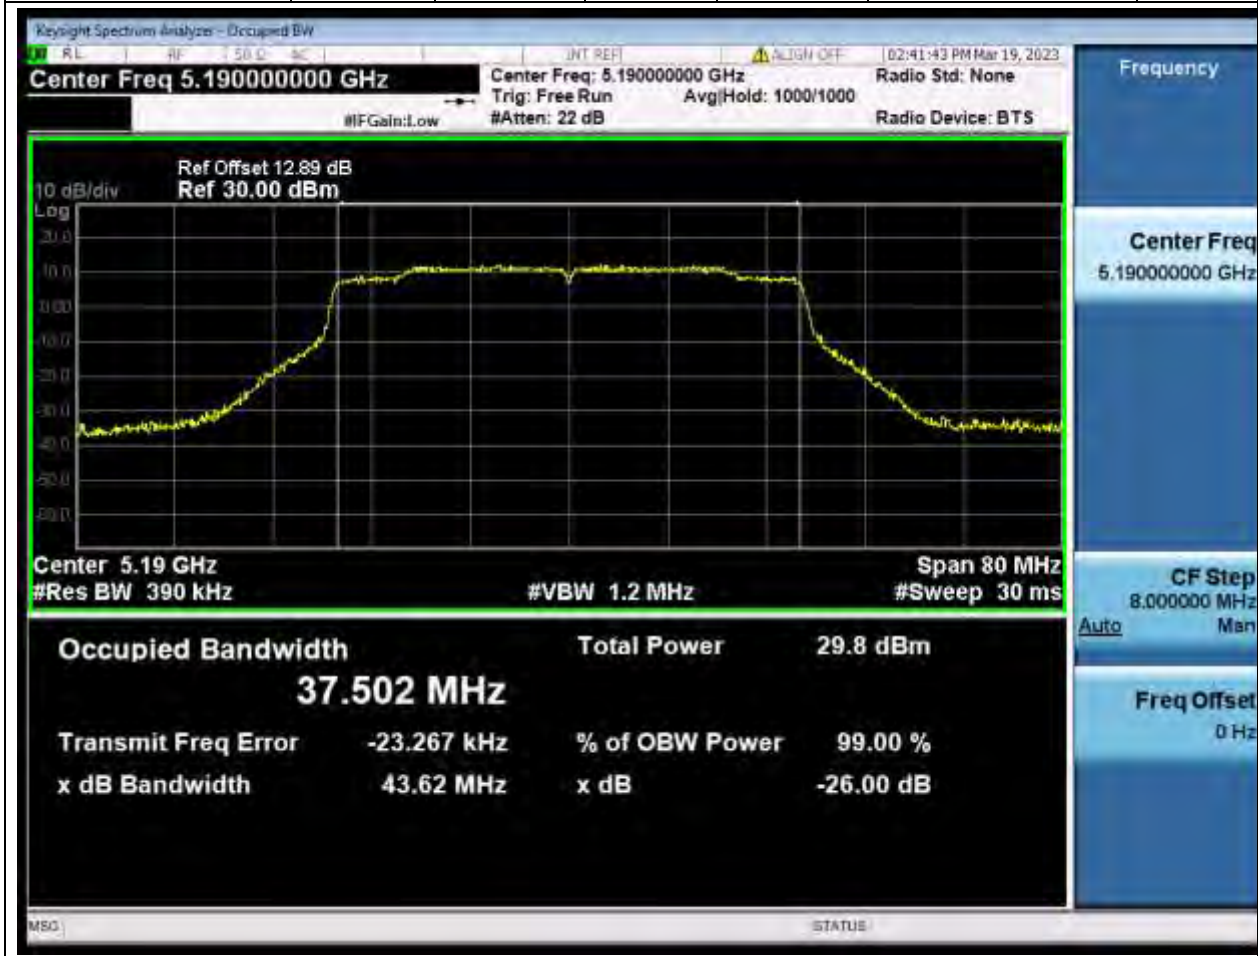

18. 802.11ax_40M_U-NII-1_L

18.1. A.2-26dB Bandwidth(NTNV)

Center Frequency (MHz)	XdB Down	RBW (MHz)	Detector	Limit (MHz)	XdB BandWidth (MHz)	Verdict
5190	26	0.39	Peak	0	43.616245	Unknow