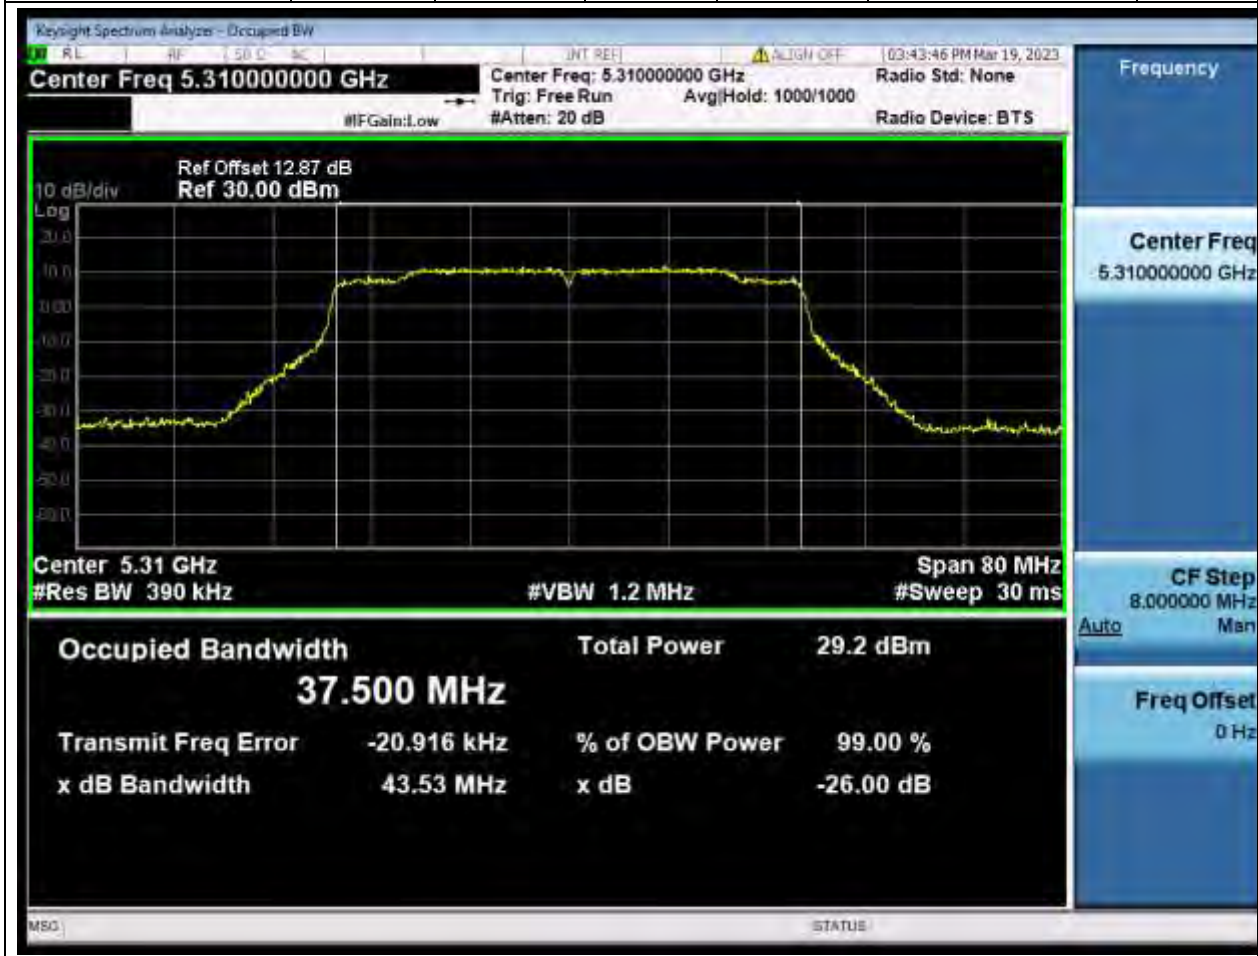

39. 802.11ax_40M_U-NII-2A_H

39.1. A.2-26dB Bandwidth(NTNV)

Center Frequency (MHz)	XdB Down	RBW (MHz)	Detector	Limit (MHz)	XdB BandWidth (MHz)	Verdict
5310	26	0.39	Peak	0	43.525923	Unknow