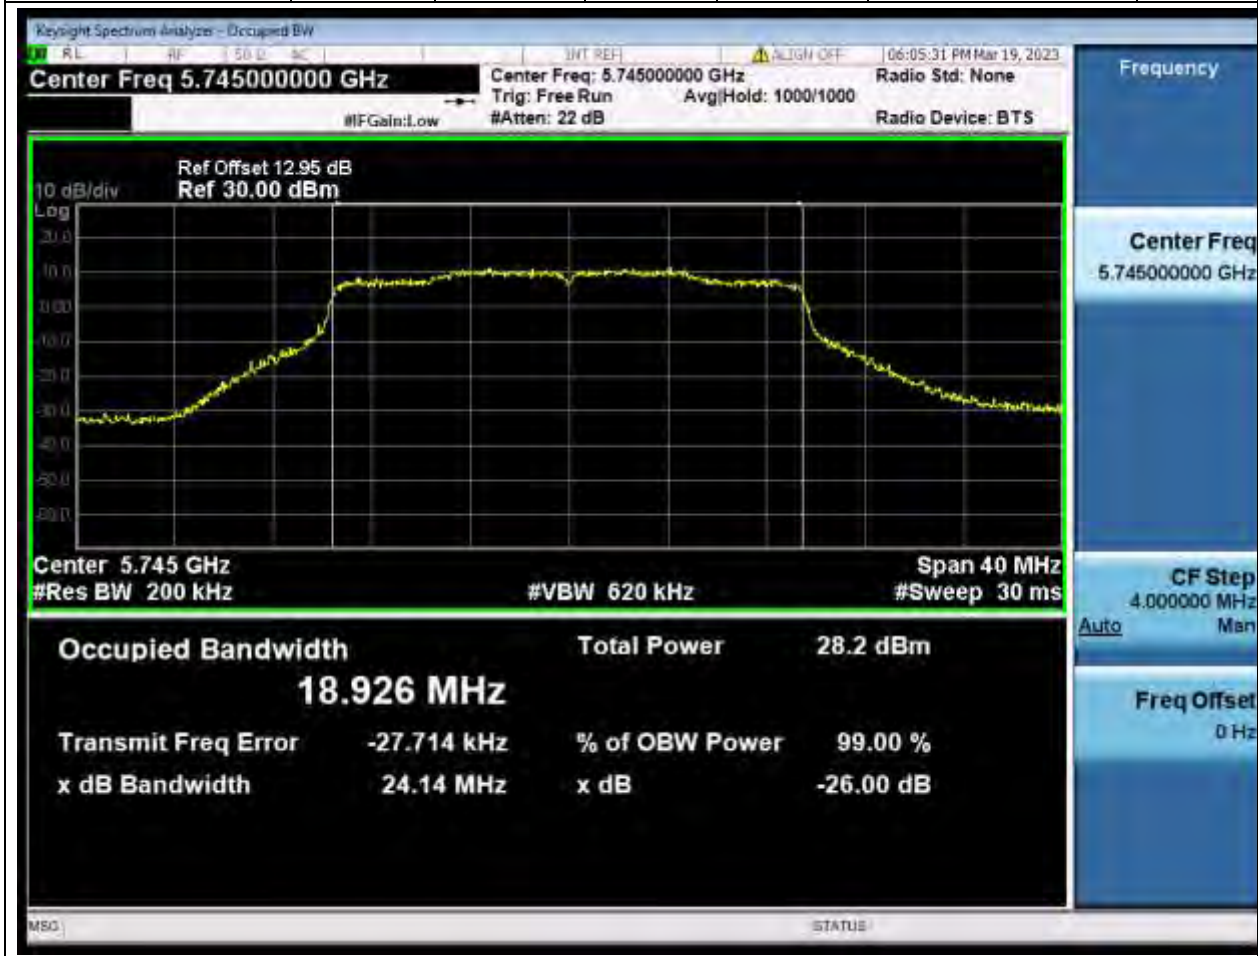

80. 802.11ax_20M_U-NII-3_L

80.1. A.2-26dB Bandwidth(NTNV)

Center Frequency (MHz)	XdB Down	RBW (MHz)	Detector	Limit (MHz)	XdB BandWidth (MHz)	Verdict
5745	26	0.2	Peak	0	24.138563	Unknow