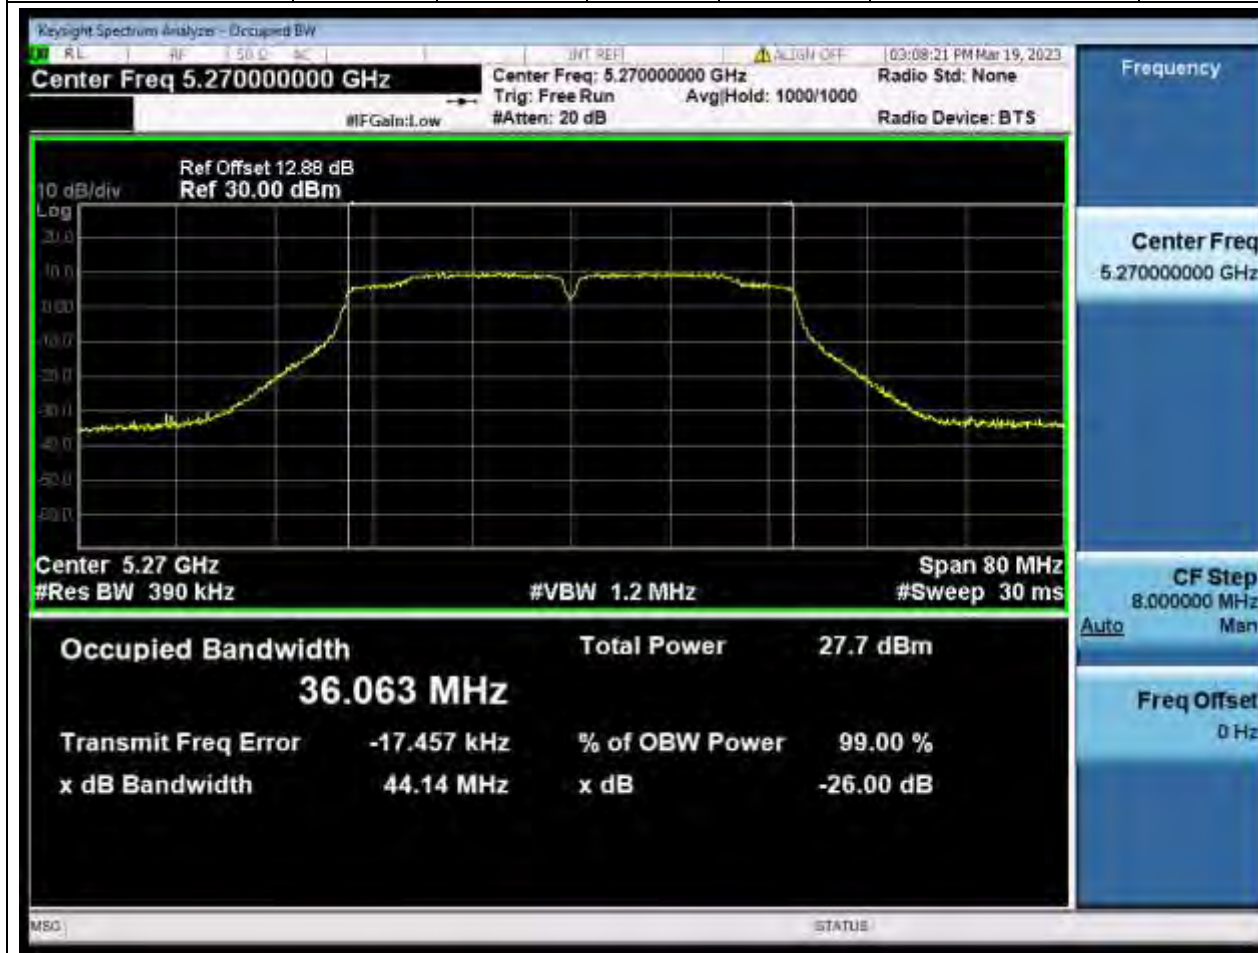

27. 802.11n_40M_U-NII-2A_L

27.1. A.2-26dB Bandwidth(NTNV)

Center Frequency (MHz)	XdB Down	RBW (MHz)	Detector	Limit (MHz)	XdB BandWidth (MHz)	Verdict
5270	26	0.39	Peak	0	44.136436	Unknow