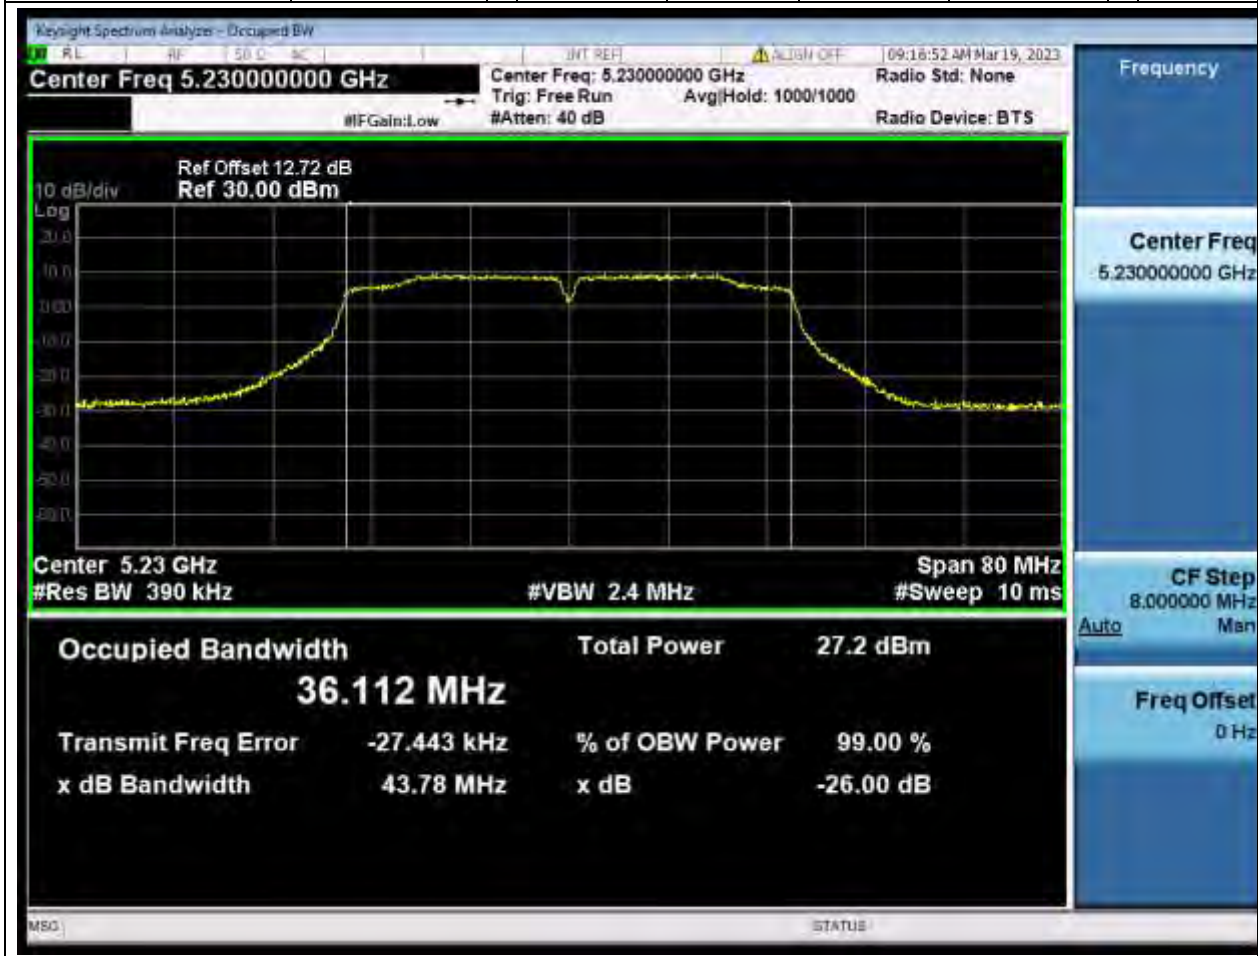

13. 802.11ac_40M_U-NII-1_H

13.1. A.2.2-99% Bandwidth(NTNV)

Center Frequency (MHz)	OBW Power (%)	RBW (MHz)	Detector	Limit (MHz)	OBW (MHz)	Verdict
5230	99	0.39	Peak	0	36.11188	Unknow