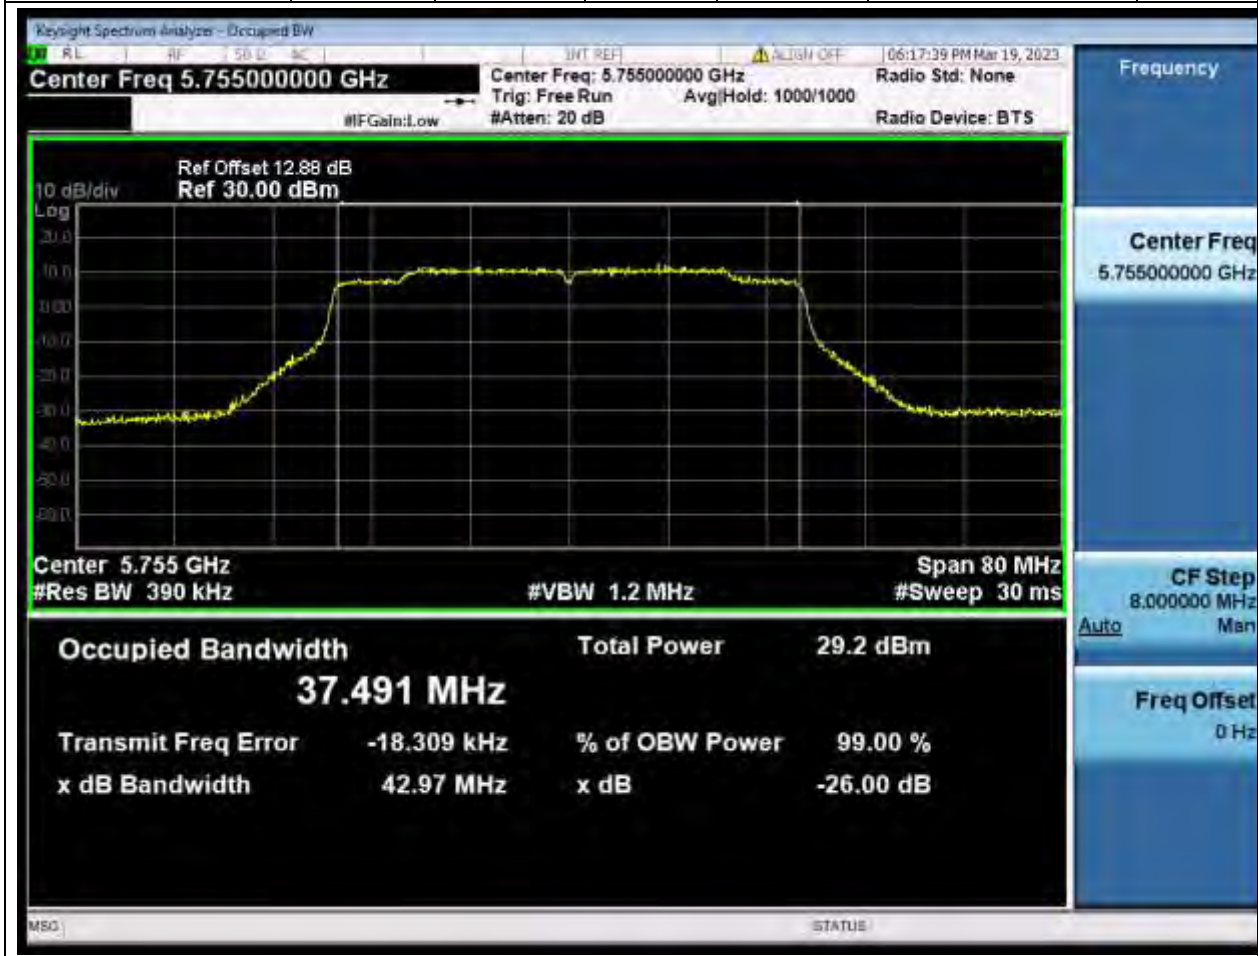

83. 802.11ax_40M_U-NII-3_L

83.2. A.2-26dB Bandwidth(NTNV)

Center Frequency (MHz)	XdB Down	RBW (MHz)	Detector	Limit (MHz)	XdB BandWidth (MHz)	Verdict
5755	26	0.39	Peak	0	42.973519	Unknow