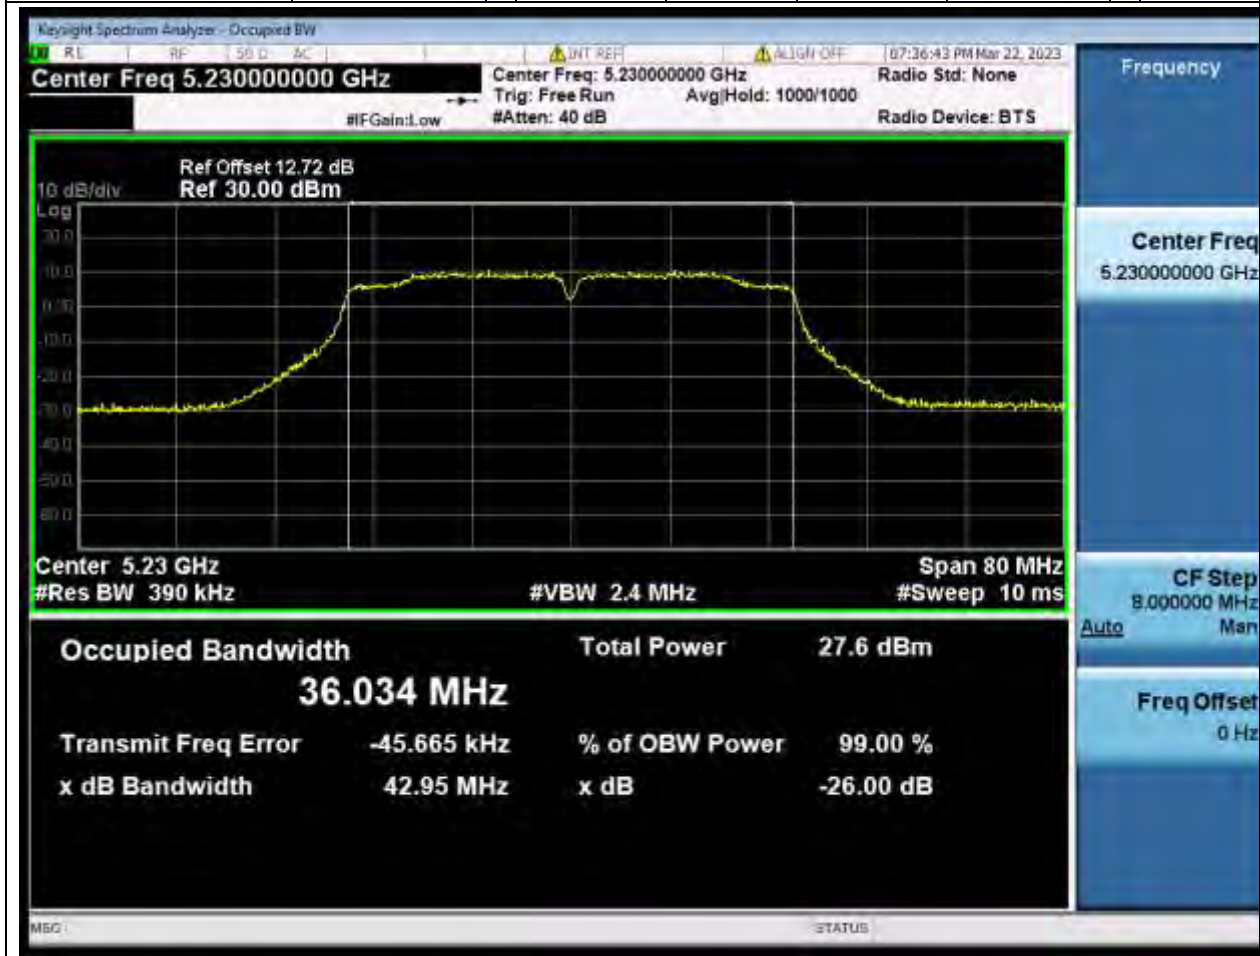

13. 802.11ac_40M_U-NII-1_H

13.1. A.2.2-99% Bandwidth(NTNV)

Center Frequency (MHz)	OBW Power (%)	RBW (MHz)	Detector	Limit (MHz)	OBW (MHz)	Verdict
5230	99	0.39	Peak	0	36.033775	Unknown