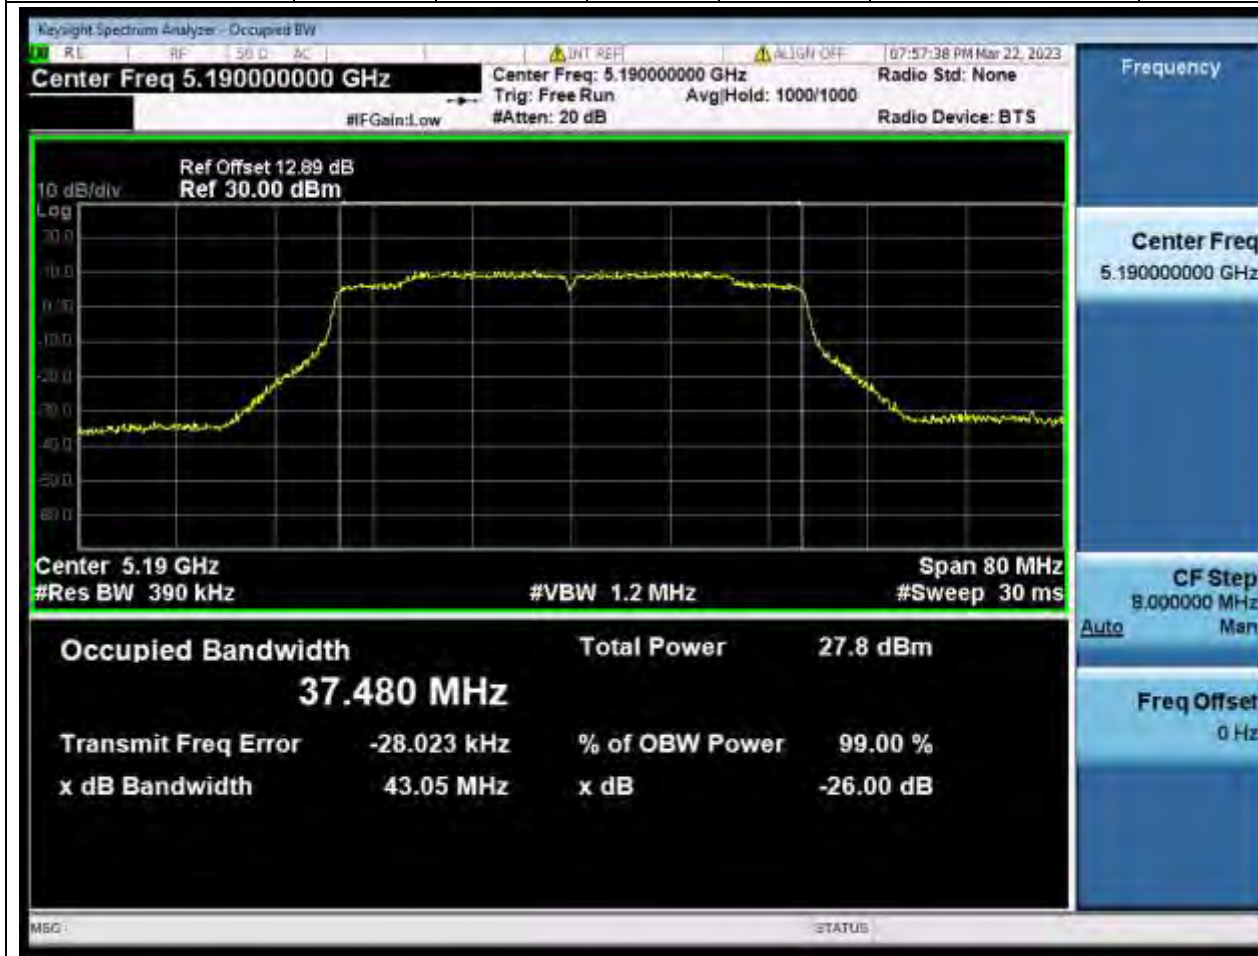

18. 802.11ax_40M_U-NII-1_L

18.1. A.2-26dB Bandwidth(NTNV)

Center Frequency (MHz)	XdB Down	RBW (MHz)	Detector	Limit (MHz)	XdB BandWidth (MHz)	Verdict
5190	26	0.39	Peak	0	43.050864	Unknown