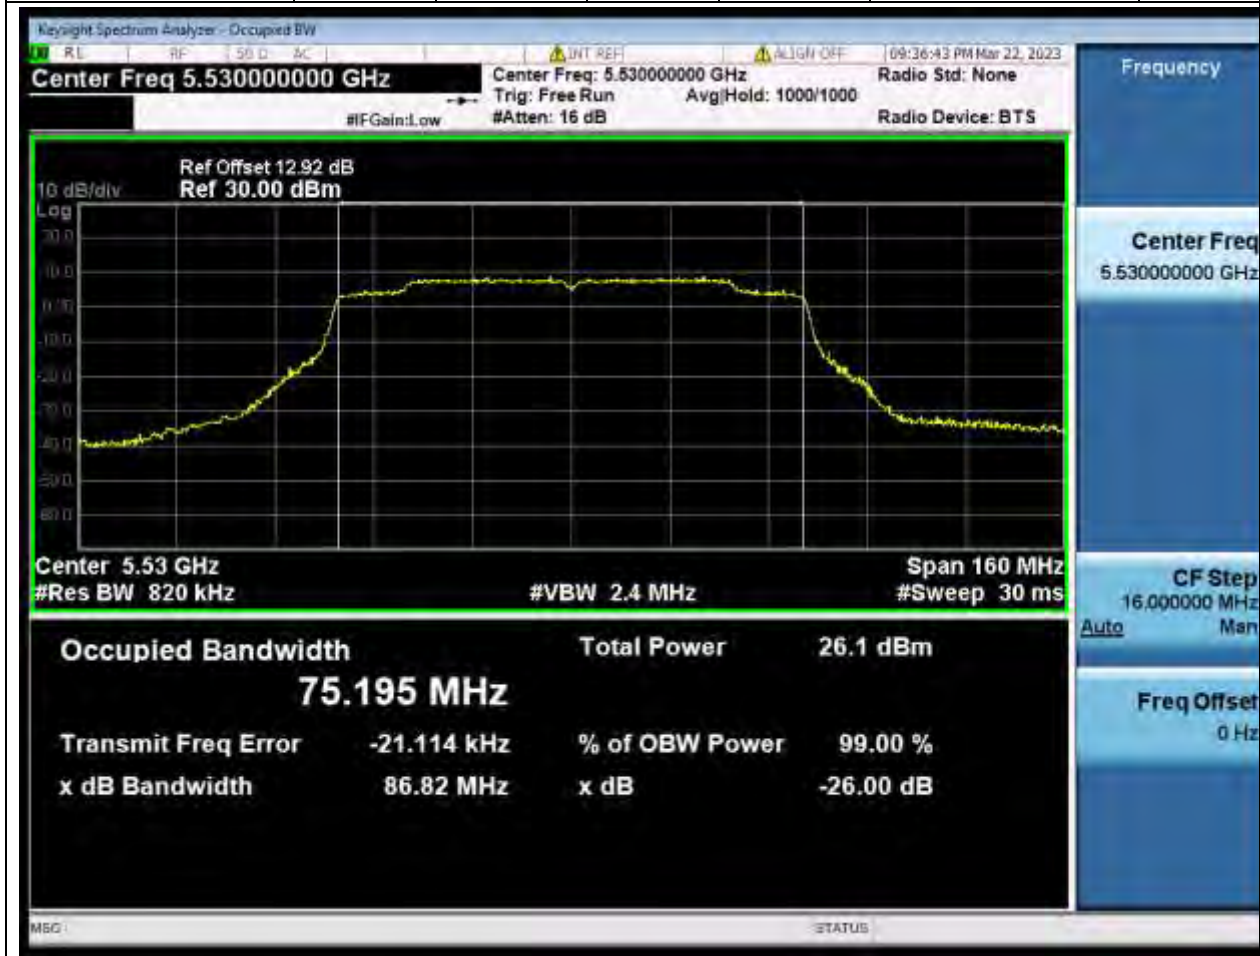

56. 802.11ac_80M_U-NII-2C_L

56.1. A.2-26dB Bandwidth(NTNV)

Center Frequency (MHz)	XdB Down	RBW (MHz)	Detector	Limit (MHz)	XdB BandWidth (MHz)	Verdict
5530	26	0.82	Peak	0	86.823906	Unknown