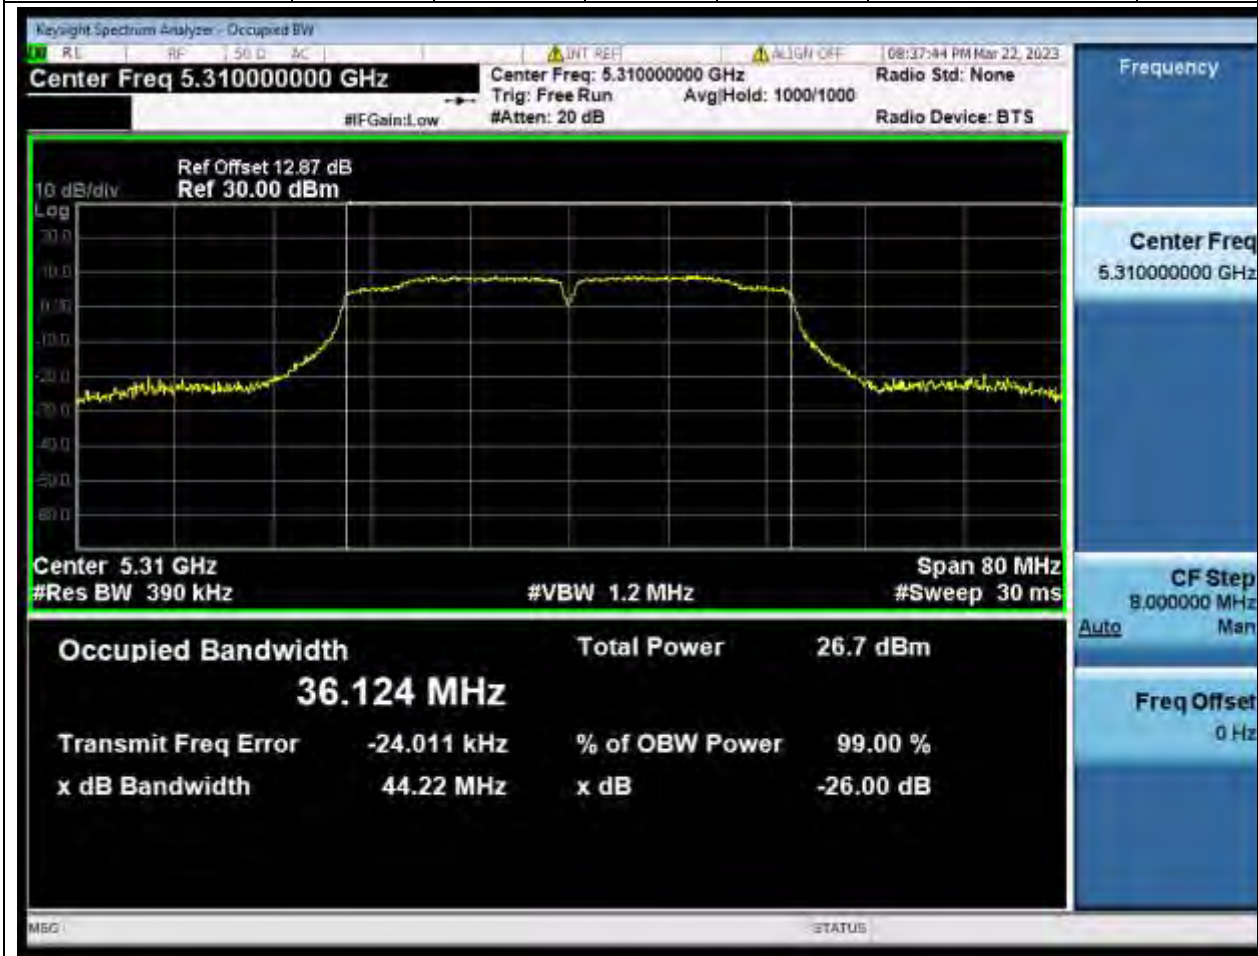

33. 802.11ac_40M_U-NII-2A_H

33.1. A.2-26dB Bandwidth(NTNV)

Center Frequency (MHz)	XdB Down	RBW (MHz)	Detector	Limit (MHz)	XdB BandWidth (MHz)	Verdict
5310	26	0.39	Peak	0	44.22304	Unknown