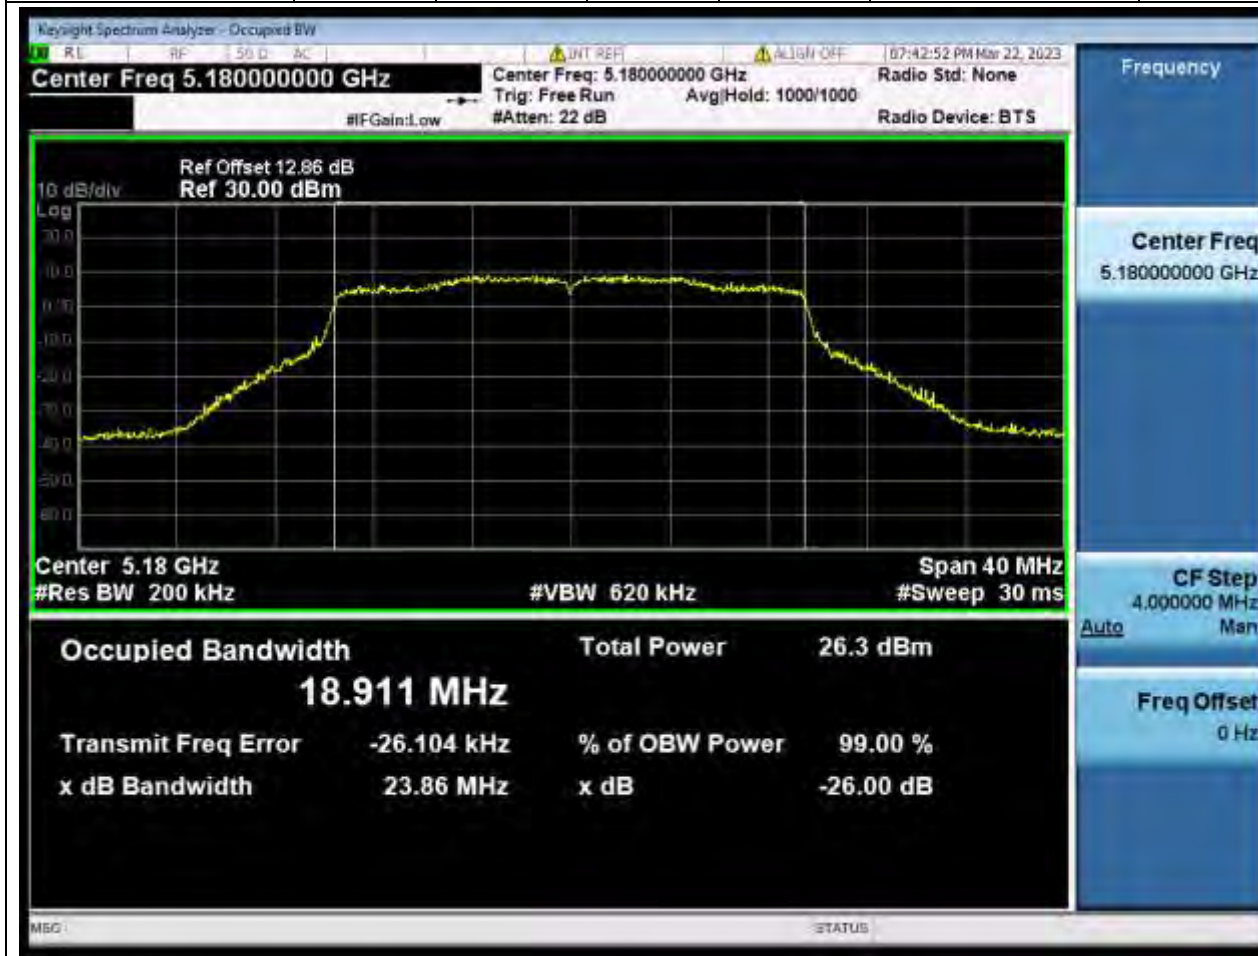

15. 802.11ax_20M_U-NII-1_L

15.1. A.2-26dB Bandwidth(NTNV)

Center Frequency (MHz)	XdB Down	RBW (MHz)	Detector	Limit (MHz)	XdB BandWidth (MHz)	Verdict
5180	26	0.2	Peak	0	23.856438	Unknow