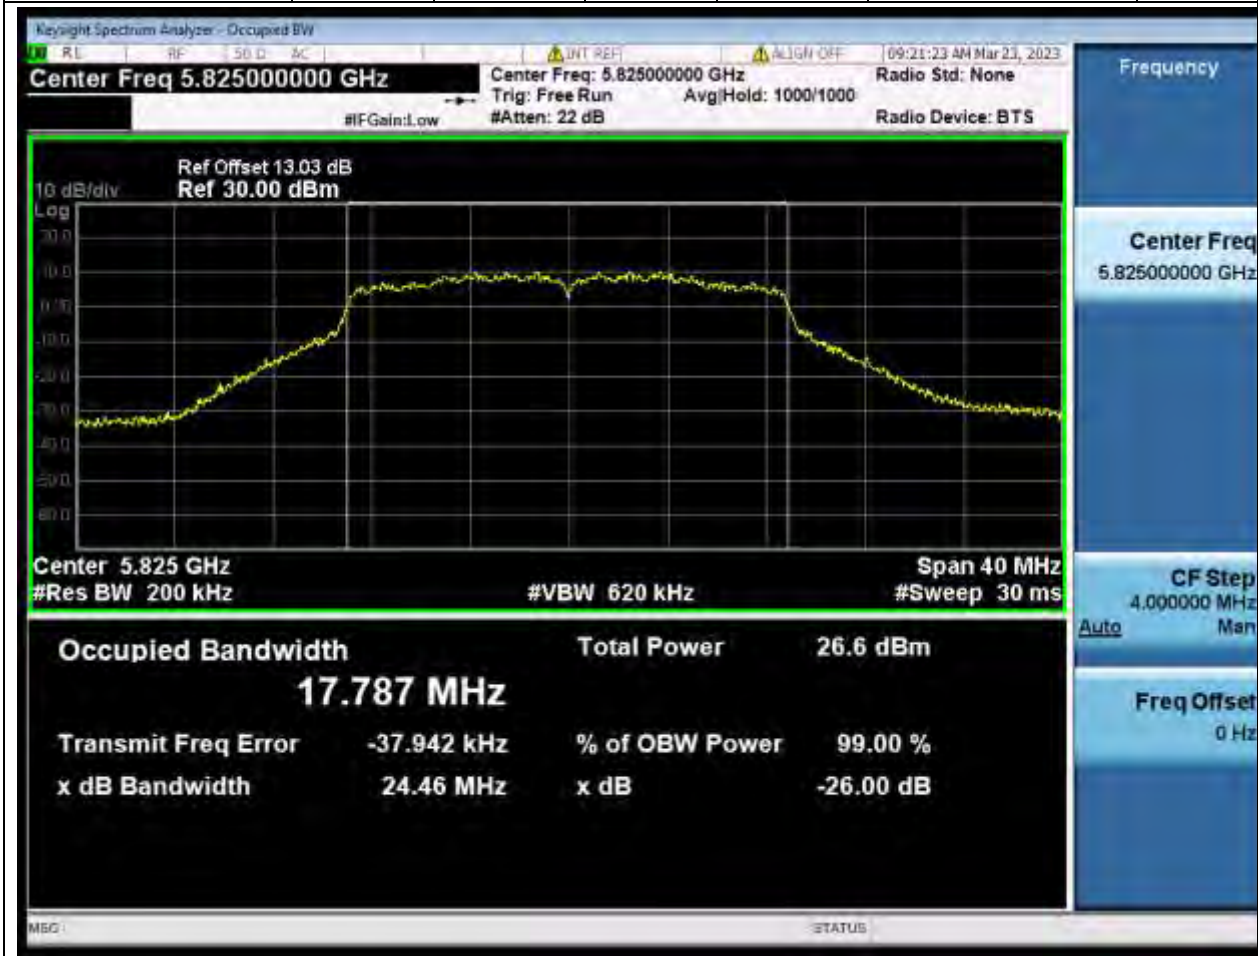

71. 802.11n_20M_U-NII-3_H

71.1. A.2-26dB Bandwidth(NTNV)

Center Frequency (MHz)	XdB Down	RBW (MHz)	Detector	Limit (MHz)	XdB BandWidth (MHz)	Verdict
5825	26	0.2	Peak	0	24.464708	Unknow