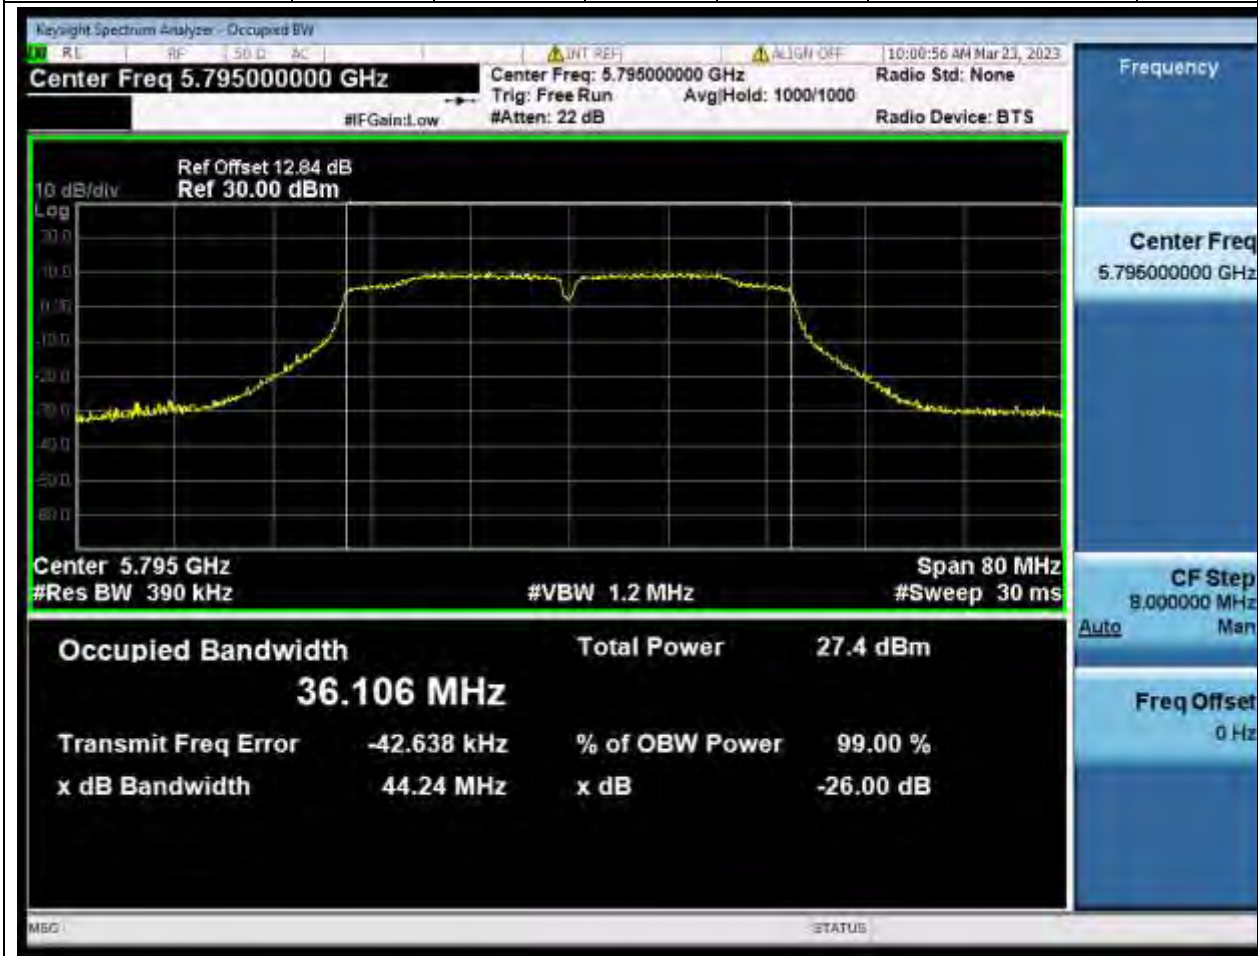

78. 802.11ac_40M_U-NII-3_H

78.1. A.2-26dB Bandwidth(NTNV)

Center Frequency (MHz)	XdB Down	RBW (MHz)	Detector	Limit (MHz)	XdB BandWidth (MHz)	Verdict
5795	26	0.39	Peak	0	44.239969	Unknown