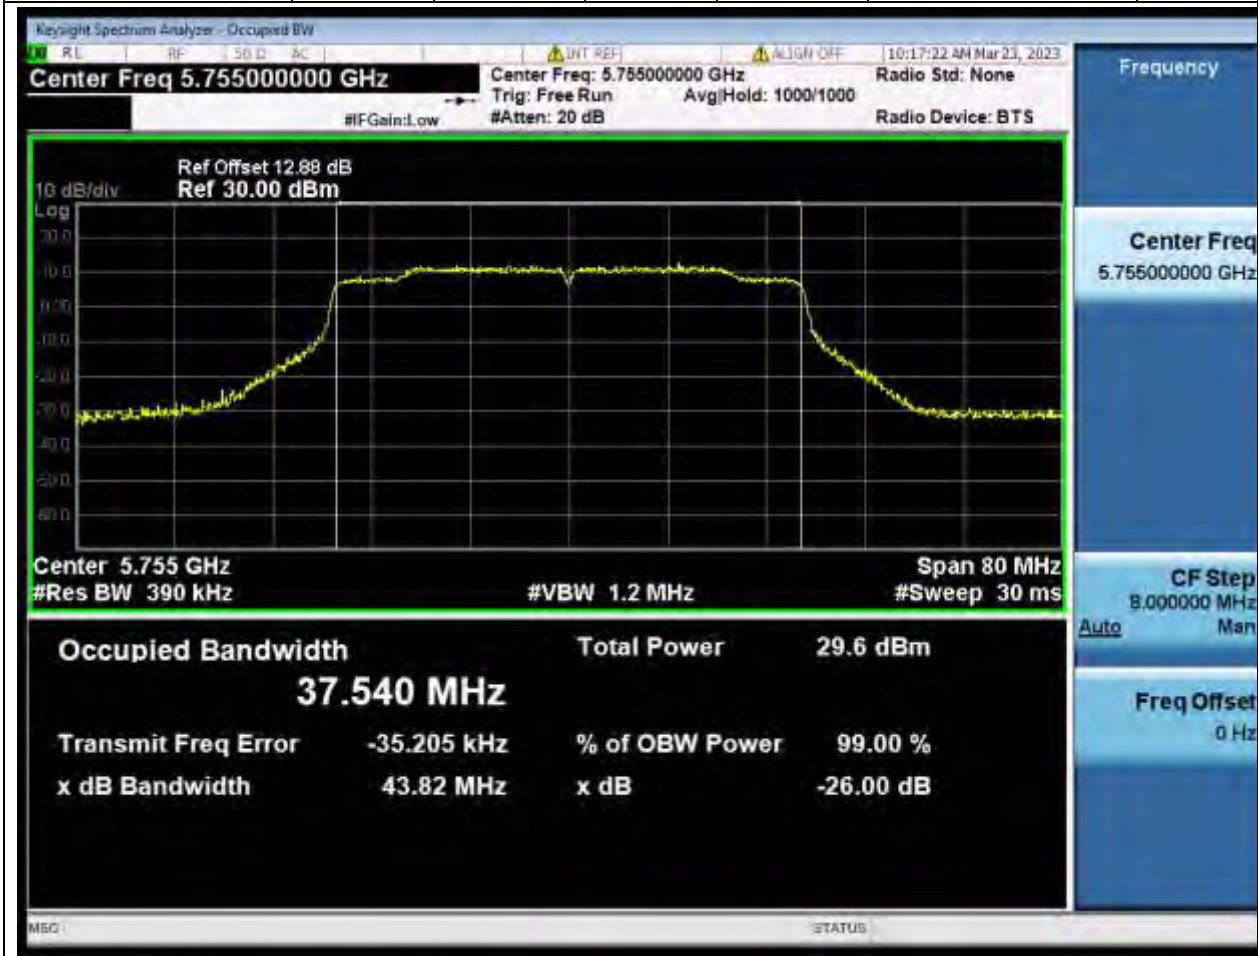

83. 802.11ax_40M_U-NII-3_L

83.1. A.2-26dB Bandwidth(NTNV)

Center Frequency (MHz)	XdB Down	RBW (MHz)	Detector	Limit (MHz)	XdB BandWidth (MHz)	Verdict
5755	26	0.39	Peak	0	43.815537	Unknown