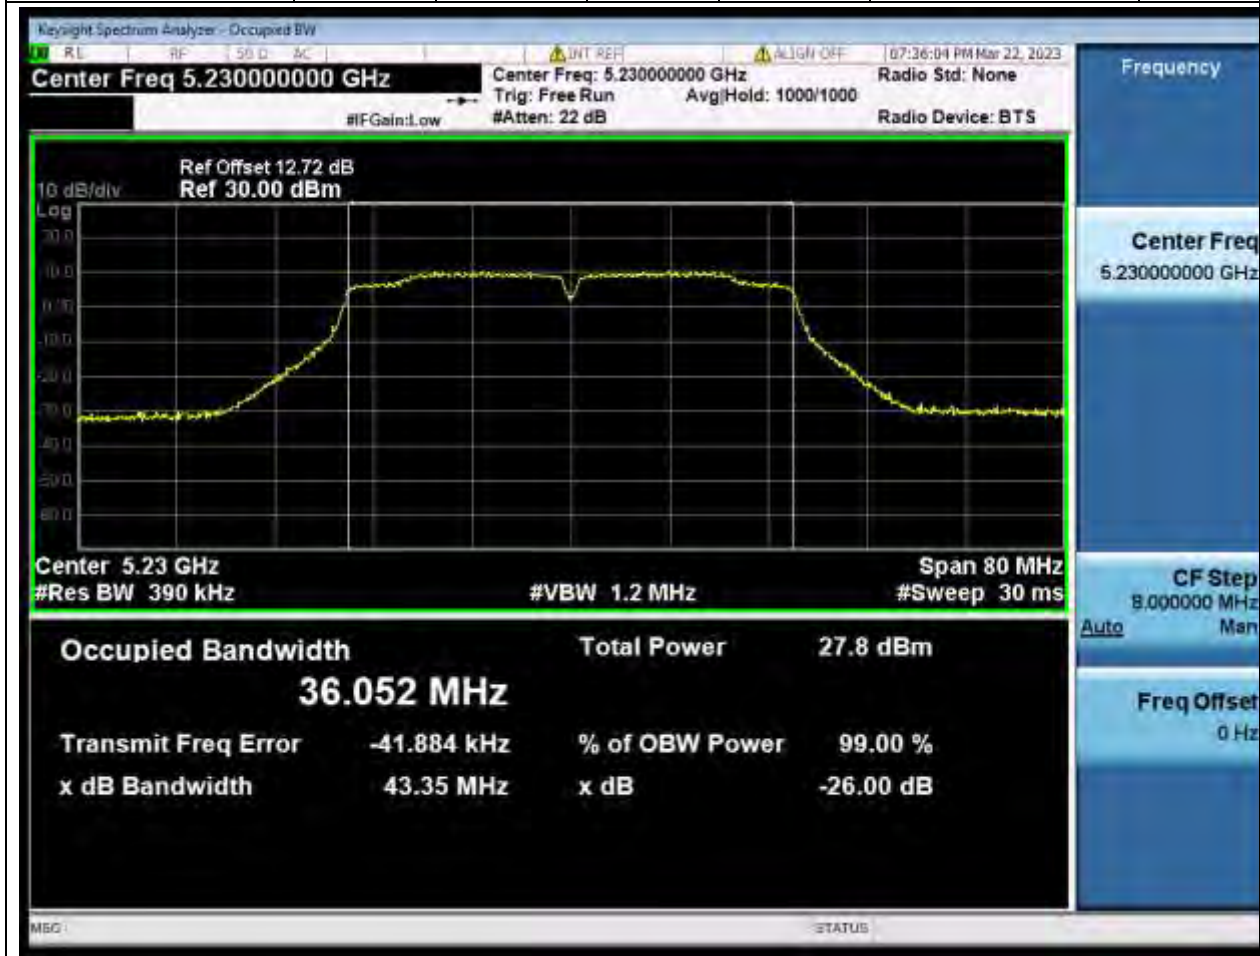

13. 802.11ac_40M_U-NII-1_H

13.1. A.2-26dB Bandwidth(NTNV)

Center Frequency (MHz)	XdB Down	RBW (MHz)	Detector	Limit (MHz)	XdB BandWidth (MHz)	Verdict
5230	26	0.39	Peak	0	43.354325	Unknown