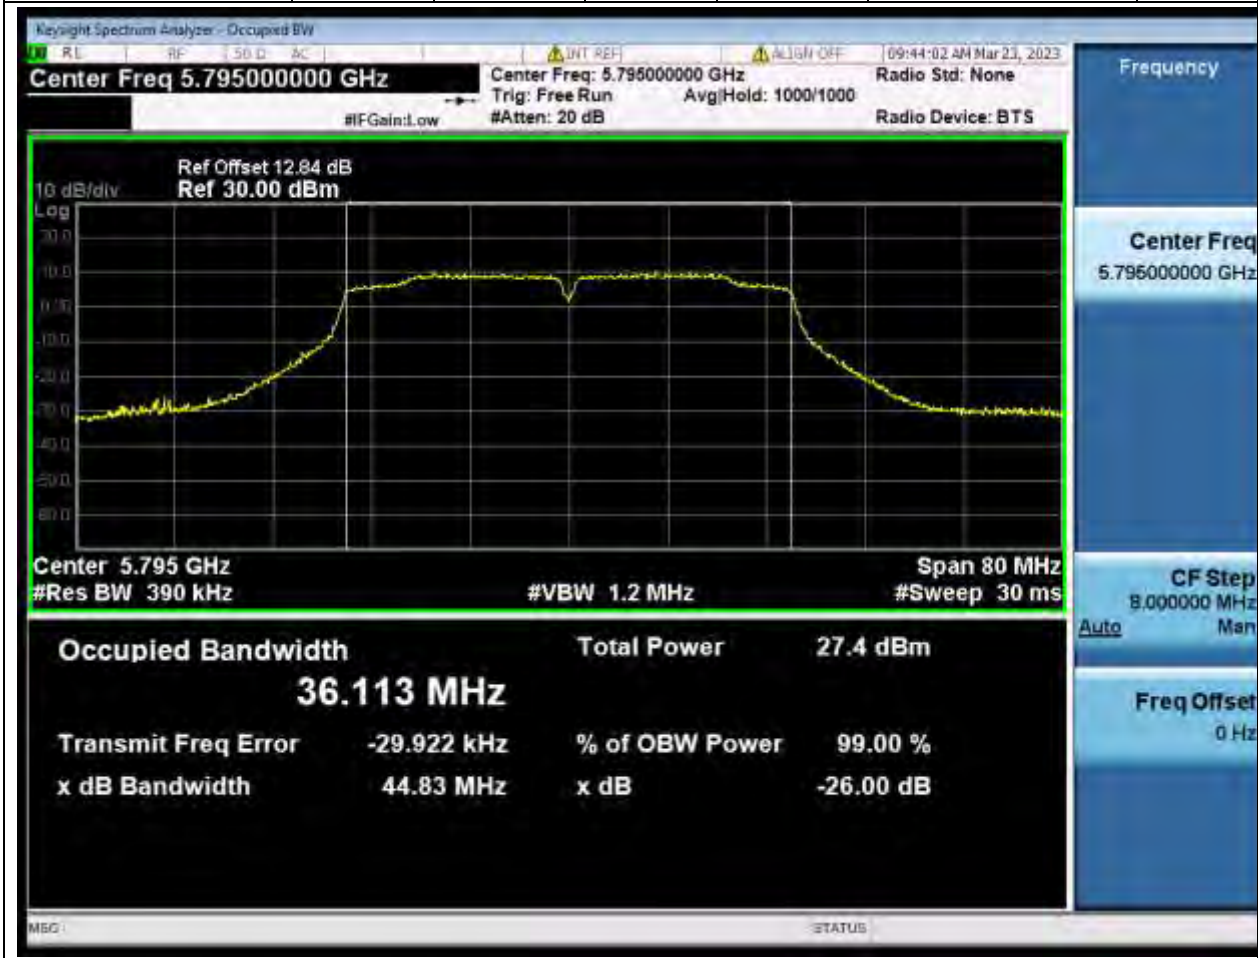

73. 802.11n_40M_U-NII-3_H

73.1. A.2-26dB Bandwidth(NTNV)

Center Frequency (MHz)	XdB Down	RBW (MHz)	Detector	Limit (MHz)	XdB BandWidth (MHz)	Verdict
5795	26	0.39	Peak	0	44.833434	Unknown