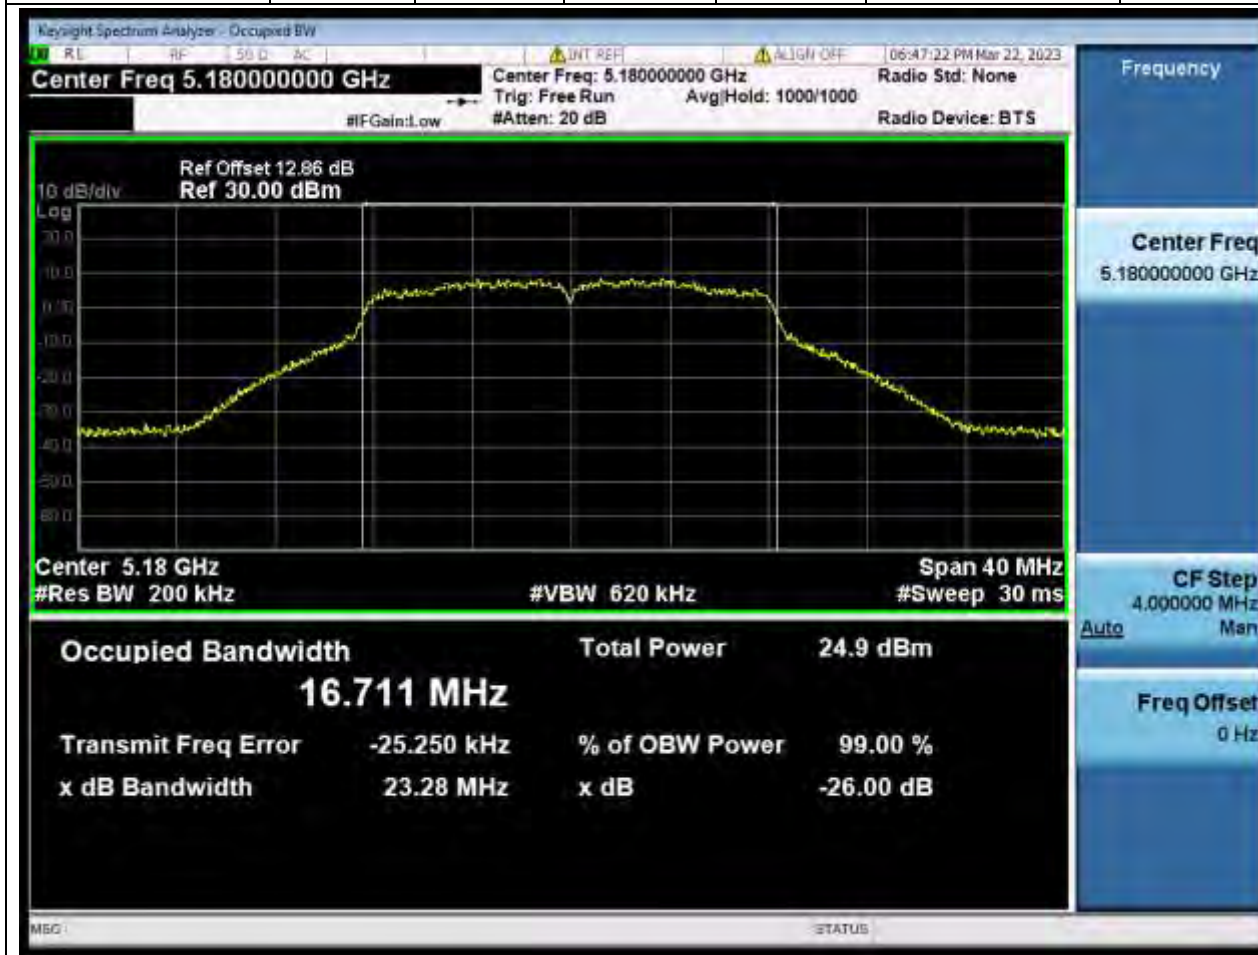

Aux. Antenna

26dB Bandwidth

1. 802.11a_20M_U-NII-1_L

1.1. A.2-26dB Bandwidth(NTNV)

Center Frequency (MHz)	XdB Down	RBW (MHz)	Detector	Limit (MHz)	XdB BandWidth (MHz)	Verdict
5180	26	0.2	Peak	0	23.275076	Unknow