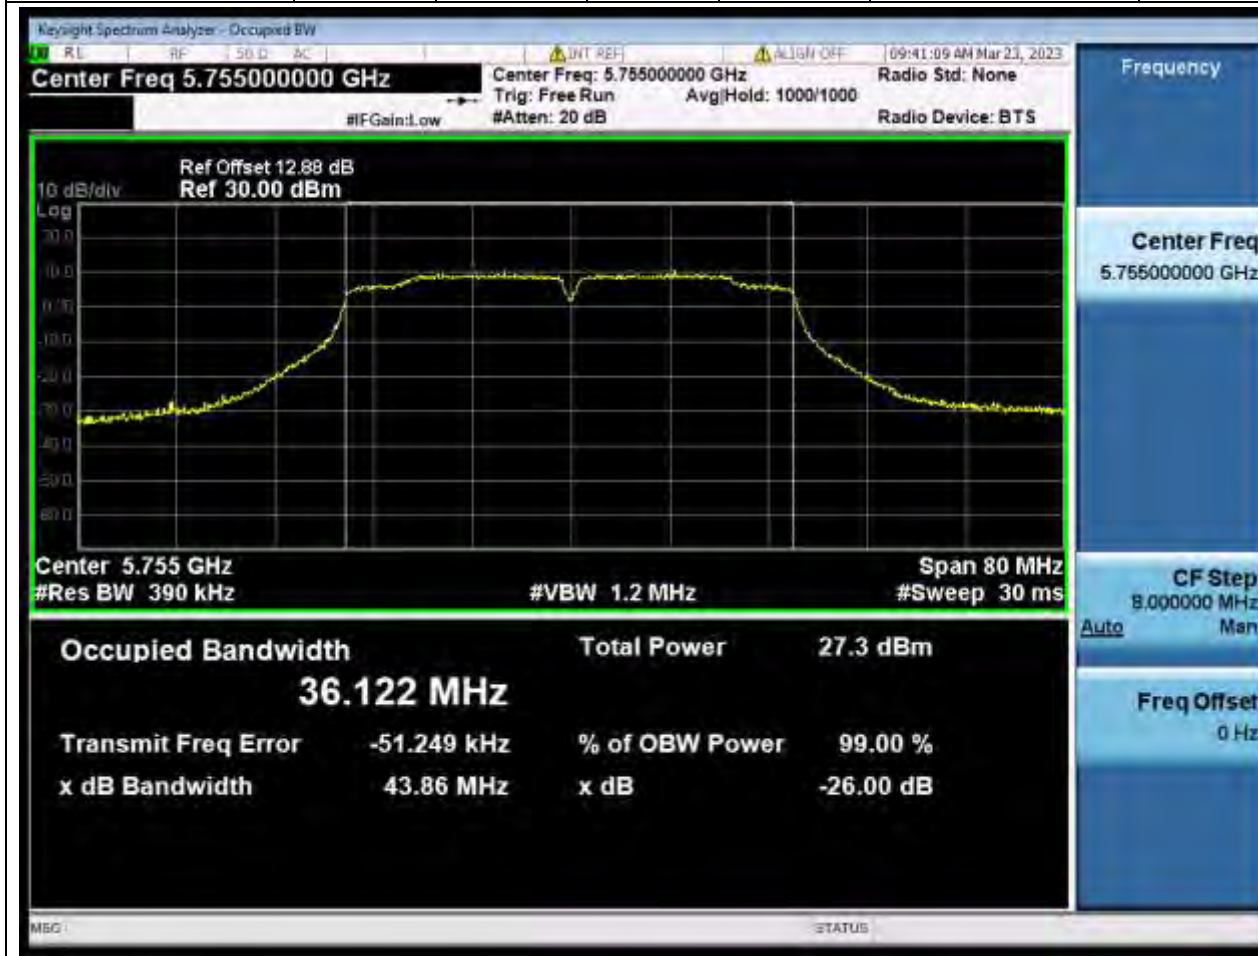

72. 802.11n_40M_U-NII-3_L

72.1. A.2-26dB Bandwidth(NTNV)

Center Frequency (MHz)	XdB Down	RBW (MHz)	Detector	Limit (MHz)	XdB BandWidth (MHz)	Verdict
5755	26	0.39	Peak	0	43.862523	Unknown