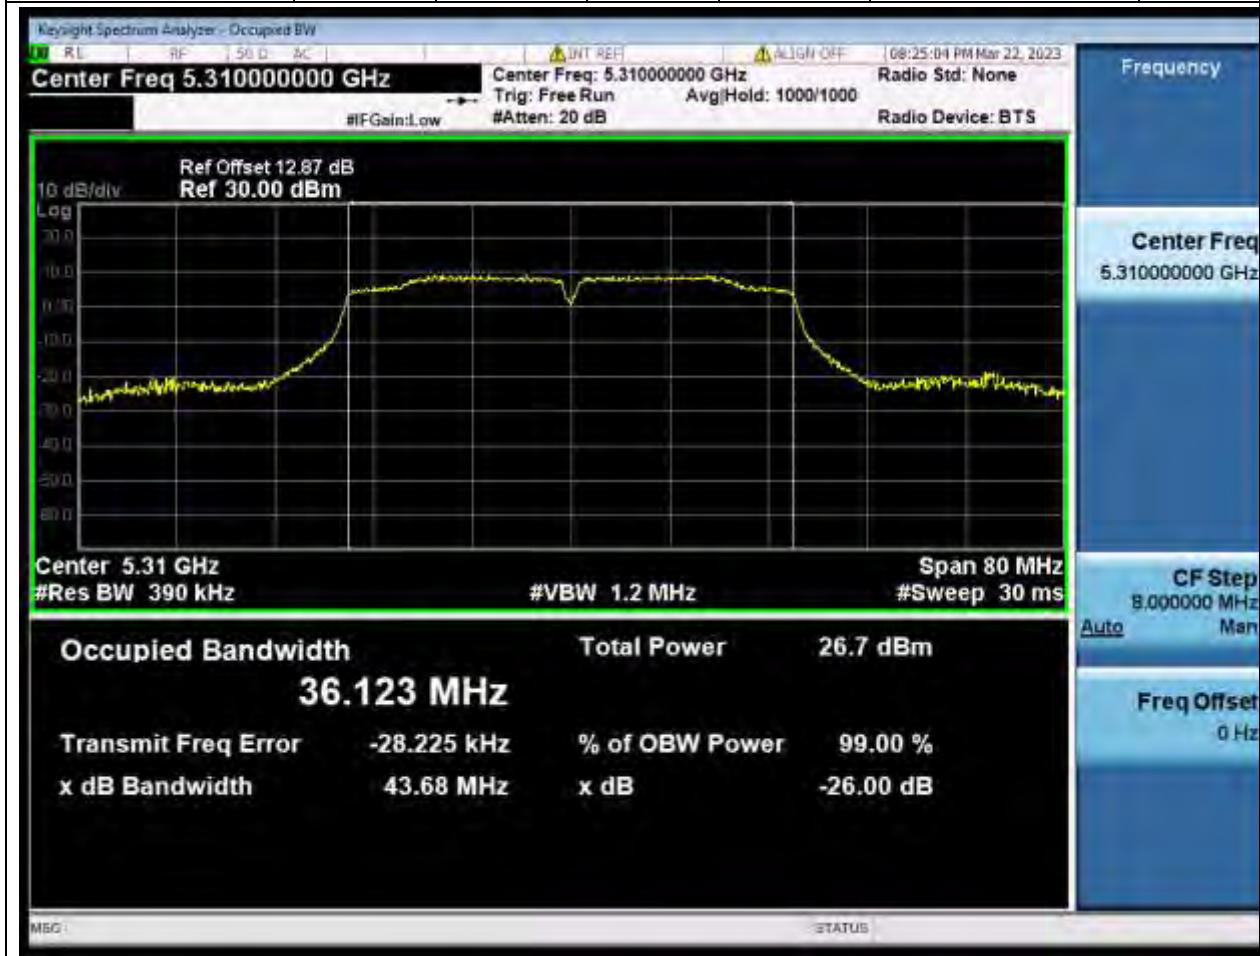

28. 802.11n_40M_U-NII-2A_H

28.1. A.2-26dB Bandwidth(NTNV)

Center Frequency (MHz)	XdB Down	RBW (MHz)	Detector	Limit (MHz)	XdB BandWidth (MHz)	Verdict
5310	26	0.39	Peak	0	43.678972	Unknown