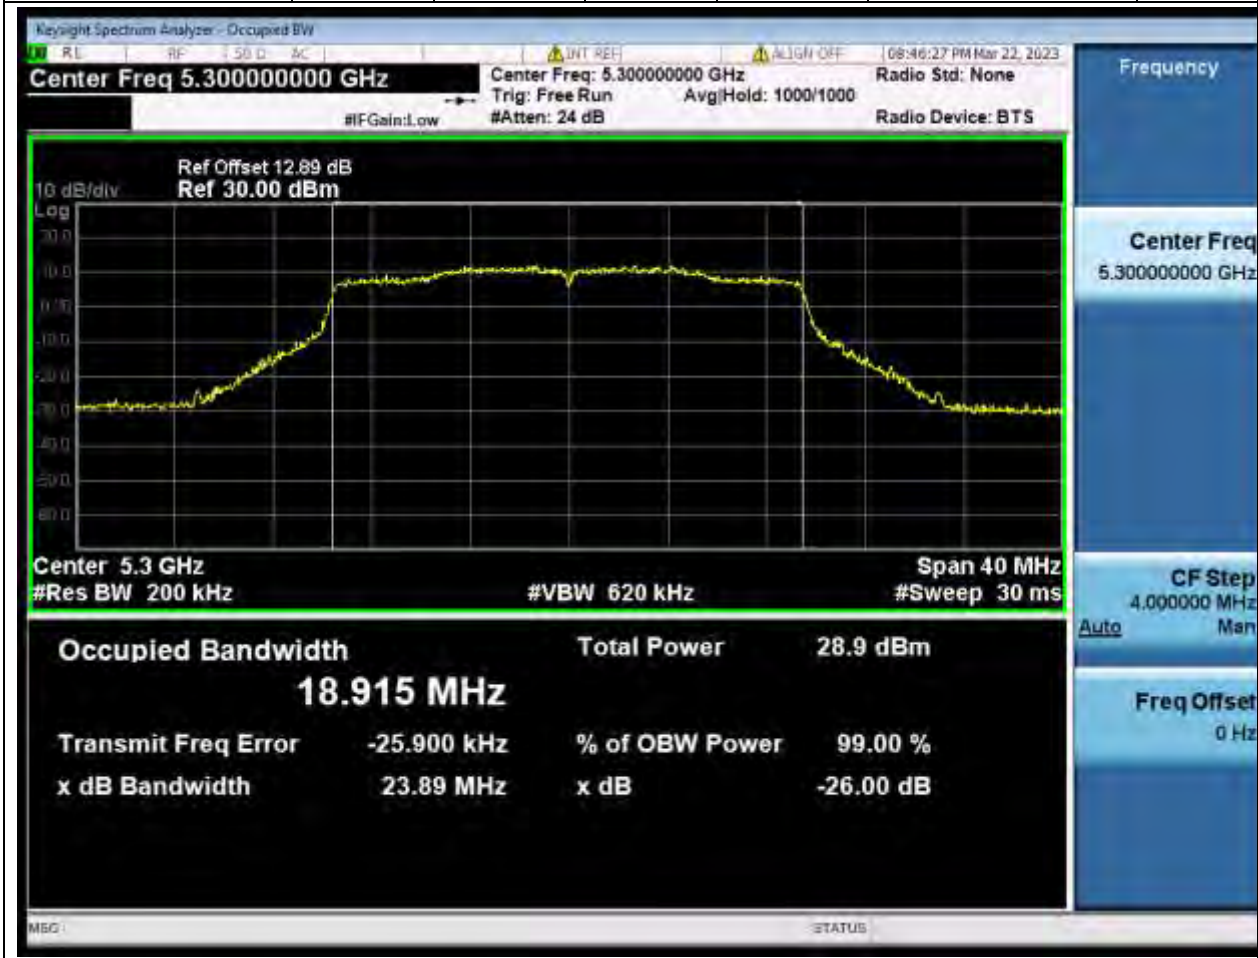

36. 802.11ax_20M_U-NII-2A_M

36.1. A.2-26dB Bandwidth(NTNV)

Center Frequency (MHz)	XdB Down	RBW (MHz)	Detector	Limit (MHz)	XdB BandWidth (MHz)	Verdict
5300	26	0.2	Peak	0	23.8867	Unknown