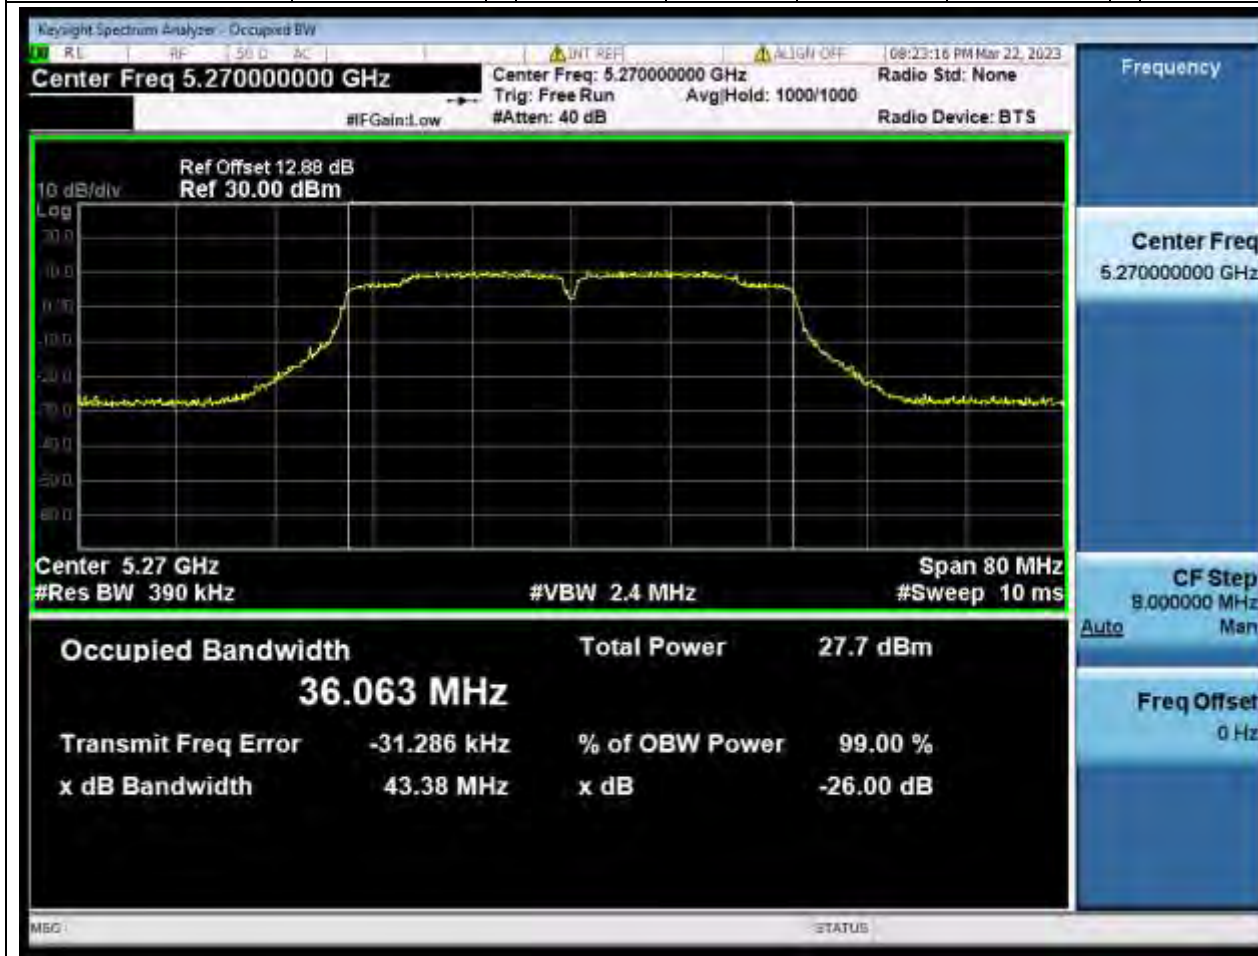

27. 802.11n_40M_U-NII-2A_L

27.1. A.2.2-99% Bandwidth(NTNV)

Center Frequency (MHz)	OBW Power (%)	RBW (MHz)	Detector	Limit (MHz)	OBW (MHz)	Verdict
5270	99	0.39	Peak	0	36.063074	Unknown