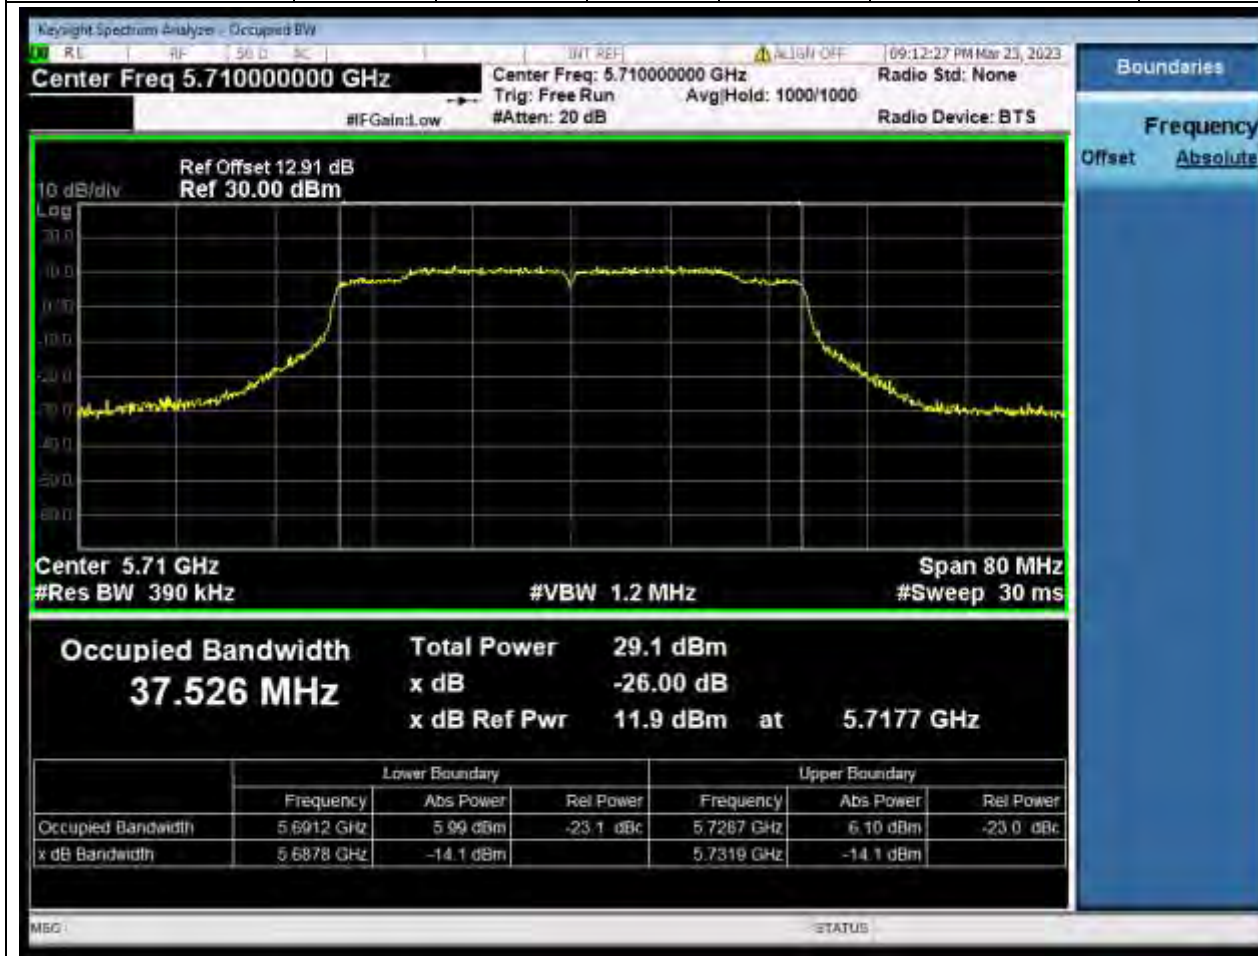

8. 802.11ax_40M_U-NII-2C&U-NII-3_CH142

8.1. A.2-26dB Bandwidth(NTNV)

Center Frequency (MHz)	XdB Down	RBW (MHz)	Detector	Limit (MHz)	XdB BandWidth (MHz)	Verdict
5710	26	0.39	Peak	0	44.12984	Unknown