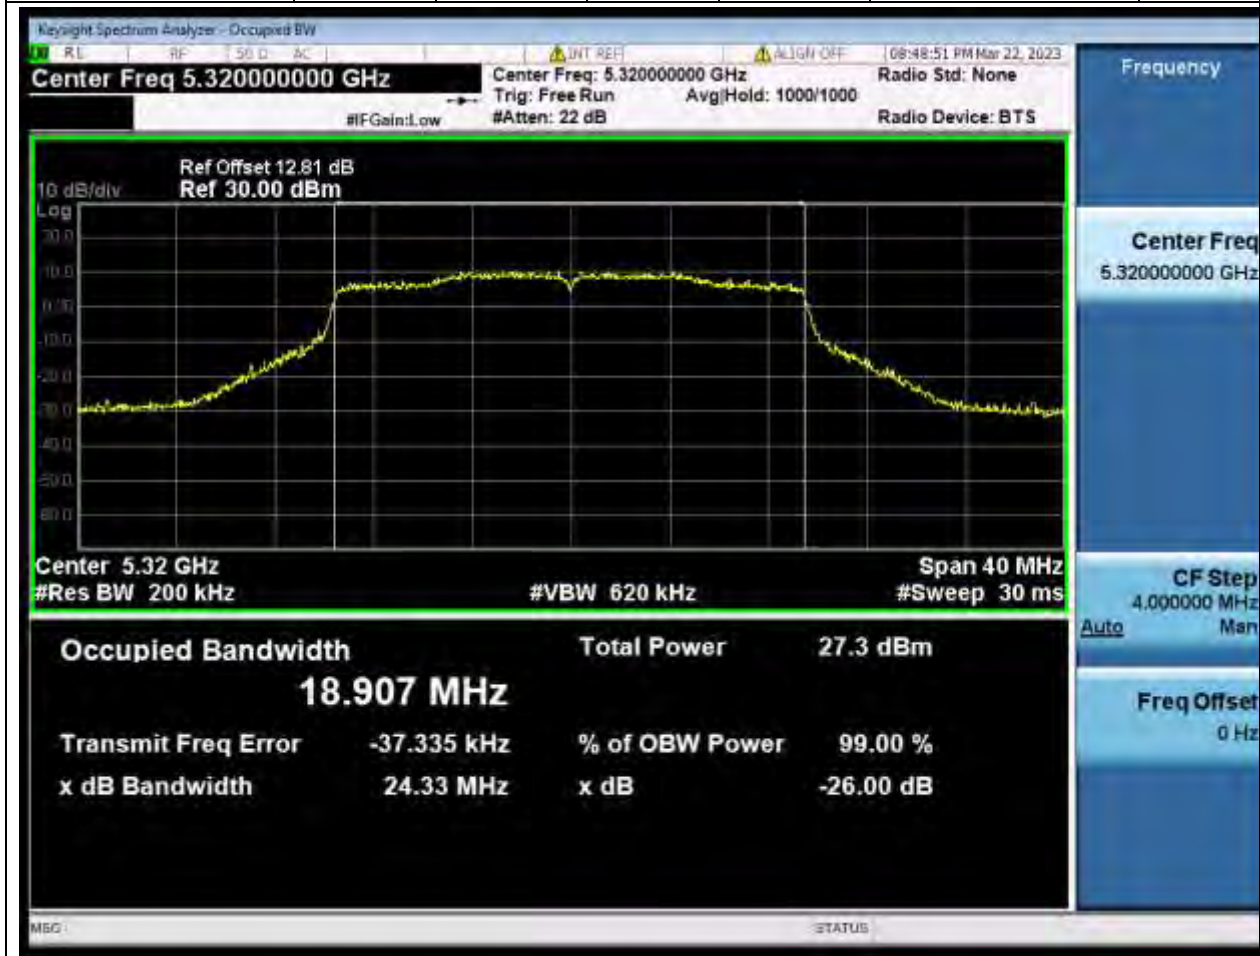

37. 802.11ax_20M_U-NII-2A_H

37.1. A.2-26dB Bandwidth(NTNV)

Center Frequency (MHz)	XdB Down	RBW (MHz)	Detector	Limit (MHz)	XdB BandWidth (MHz)	Verdict
5320	26	0.2	Peak	0	24.333026	Unknown