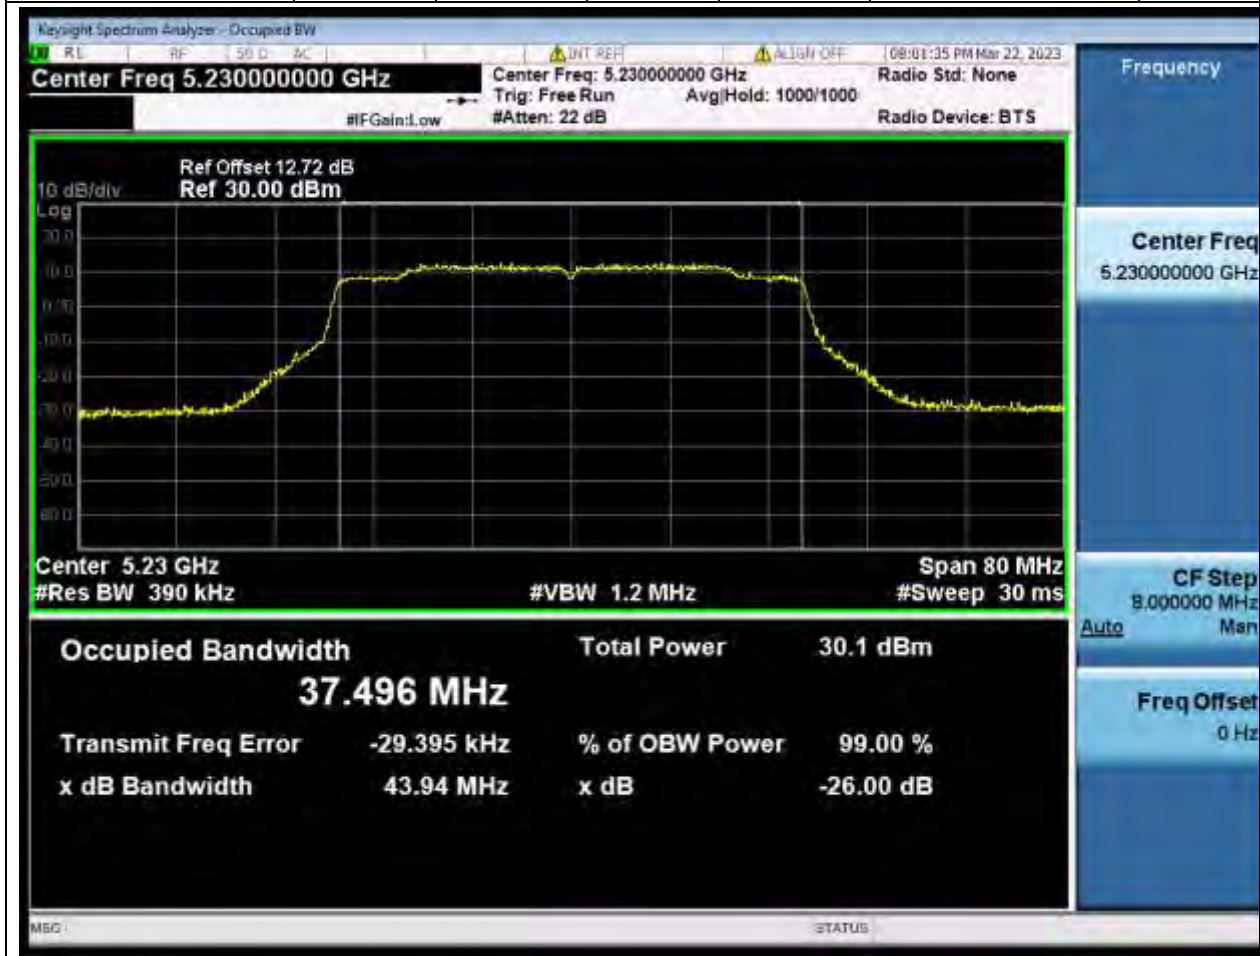

19. 802.11ax_40M_U-NII-1_H

19.1. A.2-26dB Bandwidth(NTNV)

Center Frequency (MHz)	XdB Down	RBW (MHz)	Detector	Limit (MHz)	XdB BandWidth (MHz)	Verdict
5230	26	0.39	Peak	0	43.935215	Unknown