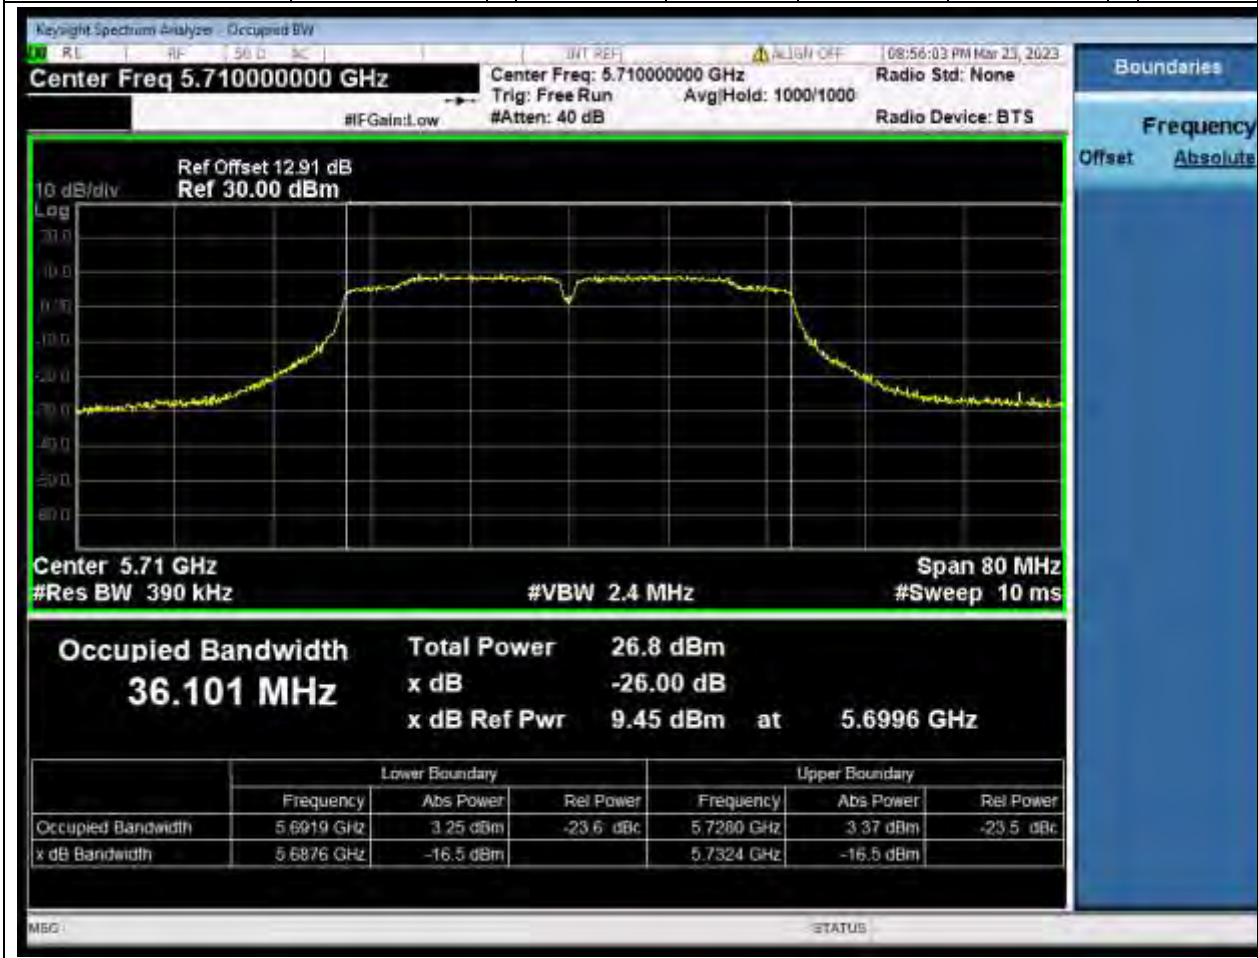

3. 802.11n_40M_U-NII-2C&U-NII-3_CH142

3.1. A.2.2-99% Bandwidth(NTNV)

Center Frequency (MHz)	OBW Power (%)	RBW (MHz)	Detector	Limit (MHz)	OBW (MHz)	Verdict
5710	99	0.39	Peak	0	36.10071	Unknown