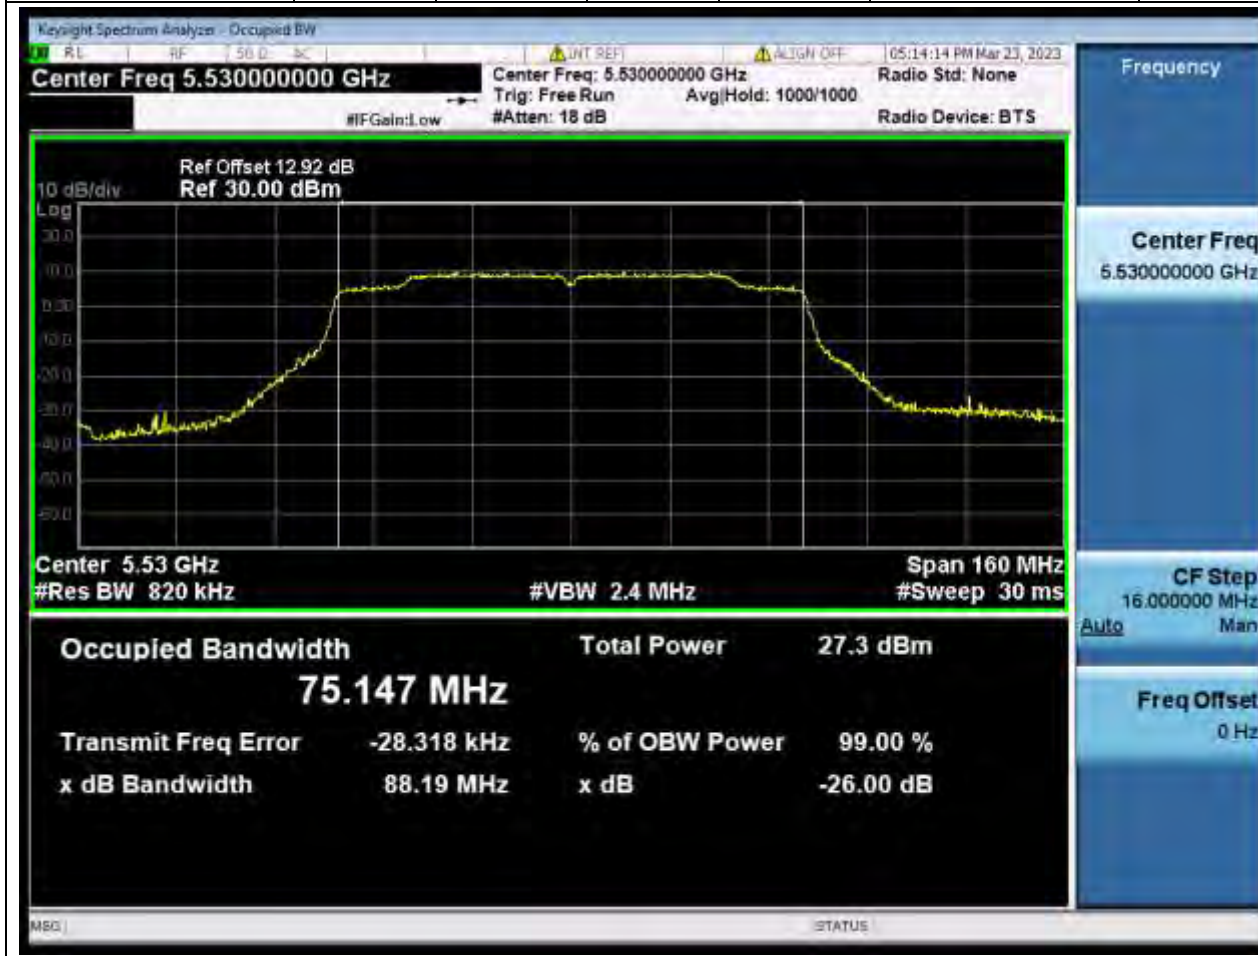

56. 802.11ac_80M_U-NII-2C_L

56.1. A.2-26dB Bandwidth(NTNV)

Center Frequency (MHz)	XdB Down	RBW (MHz)	Detector	Limit (MHz)	XdB BandWidth (MHz)	Verdict
5530	26	0.82	Peak	0	88.186829	Unknow