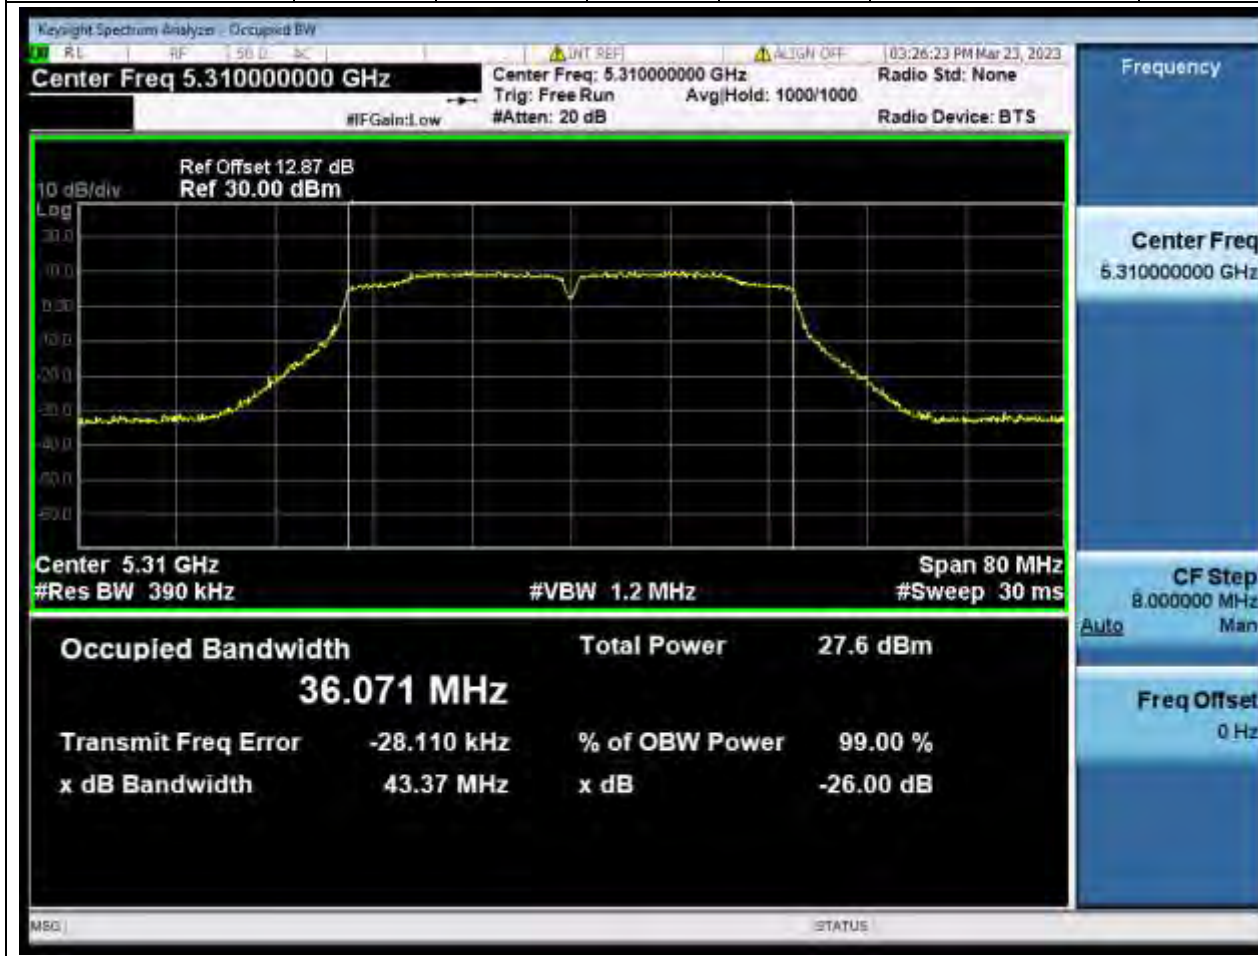

28. 802.11n_40M_U-NII-2A_H

28.1. A.2-26dB Bandwidth(NTNV)

Center Frequency (MHz)	XdB Down	RBW (MHz)	Detector	Limit (MHz)	XdB BandWidth (MHz)	Verdict
5310	26	0.39	Peak	0	43.36733	Unknown