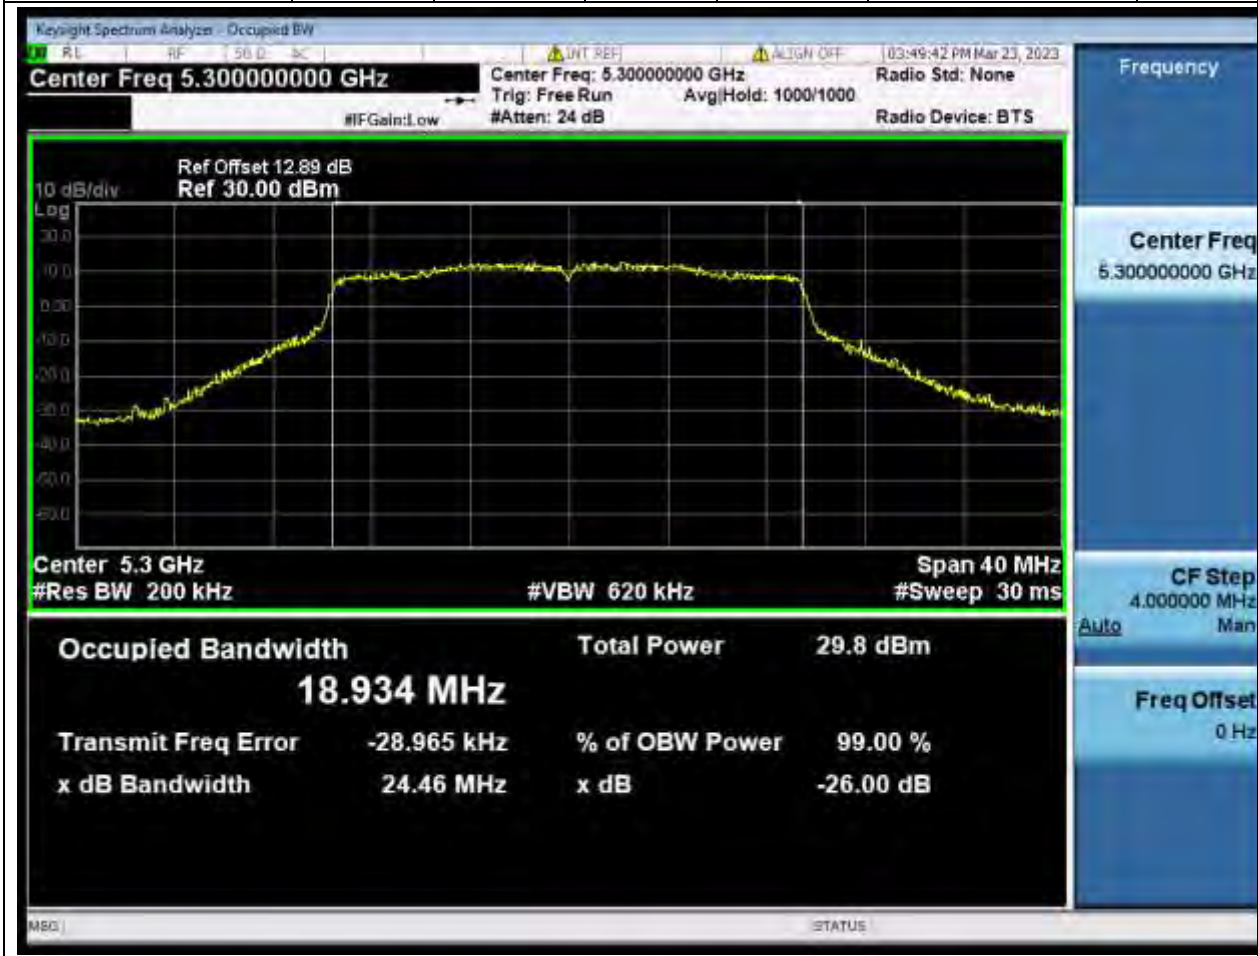

36. 802.11ax_20M_U-NII-2A_M

36.1. A.2-26dB Bandwidth(NTNV)

Center Frequency (MHz)	XdB Down	RBW (MHz)	Detector	Limit (MHz)	XdB BandWidth (MHz)	Verdict
5300	26	0.2	Peak	0	24.457251	Unknown