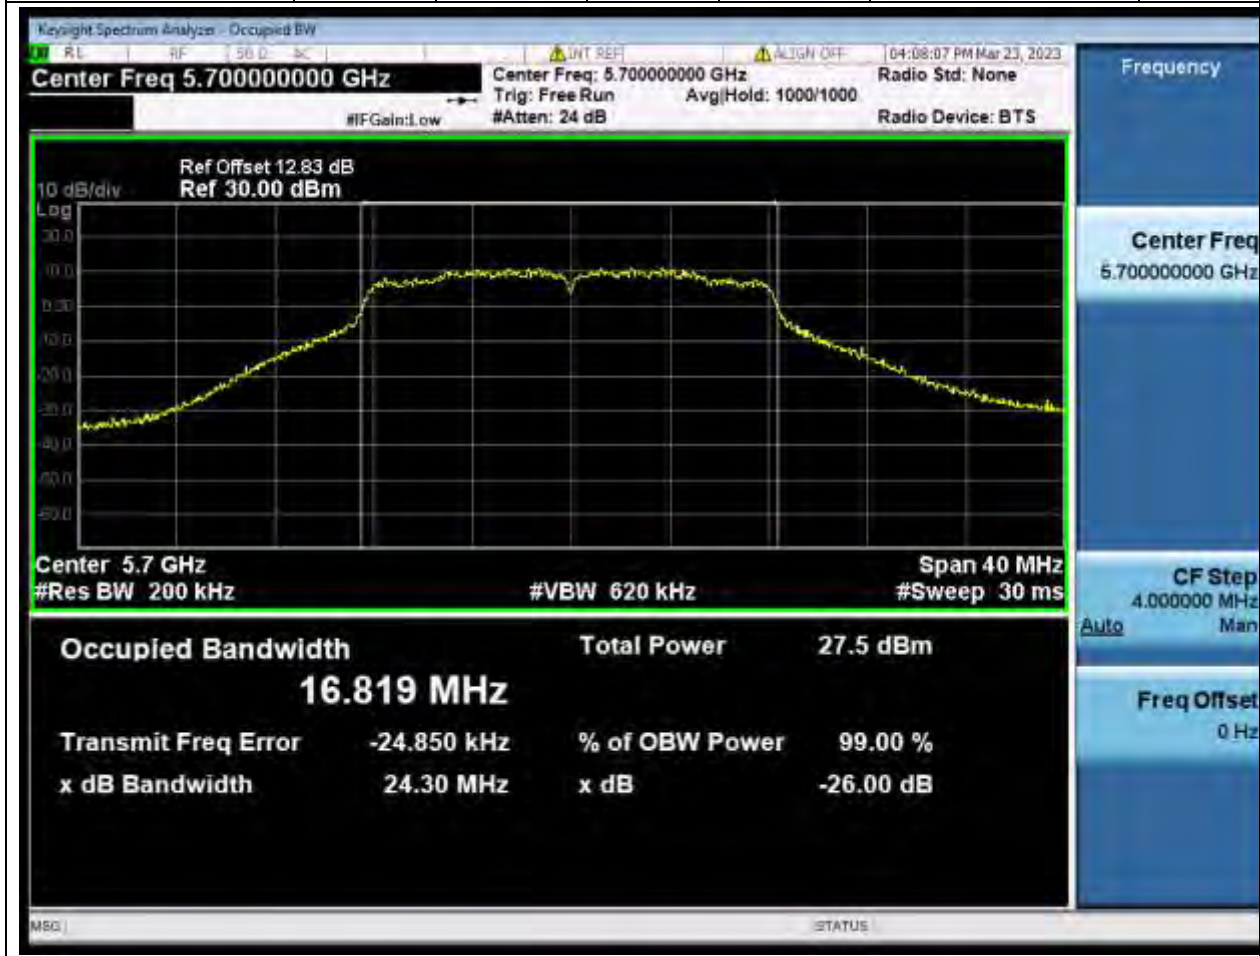

43. 802.11a_20M_U-NII-2C_H

43.1. A.2-26dB Bandwidth(NTNV)

Center Frequency (MHz)	XdB Down	RBW (MHz)	Detector	Limit (MHz)	XdB BandWidth (MHz)	Verdict
5700	26	0.2	Peak	0	24.296918	Unknown