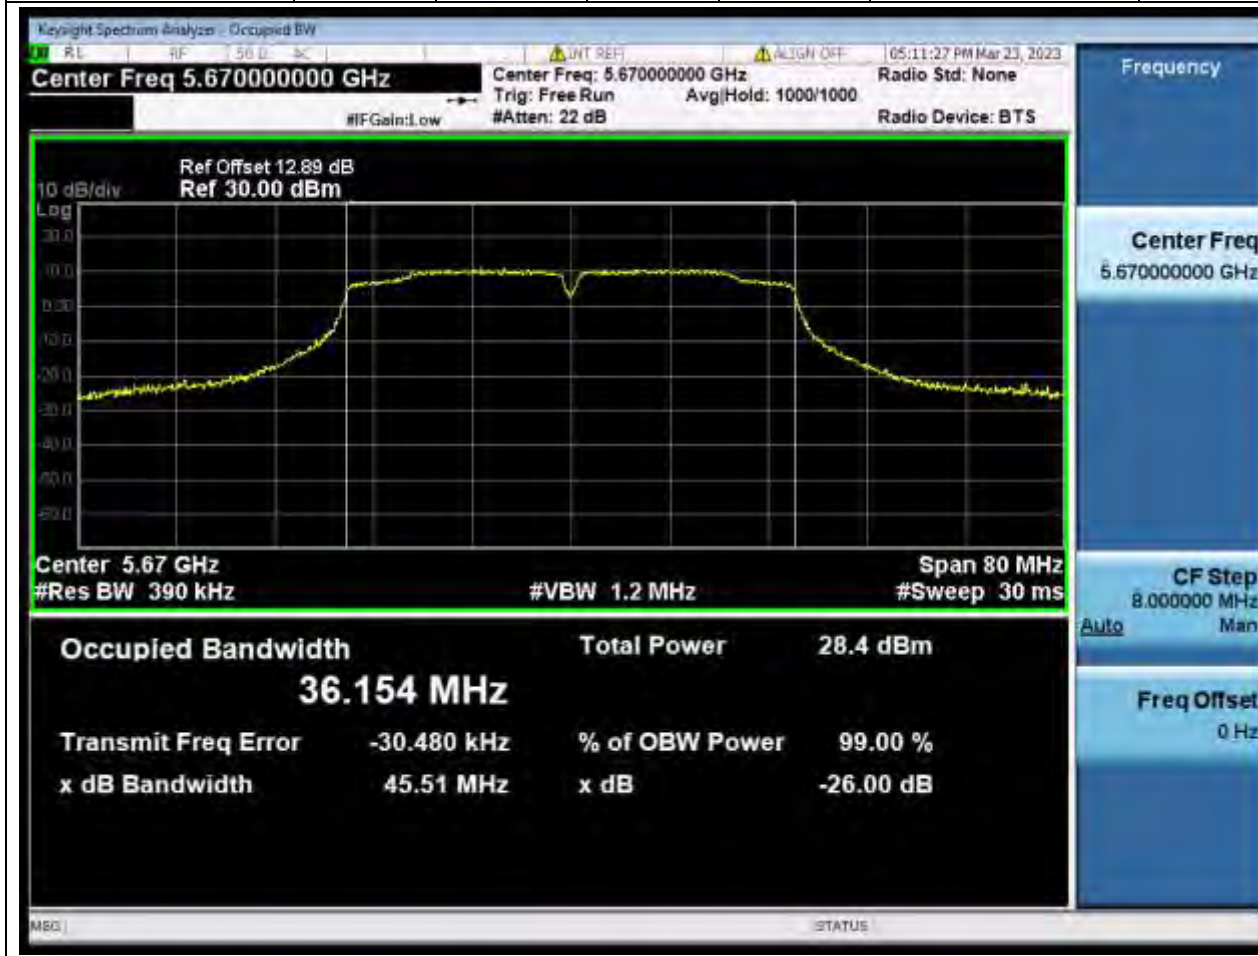

55. 802.11ac_40M_U-NII-2C_H

55.1. A.2-26dB Bandwidth(NTNV)

Center Frequency (MHz)	XdB Down	RBW (MHz)	Detector	Limit (MHz)	XdB Bandwidth (MHz)	Verdict
5670	26	0.39	Peak	0	45.506407	Unknown