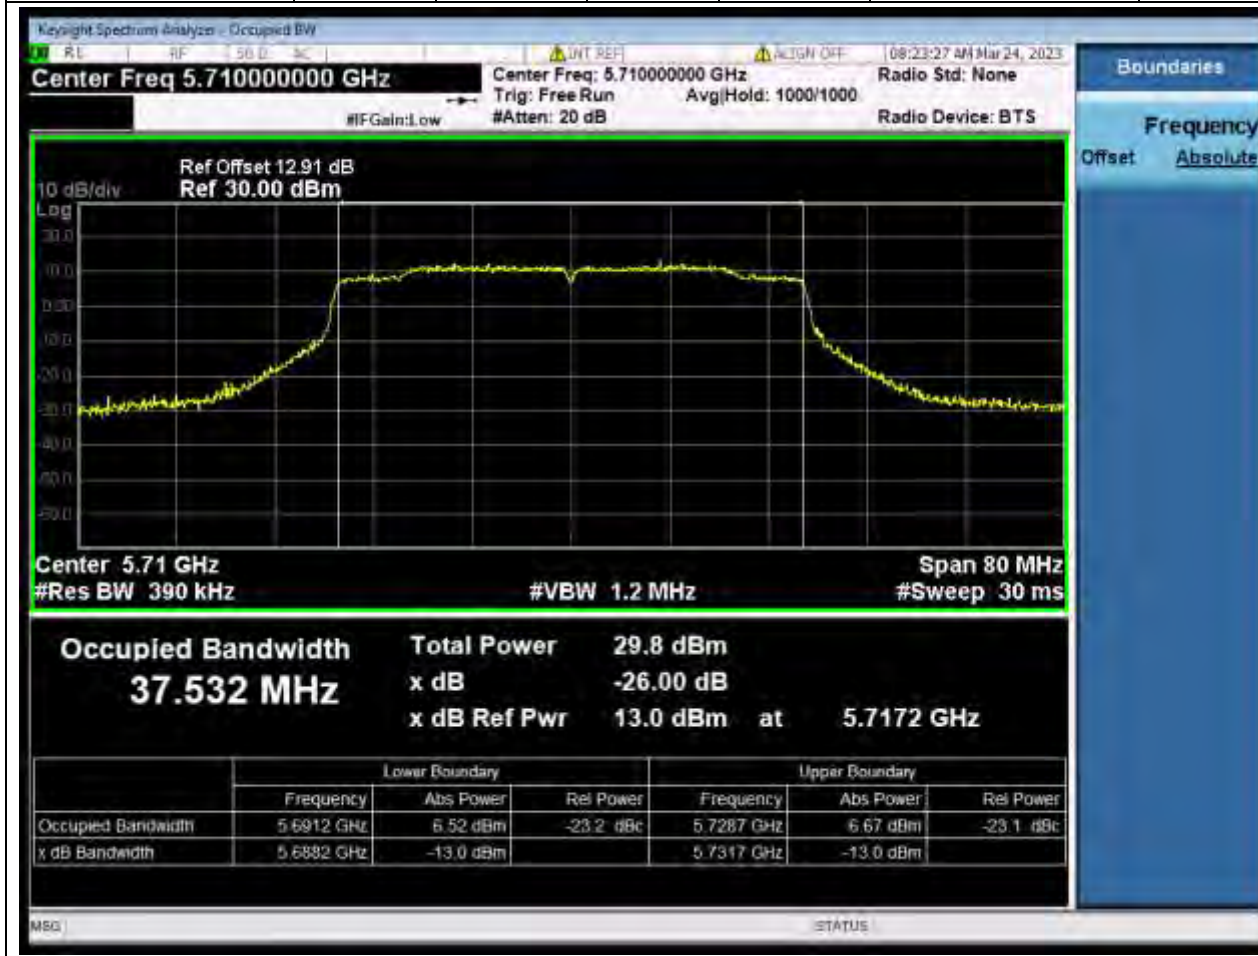

8. 802.11ax_40M_U-NII-2C&U-NII-3_CH142

8.1. A.2-26dB Bandwidth(NTNV)

Center Frequency (MHz)	XdB Down	RBW (MHz)	Detector	Limit (MHz)	XdB BandWidth (MHz)	Verdict
5710	26	0.39	Peak	0	43.468637	Unknown