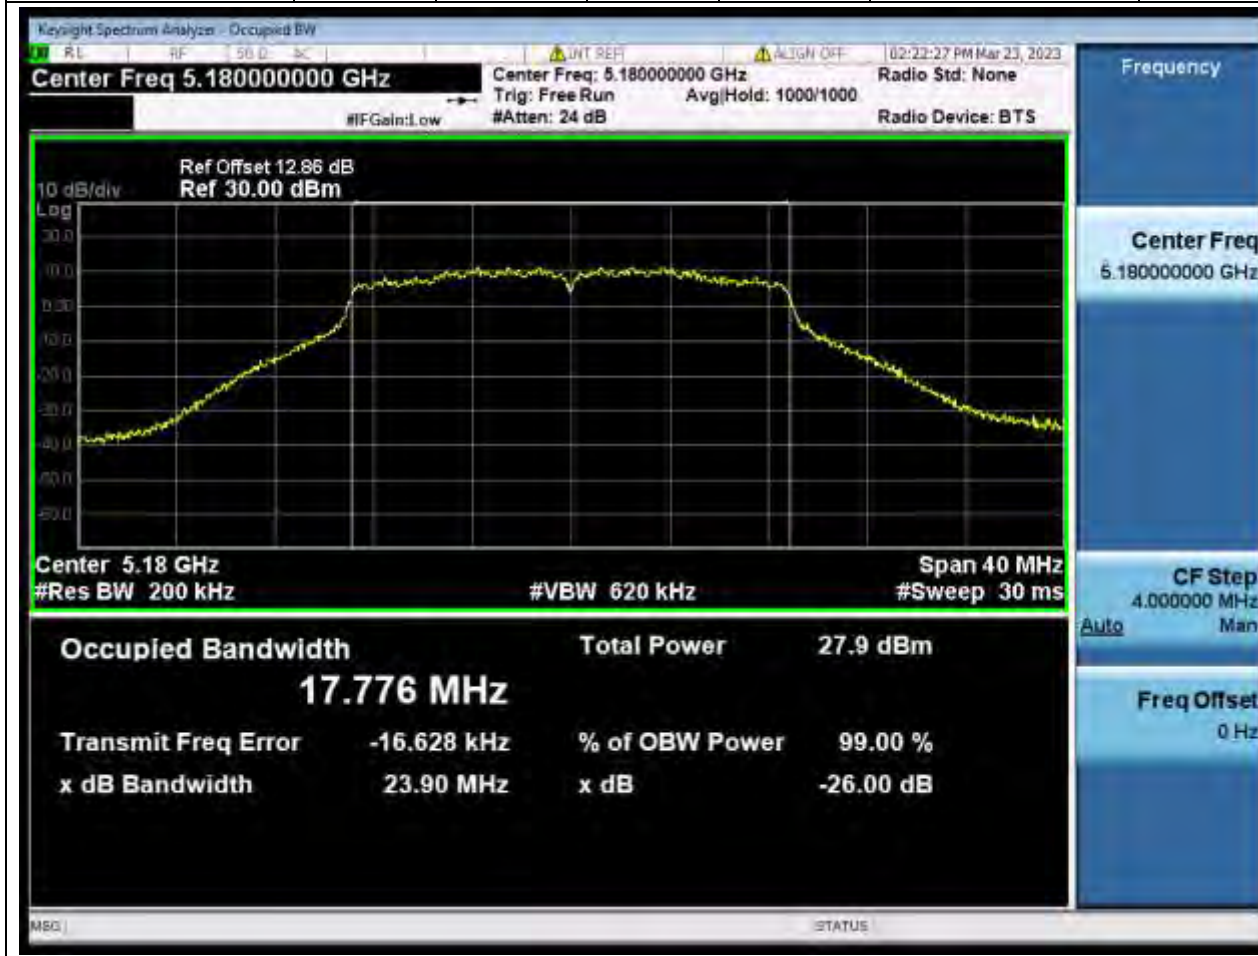

9. 802.11ac_20M_U-NII-1_L

9.1. A.2-26dB Bandwidth(NTNV)

Center Frequency (MHz)	XdB Down	RBW (MHz)	Detector	Limit (MHz)	XdB BandWidth (MHz)	Verdict
5180	26	0.2	Peak	0	23.899494	Unknown