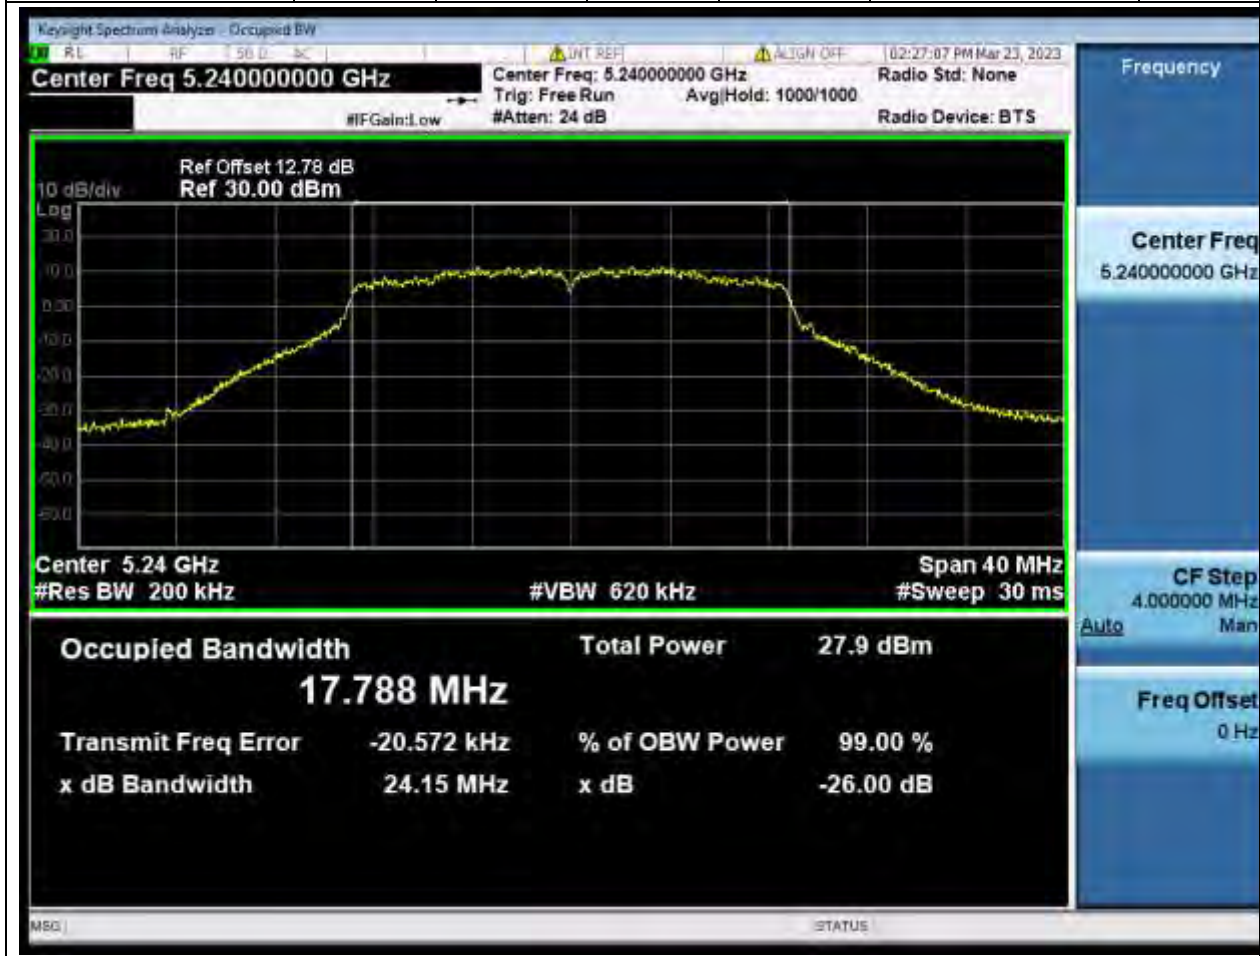

11. 802.11ac_20M_U-NII-1_H

11.1. A.2-26dB Bandwidth(NTNV)

Center Frequency (MHz)	XdB Down	RBW (MHz)	Detector	Limit (MHz)	XdB BandWidth (MHz)	Verdict
5240	26	0.2	Peak	0	24.150674	Unknown