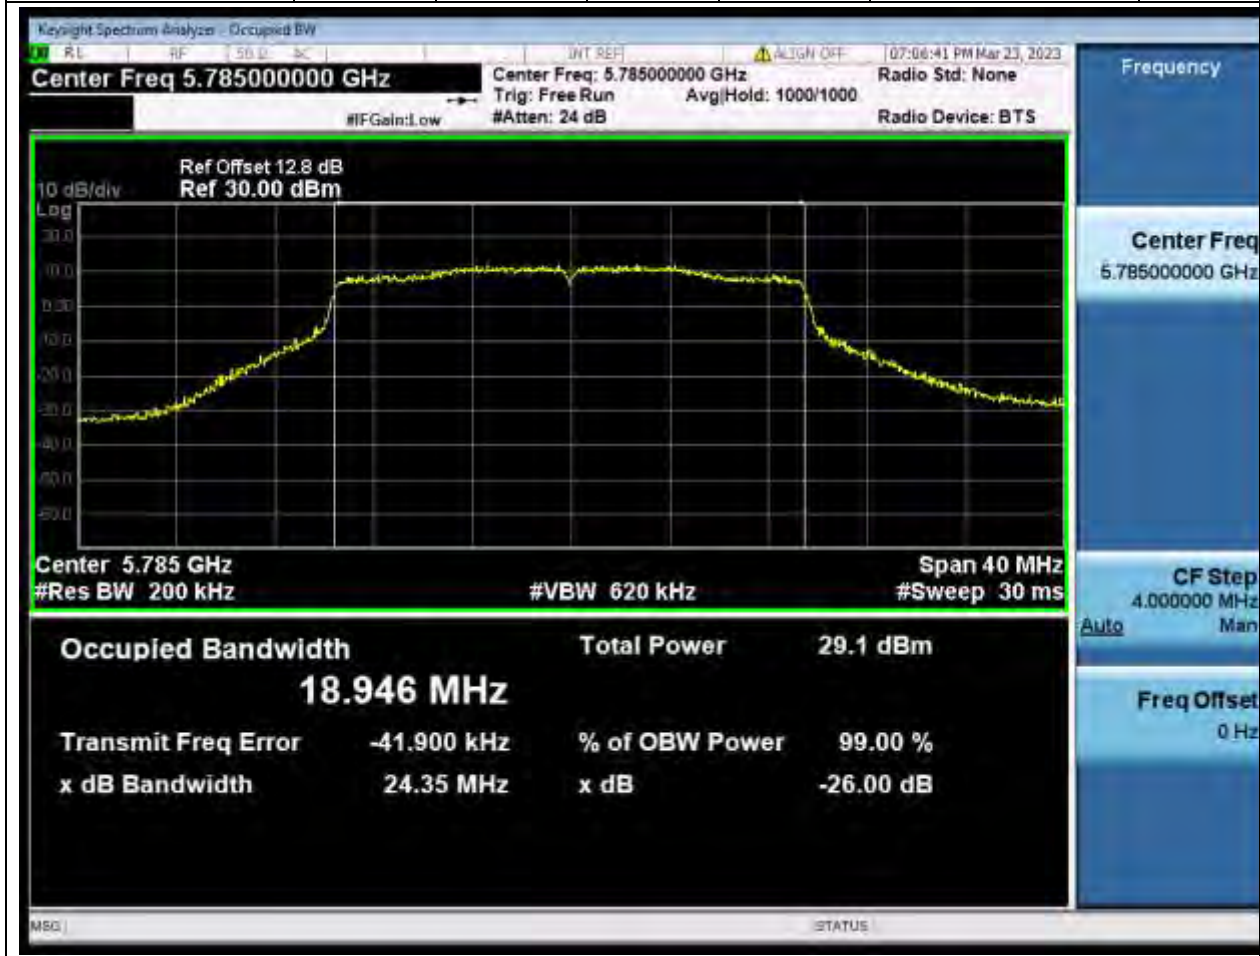

81. 802.11ax_20M_U-NII-3_M

81.1. A.2-26dB Bandwidth(NTNV)

Center Frequency (MHz)	XdB Down	RBW (MHz)	Detector	Limit (MHz)	XdB BandWidth (MHz)	Verdict
5785	26	0.2	Peak	0	24.345277	Unknown