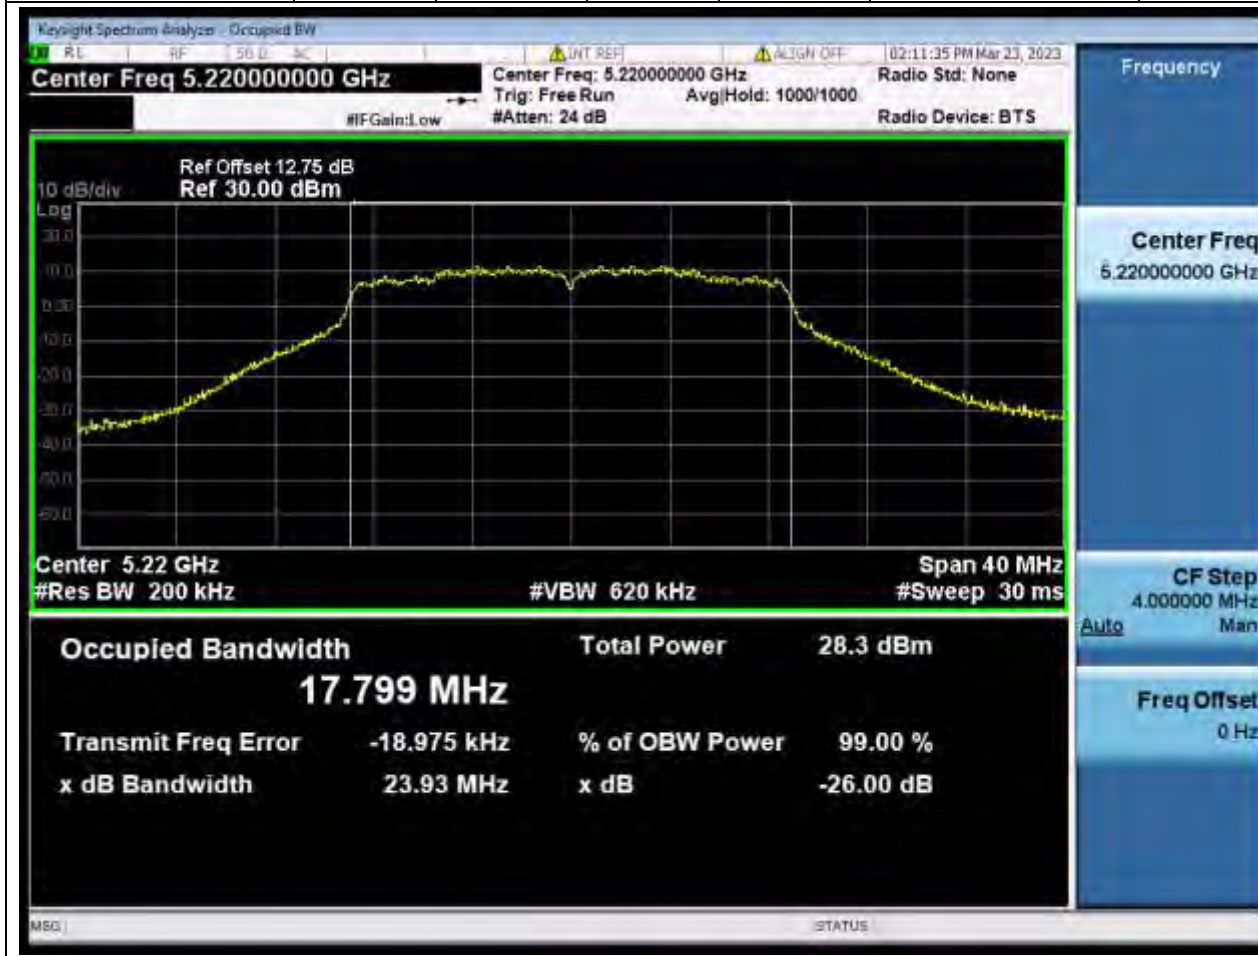

5. 802.11n_20M_U-NII-1_M

5.1. A.2-26dB Bandwidth(NTNV)

Center Frequency (MHz)	XdB Down	RBW (MHz)	Detector	Limit (MHz)	XdB BandWidth (MHz)	Verdict
5220	26	0.2	Peak	0	23.930095	Unknown