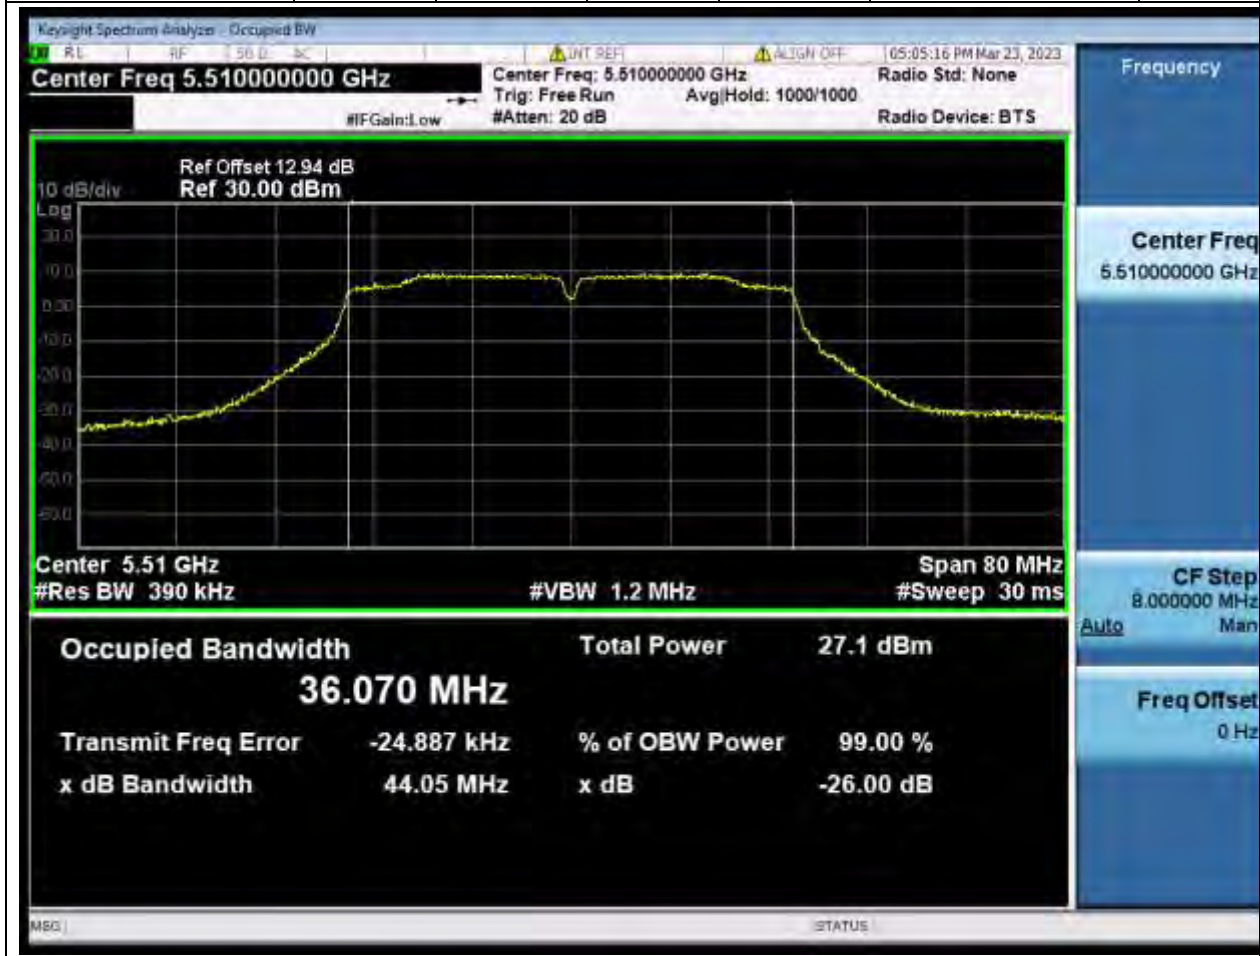

53. 802.11ac_40M_U-NII-2C_L

53.1. A.2-26dB Bandwidth(NTNV)

Center Frequency (MHz)	XdB Down	RBW (MHz)	Detector	Limit (MHz)	XdB BandWidth (MHz)	Verdict
5510	26	0.39	Peak	0	44.054212	Unknown