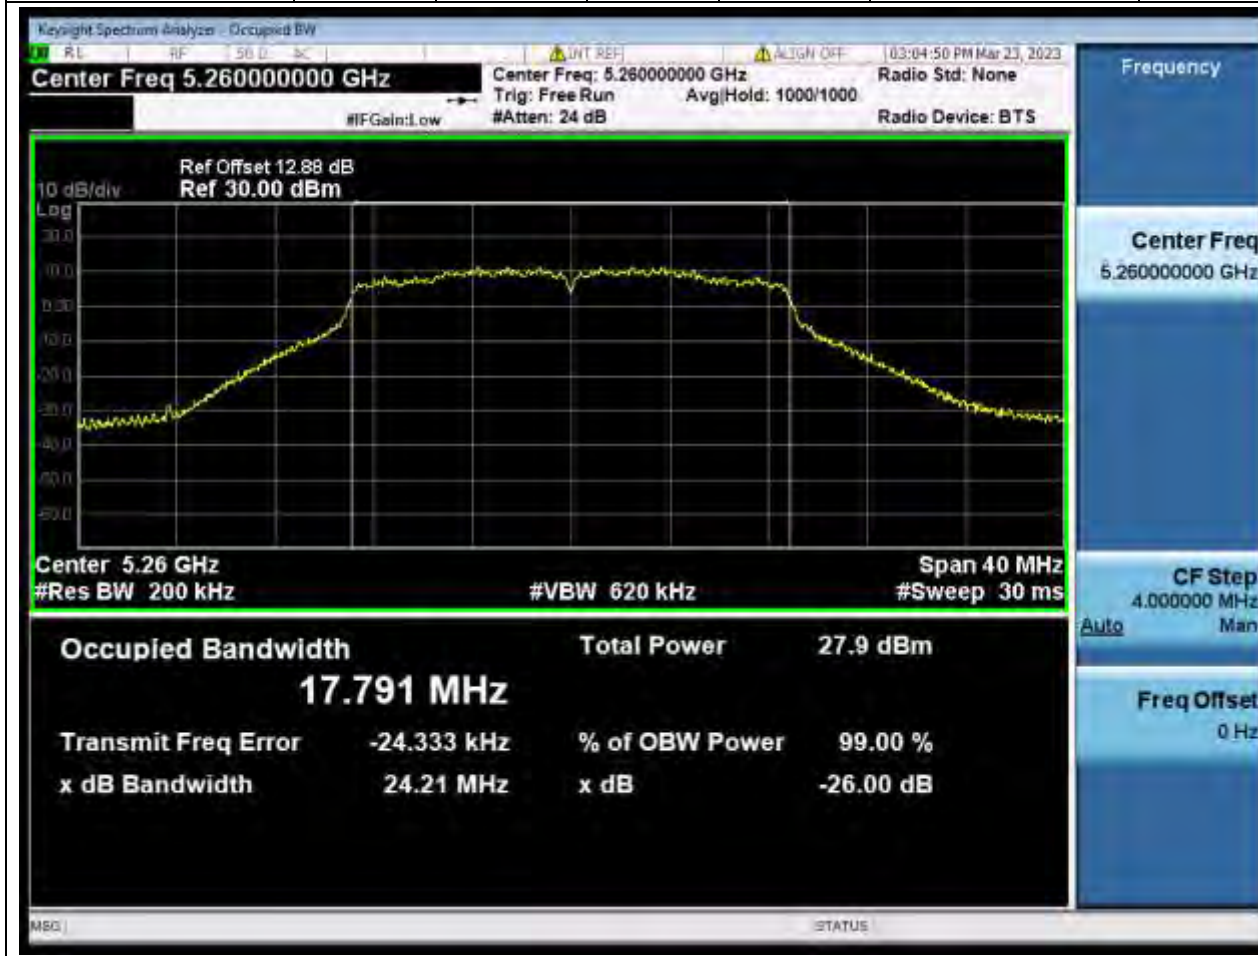

24. 802.11n_20M_U-NII-2A_L

24.1. A.2-26dB Bandwidth(NTNV)

Center Frequency (MHz)	XdB Down	RBW (MHz)	Detector	Limit (MHz)	XdB BandWidth (MHz)	Verdict
5260	26	0.2	Peak	0	24.210525	Unknown