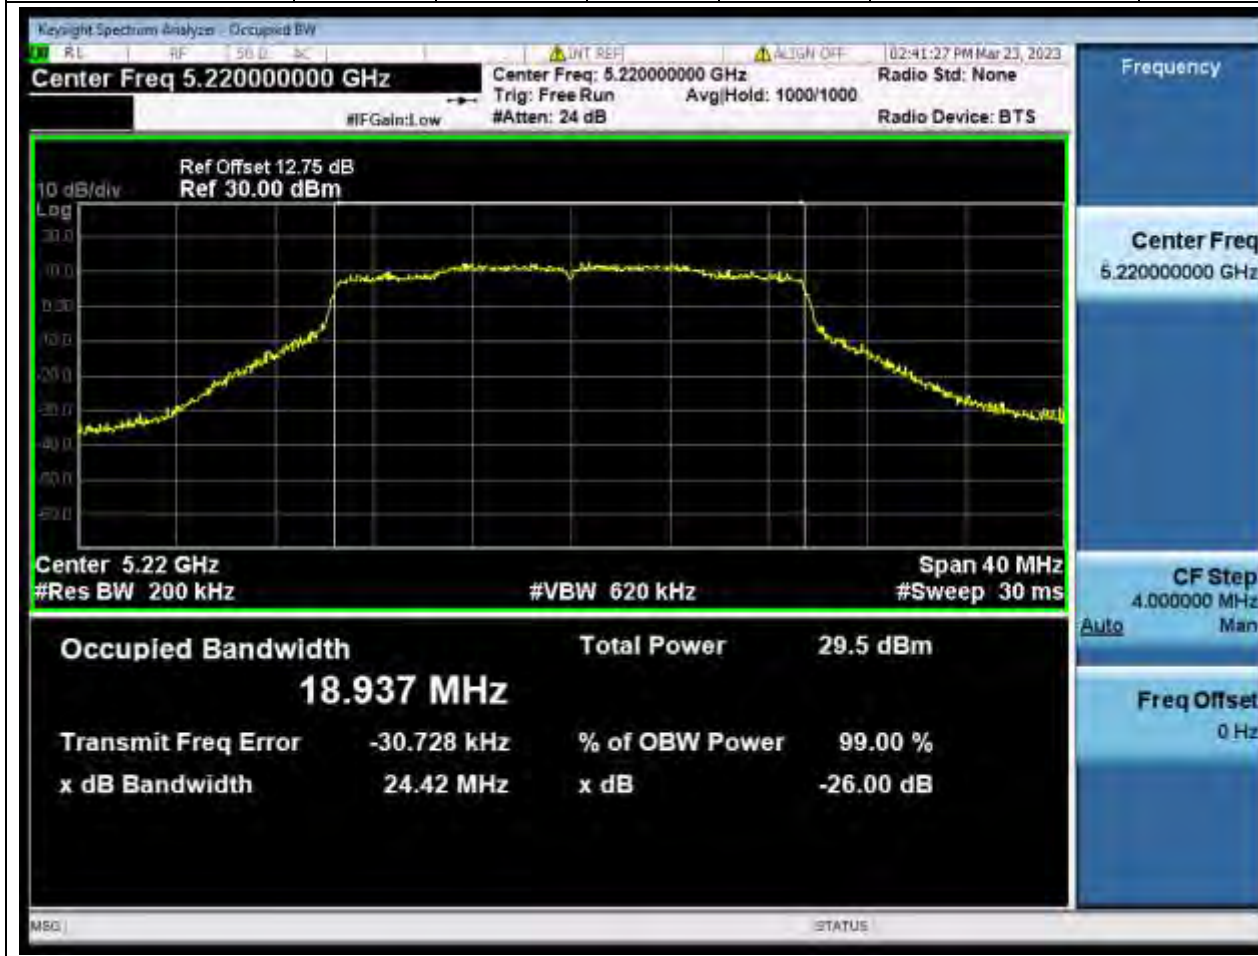

16. 802.11ax_20M_U-NII-1_M

16.1. A.2-26dB Bandwidth(NTNV)

Center Frequency (MHz)	XdB Down	RBW (MHz)	Detector	Limit (MHz)	XdB BandWidth (MHz)	Verdict
5220	26	0.2	Peak	0	24.417809	Unknow