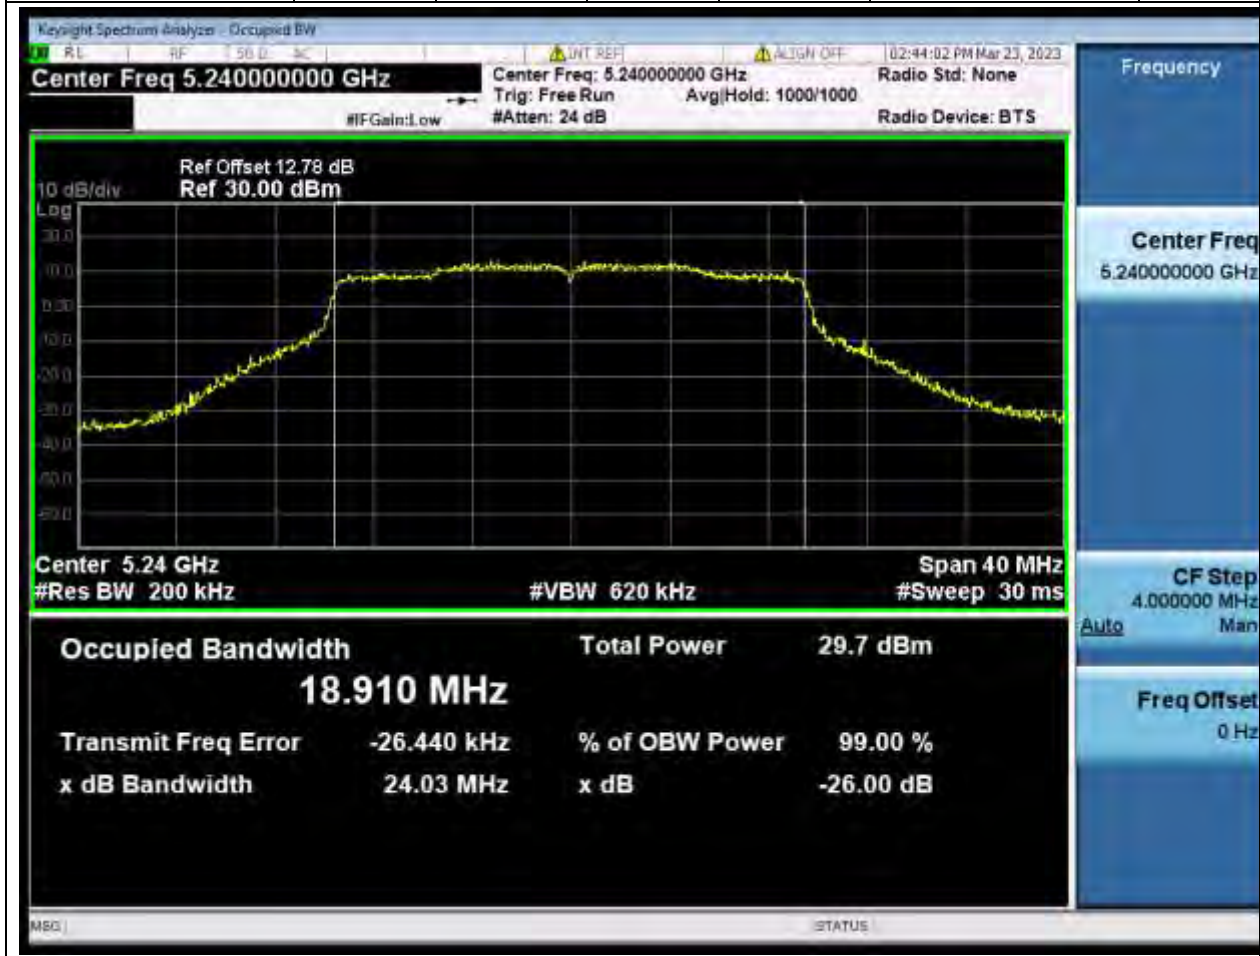

17. 802.11ax_20M_U-NII-1_H

17.1. A.2-26dB Bandwidth(NTNV)

Center Frequency (MHz)	XdB Down	RBW (MHz)	Detector	Limit (MHz)	XdB BandWidth (MHz)	Verdict
5240	26	0.2	Peak	0	24.03374	Unknown