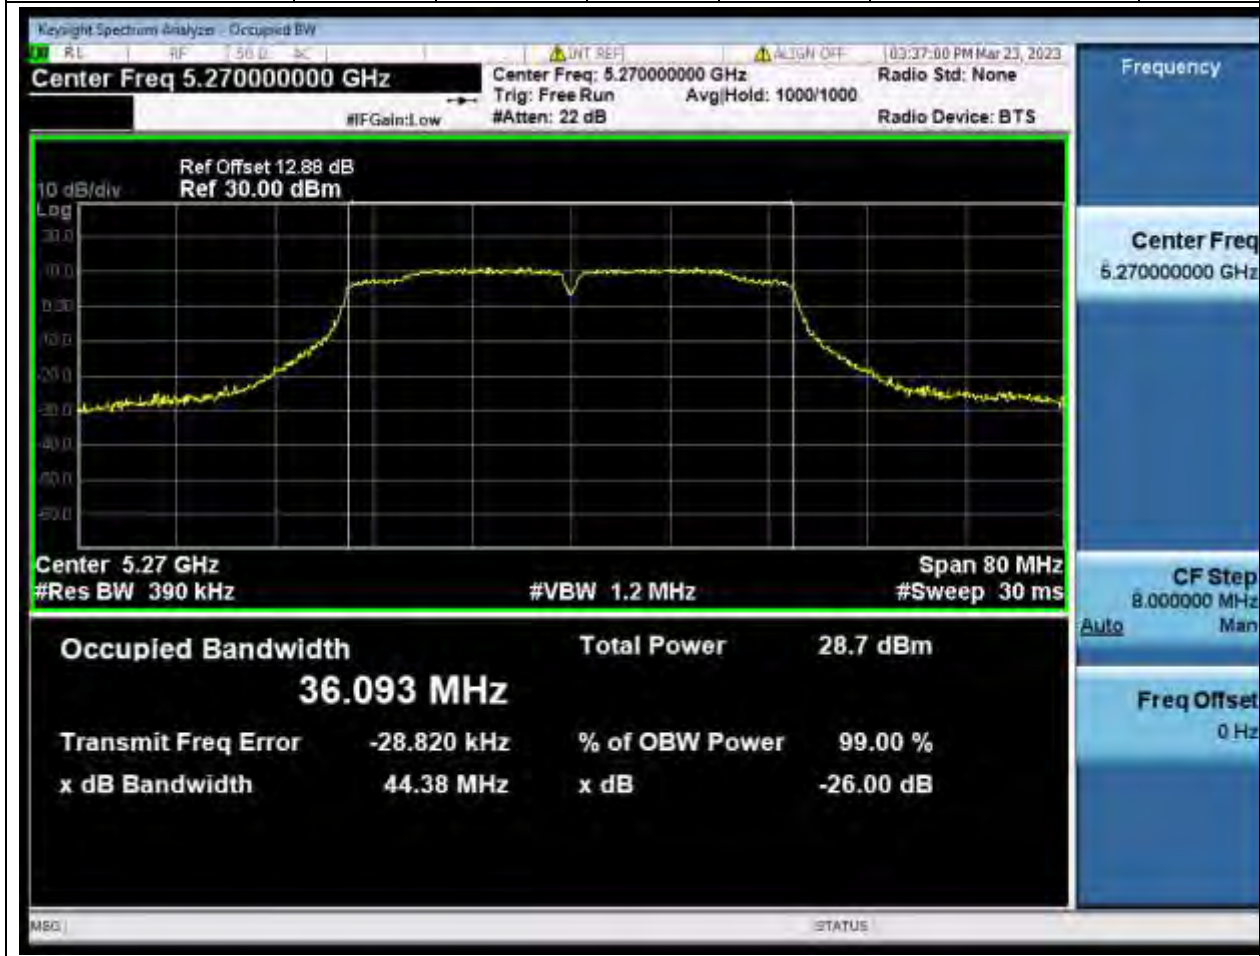

32. 802.11ac_40M_U-NII-2A_L

32.1. A.2-26dB Bandwidth(NTNV)

Center Frequency (MHz)	XdB Down	RBW (MHz)	Detector	Limit (MHz)	XdB BandWidth (MHz)	Verdict
5270	26	0.39	Peak	0	44.375905	Unknown