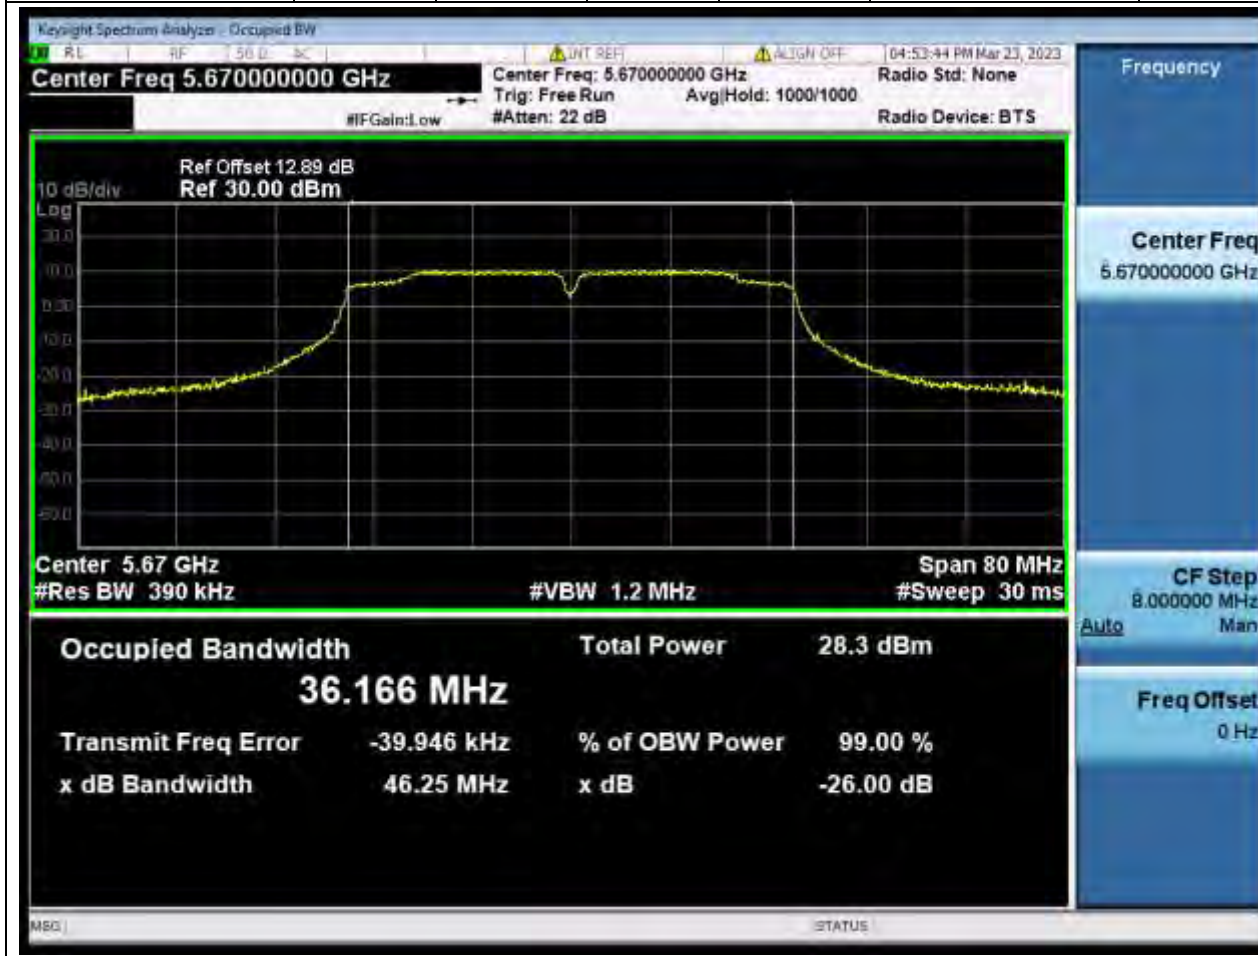

49. 802.11n_40M_U-NII-2C_H

49.1. A.2-26dB Bandwidth(NTNV)

Center Frequency (MHz)	XdB Down	RBW (MHz)	Detector	Limit (MHz)	XdB BandWidth (MHz)	Verdict
5670	26	0.39	Peak	0	46.249551	Unknown