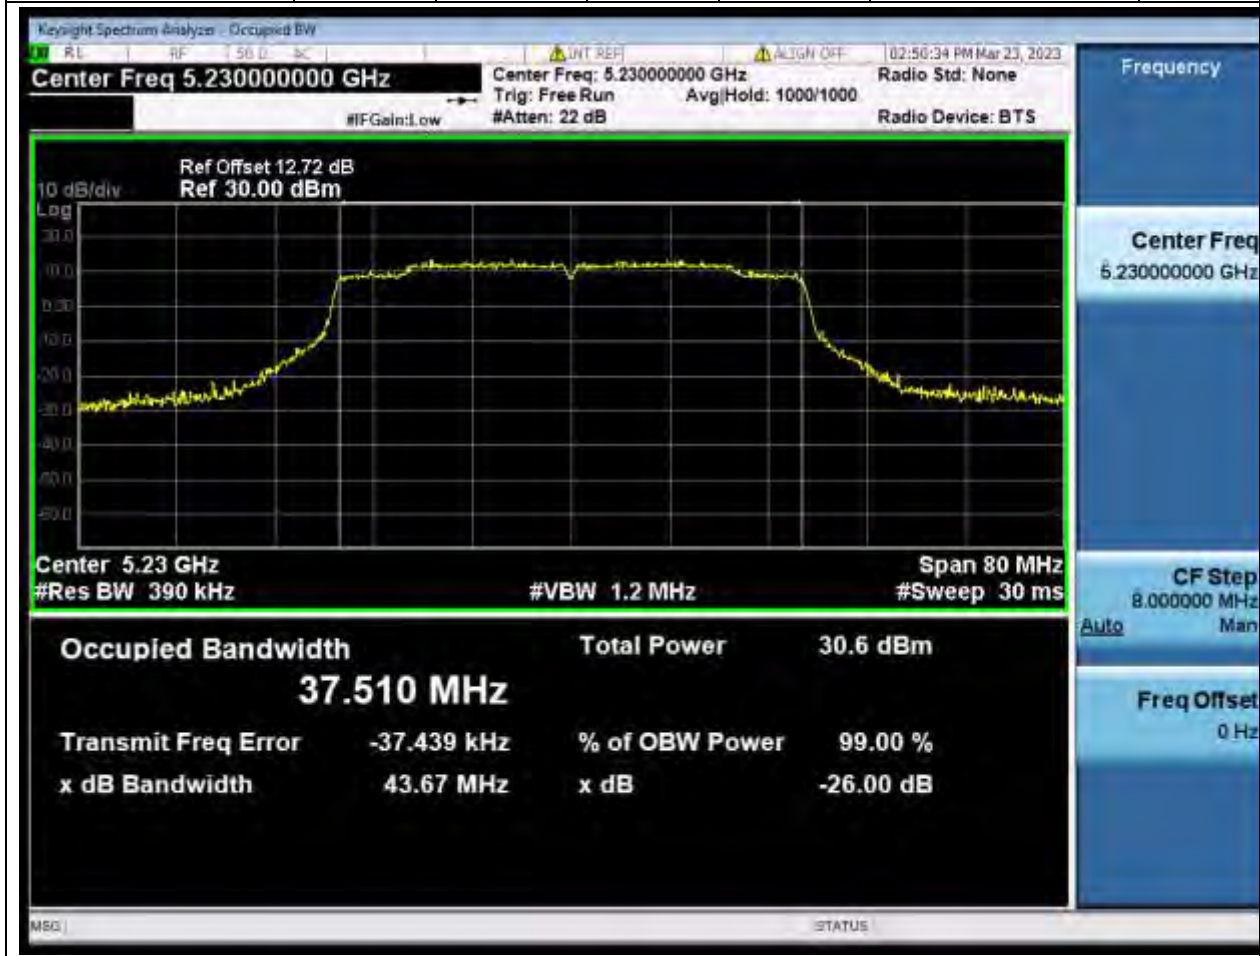

19. 802.11ax_40M_U-NII-1_H

19.1. A.2-26dB Bandwidth(NTNV)

Center Frequency (MHz)	XdB Down	RBW (MHz)	Detector	Limit (MHz)	XdB BandWidth (MHz)	Verdict
5230	26	0.39	Peak	0	43.673635	Unknow