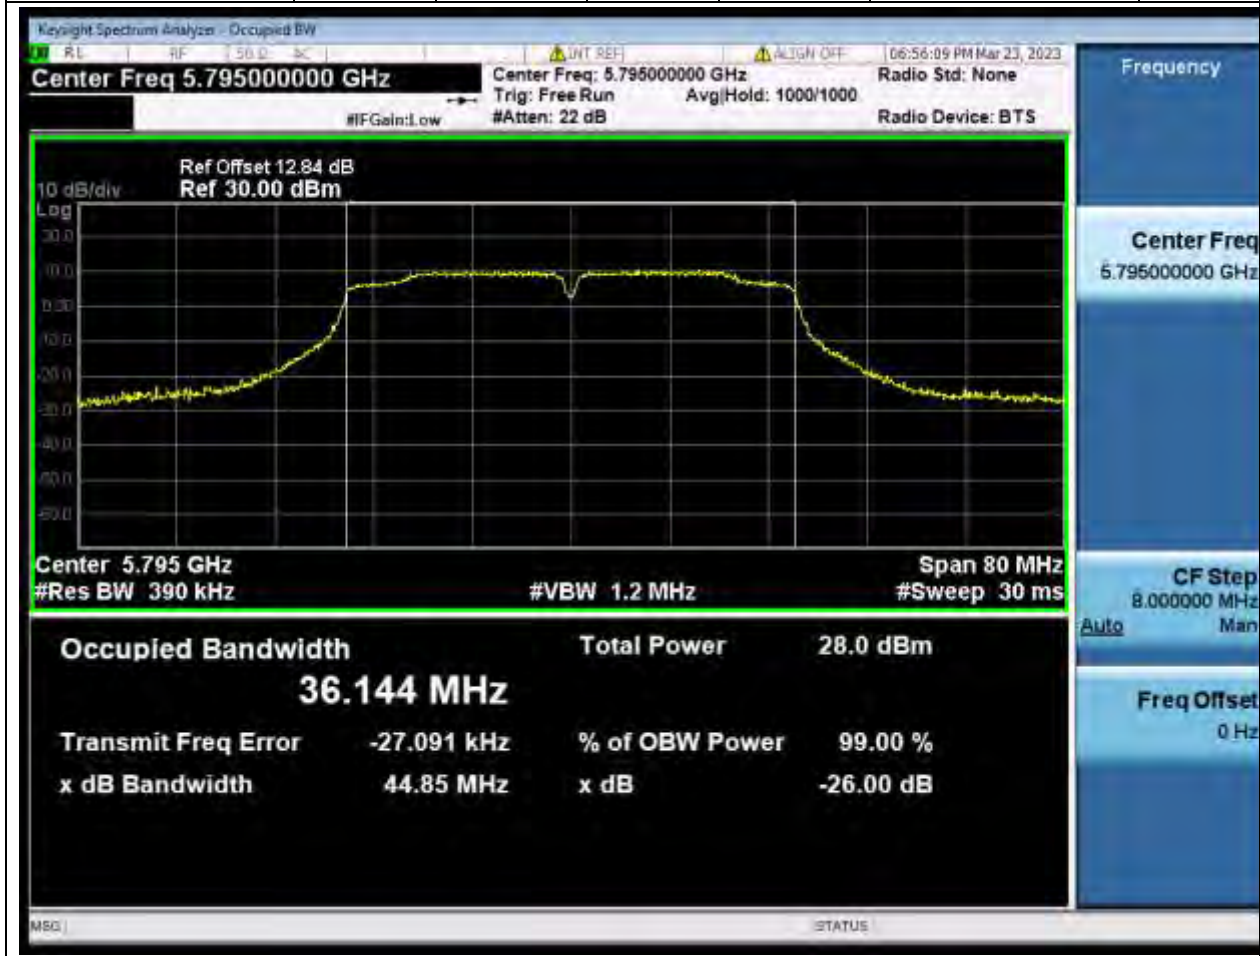

78. 802.11ac_40M_U-NII-3_H

78.1. A.2-26dB Bandwidth(NTNV)

Center Frequency (MHz)	XdB Down	RBW (MHz)	Detector	Limit (MHz)	XdB BandWidth (MHz)	Verdict
5795	26	0.39	Peak	0	44.849633	Unknow