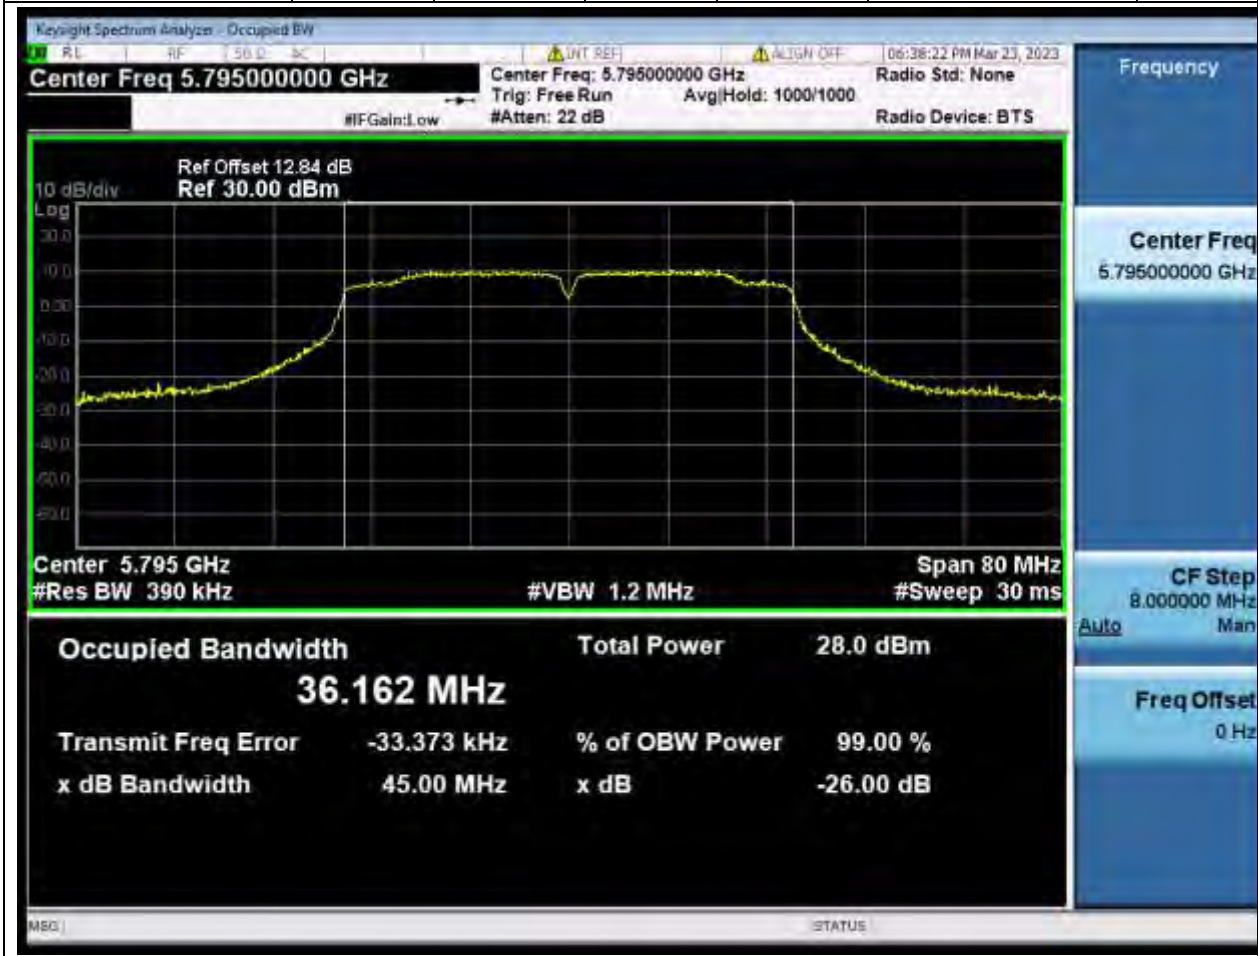

73. 802.11n_40M_U-NII-3_H

73.1. A.2-26dB Bandwidth(NTNV)

Center Frequency (MHz)	XdB Down	RBW (MHz)	Detector	Limit (MHz)	XdB BandWidth (MHz)	Verdict
5795	26	0.39	Peak	0	45.000072	Unknown