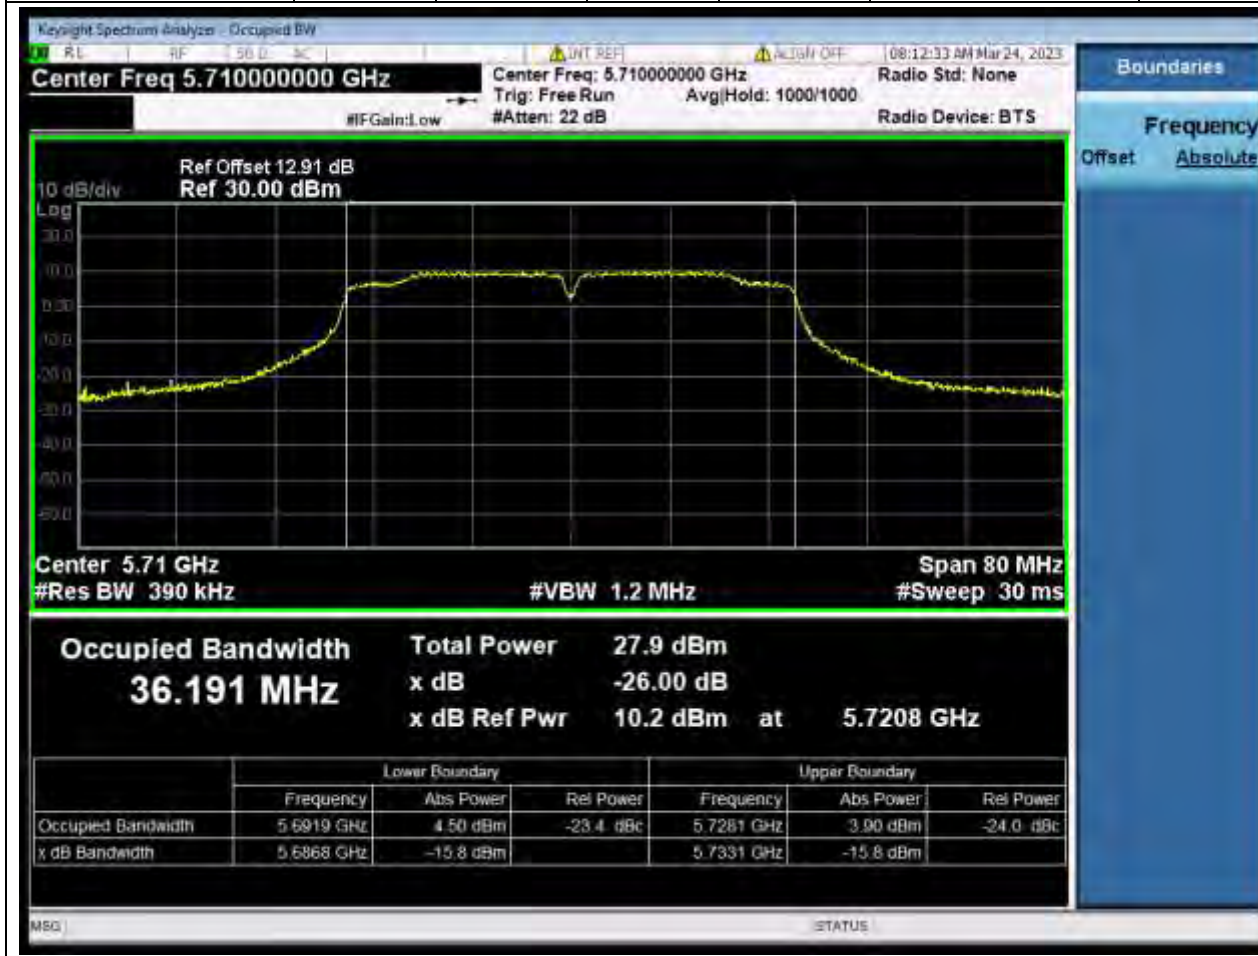

5. 802.11ac_40M_U-NII-2C&U-NII-3_CH142

5.1. A.2-26dB Bandwidth(NTNV)

Center Frequency (MHz)	XdB Down	RBW (MHz)	Detector	Limit (MHz)	XdB BandWidth (MHz)	Verdict
5710	26	0.39	Peak	0	46.293138	Unknown