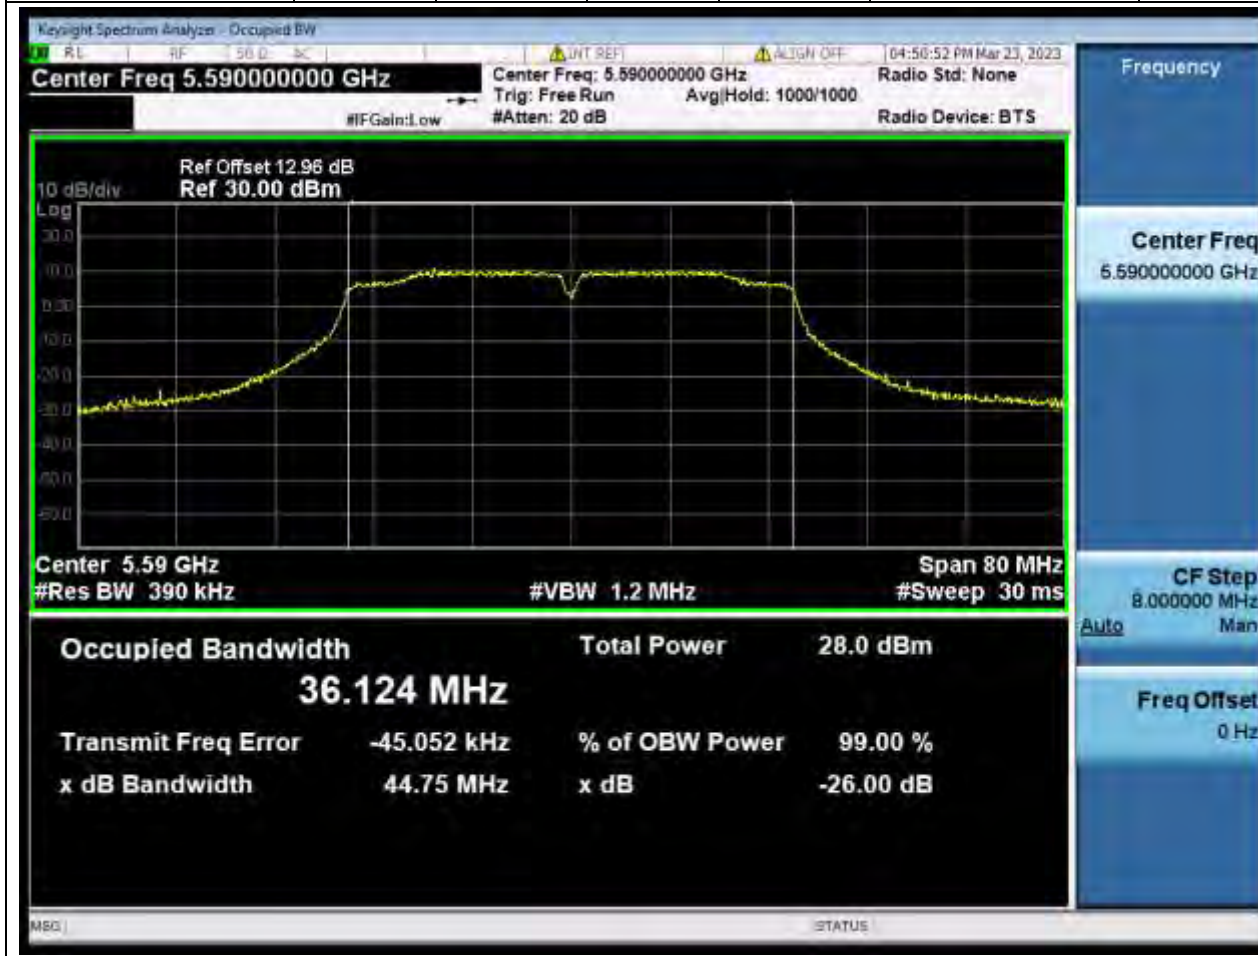

48. 802.11n_40M_U-NII-2C_M

48.1. A.2-26dB Bandwidth(NTNV)

Center Frequency (MHz)	XdB Down	RBW (MHz)	Detector	Limit (MHz)	XdB BandWidth (MHz)	Verdict
5590	26	0.39	Peak	0	44.752065	Unknown