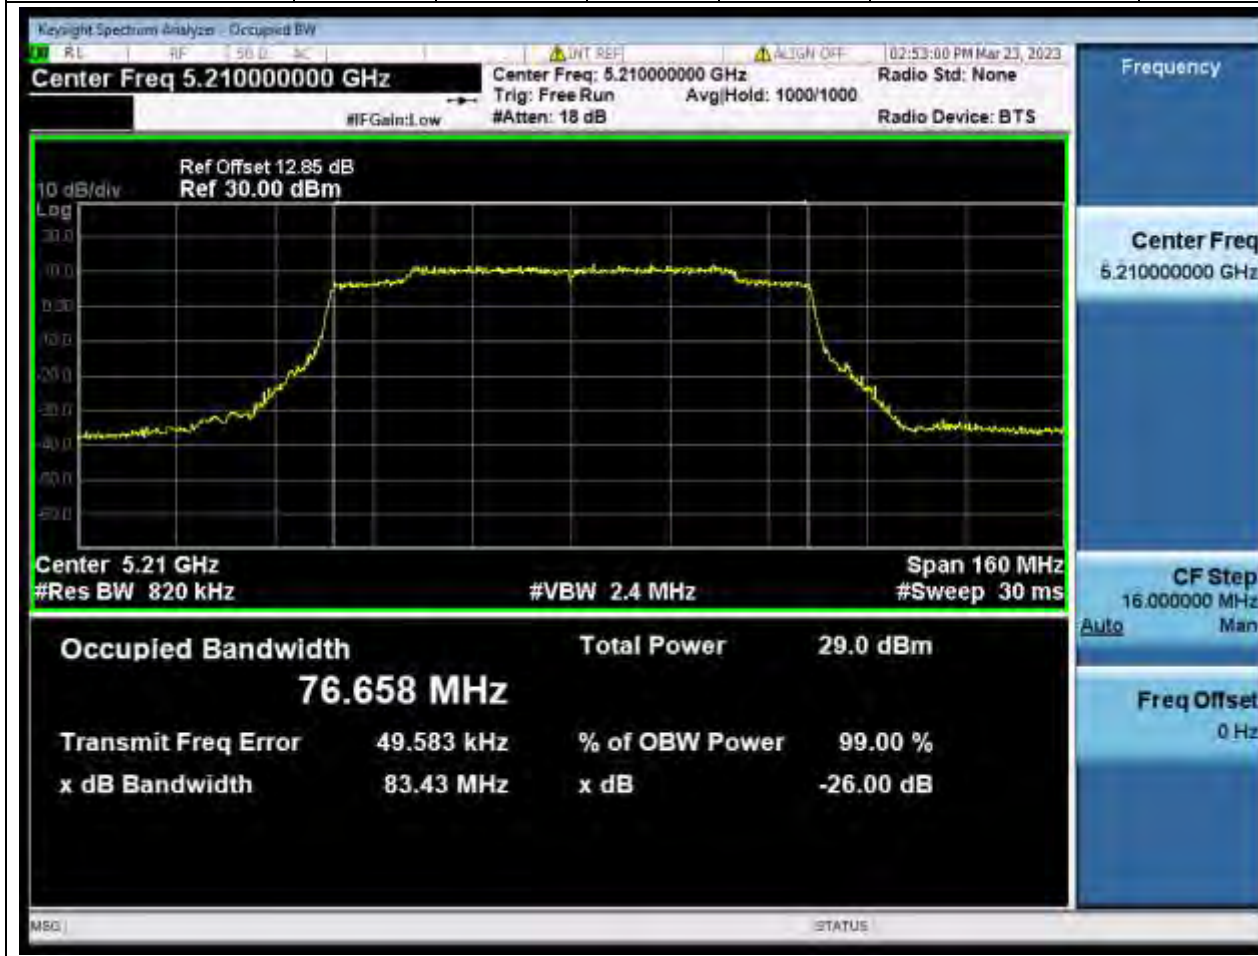

20. 802.11ax_80M_U-NII-1_M

20.1. A.2-26dB Bandwidth(NTNV)

Center Frequency (MHz)	XdB Down	RBW (MHz)	Detector	Limit (MHz)	XdB BandWidth (MHz)	Verdict
5210	26	0.82	Peak	0	83.43414	Unknown