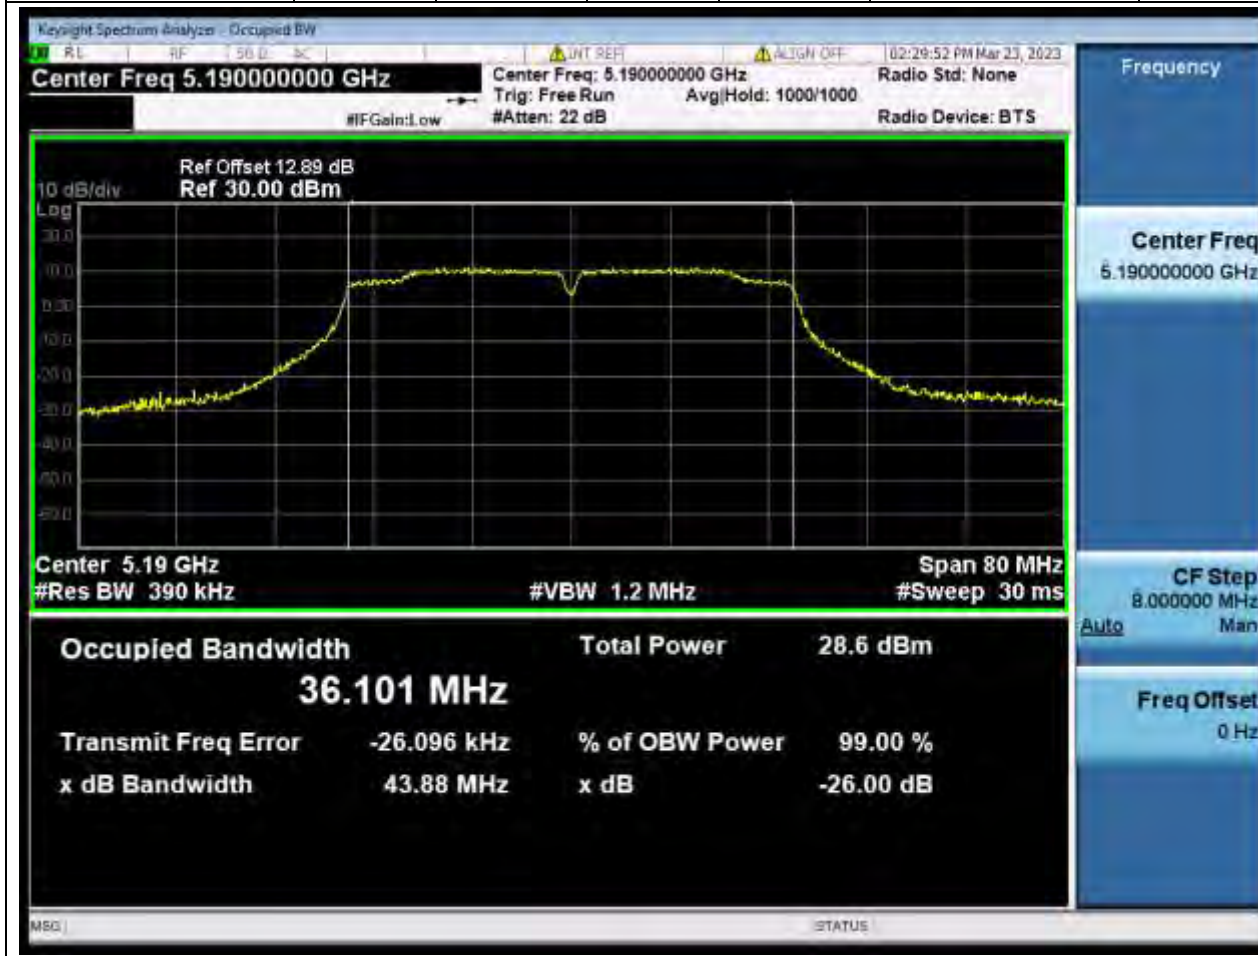

12. 802.11ac_40M_U-NII-1_L

12.1. A.2-26dB Bandwidth(NTNV)

Center Frequency (MHz)	XdB Down	RBW (MHz)	Detector	Limit (MHz)	XdB BandWidth (MHz)	Verdict
5190	26	0.39	Peak	0	43.880436	Unknow