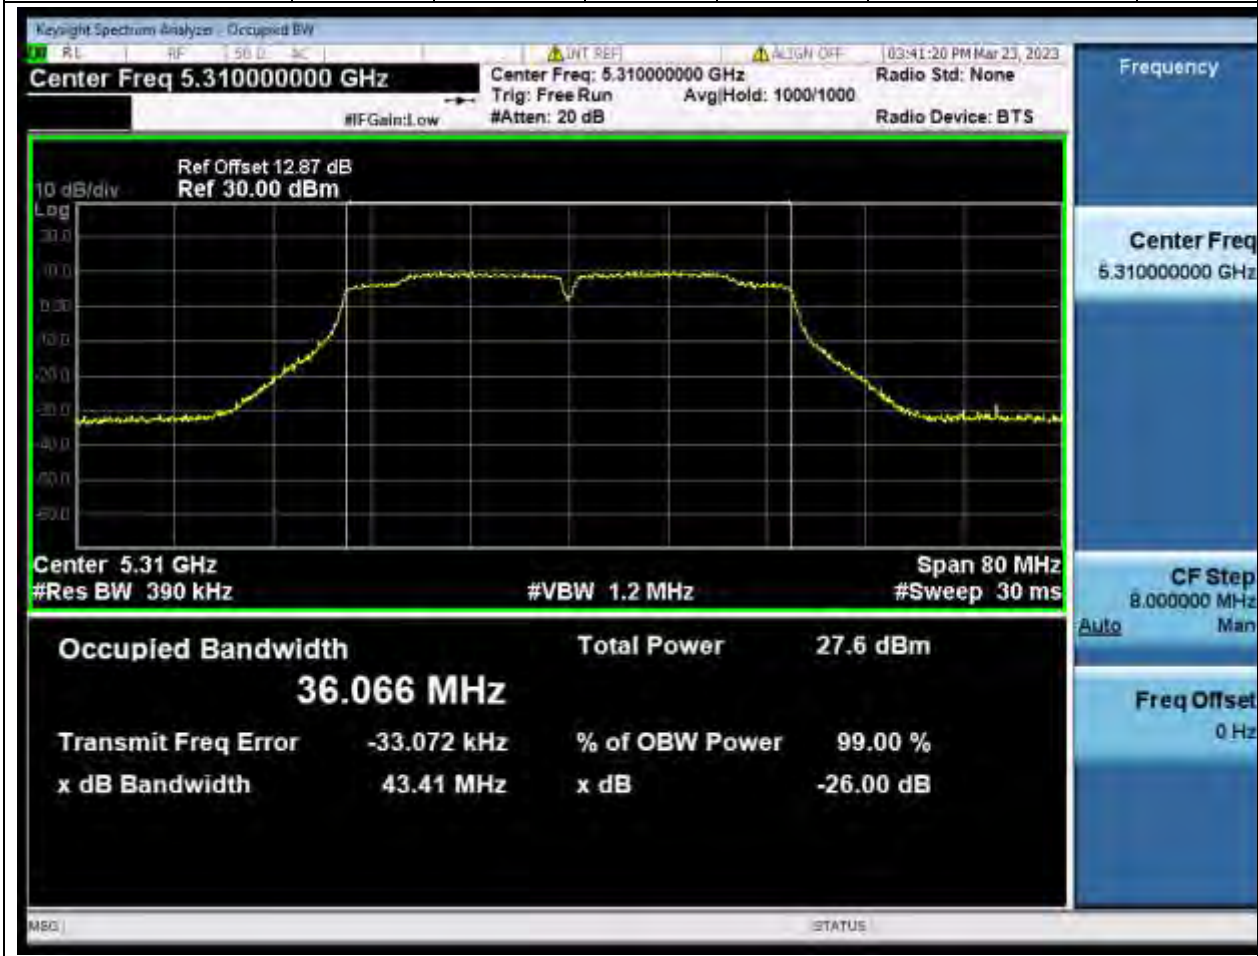

33. 802.11ac_40M_U-NII-2A_H

33.1. A.2-26dB Bandwidth(NTNV)

Center Frequency (MHz)	XdB Down	RBW (MHz)	Detector	Limit (MHz)	XdB BandWidth (MHz)	Verdict
5310	26	0.39	Peak	0	43.410296	Unknow