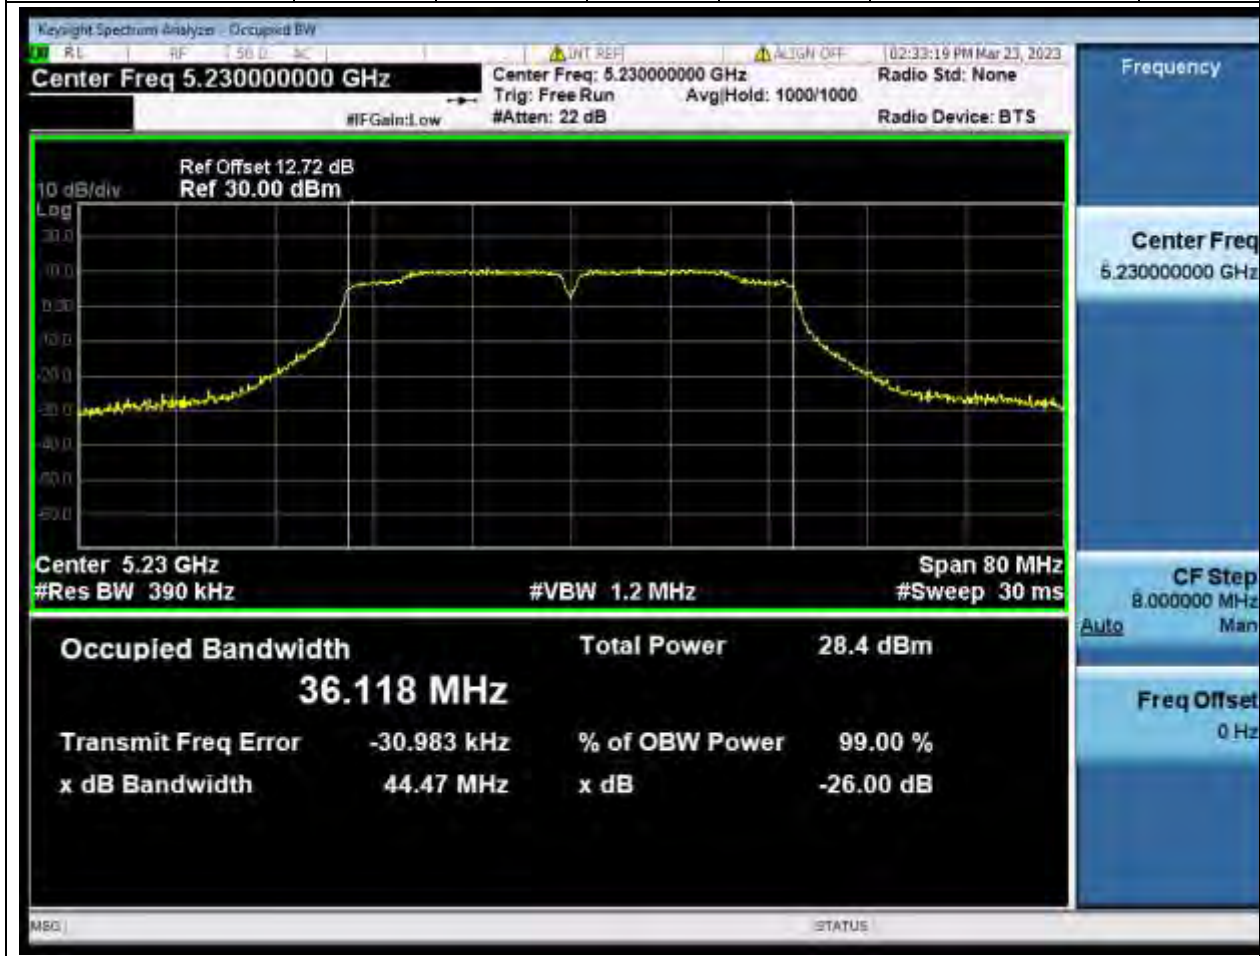

13. 802.11ac_40M_U-NII-1_H

13.1. A.2-26dB Bandwidth(NTNV)

Center Frequency (MHz)	XdB Down	RBW (MHz)	Detector	Limit (MHz)	XdB BandWidth (MHz)	Verdict
5230	26	0.39	Peak	0	44.473728	Unknown