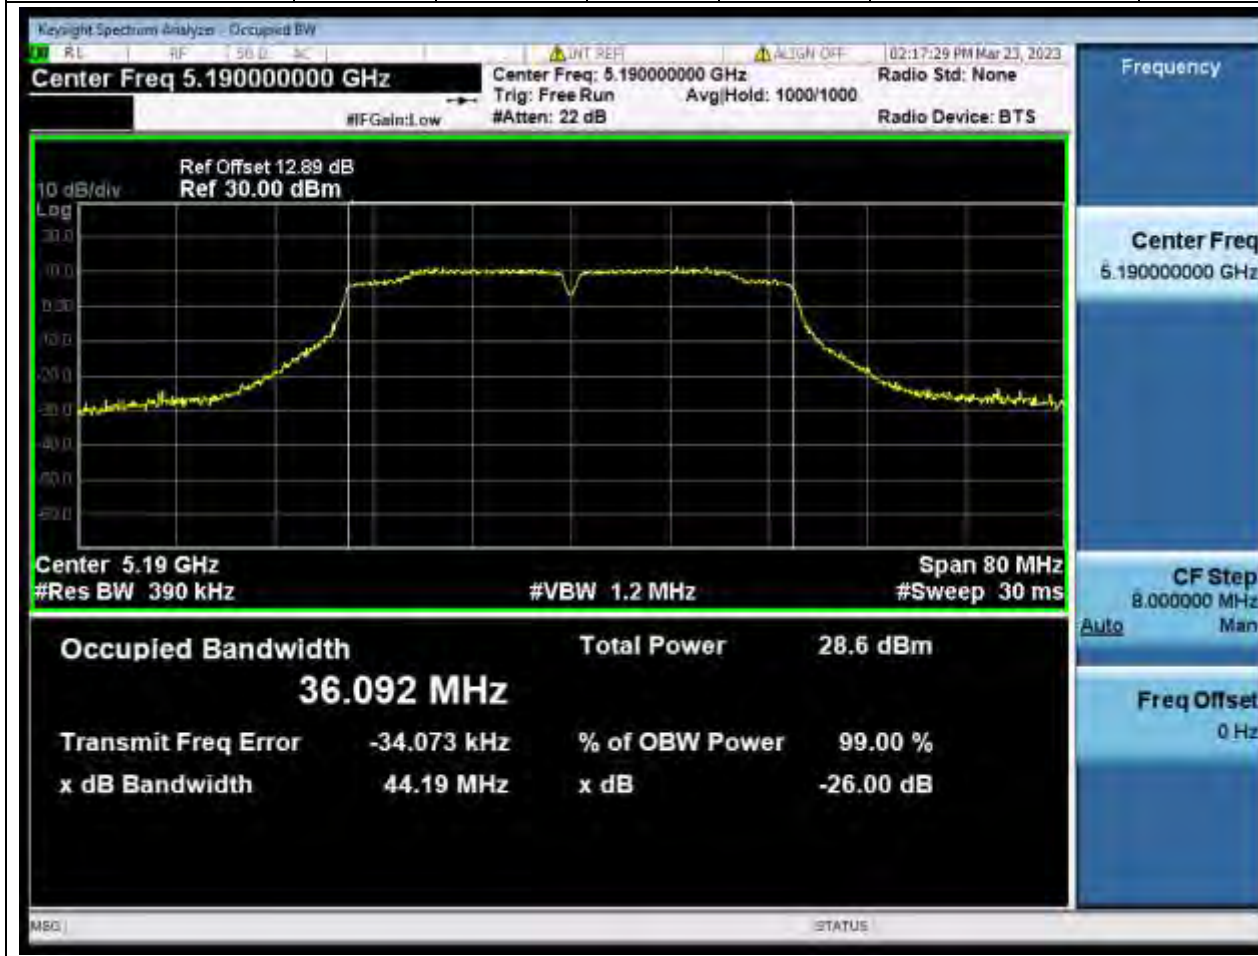

7. 802.11n_40M_U-NII-1_L

7.1. A.2-26dB Bandwidth(NTNV)

Center Frequency (MHz)	XdB Down	RBW (MHz)	Detector	Limit (MHz)	XdB BandWidth (MHz)	Verdict
5190	26	0.39	Peak	0	44.186988	Unknown