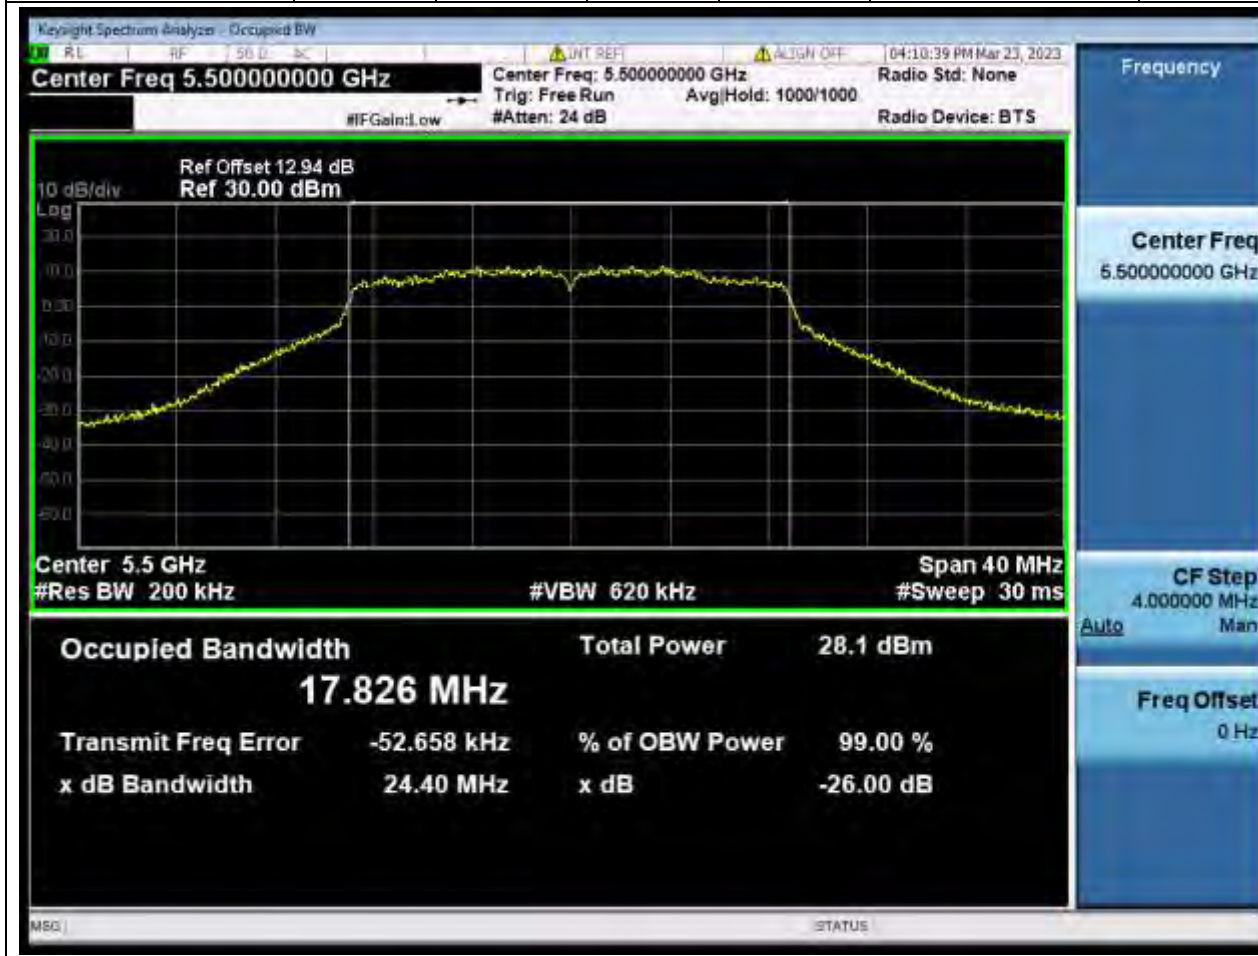

44. 802.11n_20M_U-NII-2C_L

44.1. A.2-26dB Bandwidth(NTNV)

Center Frequency (MHz)	XdB Down	RBW (MHz)	Detector	Limit (MHz)	XdB BandWidth (MHz)	Verdict
5500	26	0.2	Peak	0	24.397624	Unknown