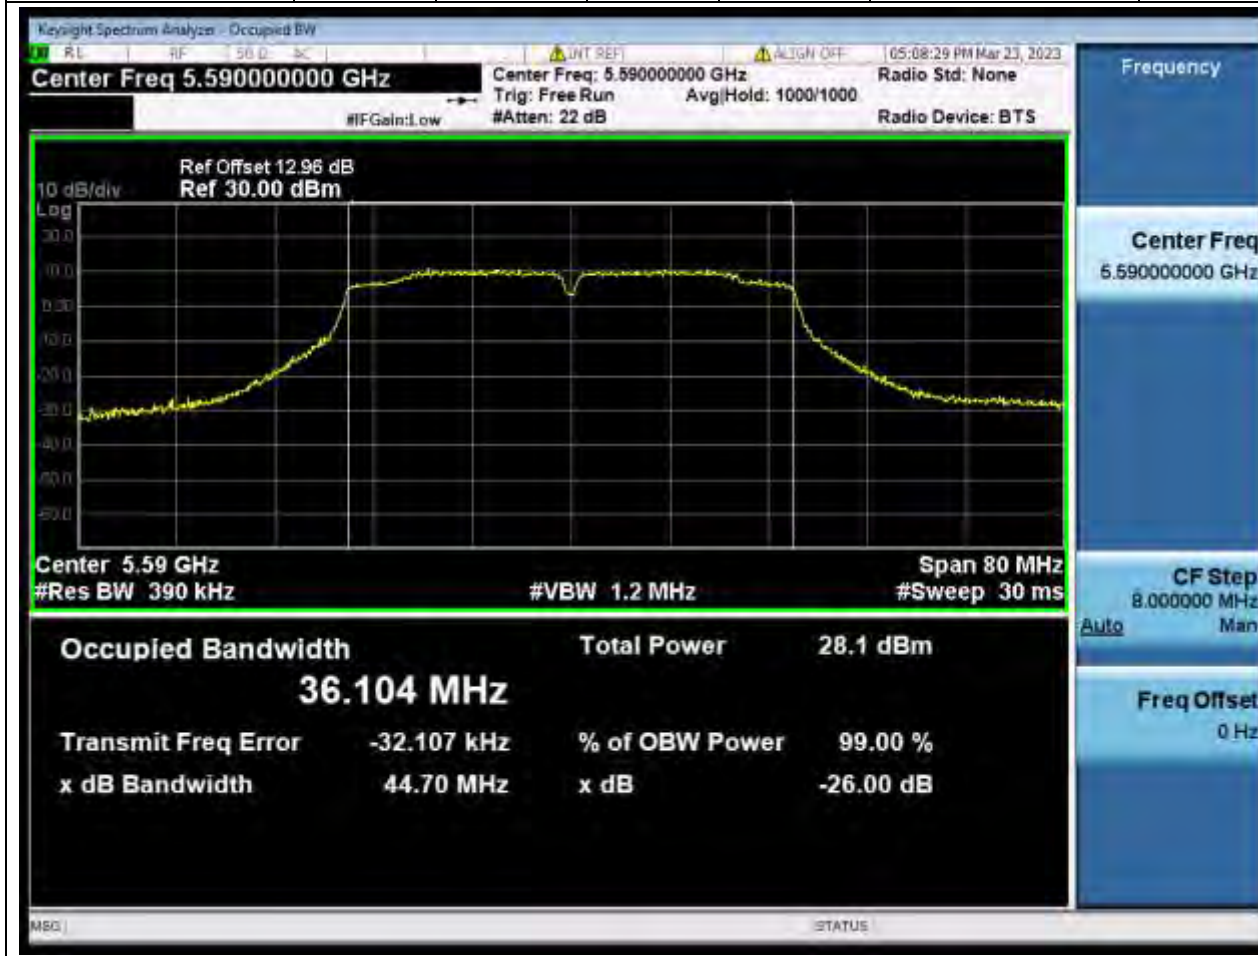

54. 802.11ac_40M_U-NII-2C_M

54.1. A.2-26dB Bandwidth(NTNV)

Center Frequency (MHz)	XdB Down	RBW (MHz)	Detector	Limit (MHz)	XdB BandWidth (MHz)	Verdict
5590	26	0.39	Peak	0	44.700583	Unknow