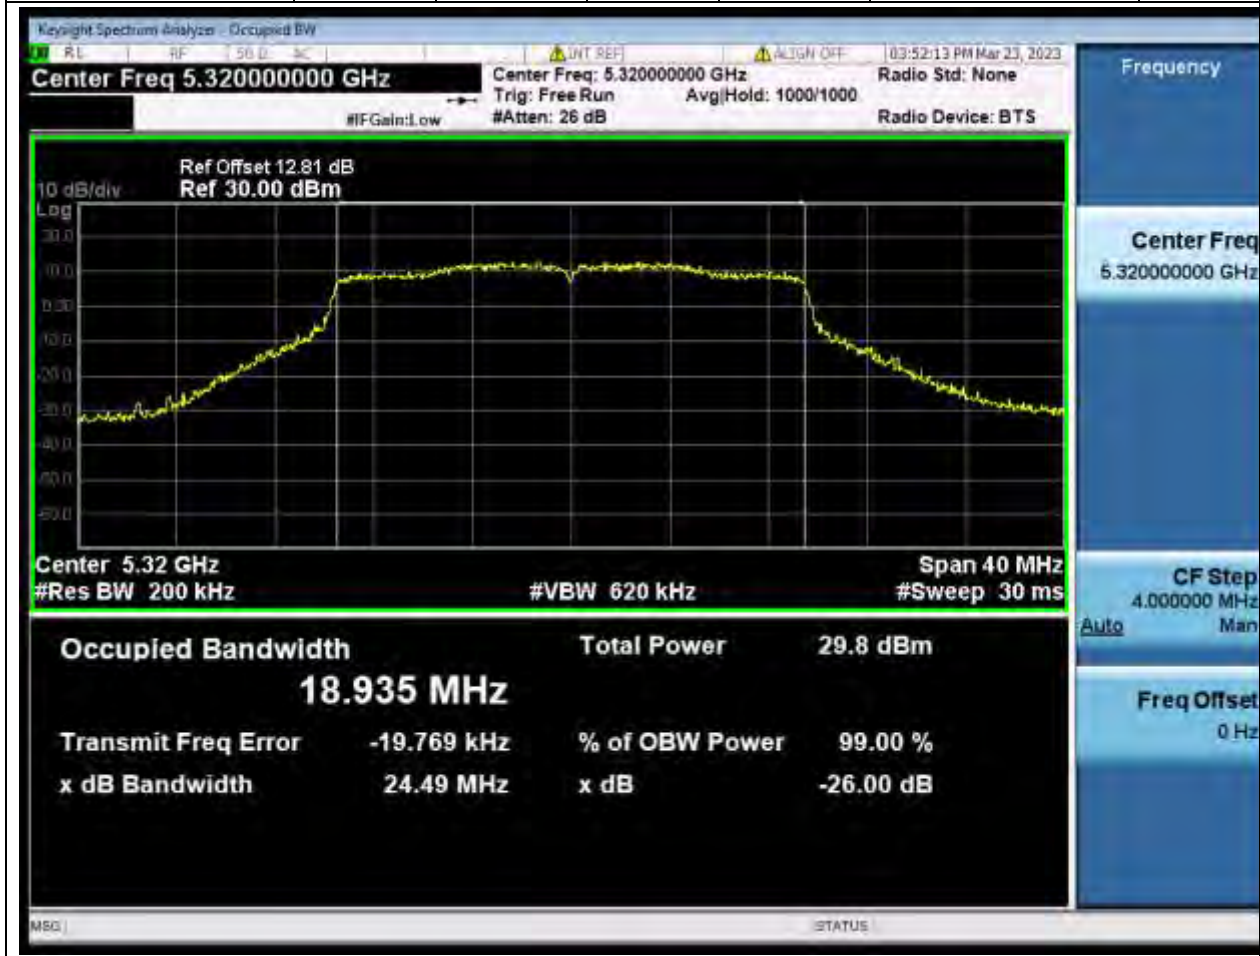

37. 802.11ax_20M_U-NII-2A_H

37.1. A.2-26dB Bandwidth(NTNV)

Center Frequency (MHz)	XdB Down	RBW (MHz)	Detector	Limit (MHz)	XdB BandWidth (MHz)	Verdict
5320	26	0.2	Peak	0	24.489136	Unknown