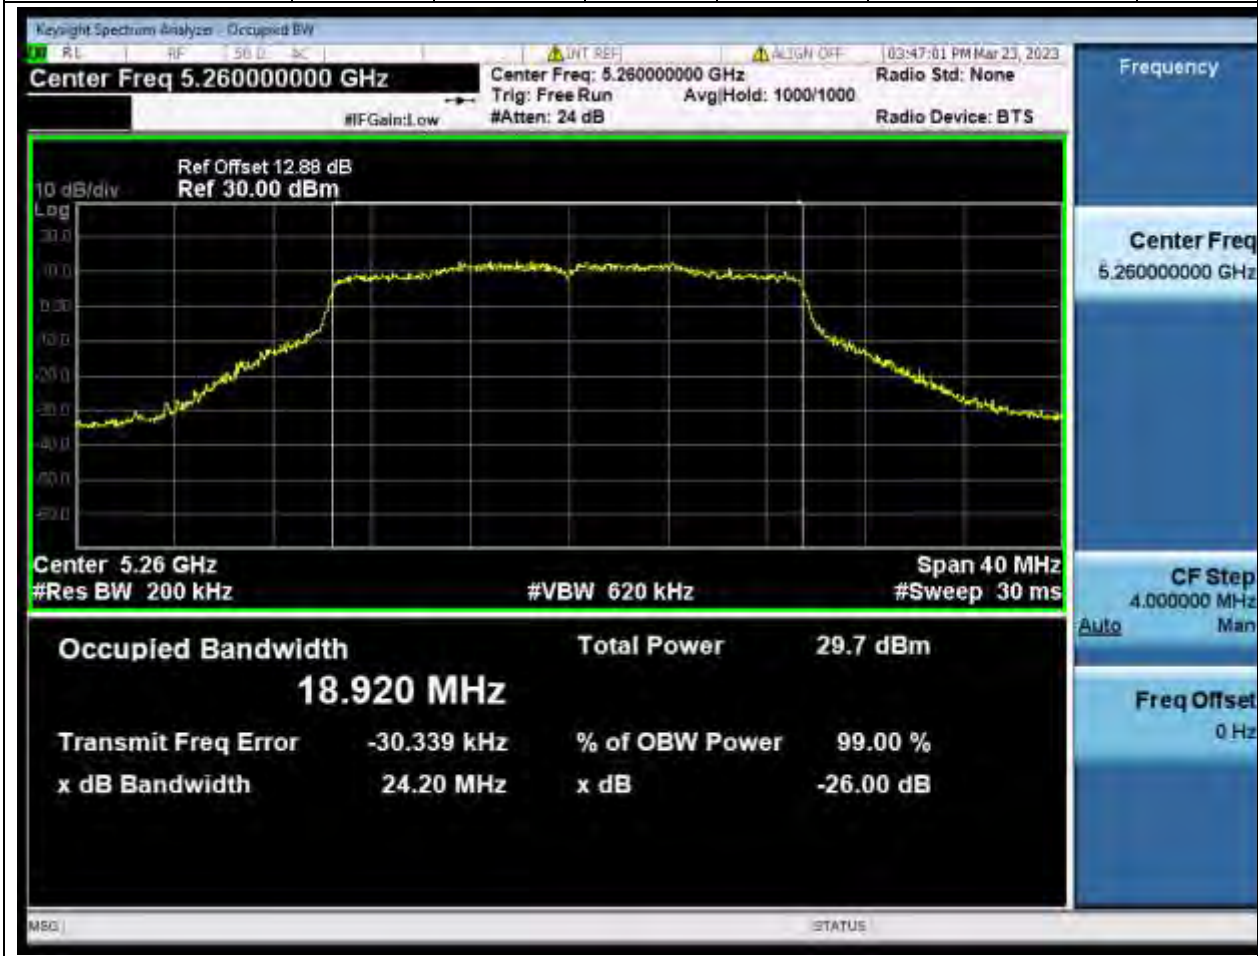

35. 802.11ax_20M_U-NII-2A_L

35.1. A.2-26dB Bandwidth(NTNV)

Center Frequency (MHz)	XdB Down	RBW (MHz)	Detector	Limit (MHz)	XdB BandWidth (MHz)	Verdict
5260	26	0.2	Peak	0	24.198761	Unknown