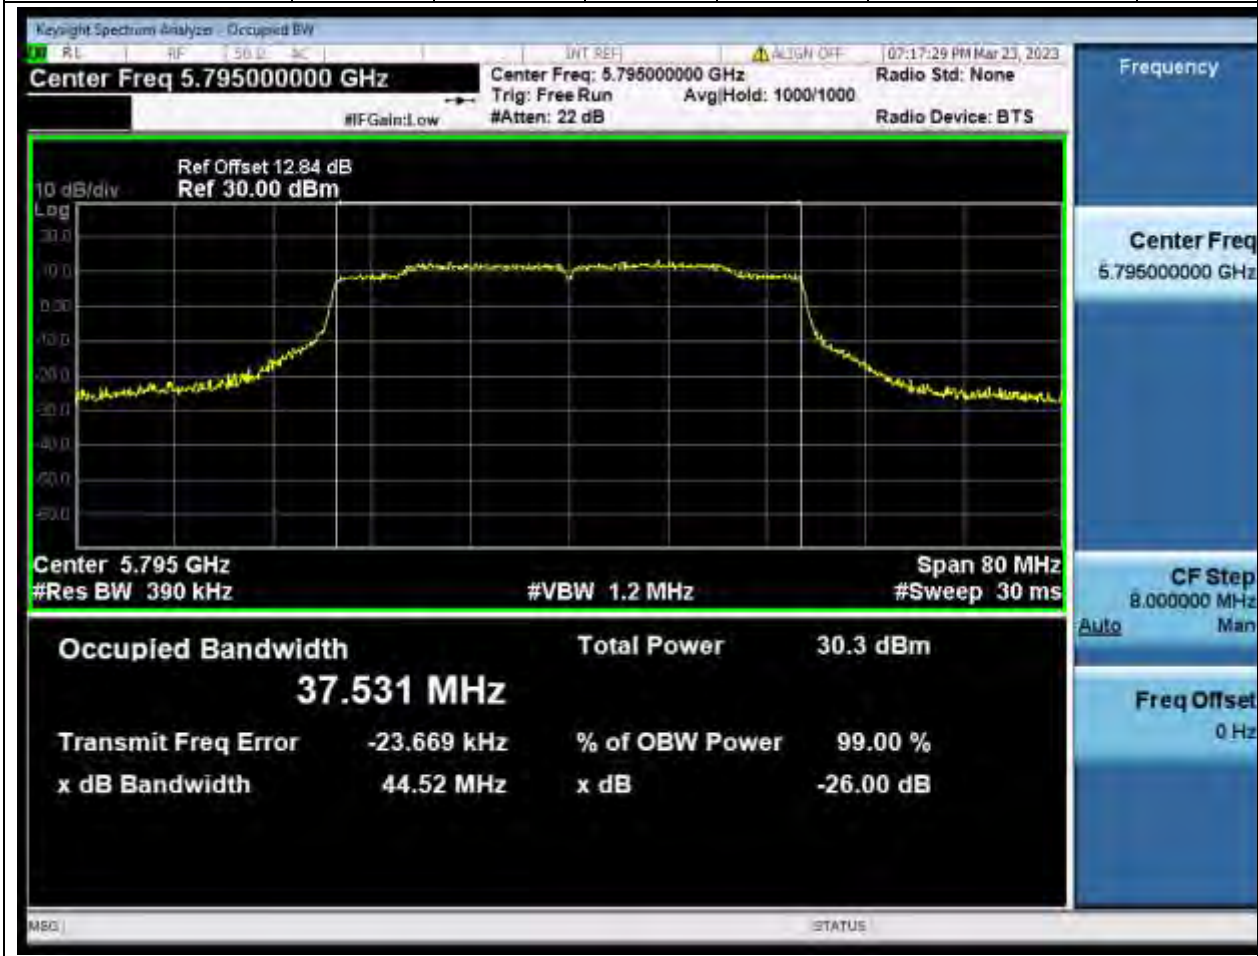

84. 802.11ax_40M_U-NII-3_H

84.1. A.2-26dB Bandwidth(NTNV)

Center Frequency (MHz)	XdB Down	RBW (MHz)	Detector	Limit (MHz)	XdB BandWidth (MHz)	Verdict
5795	26	0.39	Peak	0	44.521701	Unknown