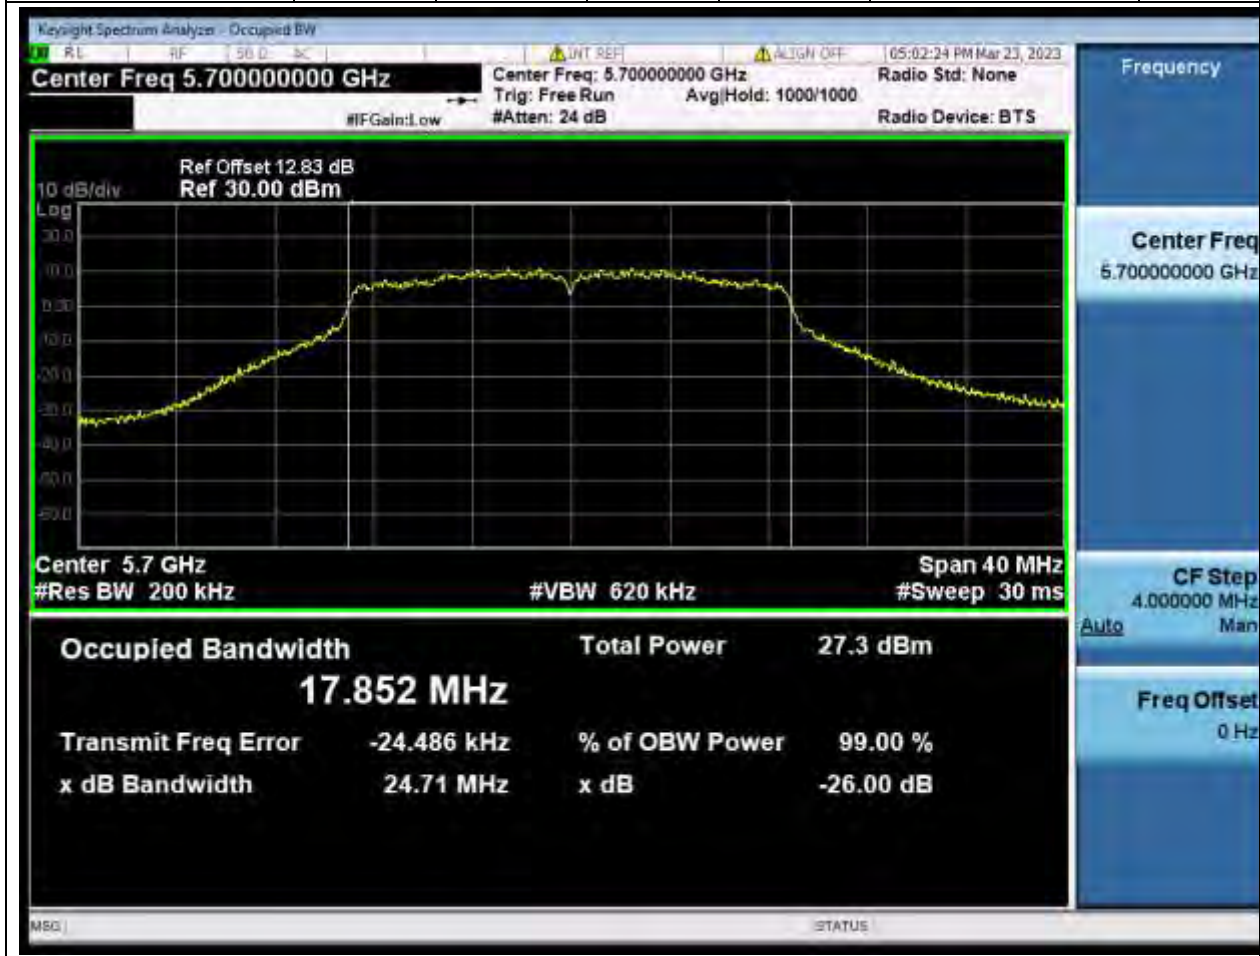

52. 802.11ac_20M_U-NII-2C_H

52.1. A.2-26dB Bandwidth(NTNV)

Center Frequency (MHz)	XdB Down	RBW (MHz)	Detector	Limit (MHz)	XdB BandWidth (MHz)	Verdict
5700	26	0.2	Peak	0	24.708184	Unknown