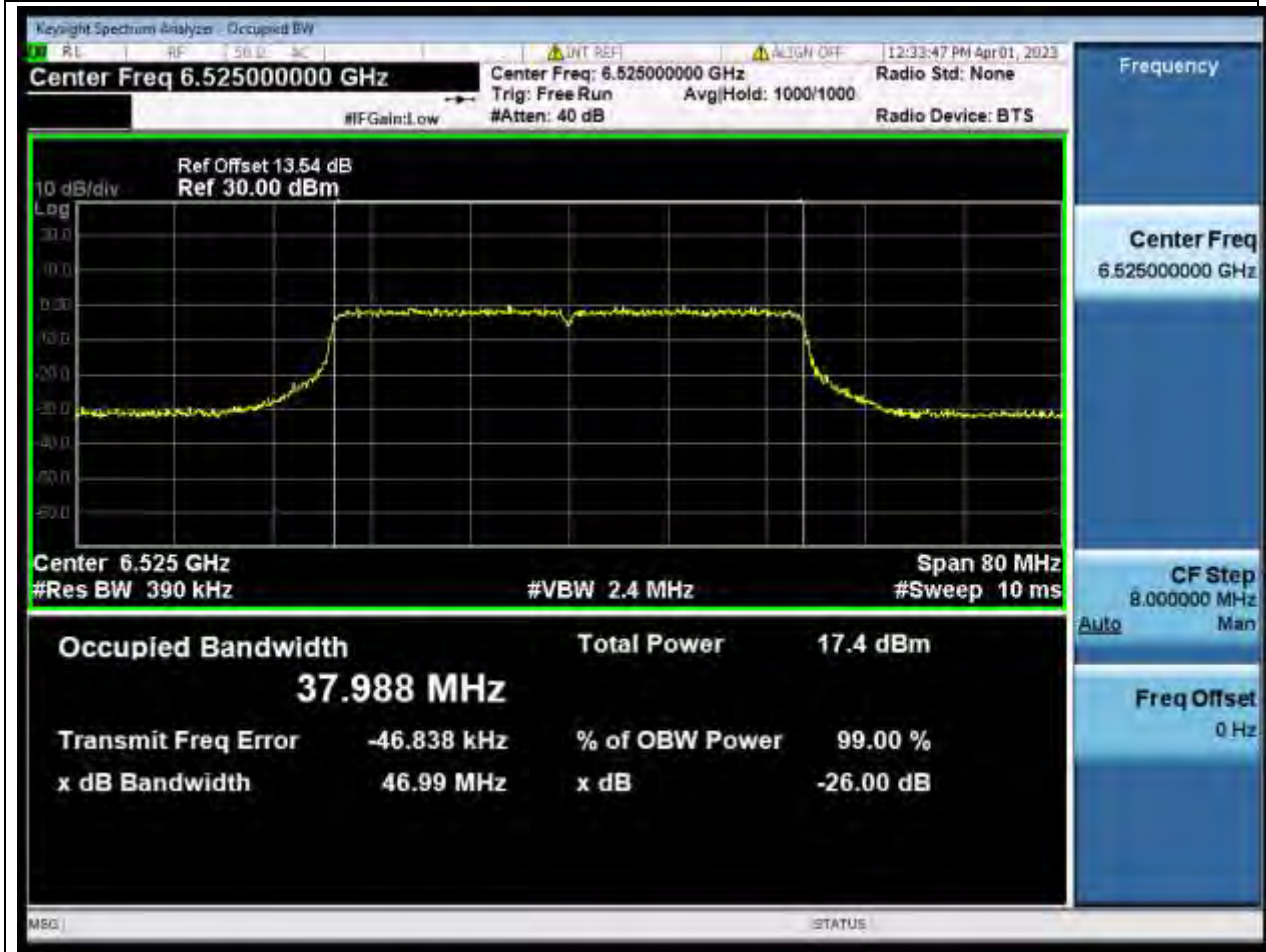

18. 802.11ax_40M_U-NII-6_CH115

18.1. A.2.2-99% Bandwidth(NTNV)

Center Frequency (MHz)	OBW Power (%)	RBW (MHz)	Detector	Limit (MHz)	OBW (MHz)	Verdict
6525	99	0.39	Peak	0	37.987839	Unknown