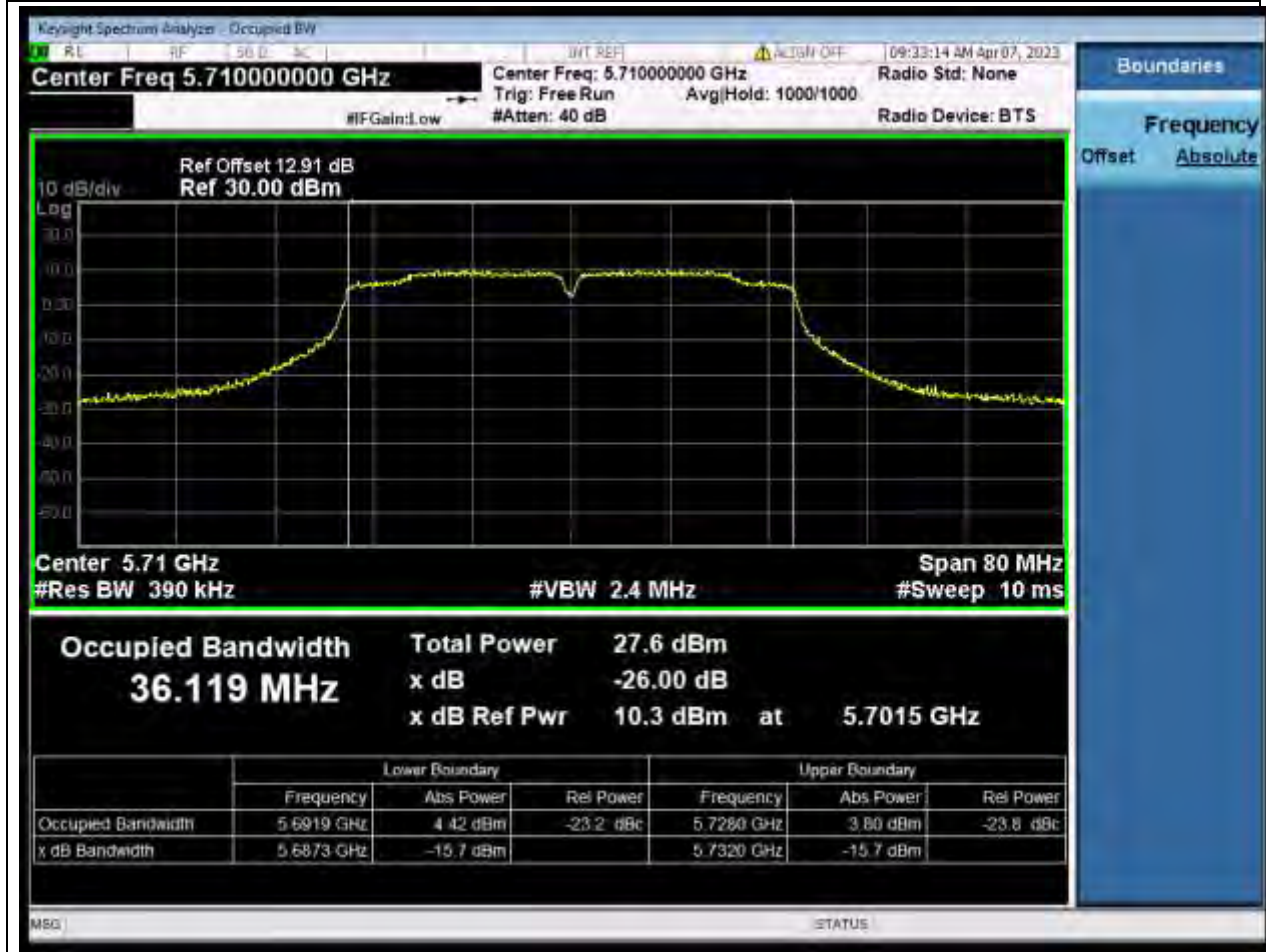

5. 802.11ac_40M_U-NII-2C&U-NII-3_CH142

5.2. A.2.2-99% Bandwidth(NTNV)

Center Frequency (MHz)	OBW Power (%)	RBW (MHz)	Detector	Limit (MHz)	OBW (MHz)	Verdict
5710	99	0.39	Peak	0	36.119328	Unknown