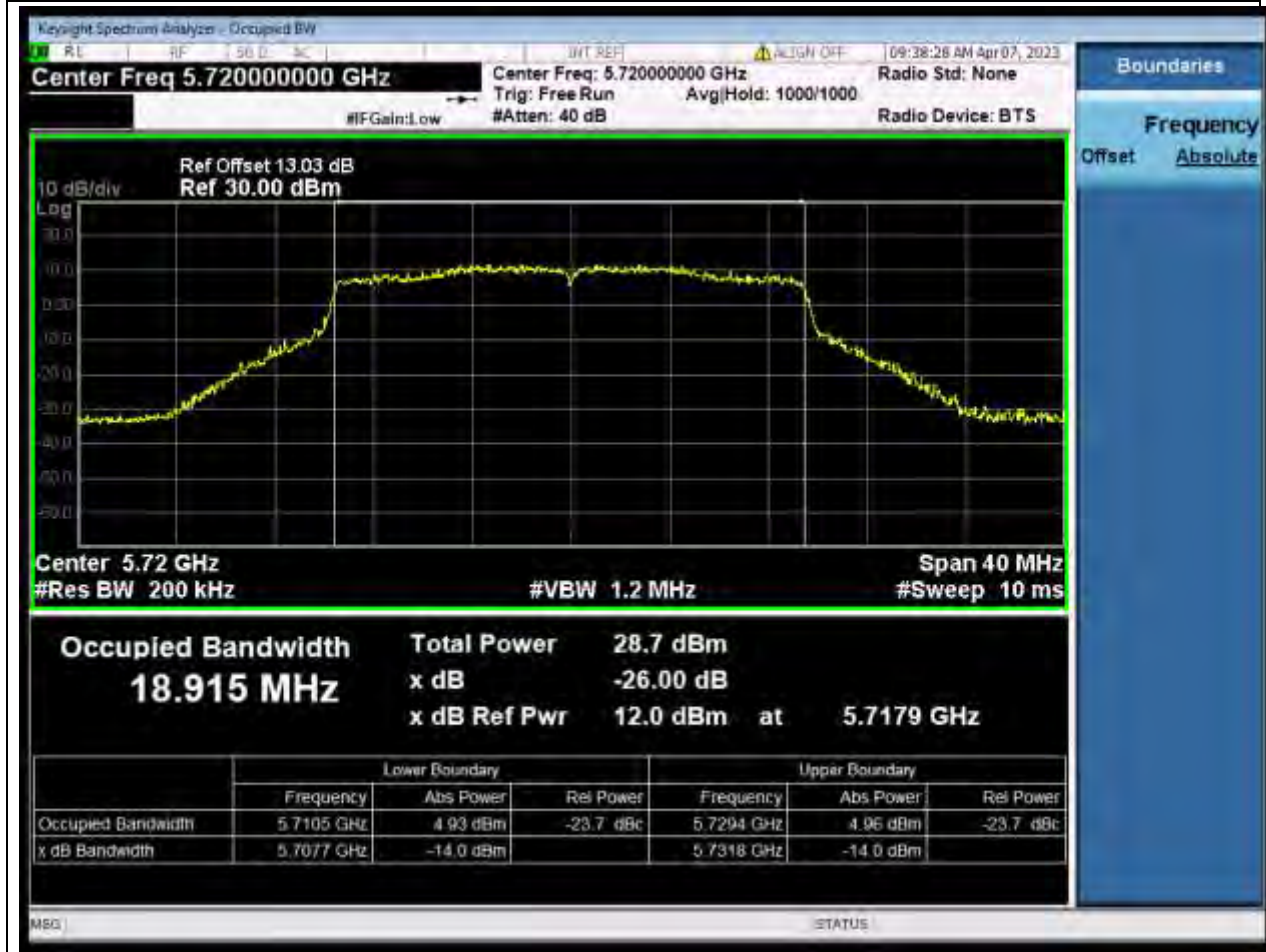

7. 802.11ax_20M_U-NII-2C&U-NII-3_CH144

7.1. A.2.2-99% Bandwidth(NTNV)

Center Frequency (MHz)	OBW Power (%)	RBW (MHz)	Detector	Limit (MHz)	OBW (MHz)	Verdict
5720	99	0.2	Peak	0	18.91502	Unknown