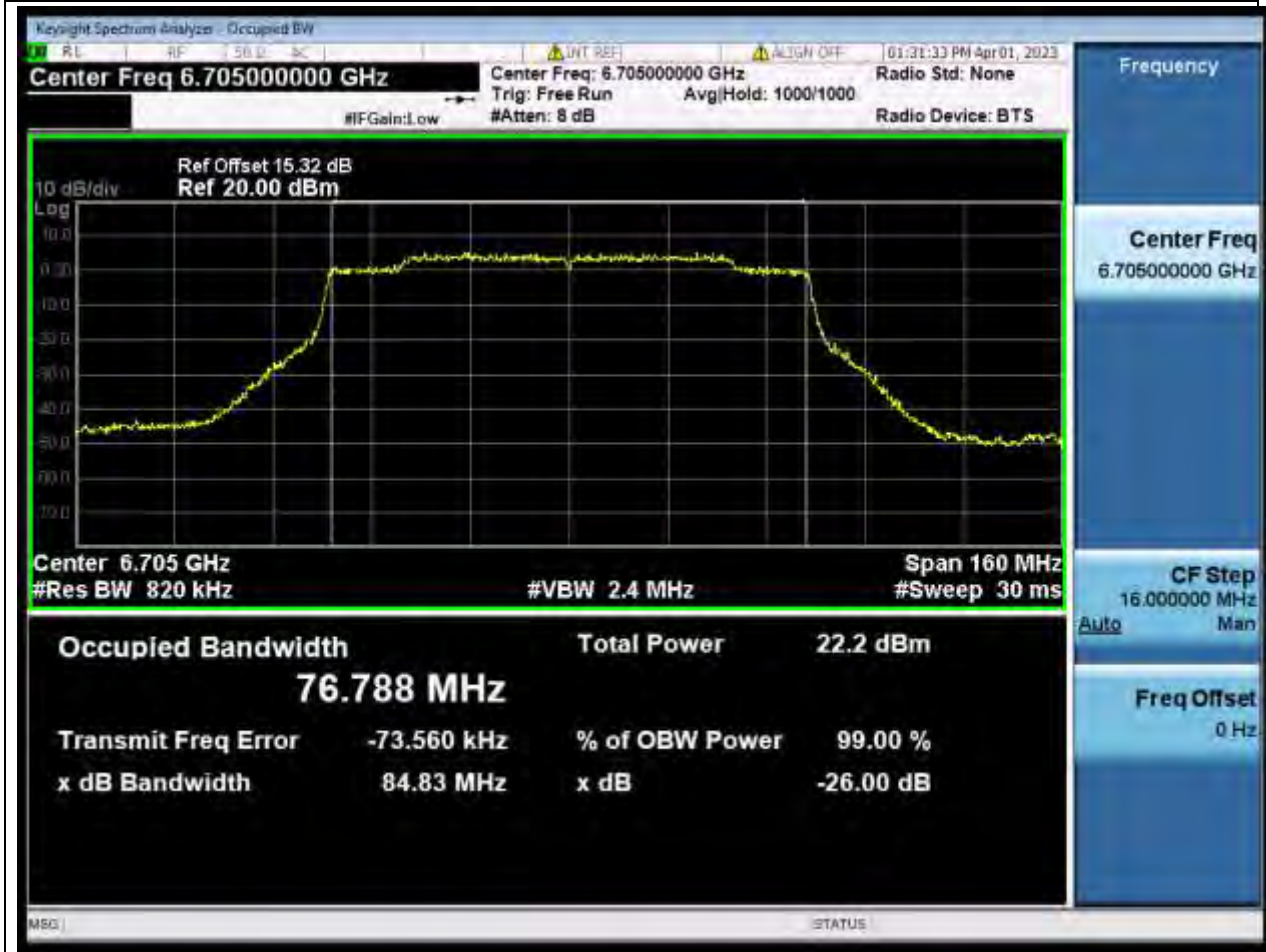

29. 802.11ax_80M_U-NII-7_CH151

29.1. A.2-26dB Bandwidth(NTNV)

Center Frequency (MHz)	XdB Down	RBW (MHz)	Detector	Limit (MHz)	XdB BandWidth (MHz)	Verdict
6705	26	0.82	Peak	0	84.825328	Unknow