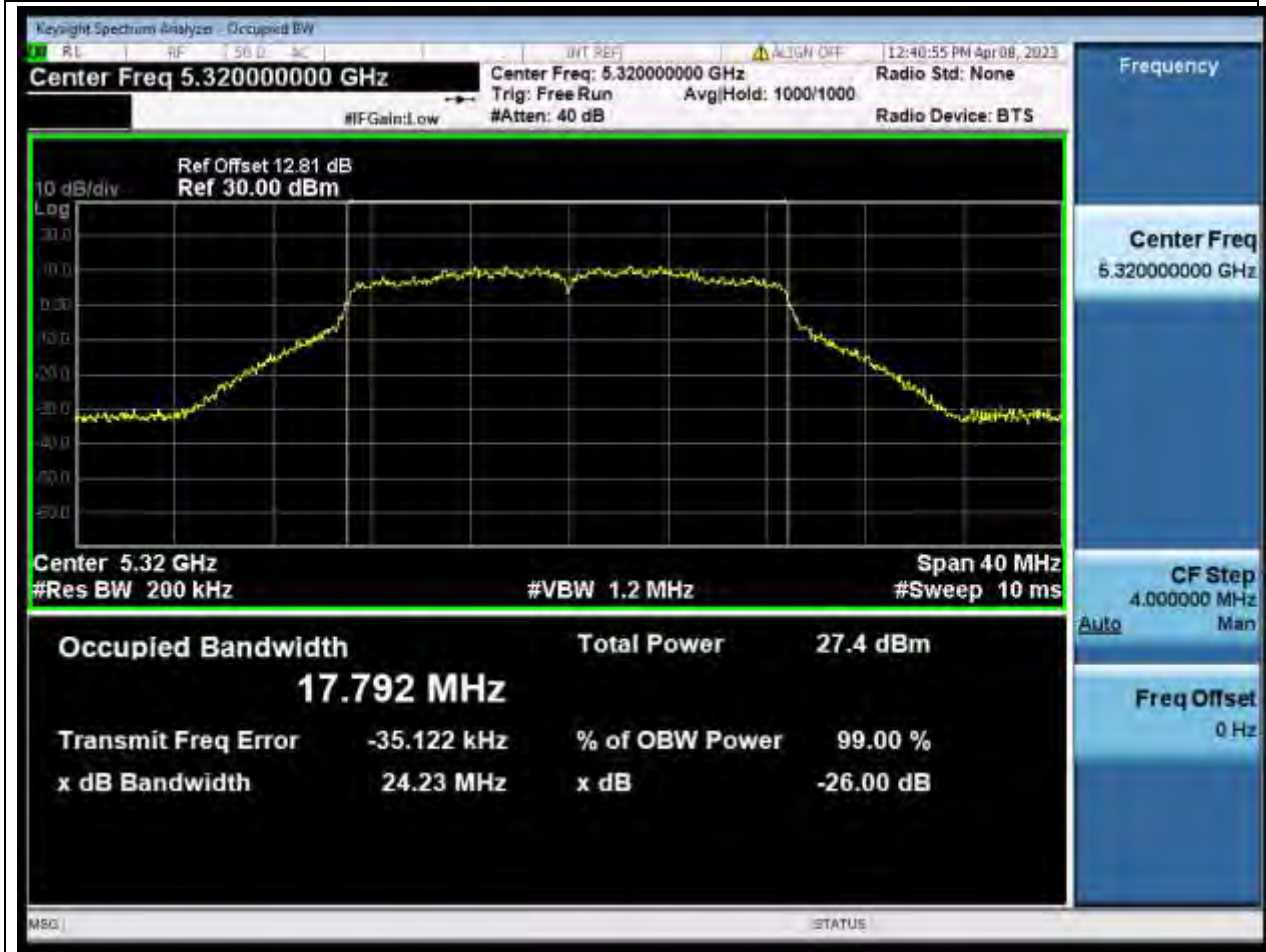

28. 802.11n_20M_U-NII-2A_H

28.1. A.2.2-99% Bandwidth(NTNV)

Center Frequency (MHz)	OBW Power (%)	RBW (MHz)	Detector	Limit (MHz)	OBW (MHz)	Verdict
5320	99	0.2	Peak	0	17.791724	Unknown