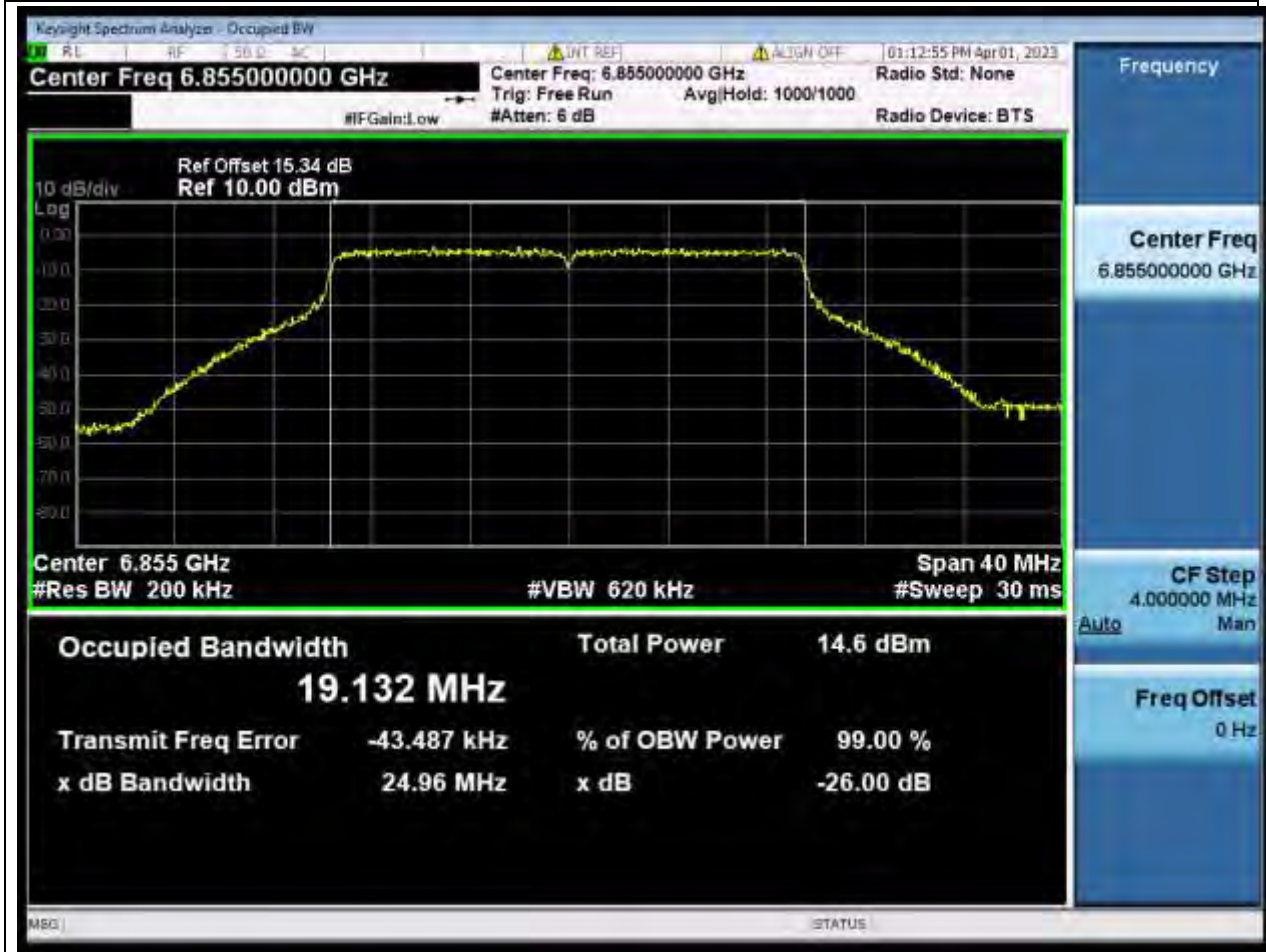

24. 802.11ax_20M_U-NII-7_CH181

24.1. A.2-26dB Bandwidth(NTNV)

Center Frequency (MHz)	XdB Down	RBW (MHz)	Detector	Limit (MHz)	XdB BandWidth (MHz)	Verdict
6855	26	0.2	Peak	0	24.959105	Unknow