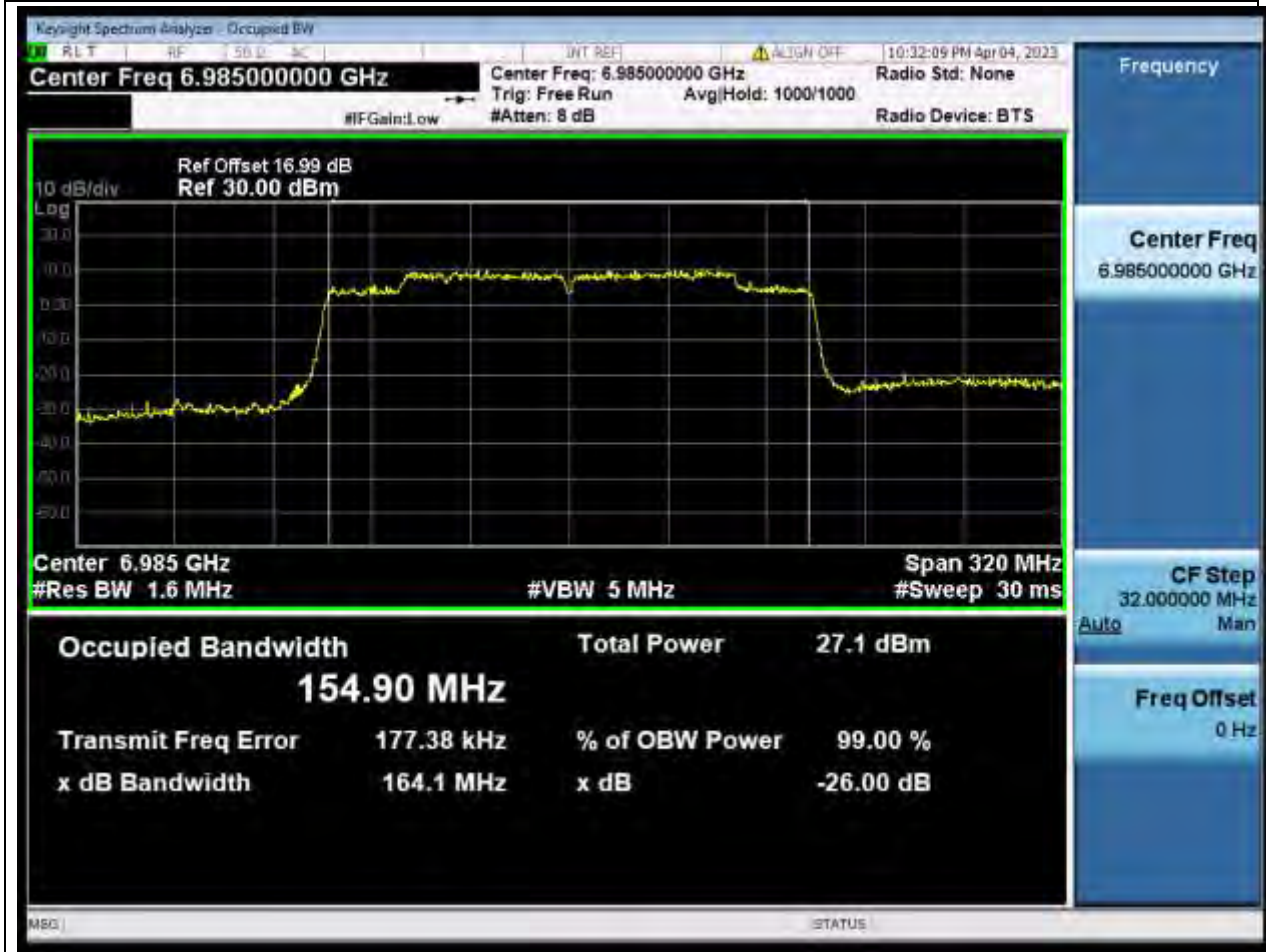

43. 802.11ax_160M_U-NII-8_CH207

43.2. A.2-26dB Bandwidth(NTNV)

Center Frequency (MHz)	XdB Down	RBW (MHz)	Detector	Limit (MHz)	XdB BandWidth (MHz)	Verdict
6985	26	1.6	Peak	0	164.14593	Unknow