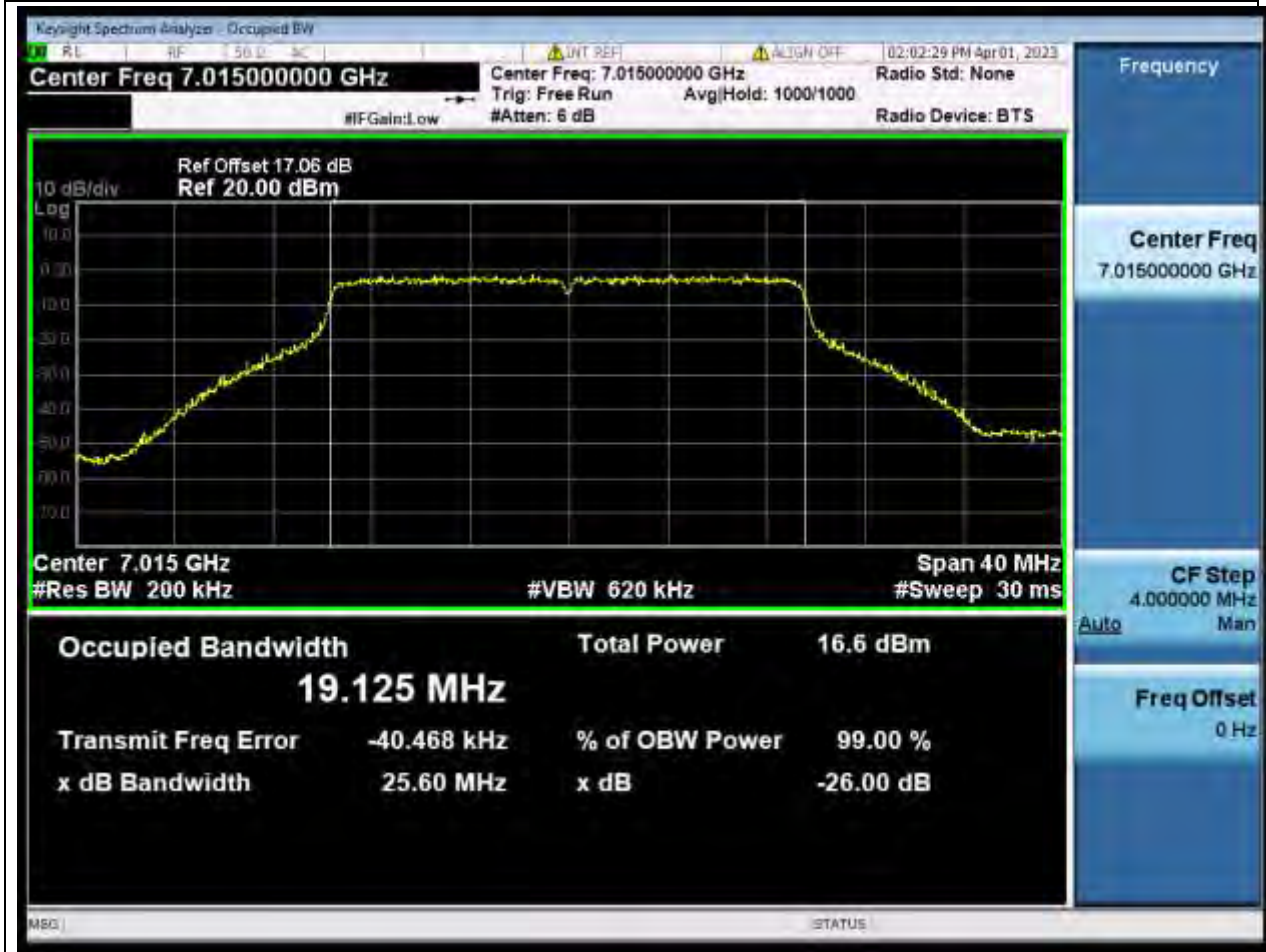

34. 802.11ax_20M_U-NII-8_CH213

34.1. A.2-26dB Bandwidth(NTNV)

Center Frequency (MHz)	XdB Down	RBW (MHz)	Detector	Limit (MHz)	XdB BandWidth (MHz)	Verdict
7015	26	0.2	Peak	0	25.599051	Unknow