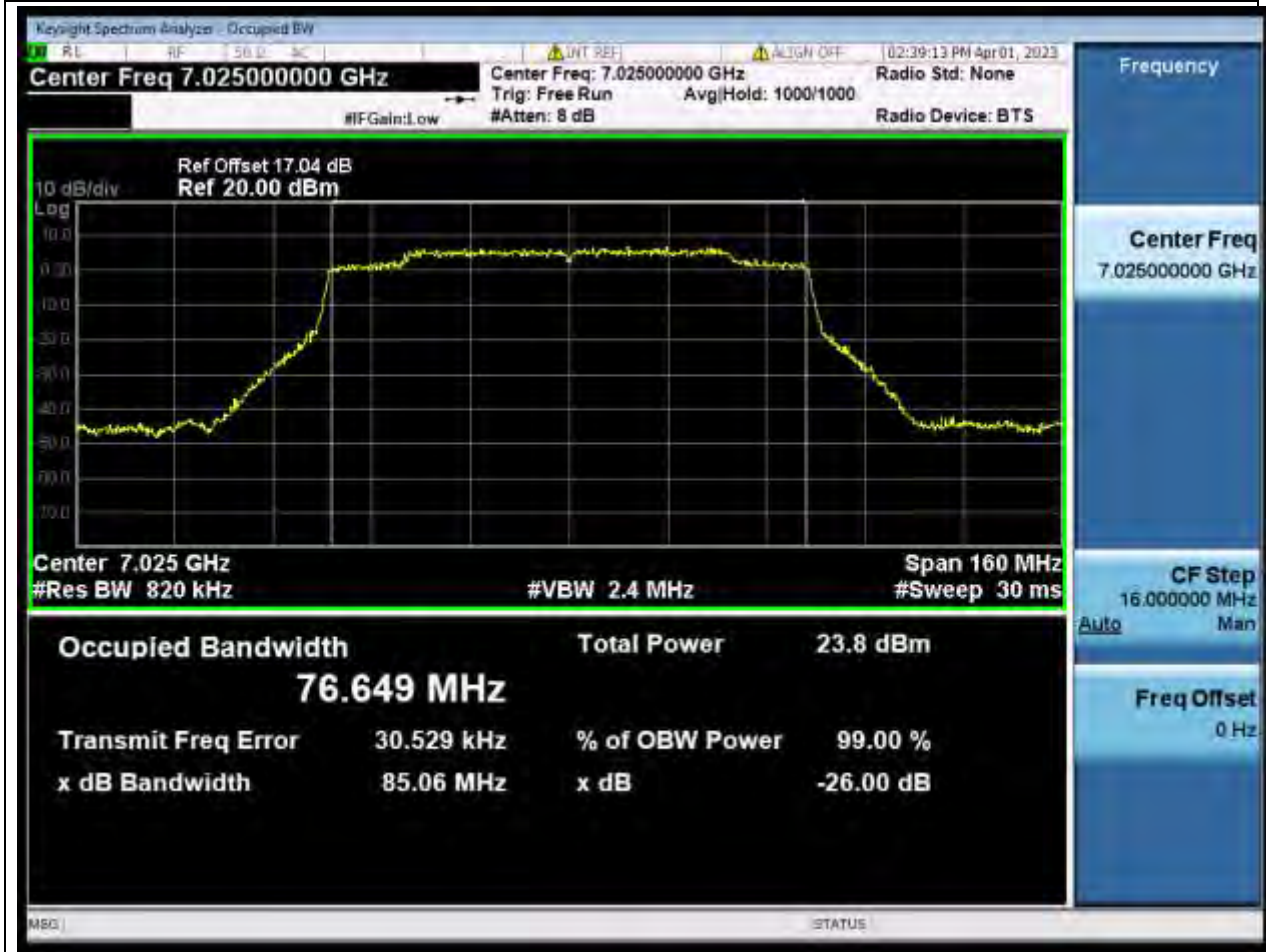

42. 802.11ax_80M_U-NII-8_CH215

42.1. A.2-26dB Bandwidth(NTNV)

Center Frequency (MHz)	XdB Down	RBW (MHz)	Detector	Limit (MHz)	XdB BandWidth (MHz)	Verdict
7025	26	0.82	Peak	0	85.063683	Unknow