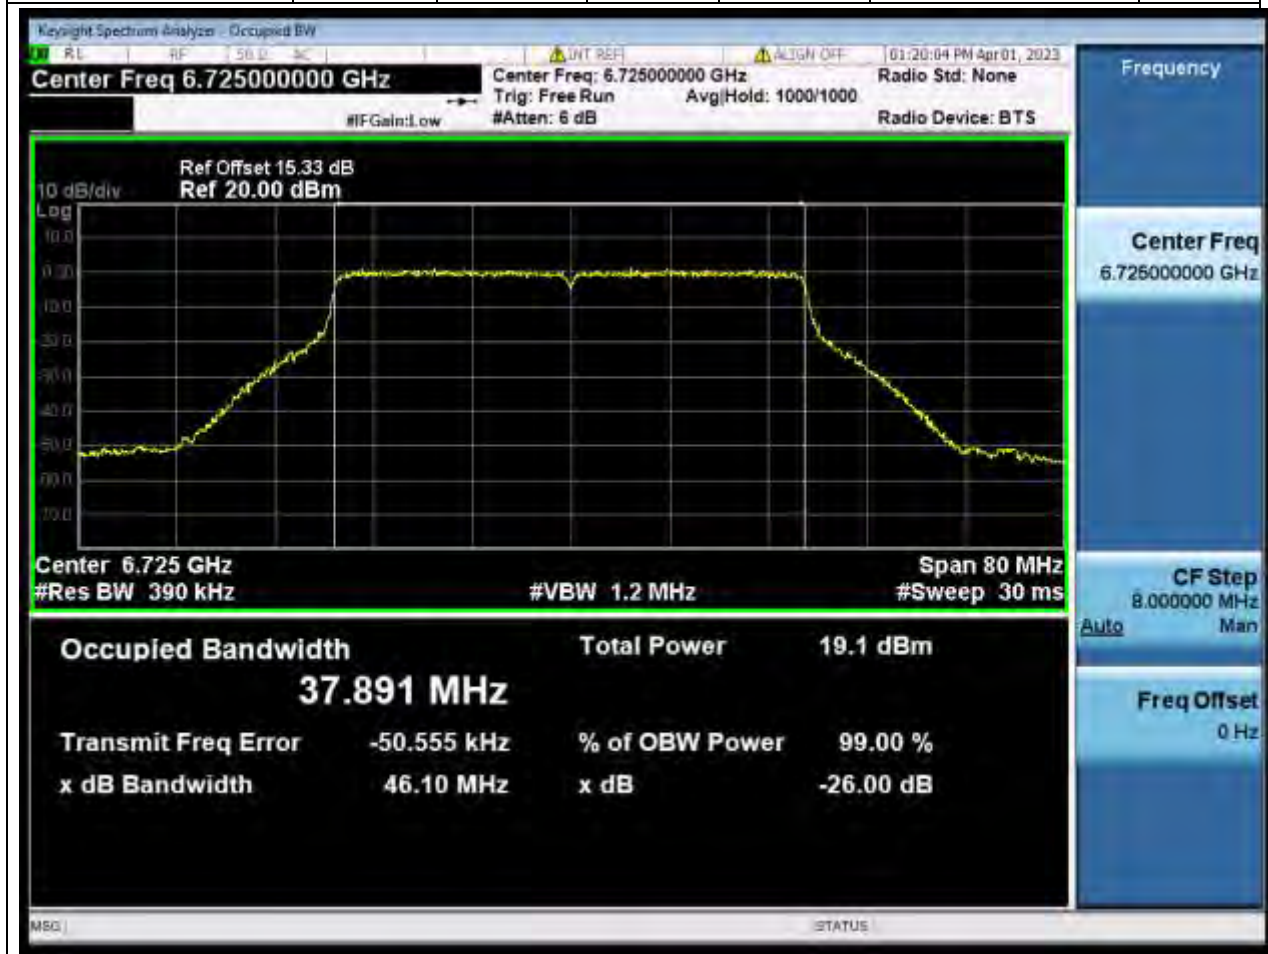

26. 802.11ax_40M_U-NII-7_CH155

26.1. A.2-26dB Bandwidth(NTNV)

Center Frequency (MHz)	XdB Down	RBW (MHz)	Detector	Limit (MHz)	XdB BandWidth (MHz)	Verdict
6725	26	0.39	Peak	0	46.099554	Unknow