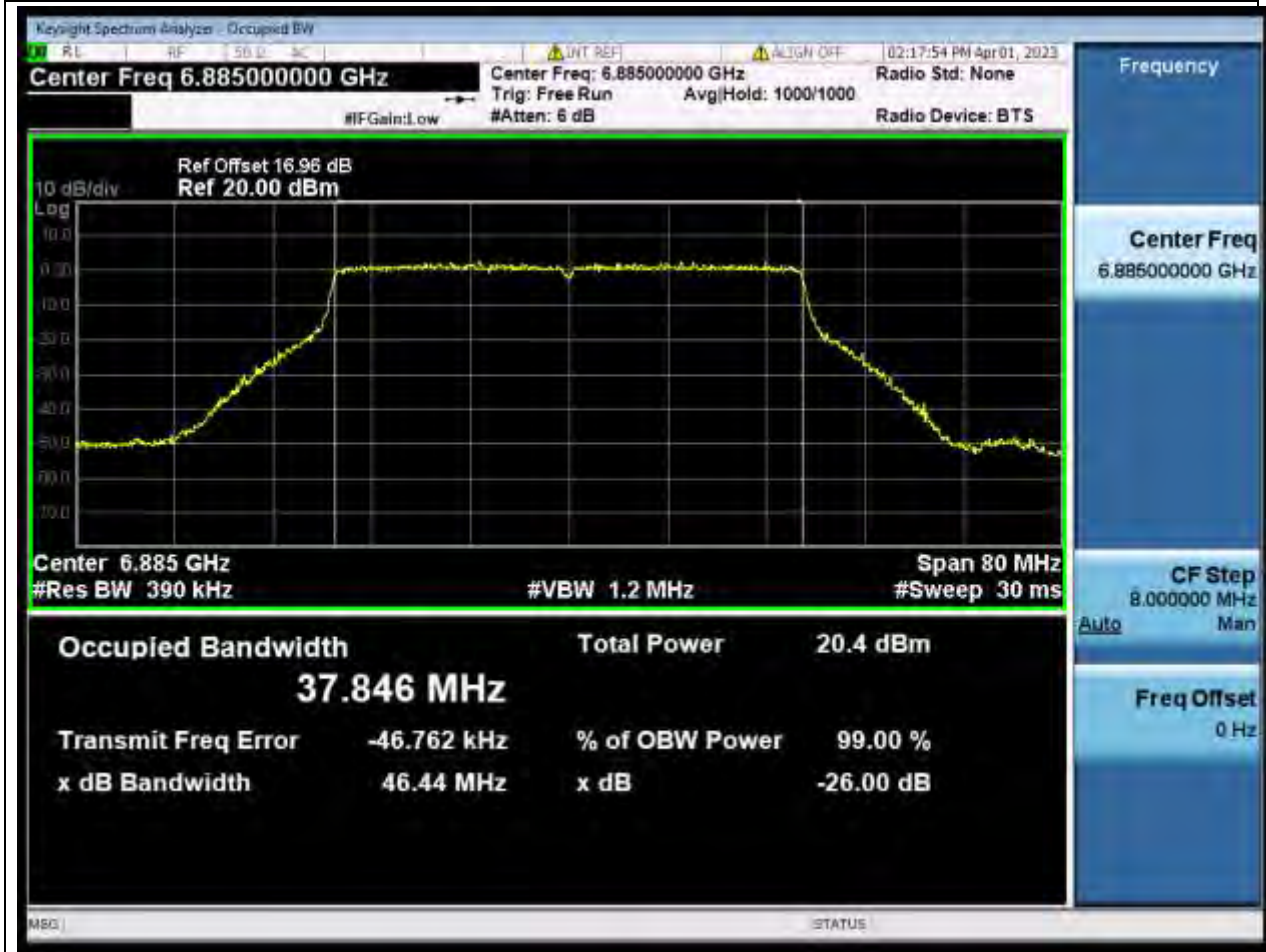

37. 802.11ax_40M_U-NII-8_CH187

37.1. A.2-26dB Bandwidth(NTNV)

Center Frequency (MHz)	XdB Down	RBW (MHz)	Detector	Limit (MHz)	XdB BandWidth (MHz)	Verdict
6885	26	0.39	Peak	0	46.43804	Unknow