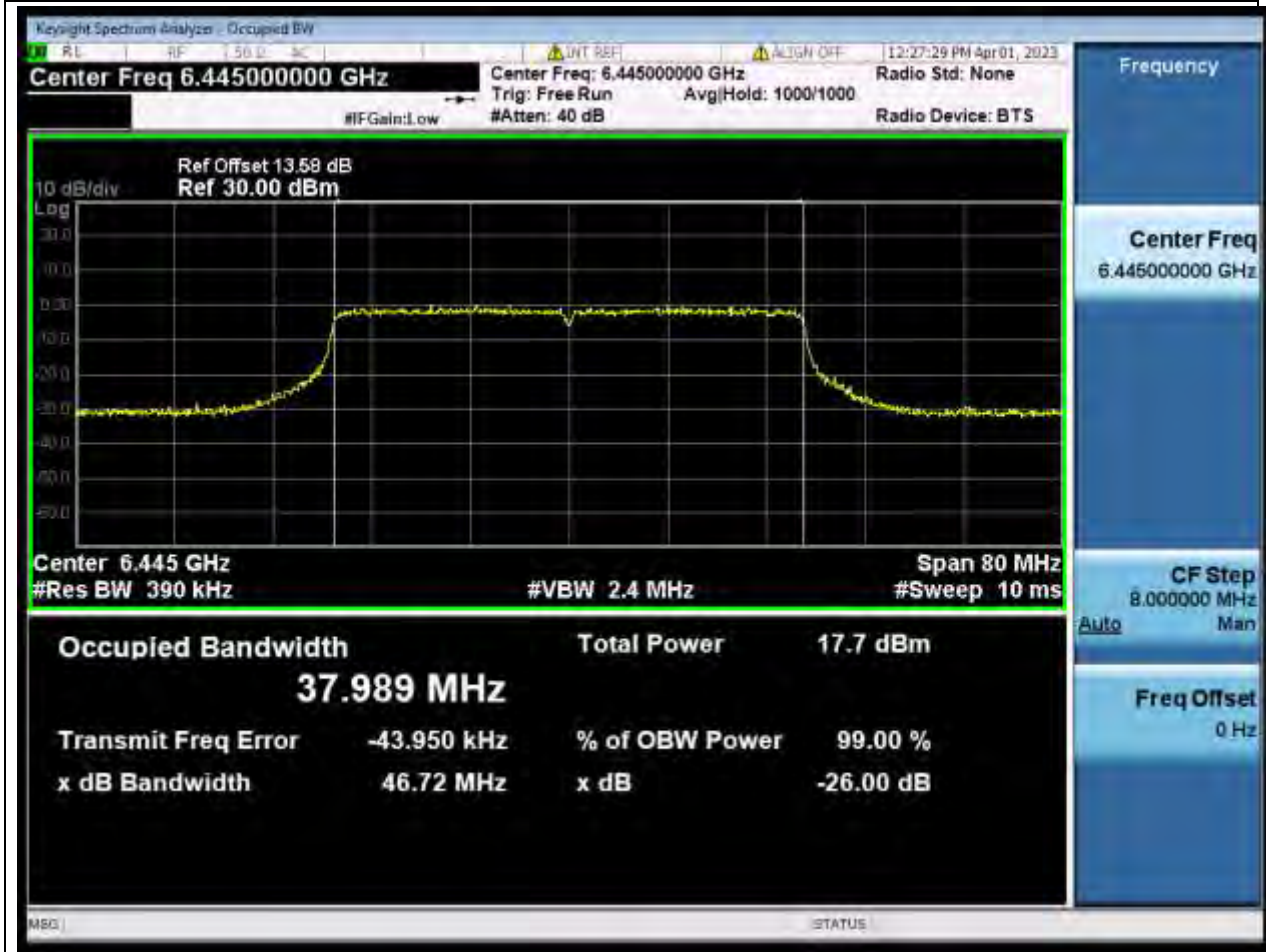

16.1. A.2.2-99% Bandwidth(NTNV)

Center Frequency (MHz)	OBW Power (%)	RBW (MHz)	Detector	Limit (MHz)	OBW (MHz)	Verdict
6445	99	0.39	Peak	0	37.989397	Unknown

17. 802.11ax_40M_U-NII-6_CH107

17.1. A.2.2-99% Bandwidth(NTNV)