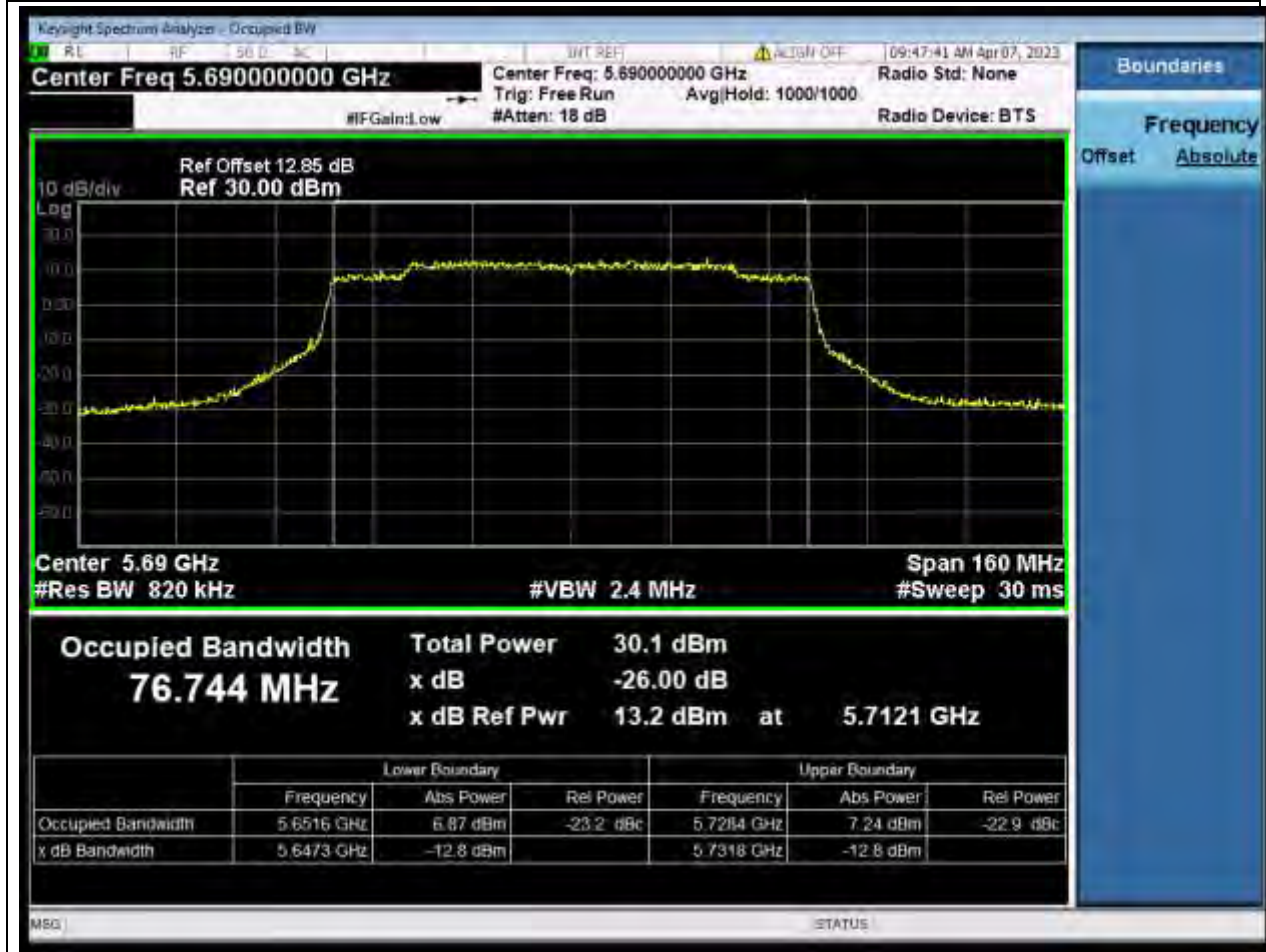

9. 802.11ax_80M_U-NII-2C&U-NII-3_CH138

9.1. A.2-26dB Bandwidth(NTNV)

Center Frequency (MHz)	XdB Down	RBW (MHz)	Detector	Limit (MHz)	XdB BandWidth (MHz)	Verdict
5690	26	0.82	Peak	0	84.535346	Unknow