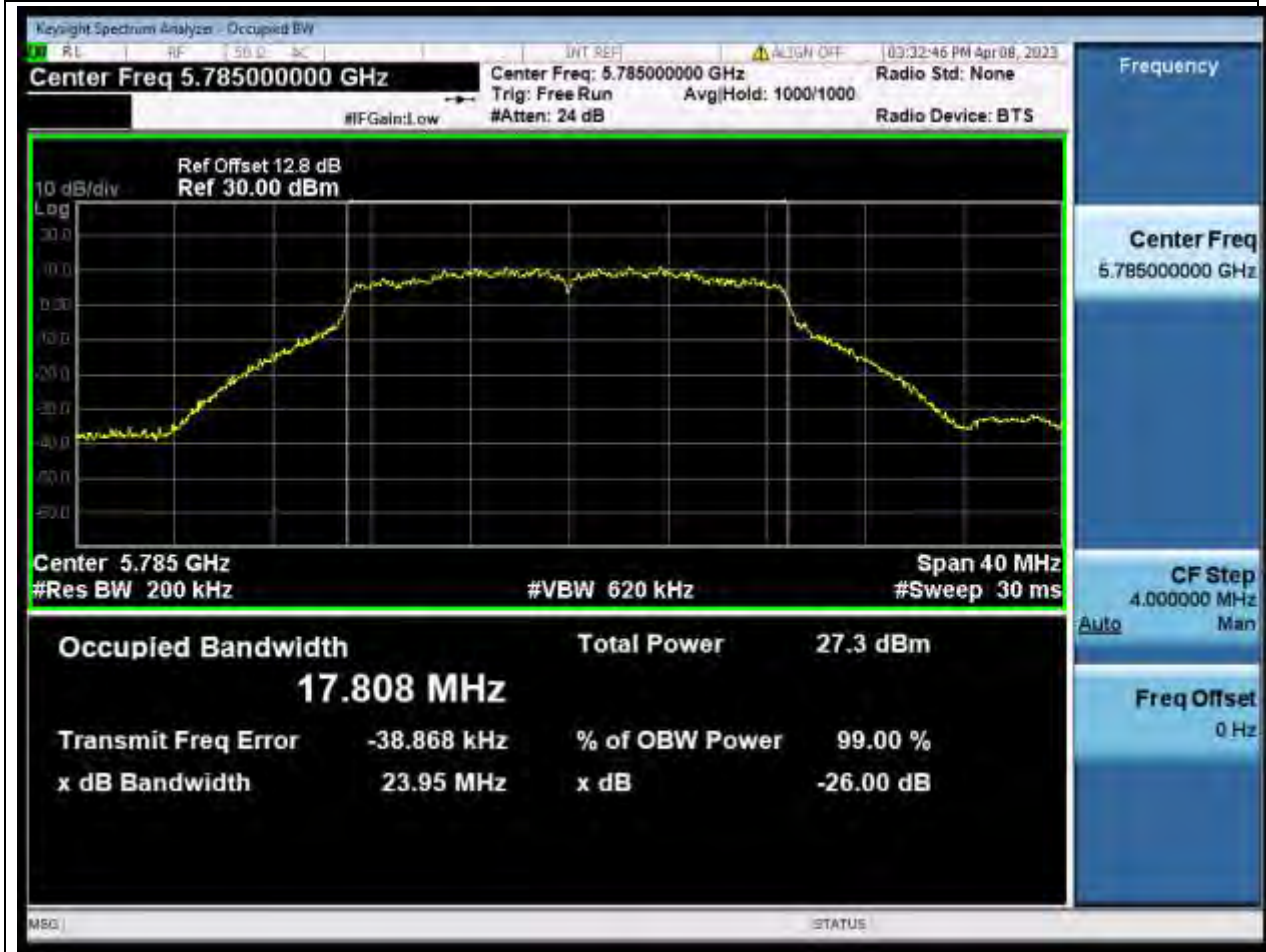

79. 802.11ac_20M_U-NII-3_M

79.1. A.2-26dB Bandwidth(NTNV)

Center Frequency (MHz)	XdB Down	RBW (MHz)	Detector	Limit (MHz)	XdB BandWidth (MHz)	Verdict
5785	26	0.2	Peak	0	23.950759	Unknow