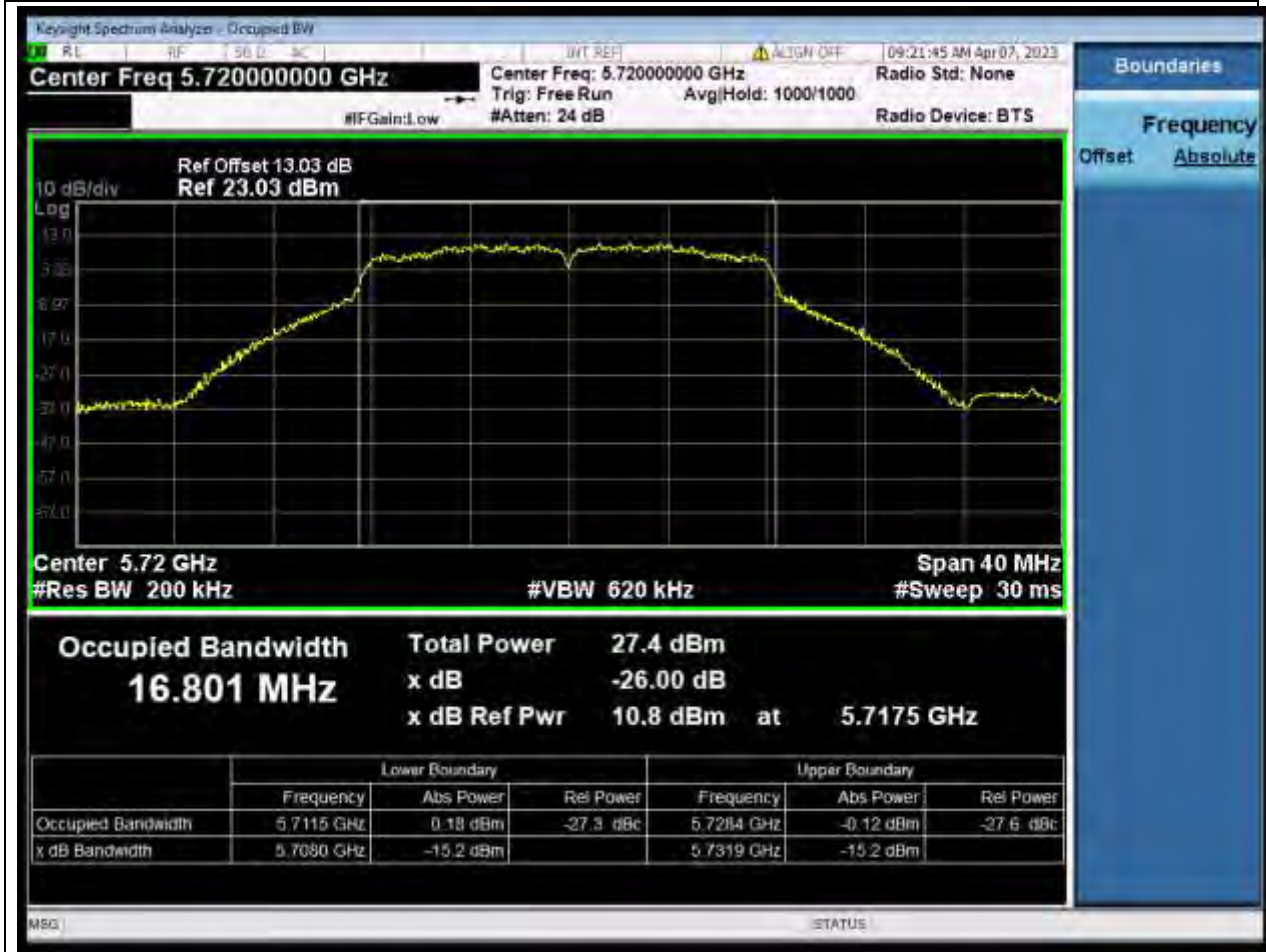

1. 802.11a_20M_U-NII-2C&U-NII-3_CH144

1.2. A.2-26dB Bandwidth(NTNV)

Center Frequency (MHz)	XdB Down	RBW (MHz)	Detector	Limit (MHz)	XdB BandWidth (MHz)	Verdict
5720	26	0.2	Peak	0	23.869987	Unknow