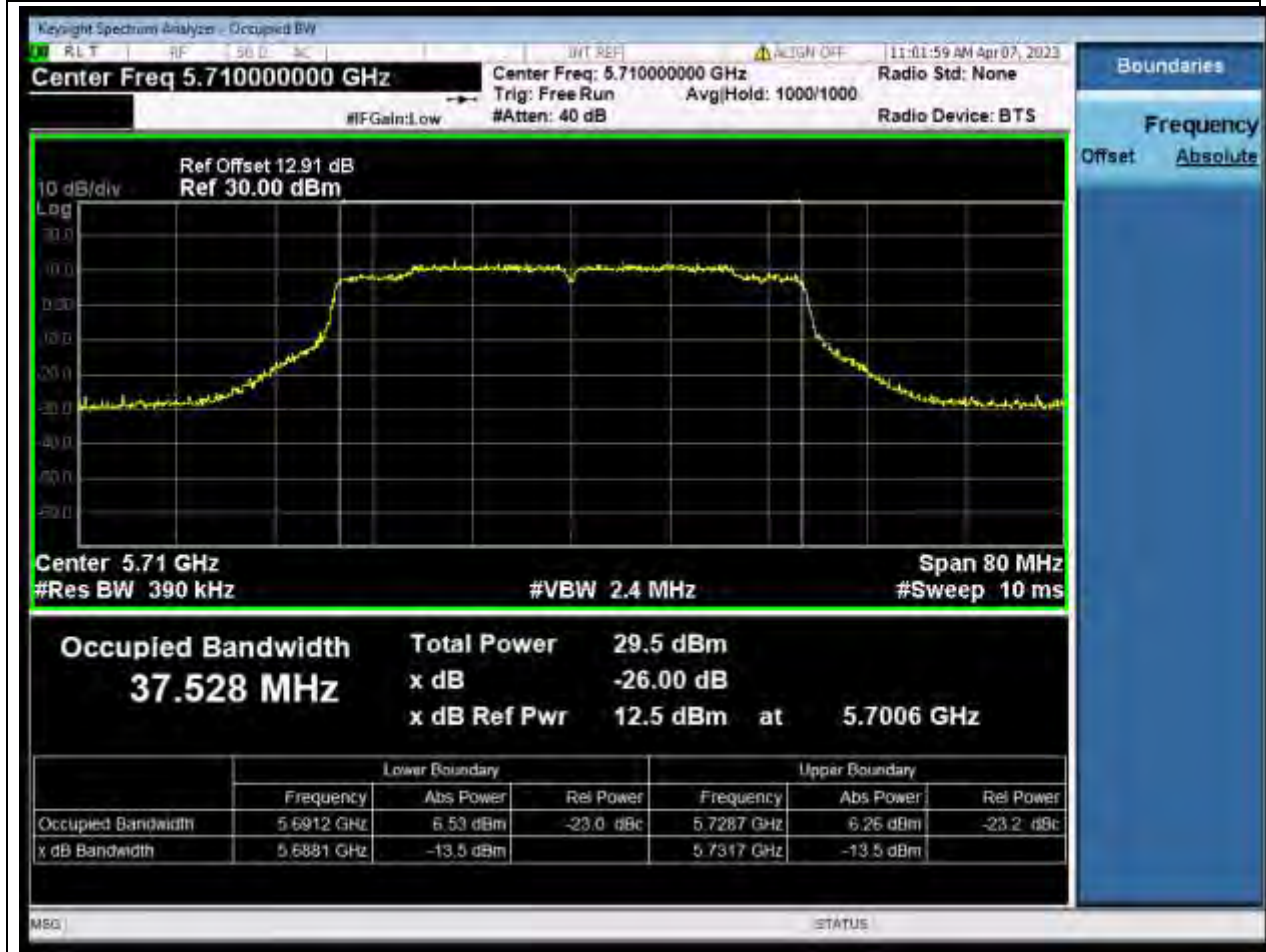

8. 802.11ax_40M_U-NII-2C&U-NII-3_CH142

8.1. A.2.2-99% Bandwidth(NTNV)

Center Frequency (MHz)	OBW Power (%)	RBW (MHz)	Detector	Limit (MHz)	OBW (MHz)	Verdict
5710	99	0.39	Peak	0	37.527735	Unknown