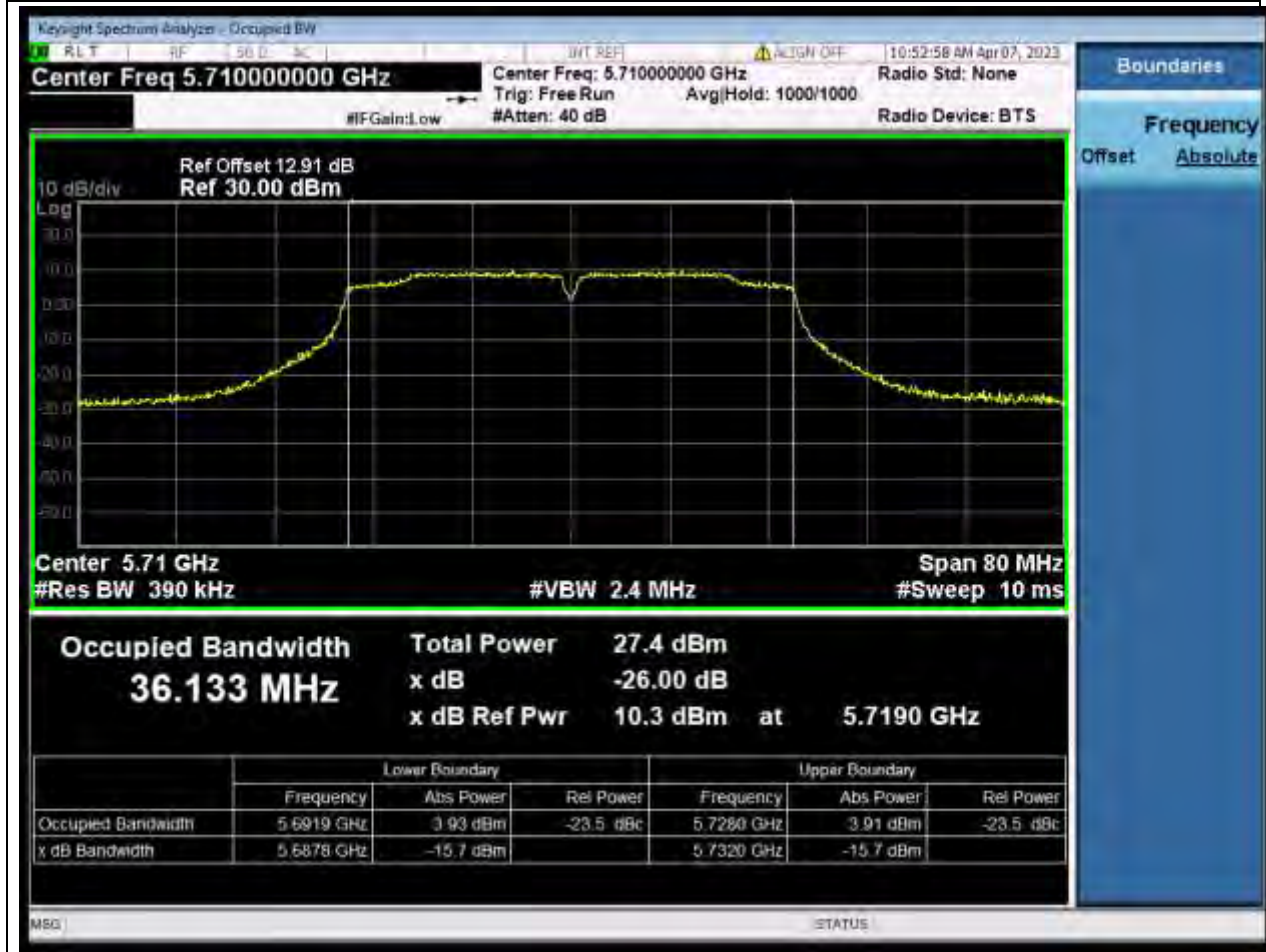

5. 802.11ac_40M_U-NII-2C&U-NII-3_CH142

5.1. A.2.2-99% Bandwidth(NTNV)

Center Frequency (MHz)	OBW Power (%)	RBW (MHz)	Detector	Limit (MHz)	OBW (MHz)	Verdict
5710	99	0.39	Peak	0	36.133407	Unknown