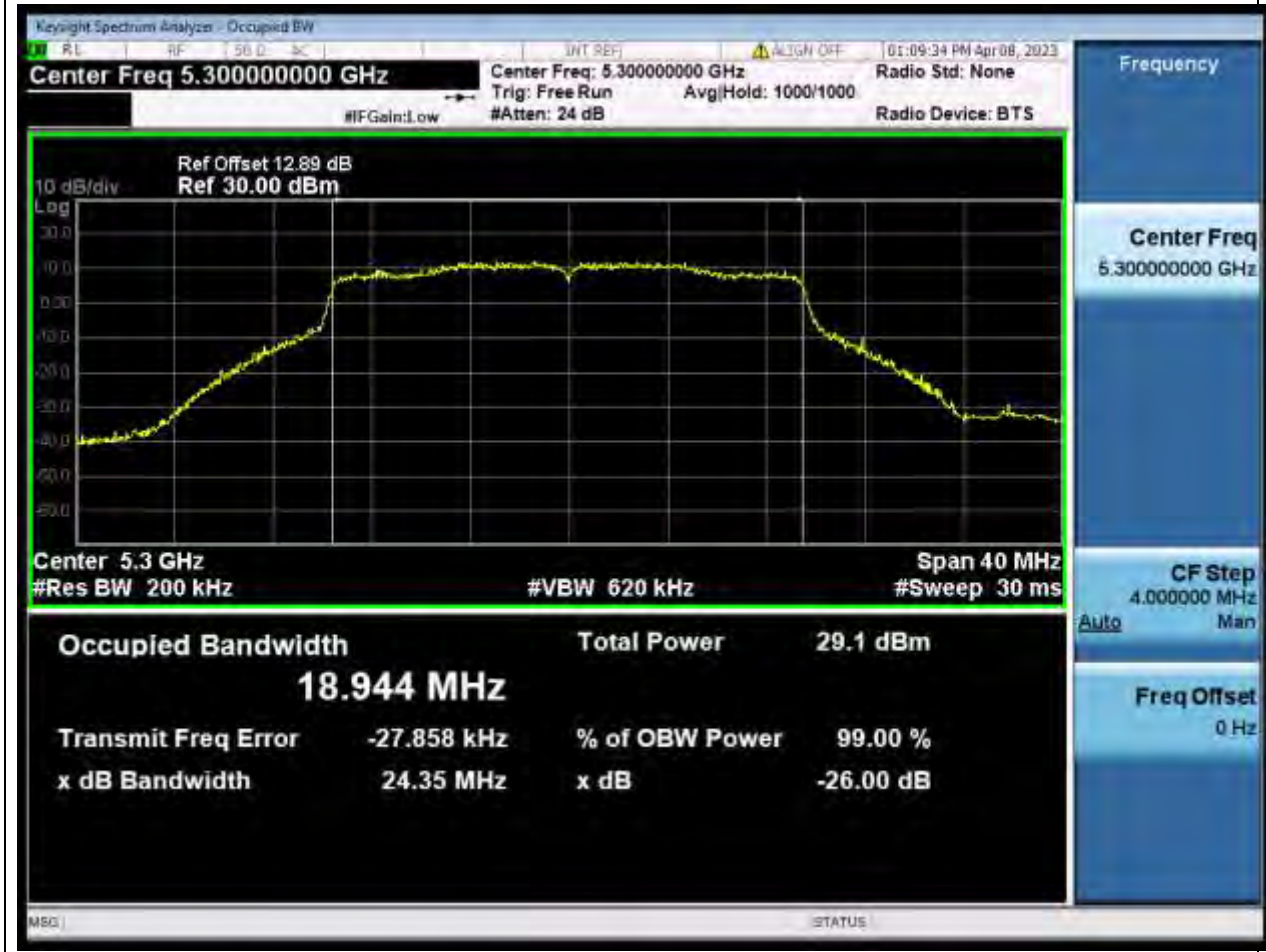

38. 802.11ax_20M_U-NII-2A_M

38.1. A.2-26dB Bandwidth(NTNV)

Center Frequency (MHz)	XdB Down	RBW (MHz)	Detector	Limit (MHz)	XdB BandWidth (MHz)	Verdict
5300	26	0.2	Peak	0	24.345882	Unknow