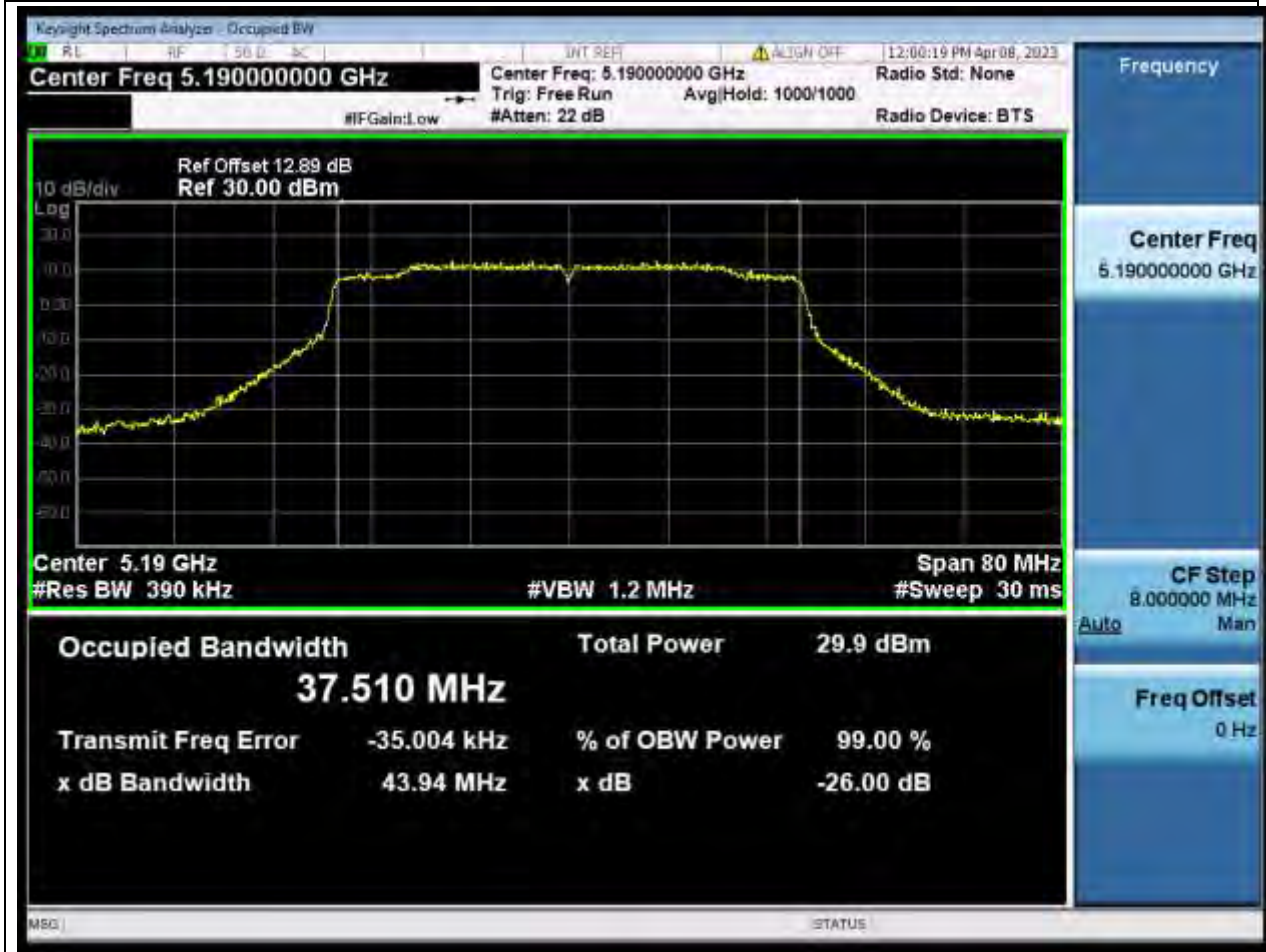

19. 802.11ax_40M_U-NII-1_L

19.1. A.2-26dB Bandwidth(NTNV)

Center Frequency (MHz)	XdB Down	RBW (MHz)	Detector	Limit (MHz)	XdB BandWidth (MHz)	Verdict
5190	26	0.39	Peak	0	43.938419	Unknow