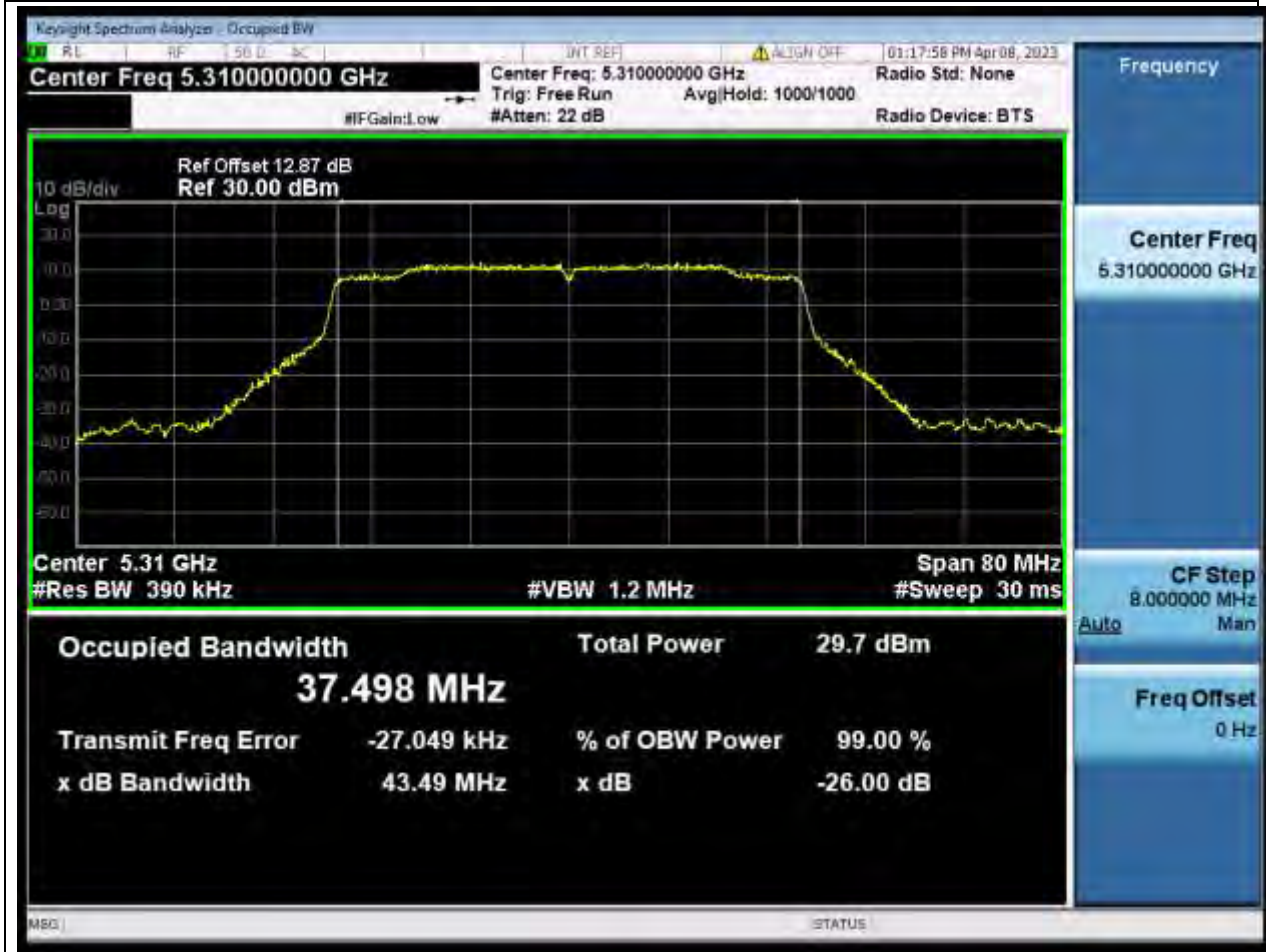

41. 802.11ax_40M_U-NII-2A_H

41.1. A.2-26dB Bandwidth(NTNV)

Center Frequency (MHz)	XdB Down	RBW (MHz)	Detector	Limit (MHz)	XdB BandWidth (MHz)	Verdict
5310	26	0.39	Peak	0	43.494398	Unknow