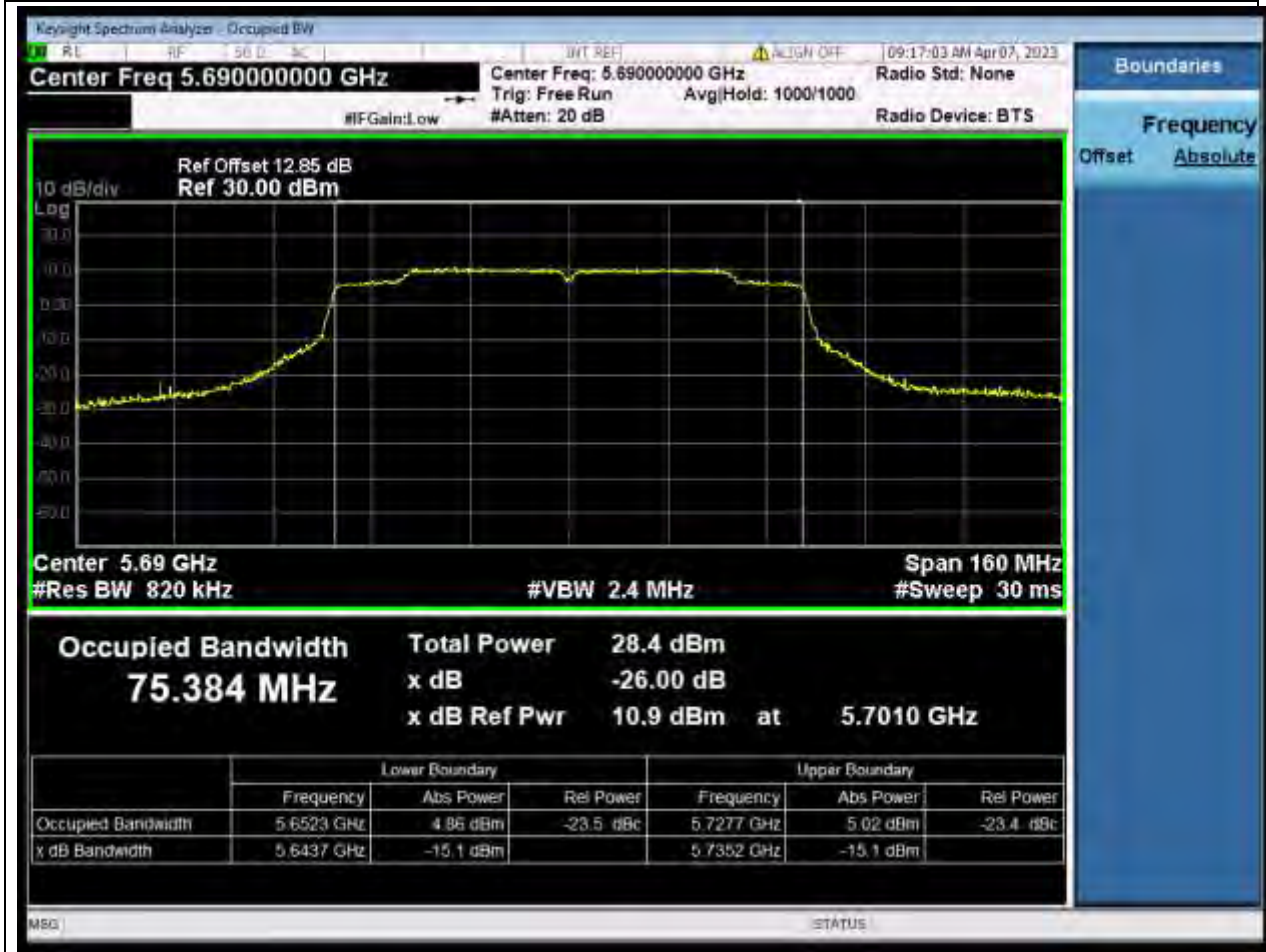

6. 802.11ac_80M_U-NII-2C&U-NII-3_CH138

6.2. A.2-26dB Bandwidth(NTNV)

Center Frequency (MHz)	XdB Down	RBW (MHz)	Detector	Limit (MHz)	XdB BandWidth (MHz)	Verdict
5690	26	0.82	Peak	0	91.505051	Unknow