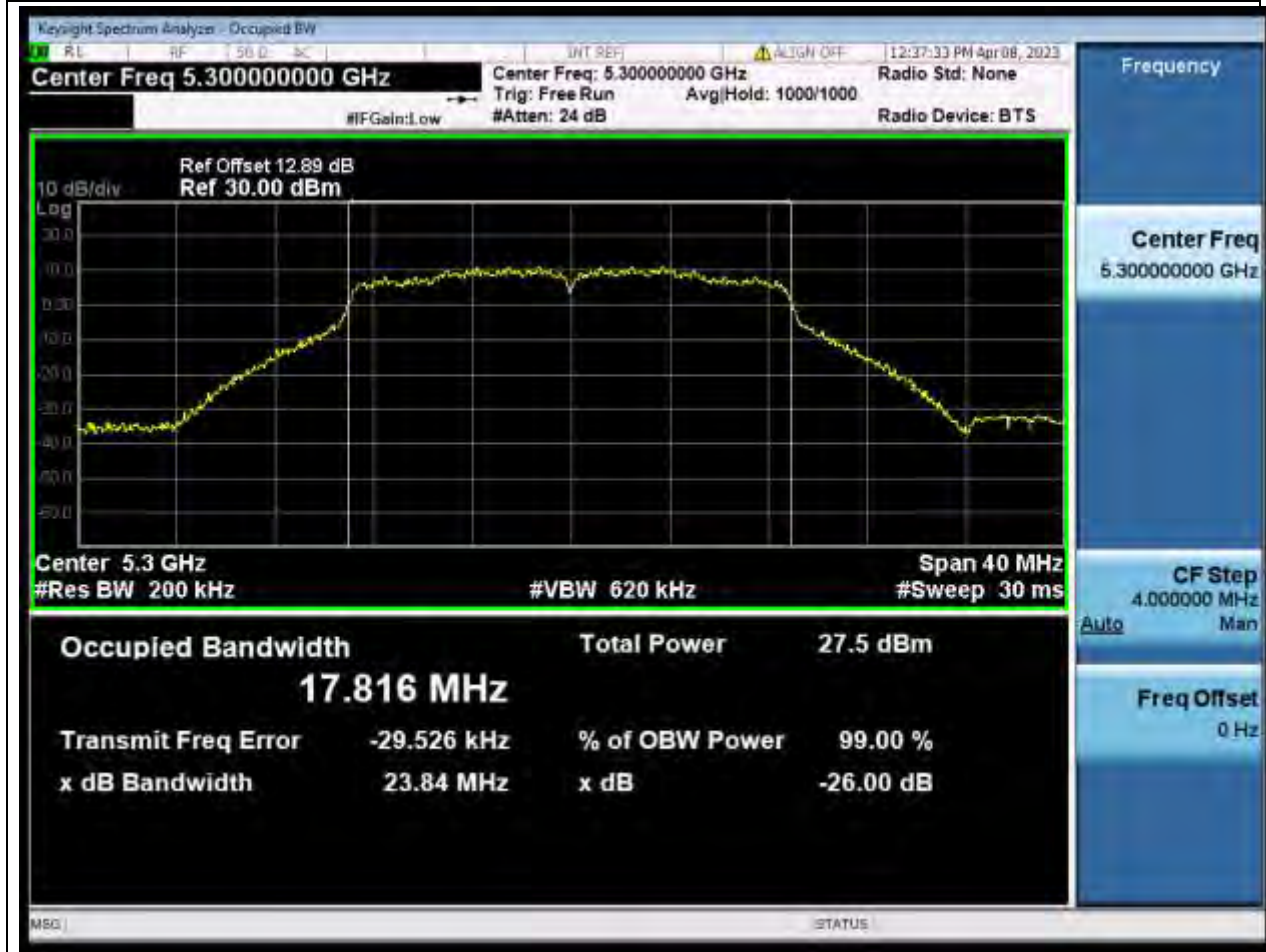

27. 802.11n_20M_U-NII-2A_M

27.1. A.2-26dB Bandwidth(NTNV)

Center Frequency (MHz)	XdB Down	RBW (MHz)	Detector	Limit (MHz)	XdB BandWidth (MHz)	Verdict
5300	26	0.2	Peak	0	23.837459	Unknow