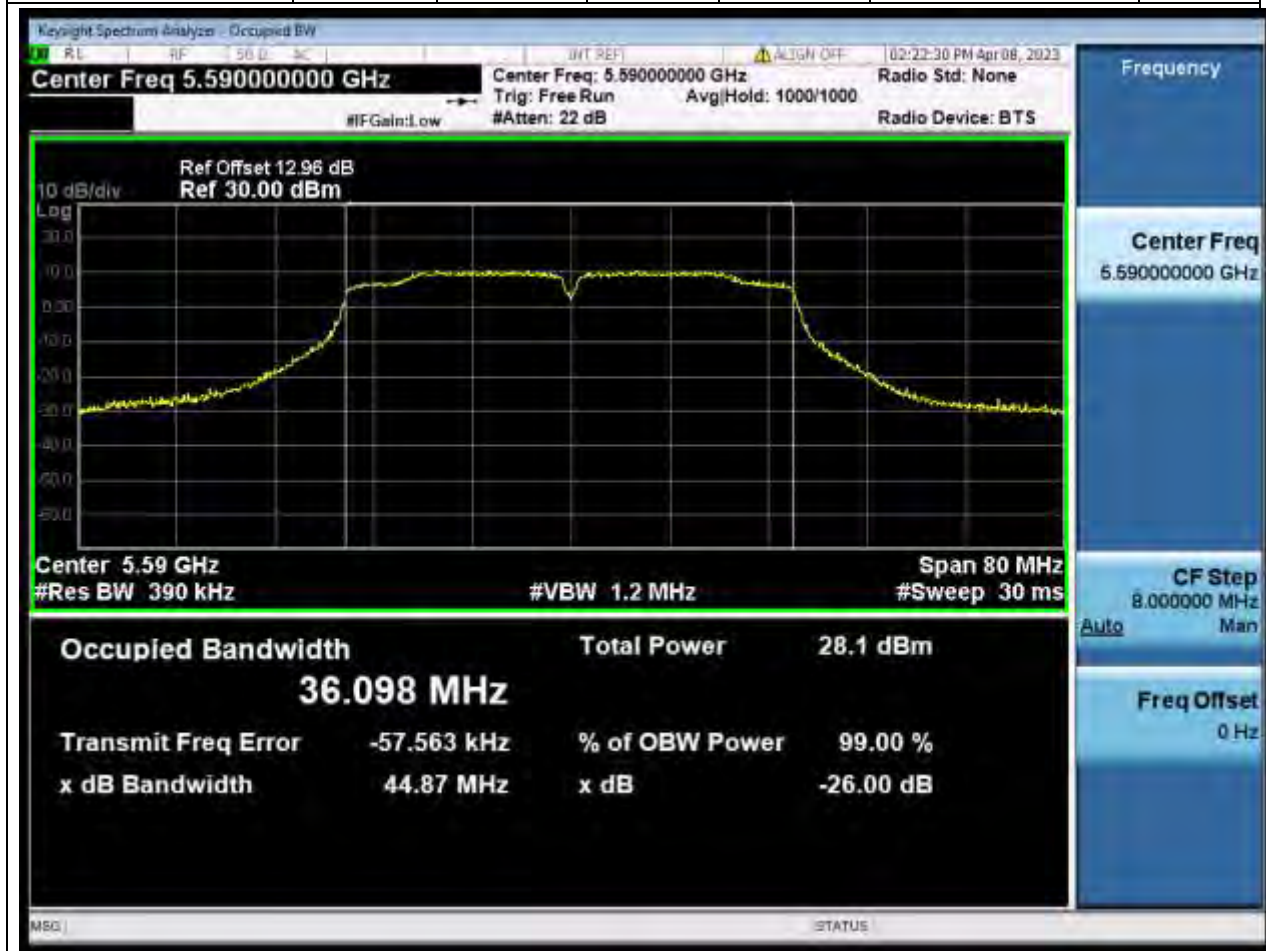

56. 802.11ac_40M_U-NII-2C_M

56.1. A.2-26dB Bandwidth(NTNV)

Center Frequency (MHz)	XdB Down	RBW (MHz)	Detector	Limit (MHz)	XdB BandWidth (MHz)	Verdict
5590	26	0.39	Peak	0	44.865321	Unknow