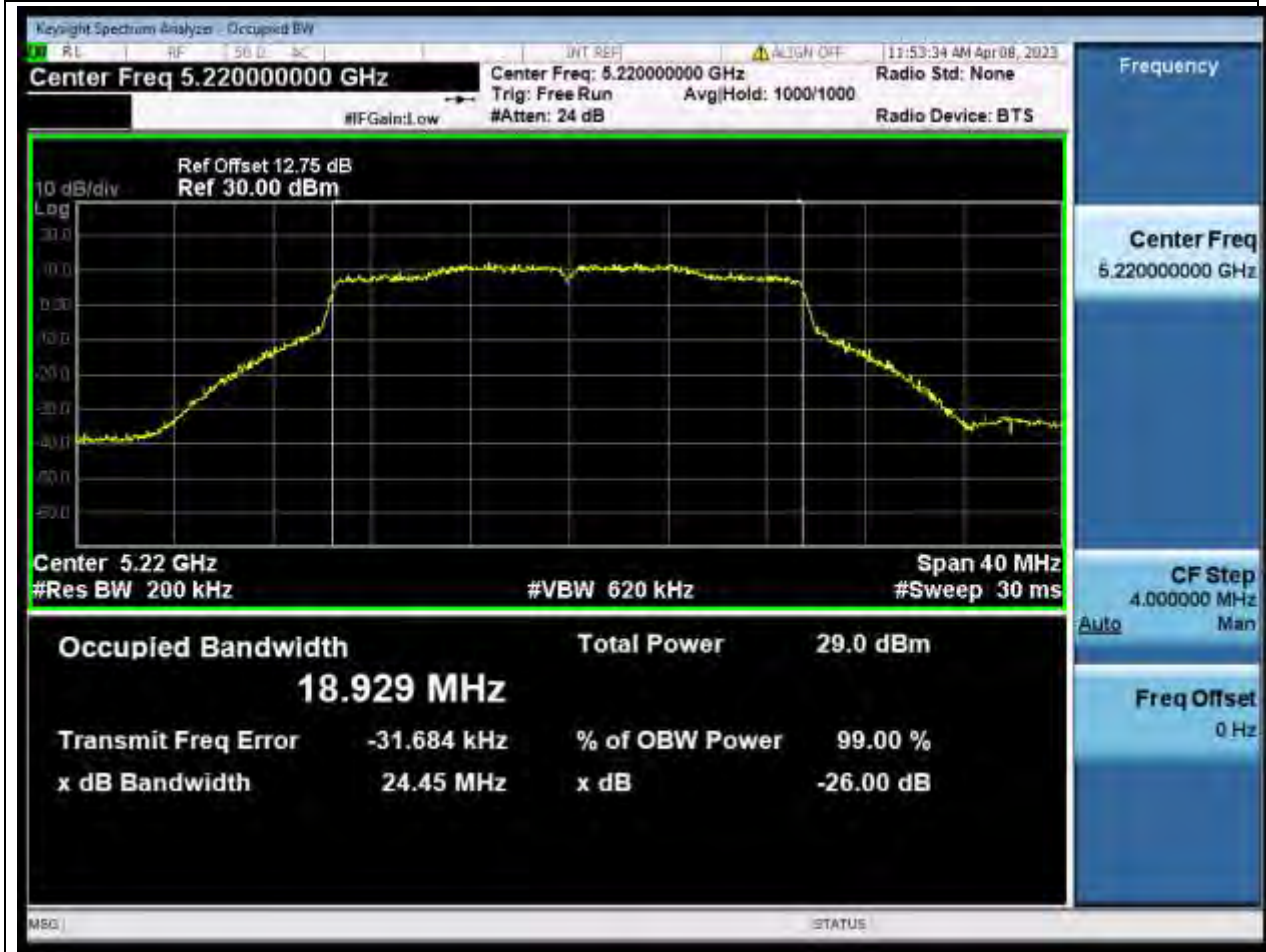

17. 802.11ax_20M_U-NII-1_M

17.1. A.2-26dB Bandwidth(NTNV)

Center Frequency (MHz)	XdB Down	RBW (MHz)	Detector	Limit (MHz)	XdB BandWidth (MHz)	Verdict
5220	26	0.2	Peak	0	24.454778	Unknow