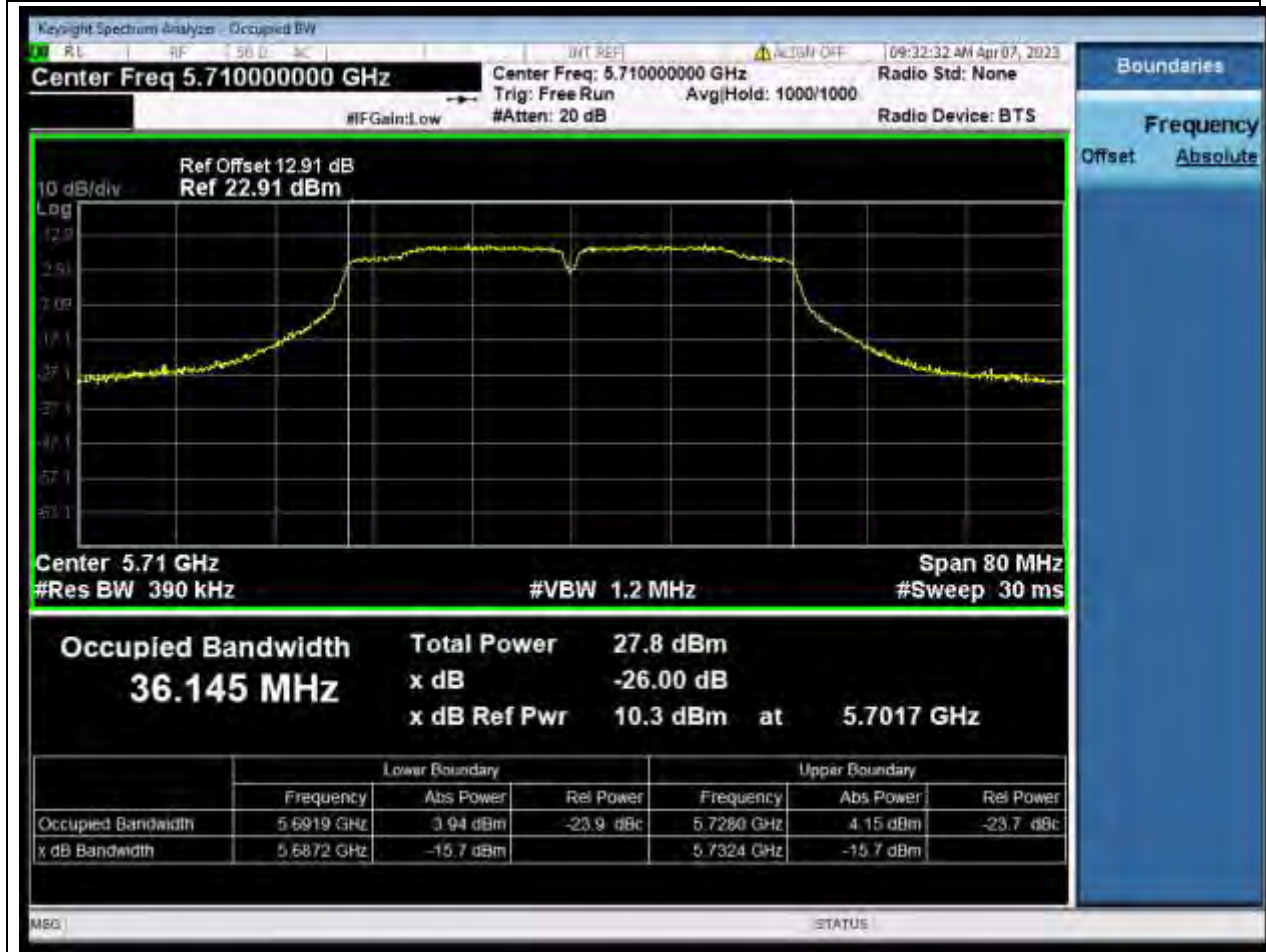

5. 802.11ac_40M_U-NII-2C&U-NII-3_CH142

5.2. A.2-26dB Bandwidth(NTNV)

Center Frequency (MHz)	XdB Down	RBW (MHz)	Detector	Limit (MHz)	XdB BandWidth (MHz)	Verdict
5710	26	0.39	Peak	0	45.203807	Unknow