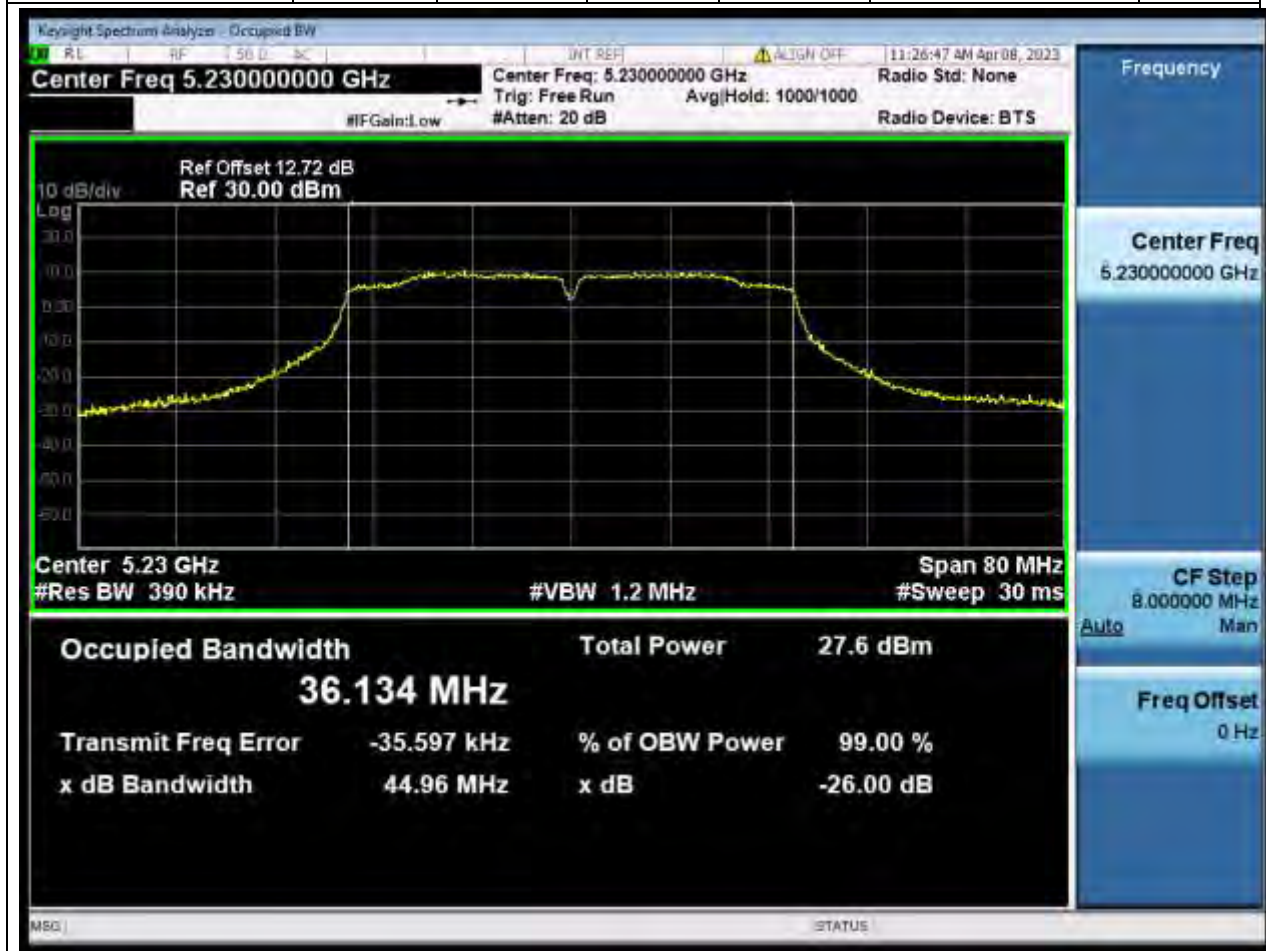

8. 802.11n_40M_U-NII-1_H

8.1. A.2-26dB Bandwidth(NTNV)

Center Frequency (MHz)	XdB Down	RBW (MHz)	Detector	Limit (MHz)	XdB BandWidth (MHz)	Verdict
5230	26	0.39	Peak	0	44.960915	Unknow