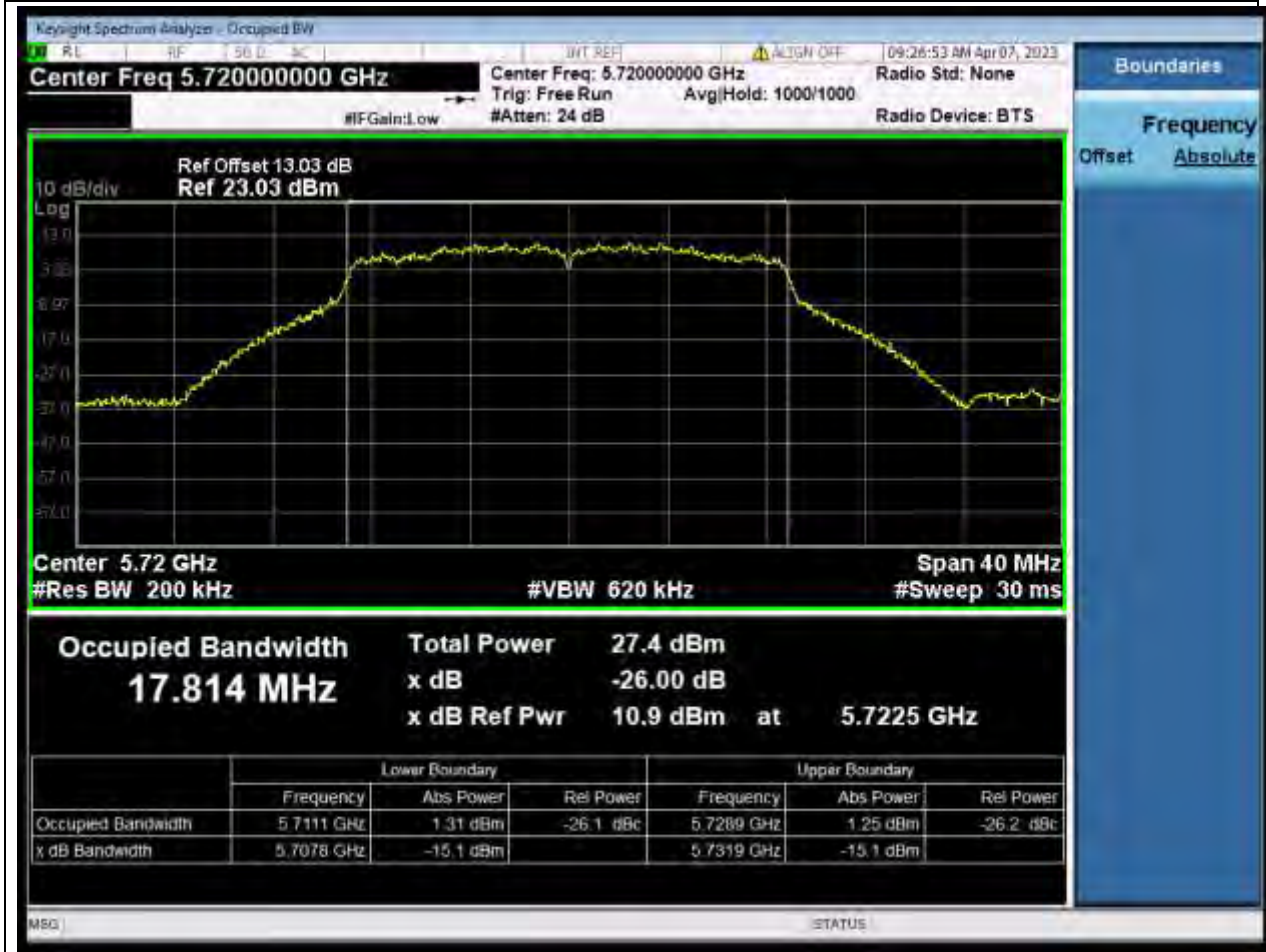

4.2. A.2-26dB Bandwidth(NTNV)

Center Frequency (MHz)	XdB Down	RBW (MHz)	Detector	Limit (MHz)	XdB BandWidth (MHz)	Verdict
5720	26	0.2	Peak	0	24.093174	Unknow

5. 802.11ac_40M_U-NII-2C&U-NII-3_CH142

5.2. A.2-26dB Bandwidth(NTNV)