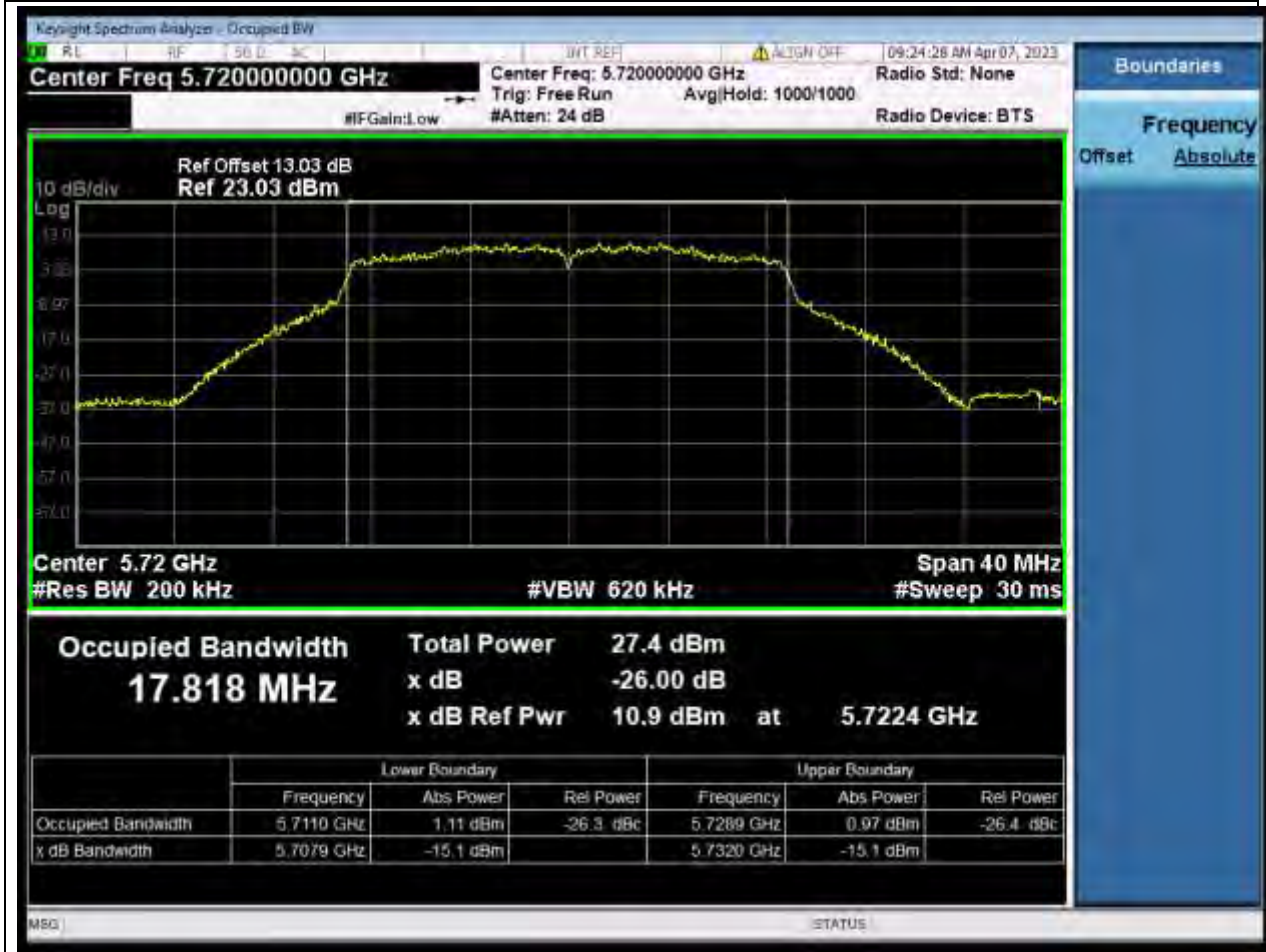

2. 802.11n_20M_U-NII-2C&U-NII-3_CH144

2.2. A.2-26dB Bandwidth(NTNV)

Center Frequency (MHz)	XdB Down	RBW (MHz)	Detector	Limit (MHz)	XdB BandWidth (MHz)	Verdict
5720	26	0.2	Peak	0	24.099848	Unknow