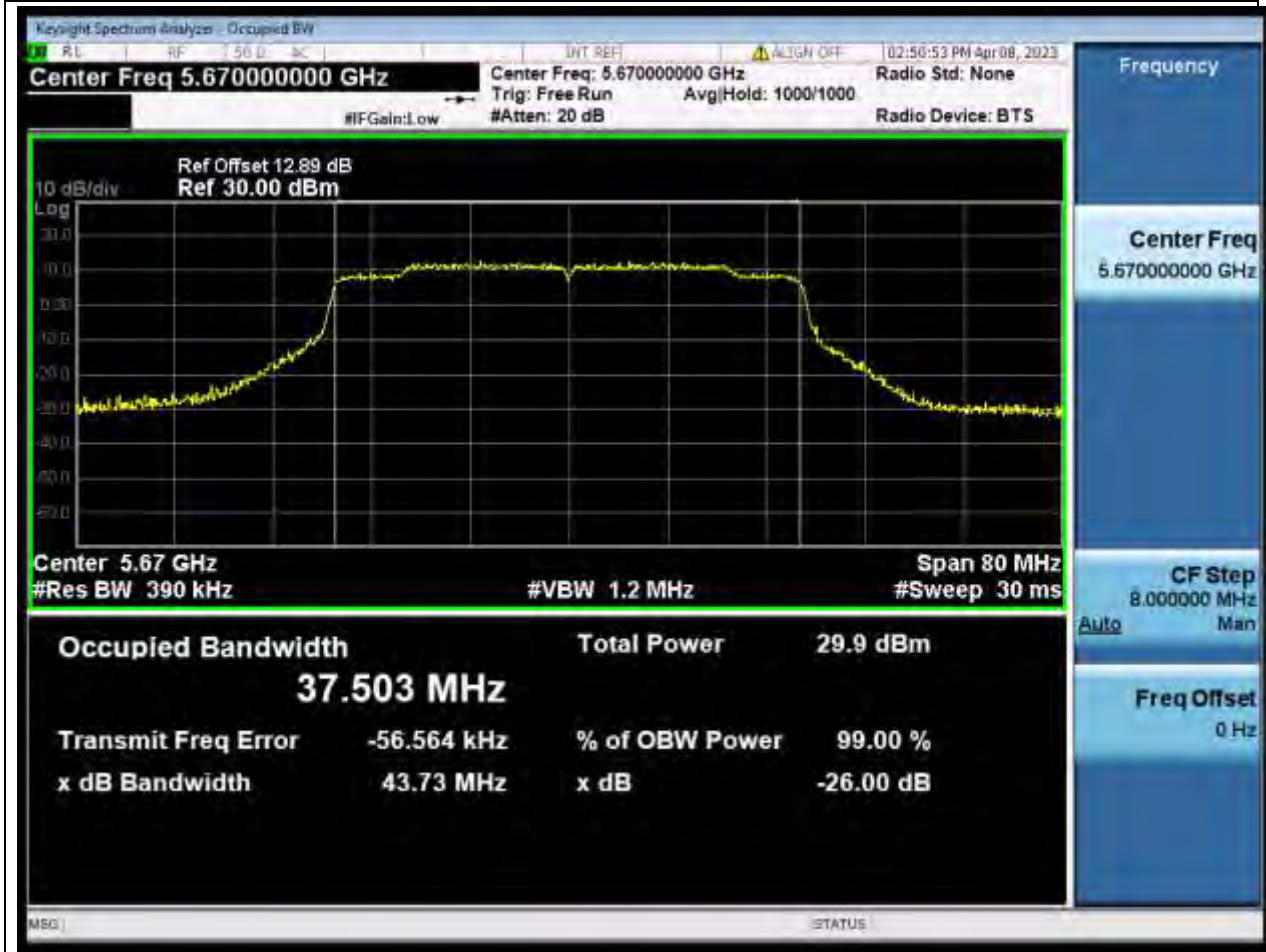

66. 802.11ax_40M_U-NII-2C_H

66.1. A.2-26dB Bandwidth(NTNV)

Center Frequency (MHz)	XdB Down	RBW (MHz)	Detector	Limit (MHz)	XdB BandWidth (MHz)	Verdict
5670	26	0.39	Peak	0	43.729269	Unknow