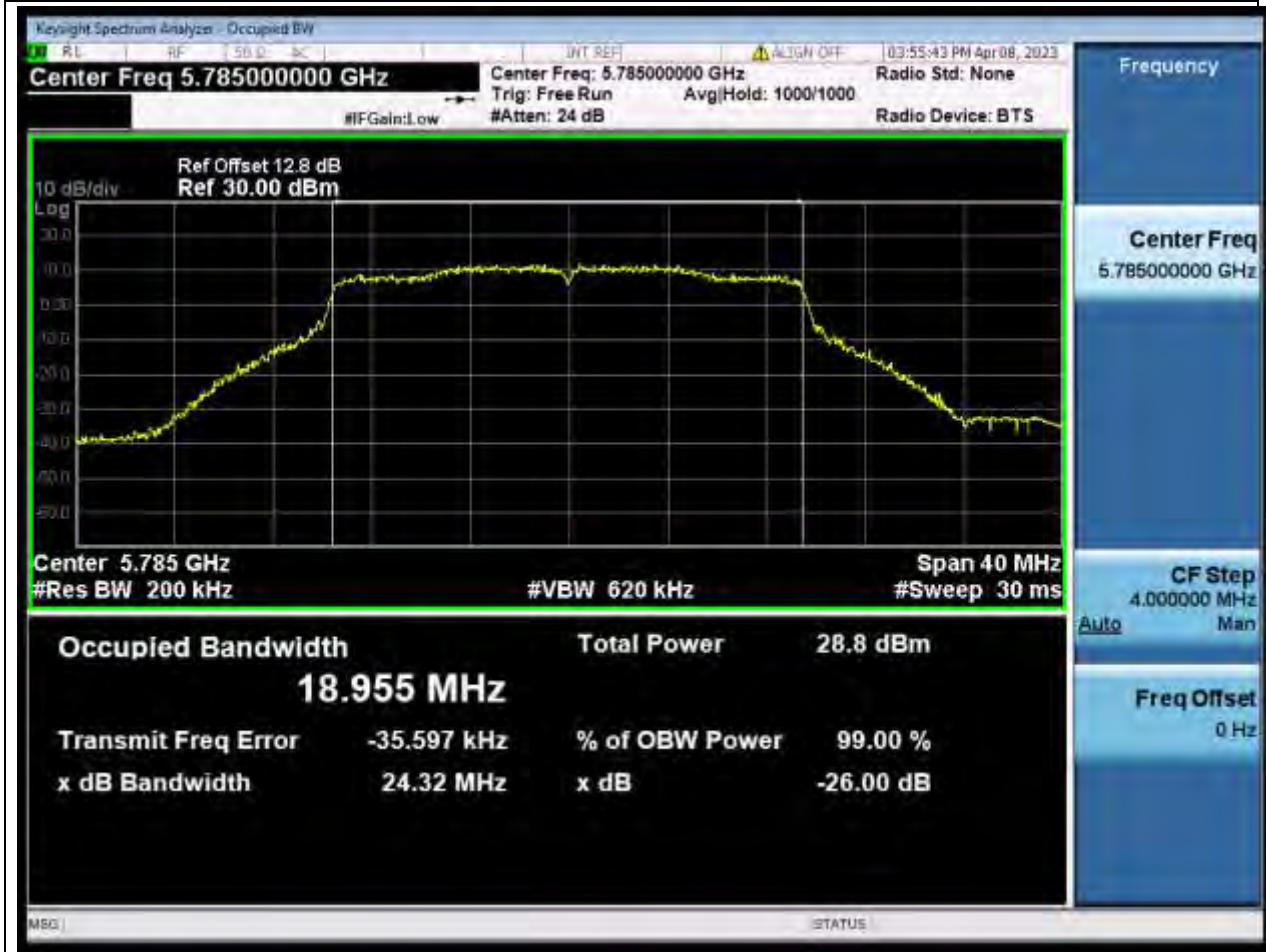

85.1. A.2-26dB Bandwidth(NTNV)

Center Frequency (MHz)	XdB Down	RBW (MHz)	Detector	Limit (MHz)	XdB BandWidth (MHz)	Verdict
5785	26	0.2	Peak	0	24.322398	Unknow

86. 802.11ax_20M_U-NII-3_H

86.1. A.2-26dB Bandwidth(NTNV)