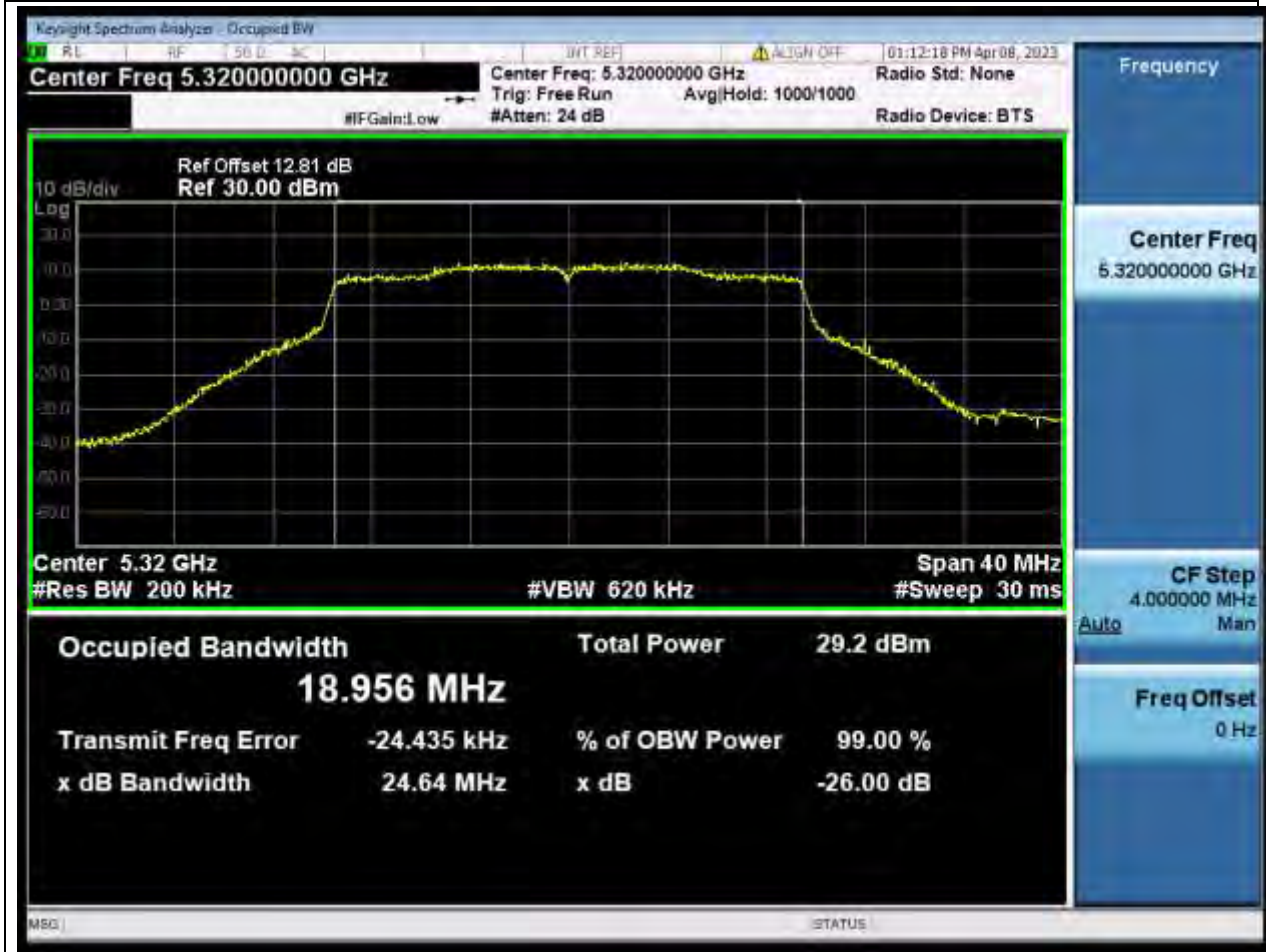

39. 802.11ax_20M_U-NII-2A_H

39.1. A.2-26dB Bandwidth(NTNV)

Center Frequency (MHz)	XdB Down	RBW (MHz)	Detector	Limit (MHz)	XdB BandWidth (MHz)	Verdict
5320	26	0.2	Peak	0	24.644043	Unknow