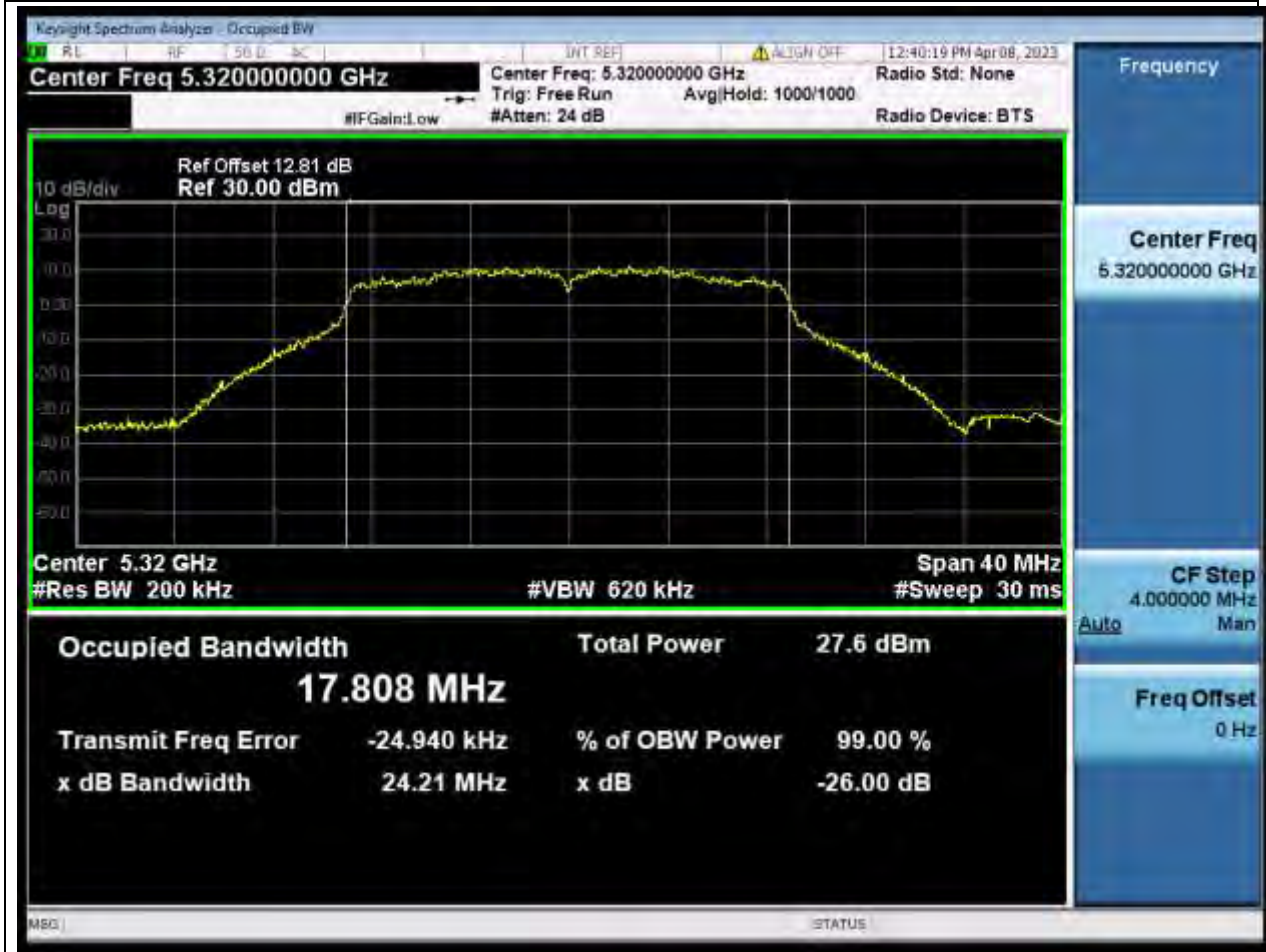

28. 802.11n_20M_U-NII-2A_H

28.1. A.2-26dB Bandwidth(NTNV)

Center Frequency (MHz)	XdB Down	RBW (MHz)	Detector	Limit (MHz)	XdB BandWidth (MHz)	Verdict
5320	26	0.2	Peak	0	24.206943	Unknow