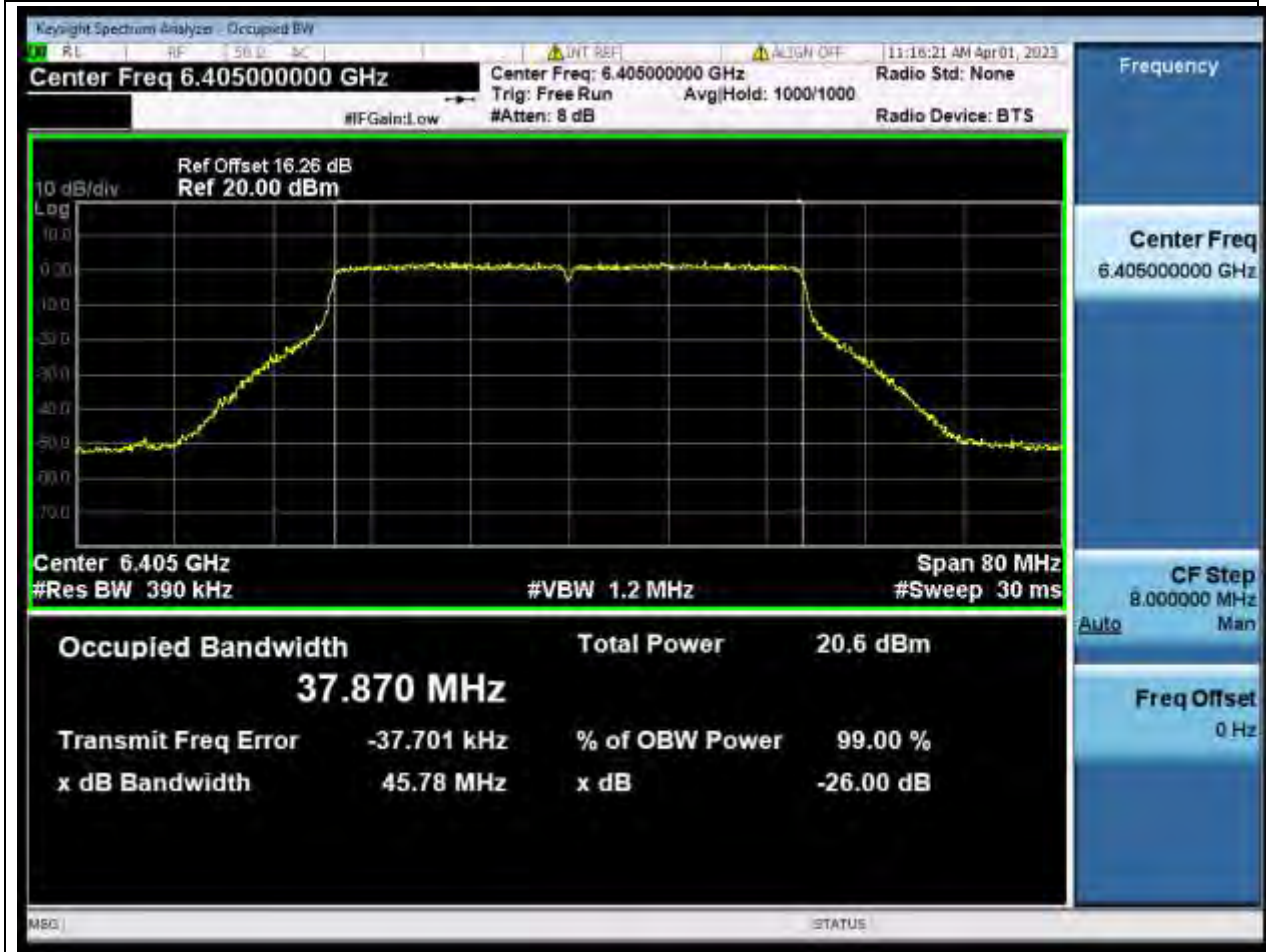

6. 802.11ax_40M_U-NII-5_CH91

6.1. A.2-26dB Bandwidth(NTNV)

Center Frequency (MHz)	XdB Down	RBW (MHz)	Detector	Limit (MHz)	XdB BandWidth (MHz)	Verdict
6405	26	0.39	Peak	0	45.783014	Unknow