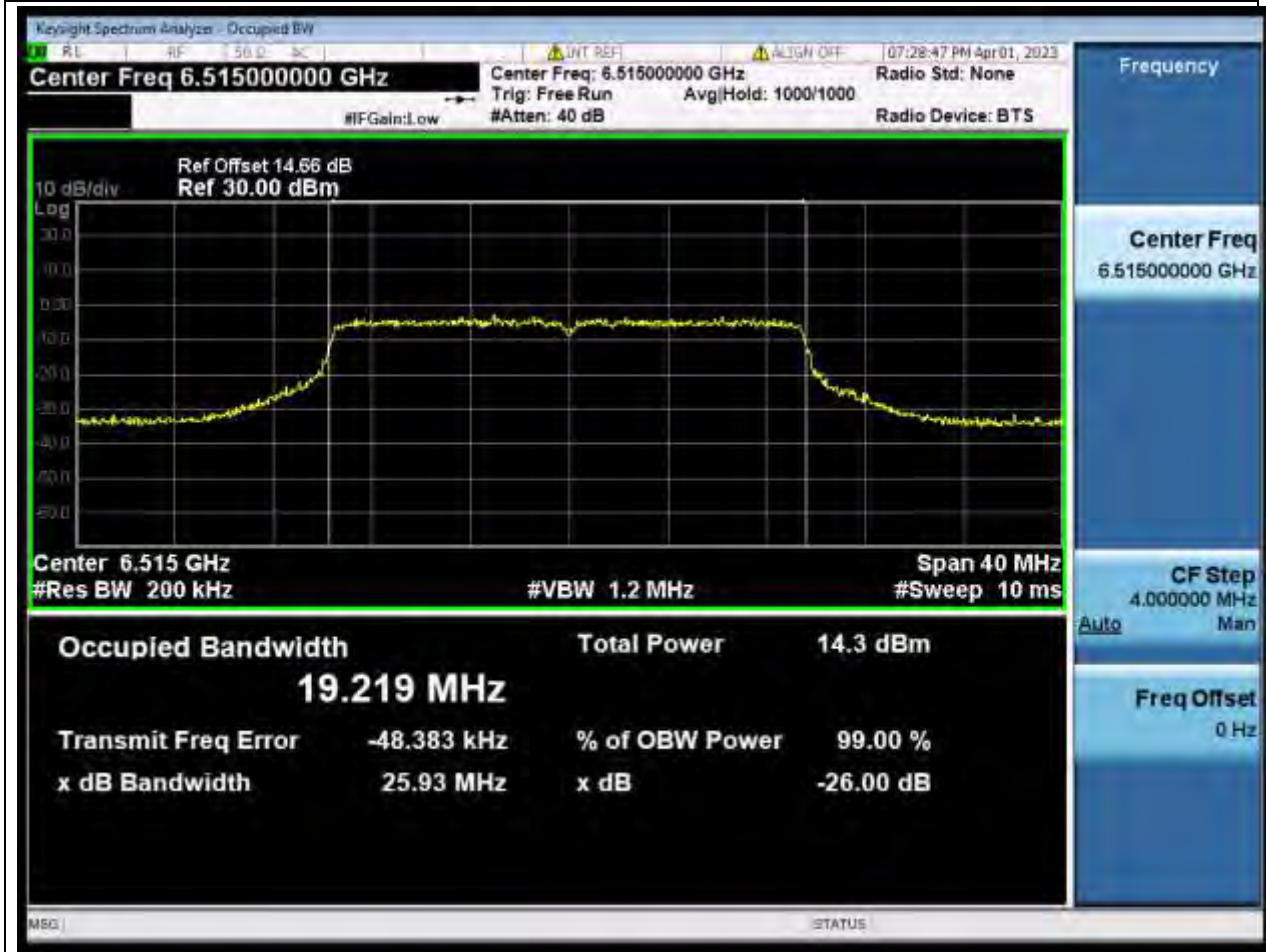

15. 802.11ax_20M_U-NII-6_CH113

15.1. A.2.2-99% Bandwidth(NTNV)

Center Frequency (MHz)	OBW Power (%)	RBW (MHz)	Detector	Limit (MHz)	OBW (MHz)	Verdict
6515	99	0.2	Peak	0	19.218948	Unknown