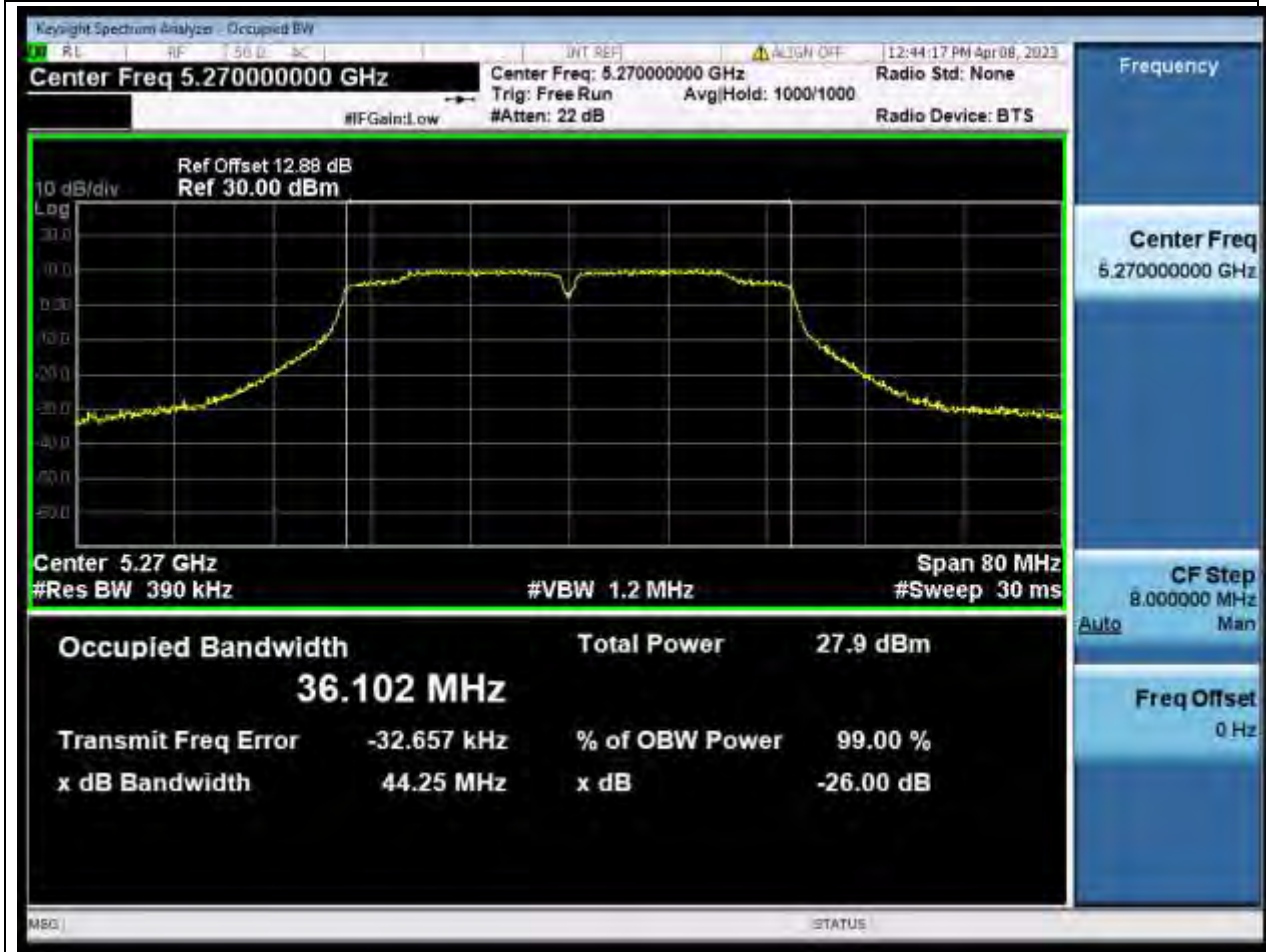

29. 802.11n_40M_U-NII-2A_L

29.1. A.2-26dB Bandwidth(NTNV)

Center Frequency (MHz)	XdB Down	RBW (MHz)	Detector	Limit (MHz)	XdB BandWidth (MHz)	Verdict
5270	26	0.39	Peak	0	44.254601	Unknow