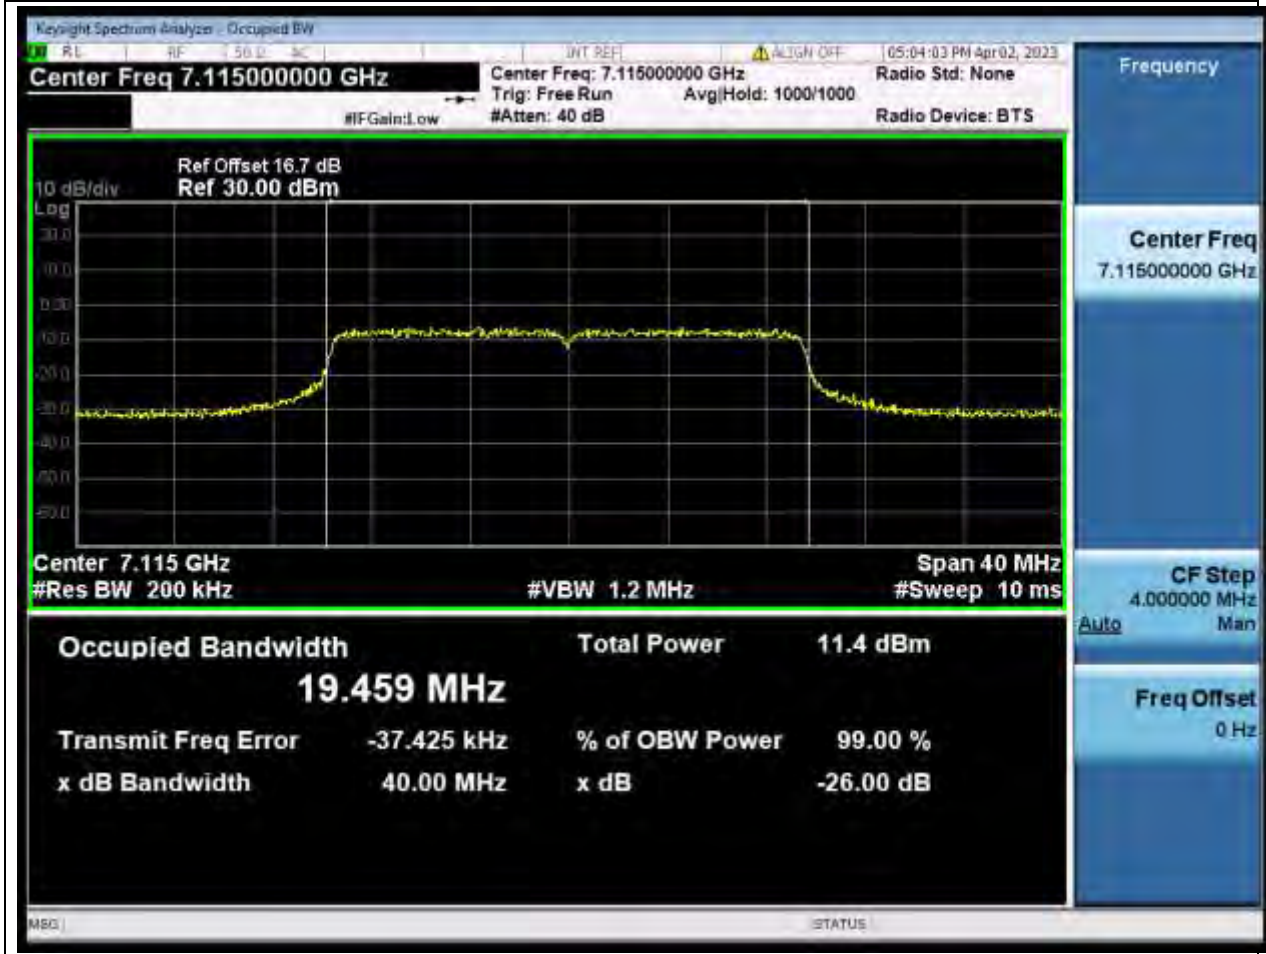

36. 802.11ax_20M_U-NII-8_CH233

36.1. A.2.2-99% Bandwidth(NTNV)

Center Frequency (MHz)	OBW Power (%)	RBW (MHz)	Detector	Limit (MHz)	OBW (MHz)	Verdict
7115	99	0.2	Peak	0	19.459438	Unknow