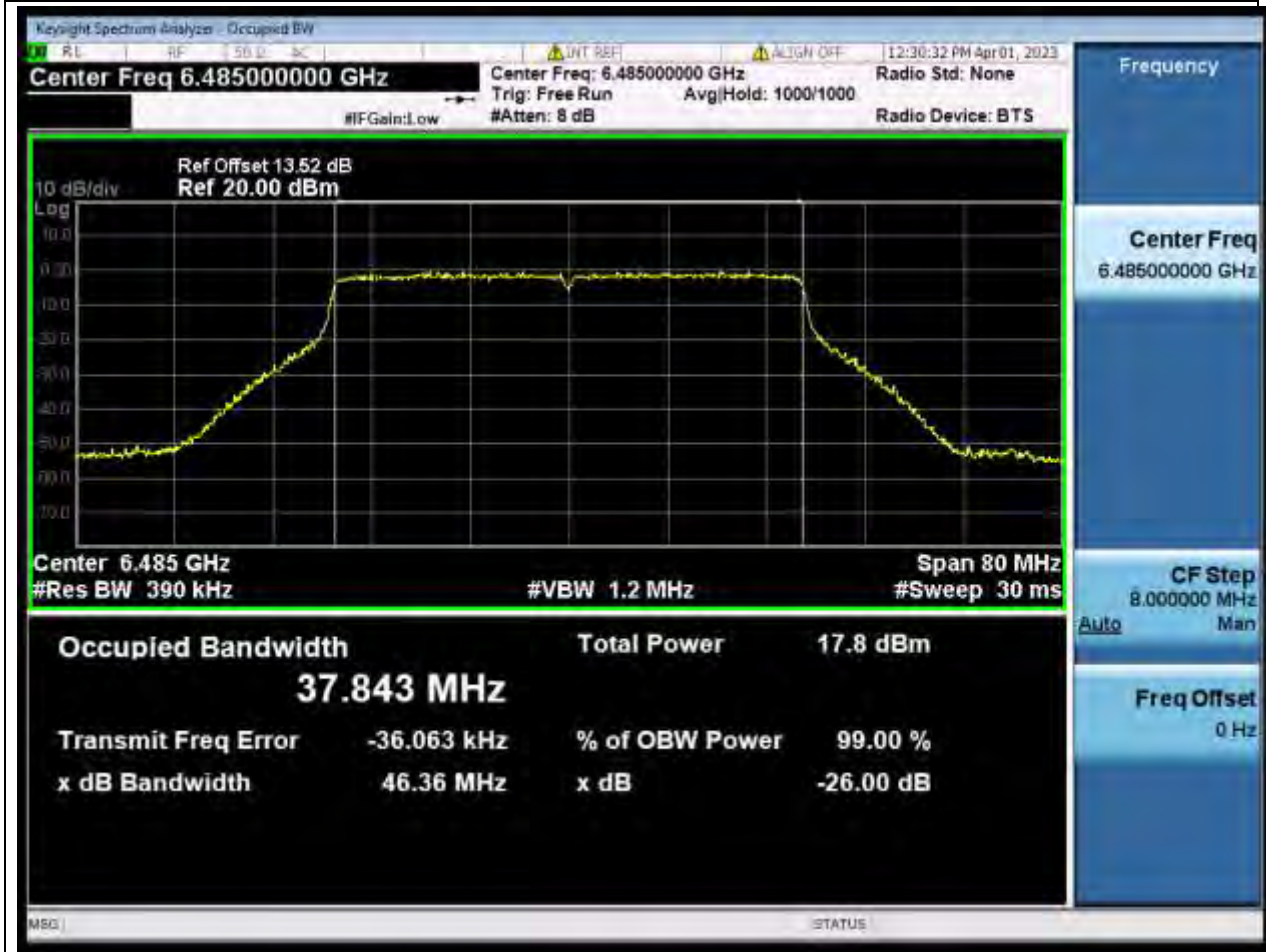

17. 802.11ax_40M_U-NII-6_CH107

17.1. A.2-26dB Bandwidth(NTNV)

Center Frequency (MHz)	XdB Down	RBW (MHz)	Detector	Limit (MHz)	XdB BandWidth (MHz)	Verdict
6485	26	0.39	Peak	0	46.361885	Unknow