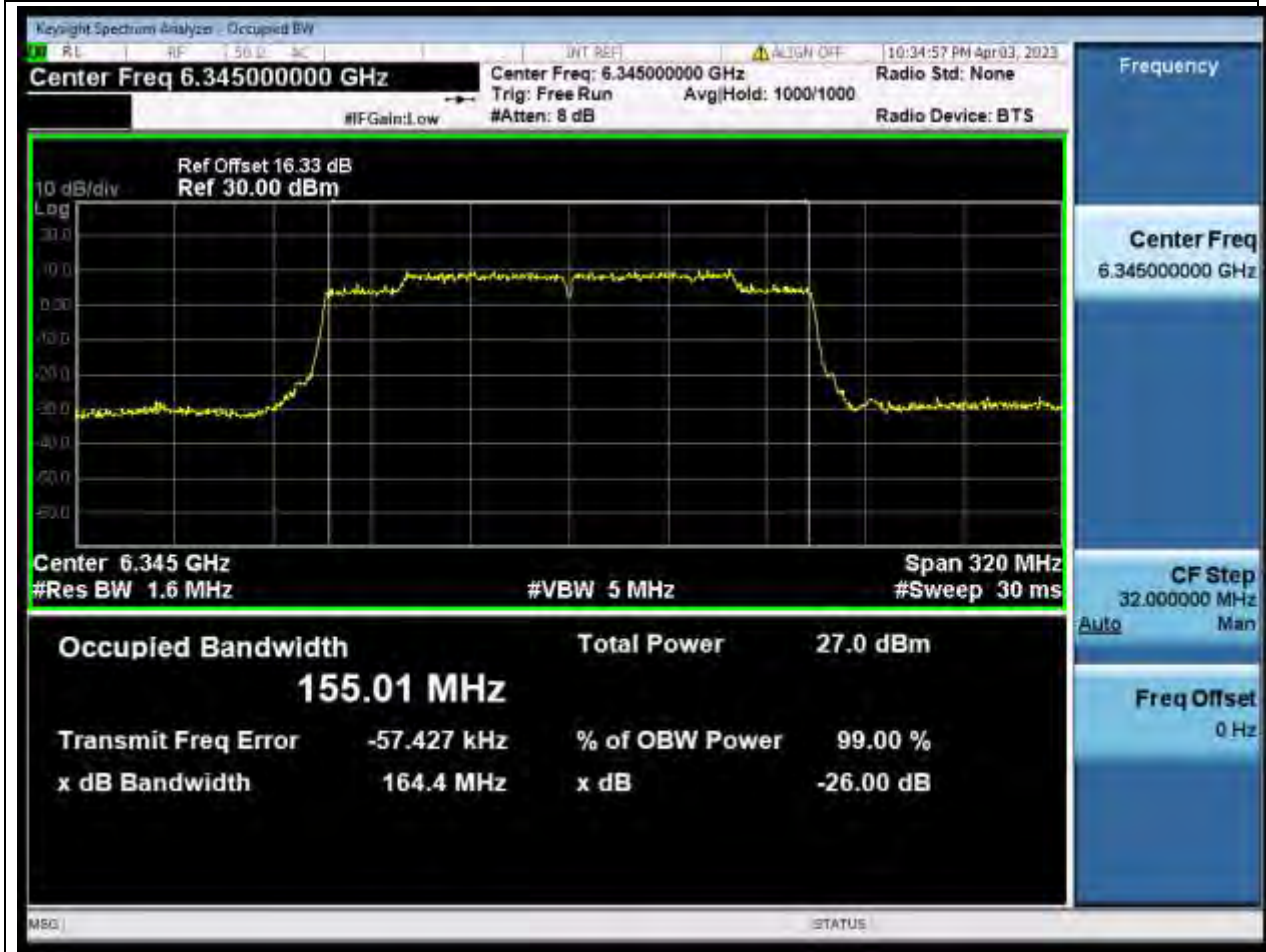

12. 802.11ax_160M_U-NII-5_CH79

12.2. A.2-26dB Bandwidth(NTNV)

Center Frequency (MHz)	XdB Down	RBW (MHz)	Detector	Limit (MHz)	XdB BandWidth (MHz)	Verdict
6345	26	1.6	Peak	0	164.439701	Unknow