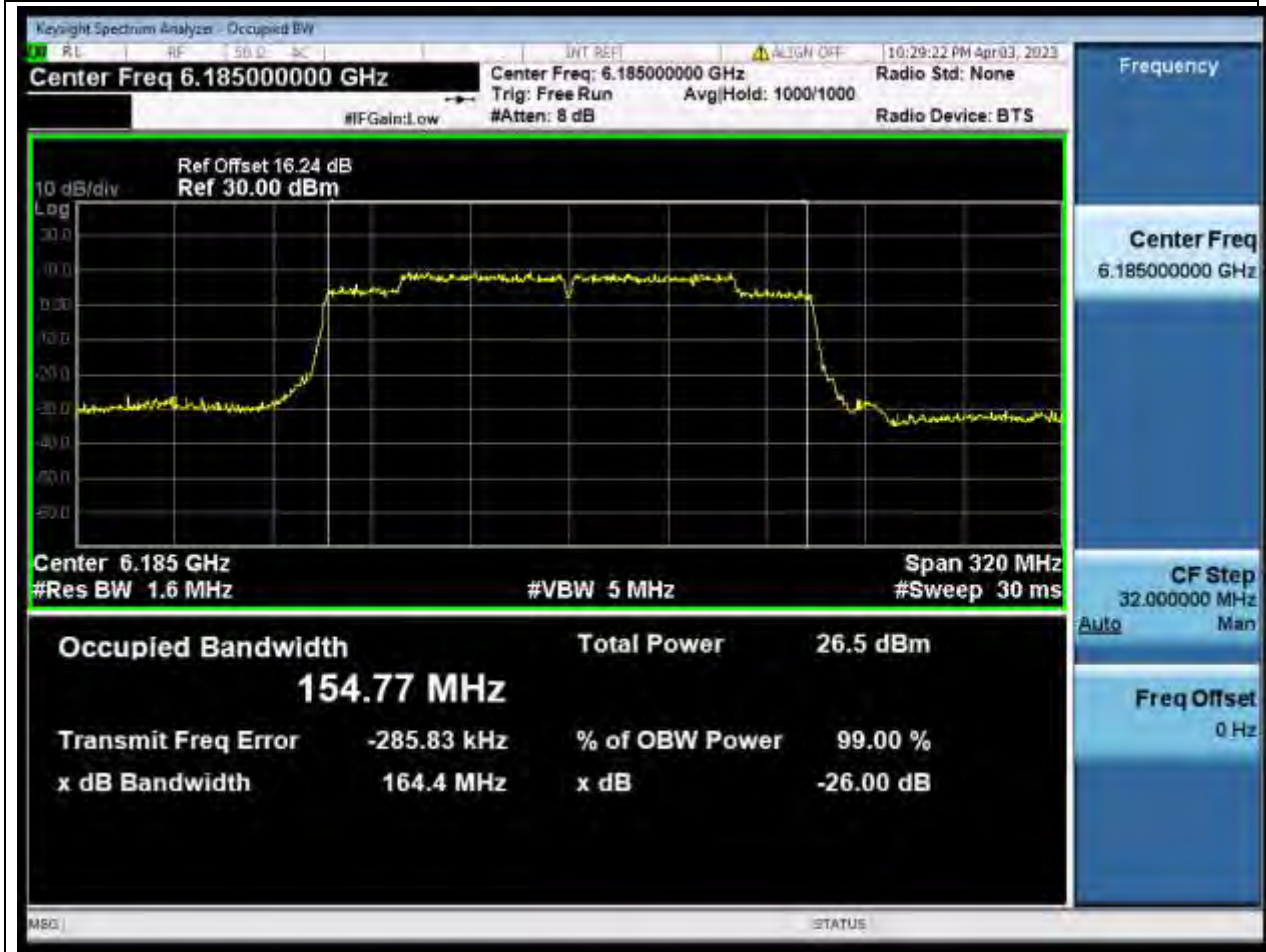

11.2. A.2-26dB Bandwidth(NTNV)

Center Frequency (MHz)	XdB Down	RBW (MHz)	Detector	Limit (MHz)	XdB BandWidth (MHz)	Verdict
6185	26	1.6	Peak	0	164.381884	Unknow

12. 802.11ax_160M_U-NII-5_CH79

12.2. A.2-26dB Bandwidth(NTNV)