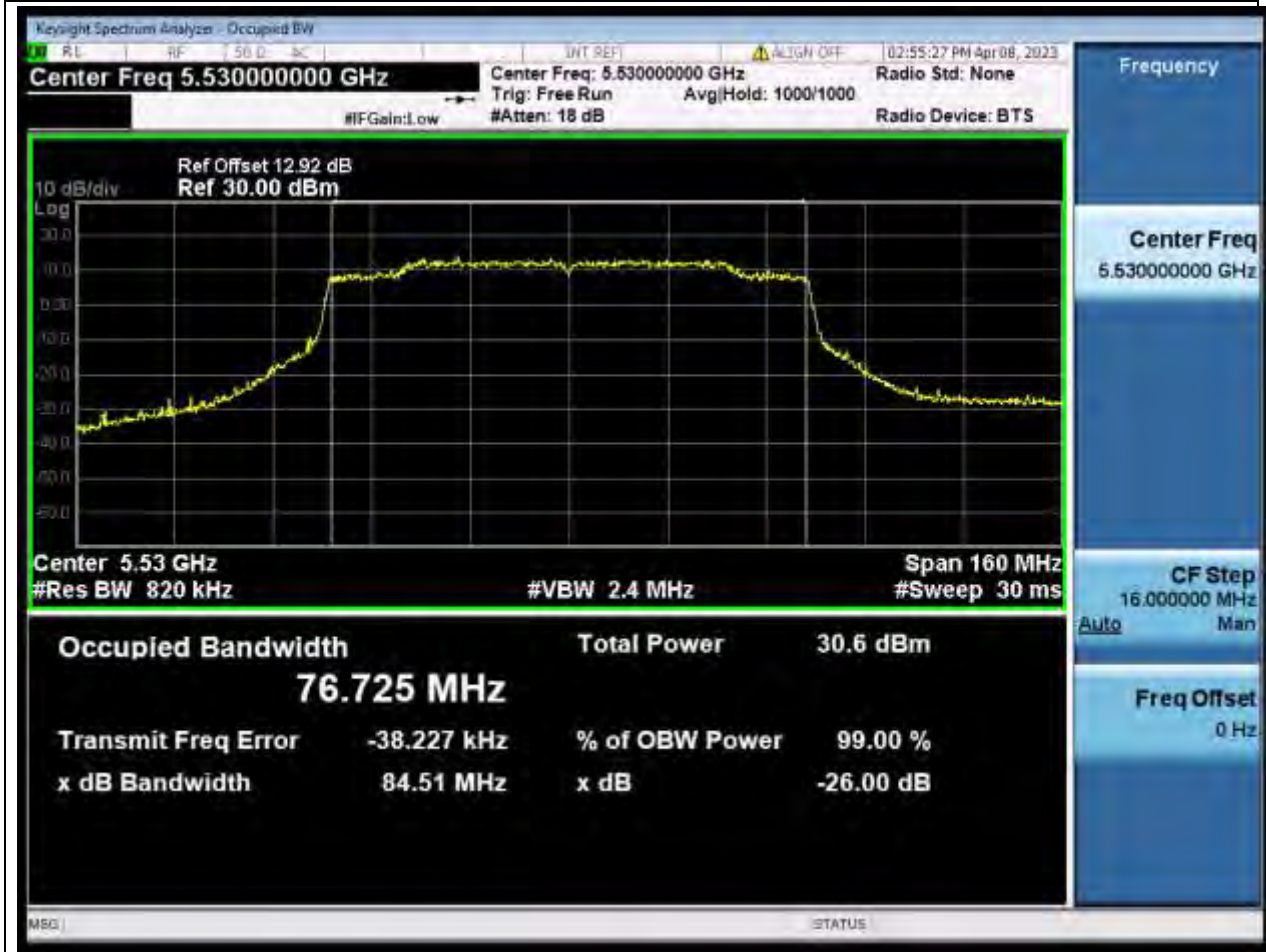

67. 802.11ax_80M_U-NII-2C_L

67.1. A.2-26dB Bandwidth(NTNV)

Center Frequency (MHz)	XdB Down	RBW (MHz)	Detector	Limit (MHz)	XdB BandWidth (MHz)	Verdict
5530	26	0.82	Peak	0	84.505658	Unknow