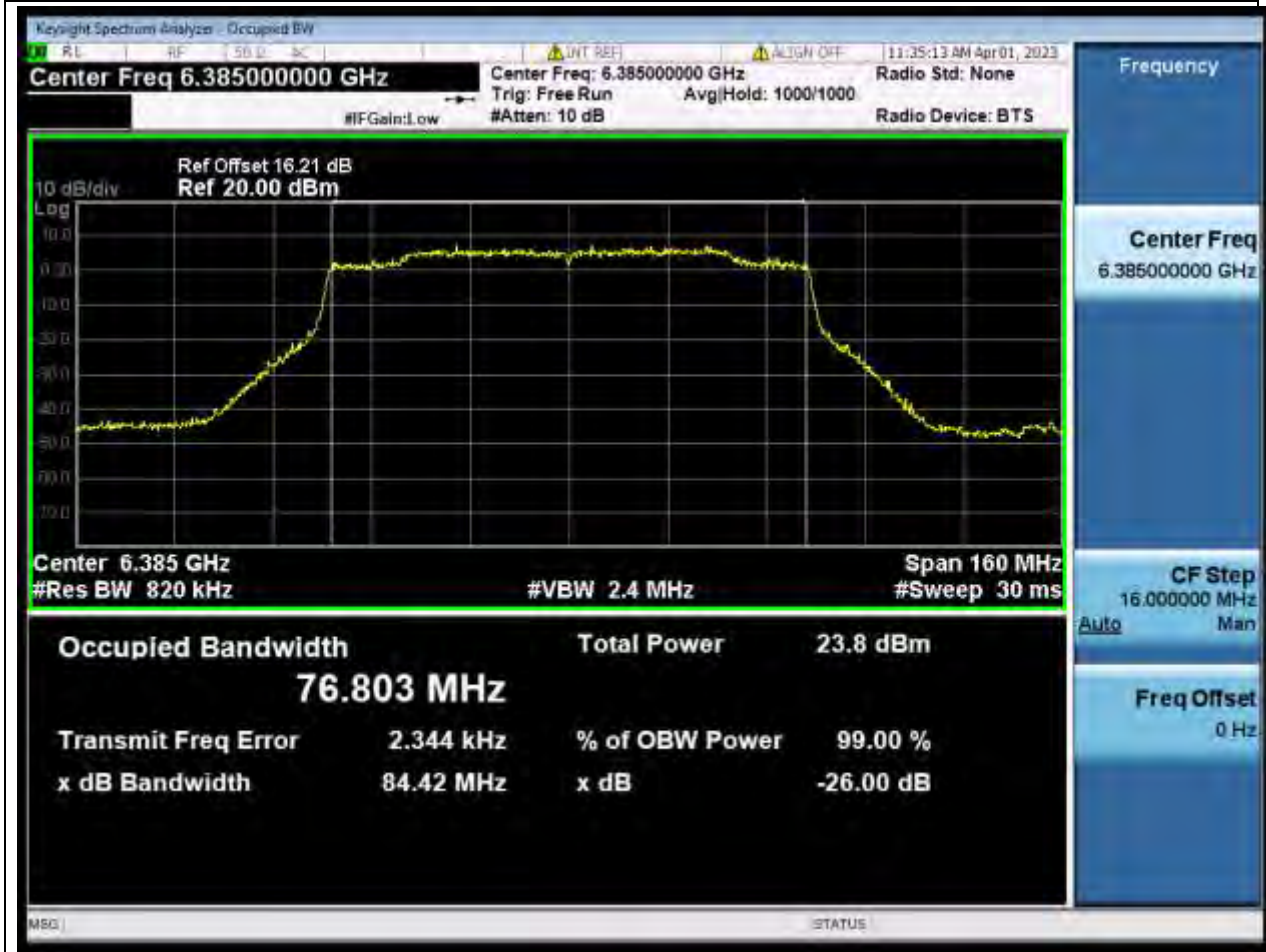

9. 802.11ax_80M_U-NII-5_CH87

9.1. A.2-26dB Bandwidth(NTNV)

Center Frequency (MHz)	XdB Down	RBW (MHz)	Detector	Limit (MHz)	XdB BandWidth (MHz)	Verdict
6385	26	0.82	Peak	0	84.420234	Unknow