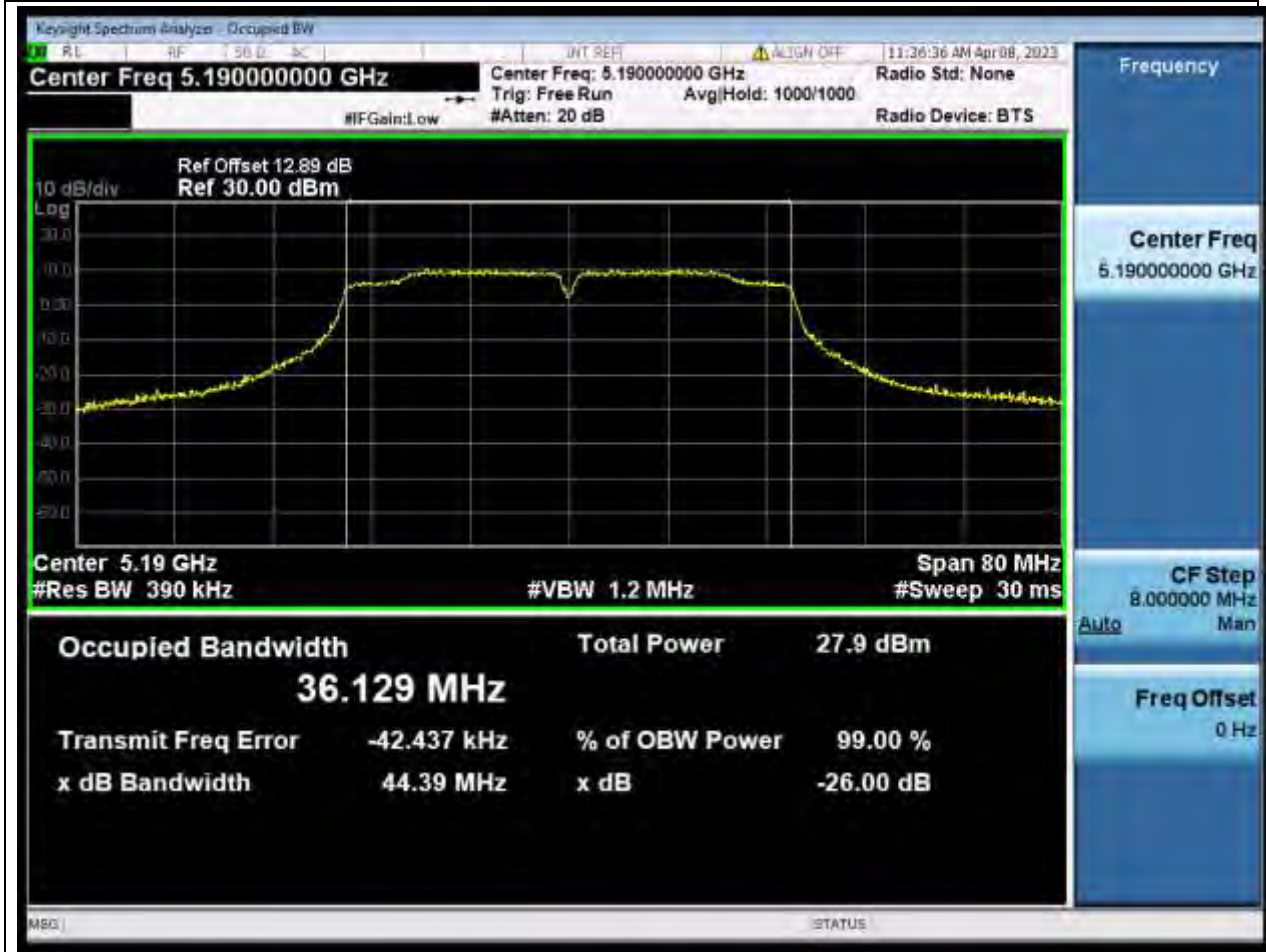

12. 802.11ac_40M_U-NII-1_L

12.1. A.2-26dB Bandwidth(NTNV)

Center Frequency (MHz)	XdB Down	RBW (MHz)	Detector	Limit (MHz)	XdB BandWidth (MHz)	Verdict
5190	26	0.39	Peak	0	44.390874	Unknown