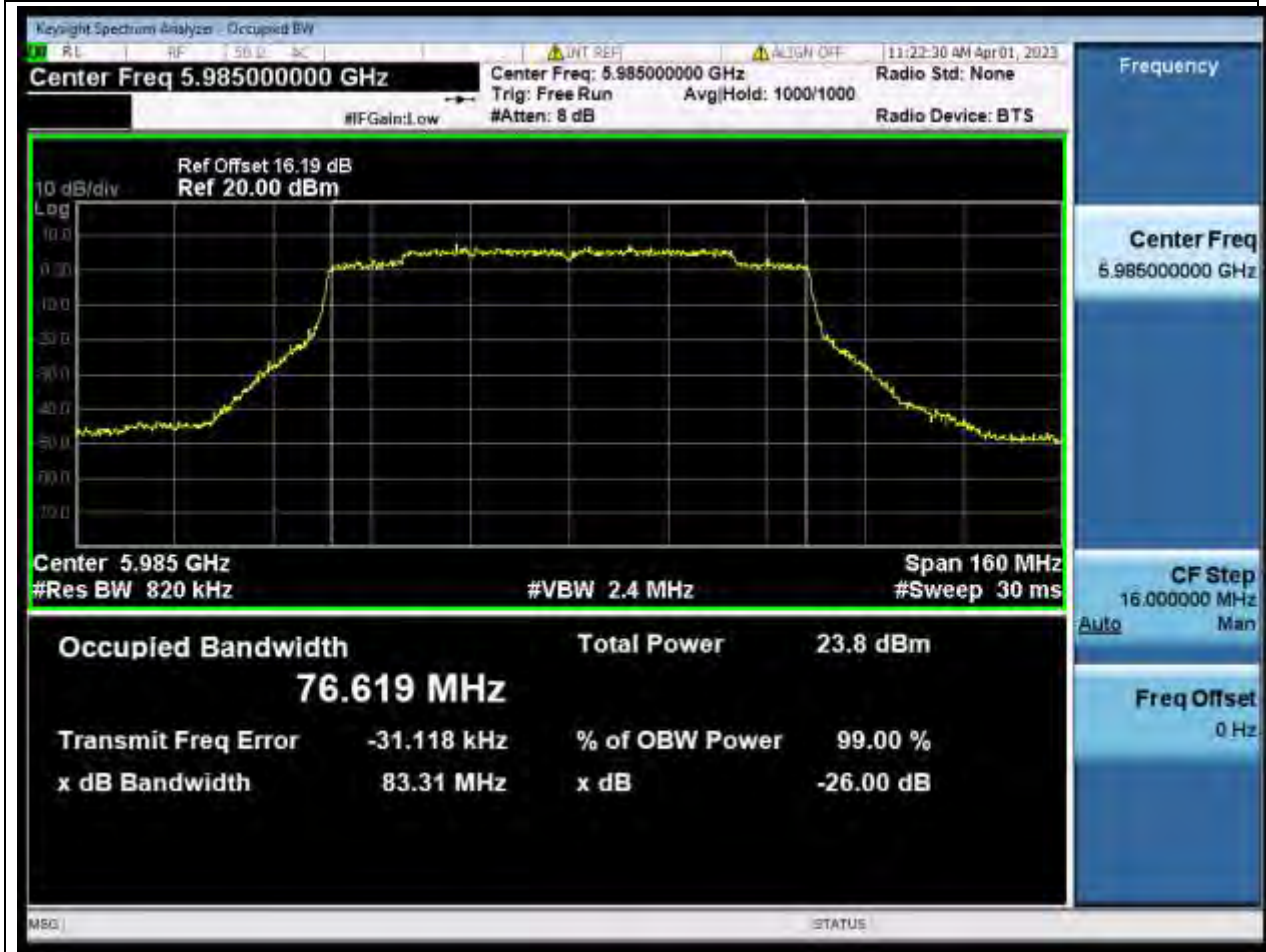

7. 802.11ax_80M_U-NII-5_CH7

7.1. A.2-26dB Bandwidth(NTNV)

Center Frequency (MHz)	XdB Down	RBW (MHz)	Detector	Limit (MHz)	XdB BandWidth (MHz)	Verdict
5985	26	0.82	Peak	0	83.306944	Unknow