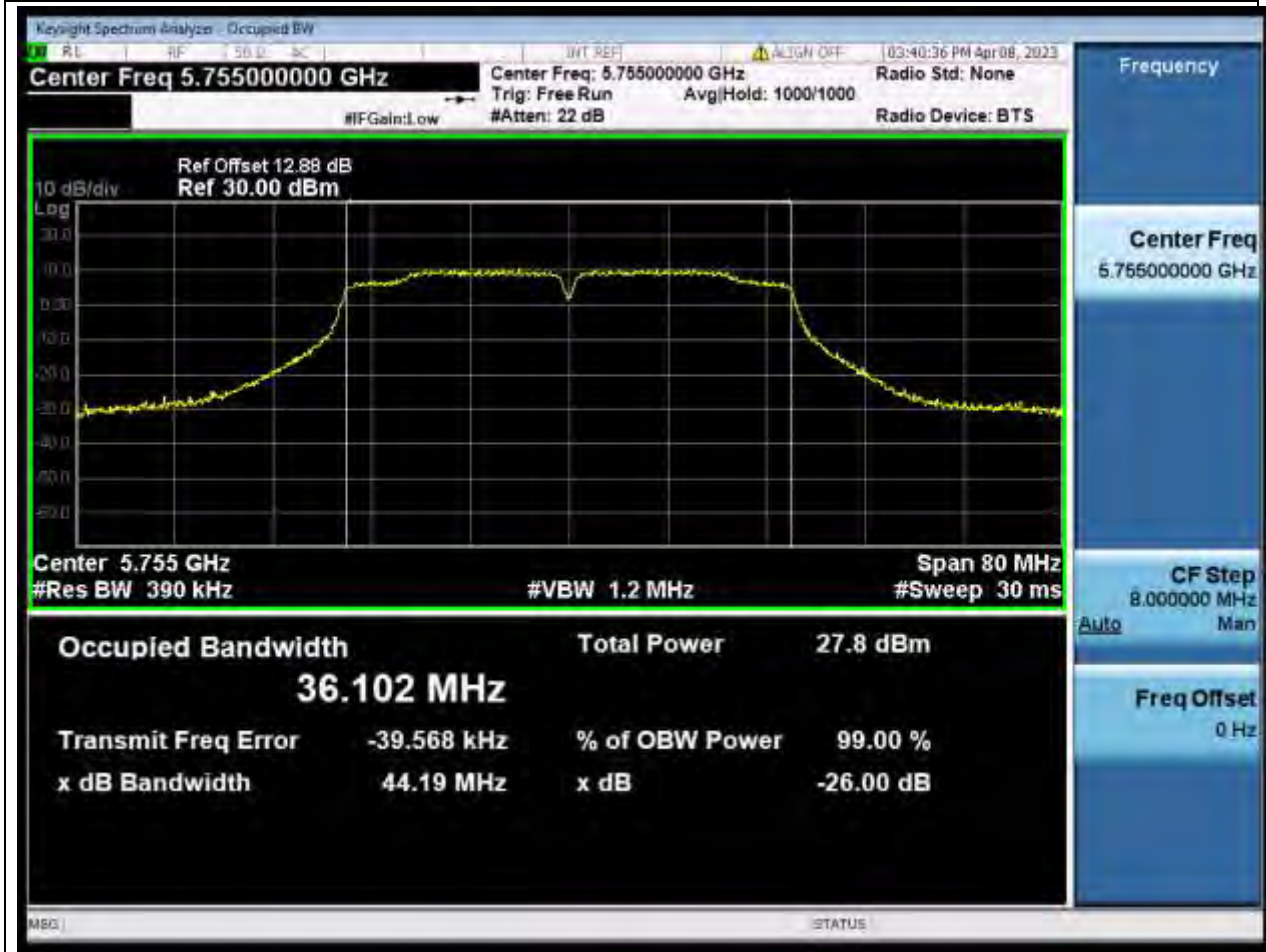

81. 802.11ac_40M_U-NII-3_L

81.1. A.2-26dB Bandwidth(NTNV)

Center Frequency (MHz)	XdB Down	RBW (MHz)	Detector	Limit (MHz)	XdB BandWidth (MHz)	Verdict
5755	26	0.39	Peak	0	44.186854	Unknown