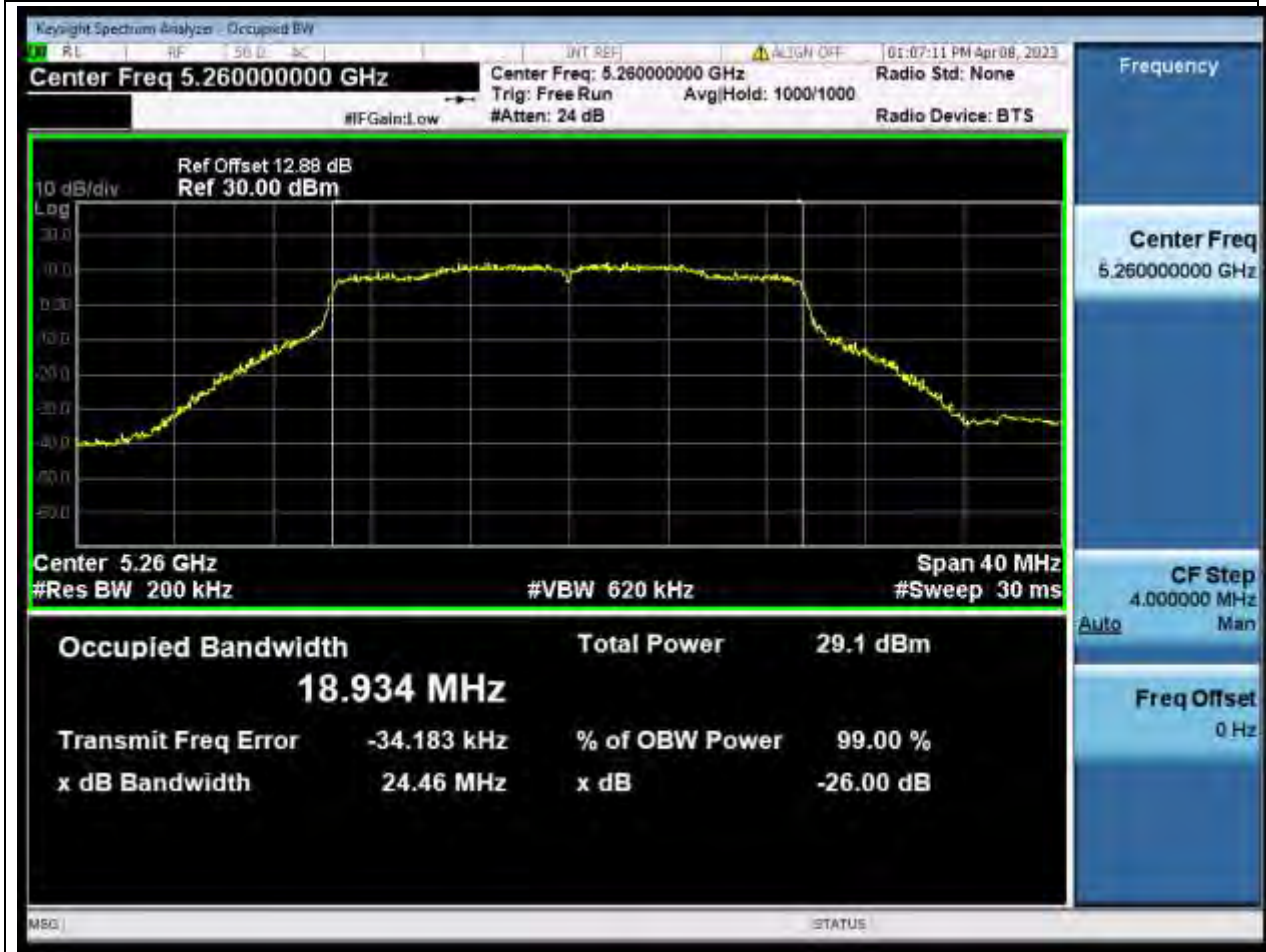

37. 802.11ax_20M_U-NII-2A_L

37.1. A.2-26dB Bandwidth(NTNV)

Center Frequency (MHz)	XdB Down	RBW (MHz)	Detector	Limit (MHz)	XdB BandWidth (MHz)	Verdict
5260	26	0.2	Peak	0	24.455708	Unknow