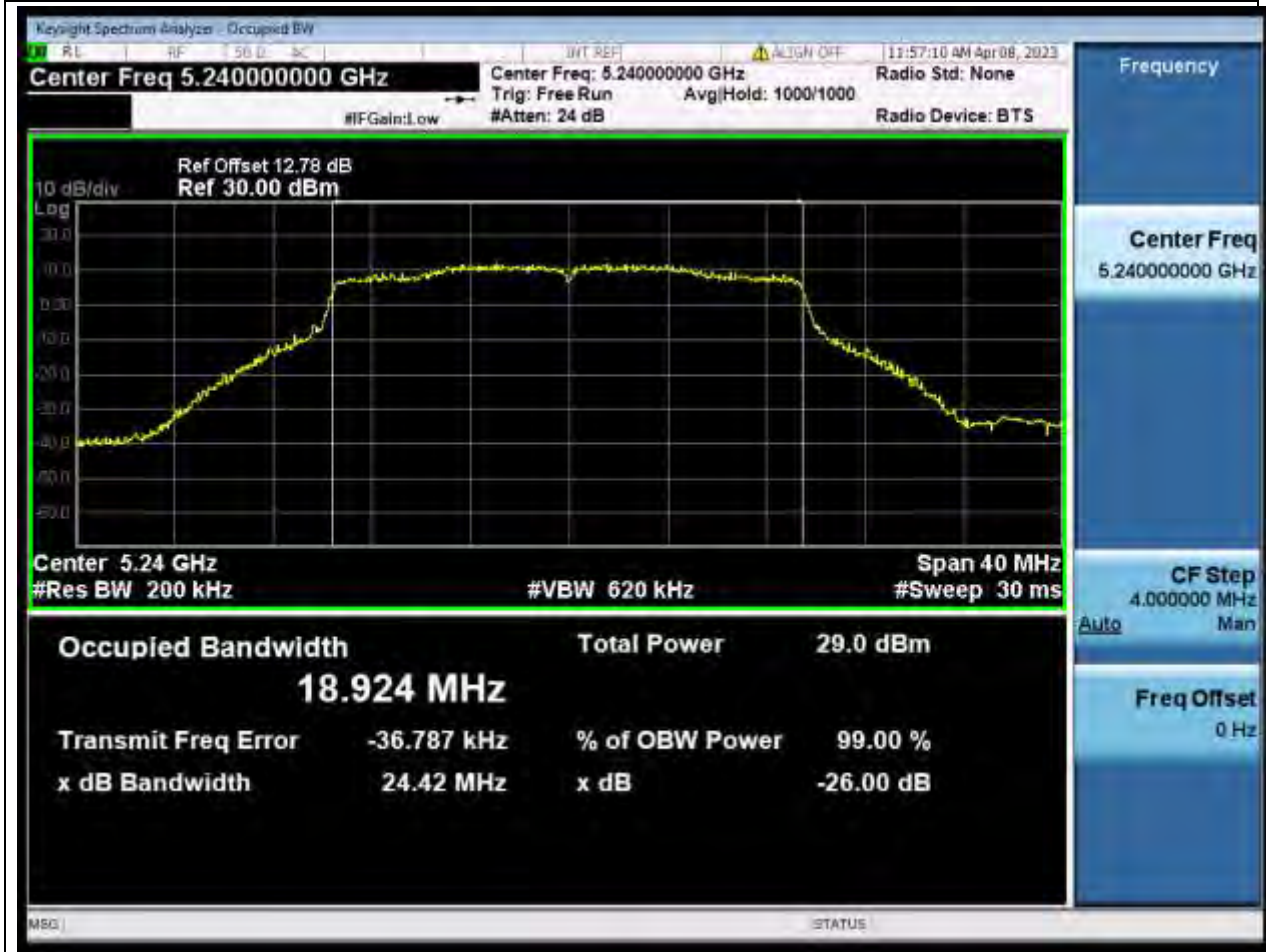

18. 802.11ax_20M_U-NII-1_H

18.1. A.2-26dB Bandwidth(NTNV)

Center Frequency (MHz)	XdB Down	RBW (MHz)	Detector	Limit (MHz)	XdB BandWidth (MHz)	Verdict
5240	26	0.2	Peak	0	24.420842	Unknow