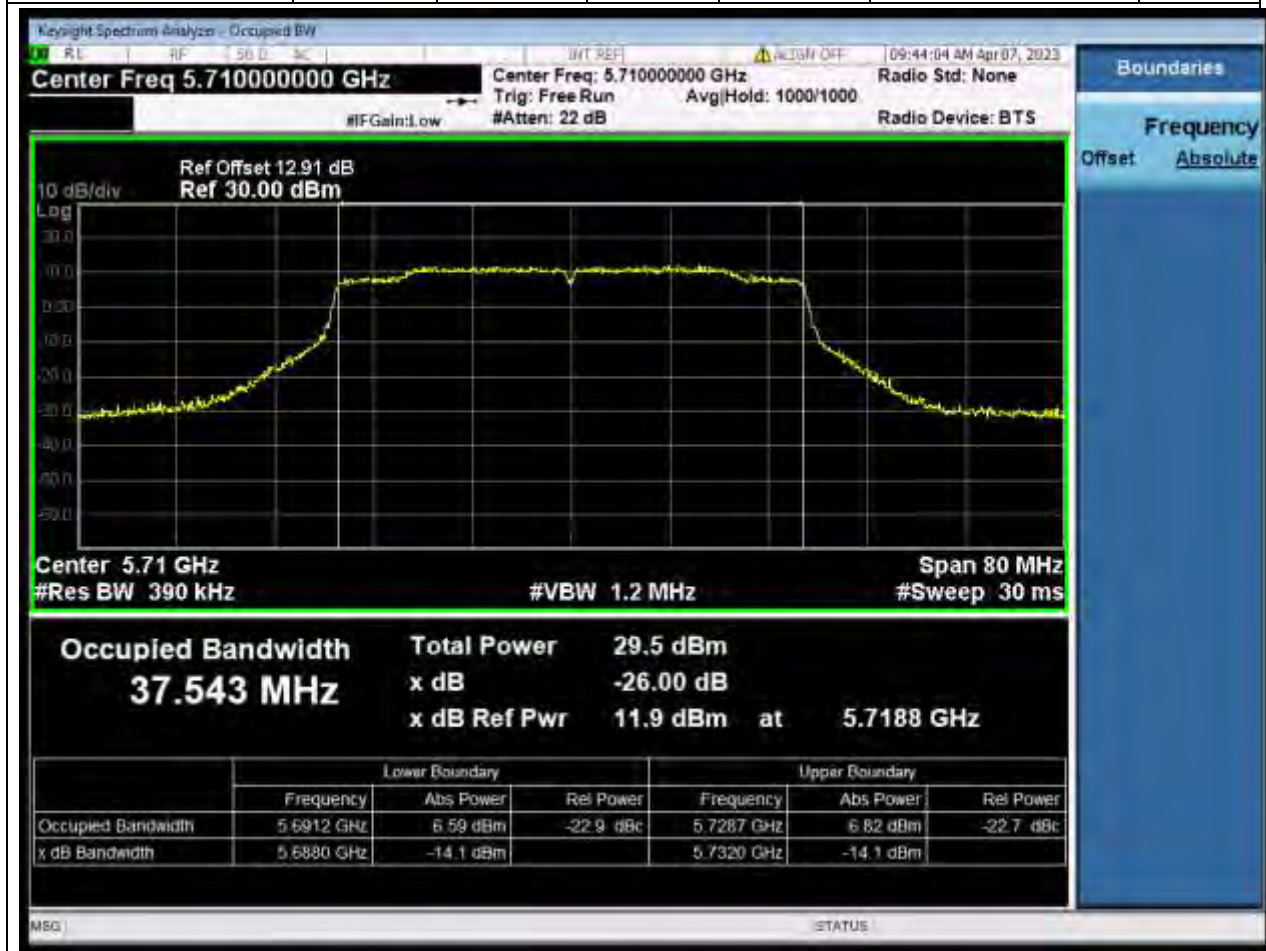

8.2. A.2-26dB Bandwidth(NTNV)

Center Frequency (MHz)	XdB Down	RBW (MHz)	Detector	Limit (MHz)	XdB BandWidth (MHz)	Verdict
5710	26	0.39	Peak	0	44.062941	Unknow

9. 802.11ax_80M_U-NII-2C&U-NII-3_CH138

9.1. A.2-26dB Bandwidth(NTNV)