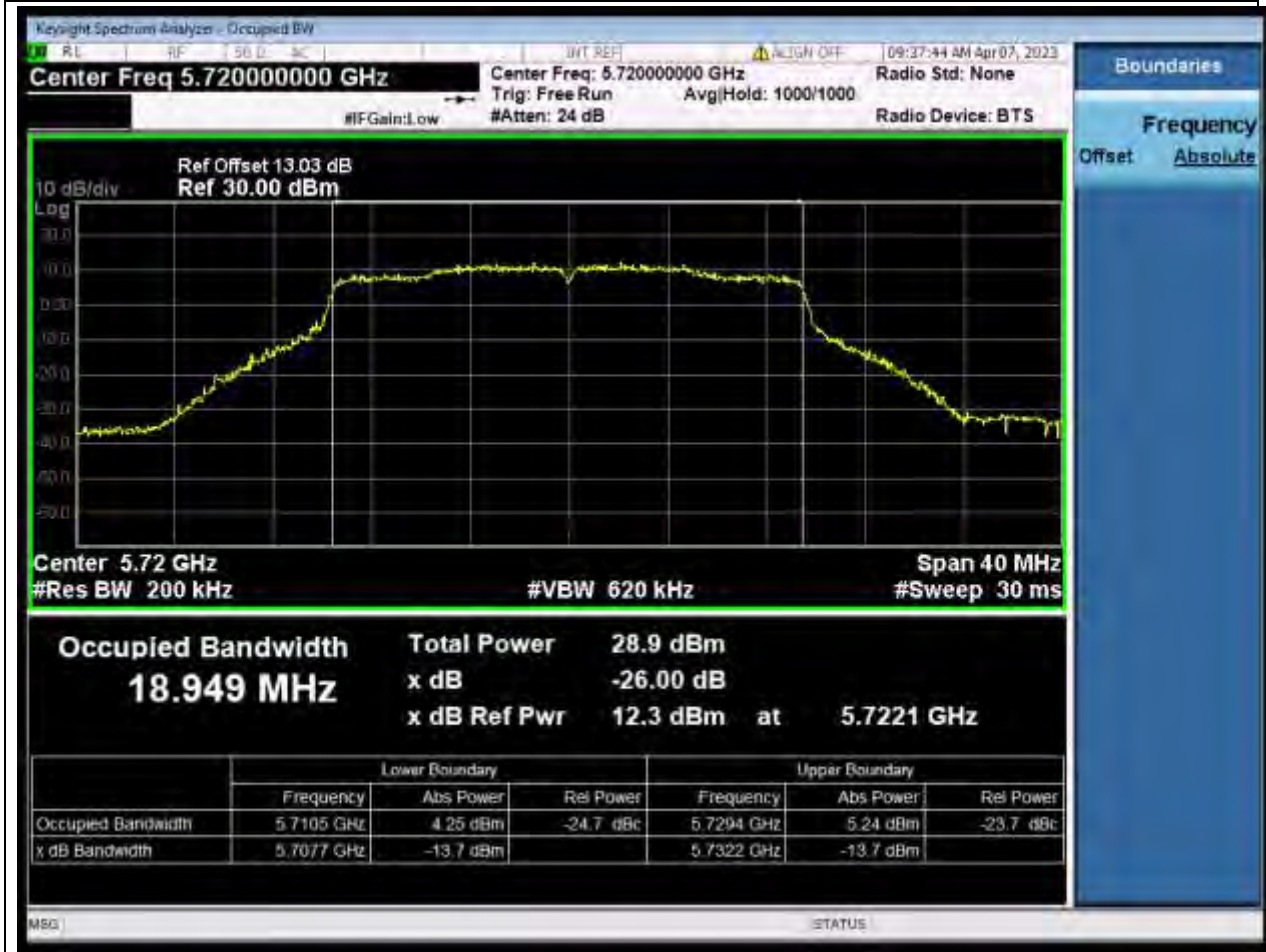

7. 802.11ax_20M_U-NII-2C&U-NII-3_CH144

7.1. A.2-26dB Bandwidth(NTNV)

Center Frequency (MHz)	XdB Down	RBW (MHz)	Detector	Limit (MHz)	XdB BandWidth (MHz)	Verdict
5720	26	0.2	Peak	0	24.488231	Unknow