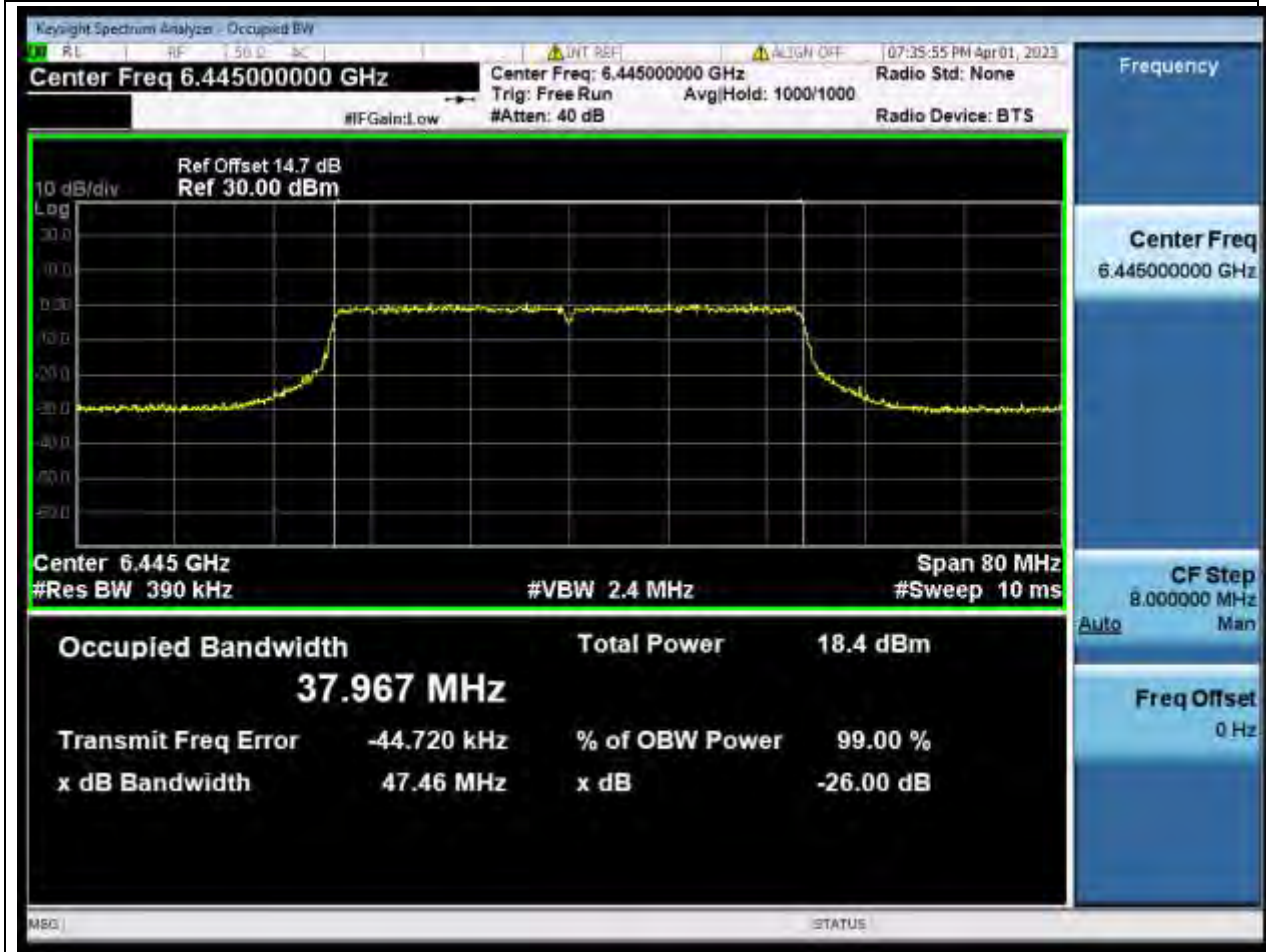

16. 802.11ax_40M_U-NII-6_CH99

16.1. A.2.2-99% Bandwidth(NTNV)

Center Frequency (MHz)	OBW Power (%)	RBW (MHz)	Detector	Limit (MHz)	OBW (MHz)	Verdict
6445	99	0.39	Peak	0	37.966594	Unknown