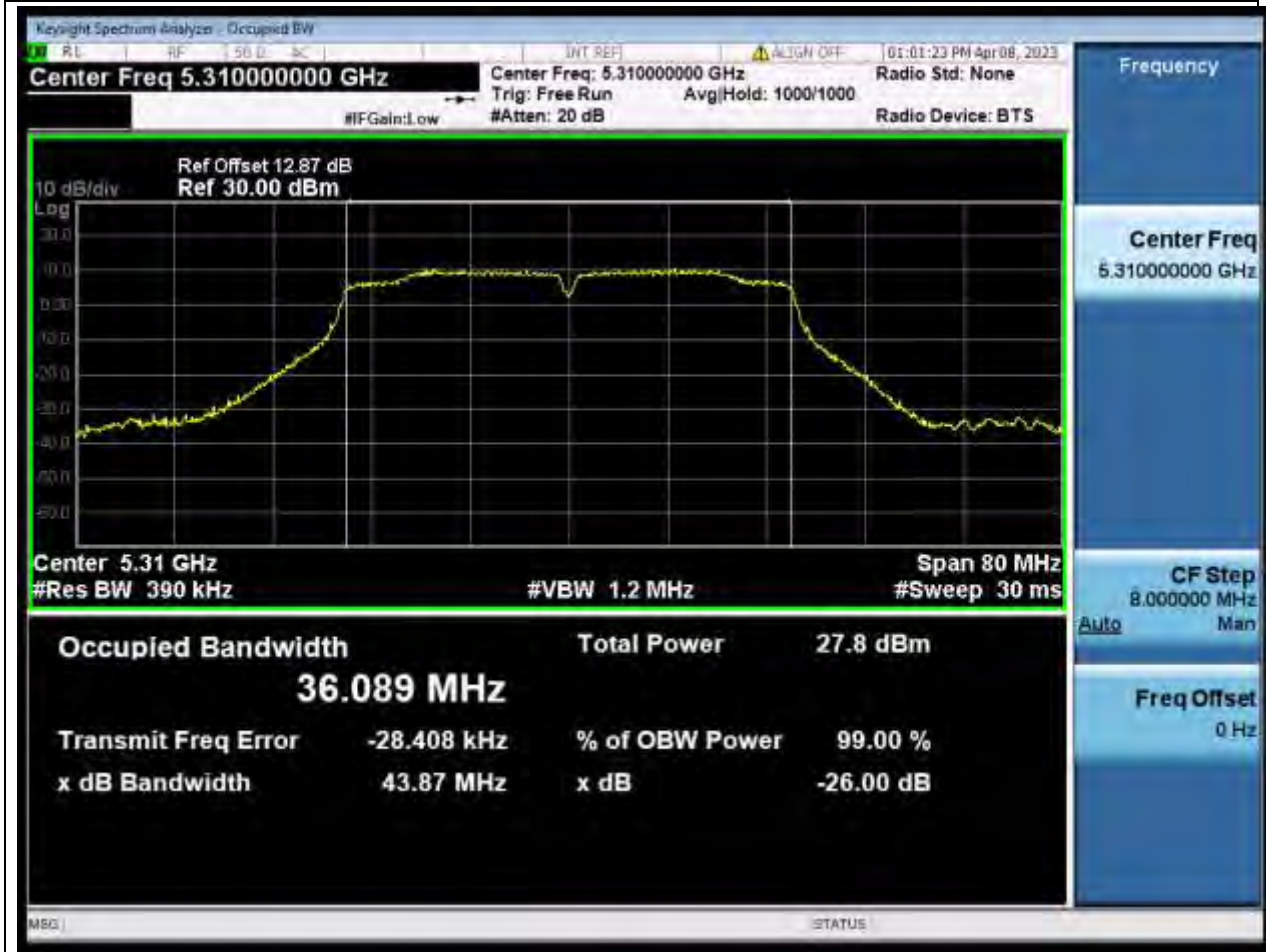

35. 802.11ac_40M_U-NII-2A_H

35.1. A.2-26dB Bandwidth(NTNV)

Center Frequency (MHz)	XdB Down	RBW (MHz)	Detector	Limit (MHz)	XdB BandWidth (MHz)	Verdict
5310	26	0.39	Peak	0	43.866467	Unknow