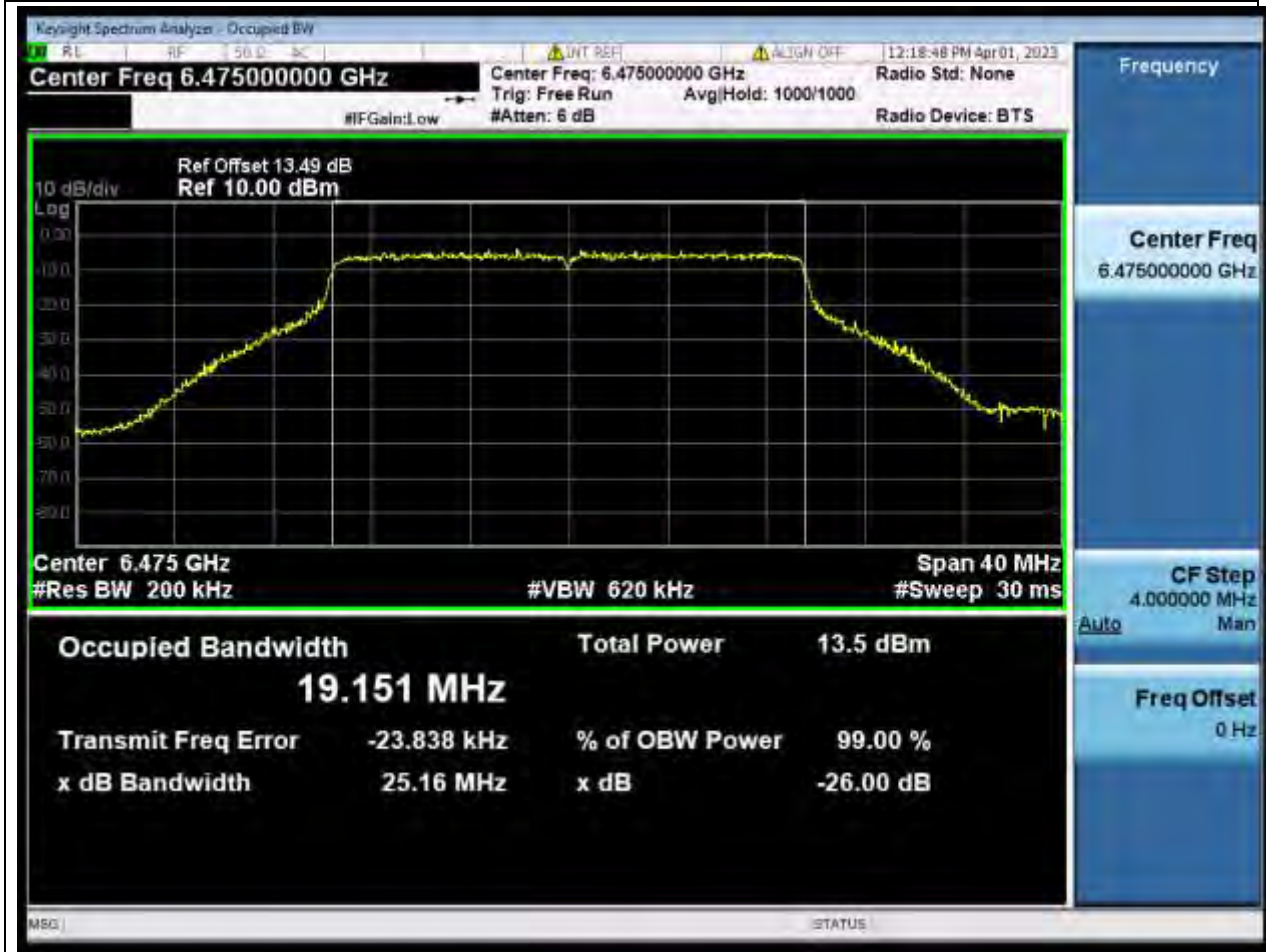

14. 802.11ax_20M_U-NII-6_CH105

14.1. A.2-26dB Bandwidth(NTNV)

Center Frequency (MHz)	XdB Down	RBW (MHz)	Detector	Limit (MHz)	XdB BandWidth (MHz)	Verdict
6475	26	0.2	Peak	0	25.157433	Unknow