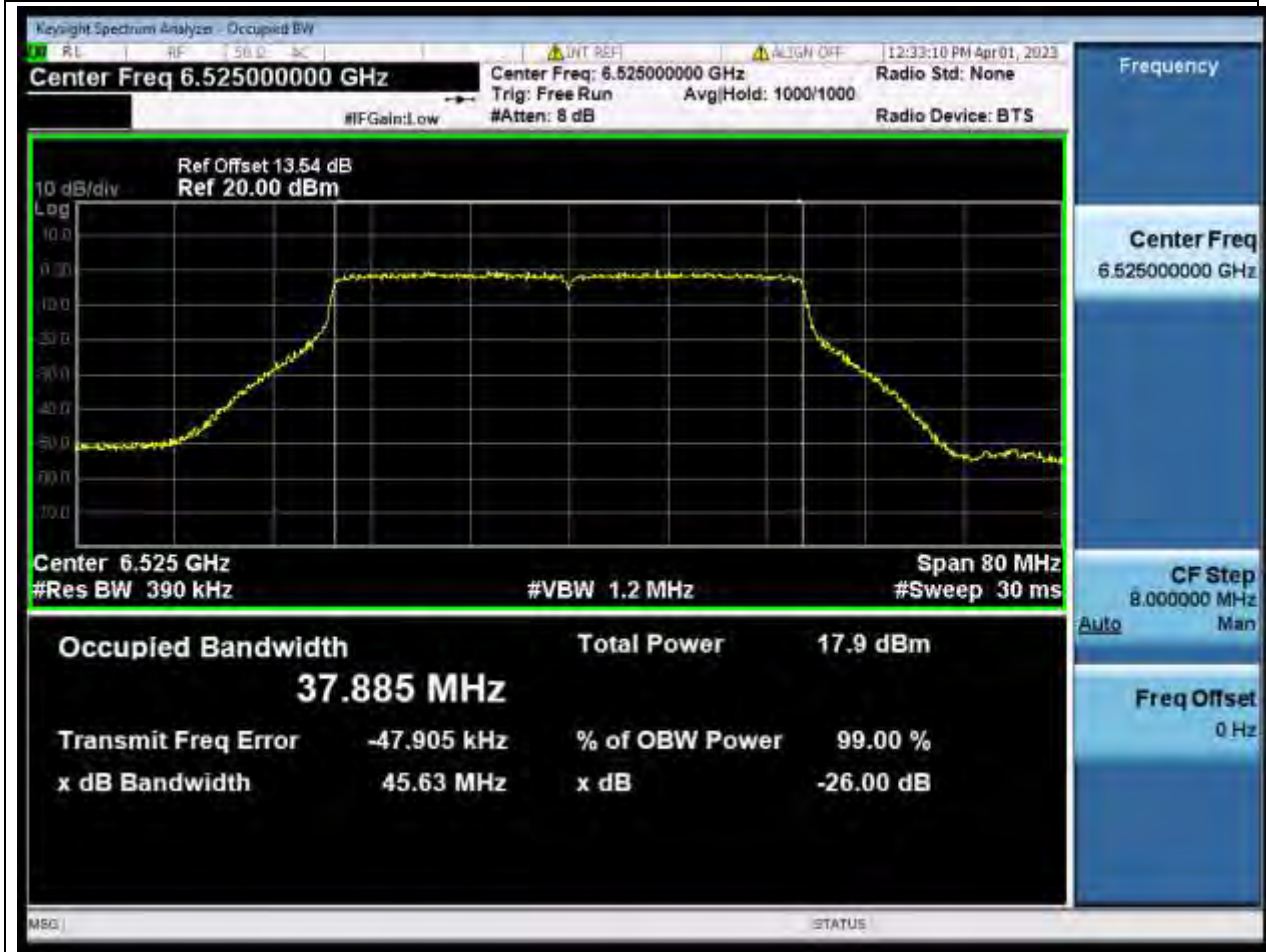

18. 802.11ax_40M_U-NII-6_CH115

18.1. A.2-26dB Bandwidth(NTNV)

Center Frequency (MHz)	XdB Down	RBW (MHz)	Detector	Limit (MHz)	XdB BandWidth (MHz)	Verdict
6525	26	0.39	Peak	0	45.628421	Unknow