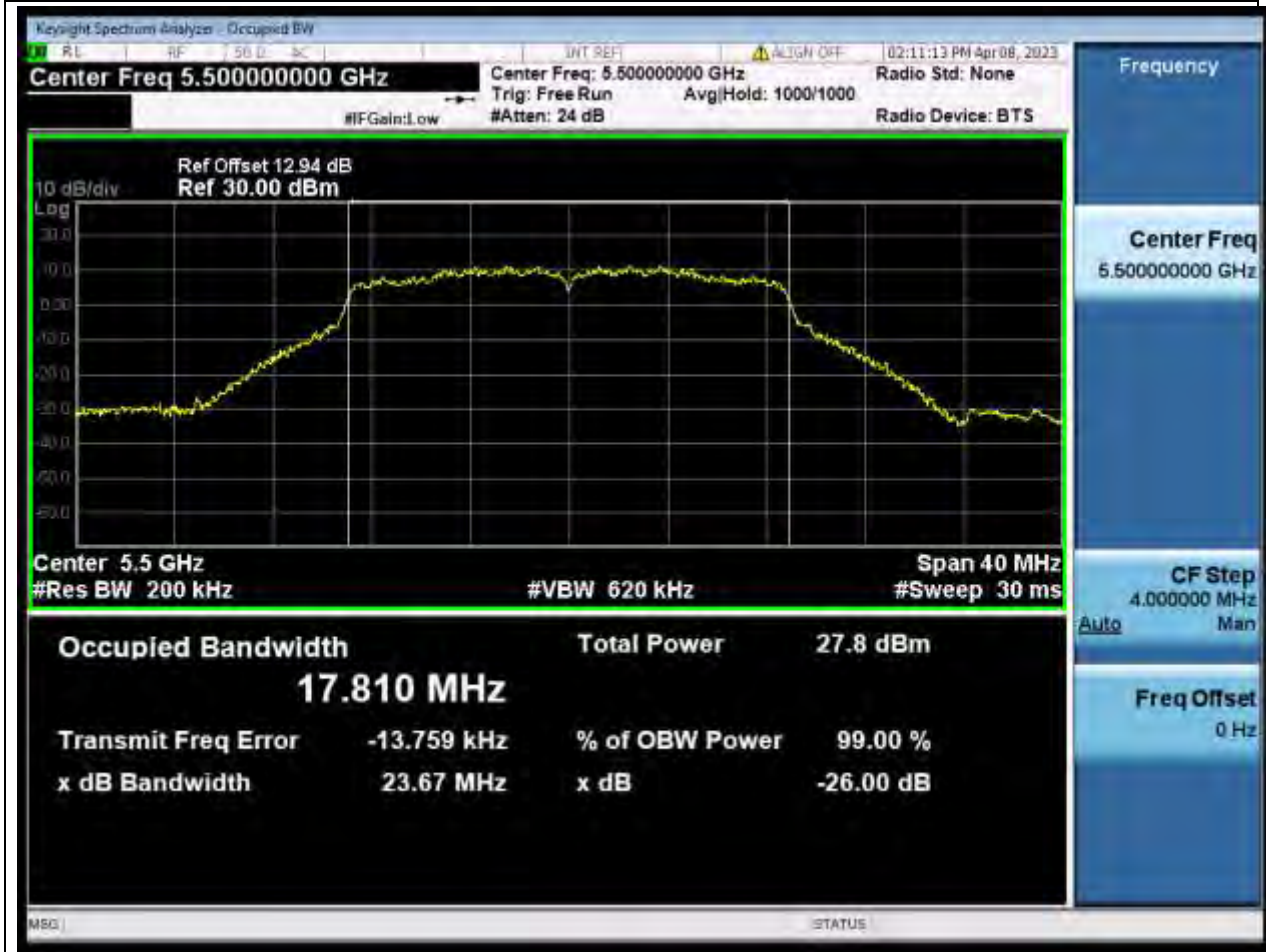

52. 802.11ac_20M_U-NII-2C_L

52.1. A.2-26dB Bandwidth(NTNV)

Center Frequency (MHz)	XdB Down	RBW (MHz)	Detector	Limit (MHz)	XdB BandWidth (MHz)	Verdict
5500	26	0.2	Peak	0	23.668385	Unknow