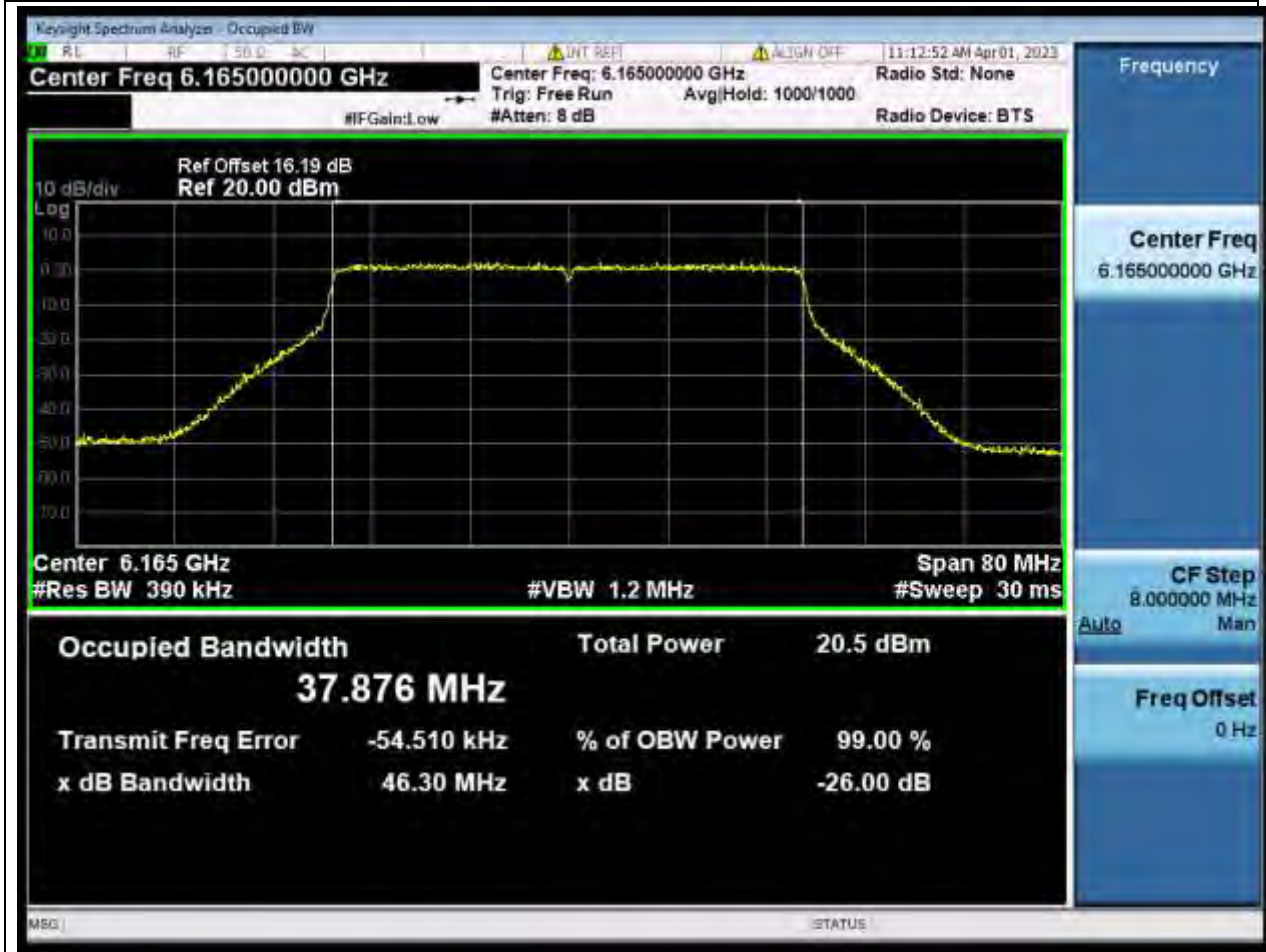

5. 802.11ax_40M_U-NII-5_CH43

5.1. A.2-26dB Bandwidth(NTNV)

Center Frequency (MHz)	XdB Down	RBW (MHz)	Detector	Limit (MHz)	XdB BandWidth (MHz)	Verdict
6165	26	0.39	Peak	0	46.298391	Unknow