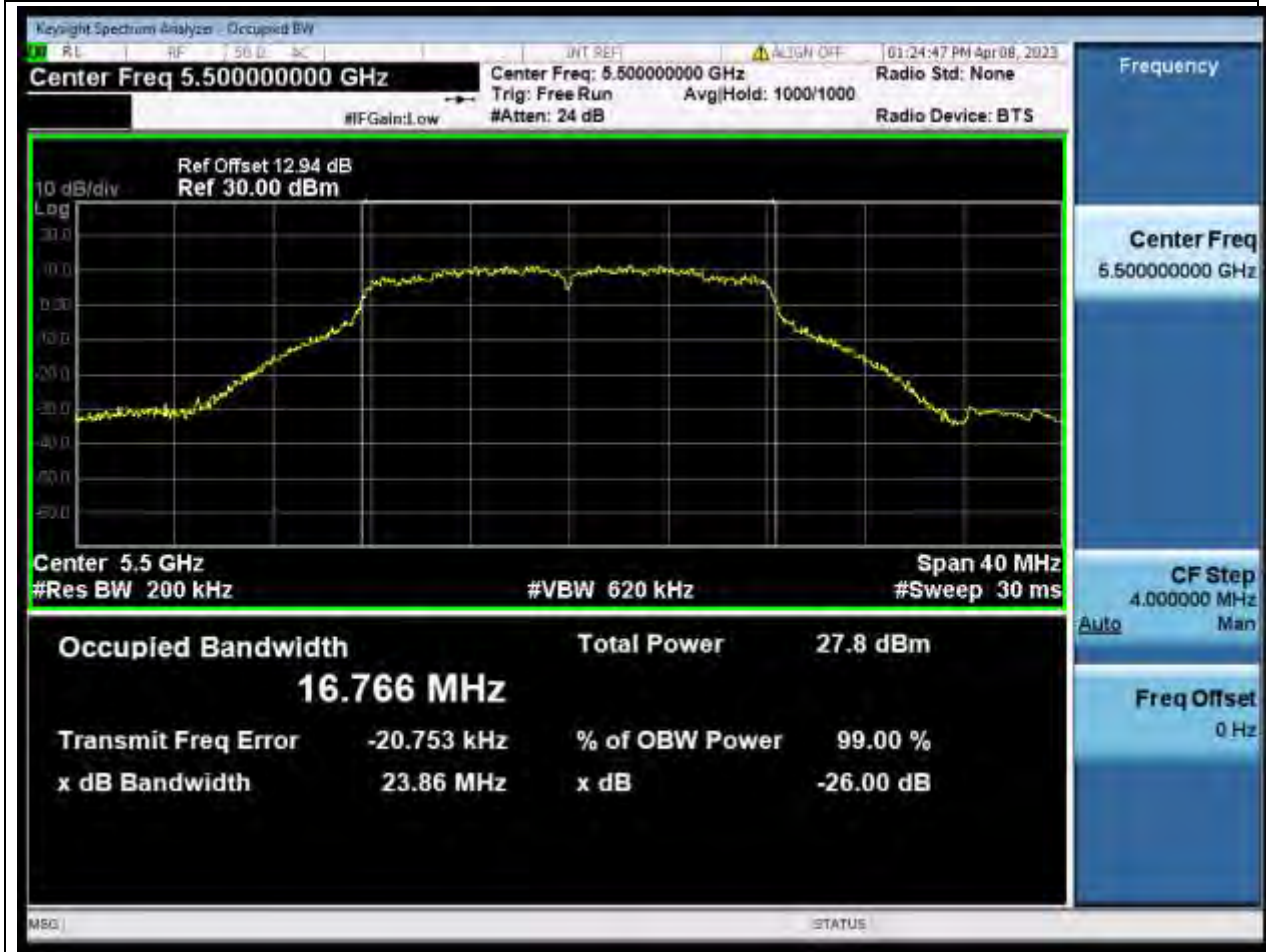

43. 802.11a_20M_U-NII-2C_L

43.1. A.2-26dB Bandwidth(NTNV)

Center Frequency (MHz)	XdB Down	RBW (MHz)	Detector	Limit (MHz)	XdB BandWidth (MHz)	Verdict
5500	26	0.2	Peak	0	23.857593	Unknow