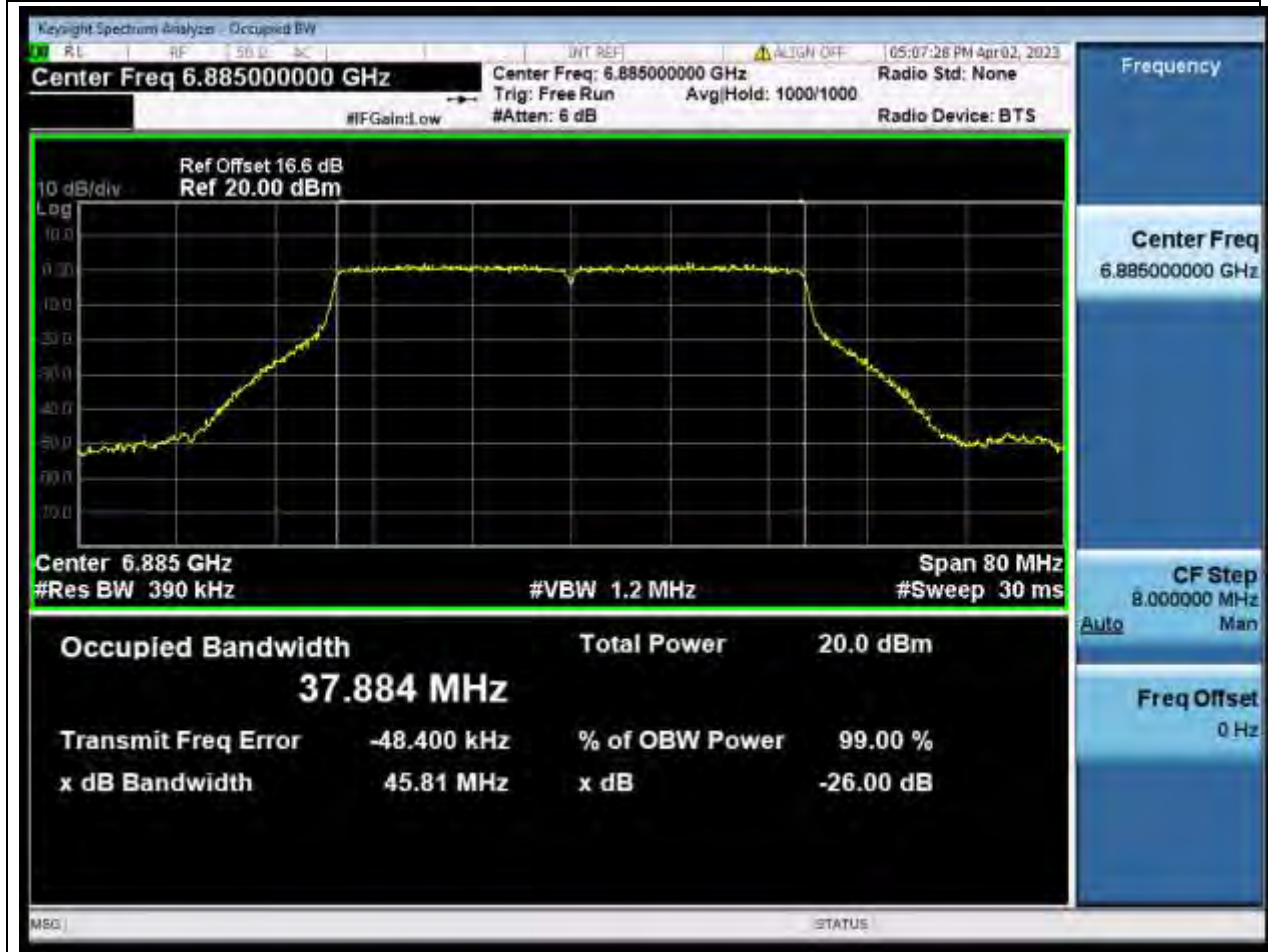

37. 802.11ax_40M_U-NII-8_CH187

37.1. A.2-26dB Bandwidth(NTNV)

Center Frequency (MHz)	XdB Down	RBW (MHz)	Detector	Limit (MHz)	XdB BandWidth (MHz)	Verdict
6885	26	0.39	Peak	0	45.810432	Unknow