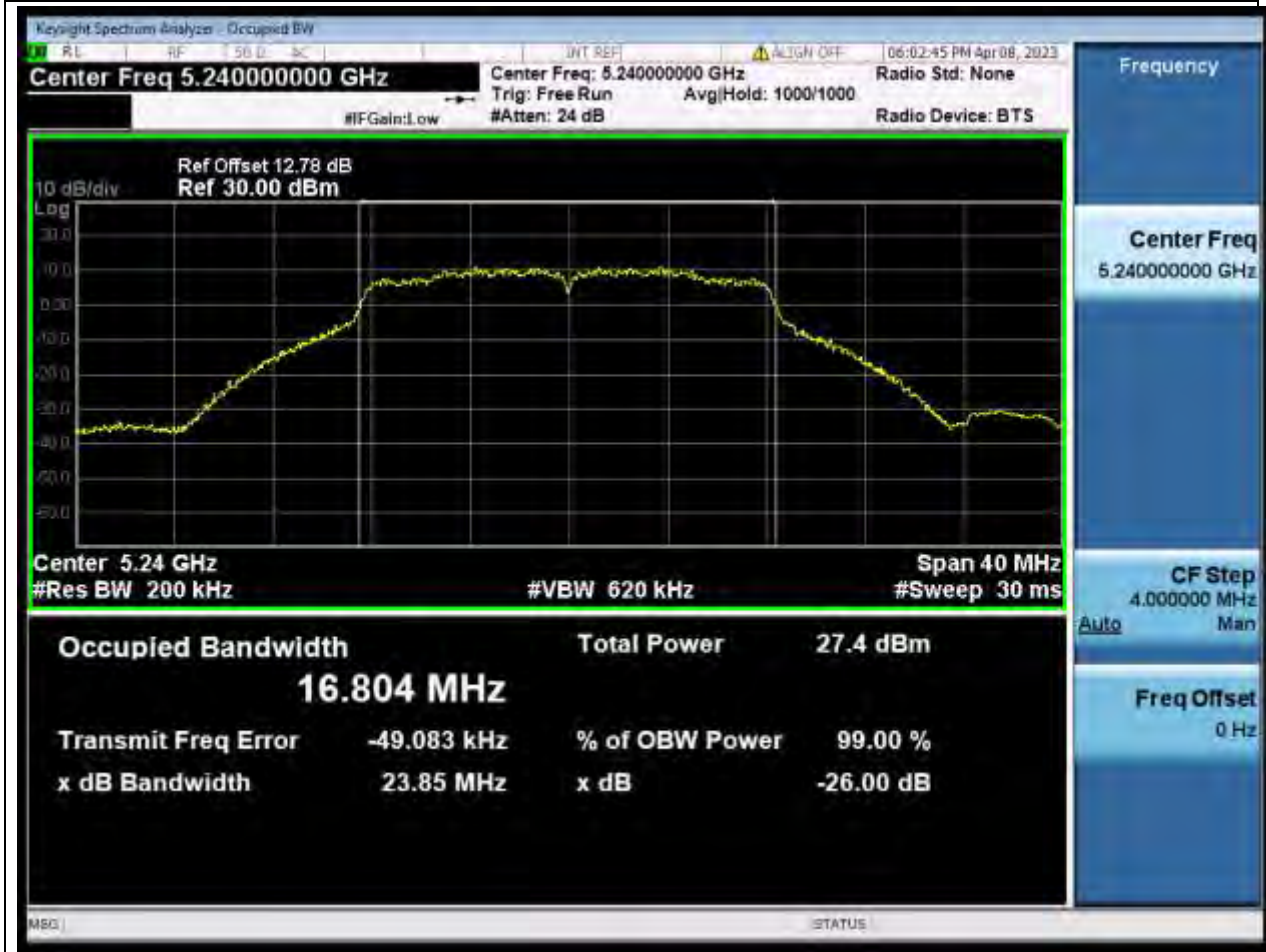

3. 802.11a_20M_U-NII-1_H

3.1. A.2-26dB Bandwidth(NTNV)

Center Frequency (MHz)	XdB Down	RBW (MHz)	Detector	Limit (MHz)	XdB BandWidth (MHz)	Verdict
5240	26	0.2	Peak	0	23.84969	Unknow