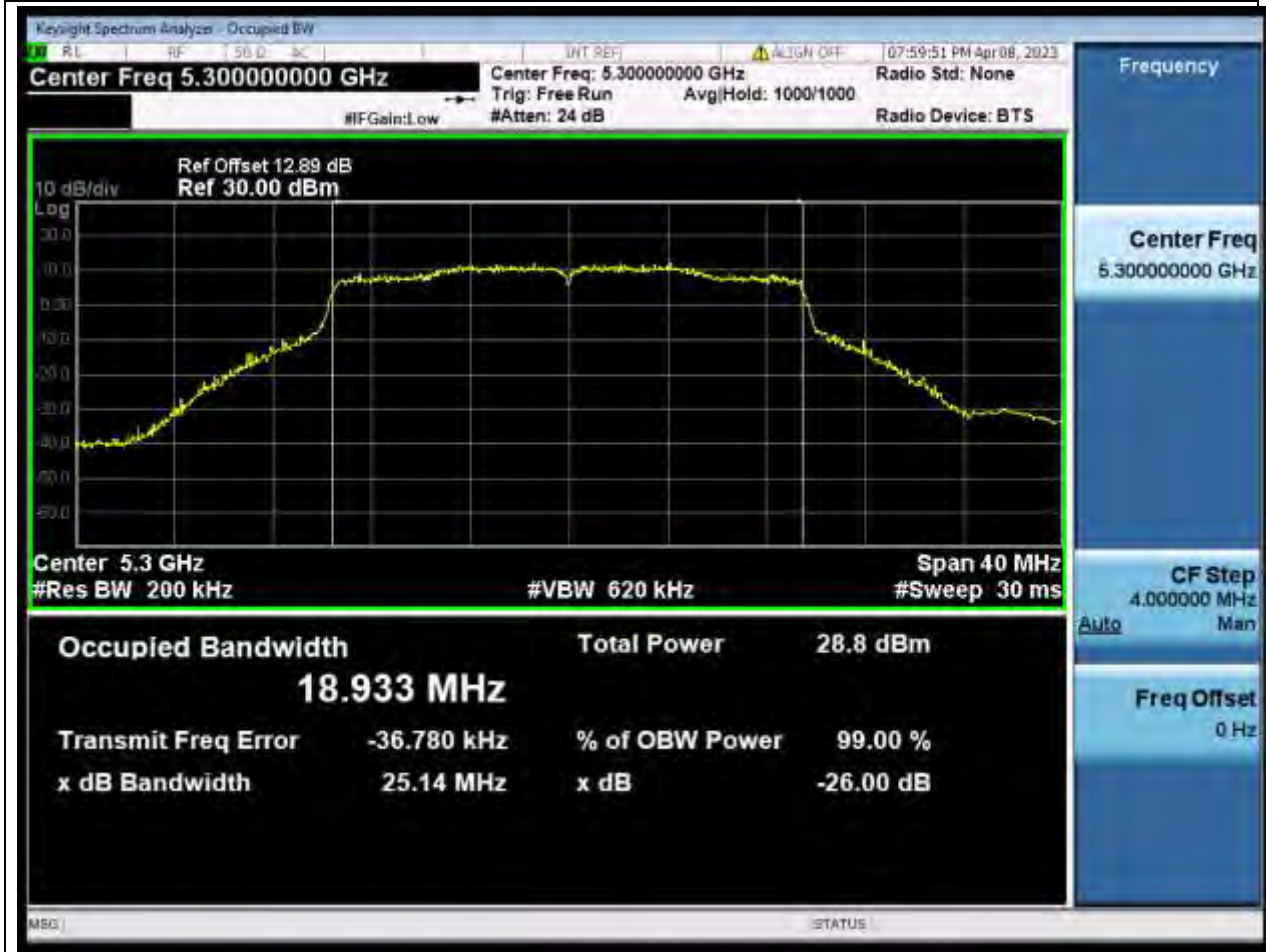

38. 802.11ax_20M_U-NII-2A_M

38.1. A.2-26dB Bandwidth(NTNV)

Center Frequency (MHz)	XdB Down	RBW (MHz)	Detector	Limit (MHz)	XdB BandWidth (MHz)	Verdict
5300	26	0.2	Peak	0	25.139955	Unknow