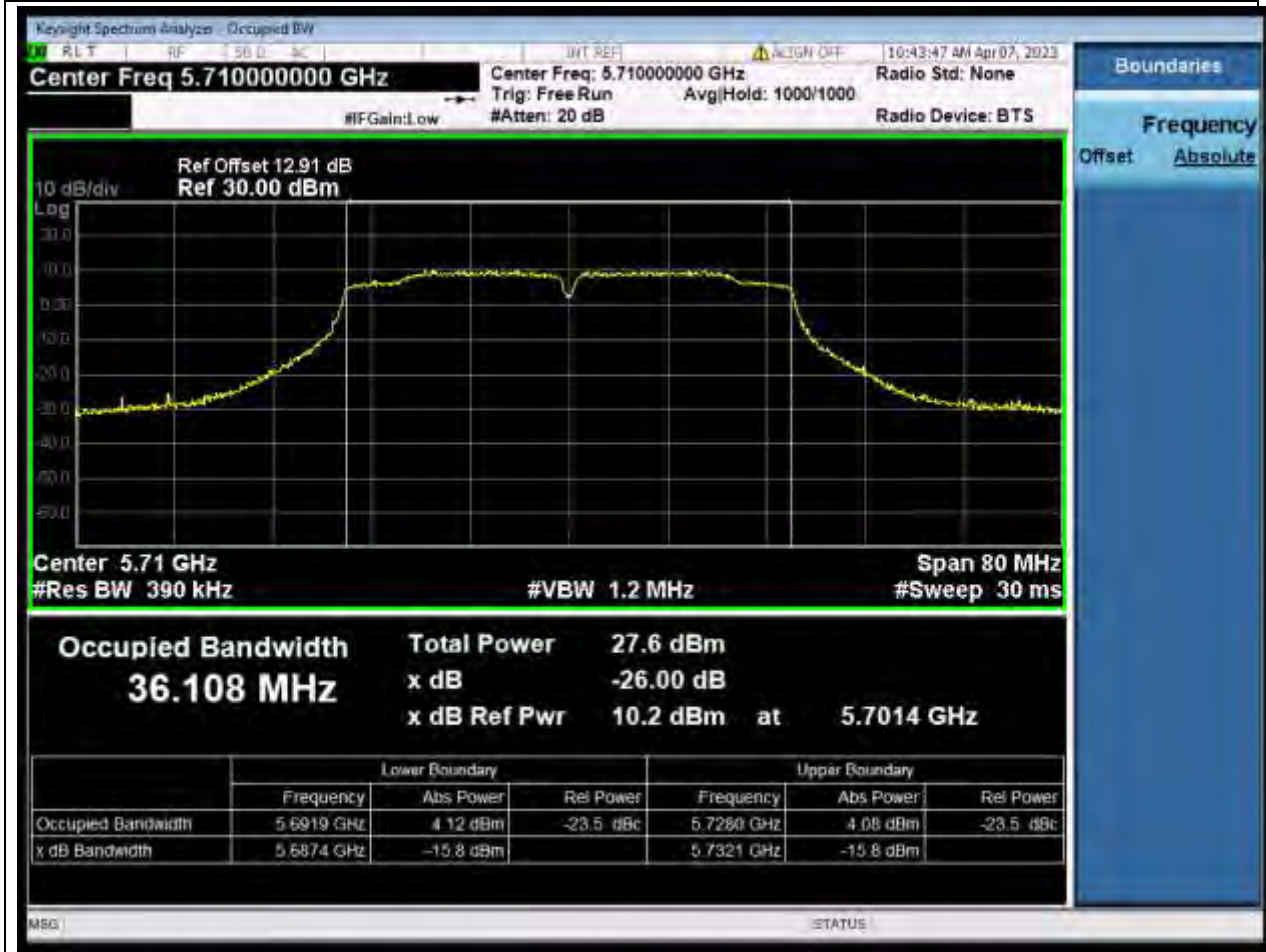

3. 802.11n_40M_U-NII-2C&U-NII-3_CH142

3.1. A.2-26dB Bandwidth(NTNV)

Center Frequency (MHz)	XdB Down	RBW (MHz)	Detector	Limit (MHz)	XdB BandWidth (MHz)	Verdict
5710	26	0.39	Peak	0	44.713854	Unknow