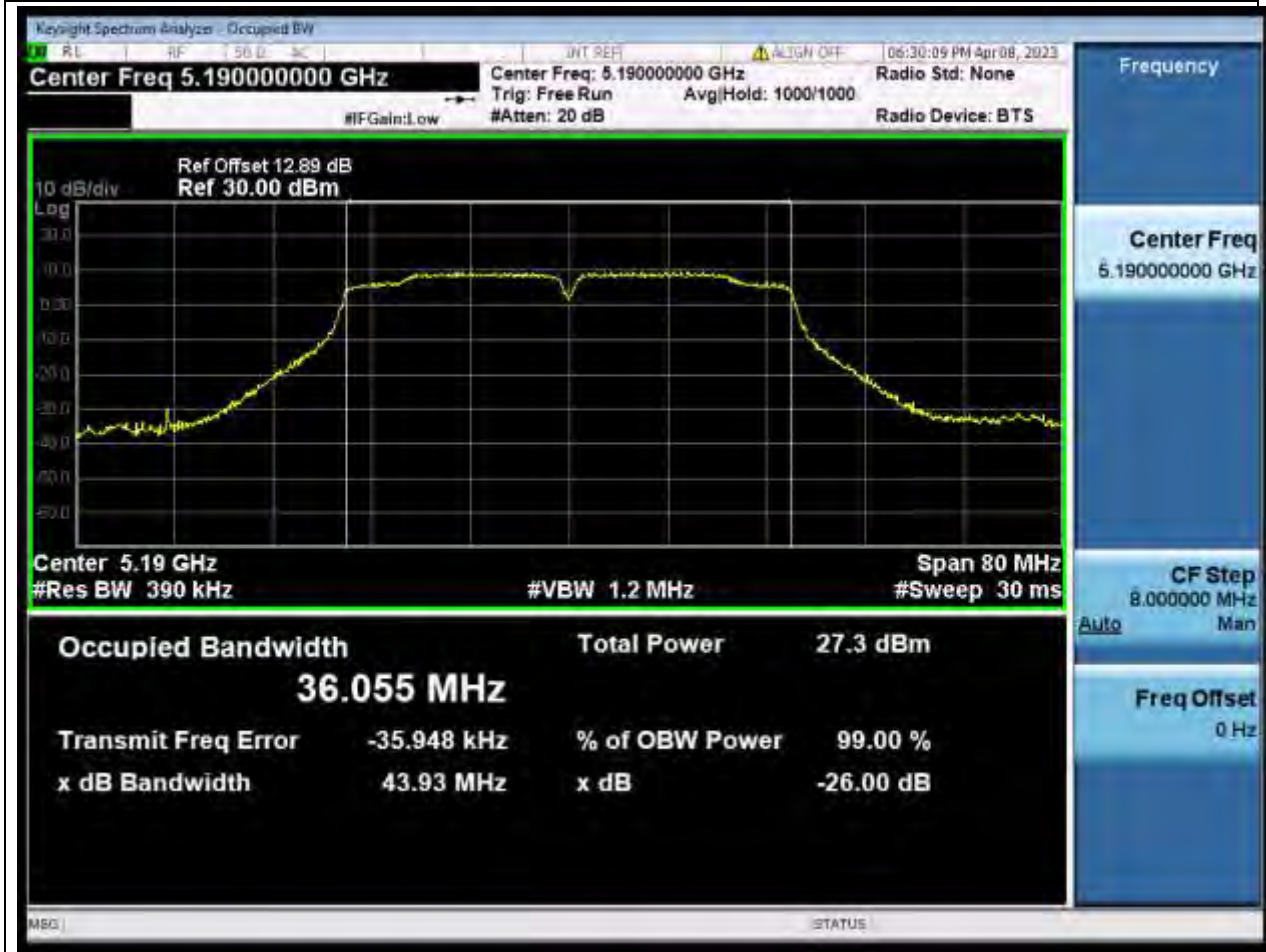

12. 802.11ac_40M_U-NII-1_L

12.1. A.2-26dB Bandwidth(NTNV)

Center Frequency (MHz)	XdB Down	RBW (MHz)	Detector	Limit (MHz)	XdB BandWidth (MHz)	Verdict
5190	26	0.39	Peak	0	43.931935	Unknow