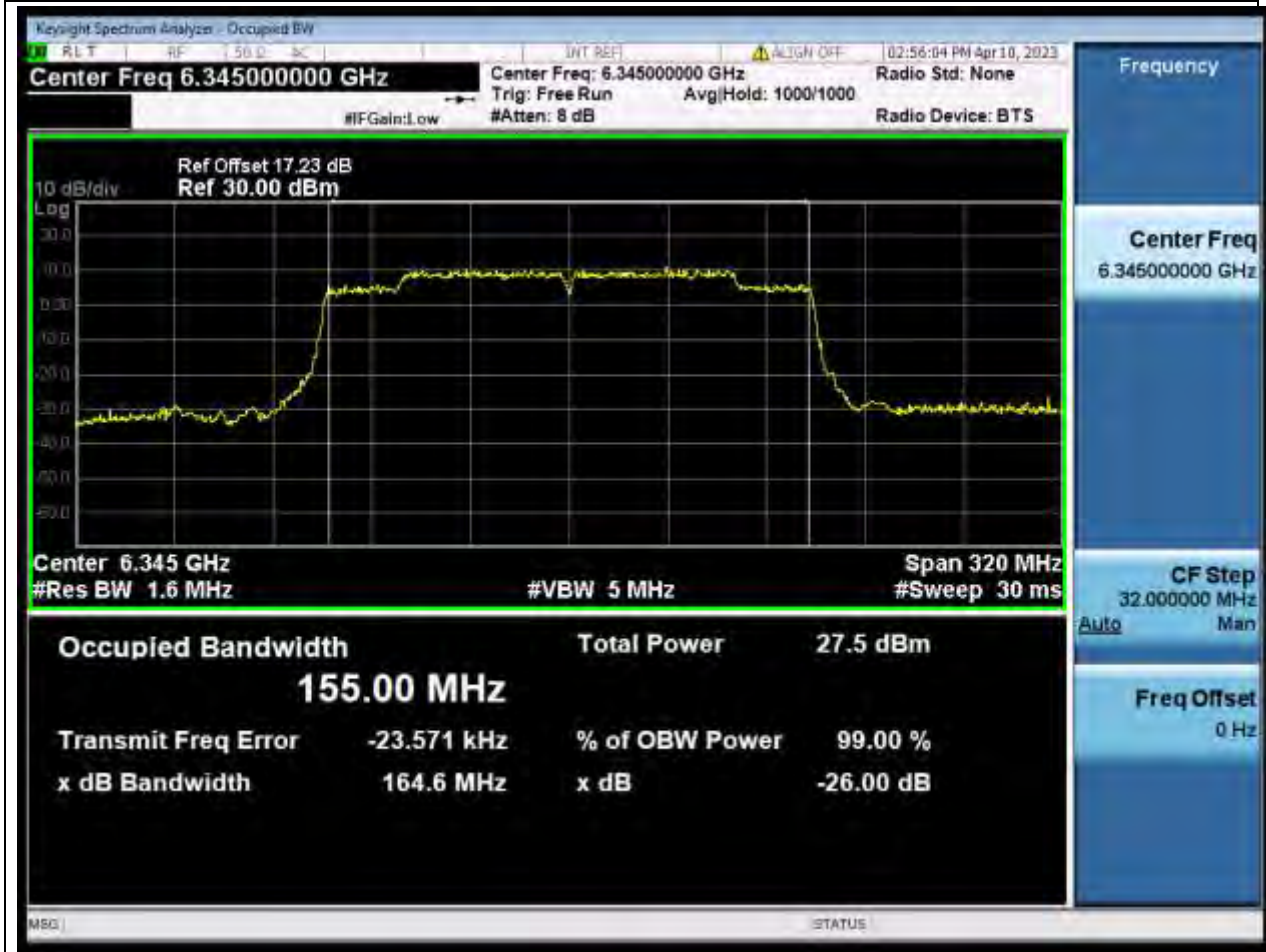

12. 802.11ax_160M_U-NII-5_CH79

12.3. A.2-26dB Bandwidth(NTNV)

Center Frequency (MHz)	XdB Down	RBW (MHz)	Detector	Limit (MHz)	XdB BandWidth (MHz)	Verdict
6345	26	1.6	Peak	0	164.624852	Unknow