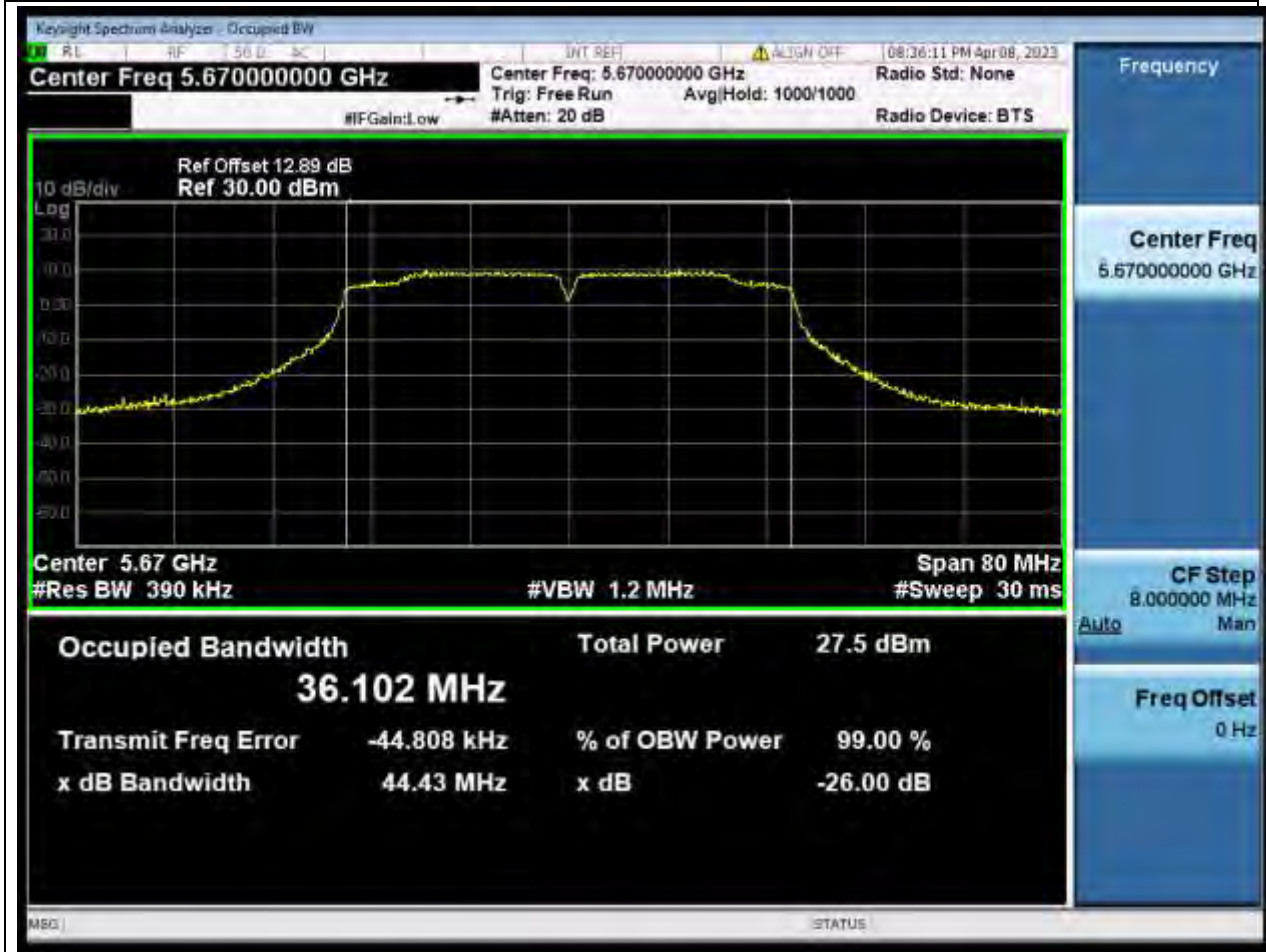

51. 802.11n_40M_U-NII-2C_H

51.1. A.2-26dB Bandwidth(NTNV)

Center Frequency (MHz)	XdB Down	RBW (MHz)	Detector	Limit (MHz)	XdB BandWidth (MHz)	Verdict
5670	26	0.39	Peak	0	44.431165	Unknow