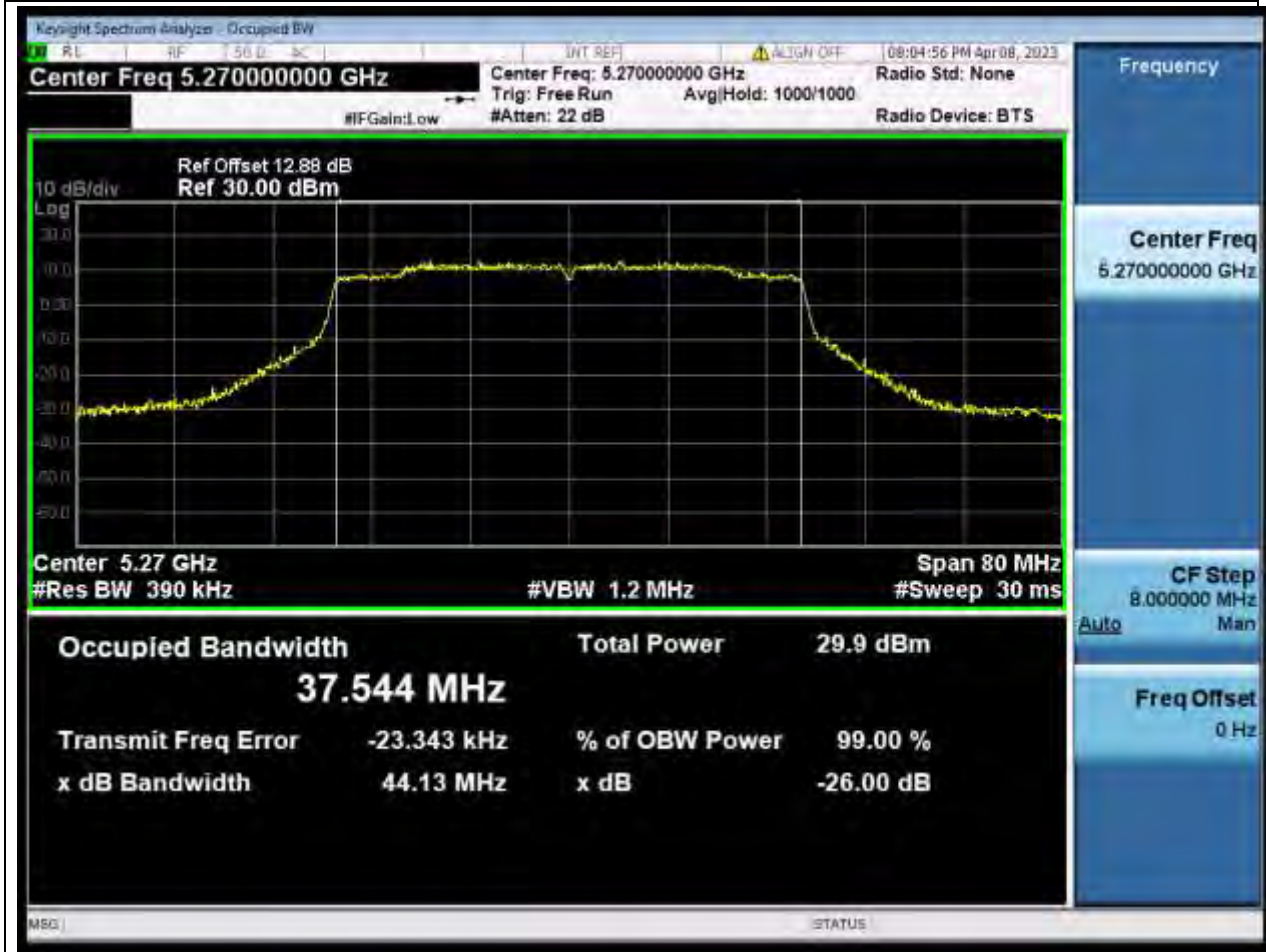

40. 802.11ax_40M_U-NII-2A_L

40.1. A.2-26dB Bandwidth(NTNV)

Center Frequency (MHz)	XdB Down	RBW (MHz)	Detector	Limit (MHz)	XdB BandWidth (MHz)	Verdict
5270	26	0.39	Peak	0	44.127277	Unknow