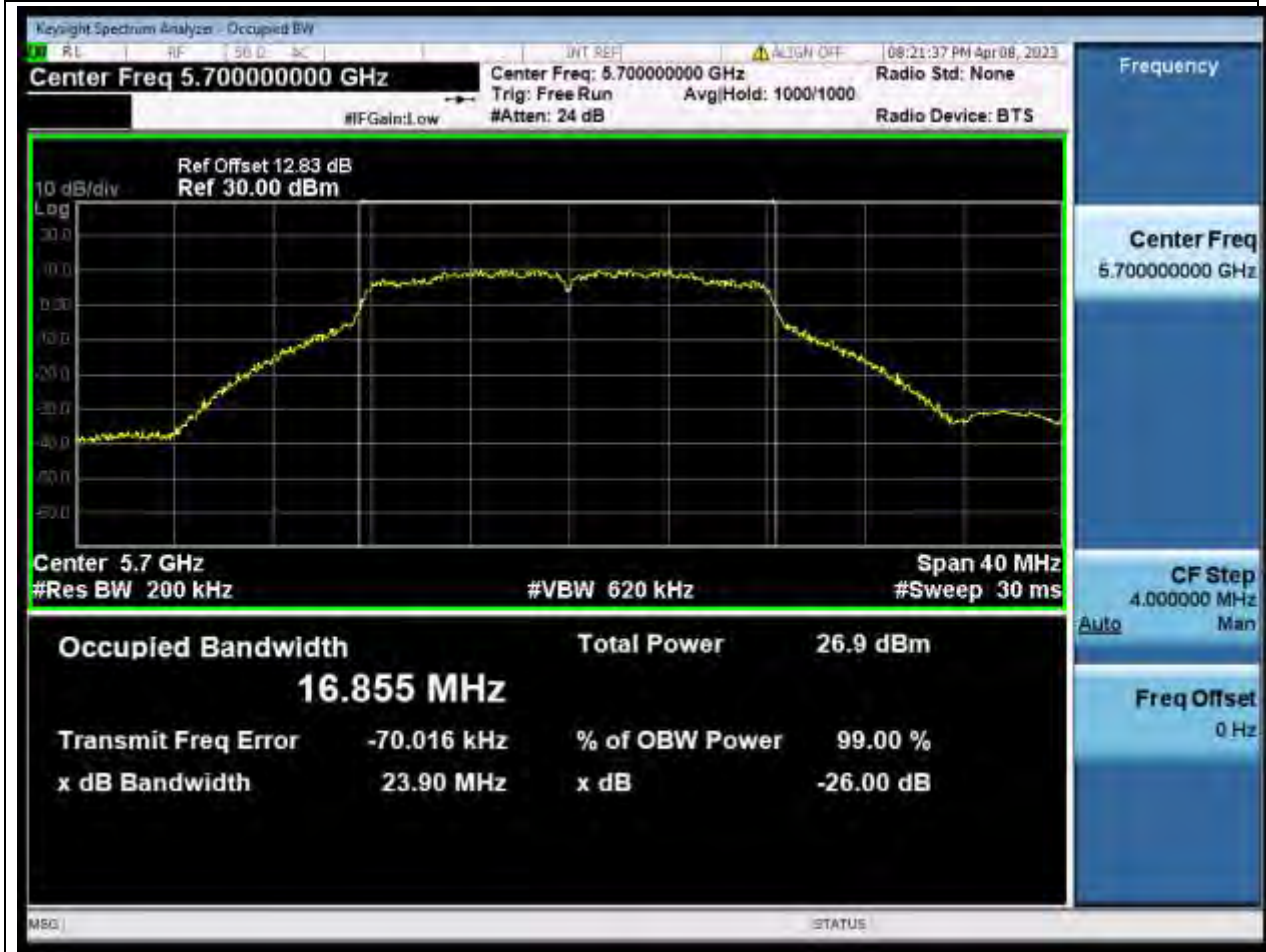

45. 802.11a_20M_U-NII-2C_H

45.1. A.2-26dB Bandwidth(NTNV)

Center Frequency (MHz)	XdB Down	RBW (MHz)	Detector	Limit (MHz)	XdB BandWidth (MHz)	Verdict
5700	26	0.2	Peak	0	23.902956	Unknow