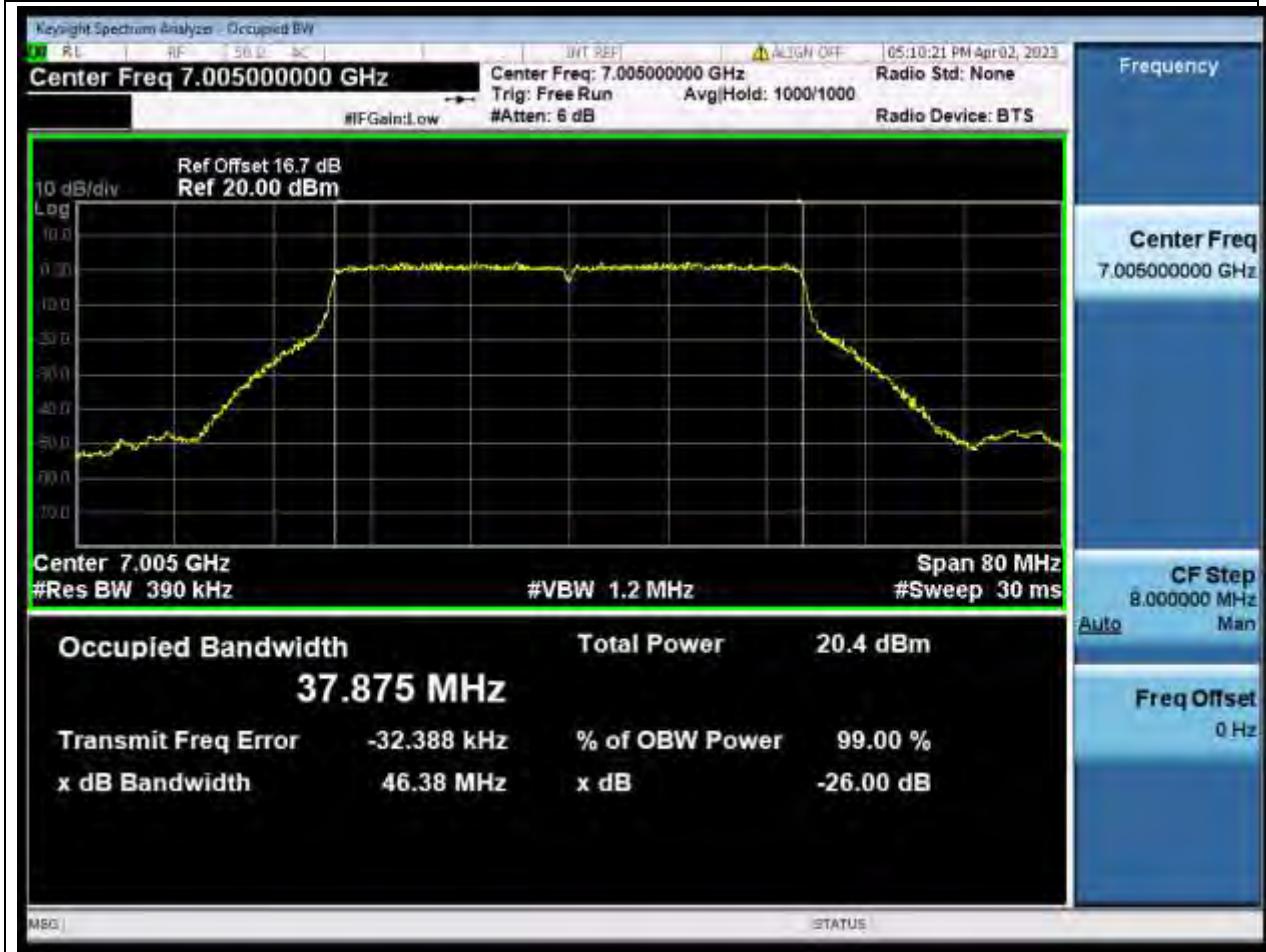

38. 802.11ax_40M_U-NII-8_CH211

38.1. A.2-26dB Bandwidth(NTNV)

Center Frequency (MHz)	XdB Down	RBW (MHz)	Detector	Limit (MHz)	XdB BandWidth (MHz)	Verdict
7005	26	0.39	Peak	0	46.376539	Unknow