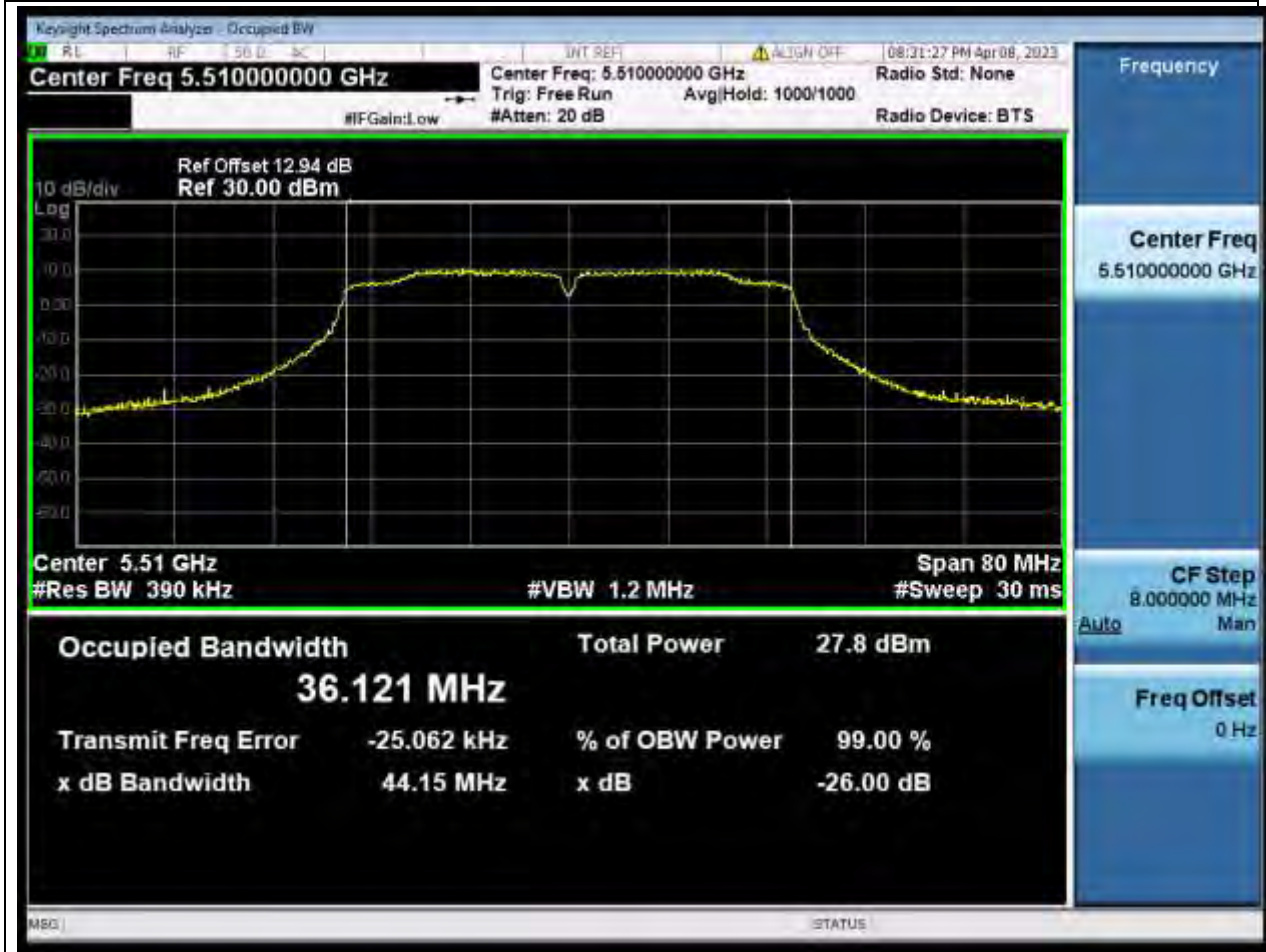

49. 802.11n_40M_U-NII-2C_L

49.1. A.2-26dB Bandwidth(NTNV)

Center Frequency (MHz)	XdB Down	RBW (MHz)	Detector	Limit (MHz)	XdB BandWidth (MHz)	Verdict
5510	26	0.39	Peak	0	44.154564	Unknow