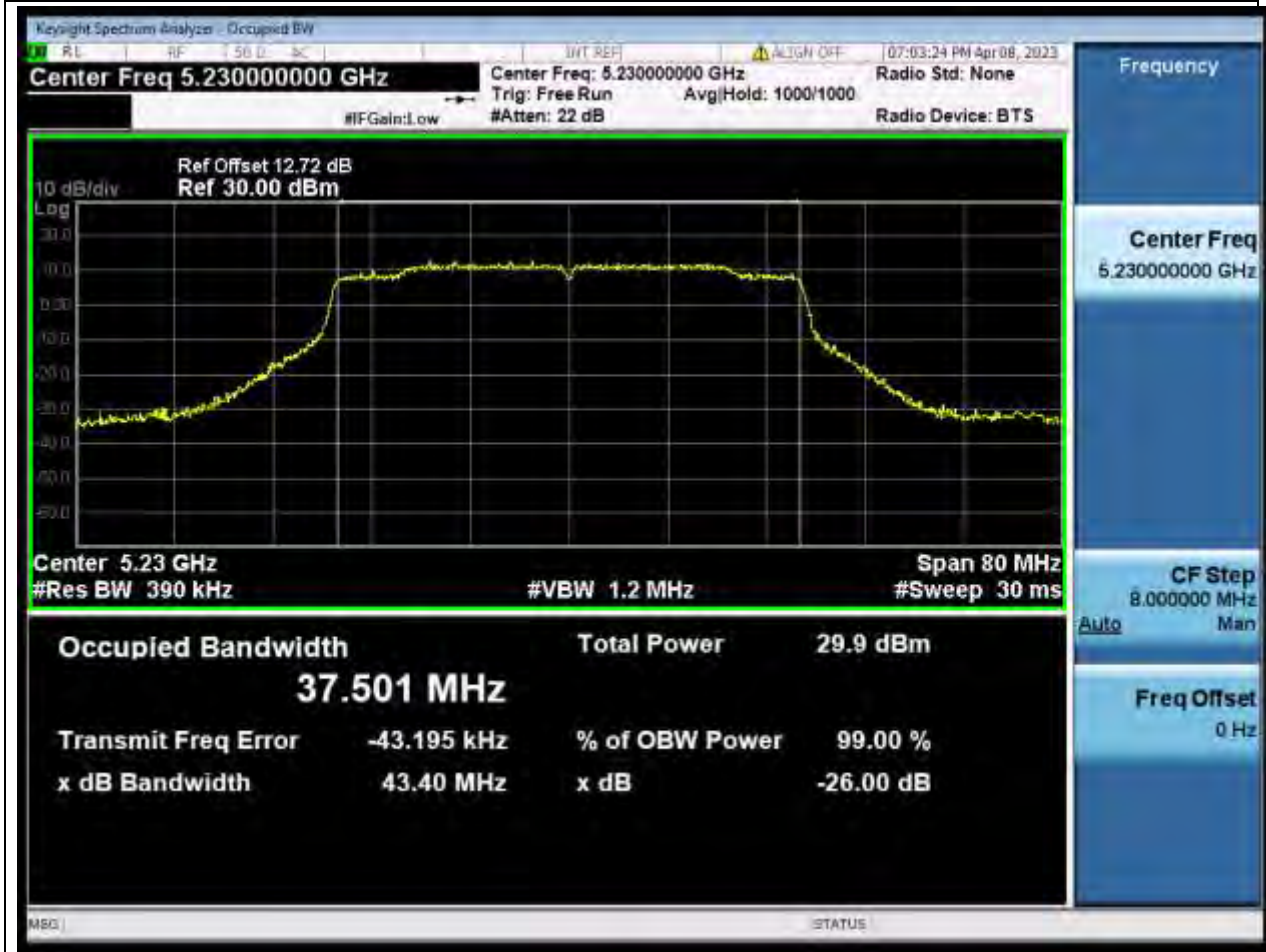

20. 802.11ax_40M_U-NII-1_H

20.1. A.2-26dB Bandwidth(NTNV)

Center Frequency (MHz)	XdB Down	RBW (MHz)	Detector	Limit (MHz)	XdB BandWidth (MHz)	Verdict
5230	26	0.39	Peak	0	43.400862	Unknow