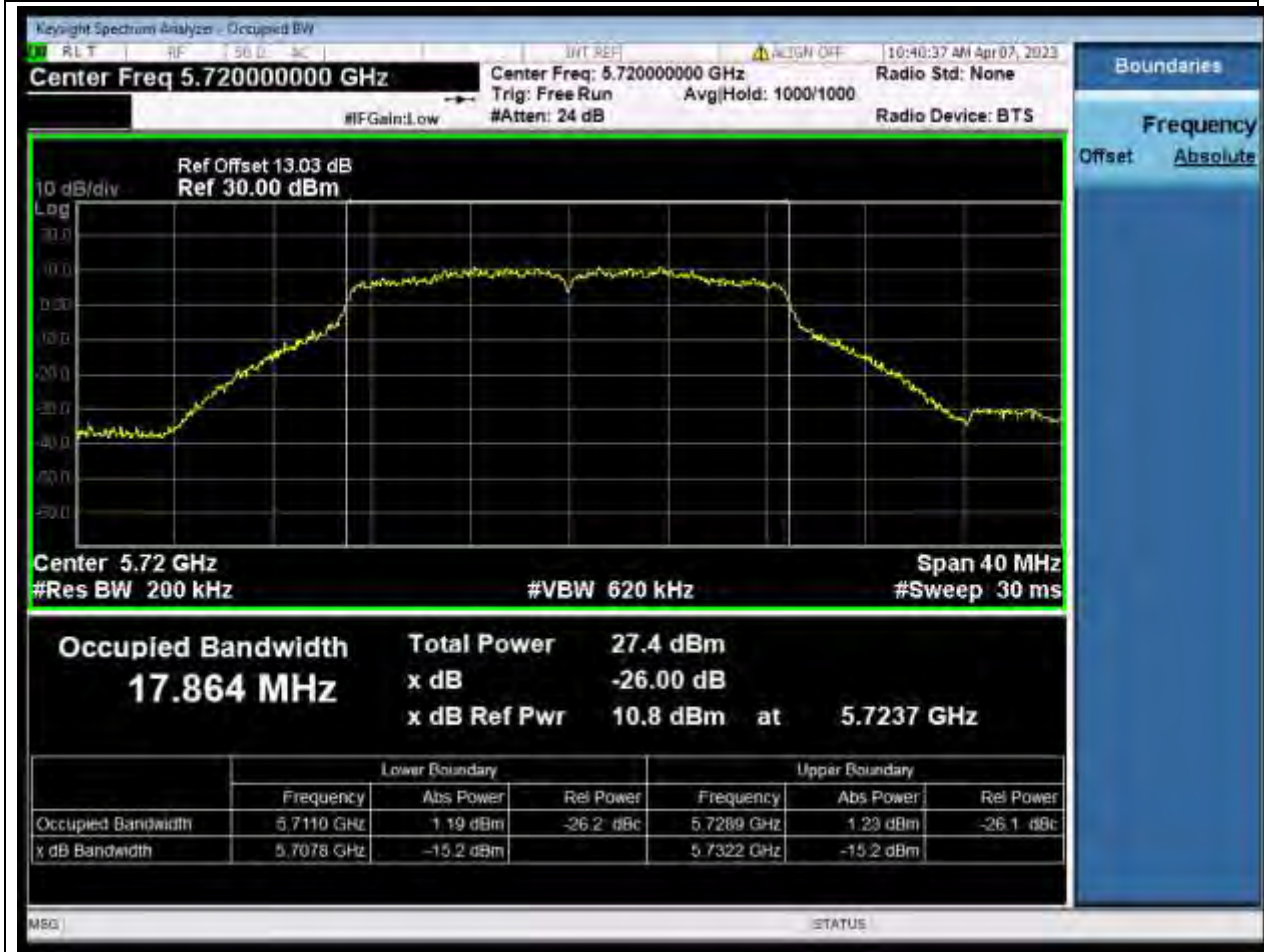

2. 802.11n_20M_U-NII-2C&U-NII-3_CH144

2.1. A.2-26dB Bandwidth(NTNV)

Center Frequency (MHz)	XdB Down	RBW (MHz)	Detector	Limit (MHz)	XdB BandWidth (MHz)	Verdict
5720	26	0.2	Peak	0	24.384898	Unknow