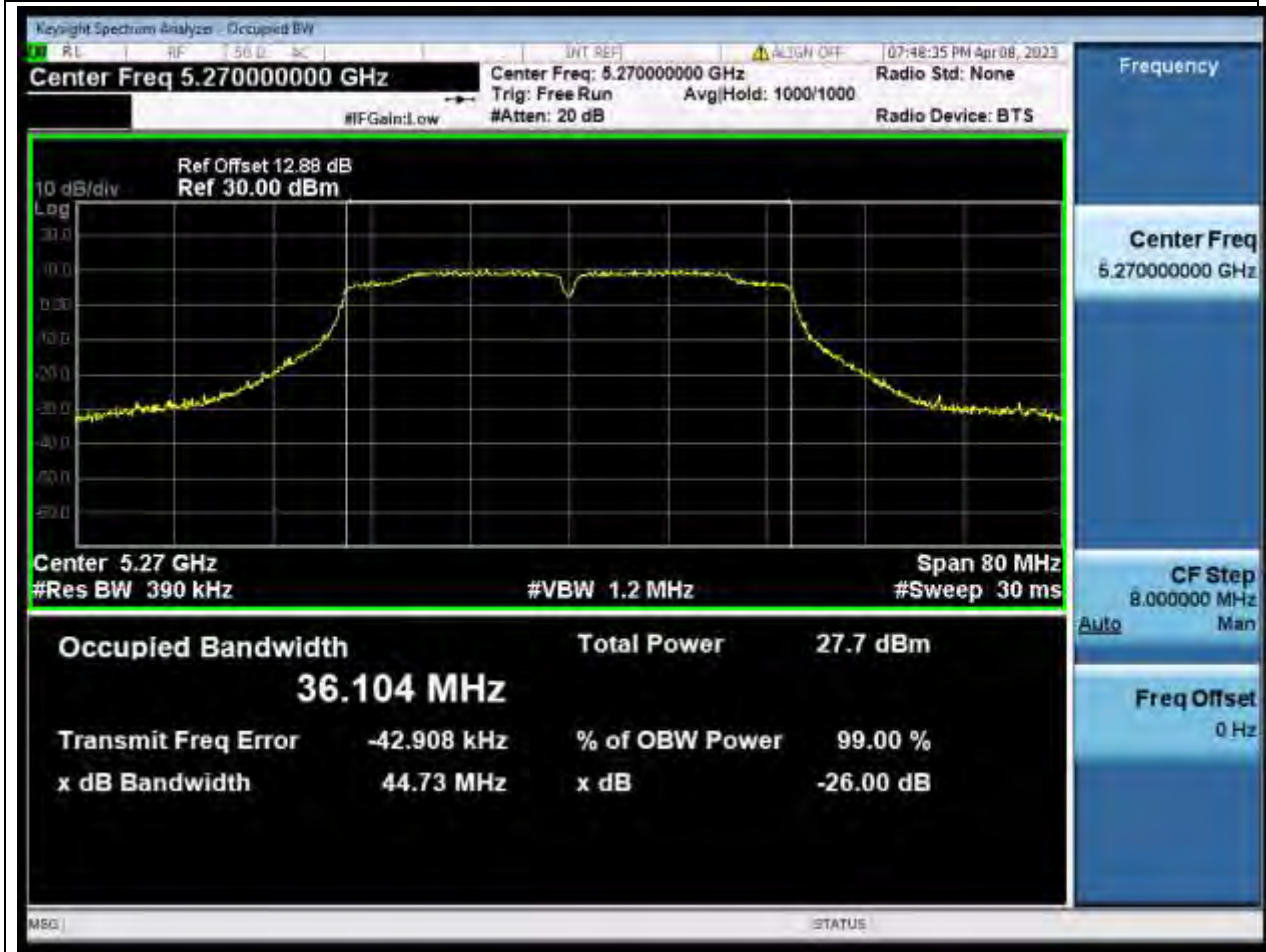

34. 802.11ac_40M_U-NII-2A_L

34.1. A.2-26dB Bandwidth(NTNV)

Center Frequency (MHz)	XdB Down	RBW (MHz)	Detector	Limit (MHz)	XdB BandWidth (MHz)	Verdict
5270	26	0.39	Peak	0	44.727653	Unknow