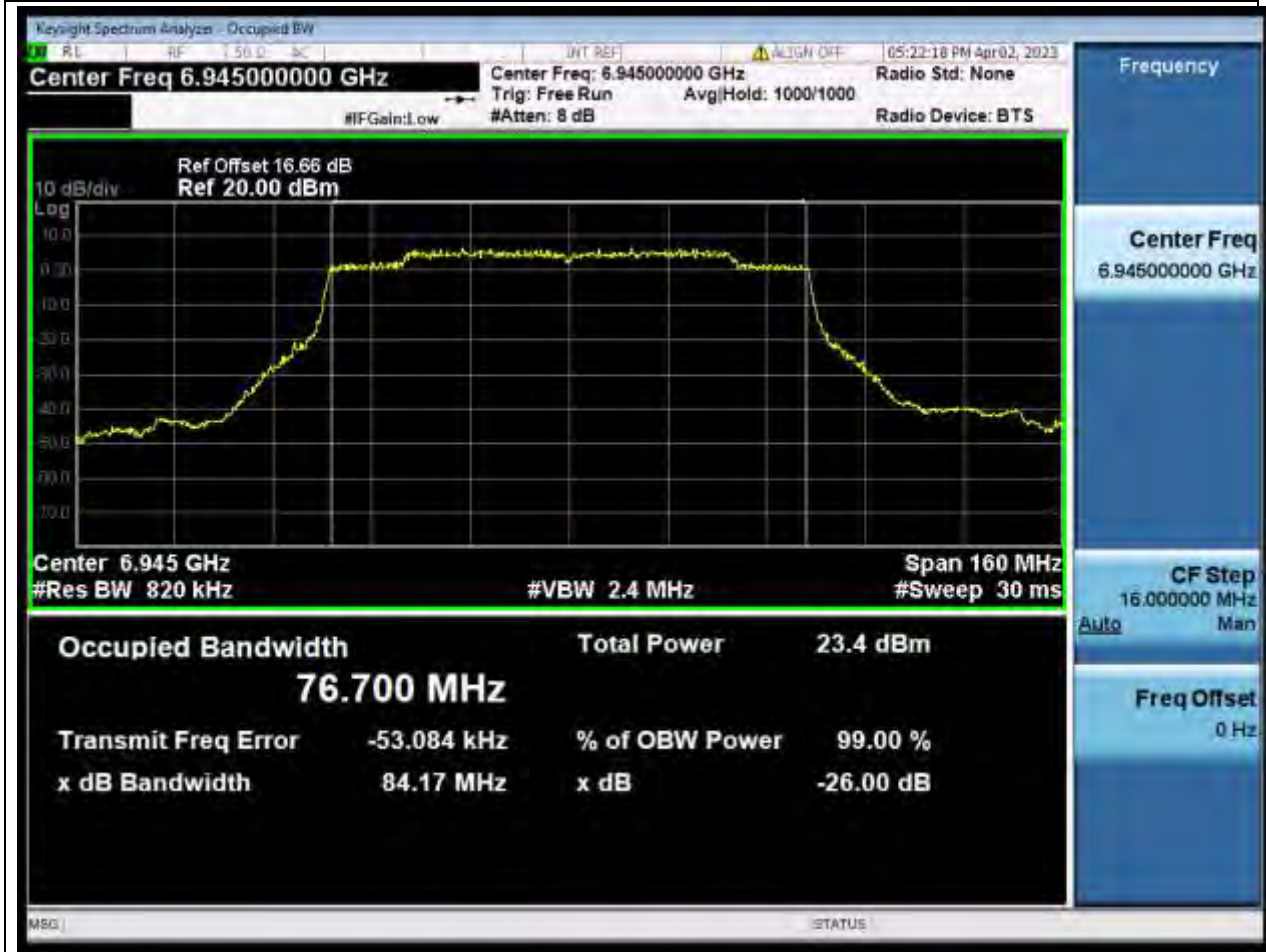

41. 802.11ax_80M_U-NII-8_CH199

41.1. A.2-26dB Bandwidth(NTNV)

Center Frequency (MHz)	XdB Down	RBW (MHz)	Detector	Limit (MHz)	XdB BandWidth (MHz)	Verdict
6945	26	0.82	Peak	0	84.165136	Unknow