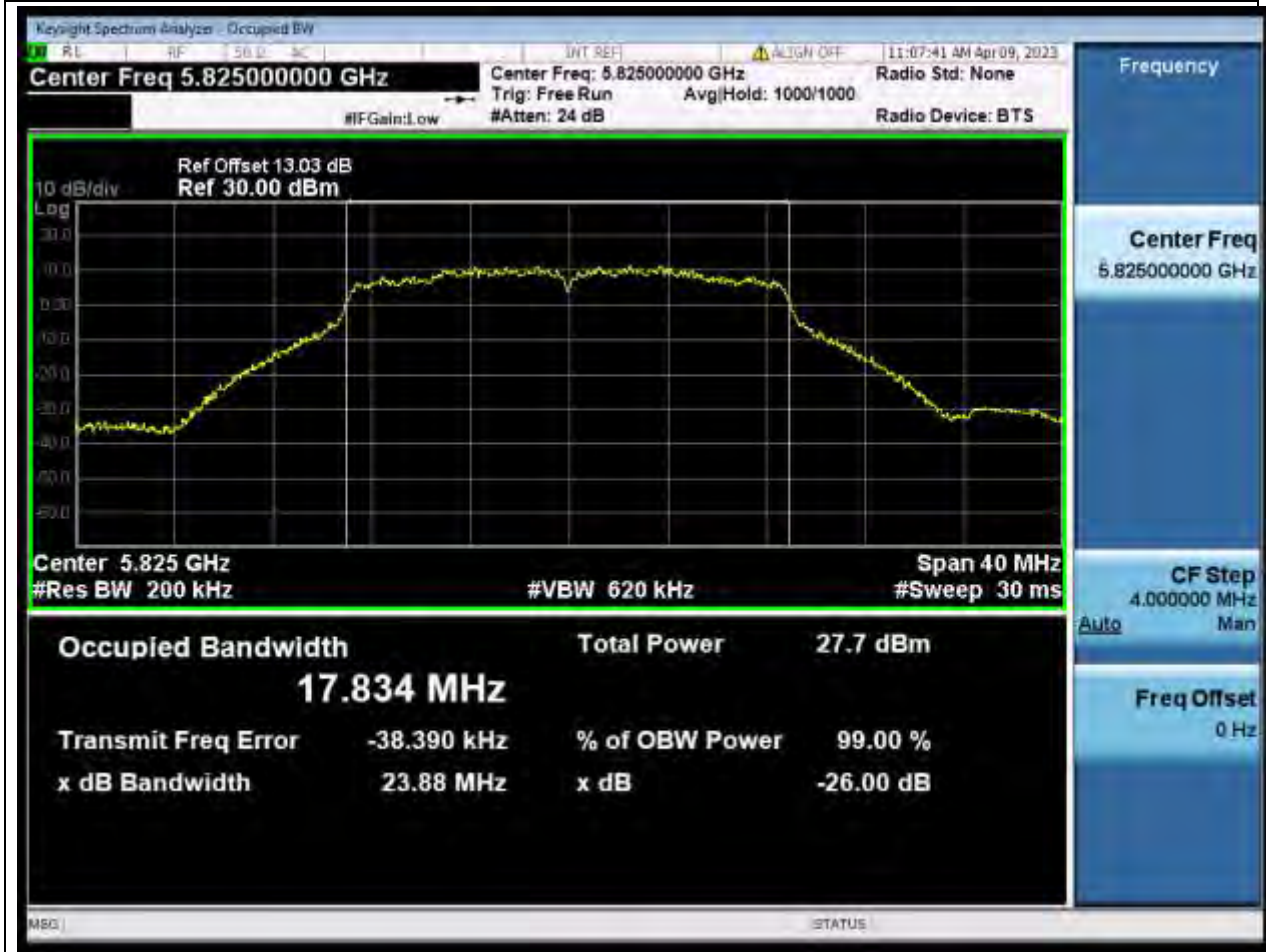

75. 802.11n_20M_U-NII-3_H

75.1. A.2-26dB Bandwidth(NTNV)

Center Frequency (MHz)	XdB Down	RBW (MHz)	Detector	Limit (MHz)	XdB BandWidth (MHz)	Verdict
5825	26	0.2	Peak	0	23.876473	Unknow