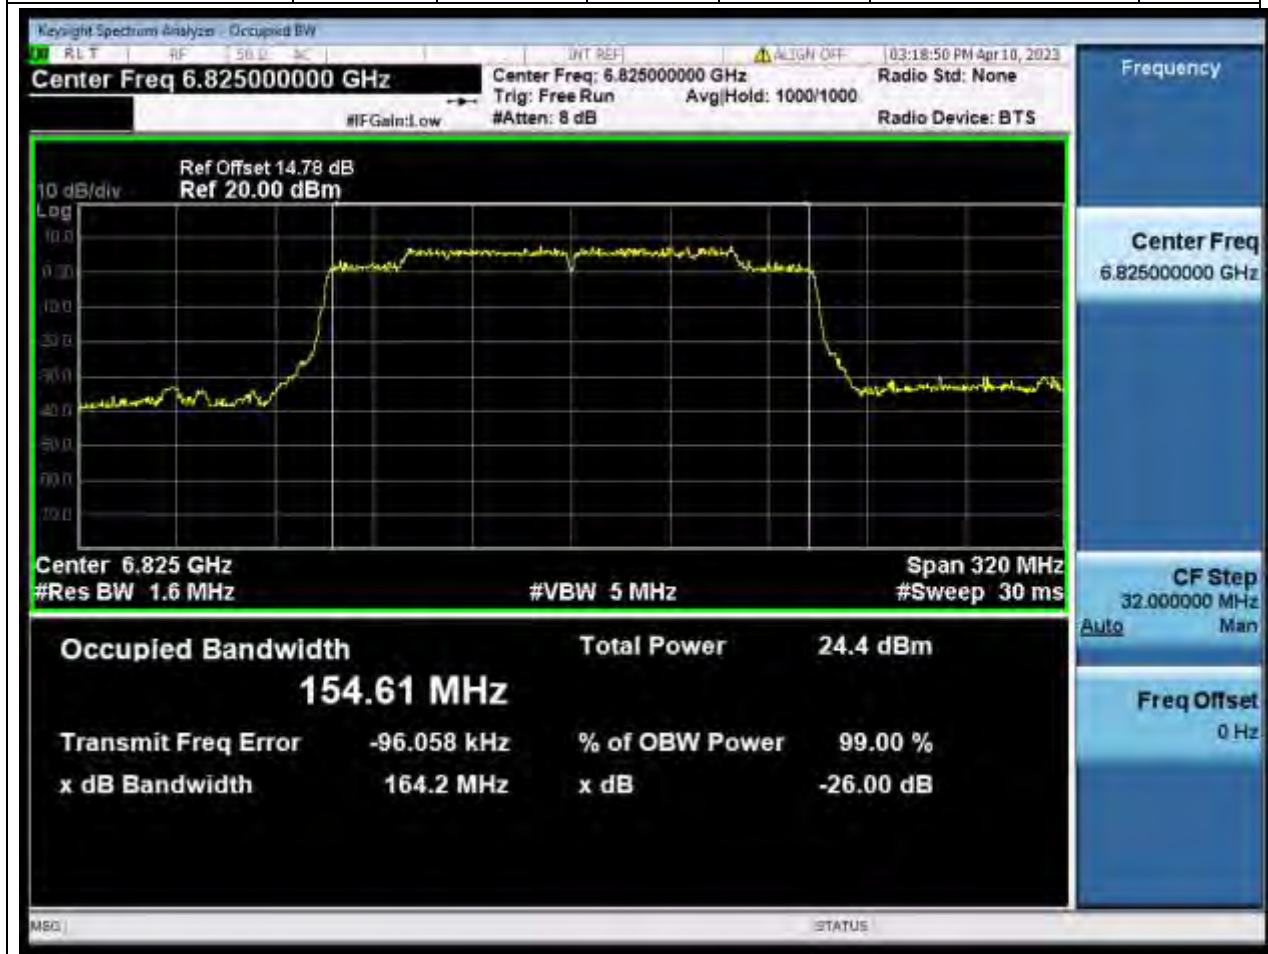

32. 802.11ax_160M_U-NII-7_CH175

32.3. A.2-26dB Bandwidth(NTNV)

Center Frequency (MHz)	XdB Down	RBW (MHz)	Detector	Limit (MHz)	XdB BandWidth (MHz)	Verdict
6825	26	1.6	Peak	0	164.200489	Unknow