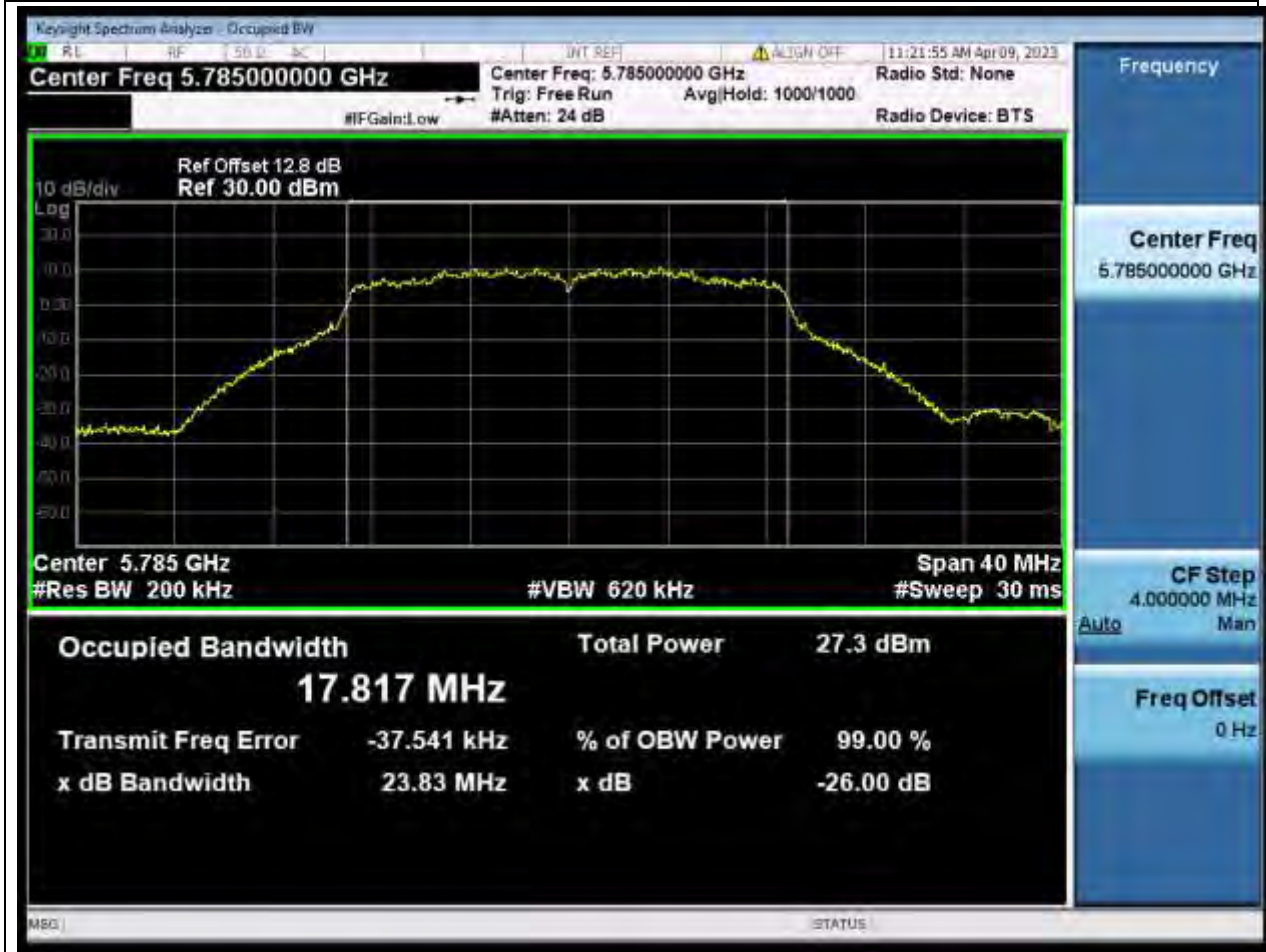

79. 802.11ac_20M_U-NII-3_M

79.1. A.2-26dB Bandwidth(NTNV)

Center Frequency (MHz)	XdB Down	RBW (MHz)	Detector	Limit (MHz)	XdB BandWidth (MHz)	Verdict
5785	26	0.2	Peak	0	23.832774	Unknow