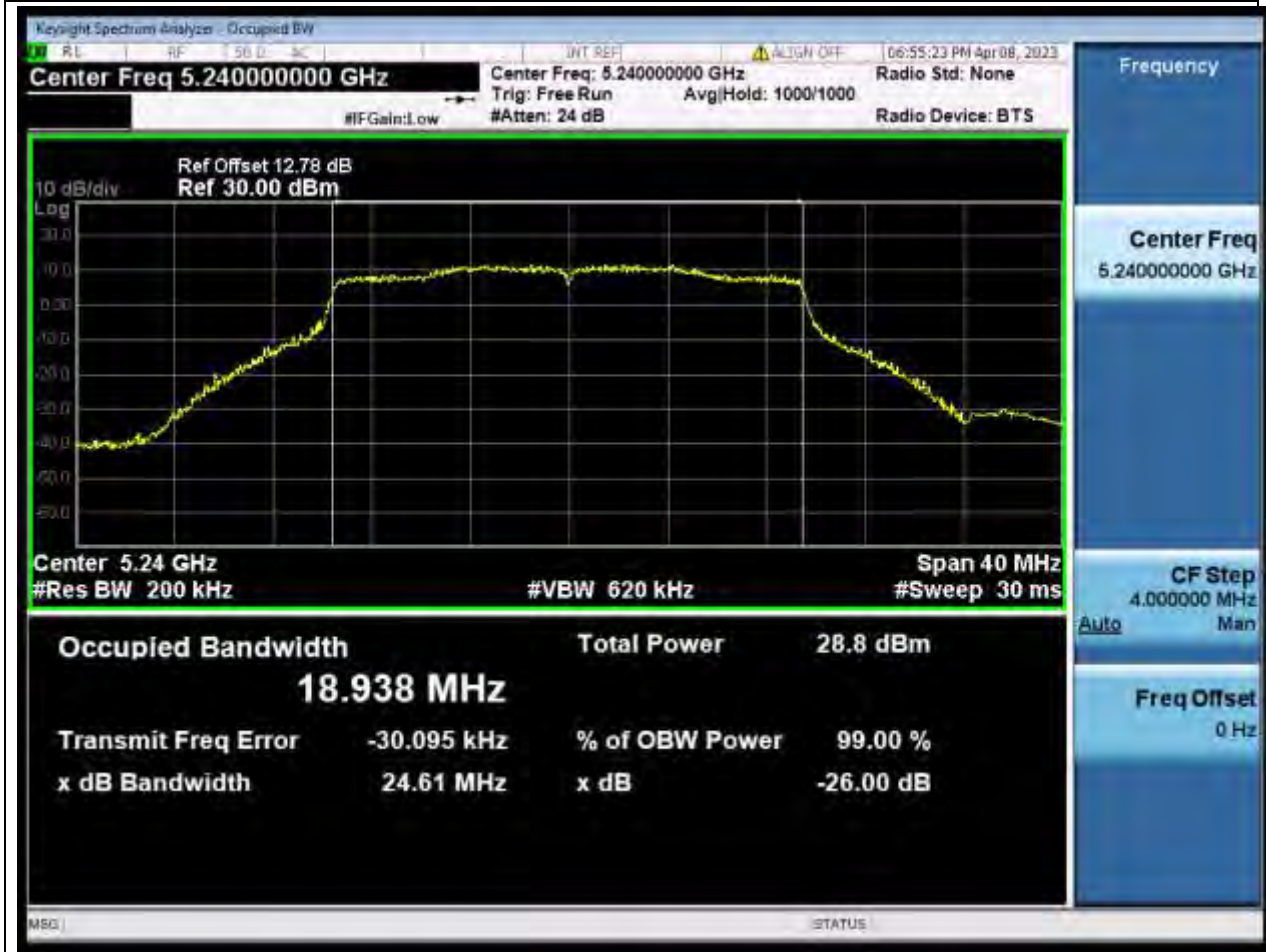

18. 802.11ax_20M_U-NII-1_H

18.1. A.2-26dB Bandwidth(NTNV)

Center Frequency (MHz)	XdB Down	RBW (MHz)	Detector	Limit (MHz)	XdB BandWidth (MHz)	Verdict
5240	26	0.2	Peak	0	24.611743	Unknow