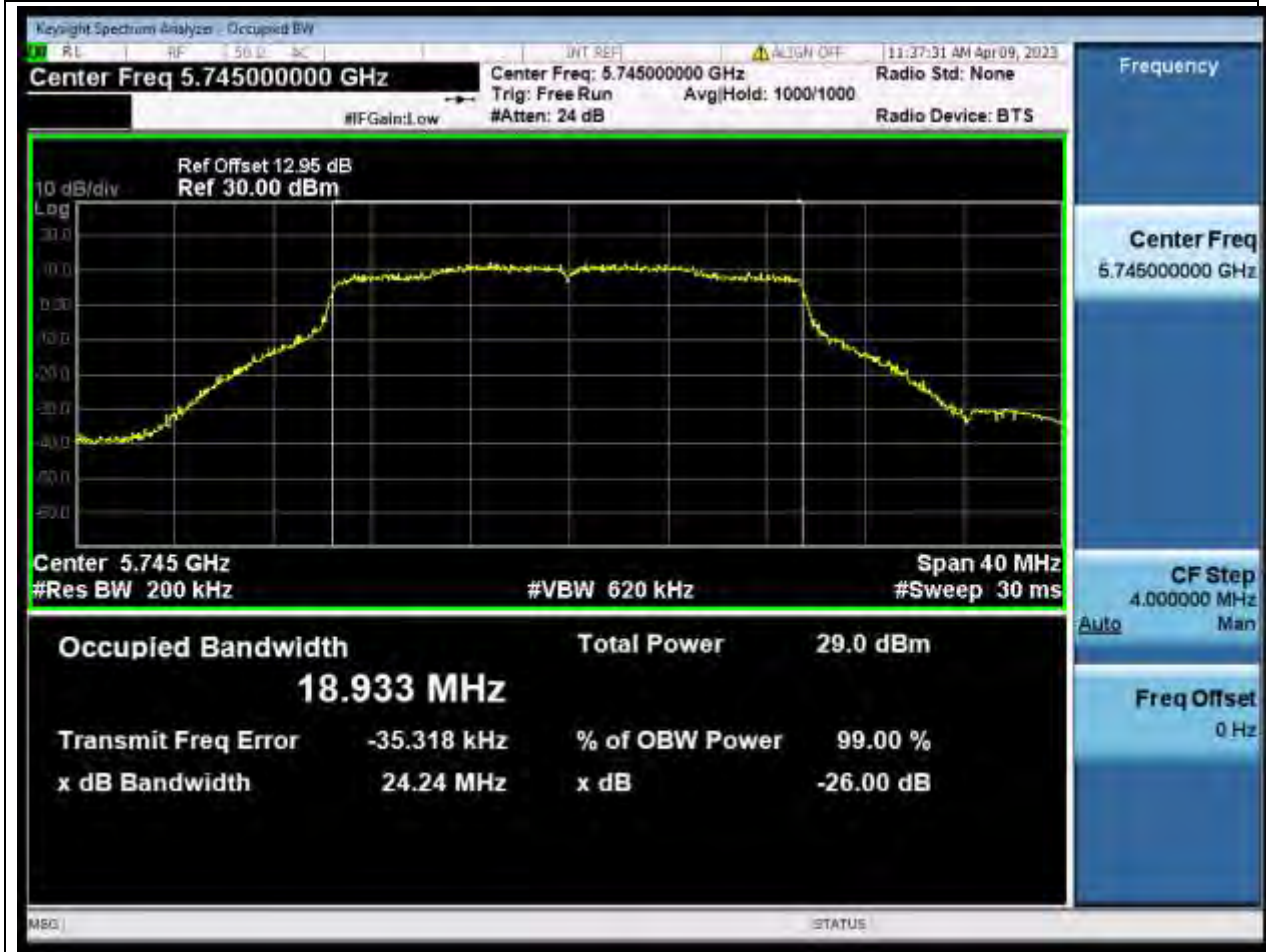

84. 802.11ax_20M_U-NII-3_L

84.1. A.2-26dB Bandwidth(NTNV)

Center Frequency (MHz)	XdB Down	RBW (MHz)	Detector	Limit (MHz)	XdB BandWidth (MHz)	Verdict
5745	26	0.2	Peak	0	24.237158	Unknow