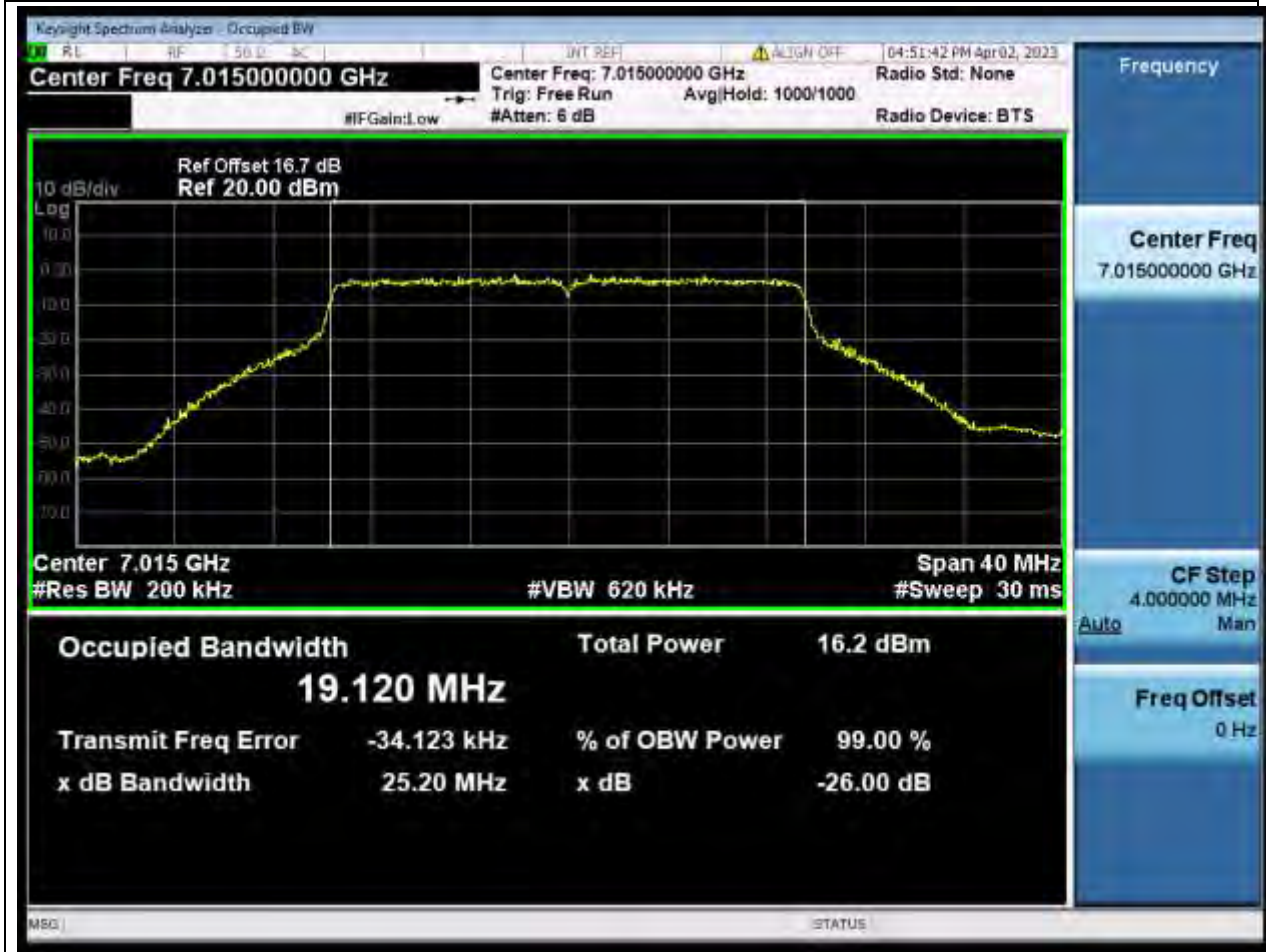

34. 802.11ax_20M_U-NII-8_CH213

34.1. A.2-26dB Bandwidth(NTNV)

Center Frequency (MHz)	XdB Down	RBW (MHz)	Detector	Limit (MHz)	XdB BandWidth (MHz)	Verdict
7015	26	0.2	Peak	0	25.200043	Unknow