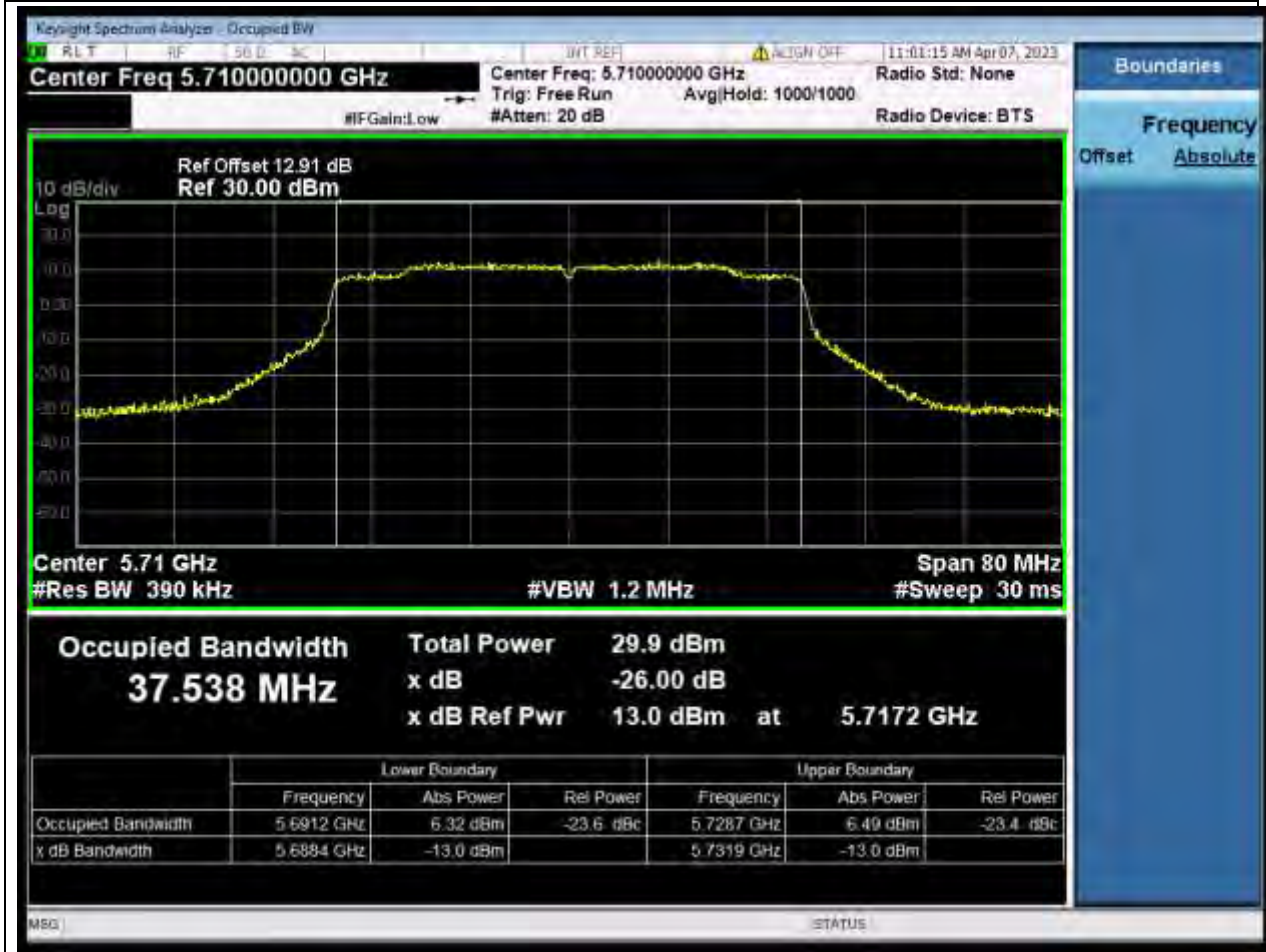

8. 802.11ax_40M_U-NII-2C&U-NII-3_CH142

8.1. A.2-26dB Bandwidth(NTNV)

Center Frequency (MHz)	XdB Down	RBW (MHz)	Detector	Limit (MHz)	XdB BandWidth (MHz)	Verdict
5710	26	0.39	Peak	0	43.438748	Unknow