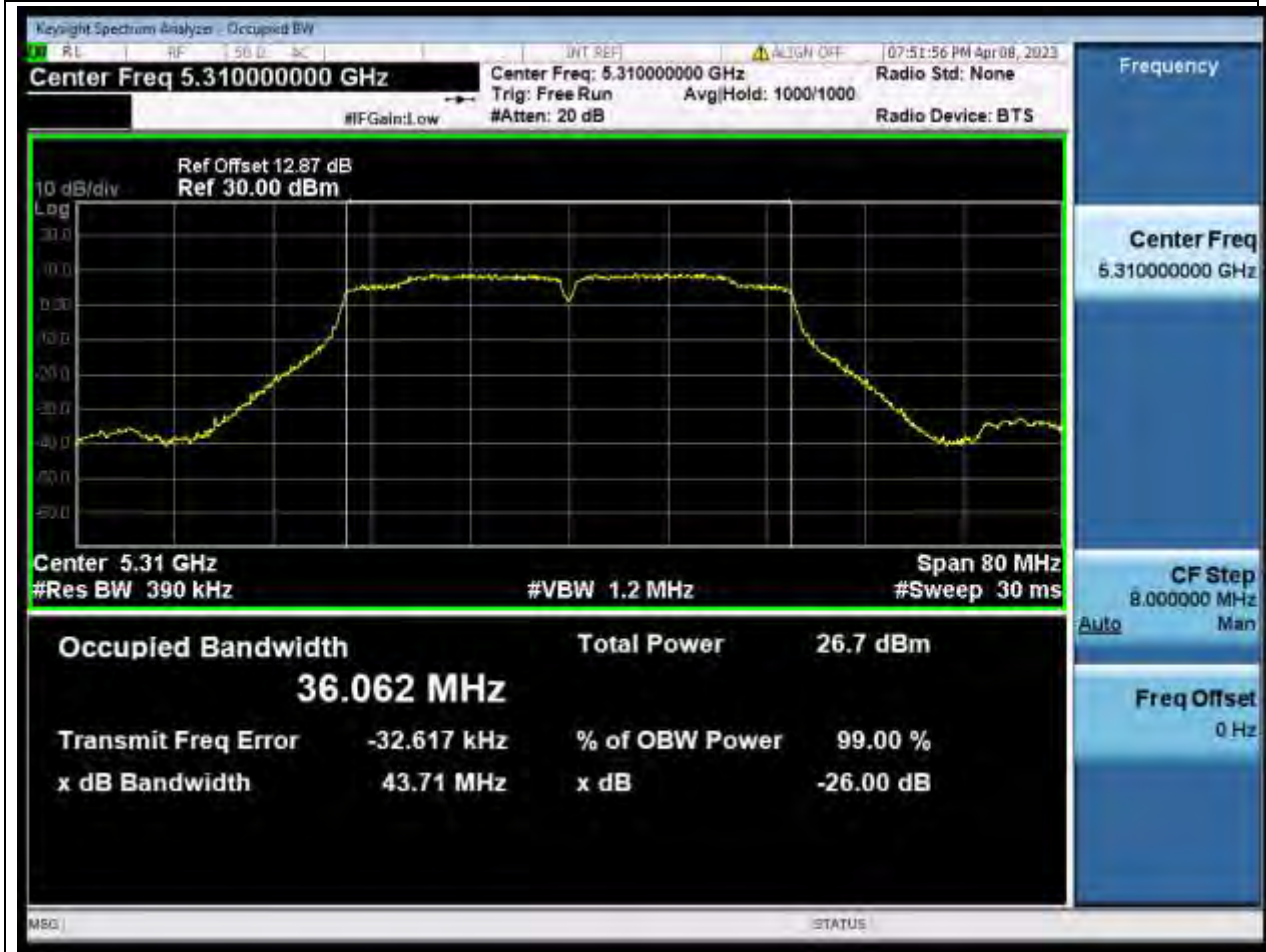

35. 802.11ac_40M_U-NII-2A_H

35.1. A.2-26dB Bandwidth(NTNV)

Center Frequency (MHz)	XdB Down	RBW (MHz)	Detector	Limit (MHz)	XdB BandWidth (MHz)	Verdict
5310	26	0.39	Peak	0	43.70908	Unknow