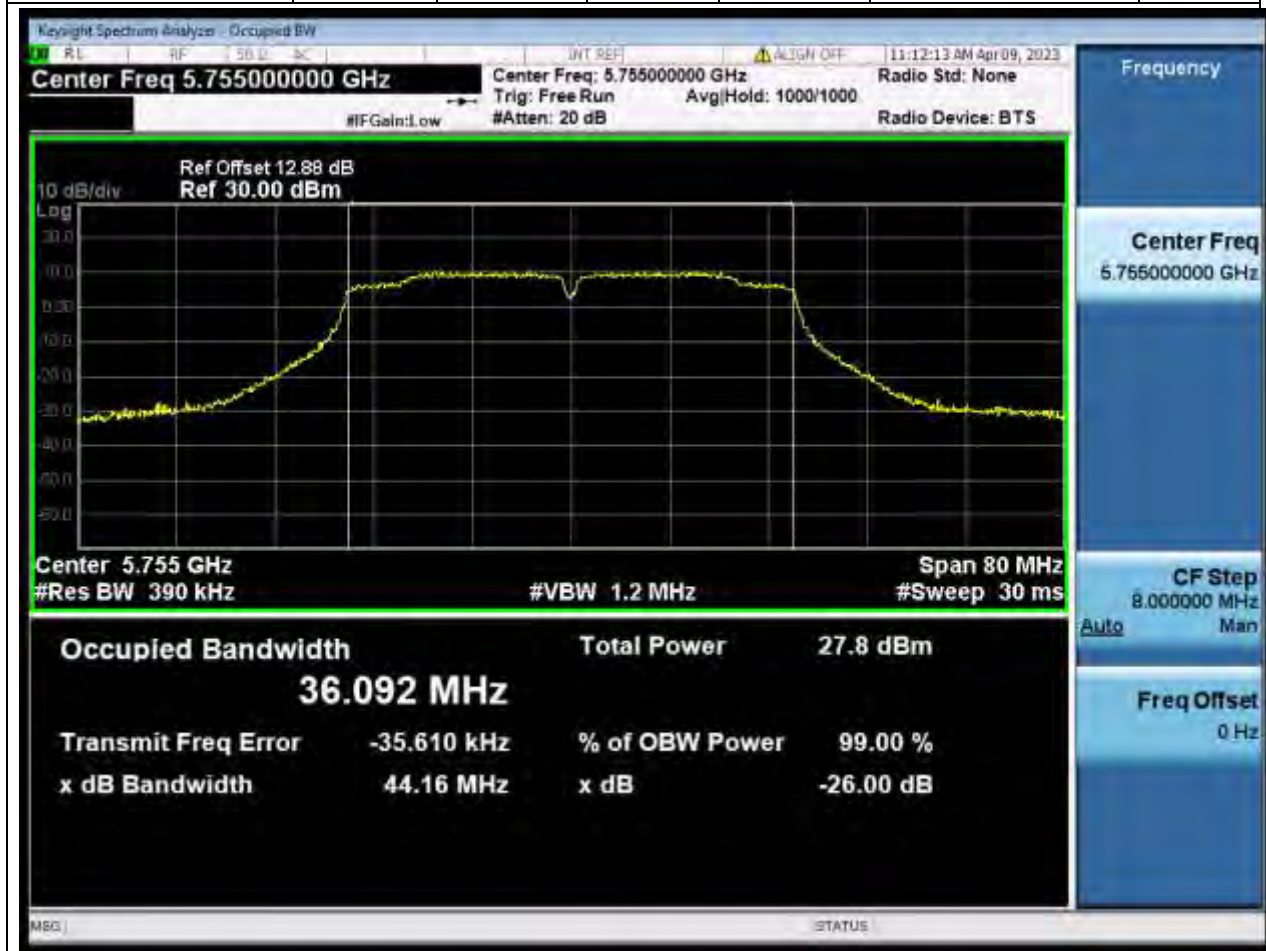

76. 802.11n_40M_U-NII-3_L

76.1. A.2-26dB Bandwidth(NTNV)

Center Frequency (MHz)	XdB Down	RBW (MHz)	Detector	Limit (MHz)	XdB BandWidth (MHz)	Verdict
5755	26	0.39	Peak	0	44.16357	Unknow