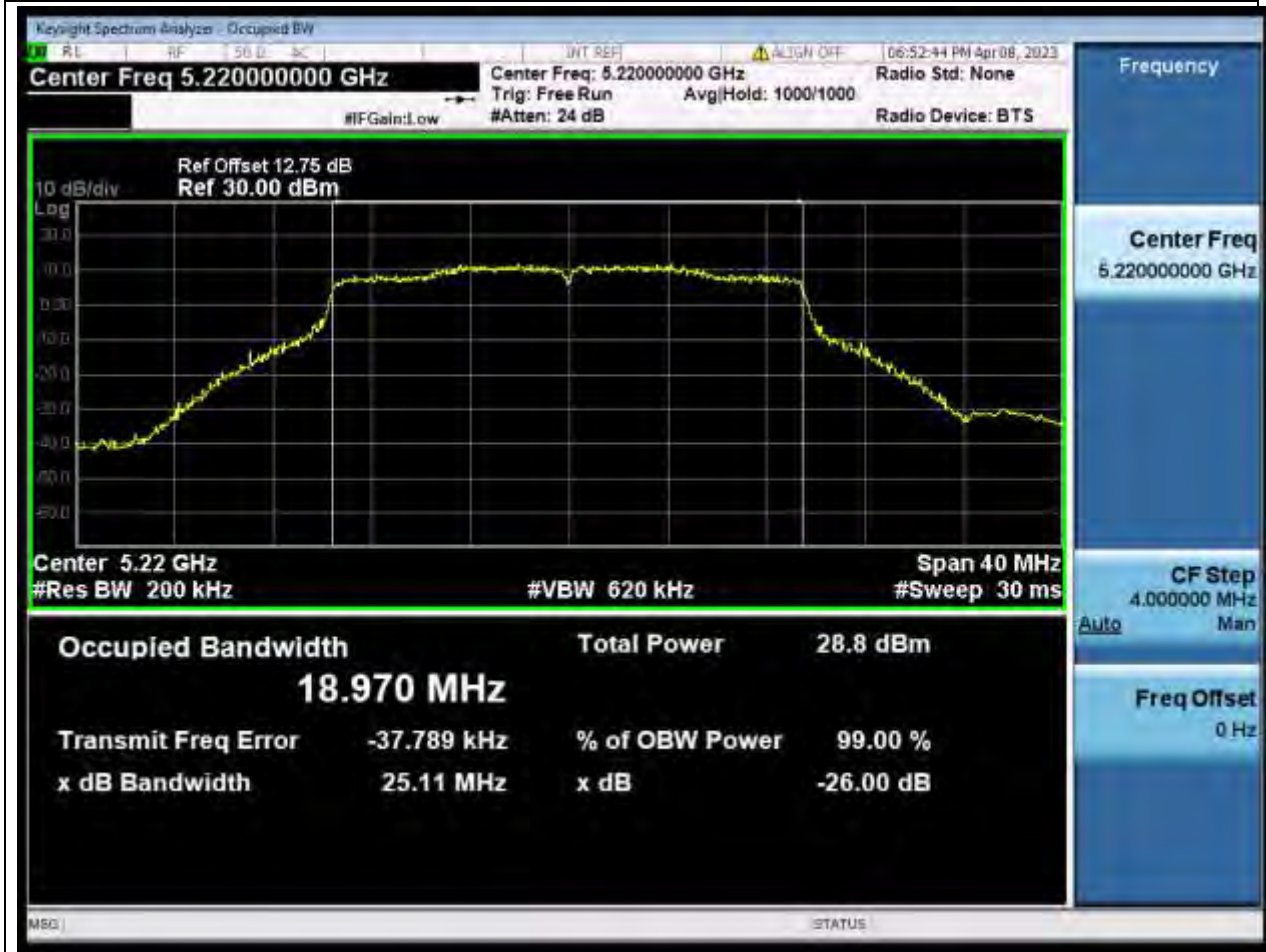

17. 802.11ax_20M_U-NII-1_M

17.1. A.2-26dB Bandwidth(NTNV)

Center Frequency (MHz)	XdB Down	RBW (MHz)	Detector	Limit (MHz)	XdB BandWidth (MHz)	Verdict
5220	26	0.2	Peak	0	25.111995	Unknow