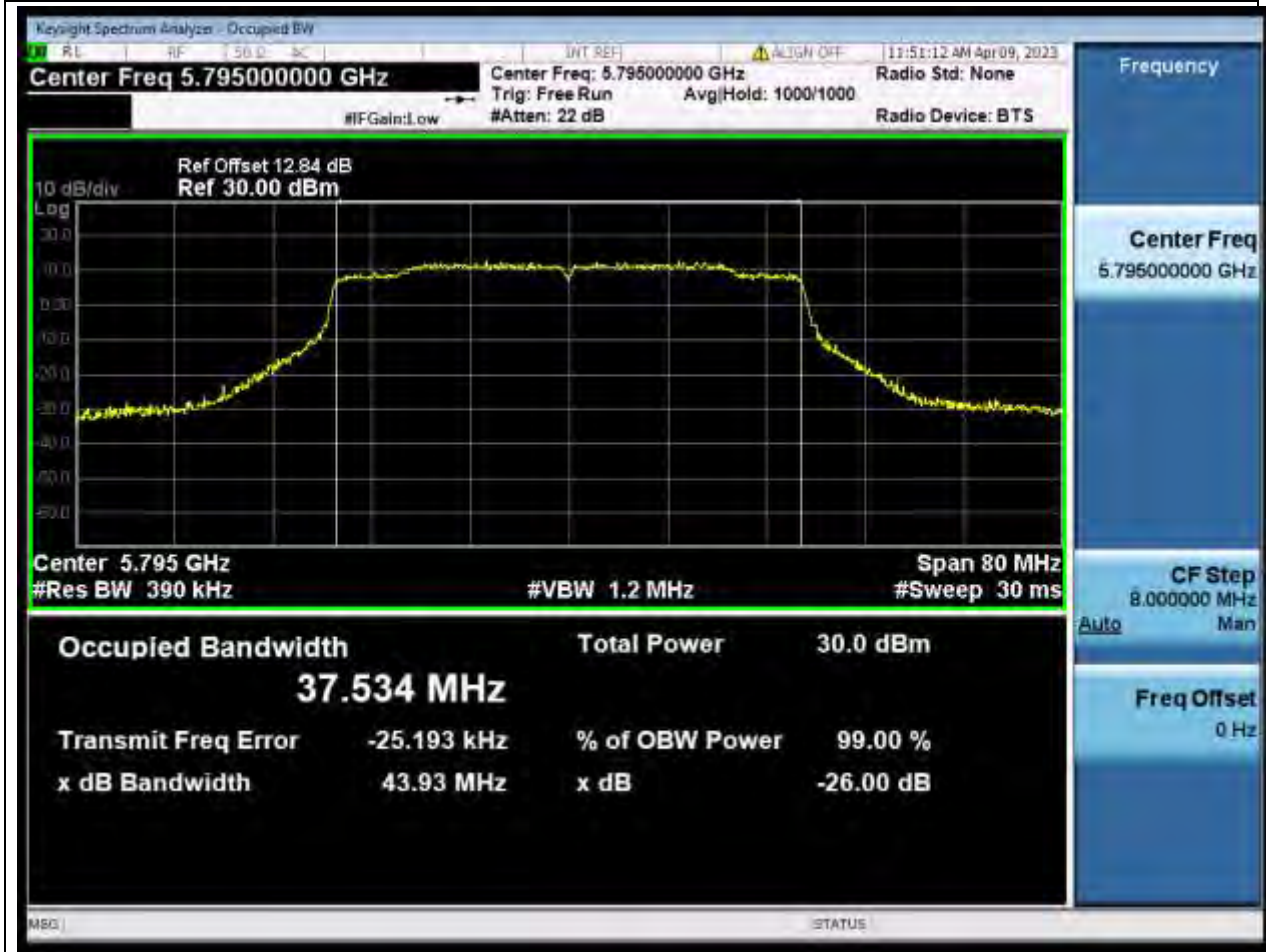

88. 802.11ax_40M_U-NII-3_H

88.1. A.2-26dB Bandwidth(NTNV)

Center Frequency (MHz)	XdB Down	RBW (MHz)	Detector	Limit (MHz)	XdB BandWidth (MHz)	Verdict
5795	26	0.39	Peak	0	43.932619	Unknow