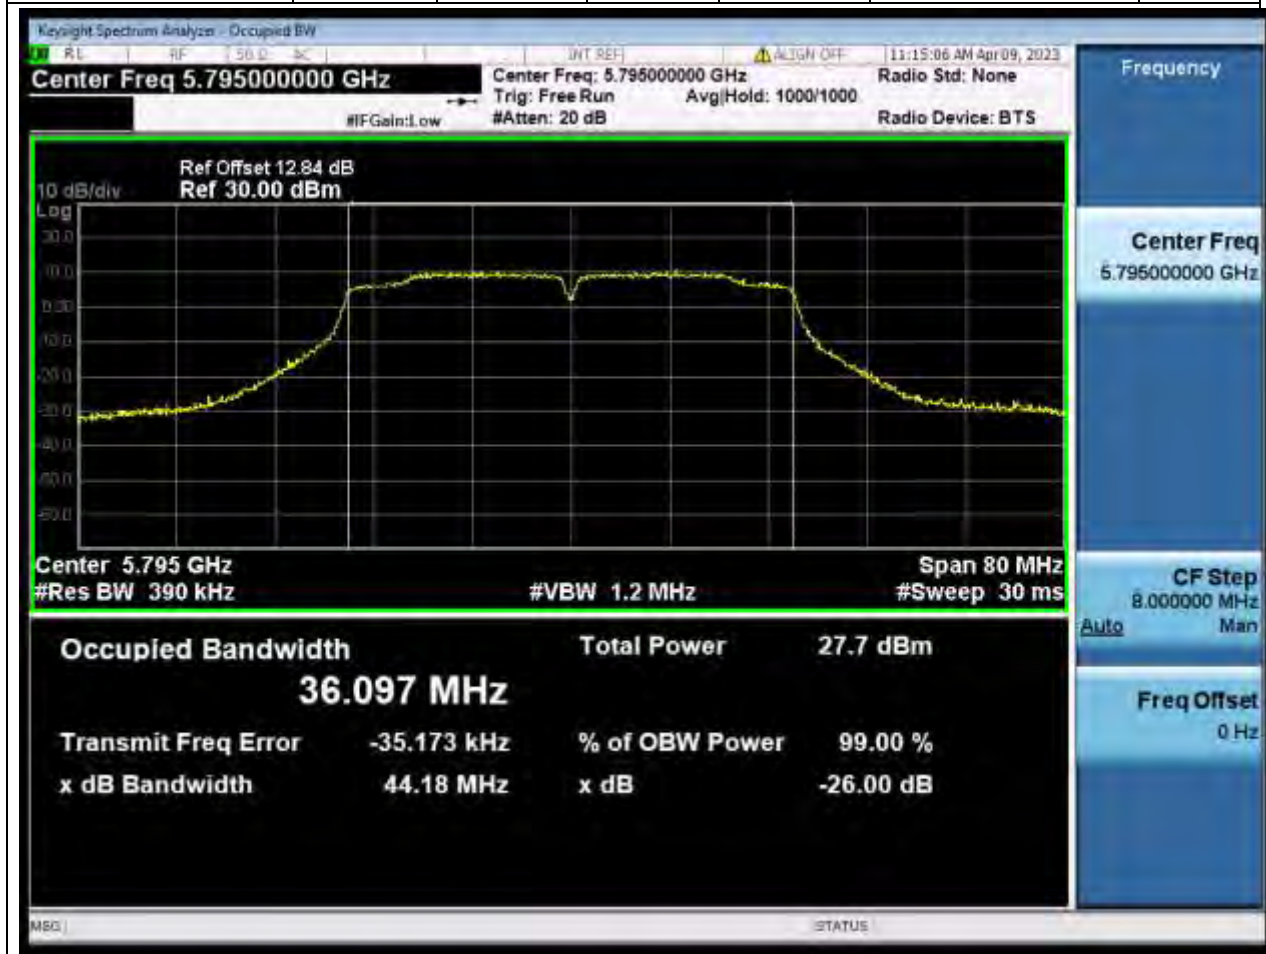

77. 802.11n_40M_U-NII-3_H

77.1. A.2-26dB Bandwidth(NTNV)

Center Frequency (MHz)	XdB Down	RBW (MHz)	Detector	Limit (MHz)	XdB BandWidth (MHz)	Verdict
5795	26	0.39	Peak	0	44.182834	Unknow