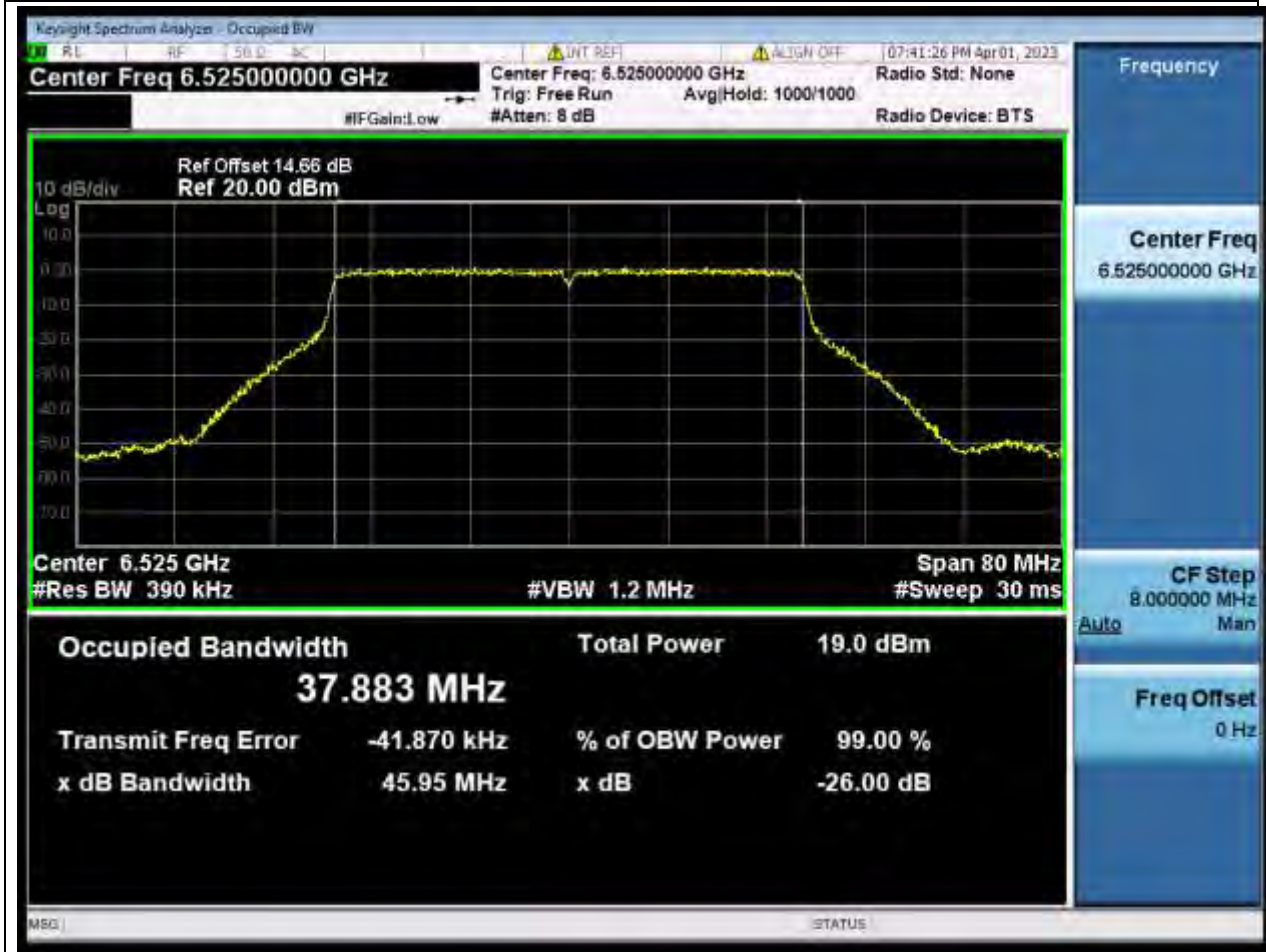

18. 802.11ax_40M_U-NII-6_CH115

18.1. A.2-26dB Bandwidth(NTNV)

Center Frequency (MHz)	XdB Down	RBW (MHz)	Detector	Limit (MHz)	XdB BandWidth (MHz)	Verdict
6525	26	0.39	Peak	0	45.94668	Unknow