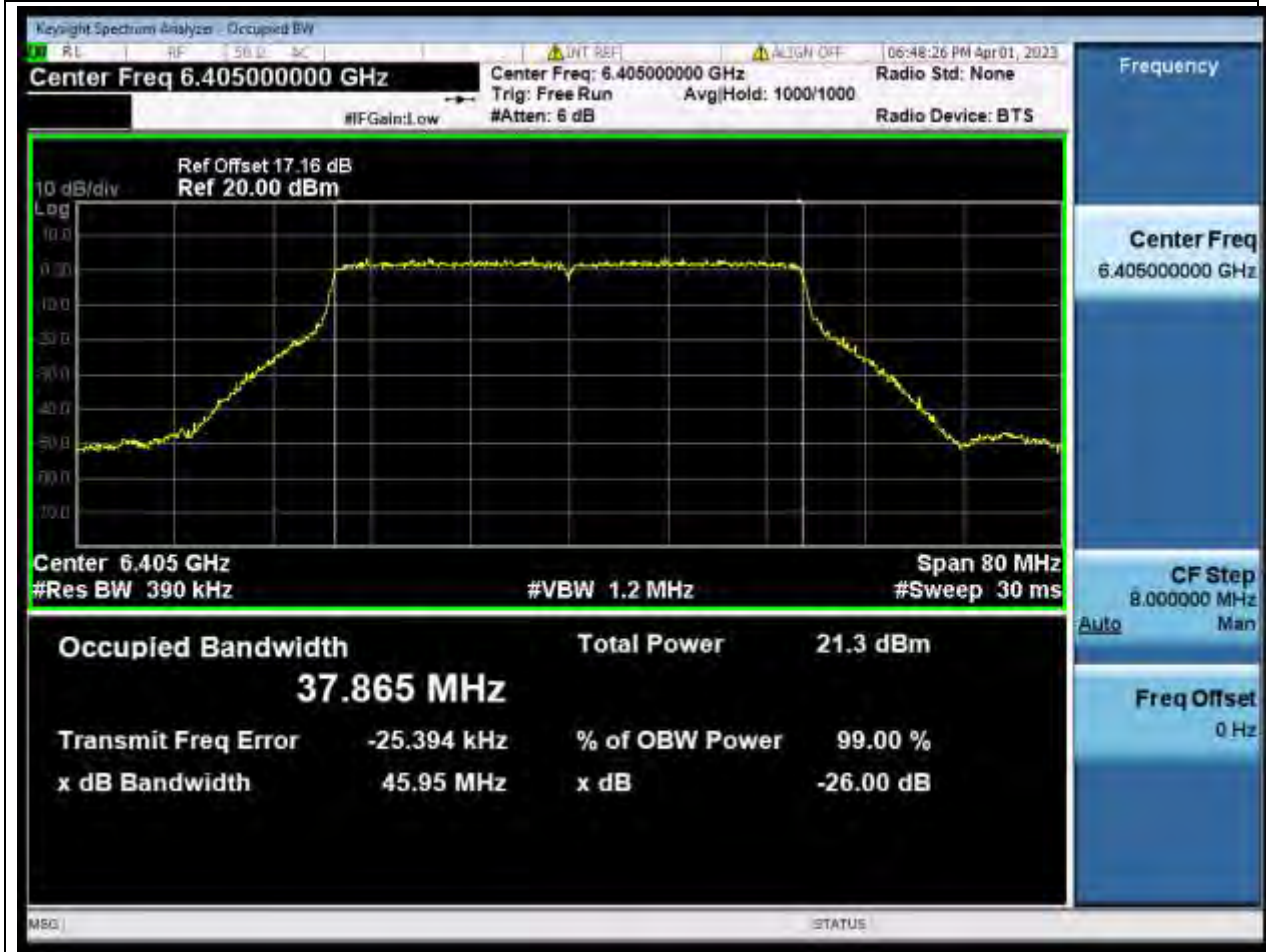

6. 802.11ax_40M_U-NII-5_CH91

6.1. A.2-26dB Bandwidth(NTNV)

Center Frequency (MHz)	XdB Down	RBW (MHz)	Detector	Limit (MHz)	XdB BandWidth (MHz)	Verdict
6405	26	0.39	Peak	0	45.947665	Unknow