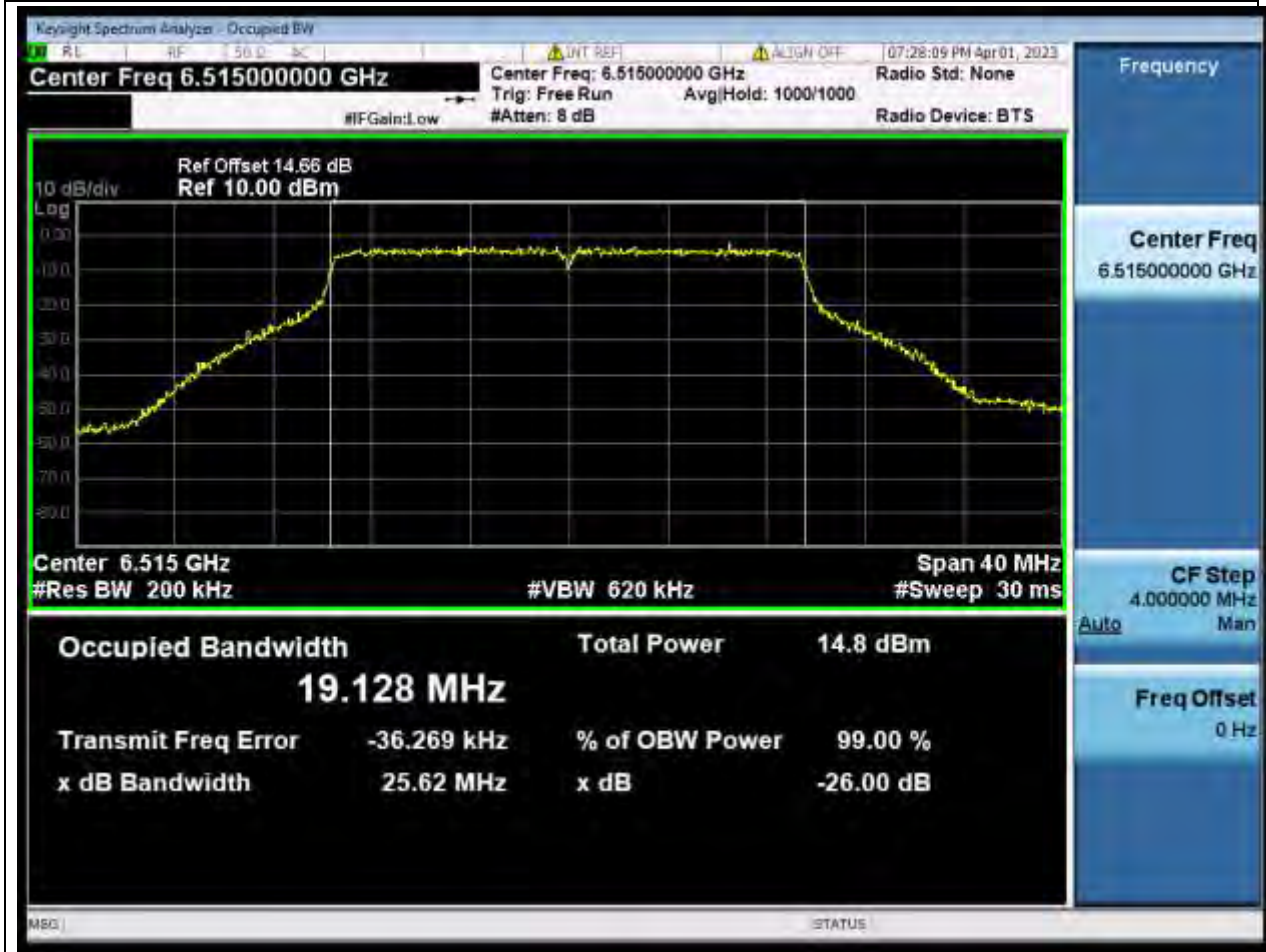

15. 802.11ax_20M_U-NII-6_CH113

15.1. A.2-26dB Bandwidth(NTNV)

Center Frequency (MHz)	XdB Down	RBW (MHz)	Detector	Limit (MHz)	XdB BandWidth (MHz)	Verdict
6515	26	0.2	Peak	0	25.618958	Unknow