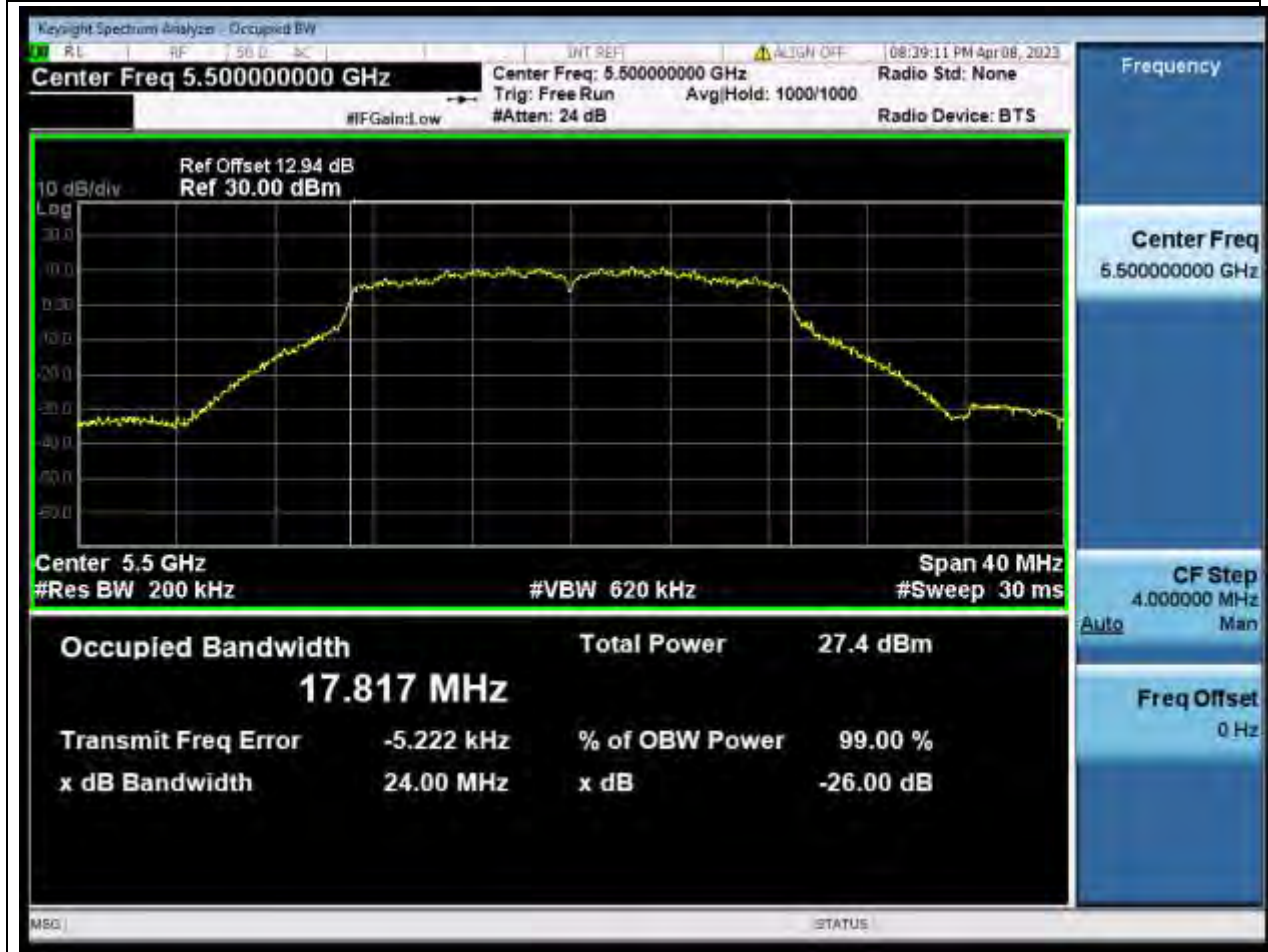

52. 802.11ac_20M_U-NII-2C_L

52.1. A.2-26dB Bandwidth(NTNV)

Center Frequency (MHz)	XdB Down	RBW (MHz)	Detector	Limit (MHz)	XdB BandWidth (MHz)	Verdict
5500	26	0.2	Peak	0	23.99814	Unknow