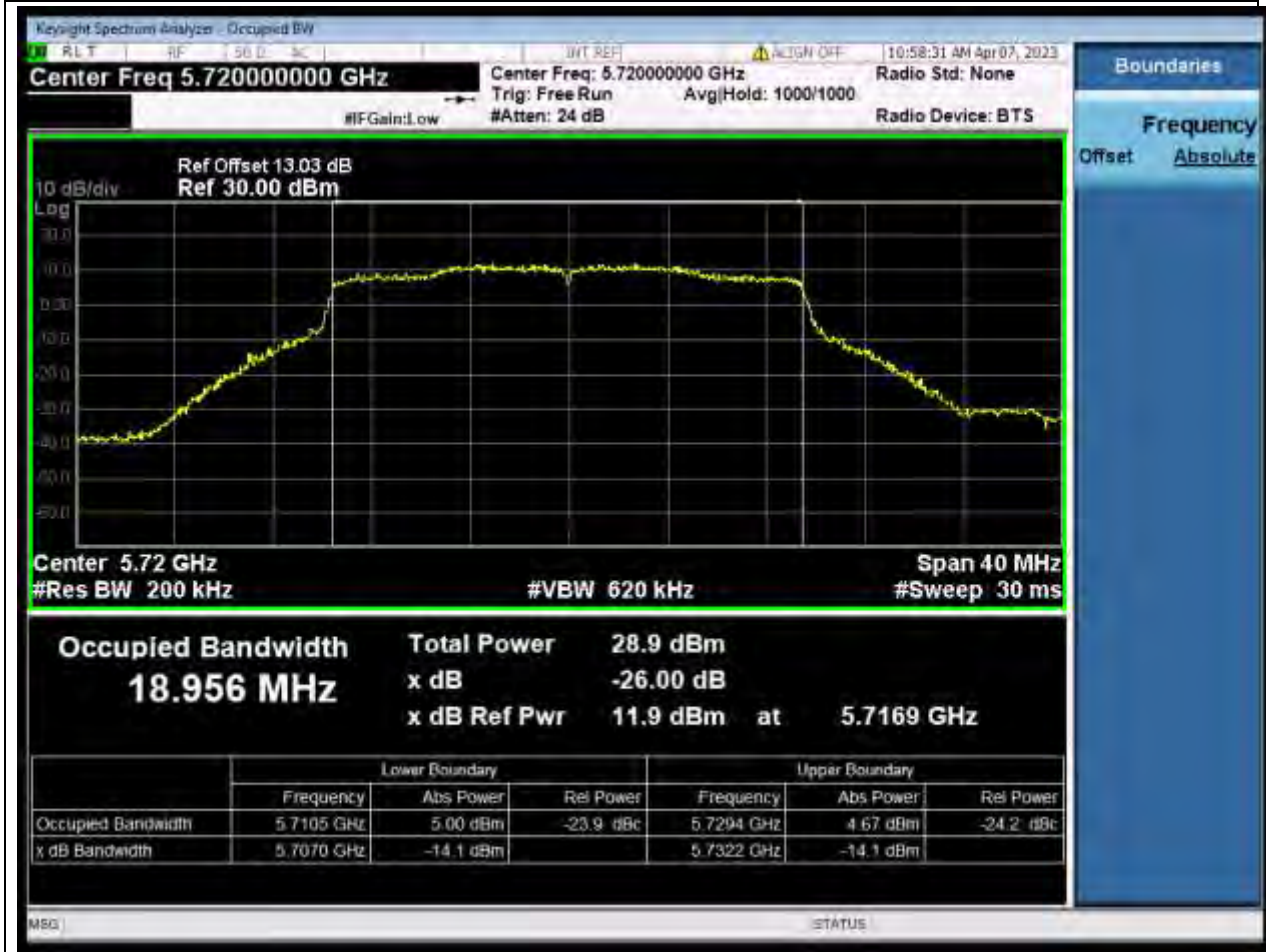

7. 802.11ax_20M_U-NII-2C&U-NII-3_CH144

7.1. A.2-26dB Bandwidth(NTNV)

Center Frequency (MHz)	XdB Down	RBW (MHz)	Detector	Limit (MHz)	XdB BandWidth (MHz)	Verdict
5720	26	0.2	Peak	0	25.149455	Unknow