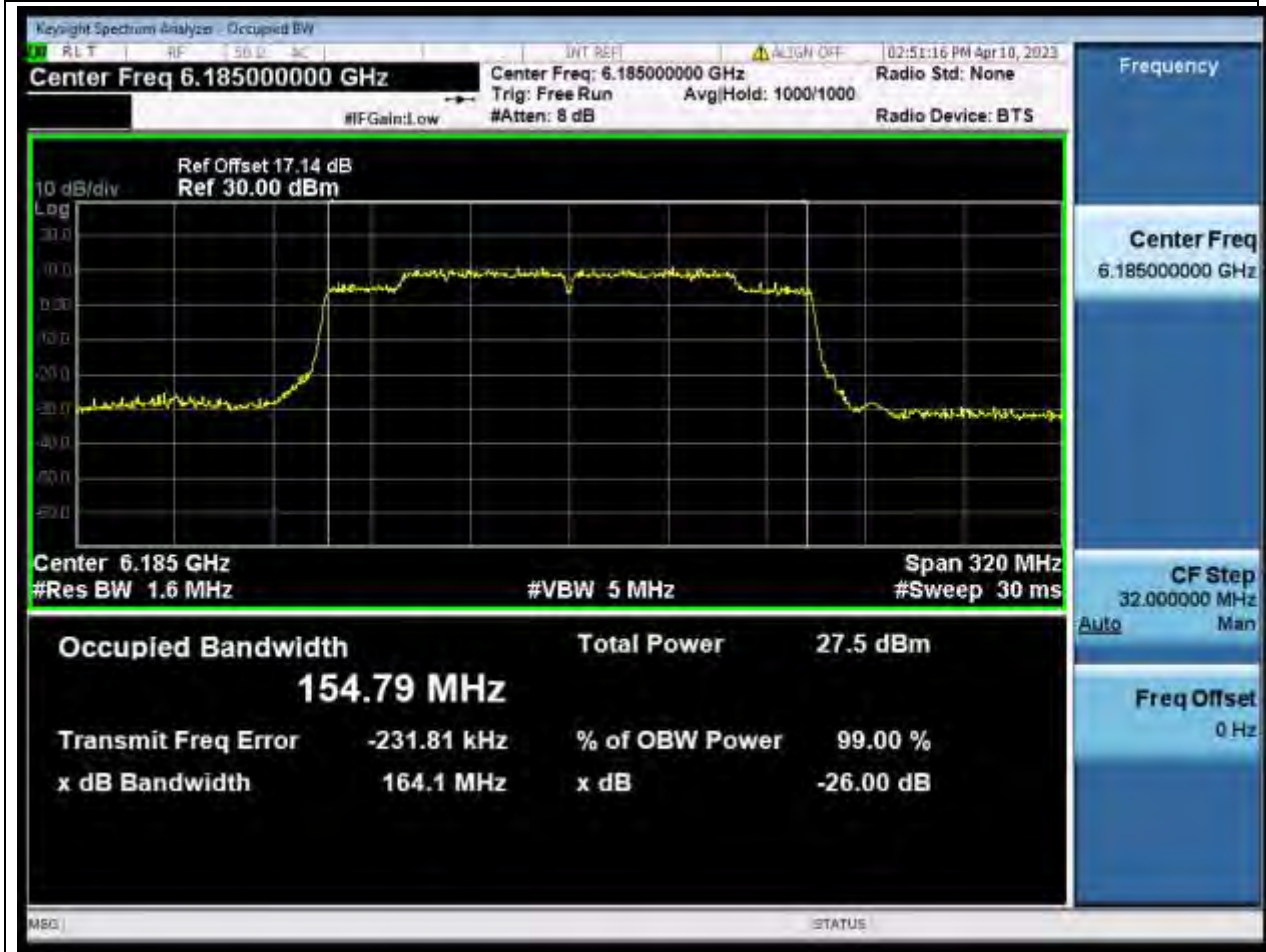

11. 802.11ax_160M_U-NII-5_CH47

11.3. A.2-26dB Bandwidth(NTNV)

Center Frequency (MHz)	XdB Down	RBW (MHz)	Detector	Limit (MHz)	XdB BandWidth (MHz)	Verdict
6185	26	1.6	Peak	0	164.148745	Unknow