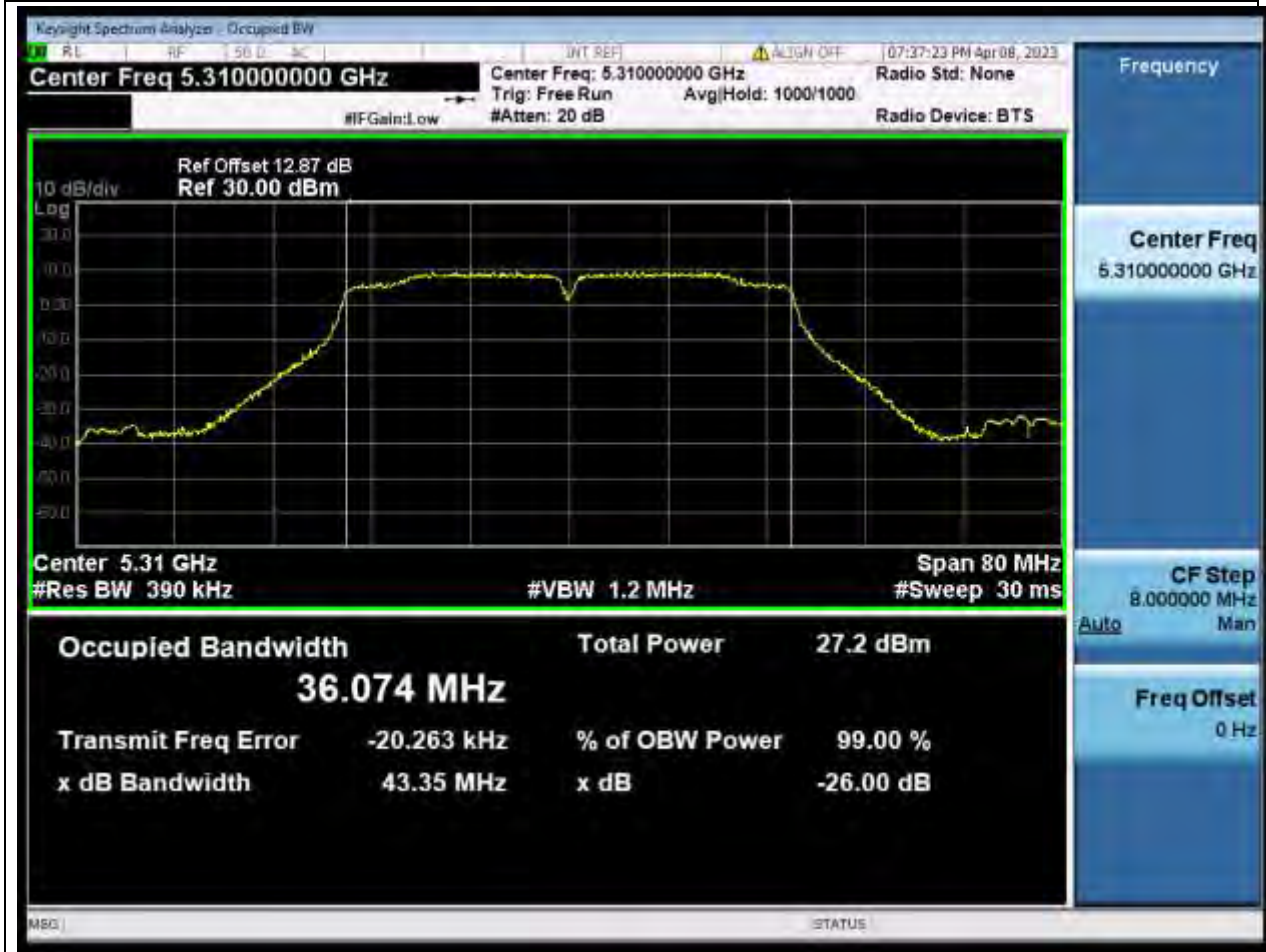

30. 802.11n_40M_U-NII-2A_H

30.1. A.2-26dB Bandwidth(NTNV)

Center Frequency (MHz)	XdB Down	RBW (MHz)	Detector	Limit (MHz)	XdB BandWidth (MHz)	Verdict
5310	26	0.39	Peak	0	43.351348	Unknow