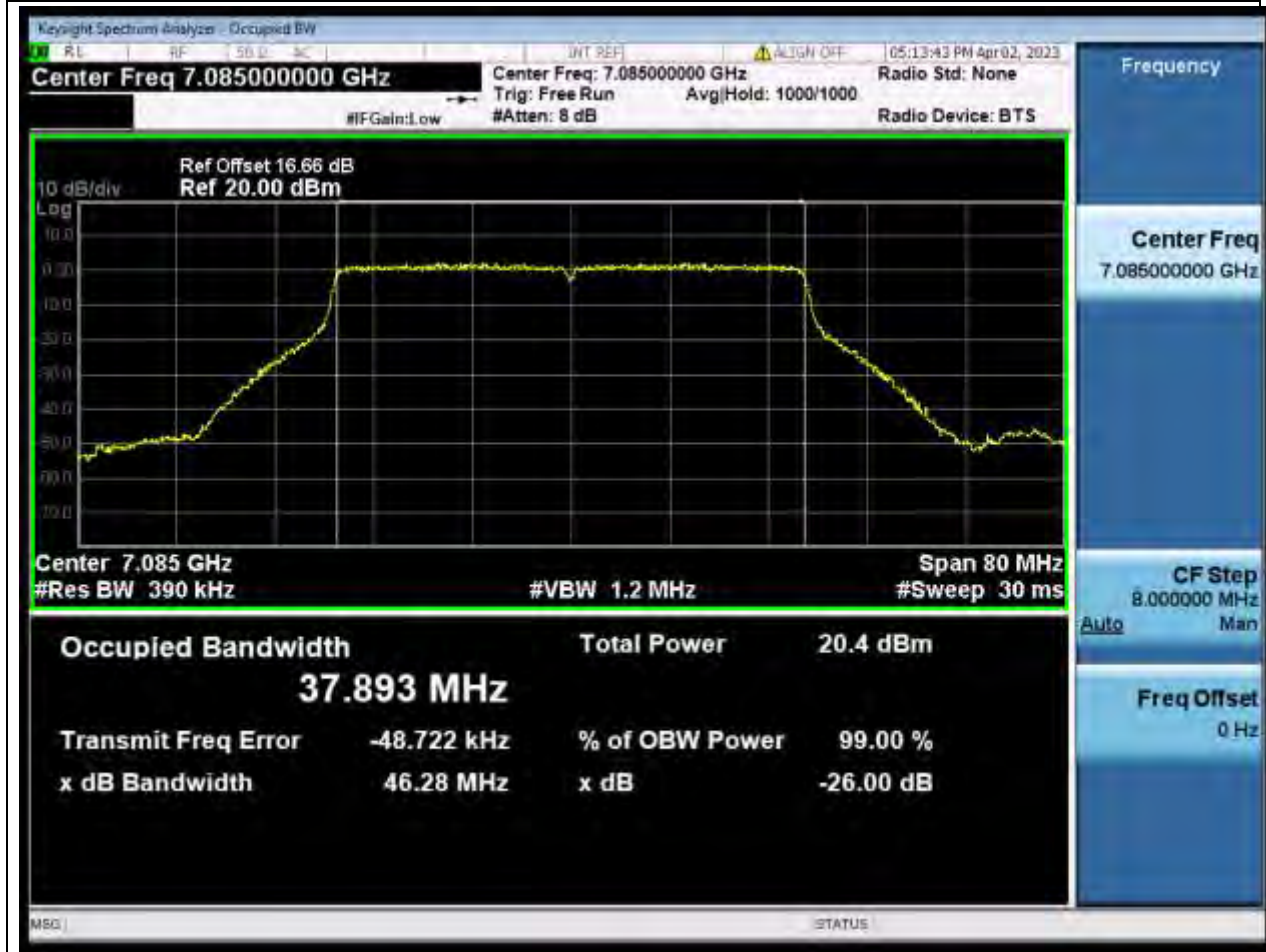

39. 802.11ax_40M_U-NII-8_CH227

39.1. A.2-26dB Bandwidth(NTNV)

Center Frequency (MHz)	XdB Down	RBW (MHz)	Detector	Limit (MHz)	XdB BandWidth (MHz)	Verdict
7085	26	0.39	Peak	0	46.281128	Unknow