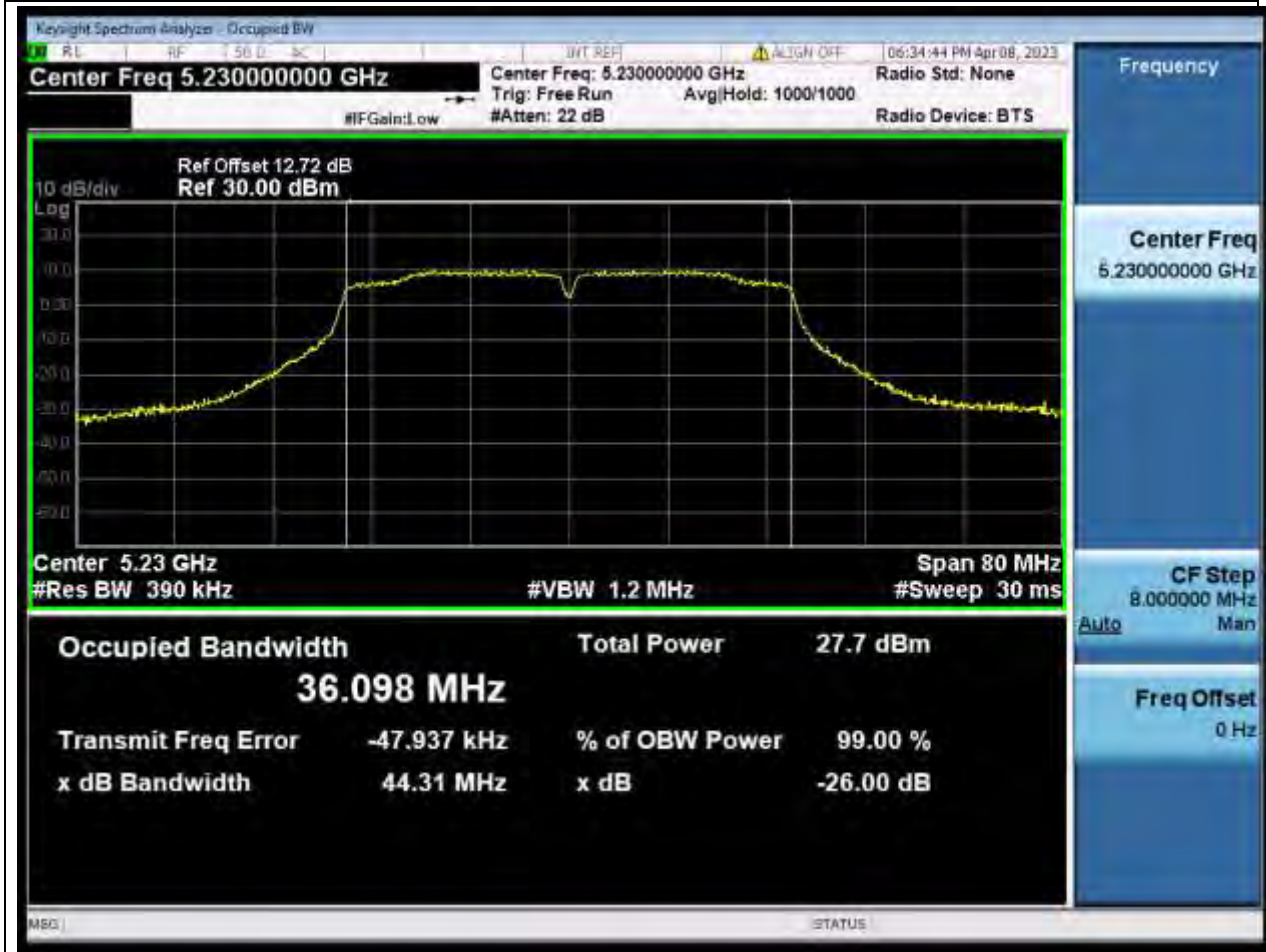

13. 802.11ac_40M_U-NII-1_H

13.1. A.2-26dB Bandwidth(NTNV)

Center Frequency (MHz)	XdB Down	RBW (MHz)	Detector	Limit (MHz)	XdB BandWidth (MHz)	Verdict
5230	26	0.39	Peak	0	44.312483	Unknow