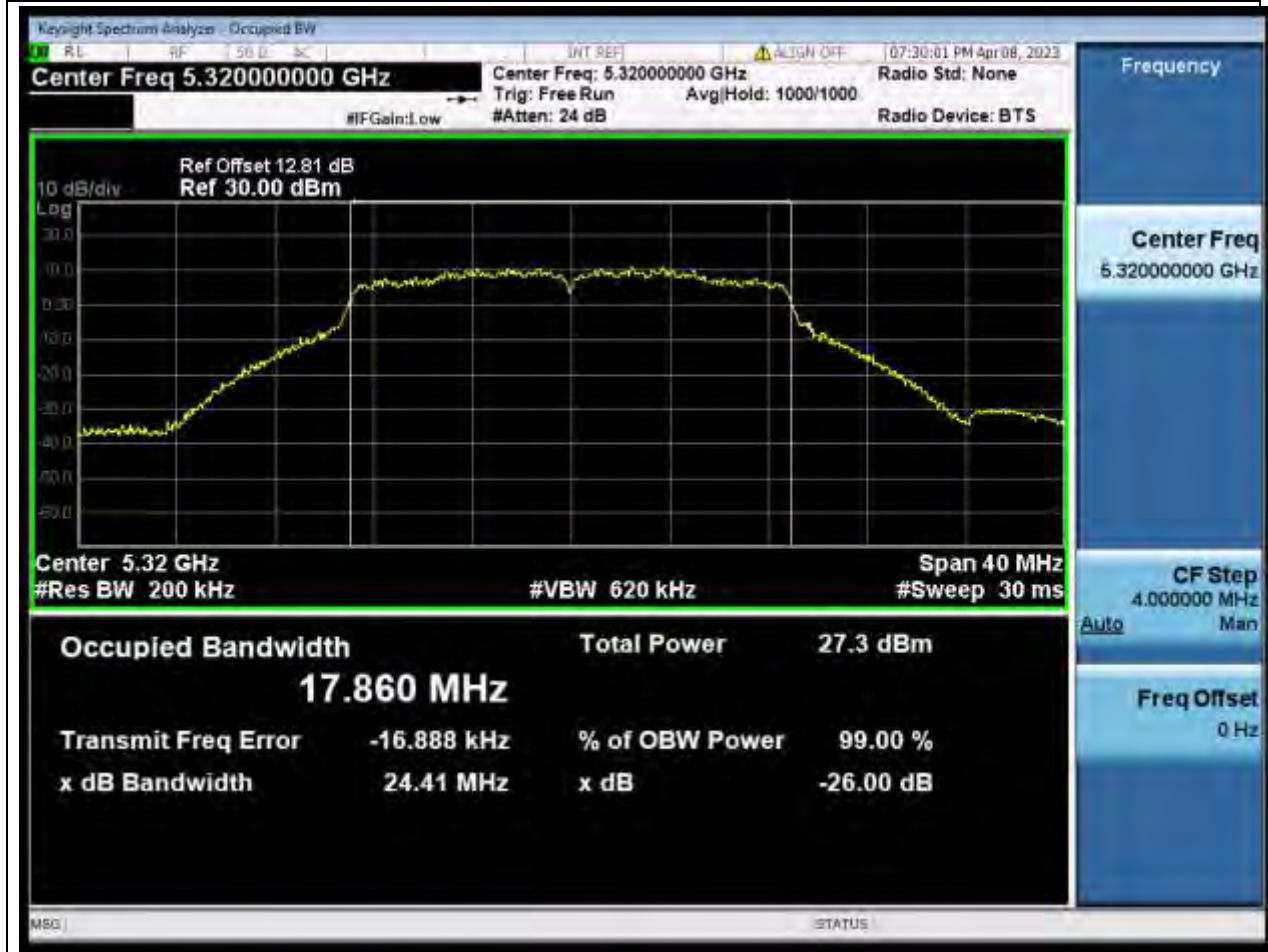

28. 802.11n_20M_U-NII-2A_H

28.1. A.2-26dB Bandwidth(NTNV)

Center Frequency (MHz)	XdB Down	RBW (MHz)	Detector	Limit (MHz)	XdB BandWidth (MHz)	Verdict
5320	26	0.2	Peak	0	24.411411	Unknow