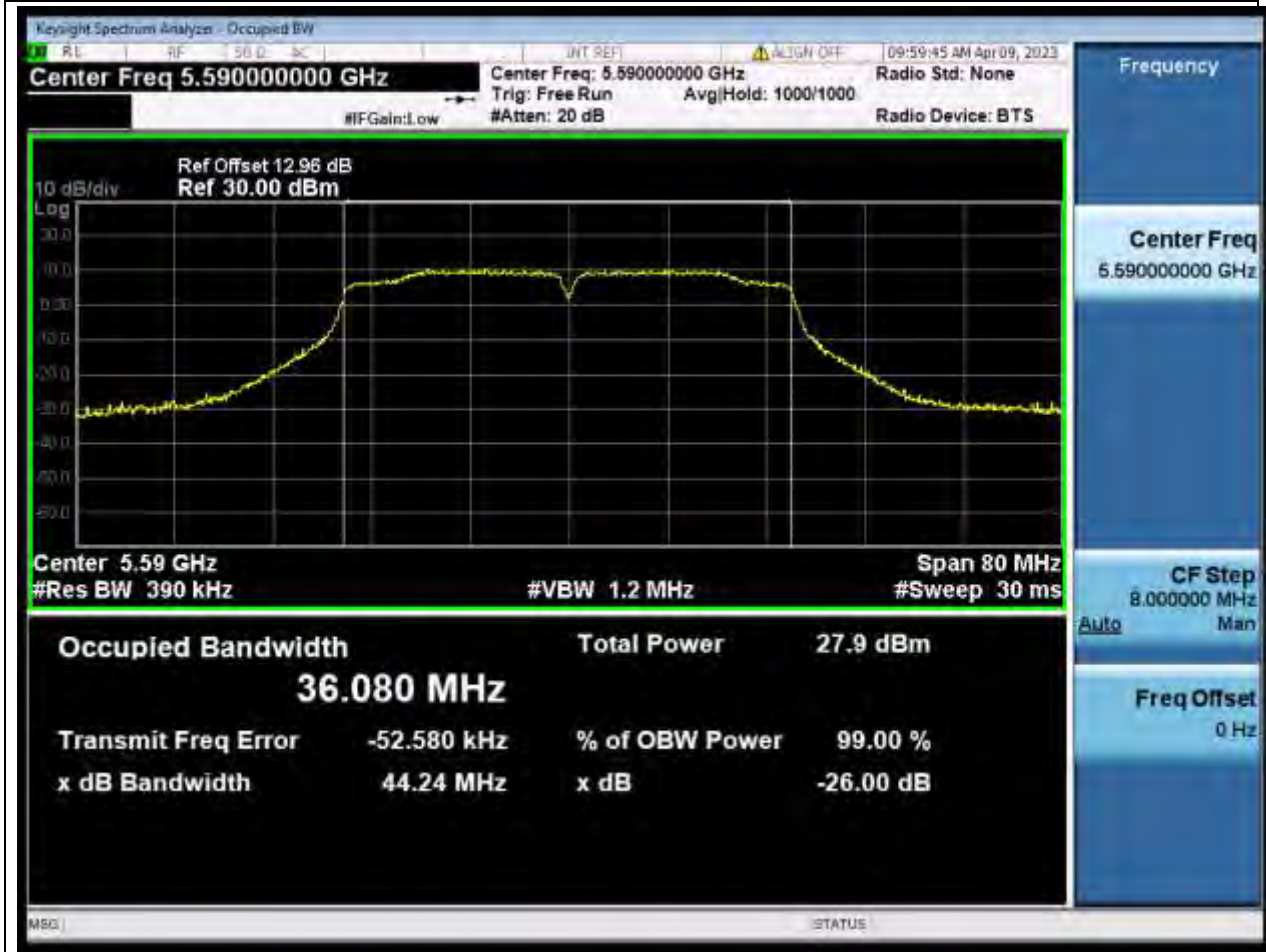

56. 802.11ac_40M_U-NII-2C_M

56.1. A.2-26dB Bandwidth(NTNV)

Center Frequency (MHz)	XdB Down	RBW (MHz)	Detector	Limit (MHz)	XdB BandWidth (MHz)	Verdict
5590	26	0.39	Peak	0	44.239583	Unknow