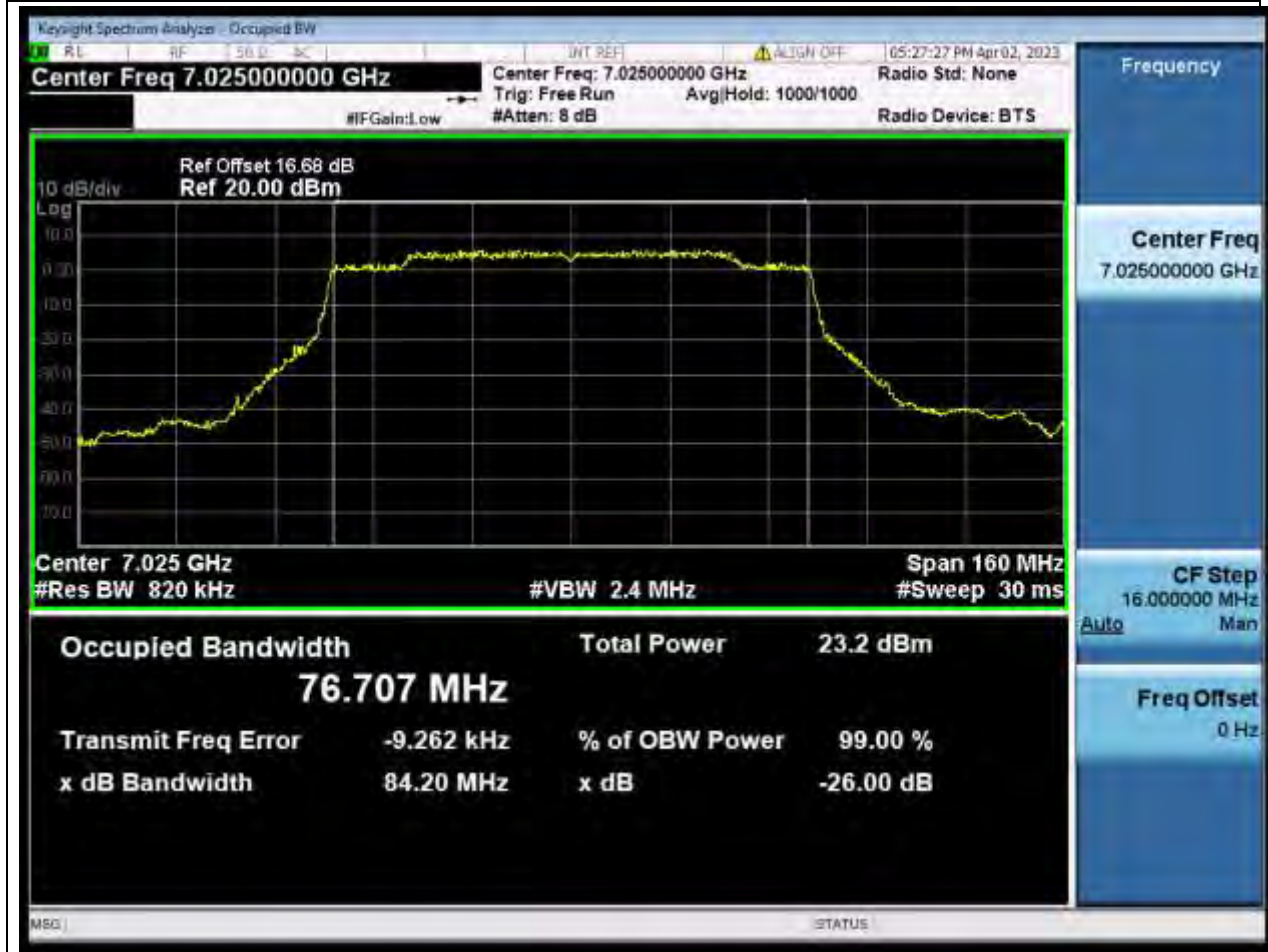

42. 802.11ax_80M_U-NII-8_CH215

42.1. A.2-26dB Bandwidth(NTNV)

Center Frequency (MHz)	XdB Down	RBW (MHz)	Detector	Limit (MHz)	XdB BandWidth (MHz)	Verdict
7025	26	0.82	Peak	0	84.197498	Unknow