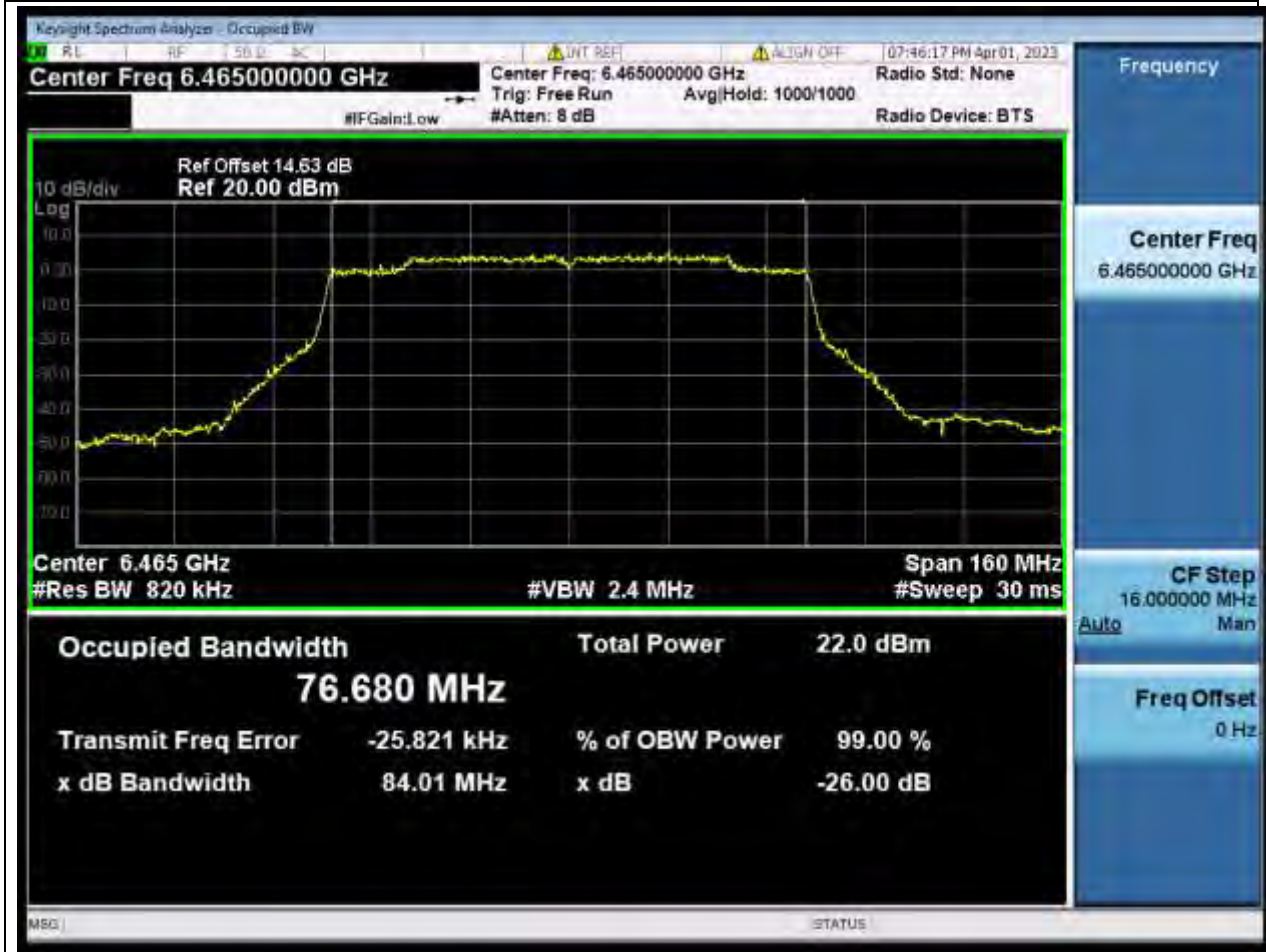

19. 802.11ax_80M_U-NII-6_CH103

19.1. A.2-26dB Bandwidth(NTNV)

Center Frequency (MHz)	XdB Down	RBW (MHz)	Detector	Limit (MHz)	XdB BandWidth (MHz)	Verdict
6465	26	0.82	Peak	0	84.01328	Unknow