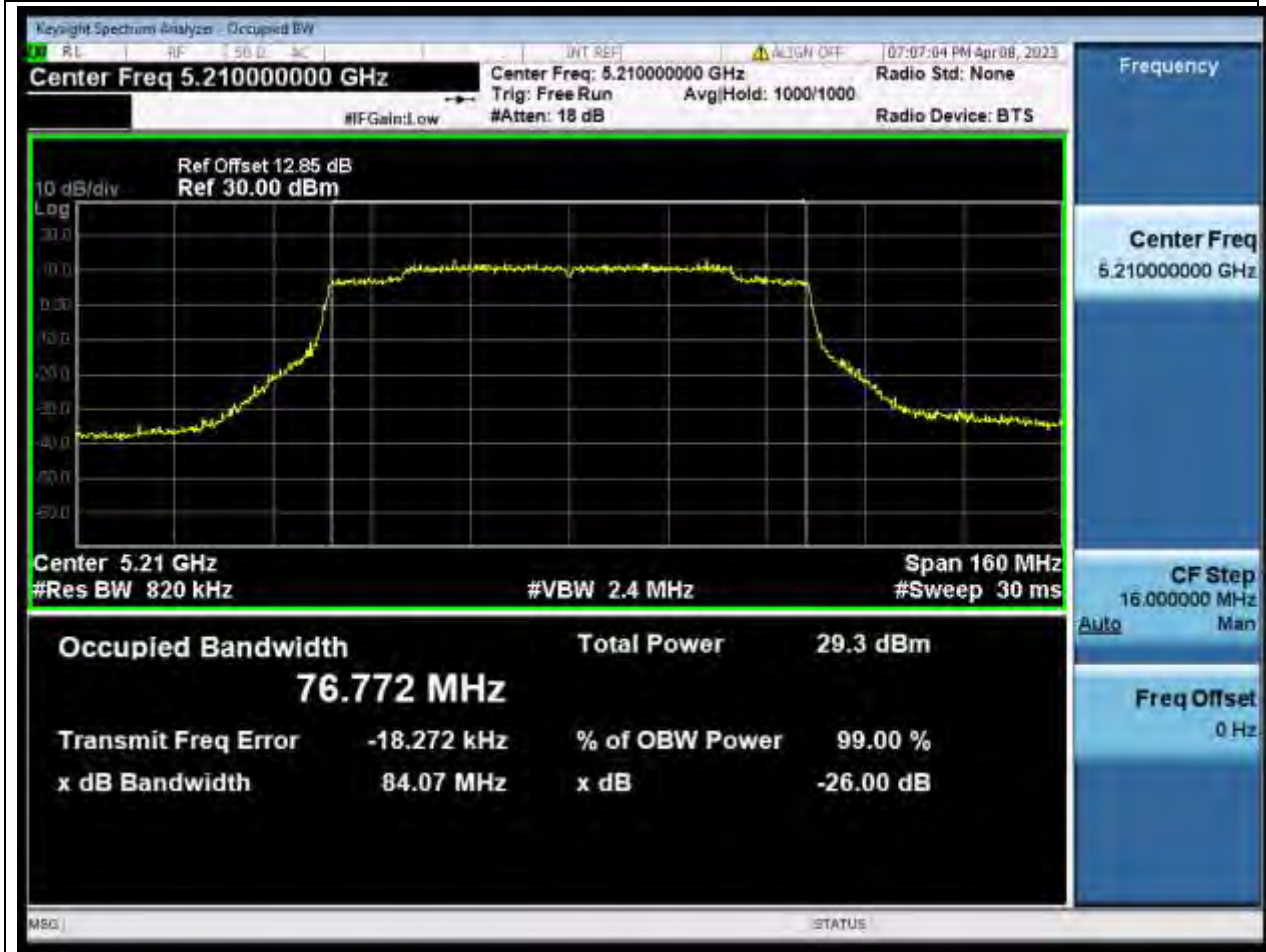

21. 802.11ax_80M_U-NII-1_M

21.1. A.2-26dB Bandwidth(NTNV)

Center Frequency (MHz)	XdB Down	RBW (MHz)	Detector	Limit (MHz)	XdB BandWidth (MHz)	Verdict
5210	26	0.82	Peak	0	84.070107	Unknow