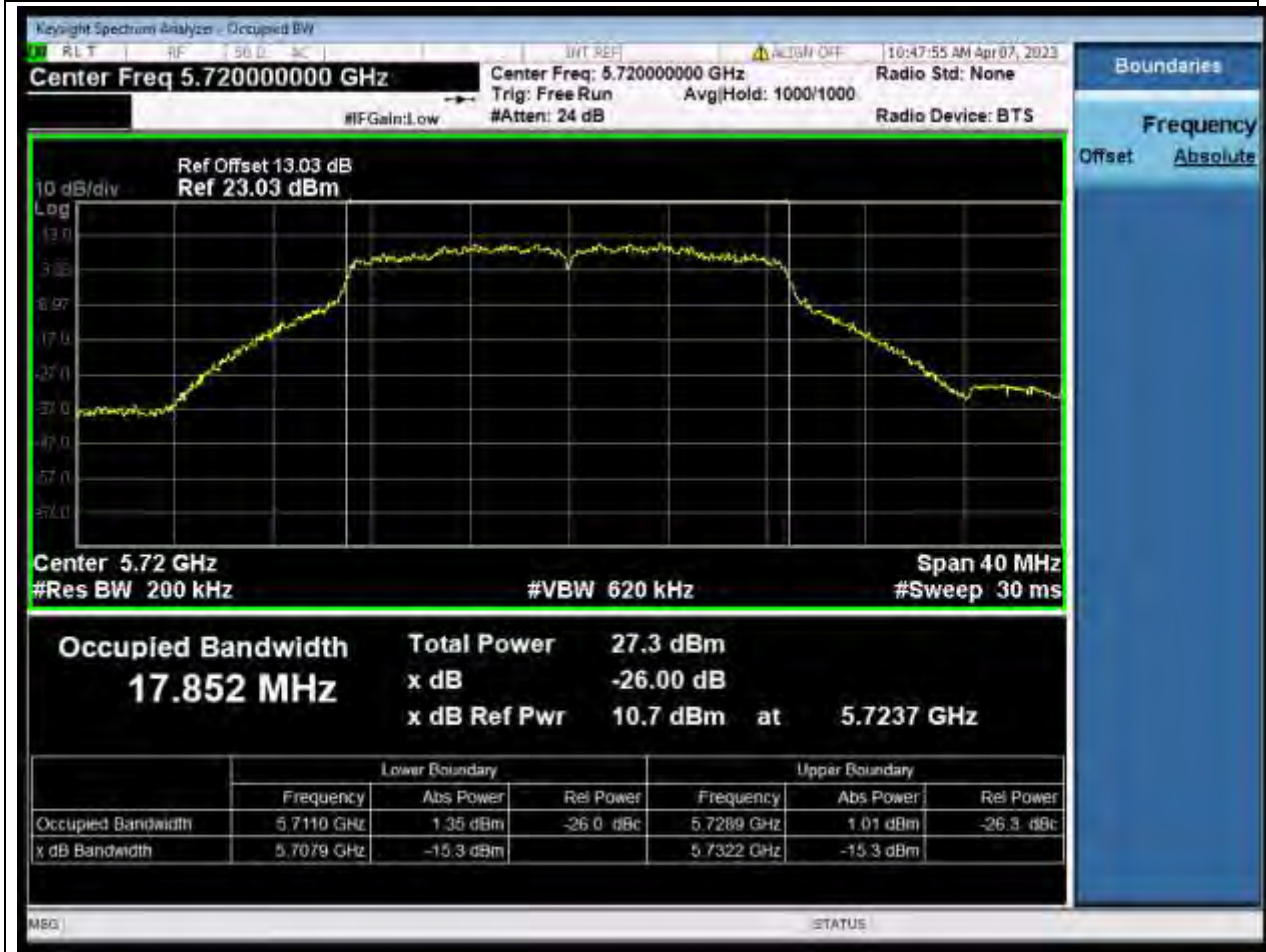

4. 802.11ac_20M_U-NII-2C&U-NII-3_CH144

4.2. A.2-26dB Bandwidth(NTNV)

Center Frequency (MHz)	XdB Down	RBW (MHz)	Detector	Limit (MHz)	XdB BandWidth (MHz)	Verdict
5720	26	0.2	Peak	0	24.351223	Unknow