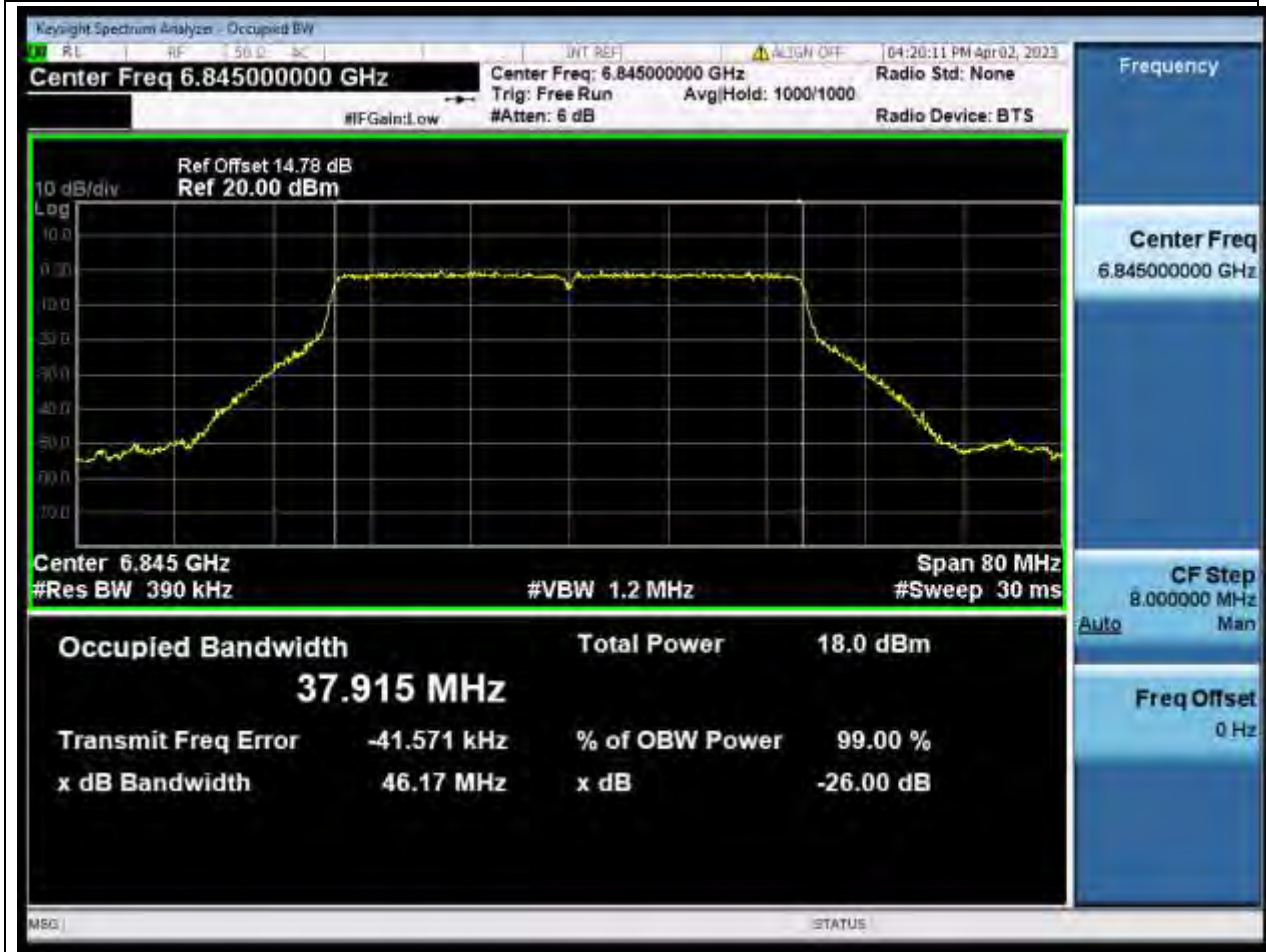

27. 802.11ax_40M_U-NII-7_CH179

27.1. A.2-26dB Bandwidth(NTNV)

Center Frequency (MHz)	XdB Down	RBW (MHz)	Detector	Limit (MHz)	XdB BandWidth (MHz)	Verdict
6845	26	0.39	Peak	0	46.173346	Unknow