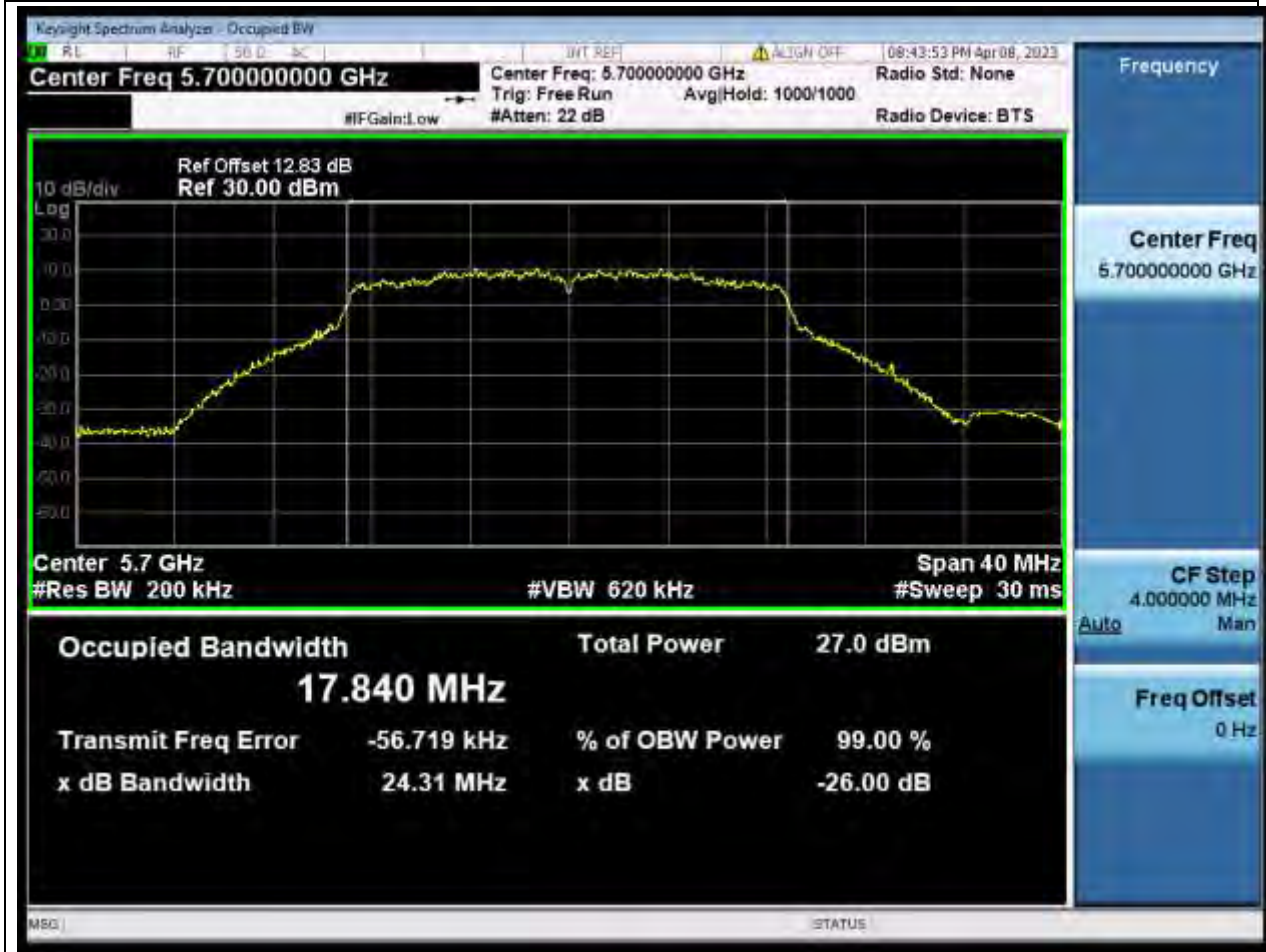

54. 802.11ac_20M_U-NII-2C_H

54.1. A.2-26dB Bandwidth(NTNV)

Center Frequency (MHz)	XdB Down	RBW (MHz)	Detector	Limit (MHz)	XdB BandWidth (MHz)	Verdict
5700	26	0.2	Peak	0	24.30941	Unknow