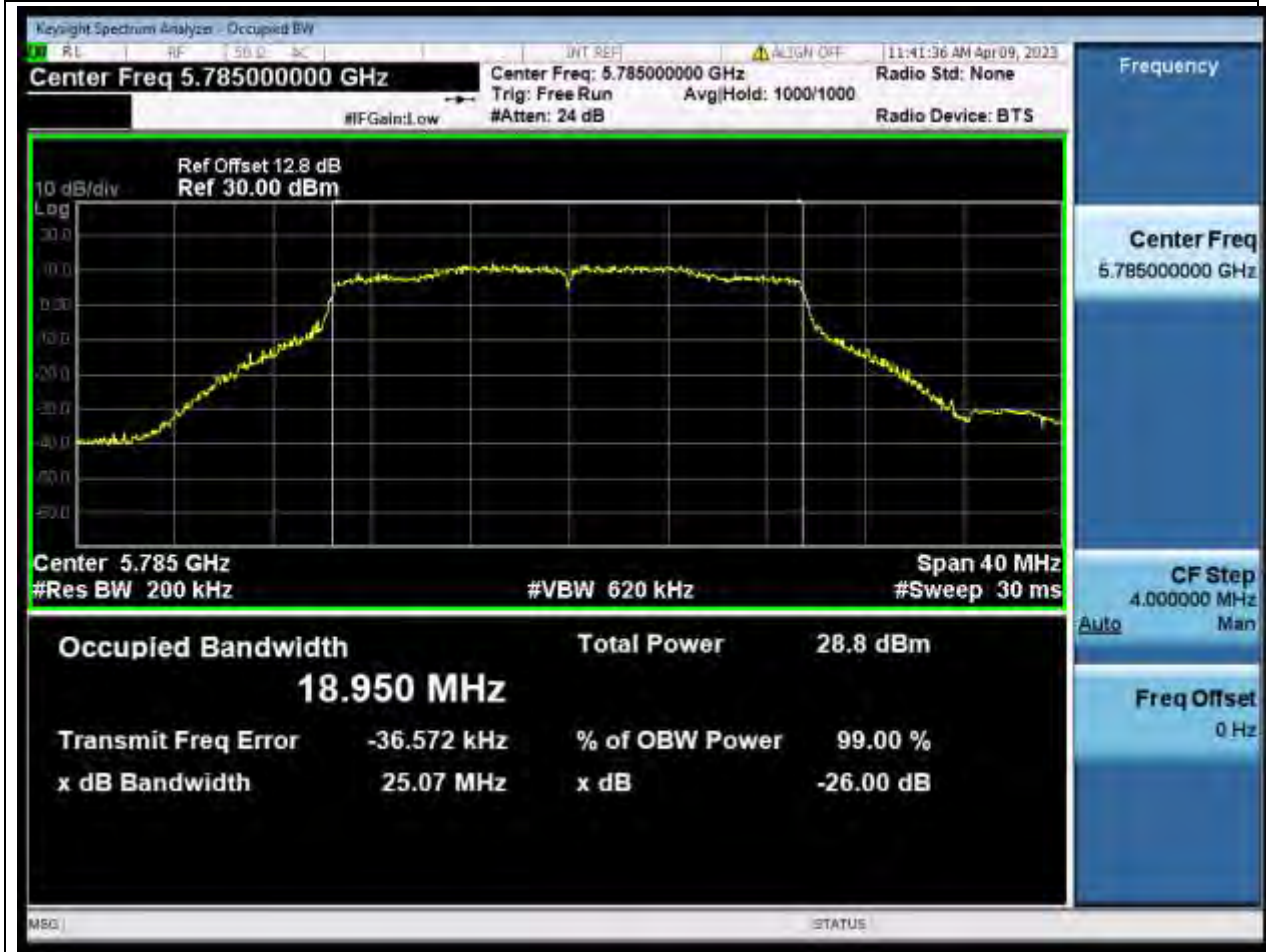

85. 802.11ax_20M_U-NII-3_M

85.1. A.2-26dB Bandwidth(NTNV)

Center Frequency (MHz)	XdB Down	RBW (MHz)	Detector	Limit (MHz)	XdB BandWidth (MHz)	Verdict
5785	26	0.2	Peak	0	25.074922	Unknow