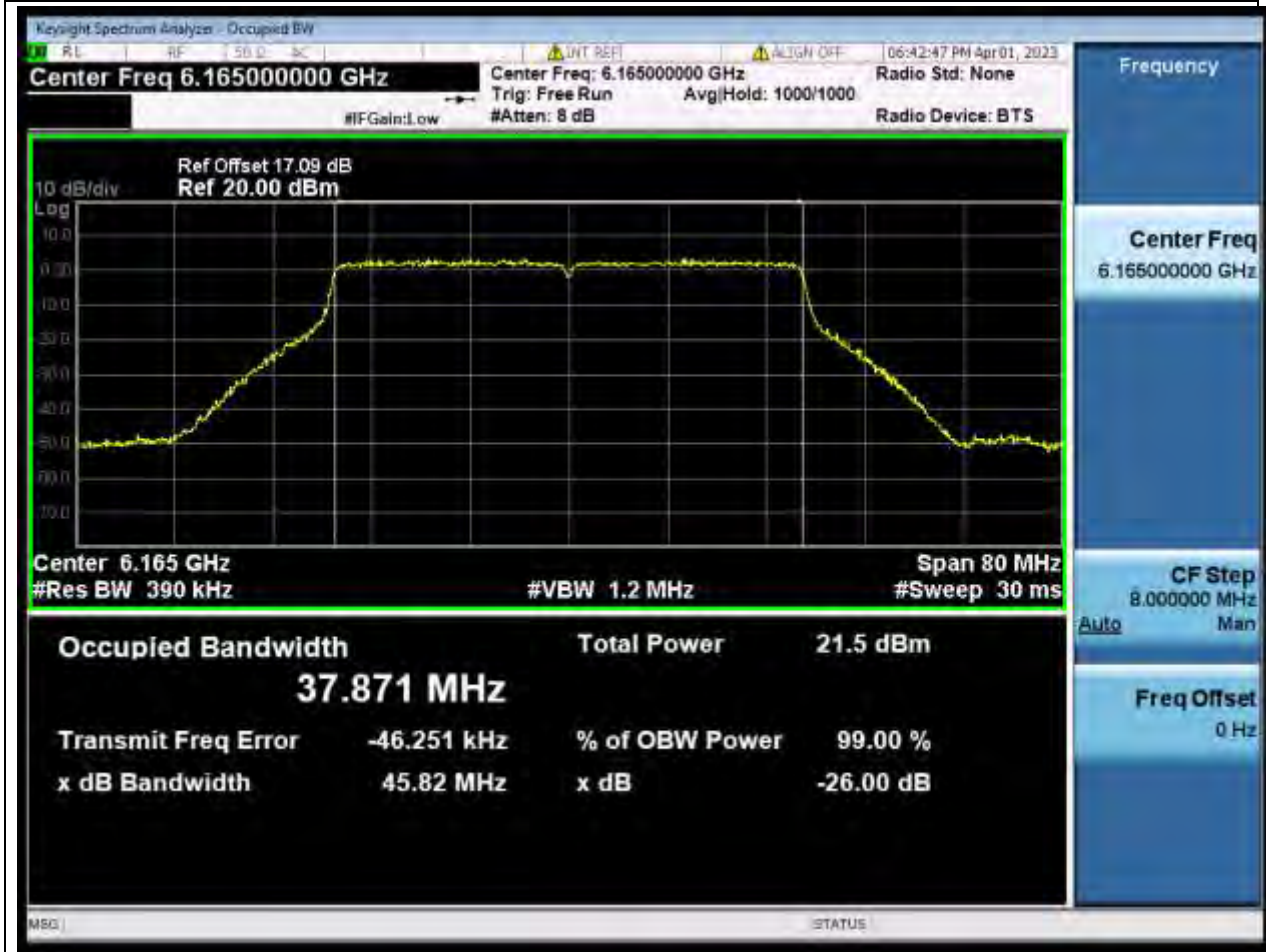

5. 802.11ax_40M_U-NII-5_CH43

5.1. A.2-26dB Bandwidth(NTNV)

Center Frequency (MHz)	XdB Down	RBW (MHz)	Detector	Limit (MHz)	XdB BandWidth (MHz)	Verdict
6165	26	0.39	Peak	0	45.822688	Unknow