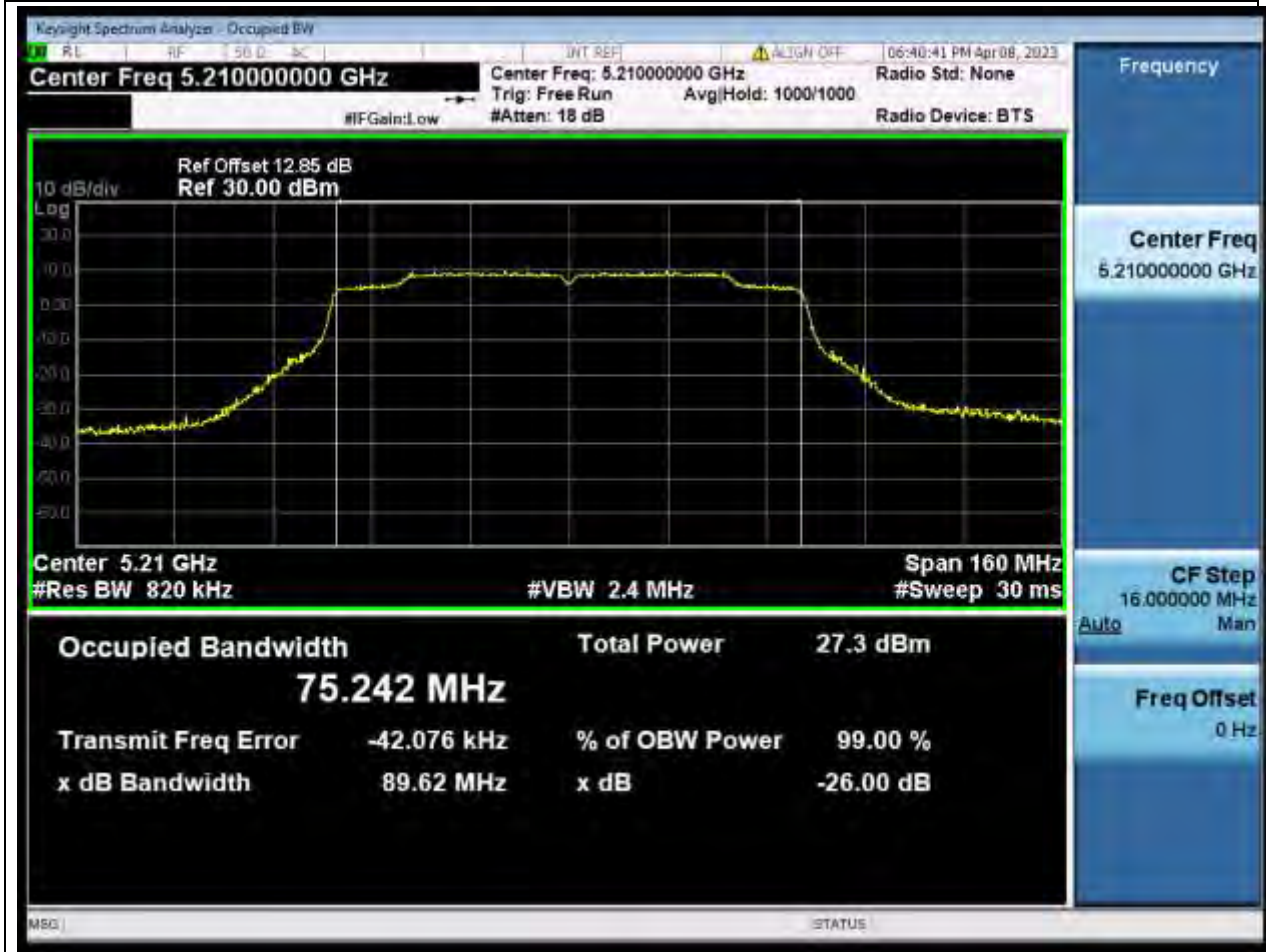

14. 802.11ac_80M_U-NII-1_M

14.1. A.2-26dB Bandwidth(NTNV)

Center Frequency (MHz)	XdB Down	RBW (MHz)	Detector	Limit (MHz)	XdB BandWidth (MHz)	Verdict
5210	26	0.82	Peak	0	89.616337	Unknow