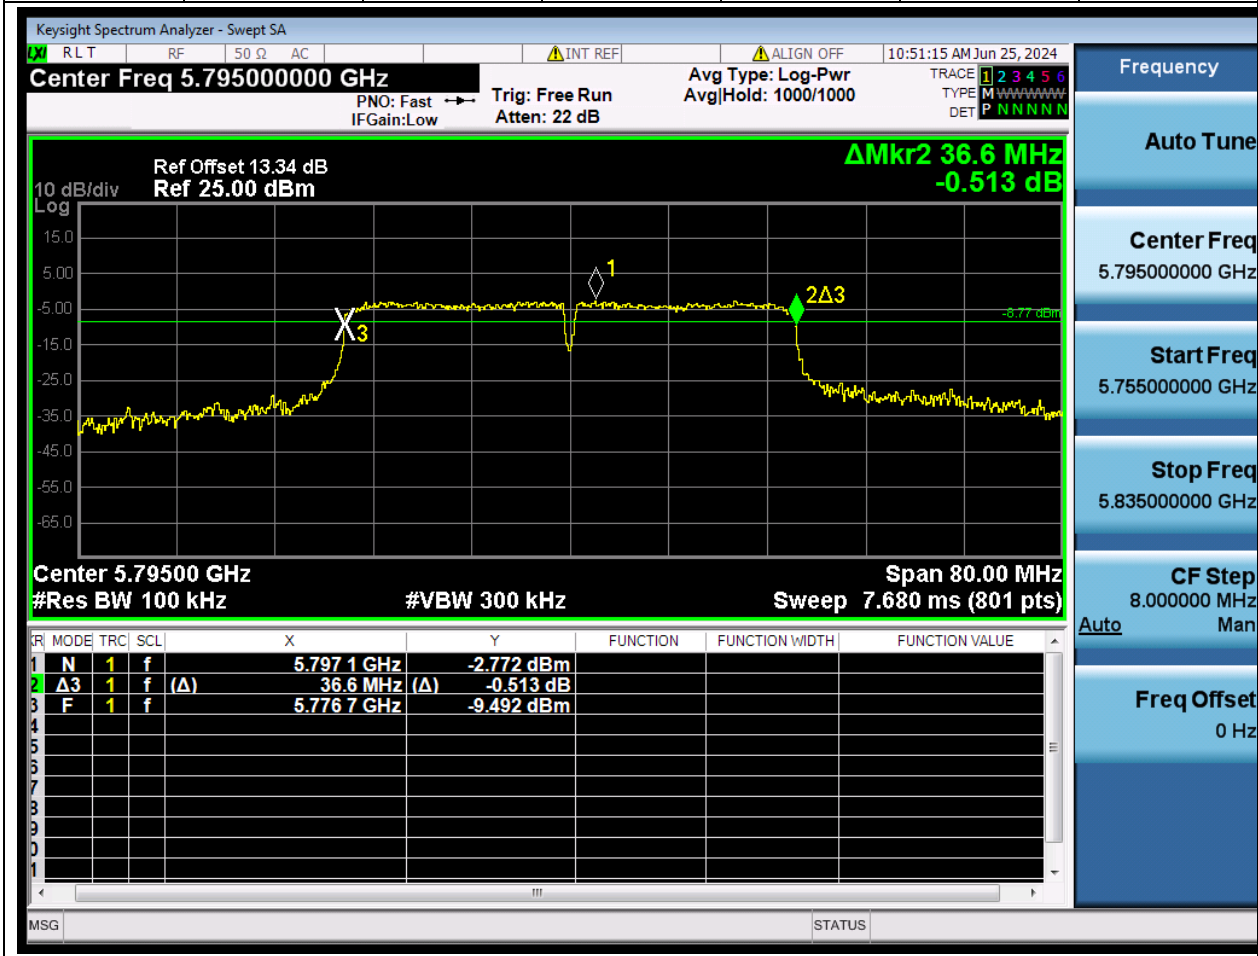

7. 802.11n_40M_U-NII-3_L

7.1. A.2.1-6dB BandWidth(NTNV)

8. 802.11n_40M_U-NII-3_H

8.1. A.2.1-6dB BandWidth(NTNV)

Center Frequency (MHz)	XdB Down	RBW (MHz)	Detector	Limit (MHz)	XdB BandWidth (MHz)	Verdict
5795	6	0.1	Peak	0.5	36.599609	Pass