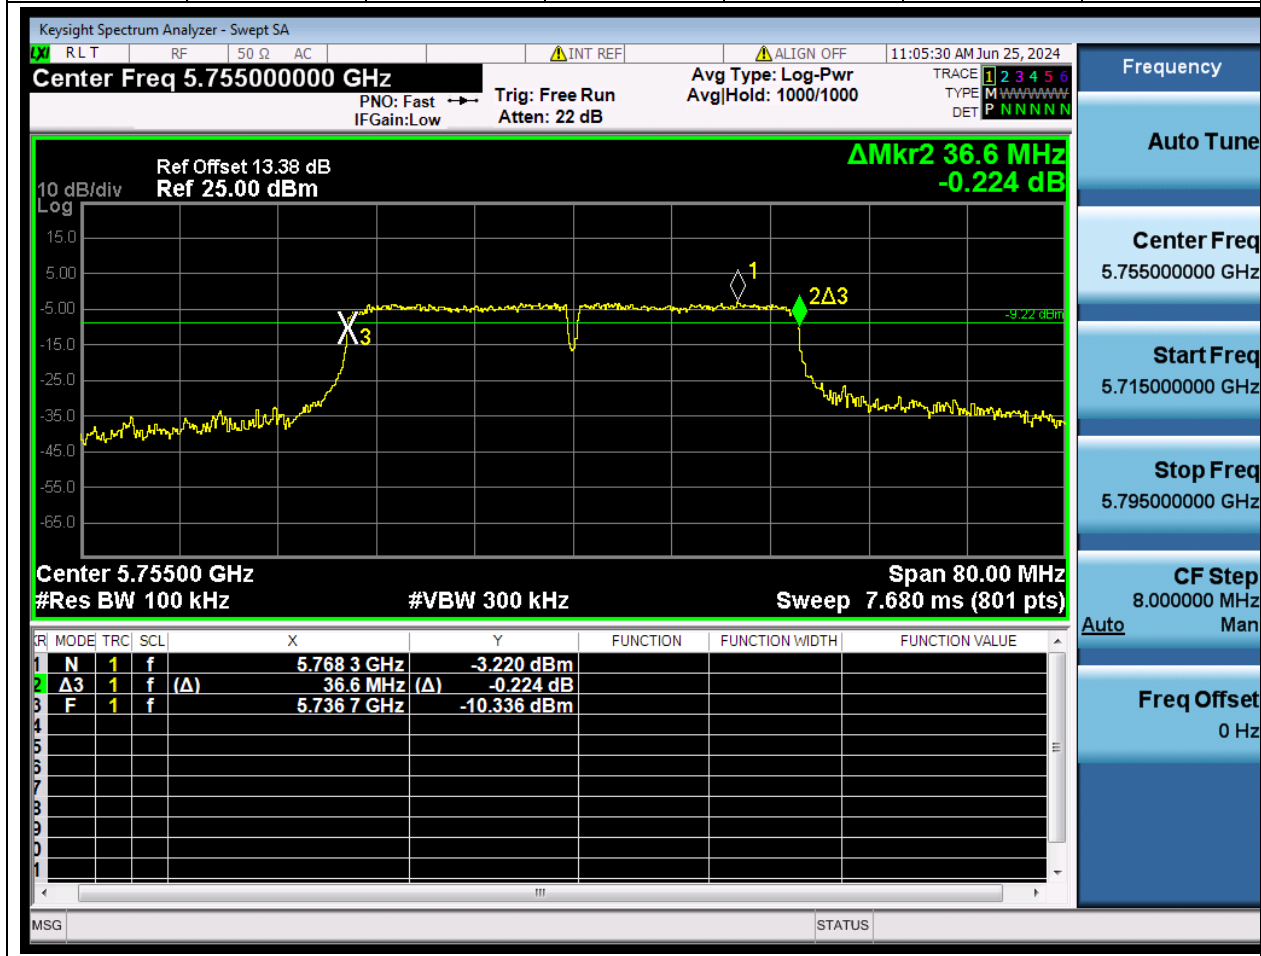

12. 802.11ac_40M_U-NII-3_L

12.1. A.2.1-6dB BandWidth(NTNV)

Center Frequency (MHz)	XdB Down	RBW (MHz)	Detector	Limit (MHz)	XdB BandWidth (MHz)	Verdict
5755	6	0.1	Peak	0.5	36.599609	Pass