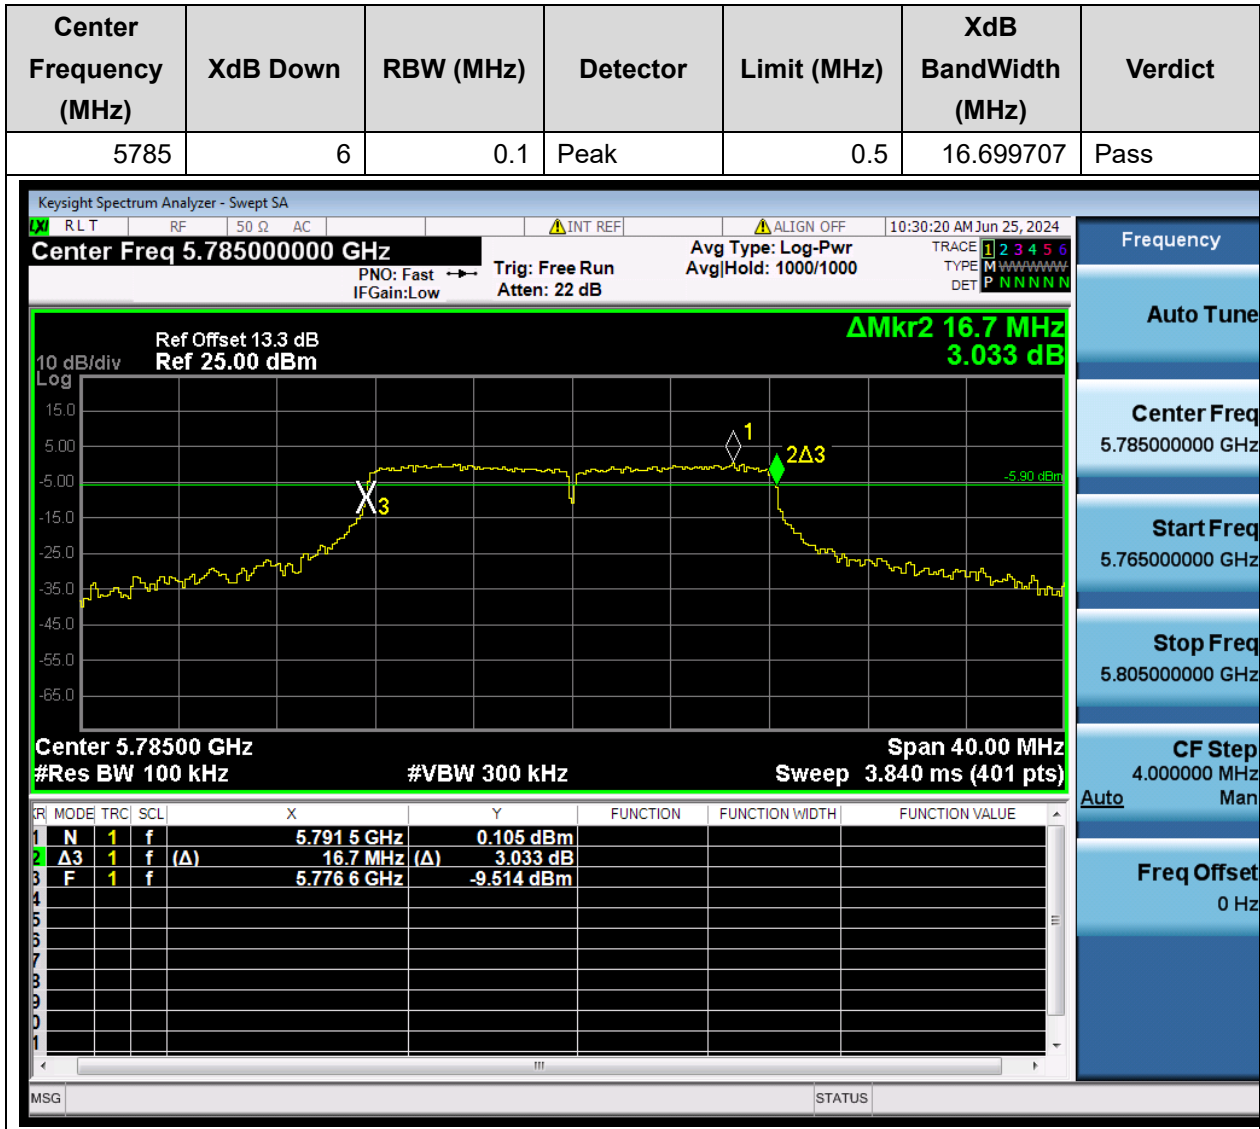

2. 802.11a_20M_U-NII-3_M

2.1. A.2.1-6dB BandWidth(NTNV)