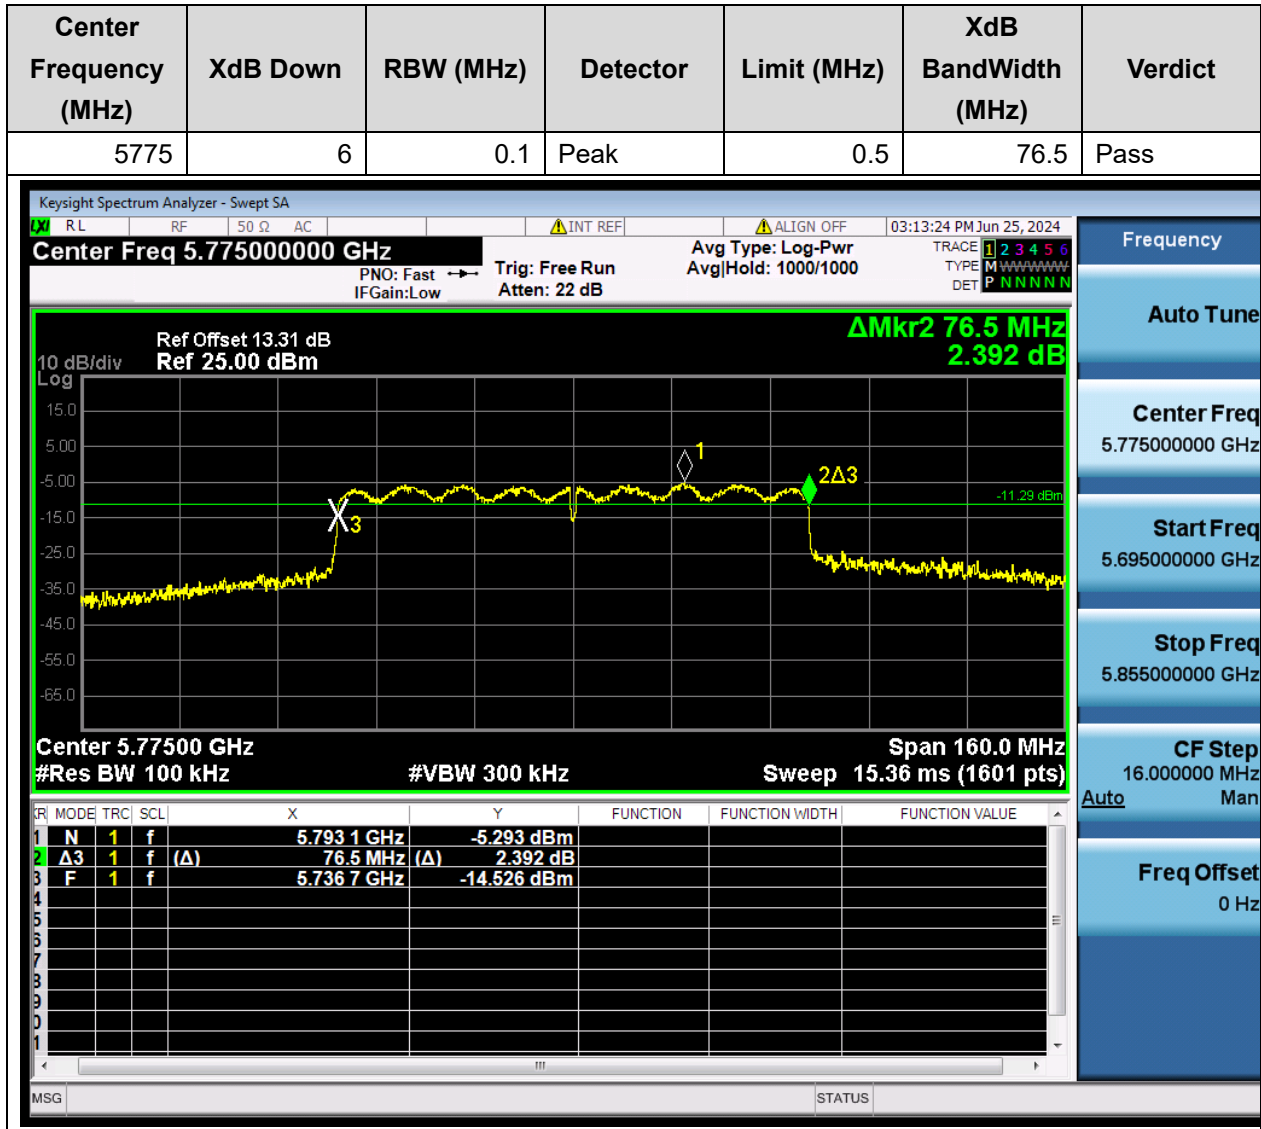

14. 802.11ac_80M_U-NII-3_M

14.1. A.2.1-6dB BandWidth(NTNV)

--BLANK BELOW--