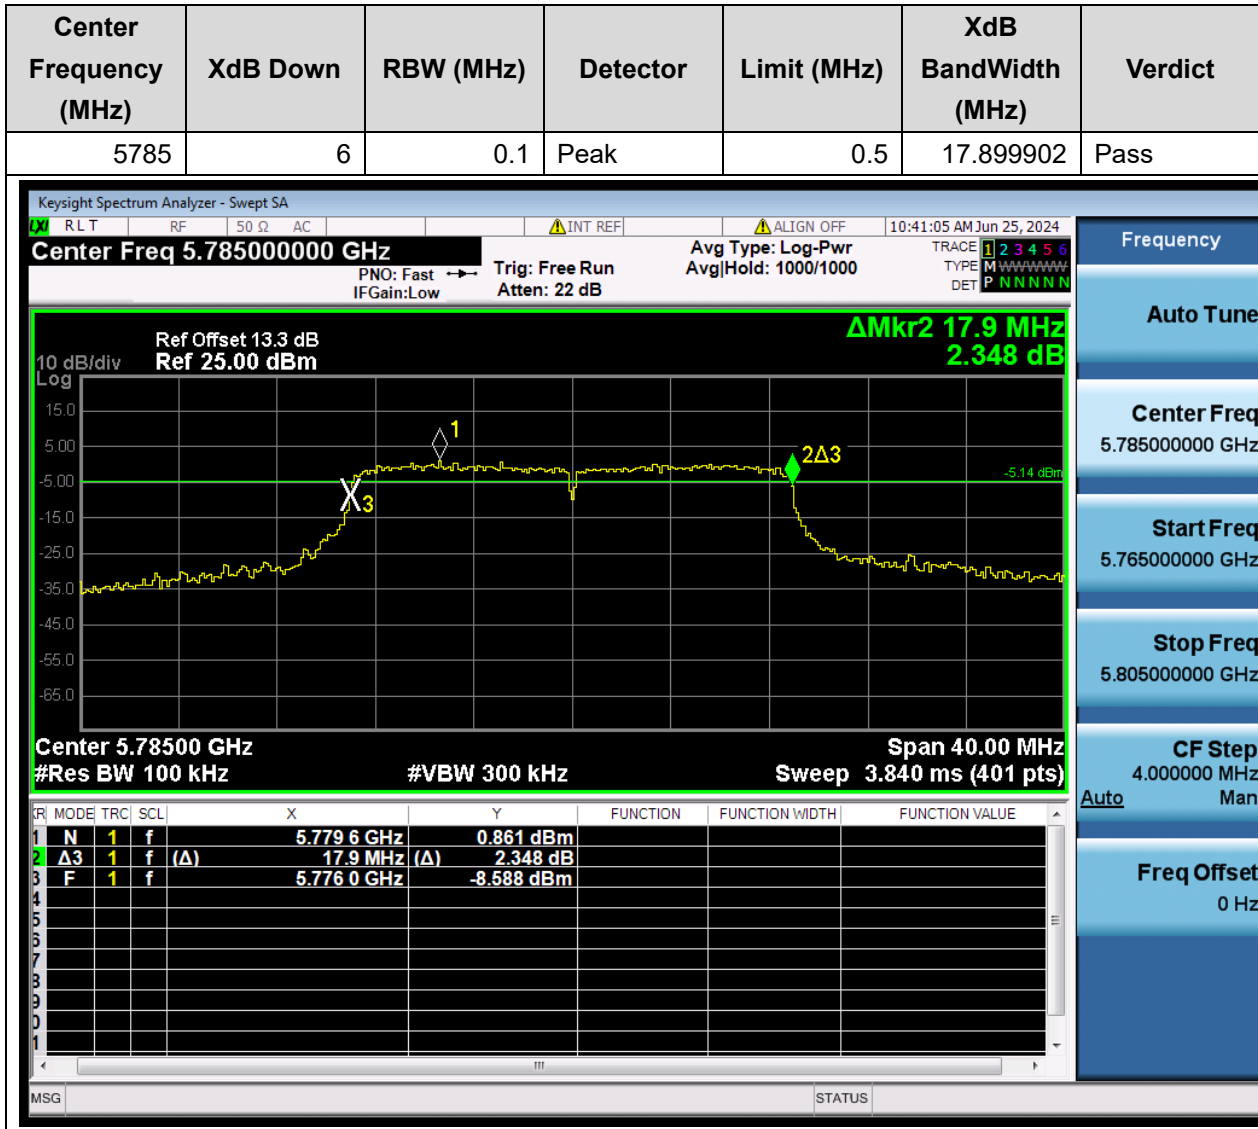

5. 802.11n_20M_U-NII-3_M

5.1. A.2.1-6dB BandWidth(NTNV)