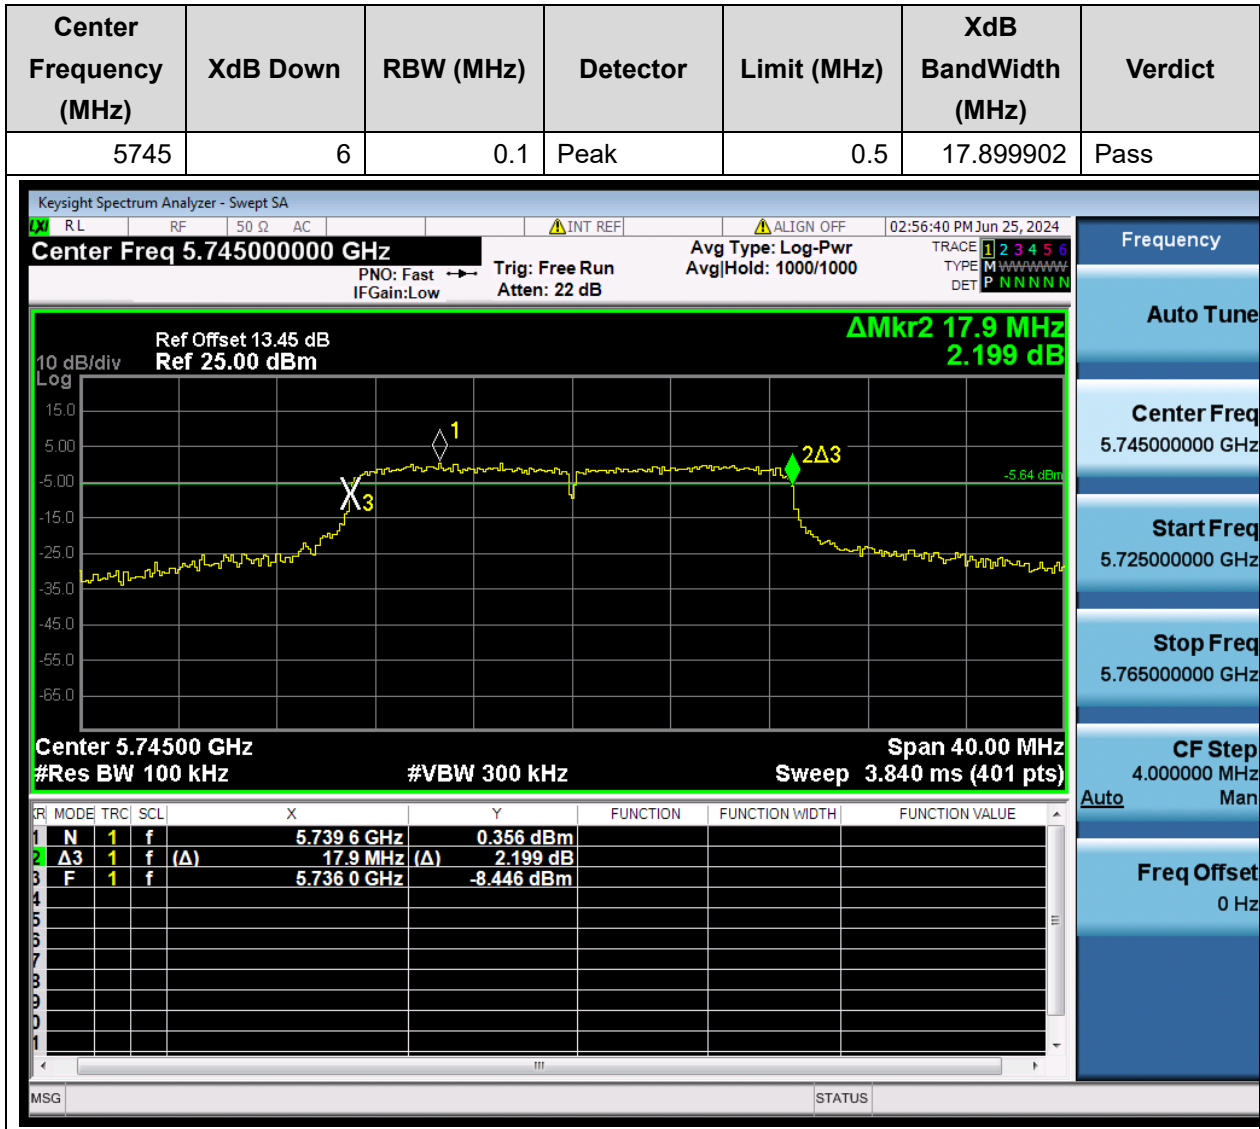

9. 802.11ac_20M_U-NII-3_L

9.1. A.2.1-6dB BandWidth(NTNV)