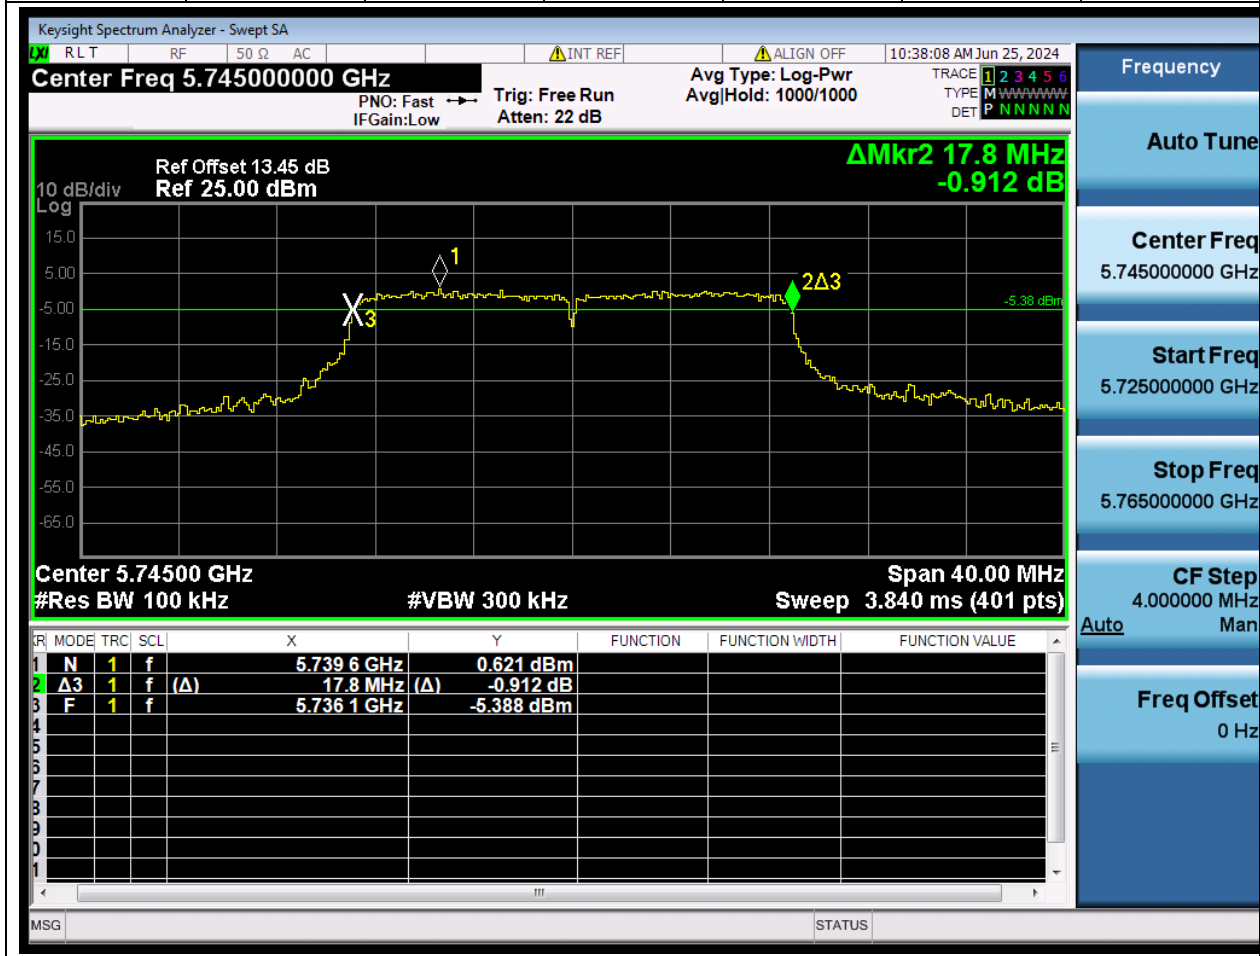

4. 802.11n_20M_U-NII-3_L

4.1. A.2.1-6dB BandWidth(NTNV)

Center Frequency (MHz)	XdB Down	RBW (MHz)	Detector	Limit (MHz)	XdB BandWidth (MHz)	Verdict
5745	6	0.1	Peak	0.5	17.799805	Pass