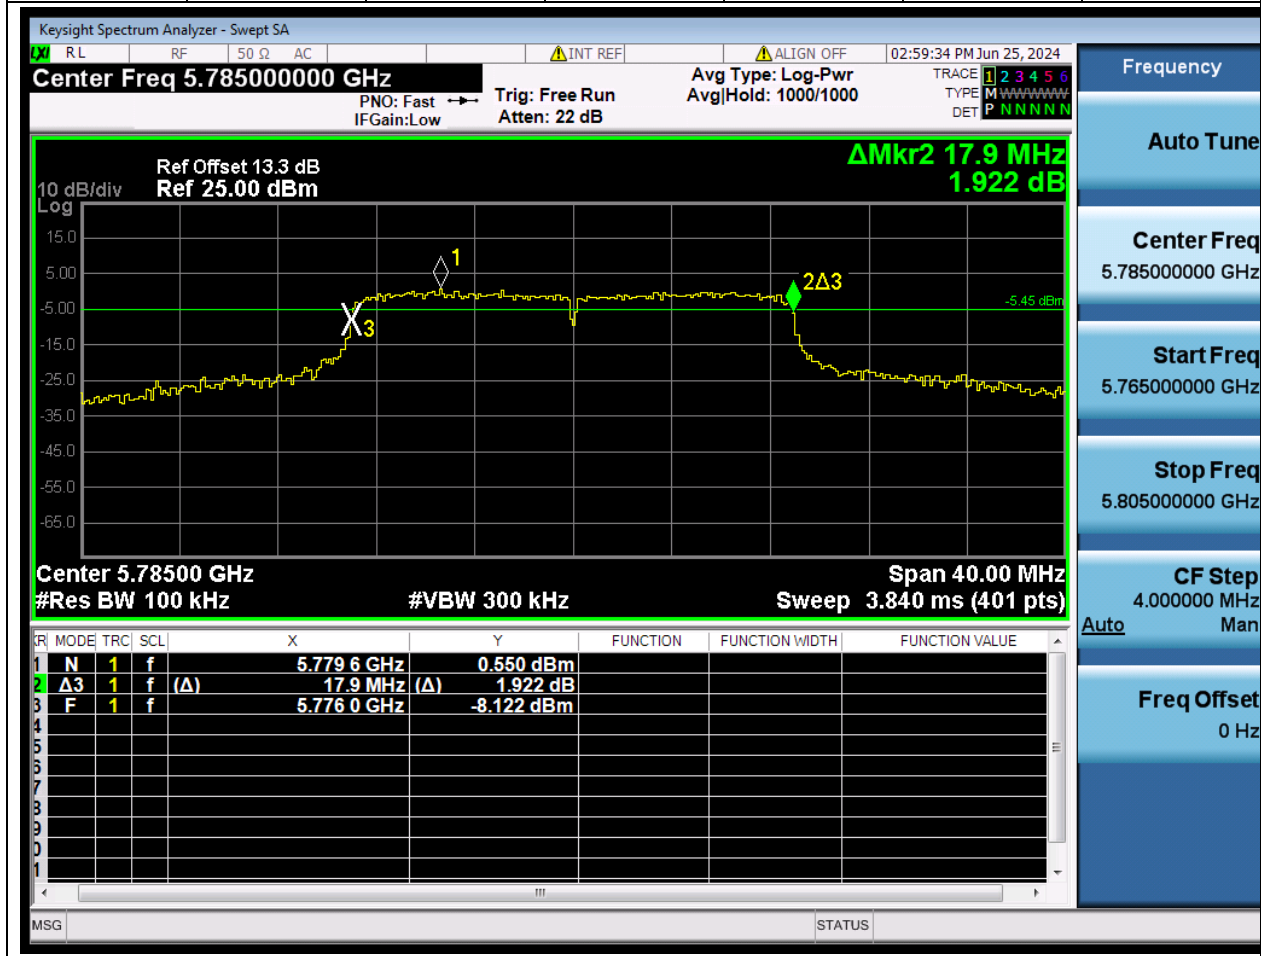

8. 802.11n_40M_U-NII-3_H

8.1. A.2.1-6dB BandWidth(NTNV)

9. 802.11ac_20M_U-NII-3_L

9.1. A.2.1-6dB BandWidth(NTNV)

10. 802.11ac_20M_U-NII-3_M

10.1. A.2.1-6dB BandWidth(NTNV)

Center Frequency (MHz)	XdB Down	RBW (MHz)	Detector	Limit (MHz)	XdB BandWidth (MHz)	Verdict
5785	6	0.1	Peak	0.5	17.899902	Pass