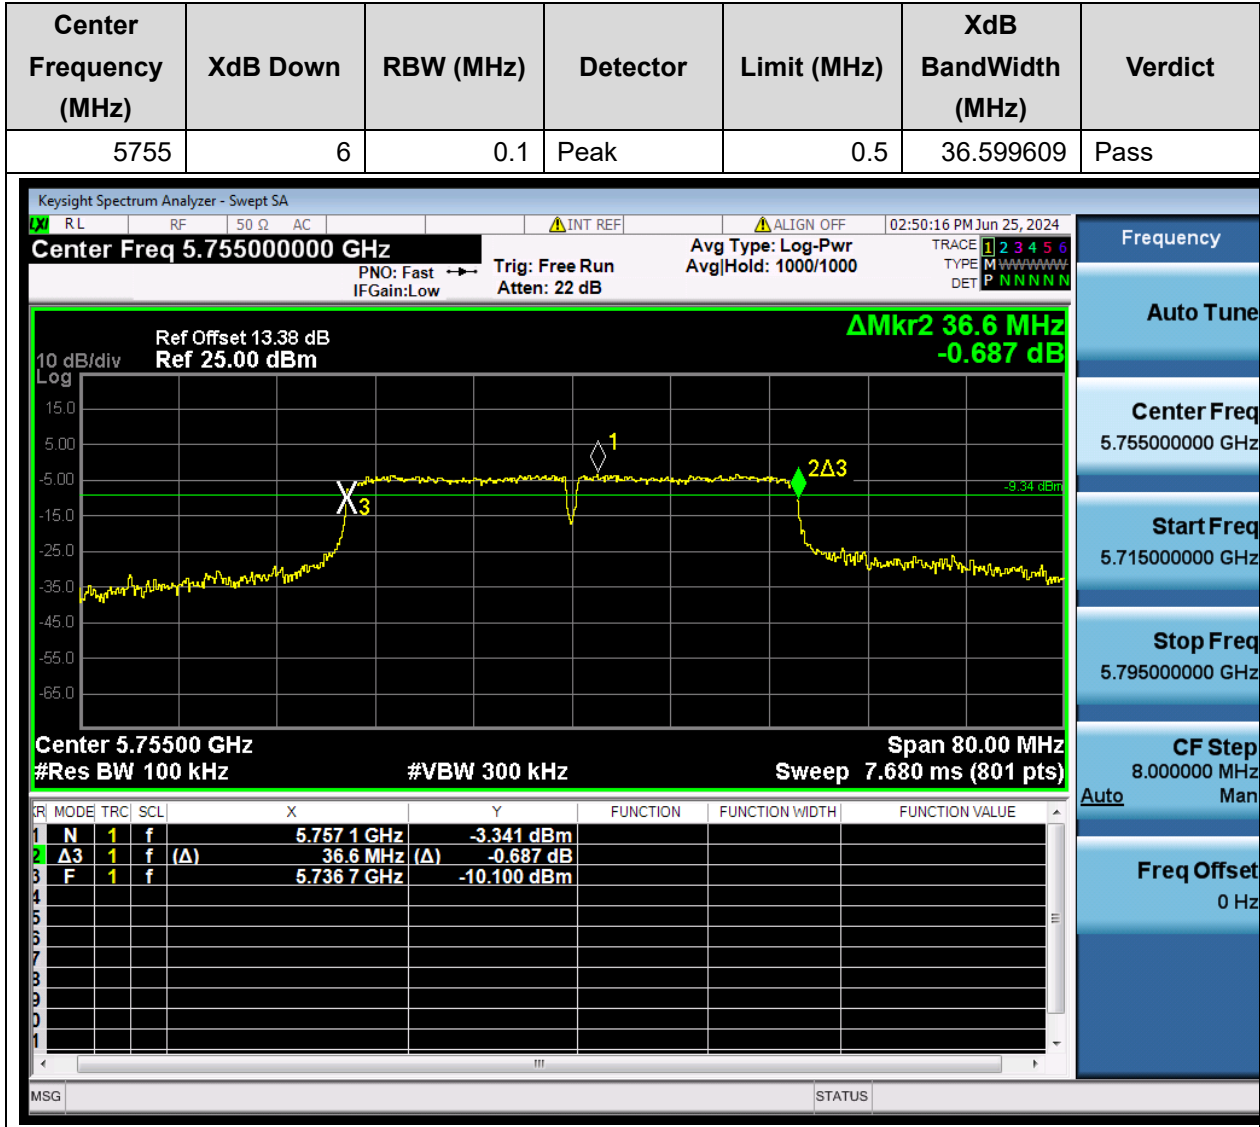

Center Frequency (MHz)	XdB Down	RBW (MHz)	Detector	Limit (MHz)	XdB BandWidth (MHz)	Verdict
5745	6	0.1	Peak	0.5	17.899902	Pass

5. 802.11n_20M_U-NII-3_M

5.1. A.2.1-6dB BandWidth(NTNV)

6. 802.11n_20M_U-NII-3_H

6.1. A.2.1-6dB BandWidth(NTNV)

Center Frequency (MHz)	XdB Down	RBW (MHz)	Detector	Limit (MHz)	XdB BandWidth (MHz)	Verdict
5825	6	0.1	Peak	0.5	17.899902	Pass

7. 802.11n_40M_U-NII-3_L

7.1. A.2.1-6dB BandWidth(NTNV)