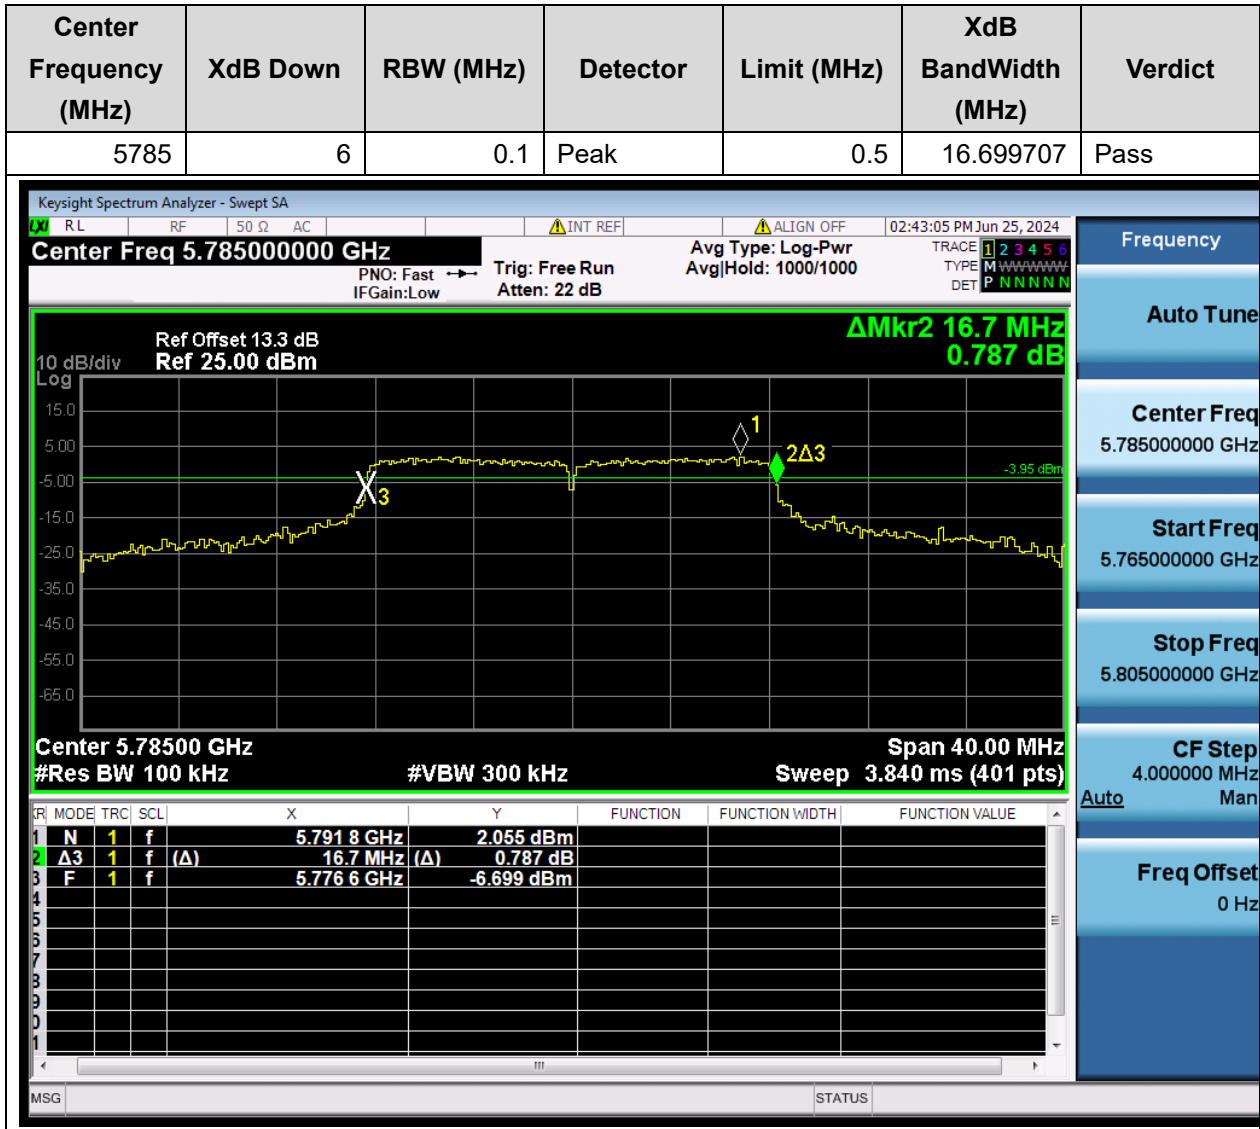

2. 802.11a_20M_U-NII-3_M

2.1. A.2.1-6dB BandWidth(NTNV)