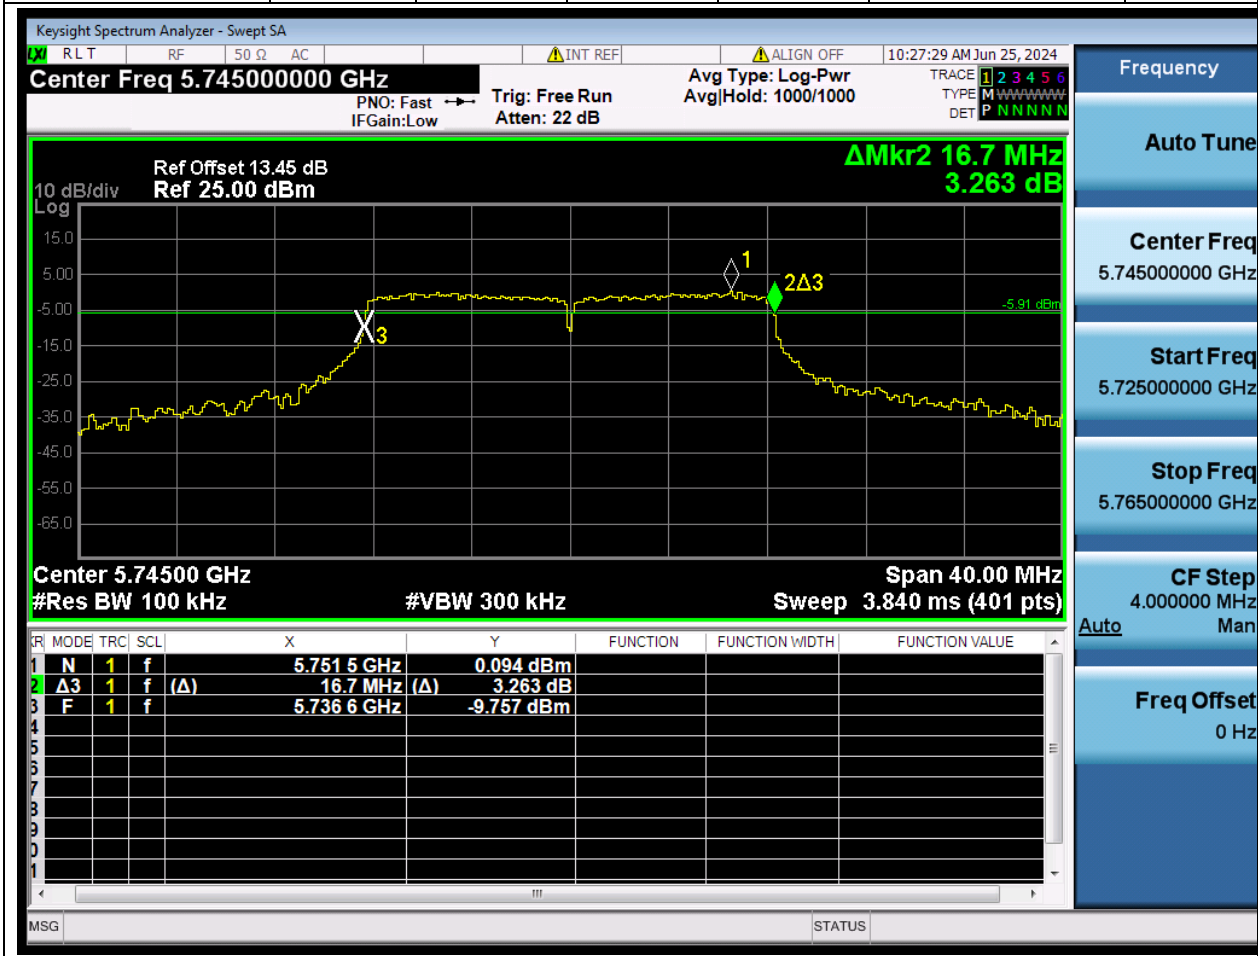

Annex A.3 6dB BandWidth

Antenna 1

1. 802.11a_20M_U-NII-3_L

1.1. A.2.1-6dB BandWidth(NTNV)

Center Frequency (MHz)	XdB Down	RBW (MHz)	Detector	Limit (MHz)	XdB BandWidth (MHz)	Verdict
5745	6	0.1	Peak	0.5	16.699707	Pass

2. 802.11a_20M_U-NII-3_M

2.1. A.2.1-6dB BandWidth(NTNV)

3. 802.11a_20M_U-NII-3_H

3.1. A.2.1-6dB BandWidth(NTNV)

Center Frequency (MHz)	XdB Down	RBW (MHz)	Detector	Limit (MHz)	XdB BandWidth (MHz)	Verdict
5825	6	0.1	Peak	0.5	16.699707	Pass