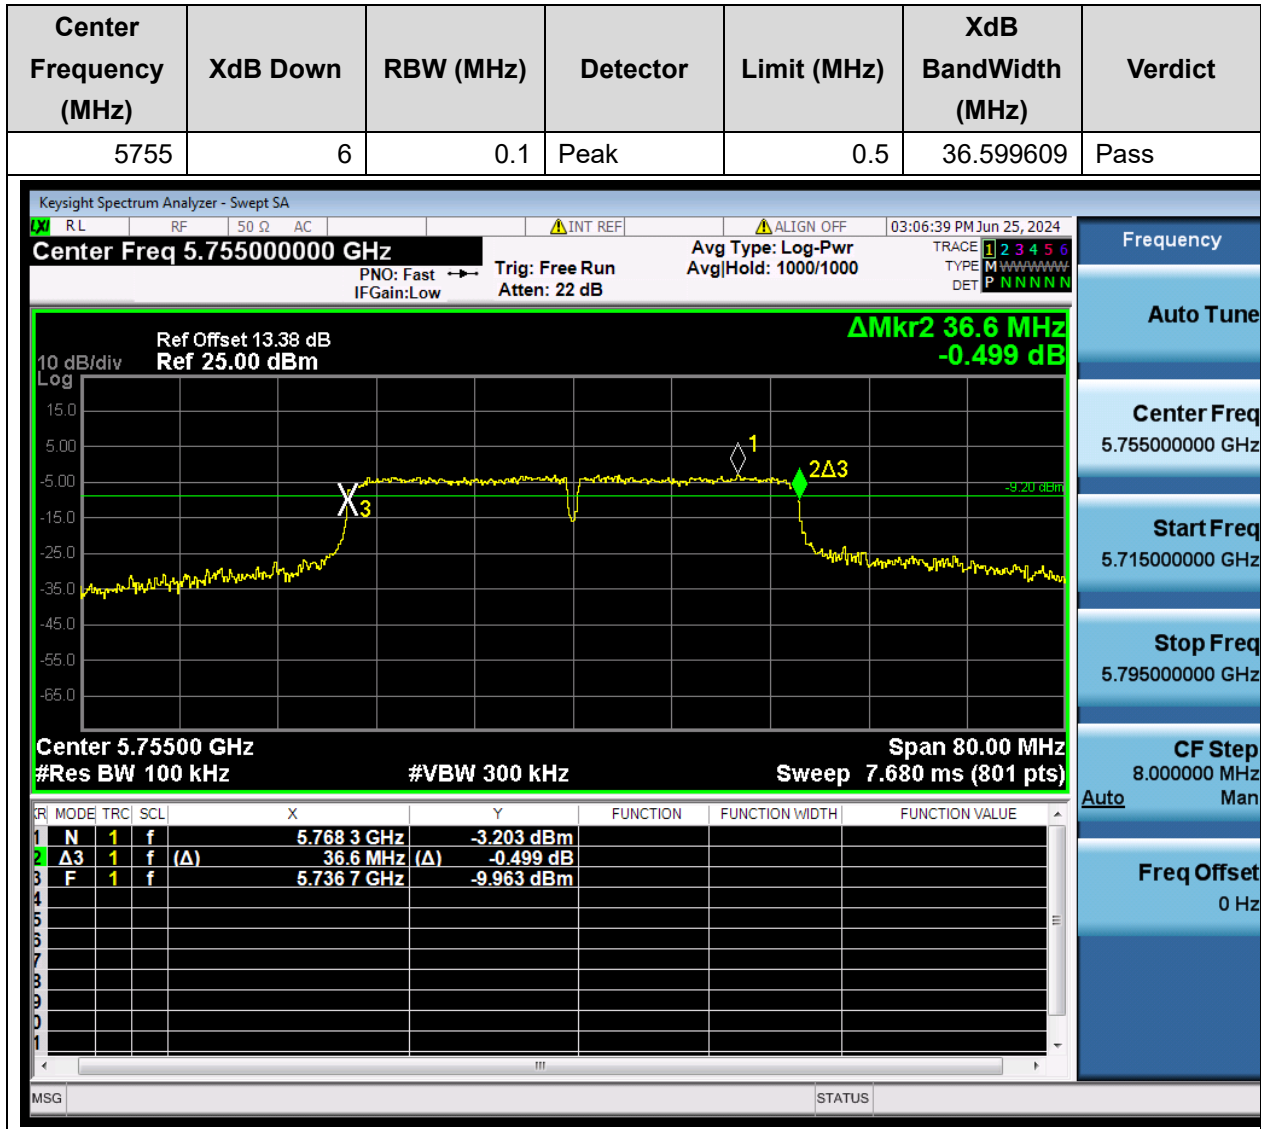

12. 802.11ac_40M_U-NII-3_L

12.1. A.2.1-6dB BandWidth(NTNV)