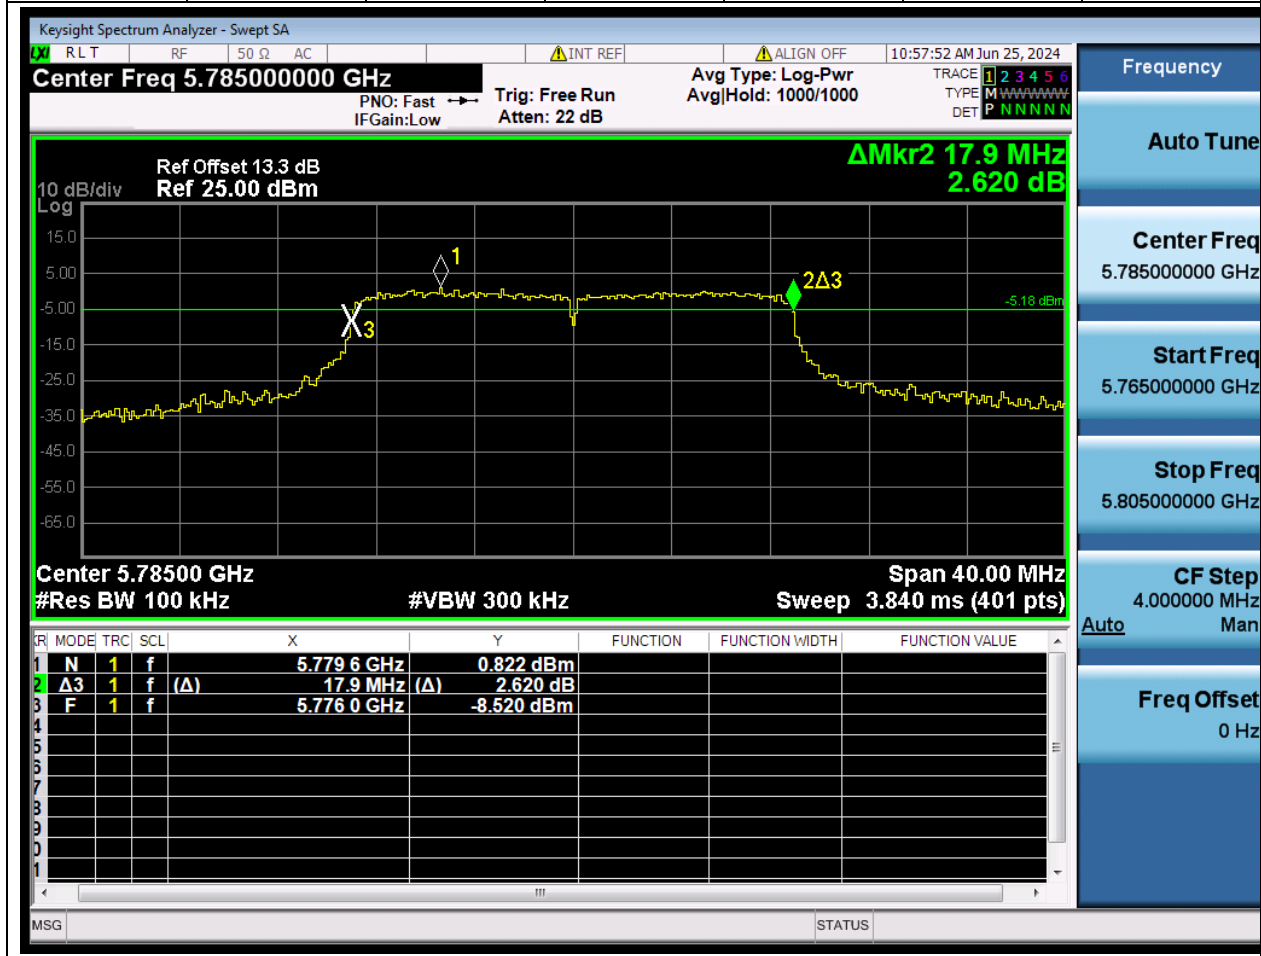

9. 802.11ac_20M_U-NII-3_L

9.1. A.2.1-6dB BandWidth(NTNV)

Center Frequency (MHz)	XdB Down	RBW (MHz)	Detector	Limit (MHz)	XdB BandWidth (MHz)	Verdict
5745	6	0.1	Peak	0.5	17.799805	Pass

10. 802.11ac_20M_U-NII-3_M

10.1. A.2.1-6dB BandWidth(NTNV)

Center Frequency (MHz)	XdB Down	RBW (MHz)	Detector	Limit (MHz)	XdB BandWidth (MHz)	Verdict
5785	6	0.1	Peak	0.5	17.899902	Pass

11. 802.11ac_20M_U-NII-3_H

11.1. A.2.1-6dB BandWidth(NTNV)