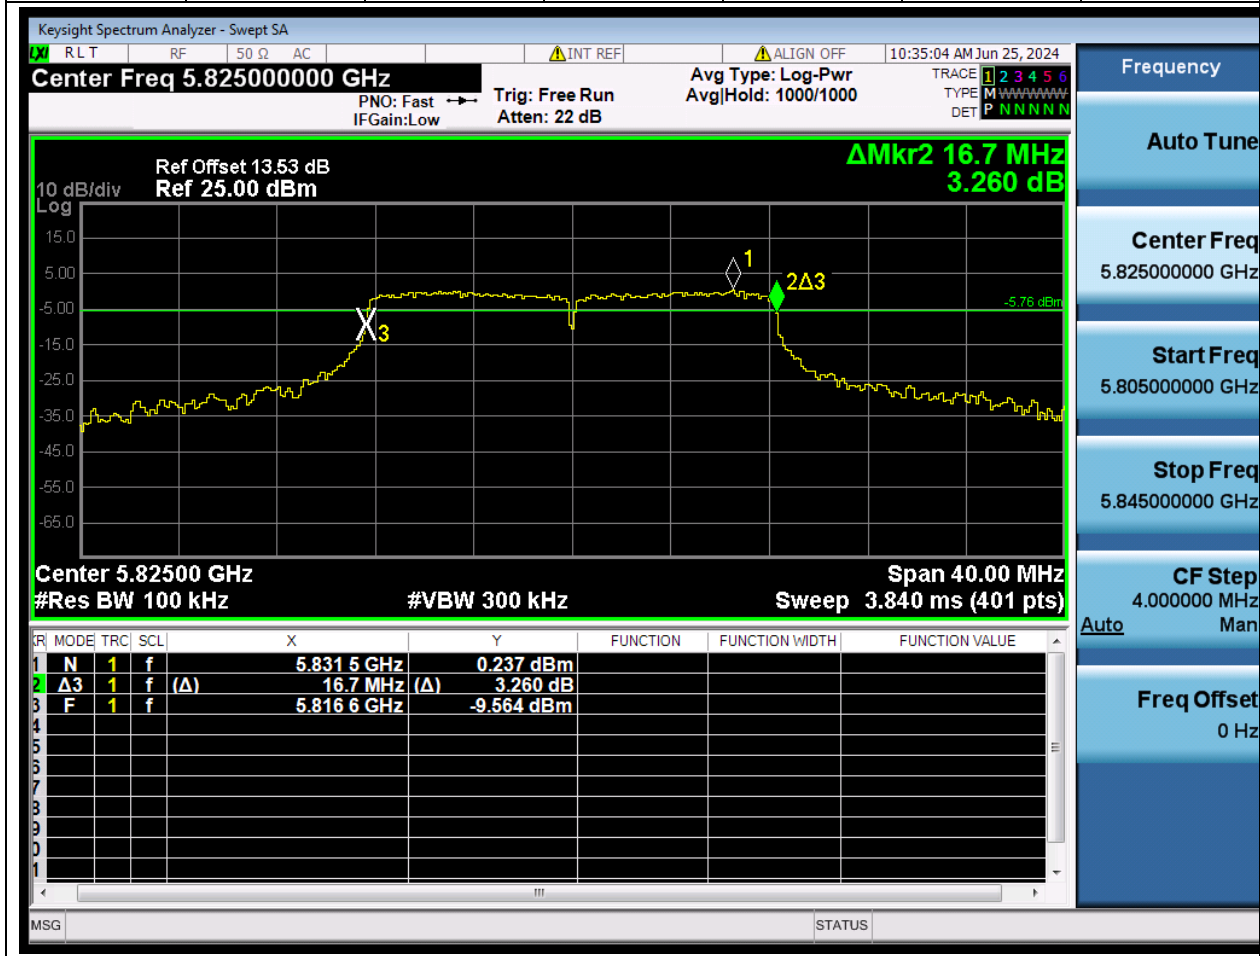

Annex A.3 6dB BandWidth

Antenna 1

1. 802.11a_20M_U-NII-3_L

1.1. A.2.1-6dB BandWidth(NTNV)

Center Frequency (MHz)	XdB Down	RBW (MHz)	Detector	Limit (MHz)	XdB BandWidth (MHz)	Verdict
5745	6	0.1	Peak	0.5	16.699707	Pass

2. 802.11a_20M_U-NII-3_M

2.1. A.2.1-6dB BandWidth(NTNV)

3. 802.11a_20M_U-NII-3_H

3.1. A.2.1-6dB BandWidth(NTNV)

Center Frequency (MHz)	XdB Down	RBW (MHz)	Detector	Limit (MHz)	XdB BandWidth (MHz)	Verdict
5825	6	0.1	Peak	0.5	16.699707	Pass