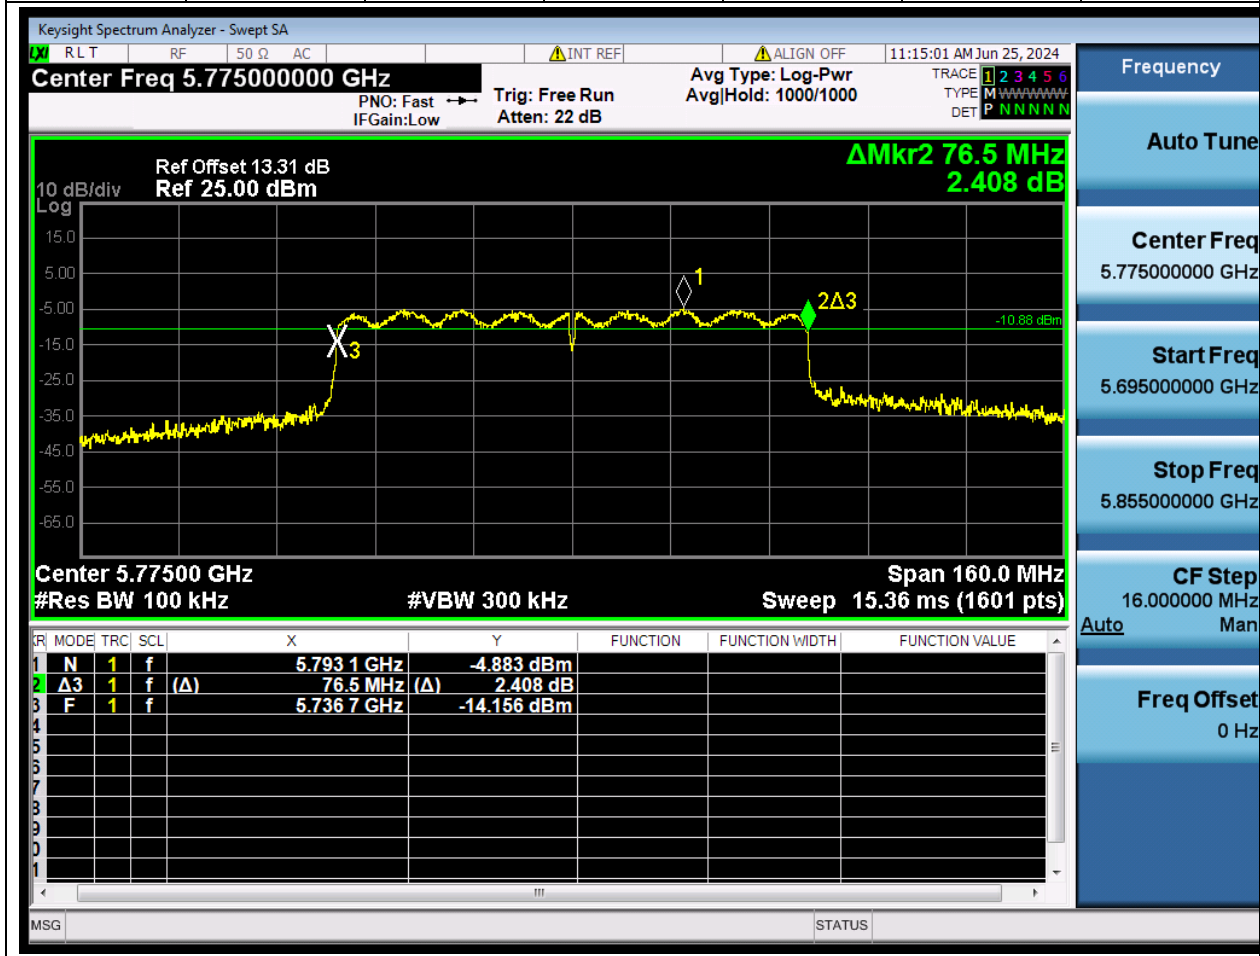

14. 802.11ac_80M_U-NII-3_M

14.1. A.2.1-6dB BandWidth(NTNV)

Center Frequency (MHz)	XdB Down	RBW (MHz)	Detector	Limit (MHz)	XdB BandWidth (MHz)	Verdict
5775	6	0.1	Peak	0.5	76.5	Pass