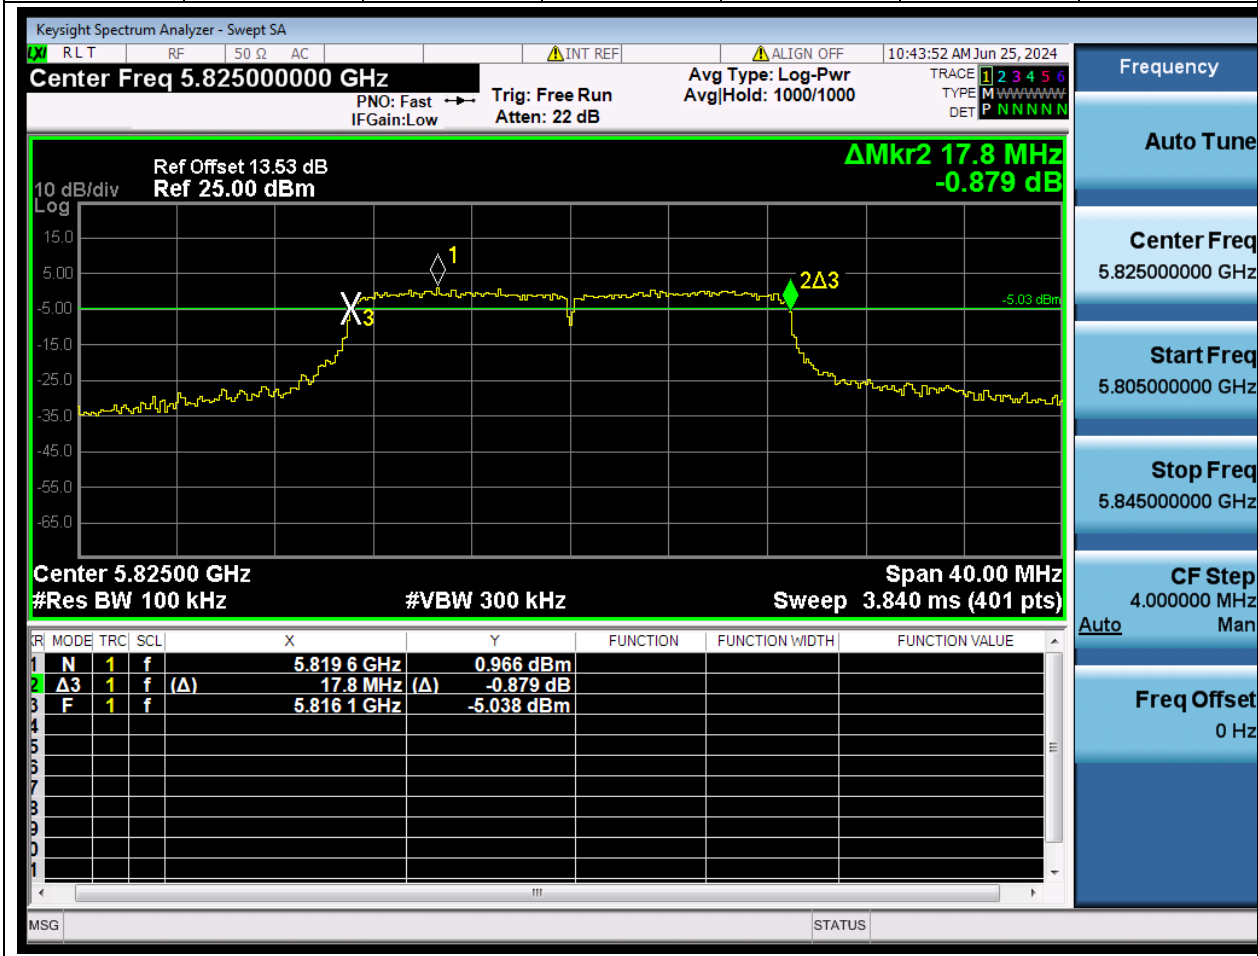

6. 802.11n_20M_U-NII-3_H

6.1. A.2.1-6dB BandWidth(NTNV)

Center Frequency (MHz)	XdB Down	RBW (MHz)	Detector	Limit (MHz)	XdB BandWidth (MHz)	Verdict
5825	6	0.1	Peak	0.5	17.799805	Pass