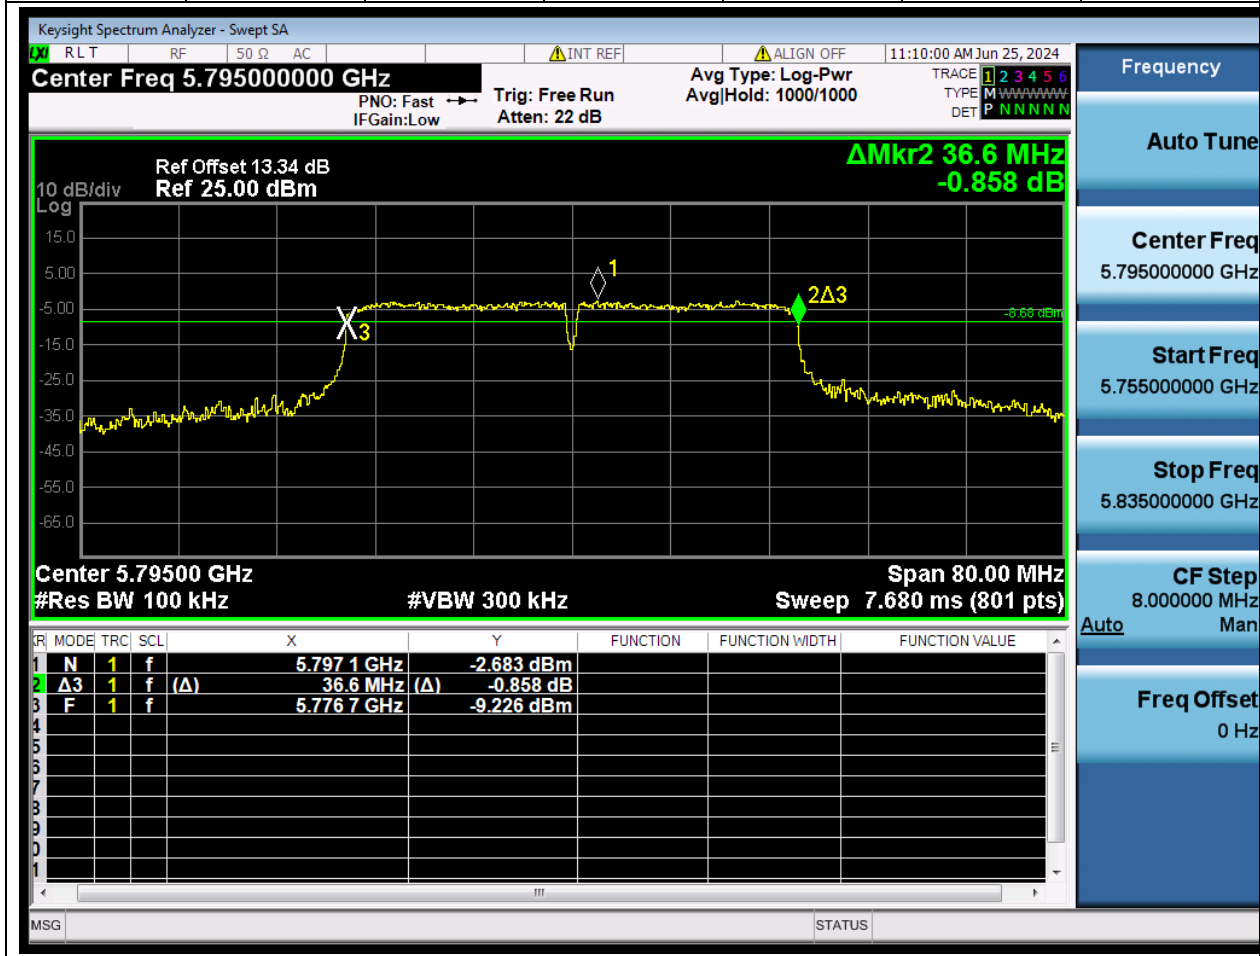

13. 802.11ac_40M_U-NII-3_H

13.1. A.2.1-6dB BandWidth(NTNV)

Center Frequency (MHz)	XdB Down	RBW (MHz)	Detector	Limit (MHz)	XdB BandWidth (MHz)	Verdict
5795	6	0.1	Peak	0.5	36.599609	Pass