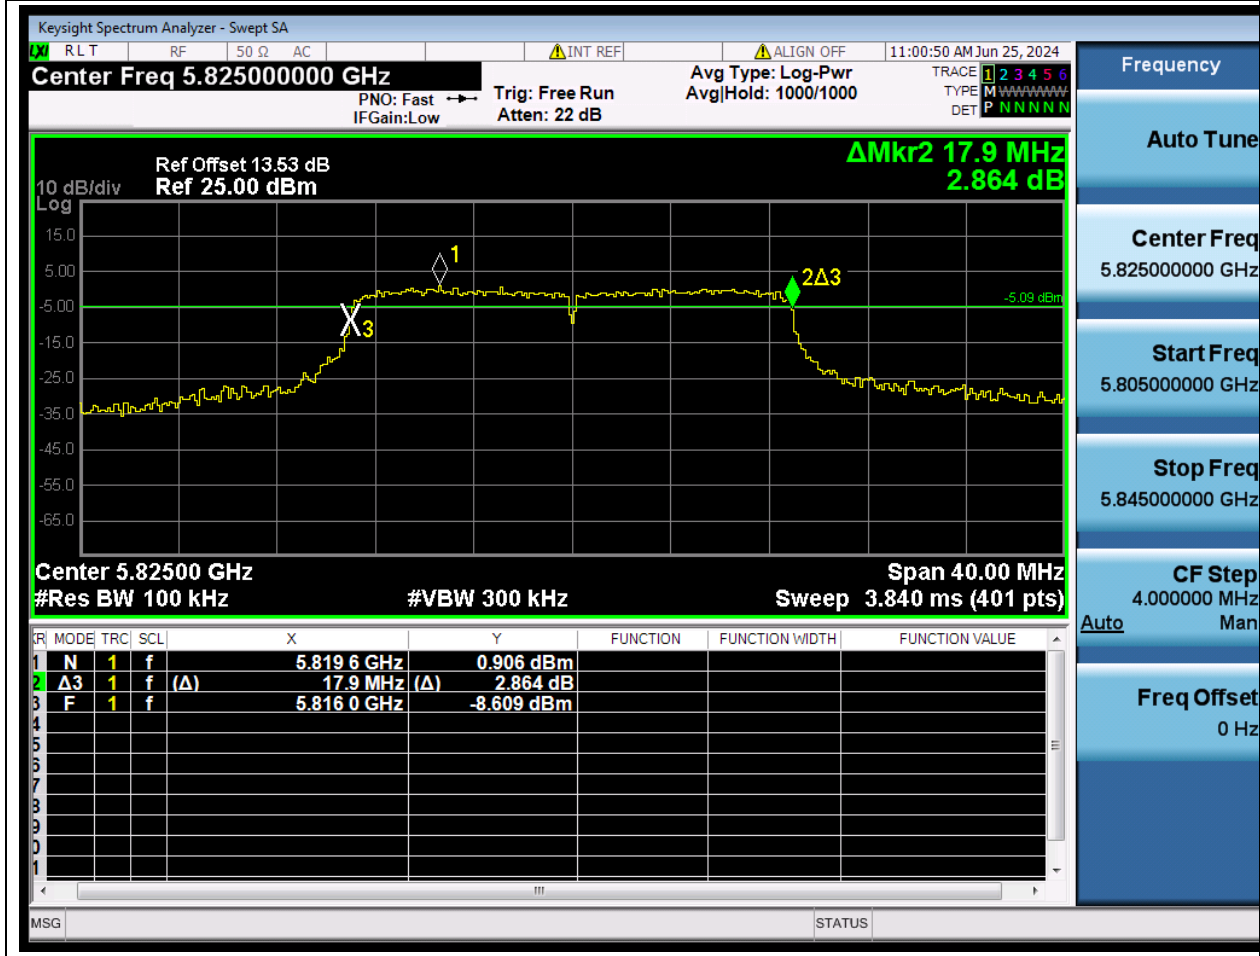

11. 802.11ac_20M_U-NII-3_H

11.1. A.2.1-6dB BandWidth(NTNV)

Center Frequency (MHz)	XdB Down	RBW (MHz)	Detector	Limit (MHz)	XdB BandWidth (MHz)	Verdict
5825	6	0.1	Peak	0.5	17.899902	Pass