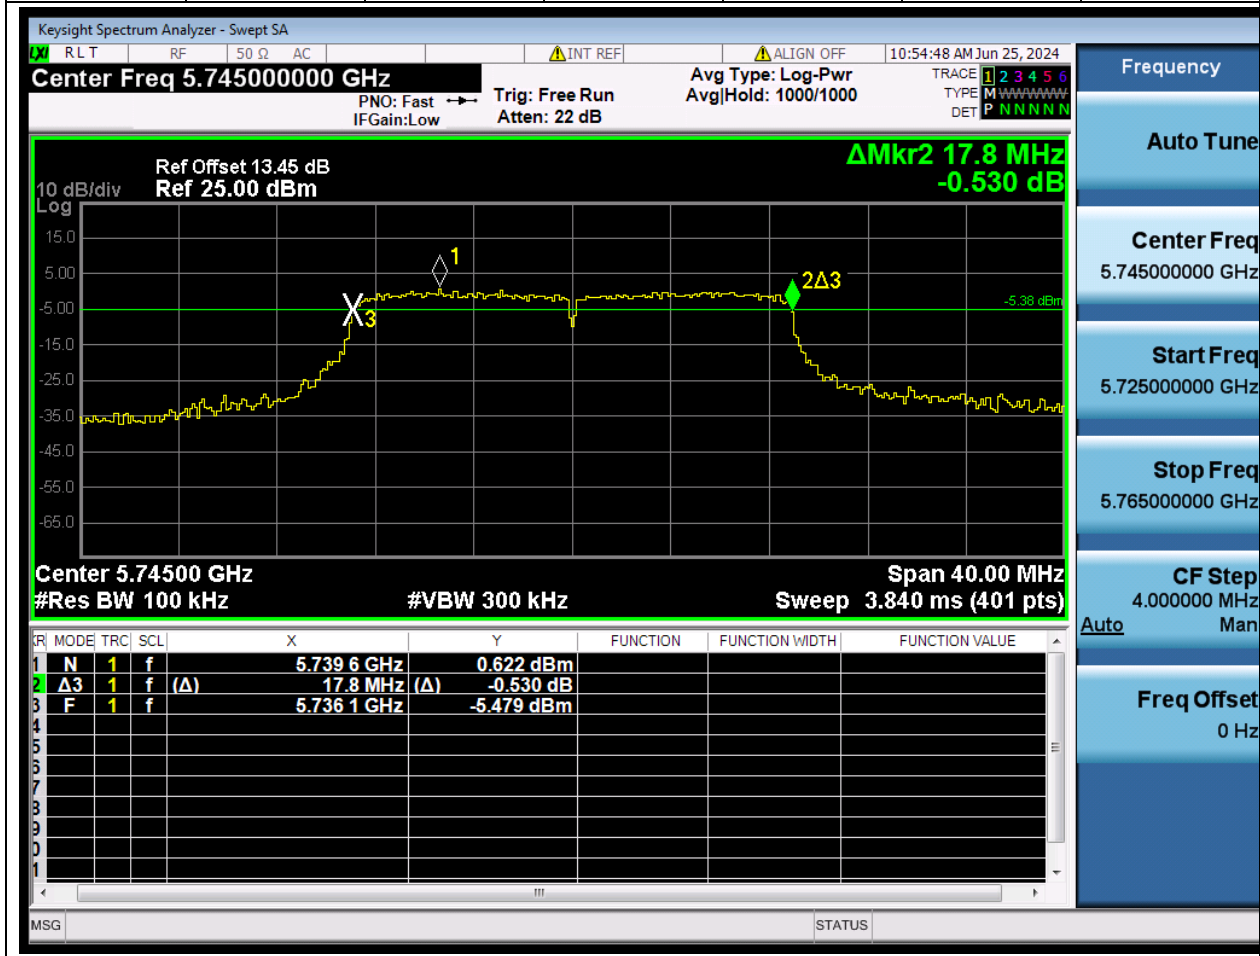

9. 802.11ac_20M_U-NII-3_L

9.1. A.2.1-6dB BandWidth(NTNV)

Center Frequency (MHz)	XdB Down	RBW (MHz)	Detector	Limit (MHz)	XdB BandWidth (MHz)	Verdict
5745	6	0.1	Peak	0.5	17.799805	Pass