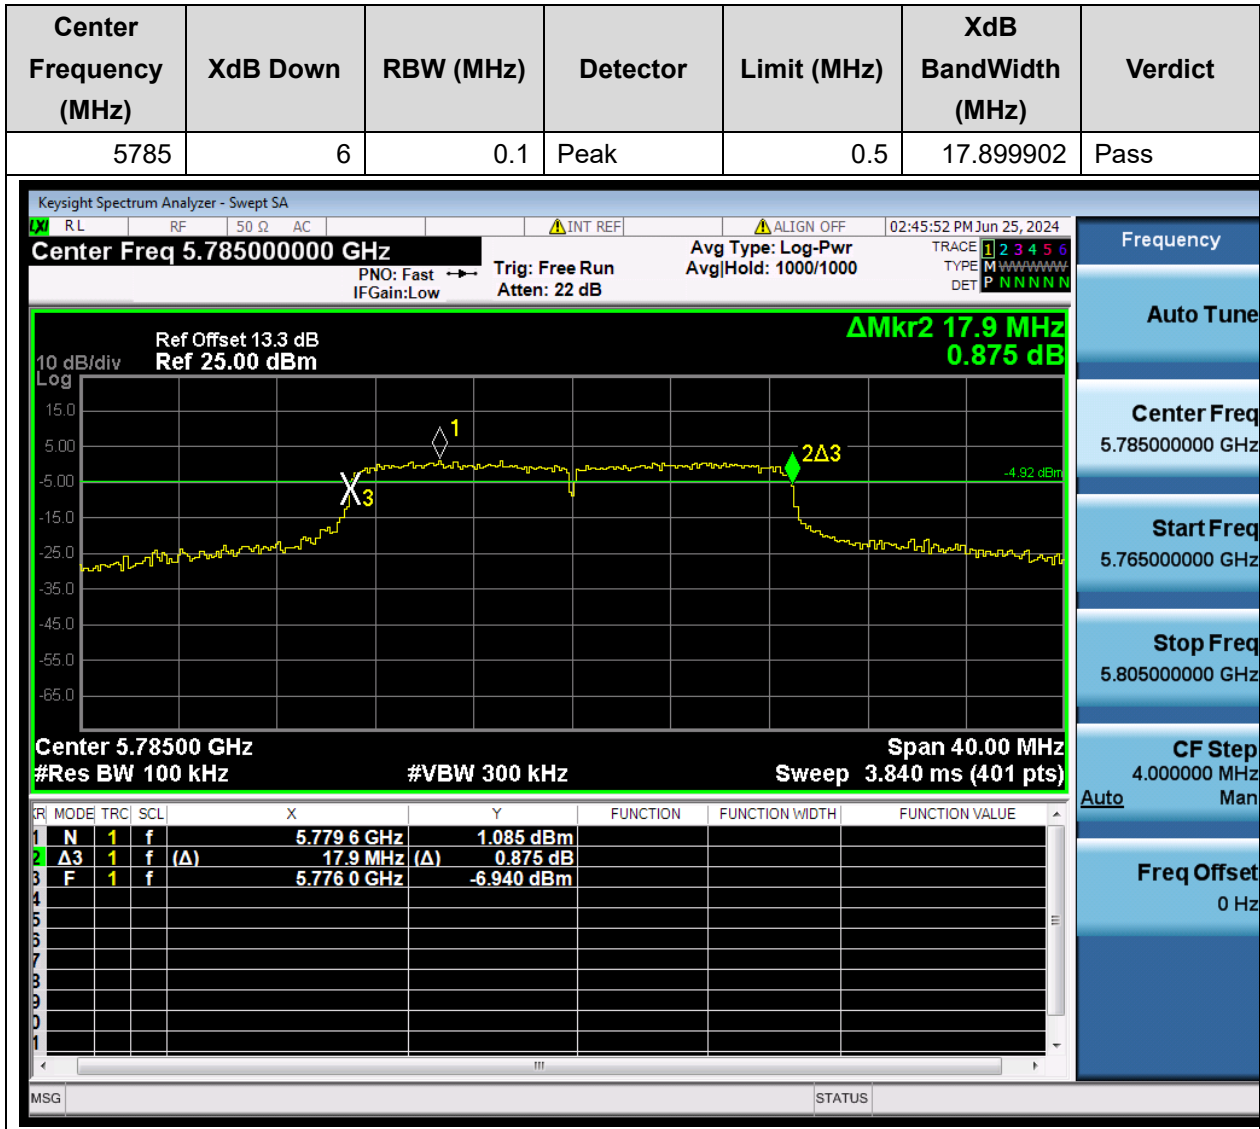

5. 802.11n_20M_U-NII-3_M

5.1. A.2.1-6dB BandWidth(NTNV)