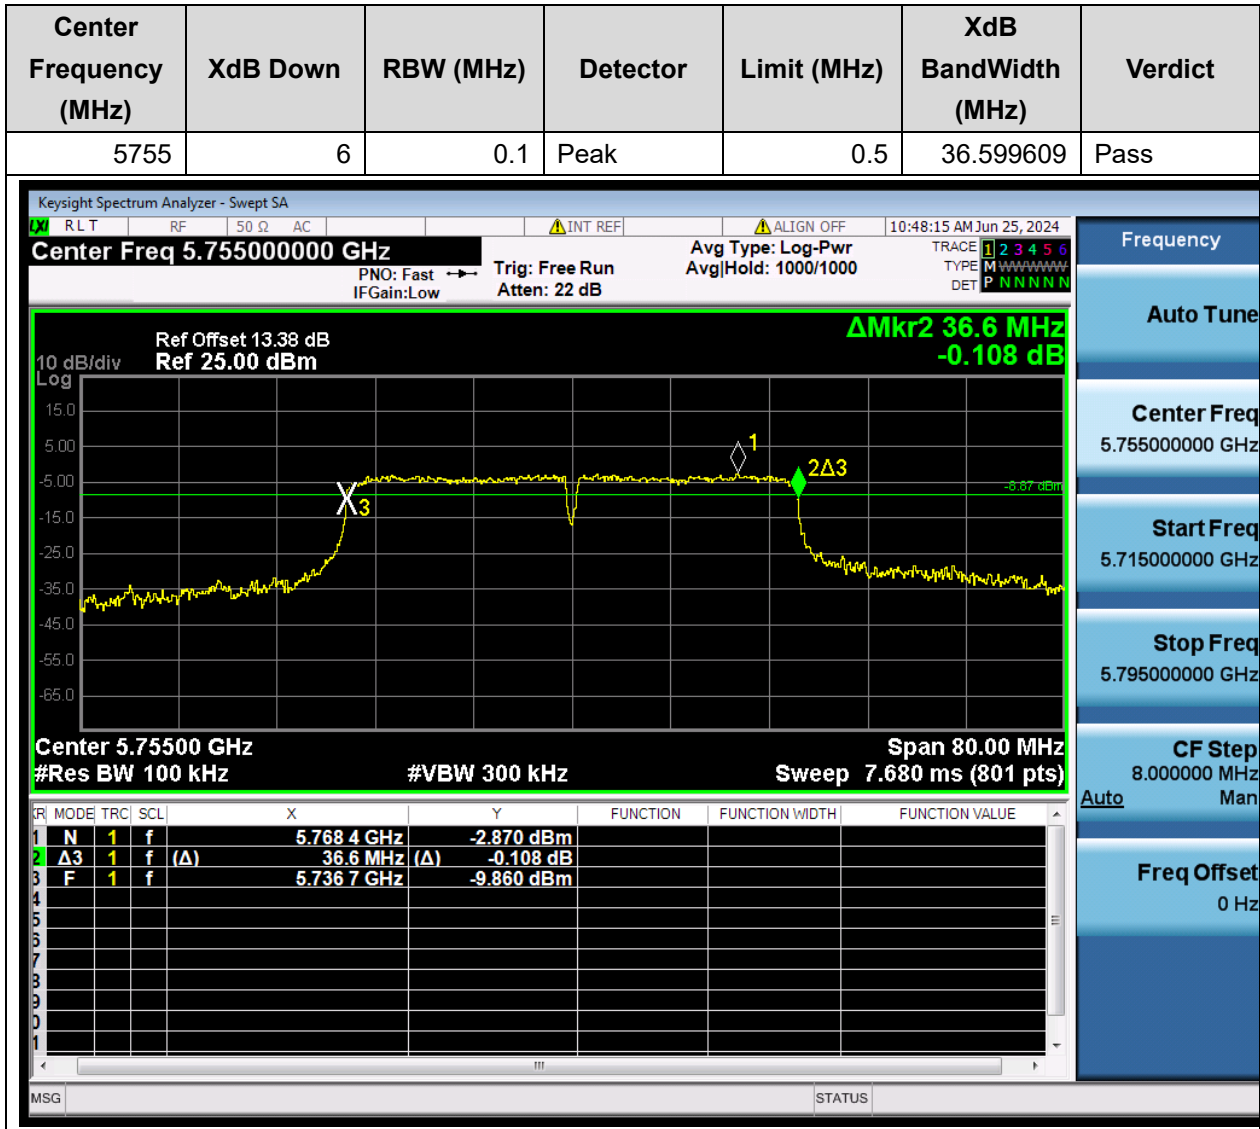

7. 802.11n_40M_U-NII-3_L

7.1. A.2.1-6dB BandWidth(NTNV)