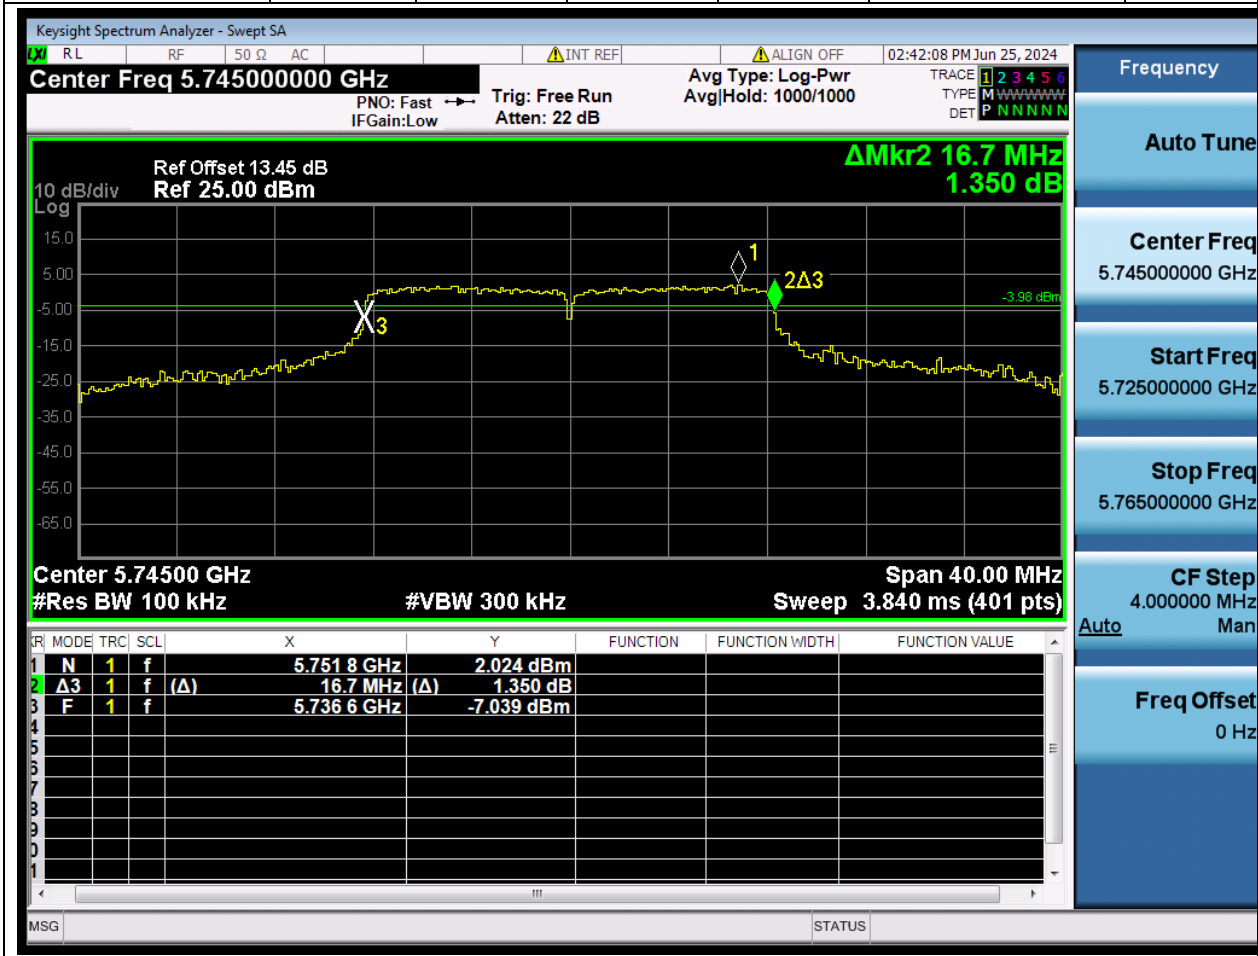

Antenna 2

1. 802.11a_20M_U-NII-3_L

1.1. A.2.1-6dB BandWidth(NTNV)

Center Frequency (MHz)	XdB Down	RBW (MHz)	Detector	Limit (MHz)	XdB BandWidth (MHz)	Verdict
5745	6	0.1	Peak	0.5	16.699707	Pass