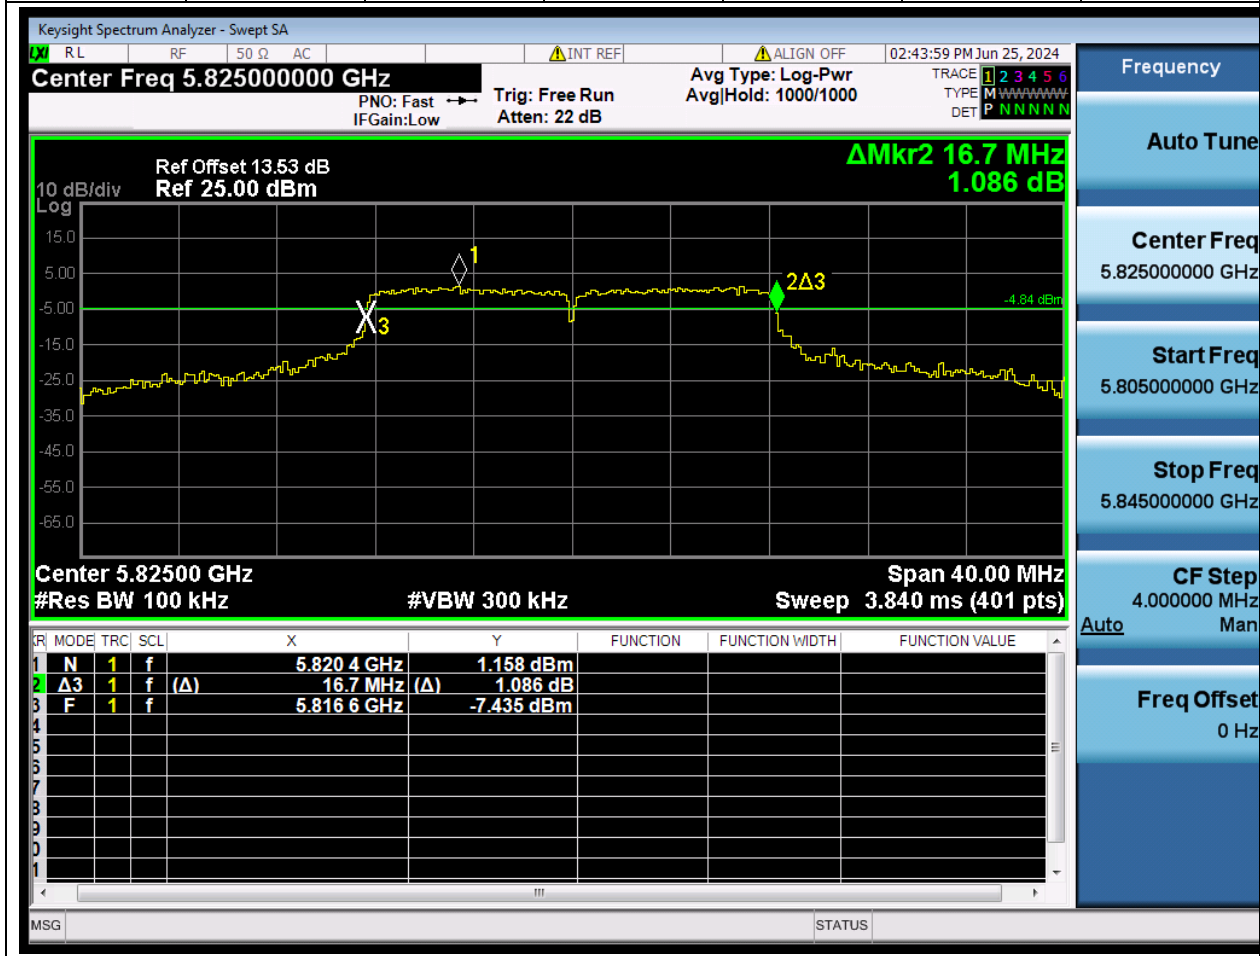

3. 802.11a_20M_U-NII-3_H

3.1. A.2.1-6dB BandWidth(NTNV)

Center Frequency (MHz)	XdB Down	RBW (MHz)	Detector	Limit (MHz)	XdB BandWidth (MHz)	Verdict
5825	6	0.1	Peak	0.5	16.699707	Pass