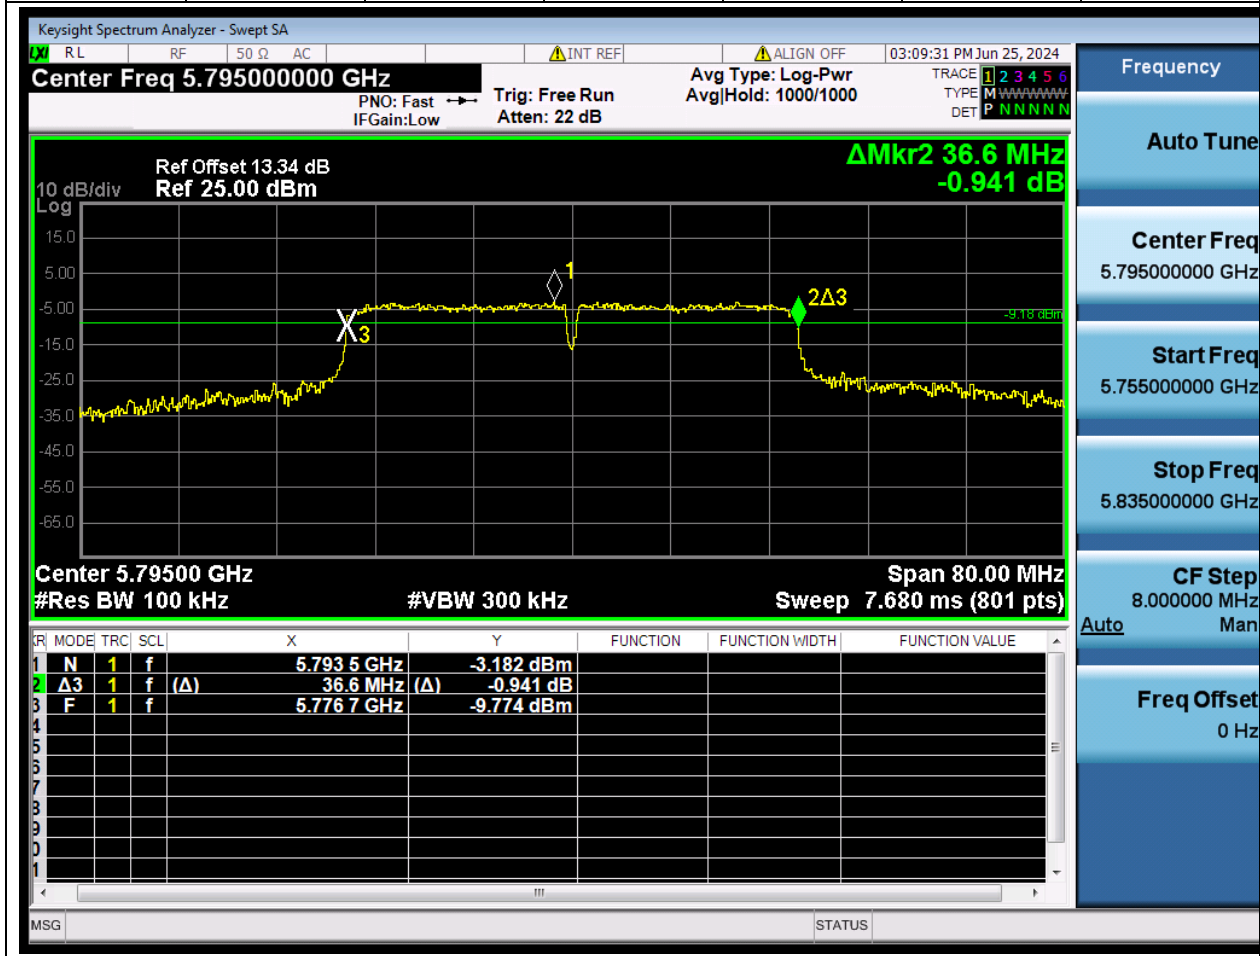

13. 802.11ac_40M_U-NII-3_H

13.1. A.2.1-6dB BandWidth(NTNV)

Center Frequency (MHz)	XdB Down	RBW (MHz)	Detector	Limit (MHz)	XdB BandWidth (MHz)	Verdict
5795	6	0.1	Peak	0.5	36.599609	Pass