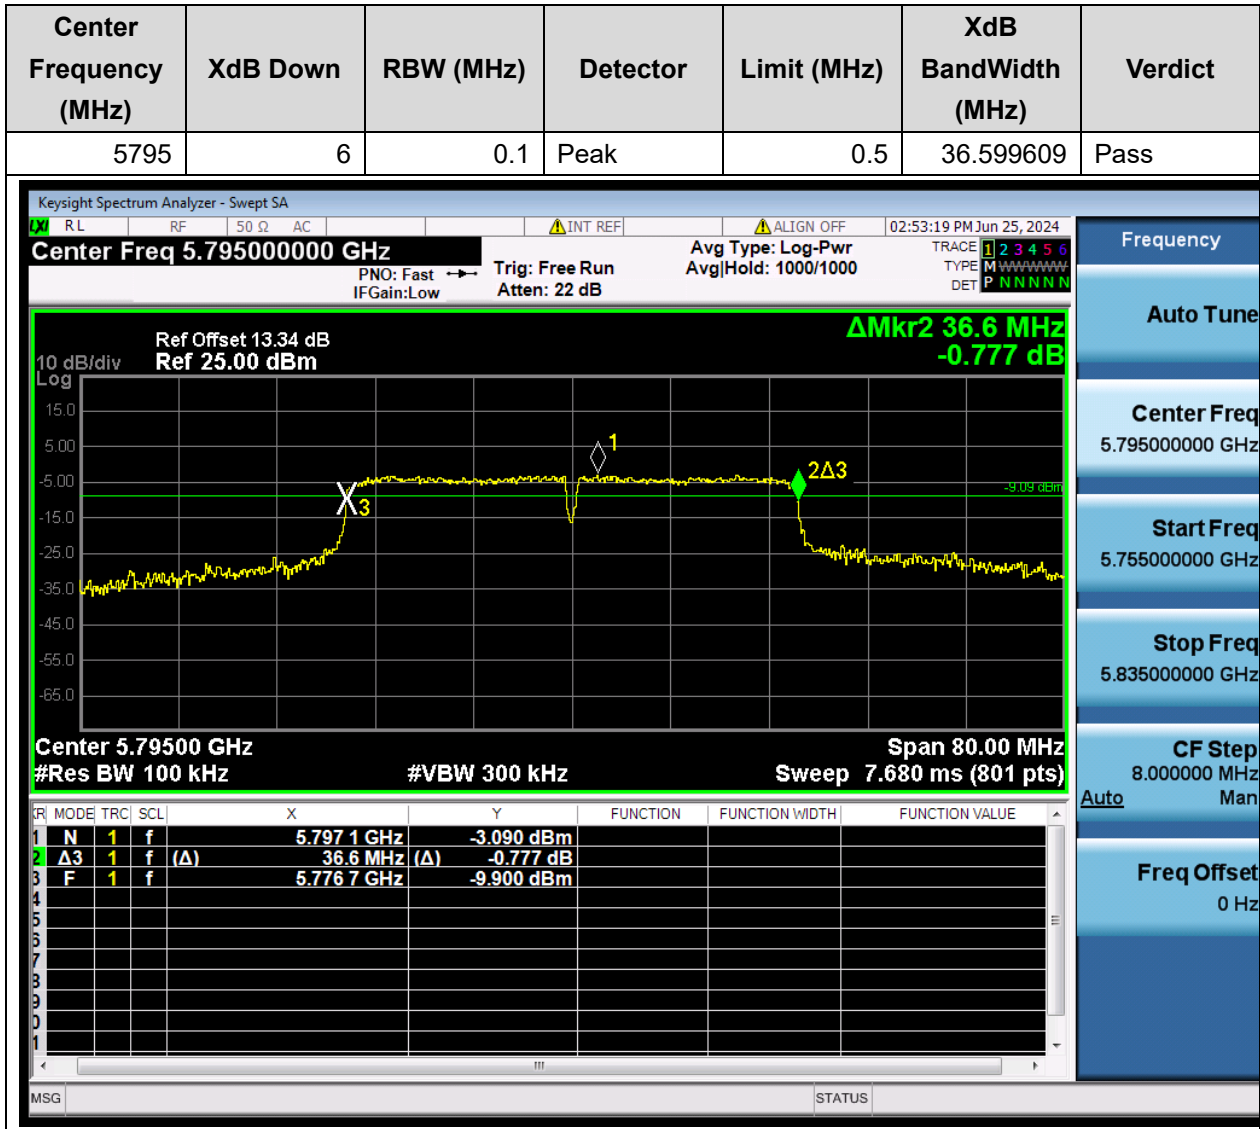

8. 802.11n_40M_U-NII-3_H

8.1. A.2.1-6dB BandWidth(NTNV)