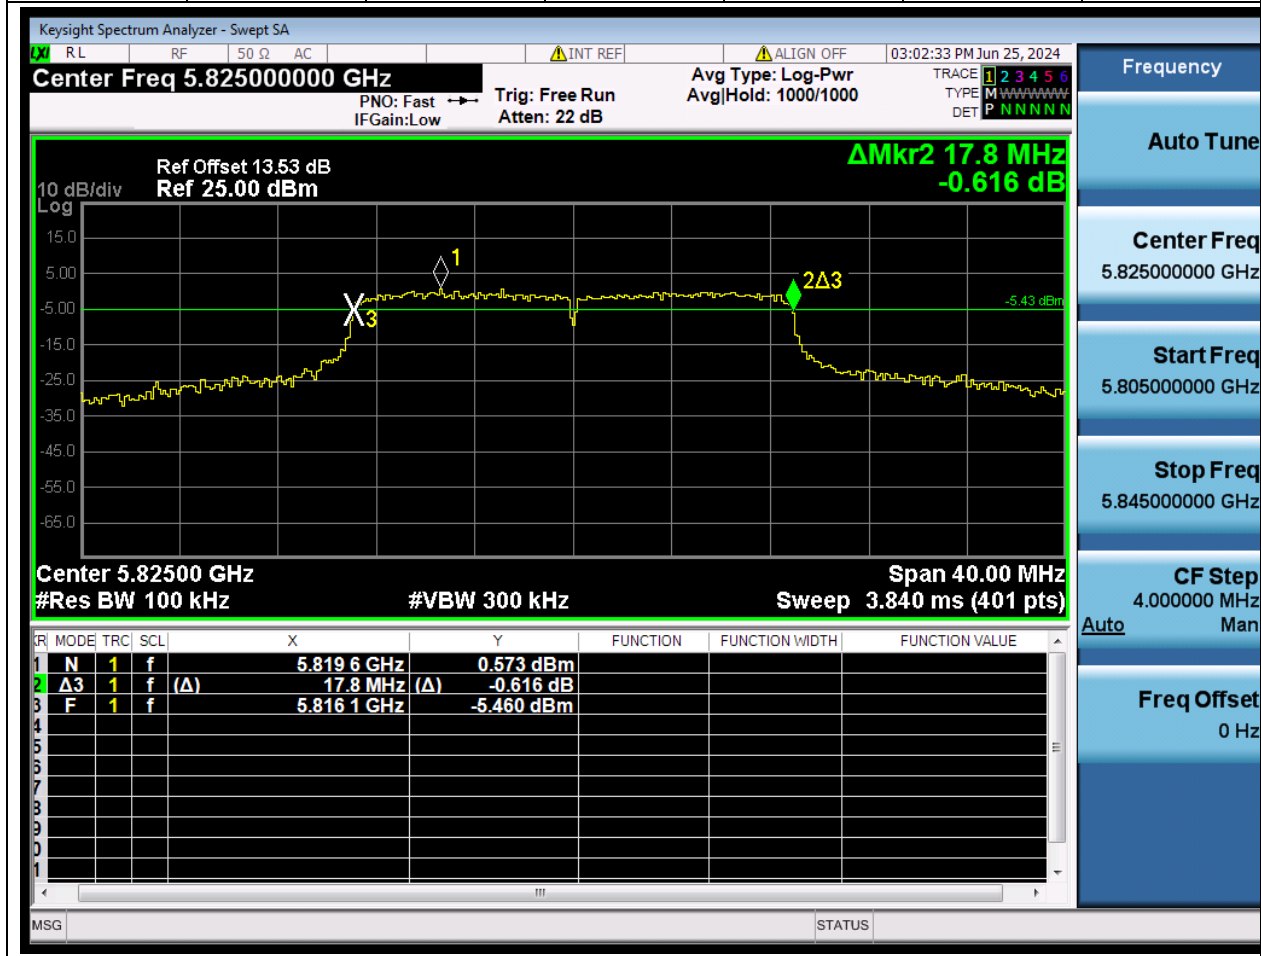

11. 802.11ac_20M_U-NII-3_H

11.1. A.2.1-6dB BandWidth(NTNV)

Center Frequency (MHz)	XdB Down	RBW (MHz)	Detector	Limit (MHz)	XdB BandWidth (MHz)	Verdict
5825	6	0.1	Peak	0.5	17.799805	Pass