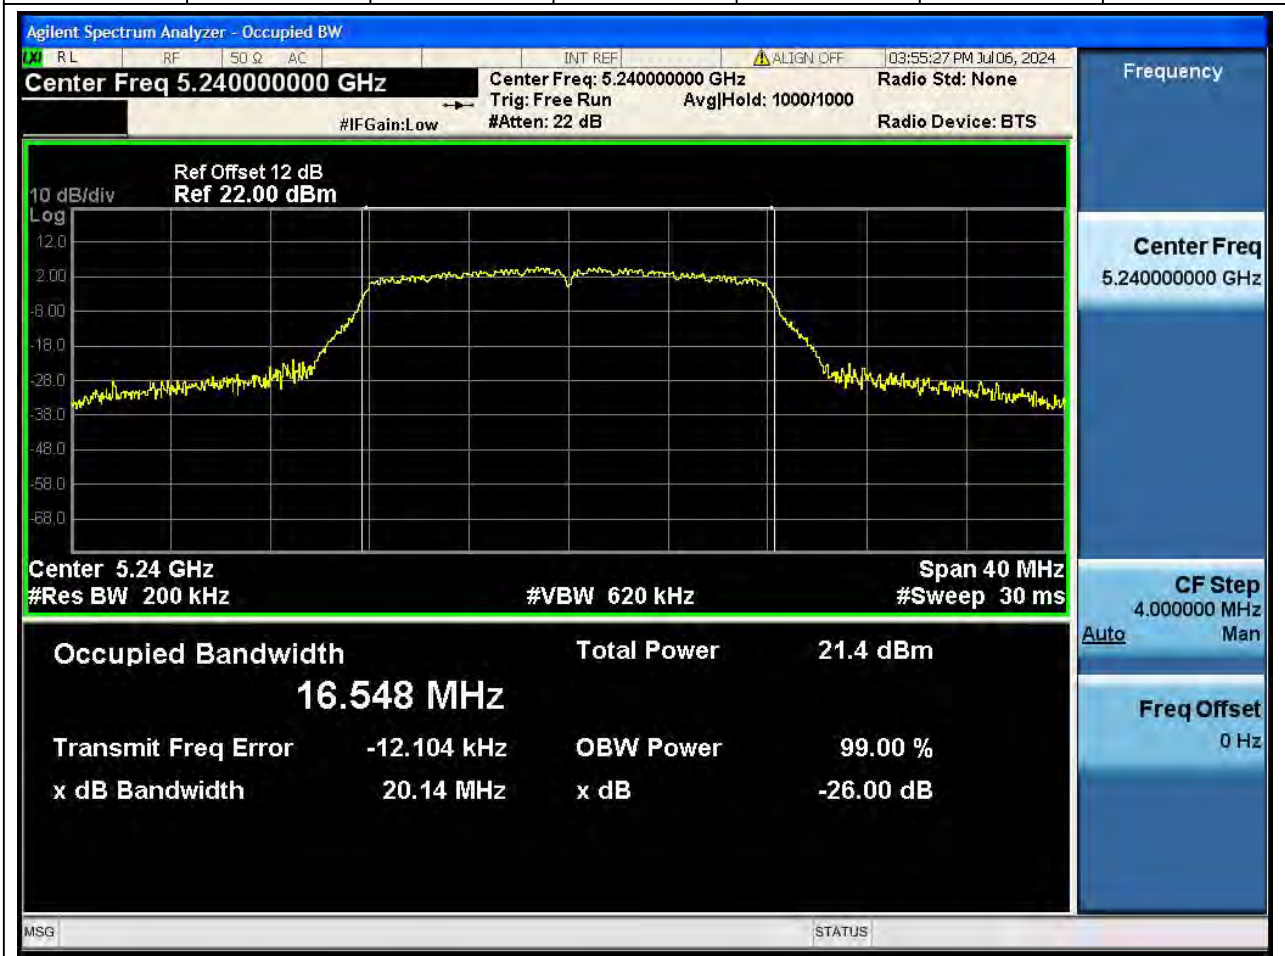

3. 802.11a_20M_U-NII-1_H

3.1. A.2-26dB Bandwidth(NTNV)

Center Frequency (MHz)	XdB Down	RBW (MHz)	Detector	Limit (MHz)	XdB BandWidth (MHz)	Verdict
5240	26	0.2	Peak	0	20.13909	N/A