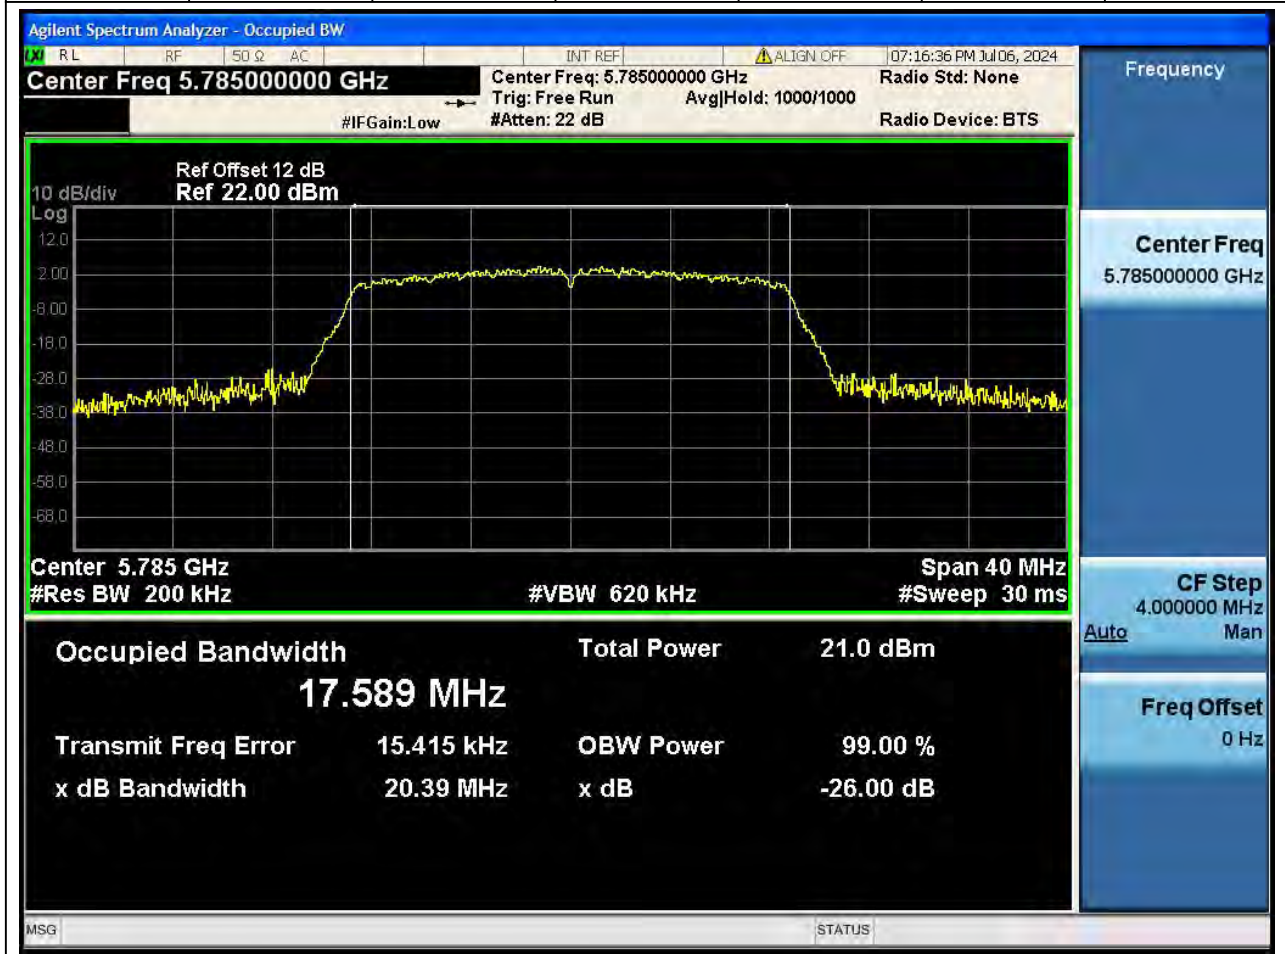

55. 802.11ac_20M_U-NII-3_M

55.1. A.2-26dB Bandwidth(NTNV)

Center Frequency (MHz)	XdB Down	RBW (MHz)	Detector	Limit (MHz)	XdB BandWidth (MHz)	Verdict
5785	26	0.2	Peak	0	20.394968	N/A