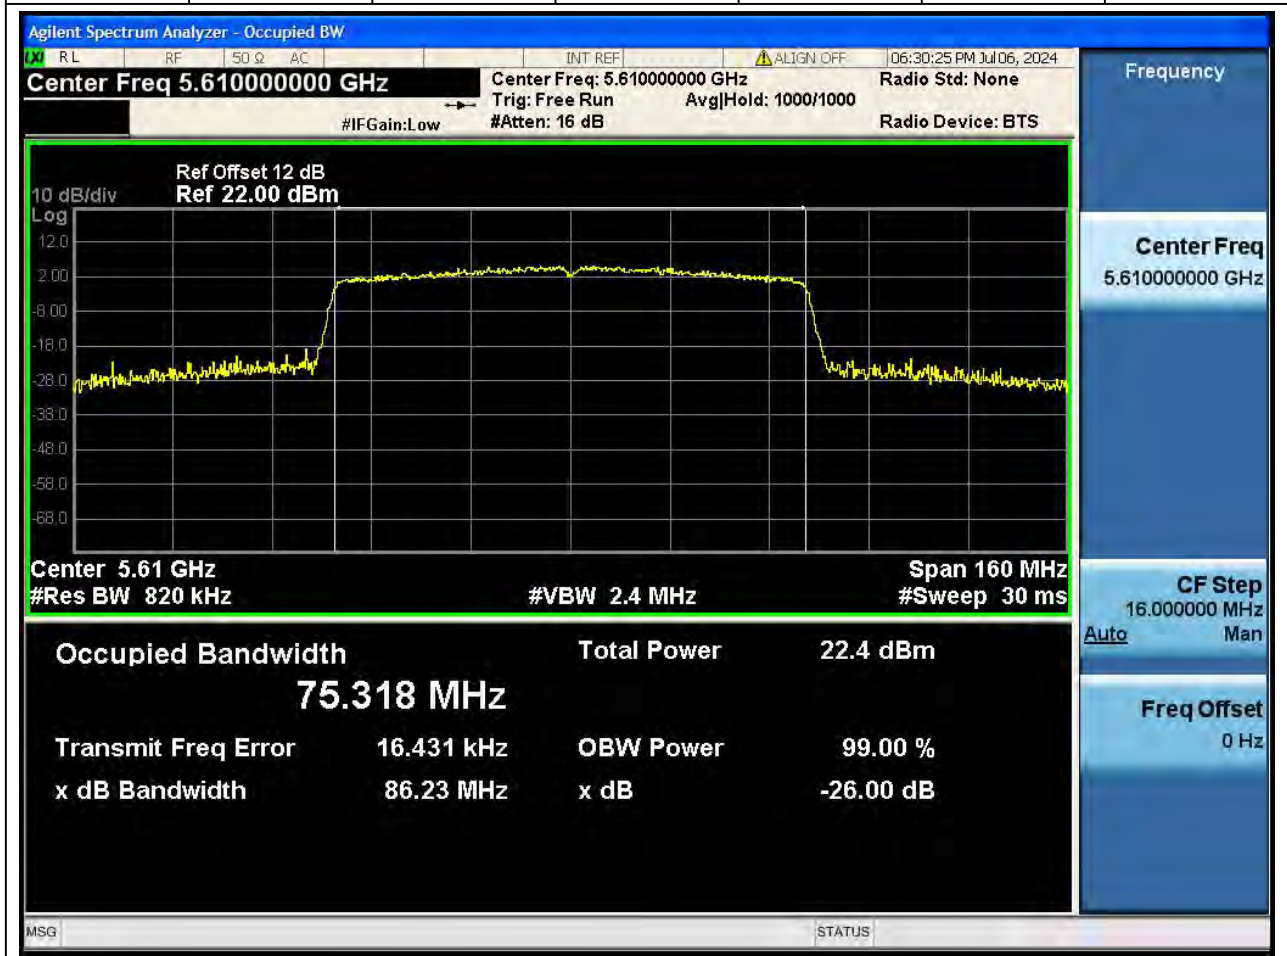

45. 802.11ac_80M_U-NII-2C_M

45.1. A.2-26dB Bandwidth(NTNV)

Center Frequency (MHz)	XdB Down	RBW (MHz)	Detector	Limit (MHz)	XdB BandWidth (MHz)	Verdict
5610	26	0.82	Peak	0	86.225425	N/A