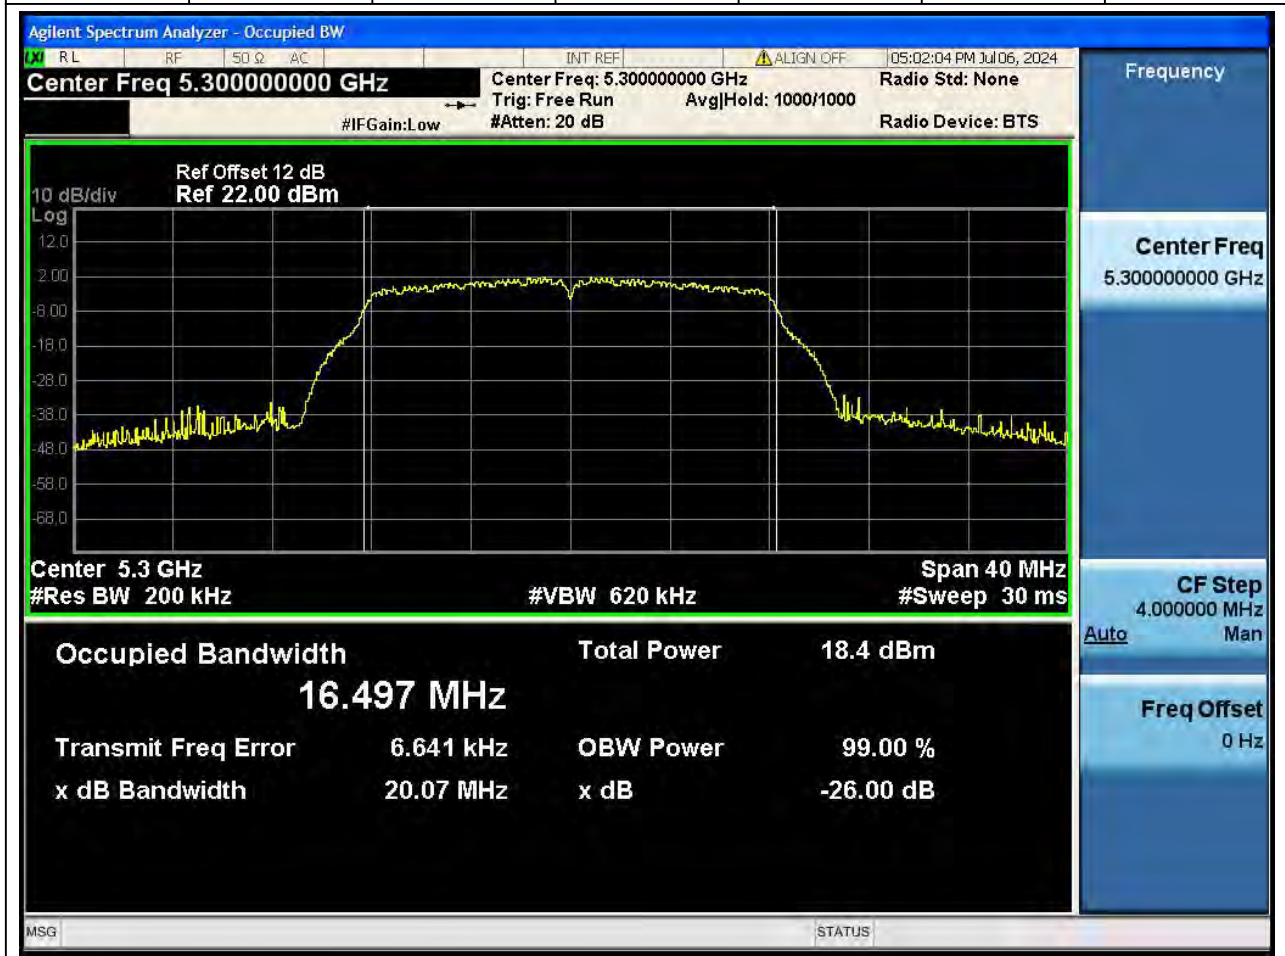

16. 802.11a_20M_U-NII-2A_M

16.1. A.2-26dB Bandwidth(NTNV)

Center Frequency (MHz)	XdB Down	RBW (MHz)	Detector	Limit (MHz)	XdB BandWidth (MHz)	Verdict
5300	26	0.2	Peak	0	20.072874	N/A