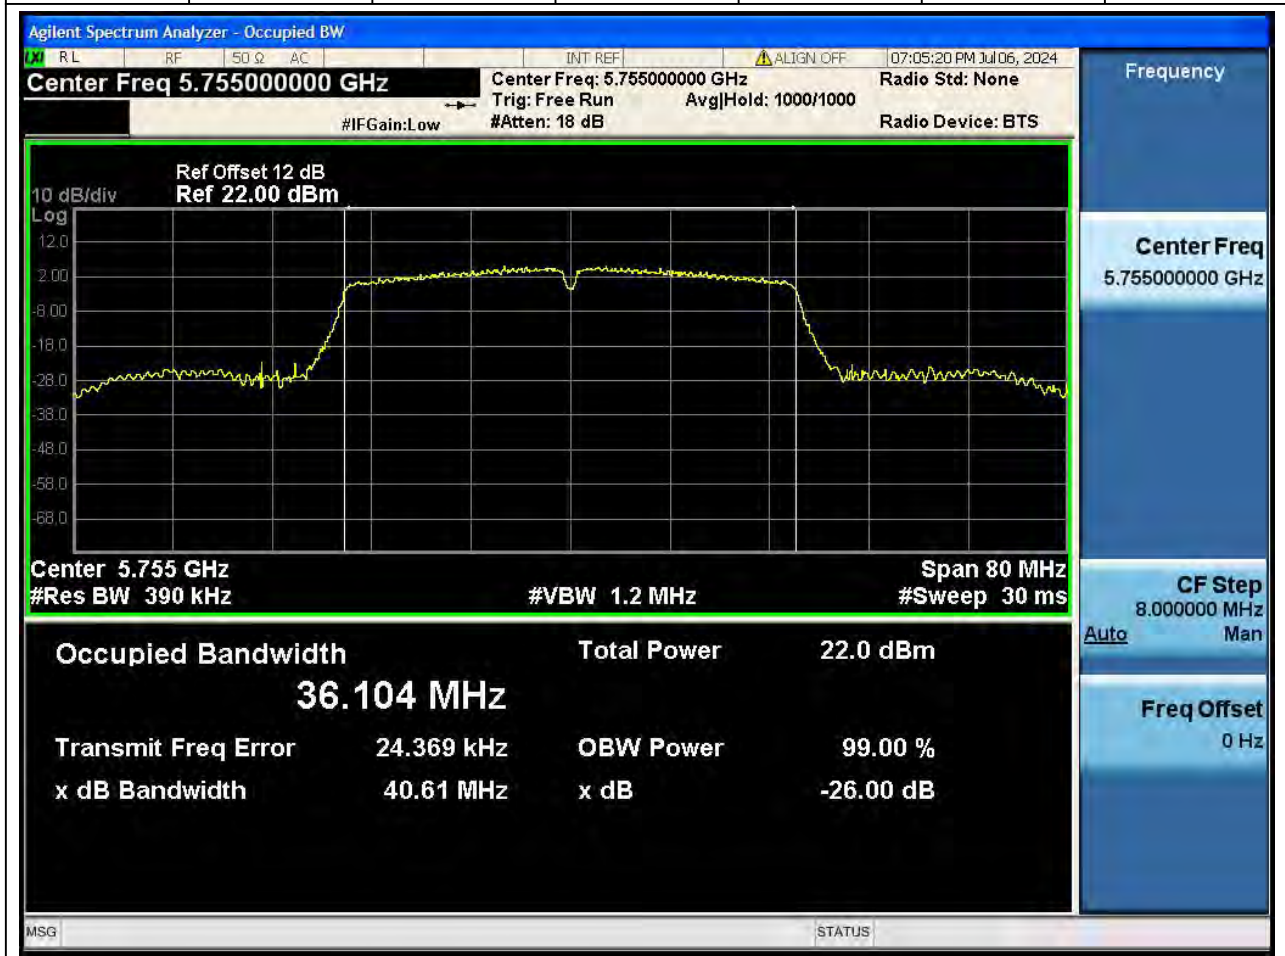

52. 802.11n_40M_U-NII-3_L

52.1. A.2-26dB Bandwidth(NTNV)

Center Frequency (MHz)	XdB Down	RBW (MHz)	Detector	Limit (MHz)	XdB BandWidth (MHz)	Verdict
5755	26	0.39	Peak	0	40.609691	N/A