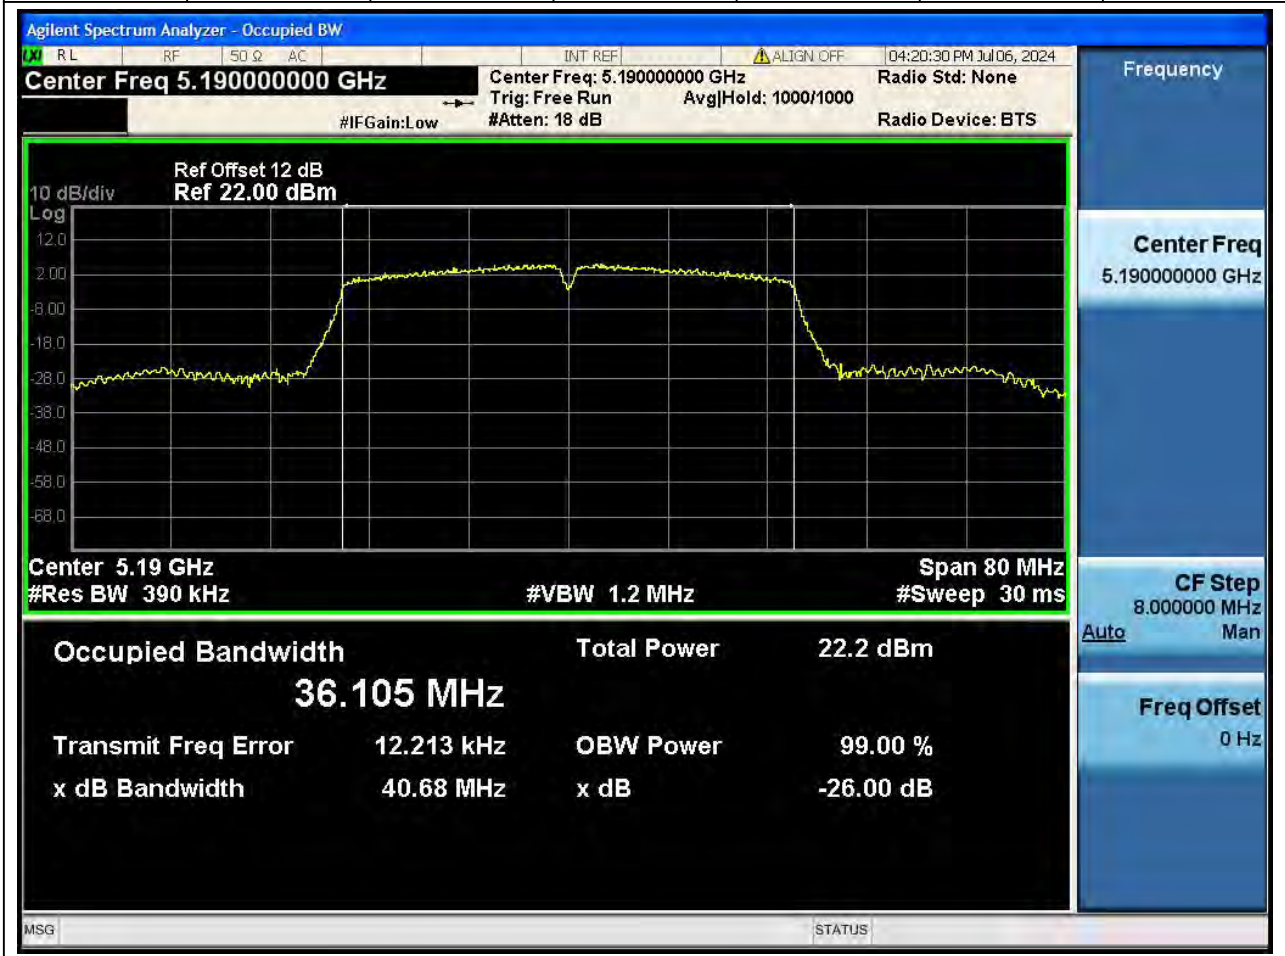

7. 802.11n_40M_U-NII-1_L

7.1. A.2-26dB Bandwidth(NTNV)

Center Frequency (MHz)	XdB Down	RBW (MHz)	Detector	Limit (MHz)	XdB BandWidth (MHz)	Verdict
5190	26	0.39	Peak	0	40.679134	N/A