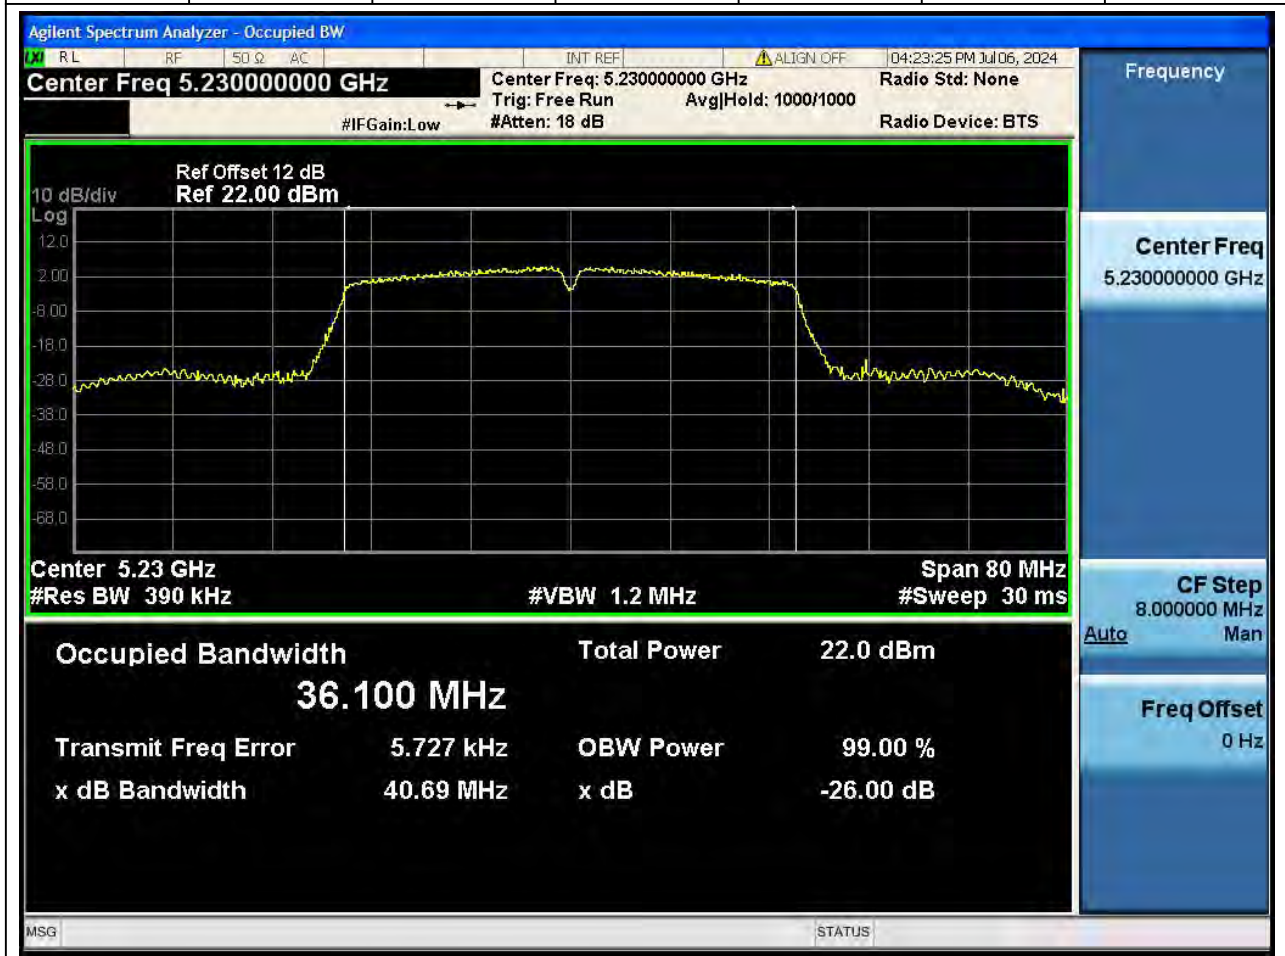

8. 802.11n_40M_U-NII-1_H

8.1. A.2-26dB Bandwidth(NTNV)

Center Frequency (MHz)	XdB Down	RBW (MHz)	Detector	Limit (MHz)	XdB BandWidth (MHz)	Verdict
5230	26	0.39	Peak	0	40.694612	N/A