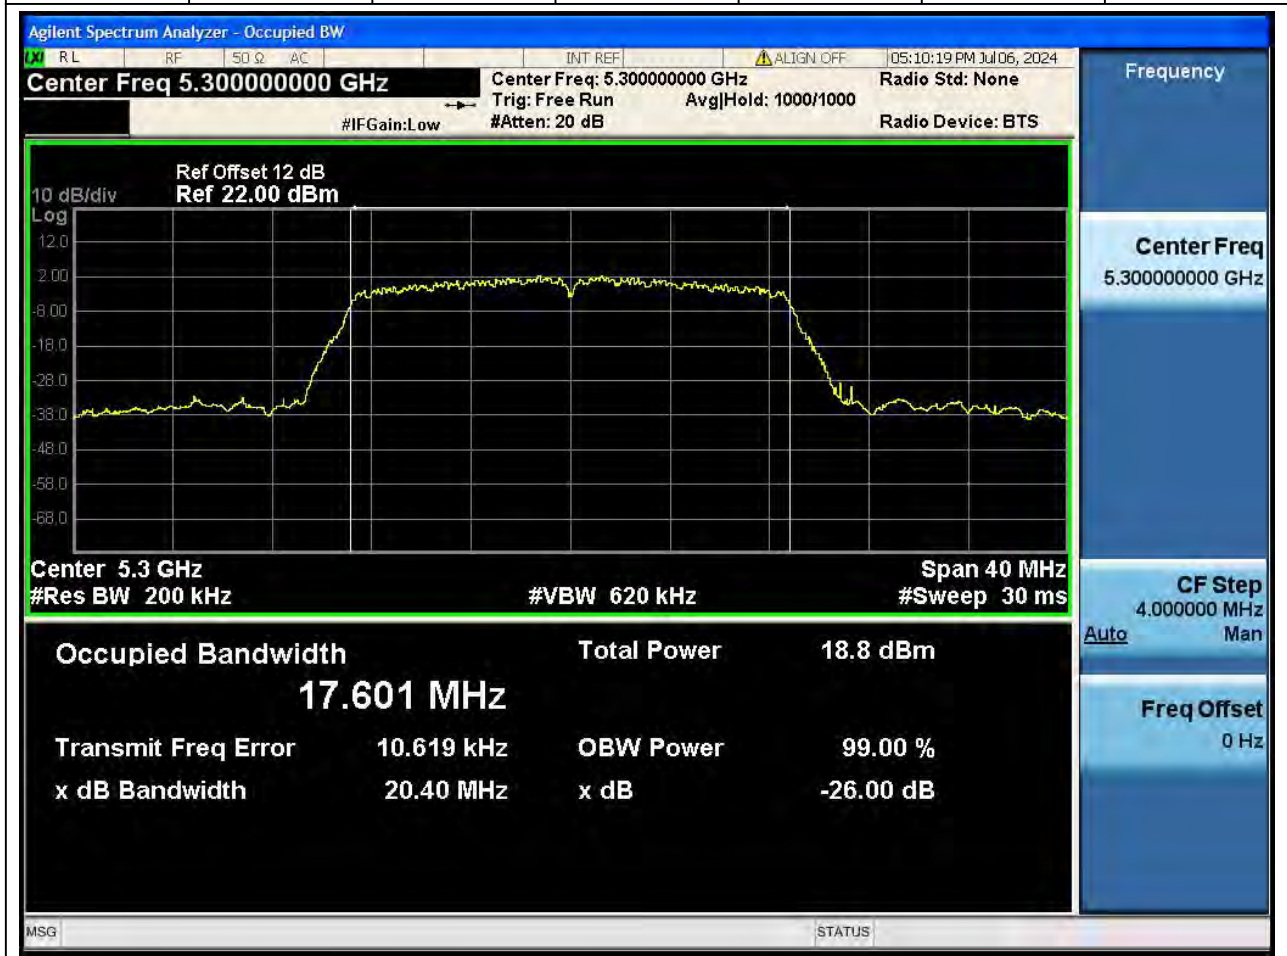

19. 802.11n_20M_U-NII-2A_M

19.1. A.2-26dB Bandwidth(NTNV)

Center Frequency (MHz)	XdB Down	RBW (MHz)	Detector	Limit (MHz)	XdB BandWidth (MHz)	Verdict
5300	26	0.2	Peak	0	20.398376	N/A