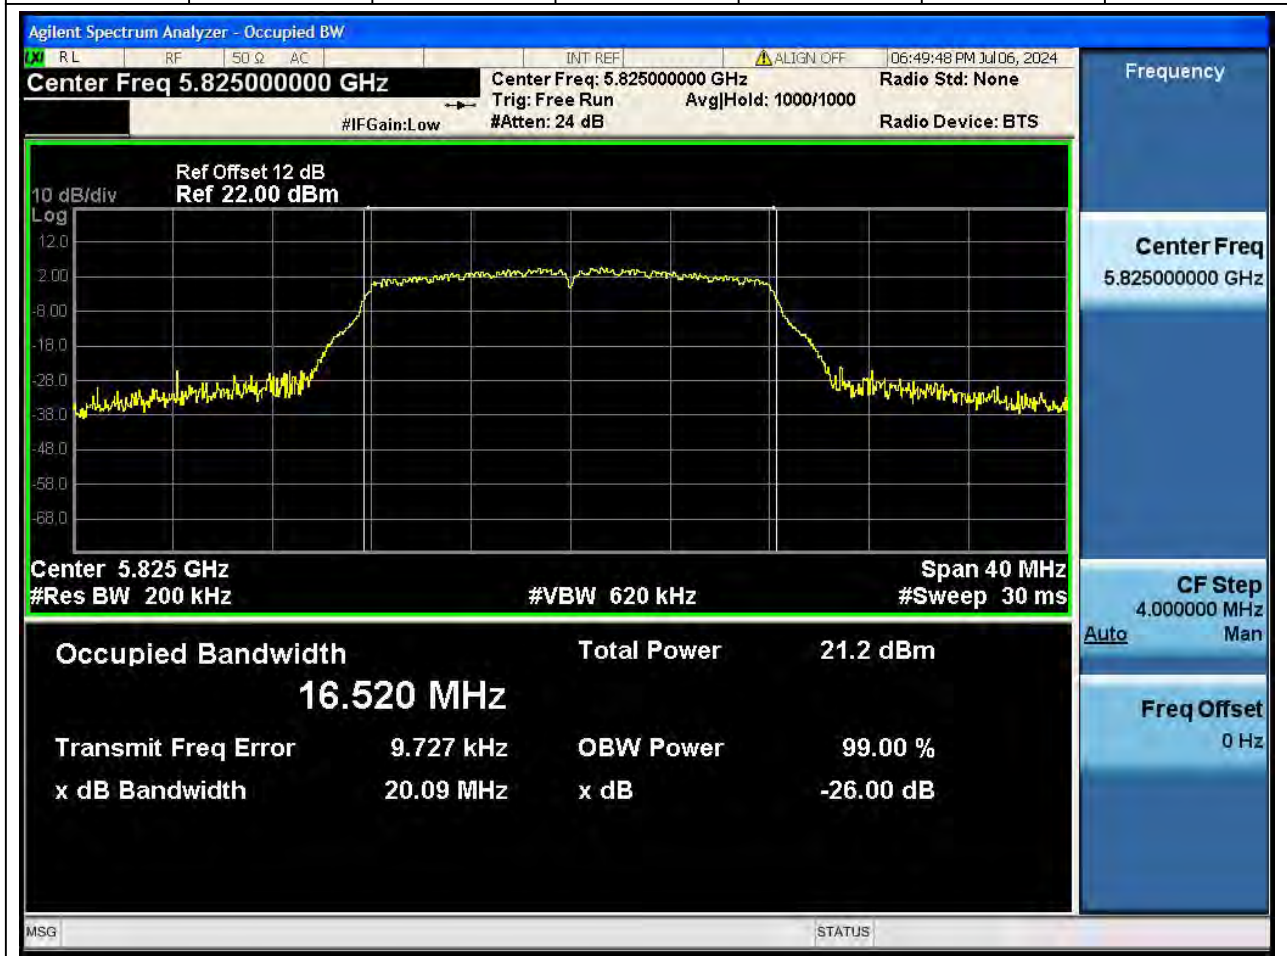

48. 802.11a_20M_U-NII-3_H

48.1. A.2-26dB Bandwidth(NTNV)

Center Frequency (MHz)	XdB Down	RBW (MHz)	Detector	Limit (MHz)	XdB BandWidth (MHz)	Verdict
5825	26	0.2	Peak	0	20.087847	N/A