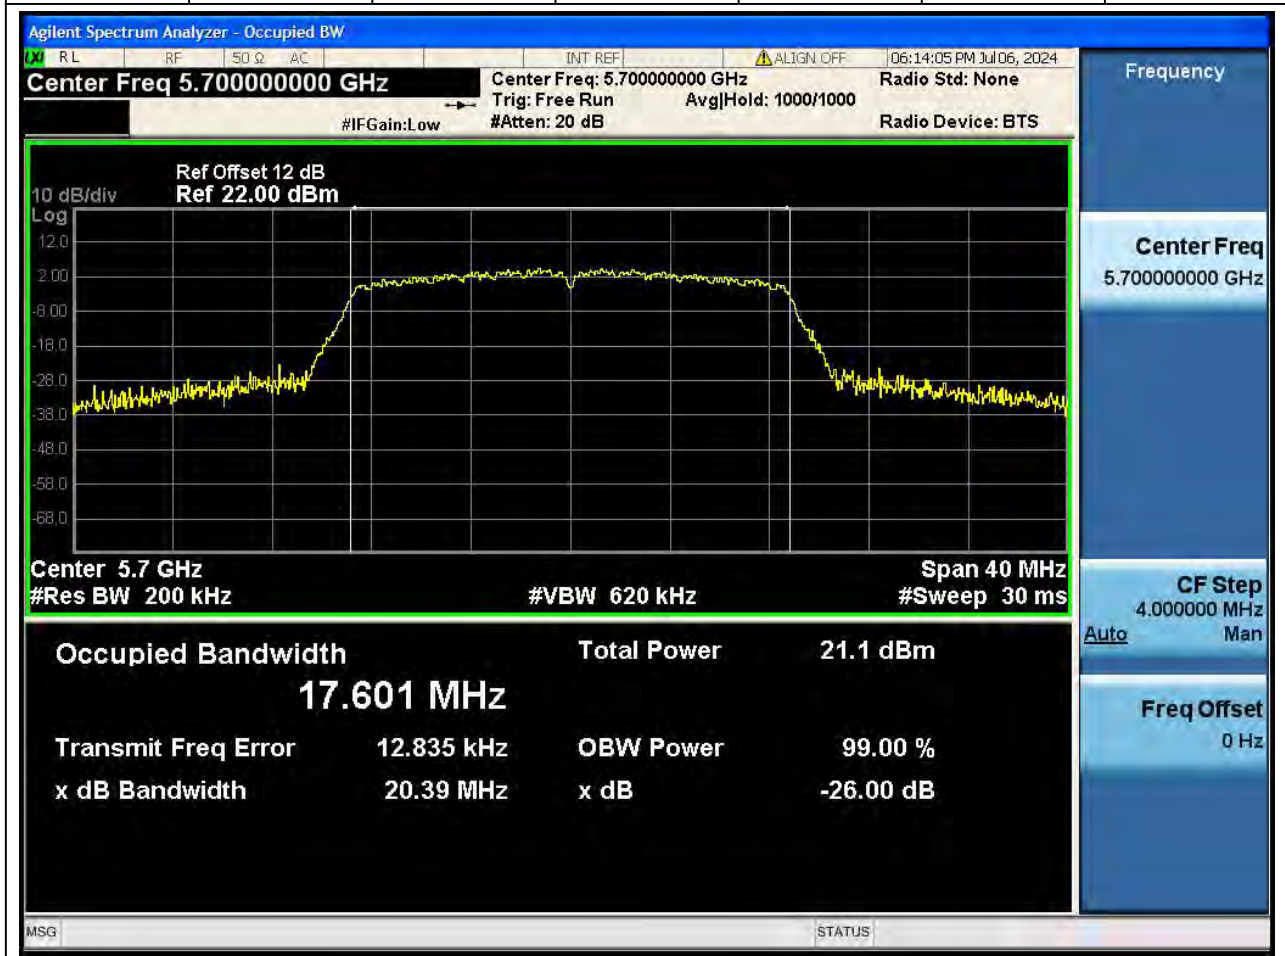

40. 802.11ac_20M_U-NII-2C_H

40.1. A.2-26dB Bandwidth(NTNV)

Center Frequency (MHz)	XdB Down	RBW (MHz)	Detector	Limit (MHz)	XdB BandWidth (MHz)	Verdict
5700	26	0.2	Peak	0	20.385098	N/A