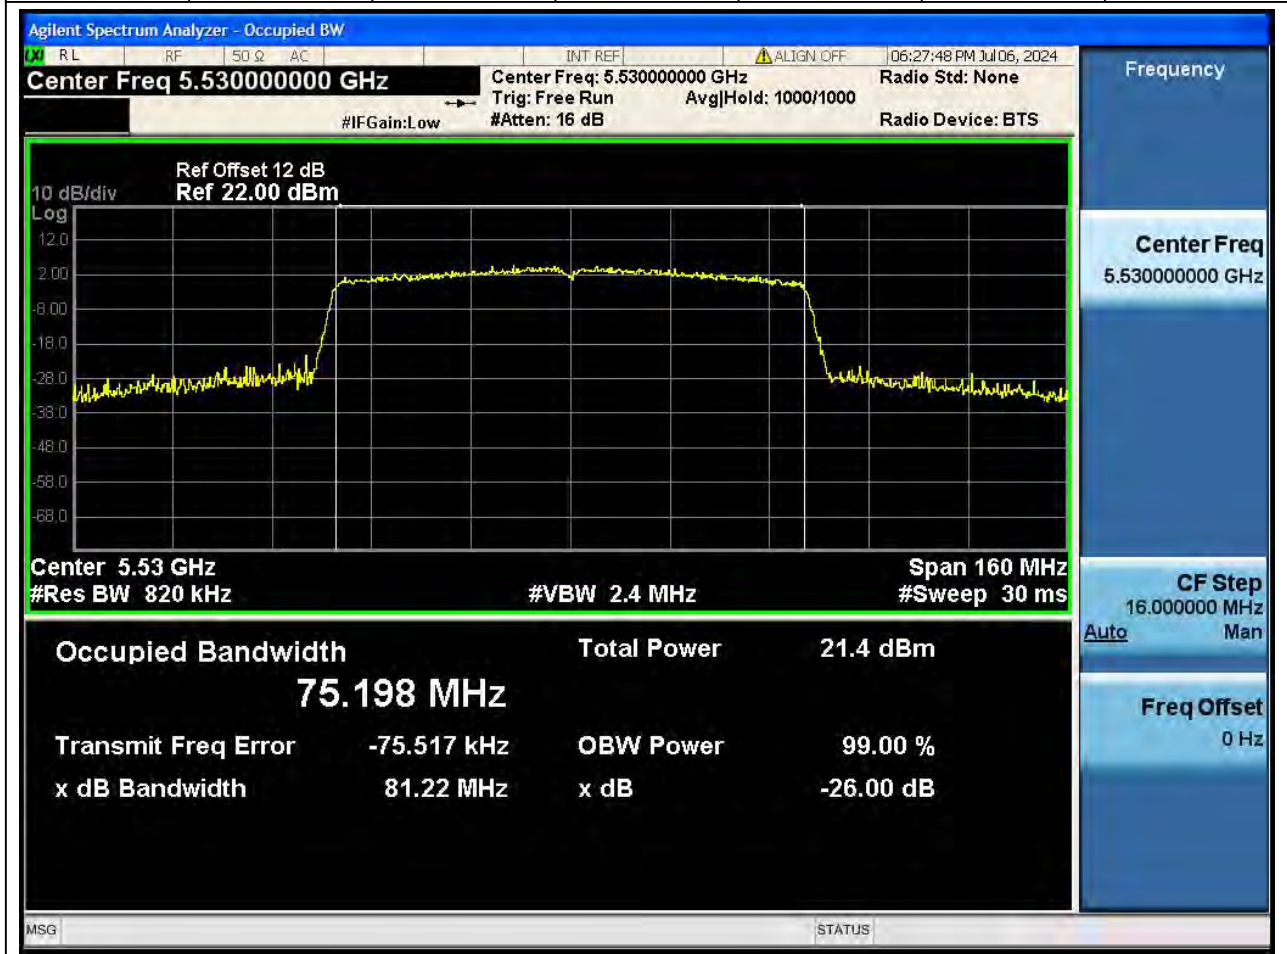

44. 802.11ac_80M_U-NII-2C_L

44.1. A.2-26dB Bandwidth(NTNV)

Center Frequency (MHz)	XdB Down	RBW (MHz)	Detector	Limit (MHz)	XdB BandWidth (MHz)	Verdict
5530	26	0.82	Peak	0	81.219638	N/A