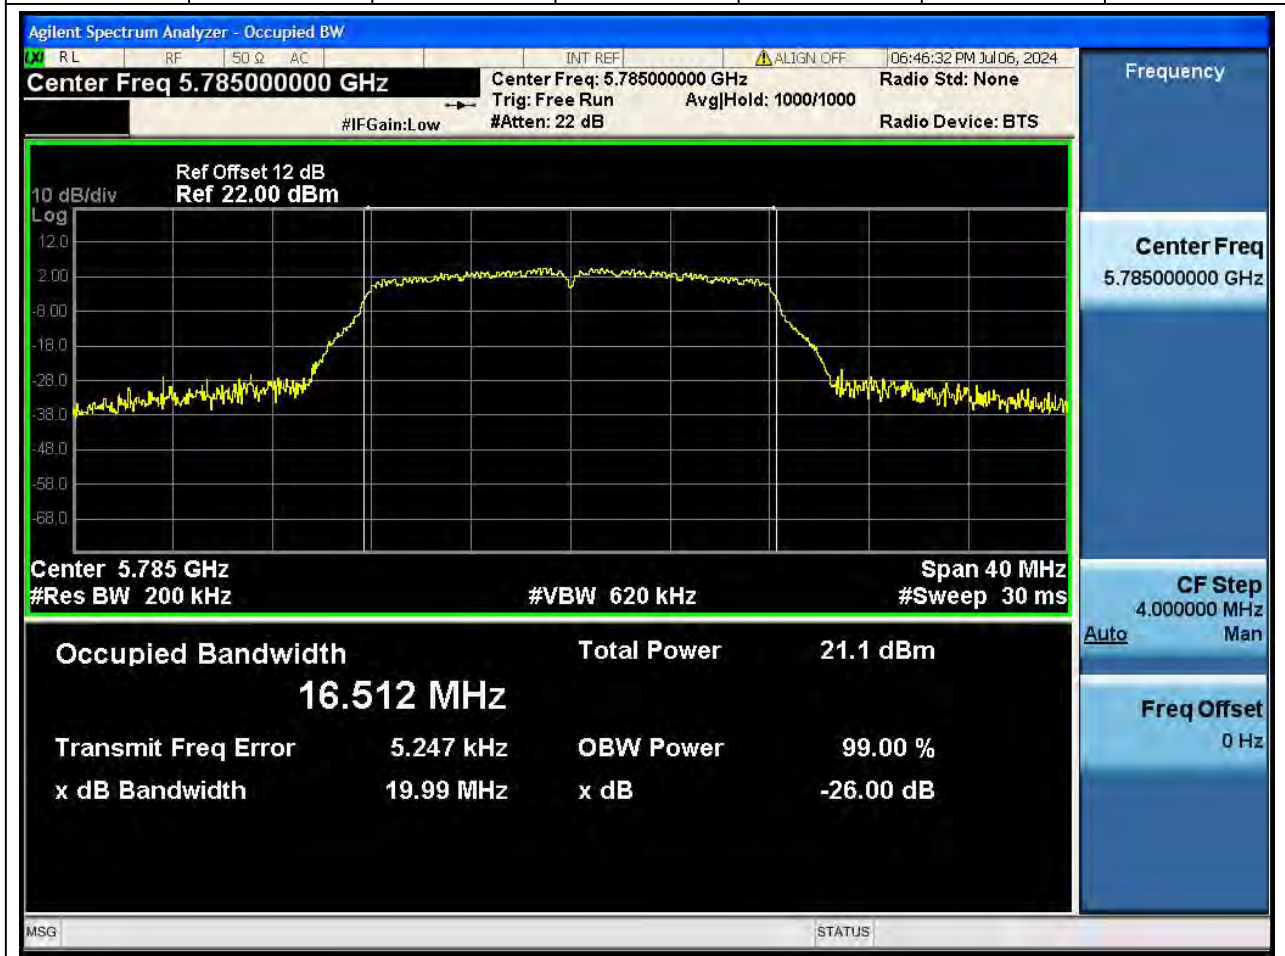

47. 802.11a_20M_U-NII-3_M

47.1. A.2-26dB Bandwidth(NTNV)

Center Frequency (MHz)	XdB Down	RBW (MHz)	Detector	Limit (MHz)	XdB BandWidth (MHz)	Verdict
5785	26	0.2	Peak	0	19.994158	N/A