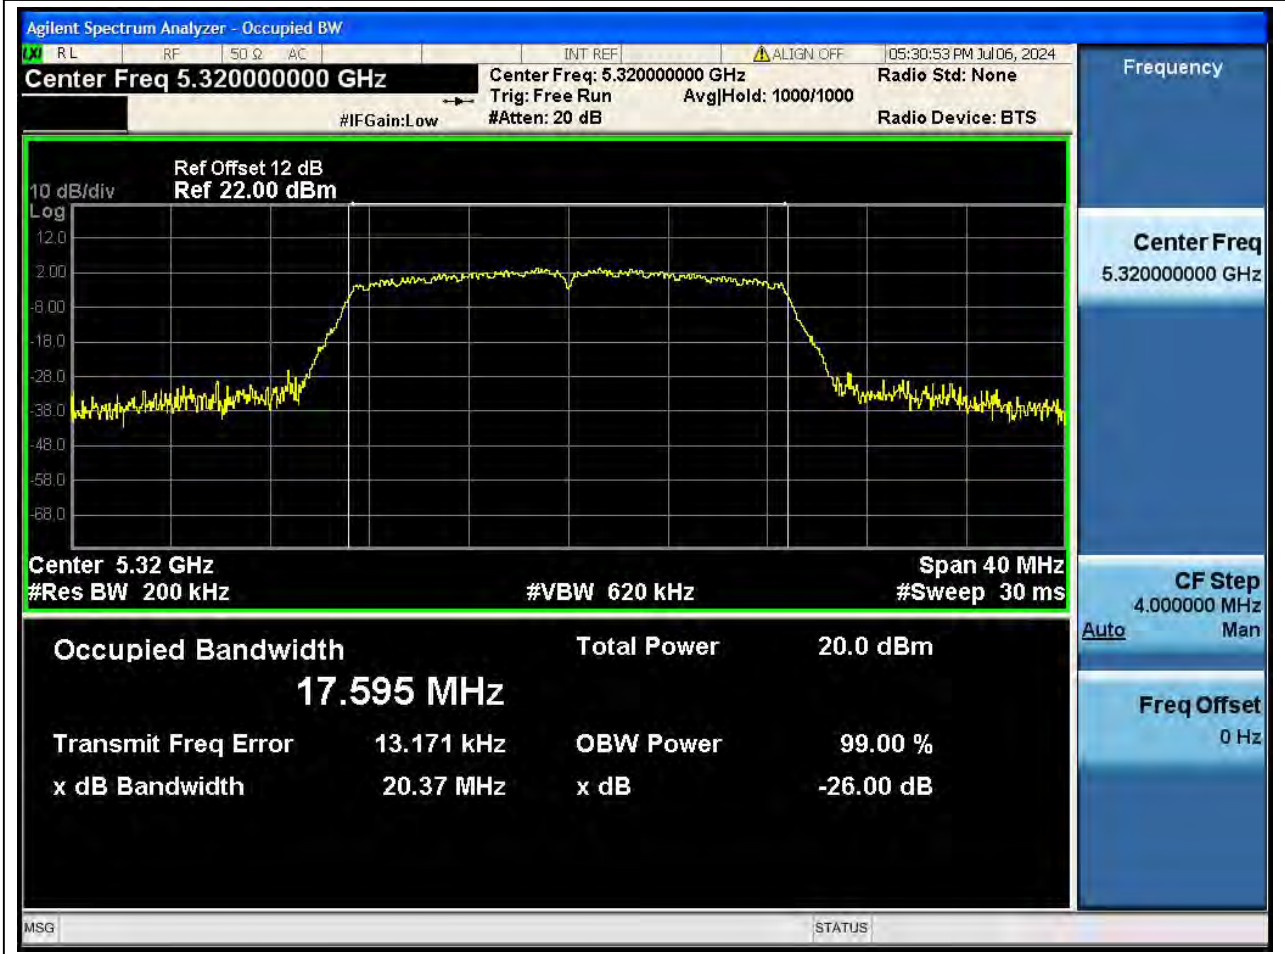

25. 802.11ac_20M_U-NII-2A_H

25.2. A.2-26dB Bandwidth(NTNV)

Center Frequency (MHz)	XdB Down	RBW (MHz)	Detector	Limit (MHz)	XdB BandWidth (MHz)	Verdict
5320	26	0.2	Peak	0	20.372345	N/A