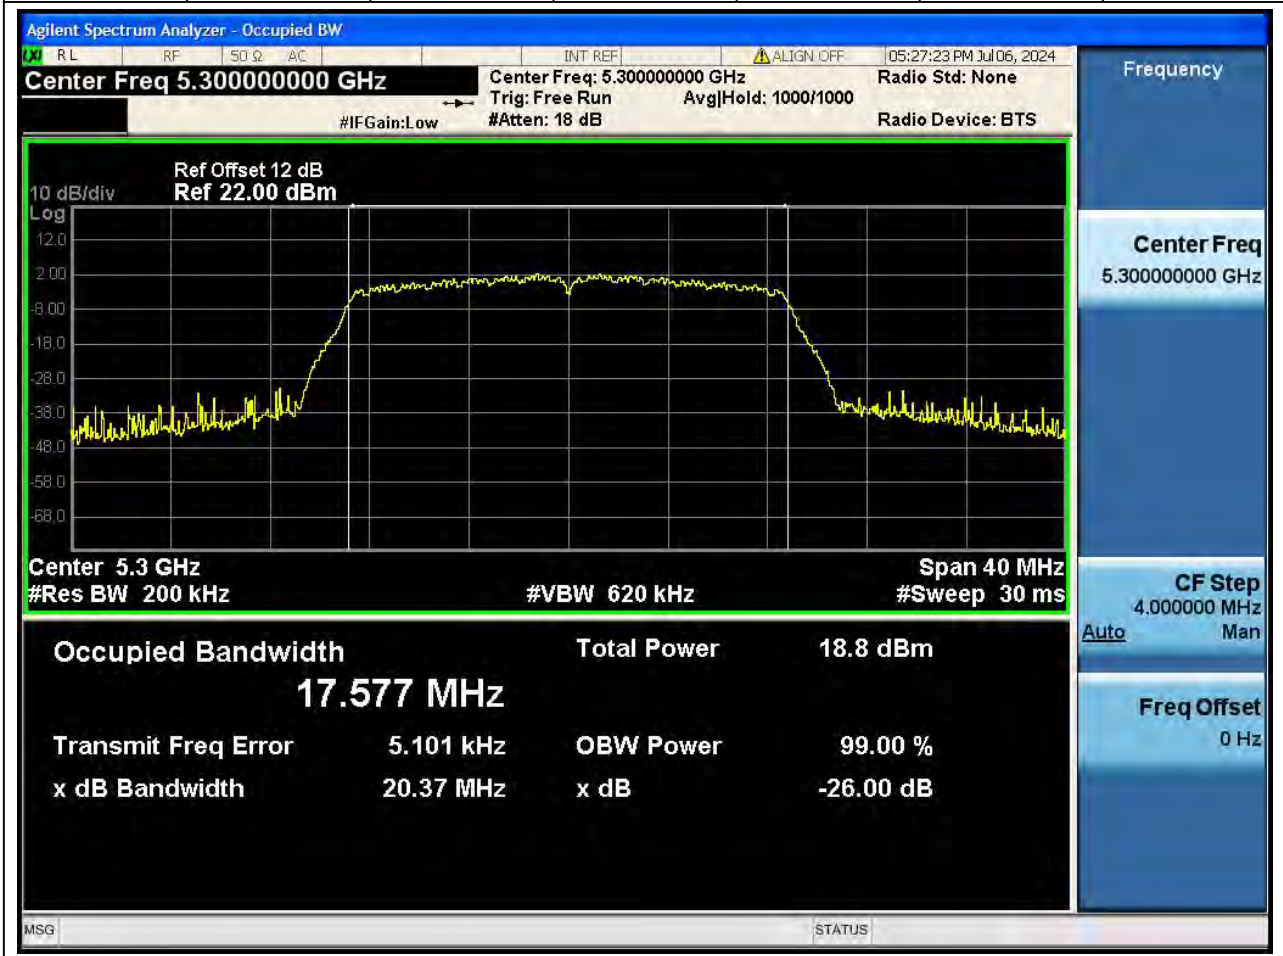

24. 802.11ac_20M_U-NII-2A_M

24.1. A.2-26dB Bandwidth(NTNV)

Center Frequency (MHz)	XdB Down	RBW (MHz)	Detector	Limit (MHz)	XdB BandWidth (MHz)	Verdict
5300	26	0.2	Peak	0	20.366857	N/A