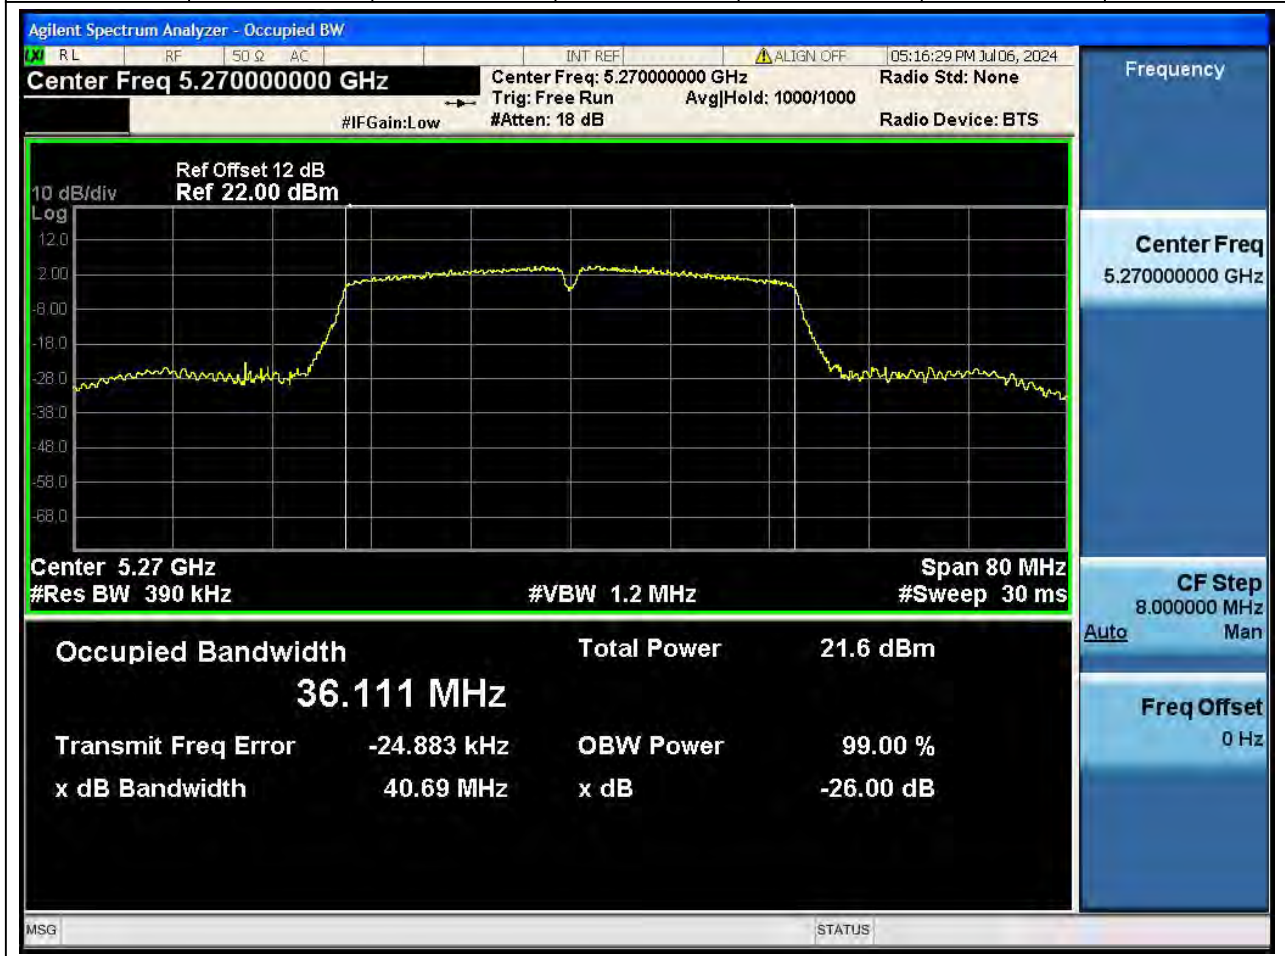

21. 802.11n_40M_U-NII-2A_L

21.1. A.2-26dB Bandwidth(NTNV)

Center Frequency (MHz)	XdB Down	RBW (MHz)	Detector	Limit (MHz)	XdB BandWidth (MHz)	Verdict
5270	26	0.39	Peak	0	40.693782	N/A