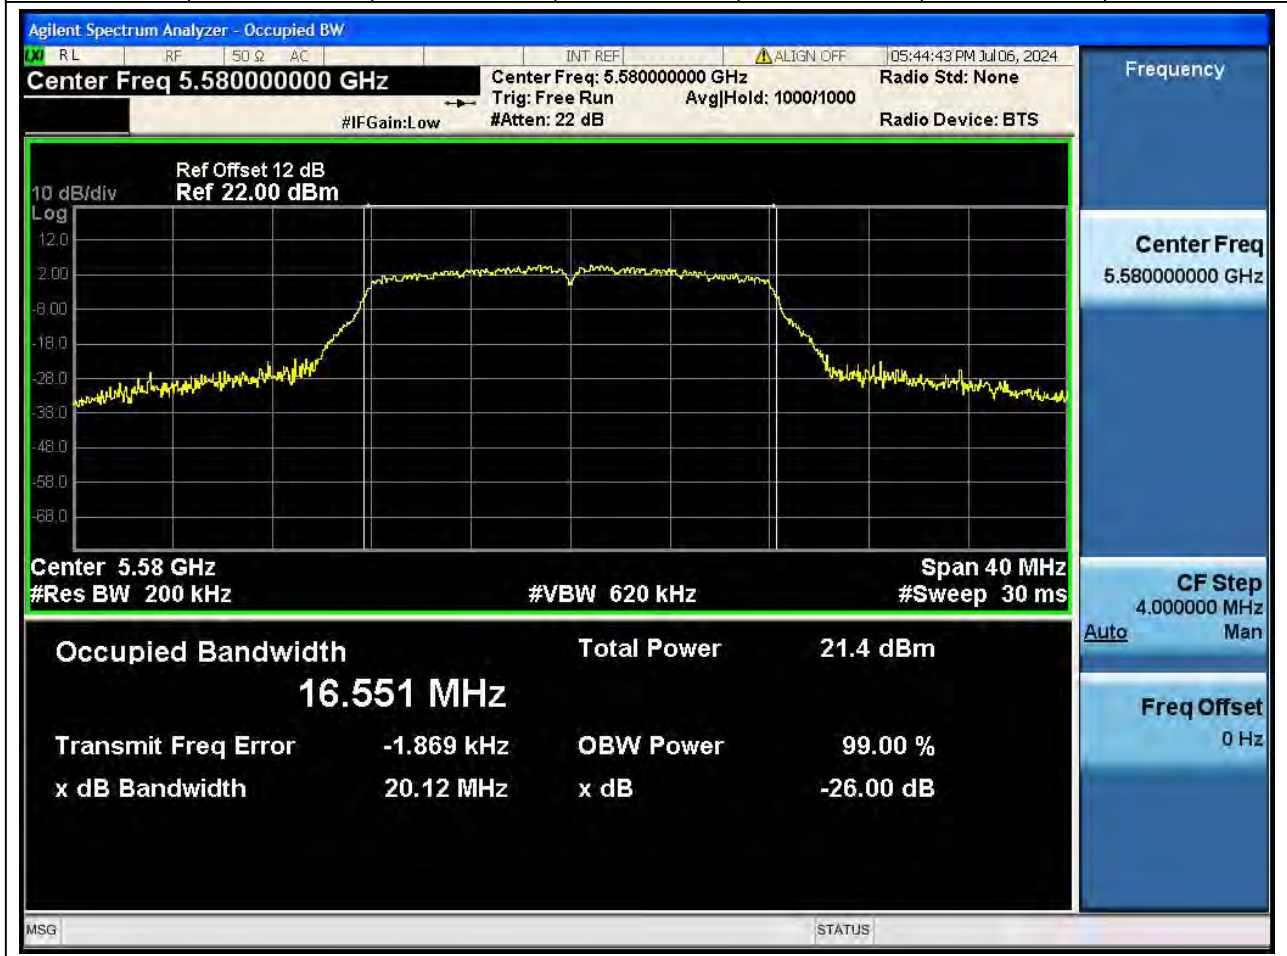

30. 802.11a_20M_U-NII-2C_M

30.1. A.2-26dB Bandwidth(NTNV)

Center Frequency (MHz)	XdB Down	RBW (MHz)	Detector	Limit (MHz)	XdB BandWidth (MHz)	Verdict
5580	26	0.2	Peak	0	20.121989	N/A