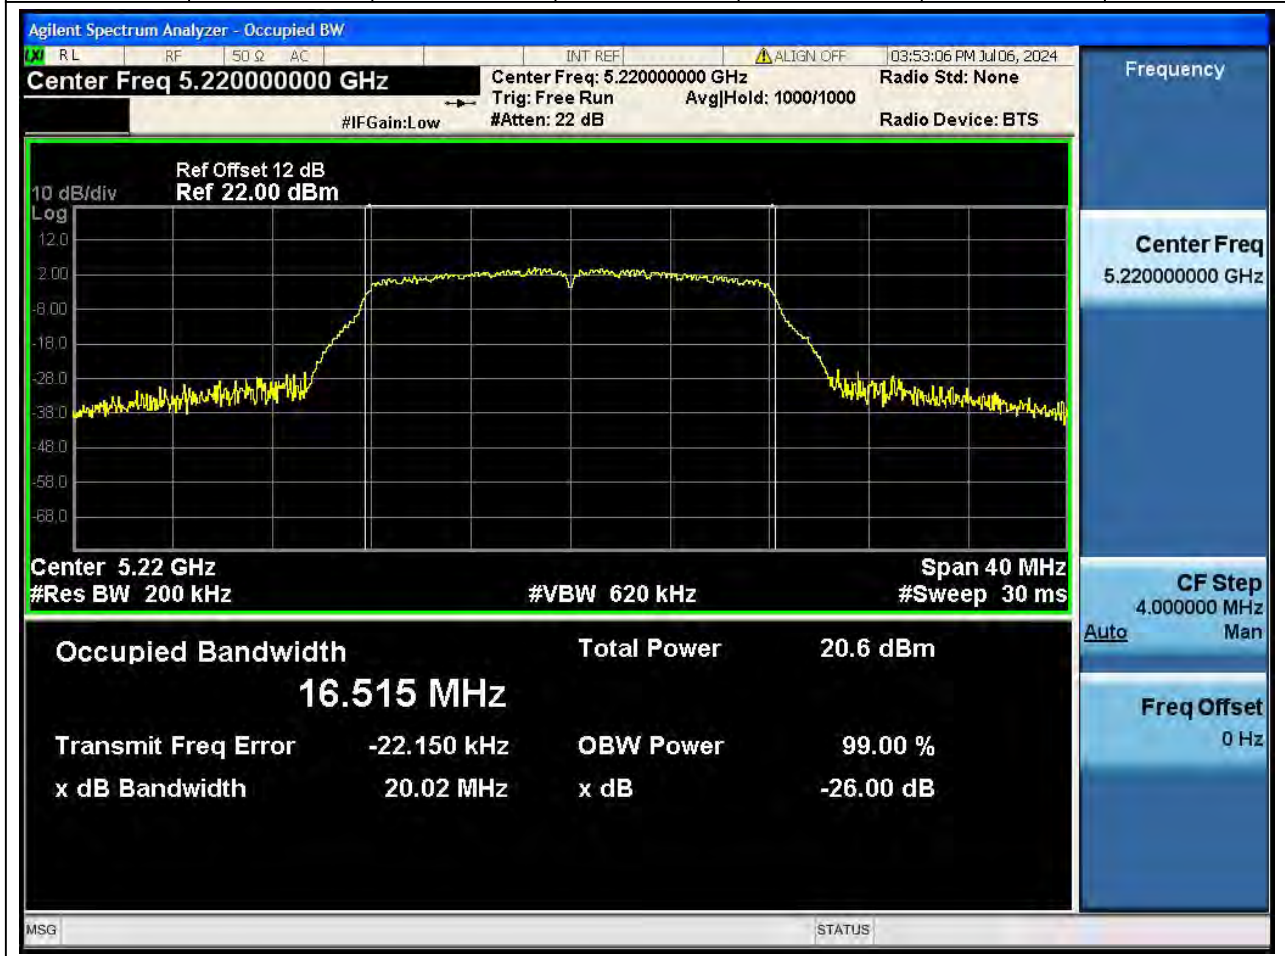

2. 802.11a_20M_U-NII-1_M

2.2. A.2-26dB Bandwidth(NTNV)

Center Frequency (MHz)	XdB Down	RBW (MHz)	Detector	Limit (MHz)	XdB BandWidth (MHz)	Verdict
5220	26	0.2	Peak	0	20.021484	N/A