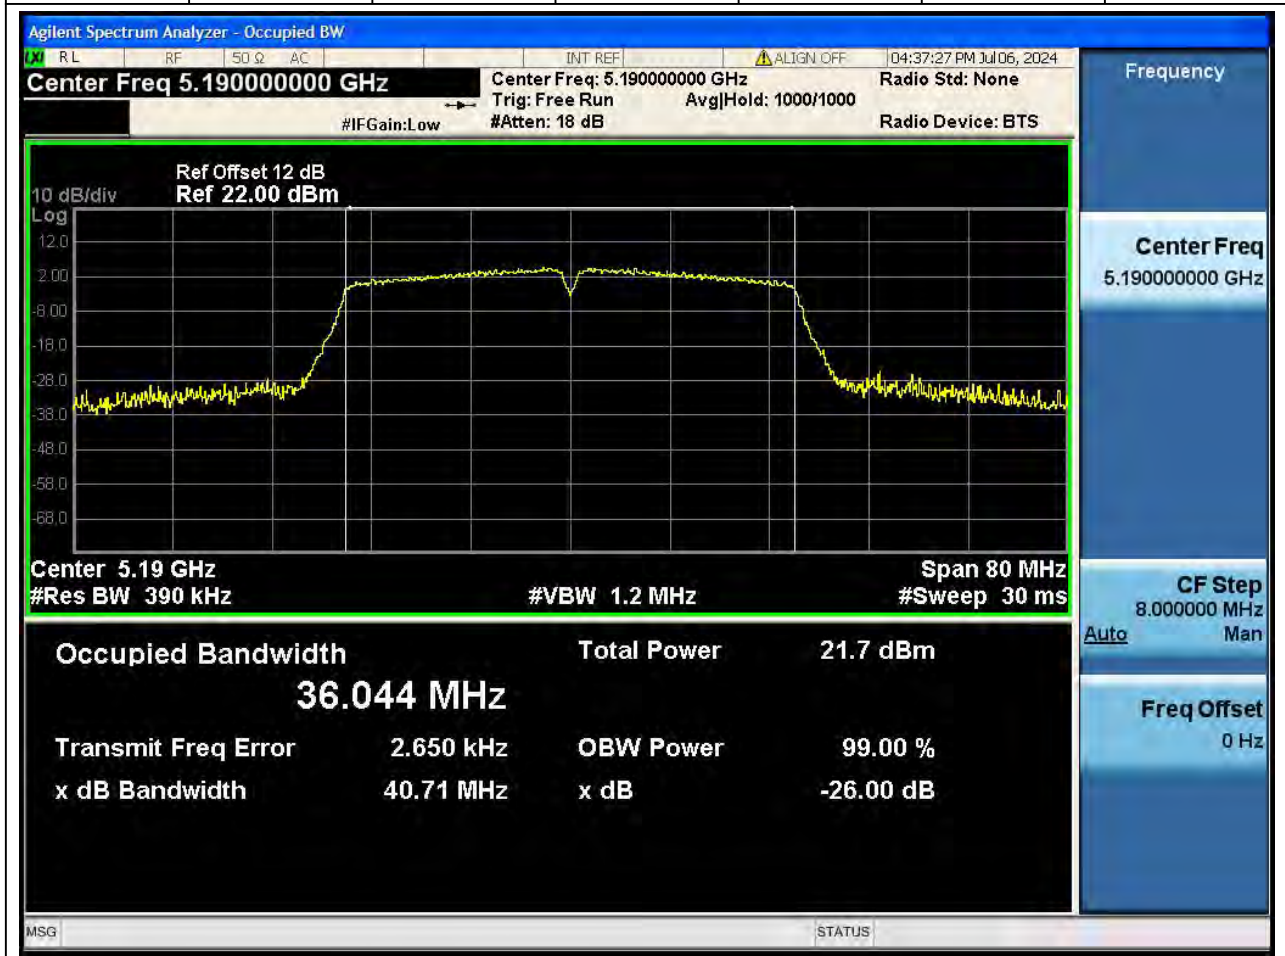

12. 802.11ac_40M_U-NII-1_L

12.1. A.2-26dB Bandwidth(NTNV)

Center Frequency (MHz)	XdB Down	RBW (MHz)	Detector	Limit (MHz)	XdB BandWidth (MHz)	Verdict
5190	26	0.39	Peak	0	40.705295	N/A