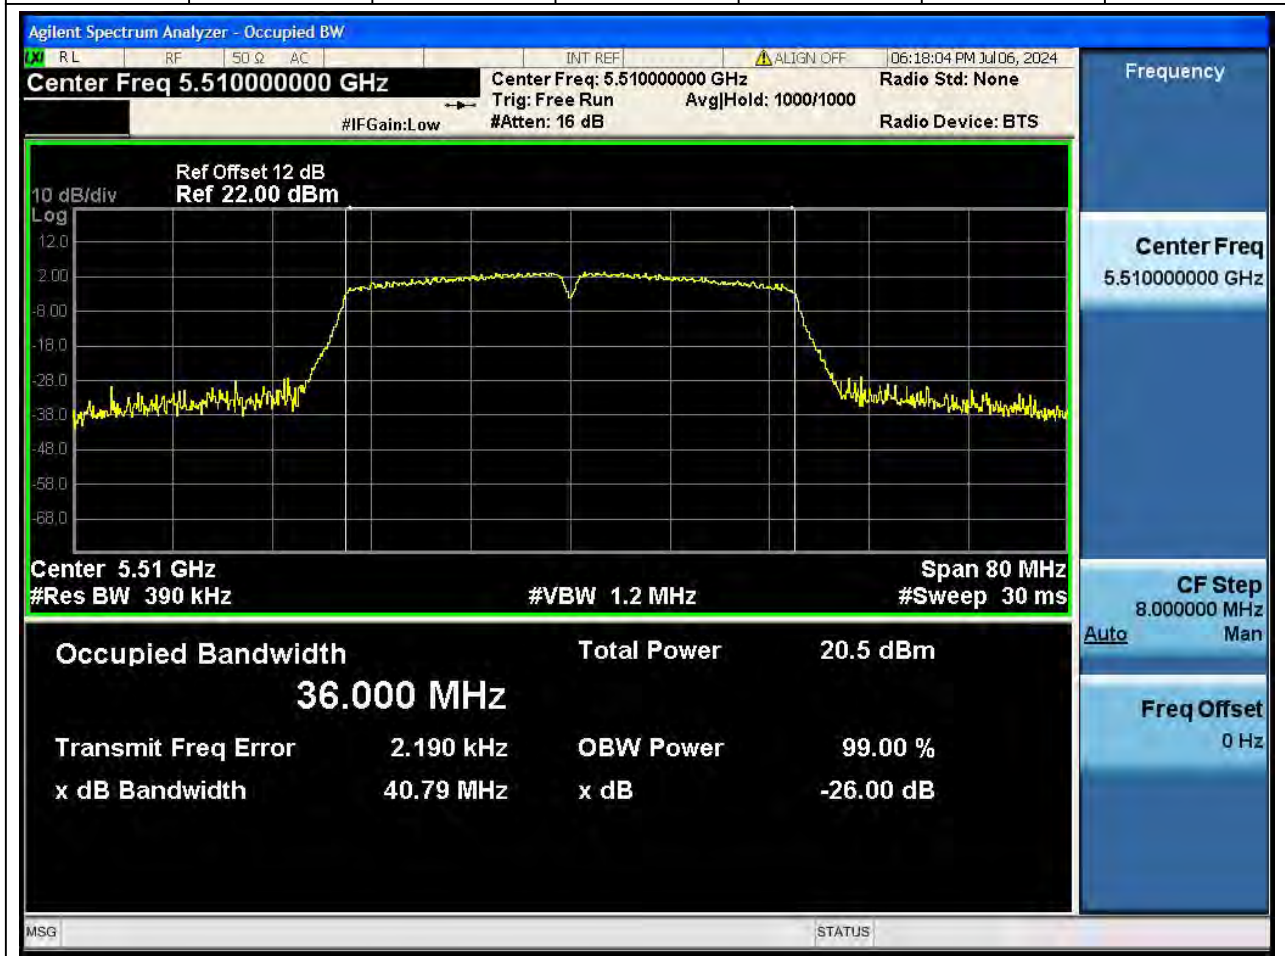

41. 802.11ac_40M_U-NII-2C_L

41.1. A.2-26dB Bandwidth(NTNV)

Center Frequency (MHz)	XdB Down	RBW (MHz)	Detector	Limit (MHz)	XdB BandWidth (MHz)	Verdict
5510	26	0.39	Peak	0	40.794896	N/A