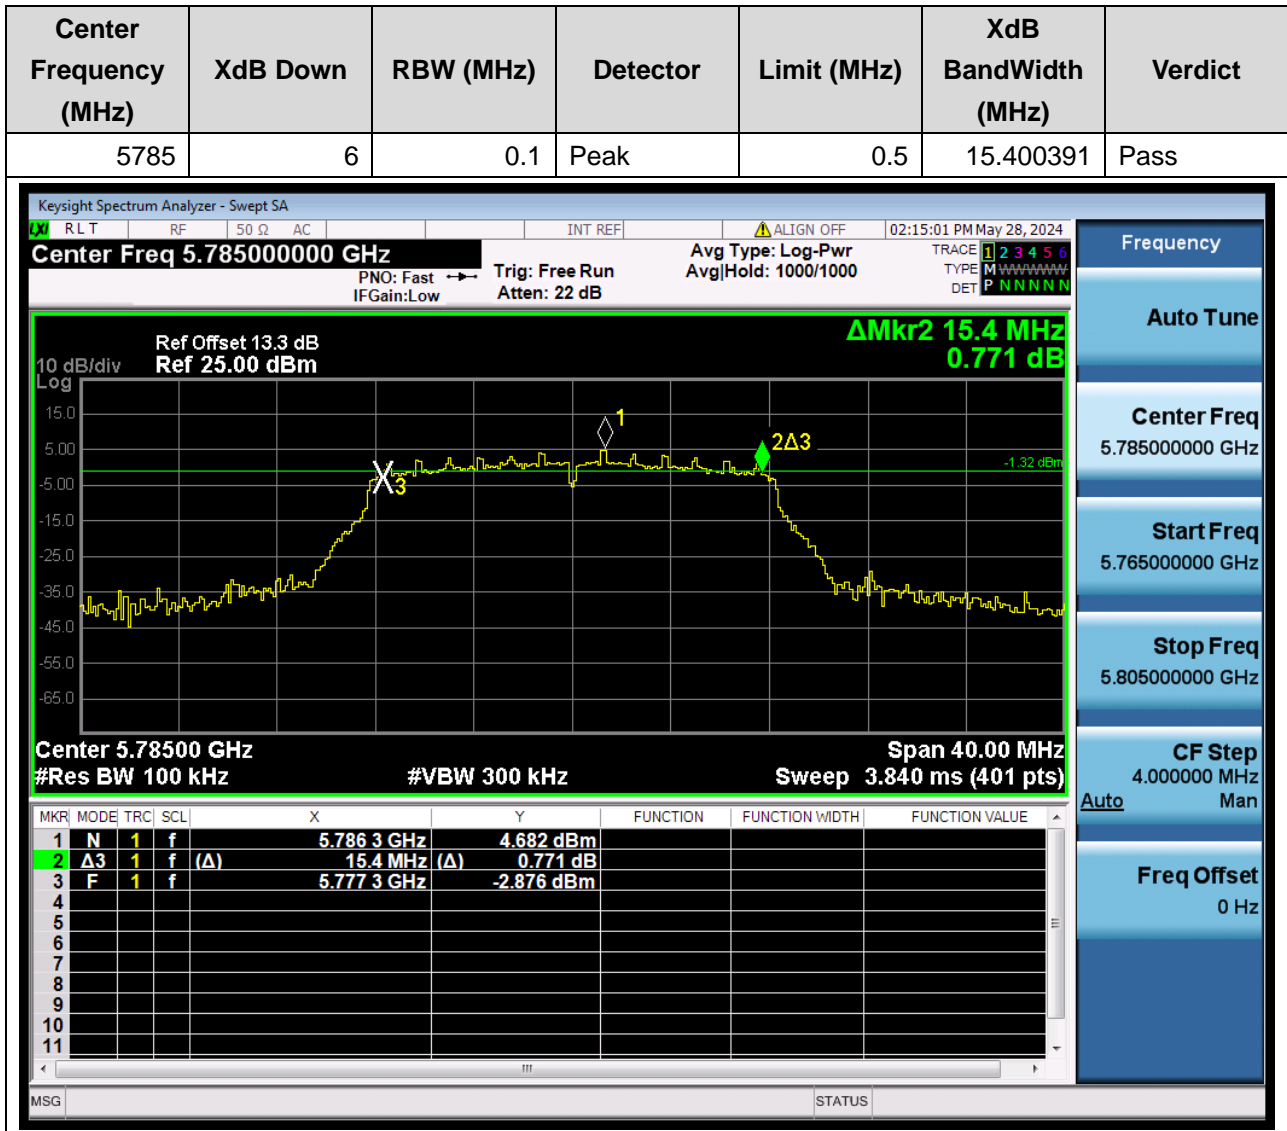

Annex A.3 6dB BandWidth

1. 802.11a_20M_U-NII-3_L

1.1. A.2.1-6dB BandWidth(S05)

Center Frequency (MHz)	XdB Down	RBW (MHz)	Detector	Limit (MHz)	XdB BandWidth (MHz)	Verdict
5745	6	0.1	Peak	0.5	15.300293	Pass

2. 802.11a_20M_U-NII-3_M

2.1. A.2.1-6dB BandWidth(S05)

3. 802.11a_20M_U-NII-3_H

3.1. A.2.1-6dB BandWidth(S05)

Center Frequency (MHz)	XdB Down	RBW (MHz)	Detector	Limit (MHz)	XdB BandWidth (MHz)	Verdict
5825	6	0.1	Peak	0.5	15.400391	Pass