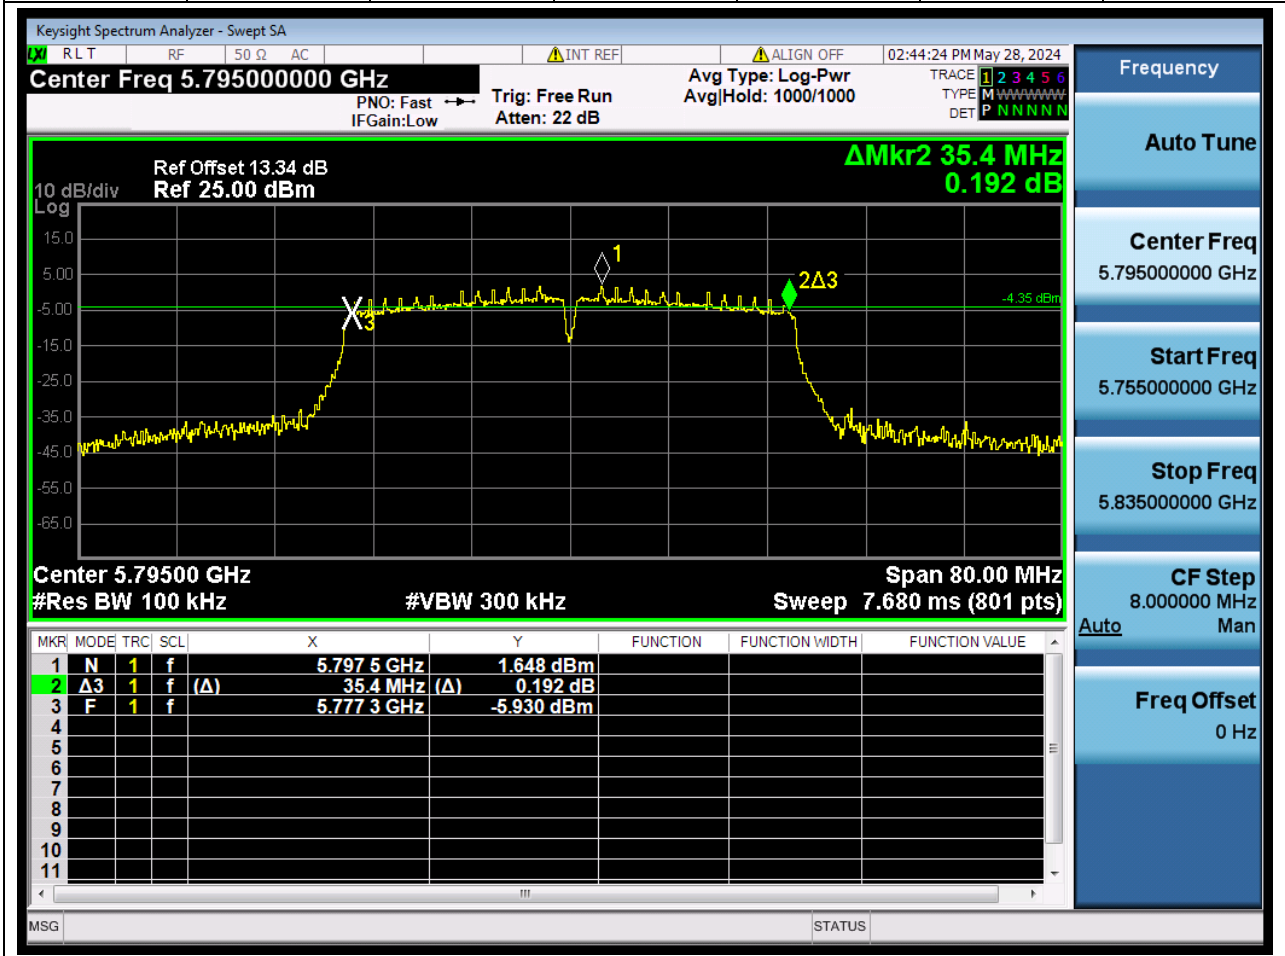

12. 802.11ac_40M_U-NII-3_L

12.1. A.2.1-6dB BandWidth(S05)

13. 802.11ac_40M_U-NII-3_H

13.1. A.2.1-6dB BandWidth(S05)

Center Frequency (MHz)	XdB Down	RBW (MHz)	Detector	Limit (MHz)	XdB BandWidth (MHz)	Verdict
5795	6	0.1	Peak	0.5	35.400391	Pass