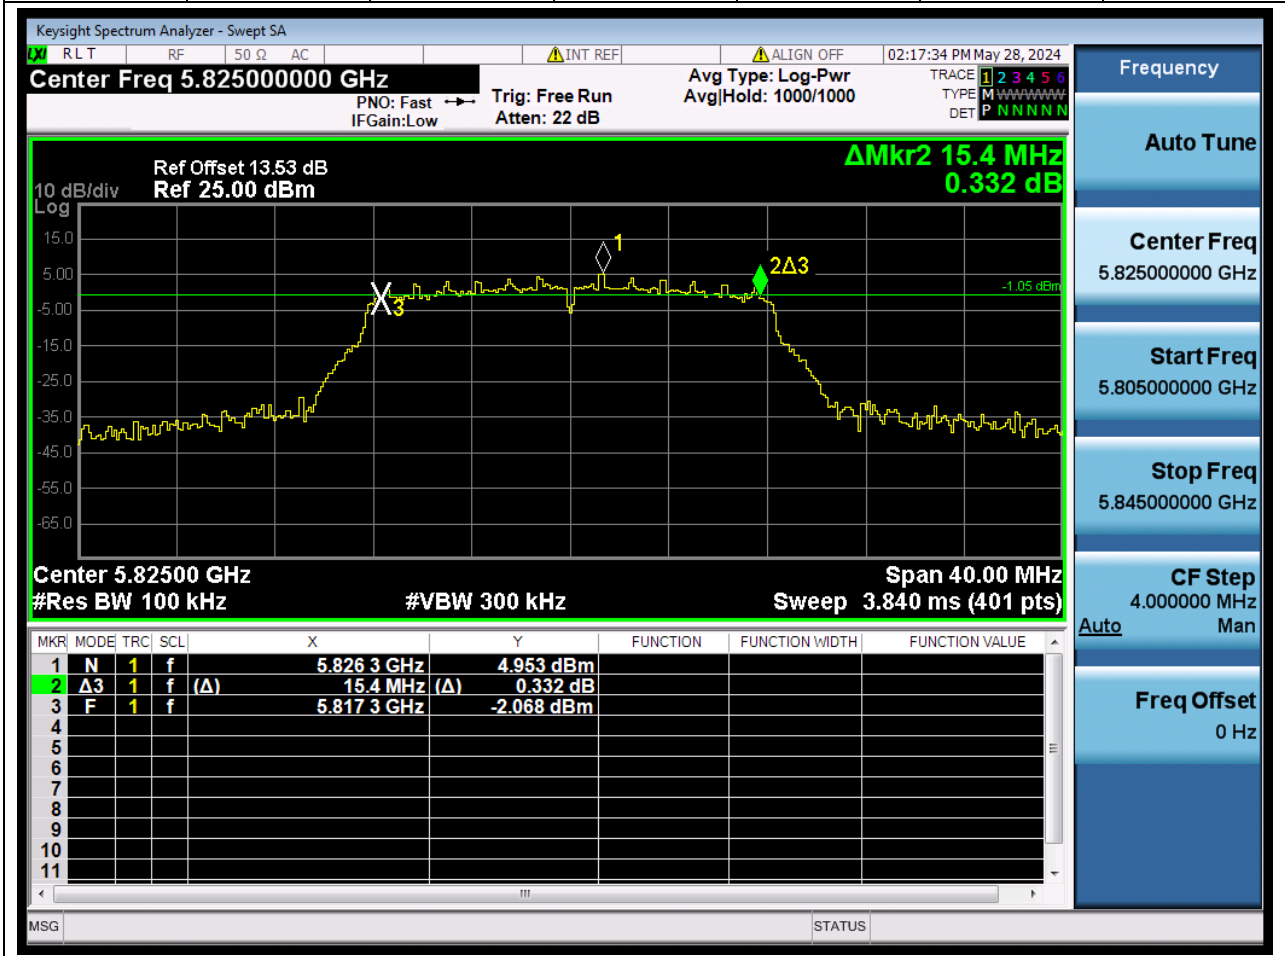

2. 802.11a_20M_U-NII-3_M

2.1. A.2.1-6dB BandWidth(S05)

3. 802.11a_20M_U-NII-3_H

3.1. A.2.1-6dB BandWidth(S05)

Center Frequency (MHz)	XdB Down	RBW (MHz)	Detector	Limit (MHz)	XdB BandWidth (MHz)	Verdict
5825	6	0.1	Peak	0.5	15.400391	Pass

4. 802.11n_20M_U-NII-3_L

4.1. A.2.1-6dB BandWidth(S05)

Center Frequency (MHz)	XdB Down	RBW (MHz)	Detector	Limit (MHz)	XdB BandWidth (MHz)	Verdict
5745	6	0.1	Peak	0.5	15.300293	Pass

5. 802.11n_20M_U-NII-3_M