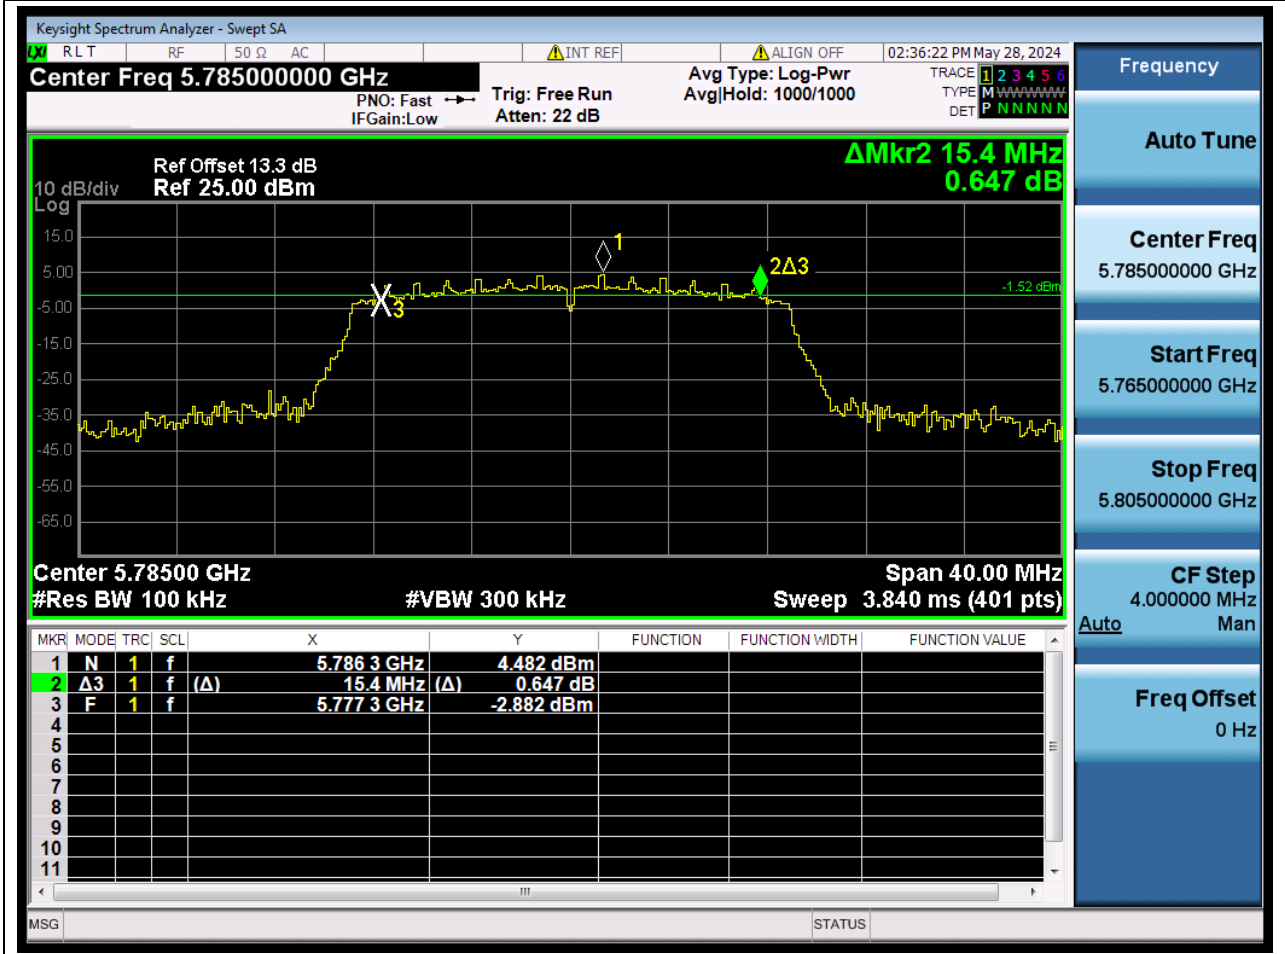

10. 802.11ac_20M_U-NII-3_M

10.1. A.2.1-6dB BandWidth(S05)

Center Frequency (MHz)	XdB Down	RBW (MHz)	Detector	Limit (MHz)	XdB BandWidth (MHz)	Verdict
5785	6	0.1	Peak	0.5	15.400391	Pass