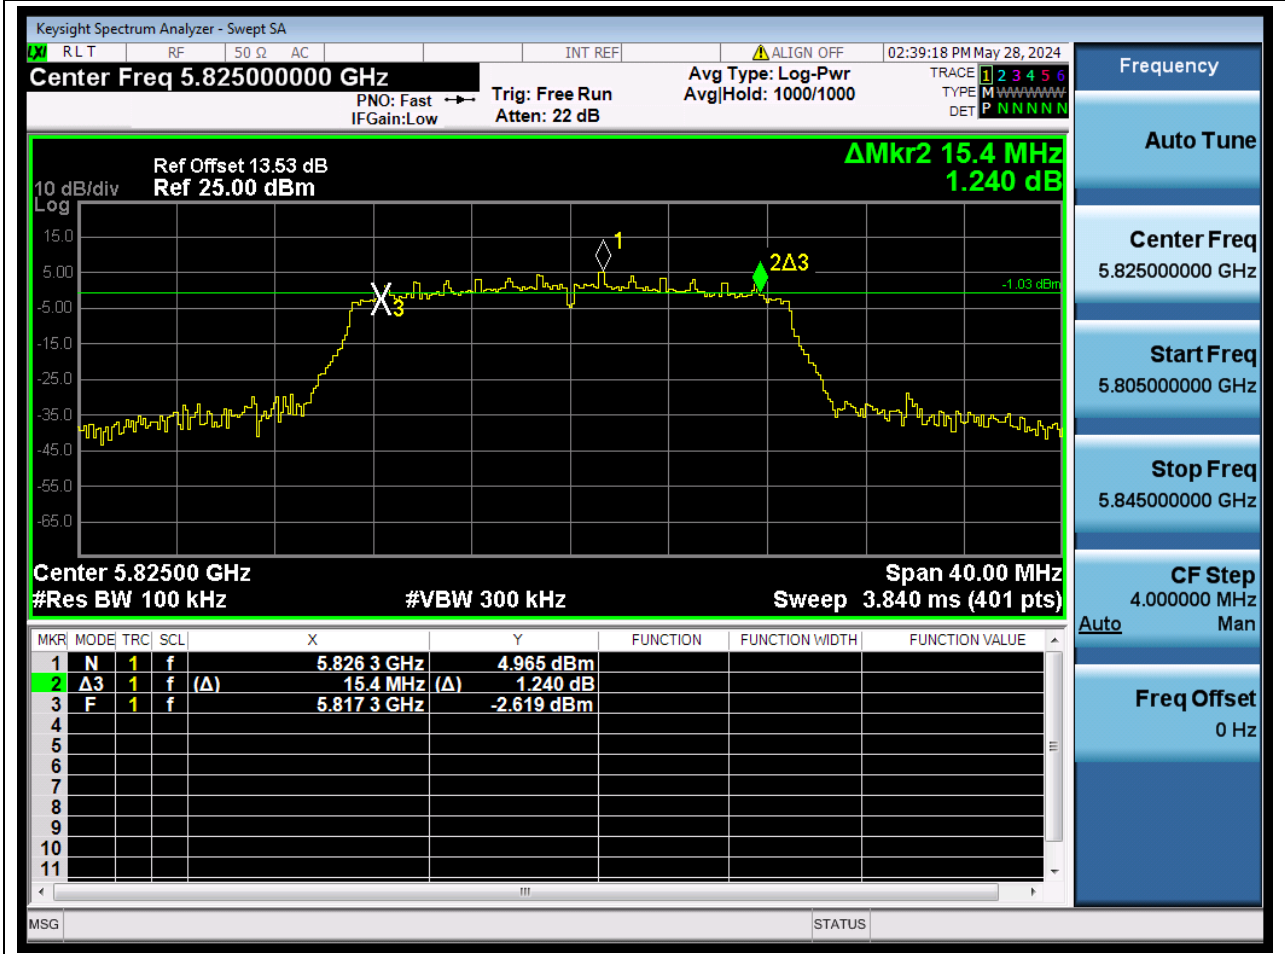

11. 802.11ac_20M_U-NII-3_H

11.1. A.2.1-6dB BandWidth(S05)

Center Frequency (MHz)	XdB Down	RBW (MHz)	Detector	Limit (MHz)	XdB BandWidth (MHz)	Verdict
5825	6	0.1	Peak	0.5	15.400391	Pass