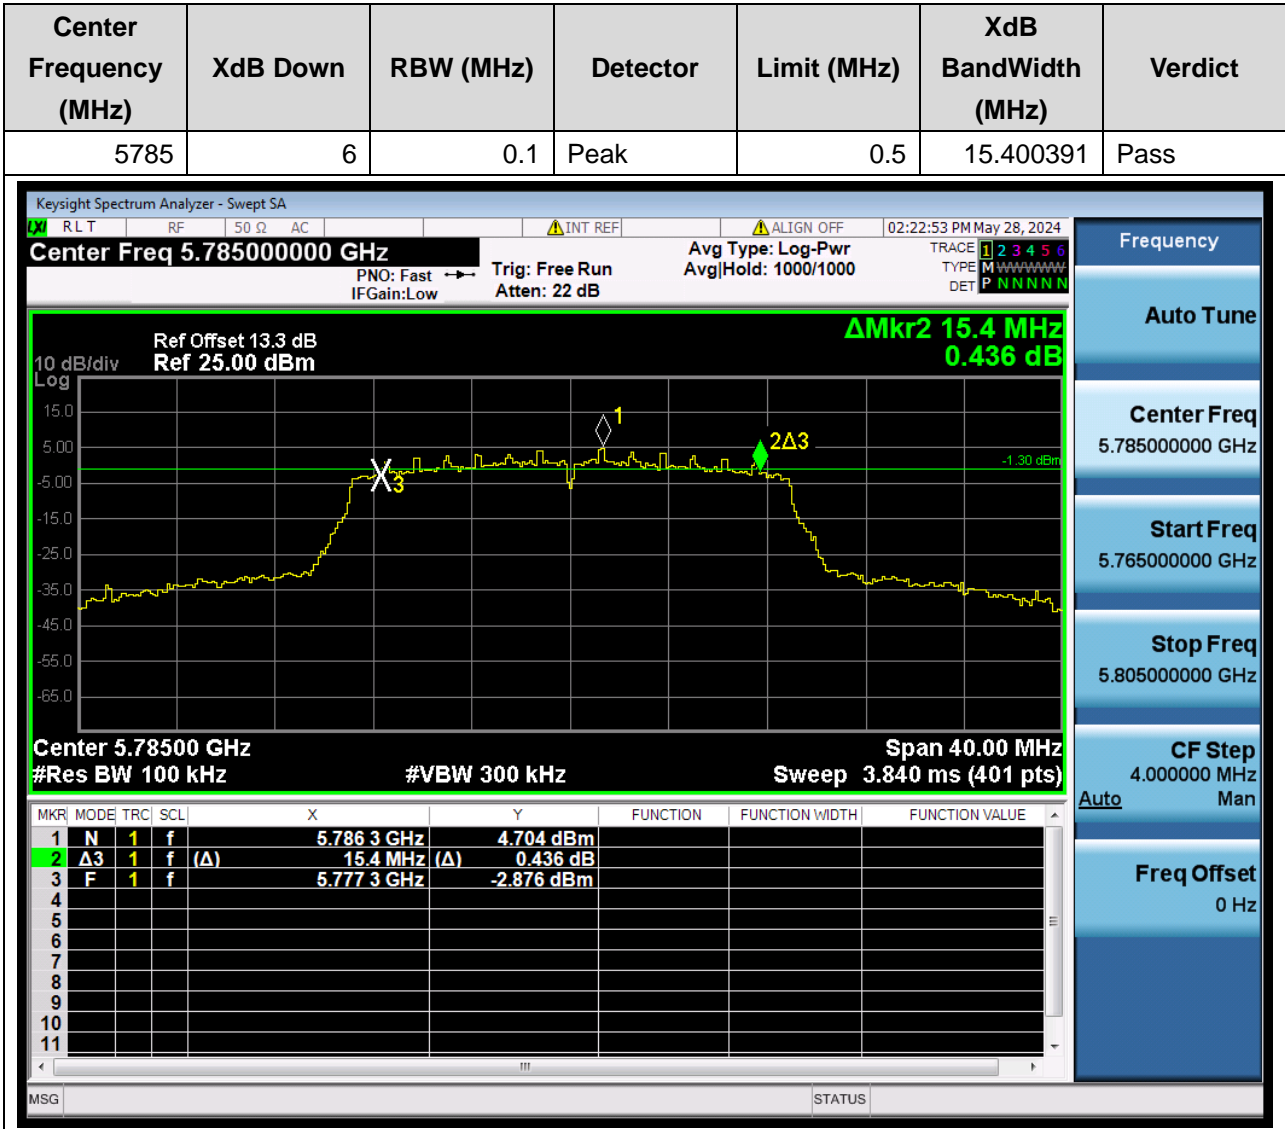

5. 802.11n_20M_U-NII-3_M

5.1. A.2.1-6dB BandWidth(S05)