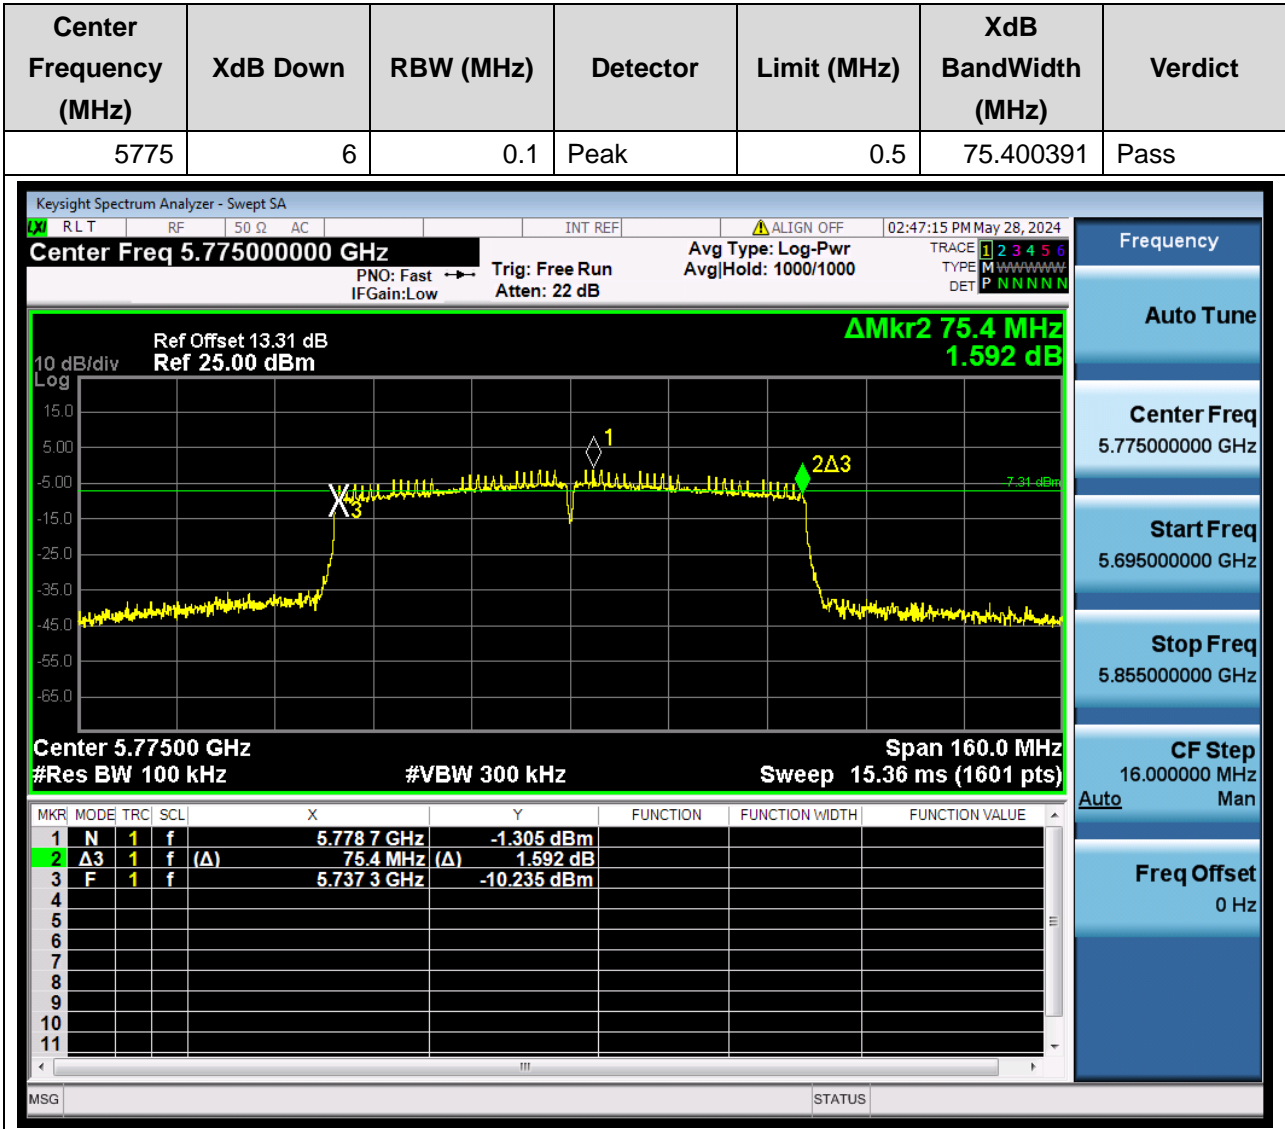

14. 802.11ac_80M_U-NII-3_M

14.1. A.2.1-6dB BandWidth(S05)