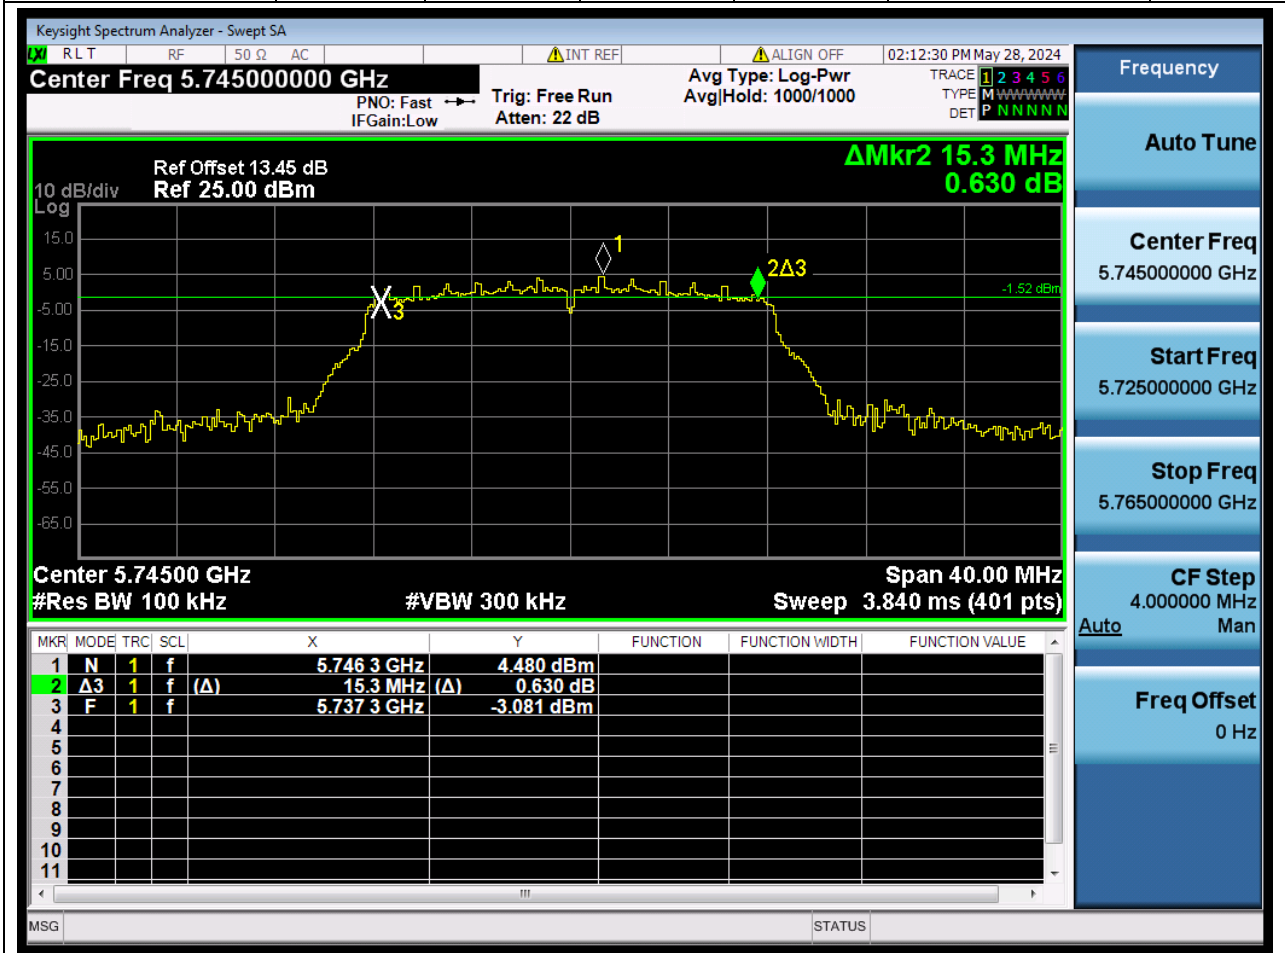

Annex A.3 6dB BandWidth

1. 802.11a_20M_U-NII-3_L

1.1. A.2.1-6dB BandWidth(S05)

Center Frequency (MHz)	XdB Down	RBW (MHz)	Detector	Limit (MHz)	XdB BandWidth (MHz)	Verdict
5745	6	0.1	Peak	0.5	15.300293	Pass

2. 802.11a_20M_U-NII-3_M

2.1. A.2.1-6dB BandWidth(S05)

3. 802.11a_20M_U-NII-3_H

3.1. A.2.1-6dB BandWidth(S05)

Center Frequency (MHz)	XdB Down	RBW (MHz)	Detector	Limit (MHz)	XdB BandWidth (MHz)	Verdict
5825	6	0.1	Peak	0.5	15.400391	Pass