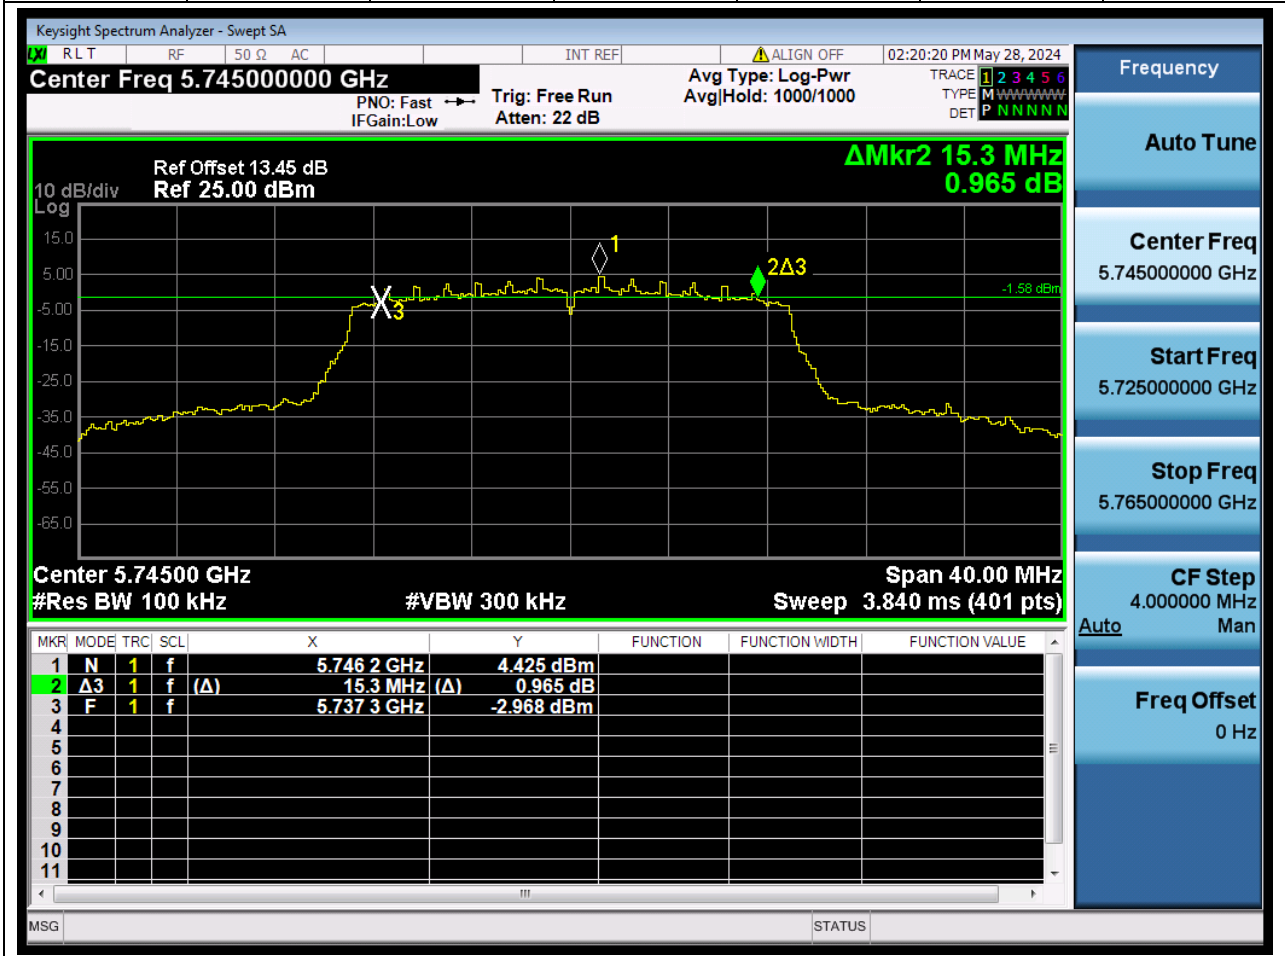

2. 802.11a_20M_U-NII-3_M

2.1. A.2.1-6dB BandWidth(S05)

3. 802.11a_20M_U-NII-3_H

3.1. A.2.1-6dB BandWidth(S05)

Center Frequency (MHz)	XdB Down	RBW (MHz)	Detector	Limit (MHz)	XdB BandWidth (MHz)	Verdict
5825	6	0.1	Peak	0.5	15.400391	Pass

4. 802.11n_20M_U-NII-3_L

4.1. A.2.1-6dB BandWidth(S05)

Center Frequency (MHz)	XdB Down	RBW (MHz)	Detector	Limit (MHz)	XdB BandWidth (MHz)	Verdict
5745	6	0.1	Peak	0.5	15.300293	Pass

5. 802.11n_20M_U-NII-3_M