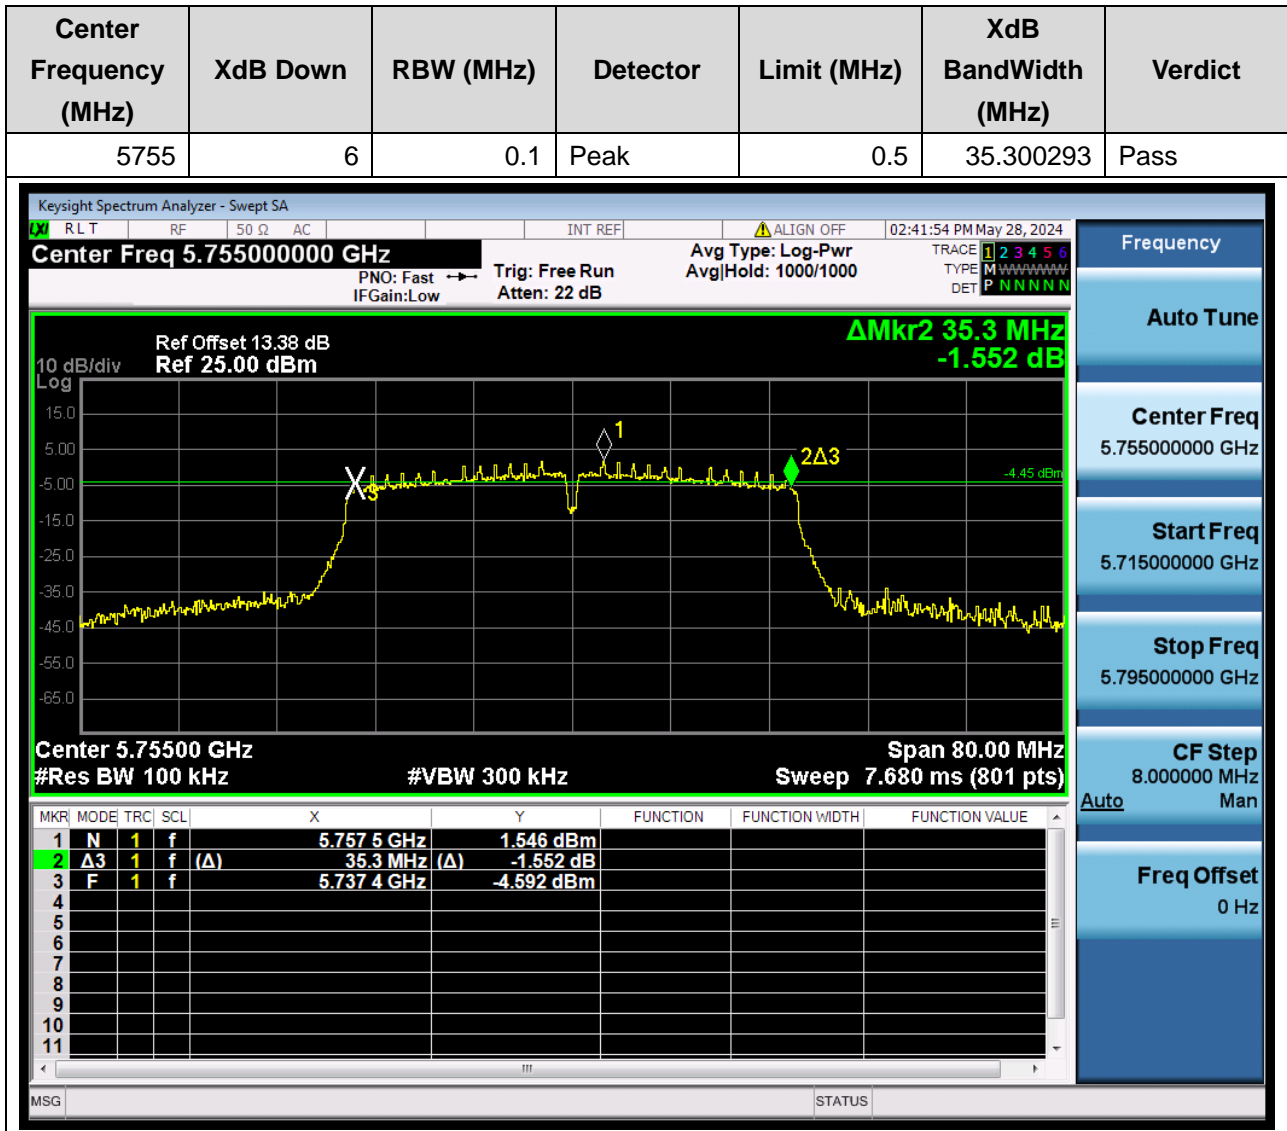

12. 802.11ac_40M_U-NII-3_L

12.1. A.2.1-6dB BandWidth(S05)