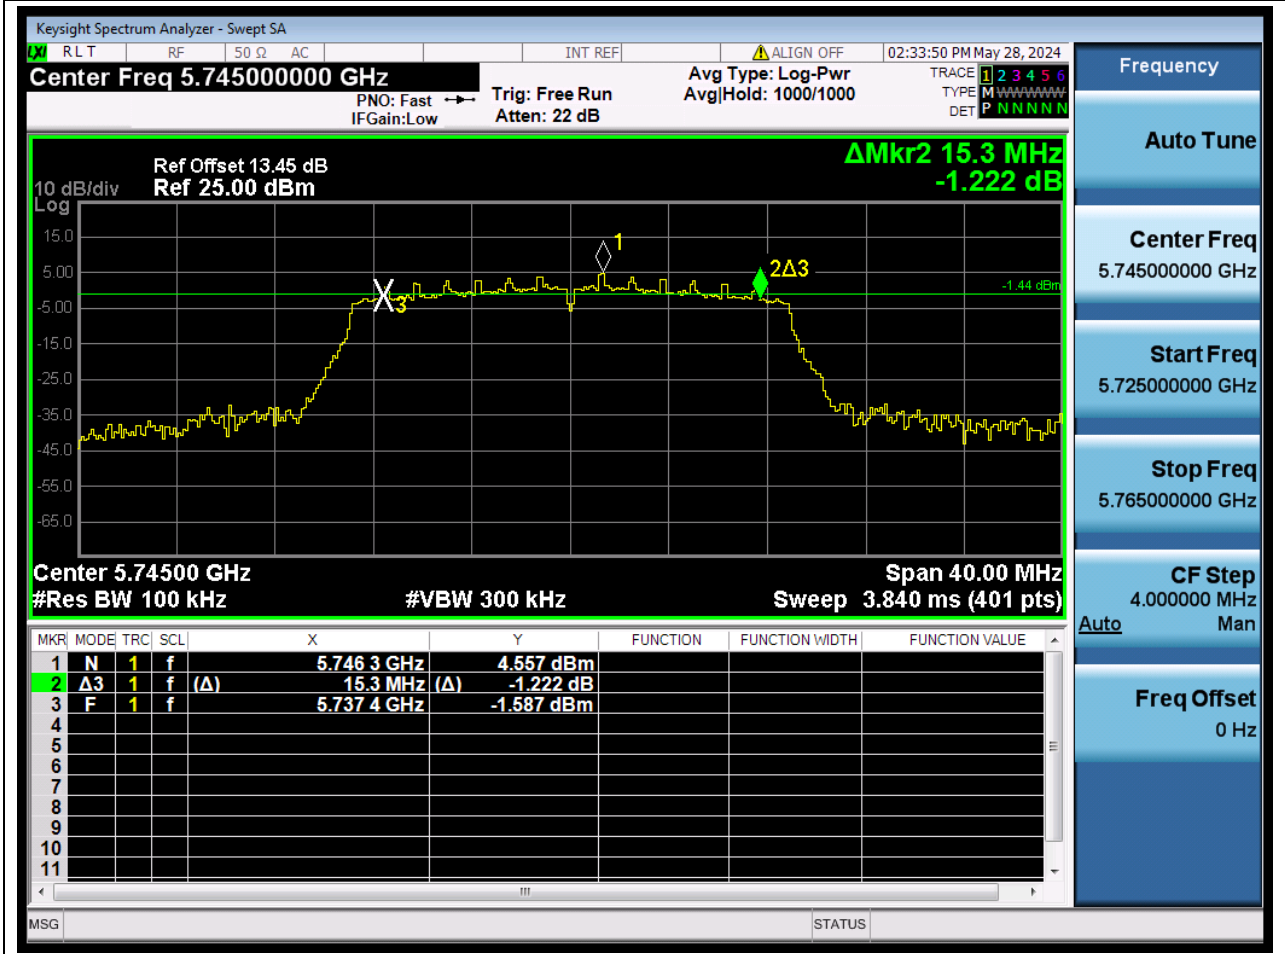

5.1. A.2.1-6dB BandWidth(S05)

6. 802.11n_20M_U-NII-3_H

6.1. A.2.1-6dB BandWidth(S05)

7. 802.11n_40M_U-NII-3_L

7.1. A.2.1-6dB BandWidth(S05)

8. 802.11n_40M_U-NII-3_H

8.1. A.2.1-6dB BandWidth(S05)

9. 802.11ac_20M_U-NII-3_L

9.1. A.2.1-6dB BandWidth(S05)

Center Frequency (MHz)	XdB Down	RBW (MHz)	Detector	Limit (MHz)	XdB BandWidth (MHz)	Verdict
5745	6	0.1	Peak	0.5	15.300293	Pass

10. 802.11ac_20M_U-NII-3_M

10.1. A.2.1-6dB BandWidth(S05)