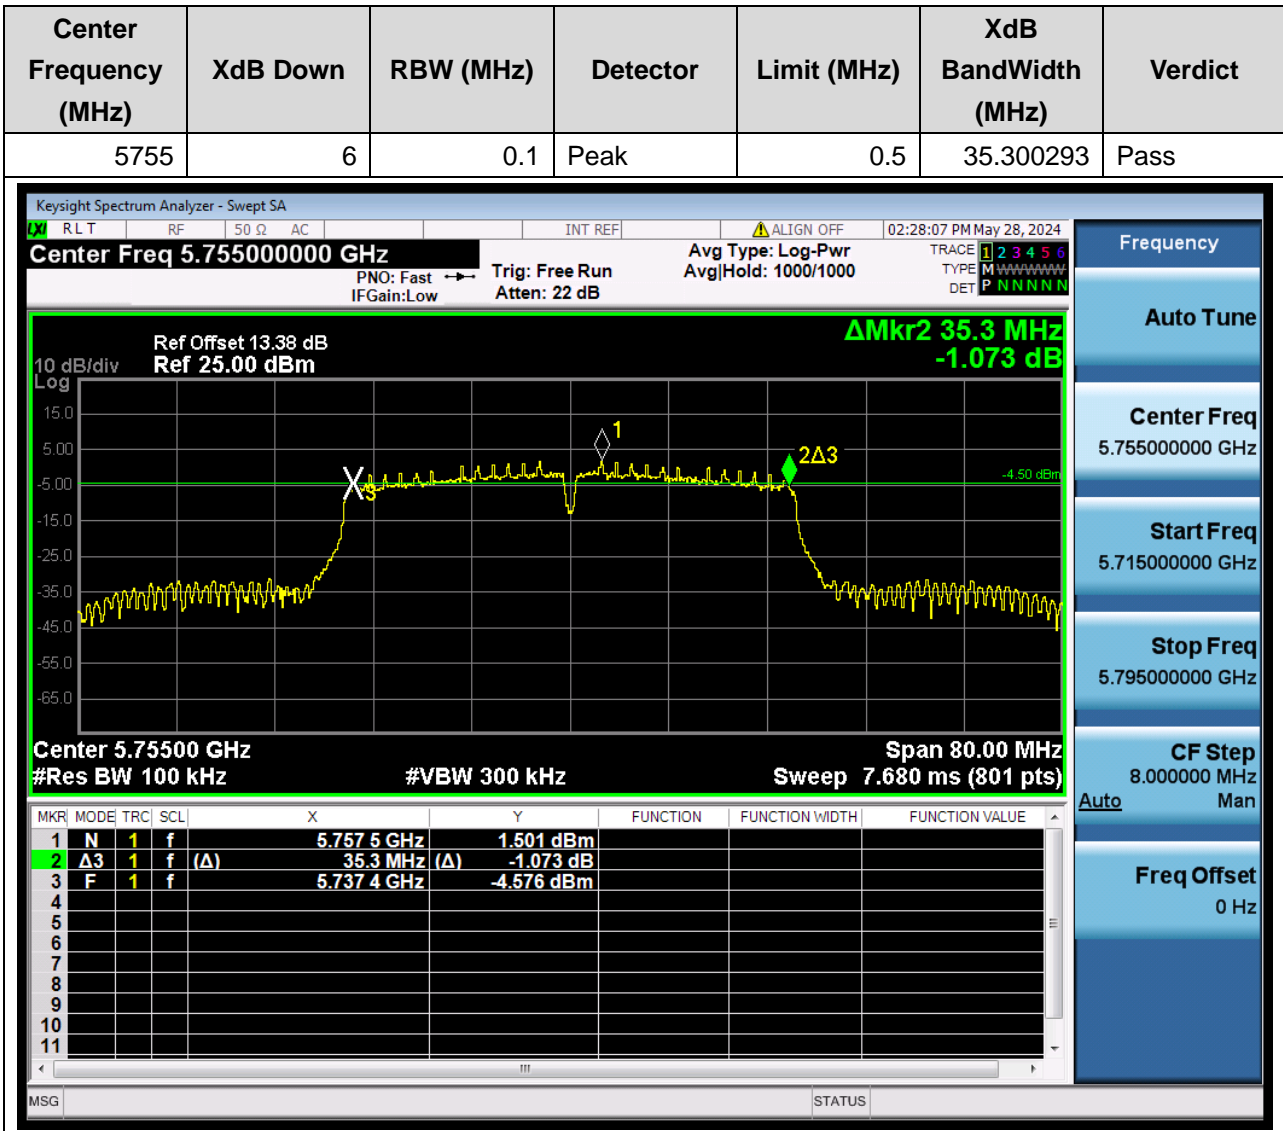

5.1. A.2.1-6dB BandWidth(S05)

6. 802.11n_20M_U-NII-3_H

6.1. A.2.1-6dB BandWidth(S05)

7. 802.11n_40M_U-NII-3_L

7.1. A.2.1-6dB BandWidth(S05)

8. 802.11n_40M_U-NII-3_H

8.1. A.2.1-6dB BandWidth(S05)

9. 802.11ac_20M_U-NII-3_L