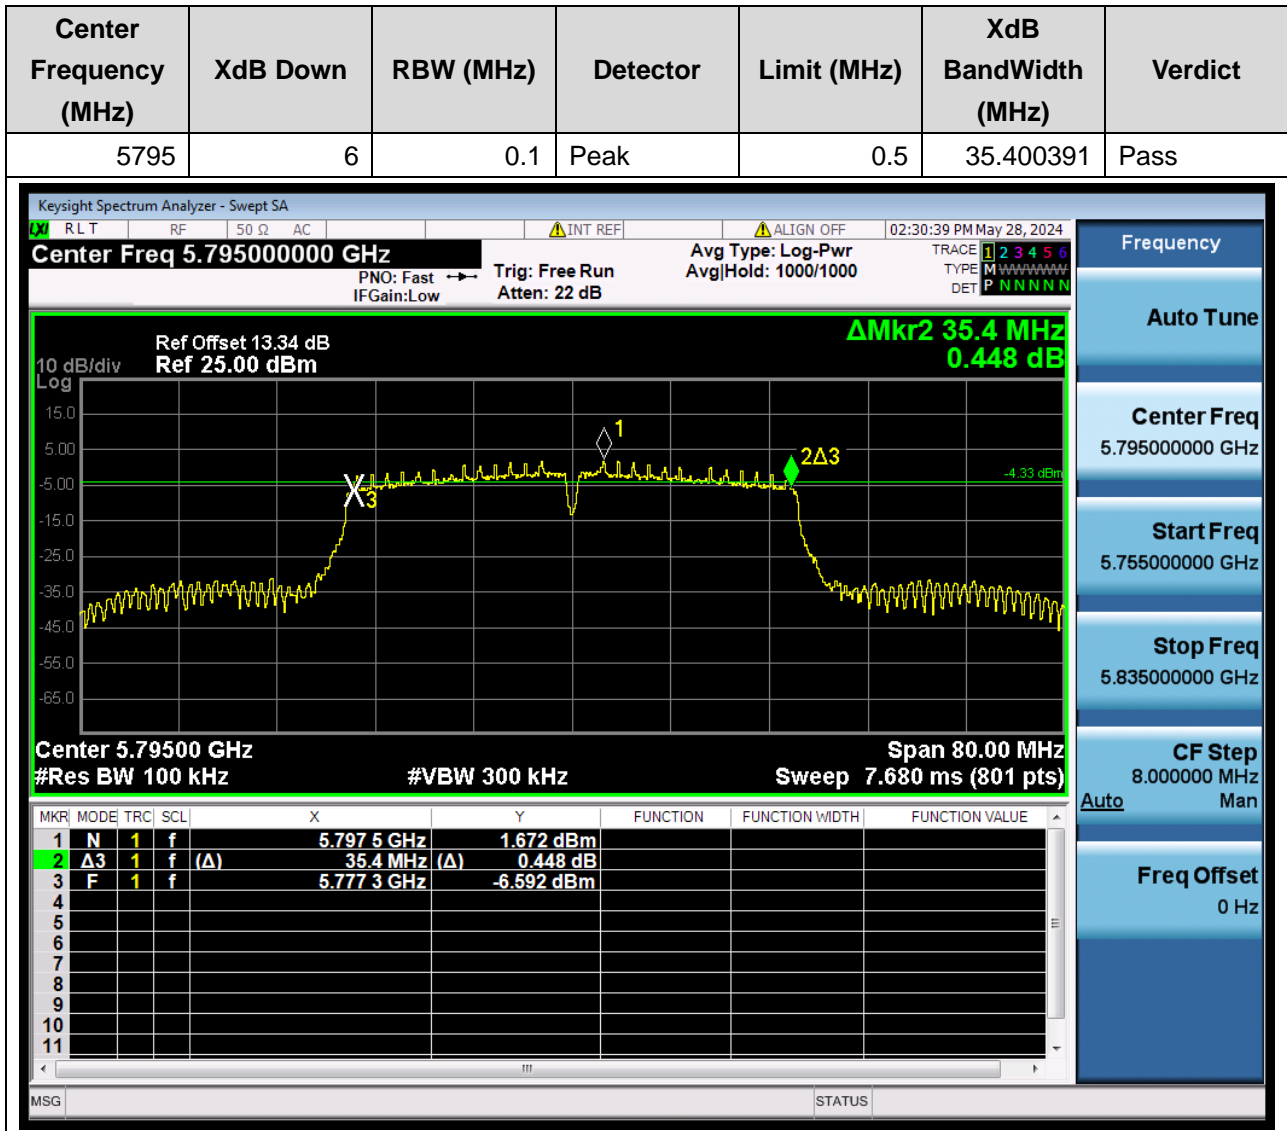

5.1. A.2.1-6dB BandWidth(S05)

6. 802.11n_20M_U-NII-3_H

6.1. A.2.1-6dB BandWidth(S05)

7. 802.11n_40M_U-NII-3_L

7.1. A.2.1-6dB BandWidth(S05)

8. 802.11n_40M_U-NII-3_H

8.1. A.2.1-6dB BandWidth(S05)

9. 802.11ac_20M_U-NII-3_L

9.1. A.2.1-6dB BandWidth(S05)

Center Frequency (MHz)	XdB Down	RBW (MHz)	Detector	Limit (MHz)	XdB BandWidth (MHz)	Verdict
5745	6	0.1	Peak	0.5	15.300293	Pass

10. 802.11ac_20M_U-NII-3_M

10.1. A.2.1-6dB BandWidth(S05)