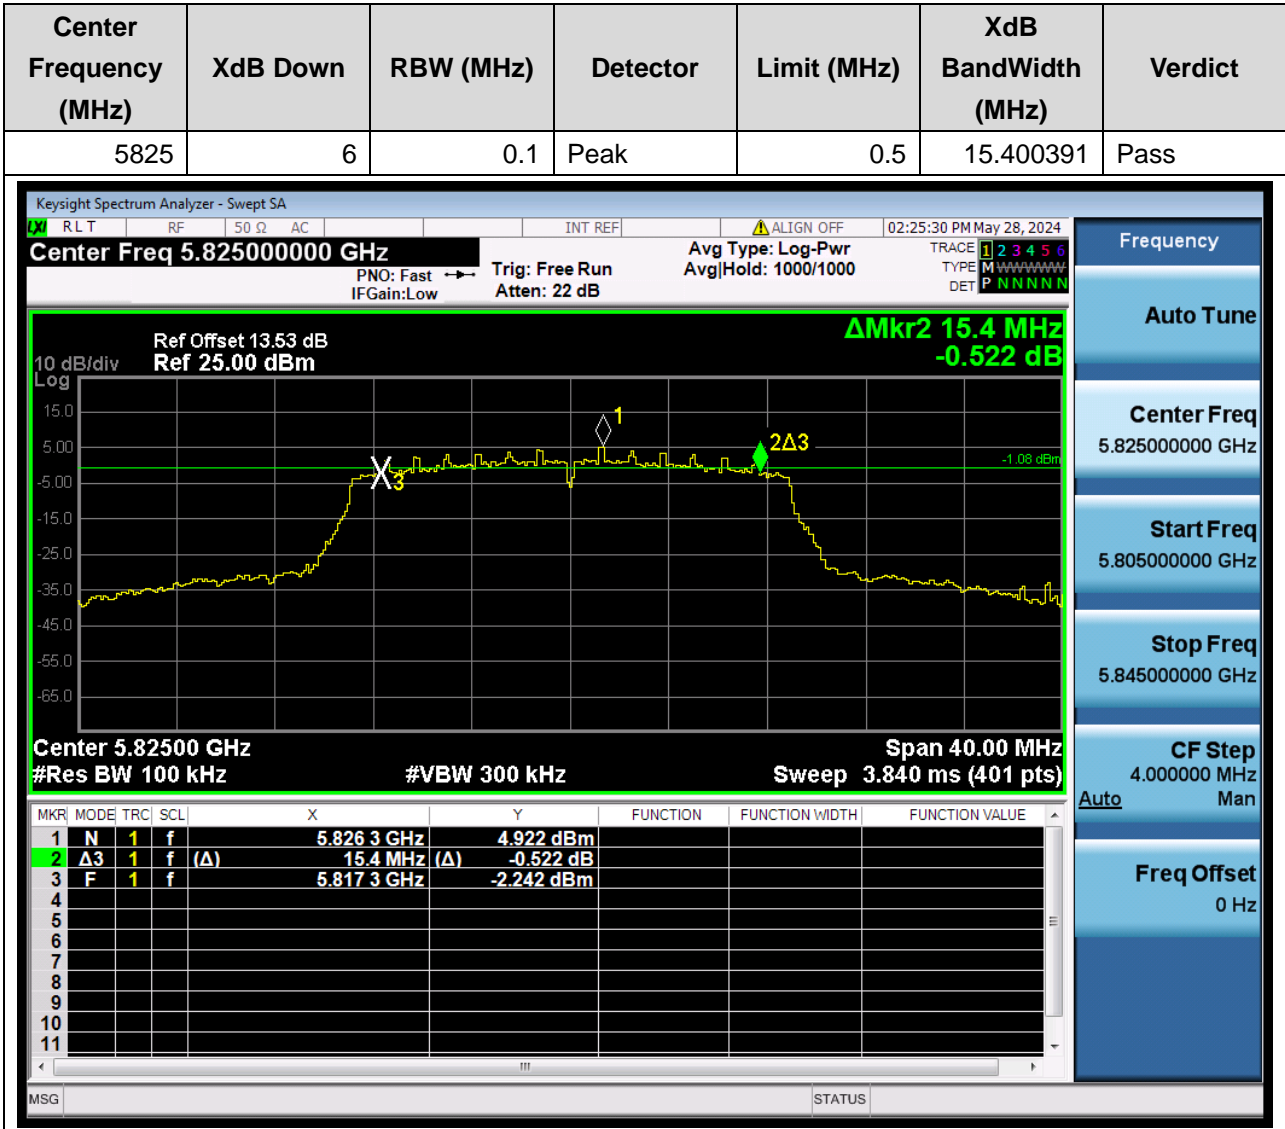

6. 802.11n_20M_U-NII-3_H

6.1. A.2.1-6dB BandWidth(S05)