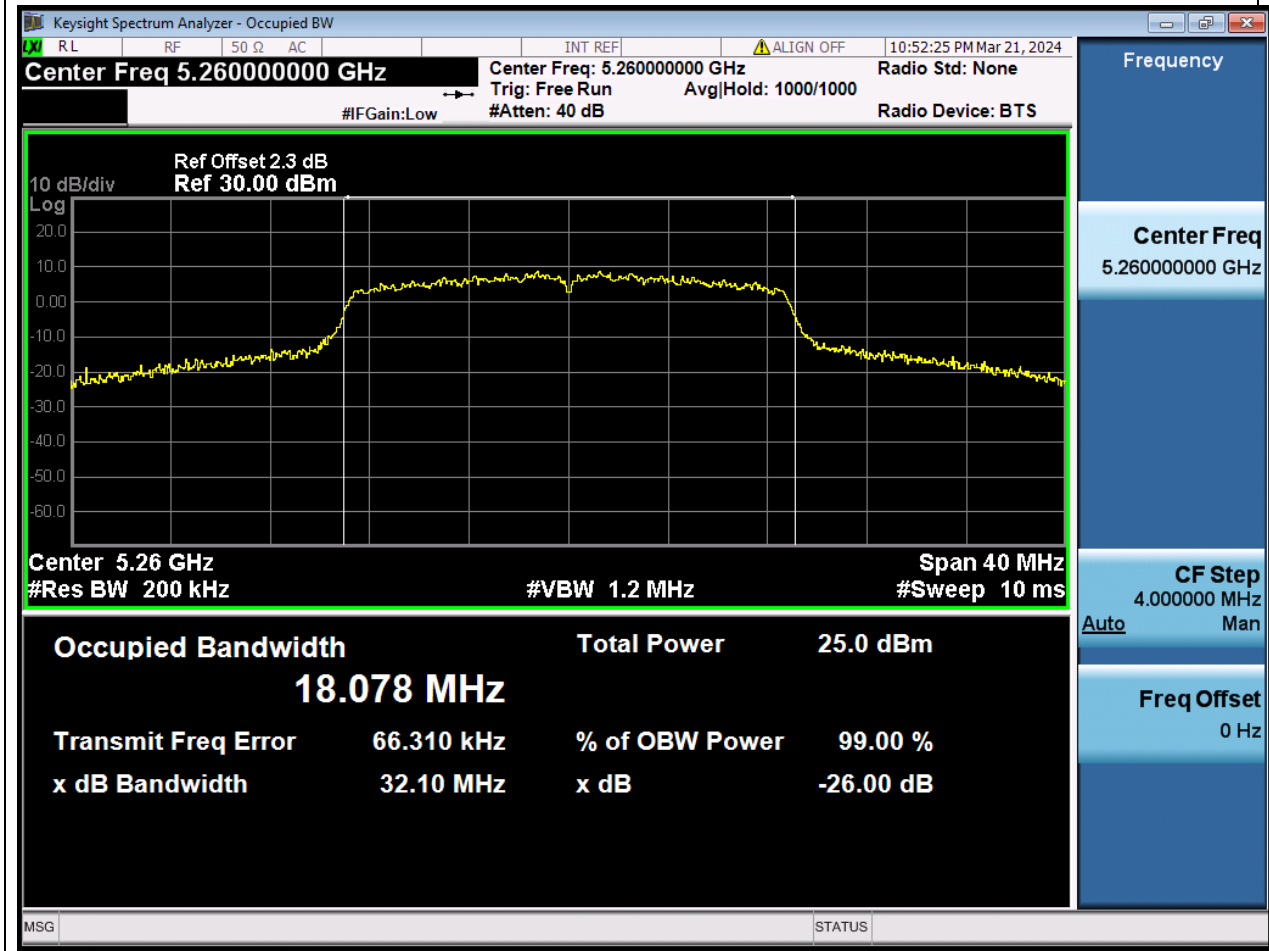

23. 802.11ac_20M_U-NII-2A_L

23.1. A.2.2-99% Bandwidth(NTNV)

Center Frequency (MHz)	OBW Power (%)	RBW (MHz)	Detector	Limit (MHz)	OBW (MHz)	Verdict
5260	99	0.2	Peak	0	18.078125	N/A

24. 802.11ac_20M_U-NII-2A_M

24.1. A.2.2-99% Bandwidth(NTNV)

Center Frequency (MHz)	OBW Power (%)	RBW (MHz)	Detector	Limit (MHz)	OBW (MHz)	Verdict
5300	99	0.2	Peak	0	17.850879	N/A

25. 802.11ac_20M_U-NII-2A_H

25.1. A.2.2-99% Bandwidth(NTNV)