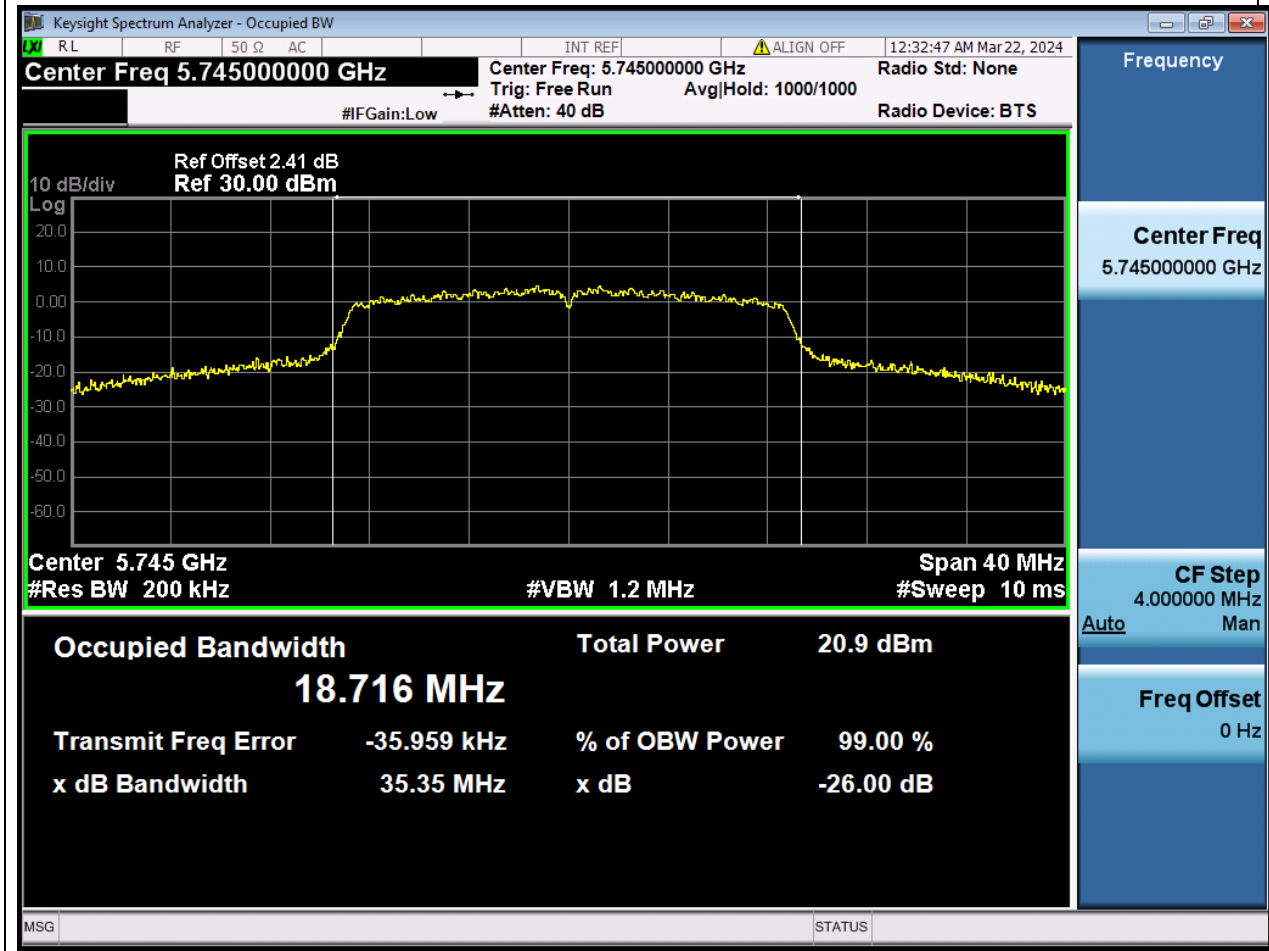

54. 802.11ac_20M_U-NII-3_L

54.1. A.2.2-99% Bandwidth(NTNV)

Center Frequency (MHz)	OBW Power (%)	RBW (MHz)	Detector	Limit (MHz)	OBW (MHz)	Verdict
5745	99	0.2	Peak	0	18.716347	N/A