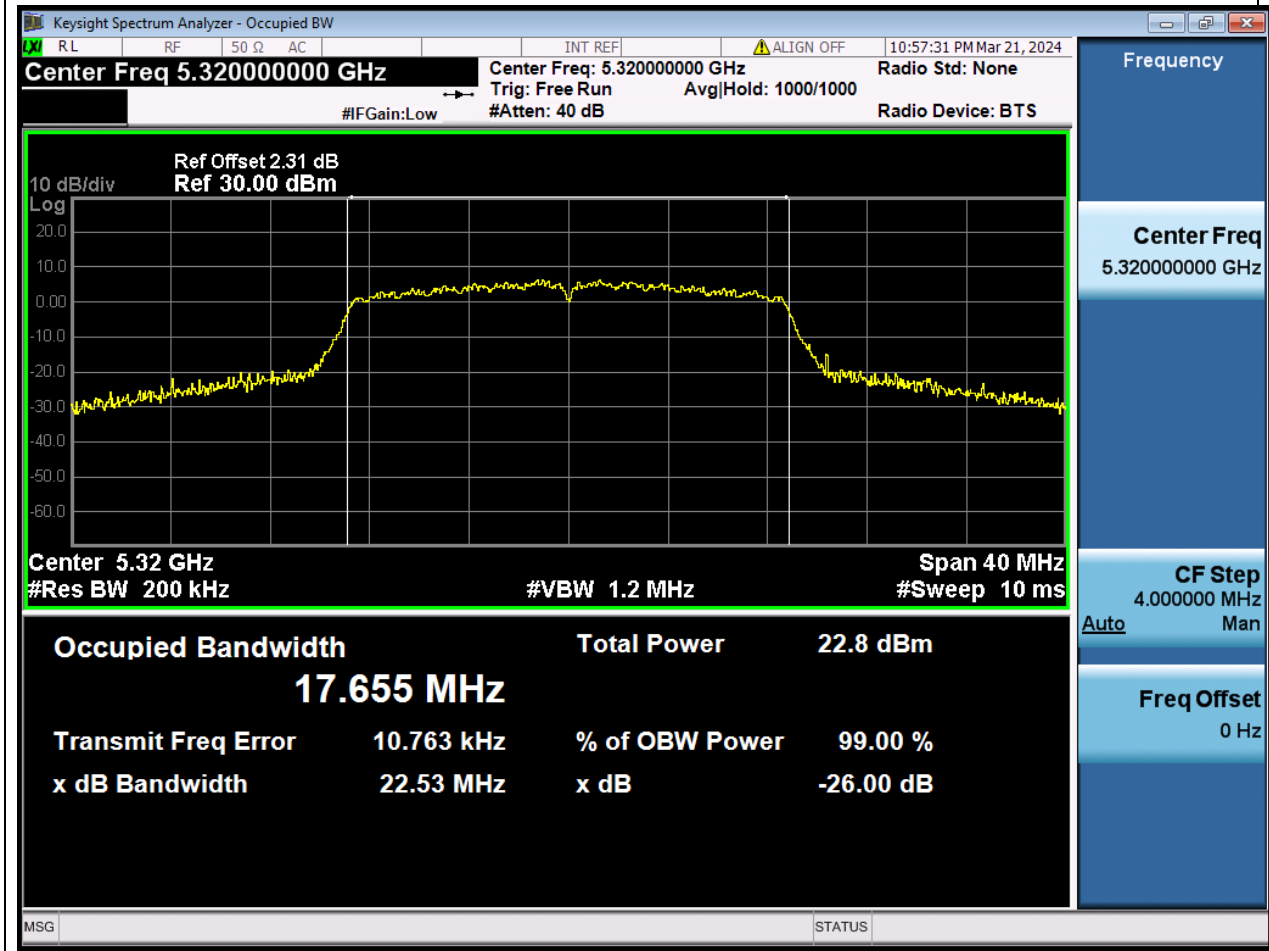

25. 802.11ac_20M_U-NII-2A_H

25.1. A.2.2-99% Bandwidth(NTNV)

Center Frequency (MHz)	OBW Power (%)	RBW (MHz)	Detector	Limit (MHz)	OBW (MHz)	Verdict
5320	99	0.2	Peak	0	17.655497	N/A