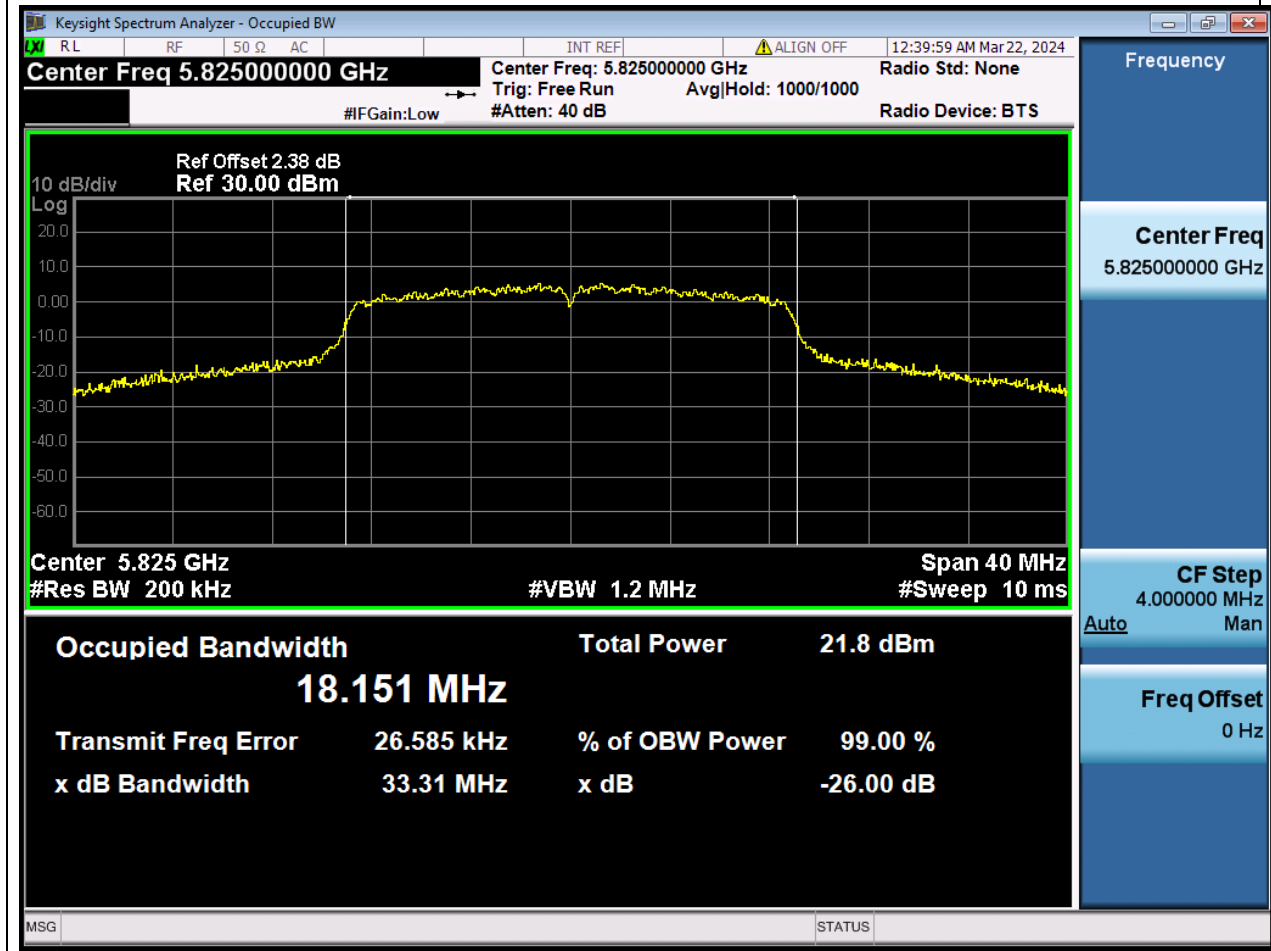

56. 802.11ac_20M_U-NII-3_H

56.1. A.2.2-99% Bandwidth(NTNV)

Center Frequency (MHz)	OBW Power (%)	RBW (MHz)	Detector	Limit (MHz)	OBW (MHz)	Verdict
5825	99	0.2	Peak	0	18.150896	N/A