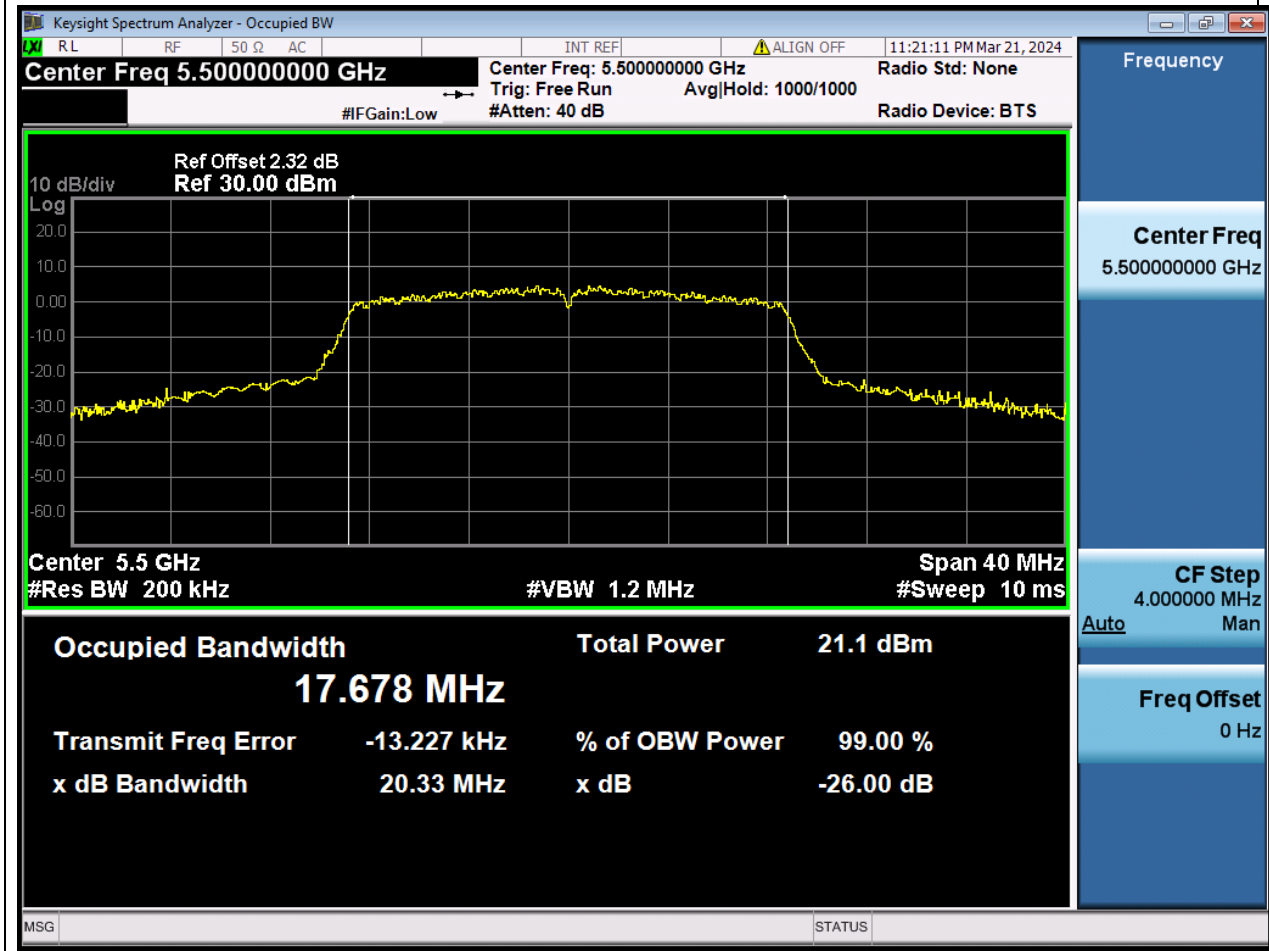

32. 802.11n_20M_U-NII-2C_L

32.1. A.2.2-99% Bandwidth(NTNV)

Center Frequency (MHz)	OBW Power (%)	RBW (MHz)	Detector	Limit (MHz)	OBW (MHz)	Verdict
5500	99	0.2	Peak	0	17.677754	N/A