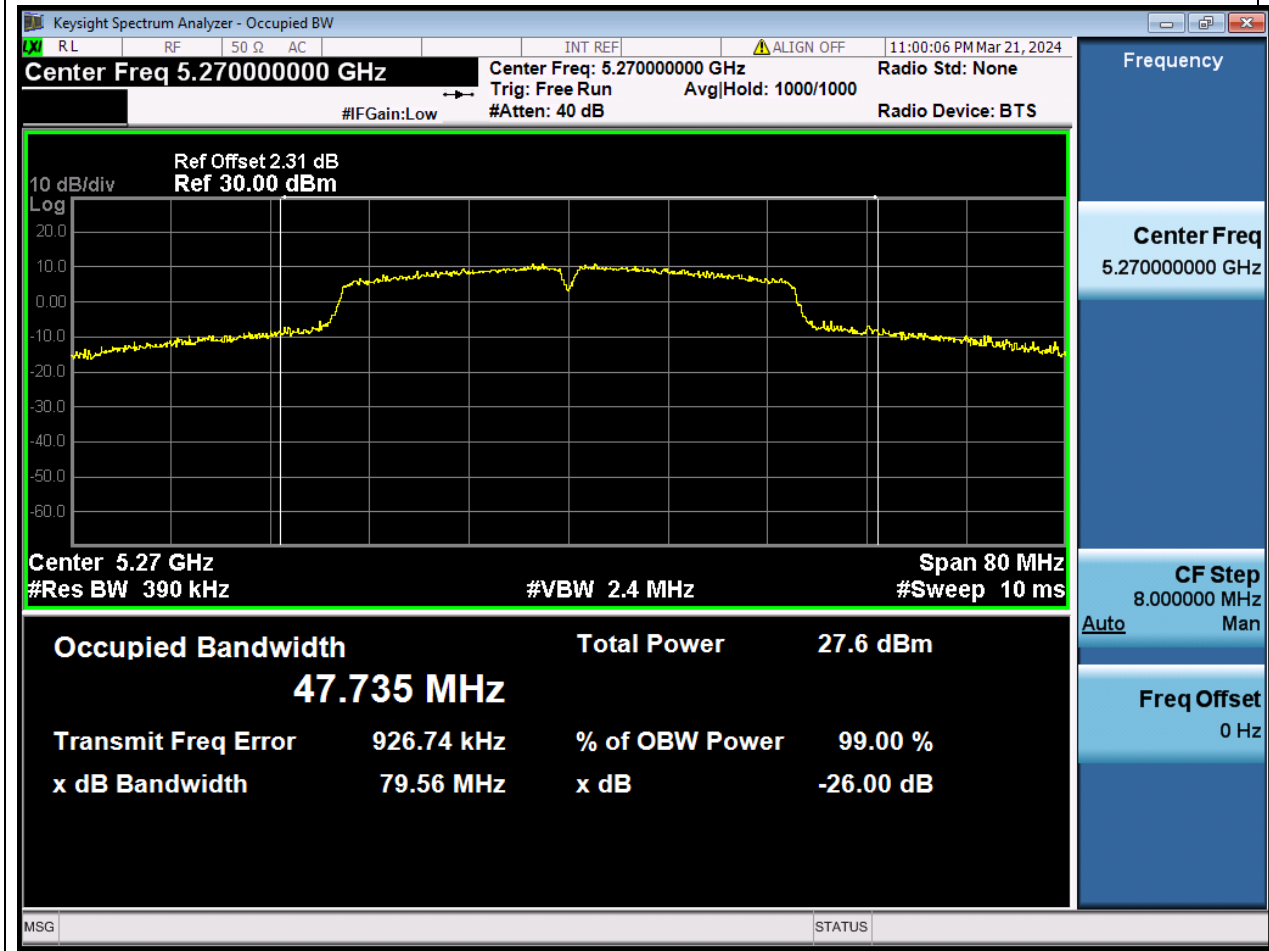

26. 802.11ac_40M_U-NII-2A_L

26.1. A.2.2-99% Bandwidth(NTNV)

Center Frequency (MHz)	OBW Power (%)	RBW (MHz)	Detector	Limit (MHz)	OBW (MHz)	Verdict
5270	99	0.39	Peak	0	47.735107	N/A