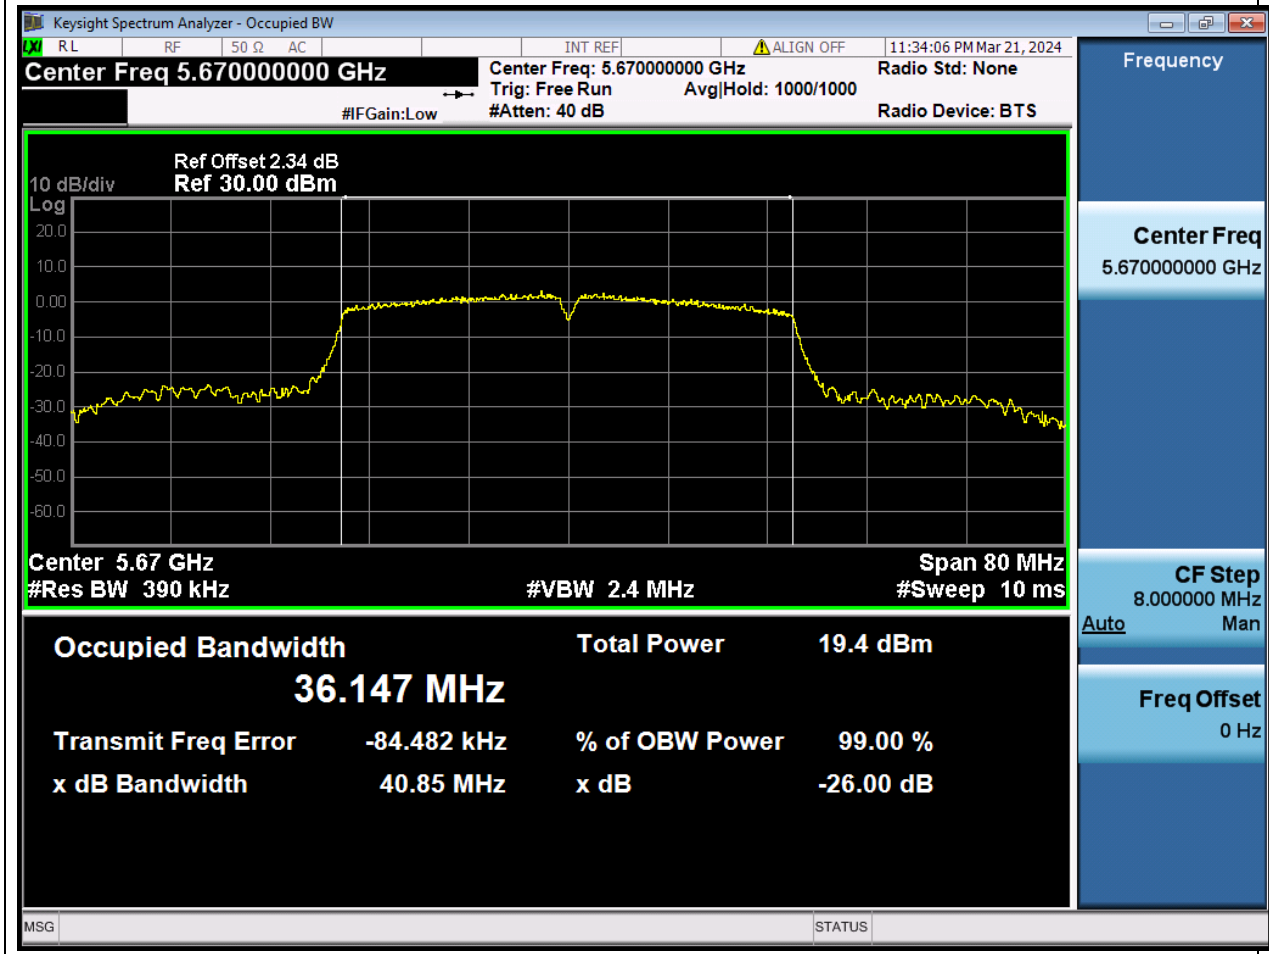

37. 802.11n_40M_U-NII-2C_H

37.1. A.2.2-99% Bandwidth(NTNV)

Center Frequency (MHz)	OBW Power (%)	RBW (MHz)	Detector	Limit (MHz)	OBW (MHz)	Verdict
5670	99	0.39	Peak	0	36.146505	N/A