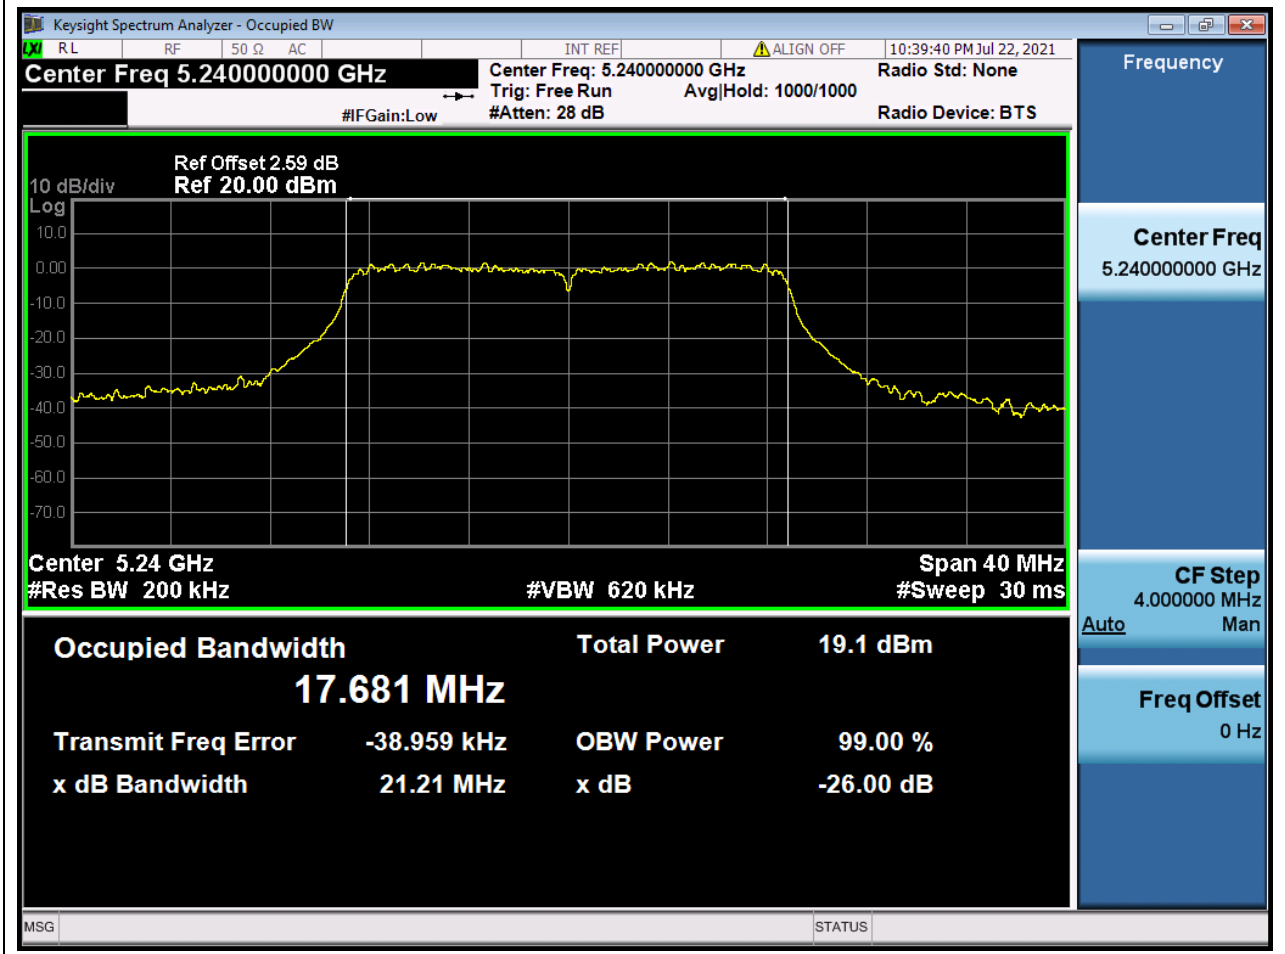

11. 802.11ac_20M_U-NII-1_H

11.1. A.2-26dB Bandwidth(NTNV)

Center Frequency (MHz)	XdB Down	RBW (MHz)	Detector	Limit (MHz)	XdB BandWidth (MHz)	Verdict
5240	26	0.2	Peak	0	21.206062	Unknow