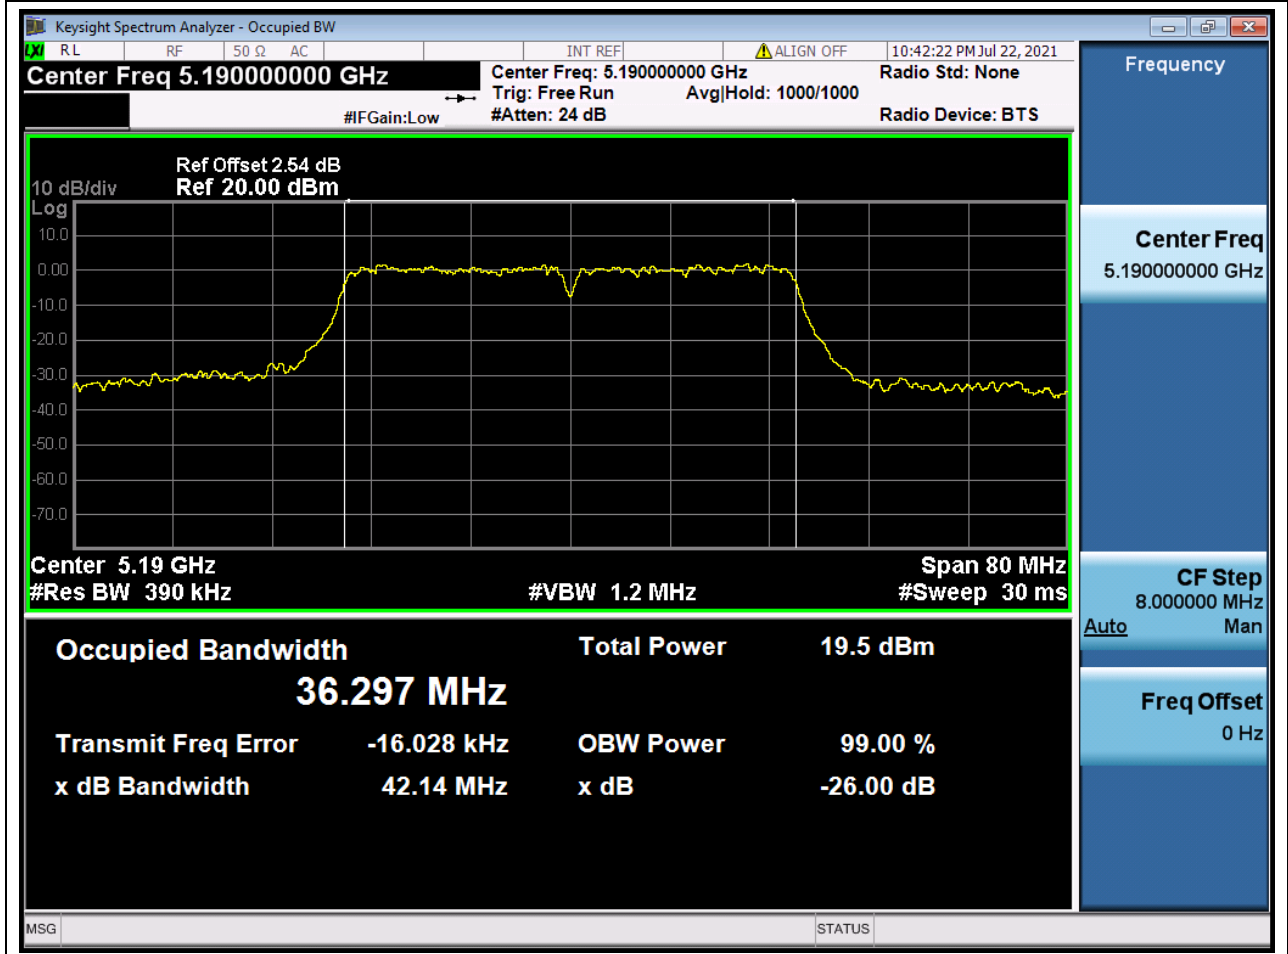

12. 802.11ac_40M_U-NII-1_L

12.1. A.2-26dB Bandwidth(NTNV)

Center Frequency (MHz)	XdB Down	RBW (MHz)	Detector	Limit (MHz)	XdB BandWidth (MHz)	Verdict
5190	26	0.39	Peak	0	42.137723	Unknow