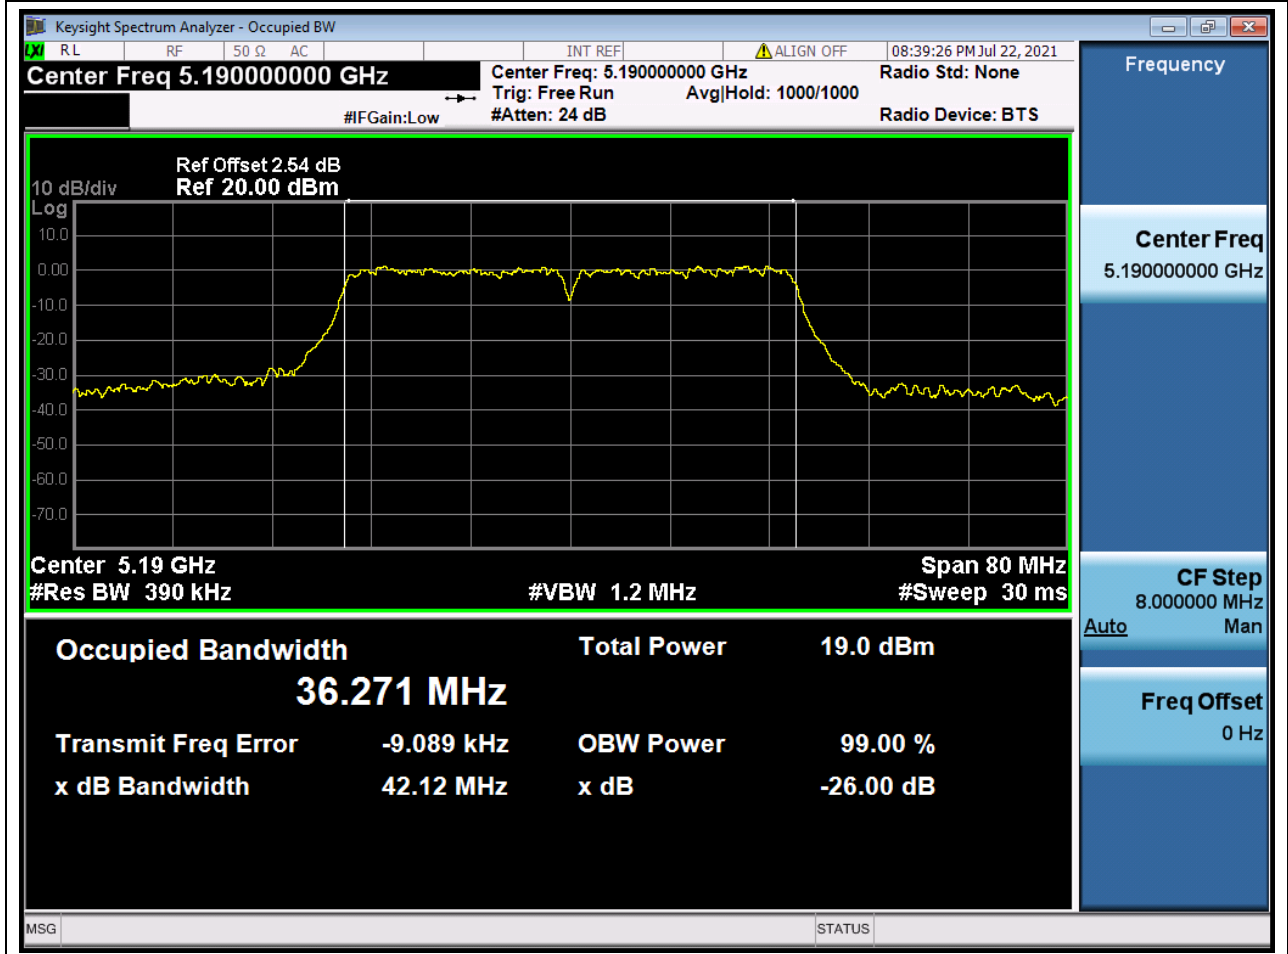

7. 802.11n_40M_U-NII-1_L

7.1. A.2-26dB Bandwidth(NTNV)

Center Frequency (MHz)	XdB Down	RBW (MHz)	Detector	Limit (MHz)	XdB BandWidth (MHz)	Verdict
5190	26	0.39	Peak	0	42.122811	Unknow