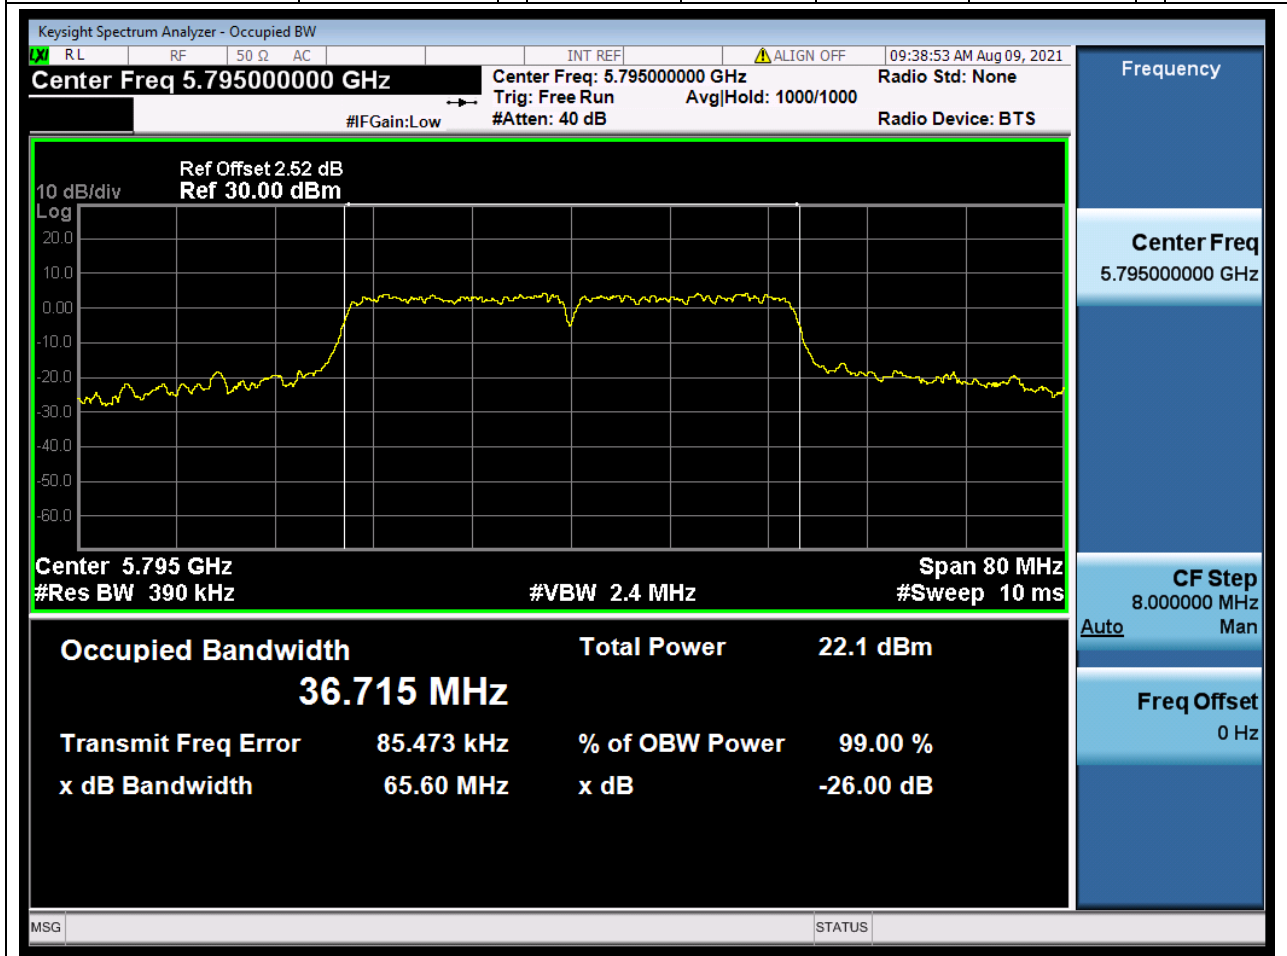

27. 802.11ac_40M_U-NII-3_H

27.2. A.2.2-99% Bandwidth(NTNV)

Center Frequency (MHz)	OBW Power (%)	RBW (MHz)	Detector	Limit (MHz)	OBW (MHz)	Verdict
5795	99	0.39	Peak	0	36.715074	Unknown