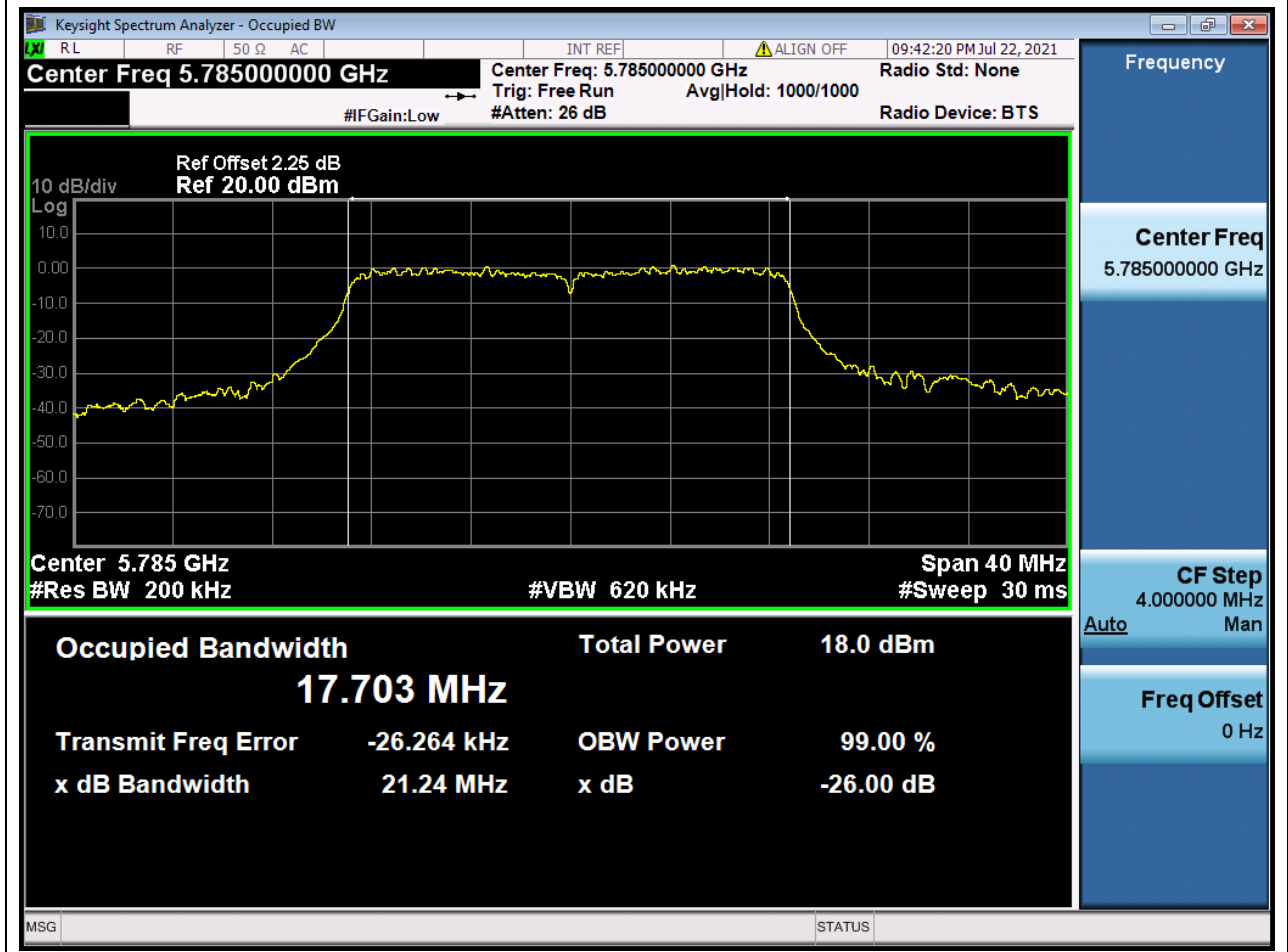

24. 802.11ac_20M_U-NII-3_M

24.1. A.2-26dB Bandwidth(NTNV)

Center Frequency (MHz)	XdB Down	RBW (MHz)	Detector	Limit (MHz)	XdB BandWidth (MHz)	Verdict
5785	26	0.2	Peak	0	21.243622	Unknow