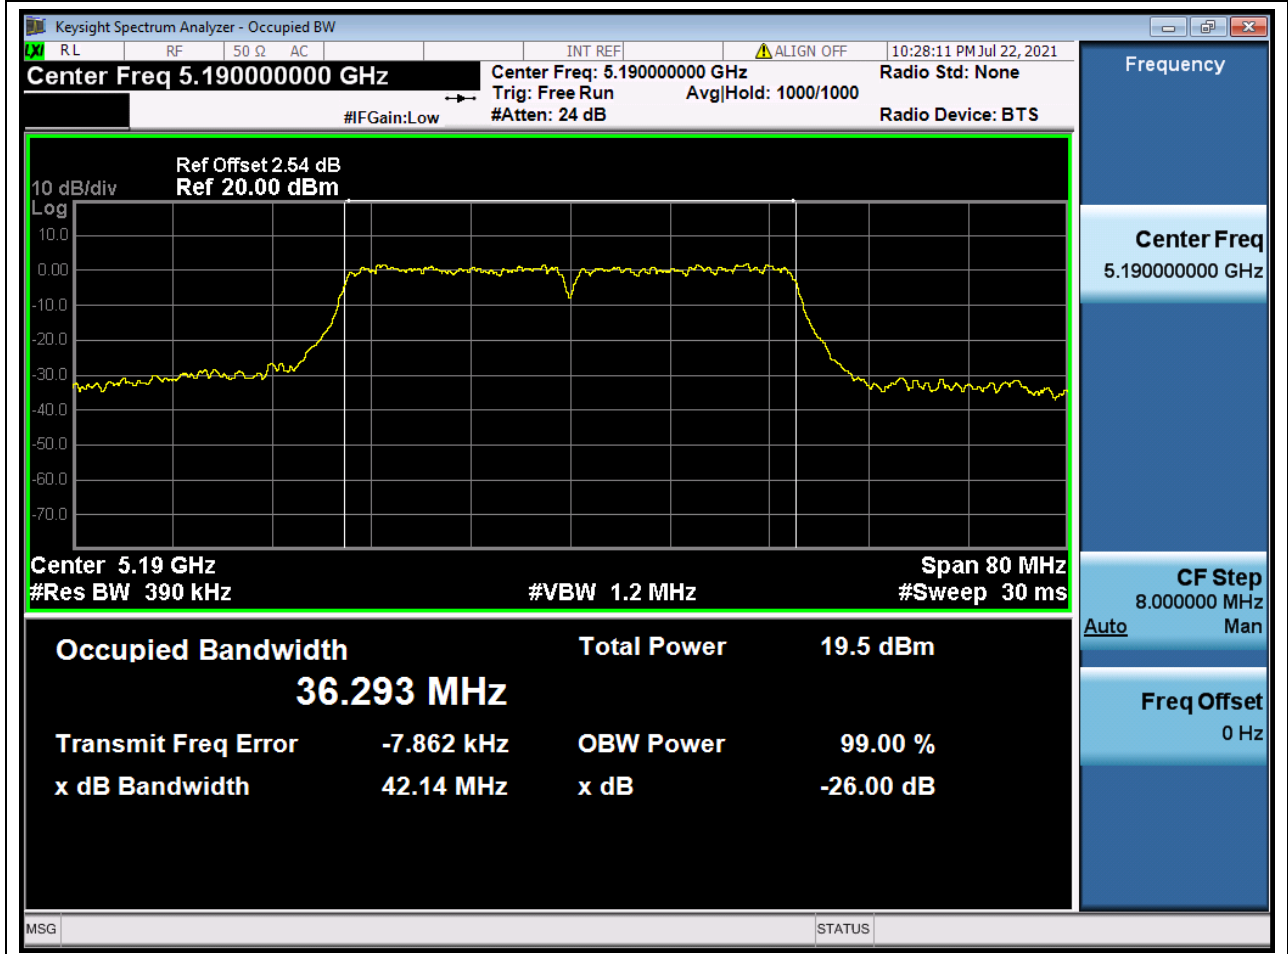

7. 802.11n_40M_U-NII-1_L

7.1. A.2-26dB Bandwidth(NTNV)

Center Frequency (MHz)	XdB Down	RBW (MHz)	Detector	Limit (MHz)	XdB BandWidth (MHz)	Verdict
5190	26	0.39	Peak	0	42.137332	Unknow