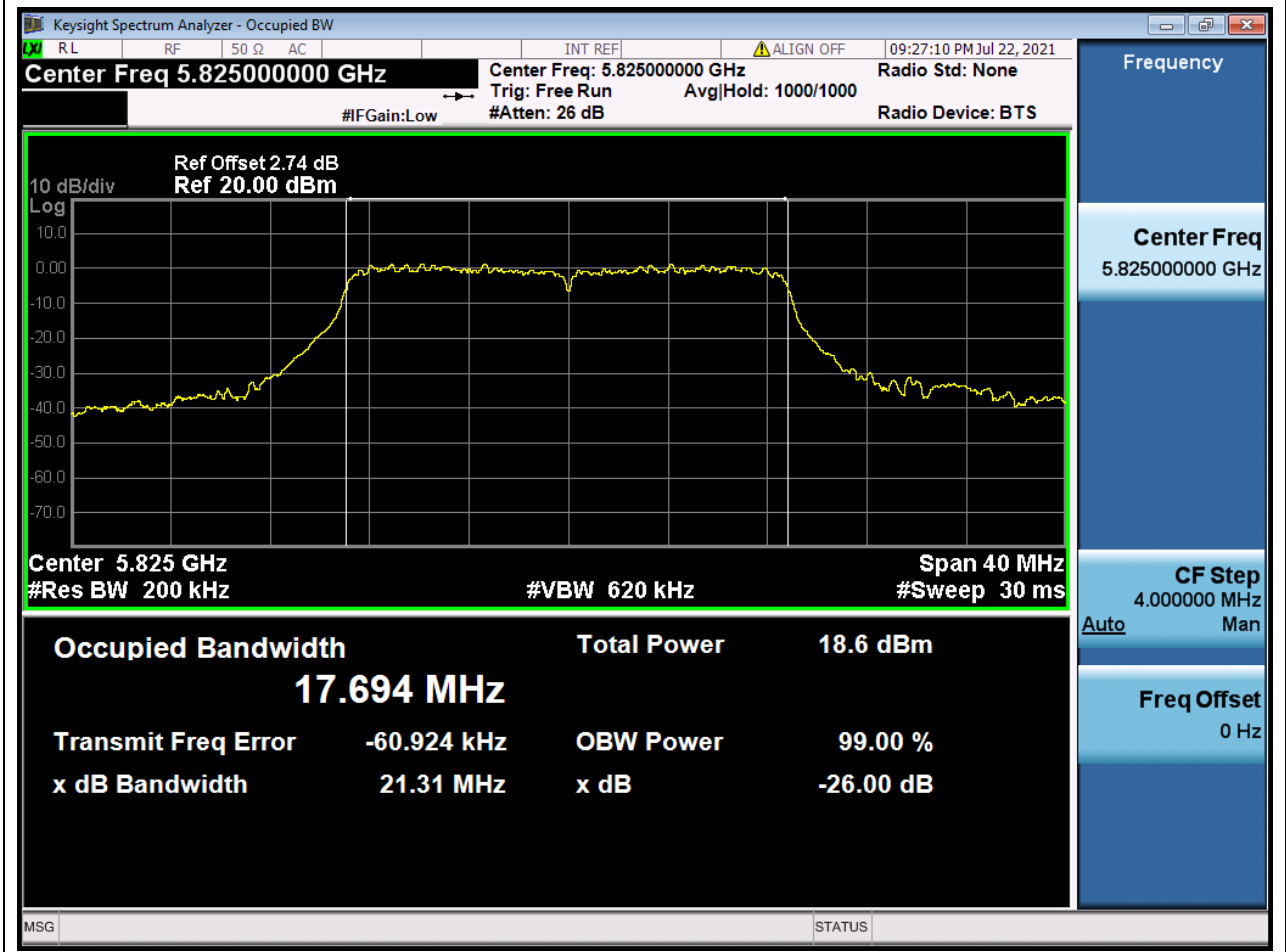

20. 802.11n_20M_U-NII-3_H

20.1. A.2-26dB Bandwidth(NTNV)

Center Frequency (MHz)	XdB Down	RBW (MHz)	Detector	Limit (MHz)	XdB BandWidth (MHz)	Verdict
5825	26	0.2	Peak	0	21.306907	Unknow