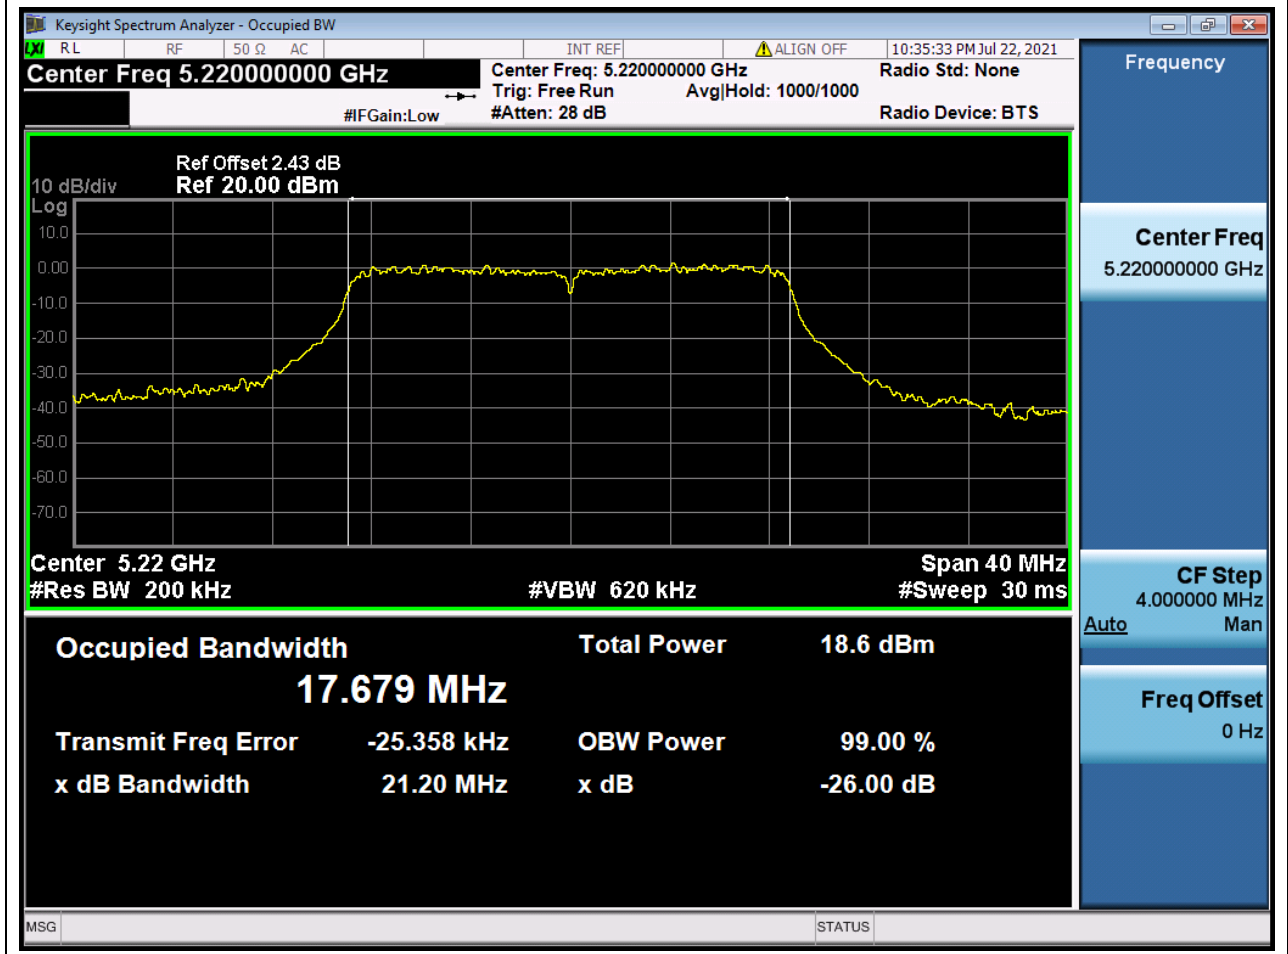

10. 802.11ac_20M_U-NII-1_M

10.1. A.2-26dB Bandwidth(NTNV)

Center Frequency (MHz)	XdB Down	RBW (MHz)	Detector	Limit (MHz)	XdB BandWidth (MHz)	Verdict
5220	26	0.2	Peak	0	21.201318	Unknow