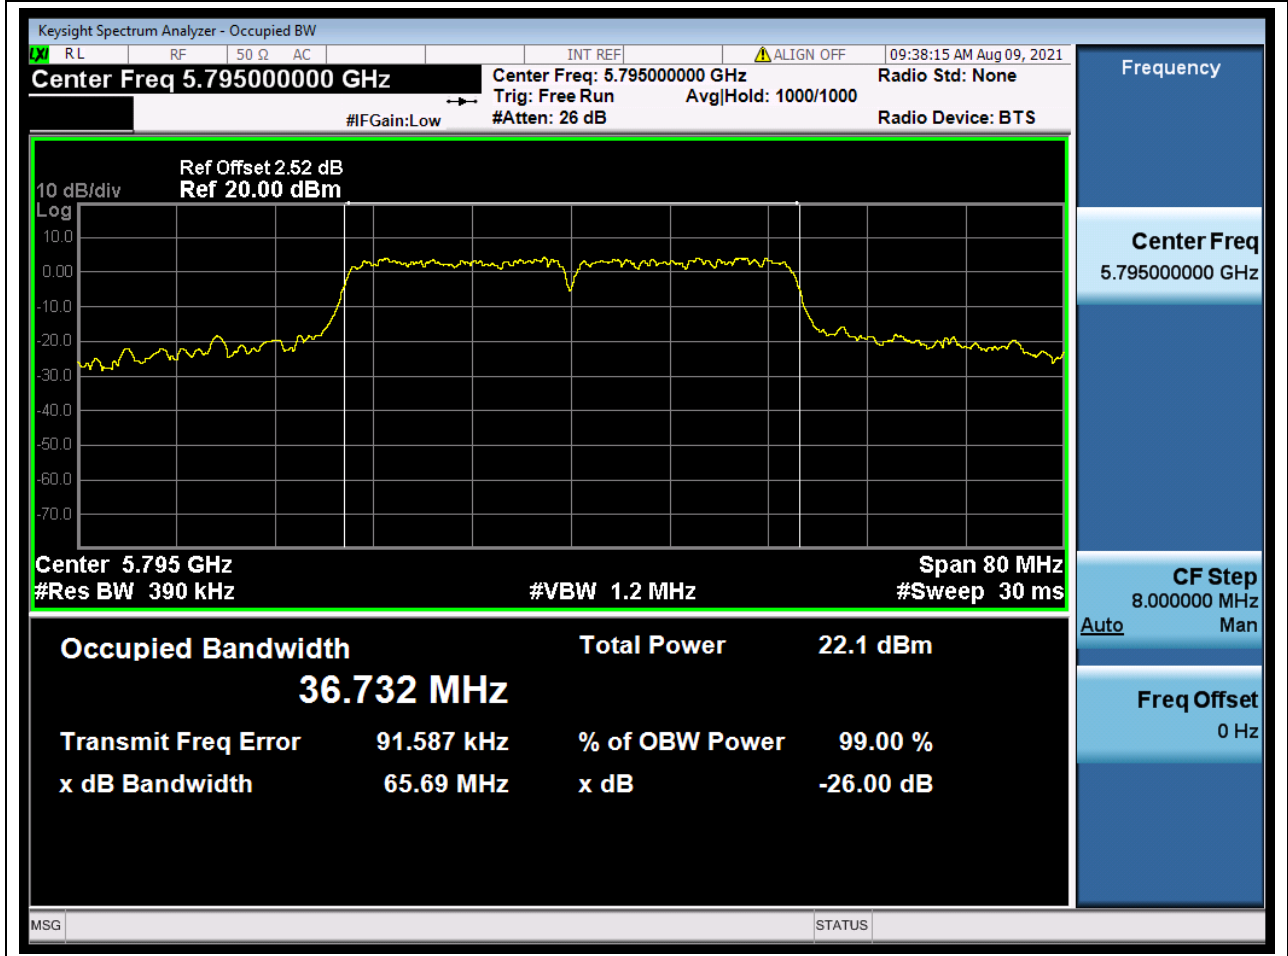

27. 802.11ac_40M_U-NII-3_H

27.2. A.2-26dB Bandwidth(NTNV)

Center Frequency (MHz)	XdB Down	RBW (MHz)	Detector	Limit (MHz)	XdB BandWidth (MHz)	Verdict
5795	26	0.39	Peak	0	65.686276	Unknow