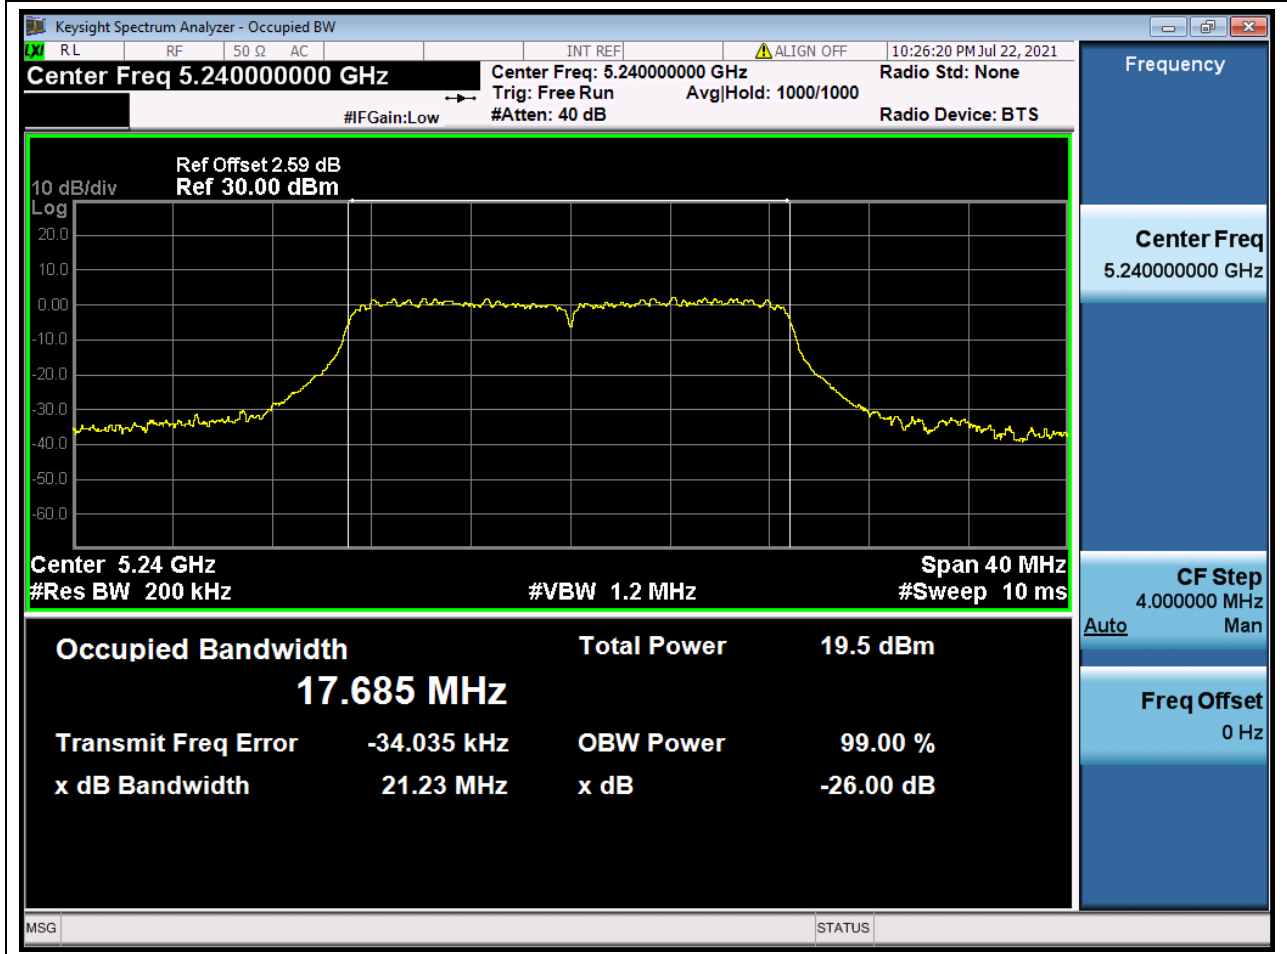

6. 802.11n_20M_U-NII-1_H

6.1. A.2.2-99% Bandwidth(NTNV)

Center Frequency (MHz)	OBW Power (%)	RBW (MHz)	Detector	Limit (MHz)	OBW (MHz)	Verdict
5240	99	0.2	Peak	0	17.684782	Unknown