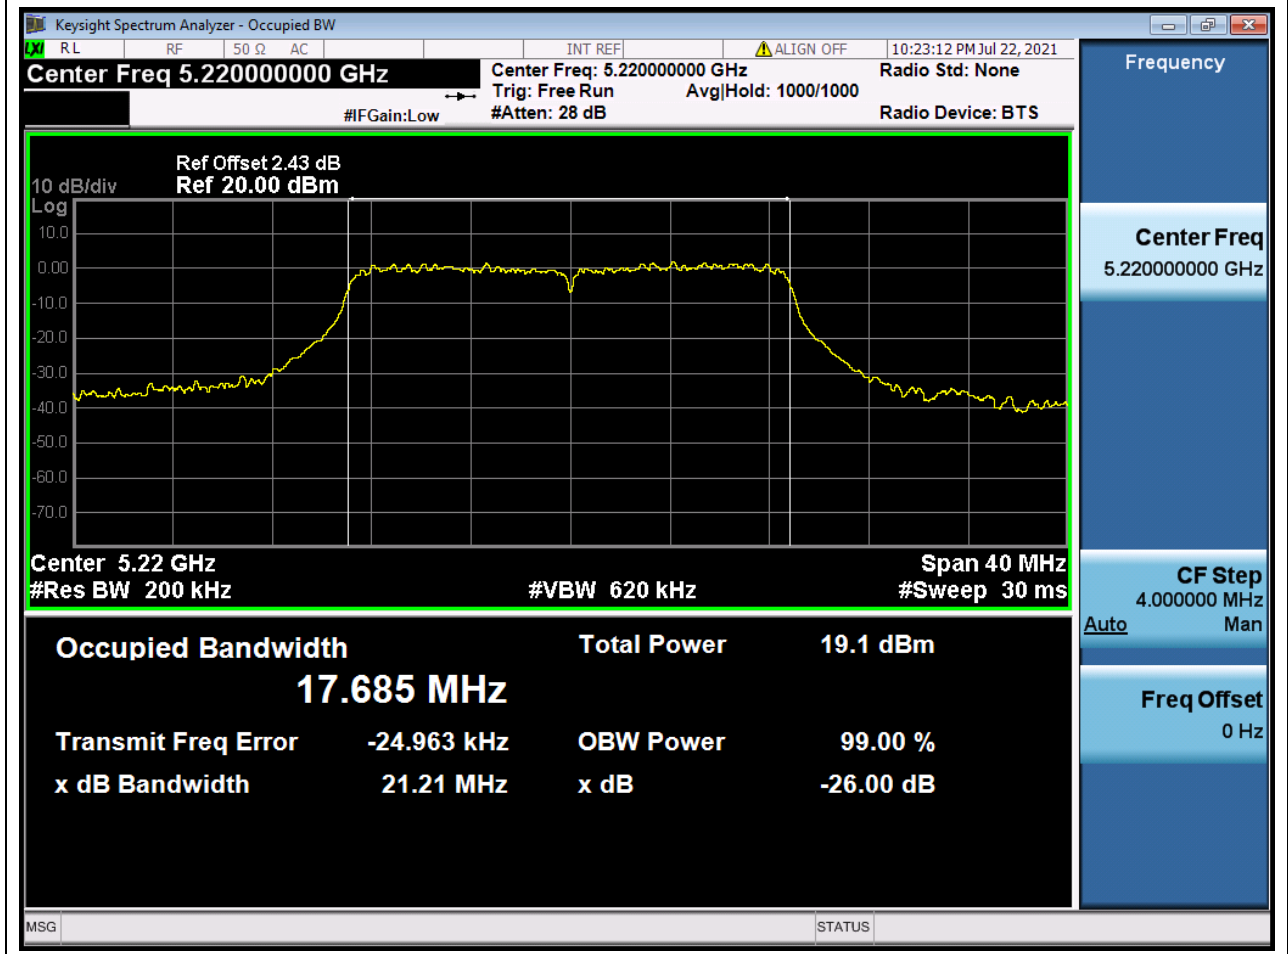

5. 802.11n_20M_U-NII-1_M

5.1. A.2-26dB Bandwidth(NTNV)

Center Frequency (MHz)	XdB Down	RBW (MHz)	Detector	Limit (MHz)	XdB BandWidth (MHz)	Verdict
5220	26	0.2	Peak	0	21.205963	Unknow