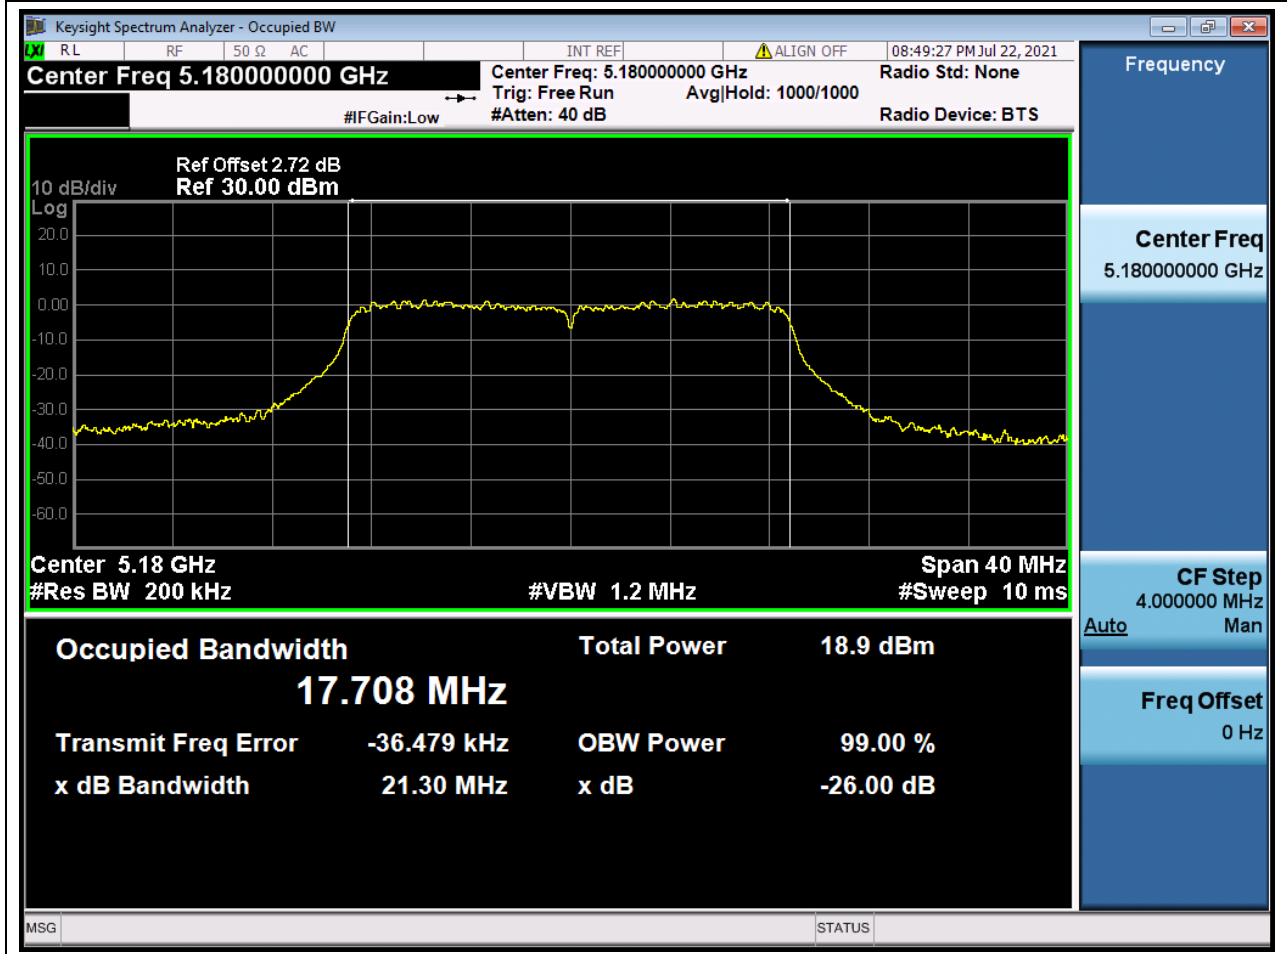

9. 802.11ac_20M_U-NII-1_L

9.1. A.2.2-99% Bandwidth(NTNV)

Center Frequency (MHz)	OBW Power (%)	RBW (MHz)	Detector	Limit (MHz)	OBW (MHz)	Verdict
5180	99	0.2	Peak	0	17.708357	Unknown