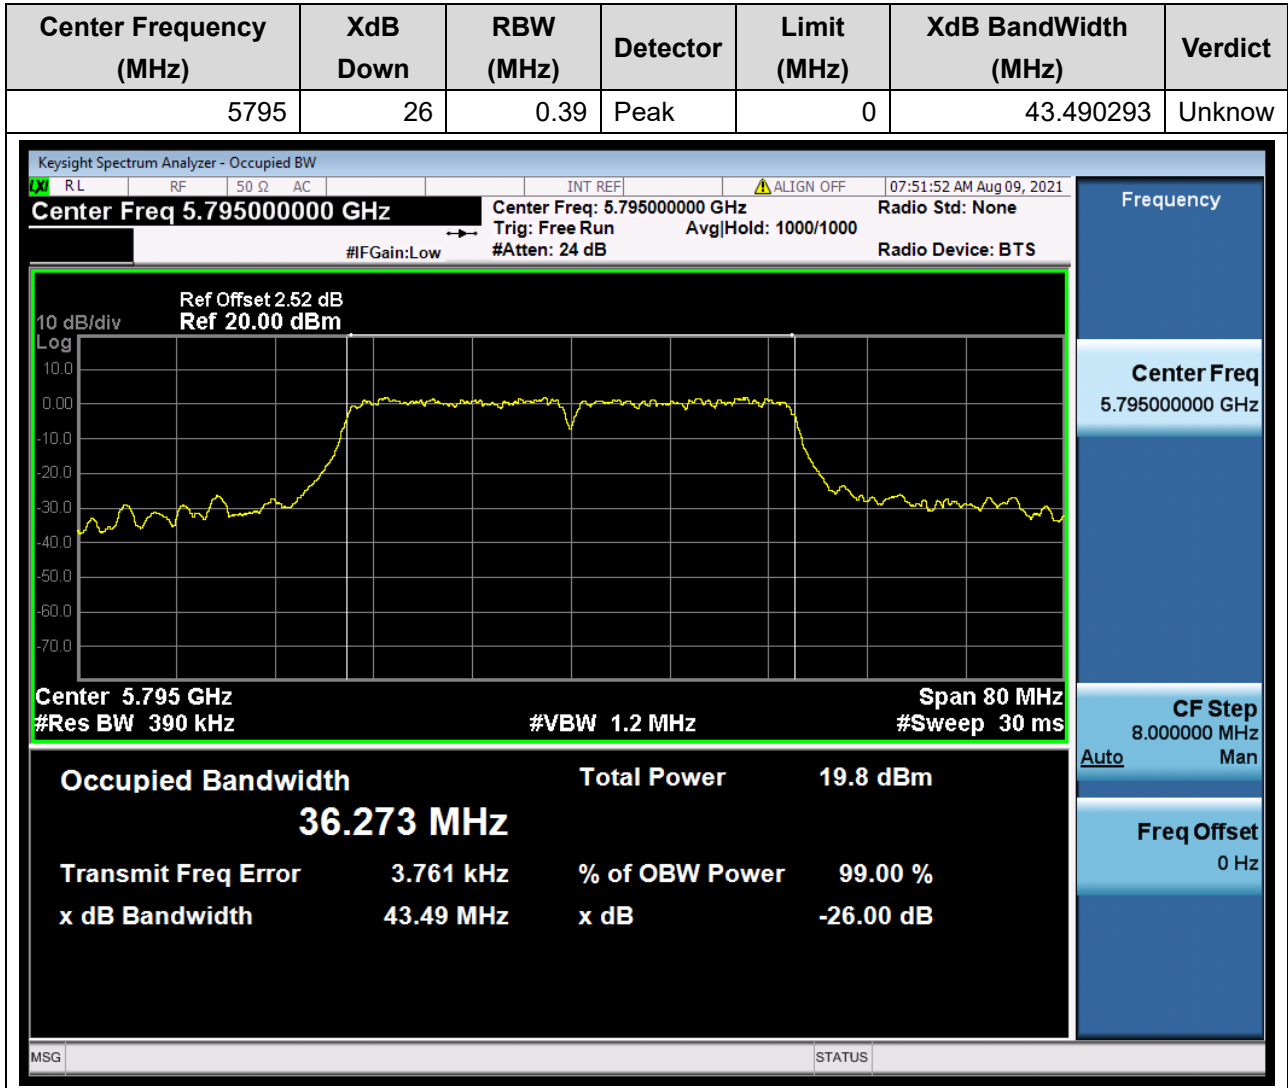

22. 802.11n_40M_U-NII-3_H

2.2. A.2-26dB Bandwidth(NTNV)