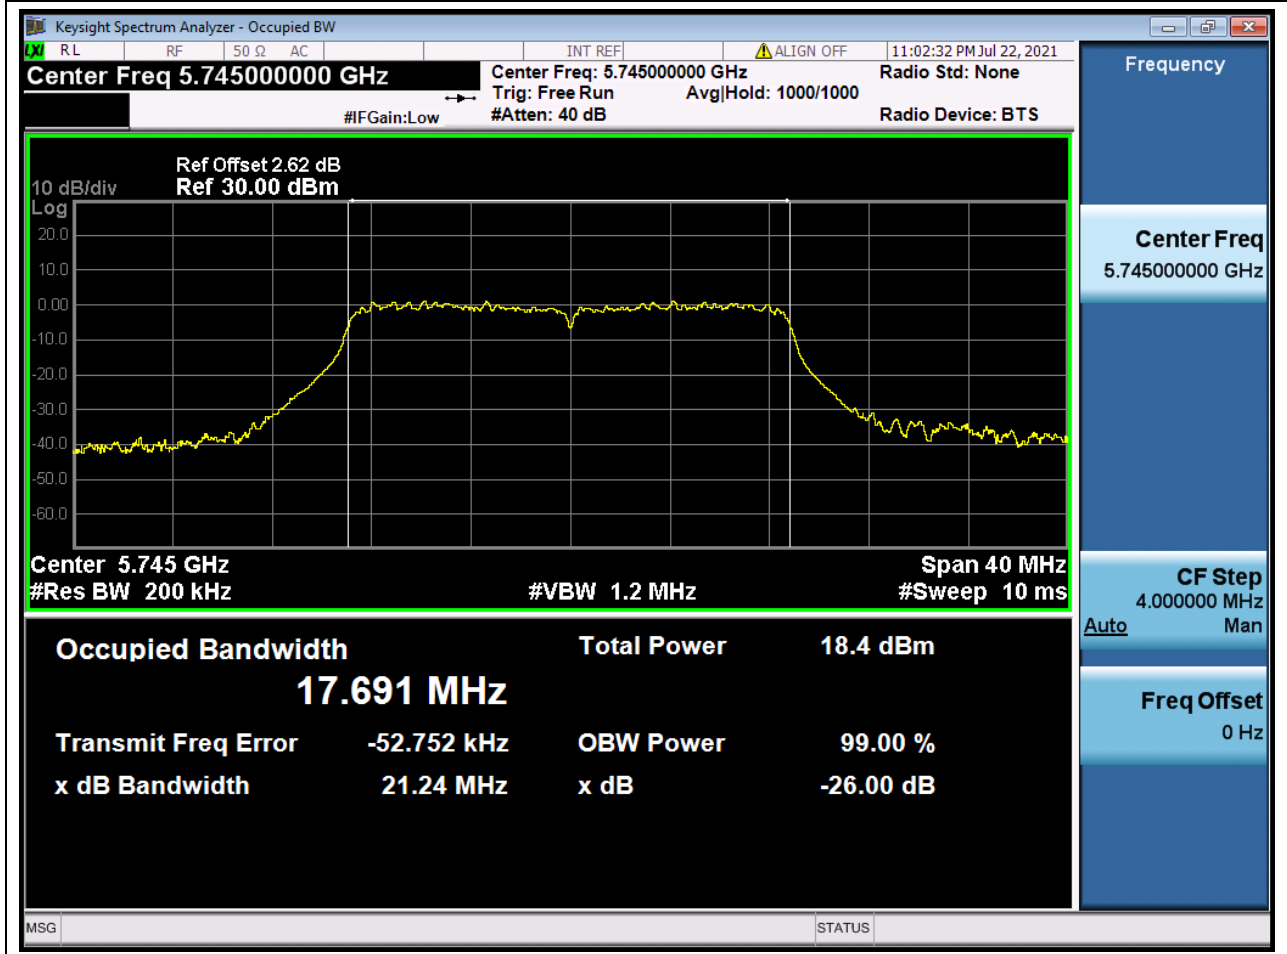

18. 802.11n_20M_U-NII-3_L

18.1. A.2.2-99% Bandwidth(NTNV)

Center Frequency (MHz)	OBW Power (%)	RBW (MHz)	Detector	Limit (MHz)	OBW (MHz)	Verdict
5745	99	0.2	Peak	0	17.691479	Unknown