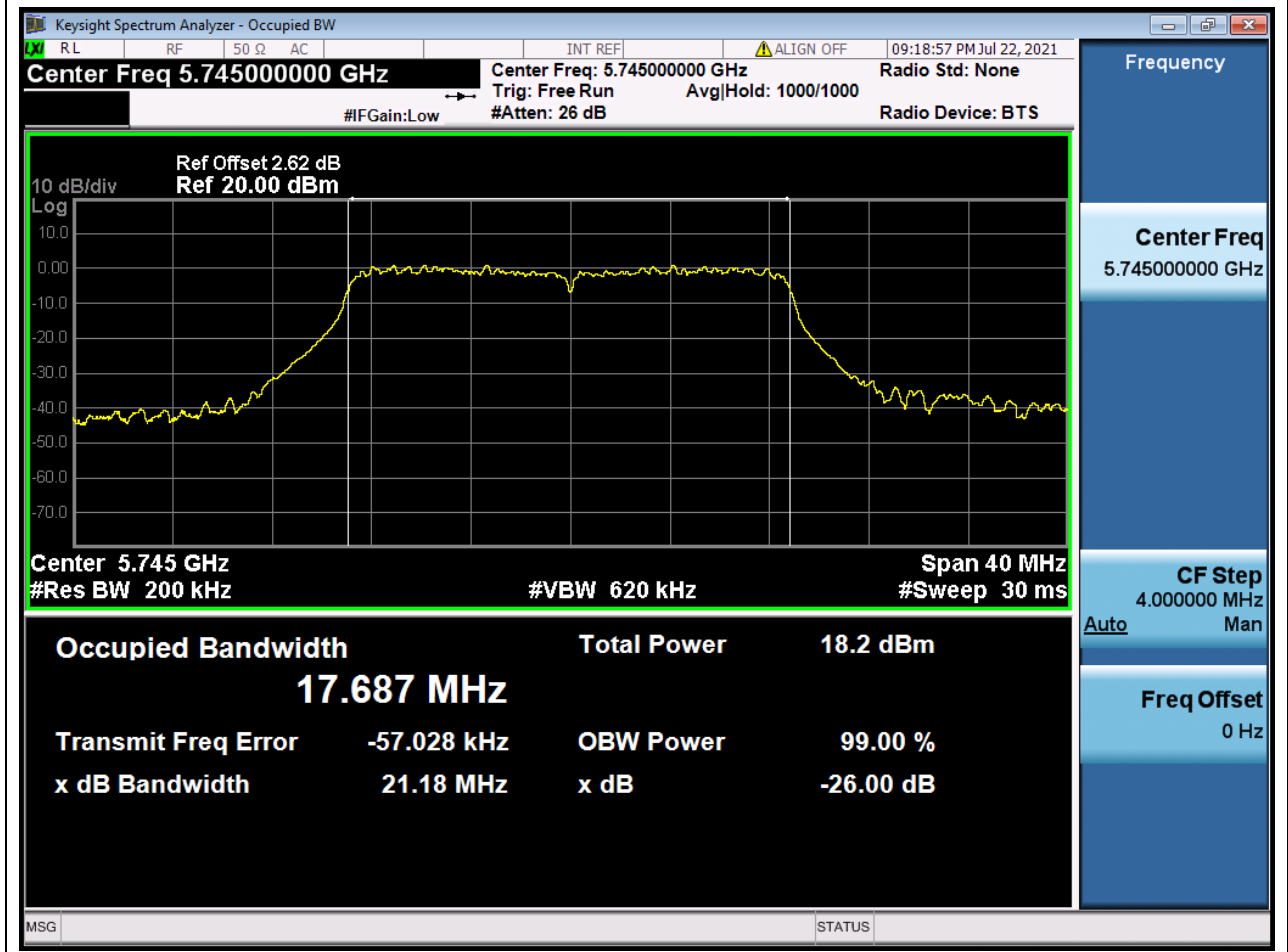

18. 802.11n_20M_U-NII-3_L

18.1. A.2-26dB Bandwidth(NTNV)

Center Frequency (MHz)	XdB Down	RBW (MHz)	Detector	Limit (MHz)	XdB BandWidth (MHz)	Verdict
5745	26	0.2	Peak	0	21.183242	Unknow