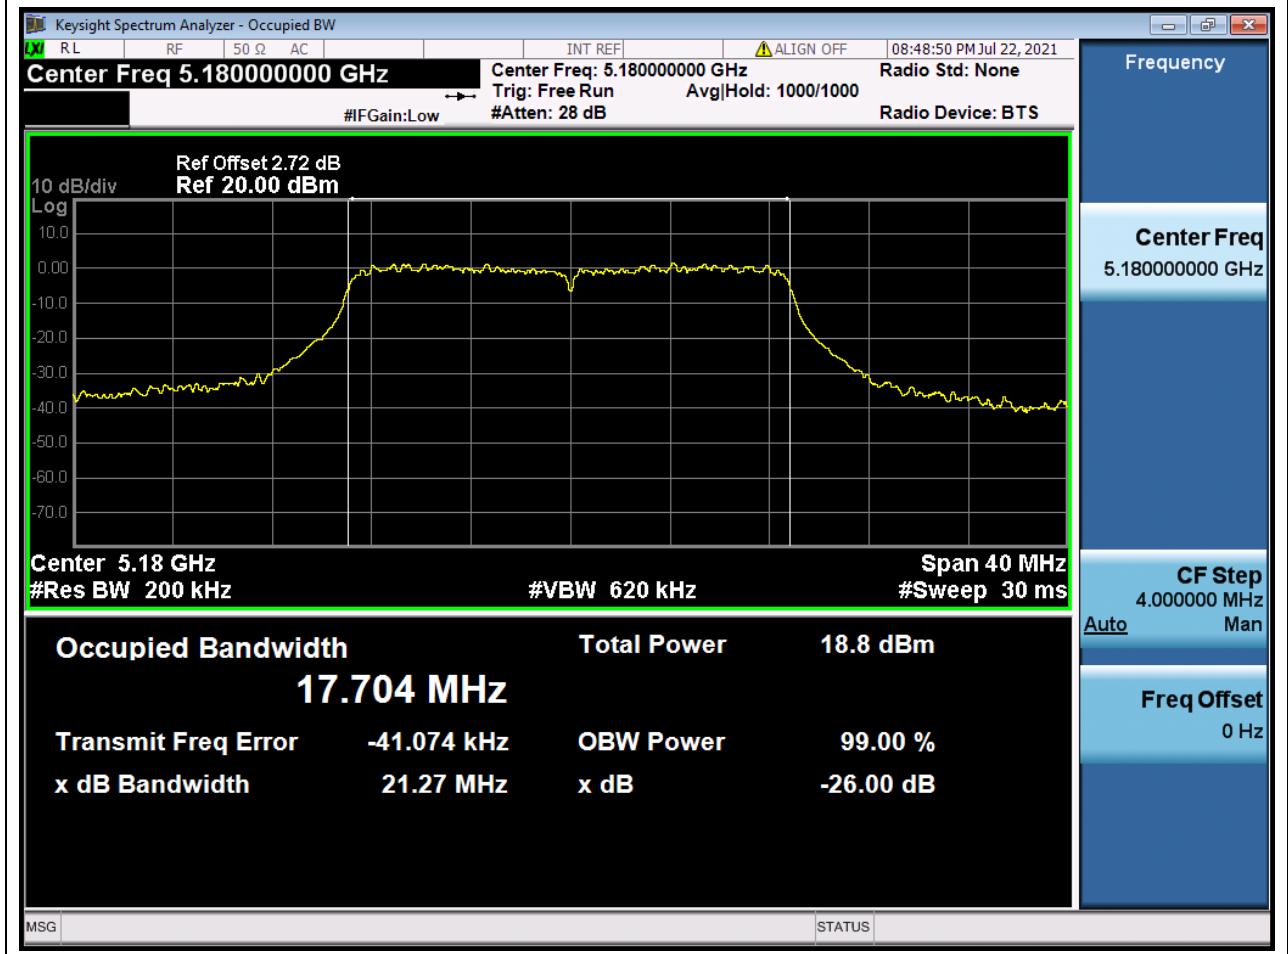

9. 802.11ac_20M_U-NII-1_L

9.1. A.2-26dB Bandwidth(NTNV)

Center Frequency (MHz)	XdB Down	RBW (MHz)	Detector	Limit (MHz)	XdB BandWidth (MHz)	Verdict
5180	26	0.2	Peak	0	21.269314	Unknow