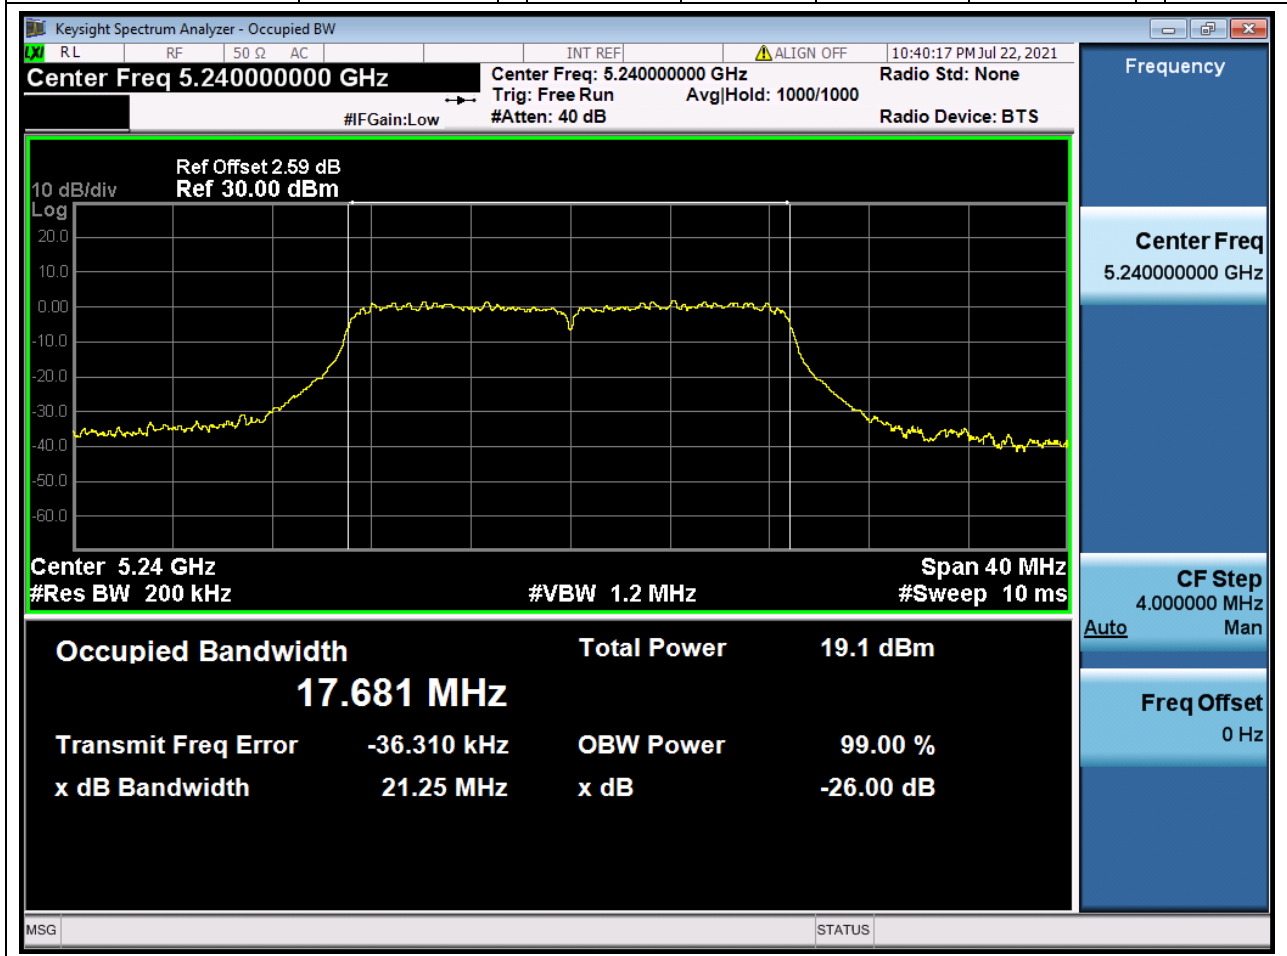

11. 802.11ac_20M_U-NII-1_H

11.1. A.2.2-99% Bandwidth(NTNV)

Center Frequency (MHz)	OBW Power (%)	RBW (MHz)	Detector	Limit (MHz)	OBW (MHz)	Verdict
5240	99	0.2	Peak	0	17.680542	Unknown