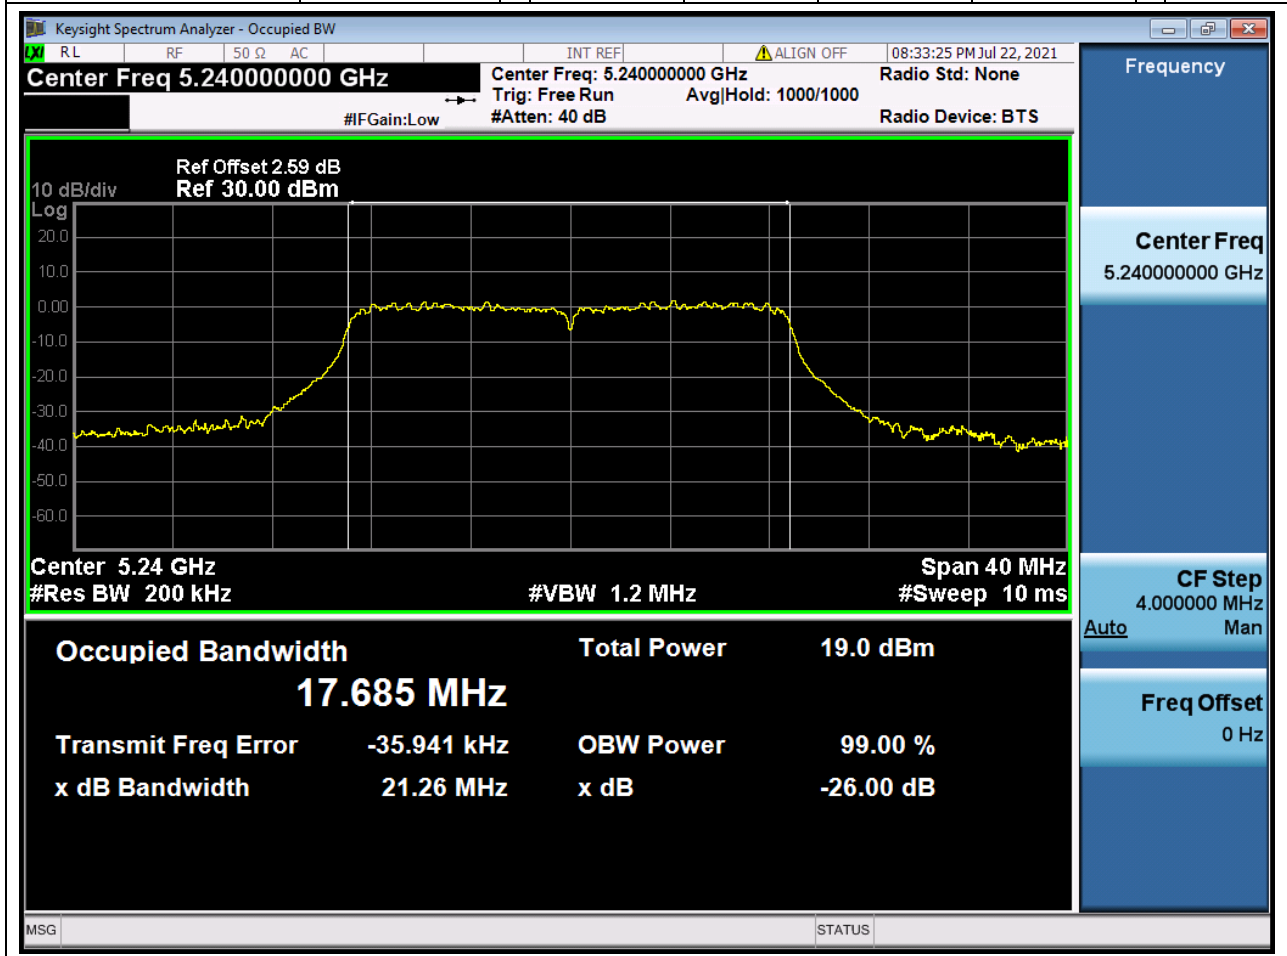

6. 802.11n_20M_U-NII-1_H

6.1. A.2.2-99% Bandwidth(NTNV)

Center Frequency (MHz)	OBW Power (%)	RBW (MHz)	Detector	Limit (MHz)	OBW (MHz)	Verdict
5240	99	0.2	Peak	0	17.68509	Unknown