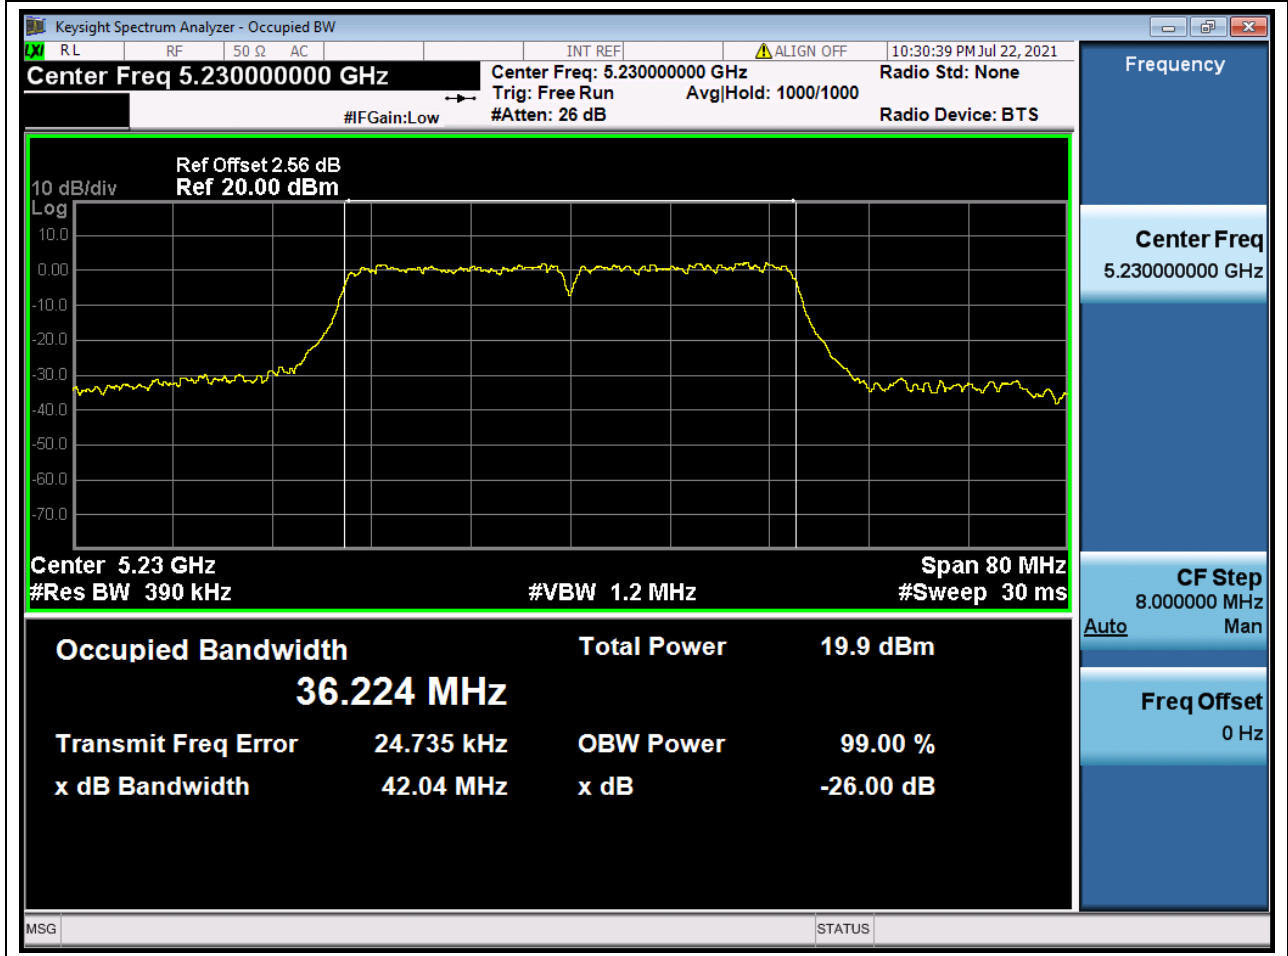

8. 802.11n_40M_U-NII-1_H

8.1. A.2-26dB Bandwidth(NTNV)

Center Frequency (MHz)	XdB Down	RBW (MHz)	Detector	Limit (MHz)	XdB BandWidth (MHz)	Verdict
5230	26	0.39	Peak	0	42.036682	Unknow