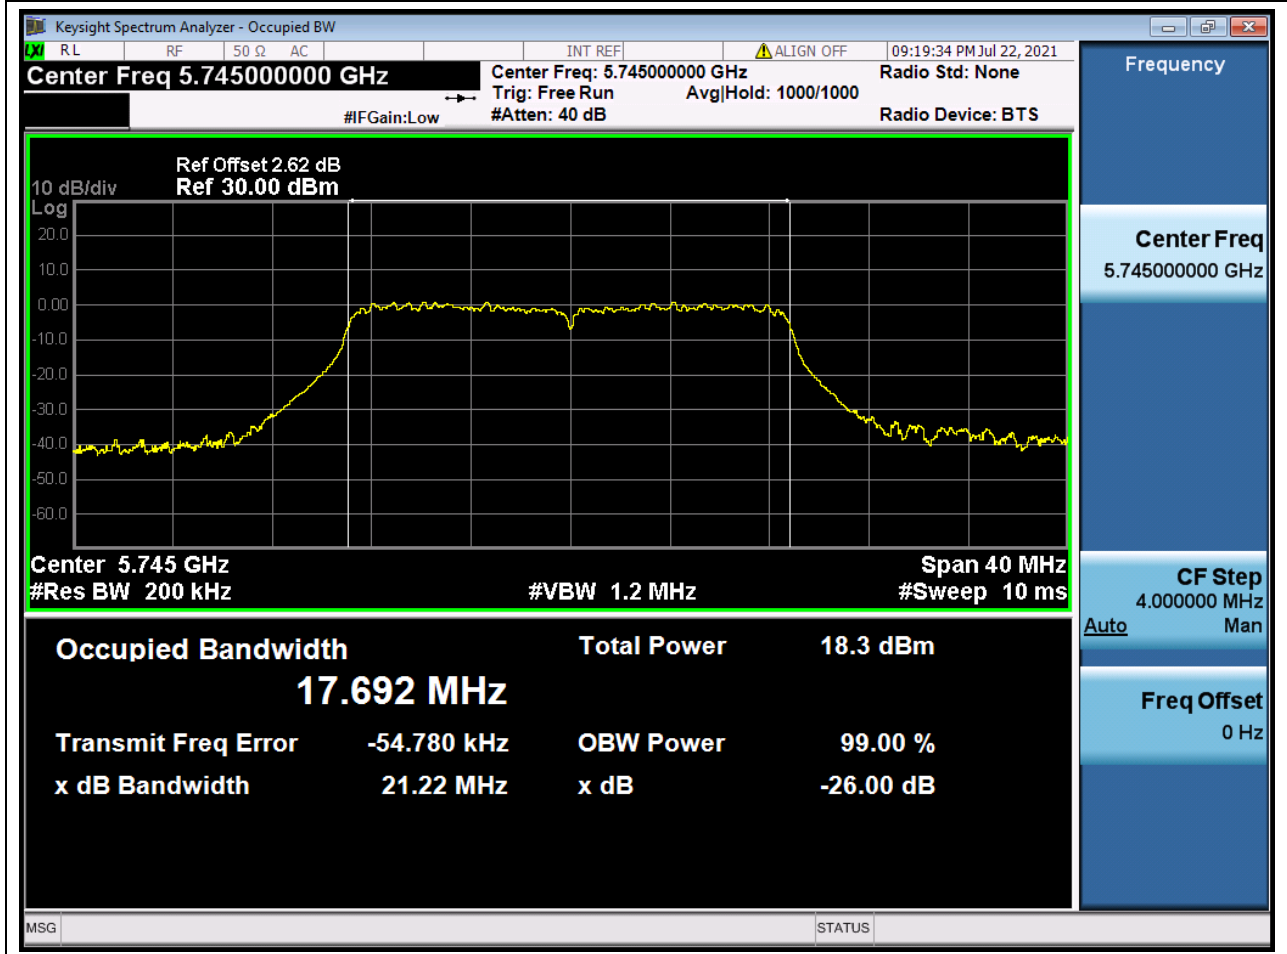

18. 802.11n_20M_U-NII-3_L

18.1. A.2.2-99% Bandwidth(NTNV)

Center Frequency (MHz)	OBW Power (%)	RBW (MHz)	Detector	Limit (MHz)	OBW (MHz)	Verdict
5745	99	0.2	Peak	0	17.692265	Unknown