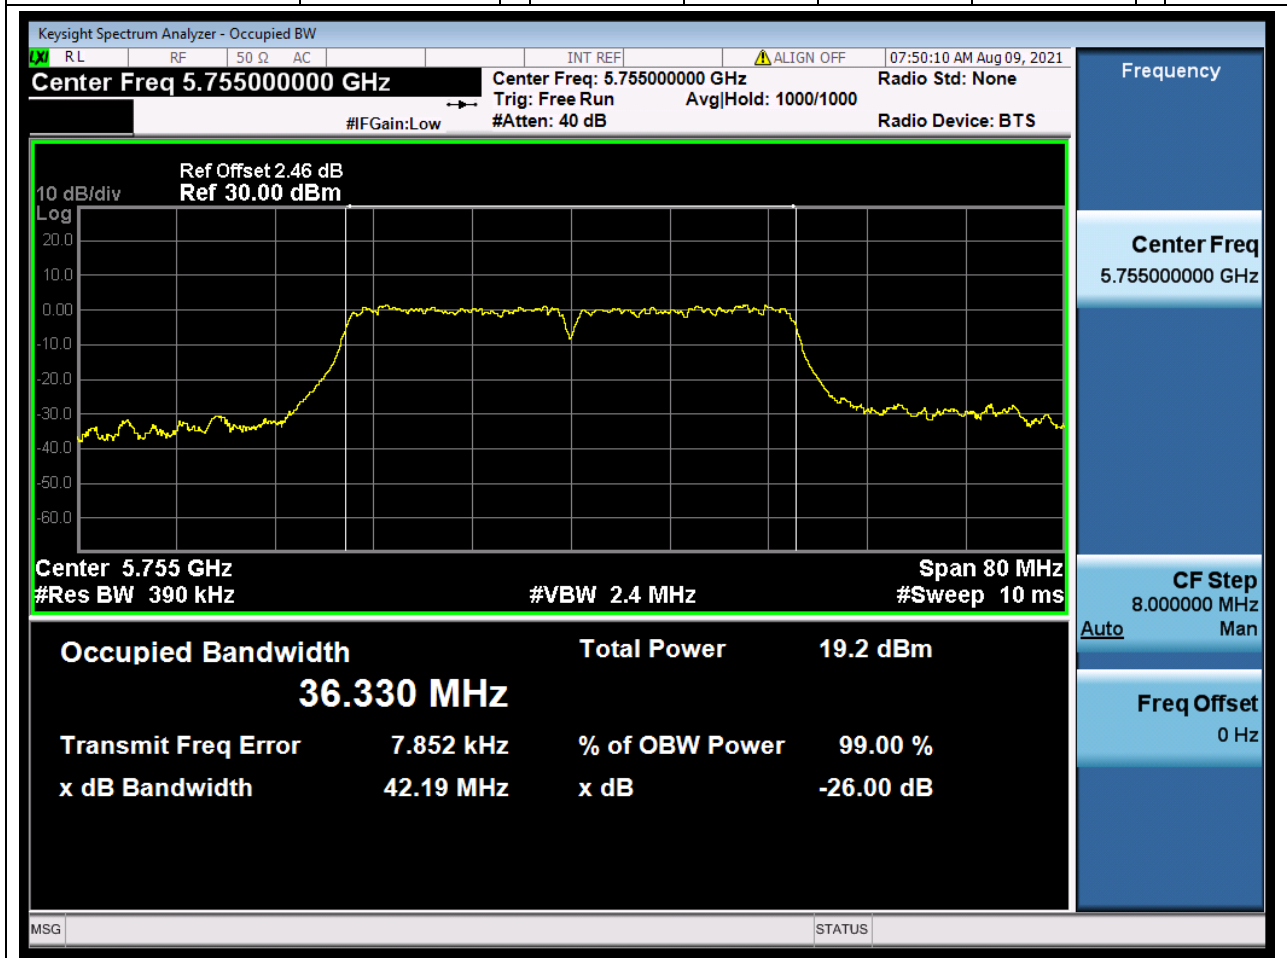

21. 802.11n_40M_U-NII-3_L

21.3. A.2.2-99% Bandwidth(NTNV)

Center Frequency (MHz)	OBW Power (%)	RBW (MHz)	Detector	Limit (MHz)	OBW (MHz)	Verdict
5755	99	0.39	Peak	0	36.32968	Unknow