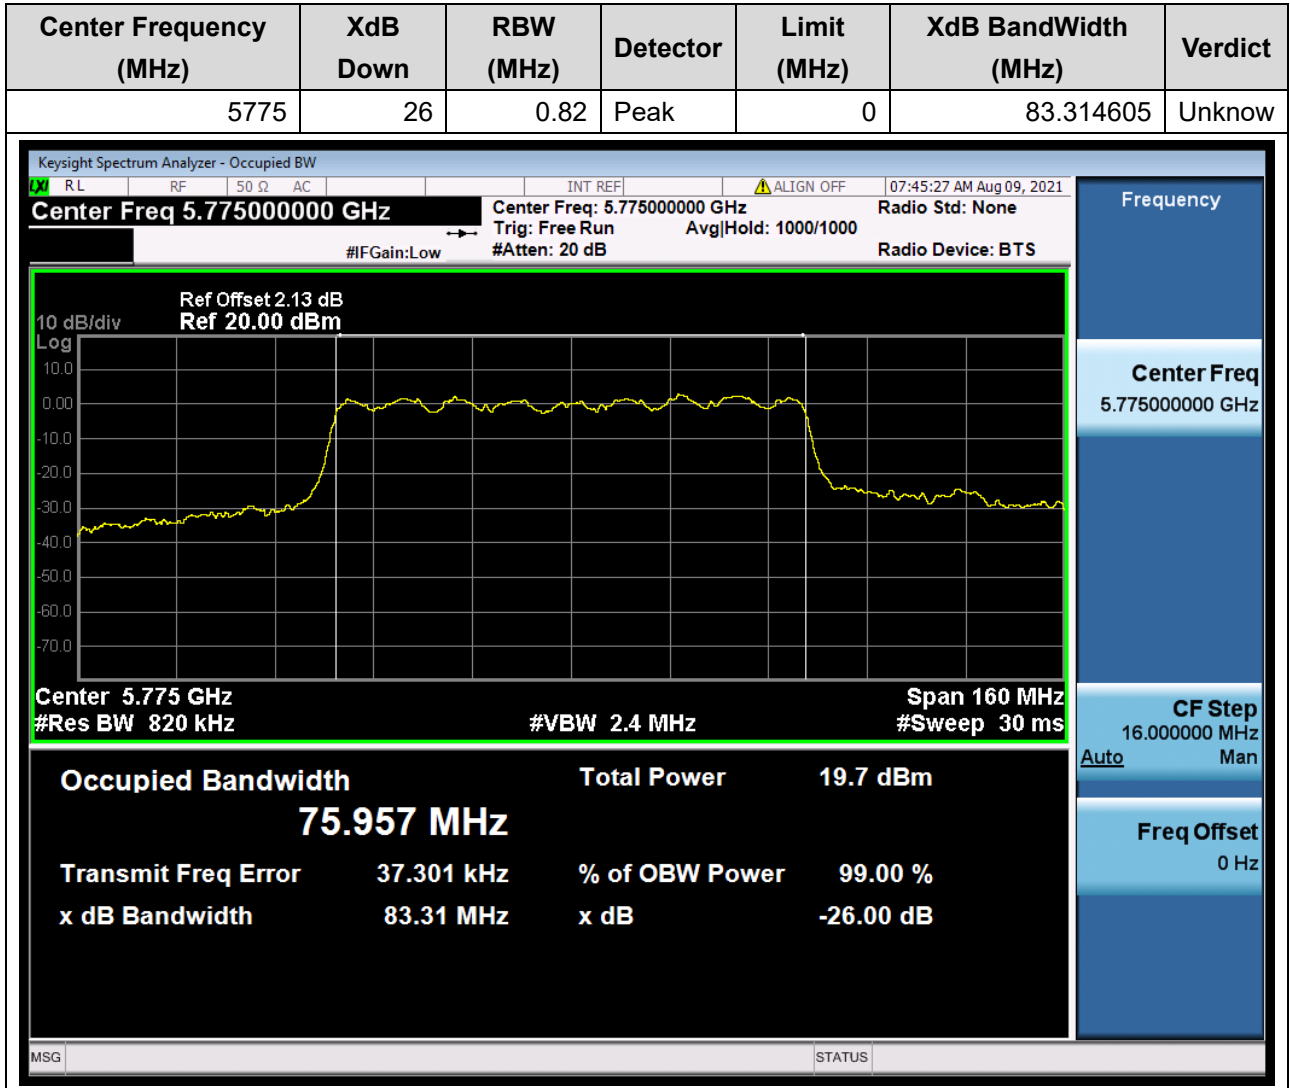

28. 802.11ac_80M_U-NII-3_M

28.2. A.2-26dB Bandwidth(NTNV)