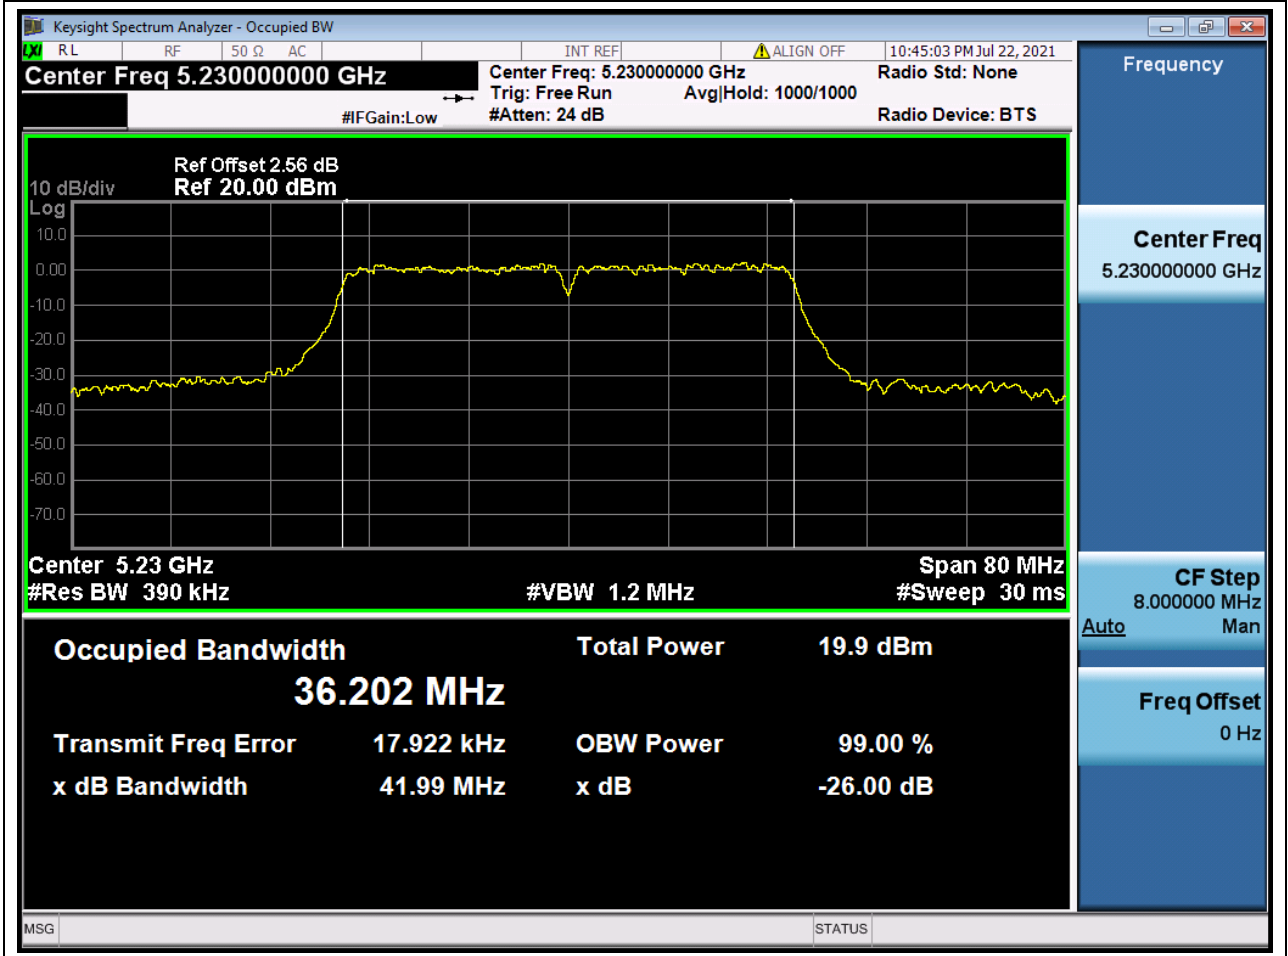

13. 802.11ac_40M_U-NII-1_H

13.1. A.2-26dB Bandwidth(NTNV)

Center Frequency (MHz)	XdB Down	RBW (MHz)	Detector	Limit (MHz)	XdB BandWidth (MHz)	Verdict
5230	26	0.39	Peak	0	41.985331	Unknow