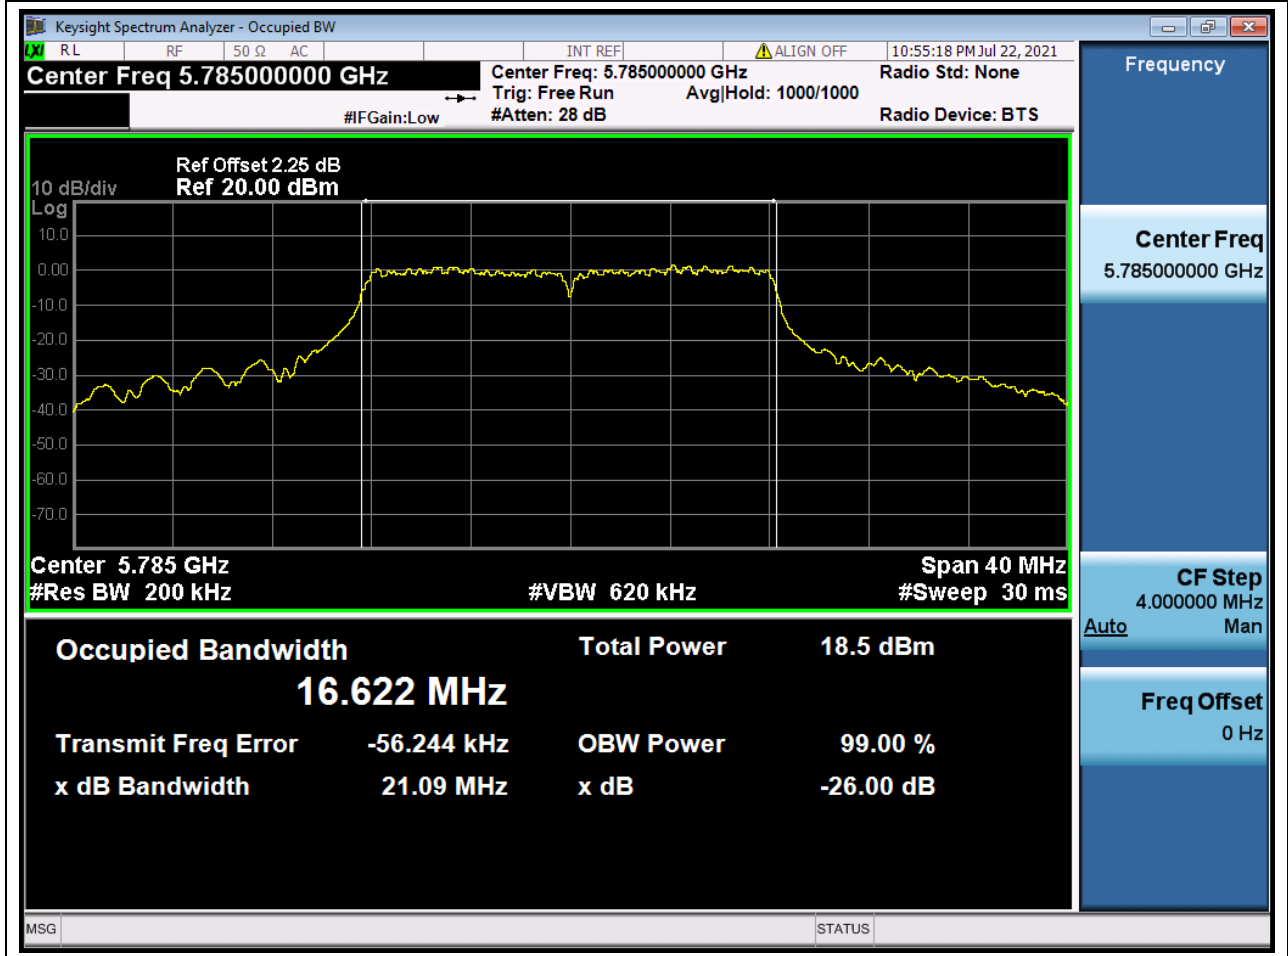

16. 802.11a_20M_U-NII-3_M

16.1. A.2-26dB Bandwidth(NTNV)

Center Frequency (MHz)	XdB Down	RBW (MHz)	Detector	Limit (MHz)	XdB BandWidth (MHz)	Verdict
5785	26	0.2	Peak	0	21.087083	Unknow