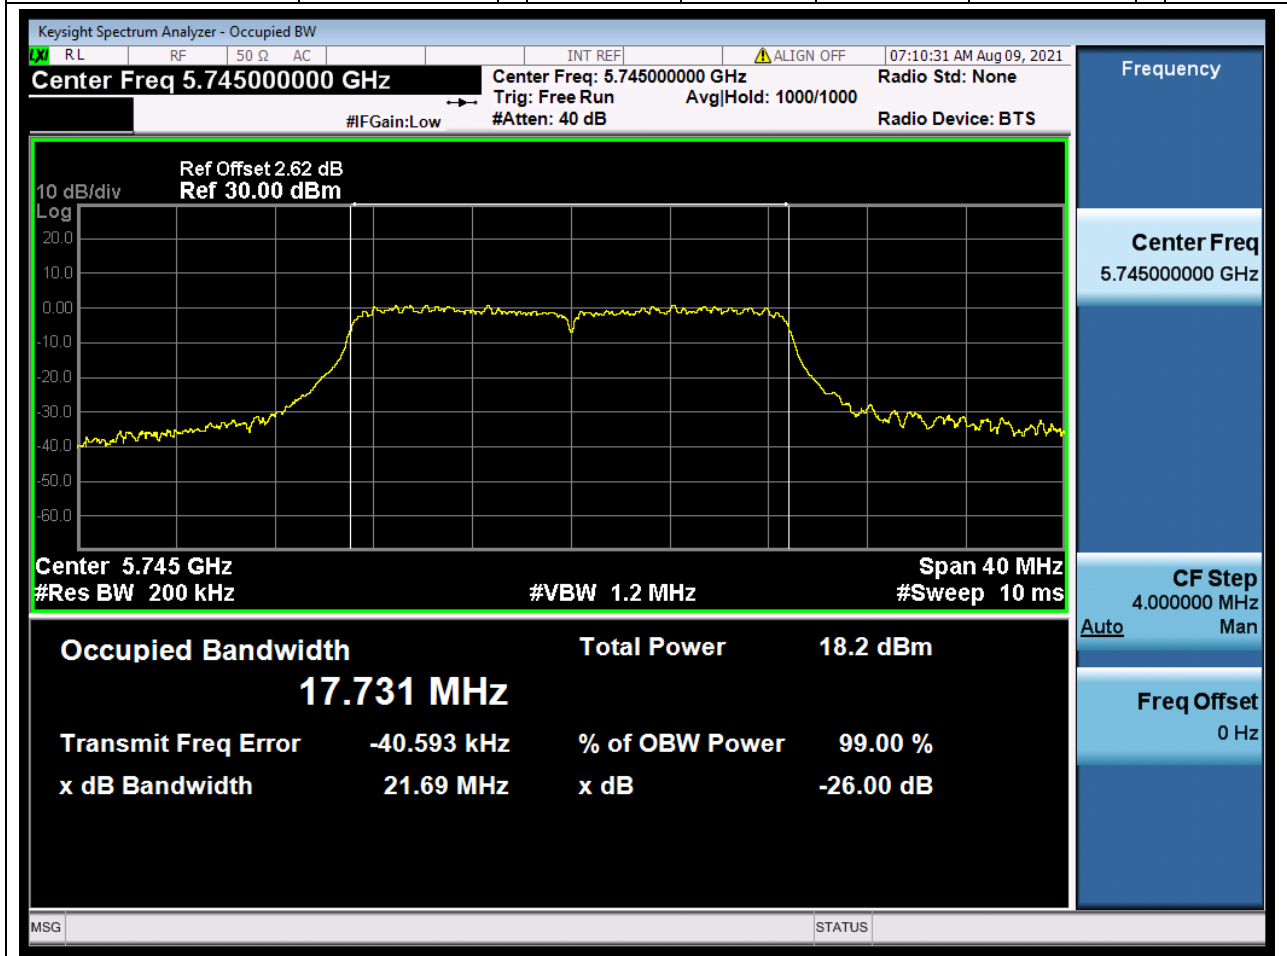

23. 802.11ac_20M_U-NII-3_L

23.1. A.2.2-99% Bandwidth(NTNV)

Center Frequency (MHz)	OBW Power (%)	RBW (MHz)	Detector	Limit (MHz)	OBW (MHz)	Verdict
5745	99	0.2	Peak	0	17.730809	Unknown