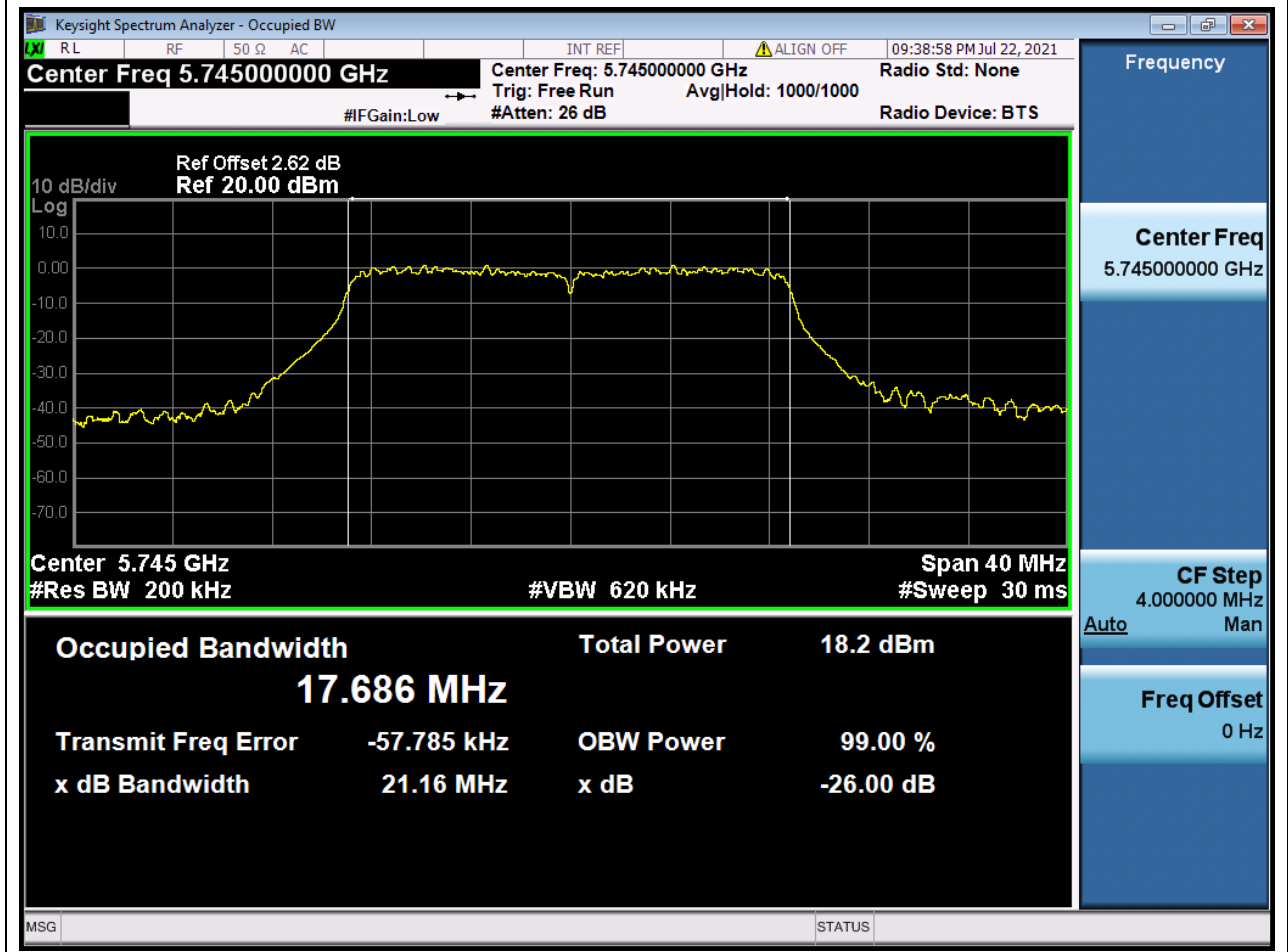

23. 802.11ac_20M_U-NII-3_L

23.1. A.2-26dB Bandwidth(NTNV)

Center Frequency (MHz)	XdB Down	RBW (MHz)	Detector	Limit (MHz)	XdB BandWidth (MHz)	Verdict
5745	26	0.2	Peak	0	21.158242	Unknow