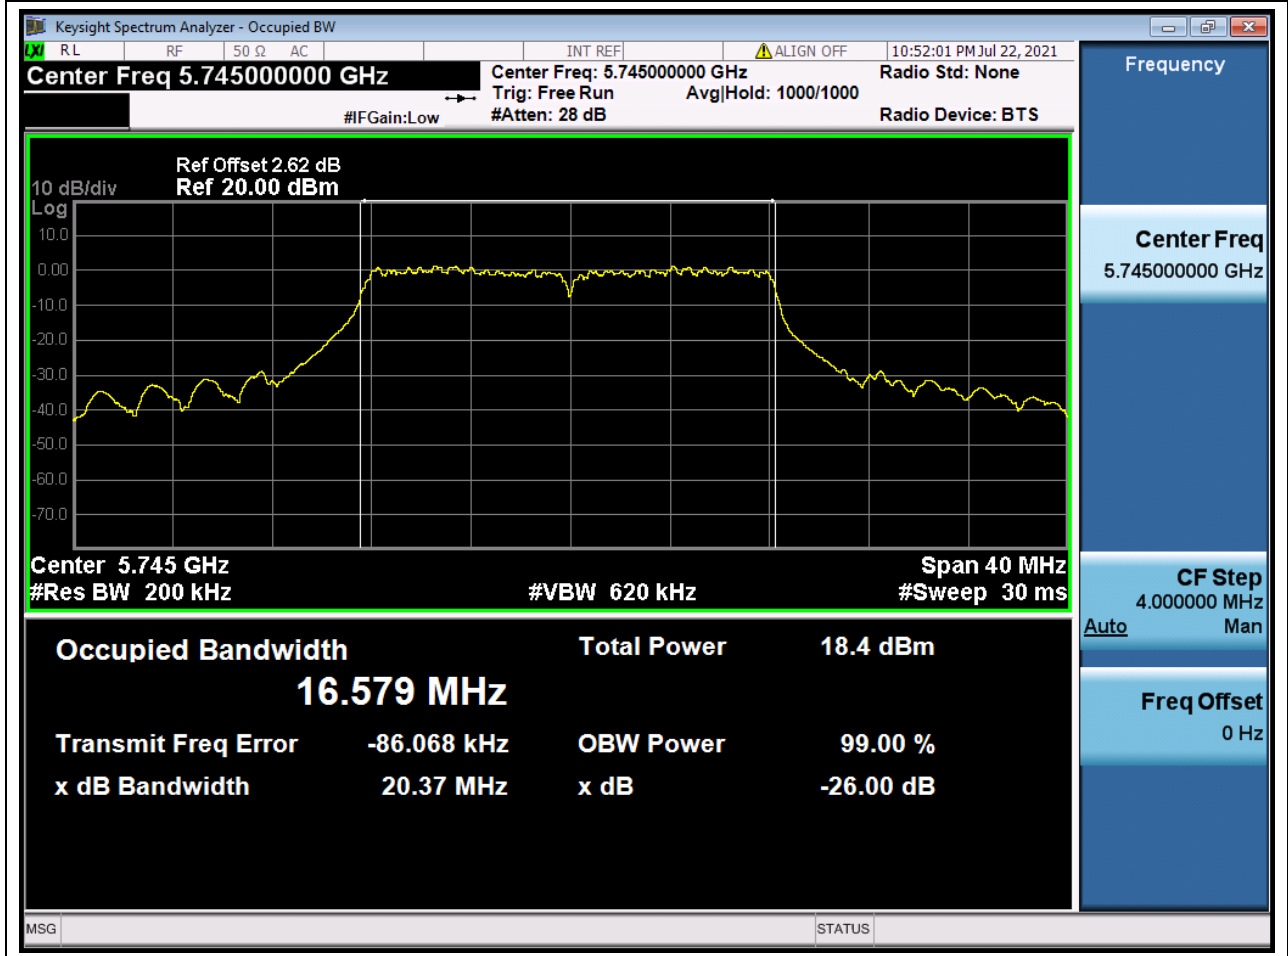

15. 802.11a_20M_U-NII-3_L

15.1. A.2-26dB Bandwidth(NTNV)

Center Frequency (MHz)	XdB Down	RBW (MHz)	Detector	Limit (MHz)	XdB BandWidth (MHz)	Verdict
5745	26	0.2	Peak	0	20.371908	Unknow