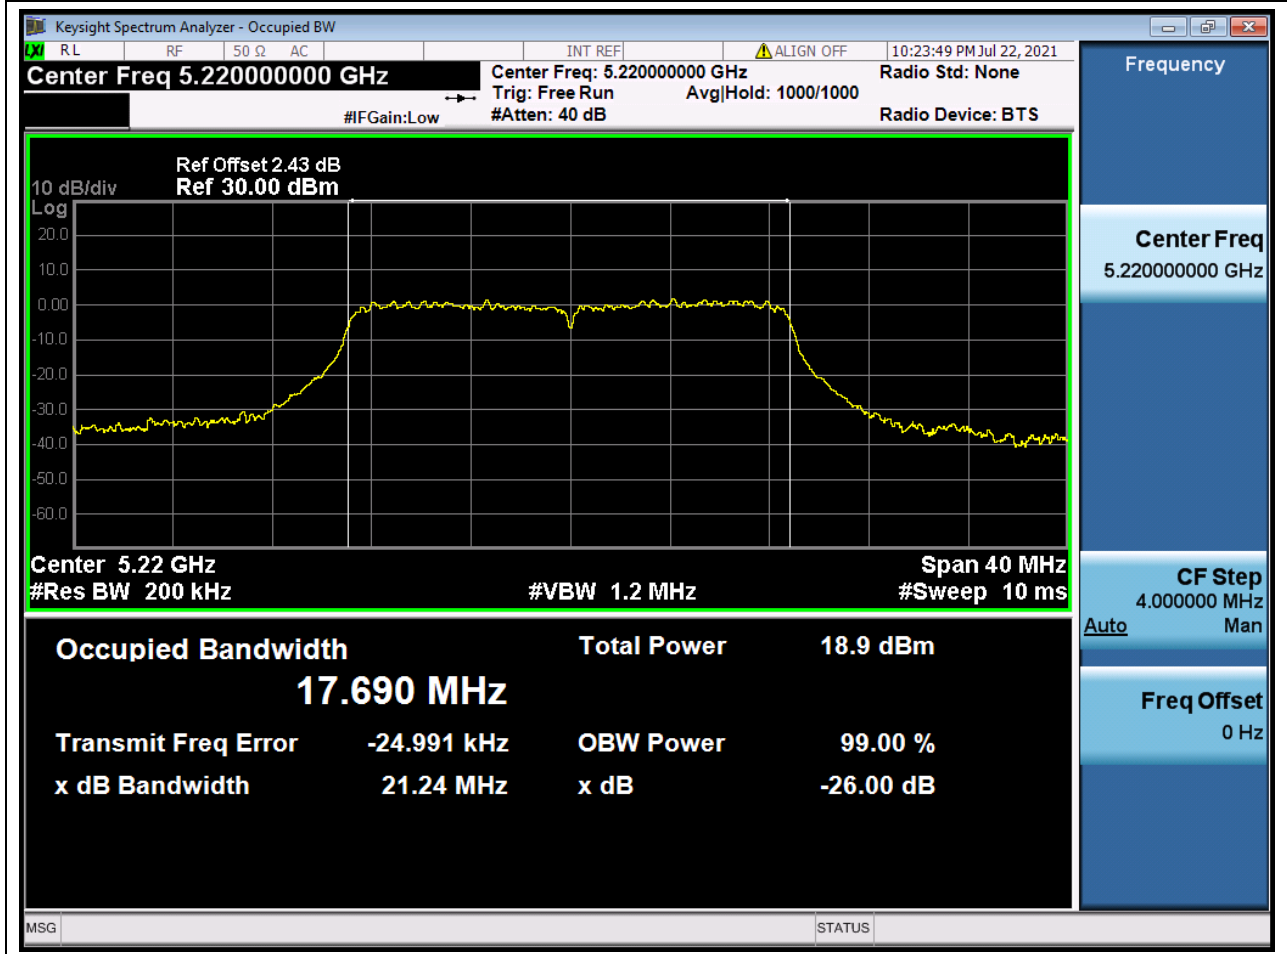

5. 802.11n_20M_U-NII-1_M

5.1. A.2.2-99% Bandwidth(NTNV)

Center Frequency (MHz)	OBW Power (%)	RBW (MHz)	Detector	Limit (MHz)	OBW (MHz)	Verdict
5220	99	0.2	Peak	0	17.689918	Unknown