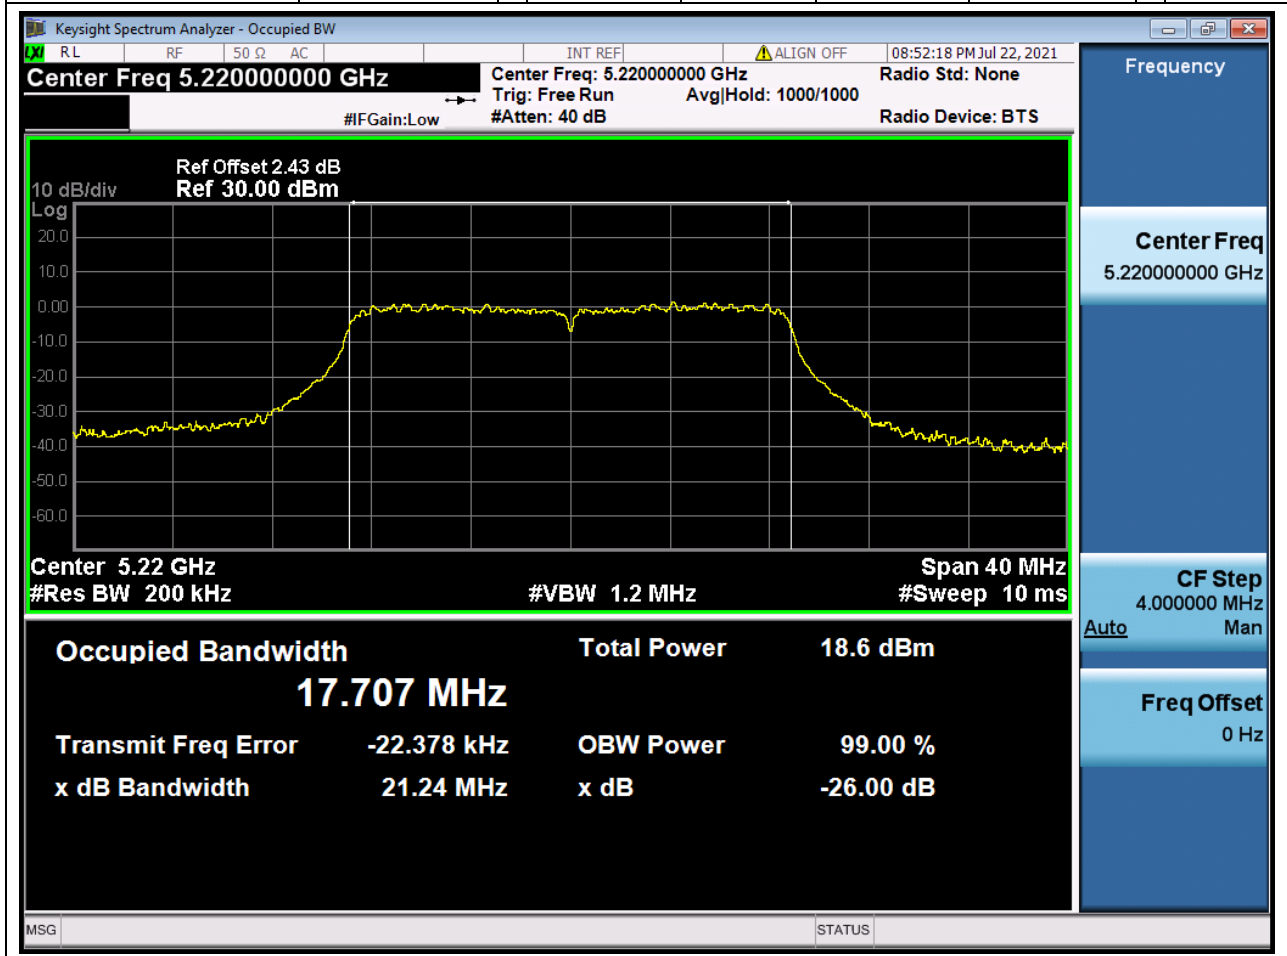

10. 802.11ac_20M_U-NII-1_M

10.1. A.2.2-99% Bandwidth(NTNV)

Center Frequency (MHz)	OBW Power (%)	RBW (MHz)	Detector	Limit (MHz)	OBW (MHz)	Verdict
5220	99	0.2	Peak	0	17.707267	Unknown