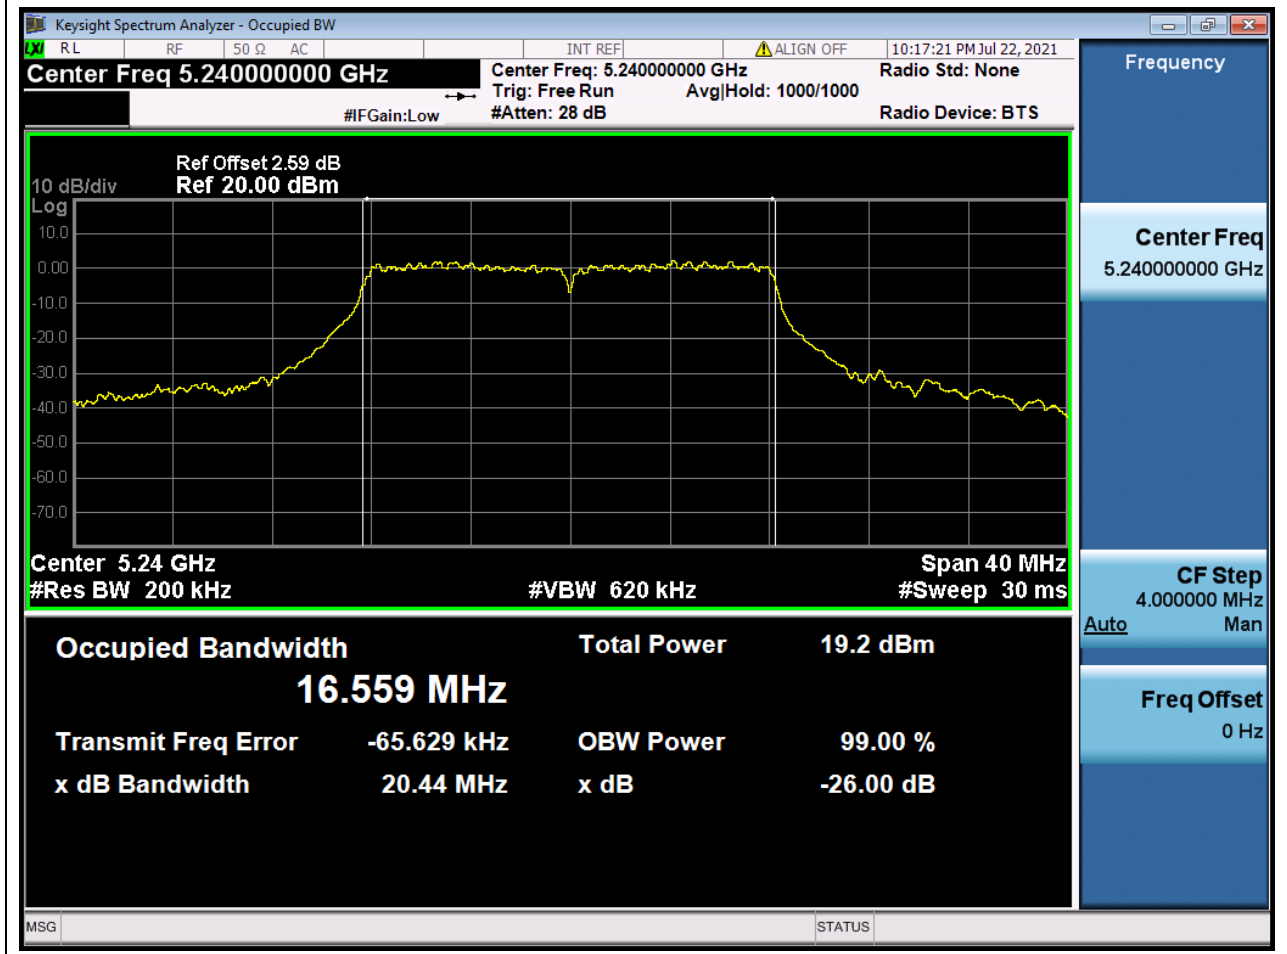

3. 802.11a_20M_U-NII-1_H

3.1. A.2-26dB Bandwidth(NTNV)

Center Frequency (MHz)	XdB Down	RBW (MHz)	Detector	Limit (MHz)	XdB BandWidth (MHz)	Verdict
5240	26	0.2	Peak	0	20.442949	Unknow