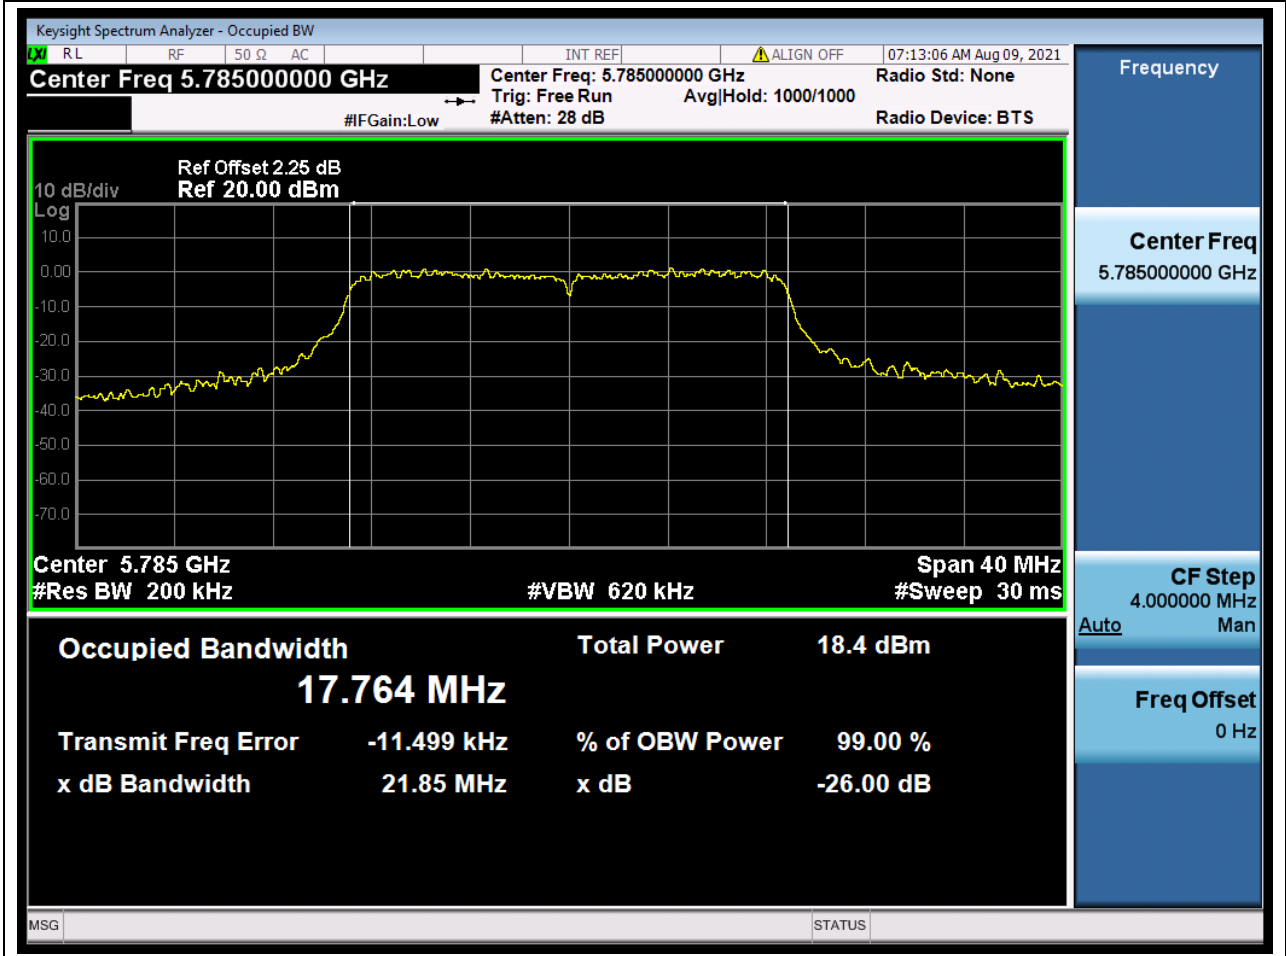

24. 802.11ac_20M_U-NII-3_M

24.1. A.2-26dB Bandwidth(NTNV)

Center Frequency (MHz)	XdB Down	RBW (MHz)	Detector	Limit (MHz)	XdB BandWidth (MHz)	Verdict
5785	26	0.2	Peak	0	21.848996	Unknow