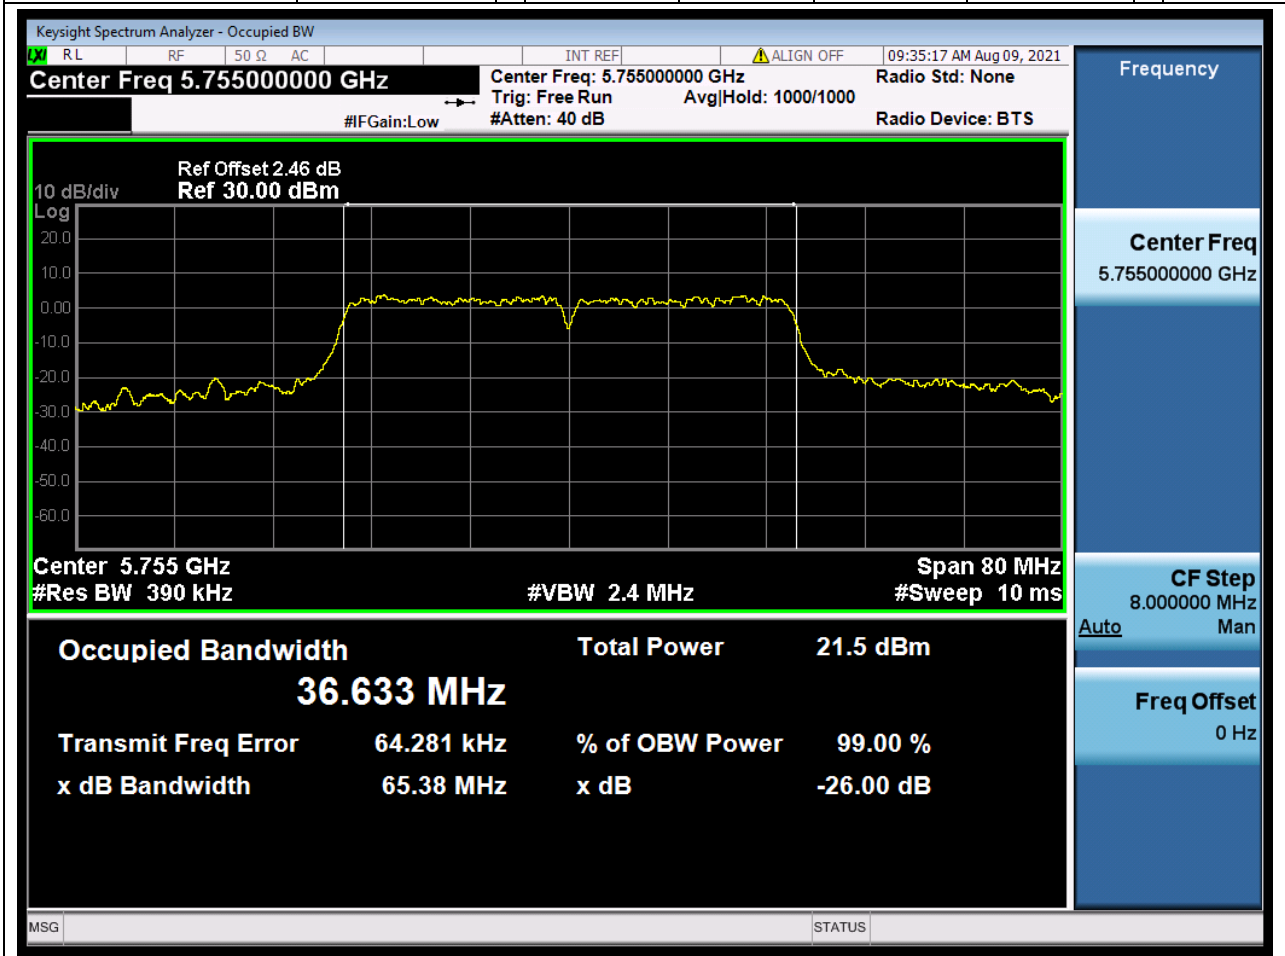

26. 802.11ac_40M_U-NII-3_L

26.2. A.2.2-99% Bandwidth(NTNV)

Center Frequency (MHz)	OBW Power (%)	RBW (MHz)	Detector	Limit (MHz)	OBW (MHz)	Verdict
5755	99	0.39	Peak	0	36.632795	Unknow