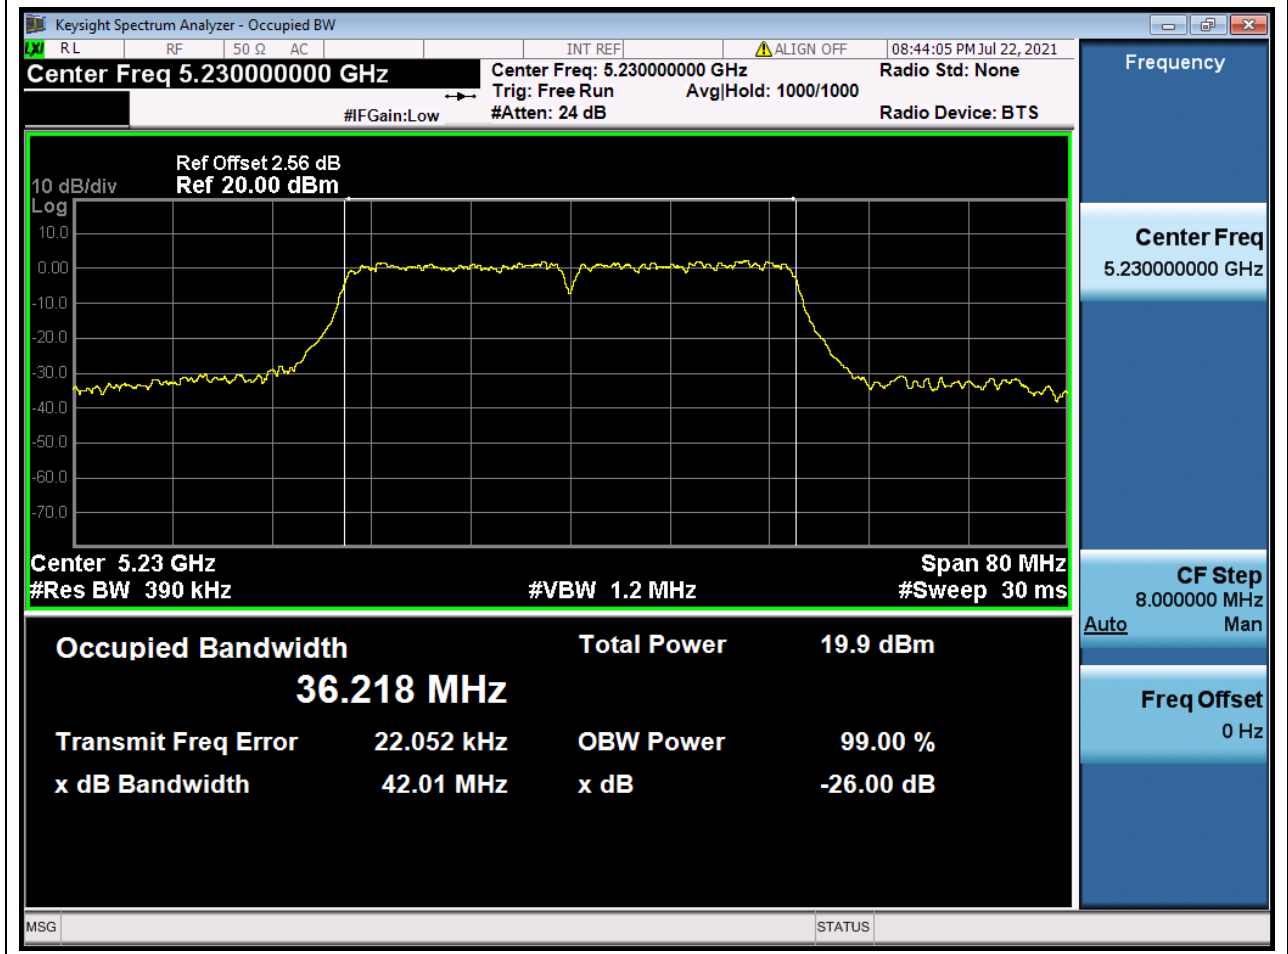

8. 802.11n_40M_U-NII-1_H

8.1. A.2-26dB Bandwidth(NTNV)

Center Frequency (MHz)	XdB Down	RBW (MHz)	Detector	Limit (MHz)	XdB BandWidth (MHz)	Verdict
5230	26	0.39	Peak	0	42.014554	Unknow