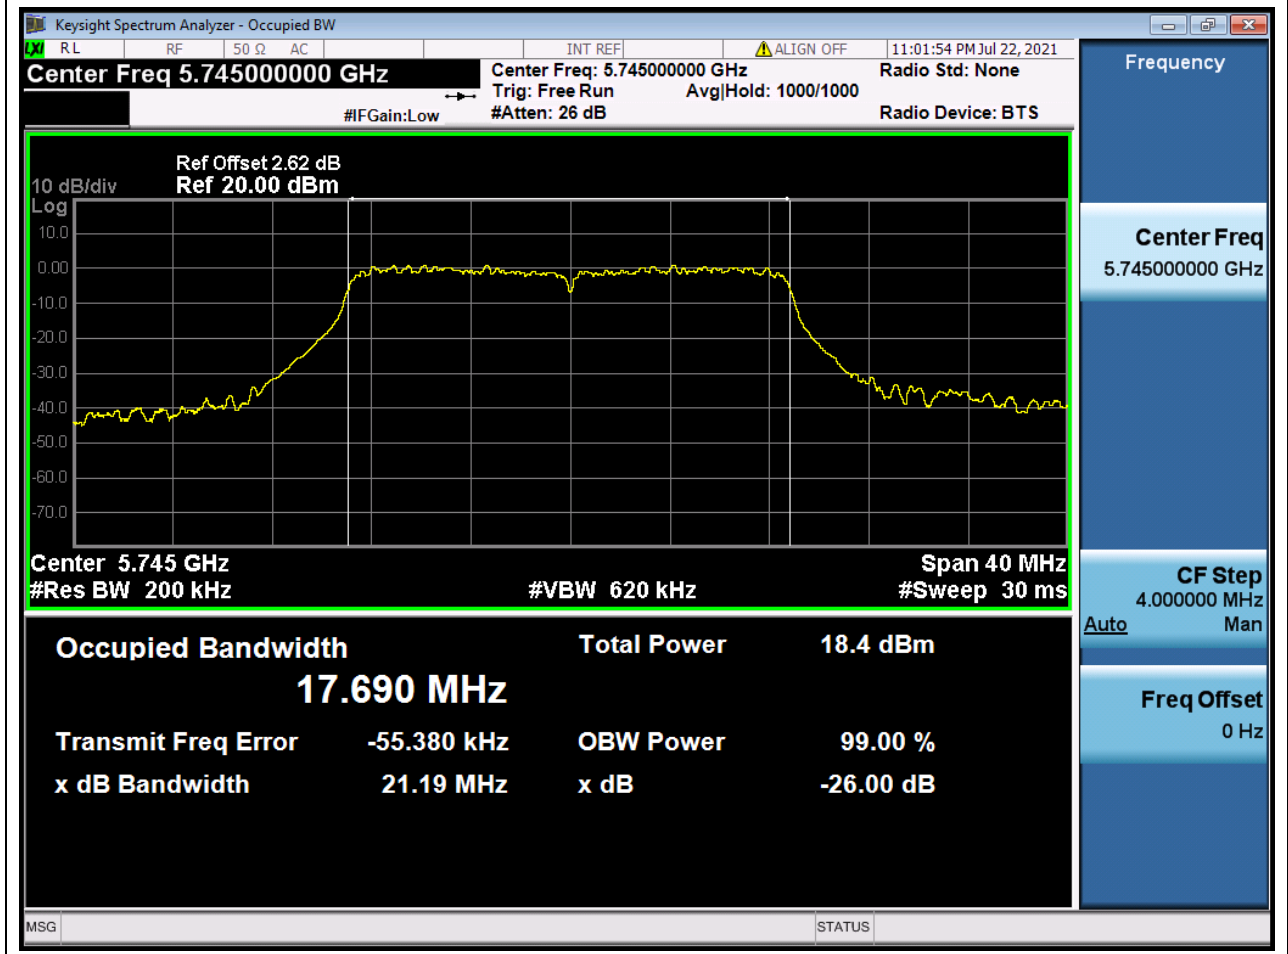

18. 802.11n_20M_U-NII-3_L

18.1. A.2-26dB Bandwidth(NTNV)

Center Frequency (MHz)	XdB Down	RBW (MHz)	Detector	Limit (MHz)	XdB BandWidth (MHz)	Verdict
5745	26	0.2	Peak	0	21.188572	Unknow