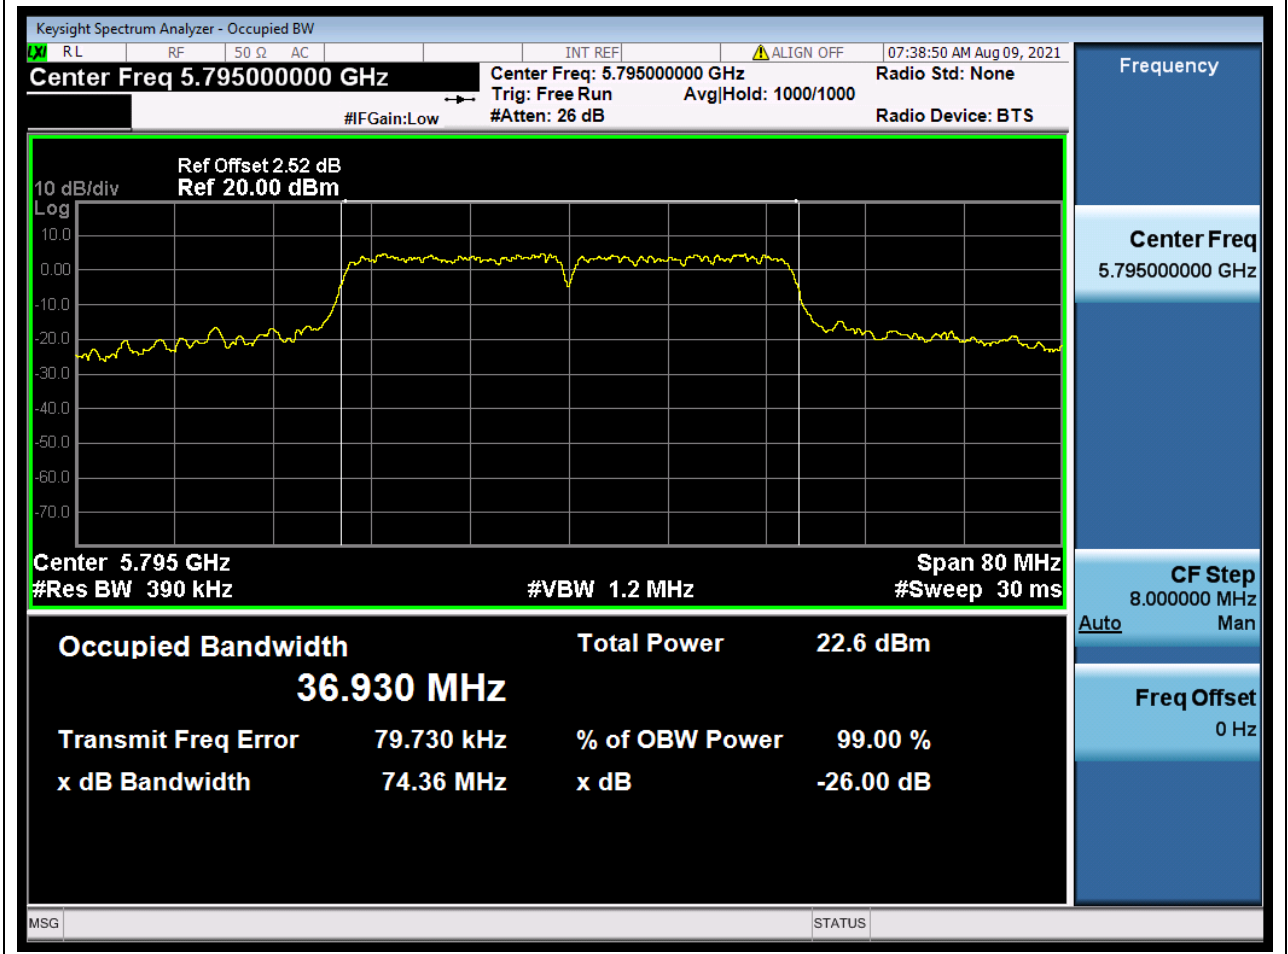

27. 802.11ac_40M_U-NII-3_H

27.1. A.2-26dB Bandwidth(NTNV)

Center Frequency (MHz)	XdB Down	RBW (MHz)	Detector	Limit (MHz)	XdB BandWidth (MHz)	Verdict
5795	26	0.39	Peak	0	74.359843	Unknow