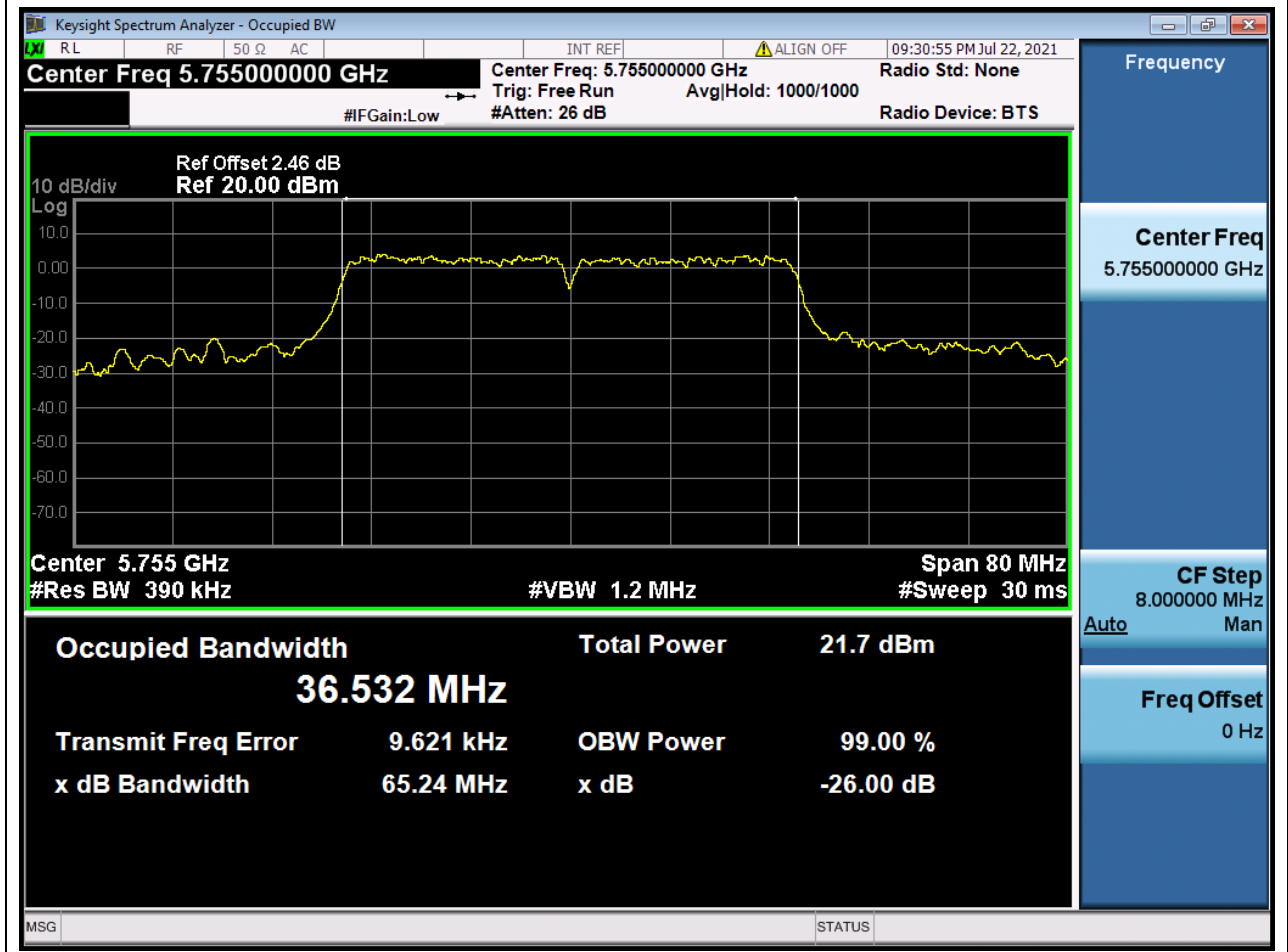

21. 802.11n_40M_U-NII-3_L

21.1. A.2-26dB Bandwidth(NTNV)

Center Frequency (MHz)	XdB Down	RBW (MHz)	Detector	Limit (MHz)	XdB BandWidth (MHz)	Verdict
5755	26	0.39	Peak	0	65.237313	Unknow