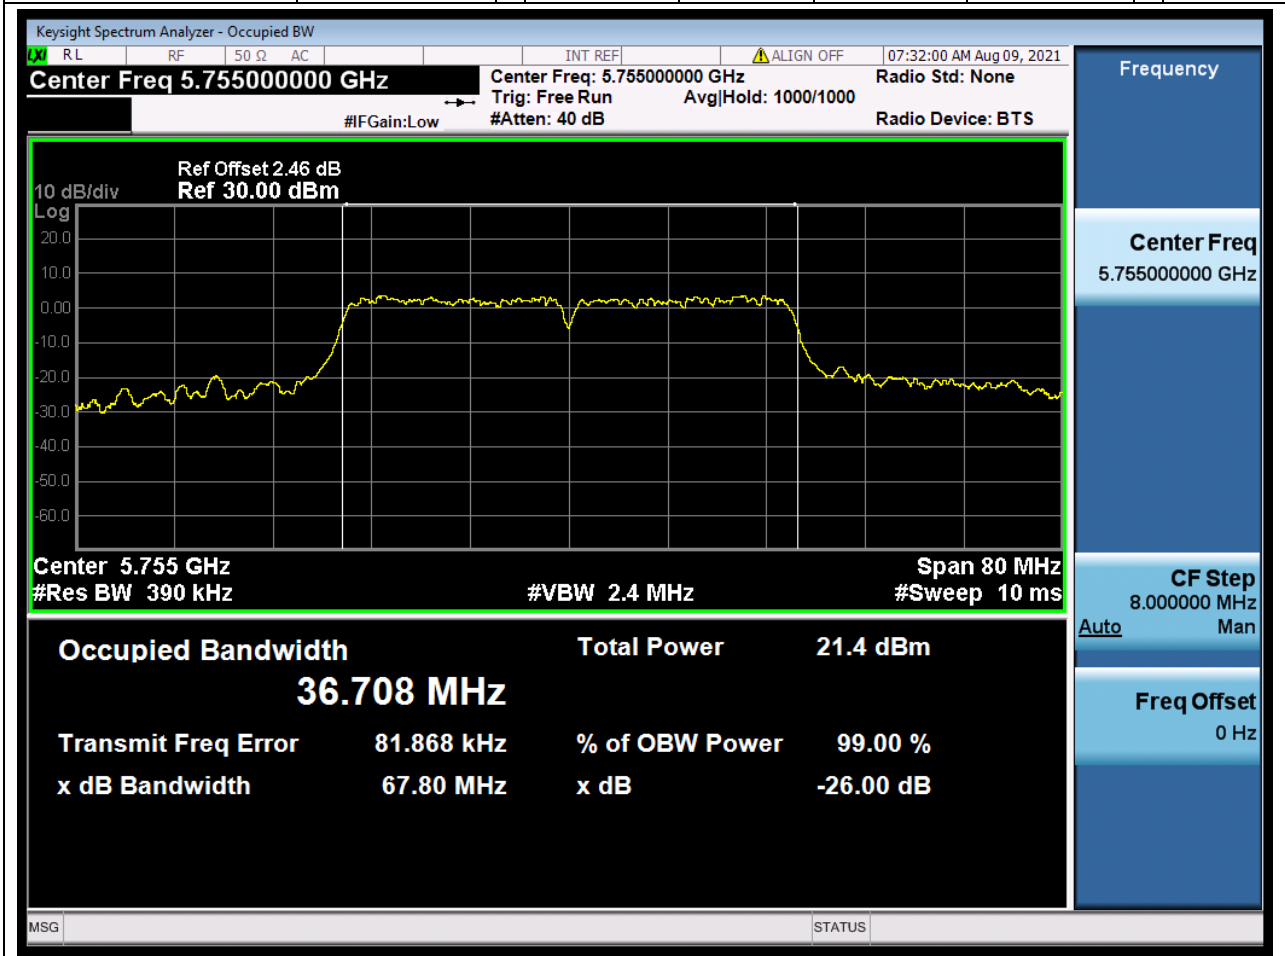

26. 802.11ac_40M_U-NII-3_L

26.1. A.2.2-99% Bandwidth(NTNV)

Center Frequency (MHz)	OBW Power (%)	RBW (MHz)	Detector	Limit (MHz)	OBW (MHz)	Verdict
5755	99	0.39	Peak	0	36.708153	Unknow