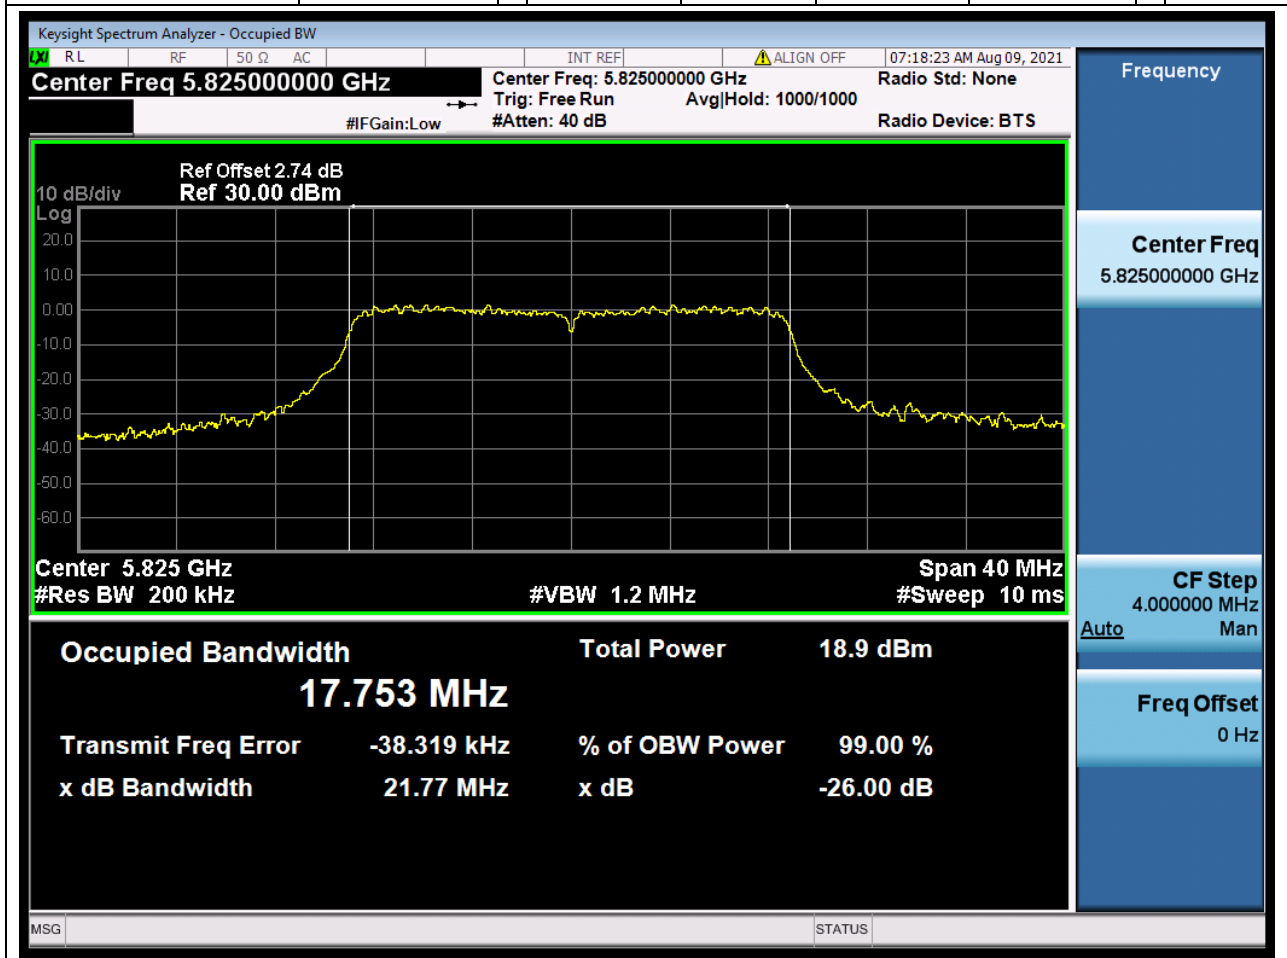

25. 802.11ac_20M_U-NII-3_H

25.1. A.2.2-99% Bandwidth(NTNV)

Center Frequency (MHz)	OBW Power (%)	RBW (MHz)	Detector	Limit (MHz)	OBW (MHz)	Verdict
5825	99	0.2	Peak	0	17.753254	Unknow