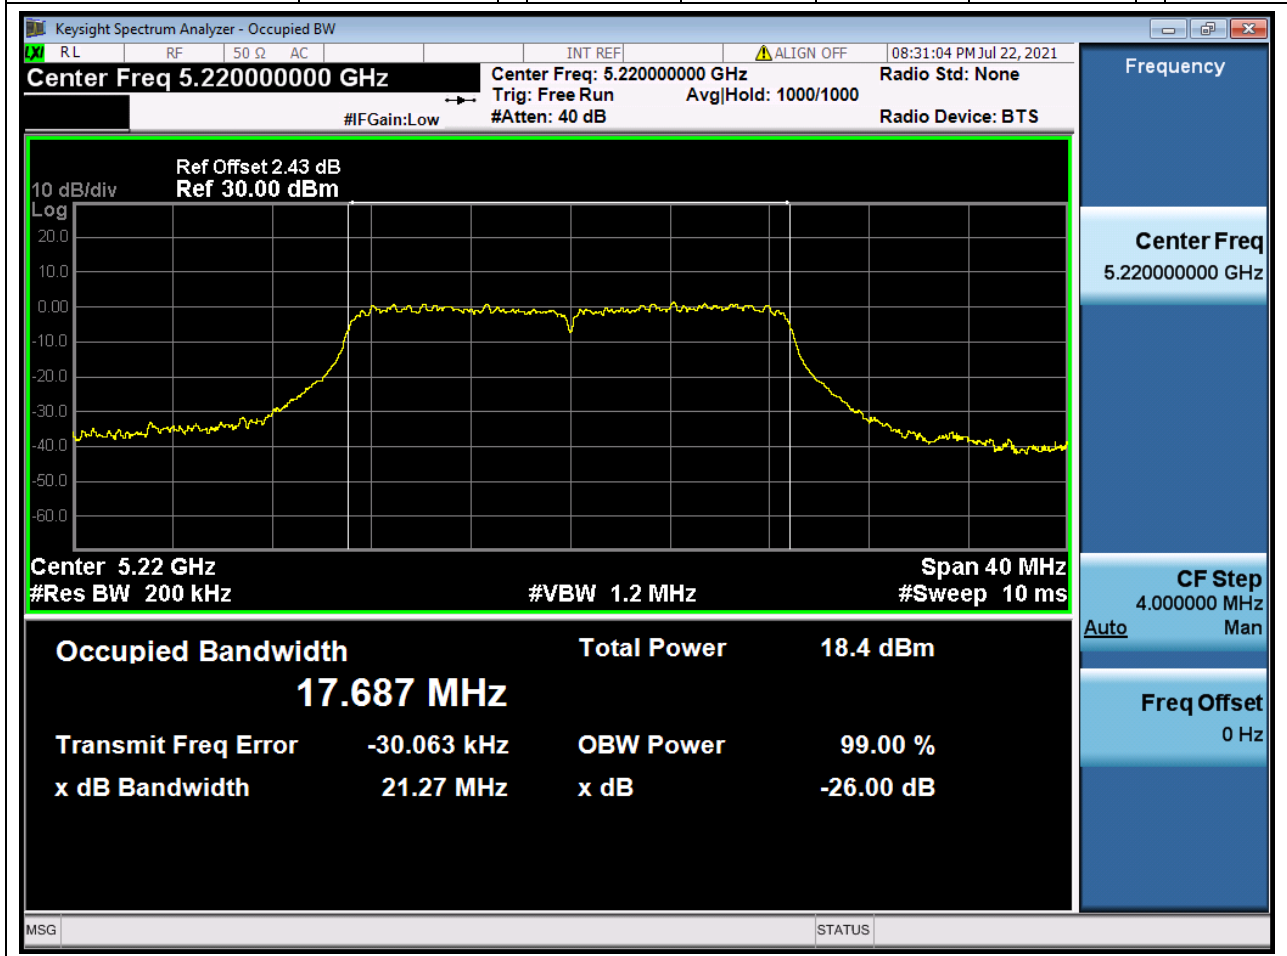

5. 802.11n_20M_U-NII-1_M

5.1. A.2.2-99% Bandwidth(NTNV)

Center Frequency (MHz)	OBW Power (%)	RBW (MHz)	Detector	Limit (MHz)	OBW (MHz)	Verdict
5220	99	0.2	Peak	0	17.687338	Unknown