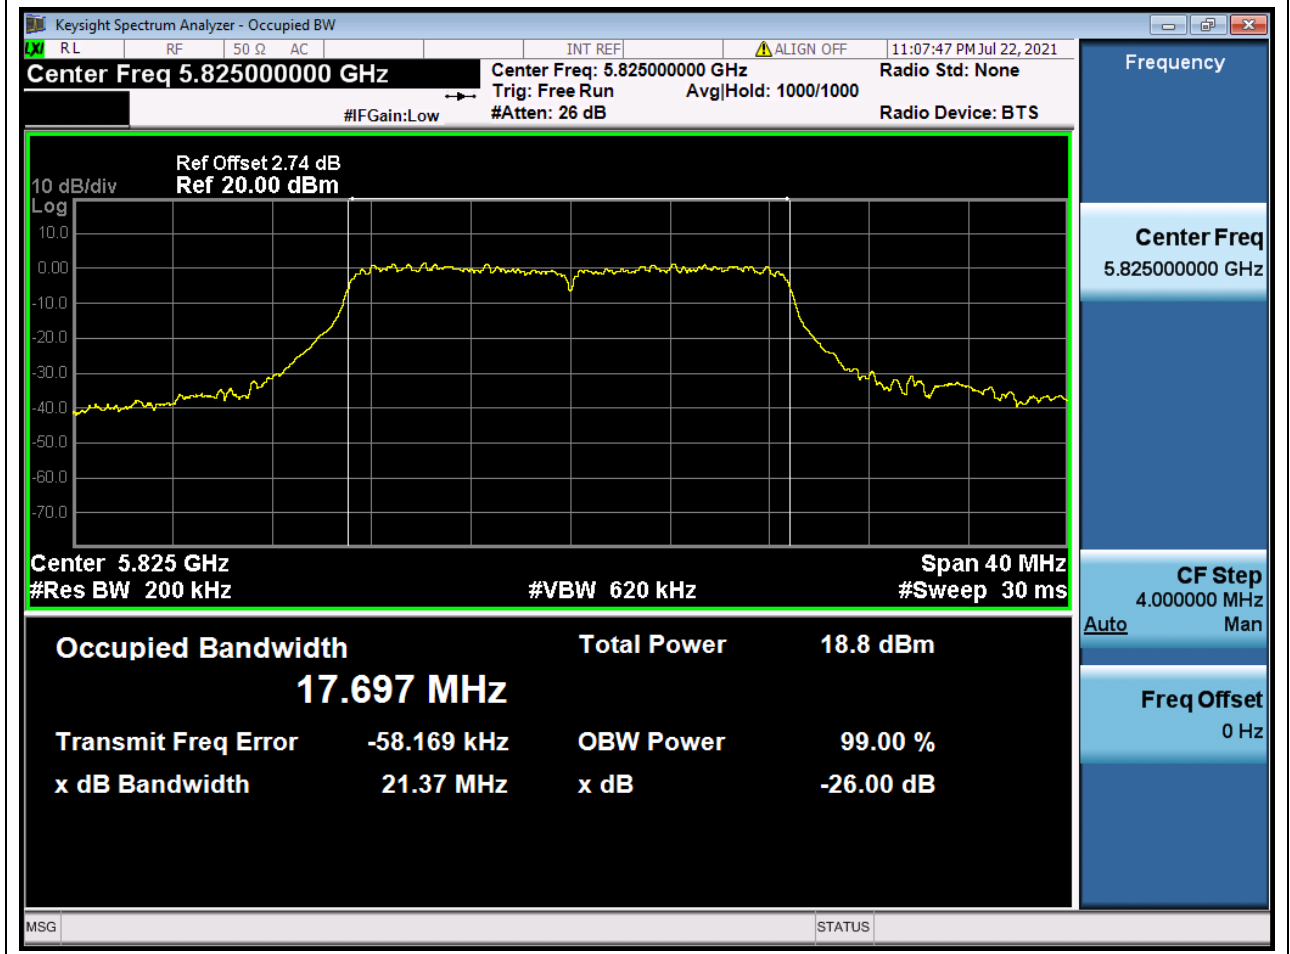

20. 802.11n_20M_U-NII-3_H

20.1. A.2-26dB Bandwidth(NTNV)

Center Frequency (MHz)	XdB Down	RBW (MHz)	Detector	Limit (MHz)	XdB BandWidth (MHz)	Verdict
5825	26	0.2	Peak	0	21.373721	Unknow