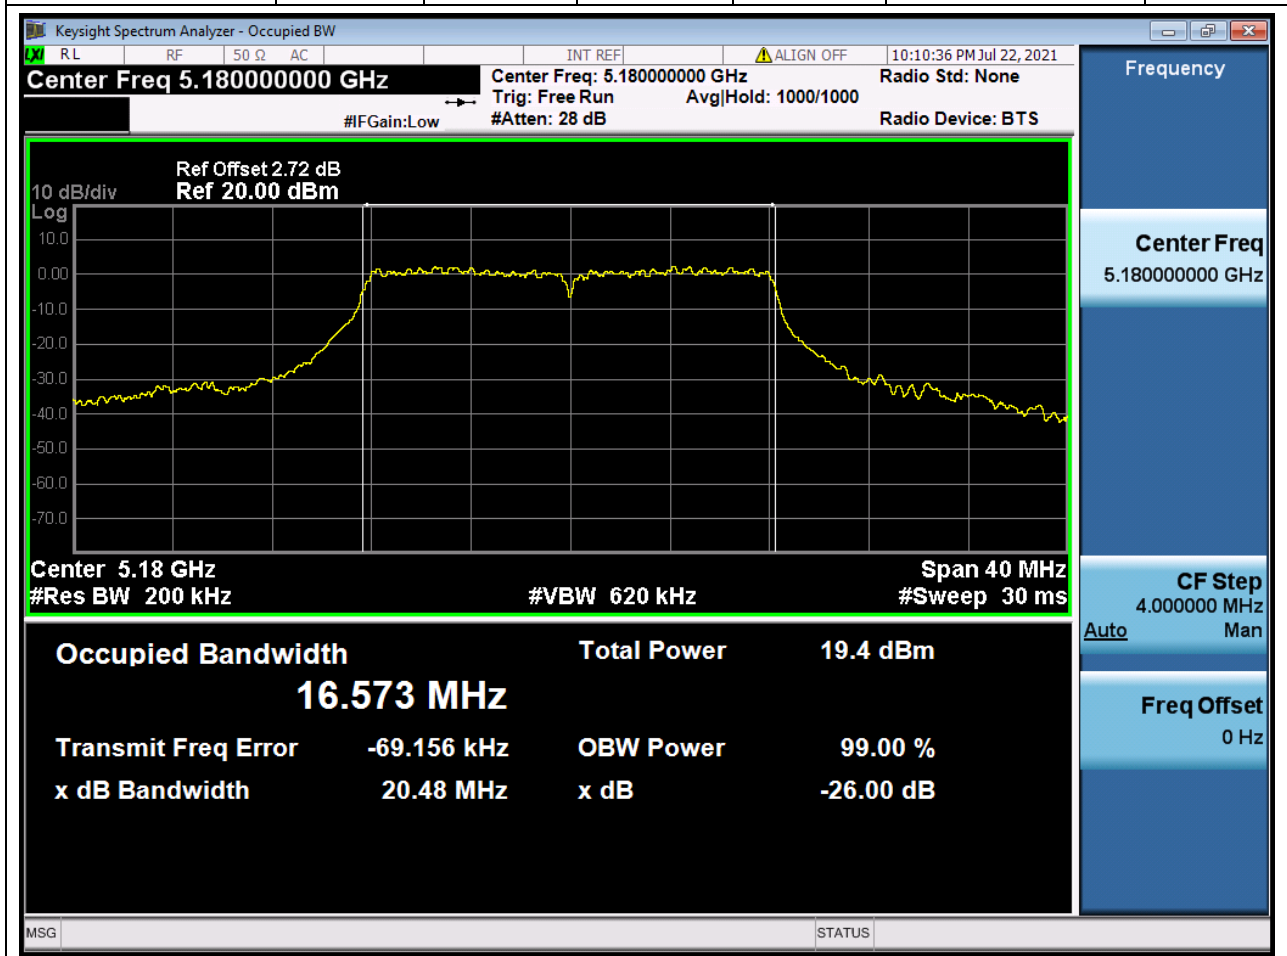

Annex A.2 26dB Bandwidth & 99% Bandwidth

26dB Bandwidth

Antenna 0

1. 802.11a_20M_U-NII-1_L

1.1. A.2-26dB Bandwidth(NTNV)

Center Frequency (MHz)	XdB Down	RBW (MHz)	Detector	Limit (MHz)	XdB BandWidth (MHz)	Verdict
5180	26	0.2	Peak	0	20.475096	Unknown