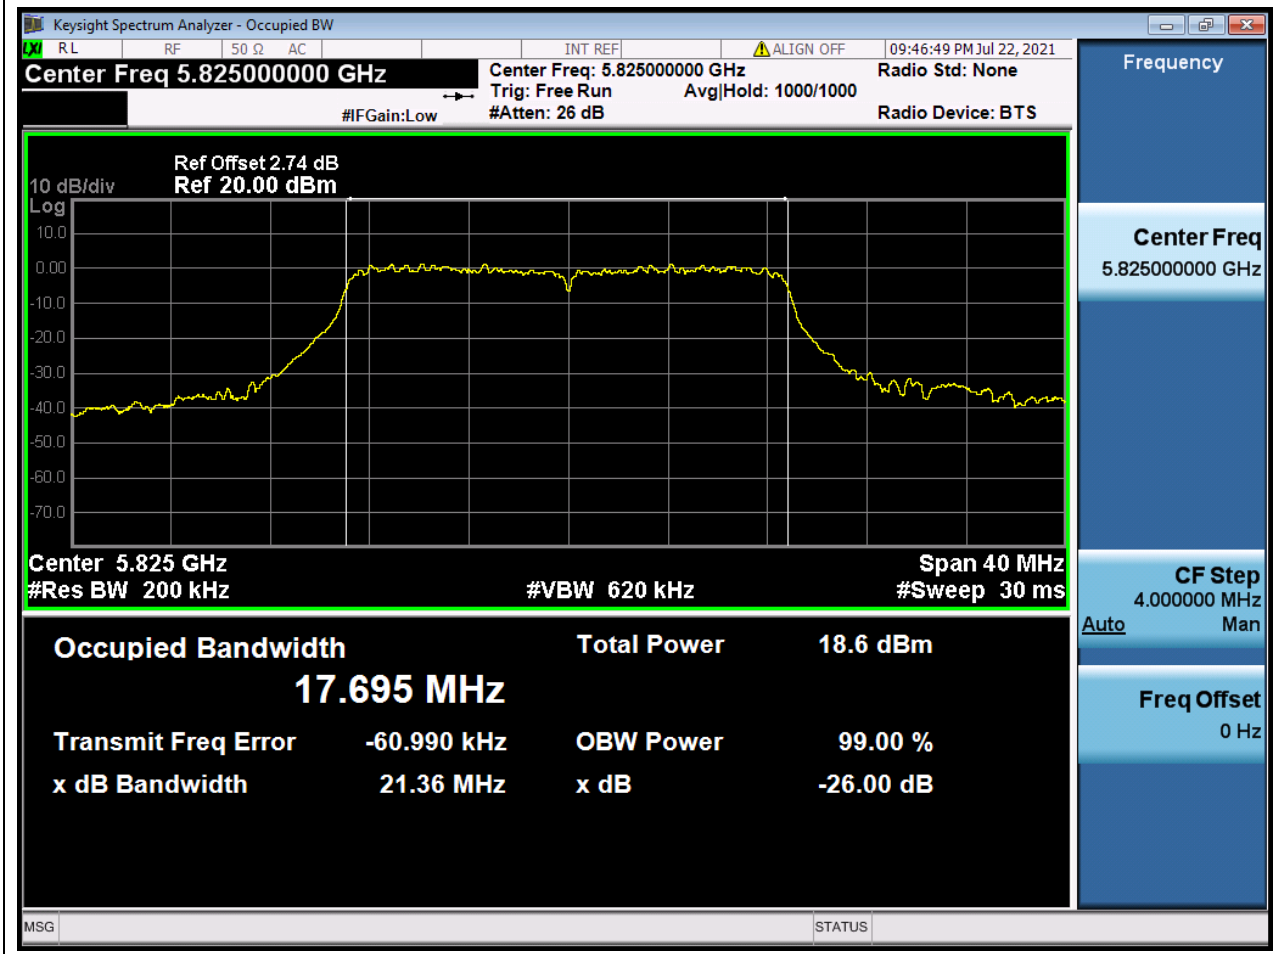

25. 802.11ac_20M_U-NII-3_H

25.1. A.2-26dB Bandwidth(NTNV)

Center Frequency (MHz)	XdB Down	RBW (MHz)	Detector	Limit (MHz)	XdB BandWidth (MHz)	Verdict
5825	26	0.2	Peak	0	21.360903	Unknow