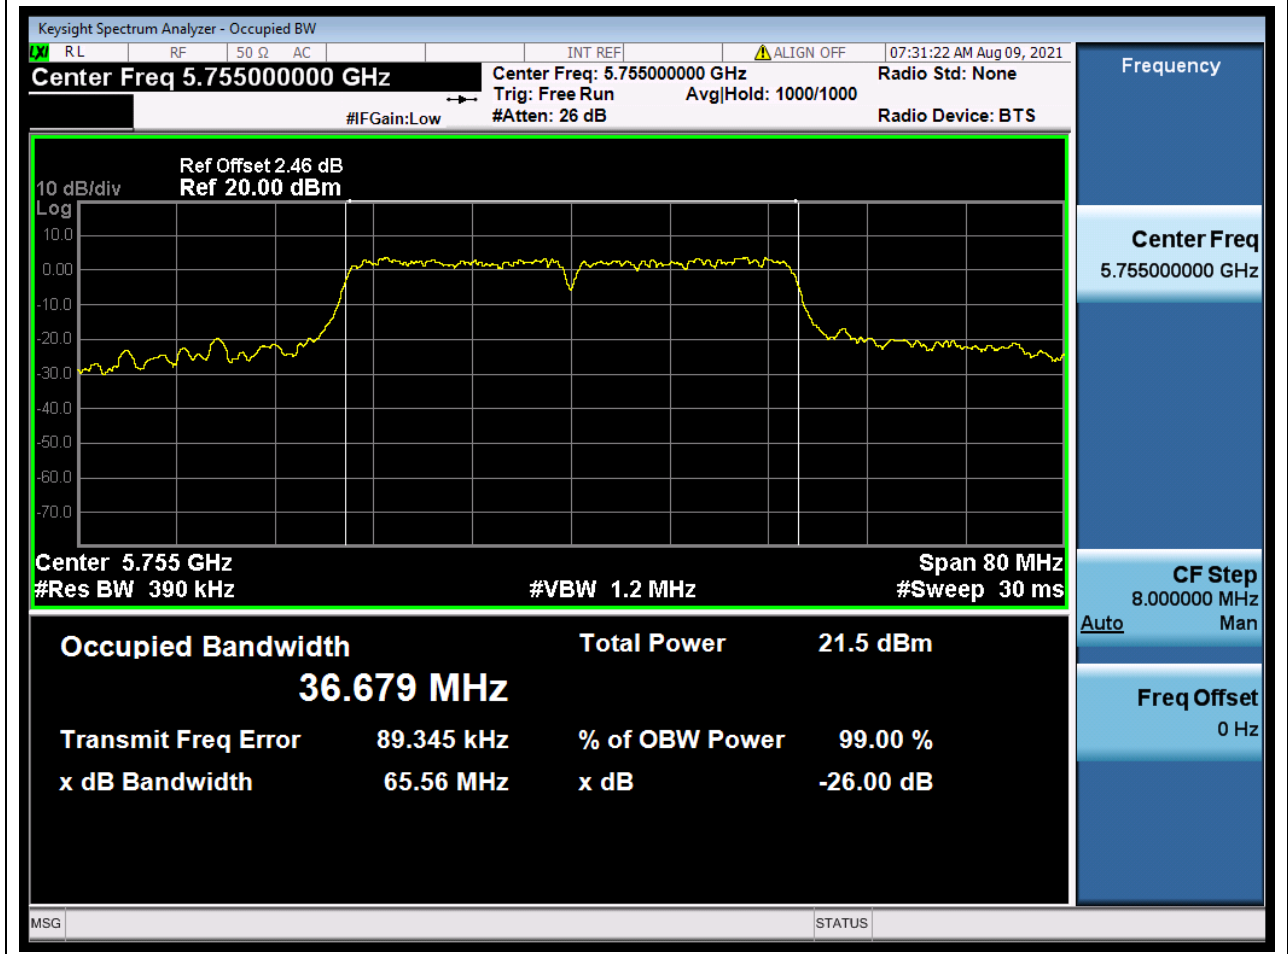

26. 802.11ac_40M_U-NII-3_L

26.1. A.2-26dB Bandwidth(NTNV)

Center Frequency (MHz)	XdB Down	RBW (MHz)	Detector	Limit (MHz)	XdB BandWidth (MHz)	Verdict
5755	26	0.39	Peak	0	65.563818	Unknow