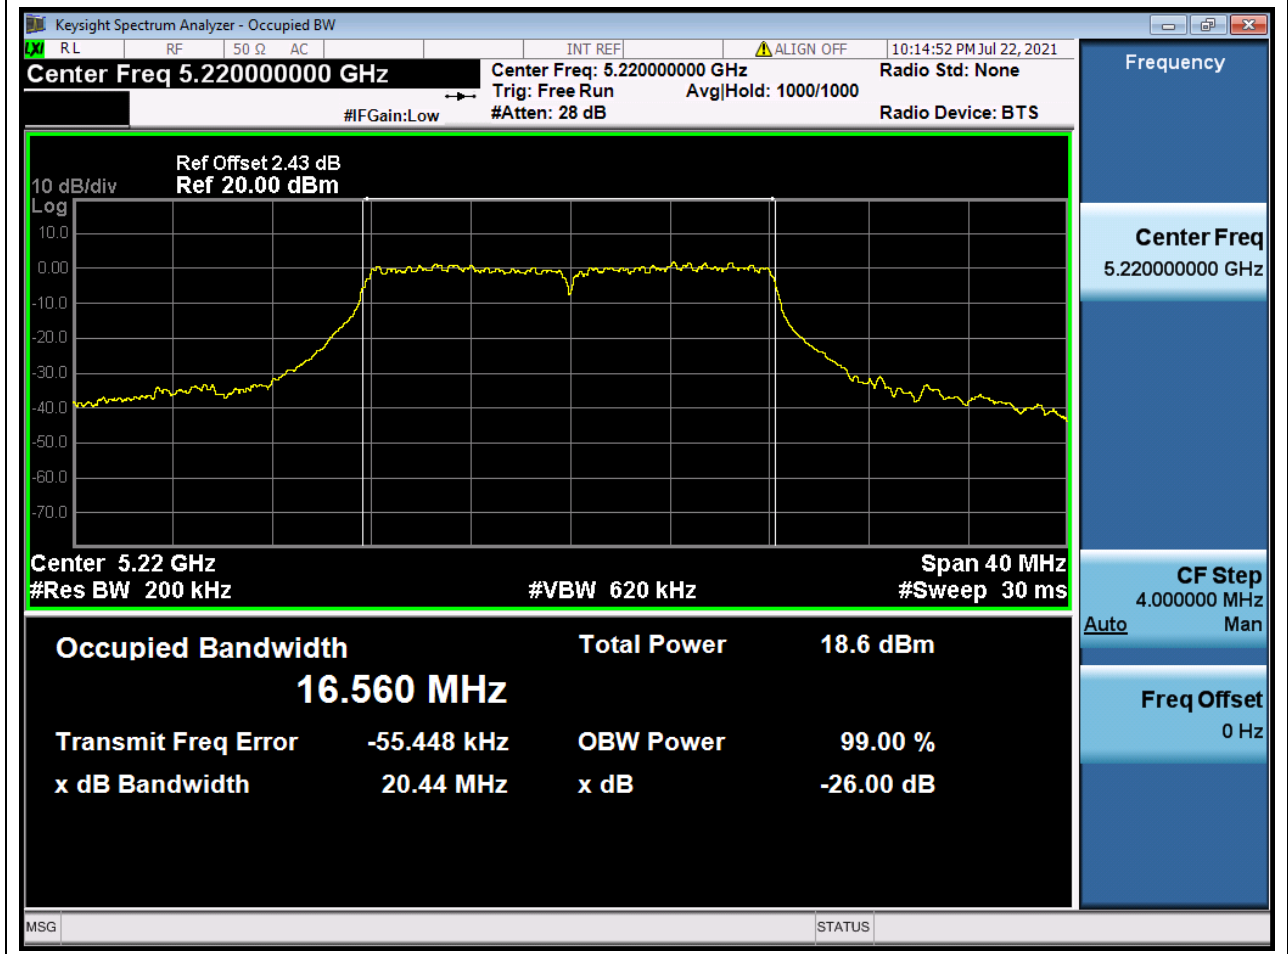

2. 802.11a_20M_U-NII-1_M

2.1. A.2-26dB Bandwidth(NTNV)

Center Frequency (MHz)	XdB Down	RBW (MHz)	Detector	Limit (MHz)	XdB BandWidth (MHz)	Verdict
5220	26	0.2	Peak	0	20.437835	Unknow