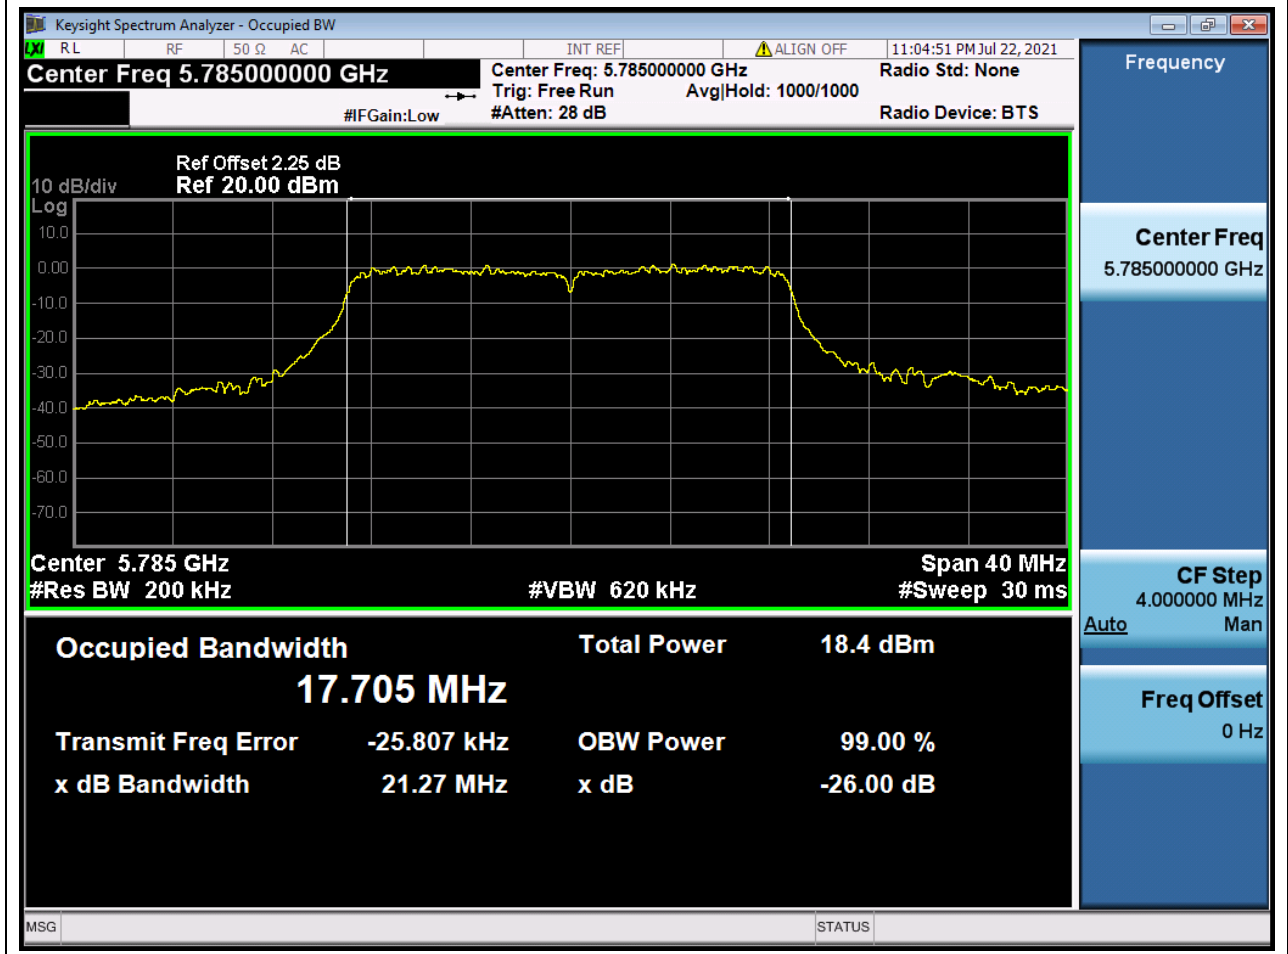

19. 802.11n_20M_U-NII-3_M

19.1. A.2-26dB Bandwidth(NTNV)

Center Frequency (MHz)	XdB Down	RBW (MHz)	Detector	Limit (MHz)	XdB BandWidth (MHz)	Verdict
5785	26	0.2	Peak	0	21.265465	Unknow