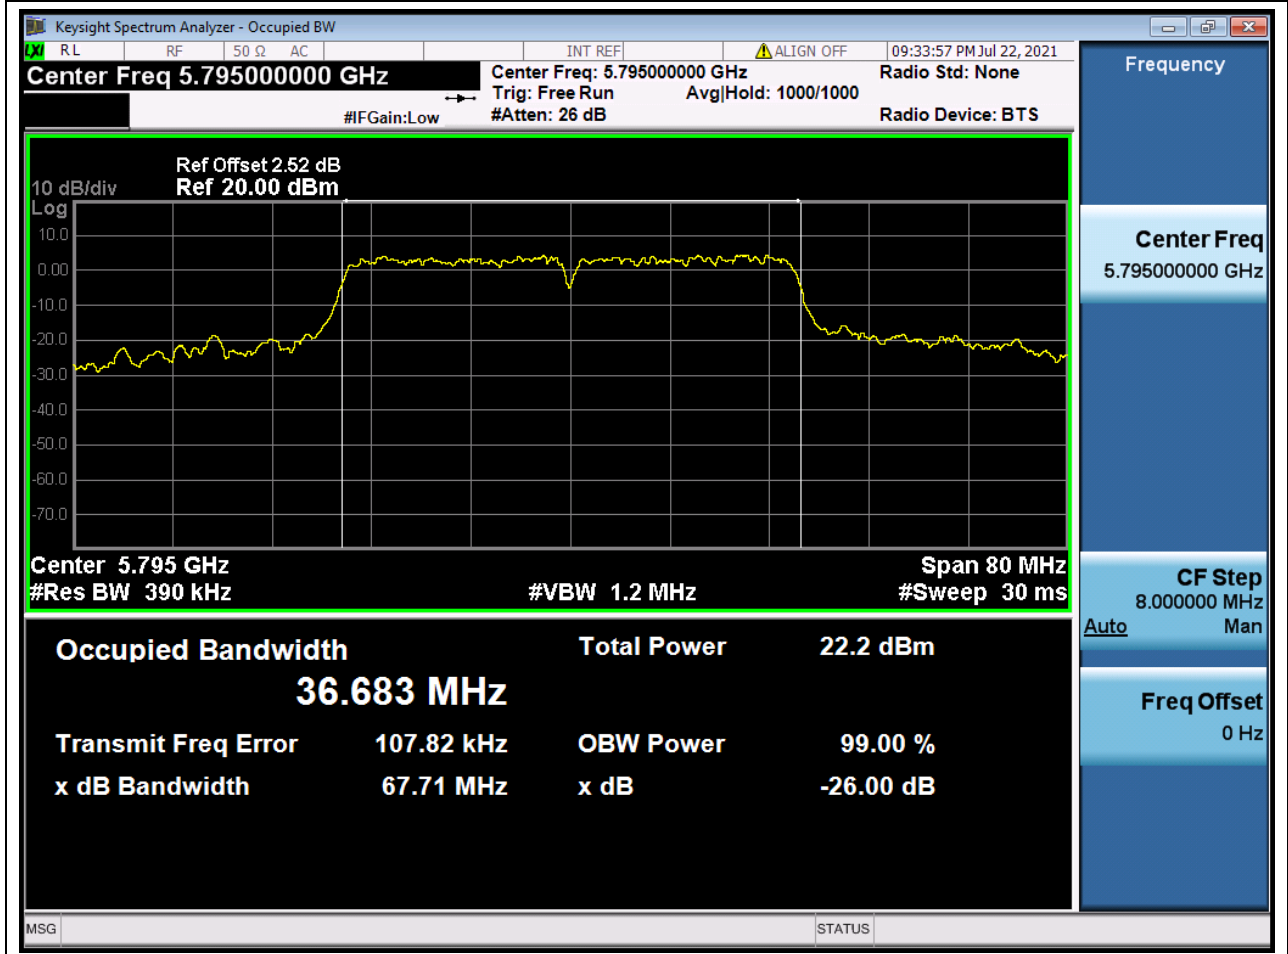

22. 802.11n_40M_U-NII-3_H

22.1. A.2-26dB Bandwidth(NTNV)

Center Frequency (MHz)	XdB Down	RBW (MHz)	Detector	Limit (MHz)	XdB BandWidth (MHz)	Verdict
5795	26	0.39	Peak	0	67.711728	Unknow