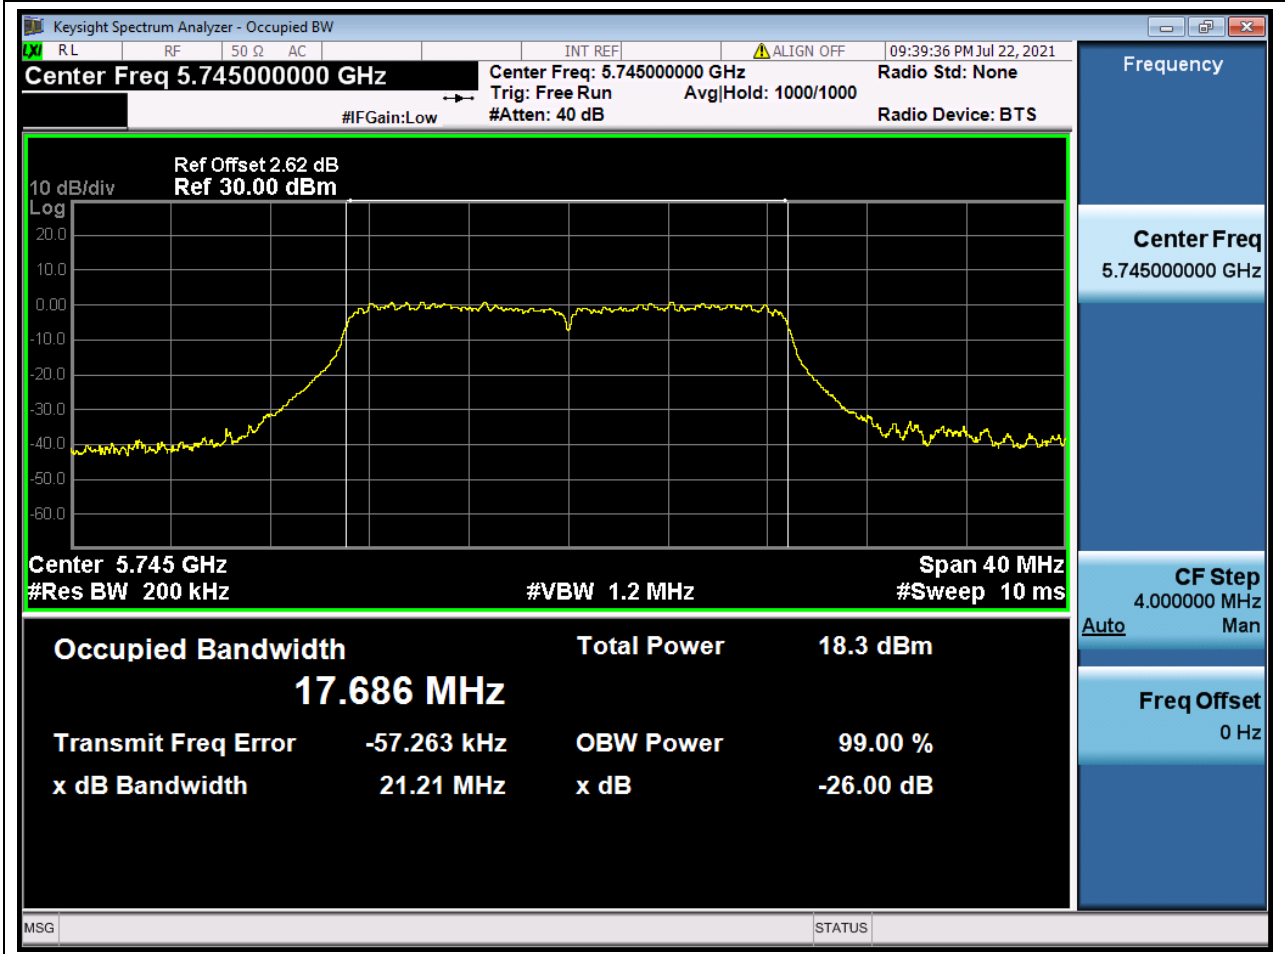

23. 802.11ac_20M_U-NII-3_L

23.1. A.2.2-99% Bandwidth(NTNV)

Center Frequency (MHz)	OBW Power (%)	RBW (MHz)	Detector	Limit (MHz)	OBW (MHz)	Verdict
5745	99	0.2	Peak	0	17.686468	Unknown