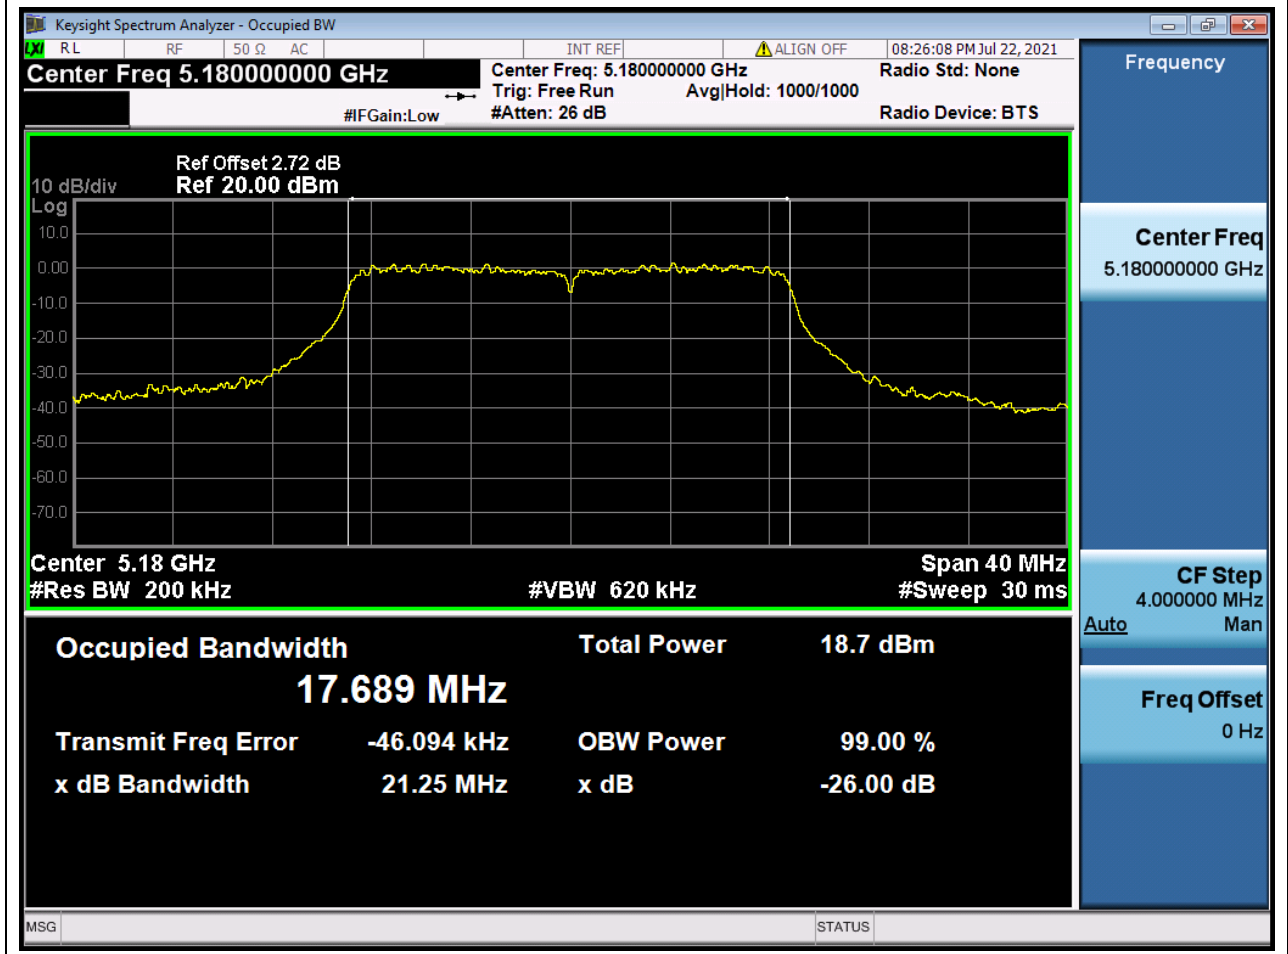

4. 802.11n_20M_U-NII-1_L

4.1. A.2-26dB Bandwidth(NTNV)

Center Frequency (MHz)	XdB Down	RBW (MHz)	Detector	Limit (MHz)	XdB BandWidth (MHz)	Verdict
5180	26	0.2	Peak	0	21.251934	Unknow