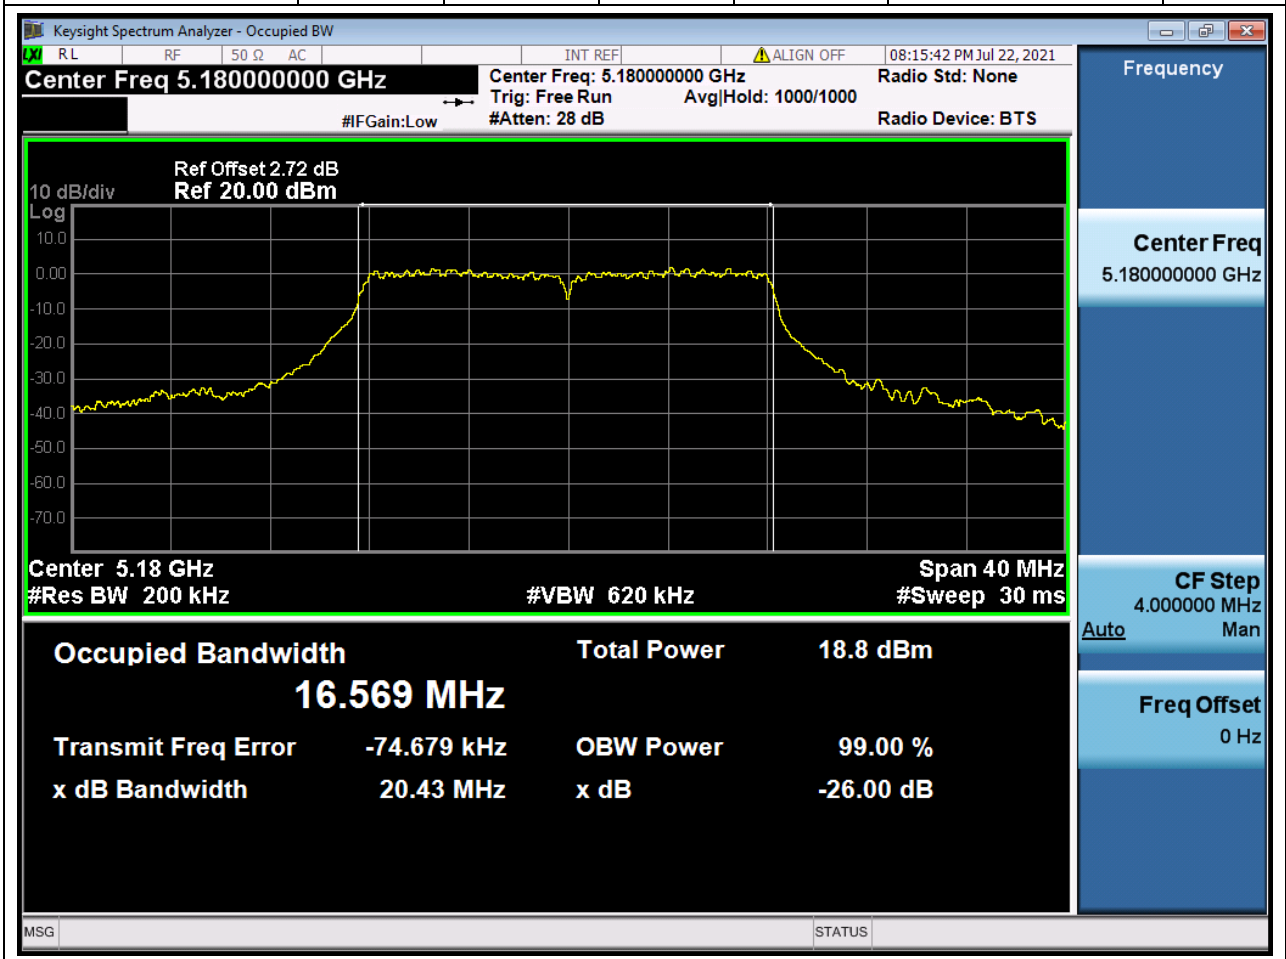

28. 802.11ac_80M_U-NII-3_M

28.2. A.2-26dB Bandwidth(NTNV)

Antenna 1

1. 802.11a_20M_U-NII-1_L

1.2. A.2-26dB Bandwidth(NTNV)

Center Frequency (MHz)	XdB Down	RBW (MHz)	Detector	Limit (MHz)	XdB BandWidth (MHz)	Verdict
5180	26	0.2	Peak	0	20.434393	Unknow