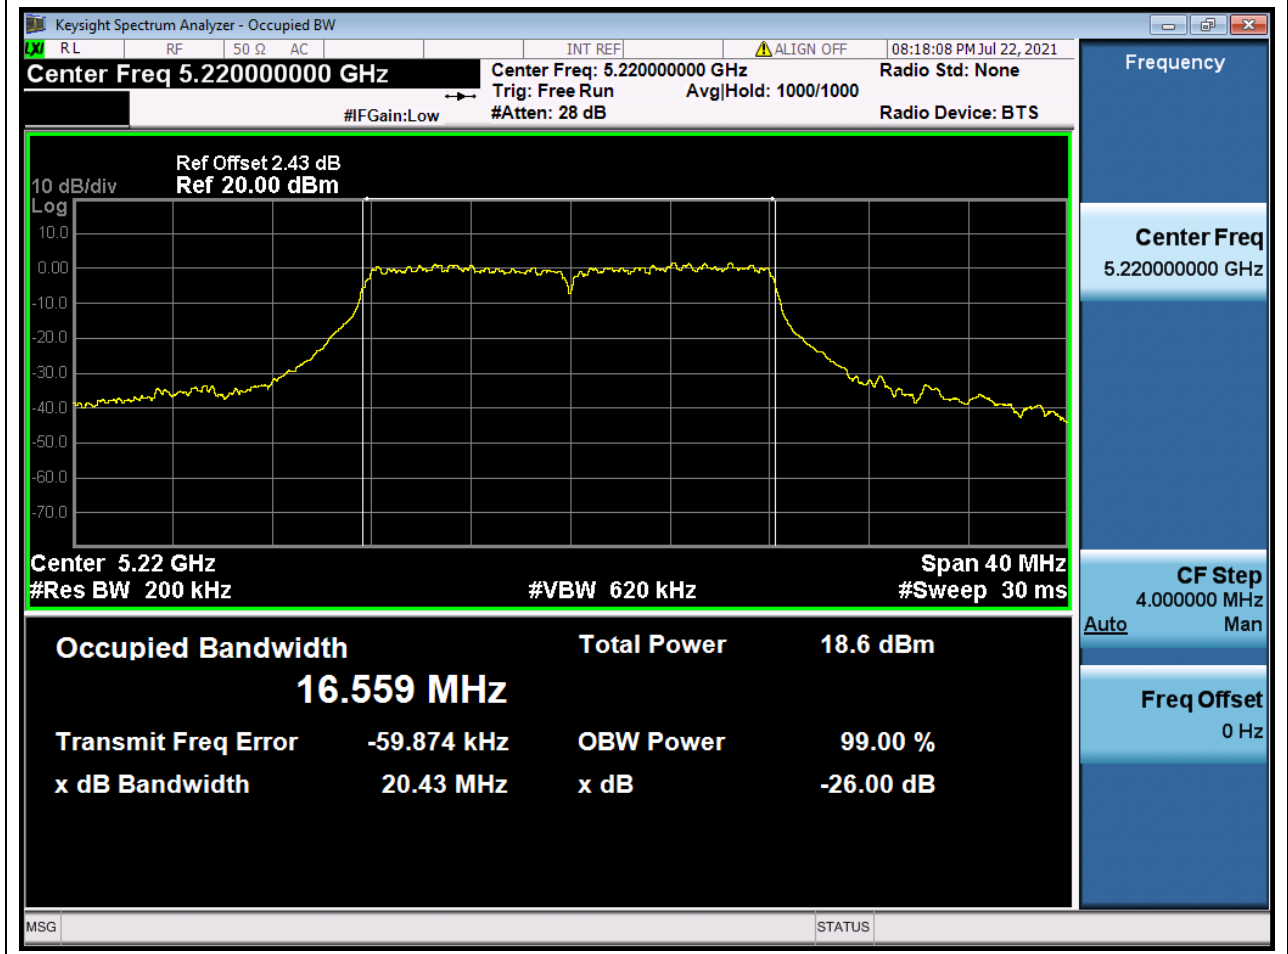

2. 802.11a_20M_U-NII-1_M

2.1. A.2-26dB Bandwidth(NTNV)

Center Frequency (MHz)	XdB Down	RBW (MHz)	Detector	Limit (MHz)	XdB BandWidth (MHz)	Verdict
5220	26	0.2	Peak	0	20.4334	Unknow