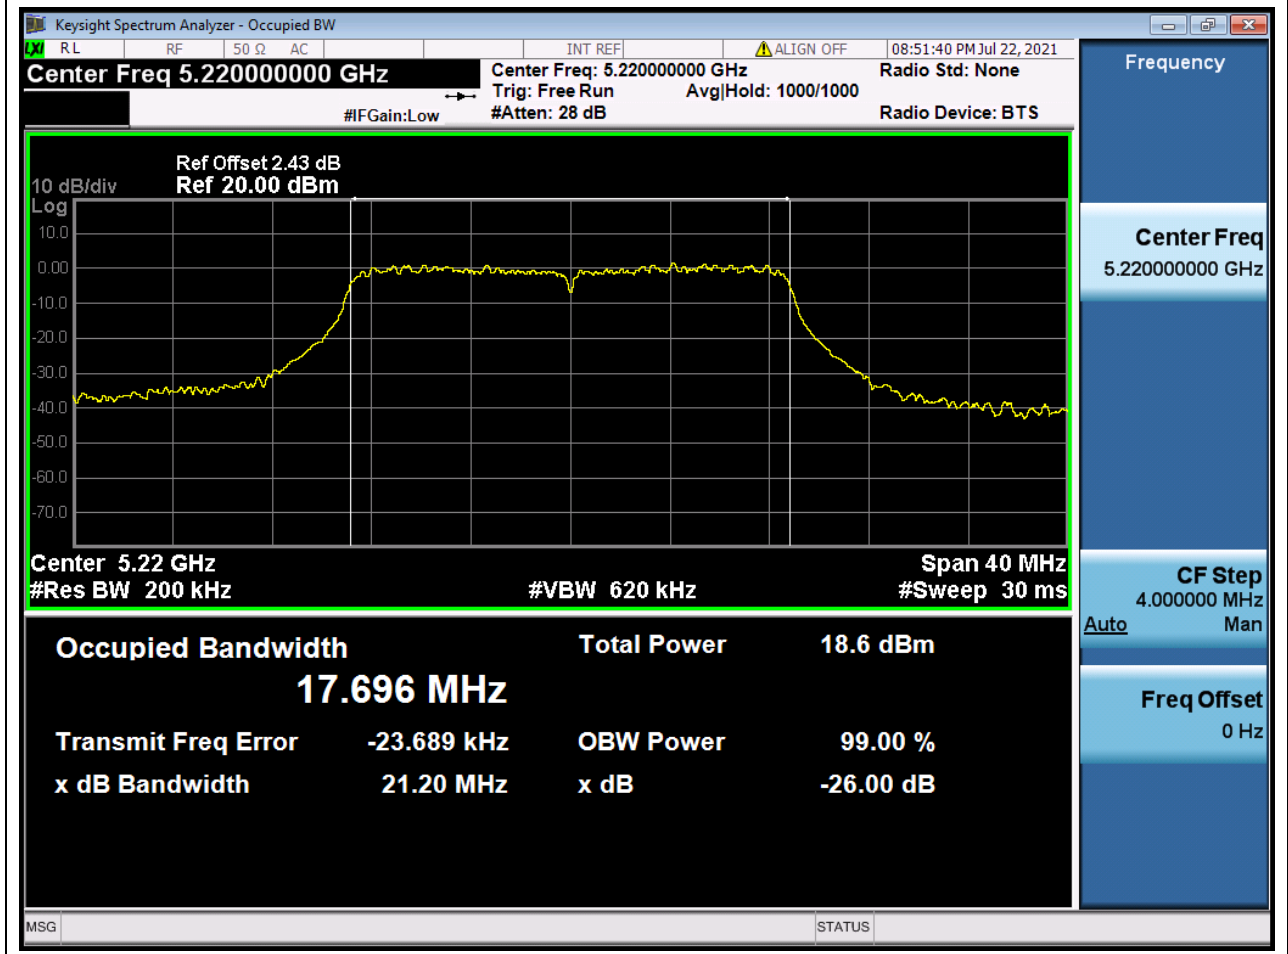

10. 802.11ac_20M_U-NII-1_M

10.1. A.2-26dB Bandwidth(NTNV)

Center Frequency (MHz)	XdB Down	RBW (MHz)	Detector	Limit (MHz)	XdB BandWidth (MHz)	Verdict
5220	26	0.2	Peak	0	21.198463	Unknow