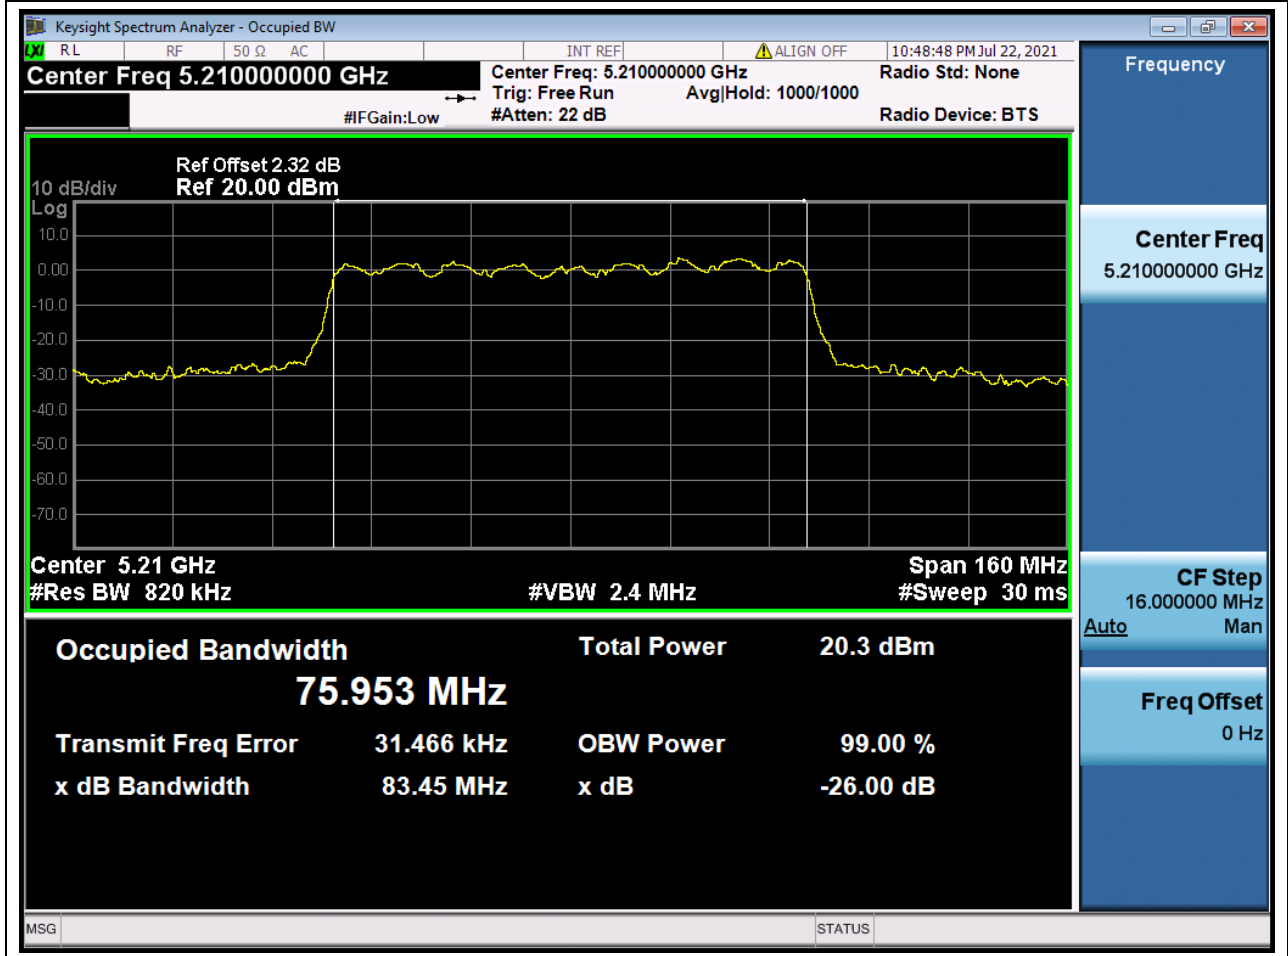

14. 802.11ac_80M_U-NII-1_M

14.1. A.2-26dB Bandwidth(NTNV)

Center Frequency (MHz)	XdB Down	RBW (MHz)	Detector	Limit (MHz)	XdB BandWidth (MHz)	Verdict
5210	26	0.82	Peak	0	83.447022	Unknow