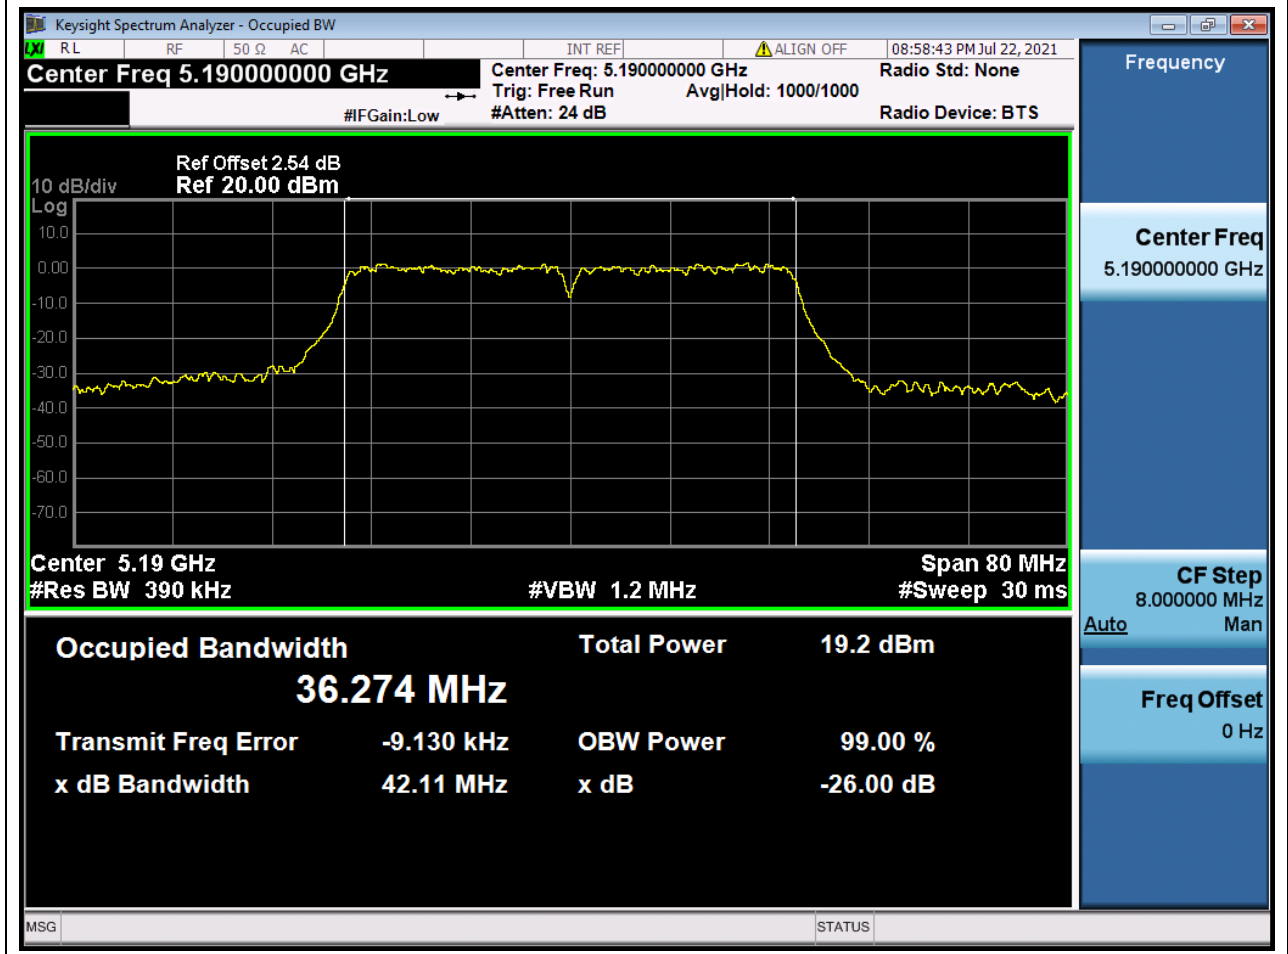

12. 802.11ac_40M_U-NII-1_L

12.1. A.2-26dB Bandwidth(NTNV)

Center Frequency (MHz)	XdB Down	RBW (MHz)	Detector	Limit (MHz)	XdB BandWidth (MHz)	Verdict
5190	26	0.39	Peak	0	42.111656	Unknow