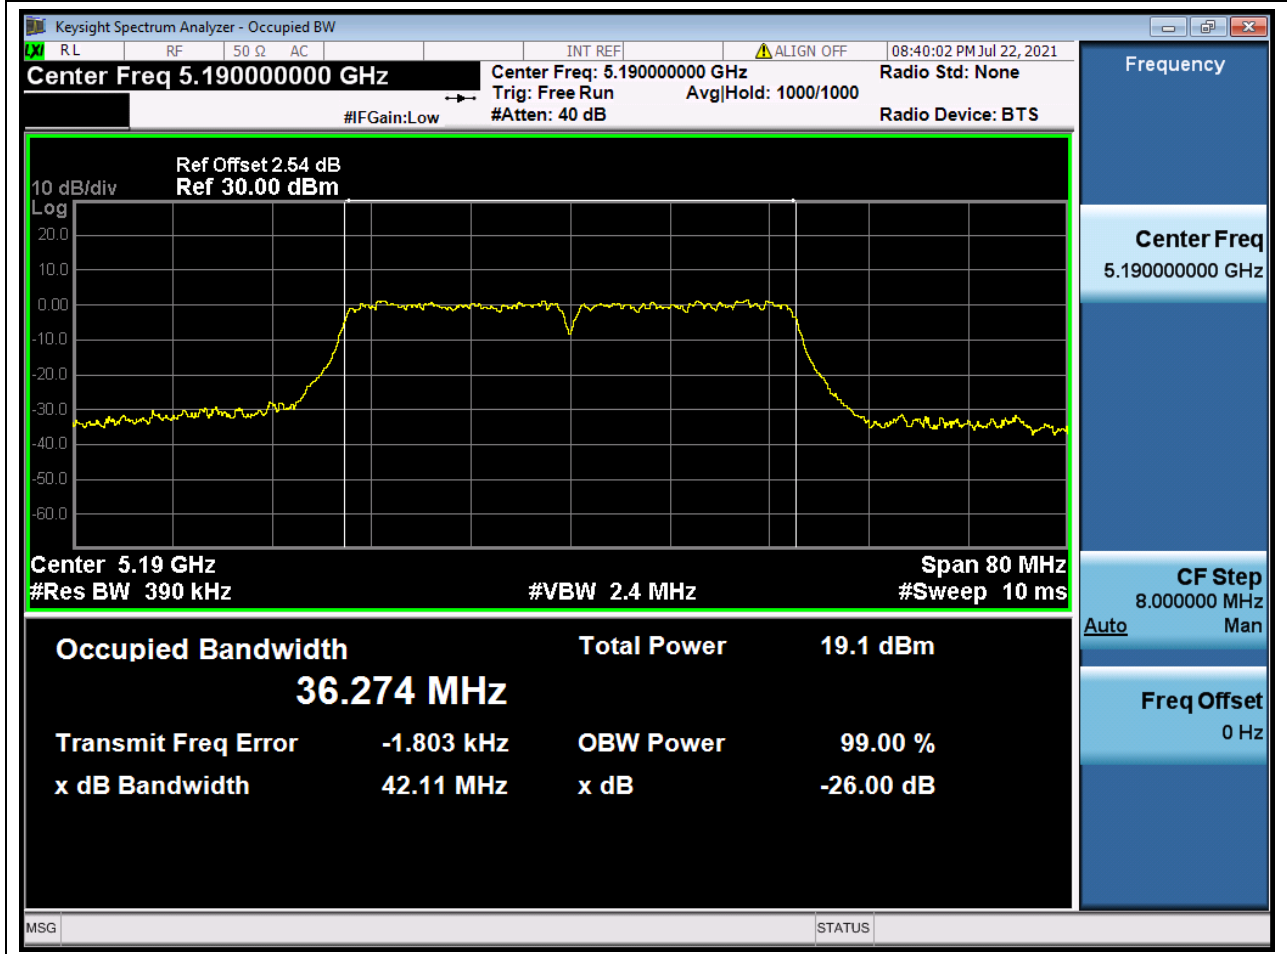

7. 802.11n_40M_U-NII-1_L

7.1. A.2.2-99% Bandwidth(NTNV)

Center Frequency (MHz)	OBW Power (%)	RBW (MHz)	Detector	Limit (MHz)	OBW (MHz)	Verdict
5190	99	0.39	Peak	0	36.274362	Unknown