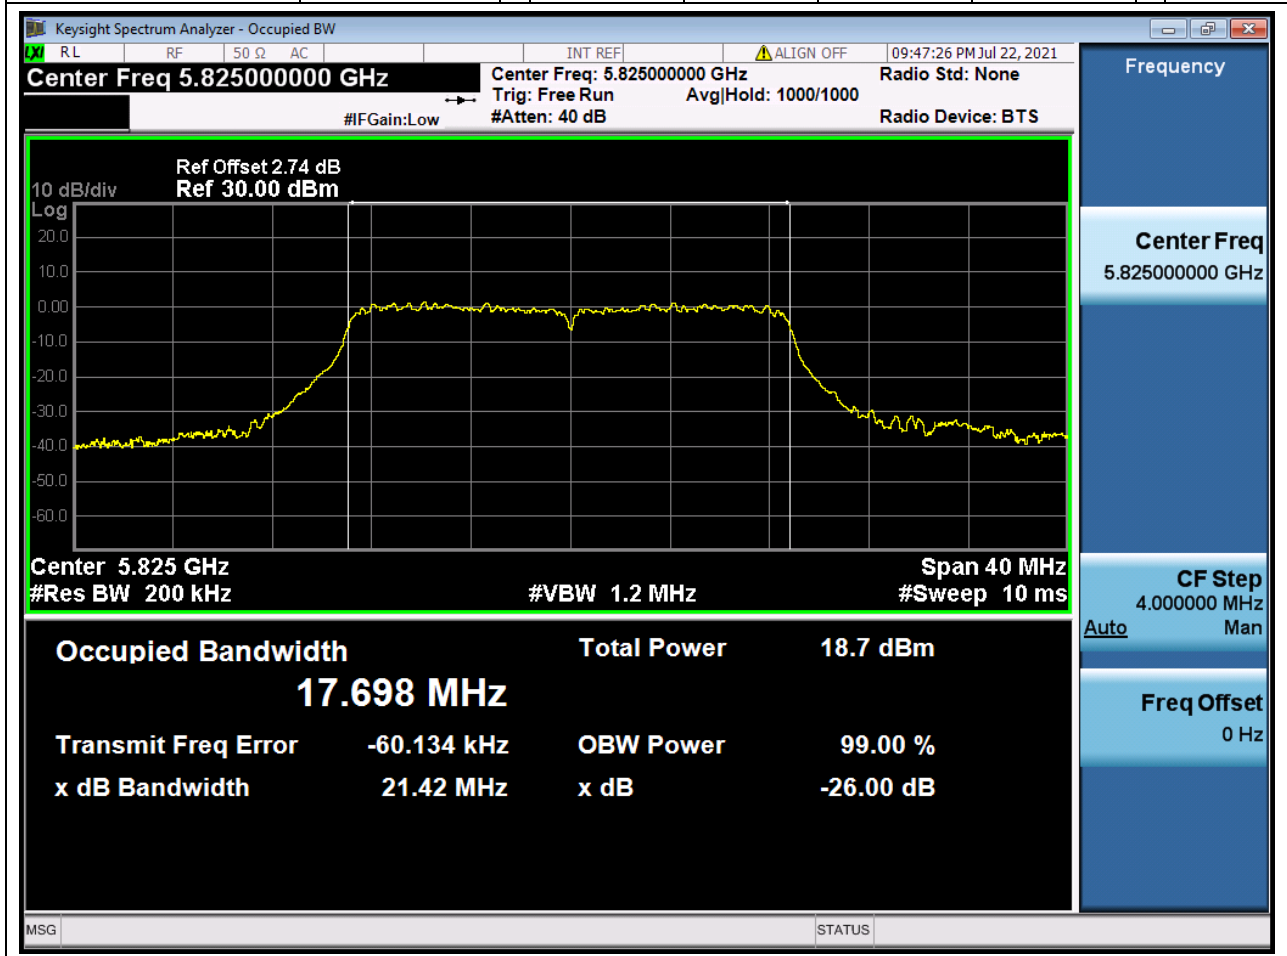

25. 802.11ac_20M_U-NII-3_H

25.1. A.2.2-99% Bandwidth(NTNV)

Center Frequency (MHz)	OBW Power (%)	RBW (MHz)	Detector	Limit (MHz)	OBW (MHz)	Verdict
5825	99	0.2	Peak	0	17.69827	Unknown