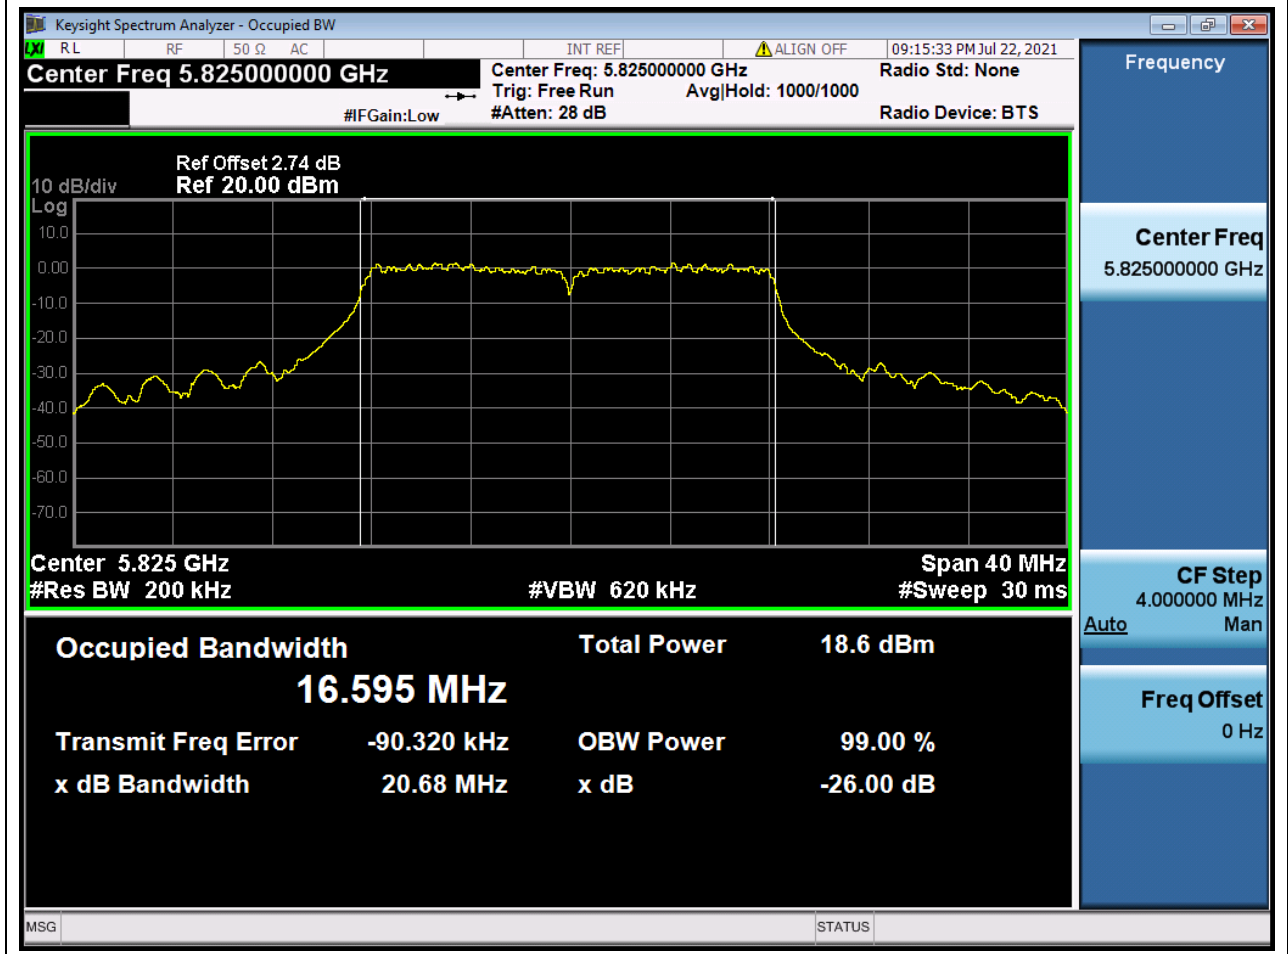

17. 802.11a_20M_U-NII-3_H

17.1. A.2-26dB Bandwidth(NTNV)

Center Frequency (MHz)	XdB Down	RBW (MHz)	Detector	Limit (MHz)	XdB BandWidth (MHz)	Verdict
5825	26	0.2	Peak	0	20.679361	Unknow