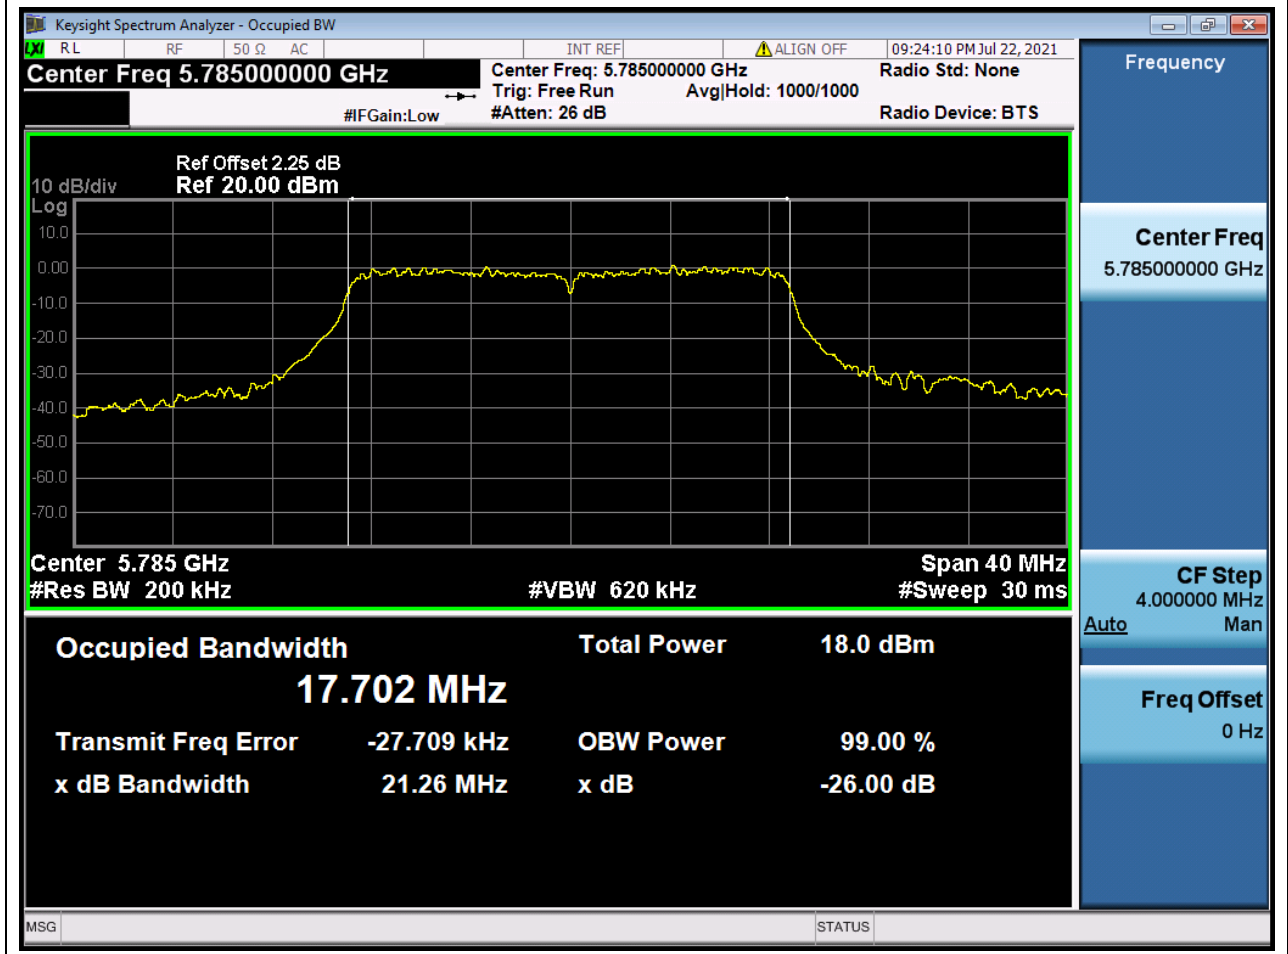

19. 802.11n_20M_U-NII-3_M

19.1. A.2-26dB Bandwidth(NTNV)

Center Frequency (MHz)	XdB Down	RBW (MHz)	Detector	Limit (MHz)	XdB BandWidth (MHz)	Verdict
5785	26	0.2	Peak	0	21.263263	Unknow