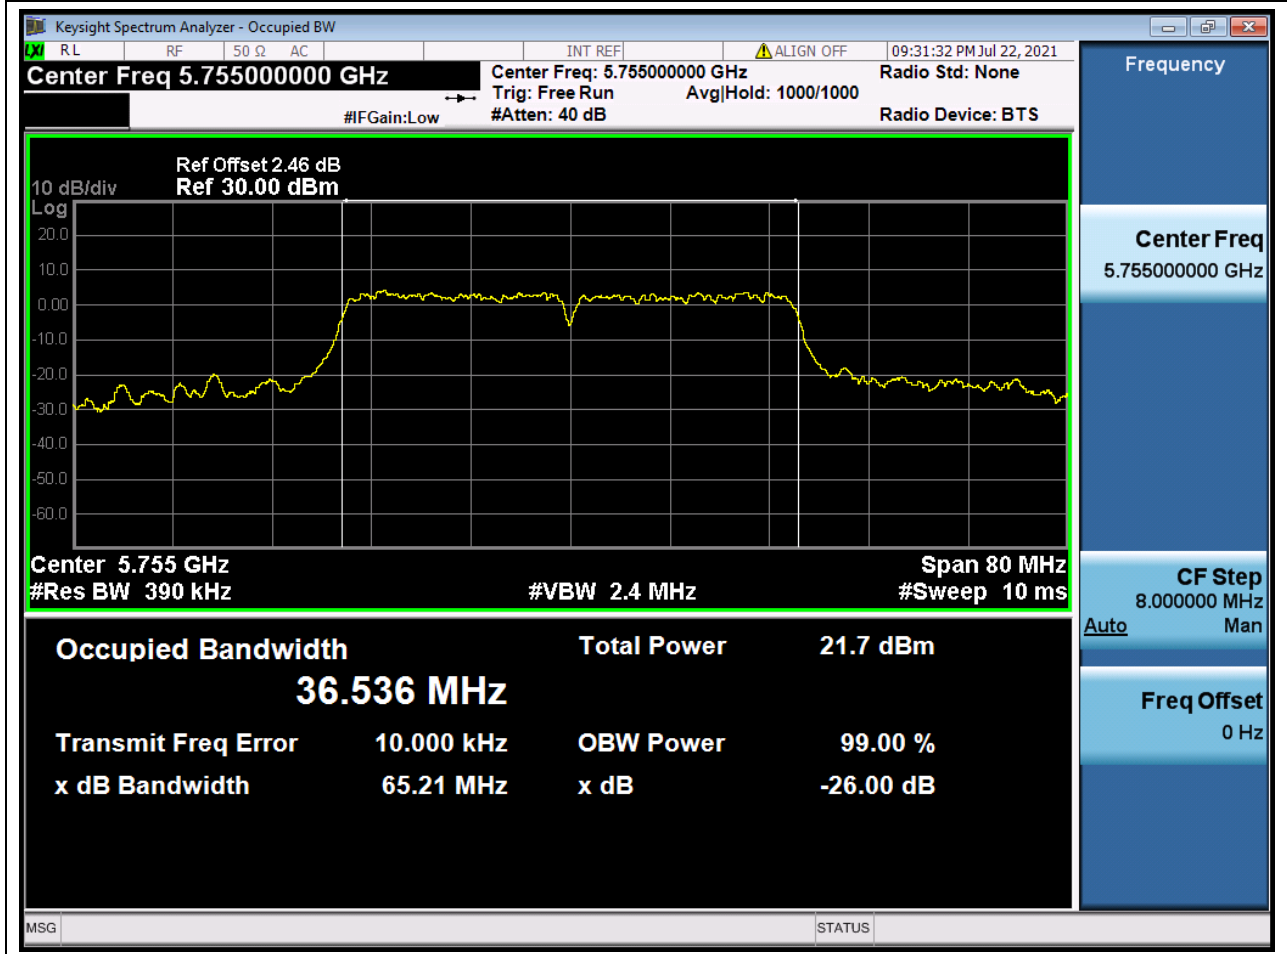

21. 802.11n_40M_U-NII-3_L

21.1. A.2.2-99% Bandwidth(NTNV)

Center Frequency (MHz)	OBW Power (%)	RBW (MHz)	Detector	Limit (MHz)	OBW (MHz)	Verdict
5755	99	0.39	Peak	0	36.535539	Unknown