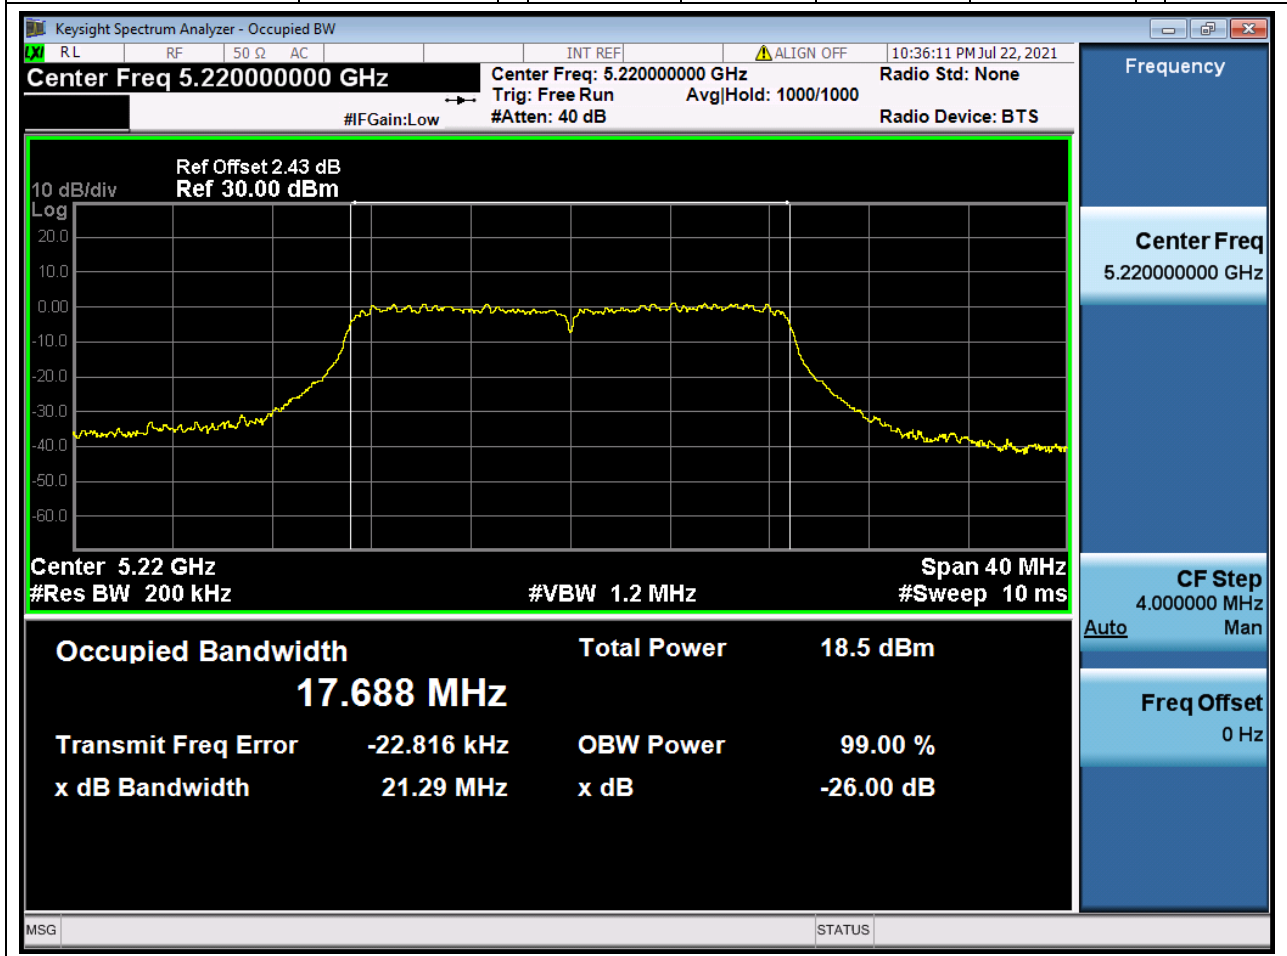

10. 802.11ac_20M_U-NII-1_M

10.1. A.2.2-99% Bandwidth(NTNV)

Center Frequency (MHz)	OBW Power (%)	RBW (MHz)	Detector	Limit (MHz)	OBW (MHz)	Verdict
5220	99	0.2	Peak	0	17.688115	Unknown