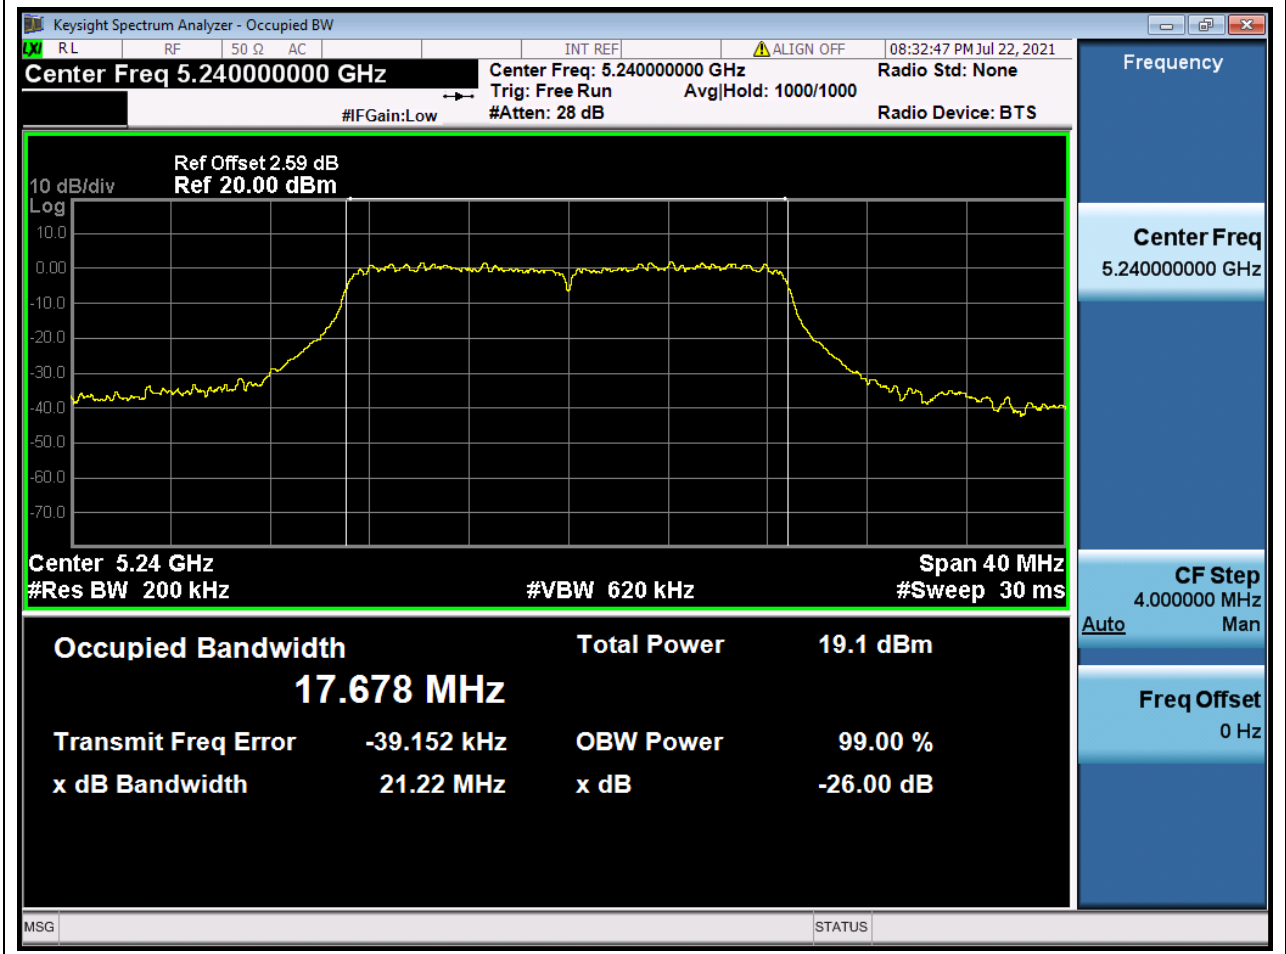

6. 802.11n_20M_U-NII-1_H

6.1. A.2-26dB Bandwidth(NTNV)

Center Frequency (MHz)	XdB Down	RBW (MHz)	Detector	Limit (MHz)	XdB BandWidth (MHz)	Verdict
5240	26	0.2	Peak	0	21.21732	Unknow