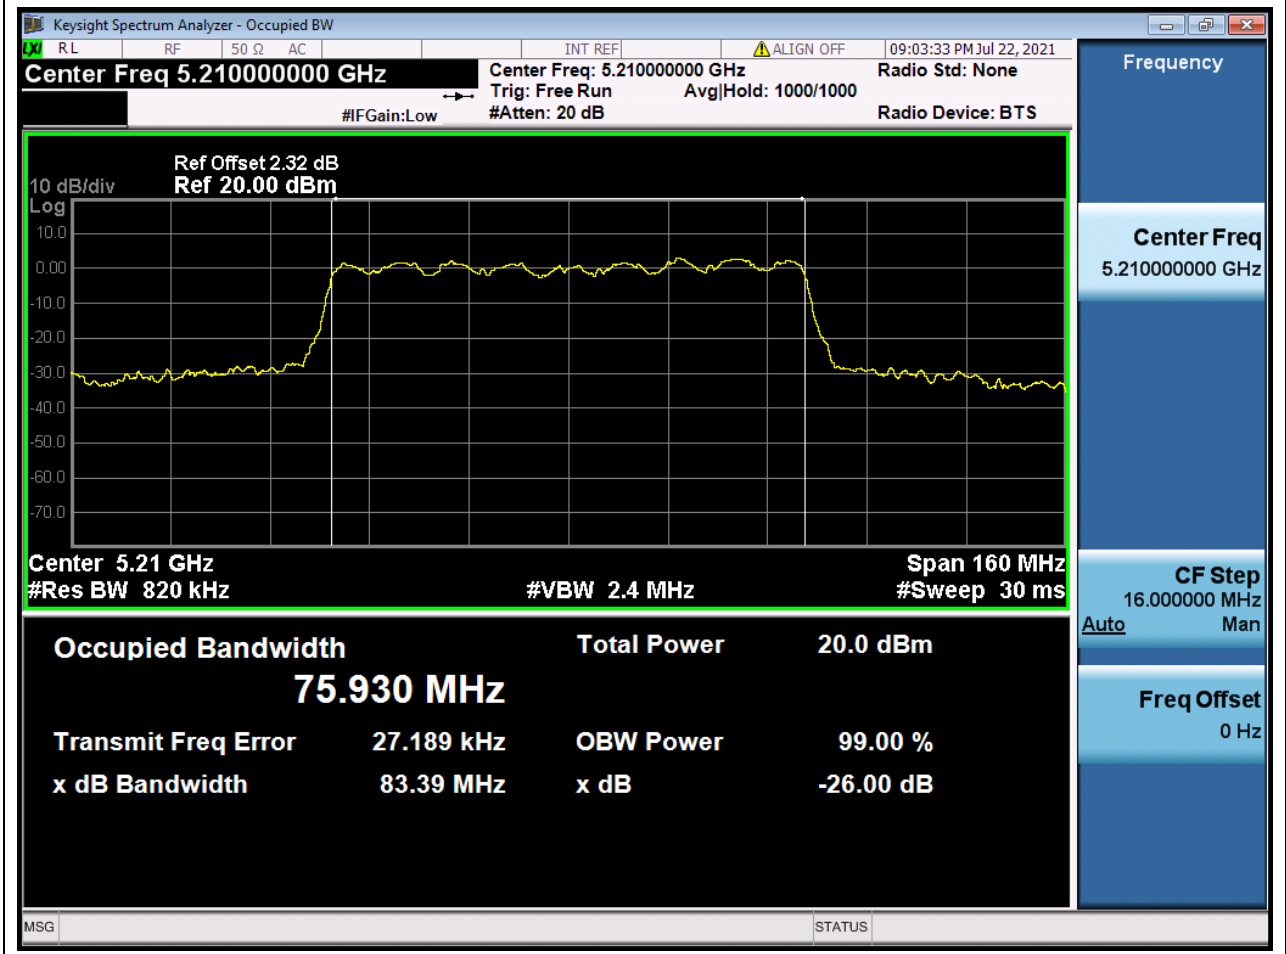

14. 802.11ac_80M_U-NII-1_M

14.1. A.2-26dB Bandwidth(NTNV)

Center Frequency (MHz)	XdB Down	RBW (MHz)	Detector	Limit (MHz)	XdB BandWidth (MHz)	Verdict
5210	26	0.82	Peak	0	83.38998	Unknow