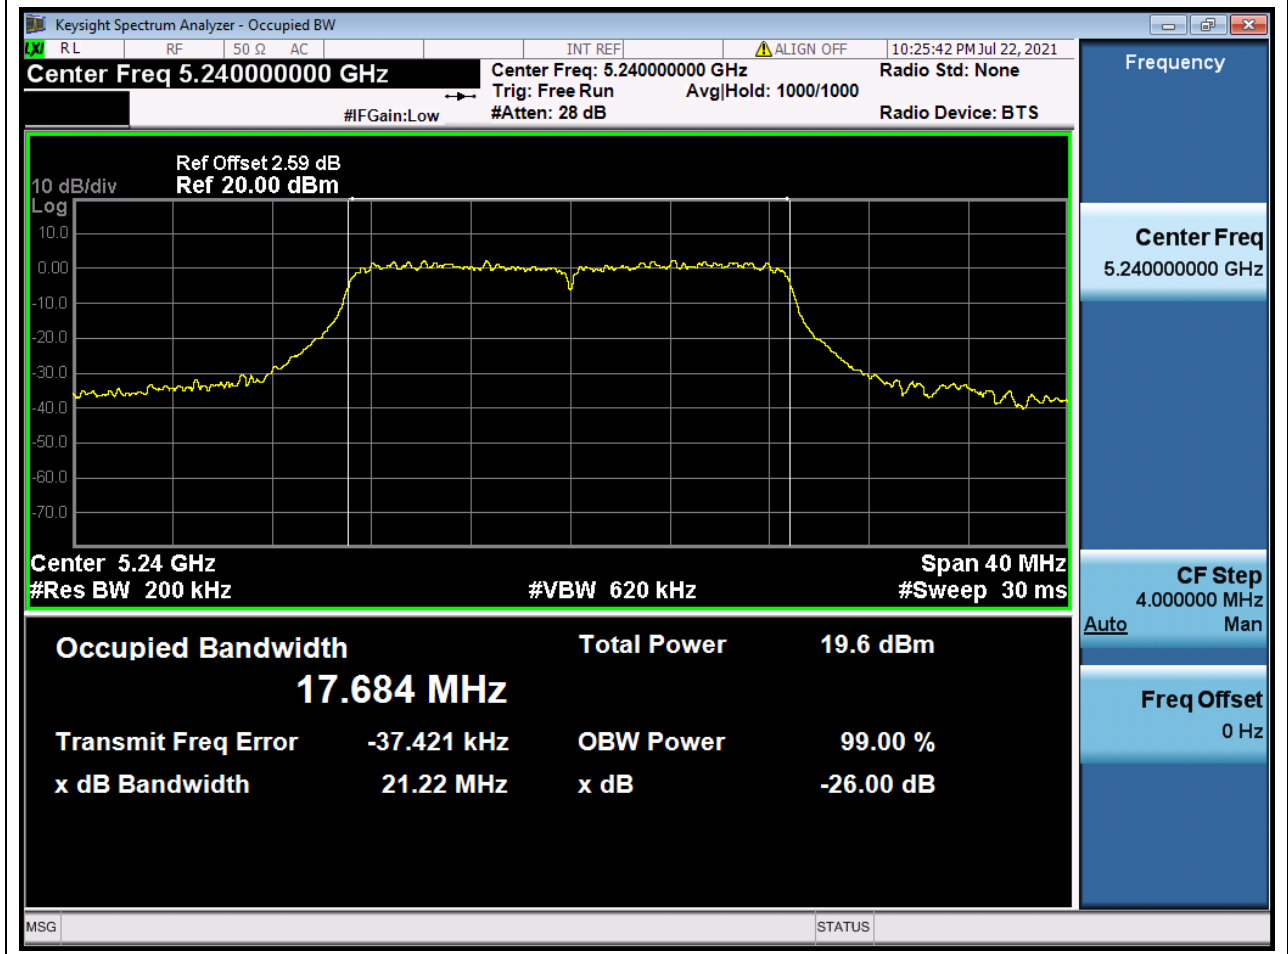

6. 802.11n_20M_U-NII-1_H

6.1. A.2-26dB Bandwidth(NTNV)

Center Frequency (MHz)	XdB Down	RBW (MHz)	Detector	Limit (MHz)	XdB BandWidth (MHz)	Verdict
5240	26	0.2	Peak	0	21.223767	Unknow