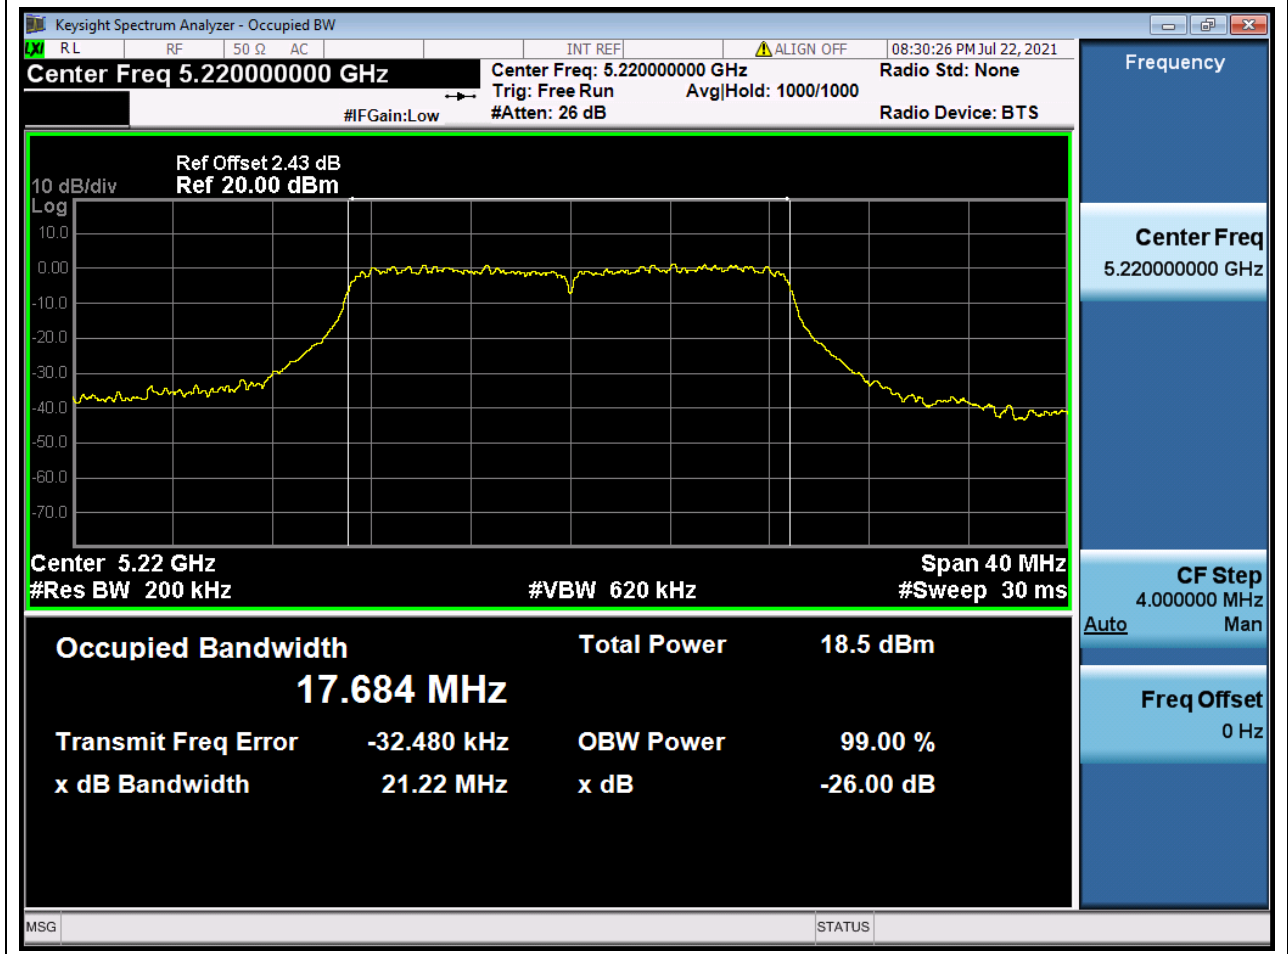

5. 802.11n_20M_U-NII-1_M

5.1. A.2-26dB Bandwidth(NTNV)

Center Frequency (MHz)	XdB Down	RBW (MHz)	Detector	Limit (MHz)	XdB BandWidth (MHz)	Verdict
5220	26	0.2	Peak	0	21.216427	Unknow