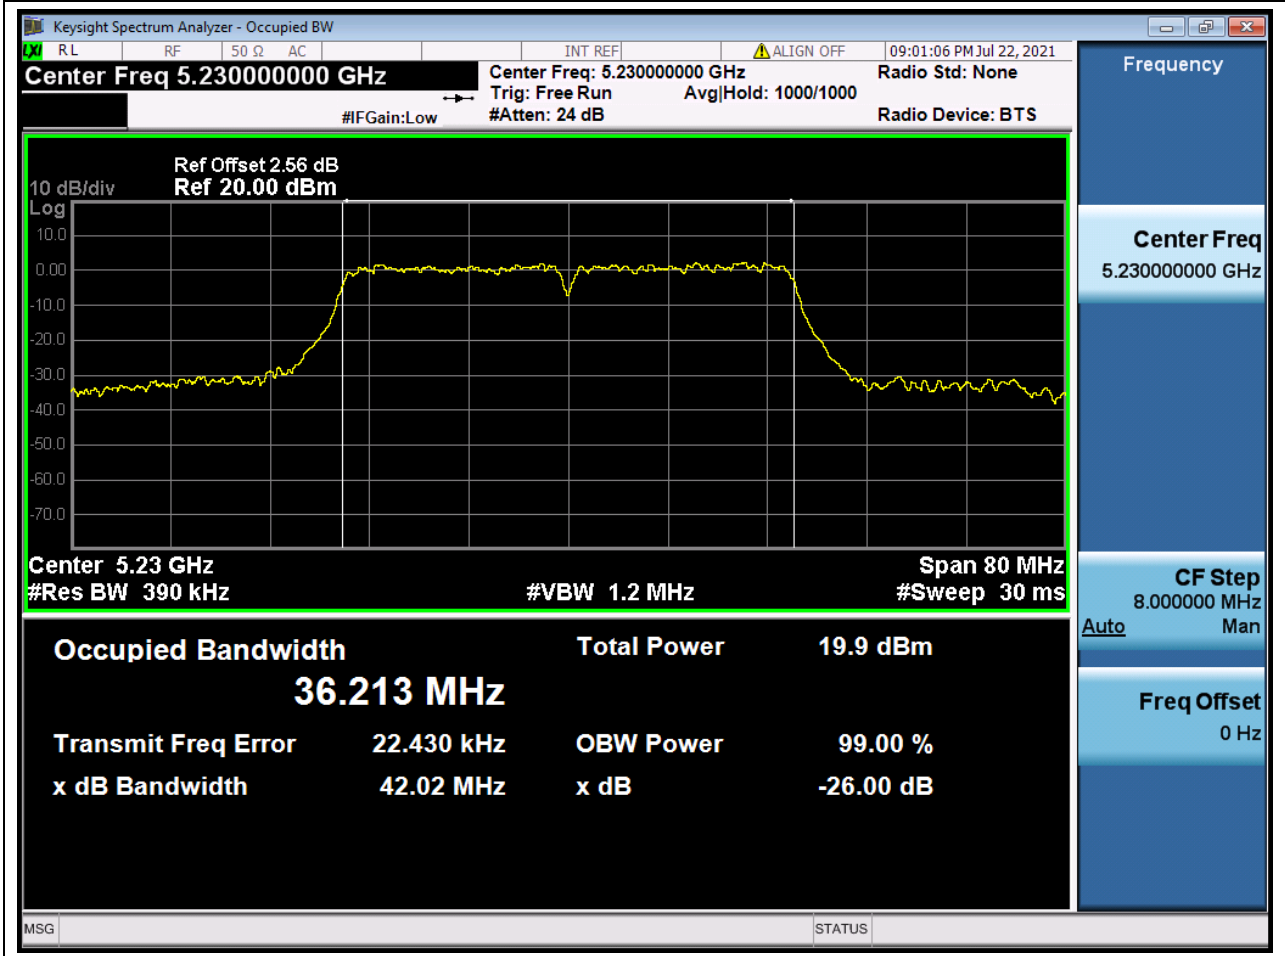

13. 802.11ac_40M_U-NII-1_H

13.1. A.2-26dB Bandwidth(NTNV)

Center Frequency (MHz)	XdB Down	RBW (MHz)	Detector	Limit (MHz)	XdB BandWidth (MHz)	Verdict
5230	26	0.39	Peak	0	42.018154	Unknow