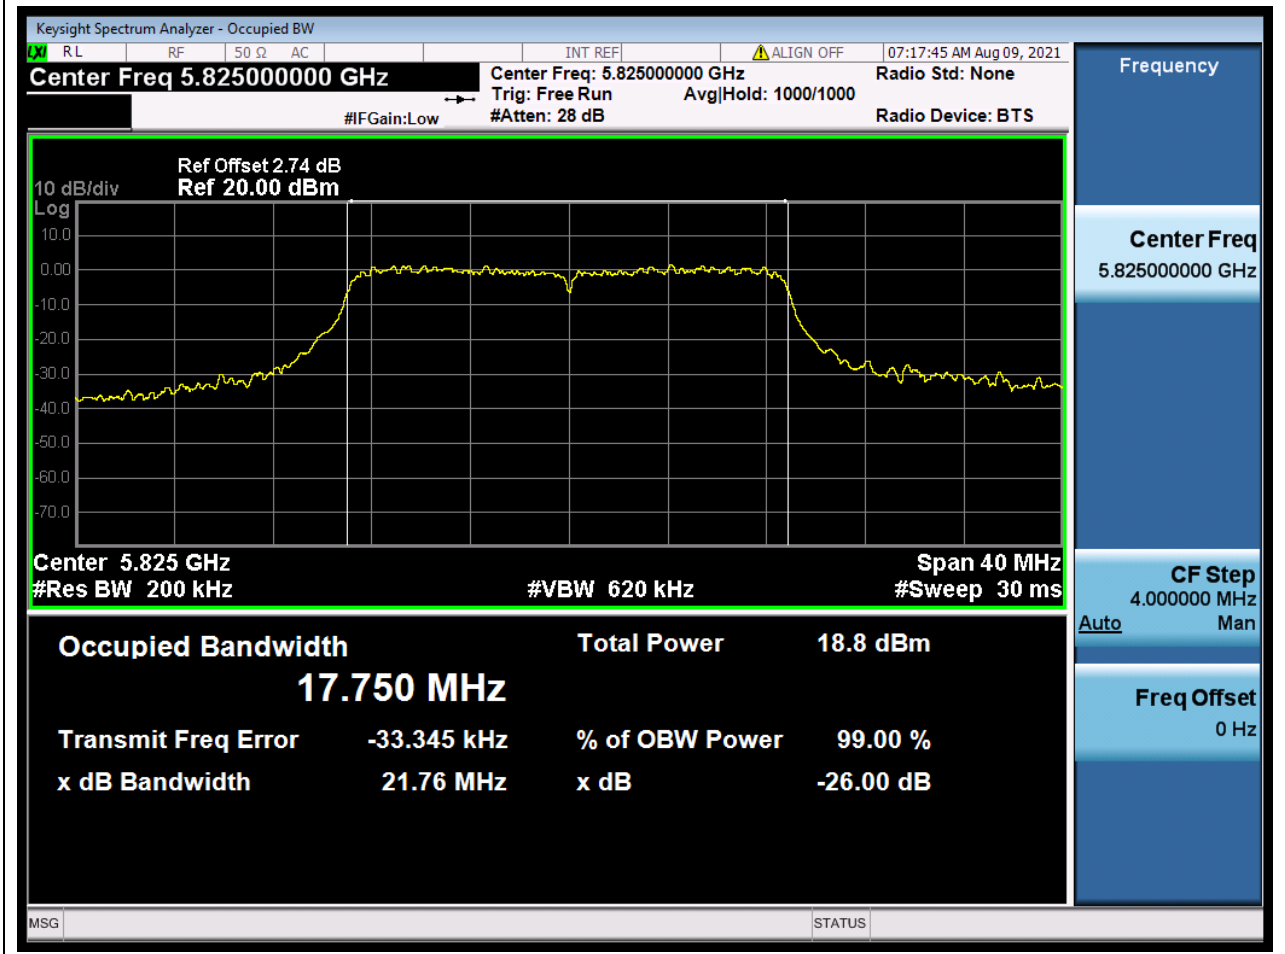

25. 802.11ac_20M_U-NII-3_H

25.1. A.2-26dB Bandwidth(NTNV)

Center Frequency (MHz)	XdB Down	RBW (MHz)	Detector	Limit (MHz)	XdB BandWidth (MHz)	Verdict
5825	26	0.2	Peak	0	21.763441	Unknow