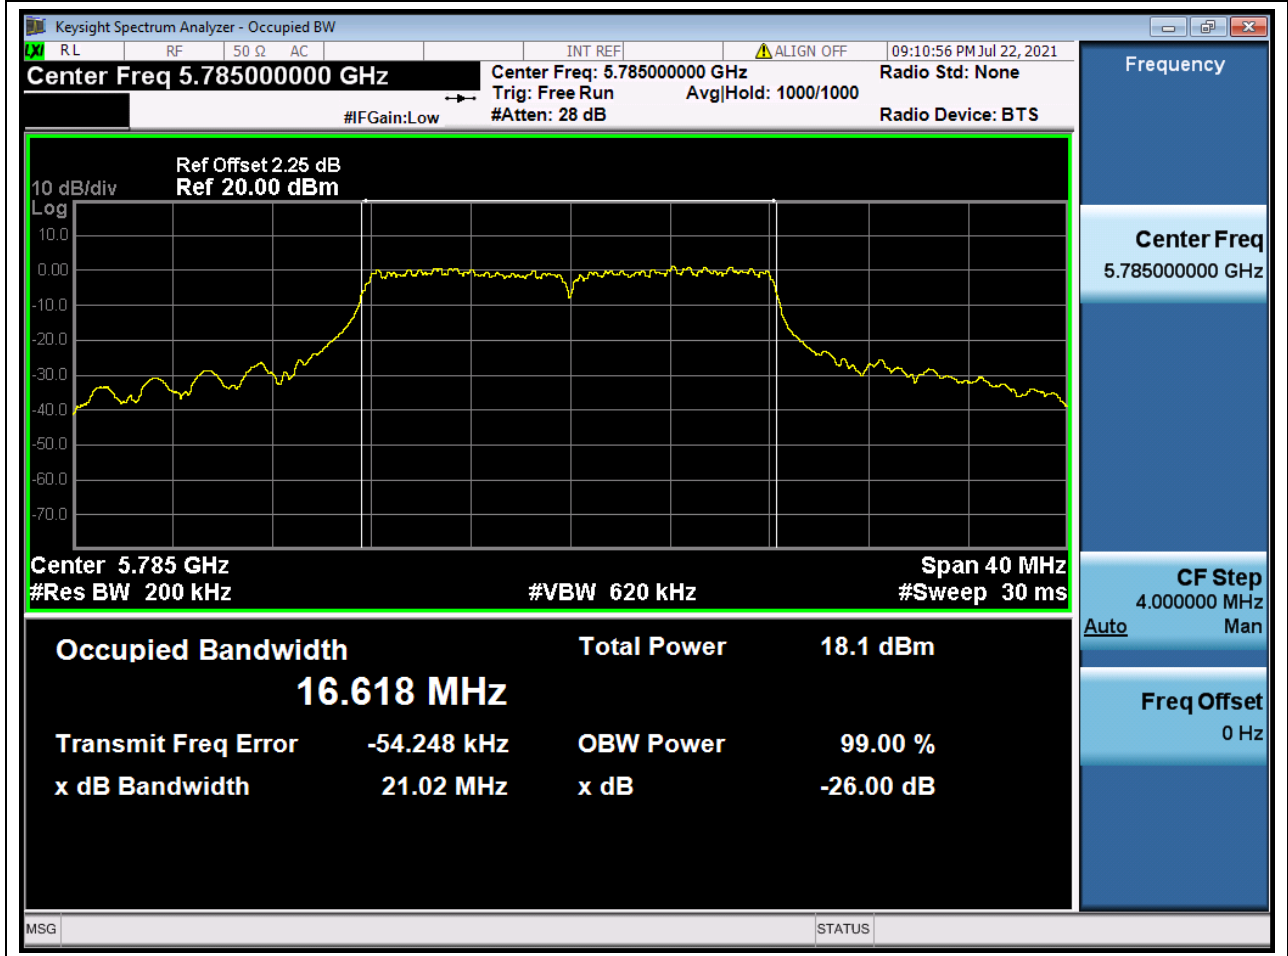

16. 802.11a_20M_U-NII-3_M

16.1. A.2-26dB Bandwidth(NTNV)

Center Frequency (MHz)	XdB Down	RBW (MHz)	Detector	Limit (MHz)	XdB BandWidth (MHz)	Verdict
5785	26	0.2	Peak	0	21.015328	Unknow