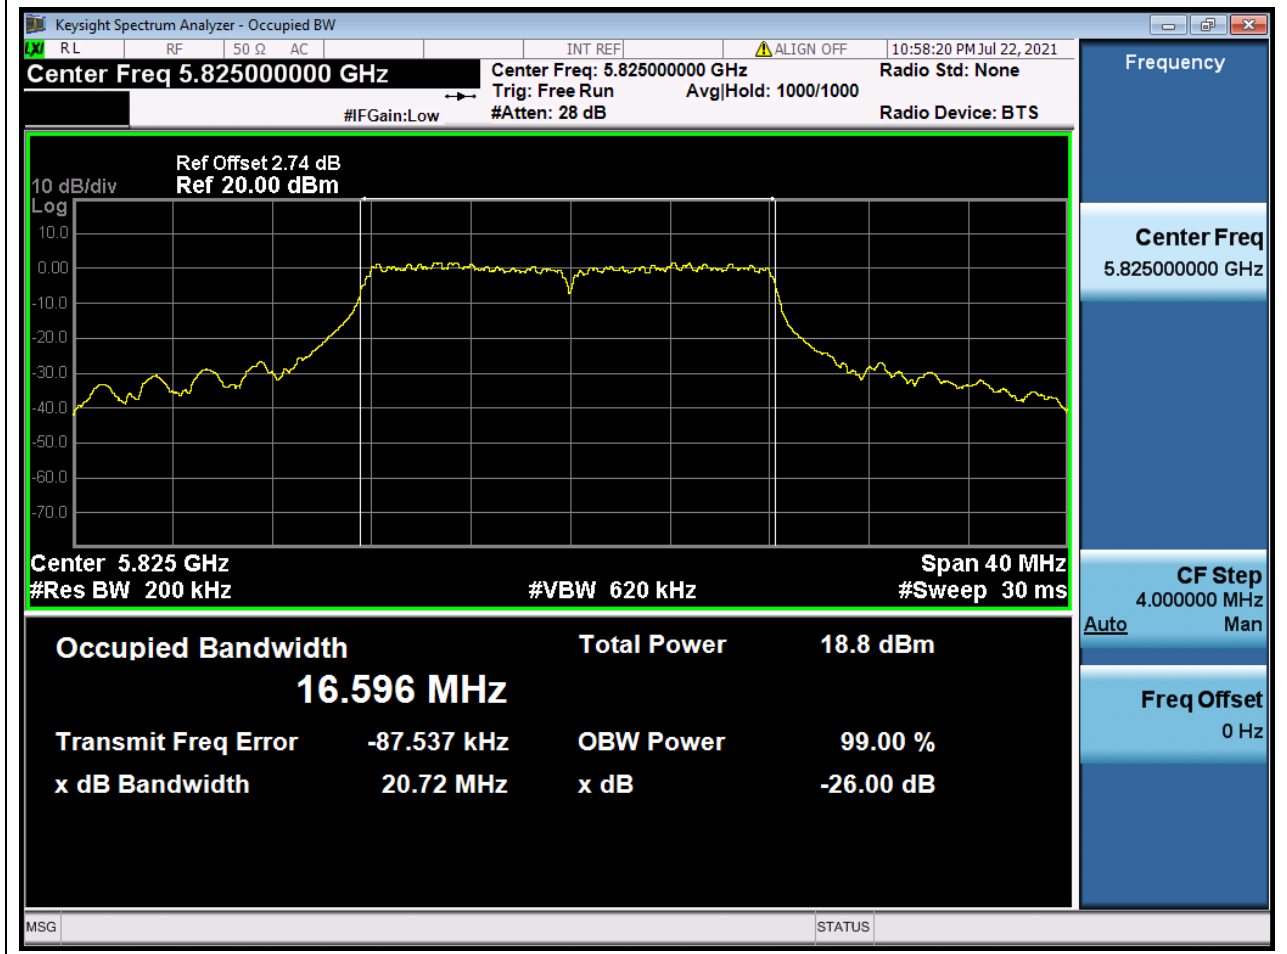

17. 802.11a_20M_U-NII-3_H

17.1. A.2-26dB Bandwidth(NTNV)

Center Frequency (MHz)	XdB Down	RBW (MHz)	Detector	Limit (MHz)	XdB BandWidth (MHz)	Verdict
5825	26	0.2	Peak	0	20.715417	Unknow