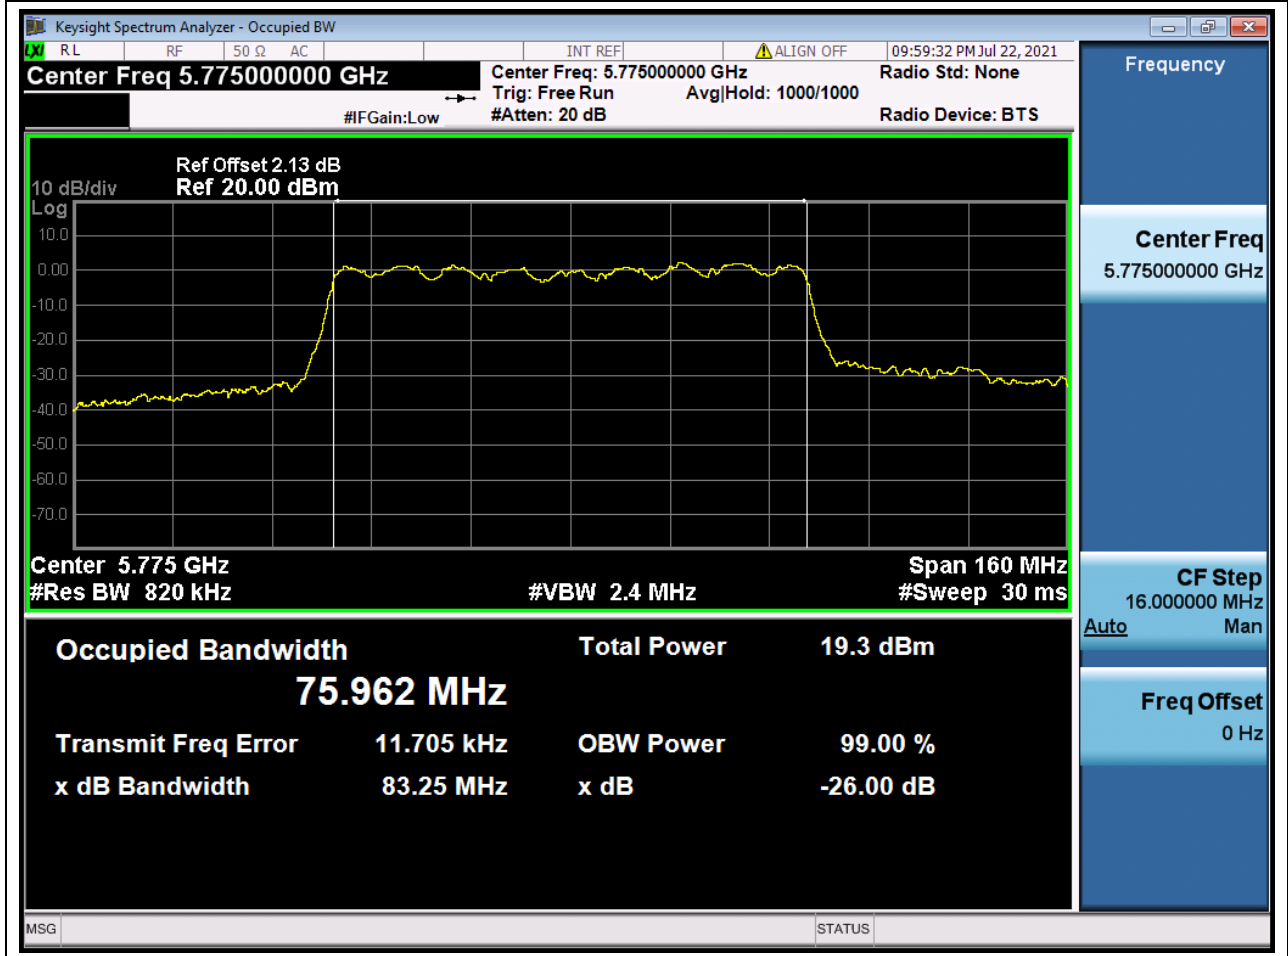

28. 802.11ac_80M_U-NII-3_M

28.1. A.2-26dB Bandwidth(NTNV)

Center Frequency (MHz)	XdB Down	RBW (MHz)	Detector	Limit (MHz)	XdB BandWidth (MHz)	Verdict
5775	26	0.82	Peak	0	83.246543	Unknow