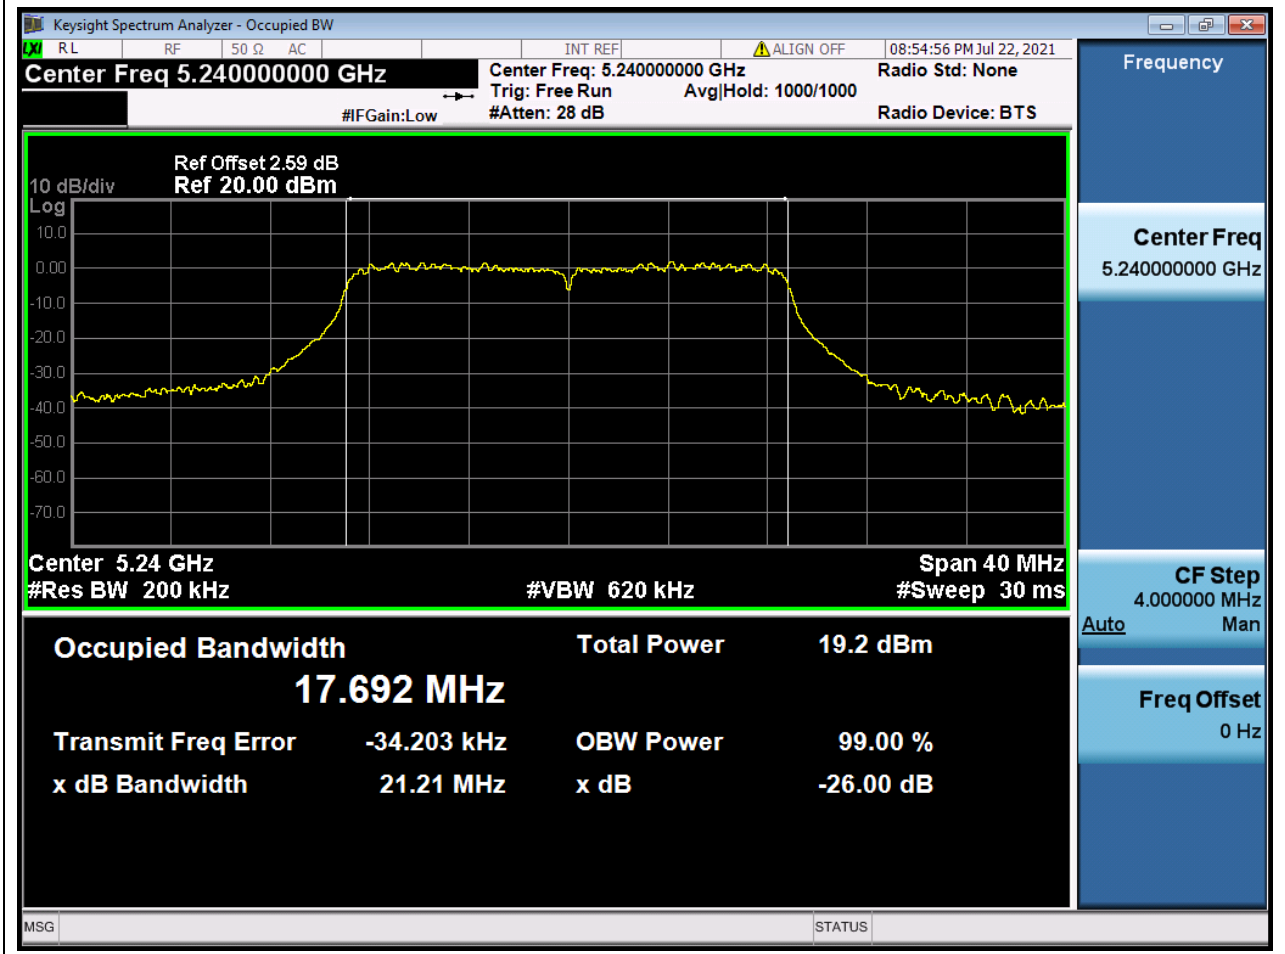

11. 802.11ac_20M_U-NII-1_H

11.1. A.2-26dB Bandwidth(NTNV)

Center Frequency (MHz)	XdB Down	RBW (MHz)	Detector	Limit (MHz)	XdB BandWidth (MHz)	Verdict
5240	26	0.2	Peak	0	21.208378	Unknow