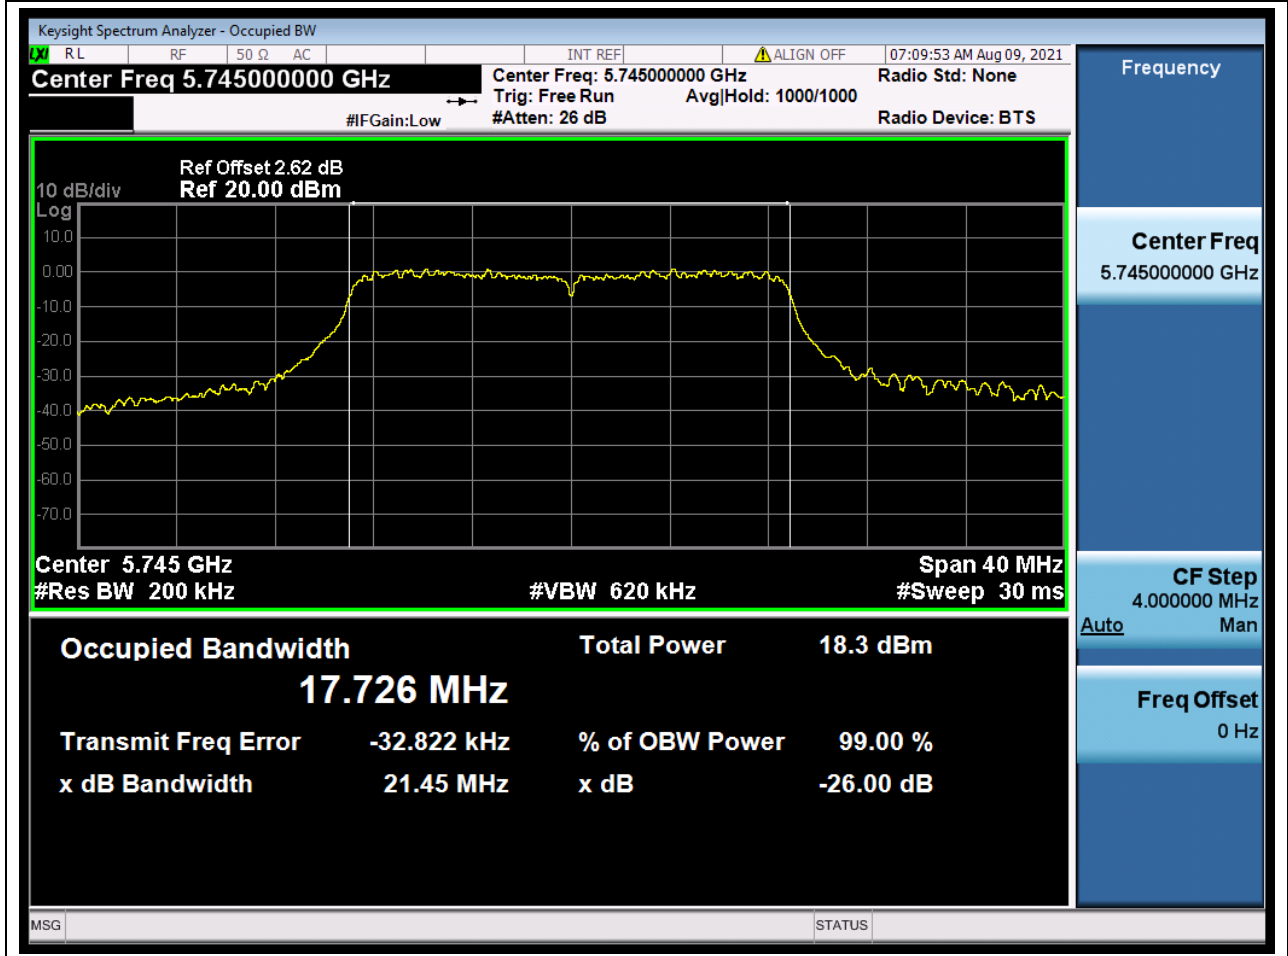

22. 802.11n_40M_U-NII-3_H

2.2. A.2-26dB Bandwidth(NTNV)

23. 802.11ac_20M_U-NII-3_L

23.1. A.2-26dB Bandwidth(NTNV)

Center Frequency (MHz)	XdB Down	RBW (MHz)	Detector	Limit (MHz)	XdB BandWidth (MHz)	Verdict
5745	26	0.2	Peak	0	21.453235	Unknow