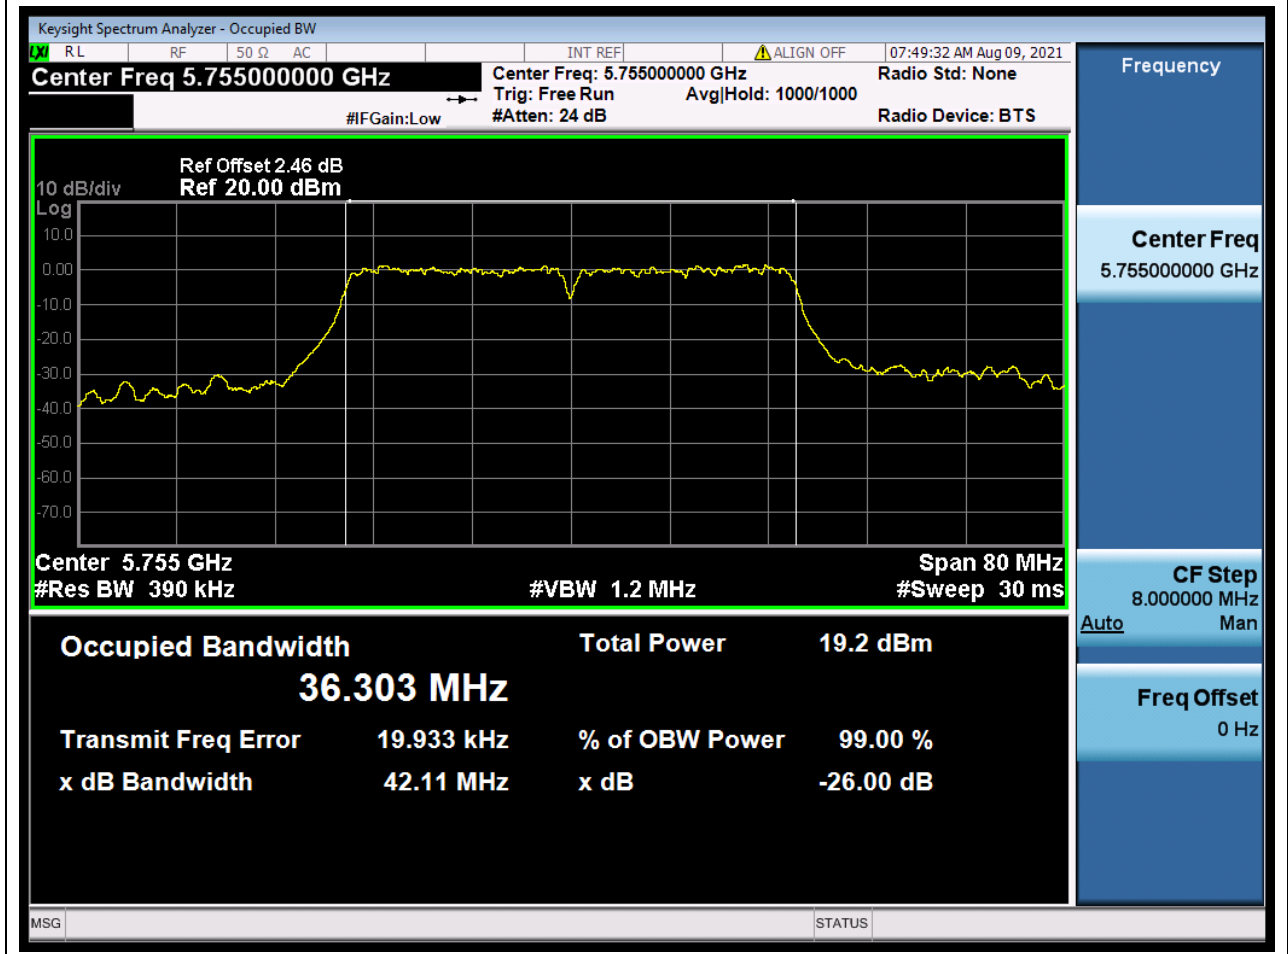

21. 802.11n_40M_U-NII-3_L

21.3. A.2-26dB Bandwidth(NTNV)

Center Frequency (MHz)	XdB Down	RBW (MHz)	Detector	Limit (MHz)	XdB BandWidth (MHz)	Verdict
5755	26	0.39	Peak	0	42.110672	Unknow