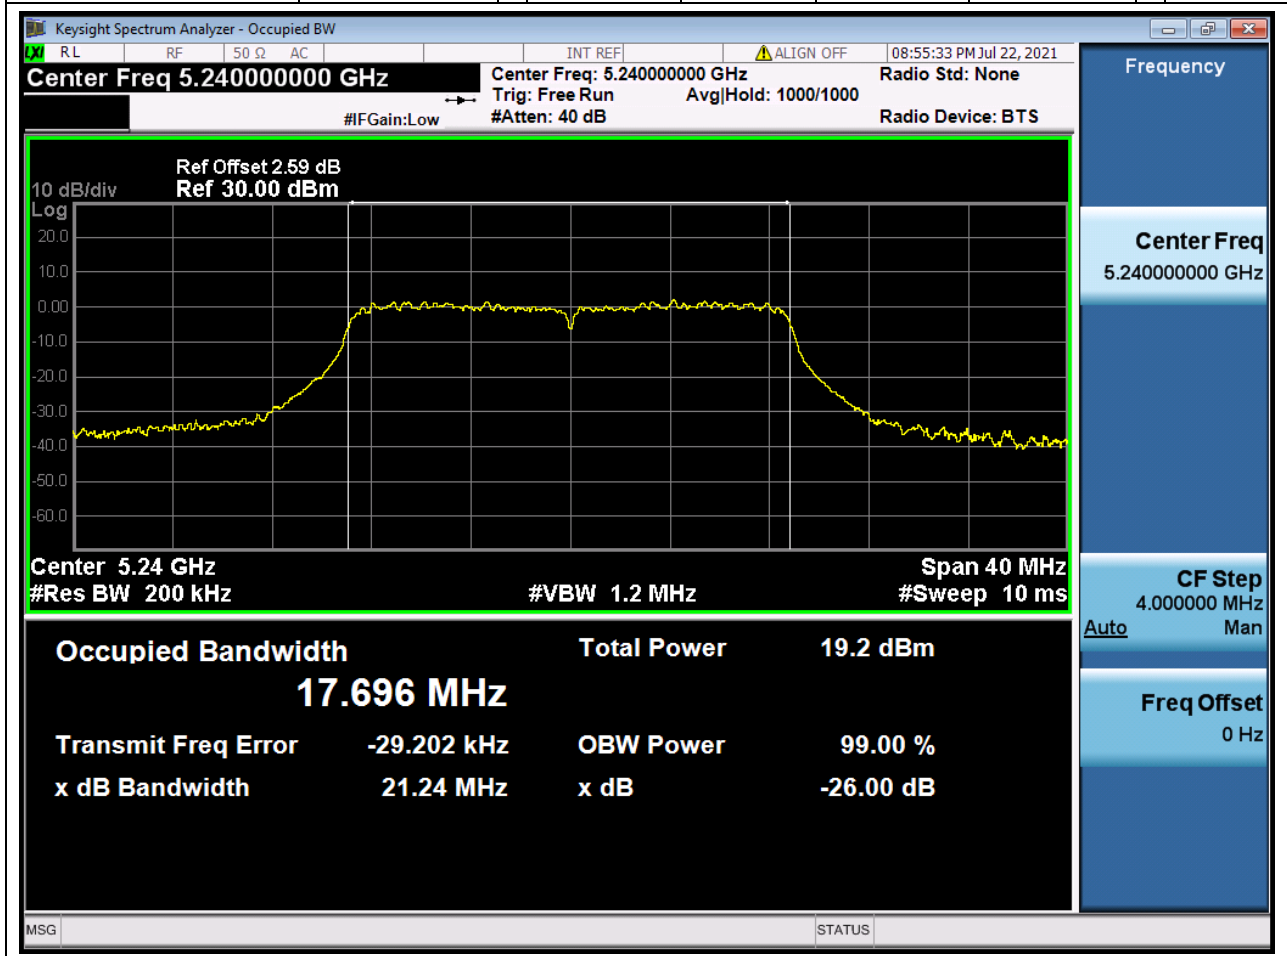

11. 802.11ac_20M_U-NII-1_H

11.1. A.2.2-99% Bandwidth(NTNV)

Center Frequency (MHz)	OBW Power (%)	RBW (MHz)	Detector	Limit (MHz)	OBW (MHz)	Verdict
5240	99	0.2	Peak	0	17.696471	Unknown