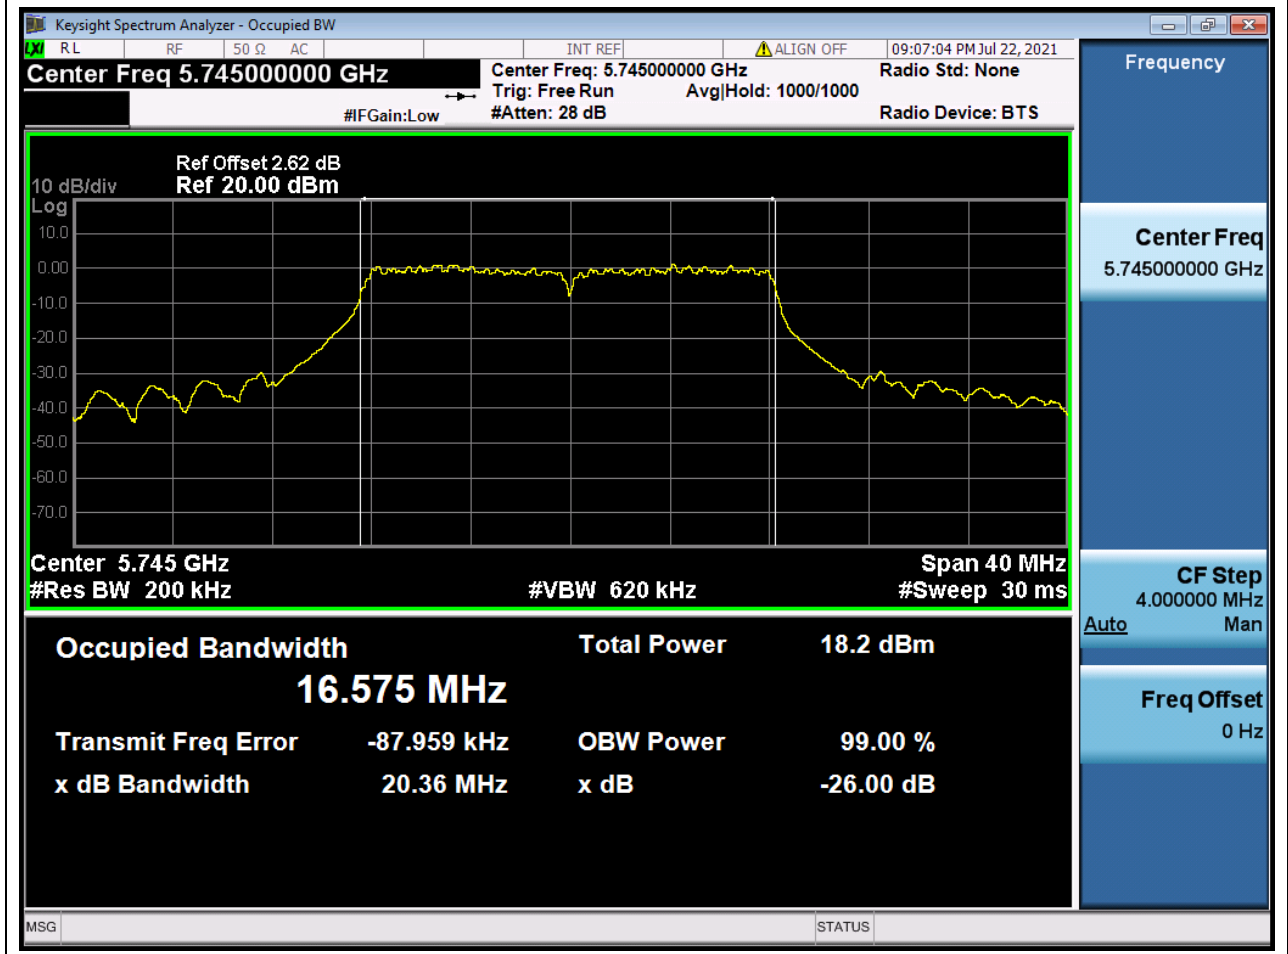

15. 802.11a_20M_U-NII-3_L

15.1. A.2-26dB Bandwidth(NTNV)

Center Frequency (MHz)	XdB Down	RBW (MHz)	Detector	Limit (MHz)	XdB BandWidth (MHz)	Verdict
5745	26	0.2	Peak	0	20.363269	Unknow