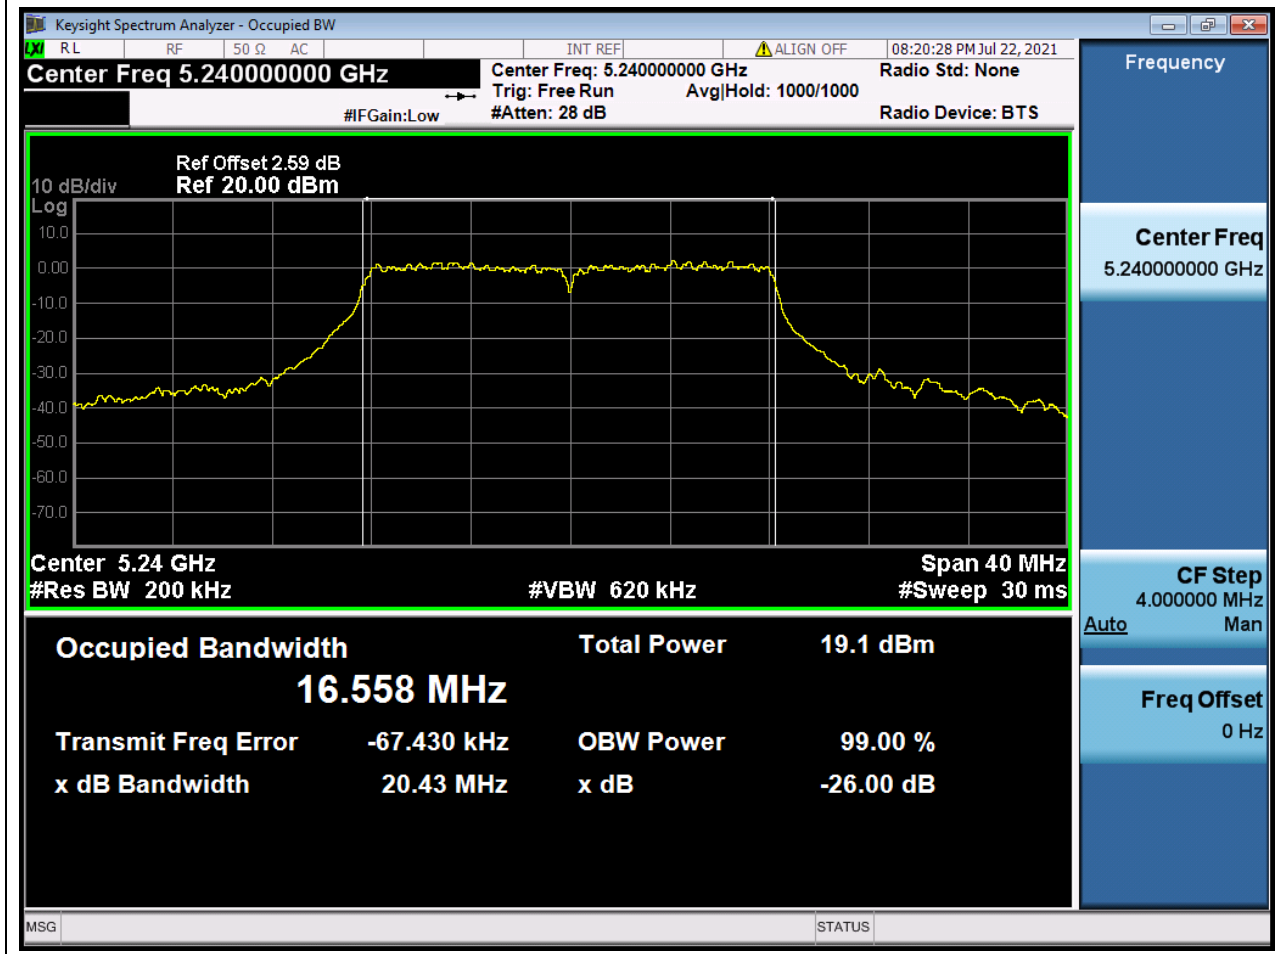

3. 802.11a_20M_U-NII-1_H

3.1. A.2-26dB Bandwidth(NTNV)

Center Frequency (MHz)	XdB Down	RBW (MHz)	Detector	Limit (MHz)	XdB BandWidth (MHz)	Verdict
5240	26	0.2	Peak	0	20.427093	Unknow