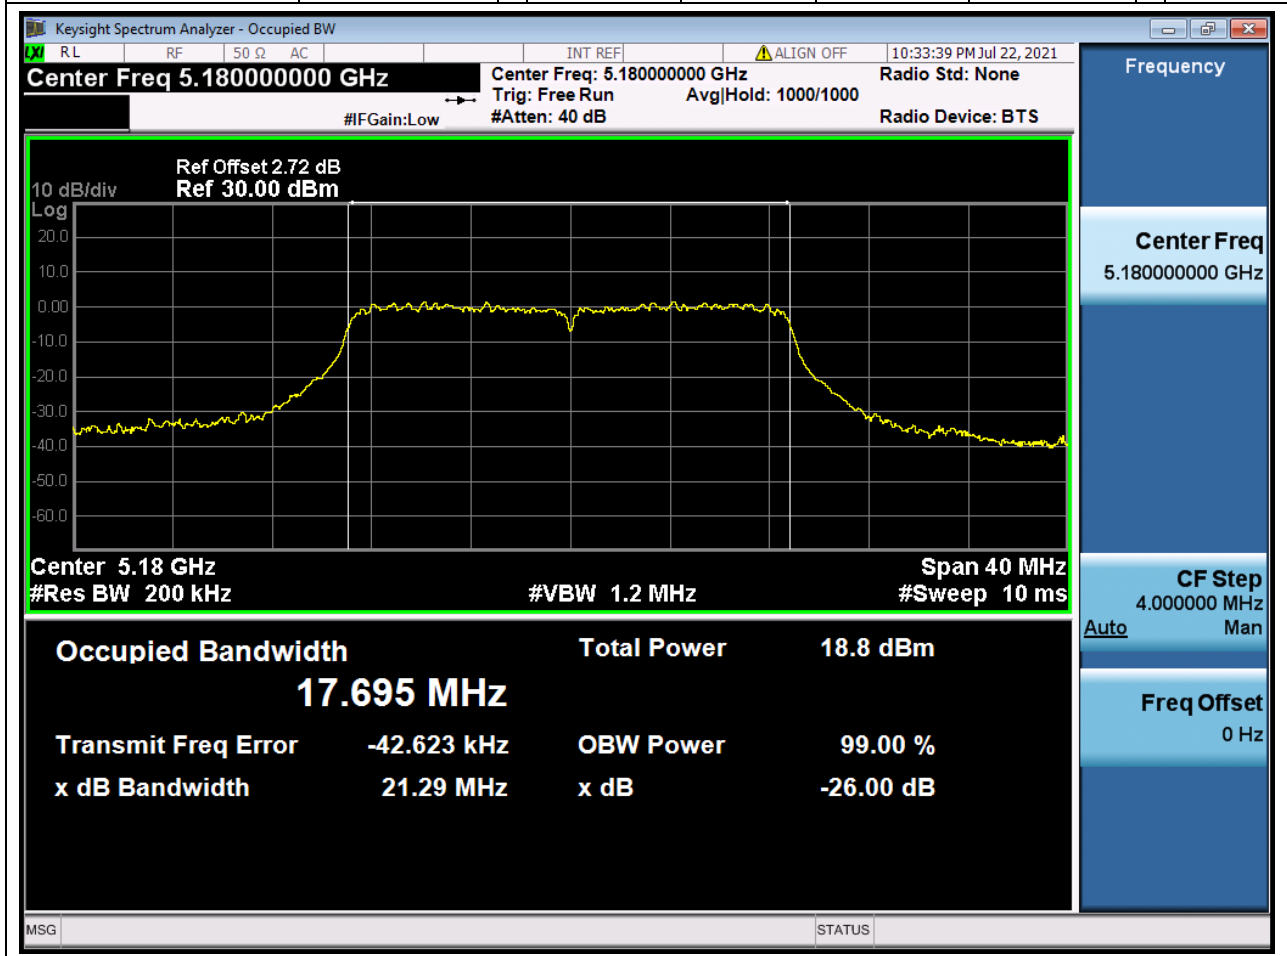

9. 802.11ac_20M_U-NII-1_L

9.1. A.2.2-99% Bandwidth(NTNV)

Center Frequency (MHz)	OBW Power (%)	RBW (MHz)	Detector	Limit (MHz)	OBW (MHz)	Verdict
5180	99	0.2	Peak	0	17.694683	Unknown