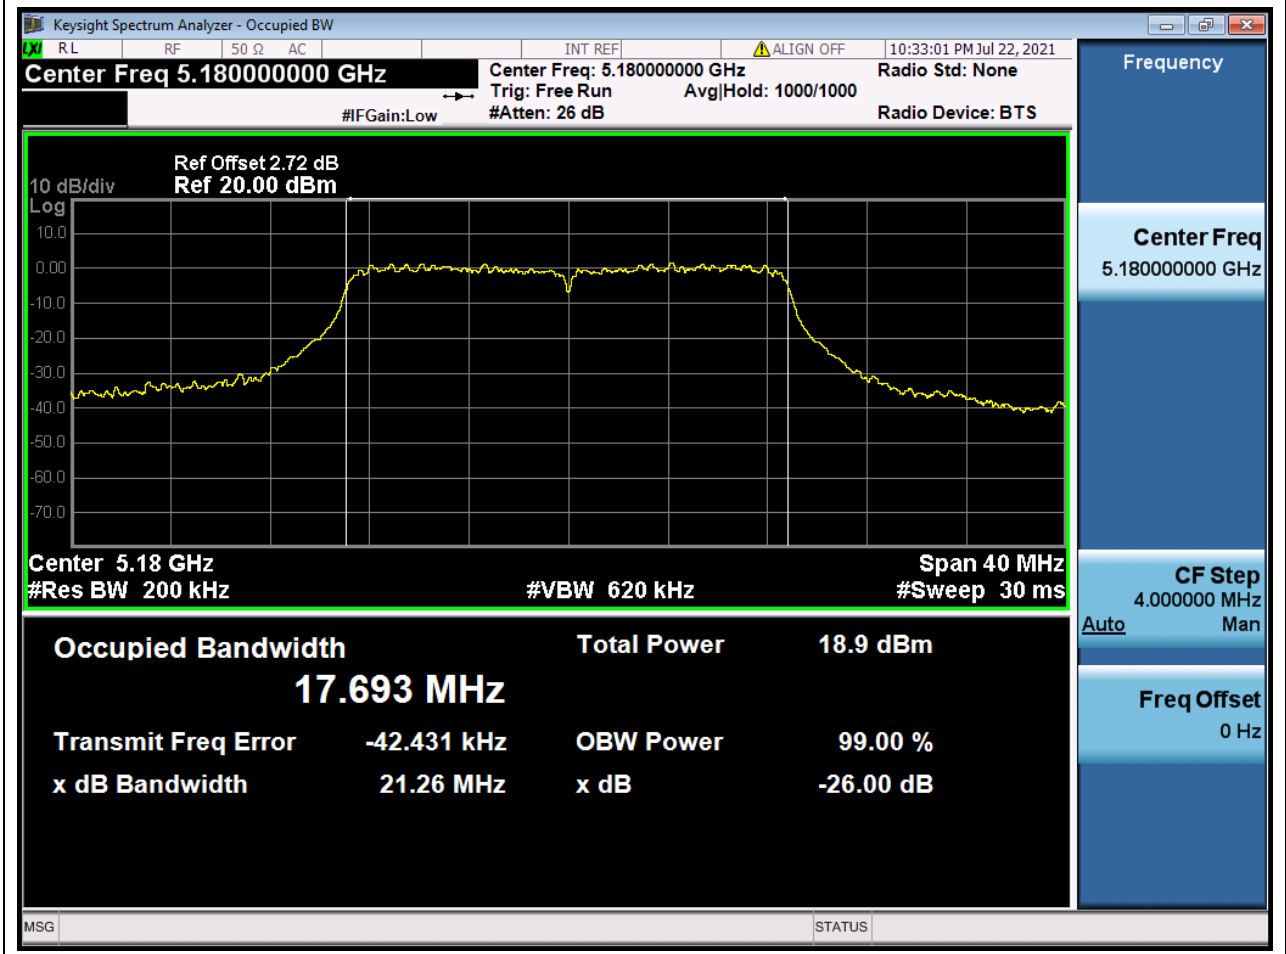

9. 802.11ac_20M_U-NII-1_L

9.1. A.2-26dB Bandwidth(NTNV)

Center Frequency (MHz)	XdB Down	RBW (MHz)	Detector	Limit (MHz)	XdB BandWidth (MHz)	Verdict
5180	26	0.2	Peak	0	21.258203	Unknow