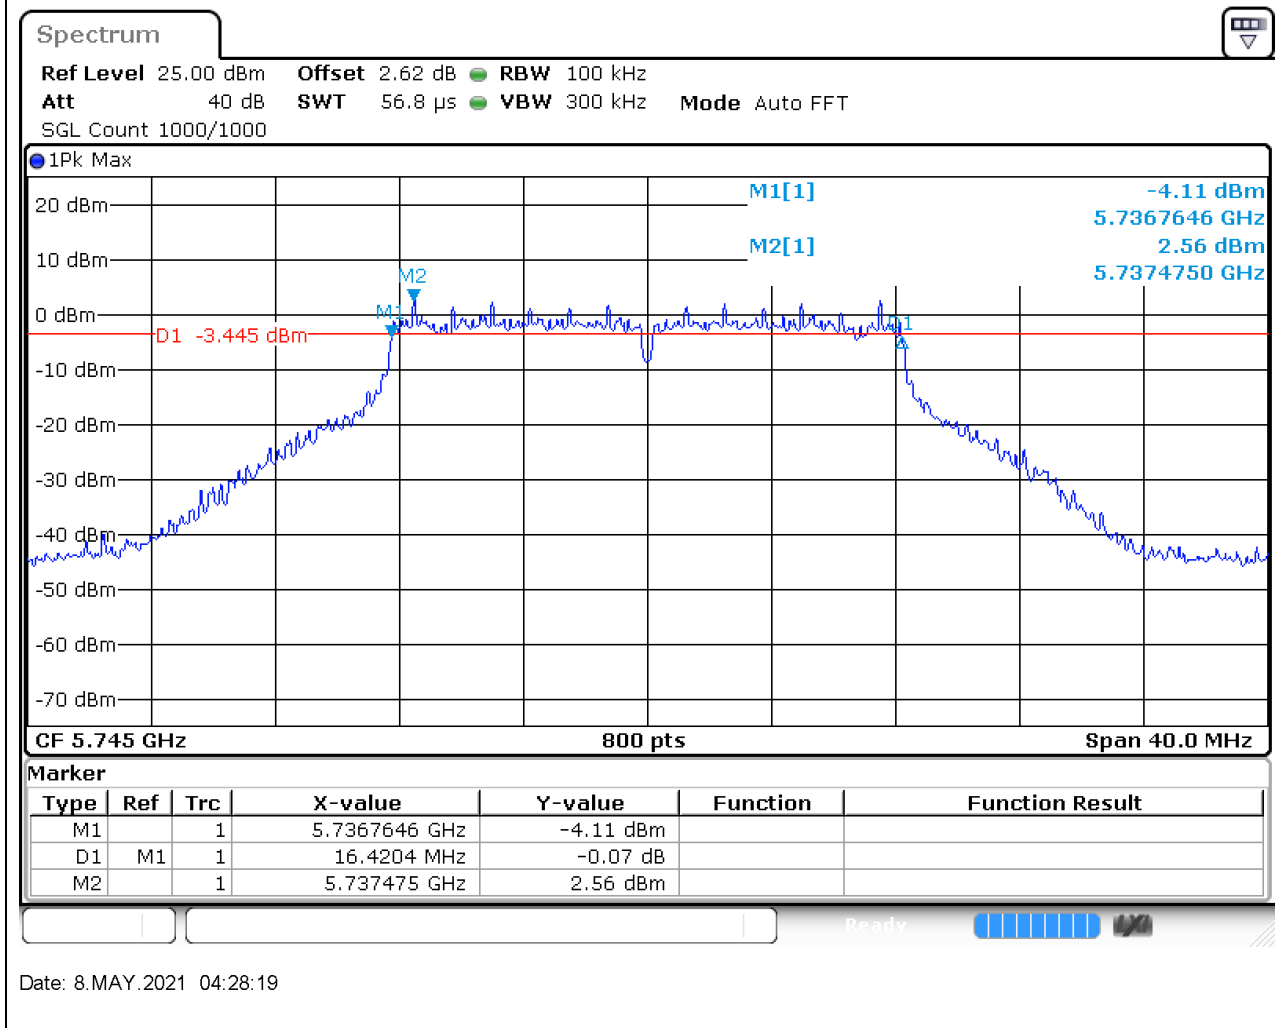

Aux. Antenna

1. 802.11a_20M_U-NII-3_L

1.1. A.2.1-6dB BandWidth(NTNV)

Center Frequency (MHz)	XdB Down	RBW (MHz)	Detector	Limit (MHz)	XdB BandWidth (MHz)	Verdict
5745	6	0.1	Peak	0.5	16.42041	Pass

2. 802.11a_20M_U-NII-3_M