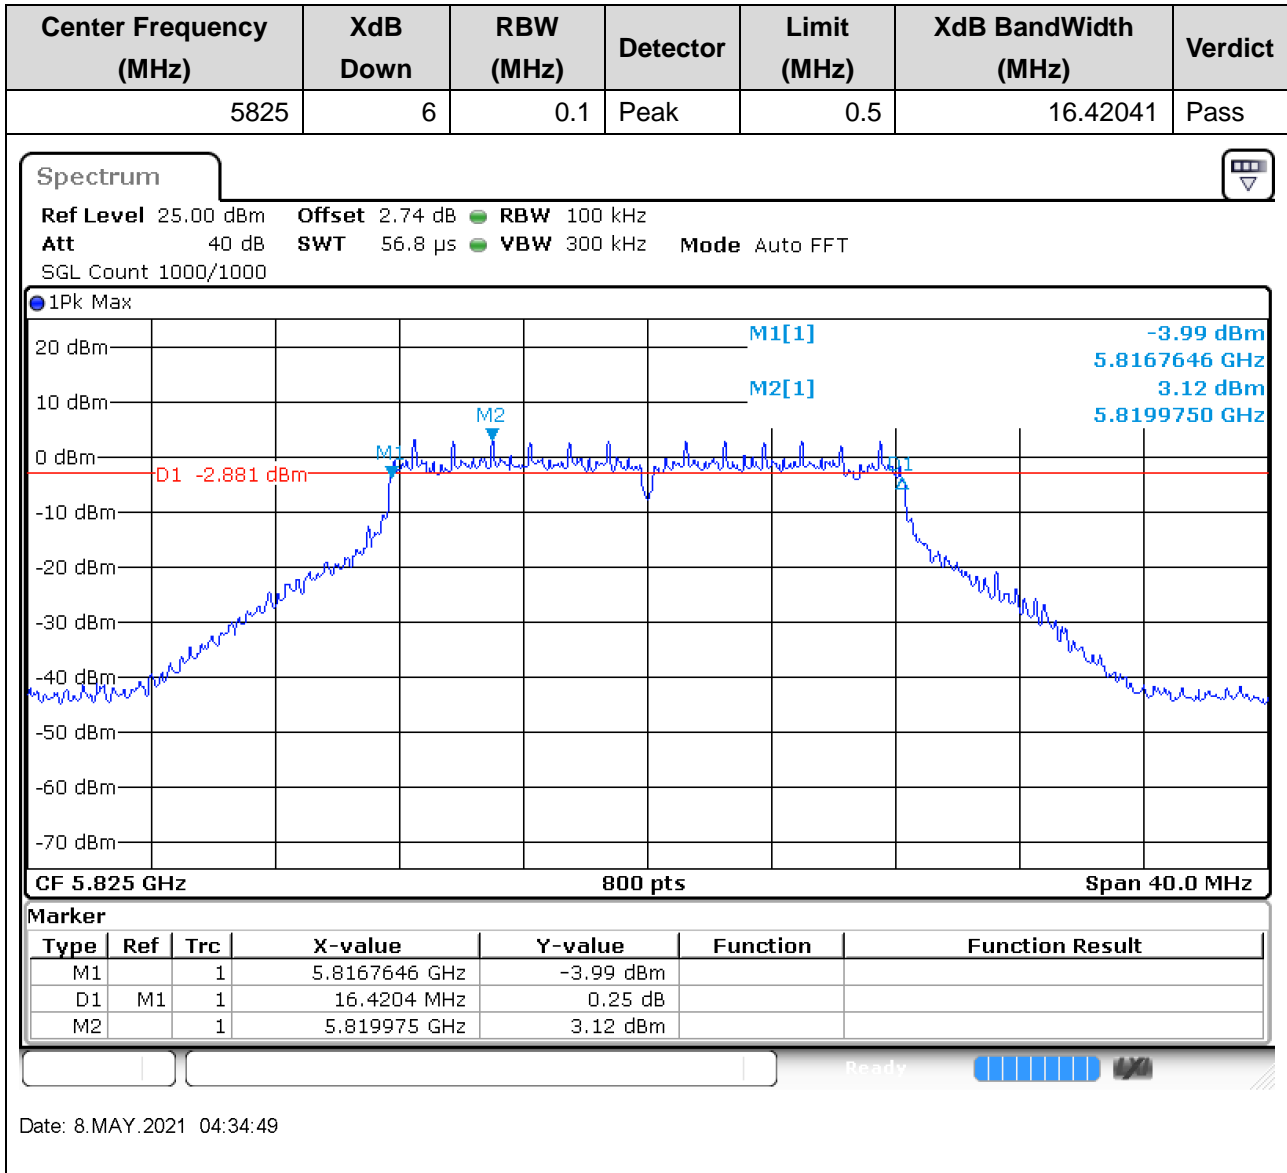

Aux. Antenna

1. 802.11a_20M_U-NII-3_L

1.1. A.2.1-6dB BandWidth(NTNV)

Center Frequency (MHz)	XdB Down	RBW (MHz)	Detector	Limit (MHz)	XdB BandWidth (MHz)	Verdict
5745	6	0.1	Peak	0.5	16.42041	Pass

2. 802.11a_20M_U-NII-3_M

2.1. A.2.1-6dB BandWidth(NTNV)

3. 802.11a_20M_U-NII-3_H

3.1. A.2.1-6dB BandWidth(NTNV)

4. 802.11n_20M_U-NII-3_L

4.1. A.2.1-6dB BandWidth(NTNV)

5. 802.11n_20M_U-NII-3_M

5.1. A.2.1-6dB BandWidth(NTNV)

6. 802.11n_20M_U-NII-3_H