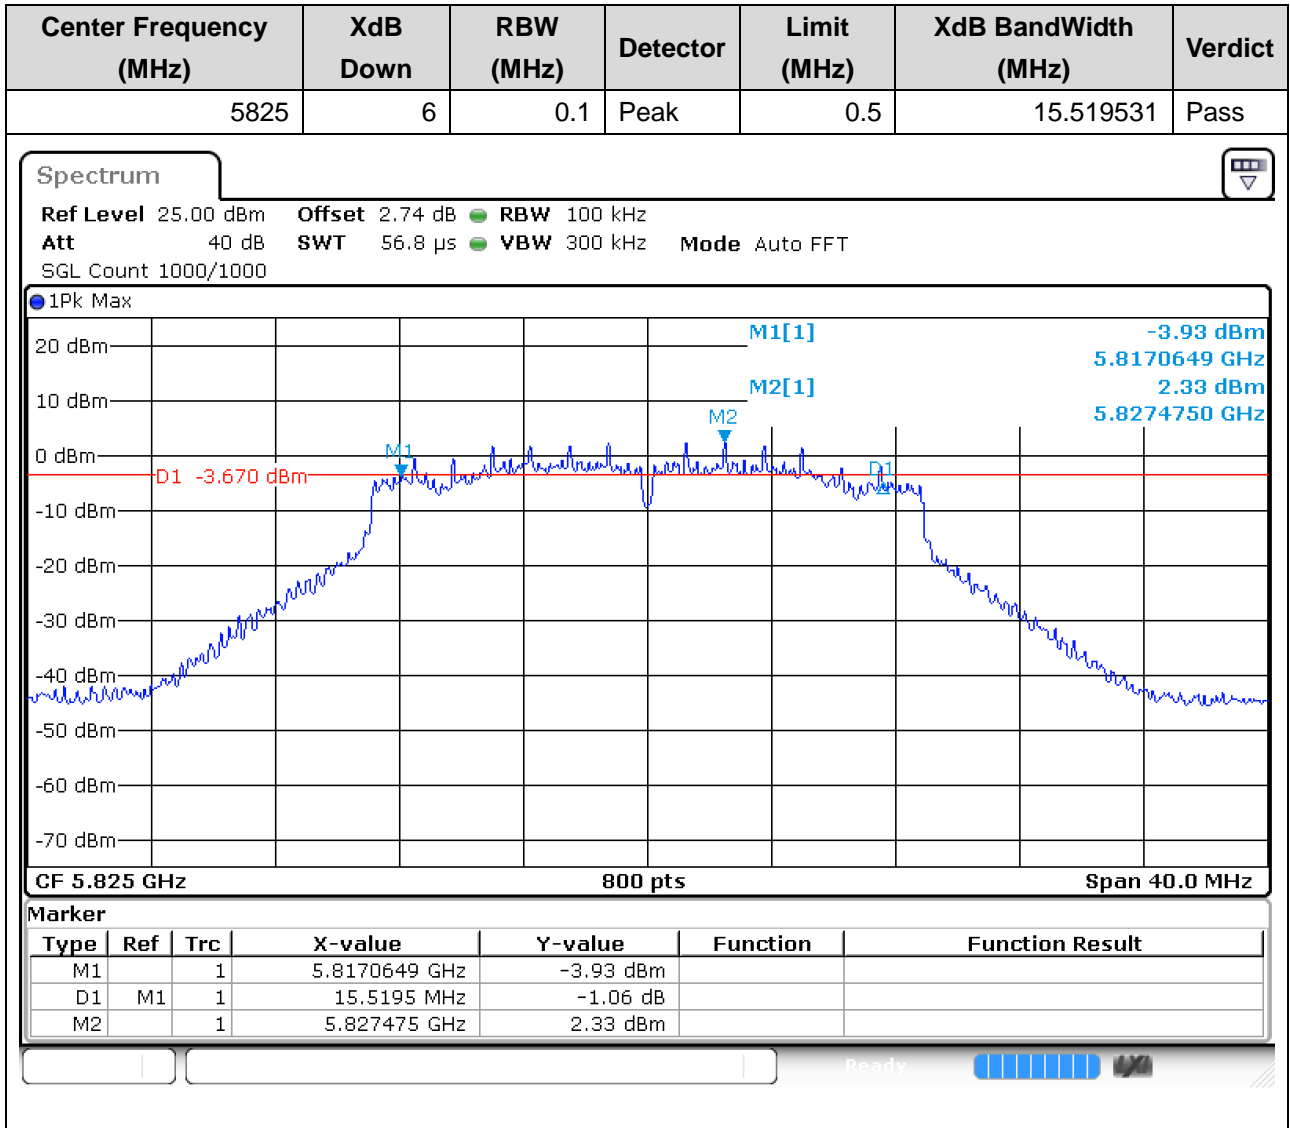

6. 802.11n_20M_U-NII-3_H

6.1. A.2.1-6dB BandWidth(NTNV)