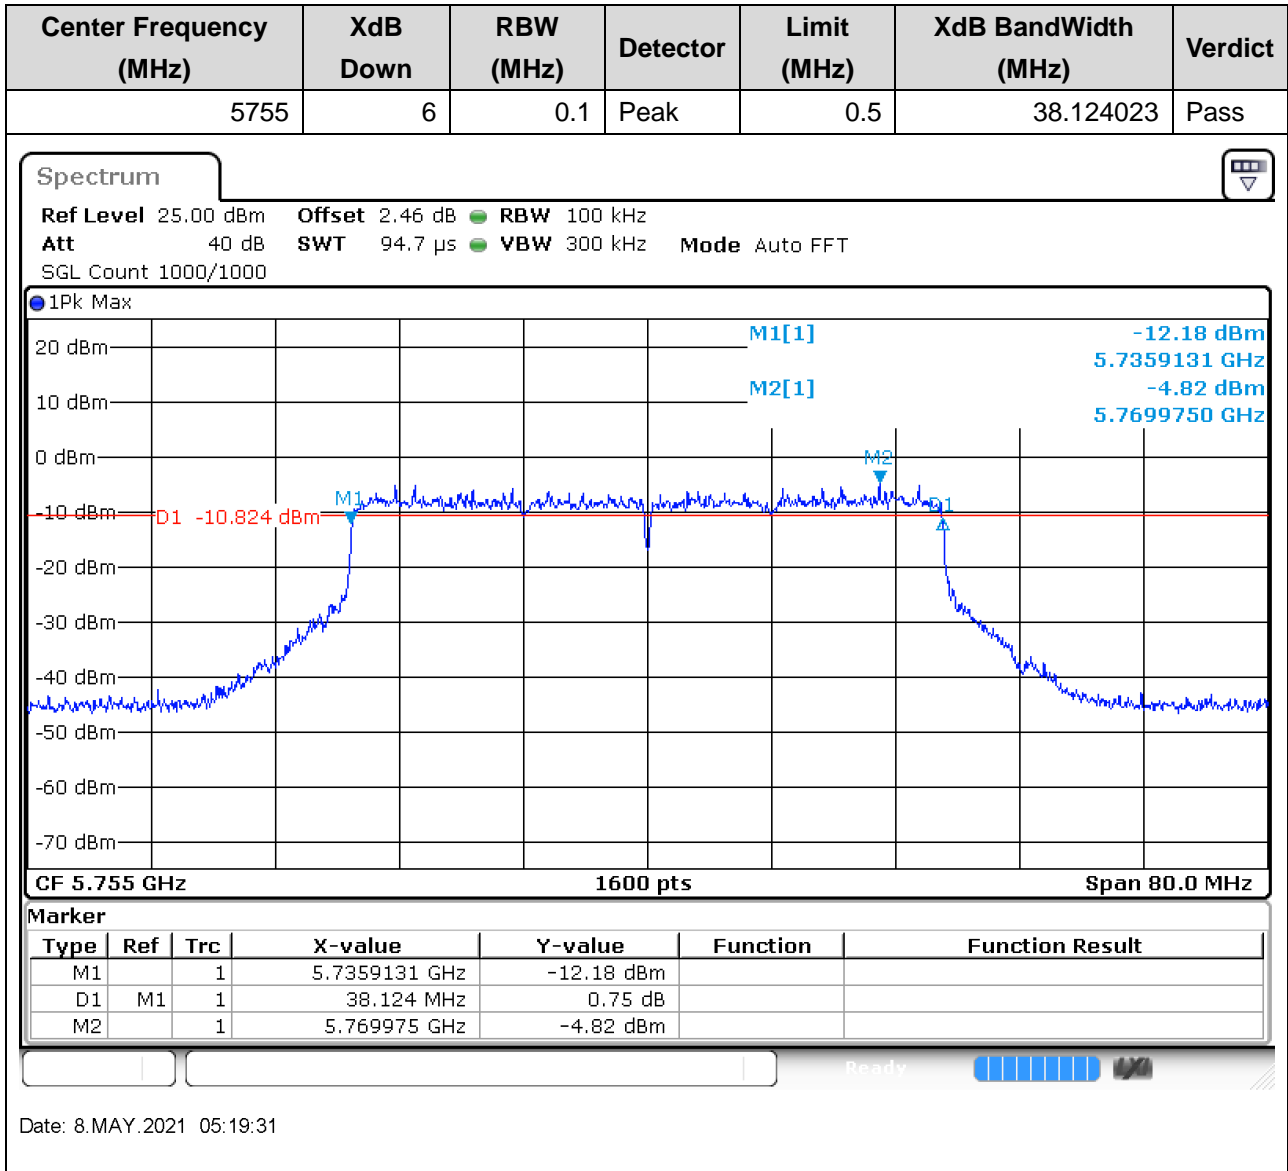

2.1. A.2.1-6dB BandWidth(NTNV)

3. 802.11a_20M_U-NII-3_H

3.1. A.2.1-6dB BandWidth(NTNV)

4. 802.11n_20M_U-NII-3_L

4.1. A.2.1-6dB BandWidth(NTNV)

5. 802.11n_20M_U-NII-3_M

5.1. A.2.1-6dB BandWidth(NTNV)

6. 802.11n_20M_U-NII-3_H

6.1. A.2.1-6dB BandWidth(NTNV)

7. 802.11n_40M_U-NII-3_L

7.1. A.2.1-6dB BandWidth(NTNV)

8. 802.11n_40M_U-NII-3_H

8.1. A.2.1-6dB BandWidth(NTNV)

9. 802.11ac_20M_U-NII-3_L

9.1. A.2.1-6dB BandWidth(NTNV)

12. 802.11ac_40M_U-NII-3_L

12.1. A.2.1-6dB BandWidth(NTNV)

13. 802.11ac_40M_U-NII-3_H

13.1. A.2.1-6dB BandWidth(NTNV)

14. 802.11ac_80M_U-NII-3_M

14.1. A.2.1-6dB BandWidth(NTNV)

16. 802.11ax_20M_U-NII-3_M

16.1. A.2.1-6dB BandWidth(NTNV)

18. 802.11ax_40M_U-NII-3_L

18.1. A.2.1-6dB BandWidth(NTNV)

19. 802.11ax_40M_U-NII-3_H

19.1. A.2.1-6dB BandWidth(NTNV)

END