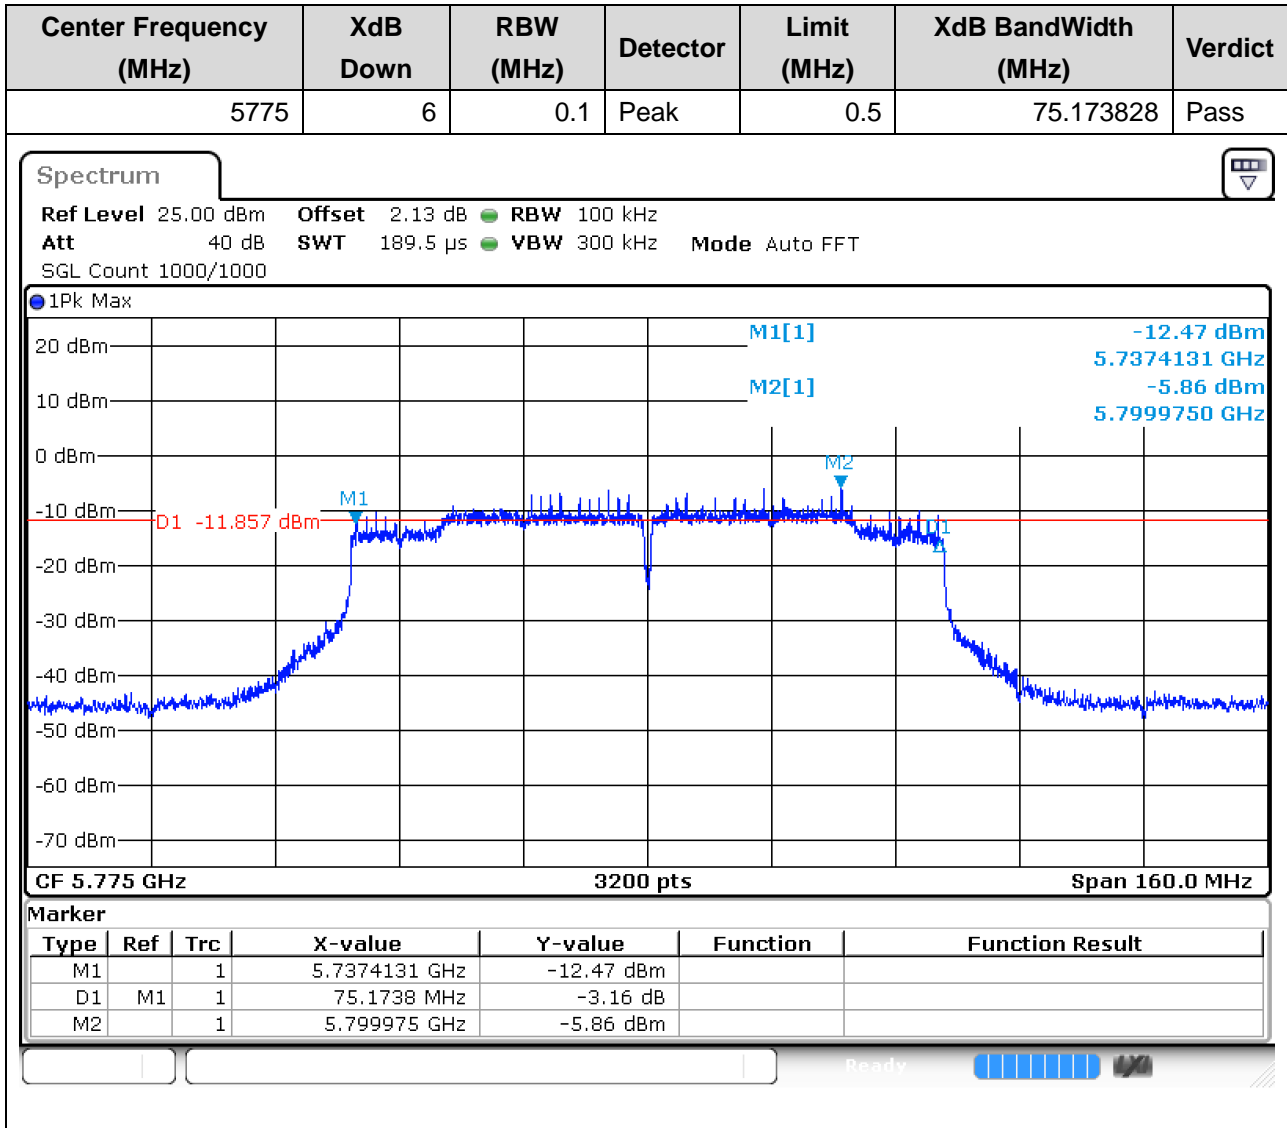

14. 802.11ac_80M_U-NII-3_M

14.1. A.2.1-6dB BandWidth(NTNV)