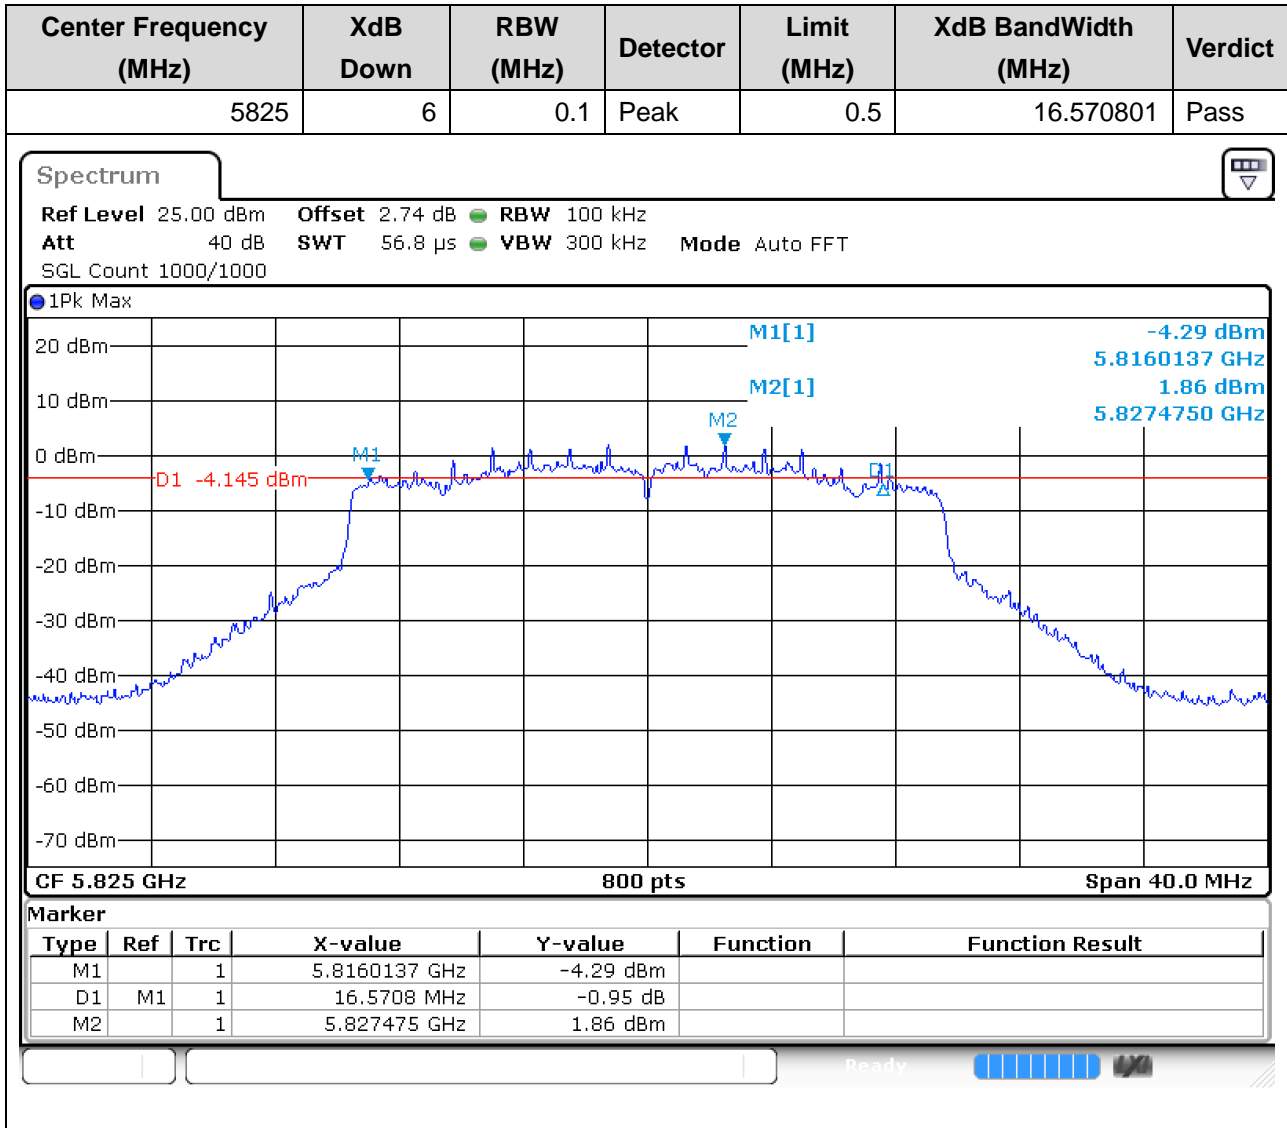

13. 802.11ac_40M_U-NII-3_H

13.1. A.2.1-6dB BandWidth(NTNV)

14. 802.11ac_80M_U-NII-3_M

14.1. A.2.1-6dB BandWidth(NTNV)

17. 802.11ax_20M_U-NII-3_H

17.1. A.2.1-6dB BandWidth(NTNV)

19. 802.11ax_40M_U-NII-3_H

19.1. A.2.1-6dB BandWidth(NTNV)

Aux. Antenna

1. 802.11a_20M_U-NII-3_L

1.1. A.2.1-6dB BandWidth(NTNV)

Center Frequency (MHz)	XdB Down	RBW (MHz)	Detector	Limit (MHz)	XdB BandWidth (MHz)	Verdict
5745	6	0.1	Peak	0.5	16.42041	Pass

2. 802.11a_20M_U-NII-3_M