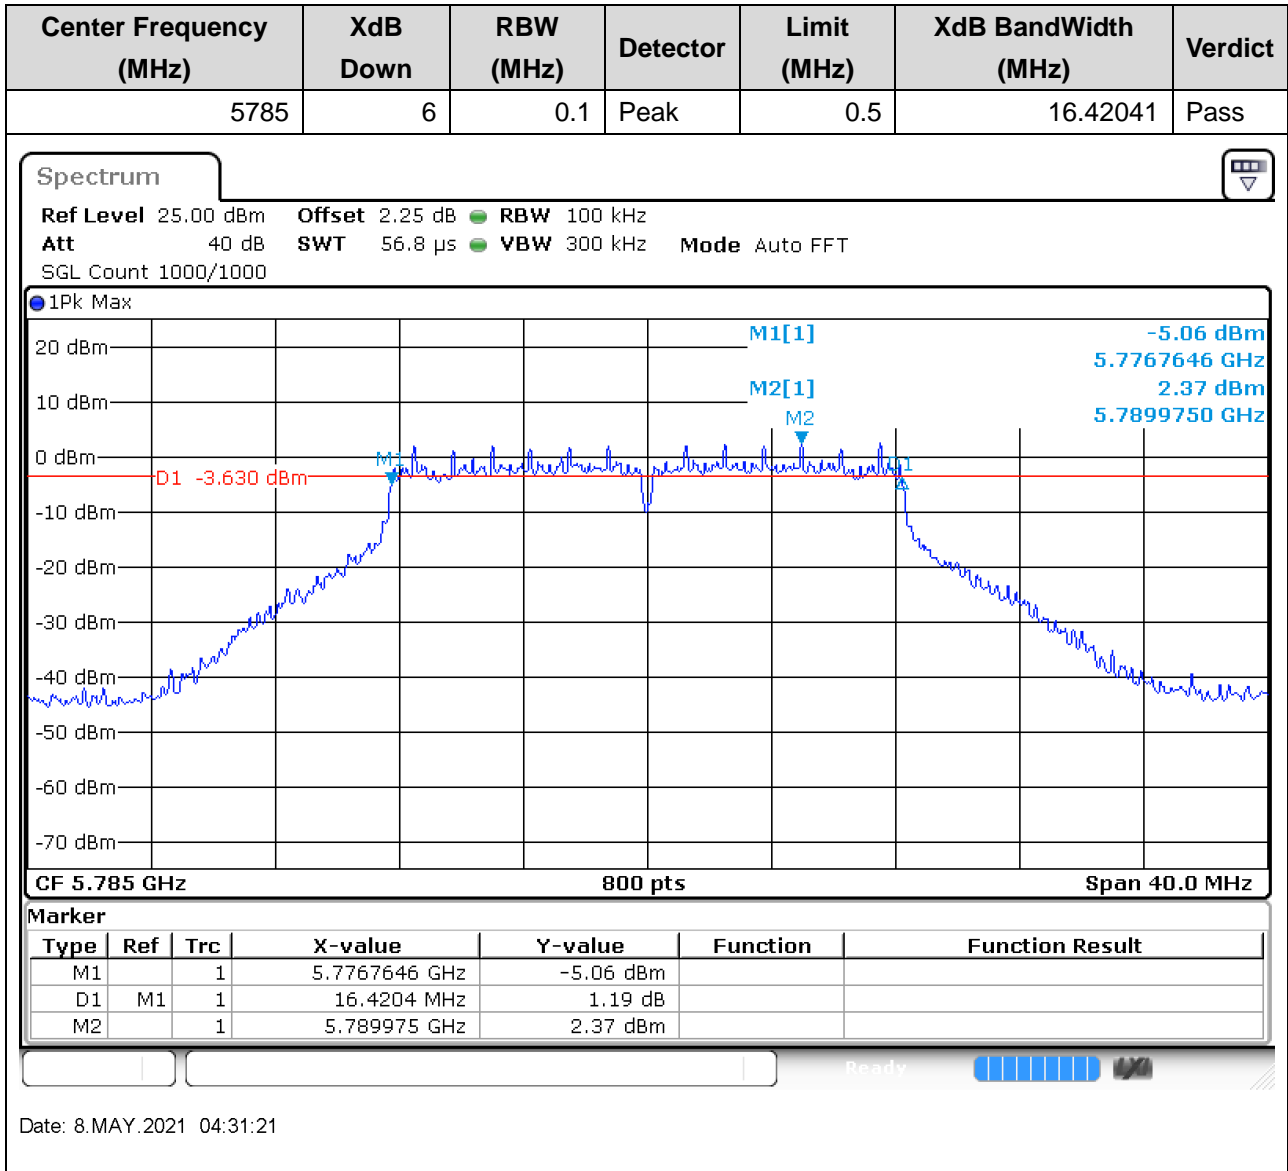

Aux. Antenna

1. 802.11a_20M_U-NII-3_L

1.1. A.2.1-6dB BandWidth(NTNV)

Center Frequency (MHz)	XdB Down	RBW (MHz)	Detector	Limit (MHz)	XdB BandWidth (MHz)	Verdict
5745	6	0.1	Peak	0.5	16.42041	Pass

2. 802.11a_20M_U-NII-3_M

2.1. A.2.1-6dB BandWidth(NTNV)

3. 802.11a_20M_U-NII-3_H

3.1. A.2.1-6dB BandWidth(NTNV)

4. 802.11n_20M_U-NII-3_L

4.1. A.2.1-6dB BandWidth(NTNV)

5. 802.11n_20M_U-NII-3_M

5.1. A.2.1-6dB BandWidth(NTNV)

6. 802.11n_20M_U-NII-3_H