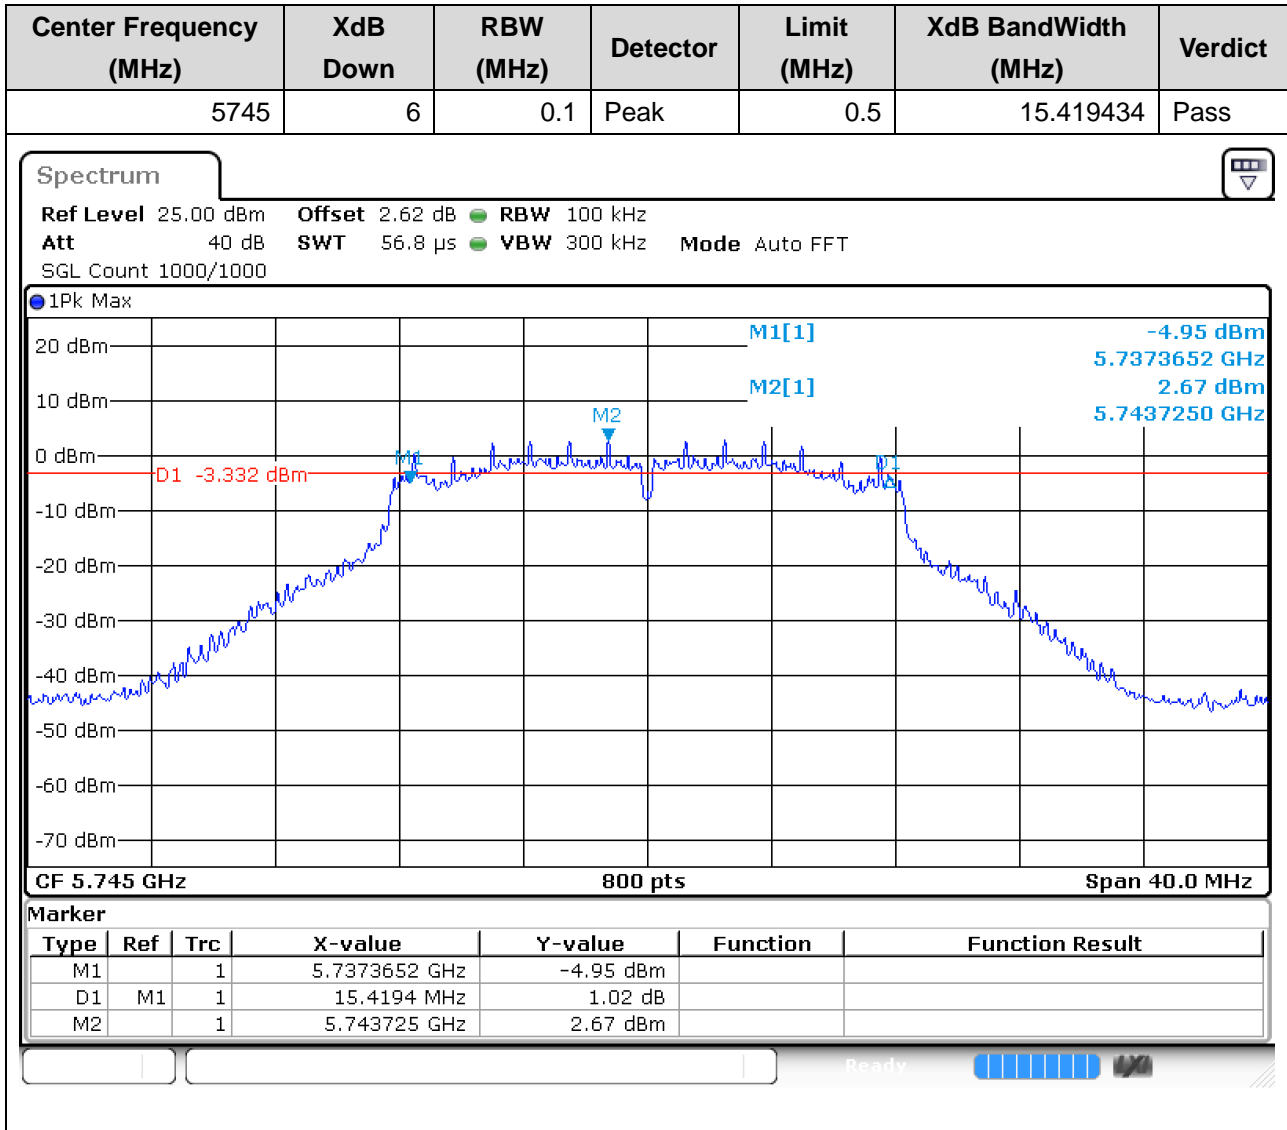

Annex A.3 6dB BandWidth

Main Antenna

1. 802.11a_20M_U-NII-3_L

1.1. A.2.1-6dB BandWidth(NTNV)

2. 802.11a_20M_U-NII-3_M

2.1. A.2.1-6dB BandWidth(NTNV)

3. 802.11a_20M_U-NII-3_H

3.1. A.2.1-6dB BandWidth(NTNV)