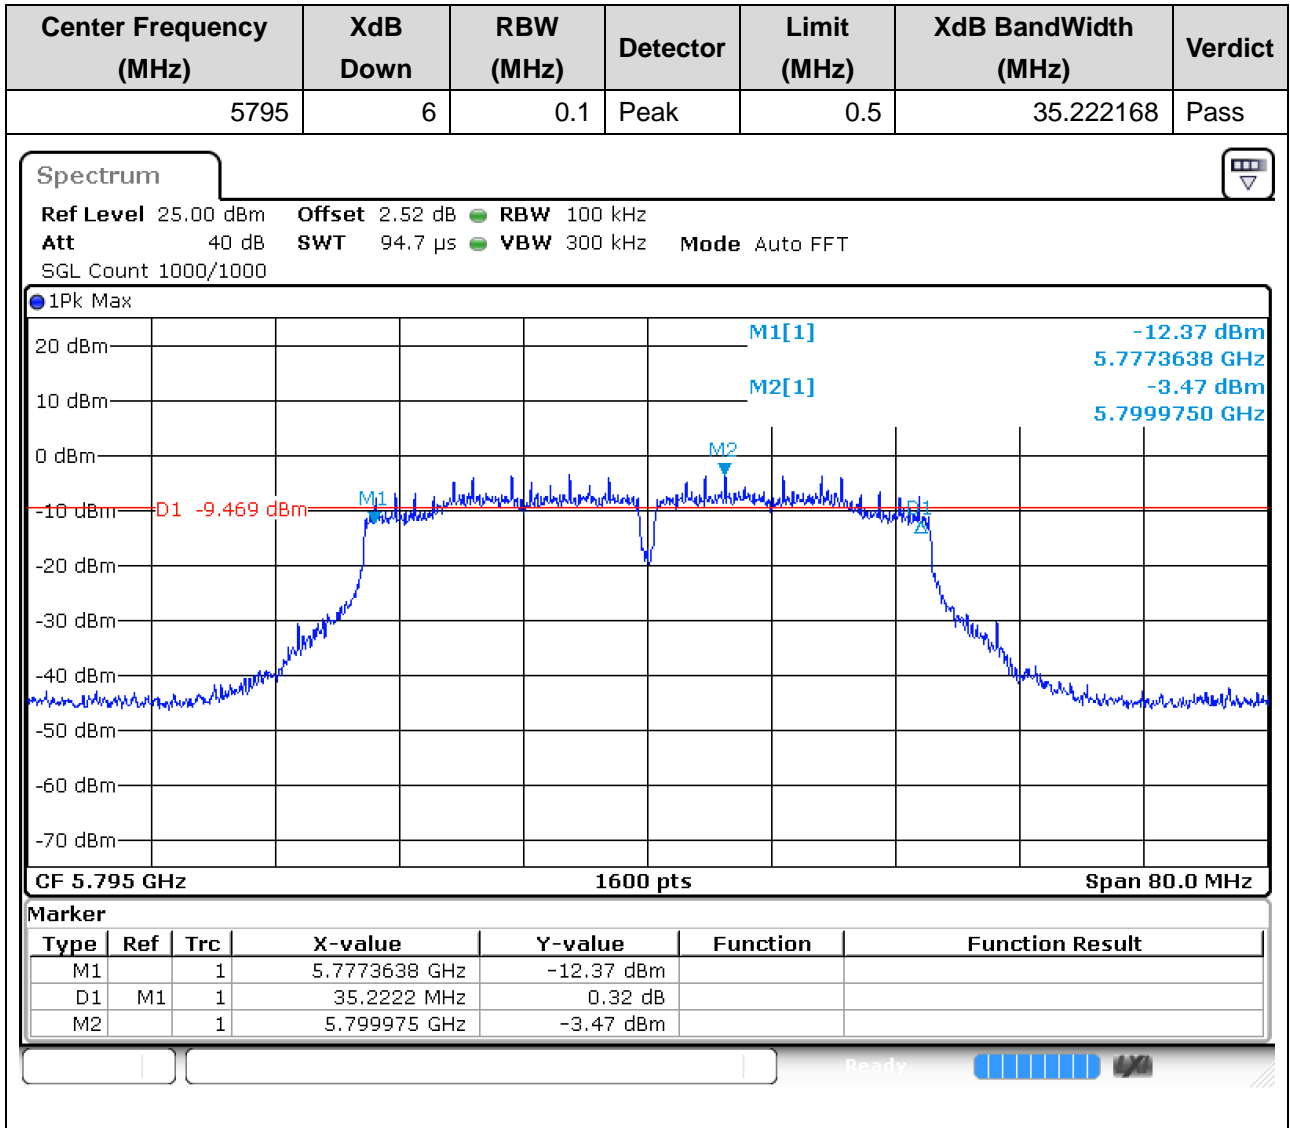

13. 802.11ac_40M_U-NII-3_H

13.1. A.2.1-6dB BandWidth(NTNV)