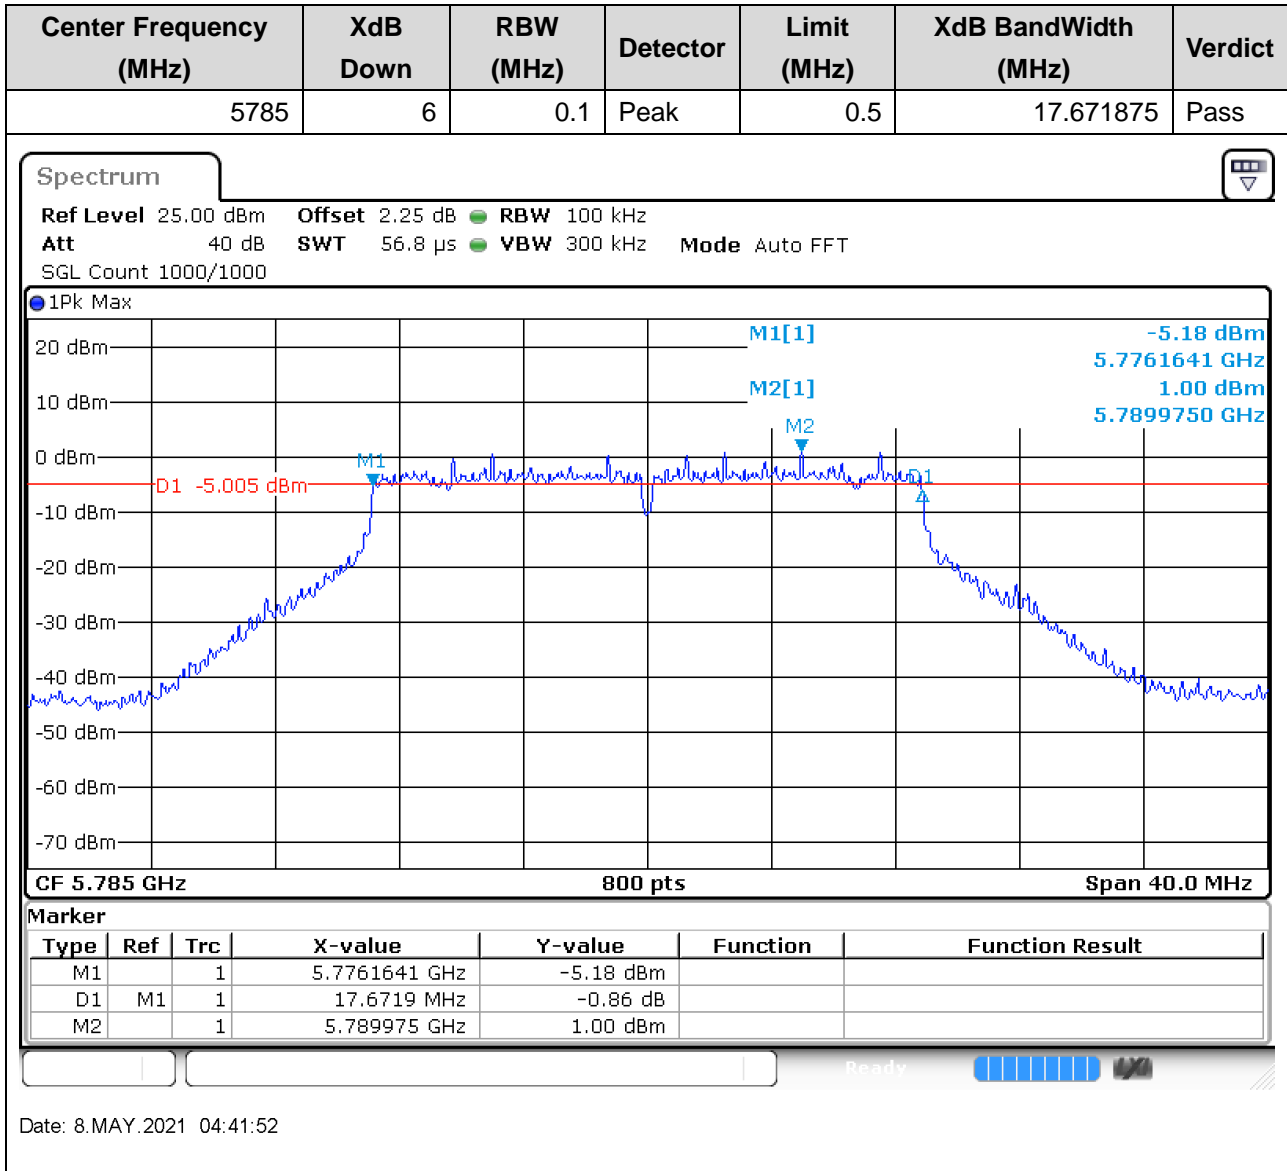

Aux. Antenna

1. 802.11a_20M_U-NII-3_L

1.1. A.2.1-6dB BandWidth(NTNV)

Center Frequency (MHz)	XdB Down	RBW (MHz)	Detector	Limit (MHz)	XdB BandWidth (MHz)	Verdict
5745	6	0.1	Peak	0.5	16.42041	Pass

2. 802.11a_20M_U-NII-3_M

2.1. A.2.1-6dB BandWidth(NTNV)

3. 802.11a_20M_U-NII-3_H

3.1. A.2.1-6dB BandWidth(NTNV)

4. 802.11n_20M_U-NII-3_L

4.1. A.2.1-6dB BandWidth(NTNV)

5. 802.11n_20M_U-NII-3_M

5.1. A.2.1-6dB BandWidth(NTNV)

6. 802.11n_20M_U-NII-3_H

6.1. A.2.1-6dB BandWidth(NTNV)

7. 802.11n_40M_U-NII-3_L

7.1. A.2.1-6dB BandWidth(NTNV)

8. 802.11n_40M_U-NII-3_H

8.1. A.2.1-6dB BandWidth(NTNV)

9. 802.11ac_20M_U-NII-3_L

9.1. A.2.1-6dB BandWidth(NTNV)

12. 802.11ac_40M_U-NII-3_L