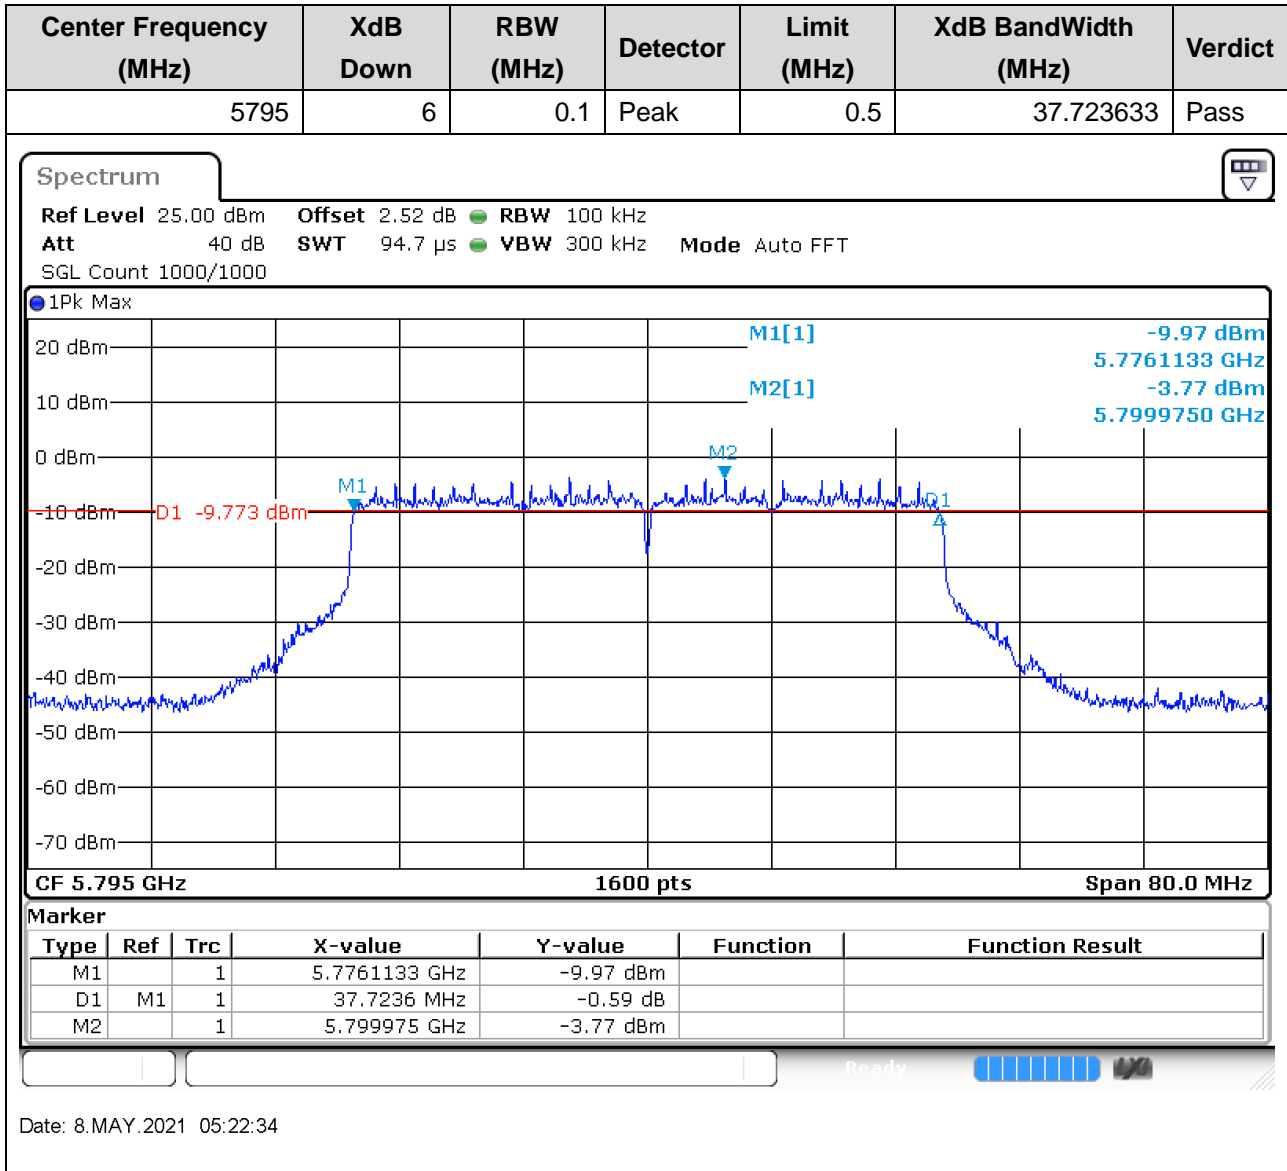

6.1. A.2.1-6dB BandWidth(NTNV)

7. 802.11n_40M_U-NII-3_L

7.1. A.2.1-6dB BandWidth(NTNV)

8. 802.11n_40M_U-NII-3_H

8.1. A.2.1-6dB BandWidth(NTNV)

9. 802.11ac_20M_U-NII-3_L

9.1. A.2.1-6dB BandWidth(NTNV)

12. 802.11ac_40M_U-NII-3_L

12.1. A.2.1-6dB BandWidth(NTNV)

13. 802.11ac_40M_U-NII-3_H

13.1. A.2.1-6dB BandWidth(NTNV)

14. 802.11ac_80M_U-NII-3_M

14.1. A.2.1-6dB BandWidth(NTNV)

16. 802.11ax_20M_U-NII-3_M

16.1. A.2.1-6dB BandWidth(NTNV)

18. 802.11ax_40M_U-NII-3_L

18.1. A.2.1-6dB BandWidth(NTNV)

19. 802.11ax_40M_U-NII-3_H

19.1. A.2.1-6dB BandWidth(NTNV)

END