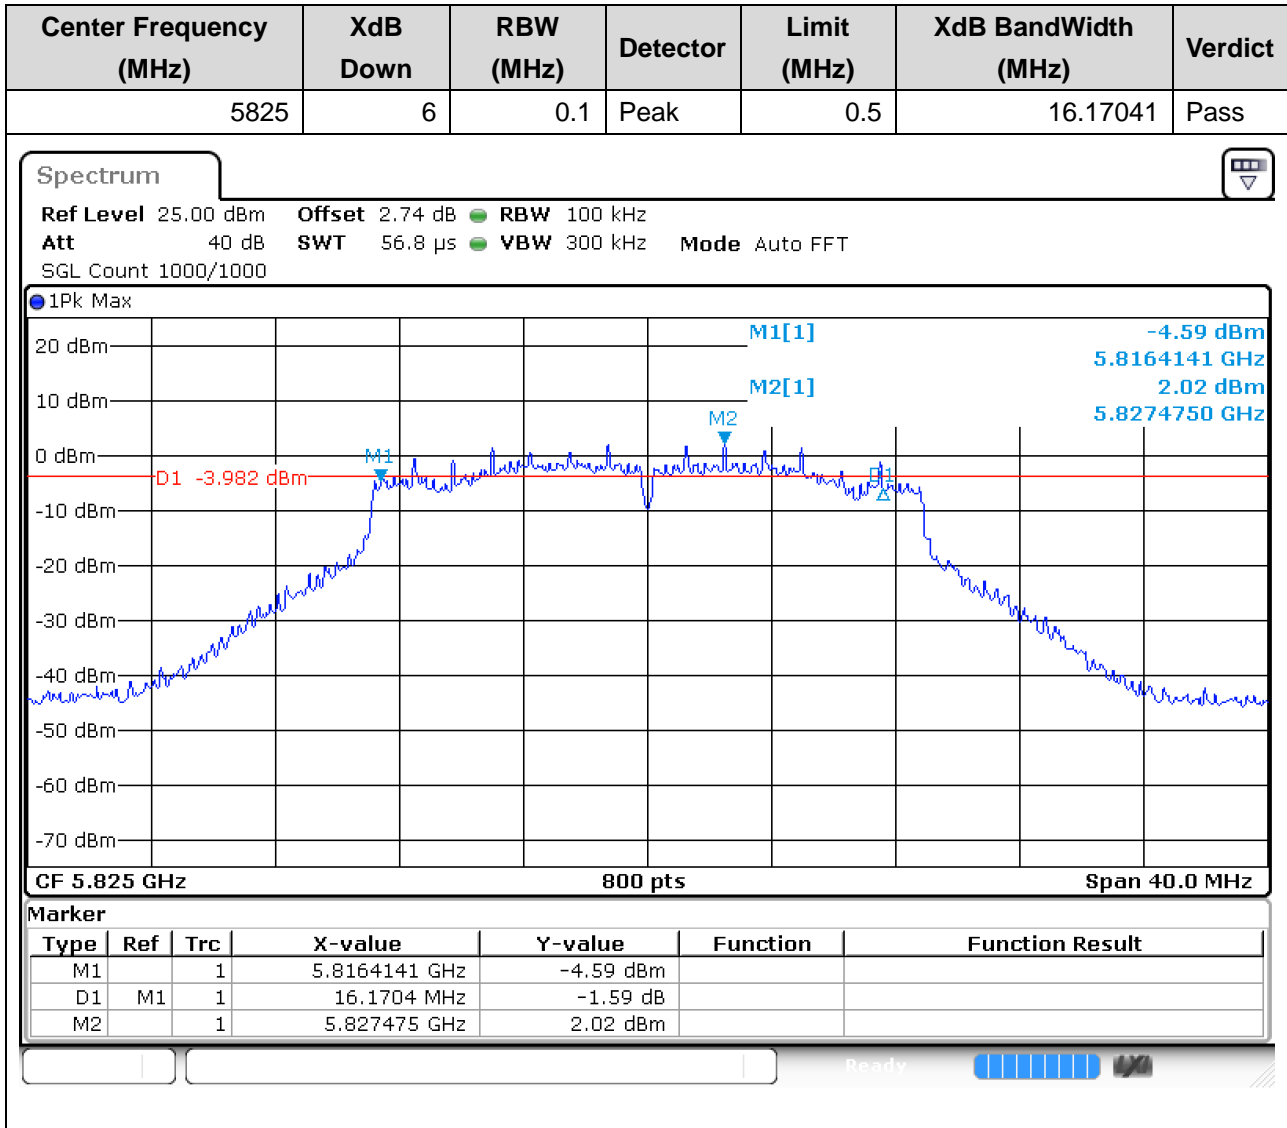

6. 802.11n_20M_U-NII-3_H

6.1. A.2.1-6dB BandWidth(NTNV)

7. 802.11n_40M_U-NII-3_L

7.1. A.2.1-6dB BandWidth(NTNV)

11. 802.11ac_20M_U-NII-3_H

11.1. A.2.1-6dB BandWidth(NTNV)

12. 802.11ac_40M_U-NII-3_L

12.1. A.2.1-6dB BandWidth(NTNV)