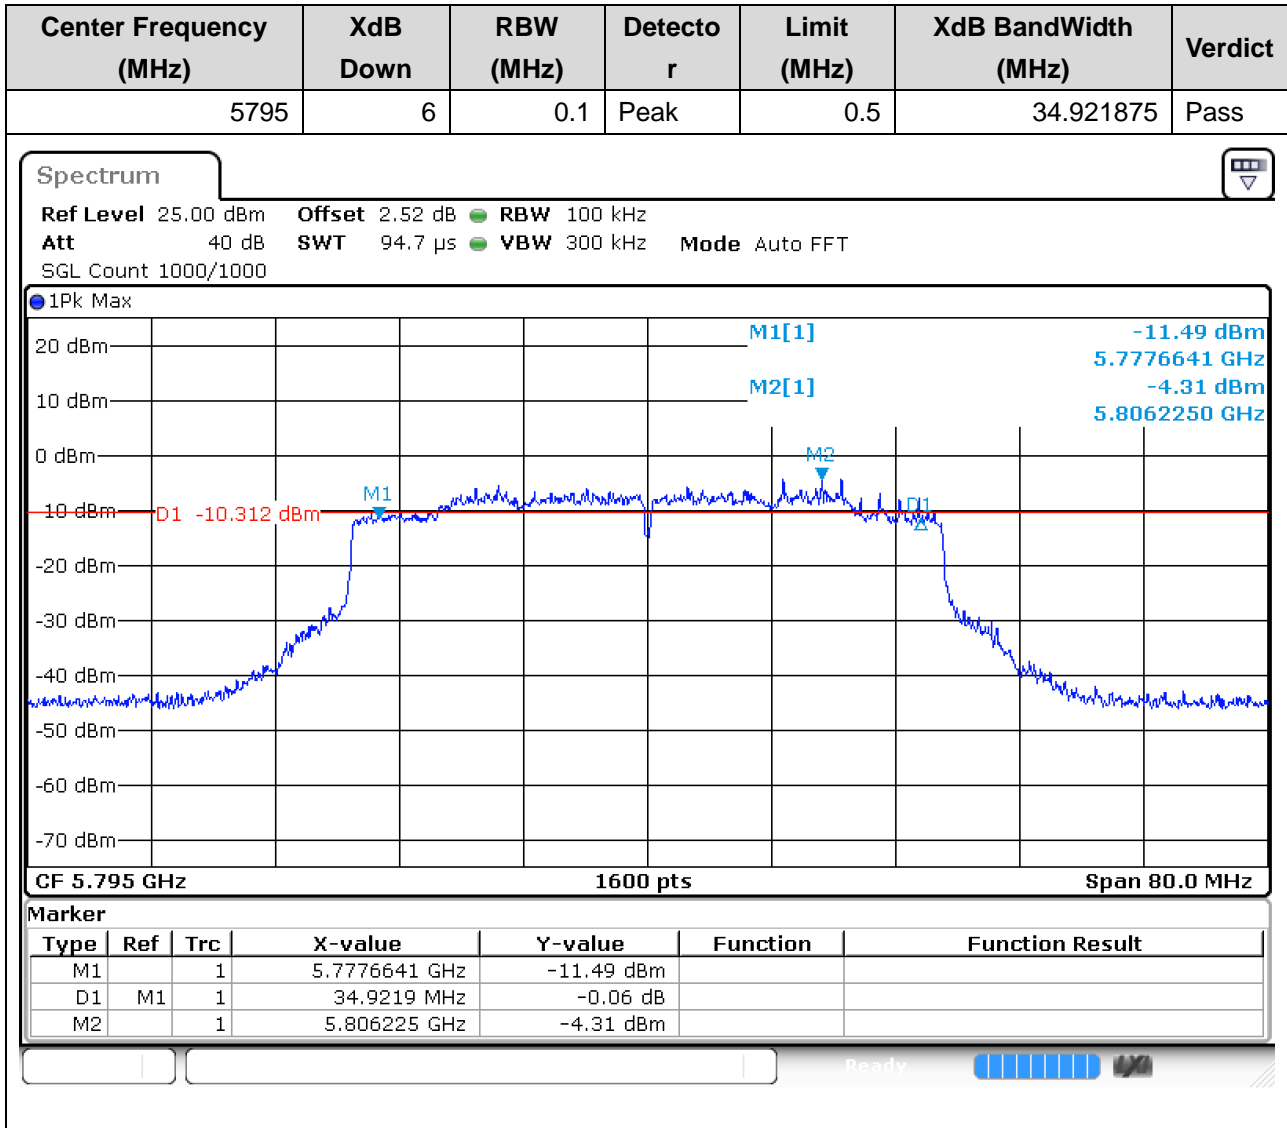

13. 802.11ac_40M_U-NII-3_H

13.1. A.2.1-6dB BandWidth(NTNV)

14. 802.11ac_80M_U-NII-3_M

14.1. A.2.1-6dB BandWidth(NTNV)

17. 802.11ax_20M_U-NII-3_H

17.1. A.2.1-6dB BandWidth(NTNV)

19. 802.11ax_40M_U-NII-3_H

19.1. A.2.1-6dB BandWidth(NTNV)

Aux. Antenna

1. 802.11a_20M_U-NII-3_L

1.1. A.2.1-6dB BandWidth(NTNV)

Center Frequency (MHz)	XdB Down	RBW (MHz)	Detector	Limit (MHz)	XdB BandWidth (MHz)	Verdict
5745	6	0.1	Peak	0.5	16.42041	Pass

2. 802.11a_20M_U-NII-3_M