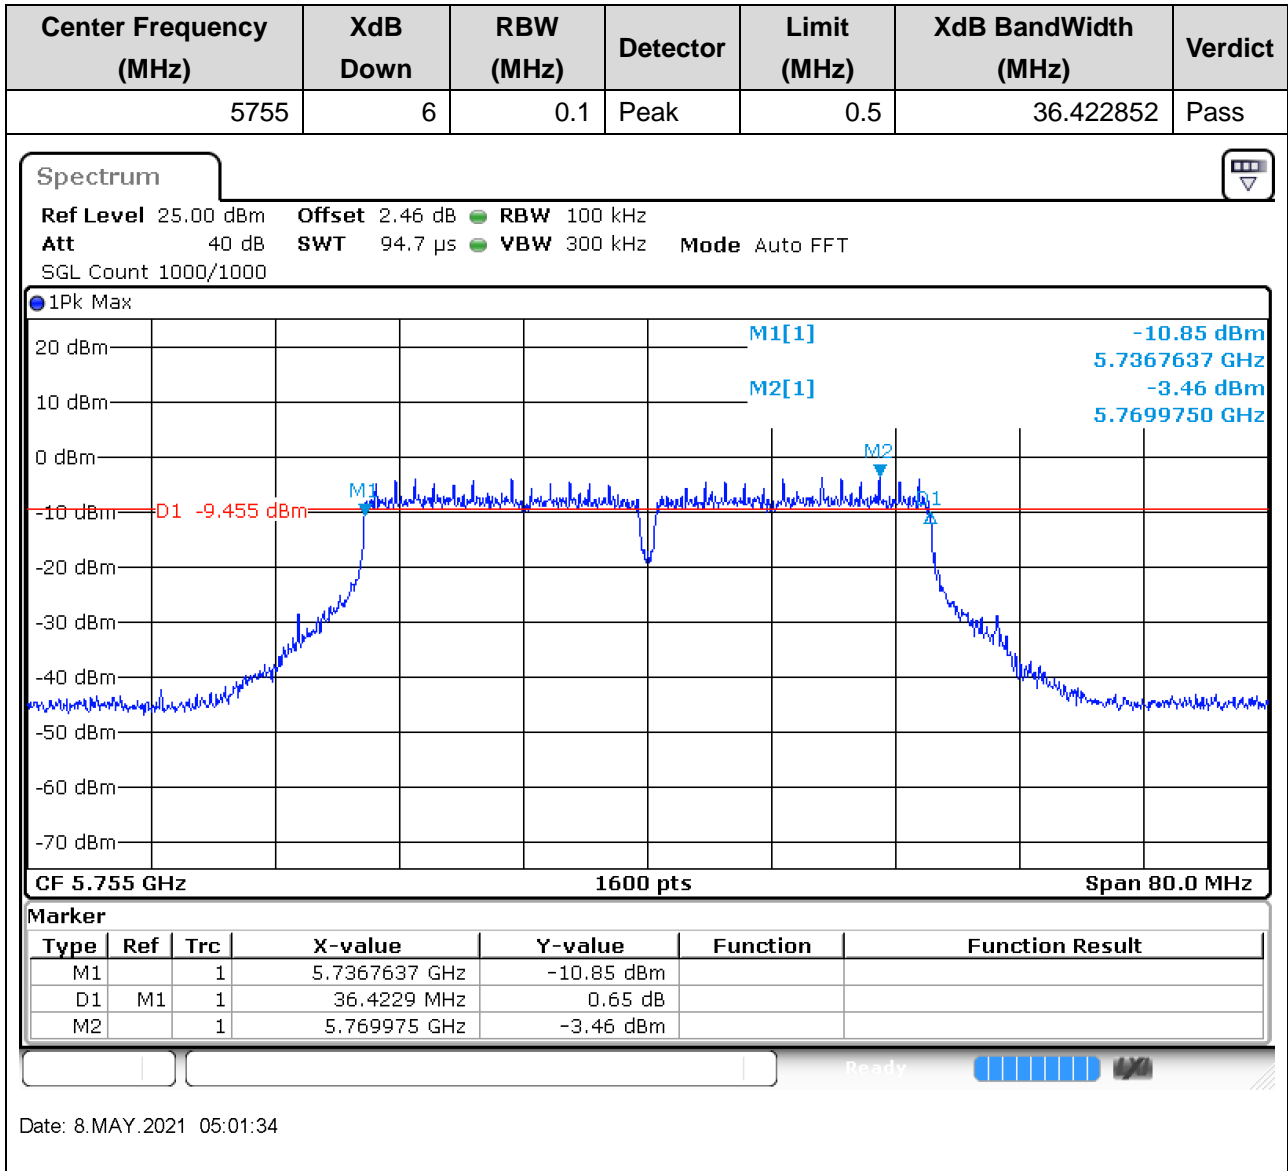

2.1. A.2.1-6dB BandWidth(NTNV)

3. 802.11a_20M_U-NII-3_H

3.1. A.2.1-6dB BandWidth(NTNV)

4. 802.11n_20M_U-NII-3_L

4.1. A.2.1-6dB BandWidth(NTNV)

5. 802.11n_20M_U-NII-3_M

5.1. A.2.1-6dB BandWidth(NTNV)

6. 802.11n_20M_U-NII-3_H

6.1. A.2.1-6dB BandWidth(NTNV)

7. 802.11n_40M_U-NII-3_L

7.1. A.2.1-6dB BandWidth(NTNV)

8. 802.11n_40M_U-NII-3_H

8.1. A.2.1-6dB BandWidth(NTNV)

9. 802.11ac_20M_U-NII-3_L

9.1. A.2.1-6dB BandWidth(NTNV)

12. 802.11ac_40M_U-NII-3_L

12.1. A.2.1-6dB BandWidth(NTNV)

13. 802.11ac_40M_U-NII-3_H

13.1. A.2.1-6dB BandWidth(NTNV)

14. 802.11ac_80M_U-NII-3_M

14.1. A.2.1-6dB BandWidth(NTNV)

16. 802.11ax_20M_U-NII-3_M

16.1. A.2.1-6dB BandWidth(NTNV)