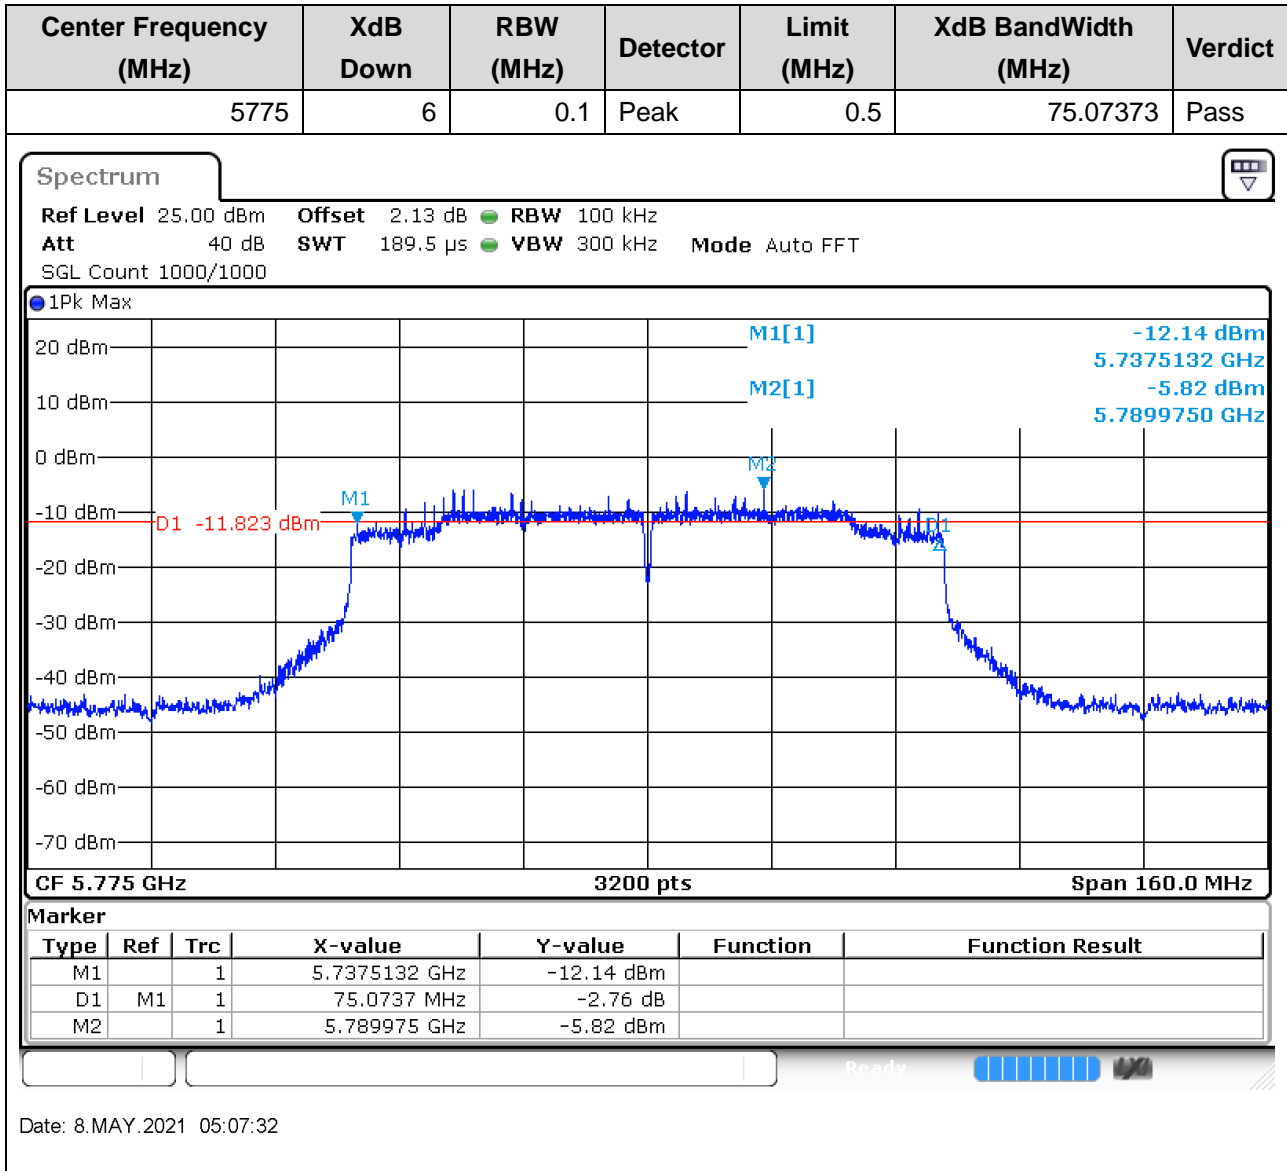

6.1. A.2.1-6dB BandWidth(NTNV)

7. 802.11n_40M_U-NII-3_L

7.1. A.2.1-6dB BandWidth(NTNV)

8. 802.11n_40M_U-NII-3_H

8.1. A.2.1-6dB BandWidth(NTNV)

9. 802.11ac_20M_U-NII-3_L

9.1. A.2.1-6dB BandWidth(NTNV)

12. 802.11ac_40M_U-NII-3_L

12.1. A.2.1-6dB BandWidth(NTNV)

13. 802.11ac_40M_U-NII-3_H

13.1. A.2.1-6dB BandWidth(NTNV)

14. 802.11ac_80M_U-NII-3_M

14.1. A.2.1-6dB BandWidth(NTNV)

16. 802.11ax_20M_U-NII-3_M

16.1. A.2.1-6dB BandWidth(NTNV)

18. 802.11ax_40M_U-NII-3_L

18.1. A.2.1-6dB BandWidth(NTNV)

19. 802.11ax_40M_U-NII-3_H

19.1. A.2.1-6dB BandWidth(NTNV)

END