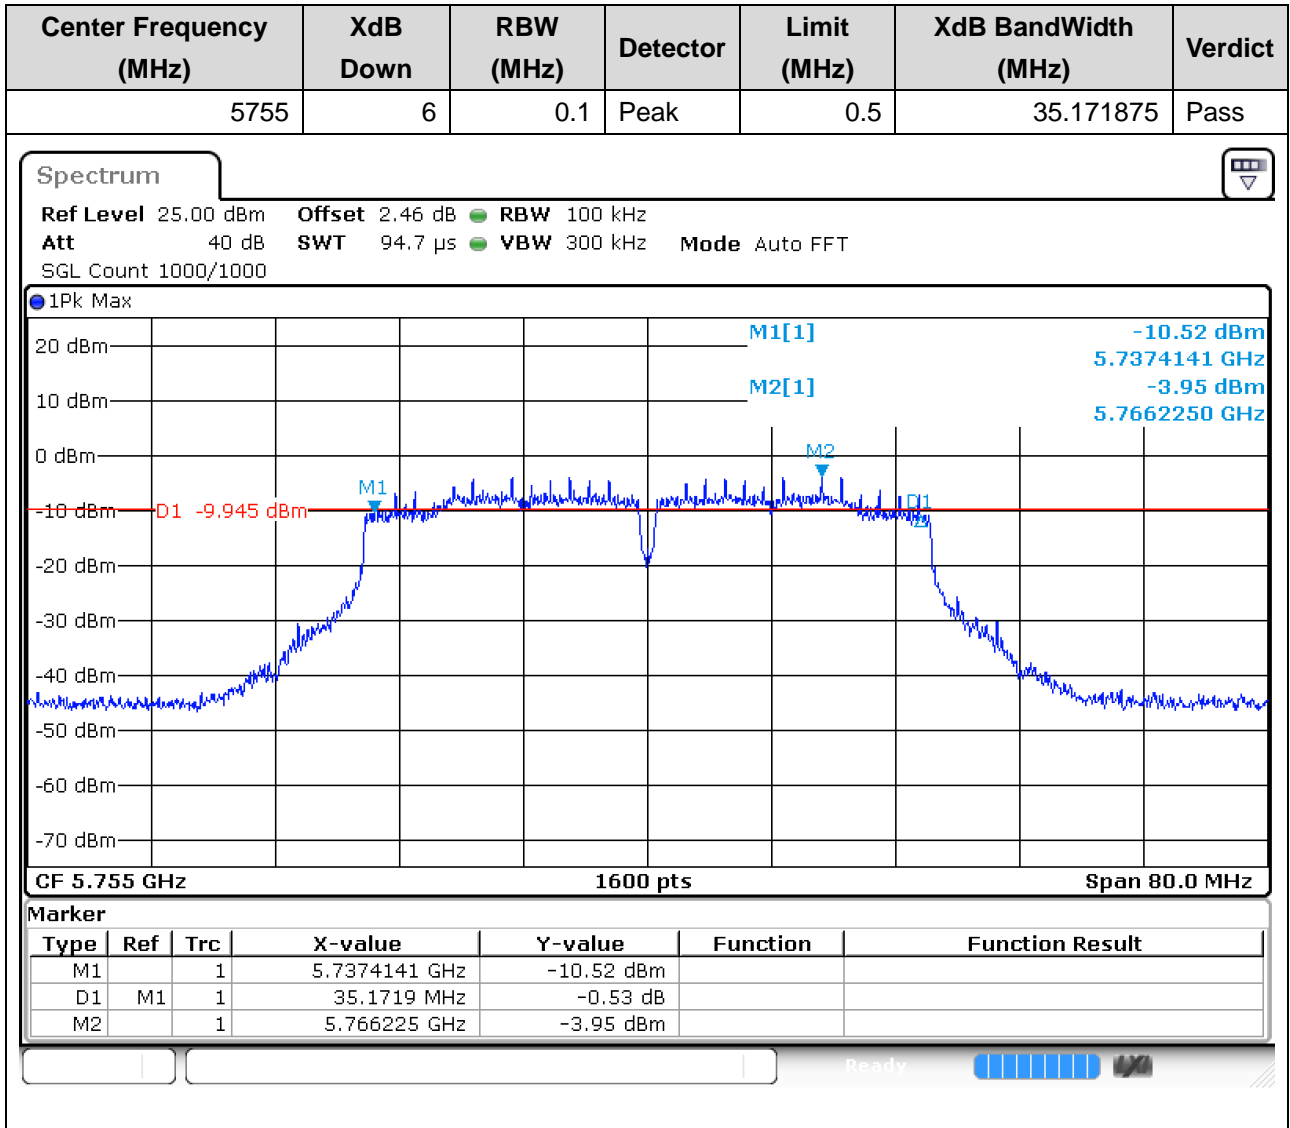

7. 802.11n_40M_U-NII-3_L

7.1. A.2.1-6dB BandWidth(NTNV)