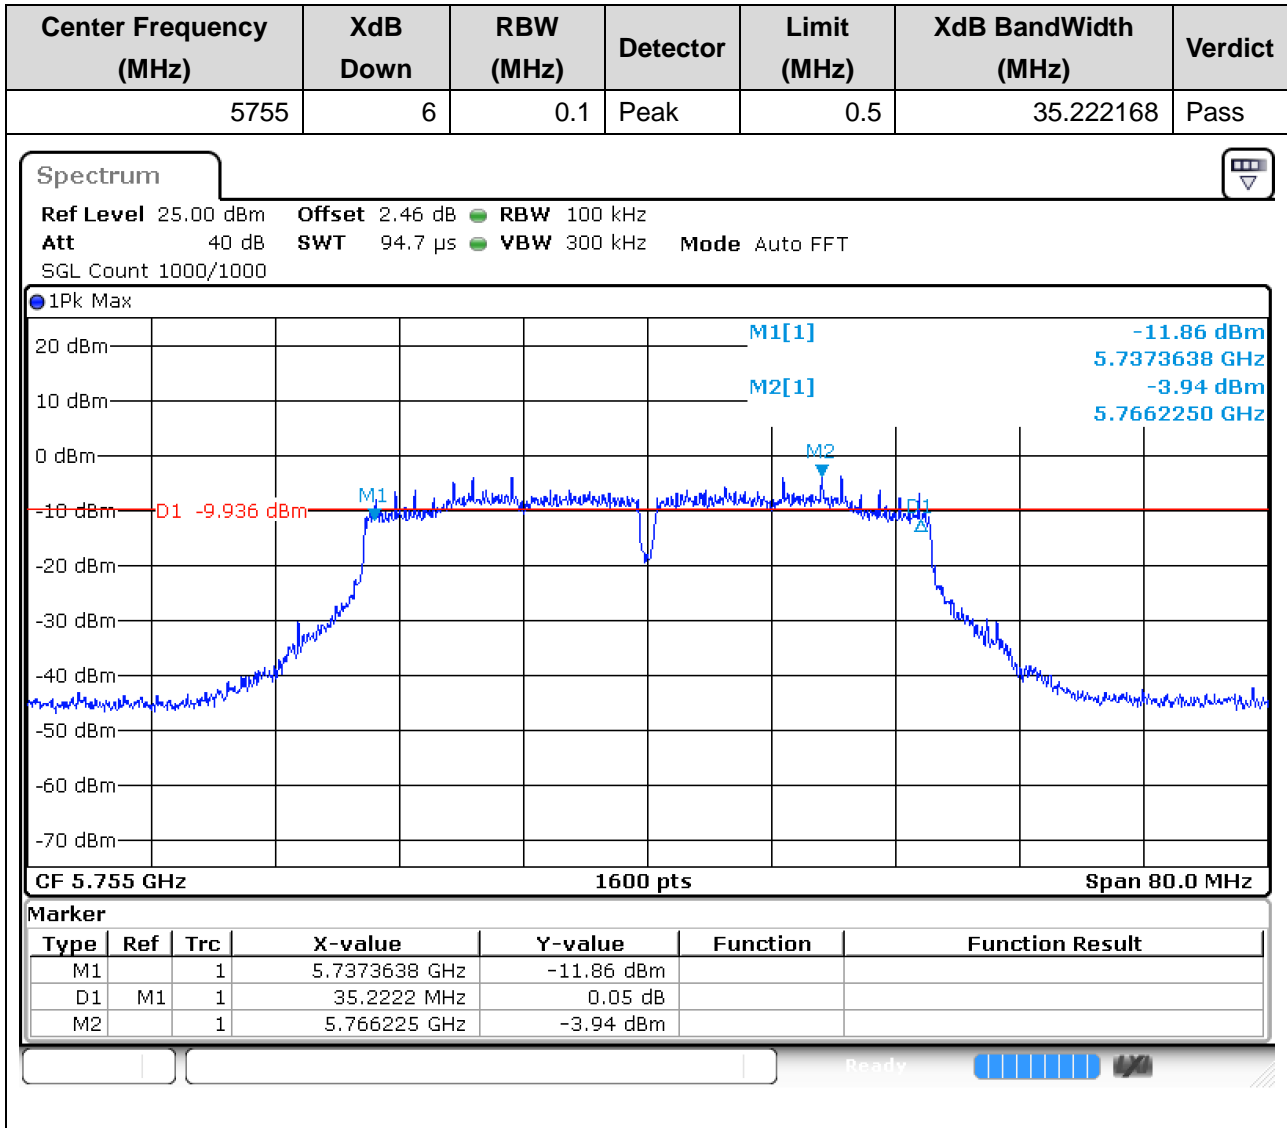

6. 802.11n_20M_U-NII-3_H

6.1. A.2.1-6dB BandWidth(NTNV)

7. 802.11n_40M_U-NII-3_L

7.1. A.2.1-6dB BandWidth(NTNV)

11. 802.11ac_20M_U-NII-3_H

11.1. A.2.1-6dB BandWidth(NTNV)

12. 802.11ac_40M_U-NII-3_L

12.1. A.2.1-6dB BandWidth(NTNV)