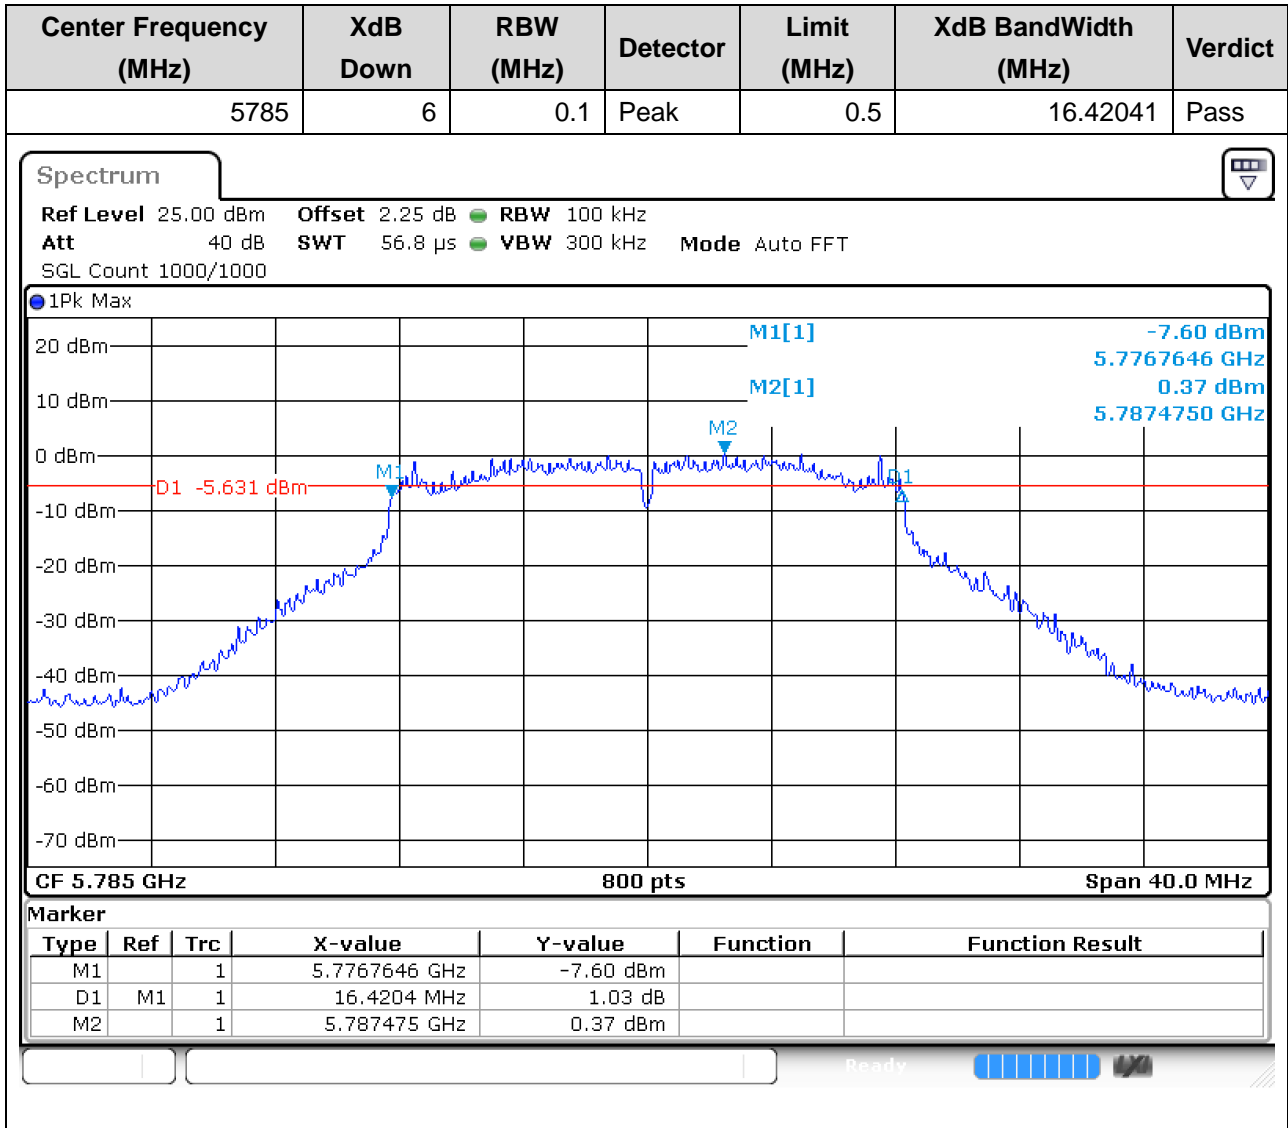

Annex A.3 6dB BandWidth

Main Antenna

1. 802.11a_20M_U-NII-3_L

1.1. A.2.1-6dB BandWidth(NTNV)

2. 802.11a_20M_U-NII-3_M

2.1. A.2.1-6dB BandWidth(NTNV)

3. 802.11a_20M_U-NII-3_H

3.1. A.2.1-6dB BandWidth(NTNV)

6. 802.11n_20M_U-NII-3_H

6.1. A.2.1-6dB BandWidth(NTNV)

7. 802.11n_40M_U-NII-3_L

7.1. A.2.1-6dB BandWidth(NTNV)

11. 802.11ac_20M_U-NII-3_H

11.1. A.2.1-6dB BandWidth(NTNV)

12. 802.11ac_40M_U-NII-3_L

12.1. A.2.1-6dB BandWidth(NTNV)