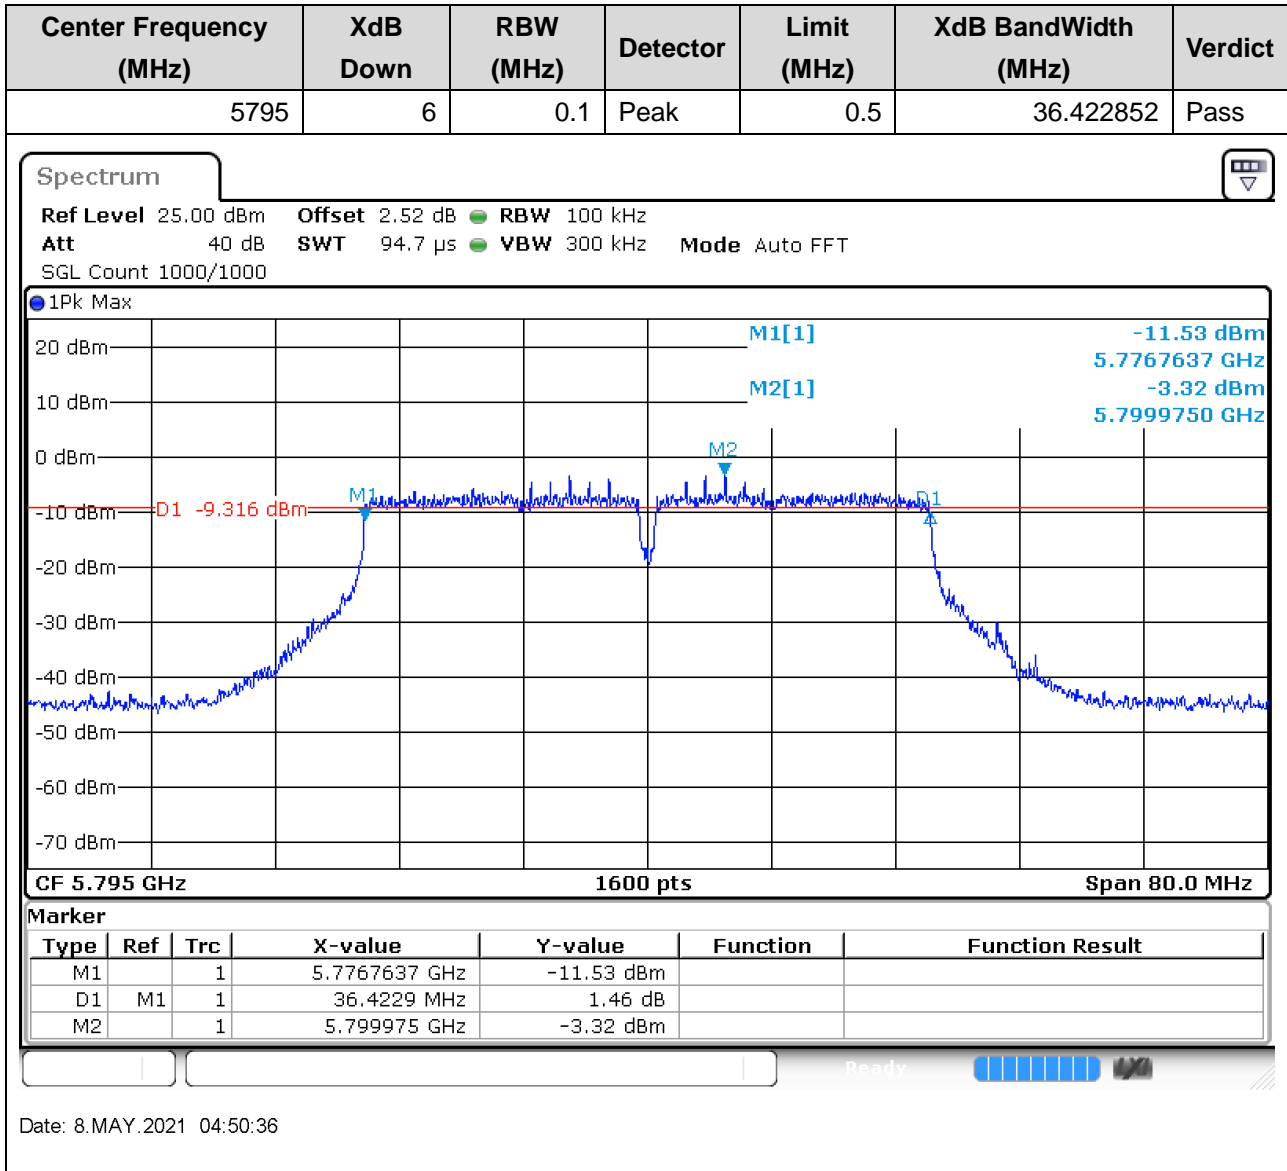

2.1. A.2.1-6dB BandWidth(NTNV)

3. 802.11a_20M_U-NII-3_H

3.1. A.2.1-6dB BandWidth(NTNV)

4. 802.11n_20M_U-NII-3_L

4.1. A.2.1-6dB BandWidth(NTNV)

5. 802.11n_20M_U-NII-3_M

5.1. A.2.1-6dB BandWidth(NTNV)

6. 802.11n_20M_U-NII-3_H

6.1. A.2.1-6dB BandWidth(NTNV)

7. 802.11n_40M_U-NII-3_L

7.1. A.2.1-6dB BandWidth(NTNV)

8. 802.11n_40M_U-NII-3_H

8.1. A.2.1-6dB BandWidth(NTNV)

9. 802.11ac_20M_U-NII-3_L

9.1. A.2.1-6dB BandWidth(NTNV)

12. 802.11ac_40M_U-NII-3_L

12.1. A.2.1-6dB BandWidth(NTNV)

13. 802.11ac_40M_U-NII-3_H

13.1. A.2.1-6dB BandWidth(NTNV)

14. 802.11ac_80M_U-NII-3_M

14.1. A.2.1-6dB BandWidth(NTNV)

16. 802.11ax_20M_U-NII-3_M

16.1. A.2.1-6dB BandWidth(NTNV)