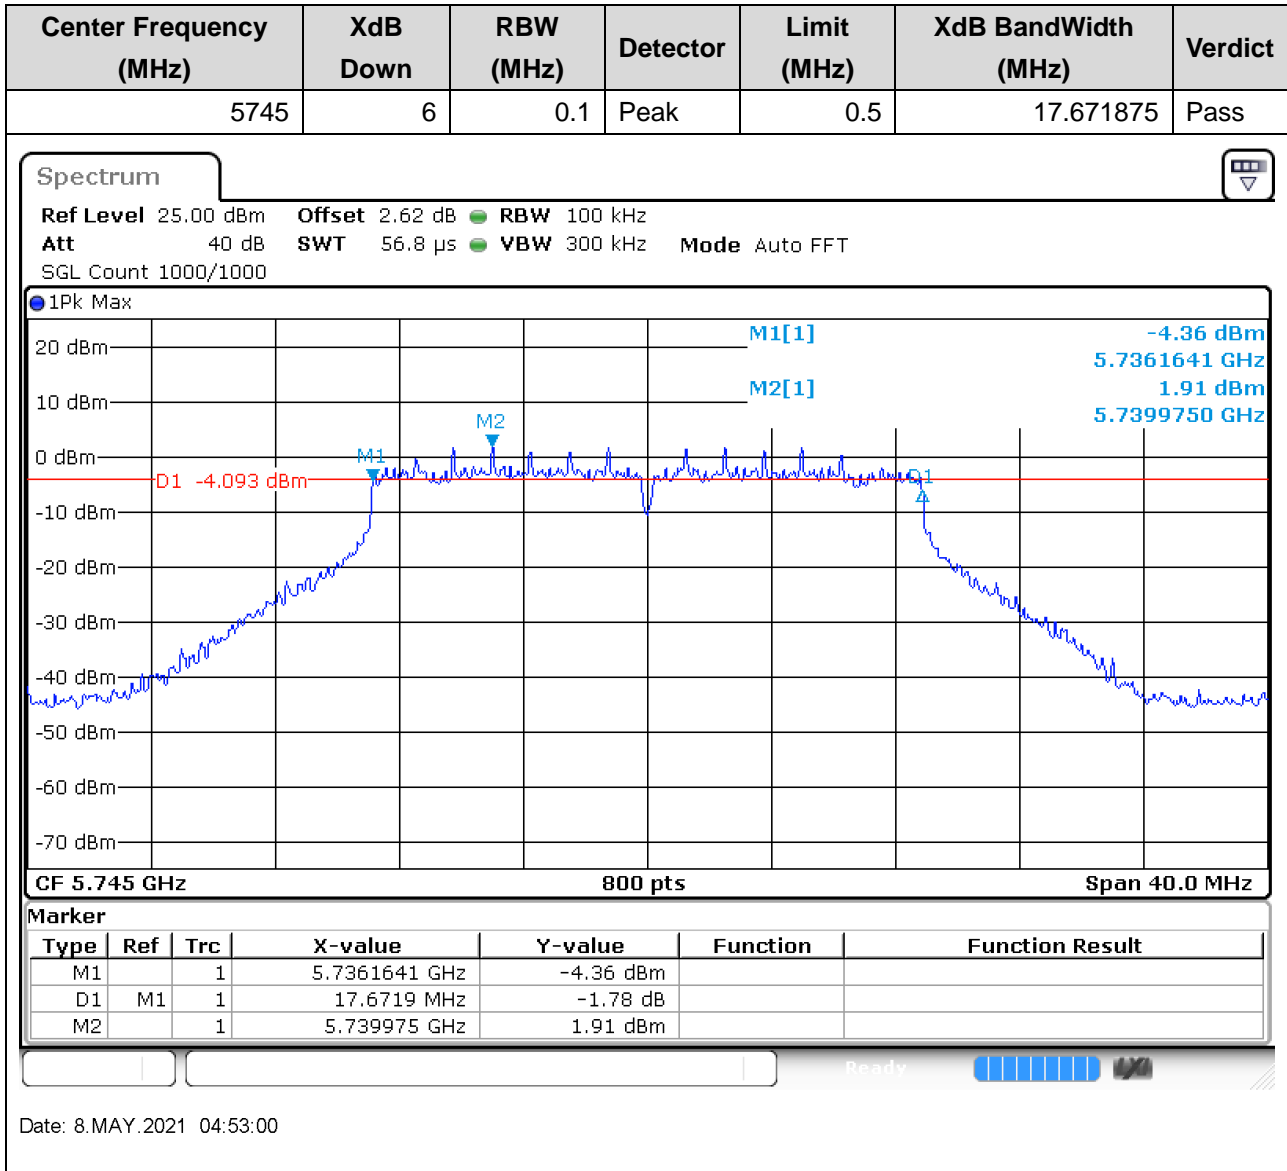

2.1. A.2.1-6dB BandWidth(NTNV)

3. 802.11a_20M_U-NII-3_H

3.1. A.2.1-6dB BandWidth(NTNV)

4. 802.11n_20M_U-NII-3_L

4.1. A.2.1-6dB BandWidth(NTNV)

5. 802.11n_20M_U-NII-3_M

5.1. A.2.1-6dB BandWidth(NTNV)

6. 802.11n_20M_U-NII-3_H

6.1. A.2.1-6dB BandWidth(NTNV)

7. 802.11n_40M_U-NII-3_L

7.1. A.2.1-6dB BandWidth(NTNV)

8. 802.11n_40M_U-NII-3_H

8.1. A.2.1-6dB BandWidth(NTNV)

9. 802.11ac_20M_U-NII-3_L

9.1. A.2.1-6dB BandWidth(NTNV)

12. 802.11ac_40M_U-NII-3_L

12.1. A.2.1-6dB BandWidth(NTNV)

13. 802.11ac_40M_U-NII-3_H

13.1. A.2.1-6dB BandWidth(NTNV)

14. 802.11ac_80M_U-NII-3_M

14.1. A.2.1-6dB BandWidth(NTNV)

16. 802.11ax_20M_U-NII-3_M

16.1. A.2.1-6dB BandWidth(NTNV)