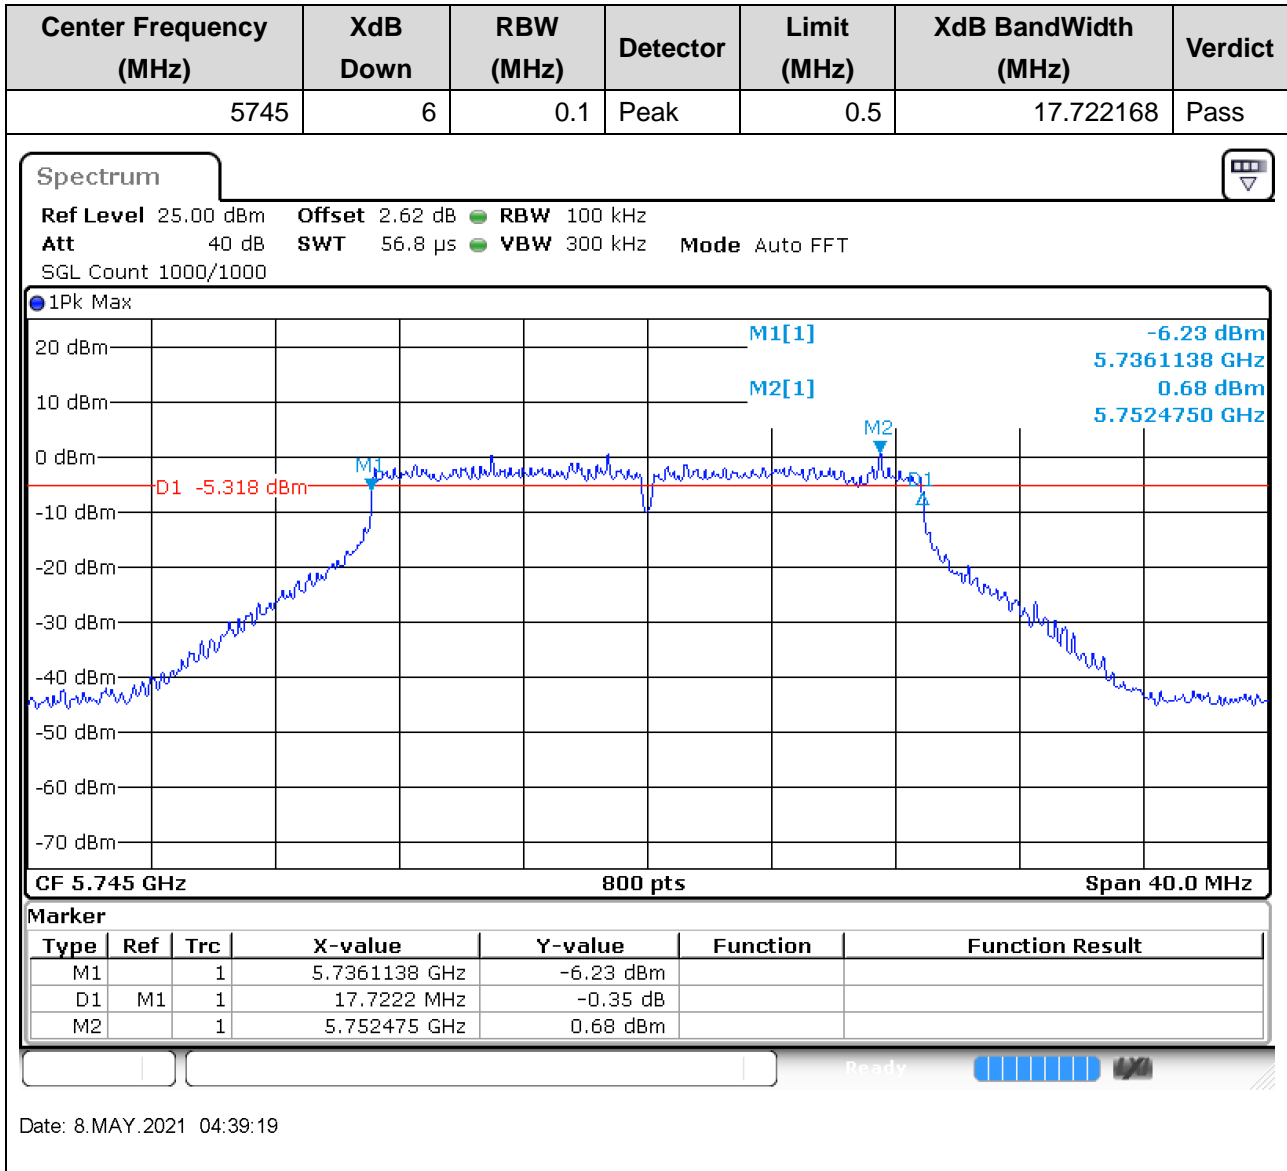

Aux. Antenna

1. 802.11a_20M_U-NII-3_L

1.1. A.2.1-6dB BandWidth(NTNV)

Center Frequency (MHz)	XdB Down	RBW (MHz)	Detector	Limit (MHz)	XdB BandWidth (MHz)	Verdict
5745	6	0.1	Peak	0.5	16.42041	Pass

2. 802.11a_20M_U-NII-3_M

2.1. A.2.1-6dB BandWidth(NTNV)

3. 802.11a_20M_U-NII-3_H

3.1. A.2.1-6dB BandWidth(NTNV)

4. 802.11n_20M_U-NII-3_L

4.1. A.2.1-6dB BandWidth(NTNV)

5. 802.11n_20M_U-NII-3_M

5.1. A.2.1-6dB BandWidth(NTNV)

6. 802.11n_20M_U-NII-3_H

6.1. A.2.1-6dB BandWidth(NTNV)

7. 802.11n_40M_U-NII-3_L

7.1. A.2.1-6dB BandWidth(NTNV)

8. 802.11n_40M_U-NII-3_H

8.1. A.2.1-6dB BandWidth(NTNV)

9. 802.11ac_20M_U-NII-3_L

9.1. A.2.1-6dB BandWidth(NTNV)

12. 802.11ac_40M_U-NII-3_L