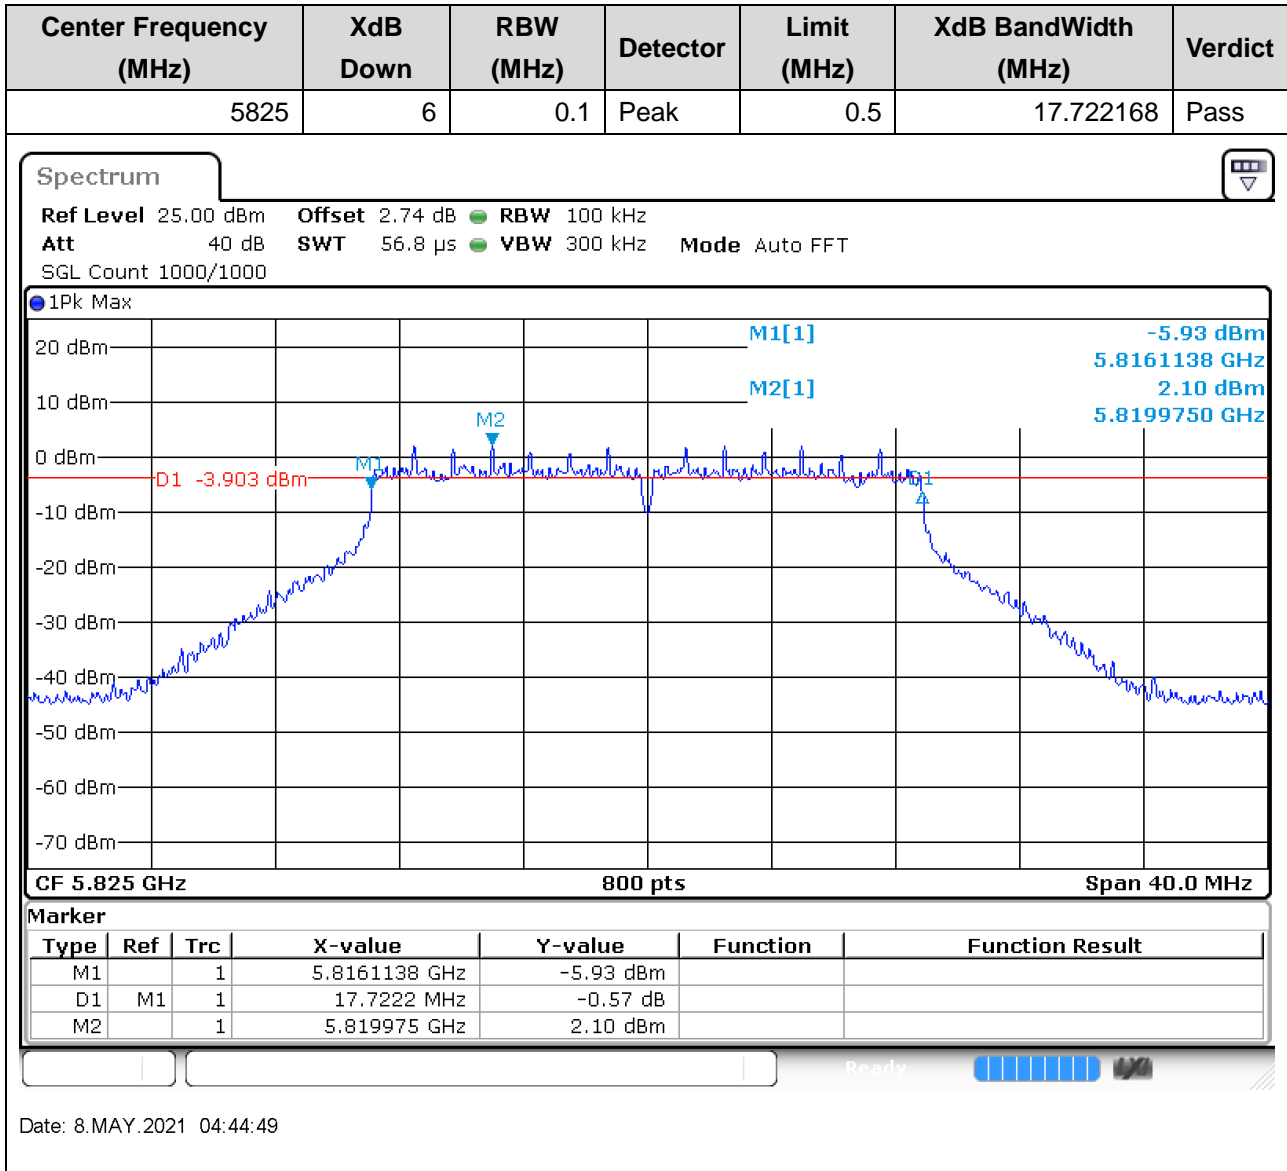

Aux. Antenna

1. 802.11a_20M_U-NII-3_L

1.1. A.2.1-6dB BandWidth(NTNV)

Center Frequency (MHz)	XdB Down	RBW (MHz)	Detector	Limit (MHz)	XdB BandWidth (MHz)	Verdict
5745	6	0.1	Peak	0.5	16.42041	Pass

2. 802.11a_20M_U-NII-3_M

2.1. A.2.1-6dB BandWidth(NTNV)

3. 802.11a_20M_U-NII-3_H

3.1. A.2.1-6dB BandWidth(NTNV)

4. 802.11n_20M_U-NII-3_L

4.1. A.2.1-6dB BandWidth(NTNV)

5. 802.11n_20M_U-NII-3_M

5.1. A.2.1-6dB BandWidth(NTNV)

6. 802.11n_20M_U-NII-3_H

6.1. A.2.1-6dB BandWidth(NTNV)

7. 802.11n_40M_U-NII-3_L

7.1. A.2.1-6dB BandWidth(NTNV)

8. 802.11n_40M_U-NII-3_H

8.1. A.2.1-6dB BandWidth(NTNV)

9. 802.11ac_20M_U-NII-3_L

9.1. A.2.1-6dB BandWidth(NTNV)

12. 802.11ac_40M_U-NII-3_L