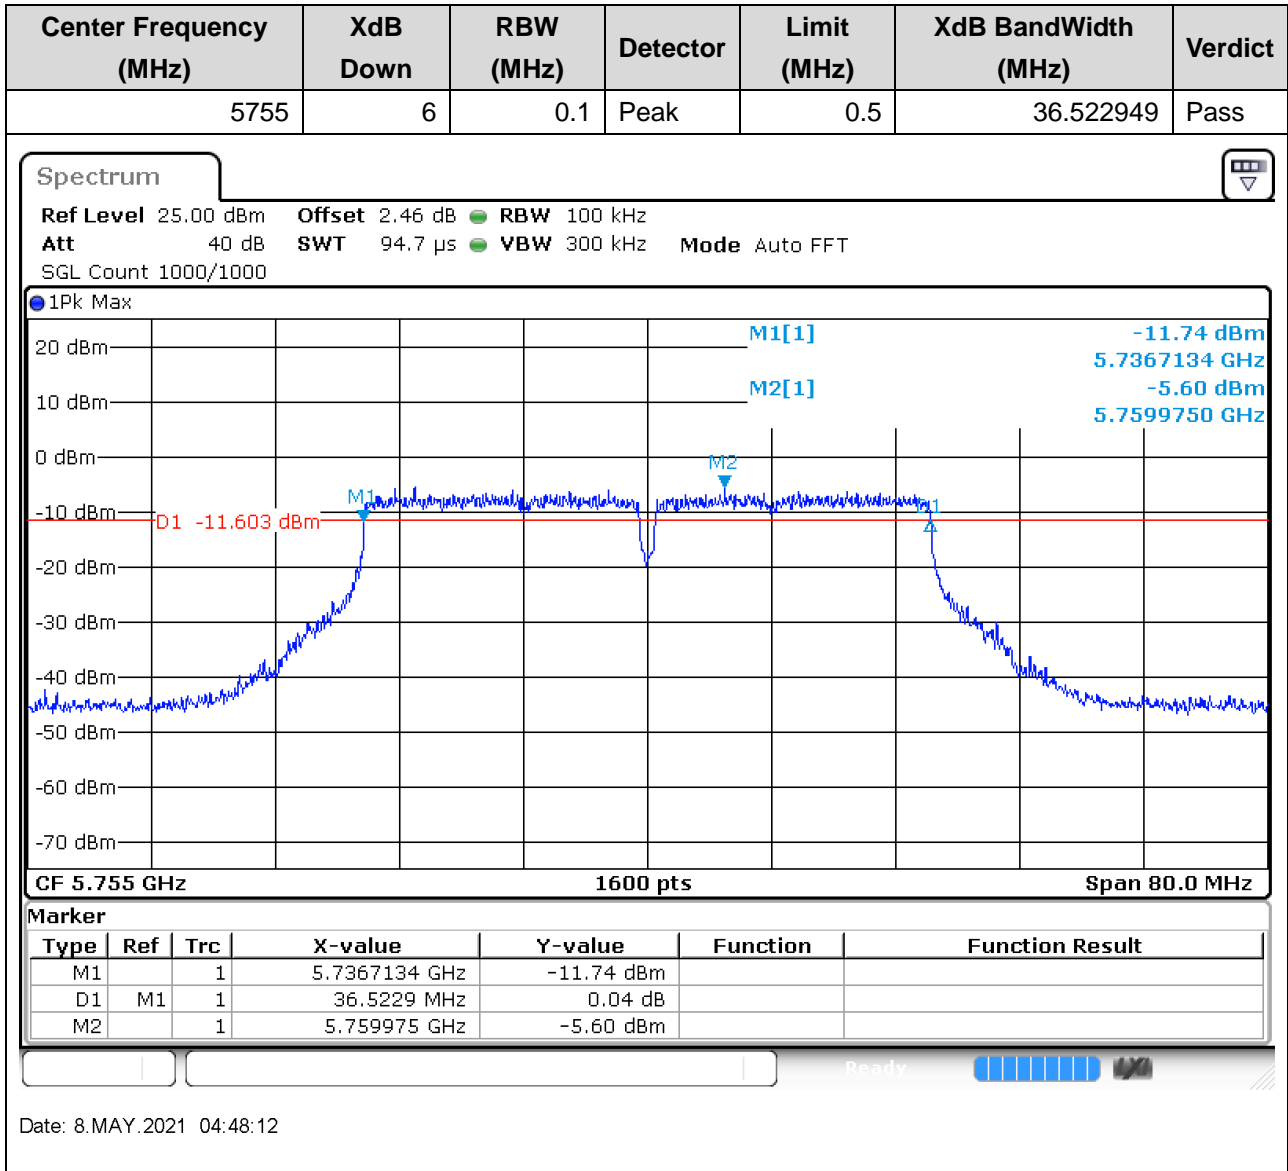

Aux. Antenna

1. 802.11a_20M_U-NII-3_L

1.1. A.2.1-6dB BandWidth(NTNV)

Center Frequency (MHz)	XdB Down	RBW (MHz)	Detector	Limit (MHz)	XdB BandWidth (MHz)	Verdict
5745	6	0.1	Peak	0.5	16.42041	Pass

2. 802.11a_20M_U-NII-3_M

2.1. A.2.1-6dB BandWidth(NTNV)

3. 802.11a_20M_U-NII-3_H

3.1. A.2.1-6dB BandWidth(NTNV)

4. 802.11n_20M_U-NII-3_L

4.1. A.2.1-6dB BandWidth(NTNV)

5. 802.11n_20M_U-NII-3_M

5.1. A.2.1-6dB BandWidth(NTNV)

6. 802.11n_20M_U-NII-3_H

6.1. A.2.1-6dB BandWidth(NTNV)

7. 802.11n_40M_U-NII-3_L

7.1. A.2.1-6dB BandWidth(NTNV)

8. 802.11n_40M_U-NII-3_H

8.1. A.2.1-6dB BandWidth(NTNV)

9. 802.11ac_20M_U-NII-3_L

9.1. A.2.1-6dB BandWidth(NTNV)

12. 802.11ac_40M_U-NII-3_L