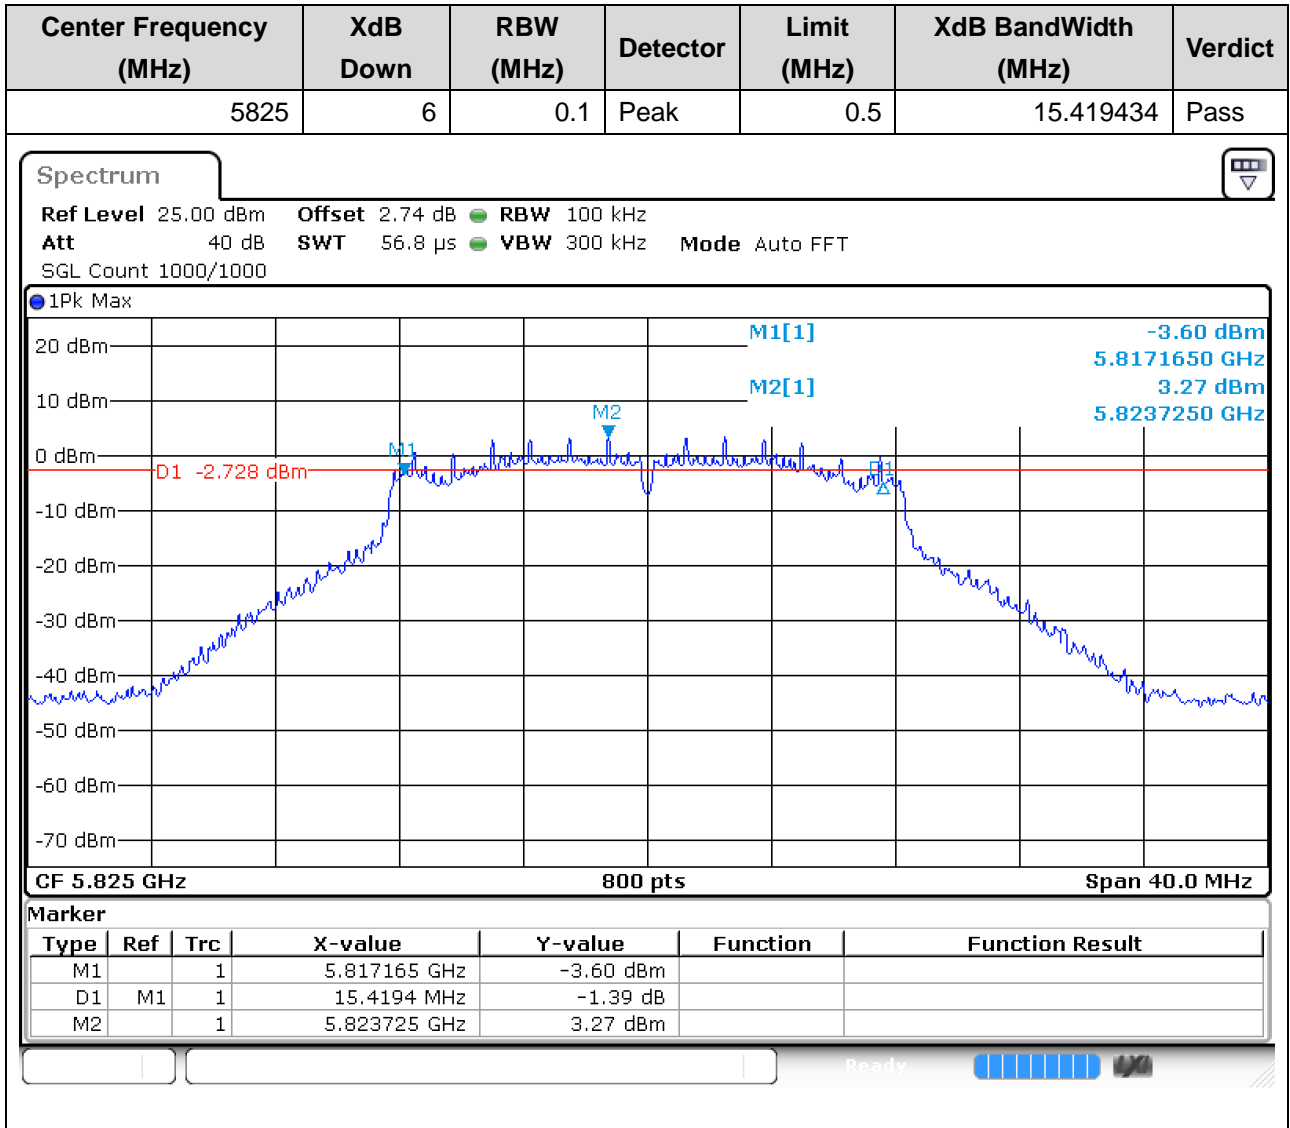

Annex A.3 6dB BandWidth

Main Antenna

1. 802.11a_20M_U-NII-3_L

1.1. A.2.1-6dB BandWidth(NTNV)

2. 802.11a_20M_U-NII-3_M

2.1. A.2.1-6dB BandWidth(NTNV)

3. 802.11a_20M_U-NII-3_H

3.1. A.2.1-6dB BandWidth(NTNV)