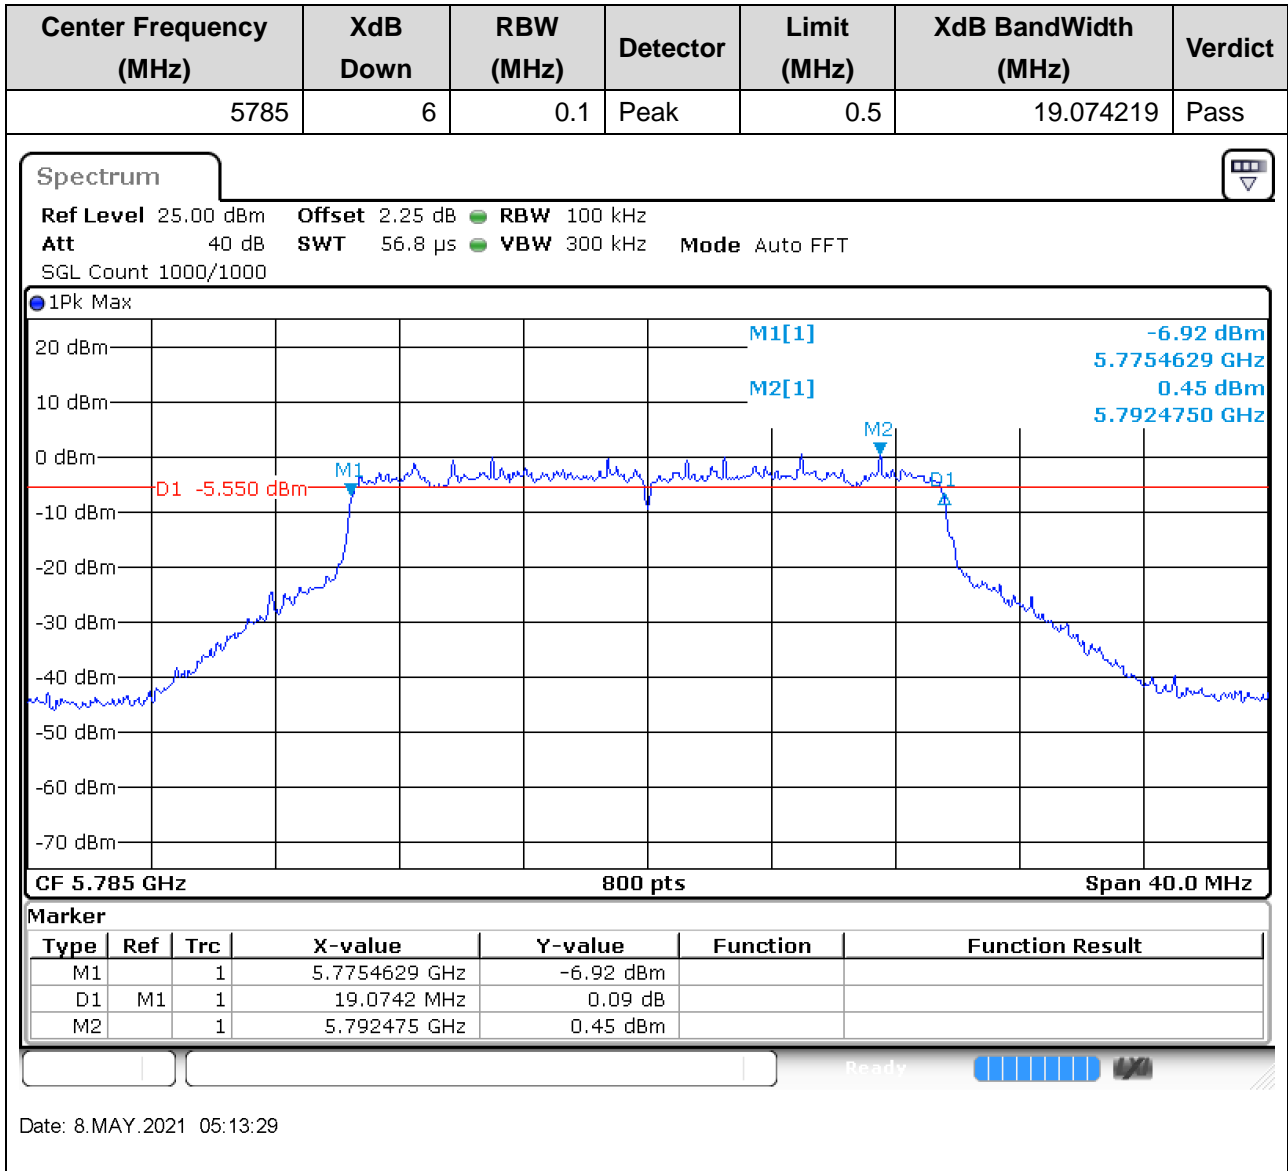

2.1. A.2.1-6dB BandWidth(NTNV)

3. 802.11a_20M_U-NII-3_H

3.1. A.2.1-6dB BandWidth(NTNV)

4. 802.11n_20M_U-NII-3_L

4.1. A.2.1-6dB BandWidth(NTNV)

5. 802.11n_20M_U-NII-3_M

5.1. A.2.1-6dB BandWidth(NTNV)

6. 802.11n_20M_U-NII-3_H

6.1. A.2.1-6dB BandWidth(NTNV)

7. 802.11n_40M_U-NII-3_L

7.1. A.2.1-6dB BandWidth(NTNV)

8. 802.11n_40M_U-NII-3_H

8.1. A.2.1-6dB BandWidth(NTNV)

9. 802.11ac_20M_U-NII-3_L

9.1. A.2.1-6dB BandWidth(NTNV)

12. 802.11ac_40M_U-NII-3_L

12.1. A.2.1-6dB BandWidth(NTNV)

13. 802.11ac_40M_U-NII-3_H

13.1. A.2.1-6dB BandWidth(NTNV)

14. 802.11ac_80M_U-NII-3_M

14.1. A.2.1-6dB BandWidth(NTNV)

16. 802.11ax_20M_U-NII-3_M

16.1. A.2.1-6dB BandWidth(NTNV)

18. 802.11ax_40M_U-NII-3_L

18.1. A.2.1-6dB BandWidth(NTNV)

19. 802.11ax_40M_U-NII-3_H

19.1. A.2.1-6dB BandWidth(NTNV)

END