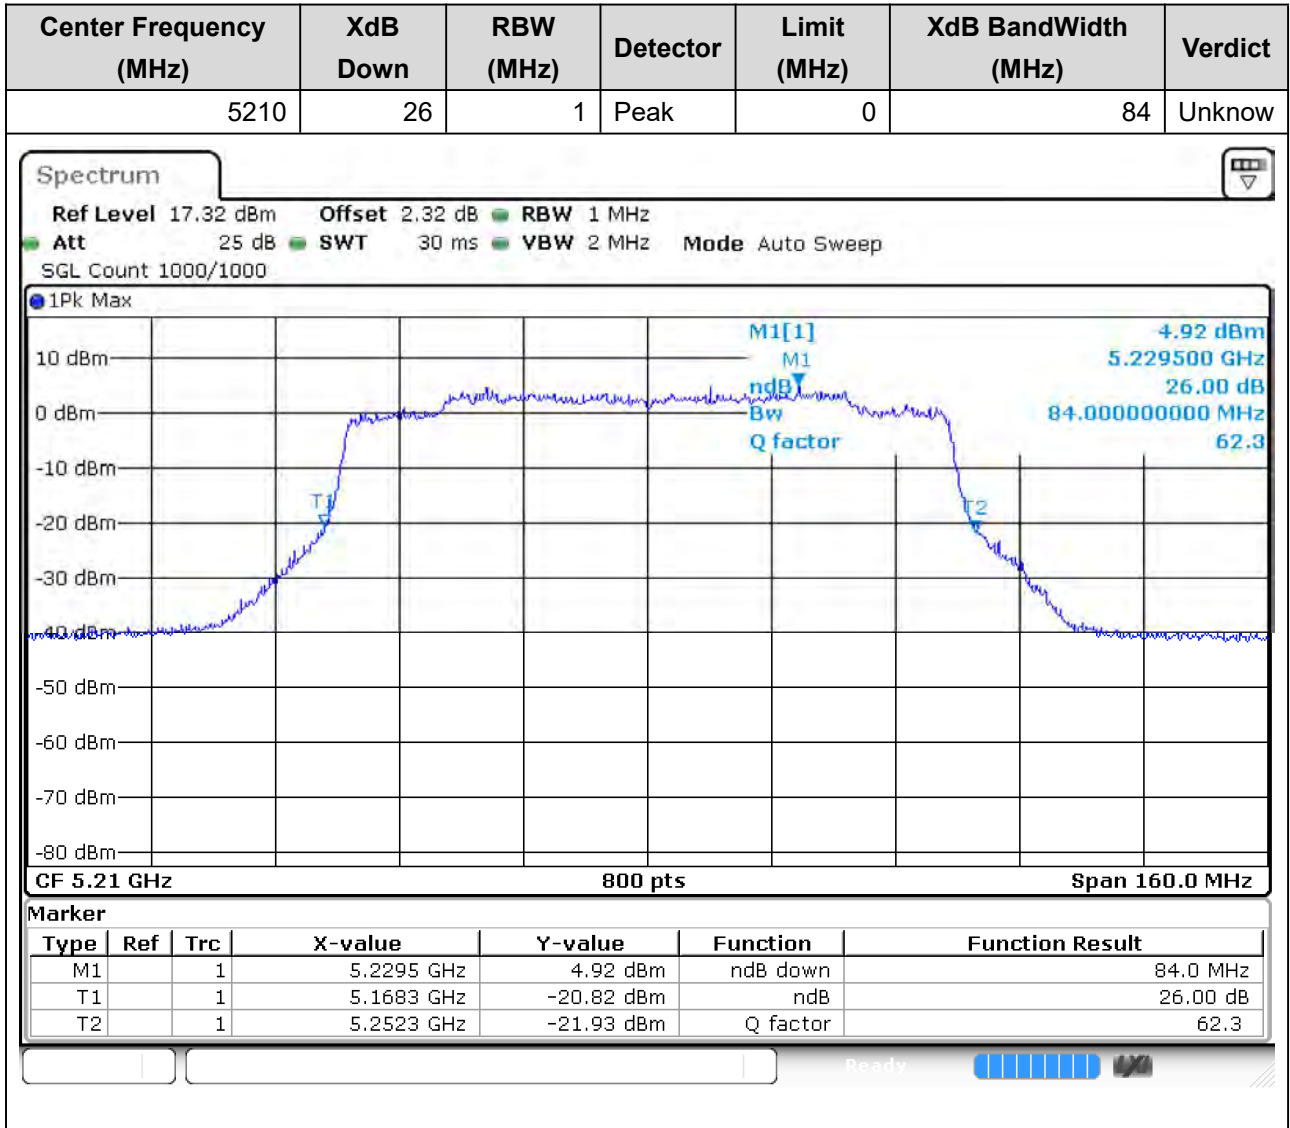

20. 802.11ax_80M_U-NII-1_M

20.1. A.2-26dB Bandwidth(NTNV)