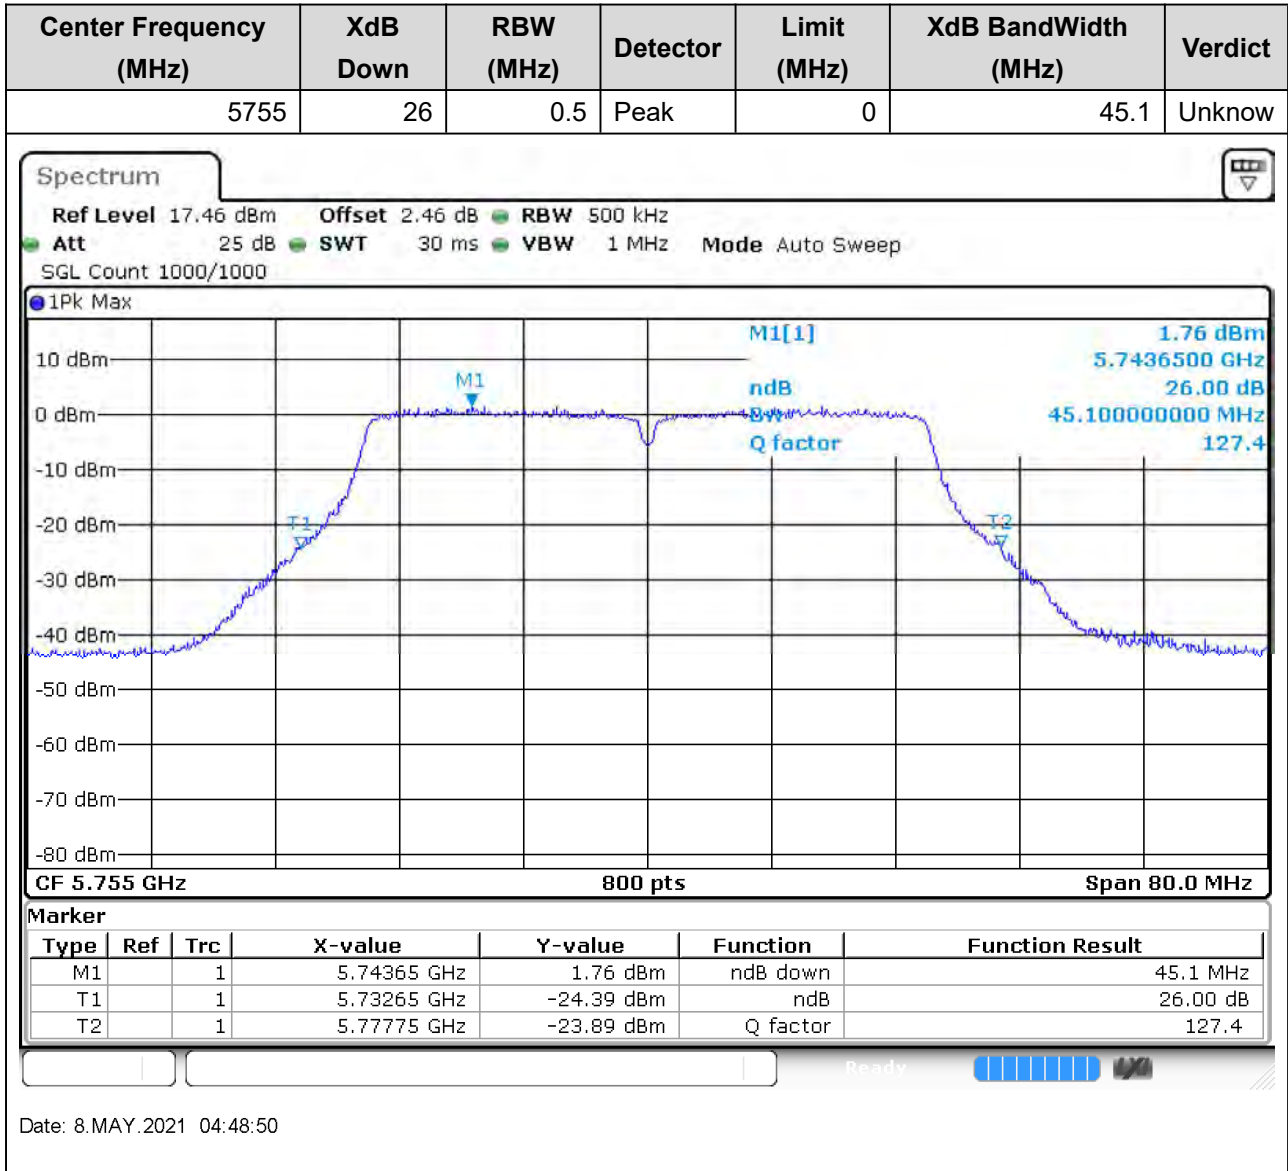

27. 802.11n_40M_U-NII-3_L

27.1. A.2-26dB Bandwidth(NTNV)