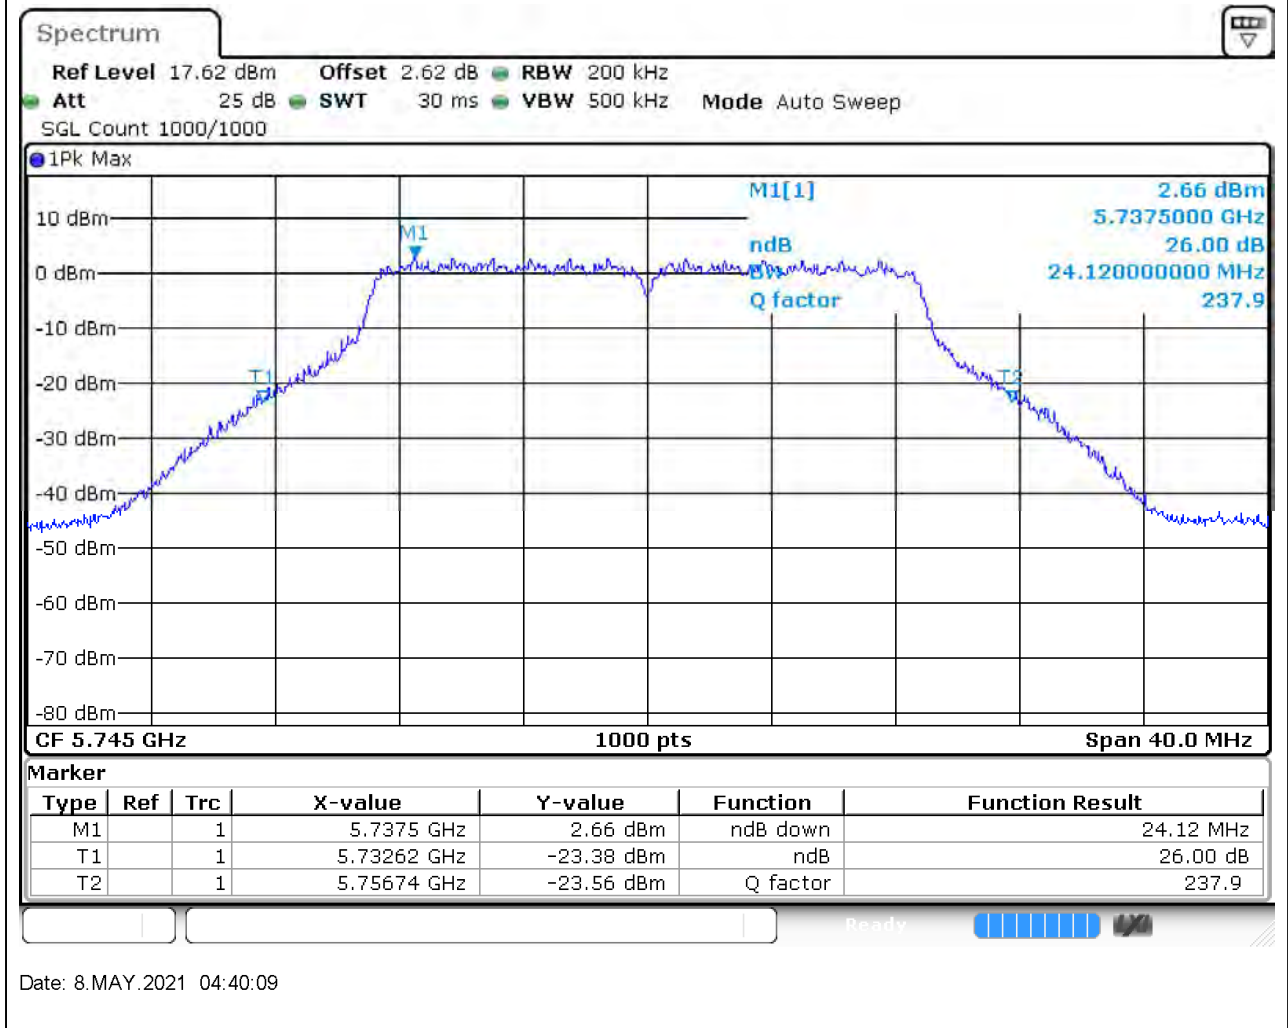

24. 802.11n_20M_U-NII-3_L

24.1. A.2-26dB Bandwidth(NTNV)

Center Frequency (MHz)	XdB Down	RBW (MHz)	Detector	Limit (MHz)	XdB BandWidth (MHz)	Verdict
5745	26	0.2	Peak	0	24.12	Unknow