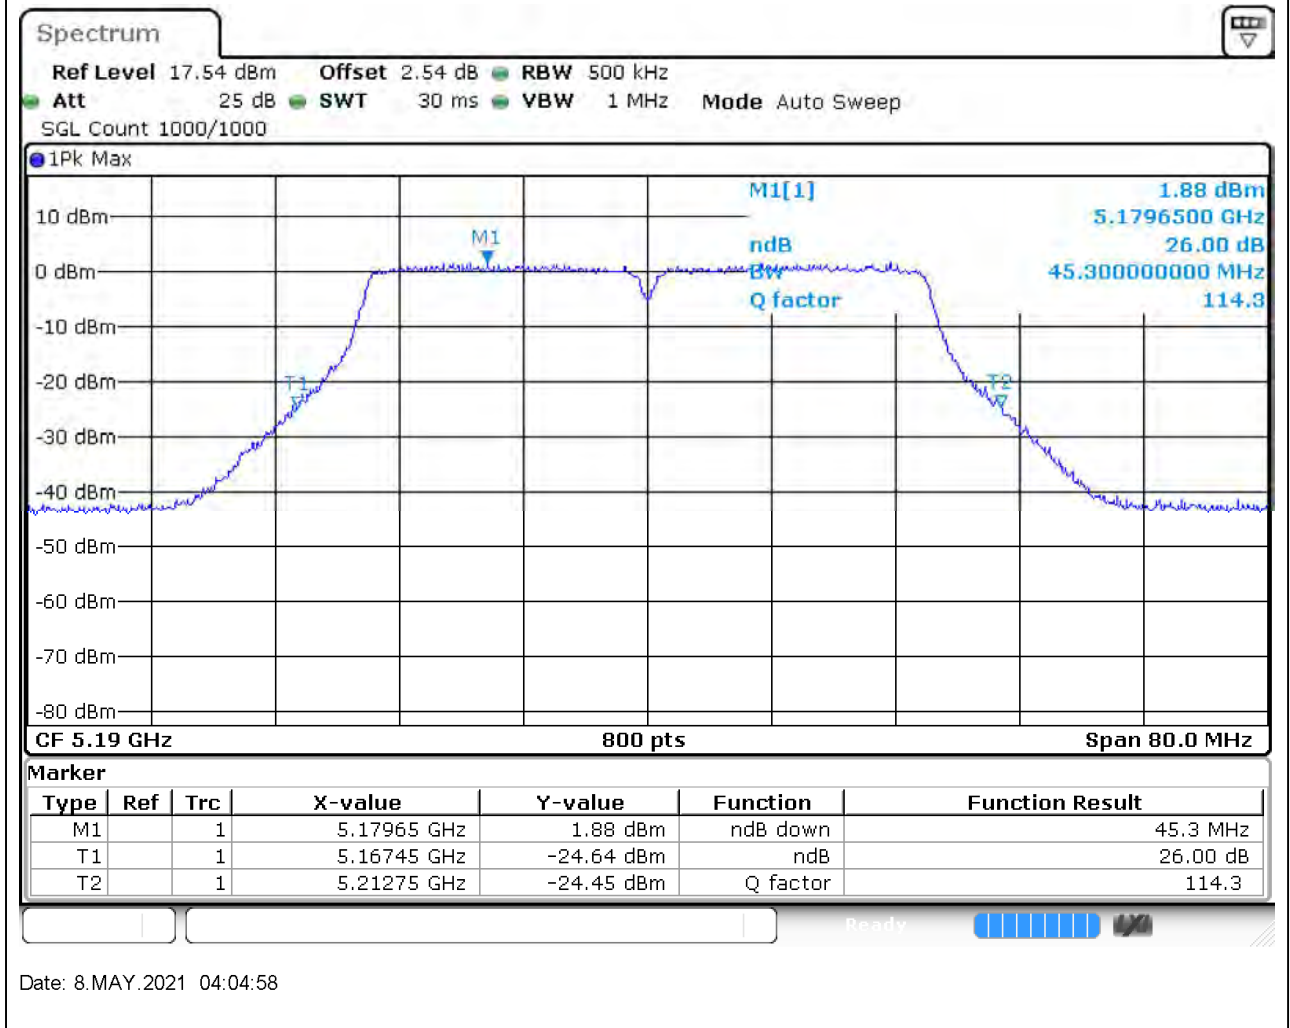

12. 802.11ac_40M_U-NII-1_L

12.1. A.2-26dB Bandwidth(NTNV)

Center Frequency (MHz)	XdB Down	RBW (MHz)	Detector	Limit (MHz)	XdB BandWidth (MHz)	Verdict
5190	26	0.5	Peak	0	45.3	Unknow