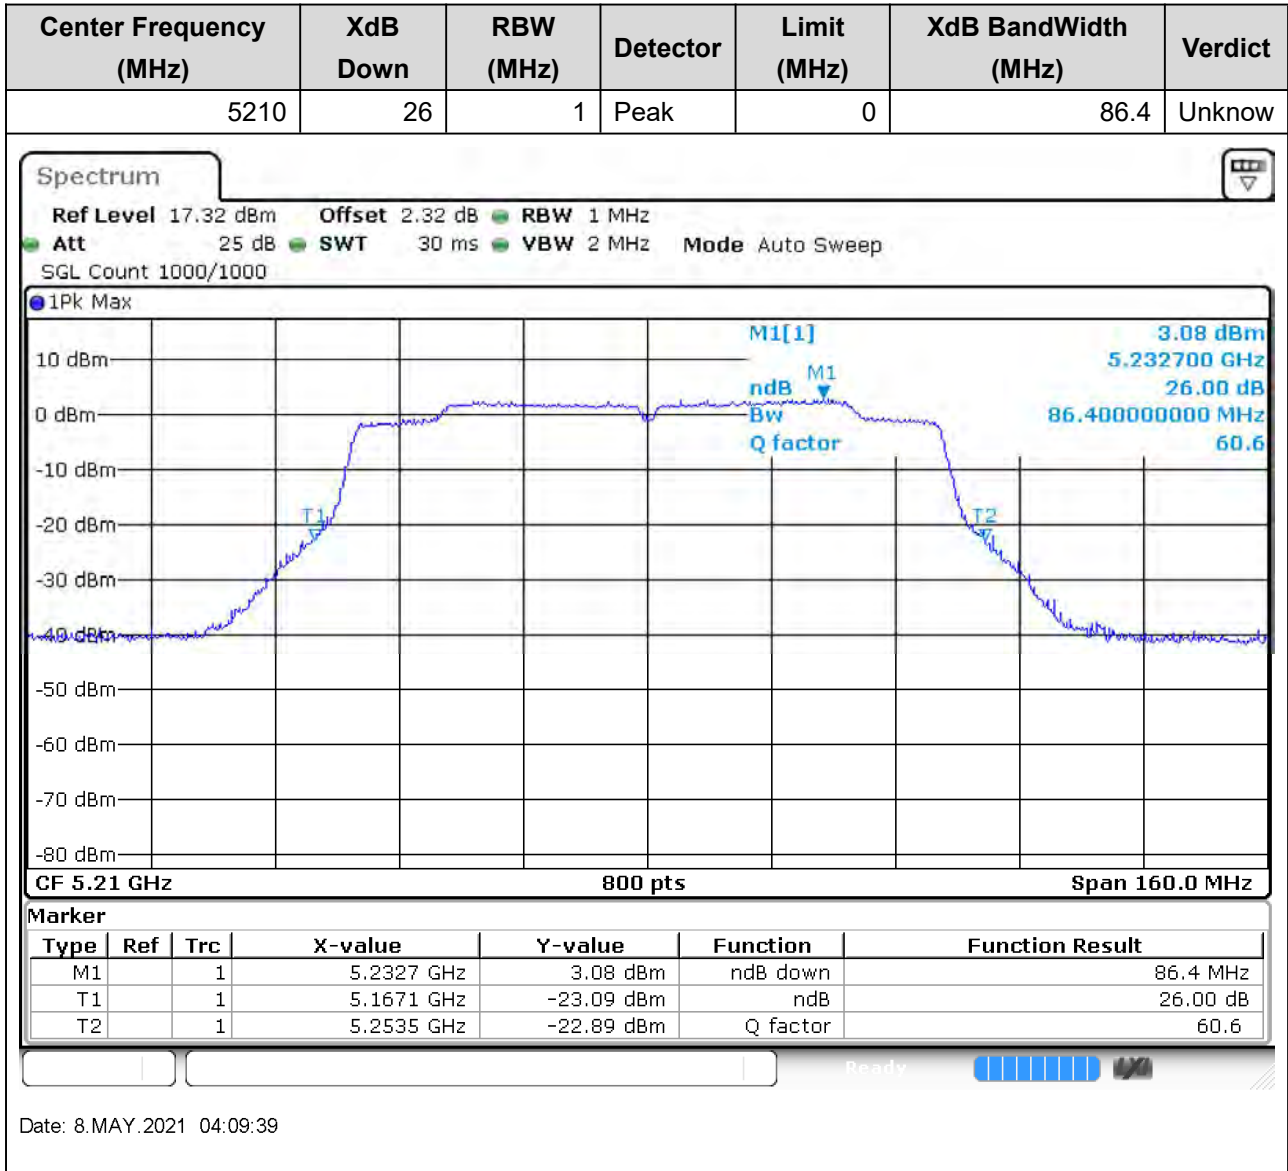

### 14.1. A.2-26dB Bandwidth(NTNV)