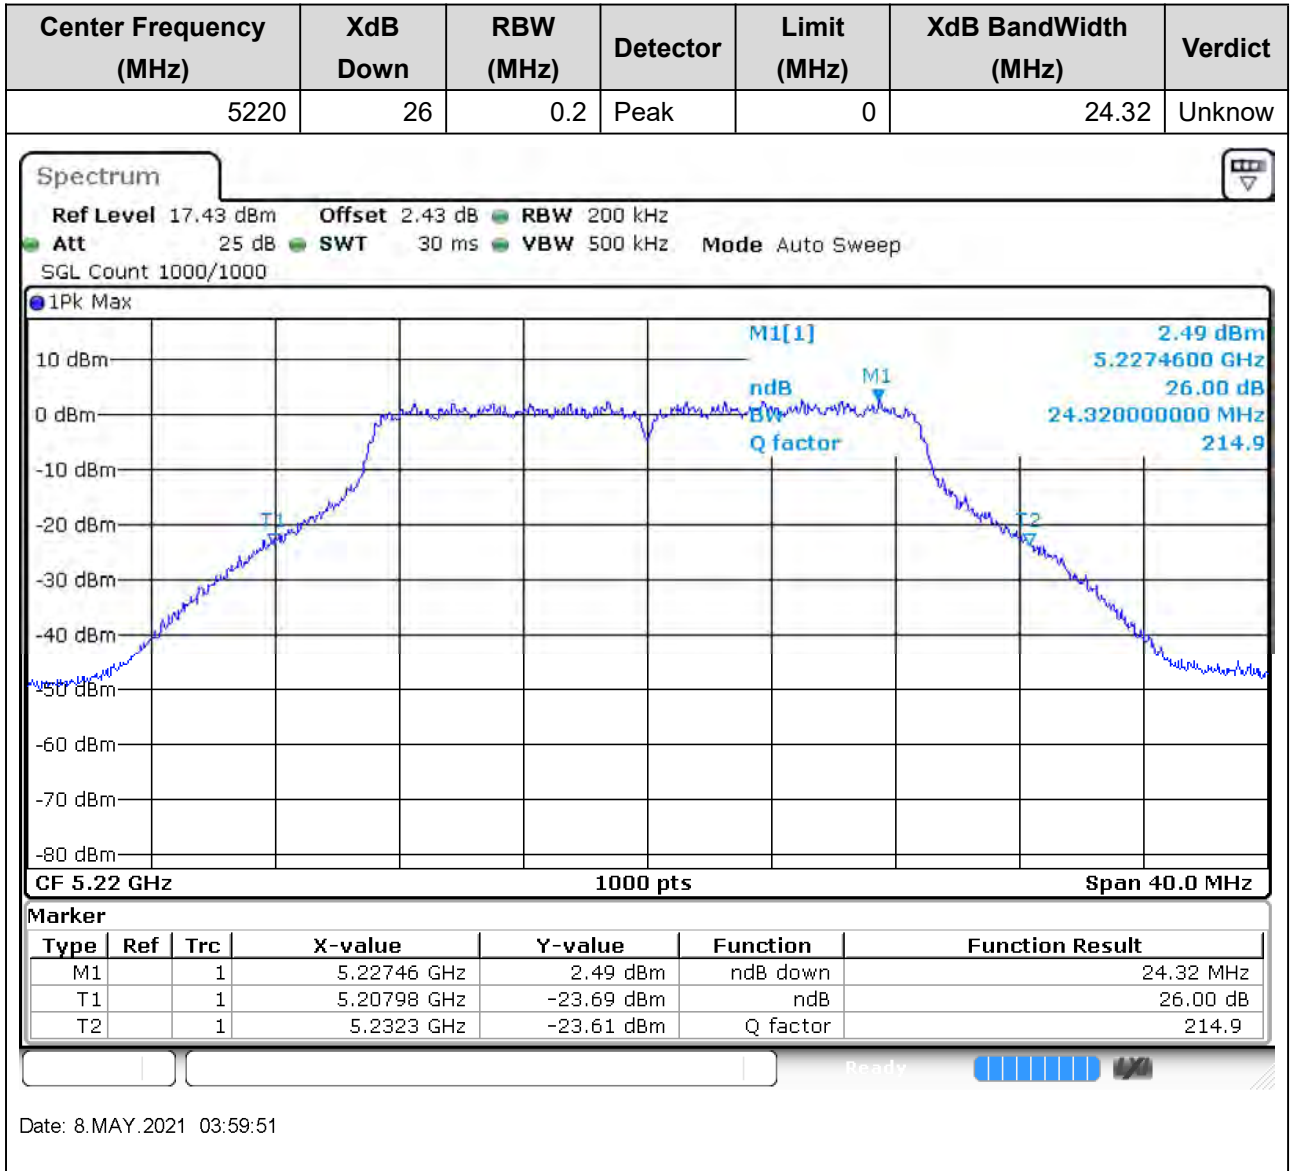

### 10.1. A.2-26dB Bandwidth(NTNV)