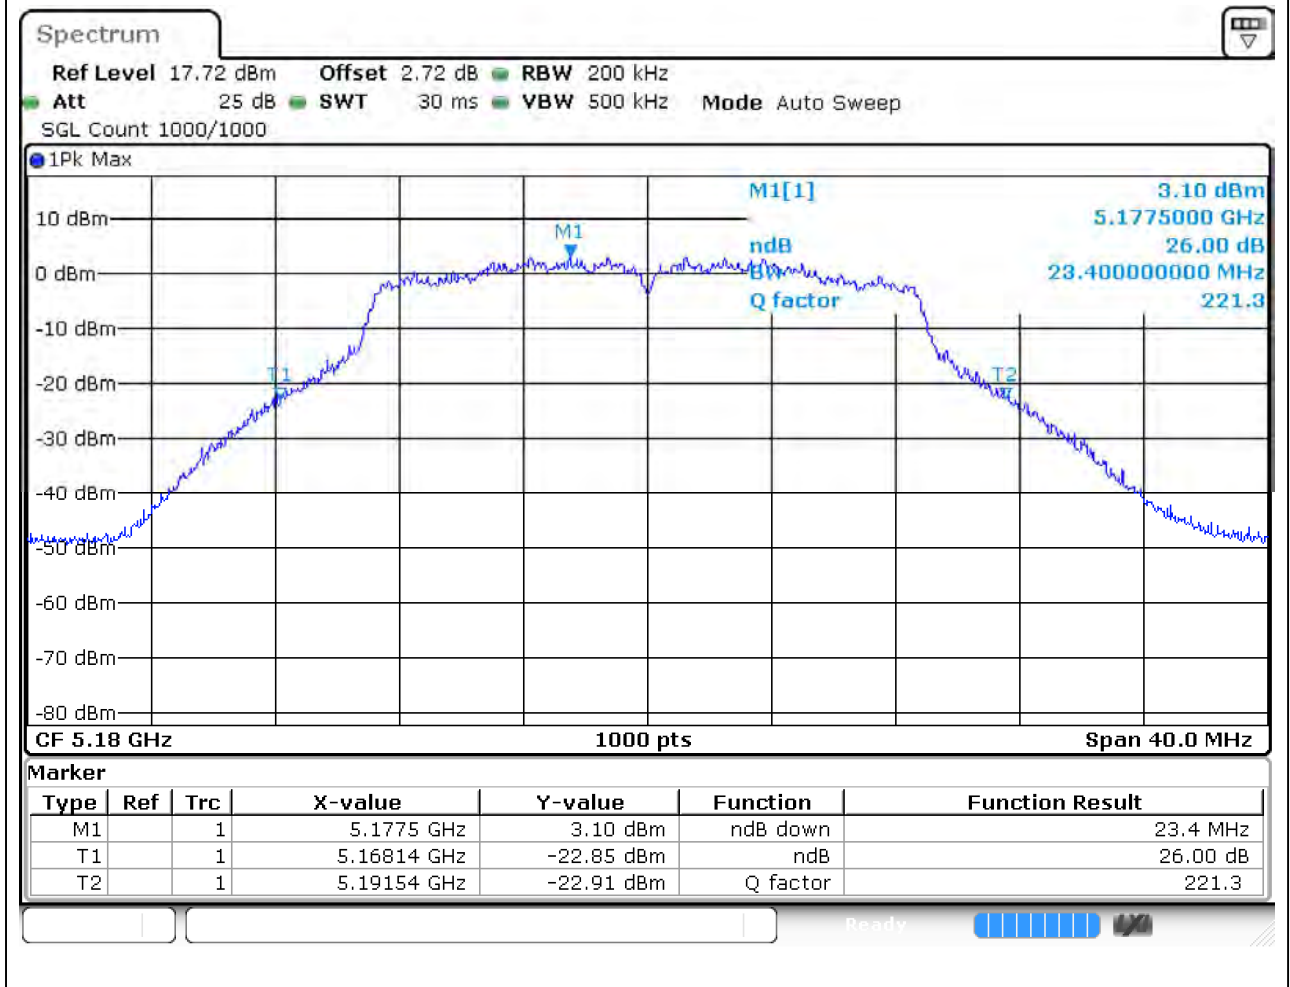

9. 802.11ac_20M_U-NII-1_L

9.1. A.2-26dB Bandwidth(NTNV)

Center Frequency (MHz)	XdB Down	RBW (MHz)	Detector	Limit (MHz)	XdB BandWidth (MHz)	Verdict
5180	26	0.2	Peak	0	23.4	Unknow