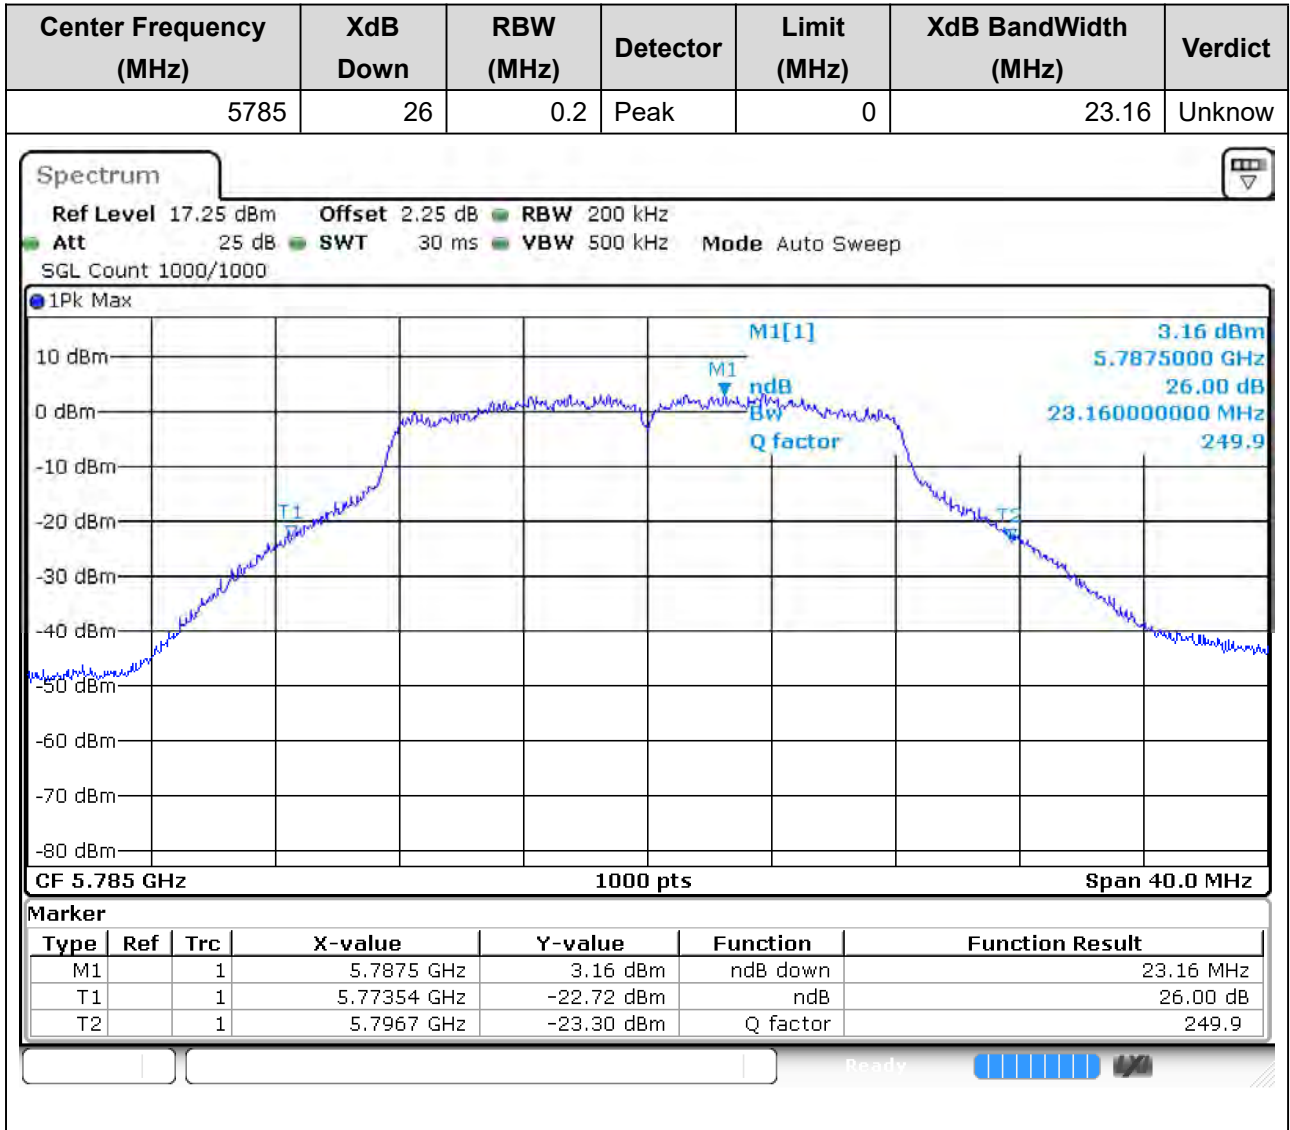

22. 802.11a_20M_U-NII-3_M

22.1. A.2-26dB Bandwidth(NTNV)