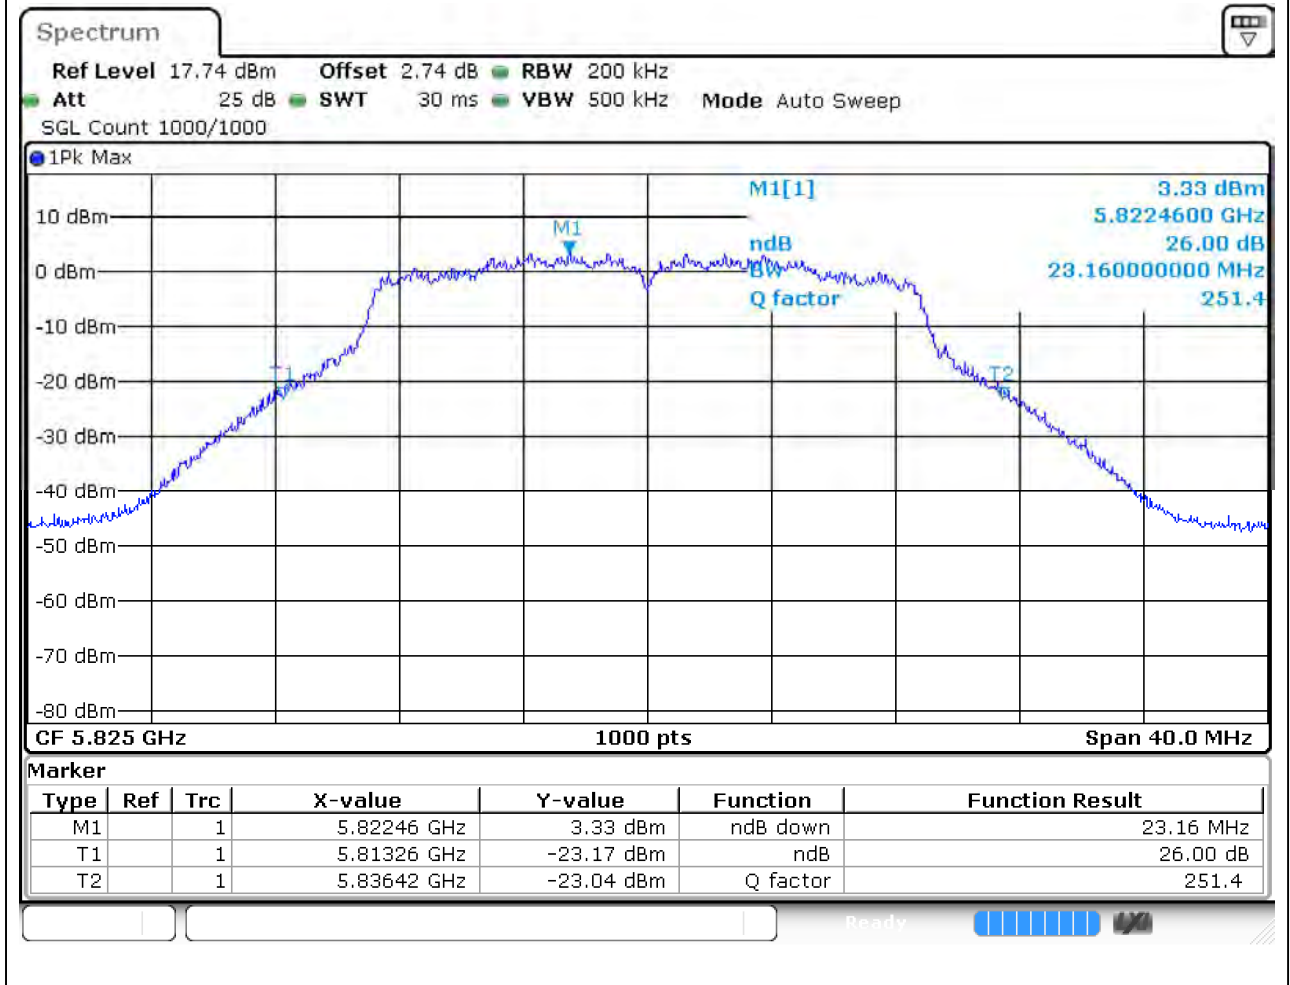

31. 802.11ac_20M_U-NII-3_H

31.1. A.2-26dB Bandwidth(NTNV)

Center Frequency (MHz)	XdB Down	RBW (MHz)	Detector	Limit (MHz)	XdB BandWidth (MHz)	Verdict
5825	26	0.2	Peak	0	23.16	Unknow