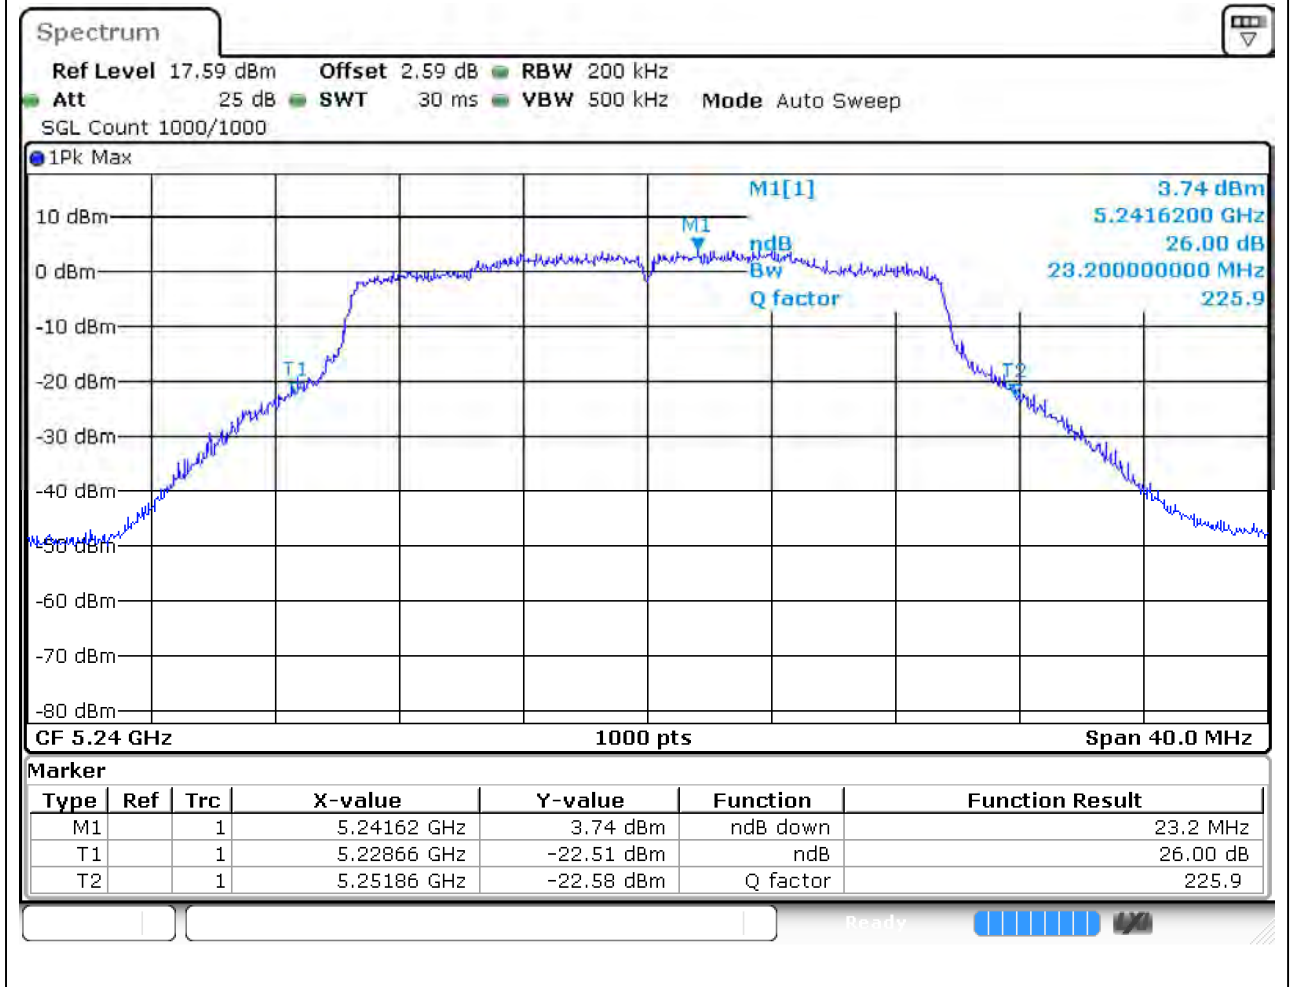

17. 802.11ax_20M_U-NII-1_H

17.1. A.2-26dB Bandwidth(NTNV)

Center Frequency (MHz)	XdB Down	RBW (MHz)	Detector	Limit (MHz)	XdB BandWidth (MHz)	Verdict
5240	26	0.2	Peak	0	23.2	Unknow