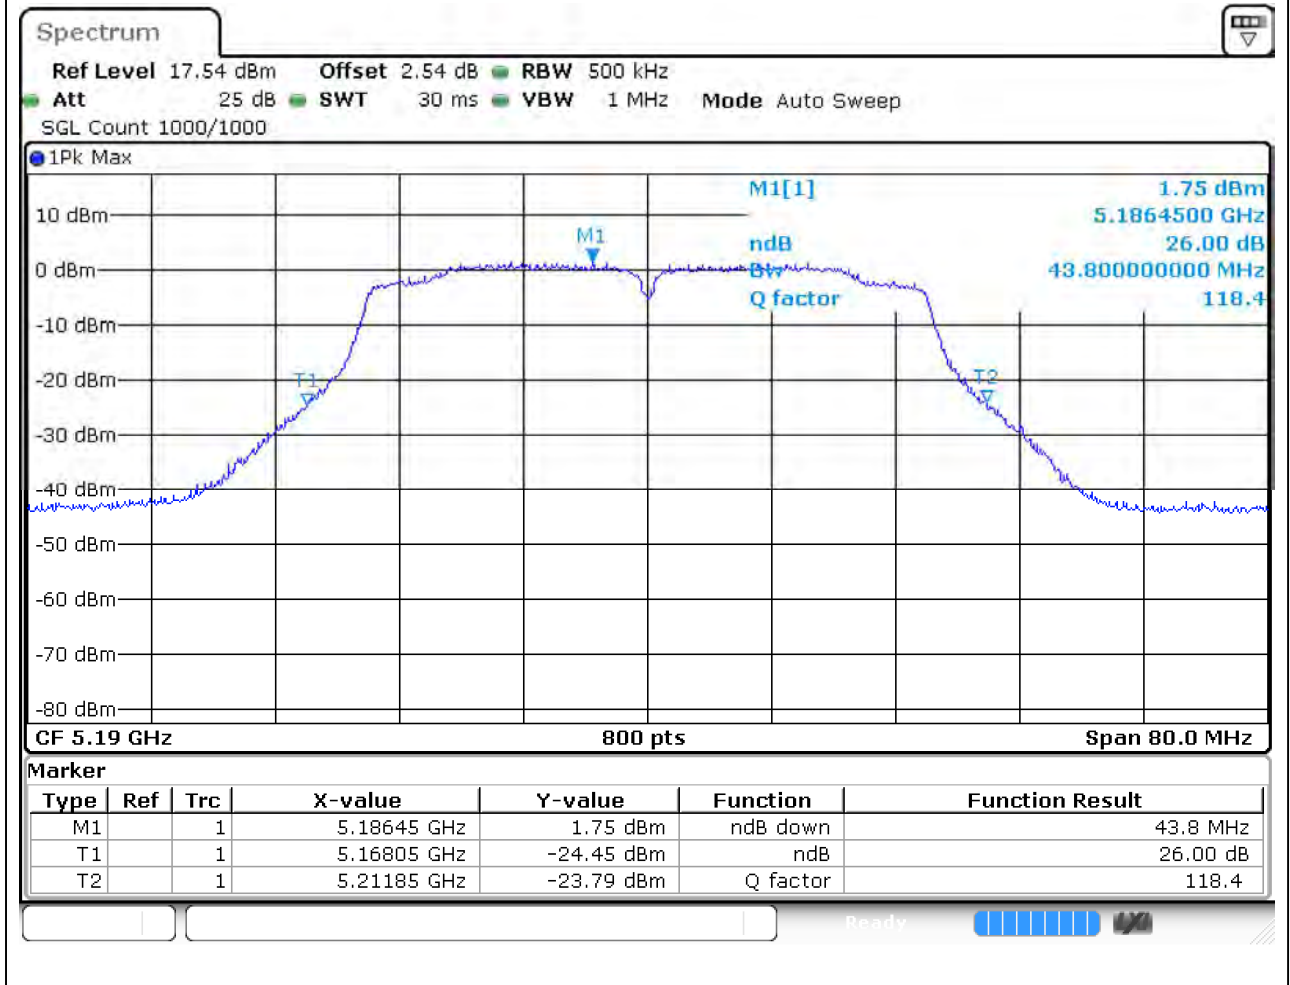

7. 802.11n_40M_U-NII-1_L

7.1. A.2-26dB Bandwidth(NTNV)

Center Frequency (MHz)	XdB Down	RBW (MHz)	Detector	Limit (MHz)	XdB BandWidth (MHz)	Verdict
5190	26	0.5	Peak	0	43.8	Unknow