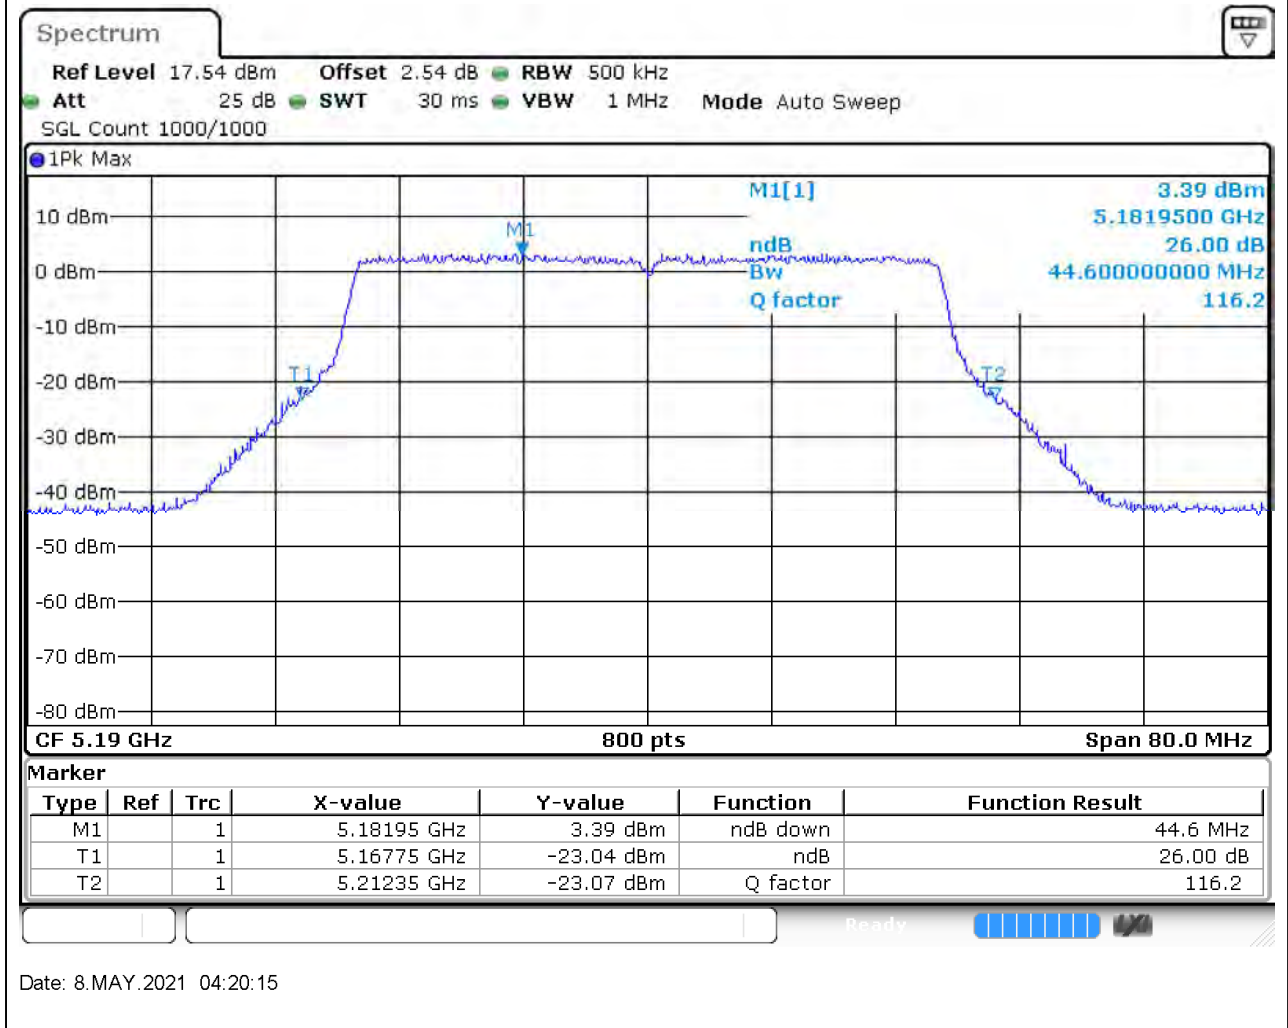

18. 802.11ax_40M_U-NII-1_L

18.1. A.2-26dB Bandwidth(NTNV)

Center Frequency (MHz)	XdB Down	RBW (MHz)	Detector	Limit (MHz)	XdB BandWidth (MHz)	Verdict
5190	26	0.5	Peak	0	44.6	Unknow