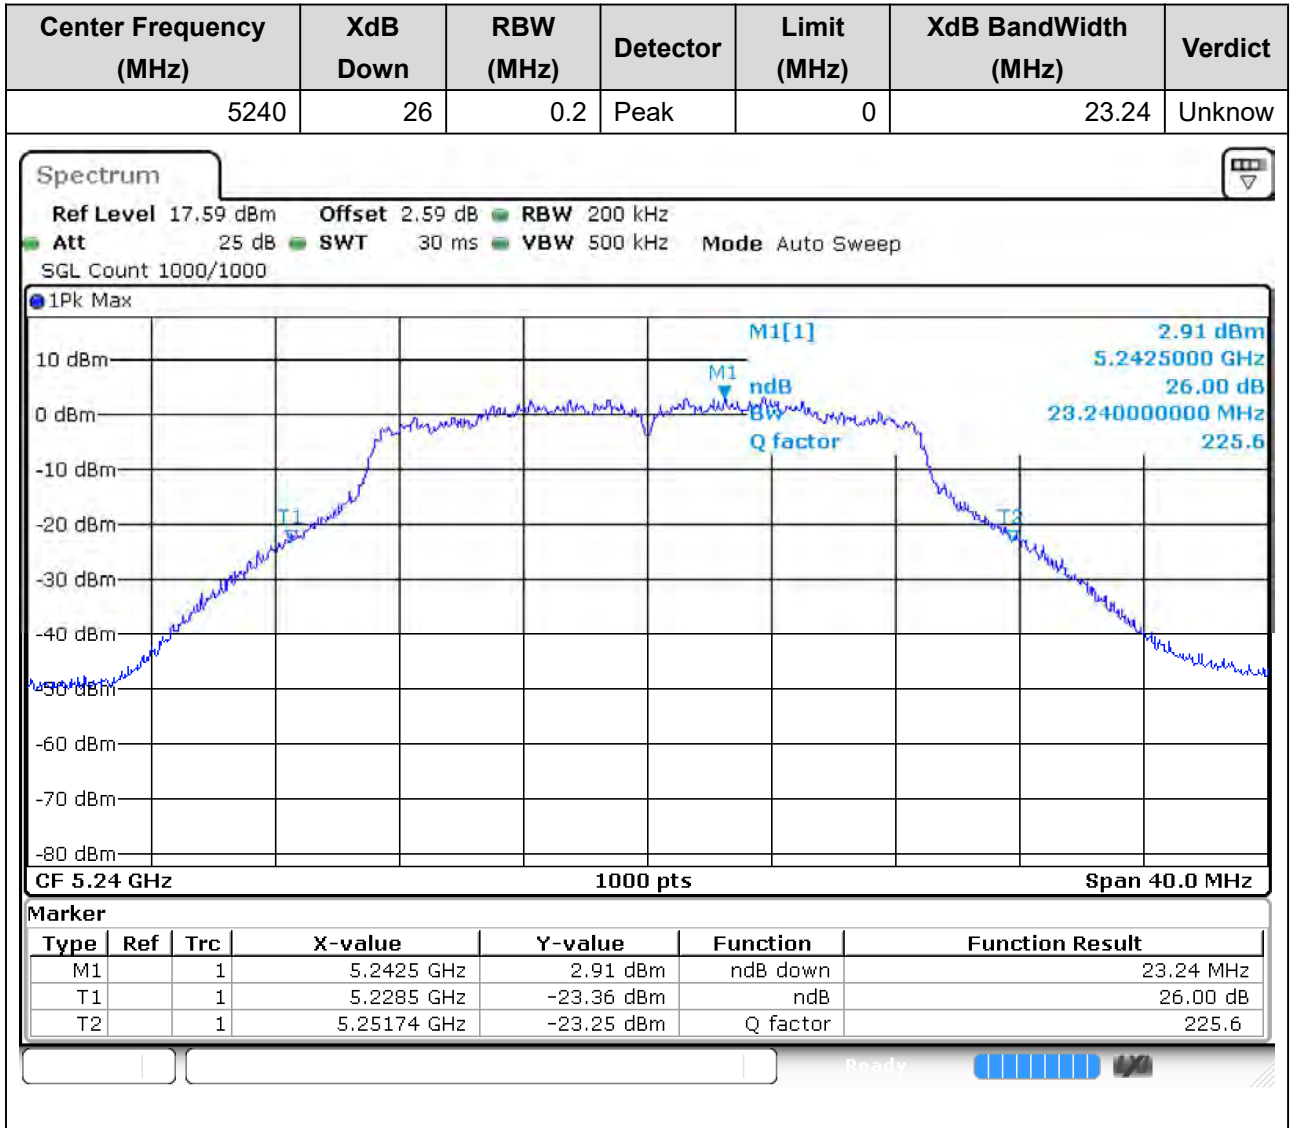

11. 802.11ac_20M_U-NII-1_H

11.1. A.2-26dB Bandwidth(NTNV)