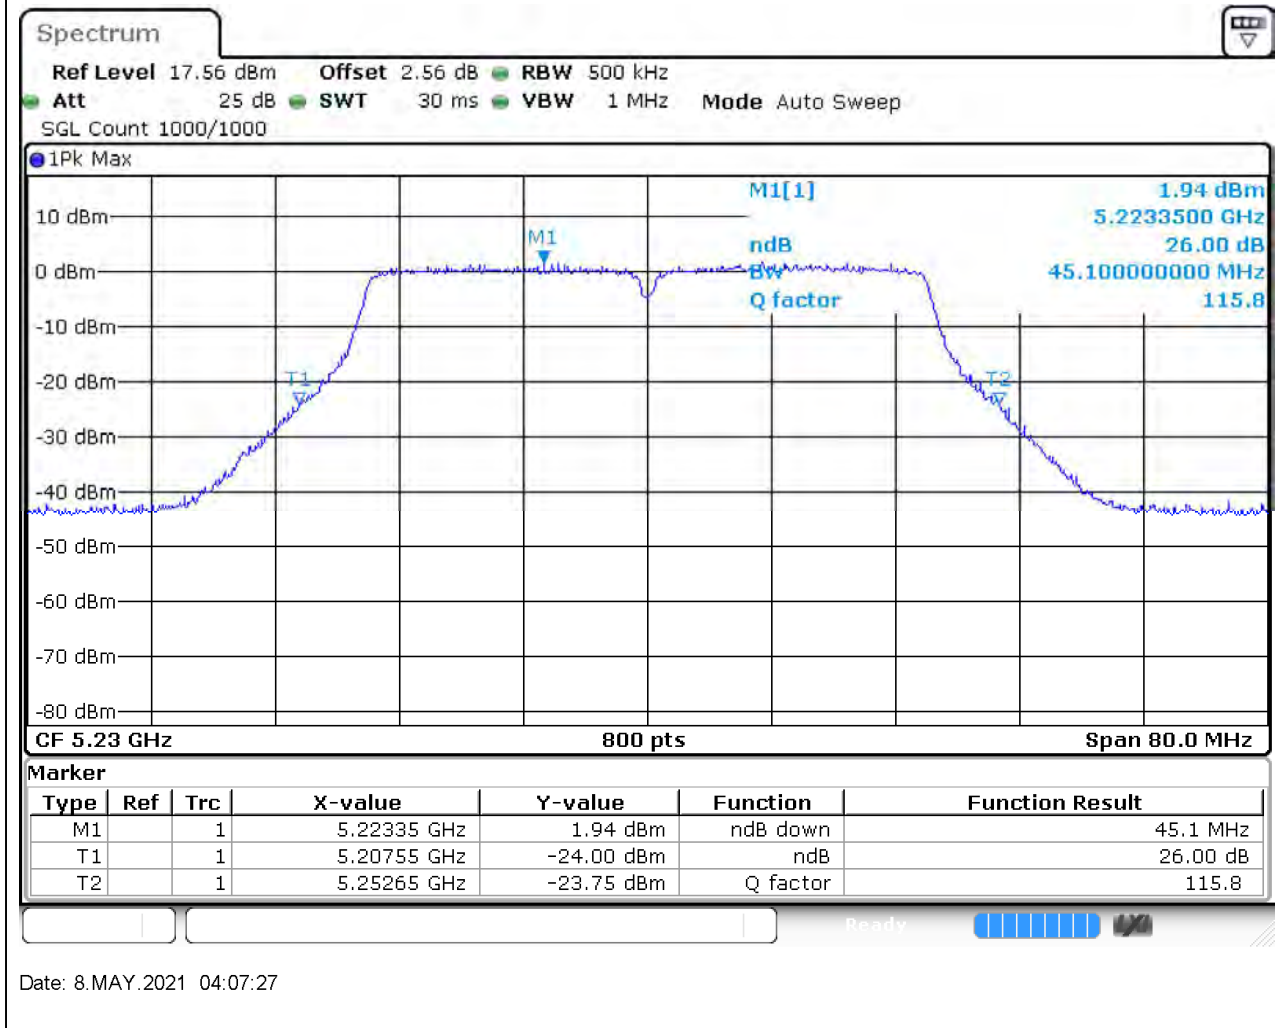

13. 802.11ac_40M_U-NII-1_H

13.1. A.2-26dB Bandwidth(NTNV)

Center Frequency (MHz)	XdB Down	RBW (MHz)	Detector	Limit (MHz)	XdB BandWidth (MHz)	Verdict
5230	26	0.5	Peak	0	45.1	Unknow