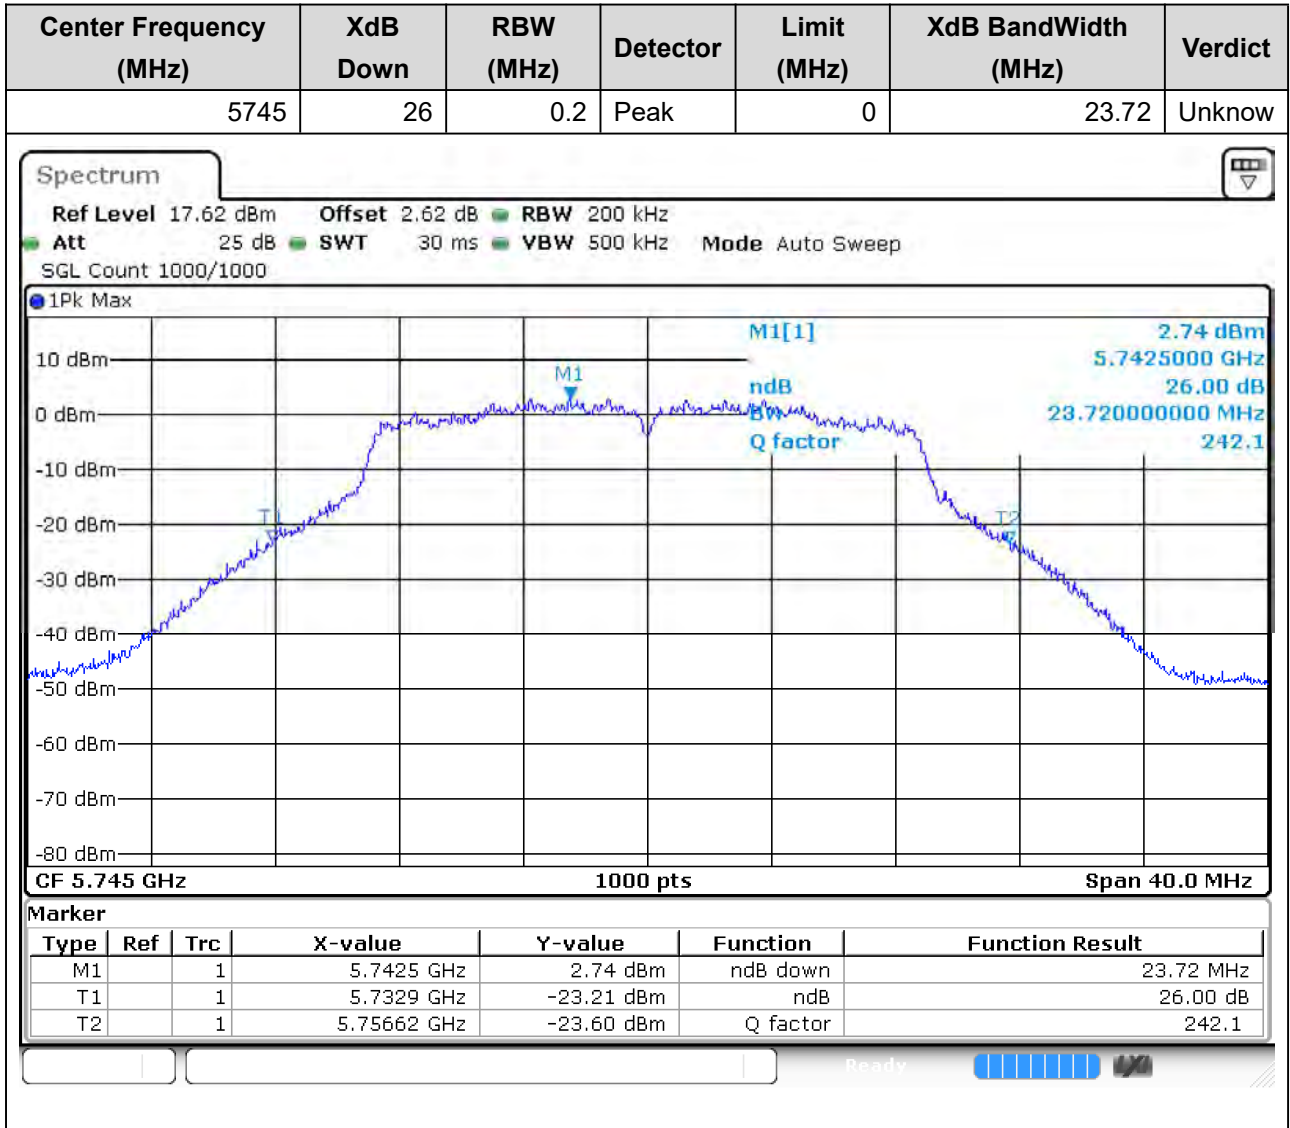

29. 802.11ac_20M_U-NII-3_L

29.1. A.2-26dB Bandwidth(NTNV)