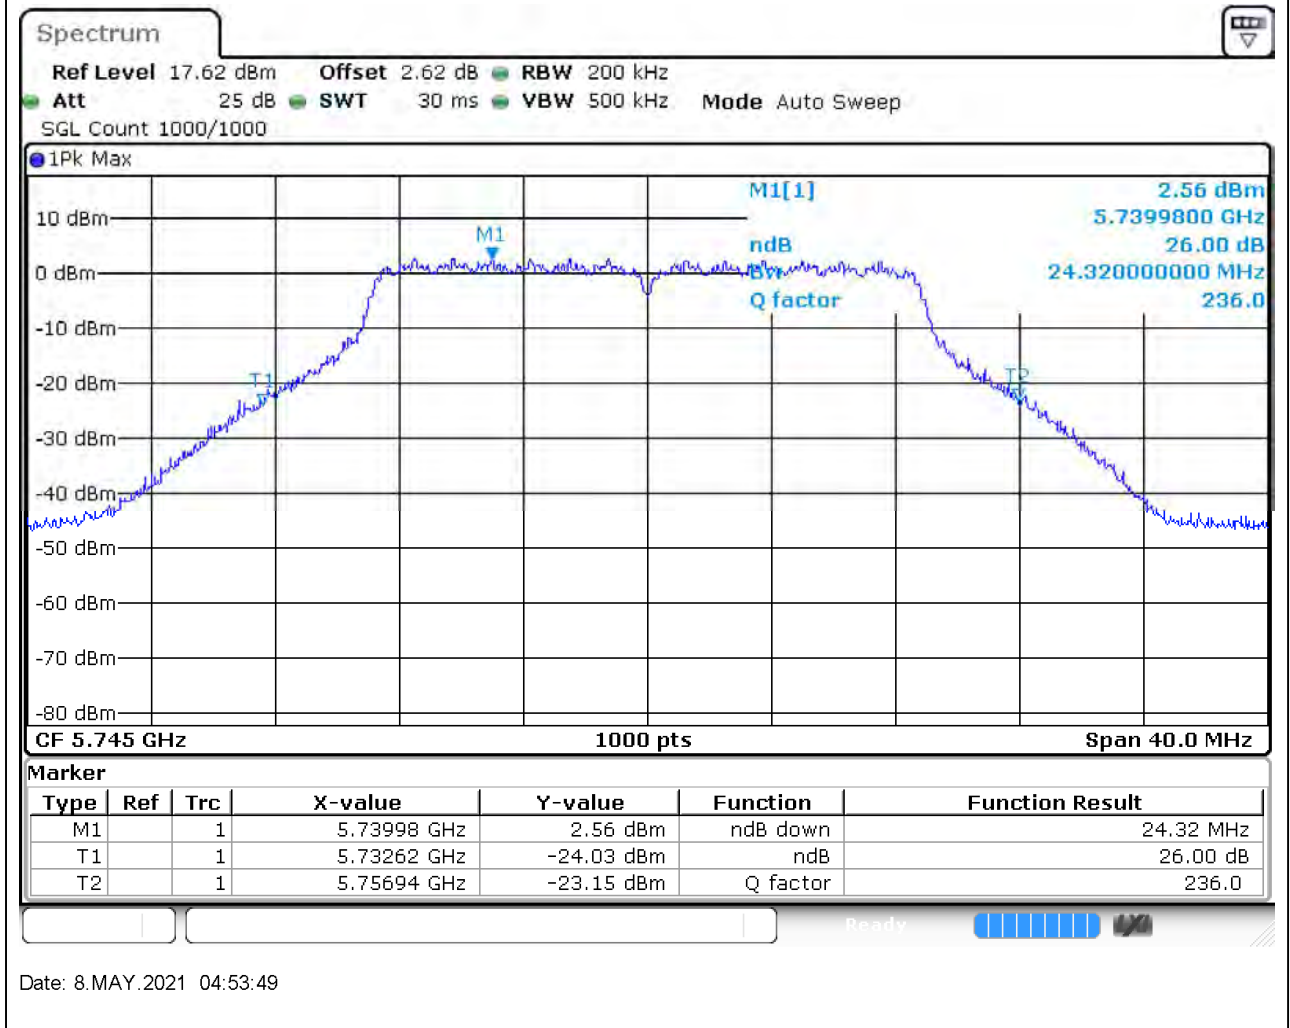

29. 802.11ac_20M_U-NII-3_L

29.1. A.2-26dB Bandwidth(NTNV)

Center Frequency (MHz)	XdB Down	RBW (MHz)	Detector	Limit (MHz)	XdB BandWidth (MHz)	Verdict
5745	26	0.2	Peak	0	24.32	Unknow