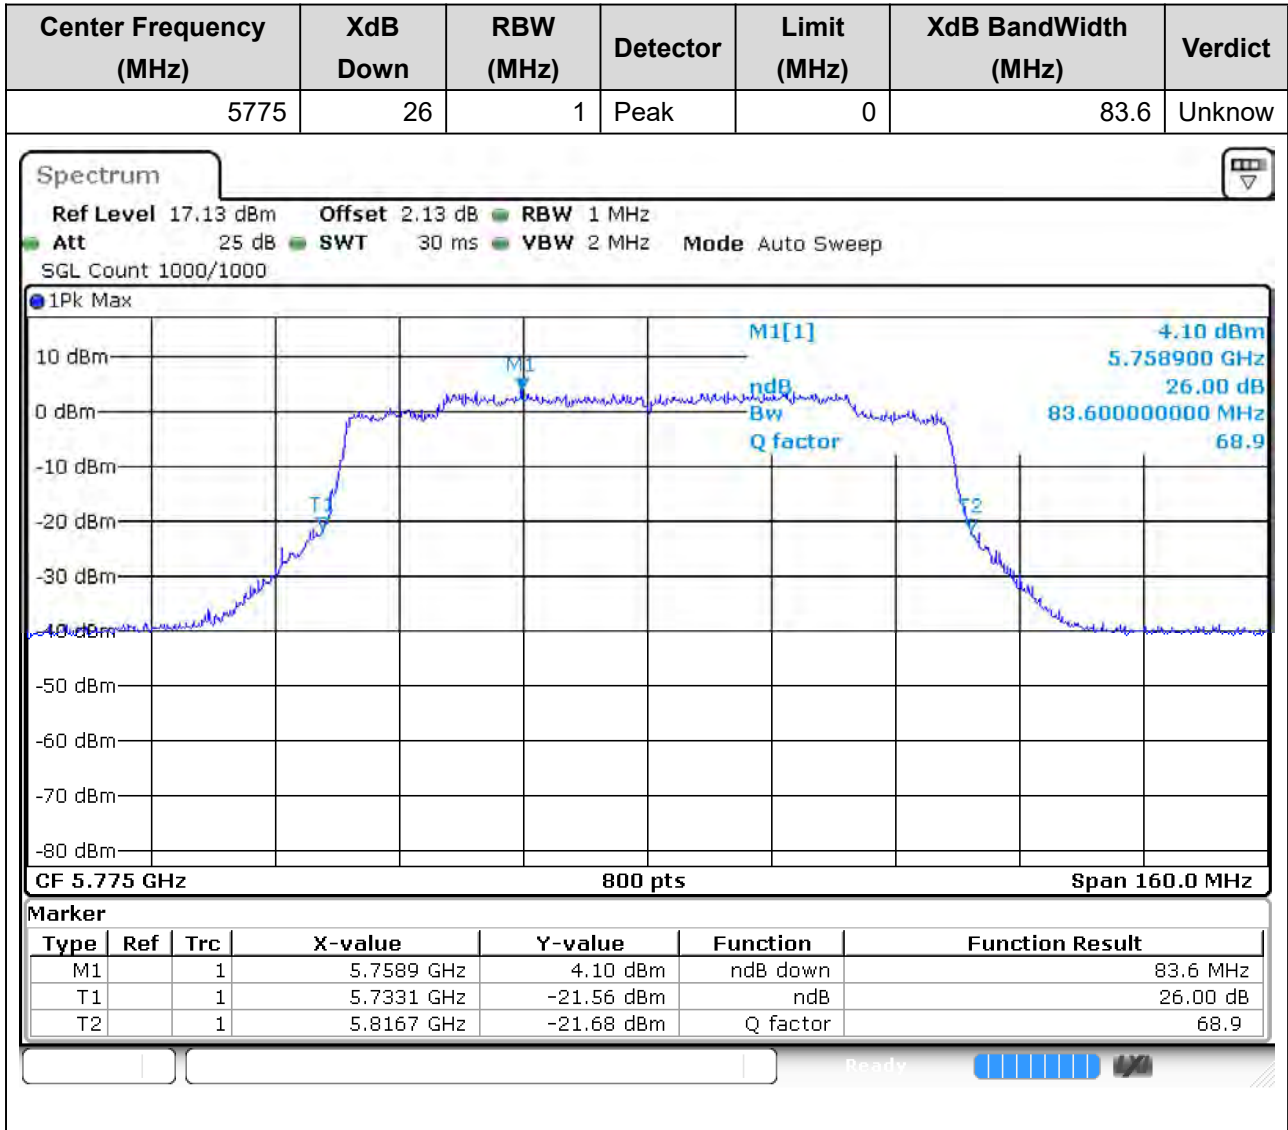

40. 802.11ax_80M_U-NII-3_M

40.1. A.2-26dB Bandwidth(NTNV)