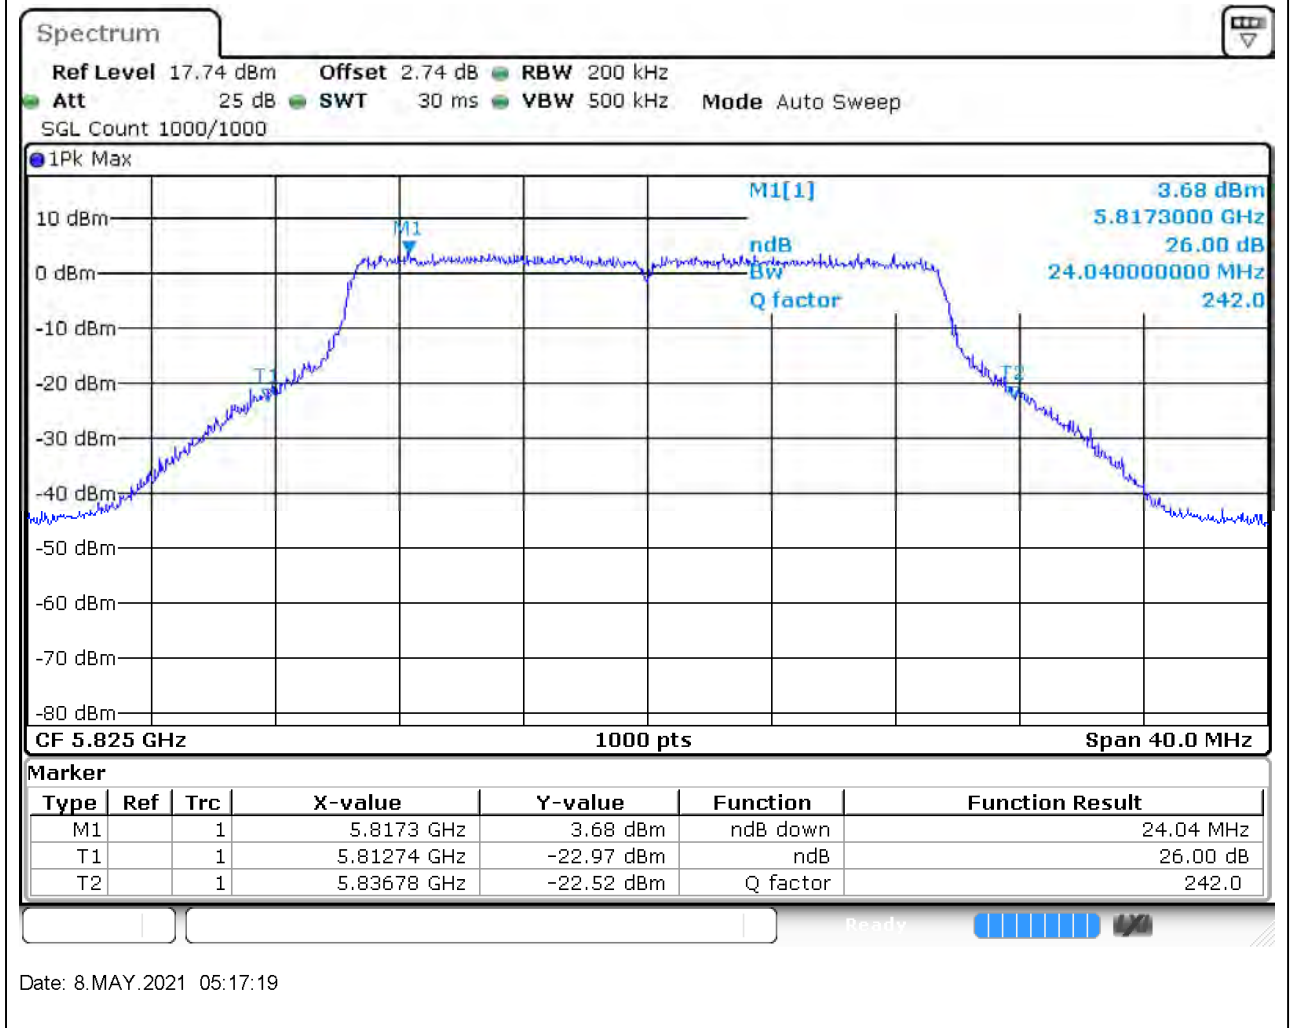

37. 802.11ax_20M_U-NII-3_H

37.1. A.2-26dB Bandwidth(NTNV)

Center Frequency (MHz)	XdB Down	RBW (MHz)	Detector	Limit (MHz)	XdB BandWidth (MHz)	Verdict
5825	26	0.2	Peak	0	24.04	Unknow