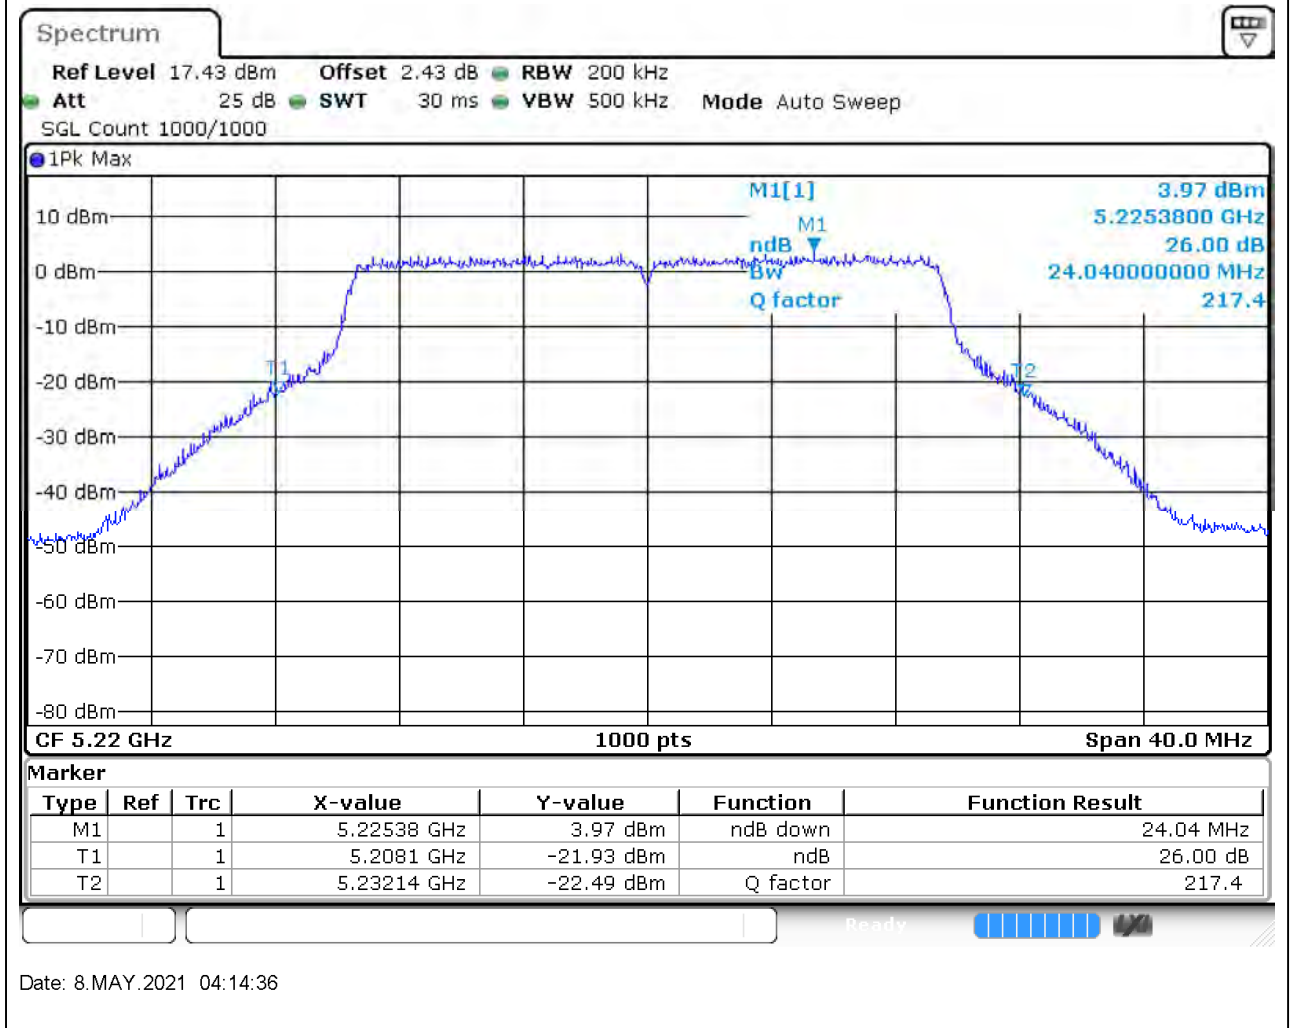

16. 802.11ax_20M_U-NII-1_M

16.1. A.2-26dB Bandwidth(NTNV)

Center Frequency (MHz)	XdB Down	RBW (MHz)	Detector	Limit (MHz)	XdB BandWidth (MHz)	Verdict
5220	26	0.2	Peak	0	24.04	Unknow