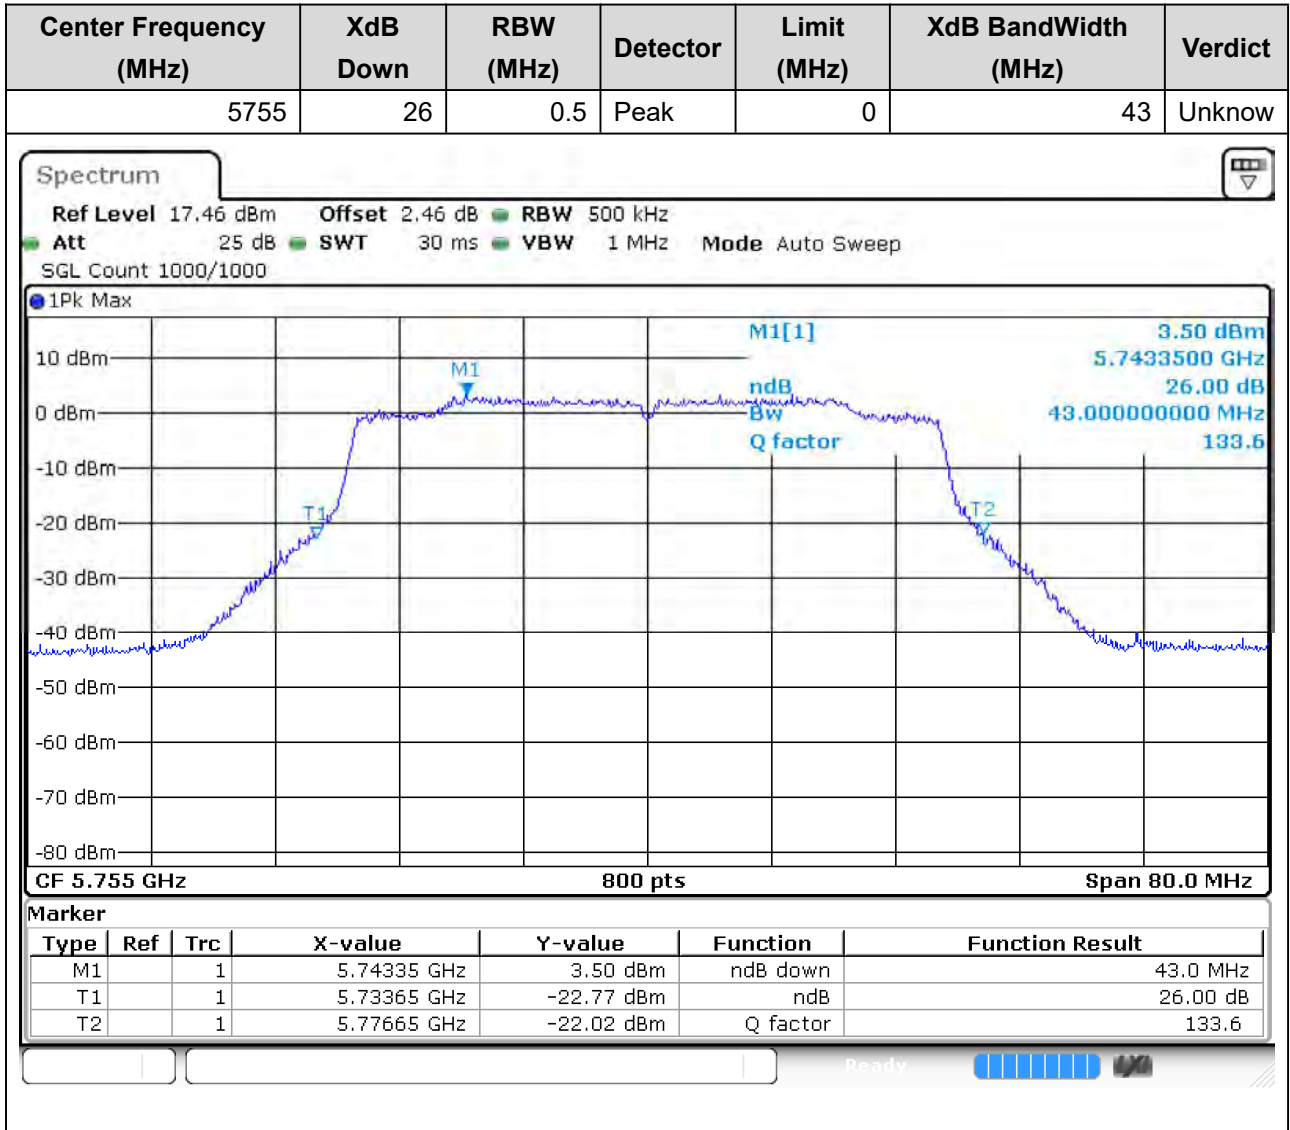

38. 802.11ax_40M_U-NII-3_L

38.1. A.2-26dB Bandwidth(NTNV)