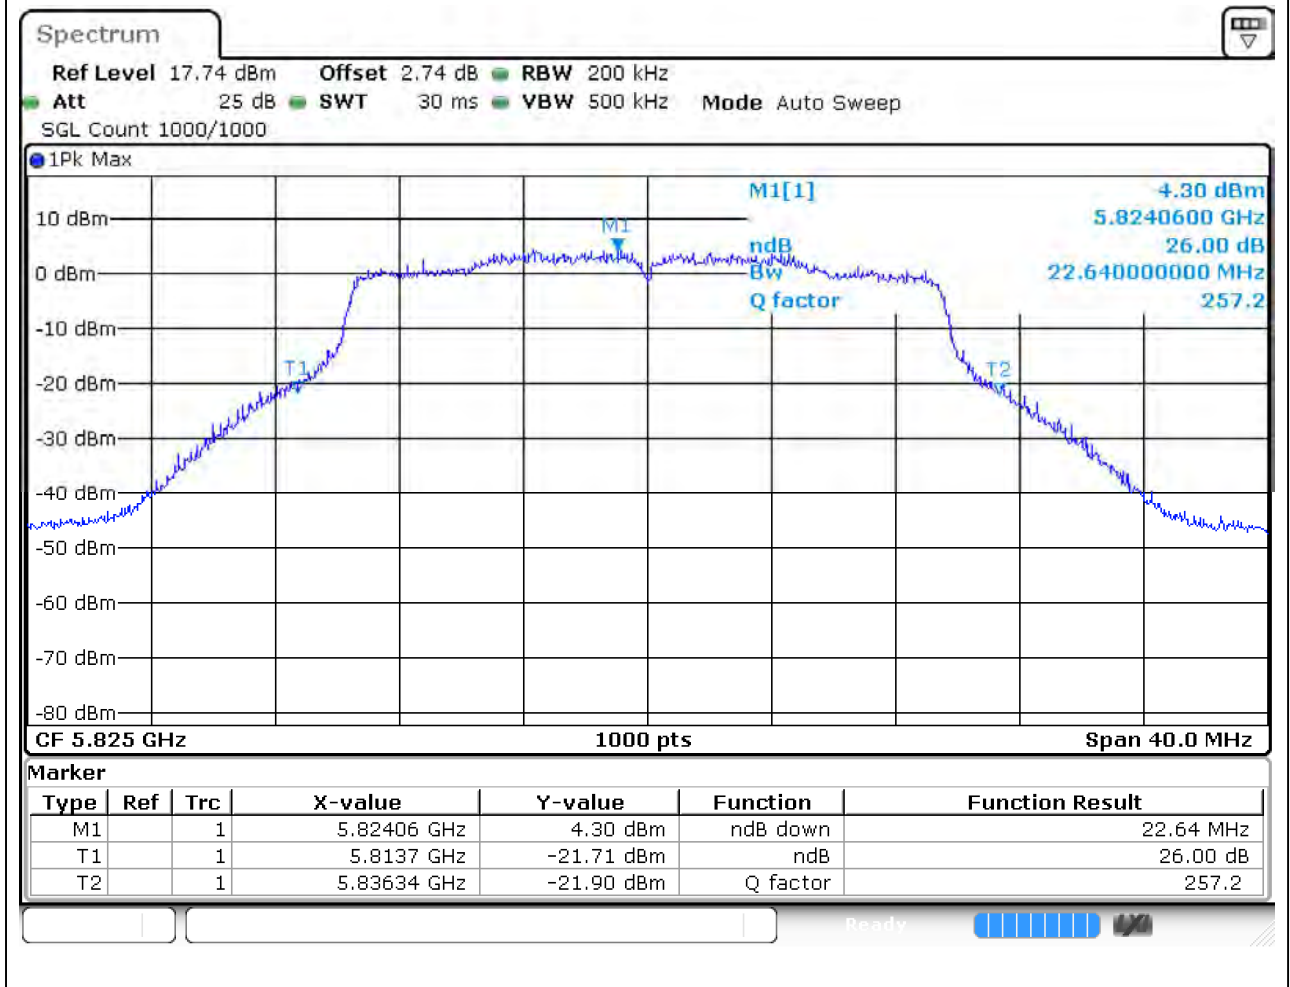

37. 802.11ax_20M_U-NII-3_H

37.1. A.2-26dB Bandwidth(NTNV)

Center Frequency (MHz)	XdB Down	RBW (MHz)	Detector	Limit (MHz)	XdB BandWidth (MHz)	Verdict
5825	26	0.2	Peak	0	22.64	Unknow