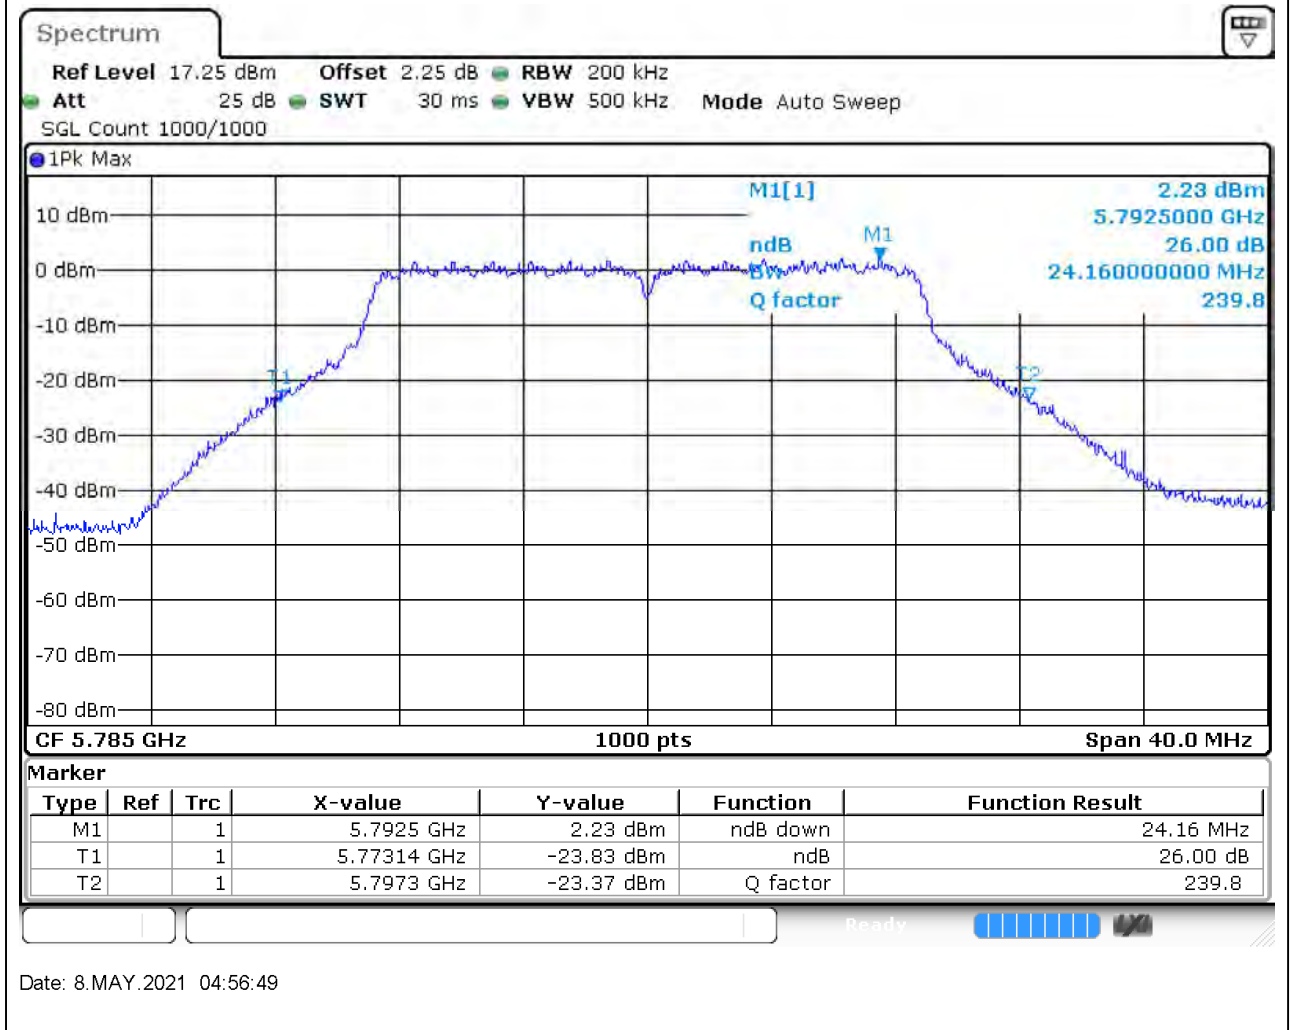

30. 802.11ac_20M_U-NII-3_M

30.1. A.2-26dB Bandwidth(NTNV)

Center Frequency (MHz)	XdB Down	RBW (MHz)	Detector	Limit (MHz)	XdB BandWidth (MHz)	Verdict
5785	26	0.2	Peak	0	24.16	Unknow