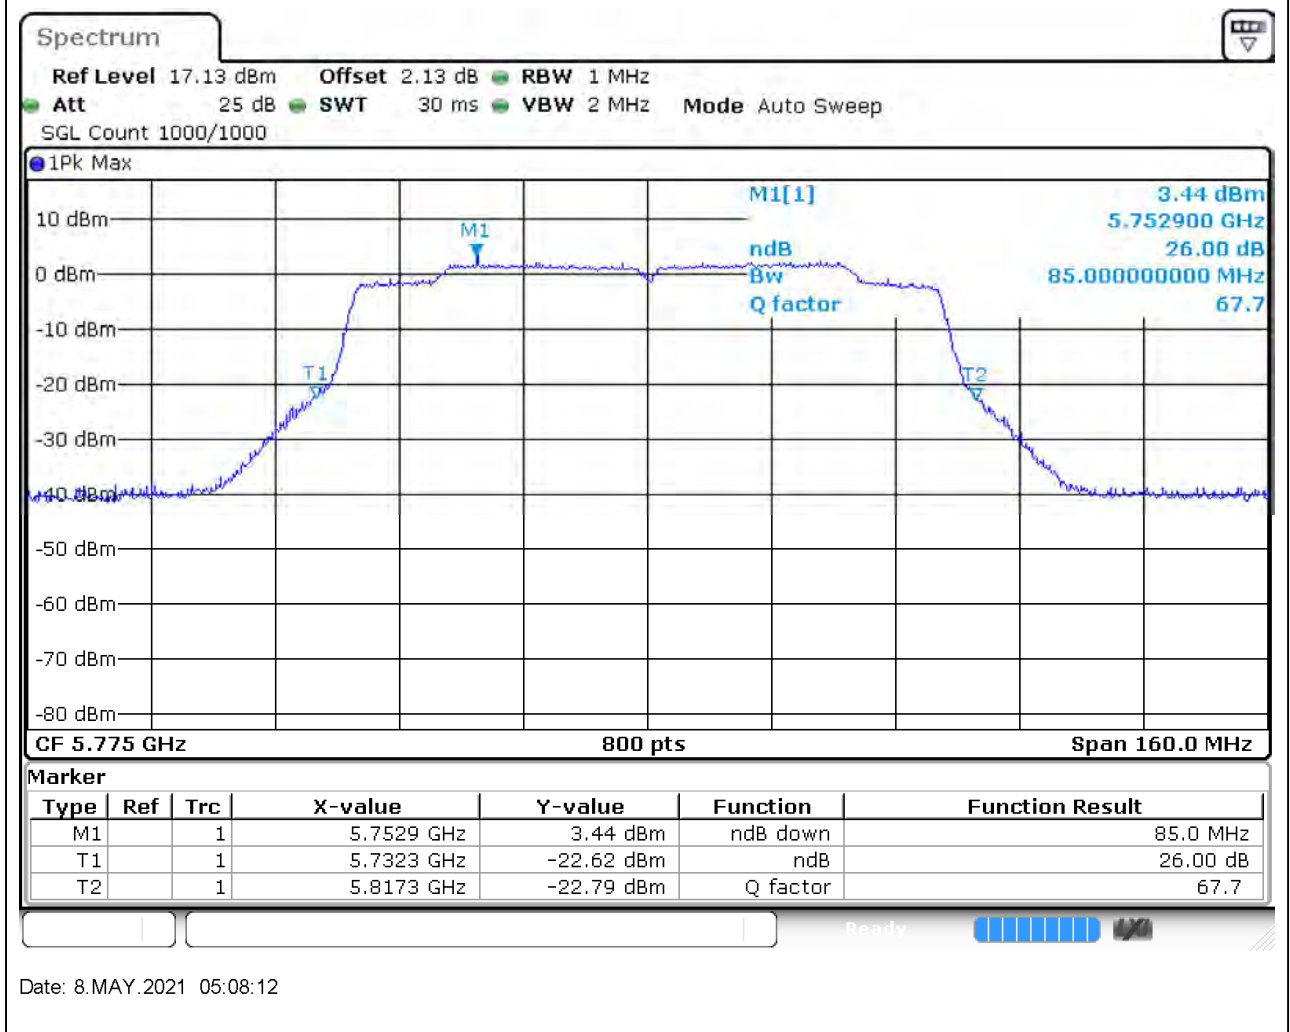

34. 802.11ac_80M_U-NII-3_M

34.1. A.2-26dB Bandwidth(NTNV)

Center Frequency (MHz)	XdB Down	RBW (MHz)	Detector	Limit (MHz)	XdB BandWidth (MHz)	Verdict
5775	26	1	Peak	0	85	Unknow