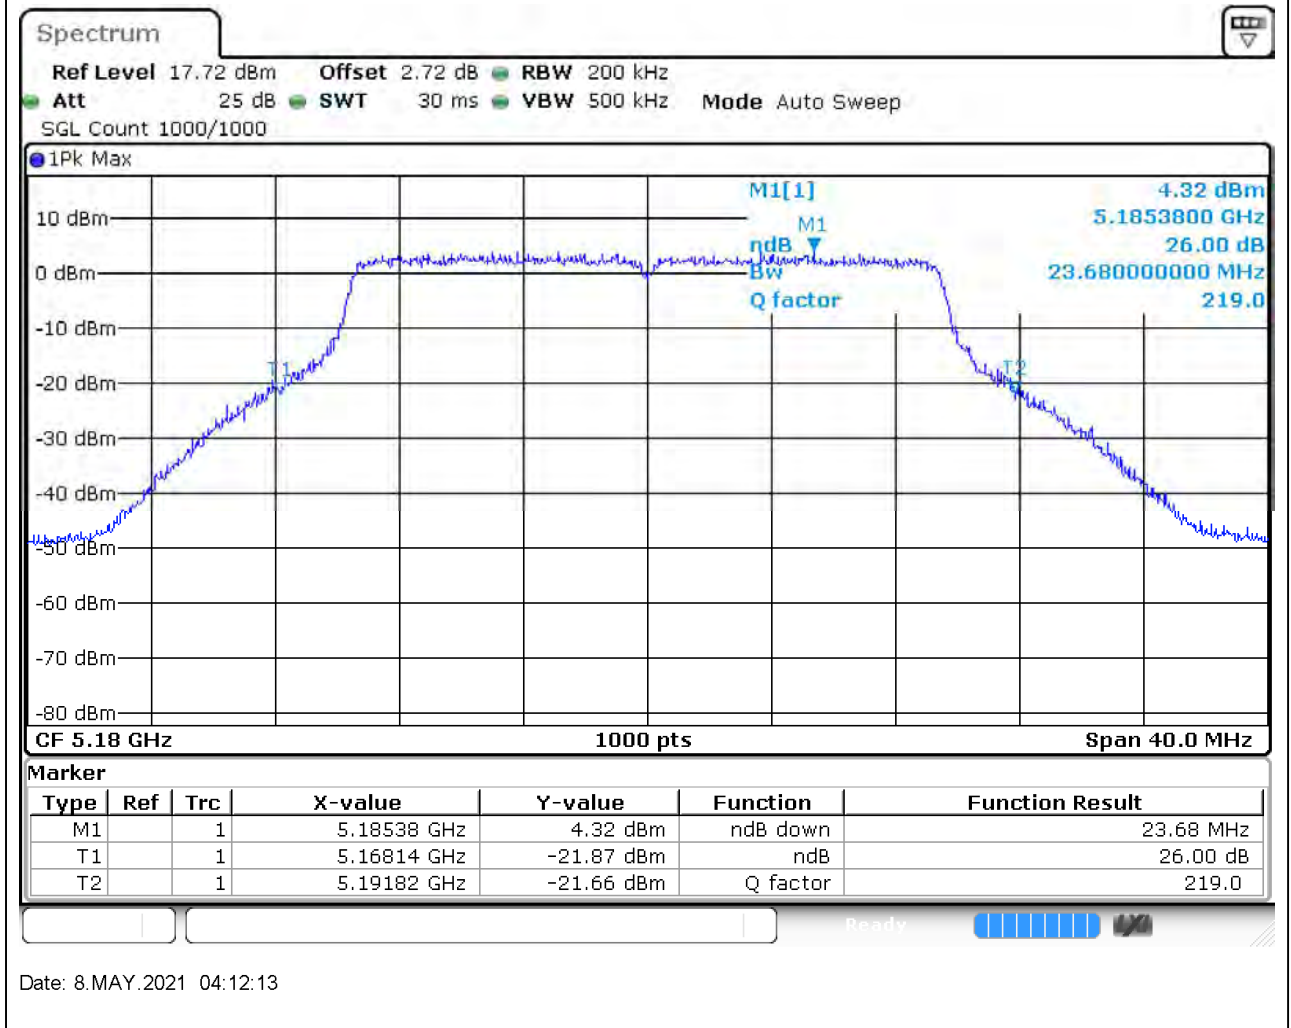

15. 802.11ax_20M_U-NII-1_L

15.1. A.2-26dB Bandwidth(NTNV)

Center Frequency (MHz)	XdB Down	RBW (MHz)	Detector	Limit (MHz)	XdB BandWidth (MHz)	Verdict
5180	26	0.2	Peak	0	23.68	Unknow