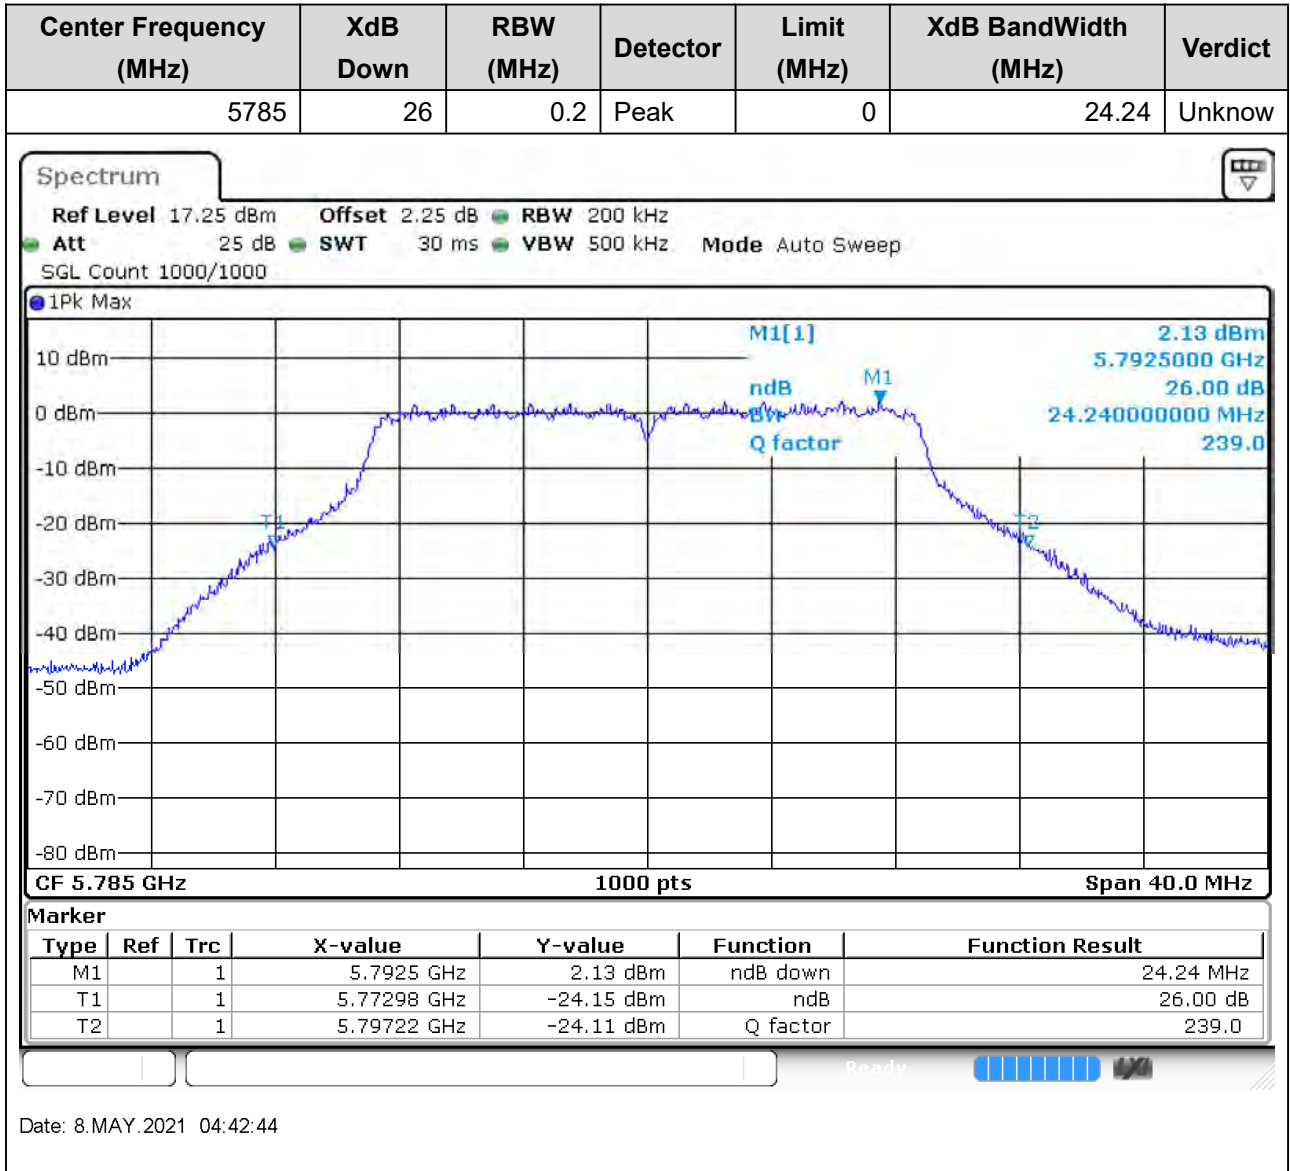

25. 802.11n_20M_U-NII-3_M

25.1. A.2-26dB Bandwidth(NTNV)