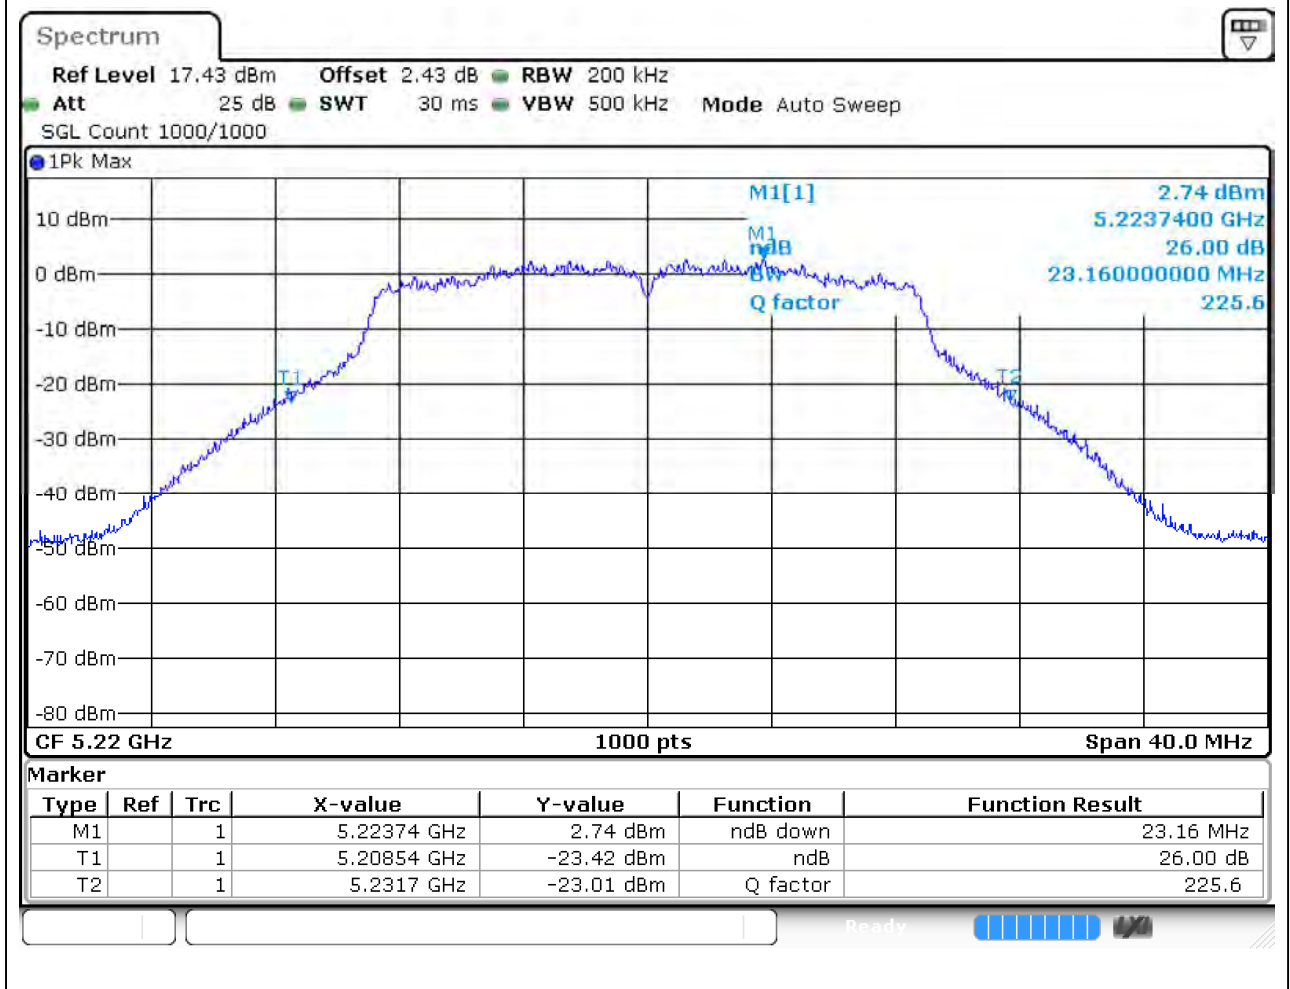

5. 802.11n_20M_U-NII-1_M

5.1. A.2-26dB Bandwidth(NTNV)

Center Frequency (MHz)	XdB Down	RBW (MHz)	Detector	Limit (MHz)	XdB BandWidth (MHz)	Verdict
5220	26	0.2	Peak	0	23.16	Unknow