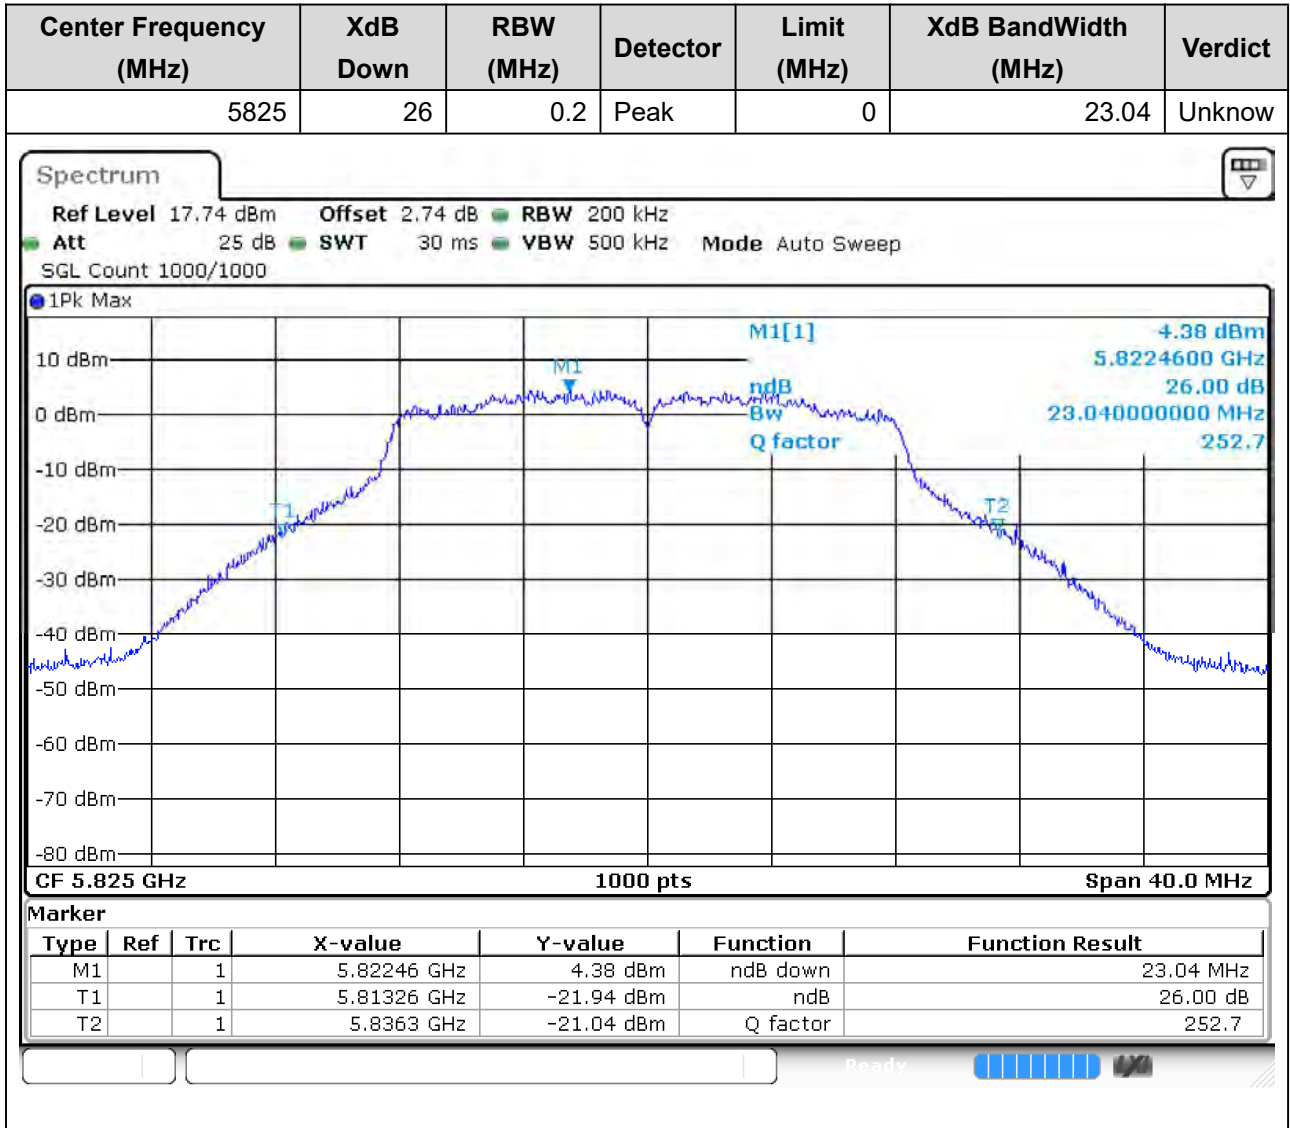

23. 802.11a_20M_U-NII-3_H

23.1. A.2-26dB Bandwidth(NTNV)