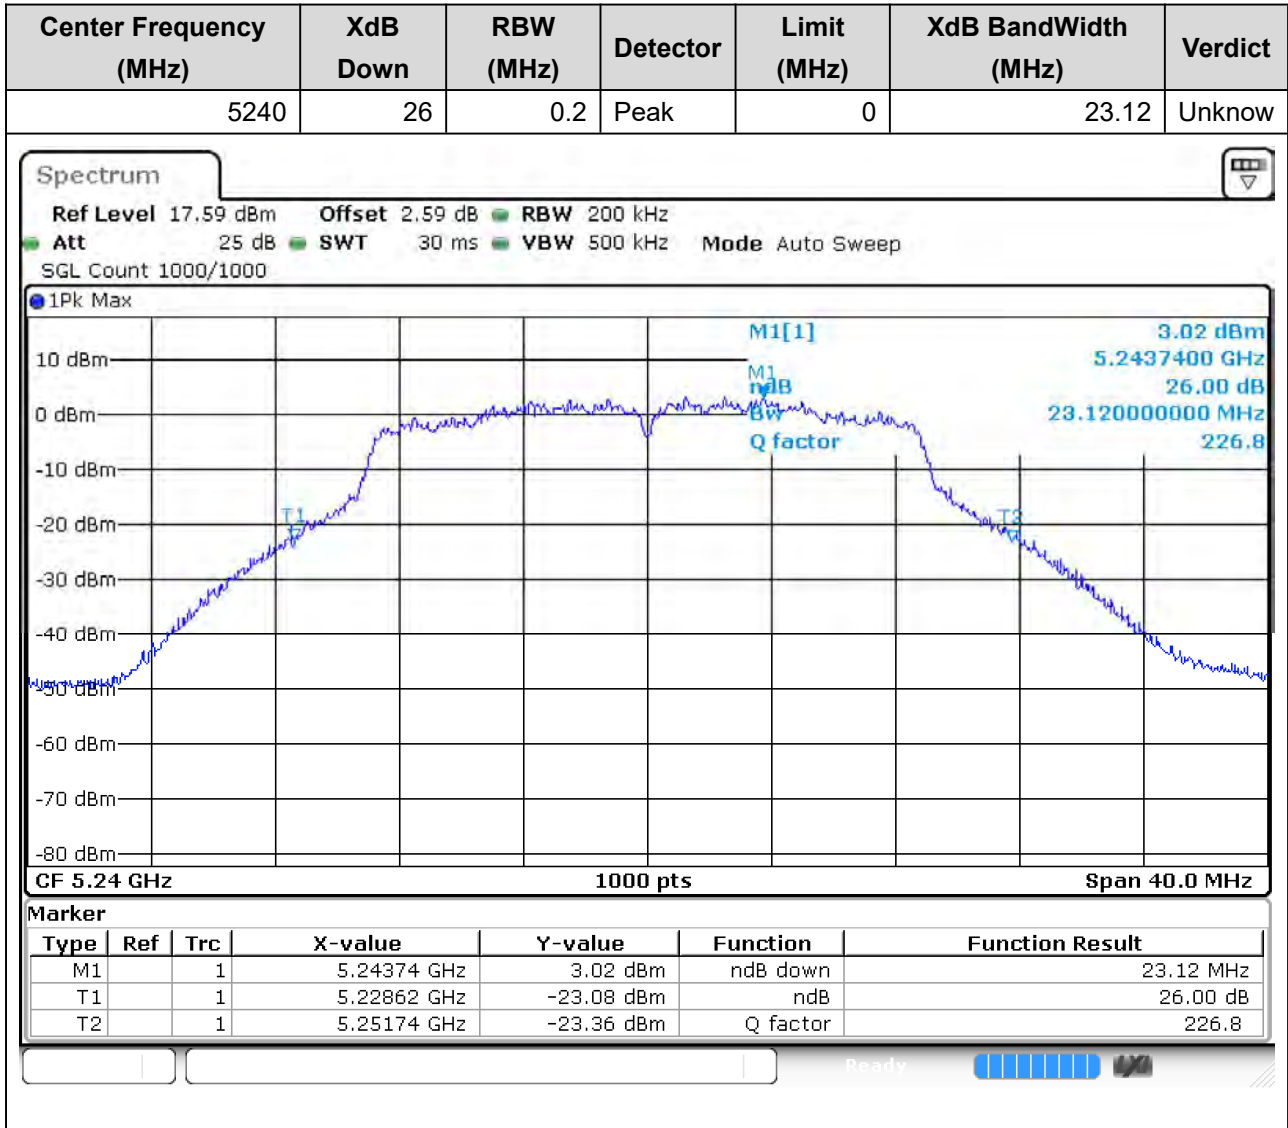

6. 802.11n_20M_U-NII-1_H

6.1. A.2-26dB Bandwidth(NTNV)