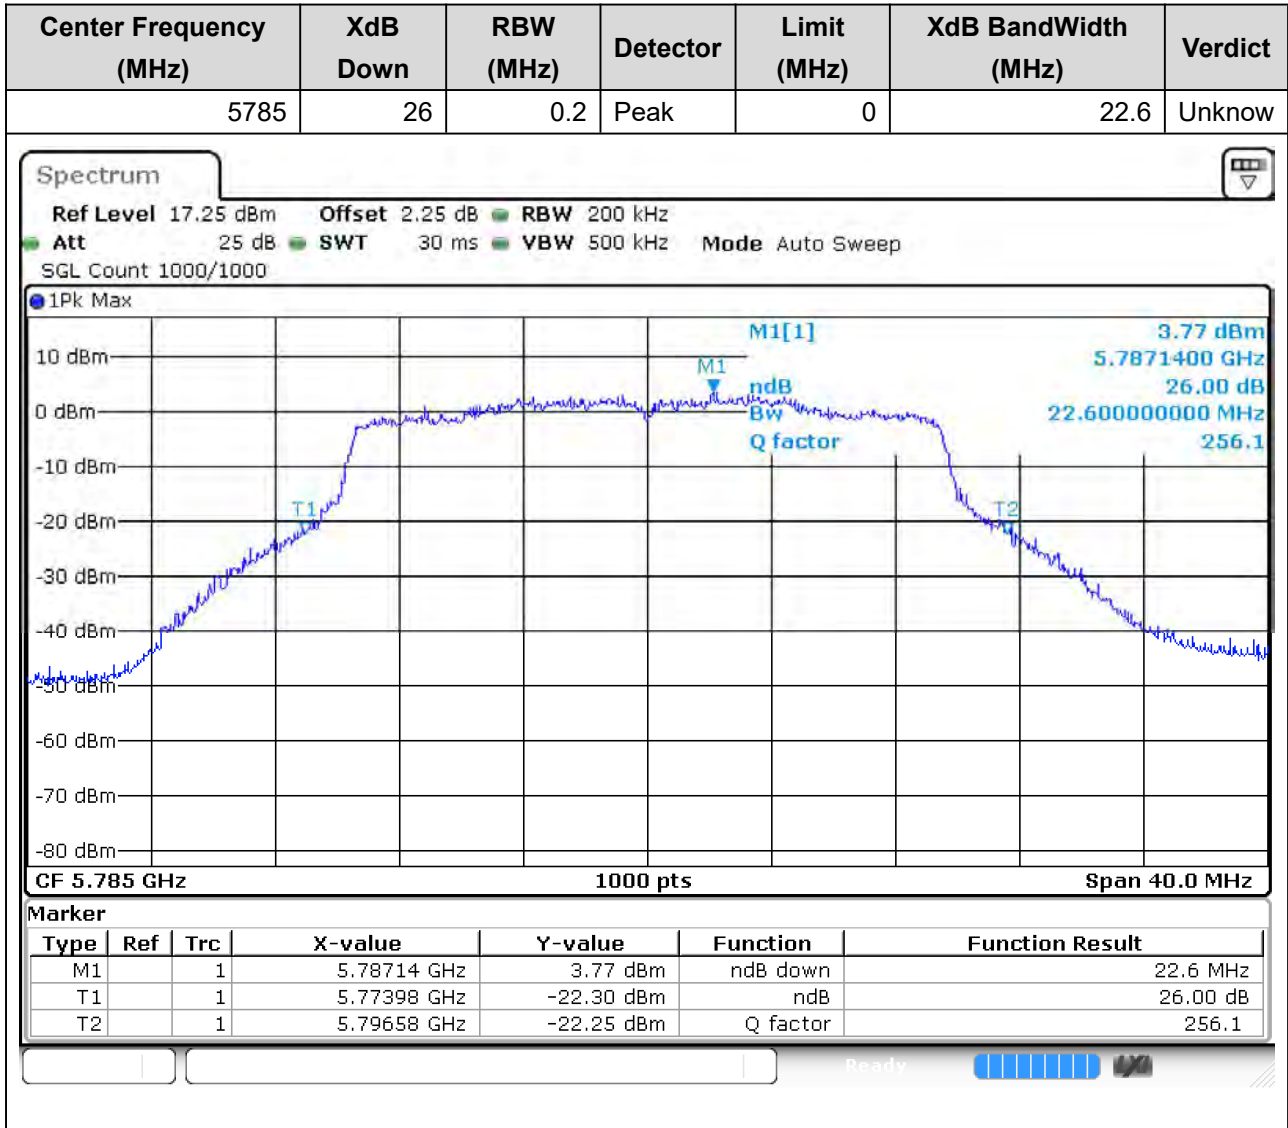

36. 802.11ax_20M_U-NII-3_M

36.1. A.2-26dB Bandwidth(NTNV)