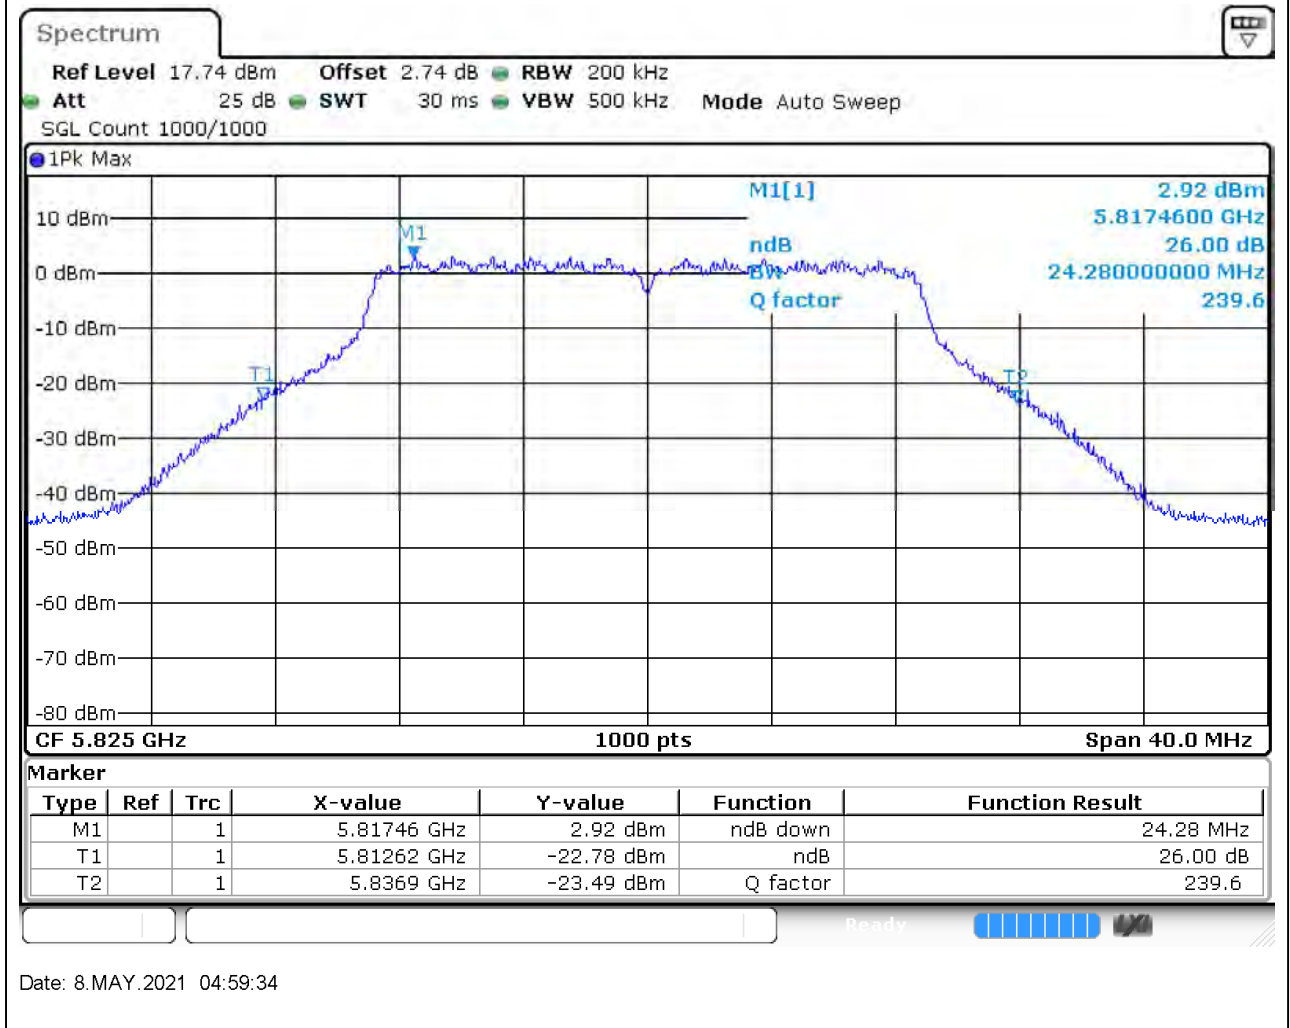

31. 802.11ac_20M_U-NII-3_H

31.1. A.2-26dB Bandwidth(NTNV)

Center Frequency (MHz)	XdB Down	RBW (MHz)	Detector	Limit (MHz)	XdB BandWidth (MHz)	Verdict
5825	26	0.2	Peak	0	24.28	Unknow