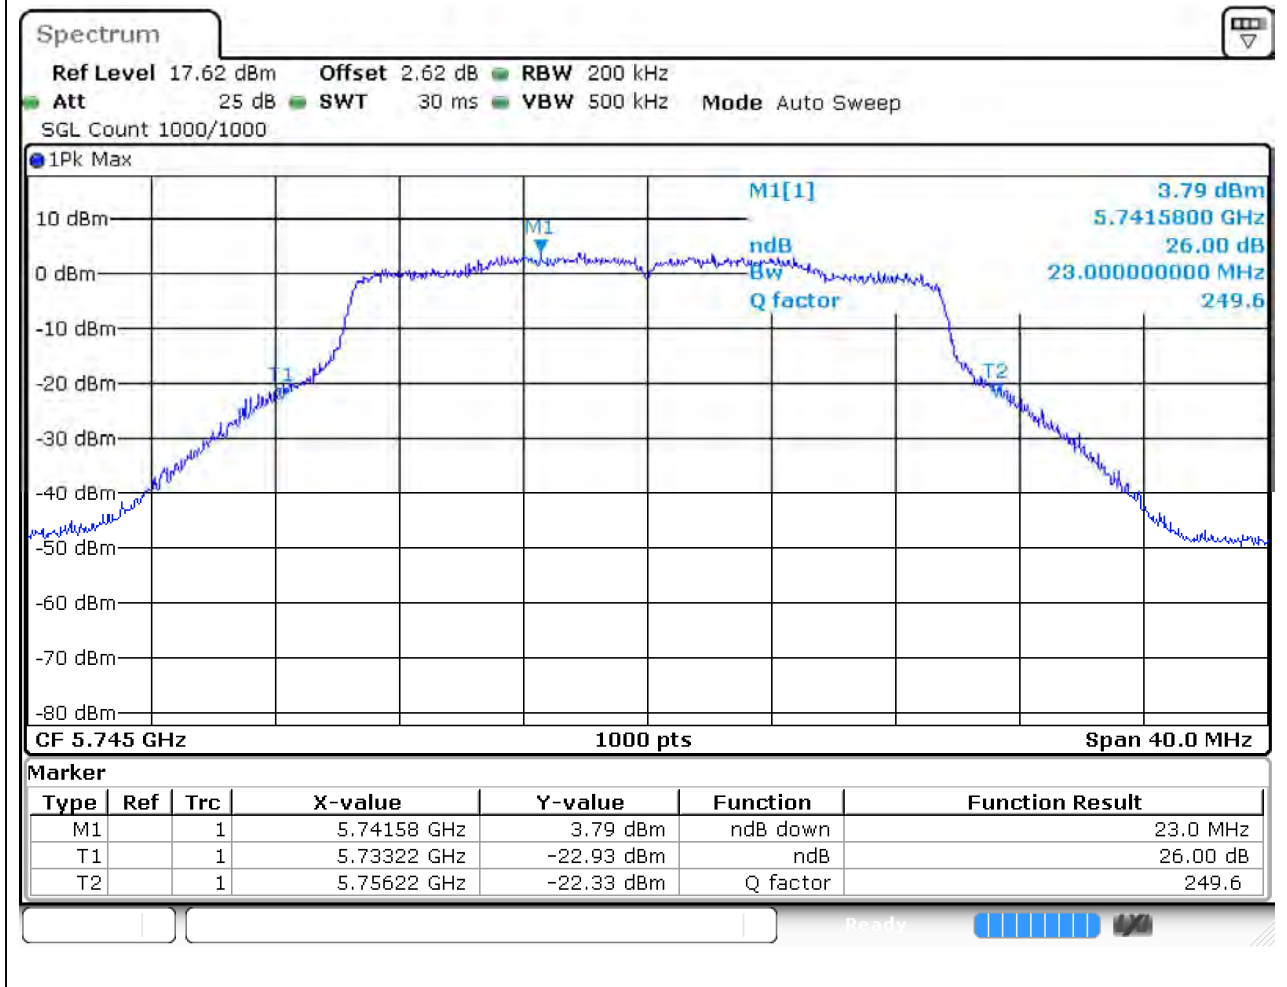

35. 802.11ax_20M_U-NII-3_L

35.1. A.2-26dB Bandwidth(NTNV)

Center Frequency (MHz)	XdB Down	RBW (MHz)	Detector	Limit (MHz)	XdB BandWidth (MHz)	Verdict
5745	26	0.2	Peak	0	23	Unknow