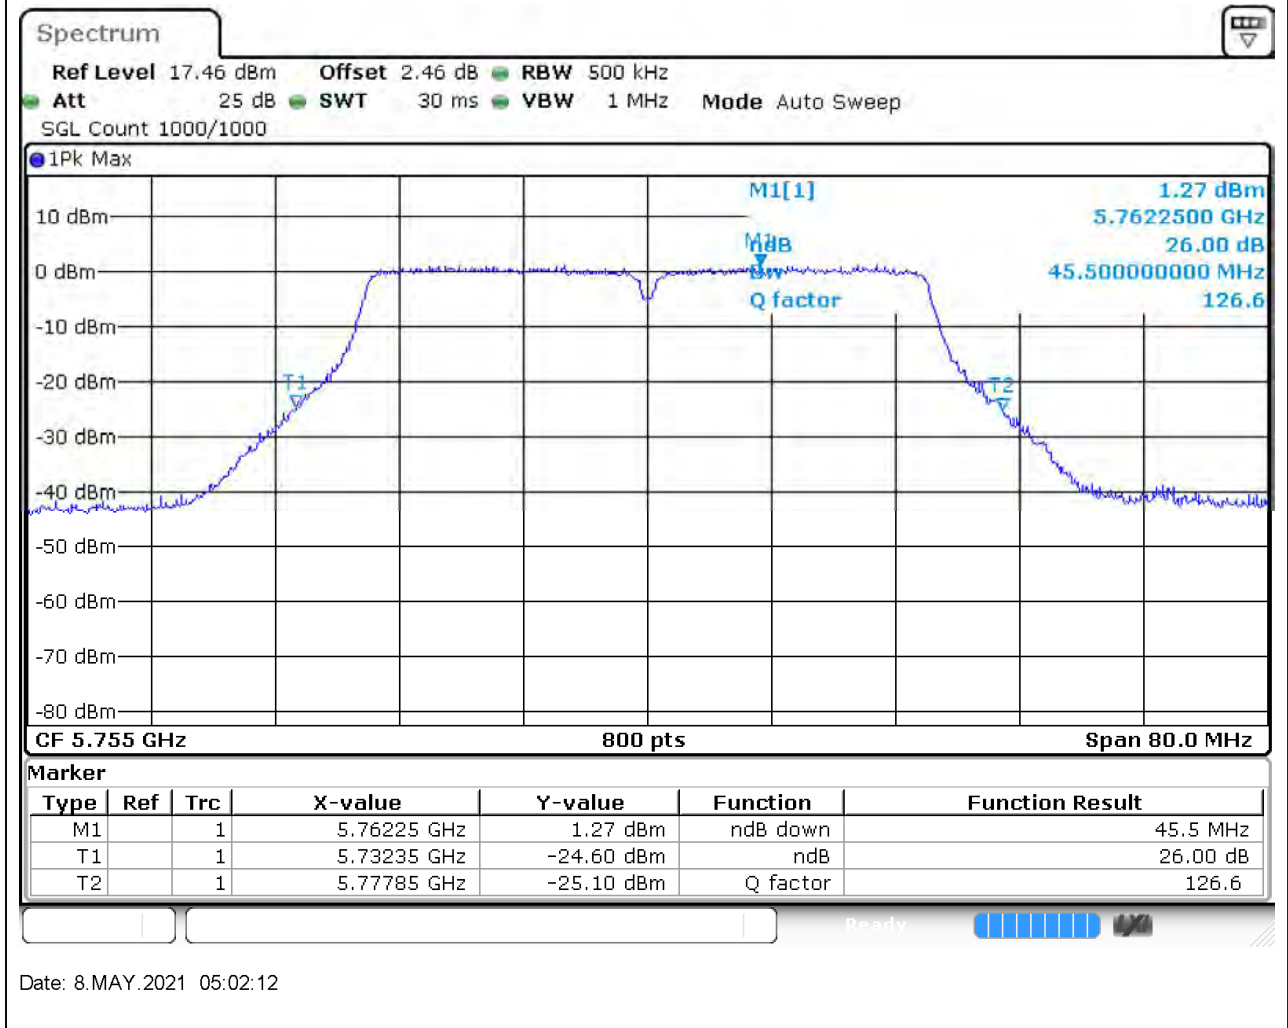

32. 802.11ac_40M_U-NII-3_L

32.1. A.2-26dB Bandwidth(NTNV)

Center Frequency (MHz)	XdB Down	RBW (MHz)	Detector	Limit (MHz)	XdB BandWidth (MHz)	Verdict
5755	26	0.5	Peak	0	45.5	Unknow