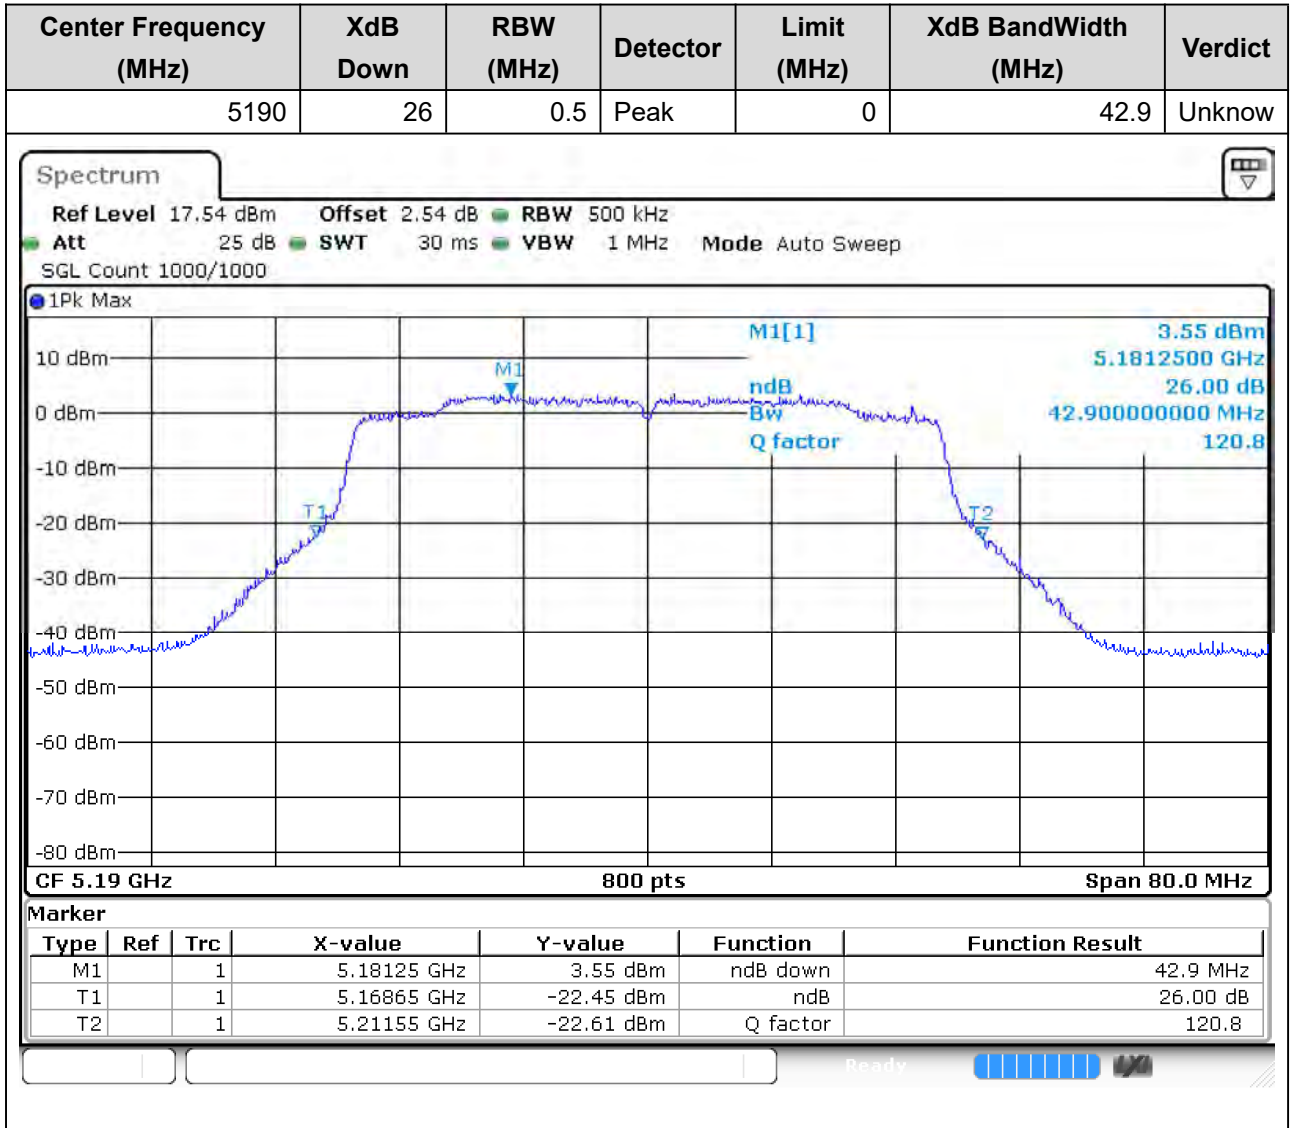

18. 802.11ax_40M_U-NII-1_L

18.1. A.2-26dB Bandwidth(NTNV)