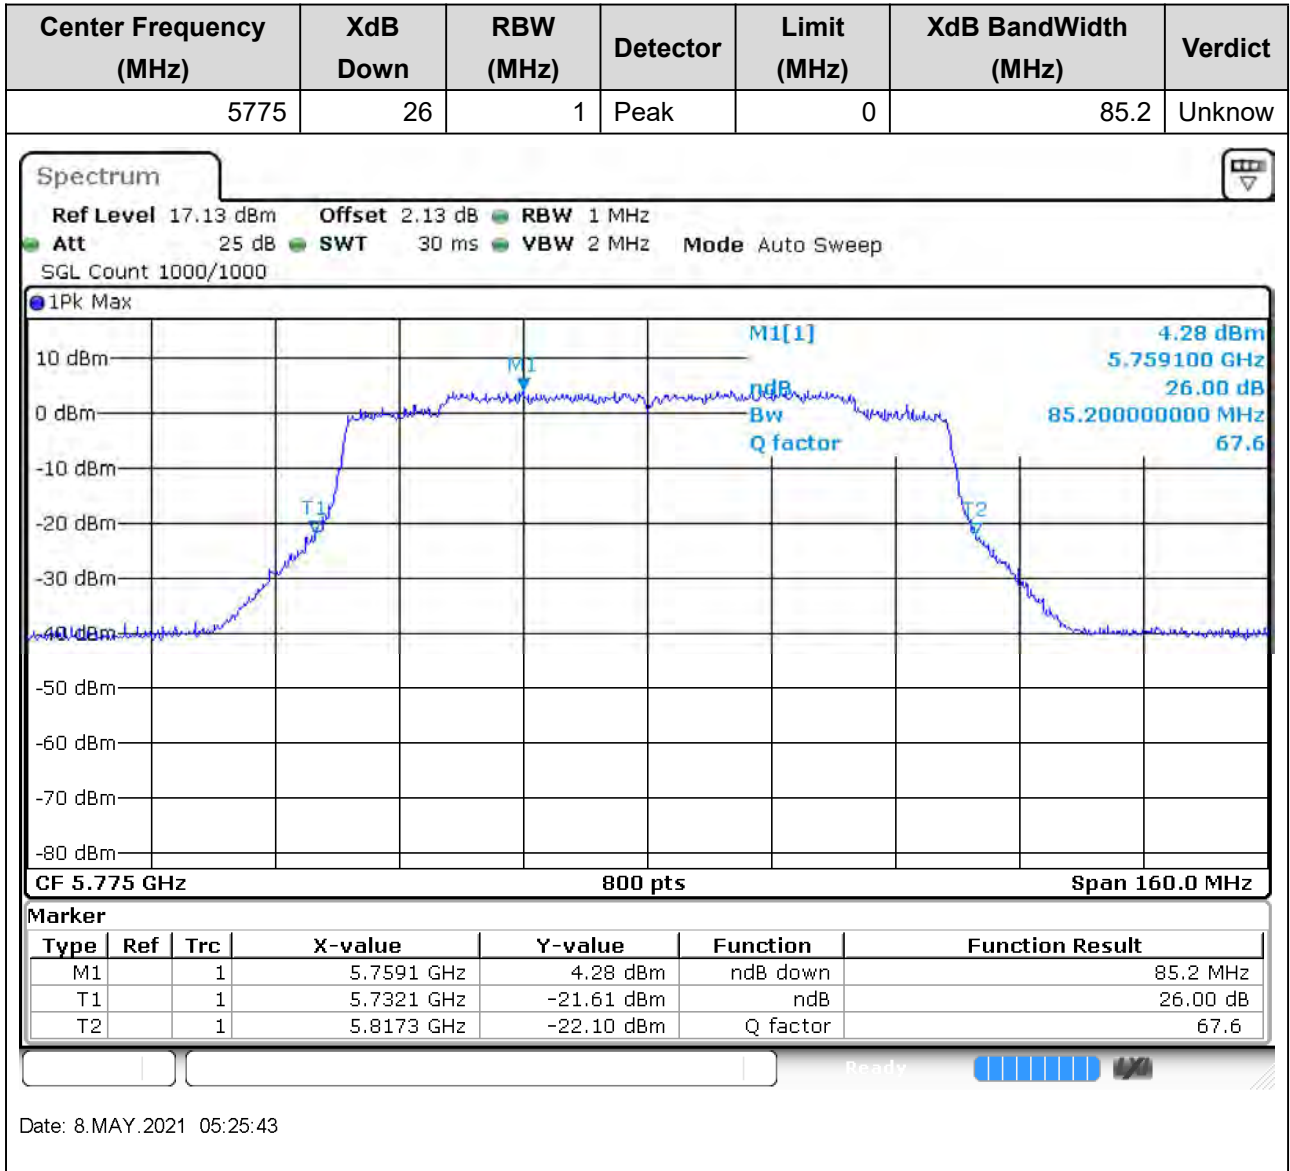

### 40.1. A.2-26dB Bandwidth(NTNV)