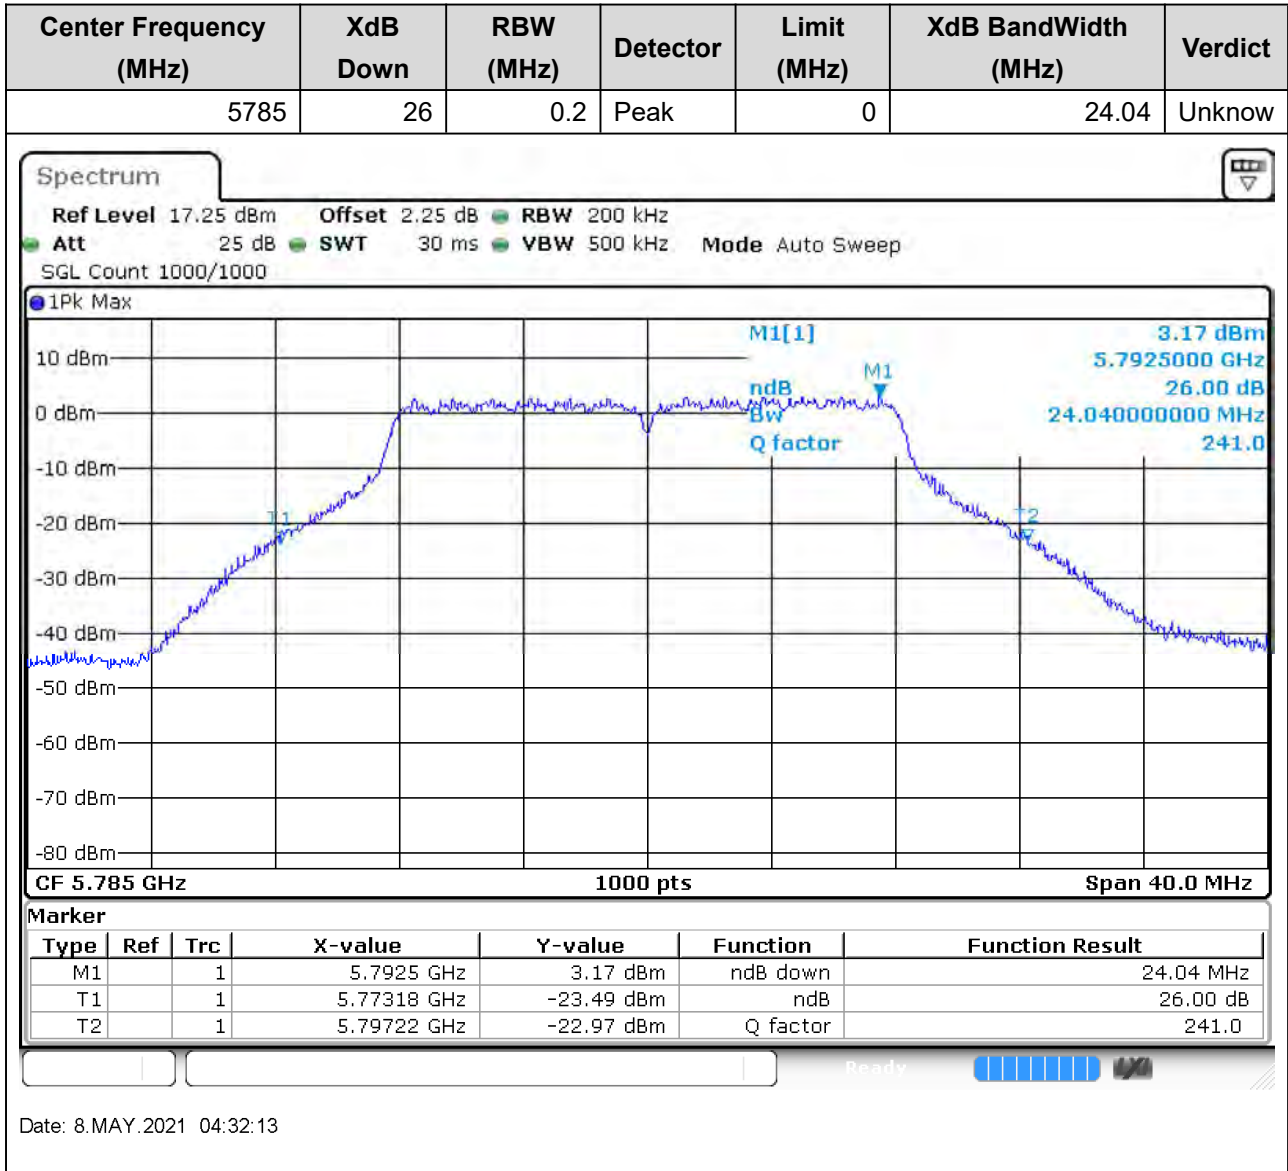

22. 802.11a_20M_U-NII-3_M

22.1. A.2-26dB Bandwidth(NTNV)