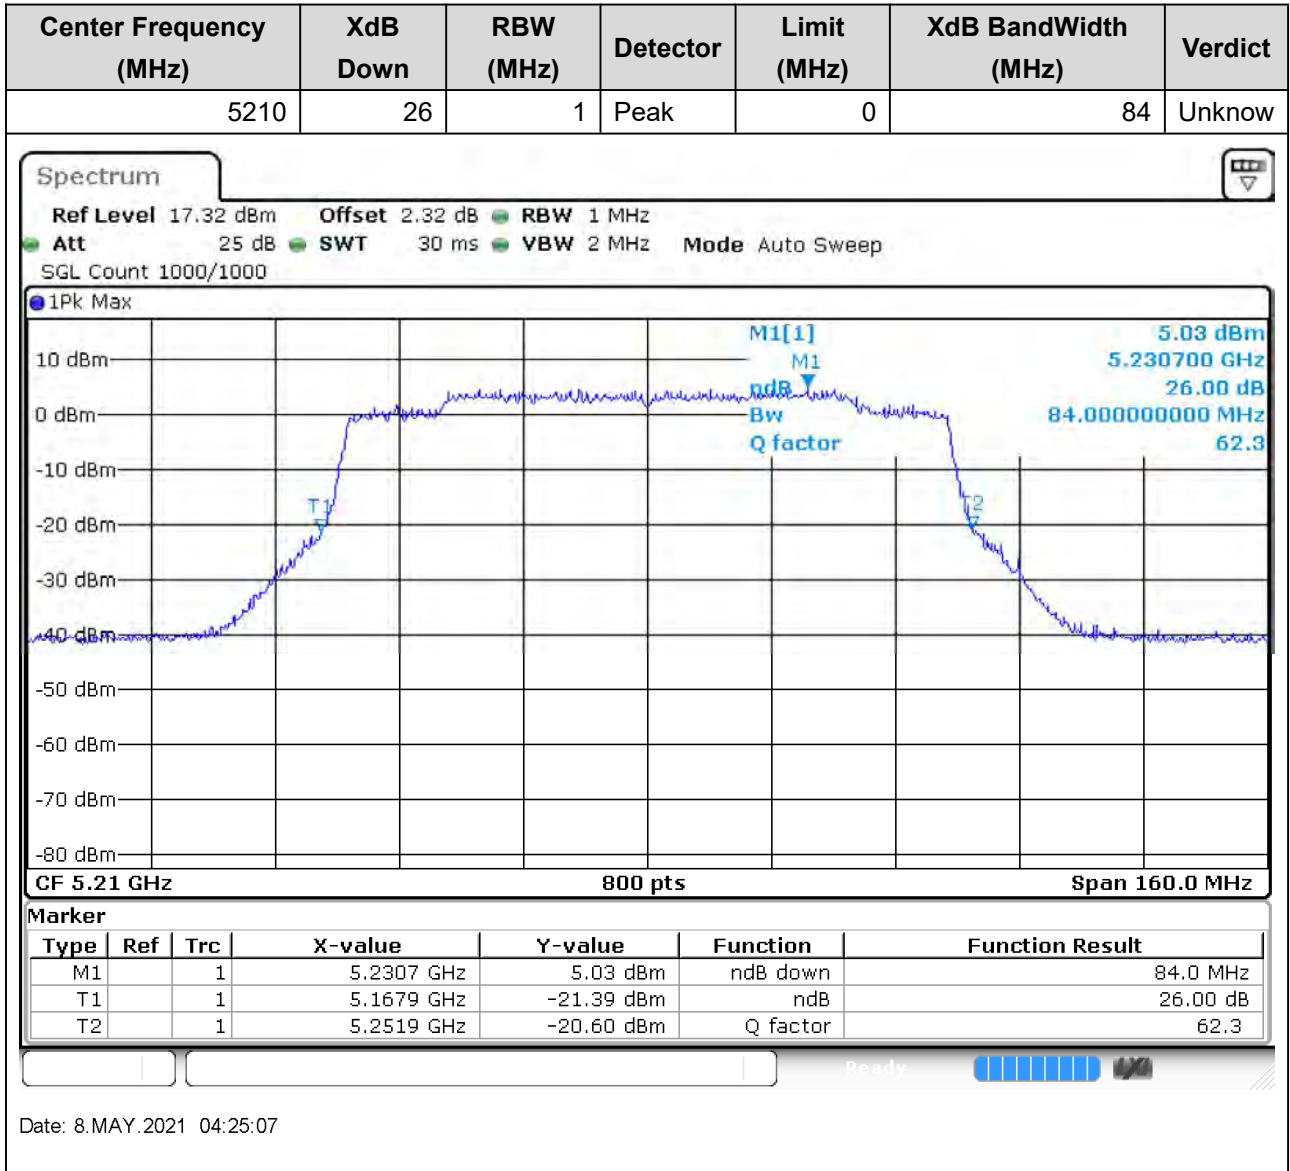

20. 802.11ax_80M_U-NII-1_M

20.1. A.2-26dB Bandwidth(NTNV)