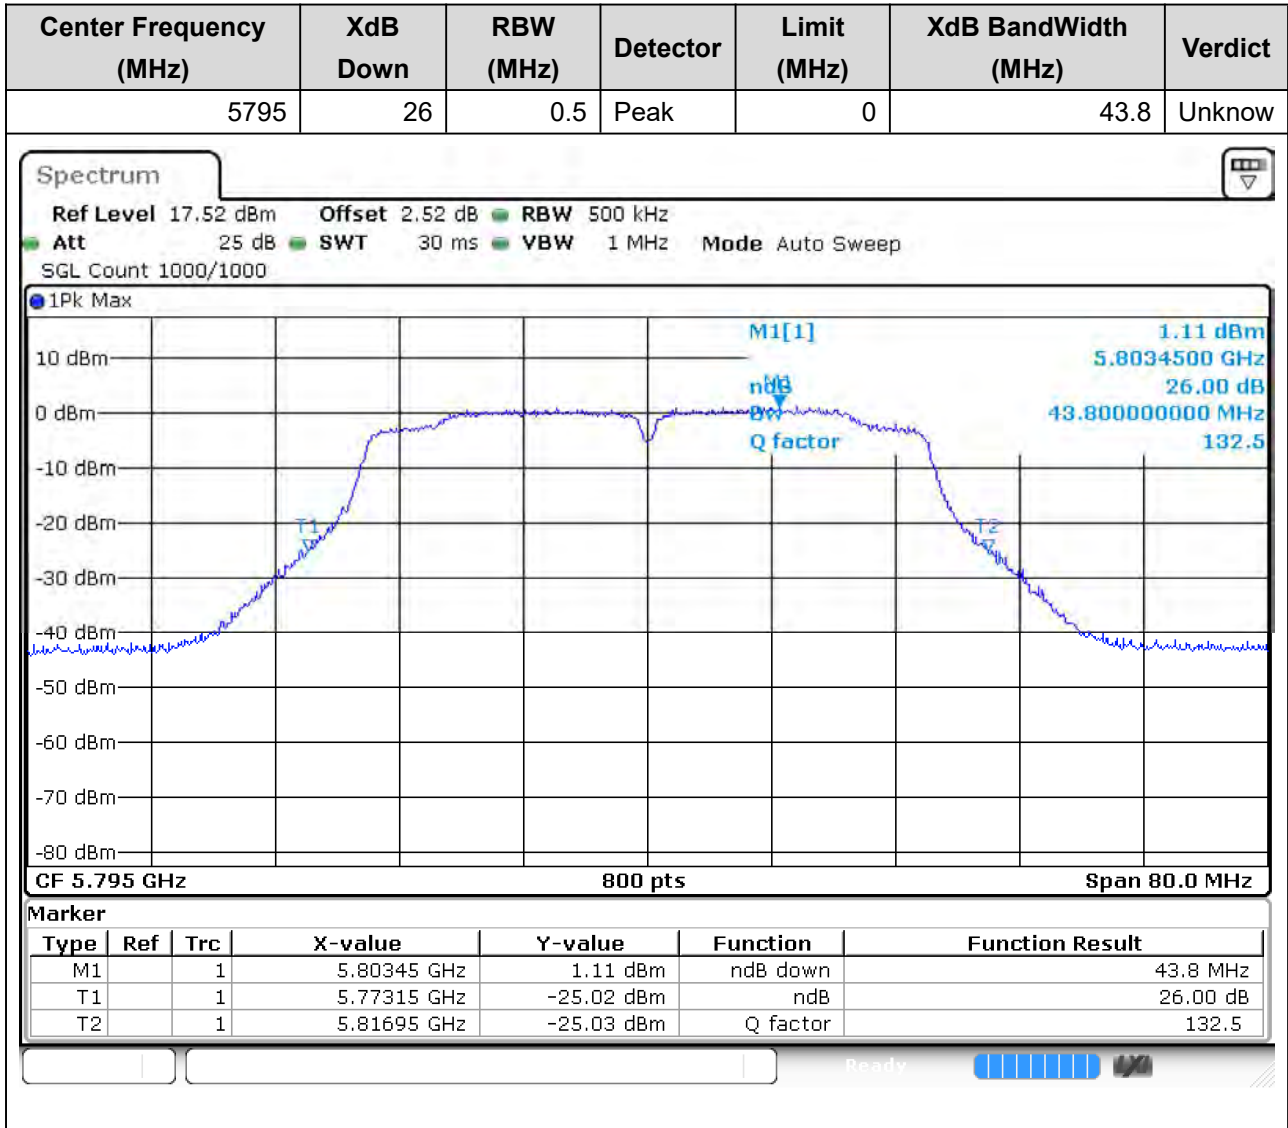

33. 802.11ac_40M_U-NII-3_H

33.1. A.2-26dB Bandwidth(NTNV)