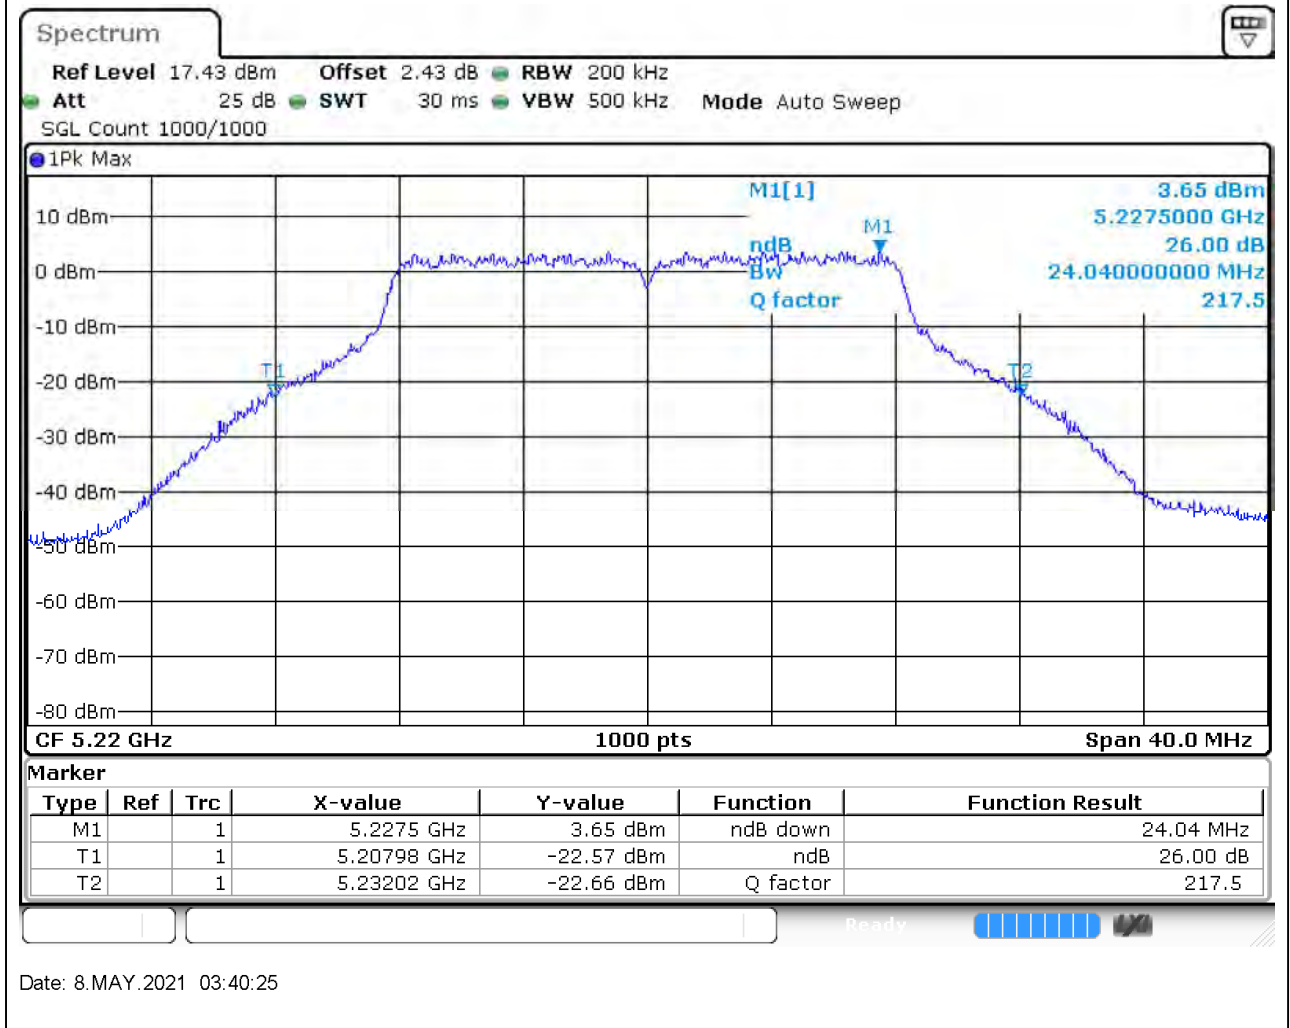

2. 802.11a_20M_U-NII-1_M

2.1. A.2-26dB Bandwidth(NTNV)

Center Frequency (MHz)	XdB Down	RBW (MHz)	Detector	Limit (MHz)	XdB BandWidth (MHz)	Verdict
5220	26	0.2	Peak	0	24.04	Unknow