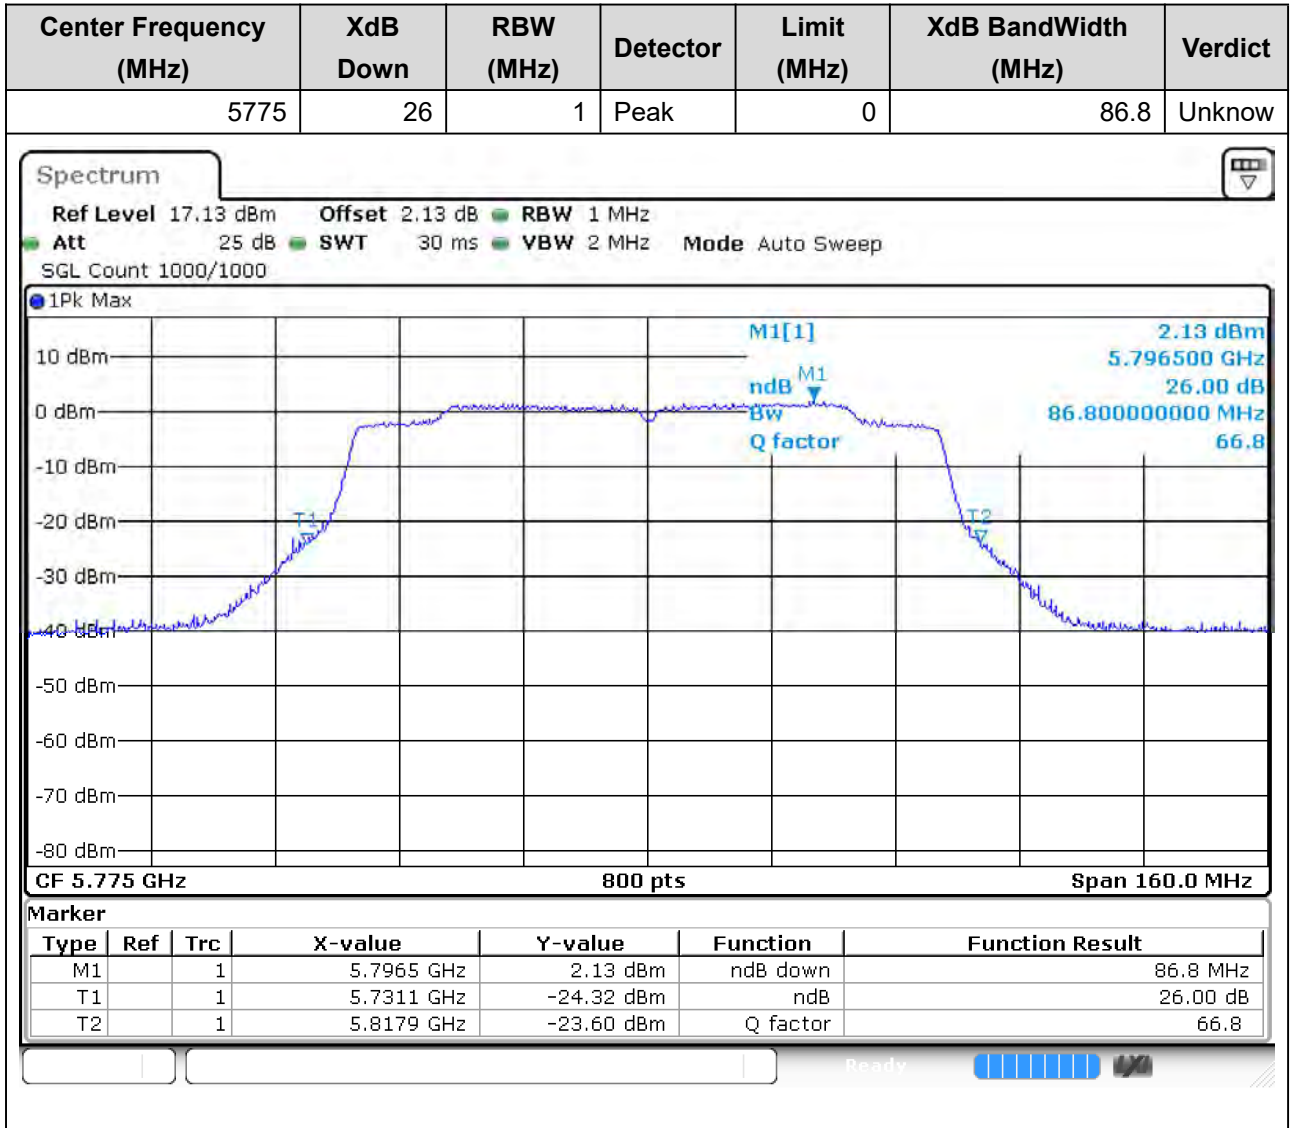

34. 802.11ac_80M_U-NII-3_M

34.1. A.2-26dB Bandwidth(NTNV)