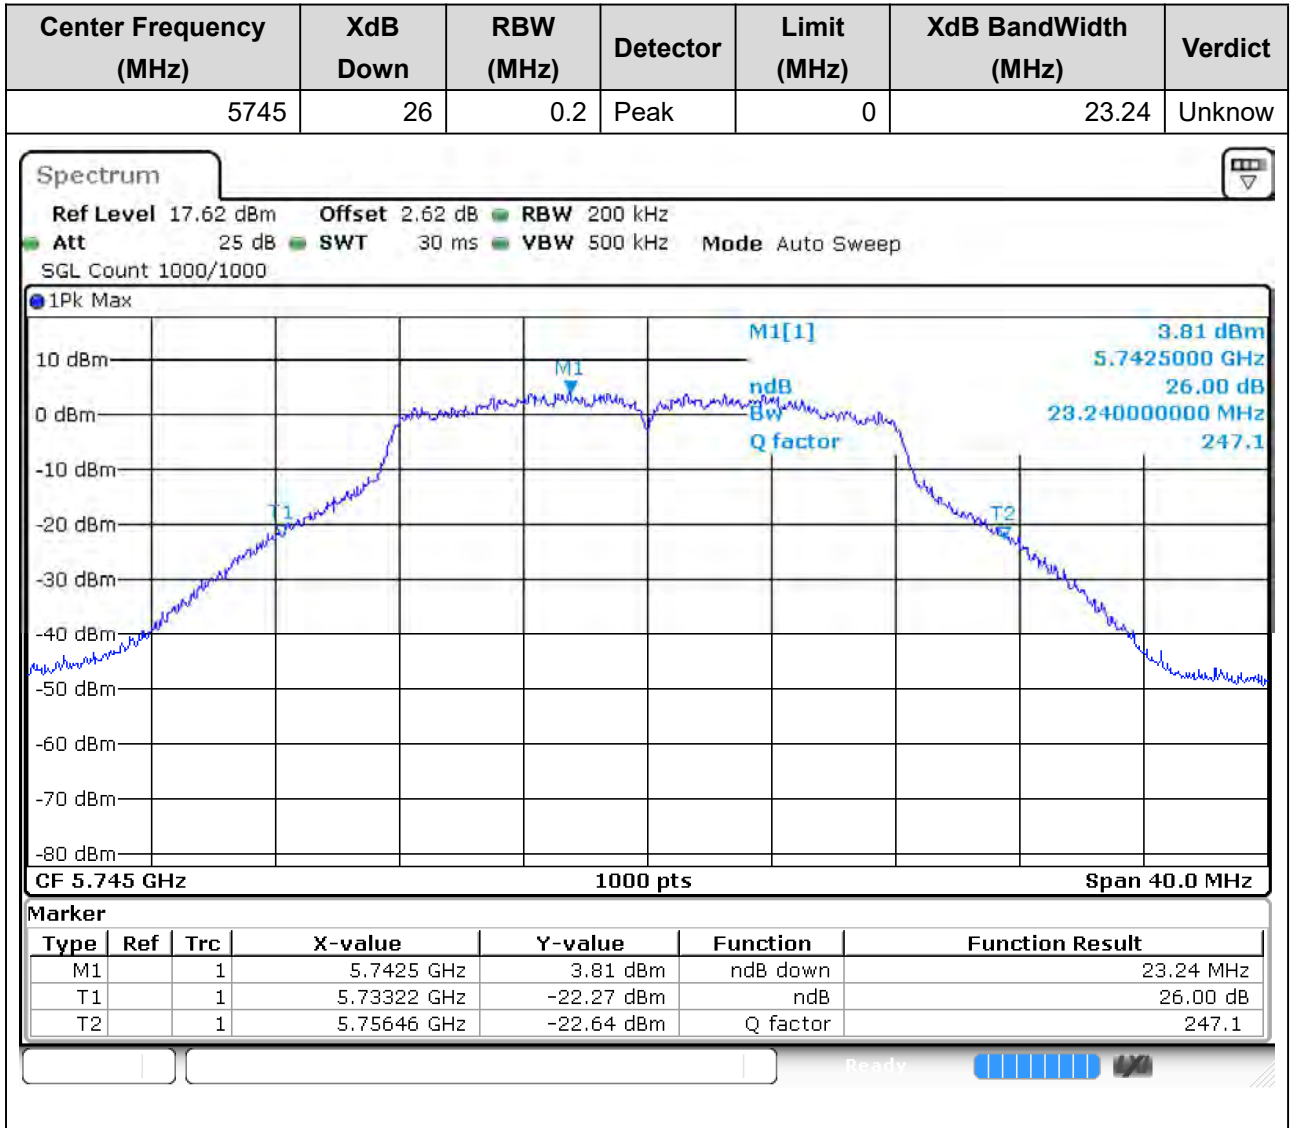

21. 802.11a_20M_U-NII-3_L

21.1. A.2-26dB Bandwidth(NTNV)