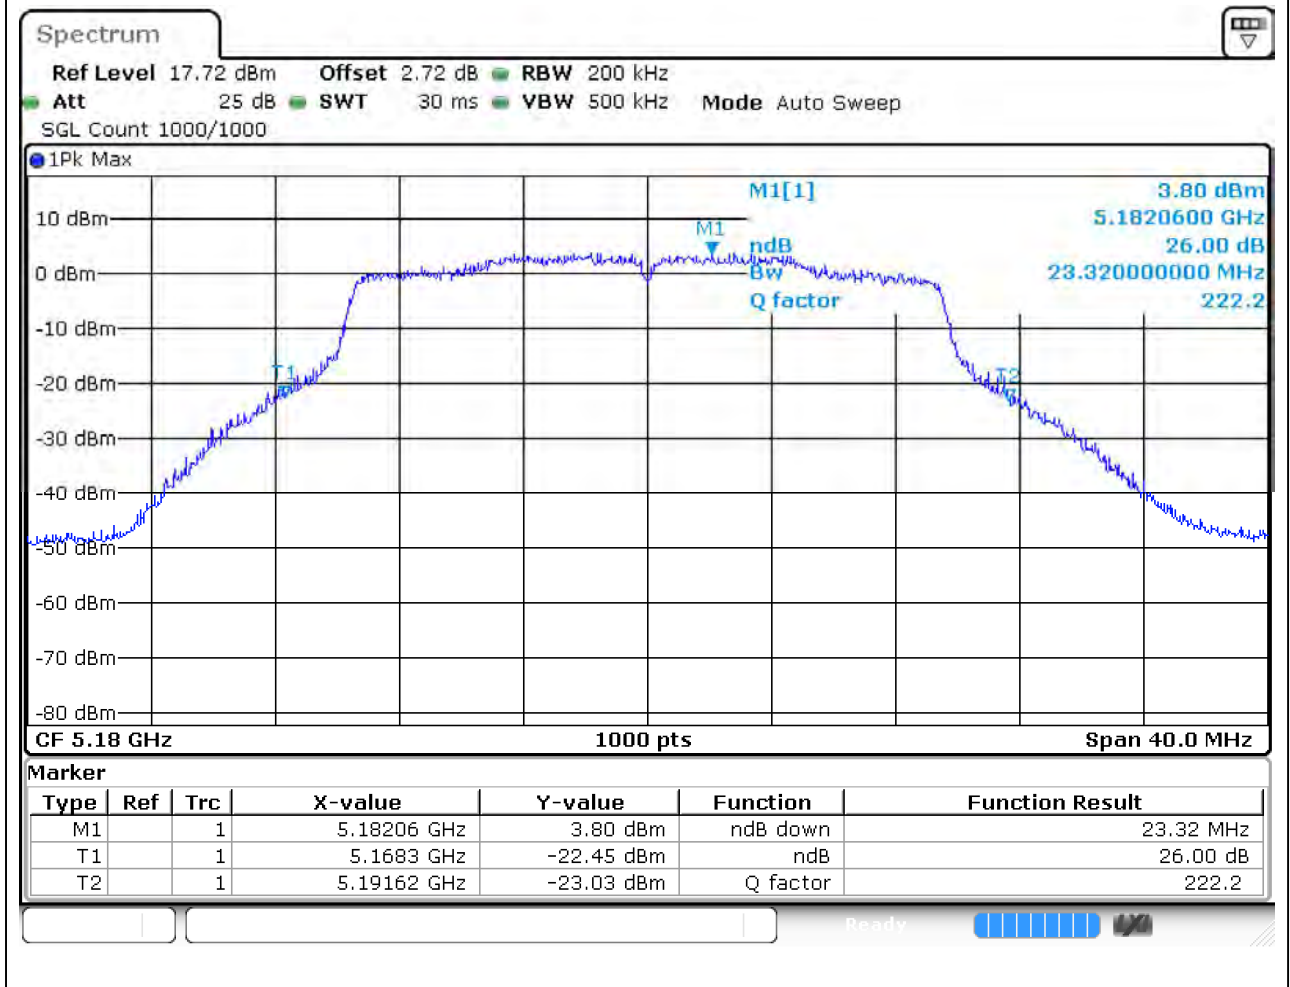

15. 802.11ax_20M_U-NII-1_L

15.1. A.2-26dB Bandwidth(NTNV)

Center Frequency (MHz)	XdB Down	RBW (MHz)	Detector	Limit (MHz)	XdB BandWidth (MHz)	Verdict
5180	26	0.2	Peak	0	23.32	Unknow