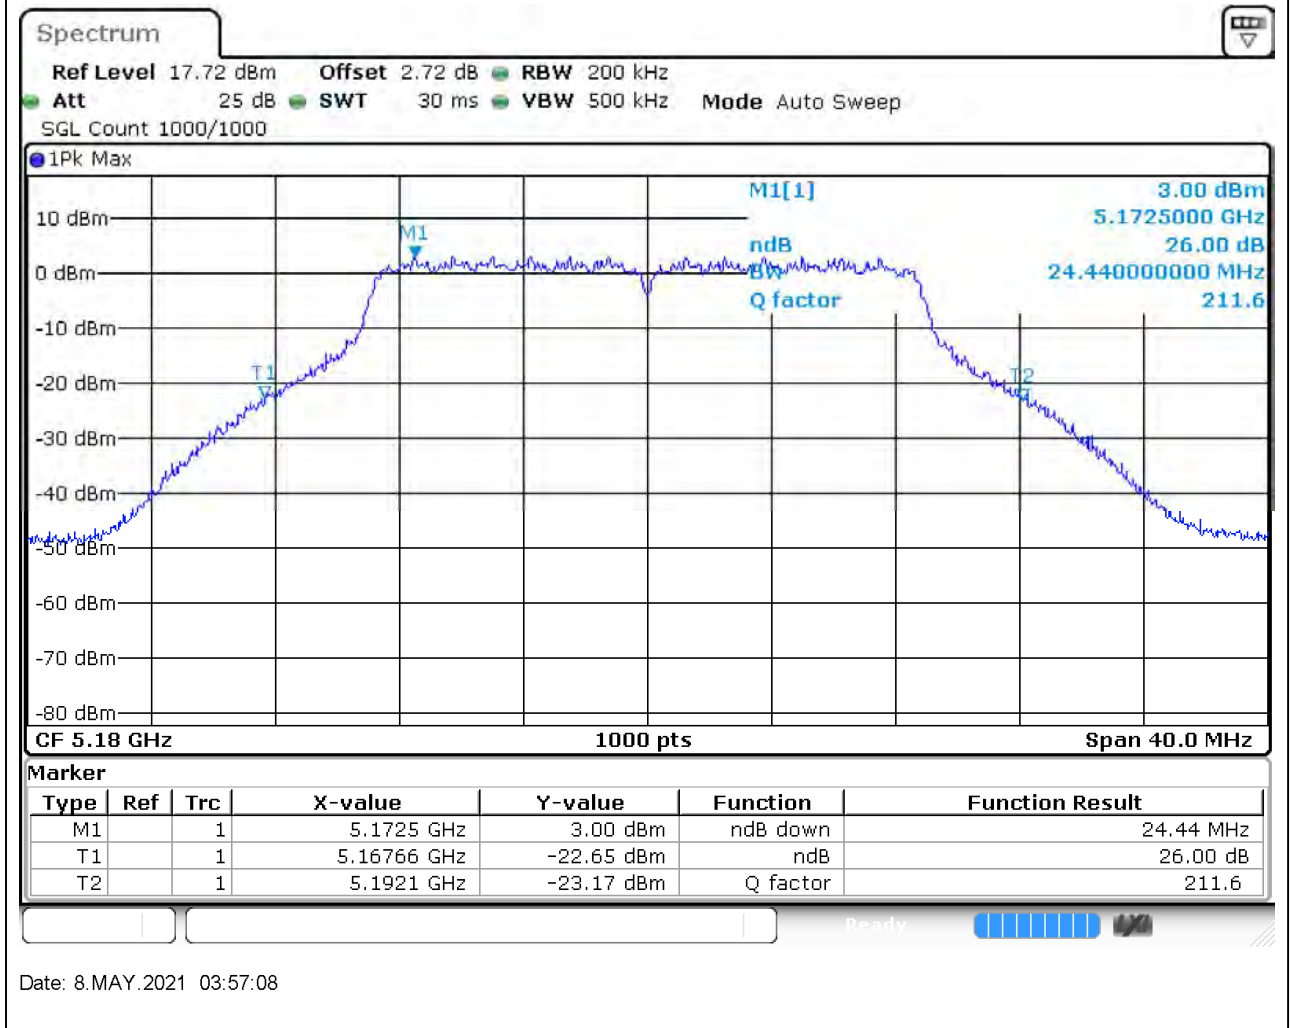

9. 802.11ac_20M_U-NII-1_L

9.1. A.2-26dB Bandwidth(NTNV)

Center Frequency (MHz)	XdB Down	RBW (MHz)	Detector	Limit (MHz)	XdB BandWidth (MHz)	Verdict
5180	26	0.2	Peak	0	24.44	Unknow