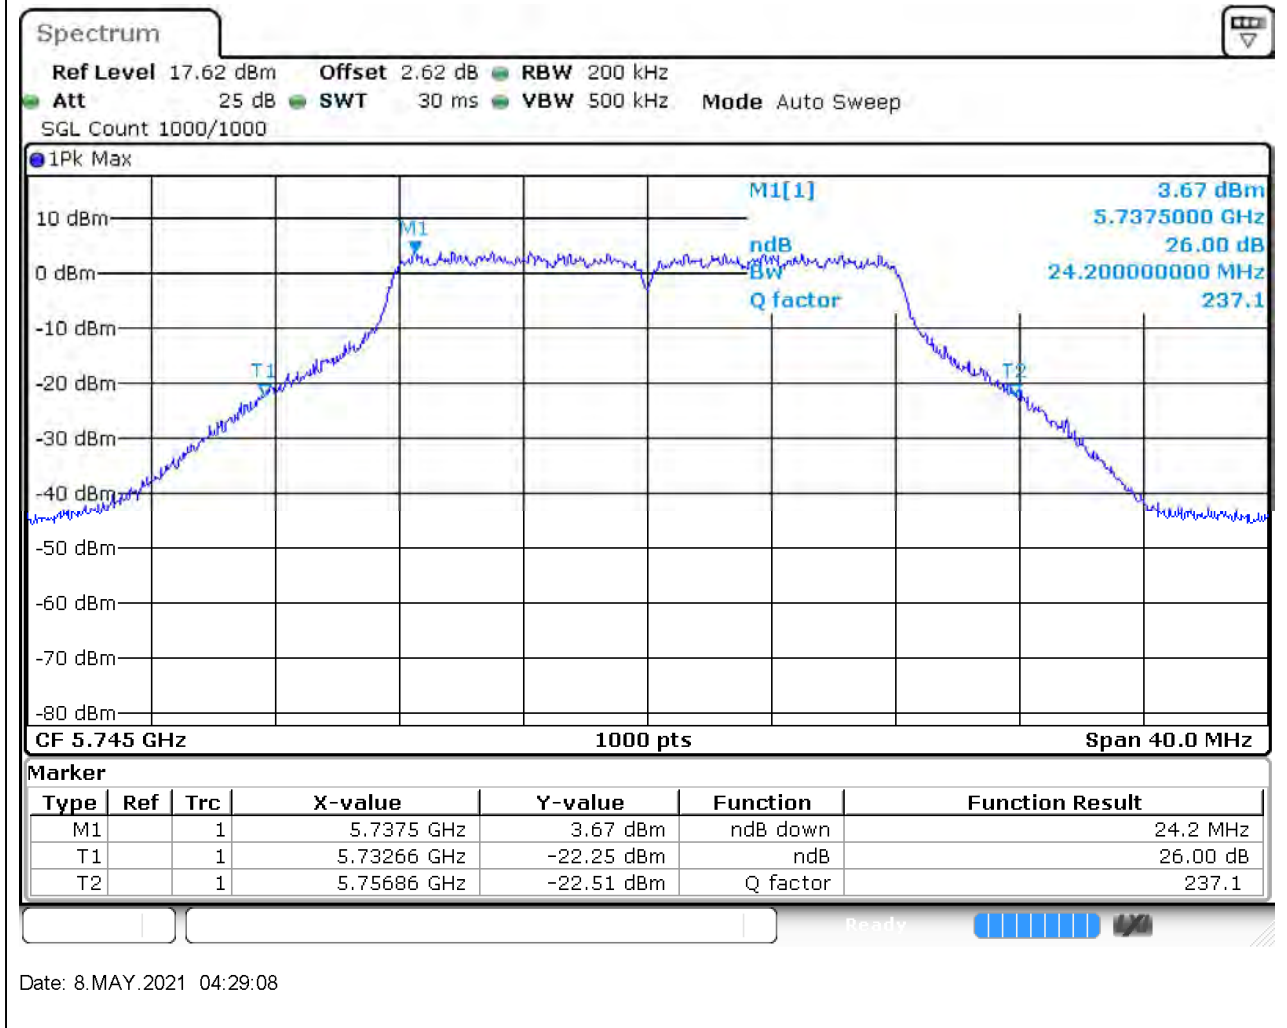

21. 802.11a_20M_U-NII-3_L

21.1. A.2-26dB Bandwidth(NTNV)

Center Frequency (MHz)	XdB Down	RBW (MHz)	Detector	Limit (MHz)	XdB BandWidth (MHz)	Verdict
5745	26	0.2	Peak	0	24.2	Unknow