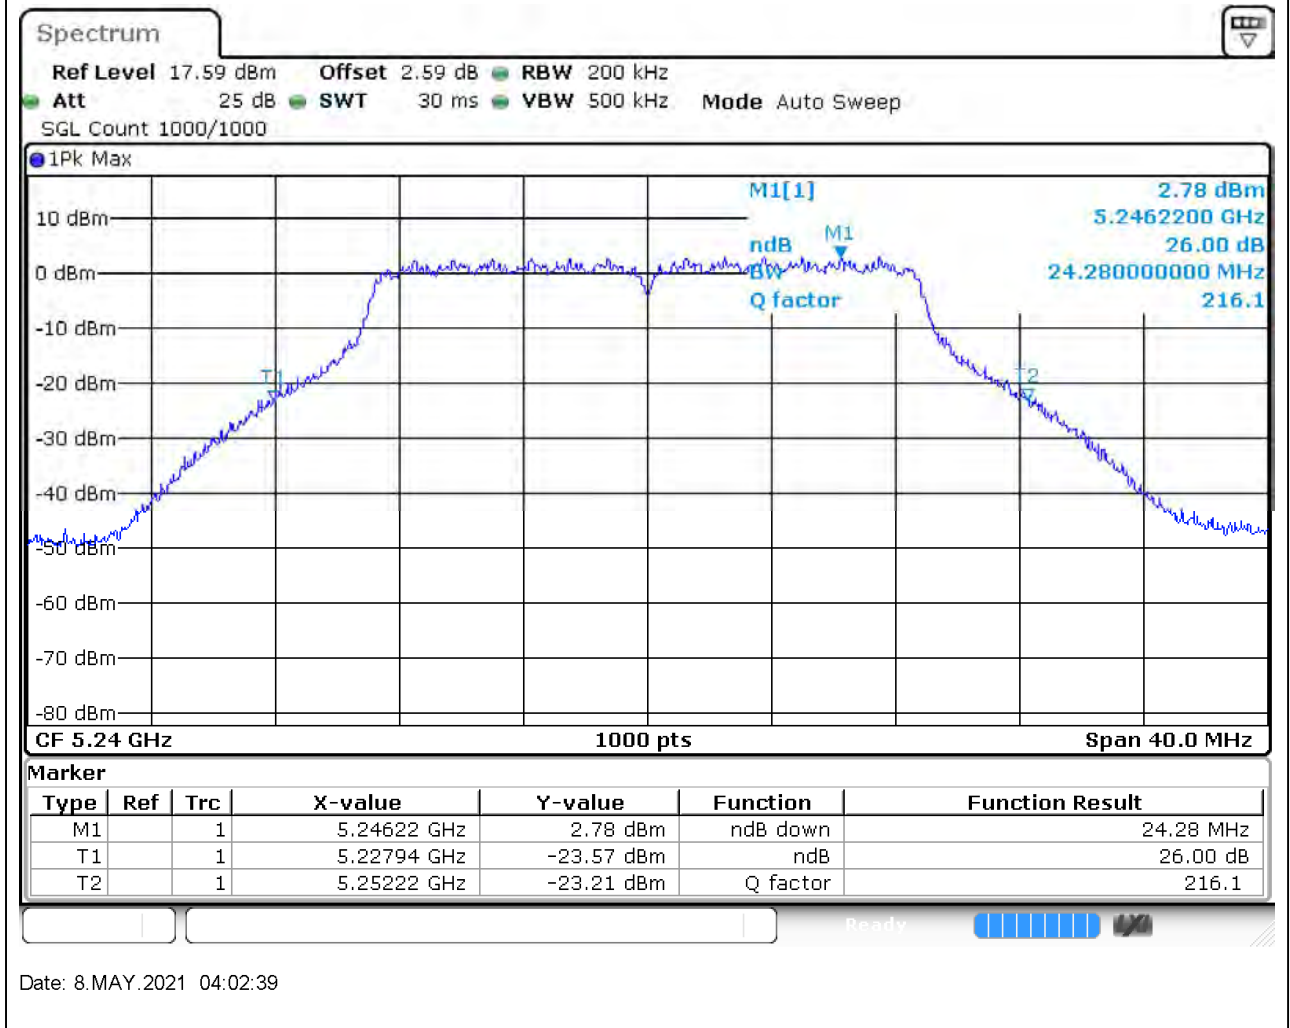

11. 802.11ac_20M_U-NII-1_H

11.1. A.2-26dB Bandwidth(NTNV)

Center Frequency (MHz)	XdB Down	RBW (MHz)	Detector	Limit (MHz)	XdB BandWidth (MHz)	Verdict
5240	26	0.2	Peak	0	24.28	Unknow