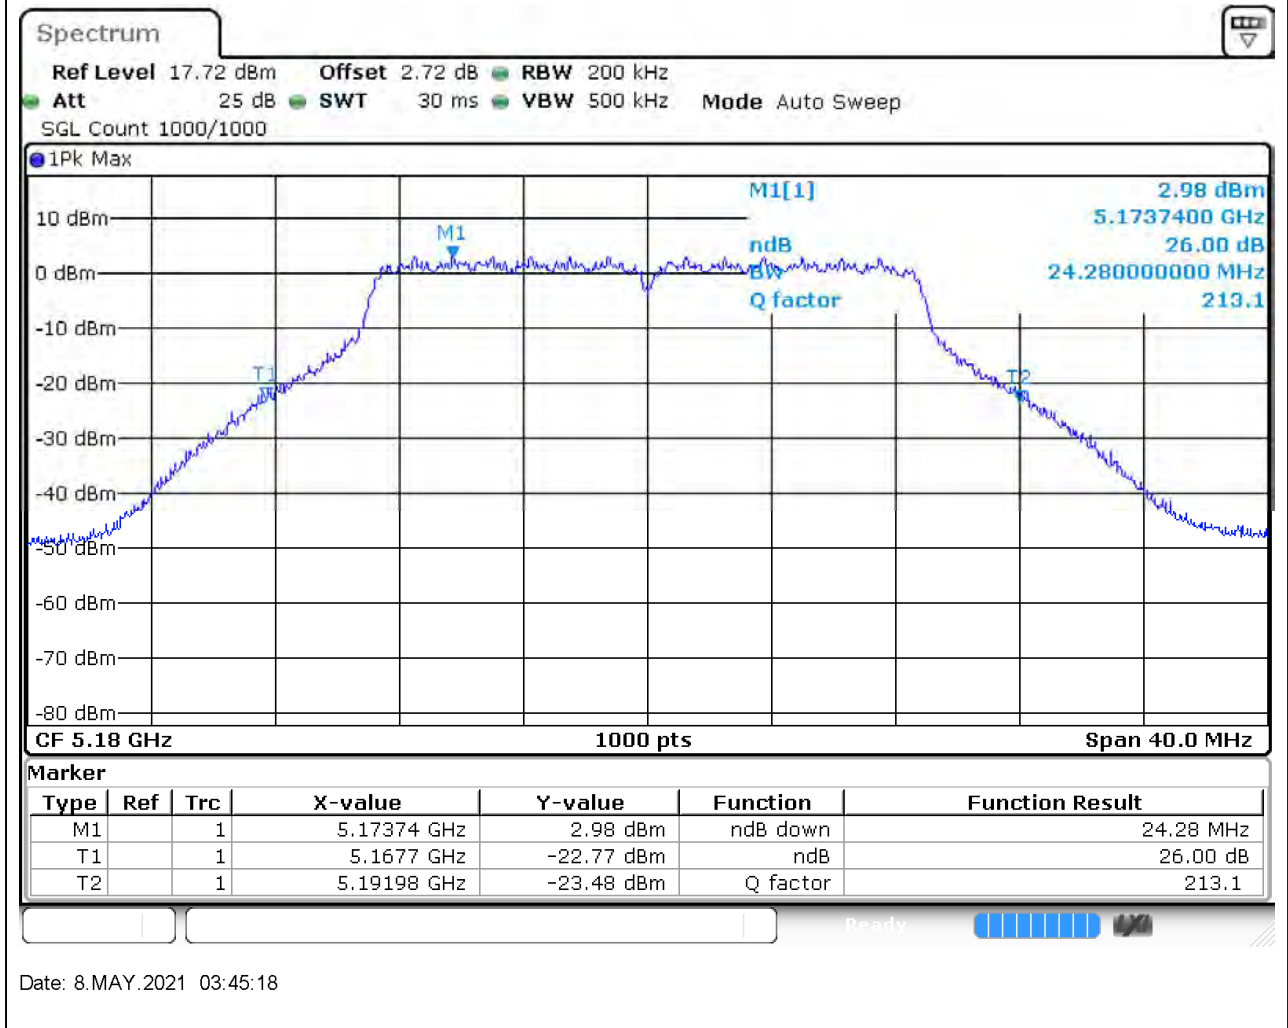

4. 802.11n_20M_U-NII-1_L

4.1. A.2-26dB Bandwidth(NTNV)

Center Frequency (MHz)	XdB Down	RBW (MHz)	Detector	Limit (MHz)	XdB BandWidth (MHz)	Verdict
5180	26	0.2	Peak	0	24.28	Unknow