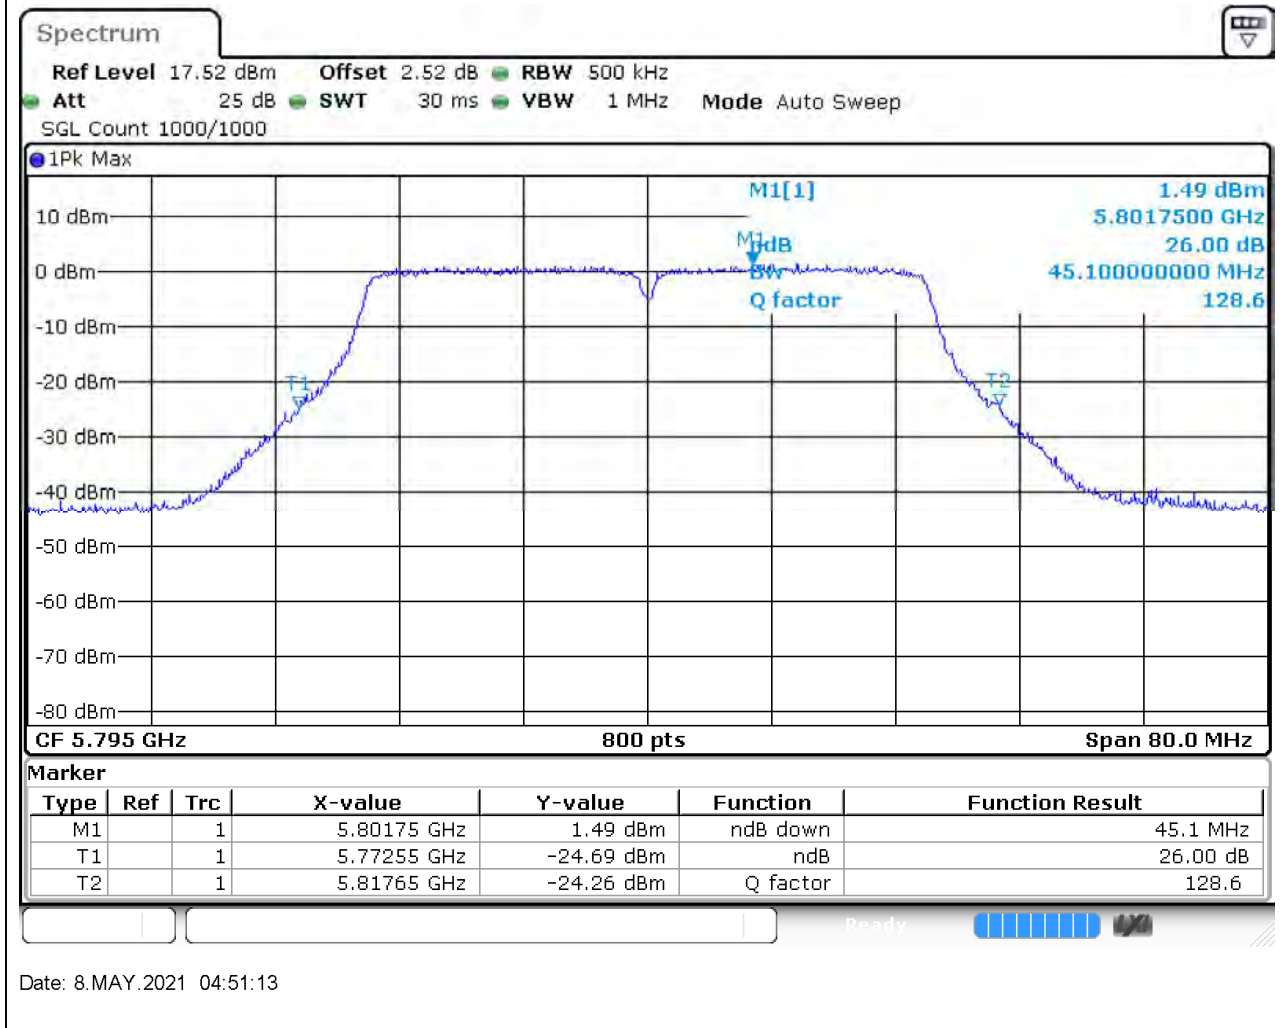

28. 802.11n_40M_U-NII-3_H

28.1. A.2-26dB Bandwidth(NTNV)

Center Frequency (MHz)	XdB Down	RBW (MHz)	Detector	Limit (MHz)	XdB BandWidth (MHz)	Verdict
5795	26	0.5	Peak	0	45.1	Unknow