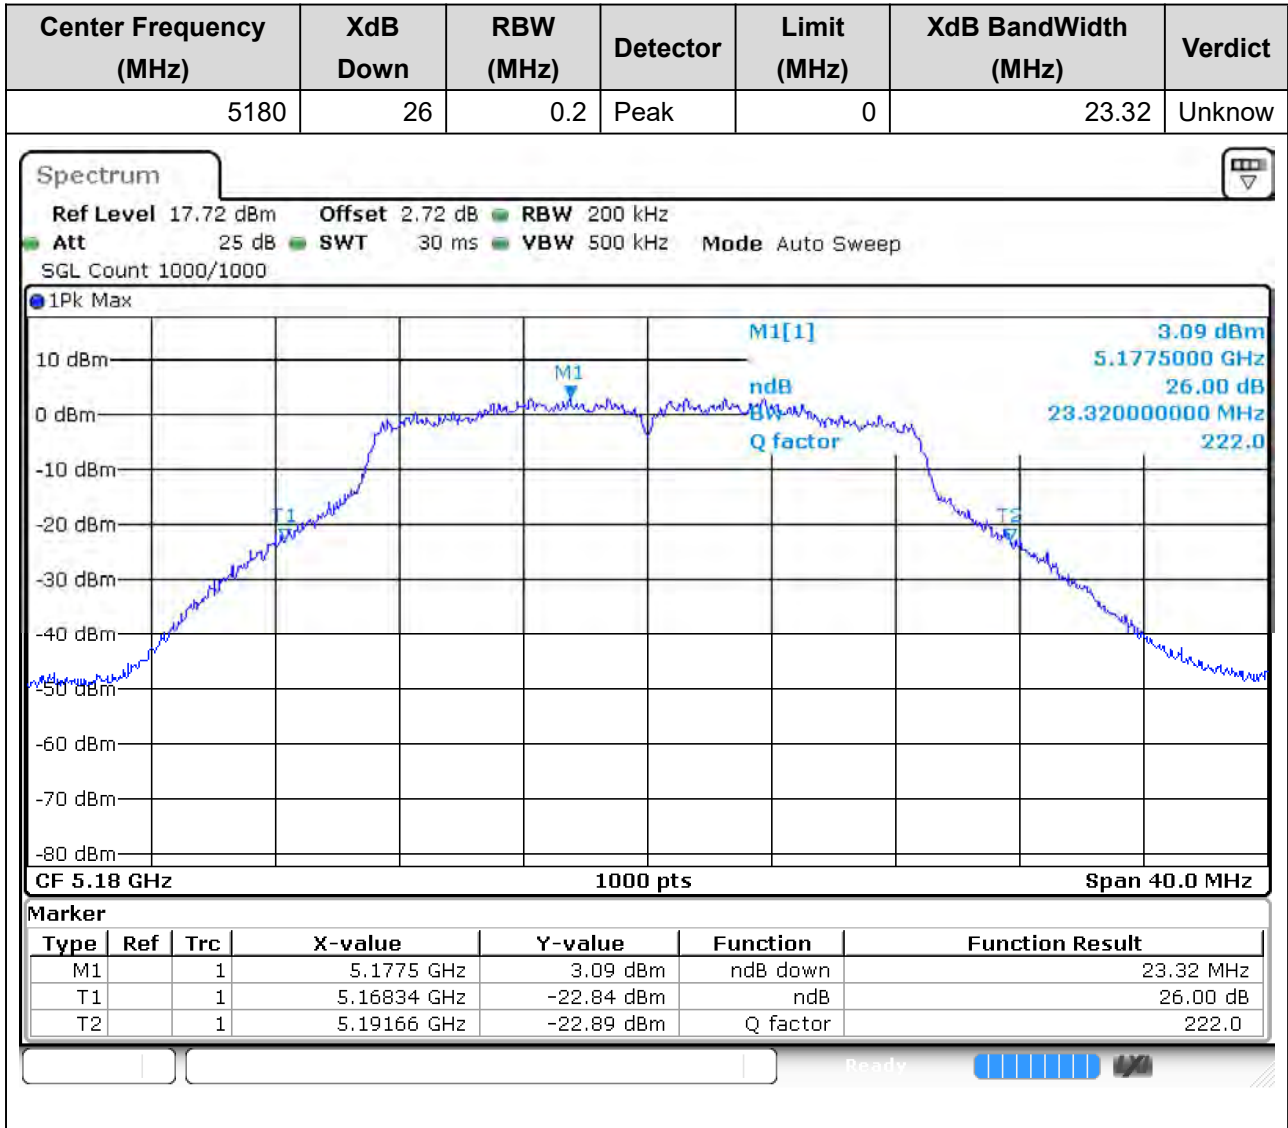

4. 802.11n_20M_U-NII-1_L

4.1. A.2-26dB Bandwidth(NTNV)