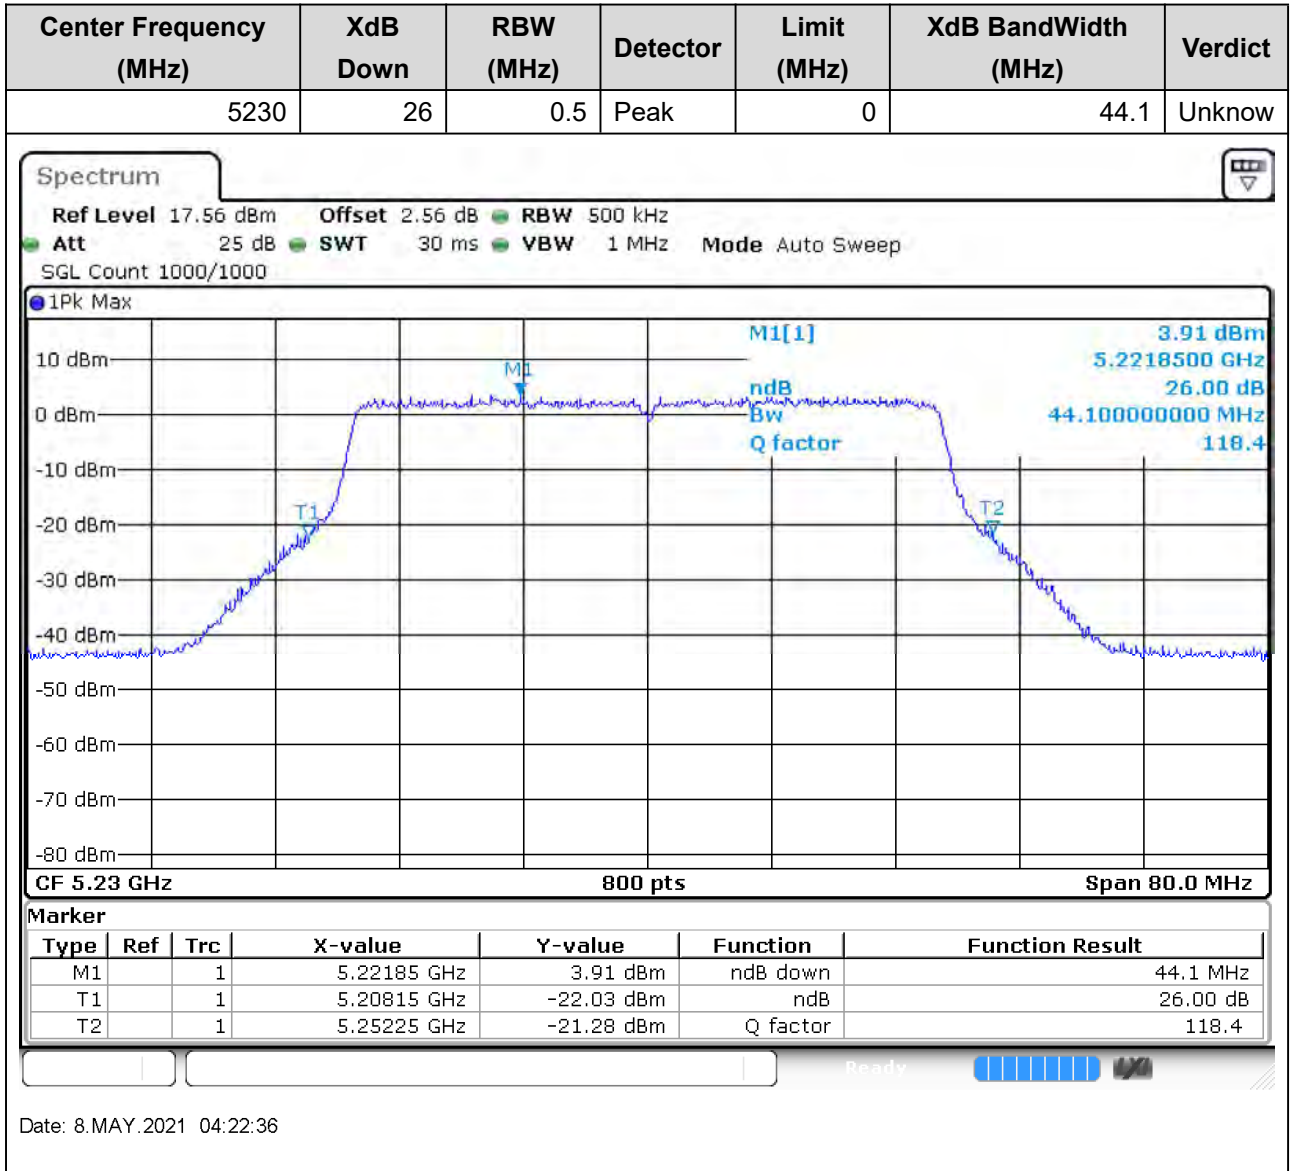

19. 802.11ax_40M_U-NII-1_H

19.1. A.2-26dB Bandwidth(NTNV)