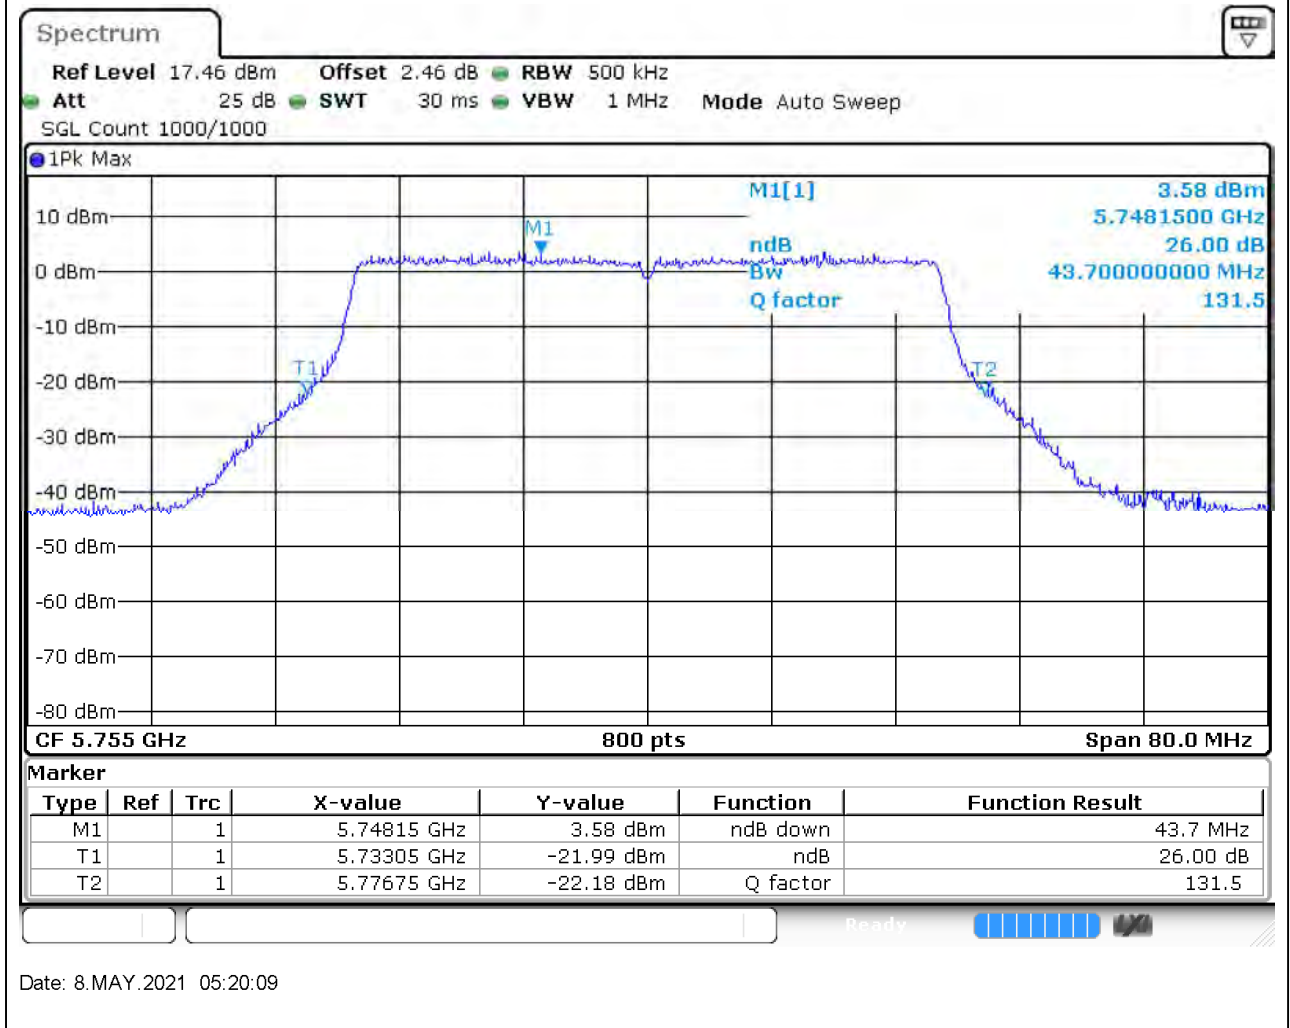

38. 802.11ax_40M_U-NII-3_L

38.1. A.2-26dB Bandwidth(NTNV)

Center Frequency (MHz)	XdB Down	RBW (MHz)	Detector	Limit (MHz)	XdB BandWidth (MHz)	Verdict
5755	26	0.5	Peak	0	43.7	Unknow