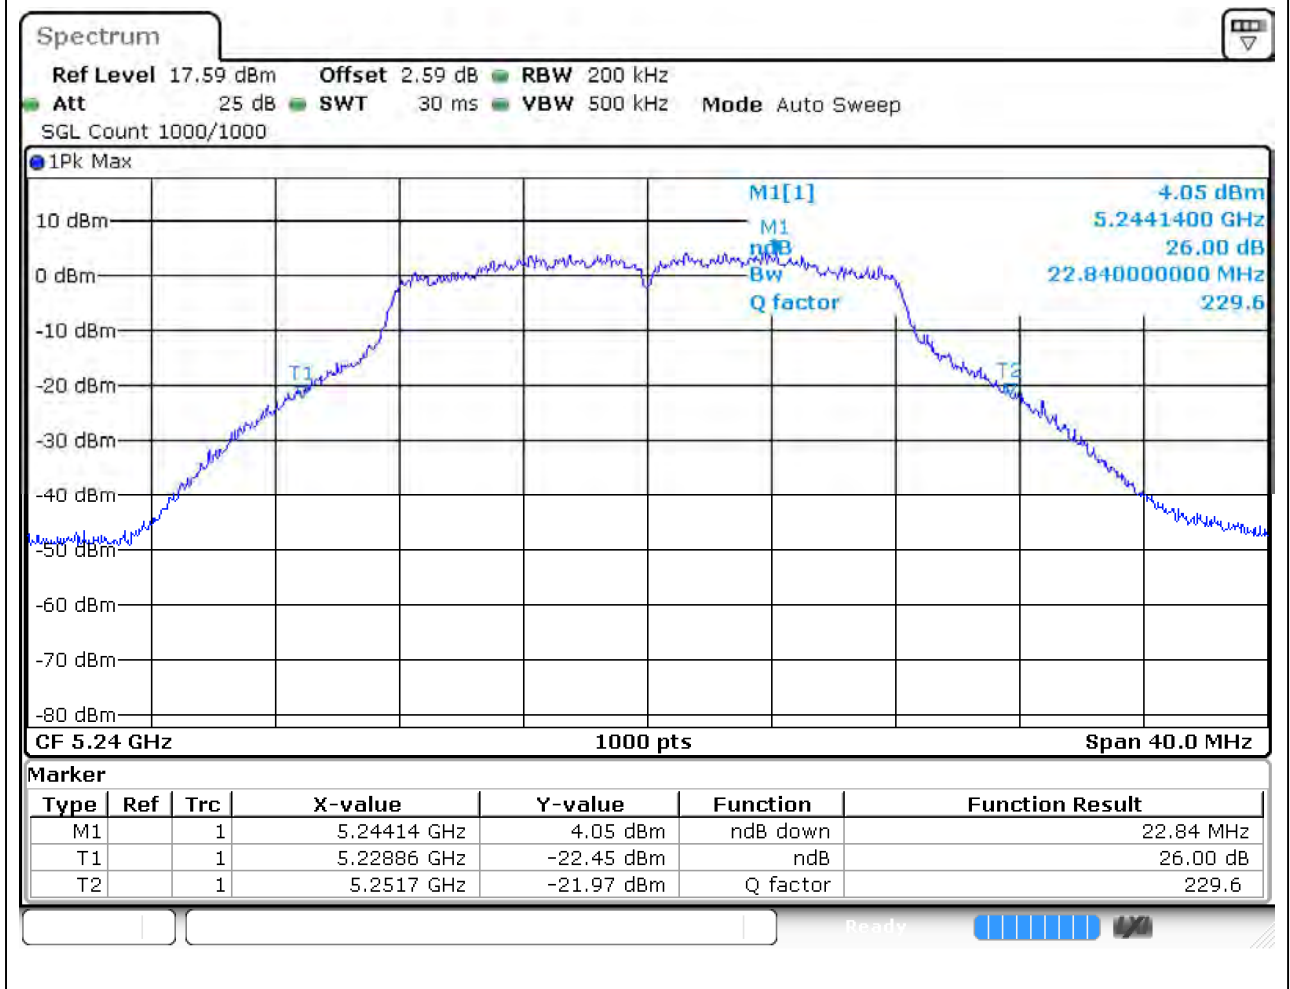

3. 802.11a_20M_U-NII-1_H

3.1. A.2-26dB Bandwidth(NTNV)

Center Frequency (MHz)	XdB Down	RBW (MHz)	Detector	Limit (MHz)	XdB BandWidth (MHz)	Verdict
5240	26	0.2	Peak	0	22.84	Unknow