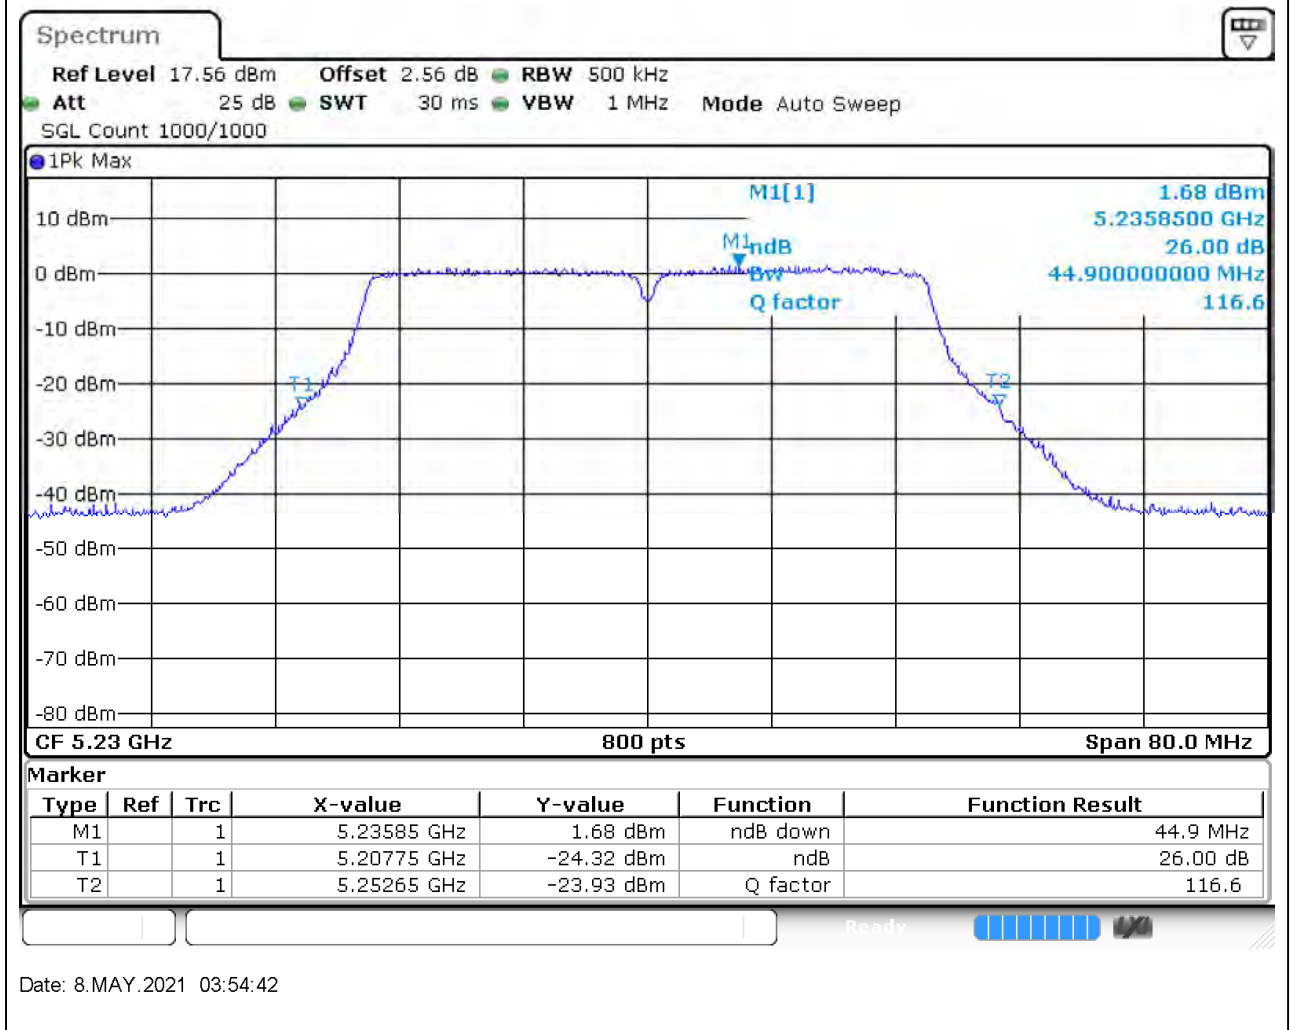

8. 802.11n_40M_U-NII-1_H

8.1. A.2-26dB Bandwidth(NTNV)

Center Frequency (MHz)	XdB Down	RBW (MHz)	Detector	Limit (MHz)	XdB BandWidth (MHz)	Verdict
5230	26	0.5	Peak	0	44.9	Unknow