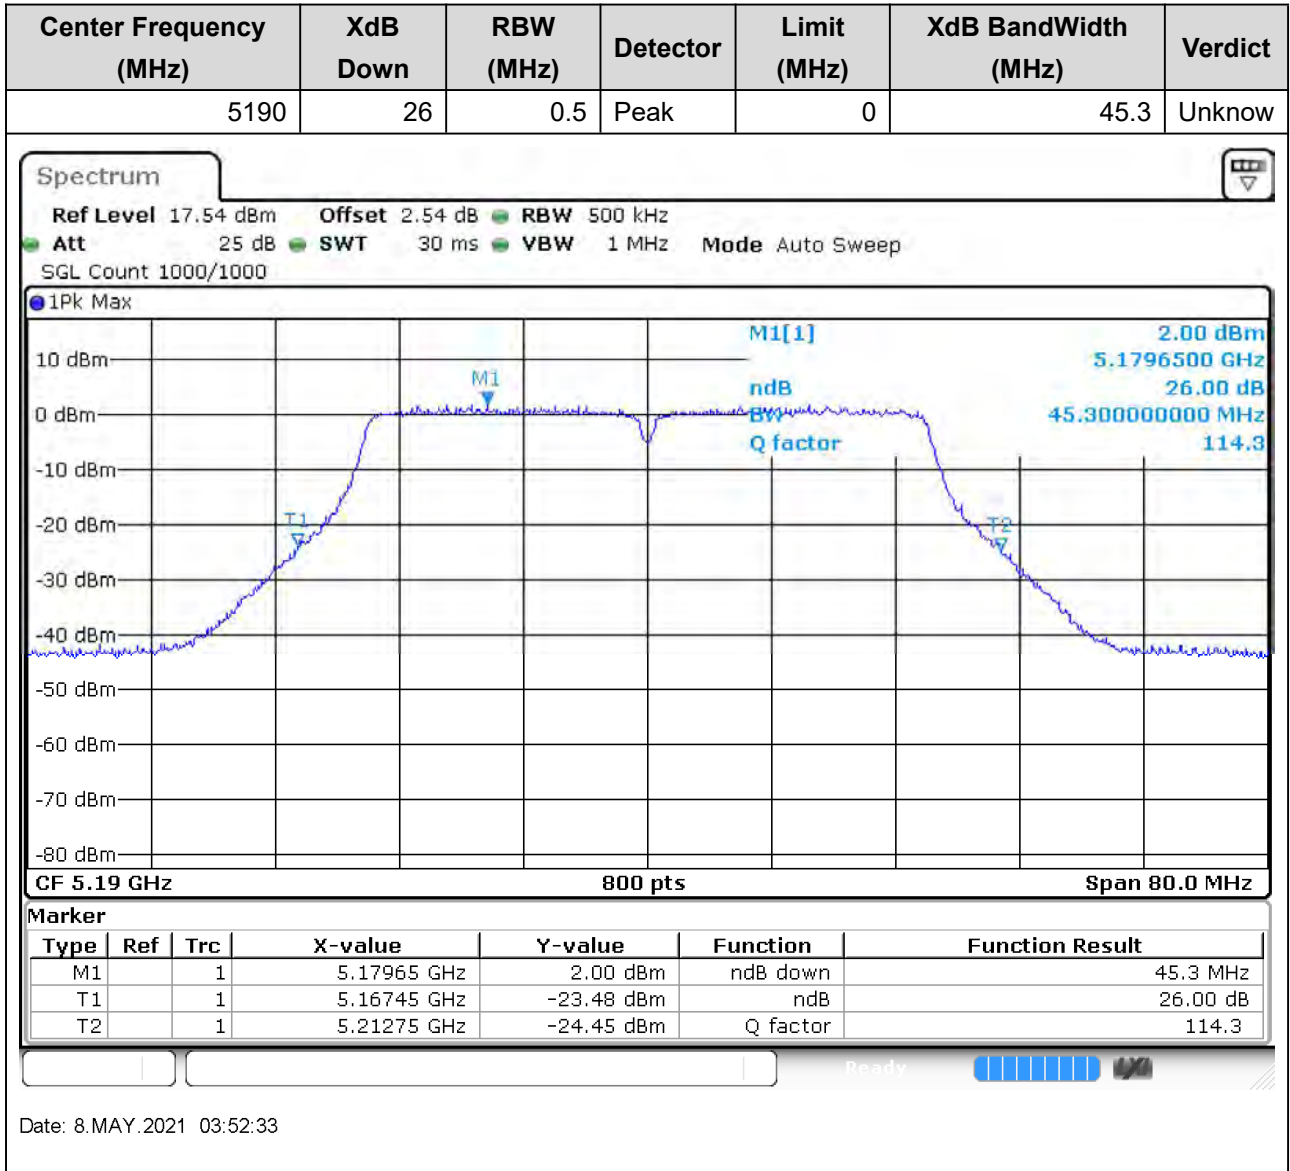

### 7.1. A.2-26dB Bandwidth(NTNV)