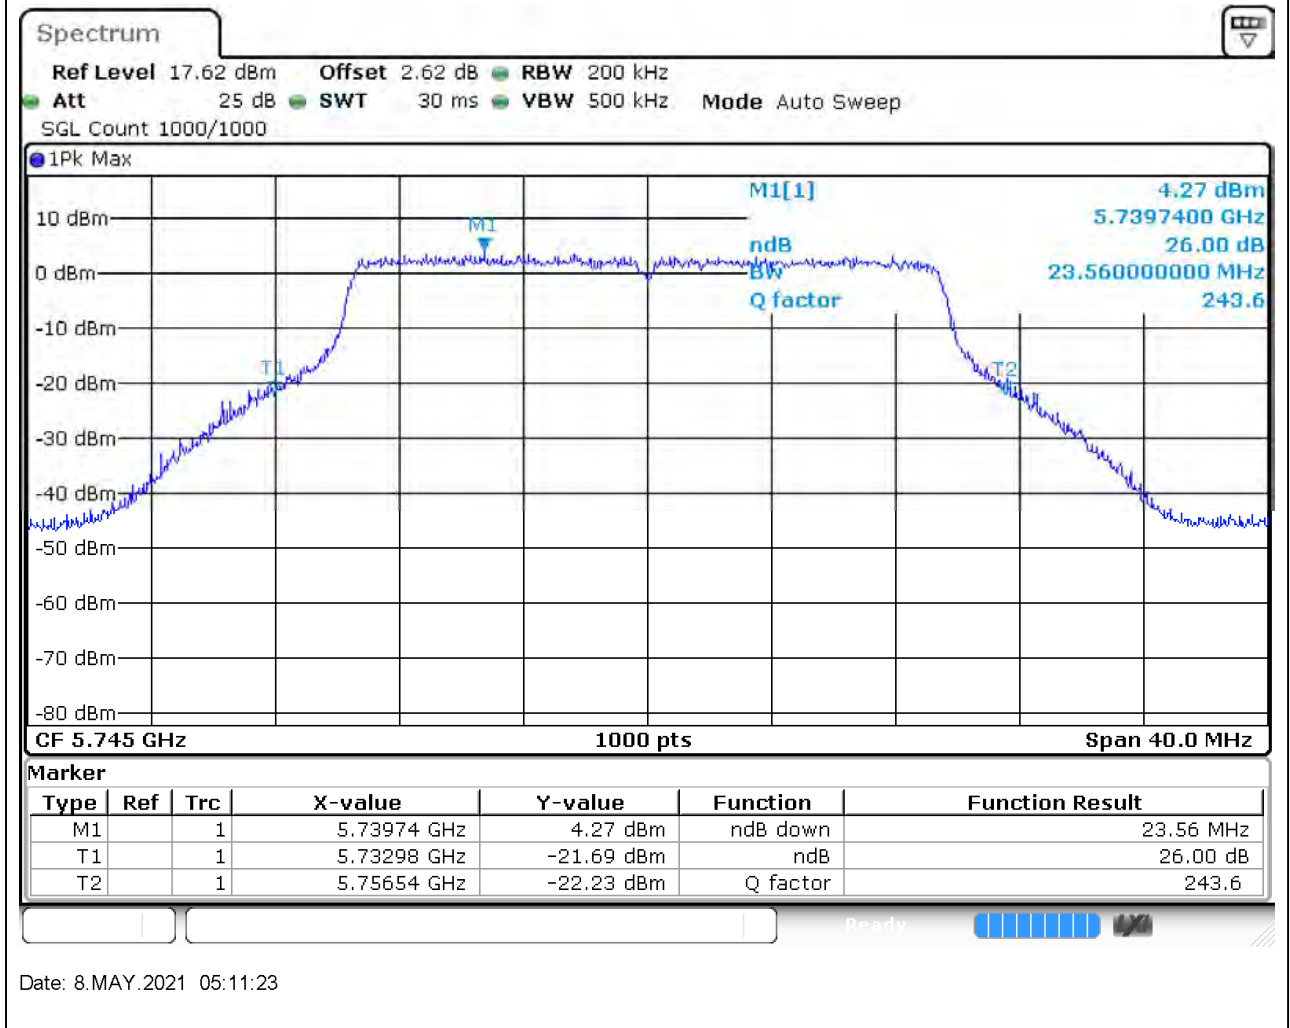

35. 802.11ax_20M_U-NII-3_L

35.1. A.2-26dB Bandwidth(NTNV)

Center Frequency (MHz)	XdB Down	RBW (MHz)	Detector	Limit (MHz)	XdB BandWidth (MHz)	Verdict
5745	26	0.2	Peak	0	23.56	Unknow