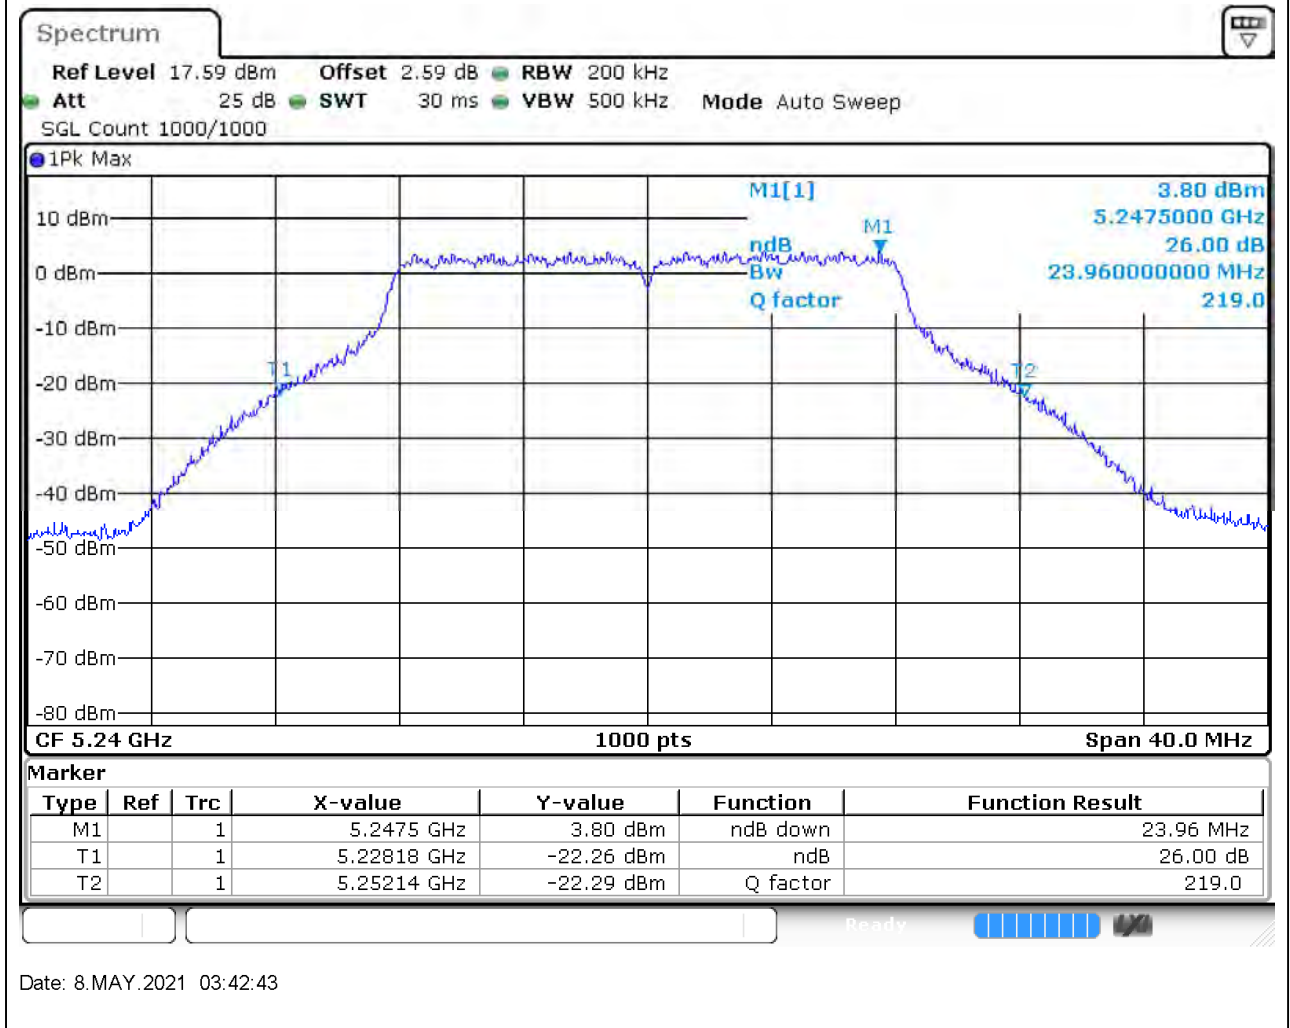

3. 802.11a_20M_U-NII-1_H

3.1. A.2-26dB Bandwidth(NTNV)

Center Frequency (MHz)	XdB Down	RBW (MHz)	Detector	Limit (MHz)	XdB BandWidth (MHz)	Verdict
5240	26	0.2	Peak	0	23.96	Unknow