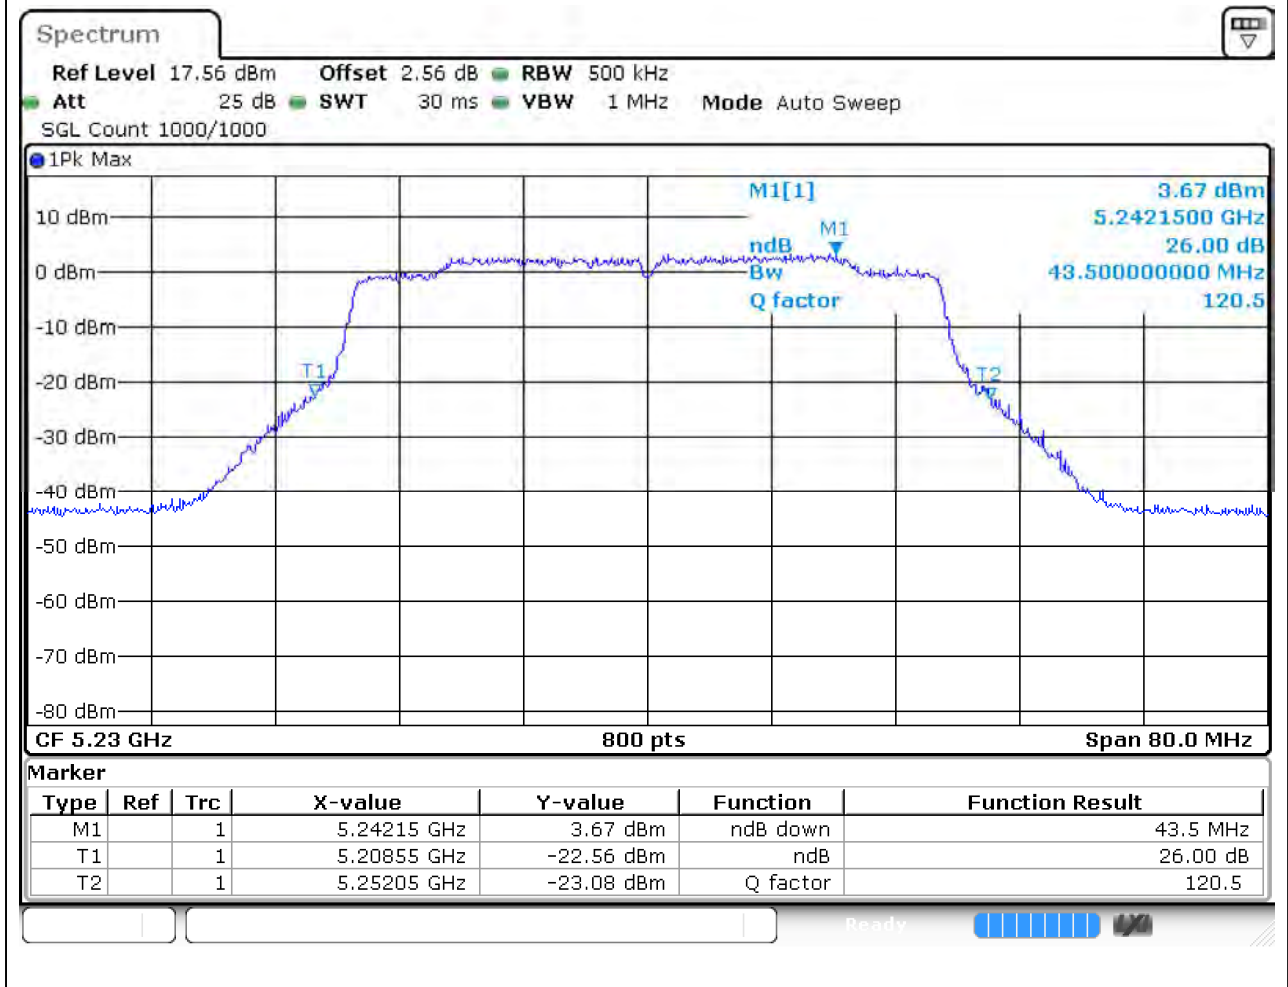

19. 802.11ax_40M_U-NII-1_H

19.1. A.2-26dB Bandwidth(NTNV)

Center Frequency (MHz)	XdB Down	RBW (MHz)	Detector	Limit (MHz)	XdB BandWidth (MHz)	Verdict
5230	26	0.5	Peak	0	43.5	Unknow