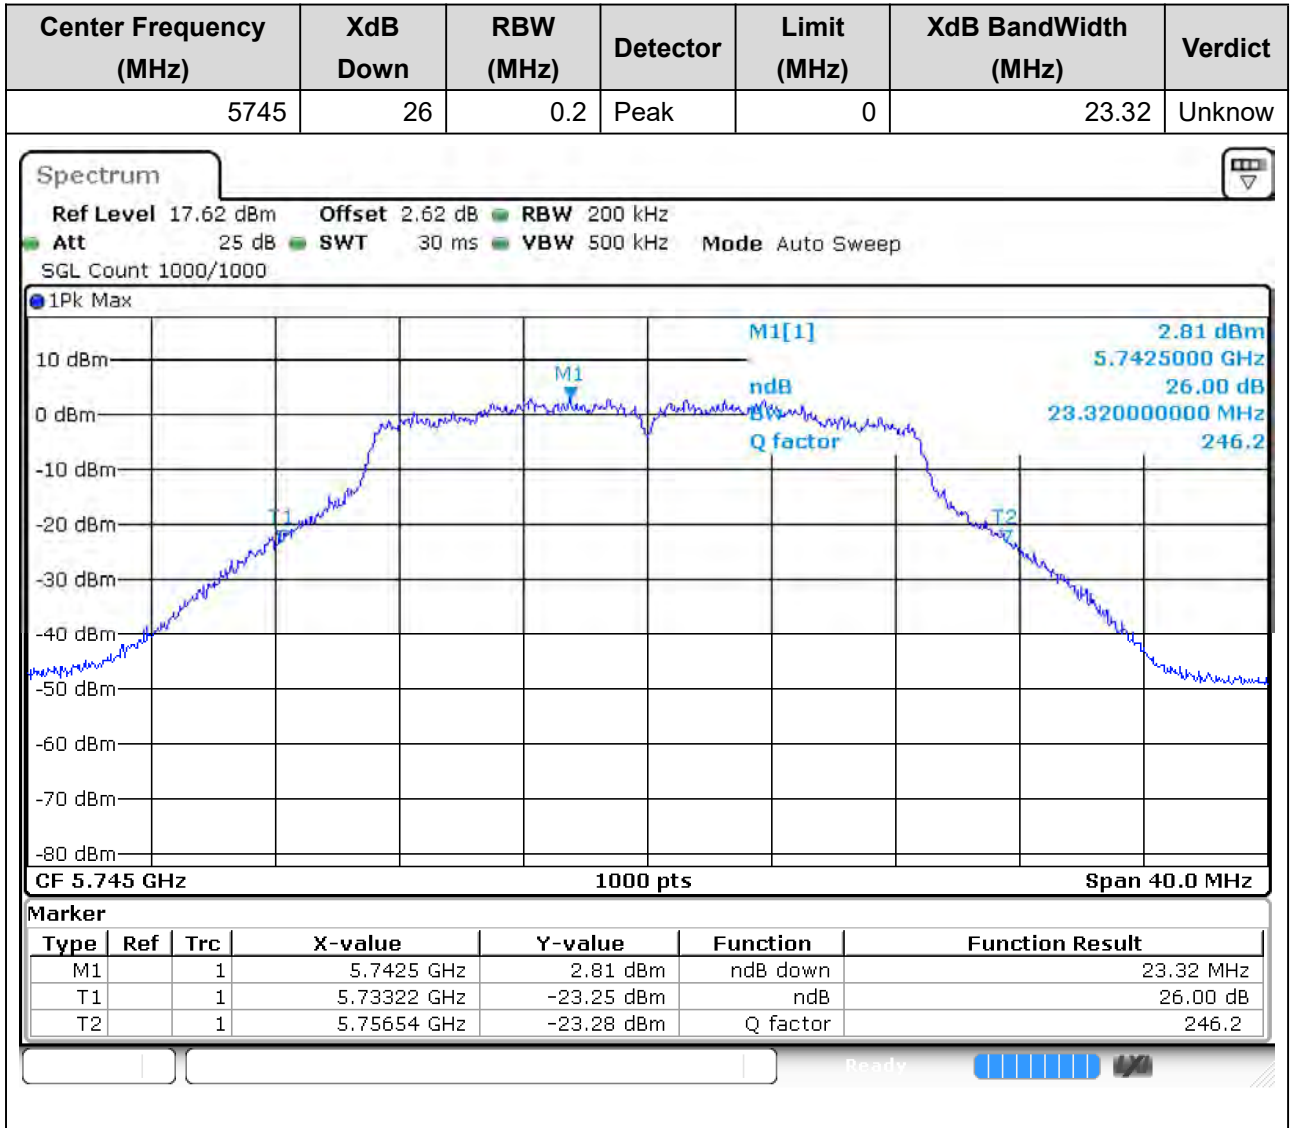

24. 802.11n_20M_U-NII-3_L

24.1. A.2-26dB Bandwidth(NTNV)