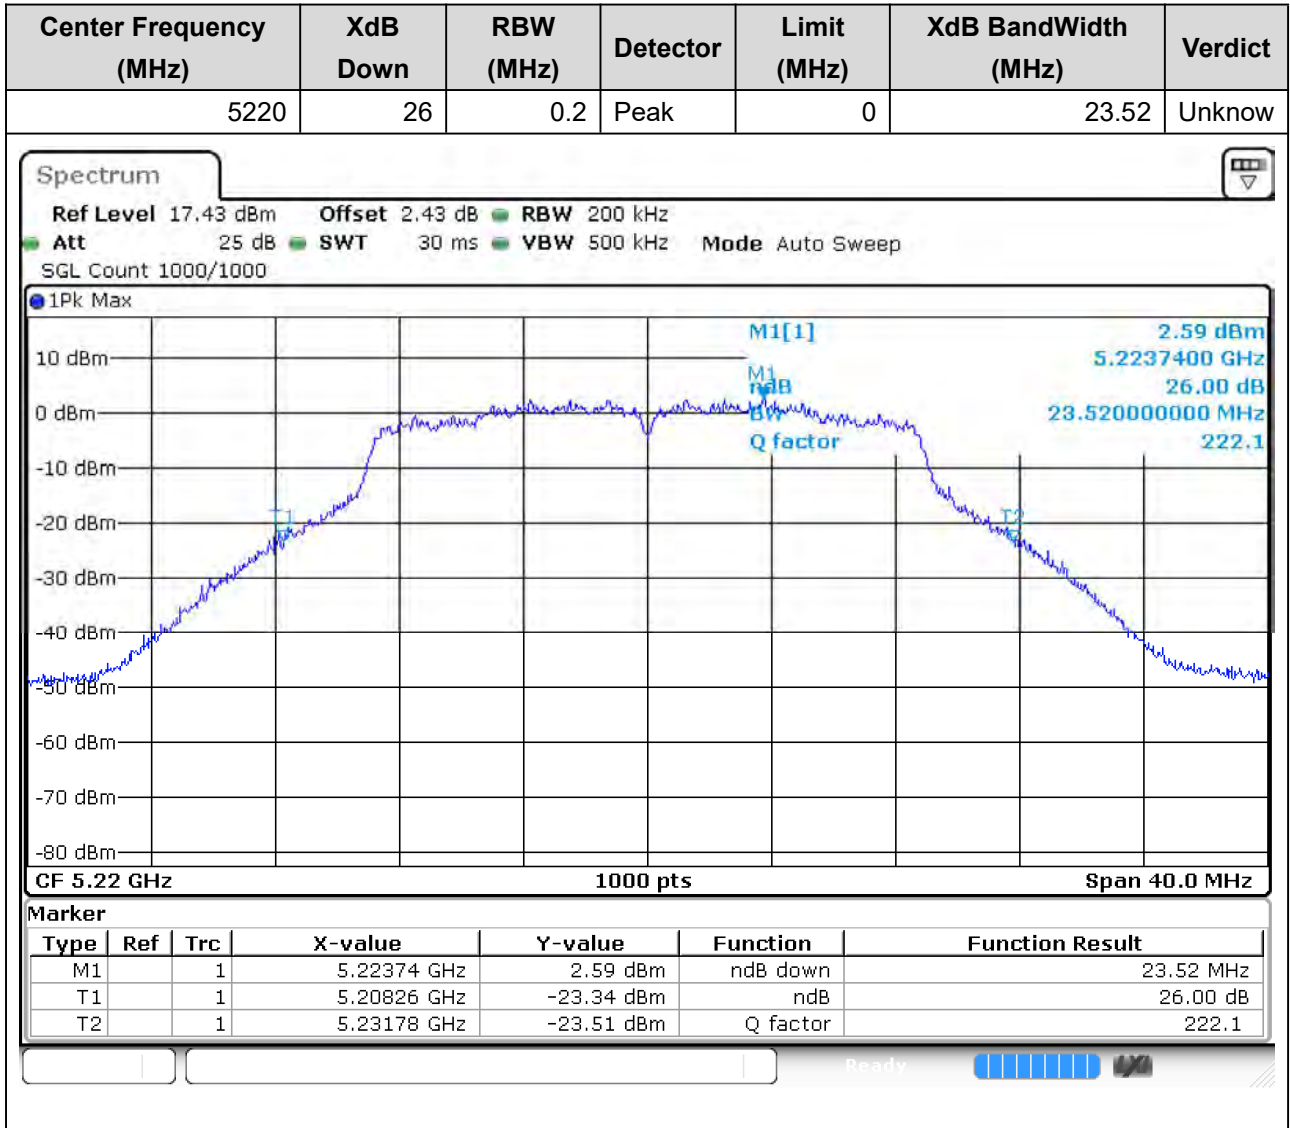

### 10.1. A.2-26dB Bandwidth(NTNV)