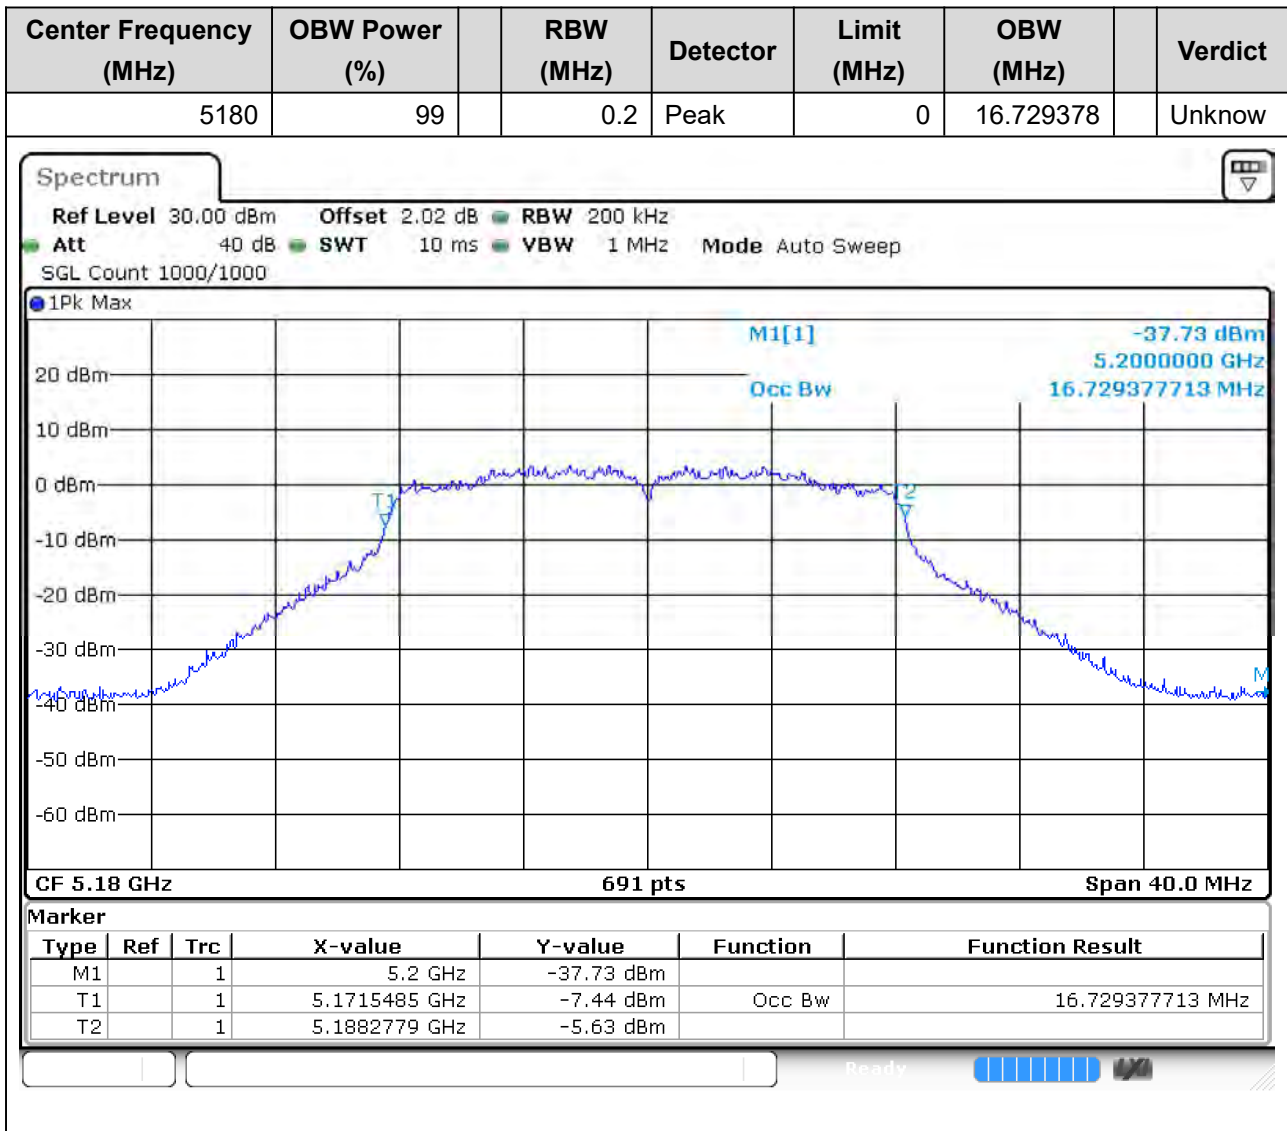

99% Bandwidth

Main Antenna

1. 802.11a_20M_U-NII-1_L

1.1. A.2.2-99% Bandwidth(NTNV)