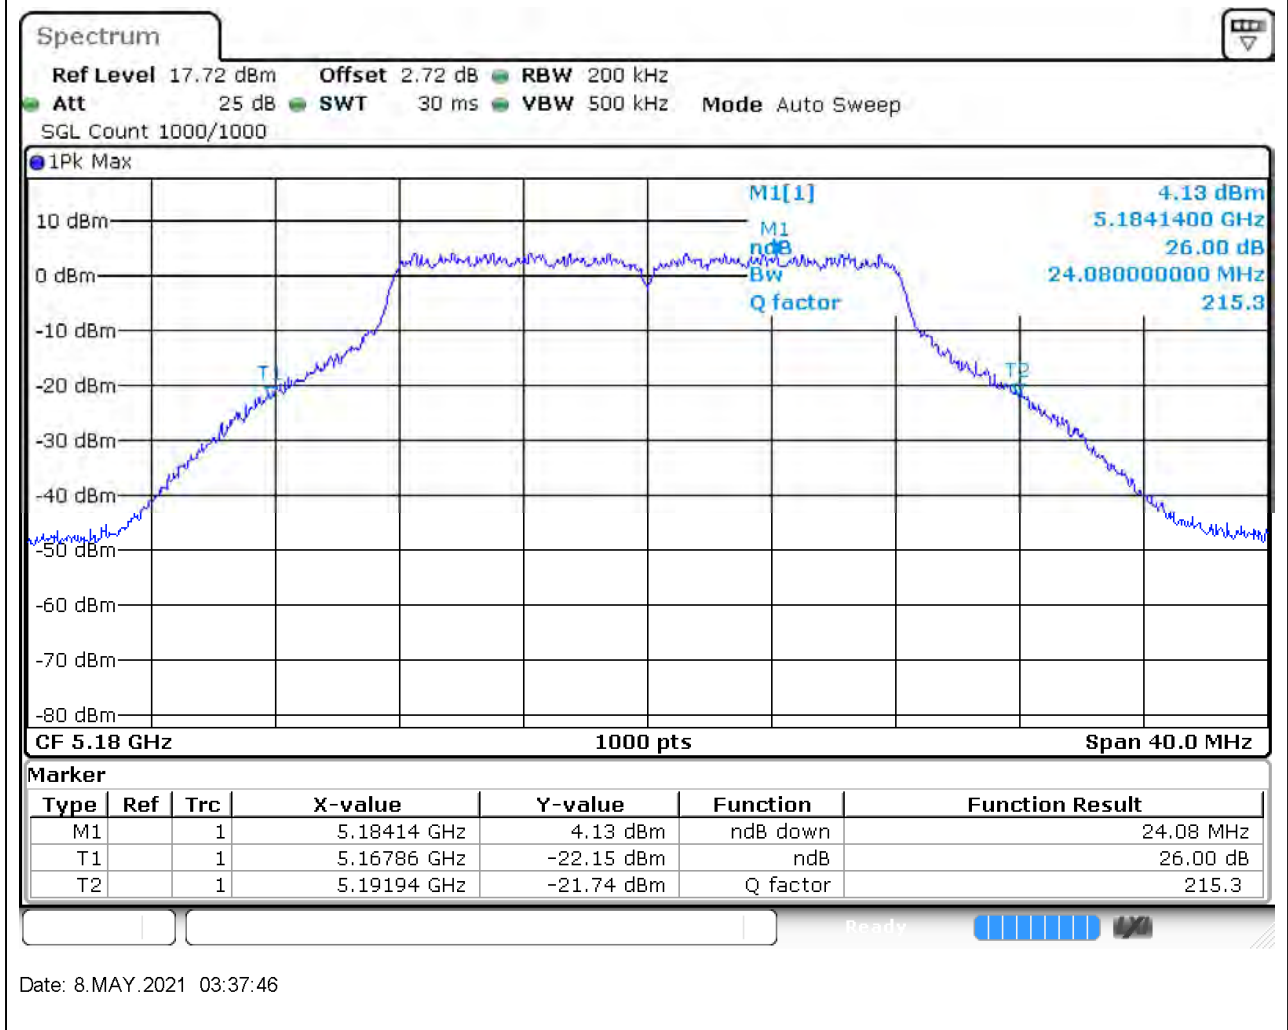

Aux. Antenna

1. 802.11a_20M_U-NII-1_L

1.2. A.2-26dB Bandwidth(NTNV)

Center Frequency (MHz)	XdB Down	RBW (MHz)	Detector	Limit (MHz)	XdB BandWidth (MHz)	Verdict
5180	26	0.2	Peak	0	24.08	Unknow