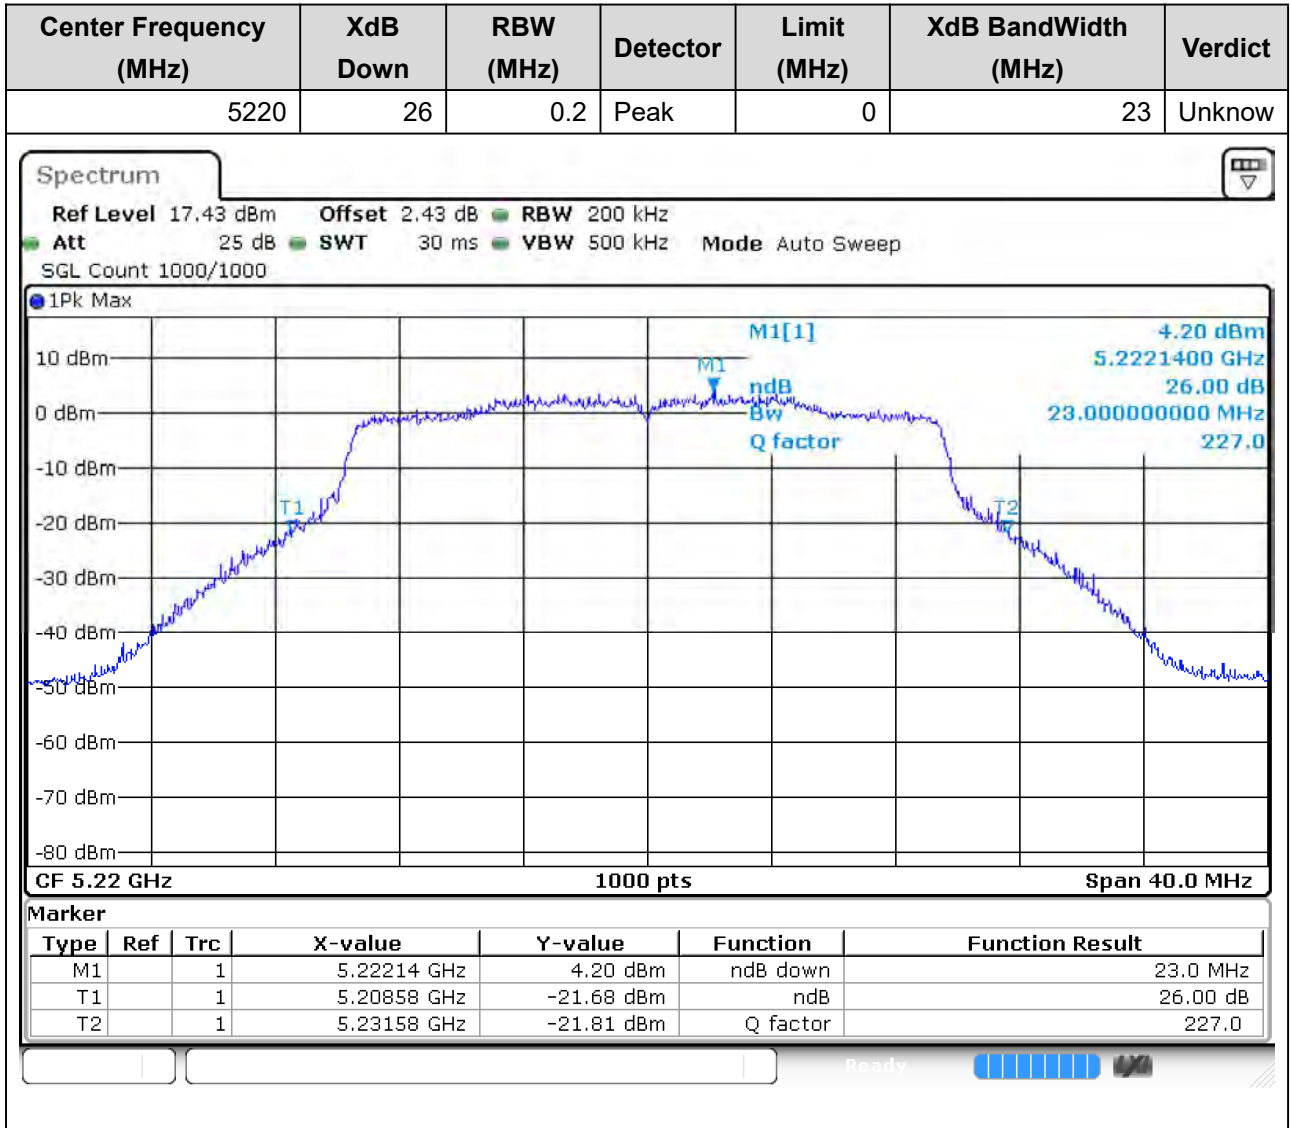

16. 802.11ax_20M_U-NII-1_M

16.1. A.2-26dB Bandwidth(NTNV)