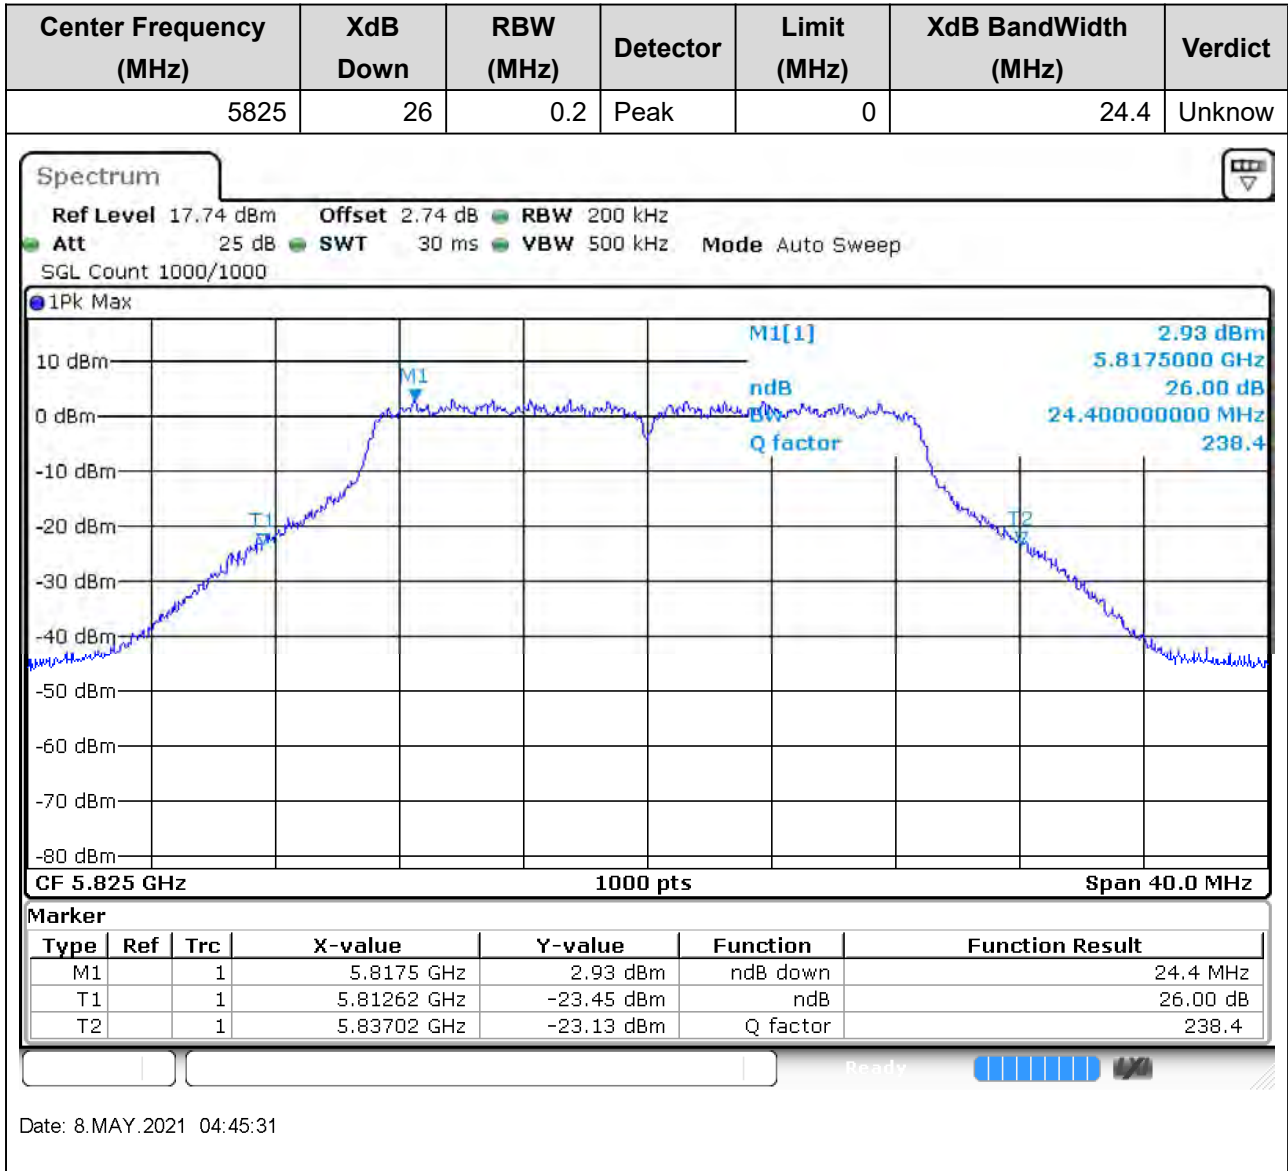

26. 802.11n_20M_U-NII-3_H

26.1. A.2-26dB Bandwidth(NTNV)