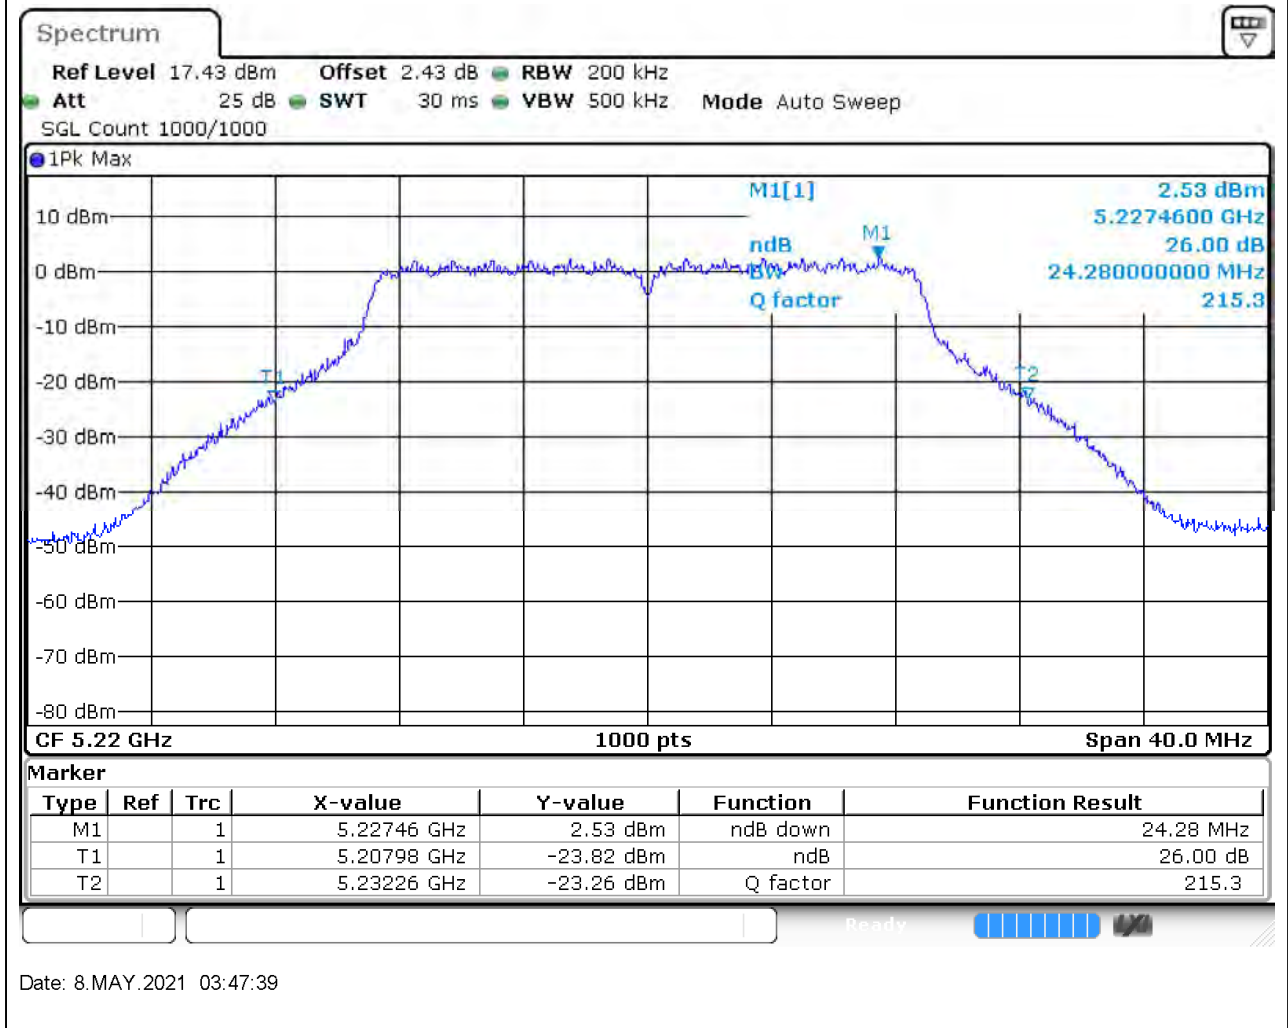

5. 802.11n_20M_U-NII-1_M

5.1. A.2-26dB Bandwidth(NTNV)

Center Frequency (MHz)	XdB Down	RBW (MHz)	Detector	Limit (MHz)	XdB BandWidth (MHz)	Verdict
5220	26	0.2	Peak	0	24.28	Unknow