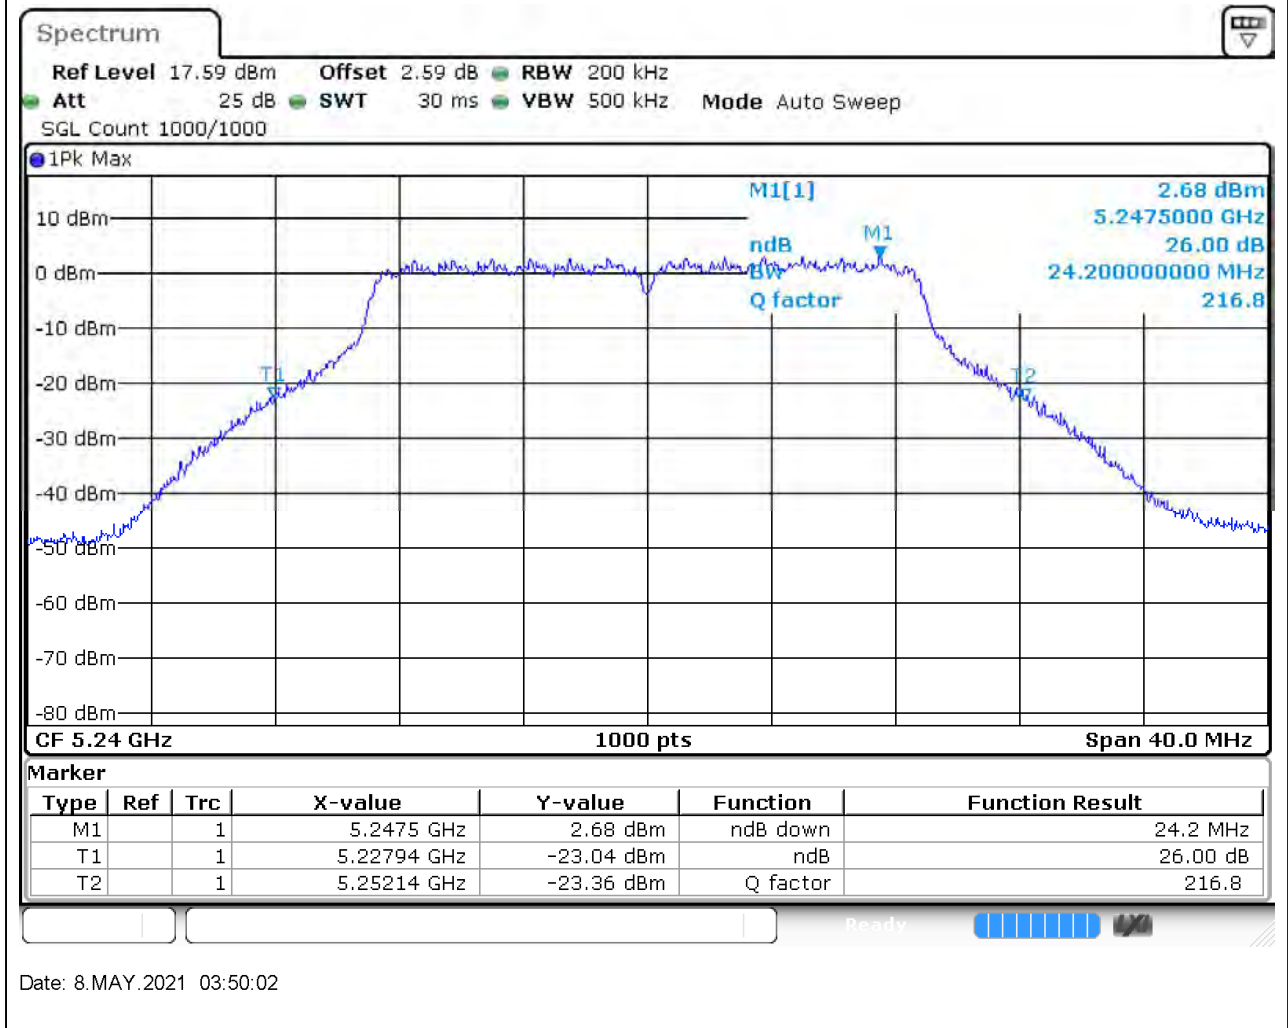

6. 802.11n_20M_U-NII-1_H

6.1. A.2-26dB Bandwidth(NTNV)

Center Frequency (MHz)	XdB Down	RBW (MHz)	Detector	Limit (MHz)	XdB BandWidth (MHz)	Verdict
5240	26	0.2	Peak	0	24.2	Unknow