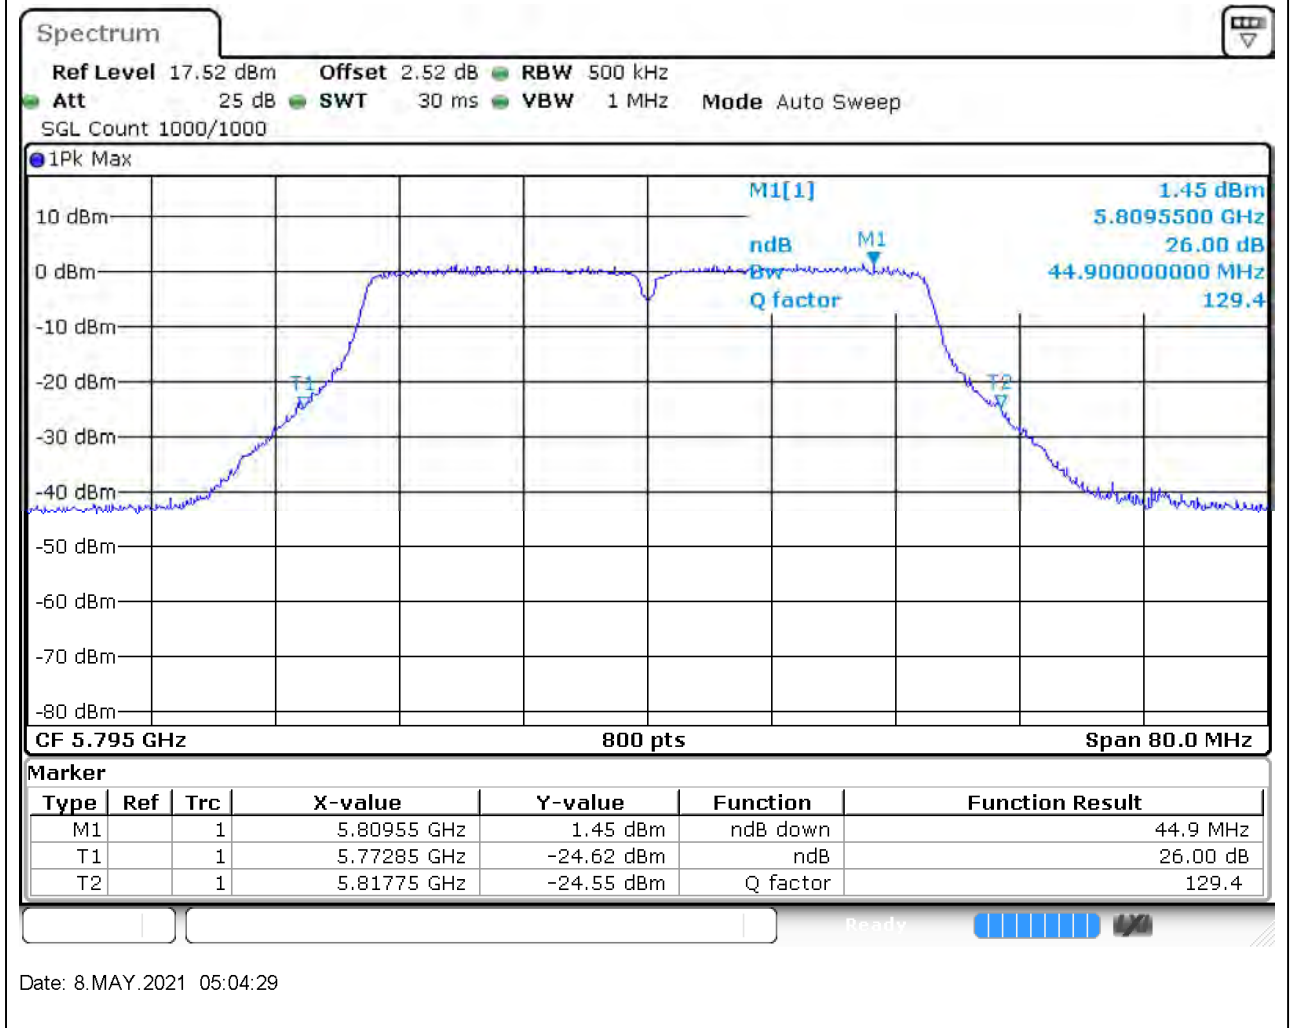

33. 802.11ac_40M_U-NII-3_H

33.1. A.2-26dB Bandwidth(NTNV)

Center Frequency (MHz)	XdB Down	RBW (MHz)	Detector	Limit (MHz)	XdB BandWidth (MHz)	Verdict
5795	26	0.5	Peak	0	44.9	Unknow