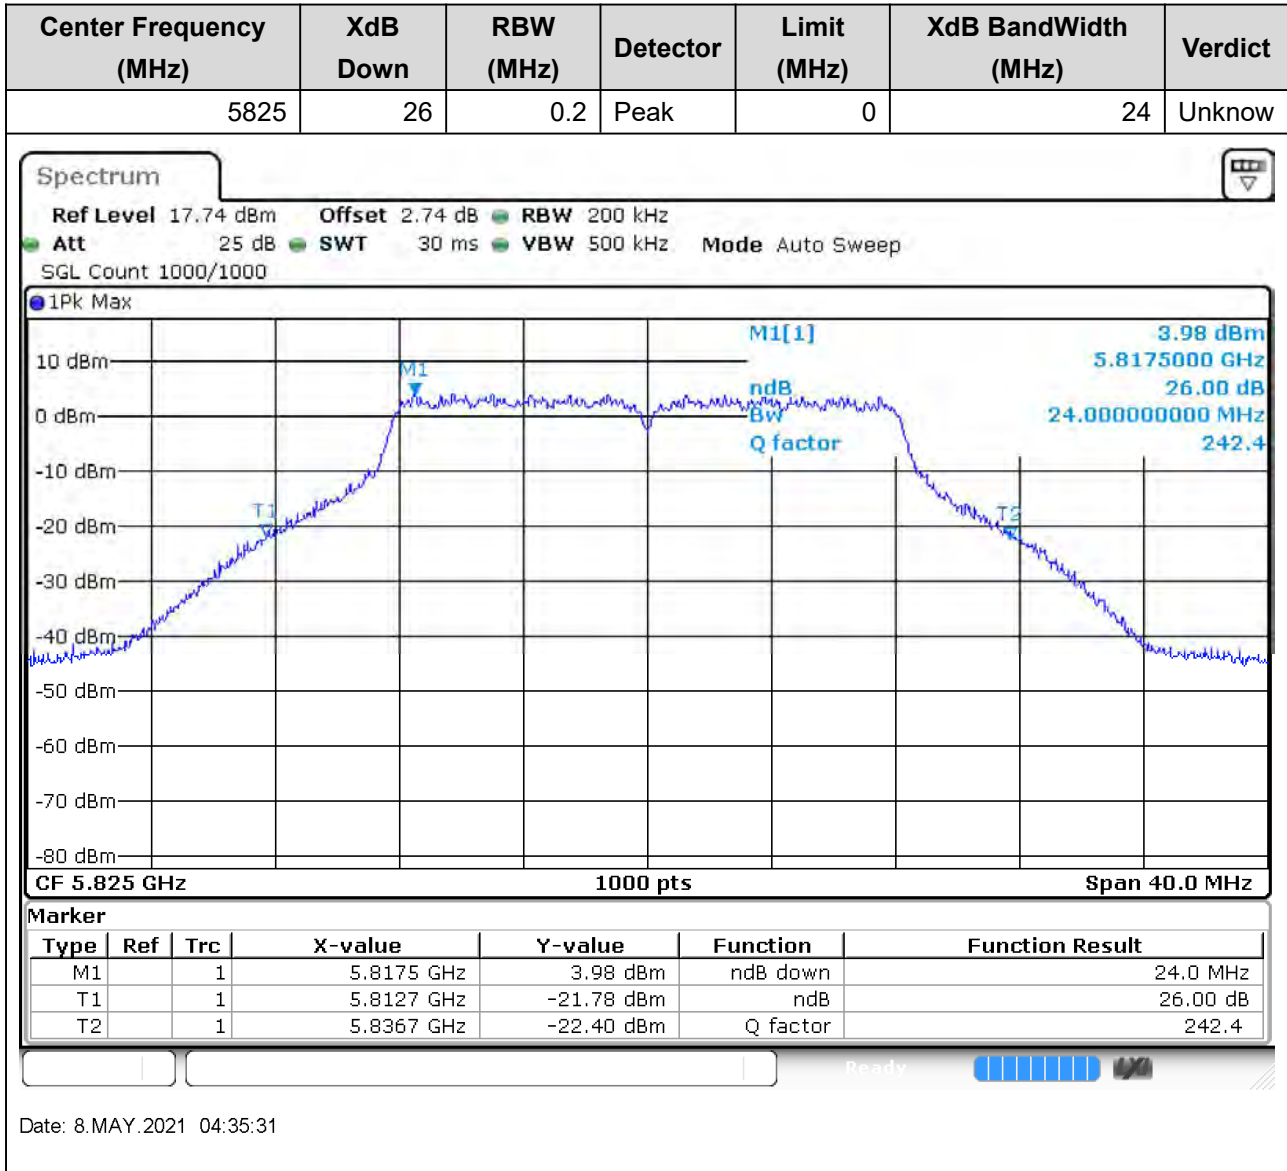

23. 802.11a_20M_U-NII-3_H

23.1. A.2-26dB Bandwidth(NTNV)