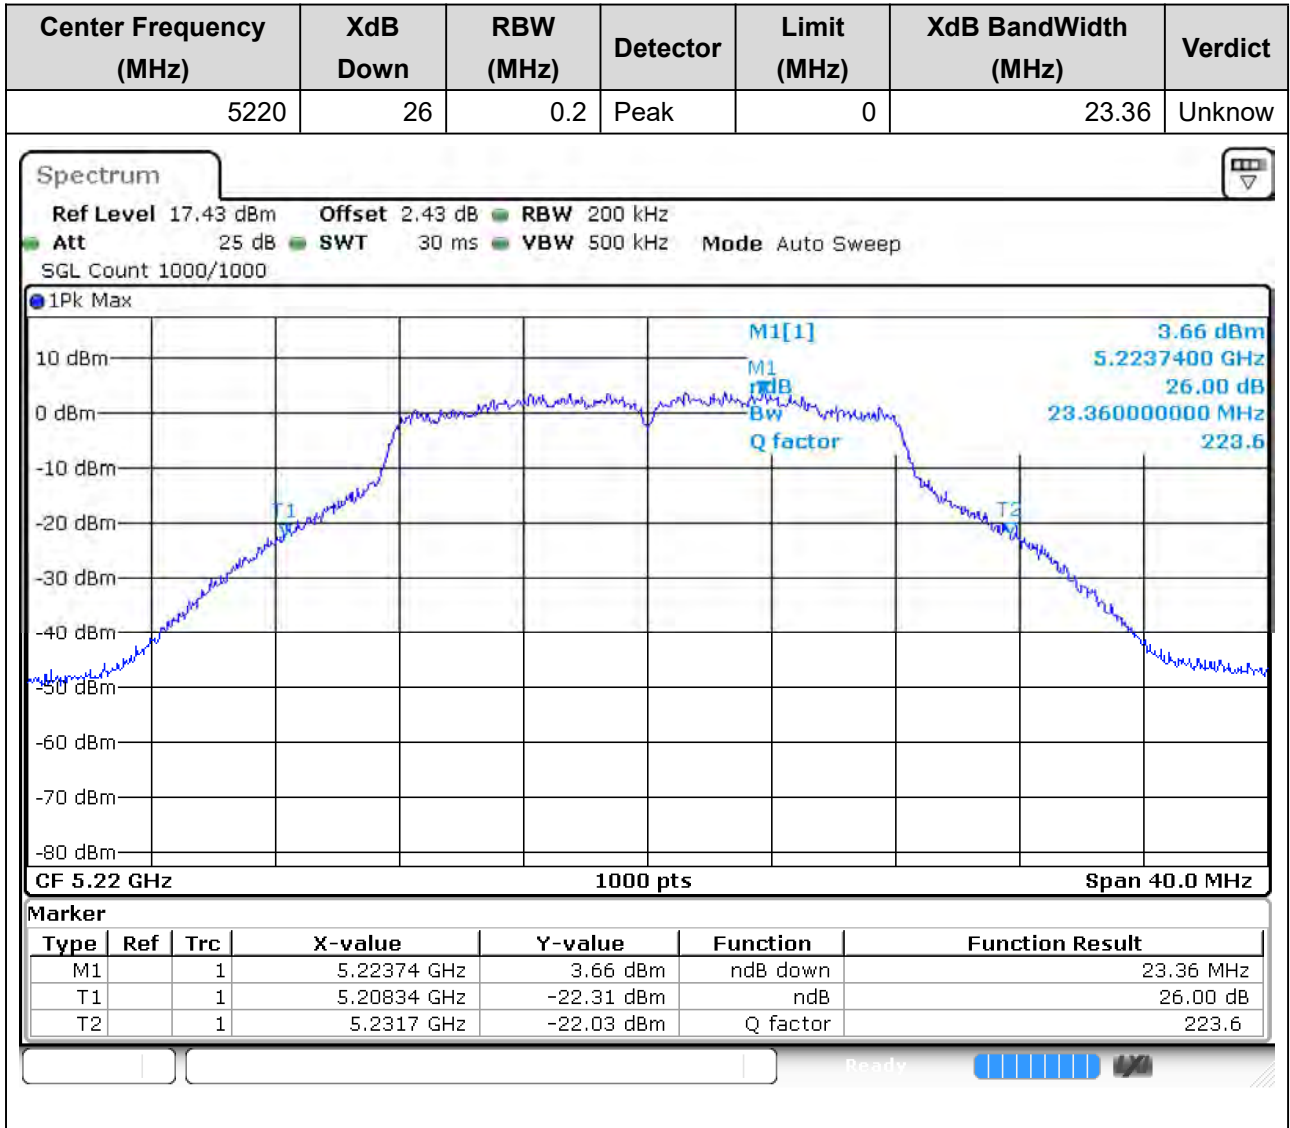

2. 802.11a_20M_U-NII-1_M

2.1. A.2-26dB Bandwidth(NTNV)