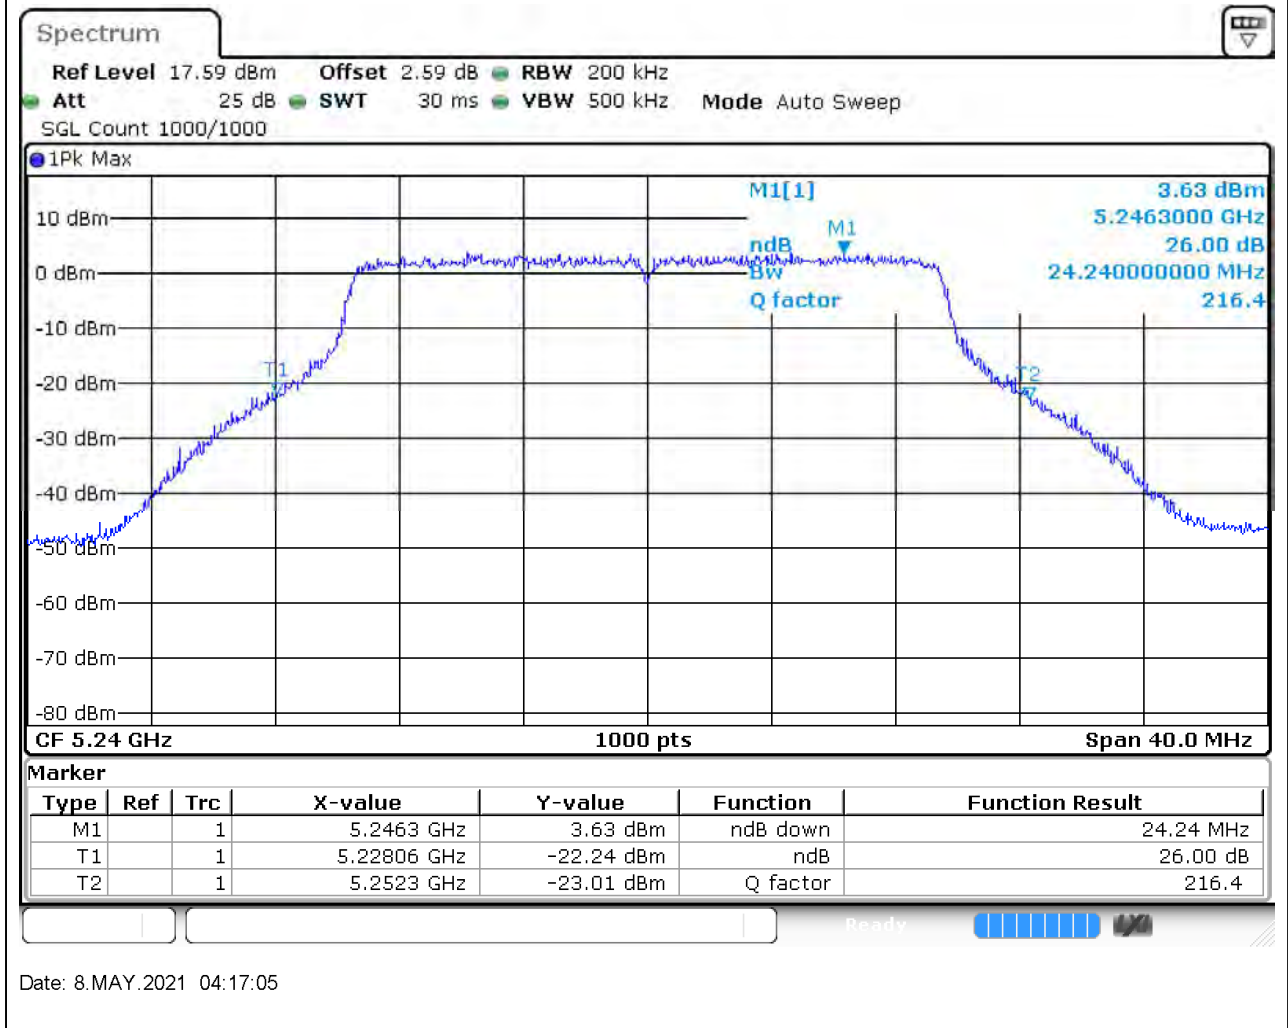

17. 802.11ax_20M_U-NII-1_H

17.1. A.2-26dB Bandwidth(NTNV)

Center Frequency (MHz)	XdB Down	RBW (MHz)	Detector	Limit (MHz)	XdB BandWidth (MHz)	Verdict
5240	26	0.2	Peak	0	24.24	Unknow