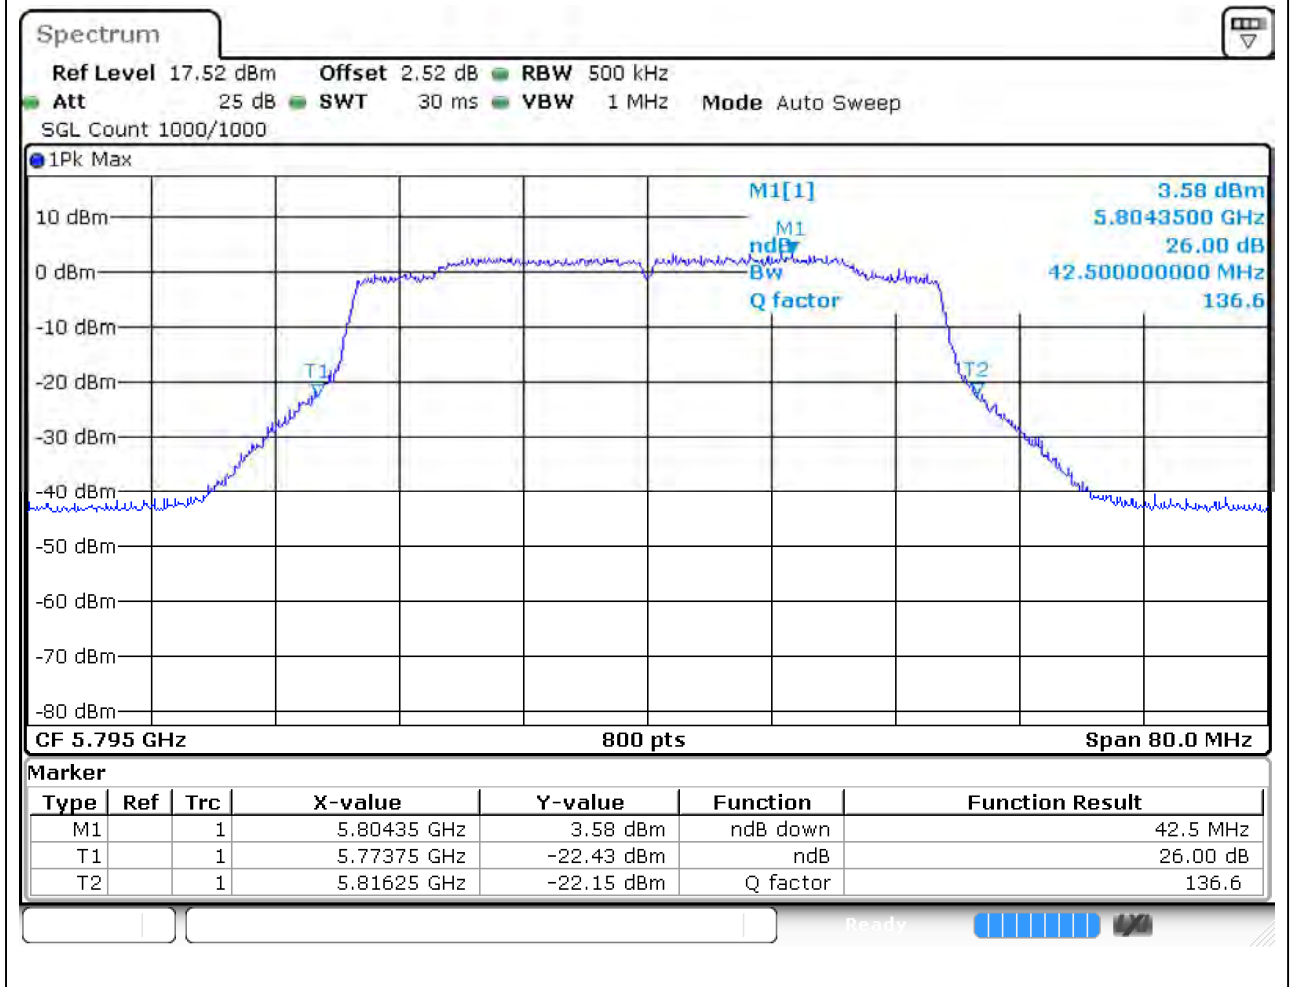

39. 802.11ax_40M_U-NII-3_H

39.1. A.2-26dB Bandwidth(NTNV)

Center Frequency (MHz)	XdB Down	RBW (MHz)	Detector	Limit (MHz)	XdB BandWidth (MHz)	Verdict
5795	26	0.5	Peak	0	42.5	Unknow