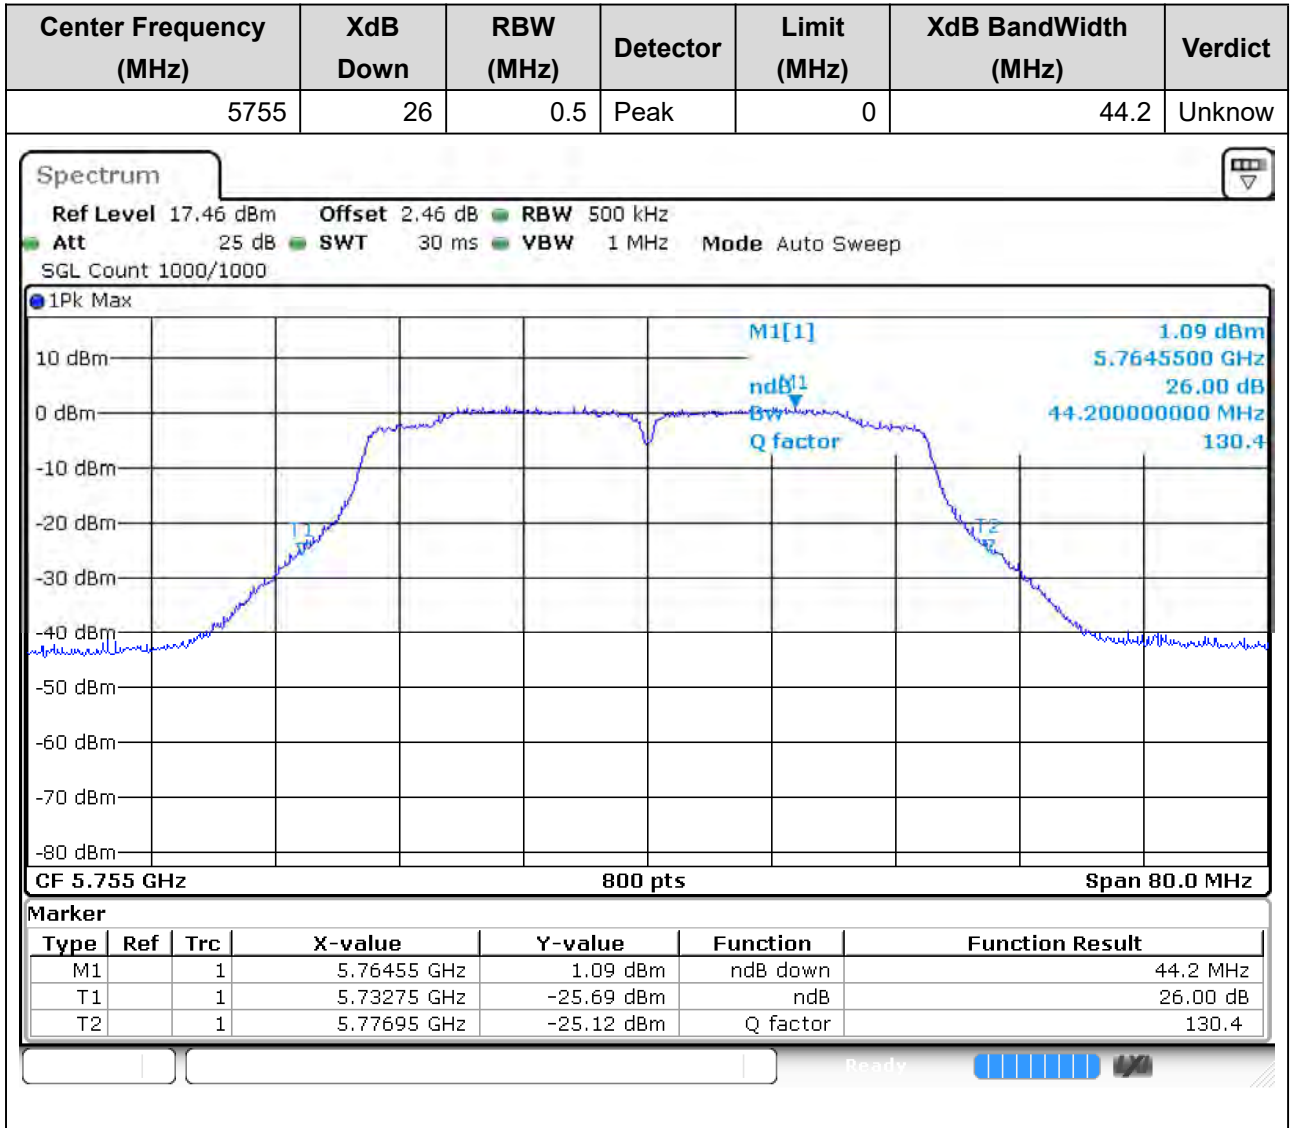

32. 802.11ac_40M_U-NII-3_L

32.1. A.2-26dB Bandwidth(NTNV)