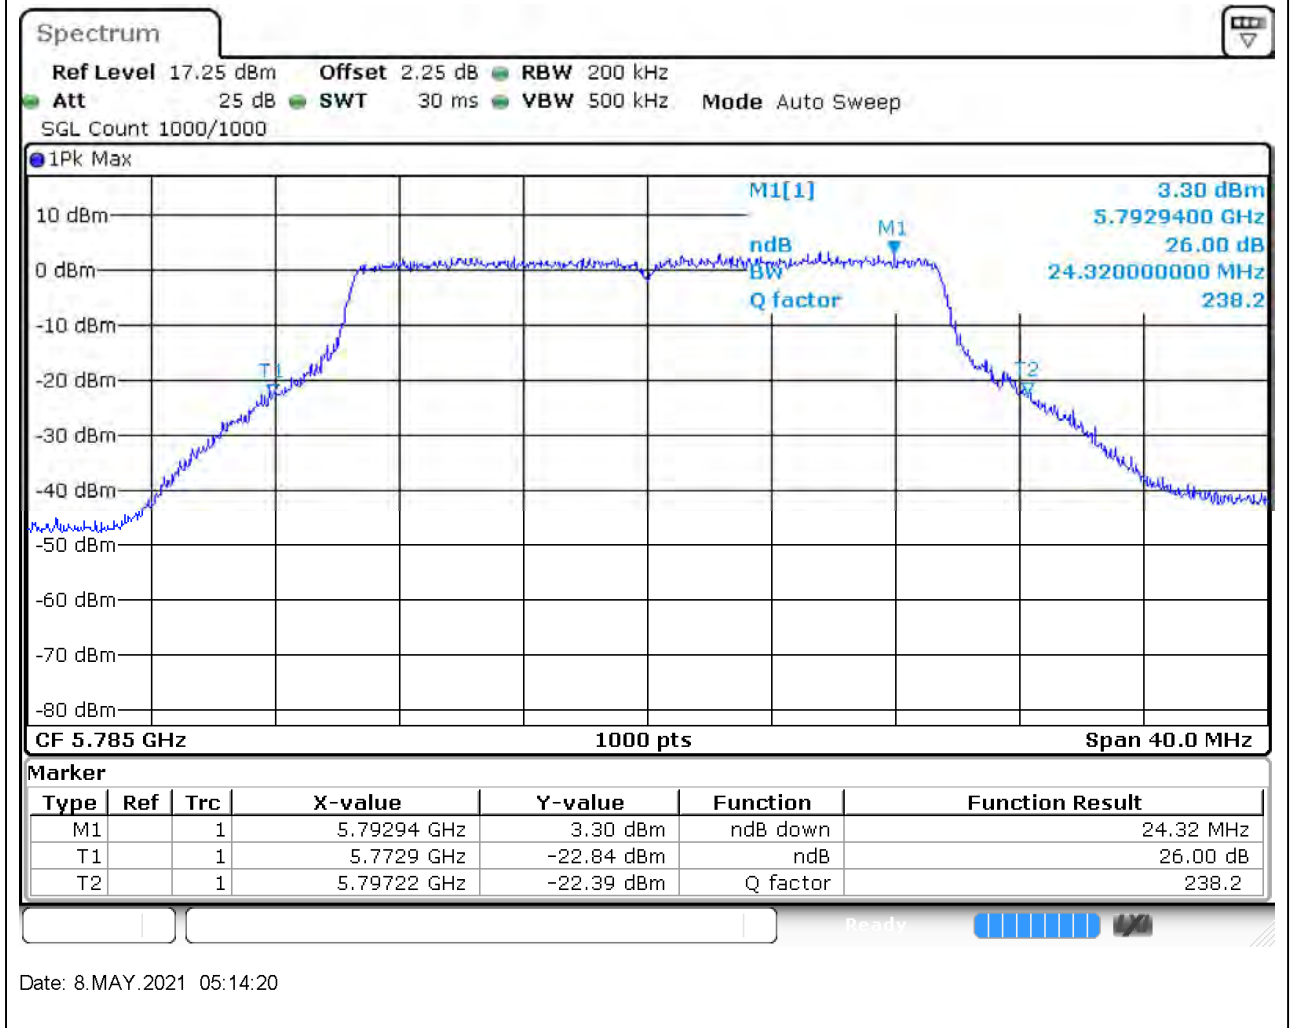

36. 802.11ax_20M_U-NII-3_M

36.1. A.2-26dB Bandwidth(NTNV)

Center Frequency (MHz)	XdB Down	RBW (MHz)	Detector	Limit (MHz)	XdB BandWidth (MHz)	Verdict
5785	26	0.2	Peak	0	24.32	Unknow