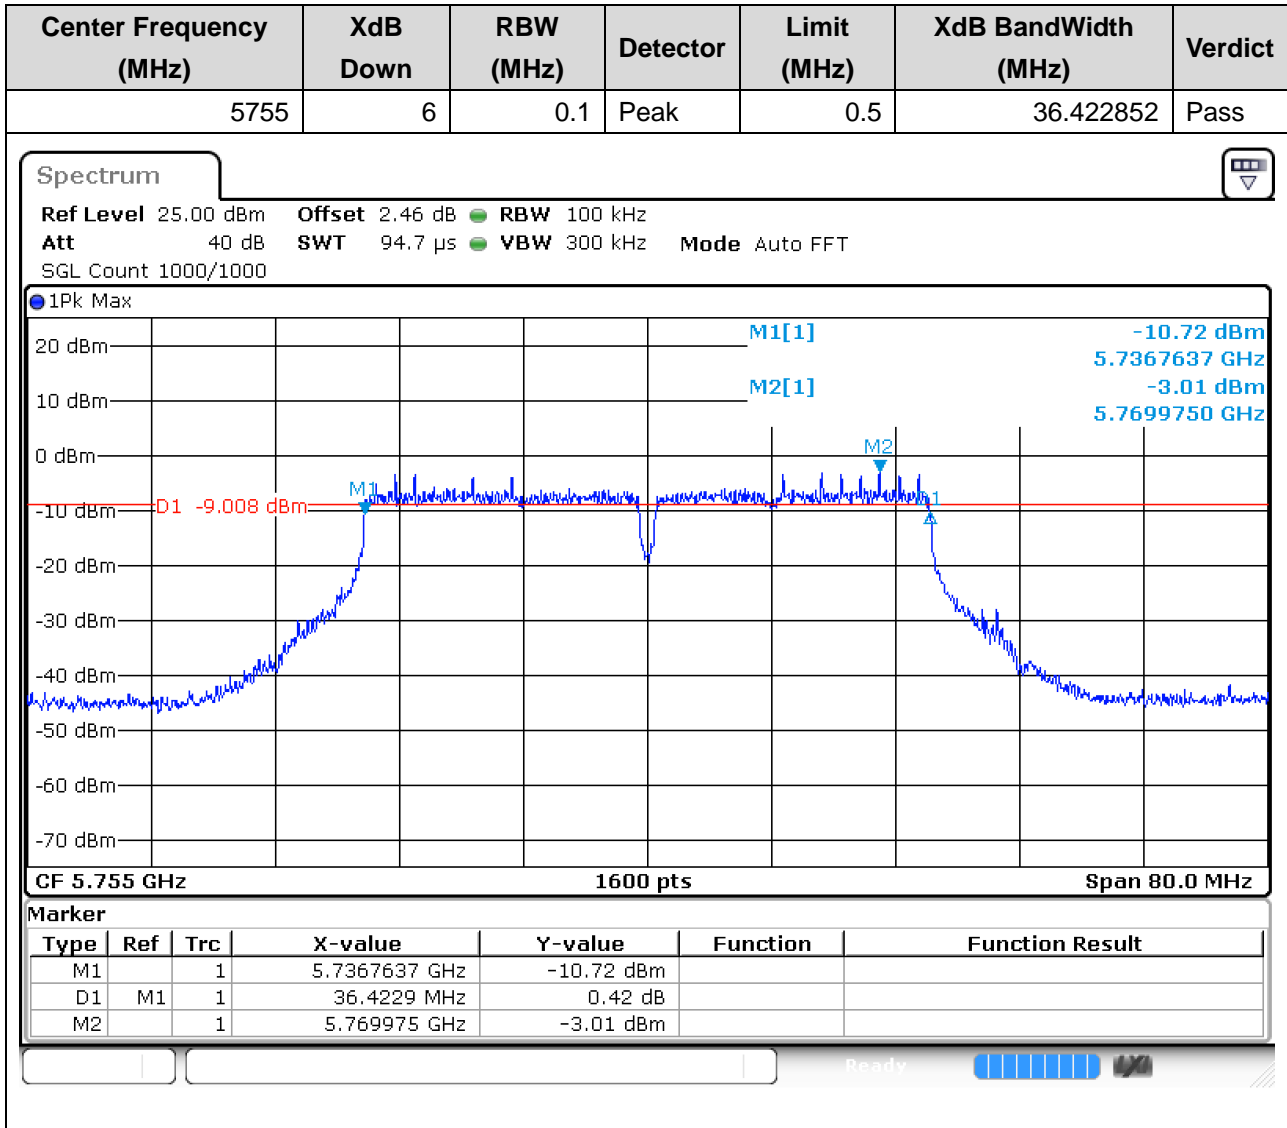

1.1. A.2.1-6dB BandWidth(NTNV)

7. 802.11n_40M_U-NII-3_L

7.1. A.2.1-6dB BandWidth(NTNV)

8. 802.11n_40M_U-NII-3_H

8.1. A.2.1-6dB BandWidth(NTNV)

11. 802.11ac_20M_U-NII-3_H

11.1. A.2.1-6dB BandWidth(NTNV)

12. 802.11ac_40M_U-NII-3_L

12.1. A.2.1-6dB BandWidth(NTNV)

13. 802.11ac_40M_U-NII-3_H

13.1. A.2.1-6dB BandWidth(NTNV)

14. 802.11ac_80M_U-NII-3_M

14.1. A.2.1-6dB BandWidth(NTNV)

15. 802.11ax_20M_U-NII-3_L

15.1. A.2.1-6dB BandWidth(NTNV)