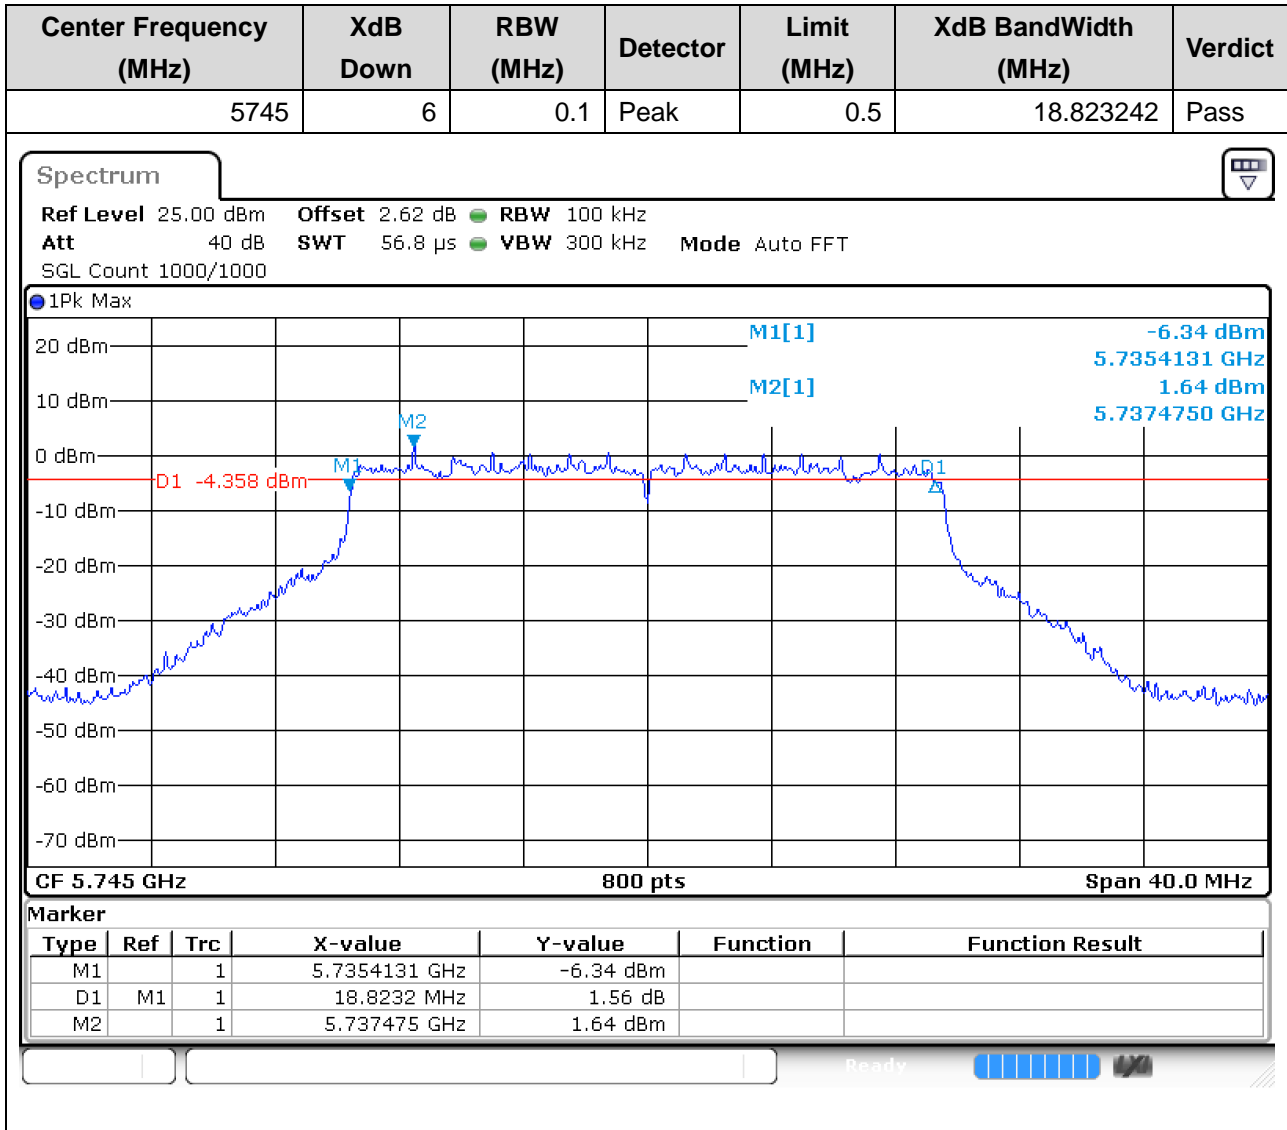

1.1. A.2.1-6dB BandWidth(NTNV)

7. 802.11n_40M_U-NII-3_L

7.1. A.2.1-6dB BandWidth(NTNV)

8. 802.11n_40M_U-NII-3_H

8.1. A.2.1-6dB BandWidth(NTNV)

11. 802.11ac_20M_U-NII-3_H

11.1. A.2.1-6dB BandWidth(NTNV)

12. 802.11ac_40M_U-NII-3_L

12.1. A.2.1-6dB BandWidth(NTNV)

13. 802.11ac_40M_U-NII-3_H

13.1. A.2.1-6dB BandWidth(NTNV)

14. 802.11ac_80M_U-NII-3_M

14.1. A.2.1-6dB BandWidth(NTNV)

15. 802.11ax_20M_U-NII-3_L

15.1. A.2.1-6dB BandWidth(NTNV)

17. 802.11ax_20M_U-NII-3_H

17.1. A.2.1-6dB BandWidth(NTNV)

18. 802.11ax_40M_U-NII-3_L

18.1. A.2.1-6dB BandWidth(NTNV)

19. 802.11ax_40M_U-NII-3_H

19.1. A.2.1-6dB BandWidth(NTNV)

END