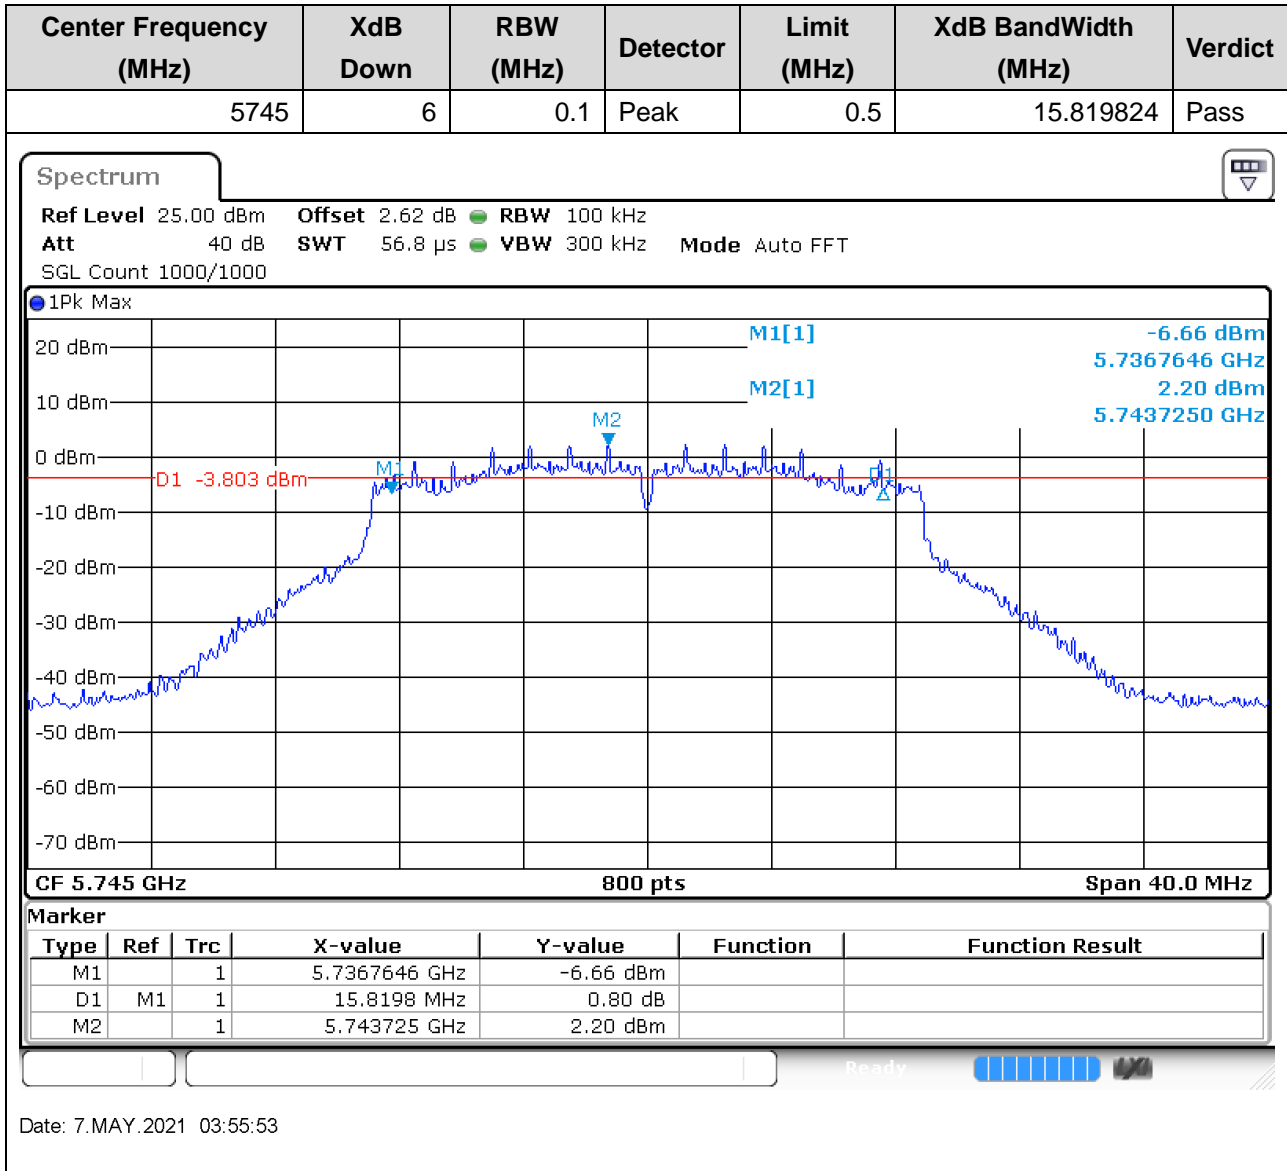

Annex A.3 6dB BandWidth

Main Antenna

1. 802.11a_20M_U-NII-3_L

1.1. A.2.1-6dB BandWidth(NTNV)

Center Frequency (MHz)	XdB Down	RBW (MHz)	Detector	Limit (MHz)	XdB BandWidth (MHz)	Verdict
5745	6	0.1	Peak	0.5	16.42041	Pass

3. 802.11a_20M_U-NII-3_H

3.1. A.2.1-6dB BandWidth(NTNV)

4. 802.11n_20M_U-NII-3_L

4.1. A.2.1-6dB BandWidth(NTNV)

5. 802.11n_20M_U-NII-3_M

5.1. A.2.1-6dB BandWidth(NTNV)

6. 802.11n_20M_U-NII-3_H

6.1. A.2.1-6dB BandWidth(NTNV)