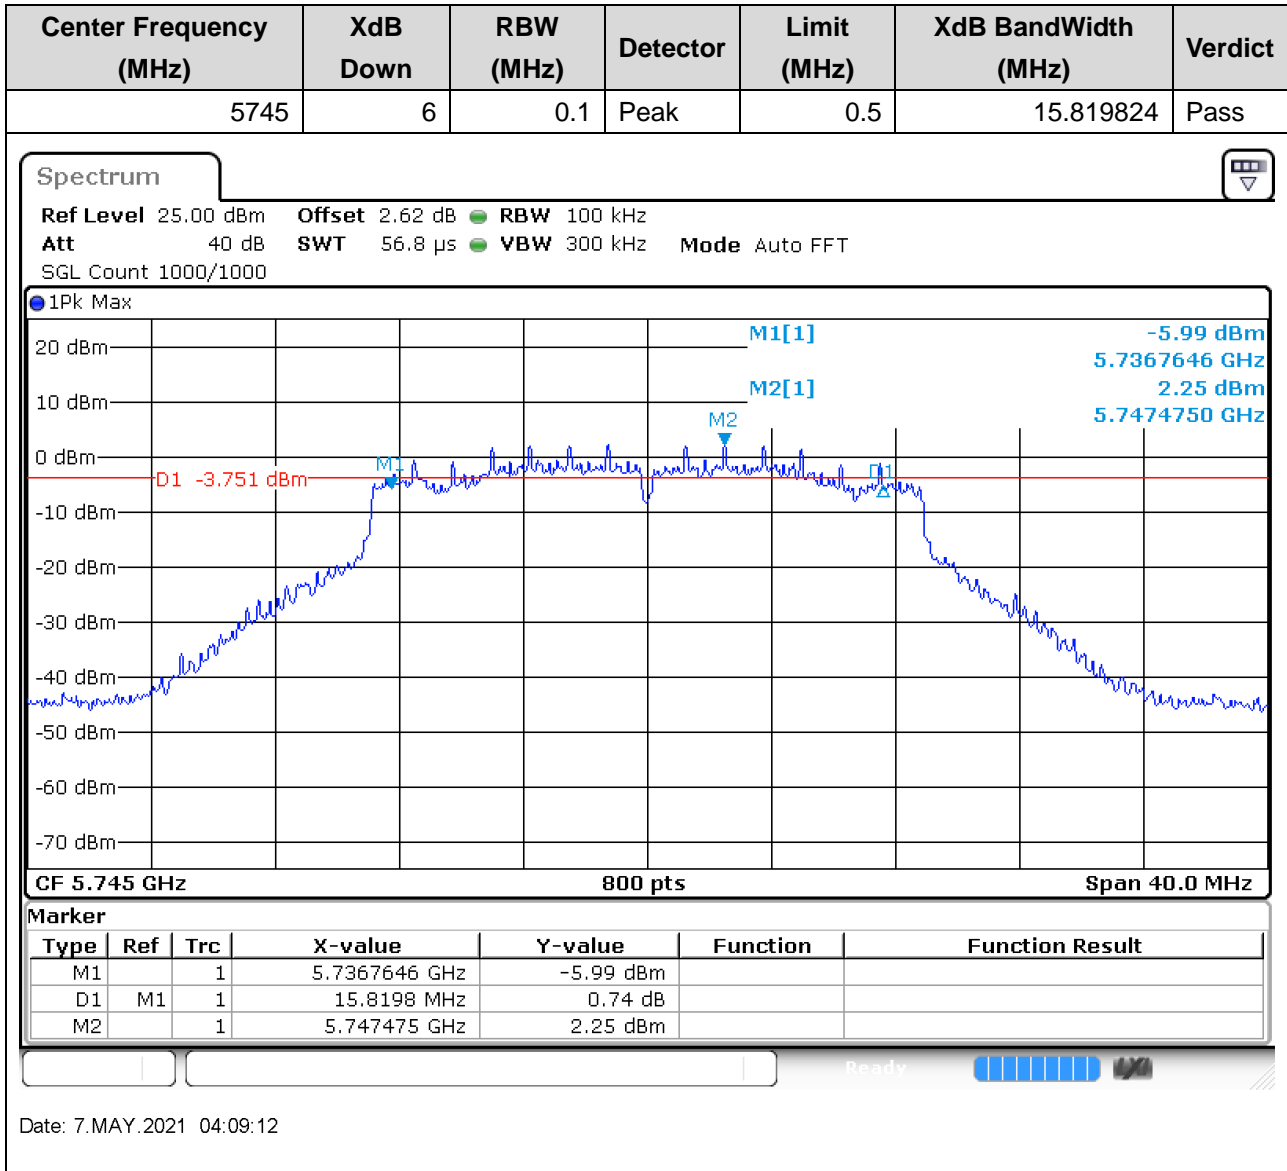

3. 802.11a_20M_U-NII-3_H

3.1. A.2.1-6dB BandWidth(NTNV)

4. 802.11n_20M_U-NII-3_L

4.1. A.2.1-6dB BandWidth(NTNV)

5. 802.11n_20M_U-NII-3_M

5.1. A.2.1-6dB BandWidth(NTNV)

6. 802.11n_20M_U-NII-3_H

6.1. A.2.1-6dB BandWidth(NTNV)

7. 802.11n_40M_U-NII-3_L

7.1. A.2.1-6dB BandWidth(NTNV)

8. 802.11n_40M_U-NII-3_H

8.1. A.2.1-6dB BandWidth(NTNV)

9. 802.11ac_20M_U-NII-3_L

9.1. A.2.1-6dB BandWidth(NTNV)

12. 802.11ac_40M_U-NII-3_L

12.1. A.2.1-6dB BandWidth(NTNV)

13. 802.11ac_40M_U-NII-3_H

13.1. A.2.1-6dB BandWidth(NTNV)

14. 802.11ac_80M_U-NII-3_M

14.1. A.2.1-6dB BandWidth(NTNV)

15. 802.11ax_20M_U-NII-3_L

15.1. A.2.1-6dB BandWidth(NTNV)

17. 802.11ax_20M_U-NII-3_H

17.1. A.2.1-6dB BandWidth(NTNV)