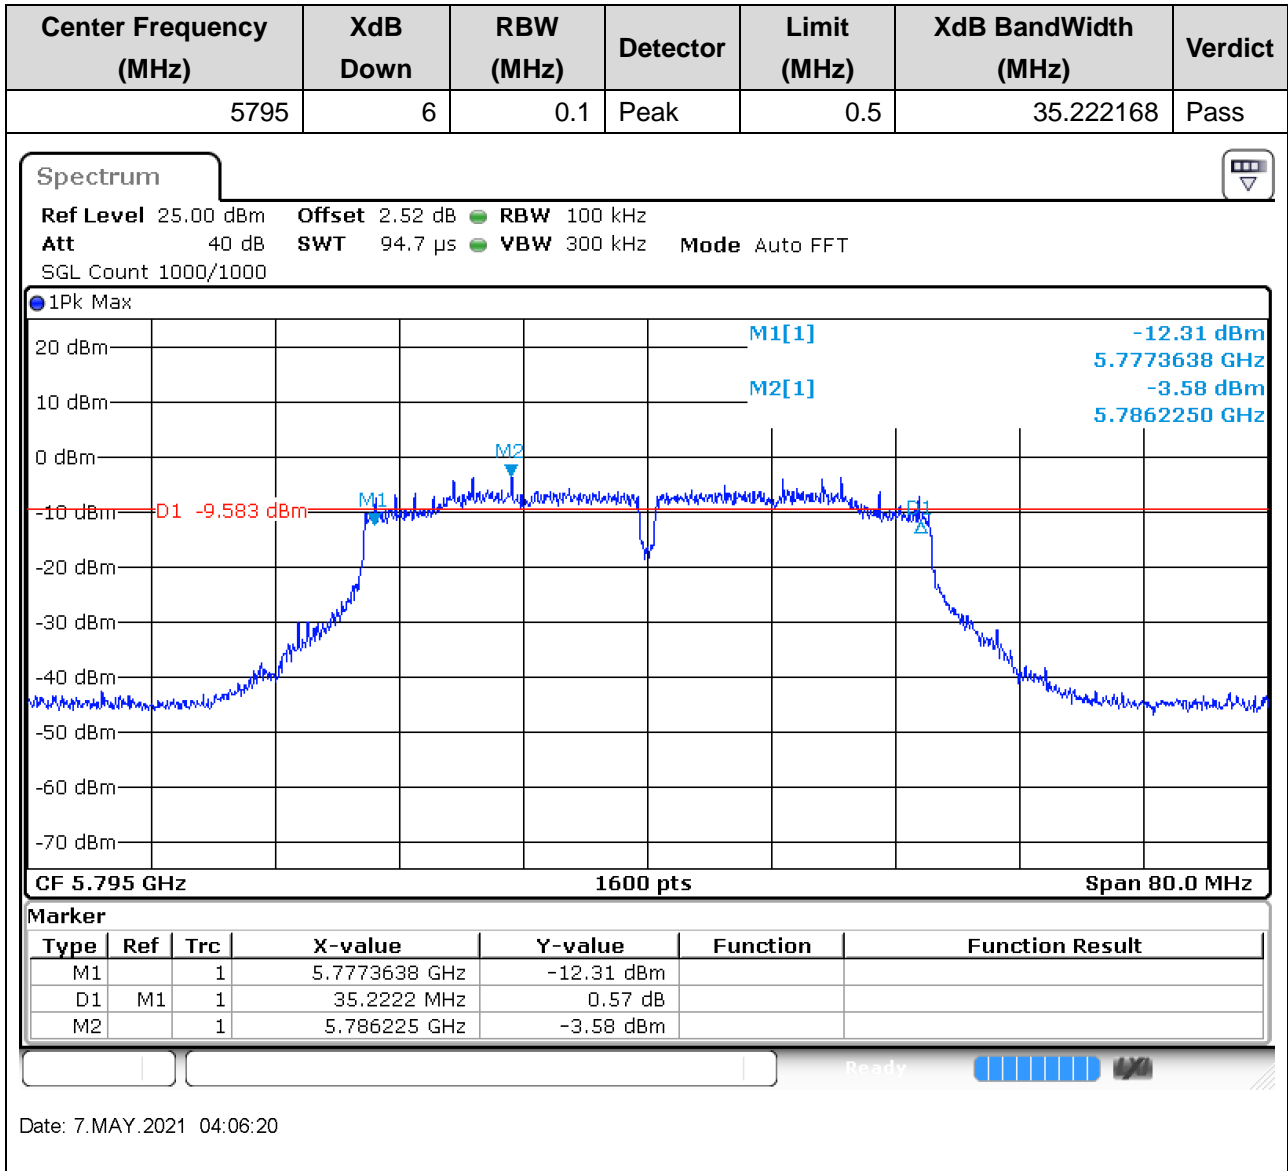

Annex A.3 6dB BandWidth

Main Antenna

1. 802.11a_20M_U-NII-3_L

1.1. A.2.1-6dB BandWidth(NTNV)

Center Frequency (MHz)	XdB Down	RBW (MHz)	Detector	Limit (MHz)	XdB BandWidth (MHz)	Verdict
5745	6	0.1	Peak	0.5	16.42041	Pass

3. 802.11a_20M_U-NII-3_H

3.1. A.2.1-6dB BandWidth(NTNV)

4. 802.11n_20M_U-NII-3_L

4.1. A.2.1-6dB BandWidth(NTNV)

5. 802.11n_20M_U-NII-3_M

5.1. A.2.1-6dB BandWidth(NTNV)

6. 802.11n_20M_U-NII-3_H

6.1. A.2.1-6dB BandWidth(NTNV)

7. 802.11n_40M_U-NII-3_L

7.1. A.2.1-6dB BandWidth(NTNV)

8. 802.11n_40M_U-NII-3_H

8.1. A.2.1-6dB BandWidth(NTNV)

9. 802.11ac_20M_U-NII-3_L

9.1. A.2.1-6dB BandWidth(NTNV)

12. 802.11ac_40M_U-NII-3_L

12.1. A.2.1-6dB BandWidth(NTNV)