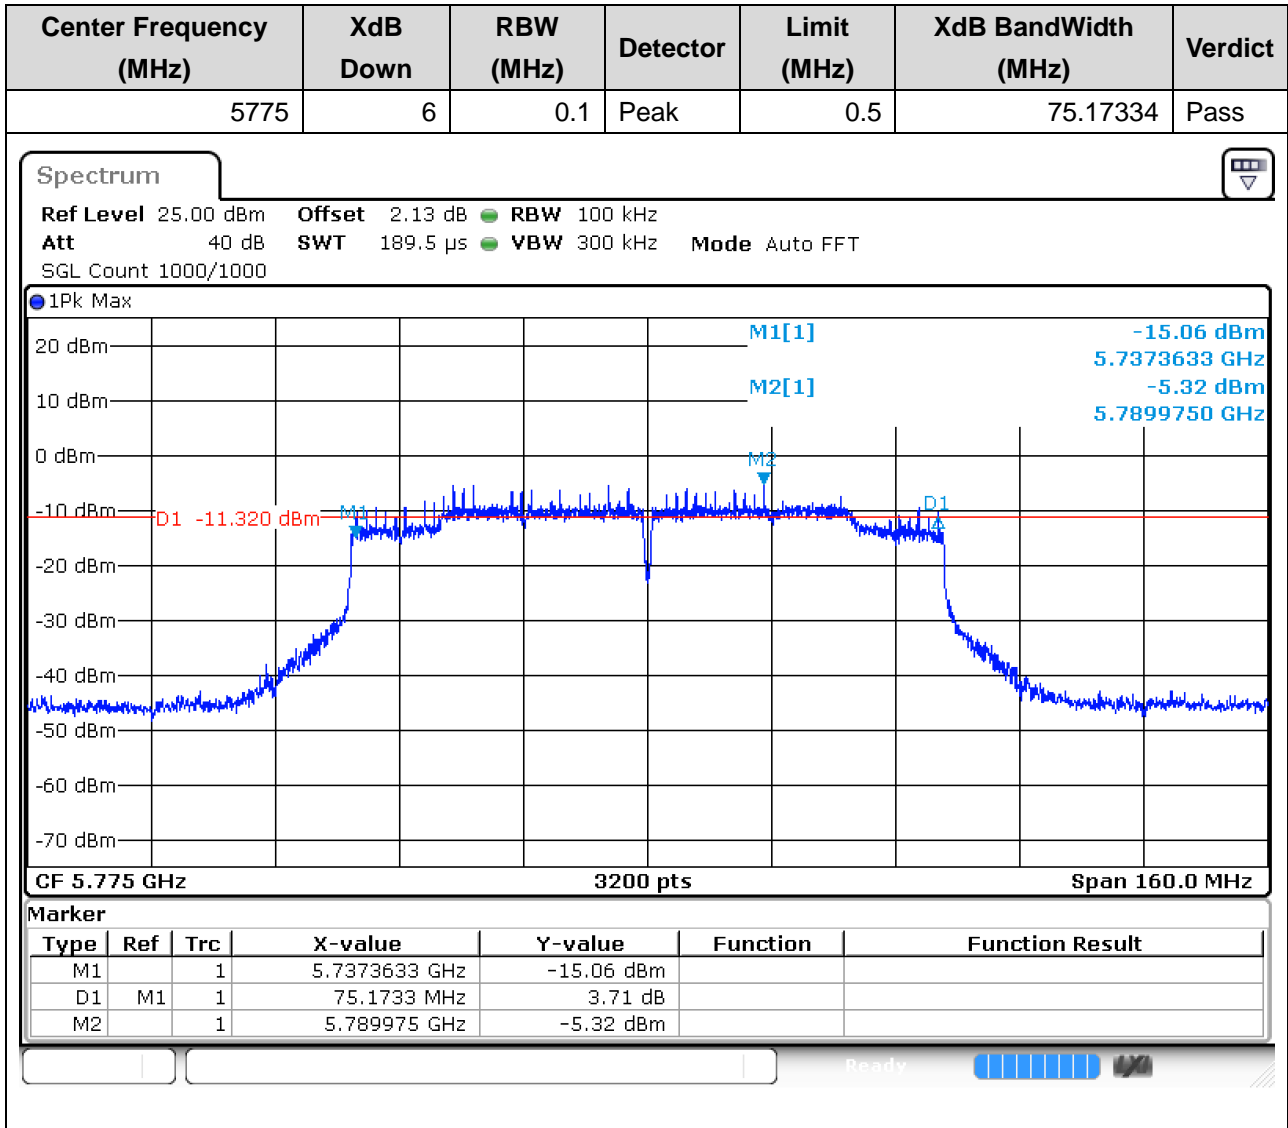

12.1. A.2.1-6dB BandWidth(NTNV)

13. 802.11ac_40M_U-NII-3_H

13.1. A.2.1-6dB BandWidth(NTNV)

14. 802.11ac_80M_U-NII-3_M

14.1. A.2.1-6dB BandWidth(NTNV)

15. 802.11ax_20M_U-NII-3_L

15.1. A.2.1-6dB BandWidth(NTNV)

17. 802.11ax_20M_U-NII-3_H

17.1. A.2.1-6dB BandWidth(NTNV)

18. 802.11ax_40M_U-NII-3_L

18.1. A.2.1-6dB BandWidth(NTNV)

19. 802.11ax_40M_U-NII-3_H

19.1. A.2.1-6dB BandWidth(NTNV)

END