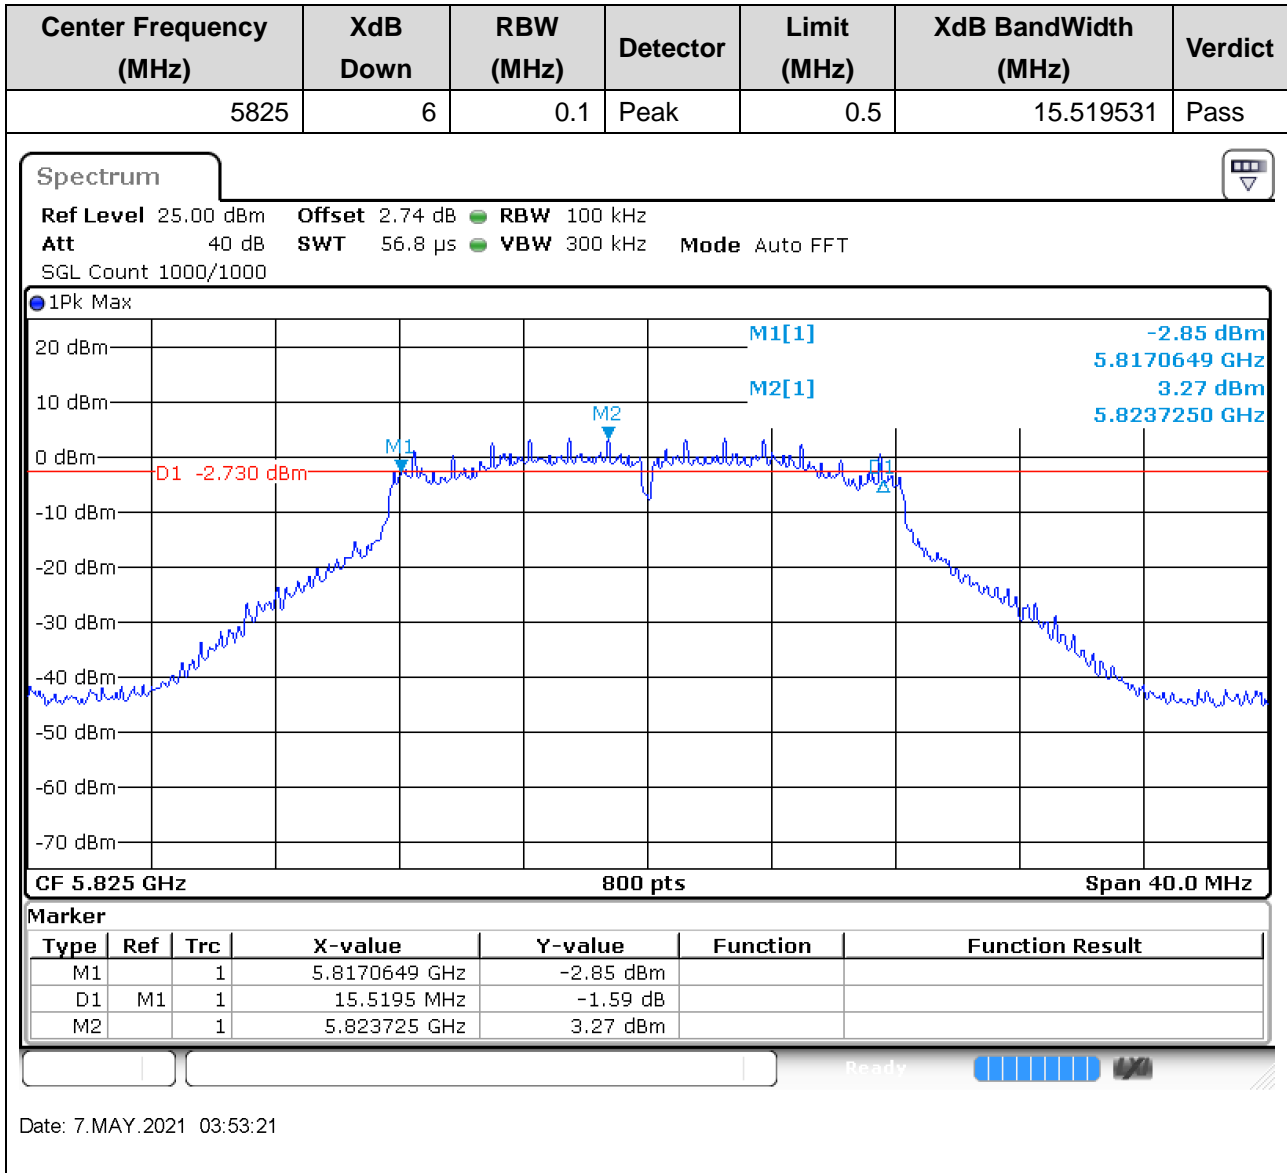

Annex A.3 6dB BandWidth

Main Antenna

1. 802.11a_20M_U-NII-3_L

1.1. A.2.1-6dB BandWidth(NTNV)

Center Frequency (MHz)	XdB Down	RBW (MHz)	Detector	Limit (MHz)	XdB BandWidth (MHz)	Verdict
5745	6	0.1	Peak	0.5	16.42041	Pass

3. 802.11a_20M_U-NII-3_H

3.1. A.2.1-6dB BandWidth(NTNV)

4. 802.11n_20M_U-NII-3_L

4.1. A.2.1-6dB BandWidth(NTNV)

5. 802.11n_20M_U-NII-3_M

5.1. A.2.1-6dB BandWidth(NTNV)

6. 802.11n_20M_U-NII-3_H

6.1. A.2.1-6dB BandWidth(NTNV)