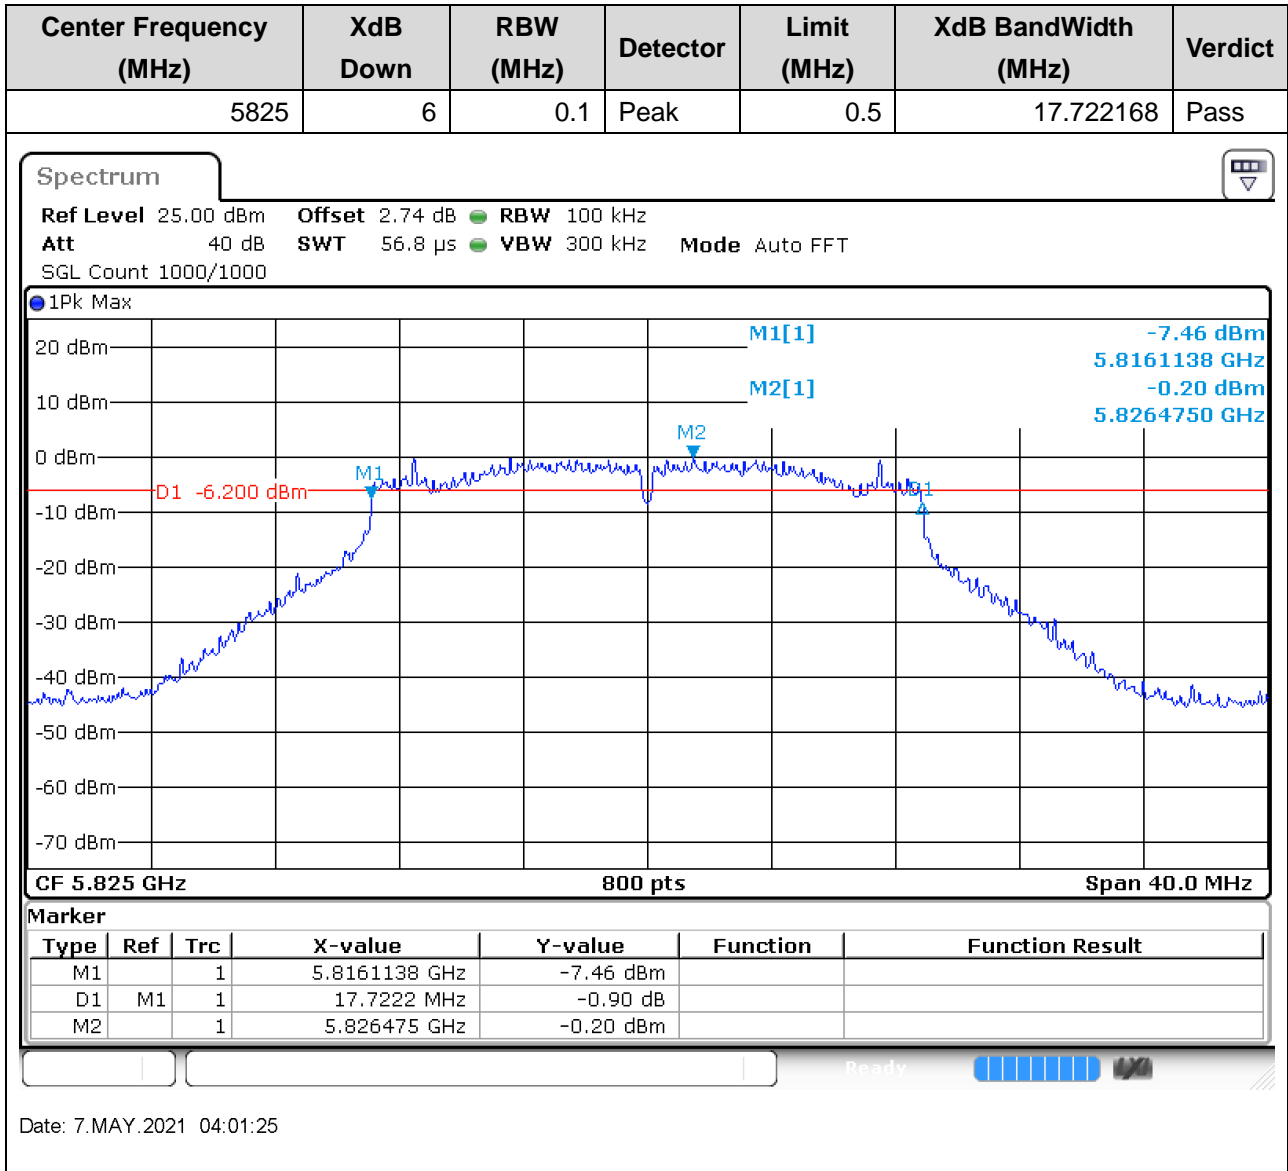

Annex A.3 6dB BandWidth

Main Antenna

1. 802.11a_20M_U-NII-3_L

1.1. A.2.1-6dB BandWidth(NTNV)

Center Frequency (MHz)	XdB Down	RBW (MHz)	Detector	Limit (MHz)	XdB BandWidth (MHz)	Verdict
5745	6	0.1	Peak	0.5	16.42041	Pass

3. 802.11a_20M_U-NII-3_H

3.1. A.2.1-6dB BandWidth(NTNV)

4. 802.11n_20M_U-NII-3_L

4.1. A.2.1-6dB BandWidth(NTNV)

5. 802.11n_20M_U-NII-3_M

5.1. A.2.1-6dB BandWidth(NTNV)

6. 802.11n_20M_U-NII-3_H

6.1. A.2.1-6dB BandWidth(NTNV)

7. 802.11n_40M_U-NII-3_L

7.1. A.2.1-6dB BandWidth(NTNV)

8. 802.11n_40M_U-NII-3_H

8.1. A.2.1-6dB BandWidth(NTNV)

9. 802.11ac_20M_U-NII-3_L

9.1. A.2.1-6dB BandWidth(NTNV)

12. 802.11ac_40M_U-NII-3_L

12.1. A.2.1-6dB BandWidth(NTNV)