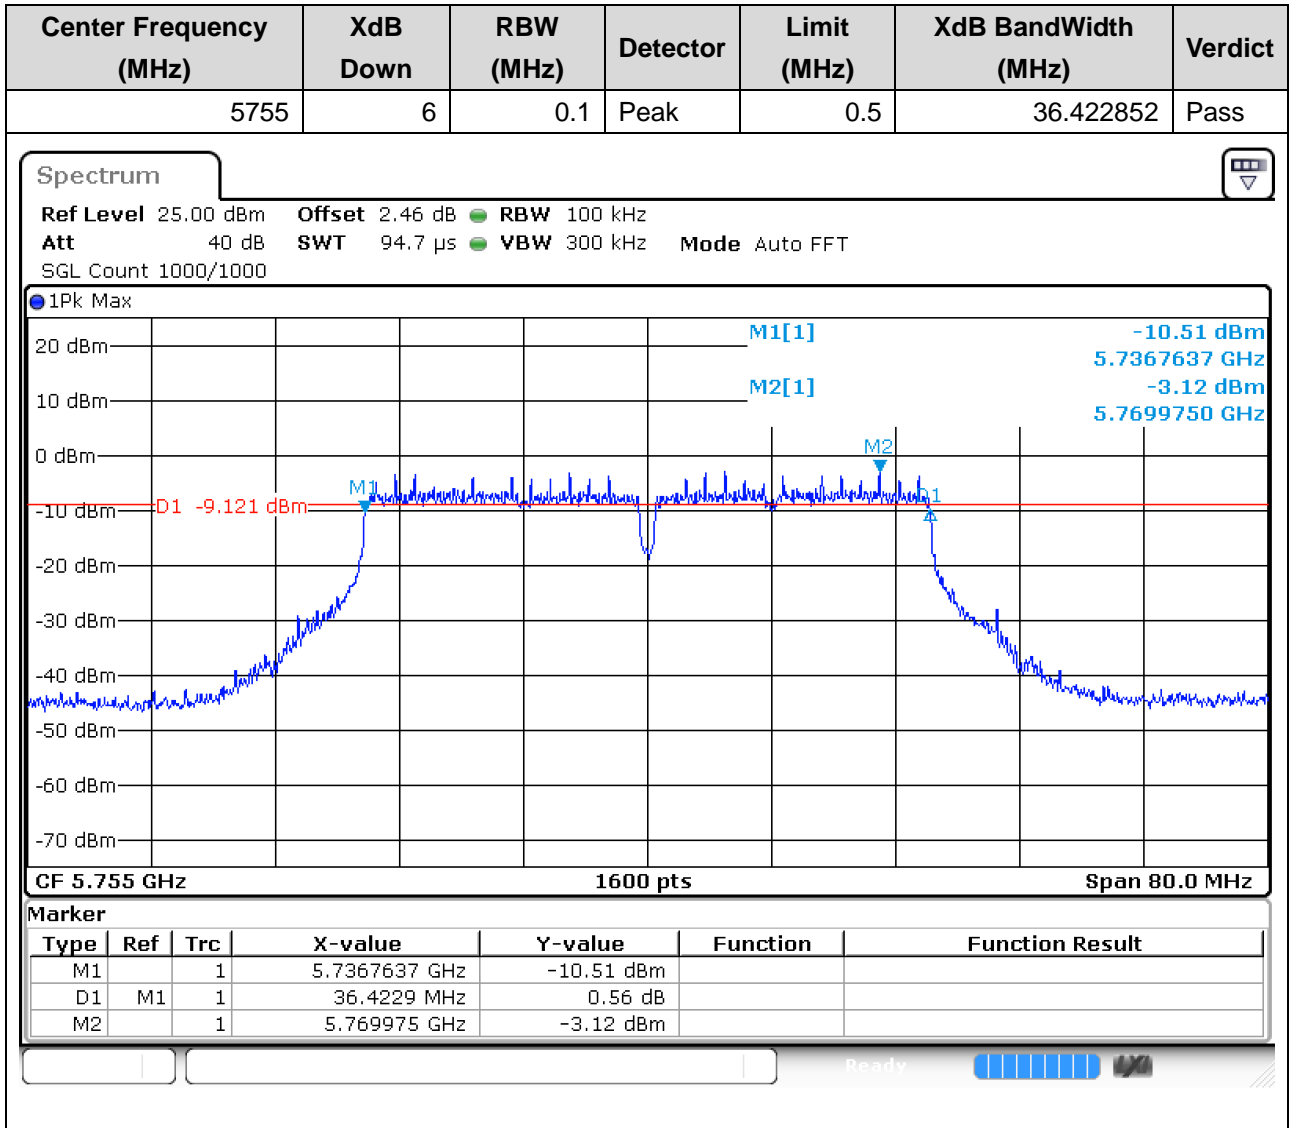

18. 802.11ax_40M_U-NII-3_L

18.1. A.2.1-6dB BandWidth(NTNV)

19. 802.11ax_40M_U-NII-3_H

19.1. A.2.1-6dB BandWidth(NTNV)

20. 802.11ax_80M_U-NII-3_M

20.1. A.2.1-6dB BandWidth(NTNV)

Aux. Antenna

1. 802.11a_20M_U-NII-3_L

1.1. A.2.1-6dB BandWidth(NTNV)

7. 802.11n_40M_U-NII-3_L

7.1. A.2.1-6dB BandWidth(NTNV)

8. 802.11n_40M_U-NII-3_H

8.1. A.2.1-6dB BandWidth(NTNV)

11. 802.11ac_20M_U-NII-3_H

11.1. A.2.1-6dB BandWidth(NTNV)

12. 802.11ac_40M_U-NII-3_L