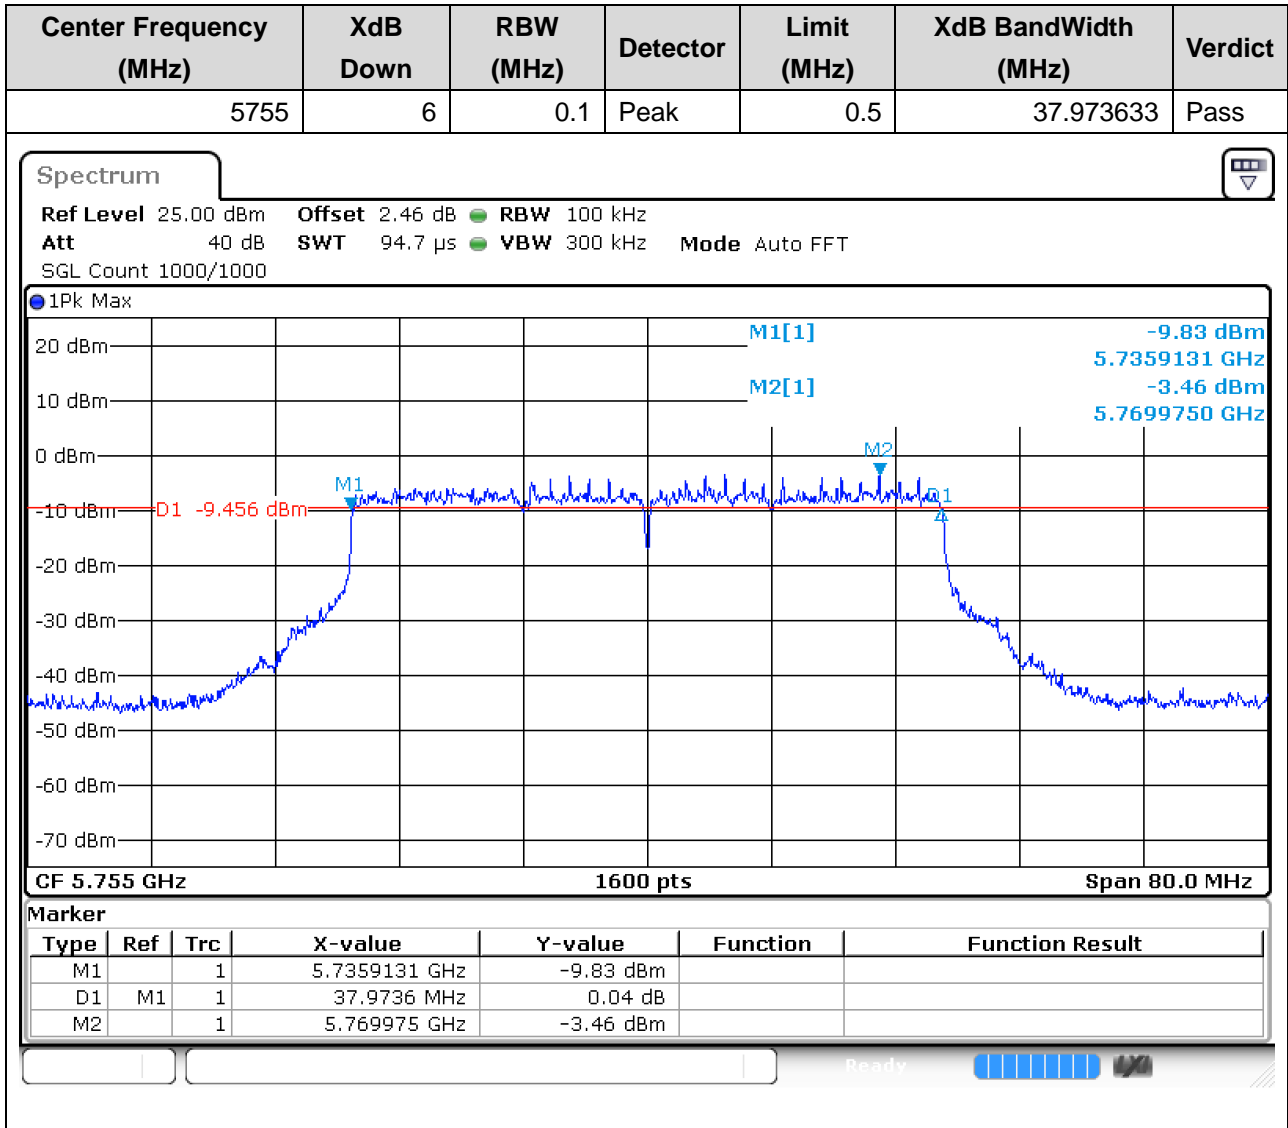

12.1. A.2.1-6dB BandWidth(NTNV)

13. 802.11ac_40M_U-NII-3_H

13.1. A.2.1-6dB BandWidth(NTNV)

14. 802.11ac_80M_U-NII-3_M

14.1. A.2.1-6dB BandWidth(NTNV)

15. 802.11ax_20M_U-NII-3_L

15.1. A.2.1-6dB BandWidth(NTNV)

17. 802.11ax_20M_U-NII-3_H

17.1. A.2.1-6dB BandWidth(NTNV)

18. 802.11ax_40M_U-NII-3_L

18.1. A.2.1-6dB BandWidth(NTNV)

19. 802.11ax_40M_U-NII-3_H

19.1. A.2.1-6dB BandWidth(NTNV)

END