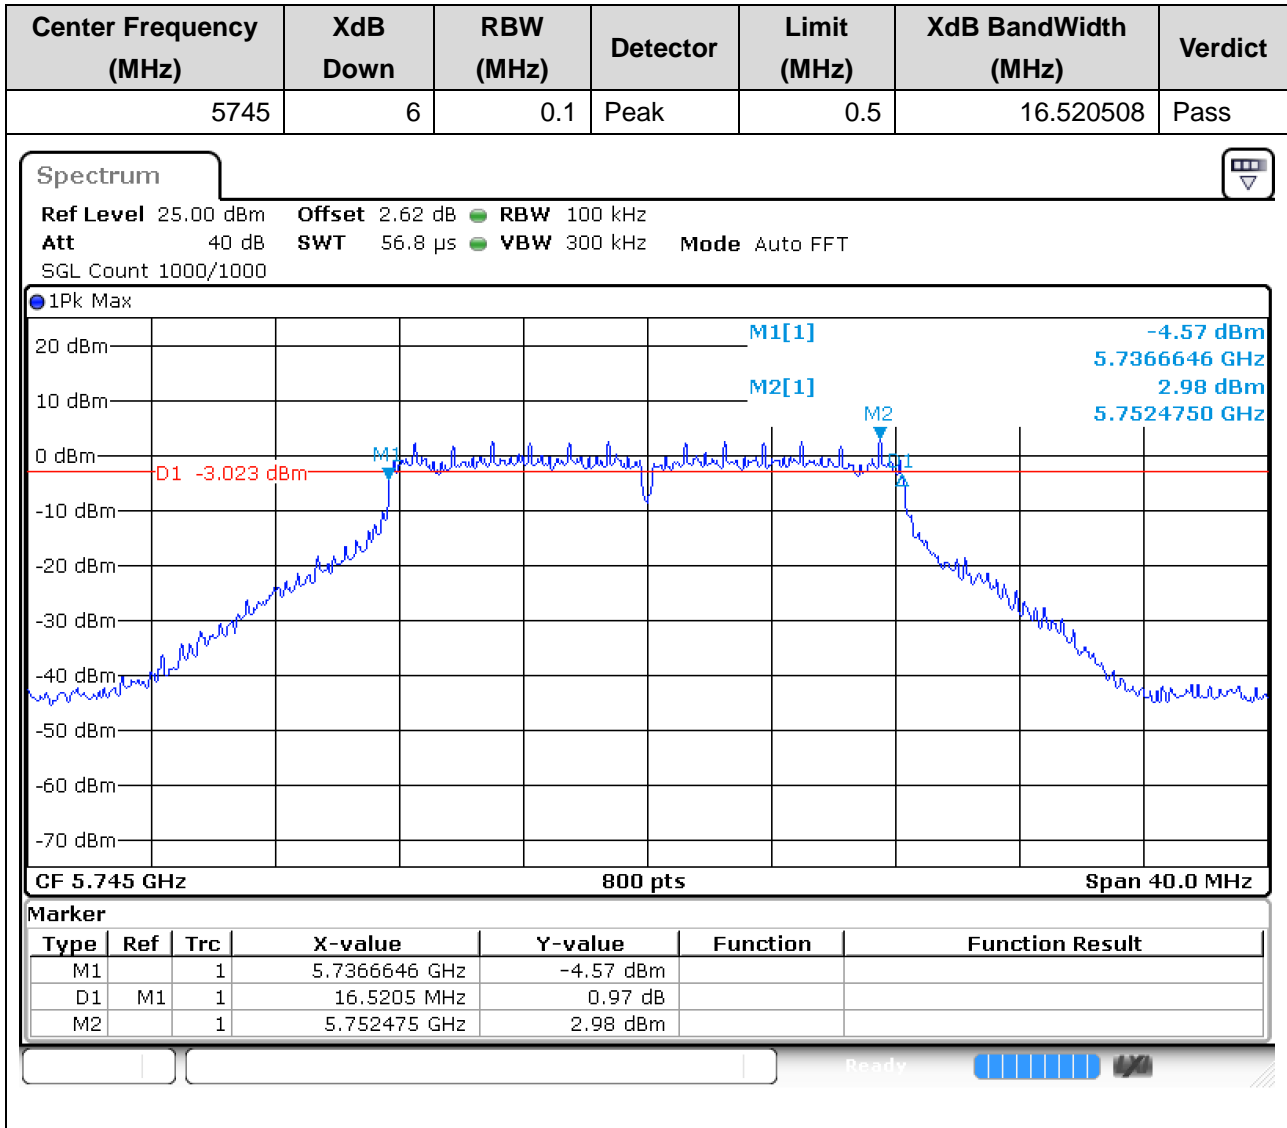

Aux. Antenna

1. 802.11a_20M_U-NII-3_L

1.1. A.2.1-6dB BandWidth(NTNV)