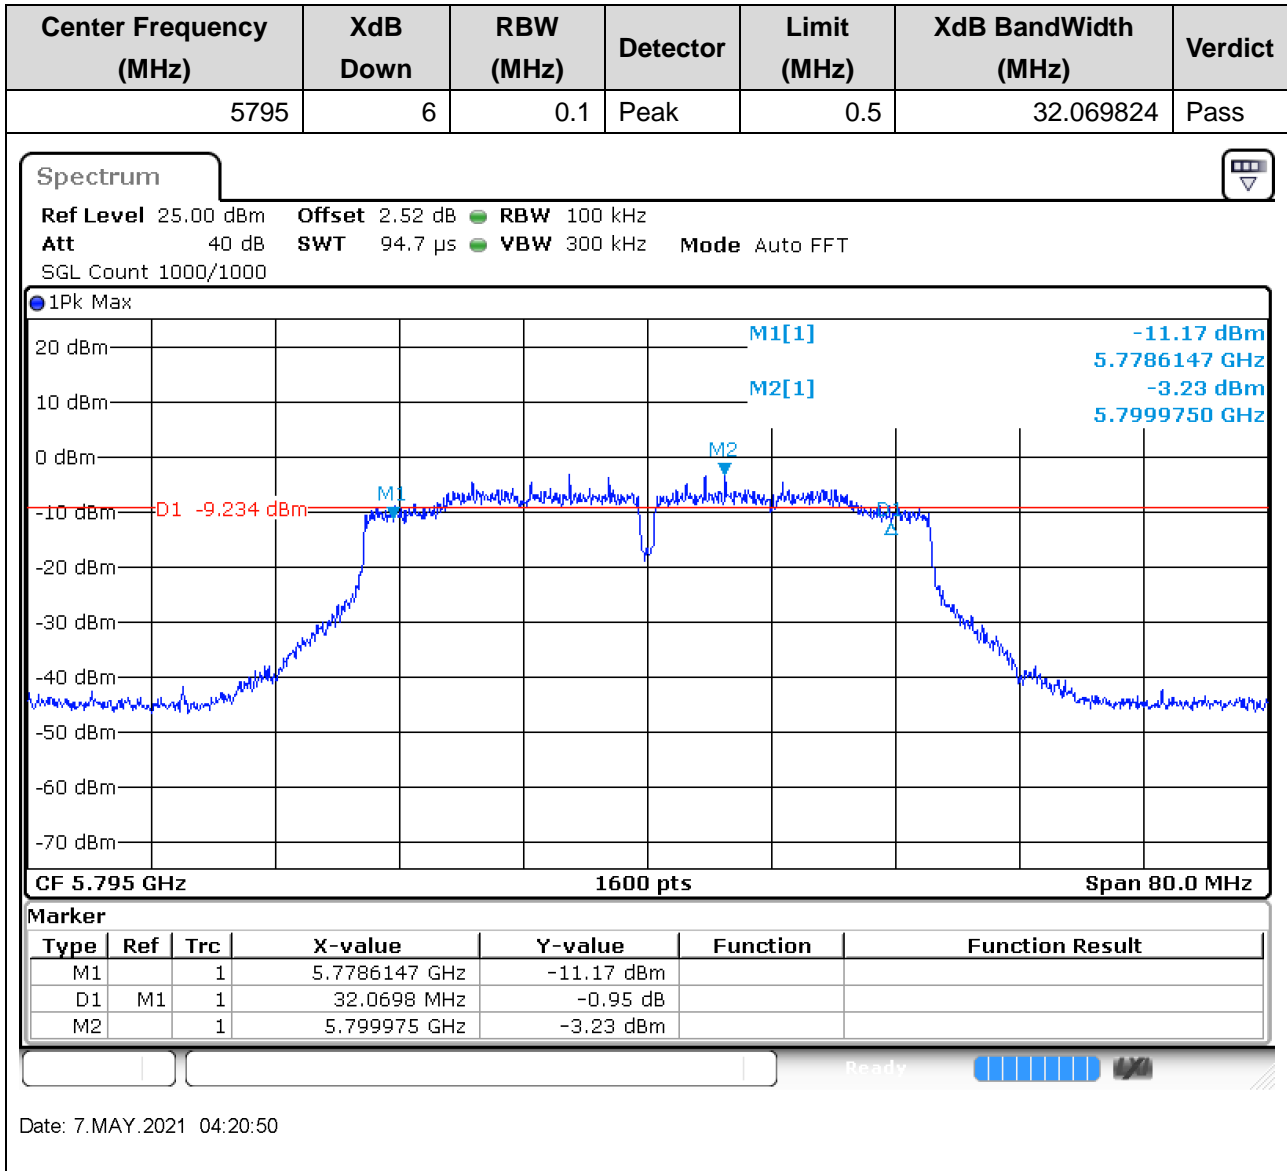

3. 802.11a_20M_U-NII-3_H

3.1. A.2.1-6dB BandWidth(NTNV)

4. 802.11n_20M_U-NII-3_L

4.1. A.2.1-6dB BandWidth(NTNV)

5. 802.11n_20M_U-NII-3_M

5.1. A.2.1-6dB BandWidth(NTNV)

6. 802.11n_20M_U-NII-3_H

6.1. A.2.1-6dB BandWidth(NTNV)

7. 802.11n_40M_U-NII-3_L

7.1. A.2.1-6dB BandWidth(NTNV)

8. 802.11n_40M_U-NII-3_H

8.1. A.2.1-6dB BandWidth(NTNV)

9. 802.11ac_20M_U-NII-3_L

9.1. A.2.1-6dB BandWidth(NTNV)

12. 802.11ac_40M_U-NII-3_L

12.1. A.2.1-6dB BandWidth(NTNV)

13. 802.11ac_40M_U-NII-3_H

13.1. A.2.1-6dB BandWidth(NTNV)

14. 802.11ac_80M_U-NII-3_M

14.1. A.2.1-6dB BandWidth(NTNV)

15. 802.11ax_20M_U-NII-3_L

15.1. A.2.1-6dB BandWidth(NTNV)

17. 802.11ax_20M_U-NII-3_H

17.1. A.2.1-6dB BandWidth(NTNV)