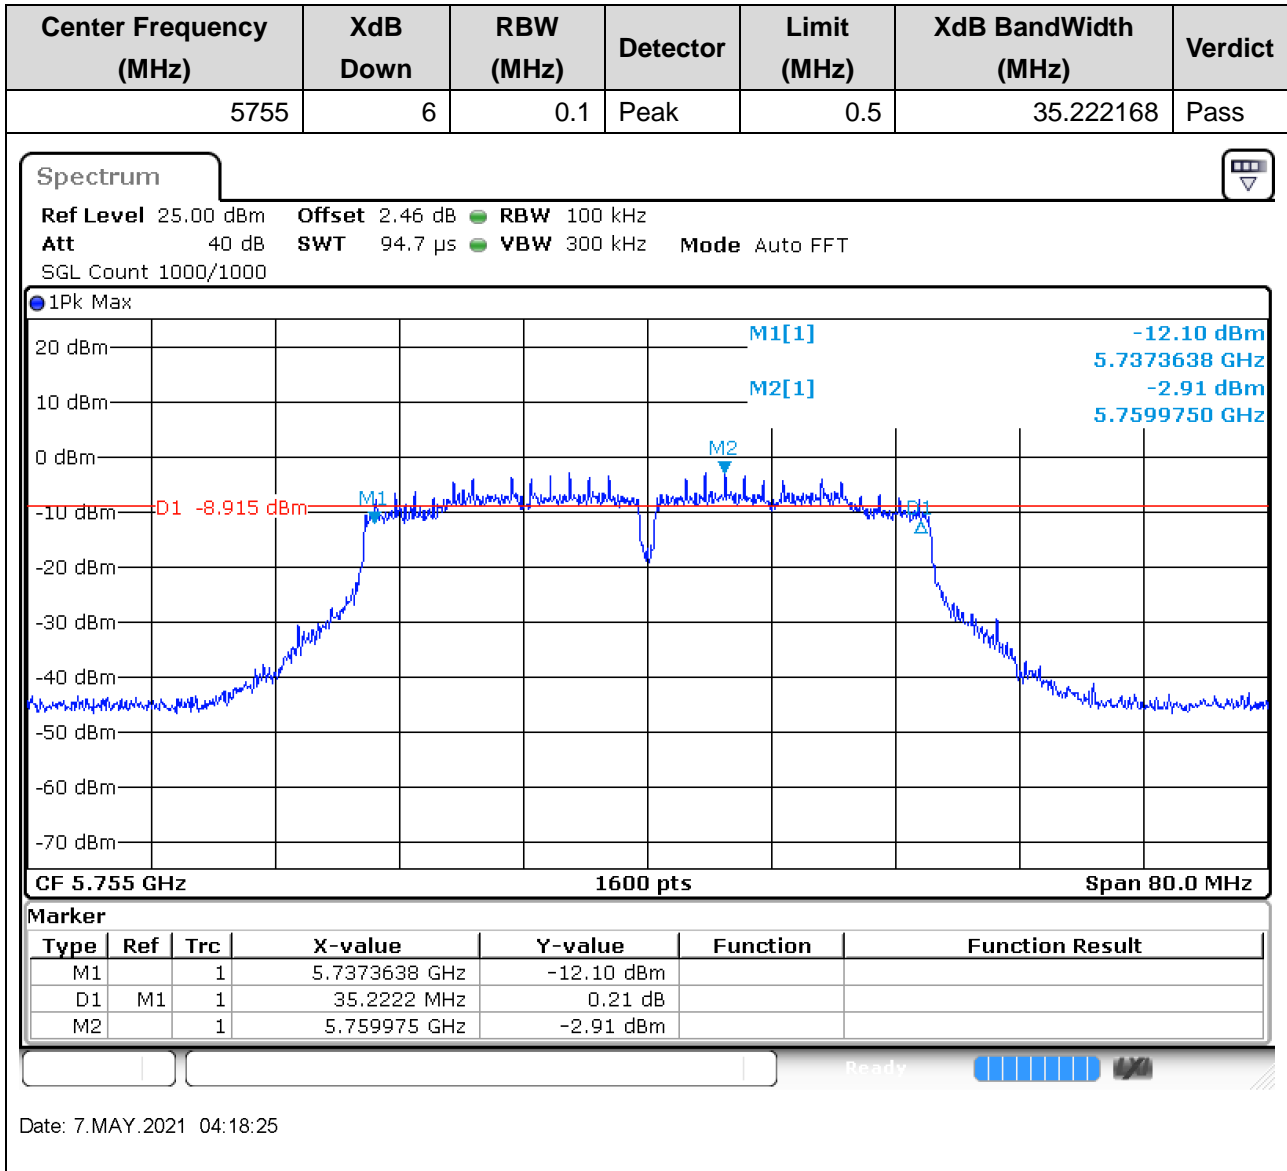

3. 802.11a_20M_U-NII-3_H

3.1. A.2.1-6dB BandWidth(NTNV)

4. 802.11n_20M_U-NII-3_L

4.1. A.2.1-6dB BandWidth(NTNV)

5. 802.11n_20M_U-NII-3_M

5.1. A.2.1-6dB BandWidth(NTNV)

6. 802.11n_20M_U-NII-3_H

6.1. A.2.1-6dB BandWidth(NTNV)

7. 802.11n_40M_U-NII-3_L

7.1. A.2.1-6dB BandWidth(NTNV)

8. 802.11n_40M_U-NII-3_H

8.1. A.2.1-6dB BandWidth(NTNV)

9. 802.11ac_20M_U-NII-3_L

9.1. A.2.1-6dB BandWidth(NTNV)

12. 802.11ac_40M_U-NII-3_L

12.1. A.2.1-6dB BandWidth(NTNV)

13. 802.11ac_40M_U-NII-3_H

13.1. A.2.1-6dB BandWidth(NTNV)

14. 802.11ac_80M_U-NII-3_M

14.1. A.2.1-6dB BandWidth(NTNV)

15. 802.11ax_20M_U-NII-3_L

15.1. A.2.1-6dB BandWidth(NTNV)

17. 802.11ax_20M_U-NII-3_H

17.1. A.2.1-6dB BandWidth(NTNV)