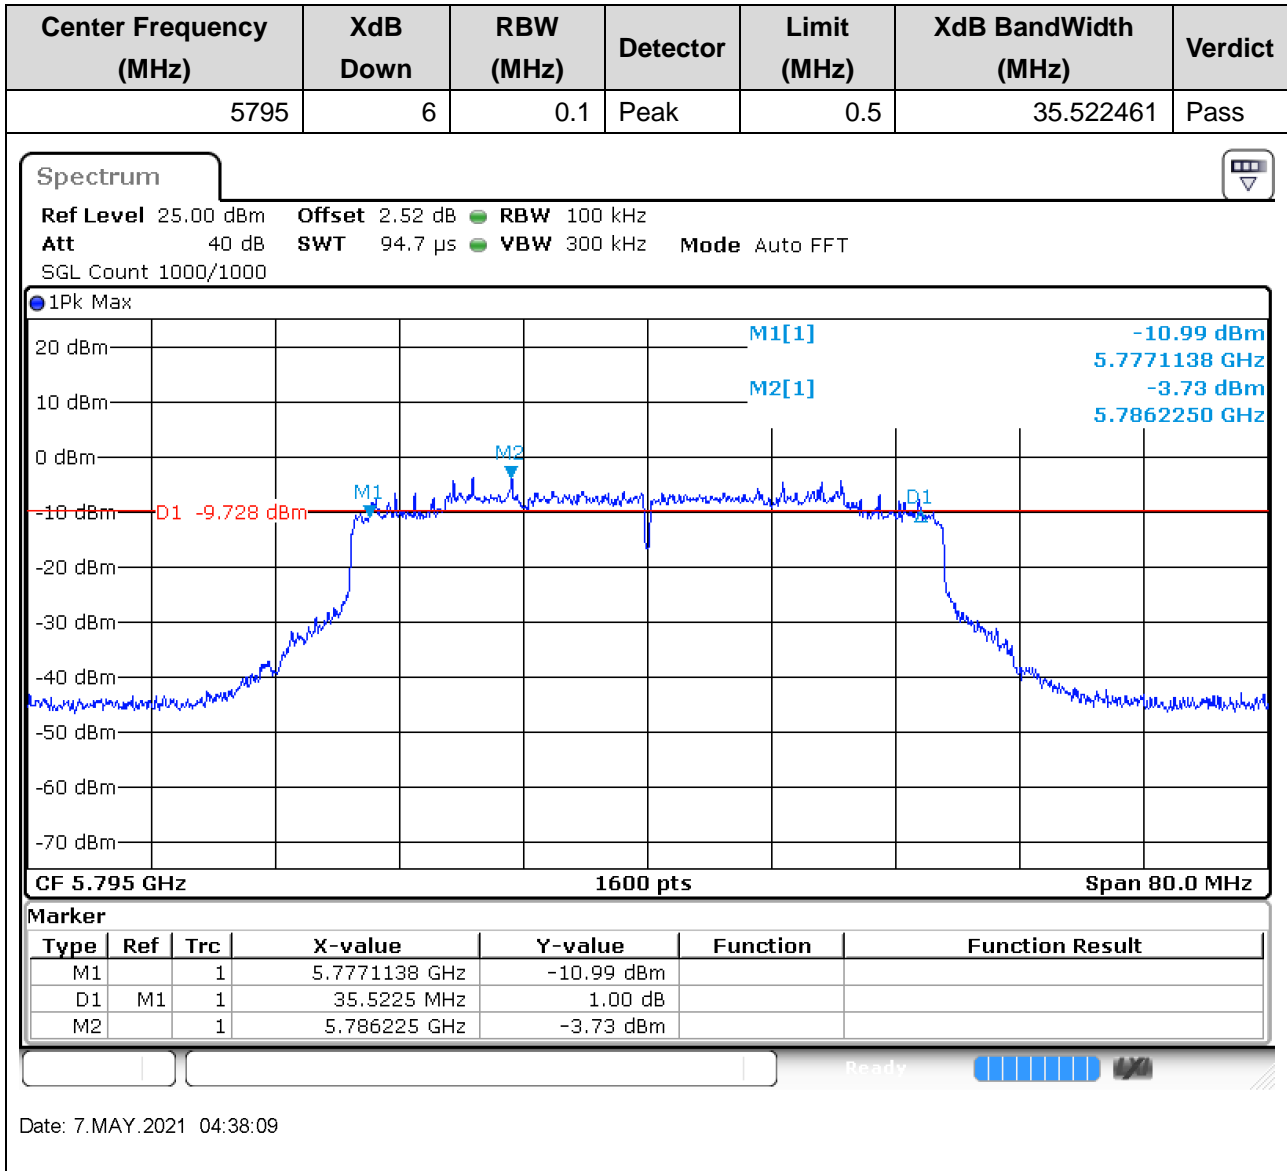

13. 802.11ac_40M_U-NII-3_H

13.1. A.2.1-6dB BandWidth(NTNV)

14. 802.11ac_80M_U-NII-3_M

14.1. A.2.1-6dB BandWidth(NTNV)

15. 802.11ax_20M_U-NII-3_L

15.1. A.2.1-6dB BandWidth(NTNV)

17. 802.11ax_20M_U-NII-3_H

17.1. A.2.1-6dB BandWidth(NTNV)

18. 802.11ax_40M_U-NII-3_L

18.1. A.2.1-6dB BandWidth(NTNV)

19. 802.11ax_40M_U-NII-3_H

19.1. A.2.1-6dB BandWidth(NTNV)

20. 802.11ax_80M_U-NII-3_M

20.1. A.2.1-6dB BandWidth(NTNV)

Aux. Antenna

1. 802.11a_20M_U-NII-3_L