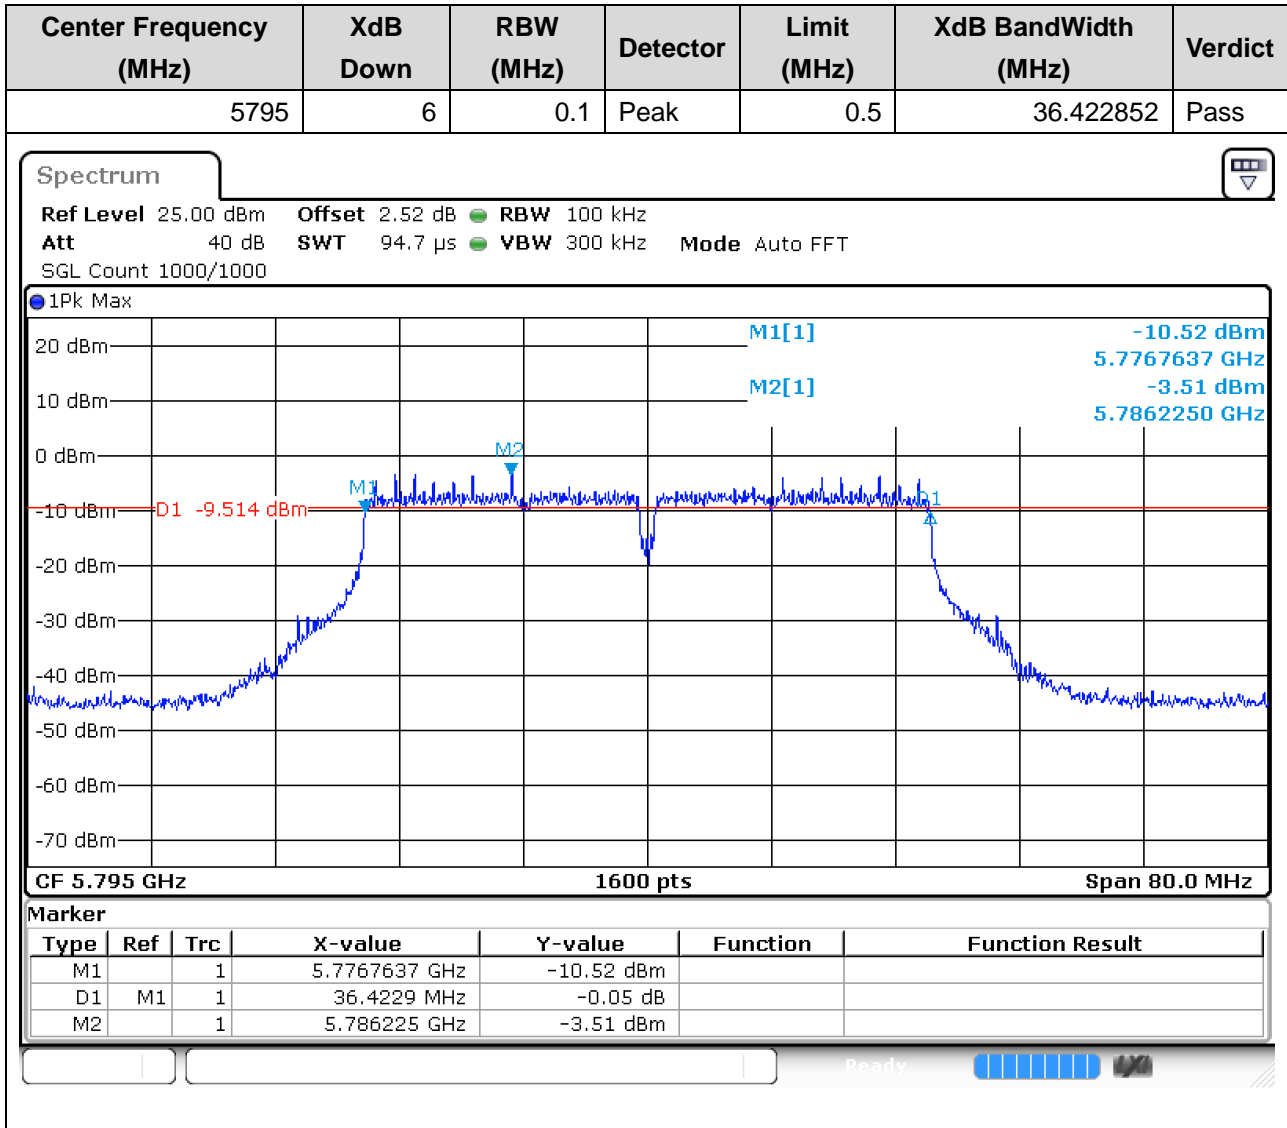

1.1. A.2.1-6dB BandWidth(NTNV)

7. 802.11n_40M_U-NII-3_L

7.1. A.2.1-6dB BandWidth(NTNV)

8. 802.11n_40M_U-NII-3_H

8.1. A.2.1-6dB BandWidth(NTNV)

11. 802.11ac_20M_U-NII-3_H

11.1. A.2.1-6dB BandWidth(NTNV)

12. 802.11ac_40M_U-NII-3_L

12.1. A.2.1-6dB BandWidth(NTNV)

13. 802.11ac_40M_U-NII-3_H

13.1. A.2.1-6dB BandWidth(NTNV)

14. 802.11ac_80M_U-NII-3_M

14.1. A.2.1-6dB BandWidth(NTNV)

15. 802.11ax_20M_U-NII-3_L

15.1. A.2.1-6dB BandWidth(NTNV)