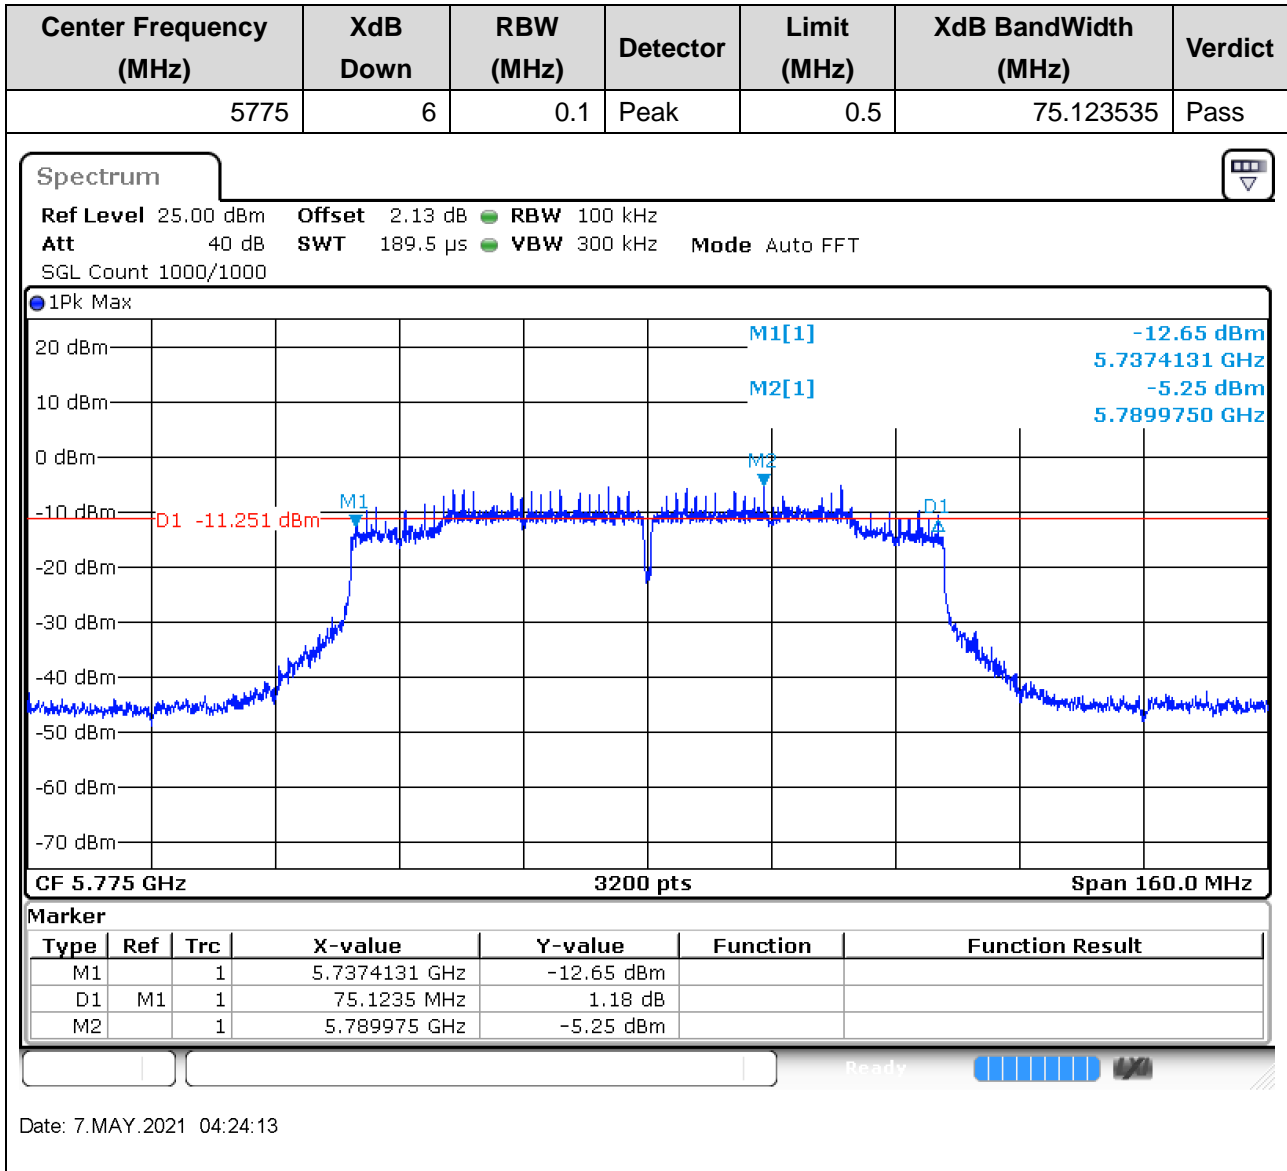

7. 802.11n_40M_U-NII-3_L

7.1. A.2.1-6dB BandWidth(NTNV)

8. 802.11n_40M_U-NII-3_H

8.1. A.2.1-6dB BandWidth(NTNV)

9. 802.11ac_20M_U-NII-3_L

9.1. A.2.1-6dB BandWidth(NTNV)

12. 802.11ac_40M_U-NII-3_L

12.1. A.2.1-6dB BandWidth(NTNV)

13. 802.11ac_40M_U-NII-3_H

13.1. A.2.1-6dB BandWidth(NTNV)

14. 802.11ac_80M_U-NII-3_M

14.1. A.2.1-6dB BandWidth(NTNV)

15. 802.11ax_20M_U-NII-3_L

15.1. A.2.1-6dB BandWidth(NTNV)

17. 802.11ax_20M_U-NII-3_H

17.1. A.2.1-6dB BandWidth(NTNV)