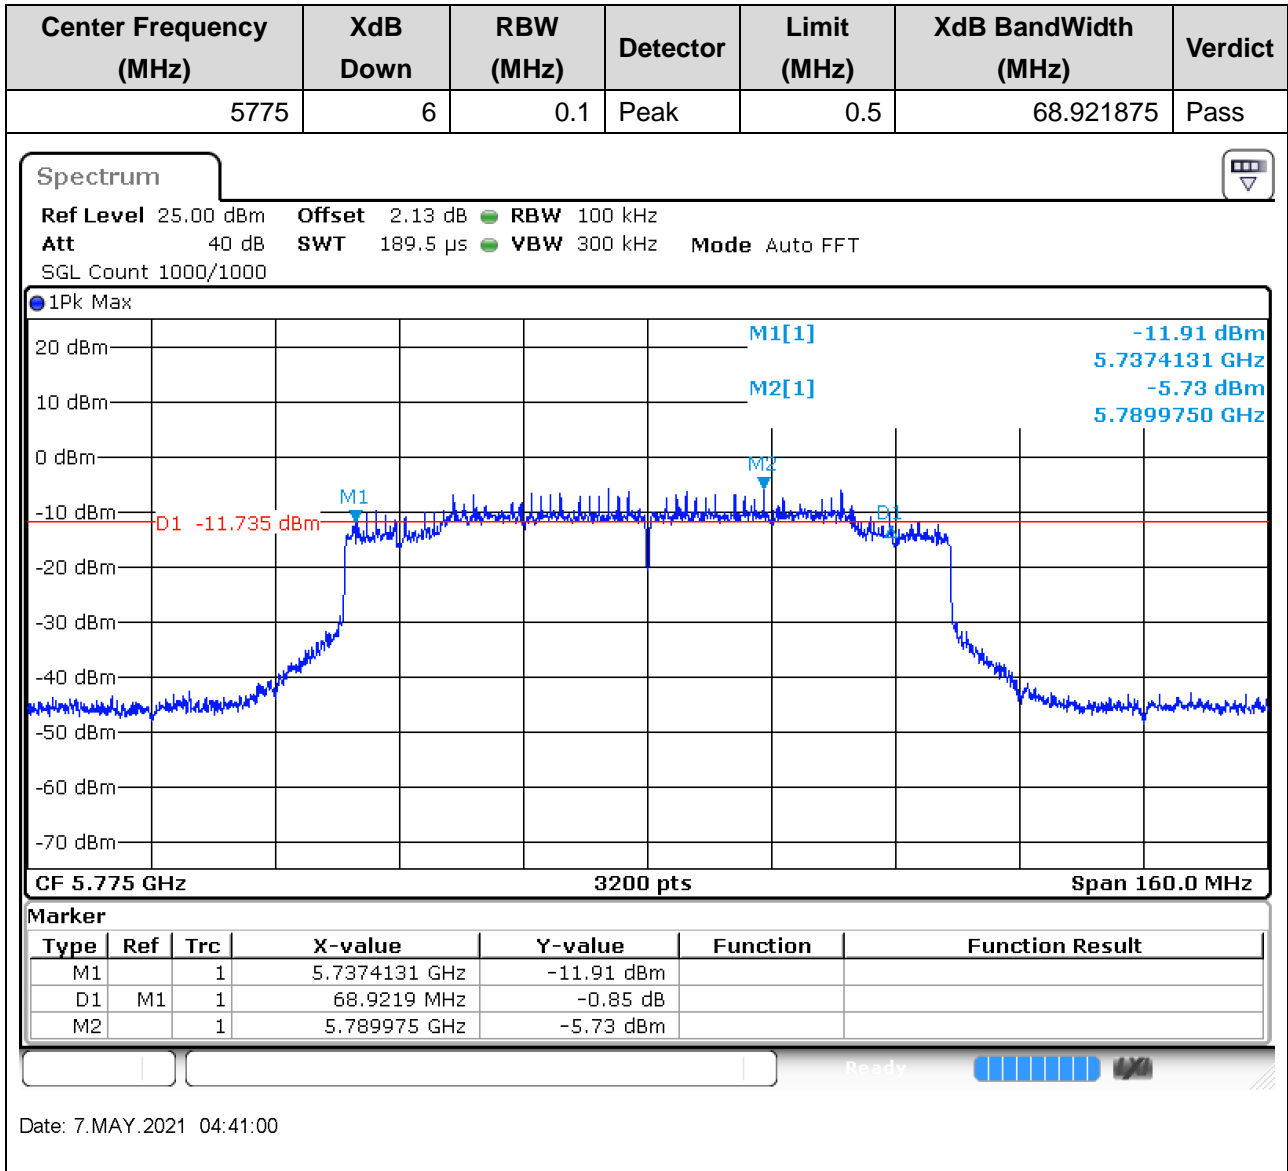

18. 802.11ax_40M_U-NII-3_L

18.1. A.2.1-6dB BandWidth(NTNV)

19. 802.11ax_40M_U-NII-3_H

19.1. A.2.1-6dB BandWidth(NTNV)

20. 802.11ax_80M_U-NII-3_M

20.1. A.2.1-6dB BandWidth(NTNV)

Aux. Antenna

1. 802.11a_20M_U-NII-3_L

1.1. A.2.1-6dB BandWidth(NTNV)

7. 802.11n_40M_U-NII-3_L

7.1. A.2.1-6dB BandWidth(NTNV)

8. 802.11n_40M_U-NII-3_H

8.1. A.2.1-6dB BandWidth(NTNV)

11. 802.11ac_20M_U-NII-3_H

11.1. A.2.1-6dB BandWidth(NTNV)

12. 802.11ac_40M_U-NII-3_L