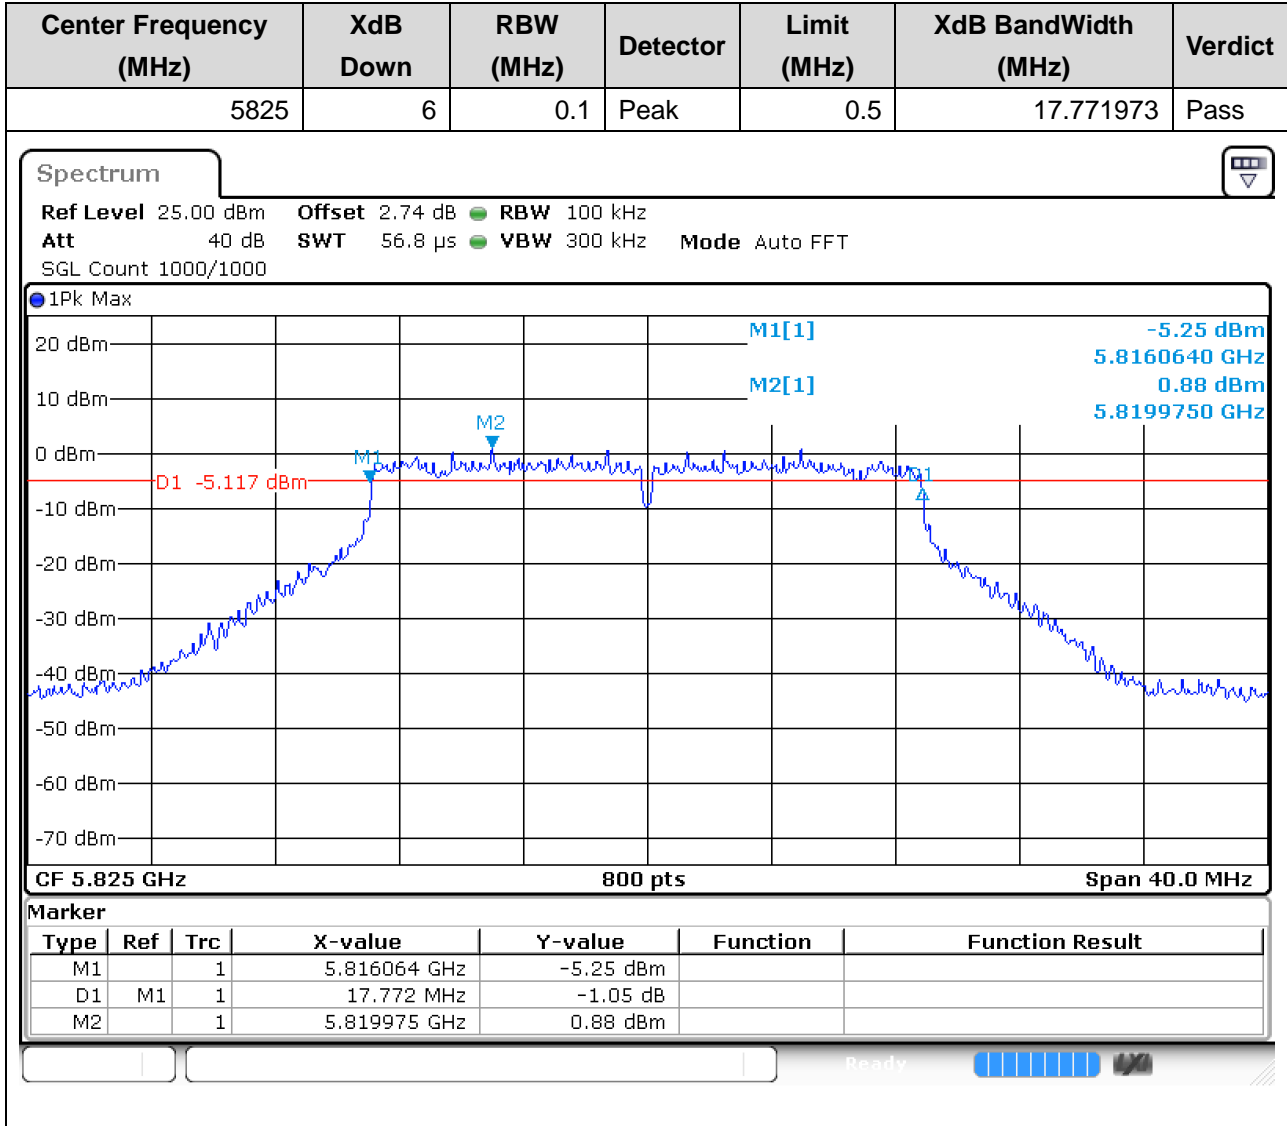

1.1. A.2.1-6dB BandWidth(NTNV)

7. 802.11n_40M_U-NII-3_L

7.1. A.2.1-6dB BandWidth(NTNV)

8. 802.11n_40M_U-NII-3_H

8.1. A.2.1-6dB BandWidth(NTNV)

11. 802.11ac_20M_U-NII-3_H

11.1. A.2.1-6dB BandWidth(NTNV)

12. 802.11ac_40M_U-NII-3_L

12.1. A.2.1-6dB BandWidth(NTNV)

13. 802.11ac_40M_U-NII-3_H

13.1. A.2.1-6dB BandWidth(NTNV)

14. 802.11ac_80M_U-NII-3_M

14.1. A.2.1-6dB BandWidth(NTNV)

15. 802.11ax_20M_U-NII-3_L

15.1. A.2.1-6dB BandWidth(NTNV)