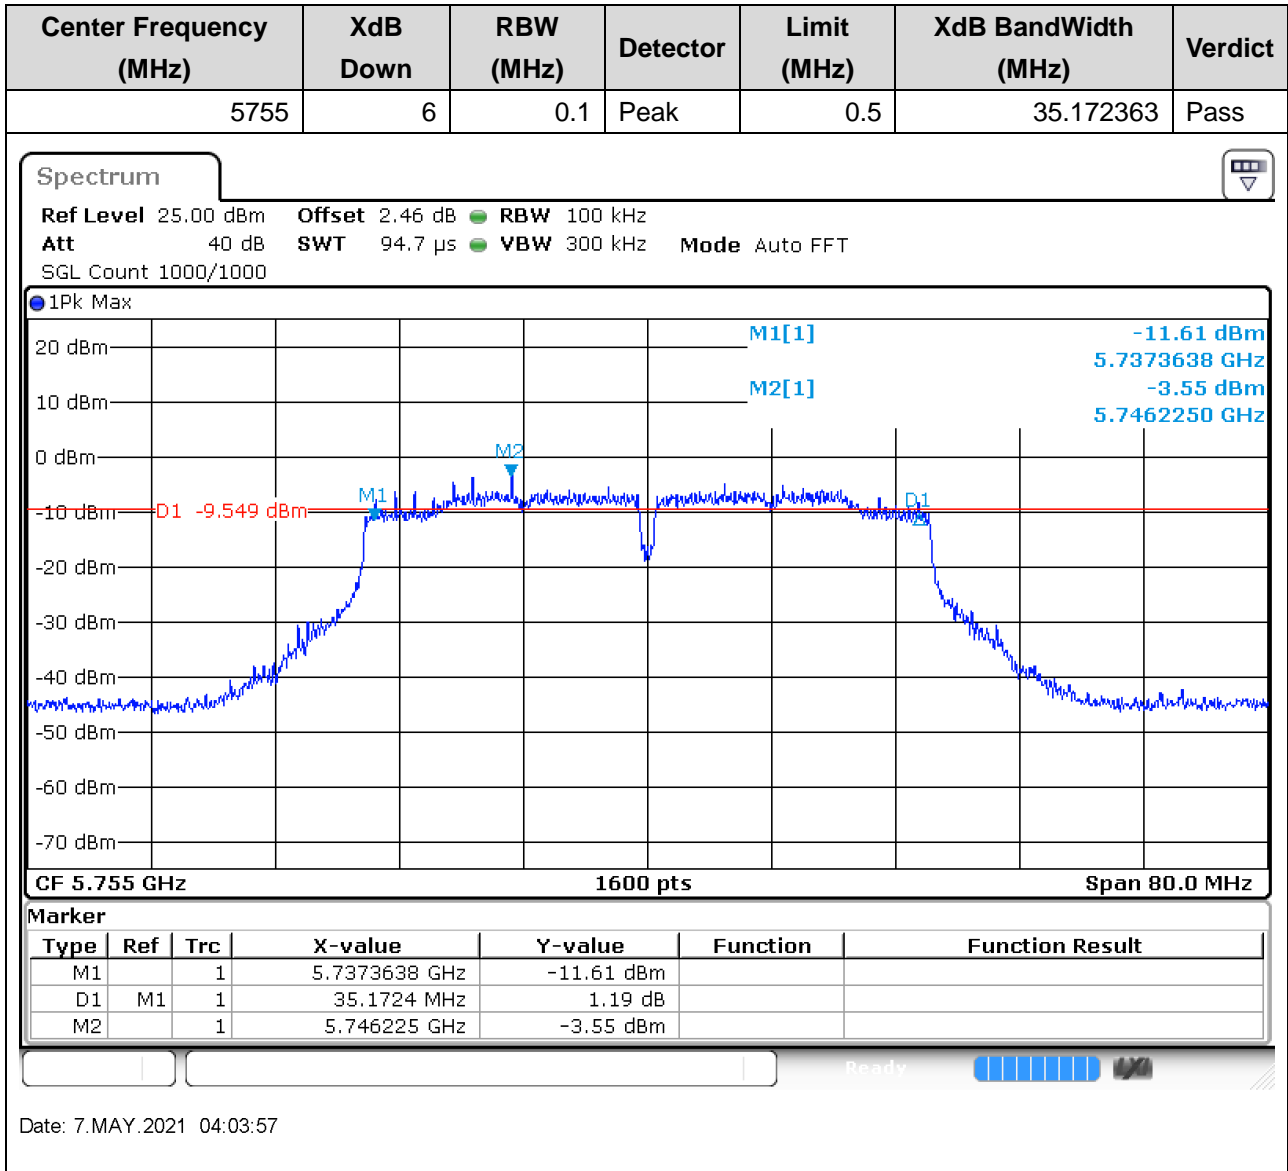

Annex A.3 6dB BandWidth

Main Antenna

1. 802.11a_20M_U-NII-3_L

1.1. A.2.1-6dB BandWidth(NTNV)

Center Frequency (MHz)	XdB Down	RBW (MHz)	Detector	Limit (MHz)	XdB BandWidth (MHz)	Verdict
5745	6	0.1	Peak	0.5	16.42041	Pass

3. 802.11a_20M_U-NII-3_H

3.1. A.2.1-6dB BandWidth(NTNV)

4. 802.11n_20M_U-NII-3_L

4.1. A.2.1-6dB BandWidth(NTNV)

5. 802.11n_20M_U-NII-3_M

5.1. A.2.1-6dB BandWidth(NTNV)

6. 802.11n_20M_U-NII-3_H

6.1. A.2.1-6dB BandWidth(NTNV)

7. 802.11n_40M_U-NII-3_L

7.1. A.2.1-6dB BandWidth(NTNV)

8. 802.11n_40M_U-NII-3_H

8.1. A.2.1-6dB BandWidth(NTNV)

9. 802.11ac_20M_U-NII-3_L

9.1. A.2.1-6dB BandWidth(NTNV)

12. 802.11ac_40M_U-NII-3_L

12.1. A.2.1-6dB BandWidth(NTNV)