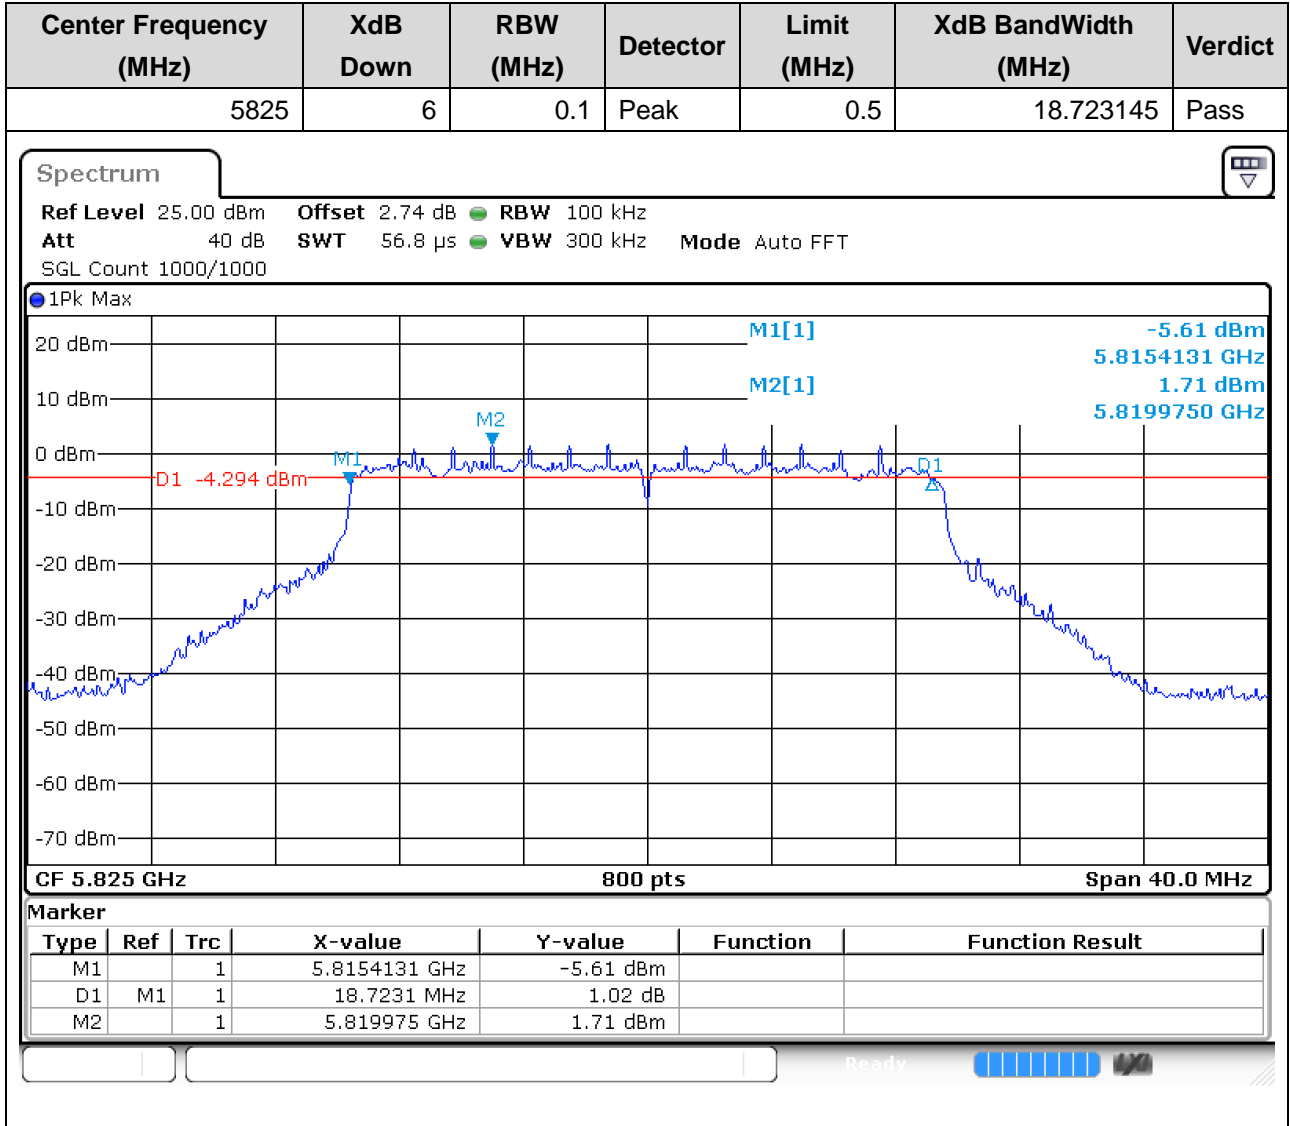

12.1. A.2.1-6dB BandWidth(NTNV)

13. 802.11ac_40M_U-NII-3_H

13.1. A.2.1-6dB BandWidth(NTNV)

14. 802.11ac_80M_U-NII-3_M

14.1. A.2.1-6dB BandWidth(NTNV)

15. 802.11ax_20M_U-NII-3_L

15.1. A.2.1-6dB BandWidth(NTNV)

17. 802.11ax_20M_U-NII-3_H

17.1. A.2.1-6dB BandWidth(NTNV)

18. 802.11ax_40M_U-NII-3_L

18.1. A.2.1-6dB BandWidth(NTNV)

19. 802.11ax_40M_U-NII-3_H

19.1. A.2.1-6dB BandWidth(NTNV)

END