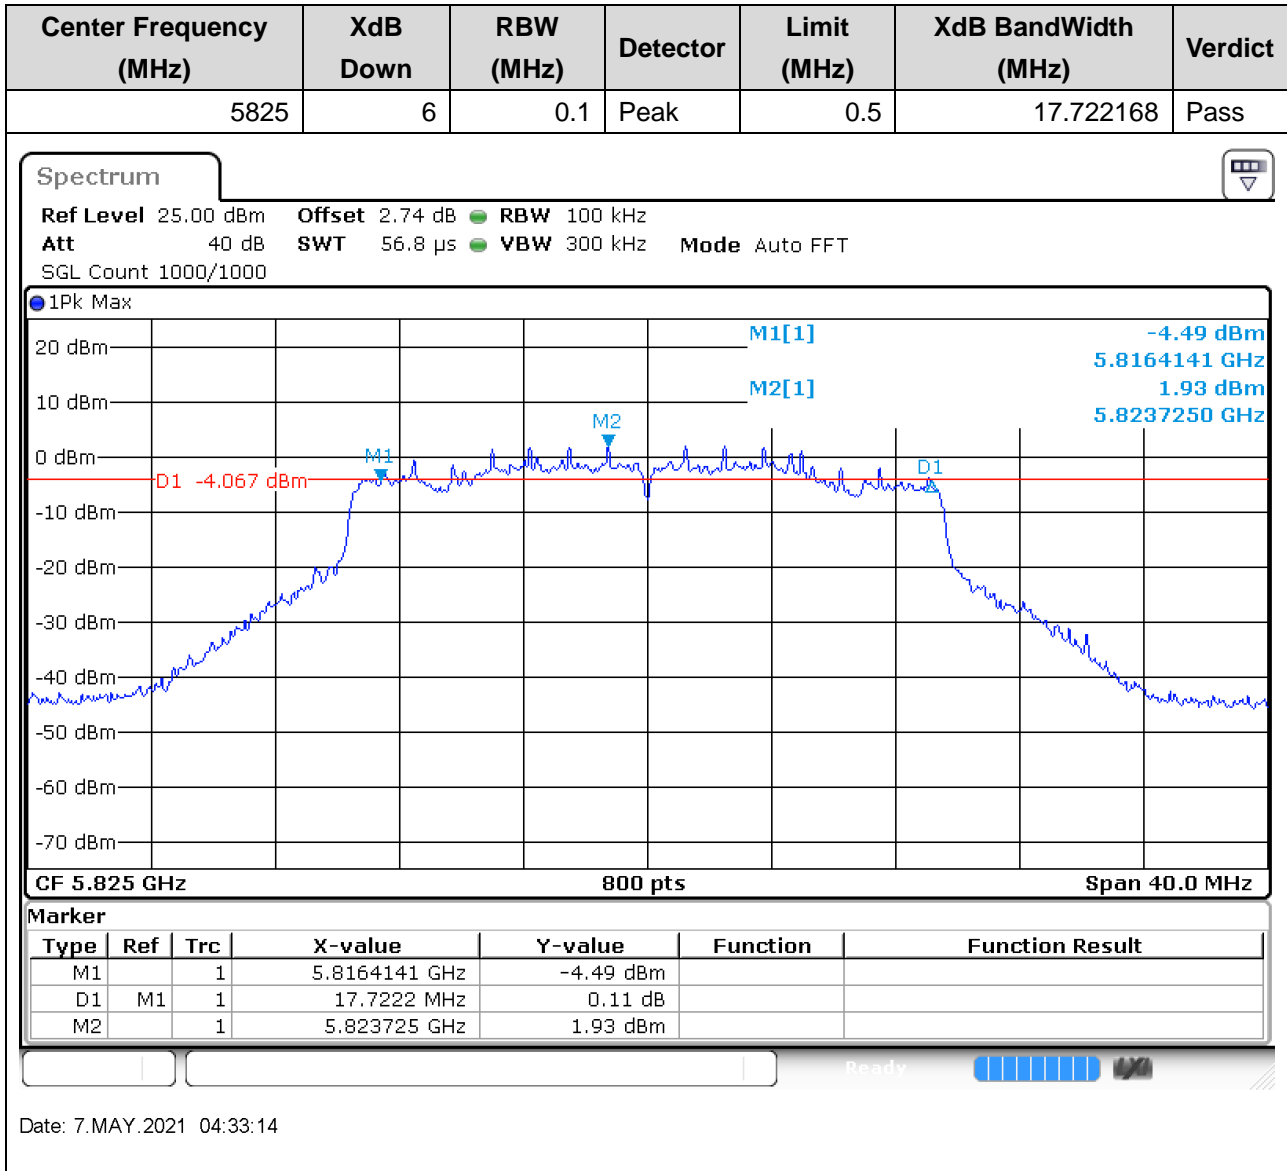

13. 802.11ac_40M_U-NII-3_H

13.1. A.2.1-6dB BandWidth(NTNV)

14. 802.11ac_80M_U-NII-3_M

14.1. A.2.1-6dB BandWidth(NTNV)

15. 802.11ax_20M_U-NII-3_L

15.1. A.2.1-6dB BandWidth(NTNV)

17. 802.11ax_20M_U-NII-3_H

17.1. A.2.1-6dB BandWidth(NTNV)

18. 802.11ax_40M_U-NII-3_L

18.1. A.2.1-6dB BandWidth(NTNV)

19. 802.11ax_40M_U-NII-3_H

19.1. A.2.1-6dB BandWidth(NTNV)

20. 802.11ax_80M_U-NII-3_M

20.1. A.2.1-6dB BandWidth(NTNV)

Aux. Antenna

1. 802.11a_20M_U-NII-3_L