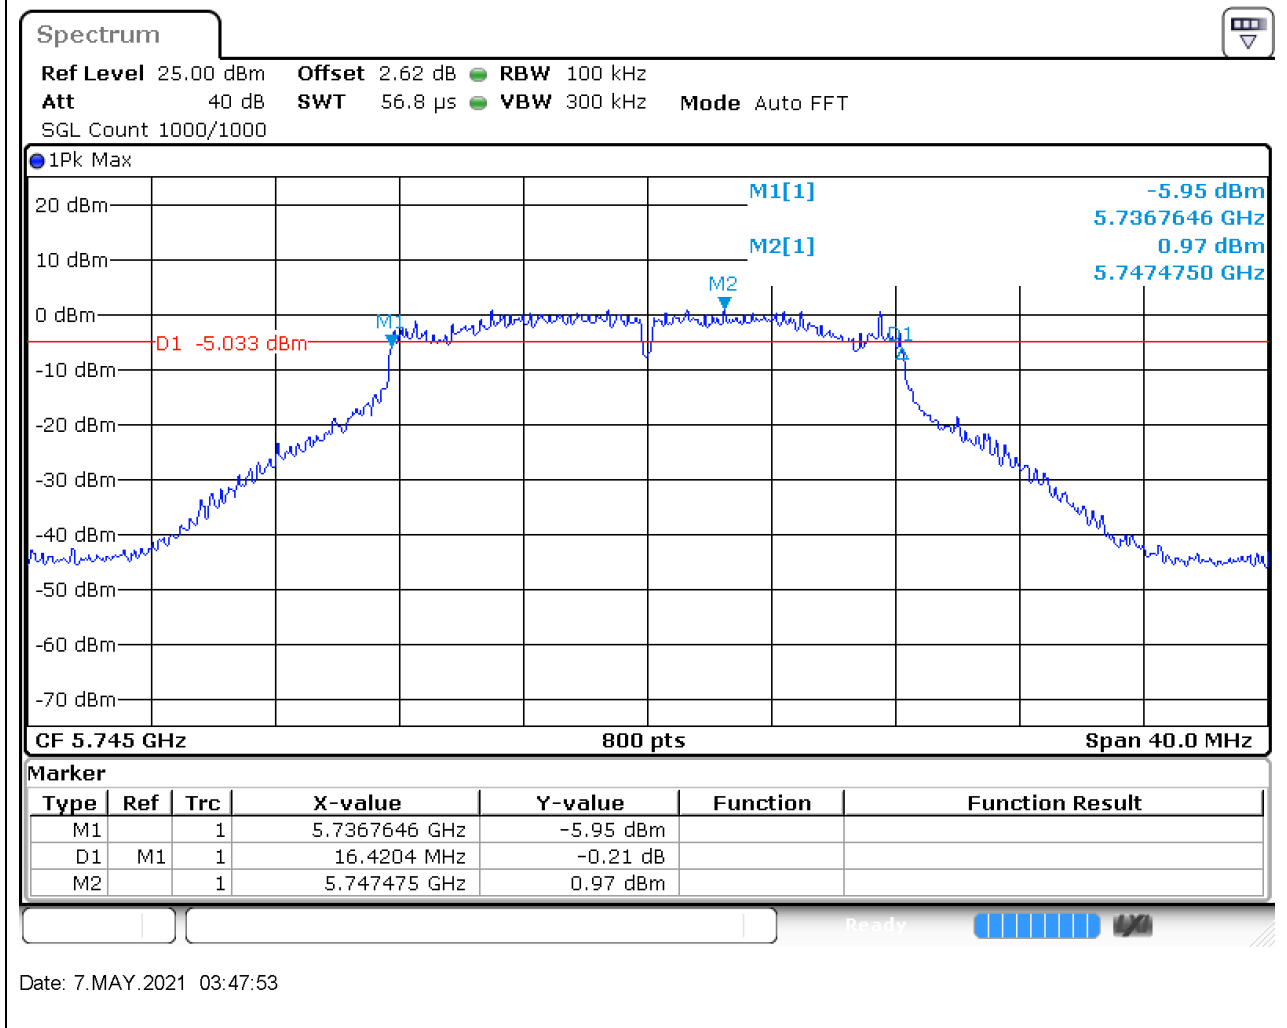

Annex A.3 6dB BandWidth

Main Antenna

1. 802.11a_20M_U-NII-3_L

1.1. A.2.1-6dB BandWidth(NTNV)

Center Frequency (MHz)	XdB Down	RBW (MHz)	Detector	Limit (MHz)	XdB BandWidth (MHz)	Verdict
5745	6	0.1	Peak	0.5	16.42041	Pass

3. 802.11a_20M_U-NII-3_H

3.1. A.2.1-6dB BandWidth(NTNV)

4. 802.11n_20M_U-NII-3_L

4.1. A.2.1-6dB BandWidth(NTNV)

5. 802.11n_20M_U-NII-3_M

5.1. A.2.1-6dB BandWidth(NTNV)

6. 802.11n_20M_U-NII-3_H

6.1. A.2.1-6dB BandWidth(NTNV)