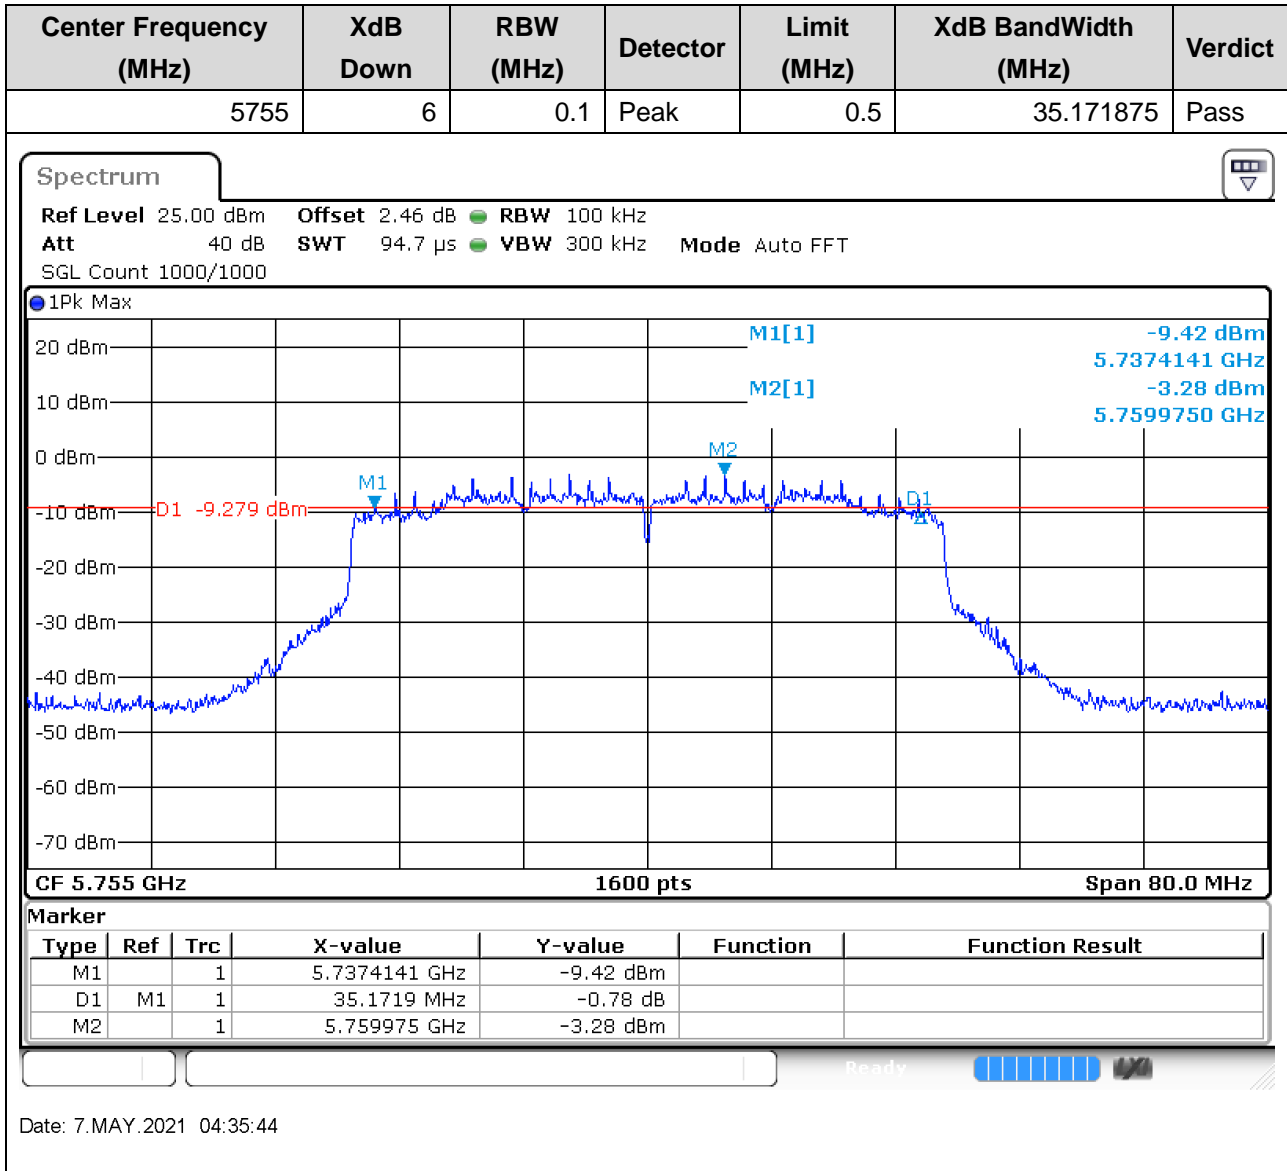

13. 802.11ac_40M_U-NII-3_H

13.1. A.2.1-6dB BandWidth(NTNV)

14. 802.11ac_80M_U-NII-3_M

14.1. A.2.1-6dB BandWidth(NTNV)

15. 802.11ax_20M_U-NII-3_L

15.1. A.2.1-6dB BandWidth(NTNV)

17. 802.11ax_20M_U-NII-3_H

17.1. A.2.1-6dB BandWidth(NTNV)

18. 802.11ax_40M_U-NII-3_L

18.1. A.2.1-6dB BandWidth(NTNV)

19. 802.11ax_40M_U-NII-3_H

19.1. A.2.1-6dB BandWidth(NTNV)

20. 802.11ax_80M_U-NII-3_M

20.1. A.2.1-6dB BandWidth(NTNV)

Aux. Antenna

1. 802.11a_20M_U-NII-3_L