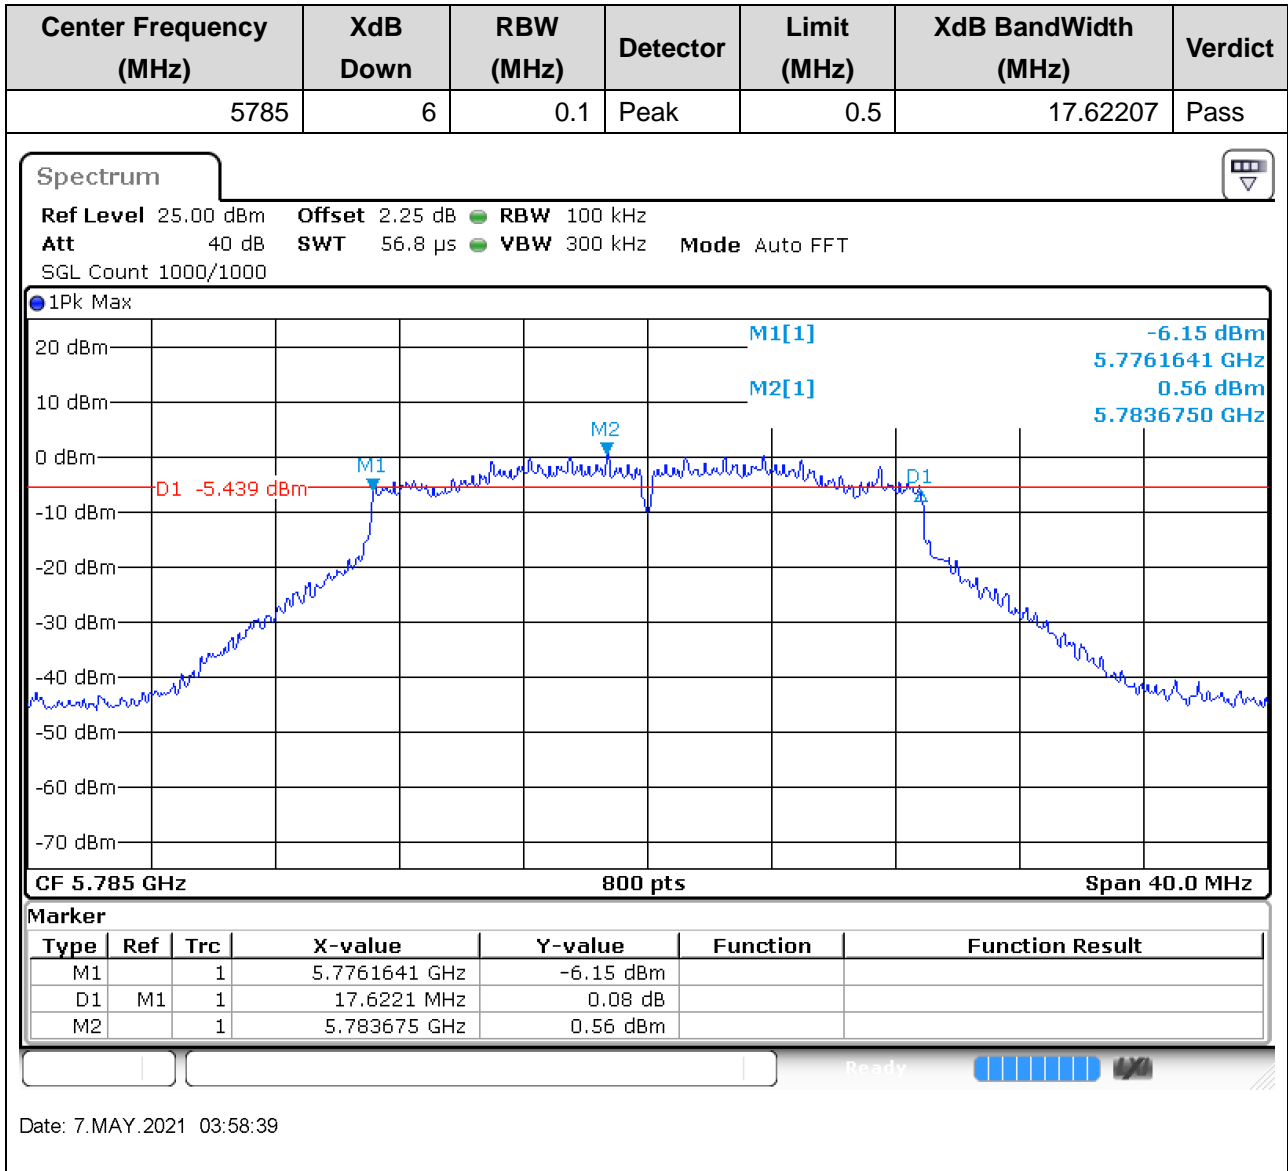

Annex A.3 6dB BandWidth

Main Antenna

1. 802.11a_20M_U-NII-3_L

1.1. A.2.1-6dB BandWidth(NTNV)

Center Frequency (MHz)	XdB Down	RBW (MHz)	Detector	Limit (MHz)	XdB BandWidth (MHz)	Verdict
5745	6	0.1	Peak	0.5	16.42041	Pass

3. 802.11a_20M_U-NII-3_H

3.1. A.2.1-6dB BandWidth(NTNV)

4. 802.11n_20M_U-NII-3_L

4.1. A.2.1-6dB BandWidth(NTNV)

5. 802.11n_20M_U-NII-3_M

5.1. A.2.1-6dB BandWidth(NTNV)

6. 802.11n_20M_U-NII-3_H

6.1. A.2.1-6dB BandWidth(NTNV)

7. 802.11n_40M_U-NII-3_L

7.1. A.2.1-6dB BandWidth(NTNV)

8. 802.11n_40M_U-NII-3_H

8.1. A.2.1-6dB BandWidth(NTNV)

9. 802.11ac_20M_U-NII-3_L

9.1. A.2.1-6dB BandWidth(NTNV)

12. 802.11ac_40M_U-NII-3_L

12.1. A.2.1-6dB BandWidth(NTNV)