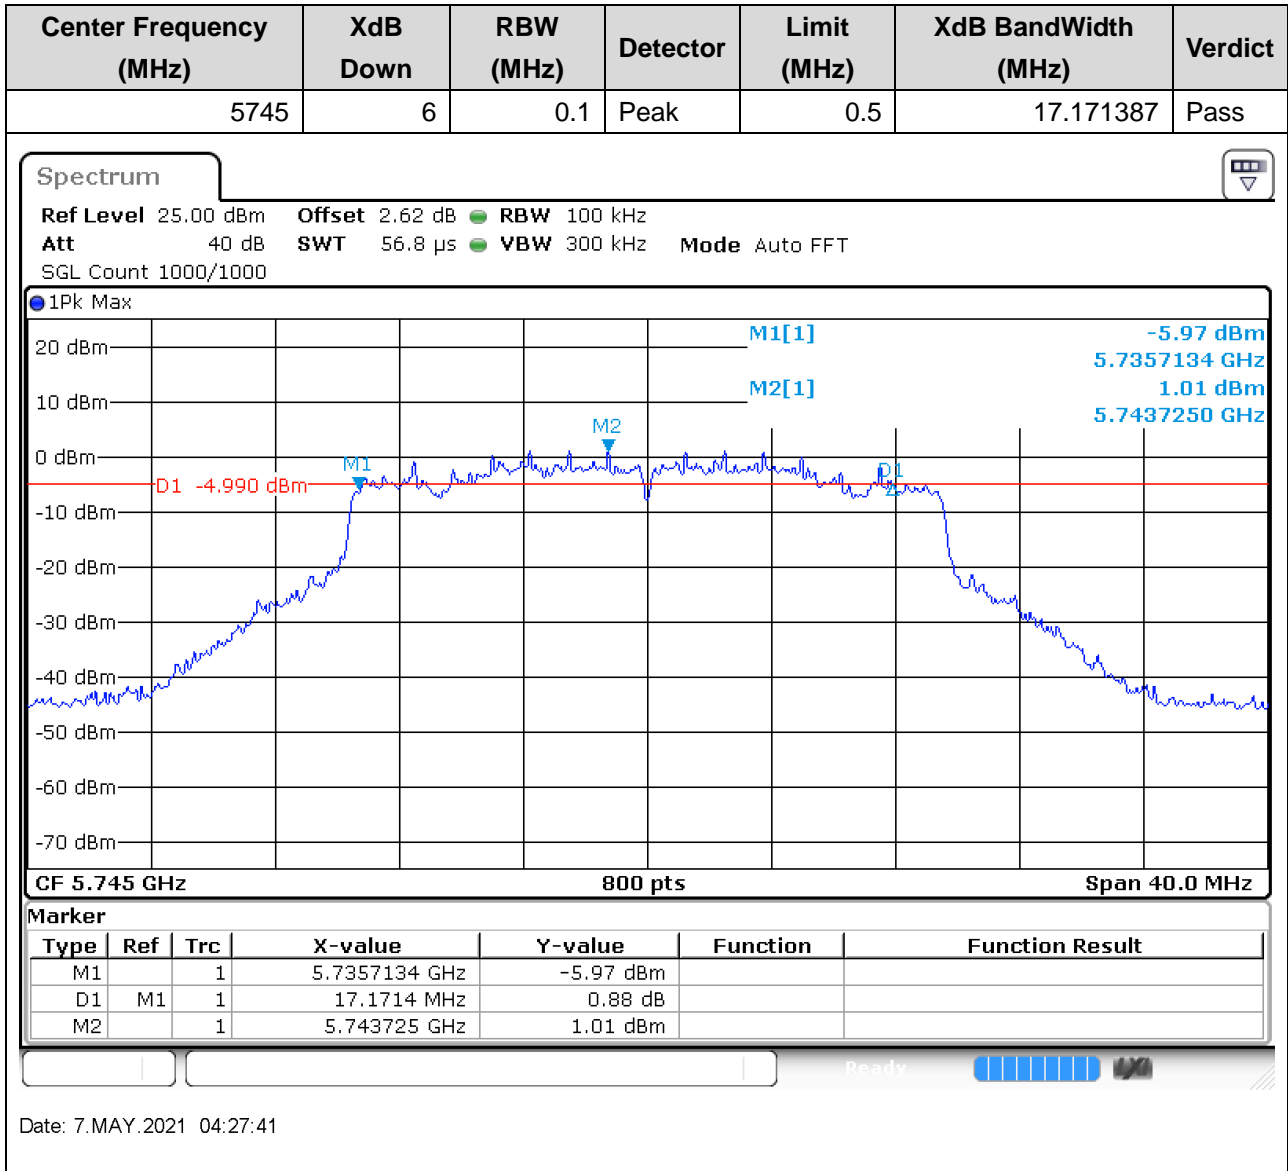

7. 802.11n_40M_U-NII-3_L

7.1. A.2.1-6dB BandWidth(NTNV)

8. 802.11n_40M_U-NII-3_H

8.1. A.2.1-6dB BandWidth(NTNV)

9. 802.11ac_20M_U-NII-3_L

9.1. A.2.1-6dB BandWidth(NTNV)

12. 802.11ac_40M_U-NII-3_L

12.1. A.2.1-6dB BandWidth(NTNV)

13. 802.11ac_40M_U-NII-3_H

13.1. A.2.1-6dB BandWidth(NTNV)

14. 802.11ac_80M_U-NII-3_M

14.1. A.2.1-6dB BandWidth(NTNV)

15. 802.11ax_20M_U-NII-3_L

15.1. A.2.1-6dB BandWidth(NTNV)

17. 802.11ax_20M_U-NII-3_H

17.1. A.2.1-6dB BandWidth(NTNV)

18. 802.11ax_40M_U-NII-3_L

18.1. A.2.1-6dB BandWidth(NTNV)

19. 802.11ax_40M_U-NII-3_H

19.1. A.2.1-6dB BandWidth(NTNV)

20. 802.11ax_80M_U-NII-3_M

20.1. A.2.1-6dB BandWidth(NTNV)

Aux. Antenna

1. 802.11a_20M_U-NII-3_L