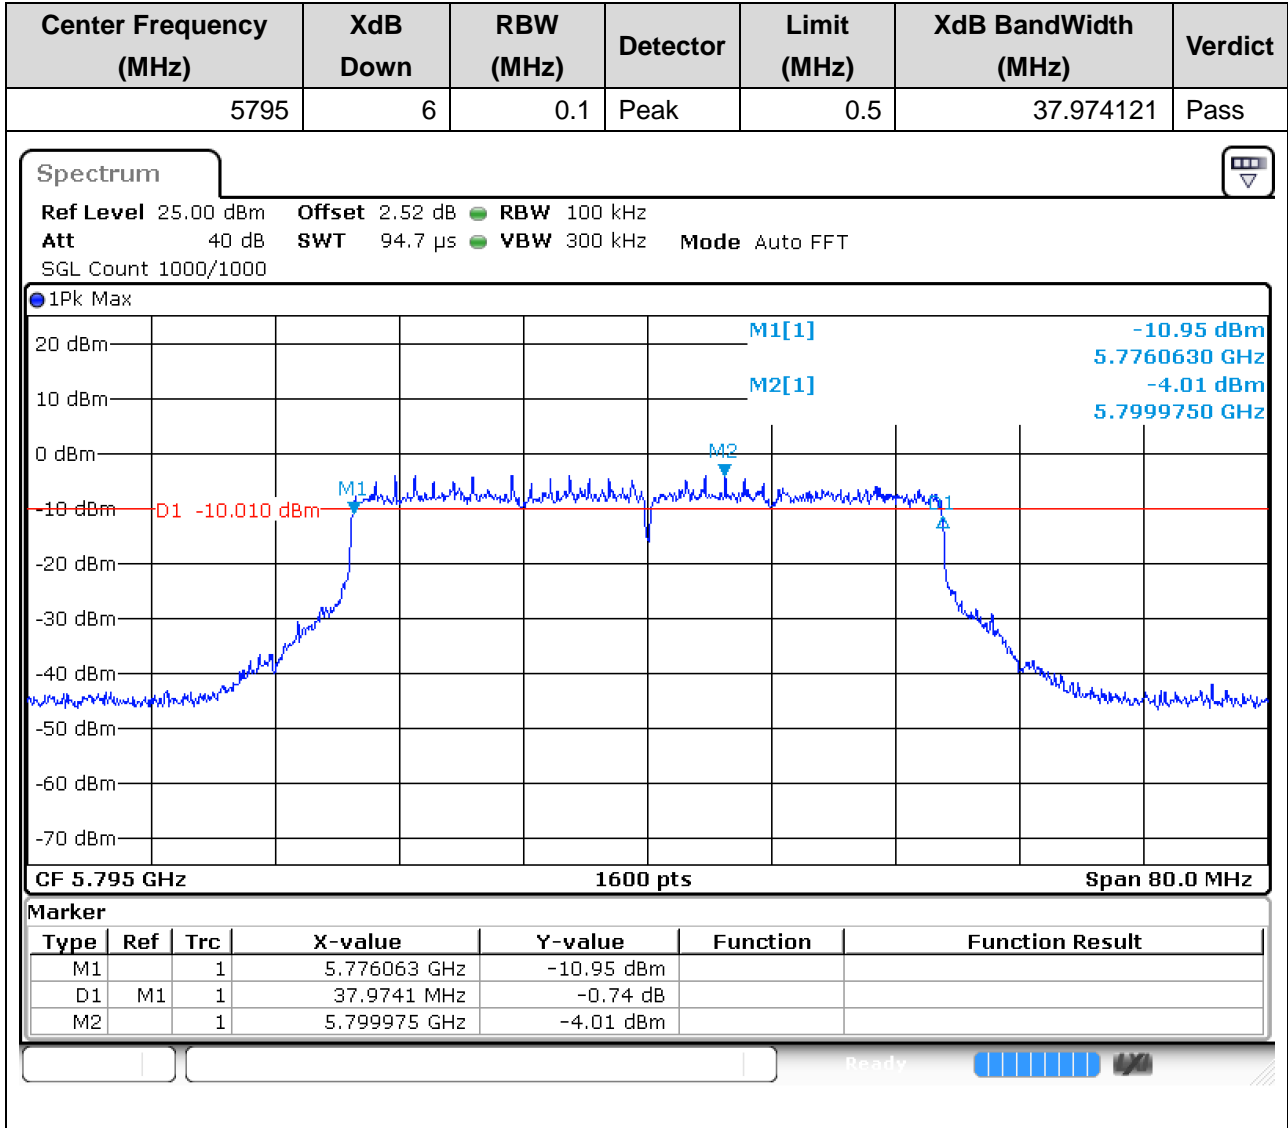

12.1. A.2.1-6dB BandWidth(NTNV)

13. 802.11ac_40M_U-NII-3_H

13.1. A.2.1-6dB BandWidth(NTNV)

14. 802.11ac_80M_U-NII-3_M

14.1. A.2.1-6dB BandWidth(NTNV)

15. 802.11ax_20M_U-NII-3_L

15.1. A.2.1-6dB BandWidth(NTNV)

17. 802.11ax_20M_U-NII-3_H

17.1. A.2.1-6dB BandWidth(NTNV)

18. 802.11ax_40M_U-NII-3_L

18.1. A.2.1-6dB BandWidth(NTNV)

19. 802.11ax_40M_U-NII-3_H

19.1. A.2.1-6dB BandWidth(NTNV)

END