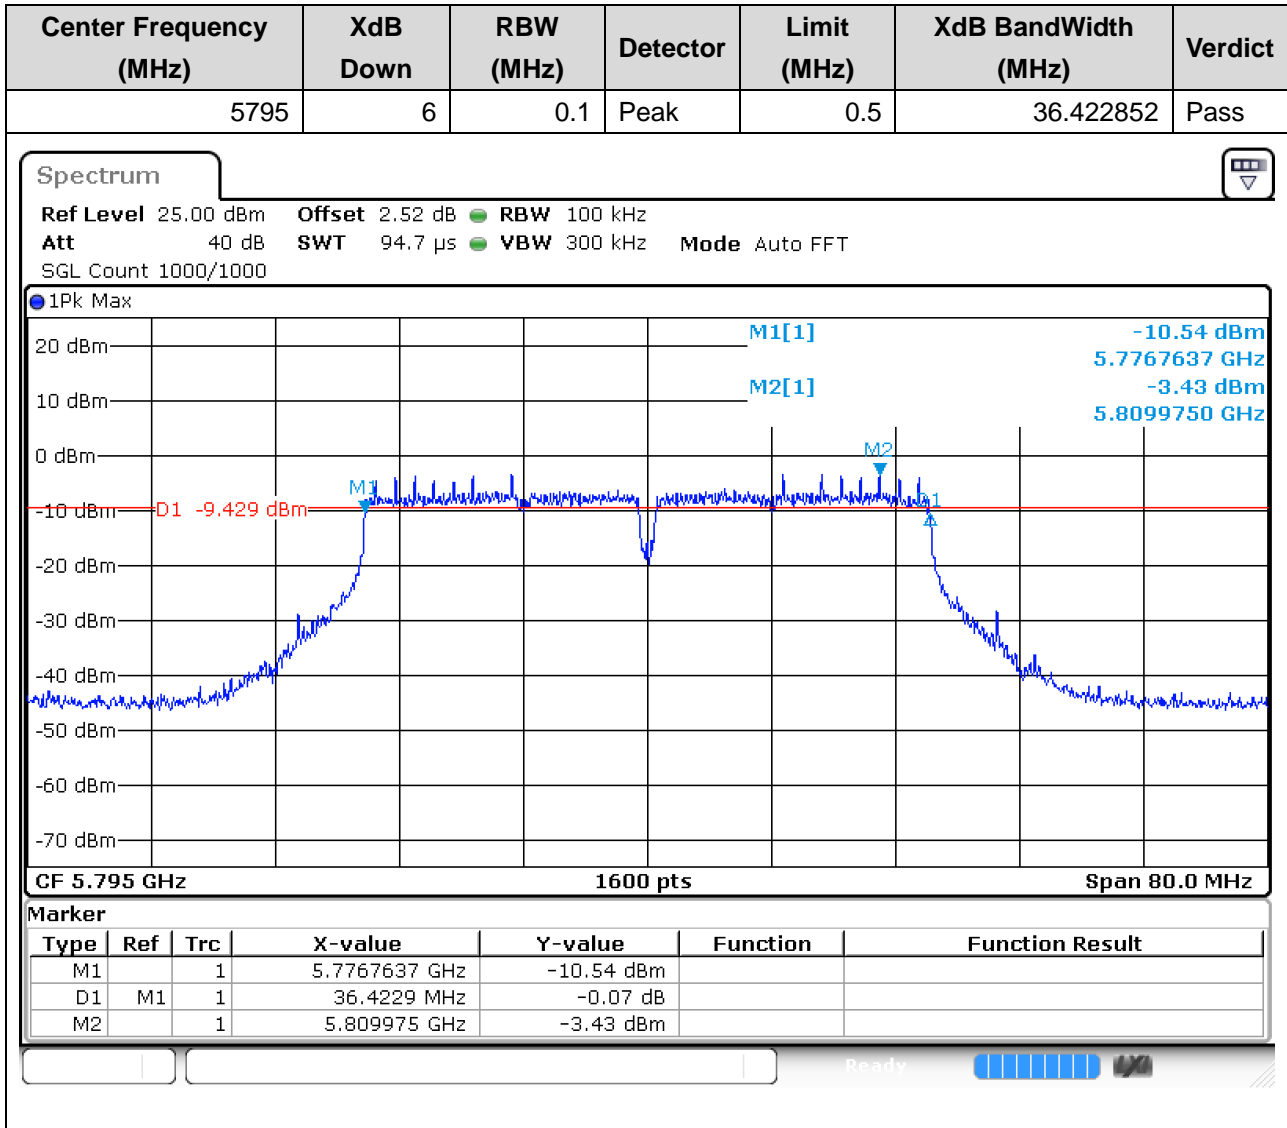

1.1. A.2.1-6dB BandWidth(NTNV)

7. 802.11n_40M_U-NII-3_L

7.1. A.2.1-6dB BandWidth(NTNV)

8. 802.11n_40M_U-NII-3_H

8.1. A.2.1-6dB BandWidth(NTNV)

11. 802.11ac_20M_U-NII-3_H

11.1. A.2.1-6dB BandWidth(NTNV)

12. 802.11ac_40M_U-NII-3_L

12.1. A.2.1-6dB BandWidth(NTNV)

13. 802.11ac_40M_U-NII-3_H

13.1. A.2.1-6dB BandWidth(NTNV)

14. 802.11ac_80M_U-NII-3_M

14.1. A.2.1-6dB BandWidth(NTNV)

15. 802.11ax_20M_U-NII-3_L

15.1. A.2.1-6dB BandWidth(NTNV)