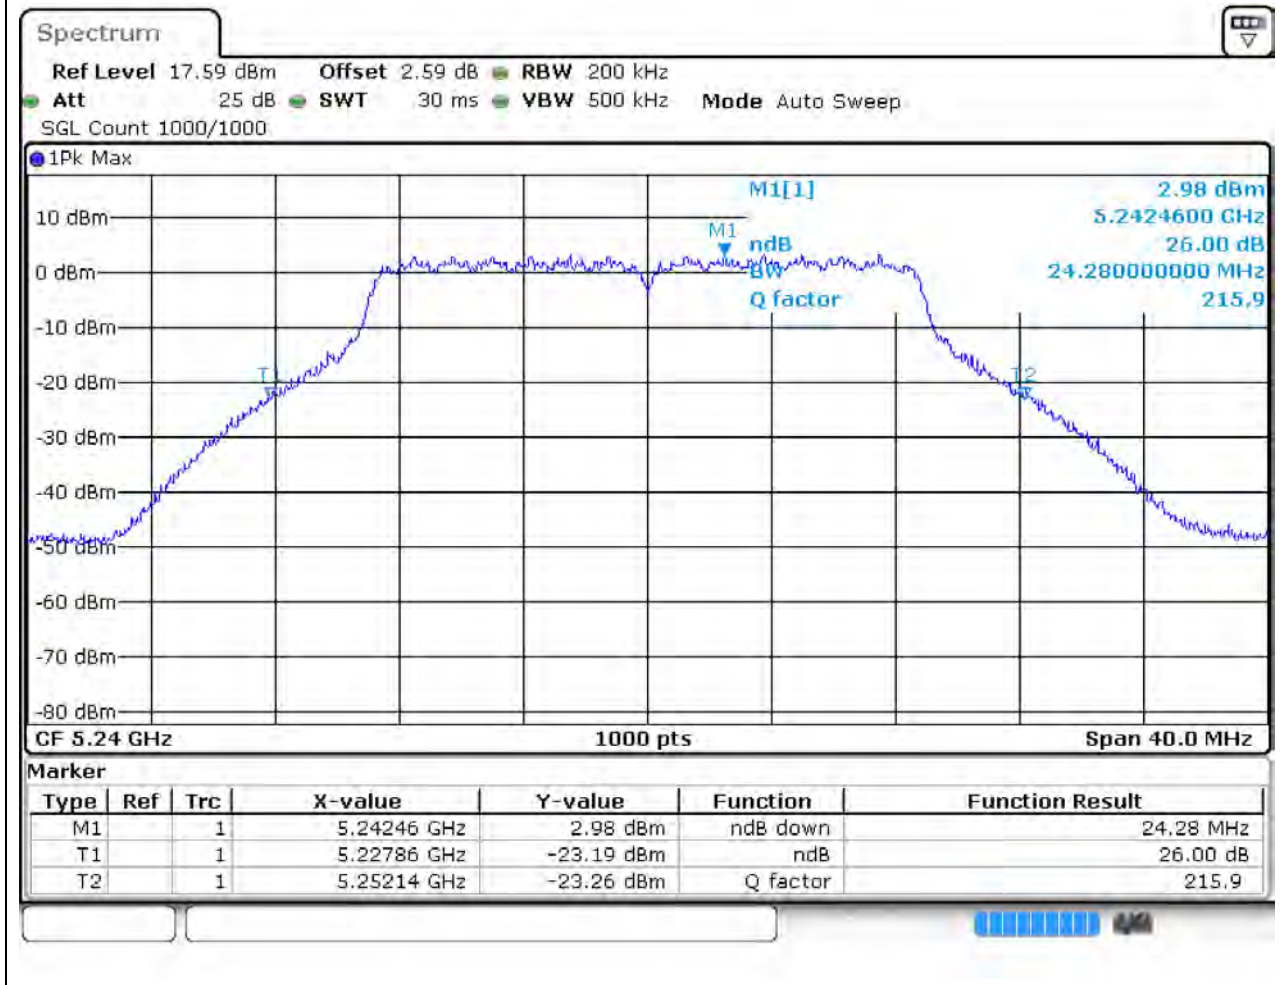

11. 802.11ac_20M_U-NII-1_H

11.1. A.2-26dB Bandwidth(NTNV)

Center Frequency (MHz)	XdB Down	RBW (MHz)	Detector	Limit (MHz)	XdB BandWidth (MHz)	Verdict
5240	26	0.2	Peak	0	24.28	Unknow