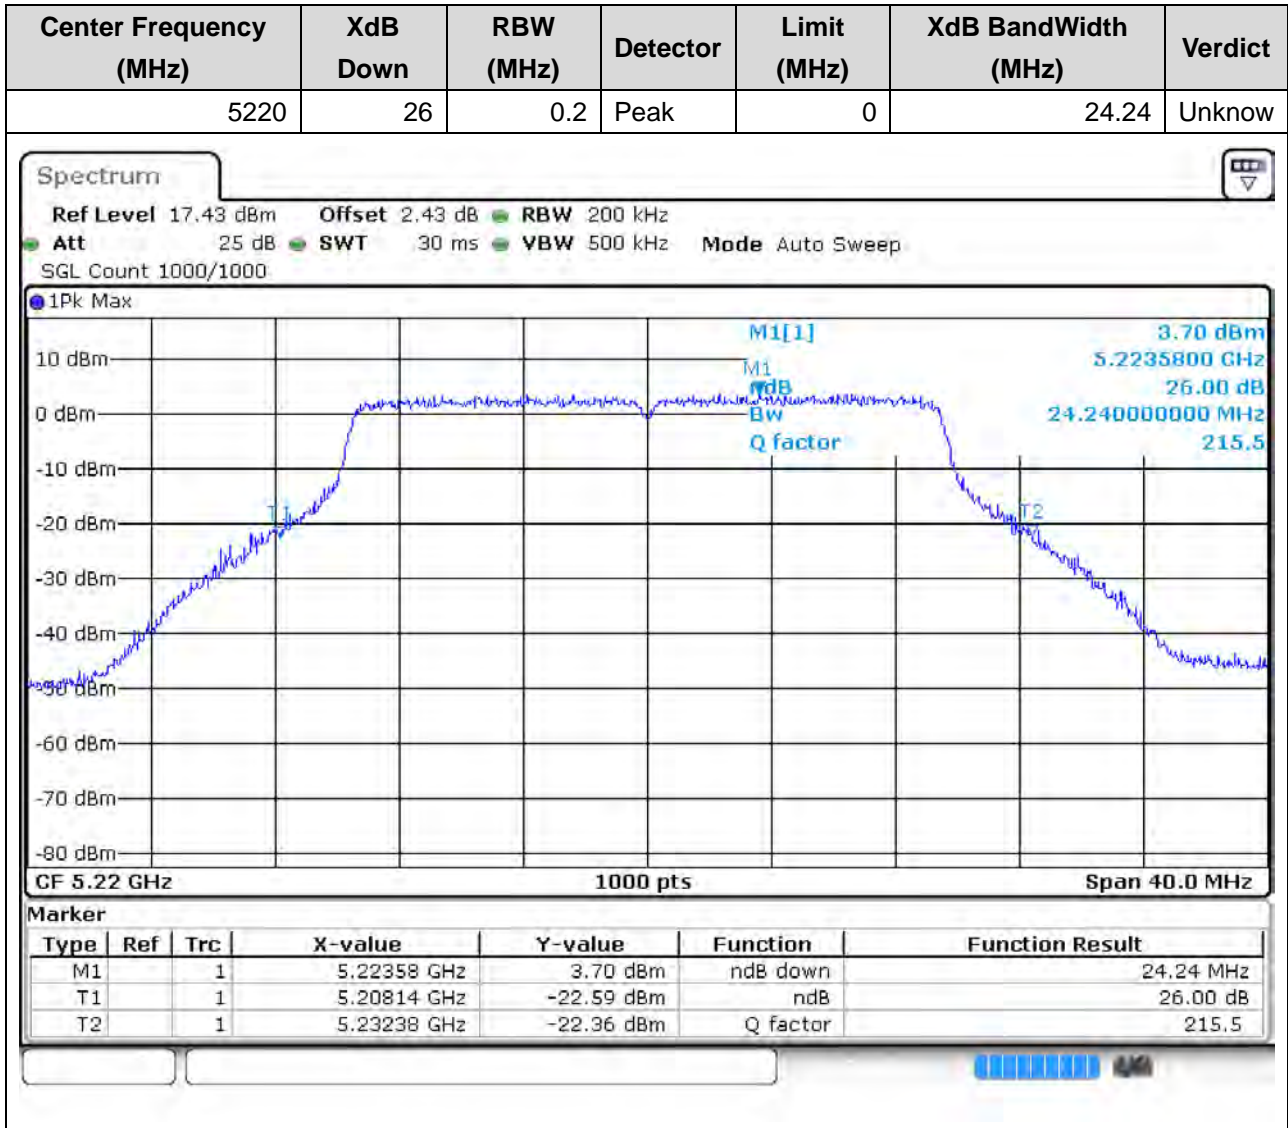

13. 802.11ac_40M_U-NII-1_H

13.1. A.2-26dB Bandwidth(NTNV)

14. 802.11ac_80M_U-NII-1_M

14.1. A.2-26dB Bandwidth(NTNV)

15. 802.11ax_20M_U-NII-1_L

15.1. A.2-26dB Bandwidth(NTNV)

16. 802.11ax_20M_U-NII-1_M

16.1. A.2-26dB Bandwidth(NTNV)