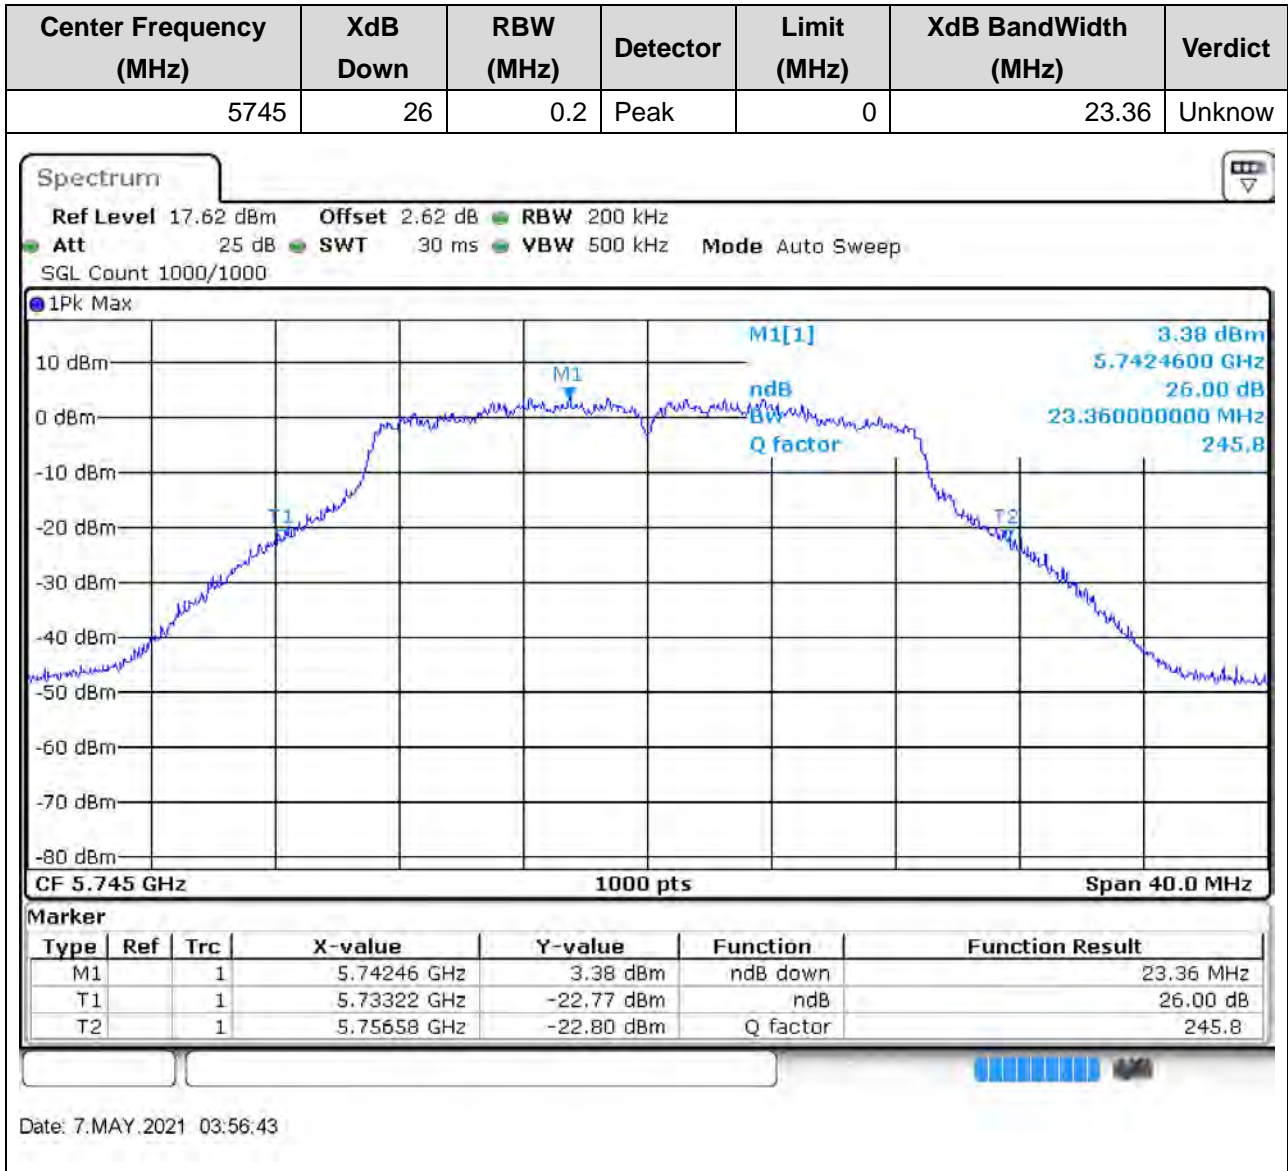

24. 802.11n_20M_U-NII-3_L

24.1. A.2-26dB Bandwidth(NTNV)