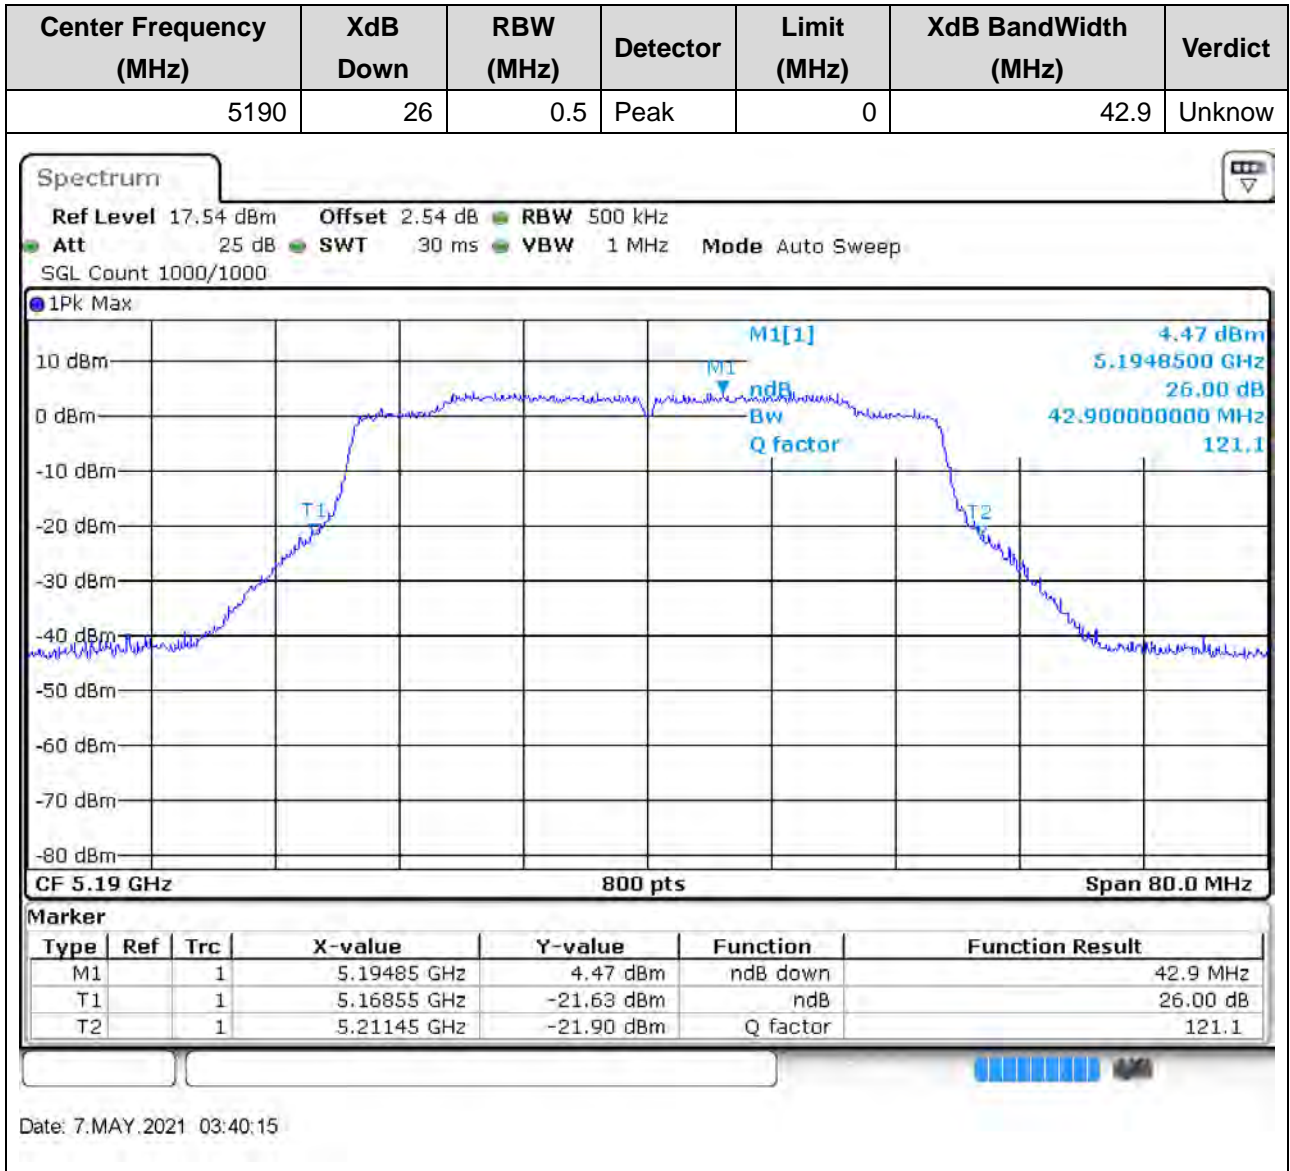

18. 802.11ax_40M_U-NII-1_L

18.1. A.2-26dB Bandwidth(NTNV)