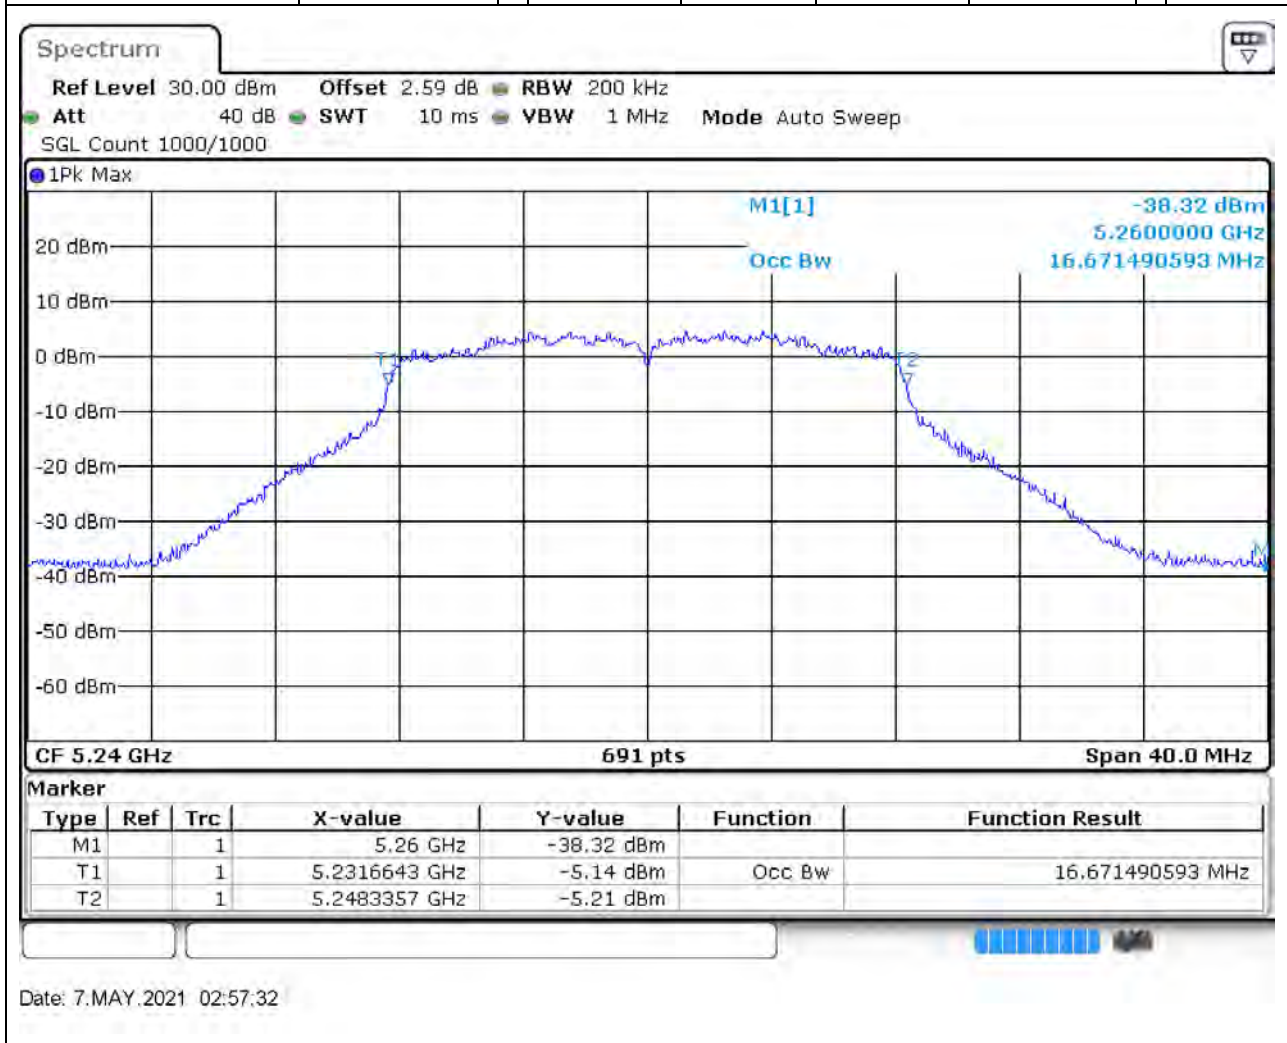

3. 802.11a_20M_U-NII-1_H

3.1. A.2.2-99% Bandwidth(NTNV)

Center Frequency (MHz)	OBW Power (%)	RBW (MHz)	Detector	Limit (MHz)	OBW (MHz)	Verdict
5240	99	0.2	Peak	0	16.671491	Unknown