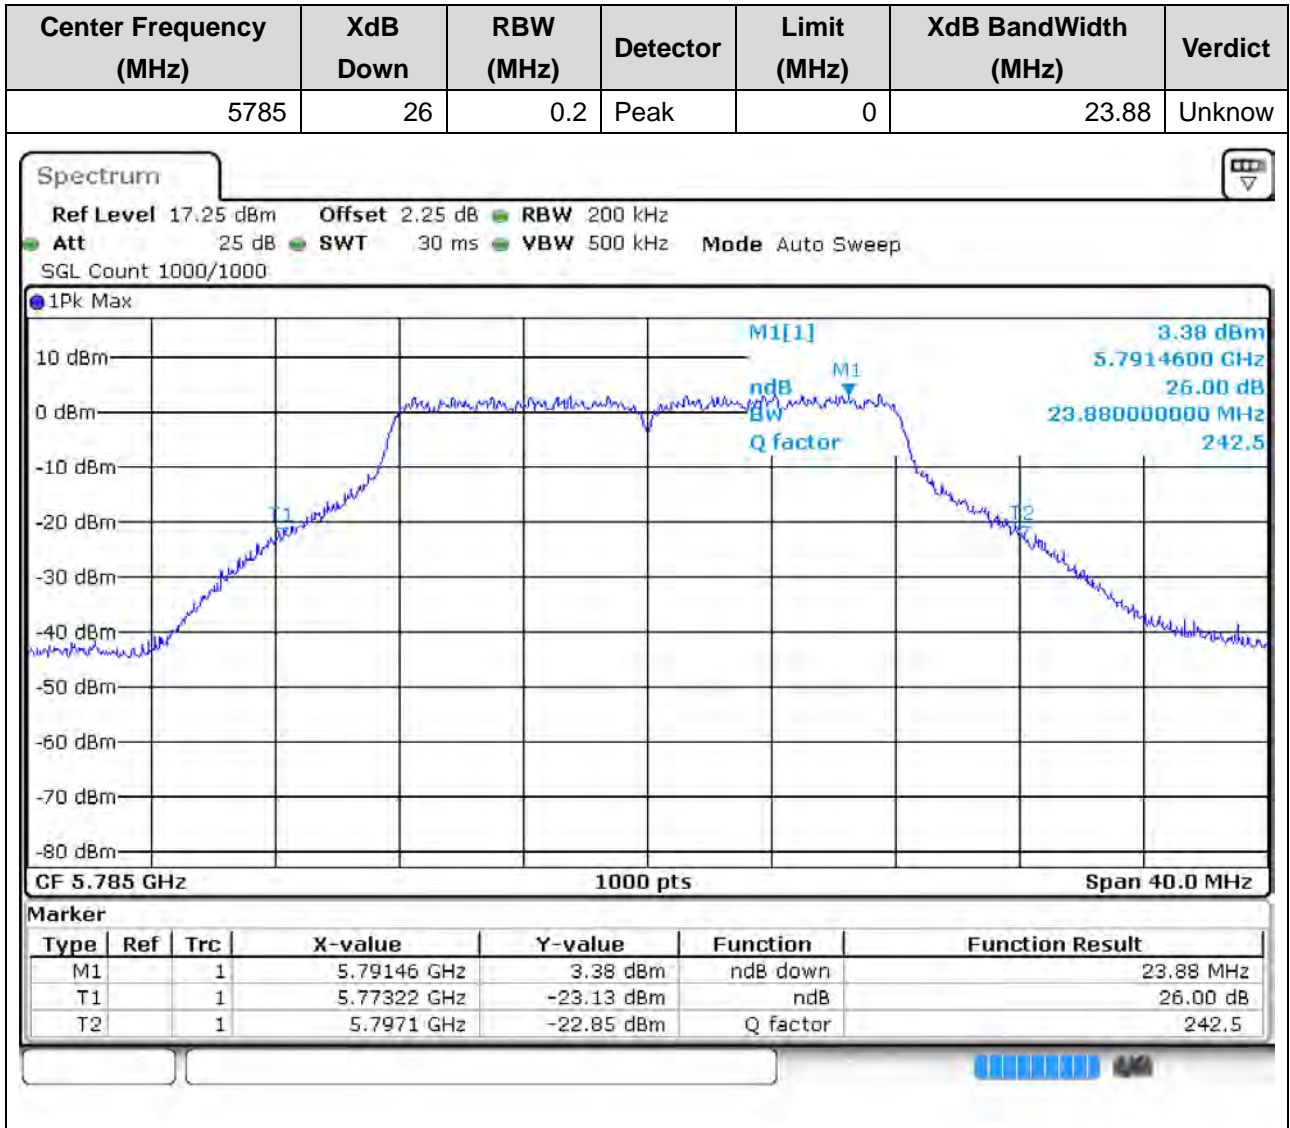

22. 802.11a_20M_U-NII-3_M

22.1. A.2-26dB Bandwidth(NTNV)