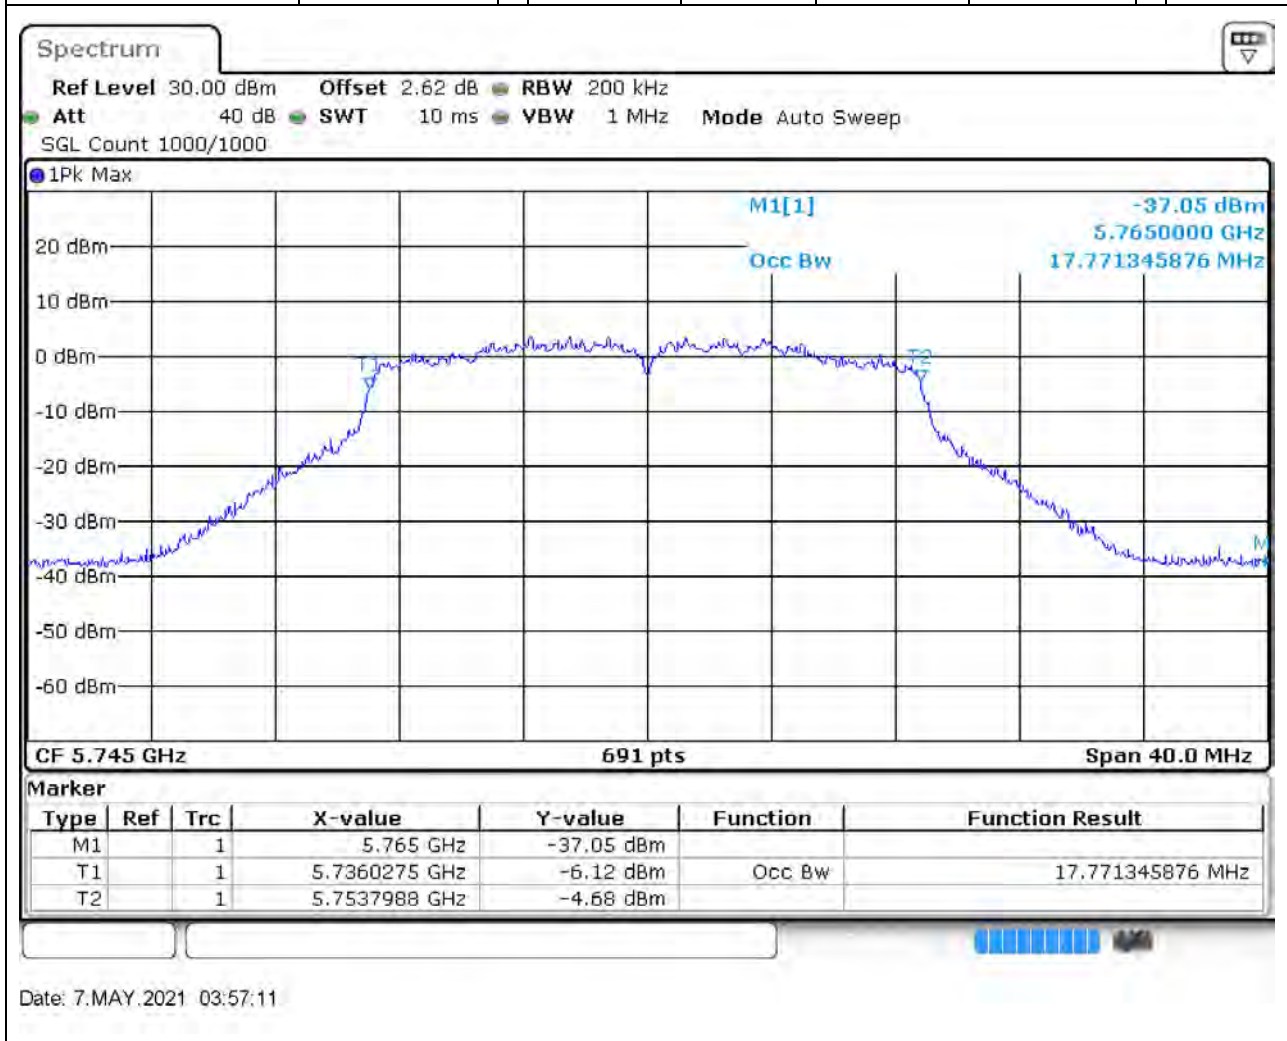

24. 802.11n_20M_U-NII-3_L

24.1. A.2.2-99% Bandwidth(NTNV)

Center Frequency (MHz)	OBW Power (%)	RBW (MHz)	Detector	Limit (MHz)	OBW (MHz)	Verdict
5745	99	0.2	Peak	0	17.771346	Unknown