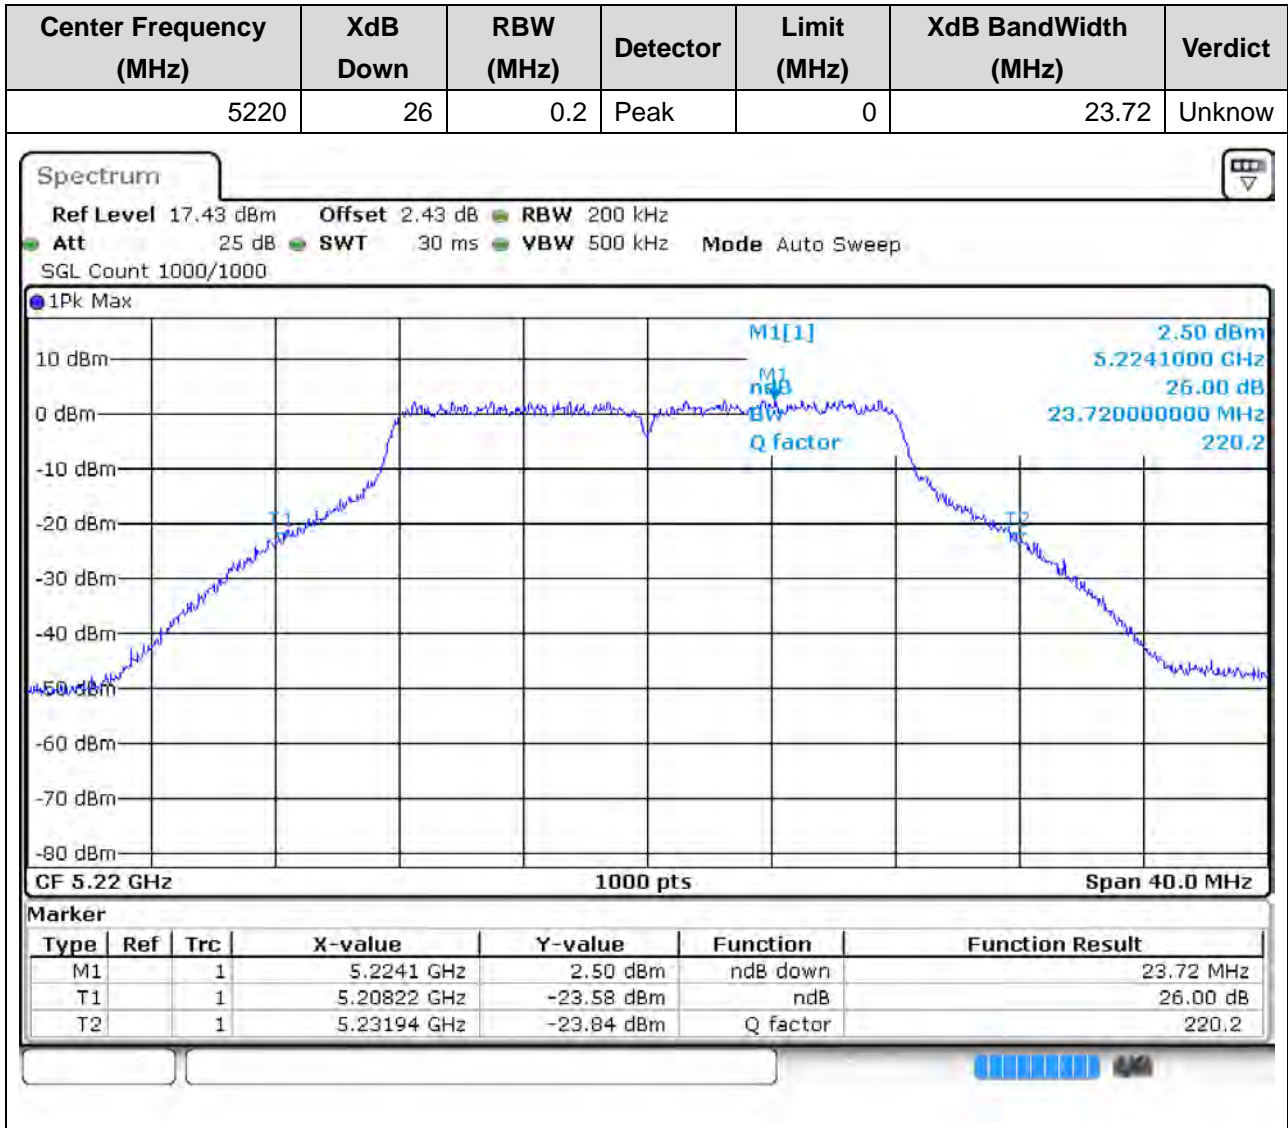

2. 802.11a_20M_U-NII-1_M

2.1. A.2-26dB Bandwidth(NTNV)