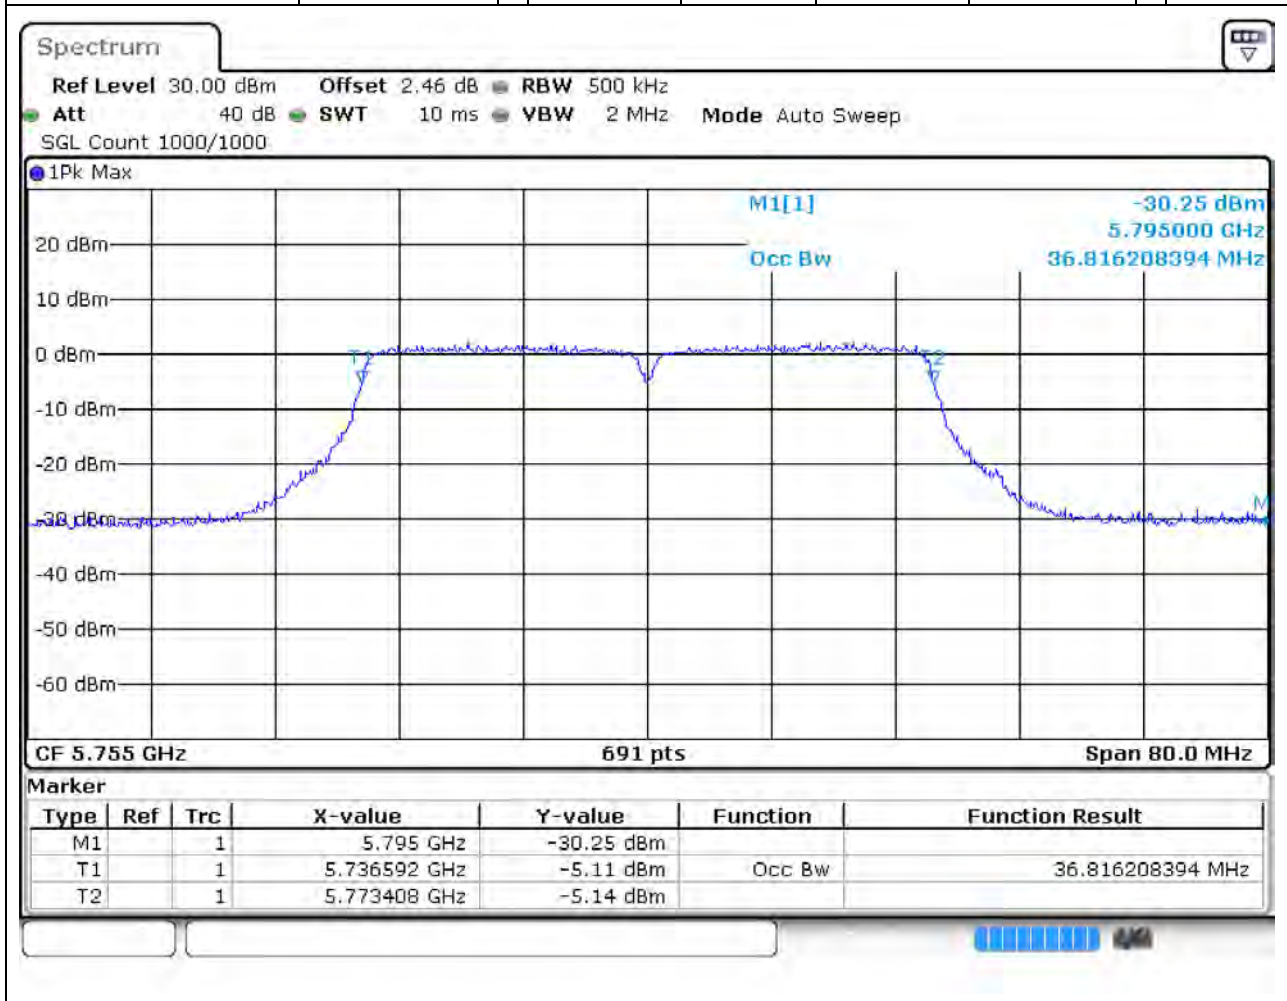

27. 802.11n_40M_U-NII-3_L

27.1. A.2.2-99% Bandwidth(NTNV)

Center Frequency (MHz)	OBW Power (%)	RBW (MHz)	Detector	Limit (MHz)	OBW (MHz)	Verdict
5755	99	0.5	Peak	0	36.816208	Unknown