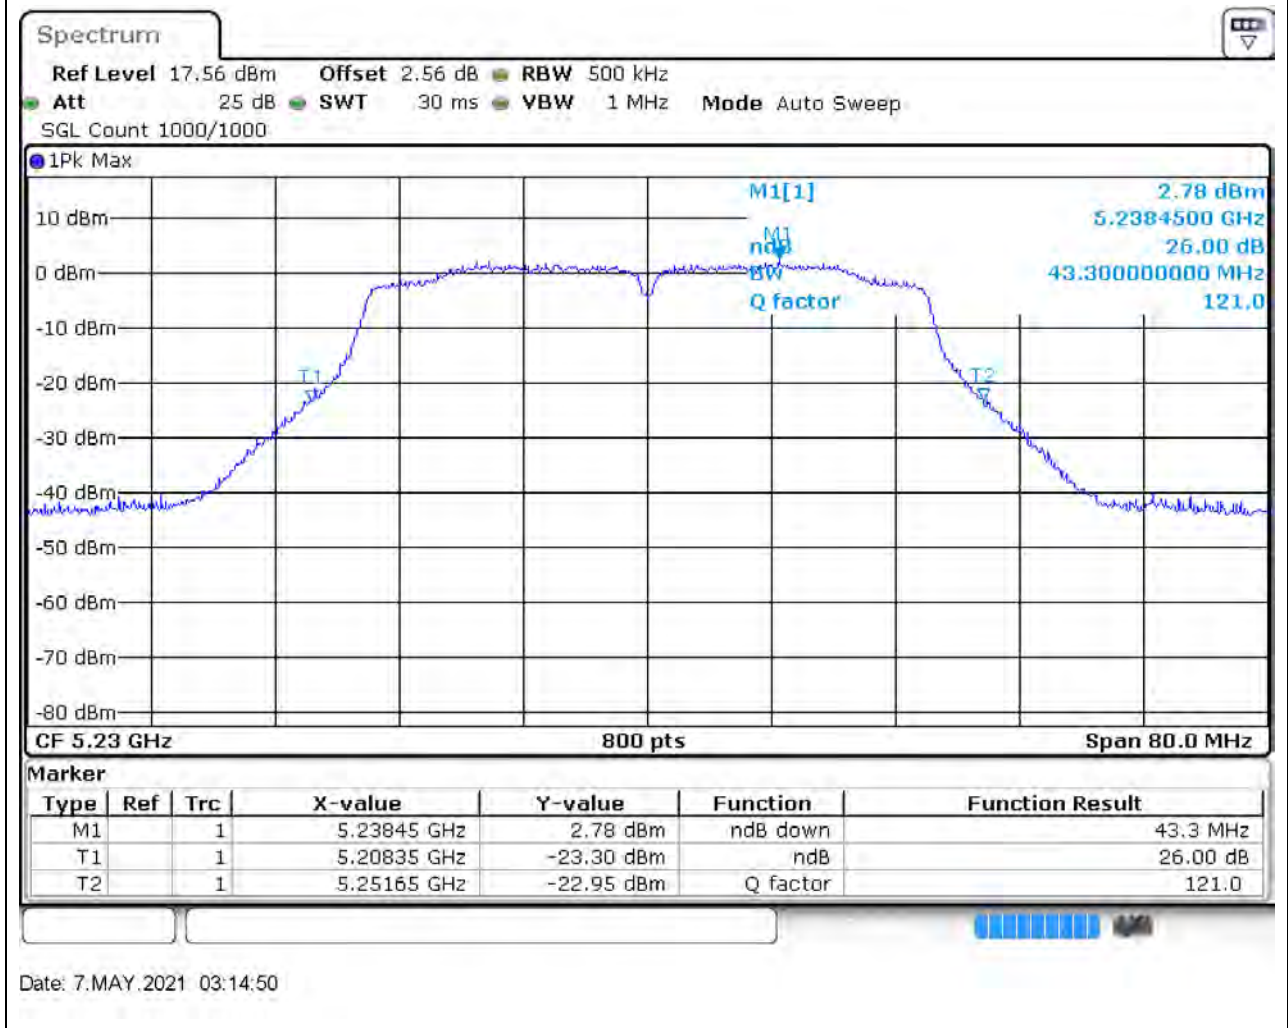

8. 802.11n_40M_U-NII-1_H

8.2. A.2-26dB Bandwidth(NTNV)

Center Frequency (MHz)	XdB Down	RBW (MHz)	Detector	Limit (MHz)	XdB BandWidth (MHz)	Verdict
5230	26	0.5	Peak	0	43.3	Unknow