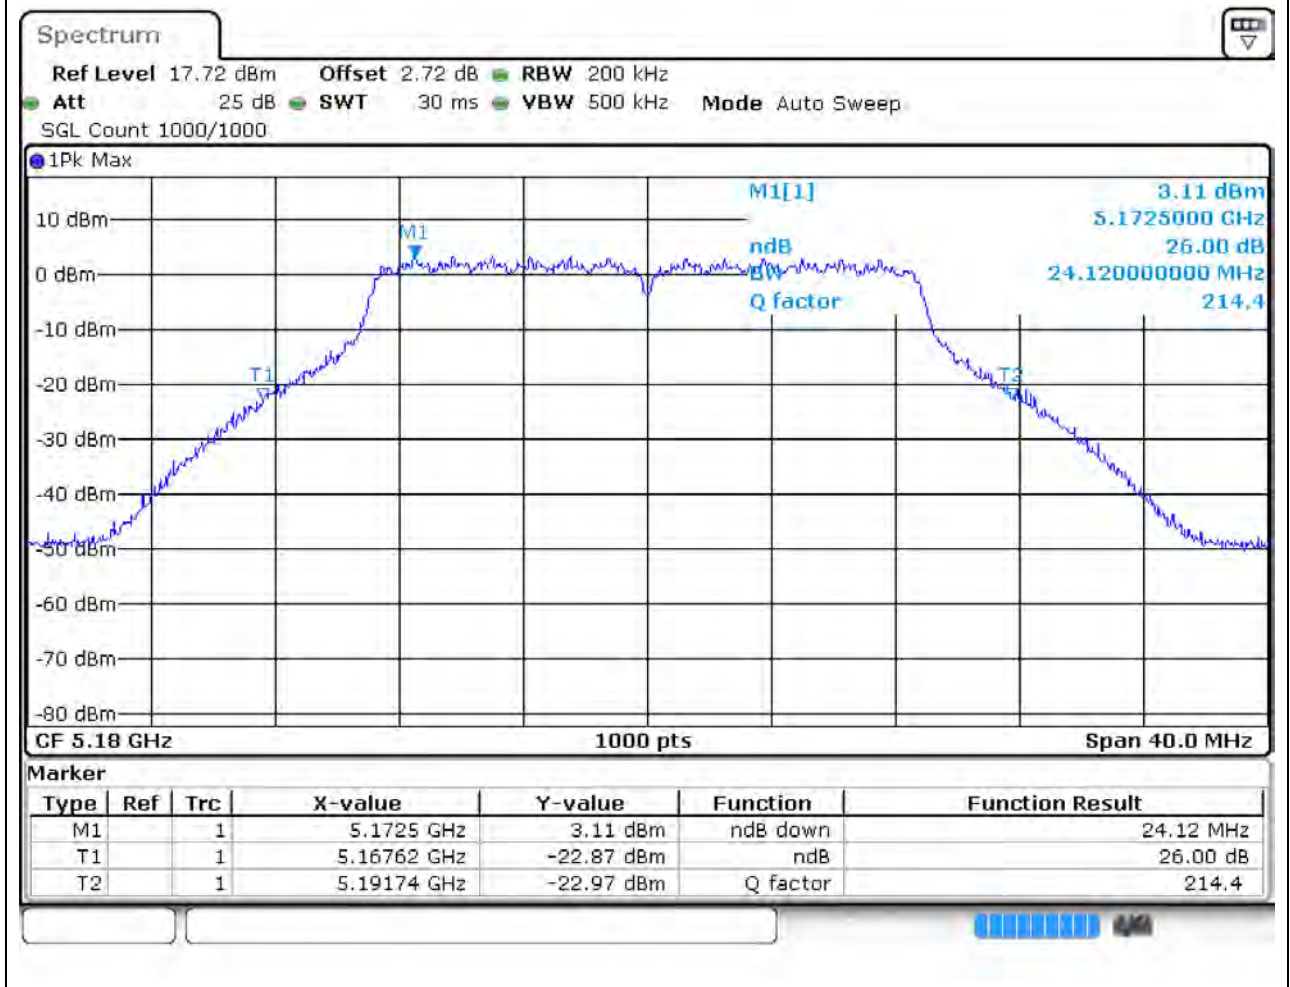

9. 802.11ac_20M_U-NII-1_L

9.1. A.2-26dB Bandwidth(NTNV)

Center Frequency (MHz)	XdB Down	RBW (MHz)	Detector	Limit (MHz)	XdB BandWidth (MHz)	Verdict
5180	26	0.2	Peak	0	24.12	Unknow