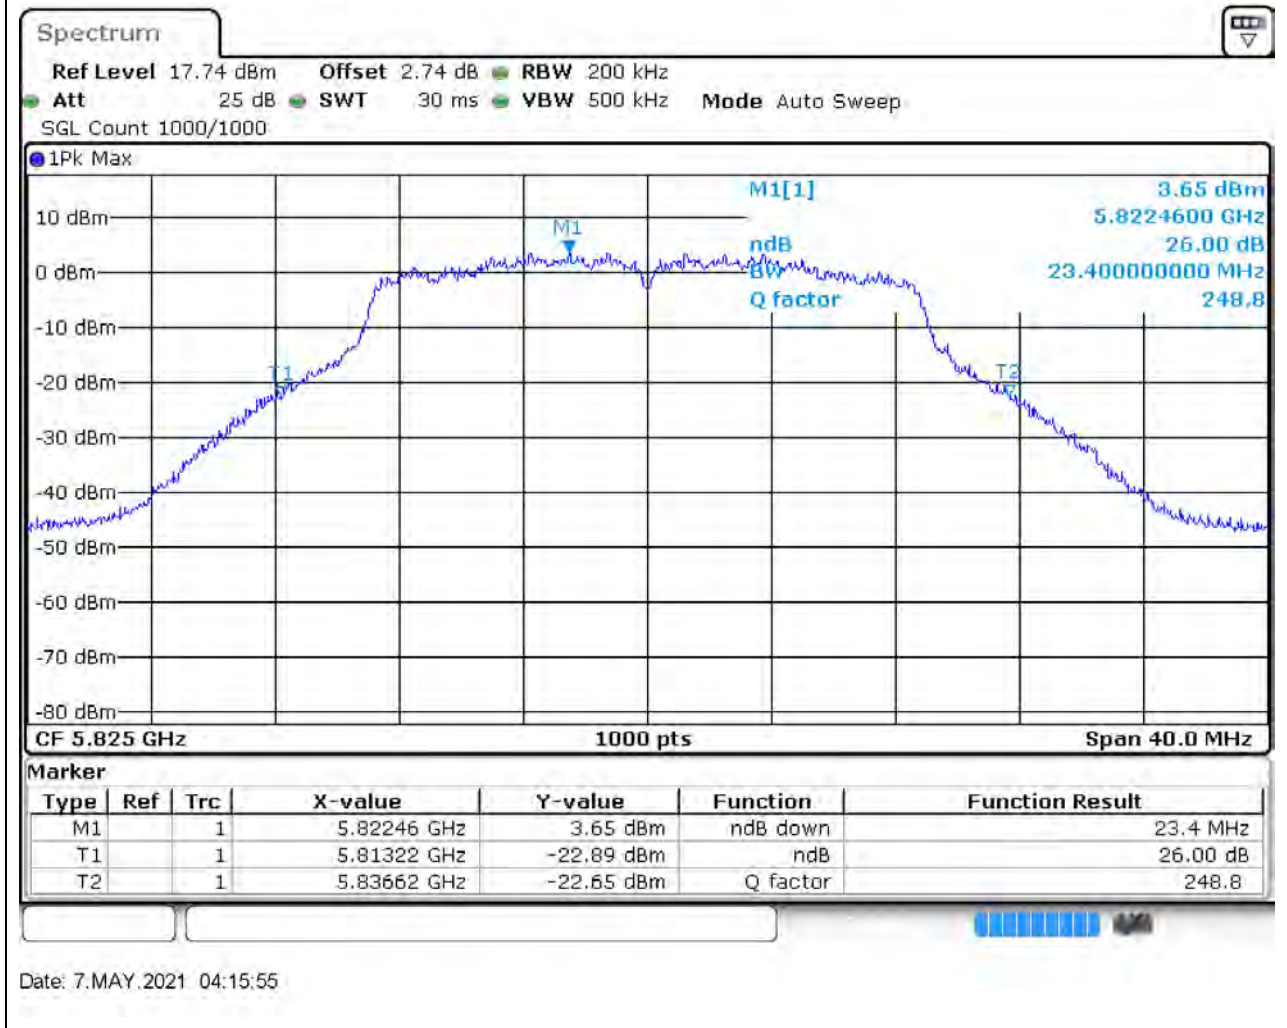

31. 802.11ac_20M_U-NII-3_H

31.1. A.2-26dB Bandwidth(NTNV)

Center Frequency (MHz)	XdB Down	RBW (MHz)	Detector	Limit (MHz)	XdB BandWidth (MHz)	Verdict
5825	26	0.2	Peak	0	23.4	Unknow

Date: 7.MAY.2021 04:15:55