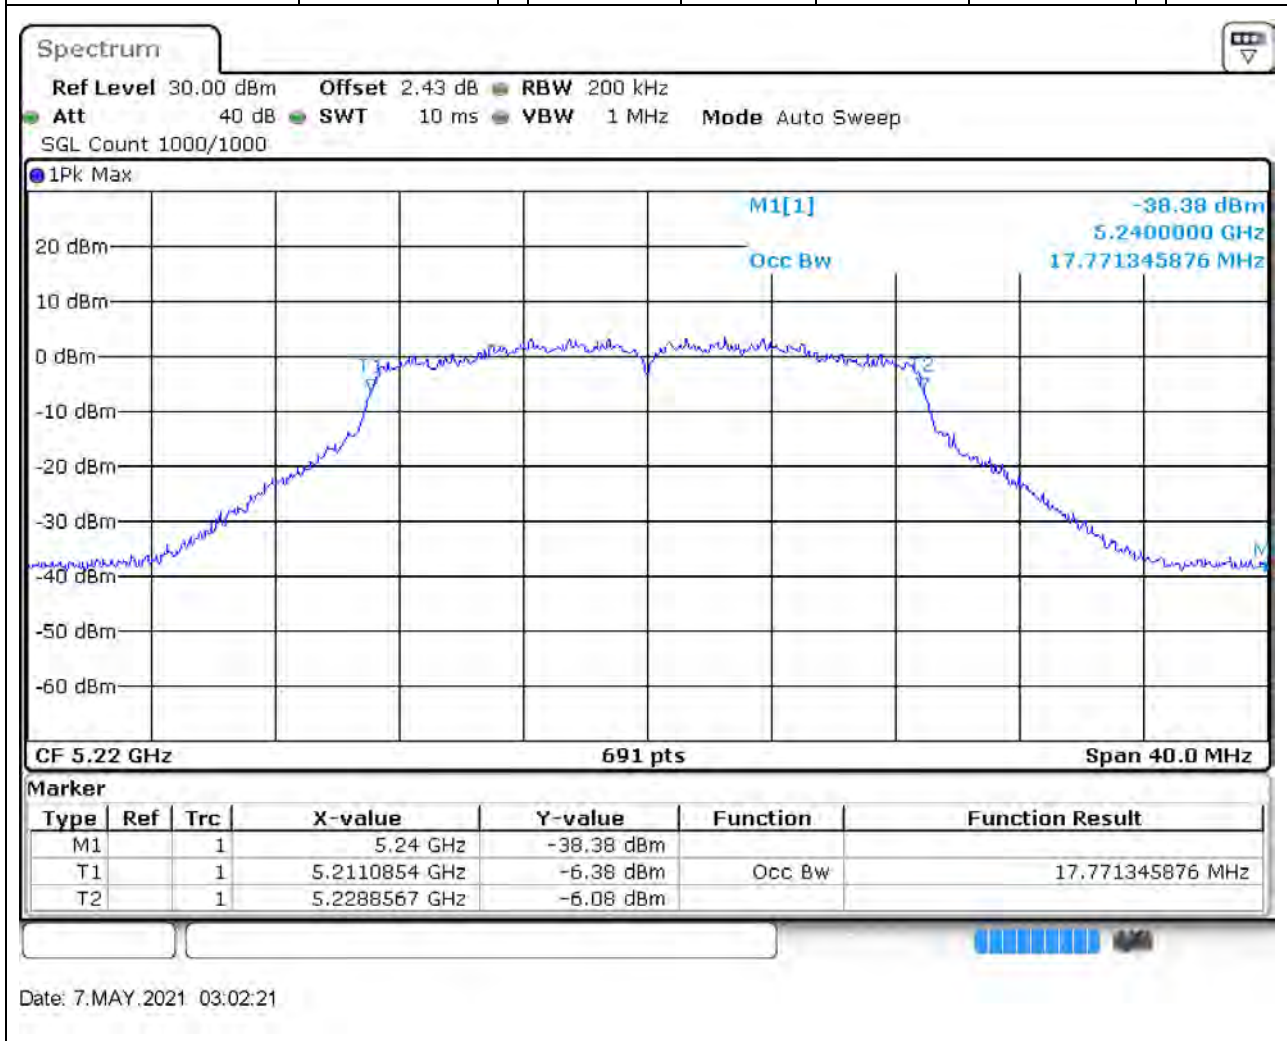

5. 802.11n_20M_U-NII-1_M

5.1. A.2.2-99% Bandwidth(NTNV)

Center Frequency (MHz)	OBW Power (%)	RBW (MHz)	Detector	Limit (MHz)	OBW (MHz)	Verdict
5220	99	0.2	Peak	0	17.771346	Unknown