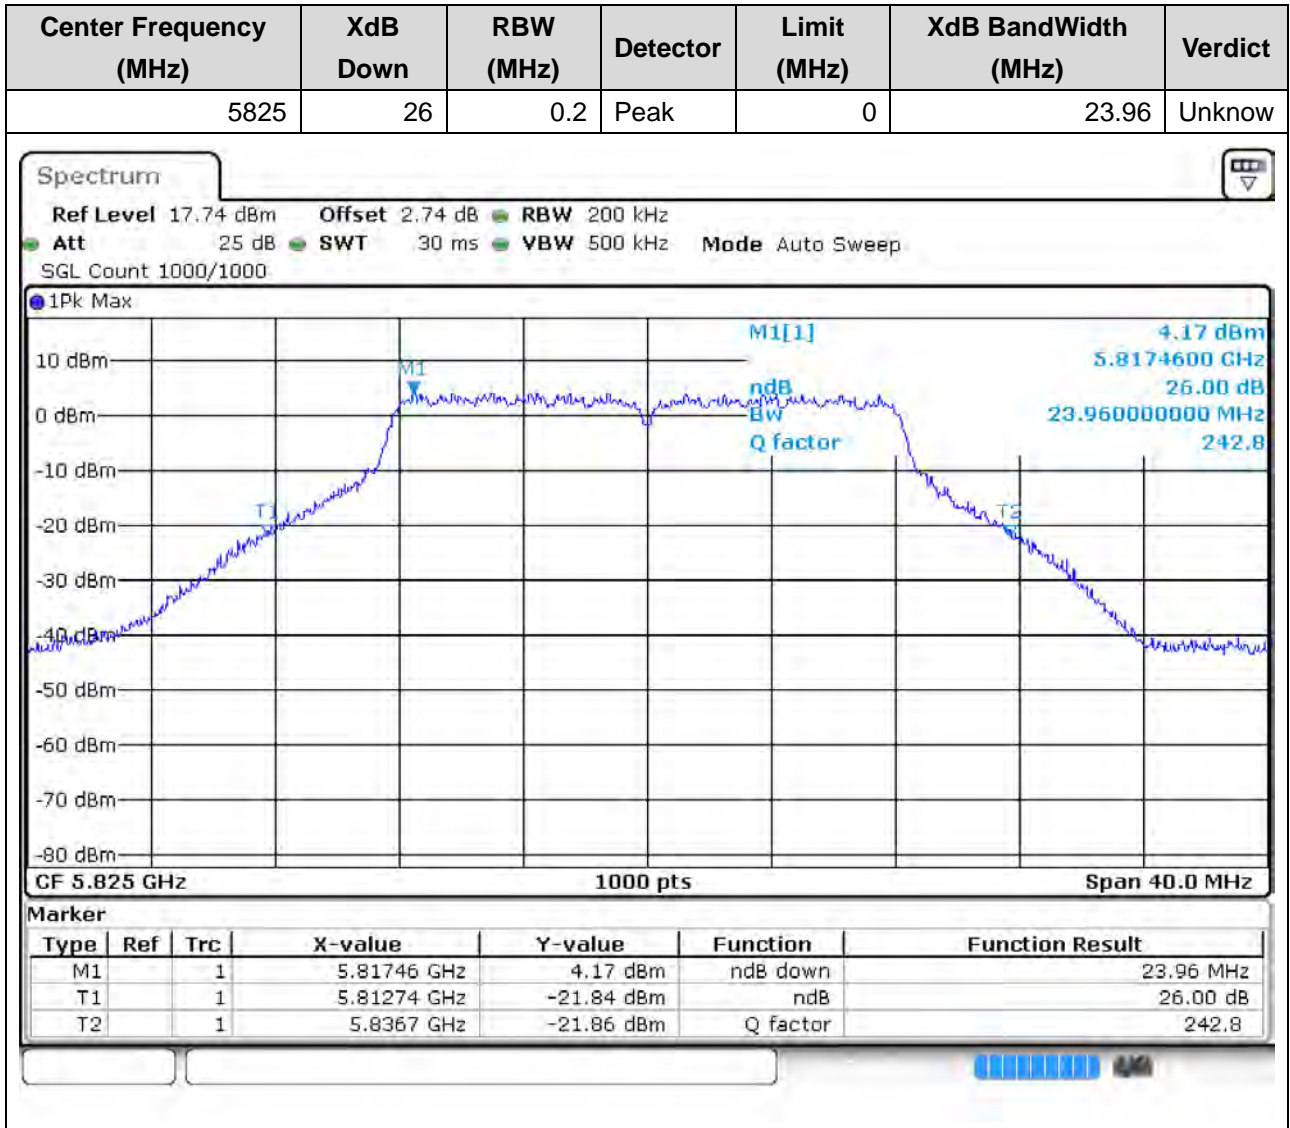

23. 802.11a_20M_U-NII-3_H

23.1. A.2-26dB Bandwidth(NTNV)