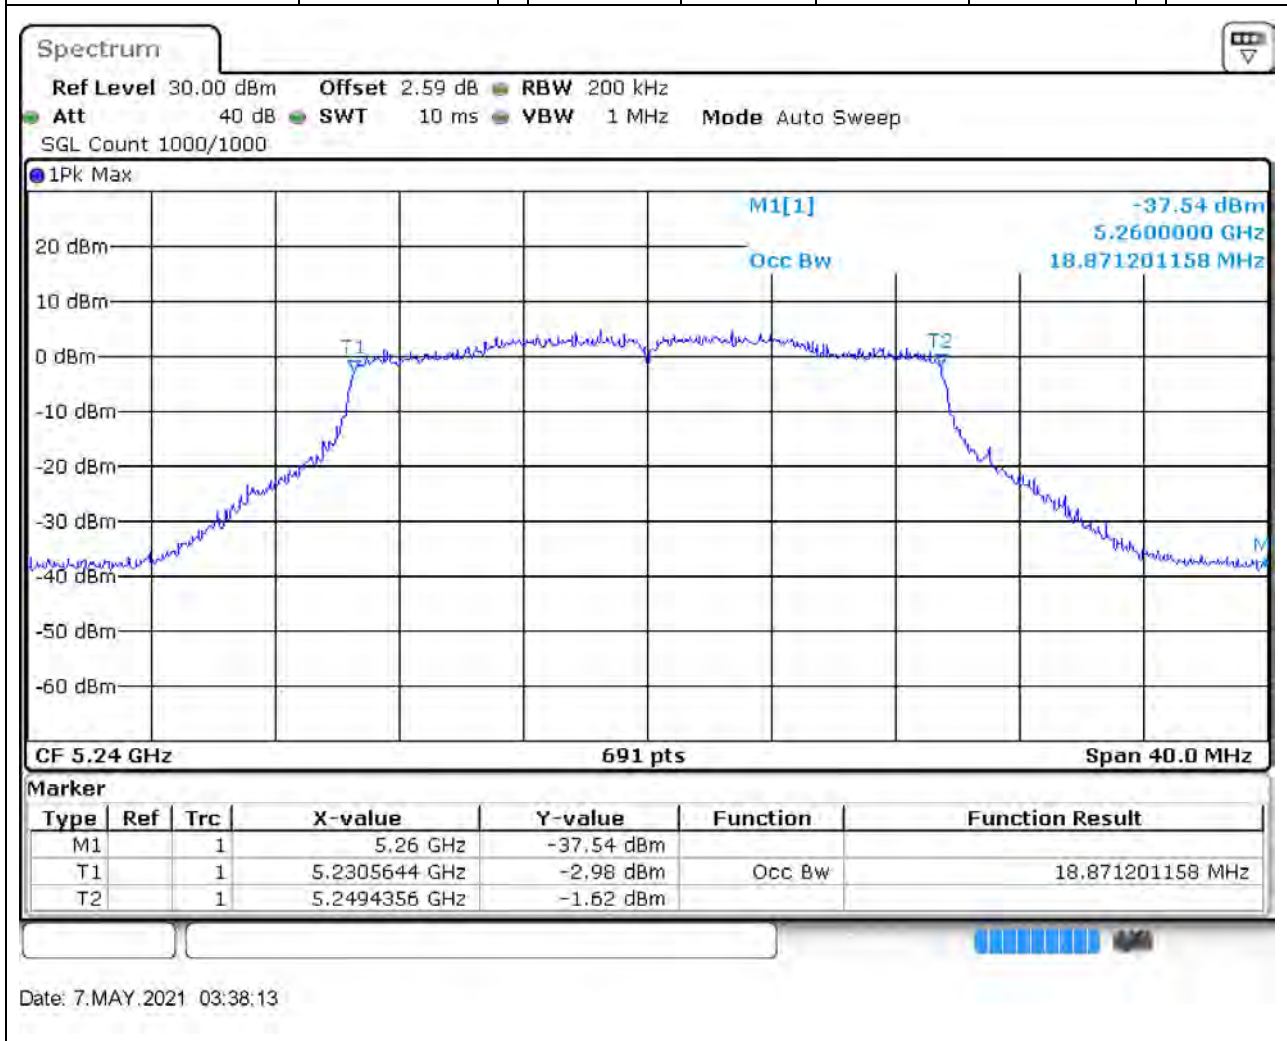

17. 802.11ax_20M_U-NII-1_H

17.1. A.2.2-99% Bandwidth(NTNV)

Center Frequency (MHz)	OBW Power (%)	RBW (MHz)	Detector	Limit (MHz)	OBW (MHz)	Verdict
5240	99	0.2	Peak	0	18.871201	Unknown