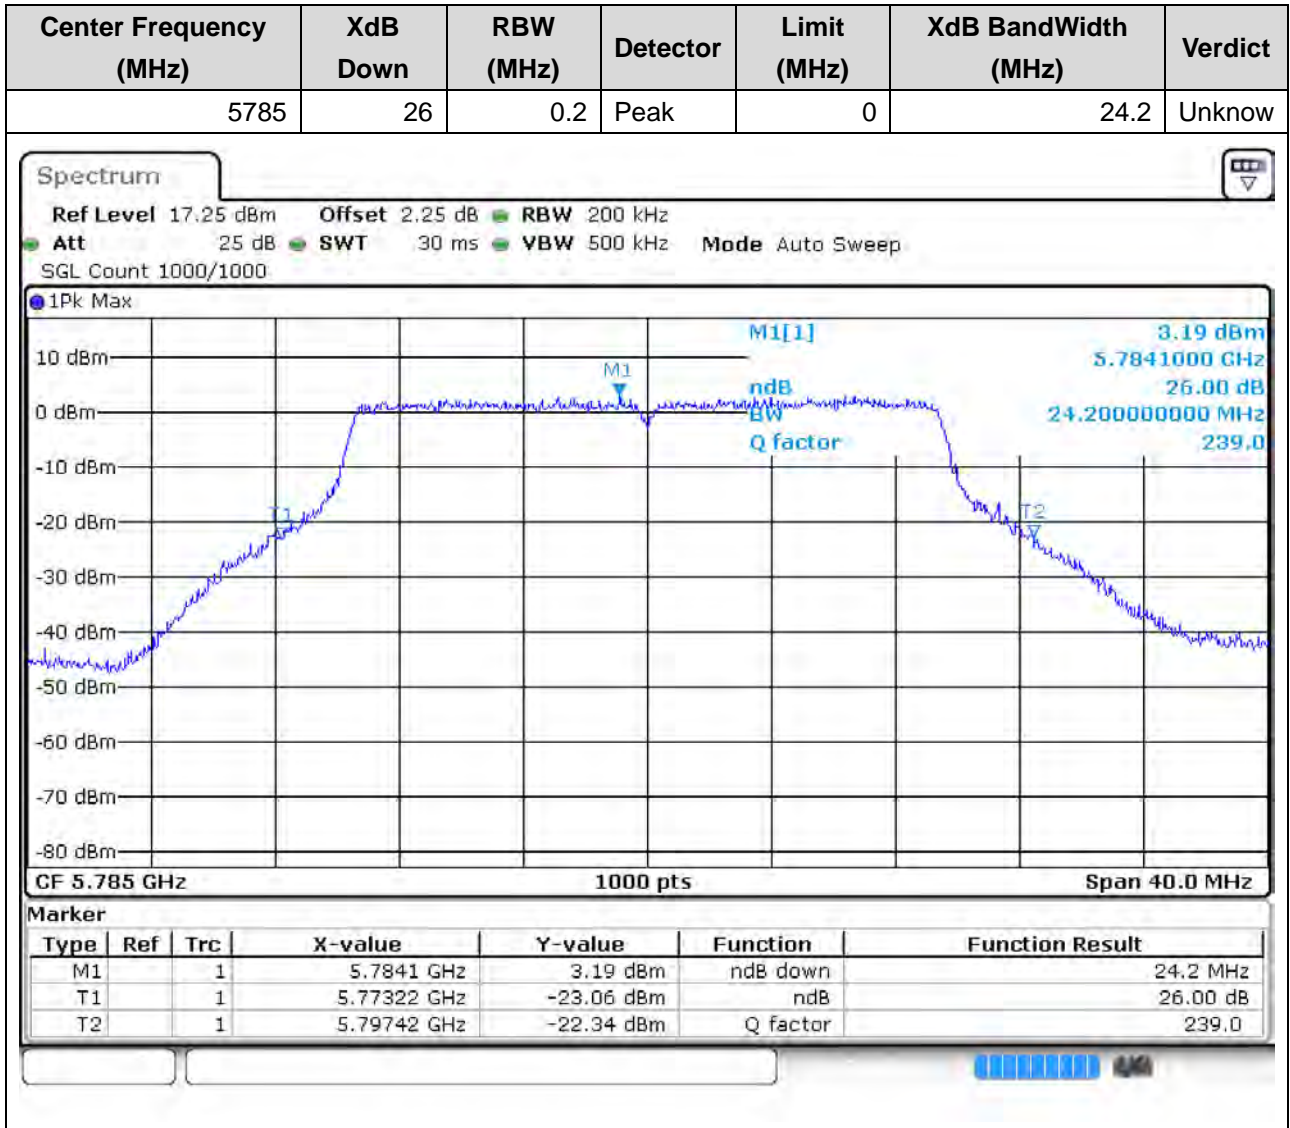

33.1. A.2-26dB Bandwidth(NTNV)

35. 802.11ax_20M_U-NII-3_L

35.1. A.2-26dB Bandwidth(NTNV)

36. 802.11ax_20M_U-NII-3_M

36.1. A.2-26dB Bandwidth(NTNV)

37. 802.11ax_20M_U-NII-3_H

37.1. A.2-26dB Bandwidth(NTNV)

38. 802.11ax_40M_U-NII-3_L