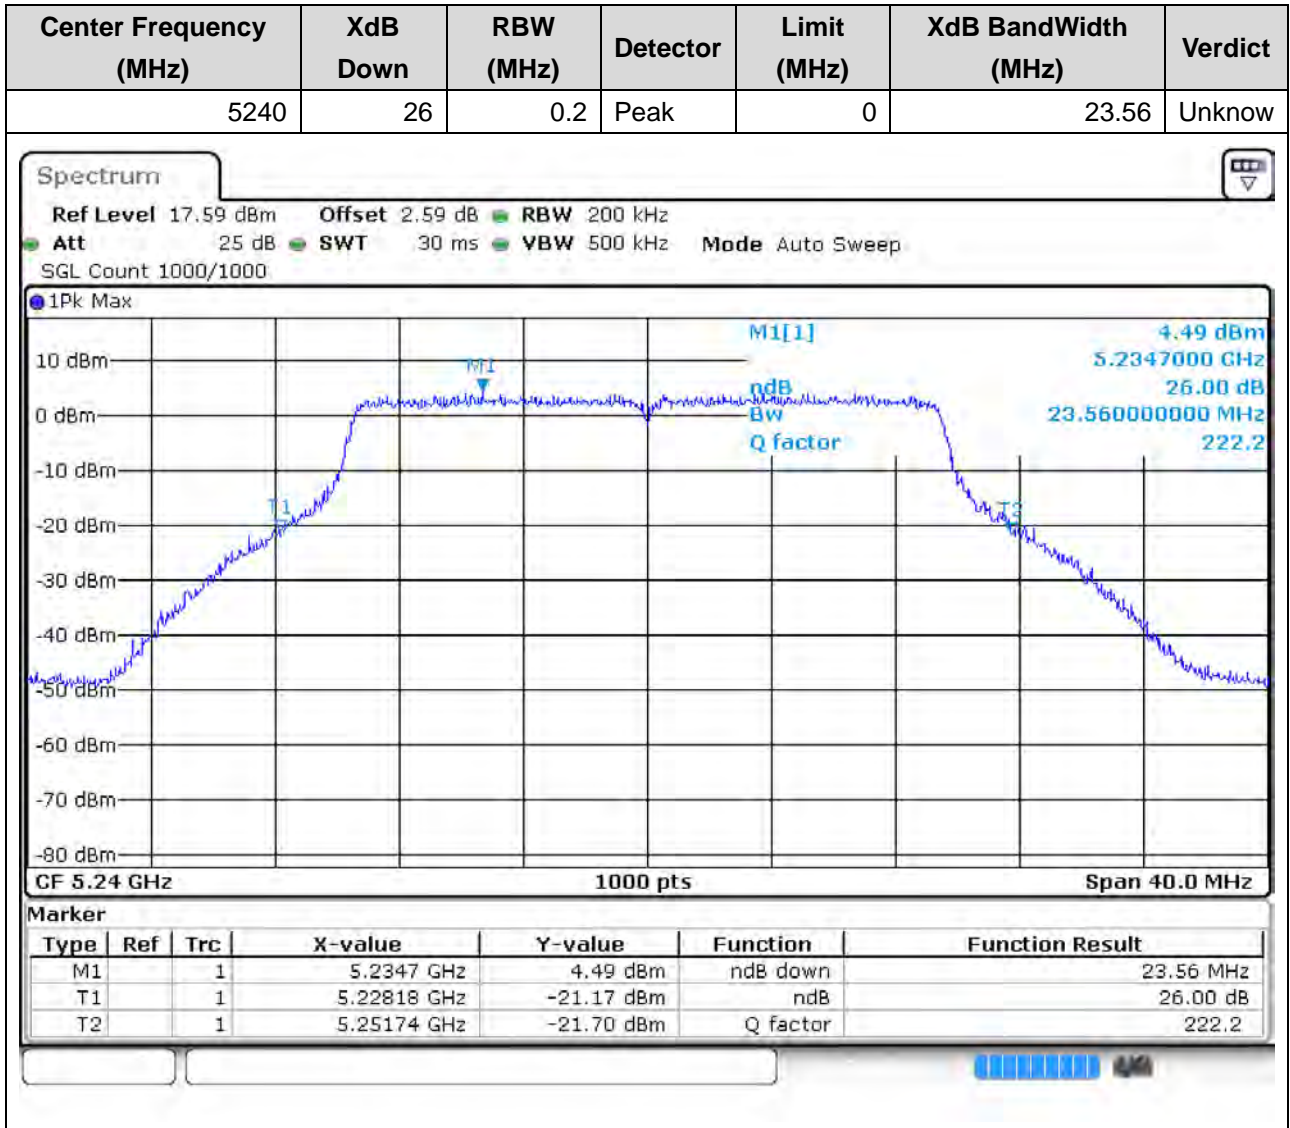

17. 802.11ax_20M_U-NII-1_H

17.1. A.2-26dB Bandwidth(NTNV)