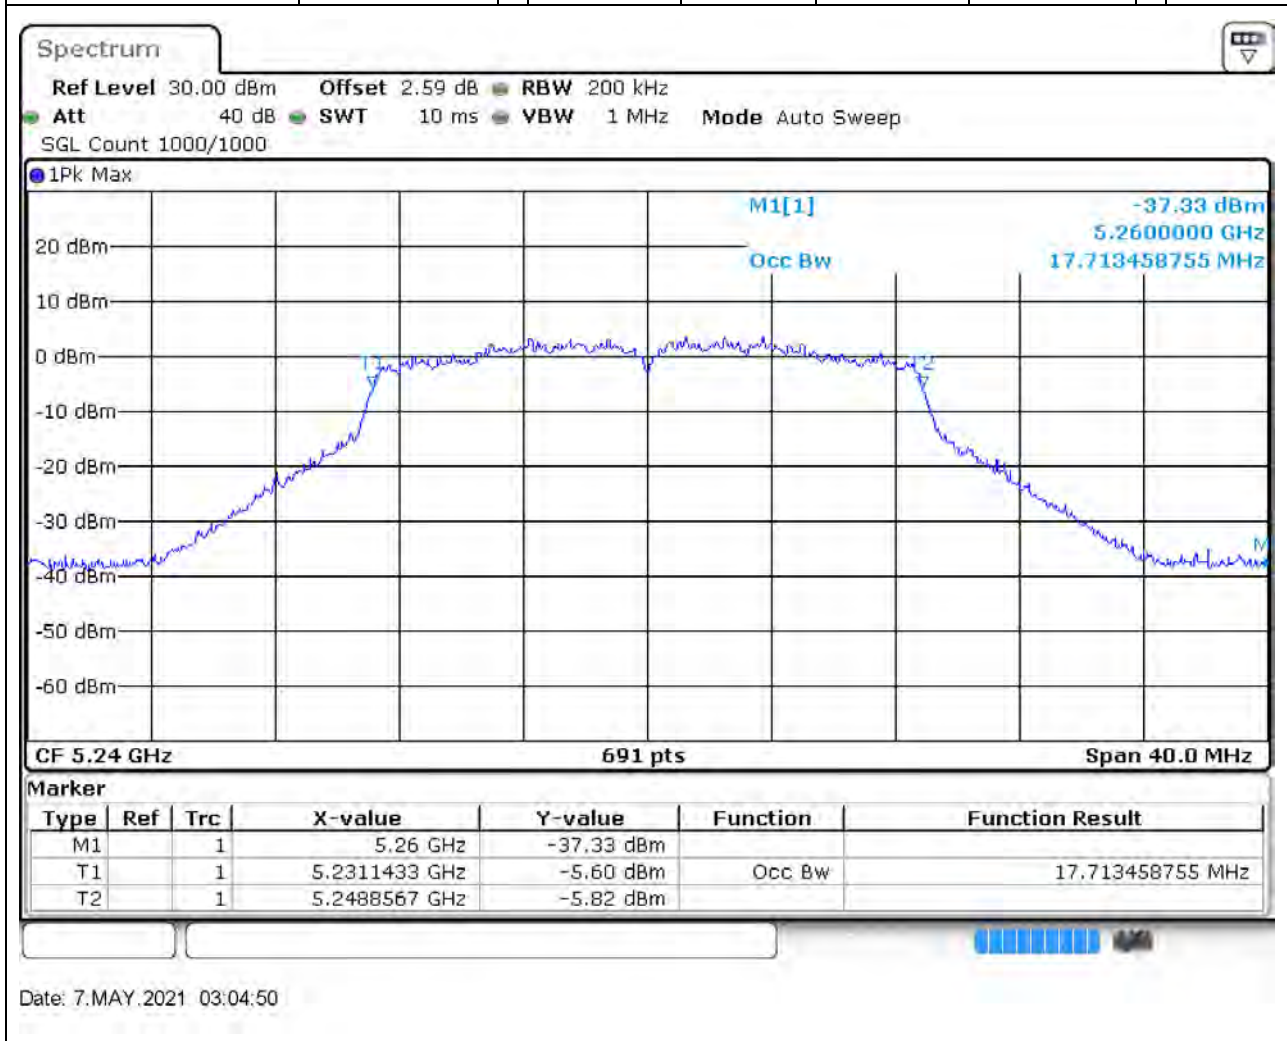

6. 802.11n_20M_U-NII-1_H

6.1. A.2.2-99% Bandwidth(NTNV)

Center Frequency (MHz)	OBW Power (%)	RBW (MHz)	Detector	Limit (MHz)	OBW (MHz)	Verdict
5240	99	0.2	Peak	0	17.713459	Unknown