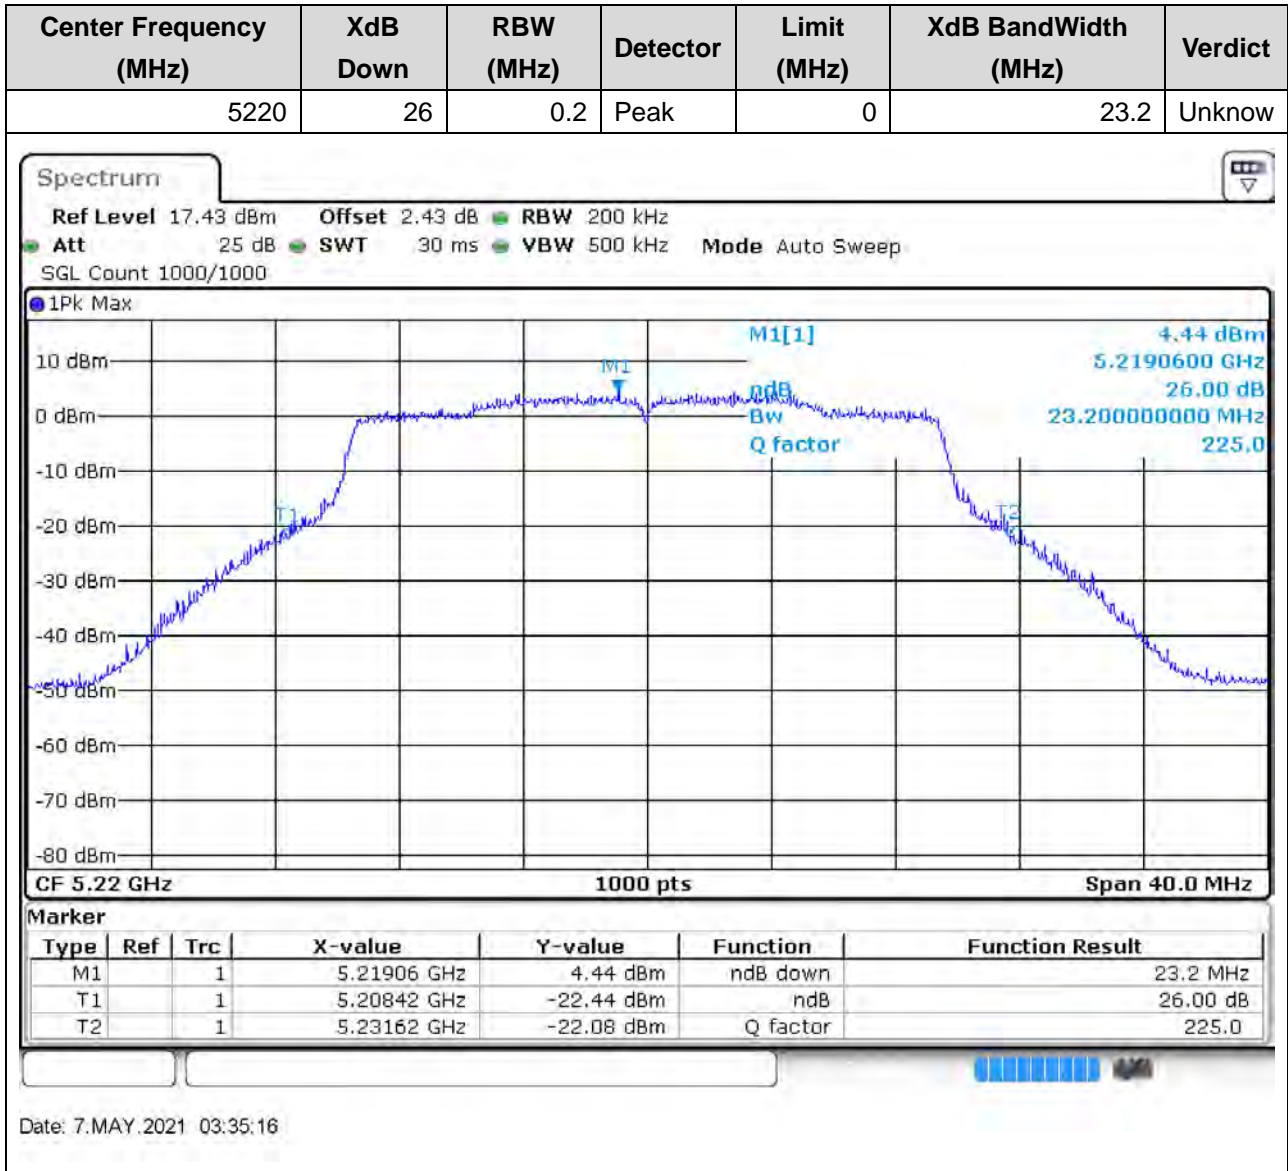

16. 802.11ax_20M_U-NII-1_M

16.1. A.2-26dB Bandwidth(NTNV)