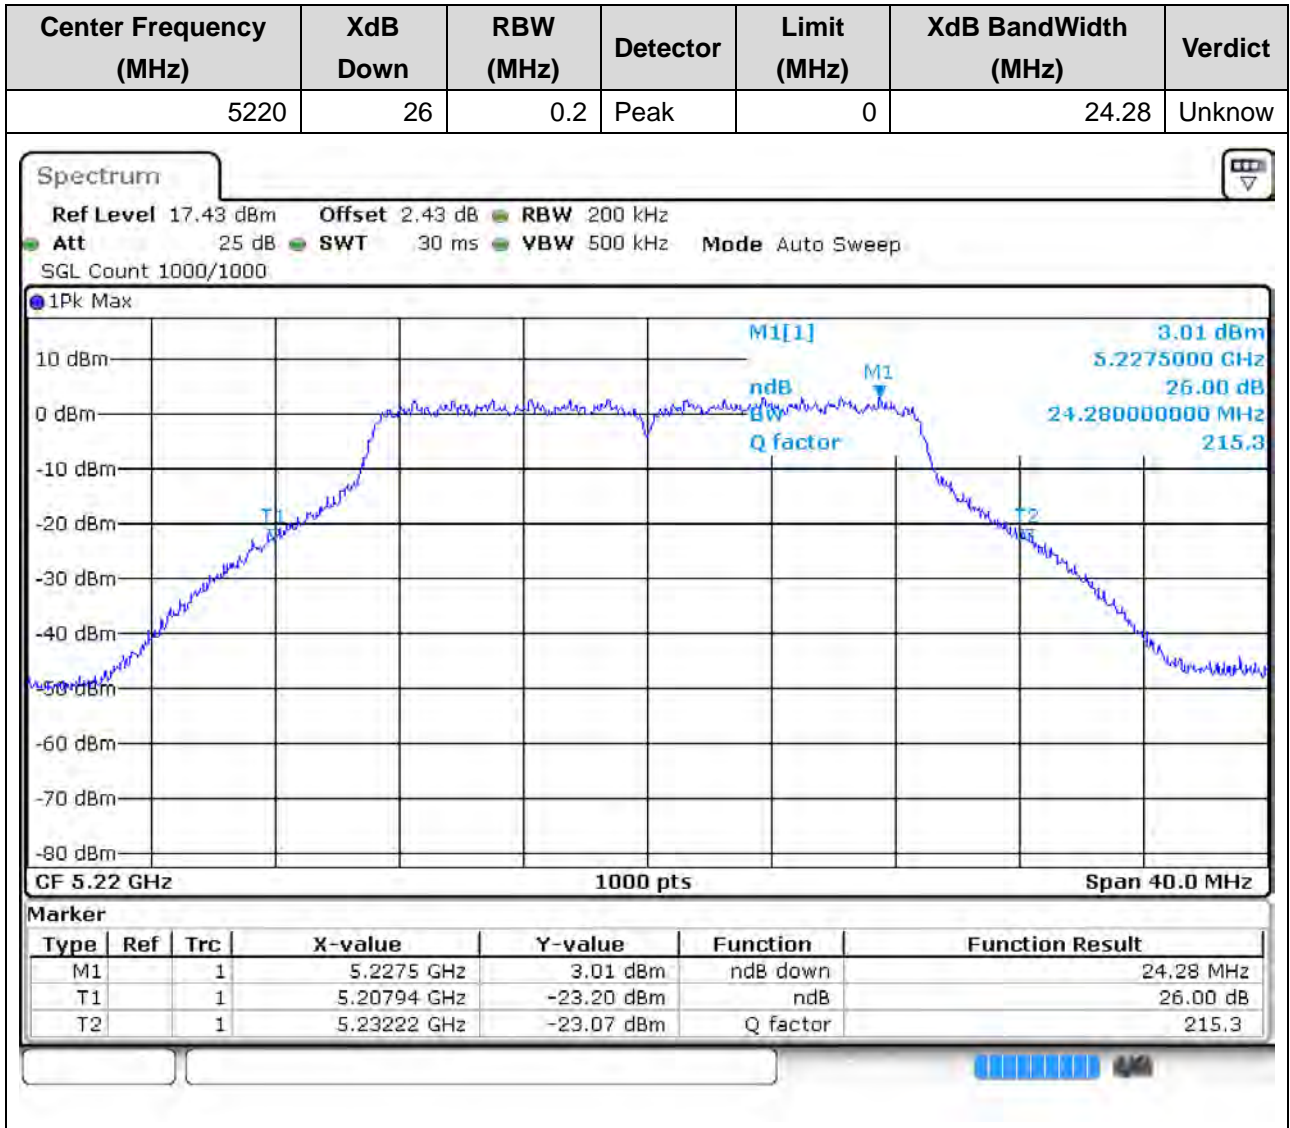

10. 802.11ac_20M_U-NII-1_M

10.1. A.2-26dB Bandwidth(NTNV)