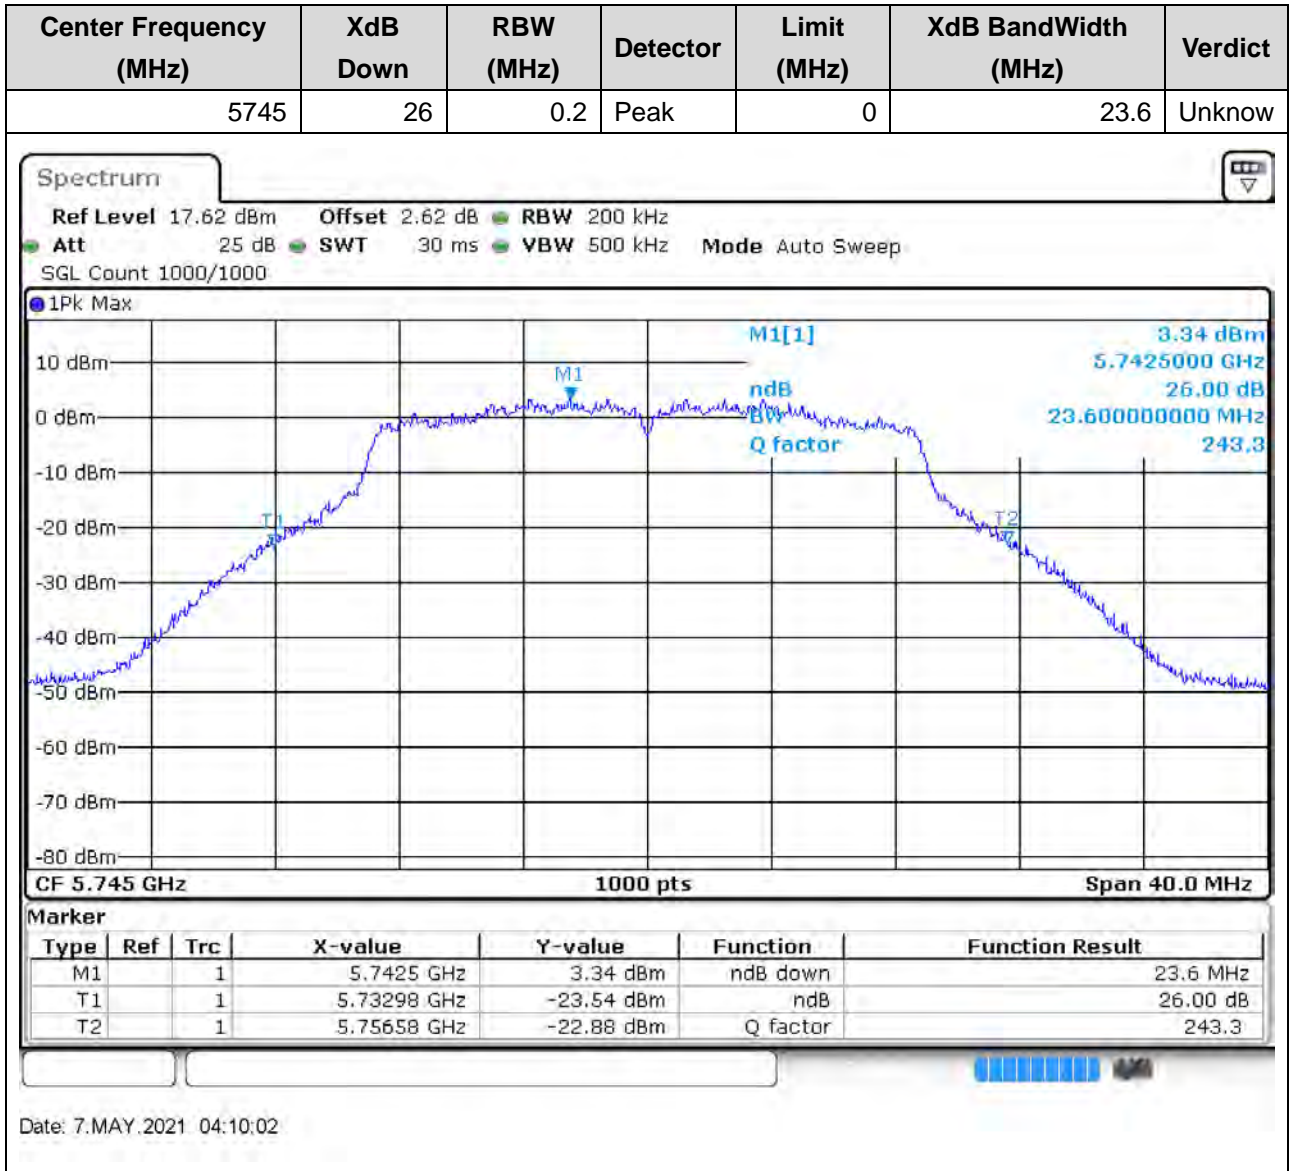

24.1. A.2-26dB Bandwidth(NTNV)

26. 802.11n_20M_U-NII-3_H

26.1. A.2-26dB Bandwidth(NTNV)

27. 802.11n_40M_U-NII-3_L

27.1. A.2-26dB Bandwidth(NTNV)

29. 802.11ac_20M_U-NII-3_L

29.1. A.2-26dB Bandwidth(NTNV)

30. 802.11ac_20M_U-NII-3_M