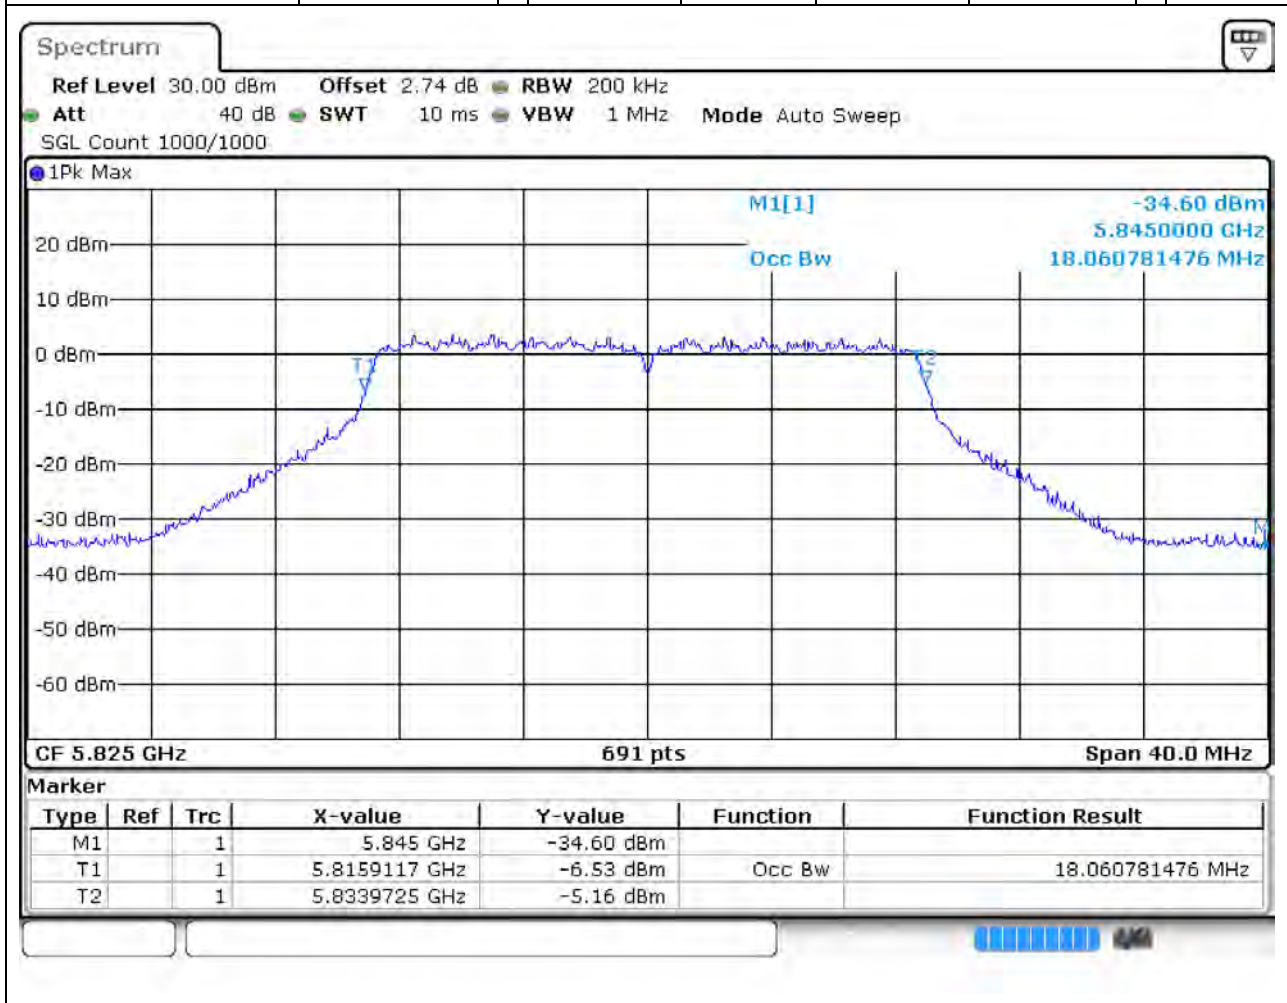

31. 802.11ac_20M_U-NII-3_H

31.1. A.2.2-99% Bandwidth(NTNV)

Center Frequency (MHz)	OBW Power (%)	RBW (MHz)	Detector	Limit (MHz)	OBW (MHz)	Verdict
5825	99	0.2	Peak	0	18.060781	Unknown