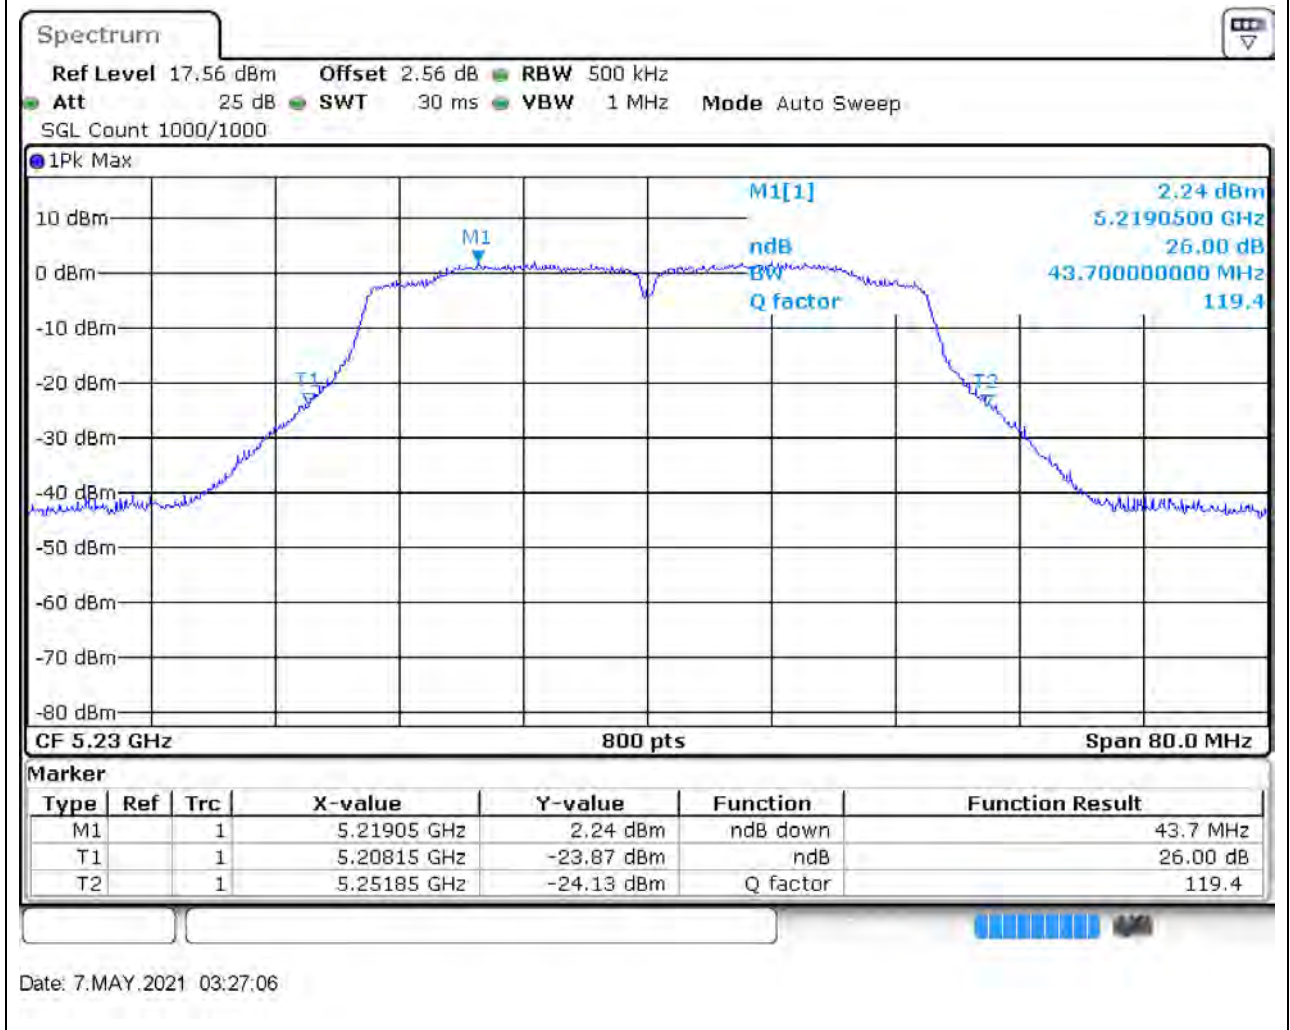

13. 802.11ac_40M_U-NII-1_H

13.1. A.2-26dB Bandwidth(NTNV)

Center Frequency (MHz)	XdB Down	RBW (MHz)	Detector	Limit (MHz)	XdB BandWidth (MHz)	Verdict
5230	26	0.5	Peak	0	43.7	Unknow