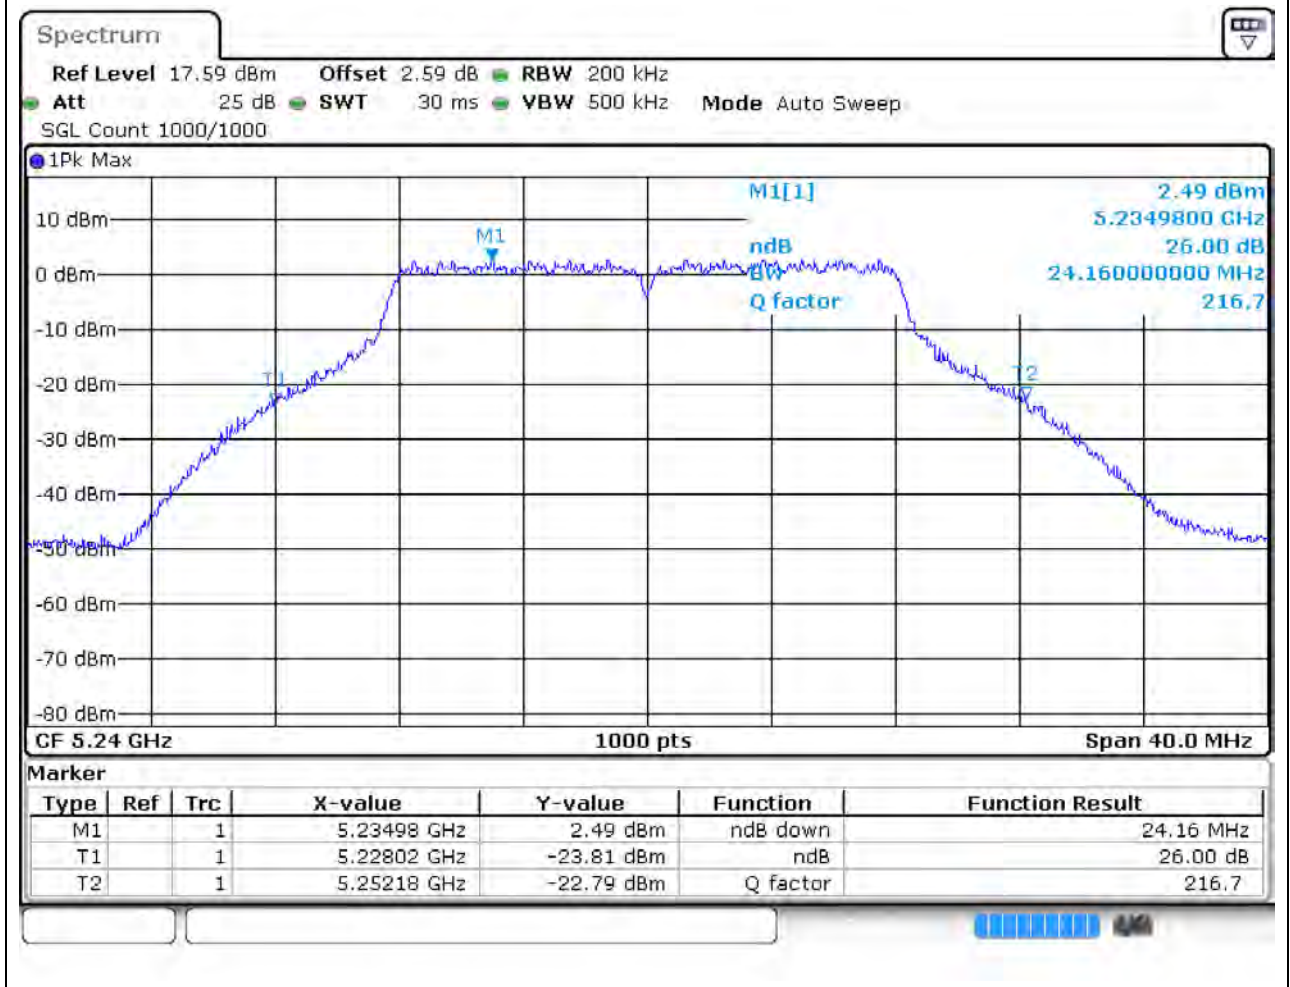

3. 802.11a_20M_U-NII-1_H

3.1. A.2-26dB Bandwidth(NTNV)

Center Frequency (MHz)	XdB Down	RBW (MHz)	Detector	Limit (MHz)	XdB BandWidth (MHz)	Verdict
5240	26	0.2	Peak	0	24.16	Unknow