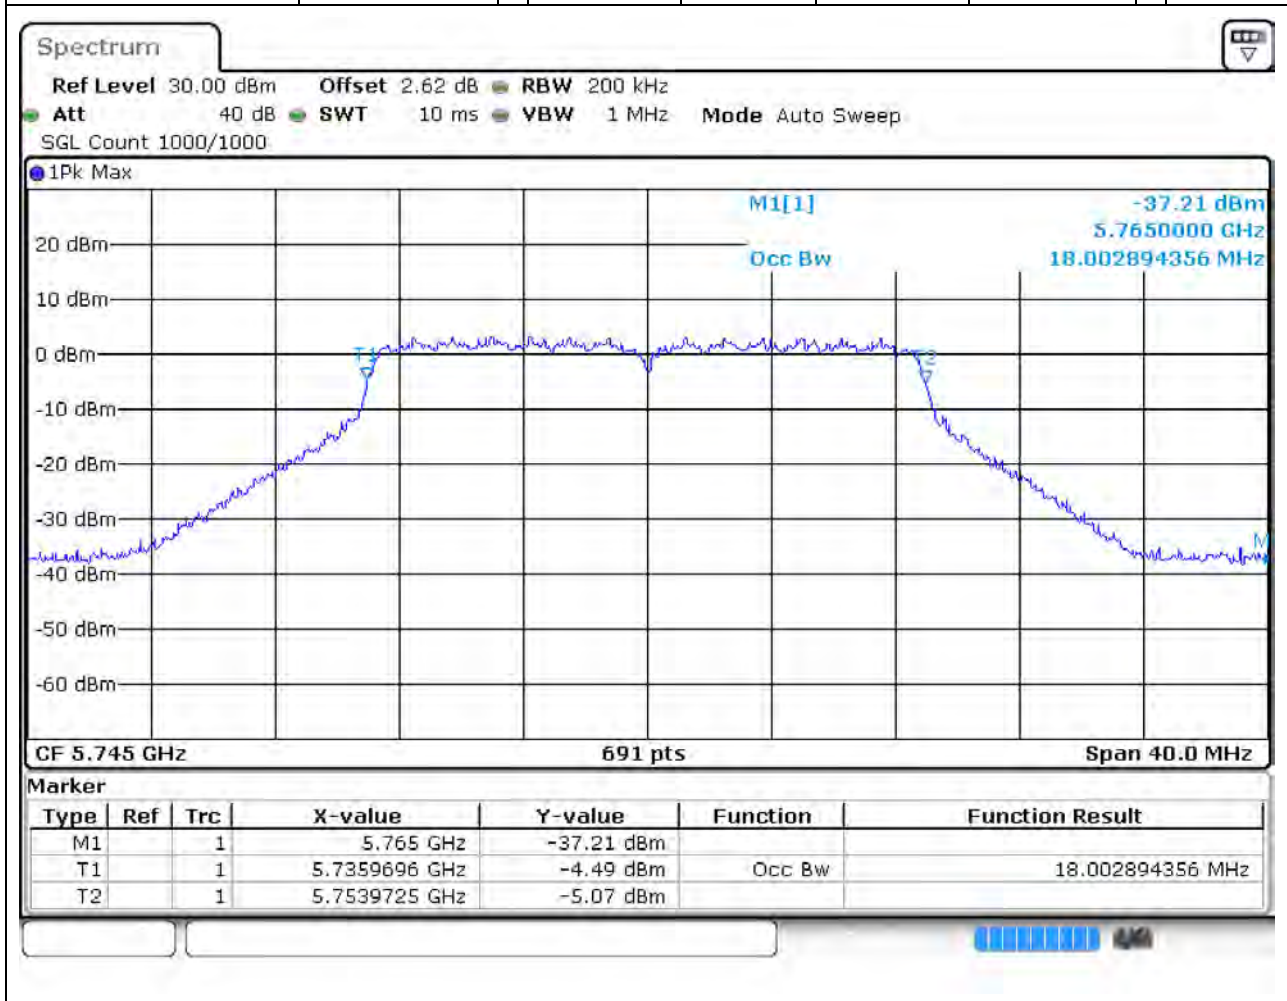

29. 802.11ac_20M_U-NII-3_L

29.1. A.2.2-99% Bandwidth(NTNV)

Center Frequency (MHz)	OBW Power (%)	RBW (MHz)	Detector	Limit (MHz)	OBW (MHz)	Verdict
5745	99	0.2	Peak	0	18.002894	Unknown