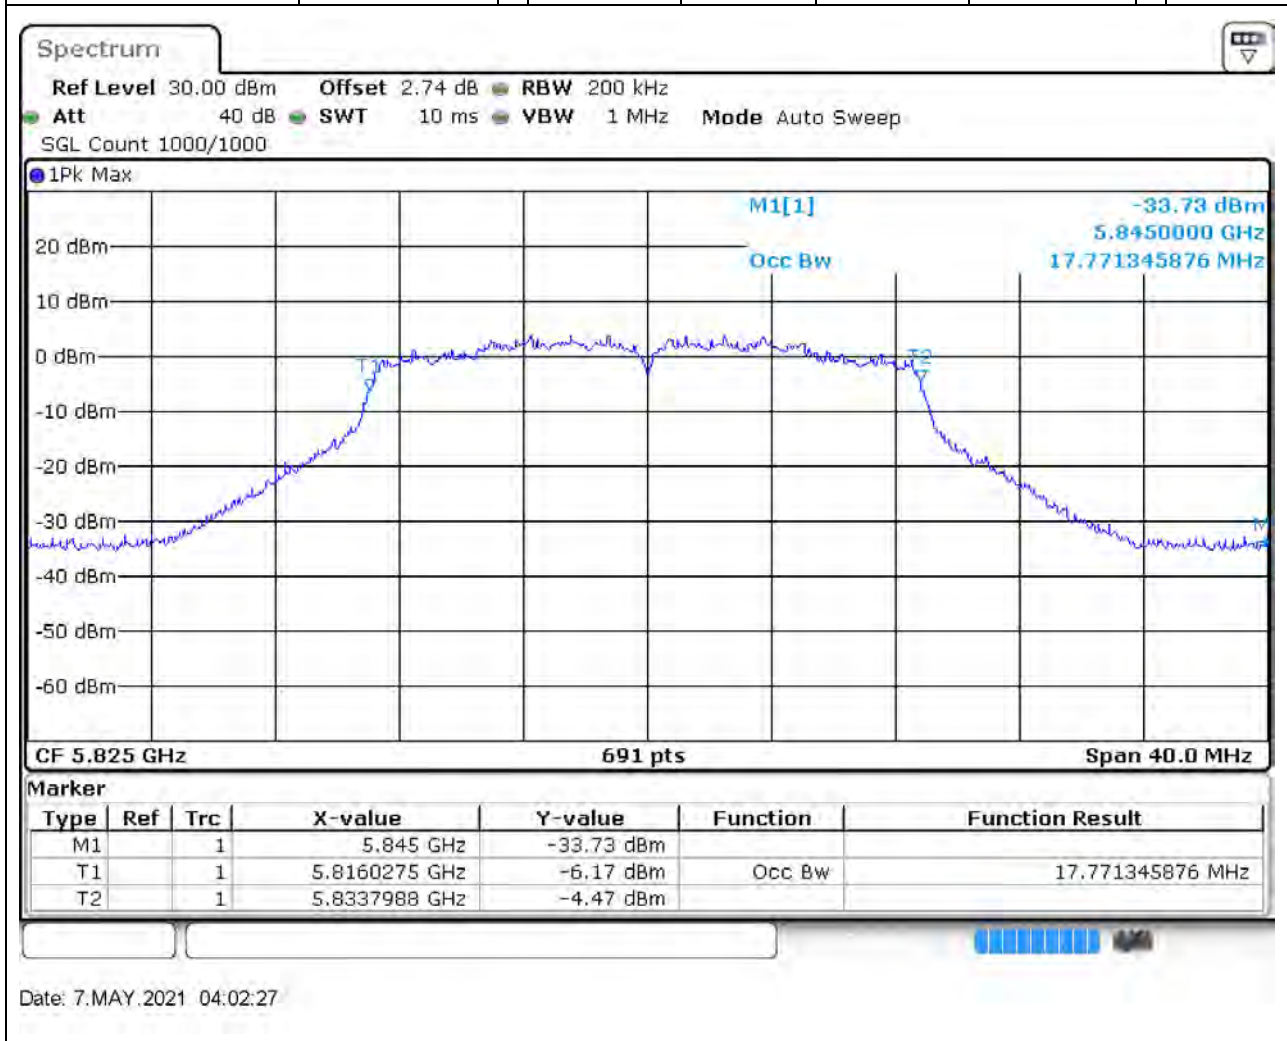

26. 802.11n_20M_U-NII-3_H

26.1. A.2.2-99% Bandwidth(NTNV)

Center Frequency (MHz)	OBW Power (%)	RBW (MHz)	Detector	Limit (MHz)	OBW (MHz)	Verdict
5825	99	0.2	Peak	0	17.771346	Unknown