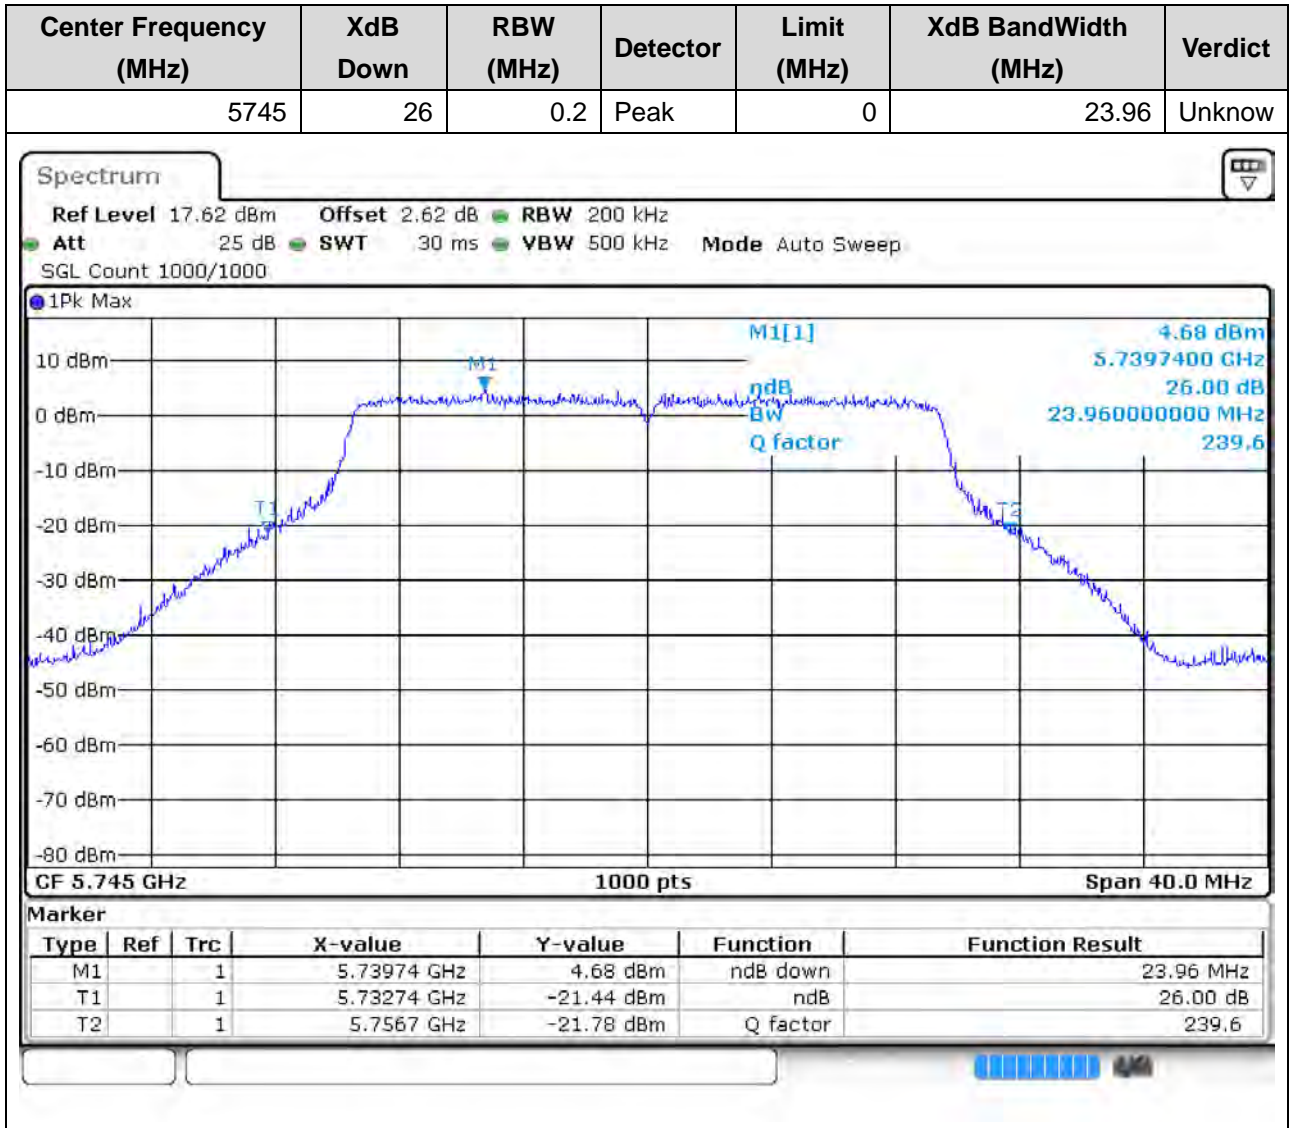

35. 802.11ax_20M_U-NII-3_L

35.1. A.2-26dB Bandwidth(NTNV)