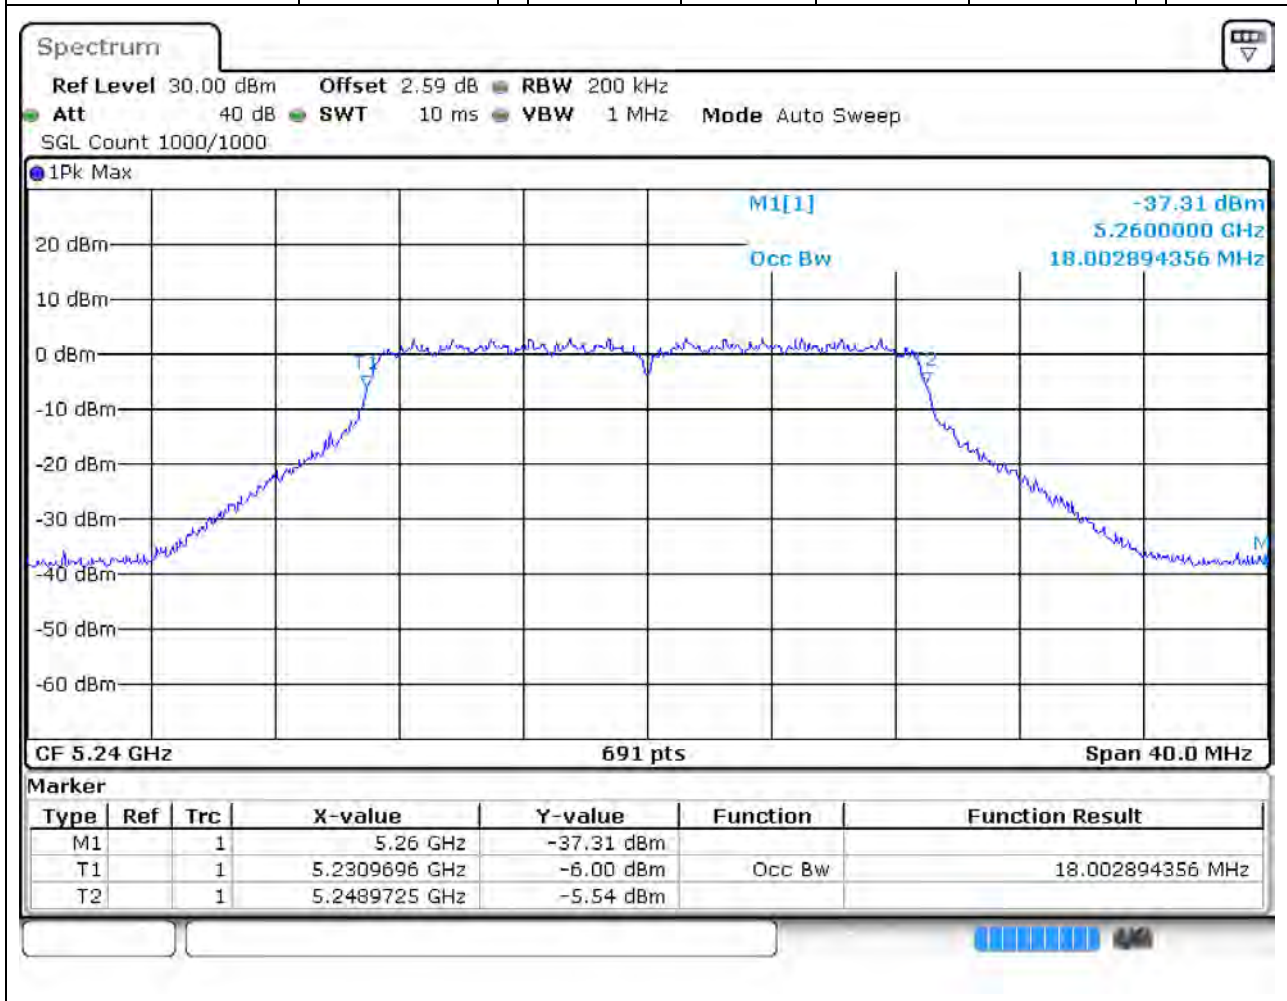

11. 802.11ac_20M_U-NII-1_H

11.1. A.2.2-99% Bandwidth(NTNV)

Center Frequency (MHz)	OBW Power (%)	RBW (MHz)	Detector	Limit (MHz)	OBW (MHz)	Verdict
5240	99	0.2	Peak	0	18.002894	Unknown