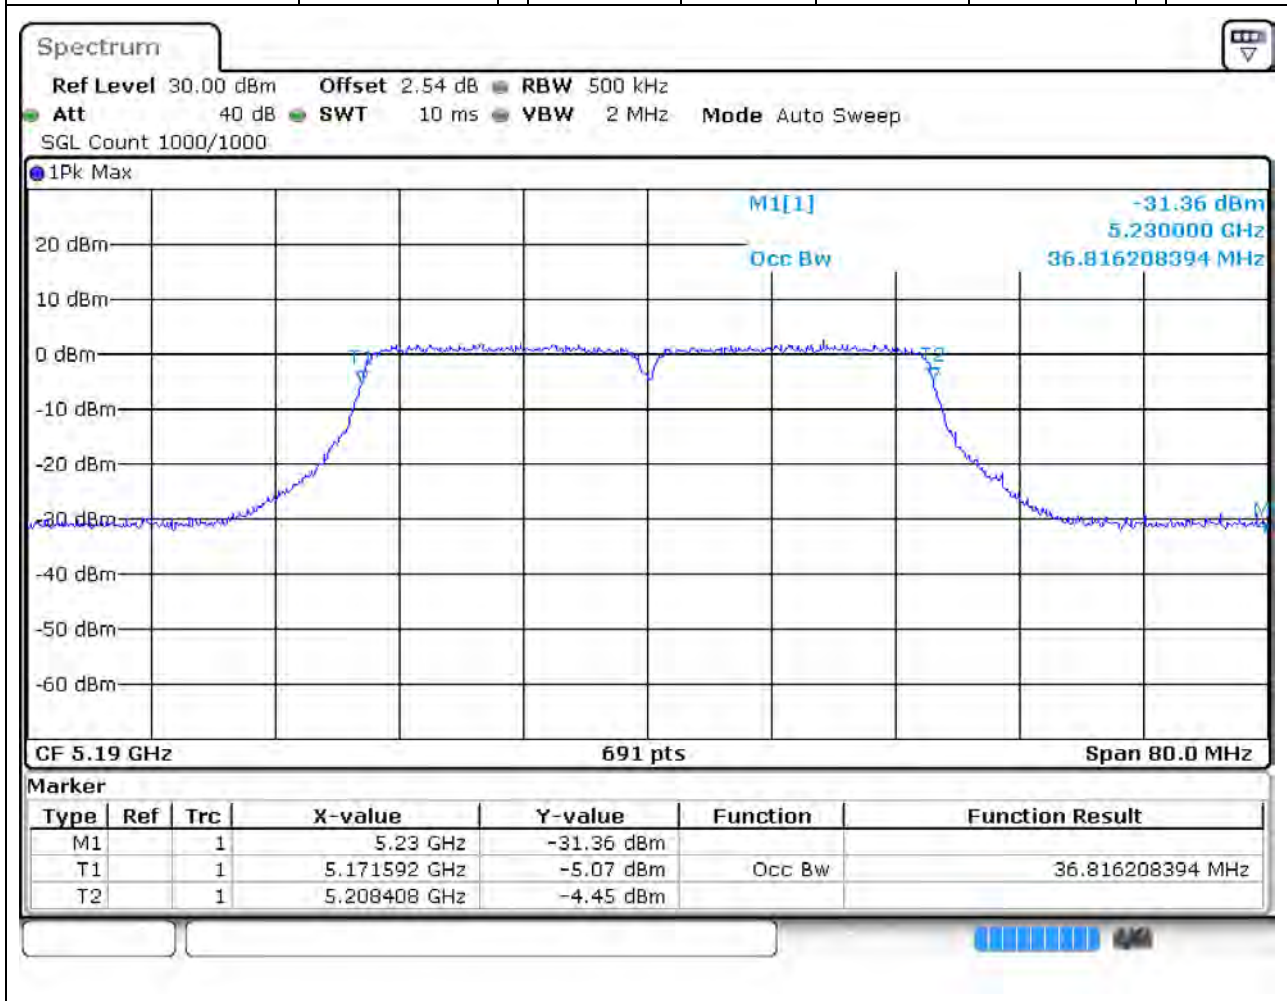

7. 802.11n_40M_U-NII-1_L

7.1. A.2.2-99% Bandwidth(NTNV)

Center Frequency (MHz)	OBW Power (%)	RBW (MHz)	Detector	Limit (MHz)	OBW (MHz)	Verdict
5190	99	0.5	Peak	0	36.816208	Unknown