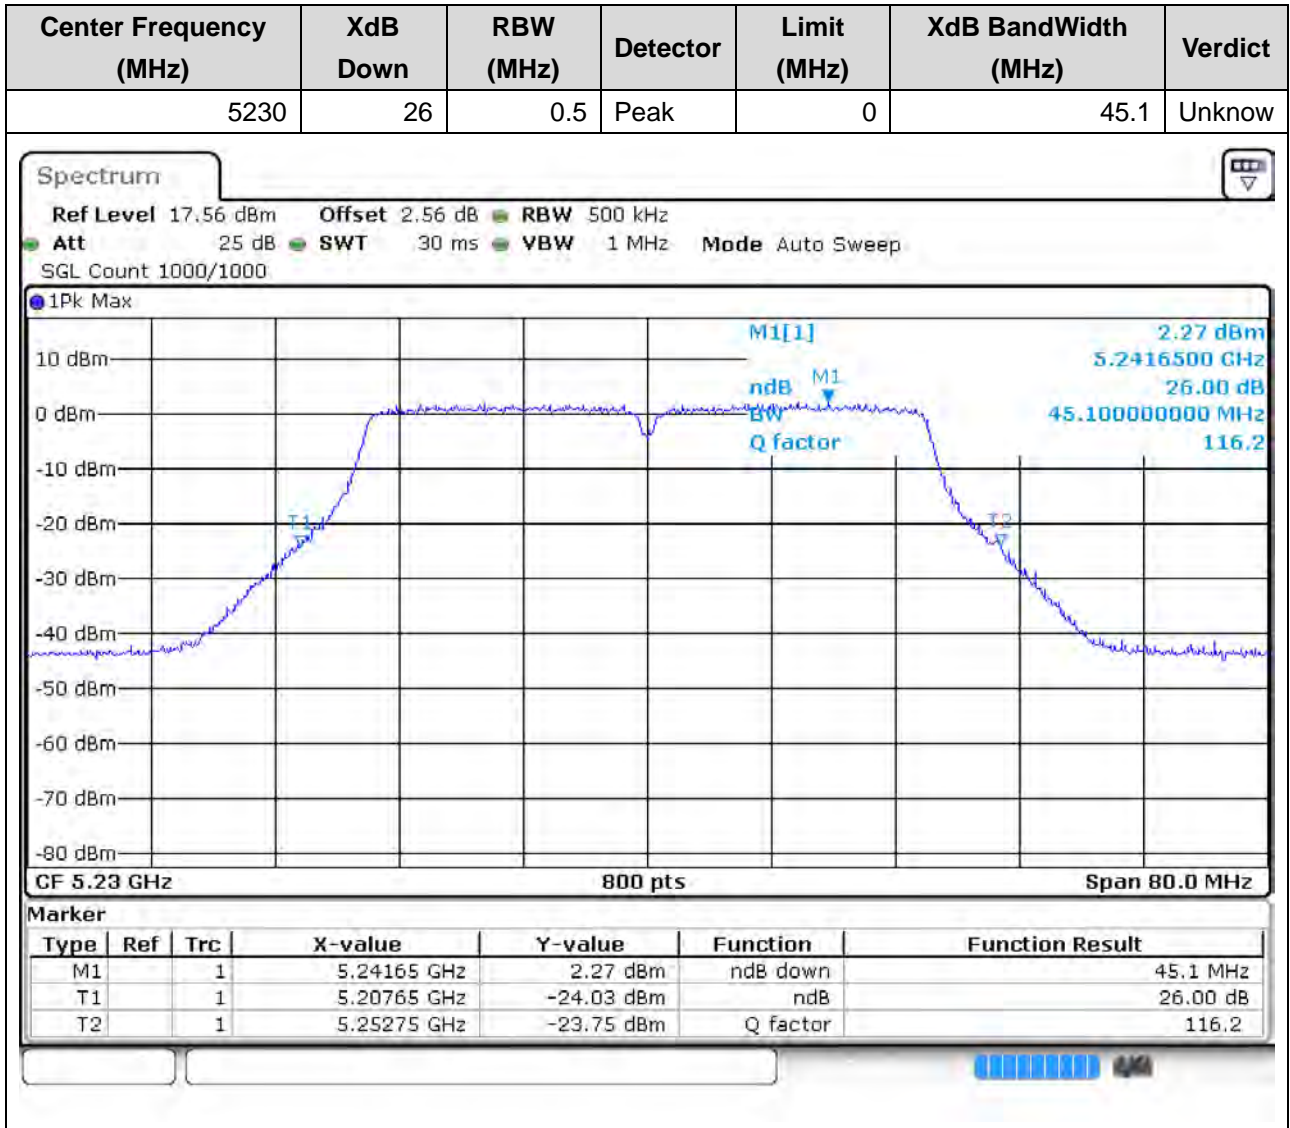

8. 802.11n_40M_U-NII-1_H

8.1. A.2-26dB Bandwidth(NTNV)