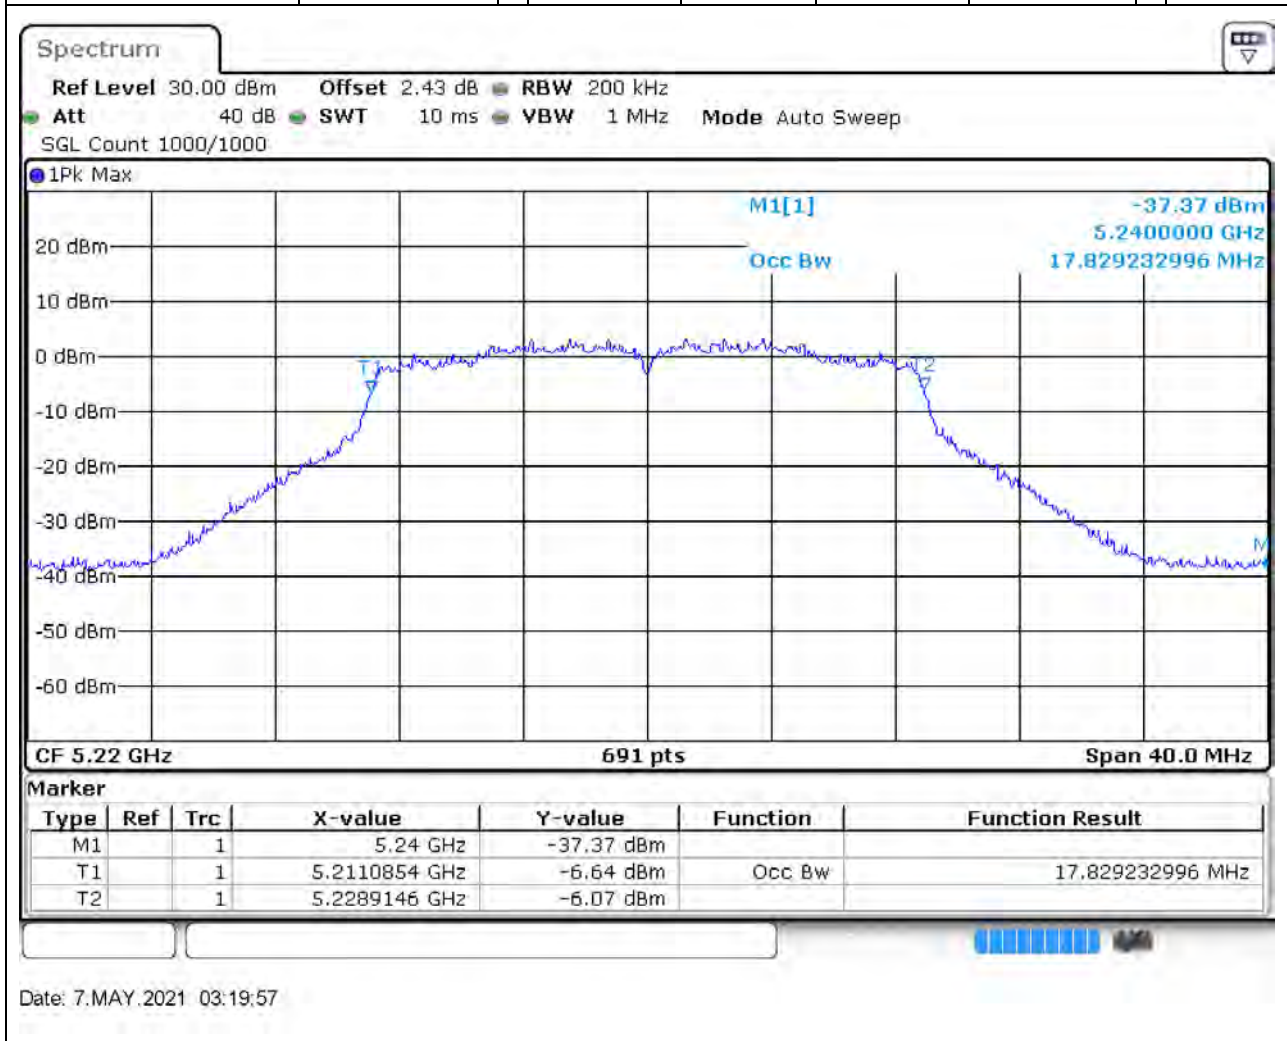

10. 802.11ac_20M_U-NII-1_M

10.1. A.2.2-99% Bandwidth(NTNV)

Center Frequency (MHz)	OBW Power (%)	RBW (MHz)	Detector	Limit (MHz)	OBW (MHz)	Verdict
5220	99	0.2	Peak	0	17.829233	Unknown