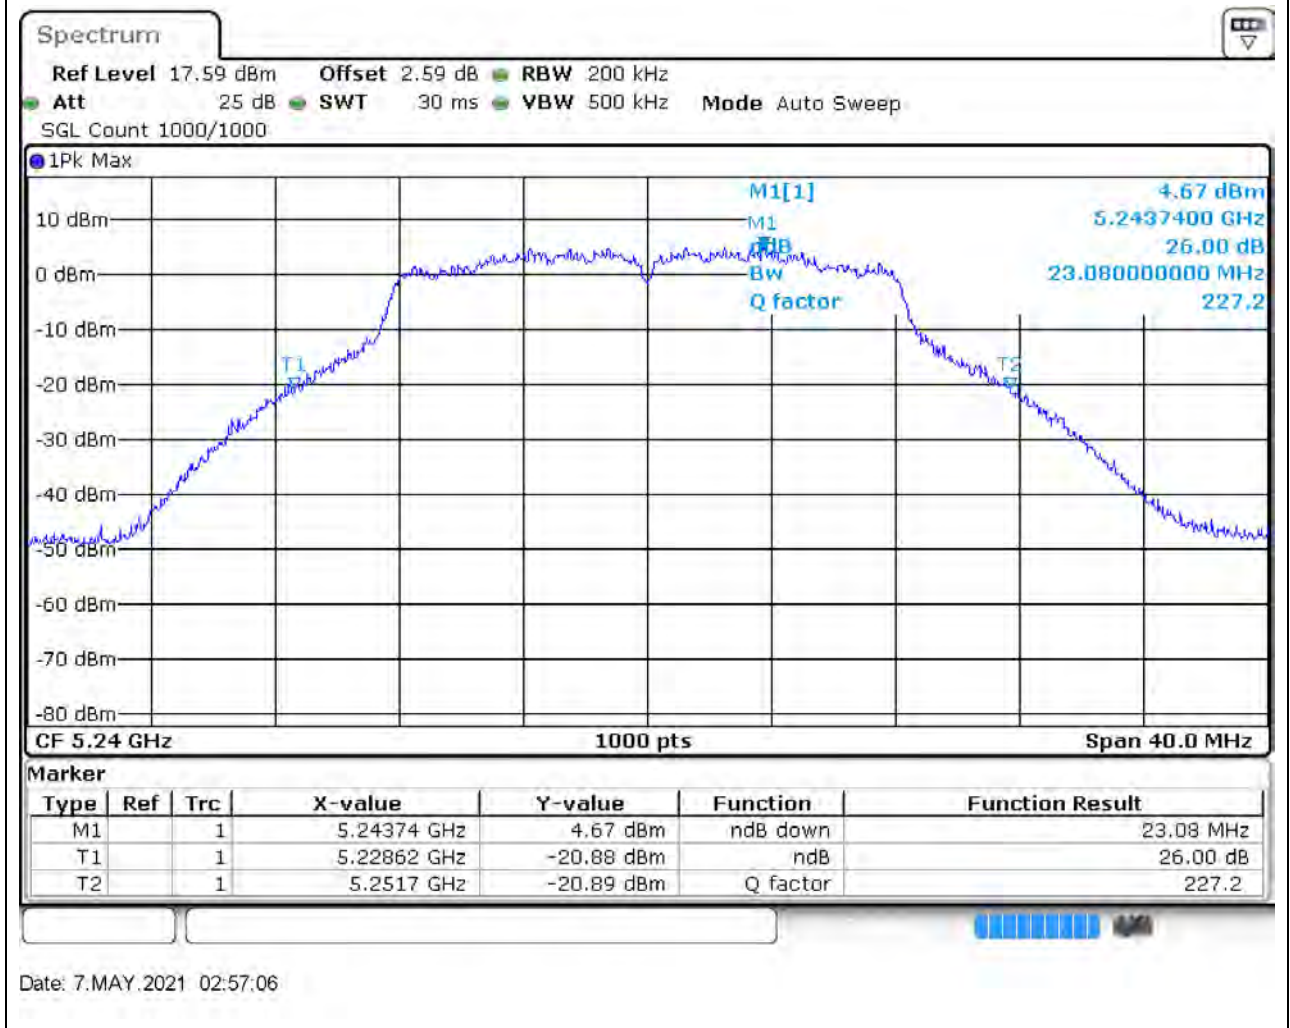

Annex A.2 26dB Bandwidth & 99% Bandwidth

26dB Bandwidth

Main Antenna

1. 802.11a_20M_U-NII-1_L

1.1. A.2-26dB Bandwidth(NTNV)

3. 802.11a_20M_U-NII-1_H

3.1. A.2-26dB Bandwidth(NTNV)

Center Frequency (MHz)	XdB Down	RBW (MHz)	Detector	Limit (MHz)	XdB BandWidth (MHz)	Verdict
5240	26	0.2	Peak	0	23.08	Unknow