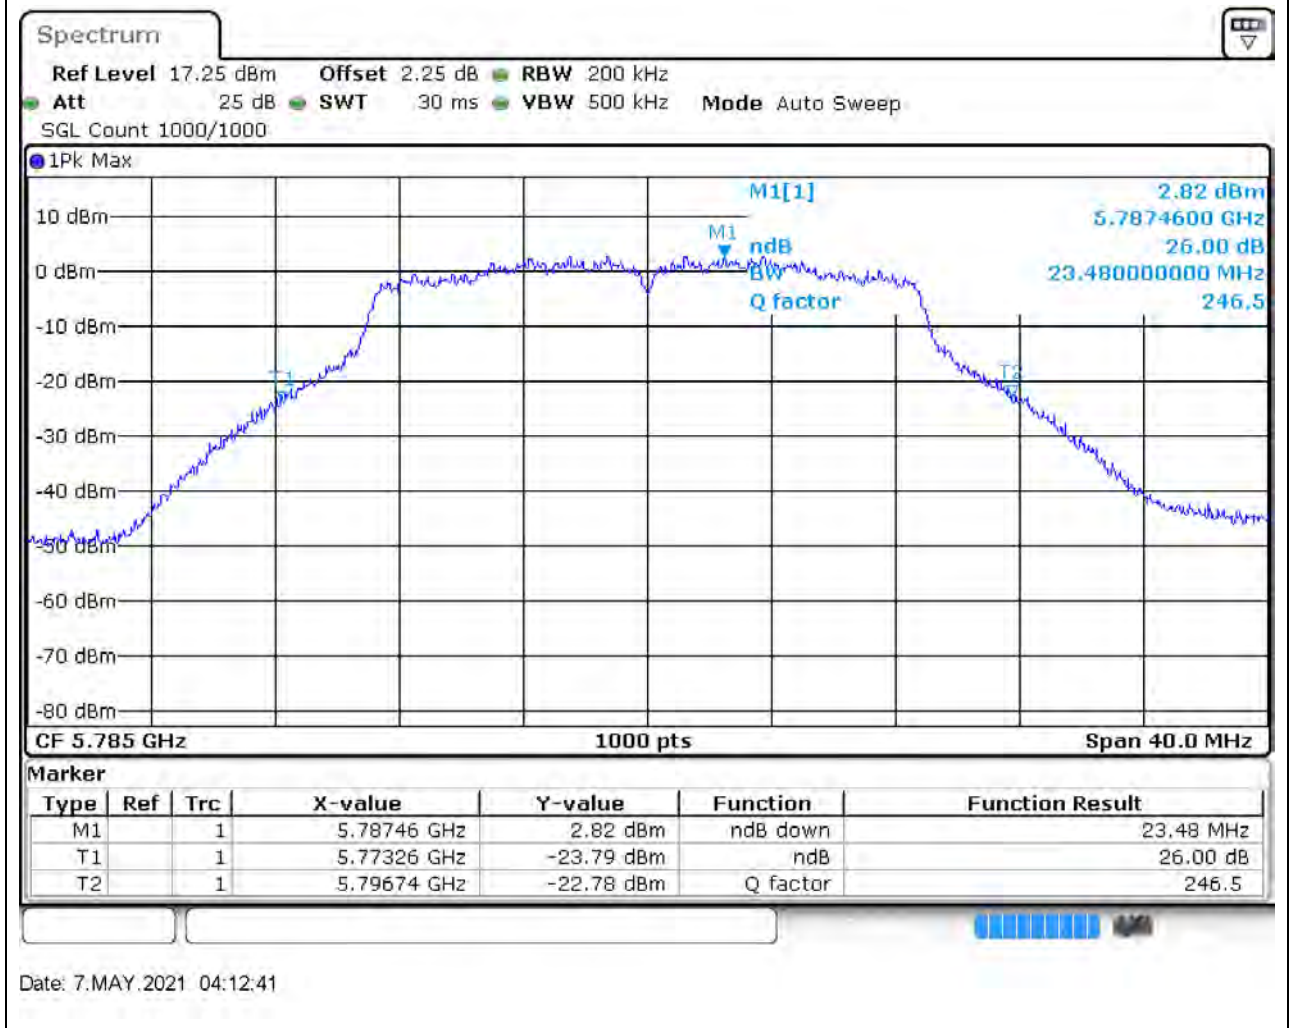

30. 802.11ac_20M_U-NII-3_M

30.1. A.2-26dB Bandwidth(NTNV)

Center Frequency (MHz)	XdB Down	RBW (MHz)	Detector	Limit (MHz)	XdB BandWidth (MHz)	Verdict
5785	26	0.2	Peak	0	23.48	Unknow