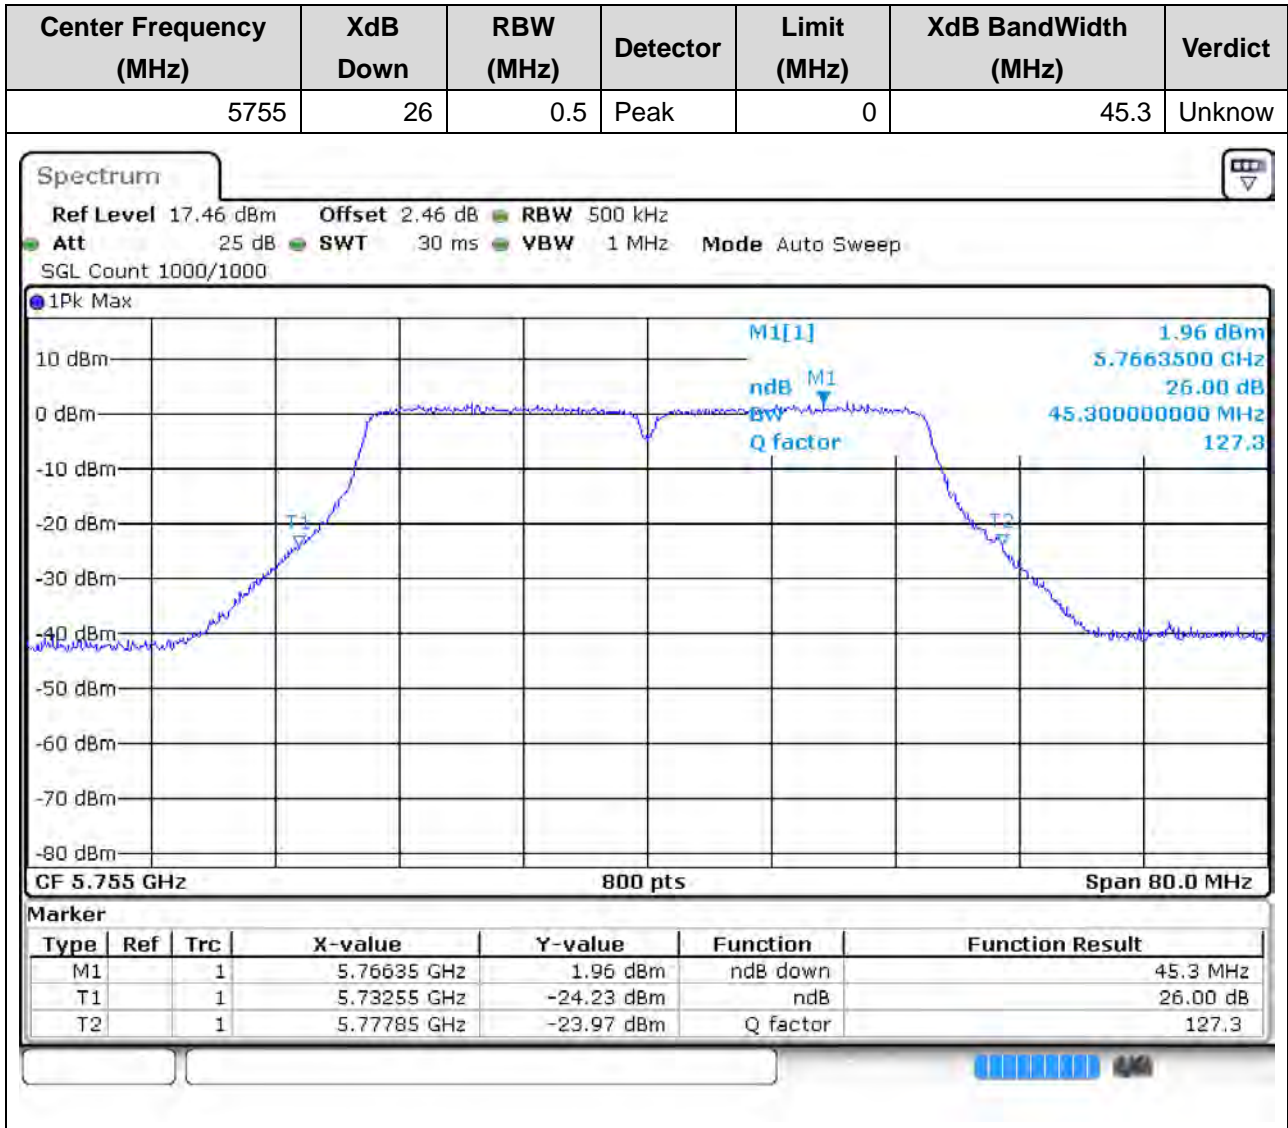

27. 802.11n_40M_U-NII-3_L

27.1. A.2-26dB Bandwidth(NTNV)