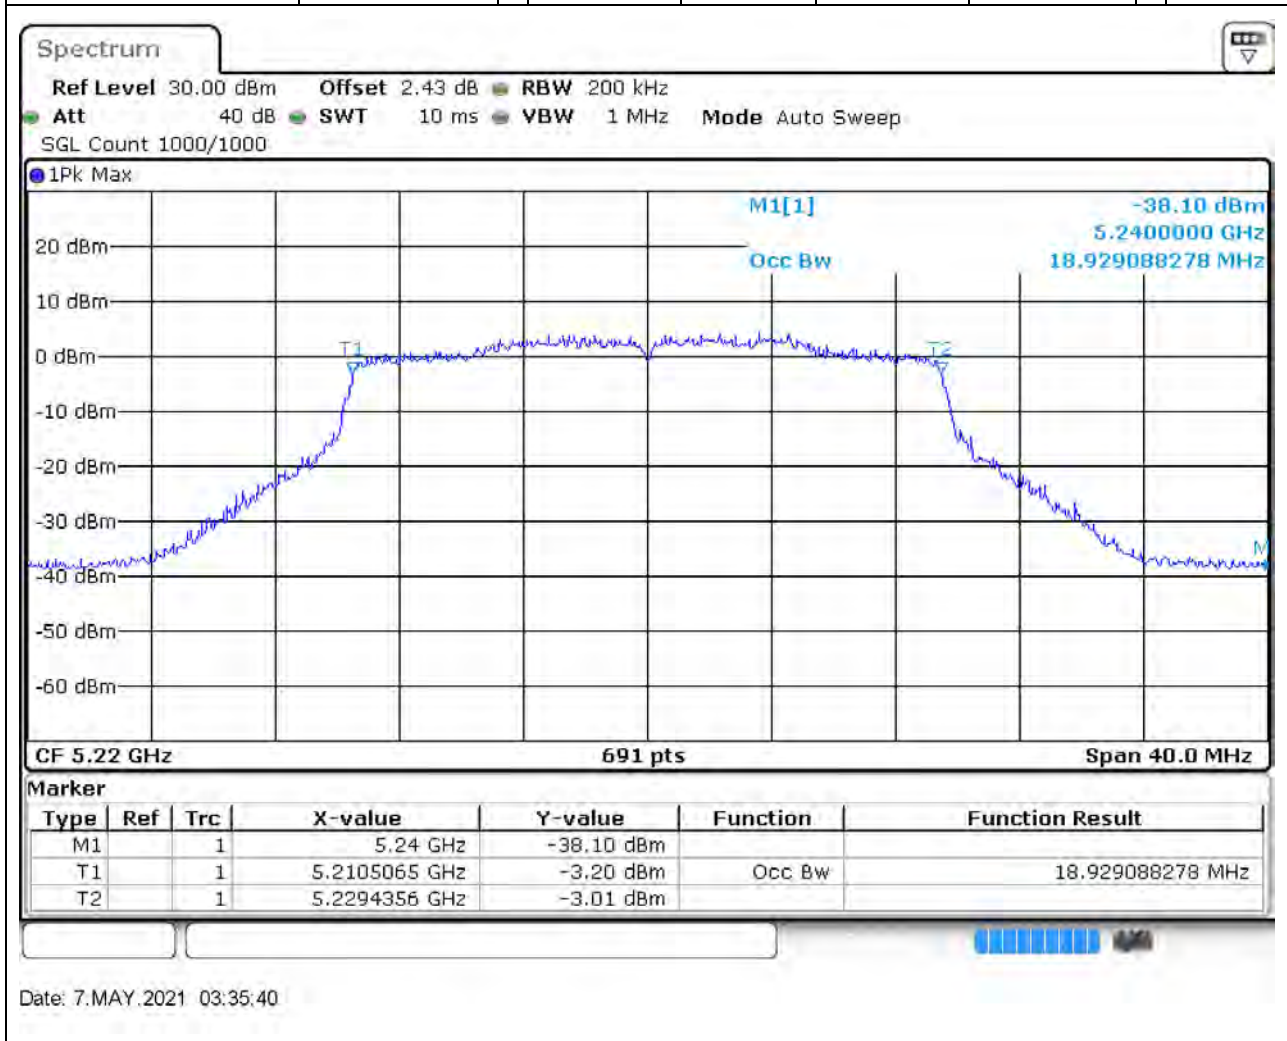

16. 802.11ax_20M_U-NII-1_M

16.1. A.2.2-99% Bandwidth(NTNV)

Center Frequency (MHz)	OBW Power (%)	RBW (MHz)	Detector	Limit (MHz)	OBW (MHz)	Verdict
5220	99	0.2	Peak	0	18.929088	Unknown