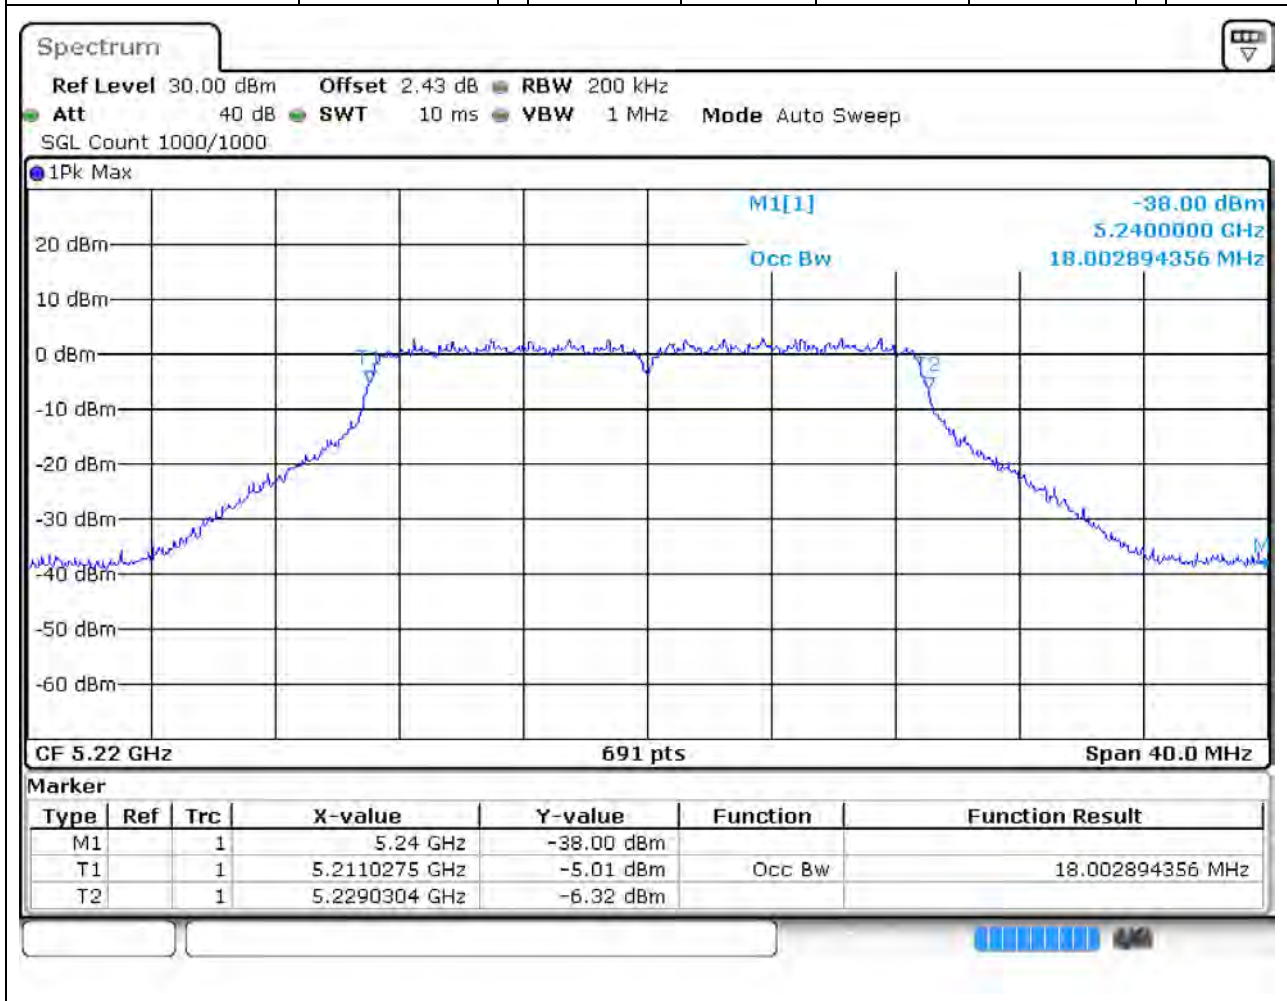

5. 802.11n_20M_U-NII-1_M

5.1. A.2.2-99% Bandwidth(NTNV)

Center Frequency (MHz)	OBW Power (%)	RBW (MHz)	Detector	Limit (MHz)	OBW (MHz)	Verdict
5220	99	0.2	Peak	0	18.002894	Unknown