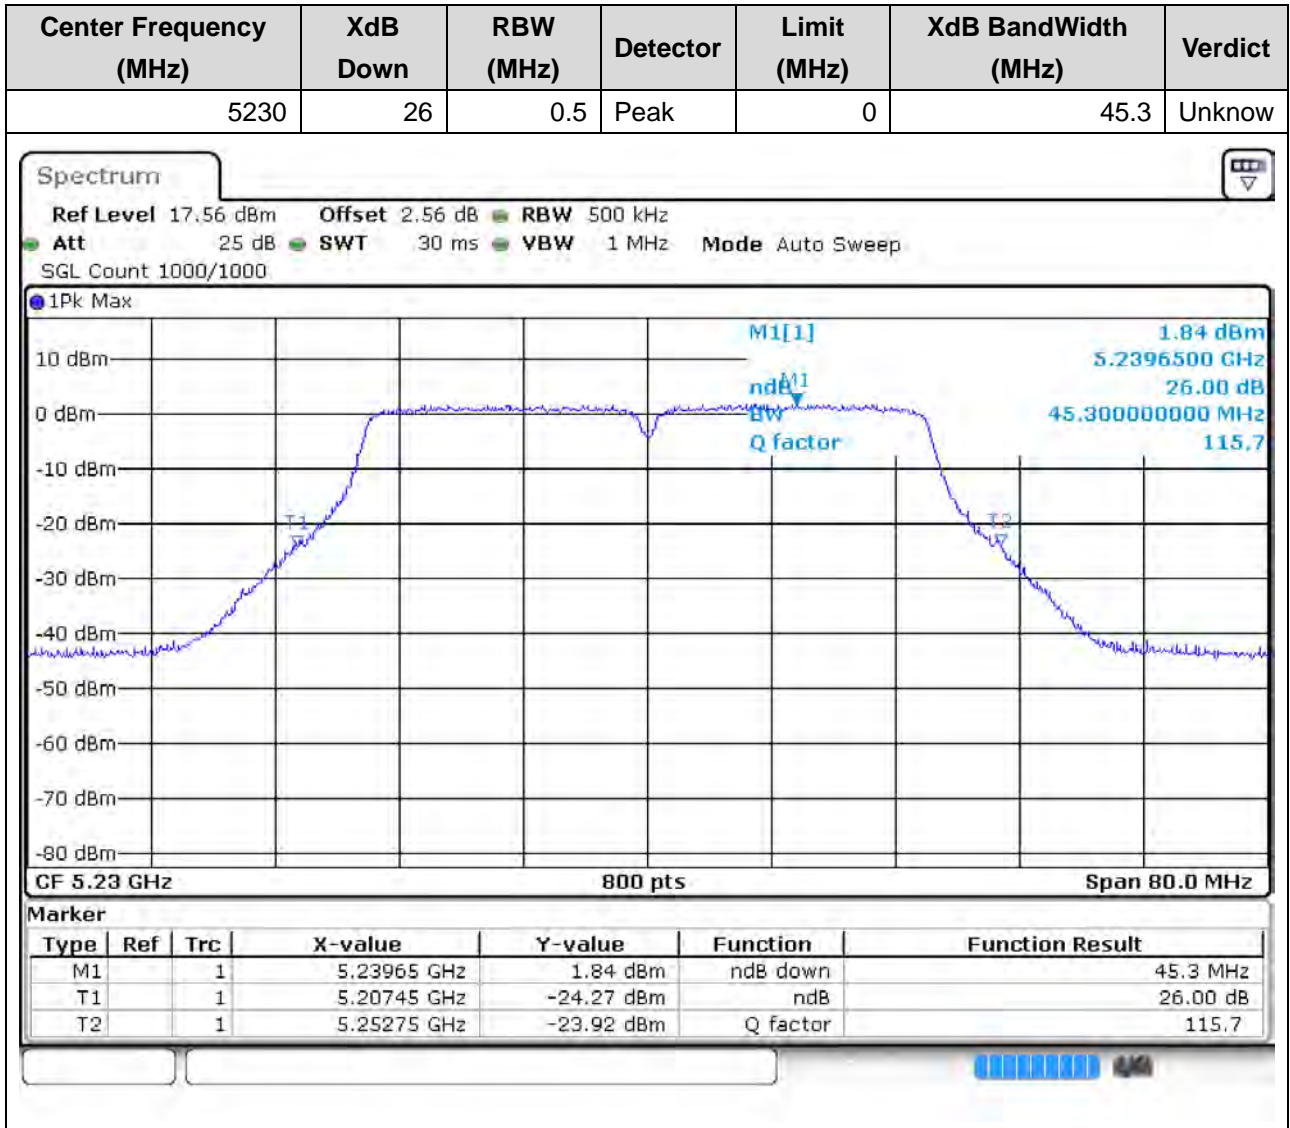

13. 802.11ac_40M_U-NII-1_H

13.1. A.2-26dB Bandwidth(NTNV)