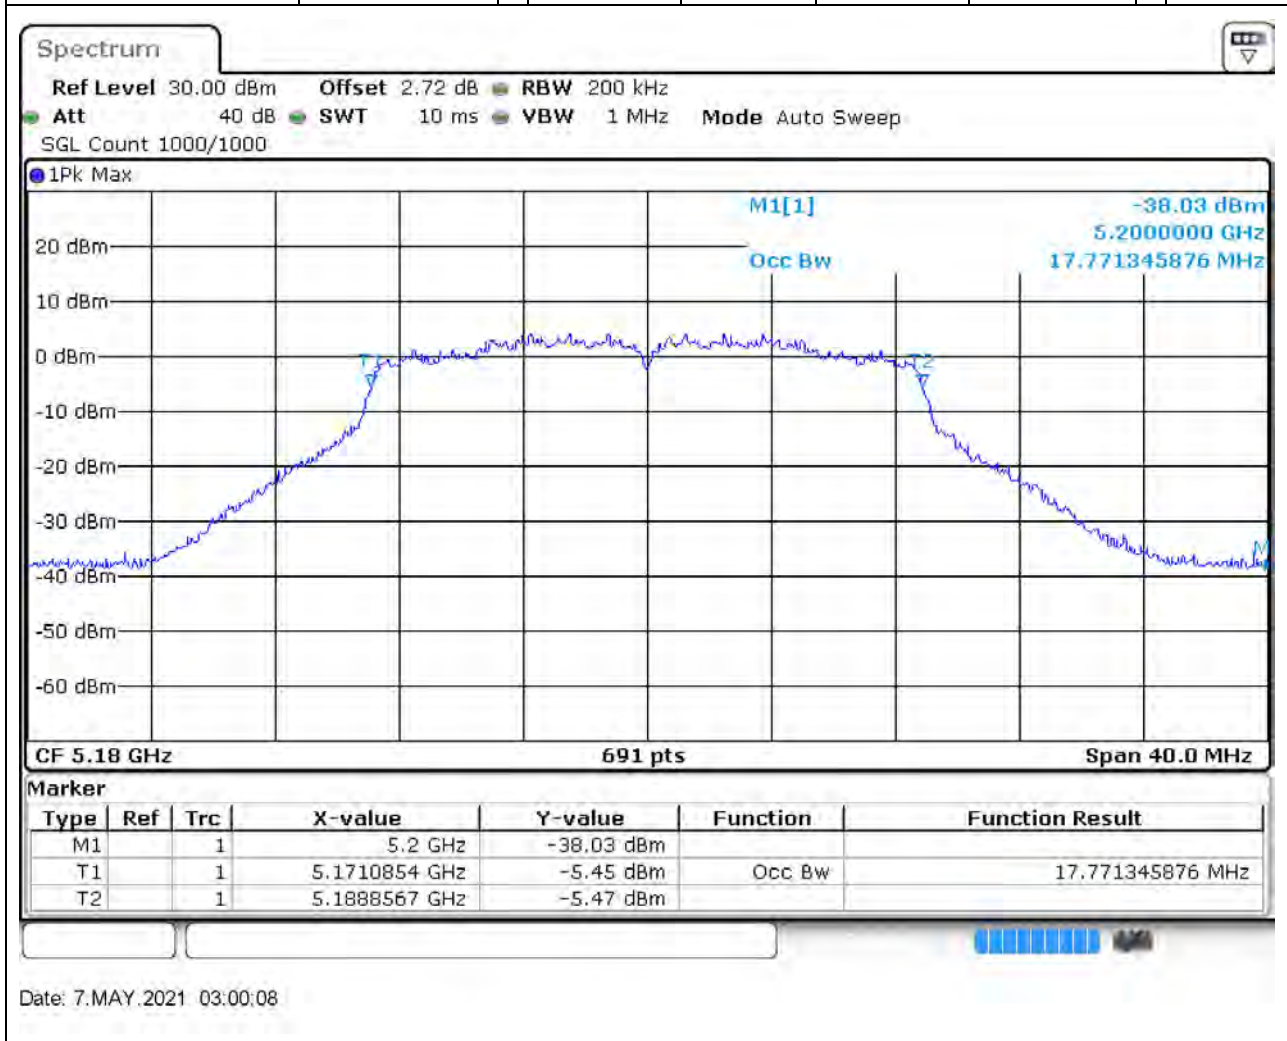

4. 802.11n_20M_U-NII-1_L

4.1. A.2.2-99% Bandwidth(NTNV)

Center Frequency (MHz)	OBW Power (%)	RBW (MHz)	Detector	Limit (MHz)	OBW (MHz)	Verdict
5180	99	0.2	Peak	0	17.771346	Unknown