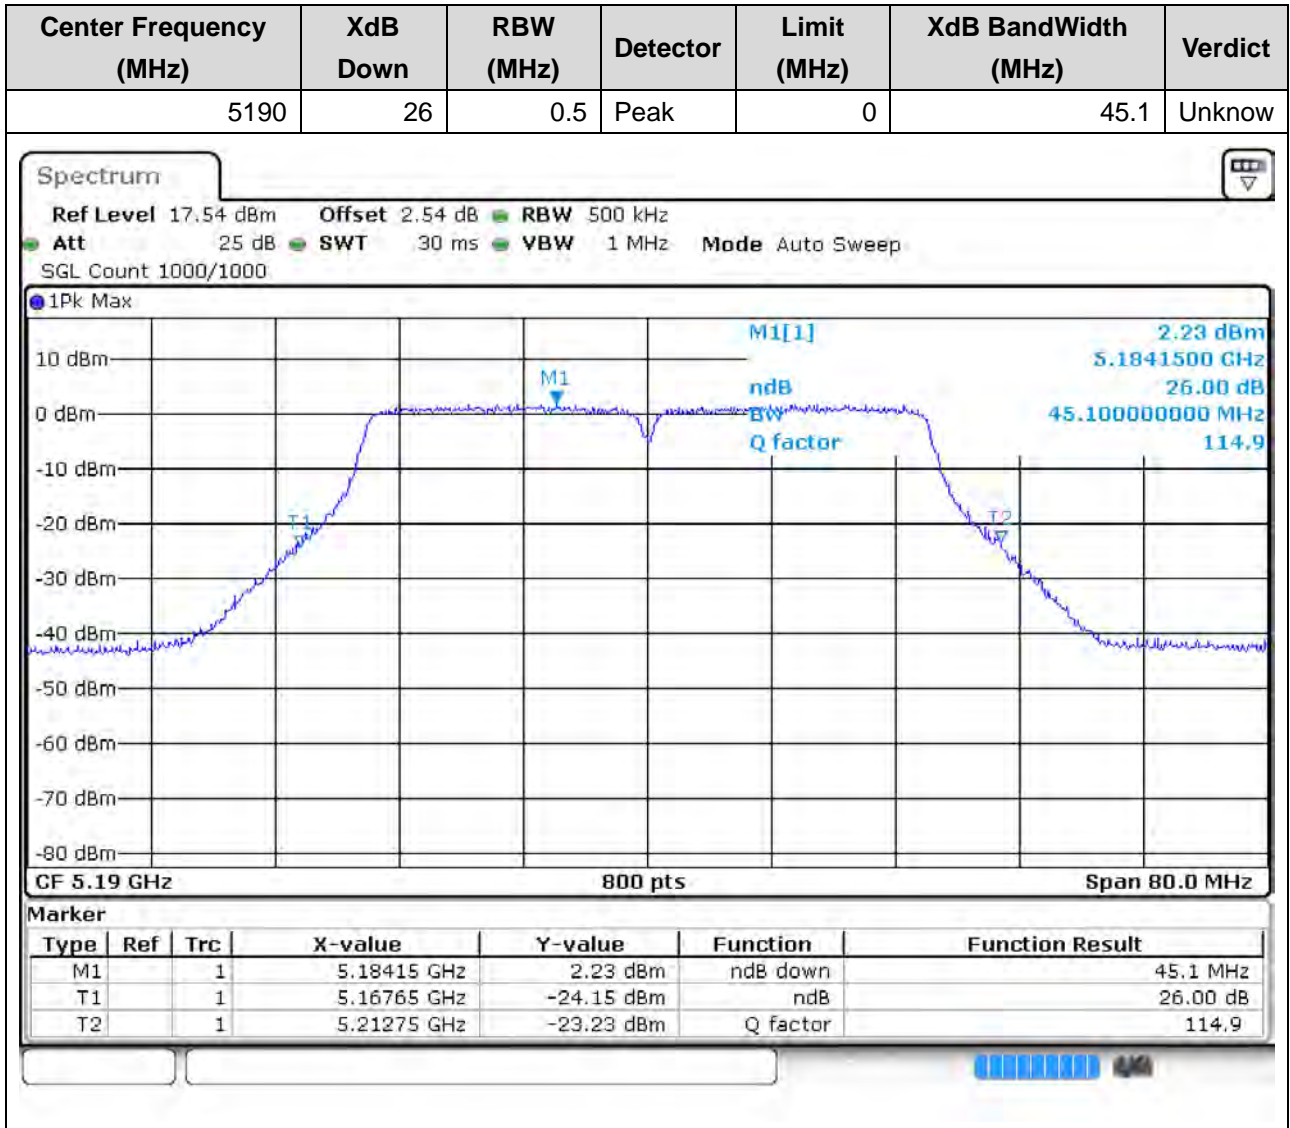

12. 802.11ac_40M_U-NII-1_L

12.1. A.2-26dB Bandwidth(NTNV)