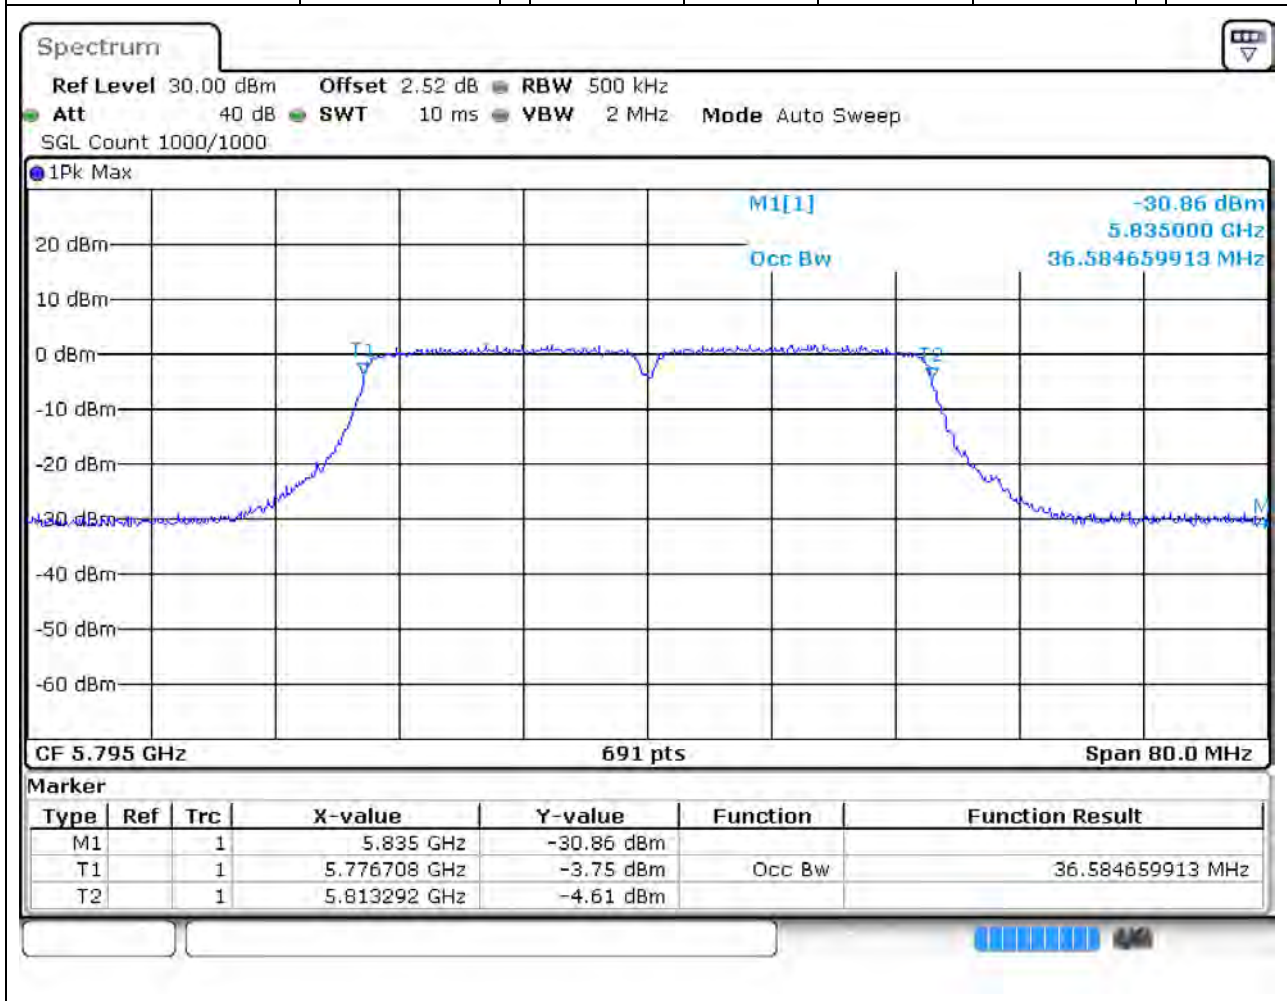

28. 802.11n_40M_U-NII-3_H

28.1. A.2.2-99% Bandwidth(NTNV)

Center Frequency (MHz)	OBW Power (%)	RBW (MHz)	Detector	Limit (MHz)	OBW (MHz)	Verdict
5795	99	0.5	Peak	0	36.58466	Unknown