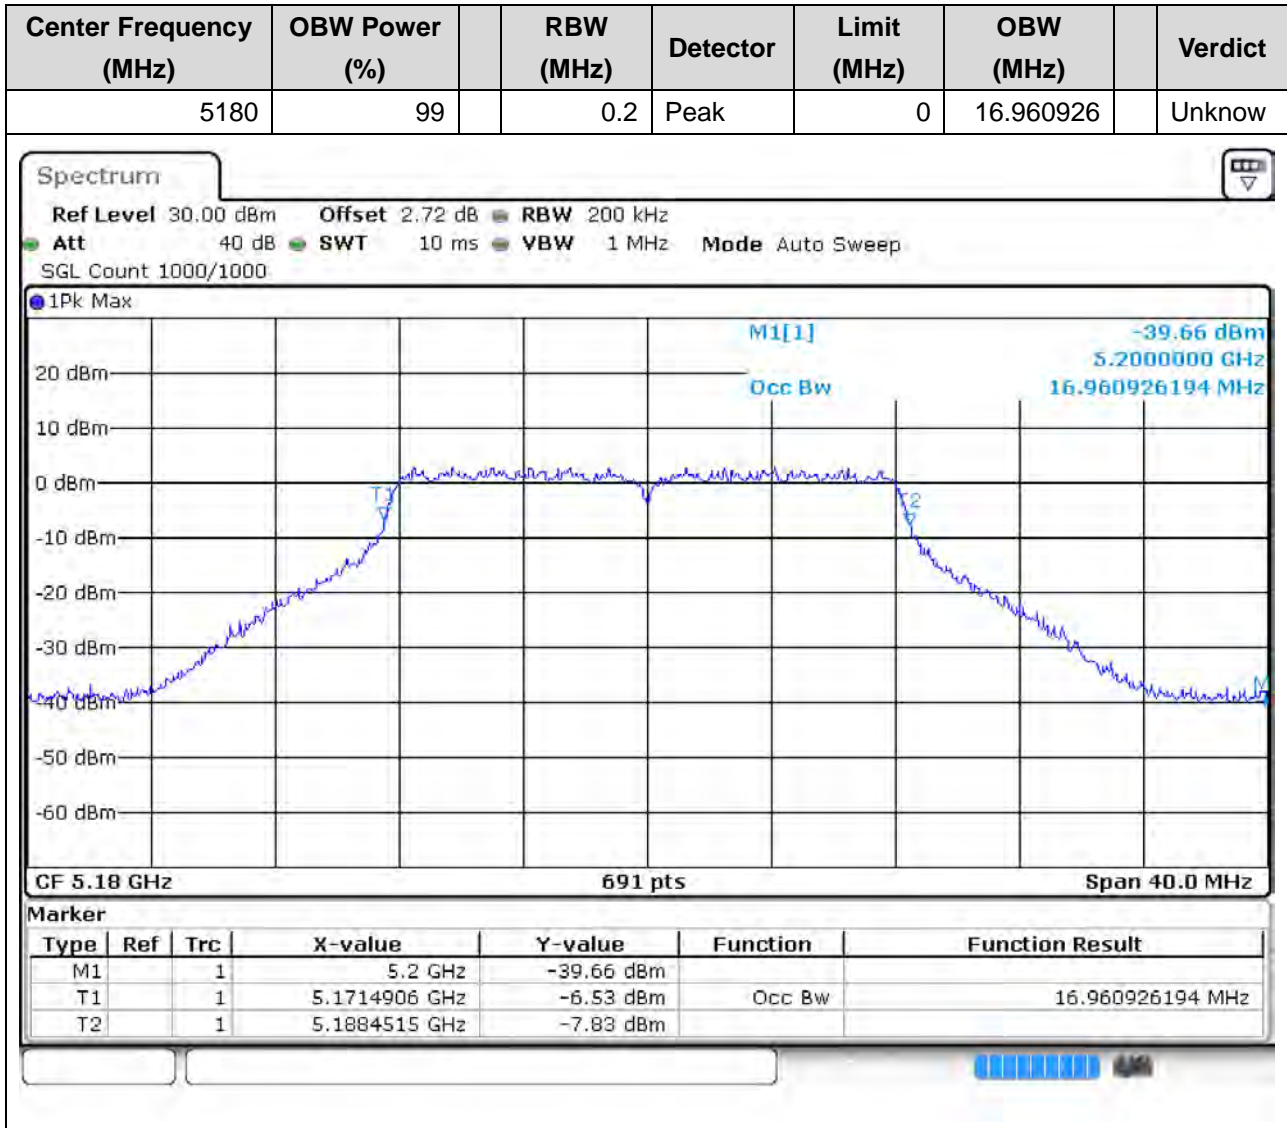

40.1. A.2.2-99% Bandwidth(NTNV)

Center Frequency (MHz)	OBW Power (%)	RBW (MHz)	Detector	Limit (MHz)	OBW (MHz)	Verdict
5775	99	1	Peak	0	76.874096	Unknown

Aux. Antenna

1. 802.11a_20M_U-NII-1_L

1.1. A.2.2-99% Bandwidth(NTNV)