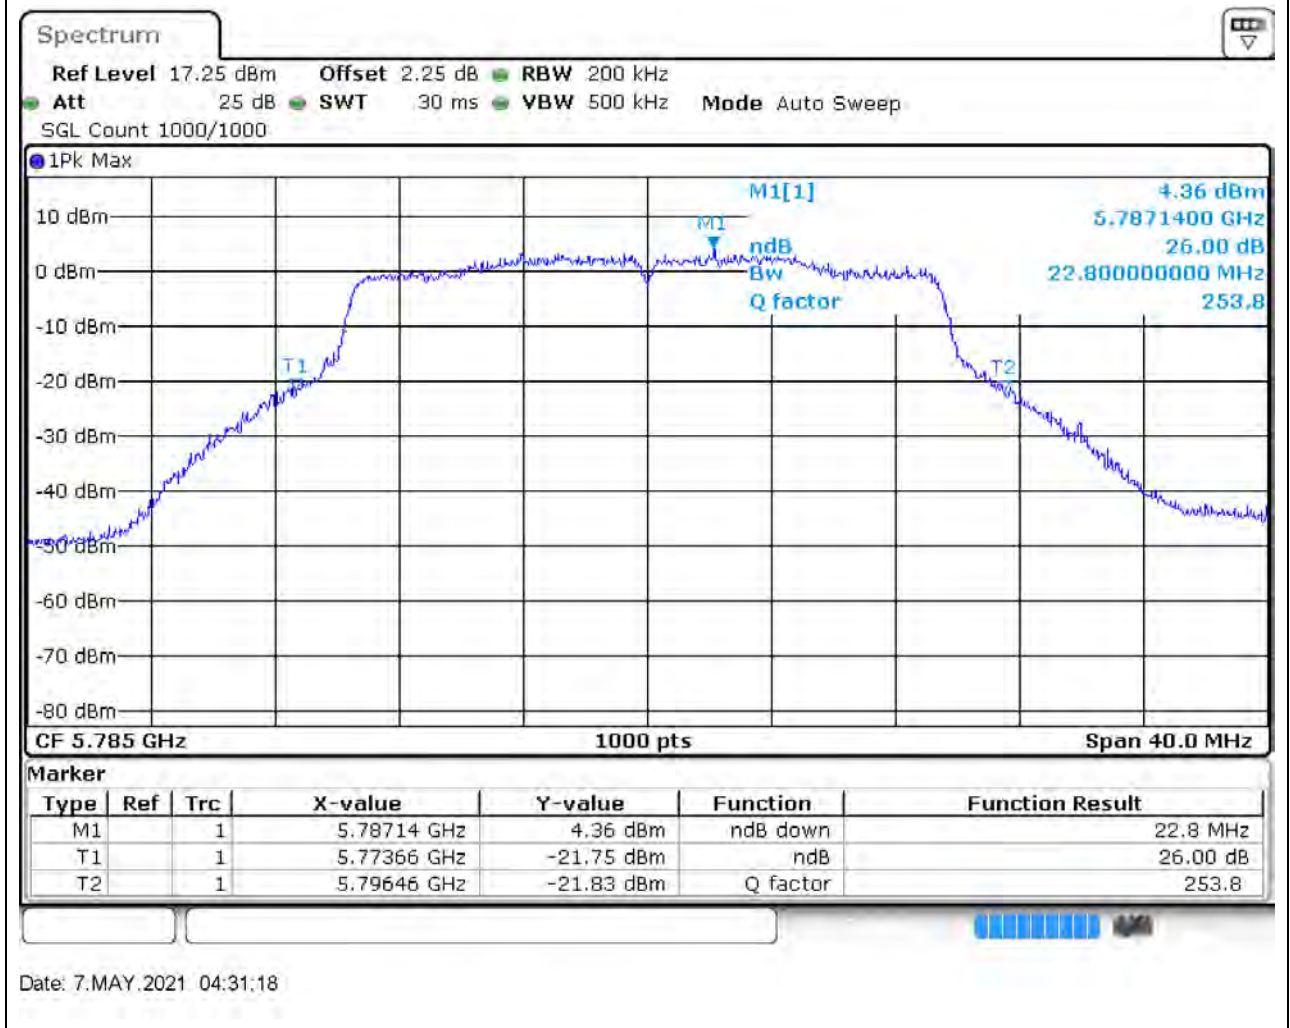

36. 802.11ax_20M_U-NII-3_M

36.1. A.2-26dB Bandwidth(NTNV)

Center Frequency (MHz)	XdB Down	RBW (MHz)	Detector	Limit (MHz)	XdB BandWidth (MHz)	Verdict
5785	26	0.2	Peak	0	22.8	Unknow