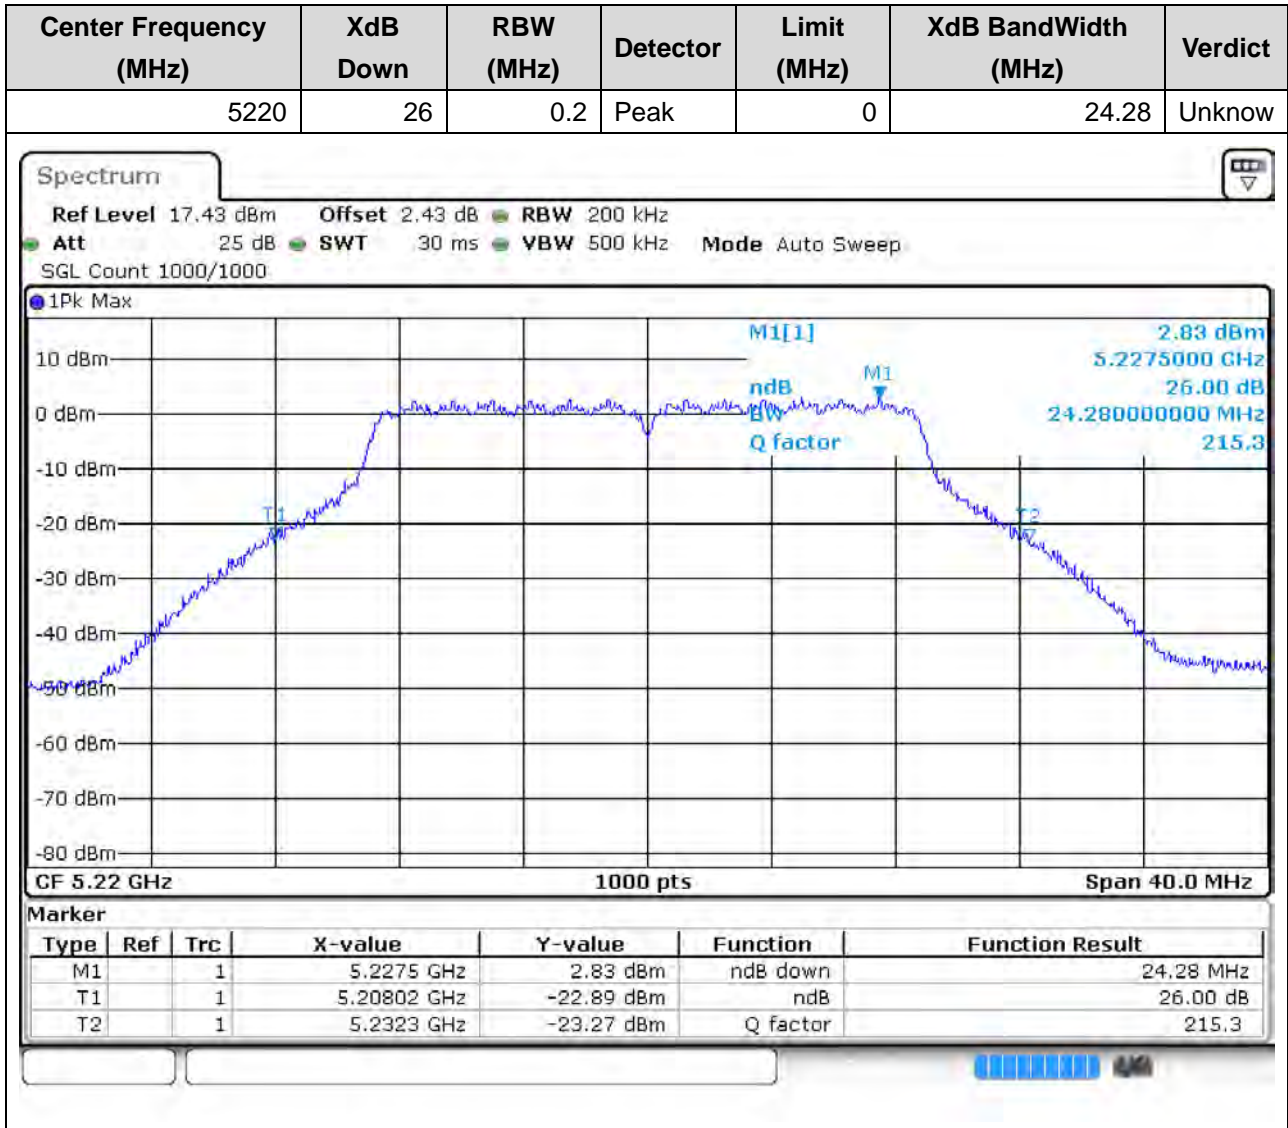

4. 802.11n_20M_U-NII-1_L

4.1. A.2-26dB Bandwidth(NTNV)

Center Frequency (MHz)	XdB Down	RBW (MHz)	Detector	Limit (MHz)	XdB BandWidth (MHz)	Verdict
5180	26	0.2	Peak	0	24	Unknow

5. 802.11n_20M_U-NII-1_M

5.1. A.2-26dB Bandwidth(NTNV)