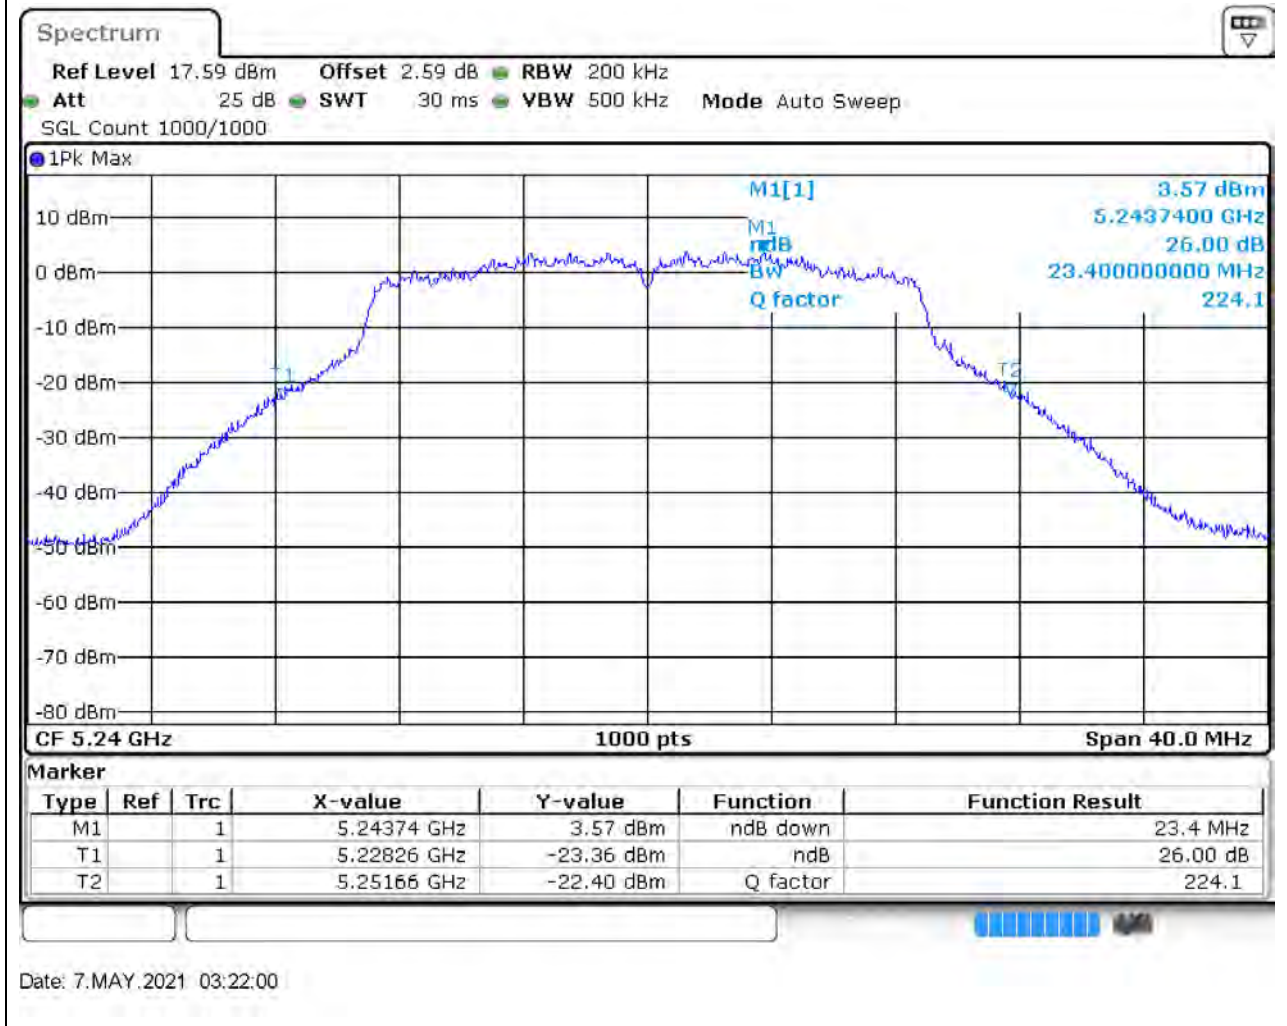

11. 802.11ac_20M_U-NII-1_H

11.1. A.2-26dB Bandwidth(NTNV)

Center Frequency (MHz)	XdB Down	RBW (MHz)	Detector	Limit (MHz)	XdB BandWidth (MHz)	Verdict
5240	26	0.2	Peak	0	23.4	Unknow