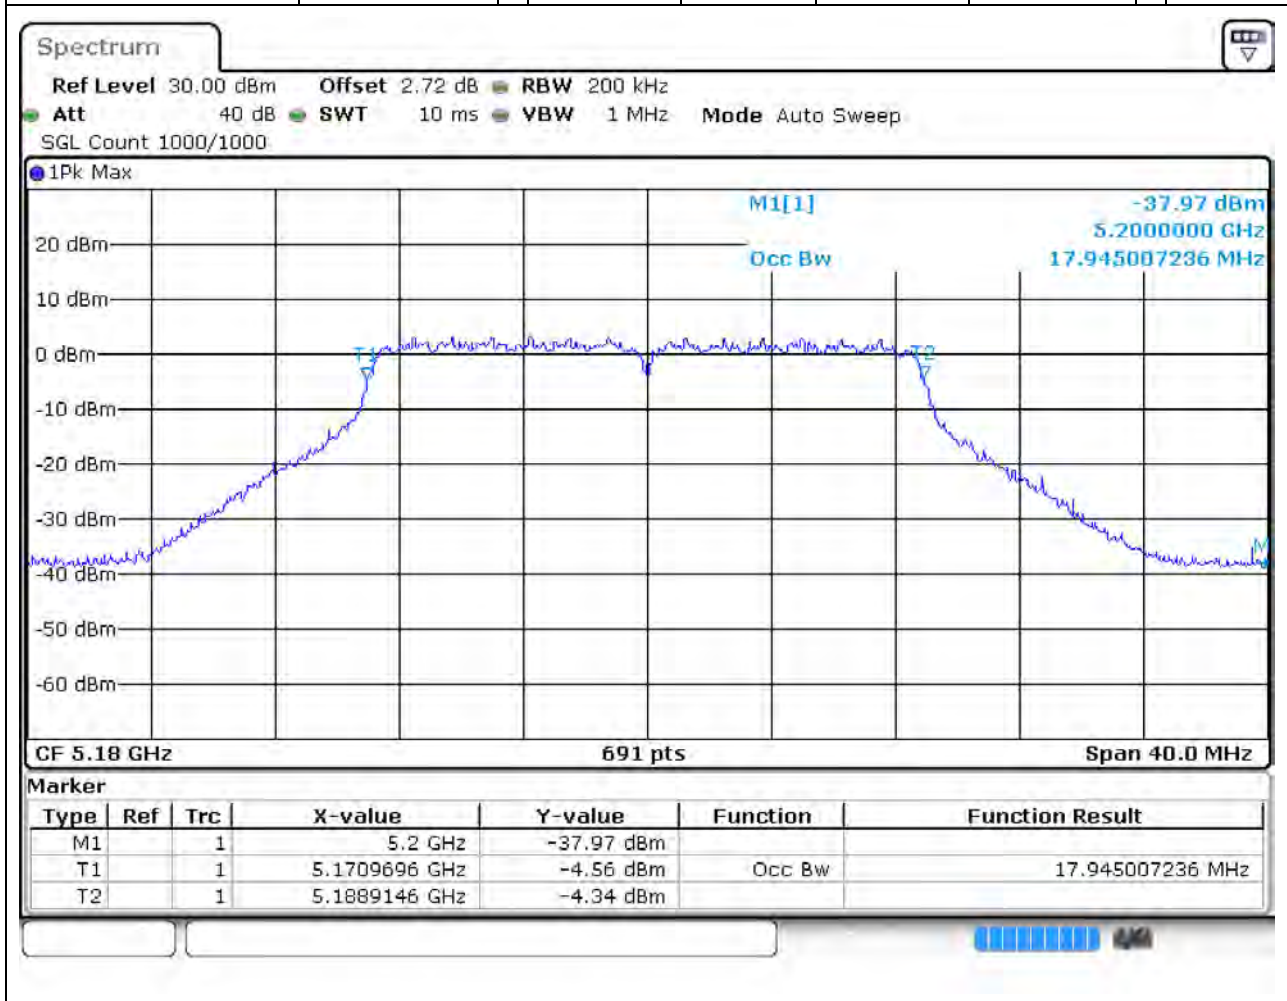

4. 802.11n_20M_U-NII-1_L

4.1. A.2.2-99% Bandwidth(NTNV)

Center Frequency (MHz)	OBW Power (%)	RBW (MHz)	Detector	Limit (MHz)	OBW (MHz)	Verdict
5180	99	0.2	Peak	0	17.945007	Unknown