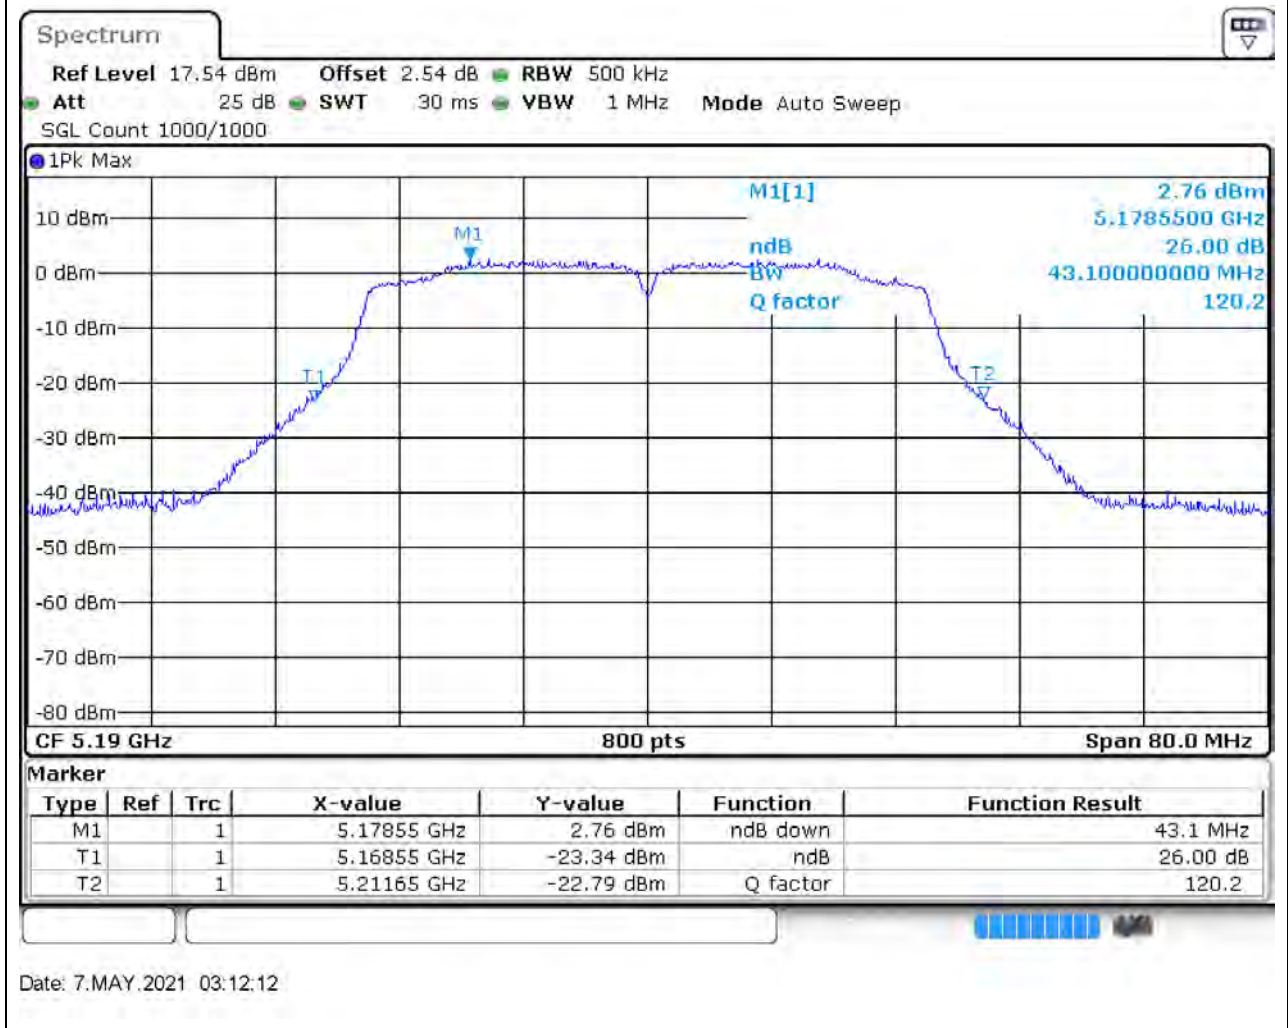

7. 802.11n_40M_U-NII-1_L

7.2. A.2-26dB Bandwidth(NTNV)

Center Frequency (MHz)	XdB Down	RBW (MHz)	Detector	Limit (MHz)	XdB BandWidth (MHz)	Verdict
5190	26	0.5	Peak	0	43.1	Unknow