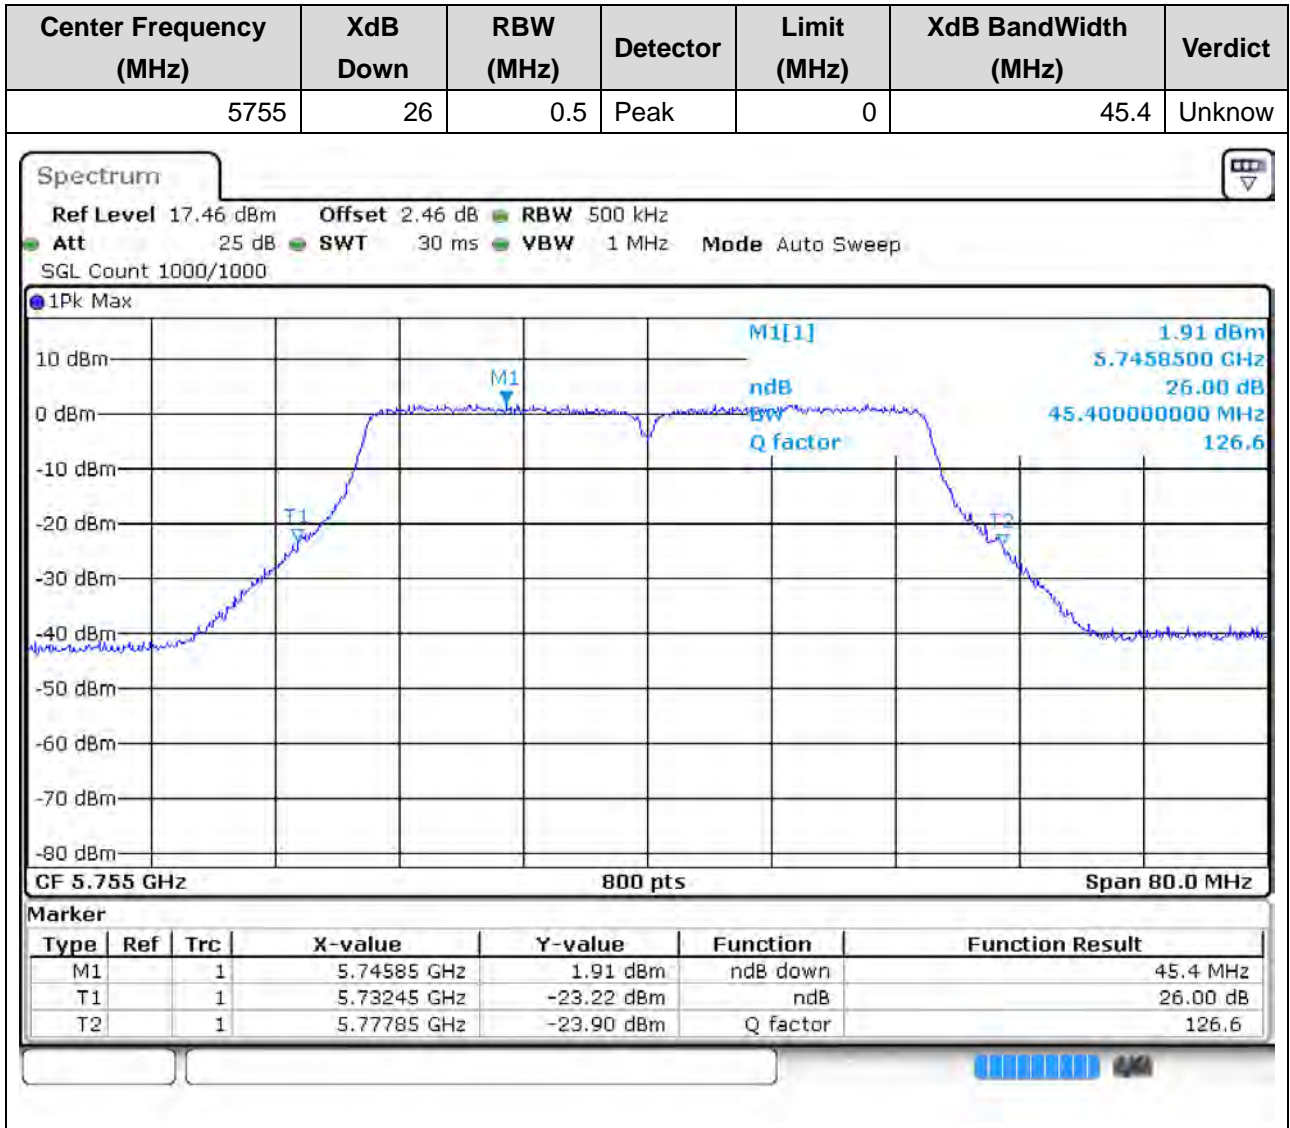

32. 802.11ac_40M_U-NII-3_L

32.1. A.2-26dB Bandwidth(NTNV)