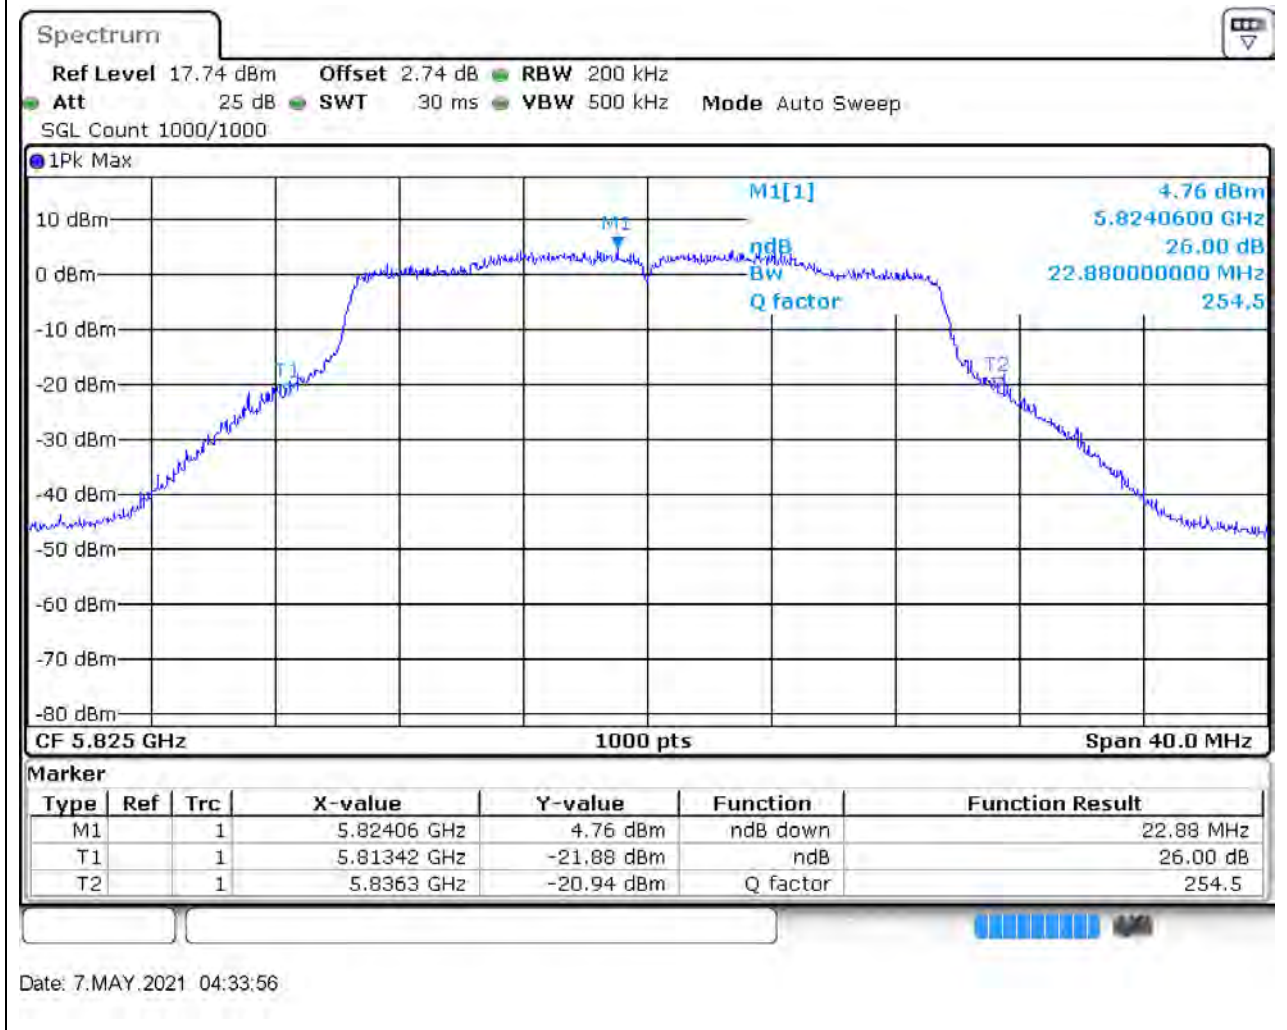

37. 802.11ax_20M_U-NII-3_H

37.1. A.2-26dB Bandwidth(NTNV)

Center Frequency (MHz)	XdB Down	RBW (MHz)	Detector	Limit (MHz)	XdB BandWidth (MHz)	Verdict
5825	26	0.2	Peak	0	22.88	Unknow