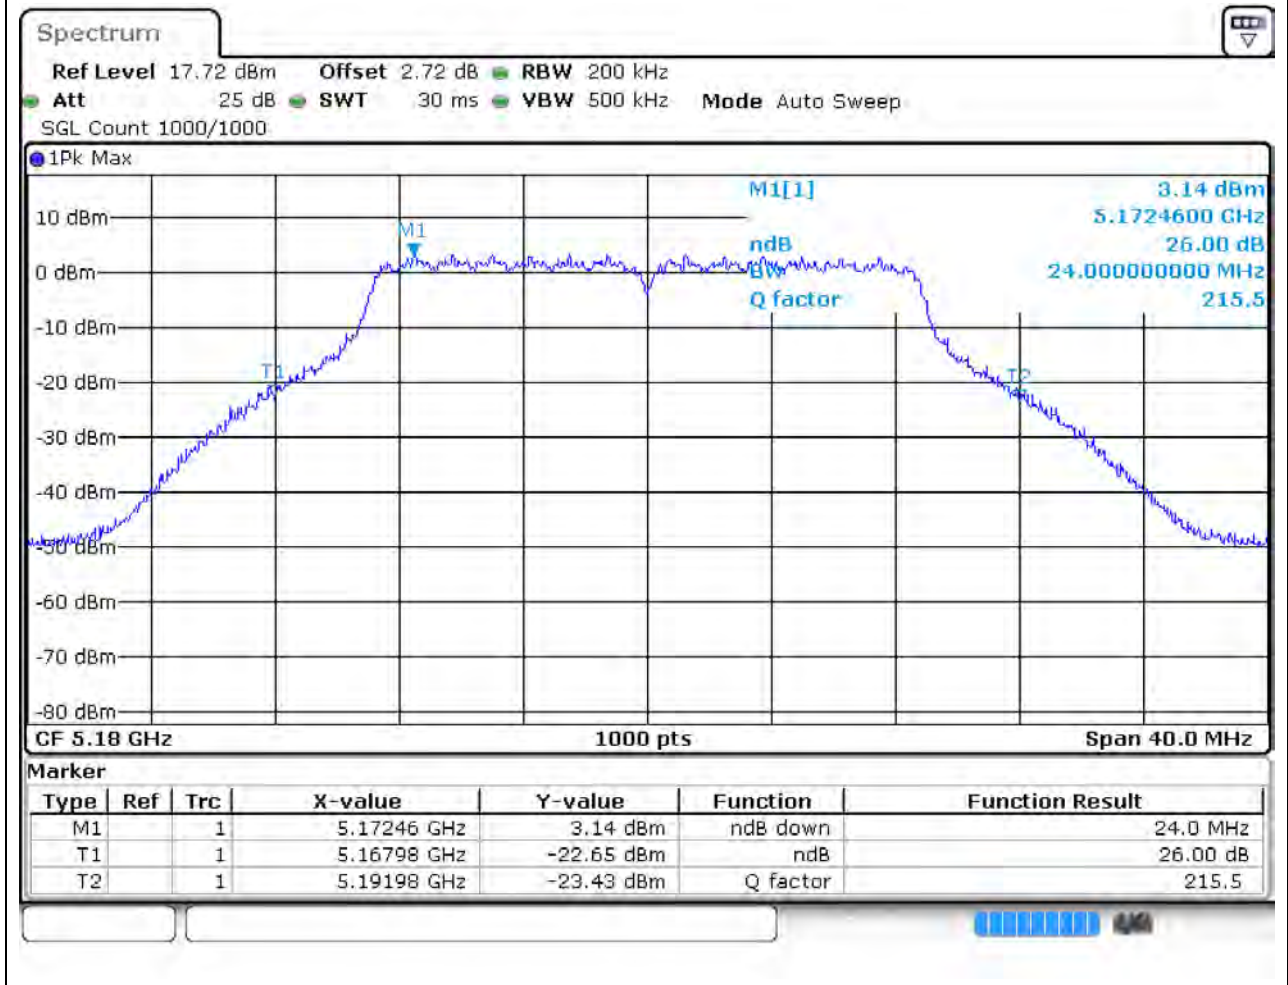

4. 802.11n_20M_U-NII-1_L

4.1. A.2-26dB Bandwidth(NTNV)

Center Frequency (MHz)	XdB Down	RBW (MHz)	Detector	Limit (MHz)	XdB BandWidth (MHz)	Verdict
5180	26	0.2	Peak	0	24	Unknow