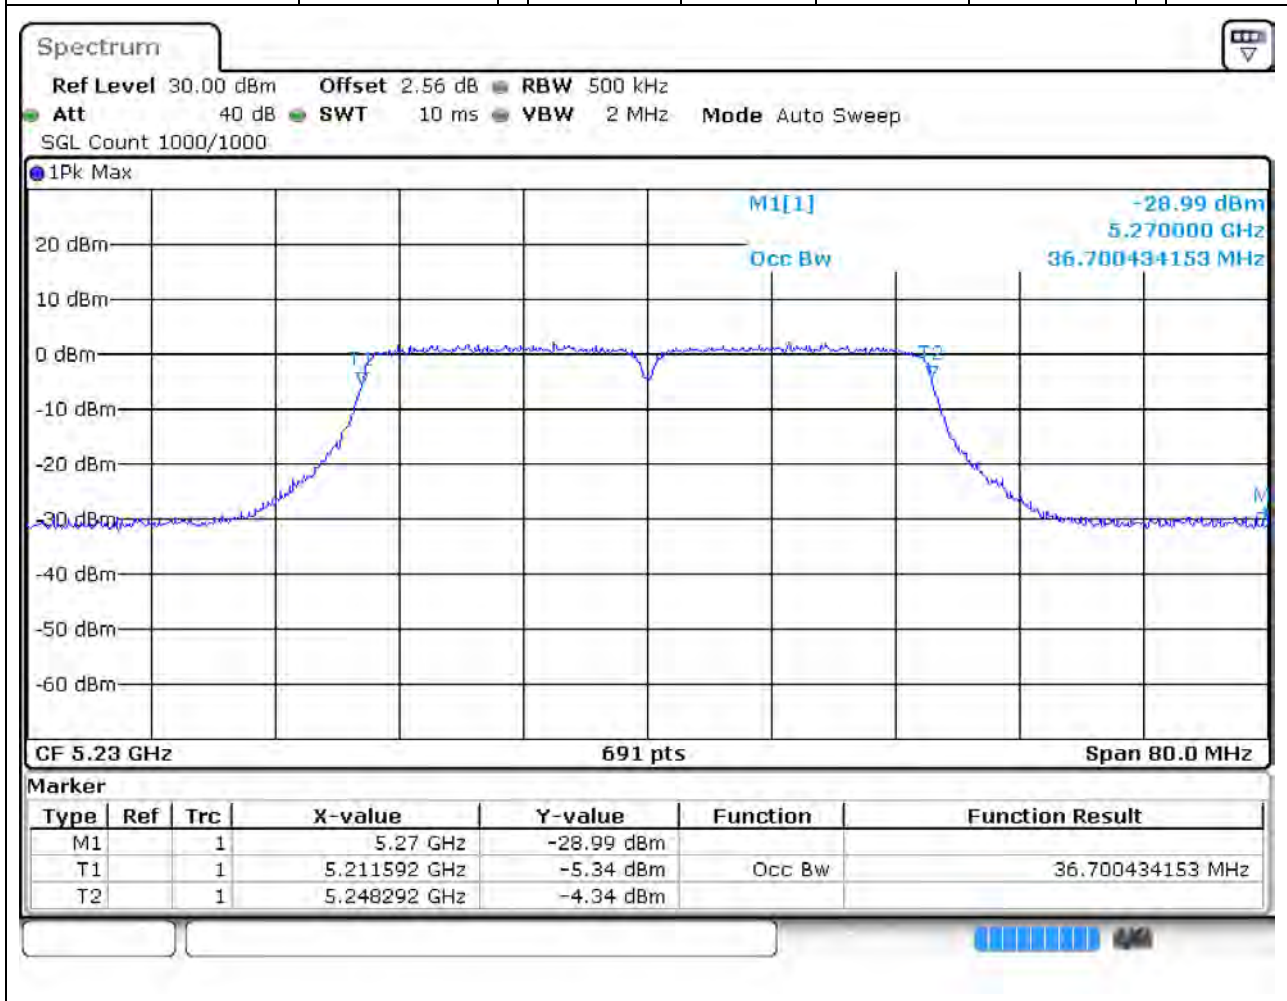

8. 802.11n_40M_U-NII-1_H

8.1. A.2.2-99% Bandwidth(NTNV)

Center Frequency (MHz)	OBW Power (%)	RBW (MHz)	Detector	Limit (MHz)	OBW (MHz)	Verdict
5230	99	0.5	Peak	0	36.700434	Unknown