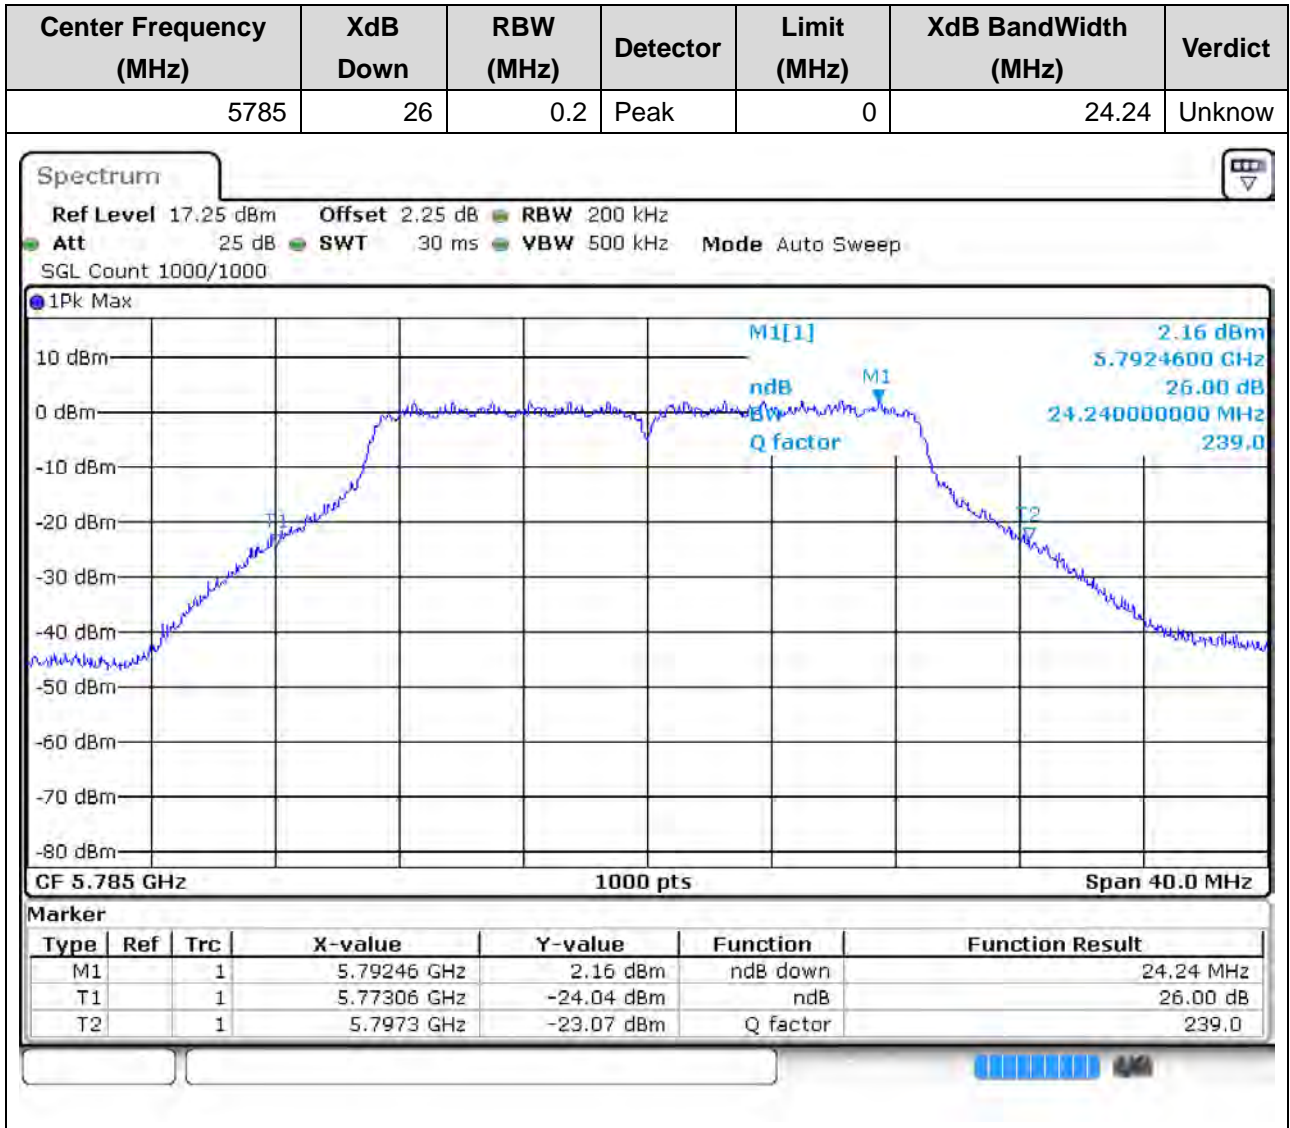

22. 802.11a_20M_U-NII-3_M

22.1. A.2-26dB Bandwidth(NTNV)

23. 802.11a_20M_U-NII-3_H

23.1. A.2-26dB Bandwidth(NTNV)

24. 802.11n_20M_U-NII-3_L

24.1. A.2-26dB Bandwidth(NTNV)

25. 802.11n_20M_U-NII-3_M

25.1. A.2-26dB Bandwidth(NTNV)