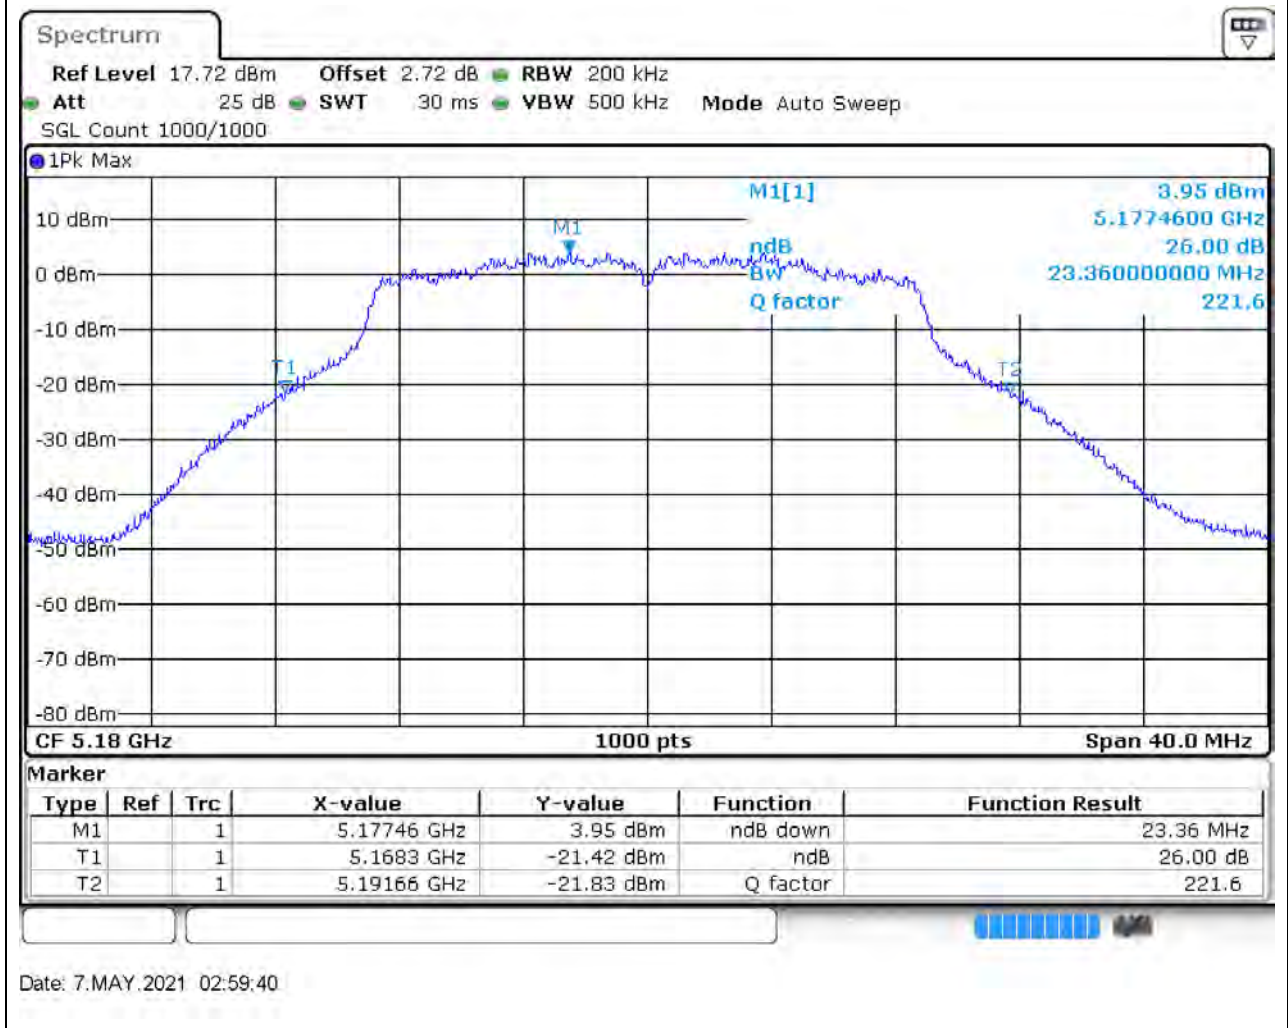

4. 802.11n_20M_U-NII-1_L

4.1. A.2-26dB Bandwidth(NTNV)

Center Frequency (MHz)	XdB Down	RBW (MHz)	Detector	Limit (MHz)	XdB BandWidth (MHz)	Verdict
5180	26	0.2	Peak	0	23.36	Unknow