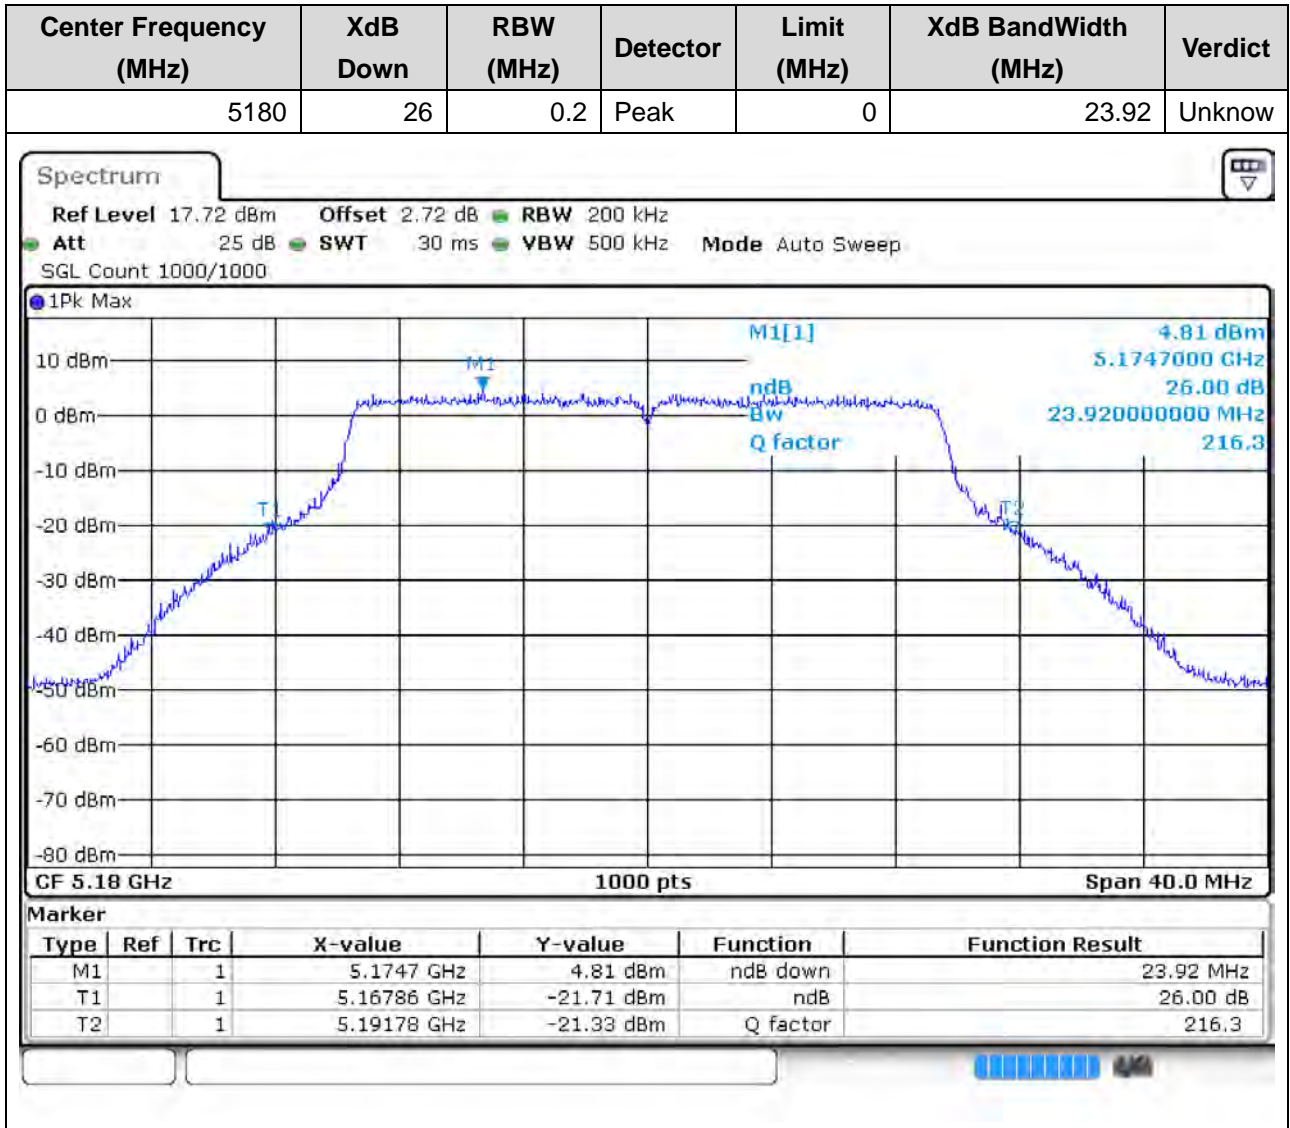

13. 802.11ac_40M_U-NII-1_H

13.1. A.2-26dB Bandwidth(NTNV)

14. 802.11ac_80M_U-NII-1_M

14.1. A.2-26dB Bandwidth(NTNV)

15. 802.11ax_20M_U-NII-1_L

15.1. A.2-26dB Bandwidth(NTNV)

16. 802.11ax_20M_U-NII-1_M

16.1. A.2-26dB Bandwidth(NTNV)