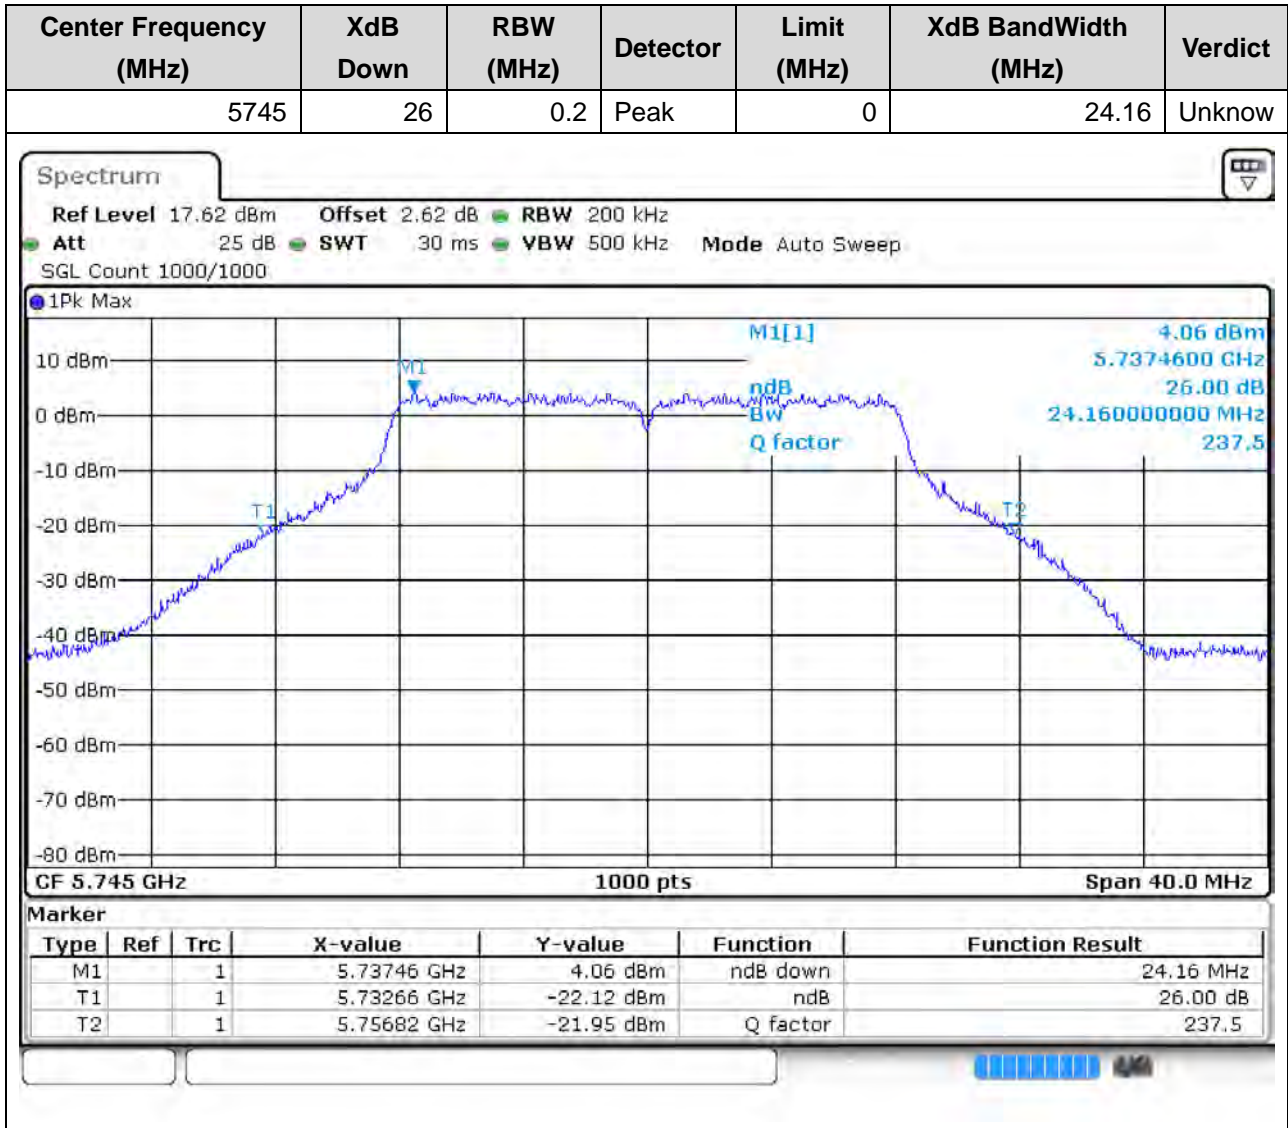

17. 802.11ax_20M_U-NII-1_H

17.1. A.2-26dB Bandwidth(NTNV)

18. 802.11ax_40M_U-NII-1_L

18.1. A.2-26dB Bandwidth(NTNV)

19. 802.11ax_40M_U-NII-1_H

19.1. A.2-26dB Bandwidth(NTNV)

21. 802.11a_20M_U-NII-3_L

21.1. A.2-26dB Bandwidth(NTNV)