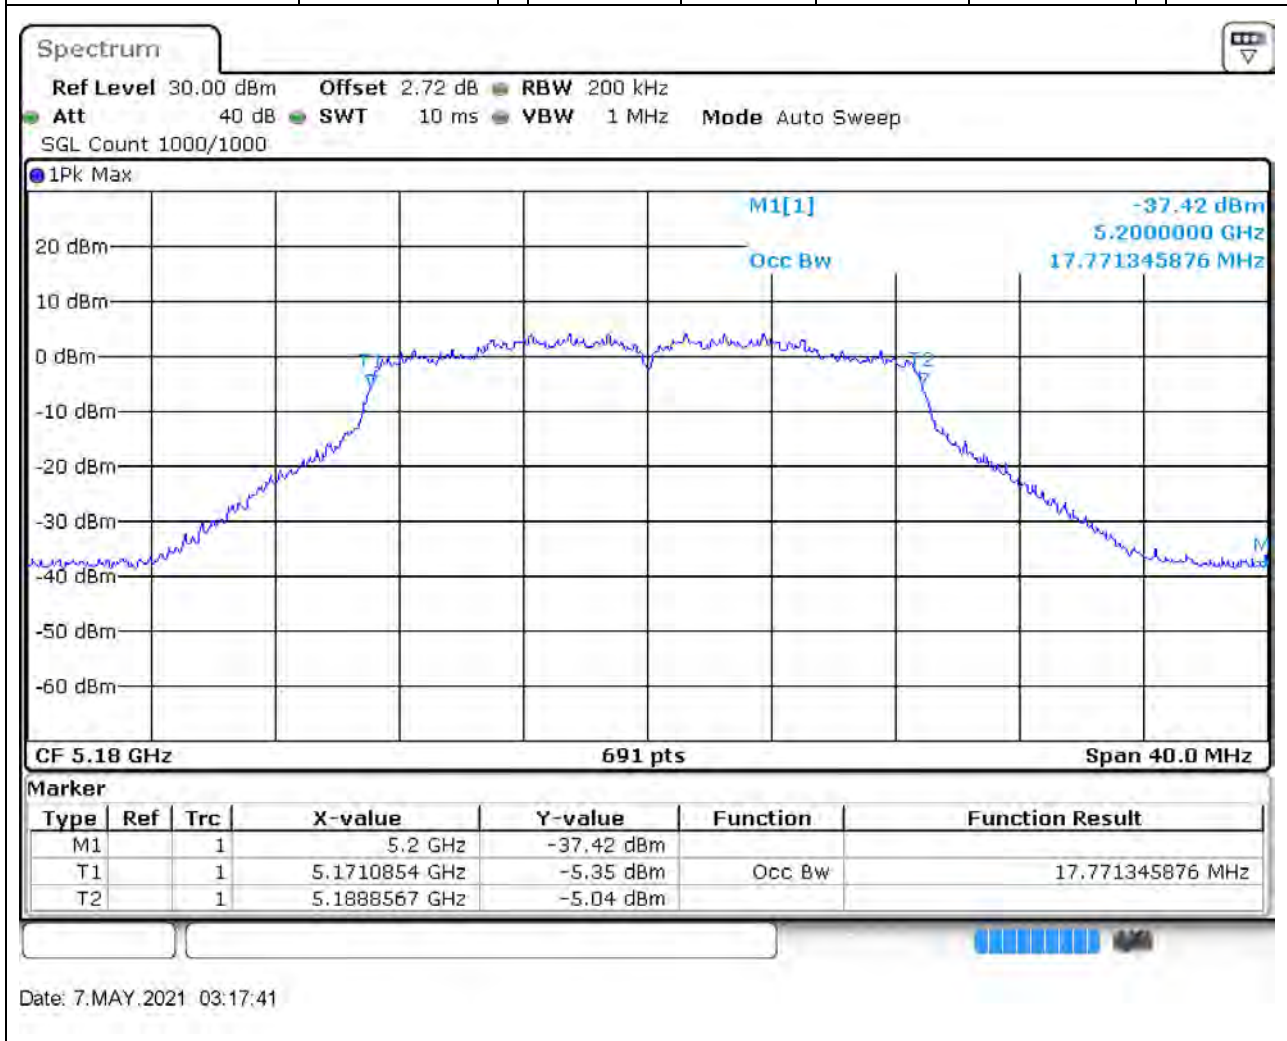

9. 802.11ac_20M_U-NII-1_L

9.1. A.2.2-99% Bandwidth(NTNV)

Center Frequency (MHz)	OBW Power (%)	RBW (MHz)	Detector	Limit (MHz)	OBW (MHz)	Verdict
5180	99	0.2	Peak	0	17.771346	Unknown