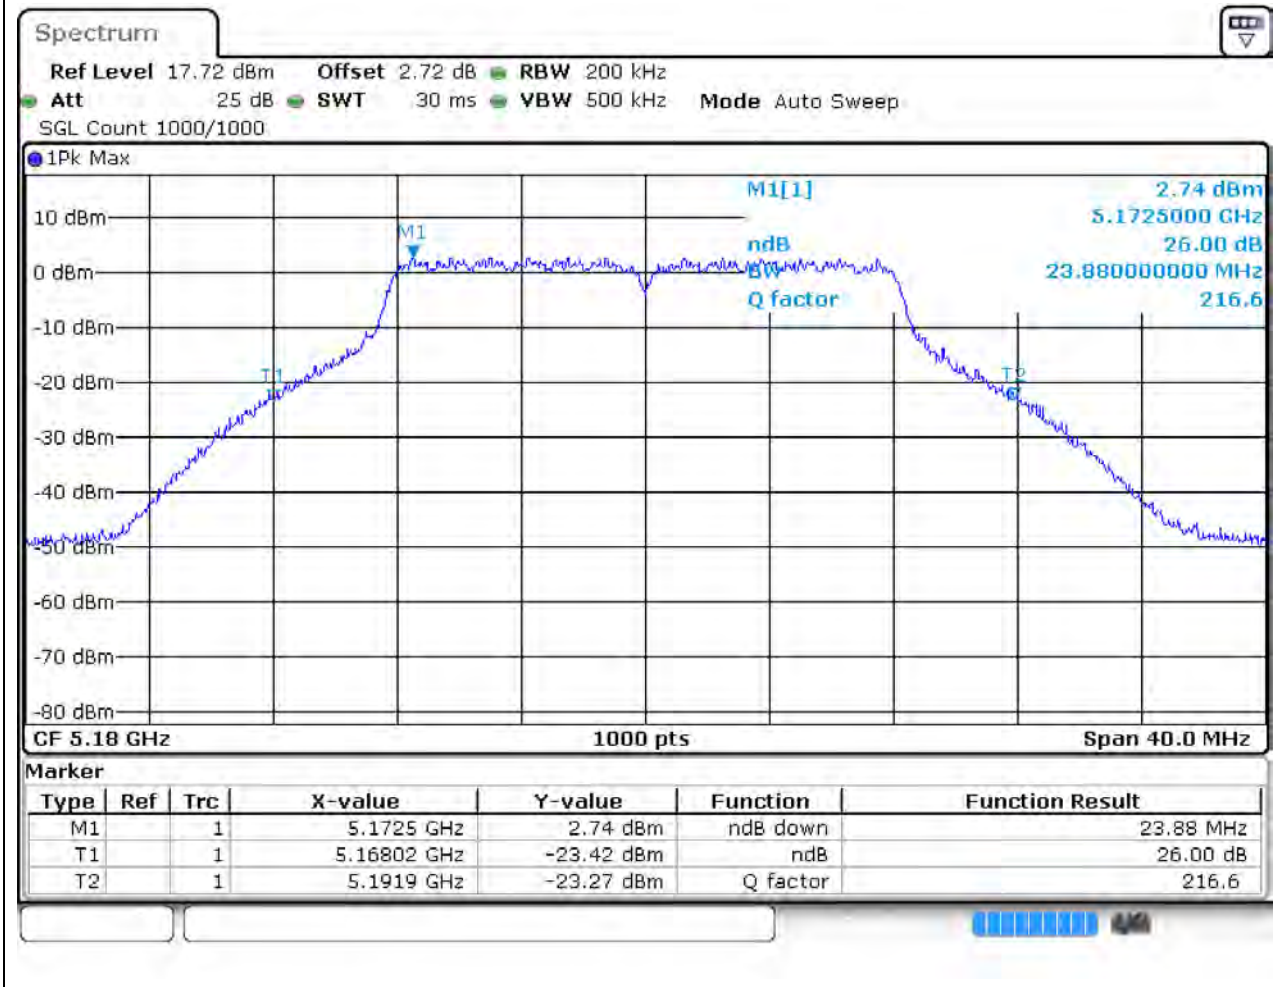

Aux. Antenna

1. 802.11a_20M_U-NII-1_L

1.1. A.2-26dB Bandwidth(NTNV)

Center Frequency (MHz)	XdB Down	RBW (MHz)	Detector	Limit (MHz)	XdB BandWidth (MHz)	Verdict
5180	26	0.2	Peak	0	23.88	Unknow