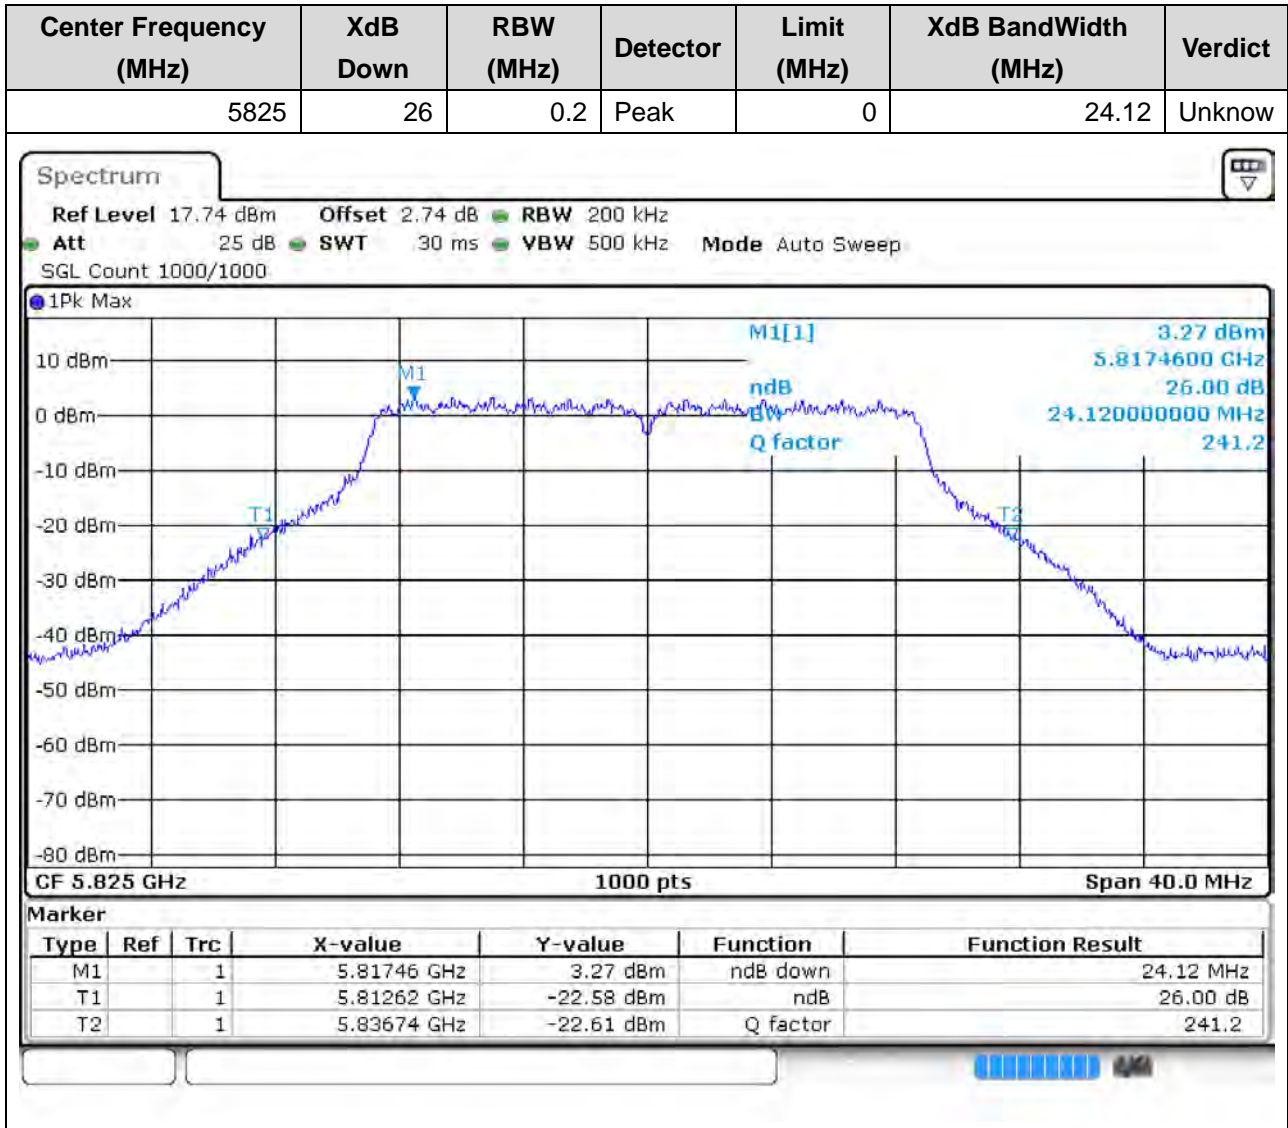

26. 802.11n_20M_U-NII-3_H

26.1. A.2-26dB Bandwidth(NTNV)