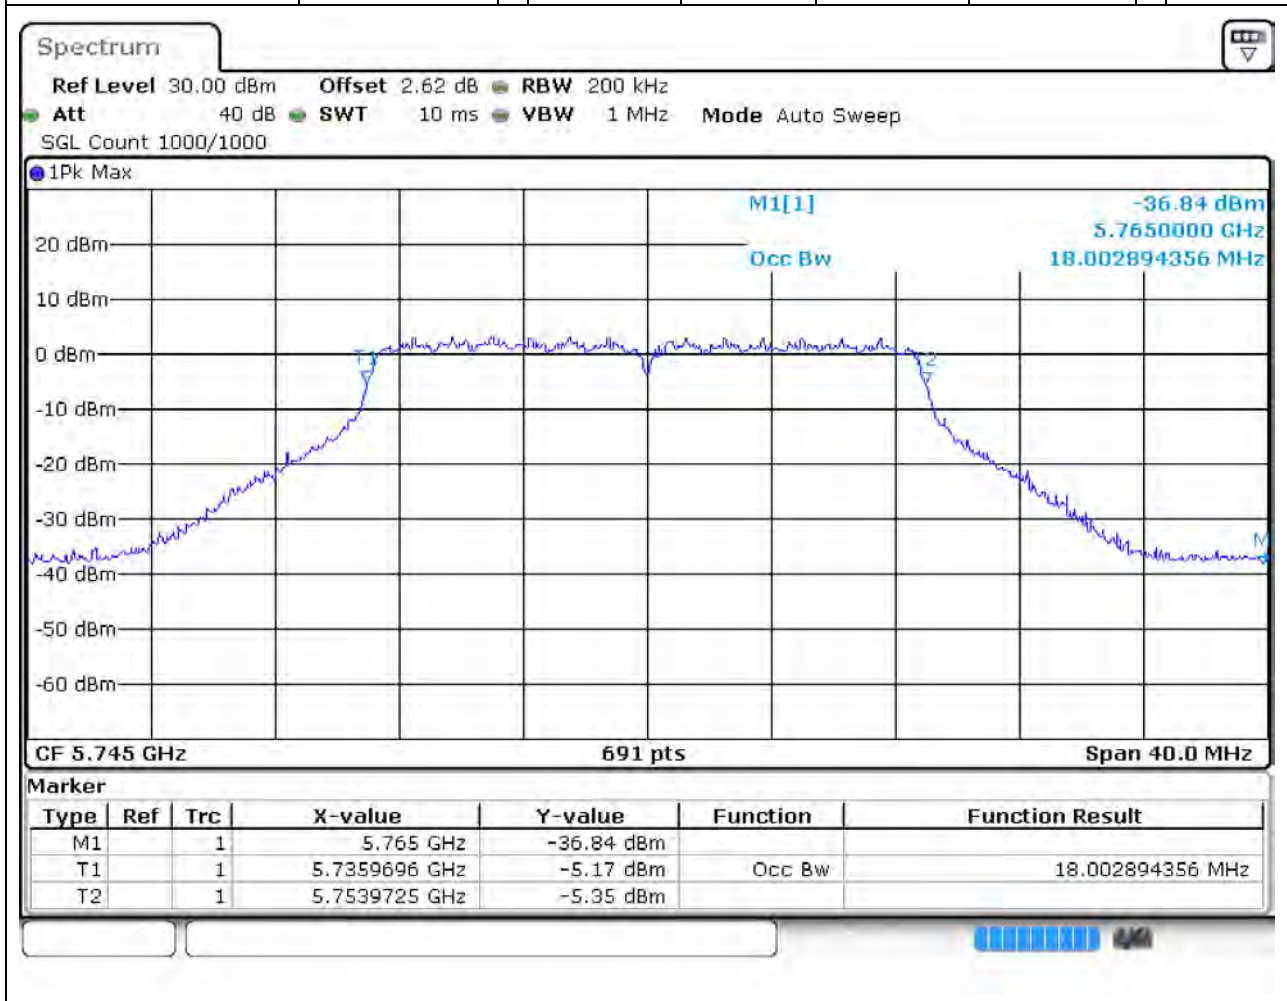

24. 802.11n_20M_U-NII-3_L

24.1. A.2.2-99% Bandwidth(NTNV)

Center Frequency (MHz)	OBW Power (%)	RBW (MHz)	Detector	Limit (MHz)	OBW (MHz)	Verdict
5745	99	0.2	Peak	0	18.002894	Unknown