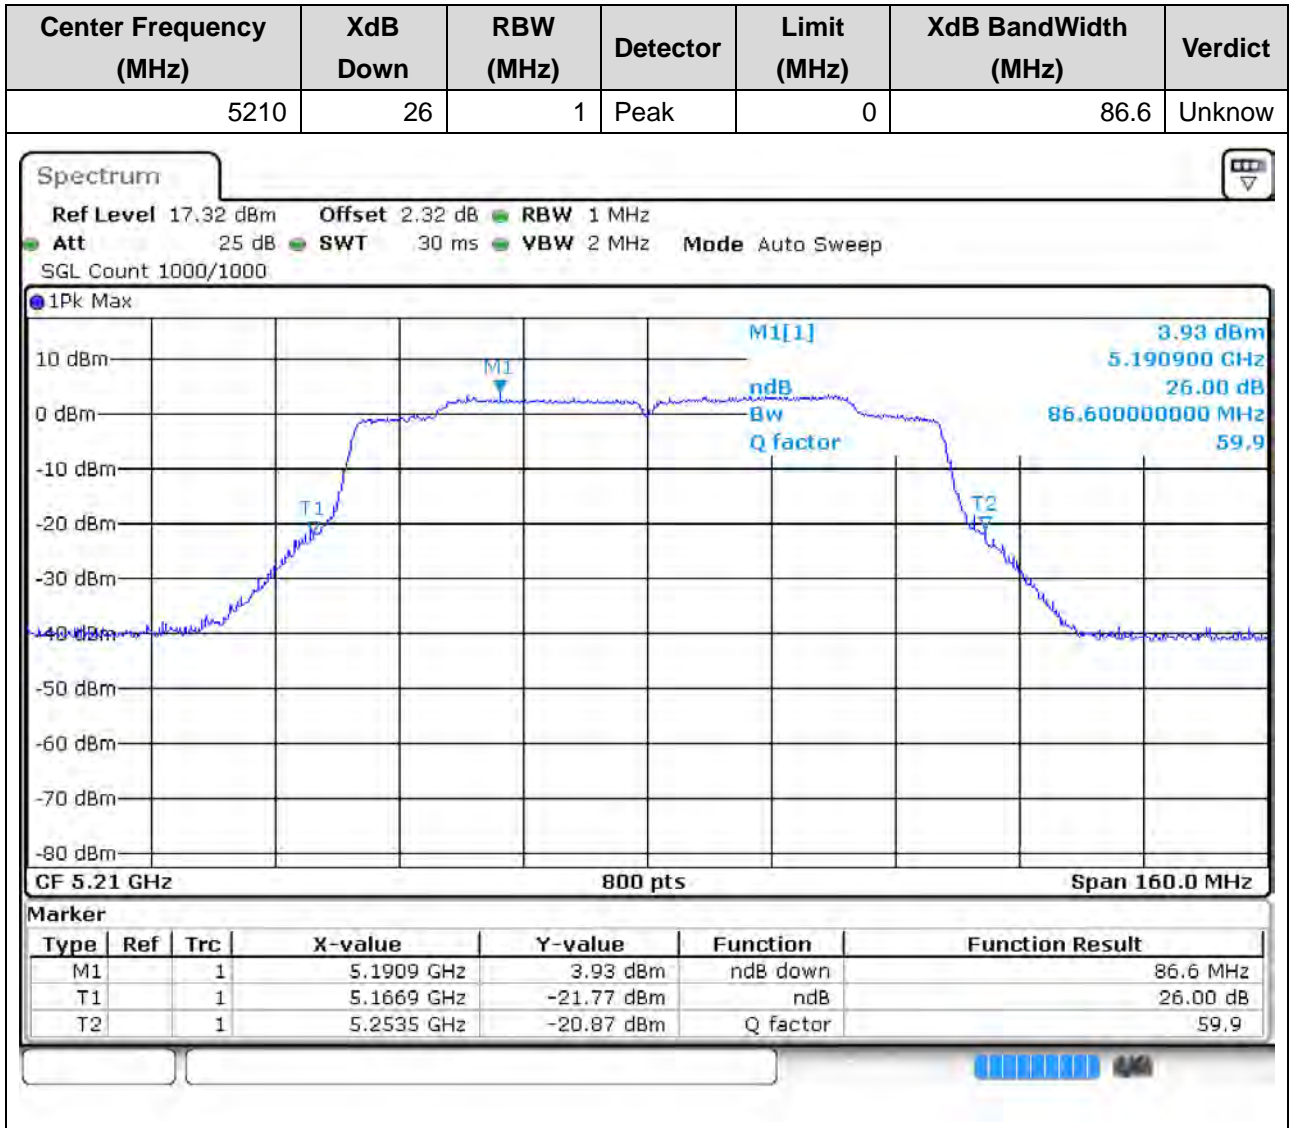

14. 802.11ac_80M_U-NII-1_M

14.1. A.2-26dB Bandwidth(NTNV)