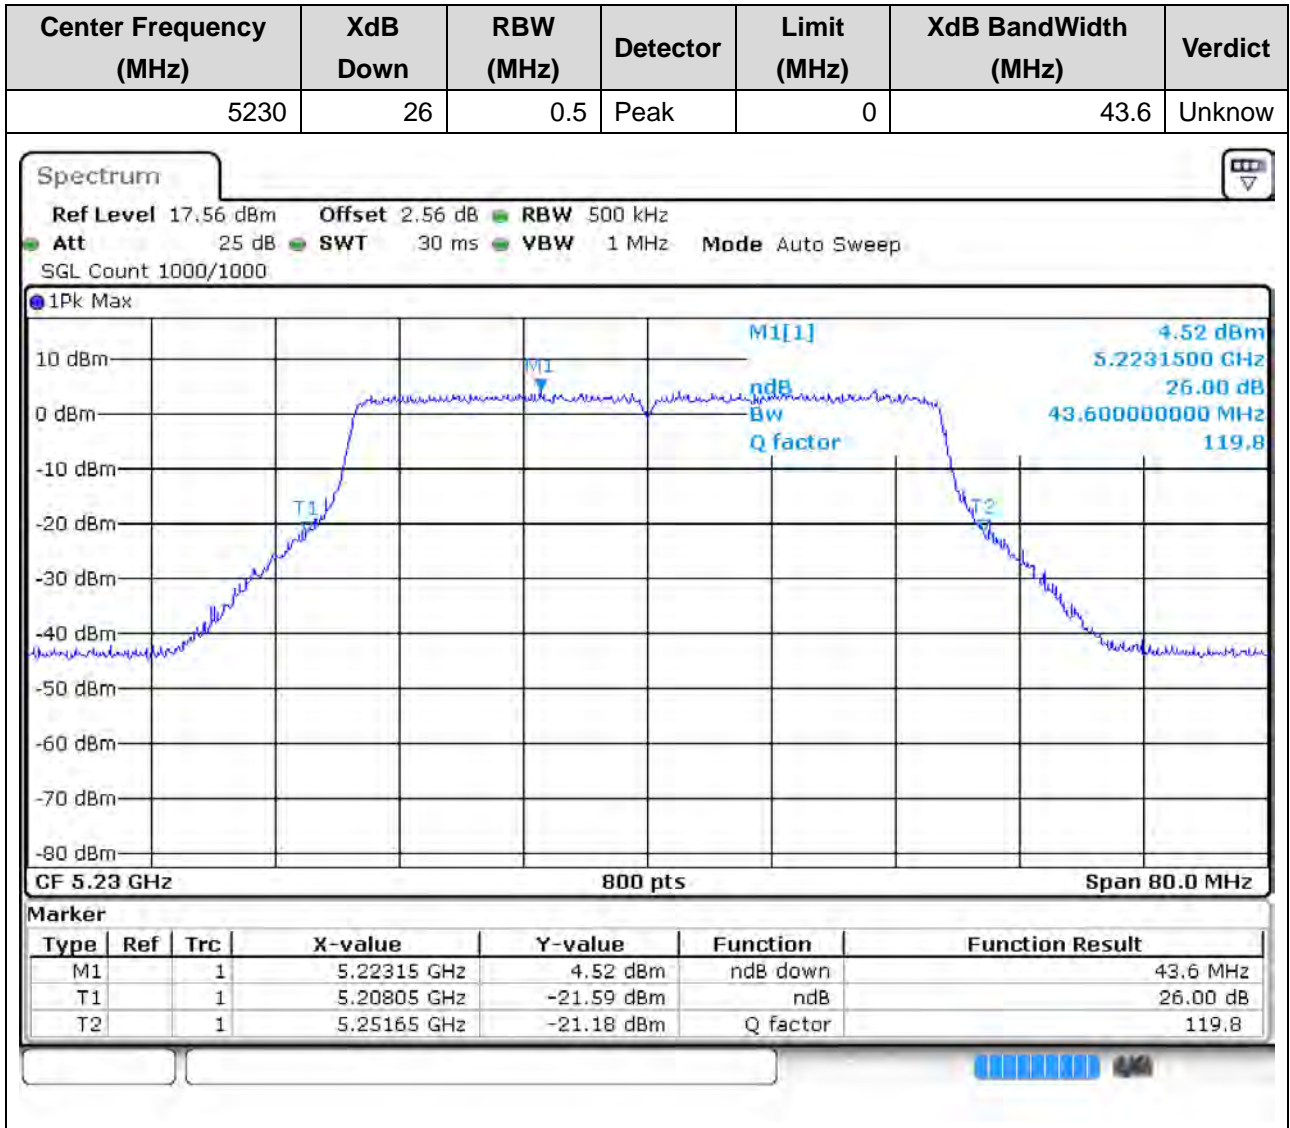

17. 802.11ax_20M_U-NII-1_H

17.1. A.2-26dB Bandwidth(NTNV)

18. 802.11ax_40M_U-NII-1_L

18.1. A.2-26dB Bandwidth(NTNV)

19. 802.11ax_40M_U-NII-1_H

19.1. A.2-26dB Bandwidth(NTNV)

21. 802.11a_20M_U-NII-3_L

21.1. A.2-26dB Bandwidth(NTNV)