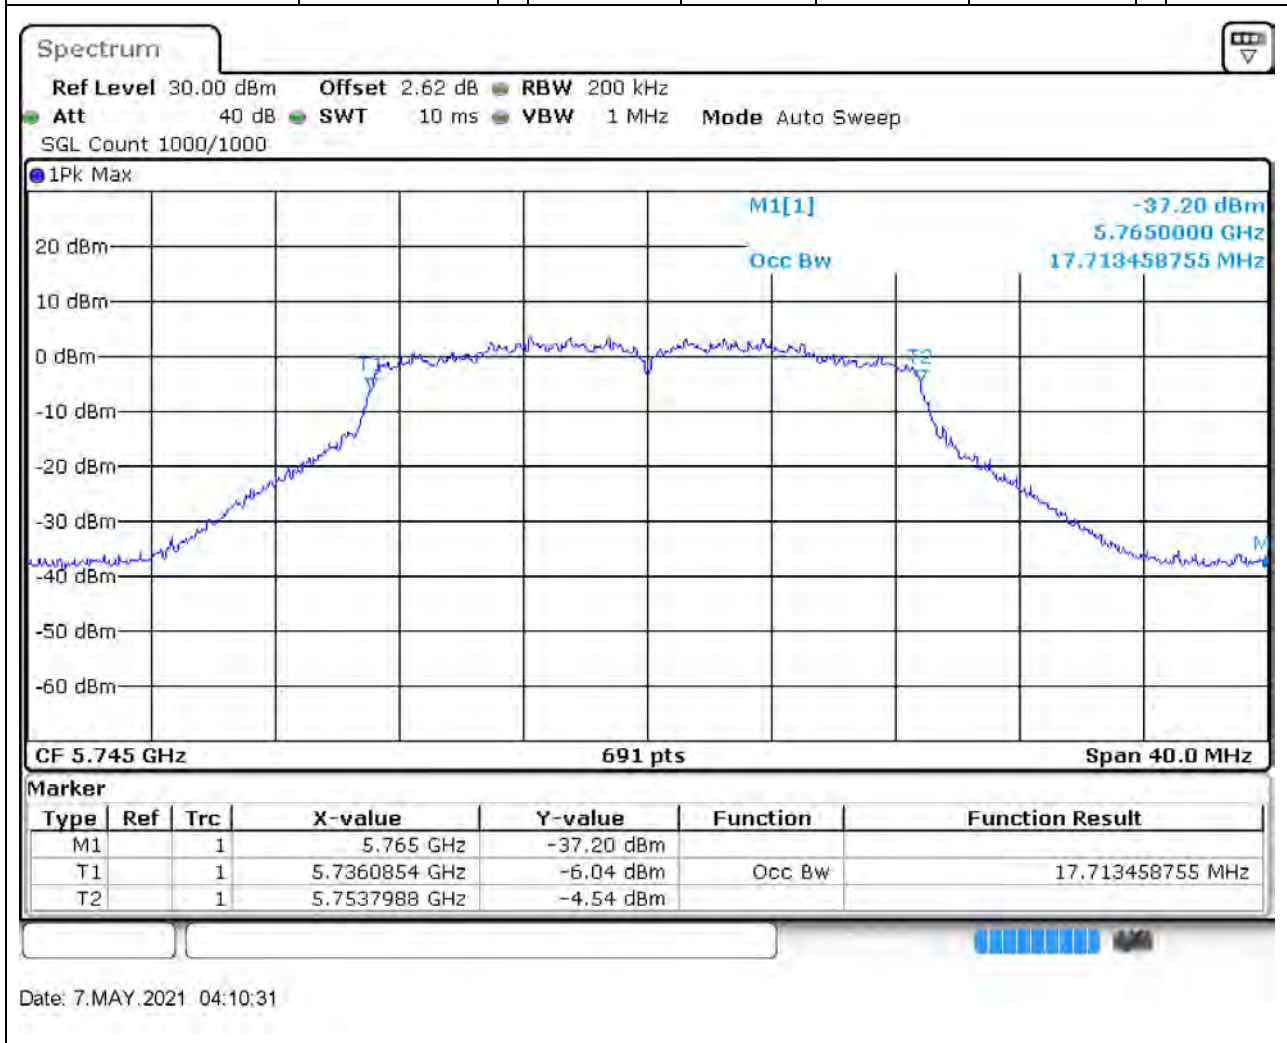

29. 802.11ac_20M_U-NII-3_L

29.1. A.2.2-99% Bandwidth(NTNV)

Center Frequency (MHz)	OBW Power (%)	RBW (MHz)	Detector	Limit (MHz)	OBW (MHz)	Verdict
5745	99	0.2	Peak	0	17.713459	Unknown