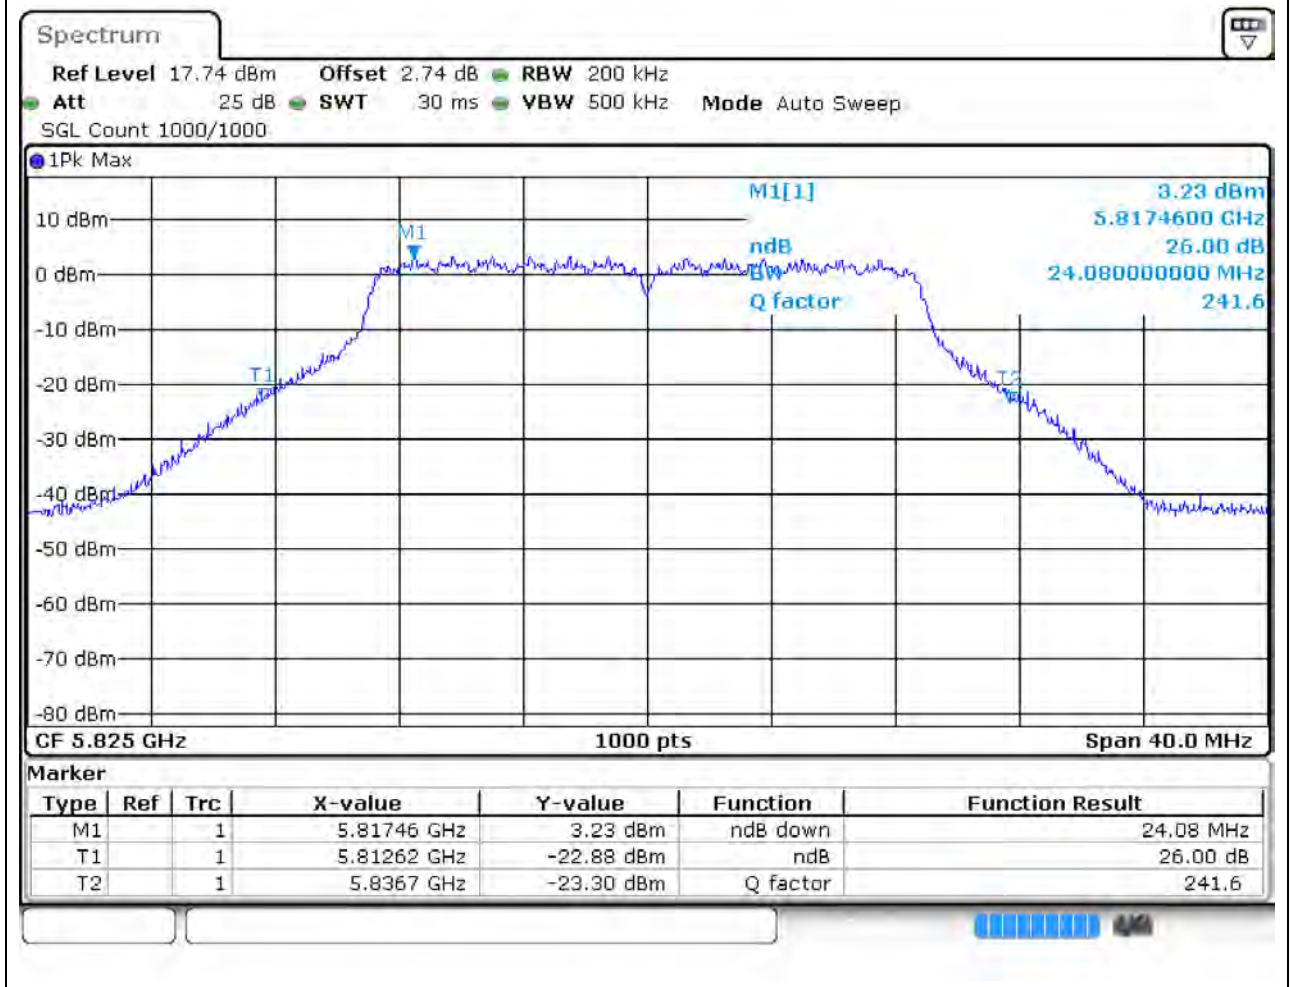

31. 802.11ac_20M_U-NII-3_H

31.1. A.2-26dB Bandwidth(NTNV)

Center Frequency (MHz)	XdB Down	RBW (MHz)	Detector	Limit (MHz)	XdB BandWidth (MHz)	Verdict
5825	26	0.2	Peak	0	24.08	Unknow