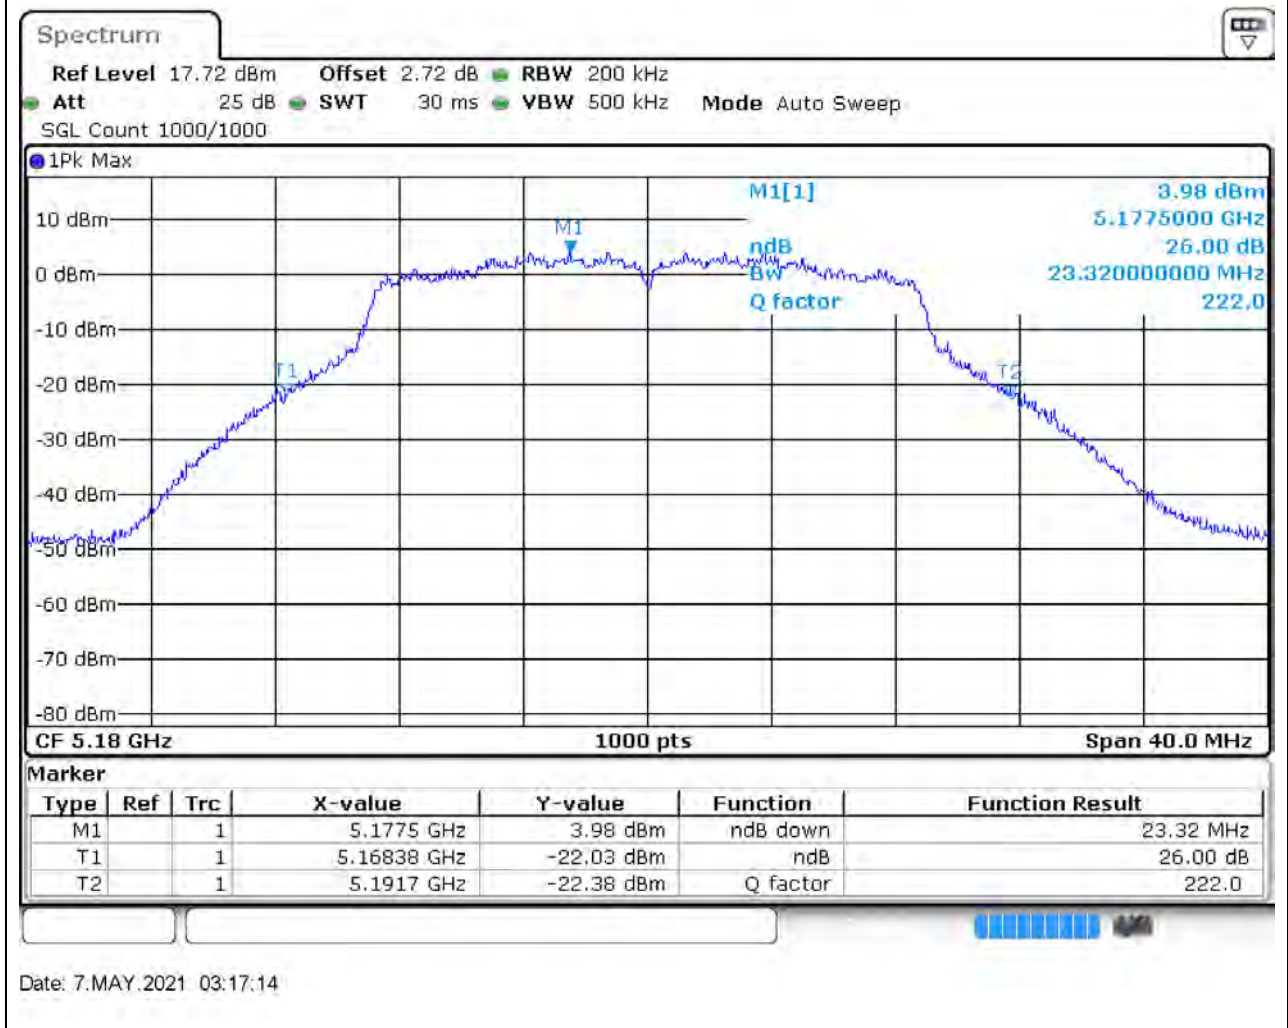

9. 802.11ac_20M_U-NII-1_L

9.1. A.2-26dB Bandwidth(NTNV)

Center Frequency (MHz)	XdB Down	RBW (MHz)	Detector	Limit (MHz)	XdB BandWidth (MHz)	Verdict
5180	26	0.2	Peak	0	23.32	Unknow