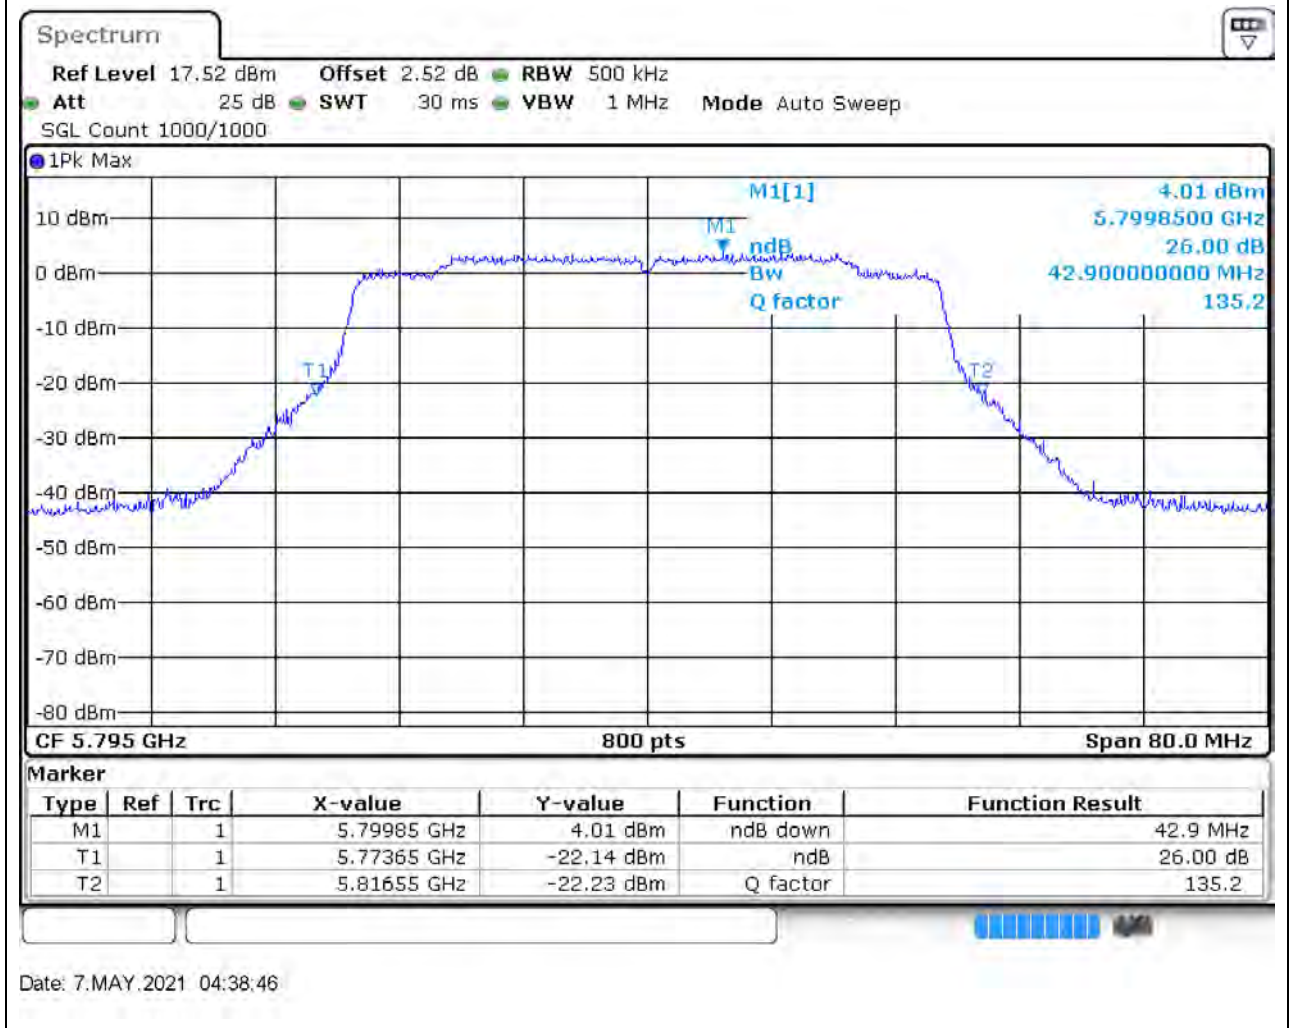

39. 802.11ax_40M_U-NII-3_H

39.1. A.2-26dB Bandwidth(NTNV)

Center Frequency (MHz)	XdB Down	RBW (MHz)	Detector	Limit (MHz)	XdB BandWidth (MHz)	Verdict
5795	26	0.5	Peak	0	42.9	Unknow