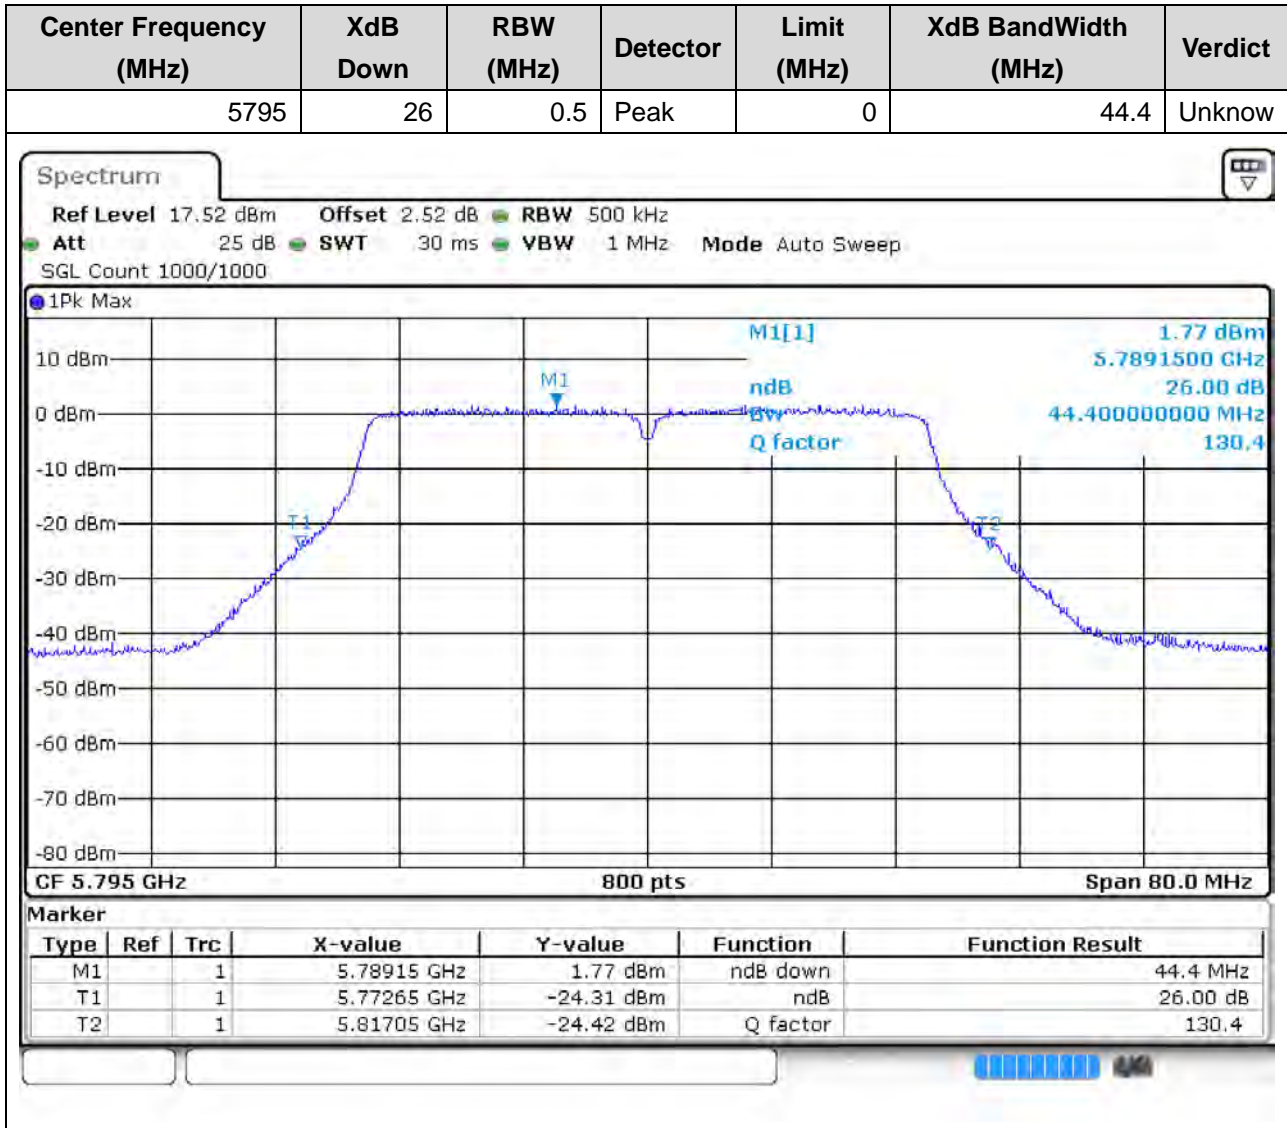

33. 802.11ac_40M_U-NII-3_H

33.1. A.2-26dB Bandwidth(NTNV)