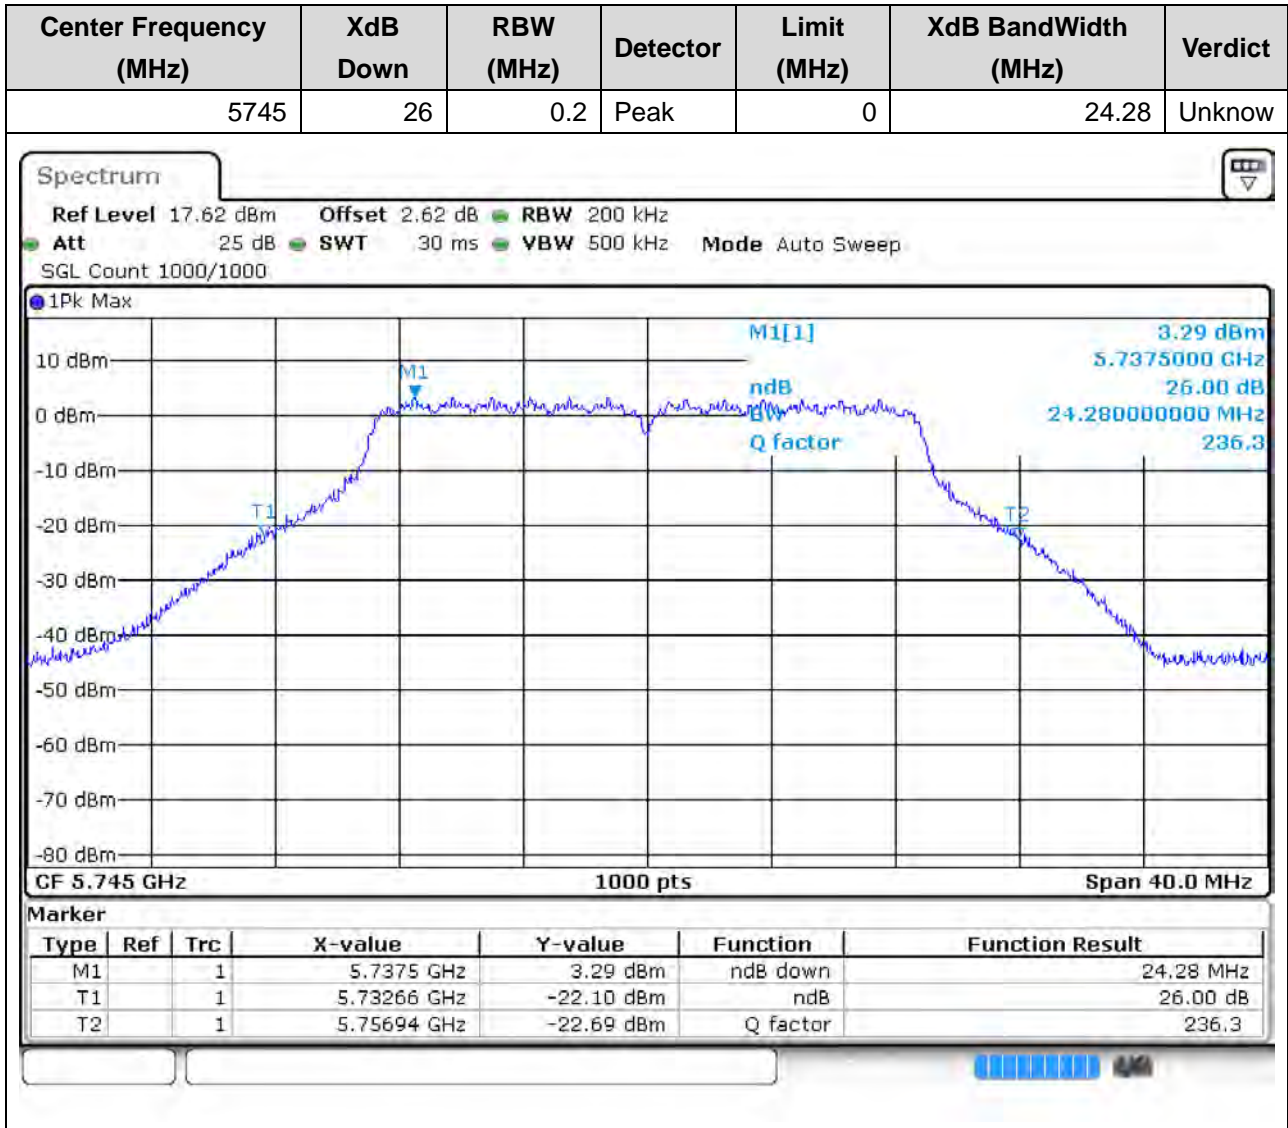

22. 802.11a_20M_U-NII-3_M

22.1. A.2-26dB Bandwidth(NTNV)

23. 802.11a_20M_U-NII-3_H

23.1. A.2-26dB Bandwidth(NTNV)

24. 802.11n_20M_U-NII-3_L

24.1. A.2-26dB Bandwidth(NTNV)

25. 802.11n_20M_U-NII-3_M

25.1. A.2-26dB Bandwidth(NTNV)