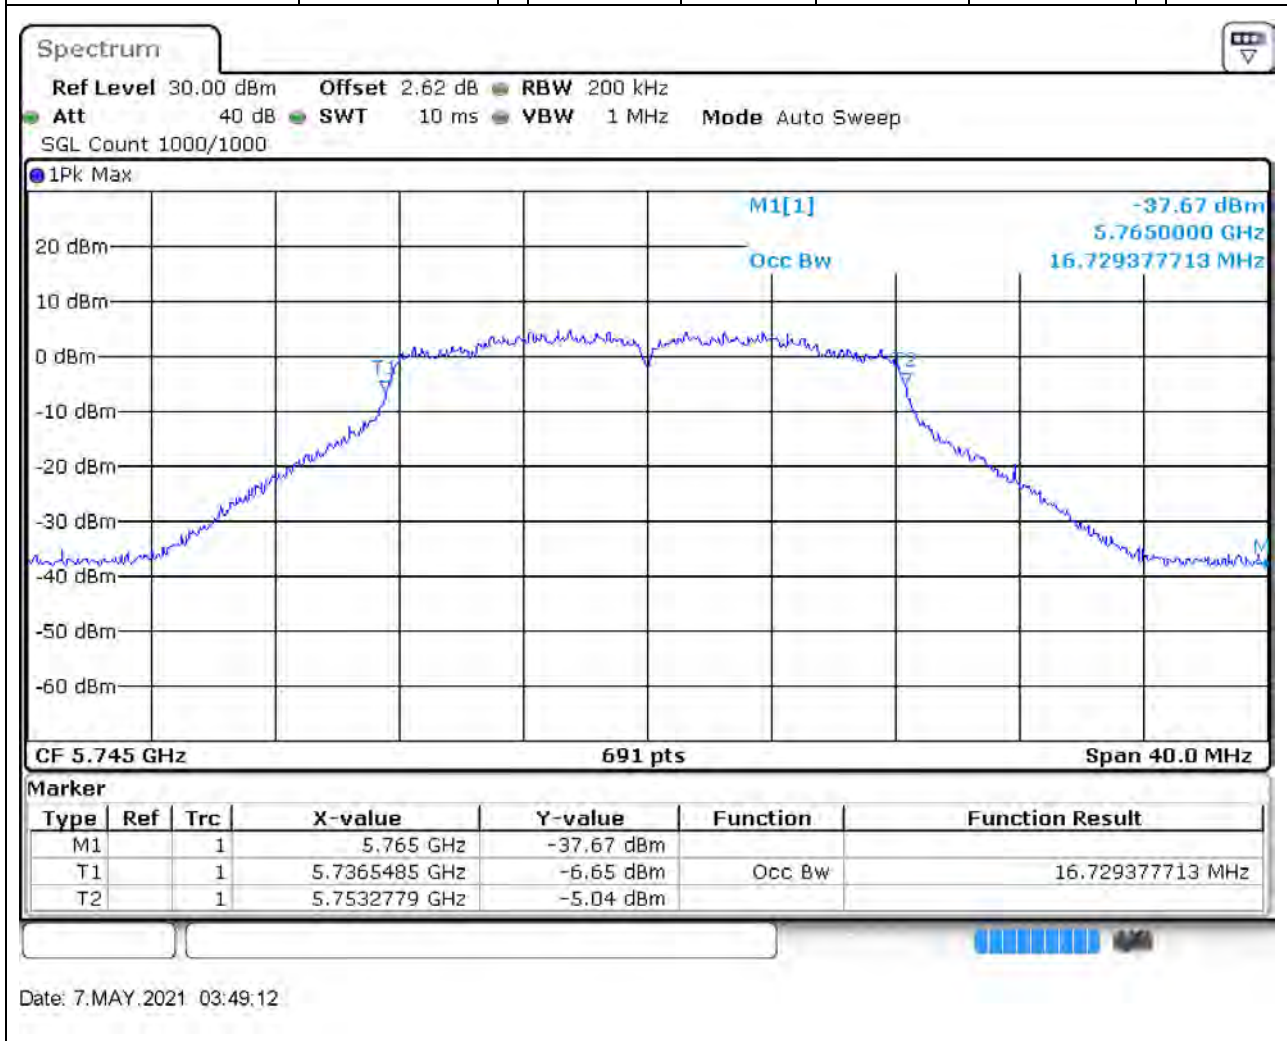

21. 802.11a_20M_U-NII-3_L

21.1. A.2.2-99% Bandwidth(NTNV)

Center Frequency (MHz)	OBW Power (%)	RBW (MHz)	Detector	Limit (MHz)	OBW (MHz)	Verdict
5745	99	0.2	Peak	0	16.729378	Unknown