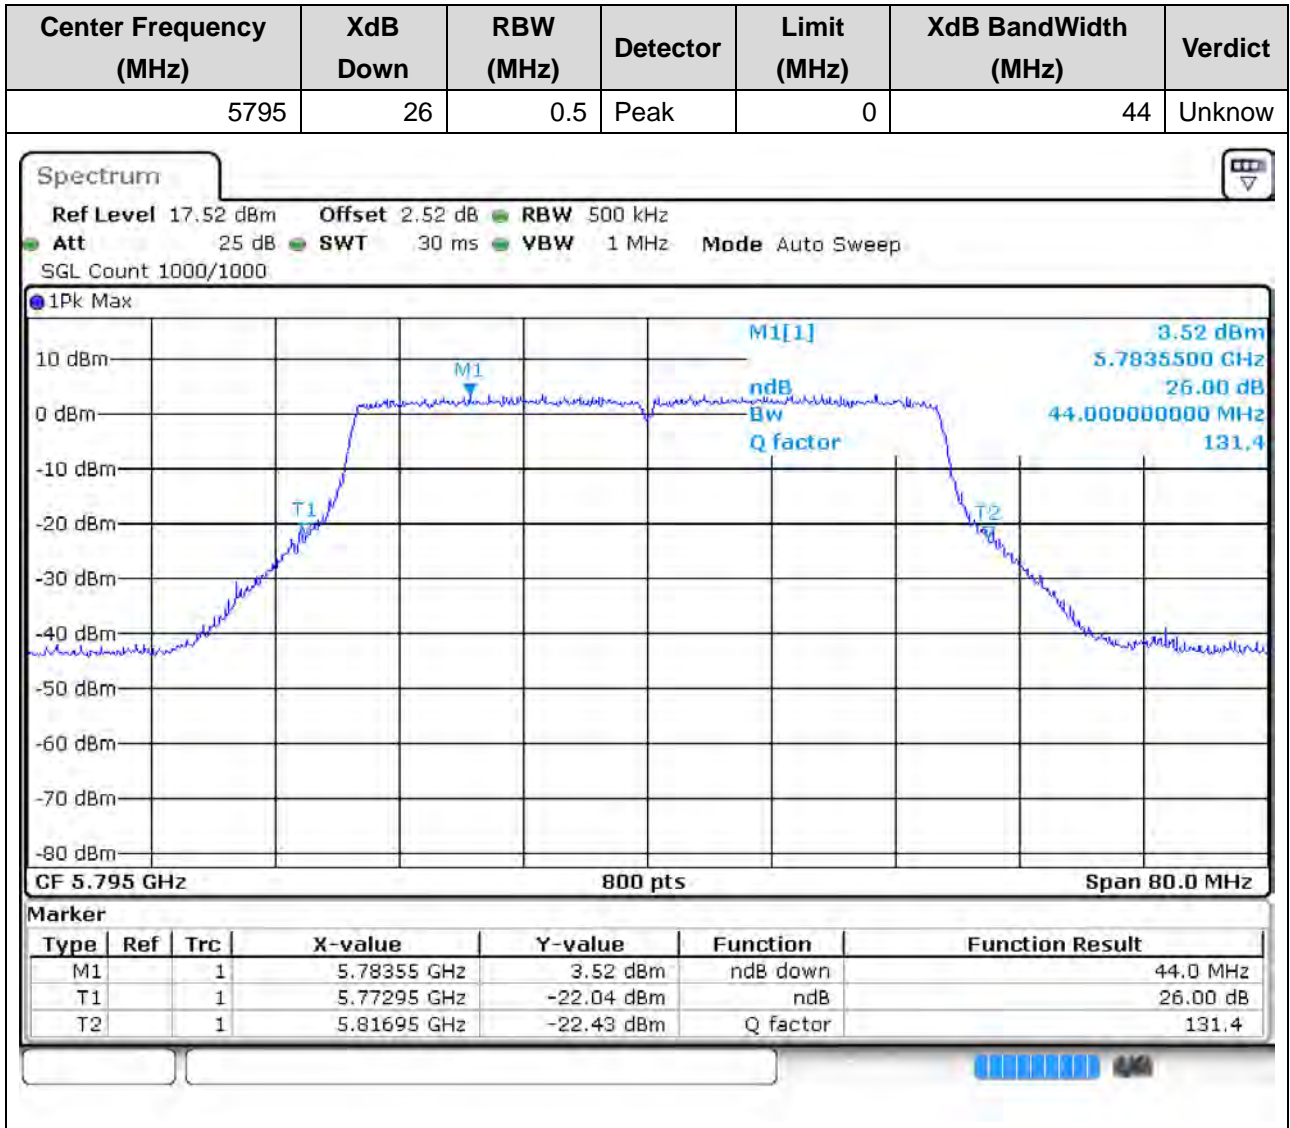

39. 802.11ax_40M_U-NII-3_H

39.1. A.2-26dB Bandwidth(NTNV)