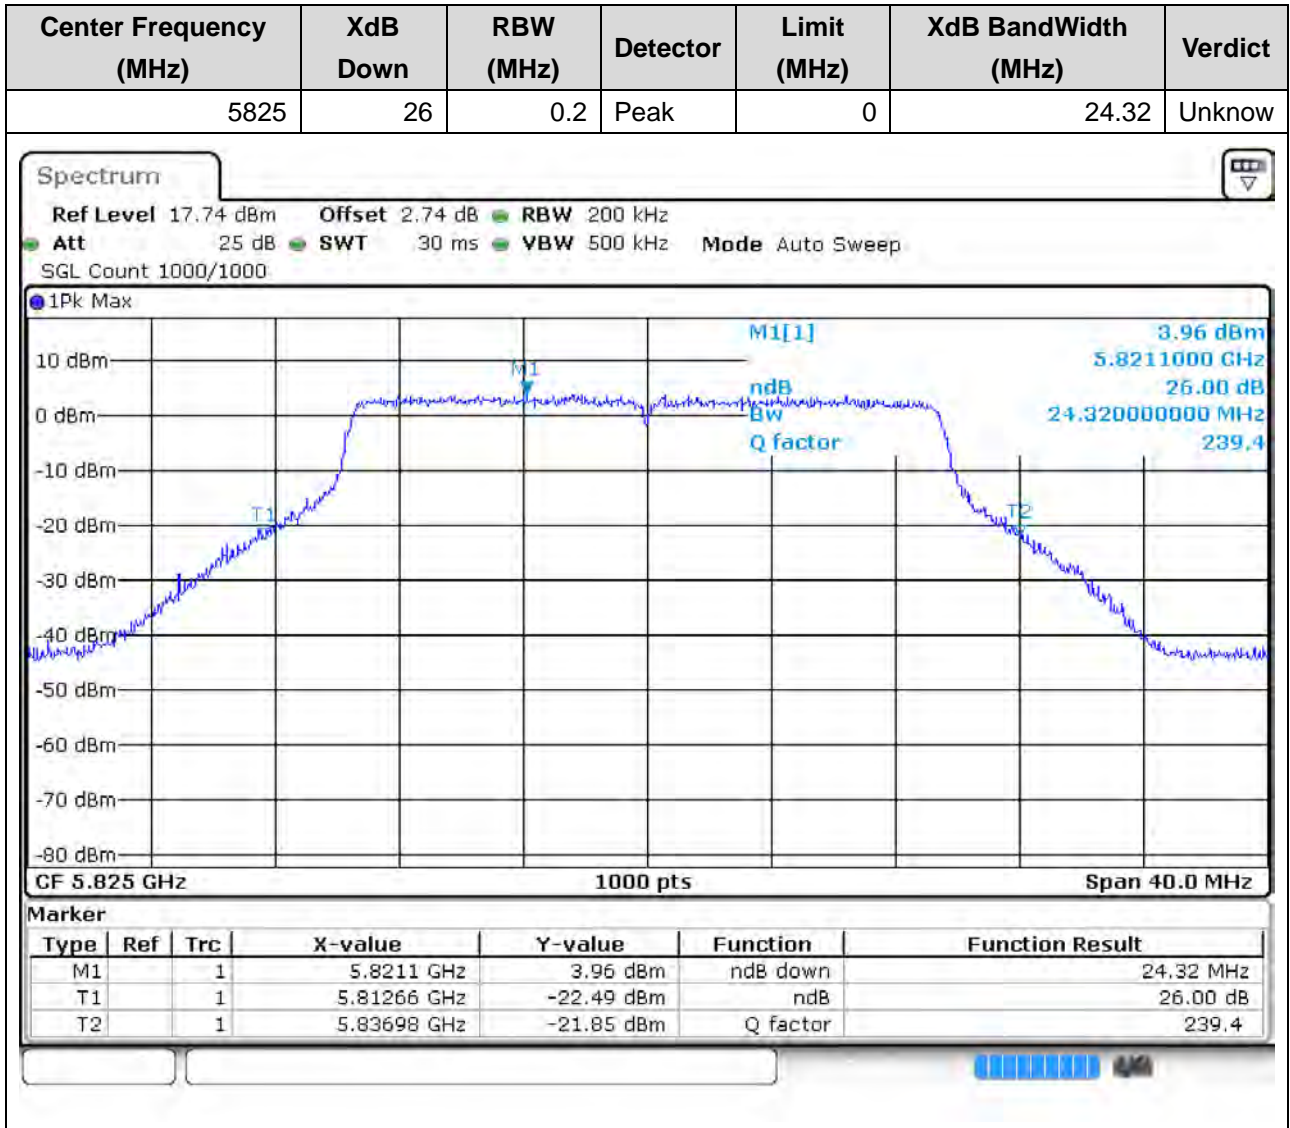

33.1. A.2-26dB Bandwidth(NTNV)

35. 802.11ax_20M_U-NII-3_L

35.1. A.2-26dB Bandwidth(NTNV)

36. 802.11ax_20M_U-NII-3_M

36.1. A.2-26dB Bandwidth(NTNV)

37. 802.11ax_20M_U-NII-3_H

37.1. A.2-26dB Bandwidth(NTNV)

38. 802.11ax_40M_U-NII-3_L