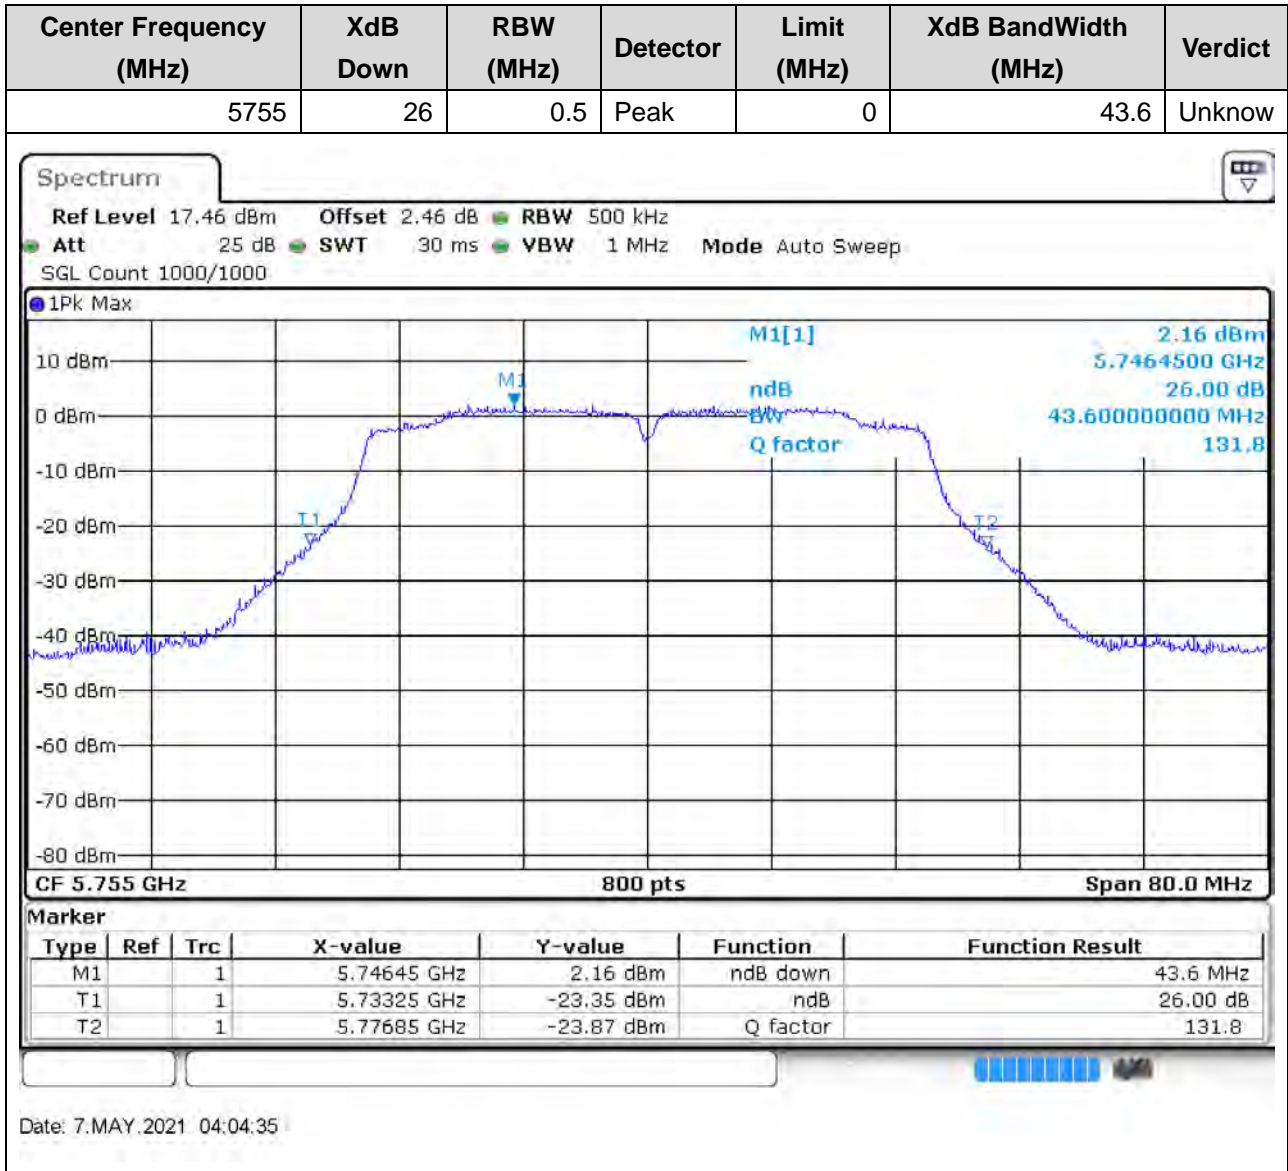

24.1. A.2-26dB Bandwidth(NTNV)

26. 802.11n_20M_U-NII-3_H

26.1. A.2-26dB Bandwidth(NTNV)

27. 802.11n_40M_U-NII-3_L

27.1. A.2-26dB Bandwidth(NTNV)

29. 802.11ac_20M_U-NII-3_L

29.1. A.2-26dB Bandwidth(NTNV)

30. 802.11ac_20M_U-NII-3_M