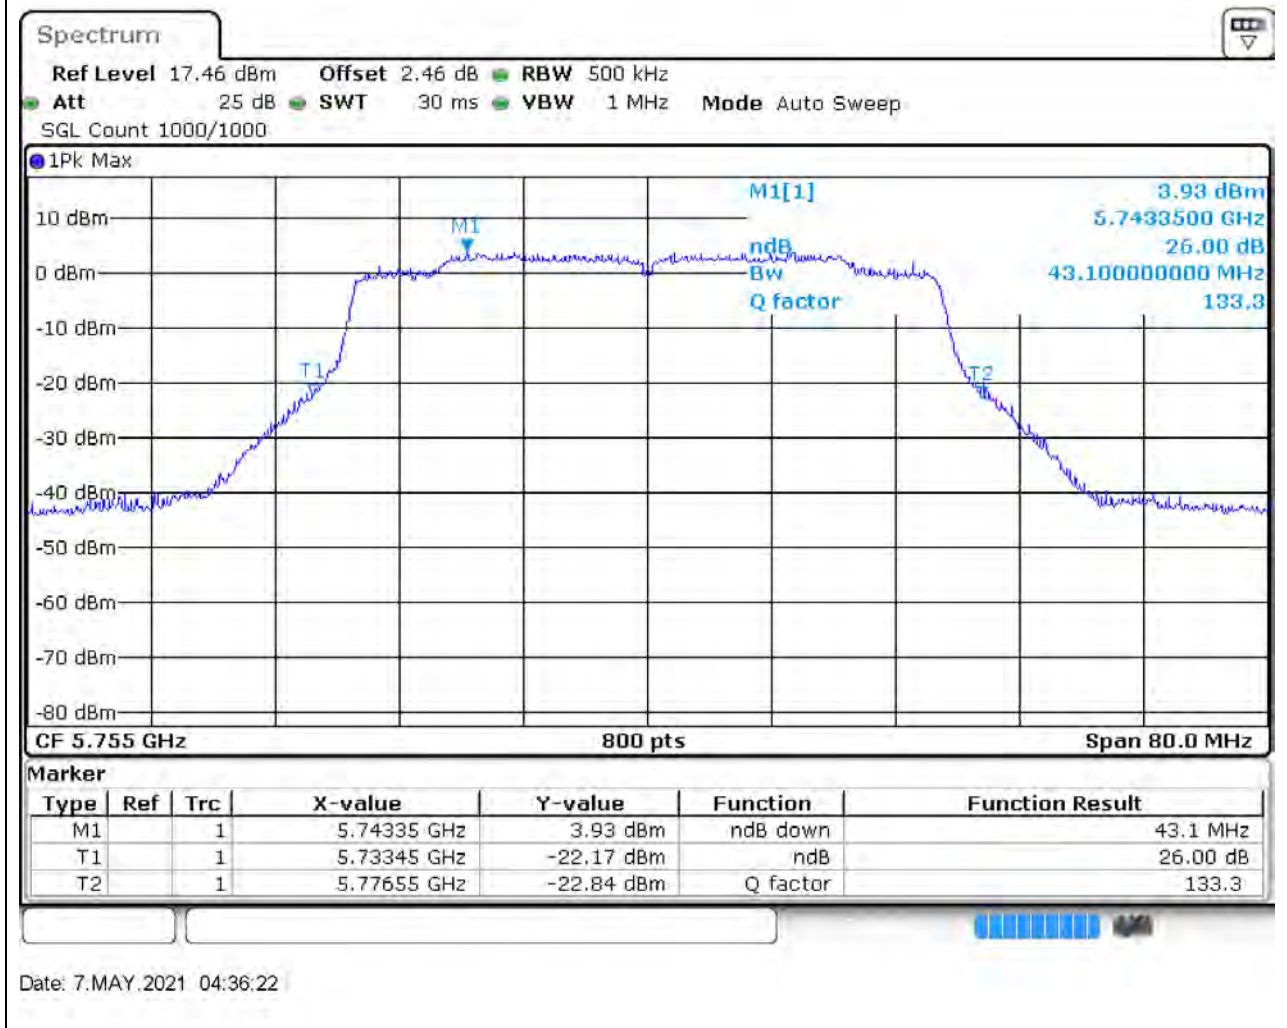

38. 802.11ax_40M_U-NII-3_L

38.1. A.2-26dB Bandwidth(NTNV)

Center Frequency (MHz)	XdB Down	RBW (MHz)	Detector	Limit (MHz)	XdB BandWidth (MHz)	Verdict
5755	26	0.5	Peak	0	43.1	Unknow