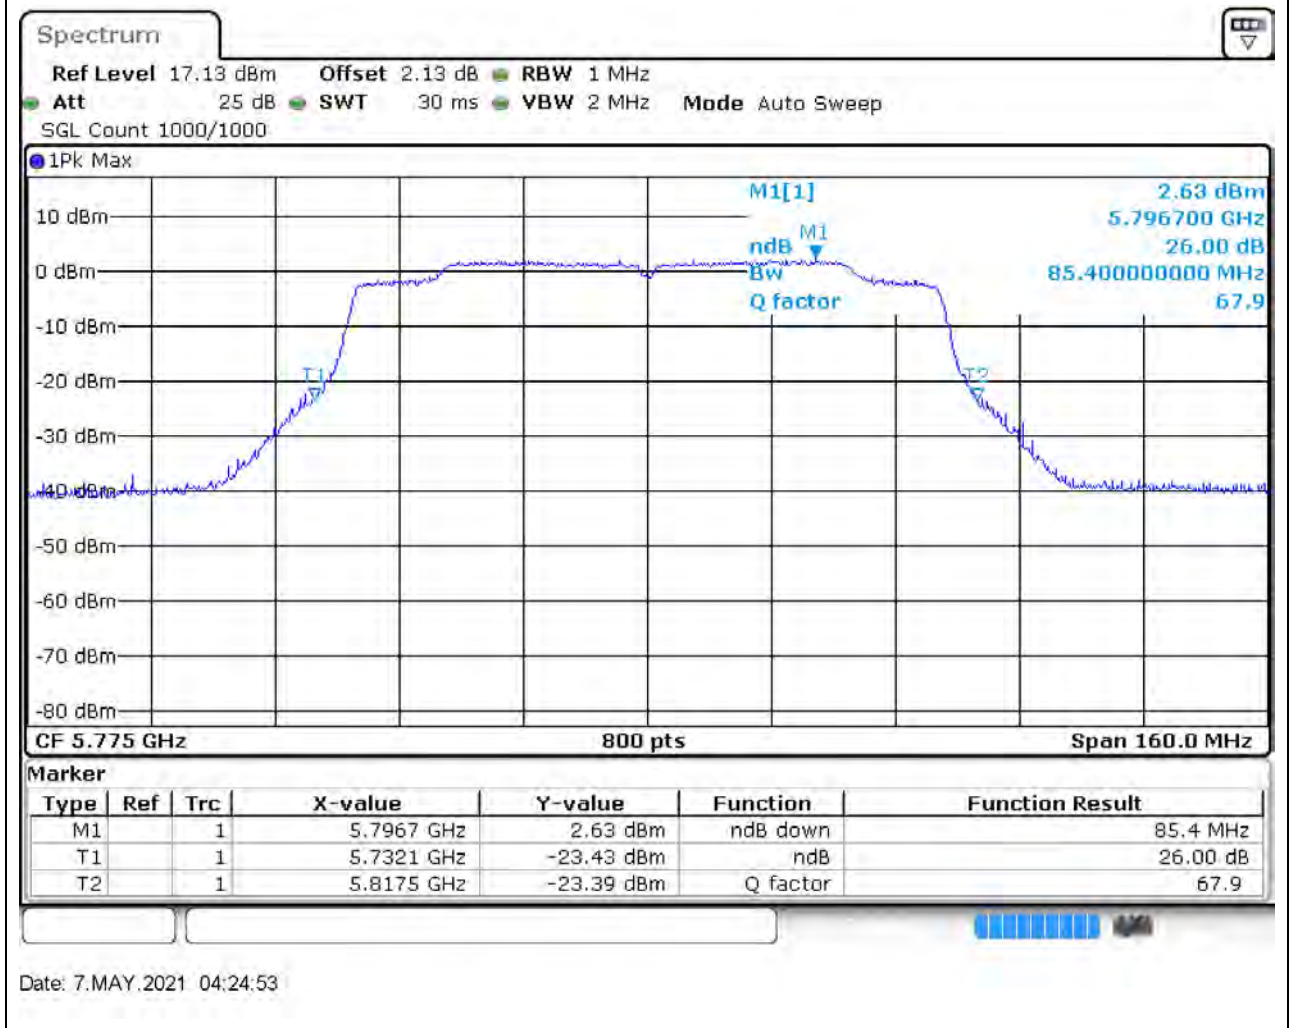

34. 802.11ac_80M_U-NII-3_M

34.1. A.2-26dB Bandwidth(NTNV)

Center Frequency (MHz)	XdB Down	RBW (MHz)	Detector	Limit (MHz)	XdB BandWidth (MHz)	Verdict
5775	26	1	Peak	0	85.4	Unknow