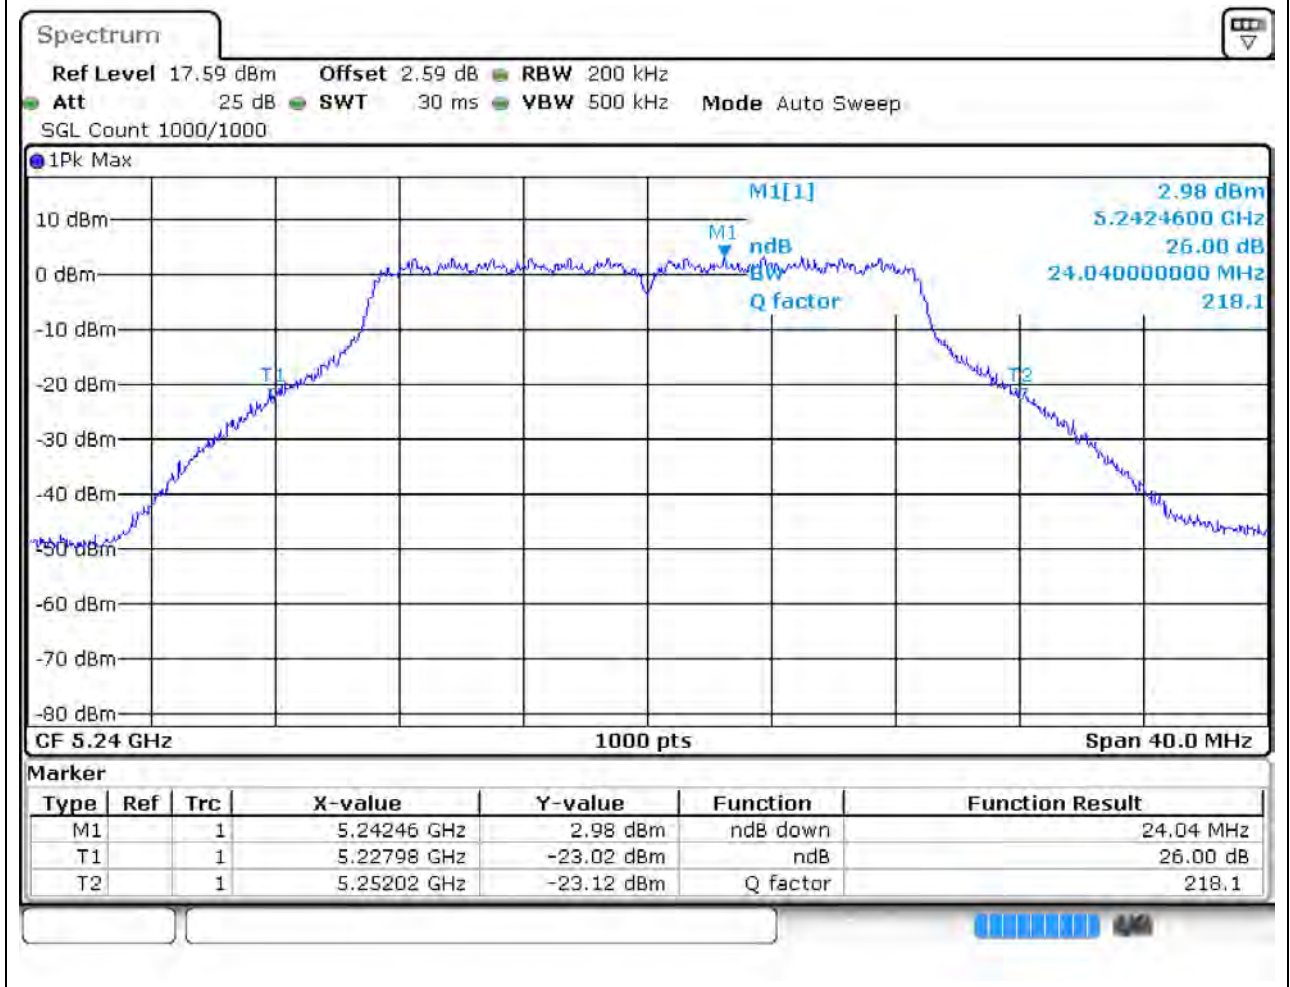

6. 802.11n_20M_U-NII-1_H

6.1. A.2-26dB Bandwidth(NTNV)

Center Frequency (MHz)	XdB Down	RBW (MHz)	Detector	Limit (MHz)	XdB BandWidth (MHz)	Verdict
5240	26	0.2	Peak	0	24.04	Unknow