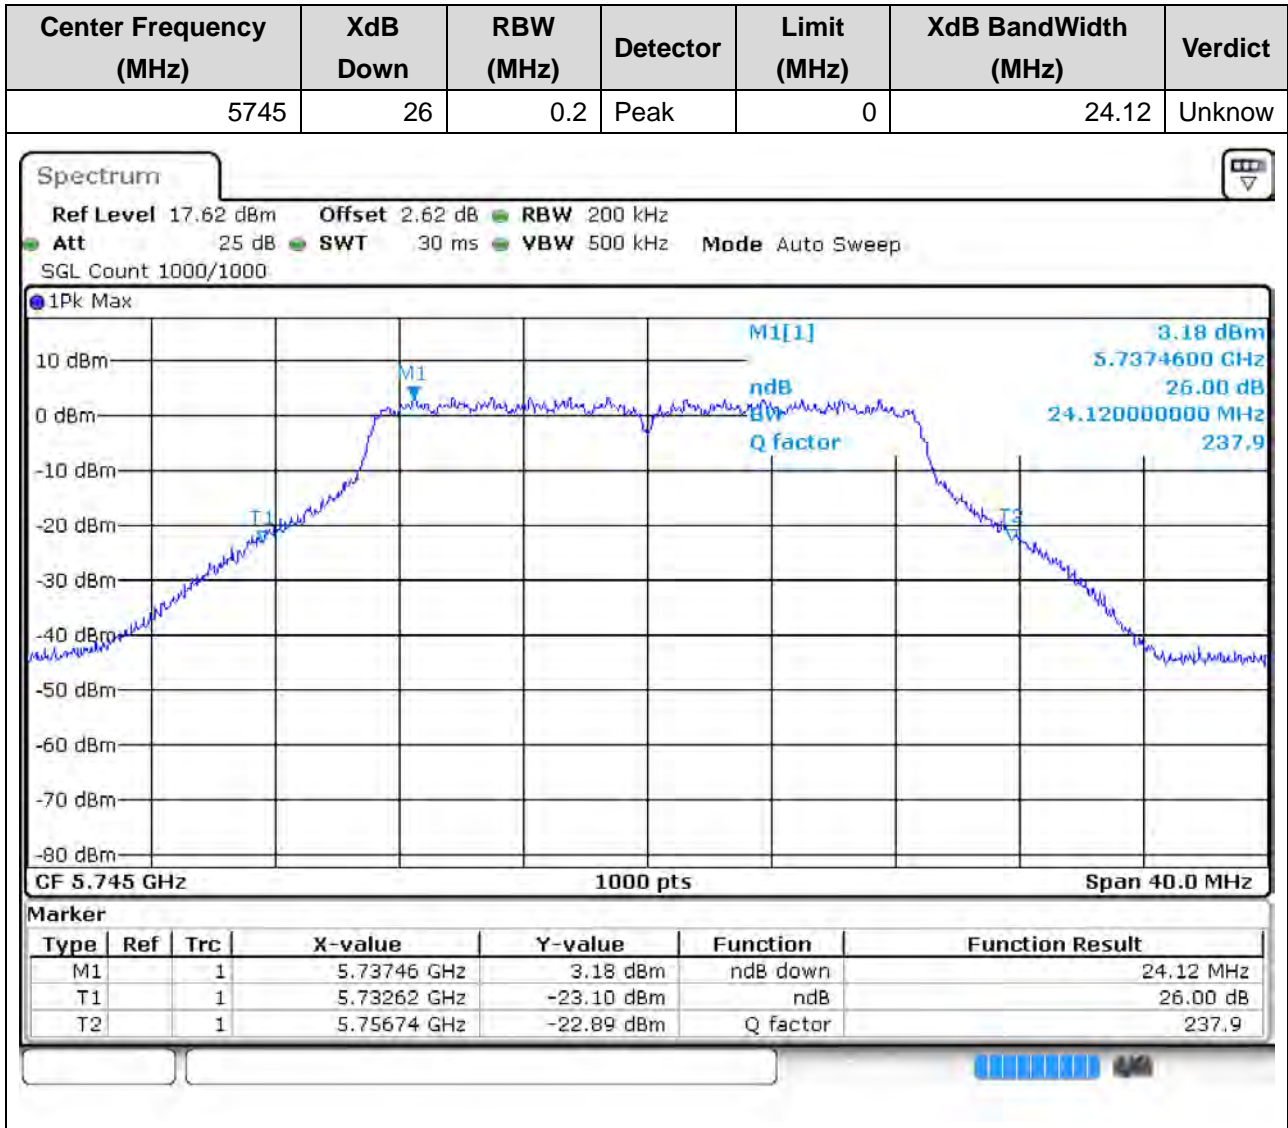

26. 802.11n_20M_U-NII-3_H

26.1. A.2-26dB Bandwidth(NTNV)

27. 802.11n_40M_U-NII-3_L

27.1. A.2-26dB Bandwidth(NTNV)

29. 802.11ac_20M_U-NII-3_L

29.1. A.2-26dB Bandwidth(NTNV)

31. 802.11ac_20M_U-NII-3_H

31.1. A.2-26dB Bandwidth(NTNV)