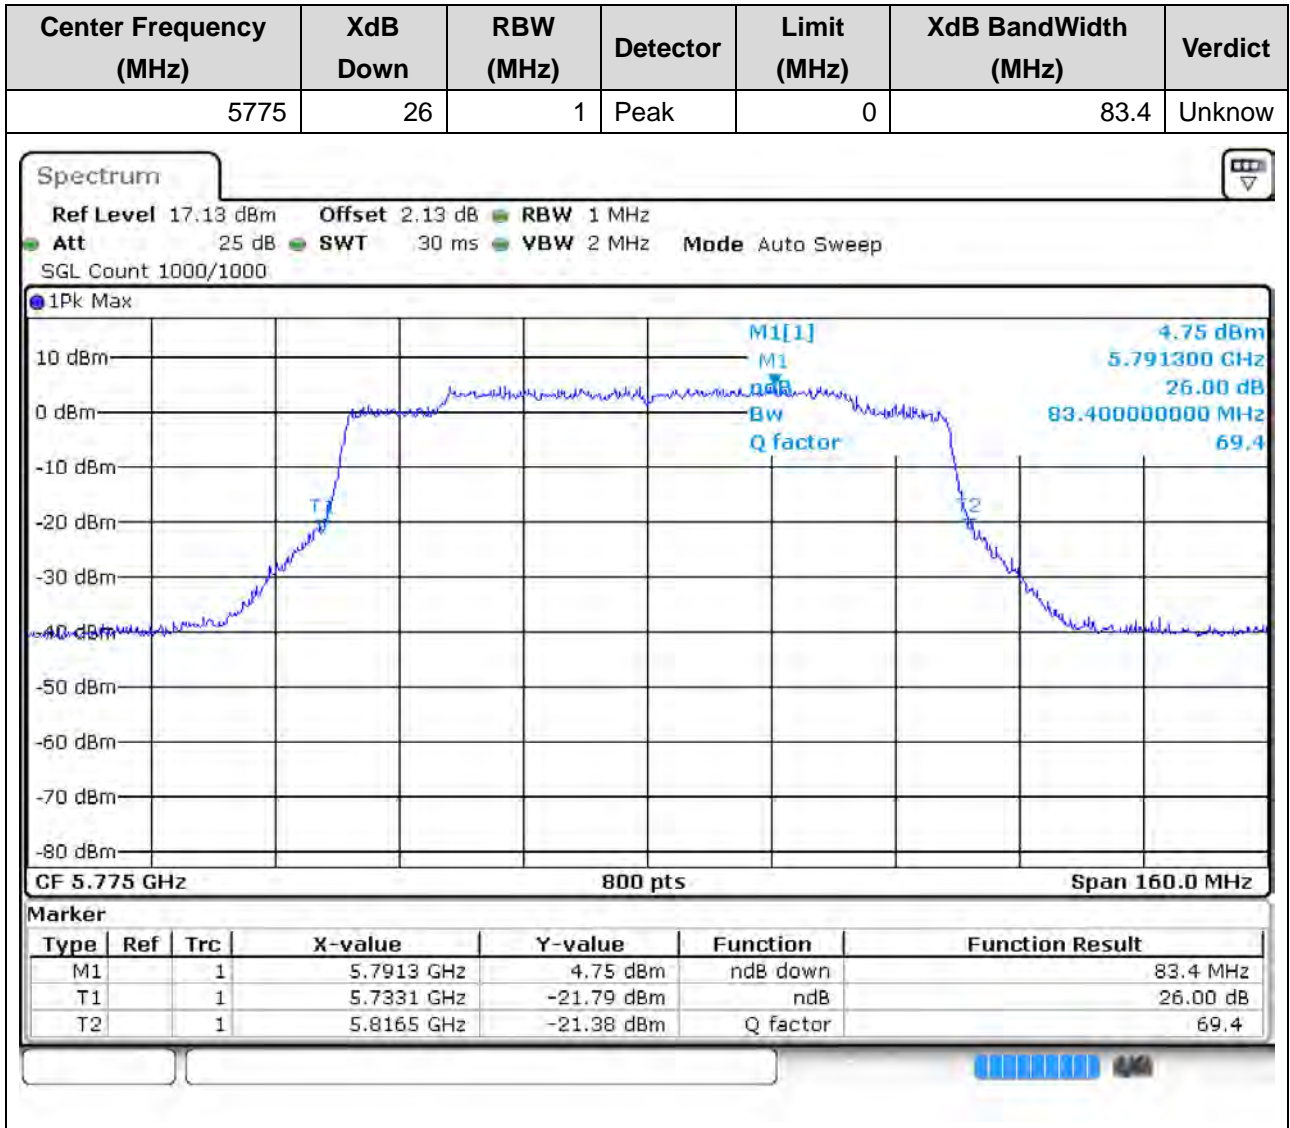

38.1. A.2-26dB Bandwidth(NTNV)

39. 802.11ax_40M_U-NII-3_H

39.1. A.2-26dB Bandwidth(NTNV)

40. 802.11ax_80M_U-NII-3_M

40.1. A.2-26dB Bandwidth(NTNV)

99% Bandwidth

Main Antenna

1. 802.11a_20M_U-NII-1_L