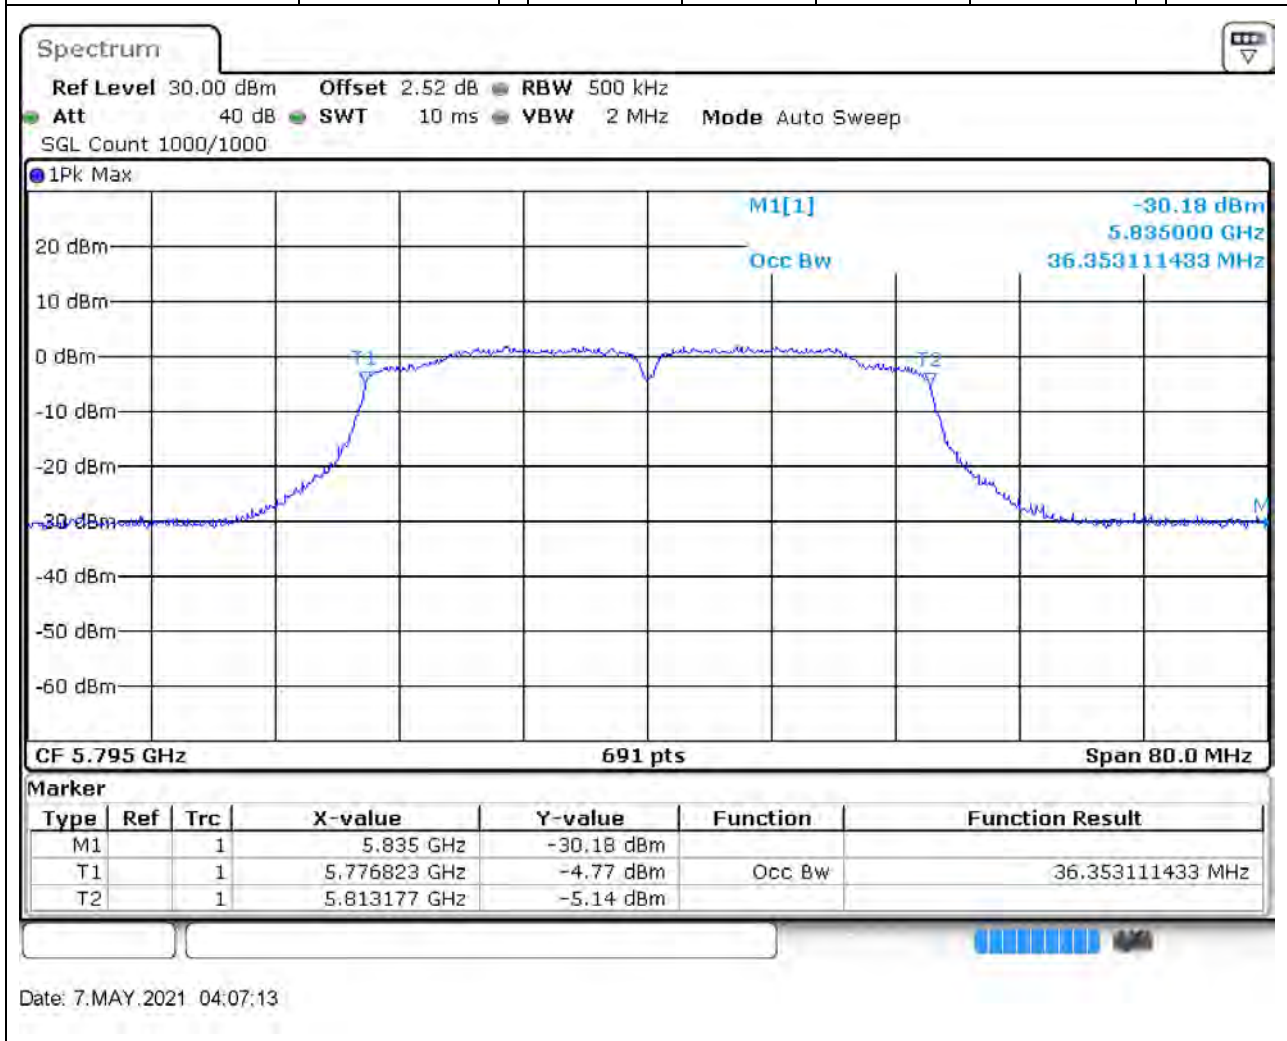

28. 802.11n_40M_U-NII-3_H

28.1. A.2.2-99% Bandwidth(NTNV)

Center Frequency (MHz)	OBW Power (%)	RBW (MHz)	Detector	Limit (MHz)	OBW (MHz)	Verdict
5795	99	0.5	Peak	0	36.353111	Unknown