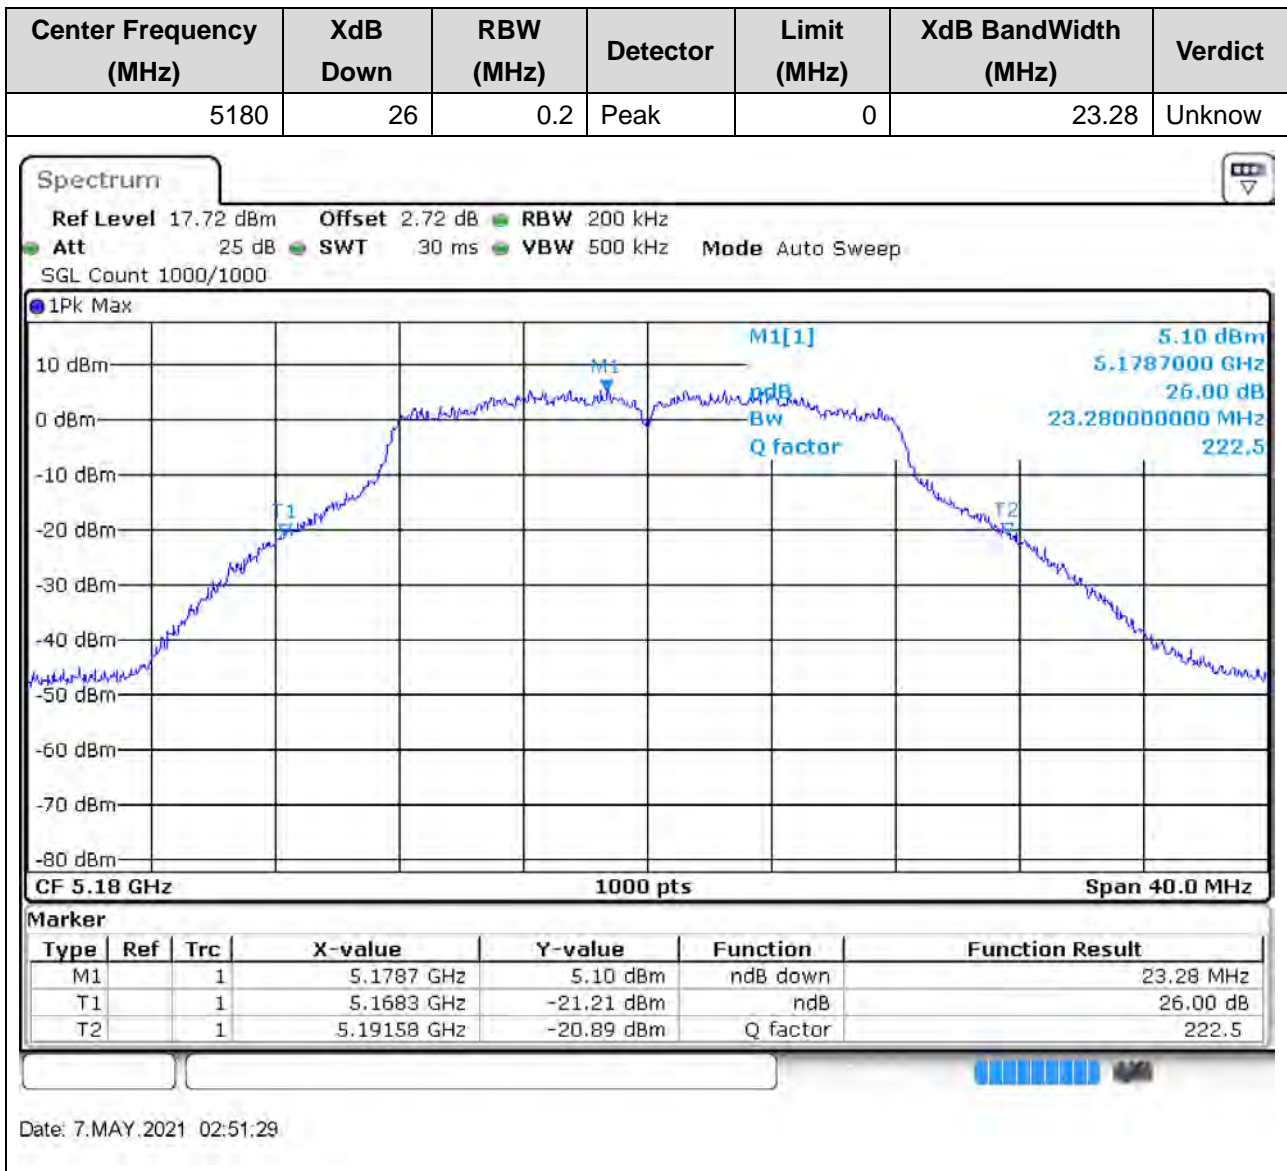

Annex A.2 26dB Bandwidth & 99% Bandwidth

26dB Bandwidth

Main Antenna

1. 802.11a_20M_U-NII-1_L

1.1. A.2-26dB Bandwidth(NTNV)

3. 802.11a_20M_U-NII-1_H

3.1. A.2-26dB Bandwidth(NTNV)

Center Frequency (MHz)	XdB Down	RBW (MHz)	Detector	Limit (MHz)	XdB BandWidth (MHz)	Verdict
5240	26	0.2	Peak	0	23.08	Unknow