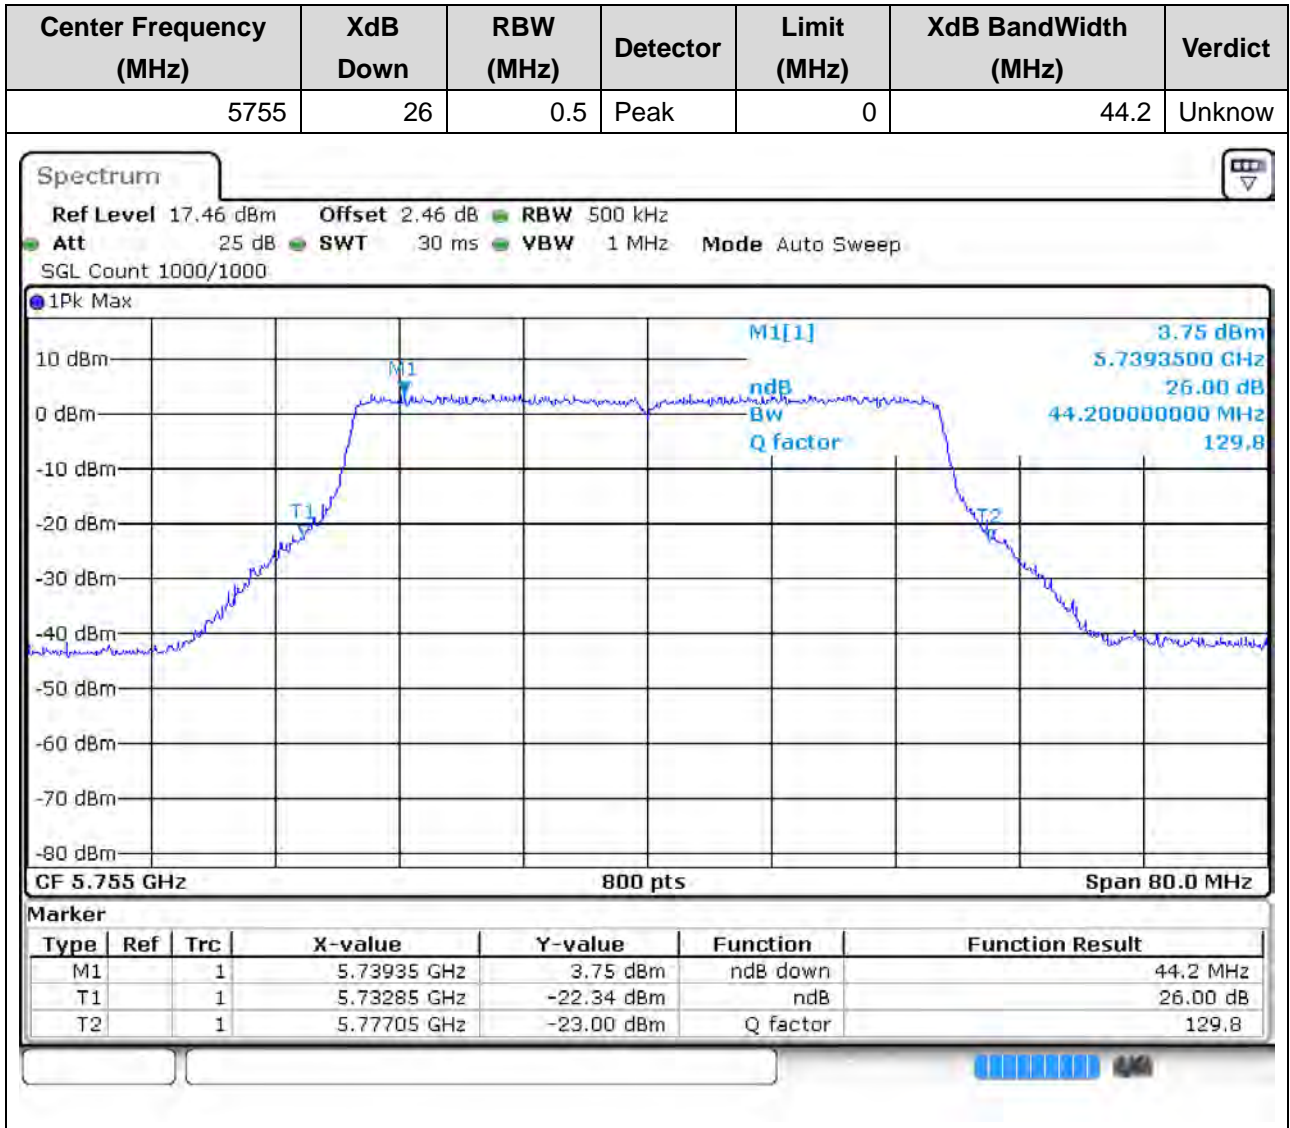

38. 802.11ax_40M_U-NII-3_L

38.1. A.2-26dB Bandwidth(NTNV)