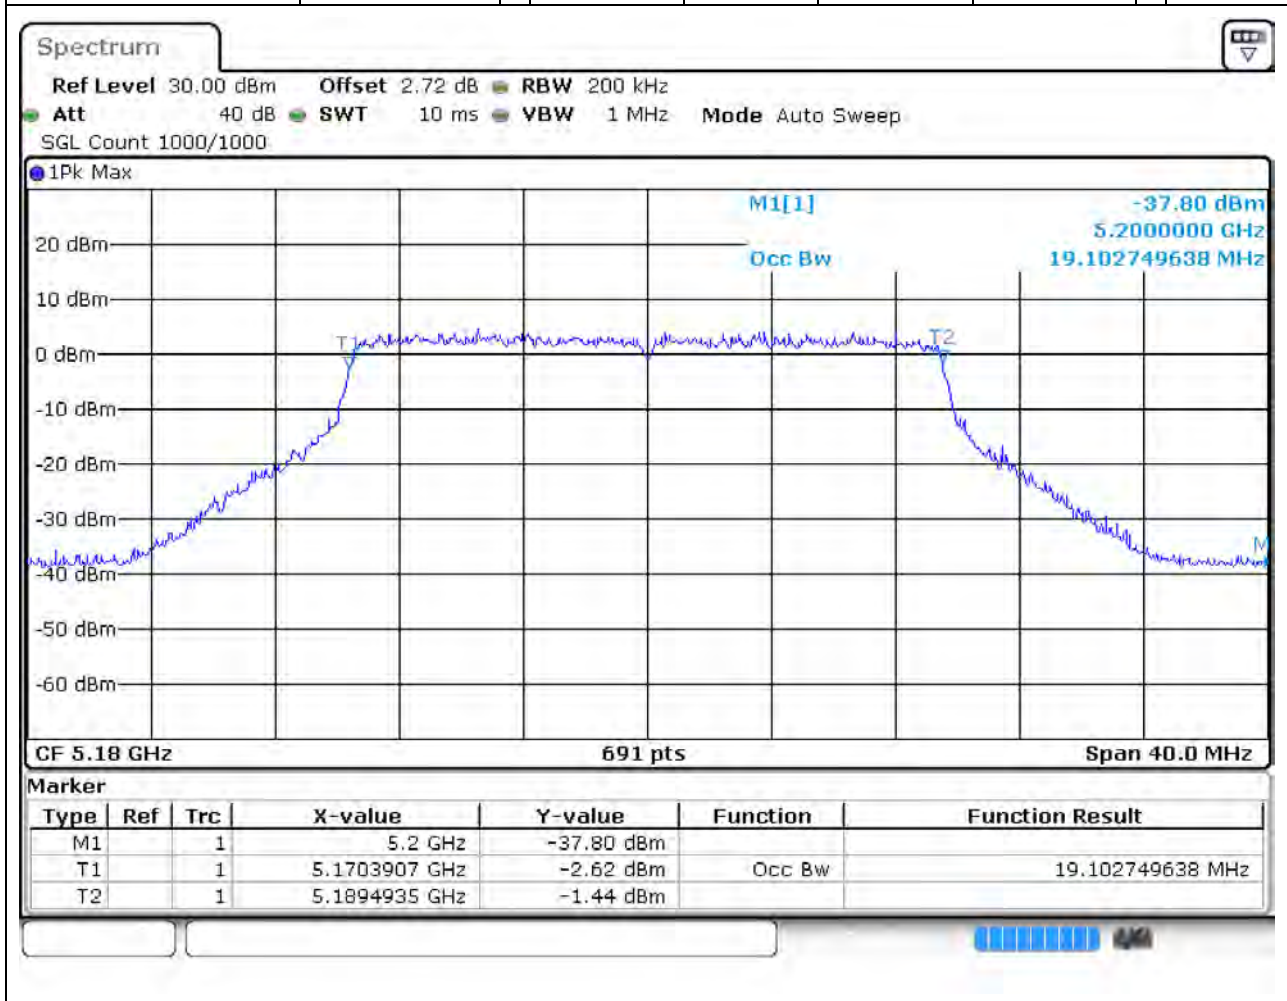

15. 802.11ax_20M_U-NII-1_L

15.1. A.2.2-99% Bandwidth(NTNV)

Center Frequency (MHz)	OBW Power (%)	RBW (MHz)	Detector	Limit (MHz)	OBW (MHz)	Verdict
5180	99	0.2	Peak	0	19.10275	Unknown