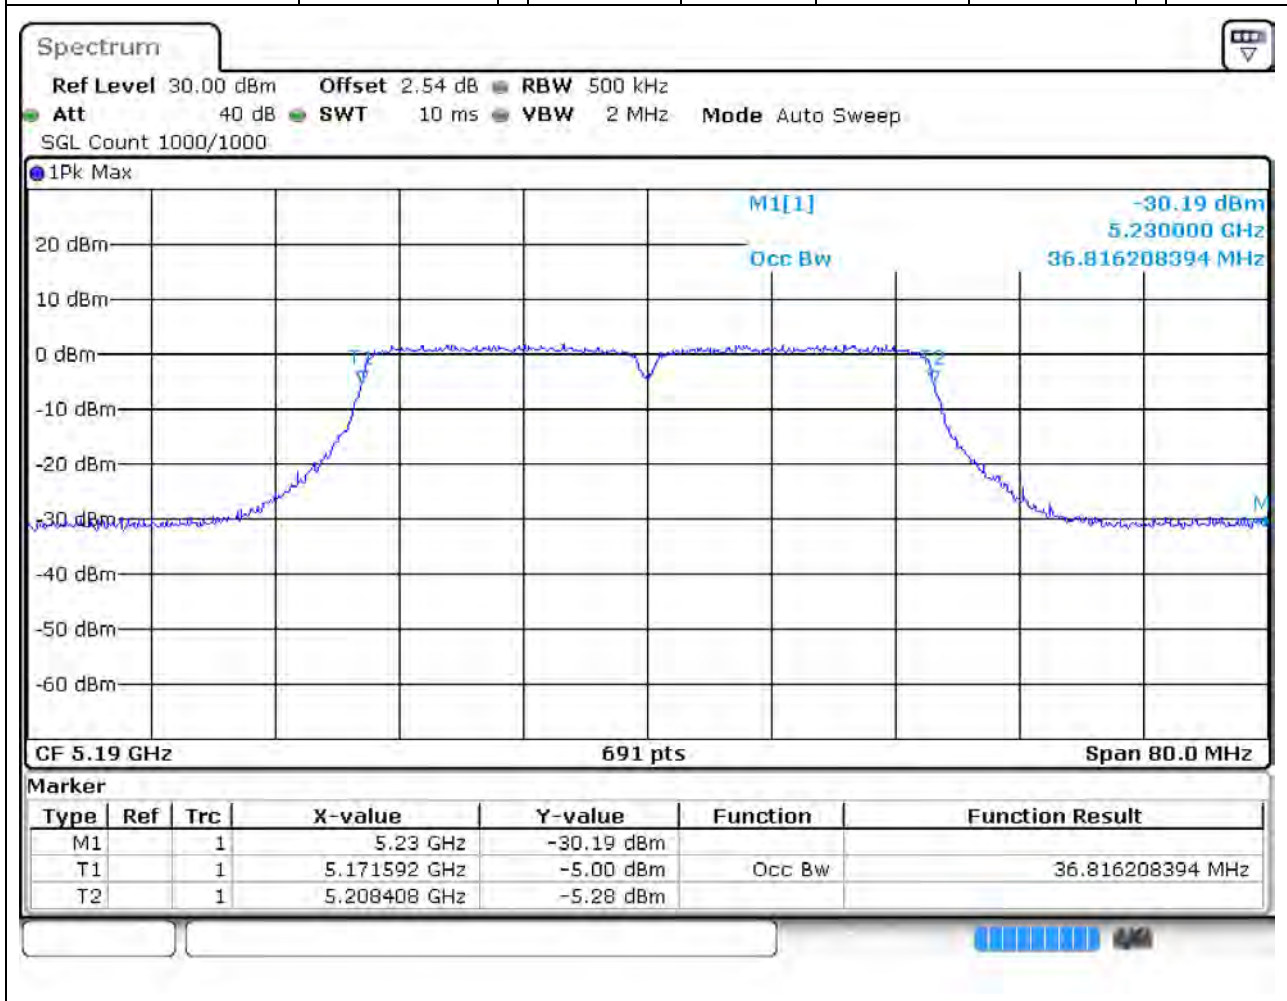

12. 802.11ac_40M_U-NII-1_L

12.1. A.2.2-99% Bandwidth(NTNV)

Center Frequency (MHz)	OBW Power (%)	RBW (MHz)	Detector	Limit (MHz)	OBW (MHz)	Verdict
5190	99	0.5	Peak	0	36.816208	Unknown