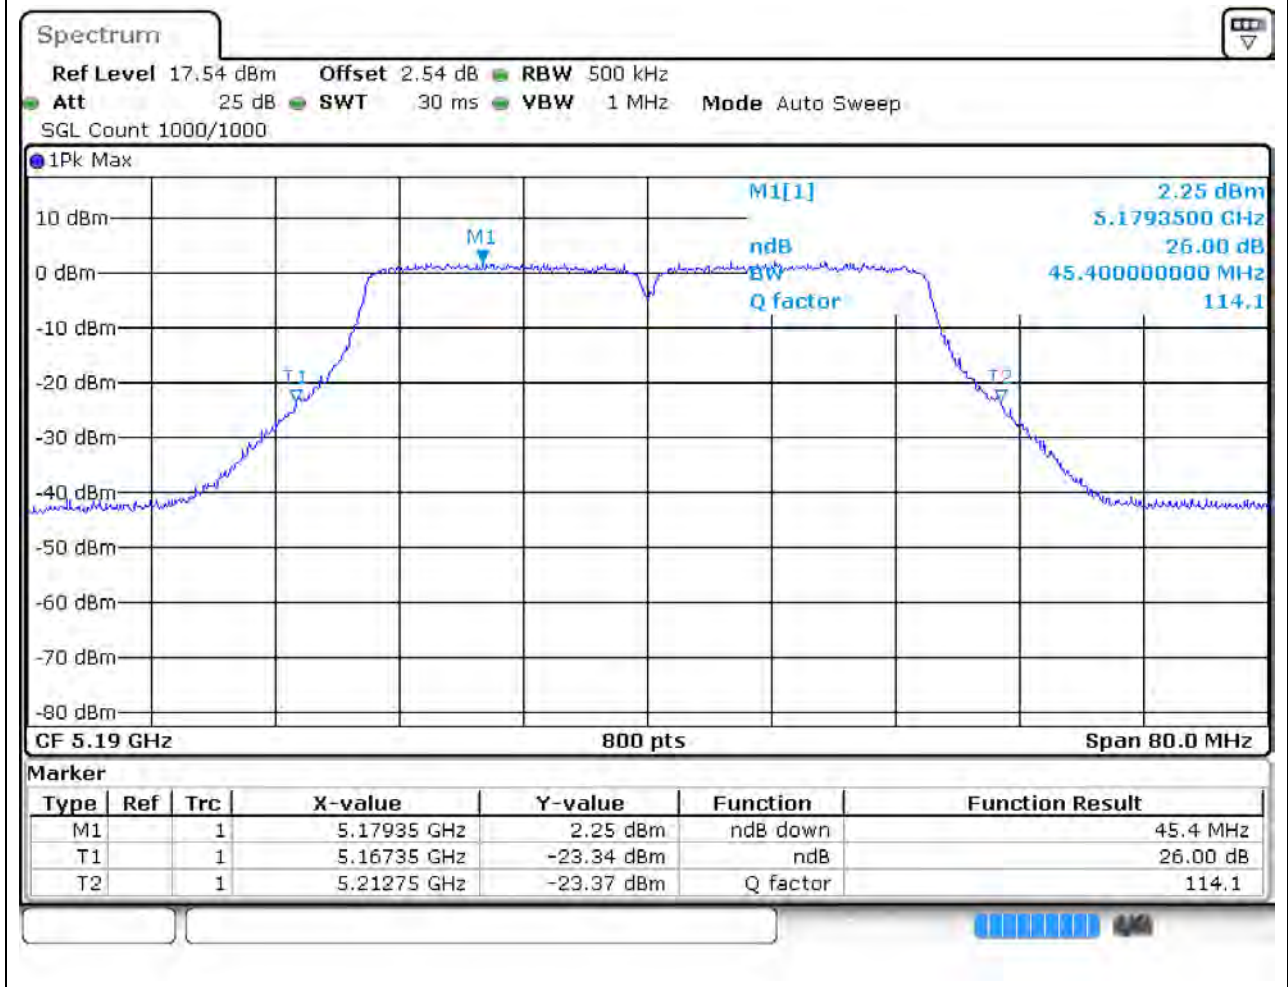

7. 802.11n_40M_U-NII-1_L

7.1. A.2-26dB Bandwidth(NTNV)

Center Frequency (MHz)	XdB Down	RBW (MHz)	Detector	Limit (MHz)	XdB BandWidth (MHz)	Verdict
5190	26	0.5	Peak	0	45.4	Unknow