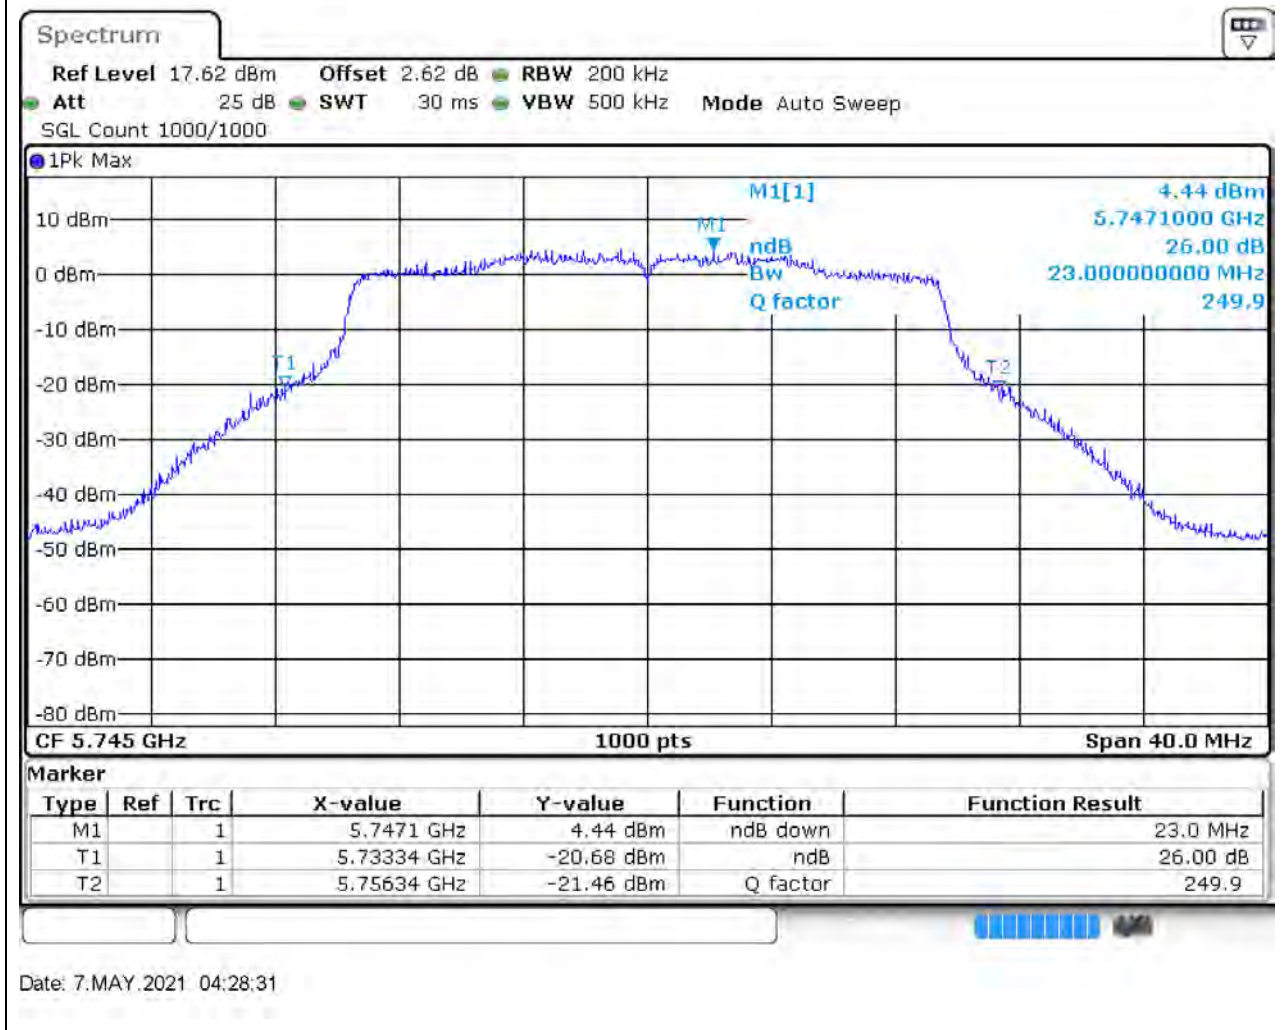

35. 802.11ax_20M_U-NII-3_L

35.1. A.2-26dB Bandwidth(NTNV)

Center Frequency (MHz)	XdB Down	RBW (MHz)	Detector	Limit (MHz)	XdB BandWidth (MHz)	Verdict
5745	26	0.2	Peak	0	23	Unknow