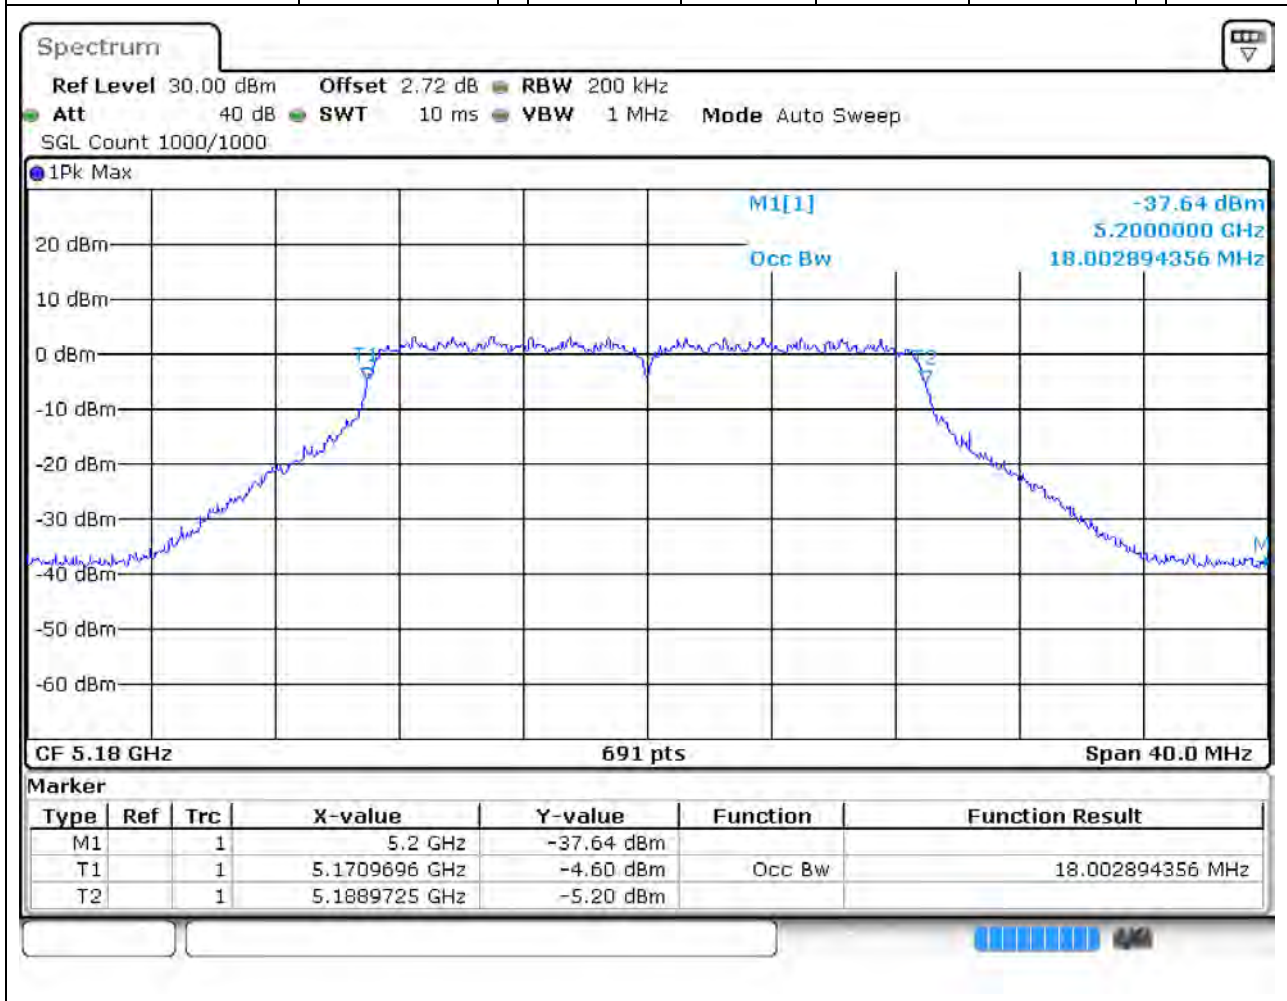

9. 802.11ac_20M_U-NII-1_L

9.1. A.2.2-99% Bandwidth(NTNV)

Center Frequency (MHz)	OBW Power (%)	RBW (MHz)	Detector	Limit (MHz)	OBW (MHz)	Verdict
5180	99	0.2	Peak	0	18.002894	Unknown