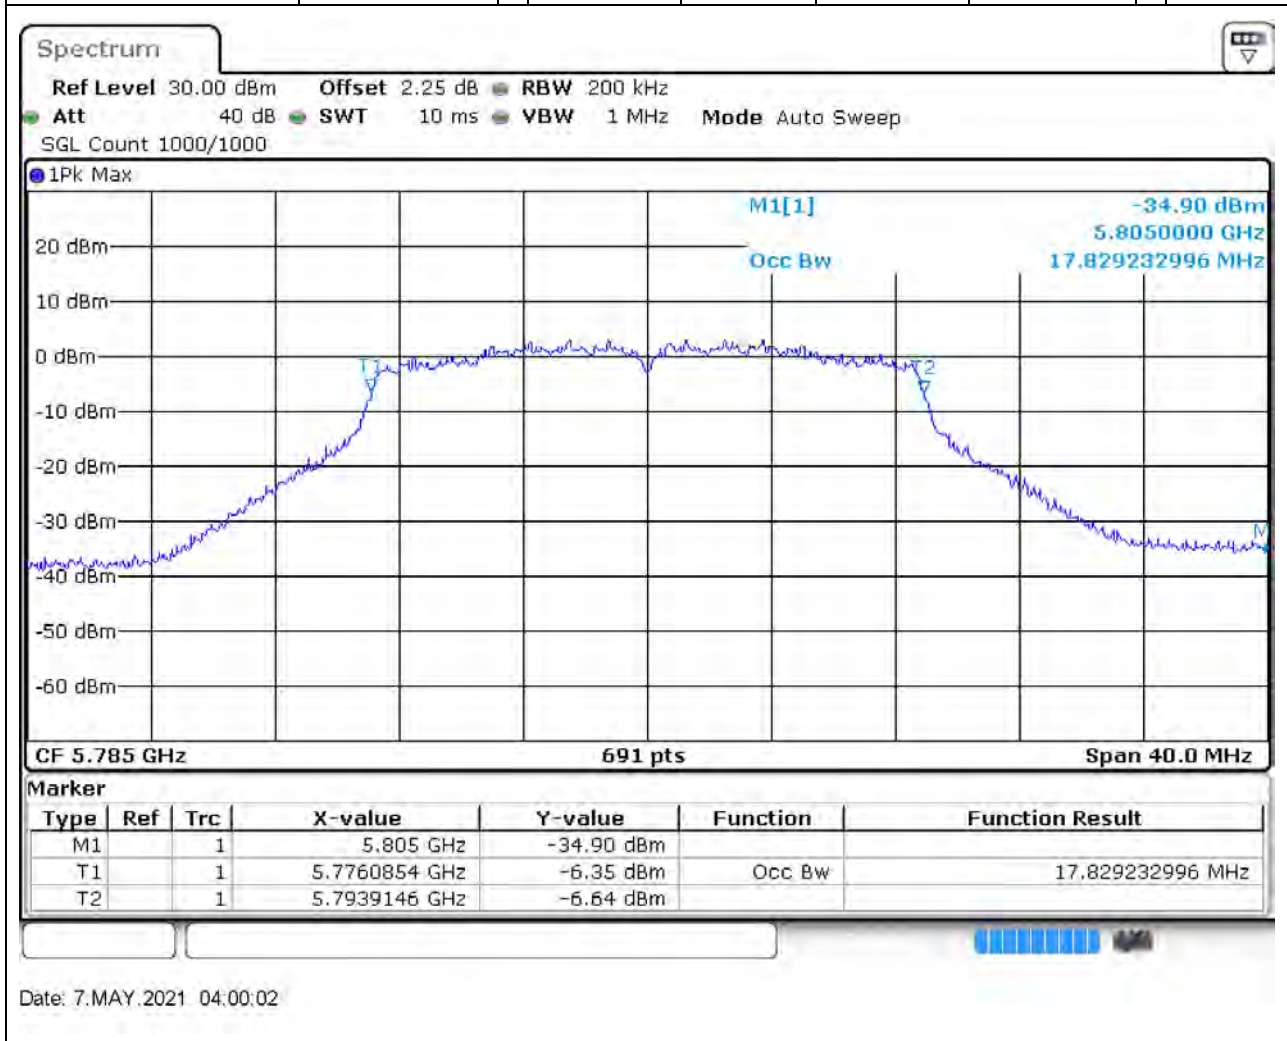

25. 802.11n_20M_U-NII-3_M

25.1. A.2.2-99% Bandwidth(NTNV)

Center Frequency (MHz)	OBW Power (%)	RBW (MHz)	Detector	Limit (MHz)	OBW (MHz)	Verdict
5785	99	0.2	Peak	0	17.829233	Unknow