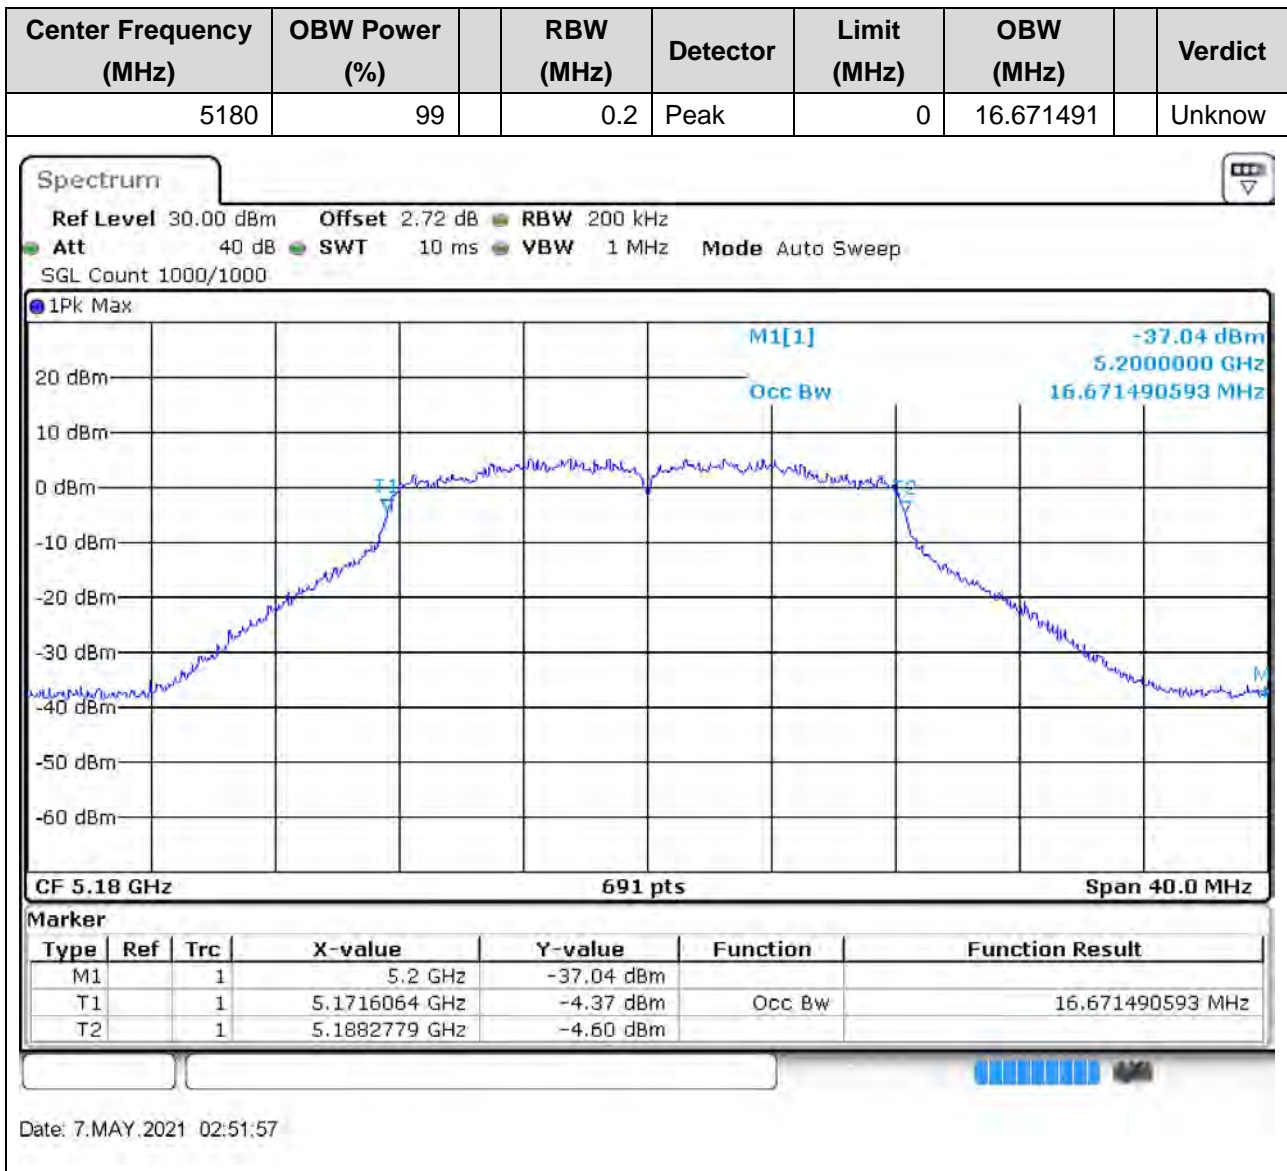

99% Bandwidth

Main Antenna

1. 802.11a_20M_U-NII-1_L

1.1. A.2.2-99% Bandwidth(NTNV)