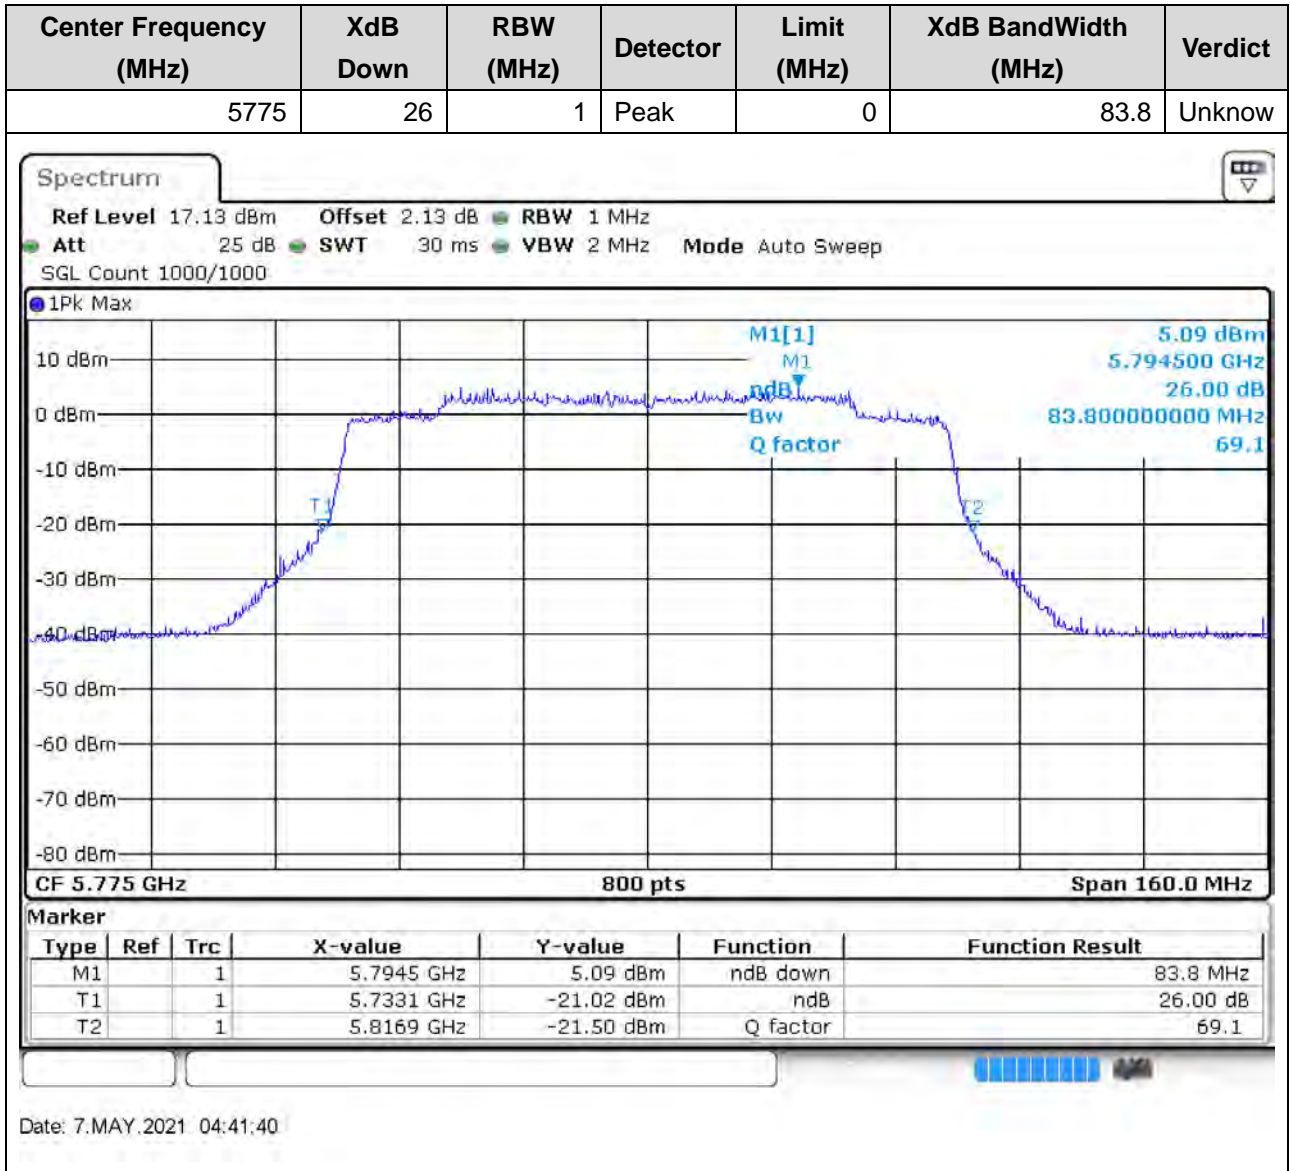

40. 802.11ax_80M_U-NII-3_M

40.1. A.2-26dB Bandwidth(NTNV)