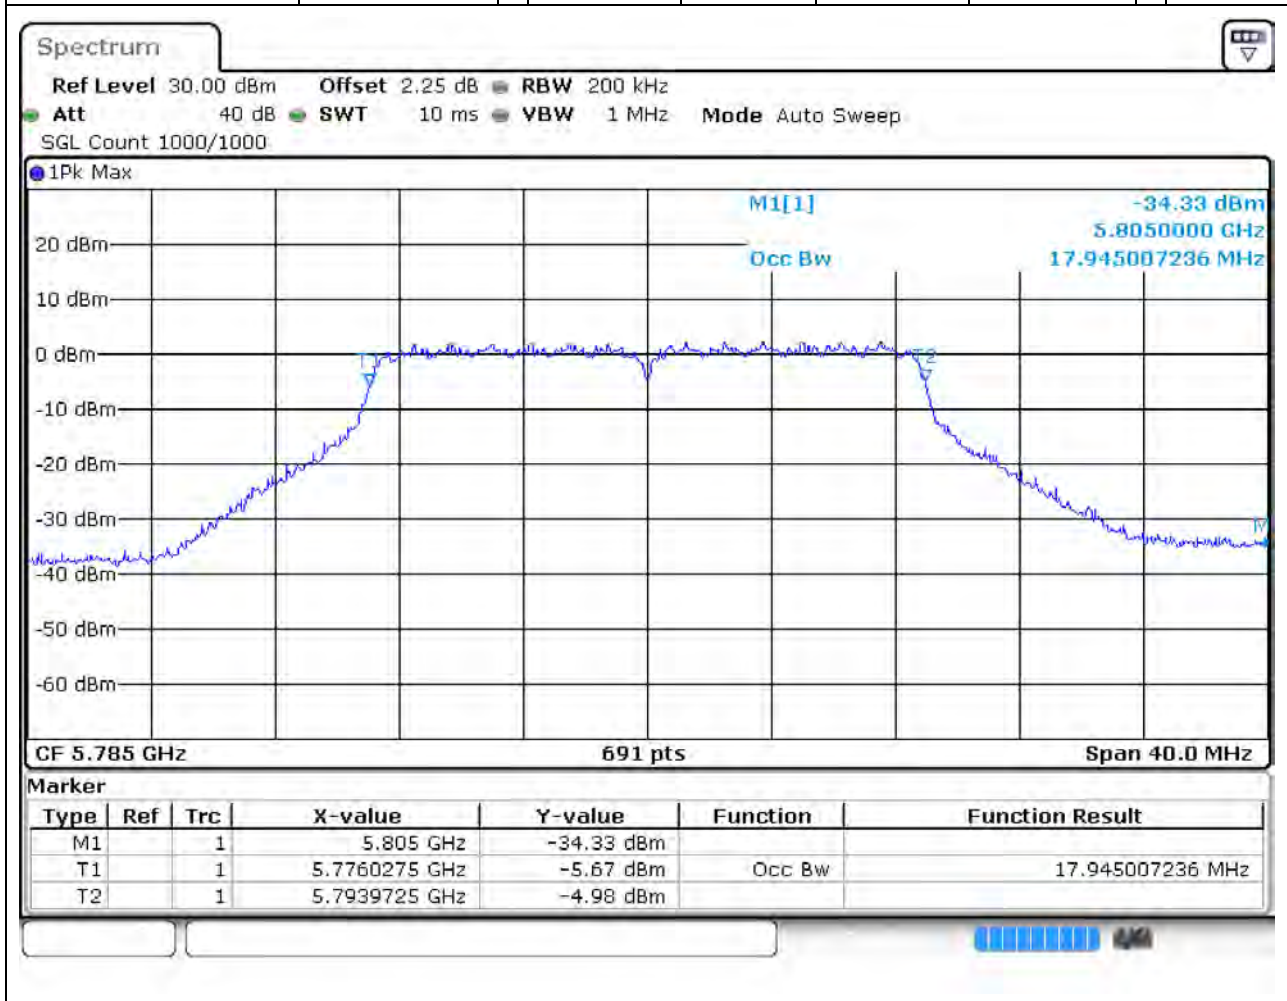

25. 802.11n_20M_U-NII-3_M

25.1. A.2.2-99% Bandwidth(NTNV)

Center Frequency (MHz)	OBW Power (%)	RBW (MHz)	Detector	Limit (MHz)	OBW (MHz)	Verdict
5785	99	0.2	Peak	0	17.945007	Unknown