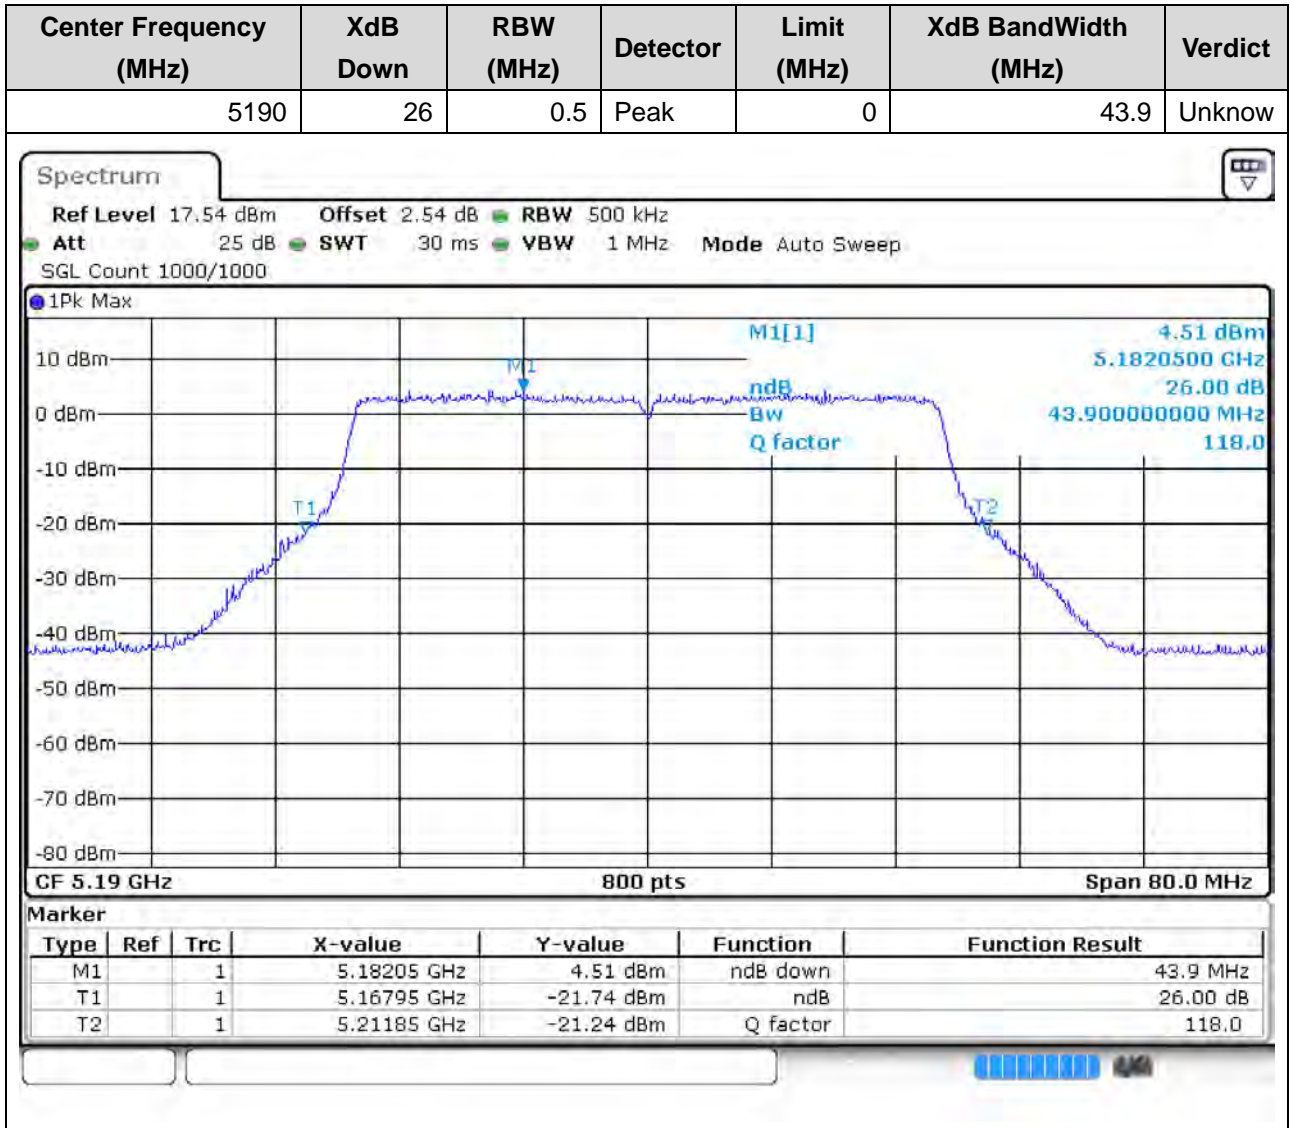

18. 802.11ax_40M_U-NII-1_L

18.1. A.2-26dB Bandwidth(NTNV)