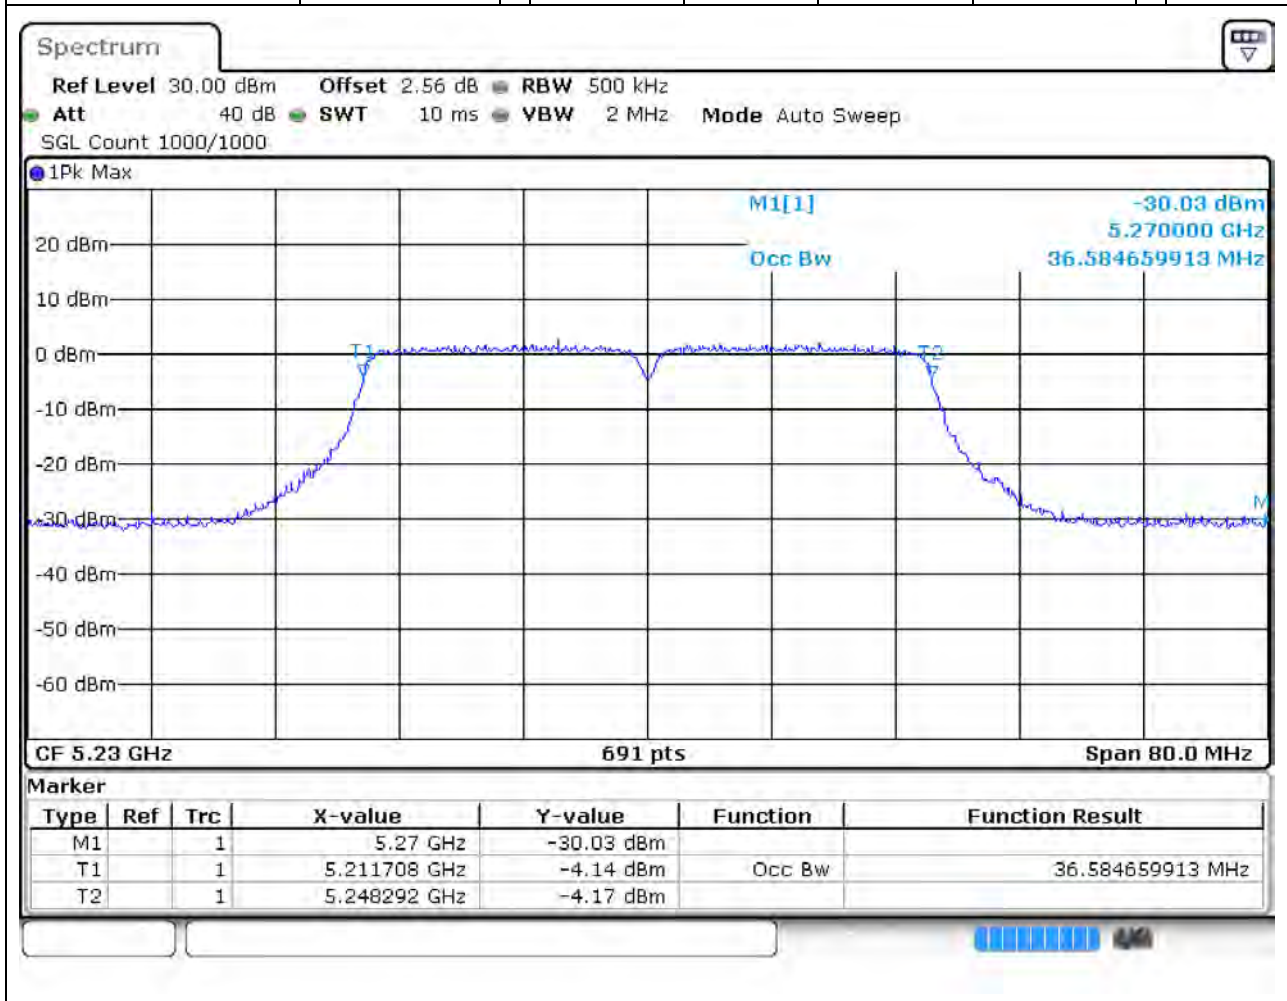

13. 802.11ac_40M_U-NII-1_H

13.1. A.2.2-99% Bandwidth(NTNV)

Center Frequency (MHz)	OBW Power (%)	RBW (MHz)	Detector	Limit (MHz)	OBW (MHz)	Verdict
5230	99	0.5	Peak	0	36.58466	Unknown