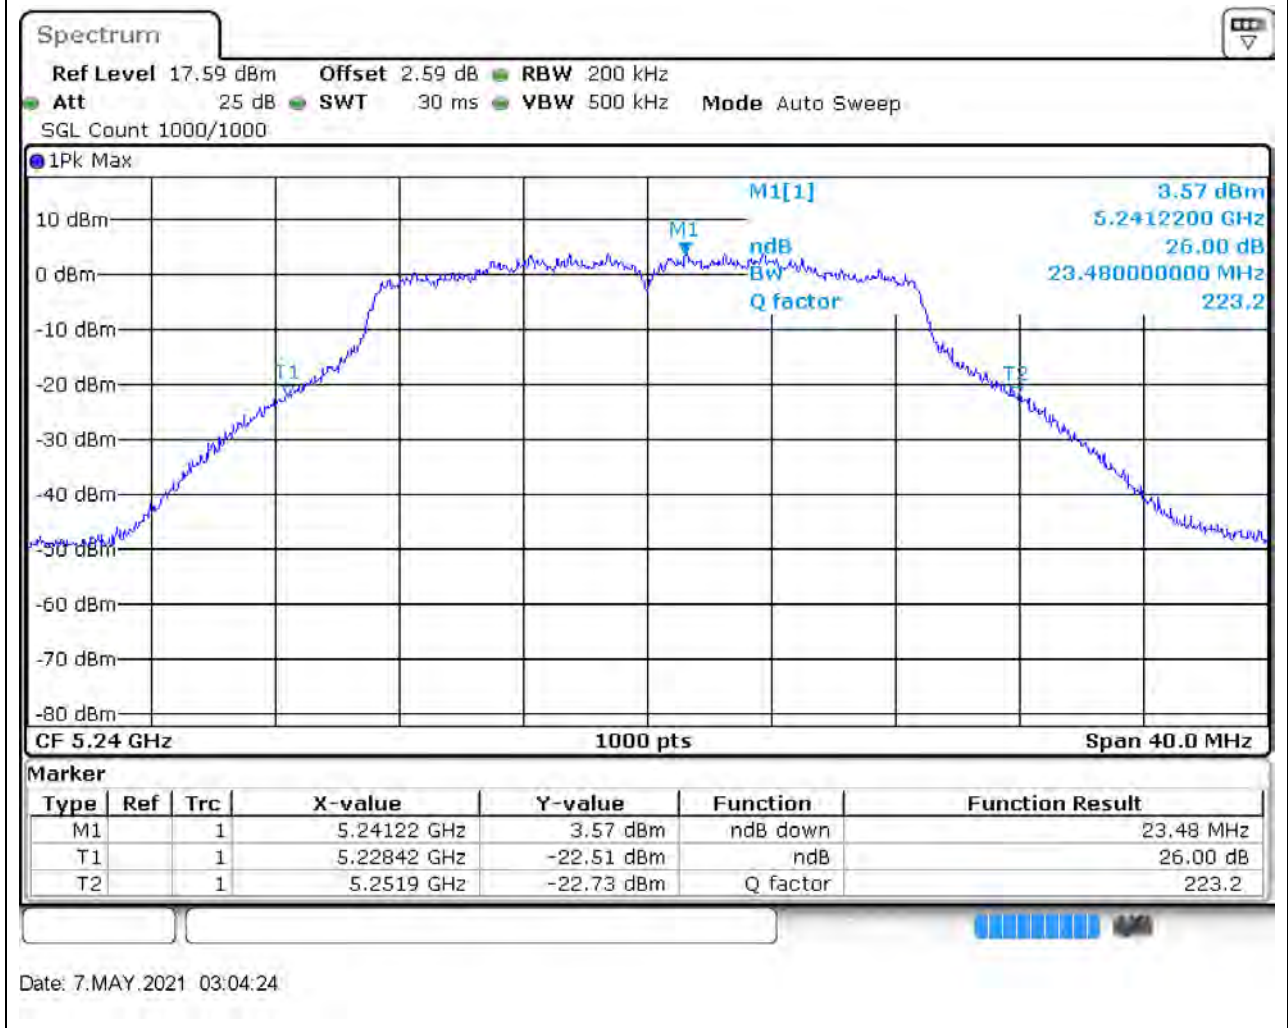

6. 802.11n_20M_U-NII-1_H

6.1. A.2-26dB Bandwidth(NTNV)

Center Frequency (MHz)	XdB Down	RBW (MHz)	Detector	Limit (MHz)	XdB BandWidth (MHz)	Verdict
5240	26	0.2	Peak	0	23.48	Unknow