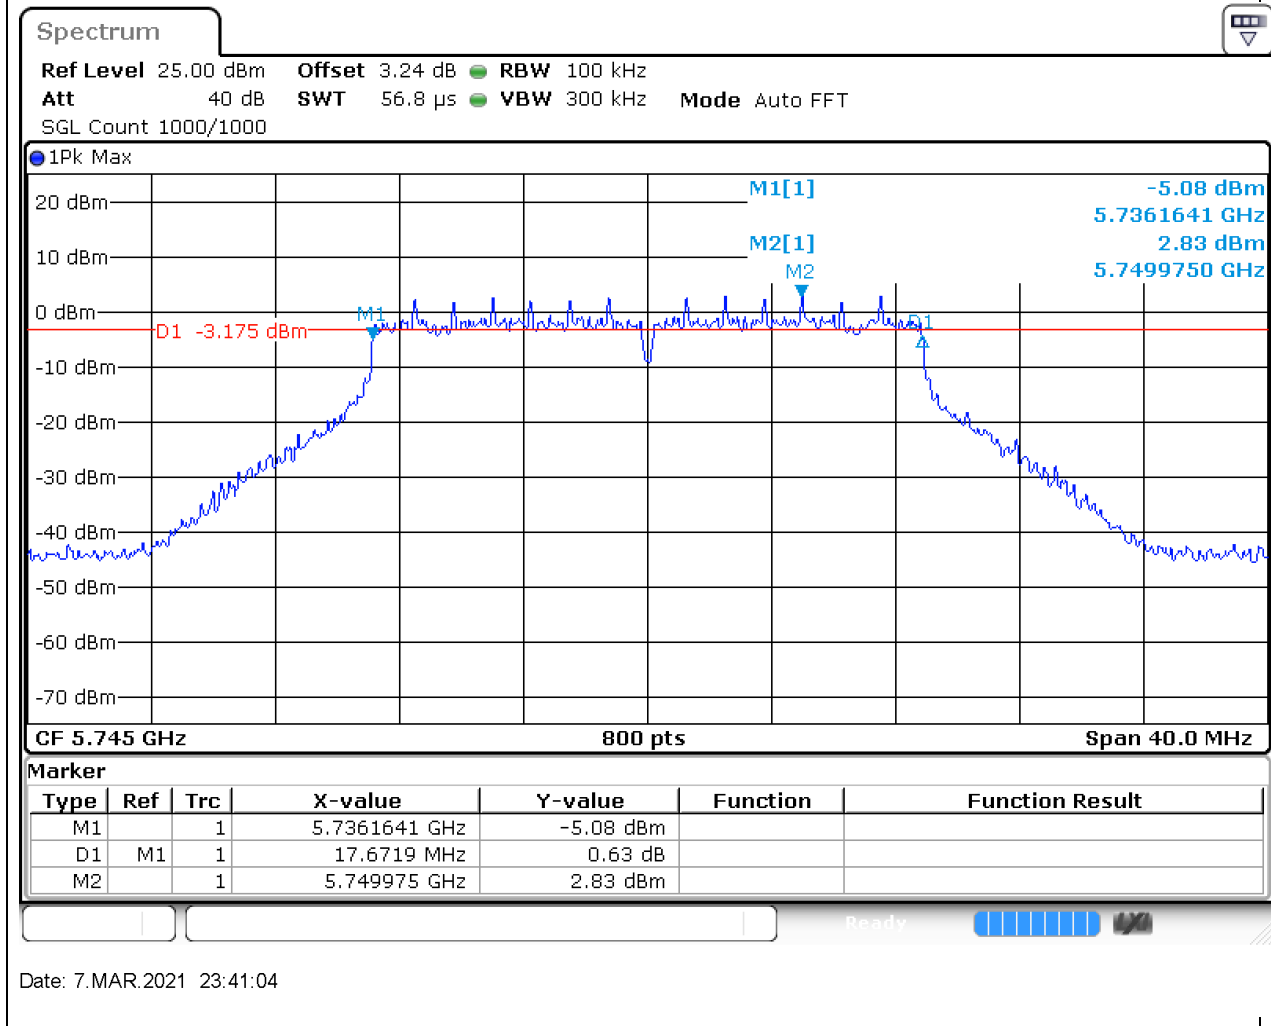

5. 802.11n_20M_U-NII-3_L

5.1. A.2.1-6dB BandWidth(NTNV)

Center Frequency (MHz)	XdB Down	RBW (MHz)	Detector	Limit (MHz)	XdB BandWidth (MHz)	Verdict
5745	6	0.1	Peak	0.5	17.671875	Pass