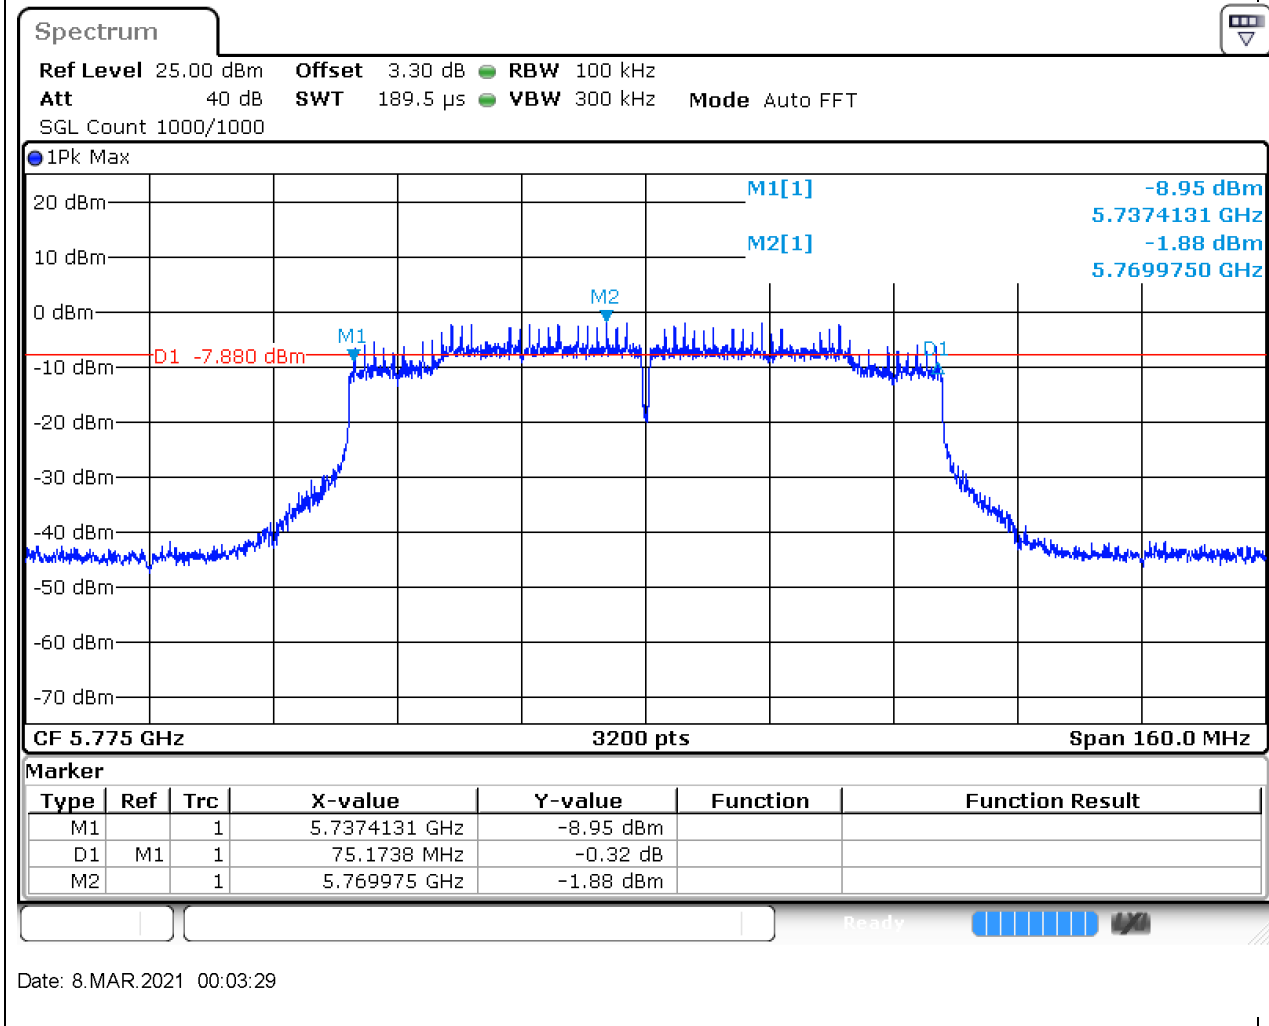

14. 802.11ac_40M_U-NII-3_H

14.1. A.2.1-6dB BandWidth(NTNV)

Center Frequency (MHz)	XdB Down	RBW (MHz)	Detector	Limit (MHz)	XdB BandWidth (MHz)	Verdict
5795	6	0.1	Peak	0.5	36.472656	Pass

15. 802.11ac_80M_U-NII-3_M

15.1. A.2.1-6dB BandWidth(NTNV)

Center Frequency (MHz)	XdB Down	RBW (MHz)	Detector	Limit (MHz)	XdB BandWidth (MHz)	Verdict
5775	6	0.1	Peak	0.5	75.173828	Pass

END