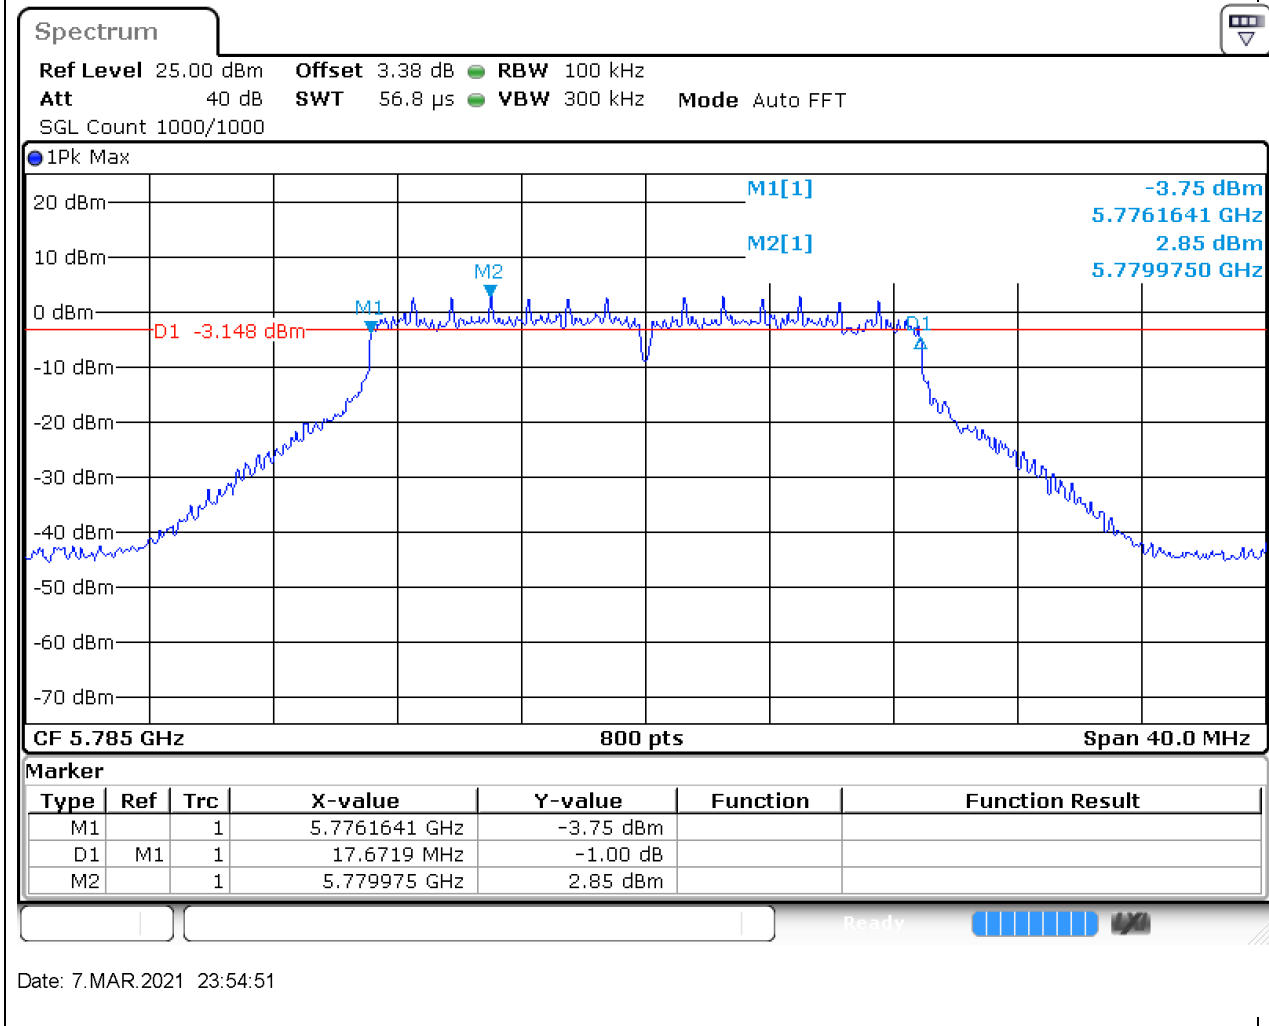

10. 802.11ac_20M_U-NII-3_L

10.1. A.2.1-6dB BandWidth(NTNV)

Center Frequency (MHz)	XdB Down	RBW (MHz)	Detector	Limit (MHz)	XdB BandWidth (MHz)	Verdict
5745	6	0.1	Peak	0.5	17.671875	Pass

11. 802.11ac_20M_U-NII-3_M

11.1. A.2.1-6dB BandWidth(NTNV)

Center Frequency (MHz)	XdB Down	RBW (MHz)	Detector	Limit (MHz)	XdB BandWidth (MHz)	Verdict
5785	6	0.1	Peak	0.5	17.671875	Pass

12. 802.11ac_20M_U-NII-3_H

12.1. A.2.1-6dB BandWidth(NTNV)