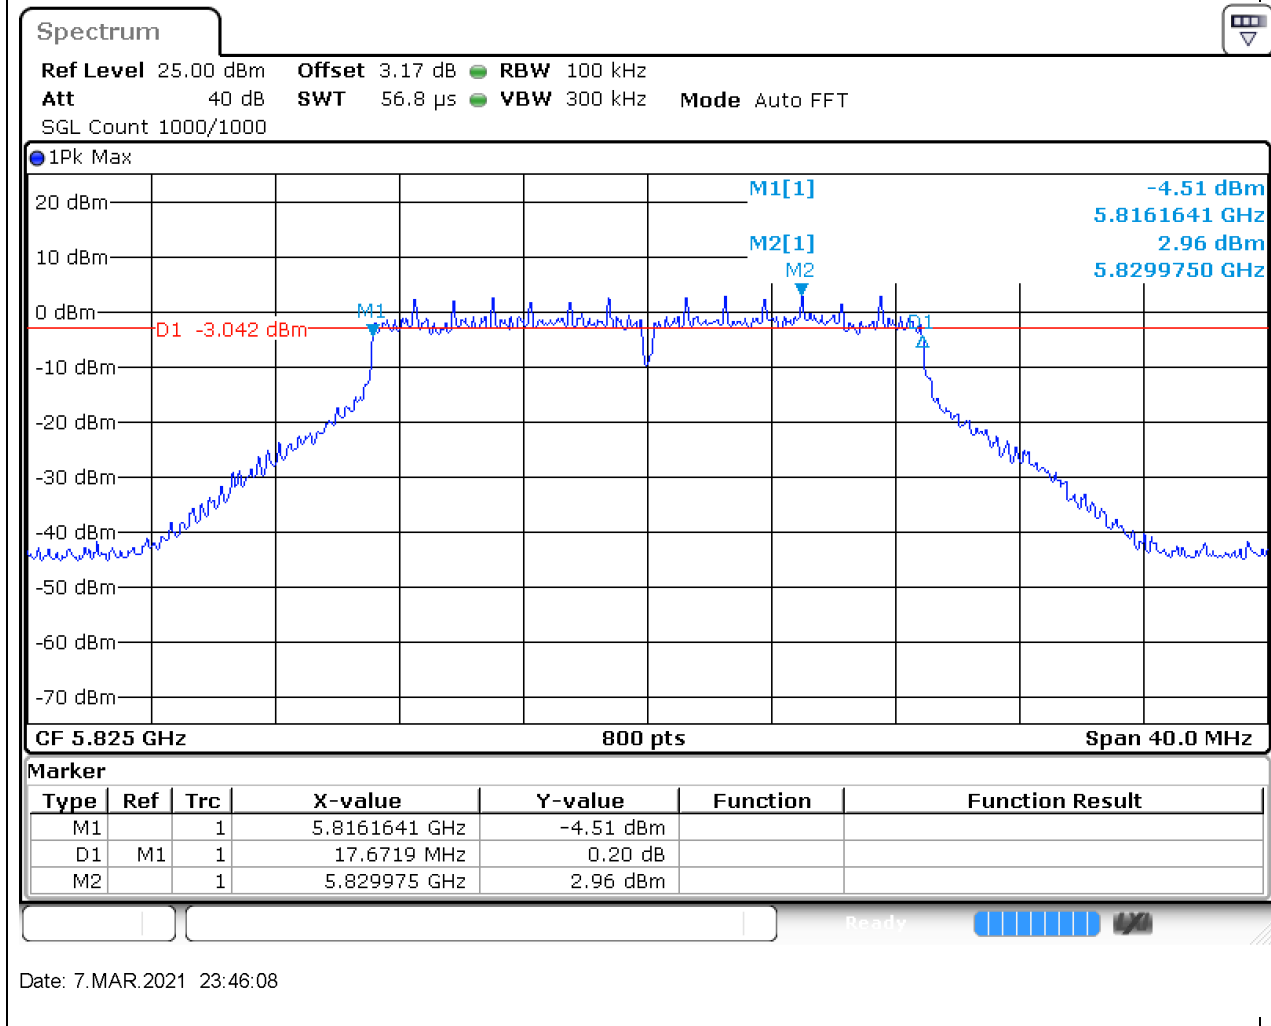

7. 802.11n_20M_U-NII-3_H

7.1. A.2.1-6dB BandWidth(NTNV)

Center Frequency (MHz)	XdB Down	RBW (MHz)	Detector	Limit (MHz)	XdB BandWidth (MHz)	Verdict
5825	6	0.1	Peak	0.5	17.671875	Pass