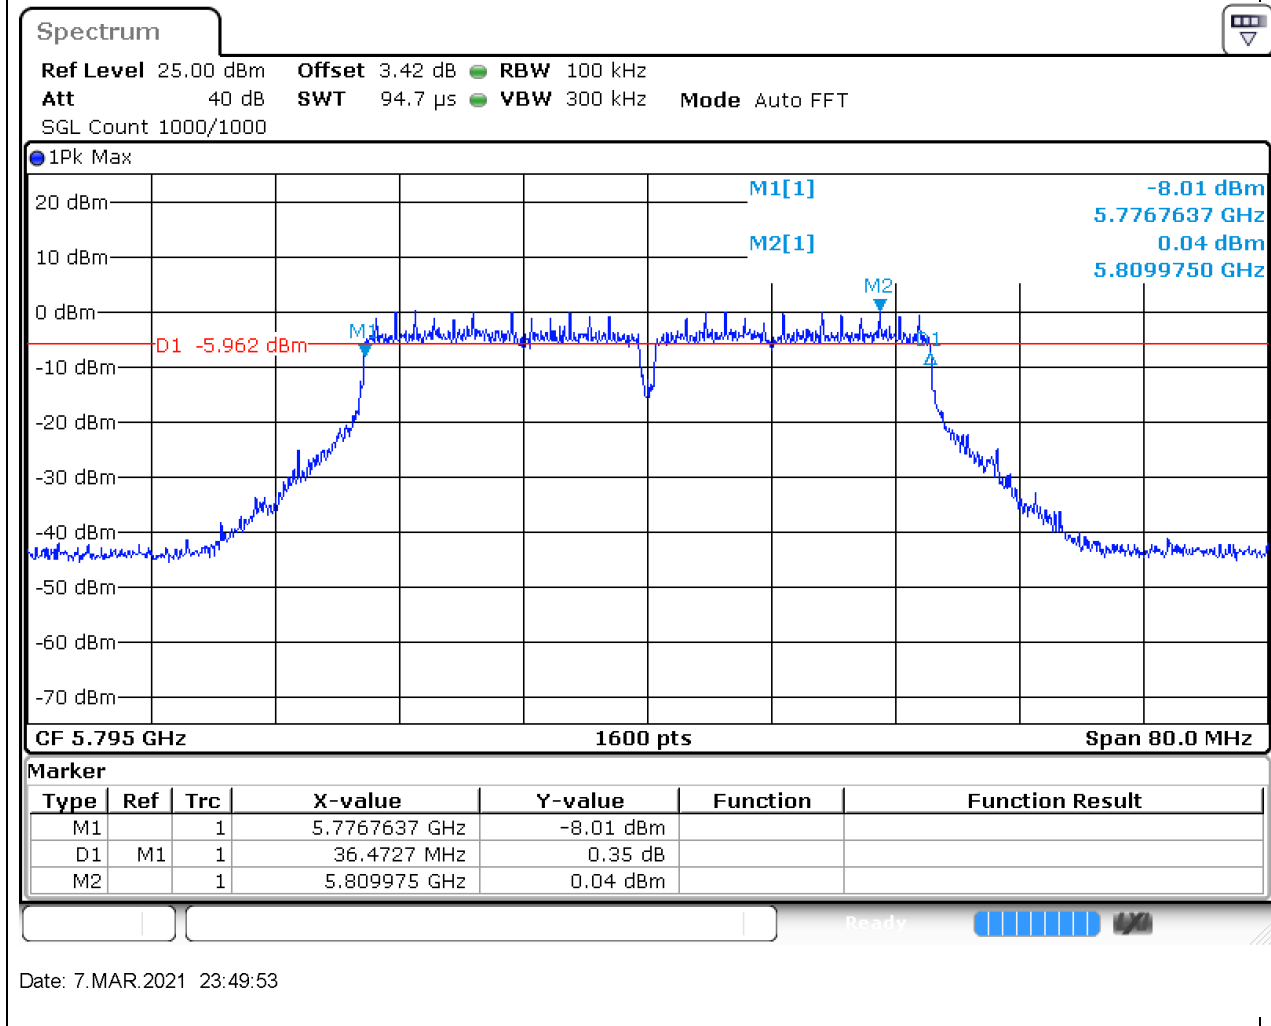

9. 802.11n_40M_U-NII-3_H

9.1. A.2.1-6dB BandWidth(NTNV)

Center Frequency (MHz)	XdB Down	RBW (MHz)	Detector	Limit (MHz)	XdB BandWidth (MHz)	Verdict
5795	6	0.1	Peak	0.5	36.472656	Pass