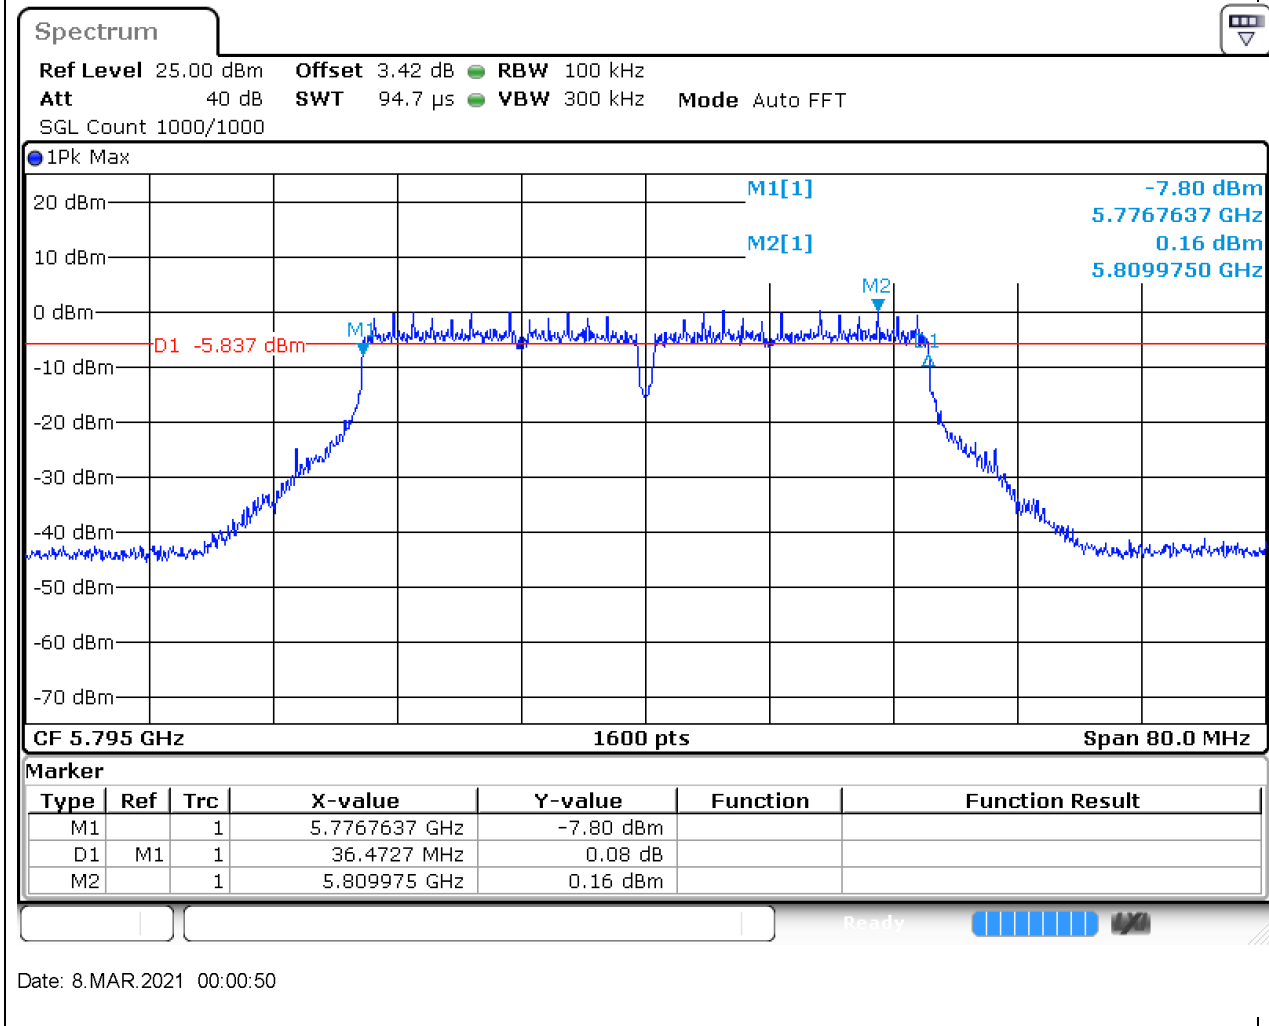

Center Frequency (MHz)	XdB Down	RBW (MHz)	Detector	Limit (MHz)	XdB BandWidth (MHz)	Verdict
5825	6	0.1	Peak	0.5	17.671875	Pass

13. 802.11ac_40M_U-NII-3_L

13.1. A.2.1-6dB BandWidth(NTNV)

Center Frequency (MHz)	XdB Down	RBW (MHz)	Detector	Limit (MHz)	XdB BandWidth (MHz)	Verdict
5755	6	0.1	Peak	0.5	36.422852	Pass

14. 802.11ac_40M_U-NII-3_H

14.1. A.2.1-6dB BandWidth(NTNV)

Center Frequency (MHz)	XdB Down	RBW (MHz)	Detector	Limit (MHz)	XdB BandWidth (MHz)	Verdict
5795	6	0.1	Peak	0.5	36.472656	Pass

15. 802.11ac_80M_U-NII-3_M