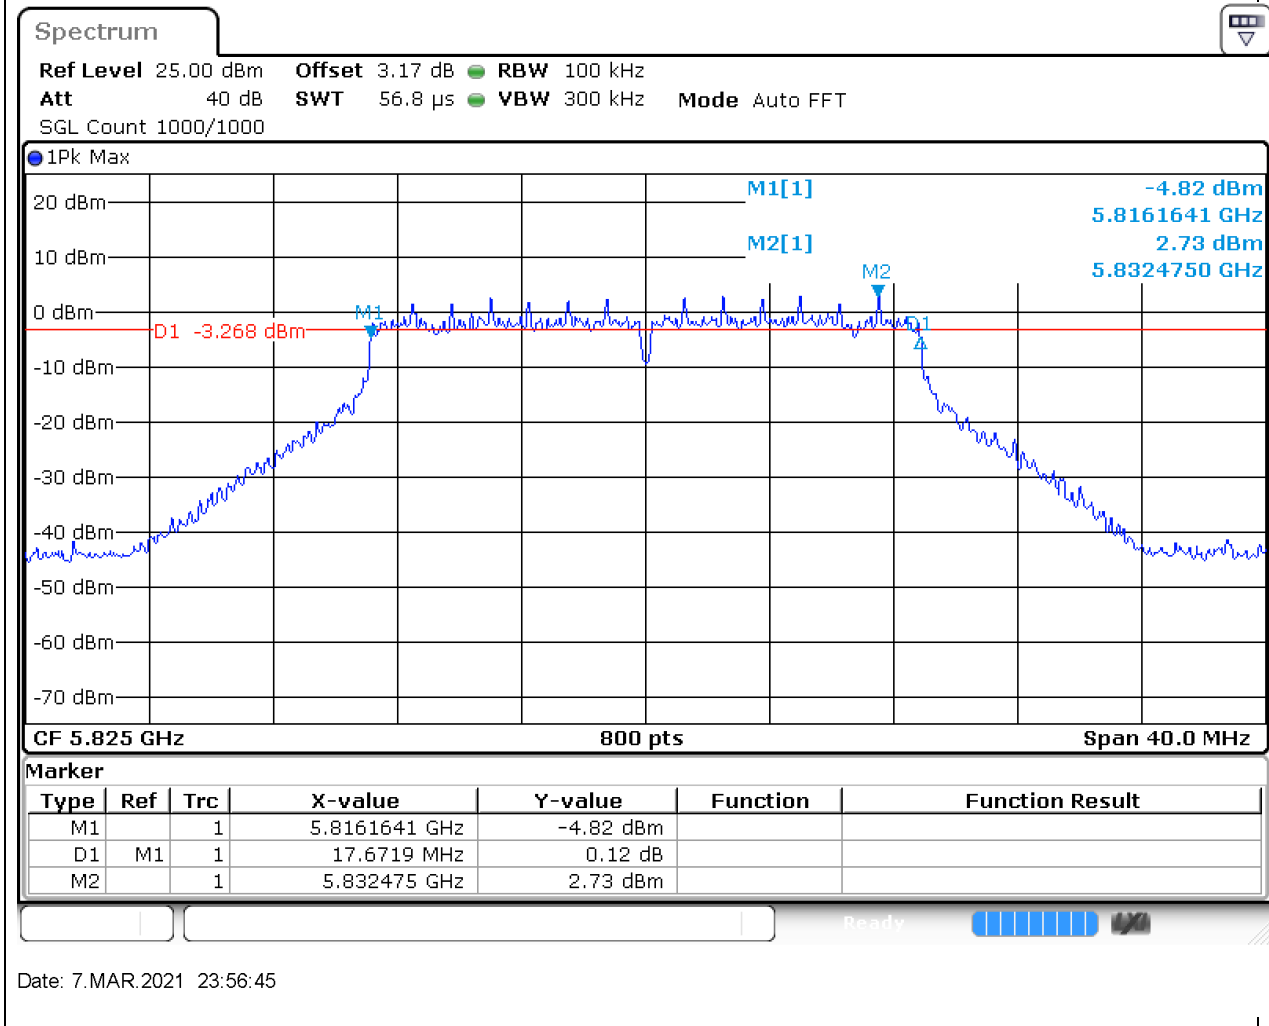

12. 802.11ac_20M_U-NII-3_H

12.1. A.2.1-6dB BandWidth(NTNV)

Center Frequency (MHz)	XdB Down	RBW (MHz)	Detector	Limit (MHz)	XdB BandWidth (MHz)	Verdict
5825	6	0.1	Peak	0.5	17.671875	Pass