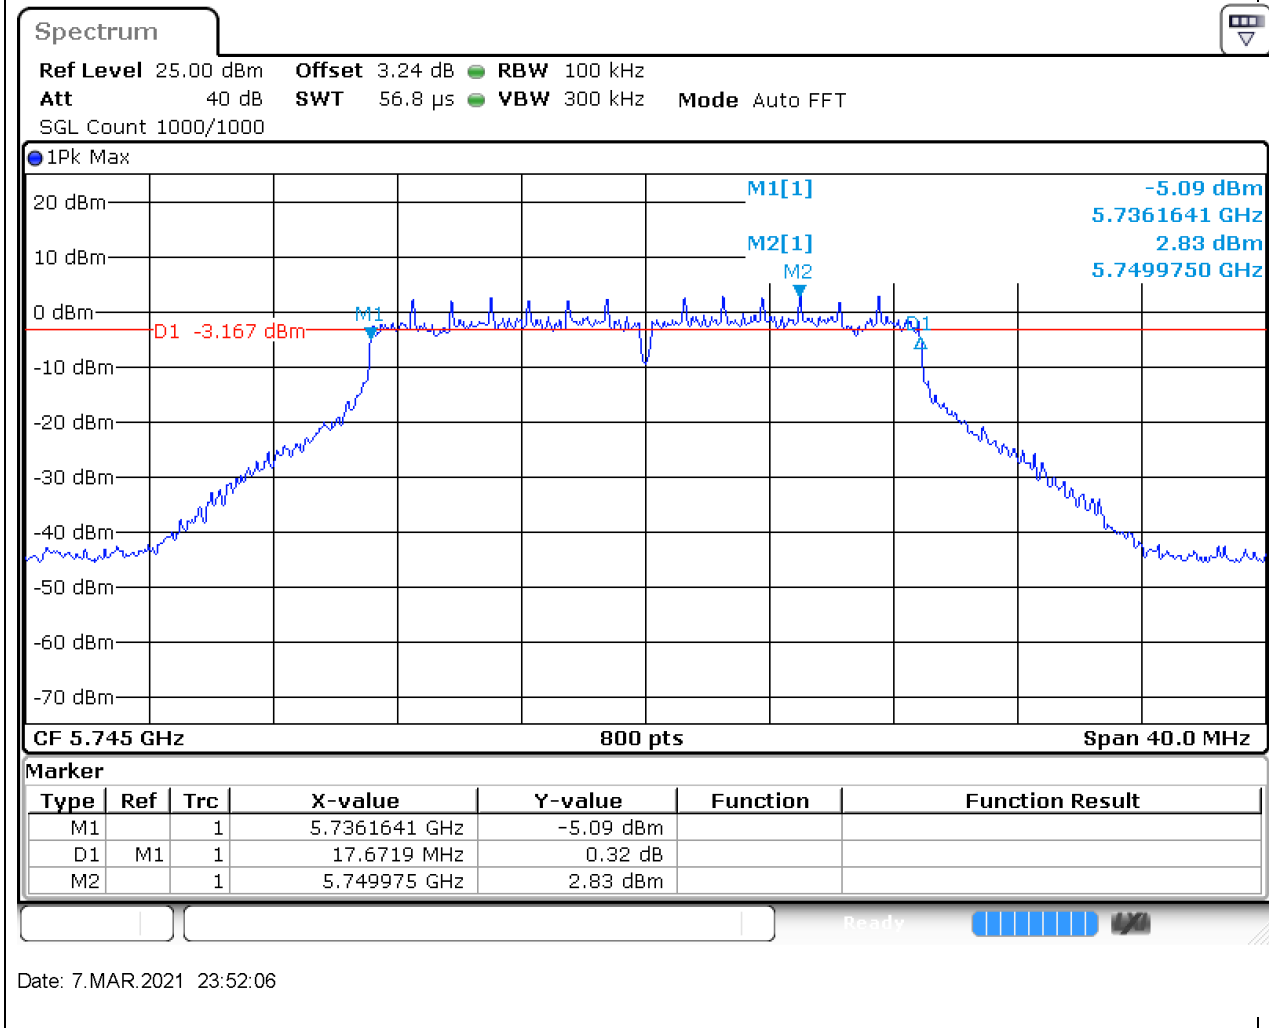

8.1. A.2.1-6dB BandWidth(NTNV)

9. 802.11n_40M_U-NII-3_H

9.1. A.2.1-6dB BandWidth(NTNV)

Center Frequency (MHz)	XdB Down	RBW (MHz)	Detector	Limit (MHz)	XdB BandWidth (MHz)	Verdict
5795	6	0.1	Peak	0.5	36.472656	Pass

10. 802.11ac_20M_U-NII-3_L

10.1. A.2.1-6dB BandWidth(NTNV)

Center Frequency (MHz)	XdB Down	RBW (MHz)	Detector	Limit (MHz)	XdB BandWidth (MHz)	Verdict
5745	6	0.1	Peak	0.5	17.671875	Pass

11. 802.11ac_20M_U-NII-3_M