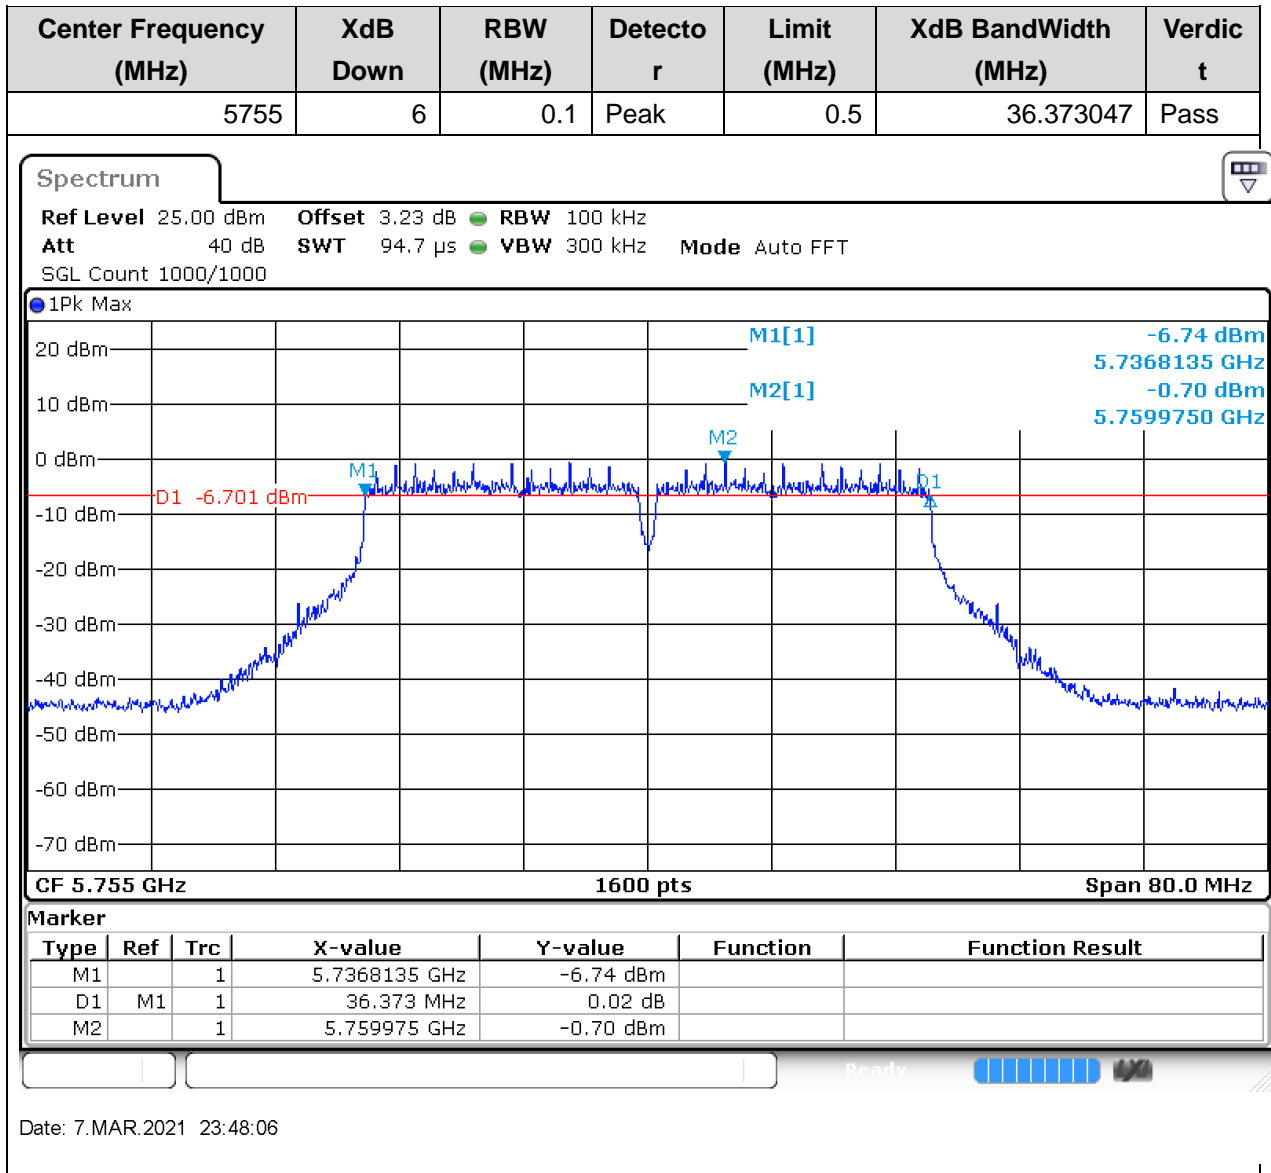

7. 802.11n_20M_U-NII-3_H

7.1. A.2.1-6dB BandWidth(NTNV)

Center Frequency (MHz)	XdB Down	RBW (MHz)	Detector	Limit (MHz)	XdB BandWidth (MHz)	Verdict
5825	6	0.1	Peak	0.5	17.671875	Pass

8. 802.11n_40M_U-NII-3_L

8.1. A.2.1-6dB BandWidth(NTNV)

9. 802.11n_40M_U-NII-3_H

9.1. A.2.1-6dB BandWidth(NTNV)

Center Frequency (MHz)	XdB Down	RBW (MHz)	Detector	Limit (MHz)	XdB BandWidth (MHz)	Verdict
5795	6	0.1	Peak	0.5	36.472656	Pass