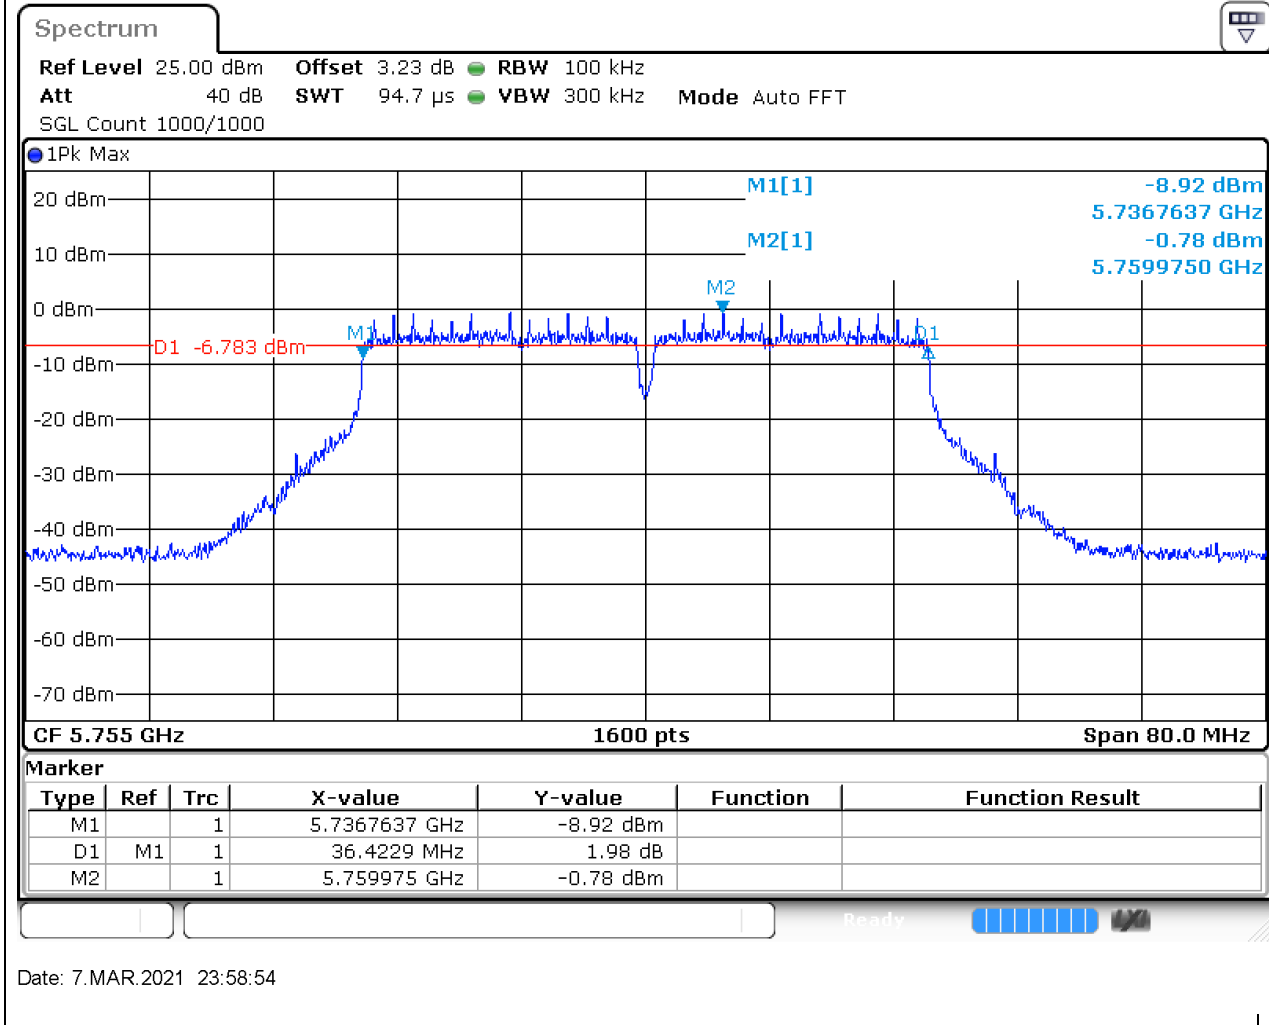

13. 802.11ac_40M_U-NII-3_L

13.1. A.2.1-6dB BandWidth(NTNV)

Center Frequency (MHz)	XdB Down	RBW (MHz)	Detector	Limit (MHz)	XdB BandWidth (MHz)	Verdict
5755	6	0.1	Peak	0.5	36.422852	Pass