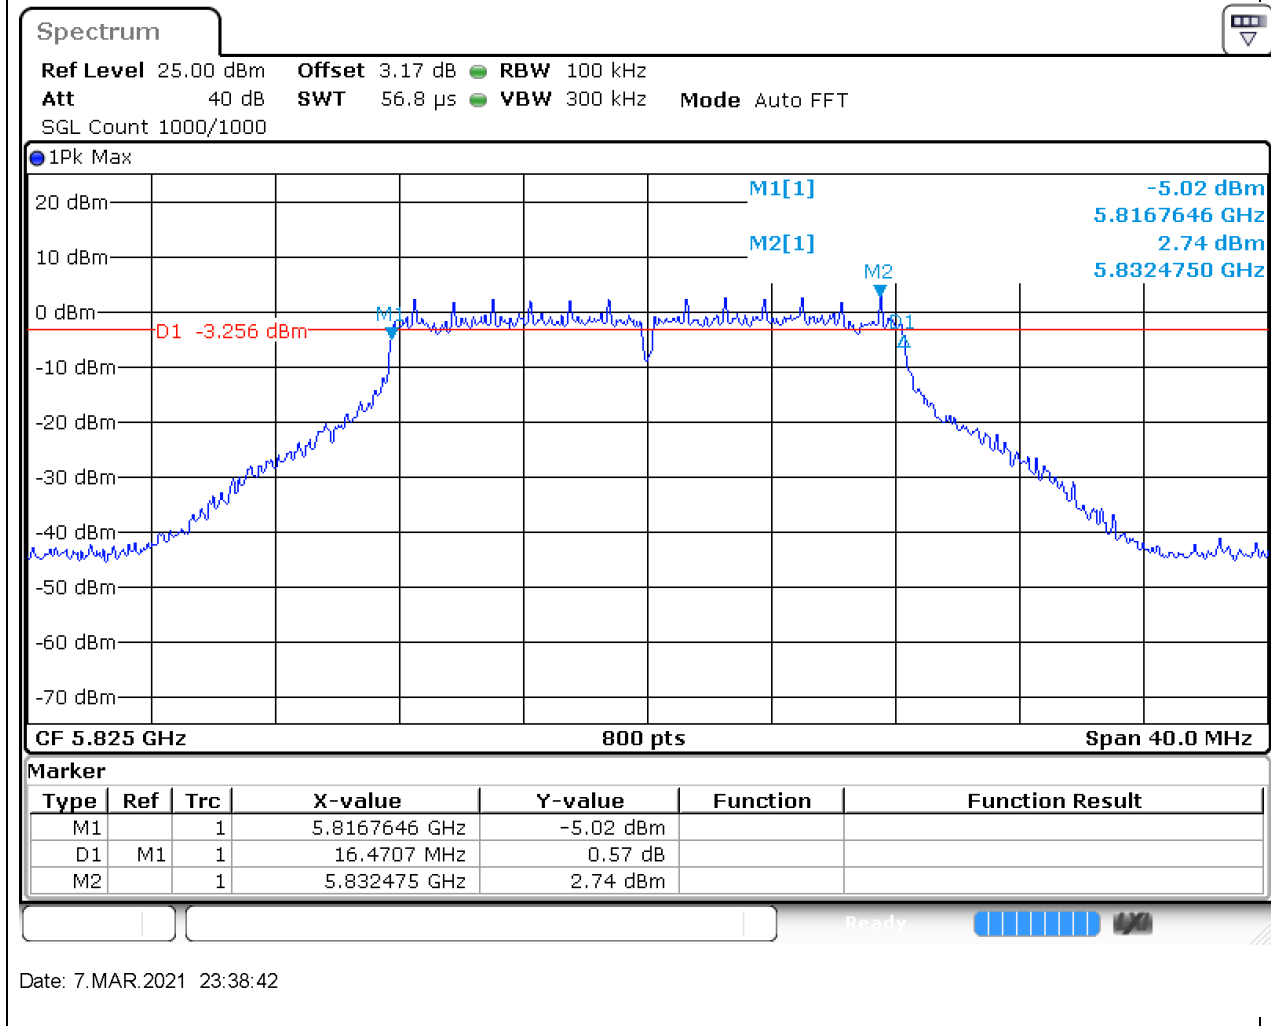

4. 802.11a_20M_U-NII-3_H

4.1. A.2.1-6dB BandWidth(NTNV)

Center Frequency (MHz)	XdB Down	RBW (MHz)	Detector	Limit (MHz)	XdB BandWidth (MHz)	Verdict
5825	6	0.1	Peak	0.5	16.470703	Pass