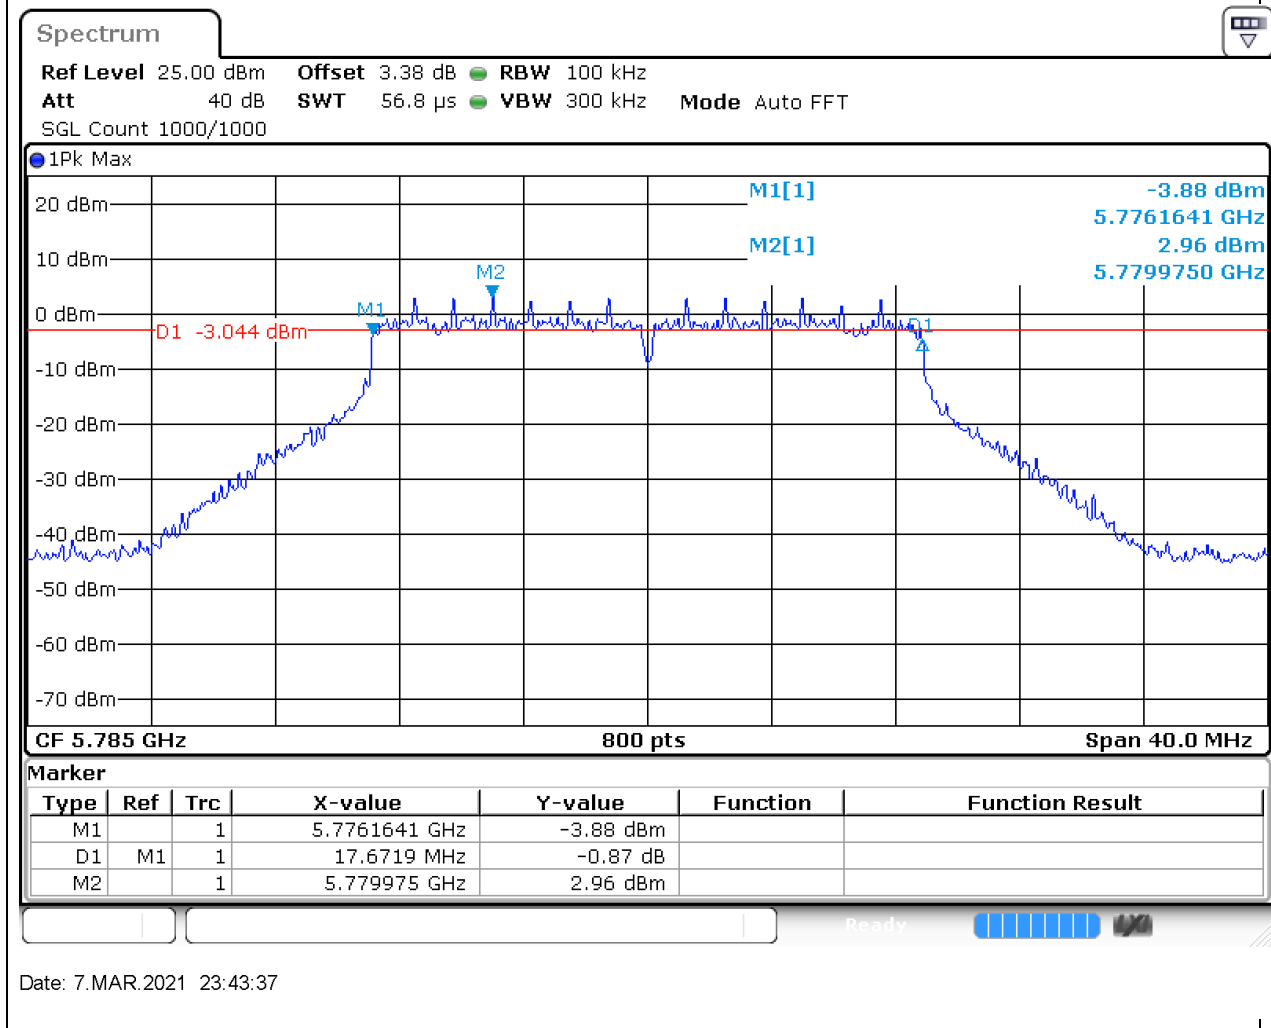

6. 802.11n_20M_U-NII-3_M

6.1. A.2.1-6dB BandWidth(NTNV)

Center Frequency (MHz)	XdB Down	RBW (MHz)	Detector	Limit (MHz)	XdB BandWidth (MHz)	Verdict
5785	6	0.1	Peak	0.5	17.671875	Pass