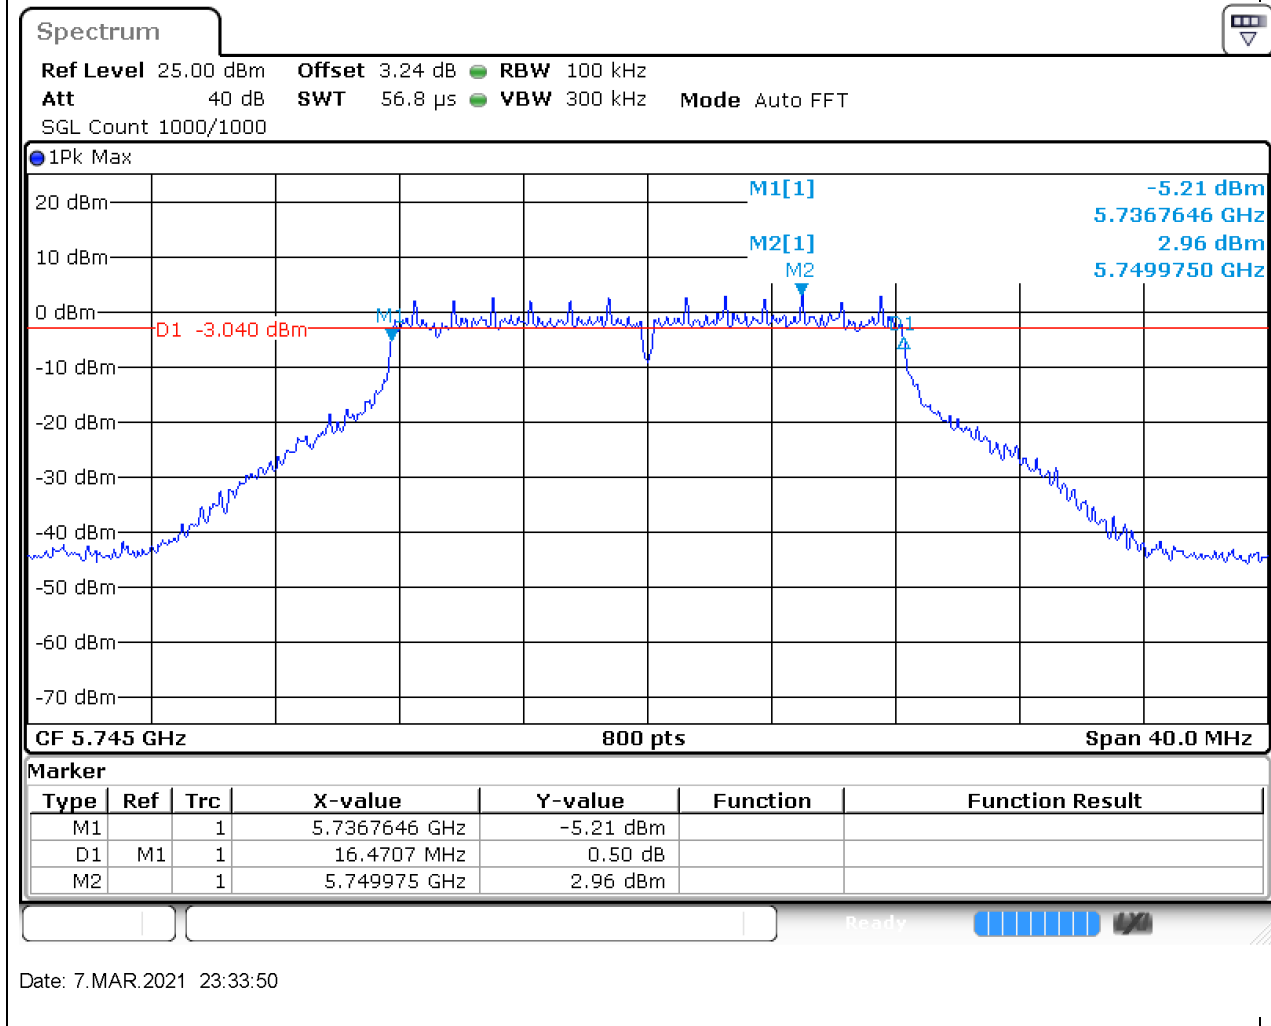

Annex A.3 6dB BandWidth

2. 802.11a_20M_U-NII-3_L

2.1. A.2.1-6dB BandWidth(NTNV)

Center Frequency (MHz)	XdB Down	RBW (MHz)	Detector	Limit (MHz)	XdB BandWidth (MHz)	Verdict
5745	6	0.1	Peak	0.5	16.470703	Pass

3. 802.11a_20M_U-NII-3_M

3.1. A.2.1-6dB BandWidth(NTNV)

Center Frequency (MHz)	XdB Down	RBW (MHz)	Detector	Limit (MHz)	XdB BandWidth (MHz)	Verdict
5785	6	0.1	Peak	0.5	16.470703	Pass

4. 802.11a_20M_U-NII-3_H