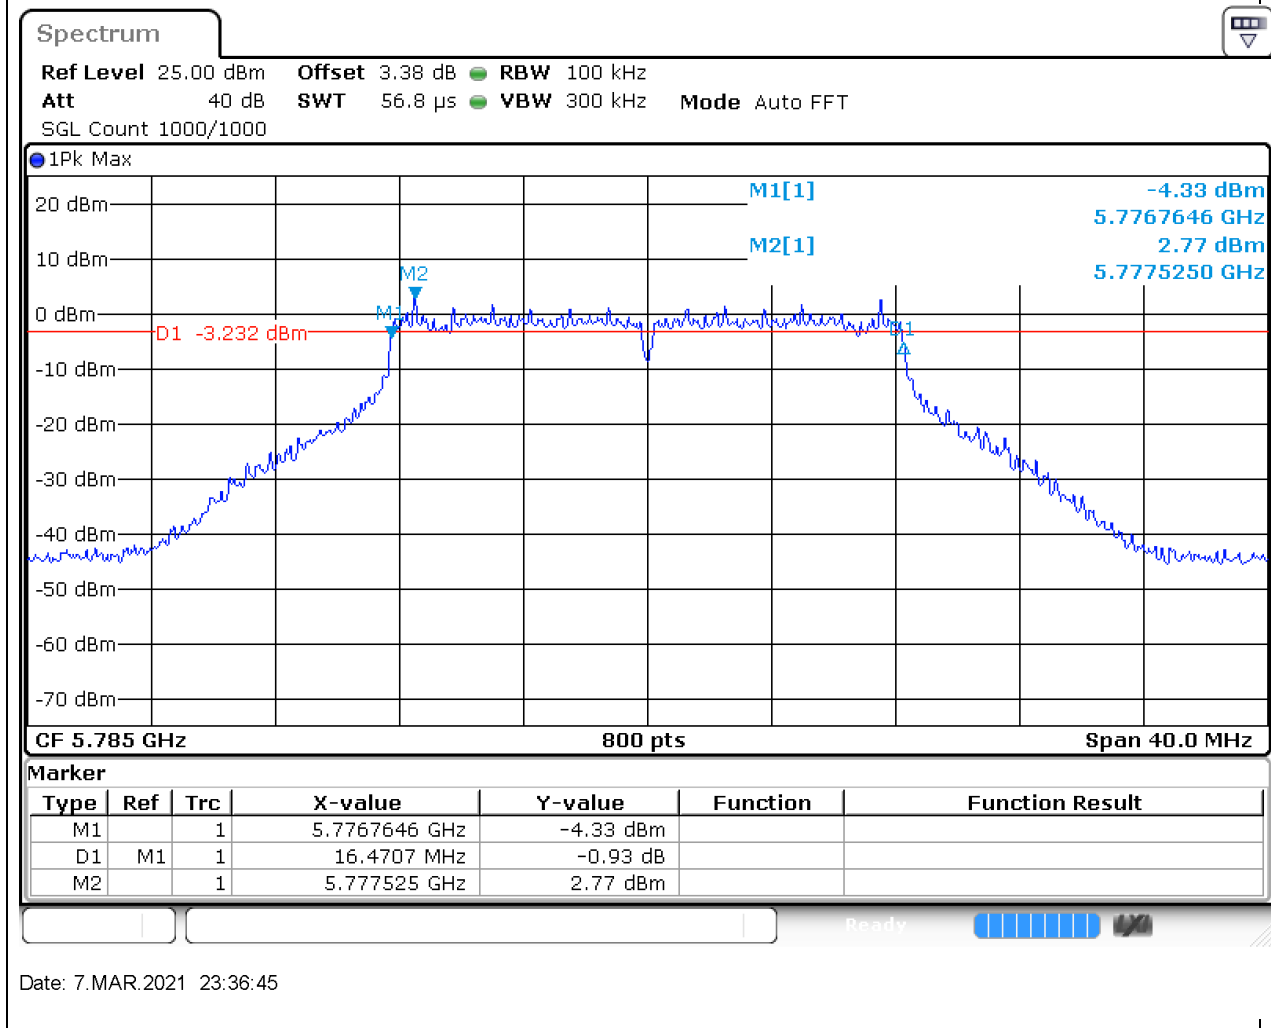

Annex A.3 6dB BandWidth

2. 802.11a_20M_U-NII-3_L

2.1. A.2.1-6dB BandWidth(NTNV)

Center Frequency (MHz)	XdB Down	RBW (MHz)	Detector	Limit (MHz)	XdB BandWidth (MHz)	Verdict
5745	6	0.1	Peak	0.5	16.470703	Pass

3. 802.11a_20M_U-NII-3_M

3.1. A.2.1-6dB BandWidth(NTNV)

Center Frequency (MHz)	XdB Down	RBW (MHz)	Detector	Limit (MHz)	XdB BandWidth (MHz)	Verdict
5785	6	0.1	Peak	0.5	16.470703	Pass

4. 802.11a_20M_U-NII-3_H