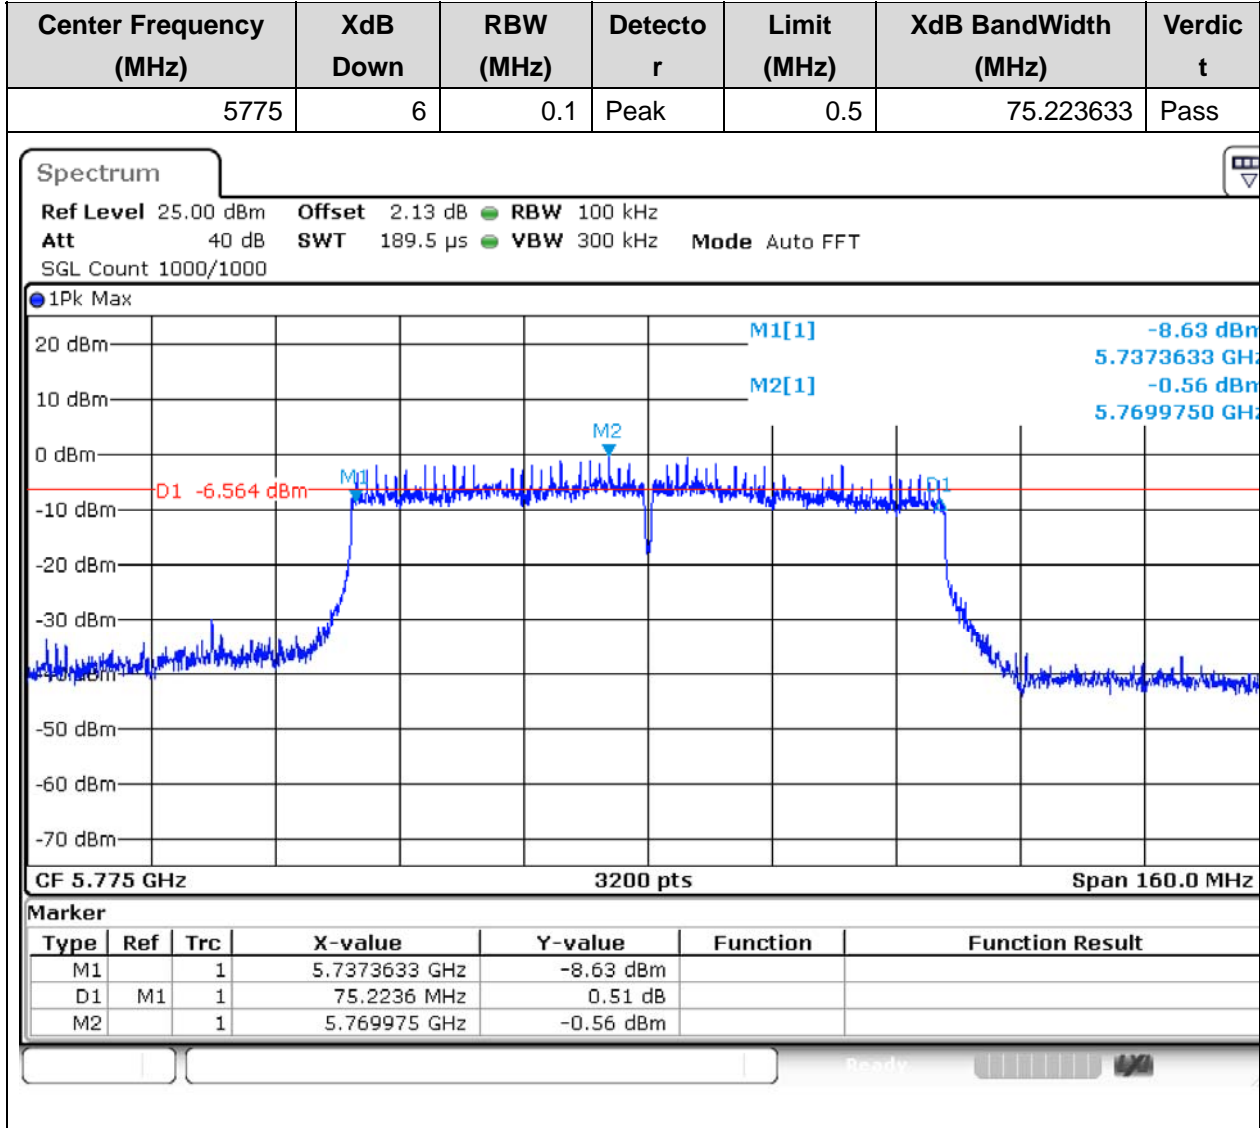

14. 802.11ac_80M_U-NII-3_M

14.1. A.2.1-6dB BandWidth(NTNV)