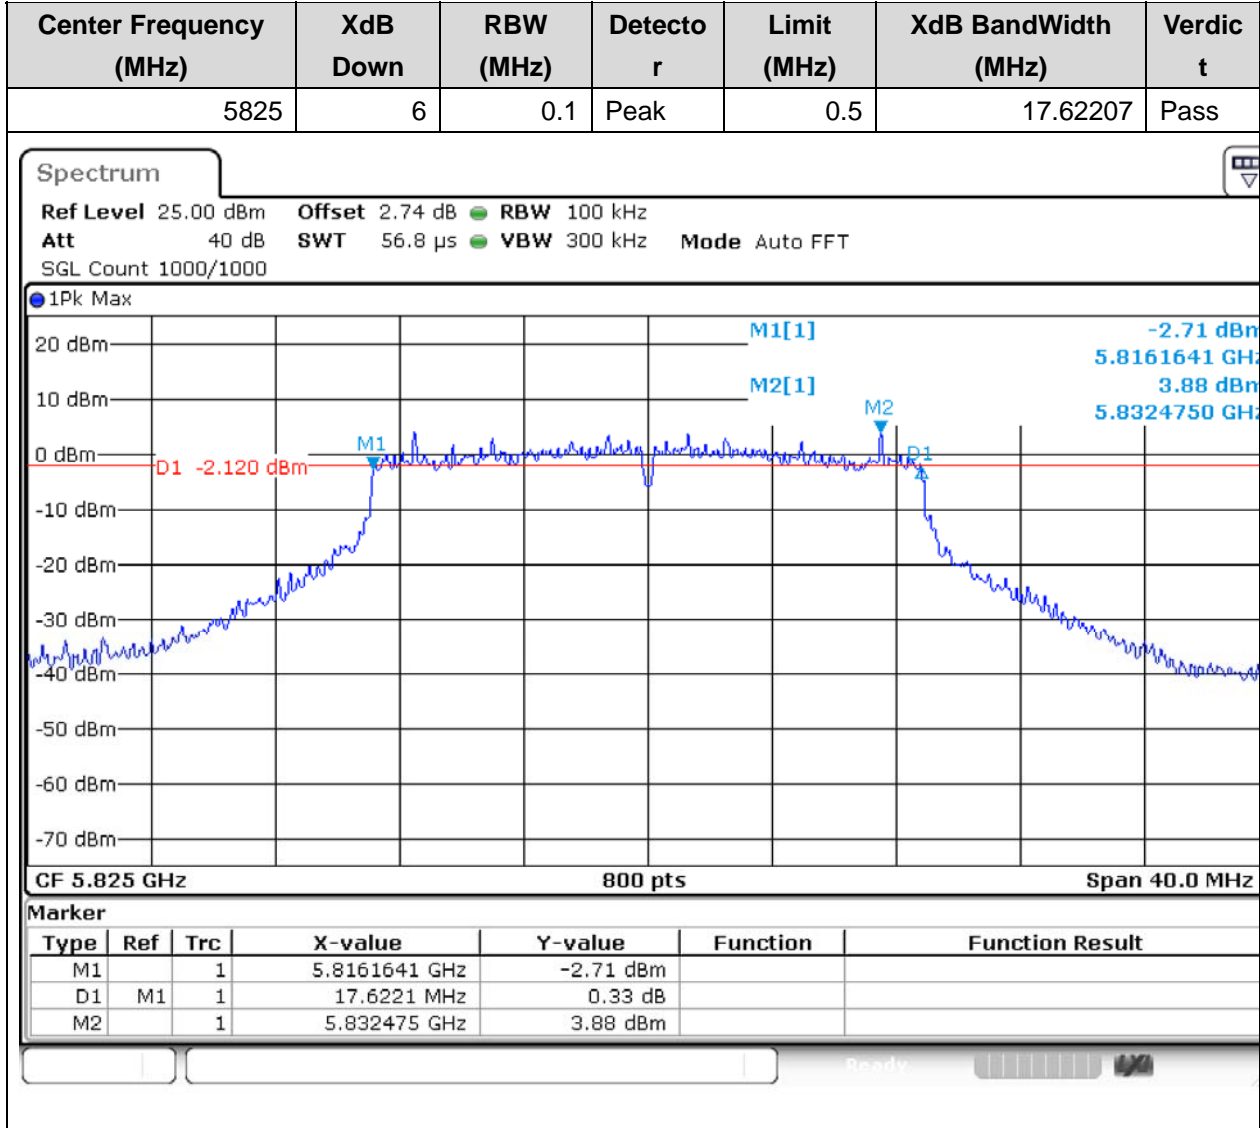

11. 802.11ac_20M_U-NII-3_H

11.1. A.2.1-6dB BandWidth(NTNV)