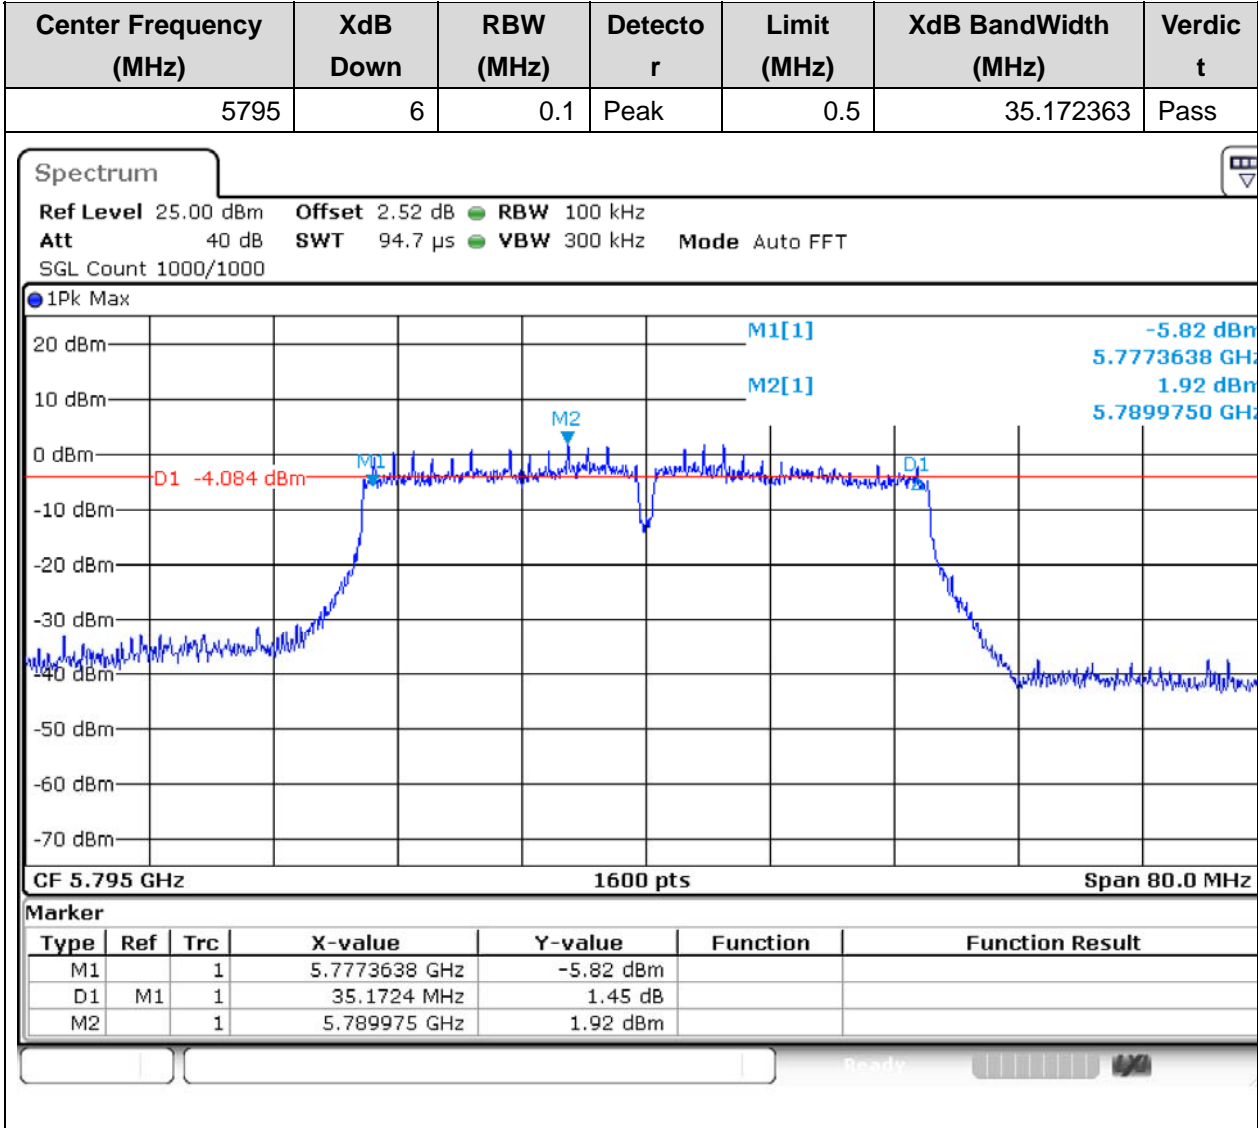

6.1. A.2.1-6dB BandWidth(NTNV)

7. 802.11n_40M_U-NII-3_L

7.2. A.2.1-6dB BandWidth(NTNV)

8. 802.11n_40M_U-NII-3_H

8.1. A.2.1-6dB BandWidth(NTNV)

9. 802.11ac_20M_U-NII-3_L

9.1. A.2.1-6dB BandWidth(NTNV)

10. 802.11ac_20M_U-NII-3_M