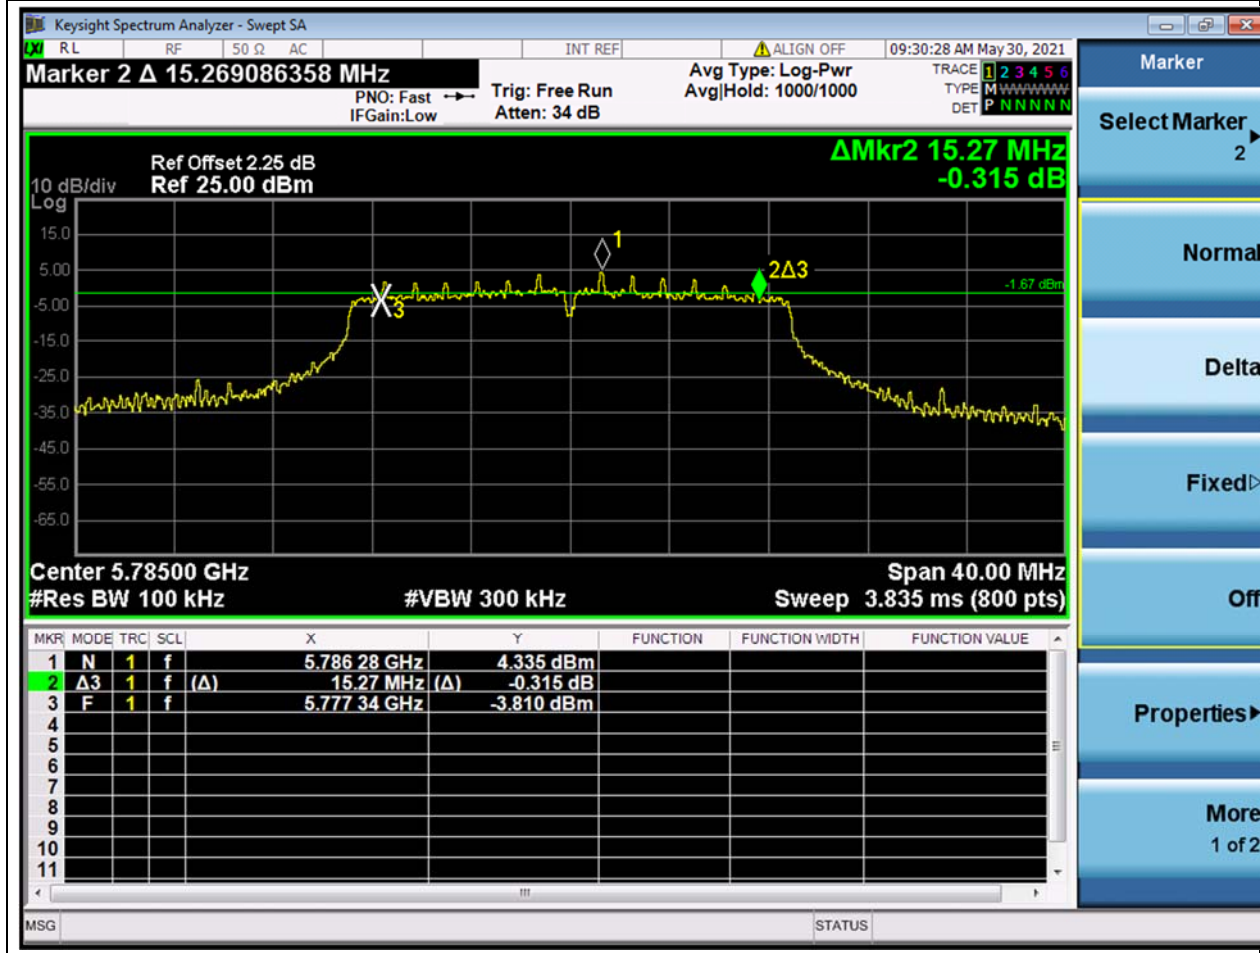

5. 802.11n_20M_U-NII-3_M

5.1. A.2.1-6dB BandWidth(NTNV)

Center Frequency (MHz)	XdB Down	RBW (MHz)	Detector	Limit (MHz)	XdB BandWidth (MHz)	Verdict
5785	6	0.1	Peak	0.5	15.269531	Pass