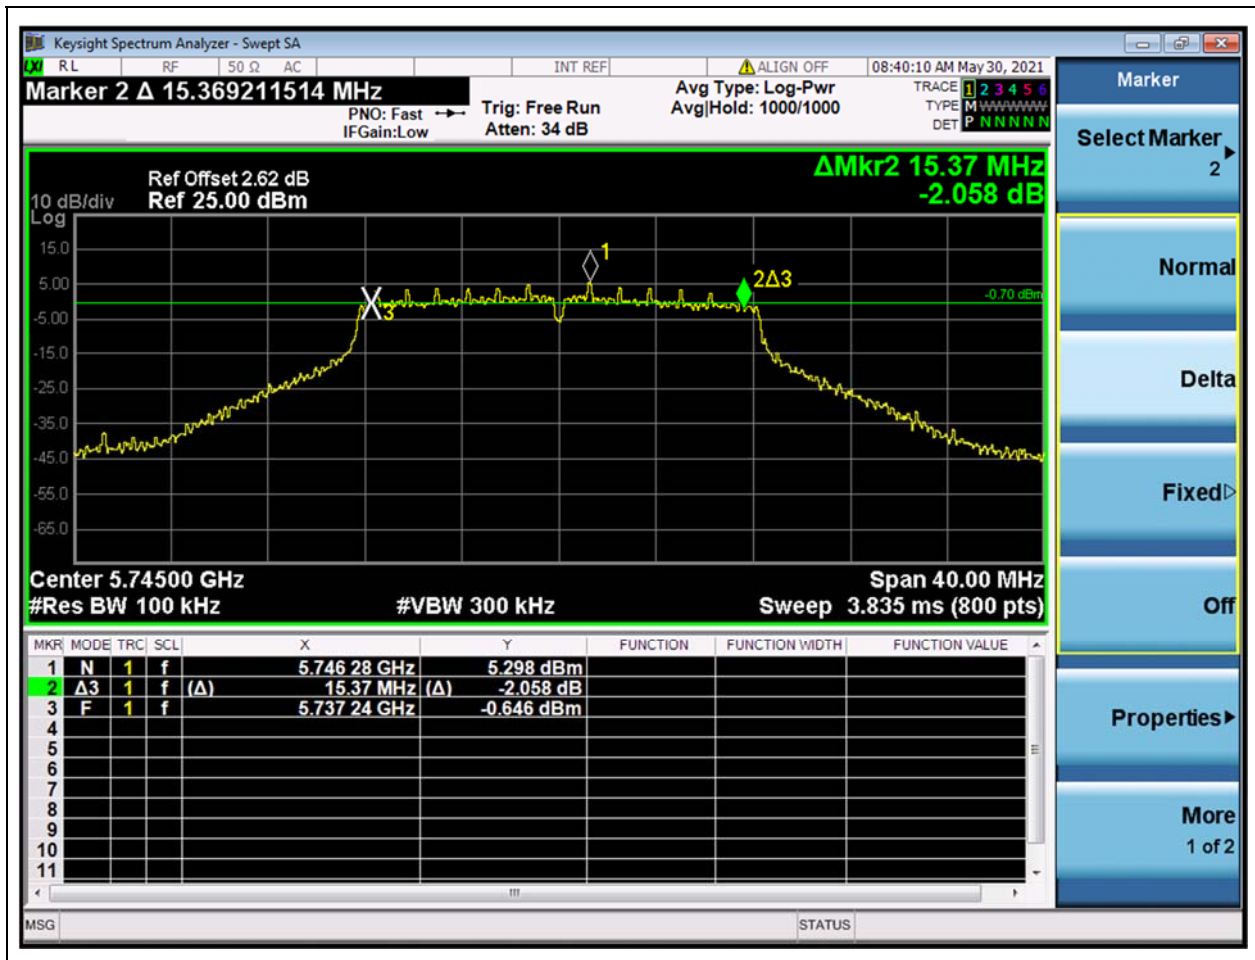

14. 802.11ac_80M_U-NII-3_M

14.1. A.2.1-6dB BandWidth(NTNV)

Aux. Antenna

1. 802.11a_20M_U-NII-3_L

1.1. A.2.1-6dB BandWidth(NTNV)

2. 802.11a_20M_U-NII-3_M

2.1. A.2.1-6dB BandWidth(NTNV)

3. 802.11a_20M_U-NII-3_H