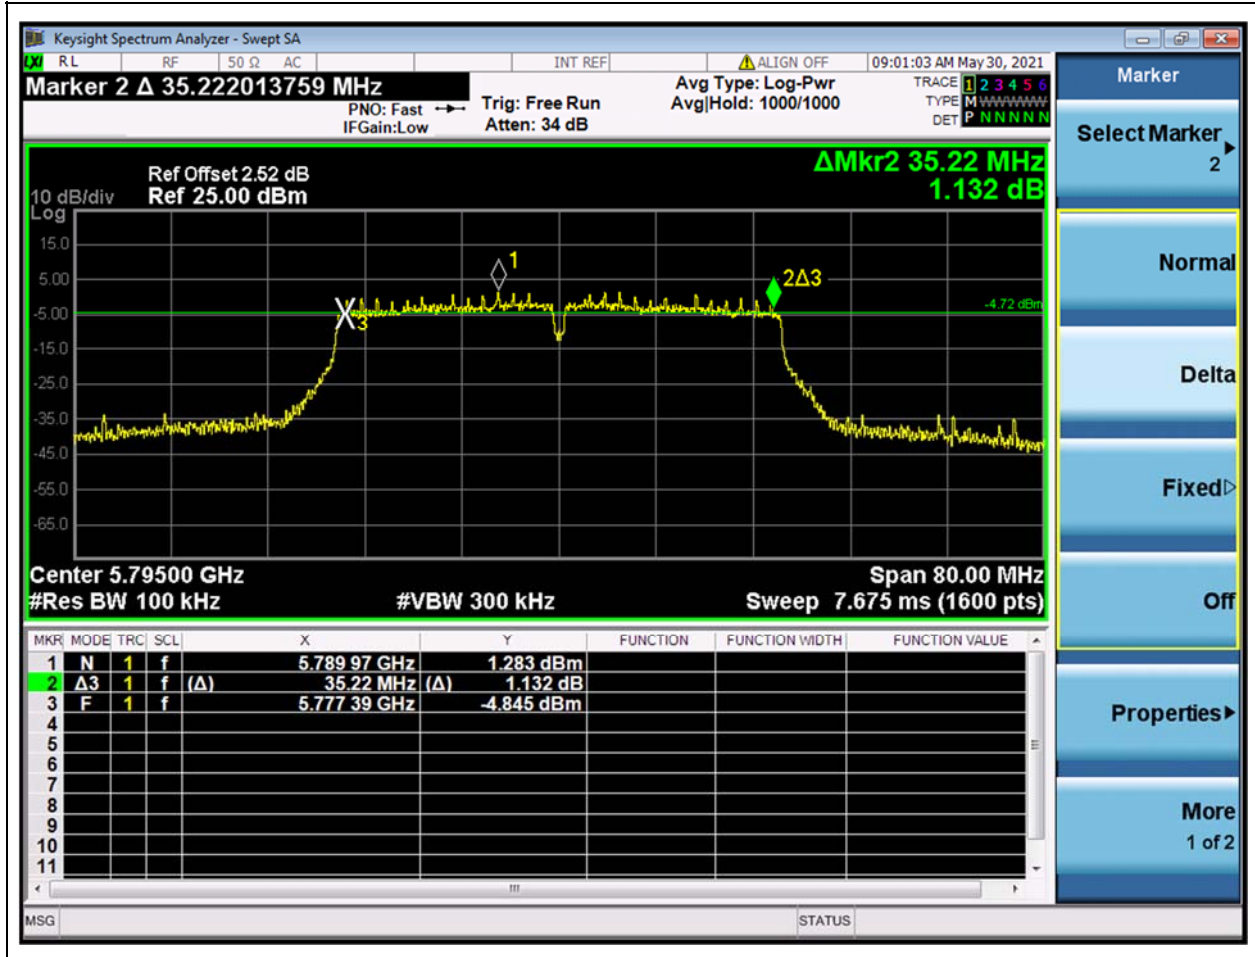

8. 802.11n_40M_U-NII-3_H

8.1. A.2.1-6dB BandWidth(NTNV)