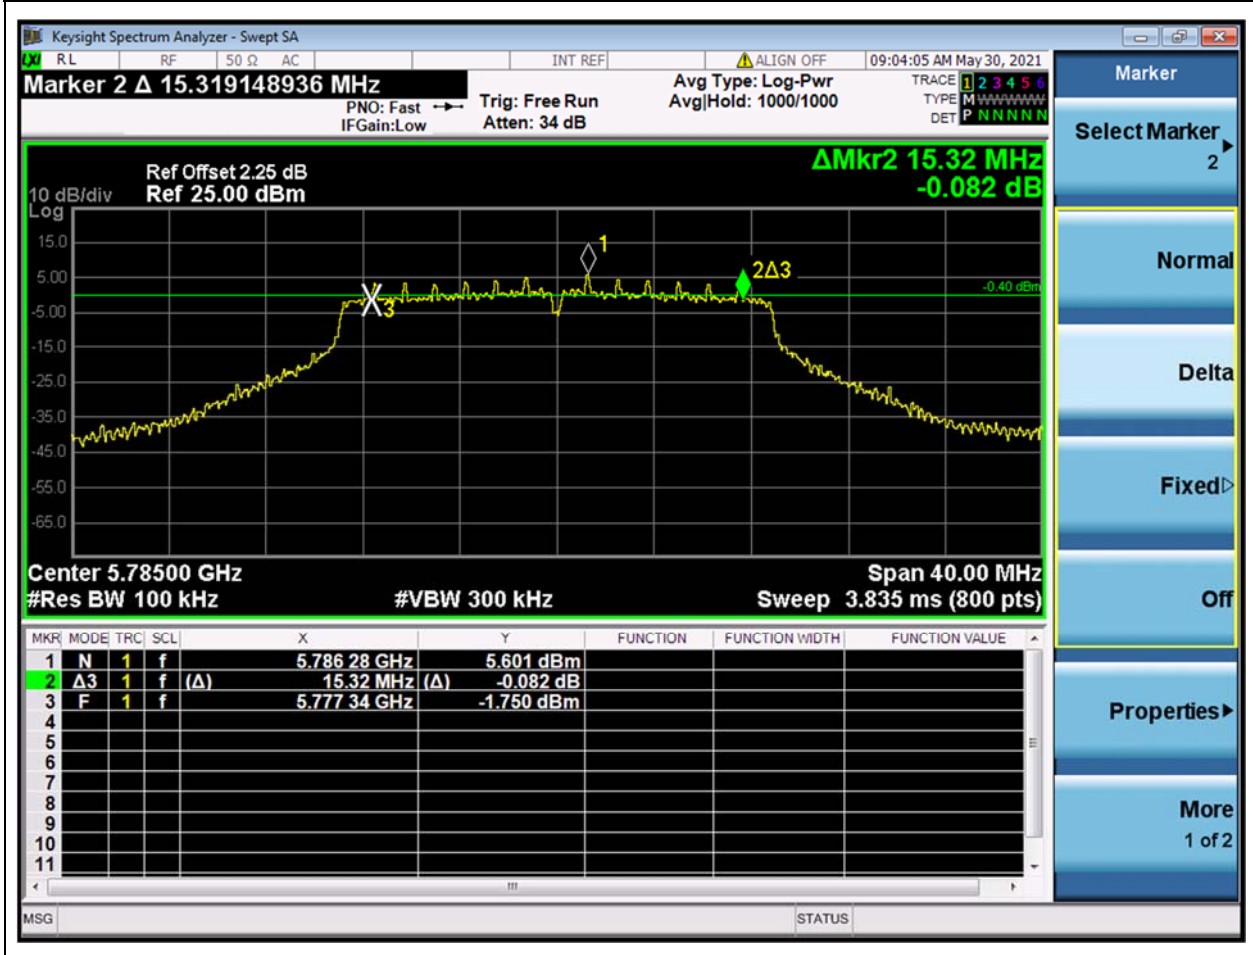

7.2. A.2.1-6dB BandWidth(NTNV)

8. 802.11n_40M_U-NII-3_H

8.1. A.2.1-6dB BandWidth(NTNV)

9. 802.11ac_20M_U-NII-3_L

9.1. A.2.1-6dB BandWidth(NTNV)

10. 802.11ac_20M_U-NII-3_M

10.1. A.2.1-6dB BandWidth(NTNV)

11. 802.11ac_20M_U-NII-3_H