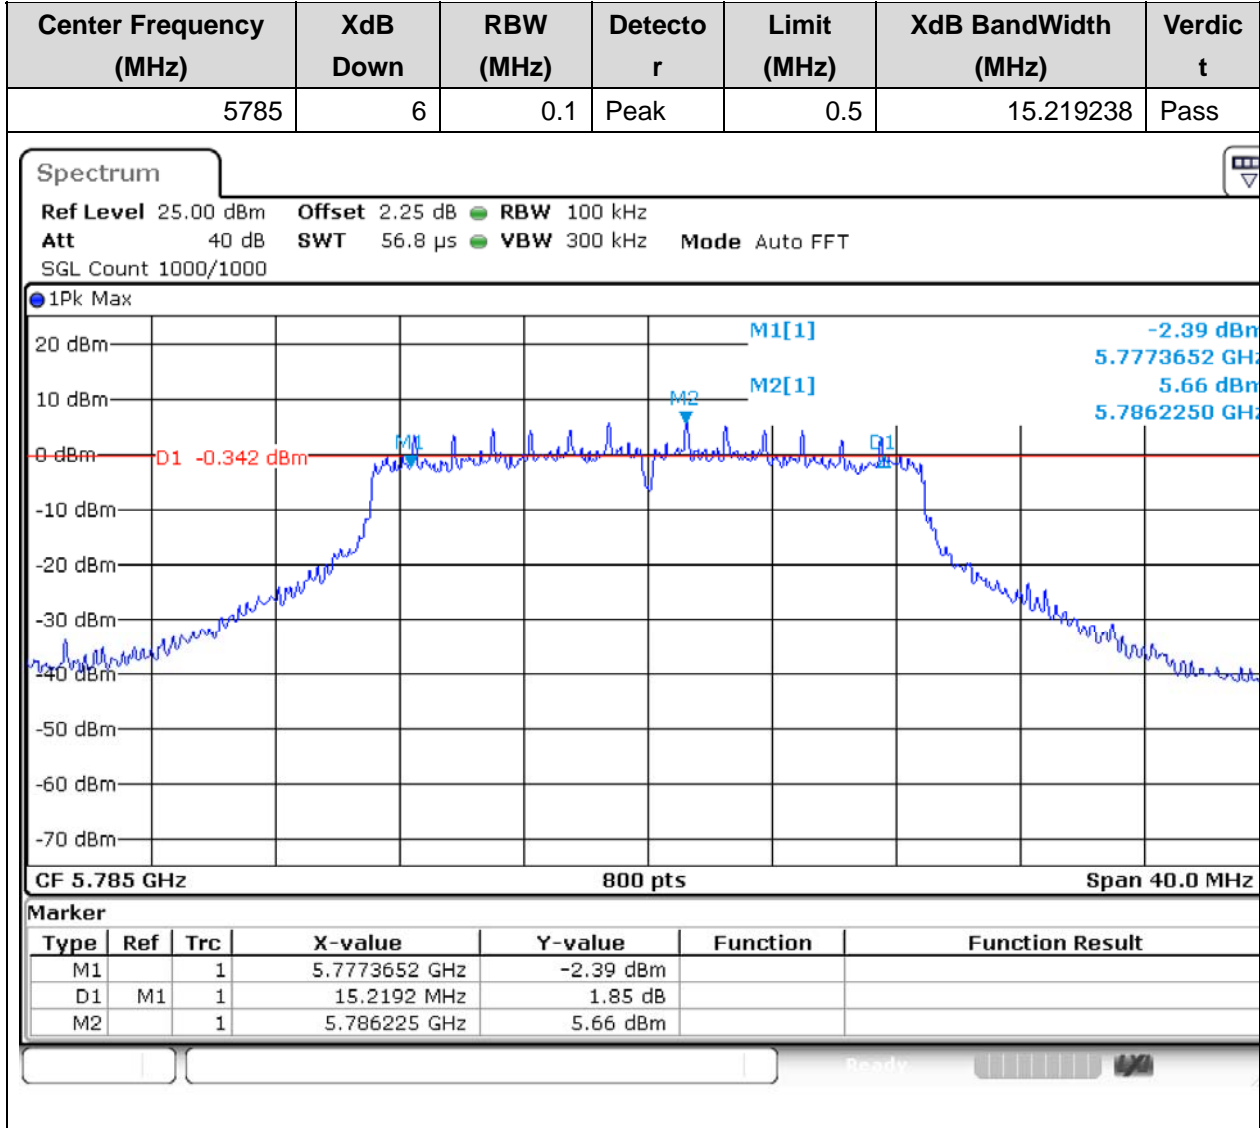

10. 802.11ac_20M_U-NII-3_M

10.1. A.2.1-6dB BandWidth(NTNV)