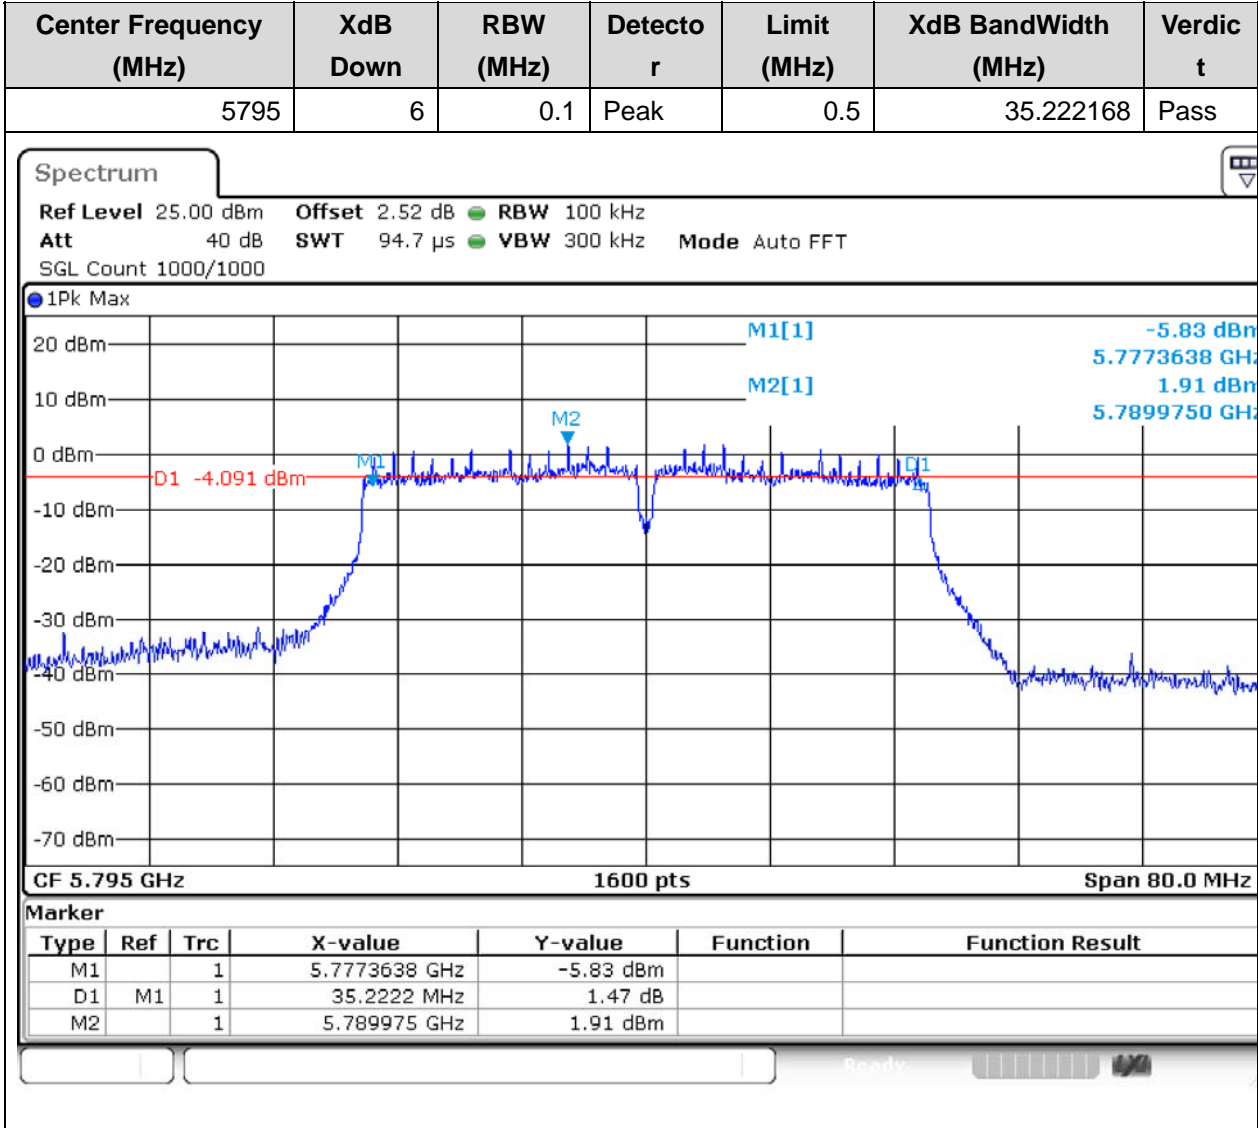

10.1. A.2.1-6dB BandWidth(NTNV)

11. 802.11ac_20M_U-NII-3_H

11.1. A.2.1-6dB BandWidth(NTNV)

12. 802.11ac_40M_U-NII-3_L

12.1. A.2.1-6dB BandWidth(NTNV)

13. 802.11ac_40M_U-NII-3_H

13.1. A.2.1-6dB BandWidth(NTNV)