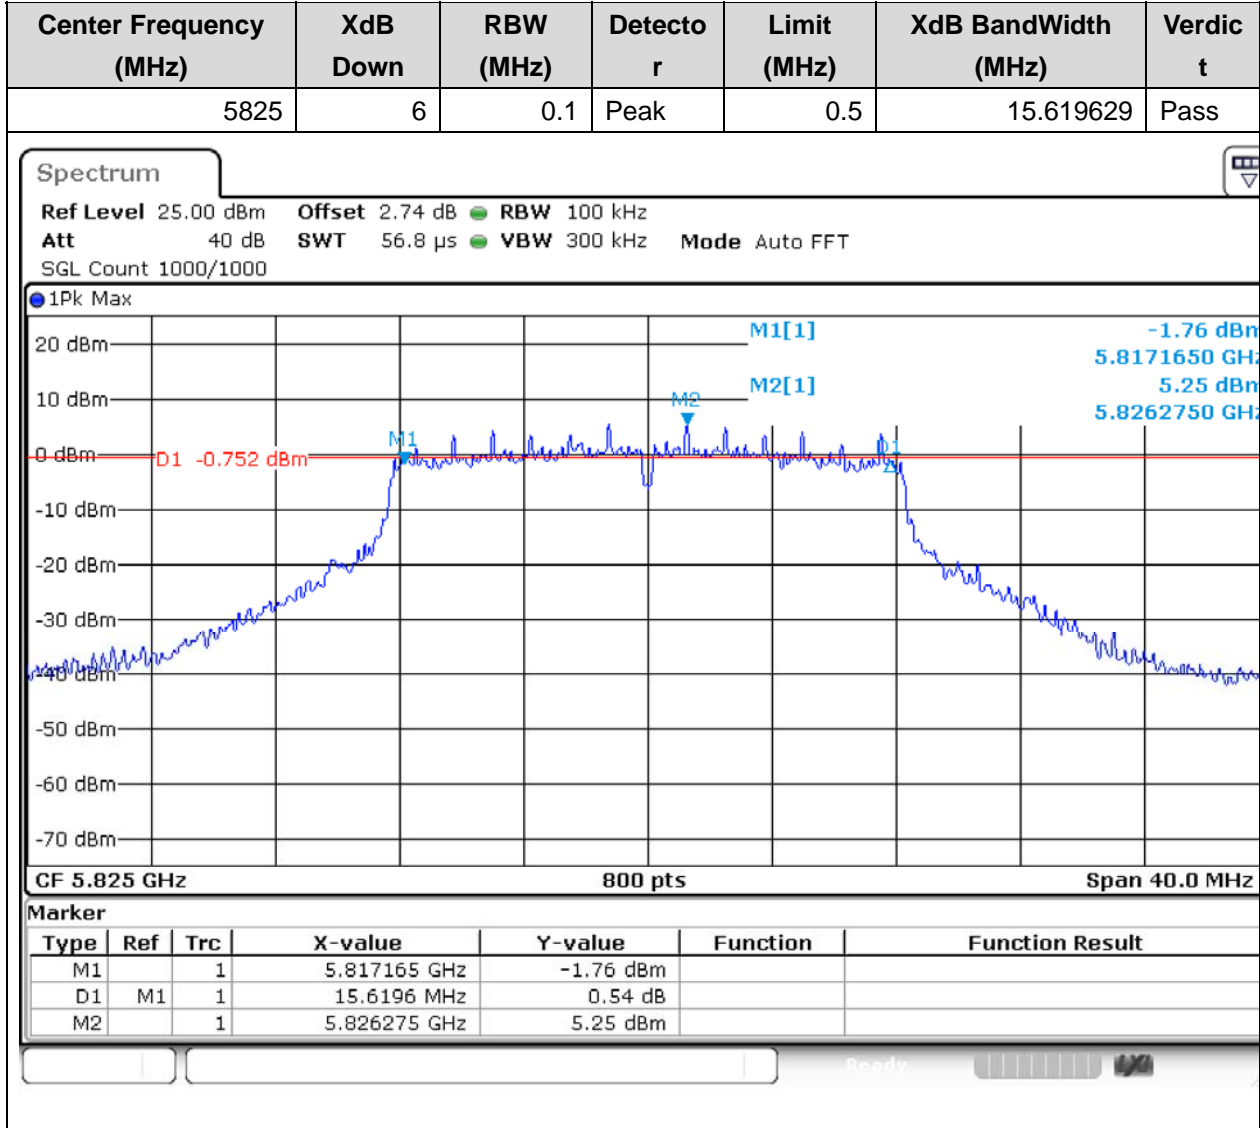

Annex A.3 6dB BandWidth

Main Antenna

1. 802.11a_20M_U-NII-3_L

1.1. A.2.1-6dB BandWidth(NTNV)

2. 802.11a_20M_U-NII-3_M

2.1. A.2.1-6dB BandWidth(NTNV)

3. 802.11a_20M_U-NII-3_H

3.1. A.2.1-6dB BandWidth(NTNV)

5. 802.11n_20M_U-NII-3_M

5.1. A.2.1-6dB BandWidth(NTNV)

Center Frequency (MHz)	XdB Down	RBW (MHz)	Detector	Limit (MHz)	XdB BandWidth (MHz)	Verdict
5785	6	0.1	Peak	0.5	15.269531	Pass

6. 802.11n_20M_U-NII-3_H