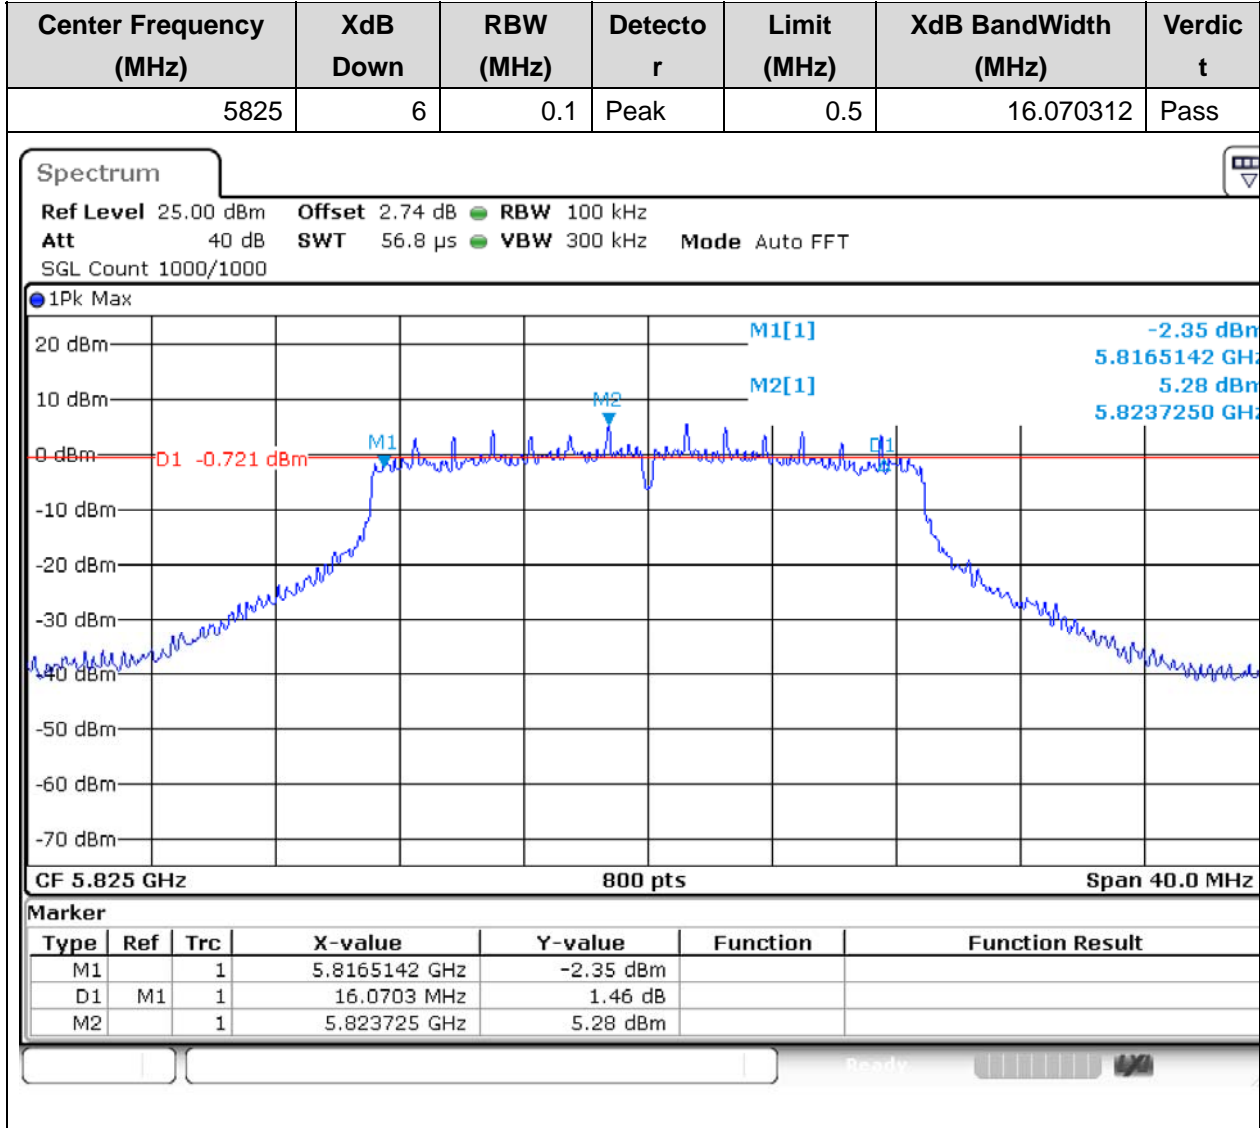

6. 802.11n_20M_U-NII-3_H

6.1. A.2.1-6dB BandWidth(NTNV)