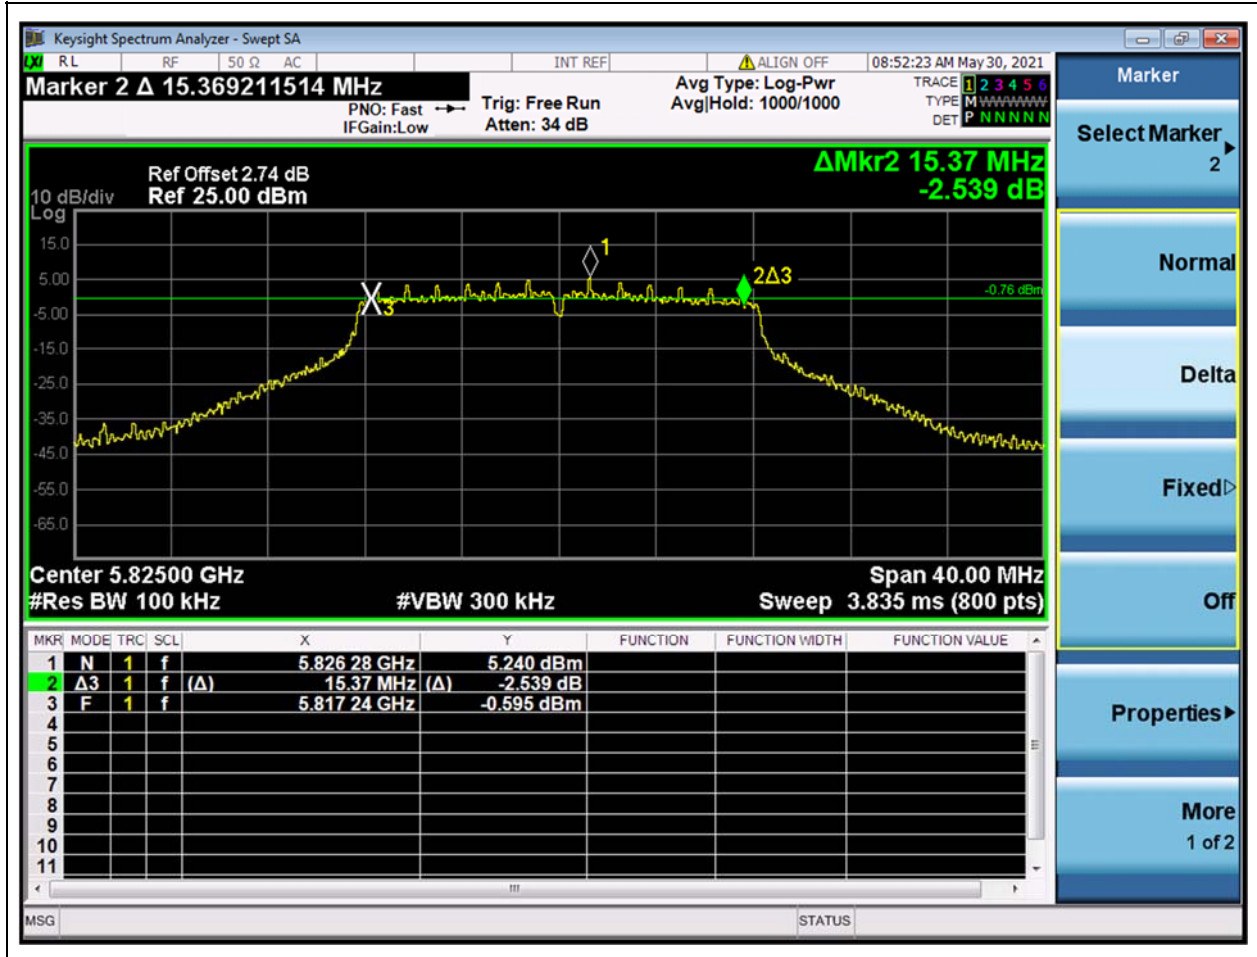

3. 802.11a_20M_U-NII-3_H

3.1. A.2.1-6dB BandWidth(NTNV)