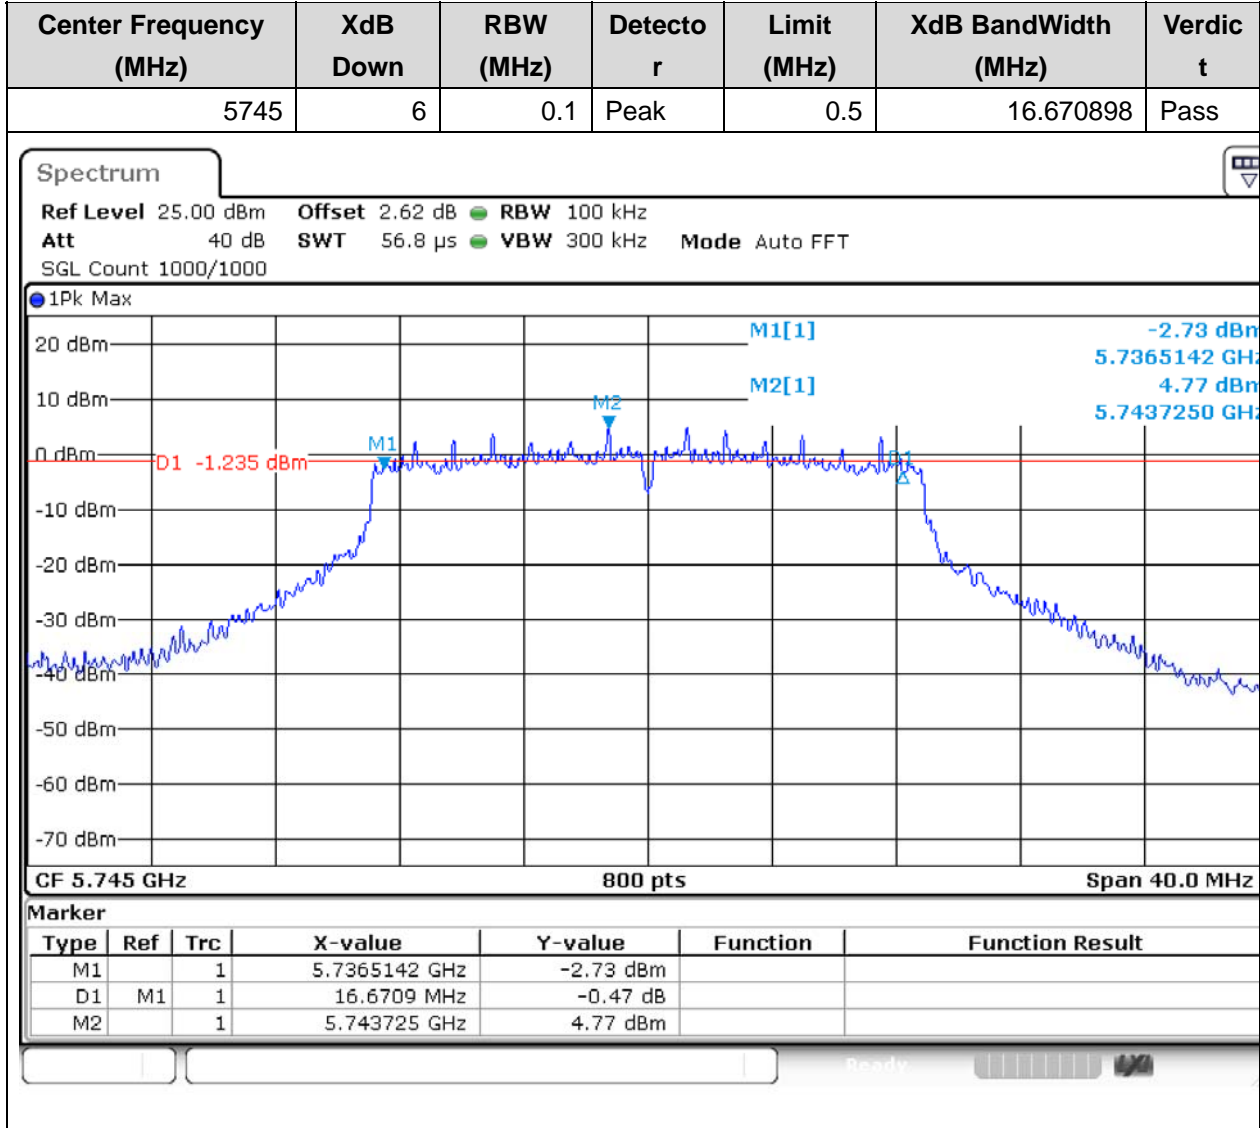

6.1. A.2.1-6dB BandWidth(NTNV)

7. 802.11n_40M_U-NII-3_L

7.2. A.2.1-6dB BandWidth(NTNV)

8. 802.11n_40M_U-NII-3_H

8.1. A.2.1-6dB BandWidth(NTNV)

9. 802.11ac_20M_U-NII-3_L

9.1. A.2.1-6dB BandWidth(NTNV)

10. 802.11ac_20M_U-NII-3_M