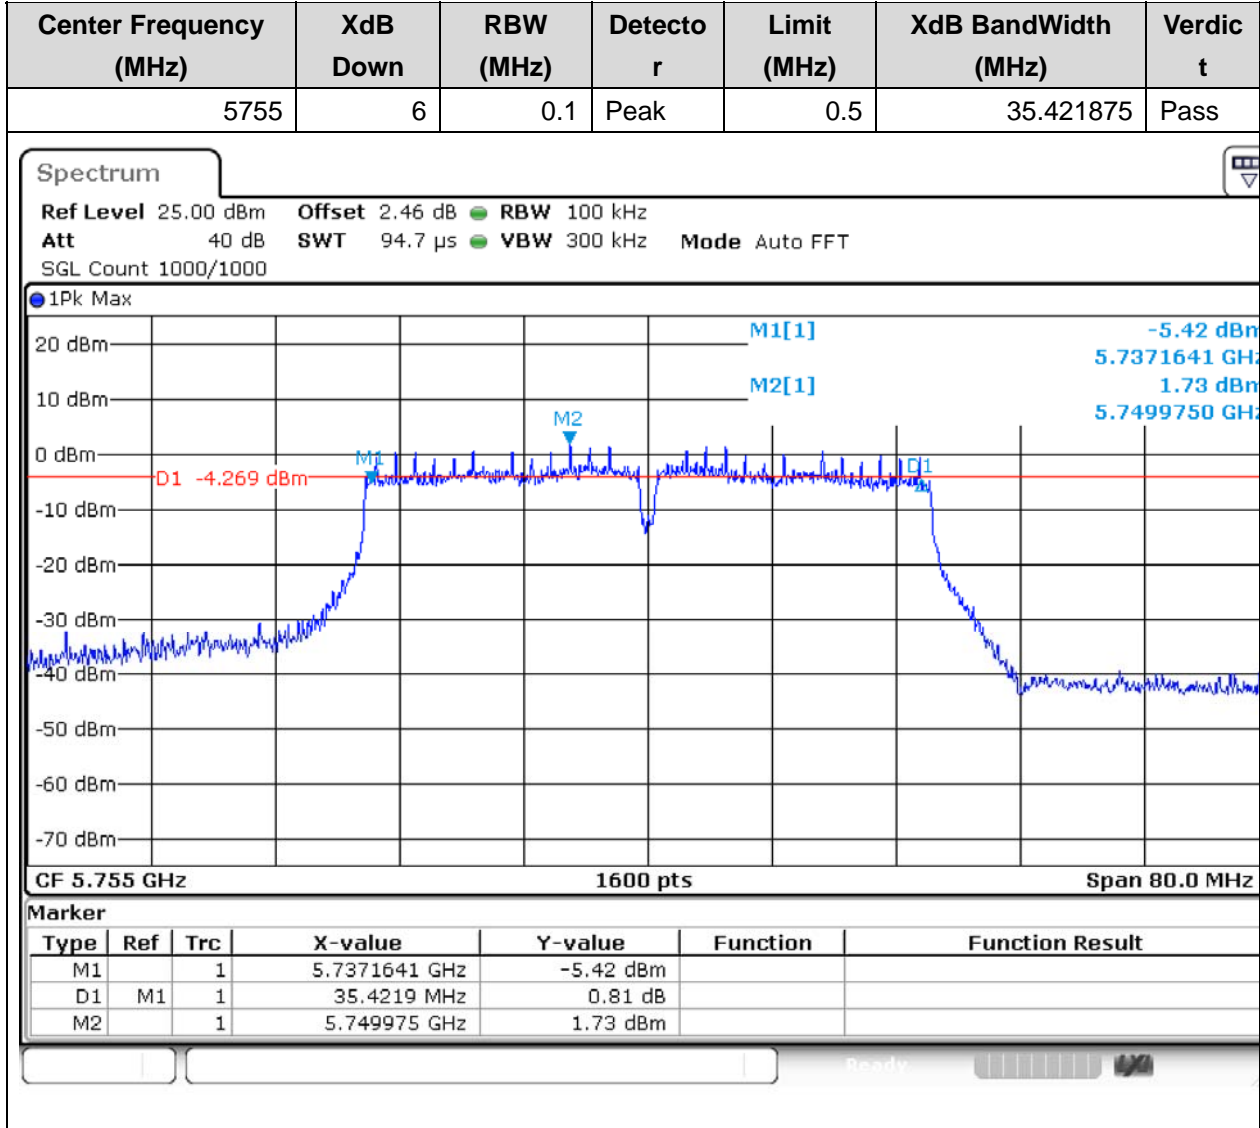

10.1. A.2.1-6dB BandWidth(NTNV)

11. 802.11ac_20M_U-NII-3_H

11.1. A.2.1-6dB BandWidth(NTNV)

12. 802.11ac_40M_U-NII-3_L

12.1. A.2.1-6dB BandWidth(NTNV)

13. 802.11ac_40M_U-NII-3_H

13.1. A.2.1-6dB BandWidth(NTNV)