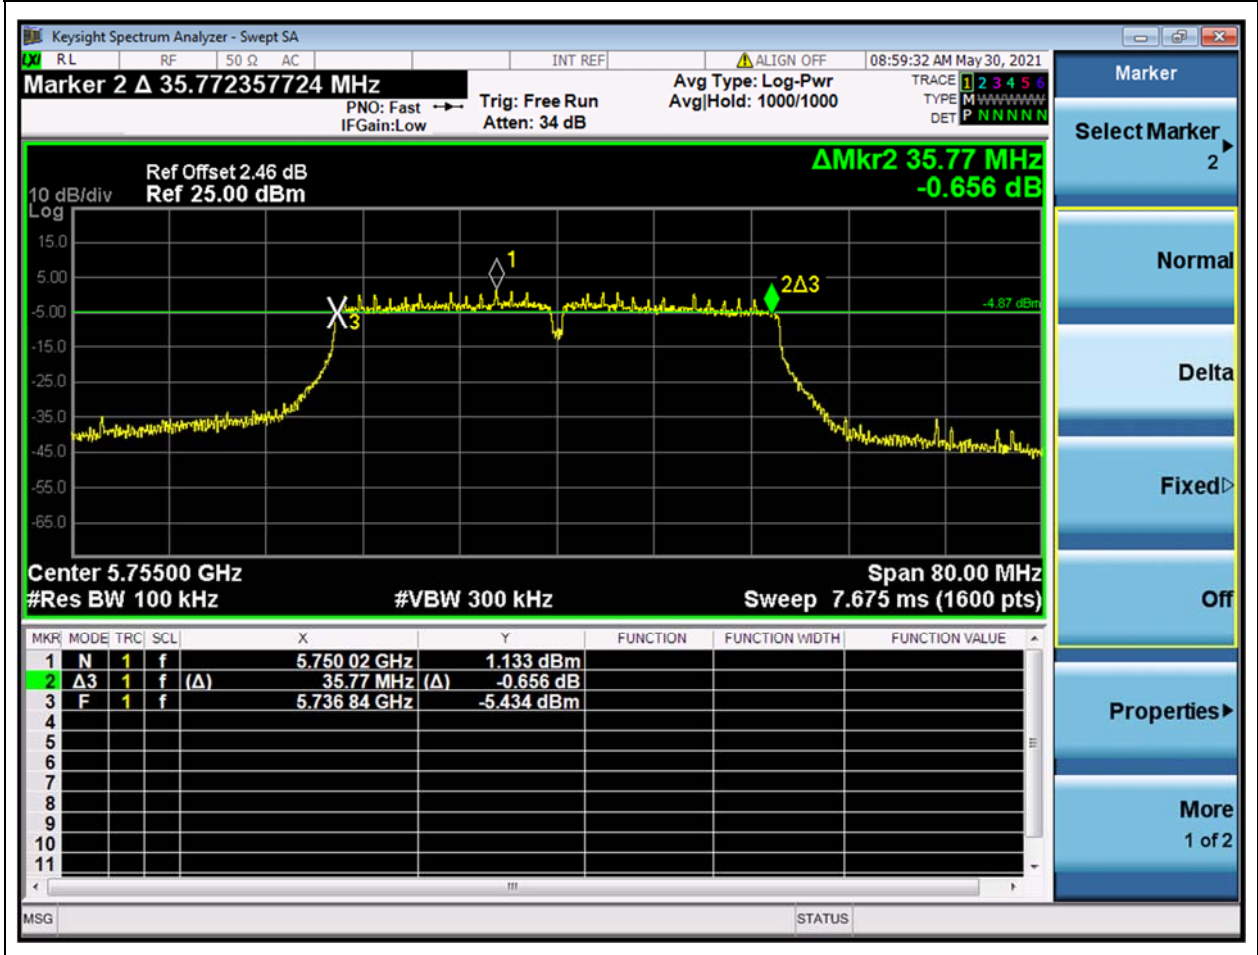

7. 802.11n_40M_U-NII-3_L

7.2. A.2.1-6dB BandWidth(NTNV)