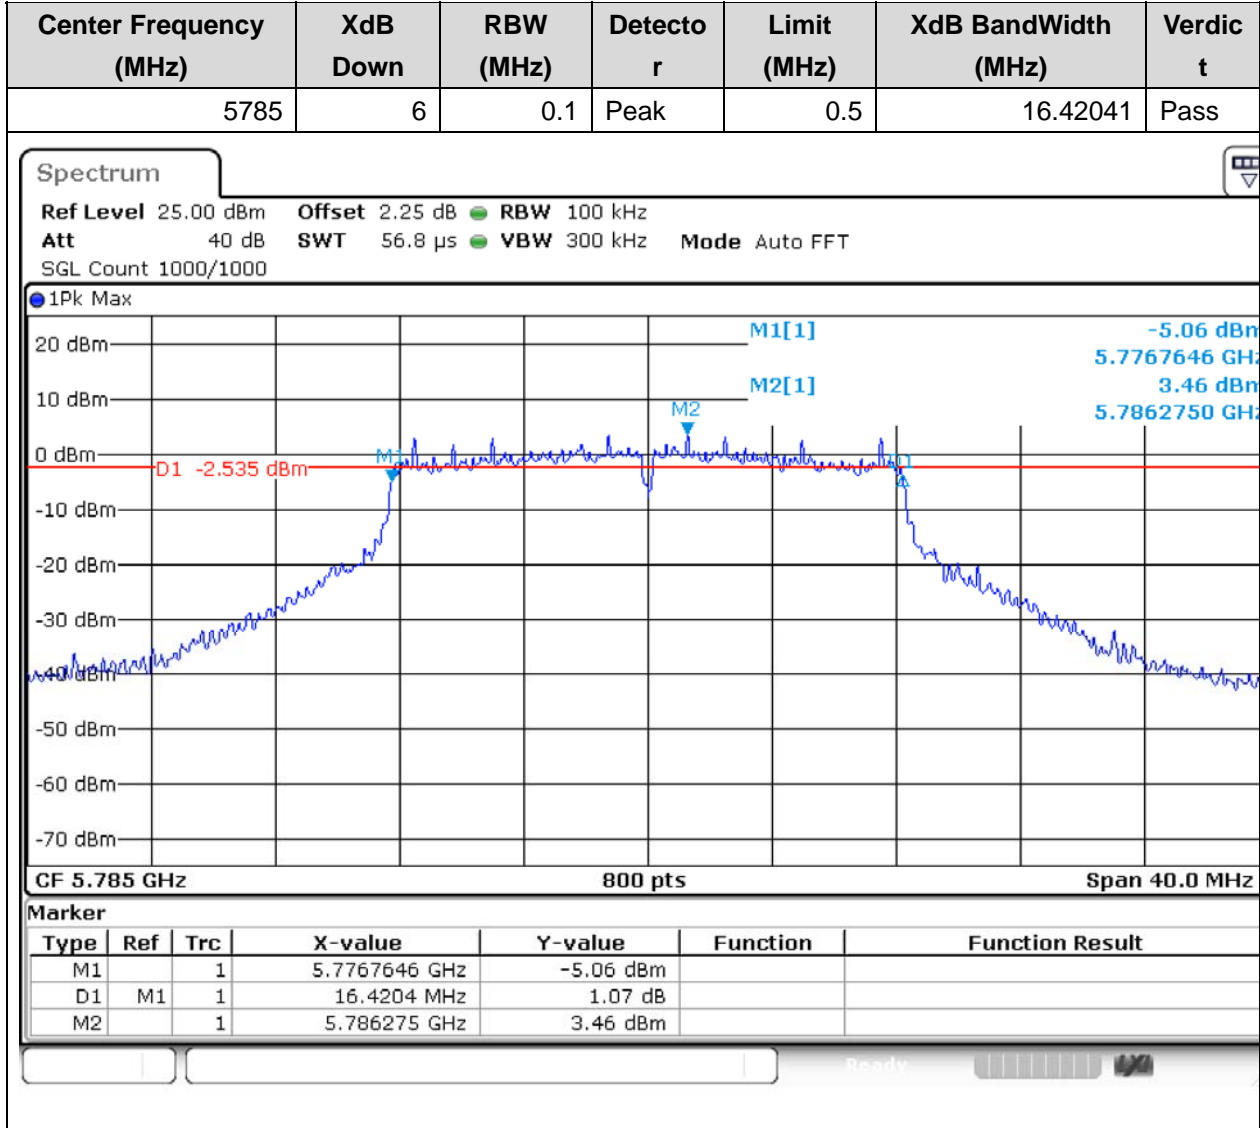

Annex A.3 6dB BandWidth

Main Antenna

1. 802.11a_20M_U-NII-3_L

1.1. A.2.1-6dB BandWidth(NTNV)

2. 802.11a_20M_U-NII-3_M

2.1. A.2.1-6dB BandWidth(NTNV)

3. 802.11a_20M_U-NII-3_H

3.1. A.2.1-6dB BandWidth(NTNV)

5. 802.11n_20M_U-NII-3_M

5.1. A.2.1-6dB BandWidth(NTNV)

Center Frequency (MHz)	XdB Down	RBW (MHz)	Detector	Limit (MHz)	XdB BandWidth (MHz)	Verdict
5785	6	0.1	Peak	0.5	15.269531	Pass

6. 802.11n_20M_U-NII-3_H