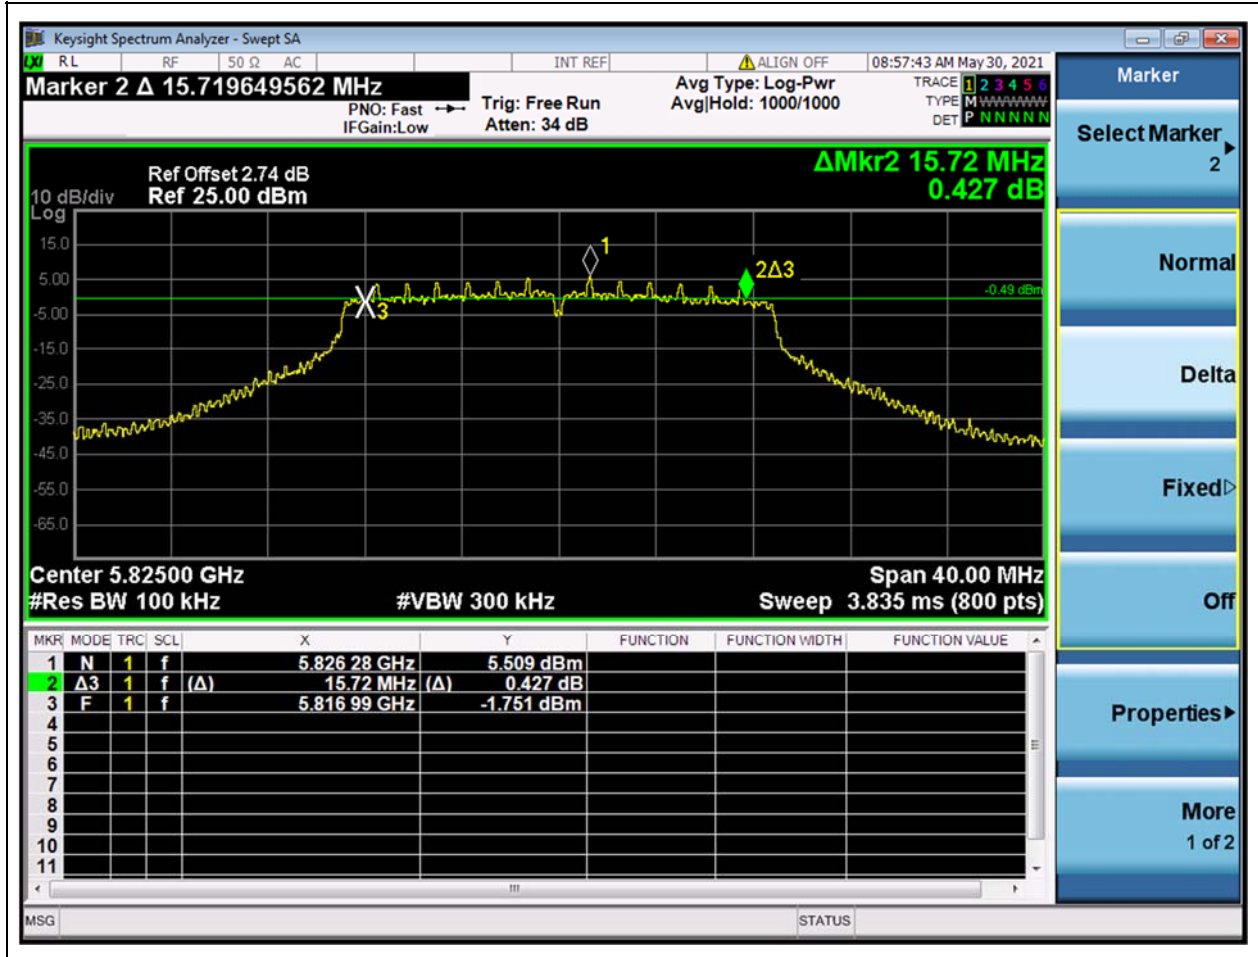

3.1. A.2.1-6dB BandWidth(NTNV)

4. 802.11n_20M_U-NII-3_L

4.1. A.2.1-6dB BandWidth(NTNV)

5. 802.11n_20M_U-NII-3_M

5.1. A.2.1-6dB BandWidth(NTNV)

6. 802.11n_20M_U-NII-3_H

6.1. A.2.1-6dB BandWidth(NTNV)

7. 802.11n_40M_U-NII-3_L