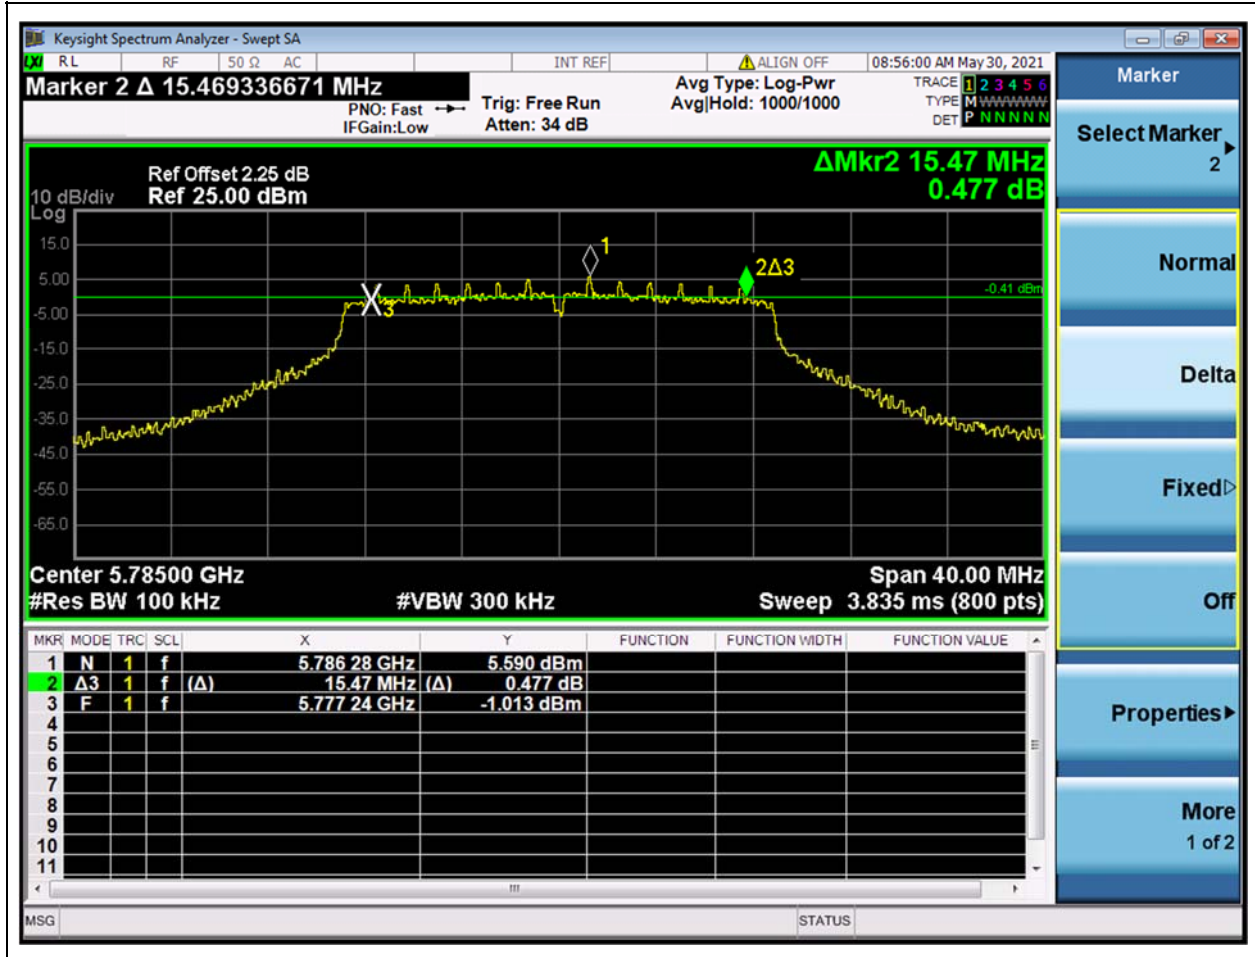

3.1. A.2.1-6dB BandWidth(NTNV)

4. 802.11n_20M_U-NII-3_L

4.1. A.2.1-6dB BandWidth(NTNV)

5. 802.11n_20M_U-NII-3_M

5.1. A.2.1-6dB BandWidth(NTNV)

6. 802.11n_20M_U-NII-3_H

6.1. A.2.1-6dB BandWidth(NTNV)

7. 802.11n_40M_U-NII-3_L