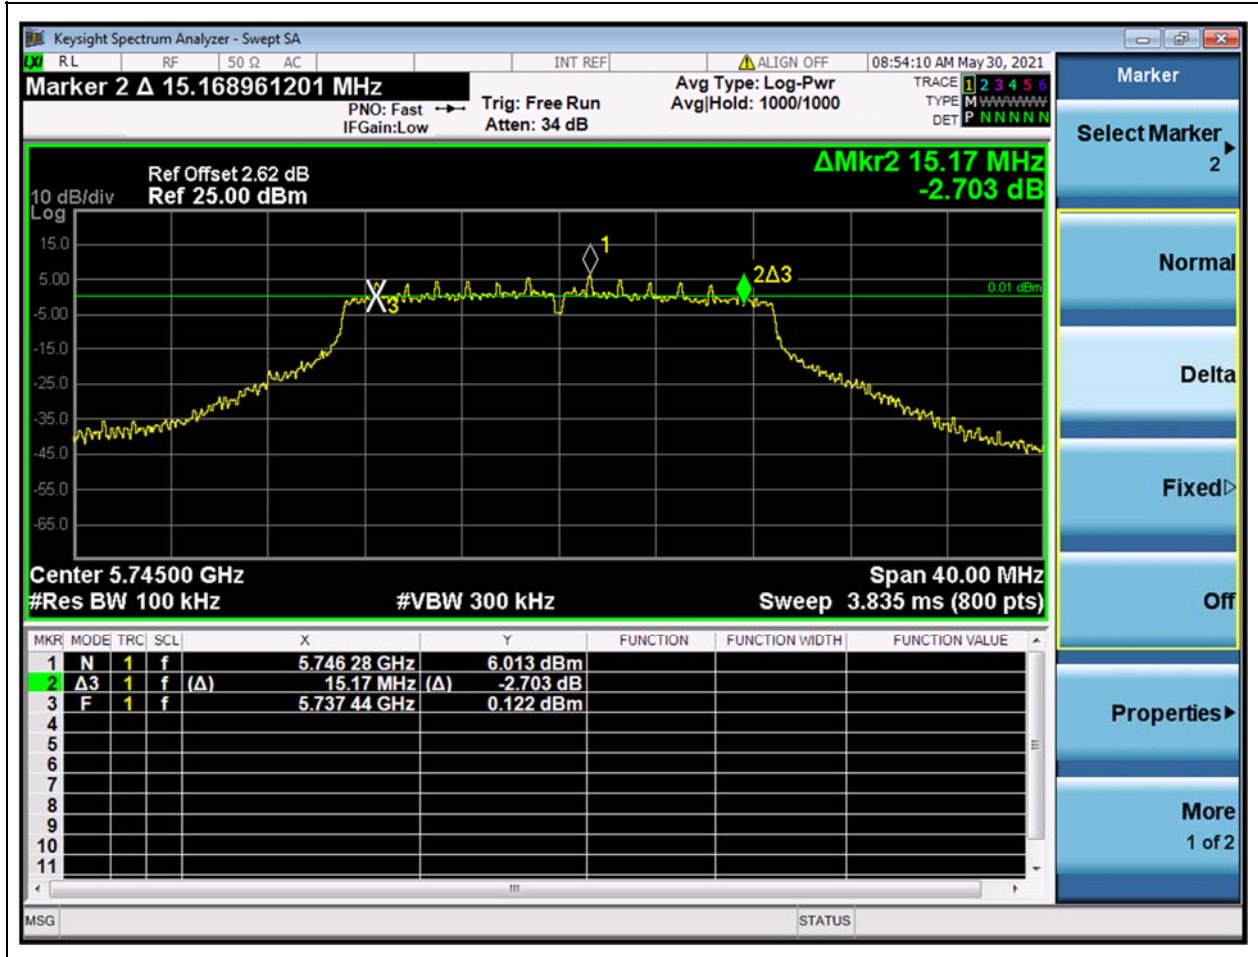

4. 802.11n_20M_U-NII-3_L

4.1. A.2.1-6dB BandWidth(NTNV)