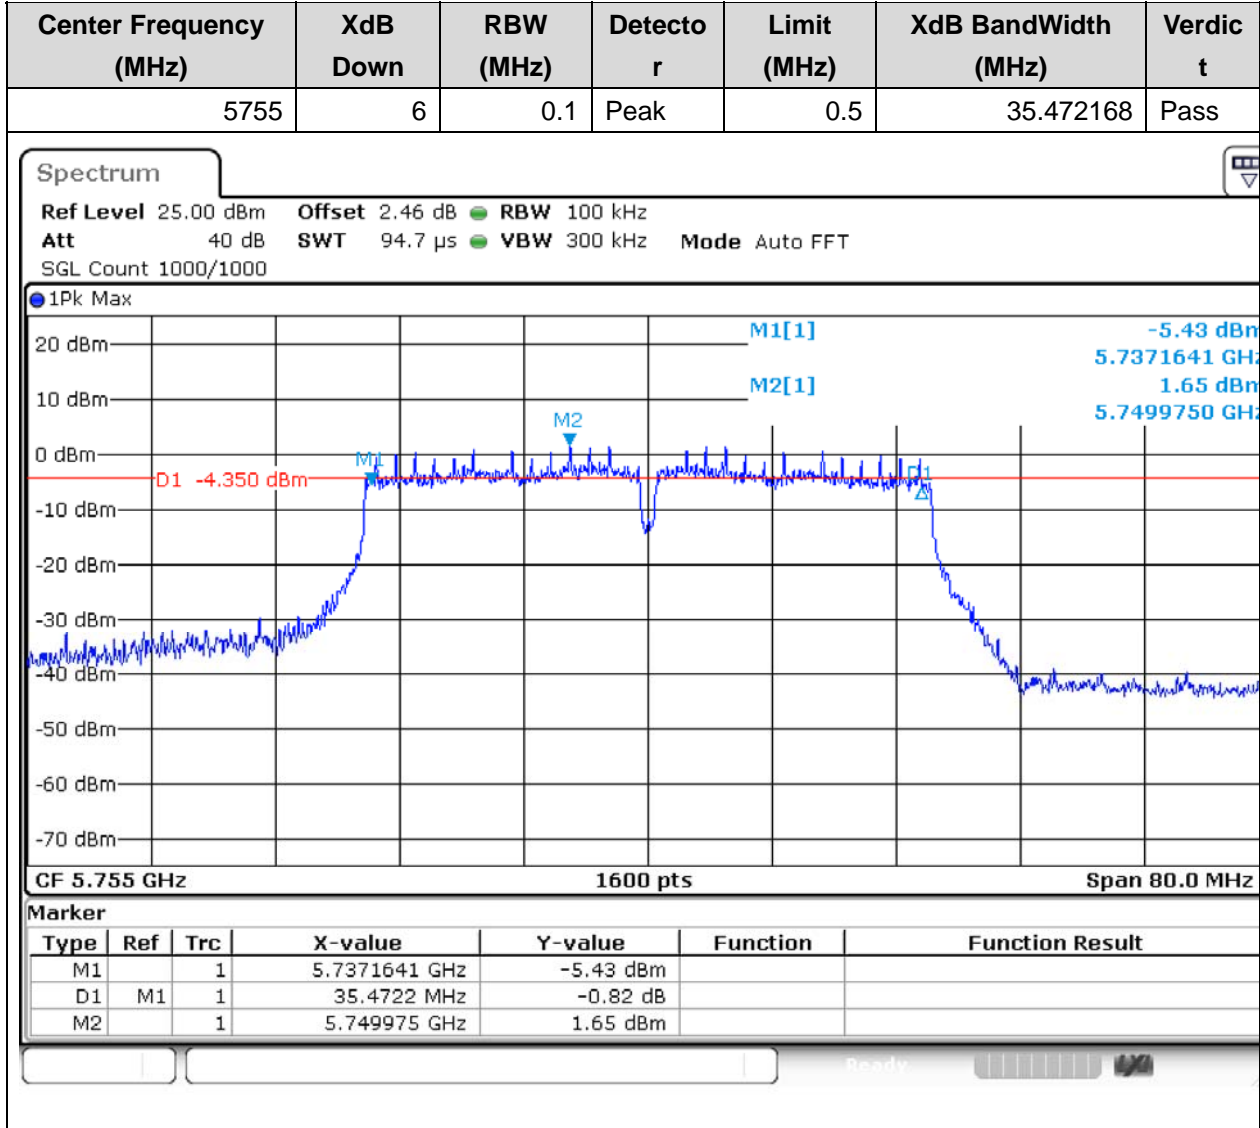

7. 802.11n_40M_U-NII-3_L

7.2. A.2.1-6dB BandWidth(NTNV)