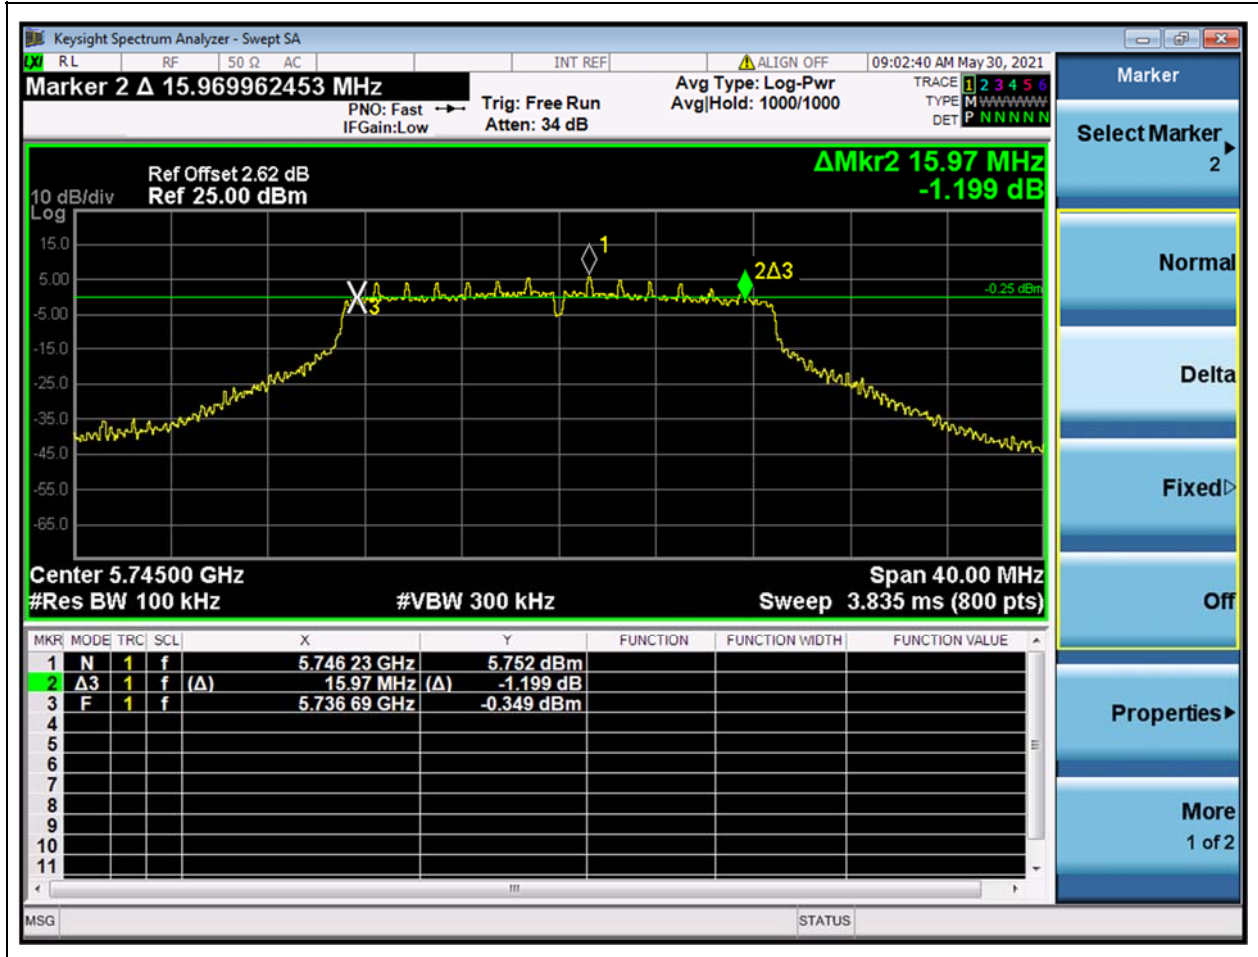

7.2. A.2.1-6dB BandWidth(NTNV)

8. 802.11n_40M_U-NII-3_H

8.1. A.2.1-6dB BandWidth(NTNV)

9. 802.11ac_20M_U-NII-3_L

9.1. A.2.1-6dB BandWidth(NTNV)

10. 802.11ac_20M_U-NII-3_M

10.1. A.2.1-6dB BandWidth(NTNV)

11. 802.11ac_20M_U-NII-3_H