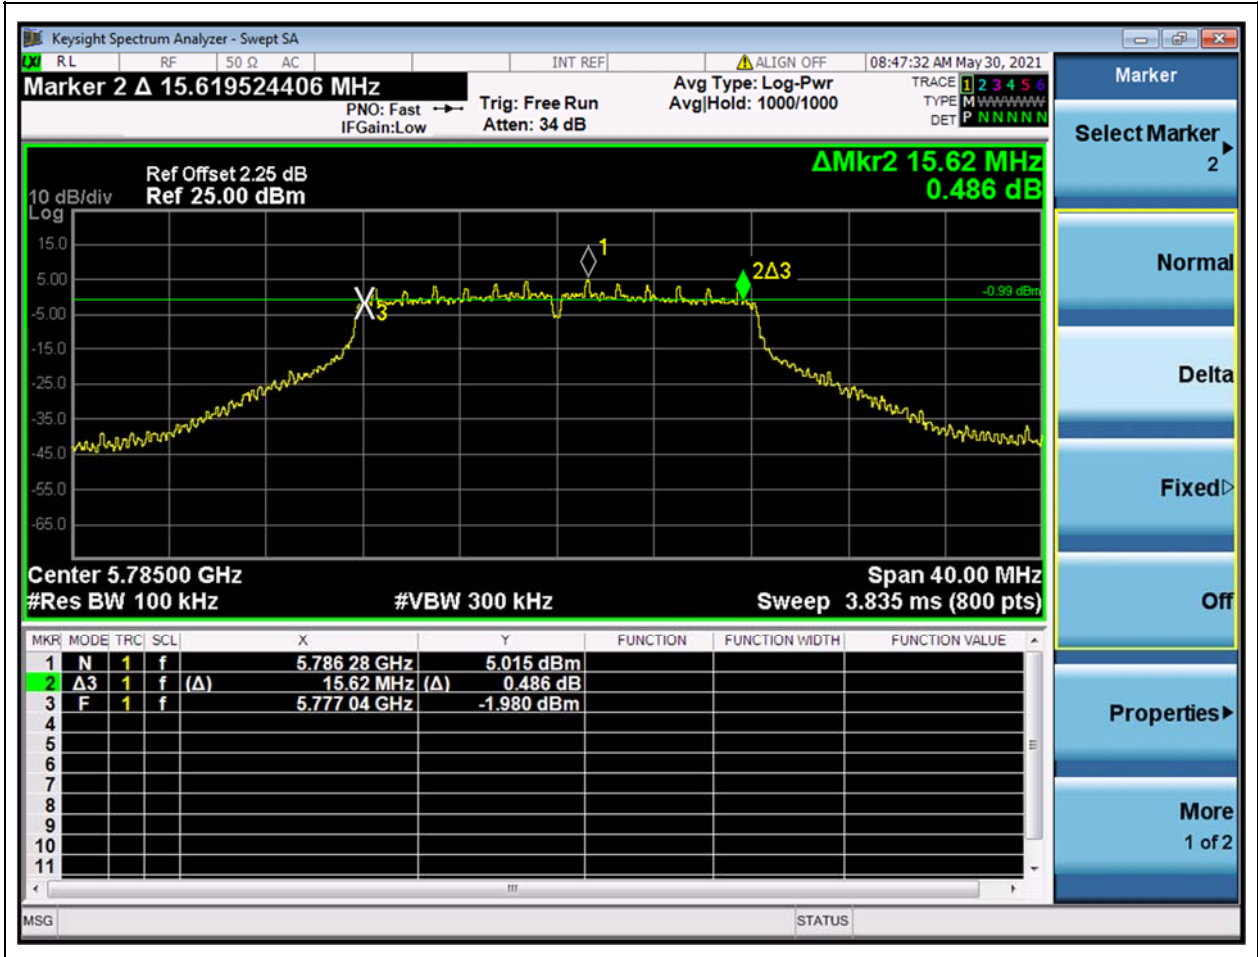

14. 802.11ac_80M_U-NII-3_M

14.1. A.2.1-6dB BandWidth(NTNV)

Aux. Antenna

1. 802.11a_20M_U-NII-3_L

1.1. A.2.1-6dB BandWidth(NTNV)

2. 802.11a_20M_U-NII-3_M

2.1. A.2.1-6dB BandWidth(NTNV)

3. 802.11a_20M_U-NII-3_H