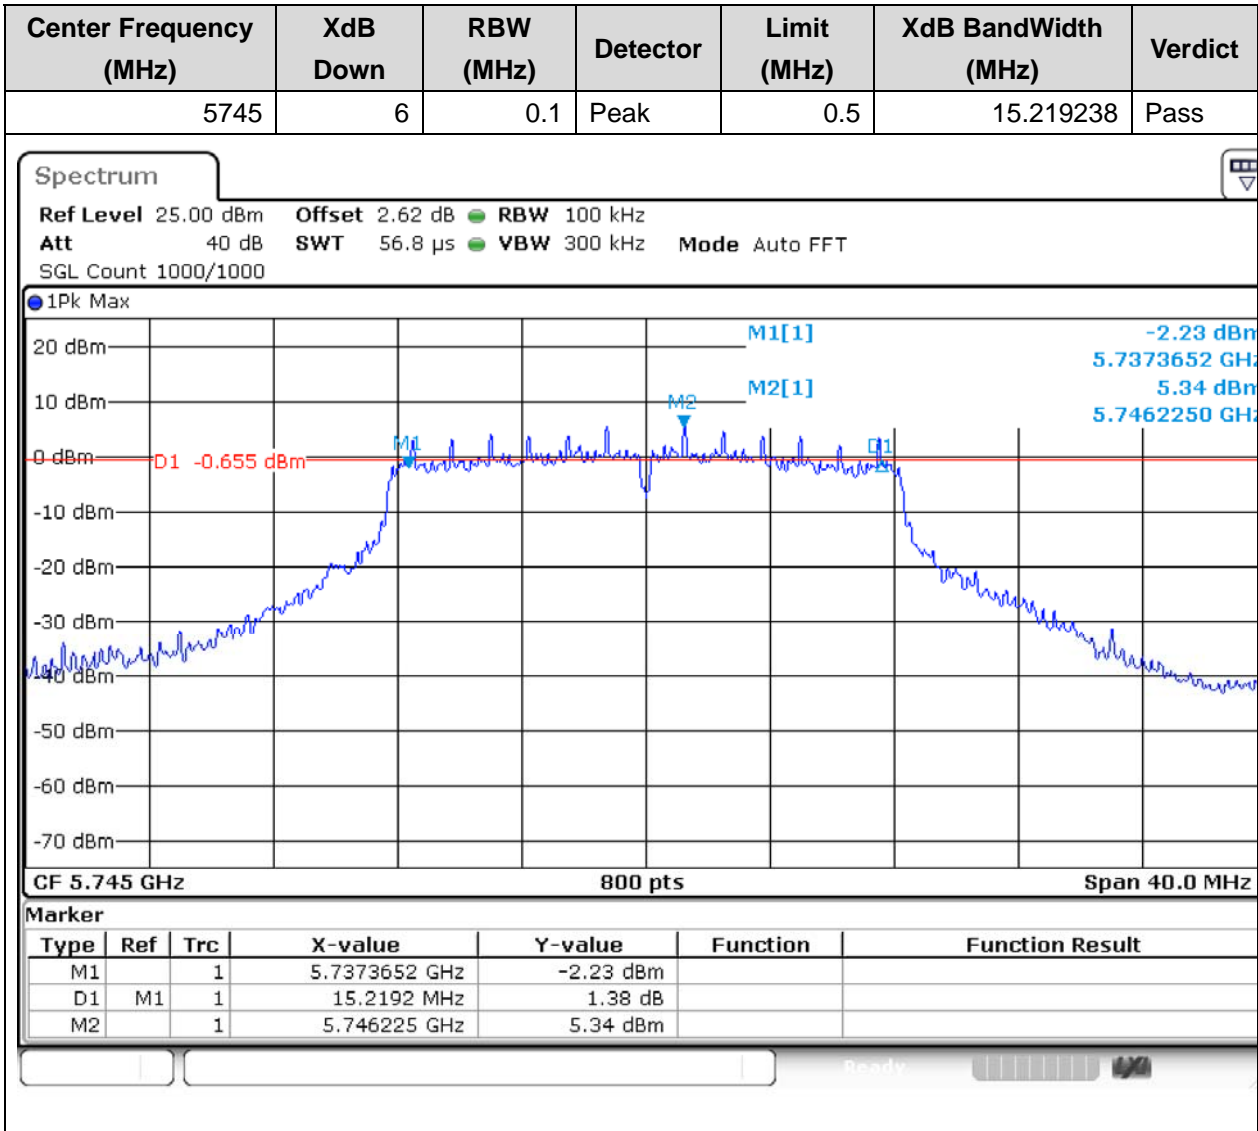

Annex A.3 6dB BandWidth

Main Antenna

1. 802.11a_20M_U-NII-3_L

1.1. A.2.1-6dB BandWidth(NTNV)

2. 802.11a_20M_U-NII-3_M

2.1. A.2.1-6dB BandWidth(NTNV)

3. 802.11a_20M_U-NII-3_H

3.1. A.2.1-6dB BandWidth(NTNV)

5. 802.11n_20M_U-NII-3_M

5.1. A.2.1-6dB BandWidth(NTNV)

Center Frequency (MHz)	XdB Down	RBW (MHz)	Detector	Limit (MHz)	XdB BandWidth (MHz)	Verdict
5785	6	0.1	Peak	0.5	15.269531	Pass

6. 802.11n_20M_U-NII-3_H