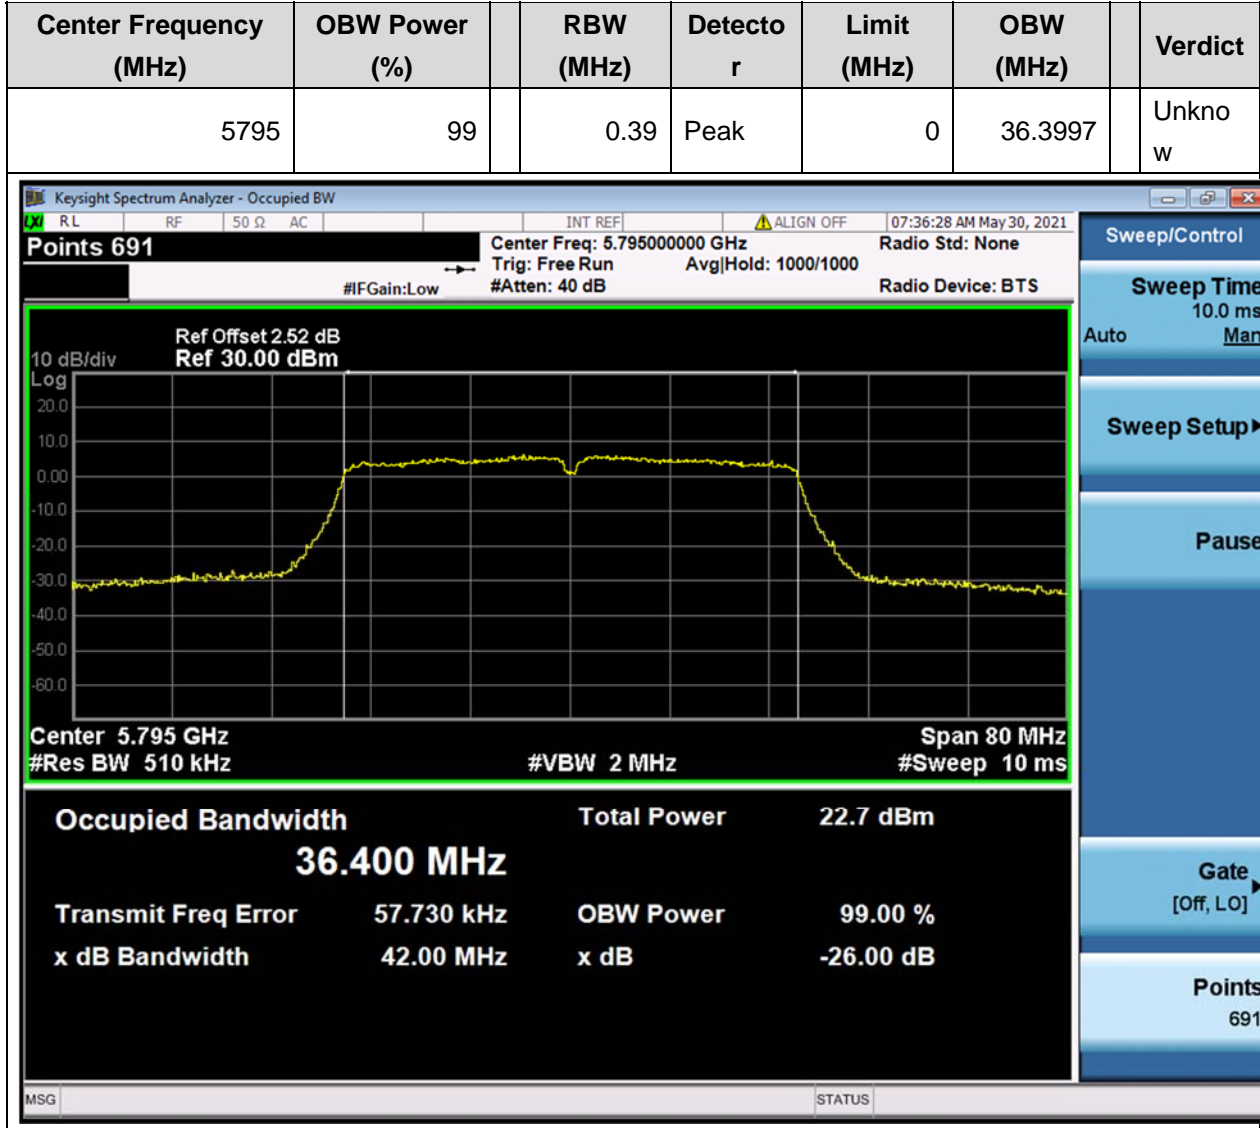

53. 802.11n_40M_U-NII-3_H

53.1. A.2.2-99% Bandwidth(NTNV)