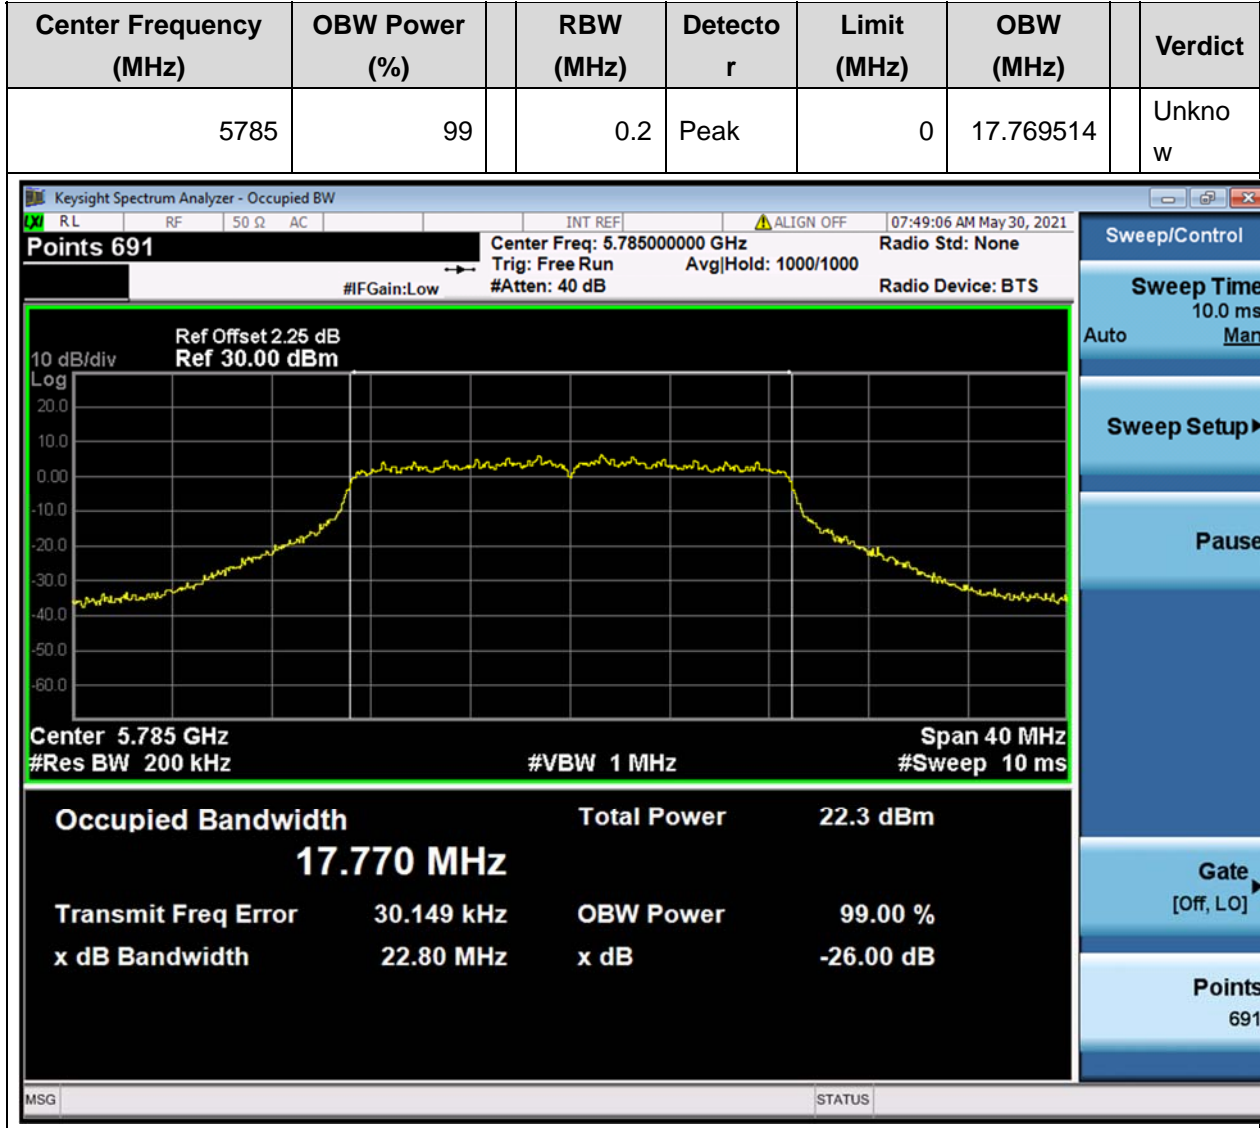

53. 802.11n_40M_U-NII-3_H

53.1. A.2.2-99% Bandwidth(NTNV)

54. 802.11ac_20M_U-NII-3_L

54.2. A.2.2-99% Bandwidth(NTNV)

Center Frequency (MHz)	OBW Power (%)	RBW (MHz)	Detector	Limit (MHz)	OBW (MHz)	Verdict
5745	99	0.2	Peak	0	17.766483	Unknown

55. 802.11ac_20M_U-NII-3_M

55.1. A.2.2-99% Bandwidth(NTNV)

56. 802.11ac_20M_U-NII-3_H

56.2. A.2.2-99% Bandwidth(NTNV)

57. 802.11ac_40M_U-NII-3_L

57.1. A.2.2-99% Bandwidth(NTNV)

Center Frequency (MHz)	OBW Power (%)	RBW (MHz)	Detector	Limit (MHz)	OBW (MHz)	Verdict
5755	99	0.39	Peak	0	36.431854	Unknown