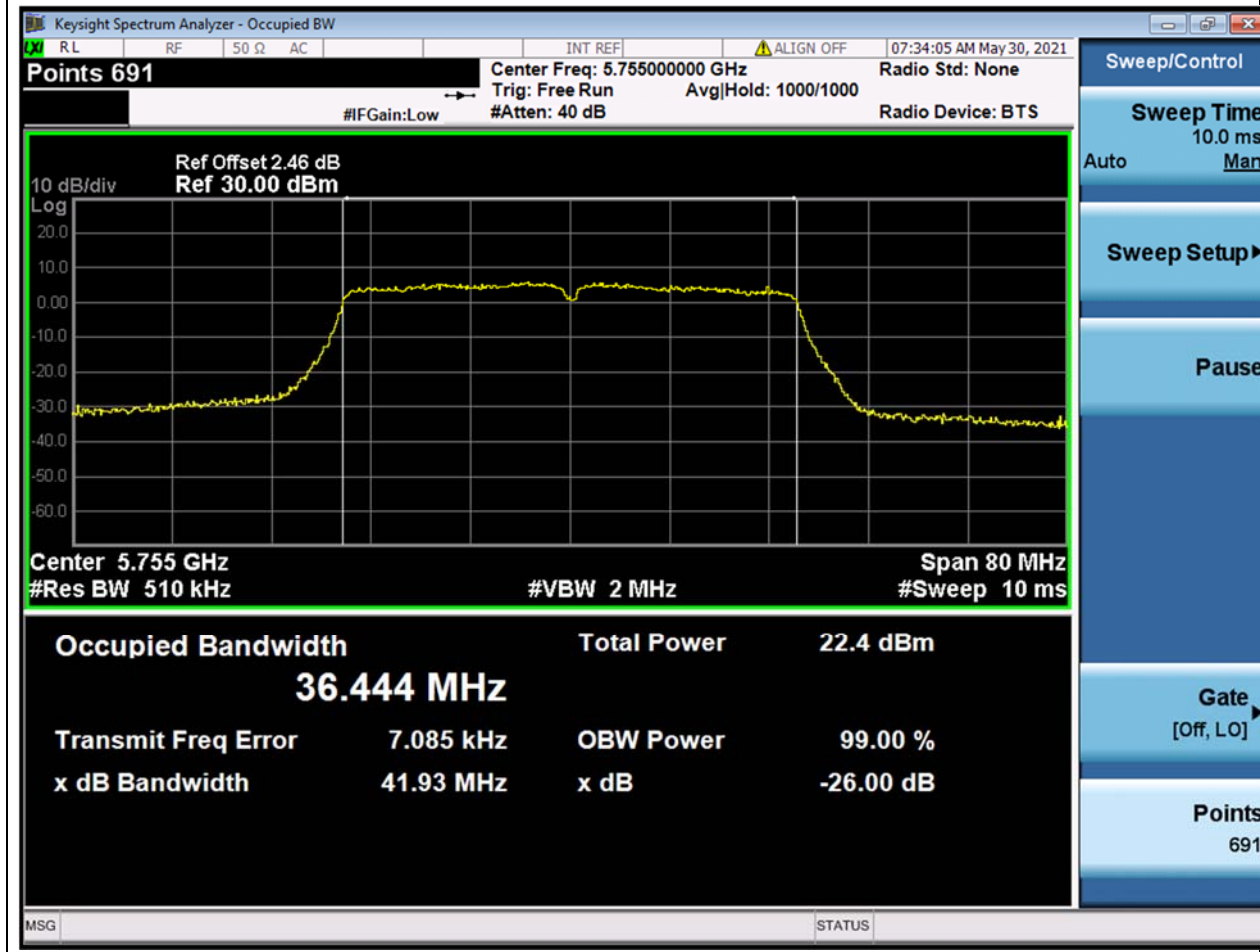

51. 802.11n_20M_U-NII-3_H

51.2. A.2.2-99% Bandwidth(NTNV)

52. 802.11n_40M_U-NII-3_L

52.1. A.2.2-99% Bandwidth(NTNV)

Center Frequency (MHz)	OBW Power (%)	RBW (MHz)	Detector	Limit (MHz)	OBW (MHz)	Verdict
5755	99	0.39	Peak	0	36.444167	Unknown