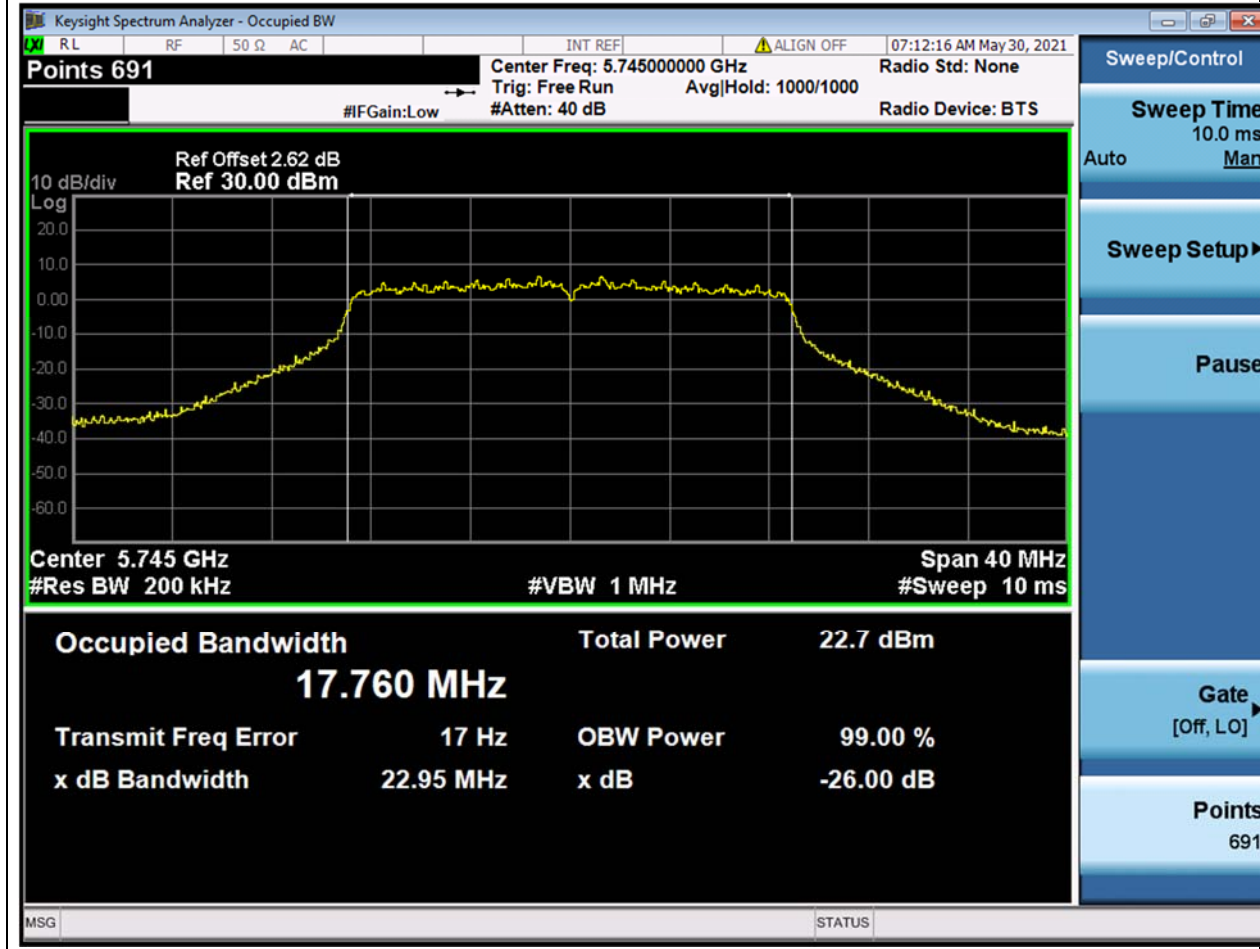

49. 802.11n_20M_U-NII-3_L

49.2. A.2.2-99% Bandwidth(NTNV)

Center Frequency (MHz)	OBW Power (%)	RBW (MHz)	Detector	Limit (MHz)	OBW (MHz)	Verdict
5745	99	0.2	Peak	0	17.760216	Unknown