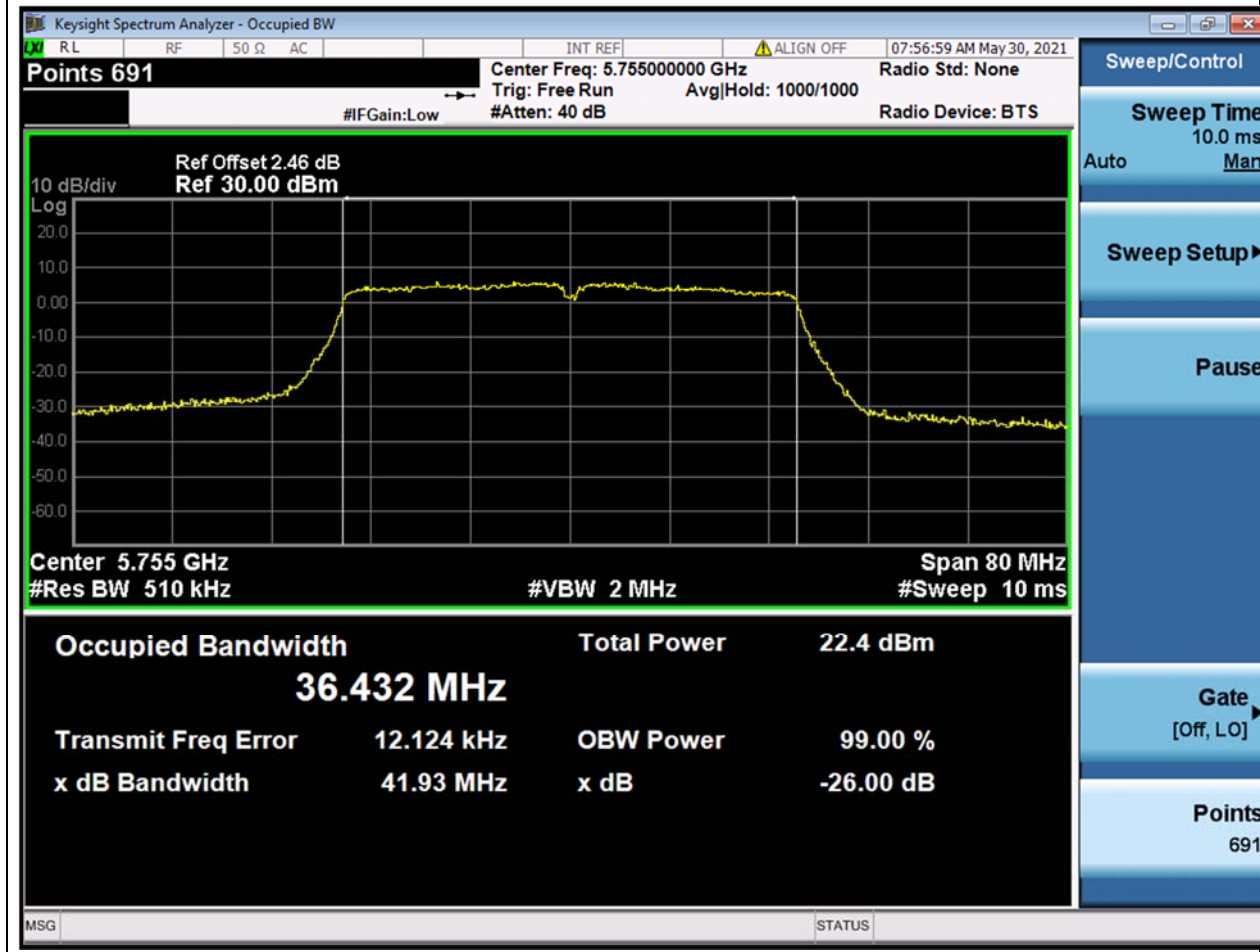

55. 802.11ac_20M_U-NII-3_M

55.1. A.2.2-99% Bandwidth(NTNV)

56. 802.11ac_20M_U-NII-3_H

56.2. A.2.2-99% Bandwidth(NTNV)

57. 802.11ac_40M_U-NII-3_L

57.1. A.2.2-99% Bandwidth(NTNV)

Center Frequency (MHz)	OBW Power (%)	RBW (MHz)	Detector	Limit (MHz)	OBW (MHz)	Verdict
5755	99	0.39	Peak	0	36.431854	Unknown