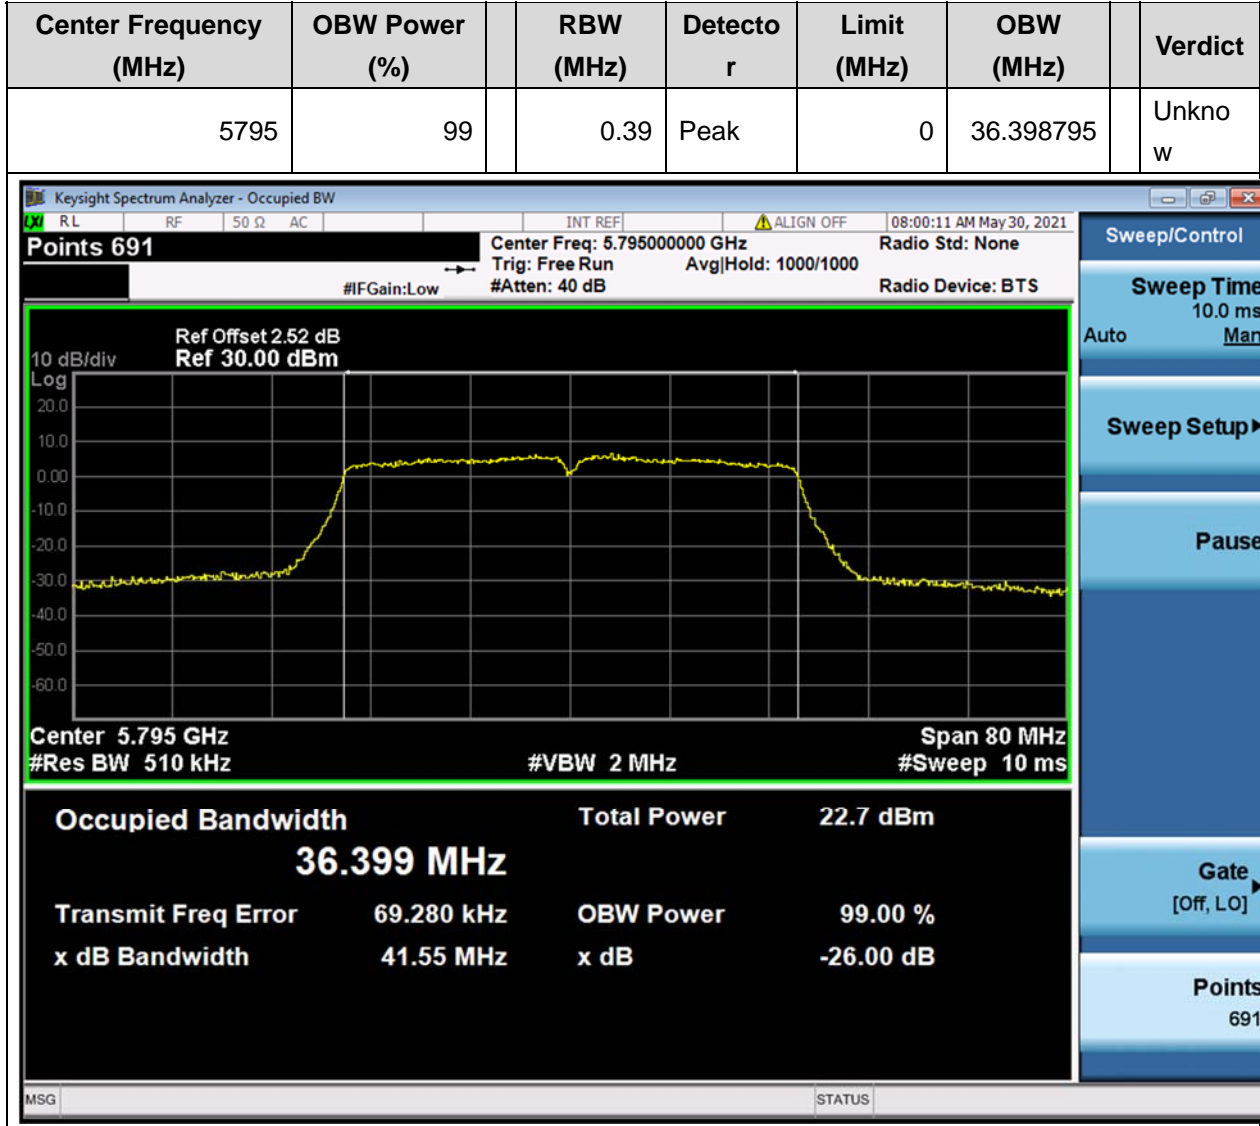

58. 802.11ac_40M_U-NII-3_H

58.1. A.2.2-99% Bandwidth(NTNV)