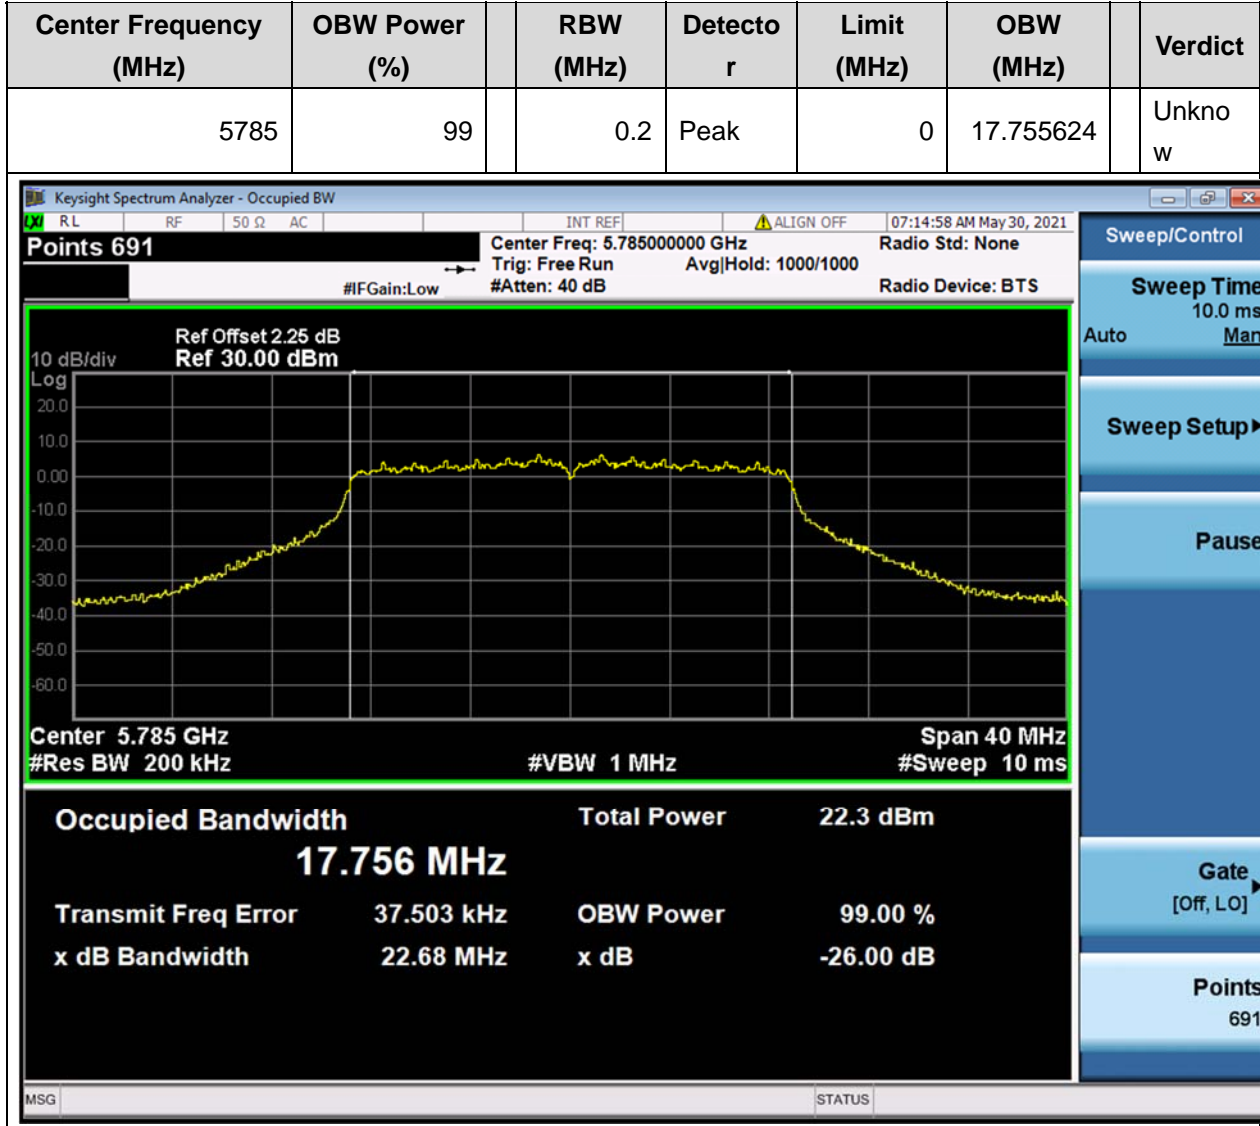

48. 802.11a_20M_U-NII-3_H

48.2. A.2.2-99% Bandwidth(NTNV)

Center Frequency (MHz)	OBW Power (%)	RBW (MHz)	Detector	Limit (MHz)	OBW (MHz)	Verdict
5825	99	0.2	Peak	0	16.639685	Unknown

49. 802.11n_20M_U-NII-3_L

49.2. A.2.2-99% Bandwidth(NTNV)

Center Frequency (MHz)	OBW Power (%)	RBW (MHz)	Detector	Limit (MHz)	OBW (MHz)	Verdict
5745	99	0.2	Peak	0	17.760216	Unknown

50. 802.11n_20M_U-NII-3_M

50.2. A.2.2-99% Bandwidth(NTNV)