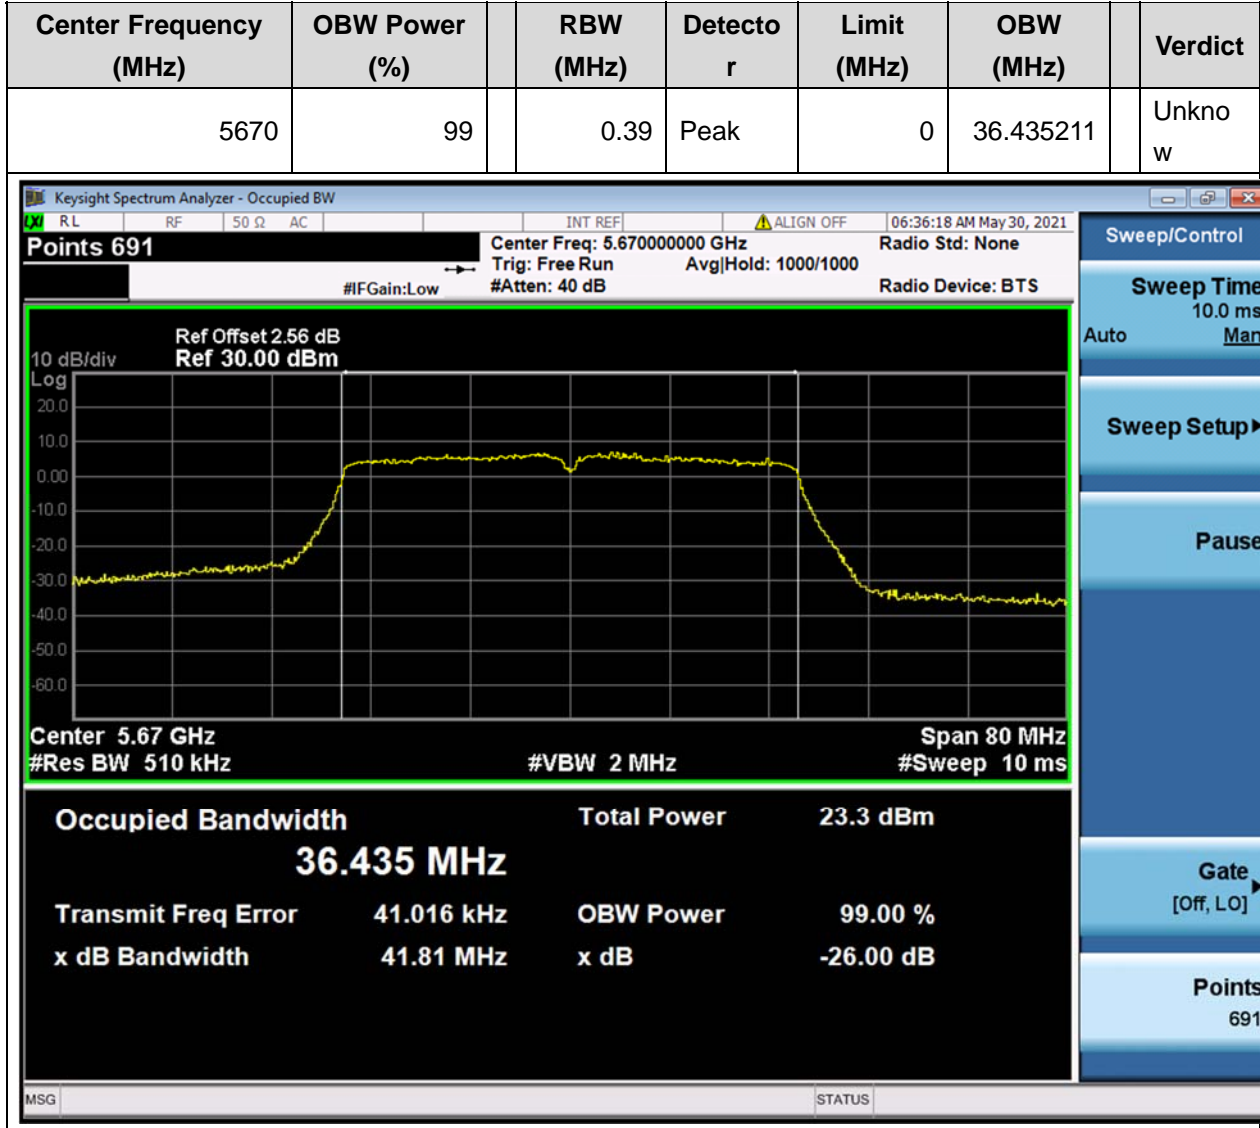

43. 802.11ac_40M_U-NII-2C_H

43.2. A.2.2-99% Bandwidth(NTNV)

44. 802.11ac_80M_U-NII-2C_L

44.3. A.2.2-99% Bandwidth(NTNV)

Center Frequency (MHz)	OBW Power (%)	RBW (MHz)	Detector	Limit (MHz)	OBW (MHz)	Verdict
5530	99	0.82	Peak	0	76.051042	Unknown

45. 802.11ac_80M_U-NII-2C_M

45.2. A.2.2-99% Bandwidth(NTNV)

Center Frequency (MHz)	OBW Power (%)	RBW (MHz)	Detector	Limit (MHz)	OBW (MHz)	Verdict
5610	99	0.82	Peak	0	76.134302	Unknown

46. 802.11a_20M_U-NII-3_L