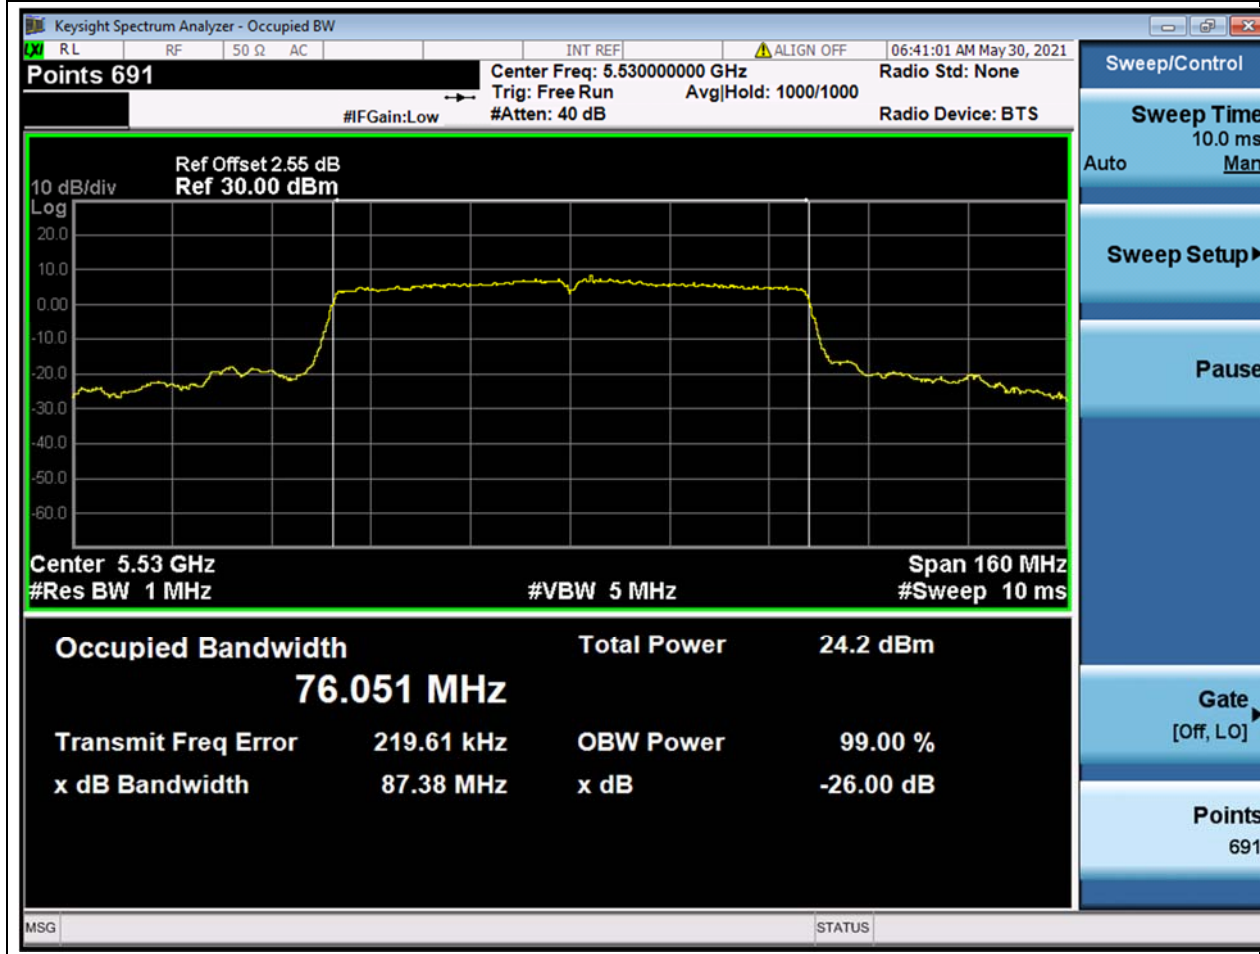

43. 802.11ac_40M_U-NII-2C_H

43.2. A.2.2-99% Bandwidth(NTNV)

44. 802.11ac_80M_U-NII-2C_L

44.3. A.2.2-99% Bandwidth(NTNV)

Center Frequency (MHz)	OBW Power (%)	RBW (MHz)	Detector	Limit (MHz)	OBW (MHz)	Verdict
5530	99	0.82	Peak	0	76.051042	Unknown