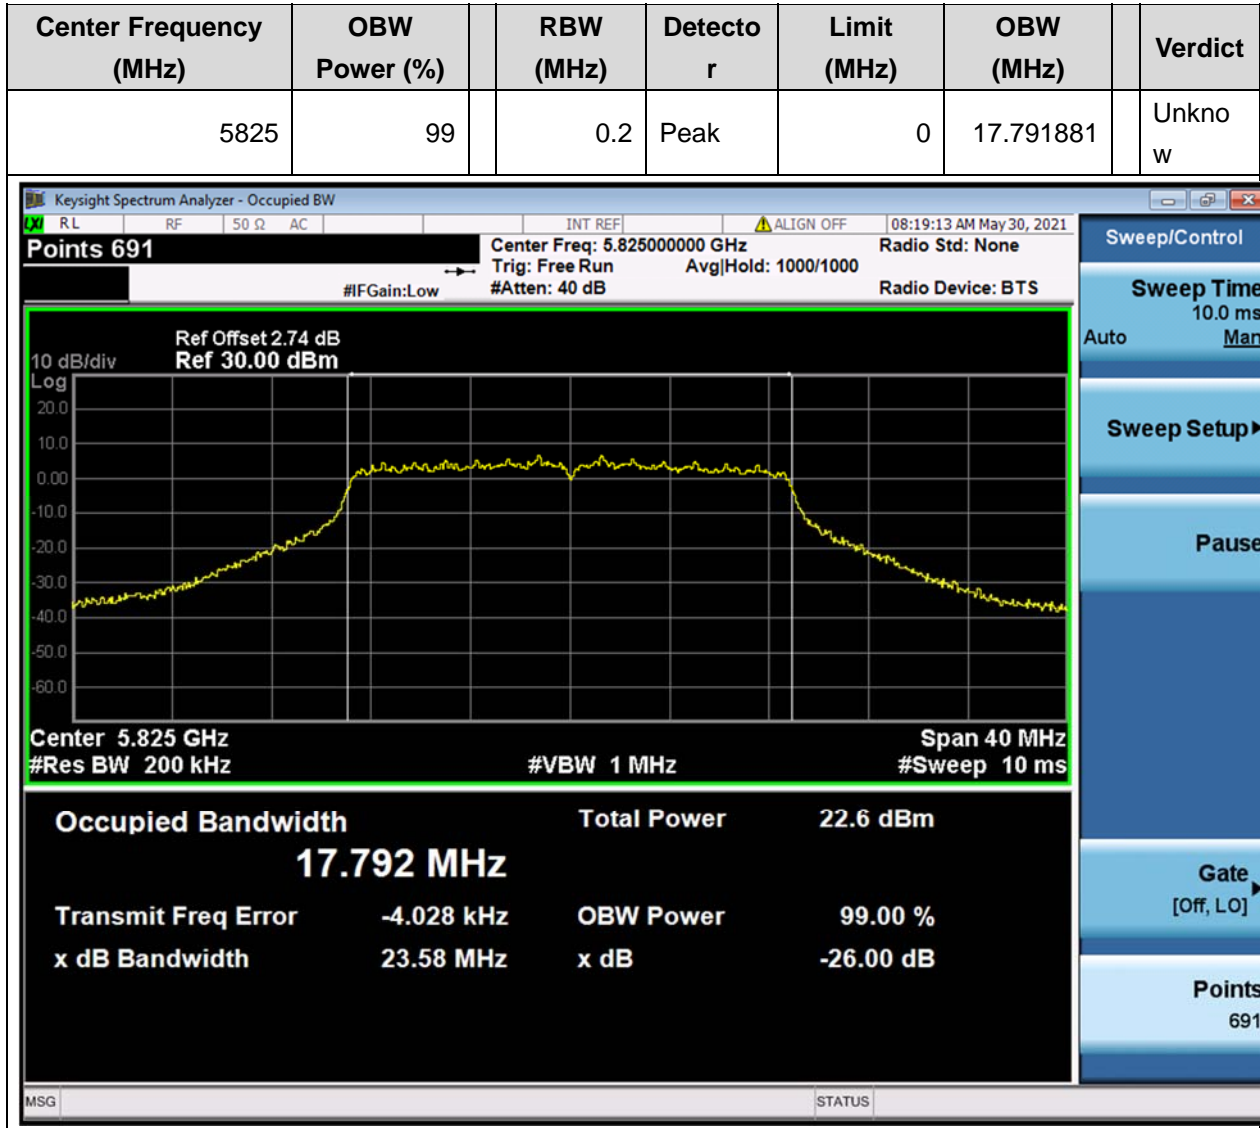

53. 802.11n_40M_U-NII-3_H

53.1. A.2.2-99% Bandwidth(NTNV)

54. 802.11ac_20M_U-NII-3_L

54.2. A.2.2-99% Bandwidth(NTNV)

Center Frequency (MHz)	OBW Power (%)	RBW (MHz)	Detector	Limit (MHz)	OBW (MHz)	Verdict
5745	99	0.2	Peak	0	17.766483	Unknown

55. 802.11ac_20M_U-NII-3_M

55.1. A.2.2-99% Bandwidth(NTNV)

56. 802.11ac_20M_U-NII-3_H

56.2. A.2.2-99% Bandwidth(NTNV)

57. 802.11ac_40M_U-NII-3_L

57.1. A.2.2-99% Bandwidth(NTNV)

Center Frequency (MHz)	OBW Power (%)	RBW (MHz)	Detector	Limit (MHz)	OBW (MHz)	Verdict
5755	99	0.39	Peak	0	36.431854	Unknown