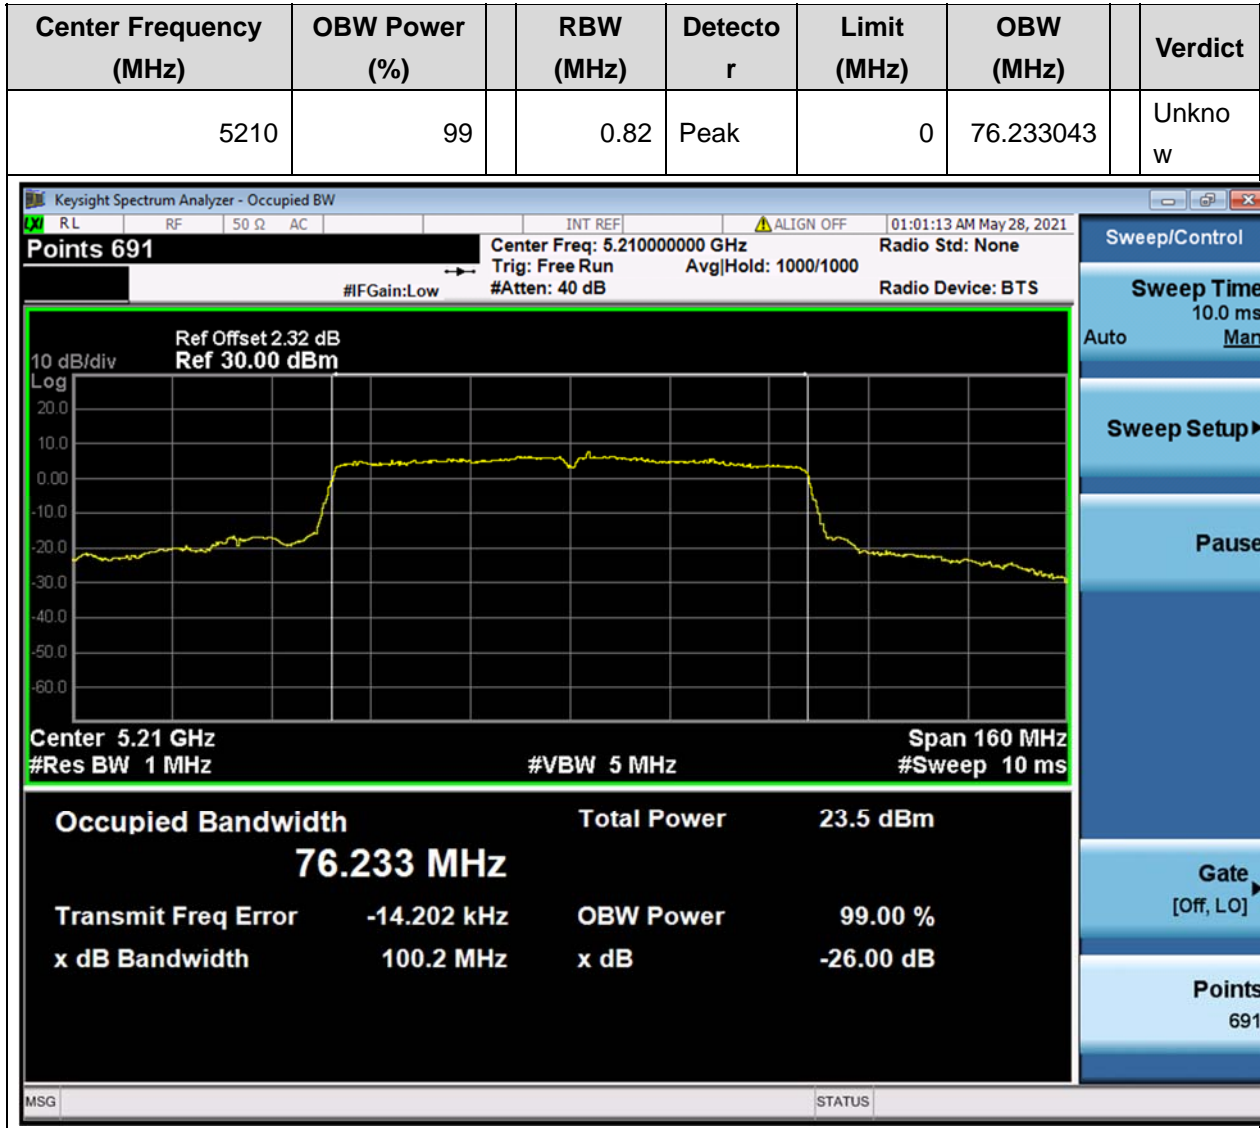

14. 802.11ac_80M_U-NII-1_M

14.2. A.2.2-99% Bandwidth(NTNV)

15. 802.11a_20M_U-NII-2A_L

15.2. A.2.2-99% Bandwidth(NTNV)

Center Frequency (MHz)	OBW Power (%)	RBW (MHz)	Detector	Limit (MHz)	OBW (MHz)	Verdict
5260	99	0.2	Peak	0	16.518265	Unknown