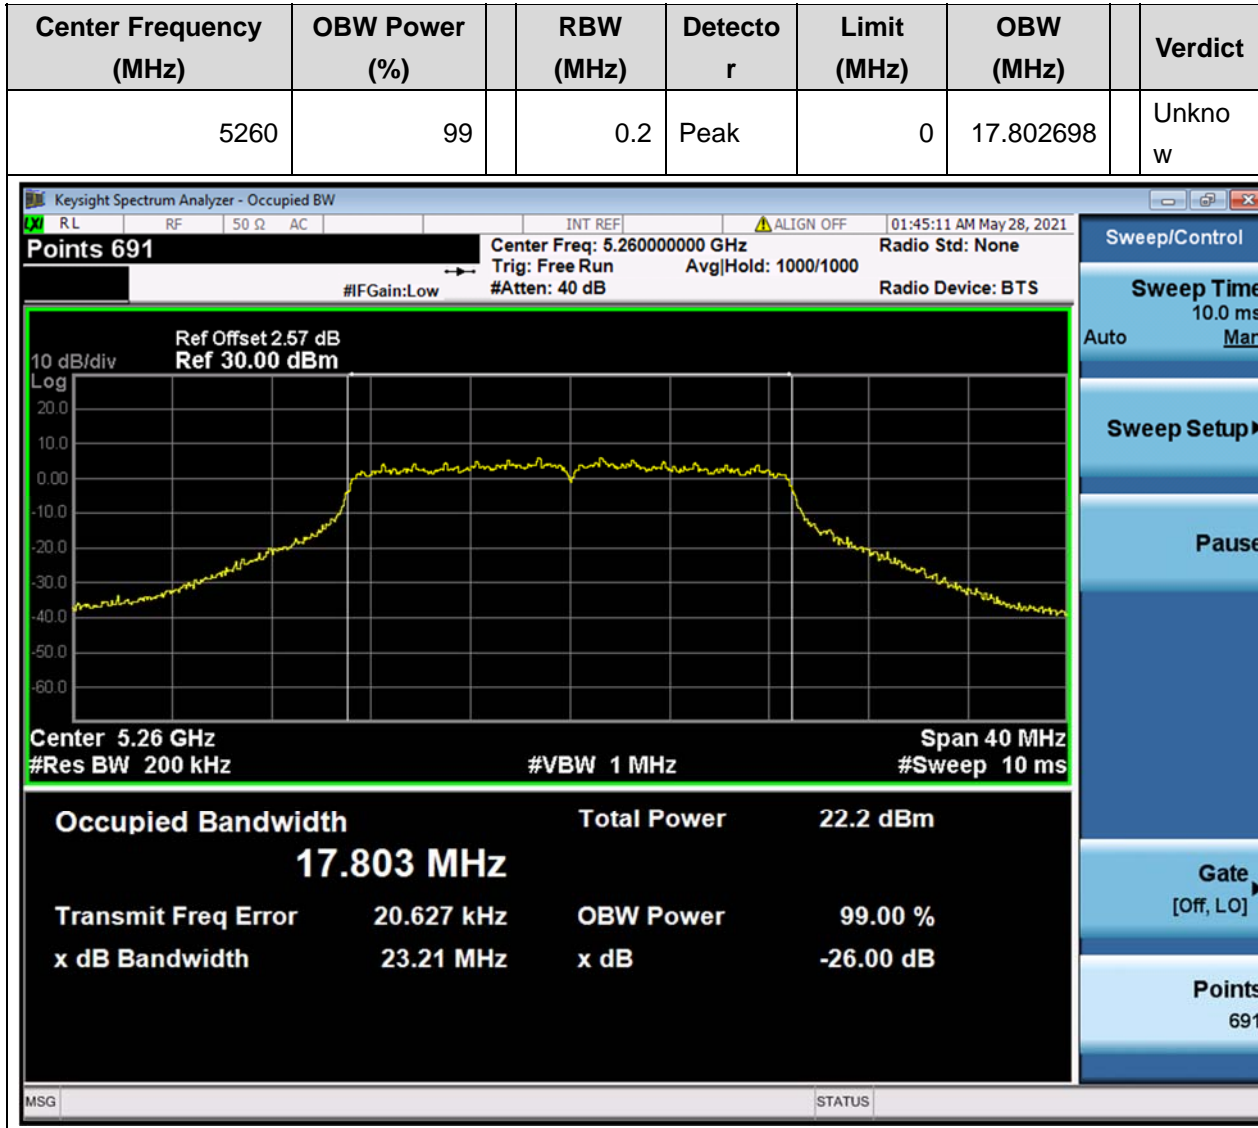

20. 802.11n_20M_U-NII-2A_H

20.2. A.2.2-99% Bandwidth(NTNV)

21. 802.11n_40M_U-NII-2A_L

21.2. A.2.2-99% Bandwidth(NTNV)

22. 802.11n_40M_U-NII-2A_H

22.2. A.2.2-99% Bandwidth(NTNV)

23. 802.11ac_20M_U-NII-2A_L

23.2. A.2.2-99% Bandwidth(NTNV)