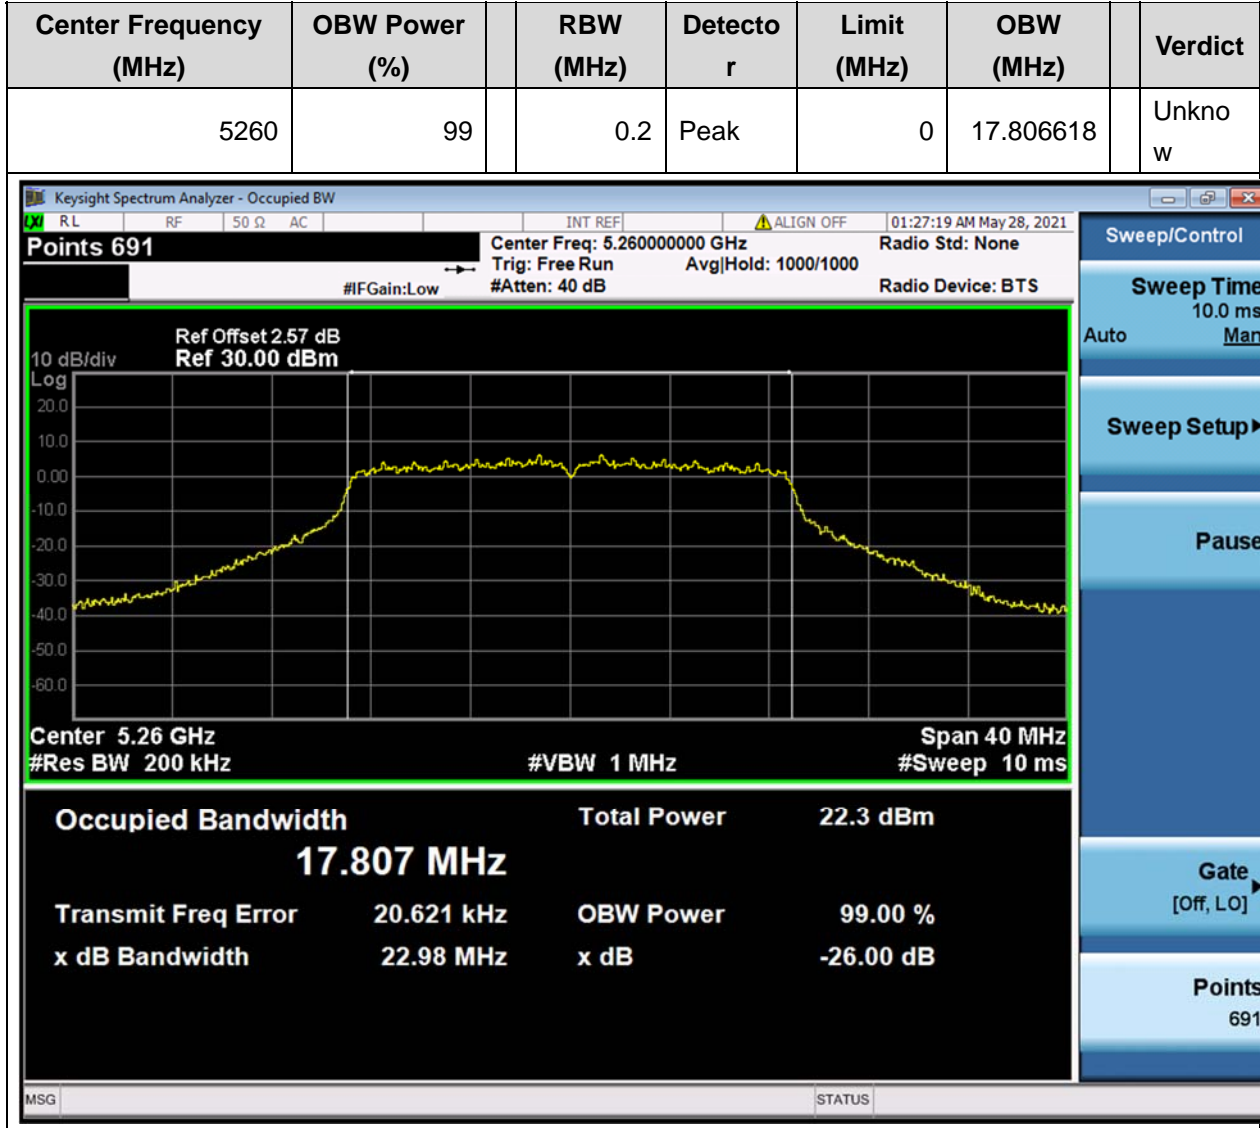

18. 802.11n_20M_U-NII-2A_L

18.2. A.2.2-99% Bandwidth(NTNV)