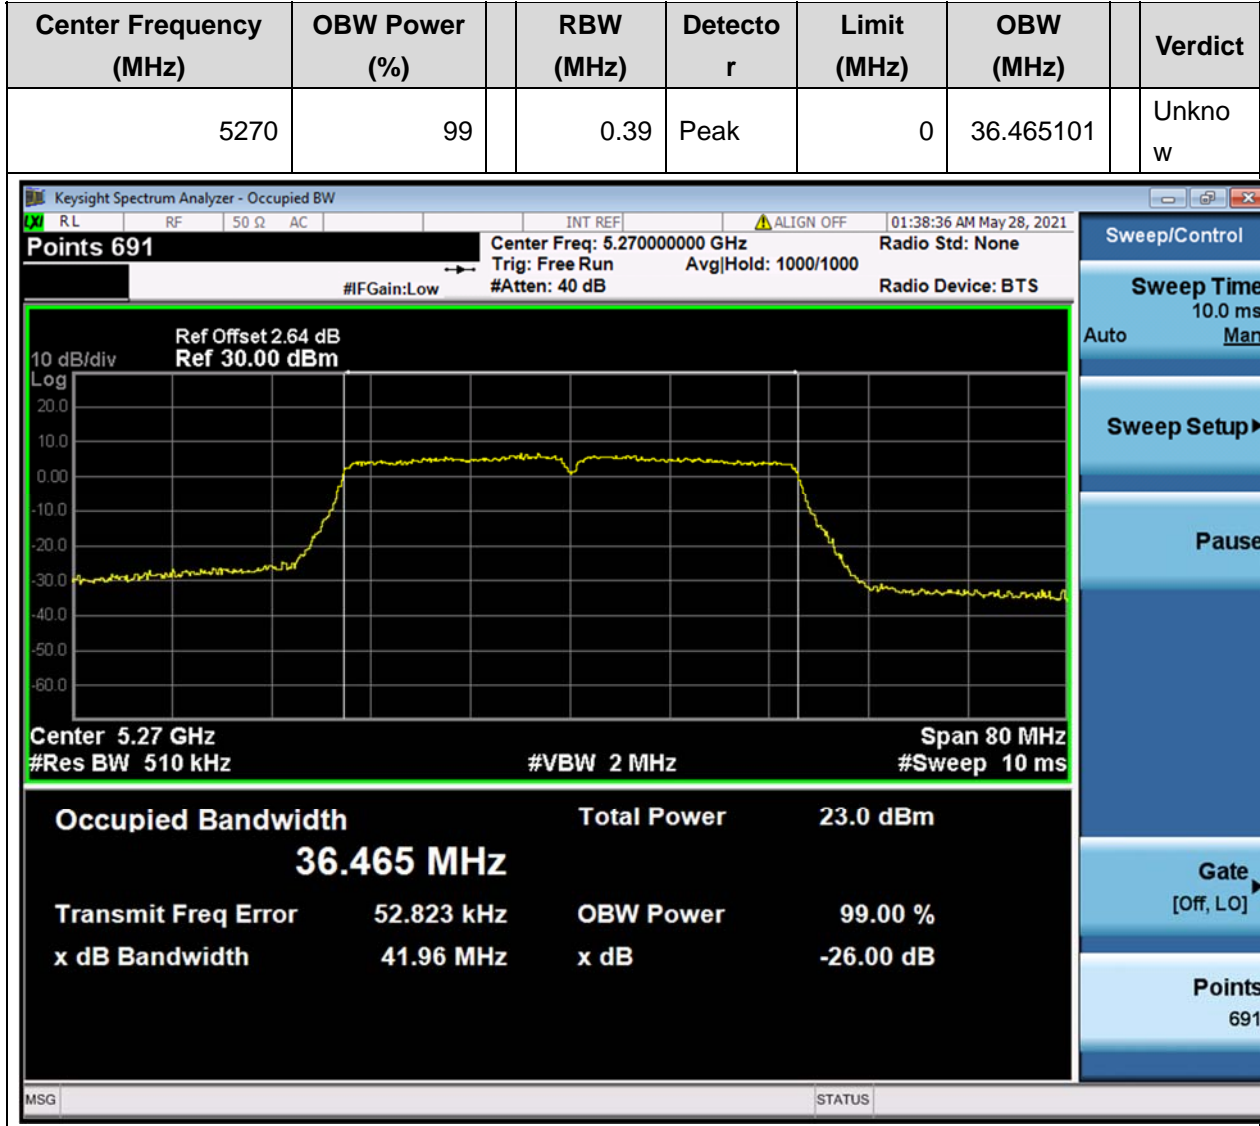

21. 802.11n_40M_U-NII-2A_L

21.2. A.2.2-99% Bandwidth(NTNV)