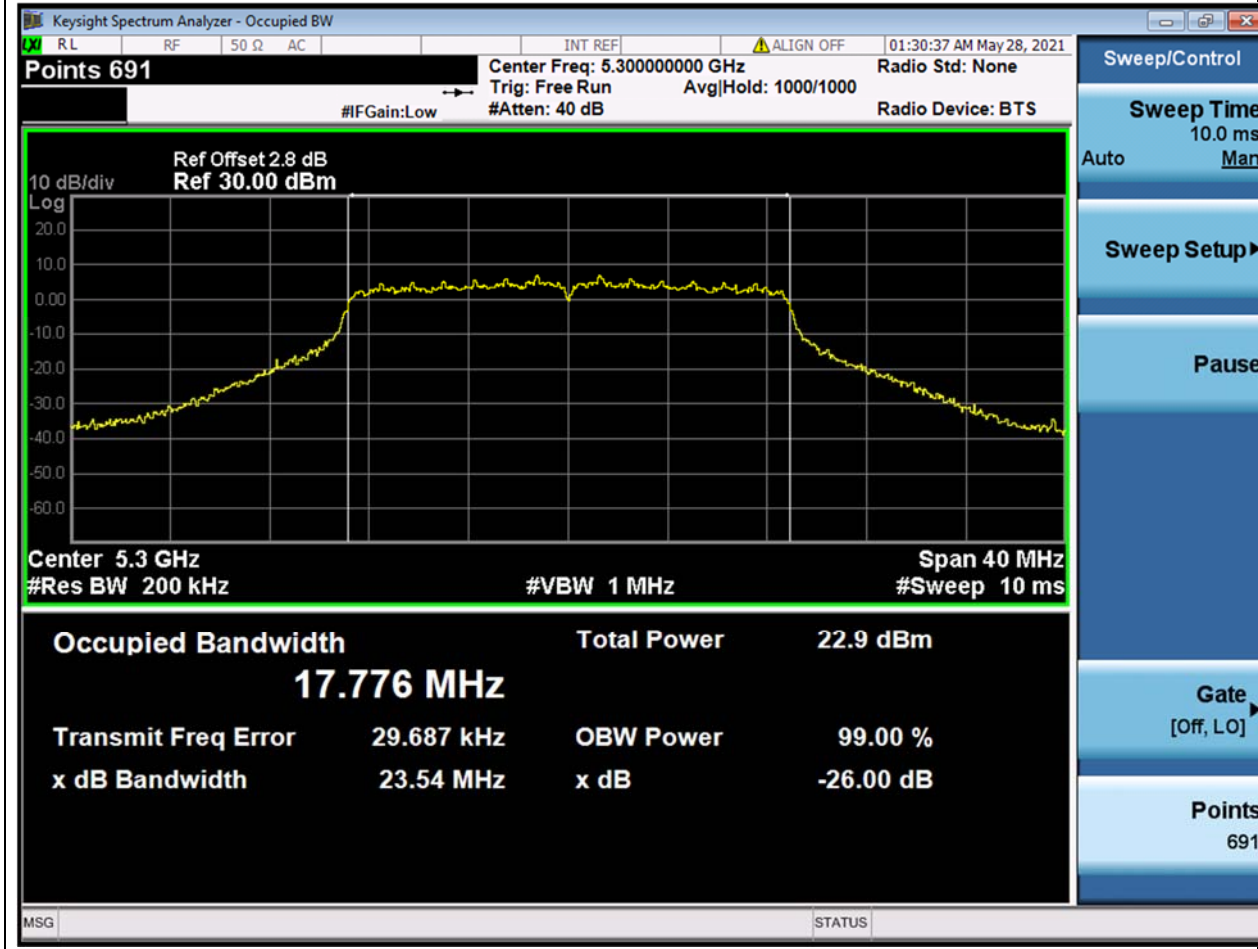

17.2. A.2.2-99% Bandwidth(NTNV)

18. 802.11n_20M_U-NII-2A_L

18.2. A.2.2-99% Bandwidth(NTNV)

19. 802.11n_20M_U-NII-2A_M

19.2. A.2.2-99% Bandwidth(NTNV)

Center Frequency (MHz)	OBW Power (%)	RBW (MHz)	Detector	Limit (MHz)	OBW (MHz)	Verdict
5300	99	0.2	Peak	0	17.775679	Unknown