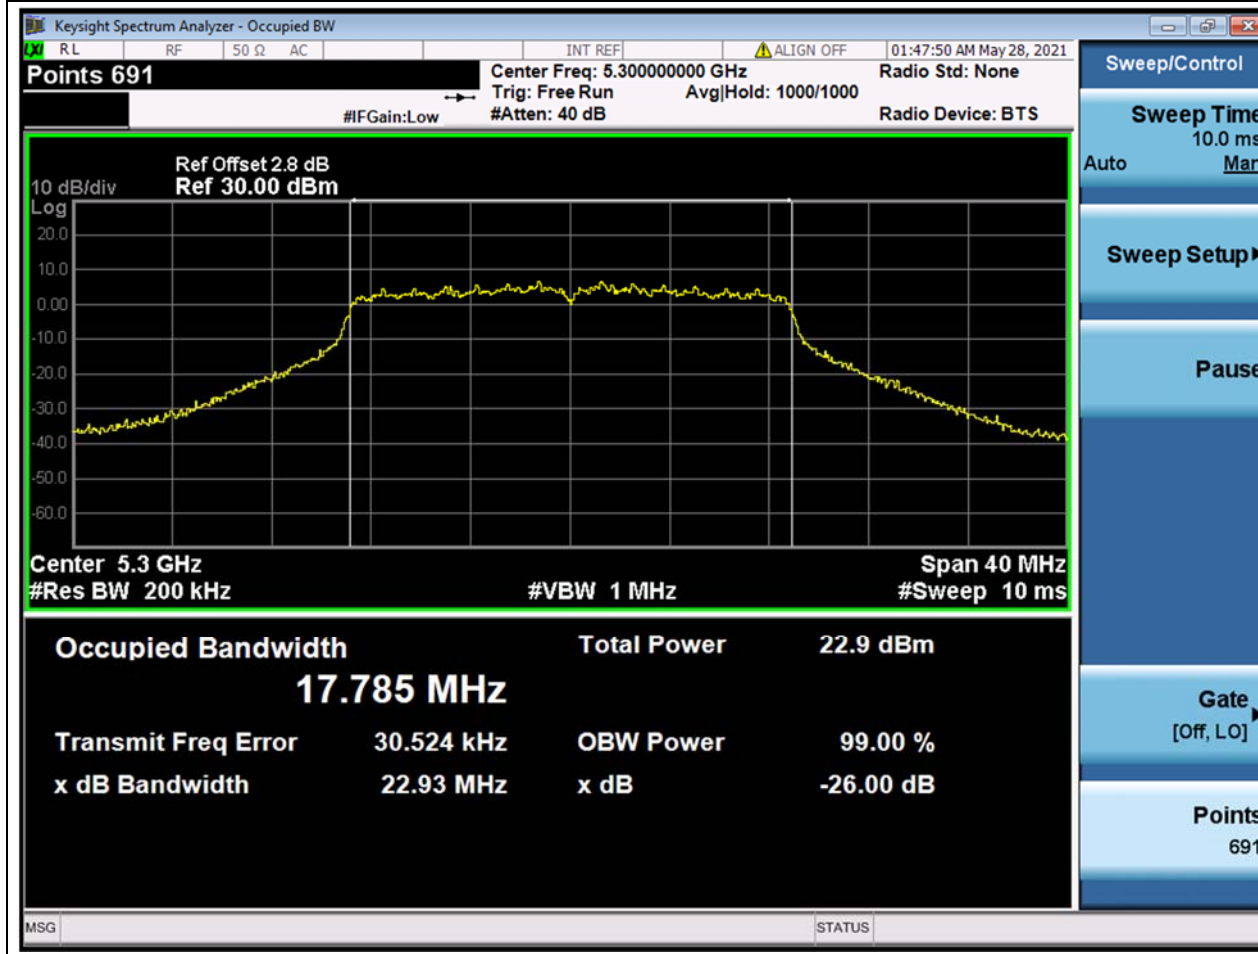

24. 802.11ac_20M_U-NII-2A_M

24.2. A.2.2-99% Bandwidth(NTNV)

Center Frequency (MHz)	OBW Power (%)	RBW (MHz)	Detector	Limit (MHz)	OBW (MHz)	Verdict
5300	99	0.2	Peak	0	17.785039	Unknown