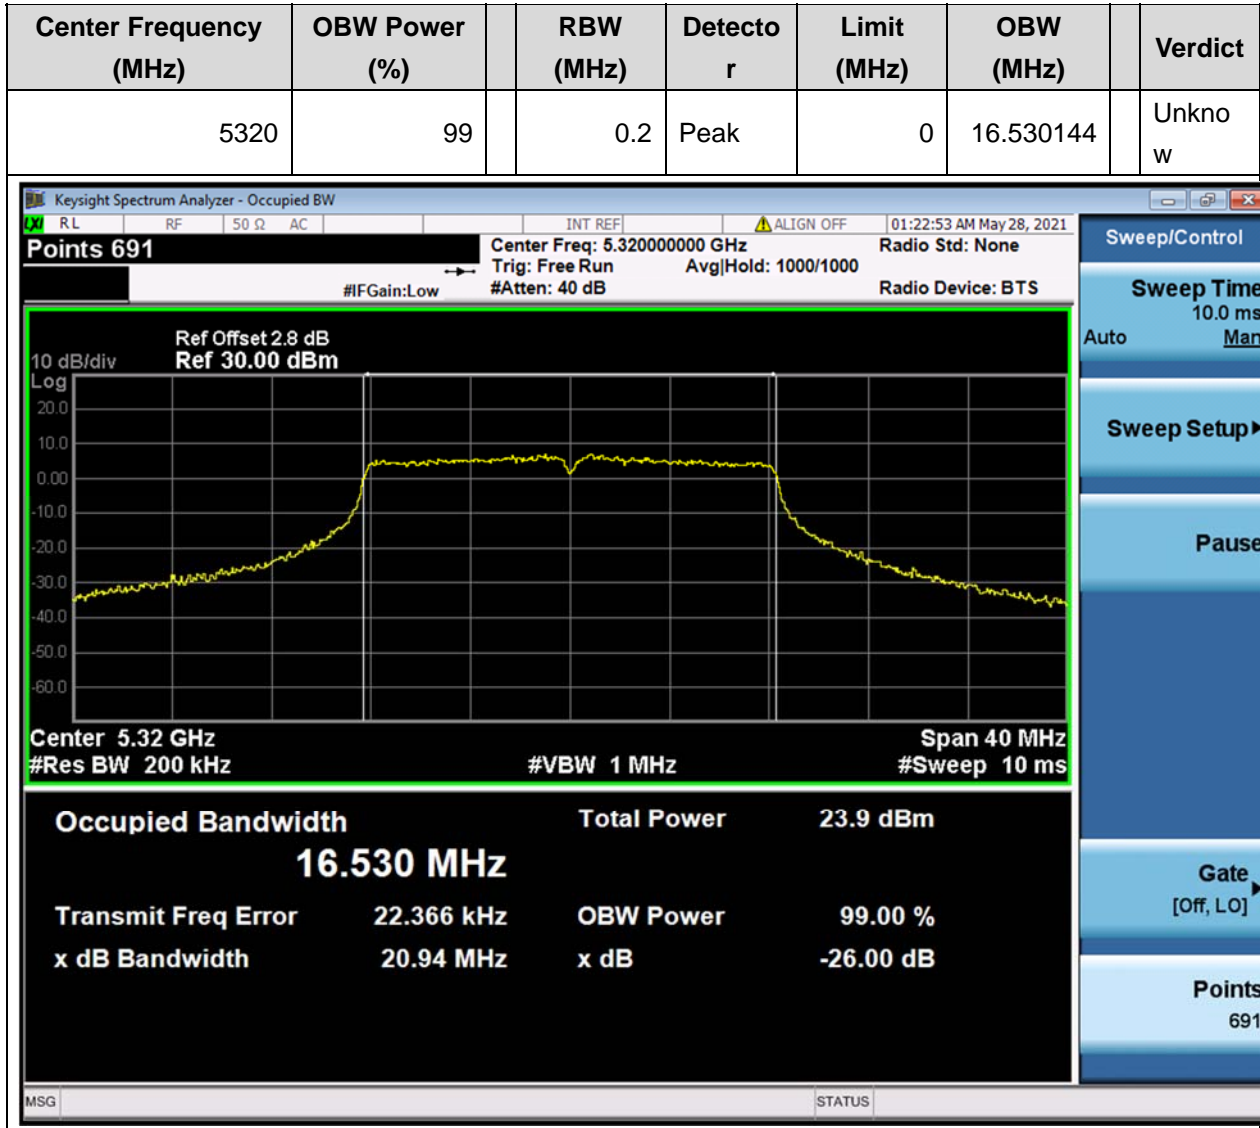

17. 802.11a_20M_U-NII-2A_H

17.2. A.2.2-99% Bandwidth(NTNV)