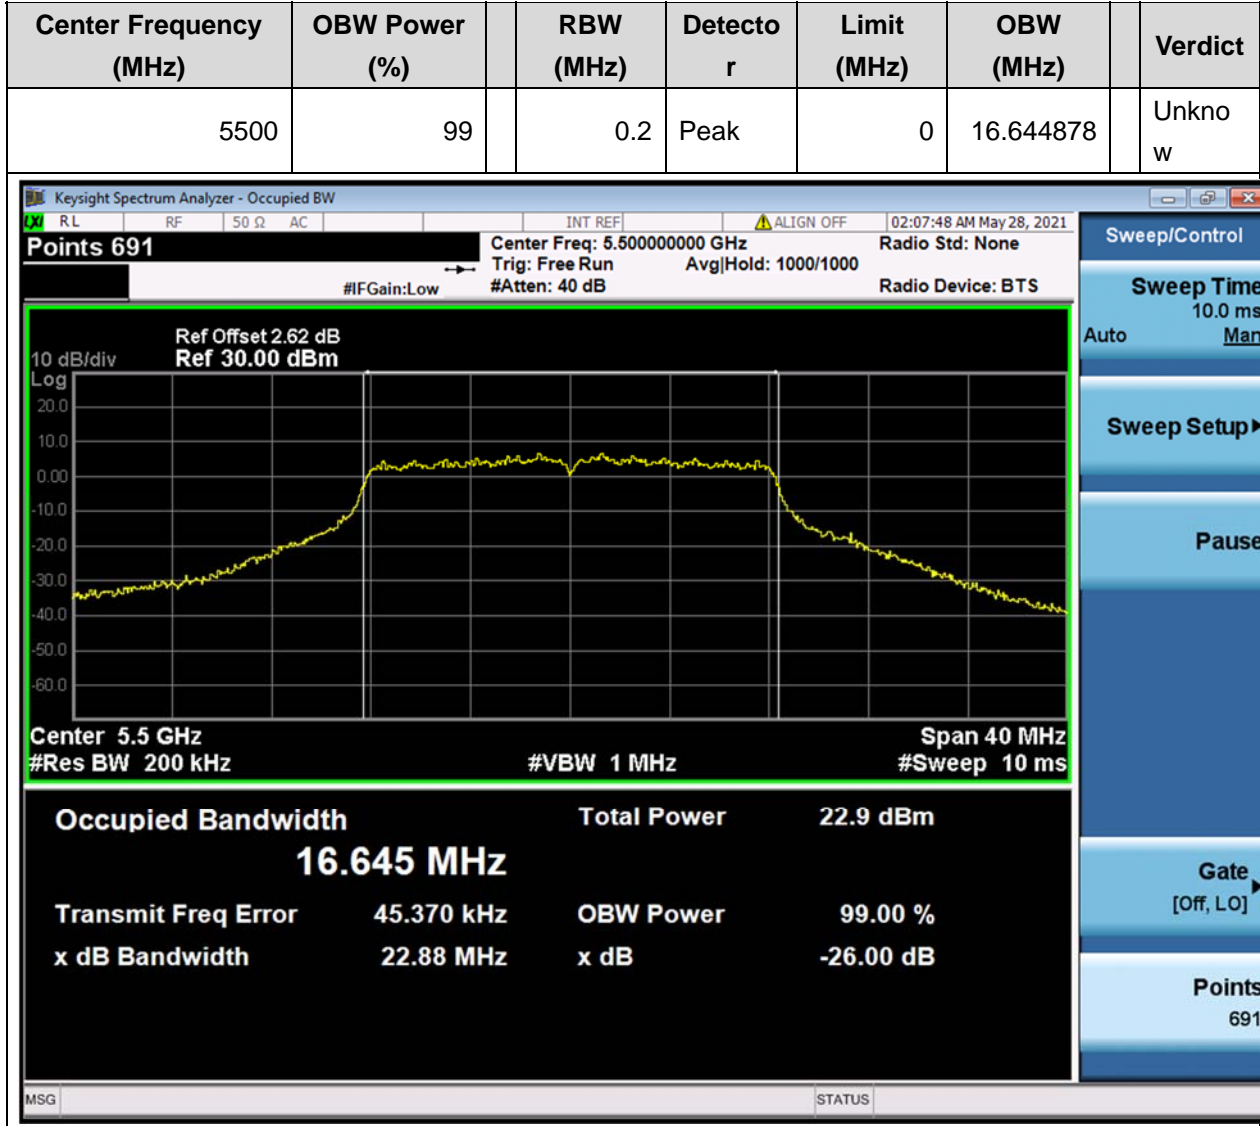

29. 802.11a_20M_U-NII-2C_L

29.2. A.2.2-99% Bandwidth(NTNV)