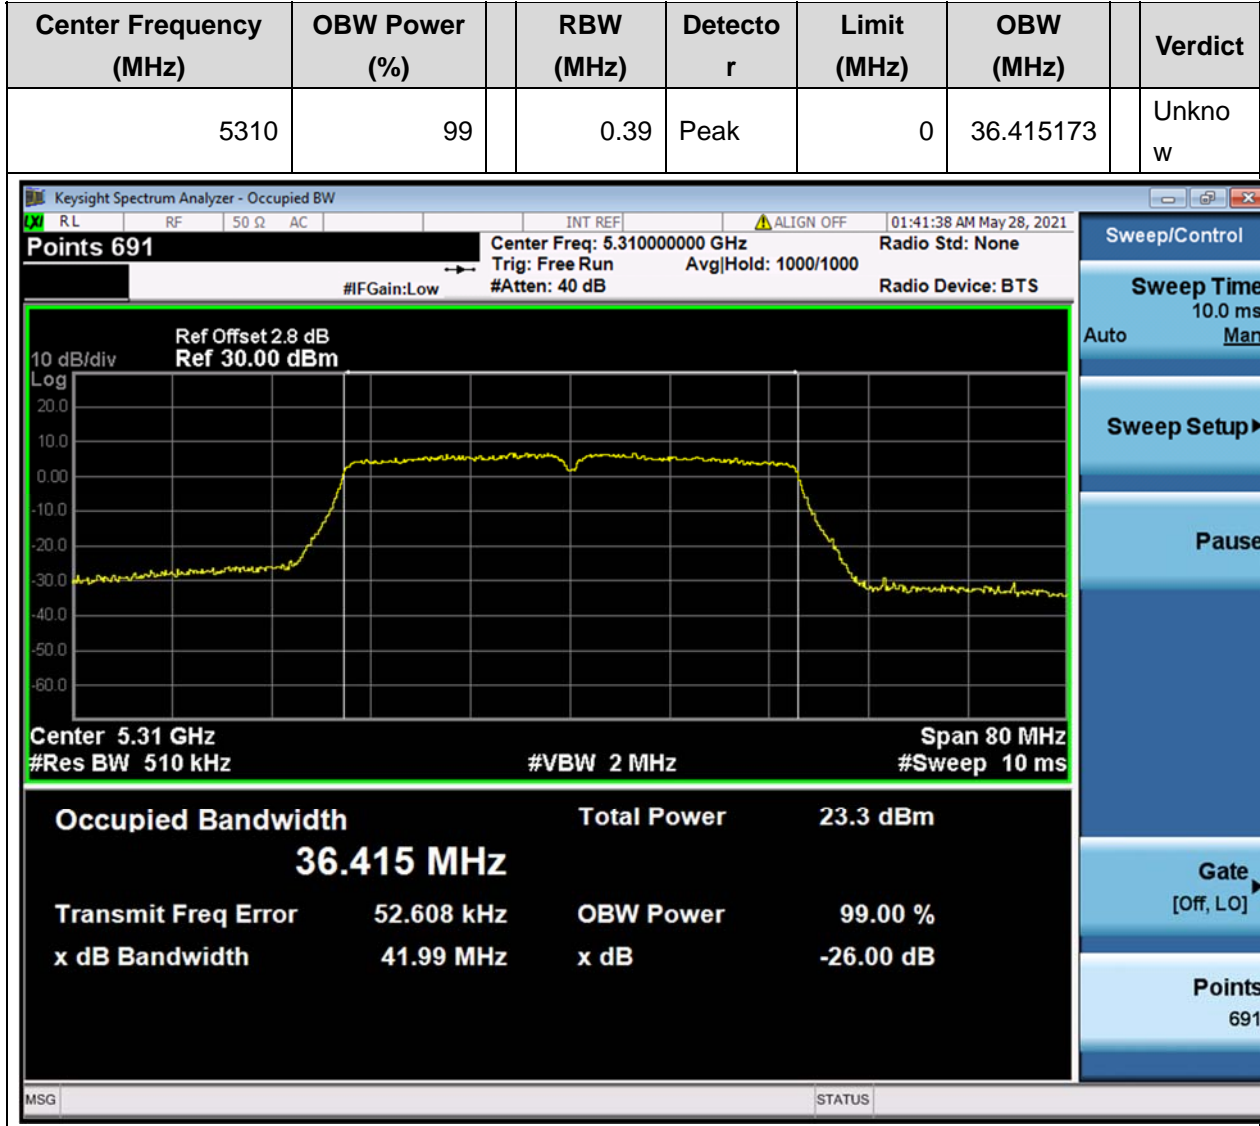

20. 802.11n_20M_U-NII-2A_H

20.2. A.2.2-99% Bandwidth(NTNV)

21. 802.11n_40M_U-NII-2A_L

21.2. A.2.2-99% Bandwidth(NTNV)

22. 802.11n_40M_U-NII-2A_H

22.2. A.2.2-99% Bandwidth(NTNV)

23. 802.11ac_20M_U-NII-2A_L

23.2. A.2.2-99% Bandwidth(NTNV)