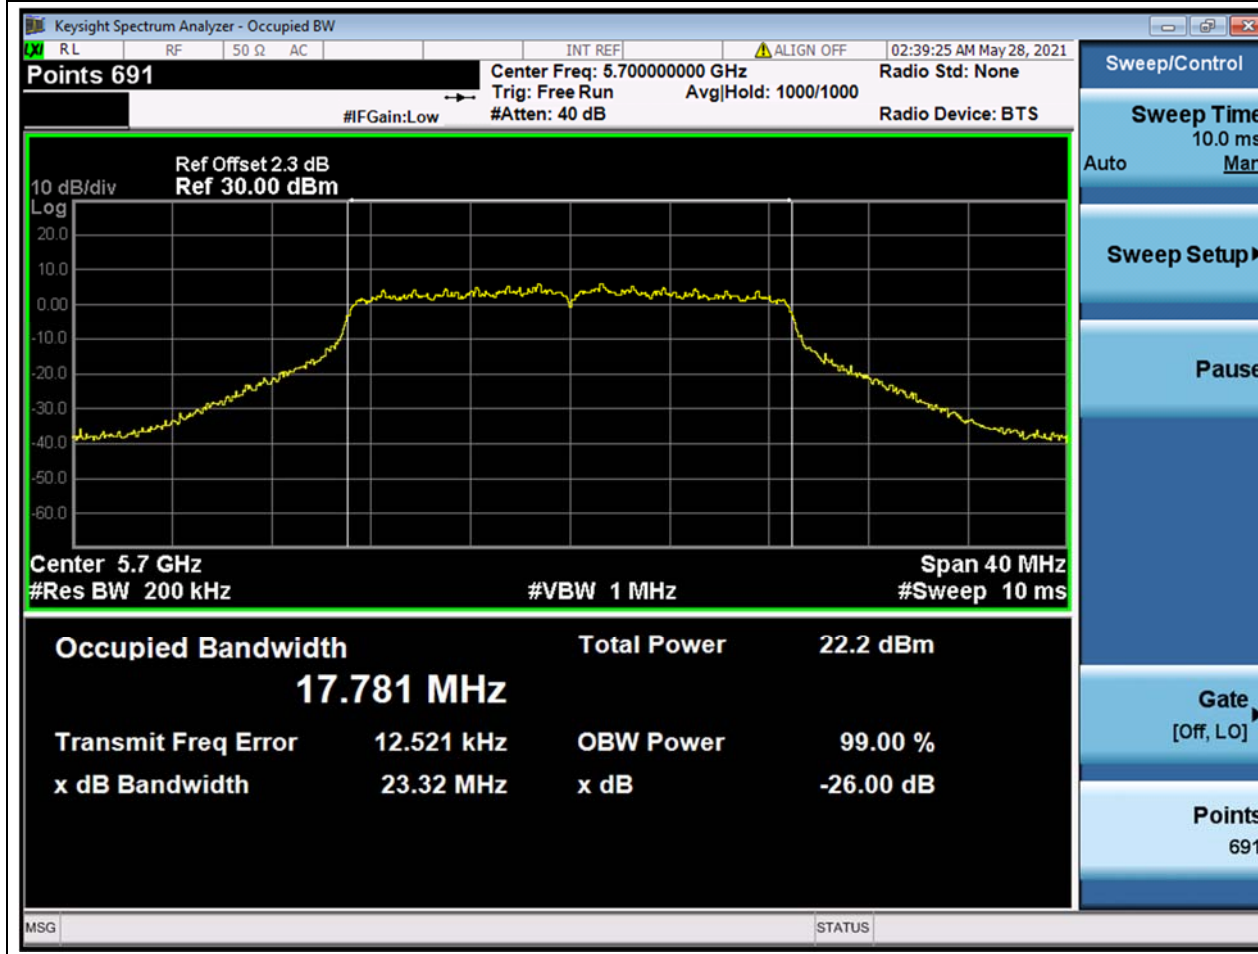

40. 802.11ac_20M_U-NII-2C_H

40.2. A.2.2-99% Bandwidth(NTNV)

Center Frequency (MHz)	OBW Power (%)	RBW (MHz)	Detector	Limit (MHz)	OBW (MHz)	Verdict
5700	99	0.2	Peak	0	17.781389	Unknown