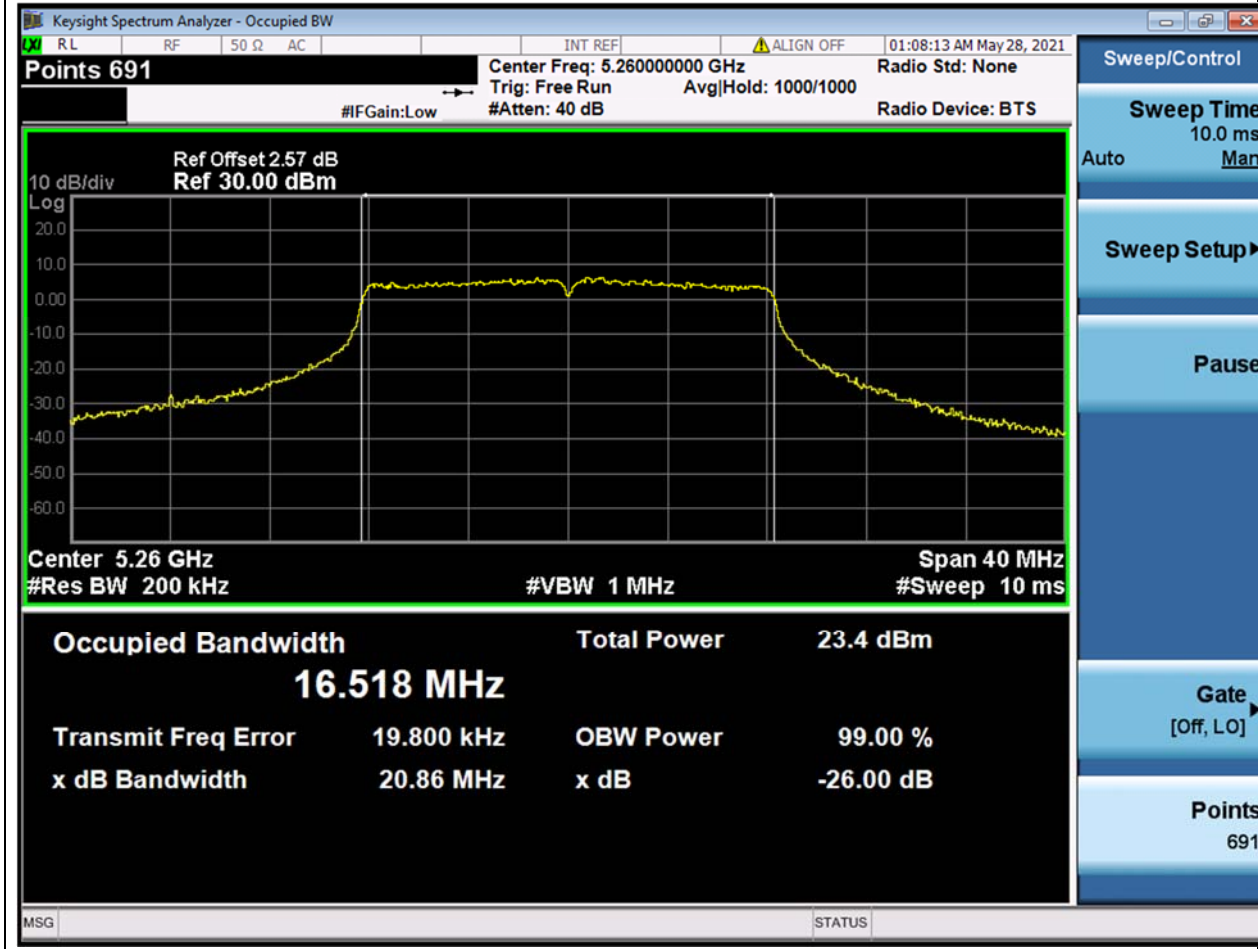

14. 802.11ac_80M_U-NII-1_M

14.2. A.2.2-99% Bandwidth(NTNV)

15. 802.11a_20M_U-NII-2A_L

15.2. A.2.2-99% Bandwidth(NTNV)

Center Frequency (MHz)	OBW Power (%)	RBW (MHz)	Detector	Limit (MHz)	OBW (MHz)	Verdict
5260	99	0.2	Peak	0	16.518265	Unknown