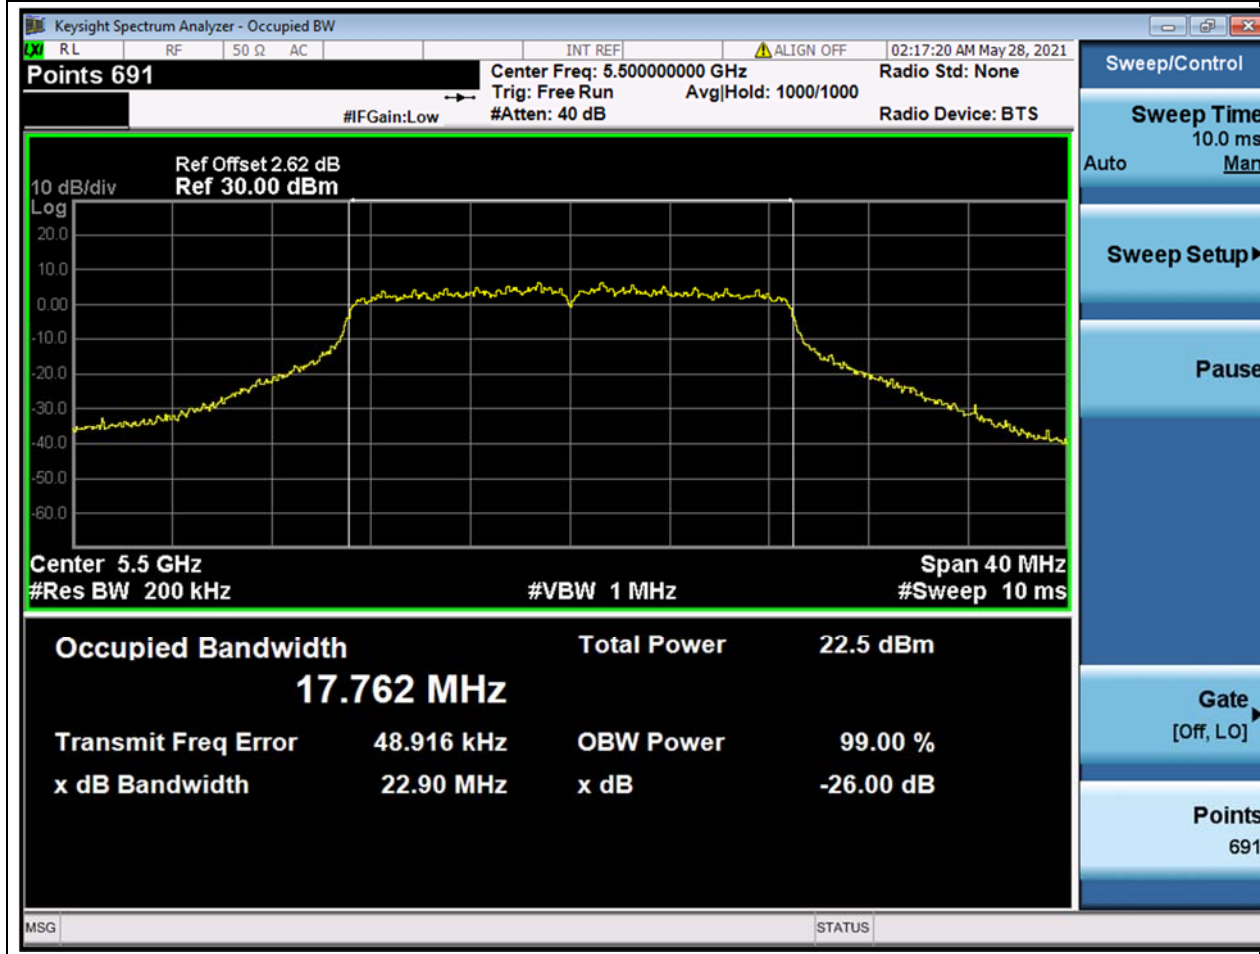

31. 802.11a_20M_U-NII-2C_H

31.2. A.2.2-99% Bandwidth(NTNV)

Center Frequency (MHz)	OBW Power (%)	RBW (MHz)	Detector	Limit (MHz)	OBW (MHz)	Verdict
5700	99	0.2	Peak	0	16.630207	Unknown

32. 802.11n_20M_U-NII-2C_L

32.2. A.2.2-99% Bandwidth(NTNV)

Center Frequency (MHz)	OBW Power (%)	RBW (MHz)	Detector	Limit (MHz)	OBW (MHz)	Verdict
5500	99	0.2	Peak	0	17.762167	Unknown

33. 802.11n_20M_U-NII-2C_M

33.2. A.2.2-99% Bandwidth(NTNV)