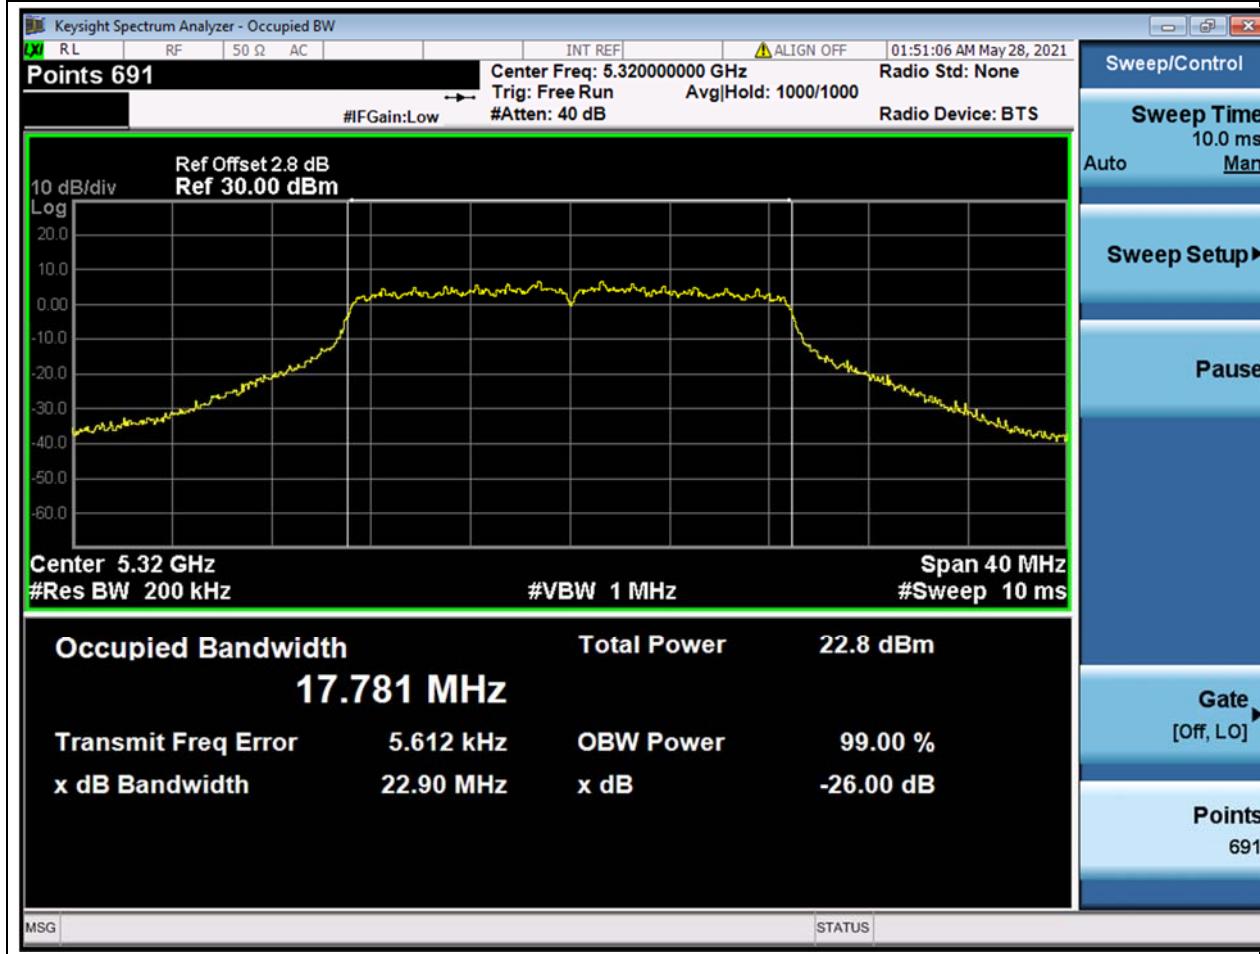

25. 802.11ac_20M_U-NII-2A_H

25.2. A.2.2-99% Bandwidth(NTNV)

Center Frequency (MHz)	OBW Power (%)	RBW (MHz)	Detector	Limit (MHz)	OBW (MHz)	Verdict
5320	99	0.2	Peak	0	17.780727	Unknown