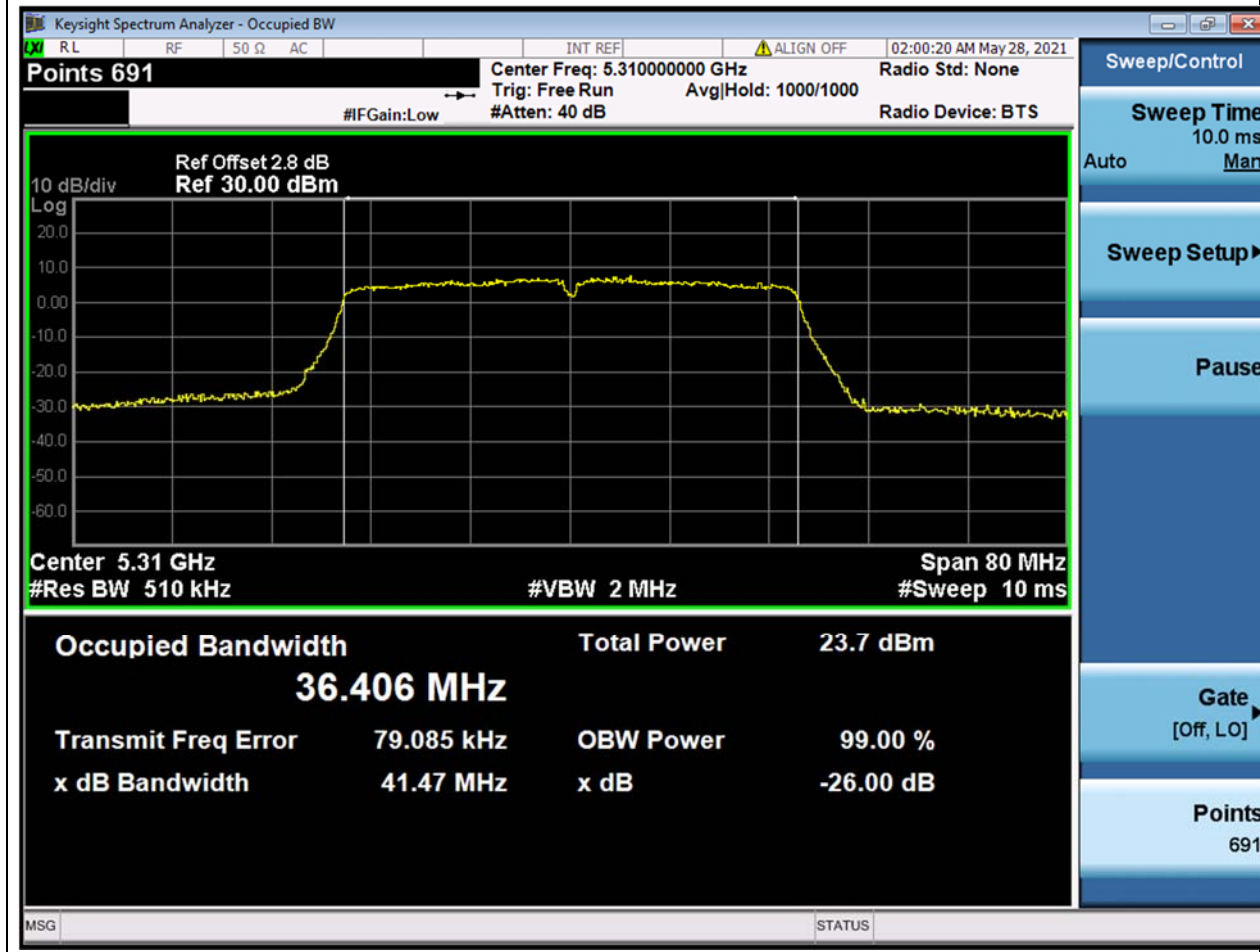

27. 802.11ac_40M_U-NII-2A_H

27.2. A.2.2-99% Bandwidth(NTNV)

Center Frequency (MHz)	OBW Power (%)	RBW (MHz)	Detector	Limit (MHz)	OBW (MHz)	Verdict
5310	99	0.39	Peak	0	36.405555	Unknown