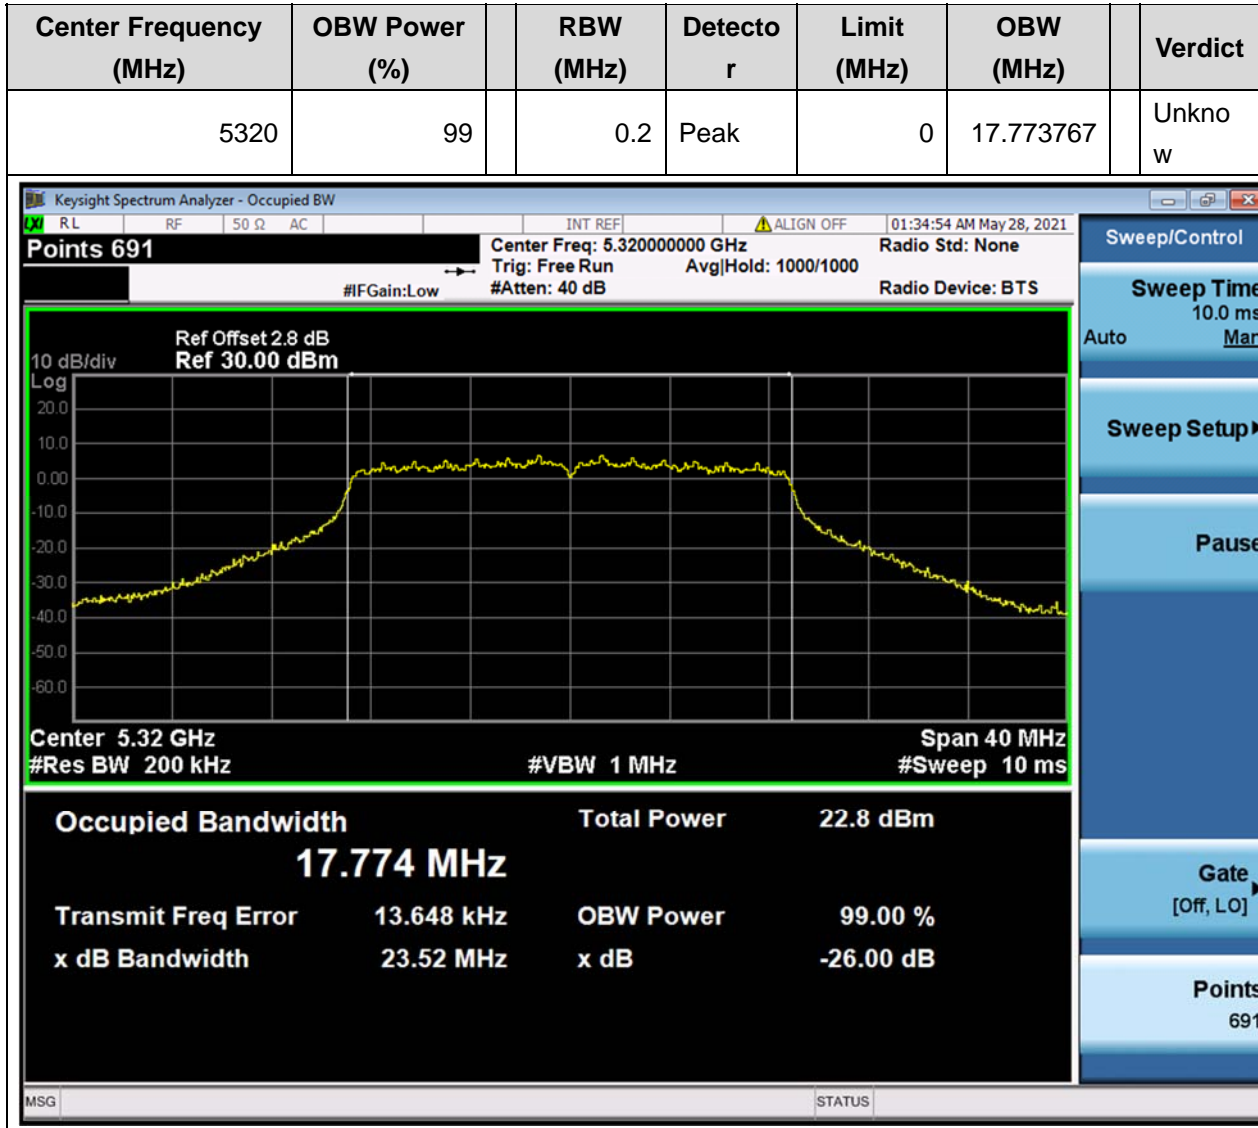

20. 802.11n_20M_U-NII-2A_H

20.2. A.2.2-99% Bandwidth(NTNV)