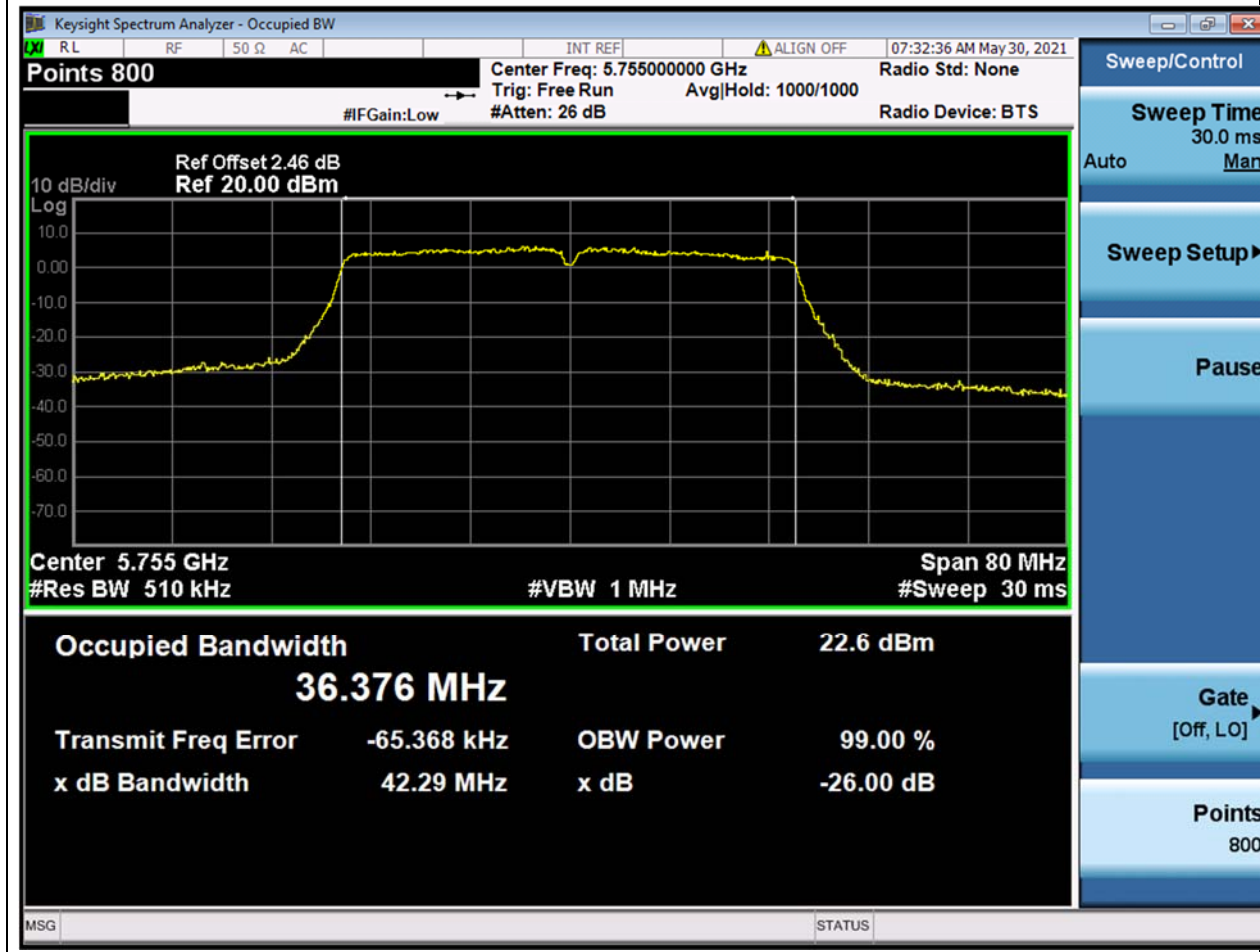

52. 802.11n_40M_U-NII-3_L

52.1. A.2-26dB Bandwidth(NTNV)

Center Frequency (MHz)	XdB Down	RBW (MHz)	Detector	Limit (MHz)	XdB BandWidth (MHz)	Verdict
5755	26	0.39	Peak	0	42.294497	Unknown

53. 802.11n_40M_U-NII-3_H