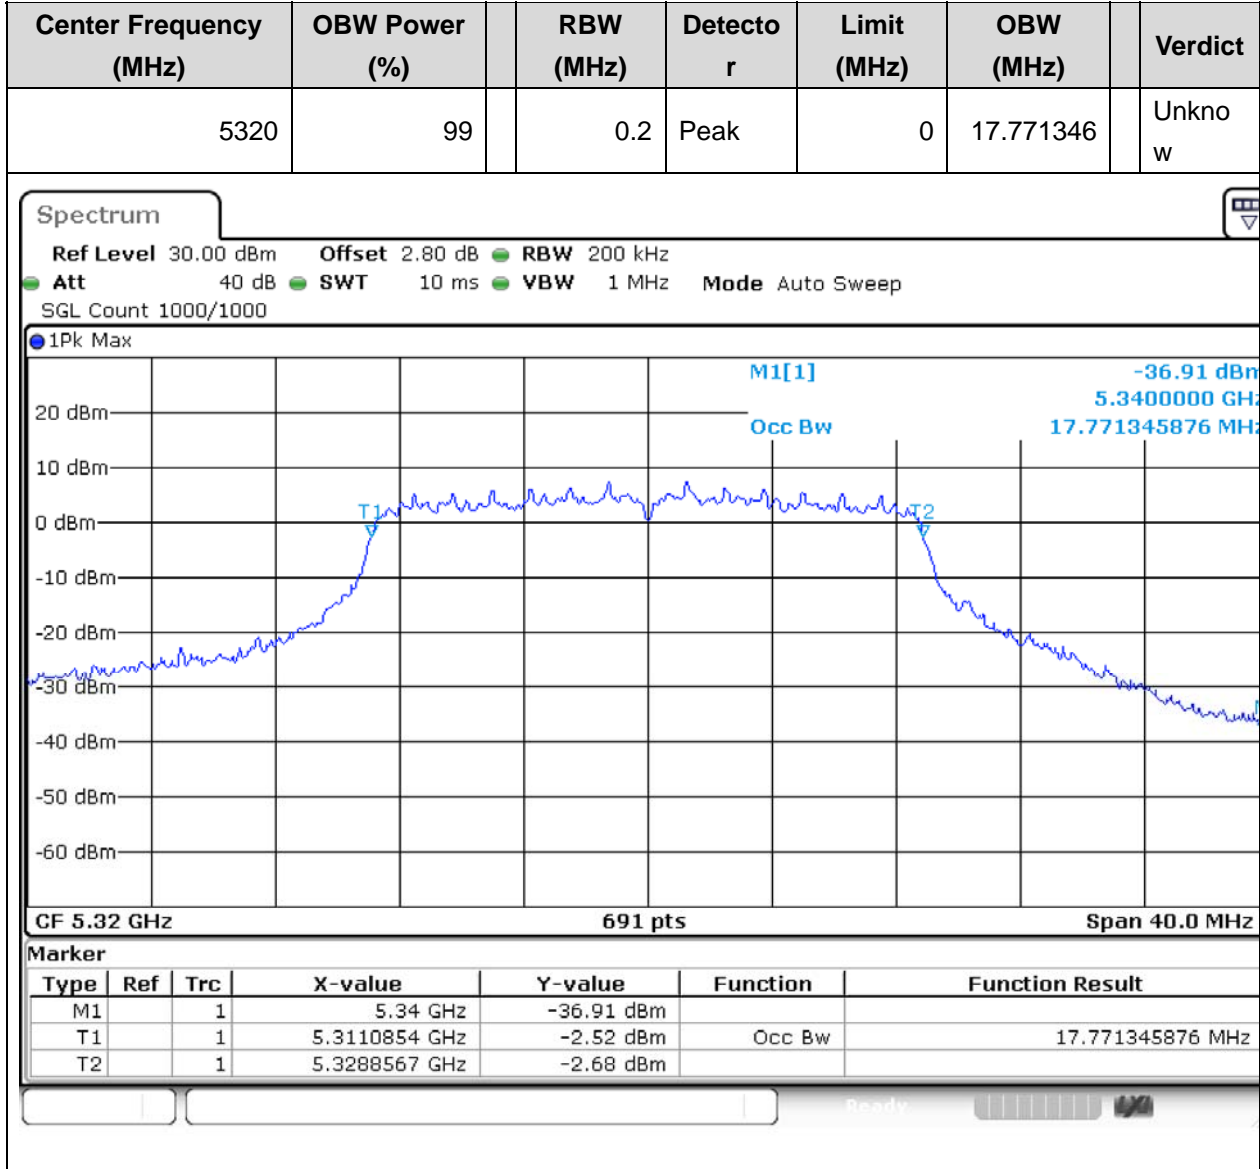

14.2. A.2.2-99% Bandwidth(NTNV)

Center Frequency (MHz)	OBW Power (%)	RBW (MHz)	Detector	Limit (MHz)	OBW (MHz)	Verdict
5210	99	0.82	Peak	0	76.081244	Unknown

20. 802.11n_20M_U-NII-2A_H

20.1. A.2.2-99% Bandwidth(NTNV)

21. 802.11n_40M_U-NII-2A_L

21.1. A.2.2-99% Bandwidth(NTNV)

22. 802.11n_40M_U-NII-2A_H

22.2. A.2.2-99% Bandwidth(NTNV)

25. 802.11ac_20M_U-NII-2A_H

25.1. A.2.2-99% Bandwidth(NTNV)

26. 802.11ac_40M_U-NII-2A_L

26.1. A.2.2-99% Bandwidth(NTNV)

27. 802.11ac_40M_U-NII-2A_H

27.2. A.2.2-99% Bandwidth(NTNV)

28. 802.11ac_80M_U-NII-2A_M

28.2. A.2.2-99% Bandwidth(NTNV)

29. 802.11a_20M_U-NII-2C_L

29.1. A.2.2-99% Bandwidth(NTNV)

30. 802.11a_20M_U-NII-2C_M

30.1. A.2.2-99% Bandwidth(NTNV)