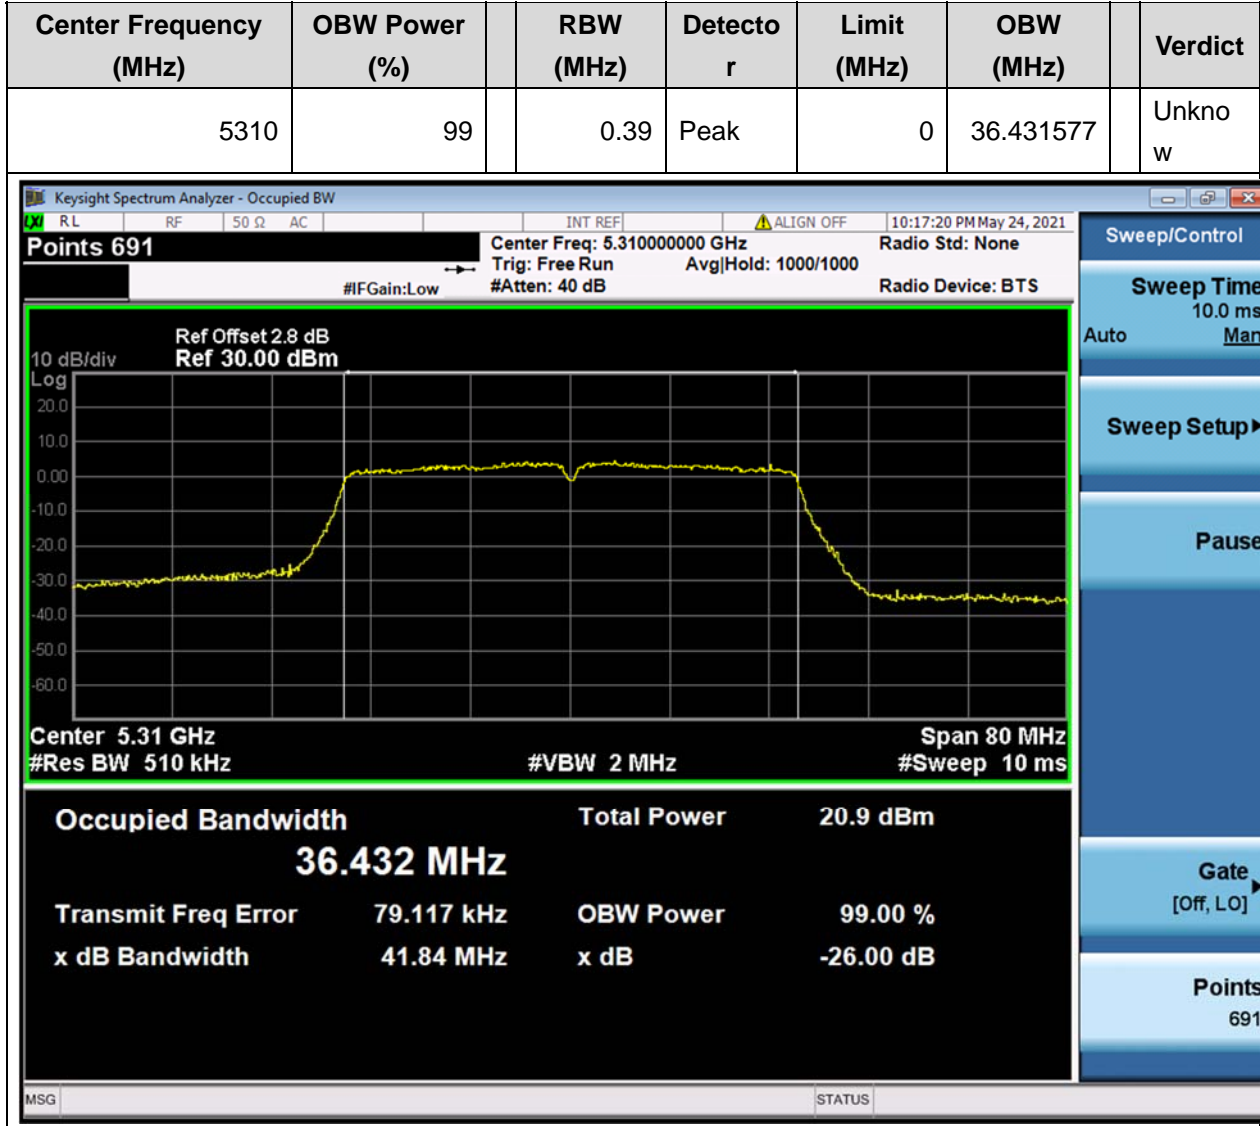

22. 802.11n_40M_U-NII-2A_H

22.2. A.2.2-99% Bandwidth(NTNV)