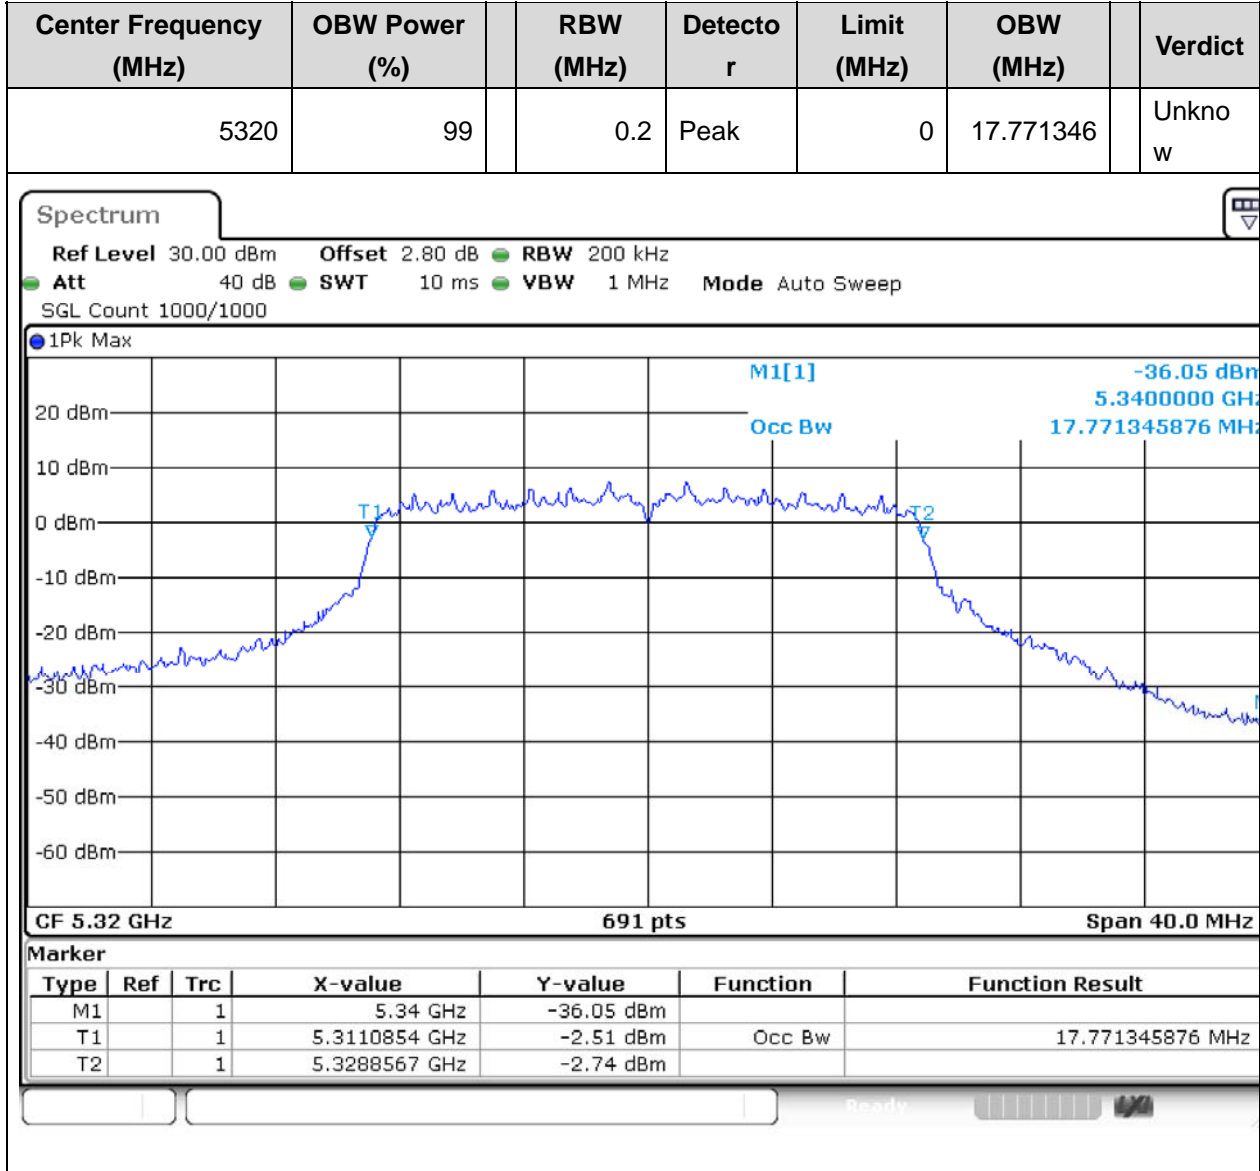

7. 802.11n_40M_U-NII-1_L

7.1. A.2.2-99% Bandwidth(NTNV)

8. 802.11n_40M_U-NII-1_H

8.1. A.2.2-99% Bandwidth(NTNV)

10. 802.11ac_20M_U-NII-1_M

10.1. A.2.2-99% Bandwidth(NTNV)

12. 802.11ac_40M_U-NII-1_L

12.3. A.2.2-99% Bandwidth(NTNV)

Center Frequency (MHz)	OBW Power (%)	RBW (MHz)	Detector	Limit (MHz)	OBW (MHz)	Verdict
5190	99	0.39	Peak	0	36.474853	Unknown

13. 802.11ac_40M_U-NII-1_H

13.1. A.2.2-99% Bandwidth(NTNV)

14. 802.11ac_80M_U-NII-1_M

14.2. A.2.2-99% Bandwidth(NTNV)

Center Frequency (MHz)	OBW Power (%)	RBW (MHz)	Detector	Limit (MHz)	OBW (MHz)	Verdict
5210	99	0.82	Peak	0	76.081244	Unknown

20. 802.11n_20M_U-NII-2A_H

20.1. A.2.2-99% Bandwidth(NTNV)