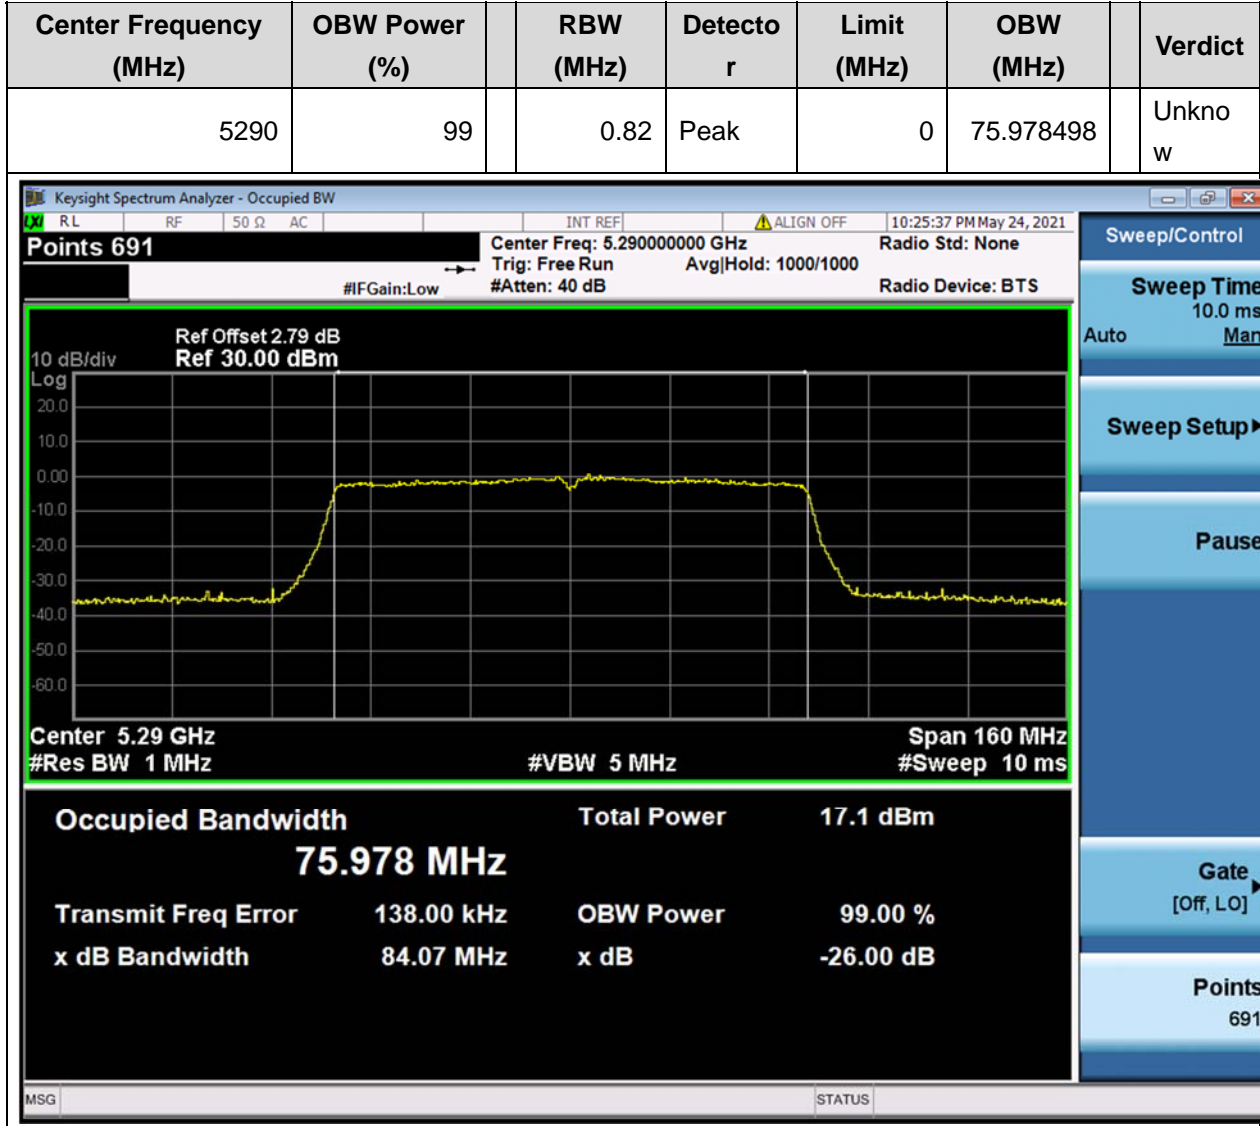

28. 802.11ac_80M_U-NII-2A_M

28.2. A.2.2-99% Bandwidth(NTNV)