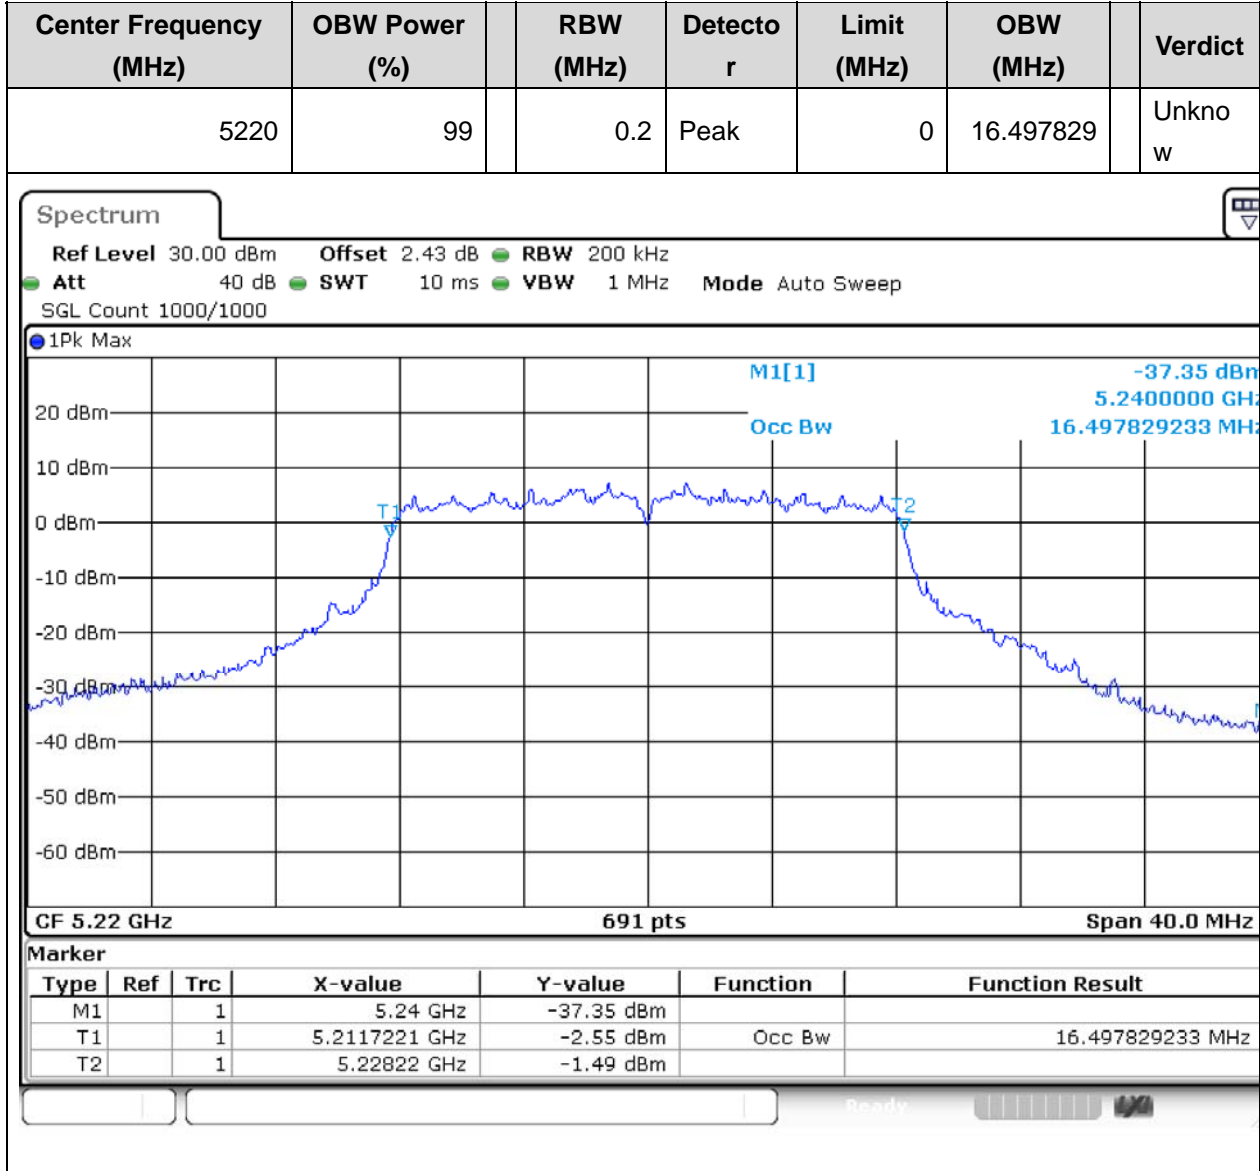

99% Bandwidth

Main Antenna

1. 802.11a_20M_U-NII-1_L

1.1. A.2.2-99% Bandwidth(NTNV)

2. 802.11a_20M_U-NII-1_M

2.1. A.2.2-99% Bandwidth(NTNV)

5. 802.11n_20M_U-NII-1_M

5.2. A.2.2-99% Bandwidth(NTNV)

7. 802.11n_40M_U-NII-1_L

7.1. A.2.2-99% Bandwidth(NTNV)

8. 802.11n_40M_U-NII-1_H

8.1. A.2.2-99% Bandwidth(NTNV)

10. 802.11ac_20M_U-NII-1_M

10.1. A.2.2-99% Bandwidth(NTNV)

12. 802.11ac_40M_U-NII-1_L

12.3. A.2.2-99% Bandwidth(NTNV)

Center Frequency (MHz)	OBW Power (%)	RBW (MHz)	Detector	Limit (MHz)	OBW (MHz)	Verdict
5190	99	0.39	Peak	0	36.474853	Unknown

13. 802.11ac_40M_U-NII-1_H

13.1. A.2.2-99% Bandwidth(NTNV)

14. 802.11ac_80M_U-NII-1_M