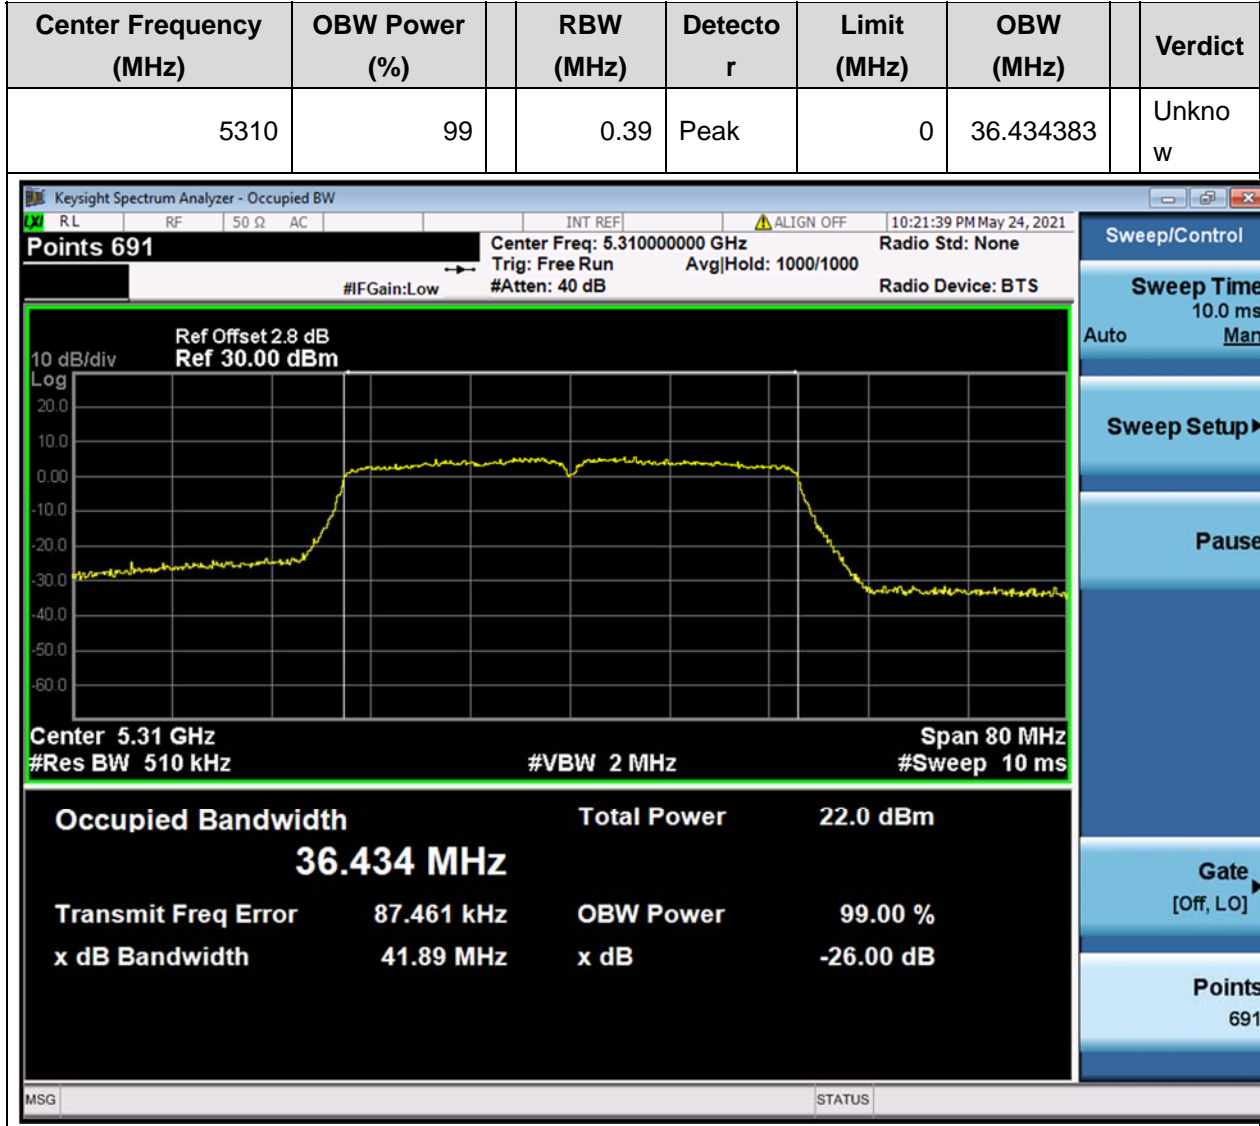

14.2. A.2.2-99% Bandwidth(NTNV)

Center Frequency (MHz)	OBW Power (%)	RBW (MHz)	Detector	Limit (MHz)	OBW (MHz)	Verdict
5210	99	0.82	Peak	0	76.081244	Unknown

20. 802.11n_20M_U-NII-2A_H

20.1. A.2.2-99% Bandwidth(NTNV)

21. 802.11n_40M_U-NII-2A_L

21.1. A.2.2-99% Bandwidth(NTNV)

22. 802.11n_40M_U-NII-2A_H

22.2. A.2.2-99% Bandwidth(NTNV)

25. 802.11ac_20M_U-NII-2A_H

25.1. A.2.2-99% Bandwidth(NTNV)

26. 802.11ac_40M_U-NII-2A_L

26.1. A.2.2-99% Bandwidth(NTNV)

27. 802.11ac_40M_U-NII-2A_H

27.2. A.2.2-99% Bandwidth(NTNV)

28. 802.11ac_80M_U-NII-2A_M

28.2. A.2.2-99% Bandwidth(NTNV)

29. 802.11a_20M_U-NII-2C_L

29.1. A.2.2-99% Bandwidth(NTNV)

30. 802.11a_20M_U-NII-2C_M

30.1. A.2.2-99% Bandwidth(NTNV)