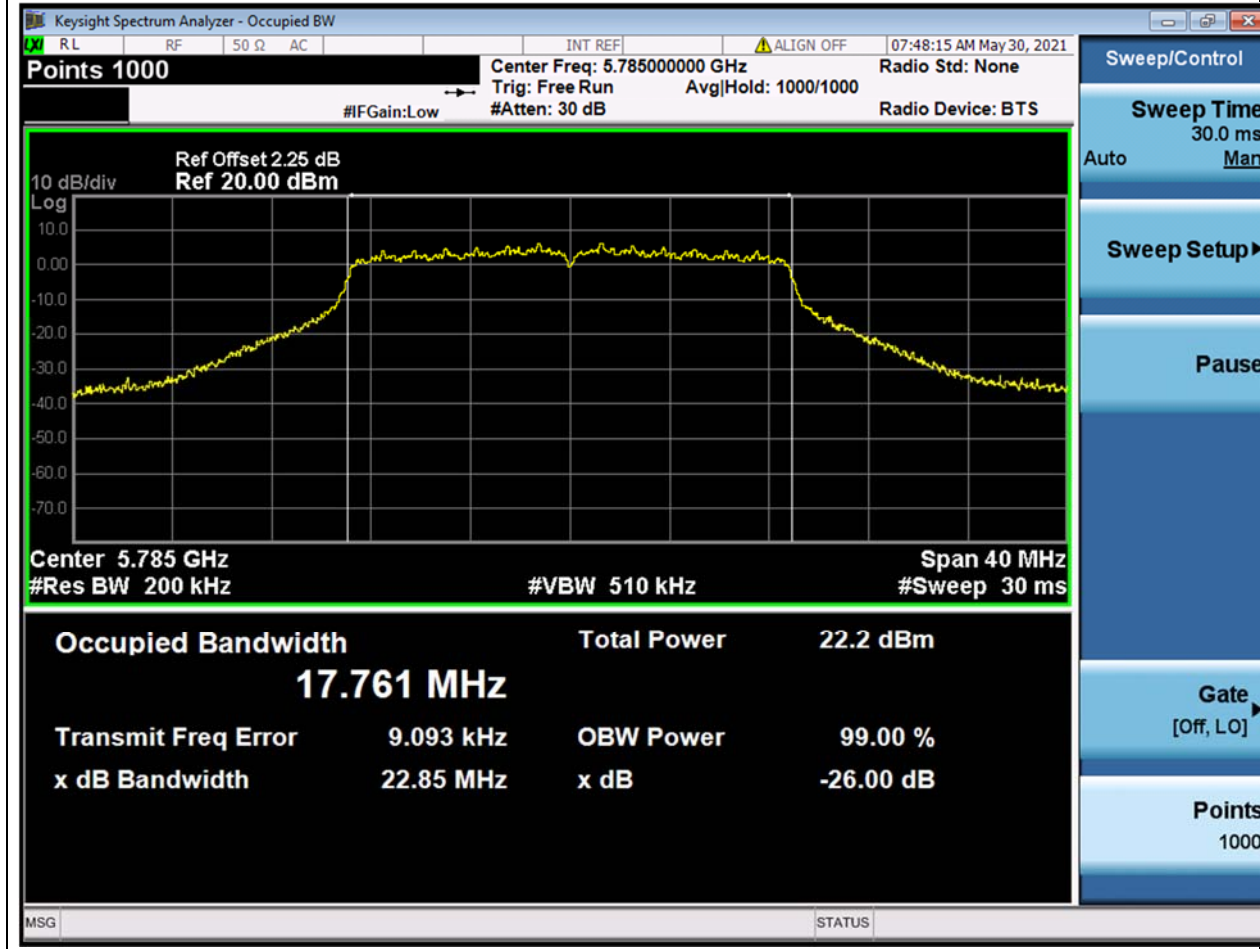

55. 802.11ac_20M_U-NII-3_M

55.1. A.2-26dB Bandwidth(NTNV)

Center Frequency (MHz)	XdB Down	RBW (MHz)	Detector	Limit (MHz)	XdB BandWidth (MHz)	Verdict
5785	26	0.2	Peak	0	22.850153	Unknown