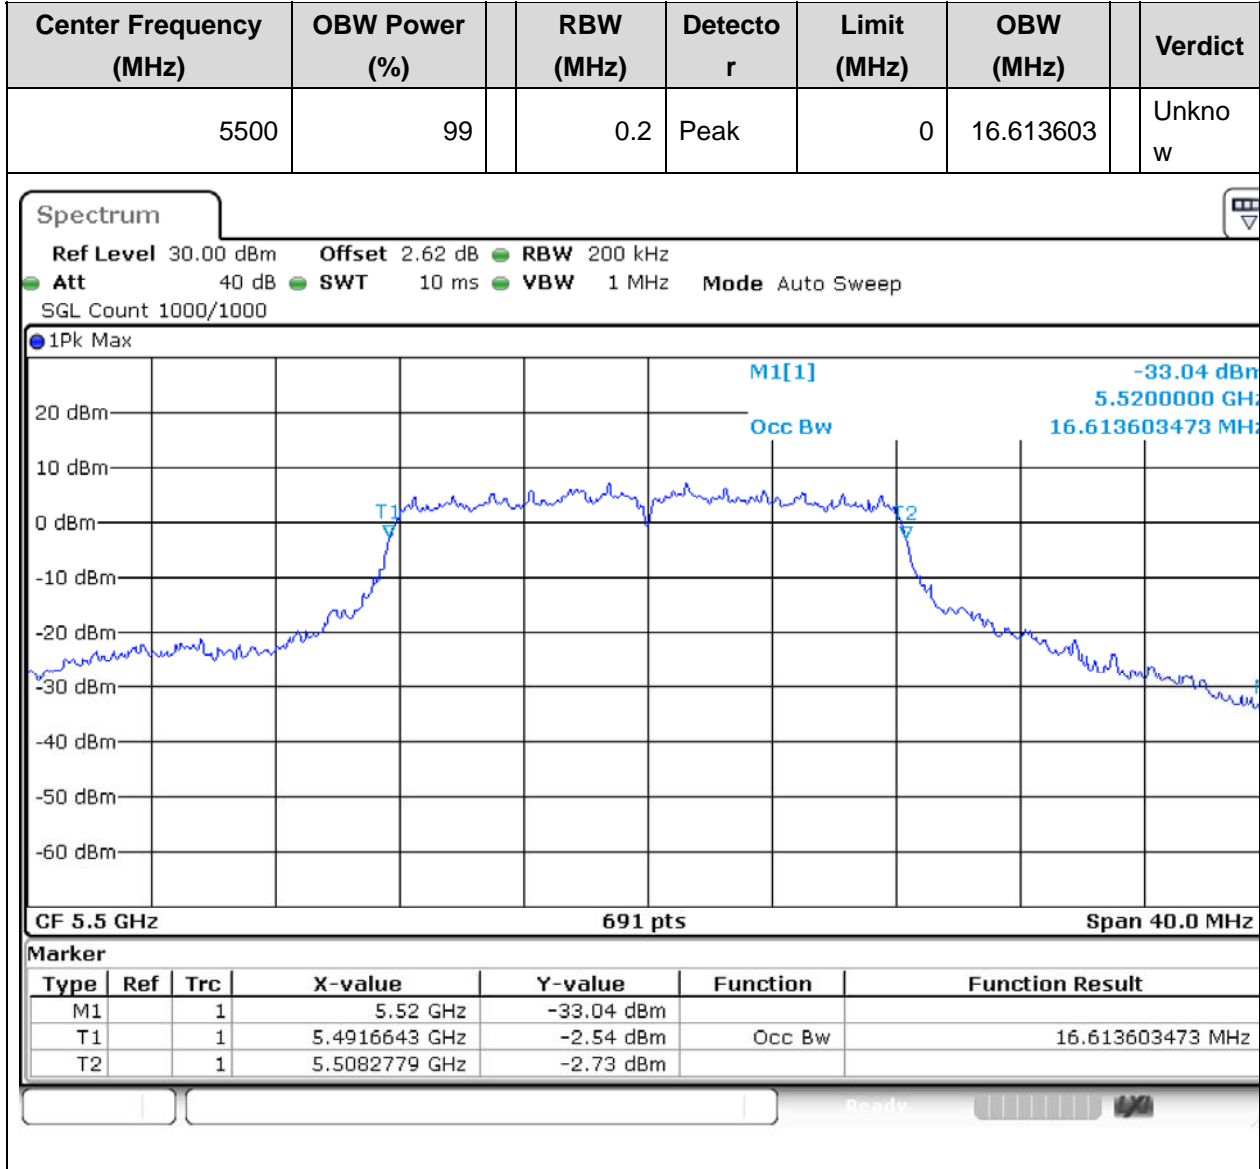

27. 802.11ac_40M_U-NII-2A_H

27.2. A.2.2-99% Bandwidth(NTNV)

28. 802.11ac_80M_U-NII-2A_M

28.2. A.2.2-99% Bandwidth(NTNV)

29. 802.11a_20M_U-NII-2C_L

29.1. A.2.2-99% Bandwidth(NTNV)

30. 802.11a_20M_U-NII-2C_M

30.1. A.2.2-99% Bandwidth(NTNV)