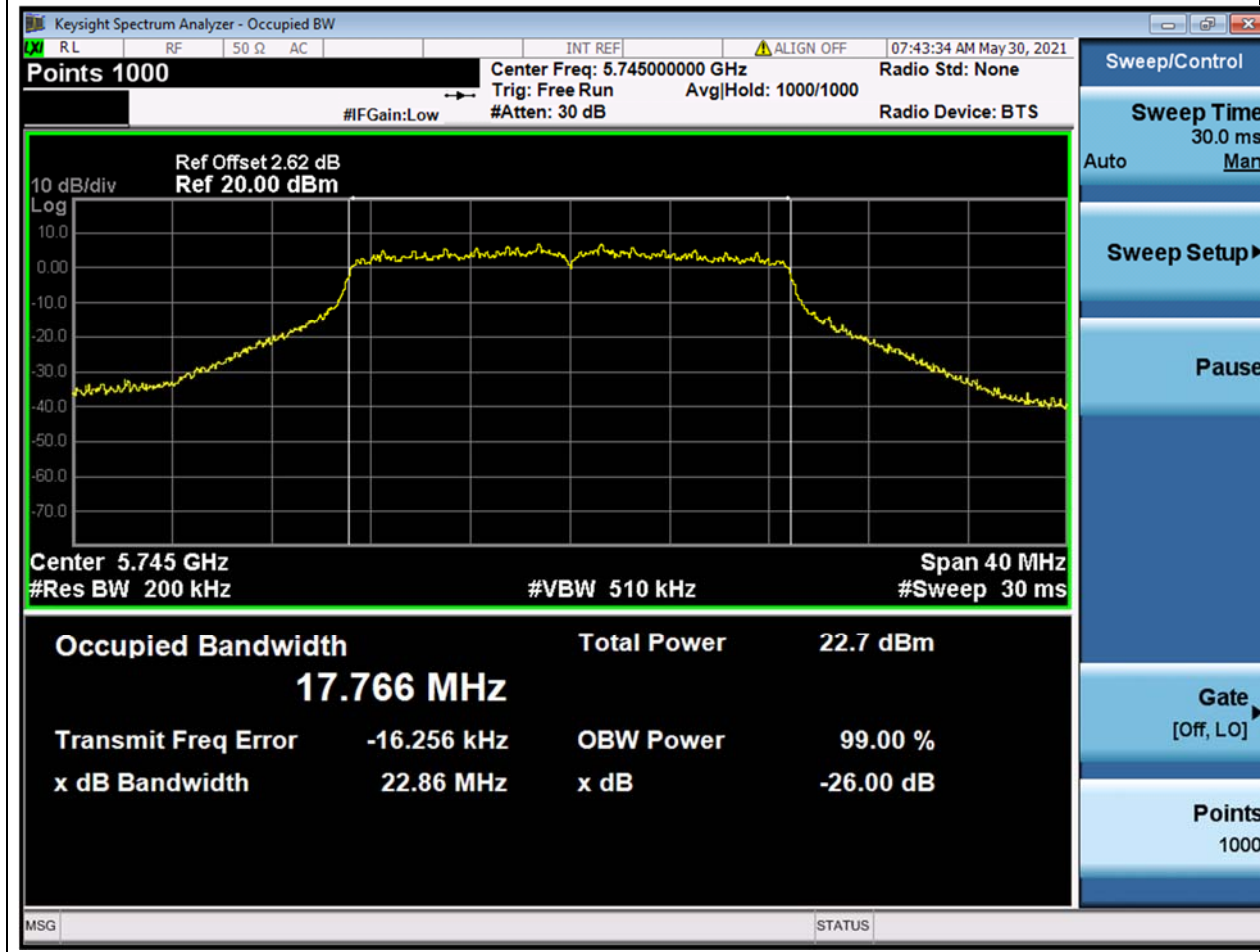

54. 802.11ac_20M_U-NII-3_L

54.2. A.2-26dB Bandwidth(NTNV)

Center Frequency (MHz)	XdB Down	RBW (MHz)	Detector	Limit (MHz)	XdB BandWidth (MHz)	Verdict
5745	26	0.2	Peak	0	22.861624	Unknown