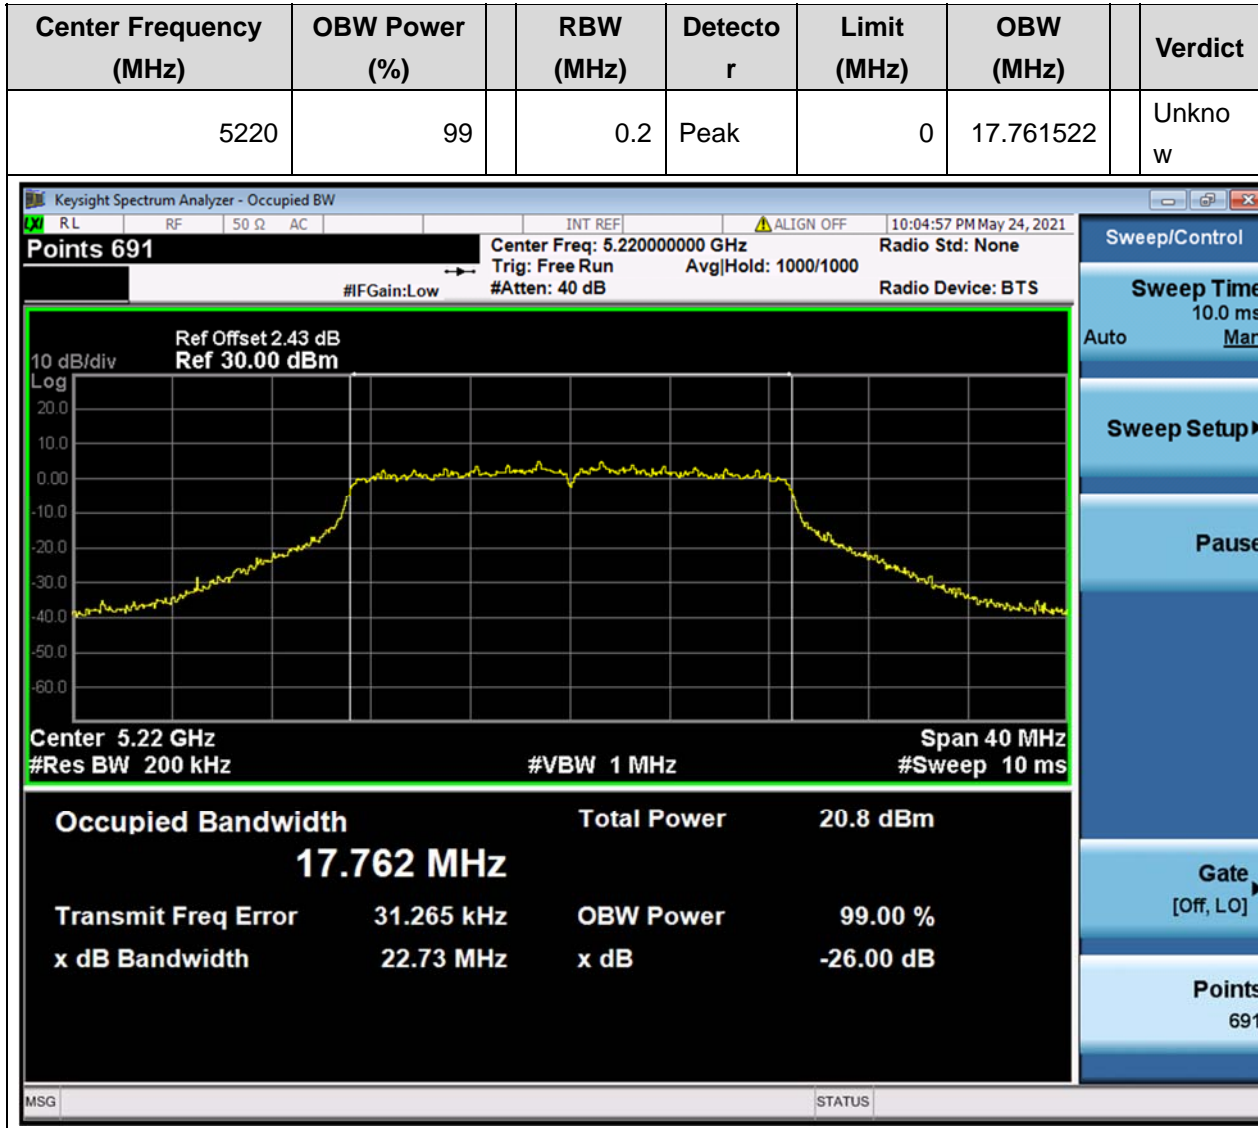

99% Bandwidth

Main Antenna

1. 802.11a_20M_U-NII-1_L

1.1. A.2.2-99% Bandwidth(NTNV)

2. 802.11a_20M_U-NII-1_M

2.1. A.2.2-99% Bandwidth(NTNV)

5. 802.11n_20M_U-NII-1_M

5.2. A.2.2-99% Bandwidth(NTNV)