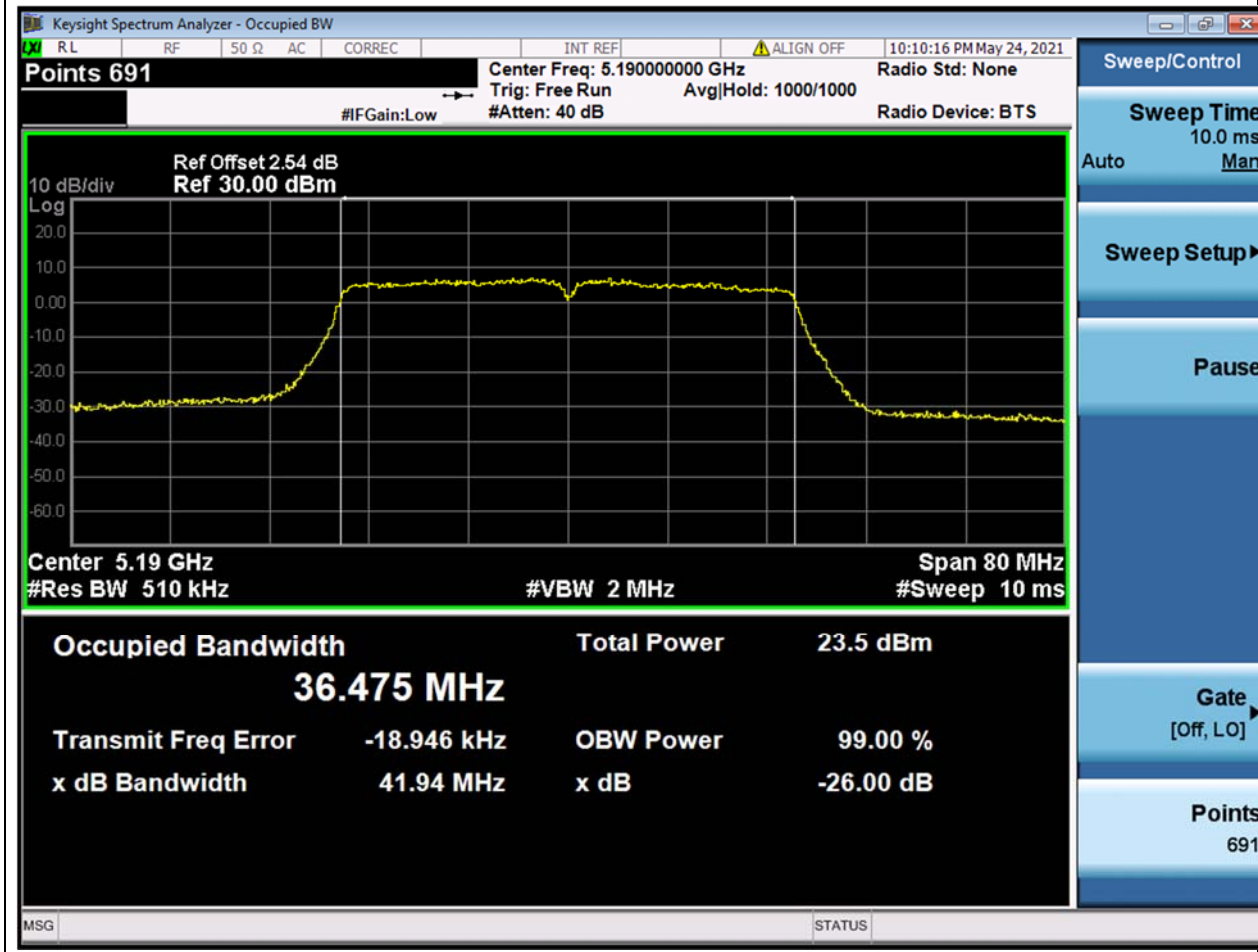

7. 802.11n_40M_U-NII-1_L

7.1. A.2.2-99% Bandwidth(NTNV)

8. 802.11n_40M_U-NII-1_H

8.1. A.2.2-99% Bandwidth(NTNV)

10. 802.11ac_20M_U-NII-1_M

10.1. A.2.2-99% Bandwidth(NTNV)

12. 802.11ac_40M_U-NII-1_L

12.3. A.2.2-99% Bandwidth(NTNV)

Center Frequency (MHz)	OBW Power (%)	RBW (MHz)	Detector	Limit (MHz)	OBW (MHz)	Verdict
5190	99	0.39	Peak	0	36.474853	Unknown

13. 802.11ac_40M_U-NII-1_H

13.1. A.2.2-99% Bandwidth(NTNV)

14. 802.11ac_80M_U-NII-1_M