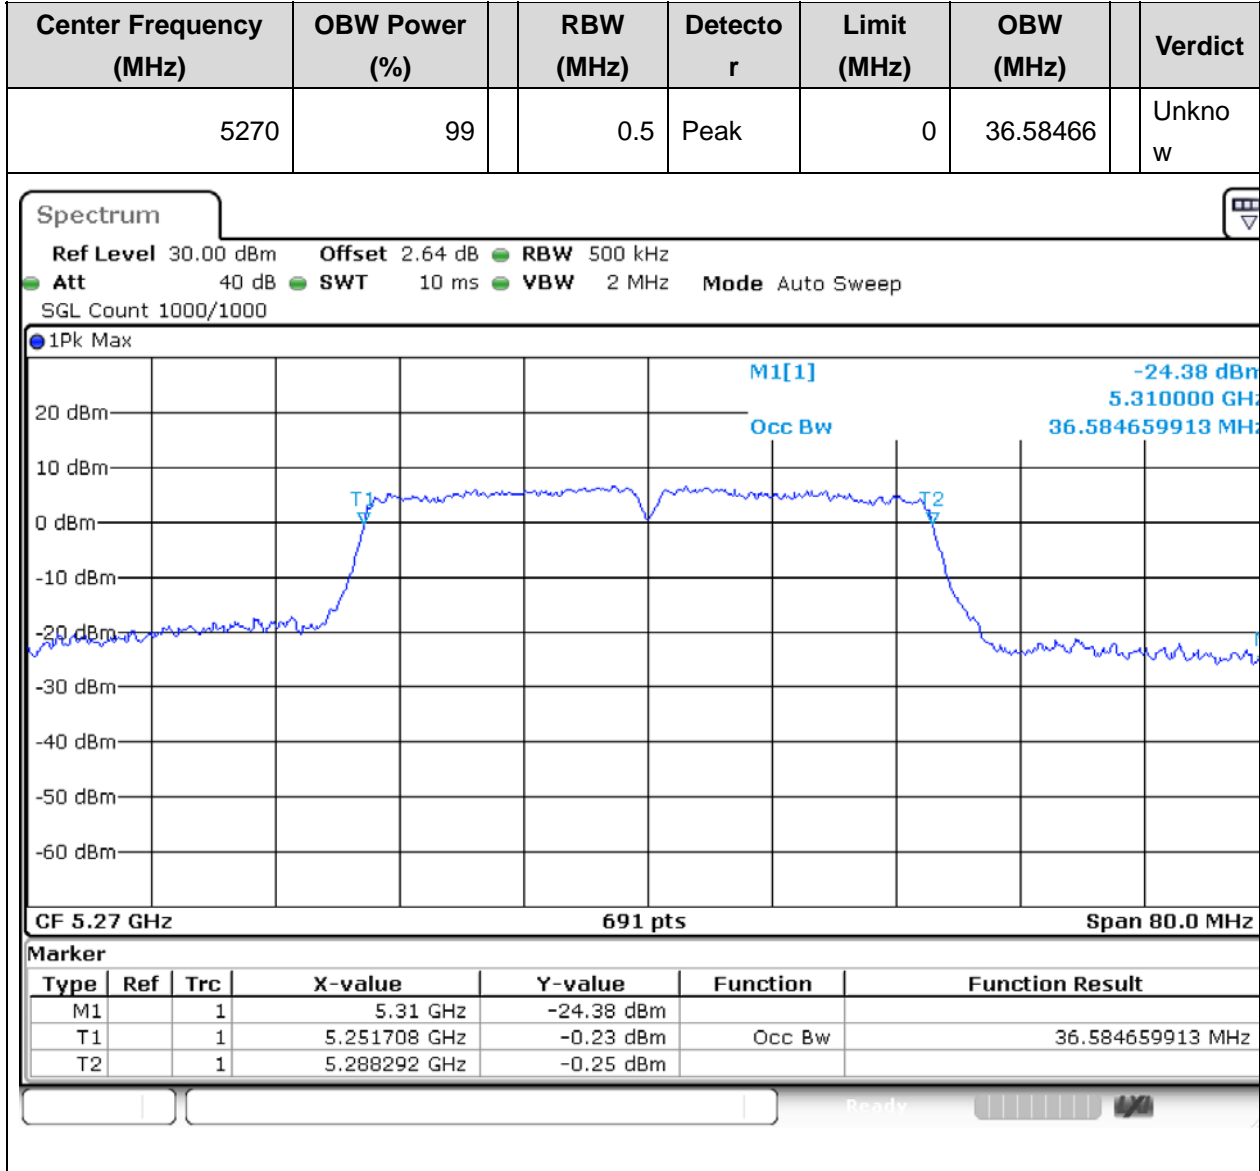

Center Frequency (MHz)	OBW Power (%)	RBW (MHz)	Detector	Limit (MHz)	OBW (MHz)	Verdict
5190	99	0.39	Peak	0	36.474853	Unknown

13. 802.11ac_40M_U-NII-1_H

13.1. A.2.2-99% Bandwidth(NTNV)

14. 802.11ac_80M_U-NII-1_M

14.2. A.2.2-99% Bandwidth(NTNV)

Center Frequency (MHz)	OBW Power (%)	RBW (MHz)	Detector	Limit (MHz)	OBW (MHz)	Verdict
5210	99	0.82	Peak	0	76.081244	Unknown

20. 802.11n_20M_U-NII-2A_H

20.1. A.2.2-99% Bandwidth(NTNV)

21. 802.11n_40M_U-NII-2A_L

21.1. A.2.2-99% Bandwidth(NTNV)

22. 802.11n_40M_U-NII-2A_H

22.2. A.2.2-99% Bandwidth(NTNV)

25. 802.11ac_20M_U-NII-2A_H

25.1. A.2.2-99% Bandwidth(NTNV)

26. 802.11ac_40M_U-NII-2A_L

26.1. A.2.2-99% Bandwidth(NTNV)