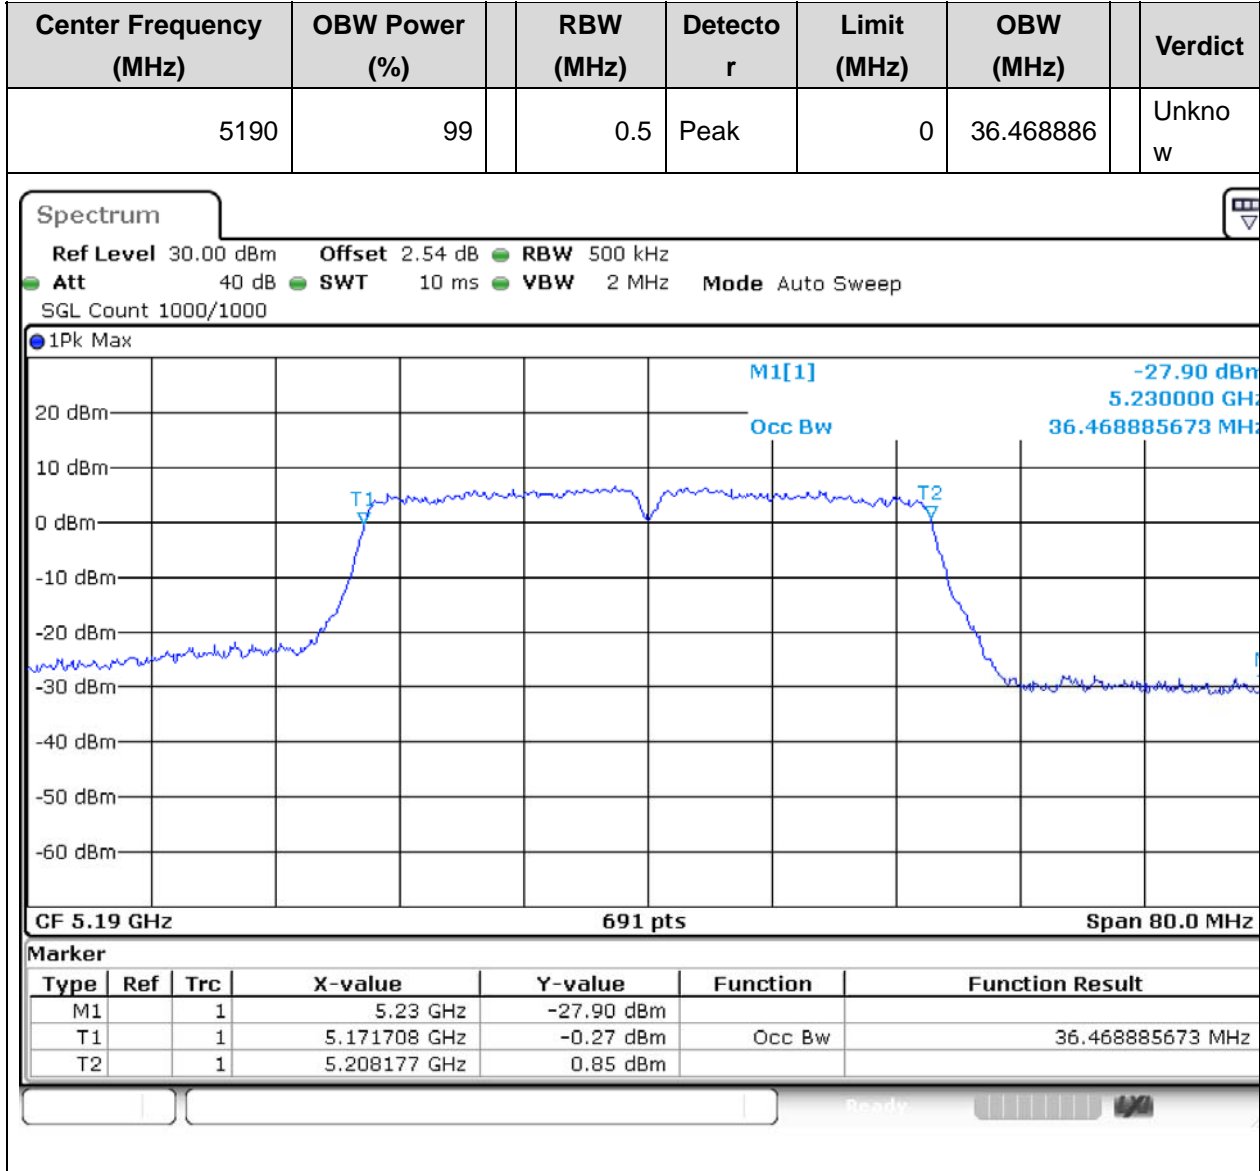

99% Bandwidth

Main Antenna

1. 802.11a_20M_U-NII-1_L

1.1. A.2.2-99% Bandwidth(NTNV)

2. 802.11a_20M_U-NII-1_M

2.1. A.2.2-99% Bandwidth(NTNV)

5. 802.11n_20M_U-NII-1_M

5.2. A.2.2-99% Bandwidth(NTNV)

7. 802.11n_40M_U-NII-1_L

7.1. A.2.2-99% Bandwidth(NTNV)

8. 802.11n_40M_U-NII-1_H

8.1. A.2.2-99% Bandwidth(NTNV)

10. 802.11ac_20M_U-NII-1_M

10.1. A.2.2-99% Bandwidth(NTNV)

12. 802.11ac_40M_U-NII-1_L

12.3. A.2.2-99% Bandwidth(NTNV)