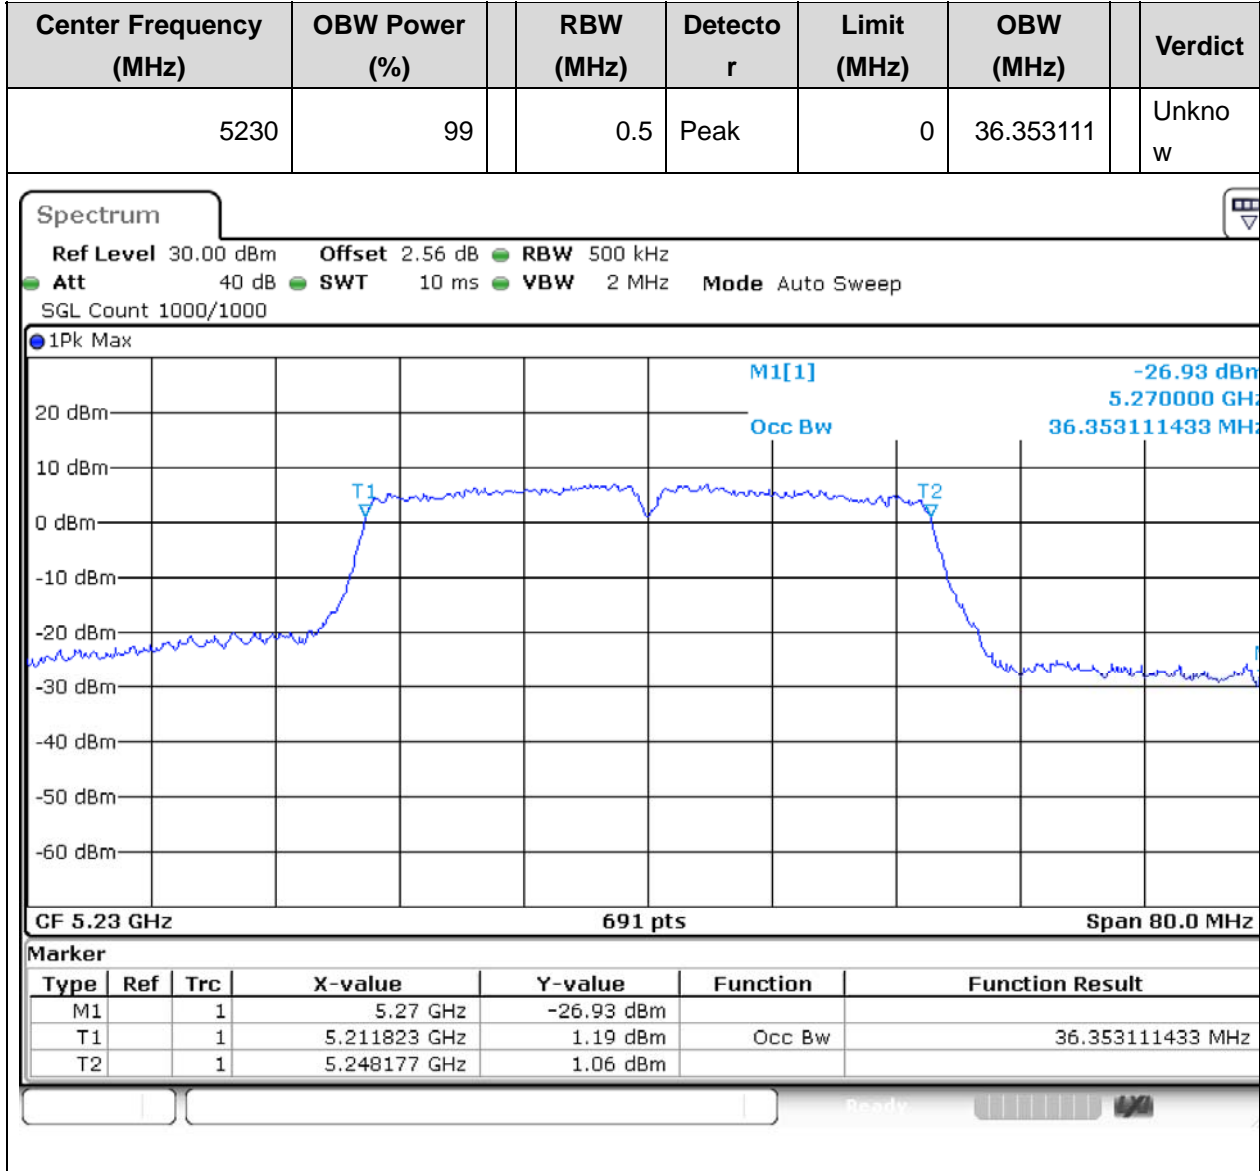

99% Bandwidth

Main Antenna

1. 802.11a_20M_U-NII-1_L

1.1. A.2.2-99% Bandwidth(NTNV)

2. 802.11a_20M_U-NII-1_M

2.1. A.2.2-99% Bandwidth(NTNV)

5. 802.11n_20M_U-NII-1_M

5.2. A.2.2-99% Bandwidth(NTNV)

7. 802.11n_40M_U-NII-1_L

7.1. A.2.2-99% Bandwidth(NTNV)

8. 802.11n_40M_U-NII-1_H

8.1. A.2.2-99% Bandwidth(NTNV)

10. 802.11ac_20M_U-NII-1_M

10.1. A.2.2-99% Bandwidth(NTNV)

12. 802.11ac_40M_U-NII-1_L

12.3. A.2.2-99% Bandwidth(NTNV)