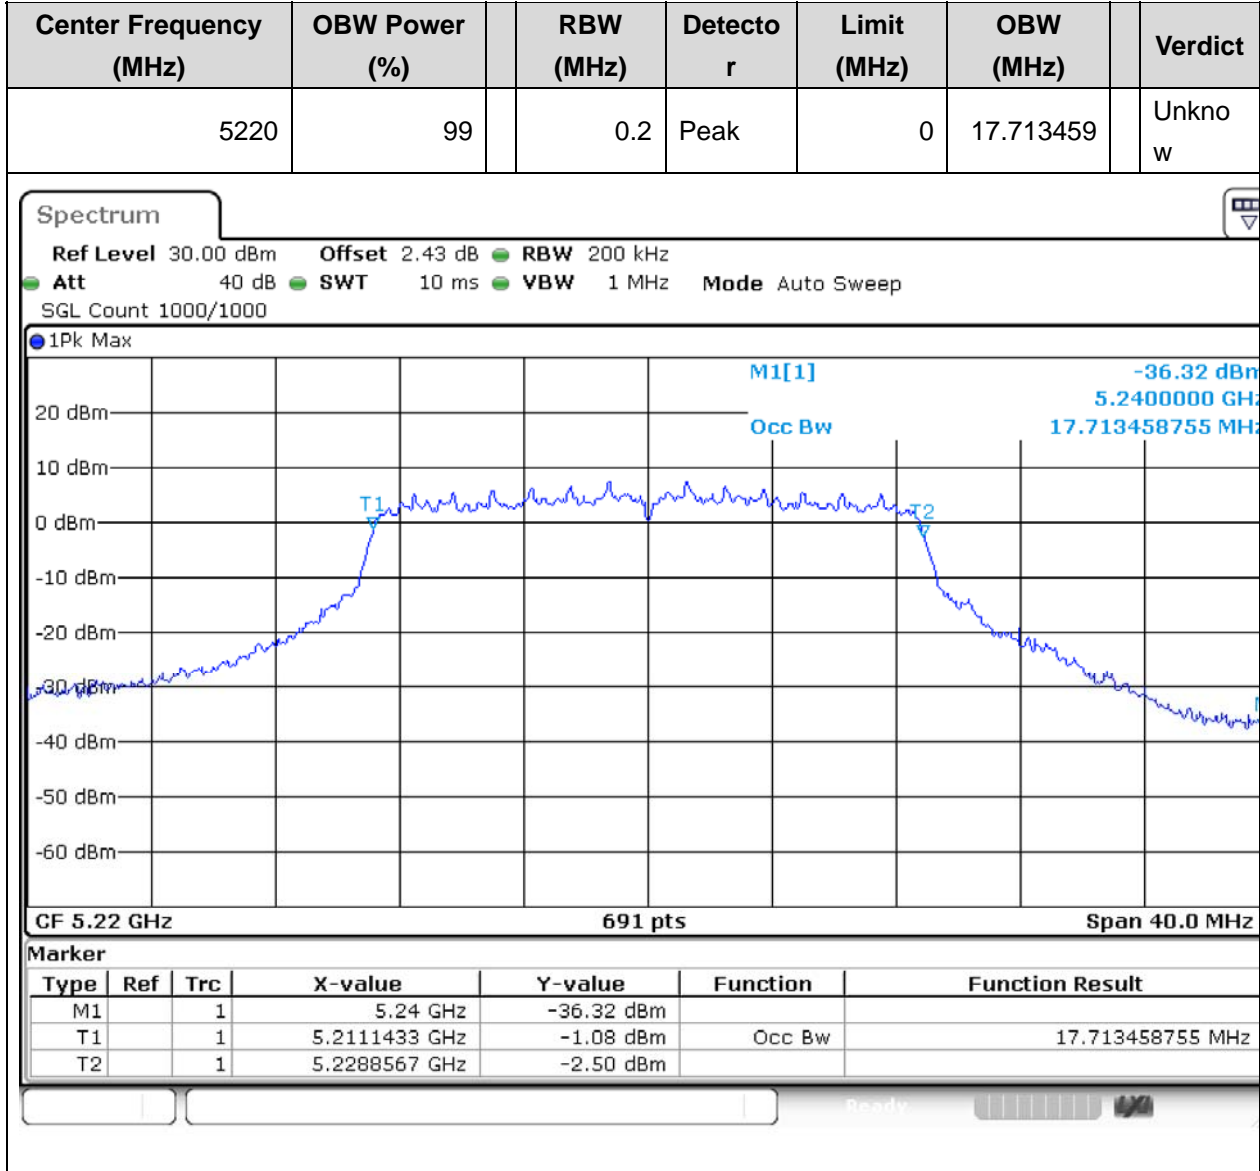

99% Bandwidth

Main Antenna

1. 802.11a_20M_U-NII-1_L

1.1. A.2.2-99% Bandwidth(NTNV)

2. 802.11a_20M_U-NII-1_M

2.1. A.2.2-99% Bandwidth(NTNV)

5. 802.11n_20M_U-NII-1_M

5.2. A.2.2-99% Bandwidth(NTNV)

7. 802.11n_40M_U-NII-1_L

7.1. A.2.2-99% Bandwidth(NTNV)

8. 802.11n_40M_U-NII-1_H

8.1. A.2.2-99% Bandwidth(NTNV)

10. 802.11ac_20M_U-NII-1_M

10.1. A.2.2-99% Bandwidth(NTNV)

12. 802.11ac_40M_U-NII-1_L

12.3. A.2.2-99% Bandwidth(NTNV)

Center Frequency (MHz)	OBW Power (%)	RBW (MHz)	Detector	Limit (MHz)	OBW (MHz)	Verdict
5190	99	0.39	Peak	0	36.474853	Unknown

13. 802.11ac_40M_U-NII-1_H

13.1. A.2.2-99% Bandwidth(NTNV)

14. 802.11ac_80M_U-NII-1_M

14.2. A.2.2-99% Bandwidth(NTNV)

Center Frequency (MHz)	OBW Power (%)	RBW (MHz)	Detector	Limit (MHz)	OBW (MHz)	Verdict
5210	99	0.82	Peak	0	76.081244	Unknown

20. 802.11n_20M_U-NII-2A_H

20.1. A.2.2-99% Bandwidth(NTNV)