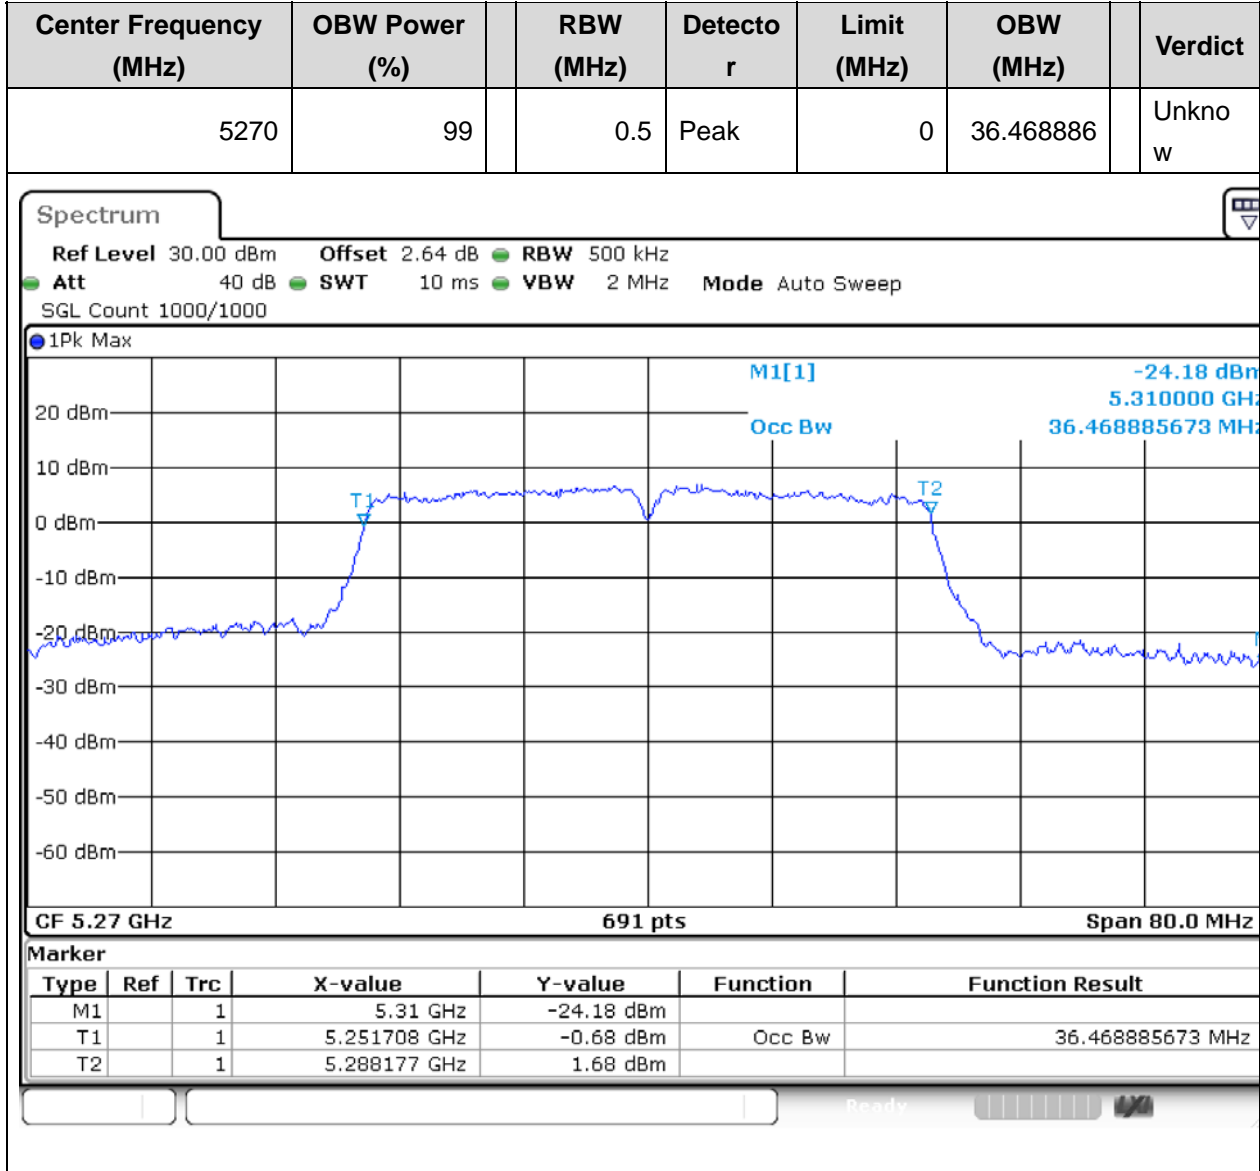

14.2. A.2.2-99% Bandwidth(NTNV)

Center Frequency (MHz)	OBW Power (%)	RBW (MHz)	Detector	Limit (MHz)	OBW (MHz)	Verdict
5210	99	0.82	Peak	0	76.081244	Unknown

20. 802.11n_20M_U-NII-2A_H

20.1. A.2.2-99% Bandwidth(NTNV)

21. 802.11n_40M_U-NII-2A_L

21.1. A.2.2-99% Bandwidth(NTNV)

22. 802.11n_40M_U-NII-2A_H

22.2. A.2.2-99% Bandwidth(NTNV)

25. 802.11ac_20M_U-NII-2A_H

25.1. A.2.2-99% Bandwidth(NTNV)

26. 802.11ac_40M_U-NII-2A_L

26.1. A.2.2-99% Bandwidth(NTNV)

27. 802.11ac_40M_U-NII-2A_H

27.2. A.2.2-99% Bandwidth(NTNV)

28. 802.11ac_80M_U-NII-2A_M

28.2. A.2.2-99% Bandwidth(NTNV)

29. 802.11a_20M_U-NII-2C_L

29.1. A.2.2-99% Bandwidth(NTNV)

30. 802.11a_20M_U-NII-2C_M

30.1. A.2.2-99% Bandwidth(NTNV)