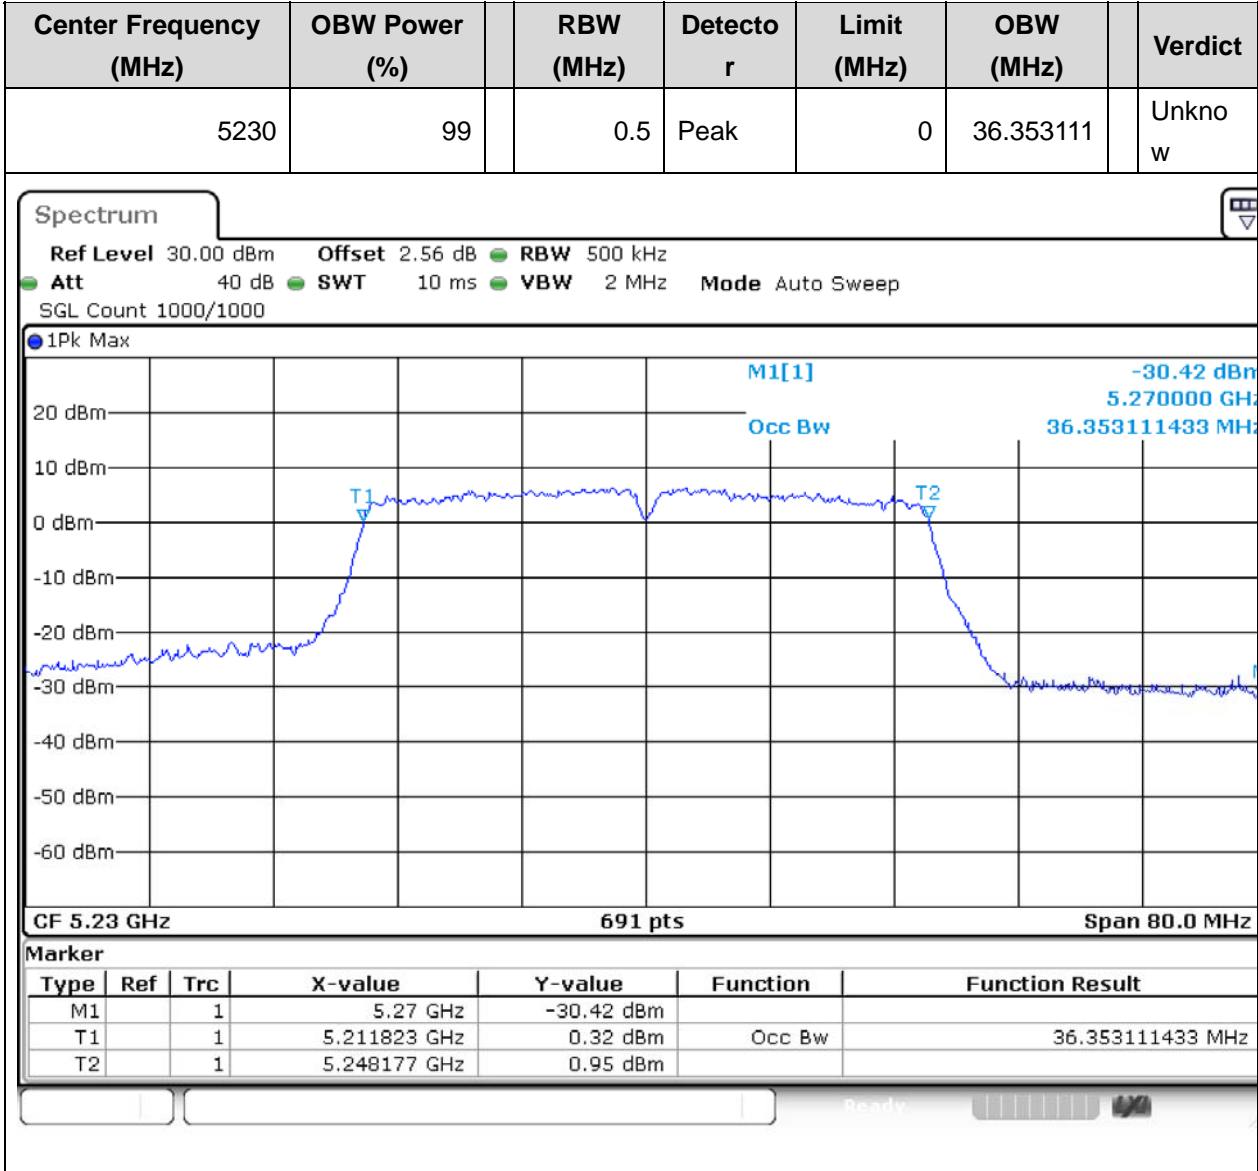

7. 802.11n_40M_U-NII-1_L

7.1. A.2.2-99% Bandwidth(NTNV)

8. 802.11n_40M_U-NII-1_H

8.1. A.2.2-99% Bandwidth(NTNV)

10. 802.11ac_20M_U-NII-1_M

10.1. A.2.2-99% Bandwidth(NTNV)

12. 802.11ac_40M_U-NII-1_L

12.3. A.2.2-99% Bandwidth(NTNV)

Center Frequency (MHz)	OBW Power (%)	RBW (MHz)	Detector	Limit (MHz)	OBW (MHz)	Verdict
5190	99	0.39	Peak	0	36.474853	Unknown

13. 802.11ac_40M_U-NII-1_H

13.1. A.2.2-99% Bandwidth(NTNV)

14. 802.11ac_80M_U-NII-1_M

14.2. A.2.2-99% Bandwidth(NTNV)

Center Frequency (MHz)	OBW Power (%)	RBW (MHz)	Detector	Limit (MHz)	OBW (MHz)	Verdict
5210	99	0.82	Peak	0	76.081244	Unknown

20. 802.11n_20M_U-NII-2A_H

20.1. A.2.2-99% Bandwidth(NTNV)