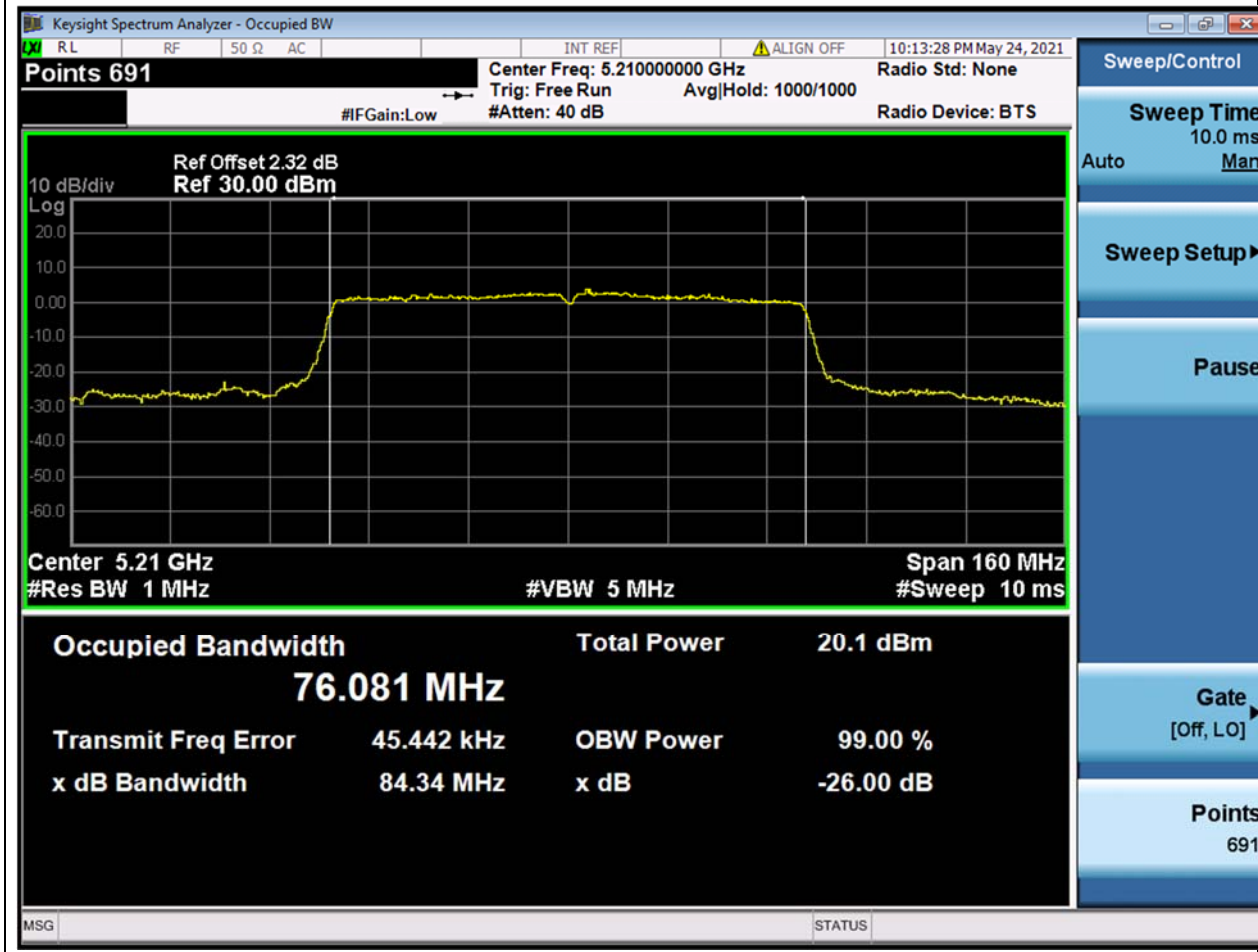

Center Frequency (MHz)	OBW Power (%)	RBW (MHz)	Detector	Limit (MHz)	OBW (MHz)	Verdict
5190	99	0.39	Peak	0	36.474853	Unknown

13. 802.11ac_40M_U-NII-1_H

13.1. A.2.2-99% Bandwidth(NTNV)

14. 802.11ac_80M_U-NII-1_M

14.2. A.2.2-99% Bandwidth(NTNV)

Center Frequency (MHz)	OBW Power (%)	RBW (MHz)	Detector	Limit (MHz)	OBW (MHz)	Verdict
5210	99	0.82	Peak	0	76.081244	Unknown

20. 802.11n_20M_U-NII-2A_H

20.1. A.2.2-99% Bandwidth(NTNV)