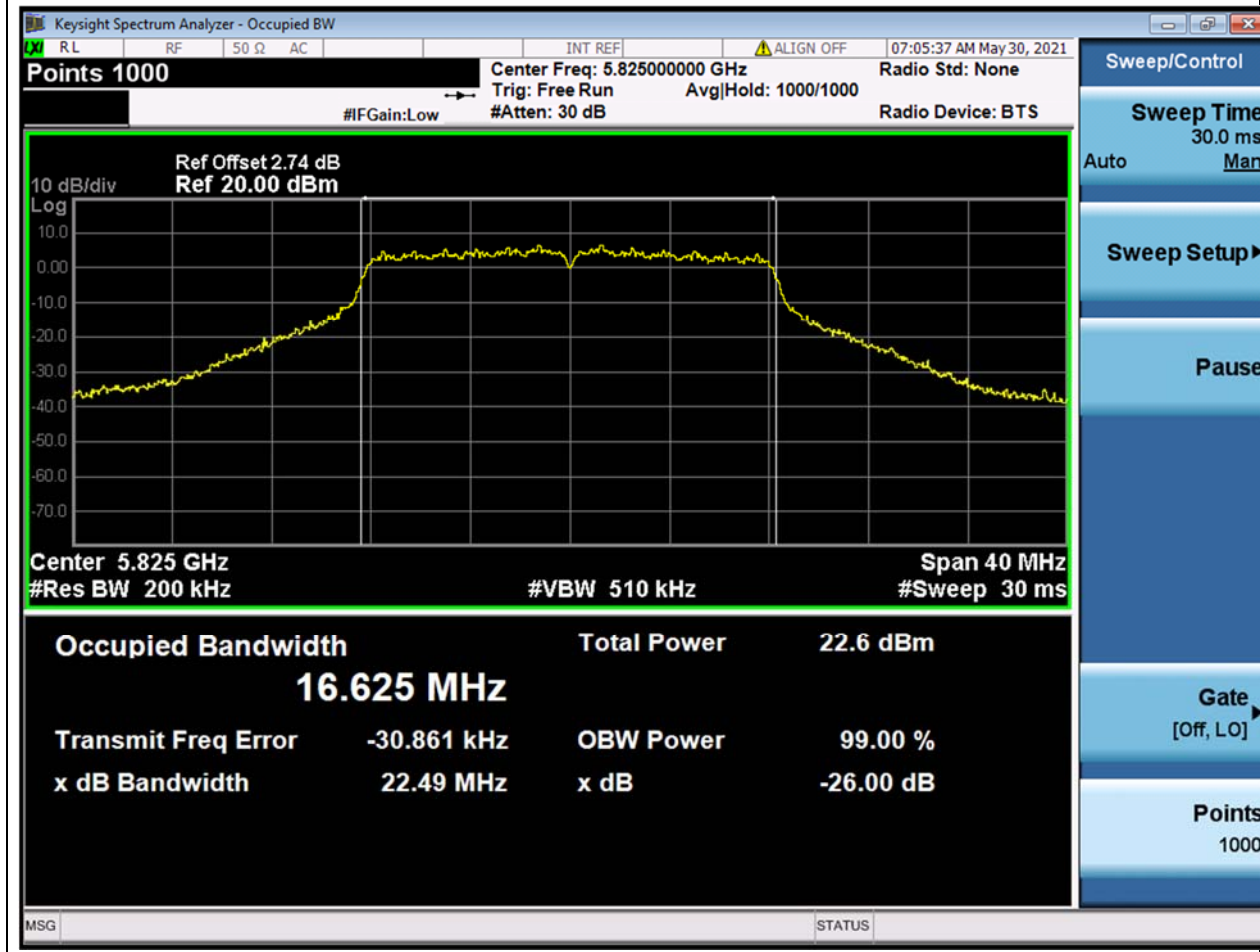

48. 802.11a_20M_U-NII-3_H

48.2. A.2-26dB Bandwidth(NTNV)

Center Frequency (MHz)	XdB Down	RBW (MHz)	Detector	Limit (MHz)	XdB BandWidth (MHz)	Verdict
5825	26	0.2	Peak	0	22.491532	Unknown