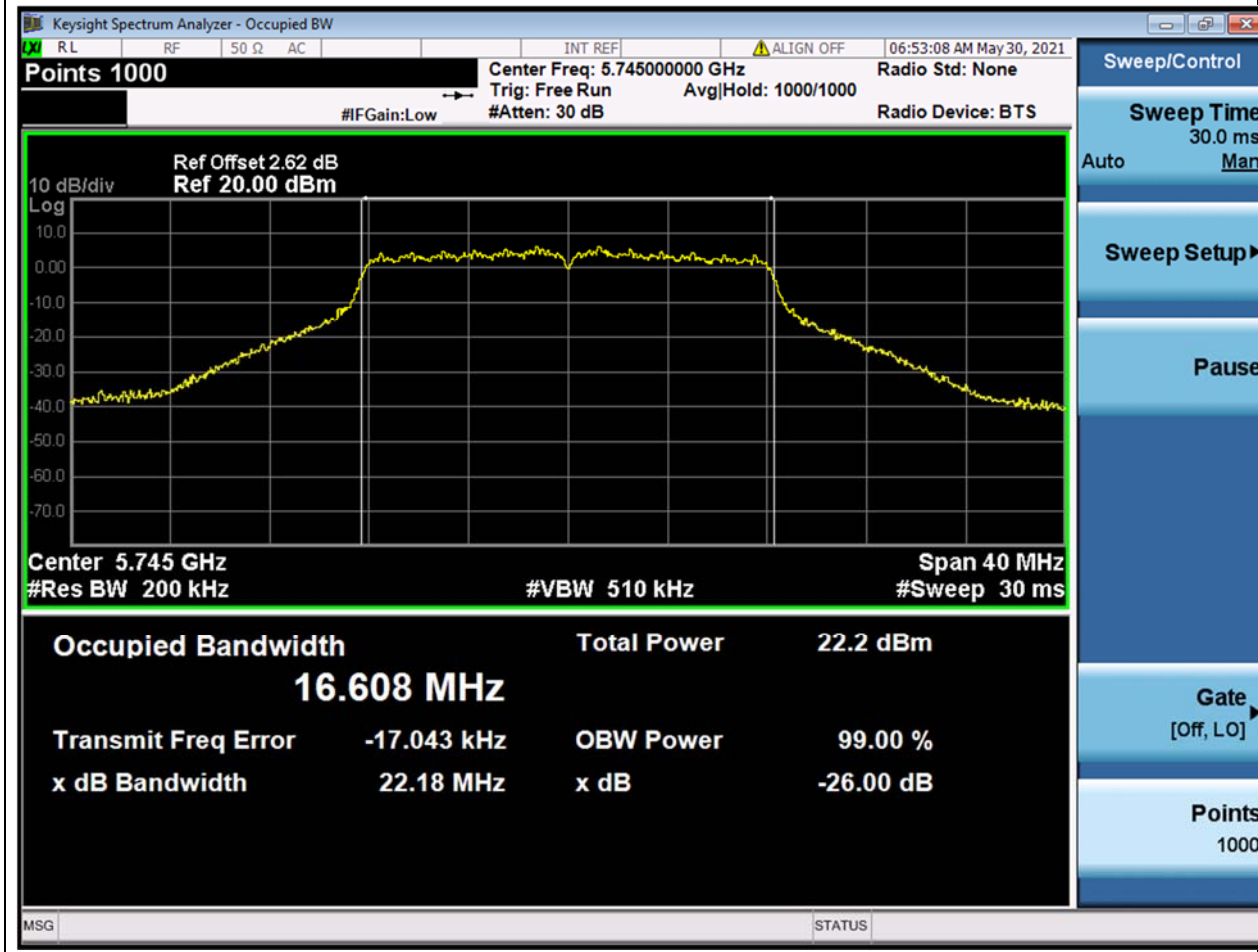

46. 802.11a_20M_U-NII-3_L

46.2. A.2-26dB Bandwidth(NTNV)

Center Frequency (MHz)	XdB Down	RBW (MHz)	Detector	Limit (MHz)	XdB BandWidth (MHz)	Verdict
5745	26	0.2	Peak	0	22.183172	Unknown