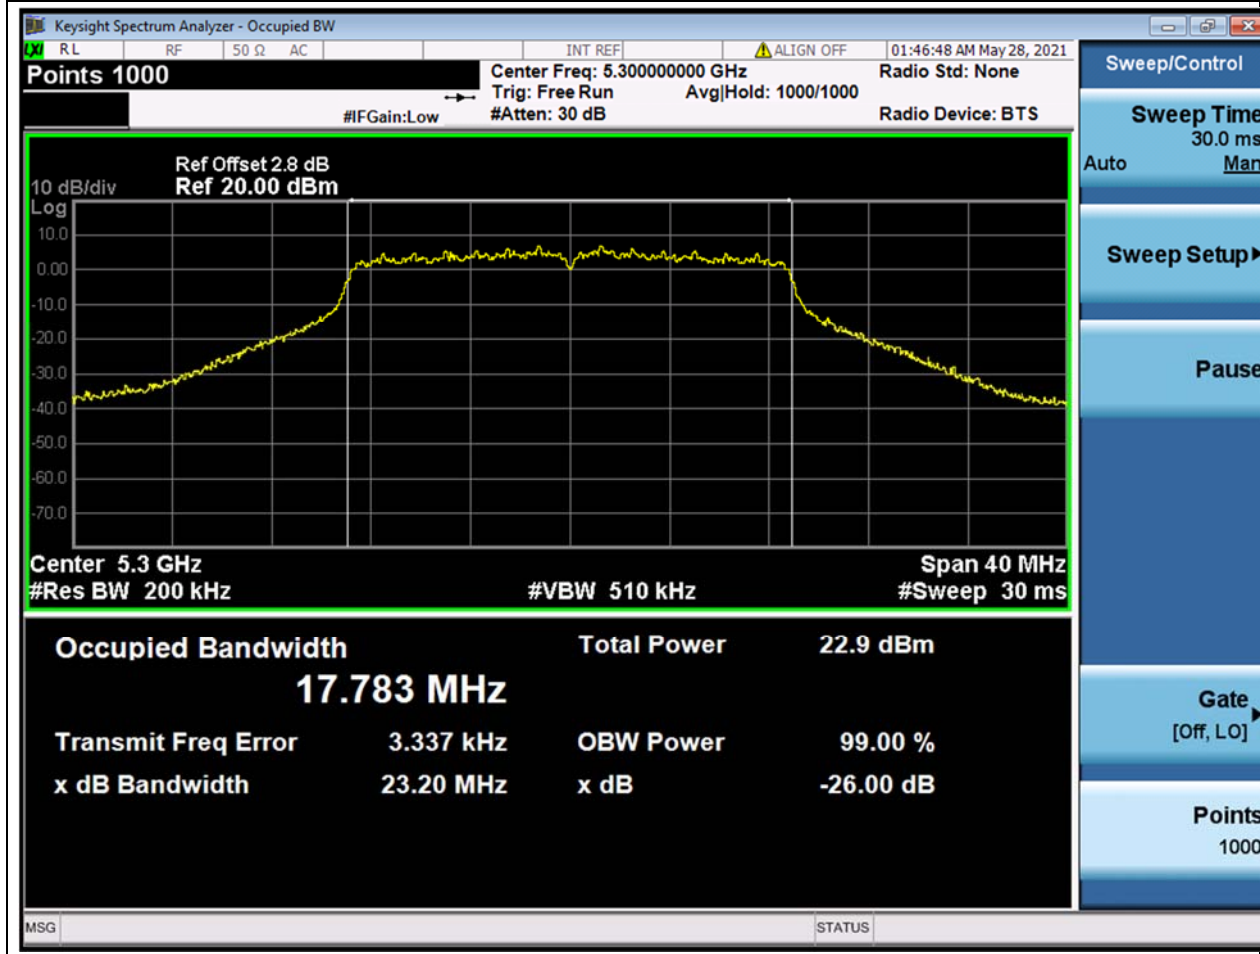

24. 802.11ac_20M_U-NII-2A_M

24.2. A.2-26dB Bandwidth(NTNV)

Center Frequency (MHz)	XdB Down	RBW (MHz)	Detector	Limit (MHz)	XdB BandWidth (MHz)	Verdict
5300	26	0.2	Peak	0	23.20338	Unknown