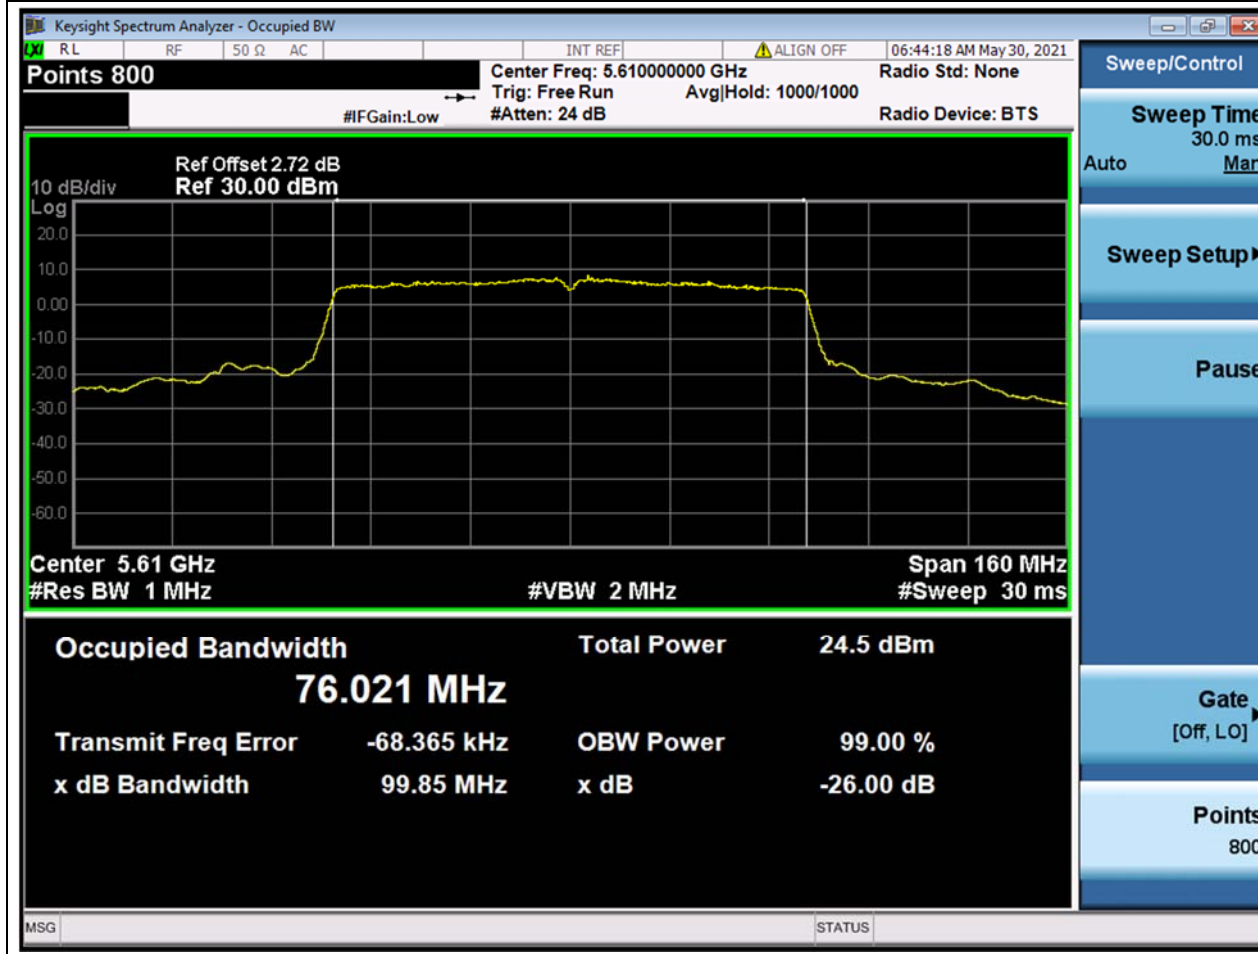

45. 802.11ac_80M_U-NII-2C_M

45.2. A.2-26dB Bandwidth(NTNV)

Center Frequency (MHz)	XdB Down	RBW (MHz)	Detector	Limit (MHz)	XdB BandWidth (MHz)	Verdict
5610	26	0.82	Peak	0	99.853084	Unknown