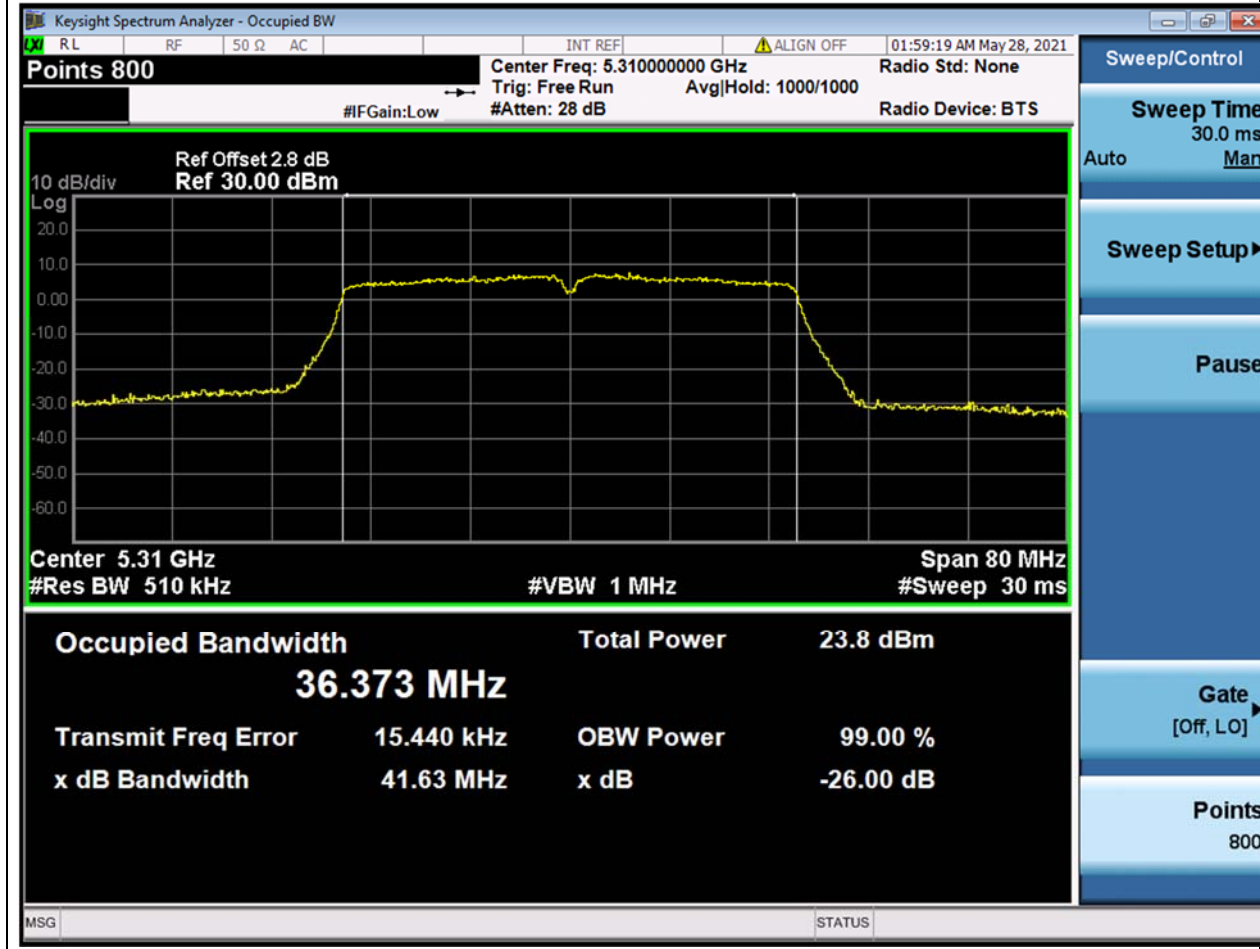

27. 802.11ac_40M_U-NII-2A_H

27.2. A.2-26dB Bandwidth(NTNV)

Center Frequency (MHz)	XdB Down	RBW (MHz)	Detector	Limit (MHz)	XdB BandWidth (MHz)	Verdict
5310	26	0.39	Peak	0	41.625052	Unknown