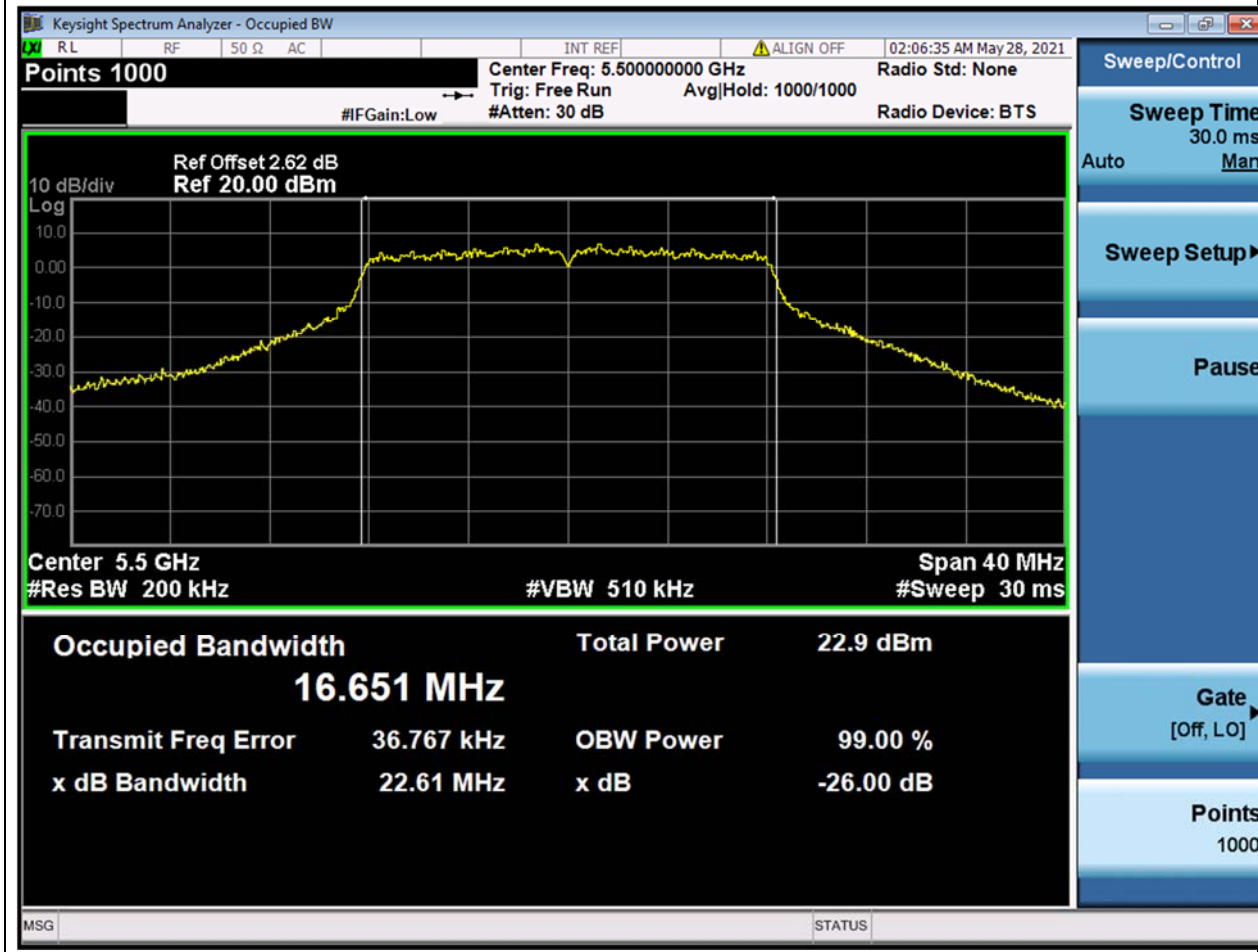

29. 802.11a_20M_U-NII-2C_L

29.2. A.2-26dB Bandwidth(NTNV)

Center Frequency (MHz)	XdB Down	RBW (MHz)	Detector	Limit (MHz)	XdB BandWidth (MHz)	Verdict
5500	26	0.2	Peak	0	22.610259	Unknown