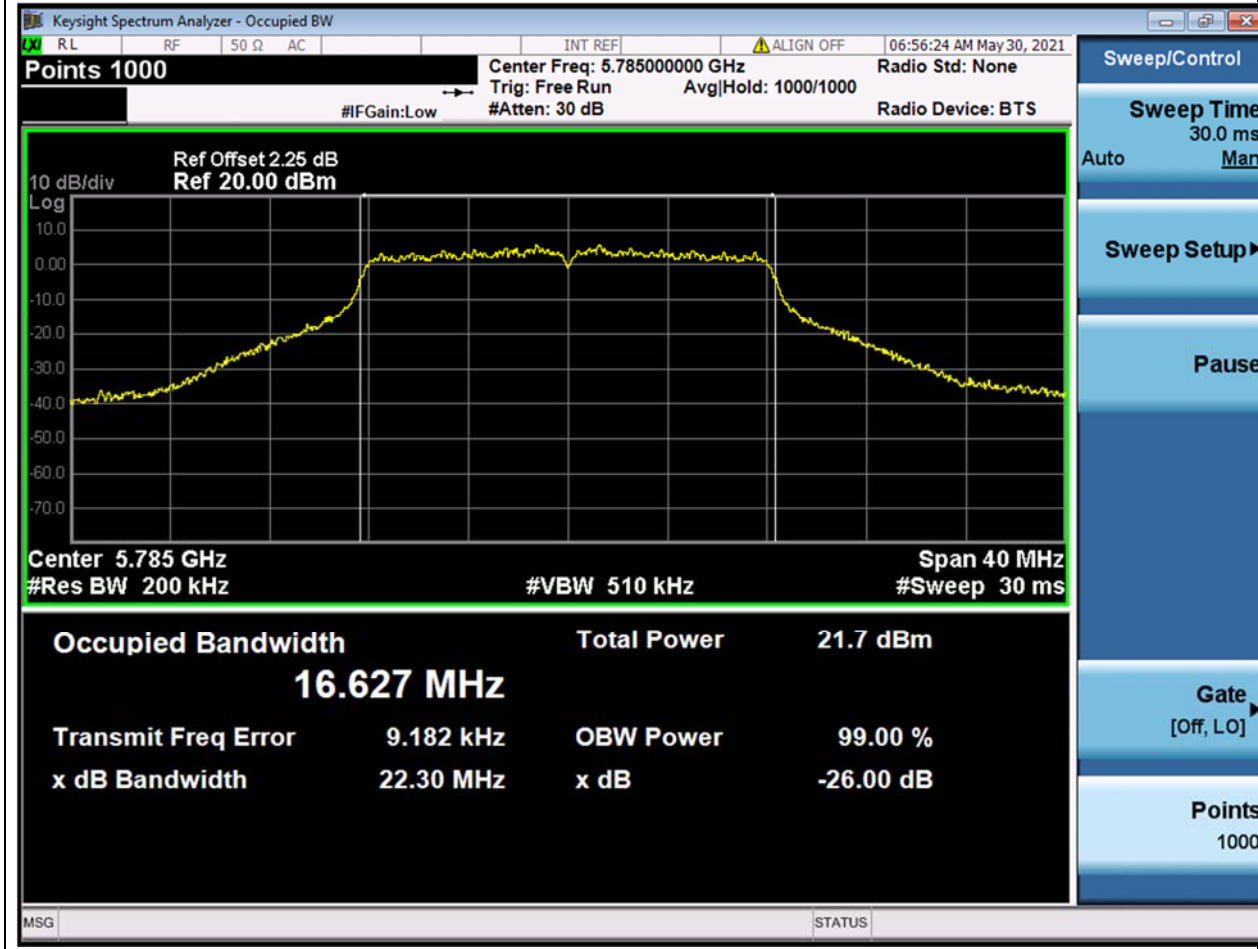

47. 802.11a_20M_U-NII-3_M

47.2. A.2-26dB Bandwidth(NTNV)

Center Frequency (MHz)	XdB Down	RBW (MHz)	Detector	Limit (MHz)	XdB BandWidth (MHz)	Verdict
5785	26	0.2	Peak	0	22.304109	Unknown