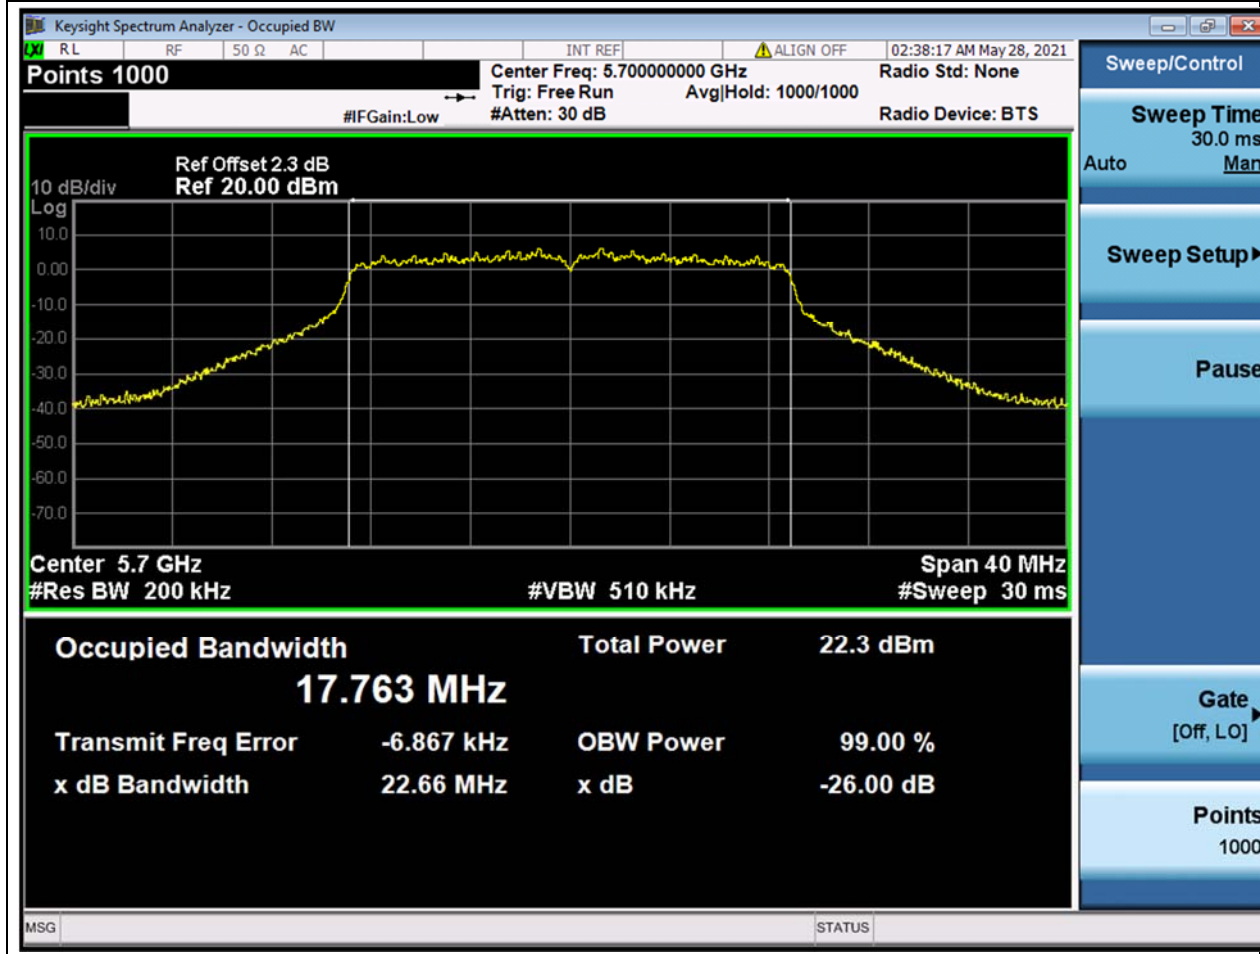

40. 802.11ac_20M_U-NII-2C_H

40.2. A.2-26dB Bandwidth(NTNV)

Center Frequency (MHz)	XdB Down	RBW (MHz)	Detector	Limit (MHz)	XdB BandWidth (MHz)	Verdict
5700	26	0.2	Peak	0	22.662306	Unknown