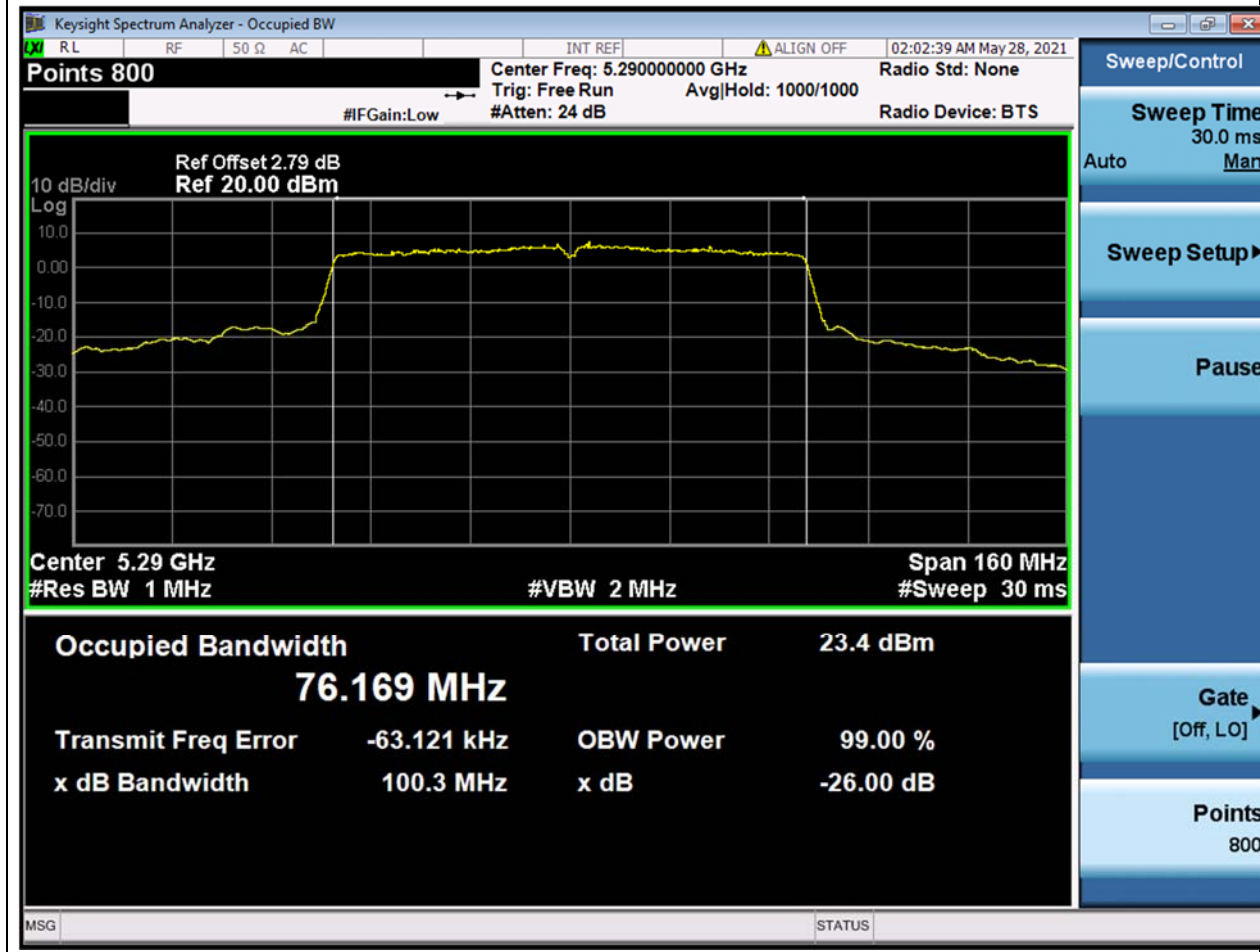

28. 802.11ac_80M_U-NII-2A_M

28.2. A.2-26dB Bandwidth(NTNV)

Center Frequency (MHz)	XdB Down	RBW (MHz)	Detector	Limit (MHz)	XdB BandWidth (MHz)	Verdict
5290	26	0.82	Peak	0	100.250209	Unknown