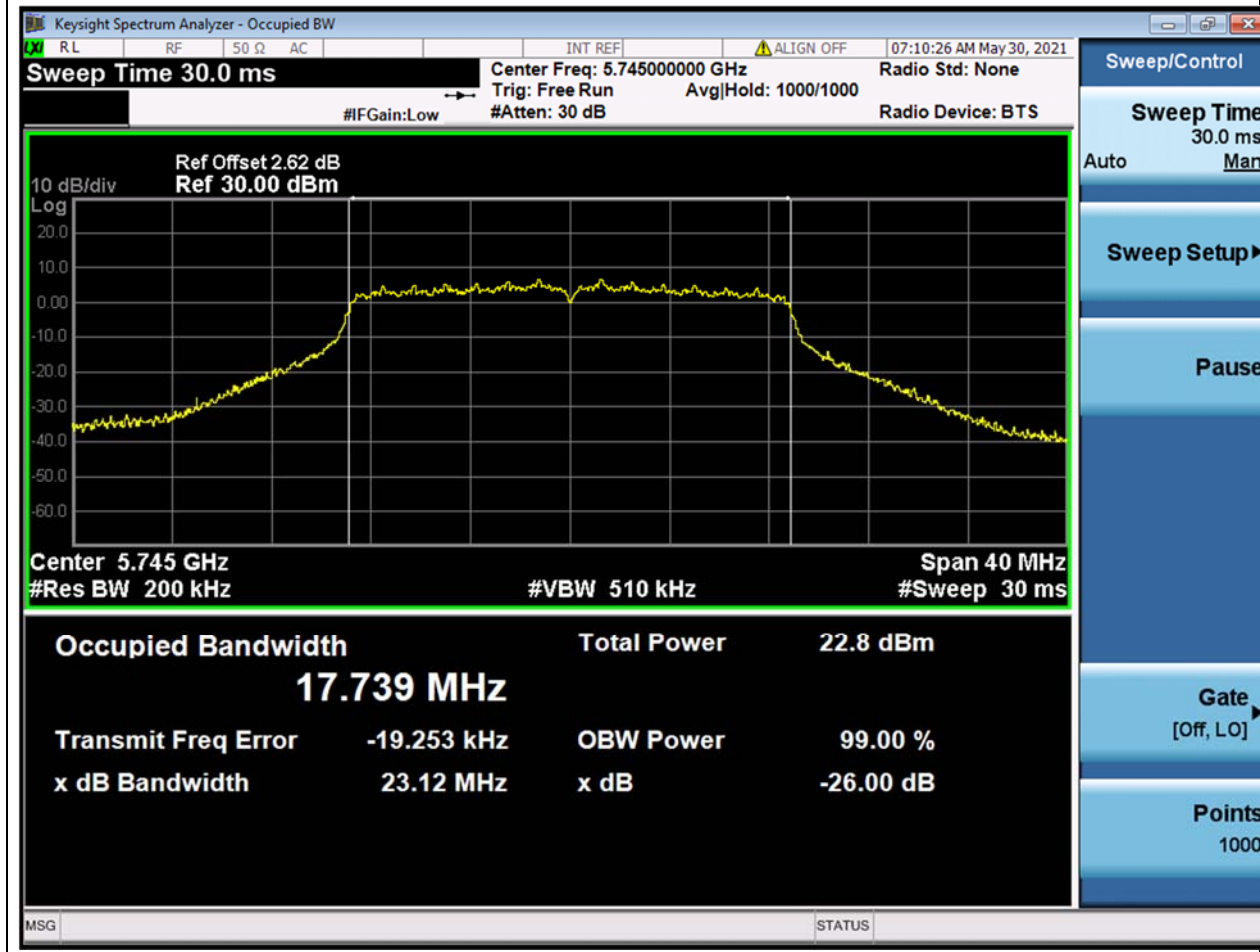

49. 802.11n_20M_U-NII-3_L

49.2. A.2-26dB Bandwidth(NTNV)

Center Frequency (MHz)	XdB Down	RBW (MHz)	Detector	Limit (MHz)	XdB BandWidth (MHz)	Verdict
5745	26	0.2	Peak	0	23.120402	Unknown