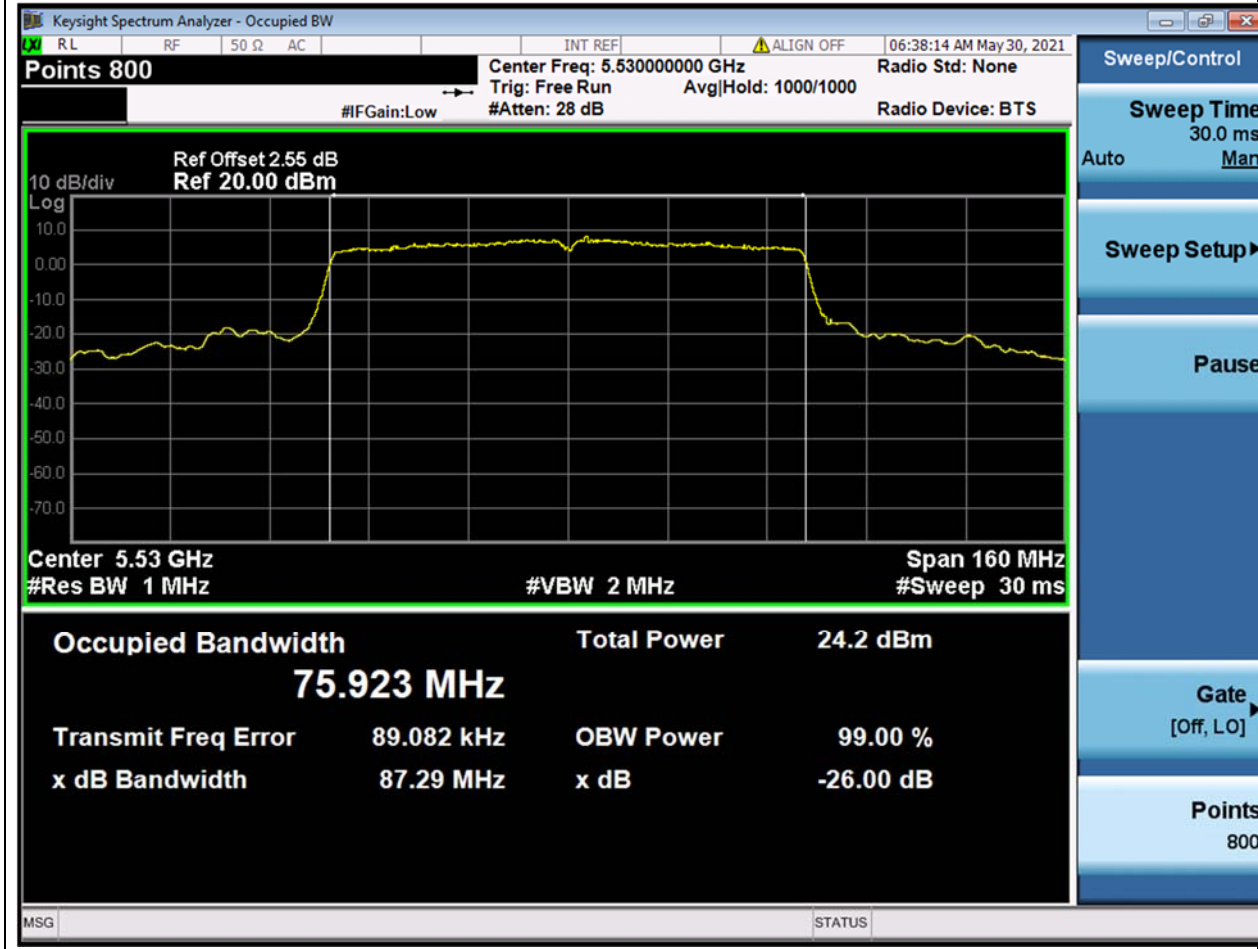

44. 802.11ac_80M_U-NII-2C_L

44.2. A.2-26dB Bandwidth(NTNV)

Center Frequency (MHz)	XdB Down	RBW (MHz)	Detector	Limit (MHz)	XdB BandWidth (MHz)	Verdict
5530	26	0.82	Peak	0	87.288417	Unknown