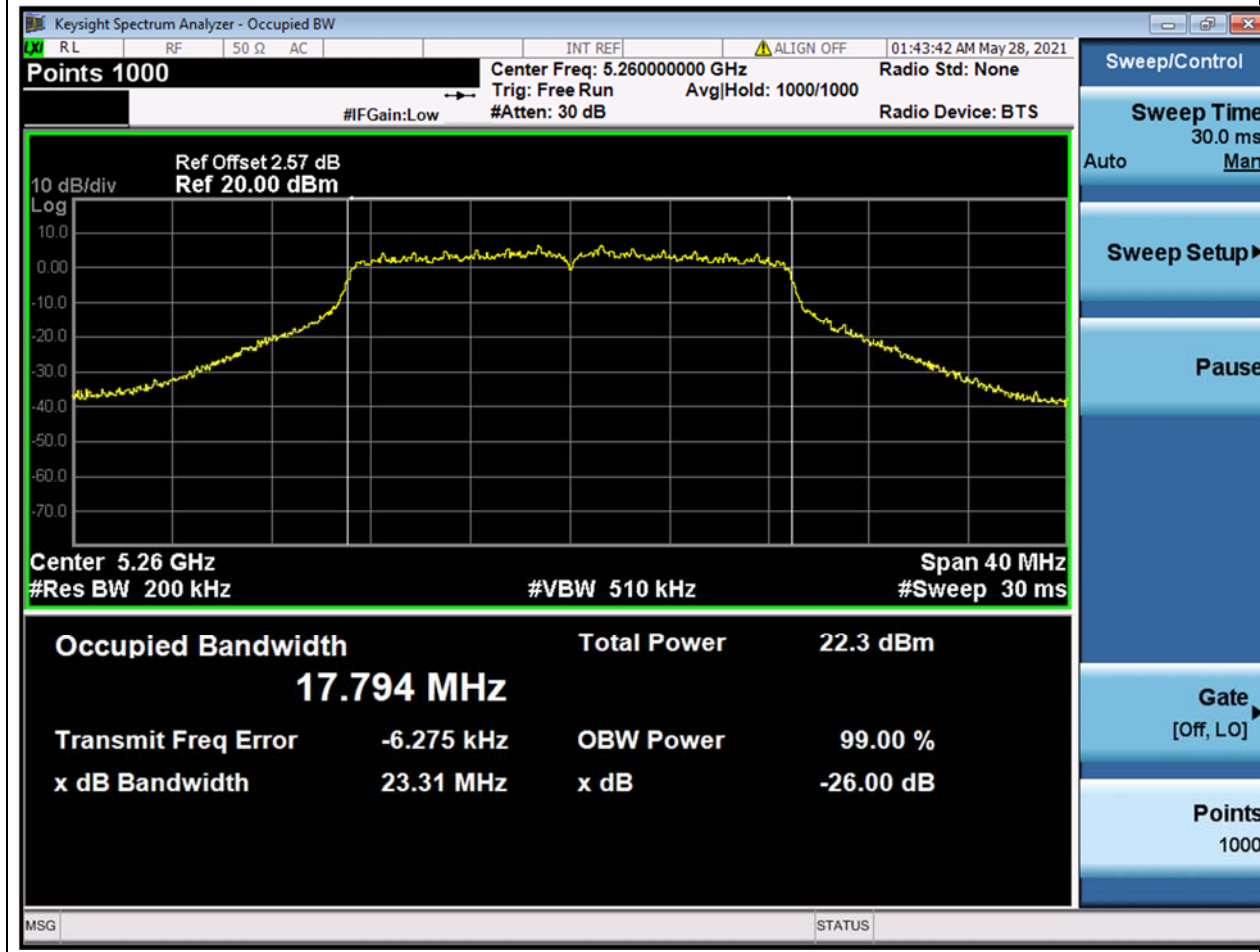

23. 802.11ac_20M_U-NII-2A_L

23.2. A.2-26dB Bandwidth(NTNV)

Center Frequency (MHz)	XdB Down	RBW (MHz)	Detector	Limit (MHz)	XdB BandWidth (MHz)	Verdict
5260	26	0.2	Peak	0	23.312	Unknown

24. 802.11ac_20M_U-NII-2A_M