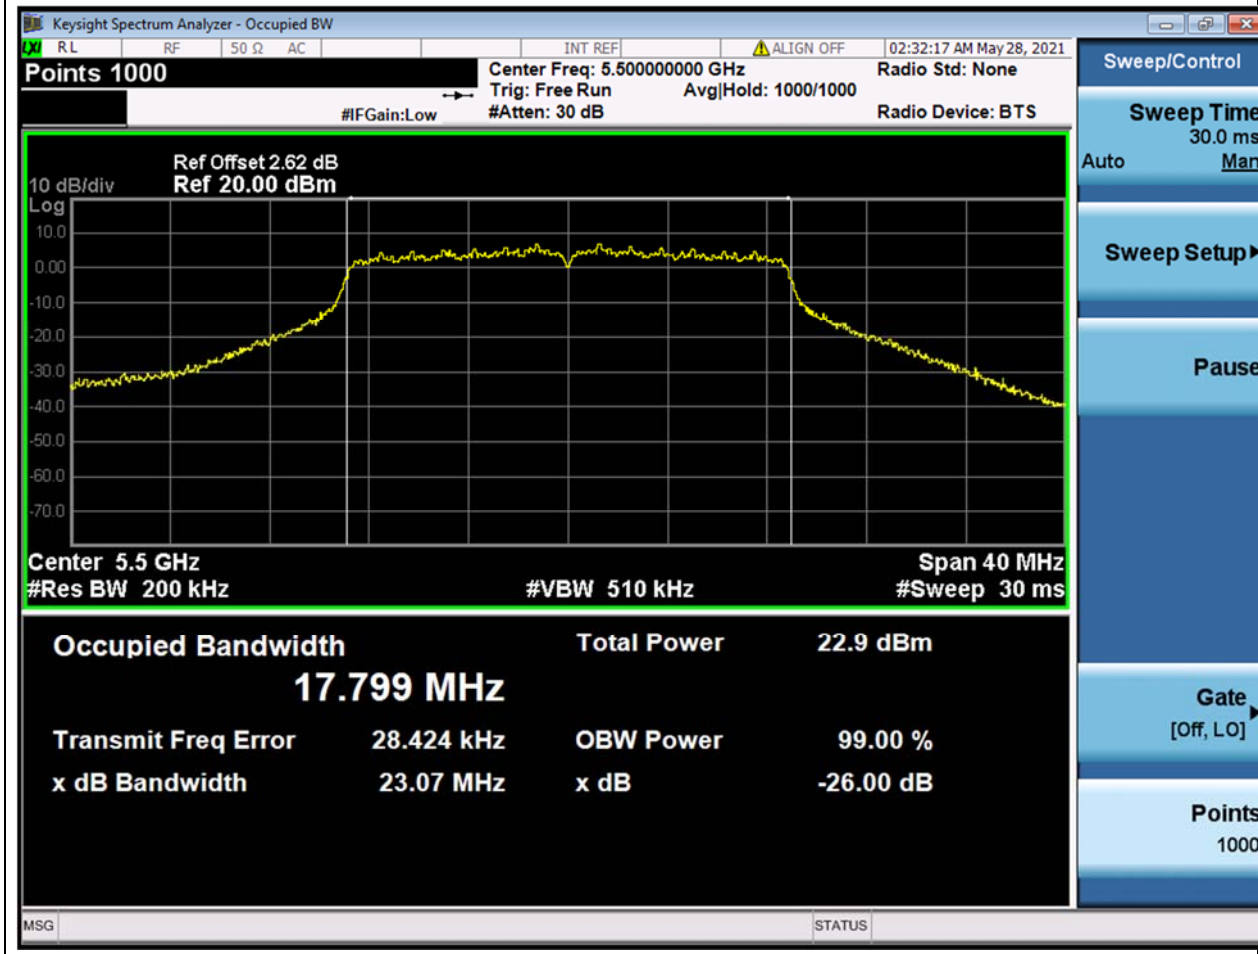

38. 802.11ac_20M_U-NII-2C_L

38.2. A.2-26dB Bandwidth(NTNV)

Center Frequency (MHz)	XdB Down	RBW (MHz)	Detector	Limit (MHz)	XdB BandWidth (MHz)	Verdict
5500	26	0.2	Peak	0	23.066718	Unknown