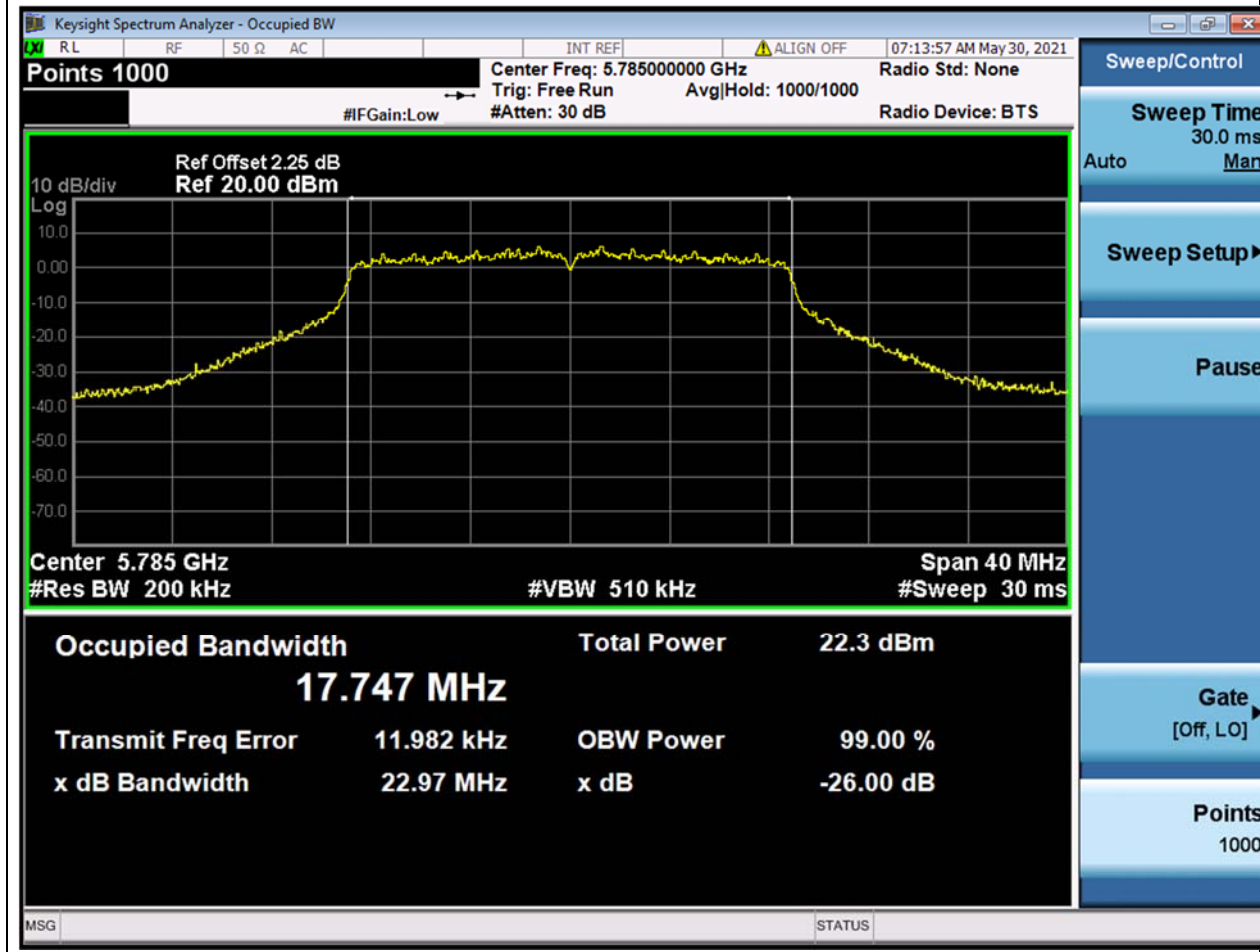

50. 802.11n_20M_U-NII-3_M

50.2. A.2-26dB Bandwidth(NTNV)

Center Frequency (MHz)	XdB Down	RBW (MHz)	Detector	Limit (MHz)	XdB BandWidth (MHz)	Verdict
5785	26	0.2	Peak	0	22.966435	Unknown