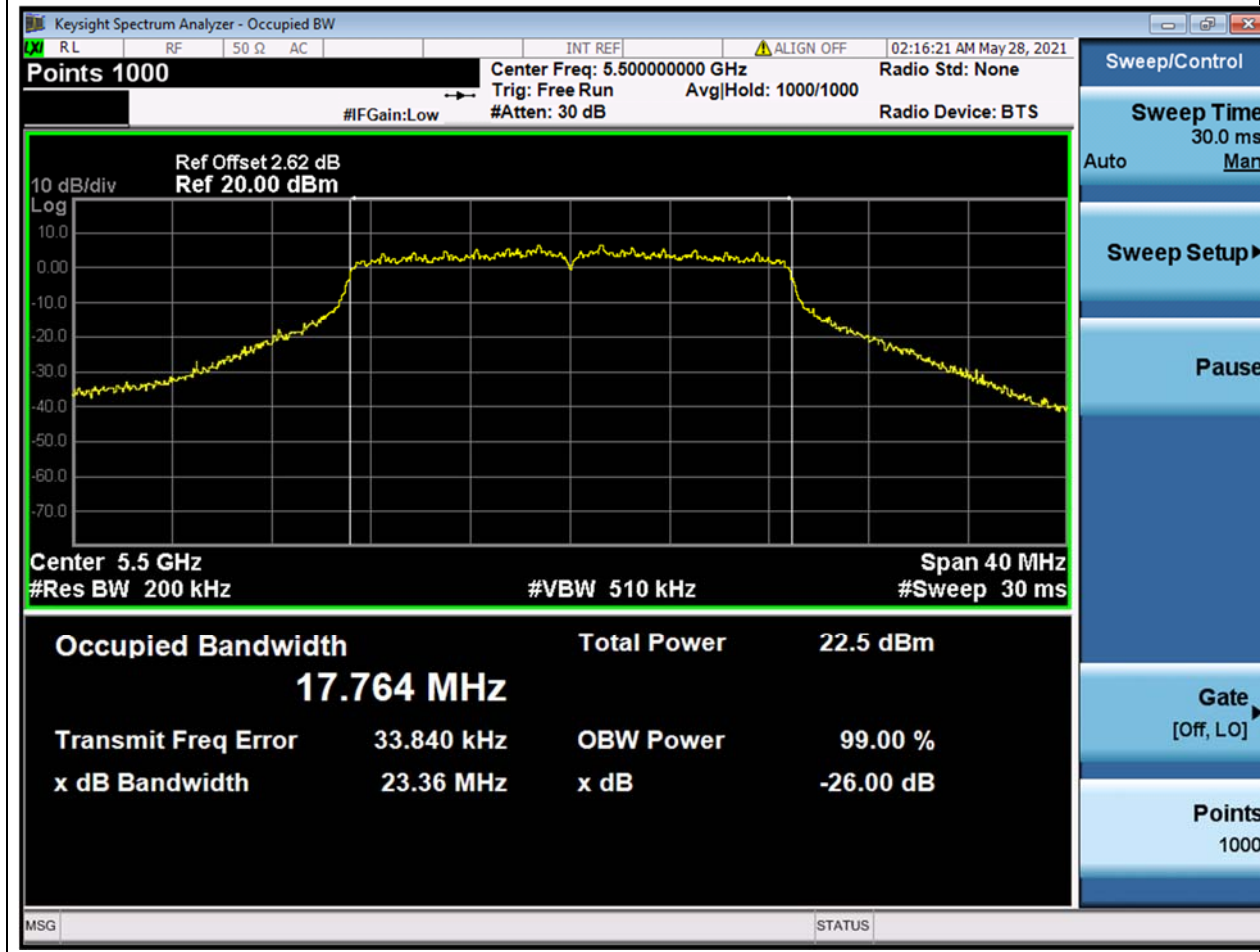

32. 802.11n_20M_U-NII-2C_L

32.2. A.2-26dB Bandwidth(NTNV)

Center Frequency (MHz)	XdB Down	RBW (MHz)	Detector	Limit (MHz)	XdB BandWidth (MHz)	Verdict
5500	26	0.2	Peak	0	23.35925	Unknown