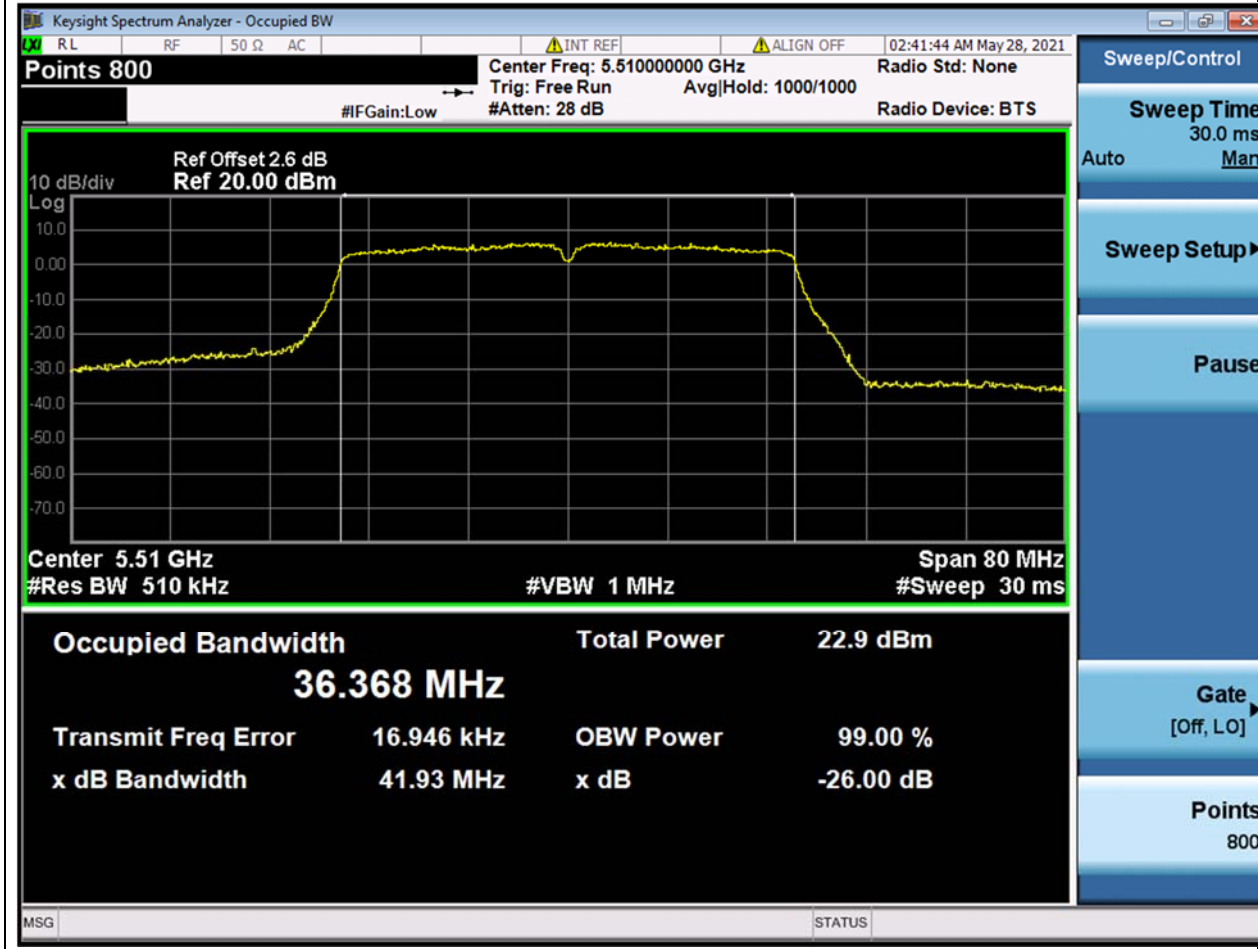

41. 802.11ac_40M_U-NII-2C_L

41.2. A.2-26dB Bandwidth(NTNV)

Center Frequency (MHz)	XdB Down	RBW (MHz)	Detector	Limit (MHz)	XdB BandWidth (MHz)	Verdict
5510	26	0.39	Peak	0	41.932525	Unknown