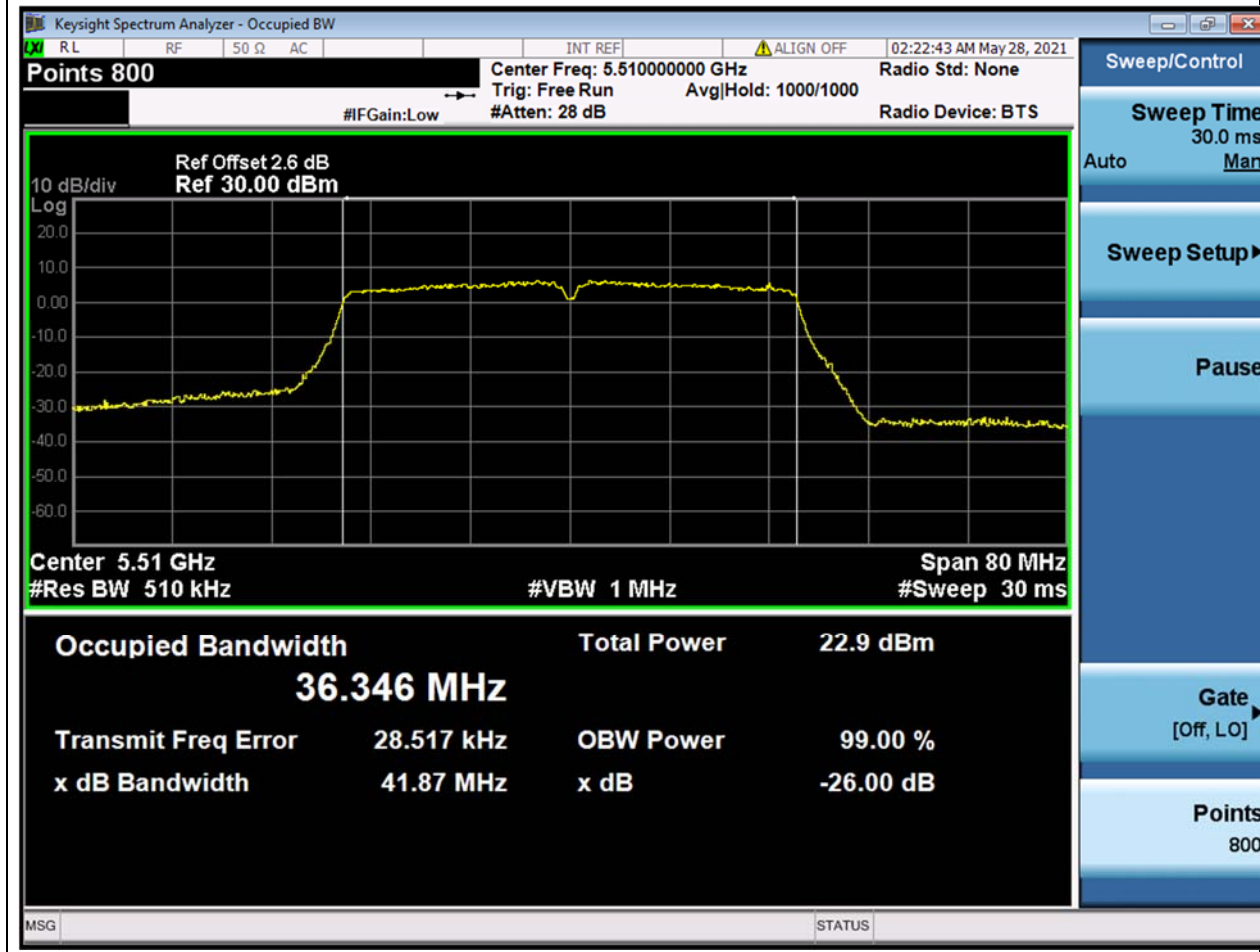

35. 802.11n_40M_U-NII-2C_L

35.2. A.2-26dB Bandwidth(NTNV)

Center Frequency (MHz)	XdB Down	RBW (MHz)	Detector	Limit (MHz)	XdB BandWidth (MHz)	Verdict
5510	26	0.39	Peak	0	41.87358	Unknown