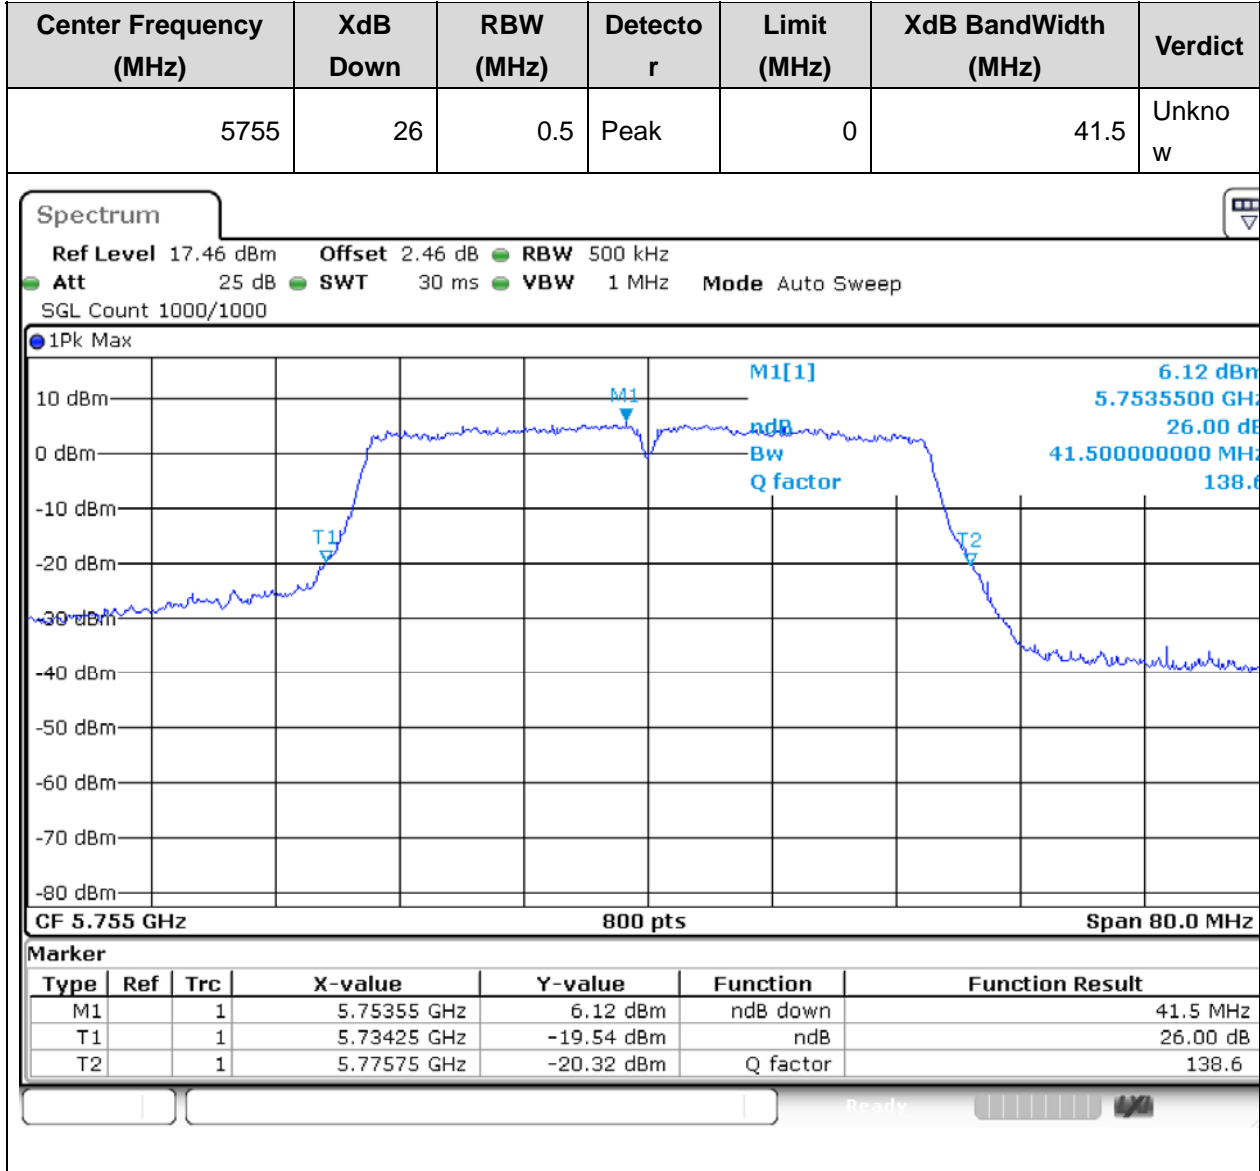

56. 802.11ac_40M_U-NII-3_L

56.1. A.2-26dB Bandwidth(NTNV)