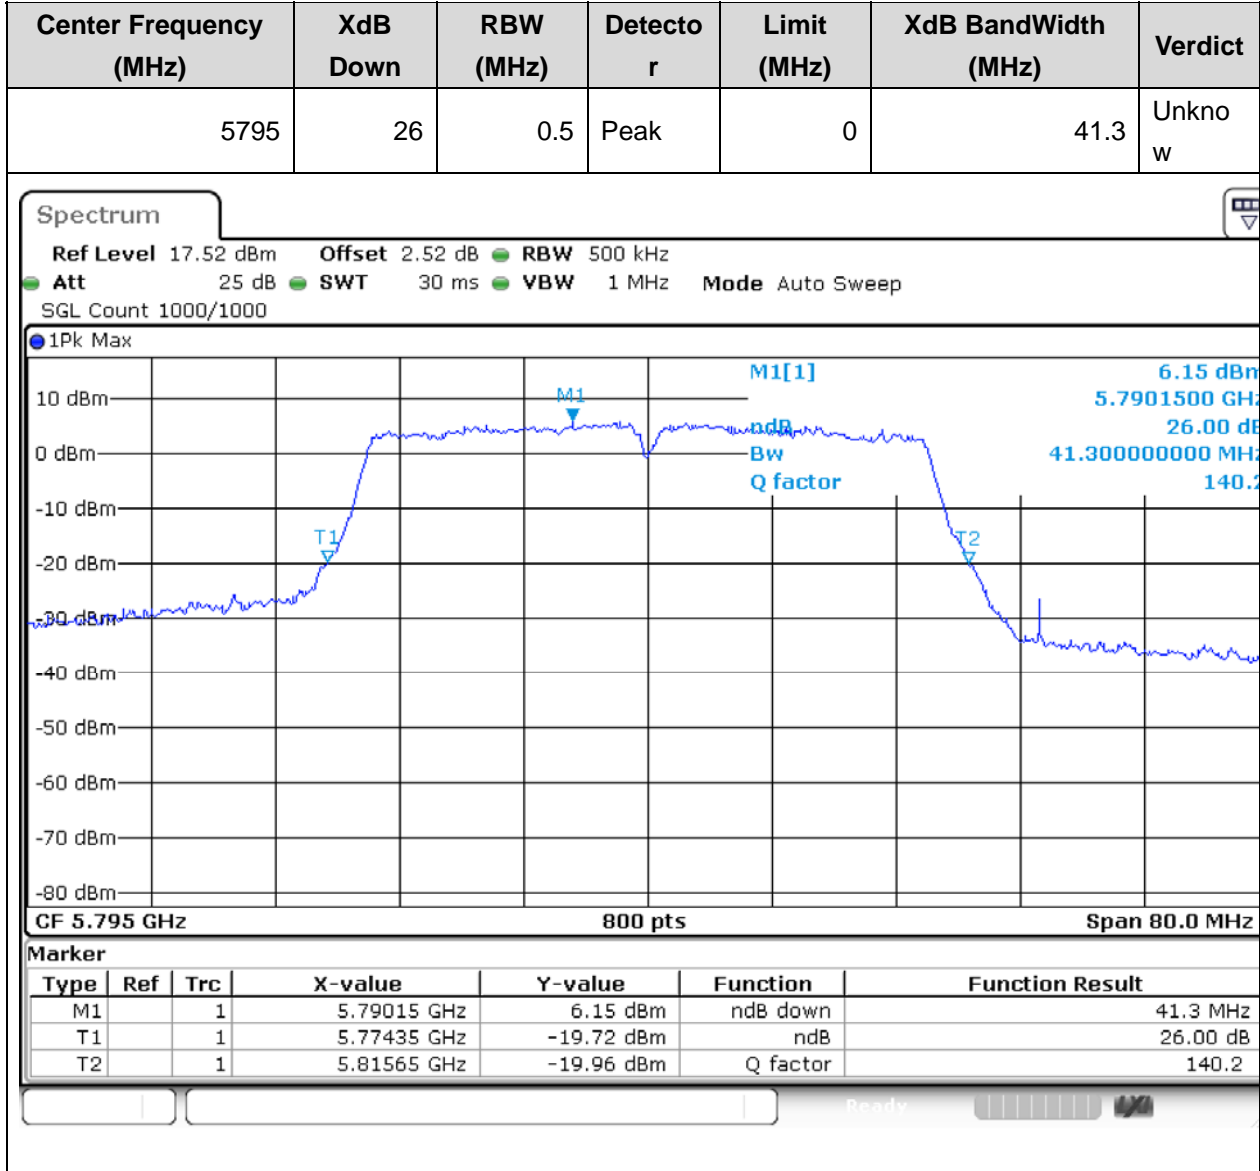

52. 802.11n_40M_U-NII-3_H

52.1. A.2-26dB Bandwidth(NTNV)