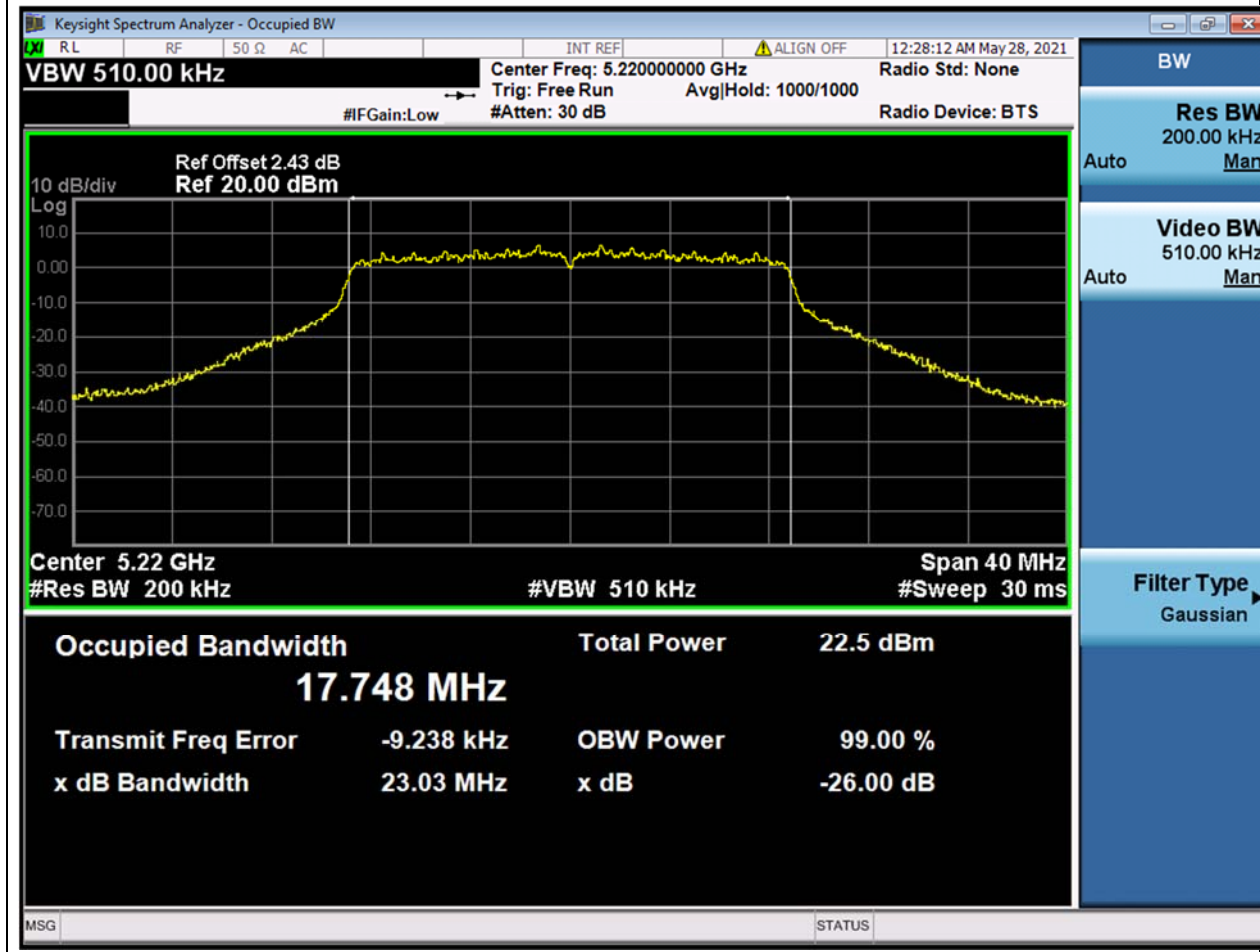

10. 802.11ac_20M_U-NII-1_M

10.2. A.2-26dB Bandwidth(NTNV)

Center Frequency (MHz)	XdB Down	RBW (MHz)	Detector	Limit (MHz)	XdB BandWidth (MHz)	Verdict
5220	26	0.2	Peak	0	23.028536	Unknown