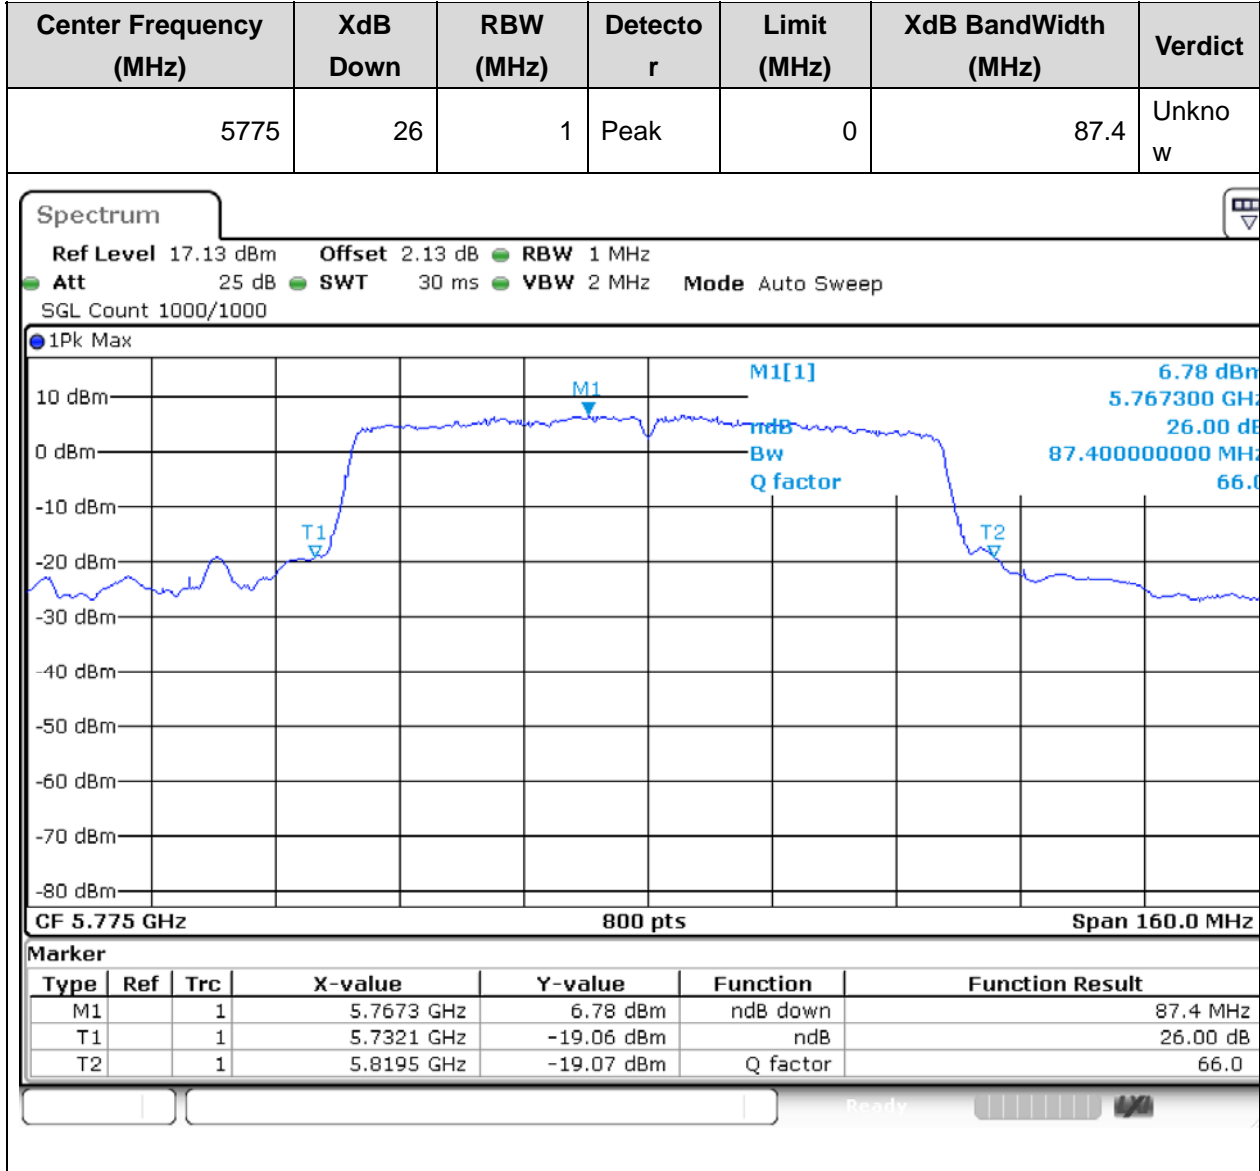

58. 802.11ac_80M_U-NII-3_M

58.1. A.2-26dB Bandwidth(NTNV)