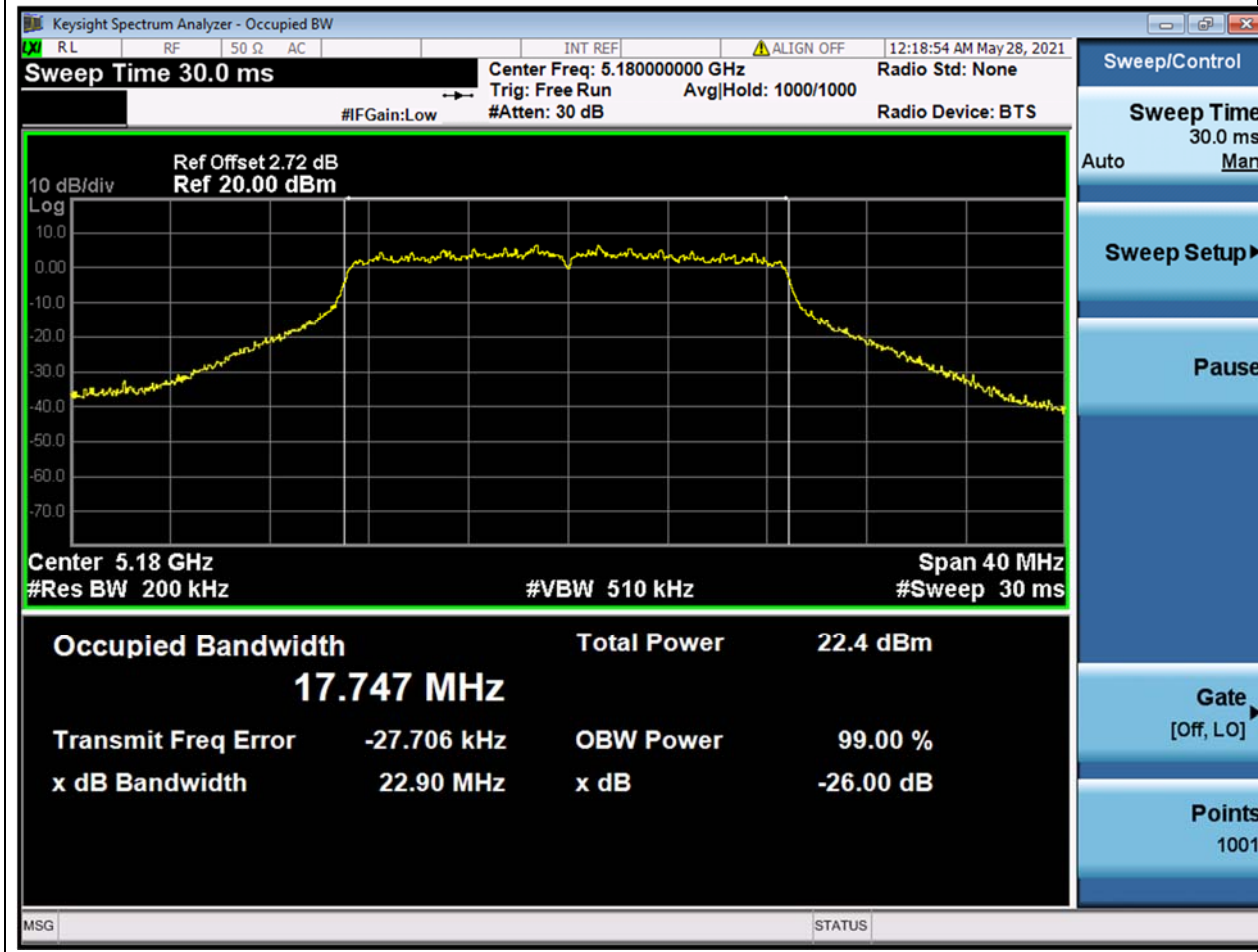

9. 802.11ac_20M_U-NII-1_L

9.2. A.2-26dB Bandwidth(NTNV)

Center Frequency (MHz)	XdB Down	RBW (MHz)	Detector	Limit (MHz)	XdB BandWidth (MHz)	Verdict
5180	26	0.2	Peak	0	22.903406	Unknown