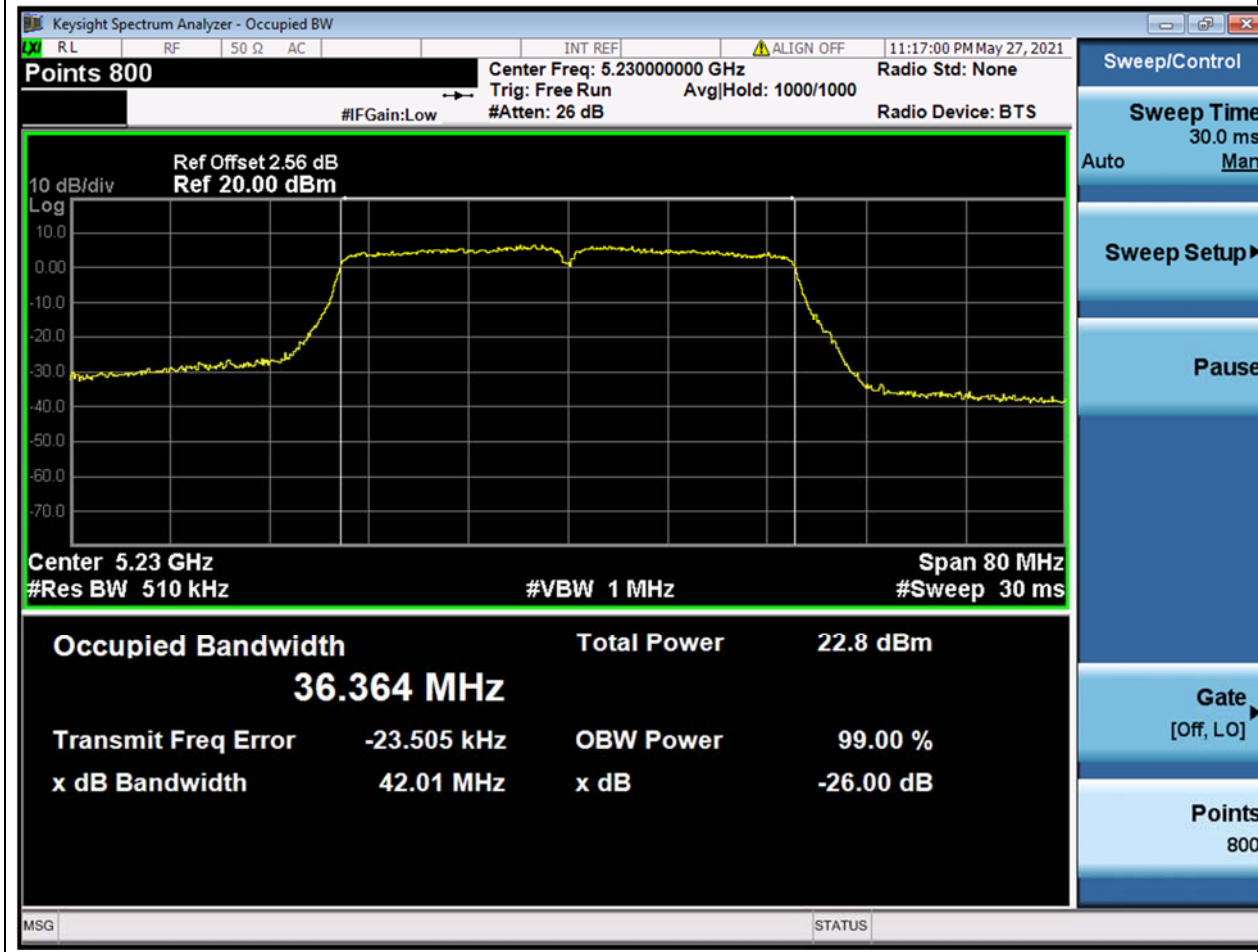

8. 802.11n_40M_U-NII-1_H

8.2. A.2-26dB Bandwidth(NTNV)

Center Frequency (MHz)	XdB Down	RBW (MHz)	Detector	Limit (MHz)	XdB BandWidth (MHz)	Verdict
5230	26	0.39	Peak	0	42.010641	Unknown