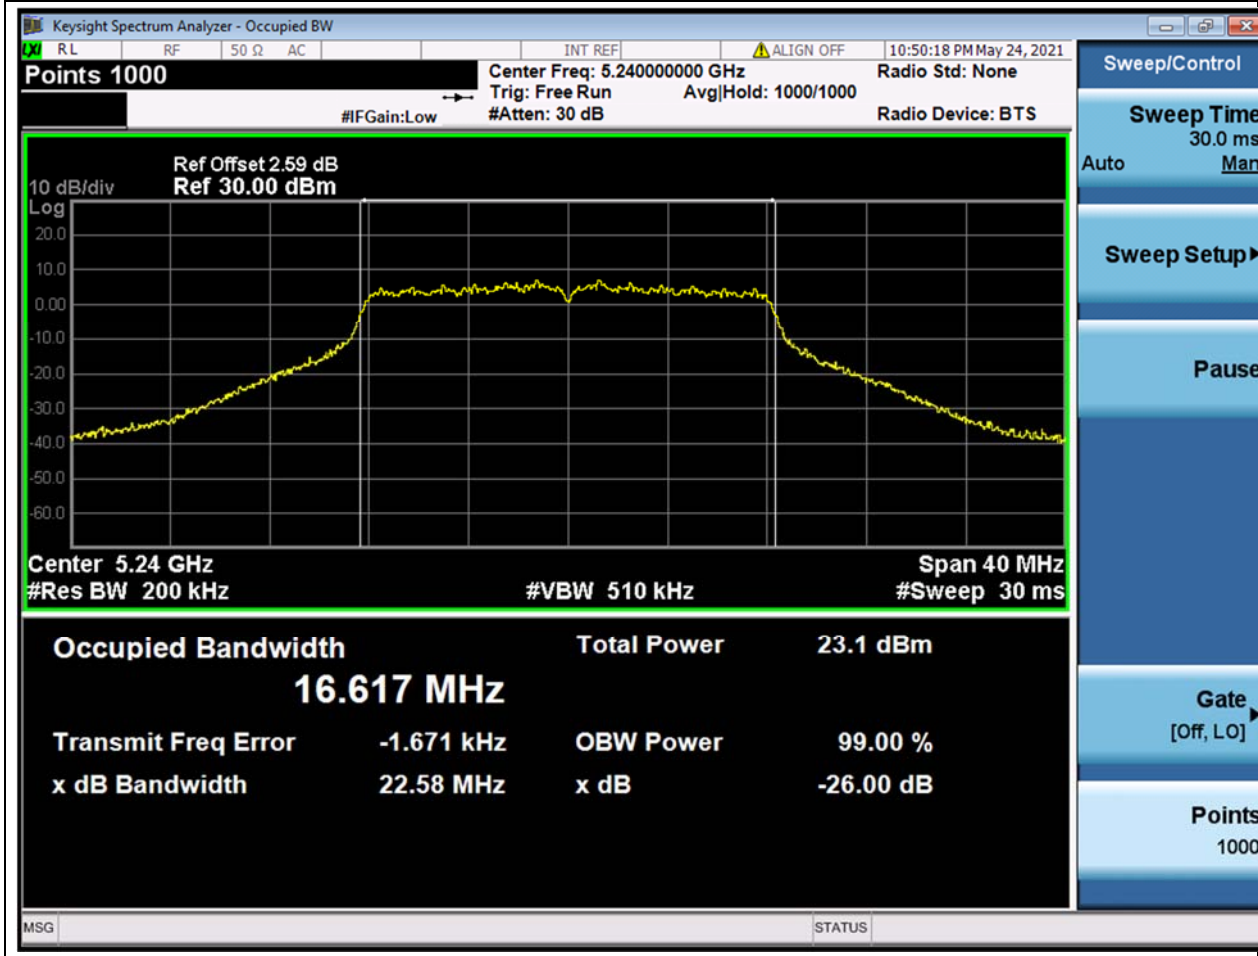

3. 802.11a_20M_U-NII-1_H

3.1. A.2-26dB Bandwidth(NTNV)

Center Frequency (MHz)	XdB Down	RBW (MHz)	Detector	Limit (MHz)	XdB BandWidth (MHz)	Verdict
5240	26	0.2	Peak	0	22.57762	Unknown