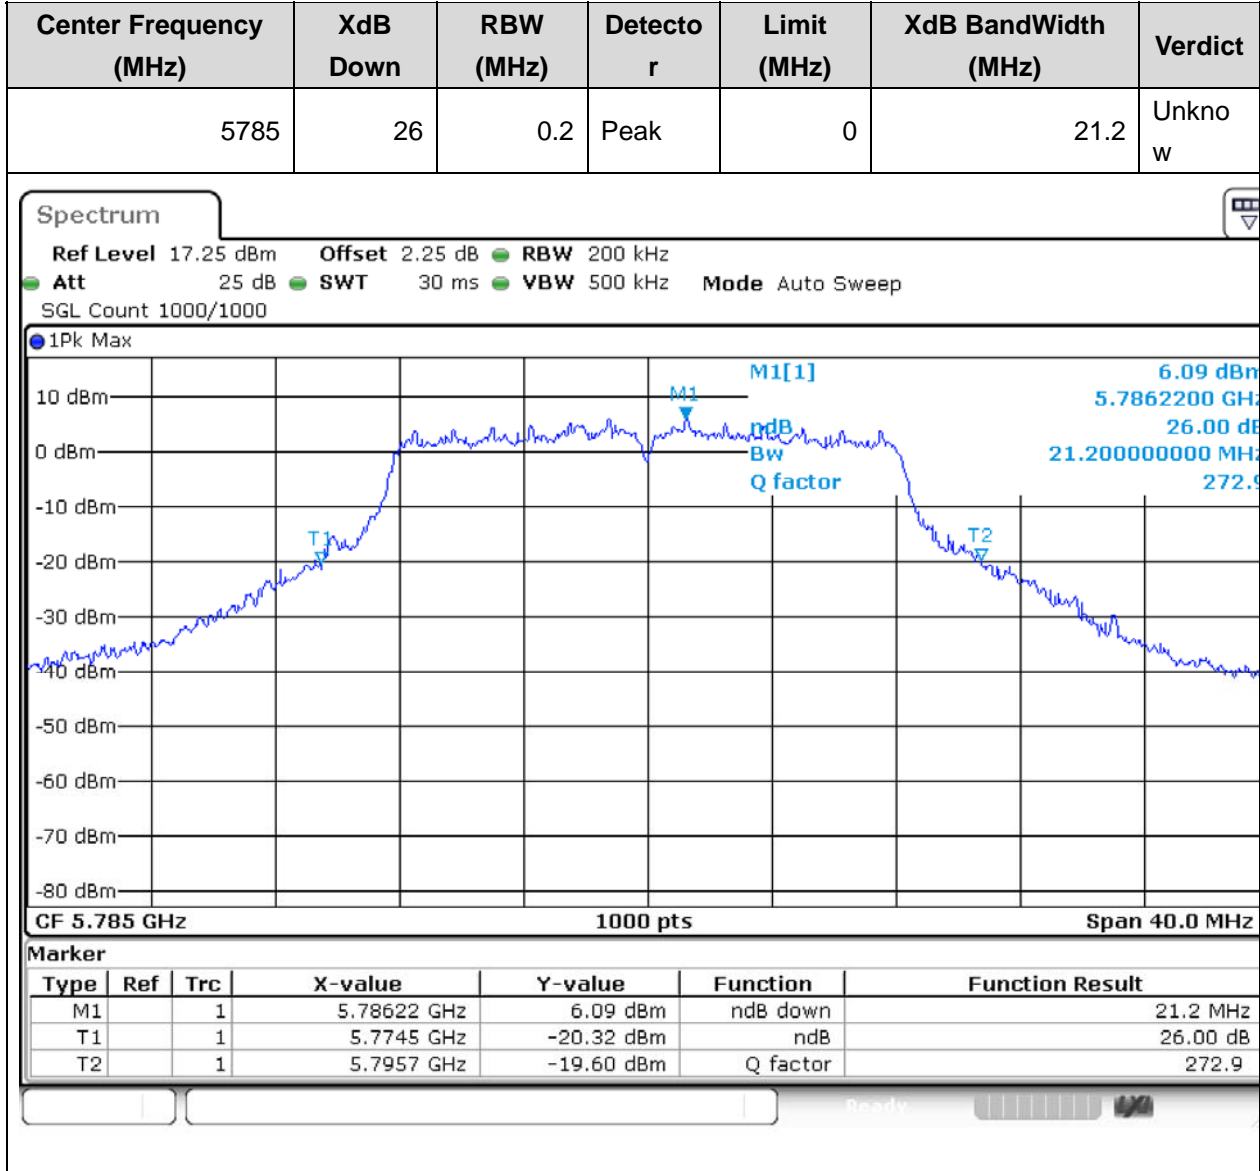

### 47.1. A.2-26dB Bandwidth(NTNV)