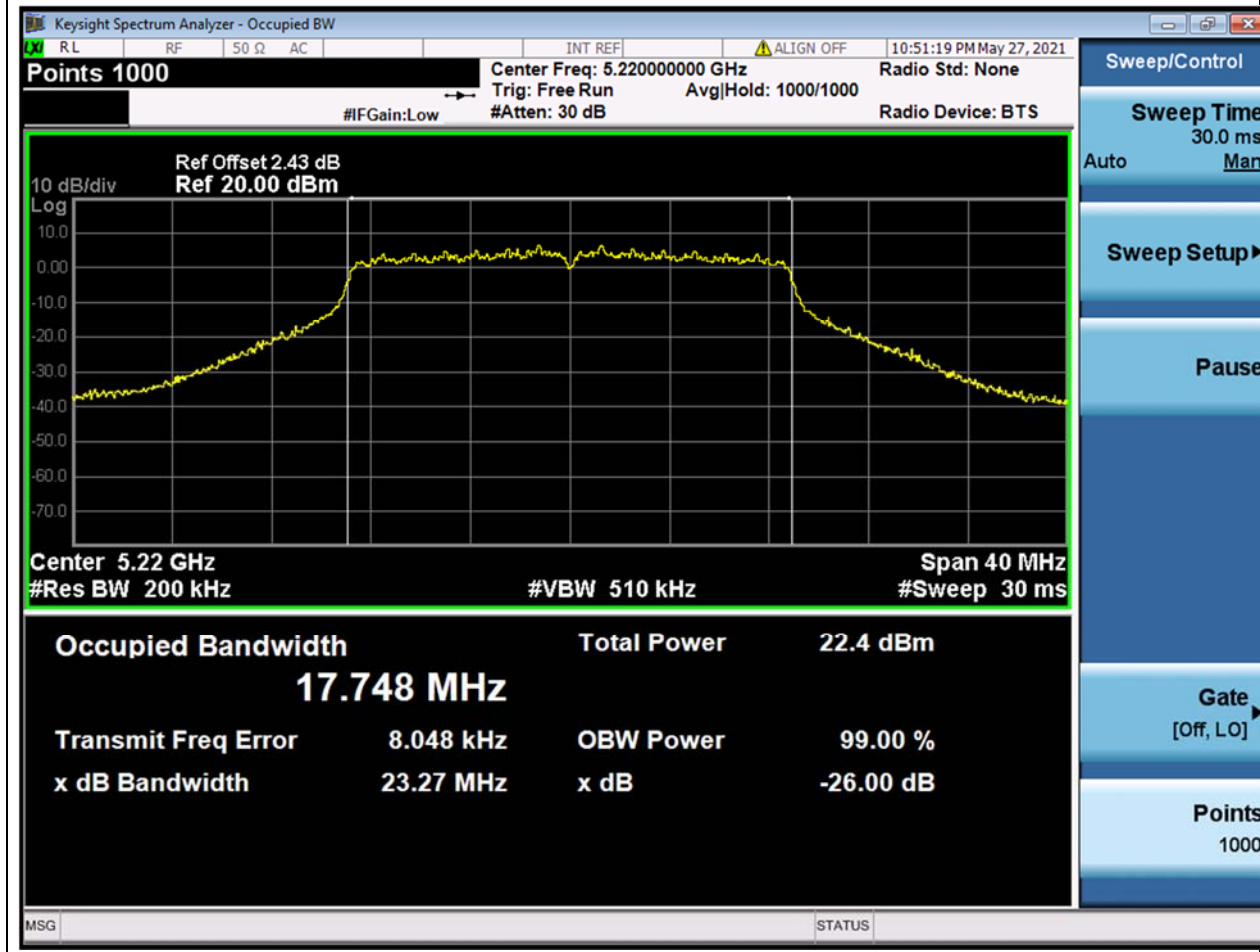

5. 802.11n_20M_U-NII-1_M

5.4. A.2-26dB Bandwidth(NTNV)

Center Frequency (MHz)	XdB Down	RBW (MHz)	Detector	Limit (MHz)	XdB BandWidth (MHz)	Verdict
5220	26	0.2	Peak	0	23.273398	Unknown