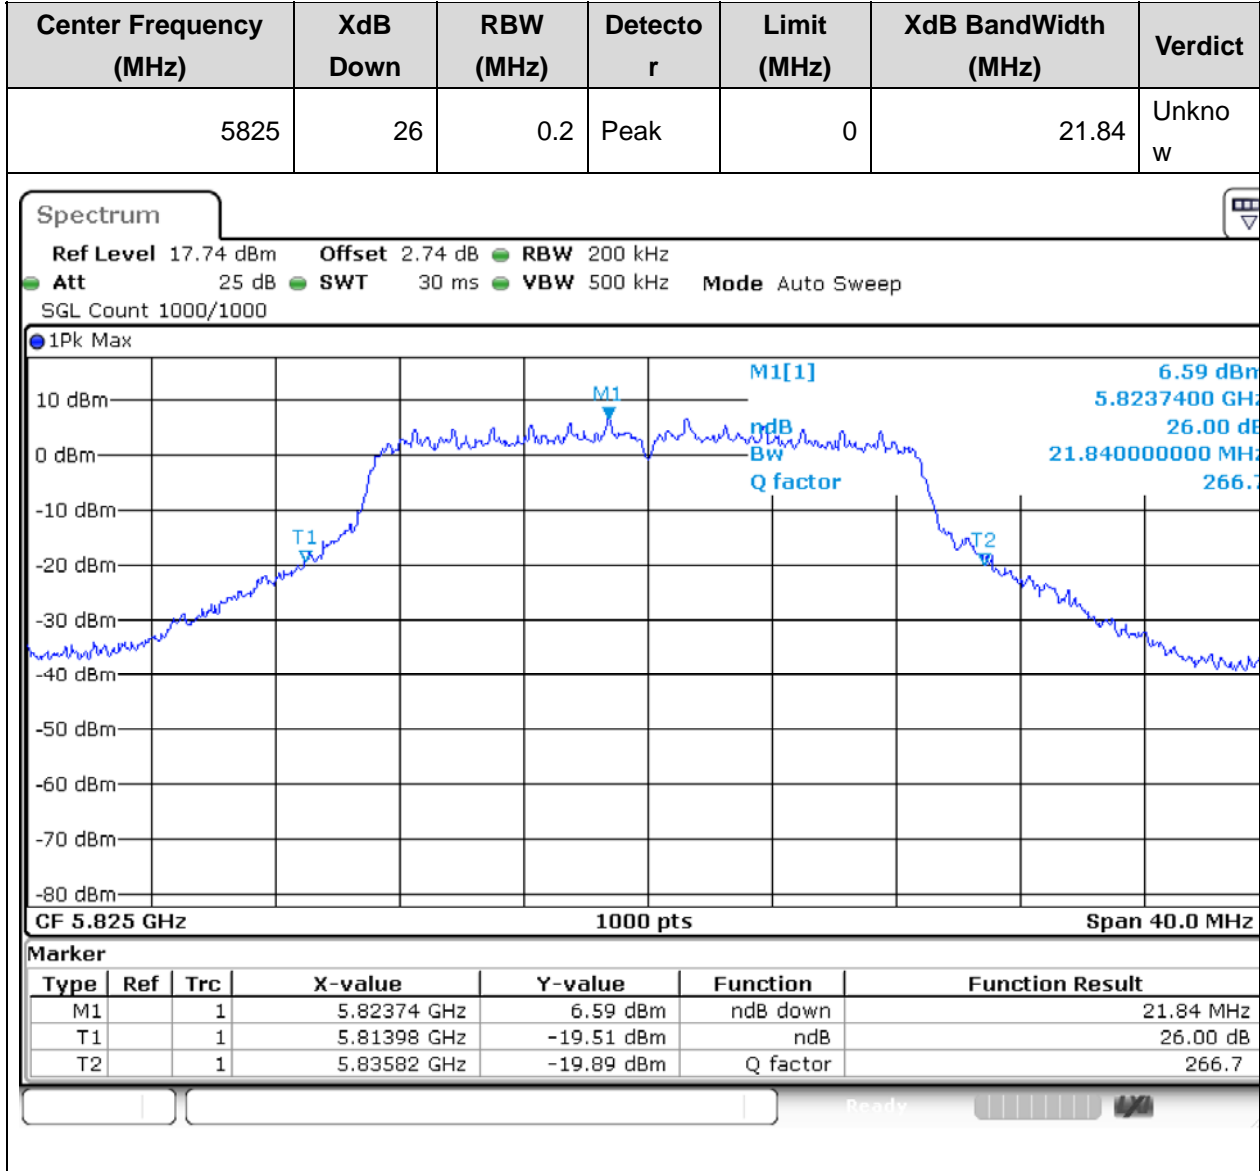

50. 802.11n_20M_U-NII-3_H

50.1. A.2-26dB Bandwidth(NTNV)