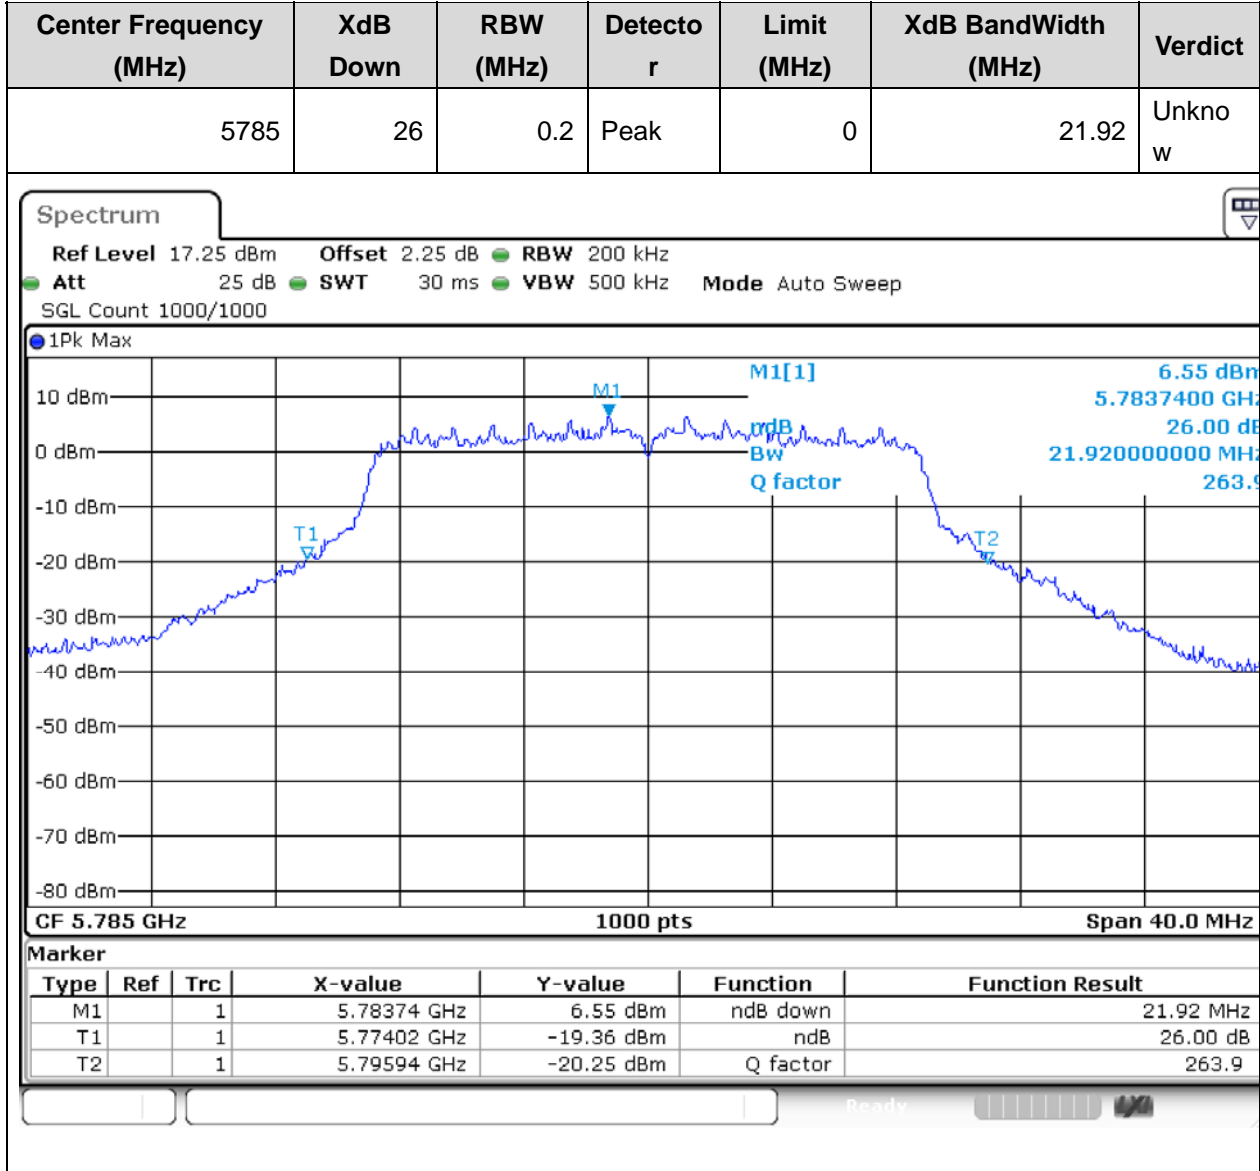

54. 802.11ac_20M_U-NII-3_M

54.1. A.2-26dB Bandwidth(NTNV)