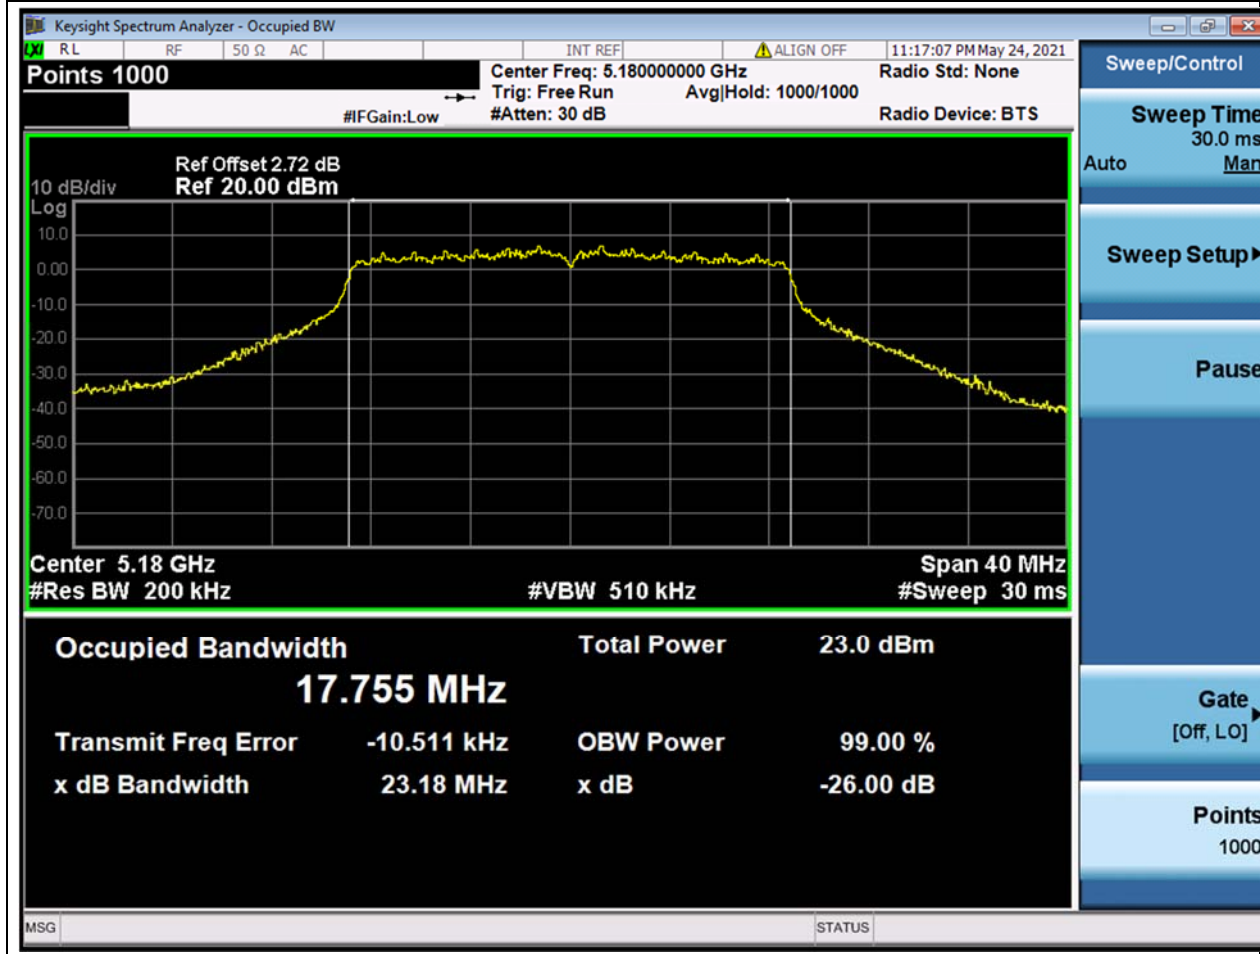

4. 802.11n_20M_U-NII-1_L

4.2. A.2-26dB Bandwidth(NTNV)

Center Frequency (MHz)	XdB Down	RBW (MHz)	Detector	Limit (MHz)	XdB BandWidth (MHz)	Verdict
5180	26	0.2	Peak	0	23.177321	Unknown