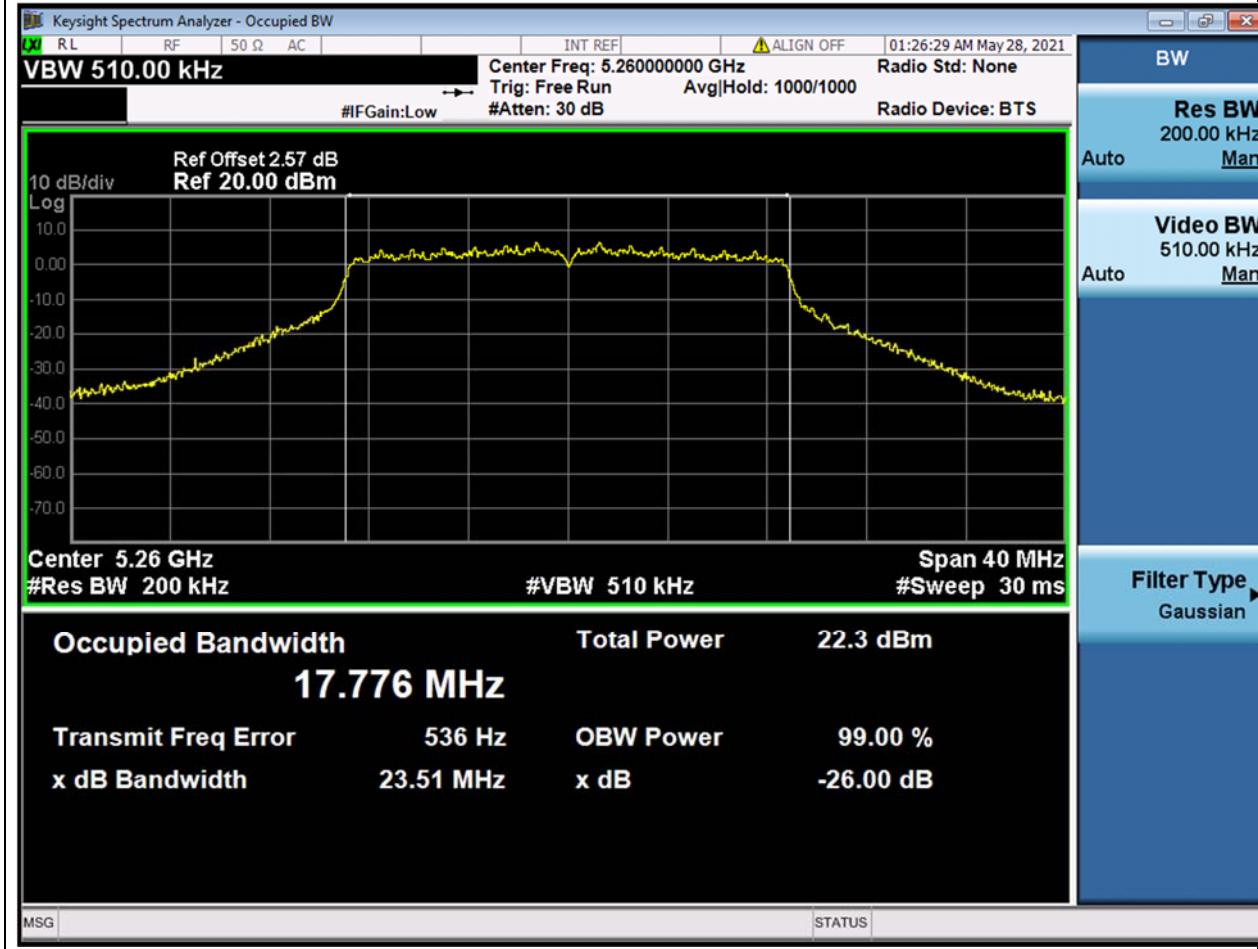

18. 802.11n_20M_U-NII-2A_L

18.2. A.2-26dB Bandwidth(NTNV)

Center Frequency (MHz)	XdB Down	RBW (MHz)	Detector	Limit (MHz)	XdB BandWidth (MHz)	Verdict
5260	26	0.2	Peak	0	23.514887	Unknown