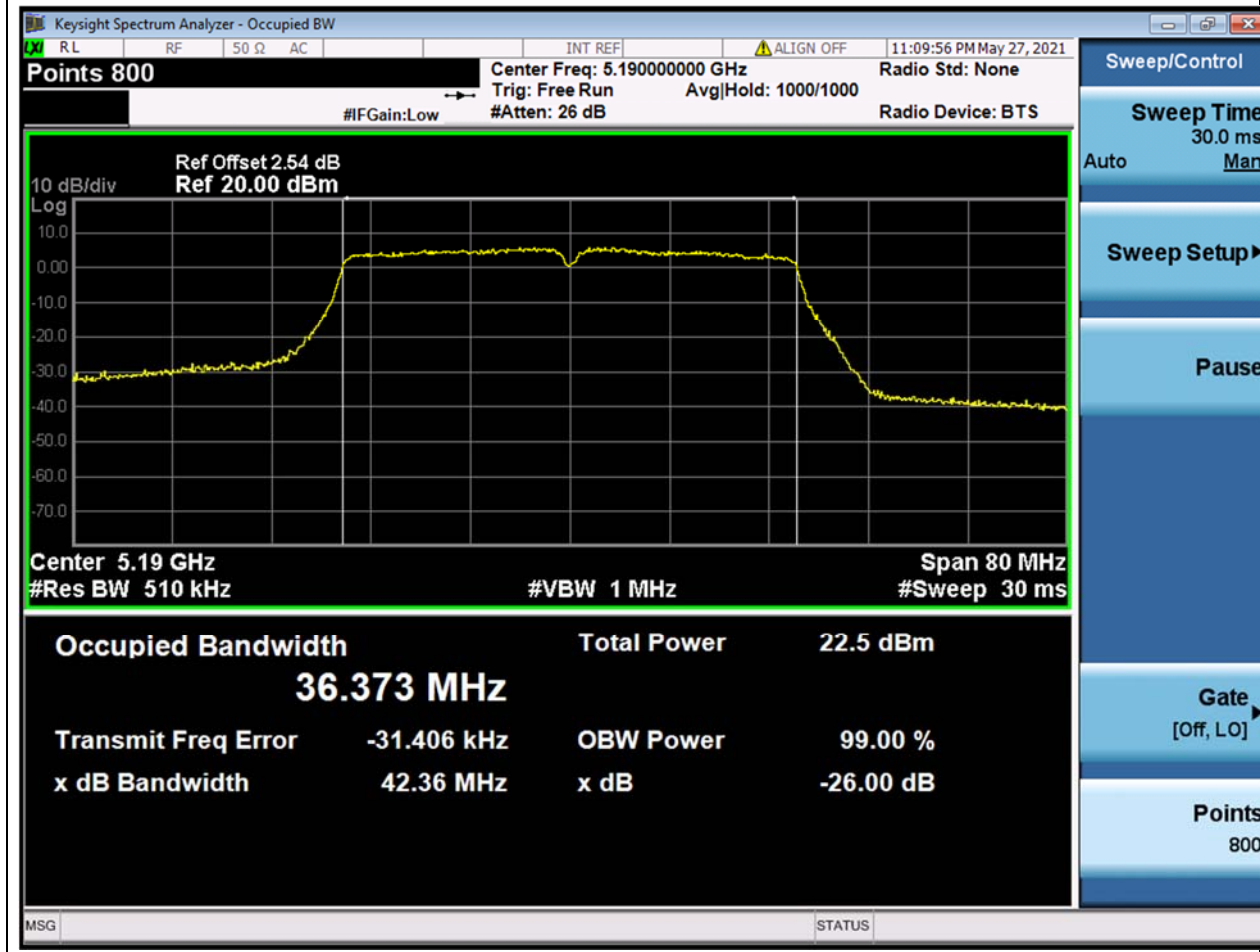

7. 802.11n_40M_U-NII-1_L

7.2. A.2-26dB Bandwidth(NTNV)

Center Frequency (MHz)	XdB Down	RBW (MHz)	Detector	Limit (MHz)	XdB BandWidth (MHz)	Verdict
5190	26	0.39	Peak	0	42.360806	Unknown