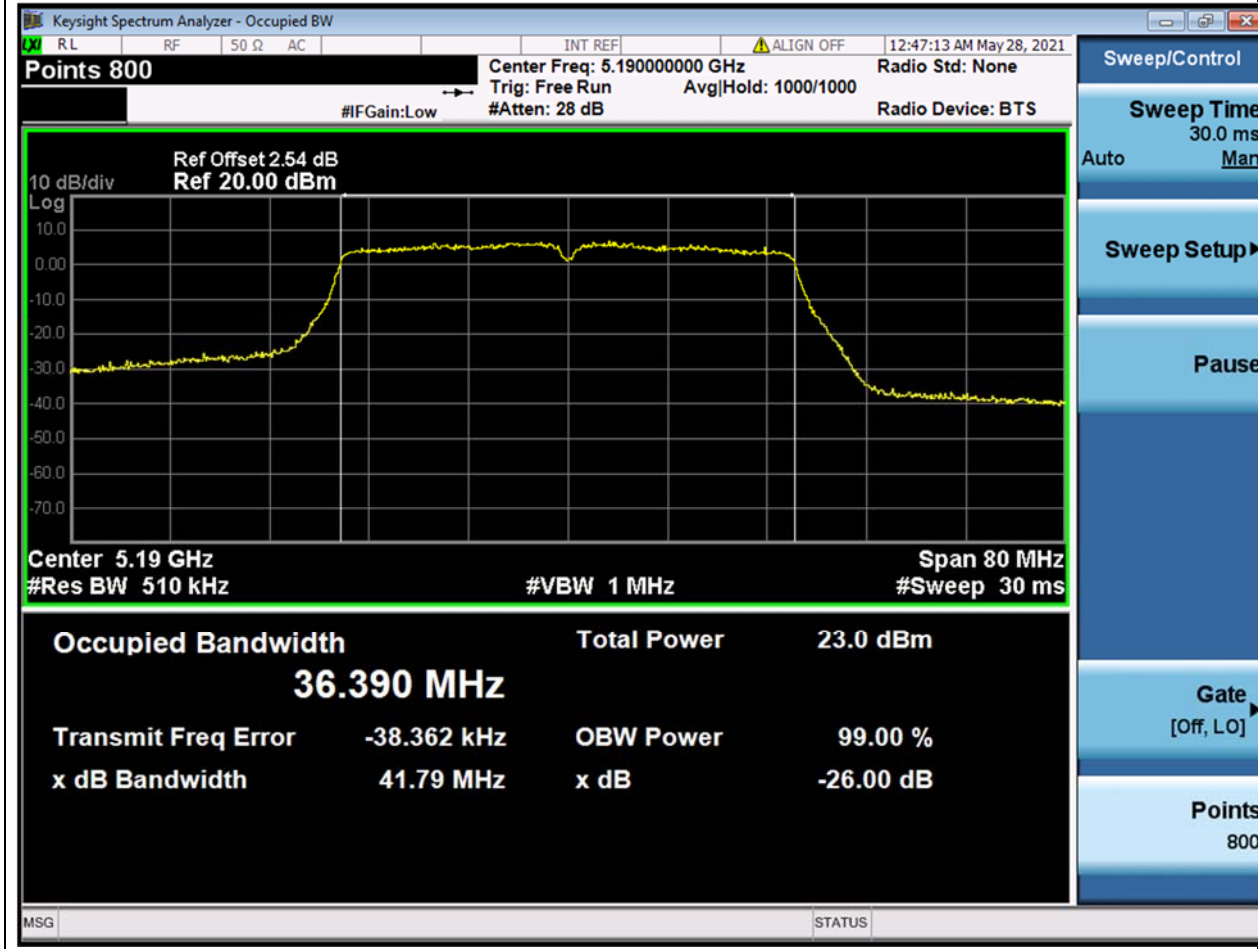

12. 802.11ac_40M_U-NII-1_L

12.2. A.2-26dB Bandwidth(NTNV)

Center Frequency (MHz)	XdB Down	RBW (MHz)	Detector	Limit (MHz)	XdB BandWidth (MHz)	Verdict
5190	26	0.39	Peak	0	41.788536	Unknown