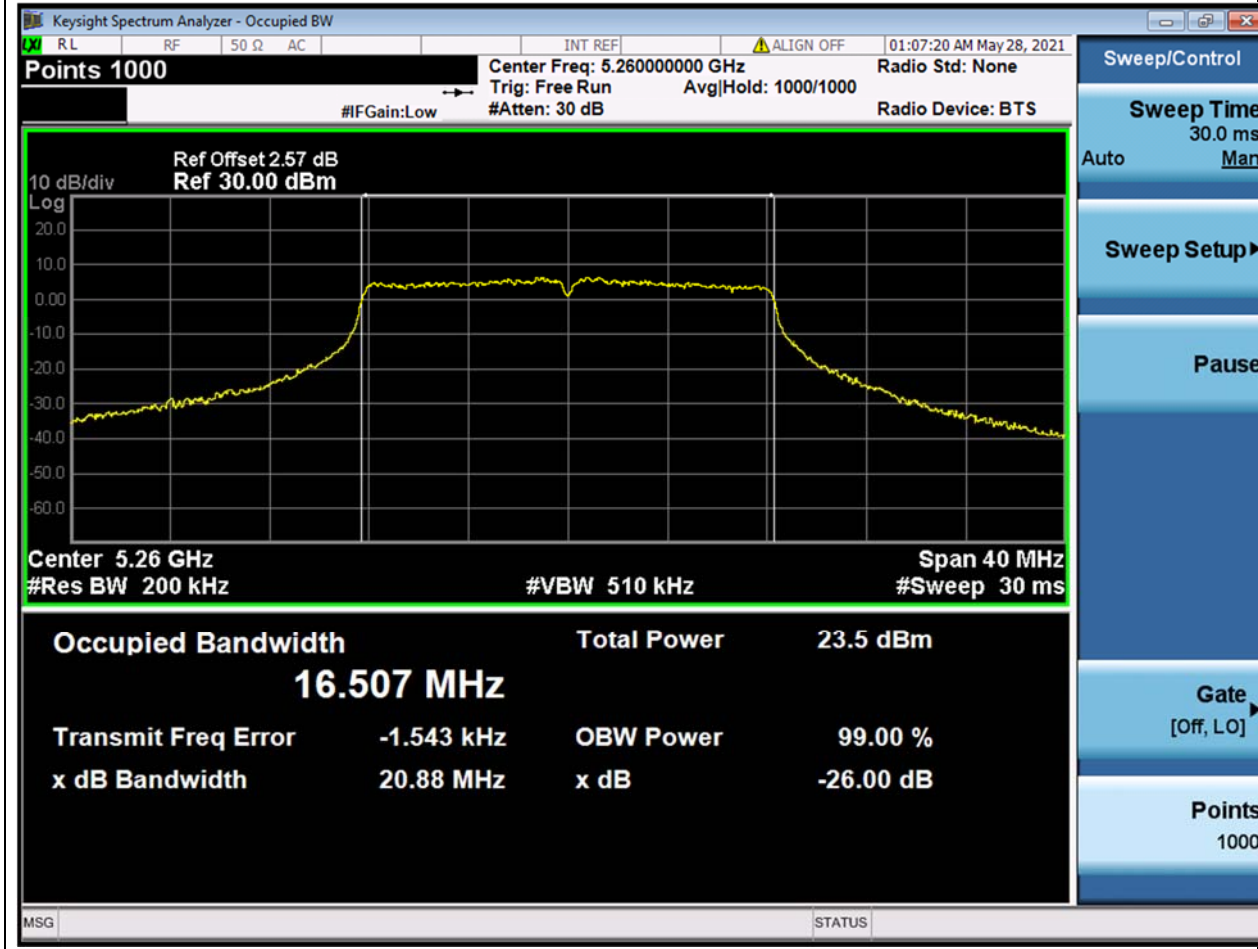

15. 802.11a_20M_U-NII-2A_L

15.2. A.2-26dB Bandwidth(NTNV)

Center Frequency (MHz)	XdB Down	RBW (MHz)	Detector	Limit (MHz)	XdB BandWidth (MHz)	Verdict
5260	26	0.2	Peak	0	20.88102	Unknown