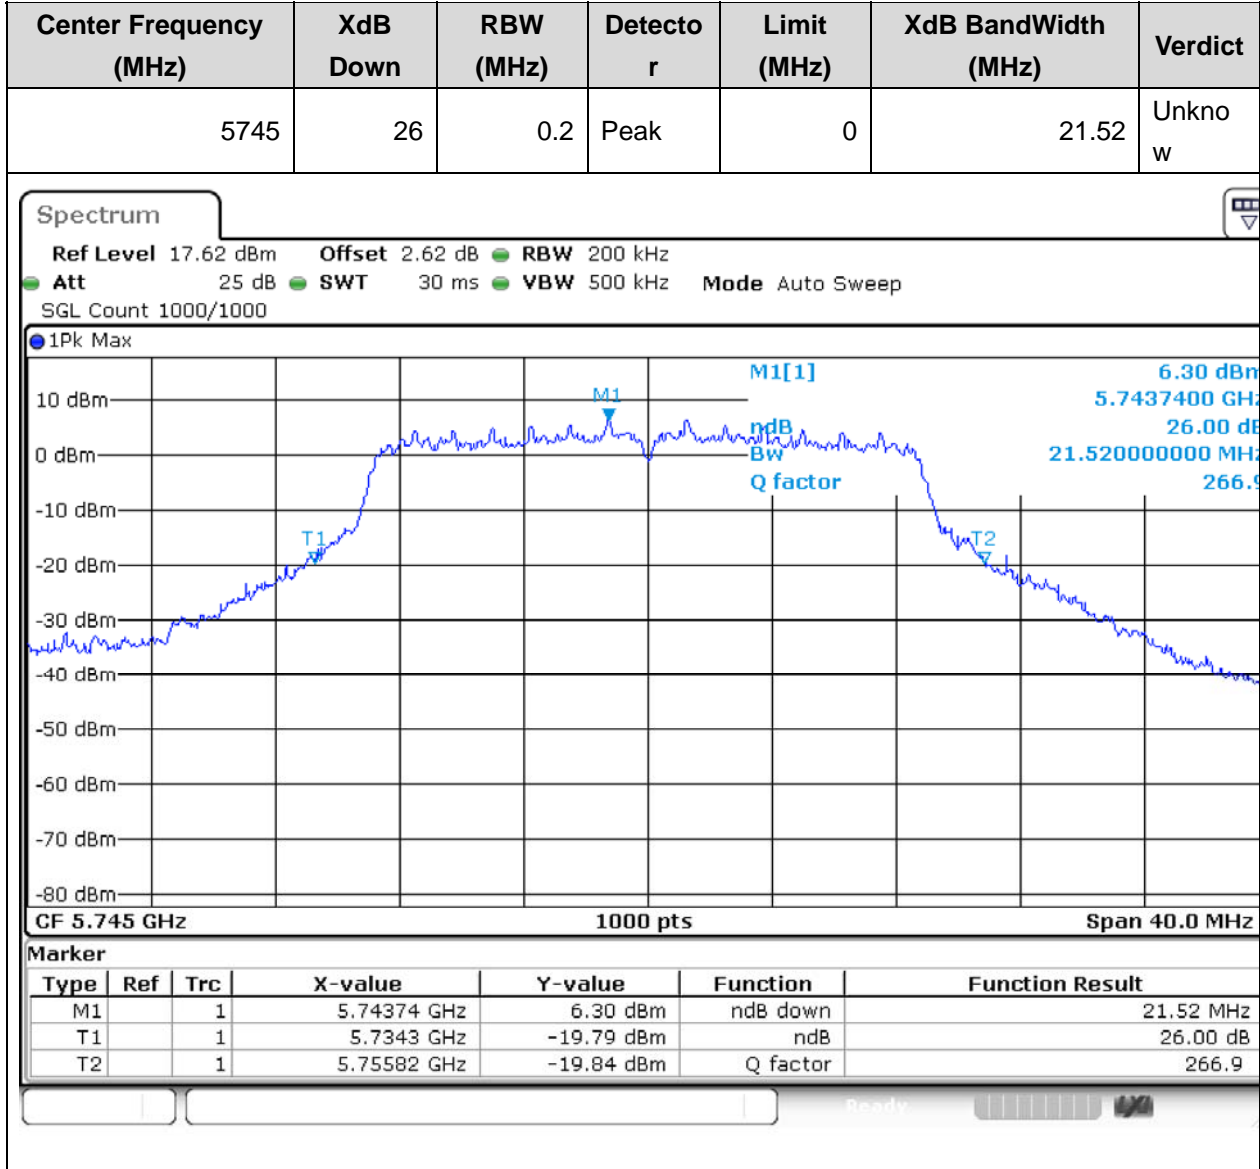

49. 802.11n_20M_U-NII-3_L

49.1. A.2-26dB Bandwidth(NTNV)