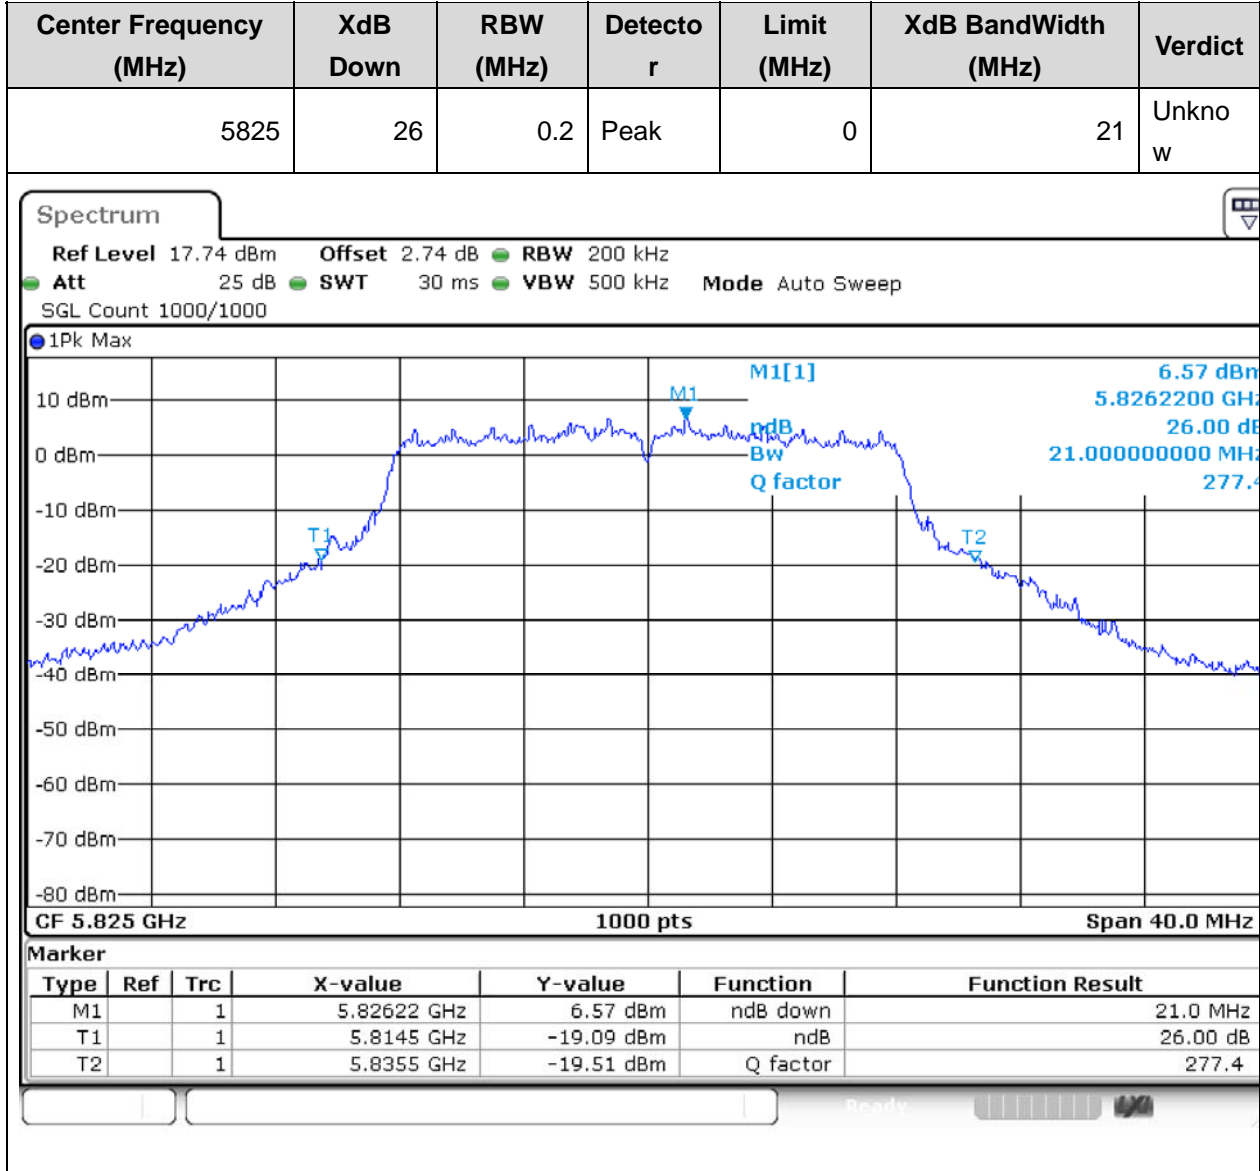

48. 802.11a_20M_U-NII-3_H

48.1. A.2-26dB Bandwidth(NTNV)