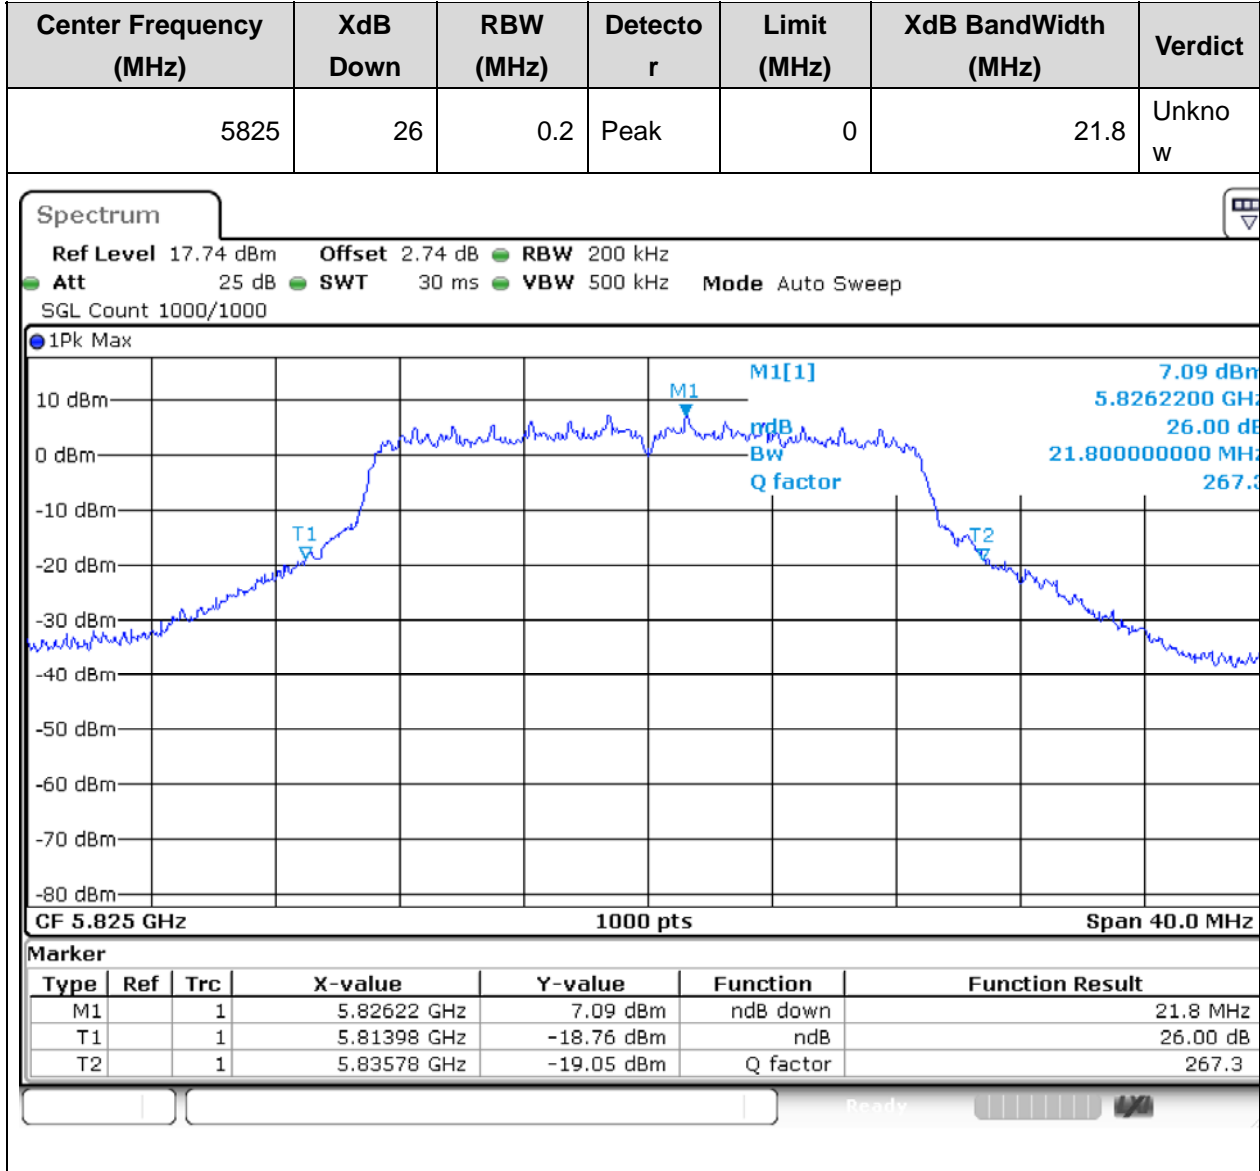

55. 802.11ac_20M_U-NII-3_H

55.1. A.2-26dB Bandwidth(NTNV)