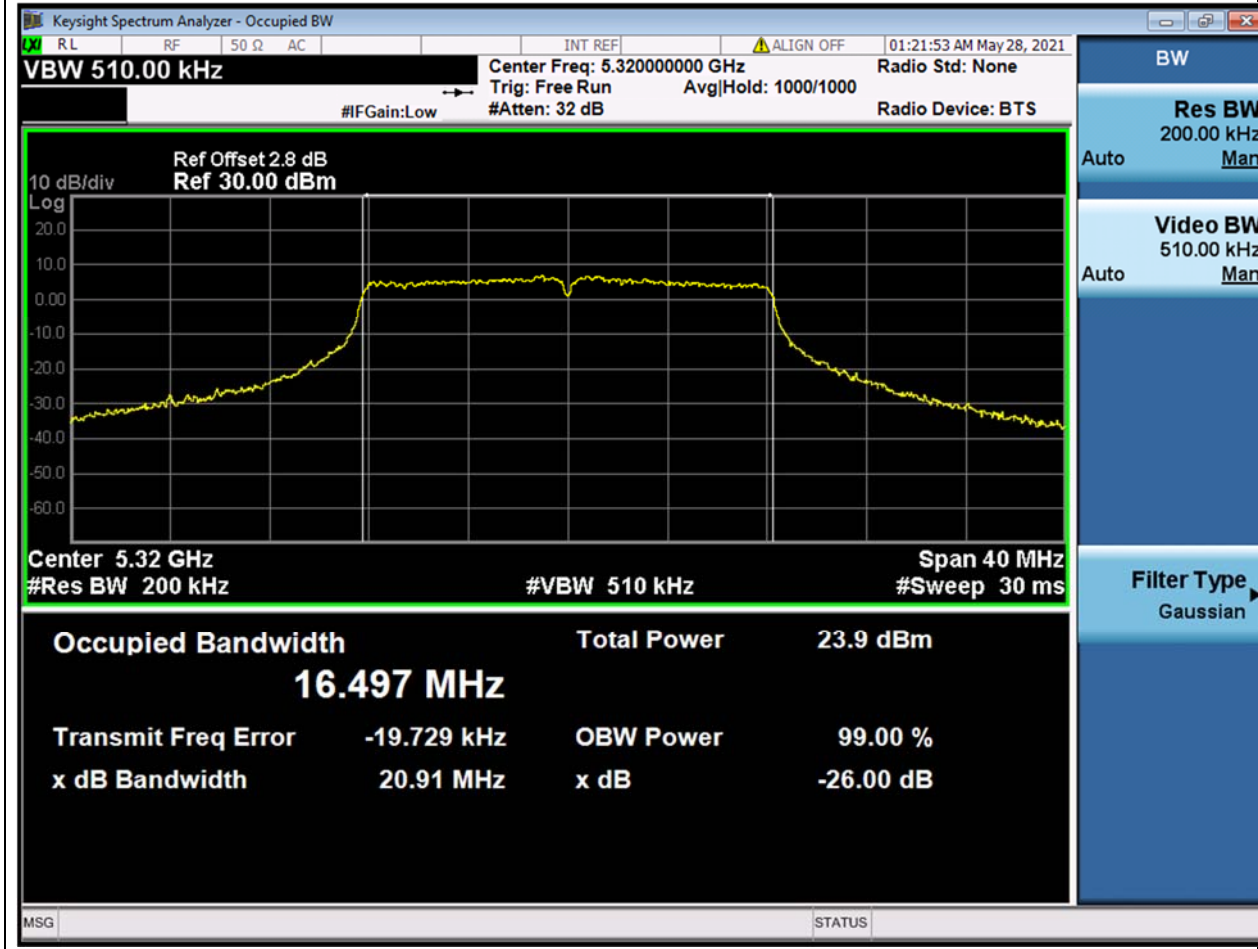

17. 802.11a_20M_U-NII-2A_H

17.2. A.2-26dB Bandwidth(NTNV)

Center Frequency (MHz)	XdB Down	RBW (MHz)	Detector	Limit (MHz)	XdB BandWidth (MHz)	Verdict
5320	26	0.2	Peak	0	20.910352	Unknown