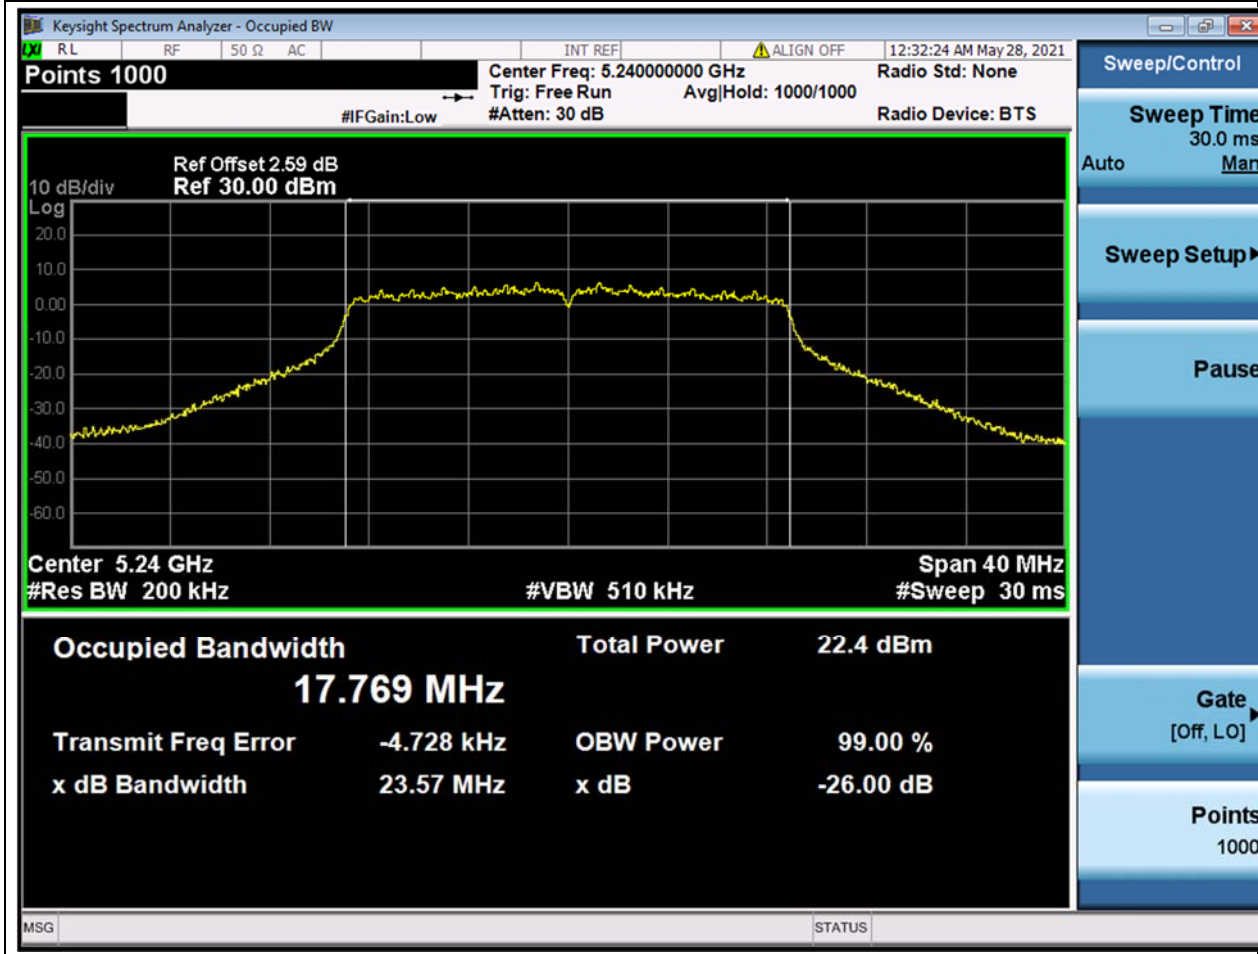

11. 802.11ac_20M_U-NII-1_H

11.2. A.2-26dB Bandwidth(NTNV)

Center Frequency (MHz)	XdB Down	RBW (MHz)	Detector	Limit (MHz)	XdB BandWidth (MHz)	Verdict
5240	26	0.2	Peak	0	23.568985	Unknown