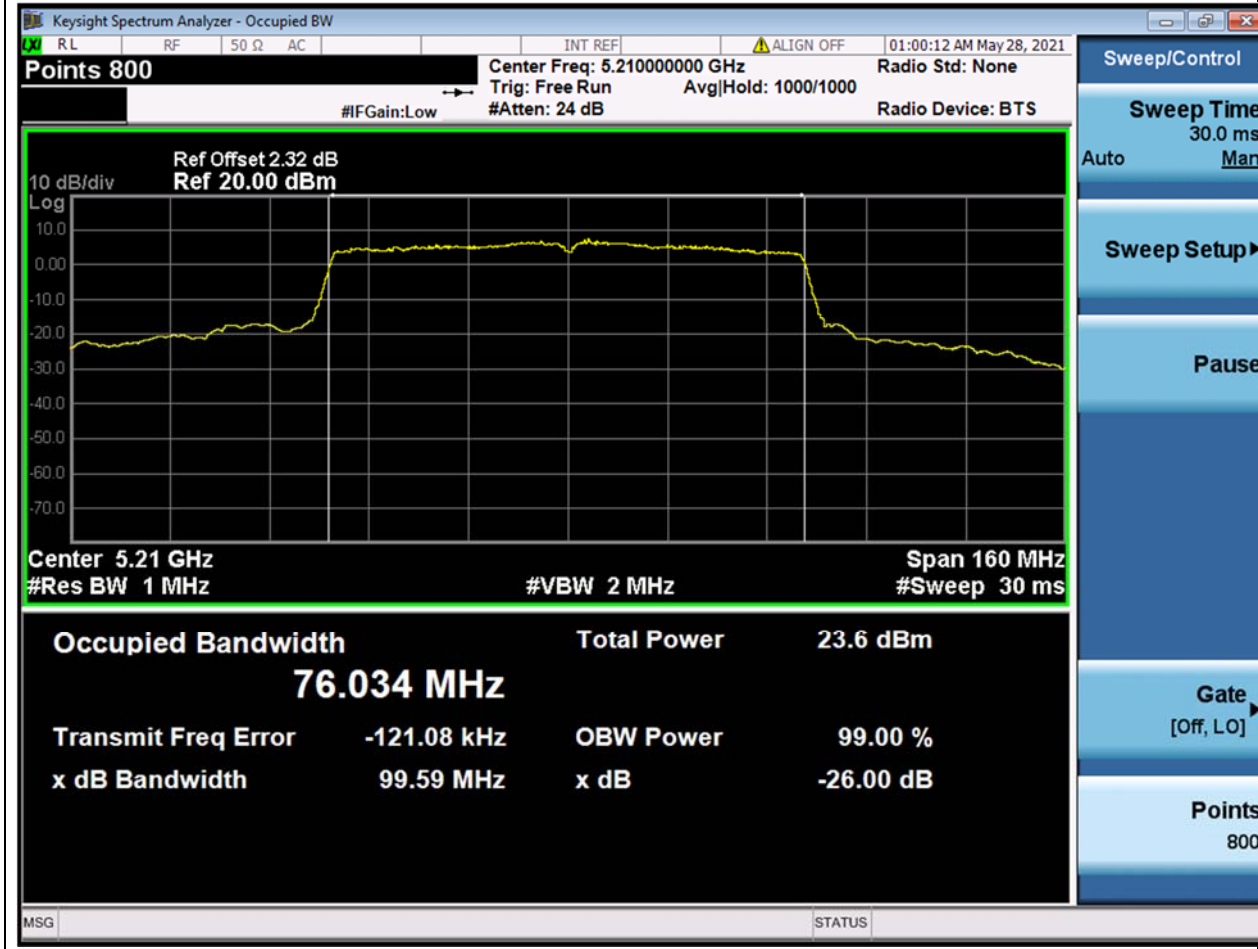

14. 802.11ac_80M_U-NII-1_M

14.2. A.2-26dB Bandwidth(NTNV)

Center Frequency (MHz)	XdB Down	RBW (MHz)	Detector	Limit (MHz)	XdB BandWidth (MHz)	Verdict
5210	26	0.82	Peak	0	99.587371	Unknown