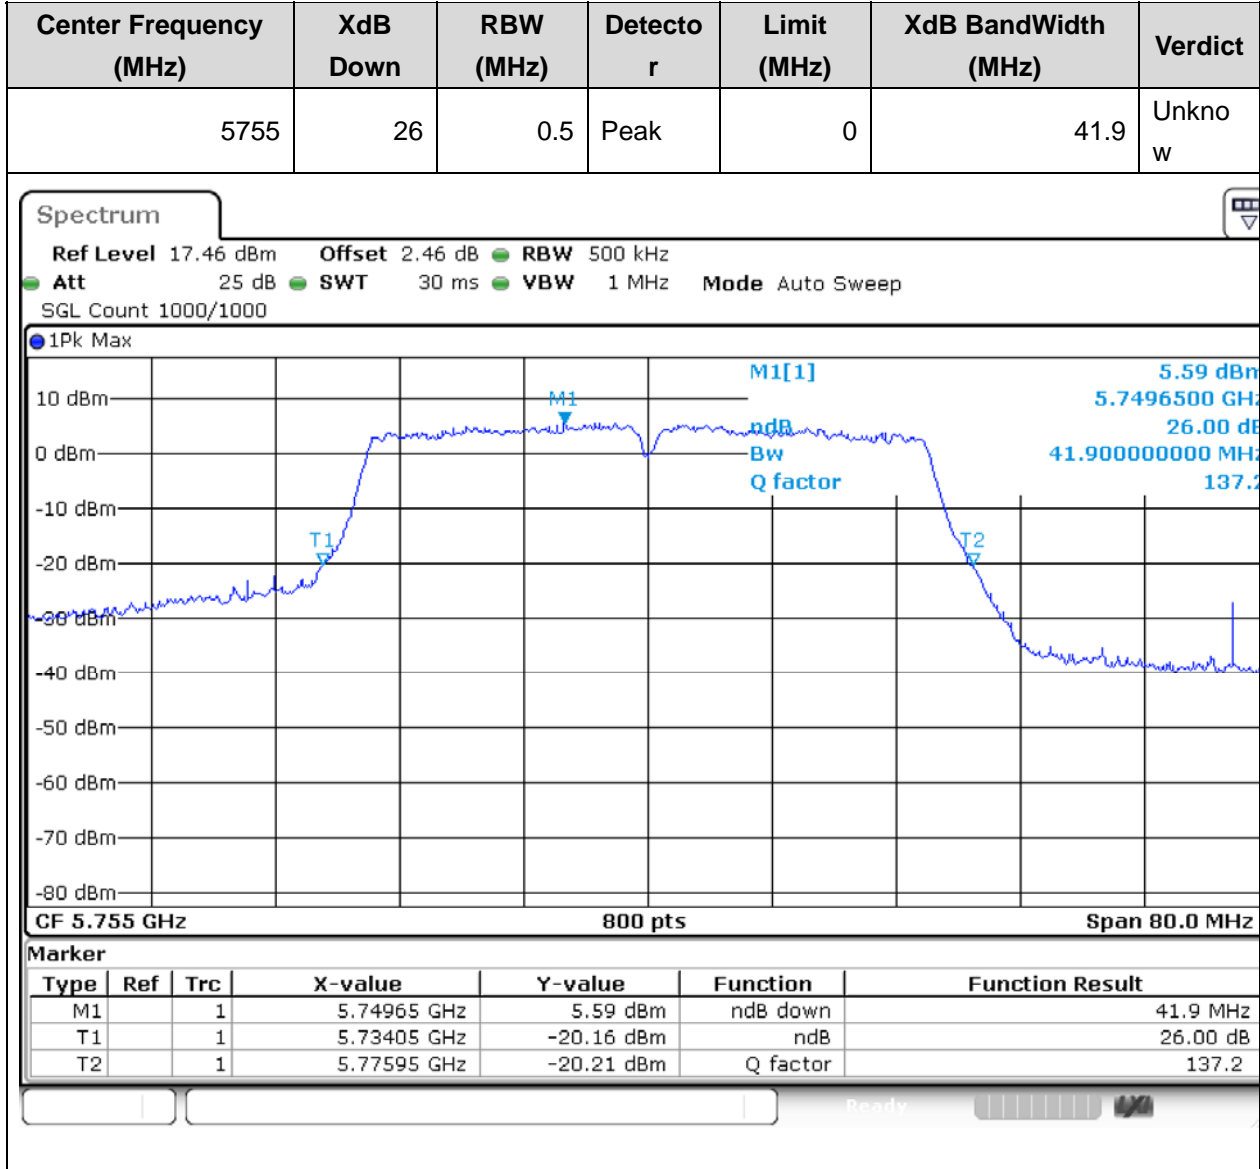

51. 802.11n_40M_U-NII-3_L

51.2. A.2-26dB Bandwidth(NTNV)