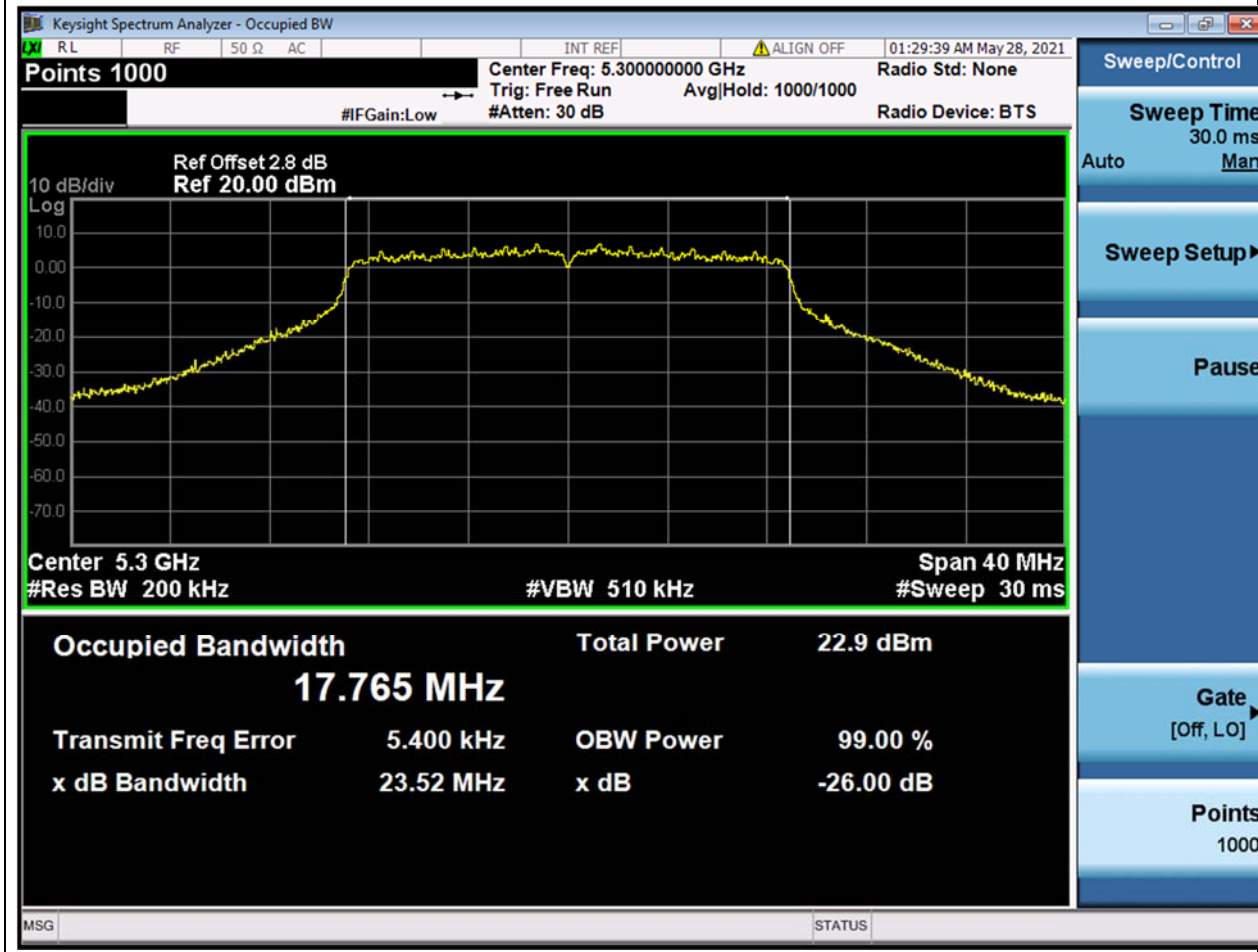

19. 802.11n_20M_U-NII-2A_M

19.2. A.2-26dB Bandwidth(NTNV)

Center Frequency (MHz)	XdB Down	RBW (MHz)	Detector	Limit (MHz)	XdB BandWidth (MHz)	Verdict
5300	26	0.2	Peak	0	23.521536	Unknown