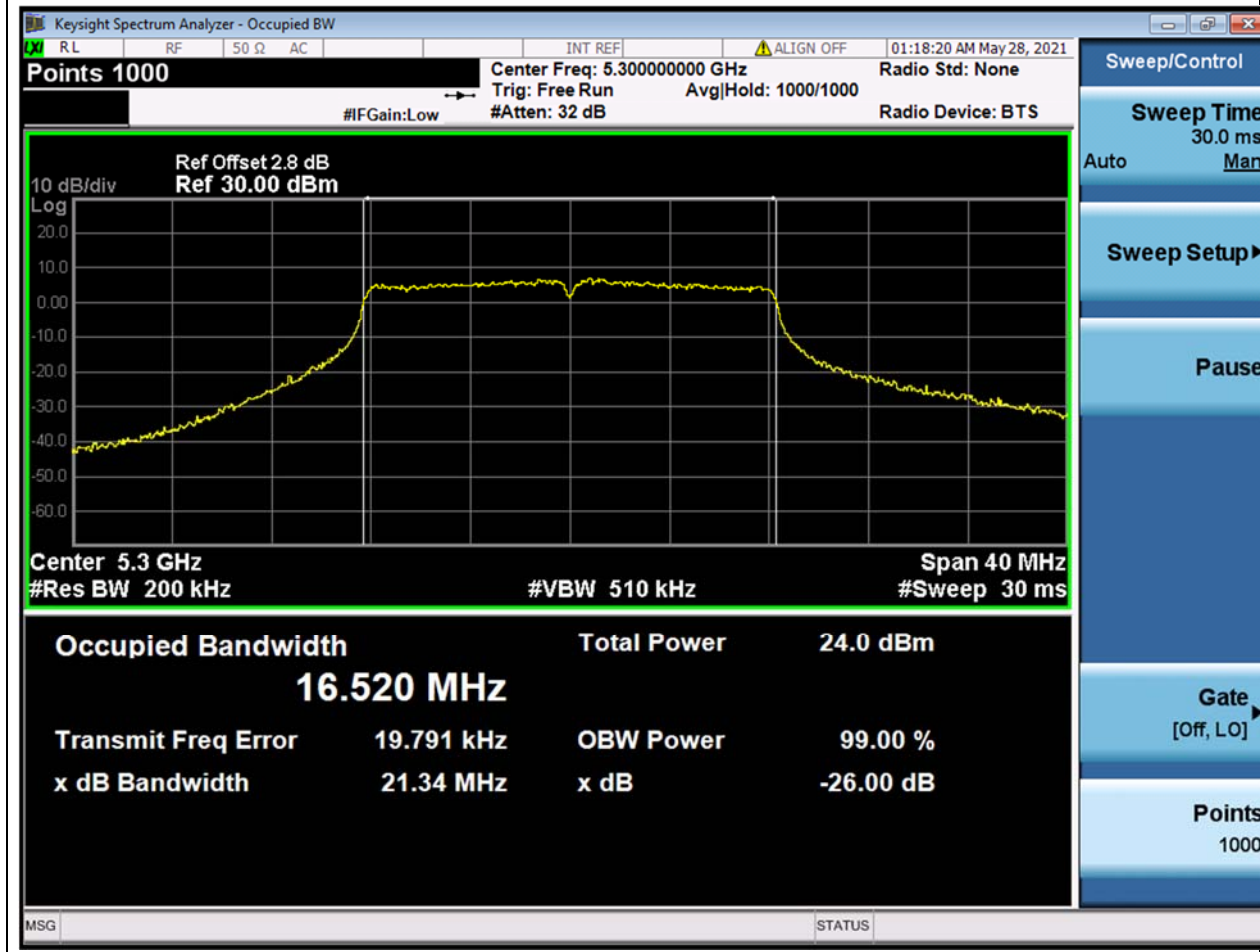

16. 802.11a_20M_U-NII-2A_M

16.2. A.2-26dB Bandwidth(NTNV)

Center Frequency (MHz)	XdB Down	RBW (MHz)	Detector	Limit (MHz)	XdB BandWidth (MHz)	Verdict
5300	26	0.2	Peak	0	21.343843	Unknown