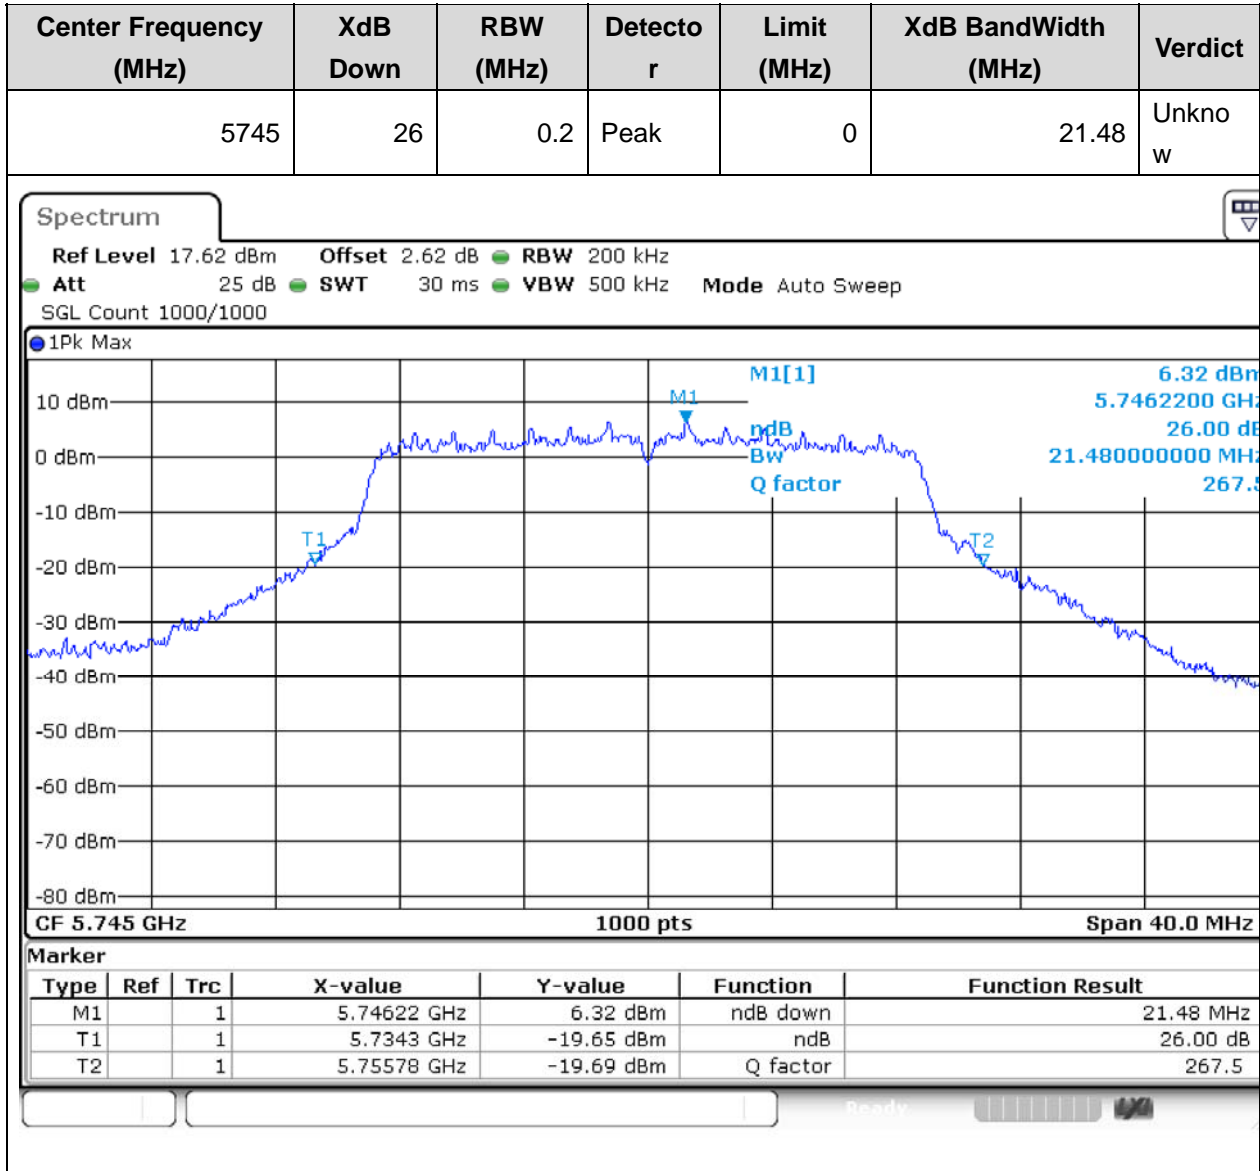

53. 802.11ac_20M_U-NII-3_L

53.1. A.2-26dB Bandwidth(NTNV)