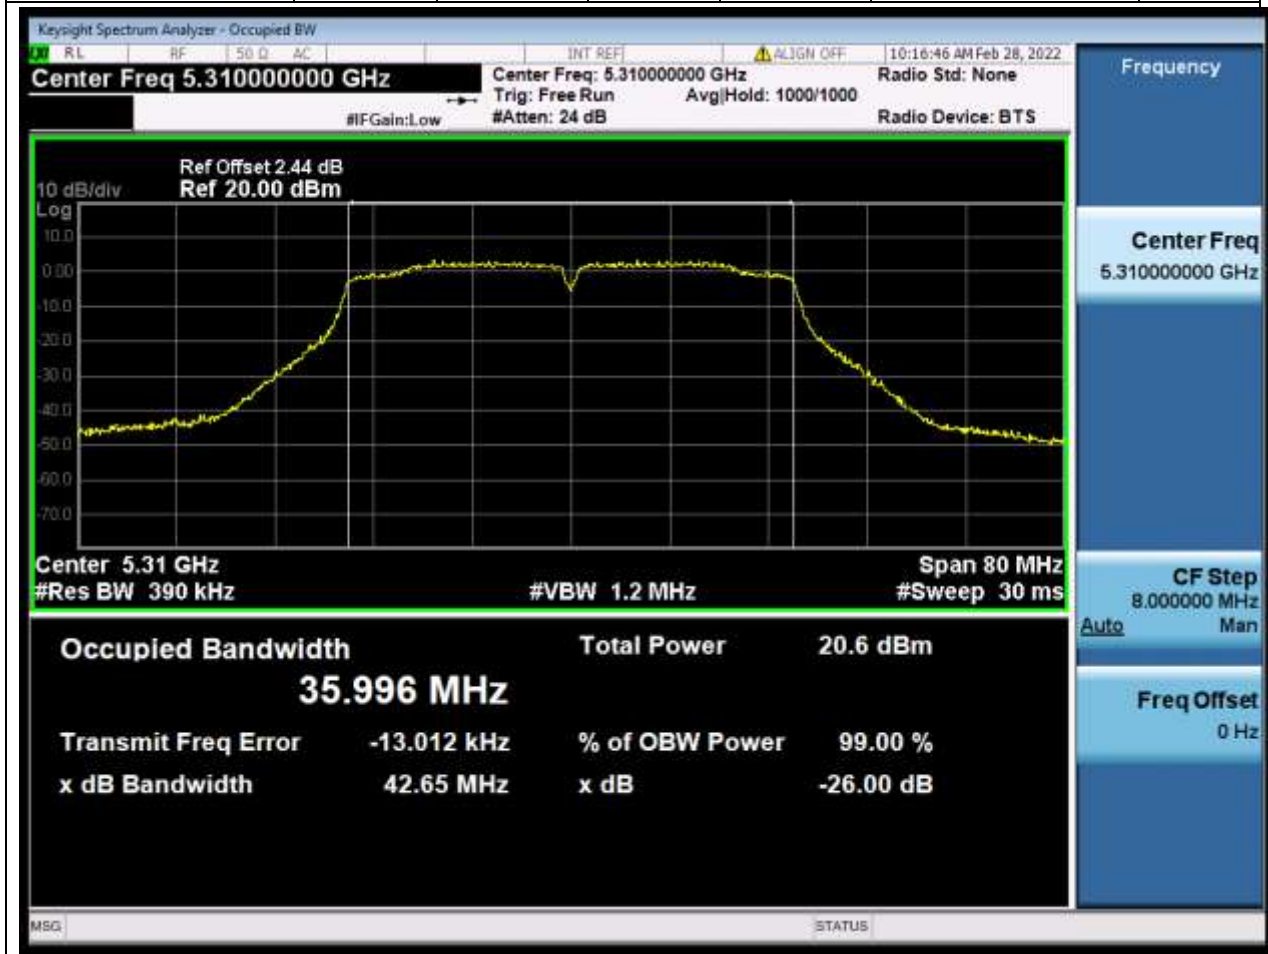

22. 802.11n_40M_U-NII-2A_H

22.1. A.2-26dB Bandwidth(NTNV)

Center Frequency (MHz)	XdB Down	RBW (MHz)	Detector	Limit (MHz)	XdB BandWidth (MHz)	Verdict
5310	26	0.39	Peak	0	42.648416	Unknow