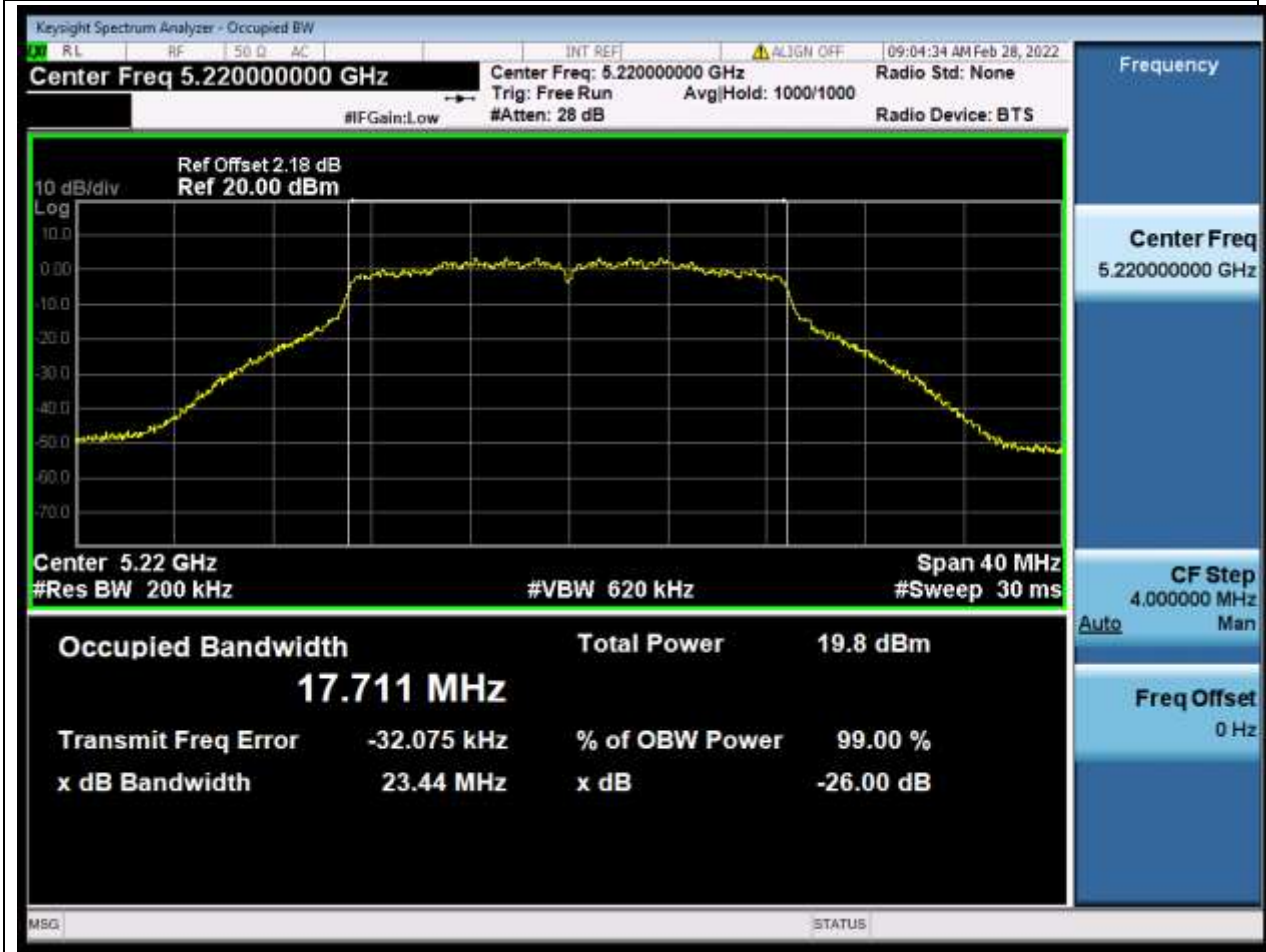

5. 802.11n_20M_U-NII-1_M

5.1. A.2-26dB Bandwidth(NTNV)

Center Frequency (MHz)	XdB Down	RBW (MHz)	Detector	Limit (MHz)	XdB BandWidth (MHz)	Verdict
5220	26	0.2	Peak	0	23.443176	Unknow