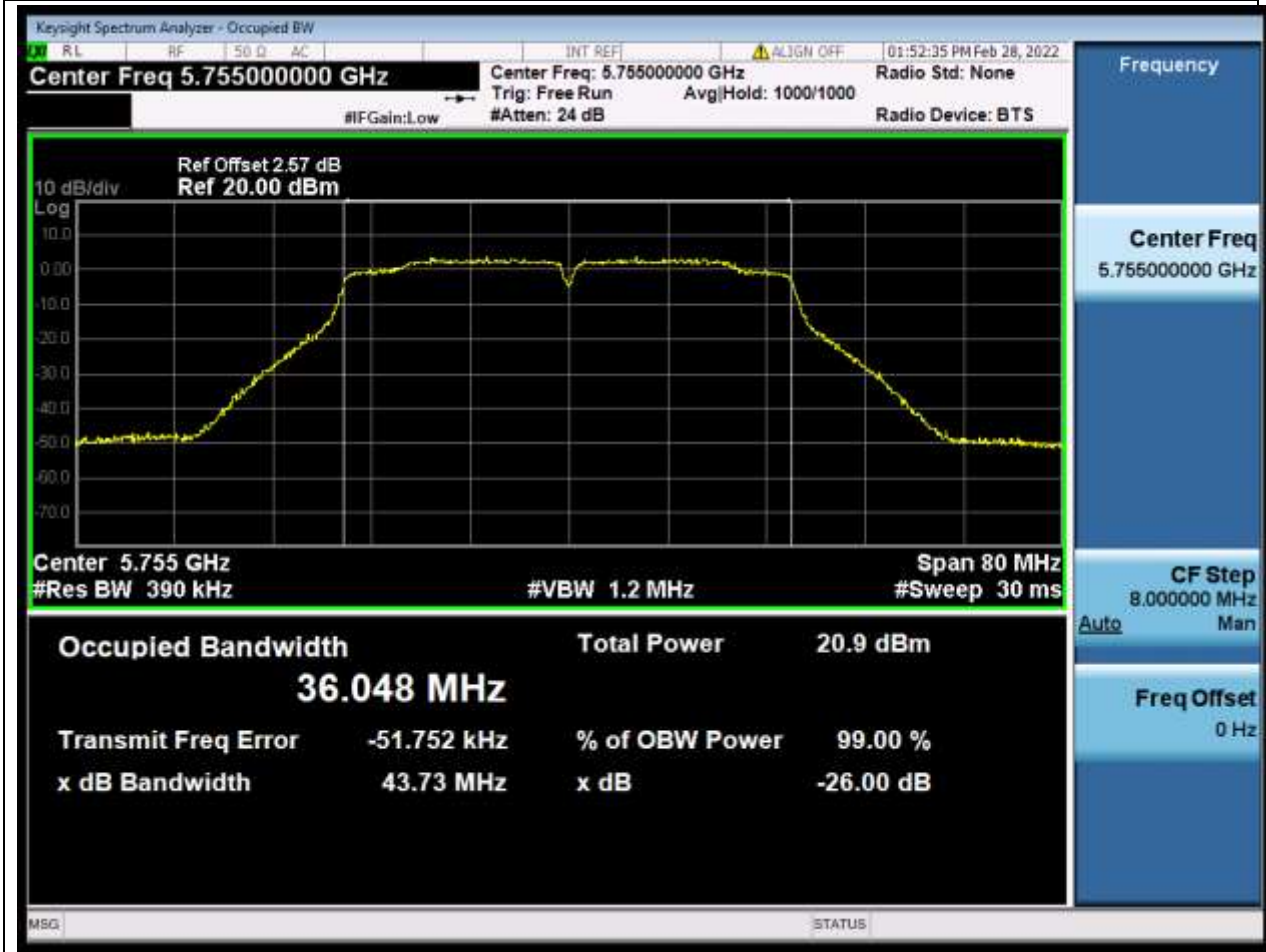

52. 802.11n_40M_U-NII-3_L

52.1. A.2-26dB Bandwidth(NTNV)

Center Frequency (MHz)	XdB Down	RBW (MHz)	Detector	Limit (MHz)	XdB BandWidth (MHz)	Verdict
5755	26	0.39	Peak	0	43.727786	Unknow