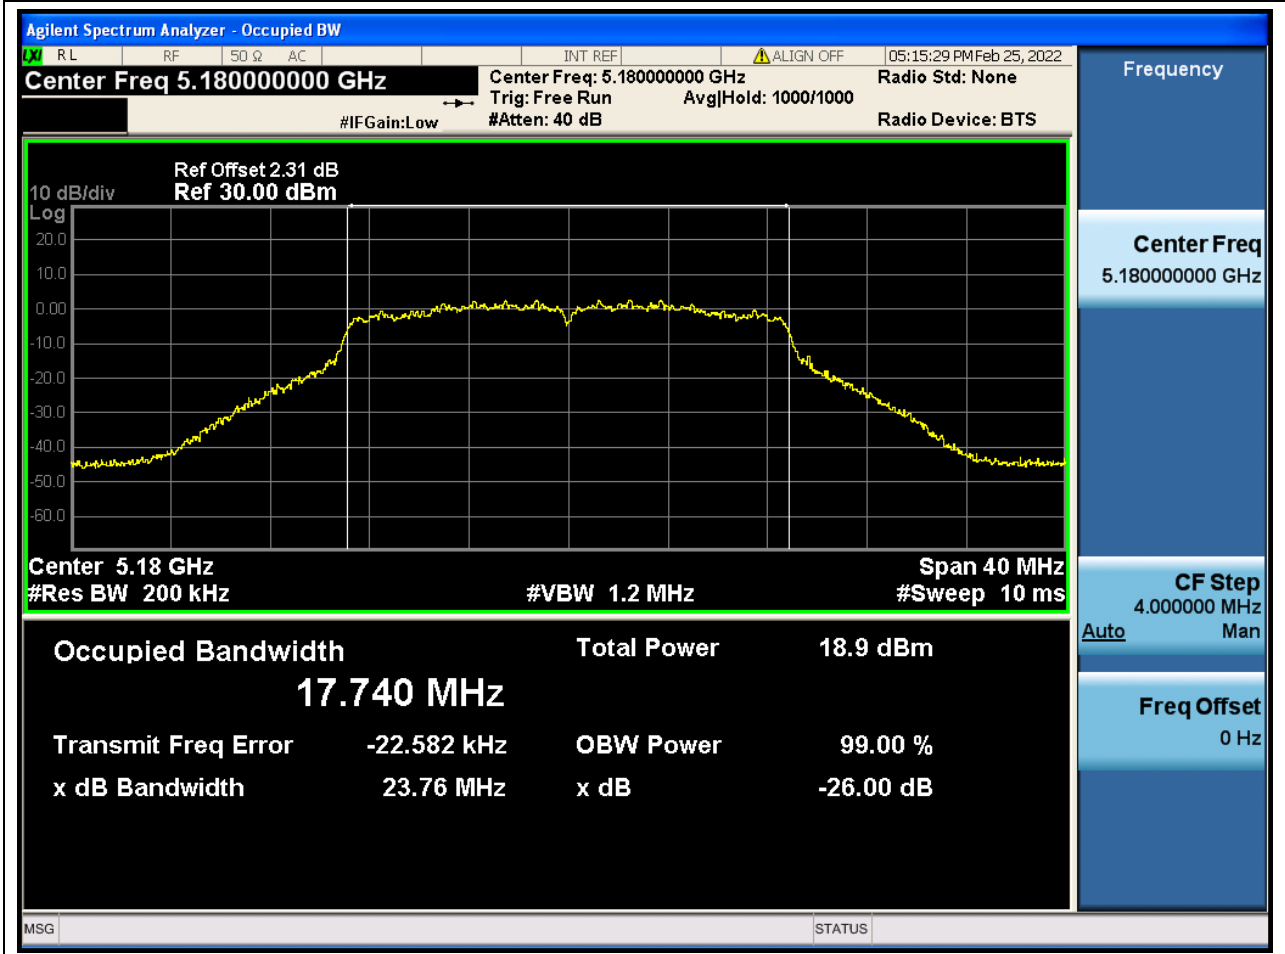

9. 802.11ac_20M_U-NII-1_L

9.1. A.2.2-99% Bandwidth(NTNV)

Center Frequency (MHz)	OBW Power (%)	RBW (MHz)	Detector	Limit (MHz)	OBW (MHz)	Verdict
5180	99	0.2	Peak	0	17.740065	Unknown