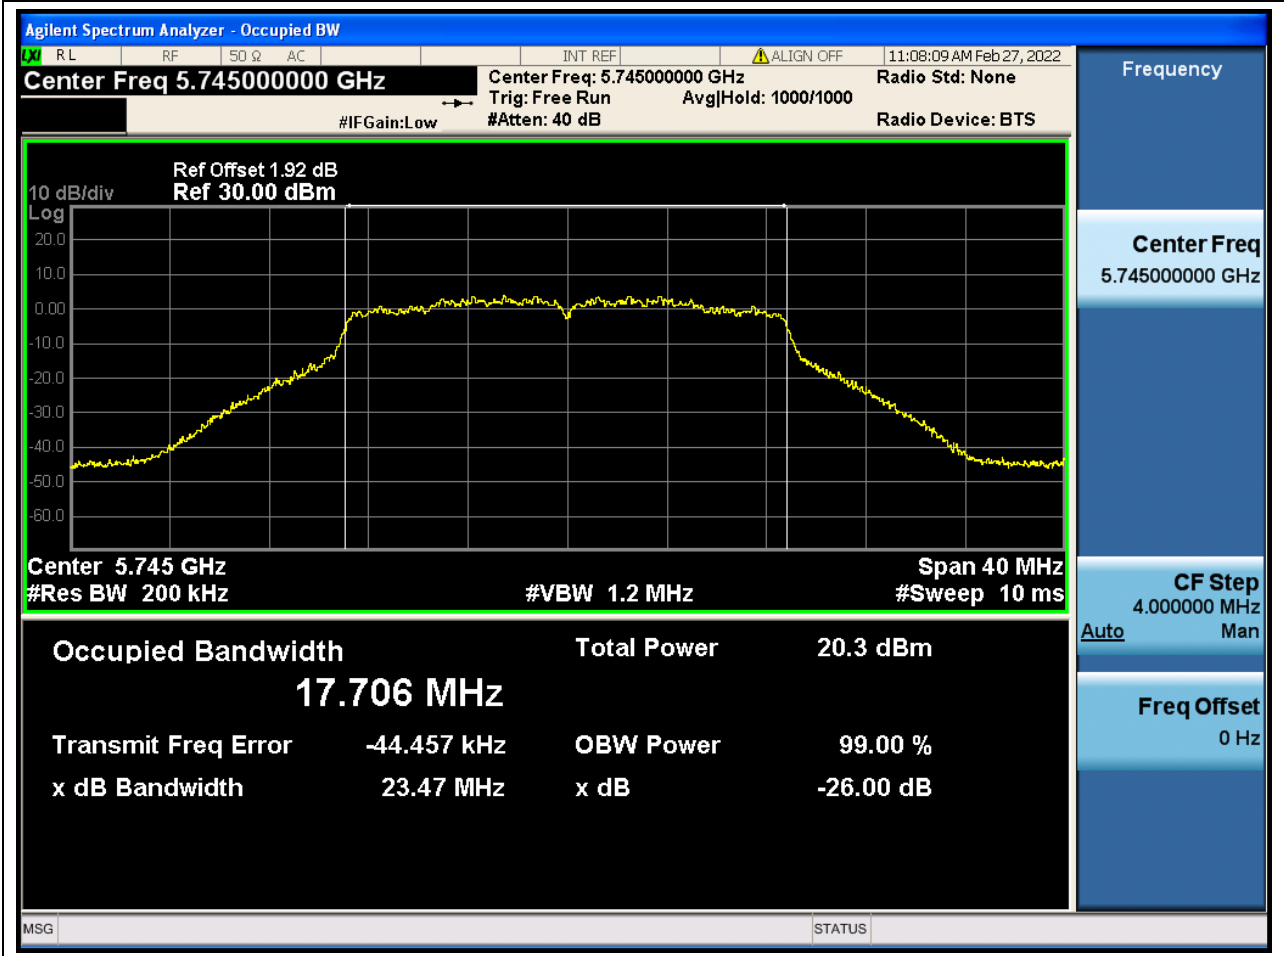

49. 802.11n_20M_U-NII-3_L

49.1. A.2.2-99% Bandwidth(NTNV)

Center Frequency (MHz)	OBW Power (%)	RBW (MHz)	Detector	Limit (MHz)	OBW (MHz)	Verdict
5745	99	0.2	Peak	0	17.706478	Unknown