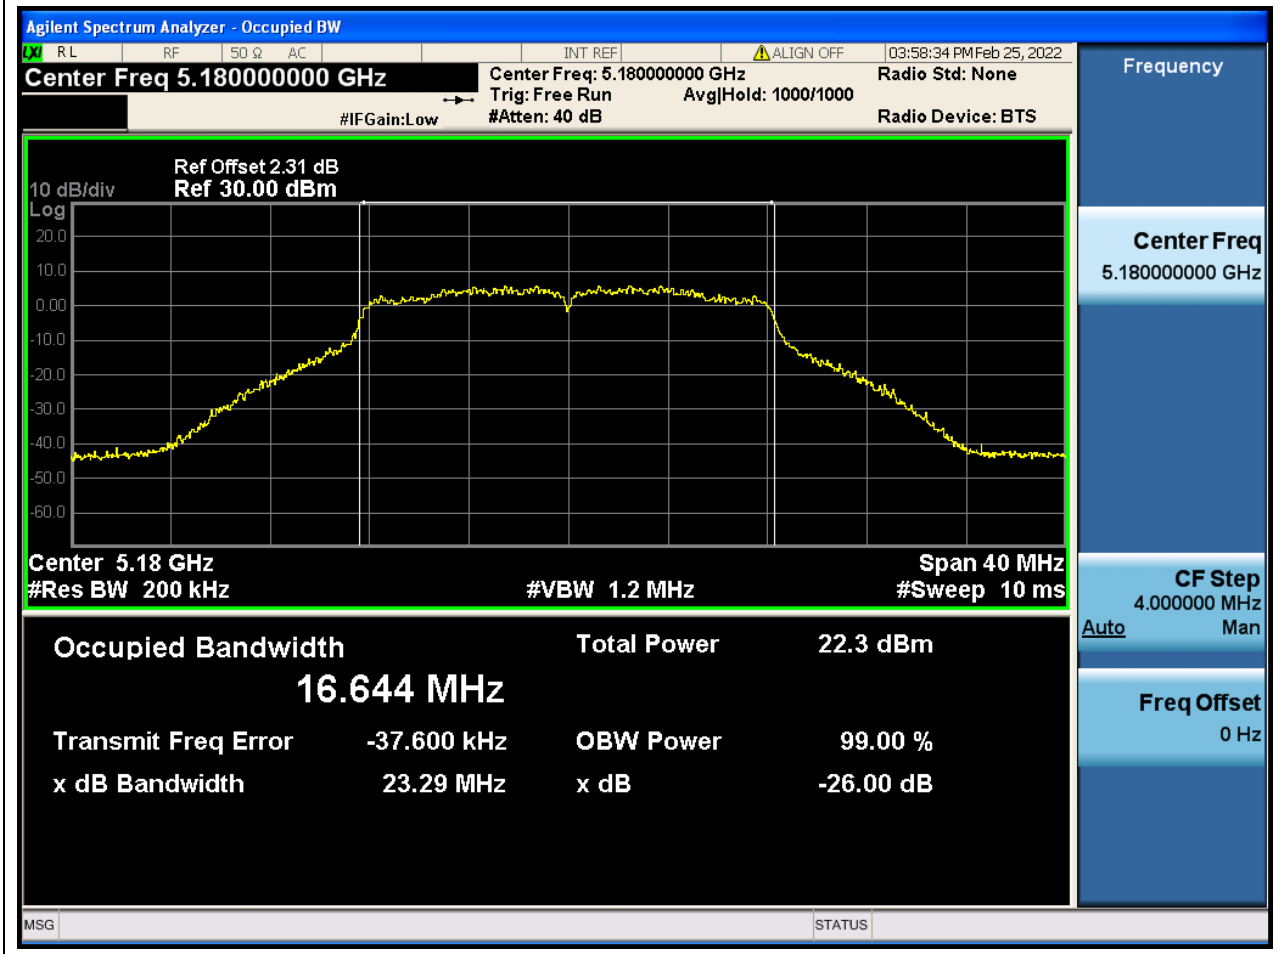

1. 802.11a_20M_U-NII-1_L

1.1. A.2.2-99% Bandwidth(NTNV)

Center Frequency (MHz)	OBW Power (%)	RBW (MHz)	Detector	Limit (MHz)	OBW (MHz)	Verdict
5180	99	0.2	Peak	0	16.644434	Unknow