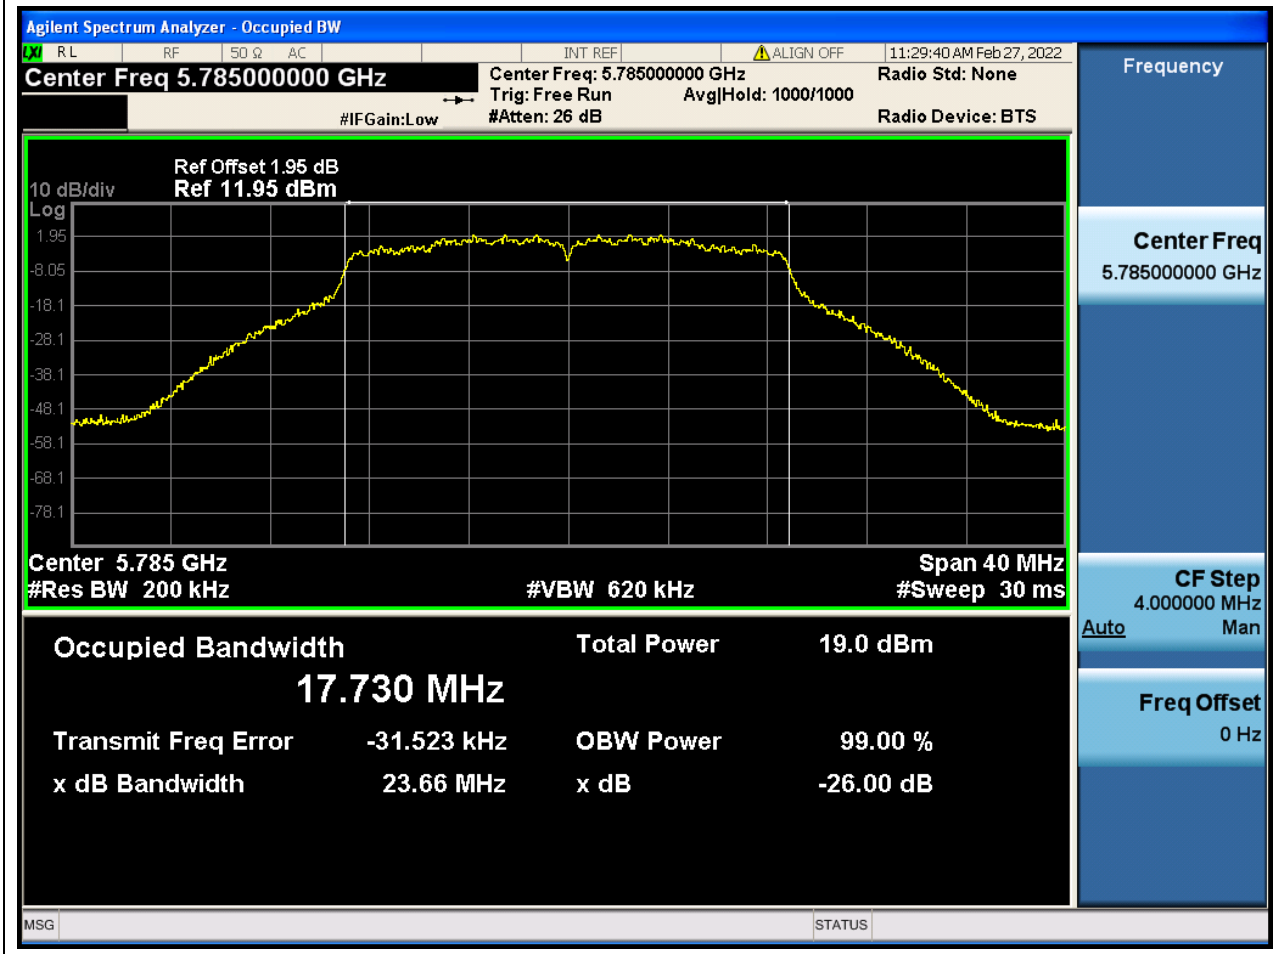

55. 802.11ac_20M_U-NII-3_M

55.1. A.2-26dB Bandwidth(NTNV)

Center Frequency (MHz)	XdB Down	RBW (MHz)	Detector	Limit (MHz)	XdB BandWidth (MHz)	Verdict
5785	26	0.2	Peak	0	23.663553	Unknow