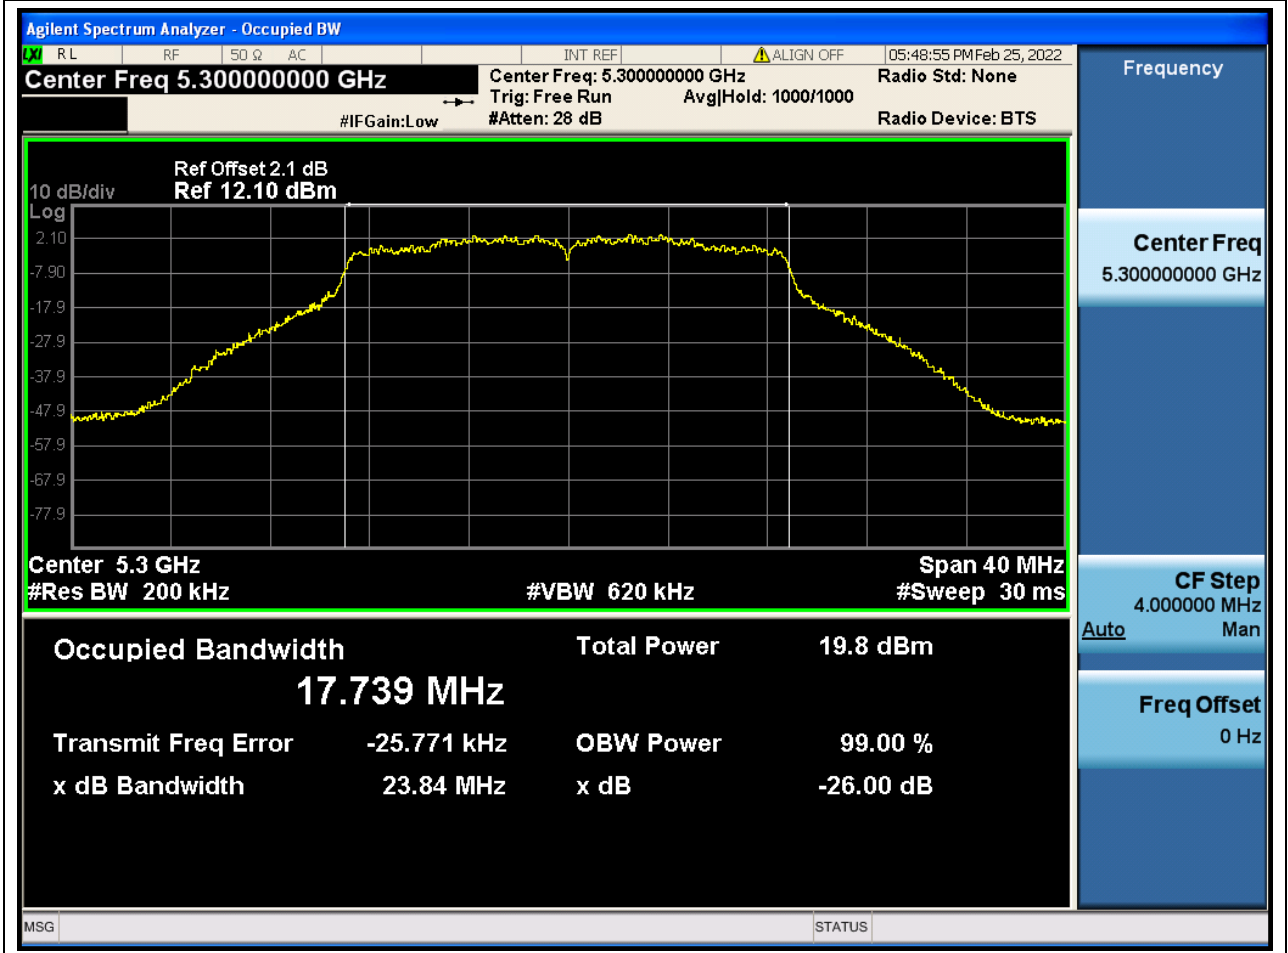

19. 802.11n_20M_U-NII-2A_M

19.1. A.2-26dB Bandwidth(NTNV)

Center Frequency (MHz)	XdB Down	RBW (MHz)	Detector	Limit (MHz)	XdB BandWidth (MHz)	Verdict
5300	26	0.2	Peak	0	23.838114	Unknow