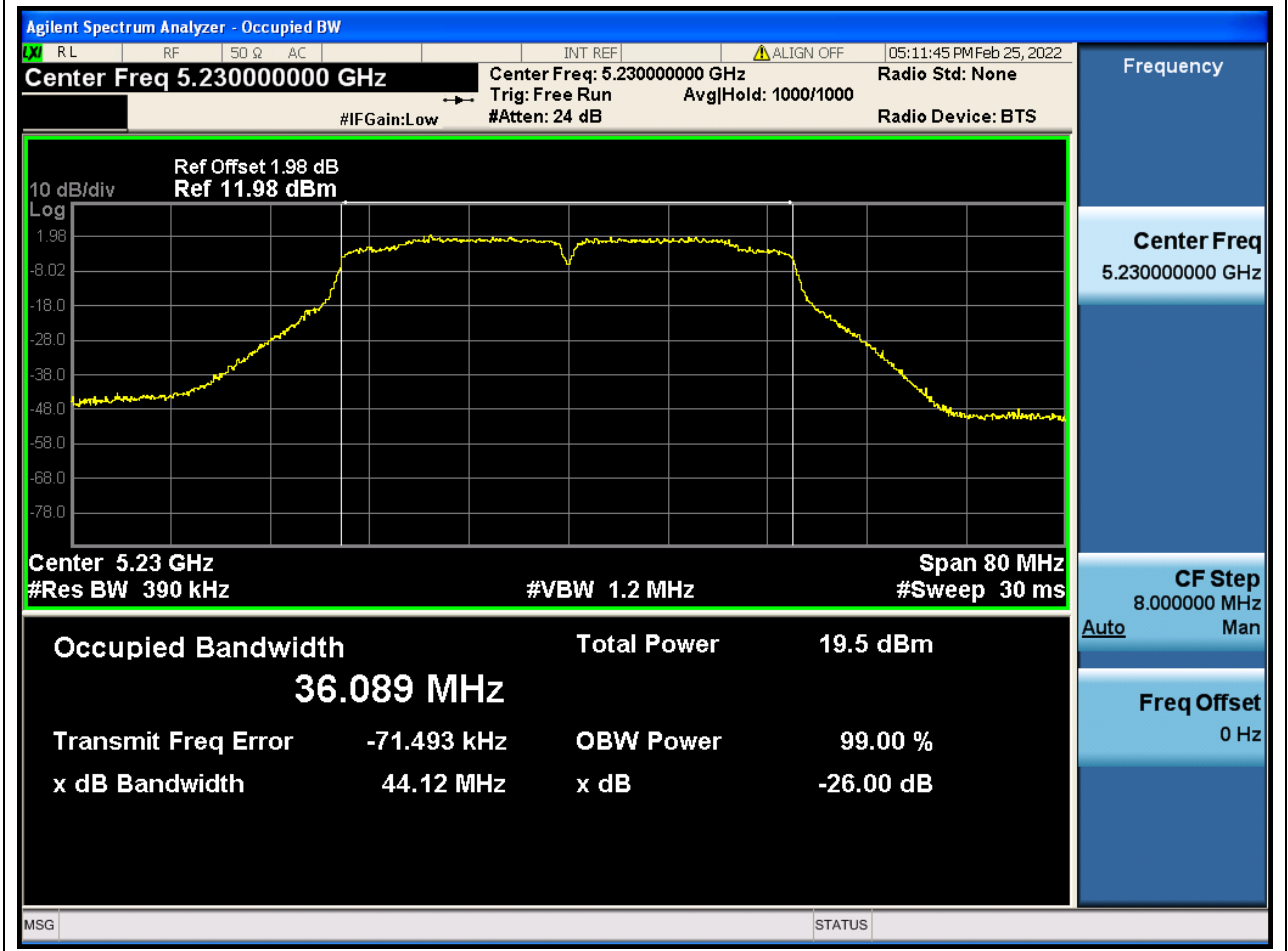

8. 802.11n_40M_U-NII-1_H

8.1. A.2-26dB Bandwidth(NTNV)

Center Frequency (MHz)	XdB Down	RBW (MHz)	Detector	Limit (MHz)	XdB BandWidth (MHz)	Verdict
5230	26	0.39	Peak	0	44.11864	Unknow