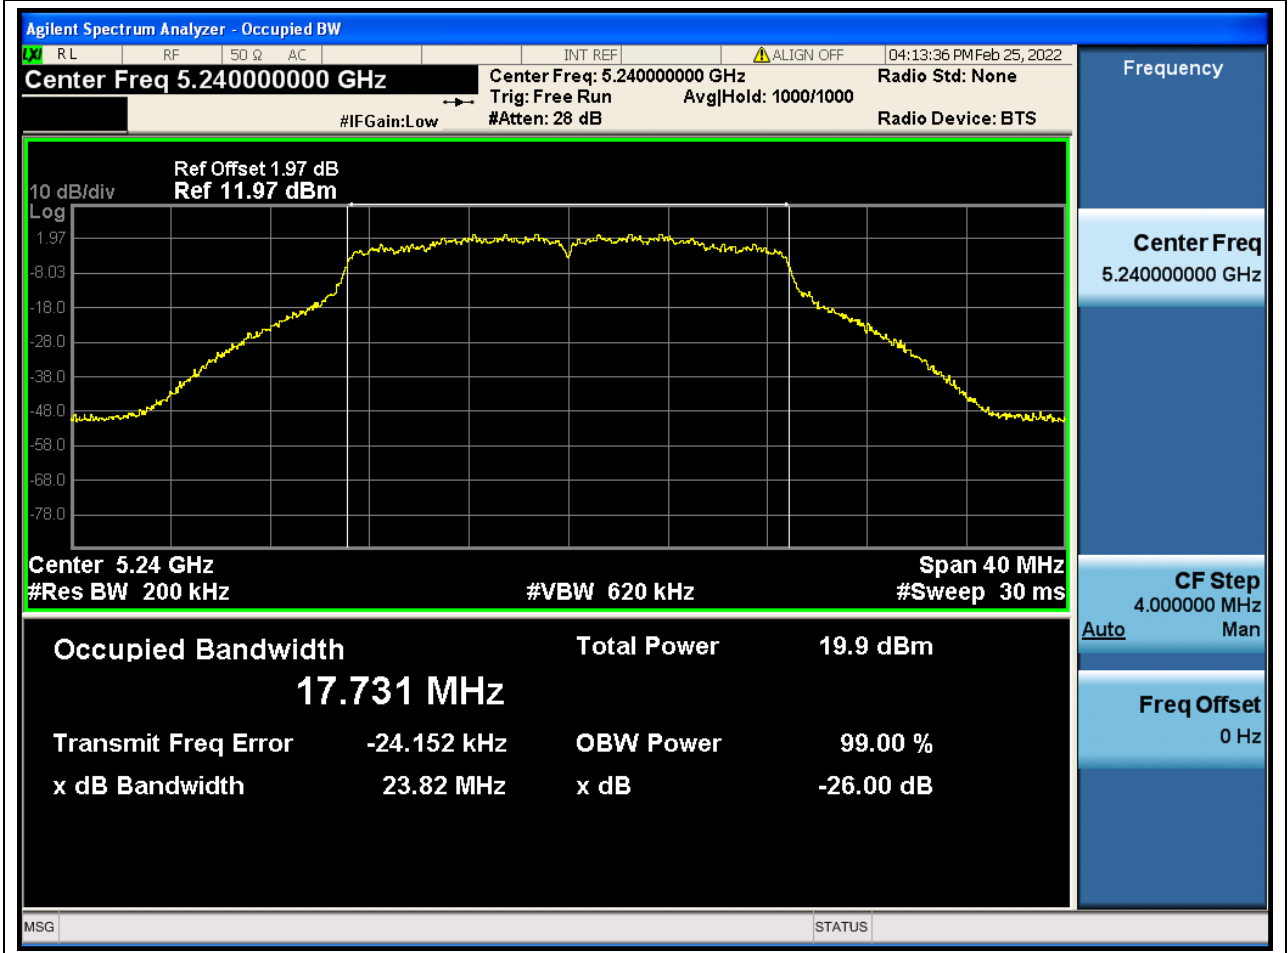

6. 802.11n_20M_U-NII-1_H

6.1. A.2-26dB Bandwidth(NTNV)

Center Frequency (MHz)	XdB Down	RBW (MHz)	Detector	Limit (MHz)	XdB BandWidth (MHz)	Verdict
5240	26	0.2	Peak	0	23.824244	Unknow