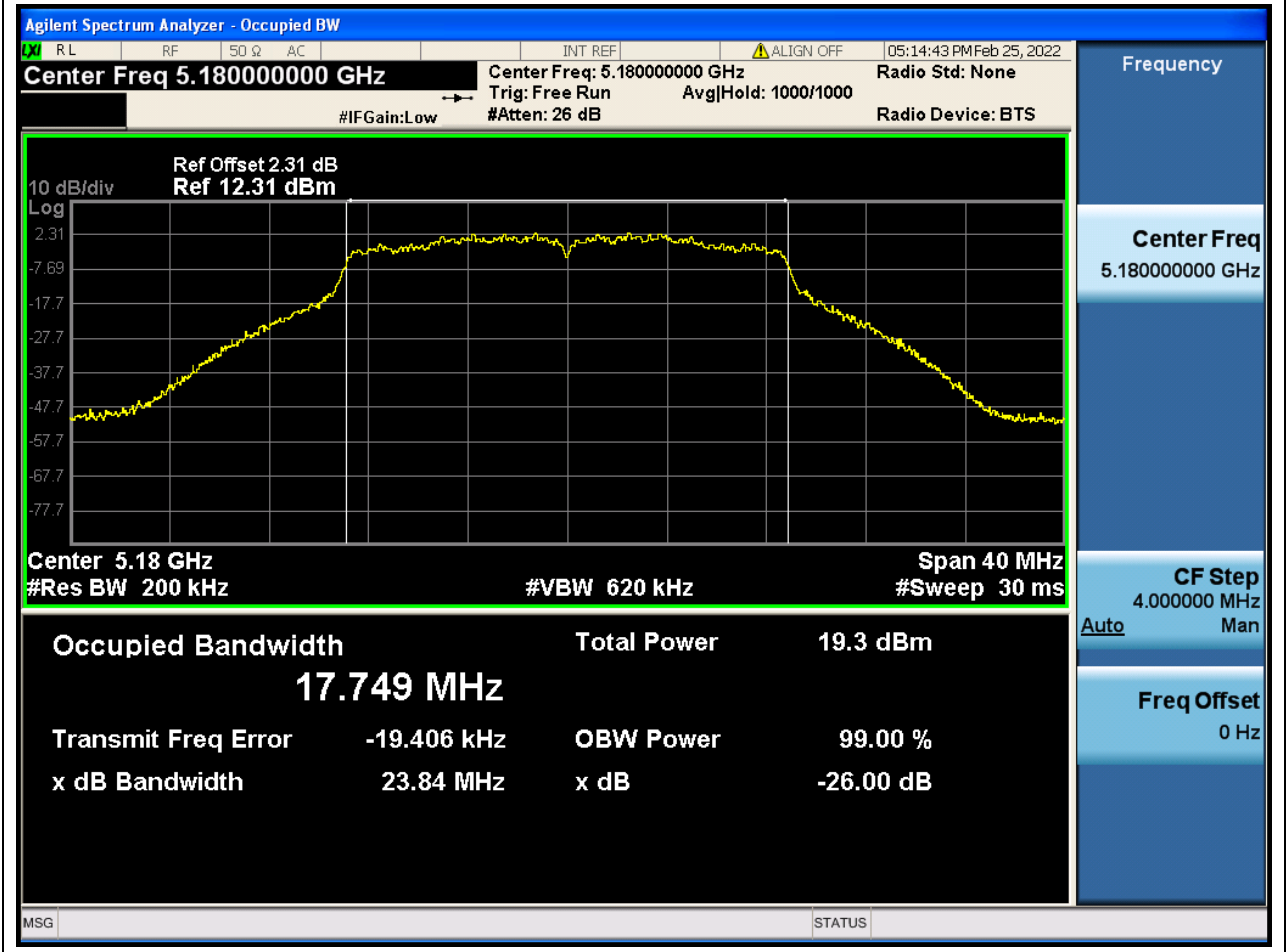

9. 802.11ac_20M_U-NII-1_L

9.1. A.2-26dB Bandwidth(NTNV)

Center Frequency (MHz)	XdB Down	RBW (MHz)	Detector	Limit (MHz)	XdB BandWidth (MHz)	Verdict
5180	26	0.2	Peak	0	23.837399	Unknow