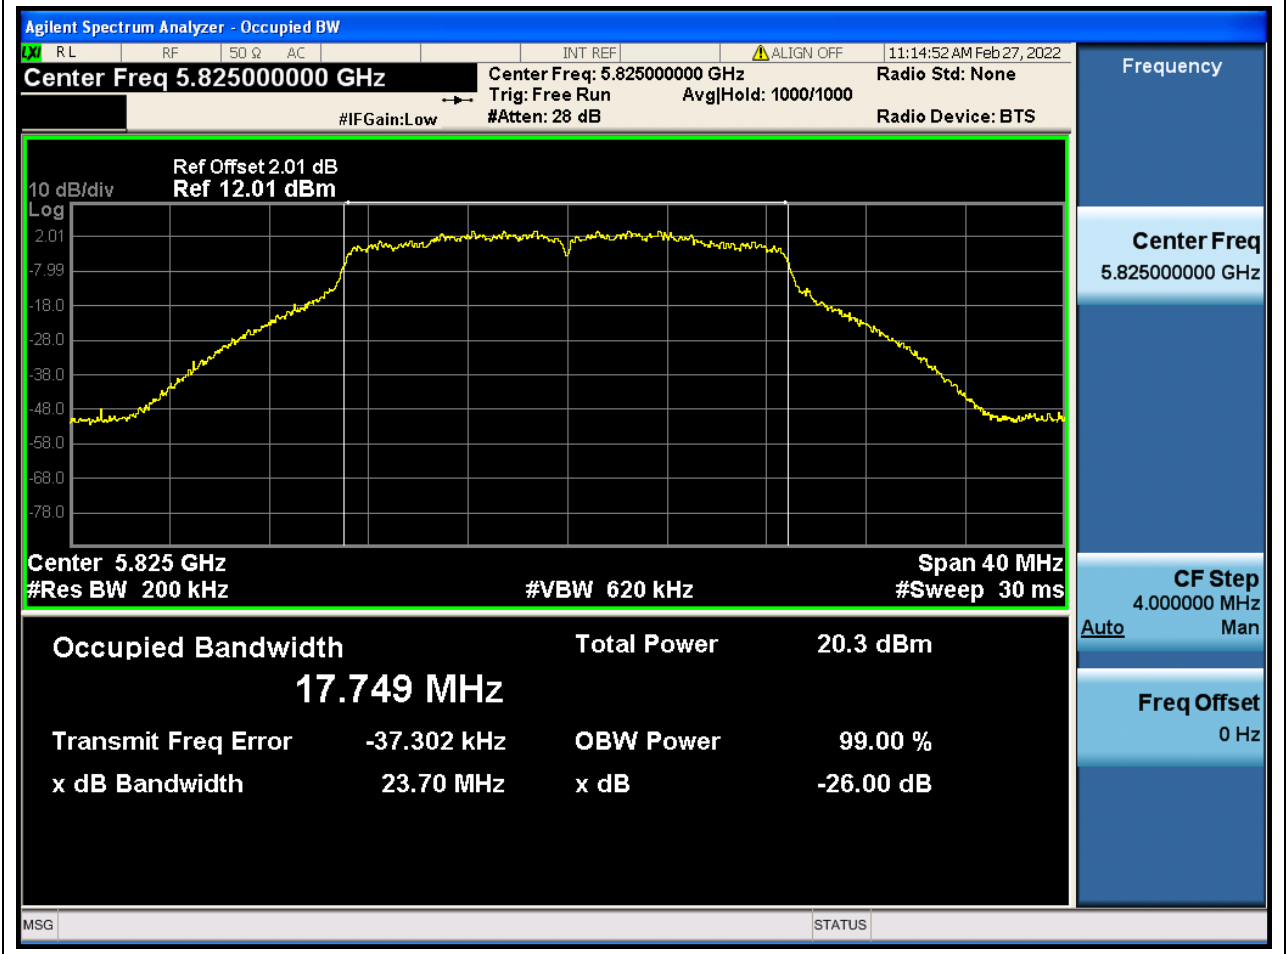

51. 802.11n_20M_U-NII-3_H

51.1. A.2-26dB Bandwidth(NTNV)

Center Frequency (MHz)	XdB Down	RBW (MHz)	Detector	Limit (MHz)	XdB BandWidth (MHz)	Verdict
5825	26	0.2	Peak	0	23.695586	Unknow