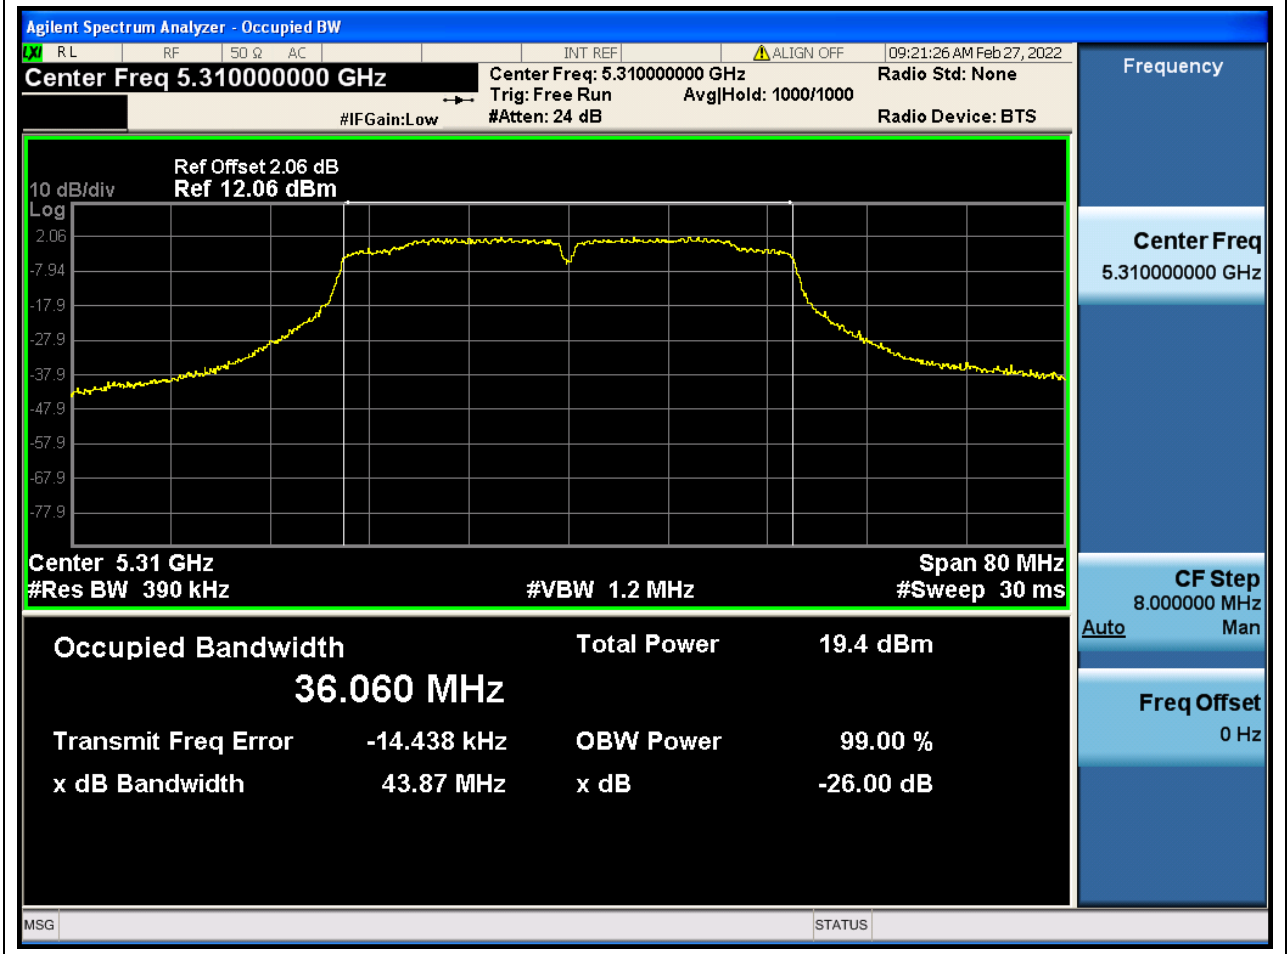

22. 802.11n_40M_U-NII-2A_H

22.1. A.2-26dB Bandwidth(NTNV)

Center Frequency (MHz)	XdB Down	RBW (MHz)	Detector	Limit (MHz)	XdB BandWidth (MHz)	Verdict
5310	26	0.39	Peak	0	43.867132	Unknow