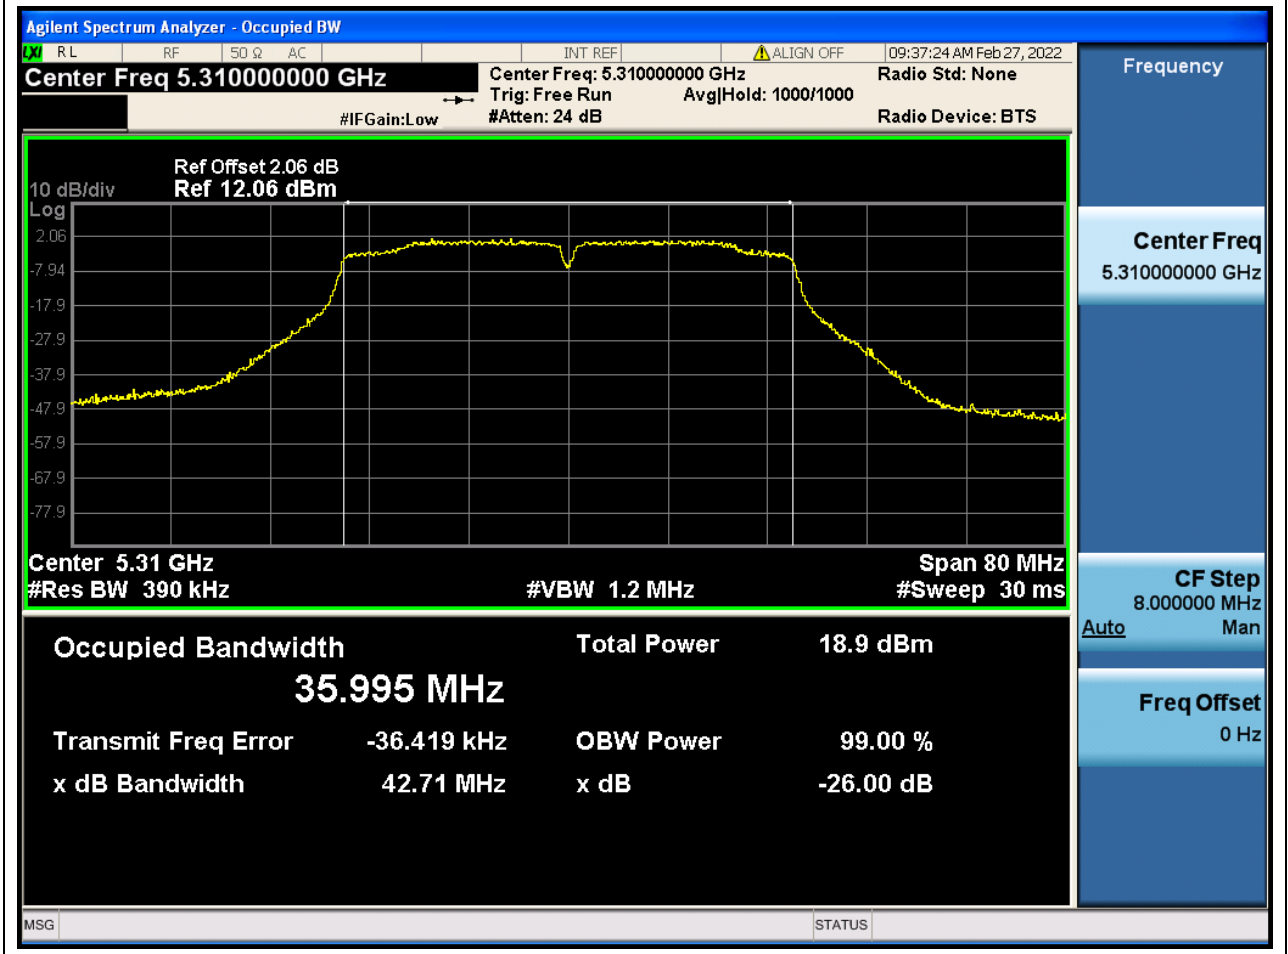

27. 802.11ac_40M_U-NII-2A_H

27.1. A.2-26dB Bandwidth(NTNV)

Center Frequency (MHz)	XdB Down	RBW (MHz)	Detector	Limit (MHz)	XdB BandWidth (MHz)	Verdict
5310	26	0.39	Peak	0	42.712938	Unknow