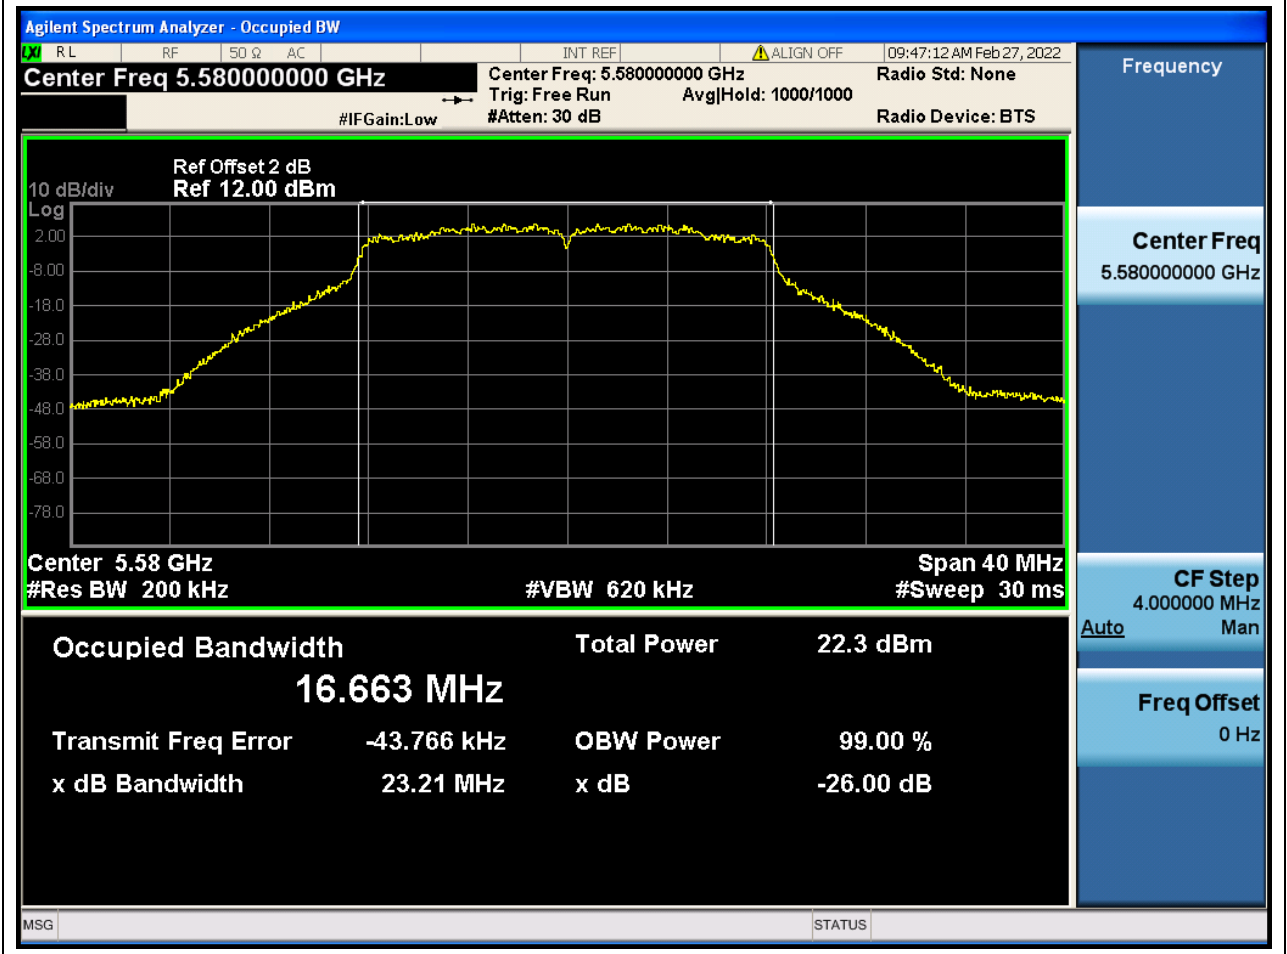

30. 802.11a_20M_U-NII-2C_M

30.1. A.2-26dB Bandwidth(NTNV)

Center Frequency (MHz)	XdB Down	RBW (MHz)	Detector	Limit (MHz)	XdB BandWidth (MHz)	Verdict
5580	26	0.2	Peak	0	23.212147	Unknow