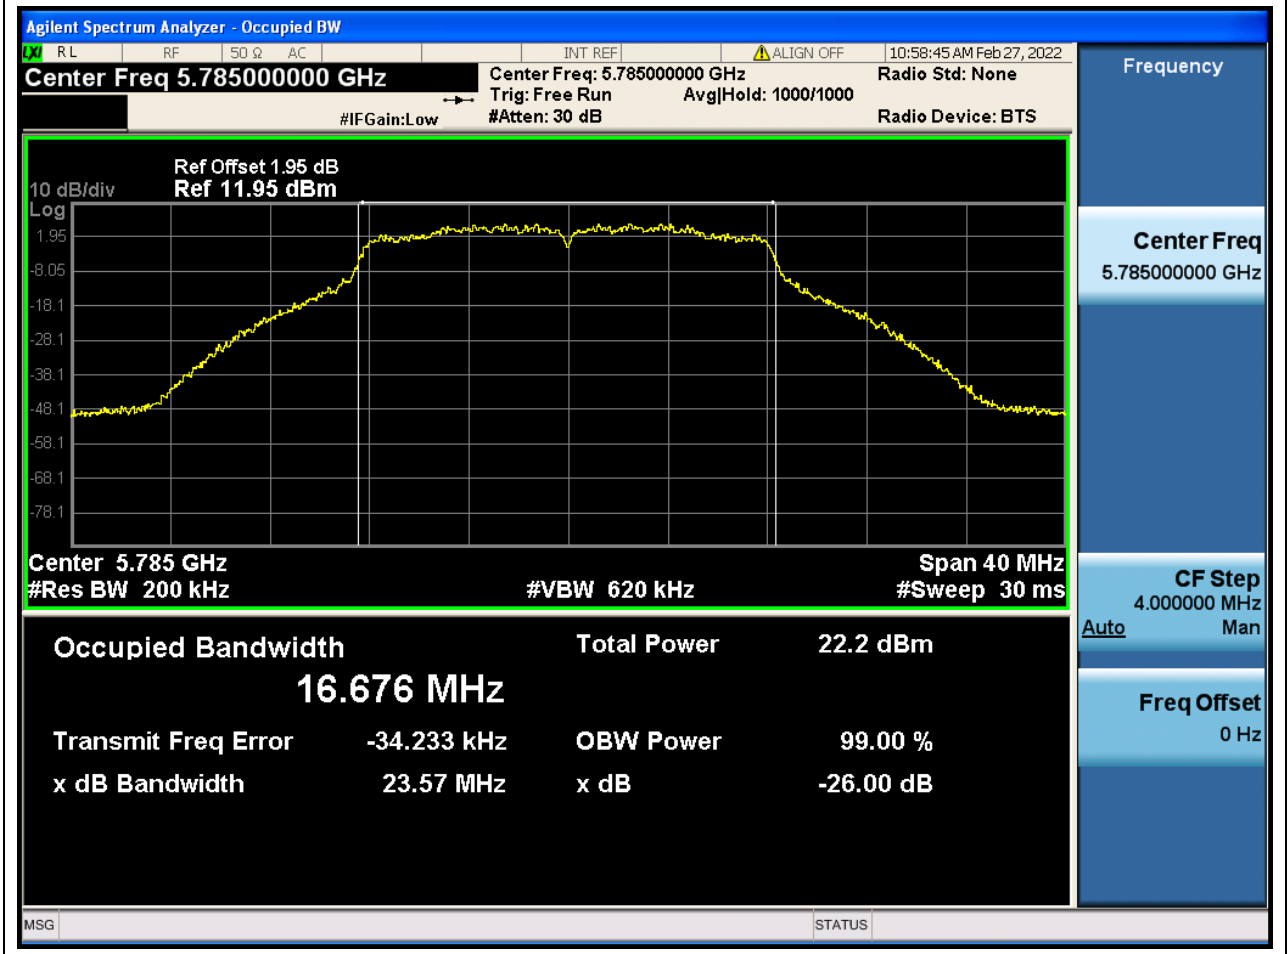

47. 802.11a_20M_U-NII-3_M

47.1. A.2-26dB Bandwidth(NTNV)

Center Frequency (MHz)	XdB Down	RBW (MHz)	Detector	Limit (MHz)	XdB BandWidth (MHz)	Verdict
5785	26	0.2	Peak	0	23.574021	Unknow