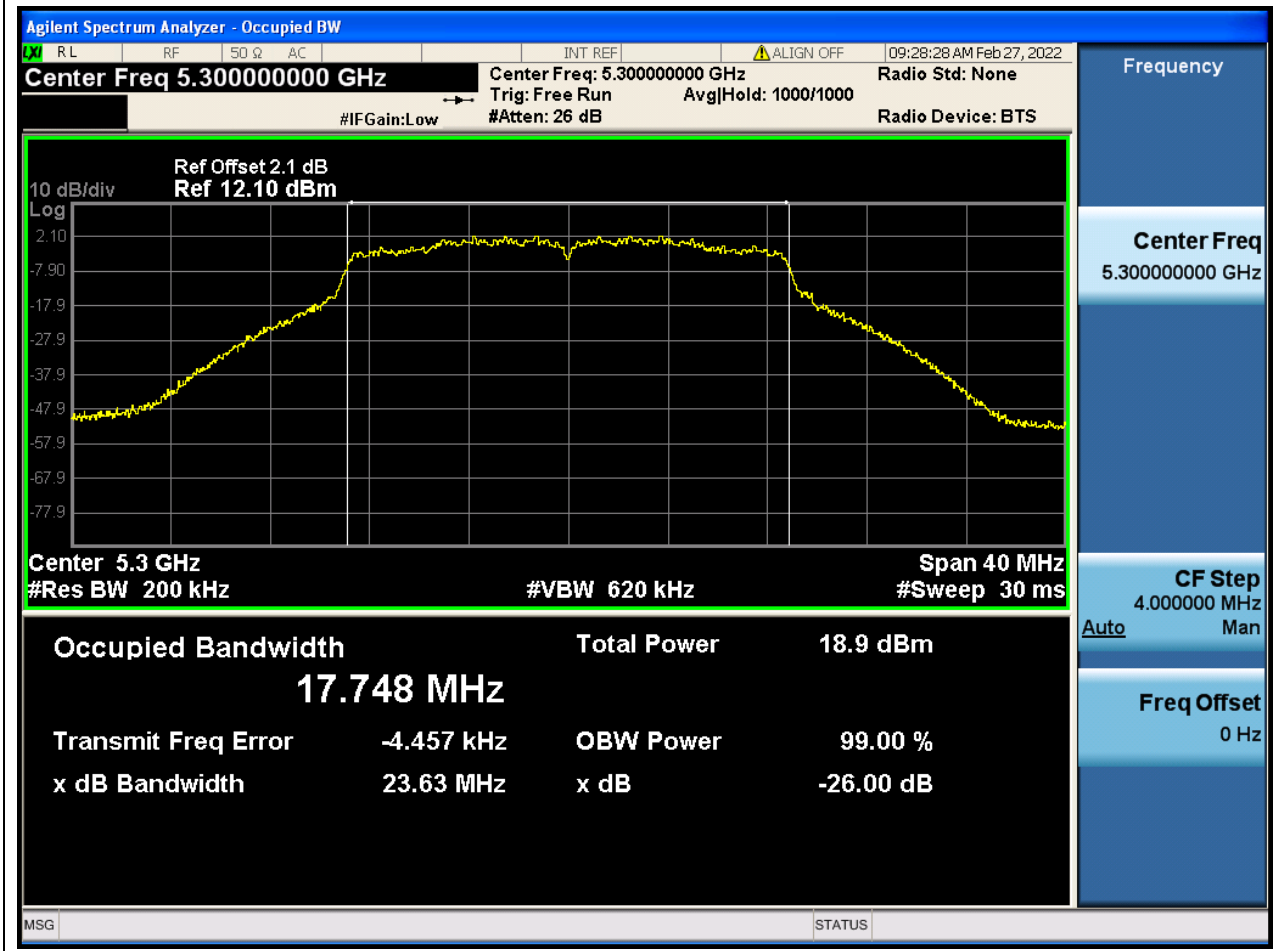

24. 802.11ac_20M_U-NII-2A_M

24.1. A.2-26dB Bandwidth(NTNV)

Center Frequency (MHz)	XdB Down	RBW (MHz)	Detector	Limit (MHz)	XdB BandWidth (MHz)	Verdict
5300	26	0.2	Peak	0	23.631281	Unknow