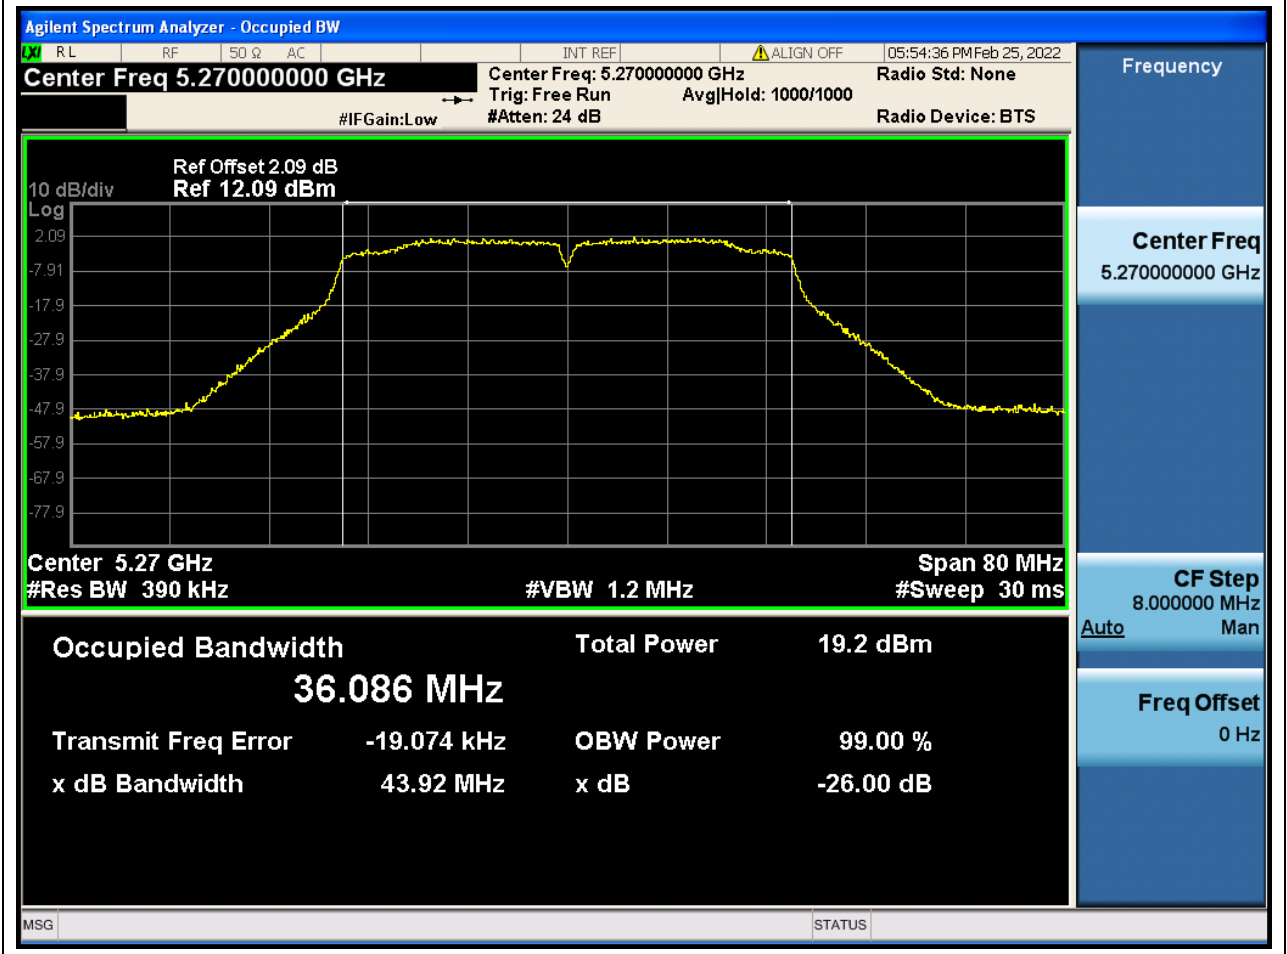

21. 802.11n_40M_U-NII-2A_L

21.1. A.2-26dB Bandwidth(NTNV)

Center Frequency (MHz)	XdB Down	RBW (MHz)	Detector	Limit (MHz)	XdB BandWidth (MHz)	Verdict
5270	26	0.39	Peak	0	43.918809	Unknow