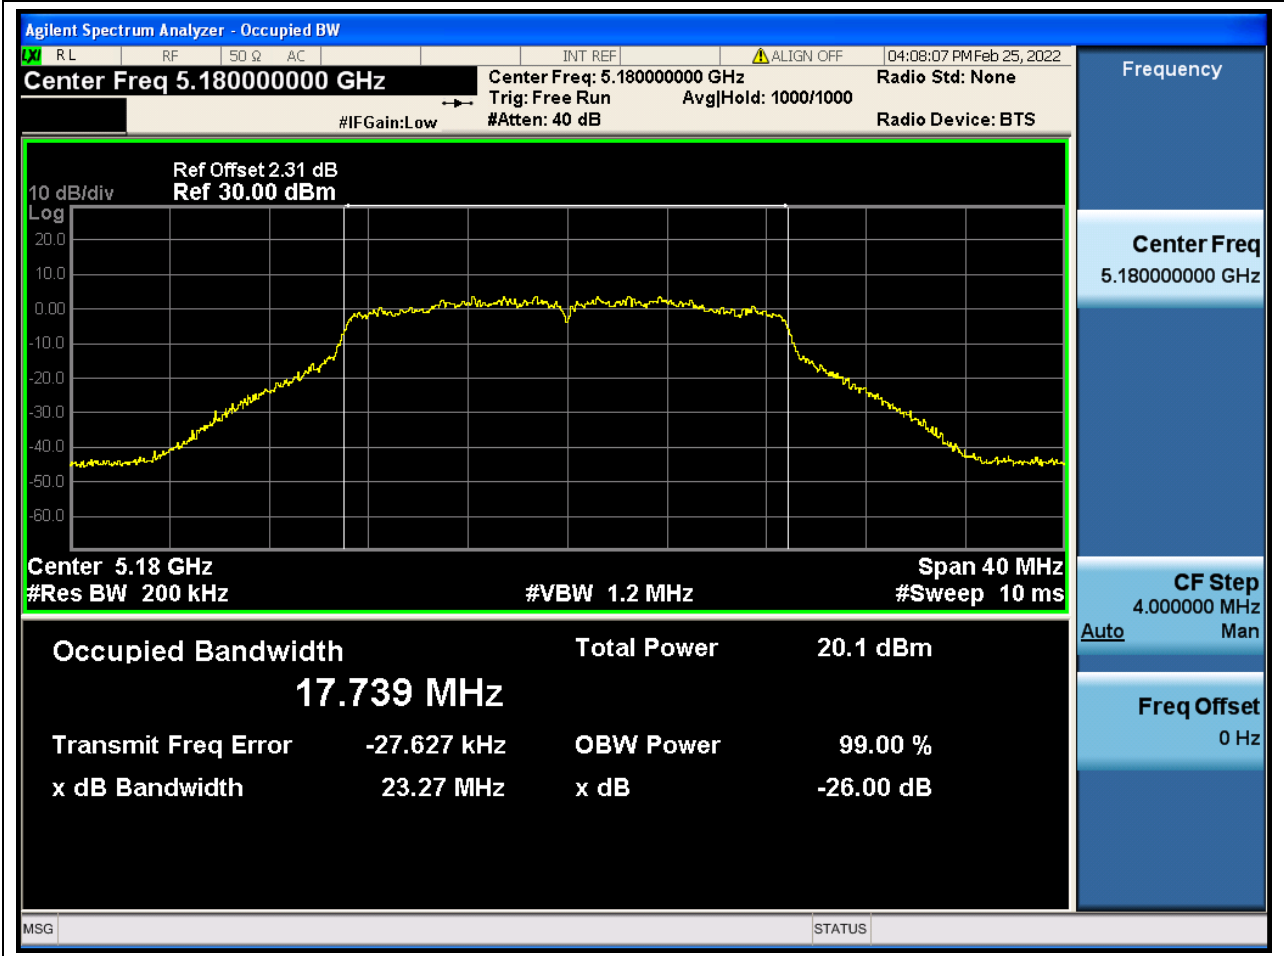

4. 802.11n_20M_U-NII-1_L

4.1. A.2.2-99% Bandwidth(NTNV)

Center Frequency (MHz)	OBW Power (%)	RBW (MHz)	Detector	Limit (MHz)	OBW (MHz)	Verdict
5180	99	0.2	Peak	0	17.739133	Unknown