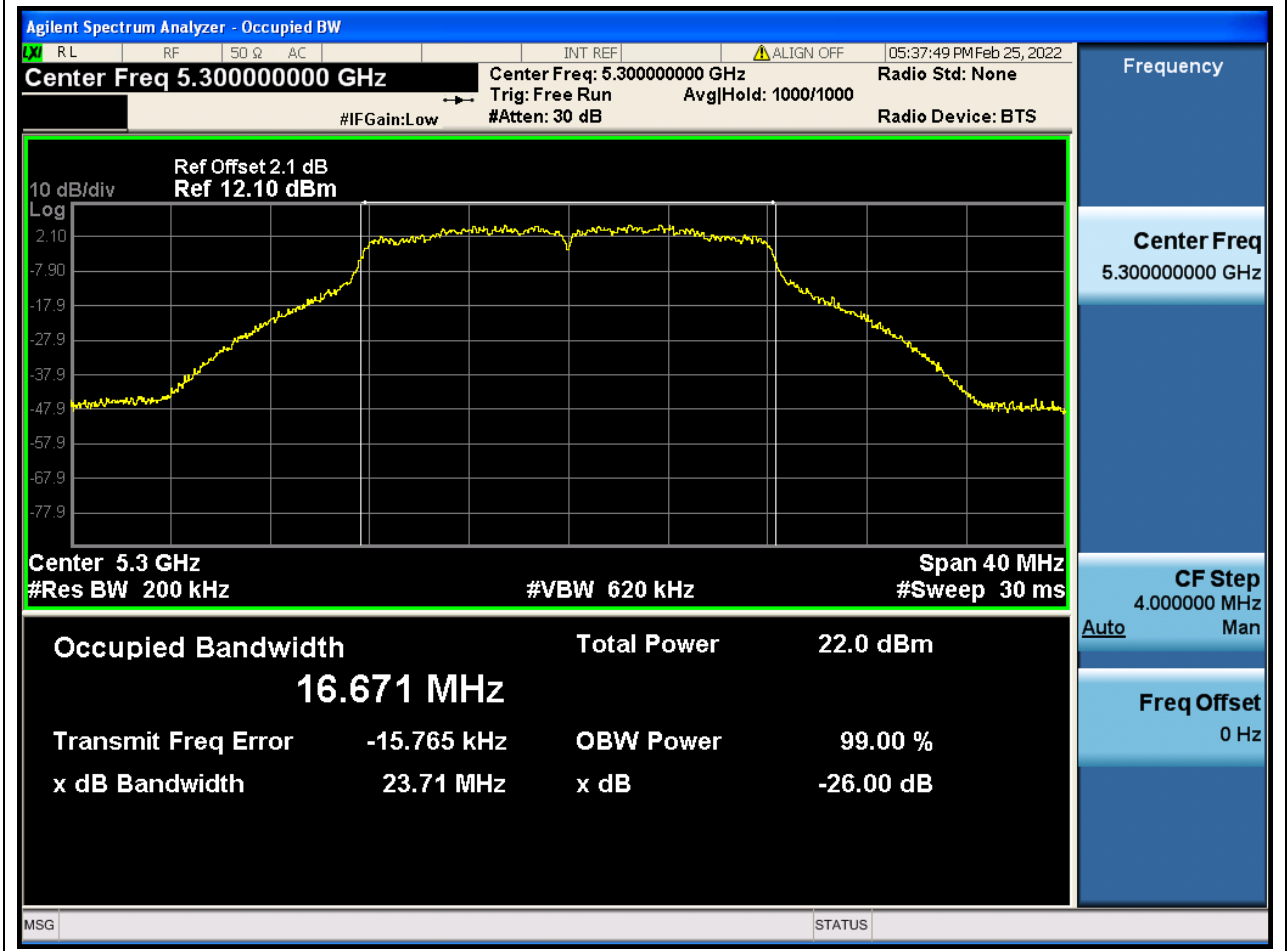

16. 802.11a_20M_U-NII-2A_M

16.1. A.2-26dB Bandwidth(NTNV)

Center Frequency (MHz)	XdB Down	RBW (MHz)	Detector	Limit (MHz)	XdB BandWidth (MHz)	Verdict
5300	26	0.2	Peak	0	23.70848	Unknow