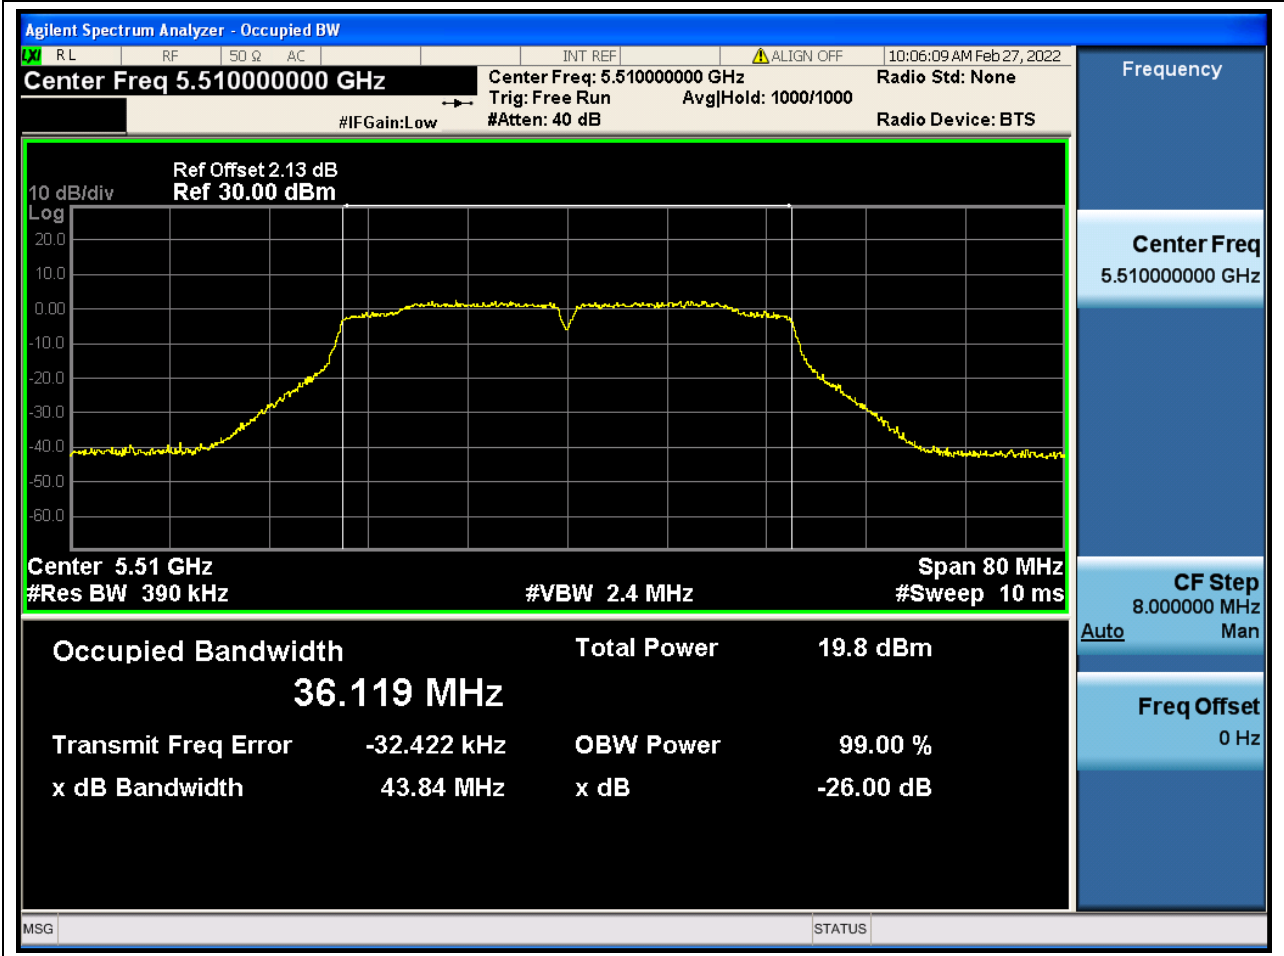

35. 802.11n_40M_U-NII-2C_L

35.1. A.2.2-99% Bandwidth(NTNV)

Center Frequency (MHz)	OBW Power (%)	RBW (MHz)	Detector	Limit (MHz)	OBW (MHz)	Verdict
5510	99	0.39	Peak	0	36.118747	Unknown