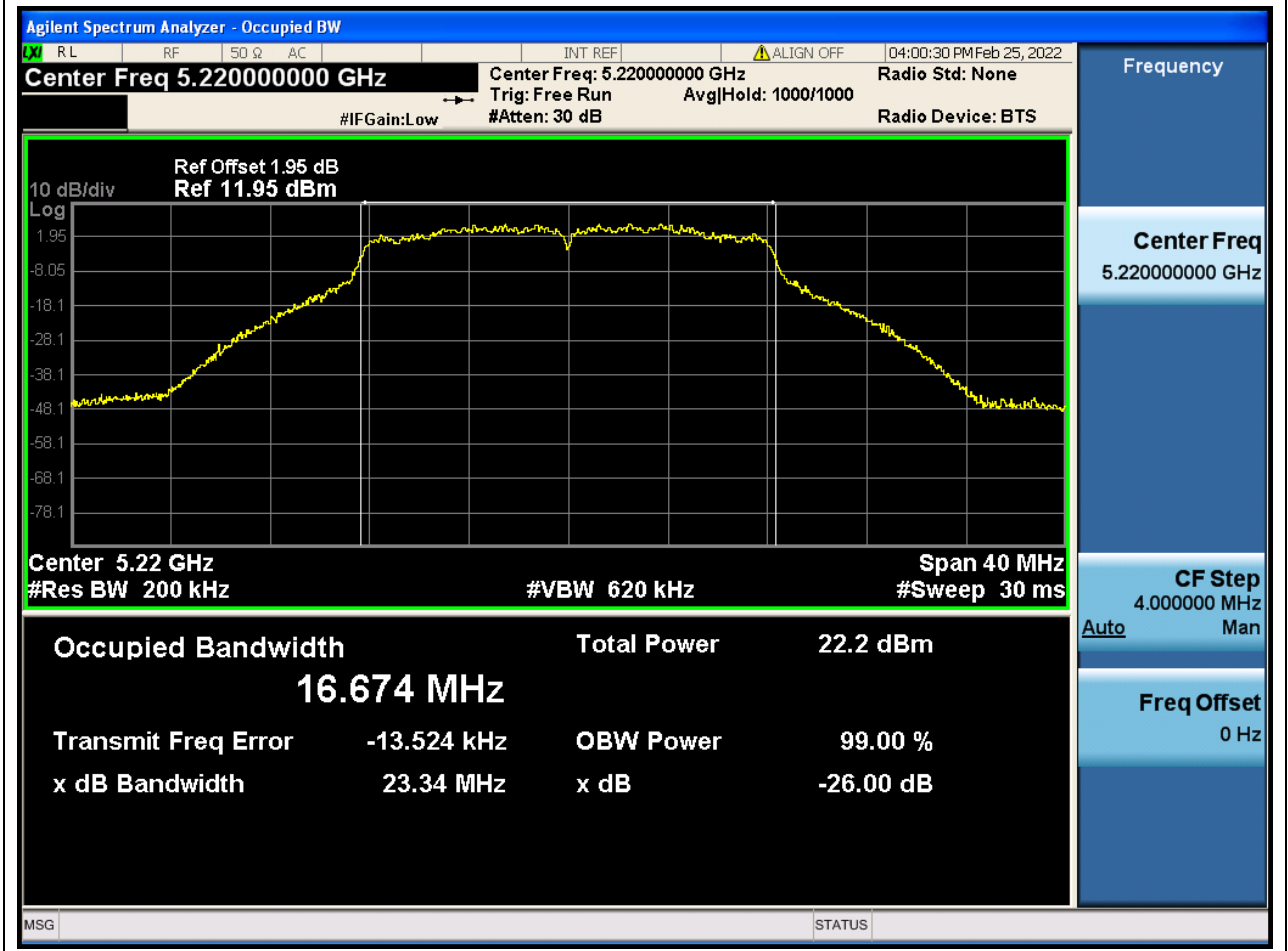

2. 802.11a_20M_U-NII-1_M

2.1. A.2-26dB Bandwidth(NTNV)

Center Frequency (MHz)	XdB Down	RBW (MHz)	Detector	Limit (MHz)	XdB BandWidth (MHz)	Verdict
5220	26	0.2	Peak	0	23.340379	Unknow