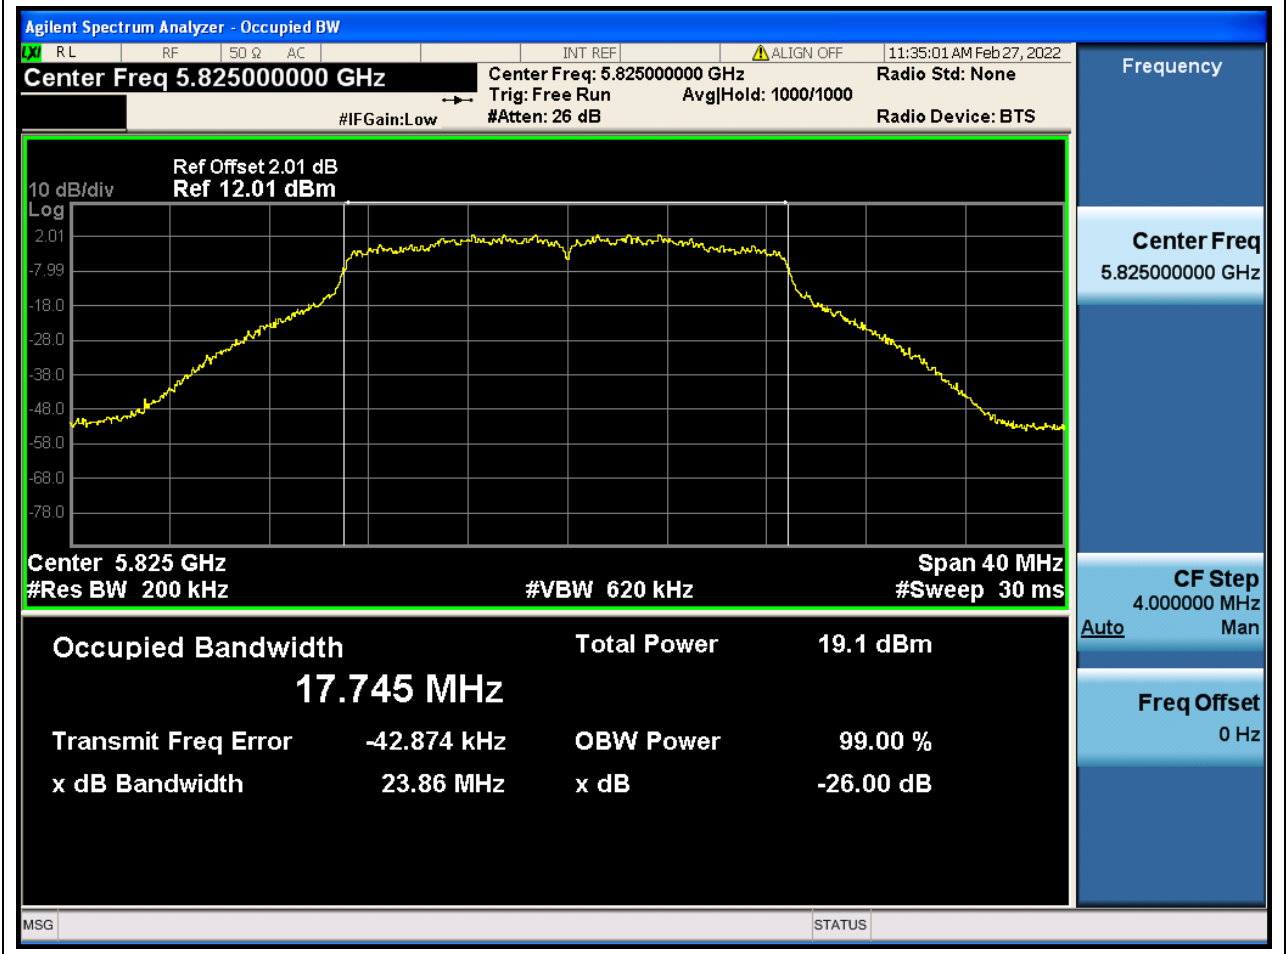

56. 802.11ac_20M_U-NII-3_H

56.1. A.2-26dB Bandwidth(NTNV)

Center Frequency (MHz)	XdB Down	RBW (MHz)	Detector	Limit (MHz)	XdB BandWidth (MHz)	Verdict
5825	26	0.2	Peak	0	23.862049	Unknow