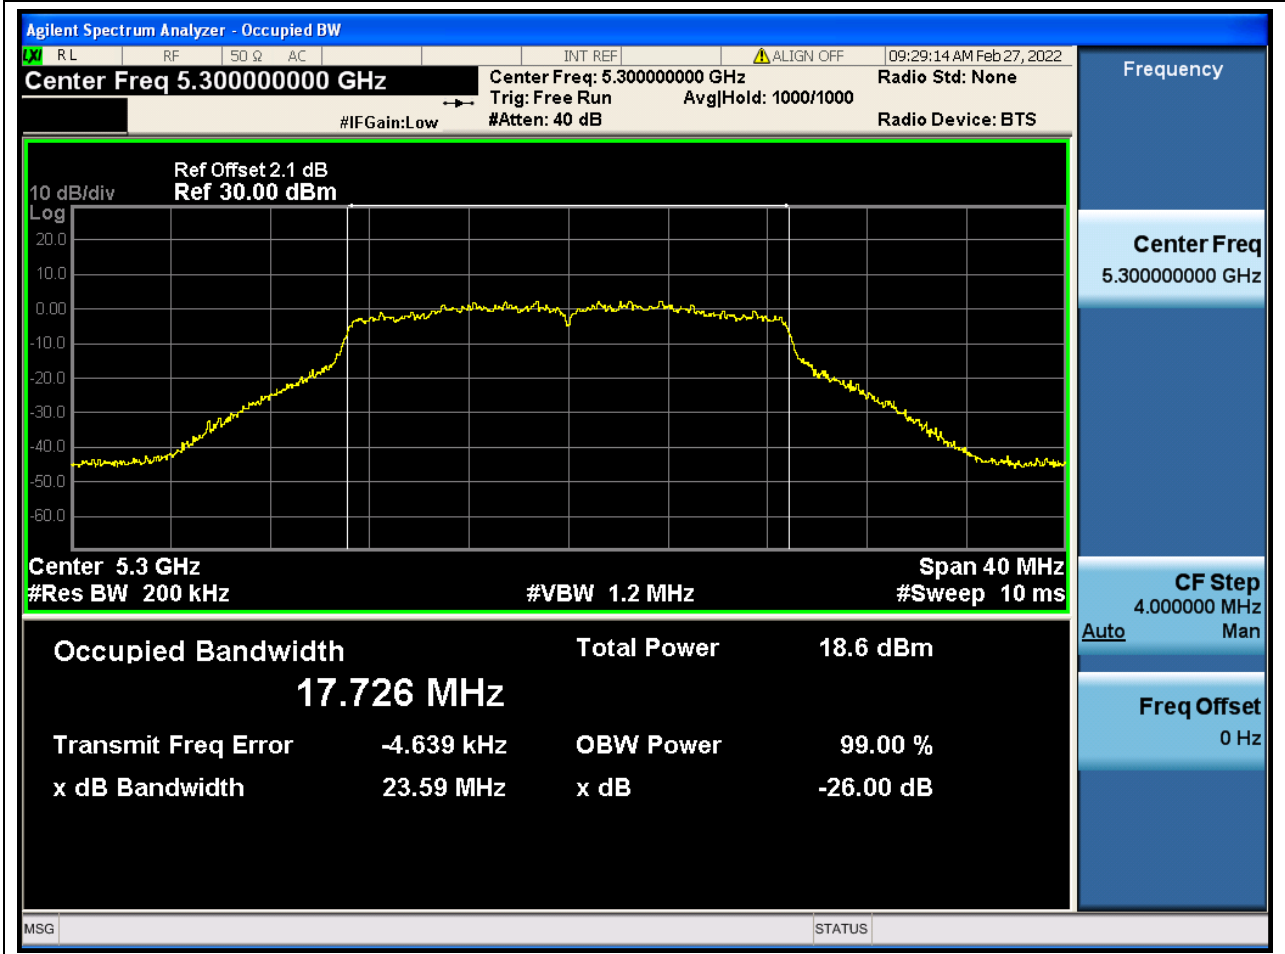

24. 802.11ac_20M_U-NII-2A_M

24.1. A.2.2-99% Bandwidth(NTNV)

Center Frequency (MHz)	OBW Power (%)	RBW (MHz)	Detector	Limit (MHz)	OBW (MHz)	Verdict
5300	99	0.2	Peak	0	17.726217	Unknown