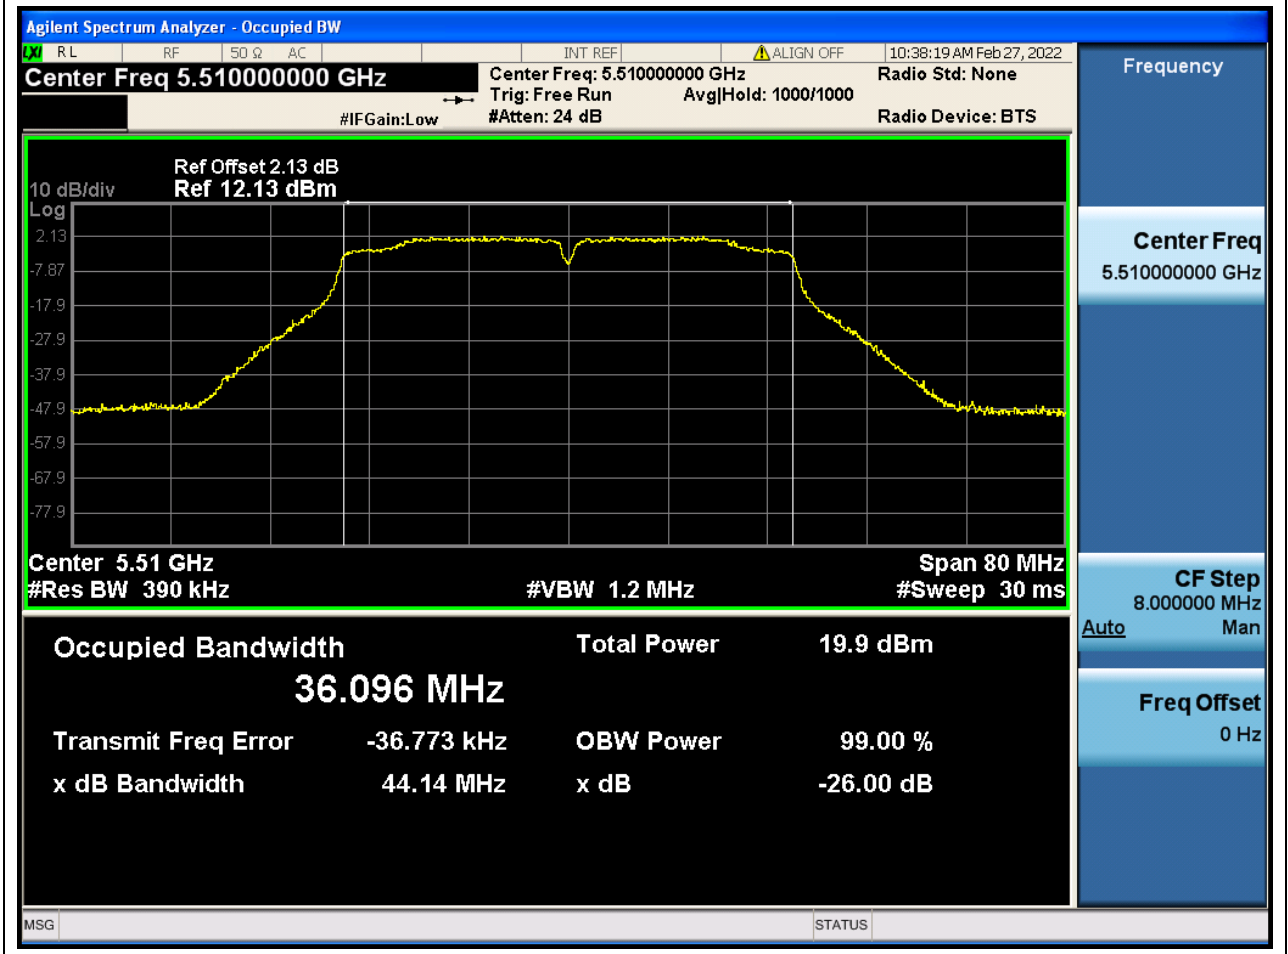

41. 802.11ac_40M_U-NII-2C_L

41.1. A.2-26dB Bandwidth(NTNV)

Center Frequency (MHz)	XdB Down	RBW (MHz)	Detector	Limit (MHz)	XdB BandWidth (MHz)	Verdict
5510	26	0.39	Peak	0	44.137823	Unknow