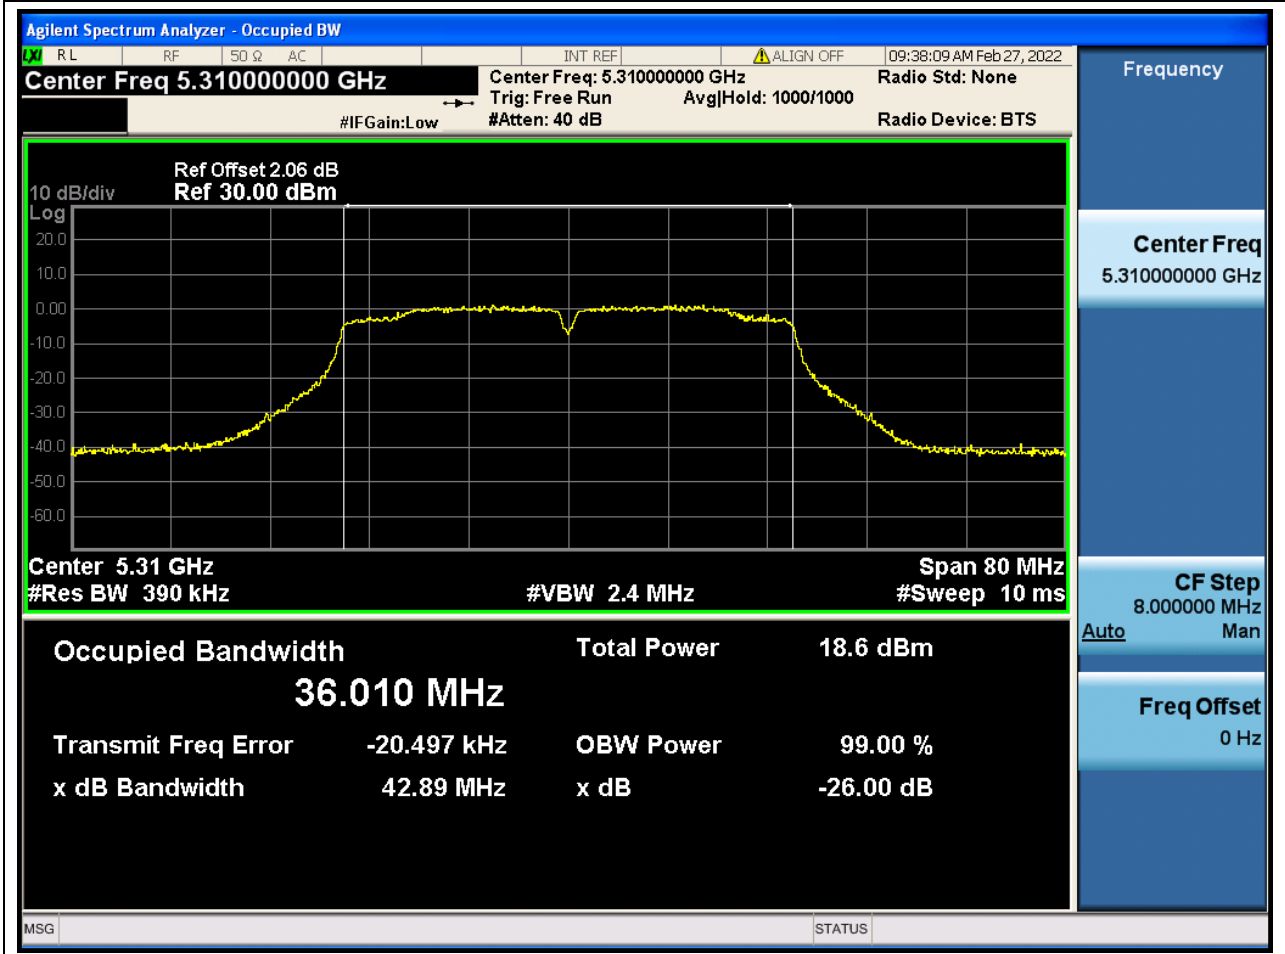

27. 802.11ac_40M_U-NII-2A_H

27.1. A.2.2-99% Bandwidth(NTNV)

Center Frequency (MHz)	OBW Power (%)	RBW (MHz)	Detector	Limit (MHz)	OBW (MHz)	Verdict
5310	99	0.39	Peak	0	36.009965	Unknown