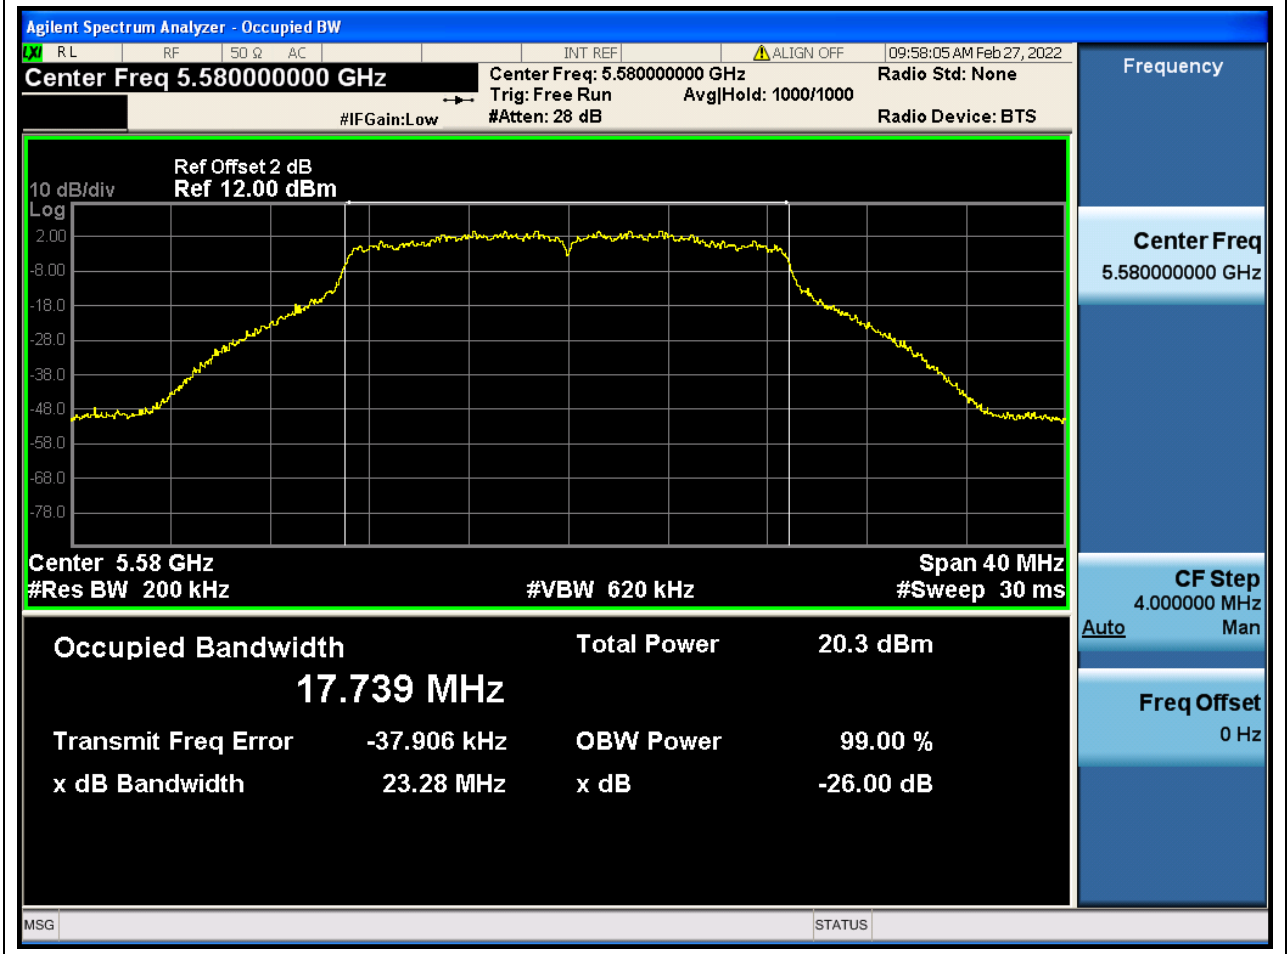

33. 802.11n_20M_U-NII-2C_M

33.1. A.2-26dB Bandwidth(NTNV)

Center Frequency (MHz)	XdB Down	RBW (MHz)	Detector	Limit (MHz)	XdB BandWidth (MHz)	Verdict
5580	26	0.2	Peak	0	23.284128	Unknow