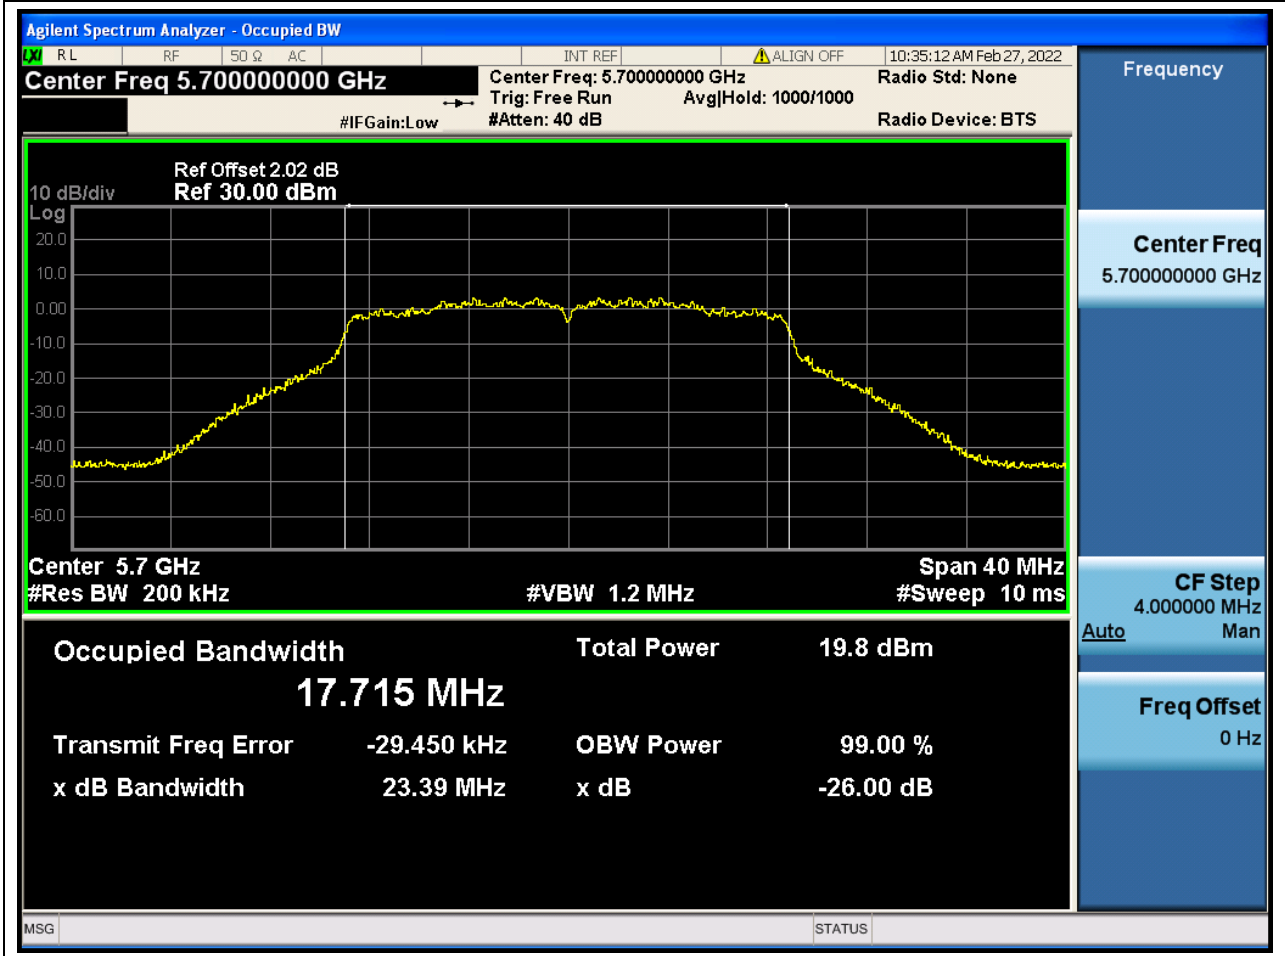

40. 802.11ac_20M_U-NII-2C_H

40.1. A.2.2-99% Bandwidth(NTNV)

Center Frequency (MHz)	OBW Power (%)	RBW (MHz)	Detector	Limit (MHz)	OBW (MHz)	Verdict
5700	99	0.2	Peak	0	17.715139	Unknown