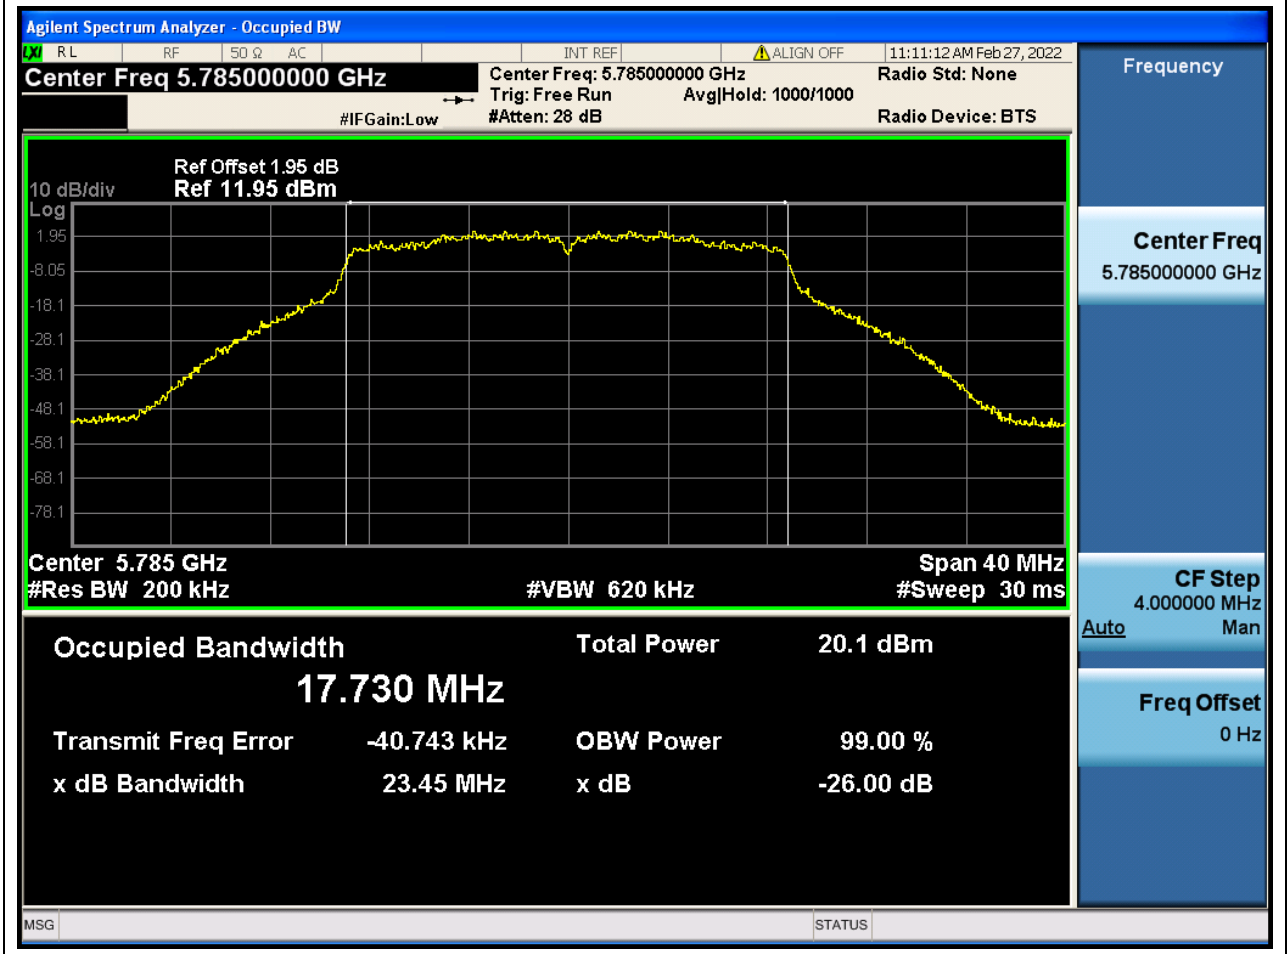

50. 802.11n_20M_U-NII-3_M

50.1. A.2-26dB Bandwidth(NTNV)

Center Frequency (MHz)	XdB Down	RBW (MHz)	Detector	Limit (MHz)	XdB BandWidth (MHz)	Verdict
5785	26	0.2	Peak	0	23.45435	Unknow