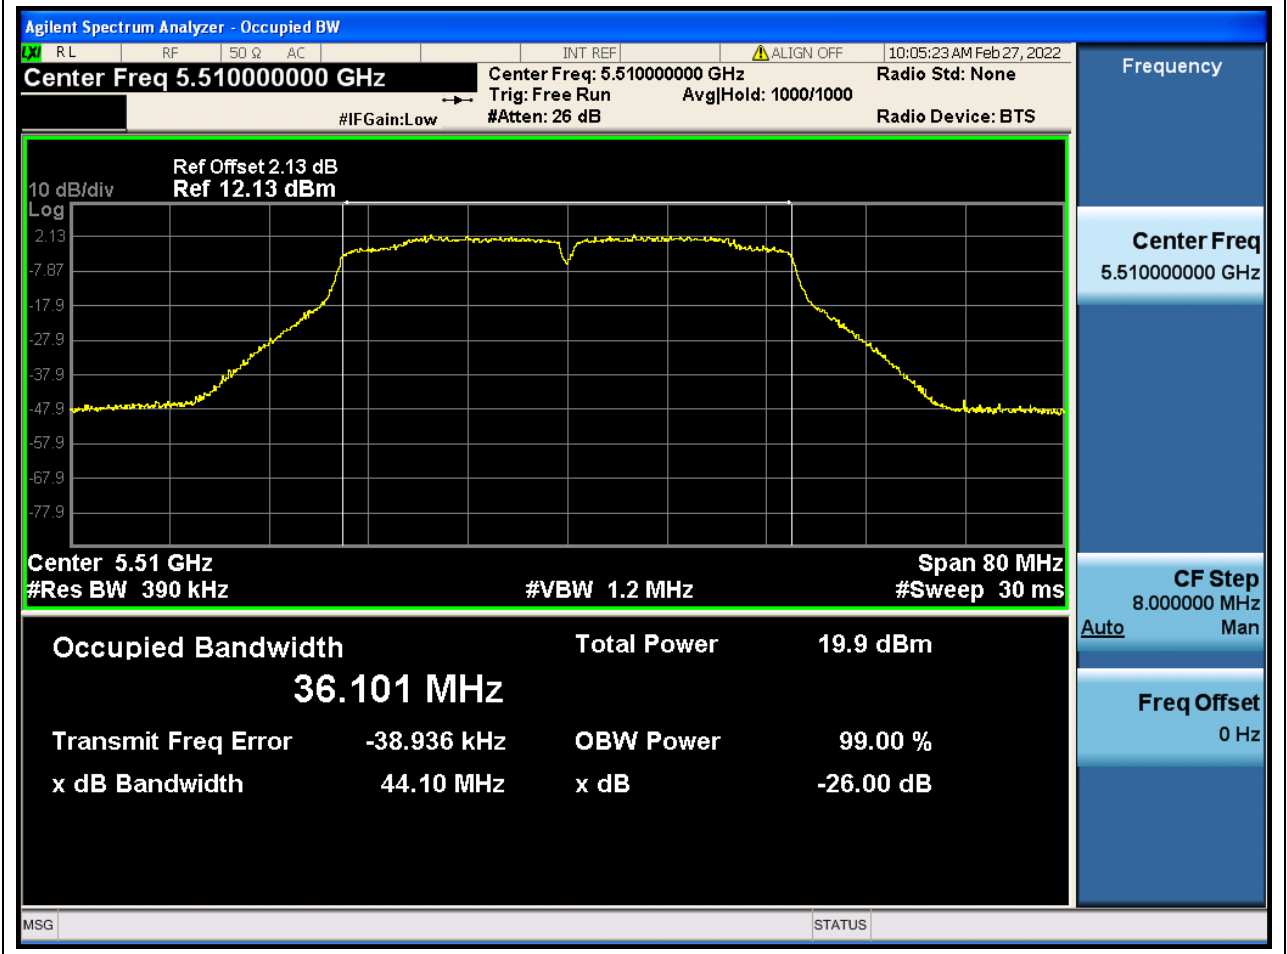

35. 802.11n_40M_U-NII-2C_L

35.1. A.2-26dB Bandwidth(NTNV)

Center Frequency (MHz)	XdB Down	RBW (MHz)	Detector	Limit (MHz)	XdB BandWidth (MHz)	Verdict
5510	26	0.39	Peak	0	44.102732	Unknow