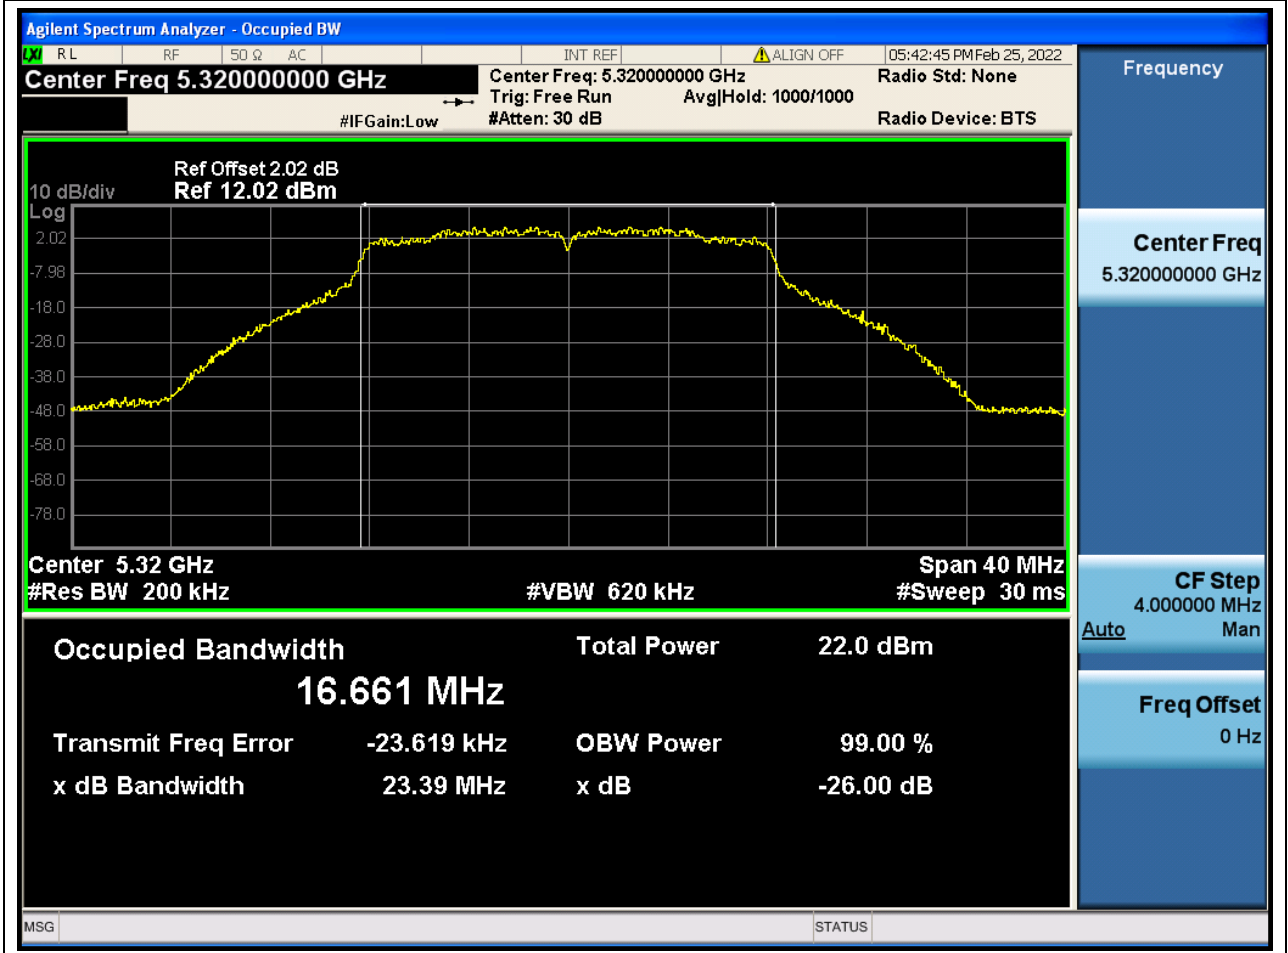

17. 802.11a_20M_U-NII-2A_H

17.1. A.2-26dB Bandwidth(NTNV)

Center Frequency (MHz)	XdB Down	RBW (MHz)	Detector	Limit (MHz)	XdB BandWidth (MHz)	Verdict
5320	26	0.2	Peak	0	23.386786	Unknow