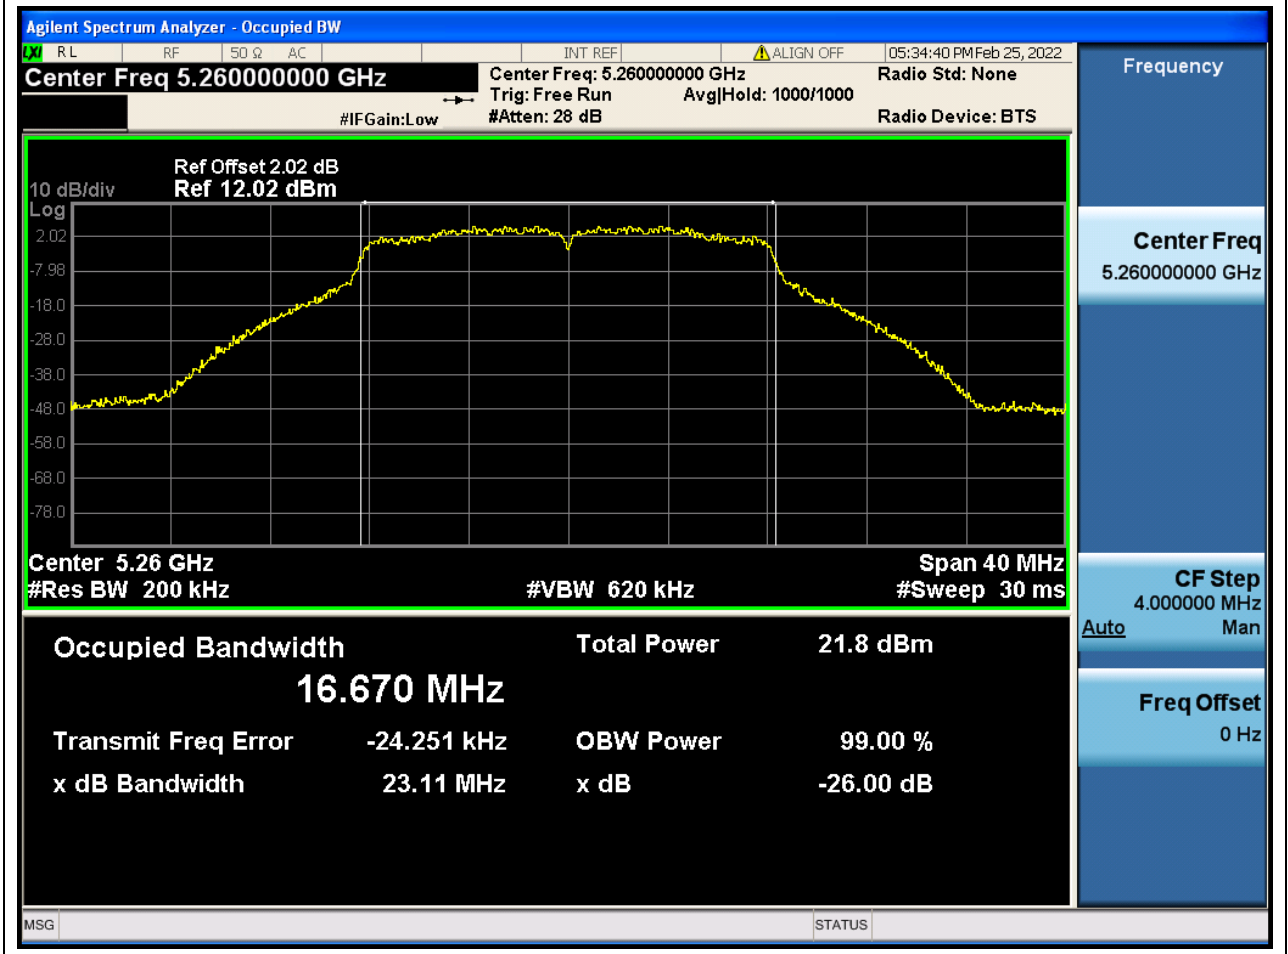

15. 802.11a_20M_U-NII-2A_L

15.1. A.2-26dB Bandwidth(NTNV)

Center Frequency (MHz)	XdB Down	RBW (MHz)	Detector	Limit (MHz)	XdB BandWidth (MHz)	Verdict
5260	26	0.2	Peak	0	23.107744	Unknow