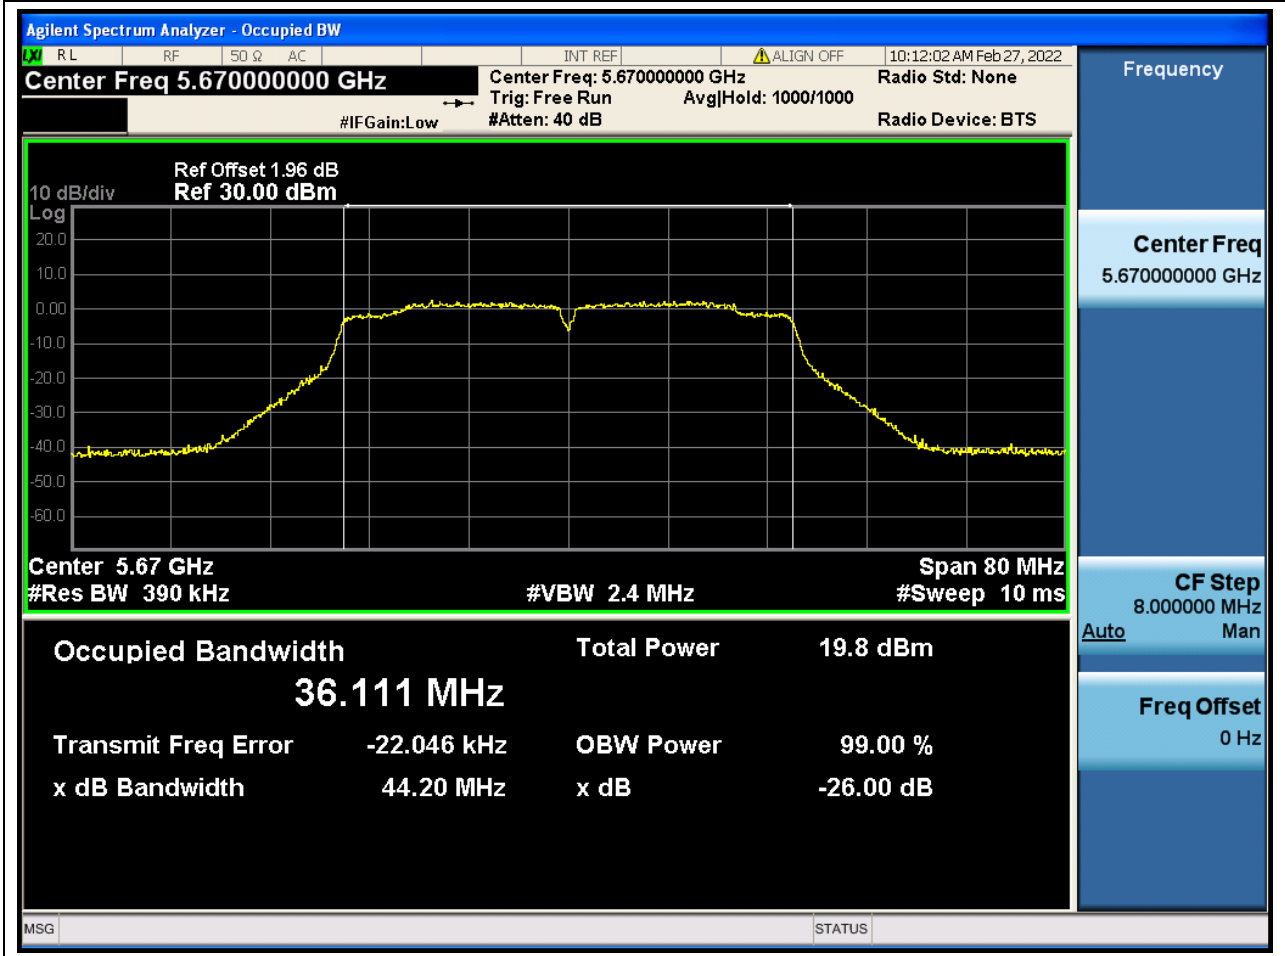

37. 802.11n_40M_U-NII-2C_H

37.1. A.2.2-99% Bandwidth(NTNV)

Center Frequency (MHz)	OBW Power (%)	RBW (MHz)	Detector	Limit (MHz)	OBW (MHz)	Verdict
5670	99	0.39	Peak	0	36.111172	Unknown