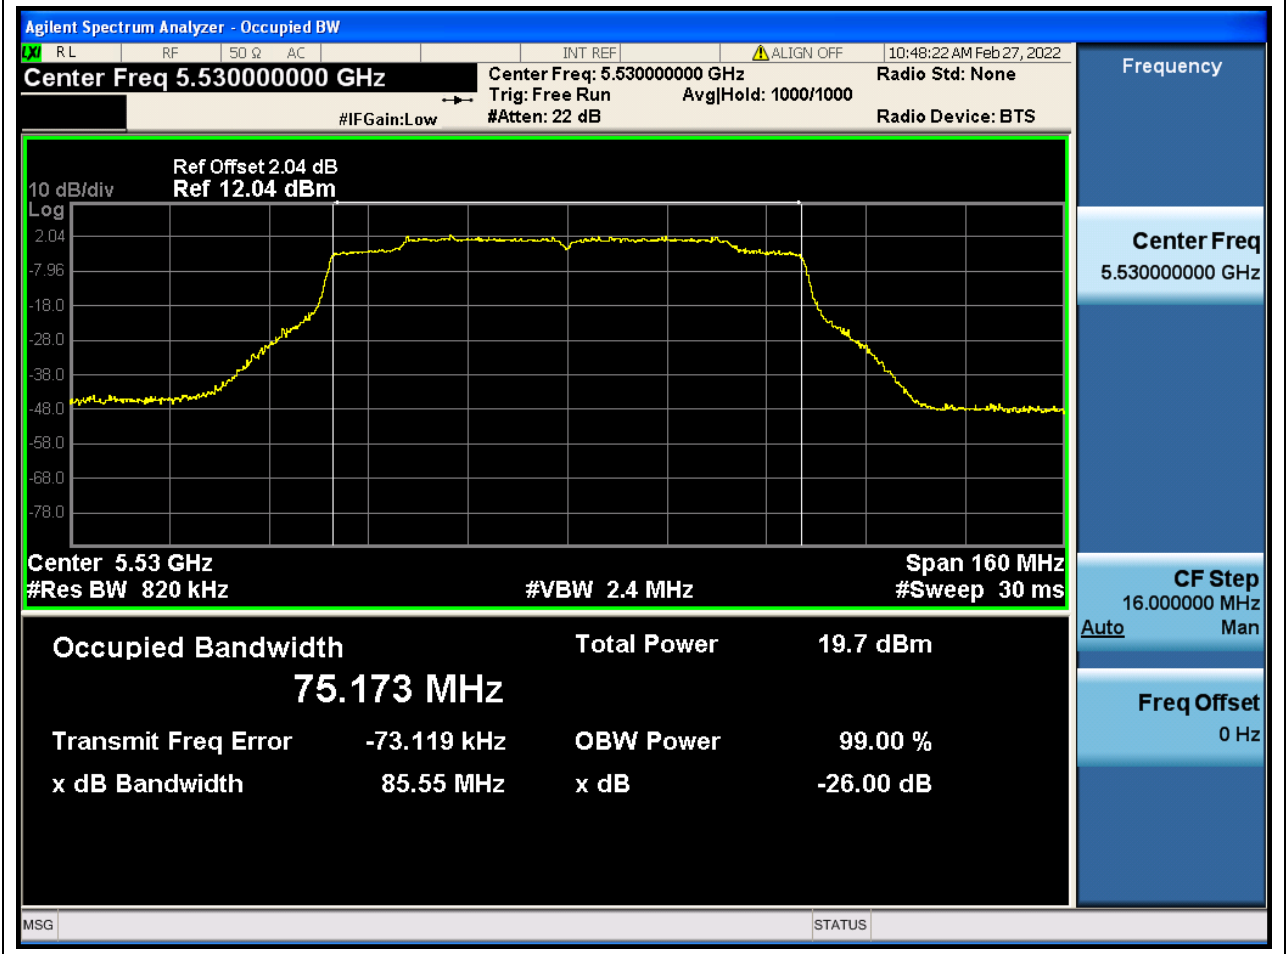

44. 802.11ac_80M_U-NII-2C_L

44.1. A.2-26dB Bandwidth(NTNV)

Center Frequency (MHz)	XdB Down	RBW (MHz)	Detector	Limit (MHz)	XdB BandWidth (MHz)	Verdict
5530	26	0.82	Peak	0	85.552345	Unknow