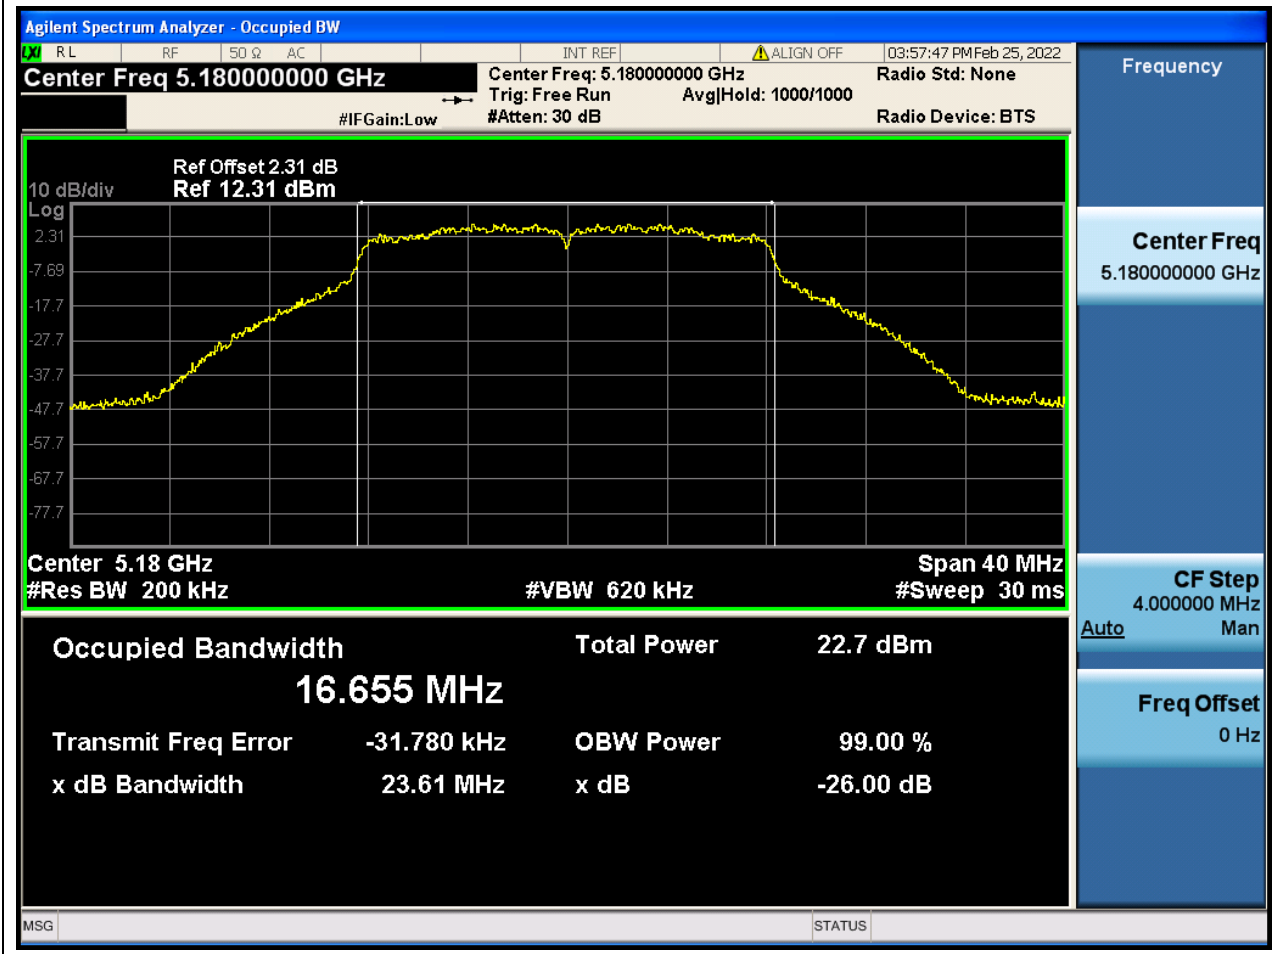

Annex A.2. 26dB Bandwidth & 99% Bandwidth

1. 802.11a_20M_U-NII-1_L

1.1. A.2-26dB Bandwidth(NTNV)

Center Frequency (MHz)	XdB Down	RBW (MHz)	Detector	Limit (MHz)	XdB BandWidth (MHz)	Verdict
5180	26	0.2	Peak	0	23.606935	Unknown