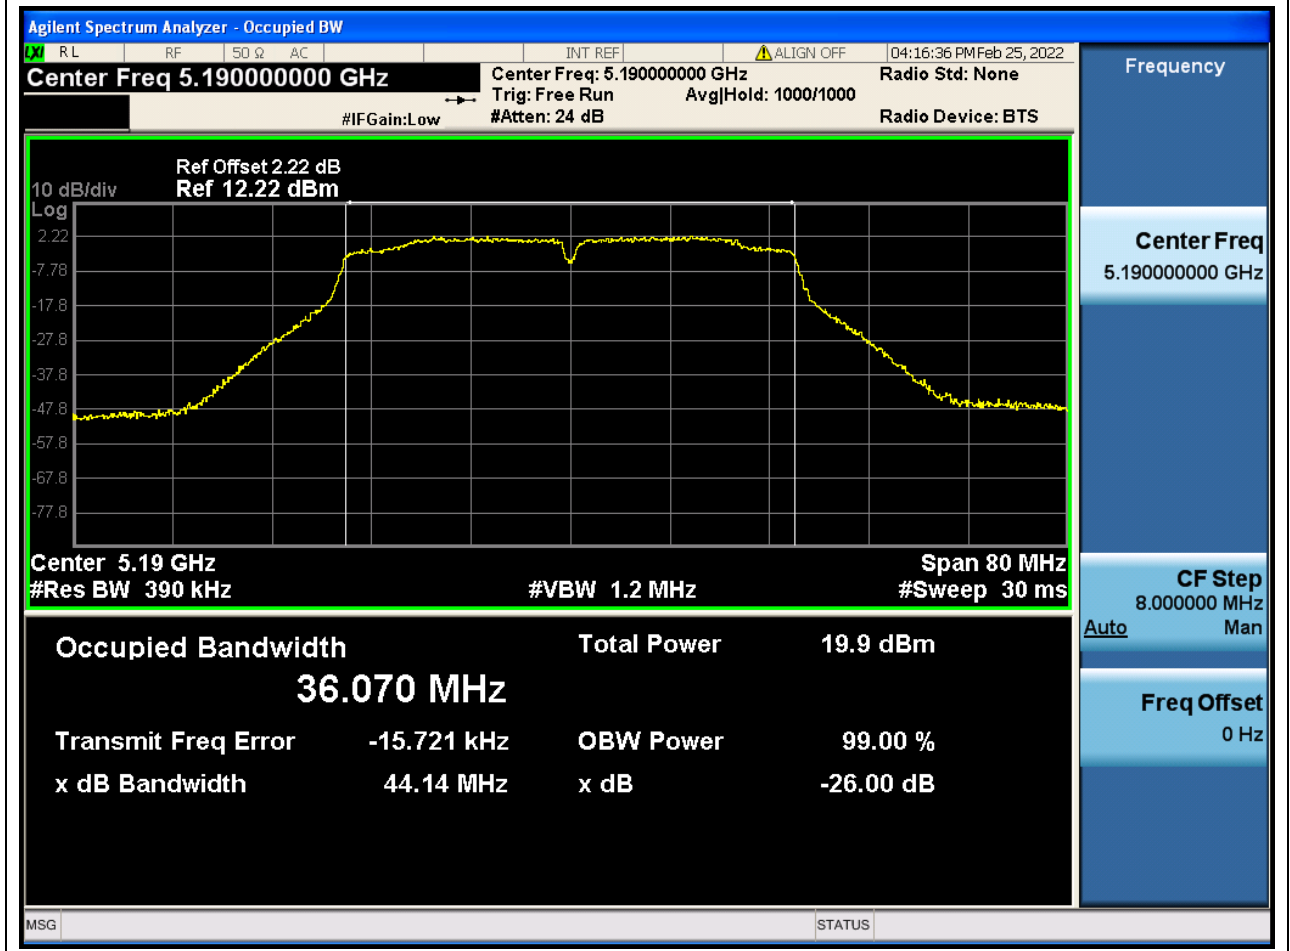

7. 802.11n_40M_U-NII-1_L

7.1. A.2-26dB Bandwidth(NTNV)

Center Frequency (MHz)	XdB Down	RBW (MHz)	Detector	Limit (MHz)	XdB BandWidth (MHz)	Verdict
5190	26	0.39	Peak	0	44.136053	Unknow