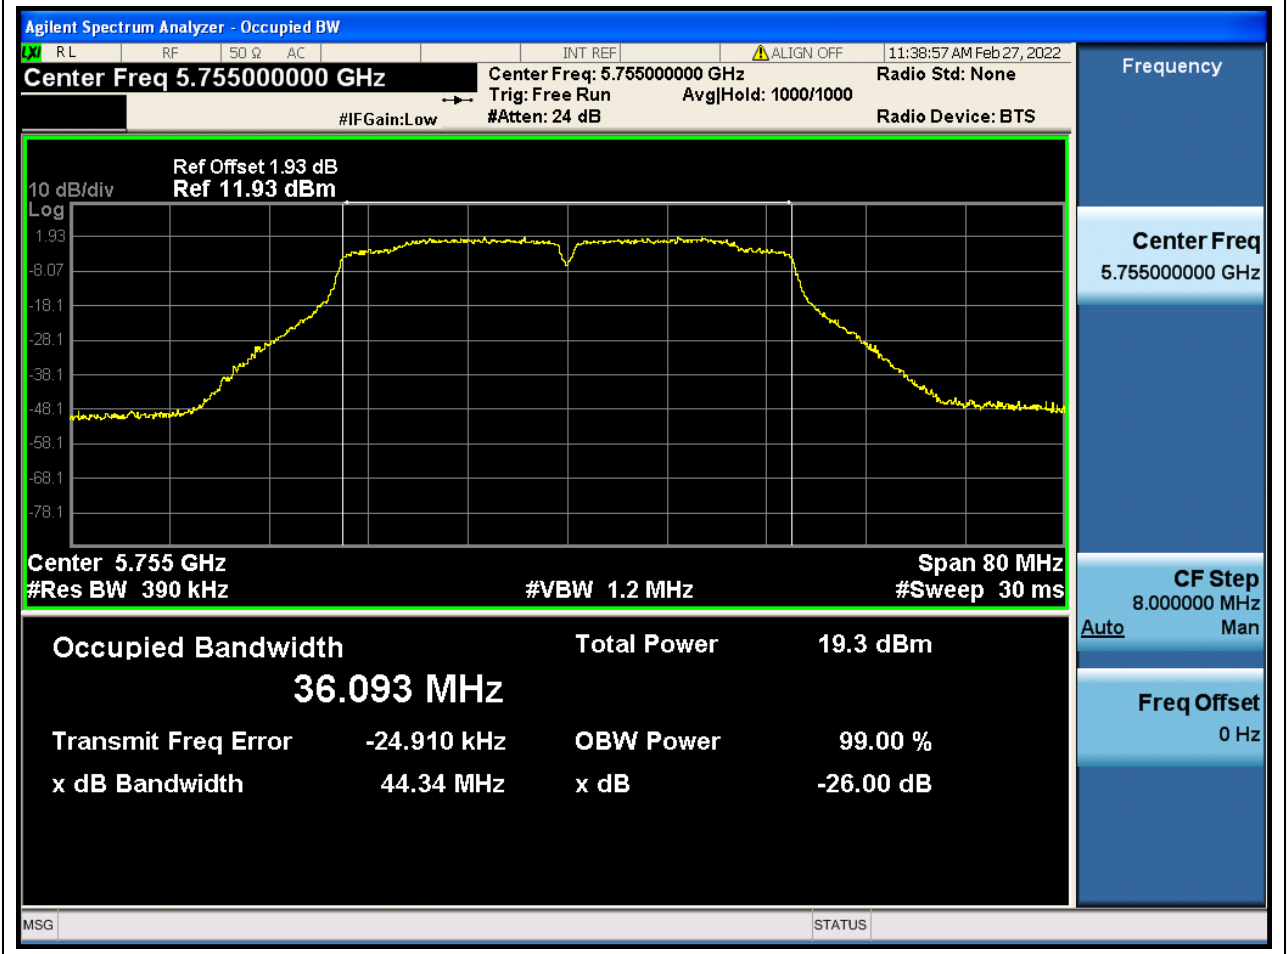

57. 802.11ac_40M_U-NII-3_L

57.1. A.2-26dB Bandwidth(NTNV)

Center Frequency (MHz)	XdB Down	RBW (MHz)	Detector	Limit (MHz)	XdB BandWidth (MHz)	Verdict
5755	26	0.39	Peak	0	44.344025	Unknow