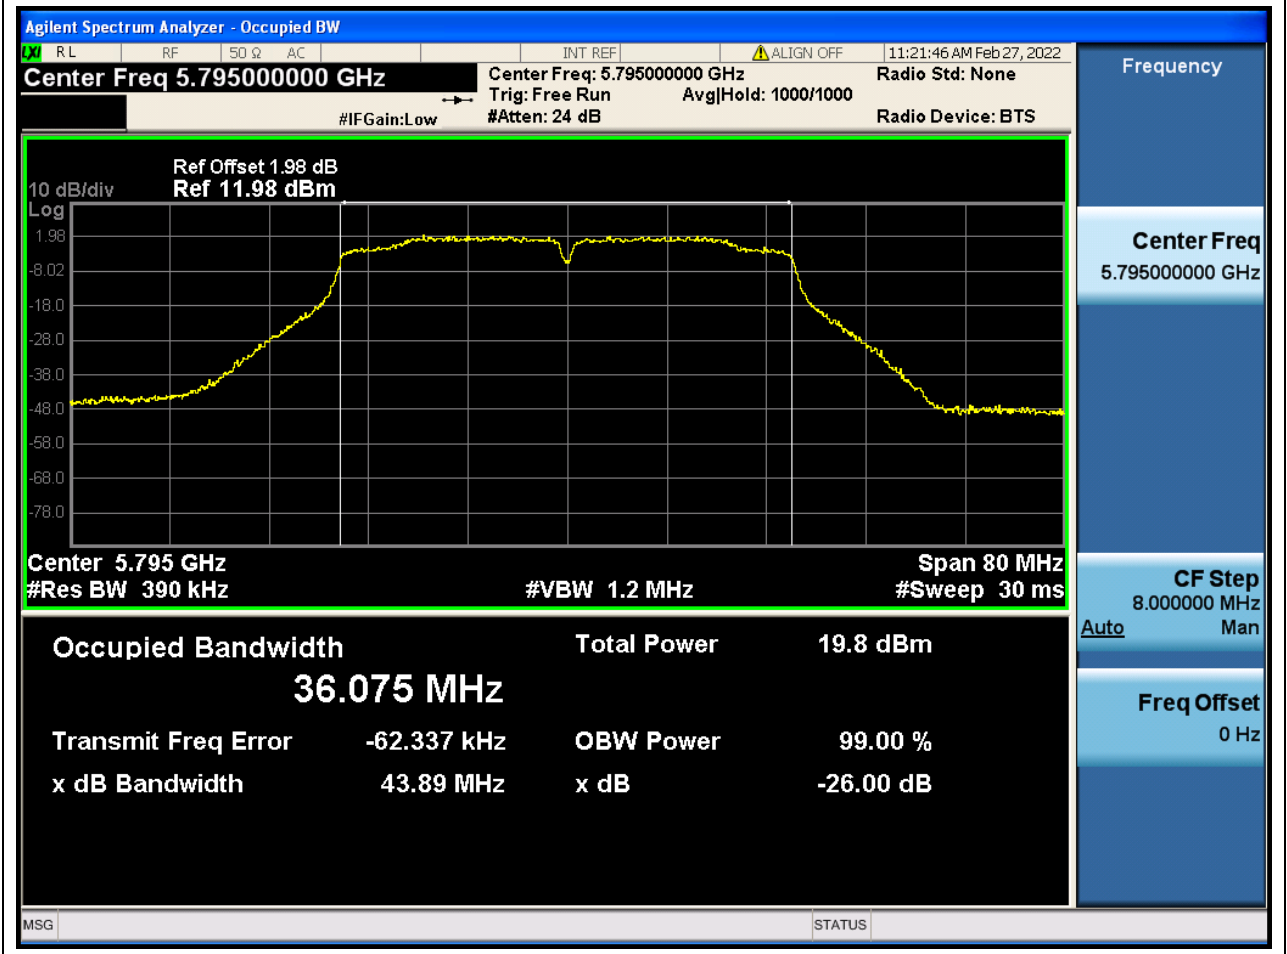

53. 802.11n_40M_U-NII-3_H

53.1. A.2-26dB Bandwidth(NTNV)

Center Frequency (MHz)	XdB Down	RBW (MHz)	Detector	Limit (MHz)	XdB BandWidth (MHz)	Verdict
5795	26	0.39	Peak	0	43.885901	Unknow