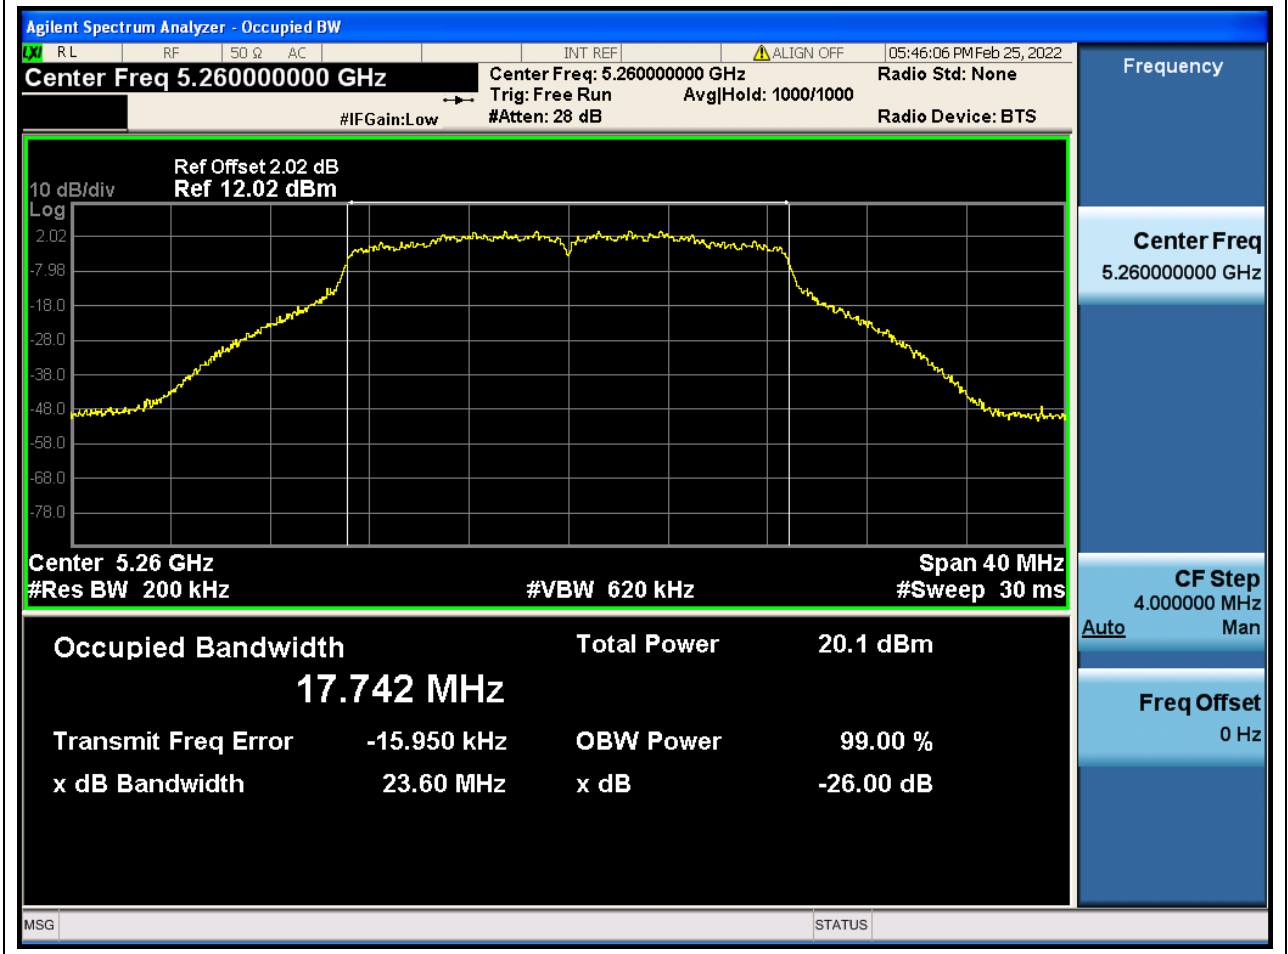

18. 802.11n_20M_U-NII-2A_L

18.1. A.2-26dB Bandwidth(NTNV)

Center Frequency (MHz)	XdB Down	RBW (MHz)	Detector	Limit (MHz)	XdB BandWidth (MHz)	Verdict
5260	26	0.2	Peak	0	23.596656	Unknow