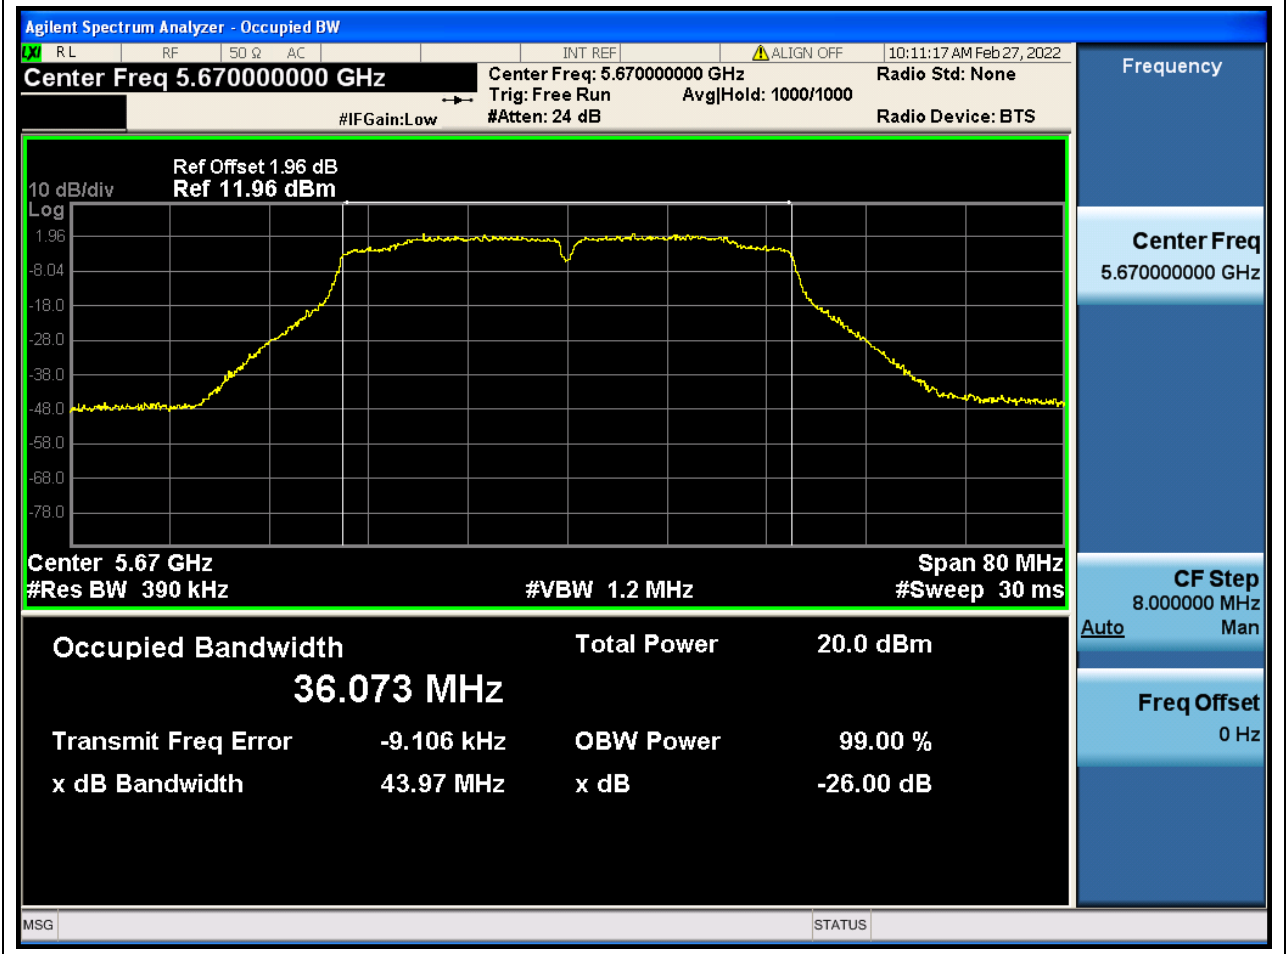

37. 802.11n_40M_U-NII-2C_H

37.1. A.2-26dB Bandwidth(NTNV)

Center Frequency (MHz)	XdB Down	RBW (MHz)	Detector	Limit (MHz)	XdB BandWidth (MHz)	Verdict
5670	26	0.39	Peak	0	43.971092	Unknow