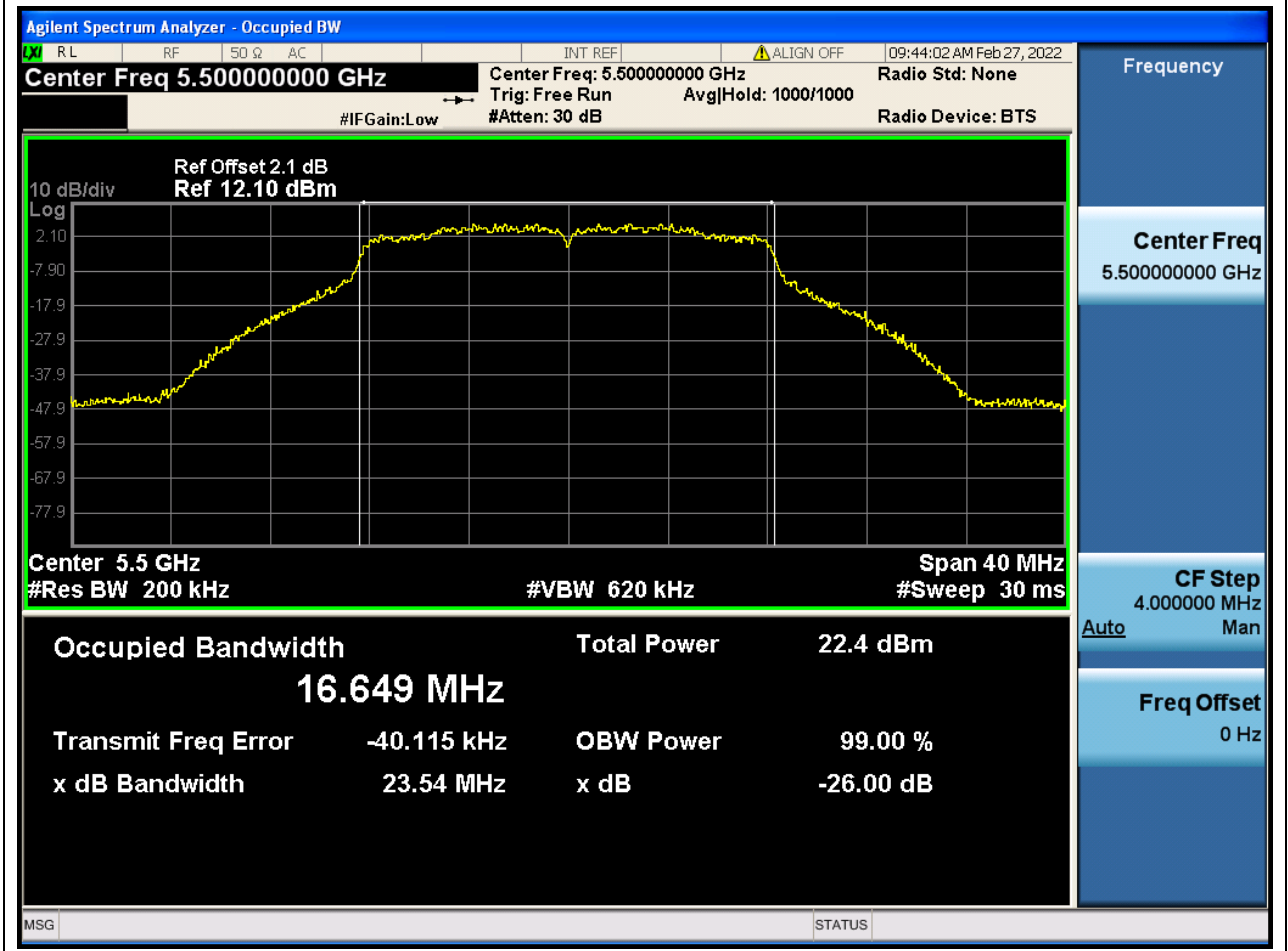

29. 802.11a_20M_U-NII-2C_L

29.1. A.2-26dB Bandwidth(NTNV)

Center Frequency (MHz)	XdB Down	RBW (MHz)	Detector	Limit (MHz)	XdB BandWidth (MHz)	Verdict
5500	26	0.2	Peak	0	23.544767	Unknow