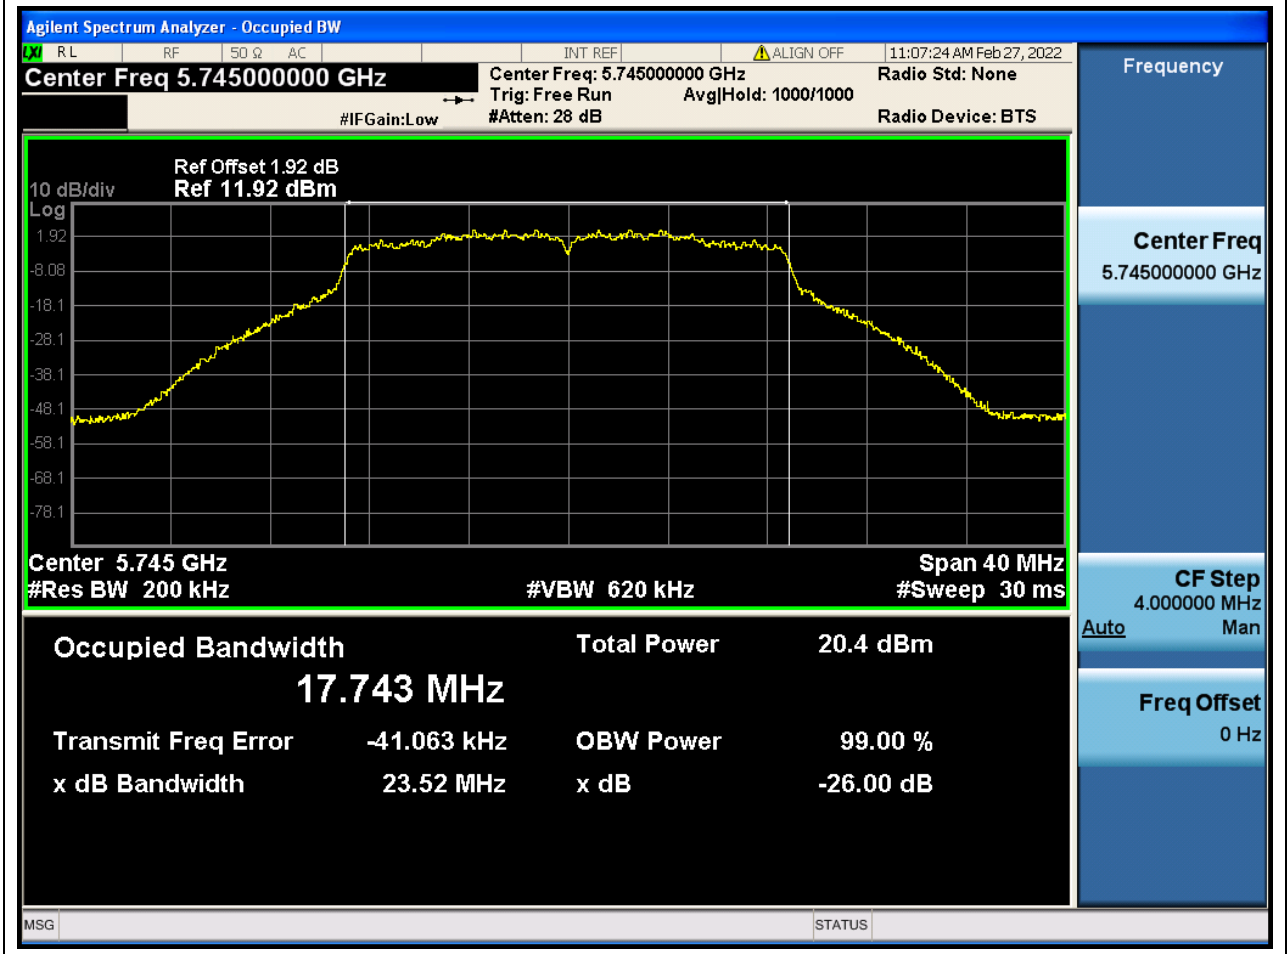

49. 802.11n_20M_U-NII-3_L

49.1. A.2-26dB Bandwidth(NTNV)

Center Frequency (MHz)	XdB Down	RBW (MHz)	Detector	Limit (MHz)	XdB BandWidth (MHz)	Verdict
5745	26	0.2	Peak	0	23.523429	Unknow