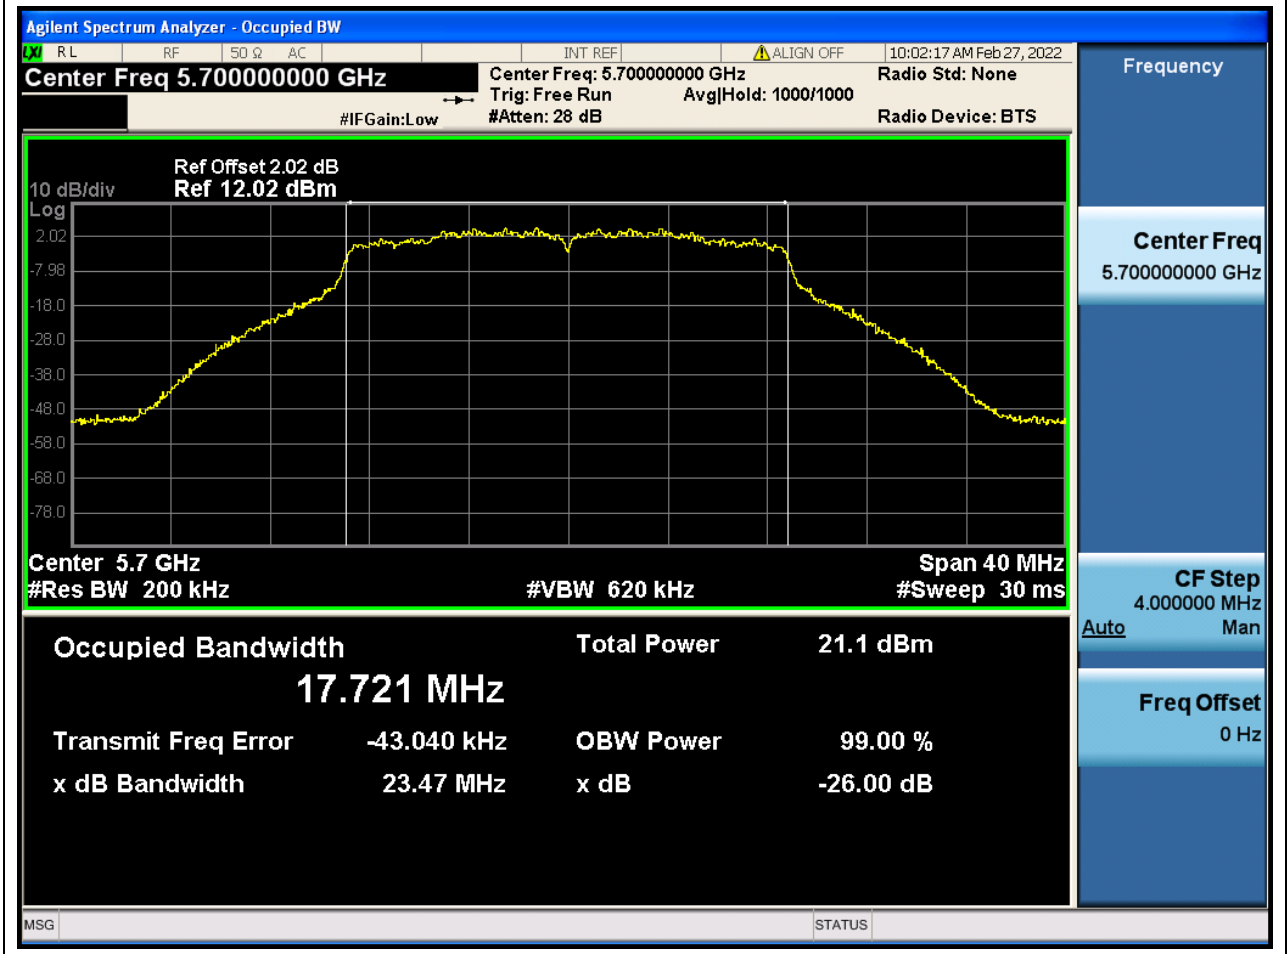

34. 802.11n_20M_U-NII-2C_H

34.1. A.2-26dB Bandwidth(NTNV)

Center Frequency (MHz)	XdB Down	RBW (MHz)	Detector	Limit (MHz)	XdB BandWidth (MHz)	Verdict
5700	26	0.2	Peak	0	23.467243	Unknow