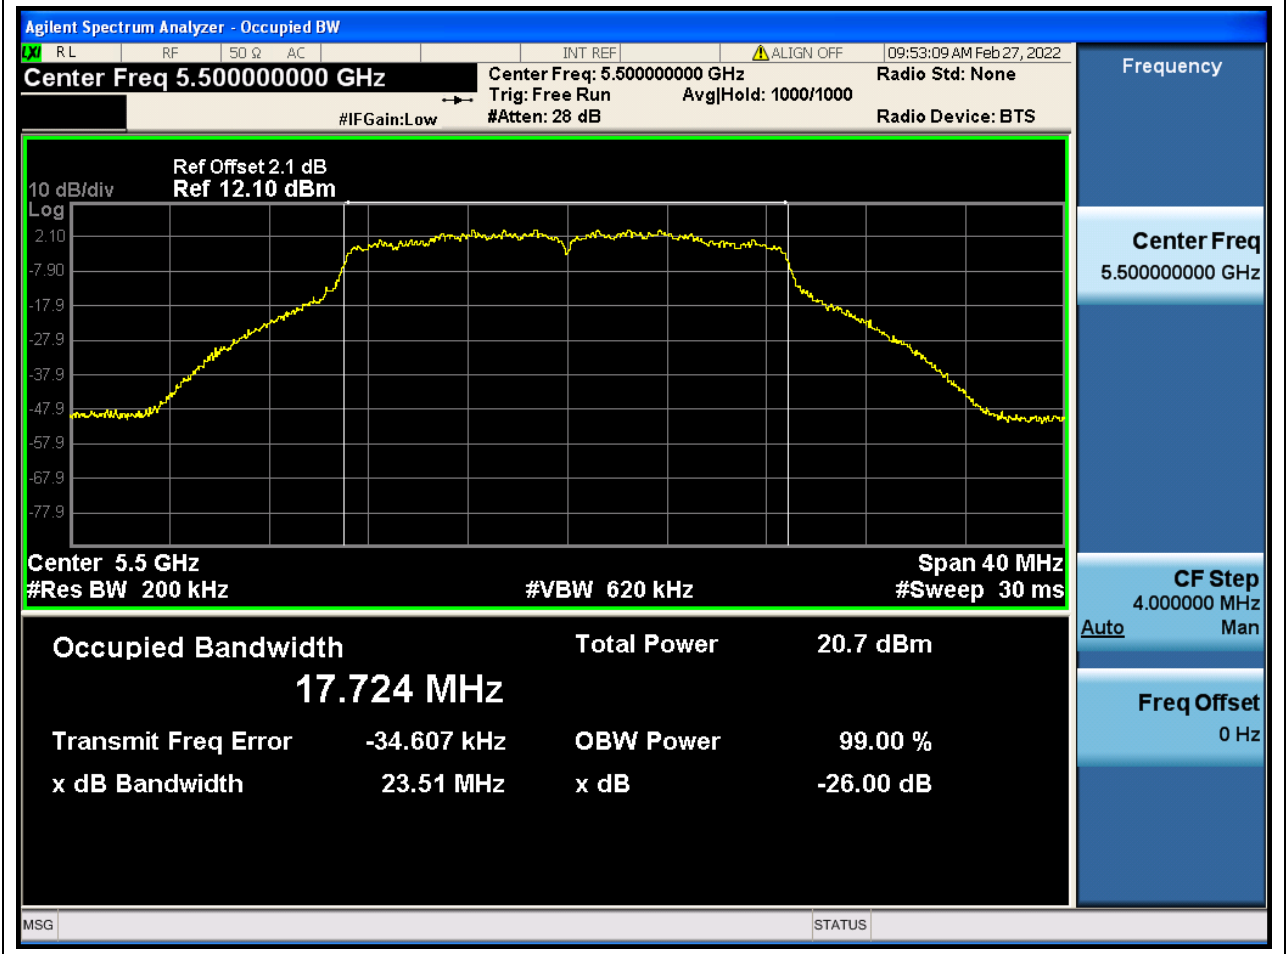

32. 802.11n_20M_U-NII-2C_L

32.1. A.2-26dB Bandwidth(NTNV)

Center Frequency (MHz)	XdB Down	RBW (MHz)	Detector	Limit (MHz)	XdB BandWidth (MHz)	Verdict
5500	26	0.2	Peak	0	23.513569	Unknow