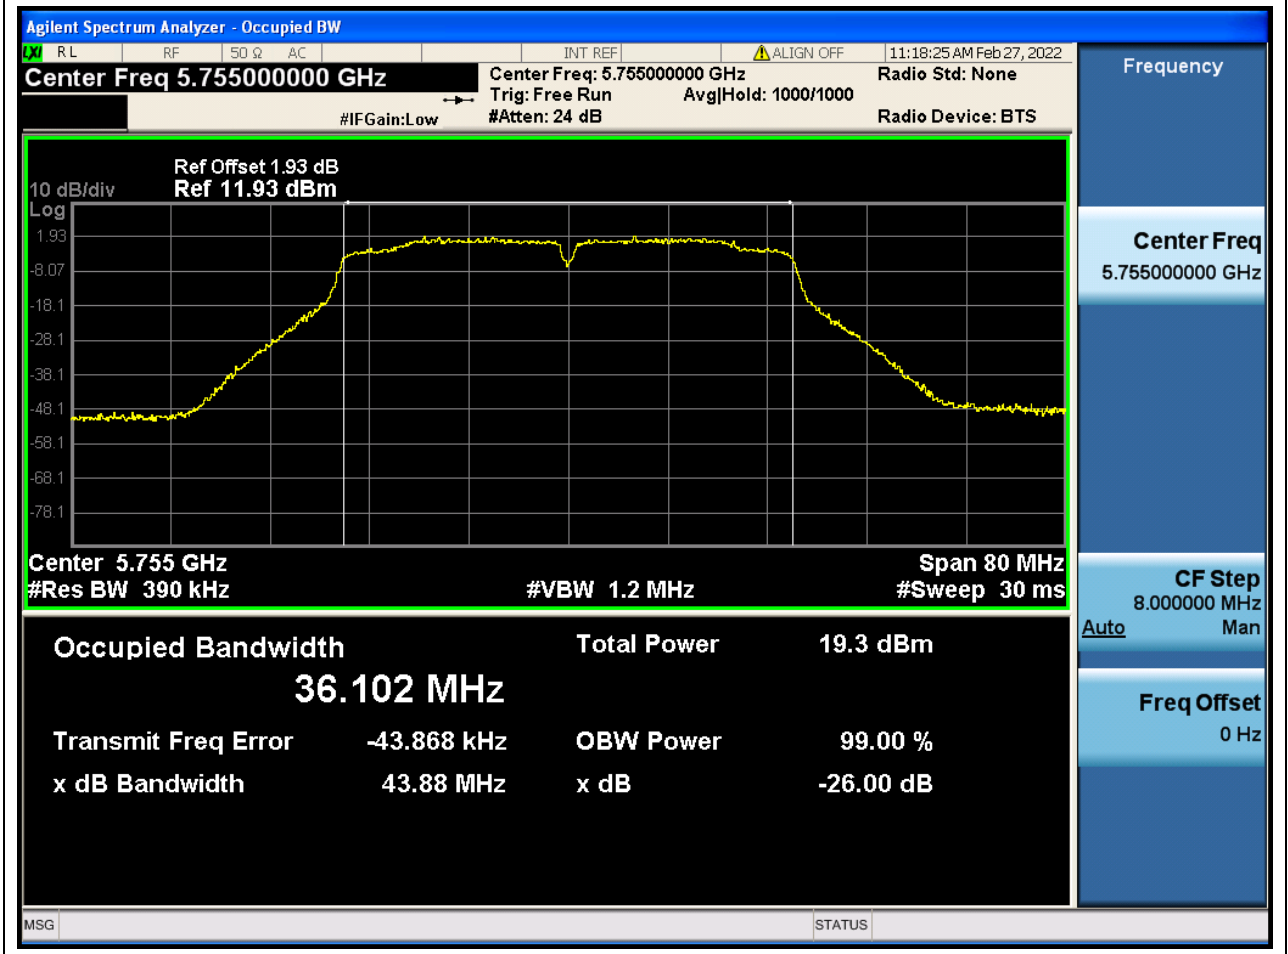

52. 802.11n_40M_U-NII-3_L

52.1. A.2-26dB Bandwidth(NTNV)

Center Frequency (MHz)	XdB Down	RBW (MHz)	Detector	Limit (MHz)	XdB BandWidth (MHz)	Verdict
5755	26	0.39	Peak	0	43.88301	Unknow