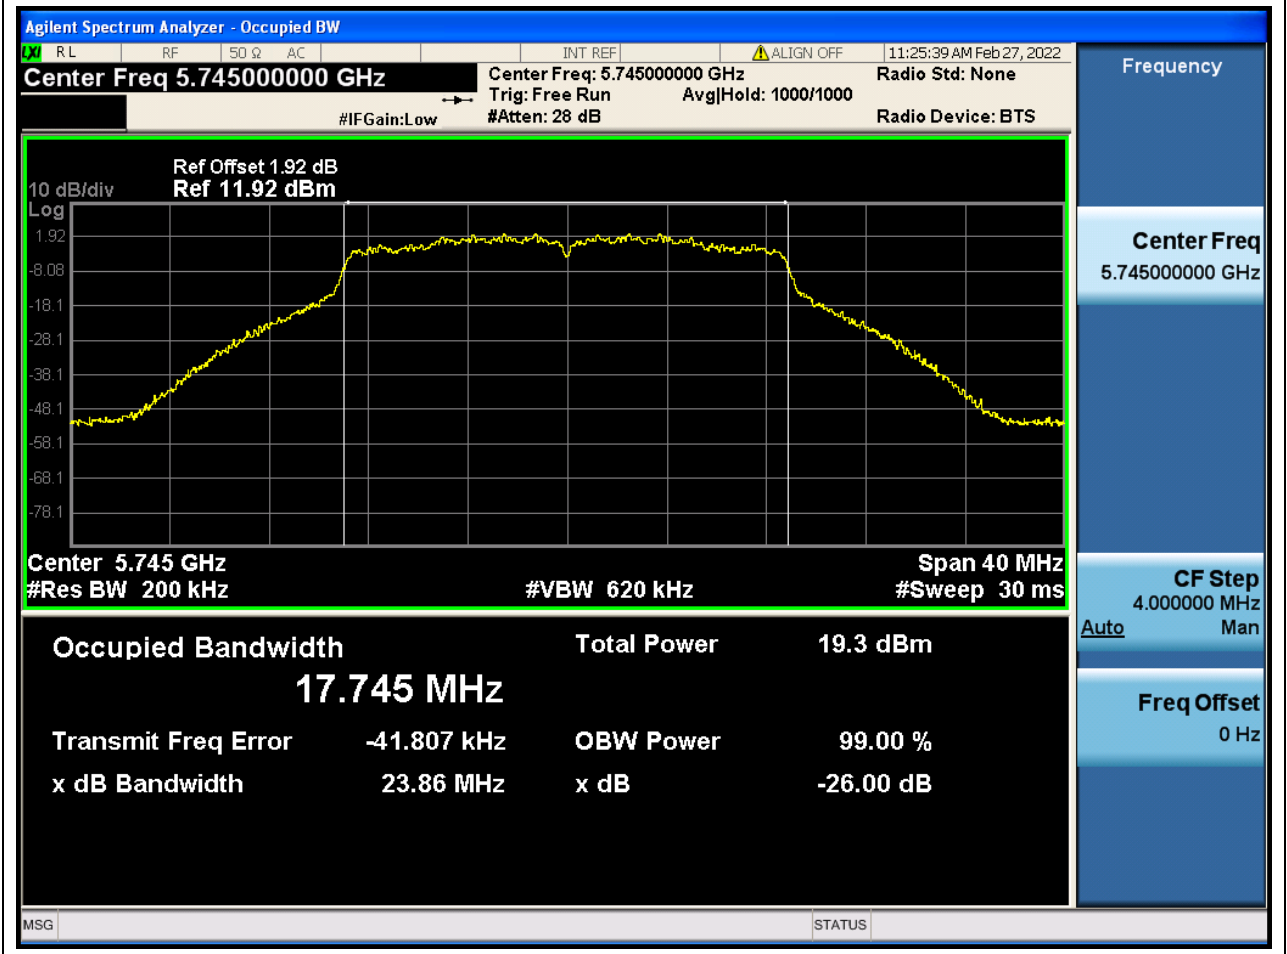

54. 802.11ac_20M_U-NII-3_L

54.1. A.2-26dB Bandwidth(NTNV)

Center Frequency (MHz)	XdB Down	RBW (MHz)	Detector	Limit (MHz)	XdB BandWidth (MHz)	Verdict
5745	26	0.2	Peak	0	23.864588	Unknow