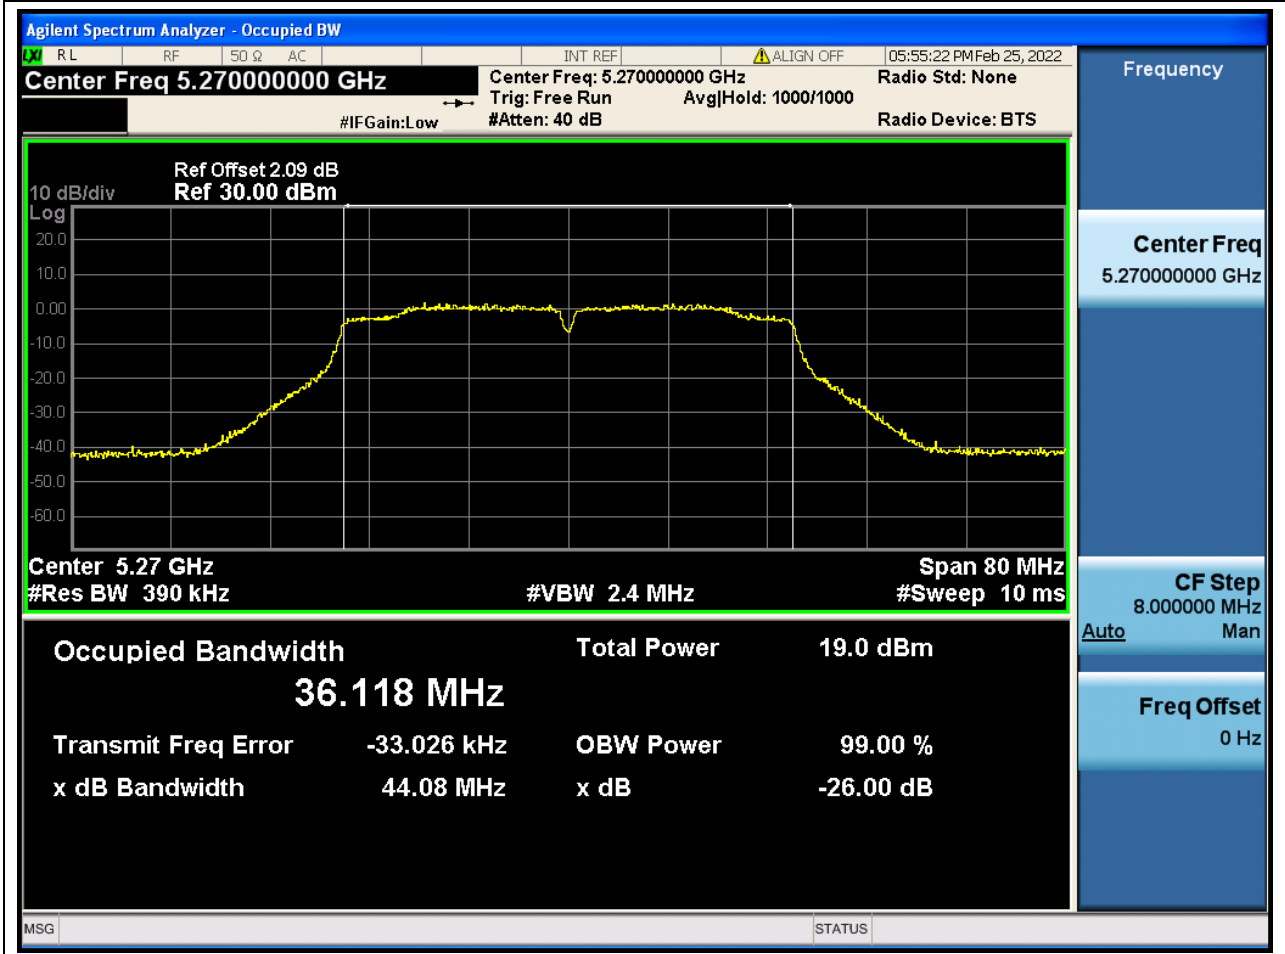

21. 802.11n_40M_U-NII-2A_L

21.1. A.2.2-99% Bandwidth(NTNV)

Center Frequency (MHz)	OBW Power (%)	RBW (MHz)	Detector	Limit (MHz)	OBW (MHz)	Verdict
5270	99	0.39	Peak	0	36.118467	Unknown