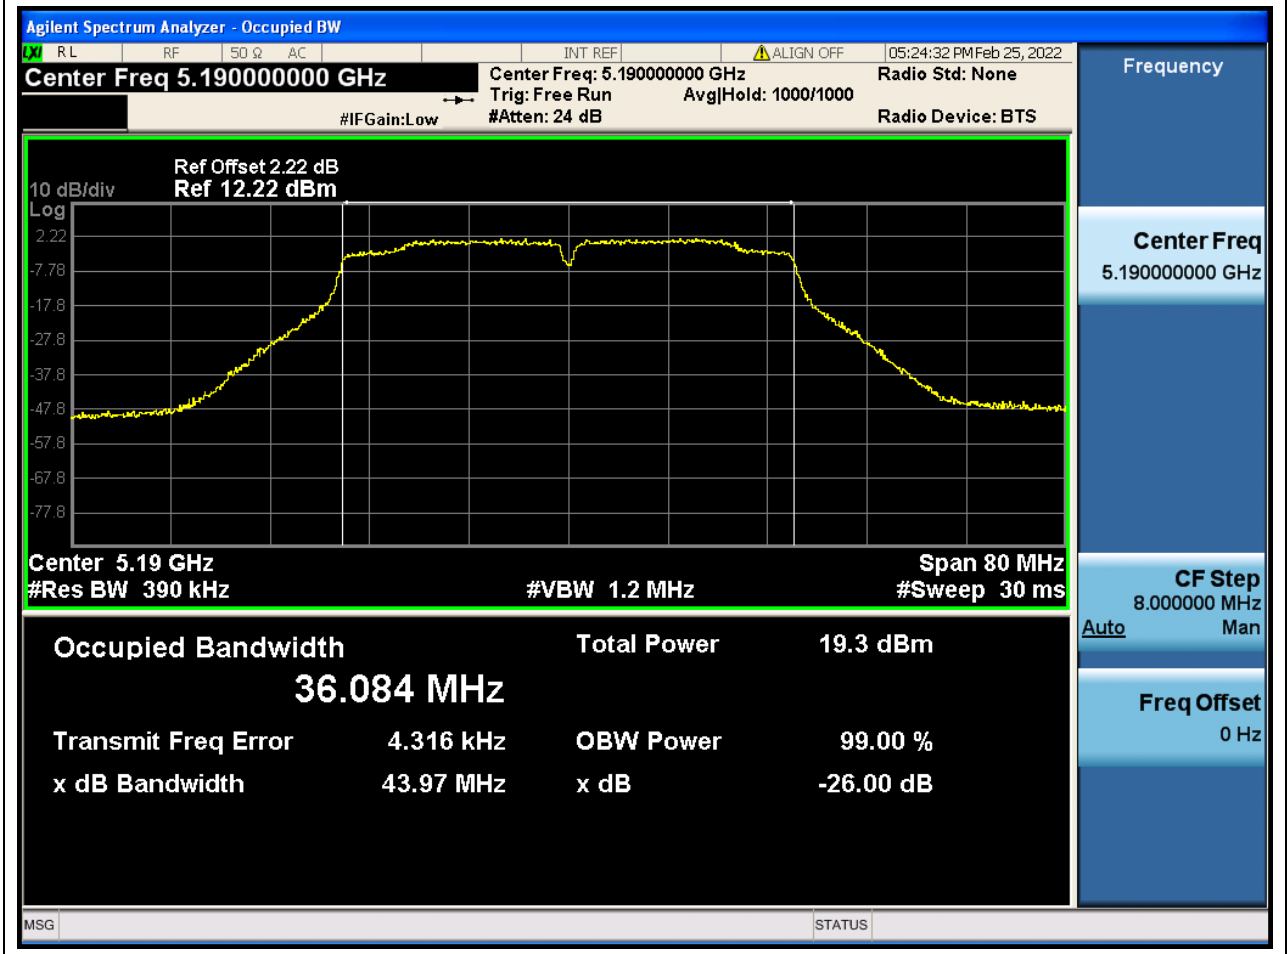

12. 802.11ac_40M_U-NII-1_L

12.1. A.2-26dB Bandwidth(NTNV)

Center Frequency (MHz)	XdB Down	RBW (MHz)	Detector	Limit (MHz)	XdB BandWidth (MHz)	Verdict
5190	26	0.39	Peak	0	43.969781	Unknow