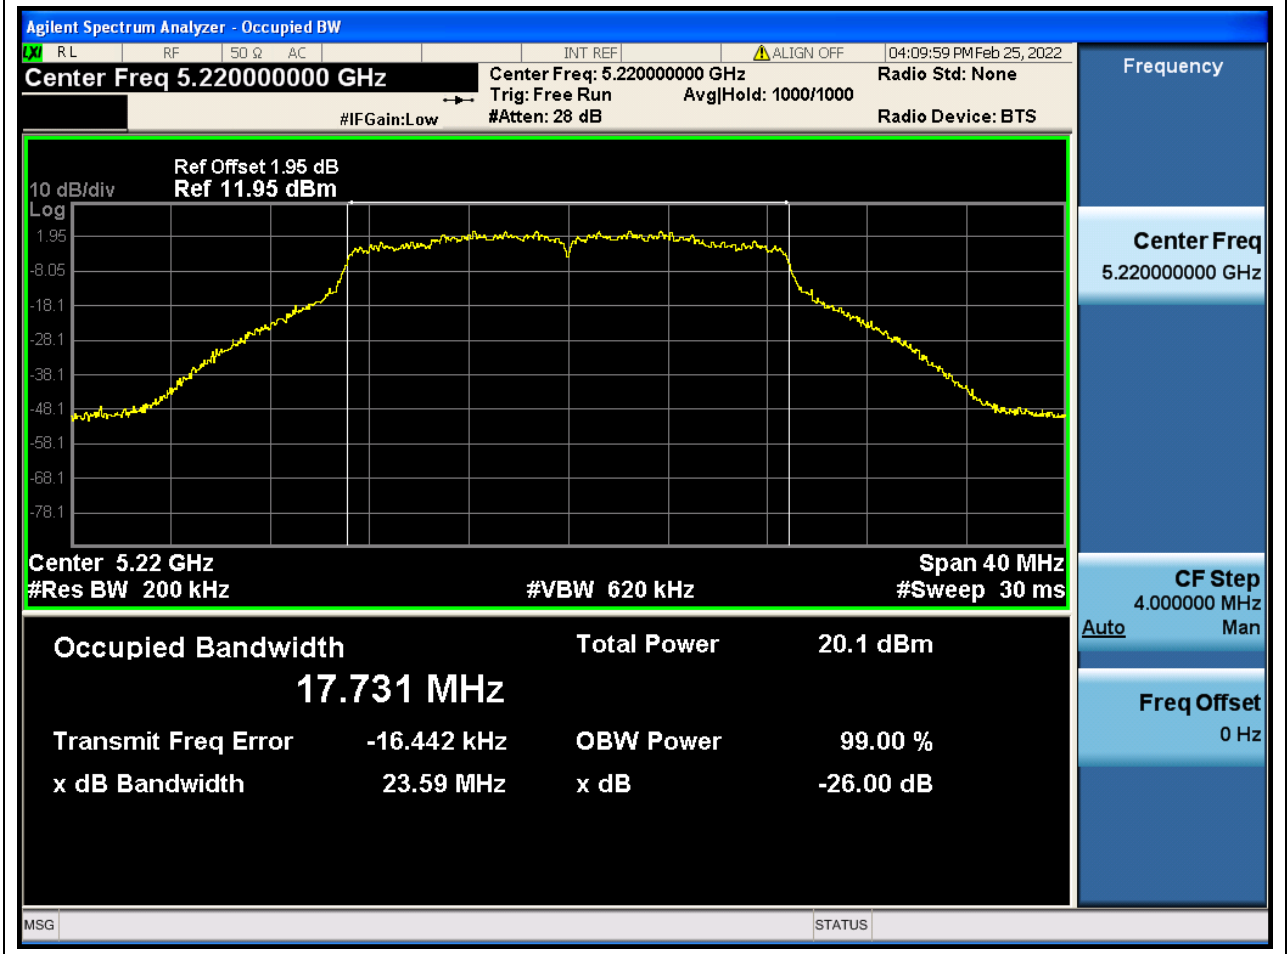

5. 802.11n_20M_U-NII-1_M

5.1. A.2-26dB Bandwidth(NTNV)

Center Frequency (MHz)	XdB Down	RBW (MHz)	Detector	Limit (MHz)	XdB BandWidth (MHz)	Verdict
5220	26	0.2	Peak	0	23.587305	Unknow