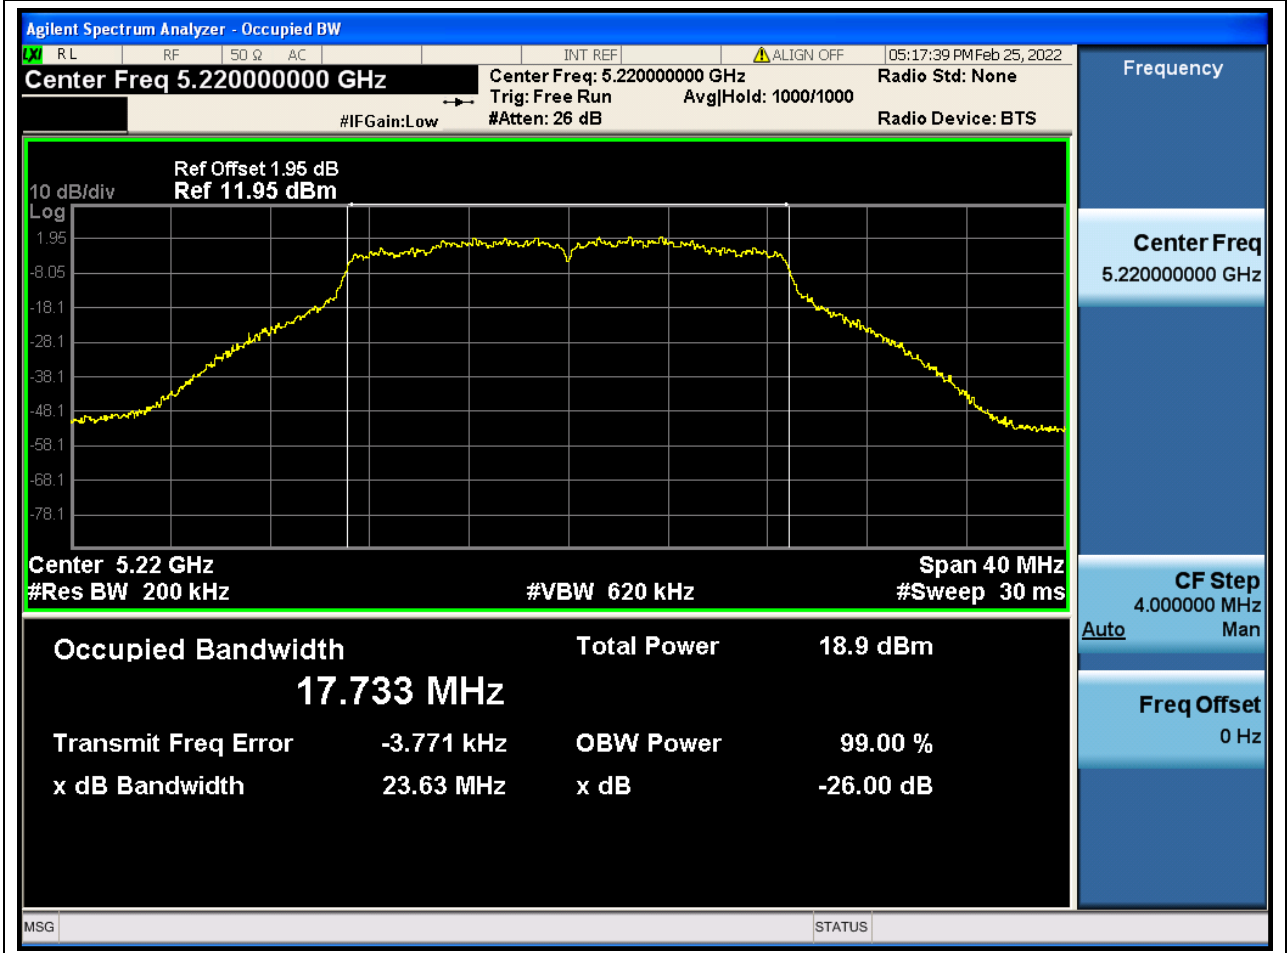

10. 802.11ac_20M_U-NII-1_M

10.1. A.2-26dB Bandwidth(NTNV)

Center Frequency (MHz)	XdB Down	RBW (MHz)	Detector	Limit (MHz)	XdB BandWidth (MHz)	Verdict
5220	26	0.2	Peak	0	23.625743	Unknow