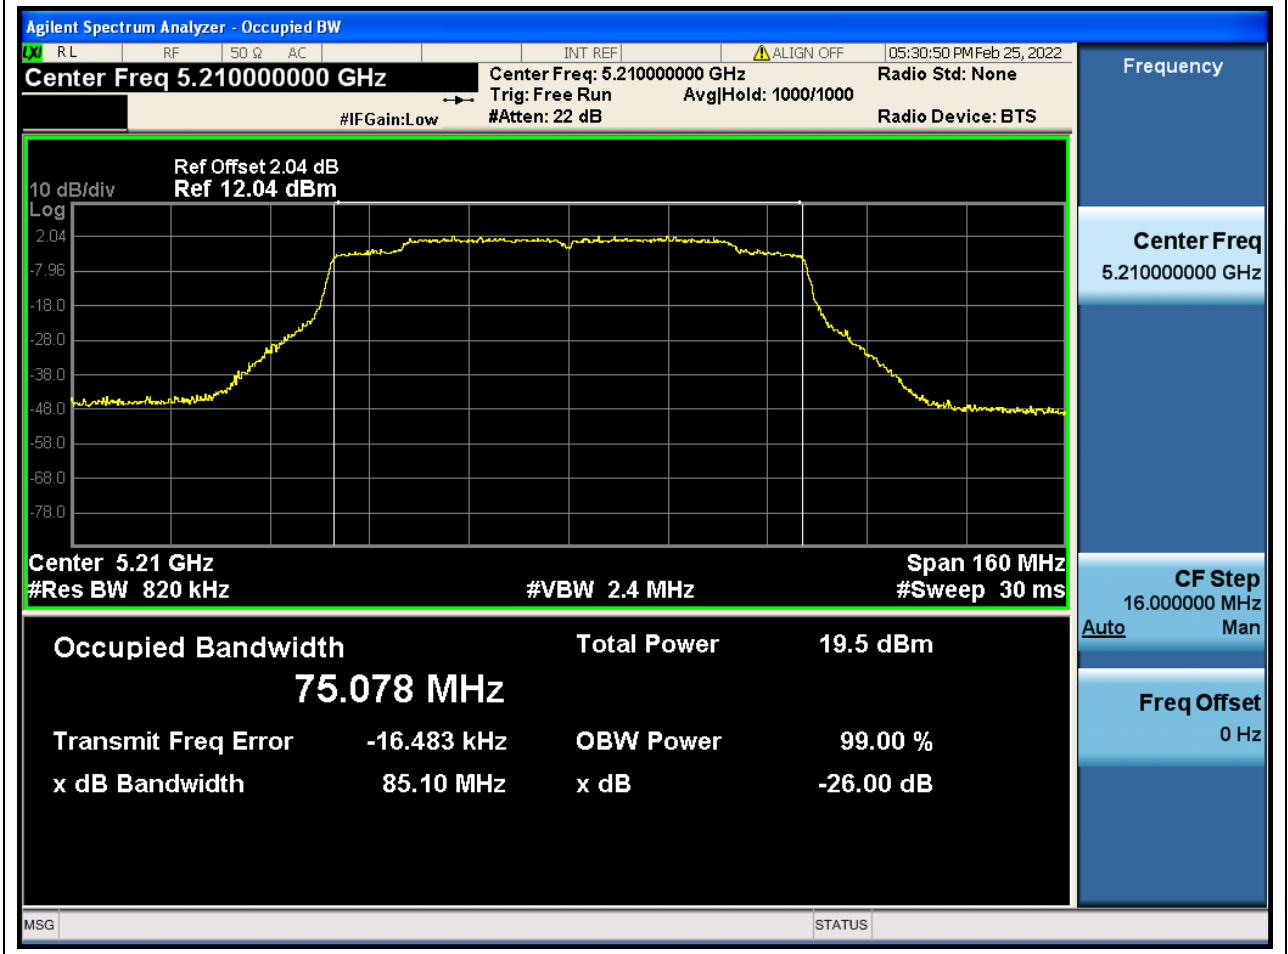

14. 802.11ac_80M_U-NII-1_M

14.1. A.2-26dB Bandwidth(NTNV)

Center Frequency (MHz)	XdB Down	RBW (MHz)	Detector	Limit (MHz)	XdB BandWidth (MHz)	Verdict
5210	26	0.82	Peak	0	85.098995	Unknow