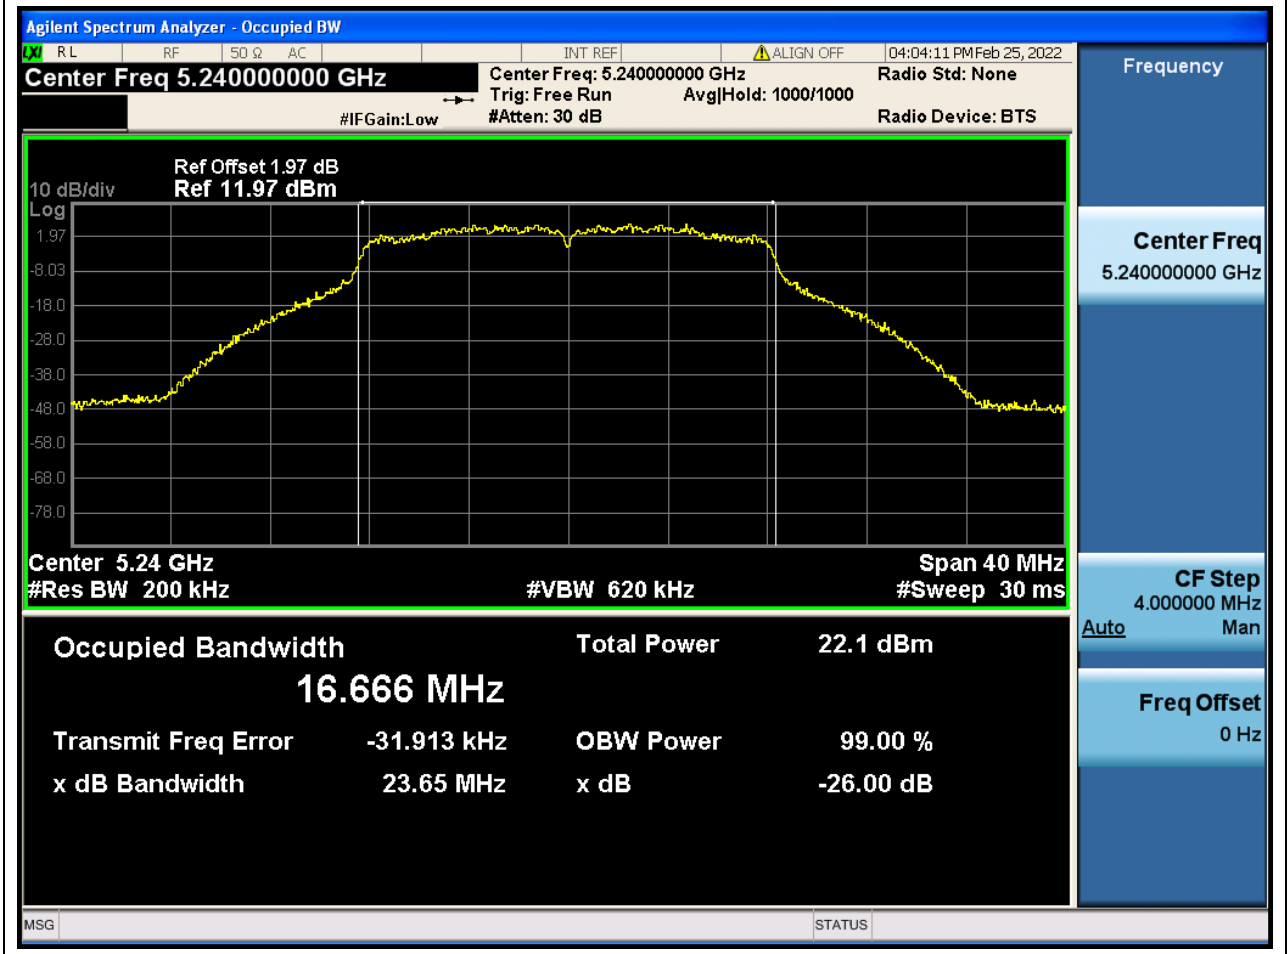

3. 802.11a_20M_U-NII-1_H

3.1. A.2-26dB Bandwidth(NTNV)

Center Frequency (MHz)	XdB Down	RBW (MHz)	Detector	Limit (MHz)	XdB BandWidth (MHz)	Verdict
5240	26	0.2	Peak	0	23.645928	Unknow