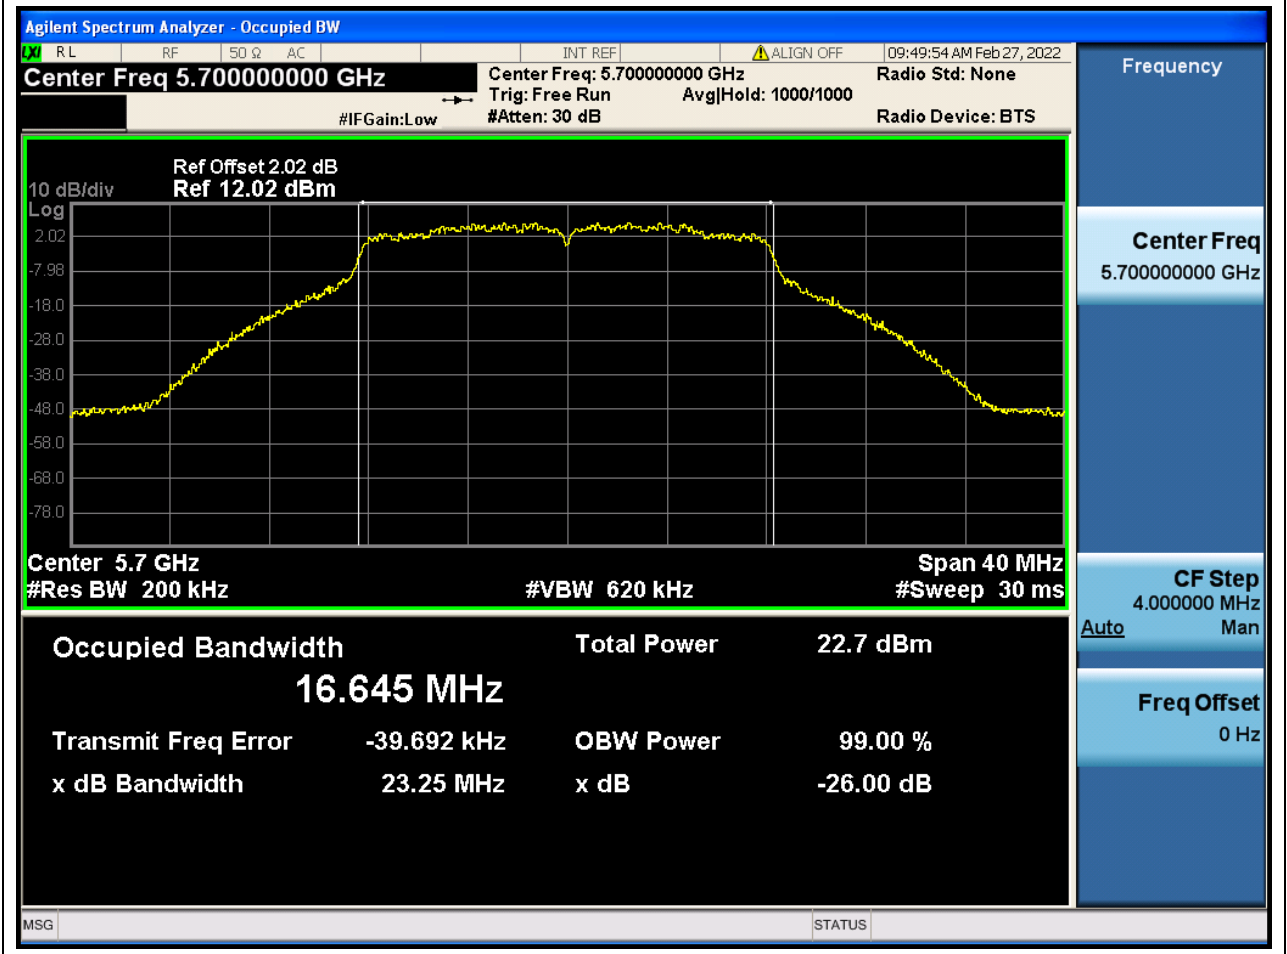

31. 802.11a_20M_U-NII-2C_H

31.1. A.2-26dB Bandwidth(NTNV)

Center Frequency (MHz)	XdB Down	RBW (MHz)	Detector	Limit (MHz)	XdB BandWidth (MHz)	Verdict
5700	26	0.2	Peak	0	23.252293	Unknow