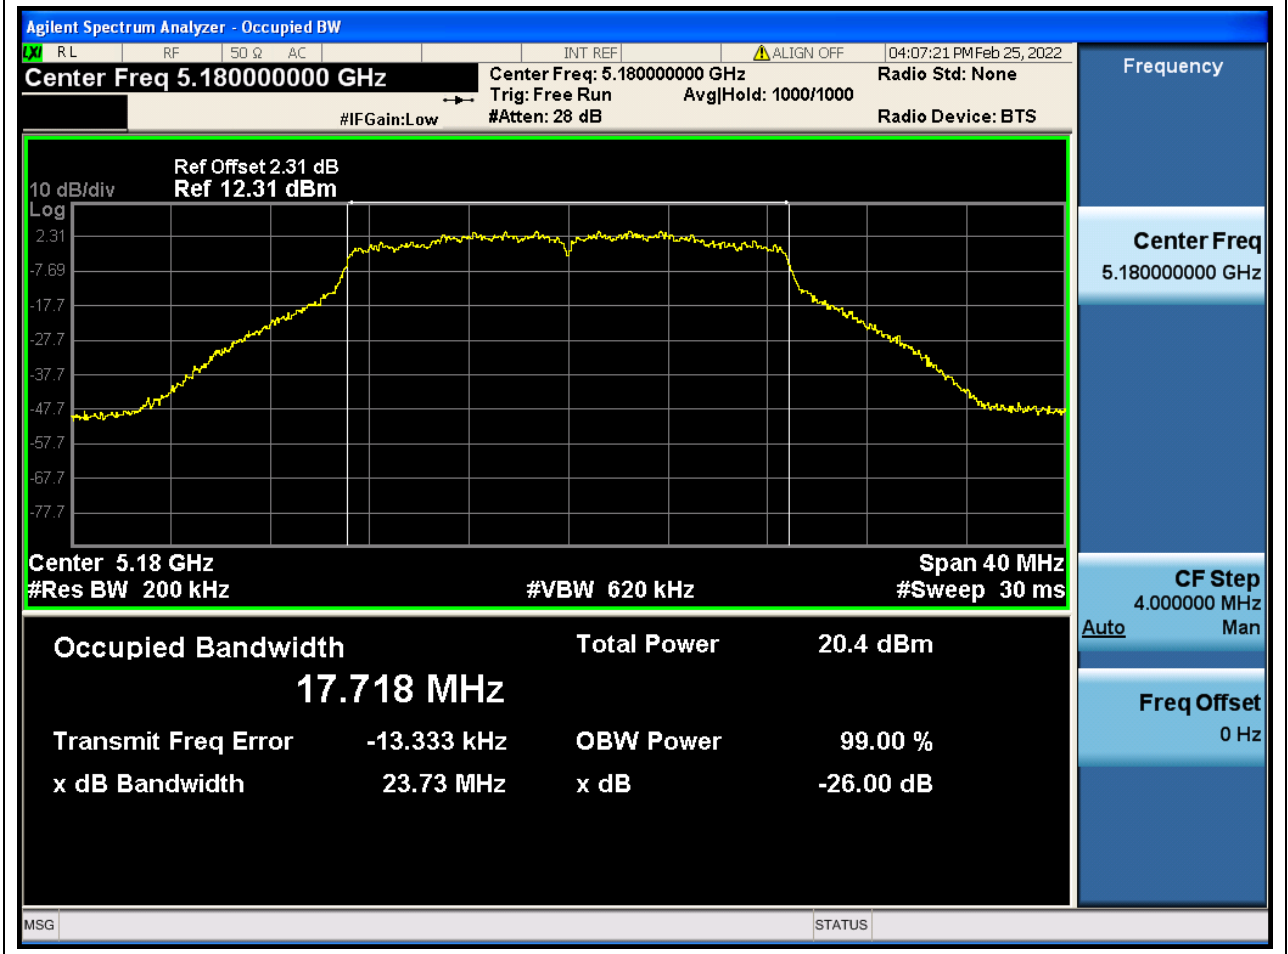

4. 802.11n_20M_U-NII-1_L

4.1. A.2-26dB Bandwidth(NTNV)

Center Frequency (MHz)	XdB Down	RBW (MHz)	Detector	Limit (MHz)	XdB BandWidth (MHz)	Verdict
5180	26	0.2	Peak	0	23.733295	Unknow