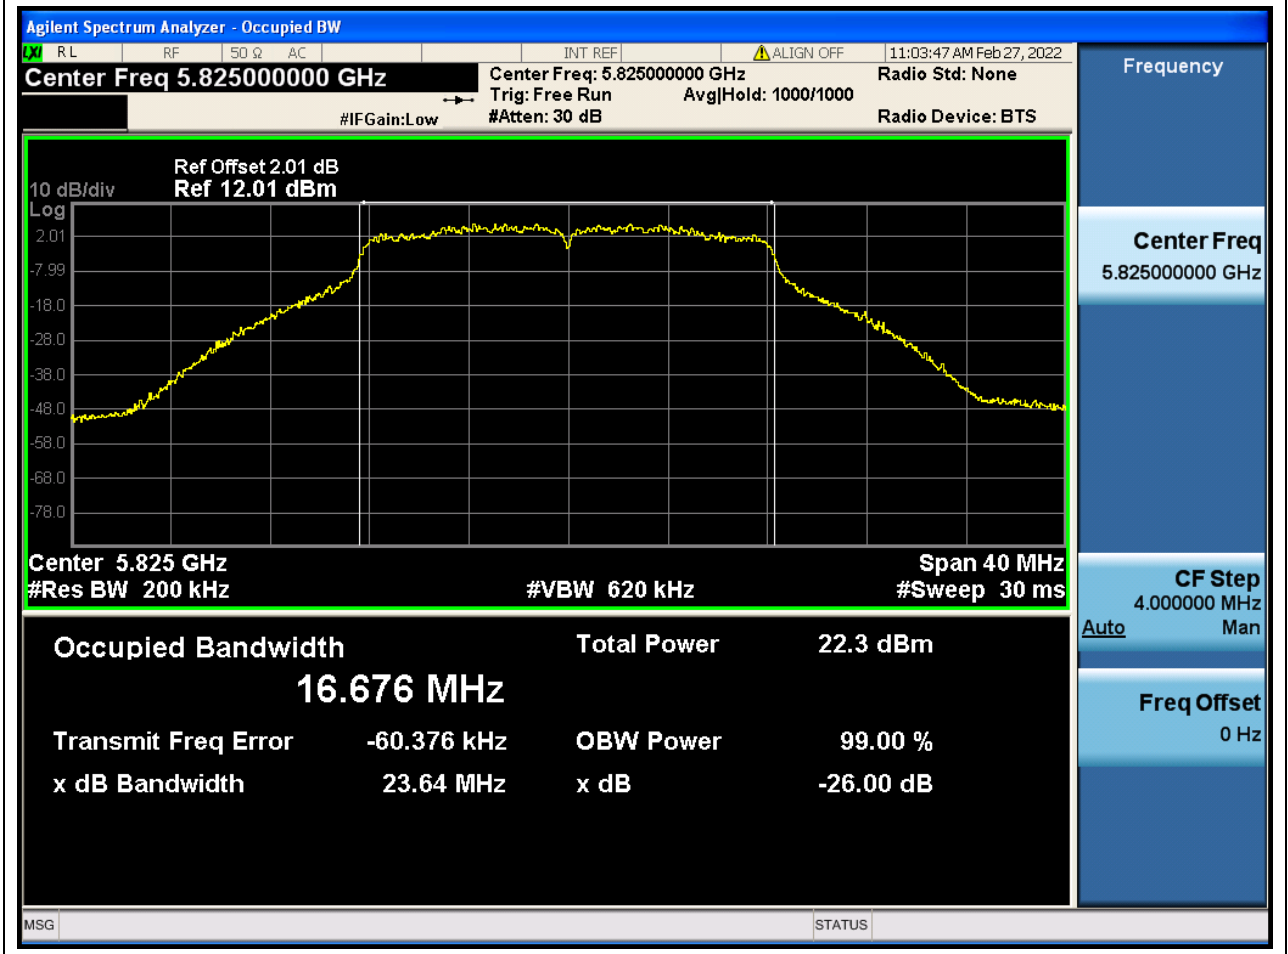

48. 802.11a_20M_U-NII-3_H

48.1. A.2-26dB Bandwidth(NTNV)

Center Frequency (MHz)	XdB Down	RBW (MHz)	Detector	Limit (MHz)	XdB BandWidth (MHz)	Verdict
5825	26	0.2	Peak	0	23.641162	Unknow