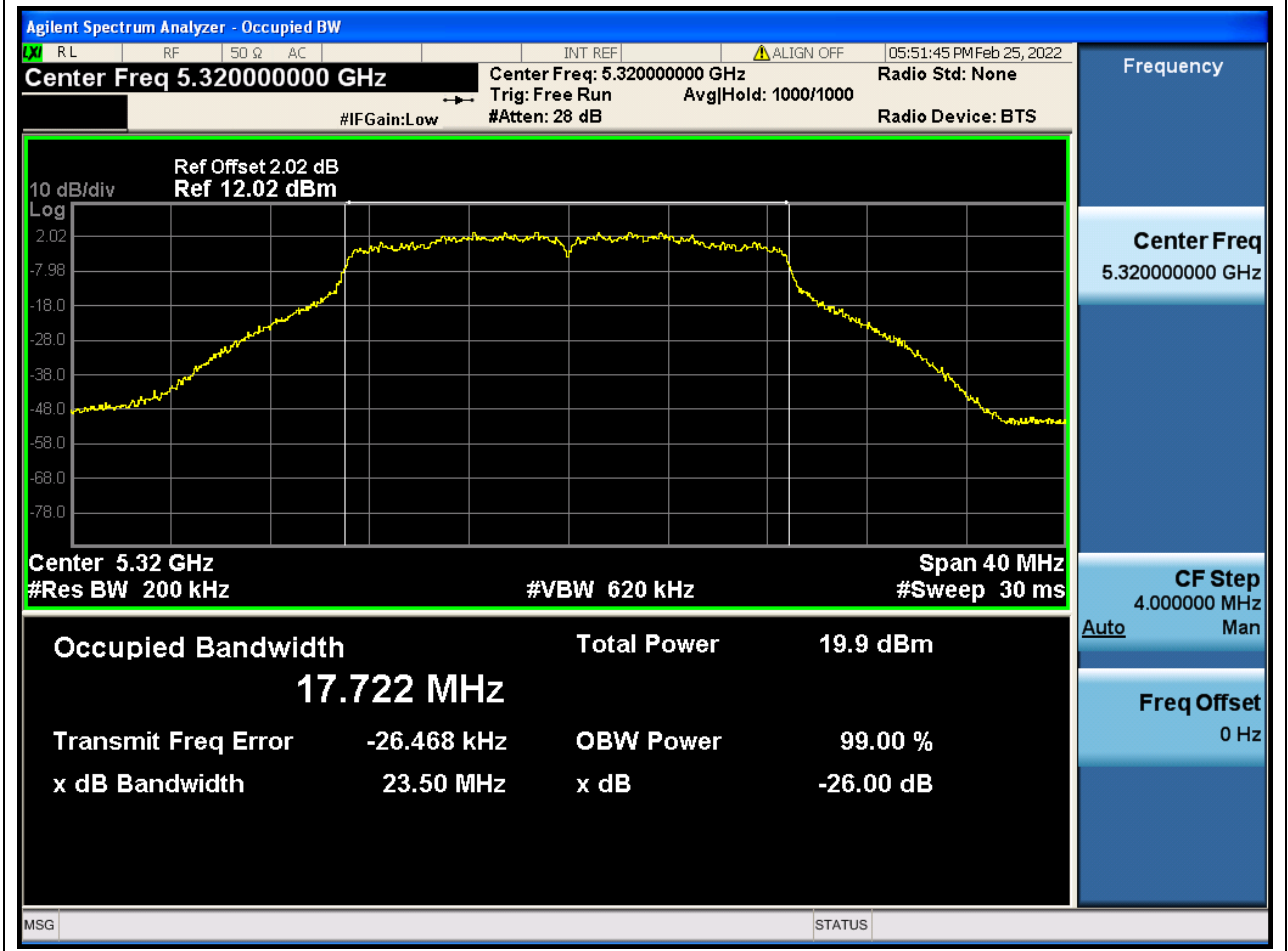

20. 802.11n_20M_U-NII-2A_H

20.1. A.2-26dB Bandwidth(NTNV)

Center Frequency (MHz)	XdB Down	RBW (MHz)	Detector	Limit (MHz)	XdB BandWidth (MHz)	Verdict
5320	26	0.2	Peak	0	23.503965	Unknow