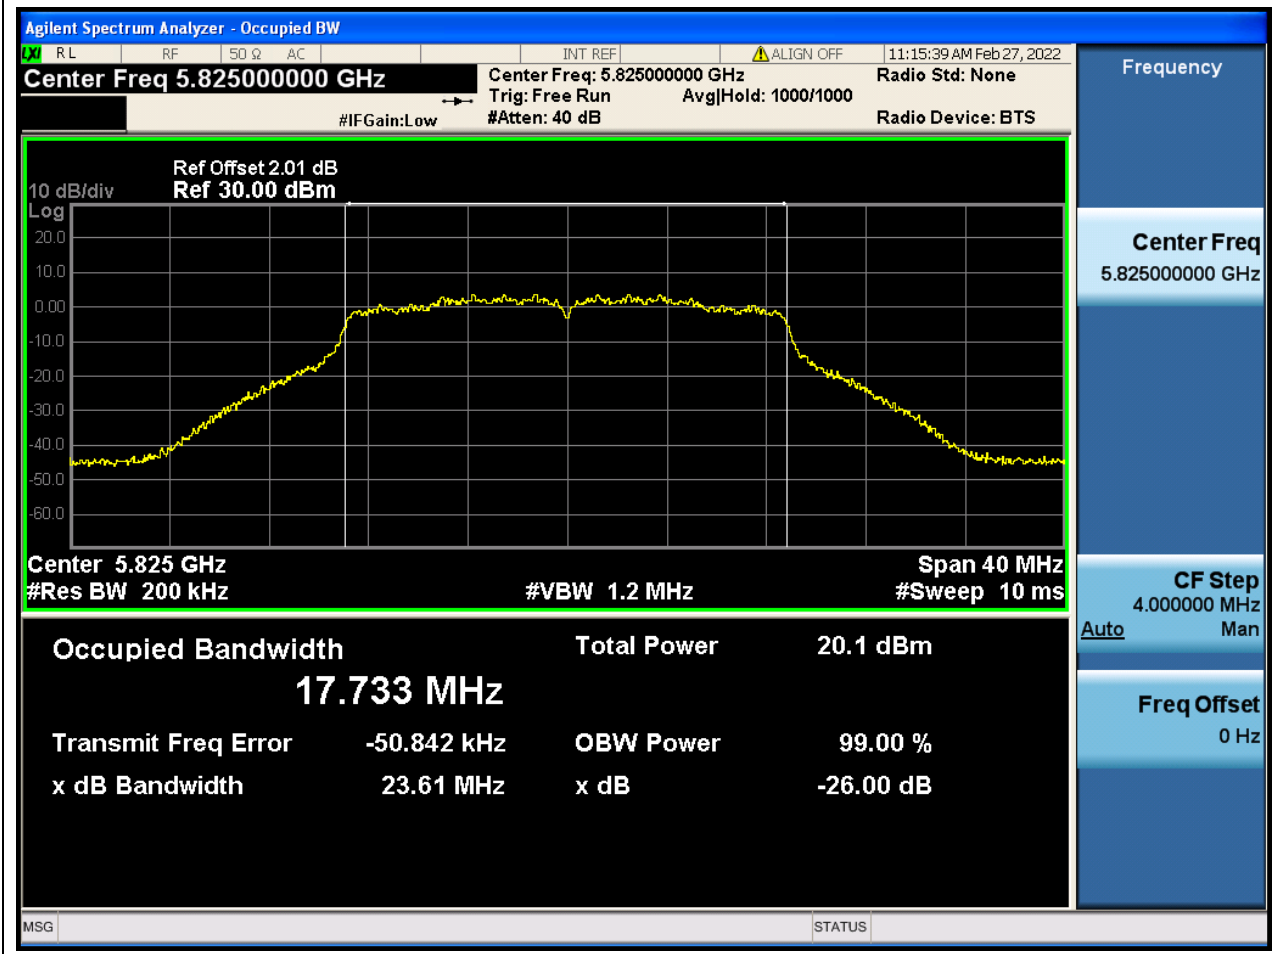

51. 802.11n_20M_U-NII-3_H

51.1. A.2.2-99% Bandwidth(NTNV)

Center Frequency (MHz)	OBW Power (%)	RBW (MHz)	Detector	Limit (MHz)	OBW (MHz)	Verdict
5825	99	0.2	Peak	0	17.733064	Unknown