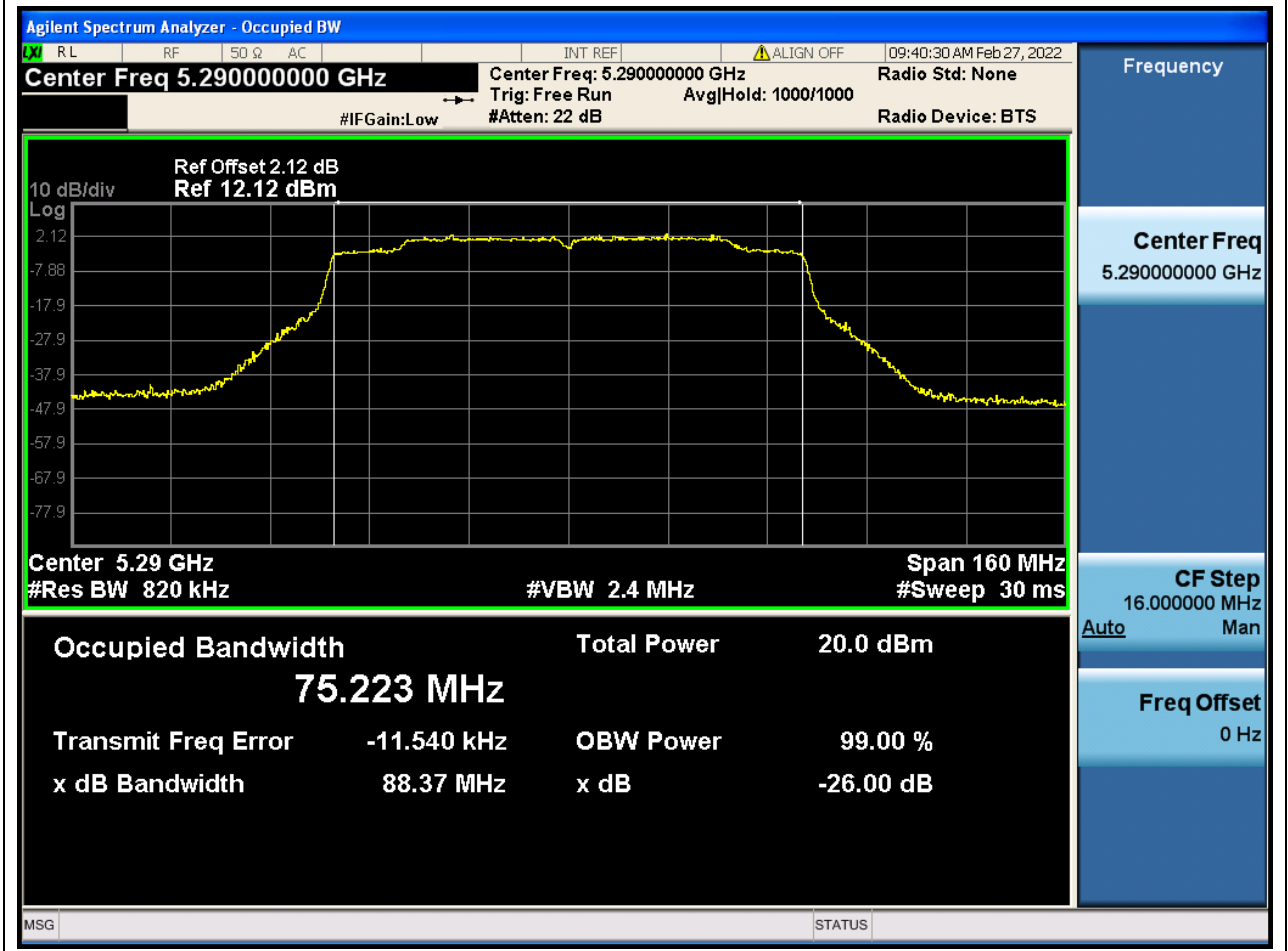

28. 802.11ac_80M_U-NII-2A_M

28.1. A.2-26dB Bandwidth(NTNV)

Center Frequency (MHz)	XdB Down	RBW (MHz)	Detector	Limit (MHz)	XdB BandWidth (MHz)	Verdict
5290	26	0.82	Peak	0	88.369504	Unknow