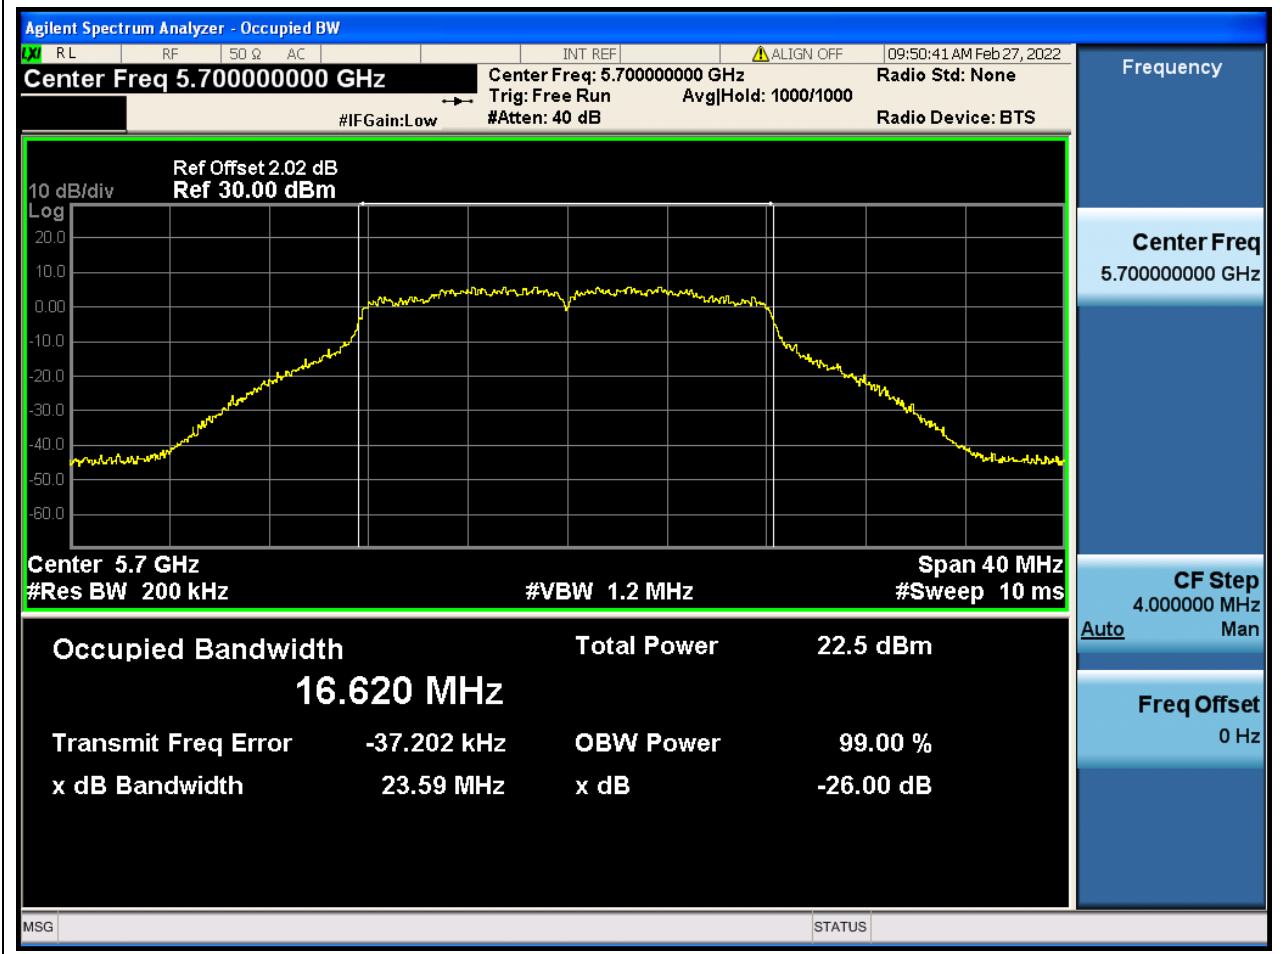

31. 802.11a_20M_U-NII-2C_H

31.1. A.2.2-99% Bandwidth(NTNV)

Center Frequency (MHz)	OBW Power (%)	RBW (MHz)	Detector	Limit (MHz)	OBW (MHz)	Verdict
5700	99	0.2	Peak	0	16.619739	Unknown