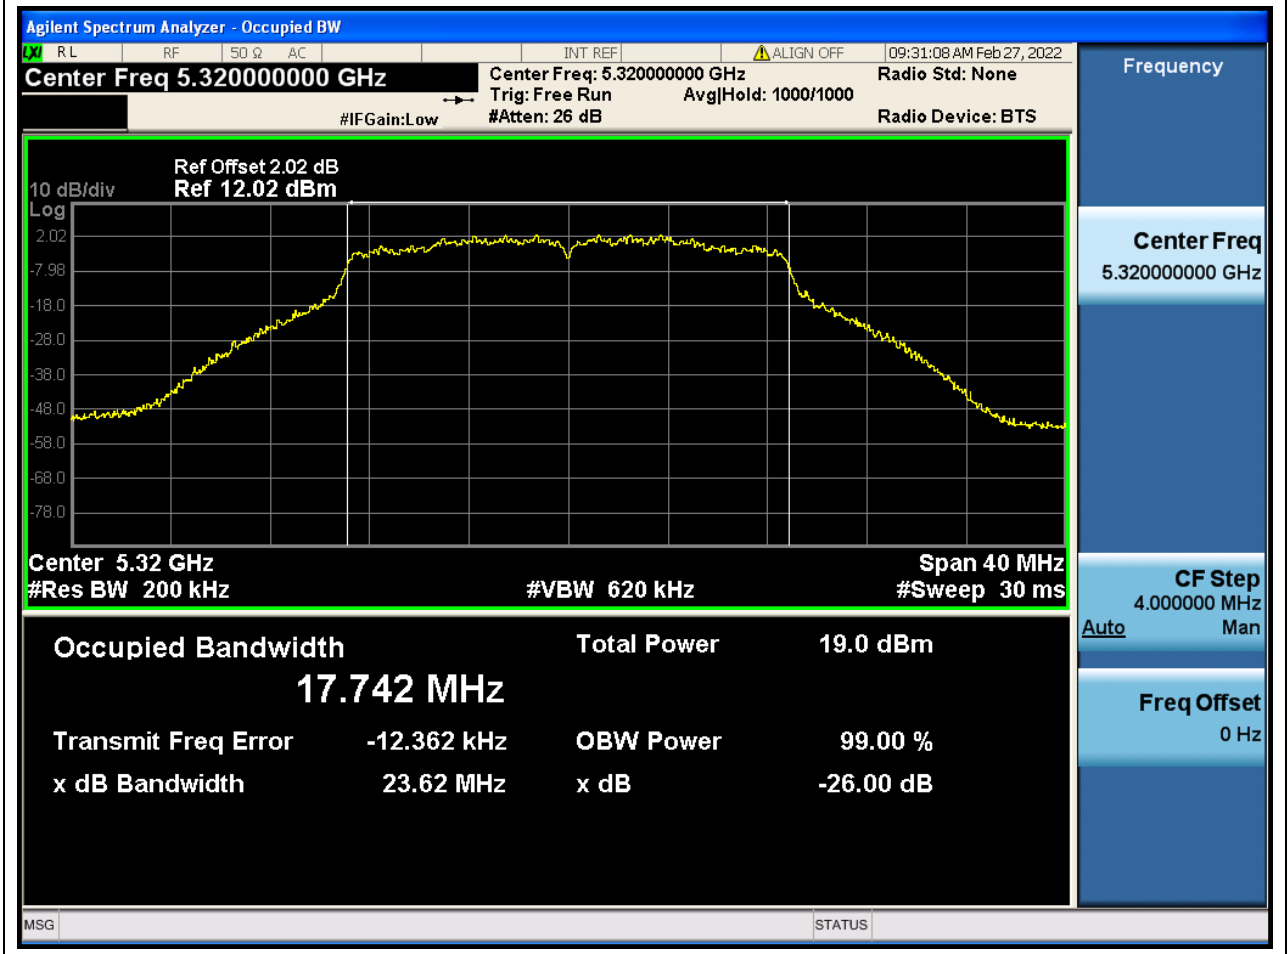

25. 802.11ac_20M_U-NII-2A_H

25.1. A.2-26dB Bandwidth(NTNV)

Center Frequency (MHz)	XdB Down	RBW (MHz)	Detector	Limit (MHz)	XdB BandWidth (MHz)	Verdict
5320	26	0.2	Peak	0	23.620429	Unknow