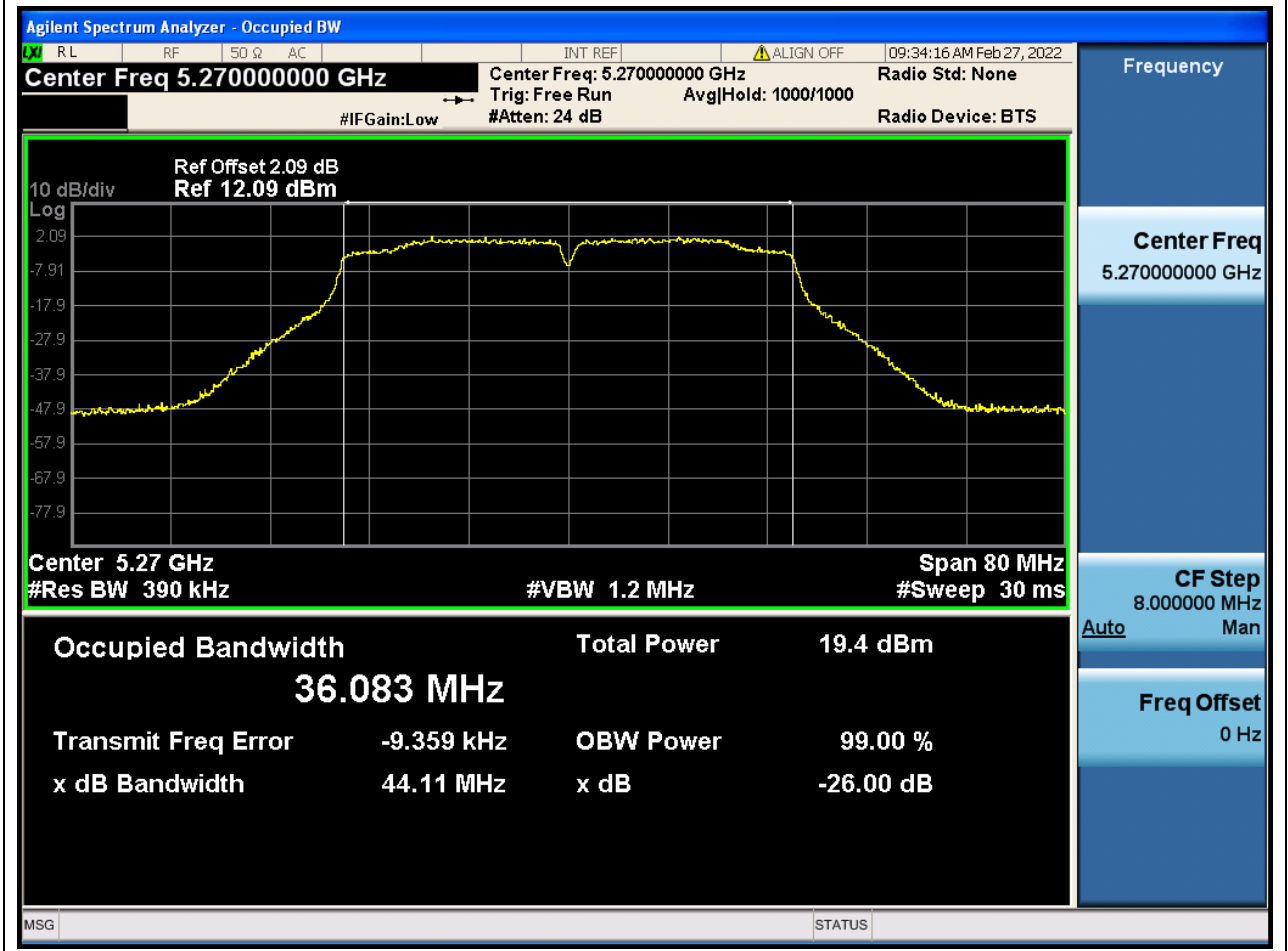

26. 802.11ac_40M_U-NII-2A_L

26.1. A.2-26dB Bandwidth(NTNV)

Center Frequency (MHz)	XdB Down	RBW (MHz)	Detector	Limit (MHz)	XdB BandWidth (MHz)	Verdict
5270	26	0.39	Peak	0	44.110072	Unknow