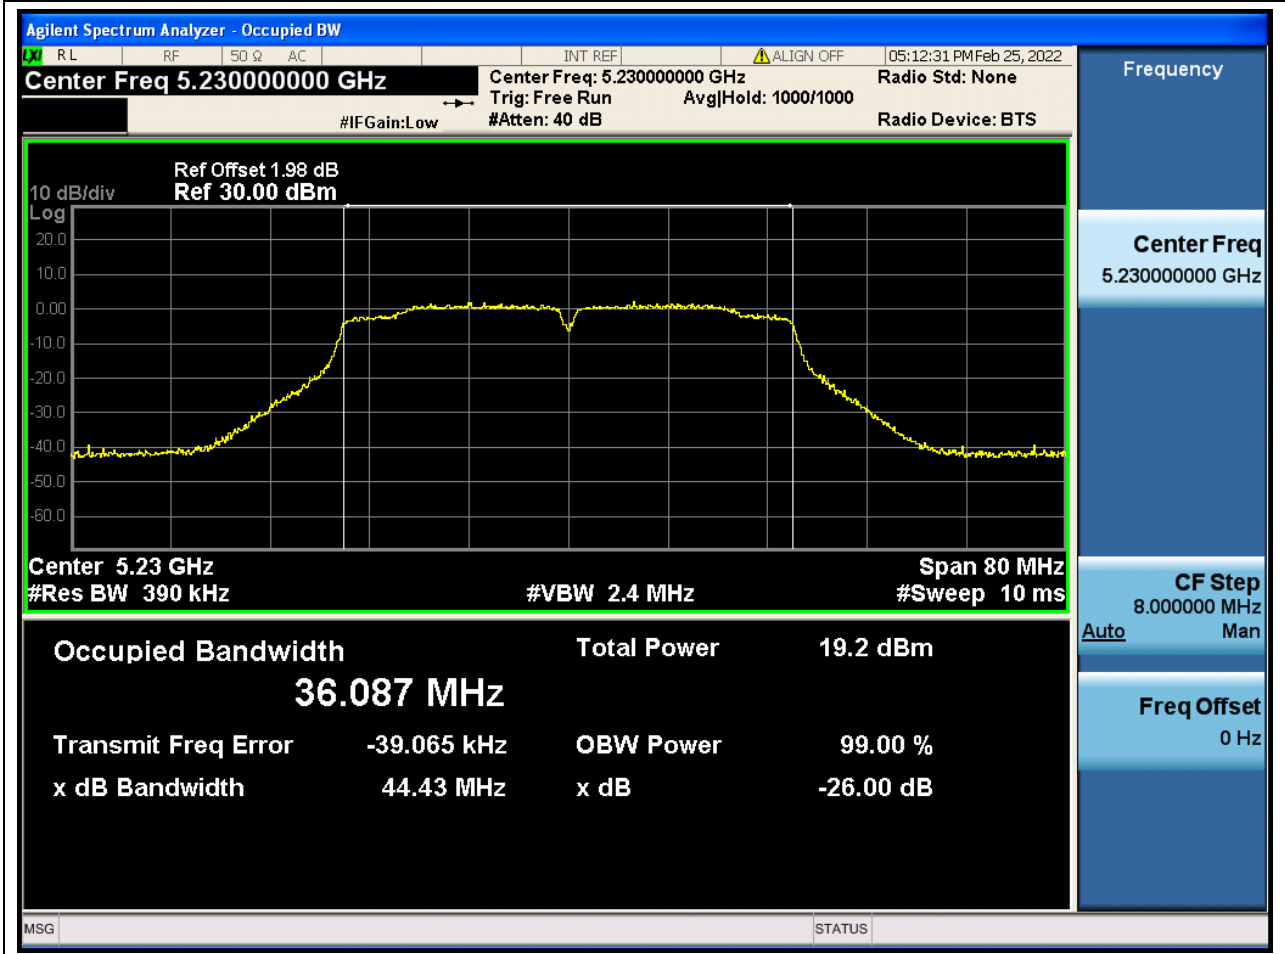

8. 802.11n_40M_U-NII-1_H

8.1. A.2.2-99% Bandwidth(NTNV)

Center Frequency (MHz)	OBW Power (%)	RBW (MHz)	Detector	Limit (MHz)	OBW (MHz)	Verdict
5230	99	0.39	Peak	0	36.087467	Unknown