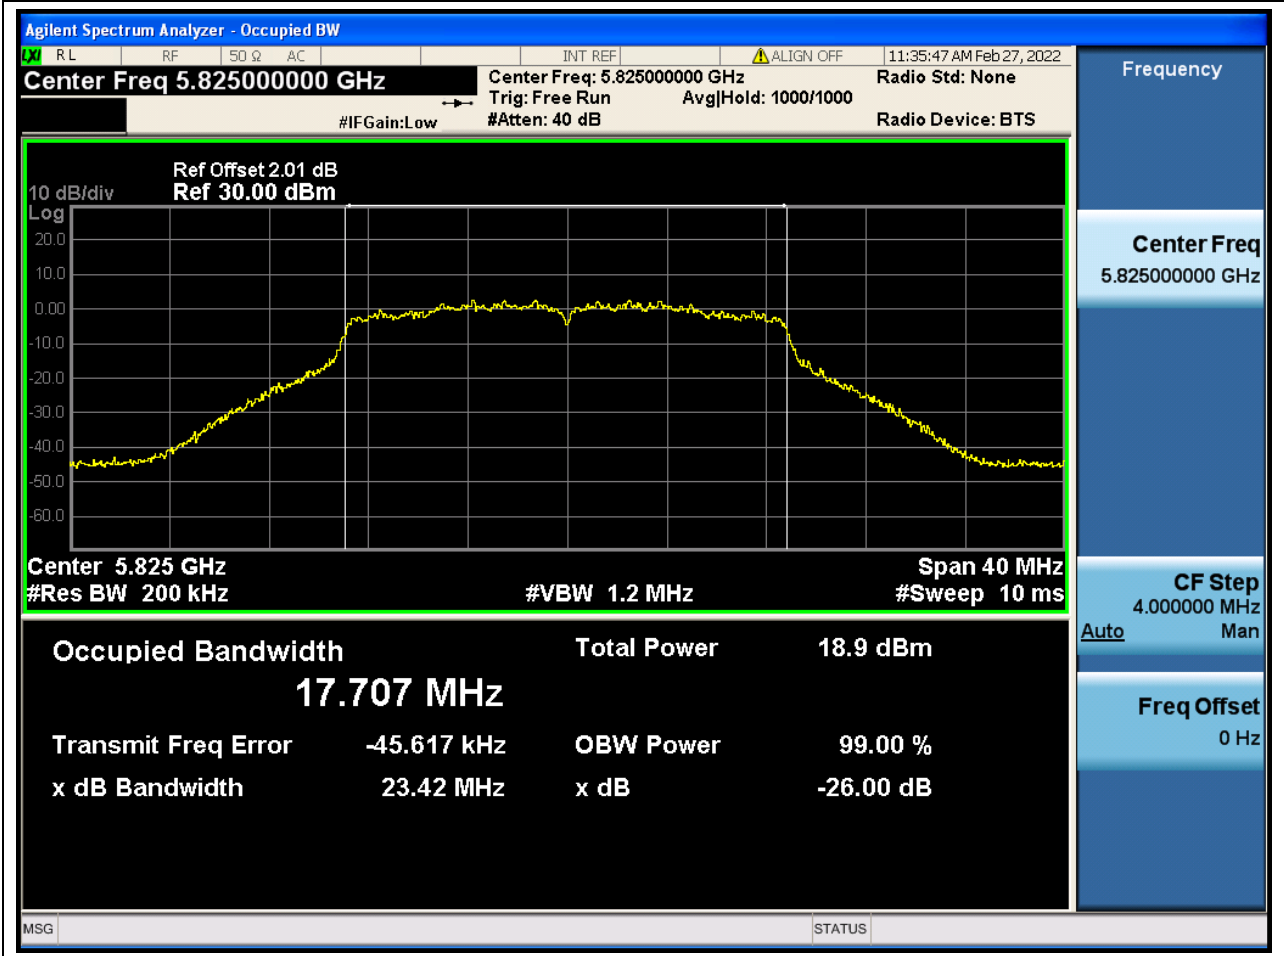

56. 802.11ac_20M_U-NII-3_H

56.1. A.2.2-99% Bandwidth(NTNV)

Center Frequency (MHz)	OBW Power (%)	RBW (MHz)	Detector	Limit (MHz)	OBW (MHz)	Verdict
5825	99	0.2	Peak	0	17.707064	Unknown