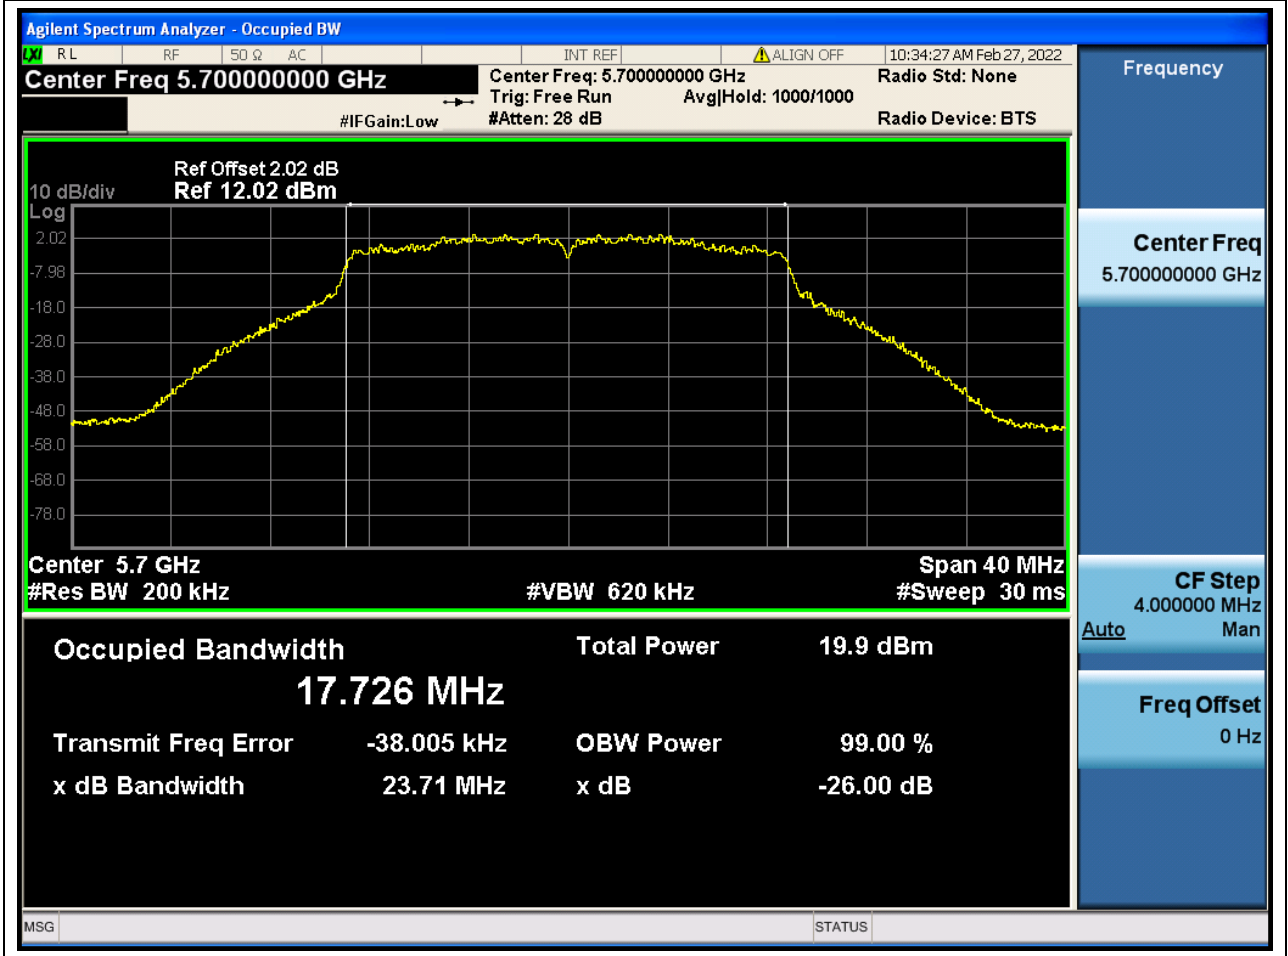

40. 802.11ac_20M_U-NII-2C_H

40.1. A.2-26dB Bandwidth(NTNV)

Center Frequency (MHz)	XdB Down	RBW (MHz)	Detector	Limit (MHz)	XdB BandWidth (MHz)	Verdict
5700	26	0.2	Peak	0	23.712749	Unknow