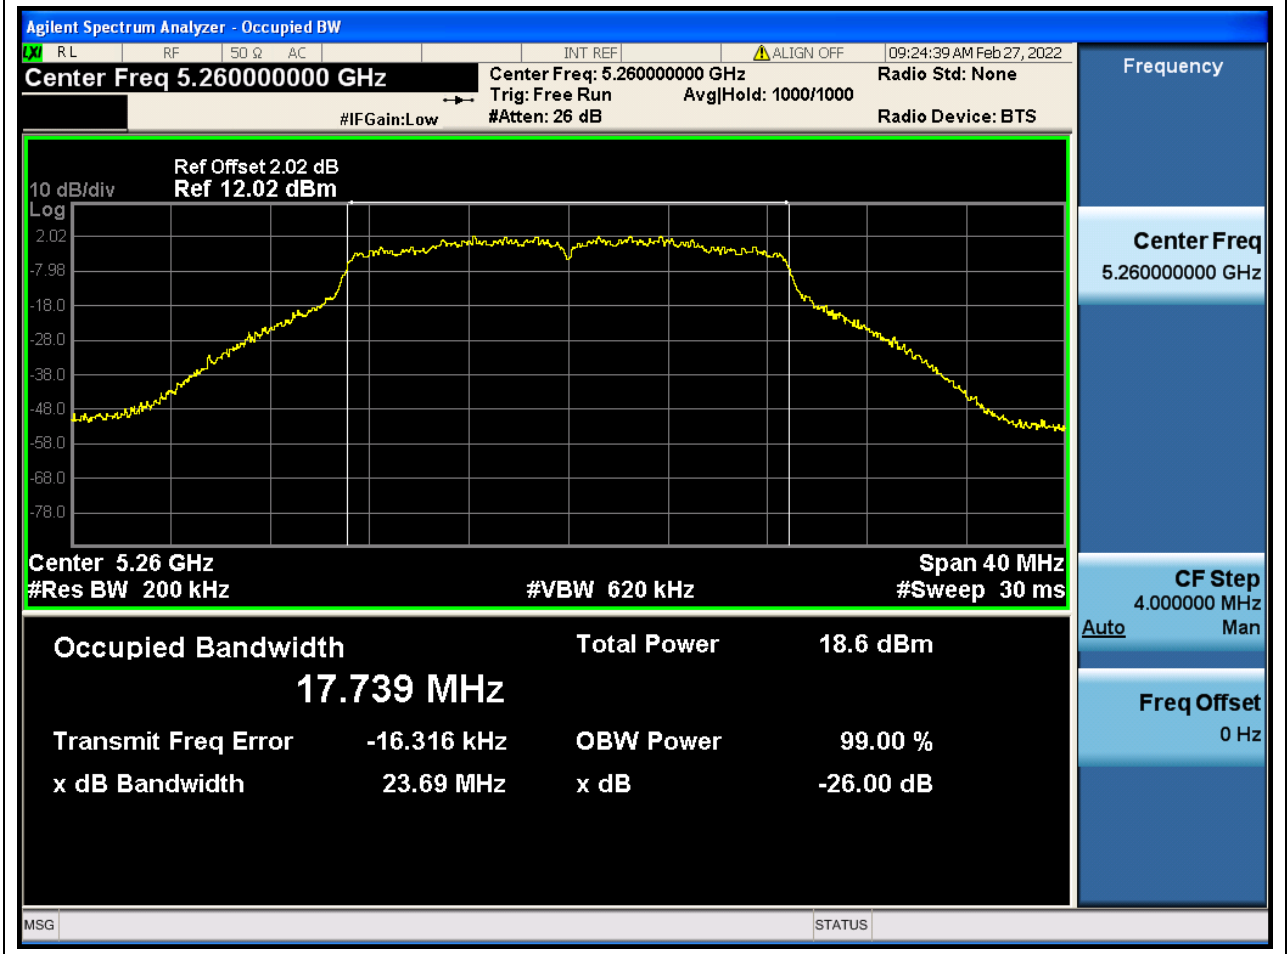

23. 802.11ac_20M_U-NII-2A_L

23.1. A.2-26dB Bandwidth(NTNV)

Center Frequency (MHz)	XdB Down	RBW (MHz)	Detector	Limit (MHz)	XdB BandWidth (MHz)	Verdict
5260	26	0.2	Peak	0	23.69343	Unknow