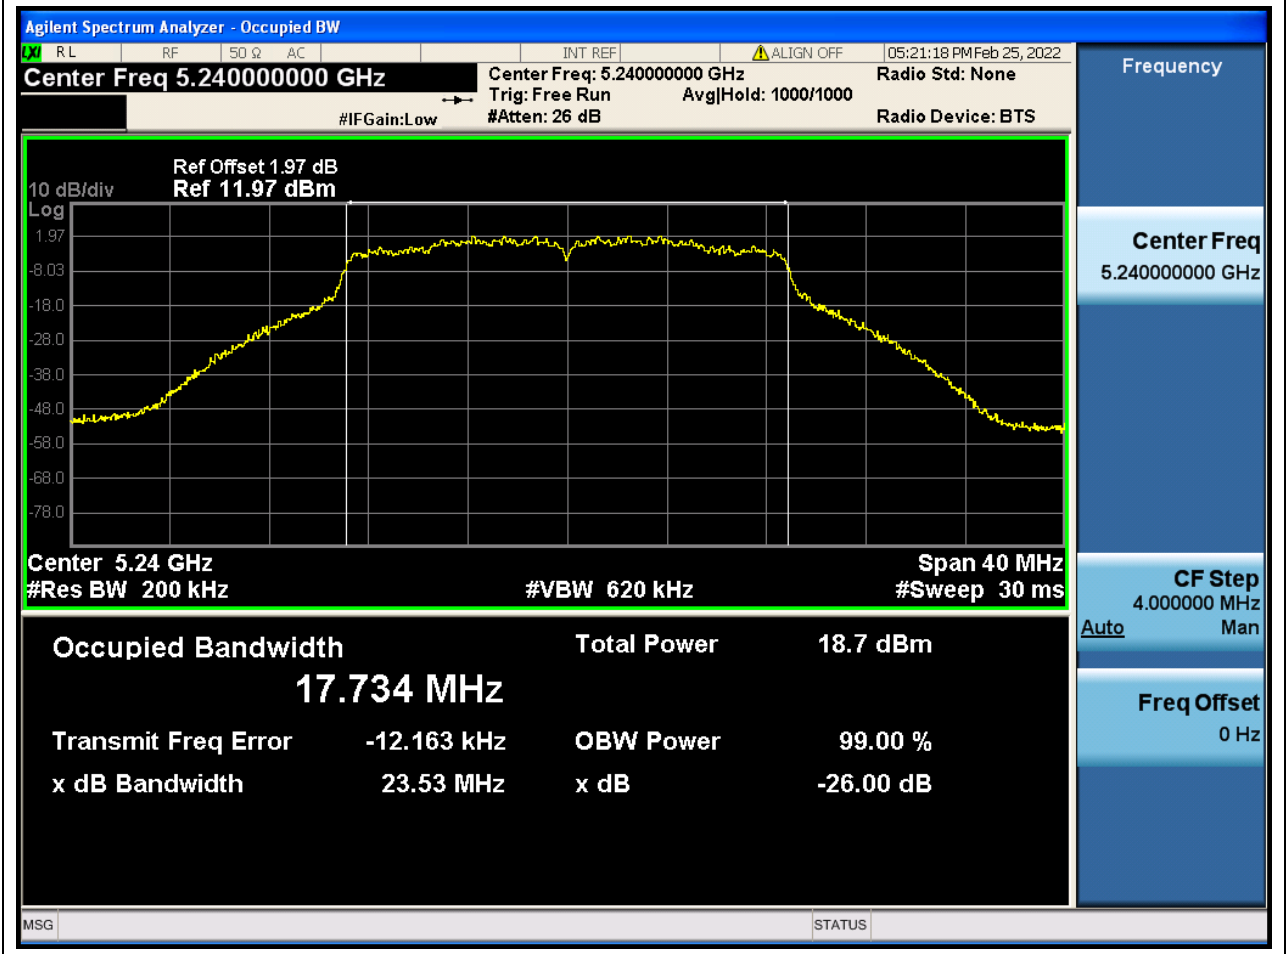

11. 802.11ac_20M_U-NII-1_H

11.1. A.2-26dB Bandwidth(NTNV)

Center Frequency (MHz)	XdB Down	RBW (MHz)	Detector	Limit (MHz)	XdB BandWidth (MHz)	Verdict
5240	26	0.2	Peak	0	23.533455	Unknow