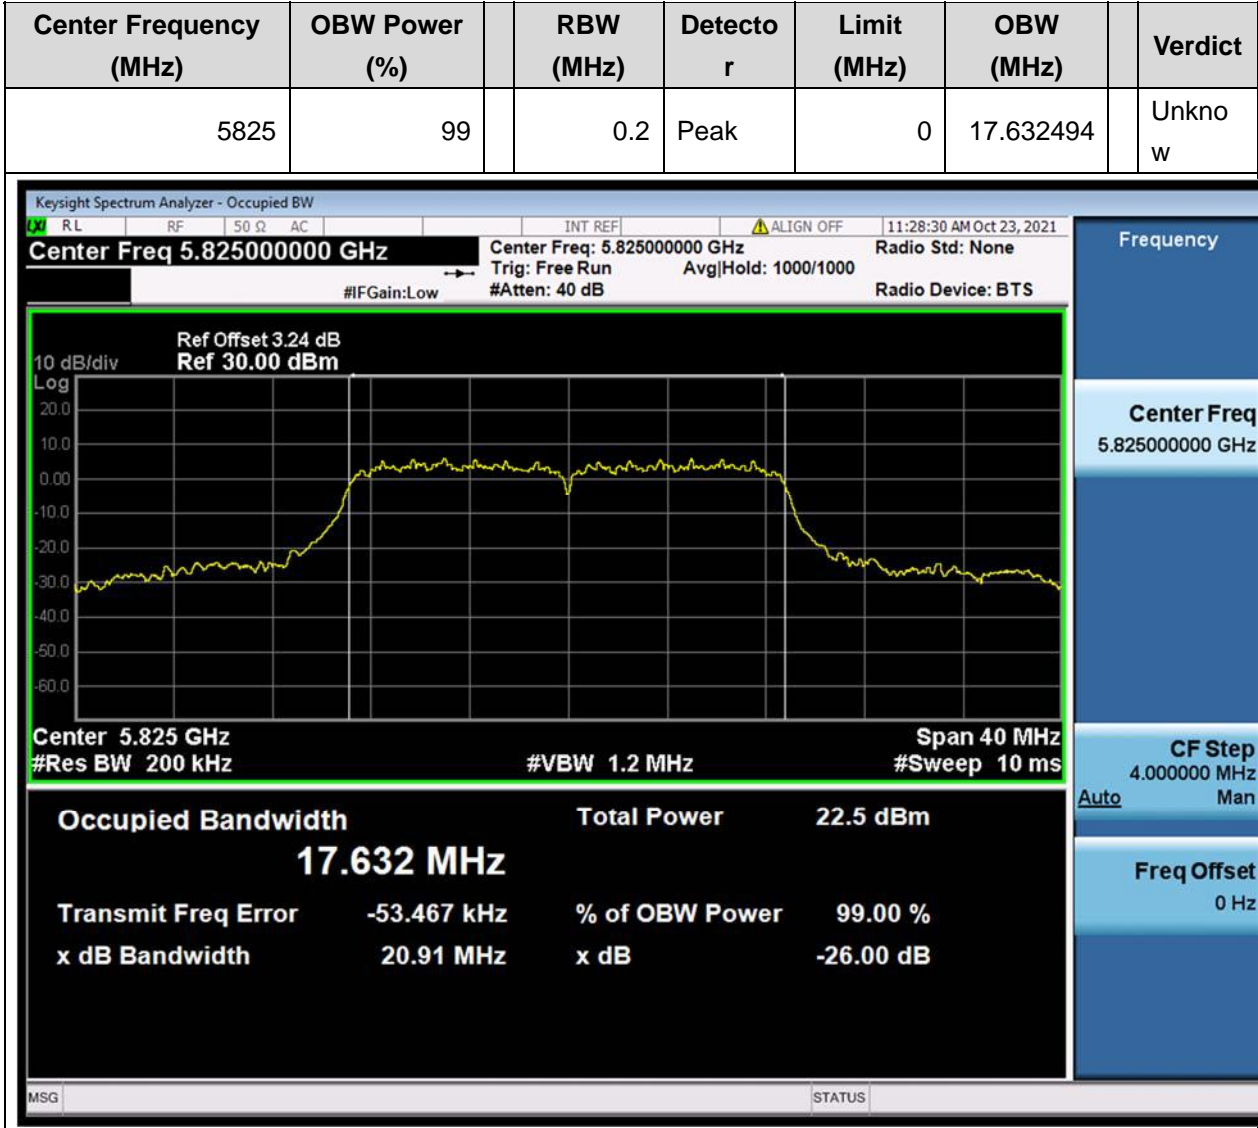

Center Frequency (MHz)	OBW Power (%)	RBW (MHz)	Detector	Limit (MHz)	OBW (MHz)	Verdict
5795	99	0.39	Peak	0	36.340528	Unknown

54. 802.11ac_20M_Band4_L

54.1. A.2.2-99% Bandwidth(NTNV)

55. 802.11ac_20M_Band4_M

55.1. A.2.2-99% Bandwidth(NTNV)

56. 802.11ac_20M_Band4_H

56.1. A.2.2-99% Bandwidth(NTNV)

57. 802.11ac_40M_Band4_L

57.1. A.2.2-99% Bandwidth(NTNV)

58. 802.11ac_40M_Band4_H

58.1. A.2.2-99% Bandwidth(NTNV)

59. 802.11ac_80M_Band4_M

59.1. A.2.2-99% Bandwidth(NTNV)

END