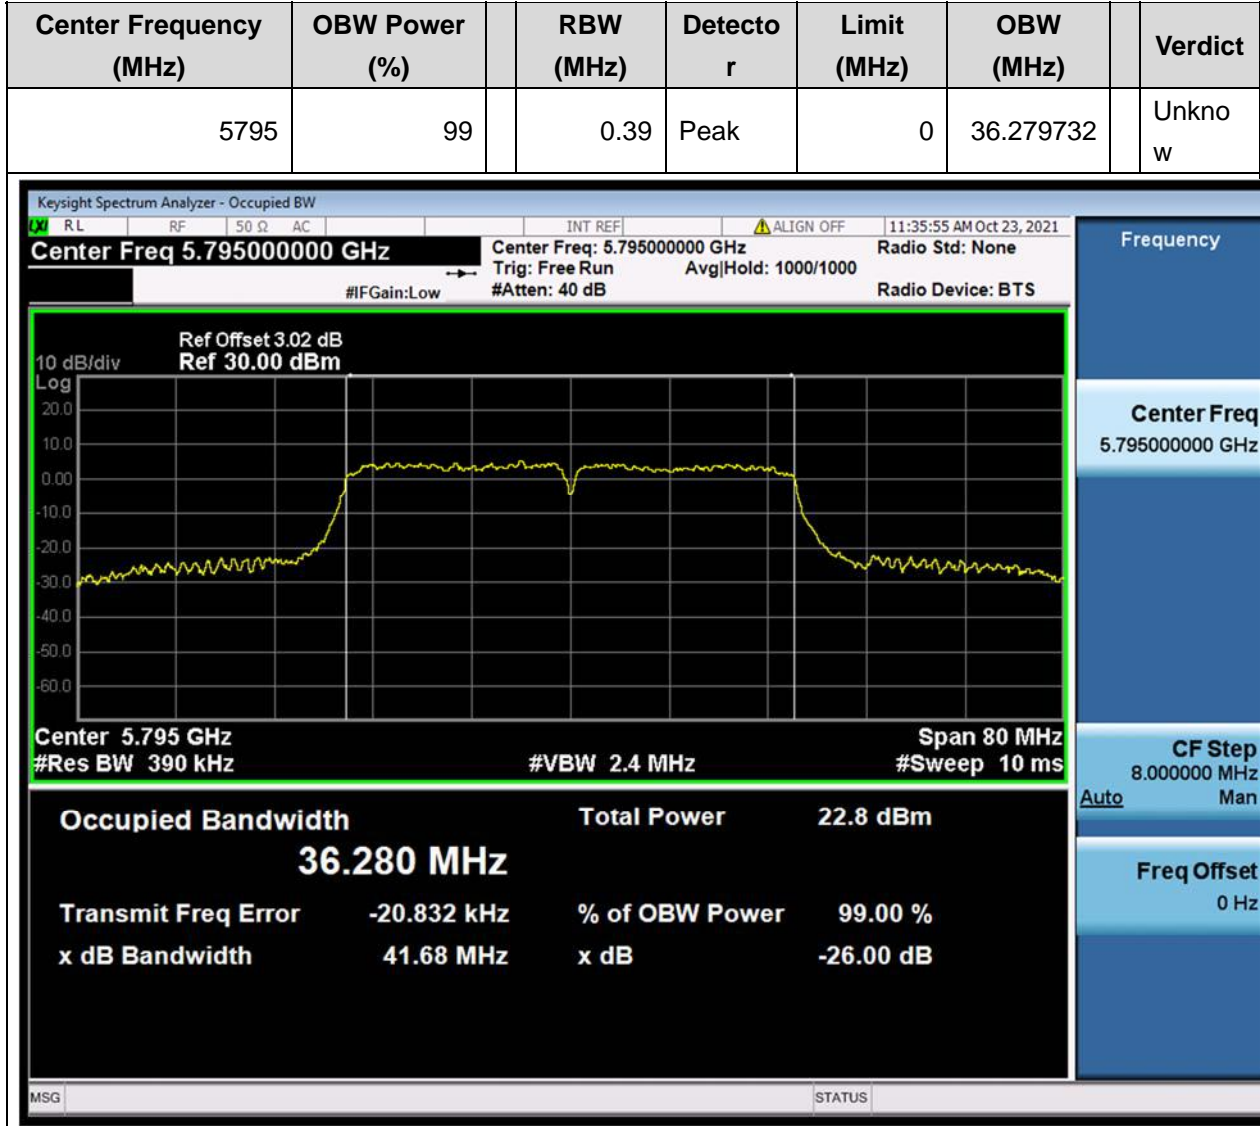

Center Frequency (MHz)	OBW Power (%)	RBW (MHz)	Detector	Limit (MHz)	OBW (MHz)	Verdict
5795	99	0.39	Peak	0	36.340528	Unknown

54. 802.11ac_20M_Band4_L

54.1. A.2.2-99% Bandwidth(NTNV)

55. 802.11ac_20M_Band4_M

55.1. A.2.2-99% Bandwidth(NTNV)

56. 802.11ac_20M_Band4_H

56.1. A.2.2-99% Bandwidth(NTNV)

57. 802.11ac_40M_Band4_L

57.1. A.2.2-99% Bandwidth(NTNV)

58. 802.11ac_40M_Band4_H

58.1. A.2.2-99% Bandwidth(NTNV)

59. 802.11ac_80M_Band4_M

59.1. A.2.2-99% Bandwidth(NTNV)

END