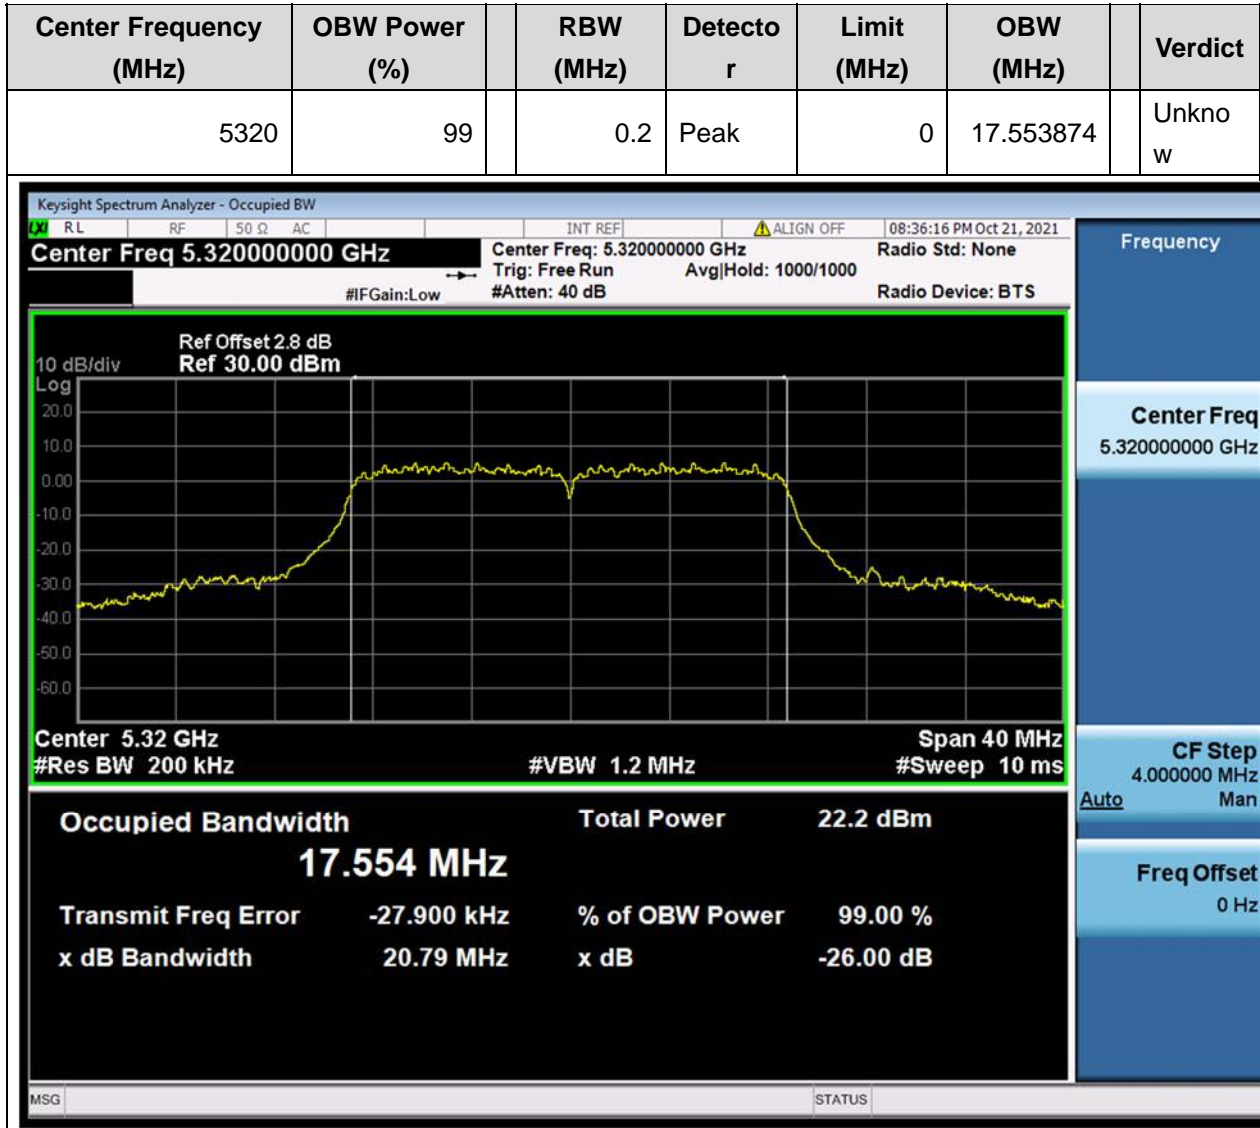

25. 802.11ac_20M_Band2_H

25.1. A.2.2-99% Bandwidth(NTNV)