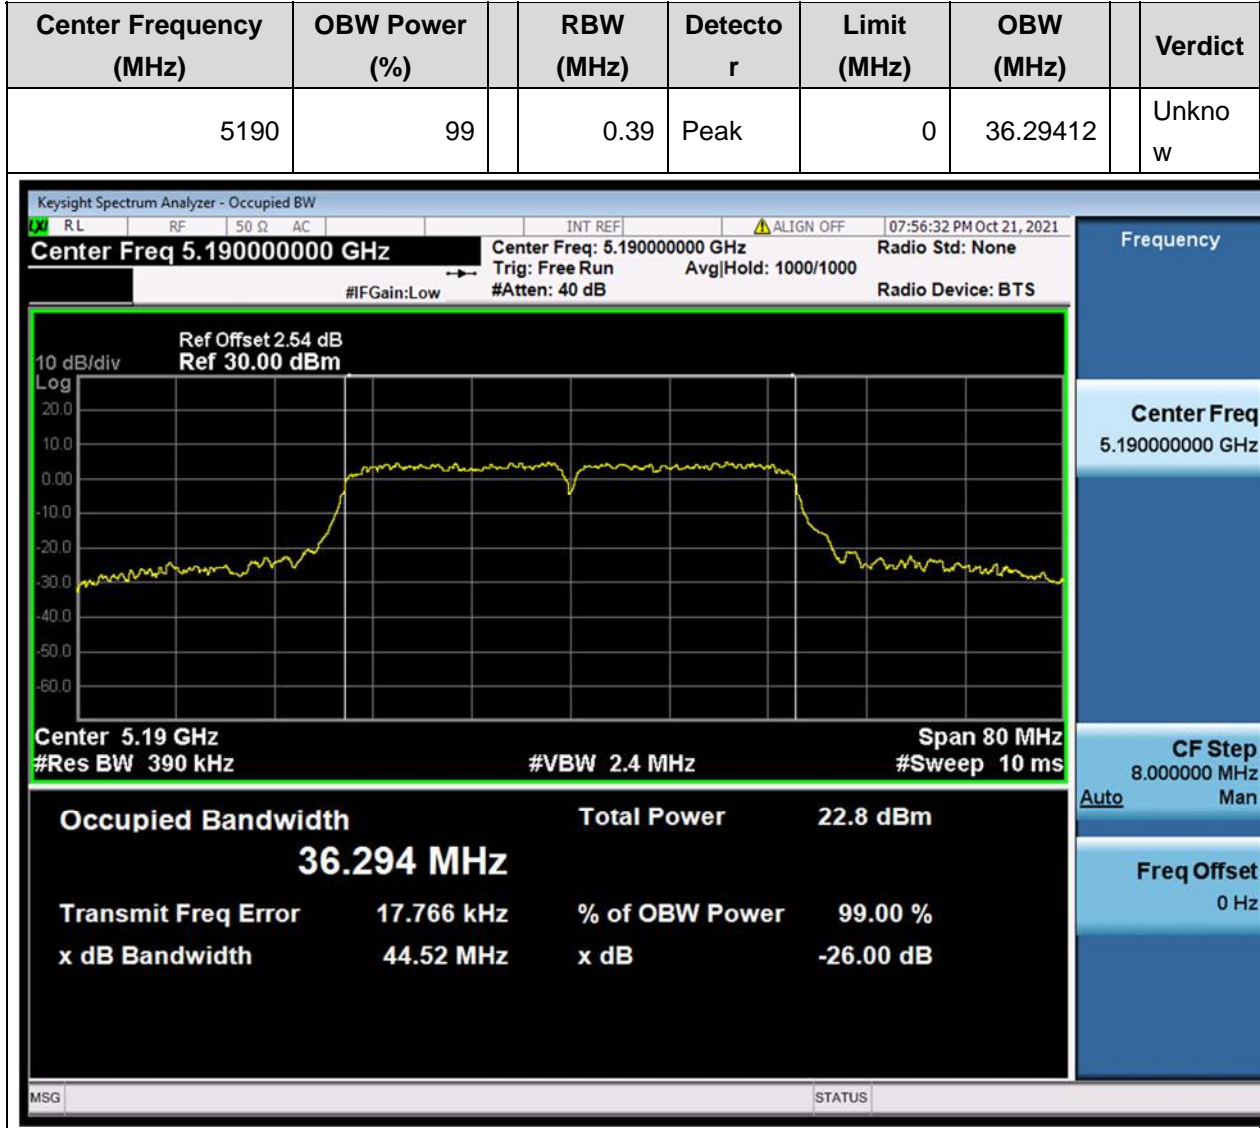

12. 802.11ac_40M_Band1_L

12.1. A.2.2-99% Bandwidth(NTNV)