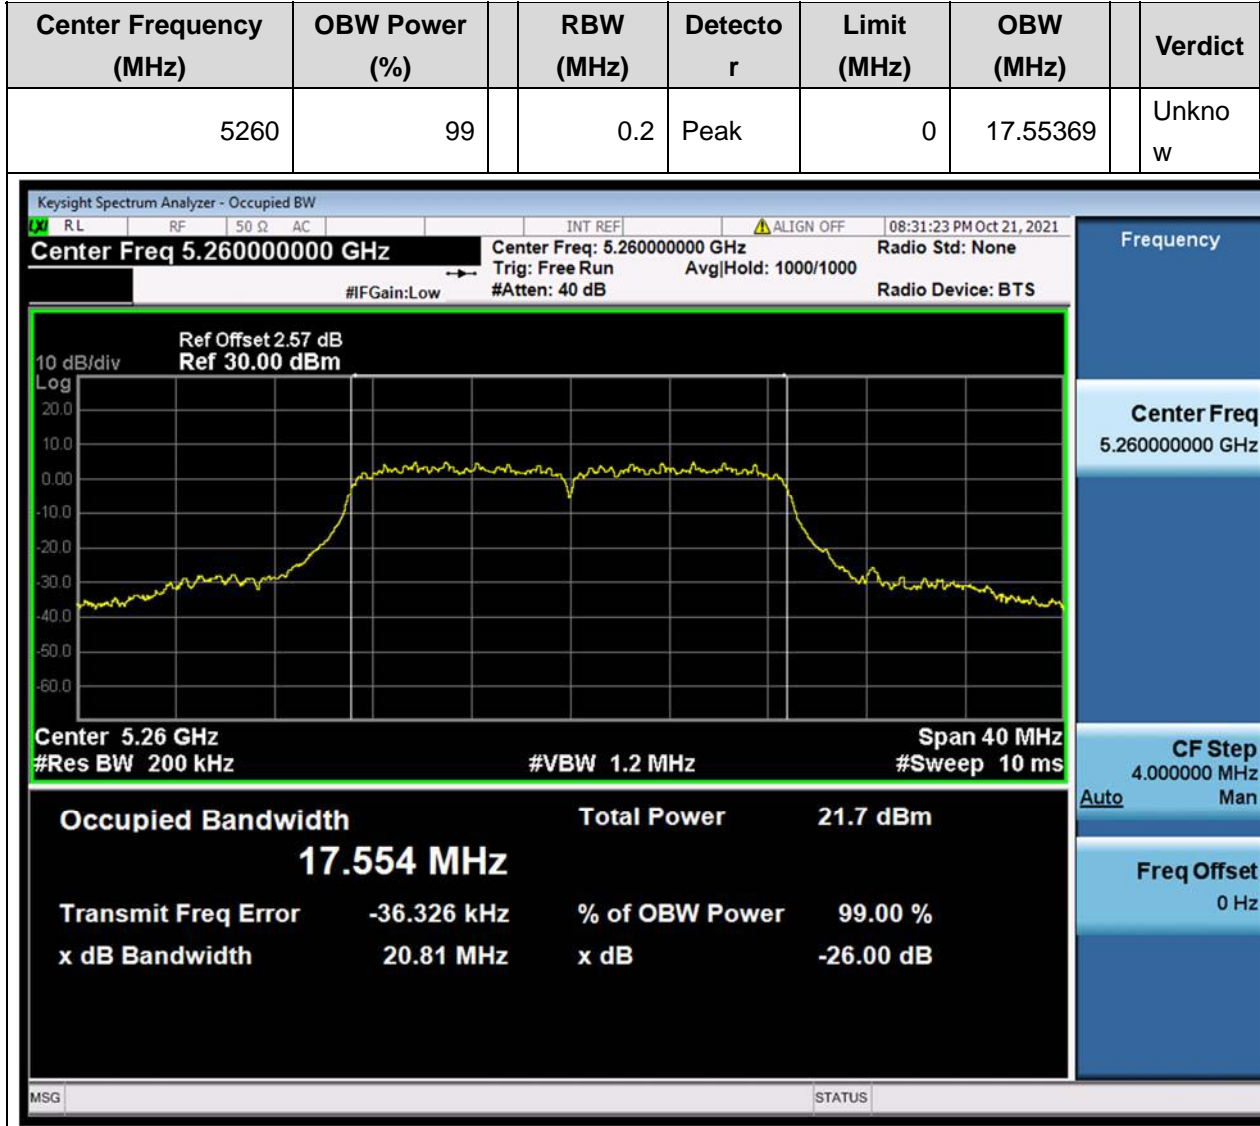

23. 802.11ac_20M_Band2_L

23.1. A.2.2-99% Bandwidth(NTNV)