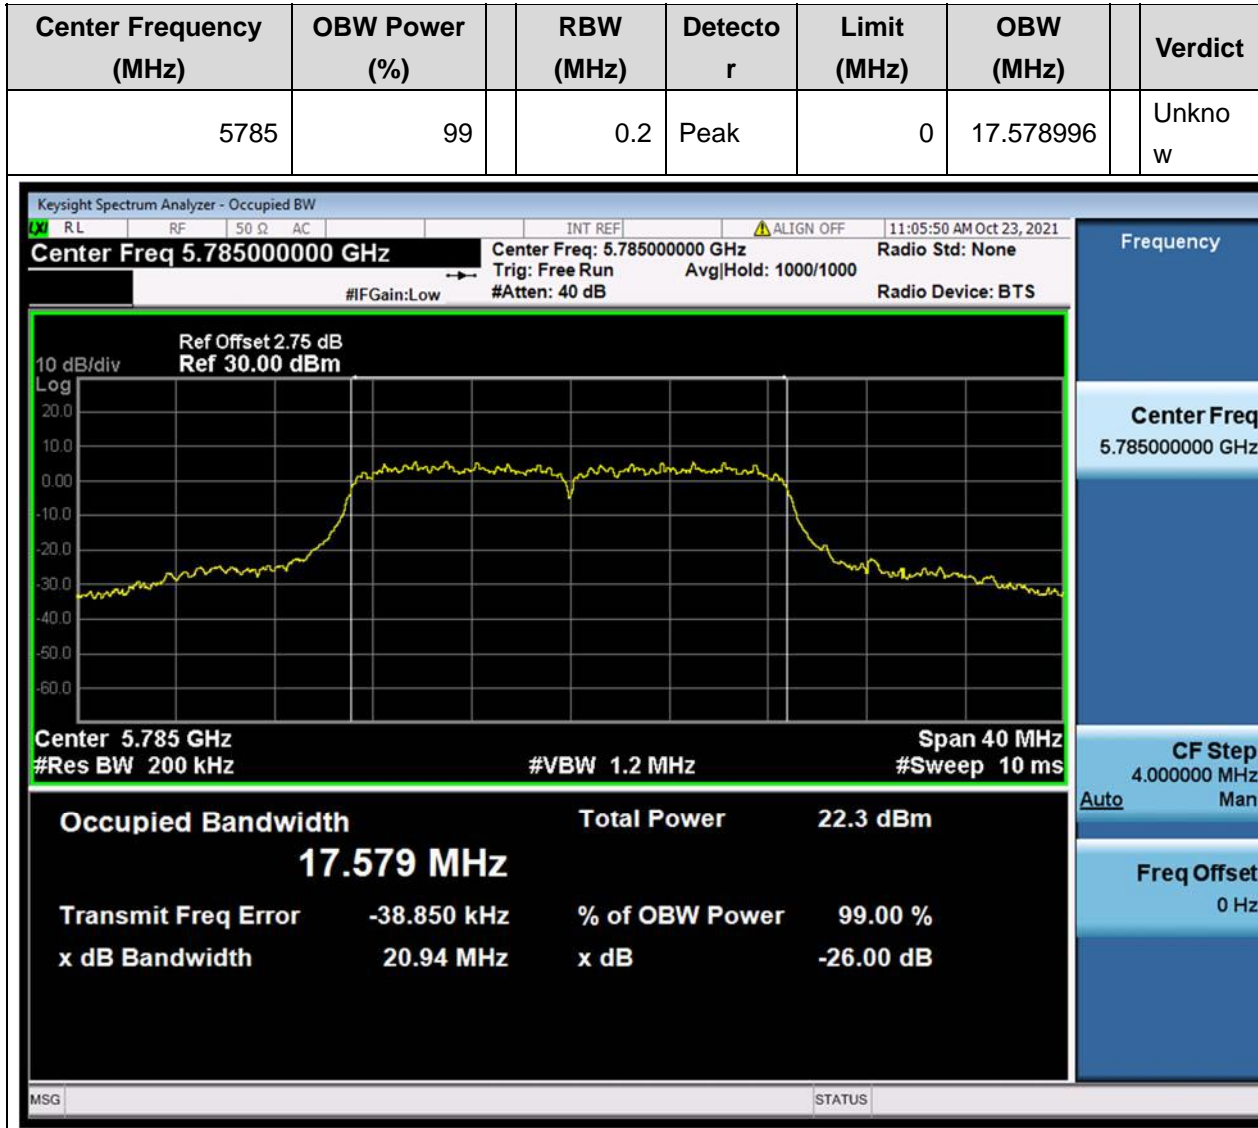

50. 802.11n_20M_Band4_M

50.1. A.2.2-99% Bandwidth(NTNV)