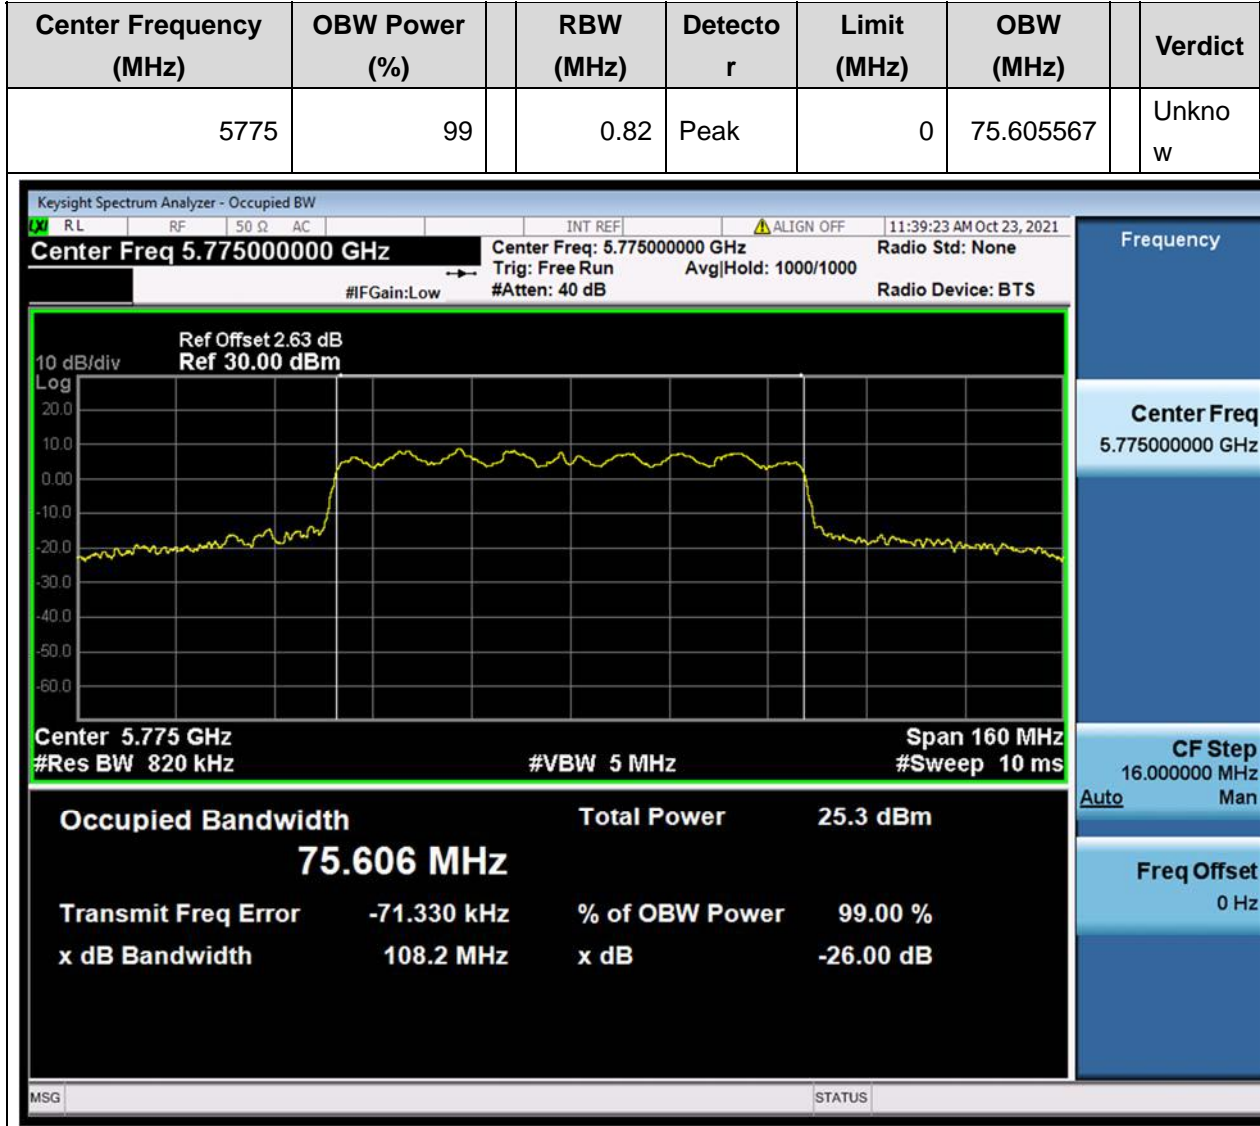

Center Frequency (MHz)	OBW Power (%)	RBW (MHz)	Detector	Limit (MHz)	OBW (MHz)	Verdict
5795	99	0.39	Peak	0	36.340528	Unknown

54. 802.11ac_20M_Band4_L

54.1. A.2.2-99% Bandwidth(NTNV)

55. 802.11ac_20M_Band4_M

55.1. A.2.2-99% Bandwidth(NTNV)

56. 802.11ac_20M_Band4_H

56.1. A.2.2-99% Bandwidth(NTNV)

57. 802.11ac_40M_Band4_L

57.1. A.2.2-99% Bandwidth(NTNV)

58. 802.11ac_40M_Band4_H

58.1. A.2.2-99% Bandwidth(NTNV)

59. 802.11ac_80M_Band4_M

59.1. A.2.2-99% Bandwidth(NTNV)

END