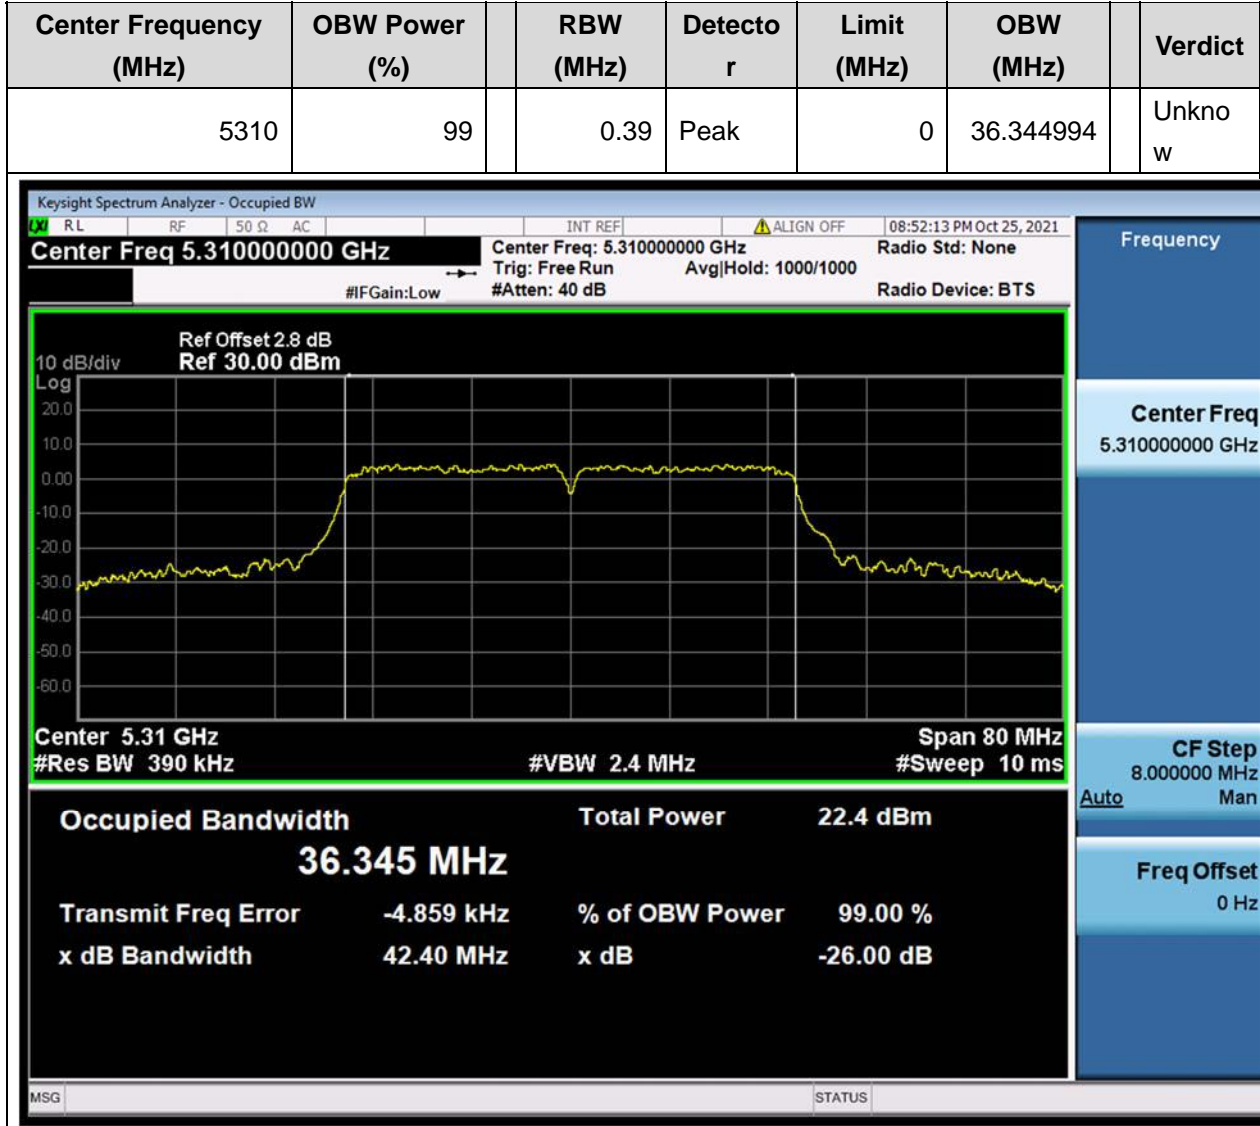

22. 802.11n_40M_Band2_H

22.2. A.2.2-99% Bandwidth(NTNV)