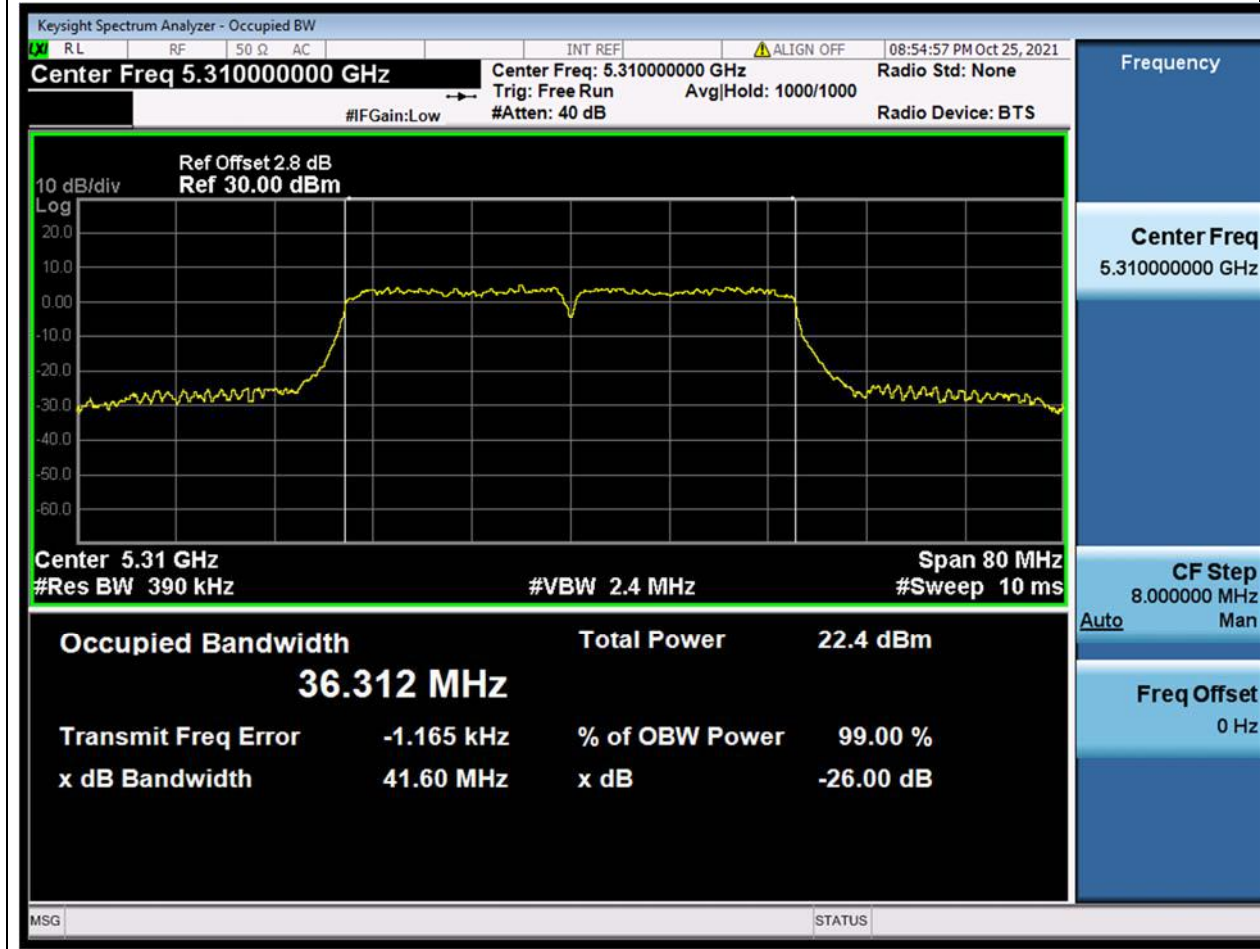

25. 802.11ac_20M_Band2_H

25.1. A.2.2-99% Bandwidth(NTNV)

26. 802.11ac_40M_Band2_L

26.1. A.2.2-99% Bandwidth(NTNV)

27. 802.11ac_40M_Band2_H

27.3. A.2.2-99% Bandwidth(NTNV)

Center Frequency (MHz)	OBW Power (%)	RBW (MHz)	Detector	Limit (MHz)	OBW (MHz)	Verdict
5310	99	0.39	Peak	0	36.311917	Unknown