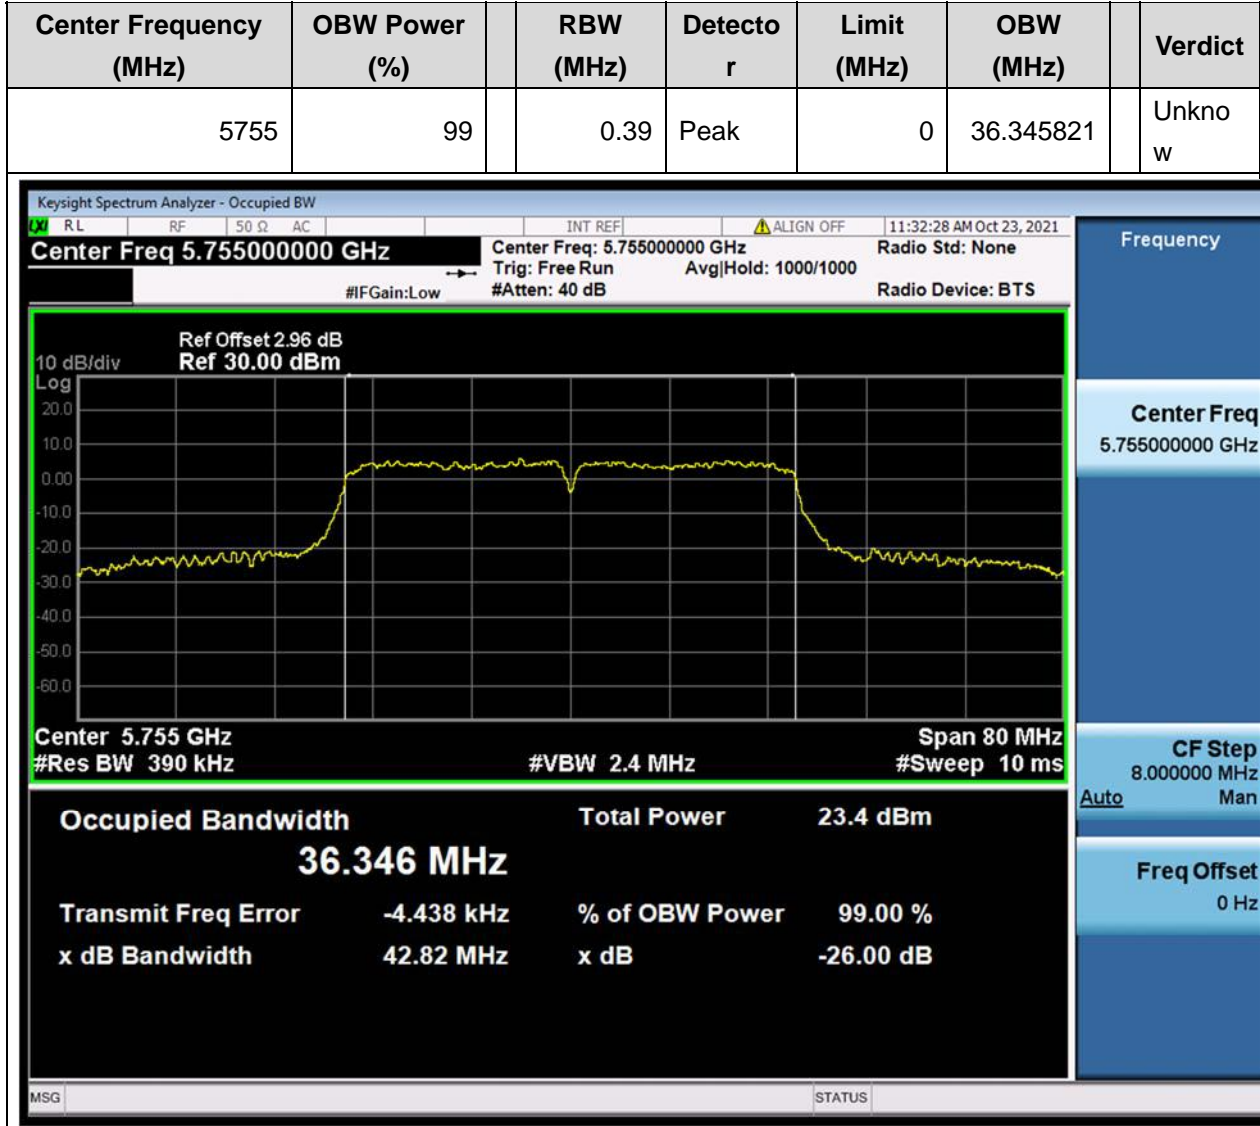

Center Frequency (MHz)	OBW Power (%)	RBW (MHz)	Detector	Limit (MHz)	OBW (MHz)	Verdict
5795	99	0.39	Peak	0	36.340528	Unknown

54. 802.11ac_20M_Band4_L

54.1. A.2.2-99% Bandwidth(NTNV)

55. 802.11ac_20M_Band4_M

55.1. A.2.2-99% Bandwidth(NTNV)

56. 802.11ac_20M_Band4_H

56.1. A.2.2-99% Bandwidth(NTNV)

57. 802.11ac_40M_Band4_L

57.1. A.2.2-99% Bandwidth(NTNV)

58. 802.11ac_40M_Band4_H

58.1. A.2.2-99% Bandwidth(NTNV)

59. 802.11ac_80M_Band4_M

59.1. A.2.2-99% Bandwidth(NTNV)

END