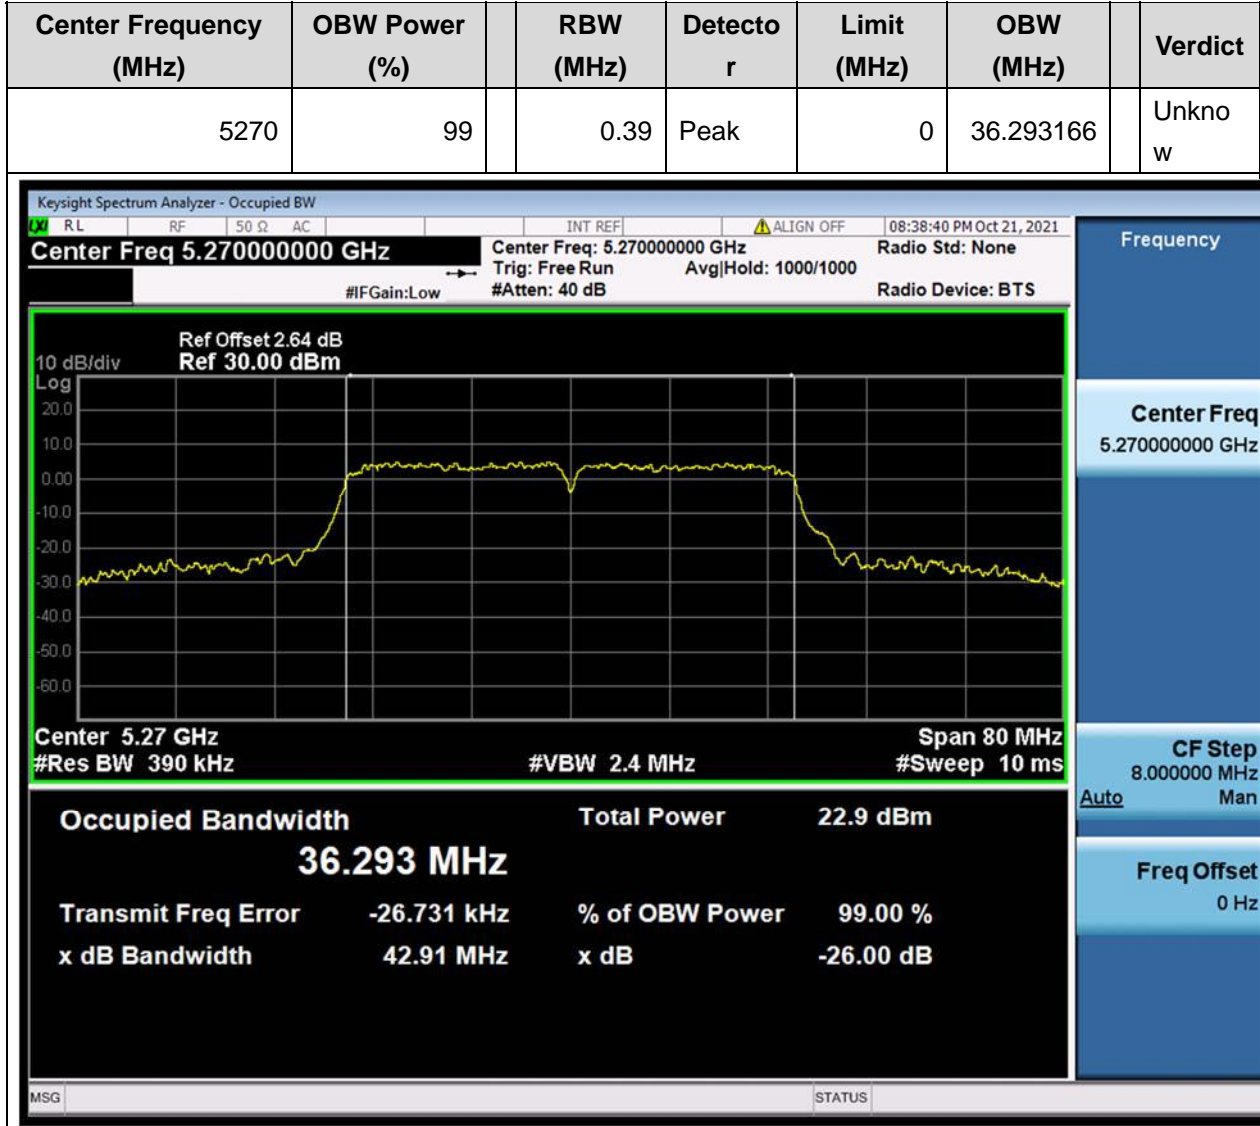

26. 802.11ac_40M_Band2_L

26.1. A.2.2-99% Bandwidth(NTNV)