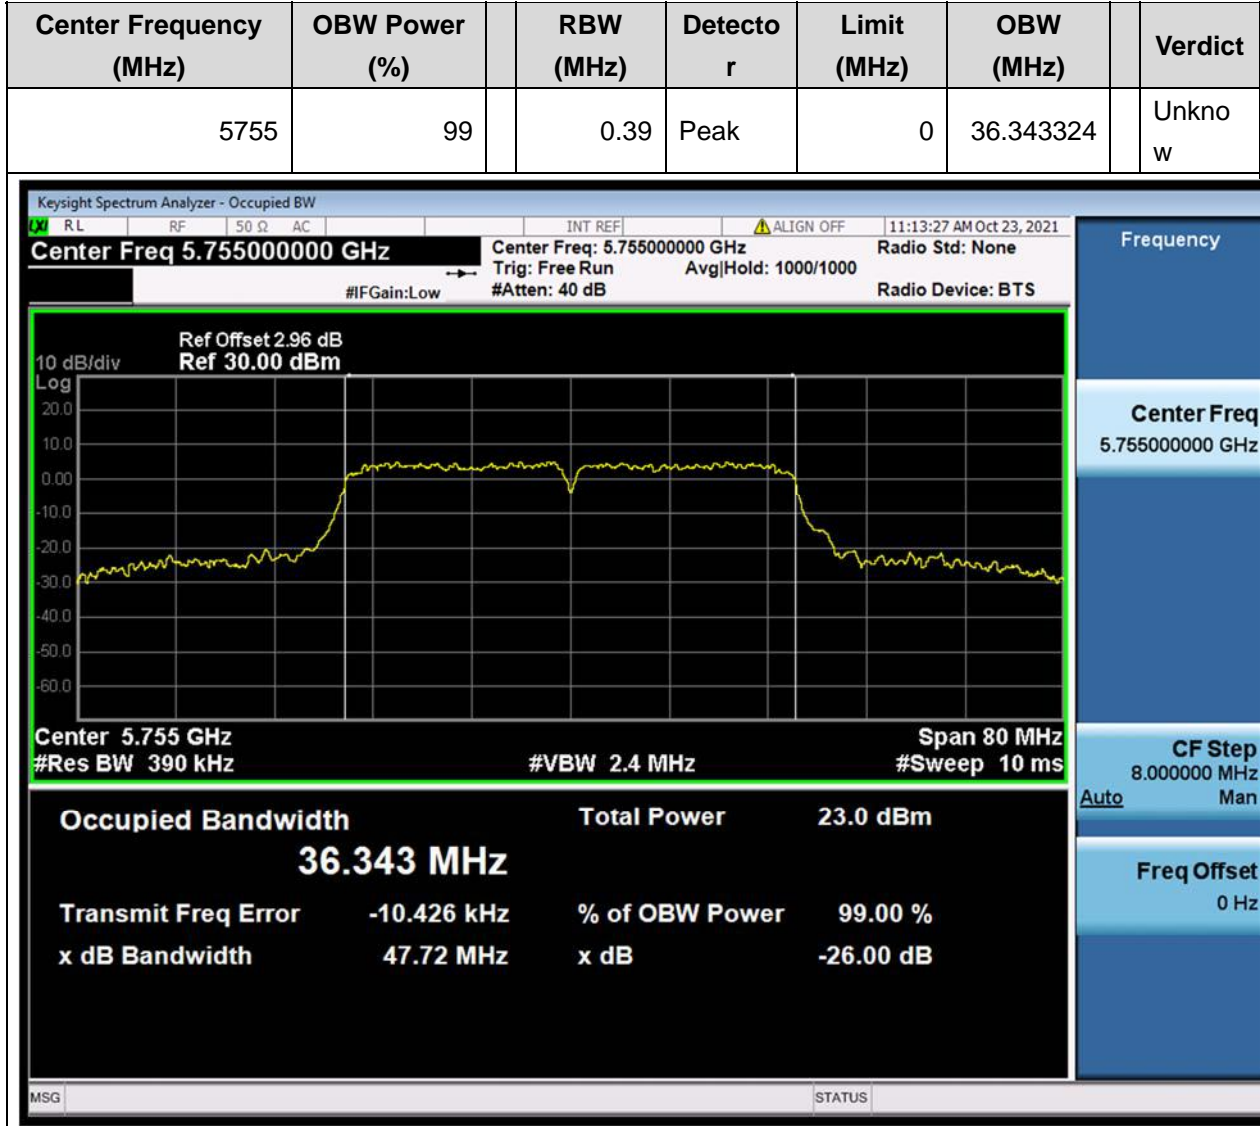

50. 802.11n_20M_Band4_M

50.1. A.2.2-99% Bandwidth(NTNV)

51. 802.11n_20M_Band4_H

51.1. A.2.2-99% Bandwidth(NTNV)

52. 802.11n_40M_Band4_L

52.1. A.2.2-99% Bandwidth(NTNV)

53. 802.11n_40M_Band4_H

53.1. A.2.2-99% Bandwidth(NTNV)

Center Frequency (MHz)	OBW Power (%)	RBW (MHz)	Detector	Limit (MHz)	OBW (MHz)	Verdict
5795	99	0.39	Peak	0	36.340528	Unknown

54. 802.11ac_20M_Band4_L

54.1. A.2.2-99% Bandwidth(NTNV)

55. 802.11ac_20M_Band4_M