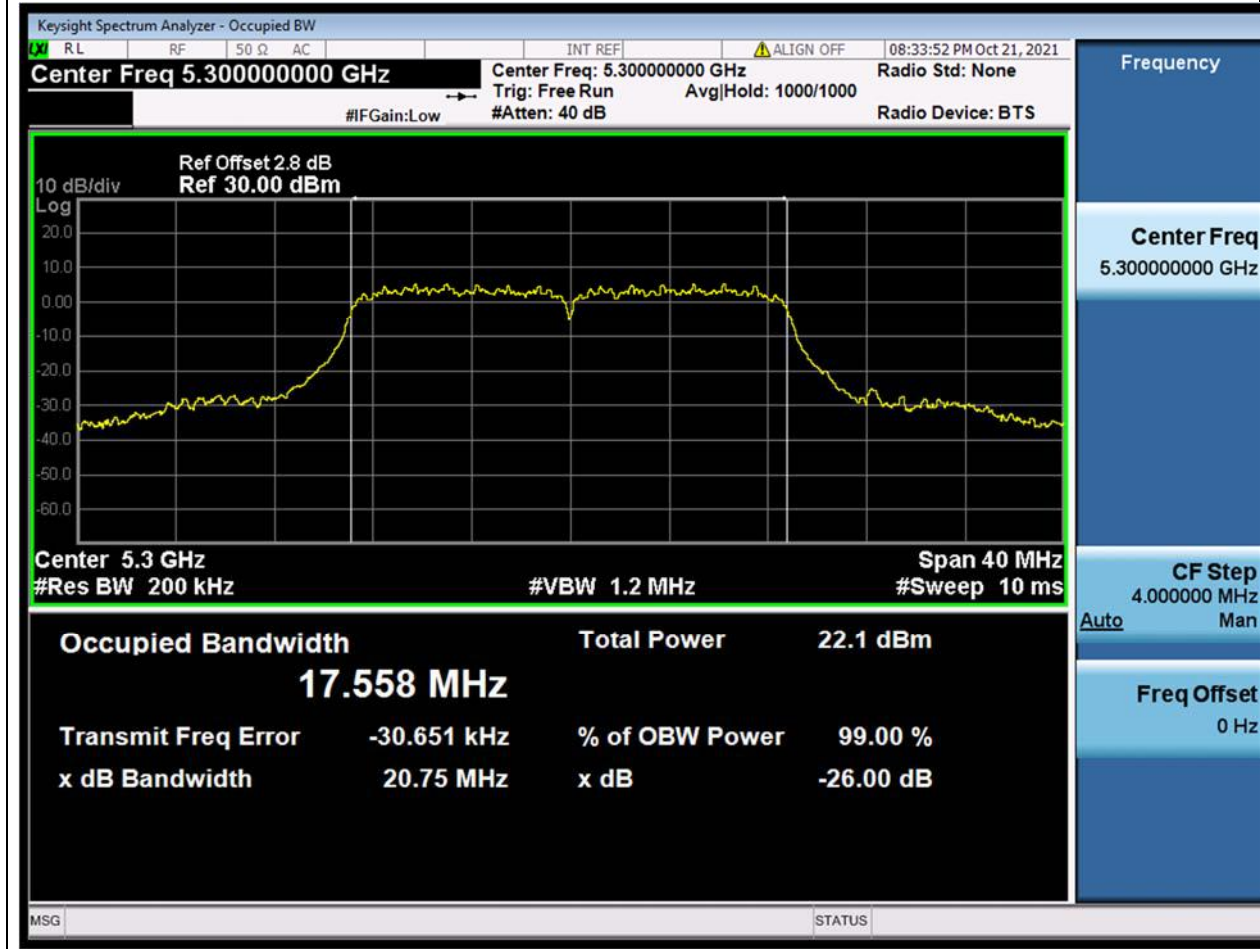

22.2. A.2.2-99% Bandwidth(NTNV)

23. 802.11ac_20M_Band2_L

23.1. A.2.2-99% Bandwidth(NTNV)

24. 802.11ac_20M_Band2_M

24.1. A.2.2-99% Bandwidth(NTNV)

Center Frequency (MHz)	OBW Power (%)	RBW (MHz)	Detector	Limit (MHz)	OBW (MHz)	Verdict
5300	99	0.2	Peak	0	17.558434	Unknown