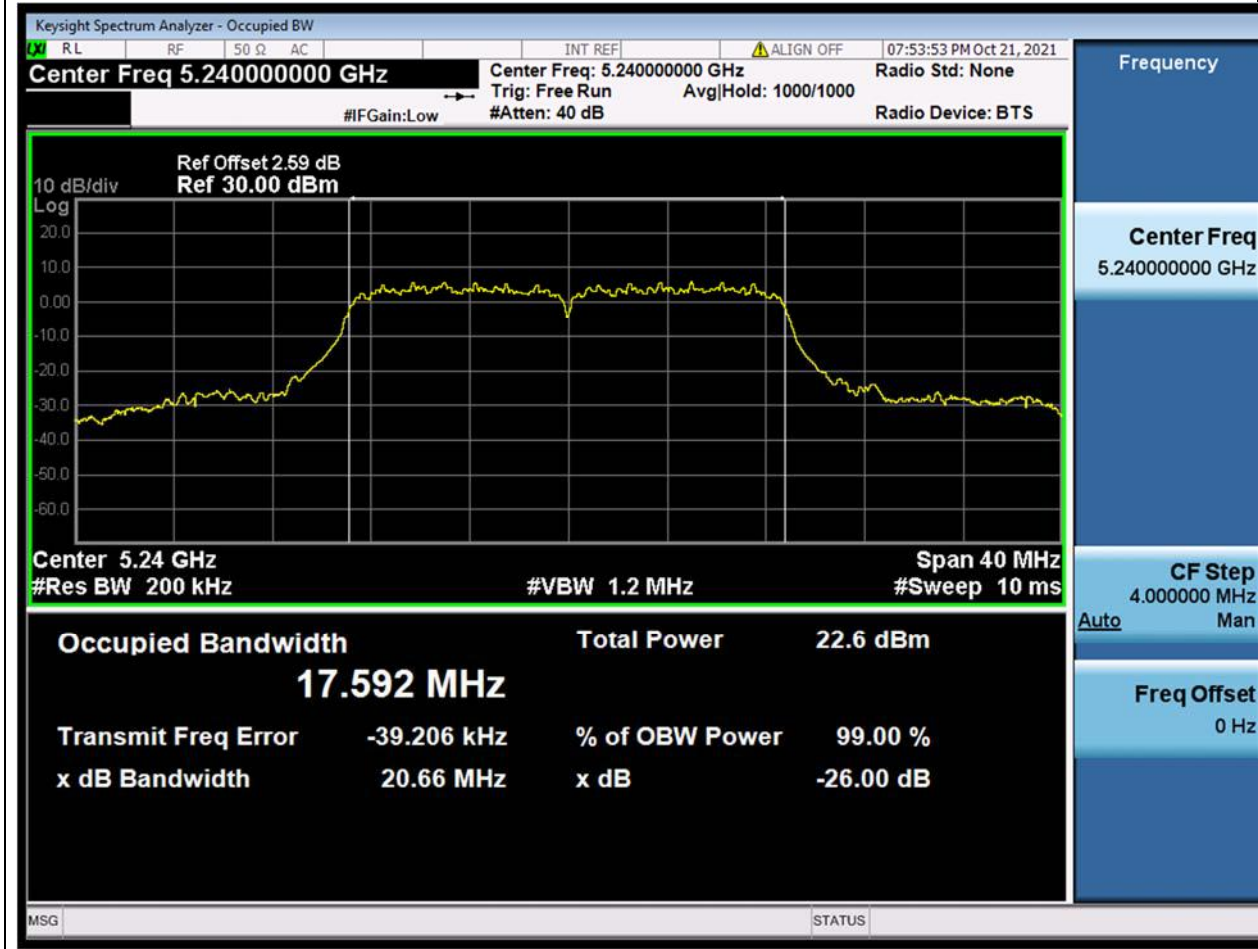

11. 802.11ac_20M_Band1_H

11.1. A.2.2-99% Bandwidth(NTNV)

Center Frequency (MHz)	OBW Power (%)	RBW (MHz)	Detector	Limit (MHz)	OBW (MHz)	Verdict
5240	99	0.2	Peak	0	17.592114	Unknown

12. 802.11ac_40M_Band1_L