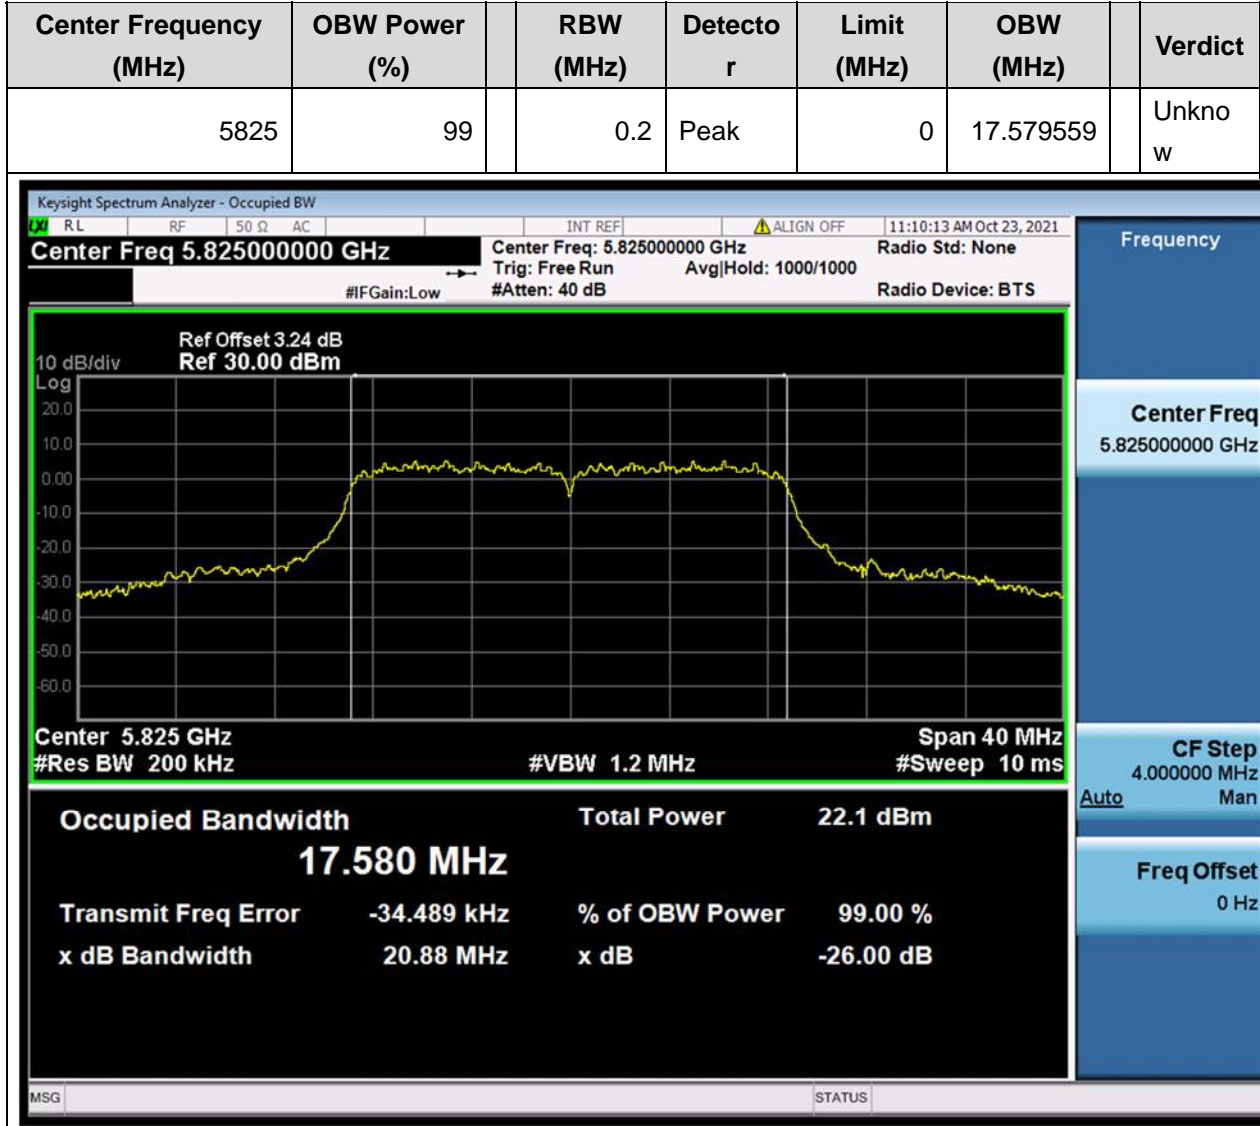

51. 802.11n_20M_Band4_H

51.1. A.2.2-99% Bandwidth(NTNV)