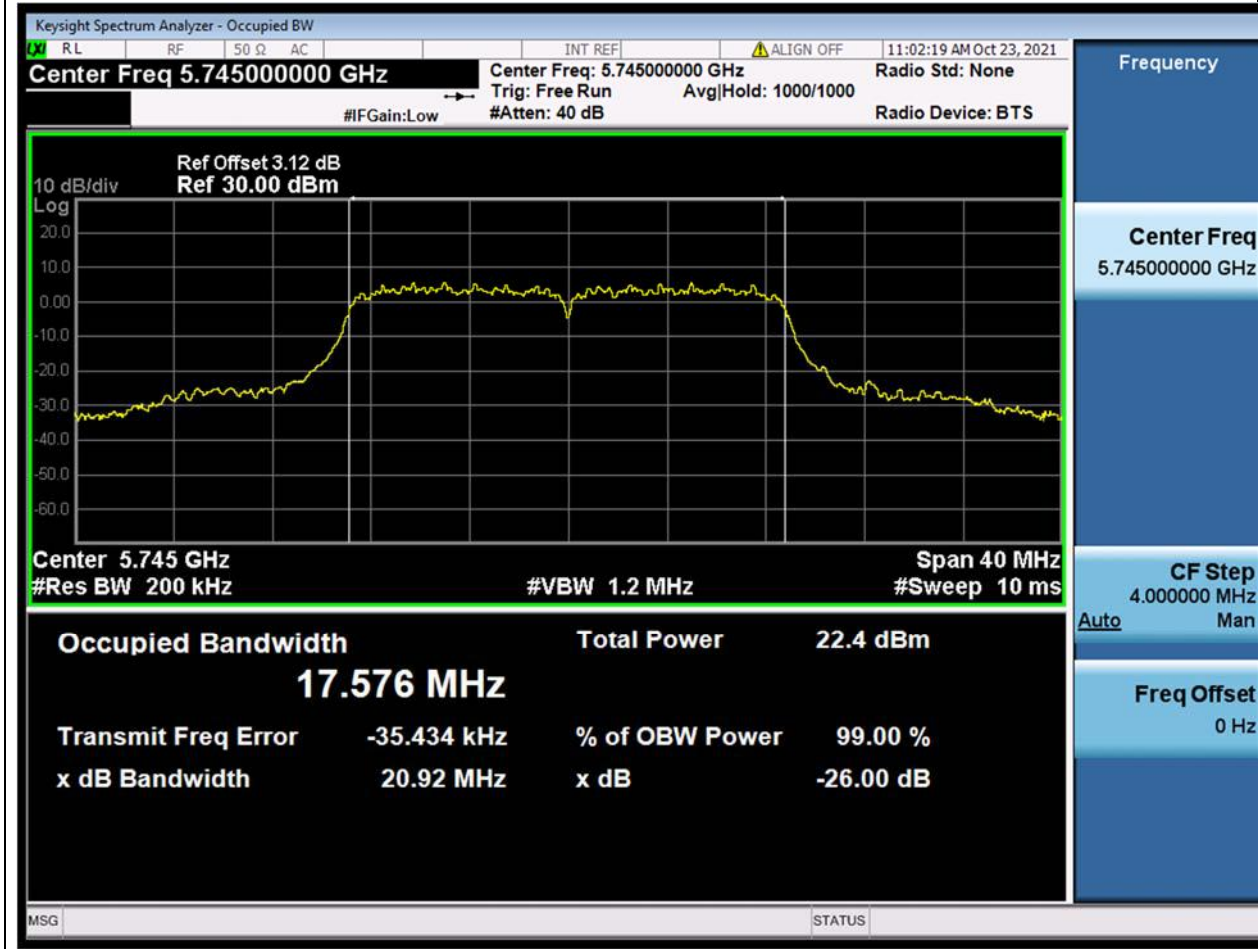

48. 802.11a_20M_Band4_H

48.1. A.2.2-99% Bandwidth(NTNV)

49. 802.11n_20M_Band4_L

49.1. A.2.2-99% Bandwidth(NTNV)

Center Frequency (MHz)	OBW Power (%)	RBW (MHz)	Detector	Limit (MHz)	OBW (MHz)	Verdict
5745	99	0.2	Peak	0	17.575956	Unknown