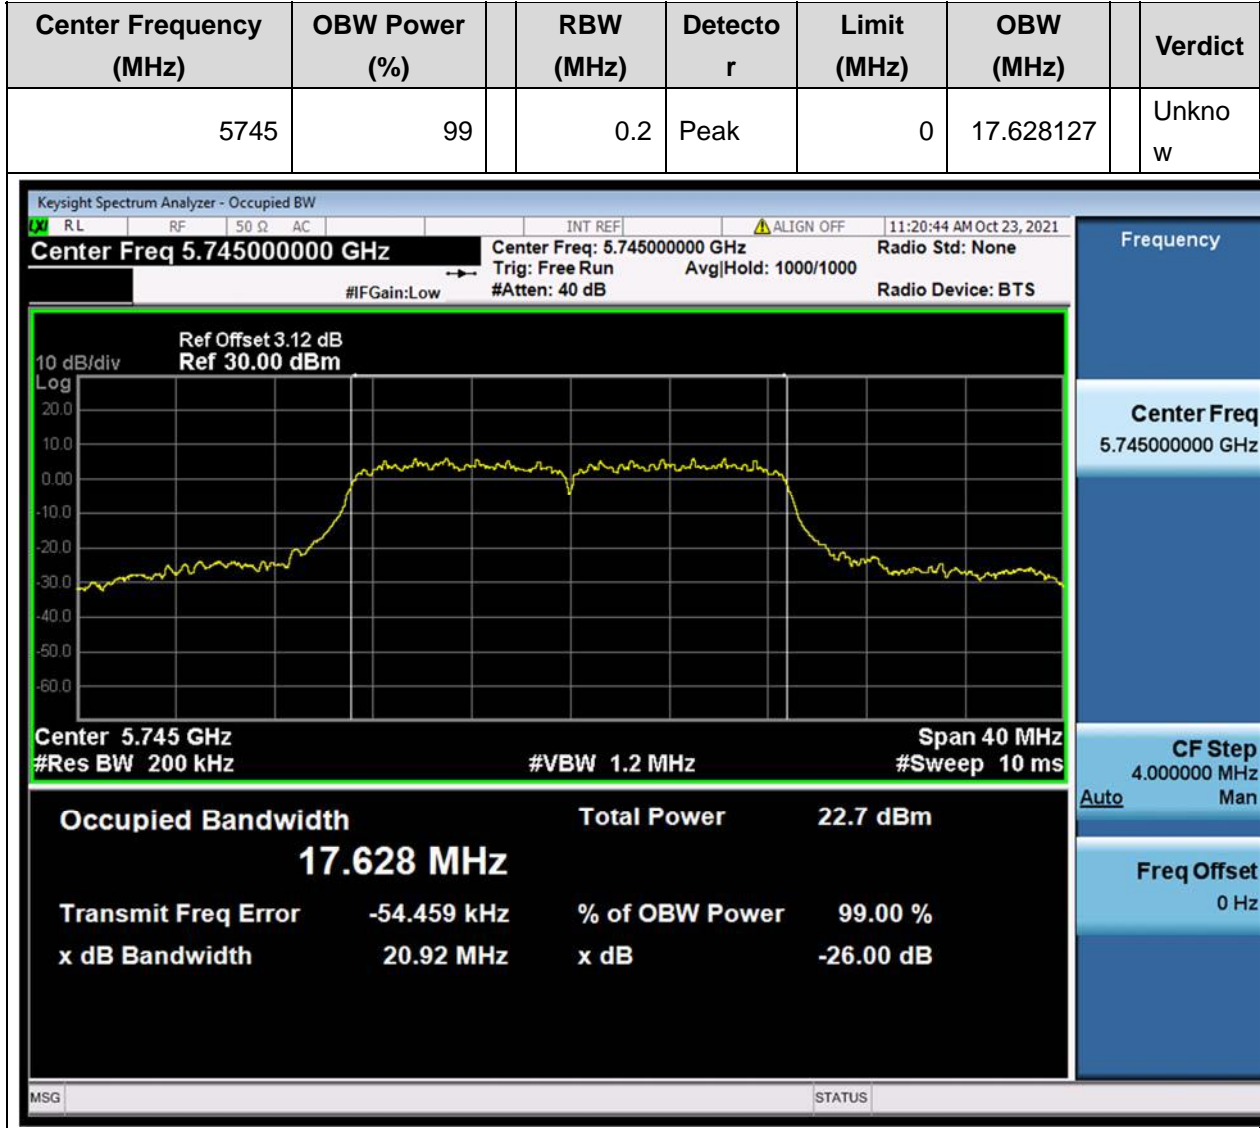

50. 802.11n_20M_Band4_M

50.1. A.2.2-99% Bandwidth(NTNV)

51. 802.11n_20M_Band4_H

51.1. A.2.2-99% Bandwidth(NTNV)

52. 802.11n_40M_Band4_L

52.1. A.2.2-99% Bandwidth(NTNV)

53. 802.11n_40M_Band4_H

53.1. A.2.2-99% Bandwidth(NTNV)

Center Frequency (MHz)	OBW Power (%)	RBW (MHz)	Detector	Limit (MHz)	OBW (MHz)	Verdict
5795	99	0.39	Peak	0	36.340528	Unknown

54. 802.11ac_20M_Band4_L

54.1. A.2.2-99% Bandwidth(NTNV)

55. 802.11ac_20M_Band4_M