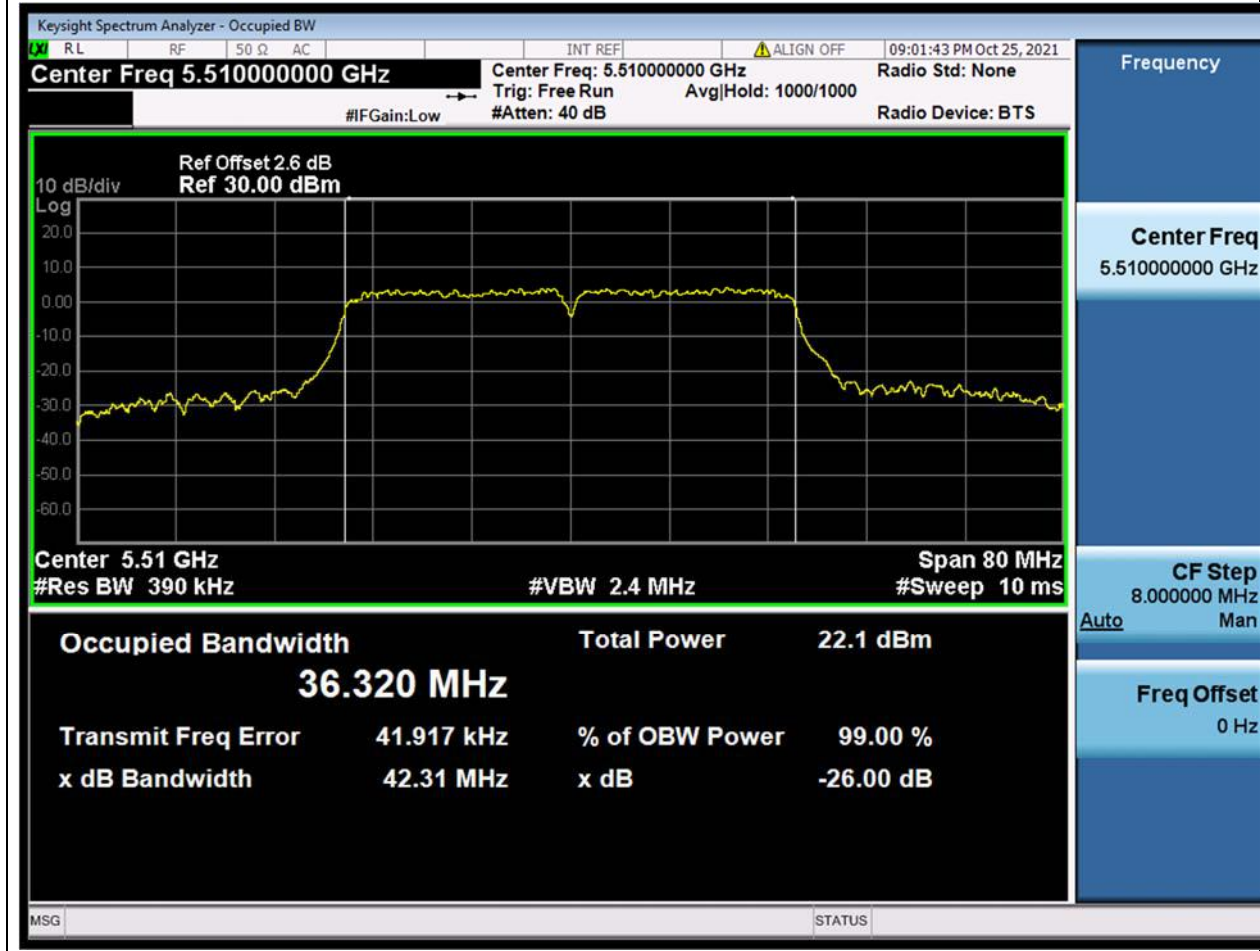

35. 802.11n_40M_Band3_L

35.2. A.2.2-99% Bandwidth(NTNV)

Center Frequency (MHz)	OBW Power (%)	RBW (MHz)	Detector	Limit (MHz)	OBW (MHz)	Verdict
5510	99	0.39	Peak	0	36.320342	Unknown