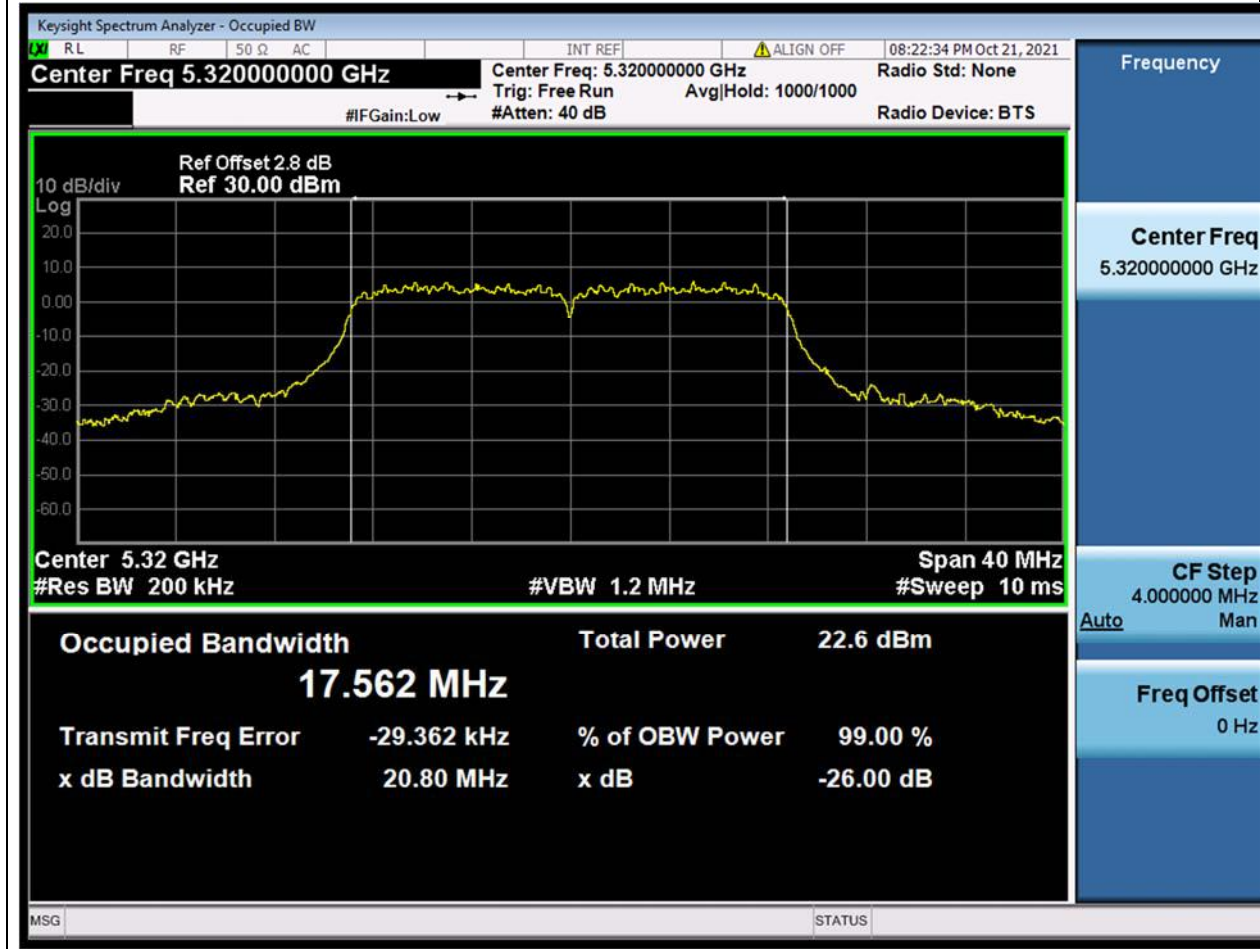

20. 802.11n_20M_Band2_H

20.1. A.2.2-99% Bandwidth(NTNV)

Center Frequency (MHz)	OBW Power (%)	RBW (MHz)	Detector	Limit (MHz)	OBW (MHz)	Verdict
5320	99	0.2	Peak	0	17.562266	Unknown