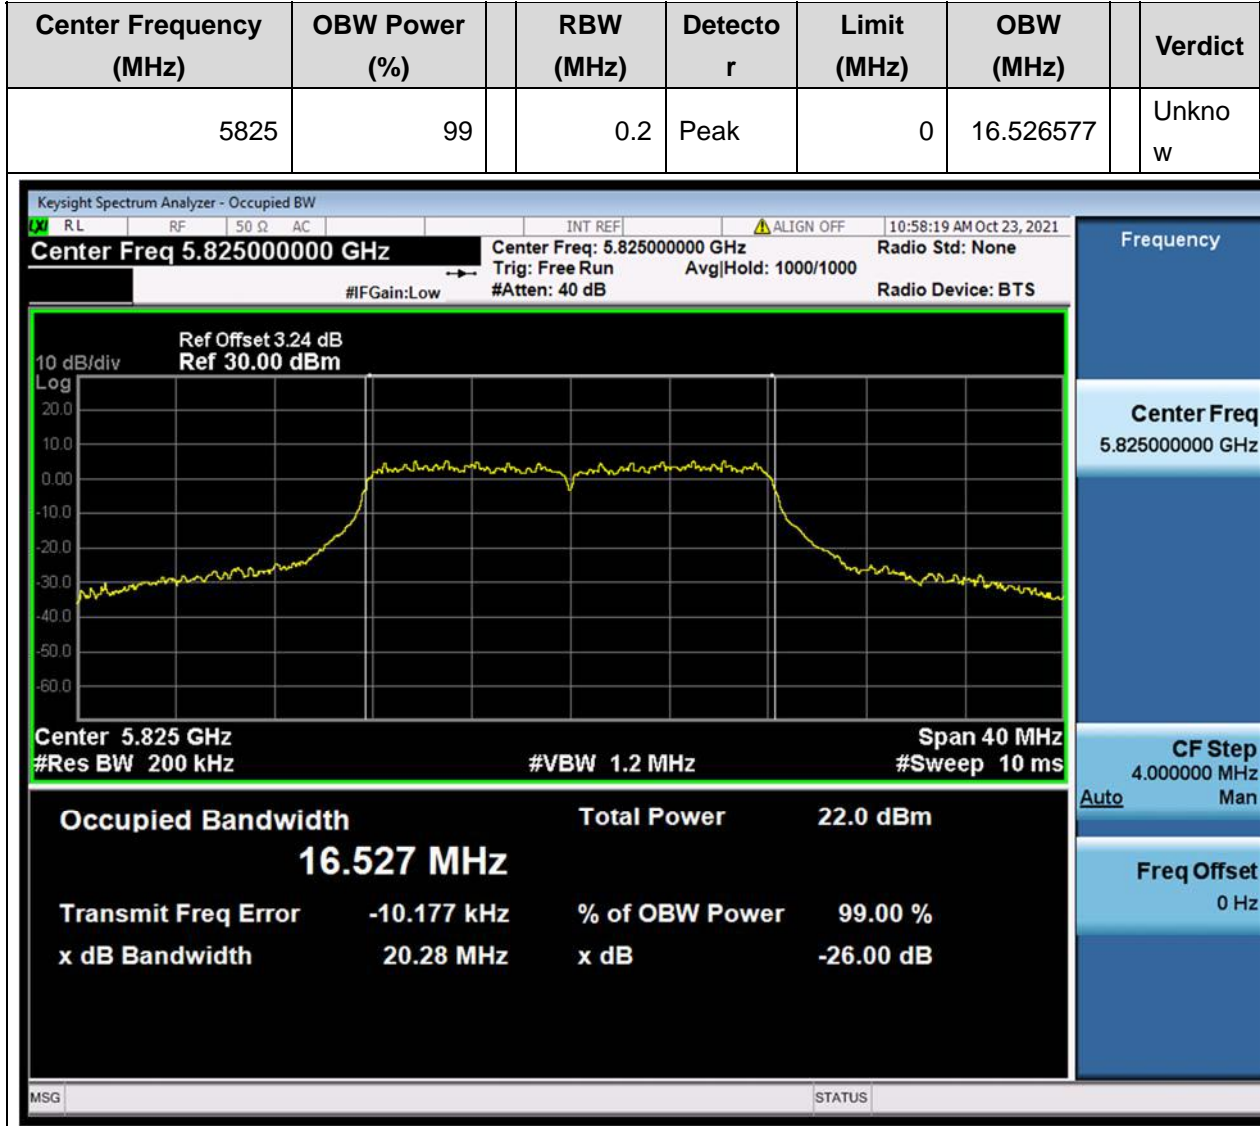

46.1. A.2.2-99% Bandwidth(NTNV)

47. 802.11a_20M_Band4_M

47.1. A.2.2-99% Bandwidth(NTNV)

Center Frequency (MHz)	OBW Power (%)	RBW (MHz)	Detector	Limit (MHz)	OBW (MHz)	Verdict
5785	99	0.2	Peak	0	16.506989	Unknown

48. 802.11a_20M_Band4_H

48.1. A.2.2-99% Bandwidth(NTNV)

49. 802.11n_20M_Band4_L

49.1. A.2.2-99% Bandwidth(NTNV)

Center Frequency (MHz)	OBW Power (%)	RBW (MHz)	Detector	Limit (MHz)	OBW (MHz)	Verdict
5745	99	0.2	Peak	0	17.575956	Unknown