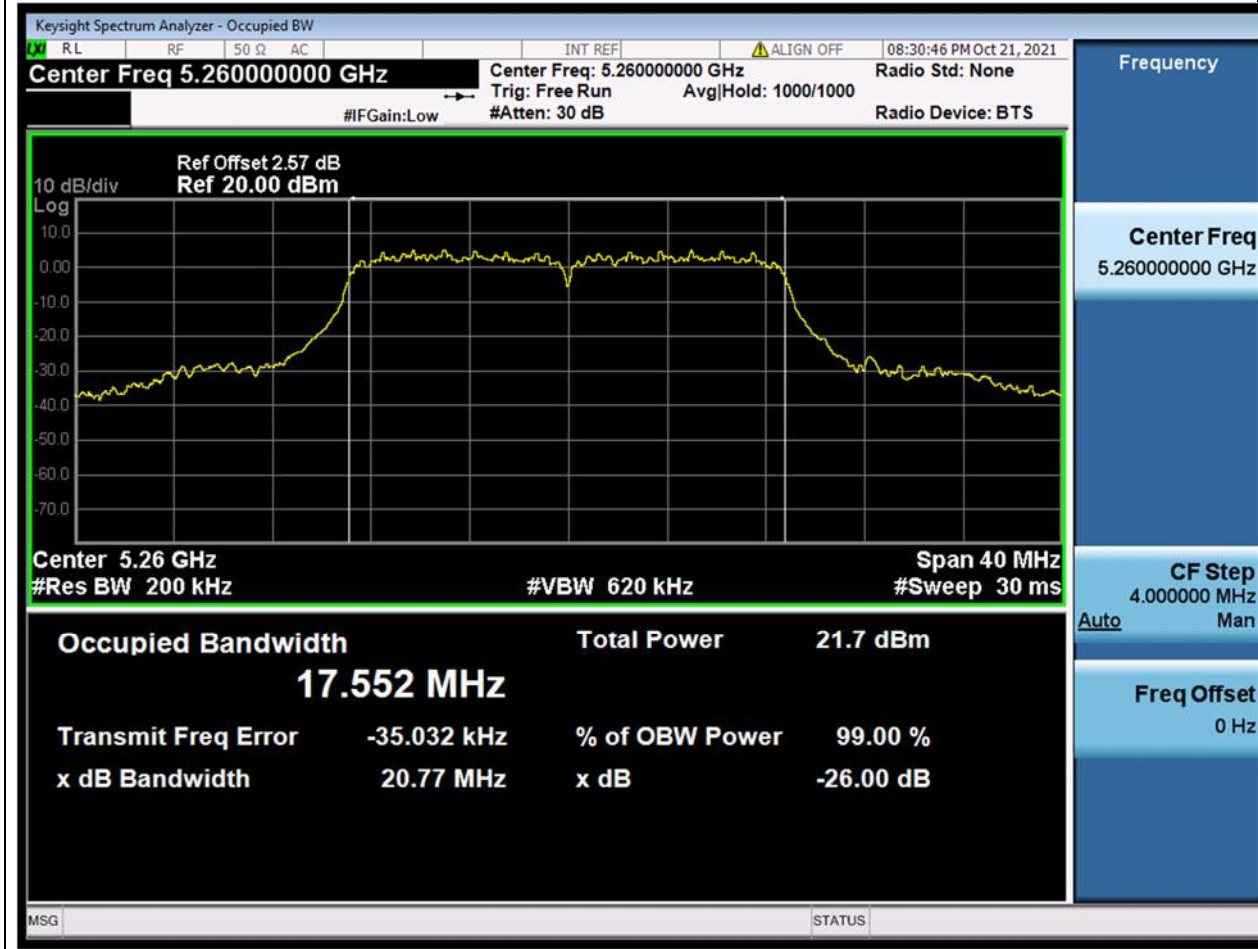

23. 802.11ac_20M_Band2_L

23.1. A.2-26dB Bandwidth(NTNV)

Center Frequency (MHz)	XdB Down	RBW (MHz)	Detector	Limit (MHz)	XdB BandWidth (MHz)	Verdict
5260	26	0.2	Peak	0	20.767567	Unknown