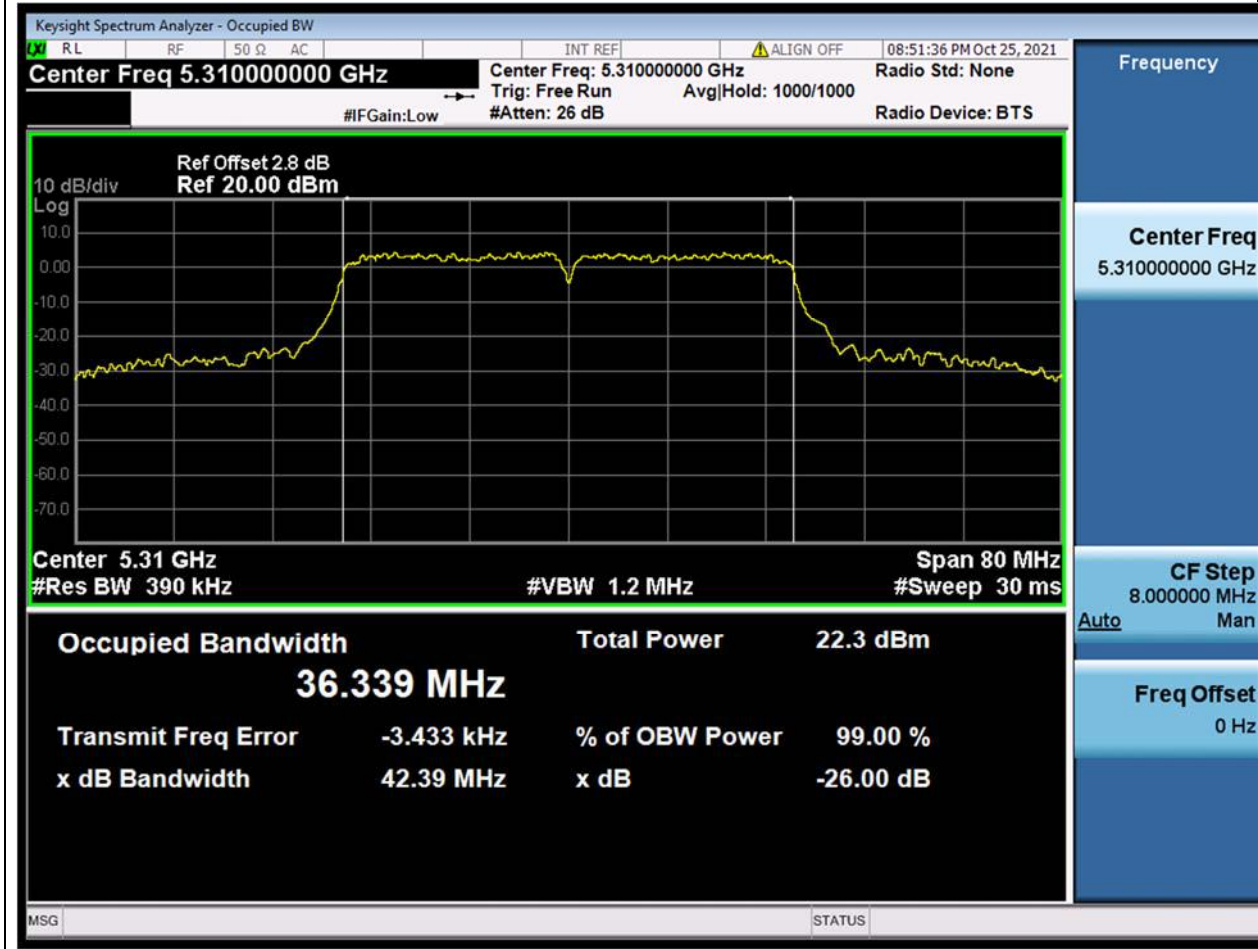

22. 802.11n_40M_Band2_H

22.2. A.2-26dB Bandwidth(NTNV)

Center Frequency (MHz)	XdB Down	RBW (MHz)	Detector	Limit (MHz)	XdB BandWidth (MHz)	Verdict
5310	26	0.39	Peak	0	42.393686	Unknown