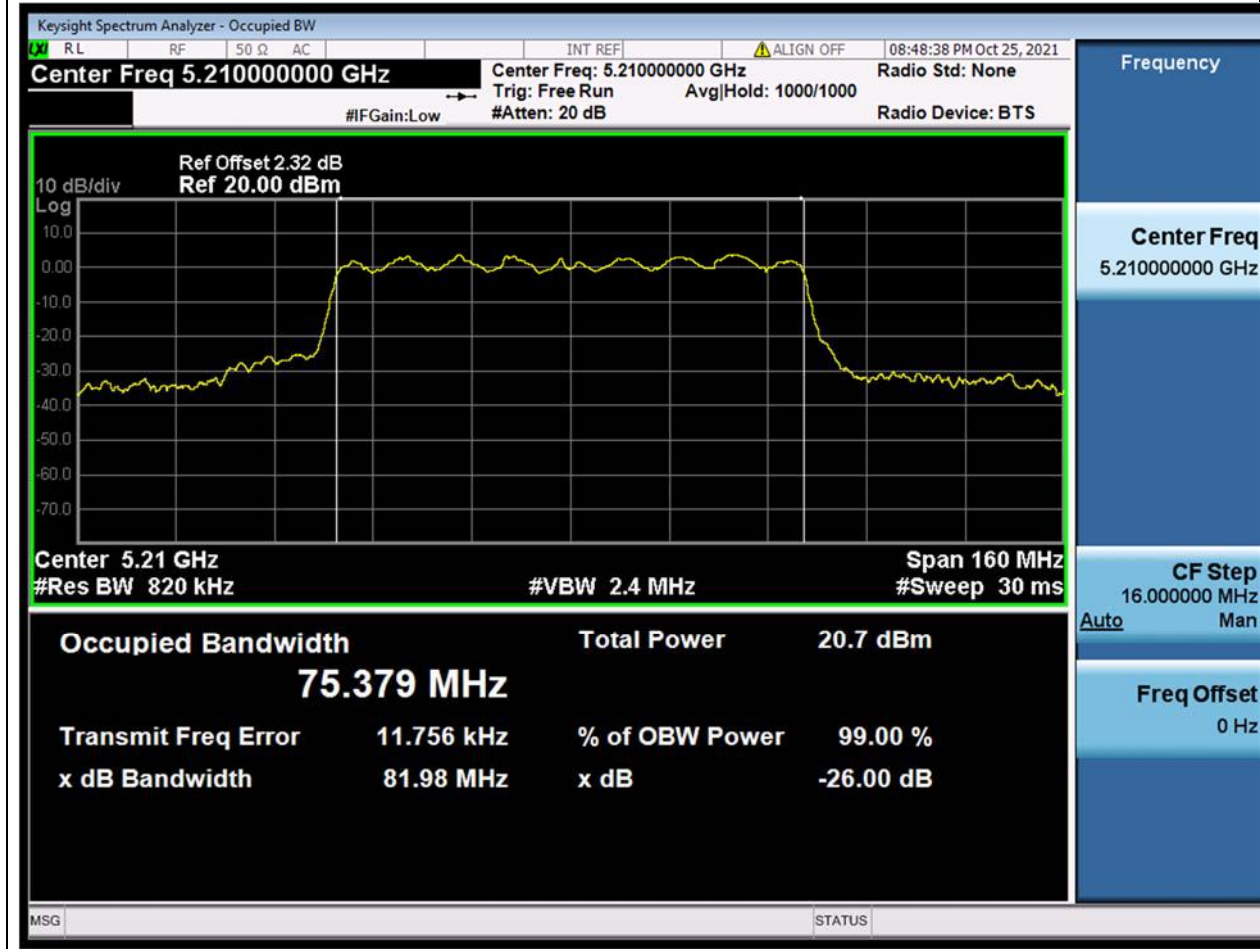

14. 802.11ac_80M_Band1_M

14.2. A.2-26dB Bandwidth(NTNV)

Center Frequency (MHz)	XdB Down	RBW (MHz)	Detector	Limit (MHz)	XdB BandWidth (MHz)	Verdict
5210	26	0.82	Peak	0	81.979928	Unknown