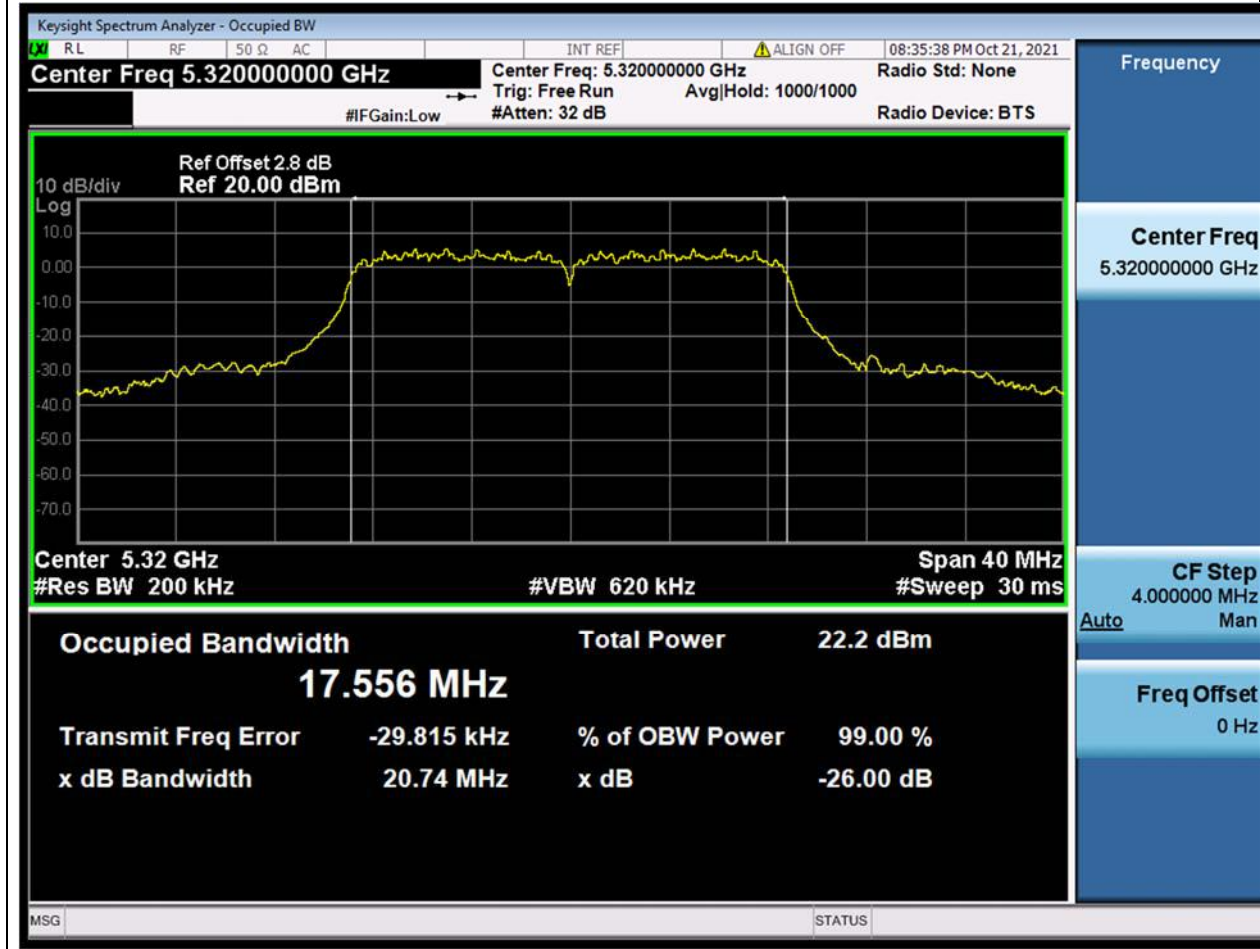

25. 802.11ac_20M_Band2_H

25.1. A.2-26dB Bandwidth(NTNV)

Center Frequency (MHz)	XdB Down	RBW (MHz)	Detector	Limit (MHz)	XdB BandWidth (MHz)	Verdict
5320	26	0.2	Peak	0	20.739772	Unknown