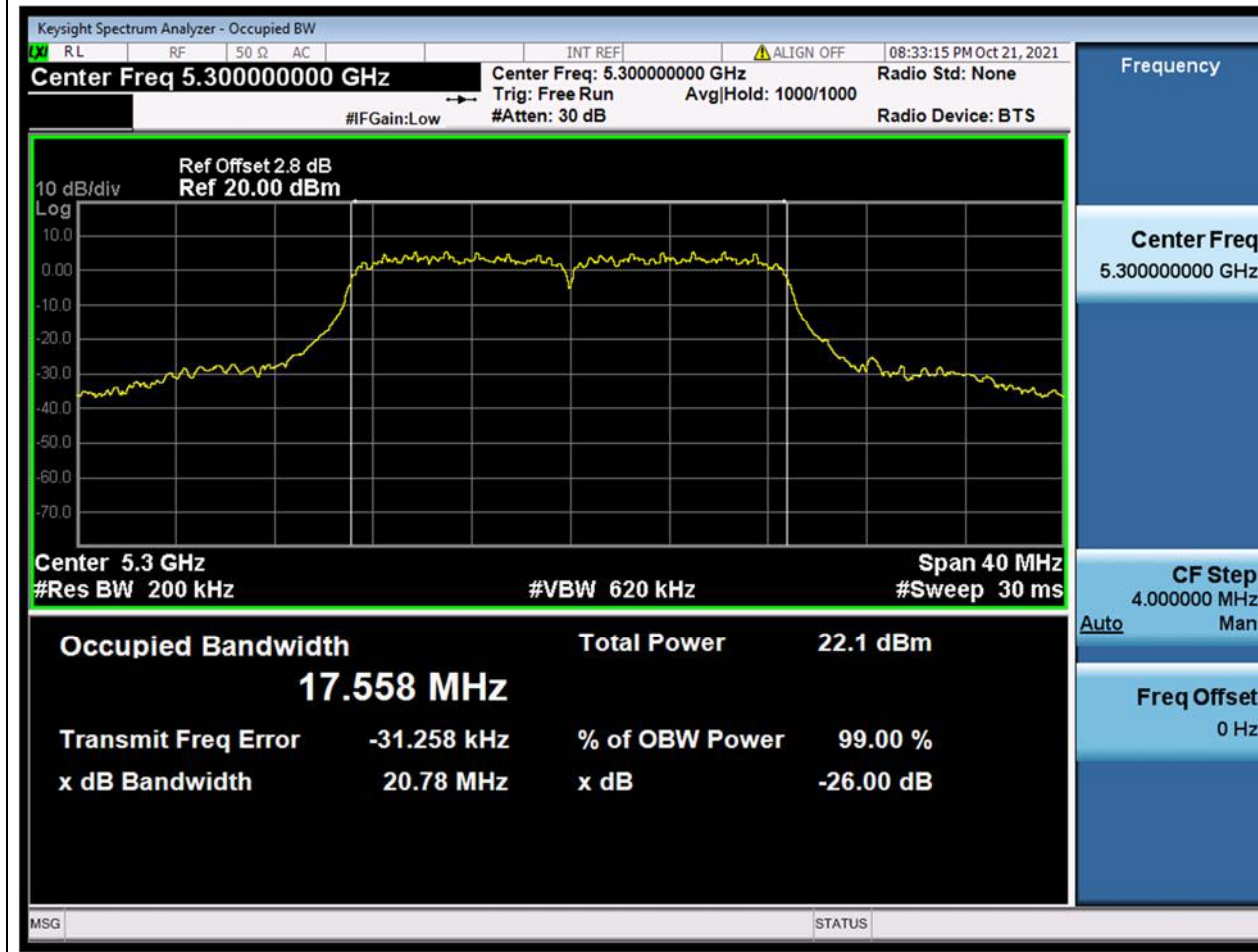

24. 802.11ac_20M_Band2_M

24.1. A.2-26dB Bandwidth(NTNV)

Center Frequency (MHz)	XdB Down	RBW (MHz)	Detector	Limit (MHz)	XdB BandWidth (MHz)	Verdict
5300	26	0.2	Peak	0	20.778339	Unknown