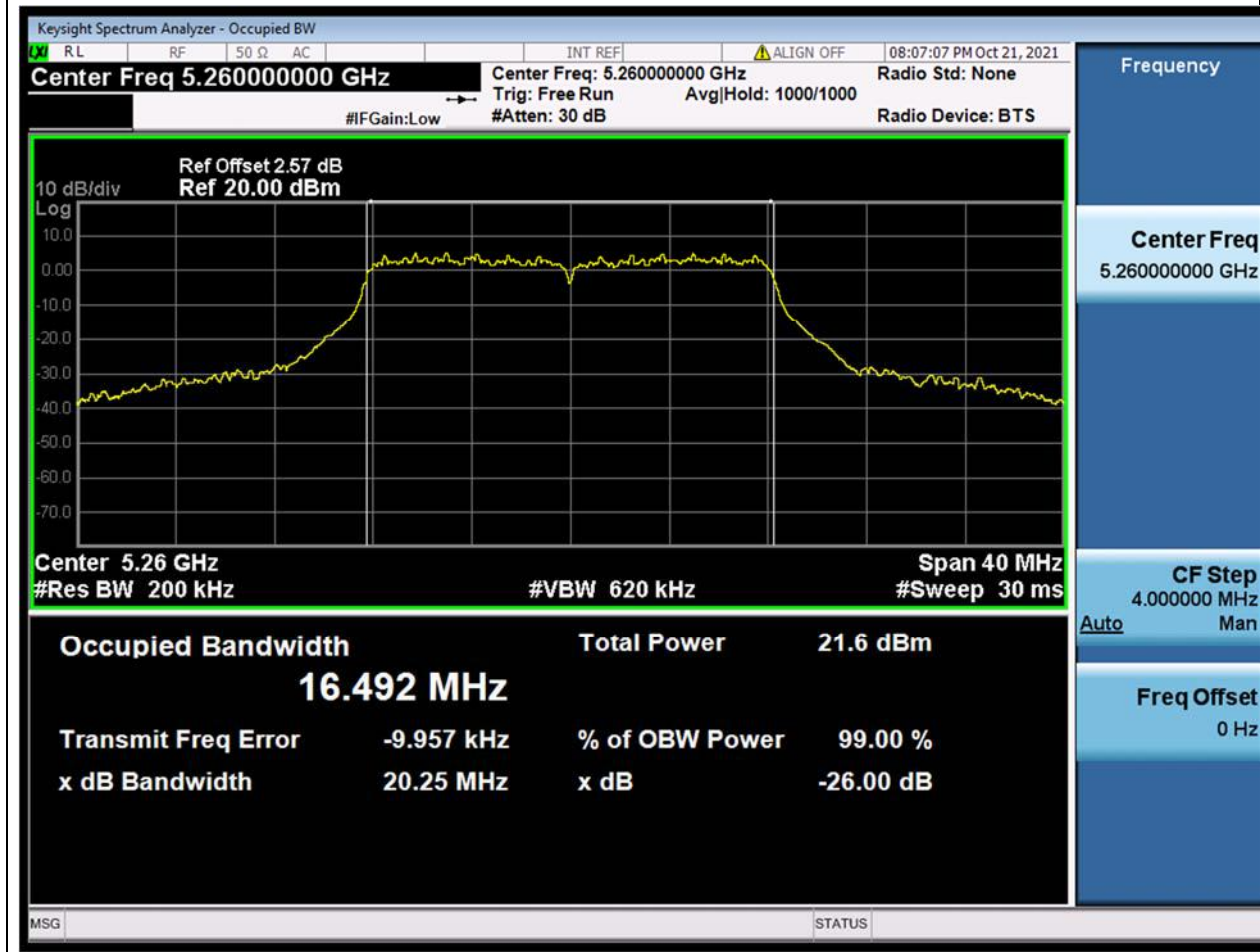

15. 802.11a_20M_Band2_L

15.1. A.2-26dB Bandwidth(NTNV)

Center Frequency (MHz)	XdB Down	RBW (MHz)	Detector	Limit (MHz)	XdB BandWidth (MHz)	Verdict
5260	26	0.2	Peak	0	20.252069	Unknown