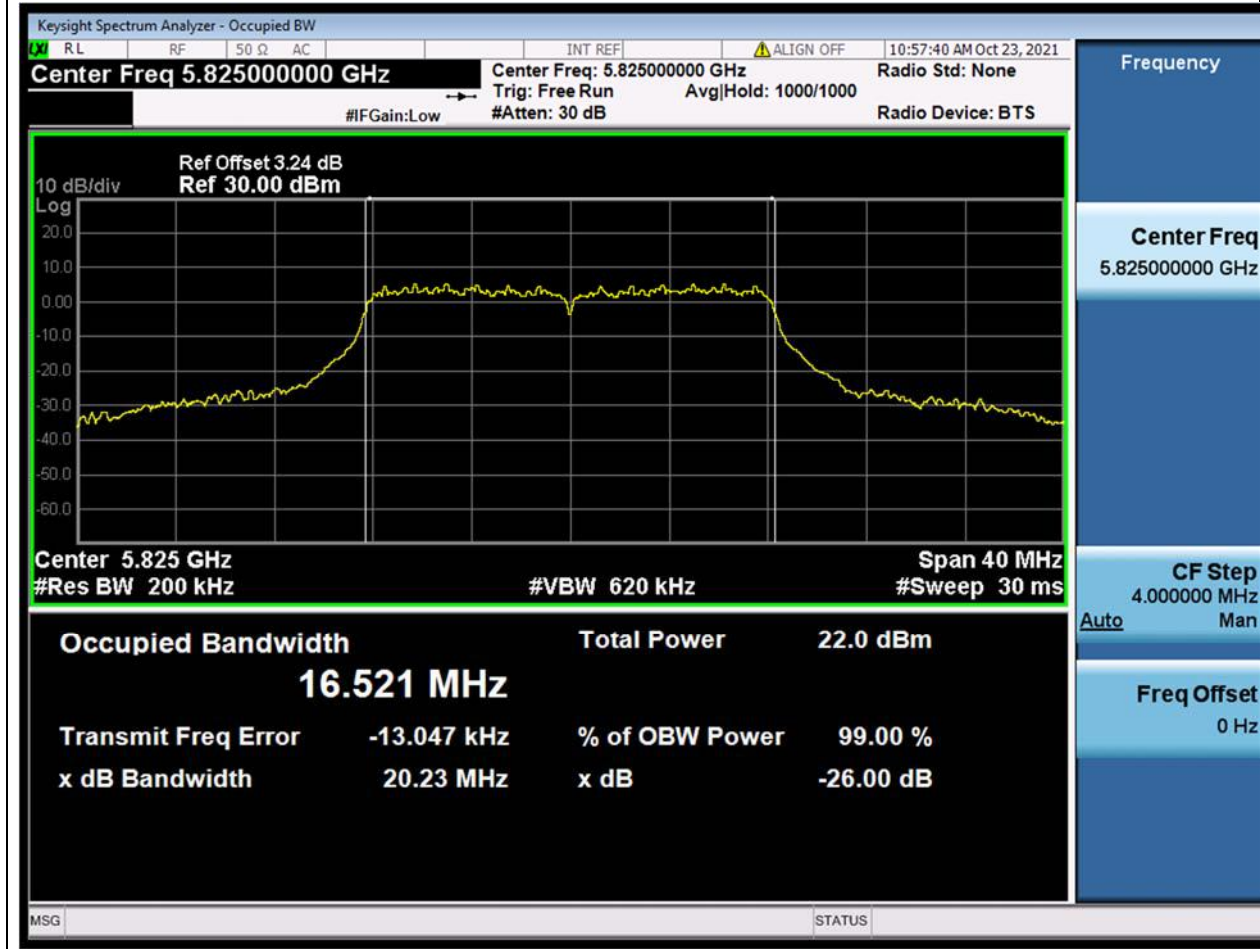

48. 802.11a_20M_Band4_H

48.1. A.2-26dB Bandwidth(NTNV)

Center Frequency (MHz)	XdB Down	RBW (MHz)	Detector	Limit (MHz)	XdB BandWidth (MHz)	Verdict
5825	26	0.2	Peak	0	20.234098	Unknown