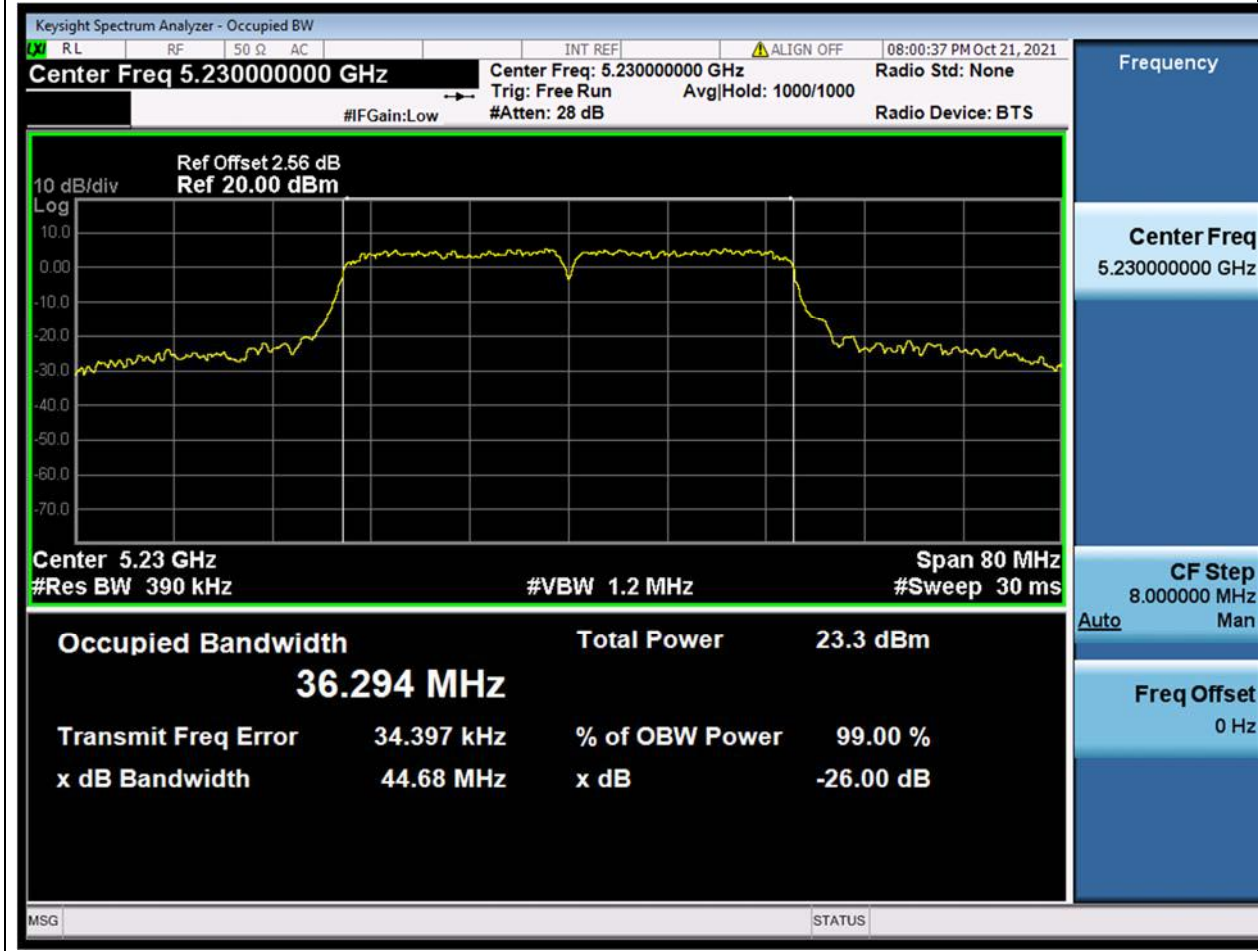

13. 802.11ac_40M_Band1_H

13.1. A.2-26dB Bandwidth(NTNV)

Center Frequency (MHz)	XdB Down	RBW (MHz)	Detector	Limit (MHz)	XdB BandWidth (MHz)	Verdict
5230	26	0.39	Peak	0	44.67532	Unknown