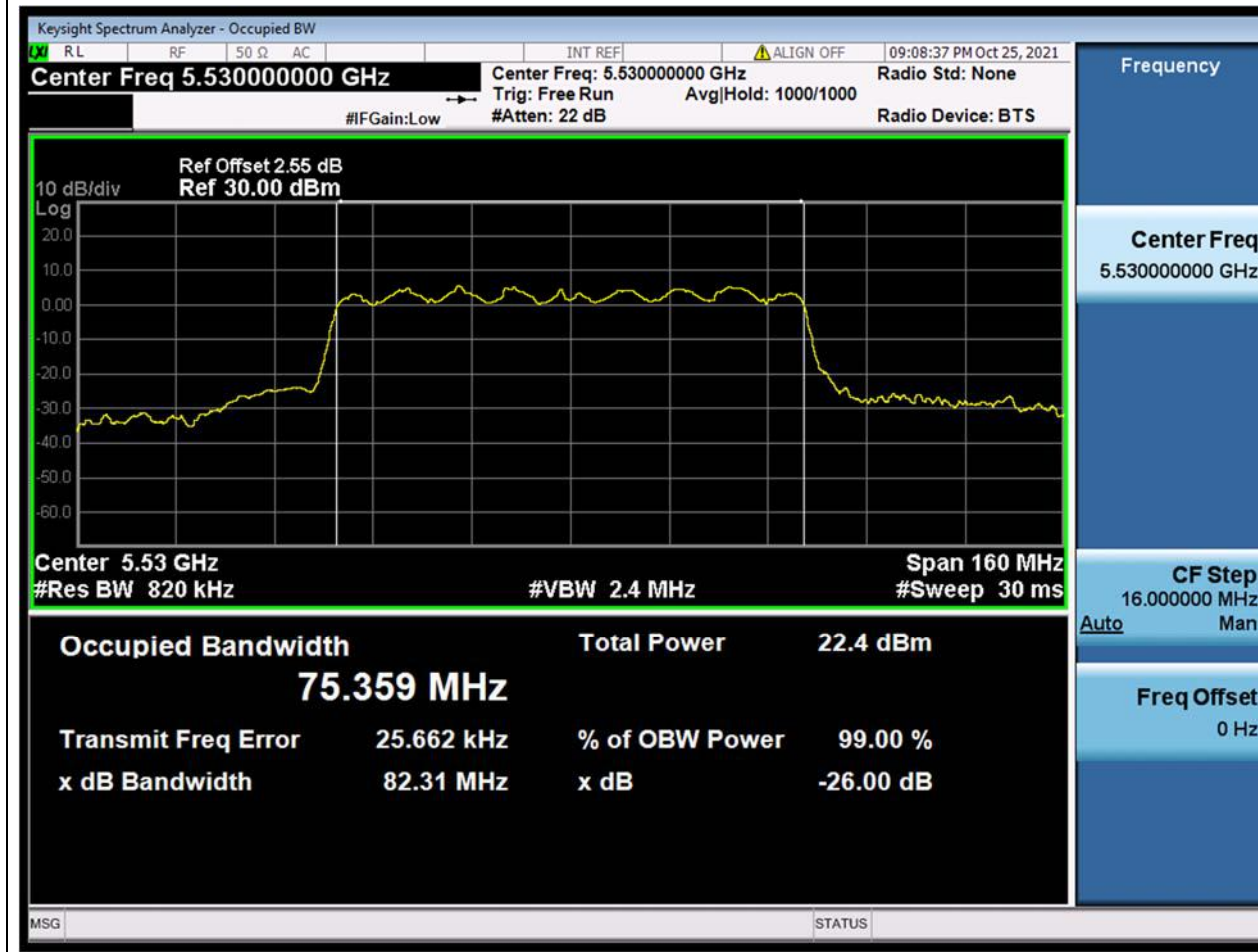

44. 802.11ac_80M_Band3_L

44.2. A.2-26dB Bandwidth(NTNV)

Center Frequency (MHz)	XdB Down	RBW (MHz)	Detector	Limit (MHz)	XdB BandWidth (MHz)	Verdict
5530	26	0.82	Peak	0	82.3146	Unknown