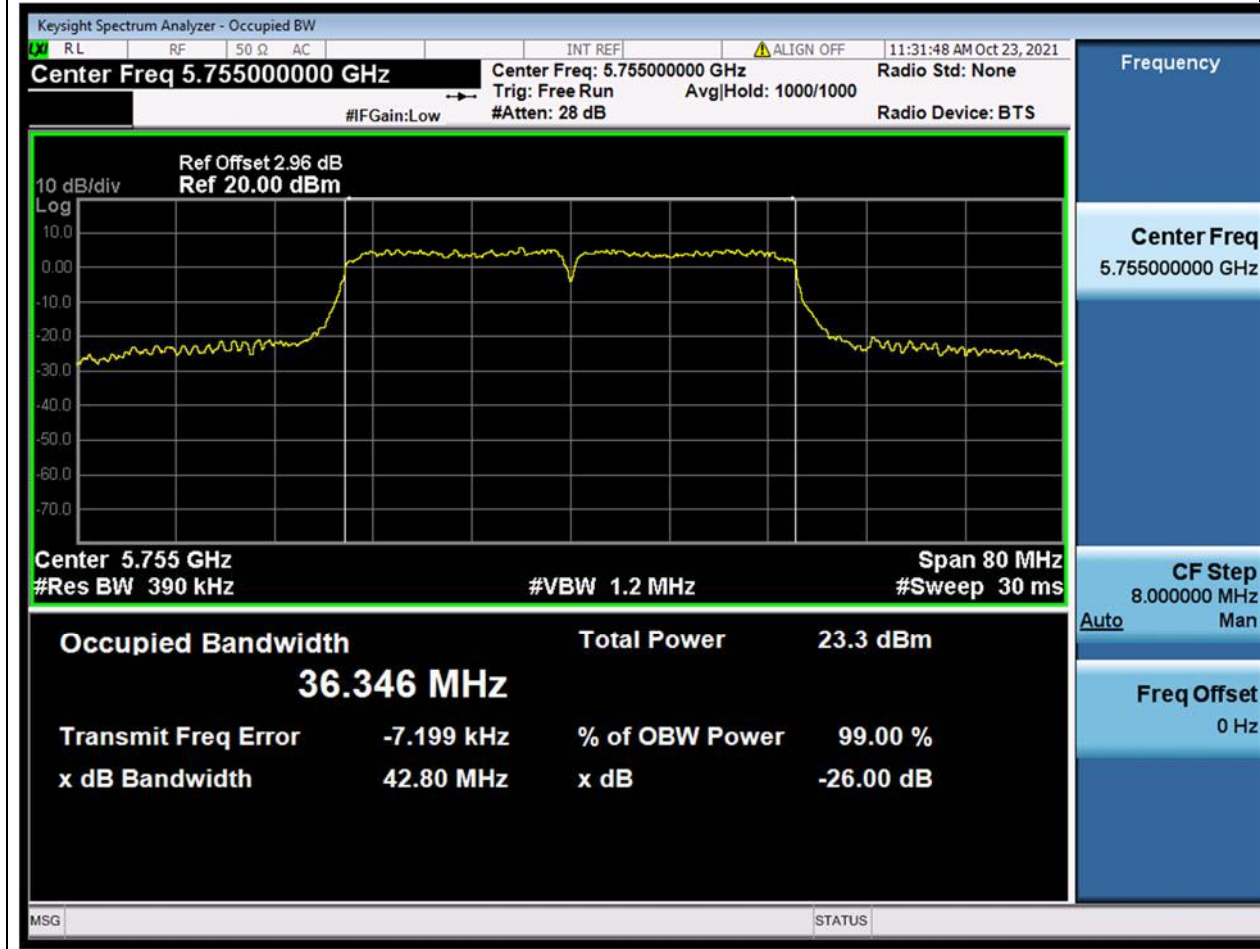

57. 802.11ac_40M_Band4_L

57.1. A.2-26dB Bandwidth(NTNV)

Center Frequency (MHz)	XdB Down	RBW (MHz)	Detector	Limit (MHz)	XdB BandWidth (MHz)	Verdict
5755	26	0.39	Peak	0	42.798574	Unknown