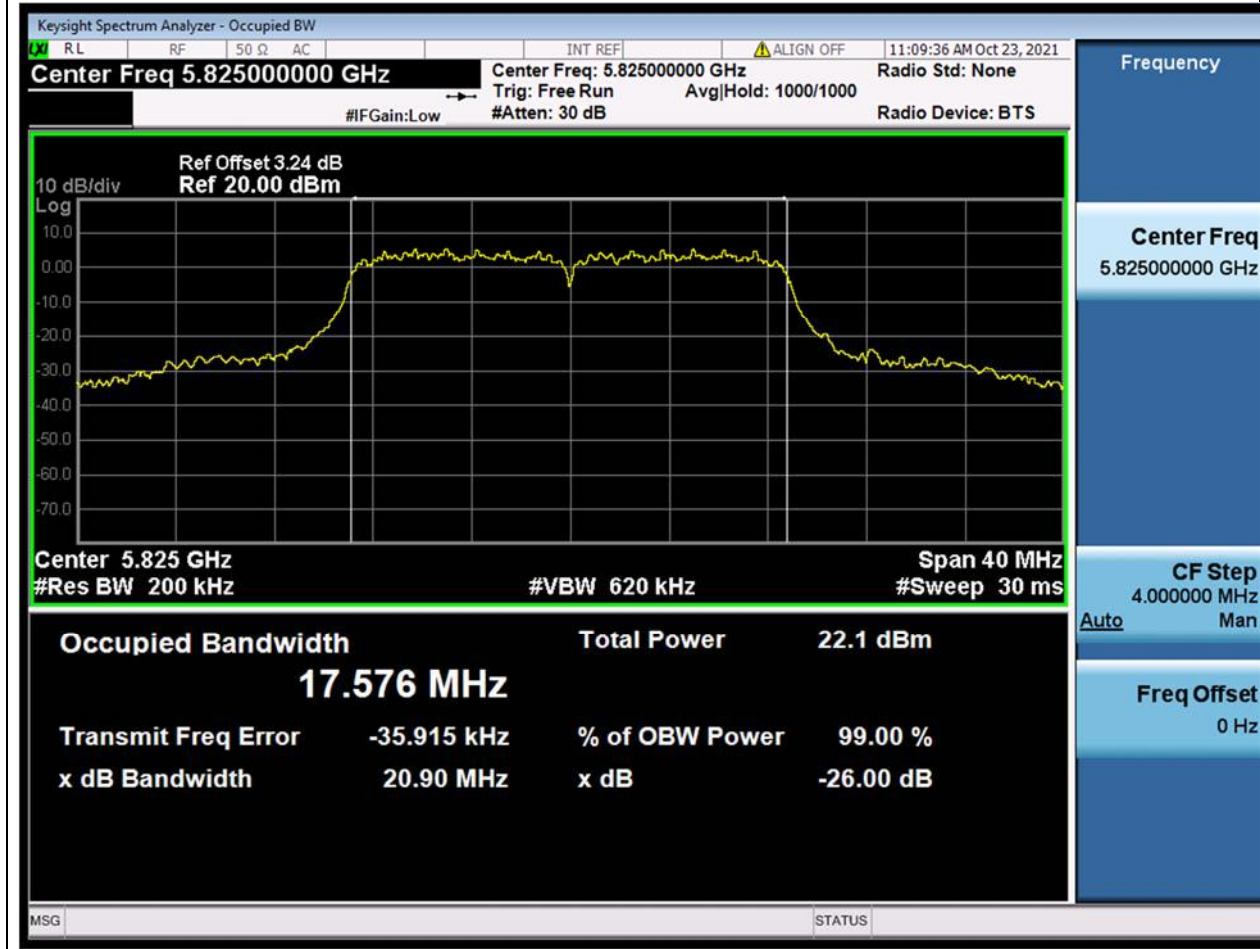

51. 802.11n_20M_Band4_H

51.1. A.2-26dB Bandwidth(NTNV)

Center Frequency (MHz)	XdB Down	RBW (MHz)	Detector	Limit (MHz)	XdB BandWidth (MHz)	Verdict
5825	26	0.2	Peak	0	20.900286	Unknown