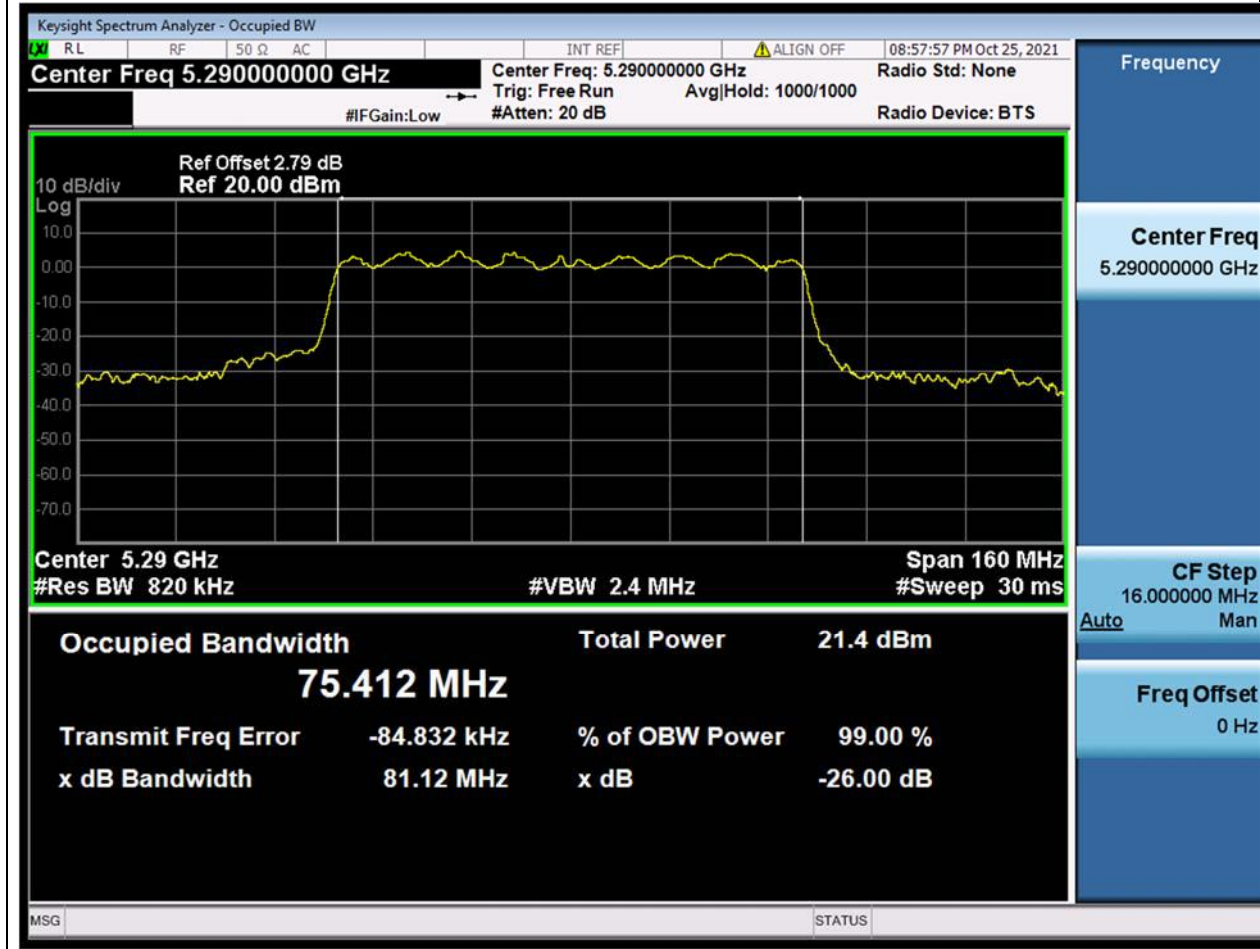

28. 802.11ac_80M_Band2_M

28.3. A.2-26dB Bandwidth(NTNV)

Center Frequency (MHz)	XdB Down	RBW (MHz)	Detector	Limit (MHz)	XdB BandWidth (MHz)	Verdict
5290	26	0.82	Peak	0	81.116418	Unknown