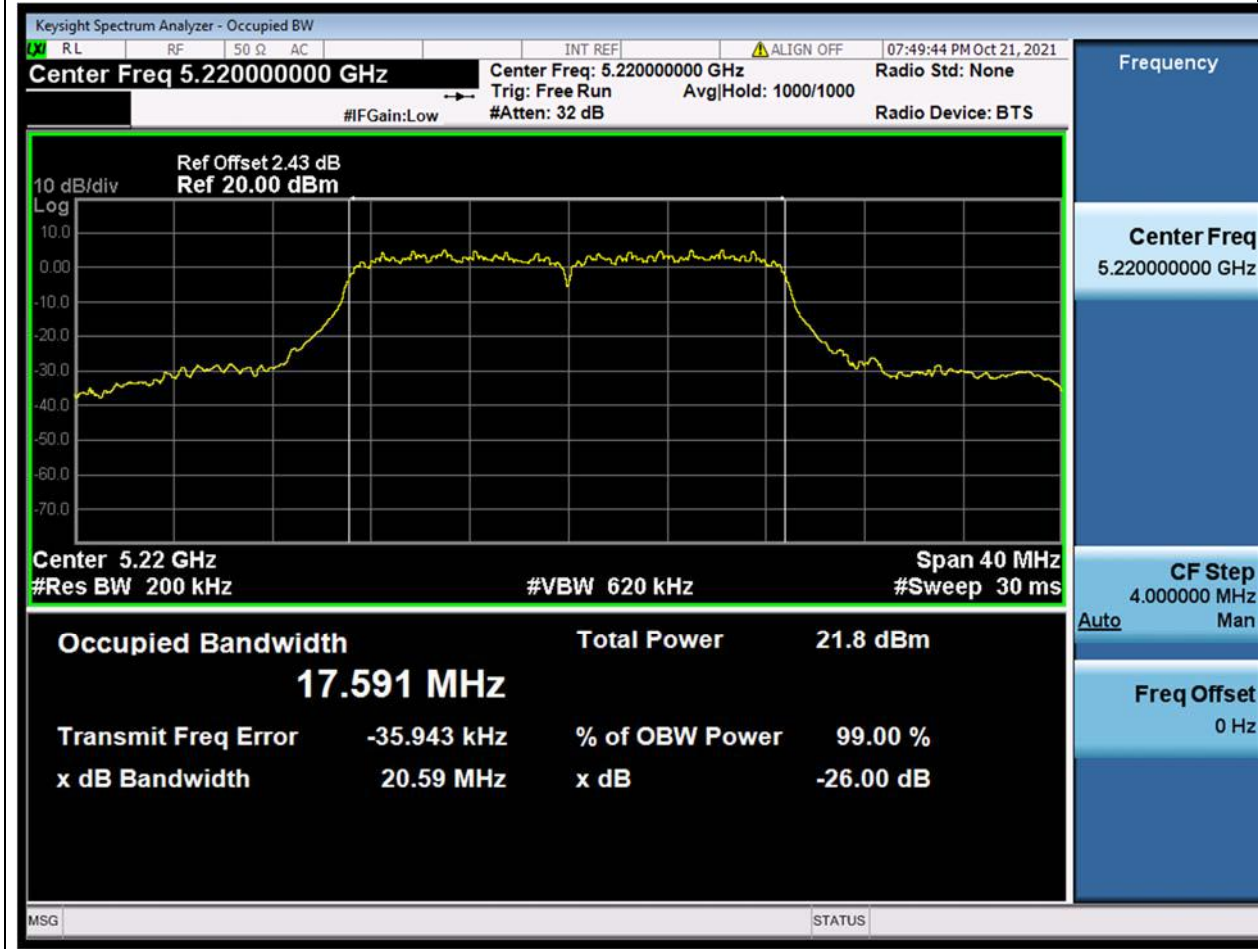

10. 802.11ac_20M_Band1_M

10.1. A.2-26dB Bandwidth(NTNV)

Center Frequency (MHz)	XdB Down	RBW (MHz)	Detector	Limit (MHz)	XdB BandWidth (MHz)	Verdict
5220	26	0.2	Peak	0	20.589415	Unknown