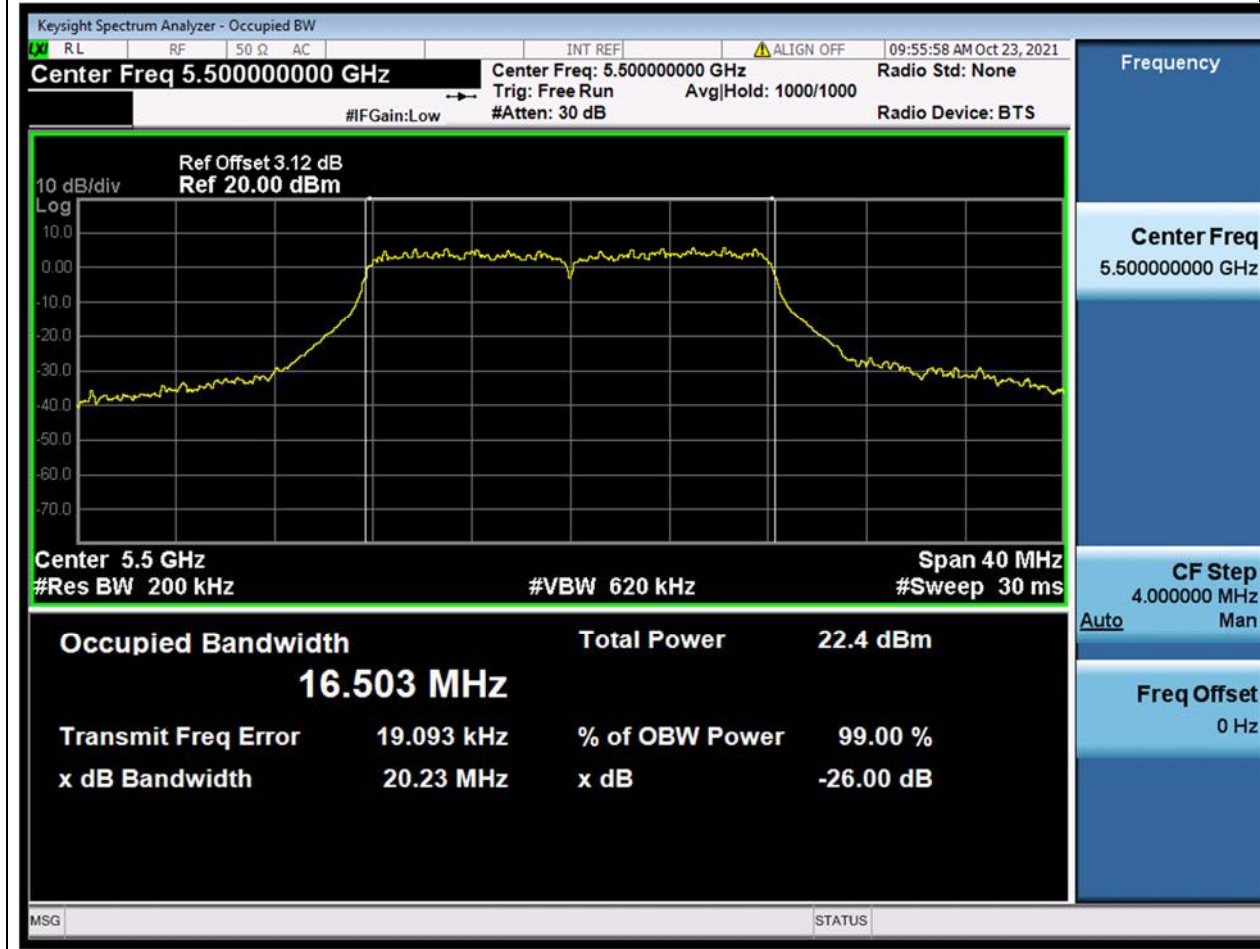

29. 802.11a_20M_Band3_L

29.1. A.2-26dB Bandwidth(NTNV)

Center Frequency (MHz)	XdB Down	RBW (MHz)	Detector	Limit (MHz)	XdB BandWidth (MHz)	Verdict
5500	26	0.2	Peak	0	20.231813	Unknown