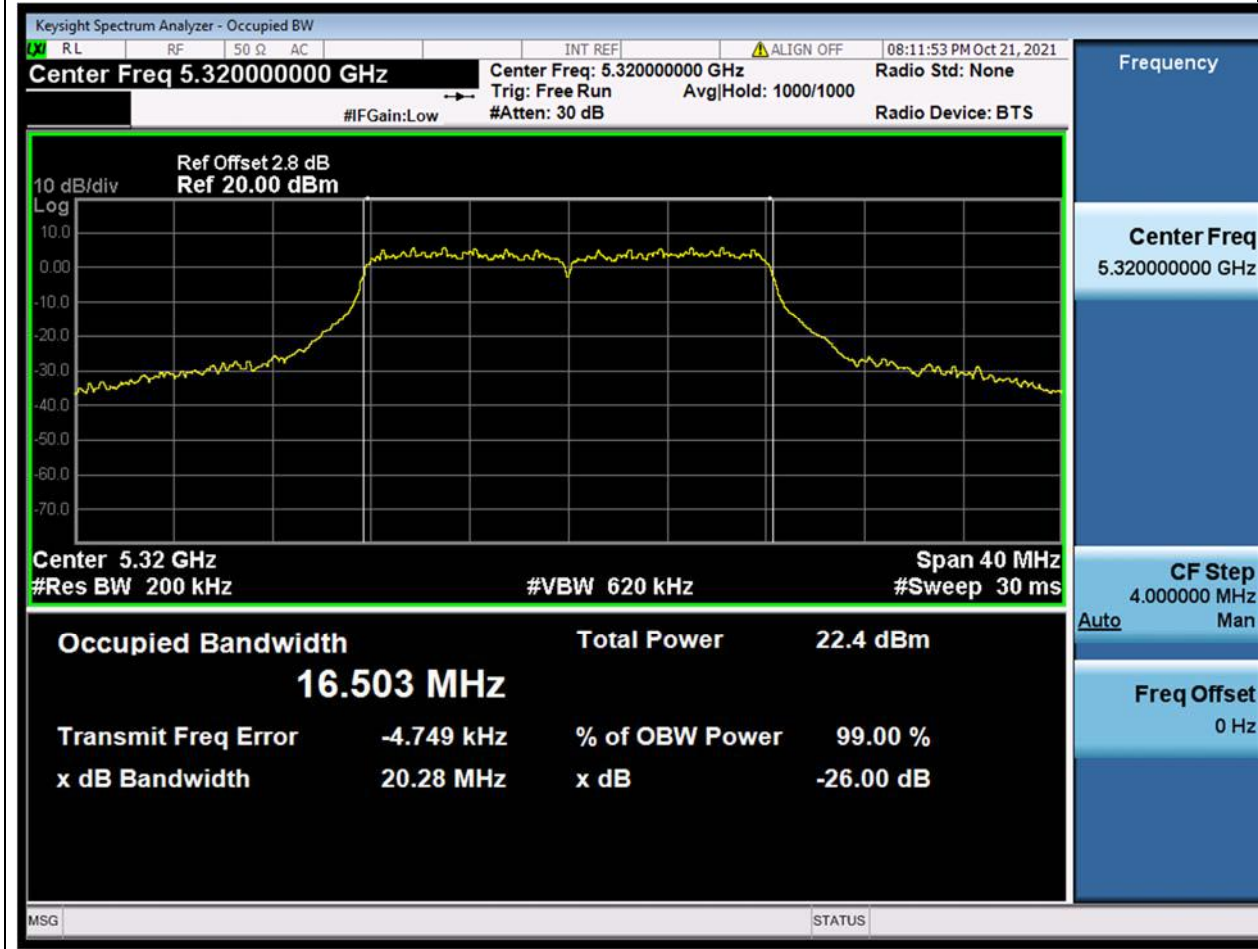

17. 802.11a_20M_Band2_H

17.1. A.2-26dB Bandwidth(NTNV)

Center Frequency (MHz)	XdB Down	RBW (MHz)	Detector	Limit (MHz)	XdB BandWidth (MHz)	Verdict
5320	26	0.2	Peak	0	20.277154	Unknown