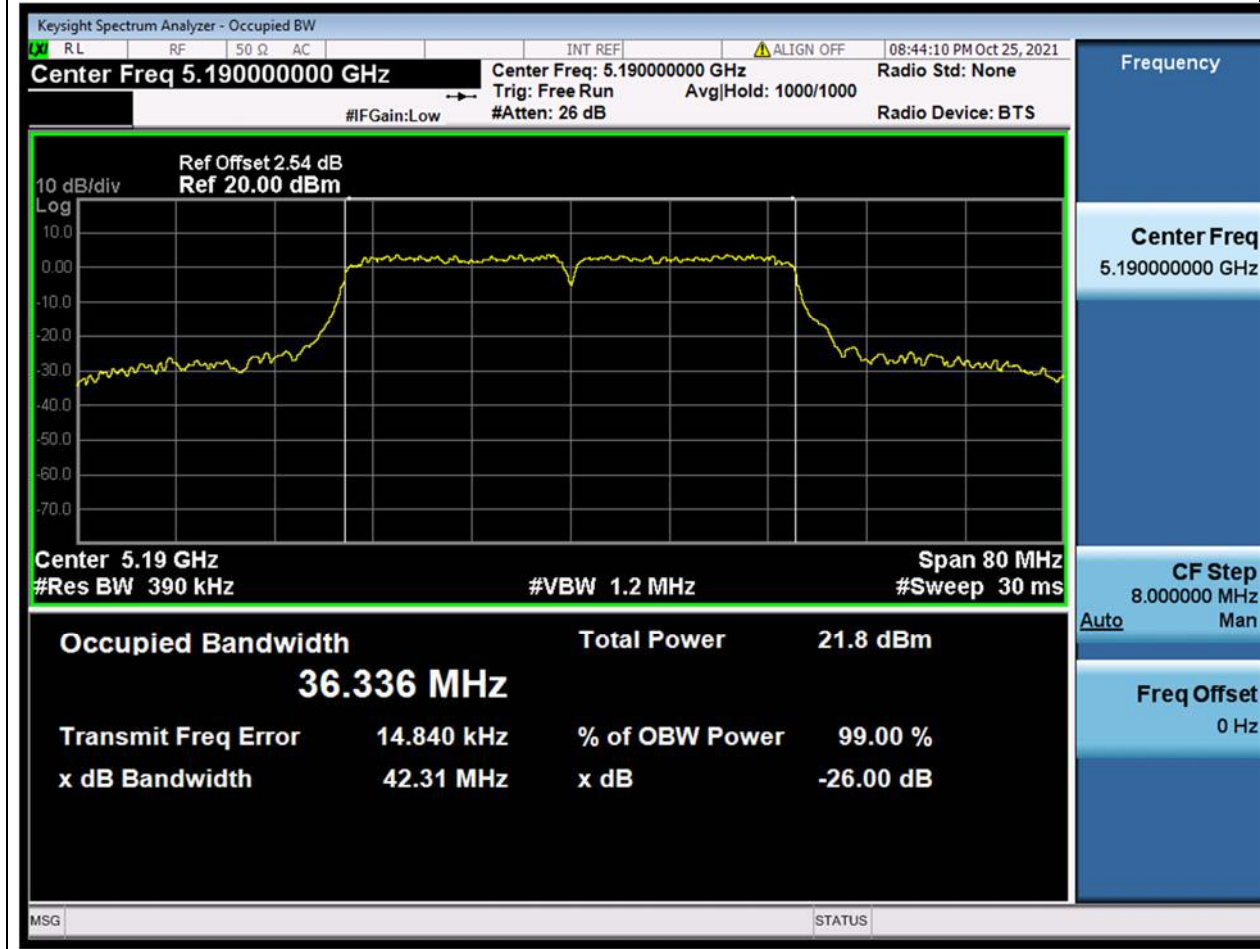

7. 802.11n_40M_Band1_L

7.2. A.2-26dB Bandwidth(NTNV)

Center Frequency (MHz)	XdB Down	RBW (MHz)	Detector	Limit (MHz)	XdB BandWidth (MHz)	Verdict
5190	26	0.39	Peak	0	42.306424	Unknown