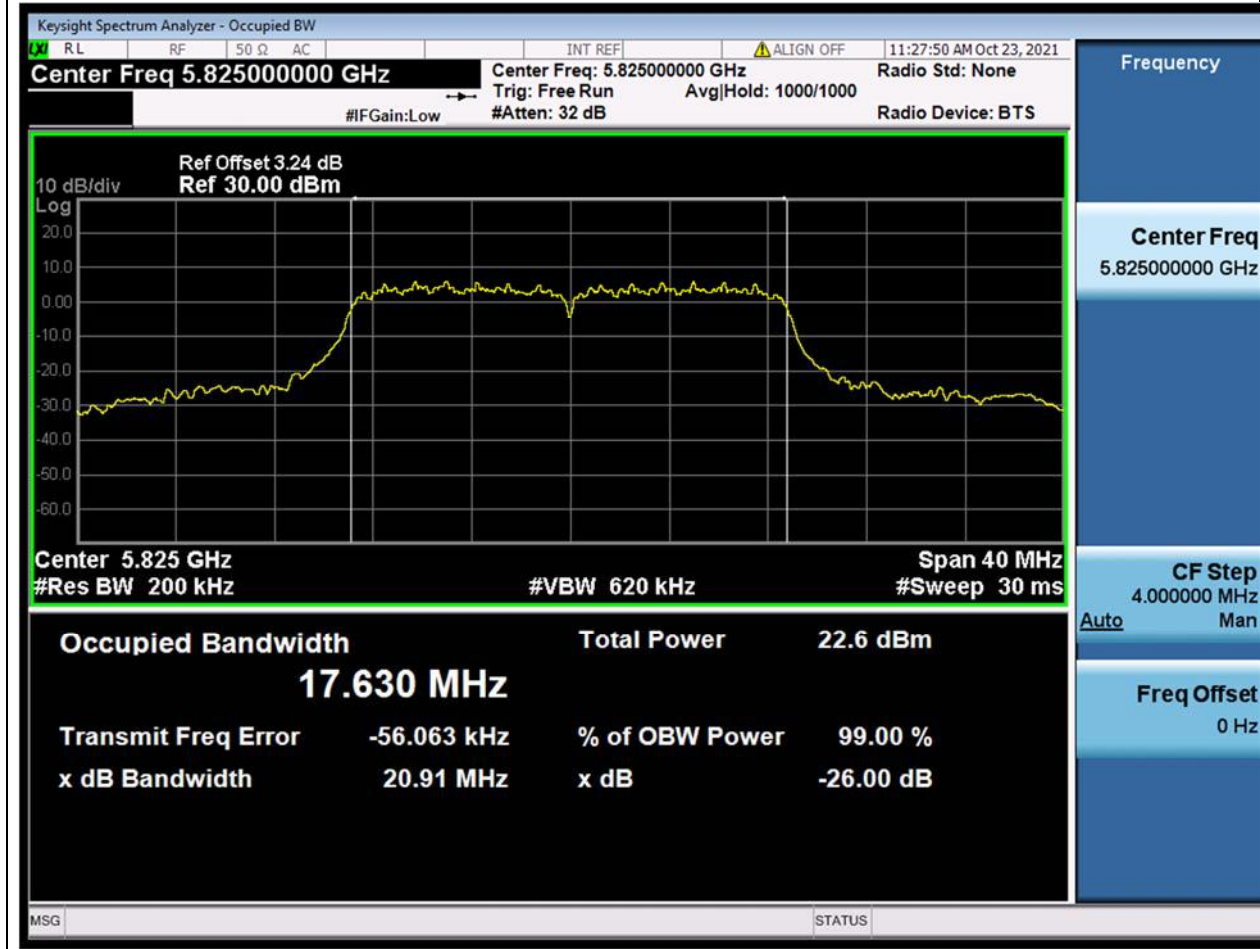

56. 802.11ac_20M_Band4_H

56.1. A.2-26dB Bandwidth(NTNV)

Center Frequency (MHz)	XdB Down	RBW (MHz)	Detector	Limit (MHz)	XdB BandWidth (MHz)	Verdict
5825	26	0.2	Peak	0	20.906417	Unknown