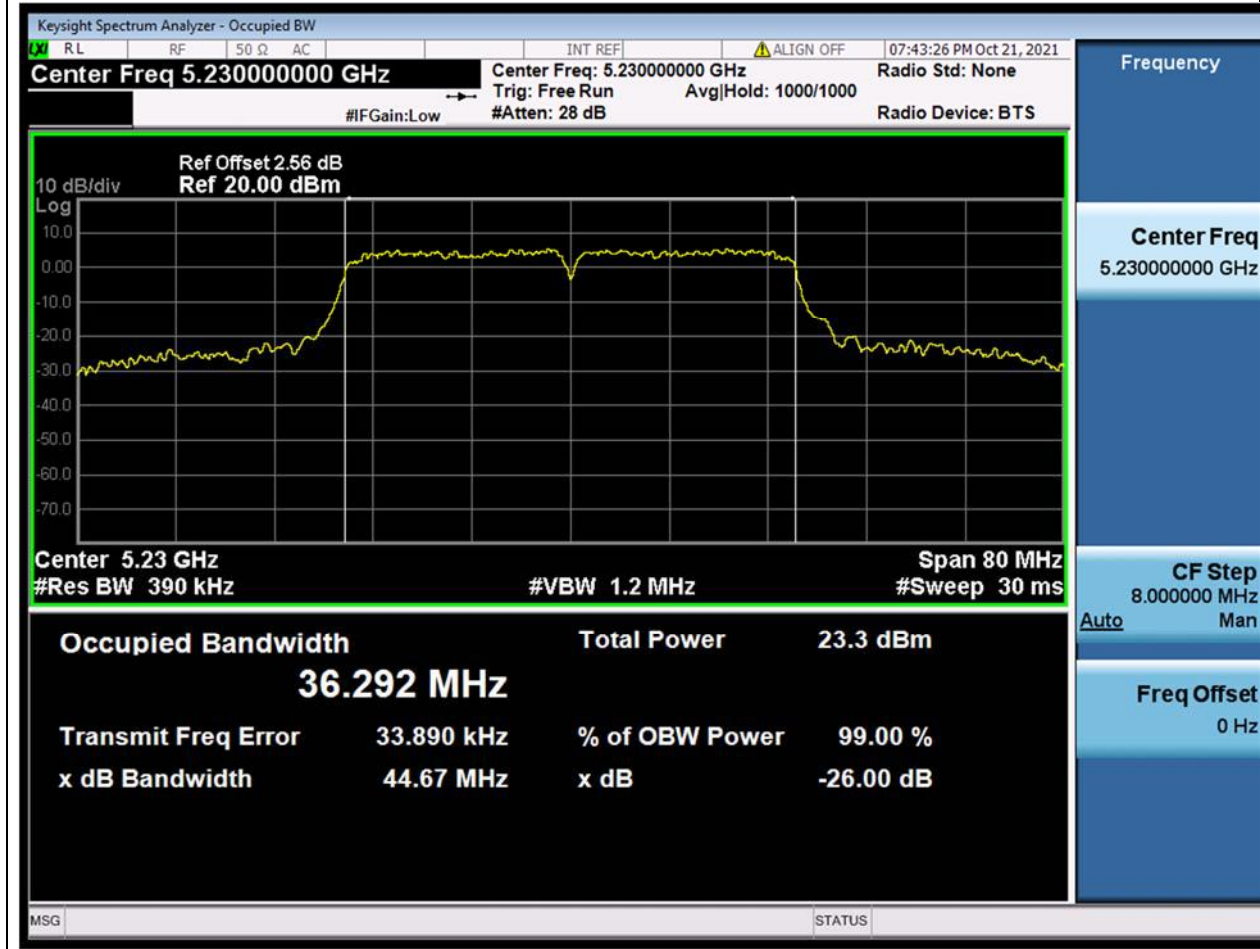

8. 802.11n_40M_Band1_H

8.1. A.2-26dB Bandwidth(NTNV)

Center Frequency (MHz)	XdB Down	RBW (MHz)	Detector	Limit (MHz)	XdB BandWidth (MHz)	Verdict
5230	26	0.39	Peak	0	44.66679	Unknown