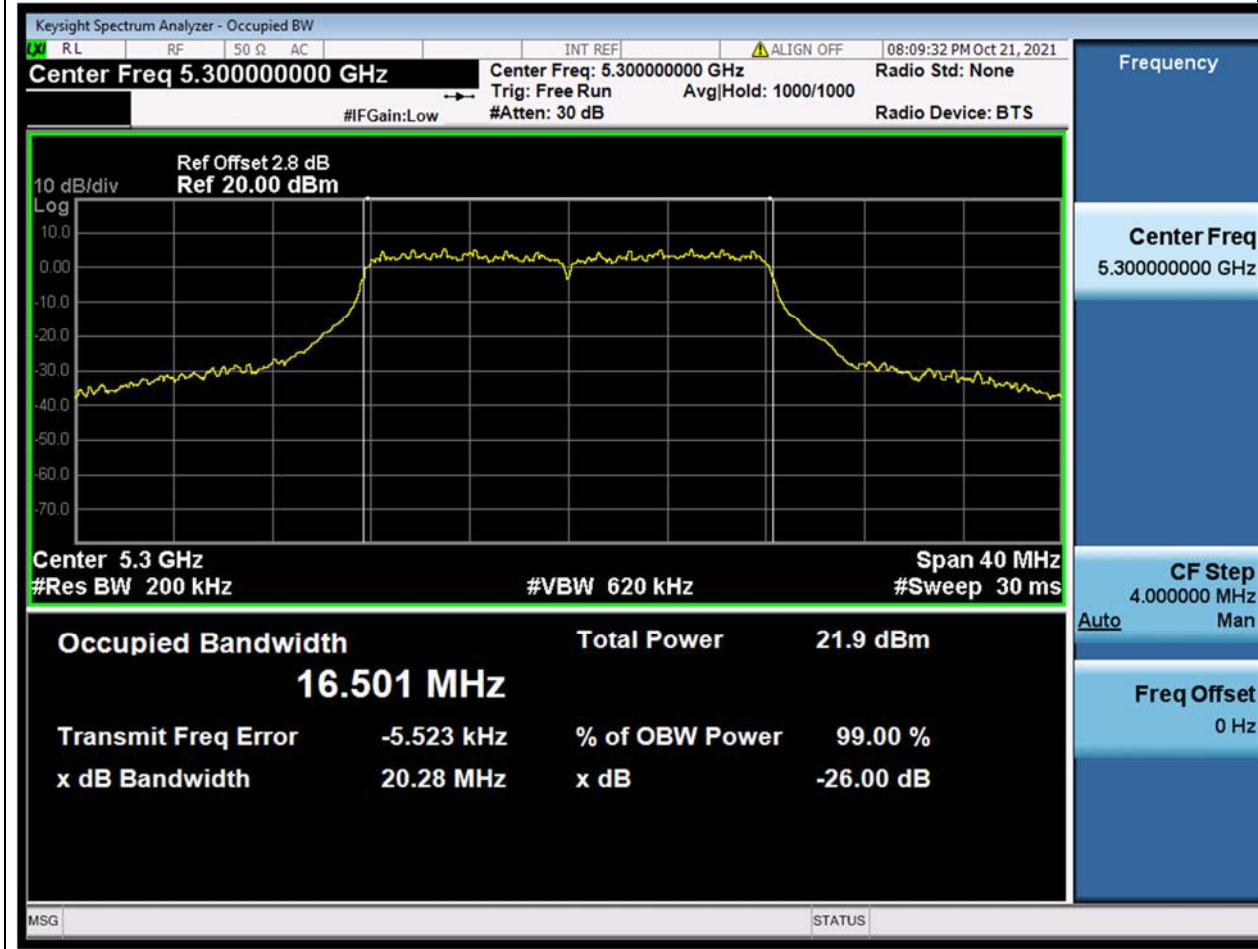

16. 802.11a_20M_Band2_M

16.1. A.2-26dB Bandwidth(NTNV)

Center Frequency (MHz)	XdB Down	RBW (MHz)	Detector	Limit (MHz)	XdB BandWidth (MHz)	Verdict
5300	26	0.2	Peak	0	20.280723	Unknown