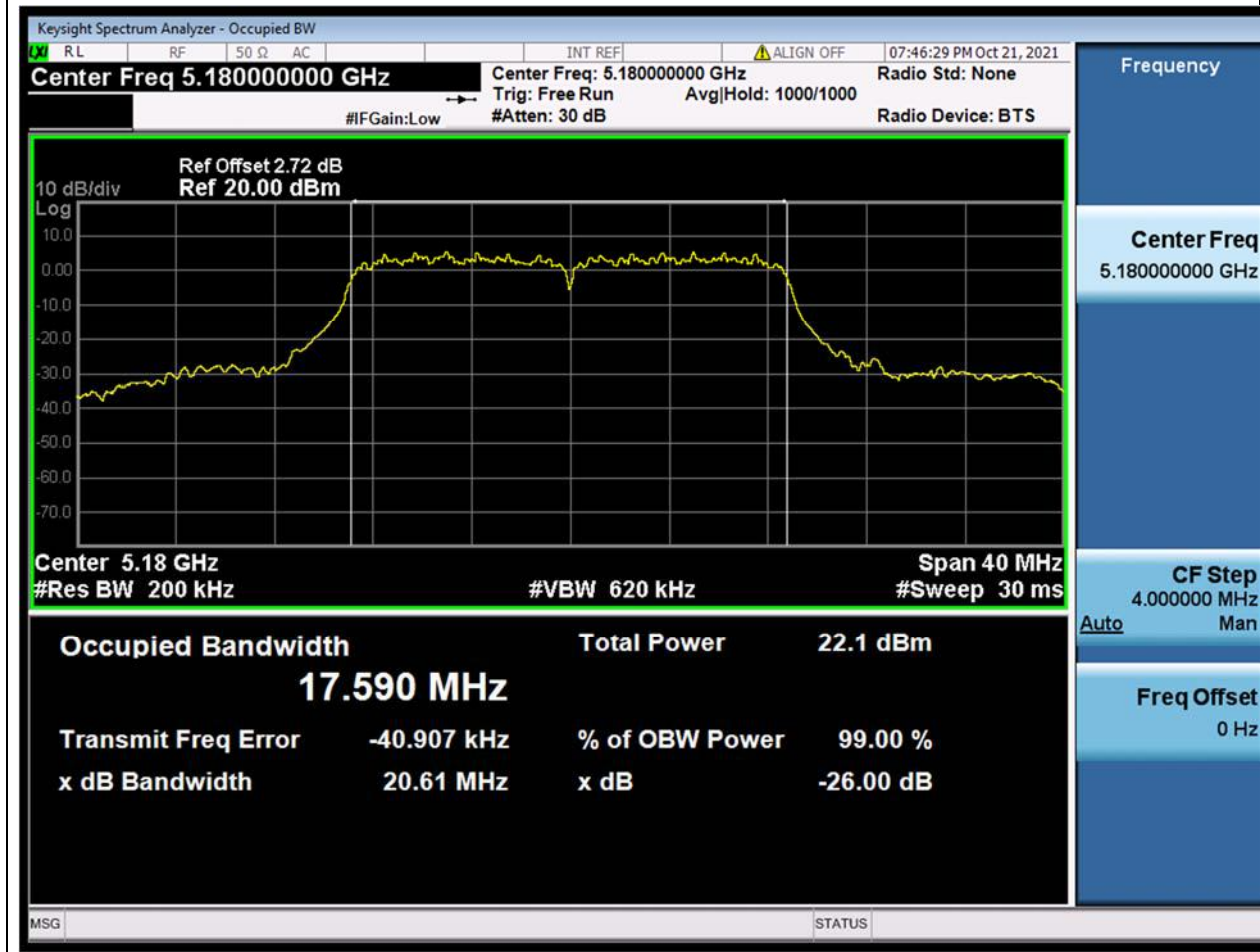

9. 802.11ac_20M_Band1_L

9.1. A.2-26dB Bandwidth(NTNV)

Center Frequency (MHz)	XdB Down	RBW (MHz)	Detector	Limit (MHz)	XdB BandWidth (MHz)	Verdict
5180	26	0.2	Peak	0	20.611615	Unknown