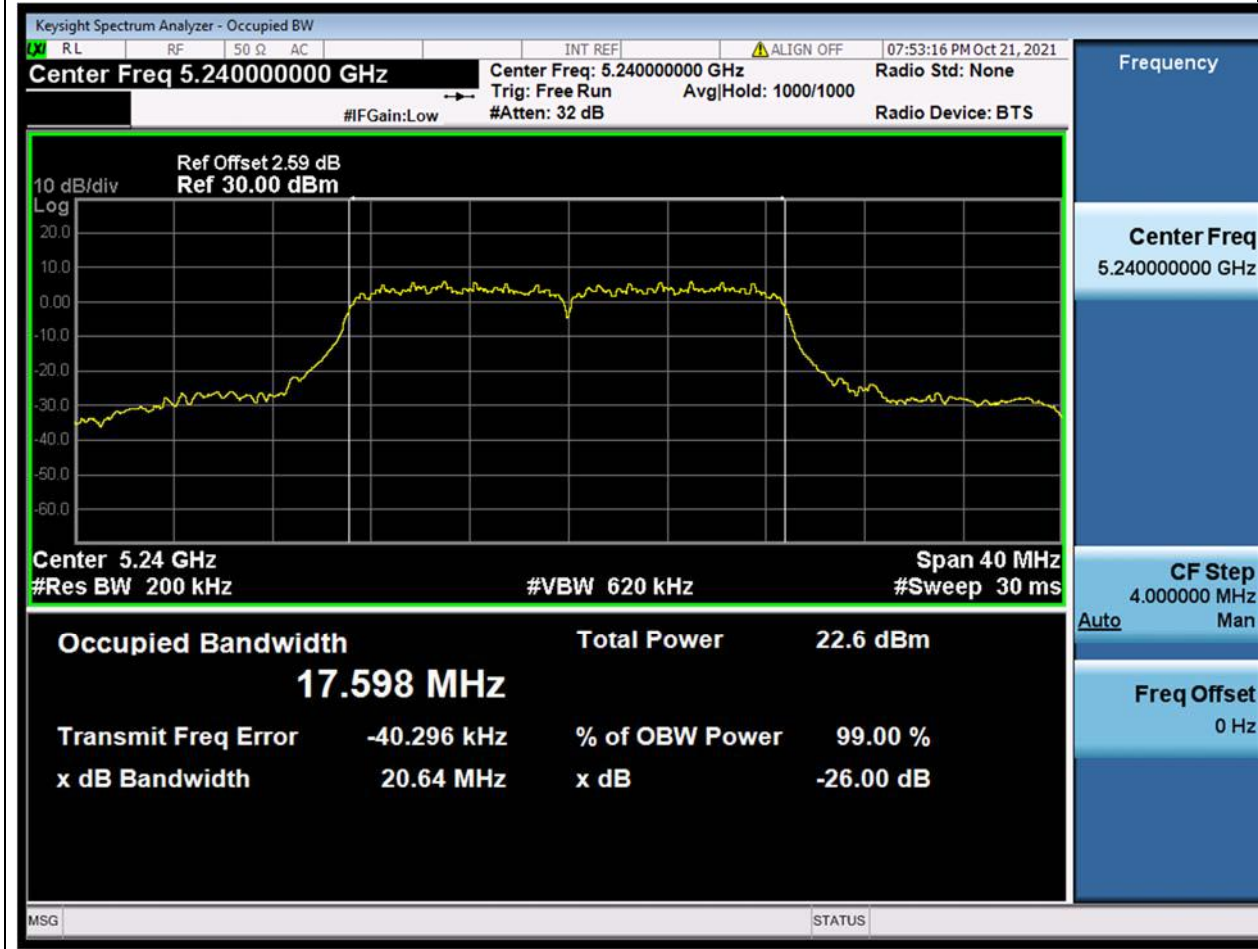

11. 802.11ac_20M_Band1_H

11.1. A.2-26dB Bandwidth(NTNV)

Center Frequency (MHz)	XdB Down	RBW (MHz)	Detector	Limit (MHz)	XdB BandWidth (MHz)	Verdict
5240	26	0.2	Peak	0	20.642733	Unknown