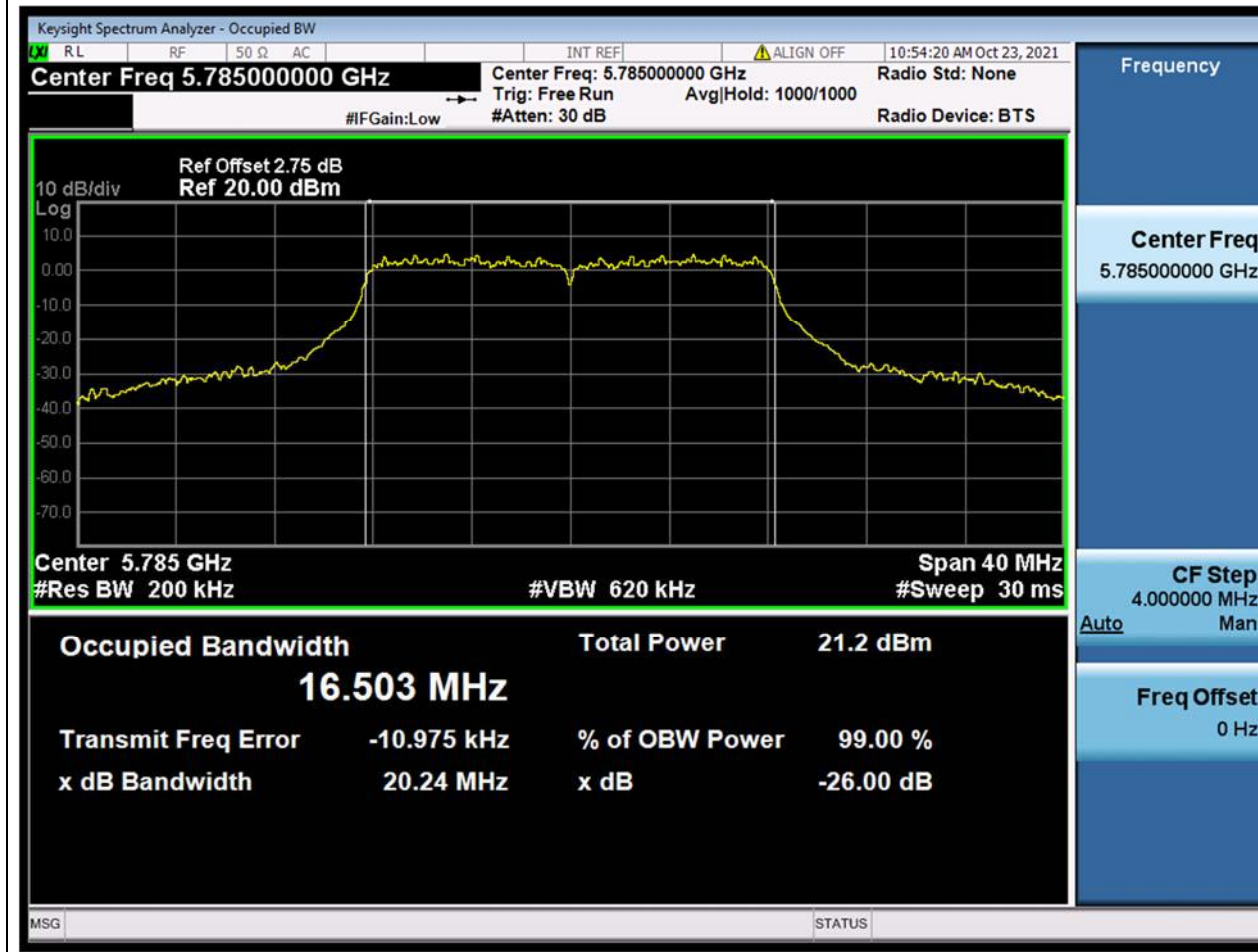

47. 802.11a_20M_Band4_M

47.1. A.2-26dB Bandwidth(NTNV)

Center Frequency (MHz)	XdB Down	RBW (MHz)	Detector	Limit (MHz)	XdB BandWidth (MHz)	Verdict
5785	26	0.2	Peak	0	20.236079	Unknown