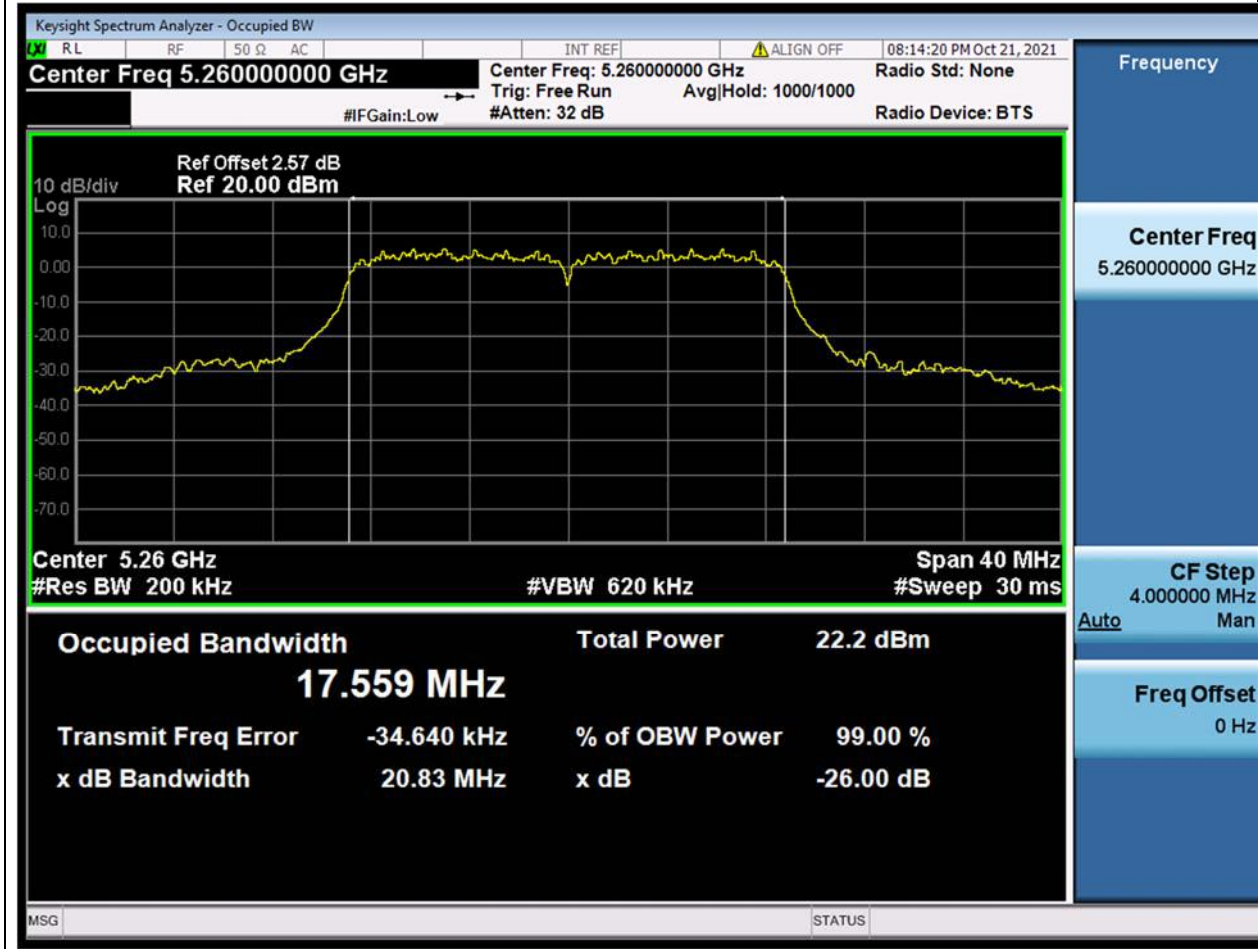

18. 802.11n_20M_Band2_L

18.1. A.2-26dB Bandwidth(NTNV)

Center Frequency (MHz)	XdB Down	RBW (MHz)	Detector	Limit (MHz)	XdB BandWidth (MHz)	Verdict
5260	26	0.2	Peak	0	20.830854	Unknown