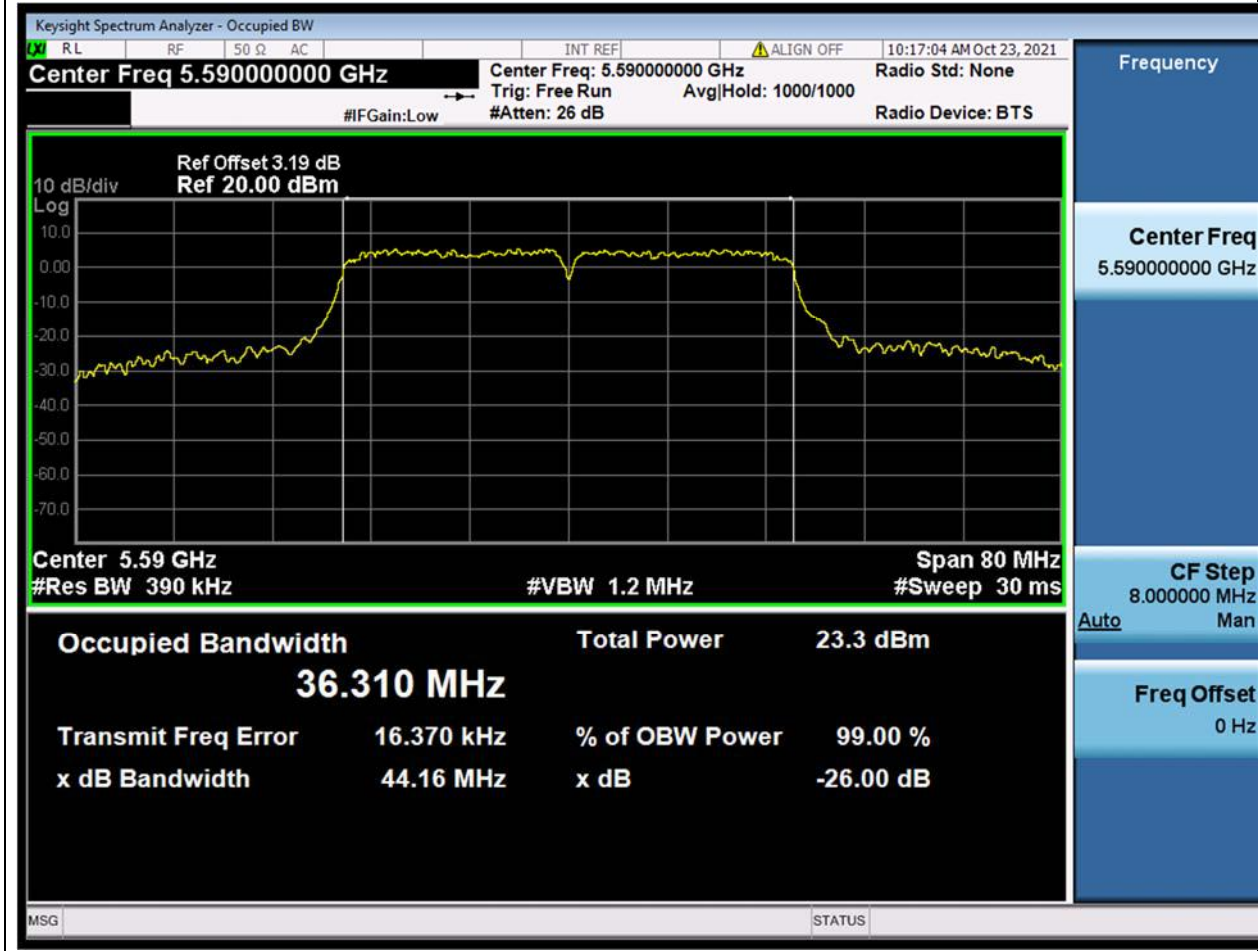

36. 802.11n_40M_Band3_M

36.1. A.2-26dB Bandwidth(NTNV)

Center Frequency (MHz)	XdB Down	RBW (MHz)	Detector	Limit (MHz)	XdB BandWidth (MHz)	Verdict
5590	26	0.39	Peak	0	44.164904	Unknown