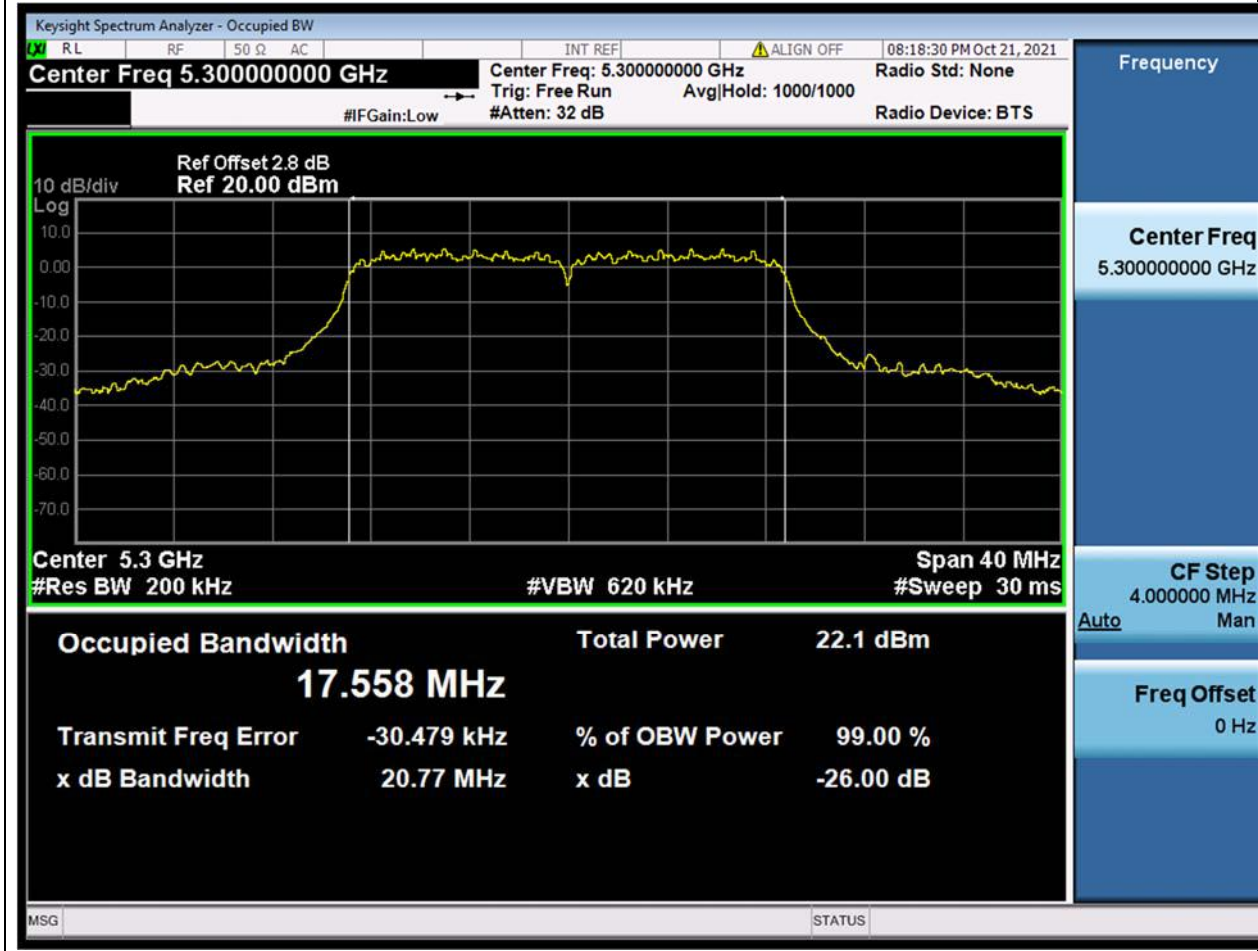

19. 802.11n_20M_Band2_M

19.1. A.2-26dB Bandwidth(NTNV)

Center Frequency (MHz)	XdB Down	RBW (MHz)	Detector	Limit (MHz)	XdB BandWidth (MHz)	Verdict
5300	26	0.2	Peak	0	20.771898	Unknown