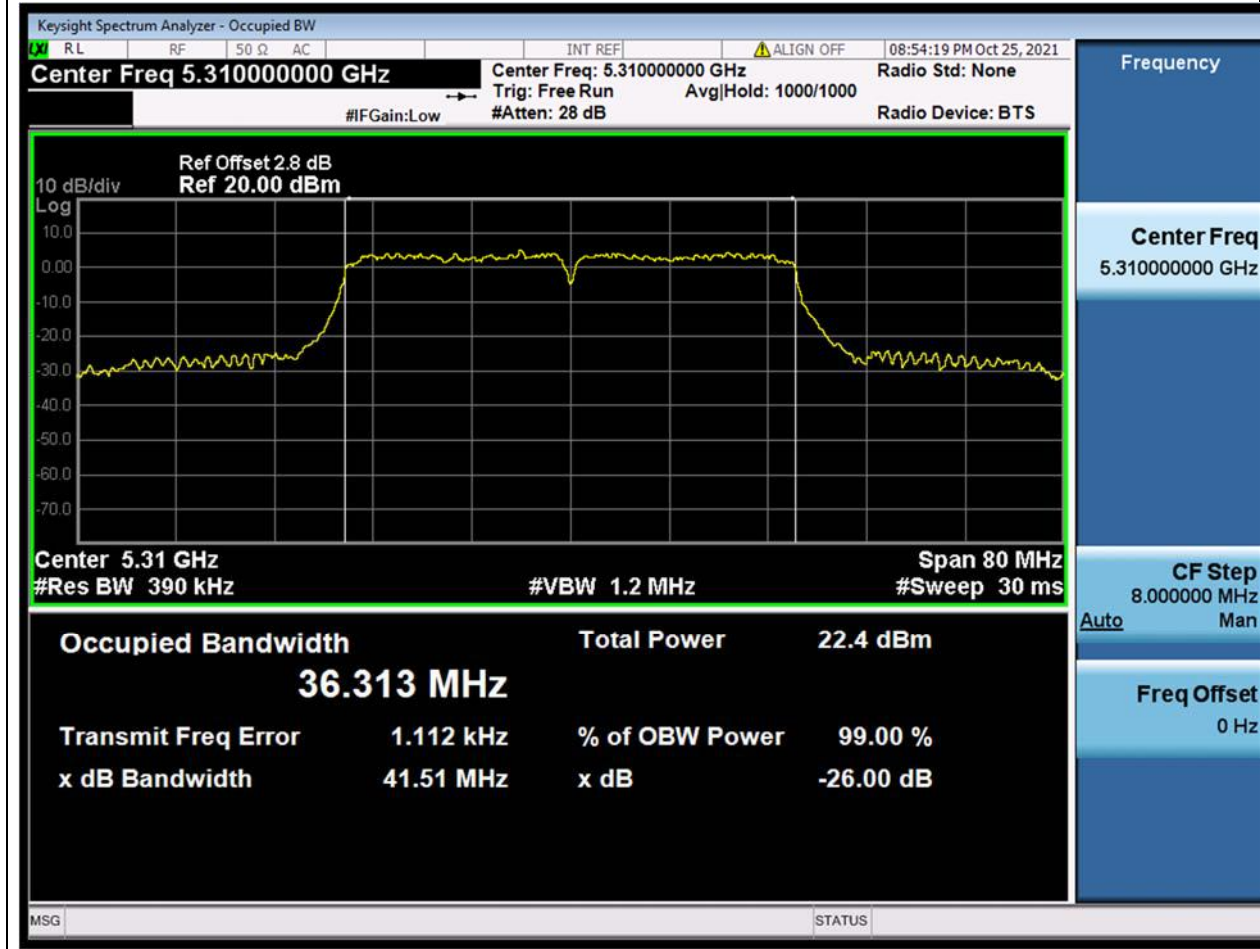

27. 802.11ac_40M_Band2_H

27.3. A.2-26dB Bandwidth(NTNV)

Center Frequency (MHz)	XdB Down	RBW (MHz)	Detector	Limit (MHz)	XdB BandWidth (MHz)	Verdict
5310	26	0.39	Peak	0	41.512741	Unknown