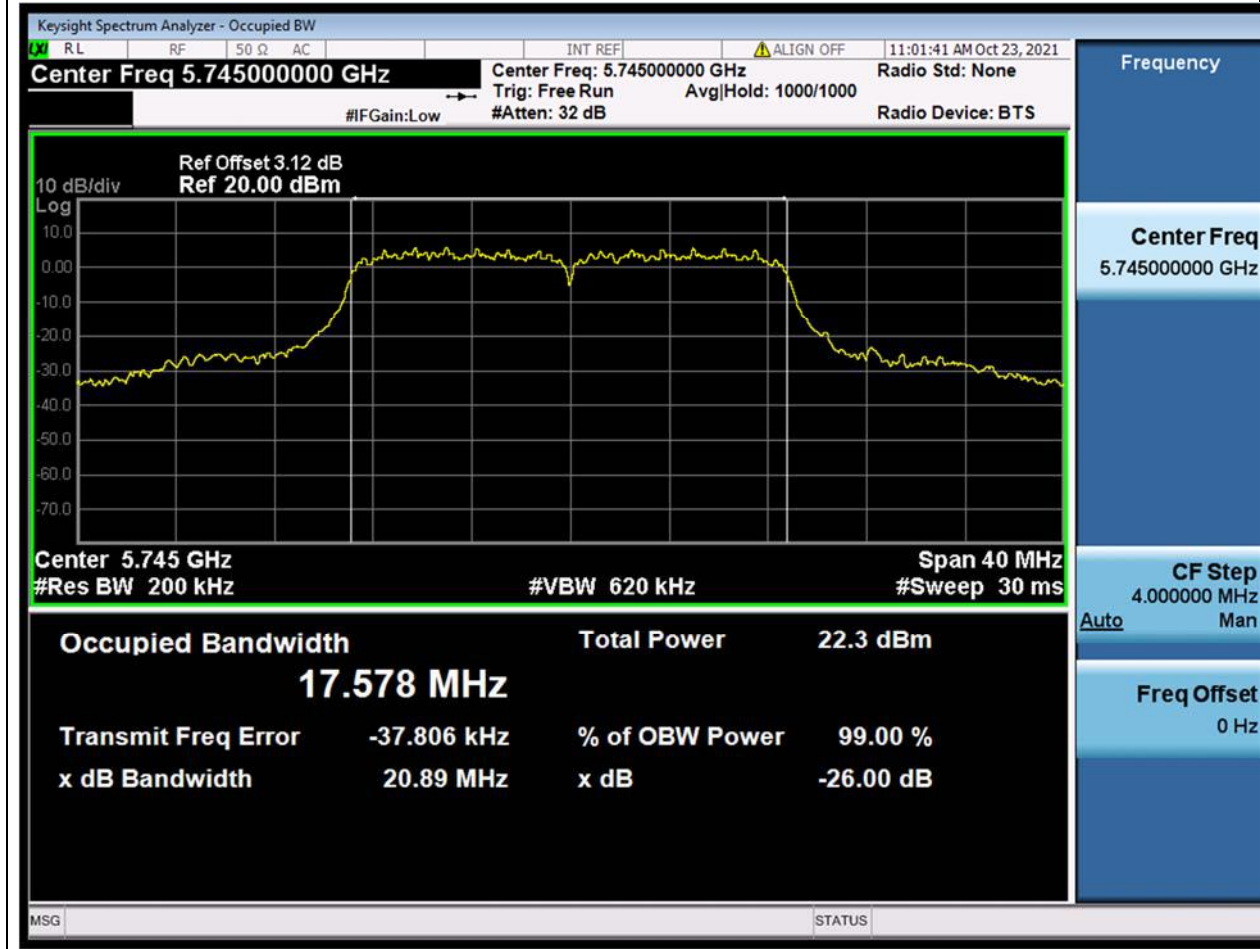

49. 802.11n_20M_Band4_L

49.1. A.2-26dB Bandwidth(NTNV)

Center Frequency (MHz)	XdB Down	RBW (MHz)	Detector	Limit (MHz)	XdB BandWidth (MHz)	Verdict
5745	26	0.2	Peak	0	20.892403	Unknown