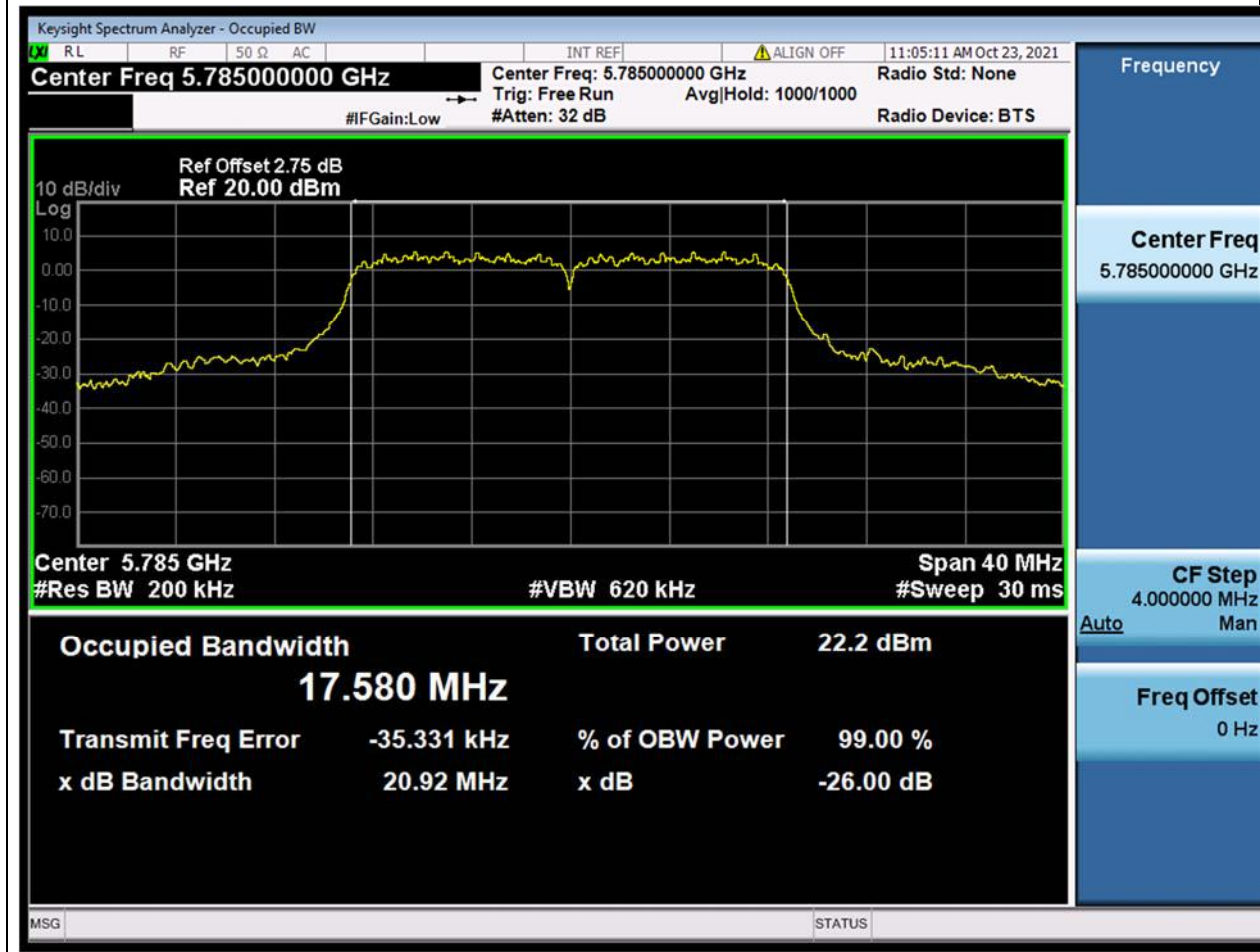

50. 802.11n_20M_Band4_M

50.1. A.2-26dB Bandwidth(NTNV)

Center Frequency (MHz)	XdB Down	RBW (MHz)	Detector	Limit (MHz)	XdB BandWidth (MHz)	Verdict
5785	26	0.2	Peak	0	20.918054	Unknown