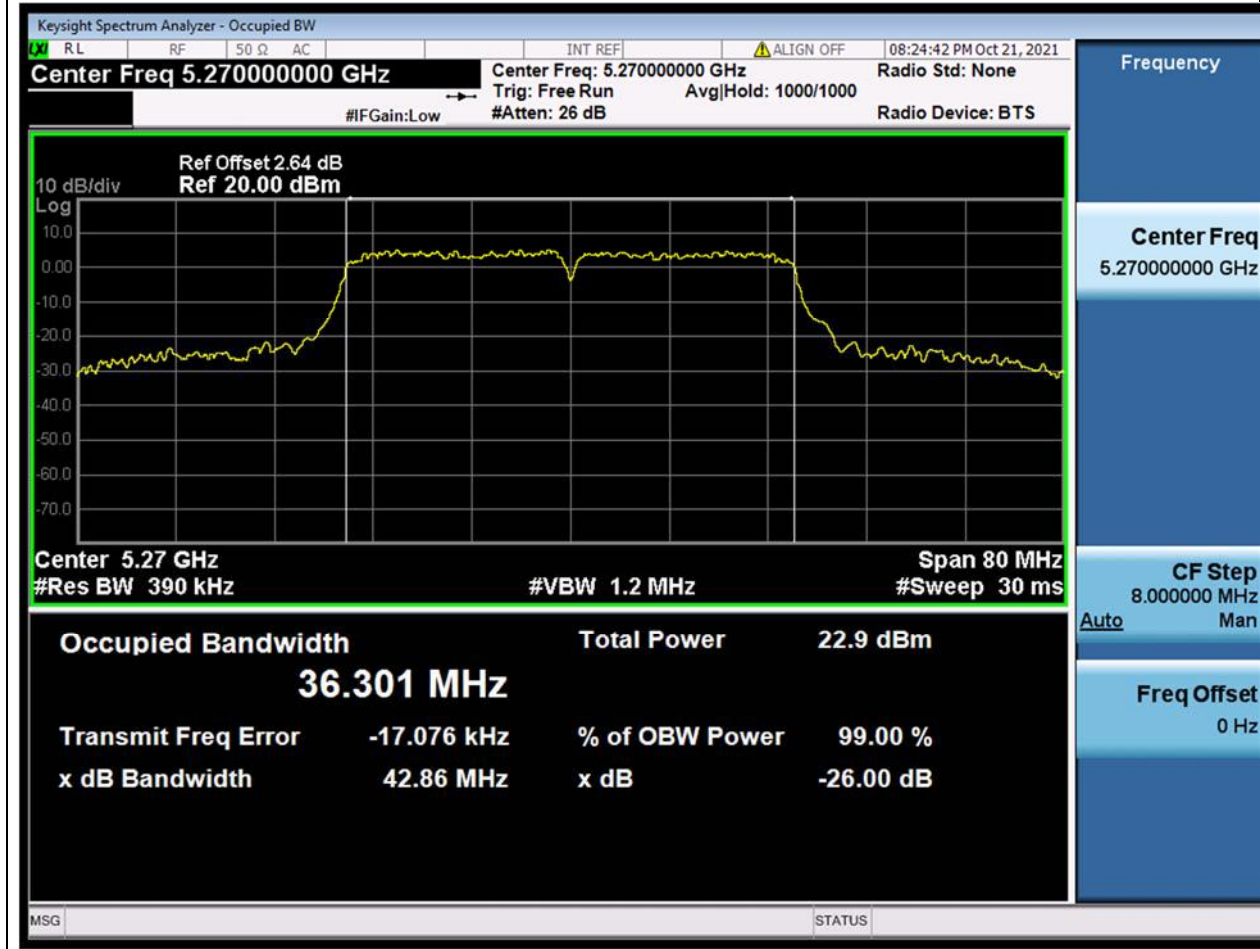

21. 802.11n_40M_Band2_L

21.1. A.2-26dB Bandwidth(NTNV)

Center Frequency (MHz)	XdB Down	RBW (MHz)	Detector	Limit (MHz)	XdB BandWidth (MHz)	Verdict
5270	26	0.39	Peak	0	42.864241	Unknown