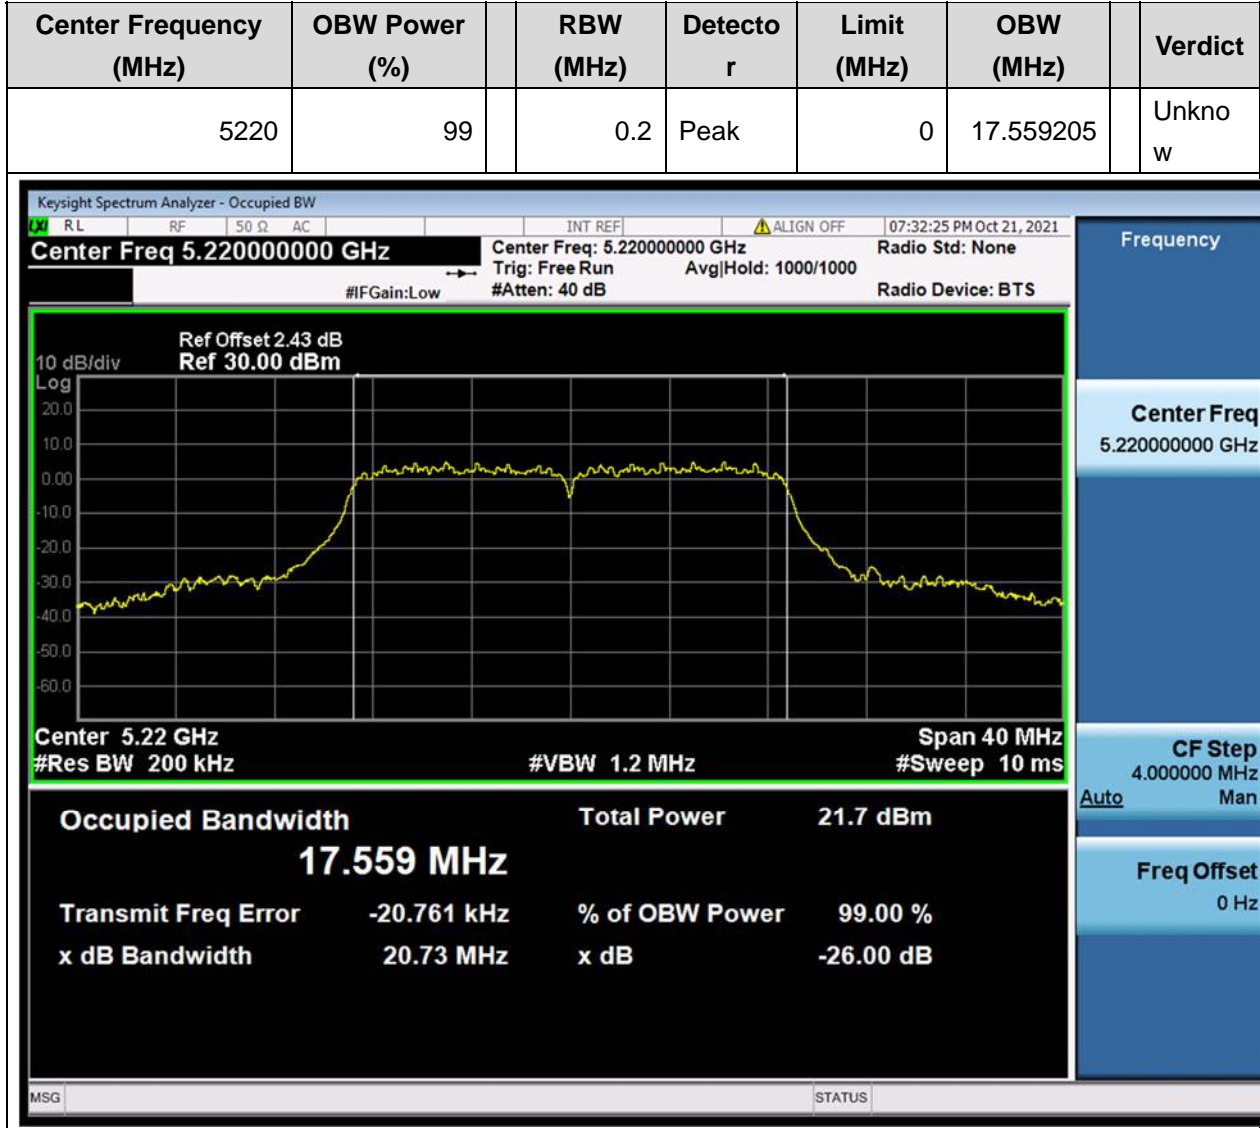

Center Frequency (MHz)	OBW Power (%)	RBW (MHz)	Detector	Limit (MHz)	OBW (MHz)	Verdict
5240	99	0.2	Peak	0	16.528663	Unknown

4. 802.11n_20M_Band1_L

4.1. A.2.2-99% Bandwidth(NTNV)

5. 802.11n_20M_Band1_M

5.1. A.2.2-99% Bandwidth(NTNV)