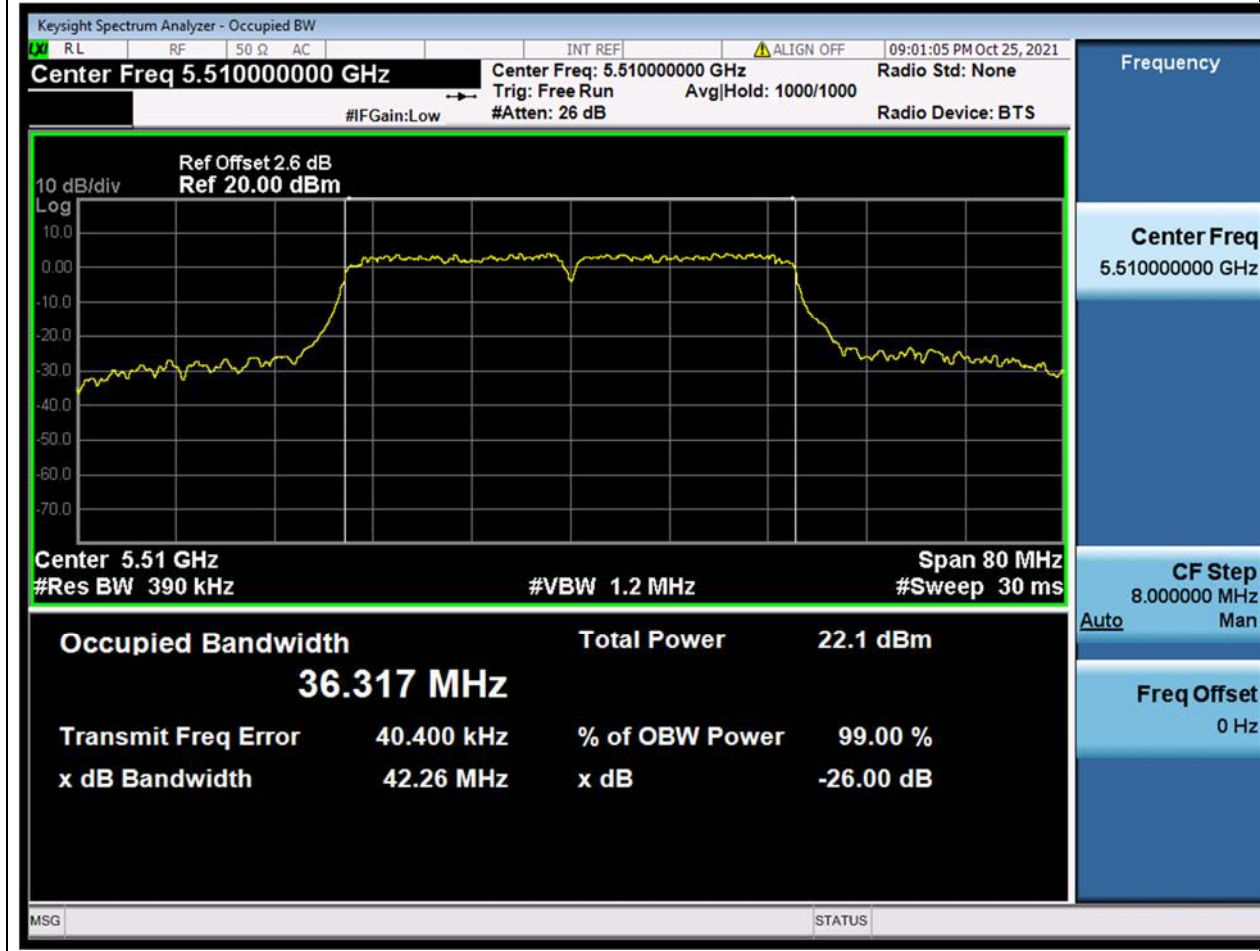

35. 802.11n_40M_Band3_L

35.2. A.2-26dB Bandwidth(NTNV)

Center Frequency (MHz)	XdB Down	RBW (MHz)	Detector	Limit (MHz)	XdB BandWidth (MHz)	Verdict
5510	26	0.39	Peak	0	42.261114	Unknown