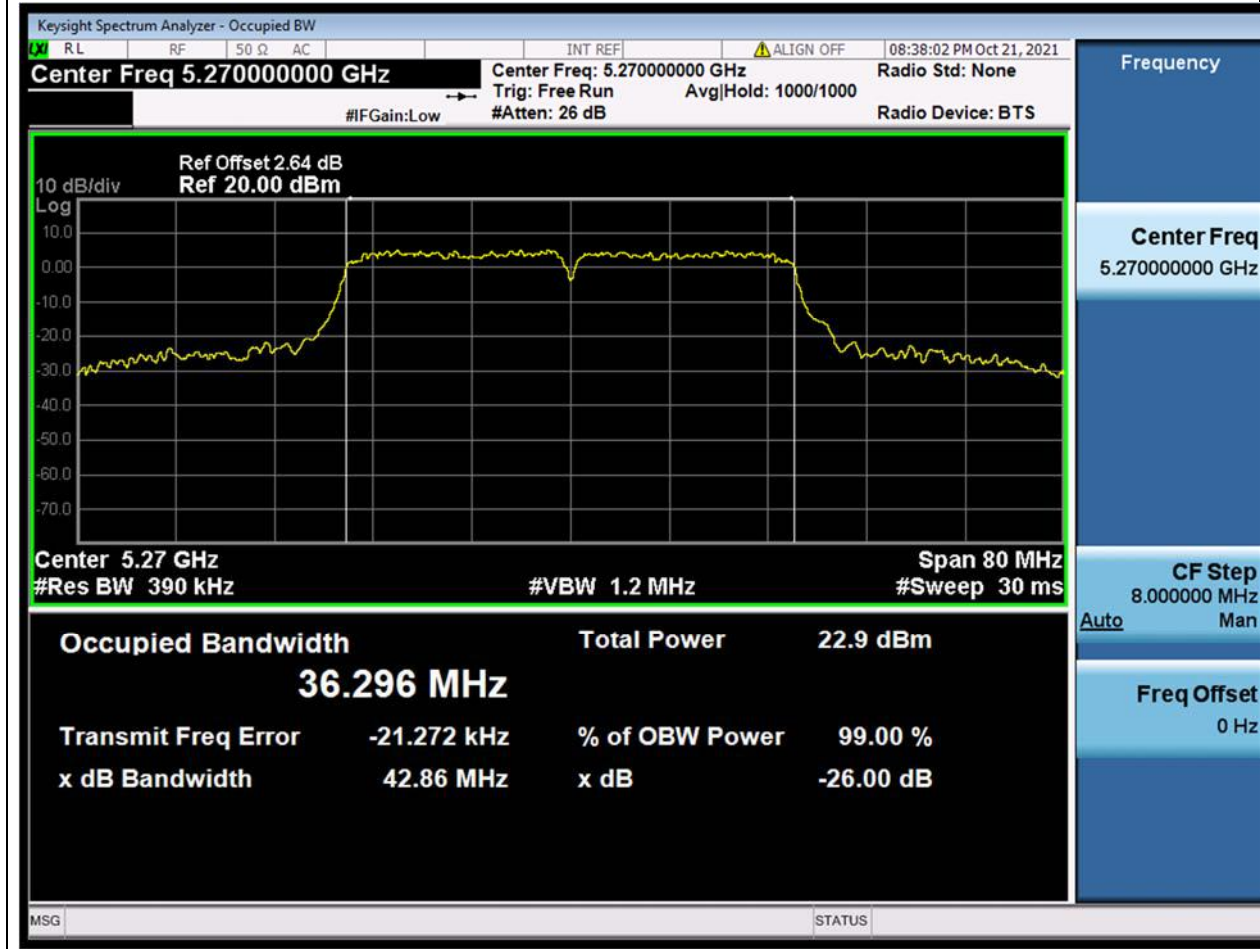

26. 802.11ac_40M_Band2_L

26.1. A.2-26dB Bandwidth(NTNV)

Center Frequency (MHz)	XdB Down	RBW (MHz)	Detector	Limit (MHz)	XdB BandWidth (MHz)	Verdict
5270	26	0.39	Peak	0	42.855179	Unknown