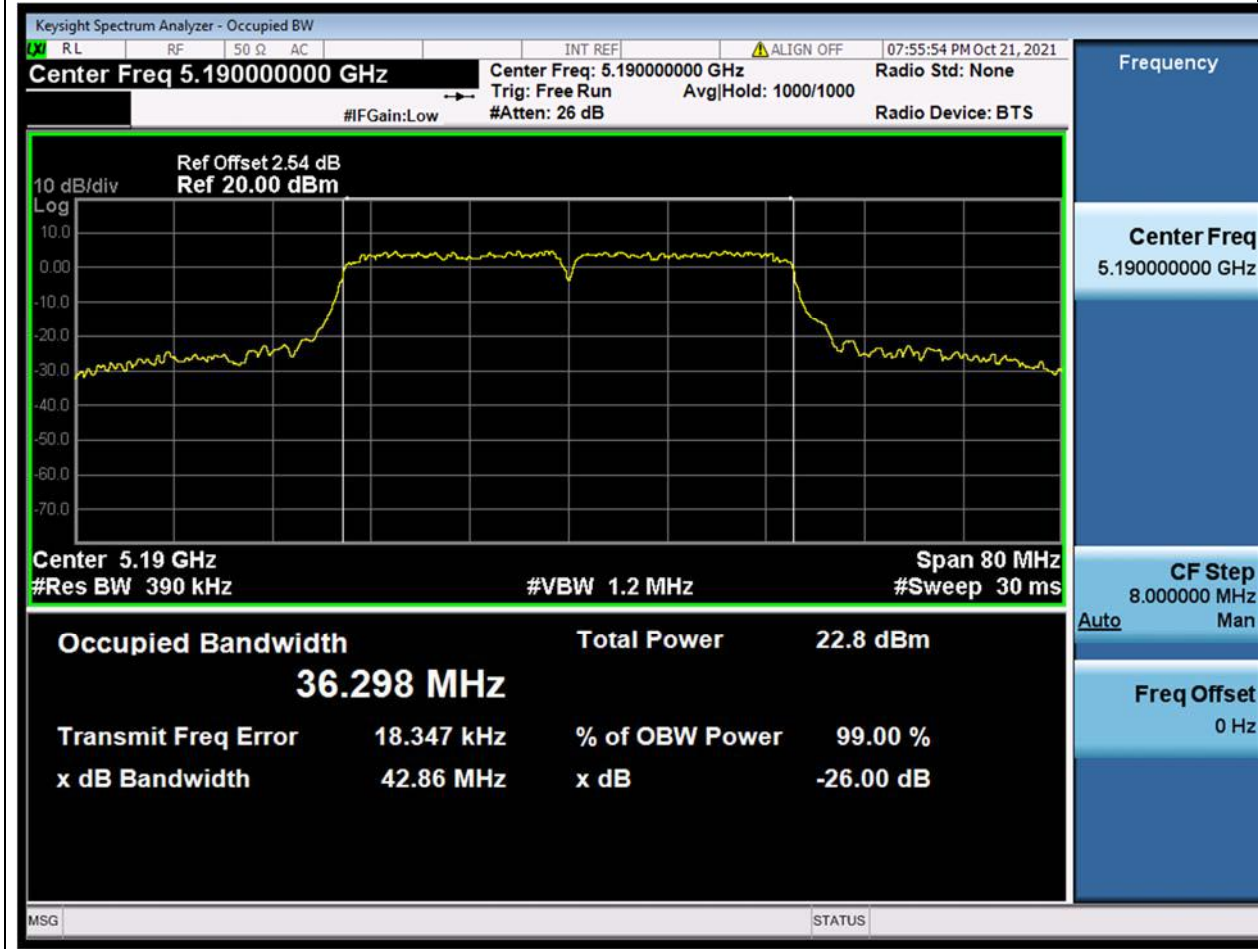

12. 802.11ac_40M_Band1_L

12.1. A.2-26dB Bandwidth(NTNV)

Center Frequency (MHz)	XdB Down	RBW (MHz)	Detector	Limit (MHz)	XdB BandWidth (MHz)	Verdict
5190	26	0.39	Peak	0	42.855804	Unknown