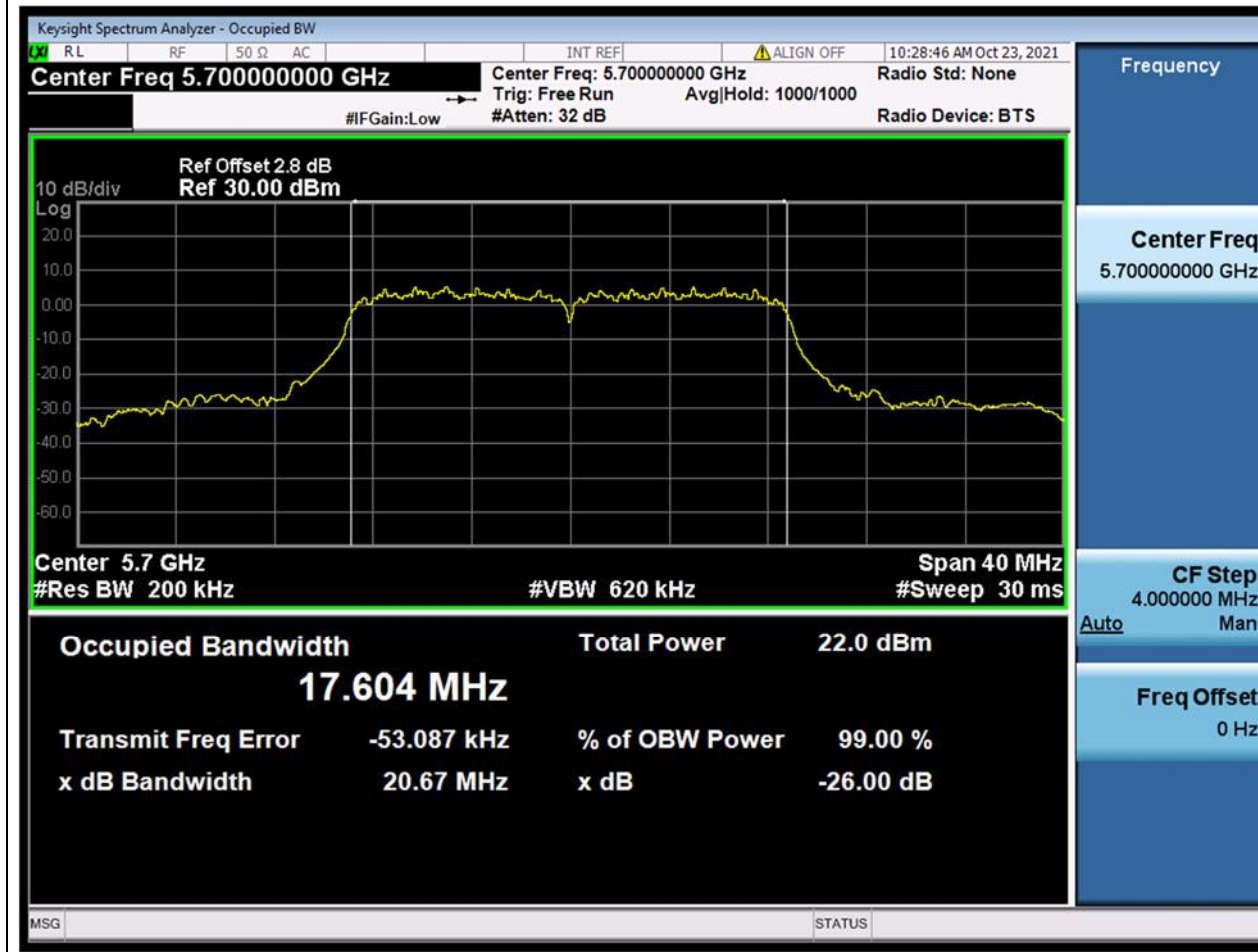

40. 802.11ac_20M_Band3_H

40.1. A.2-26dB Bandwidth(NTNV)

Center Frequency (MHz)	XdB Down	RBW (MHz)	Detector	Limit (MHz)	XdB BandWidth (MHz)	Verdict
5700	26	0.2	Peak	0	20.671863	Unknown