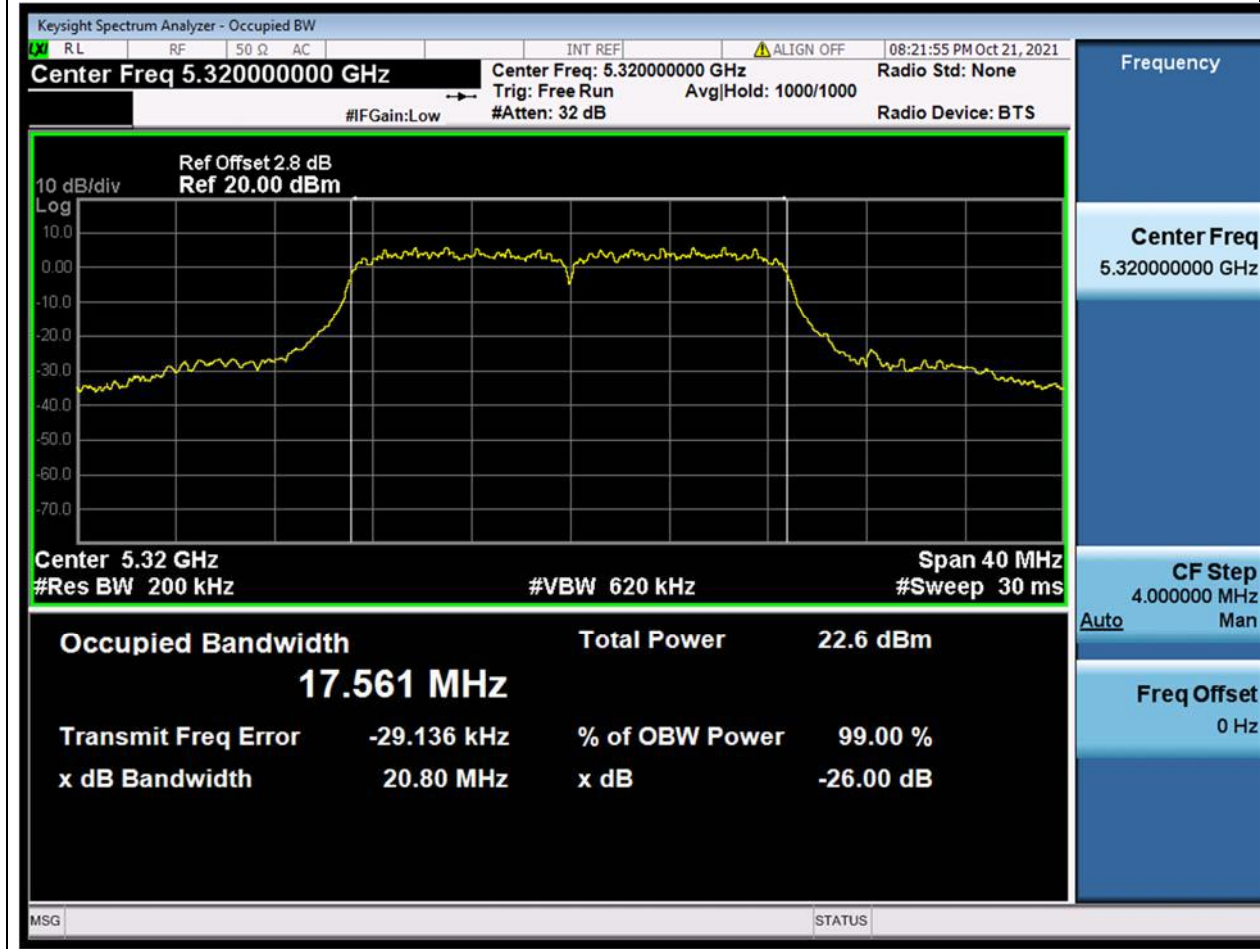

20. 802.11n_20M_Band2_H

20.1. A.2-26dB Bandwidth(NTNV)

Center Frequency (MHz)	XdB Down	RBW (MHz)	Detector	Limit (MHz)	XdB BandWidth (MHz)	Verdict
5320	26	0.2	Peak	0	20.798649	Unknown