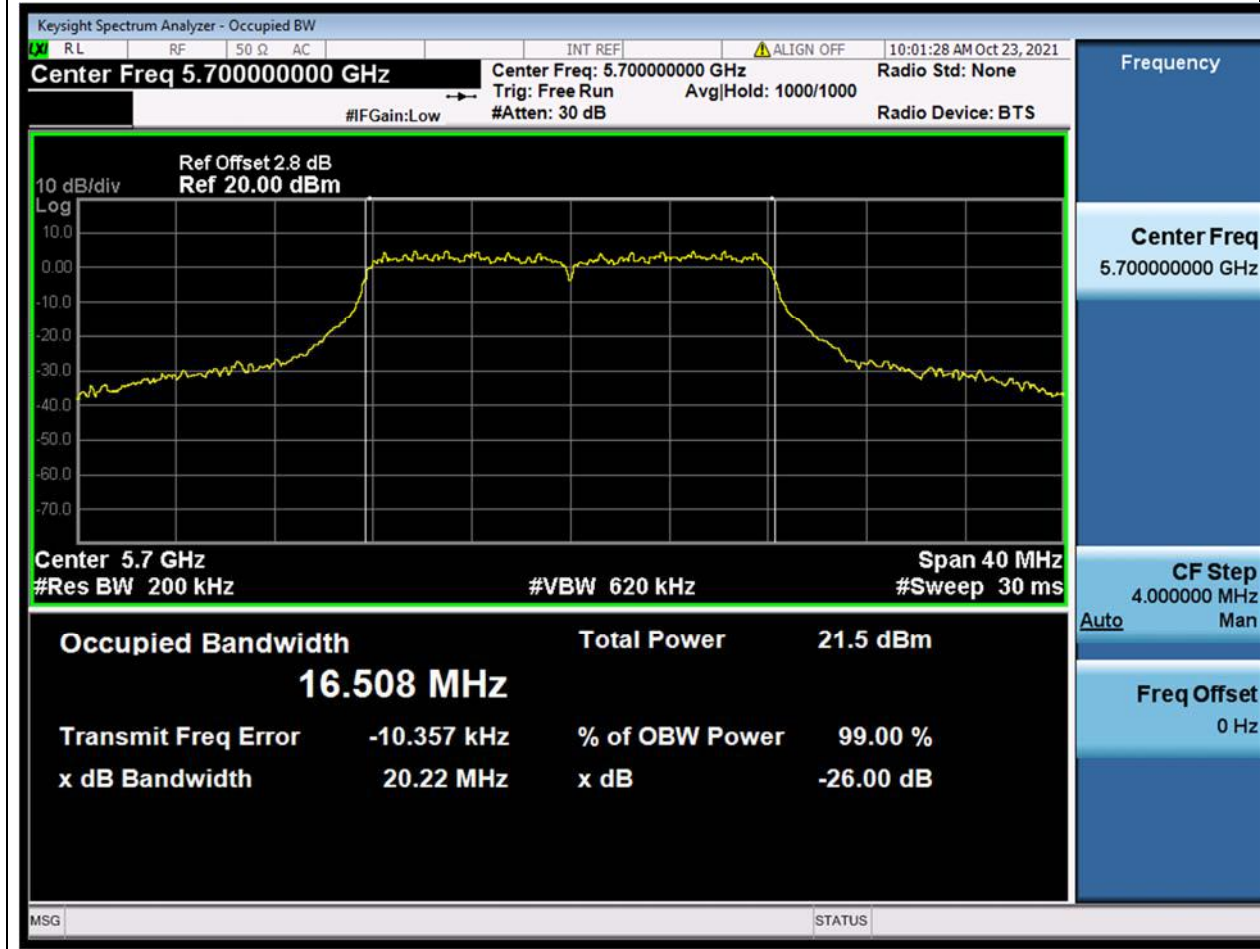

31. 802.11a_20M_Band3_H

31.1. A.2-26dB Bandwidth(NTNV)

Center Frequency (MHz)	XdB Down	RBW (MHz)	Detector	Limit (MHz)	XdB BandWidth (MHz)	Verdict
5700	26	0.2	Peak	0	20.224712	Unknown