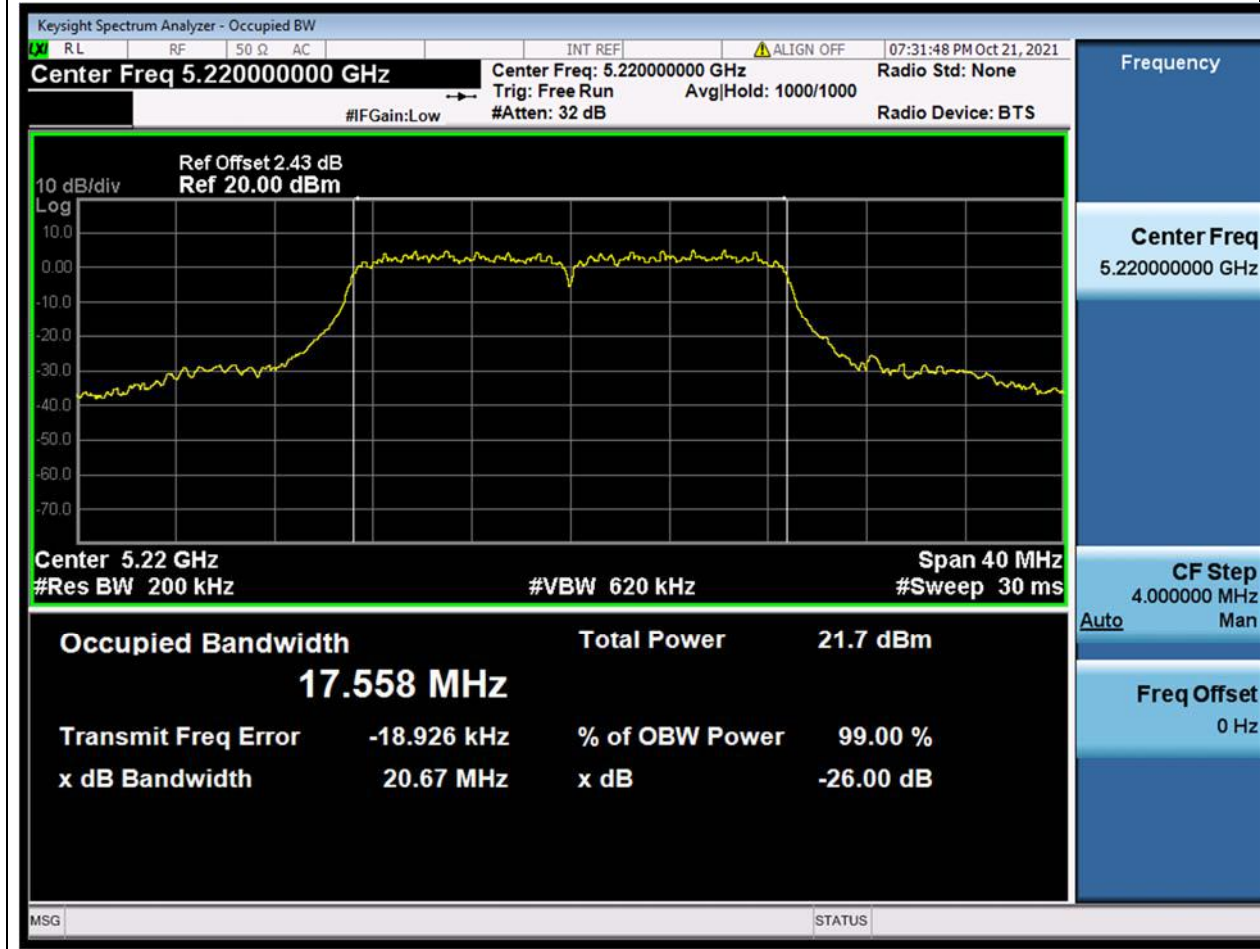

5. 802.11n_20M_Band1_M

5.1. A.2-26dB Bandwidth(NTNV)

Center Frequency (MHz)	XdB Down	RBW (MHz)	Detector	Limit (MHz)	XdB BandWidth (MHz)	Verdict
5220	26	0.2	Peak	0	20.67329	Unknown