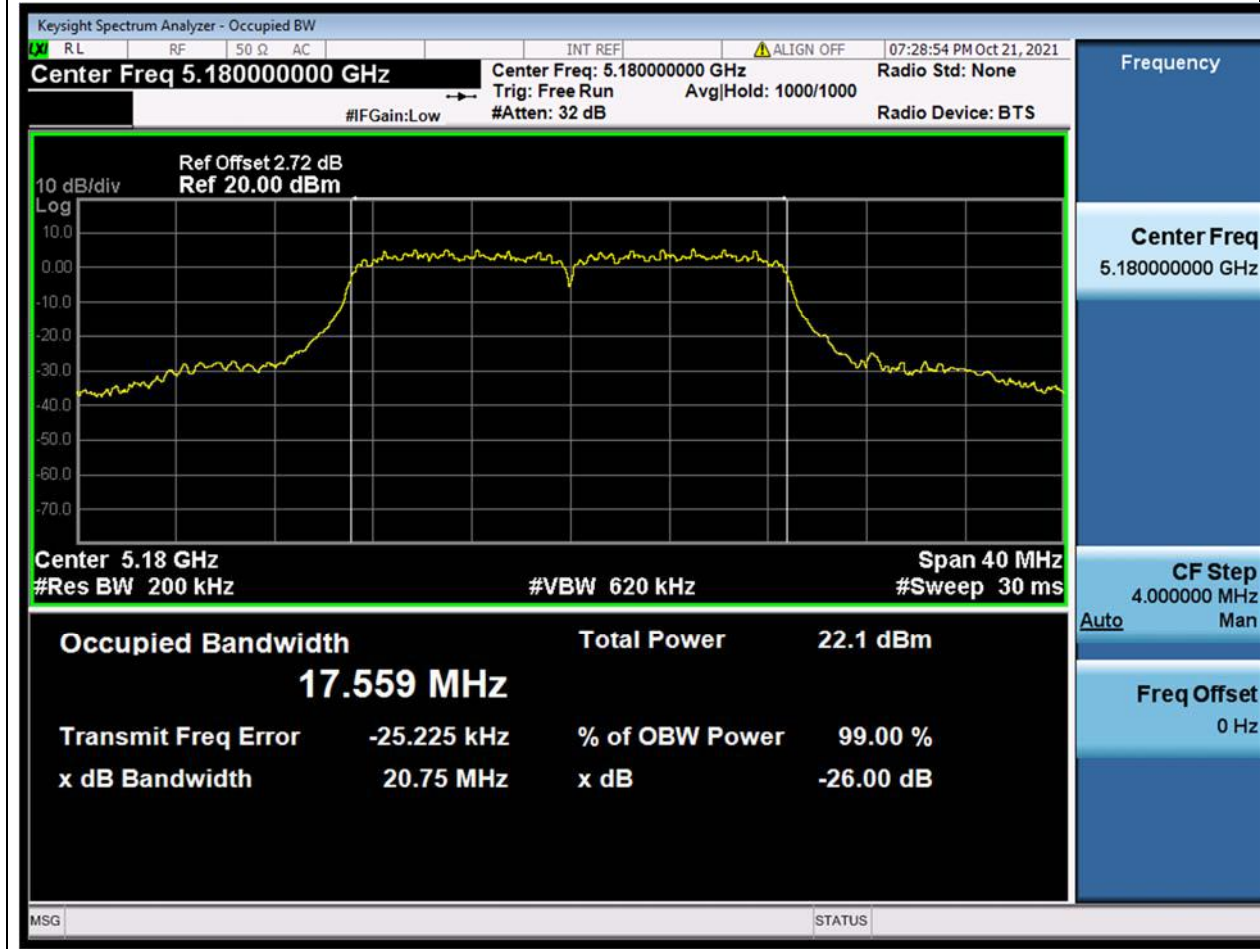

4. 802.11n_20M_Band1_L

4.1. A.2-26dB Bandwidth(NTNV)

Center Frequency (MHz)	XdB Down	RBW (MHz)	Detector	Limit (MHz)	XdB BandWidth (MHz)	Verdict
5180	26	0.2	Peak	0	20.747862	Unknown