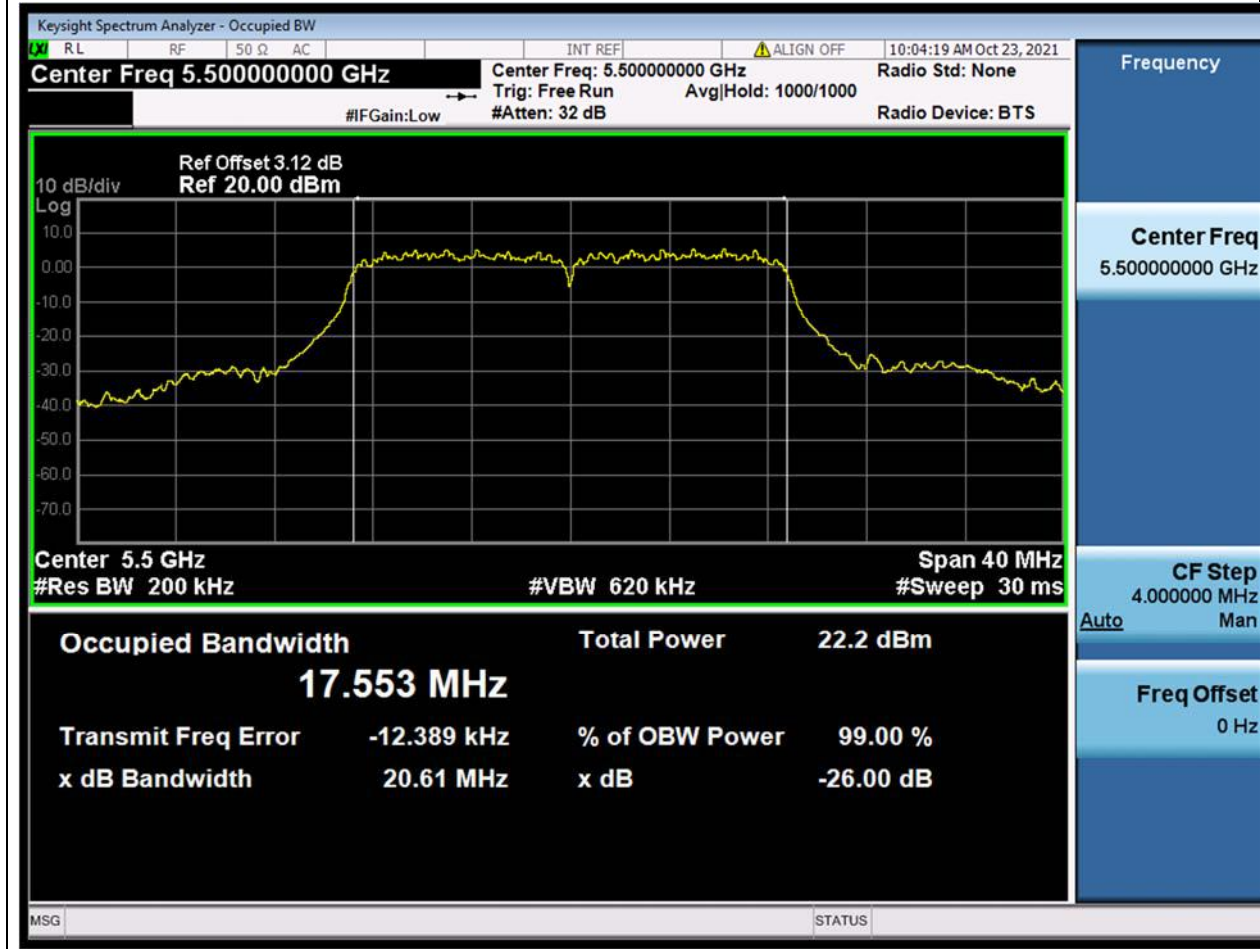

32. 802.11n_20M_Band3_L

32.1. A.2-26dB Bandwidth(NTNV)

Center Frequency (MHz)	XdB Down	RBW (MHz)	Detector	Limit (MHz)	XdB BandWidth (MHz)	Verdict
5500	26	0.2	Peak	0	20.61425	Unknown