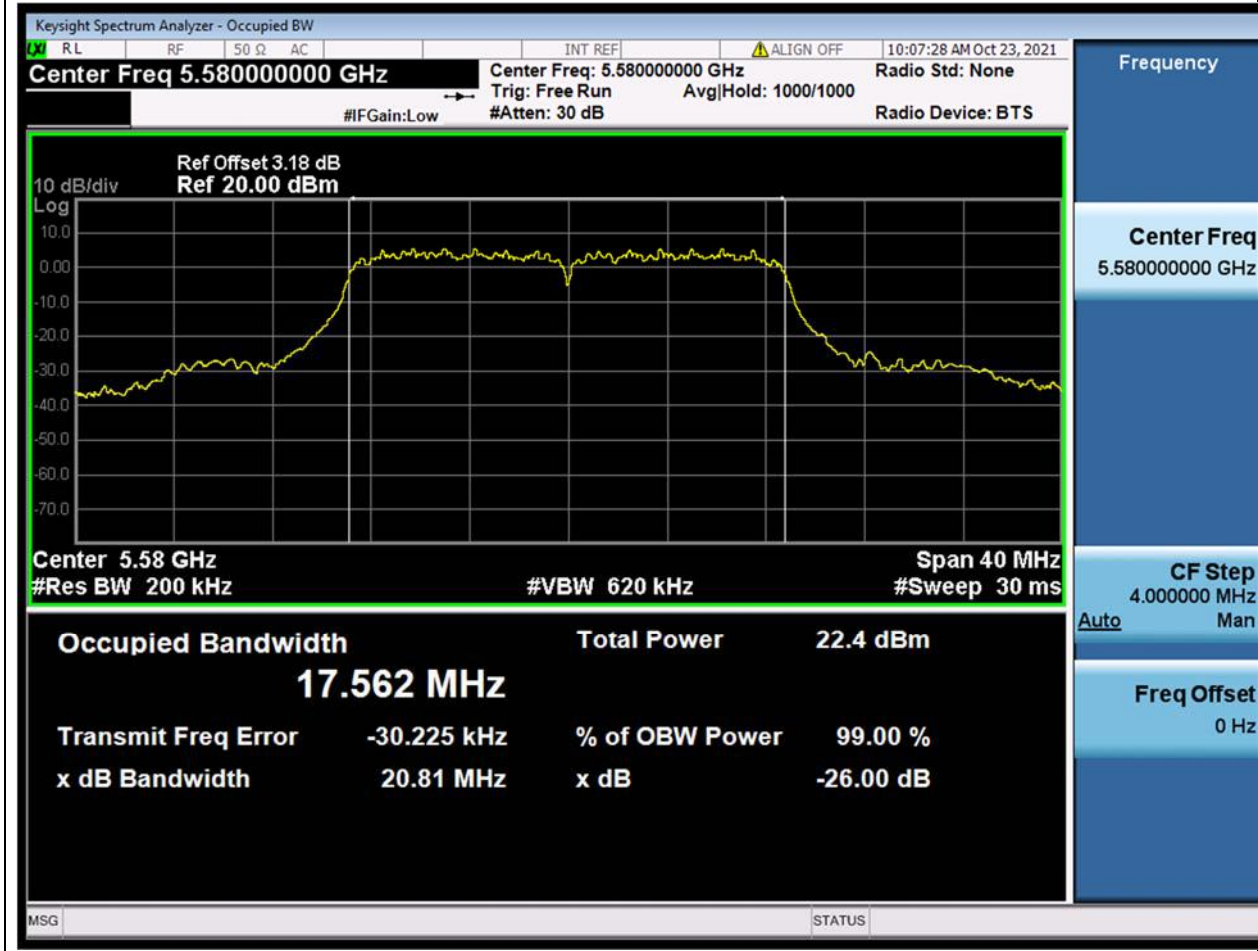

33. 802.11n_20M_Band3_M

33.1. A.2-26dB Bandwidth(NTNV)

Center Frequency (MHz)	XdB Down	RBW (MHz)	Detector	Limit (MHz)	XdB BandWidth (MHz)	Verdict
5580	26	0.2	Peak	0	20.80828	Unknown