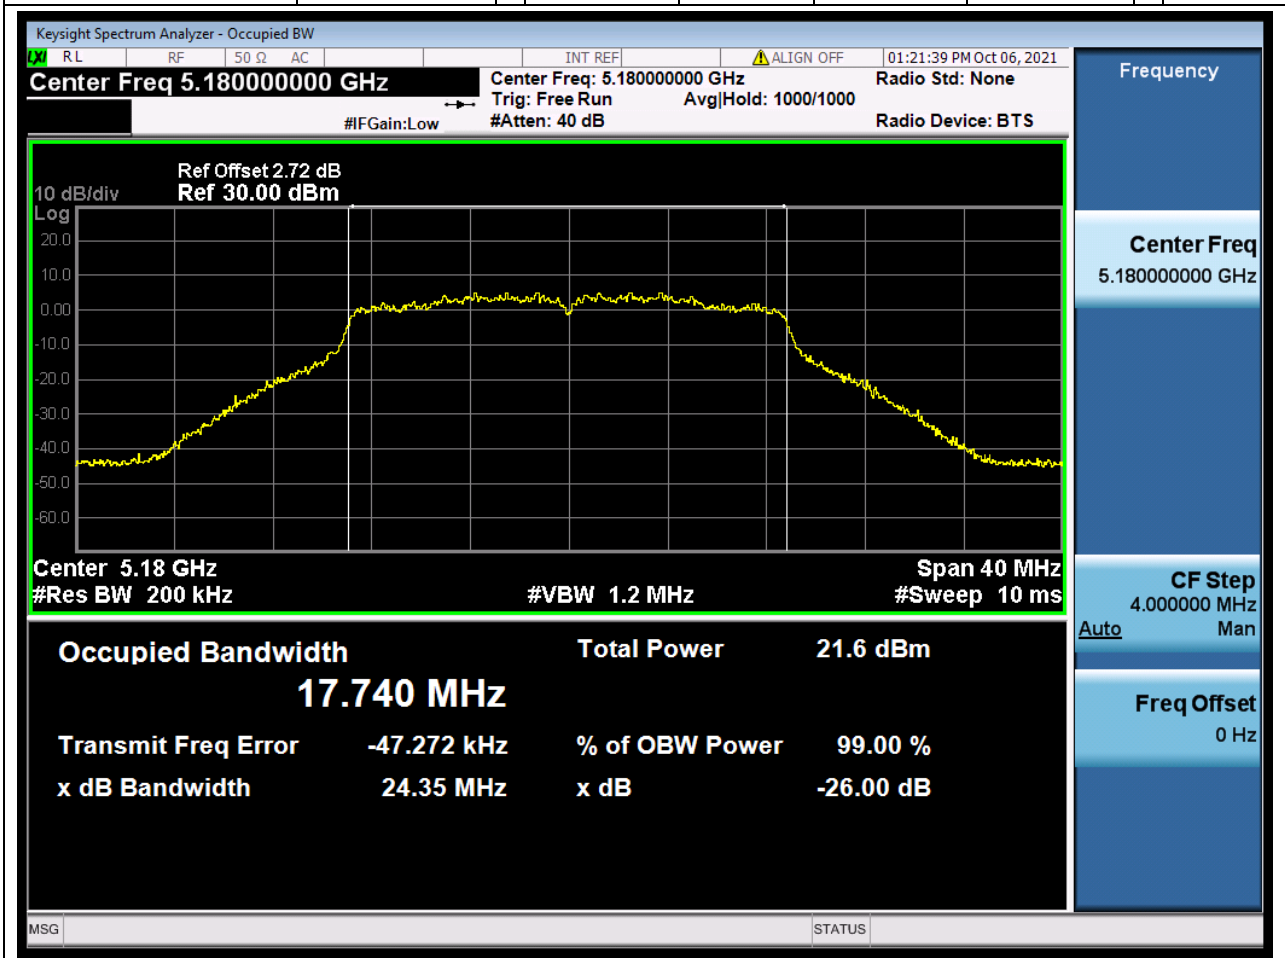

4.1. A.2.2-99% Bandwidth(NTNV)

Center Frequency (MHz)	OBW Power (%)	RBW (MHz)	Detector	Limit (MHz)	OBW (MHz)	Verdict
5180	99	0.2	Peak	0	17.740216	Unknow

5. 802.11n_20M_U-NII-1_M

5.1. A.2.2-99% Bandwidth(NTNV)