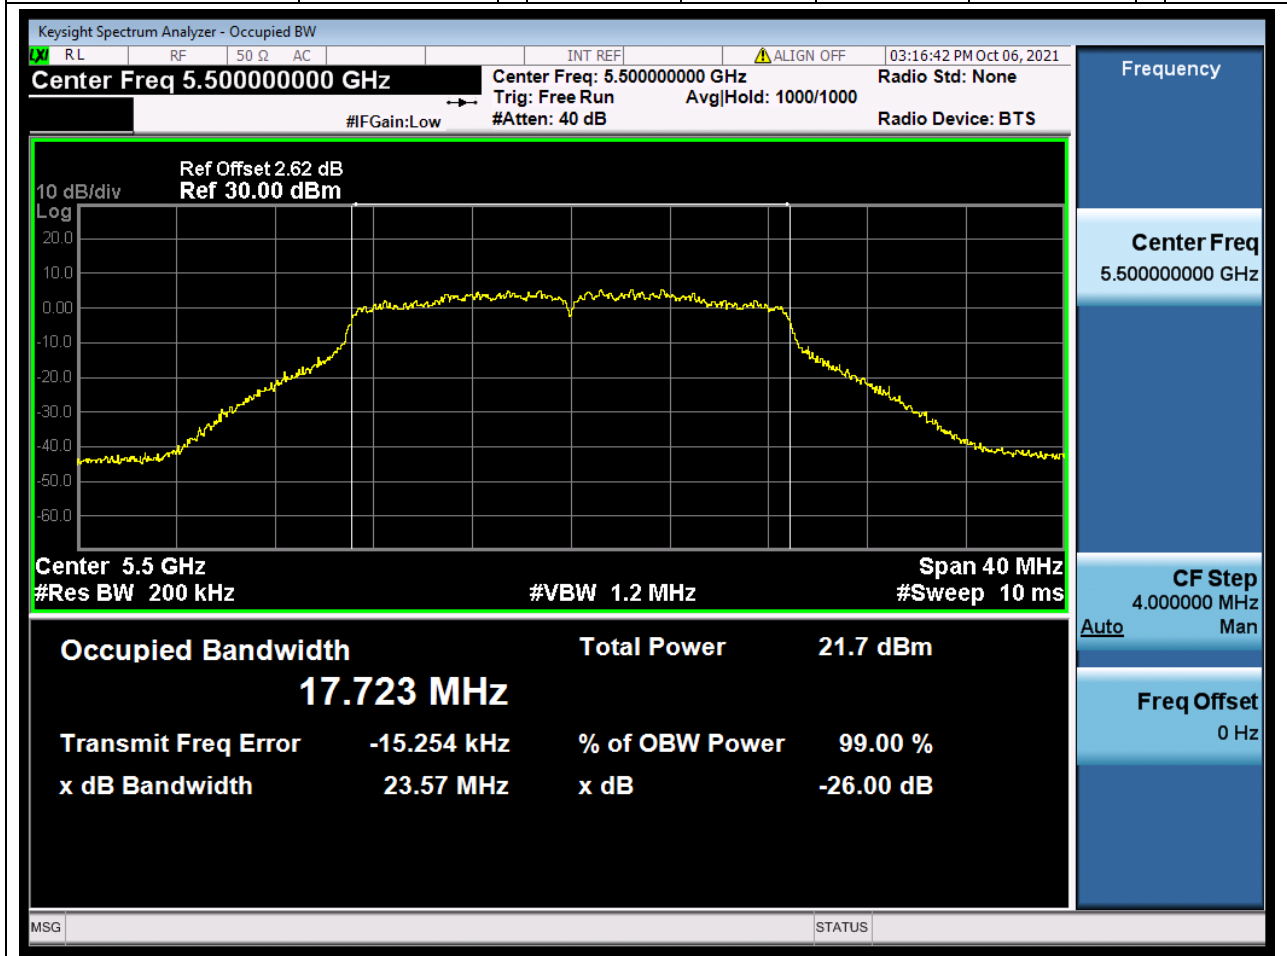

33. 802.11n_20M_U-NII-2C_L

33.1. A.2.2-99% Bandwidth(NTNV)

Center Frequency (MHz)	OBW Power (%)	RBW (MHz)	Detector	Limit (MHz)	OBW (MHz)	Verdict
5500	99	0.2	Peak	0	17.723432	Unknow