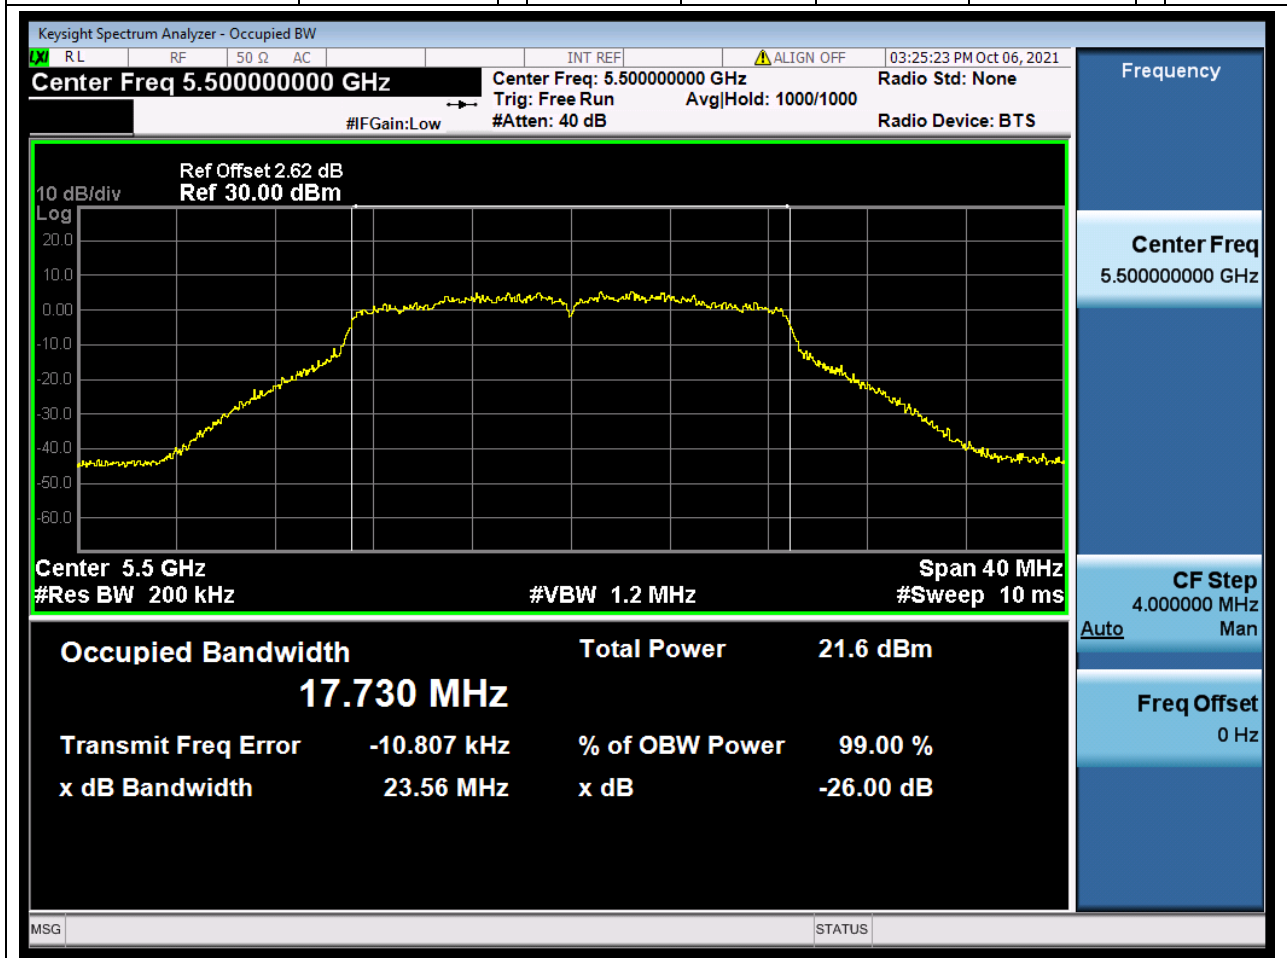

36. 802.11ac_20M_U-NII-2C_L

36.1. A.2.2-99% Bandwidth(NTNV)

Center Frequency (MHz)	OBW Power (%)	RBW (MHz)	Detector	Limit (MHz)	OBW (MHz)	Verdict
5500	99	0.2	Peak	0	17.729982	Unknown