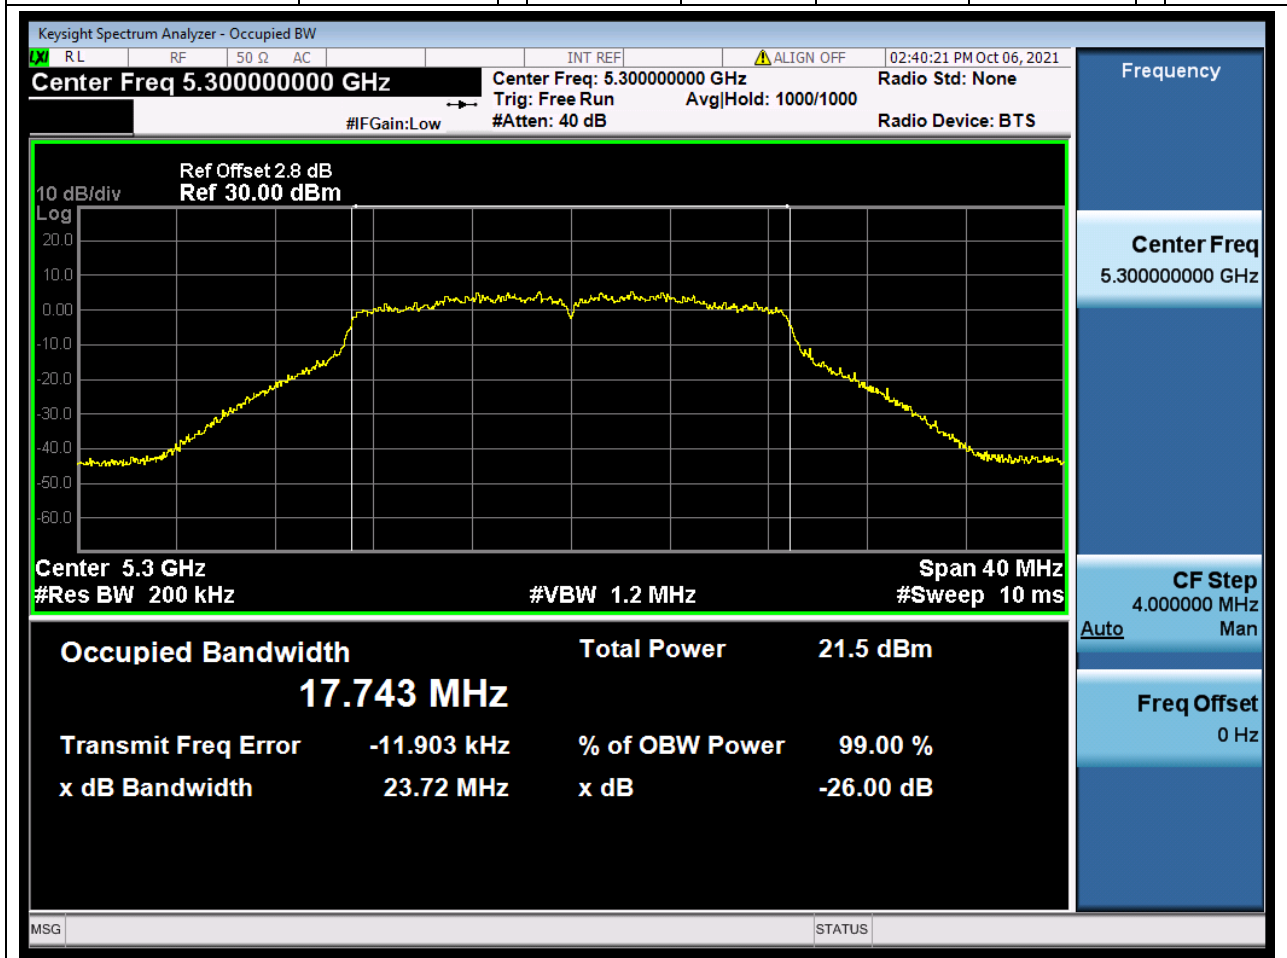

22. 802.11ac_20M_U-NII-2A_M

22.1. A.2.2-99% Bandwidth(NTNV)

Center Frequency (MHz)	OBW Power (%)	RBW (MHz)	Detector	Limit (MHz)	OBW (MHz)	Verdict
5300	99	0.2	Peak	0	17.742753	Unknow