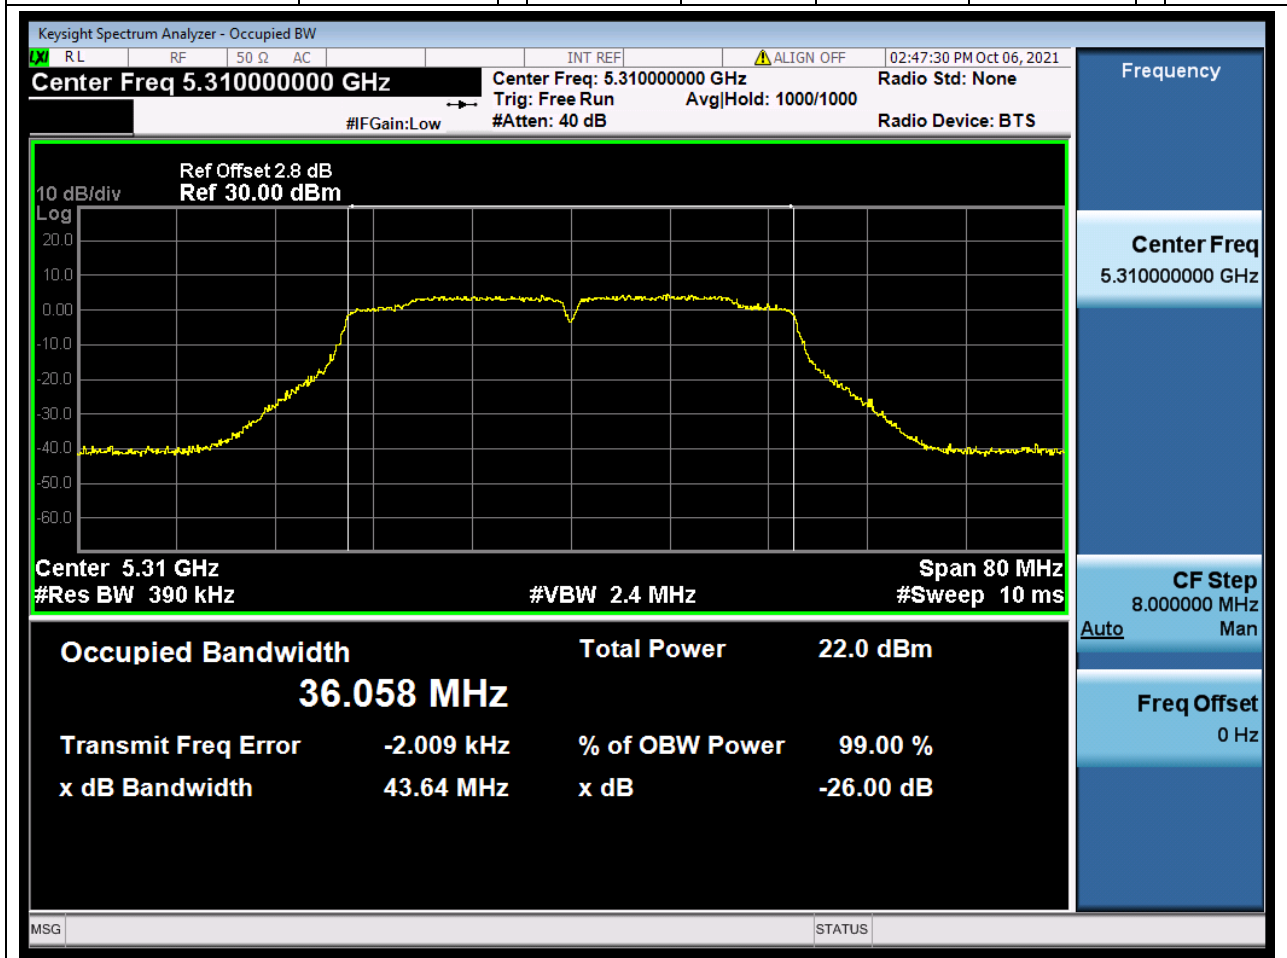

25. 802.11n_40M_U-NII-2A_H

25.1. A.2.2-99% Bandwidth(NTNV)

Center Frequency (MHz)	OBW Power (%)	RBW (MHz)	Detector	Limit (MHz)	OBW (MHz)	Verdict
5310	99	0.39	Peak	0	36.057992	Unknow