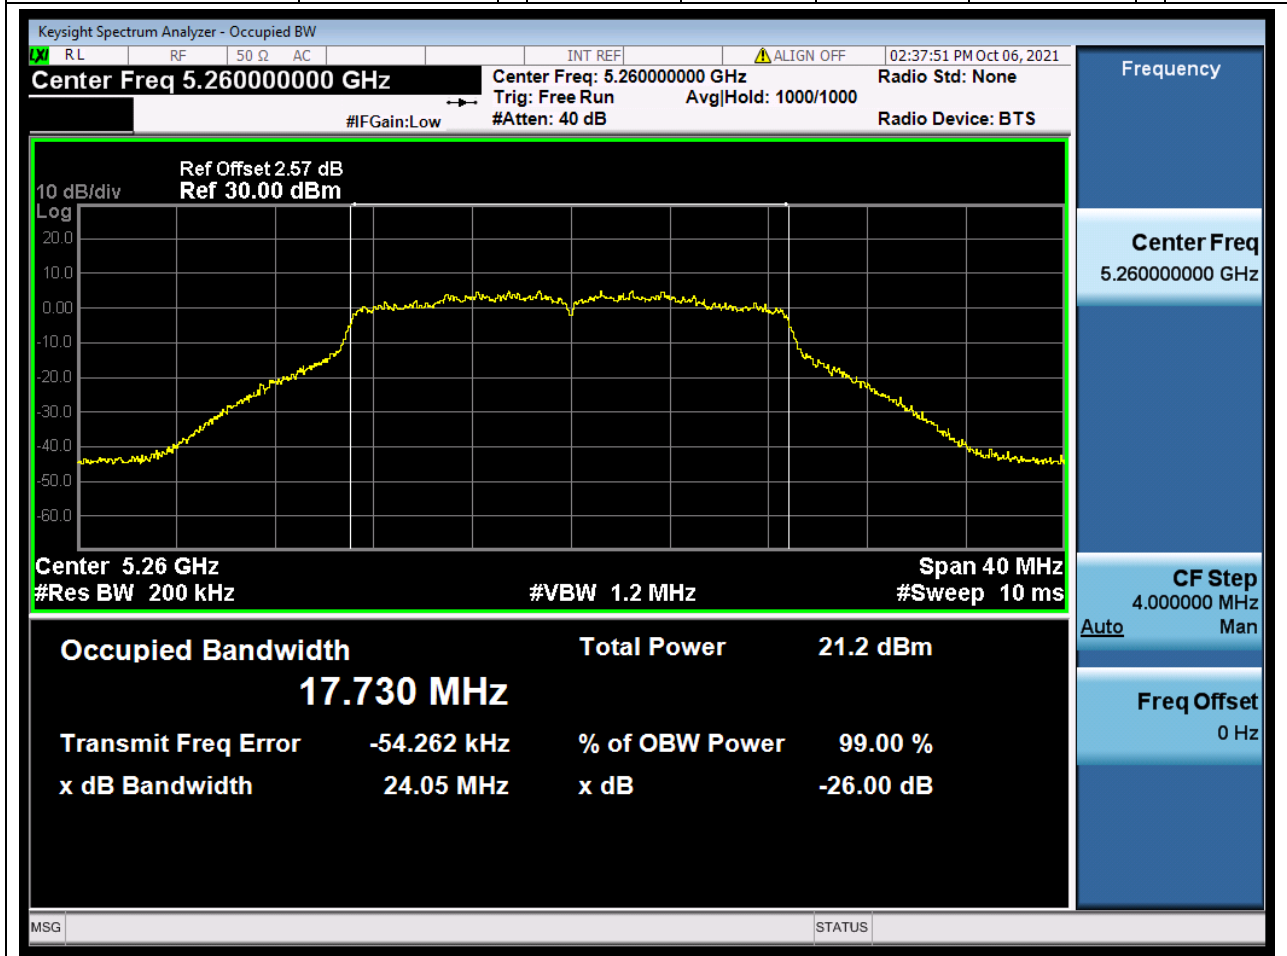

21. 802.11ac_20M_U-NII-2A_L

21.1. A.2.2-99% Bandwidth(NTNV)

Center Frequency (MHz)	OBW Power (%)	RBW (MHz)	Detector	Limit (MHz)	OBW (MHz)	Verdict
5260	99	0.2	Peak	0	17.730262	Unknow