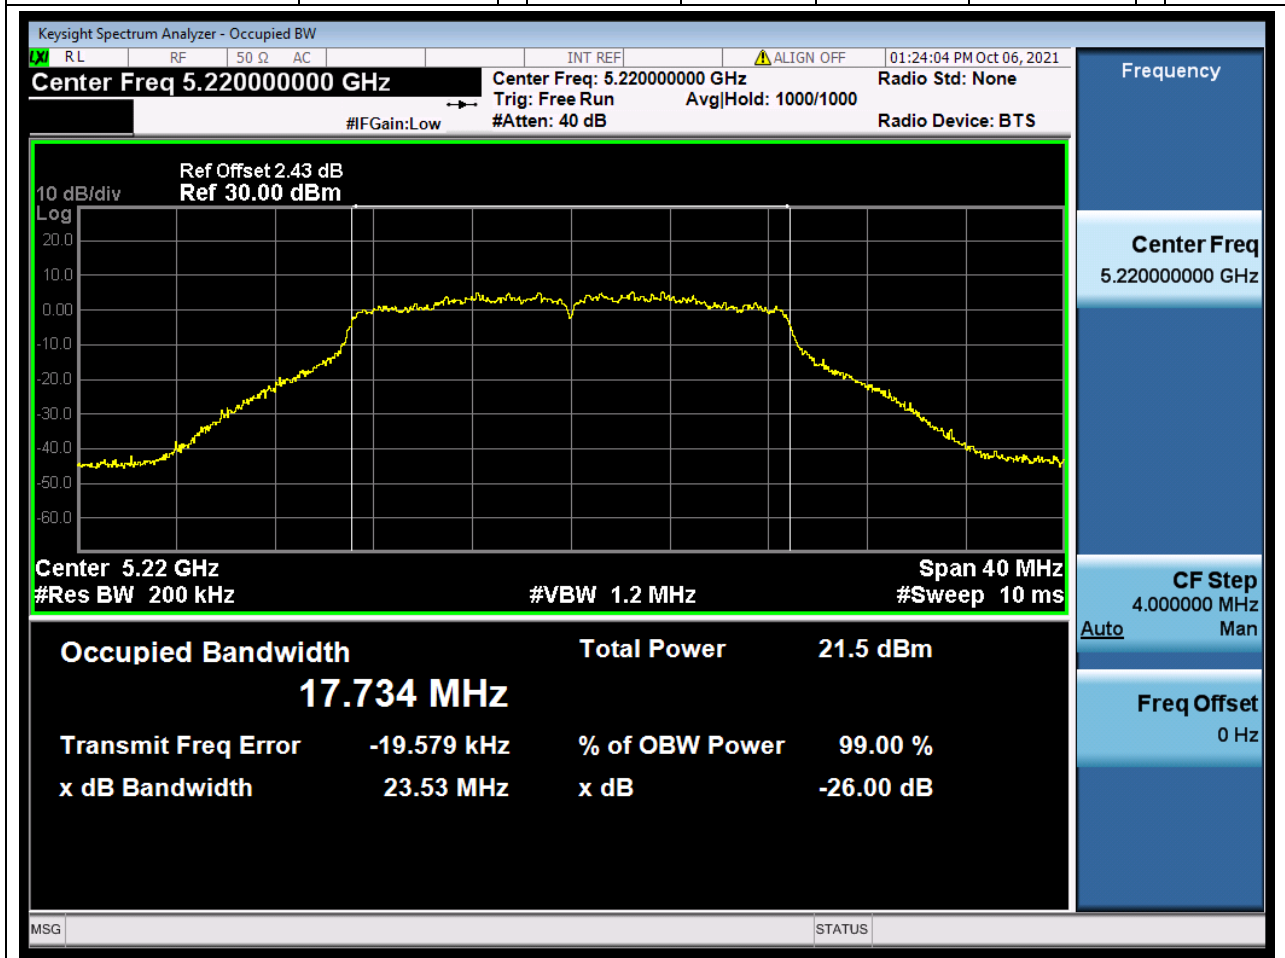

5. 802.11n_20M_U-NII-1_M

5.1. A.2.2-99% Bandwidth(NTNV)

Center Frequency (MHz)	OBW Power (%)	RBW (MHz)	Detector	Limit (MHz)	OBW (MHz)	Verdict
5220	99	0.2	Peak	0	17.734243	Unknown