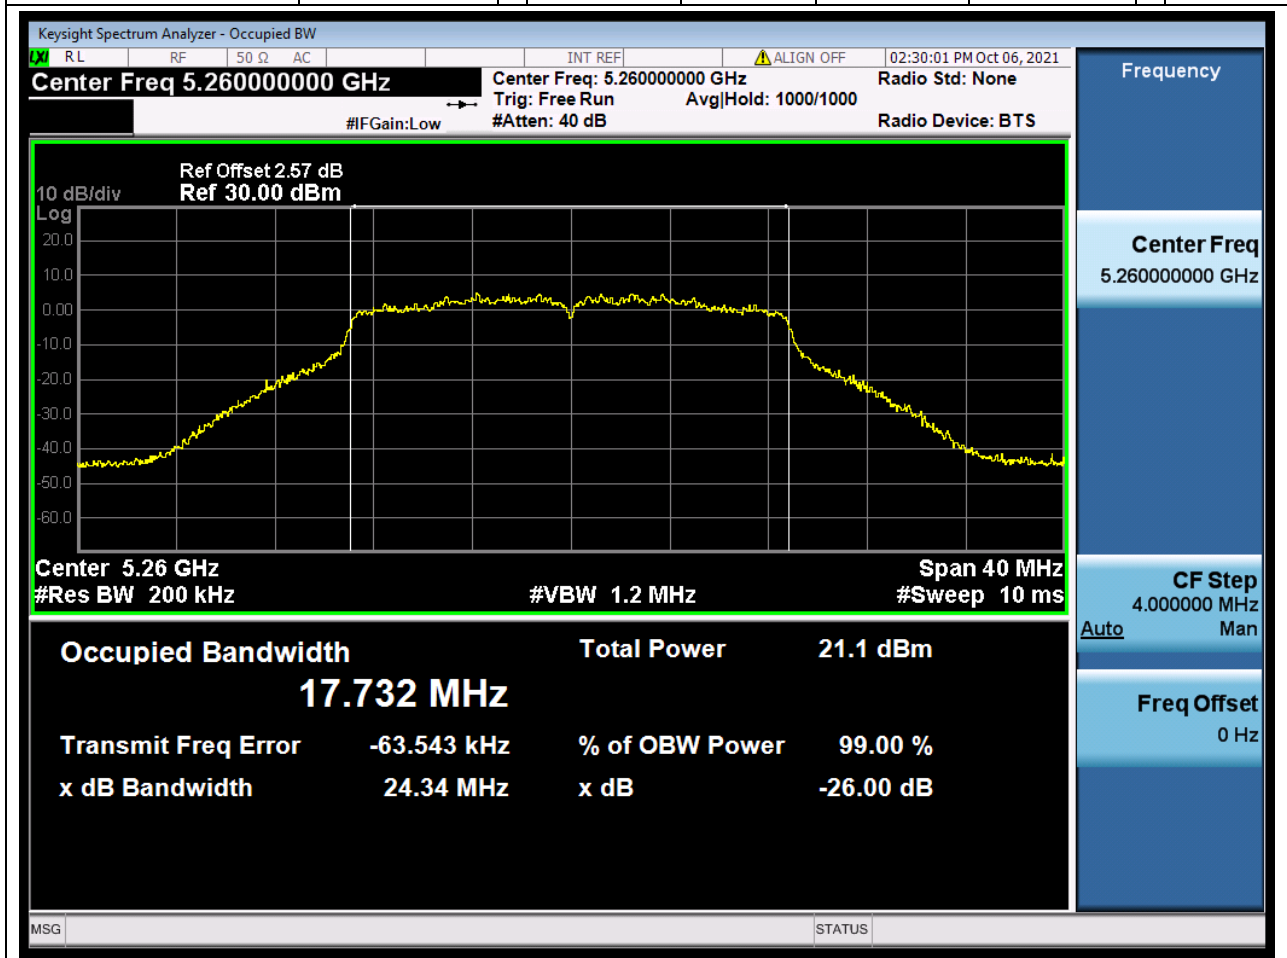

18. 802.11n_20M_U-NII-2A_L

18.1. A.2.2-99% Bandwidth(NTNV)

Center Frequency (MHz)	OBW Power (%)	RBW (MHz)	Detector	Limit (MHz)	OBW (MHz)	Verdict
5260	99	0.2	Peak	0	17.731528	Unknow