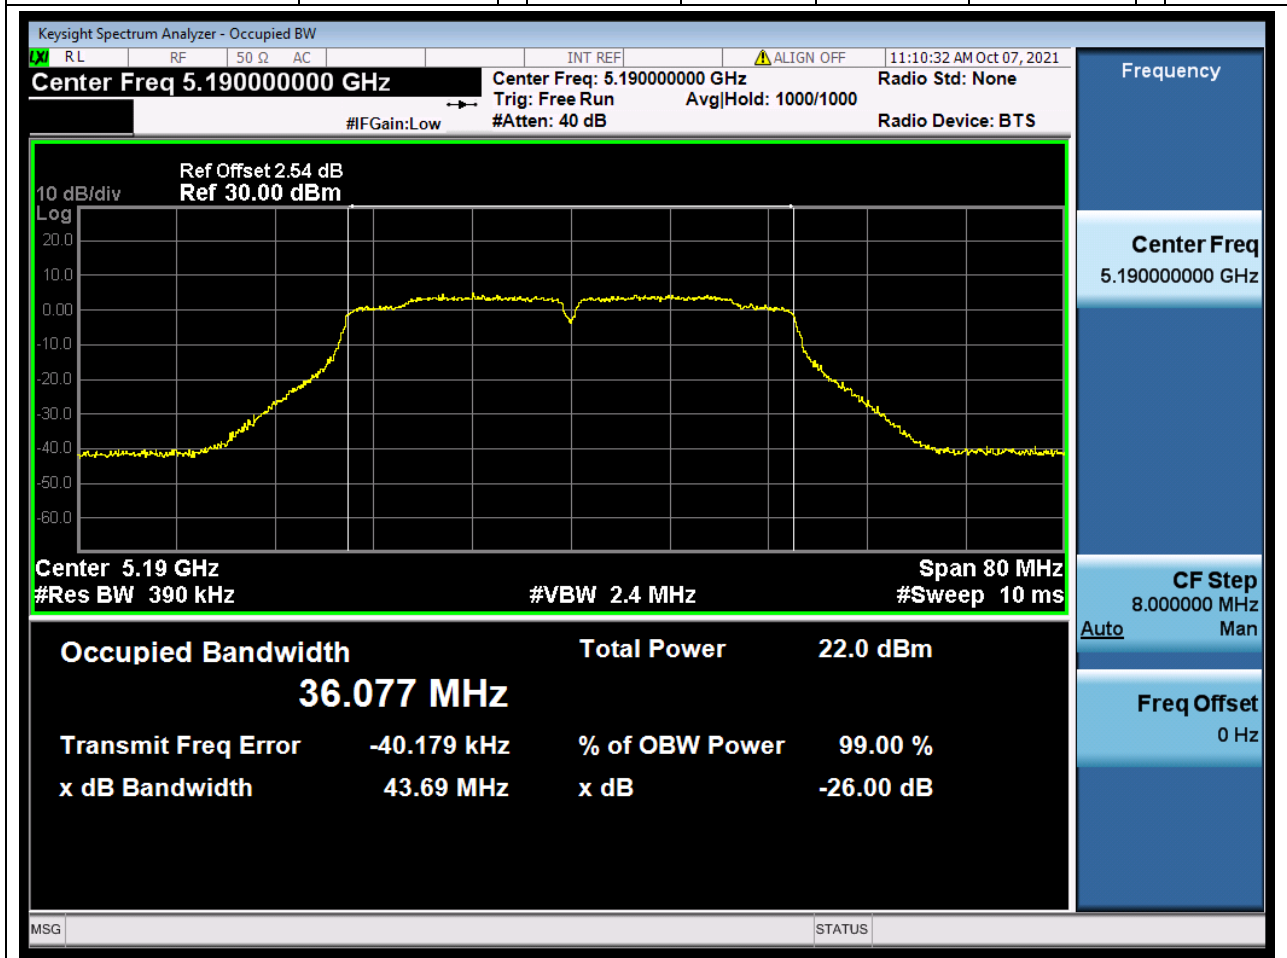

10. 802.11n_40M_U-NII-1_L

10.1. A.2.2-99% Bandwidth(NTNV)

Center Frequency (MHz)	OBW Power (%)	RBW (MHz)	Detector	Limit (MHz)	OBW (MHz)	Verdict
5190	99	0.39	Peak	0	36.076815	Unknow