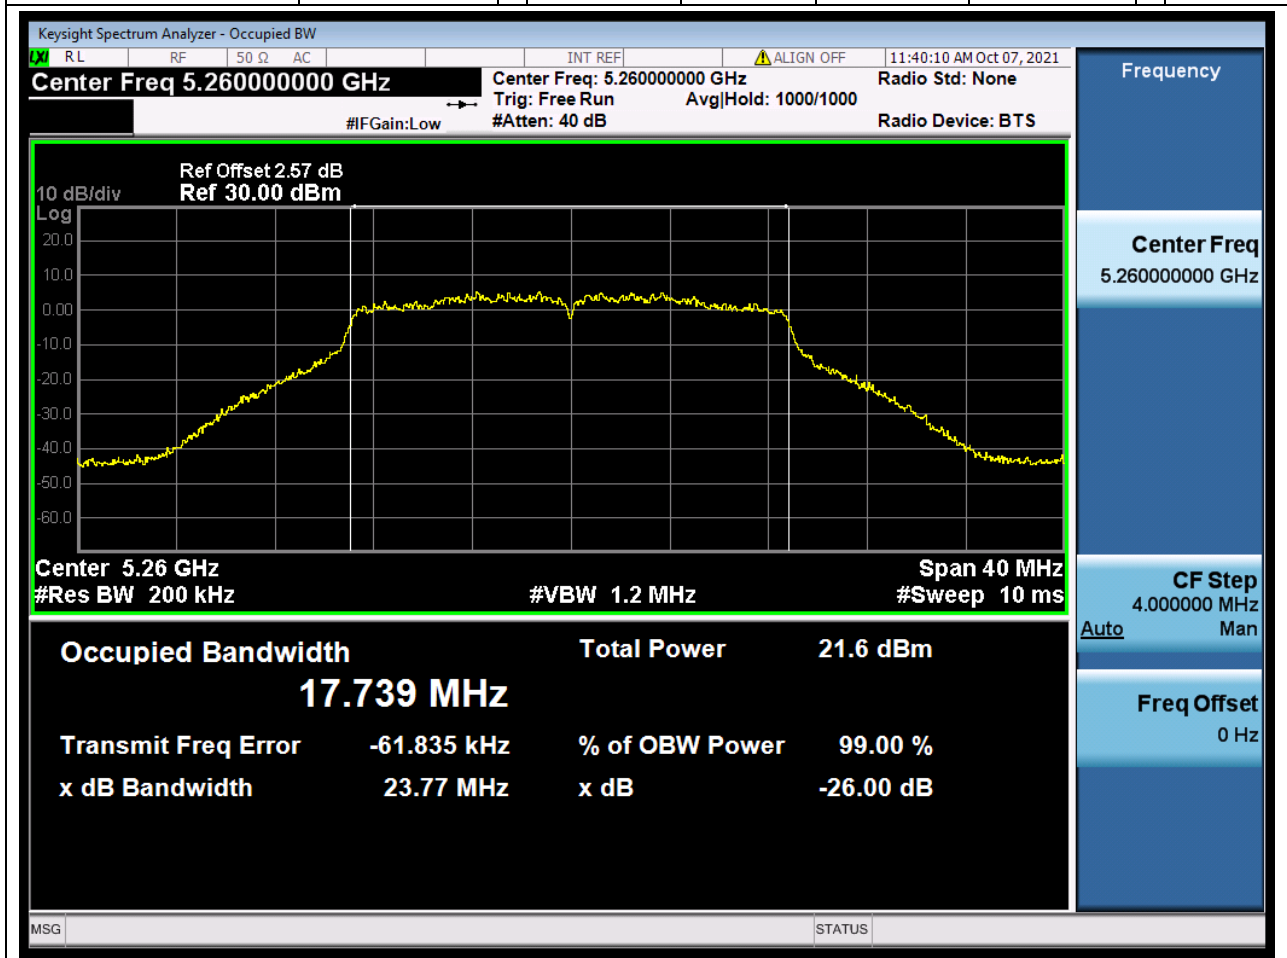

18. 802.11n_20M_U-NII-2A_L

18.1. A.2.2-99% Bandwidth(NTNV)

Center Frequency (MHz)	OBW Power (%)	RBW (MHz)	Detector	Limit (MHz)	OBW (MHz)	Verdict
5260	99	0.2	Peak	0	17.738755	Unknow