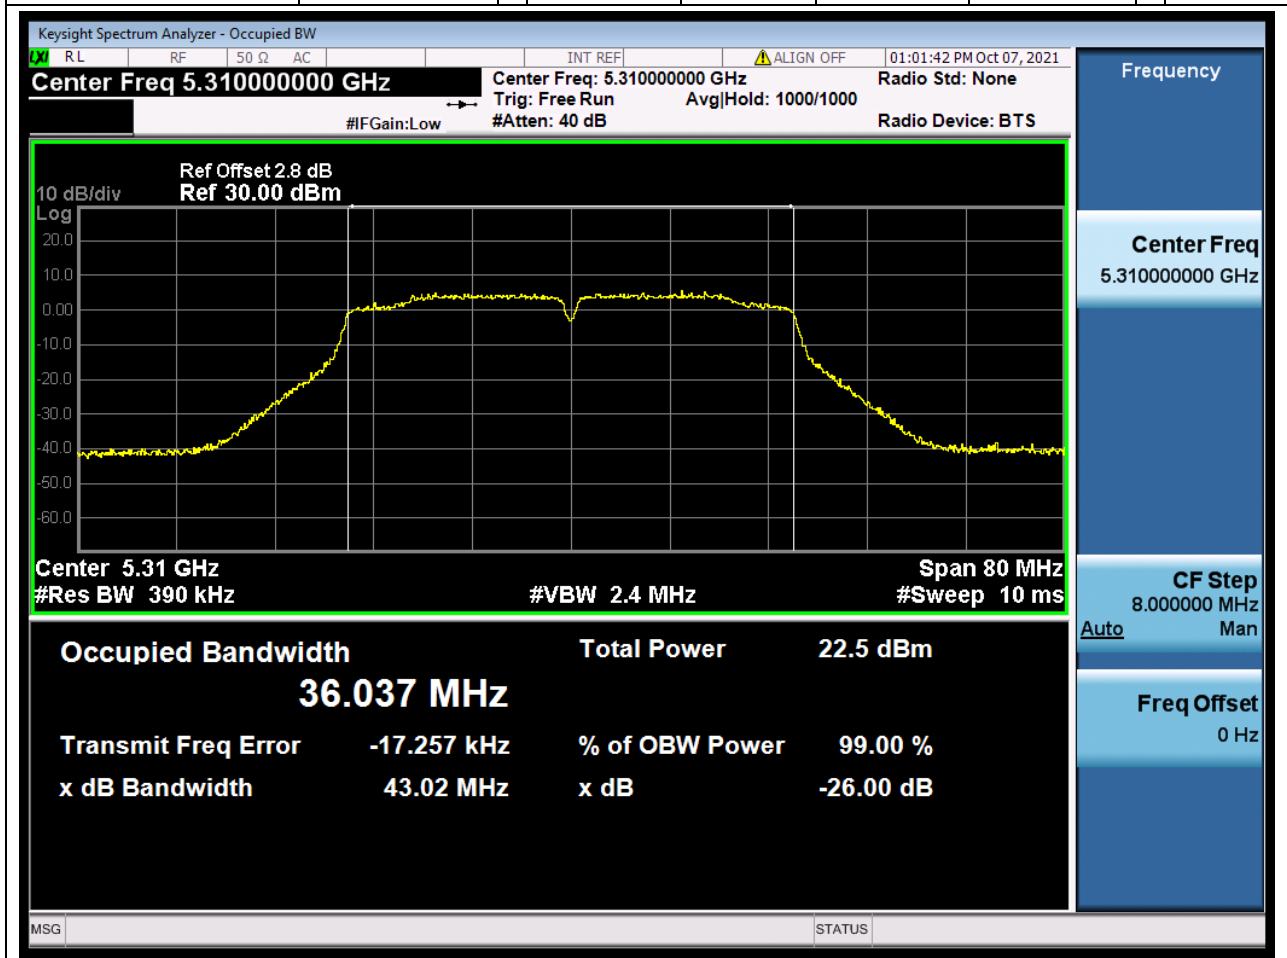

25. 802.11n_40M_U-NII-2A_H

25.1. A.2.2-99% Bandwidth(NTNV)

Center Frequency (MHz)	OBW Power (%)	RBW (MHz)	Detector	Limit (MHz)	OBW (MHz)	Verdict
5310	99	0.39	Peak	0	36.036695	Unknown