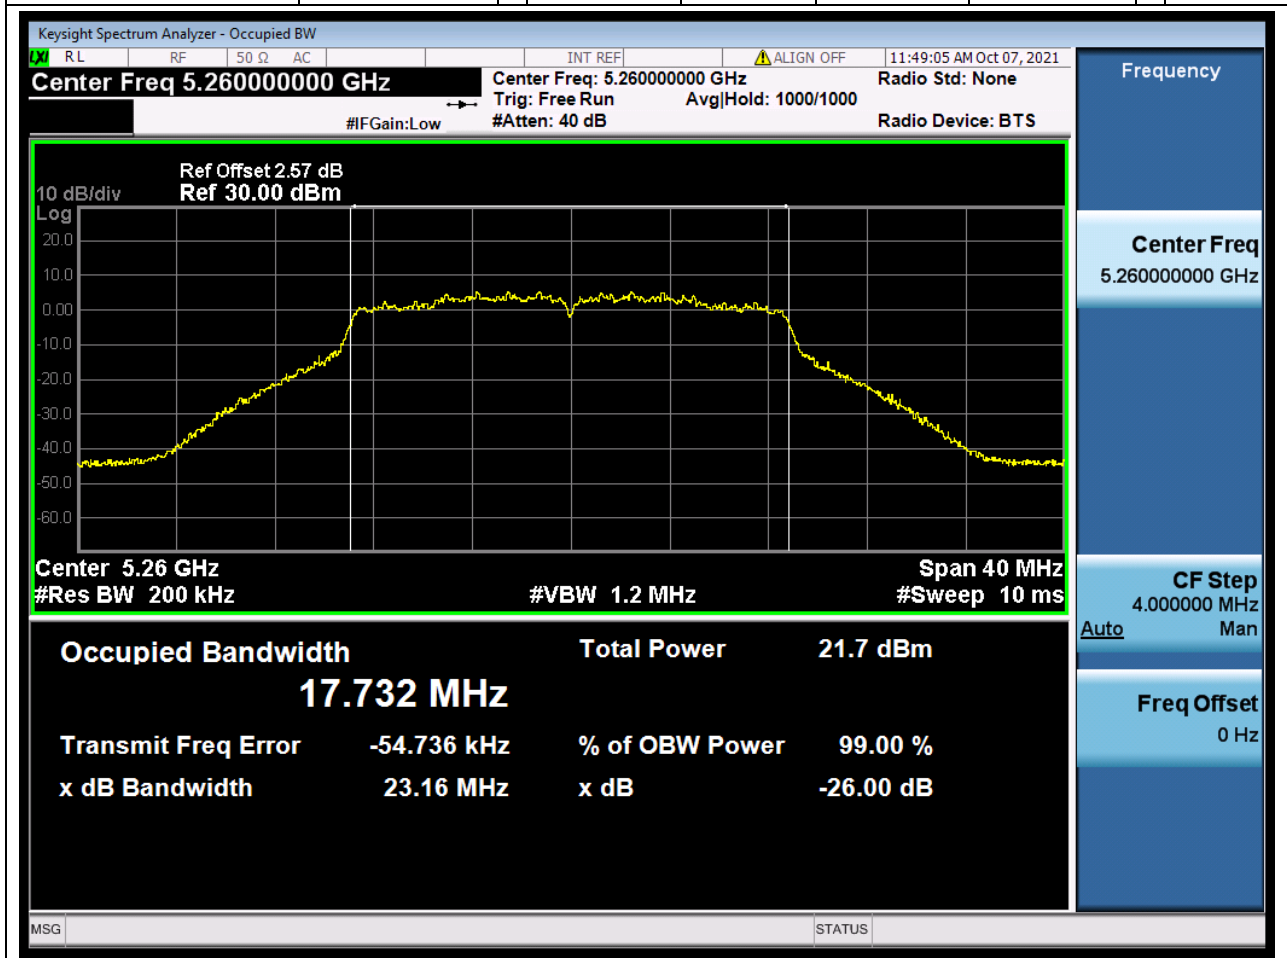

21. 802.11ac_20M_U-NII-2A_L

21.1. A.2.2-99% Bandwidth(NTNV)

Center Frequency (MHz)	OBW Power (%)	RBW (MHz)	Detector	Limit (MHz)	OBW (MHz)	Verdict
5260	99	0.2	Peak	0	17.732485	Unknown