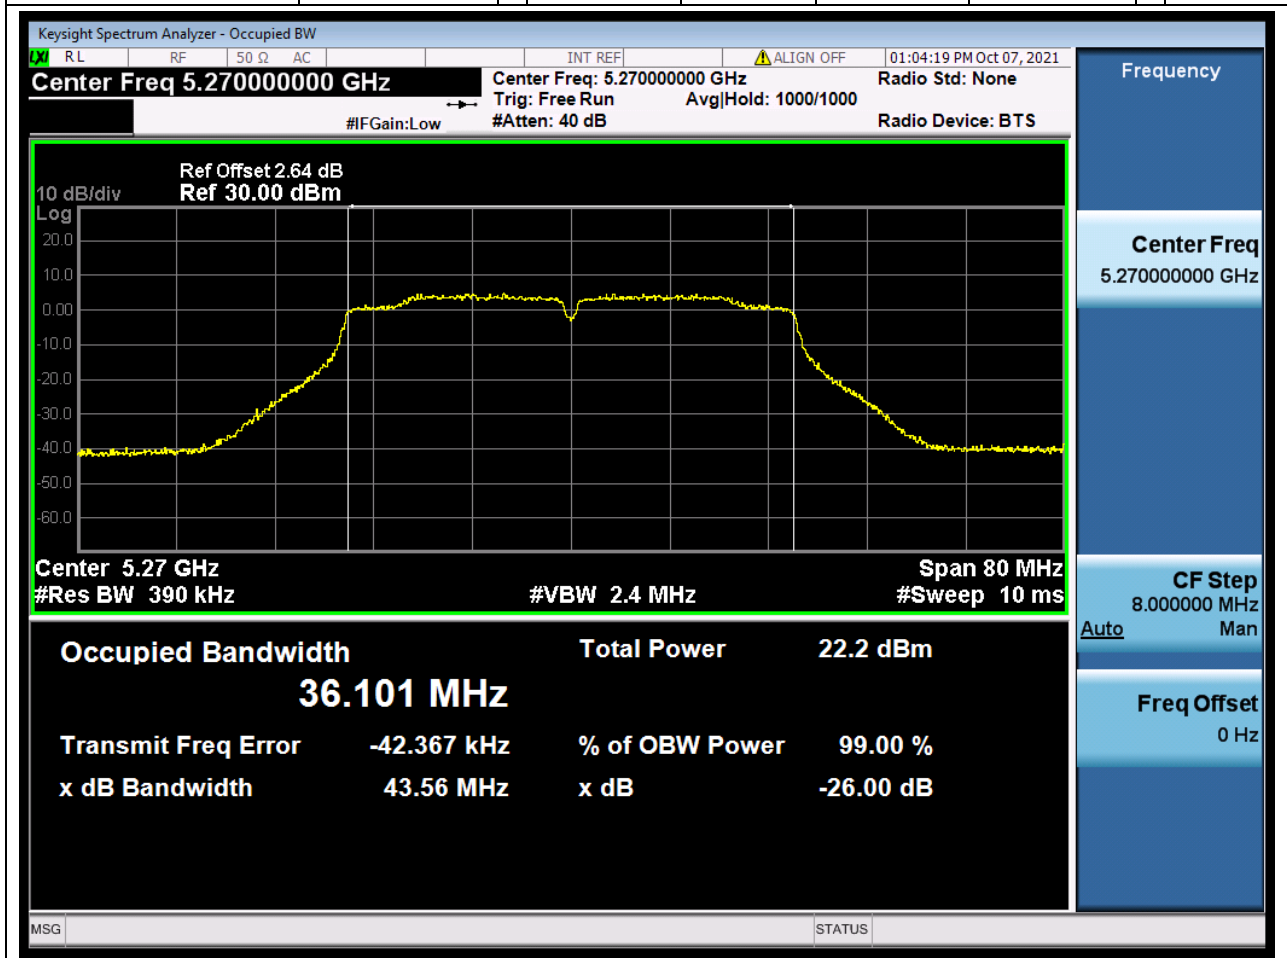

26. 802.11ac_40M_U-NII-2A_L

26.1. A.2.2-99% Bandwidth(NTNV)

Center Frequency (MHz)	OBW Power (%)	RBW (MHz)	Detector	Limit (MHz)	OBW (MHz)	Verdict
5270	99	0.39	Peak	0	36.101483	Unknown