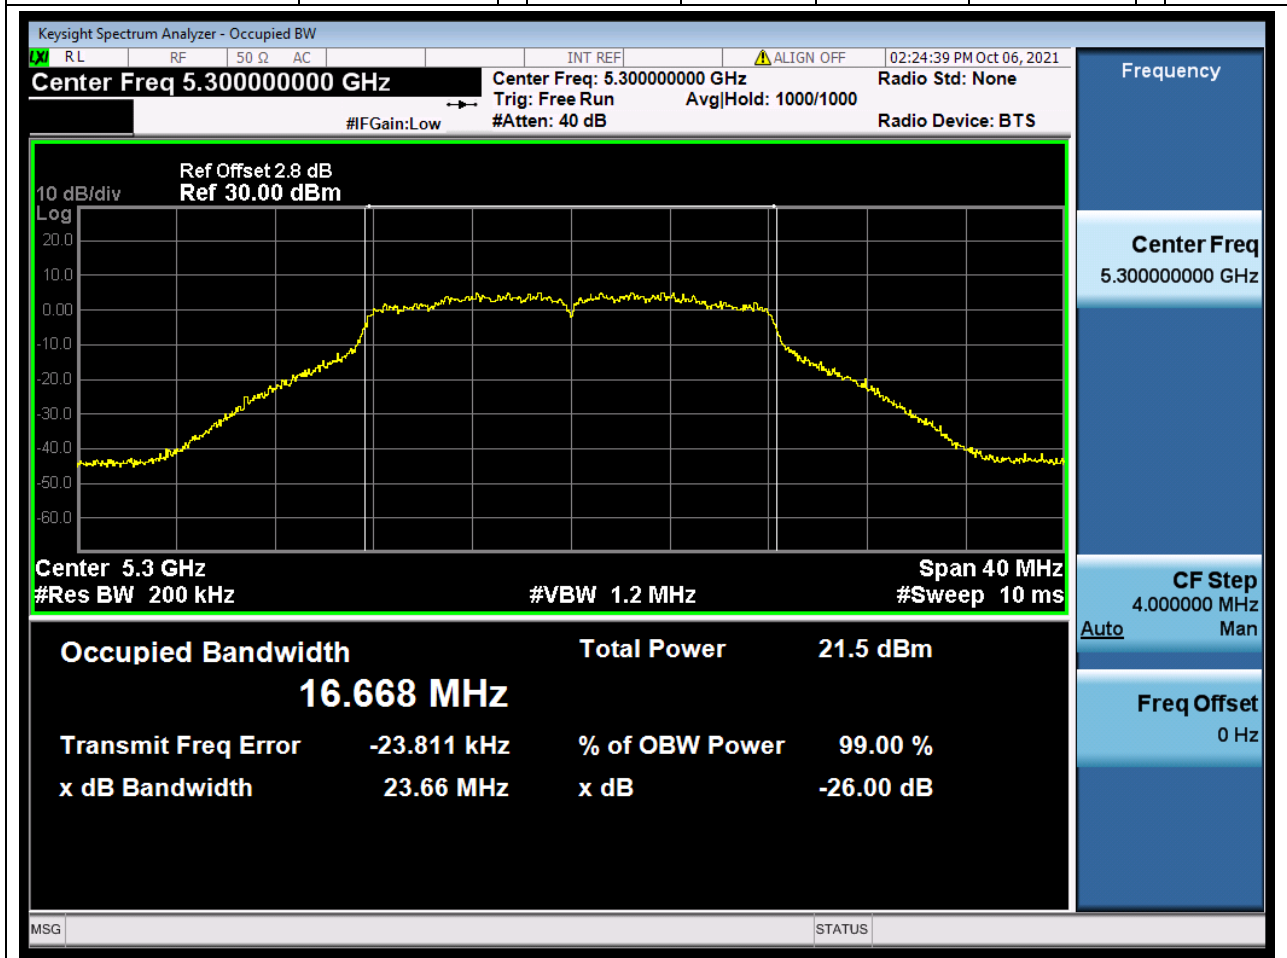

16. 802.11a_20M_U-NII-2A_M

16.1. A.2.2-99% Bandwidth(NTNV)

Center Frequency (MHz)	OBW Power (%)	RBW (MHz)	Detector	Limit (MHz)	OBW (MHz)	Verdict
5300	99	0.2	Peak	0	16.667932	Unknow