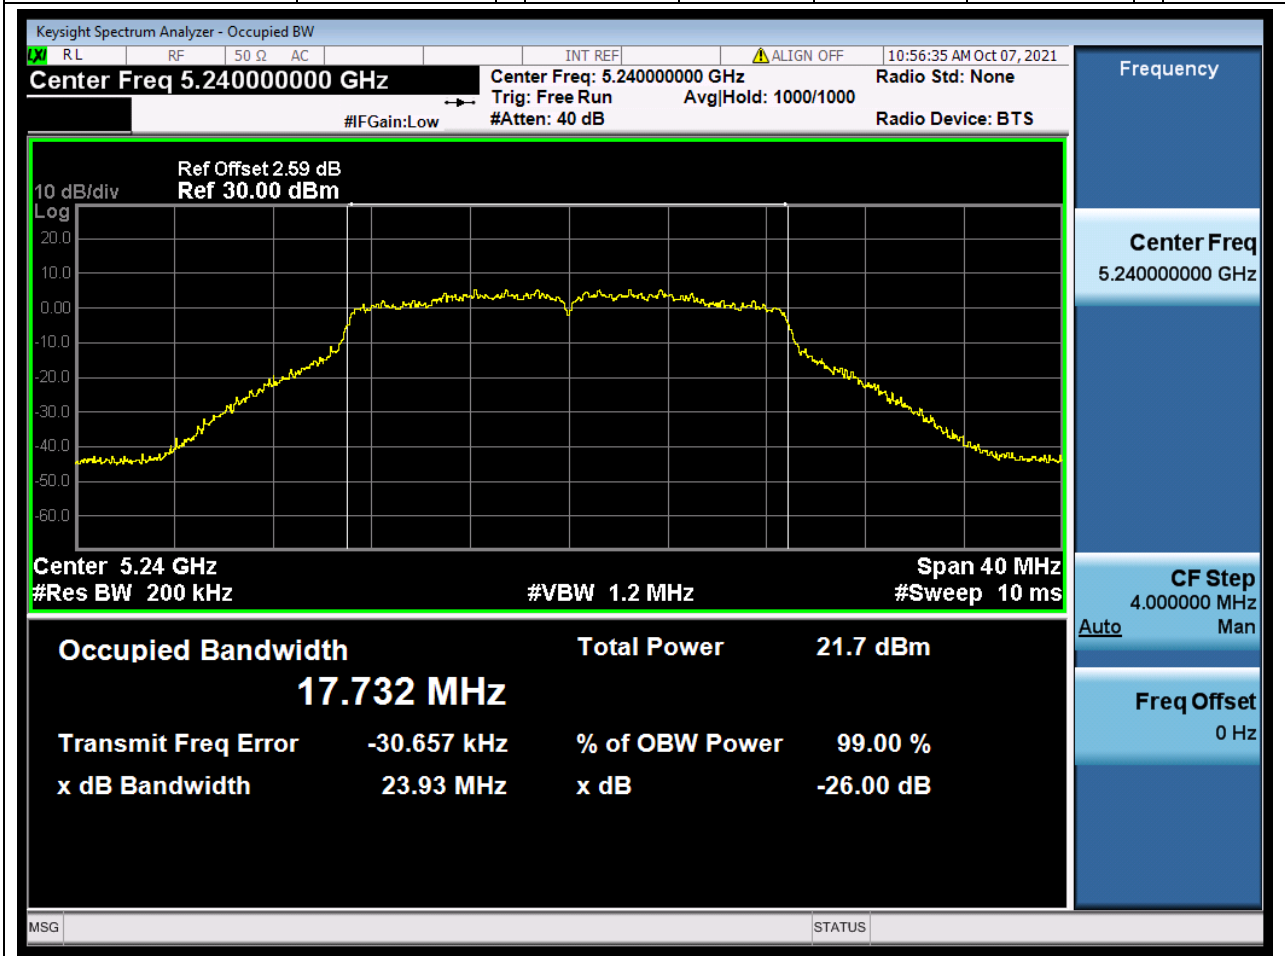

6. 802.11n_20M_U-NII-1_H

6.1. A.2.2-99% Bandwidth(NTNV)

Center Frequency (MHz)	OBW Power (%)	RBW (MHz)	Detector	Limit (MHz)	OBW (MHz)	Verdict
5240	99	0.2	Peak	0	17.732204	Unknown