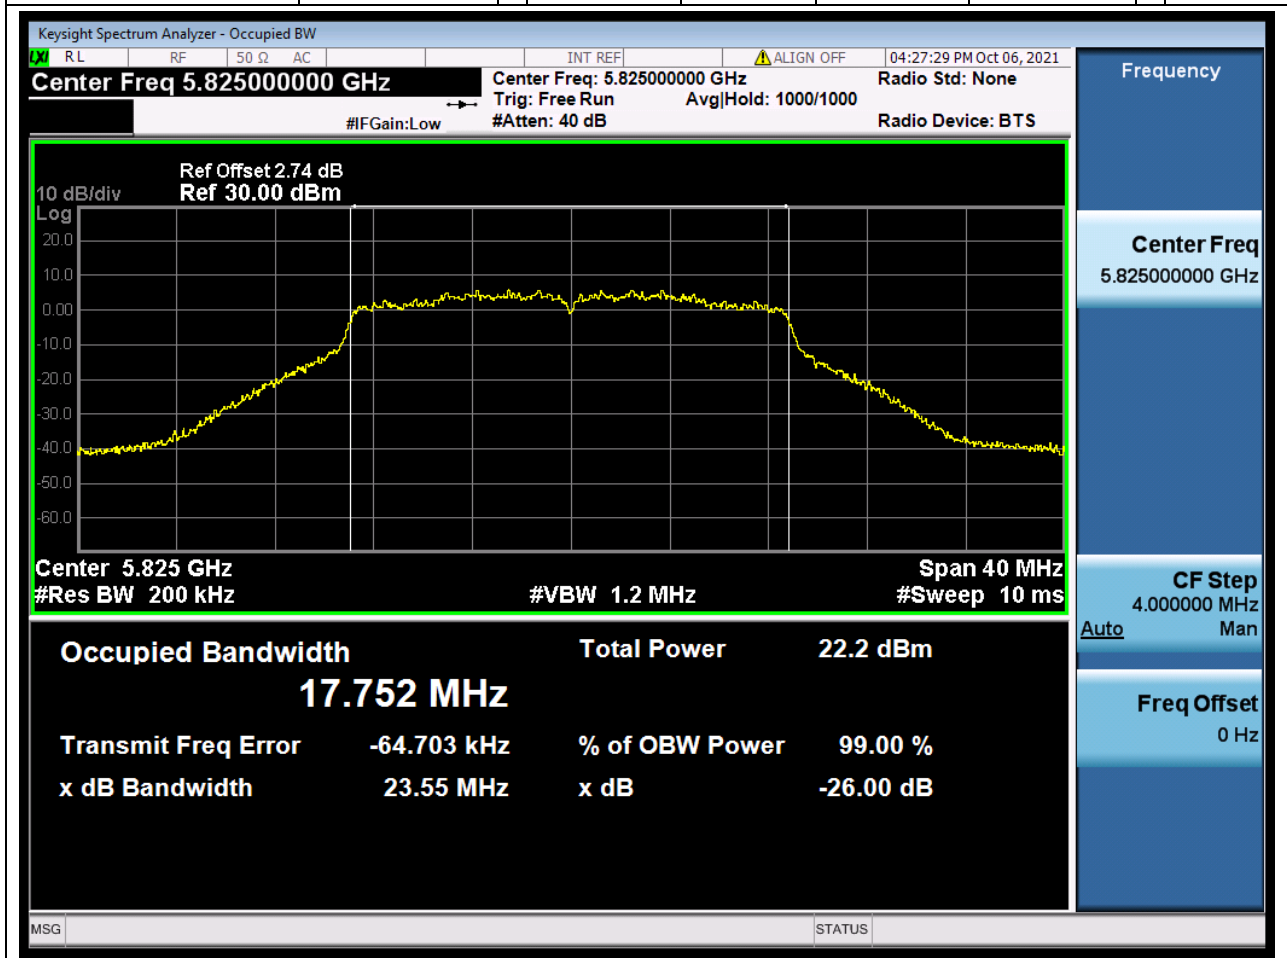

56. 802.11ac_20M_U-NII-3_H

56.1. A.2.2-99% Bandwidth(NTNV)

Center Frequency (MHz)	OBW Power (%)	RBW (MHz)	Detector	Limit (MHz)	OBW (MHz)	Verdict
5825	99	0.2	Peak	0	17.752049	Unknown