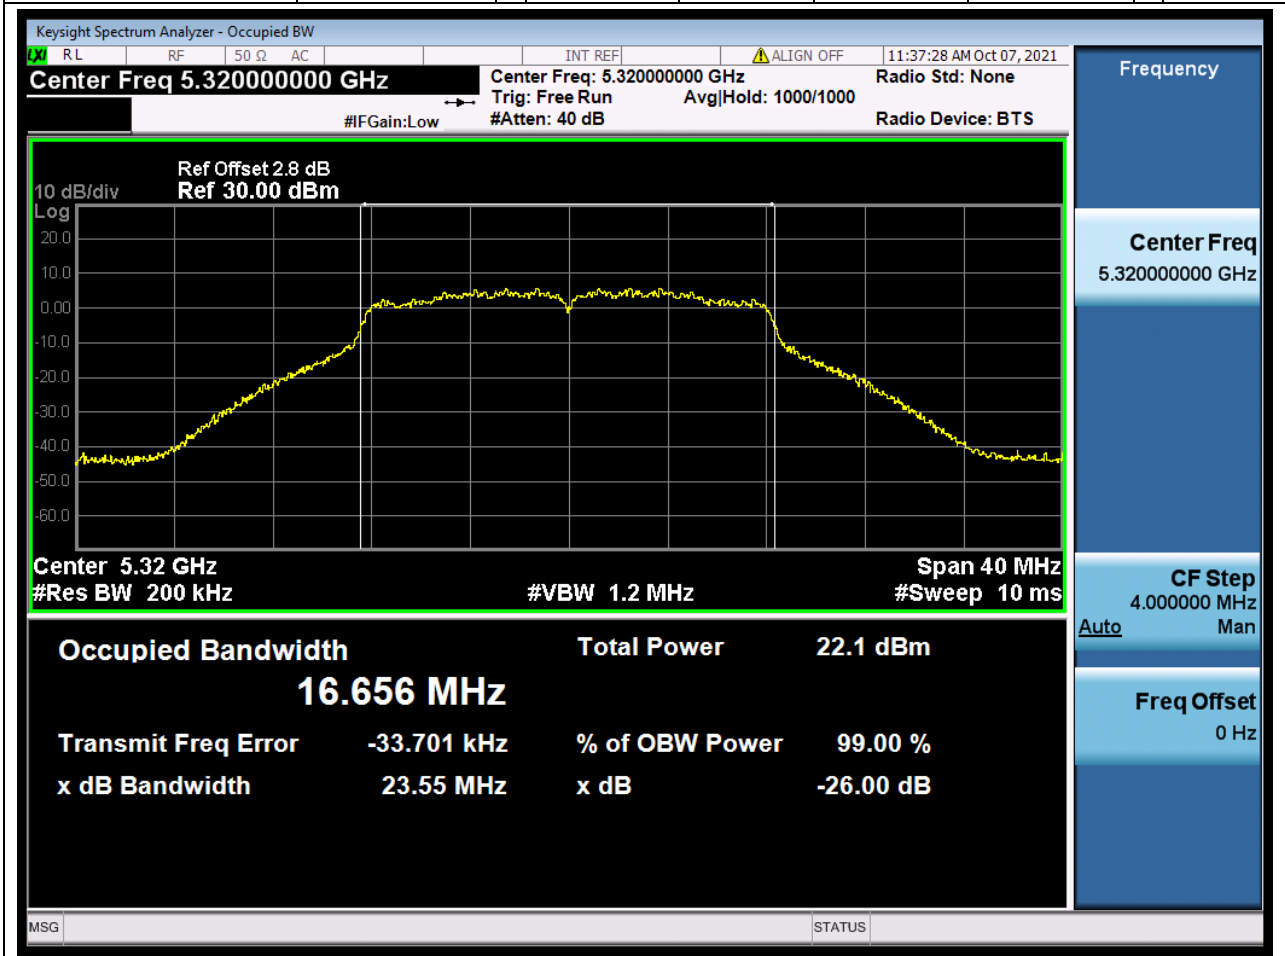

17. 802.11a_20M_U-NII-2A_H

17.1. A.2.2-99% Bandwidth(NTNV)

Center Frequency (MHz)	OBW Power (%)	RBW (MHz)	Detector	Limit (MHz)	OBW (MHz)	Verdict
5320	99	0.2	Peak	0	16.655611	Unknow