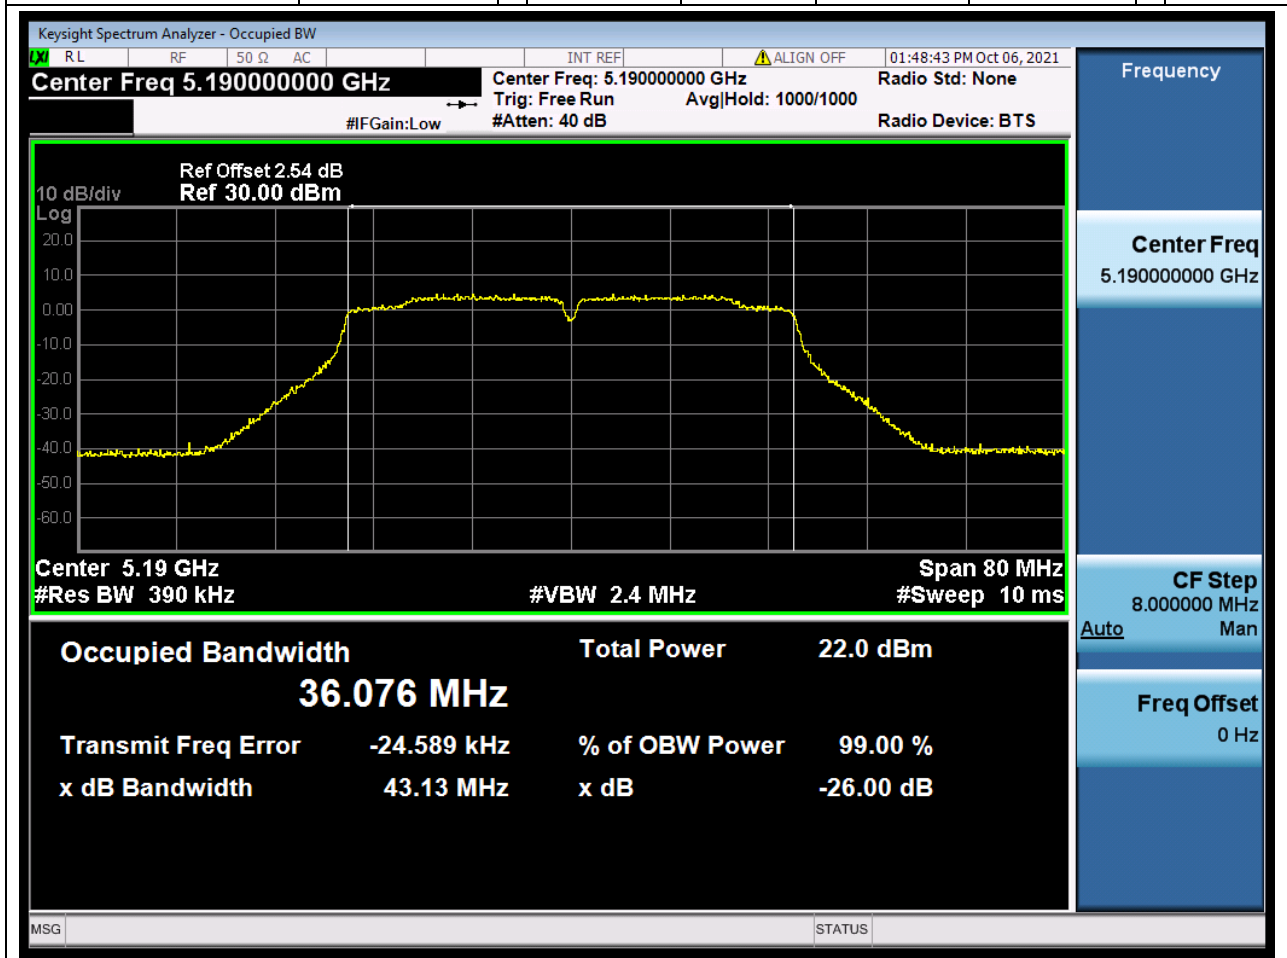

10. 802.11n_40M_U-NII-1_L

10.1. A.2.2-99% Bandwidth(NTNV)

Center Frequency (MHz)	OBW Power (%)	RBW (MHz)	Detector	Limit (MHz)	OBW (MHz)	Verdict
5190	99	0.39	Peak	0	36.076383	Unknown