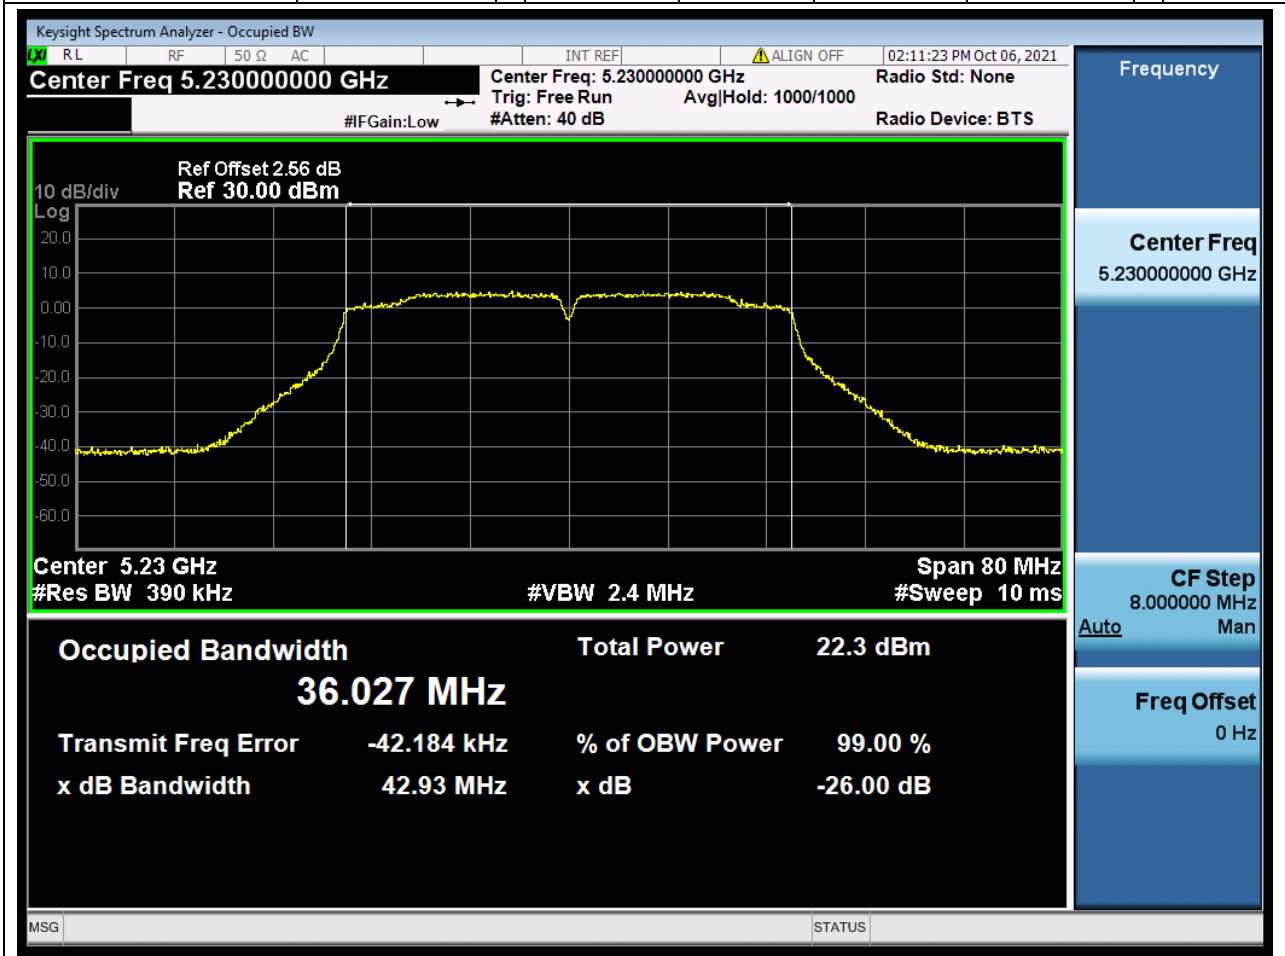

13. 802.11ac_40M_U-NII-1_H

13.1. A.2.2-99% Bandwidth(NTNV)

Center Frequency (MHz)	OBW Power (%)	RBW (MHz)	Detector	Limit (MHz)	OBW (MHz)	Verdict
5230	99	0.39	Peak	0	36.027267	Unknown