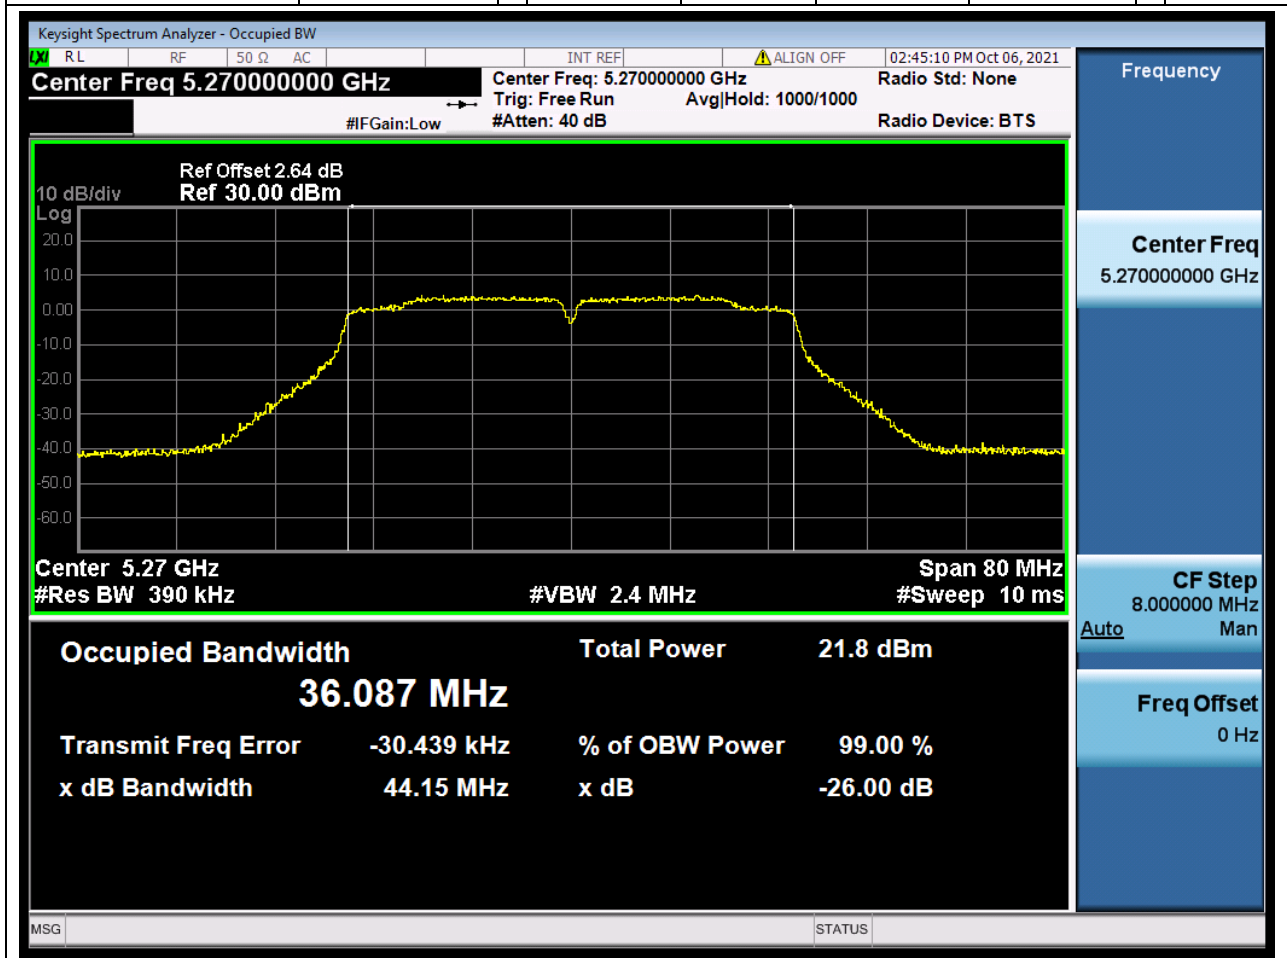

24. 802.11n_40M_U-NII-2A_L

24.1. A.2.2-99% Bandwidth(NTNV)

Center Frequency (MHz)	OBW Power (%)	RBW (MHz)	Detector	Limit (MHz)	OBW (MHz)	Verdict
5270	99	0.39	Peak	0	36.087081	Unknown