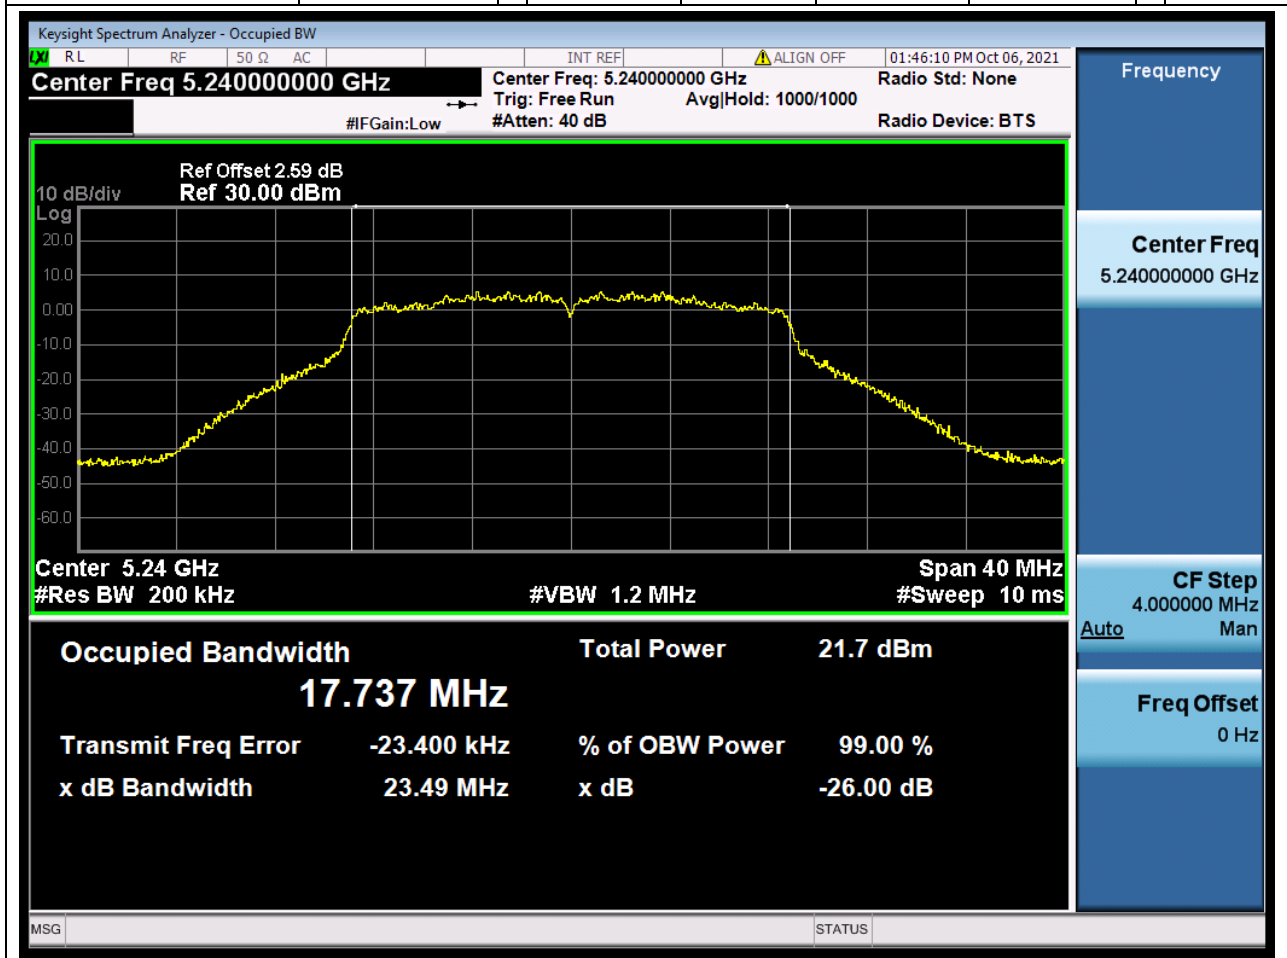

9. 802.11ac_20M_U-NII-1_H

9.1. A.2.2-99% Bandwidth(NTNV)

Center Frequency (MHz)	OBW Power (%)	RBW (MHz)	Detector	Limit (MHz)	OBW (MHz)	Verdict
5240	99	0.2	Peak	0	17.737339	Unknown