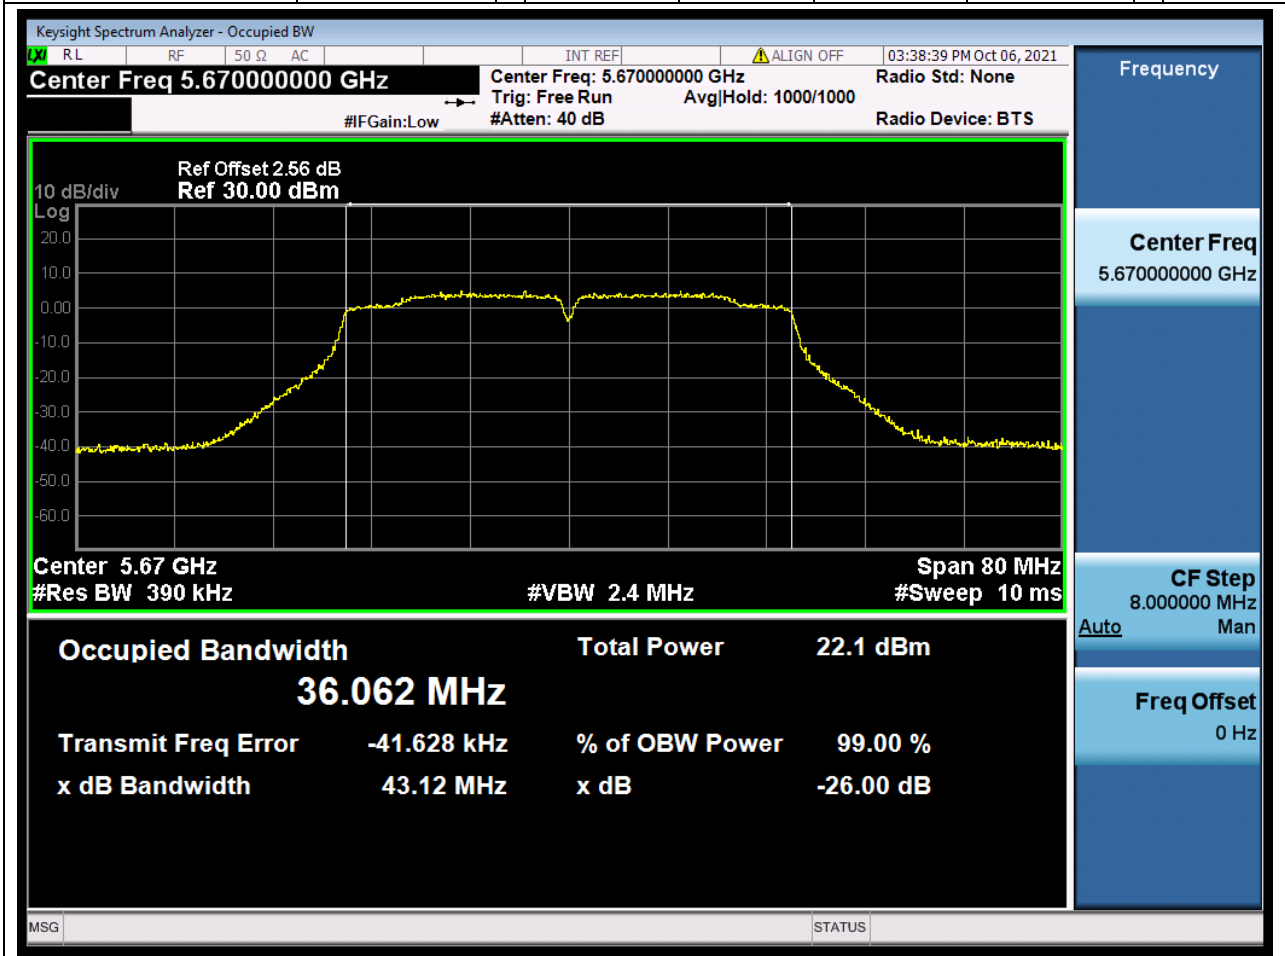

41. 802.11n_40M_U-NII-2C_H

41.1. A.2.2-99% Bandwidth(NTNV)

Center Frequency (MHz)	OBW Power (%)	RBW (MHz)	Detector	Limit (MHz)	OBW (MHz)	Verdict
5670	99	0.39	Peak	0	36.062408	Unknown