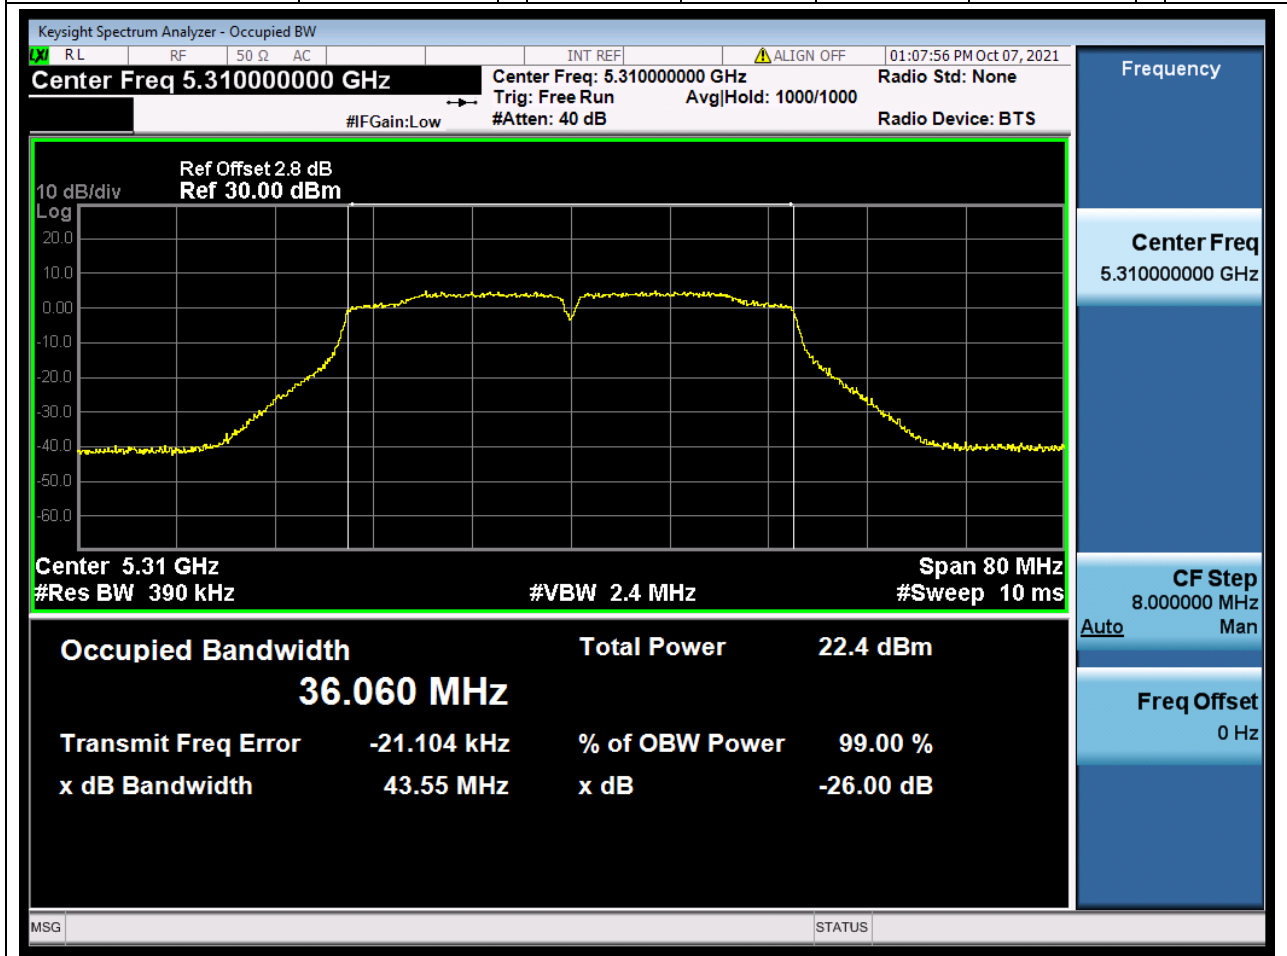

27. 802.11ac_40M_U-NII-2A_H

27.1. A.2.2-99% Bandwidth(NTNV)

Center Frequency (MHz)	OBW Power (%)	RBW (MHz)	Detector	Limit (MHz)	OBW (MHz)	Verdict
5310	99	0.39	Peak	0	36.060387	Unknown