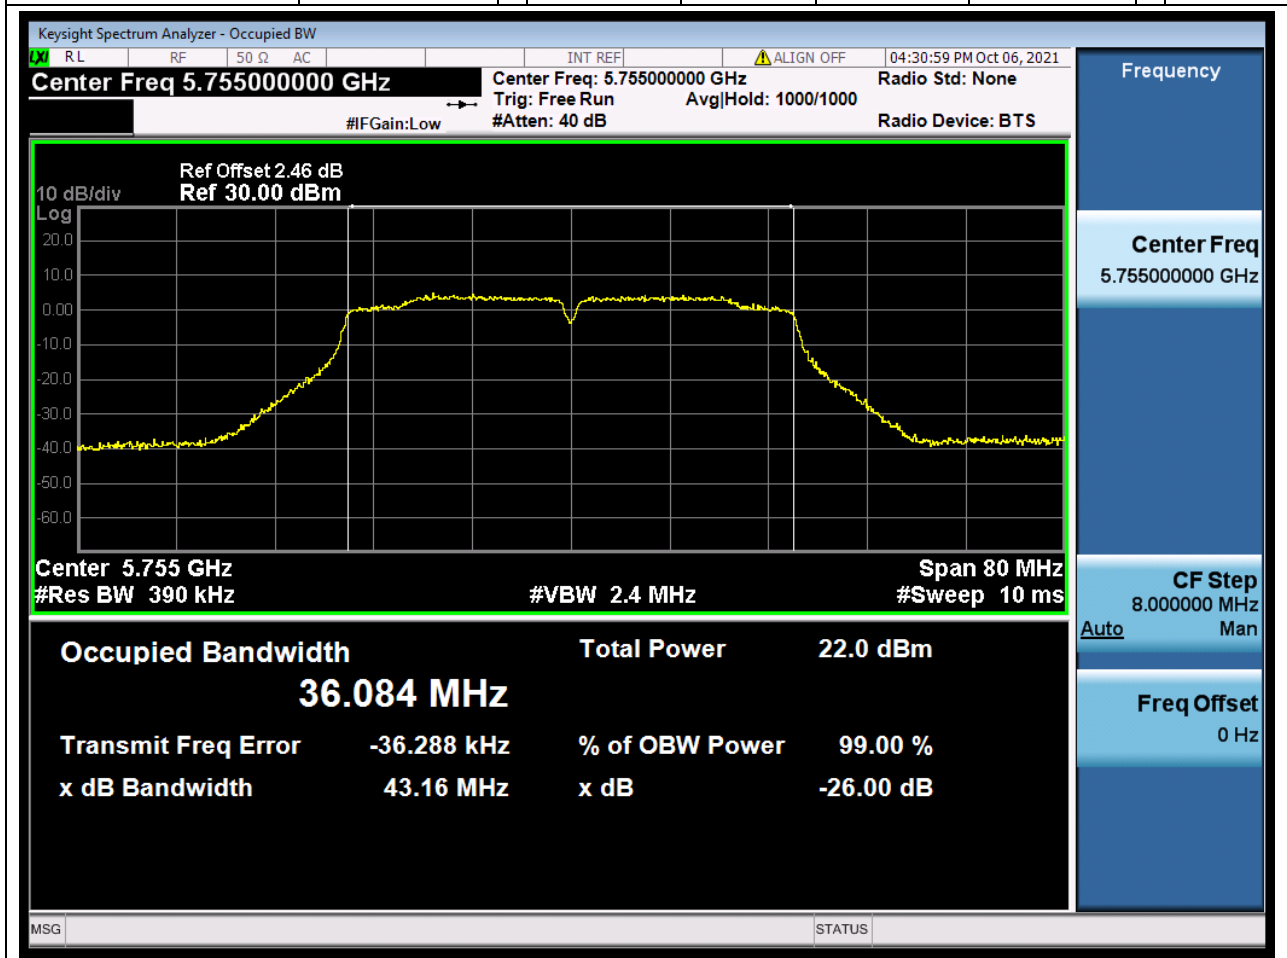

57. 802.11n_40M_U-NII-3_L

57.1. A.2.2-99% Bandwidth(NTNV)

Center Frequency (MHz)	OBW Power (%)	RBW (MHz)	Detector	Limit (MHz)	OBW (MHz)	Verdict
5755	99	0.39	Peak	0	36.083923	Unknow