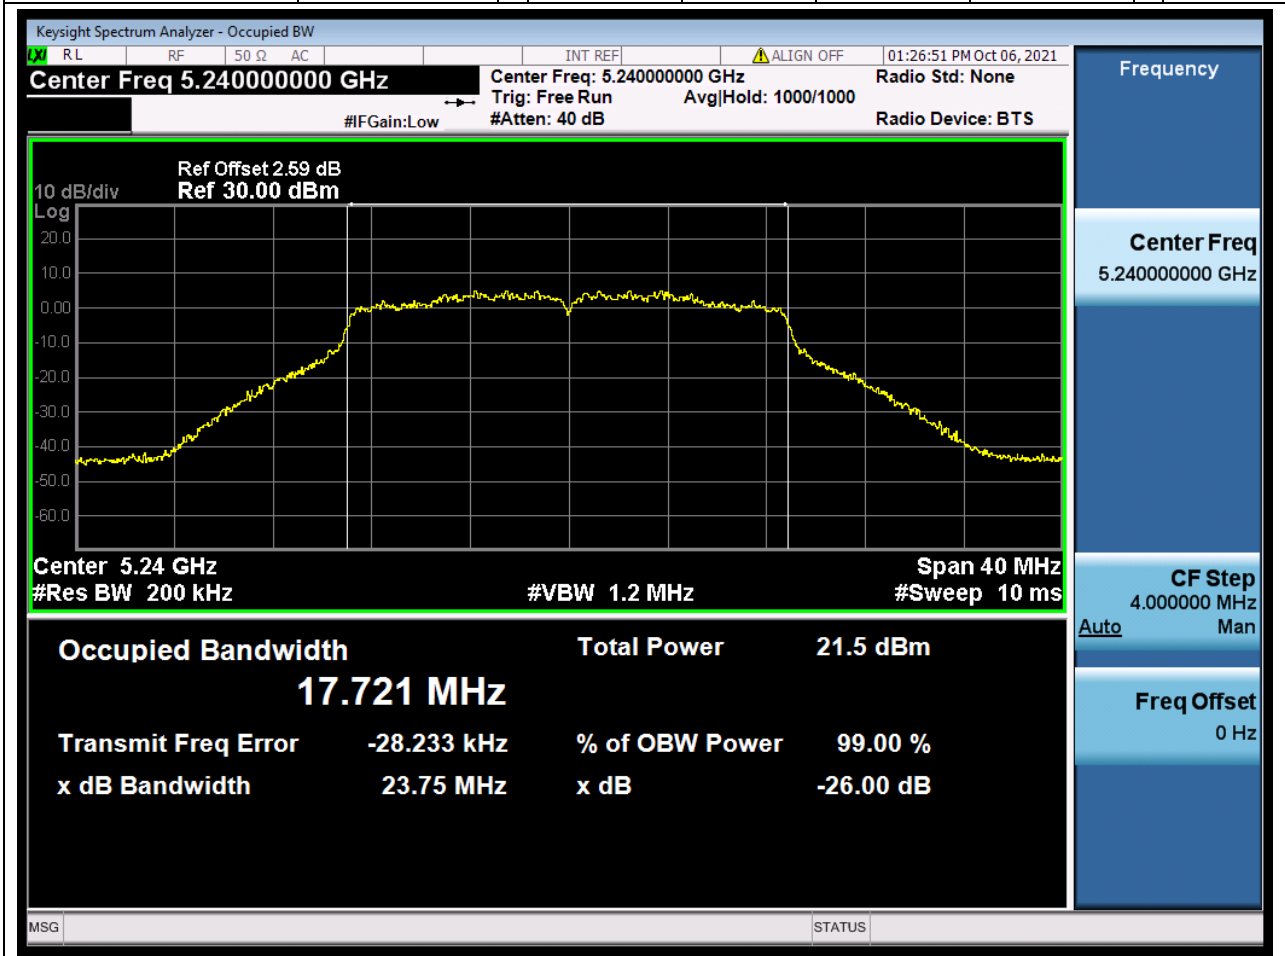

6. 802.11n_20M_U-NII-1_H

6.1. A.2.2-99% Bandwidth(NTNV)

Center Frequency (MHz)	OBW Power (%)	RBW (MHz)	Detector	Limit (MHz)	OBW (MHz)	Verdict
5240	99	0.2	Peak	0	17.72052	Unknow