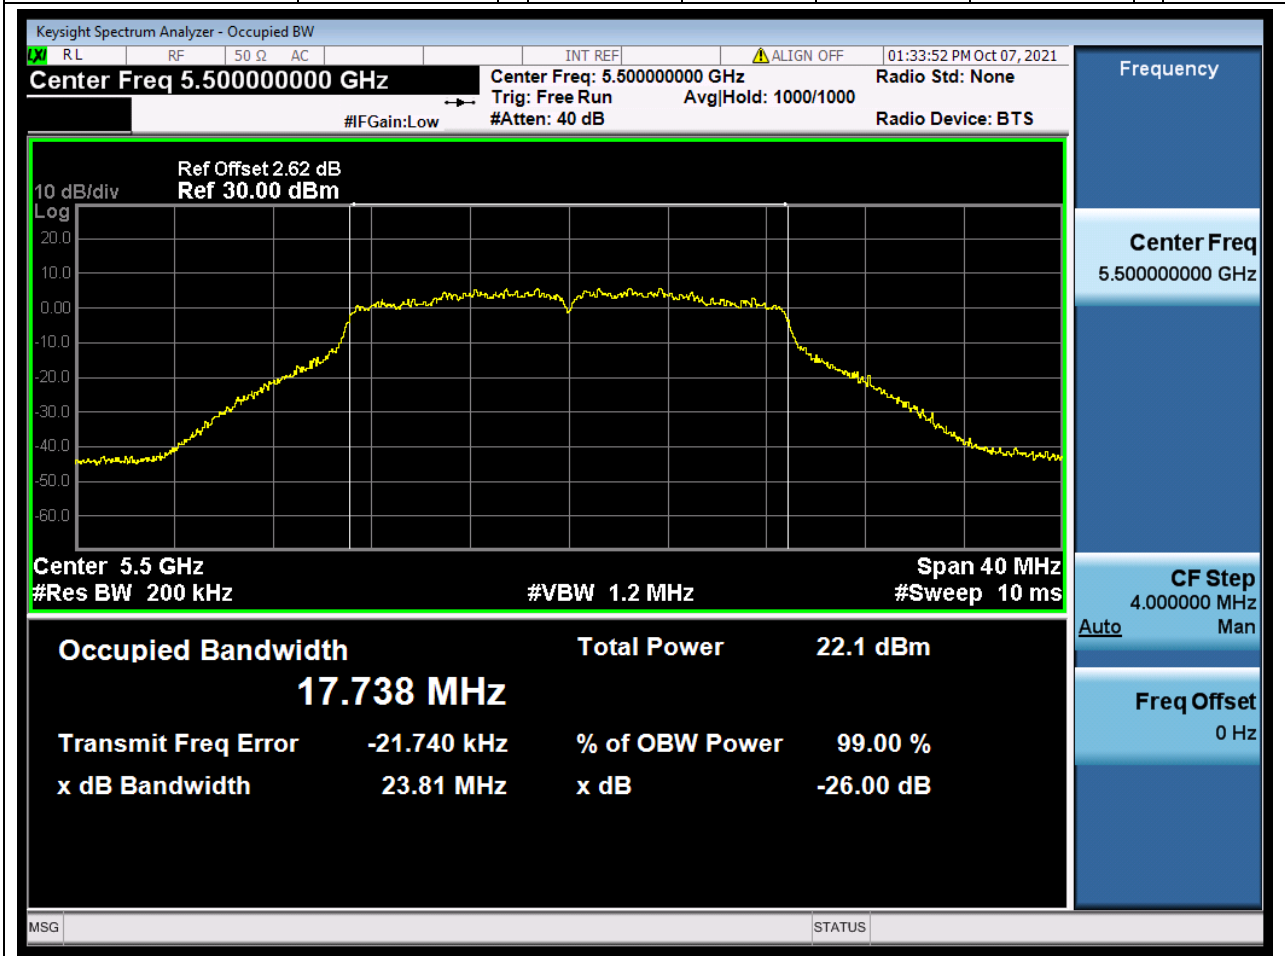

33. 802.11n_20M_U-NII-2C_L

33.1. A.2.2-99% Bandwidth(NTNV)

Center Frequency (MHz)	OBW Power (%)	RBW (MHz)	Detector	Limit (MHz)	OBW (MHz)	Verdict
5500	99	0.2	Peak	0	17.73809	Unknown