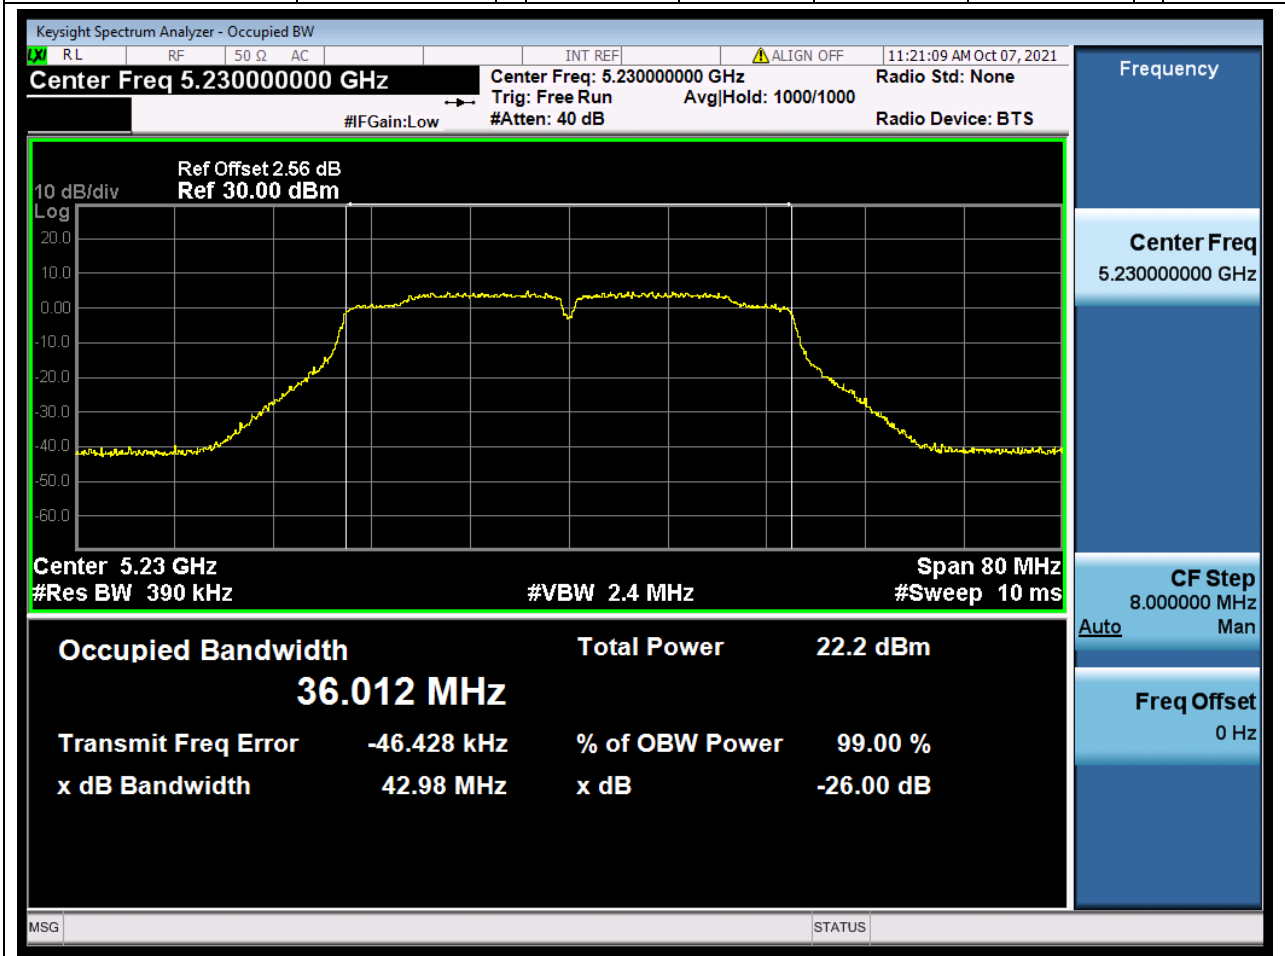

13. 802.11ac_40M_U-NII-1_H

13.1. A.2.2-99% Bandwidth(NTNV)

Center Frequency (MHz)	OBW Power (%)	RBW (MHz)	Detector	Limit (MHz)	OBW (MHz)	Verdict
5230	99	0.39	Peak	0	36.011827	Unknow