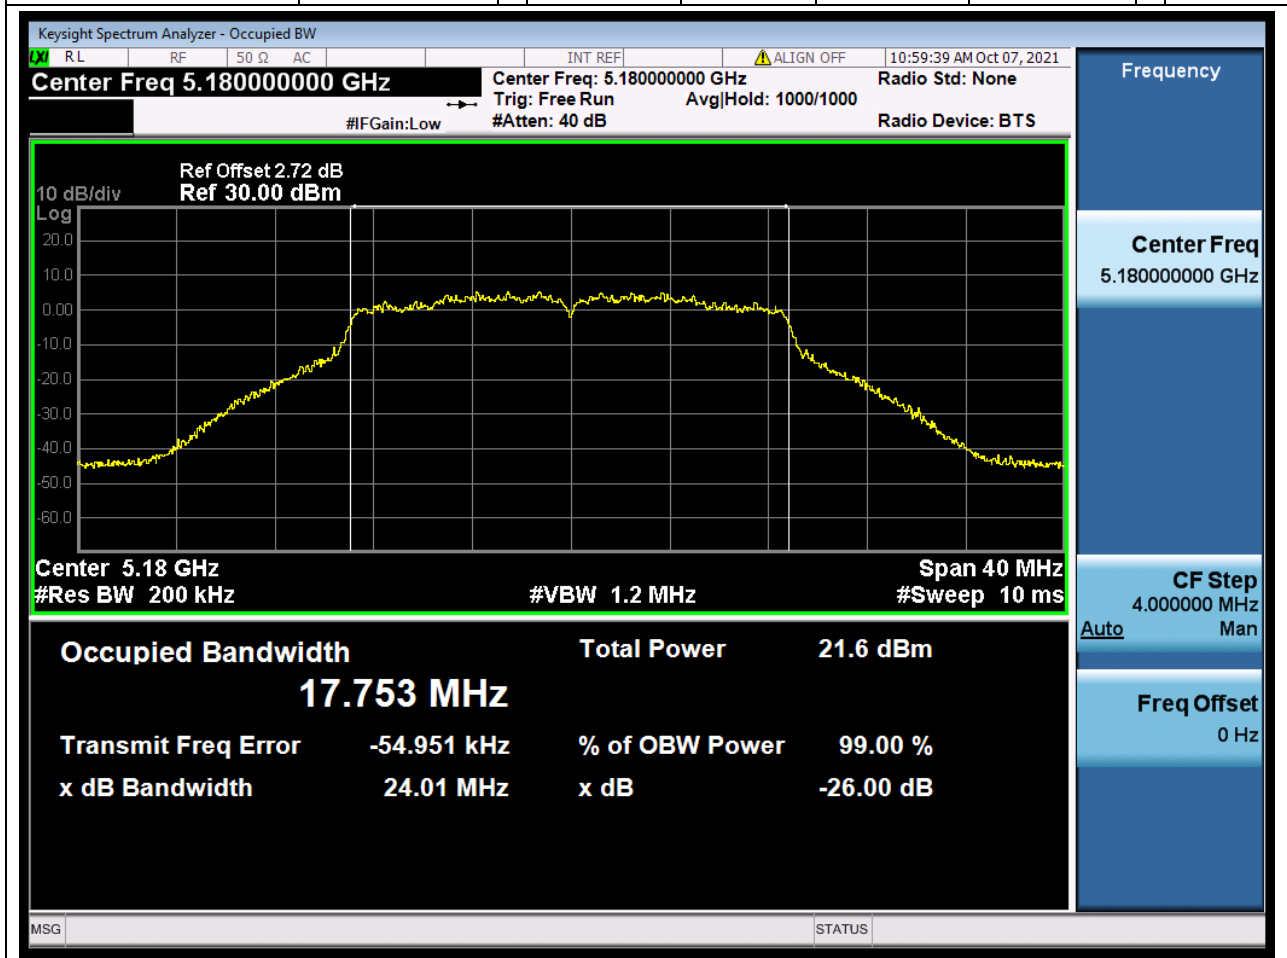

7. 802.11ac_20M_U-NII-1_L

7.1. A.2.2-99% Bandwidth(NTNV)

Center Frequency (MHz)	OBW Power (%)	RBW (MHz)	Detector	Limit (MHz)	OBW (MHz)	Verdict
5180	99	0.2	Peak	0	17.753317	Unknow