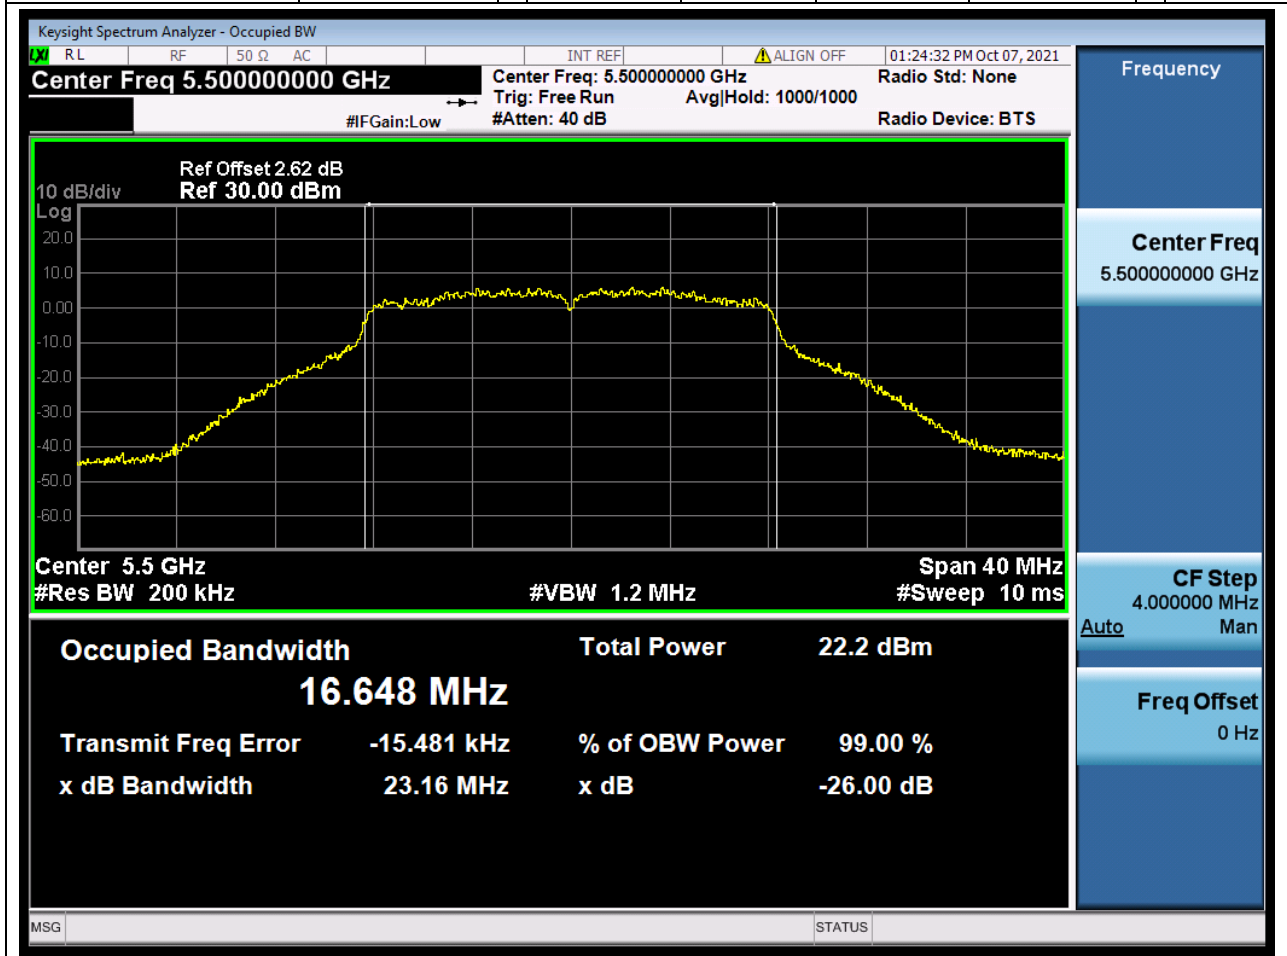

30. 802.11a_20M_U-NII-2C_L

30.1. A.2.2-99% Bandwidth(NTNV)

Center Frequency (MHz)	OBW Power (%)	RBW (MHz)	Detector	Limit (MHz)	OBW (MHz)	Verdict
5500	99	0.2	Peak	0	16.648362	Unknow