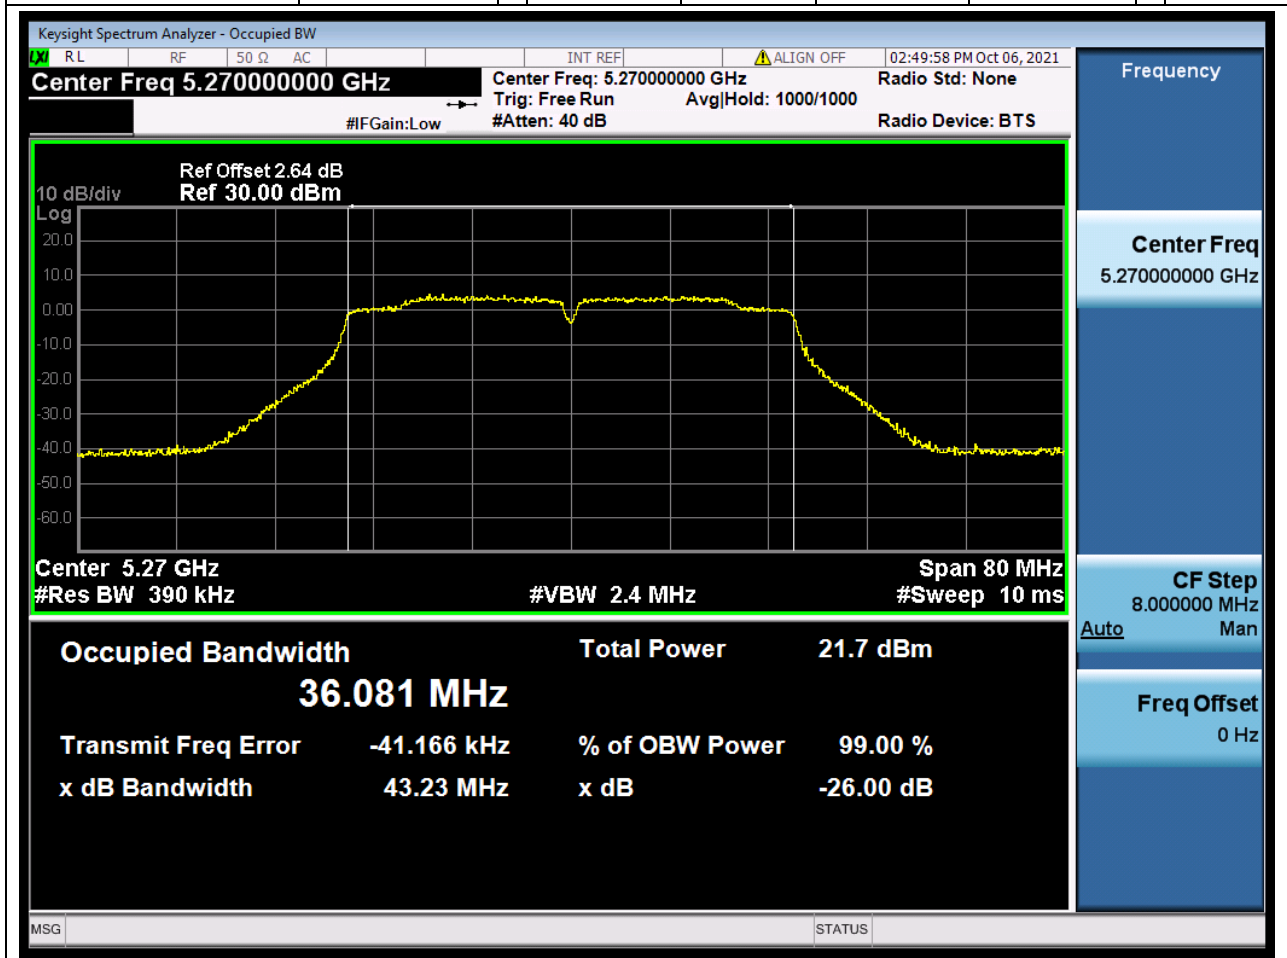

26. 802.11ac_40M_U-NII-2A_L

26.1. A.2.2-99% Bandwidth(NTNV)

Center Frequency (MHz)	OBW Power (%)	RBW (MHz)	Detector	Limit (MHz)	OBW (MHz)	Verdict
5270	99	0.39	Peak	0	36.081081	Unknow