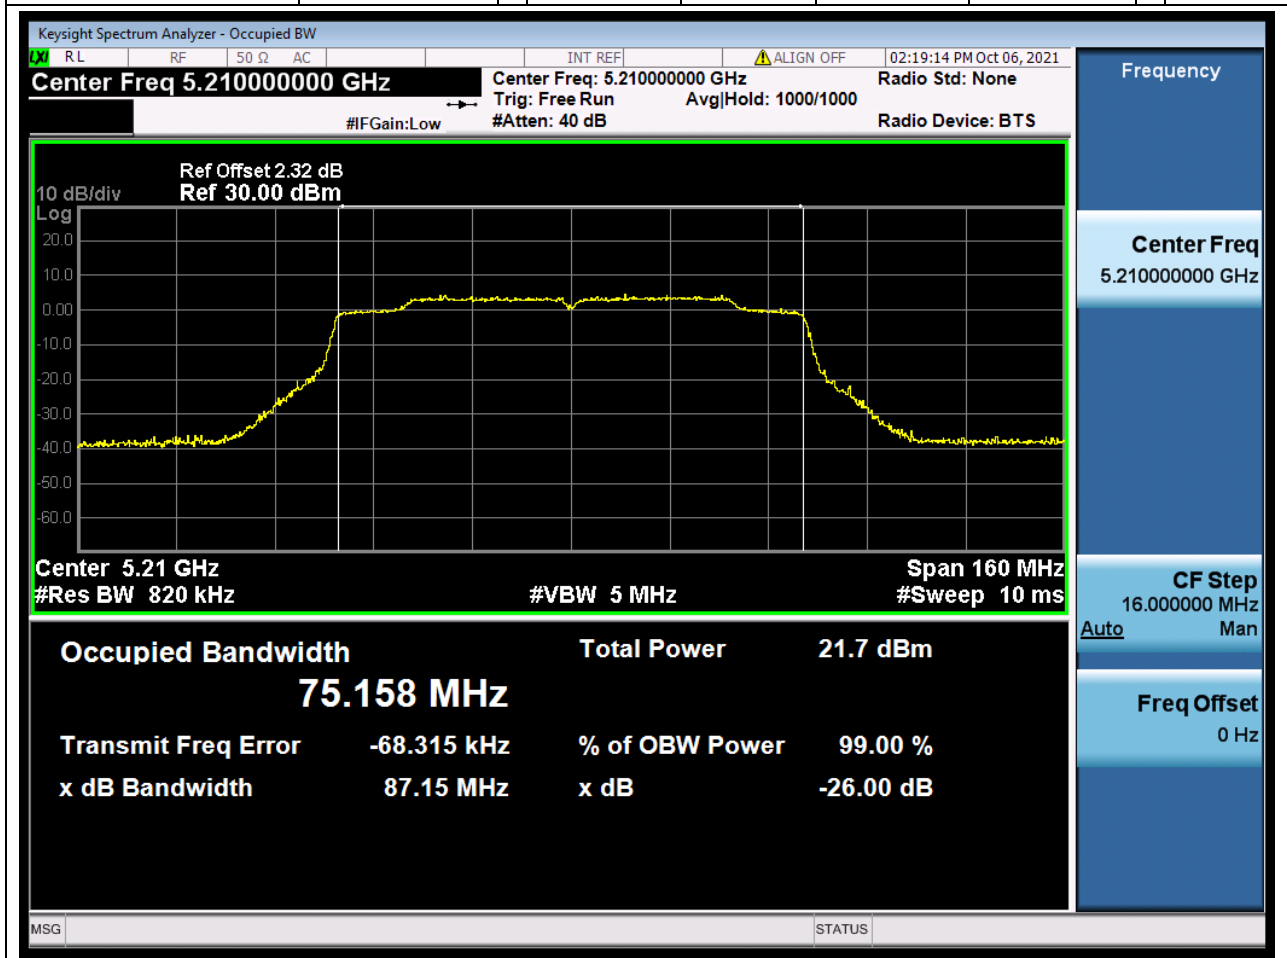

14. 802.11ac_80M_U-NII-1_M

14.2. A.2.2-99% Bandwidth(NTNV)

Center Frequency (MHz)	OBW Power (%)	RBW (MHz)	Detector	Limit (MHz)	OBW (MHz)	Verdict
5210	99	0.82	Peak	0	75.158422	Unknow