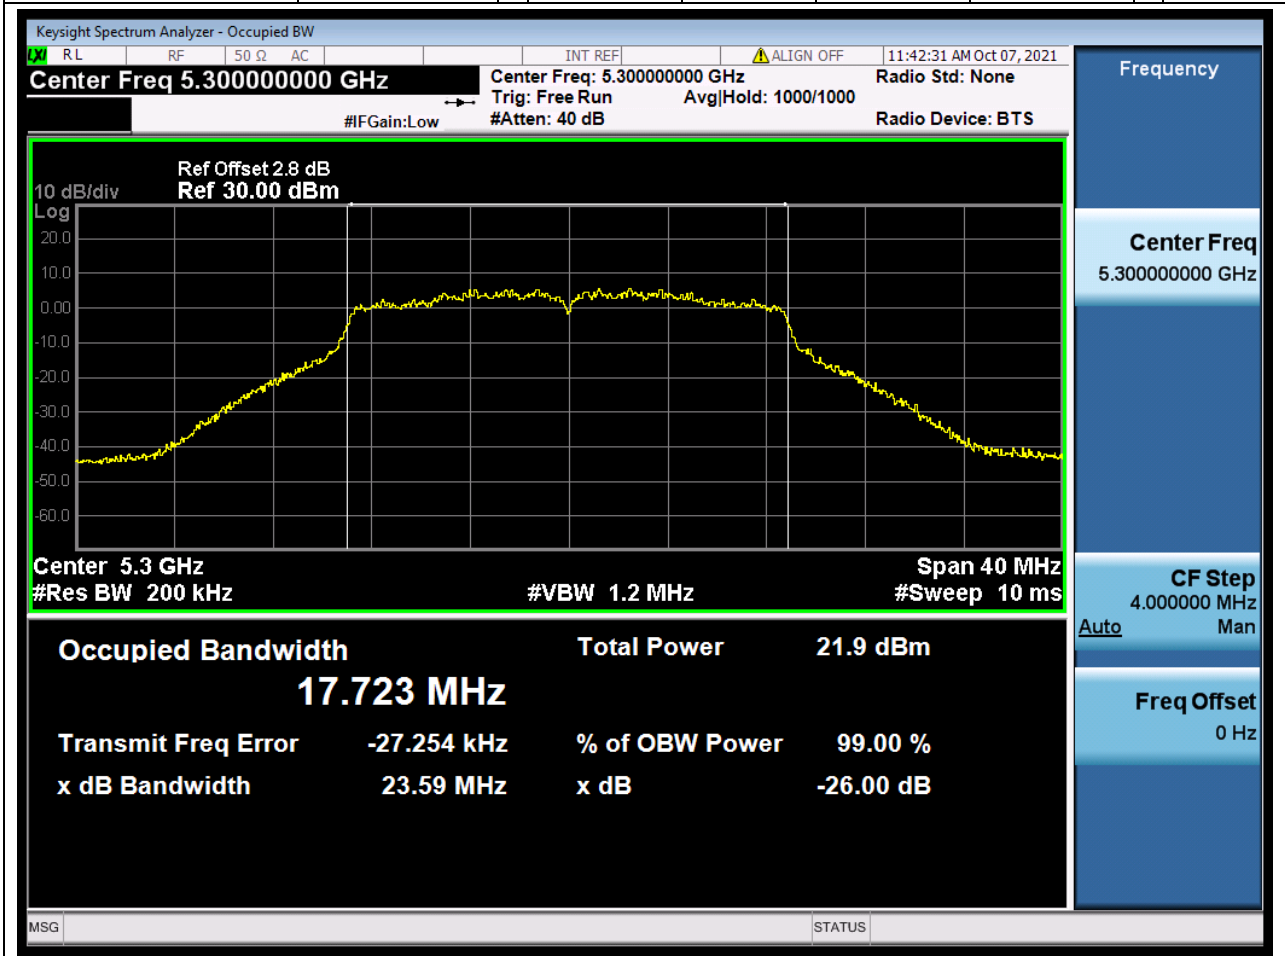

19. 802.11n_20M_U-NII-2A_M

19.1. A.2.2-99% Bandwidth(NTNV)

Center Frequency (MHz)	OBW Power (%)	RBW (MHz)	Detector	Limit (MHz)	OBW (MHz)	Verdict
5300	99	0.2	Peak	0	17.72303	Unknow