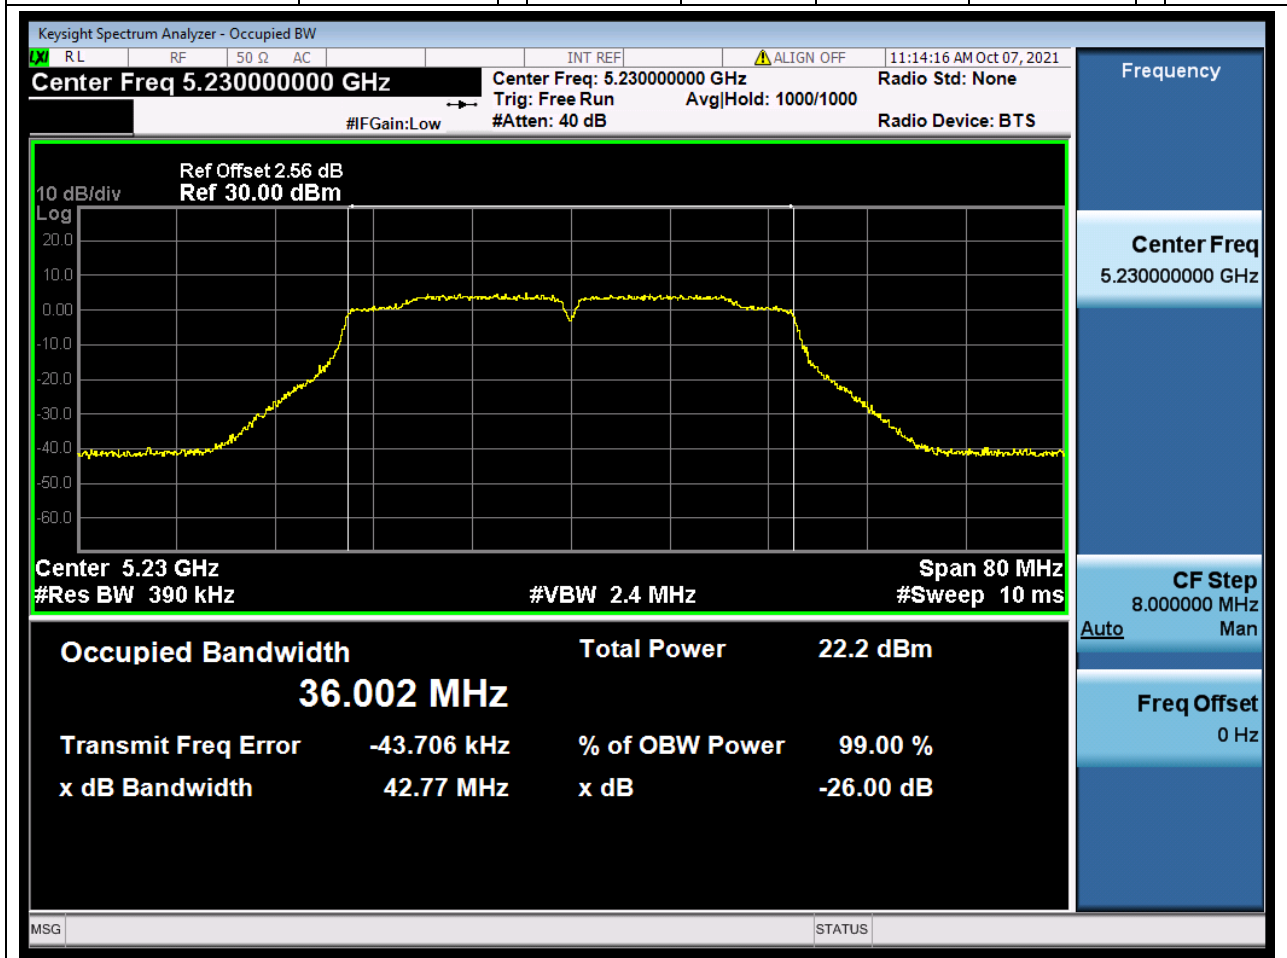

11. 802.11n_40M_U-NII-1_H

11.1. A.2.2-99% Bandwidth(NTNV)

Center Frequency (MHz)	OBW Power (%)	RBW (MHz)	Detector	Limit (MHz)	OBW (MHz)	Verdict
5230	99	0.39	Peak	0	36.002435	Unknown