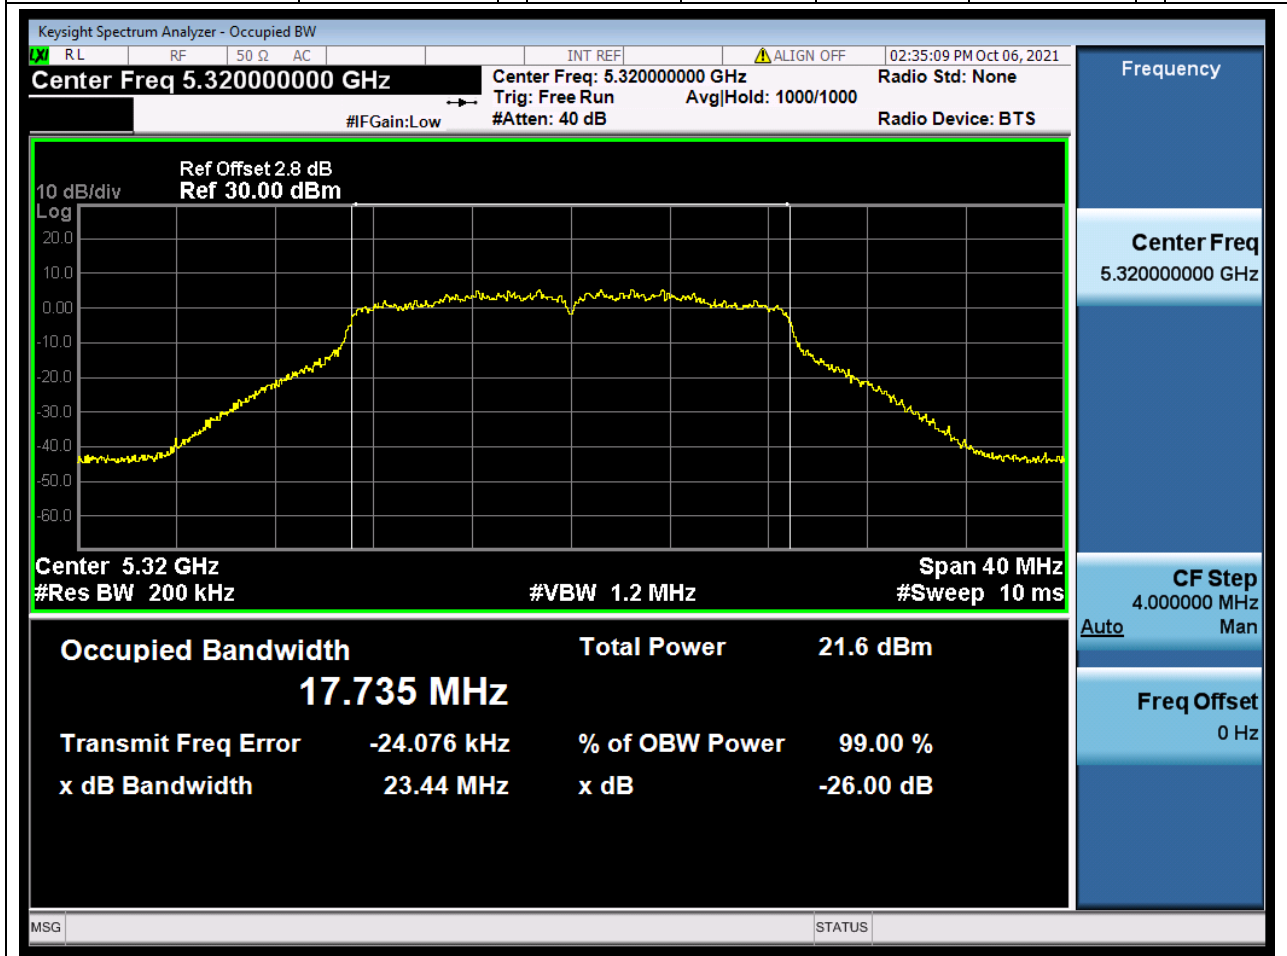

20. 802.11n_20M_U-NII-2A_H

20.1. A.2.2-99% Bandwidth(NTNV)

Center Frequency (MHz)	OBW Power (%)	RBW (MHz)	Detector	Limit (MHz)	OBW (MHz)	Verdict
5320	99	0.2	Peak	0	17.735256	Unknow