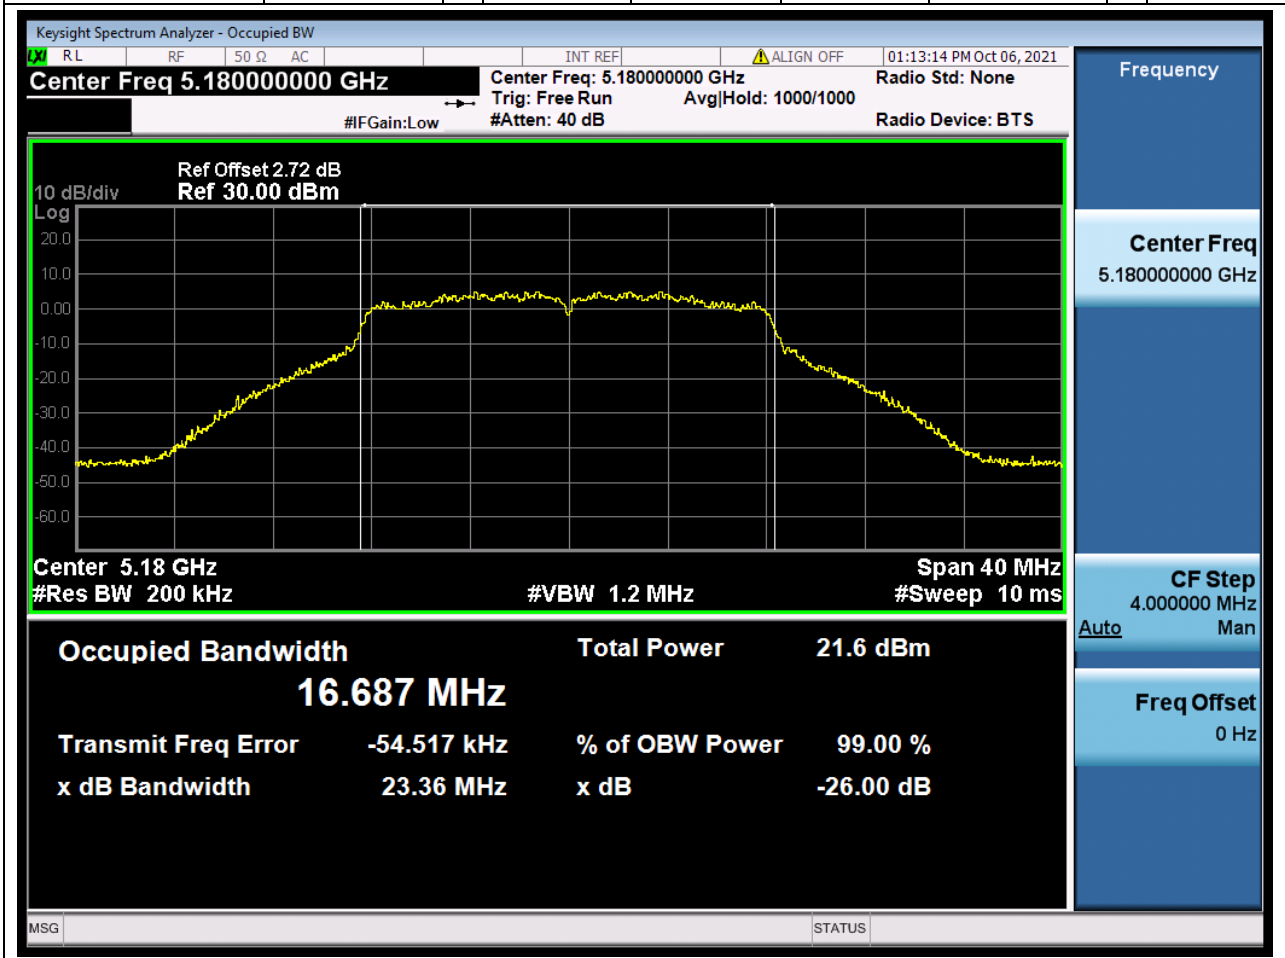

Aux. Antenna

1. 802.11a_20M_U-NII-1_L

1.1. A.2.2-99% Bandwidth(NTNV)

Center Frequency (MHz)	OBW Power (%)	RBW (MHz)	Detector	Limit (MHz)	OBW (MHz)	Verdict
5180	99	0.2	Peak	0	16.687146	Unknow