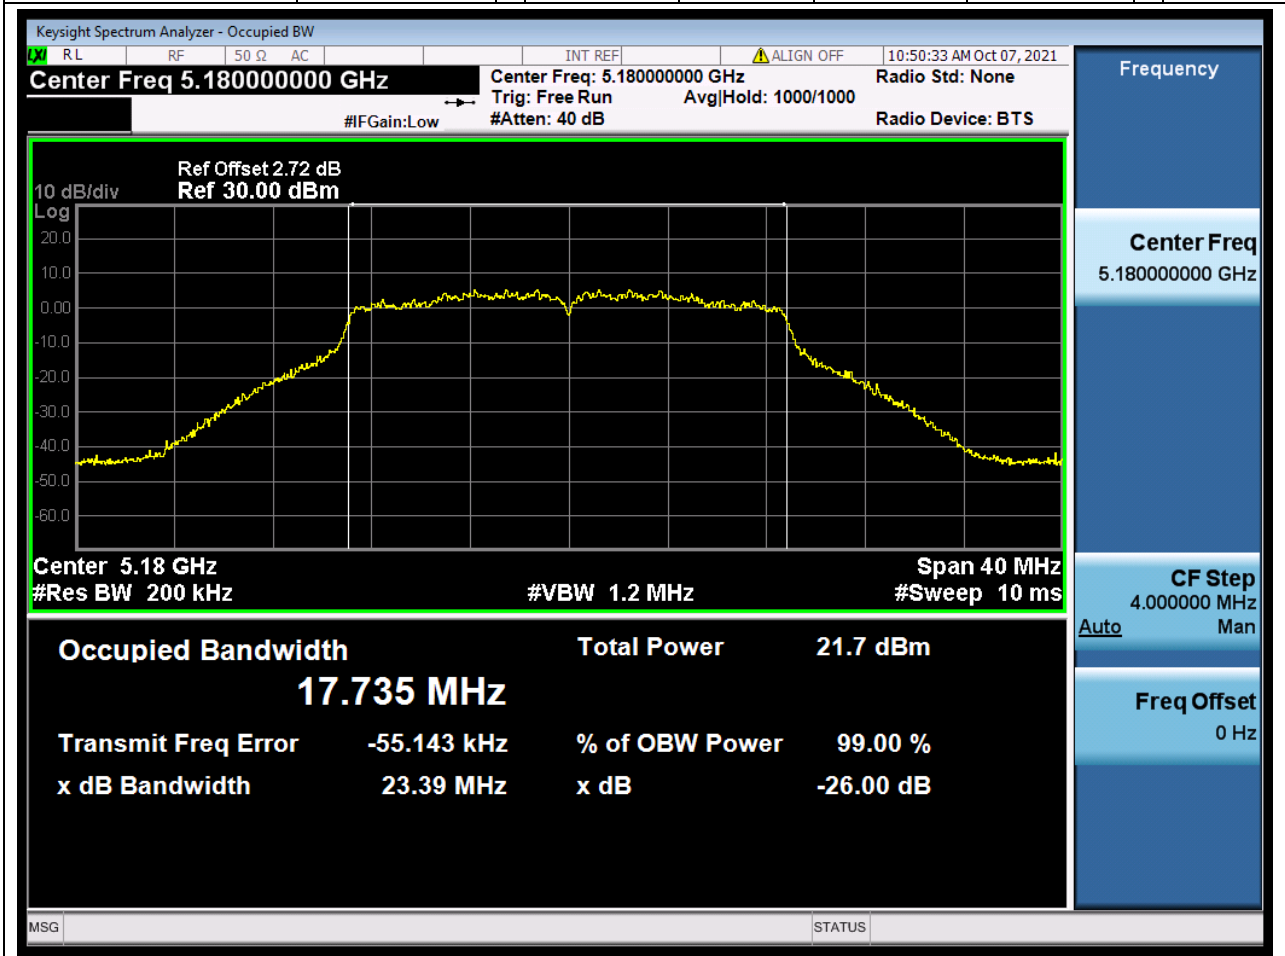

4. 802.11n_20M_U-NII-1_L

4.1. A.2.2-99% Bandwidth(NTNV)

Center Frequency (MHz)	OBW Power (%)	RBW (MHz)	Detector	Limit (MHz)	OBW (MHz)	Verdict
5180	99	0.2	Peak	0	17.734836	Unknow