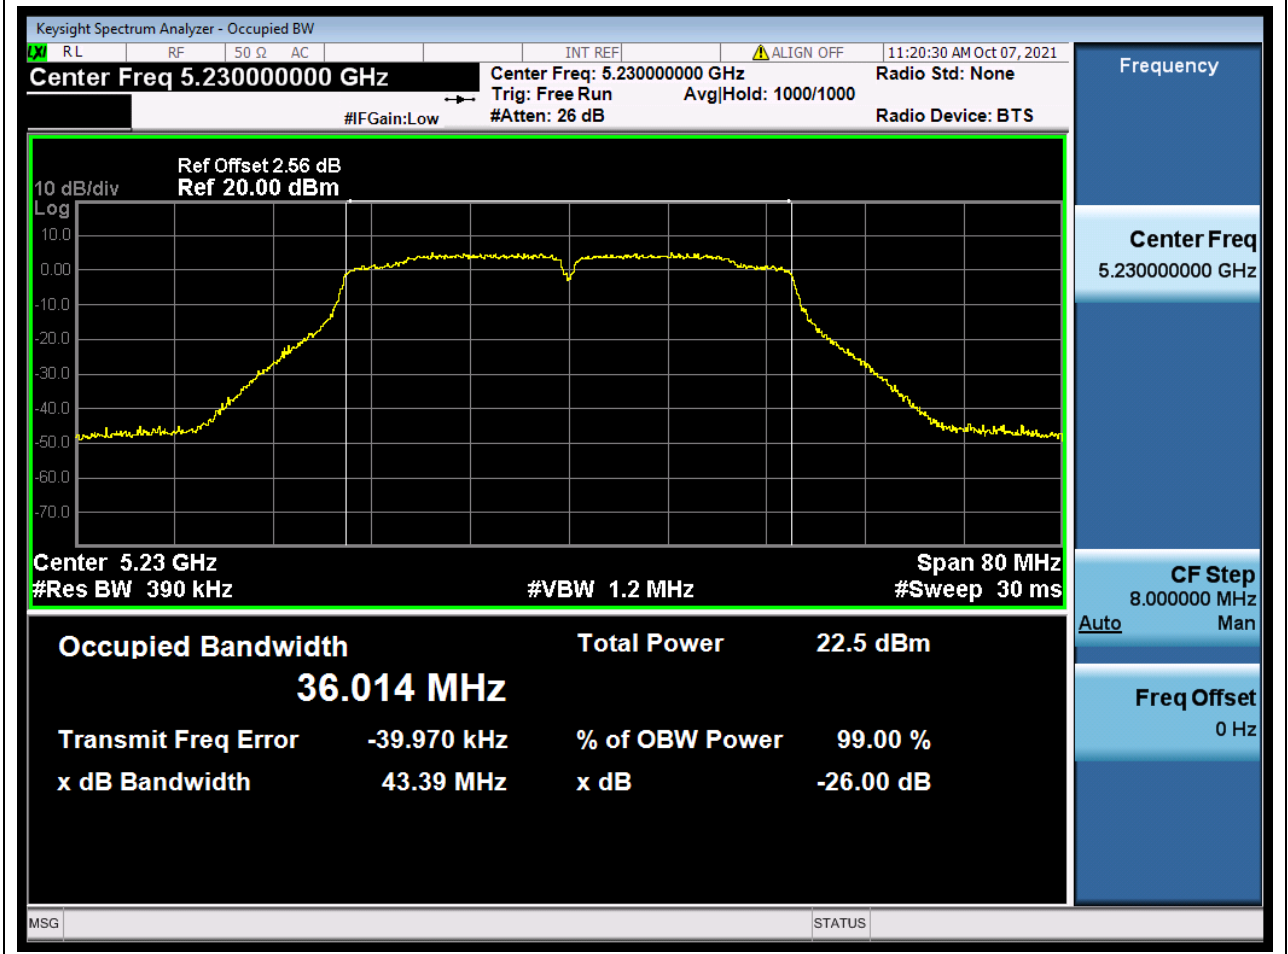

13. 802.11ac_40M_U-NII-1_H

13.1. A.2-26dB Bandwidth(NTNV)

Center Frequency (MHz)	XdB Down	RBW (MHz)	Detector	Limit (MHz)	XdB BandWidth (MHz)	Verdict
5230	26	0.39	Peak	0	43.393097	Unknow