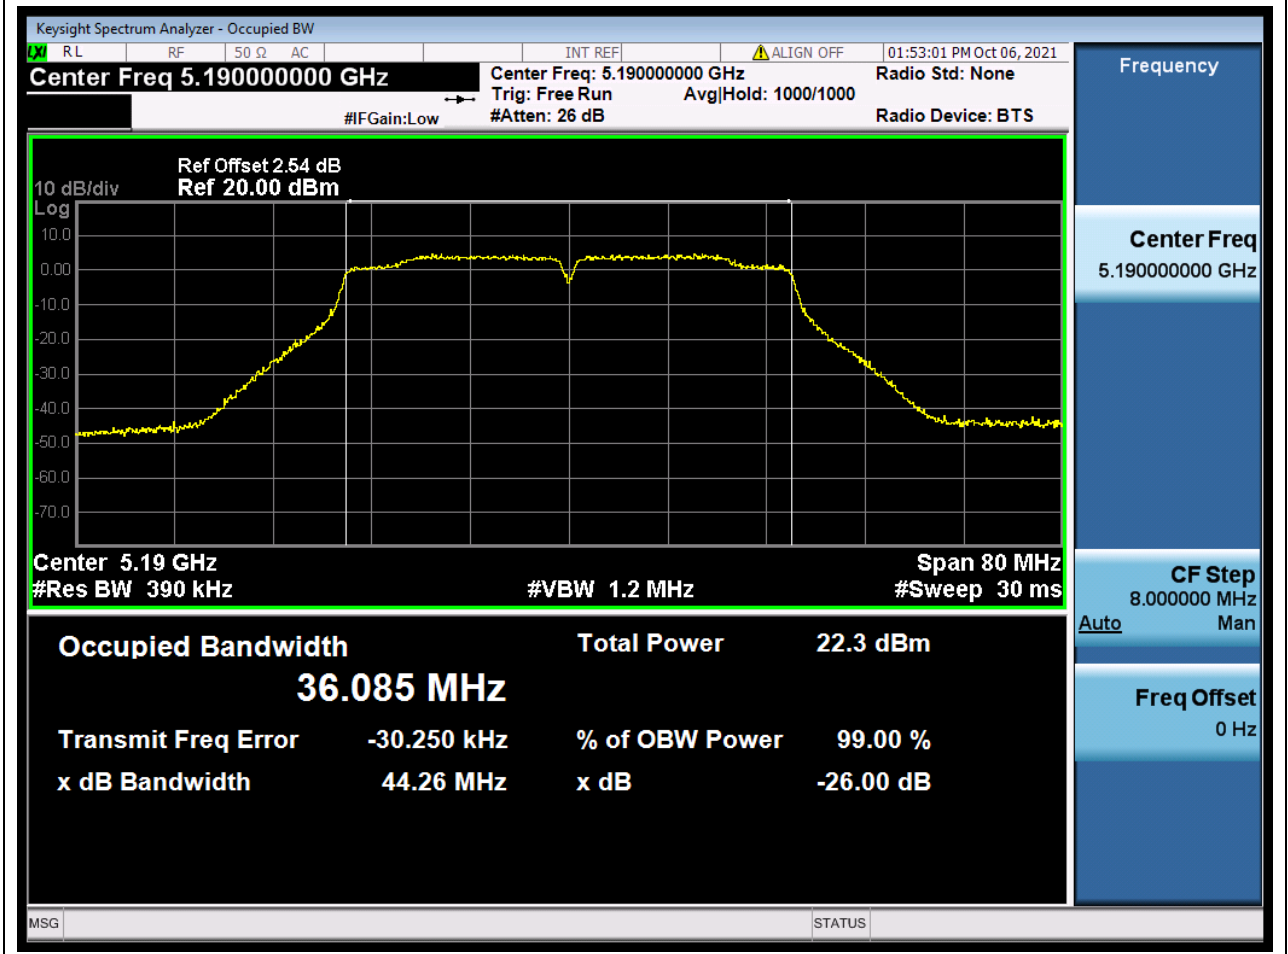

12. 802.11ac_40M_U-NII-1_L

12.1. A.2-26dB Bandwidth(NTNV)

Center Frequency (MHz)	XdB Down	RBW (MHz)	Detector	Limit (MHz)	XdB BandWidth (MHz)	Verdict
5190	26	0.39	Peak	0	44.262118	Unknow