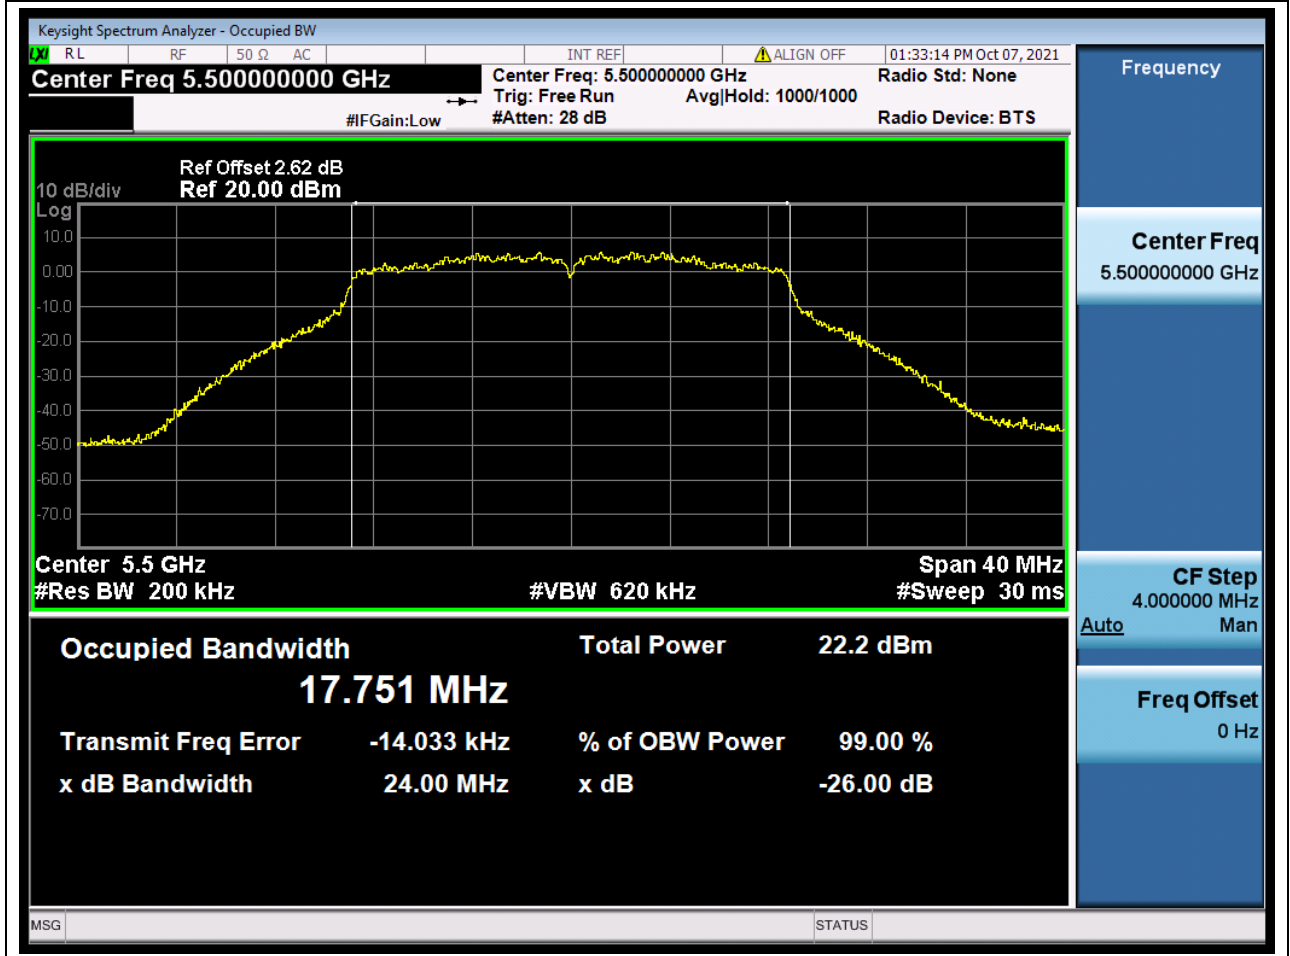

33. 802.11n_20M_U-NII-2C_L

33.1. A.2-26dB Bandwidth(NTNV)

Center Frequency (MHz)	XdB Down	RBW (MHz)	Detector	Limit (MHz)	XdB BandWidth (MHz)	Verdict
5500	26	0.2	Peak	0	23.998922	Unknow