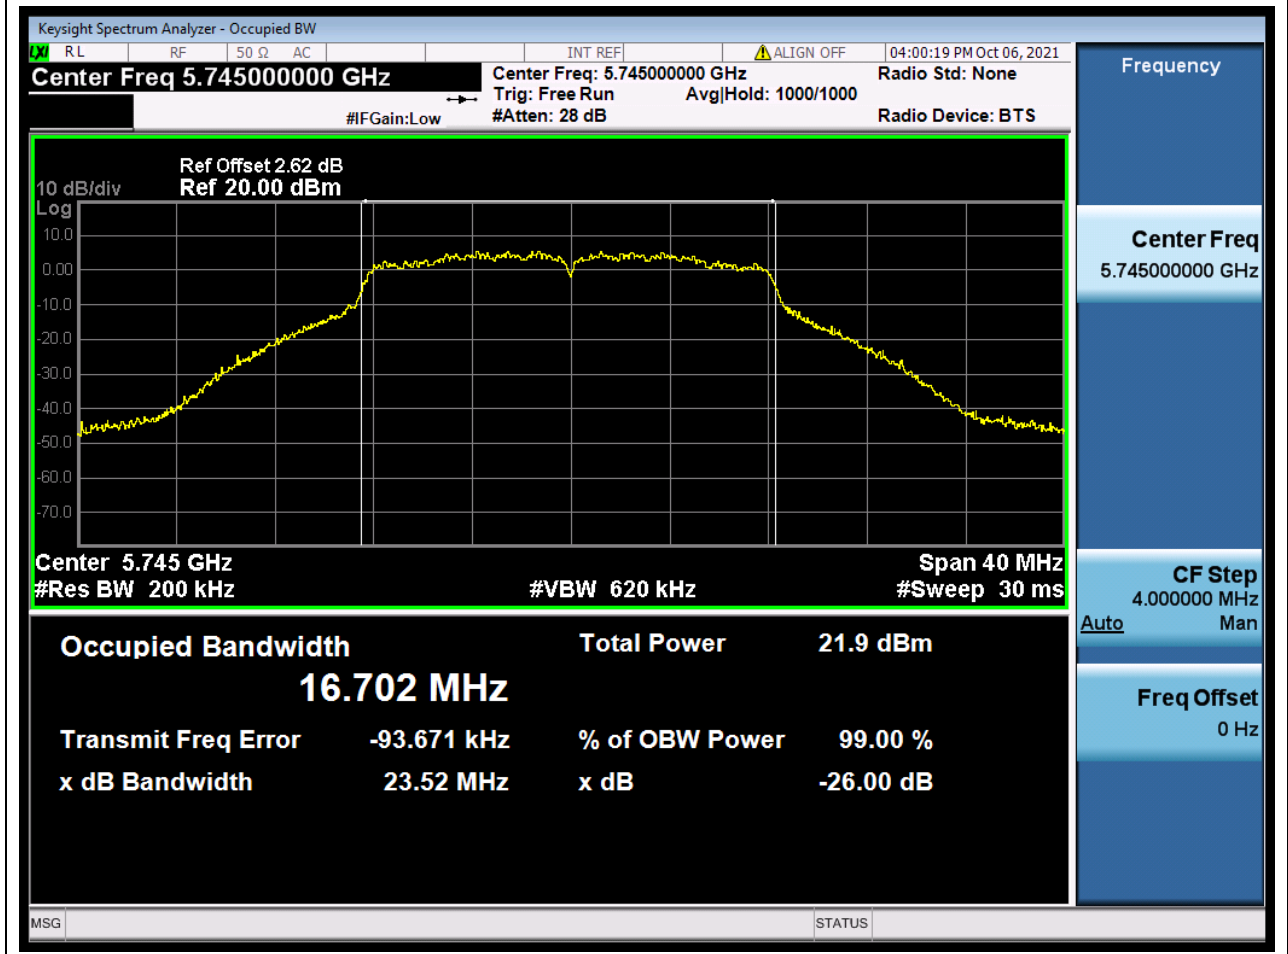

48. 802.11a_20M_U-NII-3_L

48.1. A.2-26dB Bandwidth(NTNV)

Center Frequency (MHz)	XdB Down	RBW (MHz)	Detector	Limit (MHz)	XdB BandWidth (MHz)	Verdict
5745	26	0.2	Peak	0	23.517563	Unknow