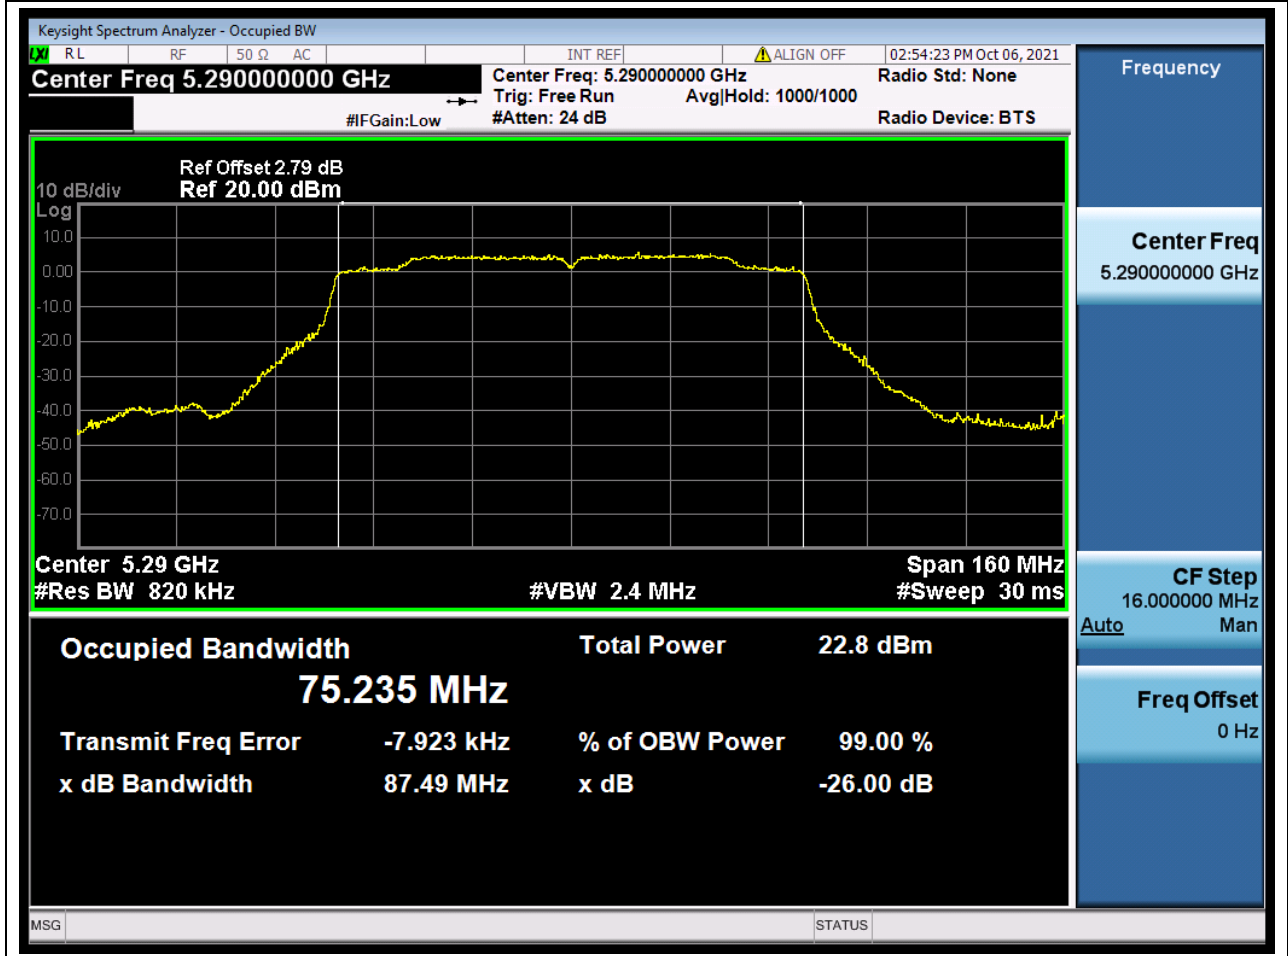

28. 802.11ac_80M_U-NII-2A_M

28.1. A.2-26dB Bandwidth(NTNV)

Center Frequency (MHz)	XdB Down	RBW (MHz)	Detector	Limit (MHz)	XdB BandWidth (MHz)	Verdict
5290	26	0.82	Peak	0	87.487376	Unknow