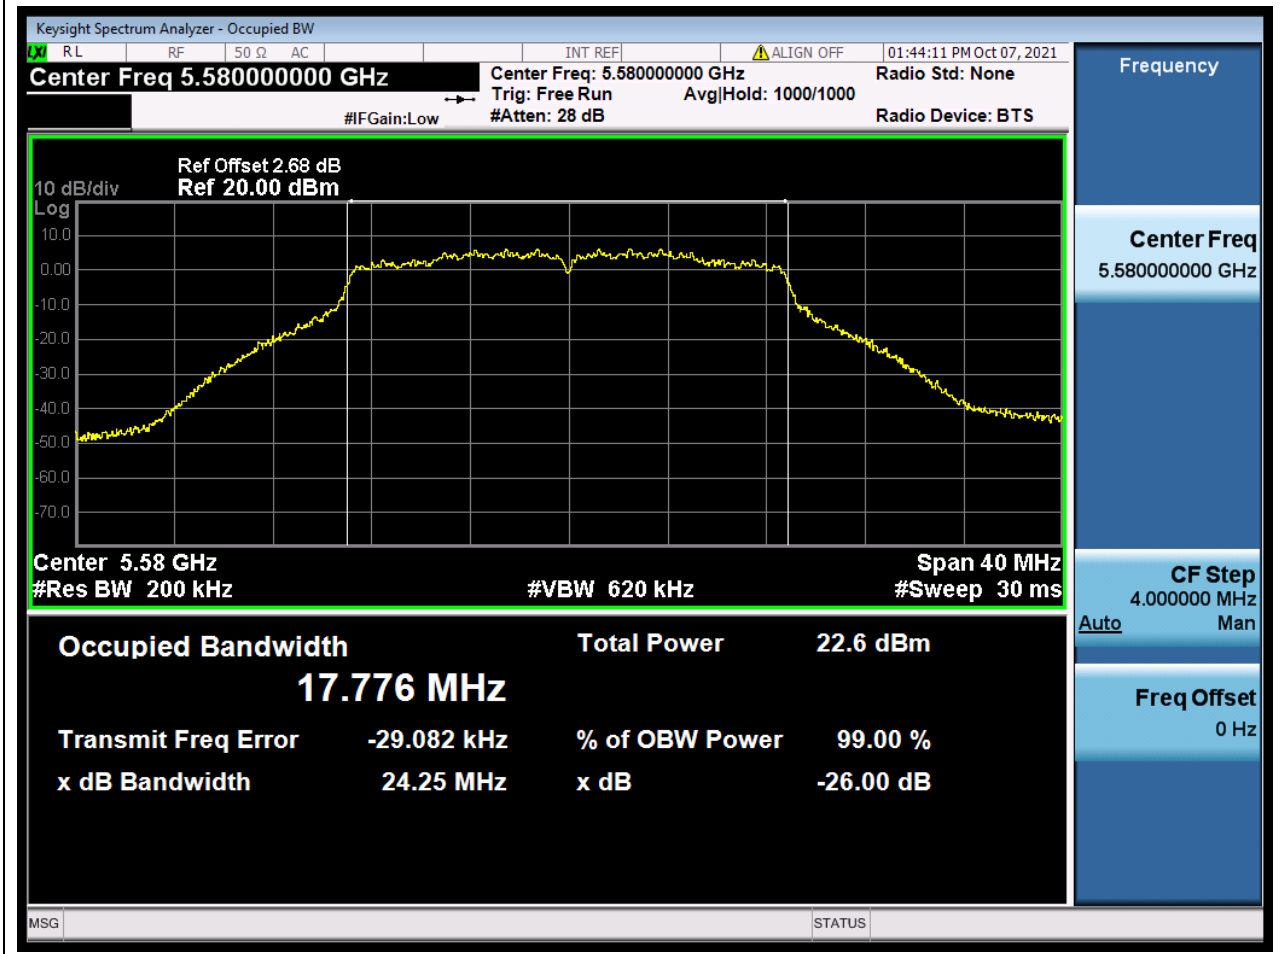

37. 802.11ac_20M_U-NII-2C_M

37.1. A.2-26dB Bandwidth(NTNV)

Center Frequency (MHz)	XdB Down	RBW (MHz)	Detector	Limit (MHz)	XdB BandWidth (MHz)	Verdict
5580	26	0.2	Peak	0	24.246818	Unknow