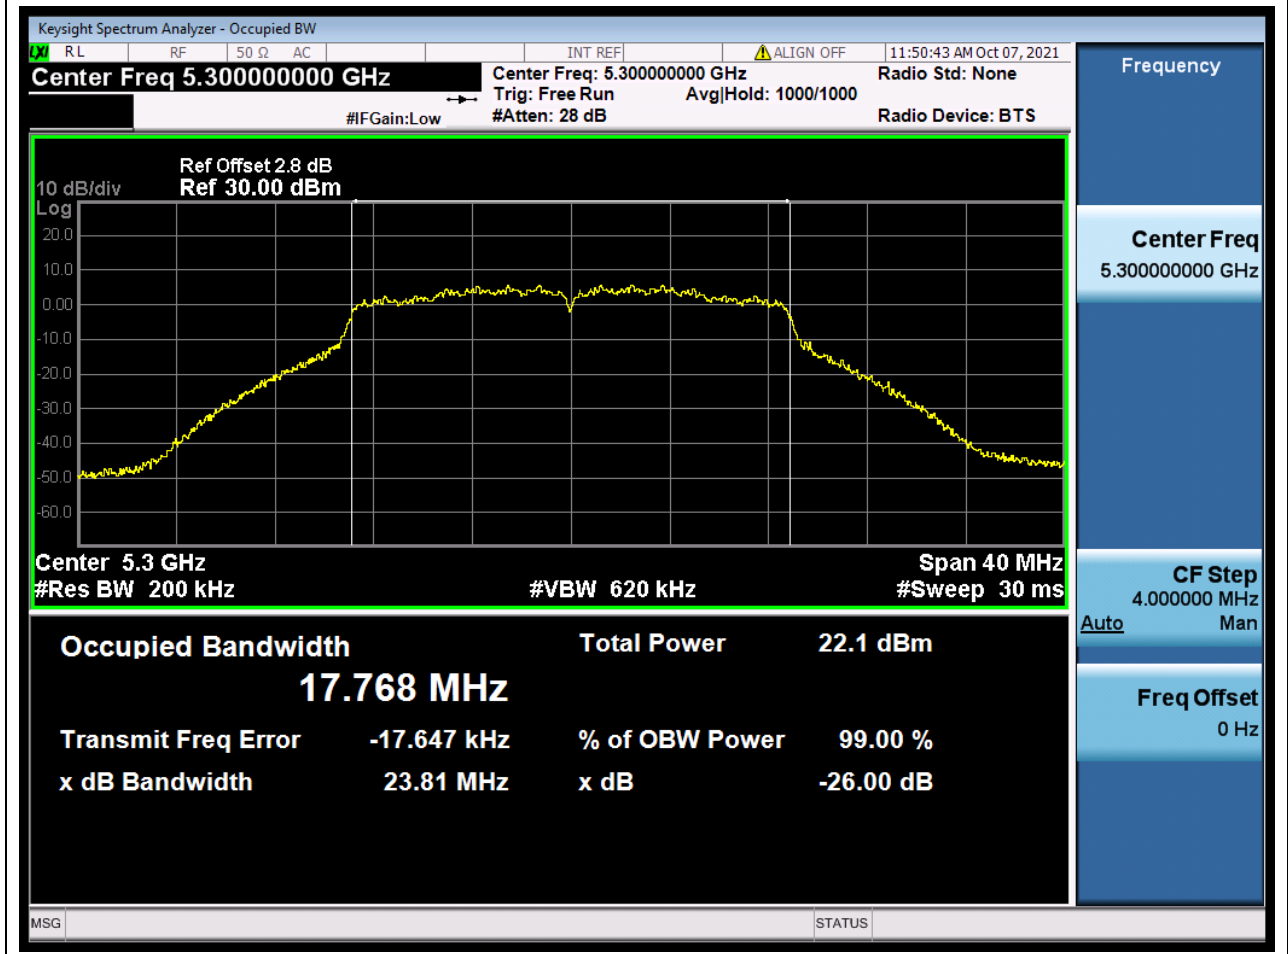

22. 802.11ac_20M_U-NII-2A_M

22.1. A.2-26dB Bandwidth(NTNV)

Center Frequency (MHz)	XdB Down	RBW (MHz)	Detector	Limit (MHz)	XdB BandWidth (MHz)	Verdict
5300	26	0.2	Peak	0	23.814508	Unknow