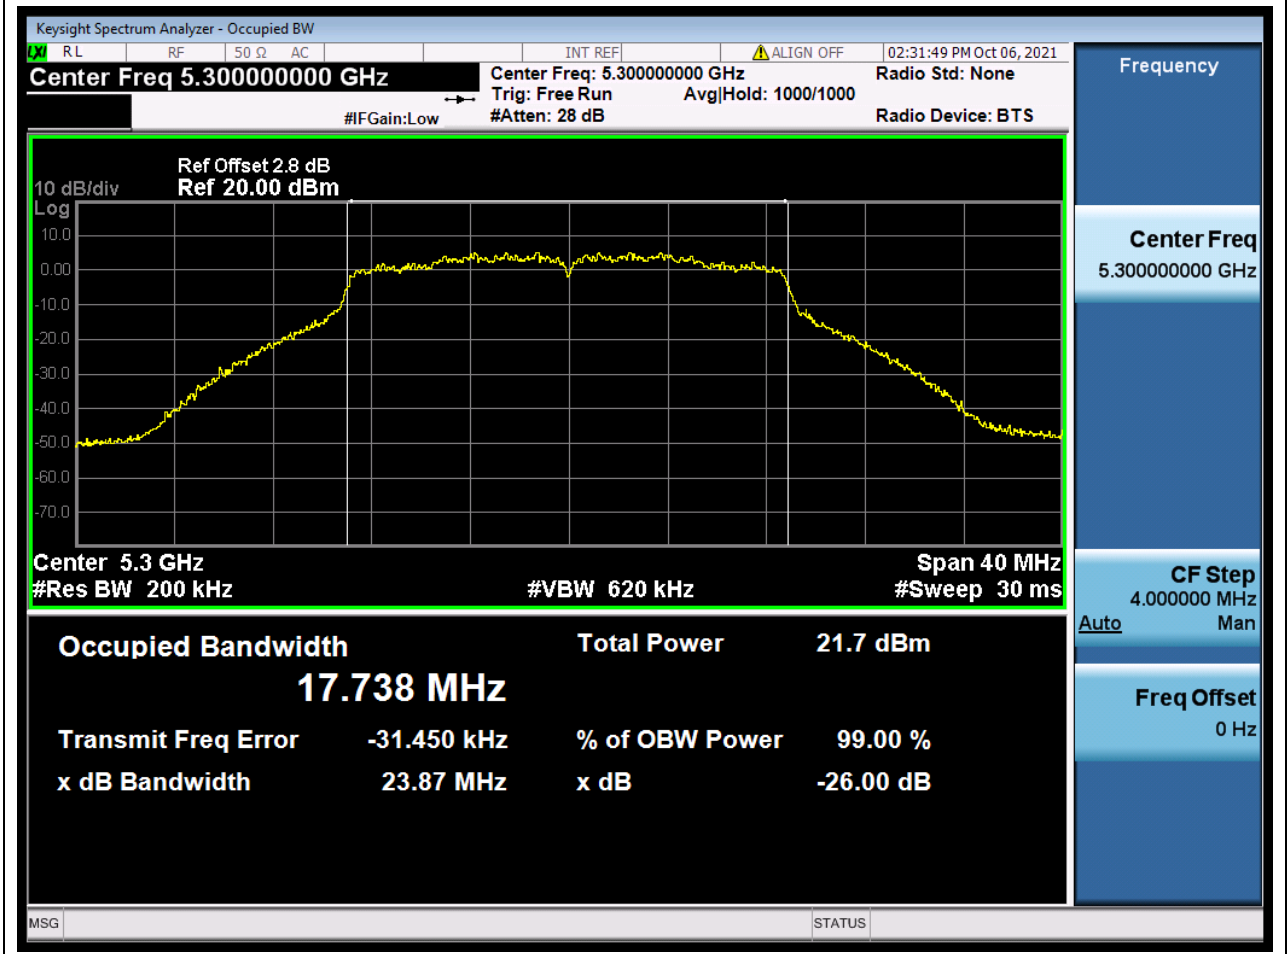

19. 802.11n_20M_U-NII-2A_M

19.1. A.2-26dB Bandwidth(NTNV)

Center Frequency (MHz)	XdB Down	RBW (MHz)	Detector	Limit (MHz)	XdB BandWidth (MHz)	Verdict
5300	26	0.2	Peak	0	23.865866	Unknow