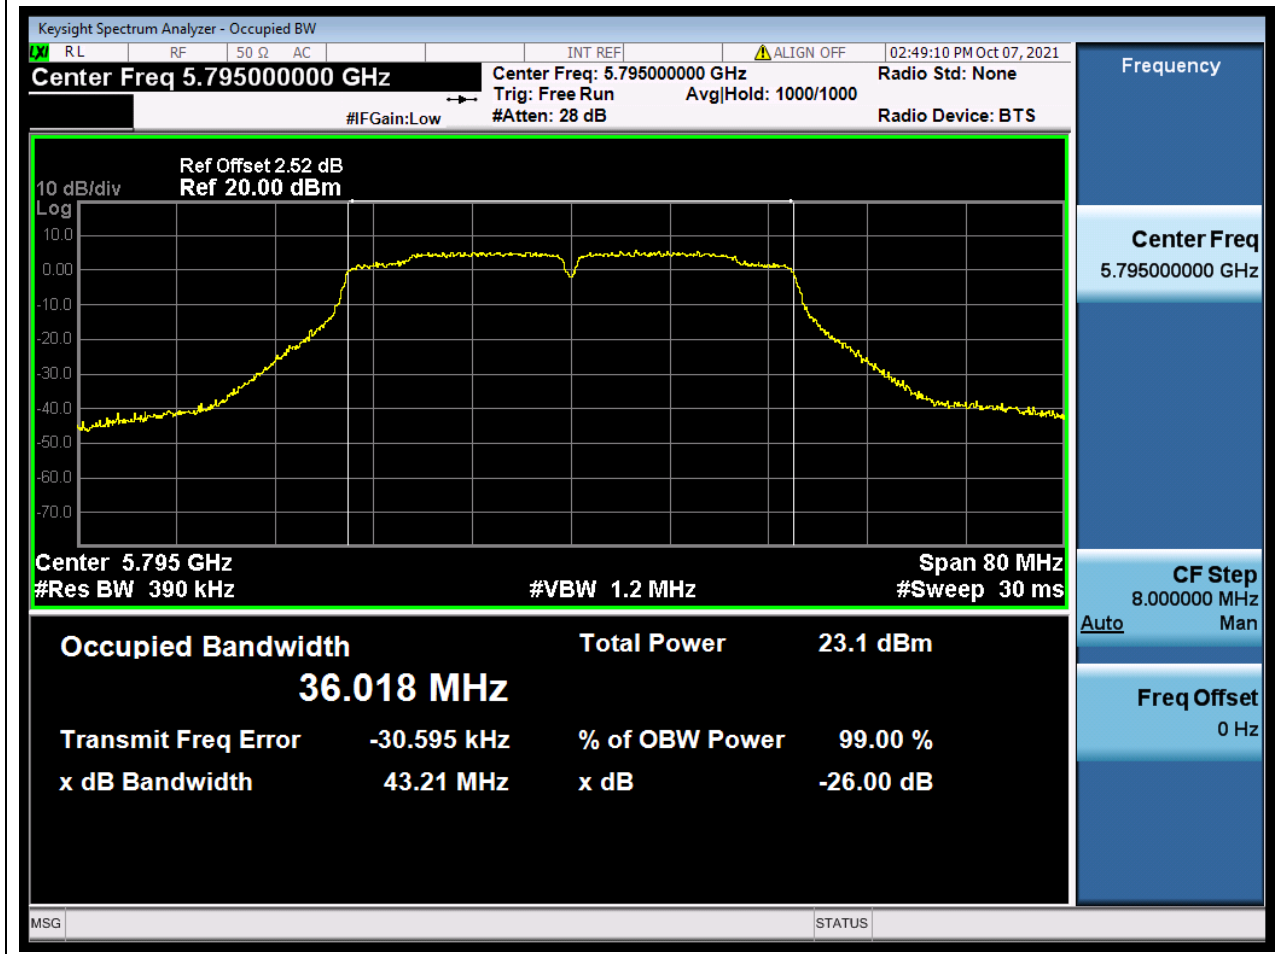

58. 802.11n_40M_U-NII-3_H

58.1. A.2-26dB Bandwidth(NTNV)

Center Frequency (MHz)	XdB Down	RBW (MHz)	Detector	Limit (MHz)	XdB BandWidth (MHz)	Verdict
5795	26	0.39	Peak	0	43.206589	Unknow