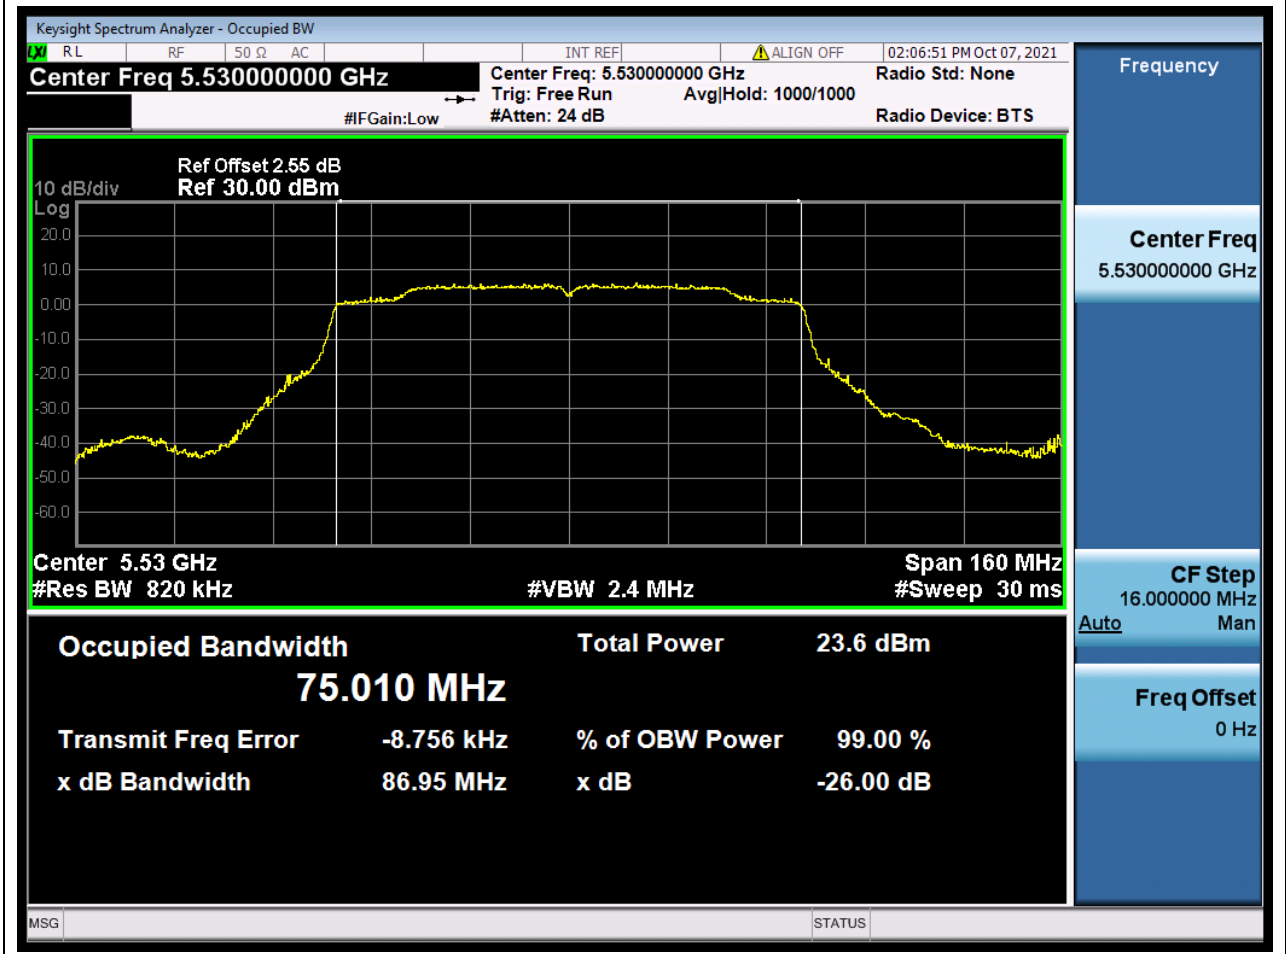

45. 802.11ac_80M_U-NII-2C_L

45.1. A.2-26dB Bandwidth(NTNV)

Center Frequency (MHz)	XdB Down	RBW (MHz)	Detector	Limit (MHz)	XdB BandWidth (MHz)	Verdict
5530	26	0.82	Peak	0	86.949512	Unknow