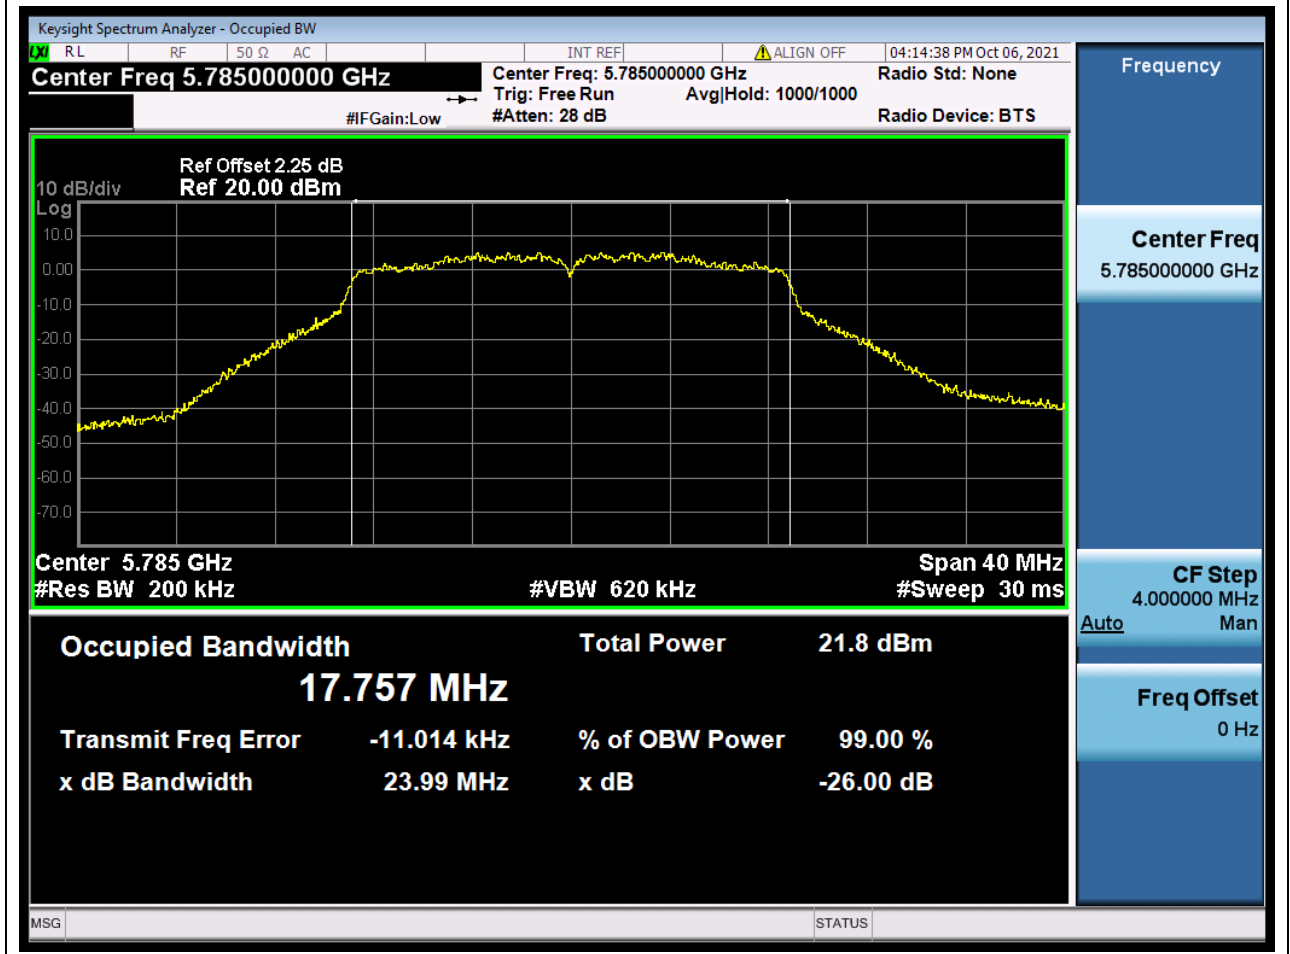

52. 802.11n_20M_U-NII-3_M

52.1. A.2-26dB Bandwidth(NTNV)

Center Frequency (MHz)	XdB Down	RBW (MHz)	Detector	Limit (MHz)	XdB BandWidth (MHz)	Verdict
5785	26	0.2	Peak	0	23.99258	Unknow