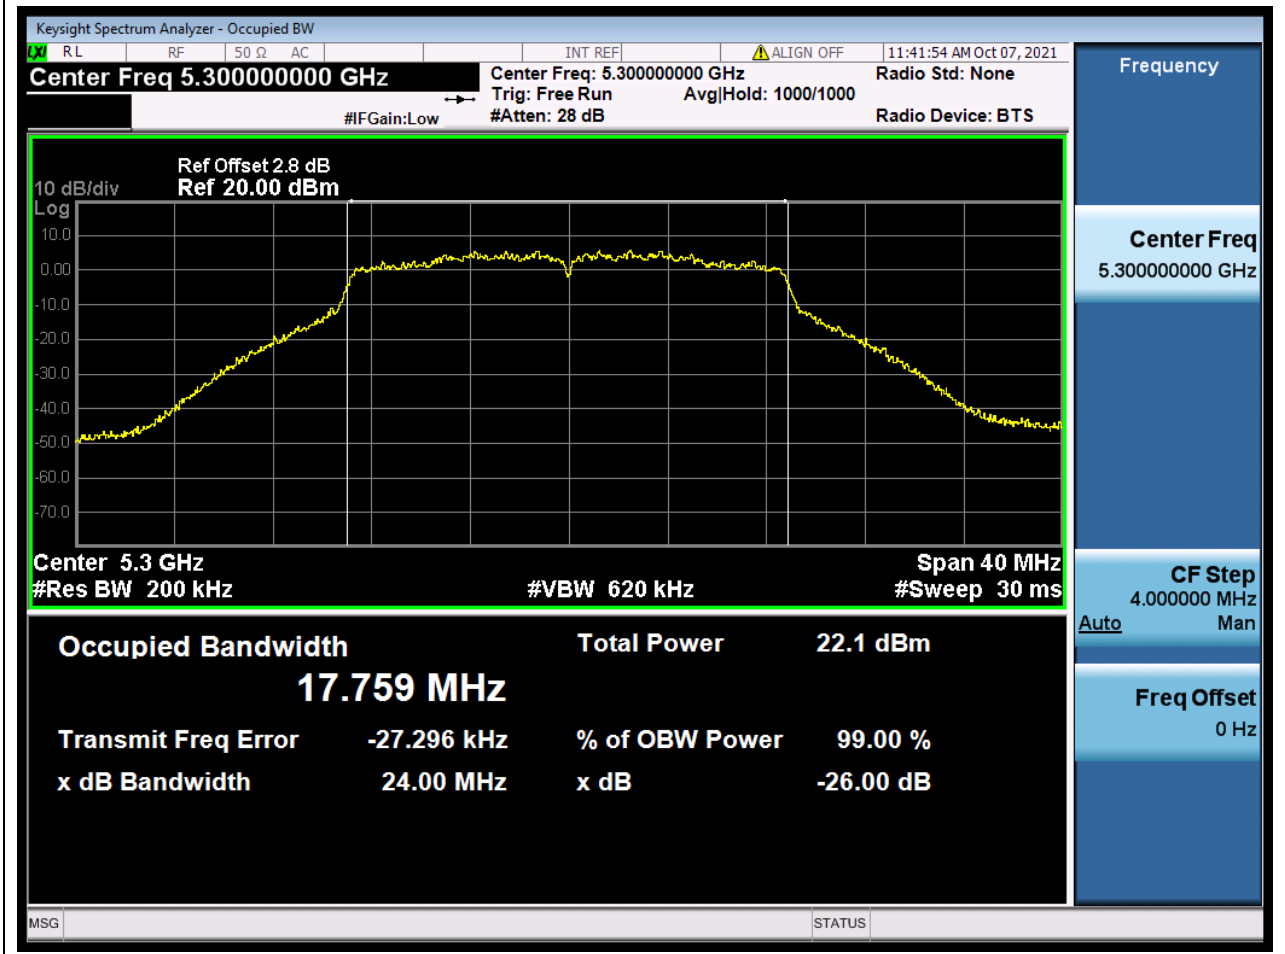

19. 802.11n_20M_U-NII-2A_M

19.1. A.2-26dB Bandwidth(NTNV)

Center Frequency (MHz)	XdB Down	RBW (MHz)	Detector	Limit (MHz)	XdB BandWidth (MHz)	Verdict
5300	26	0.2	Peak	0	24.00466	Unknow