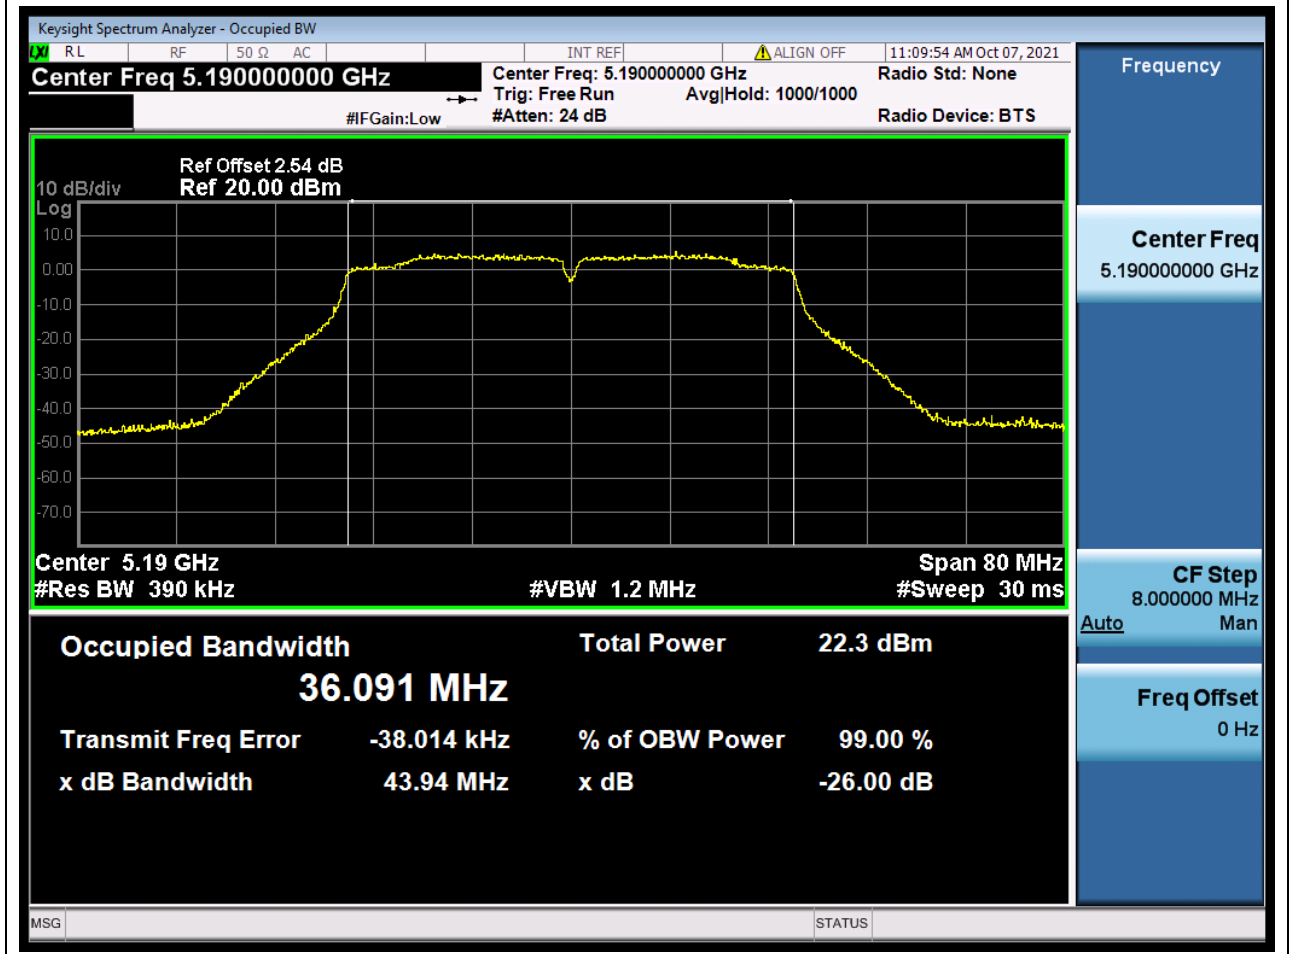

10. 802.11n_40M_U-NII-1_L

10.1. A.2-26dB Bandwidth(NTNV)

Center Frequency (MHz)	XdB Down	RBW (MHz)	Detector	Limit (MHz)	XdB BandWidth (MHz)	Verdict
5190	26	0.39	Peak	0	43.941594	Unknow