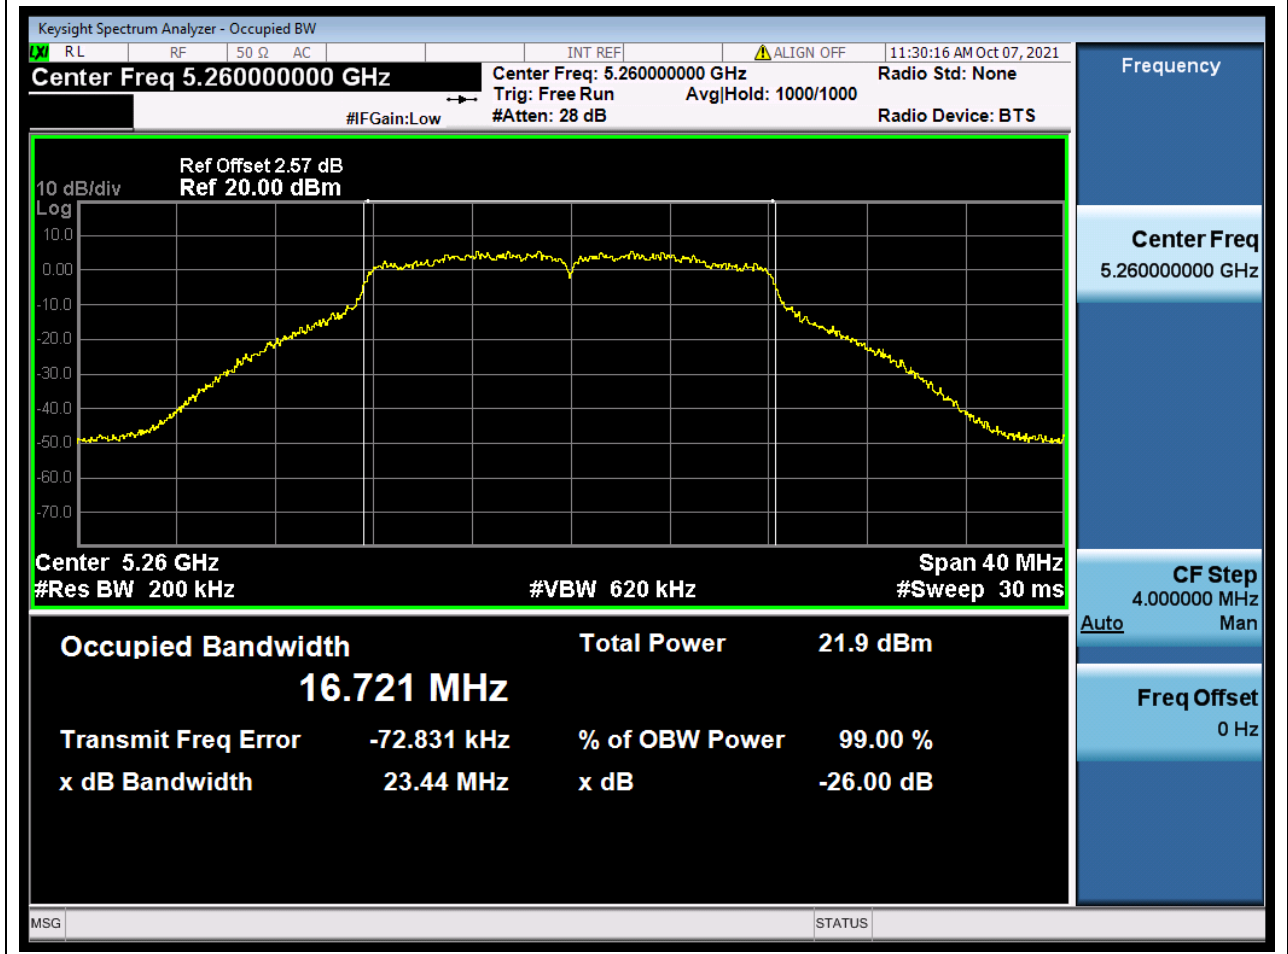

15. 802.11a_20M_U-NII-2A_L

15.1. A.2-26dB Bandwidth(NTNV)

Center Frequency (MHz)	XdB Down	RBW (MHz)	Detector	Limit (MHz)	XdB BandWidth (MHz)	Verdict
5260	26	0.2	Peak	0	23.444718	Unknow