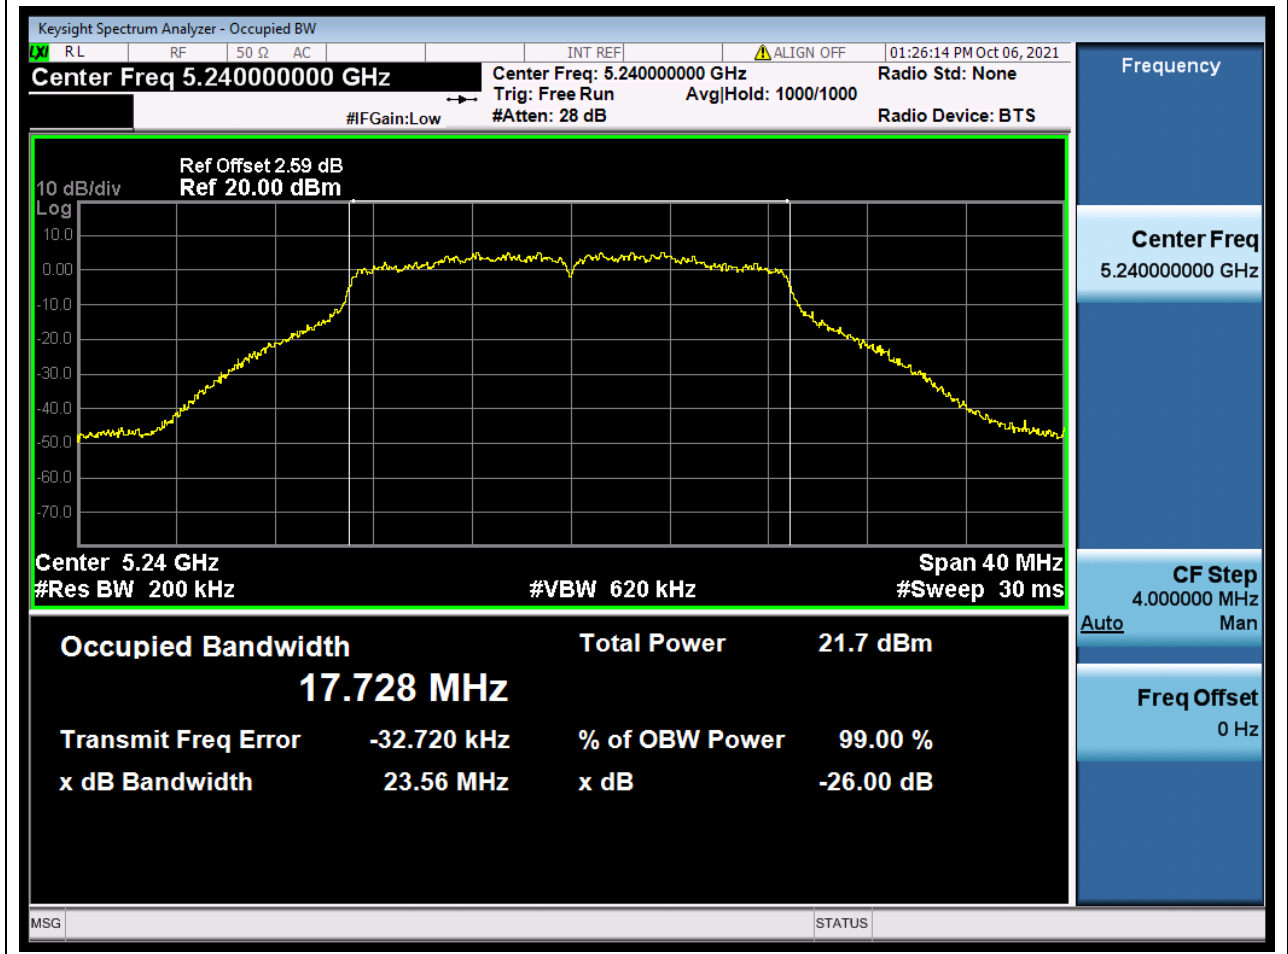

6. 802.11n_20M_U-NII-1_H

6.1. A.2-26dB Bandwidth(NTNV)

Center Frequency (MHz)	XdB Down	RBW (MHz)	Detector	Limit (MHz)	XdB BandWidth (MHz)	Verdict
5240	26	0.2	Peak	0	23.556084	Unknow