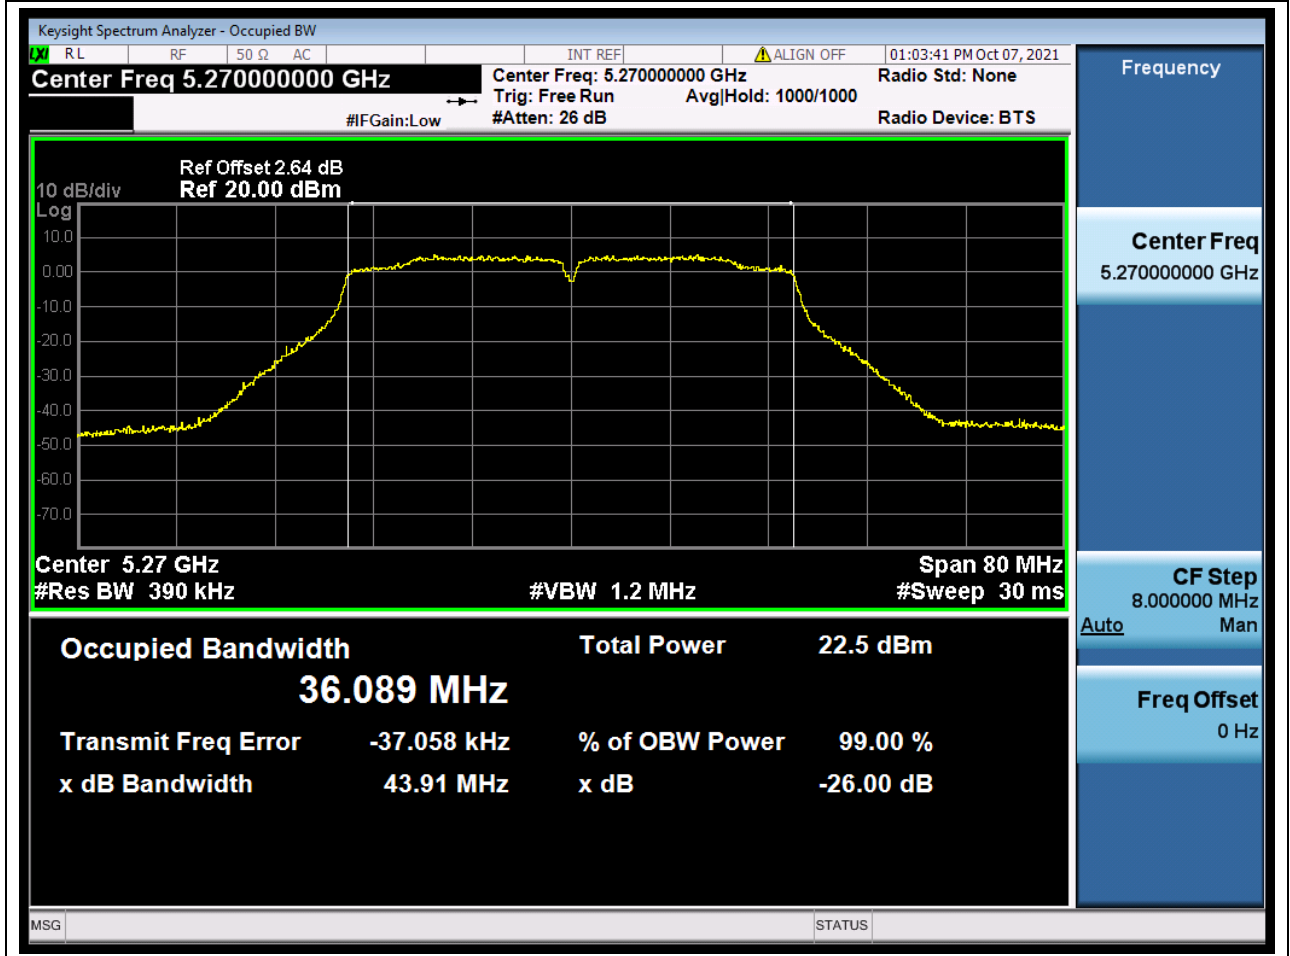

26. 802.11ac_40M_U-NII-2A_L

26.1. A.2-26dB Bandwidth(NTNV)

Center Frequency (MHz)	XdB Down	RBW (MHz)	Detector	Limit (MHz)	XdB BandWidth (MHz)	Verdict
5270	26	0.39	Peak	0	43.907977	Unknow