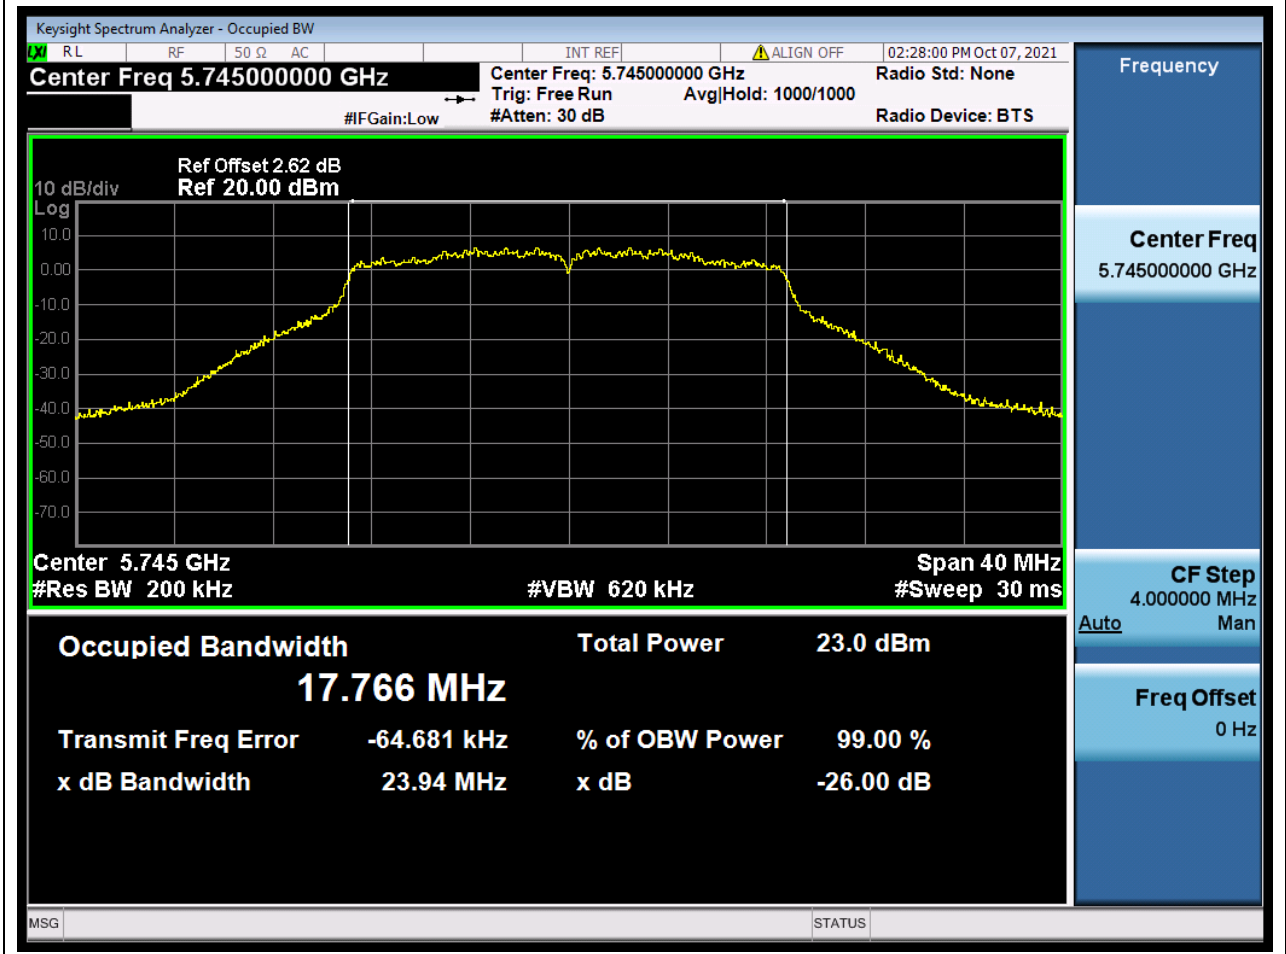

51. 802.11n_20M_U-NII-3_L

51.1. A.2-26dB Bandwidth(NTNV)

Center Frequency (MHz)	XdB Down	RBW (MHz)	Detector	Limit (MHz)	XdB BandWidth (MHz)	Verdict
5745	26	0.2	Peak	0	23.944193	Unknow