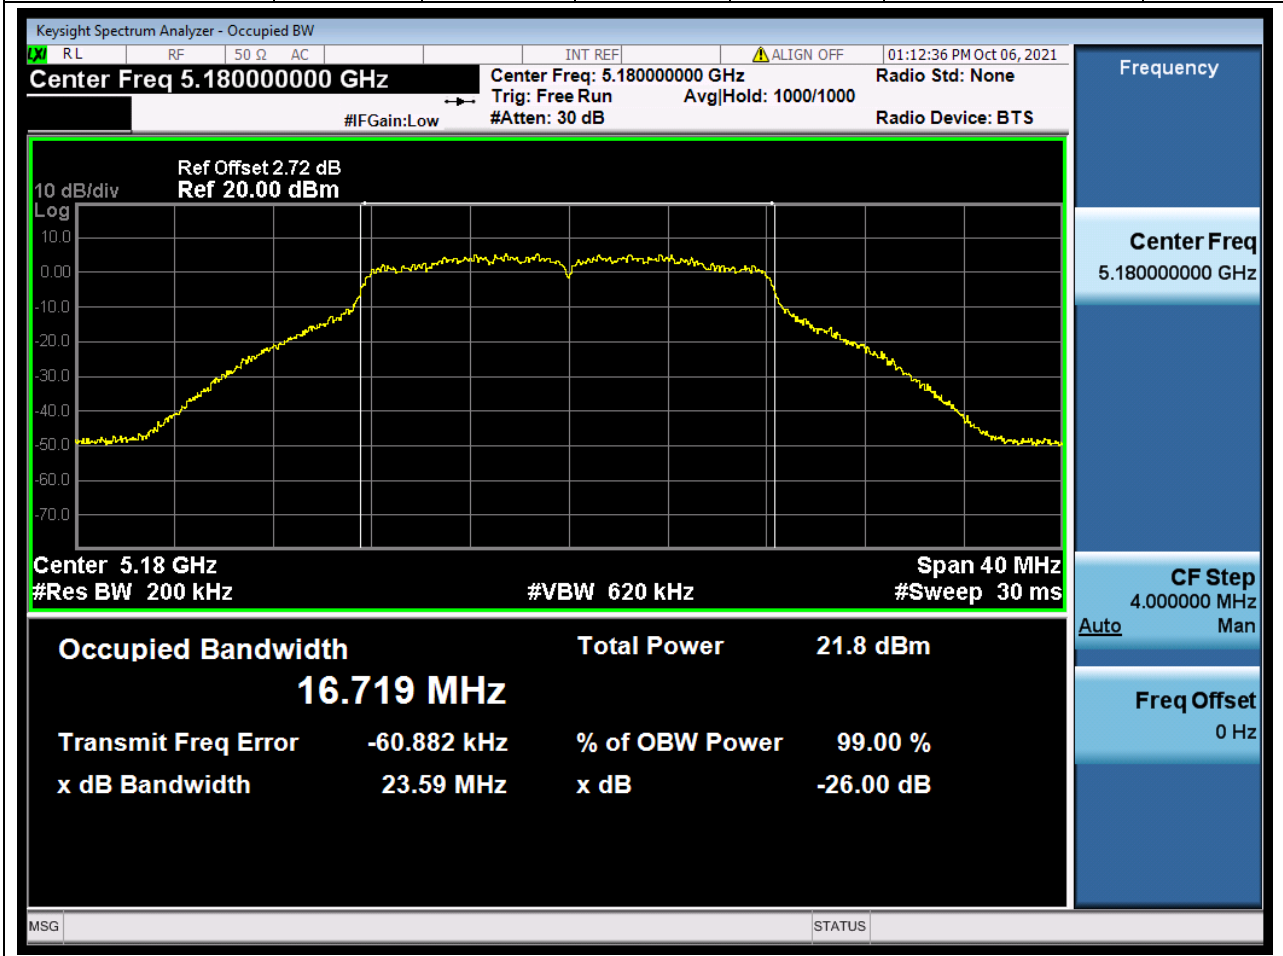

Aux. Antenna

1. 802.11a_20M_U-NII-1_L

1.1. A.2-26dB Bandwidth(NTNV)

Center Frequency (MHz)	XdB Down	RBW (MHz)	Detector	Limit (MHz)	XdB BandWidth (MHz)	Verdict
5180	26	0.2	Peak	0	23.591764	Unknow