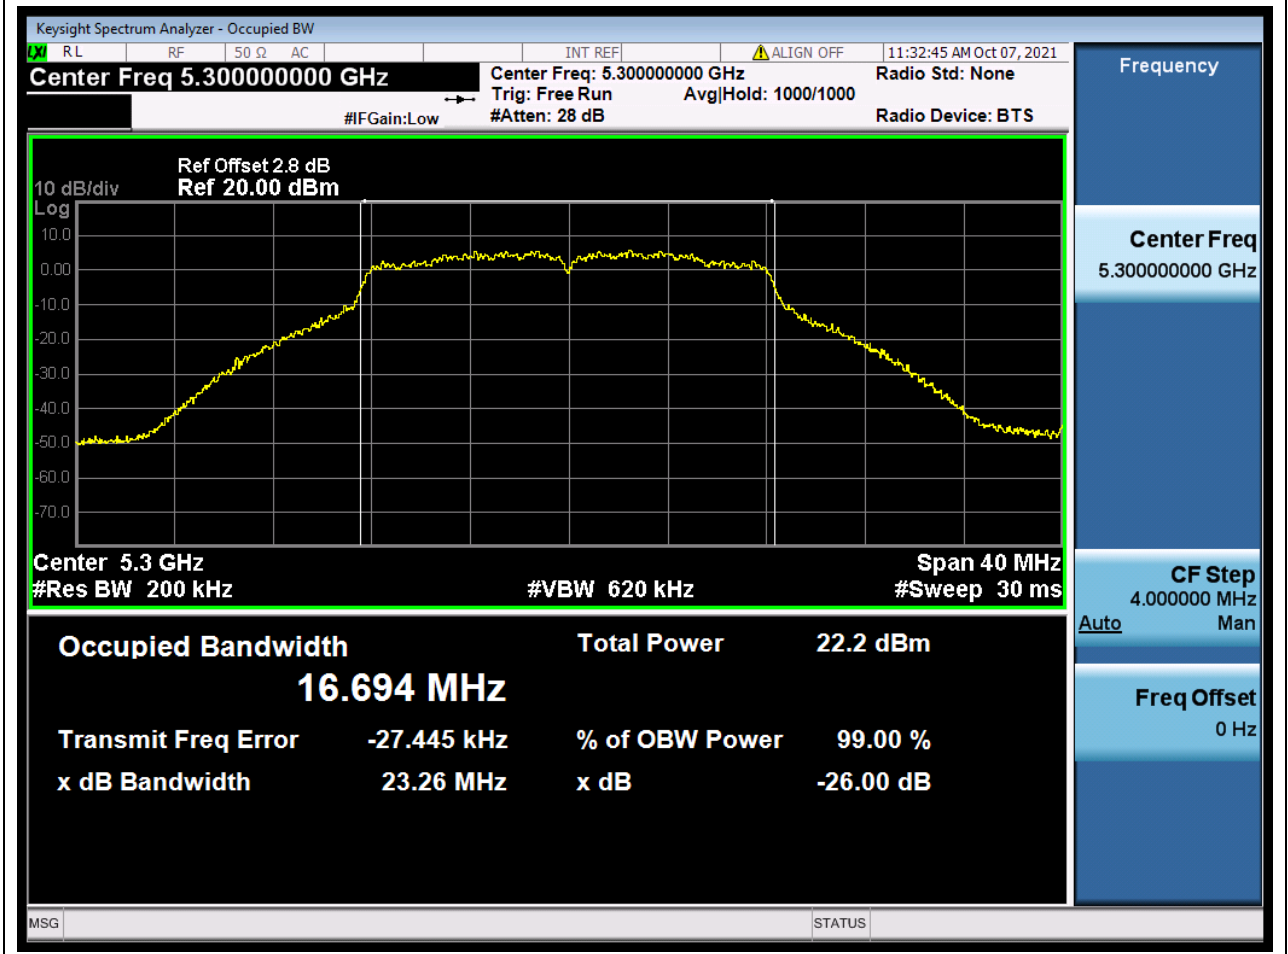

16. 802.11a_20M_U-NII-2A_M

16.1. A.2-26dB Bandwidth(NTNV)

Center Frequency (MHz)	XdB Down	RBW (MHz)	Detector	Limit (MHz)	XdB BandWidth (MHz)	Verdict
5300	26	0.2	Peak	0	23.258122	Unknow