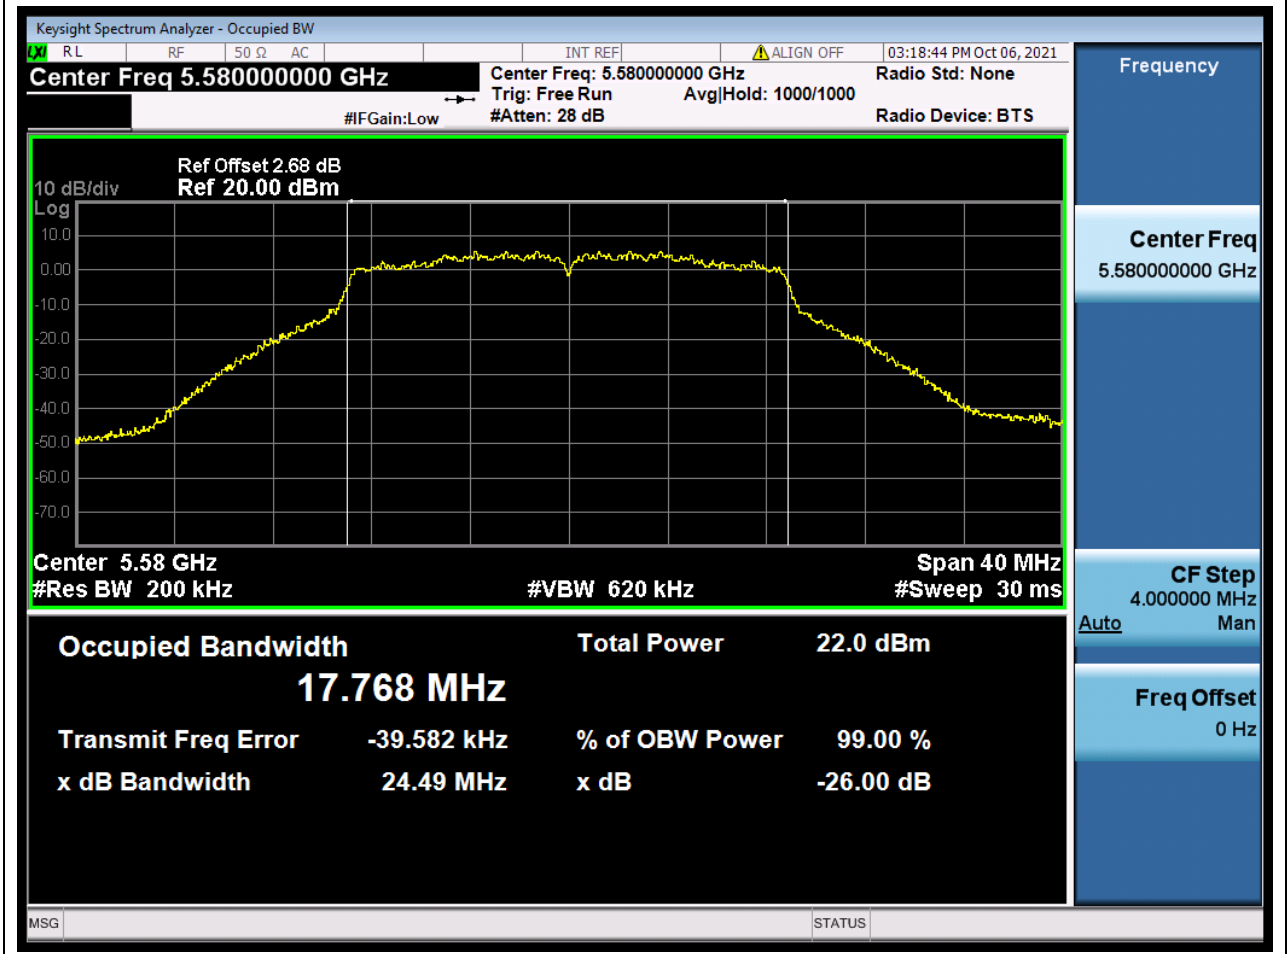

34. 802.11n_20M_U-NII-2C_M

34.1. A.2-26dB Bandwidth(NTNV)

Center Frequency (MHz)	XdB Down	RBW (MHz)	Detector	Limit (MHz)	XdB BandWidth (MHz)	Verdict
5580	26	0.2	Peak	0	24.487355	Unknow