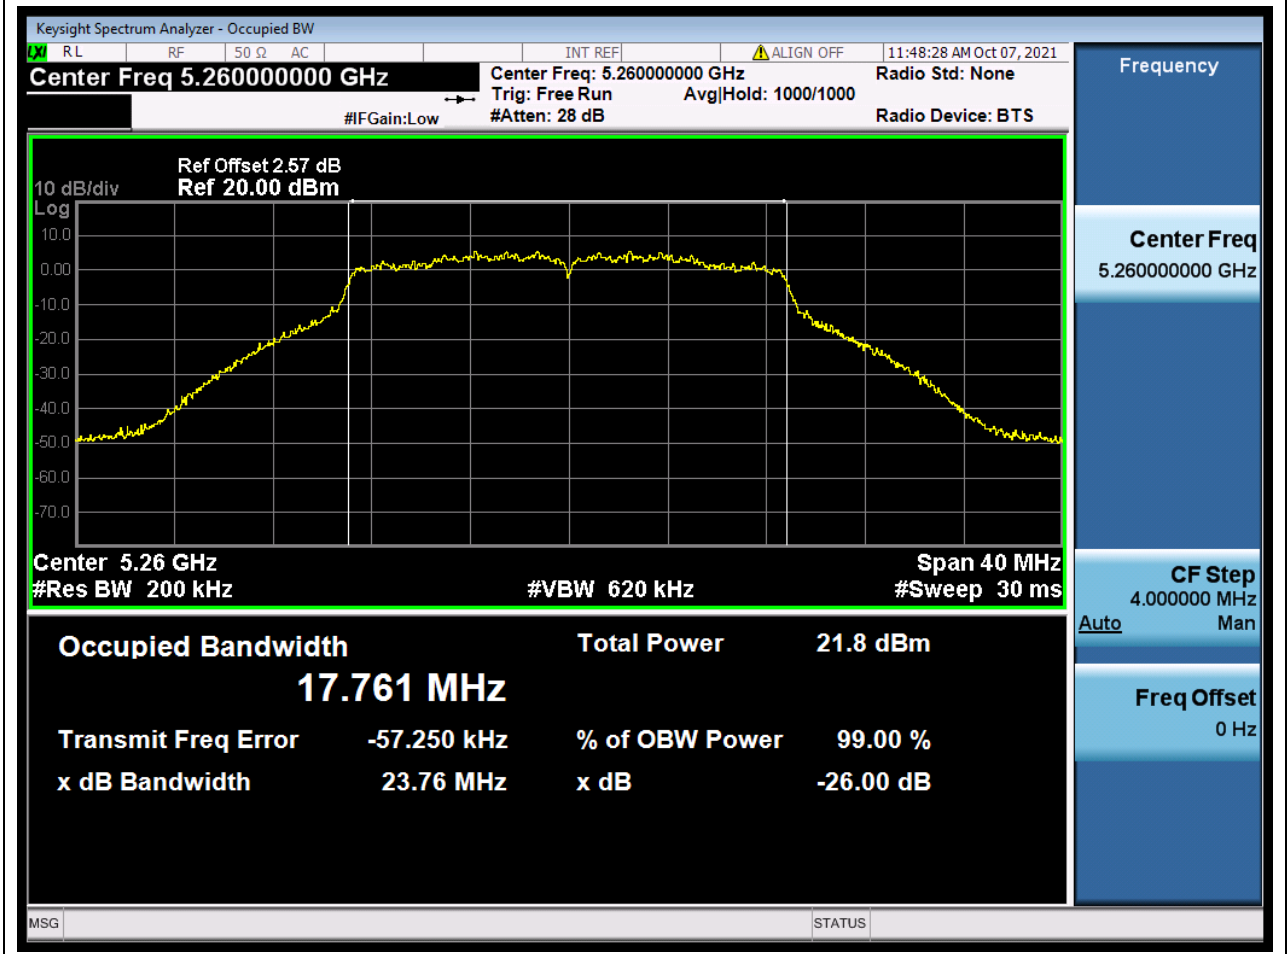

21. 802.11ac_20M_U-NII-2A_L

21.1. A.2-26dB Bandwidth(NTNV)

Center Frequency (MHz)	XdB Down	RBW (MHz)	Detector	Limit (MHz)	XdB BandWidth (MHz)	Verdict
5260	26	0.2	Peak	0	23.764815	Unknow