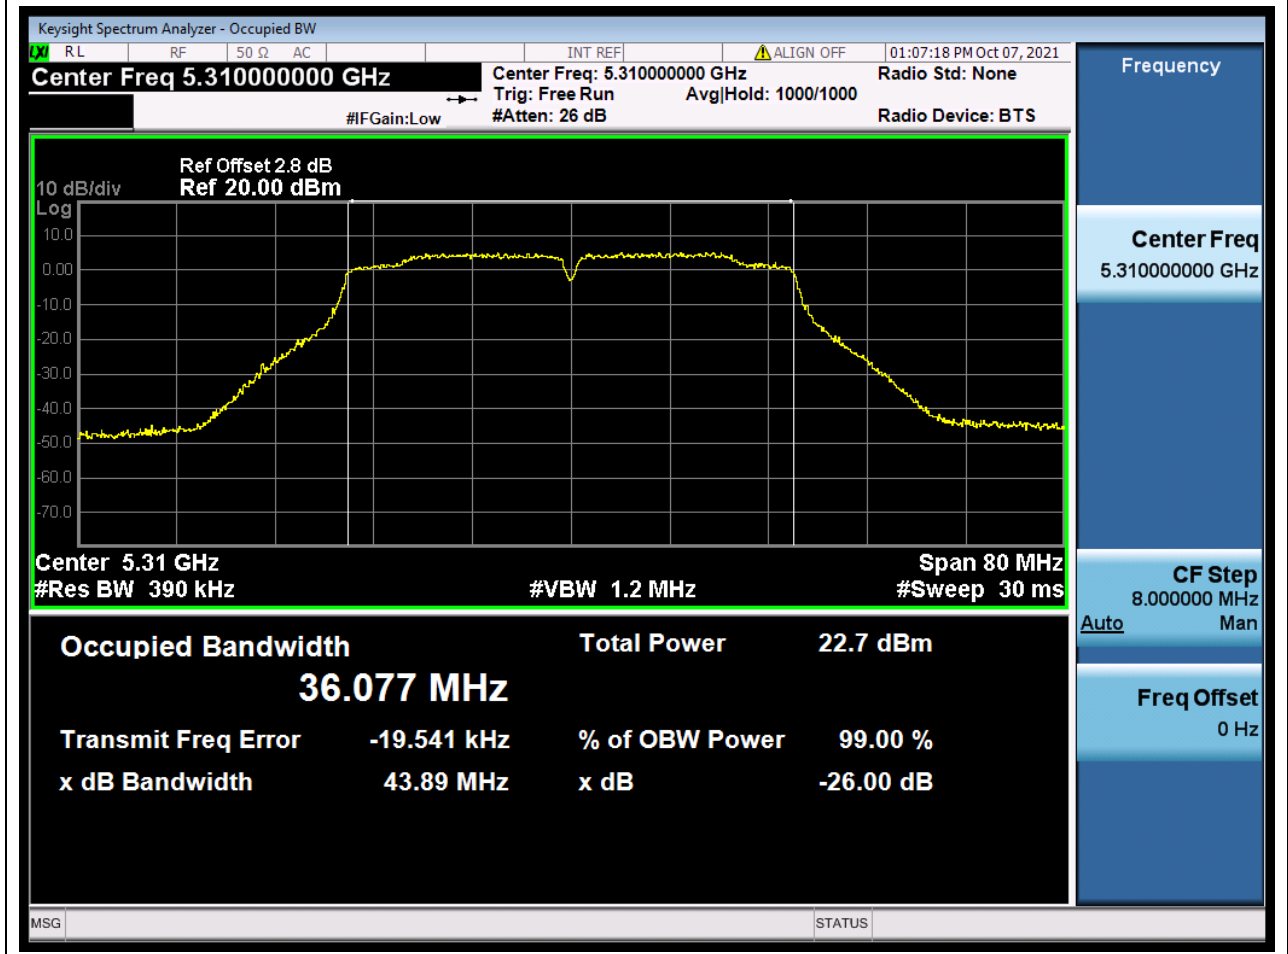

27. 802.11ac_40M_U-NII-2A_H

27.1. A.2-26dB Bandwidth(NTNV)

Center Frequency (MHz)	XdB Down	RBW (MHz)	Detector	Limit (MHz)	XdB BandWidth (MHz)	Verdict
5310	26	0.39	Peak	0	43.894486	Unknow