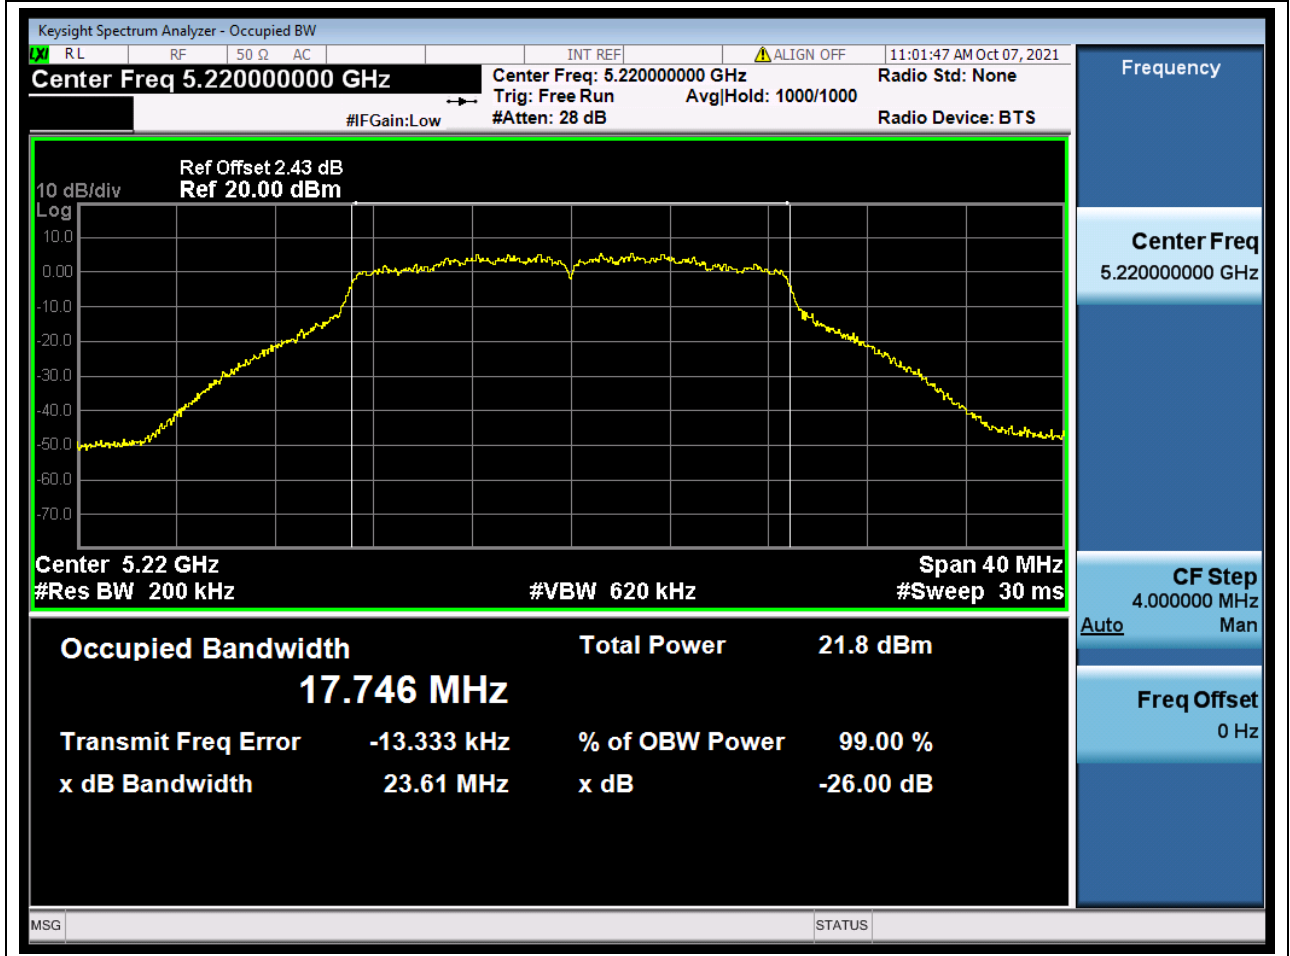

8. 802.11ac_20M_U-NII-1_M

8.1. A.2-26dB Bandwidth(NTNV)

Center Frequency (MHz)	XdB Down	RBW (MHz)	Detector	Limit (MHz)	XdB BandWidth (MHz)	Verdict
5220	26	0.2	Peak	0	23.607714	Unknow