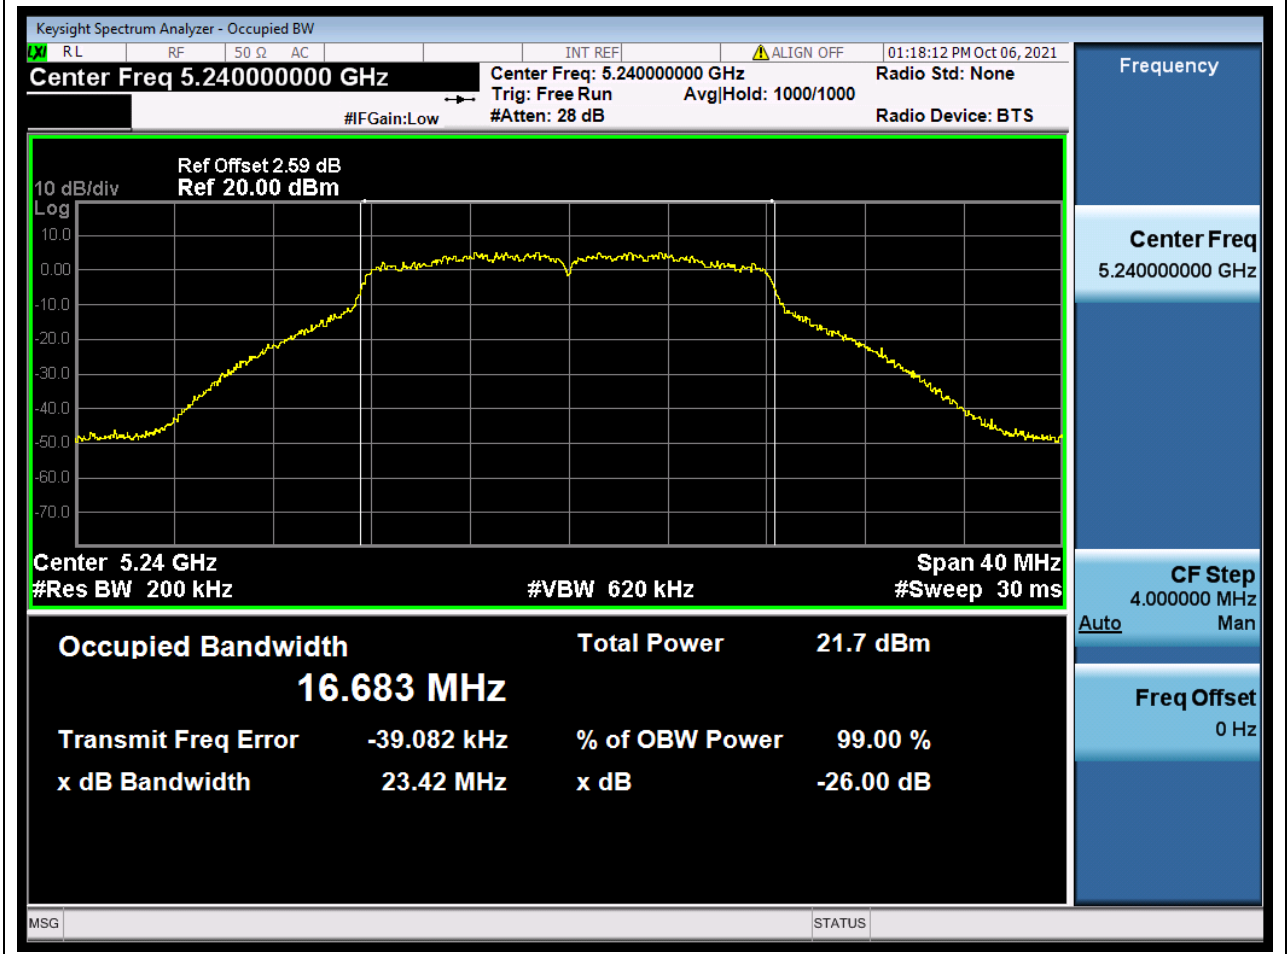

3. 802.11a_20M_U-NII-1_H

3.1. A.2-26dB Bandwidth(NTNV)

Center Frequency (MHz)	XdB Down	RBW (MHz)	Detector	Limit (MHz)	XdB BandWidth (MHz)	Verdict
5240	26	0.2	Peak	0	23.422537	Unknow