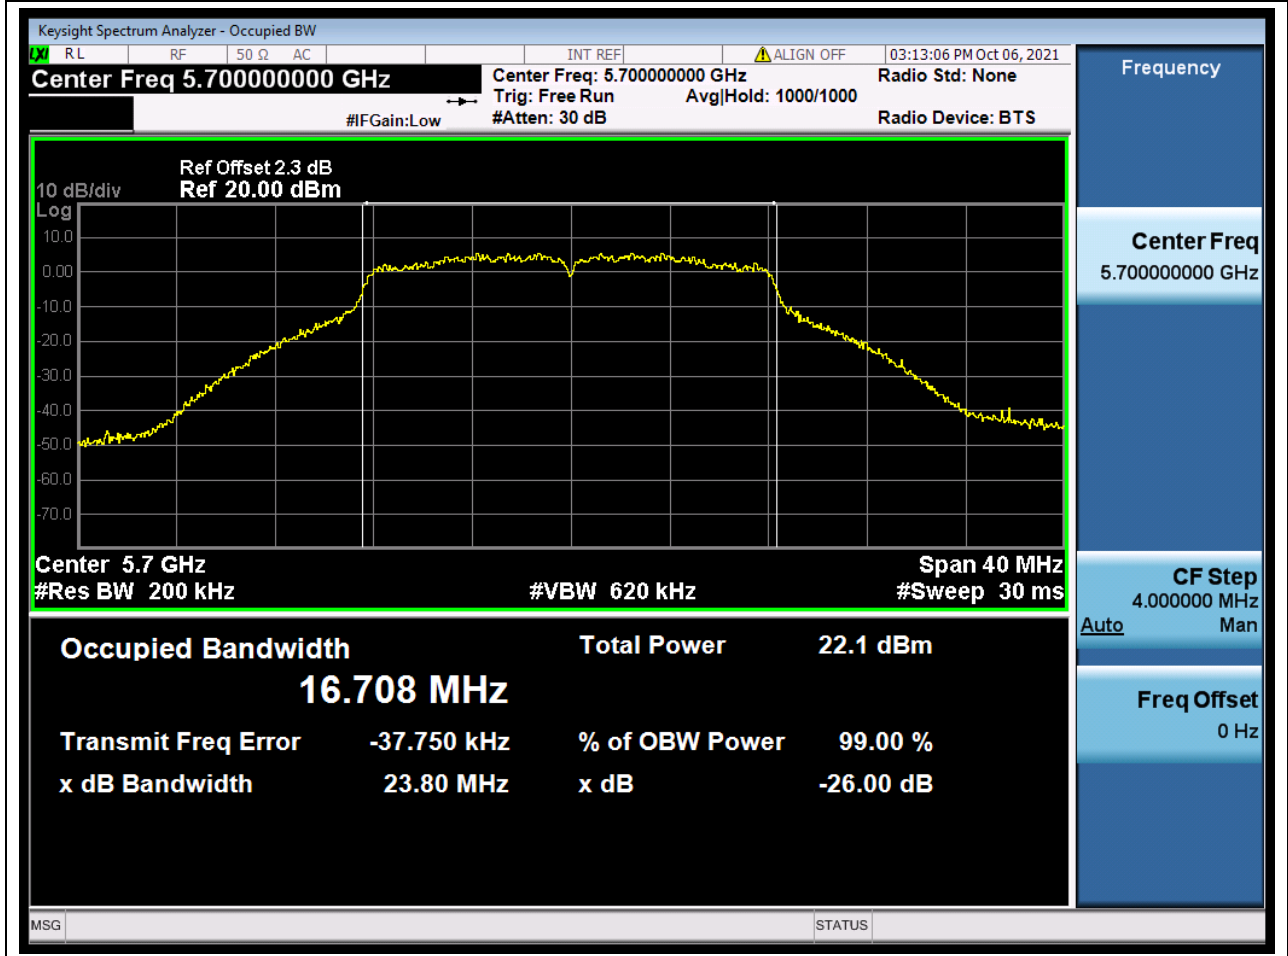

32. 802.11a_20M_U-NII-2C_H

32.1. A.2-26dB Bandwidth(NTNV)

Center Frequency (MHz)	XdB Down	RBW (MHz)	Detector	Limit (MHz)	XdB BandWidth (MHz)	Verdict
5700	26	0.2	Peak	0	23.795279	Unknow