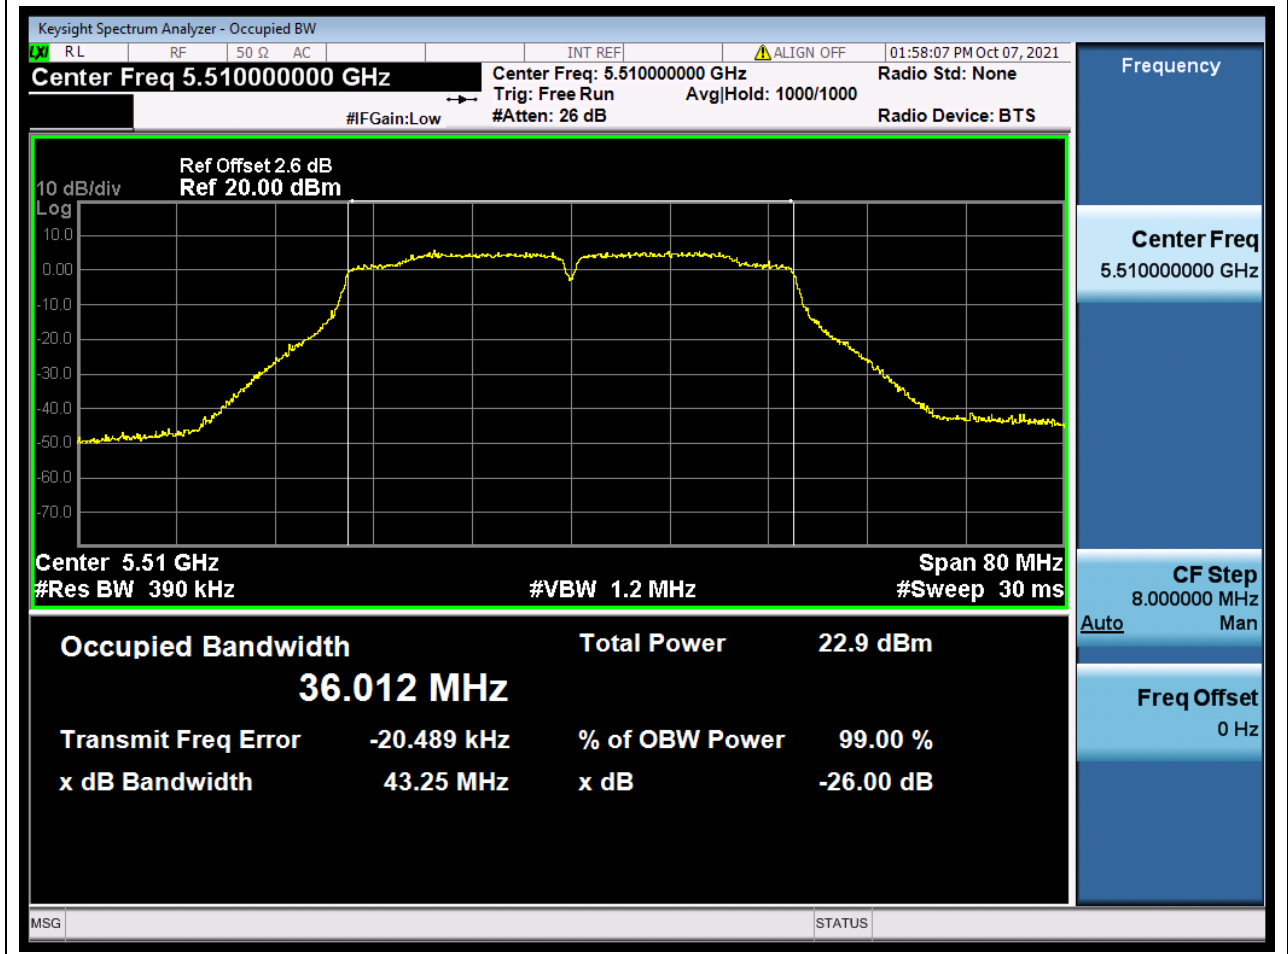

42. 802.11ac_40M_U-NII-2C_L

42.1. A.2-26dB Bandwidth(NTNV)

Center Frequency (MHz)	XdB Down	RBW (MHz)	Detector	Limit (MHz)	XdB BandWidth (MHz)	Verdict
5510	26	0.39	Peak	0	43.246819	Unknow