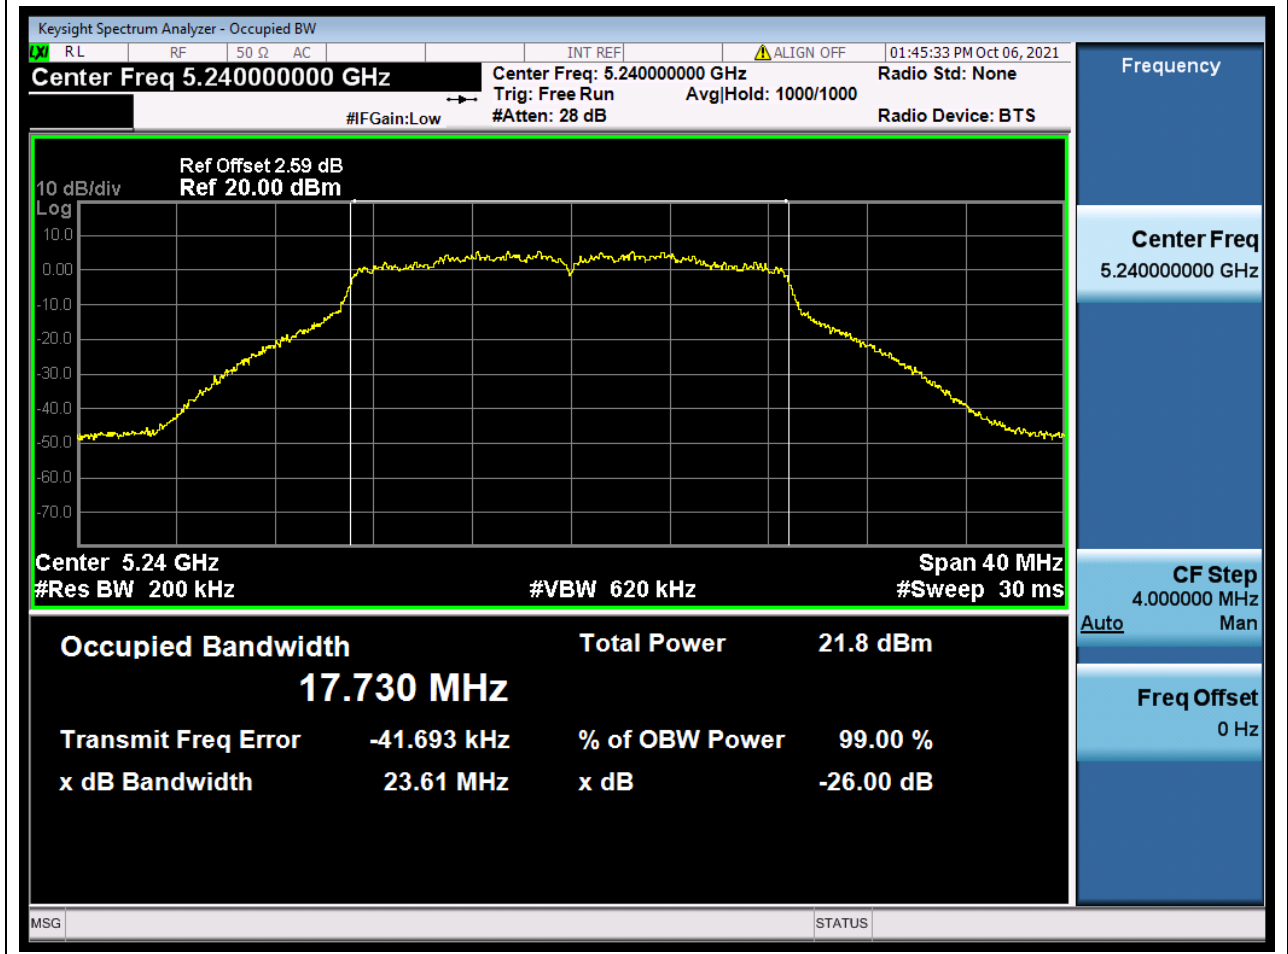

9. 802.11ac_20M_U-NII-1_H

9.1. A.2-26dB Bandwidth(NTNV)

Center Frequency (MHz)	XdB Down	RBW (MHz)	Detector	Limit (MHz)	XdB BandWidth (MHz)	Verdict
5240	26	0.2	Peak	0	23.613929	Unknow