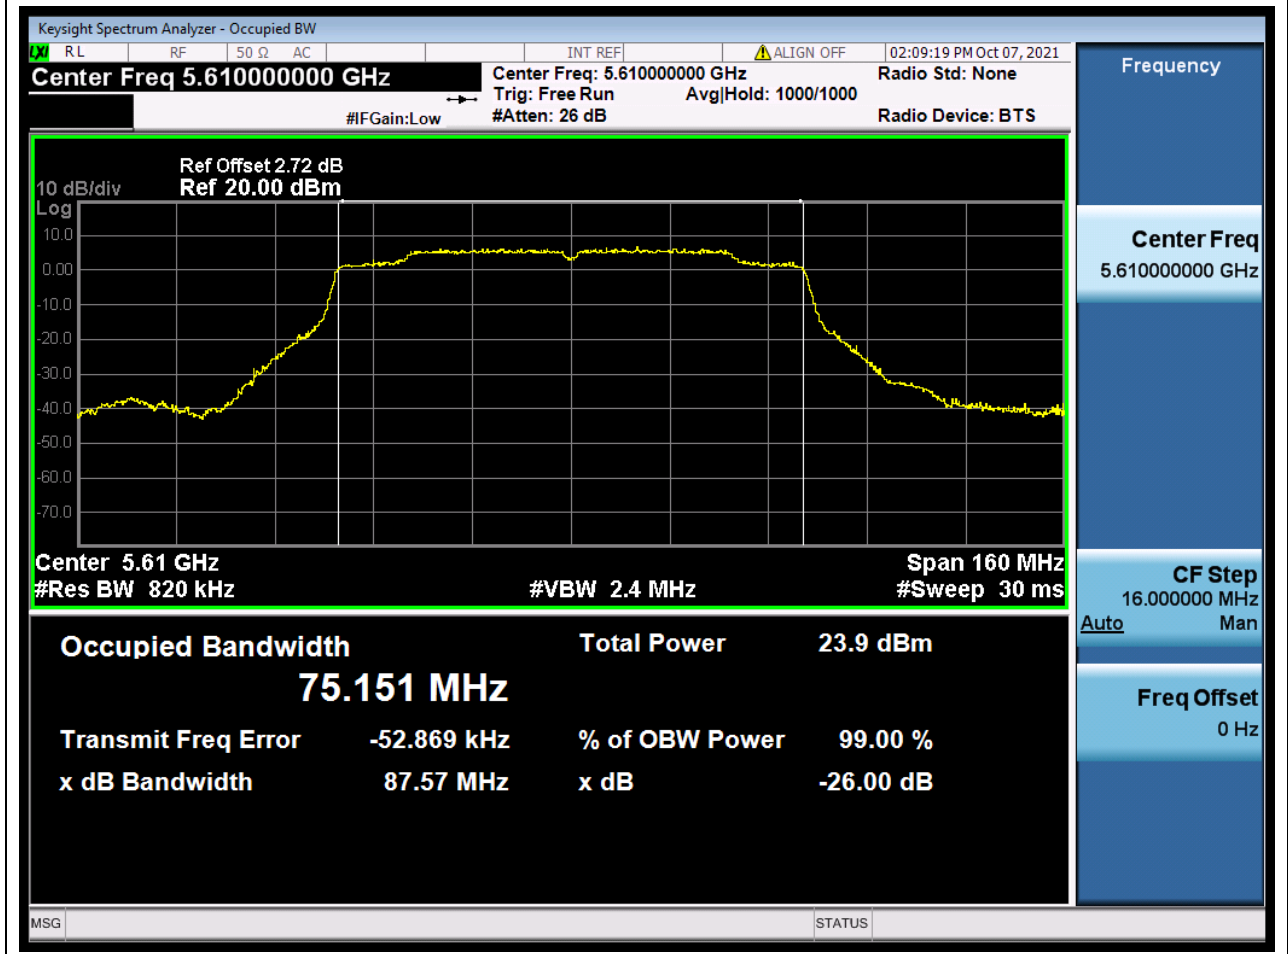

46. 802.11ac_80M_U-NII-2C_M

46.1. A.2-26dB Bandwidth(NTNV)

Center Frequency (MHz)	XdB Down	RBW (MHz)	Detector	Limit (MHz)	XdB BandWidth (MHz)	Verdict
5610	26	0.82	Peak	0	87.574387	Unknow