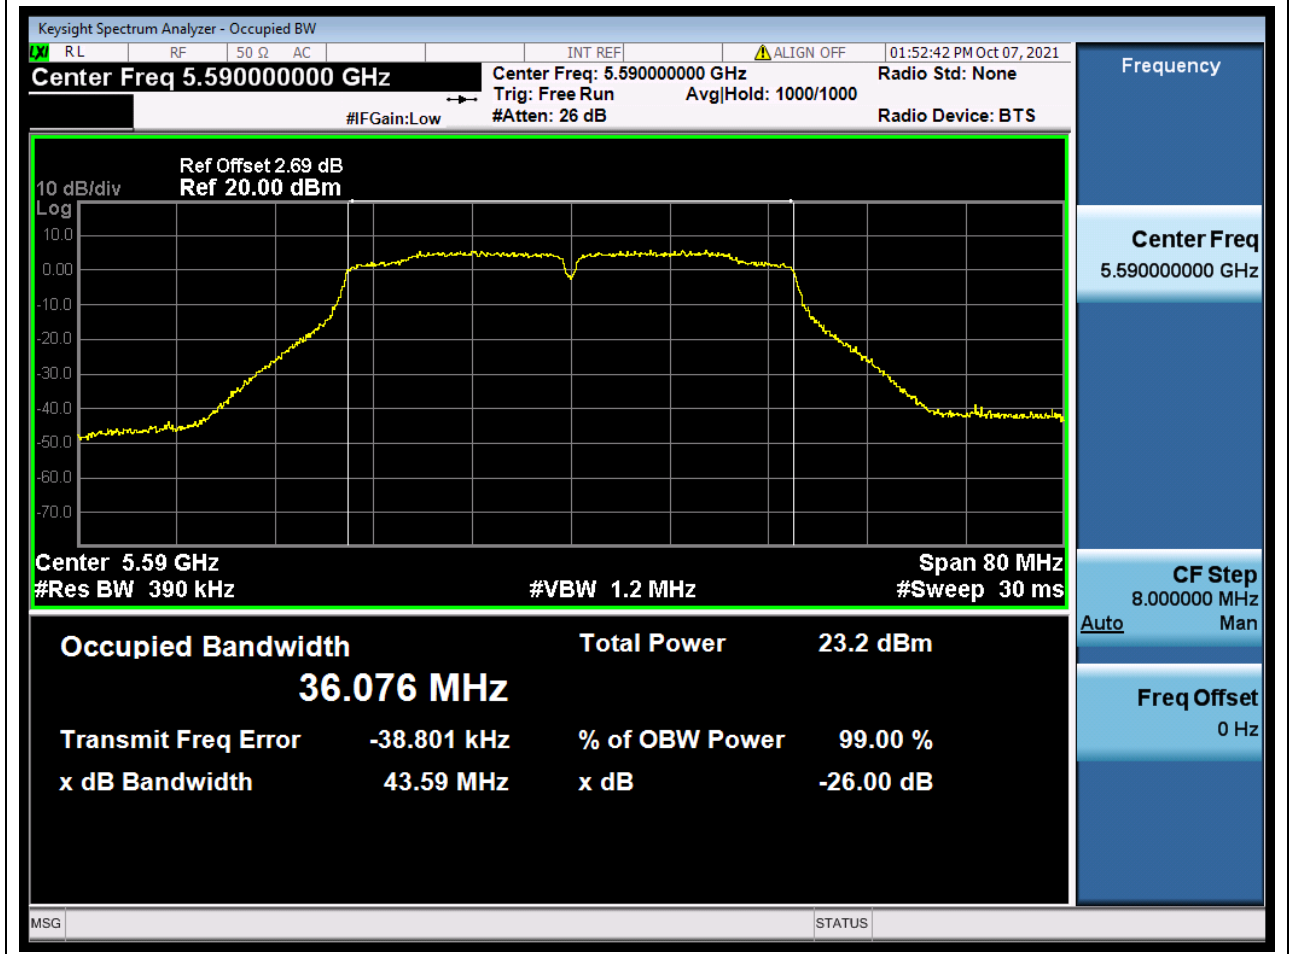

40. 802.11n_40M_U-NII-2C_M

40.1. A.2-26dB Bandwidth(NTNV)

Center Frequency (MHz)	XdB Down	RBW (MHz)	Detector	Limit (MHz)	XdB BandWidth (MHz)	Verdict
5590	26	0.39	Peak	0	43.586638	Unknow