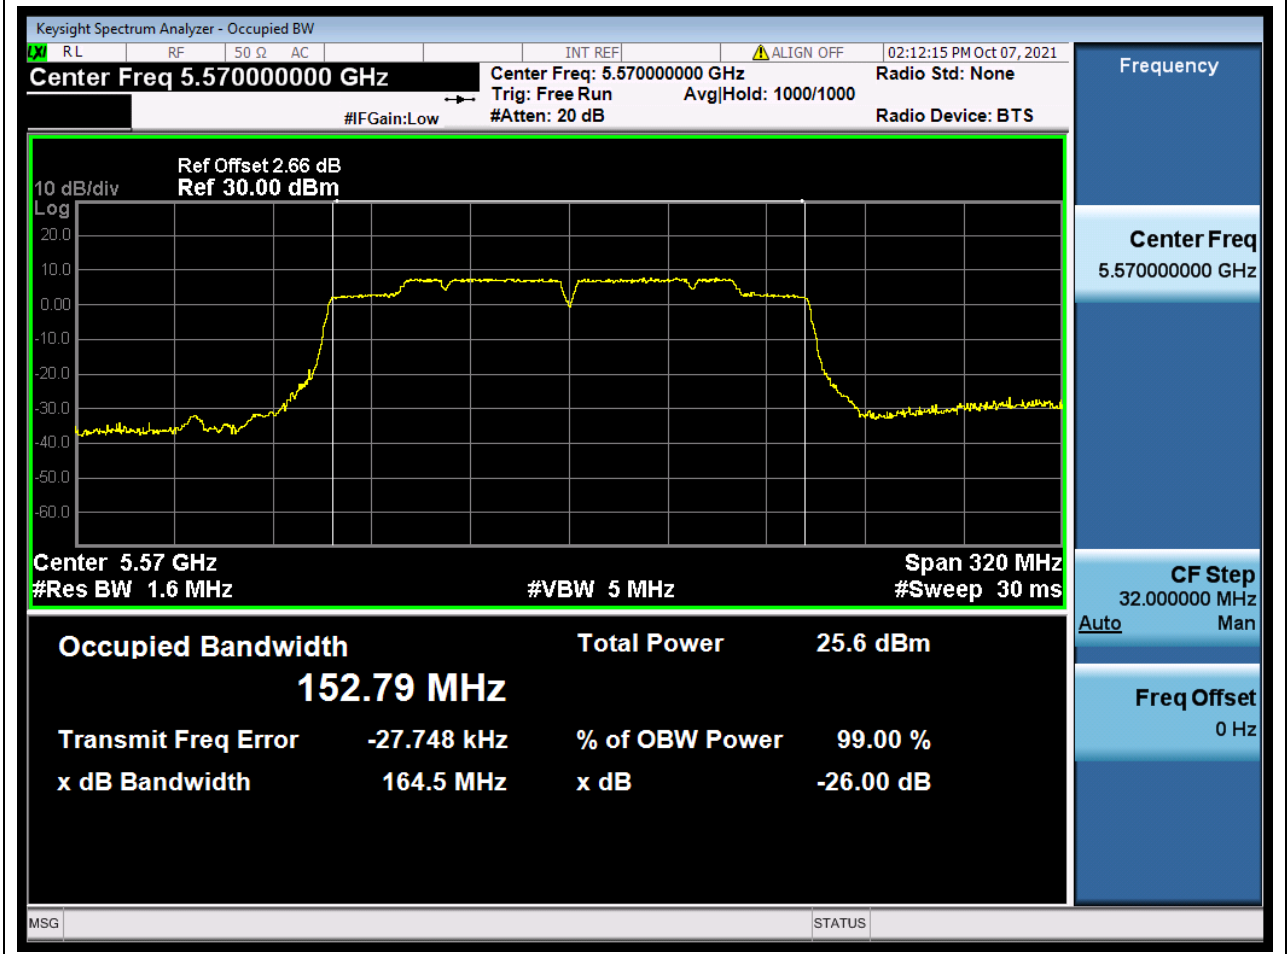

47. 802.11ac_160M_U-NII-2C_M

47.1. A.2-26dB Bandwidth(NTNV)

Center Frequency (MHz)	XdB Down	RBW (MHz)	Detector	Limit (MHz)	XdB BandWidth (MHz)	Verdict
5570	26	1.6	Peak	0	164.497919	Unknow