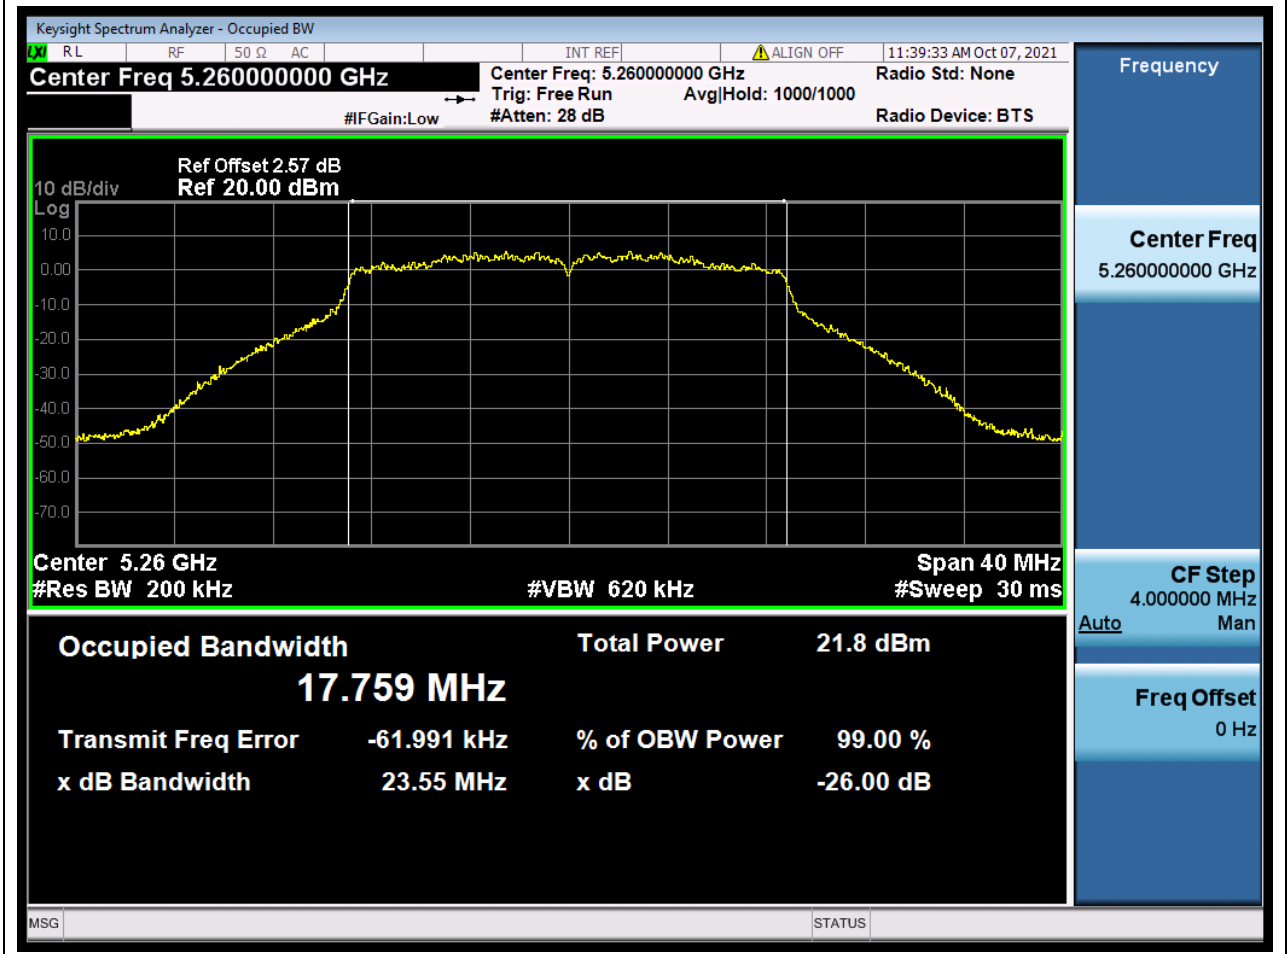

18. 802.11n_20M_U-NII-2A_L

18.1. A.2-26dB Bandwidth(NTNV)

Center Frequency (MHz)	XdB Down	RBW (MHz)	Detector	Limit (MHz)	XdB BandWidth (MHz)	Verdict
5260	26	0.2	Peak	0	23.548116	Unknow