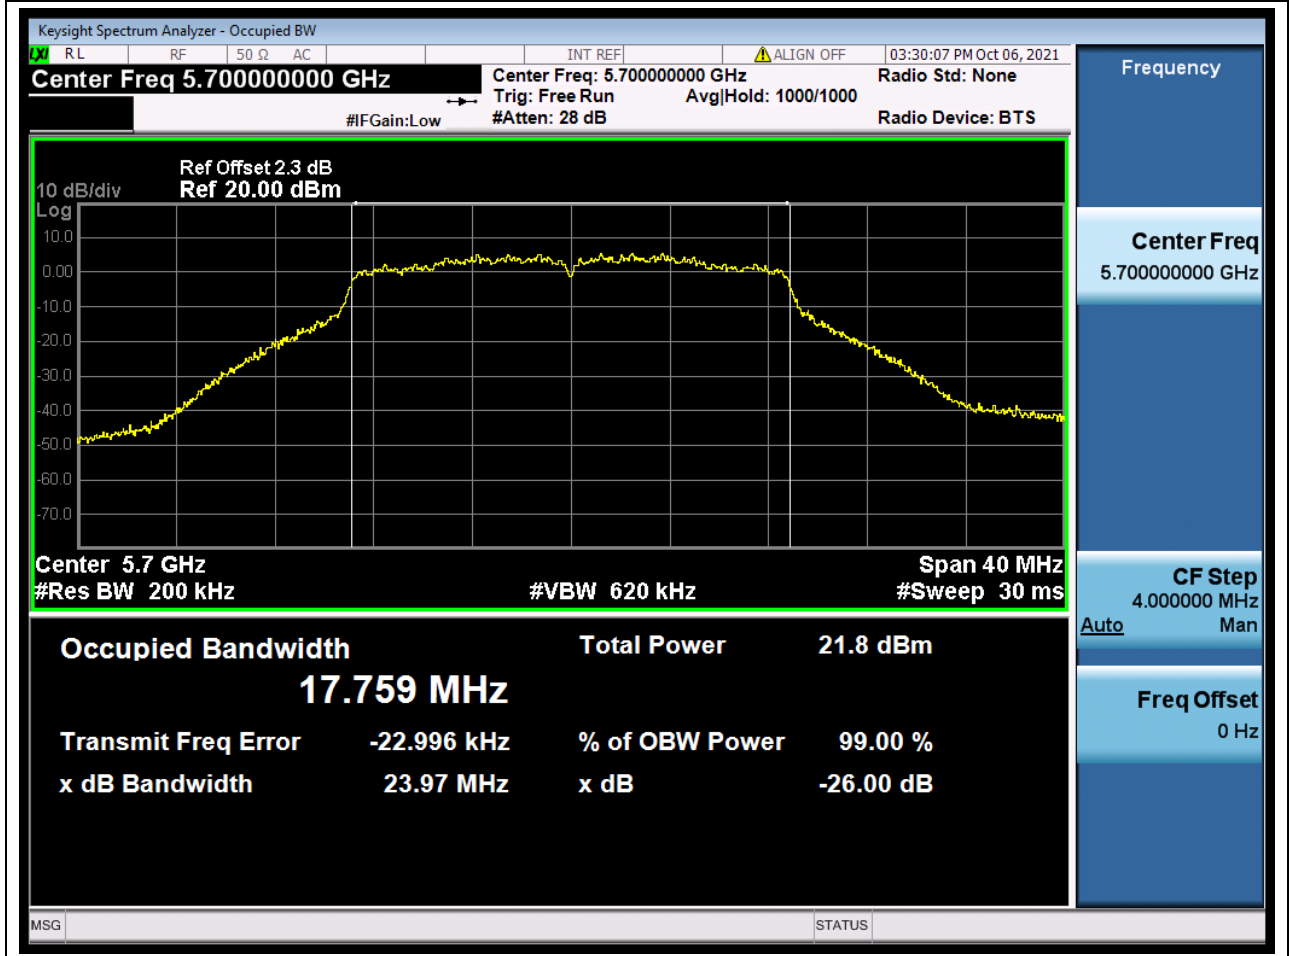

38. 802.11ac_20M_U-NII-2C_H

38.1. A.2-26dB Bandwidth(NTNV)

Center Frequency (MHz)	XdB Down	RBW (MHz)	Detector	Limit (MHz)	XdB BandWidth (MHz)	Verdict
5700	26	0.2	Peak	0	23.967893	Unknow