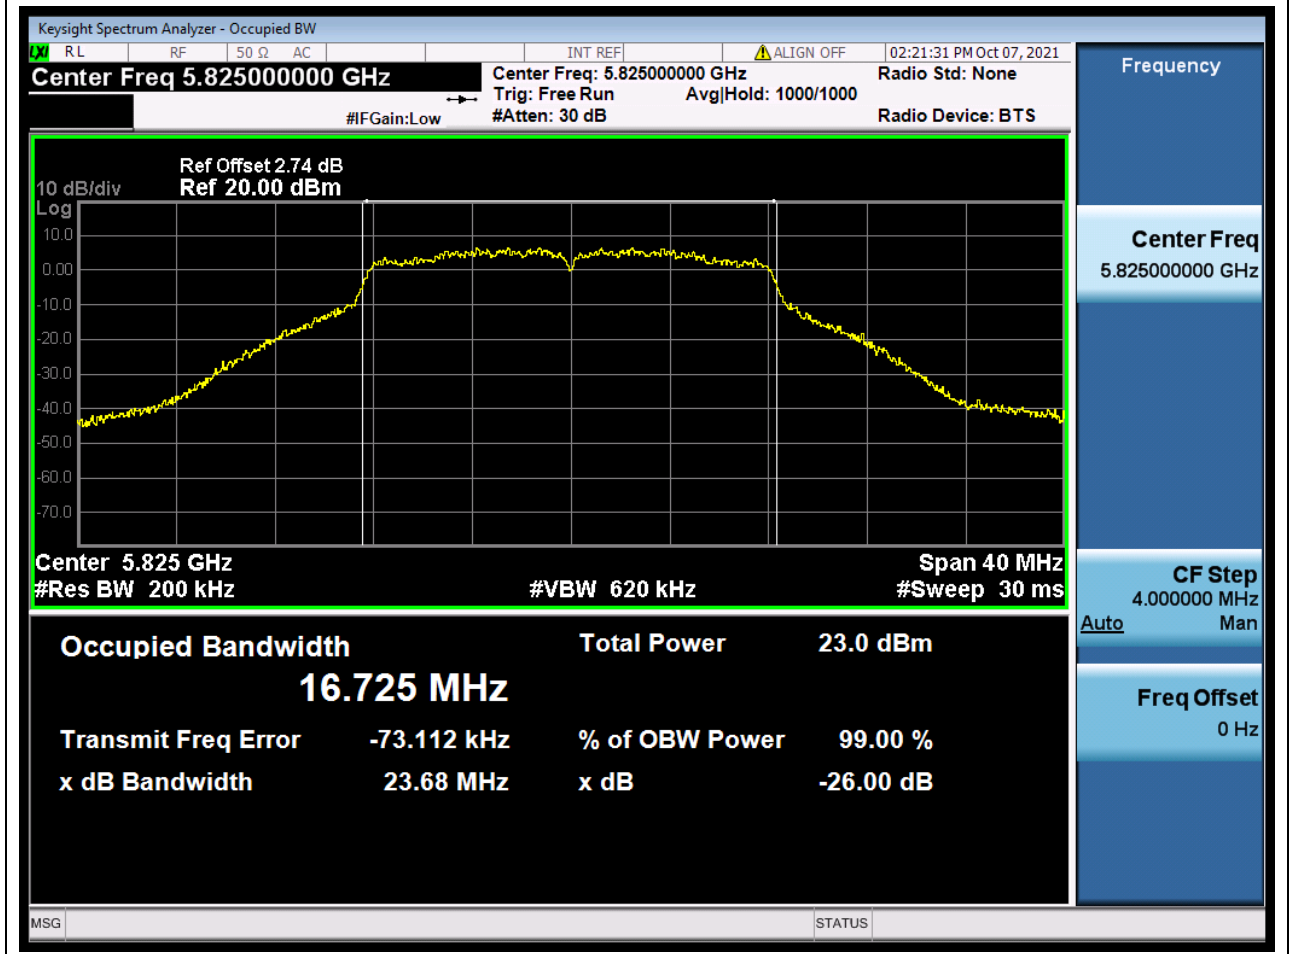

50. 802.11a_20M_U-NII-3_H

50.1. A.2-26dB Bandwidth(NTNV)

Center Frequency (MHz)	XdB Down	RBW (MHz)	Detector	Limit (MHz)	XdB BandWidth (MHz)	Verdict
5825	26	0.2	Peak	0	23.681004	Unknow