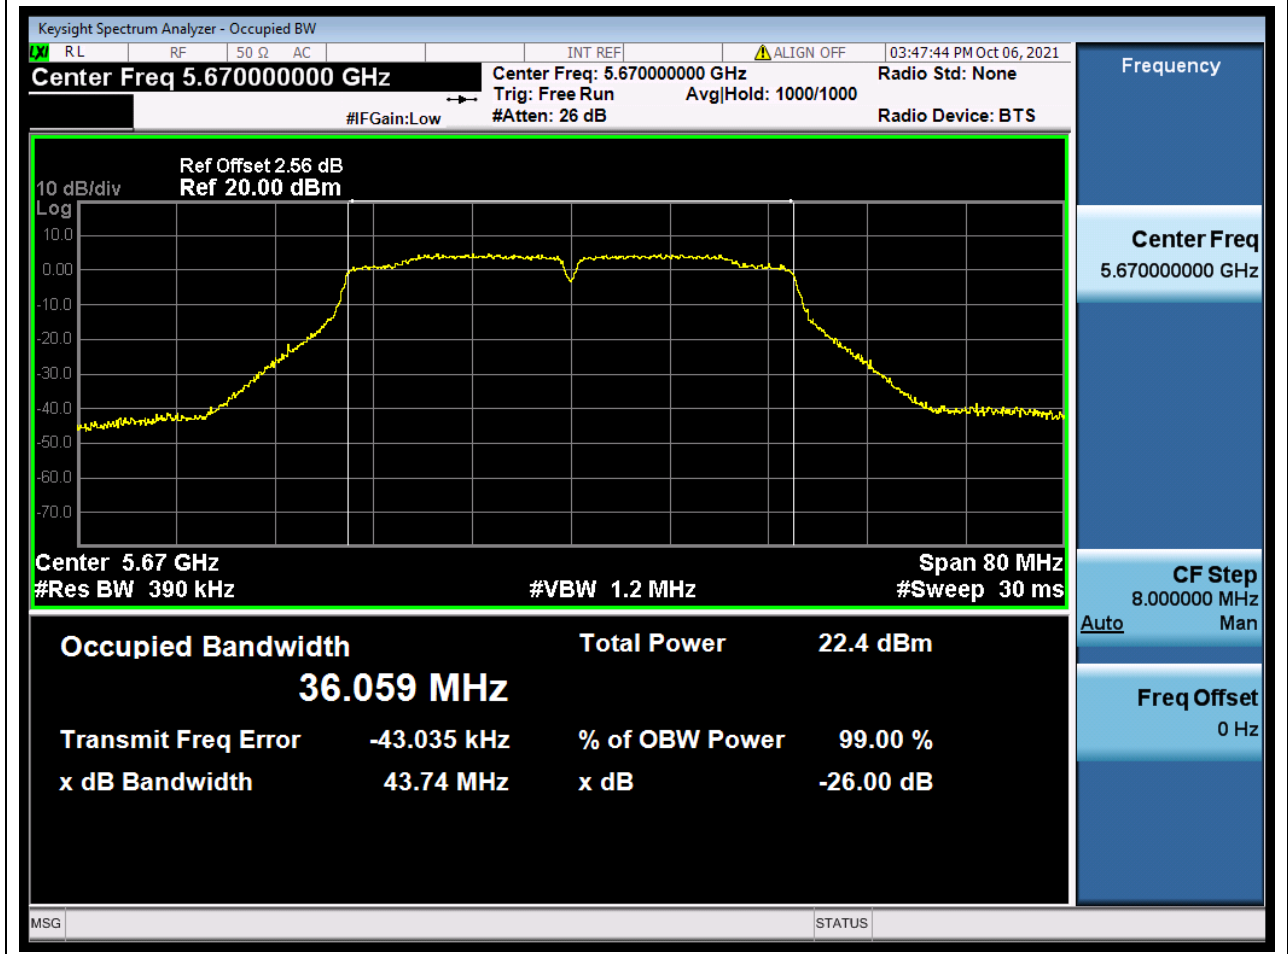

44. 802.11ac_40M_U-NII-2C_H

44.1. A.2-26dB Bandwidth(NTNV)

Center Frequency (MHz)	XdB Down	RBW (MHz)	Detector	Limit (MHz)	XdB BandWidth (MHz)	Verdict
5670	26	0.39	Peak	0	43.737359	Unknow