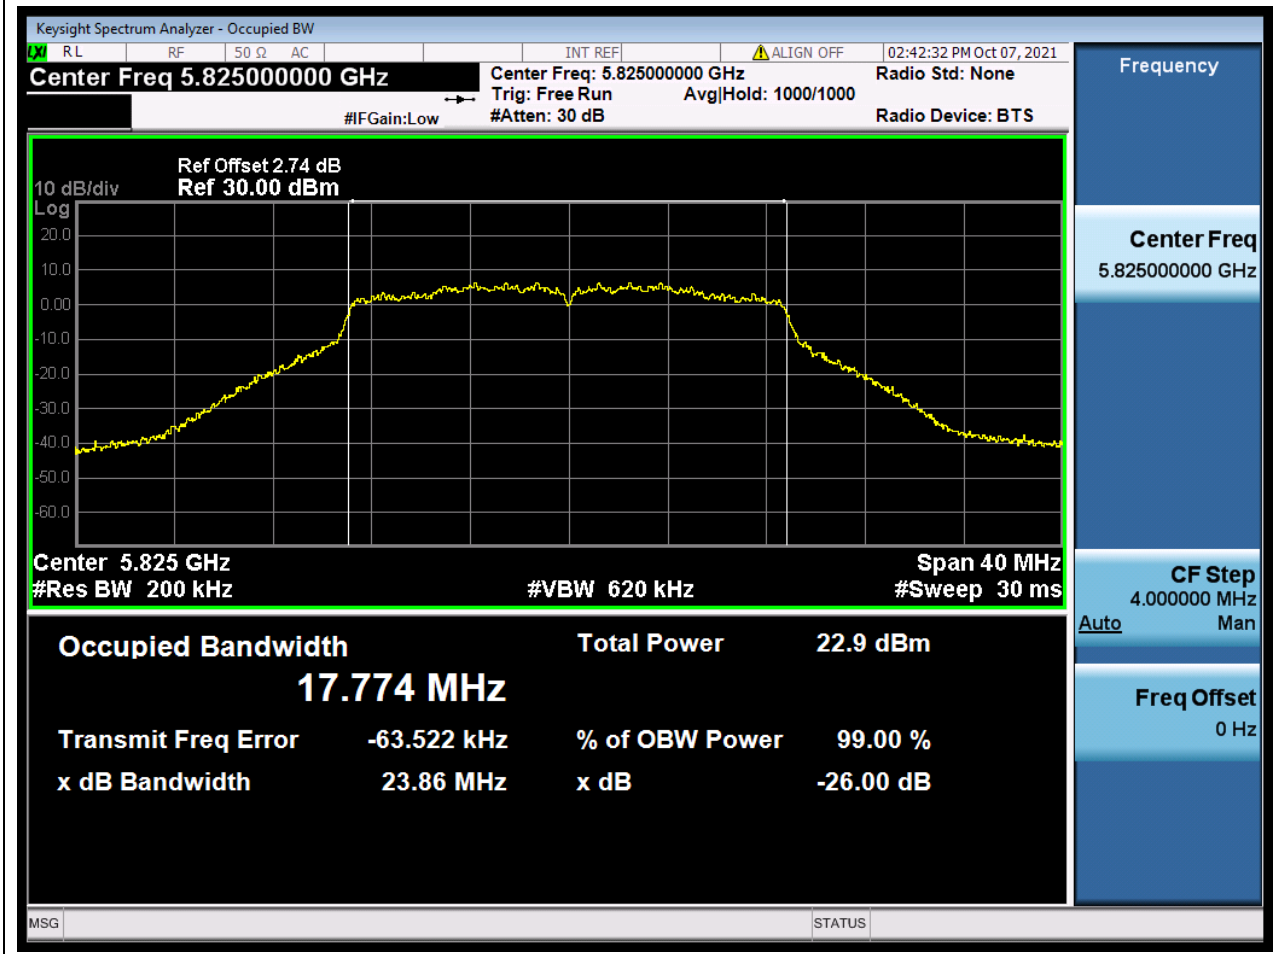

56. 802.11ac_20M_U-NII-3_H

56.1. A.2-26dB Bandwidth(NTNV)

Center Frequency (MHz)	XdB Down	RBW (MHz)	Detector	Limit (MHz)	XdB BandWidth (MHz)	Verdict
5825	26	0.2	Peak	0	23.85622	Unknow