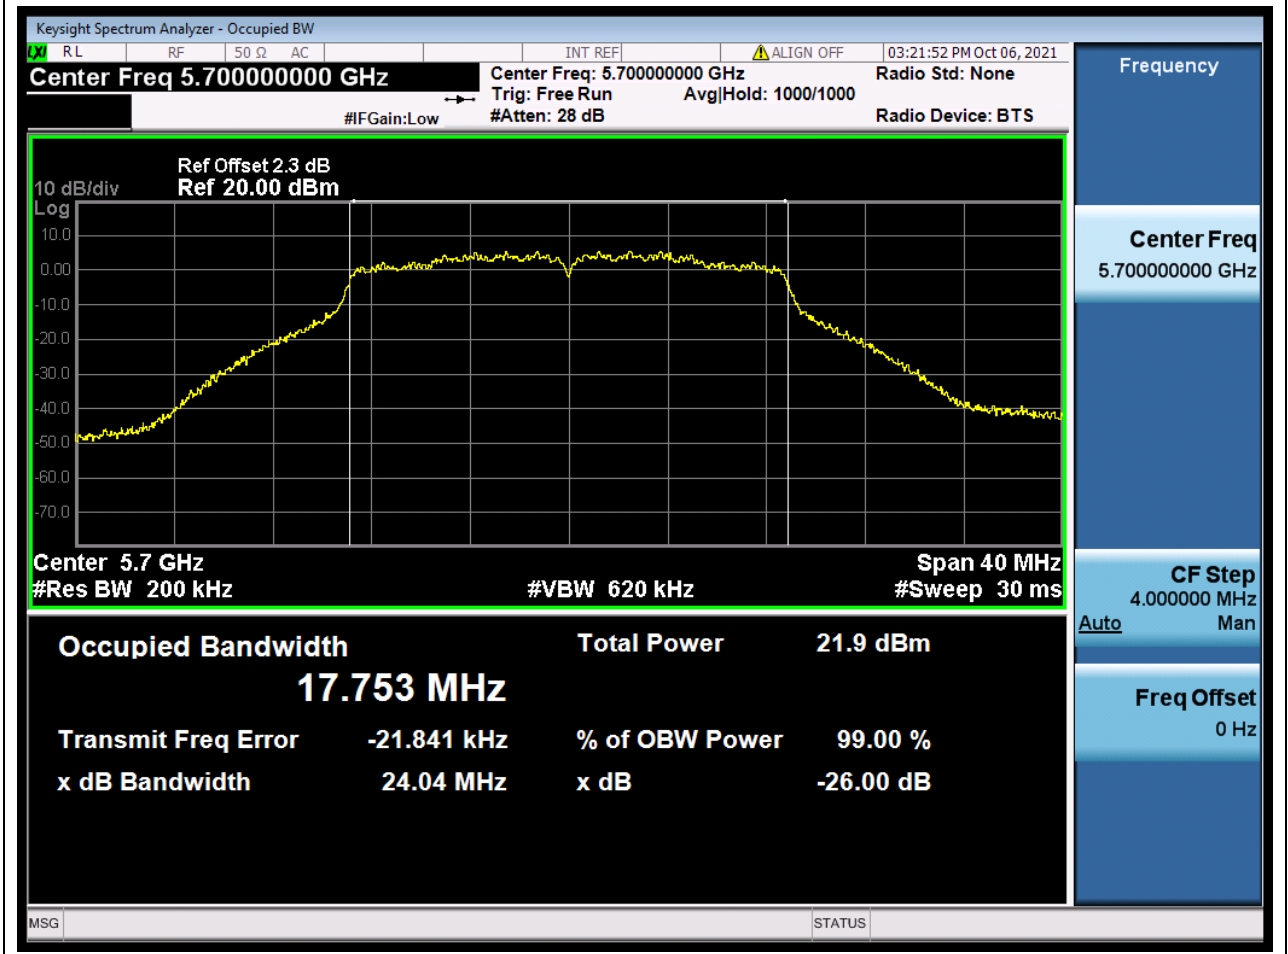

35. 802.11n_20M_U-NII-2C_H

35.1. A.2-26dB Bandwidth(NTNV)

Center Frequency (MHz)	XdB Down	RBW (MHz)	Detector	Limit (MHz)	XdB BandWidth (MHz)	Verdict
5700	26	0.2	Peak	0	24.037963	Unknow