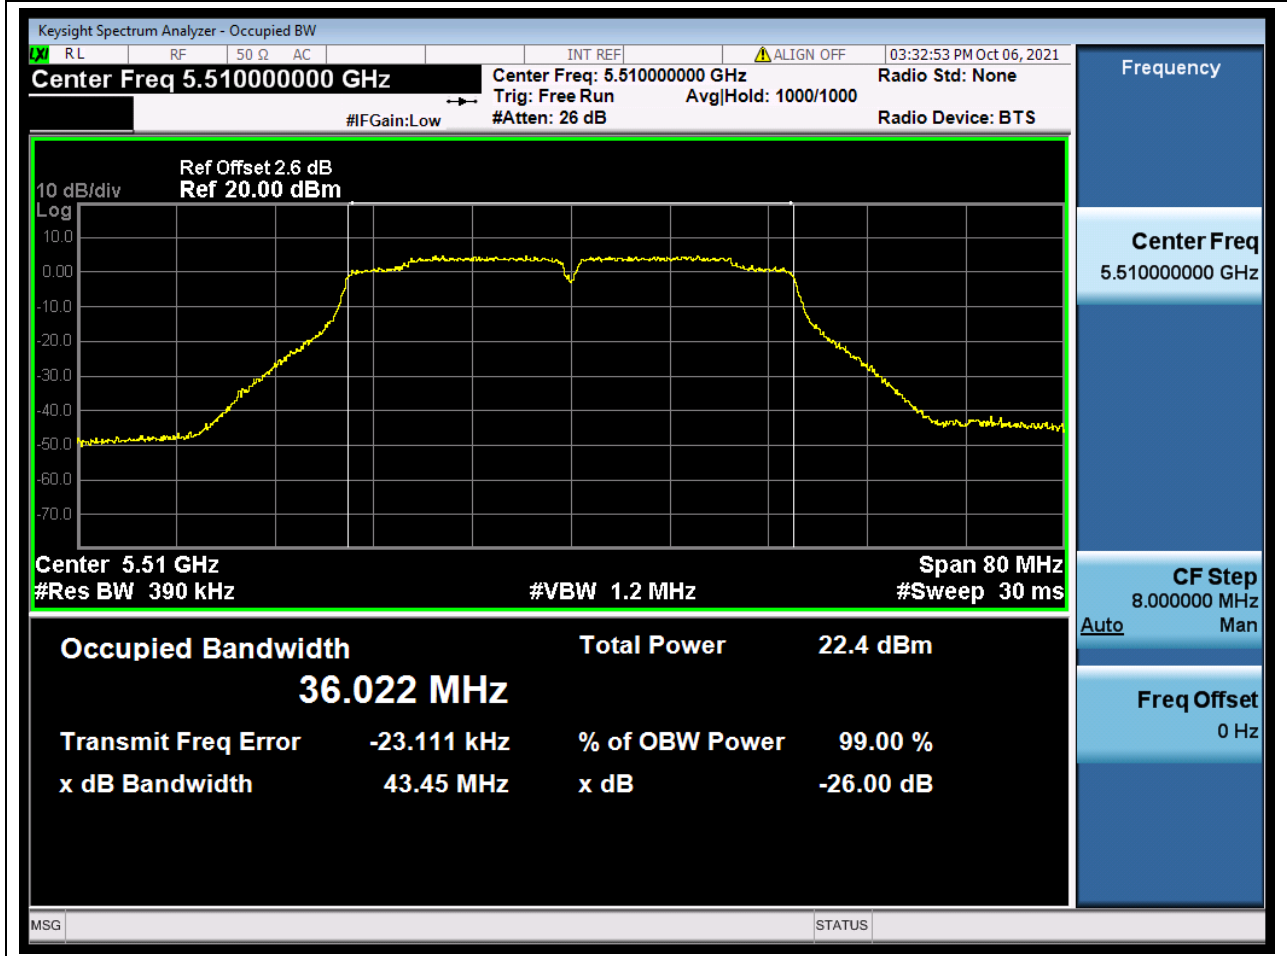

39. 802.11n_40M_U-NII-2C_L

39.1. A.2-26dB Bandwidth(NTNV)

Center Frequency (MHz)	XdB Down	RBW (MHz)	Detector	Limit (MHz)	XdB BandWidth (MHz)	Verdict
5510	26	0.39	Peak	0	43.449451	Unknow