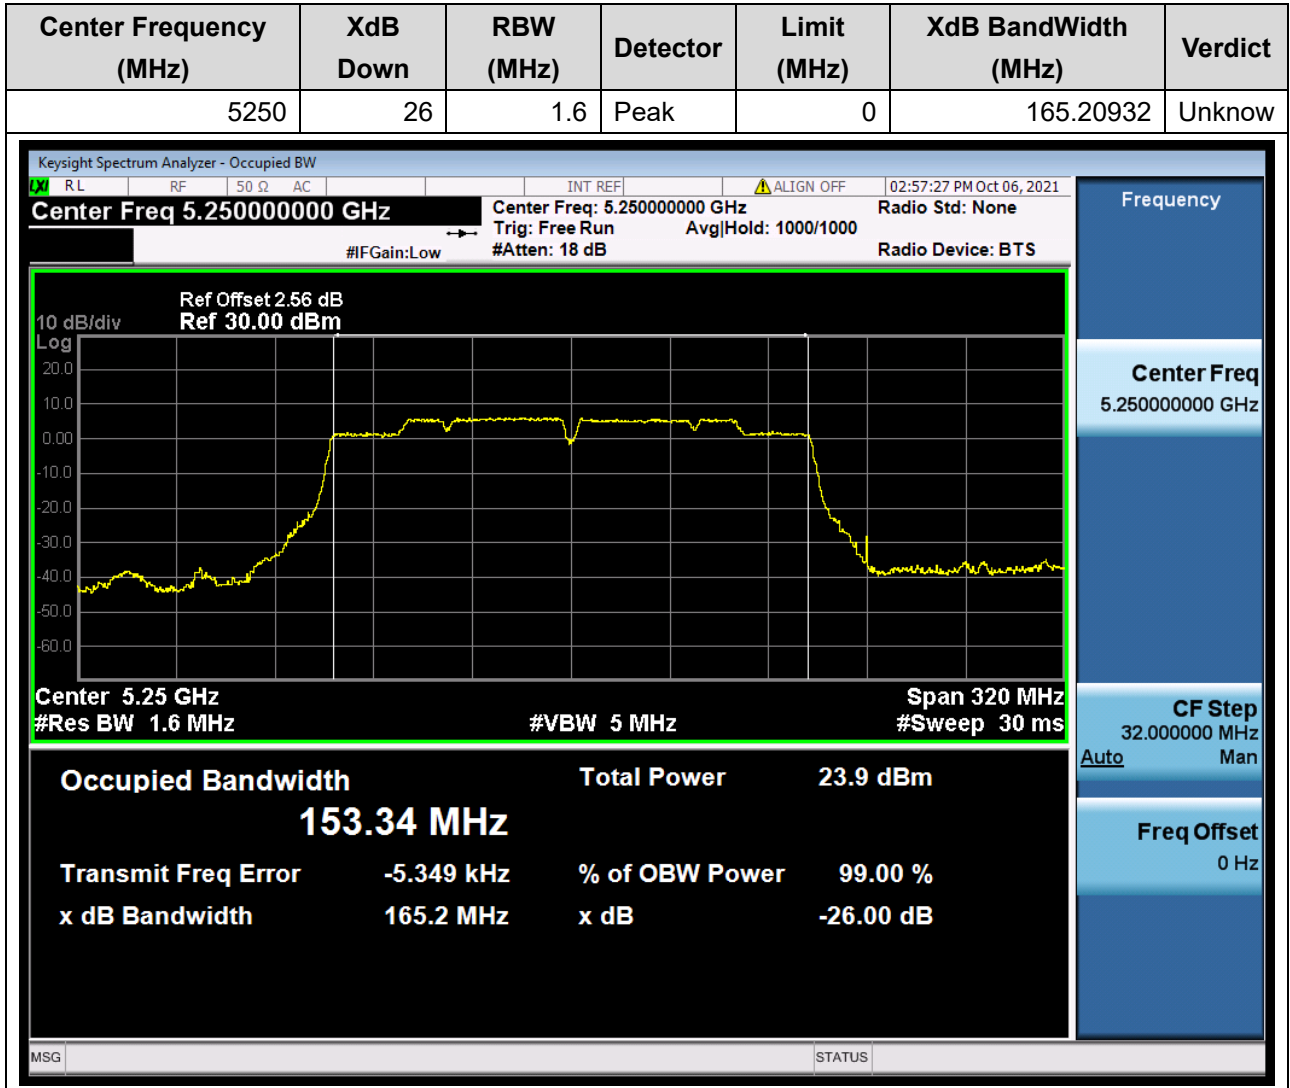

29. 802.11ac_160M_U-NII-2A_M

29.1. A.2-26dB Bandwidth(NTNV)