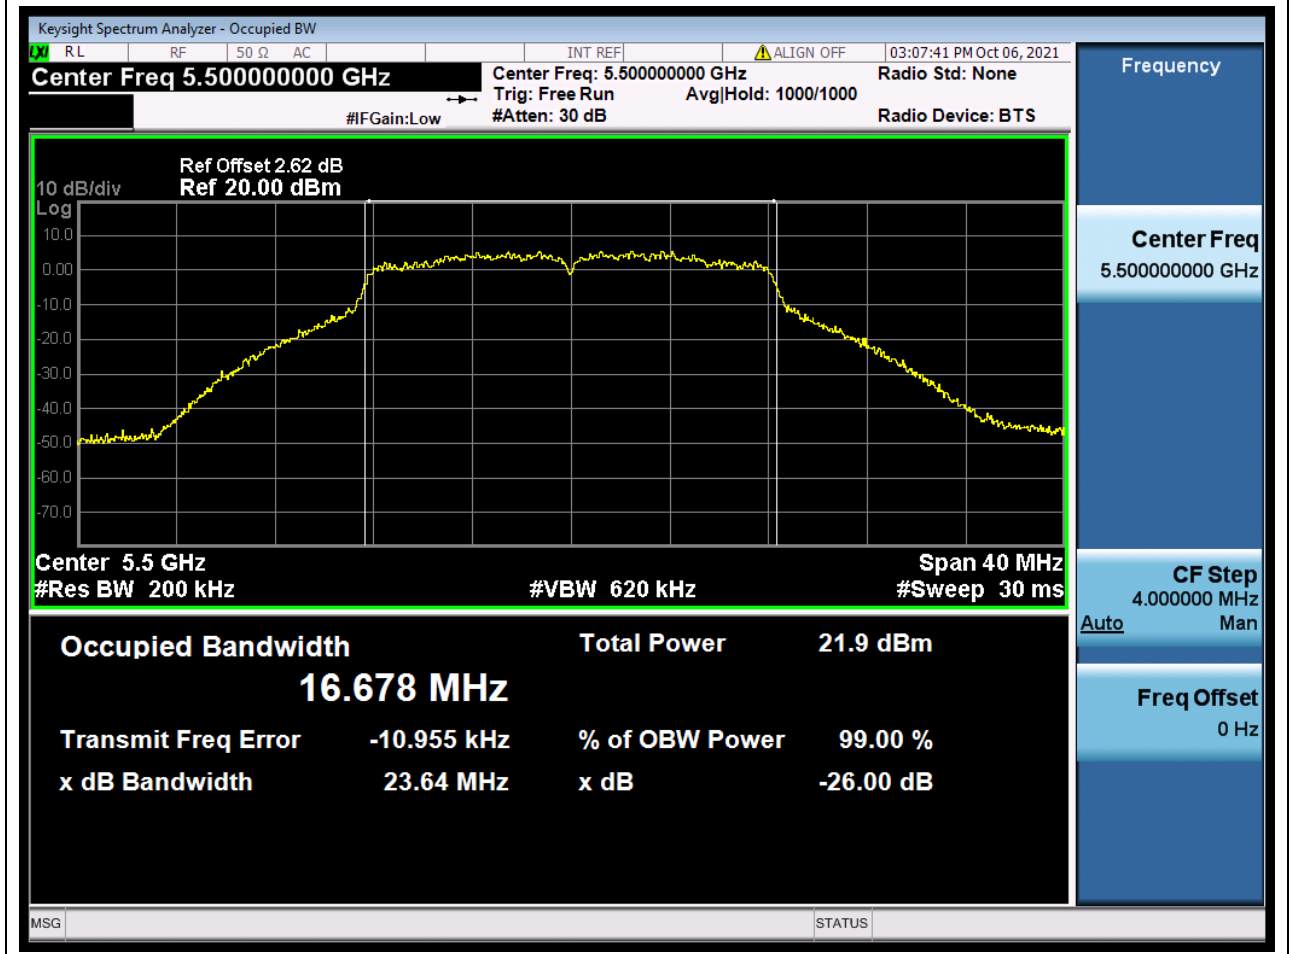

30. 802.11a_20M_U-NII-2C_L

30.1. A.2-26dB Bandwidth(NTNV)

Center Frequency (MHz)	XdB Down	RBW (MHz)	Detector	Limit (MHz)	XdB BandWidth (MHz)	Verdict
5500	26	0.2	Peak	0	23.635772	Unknow