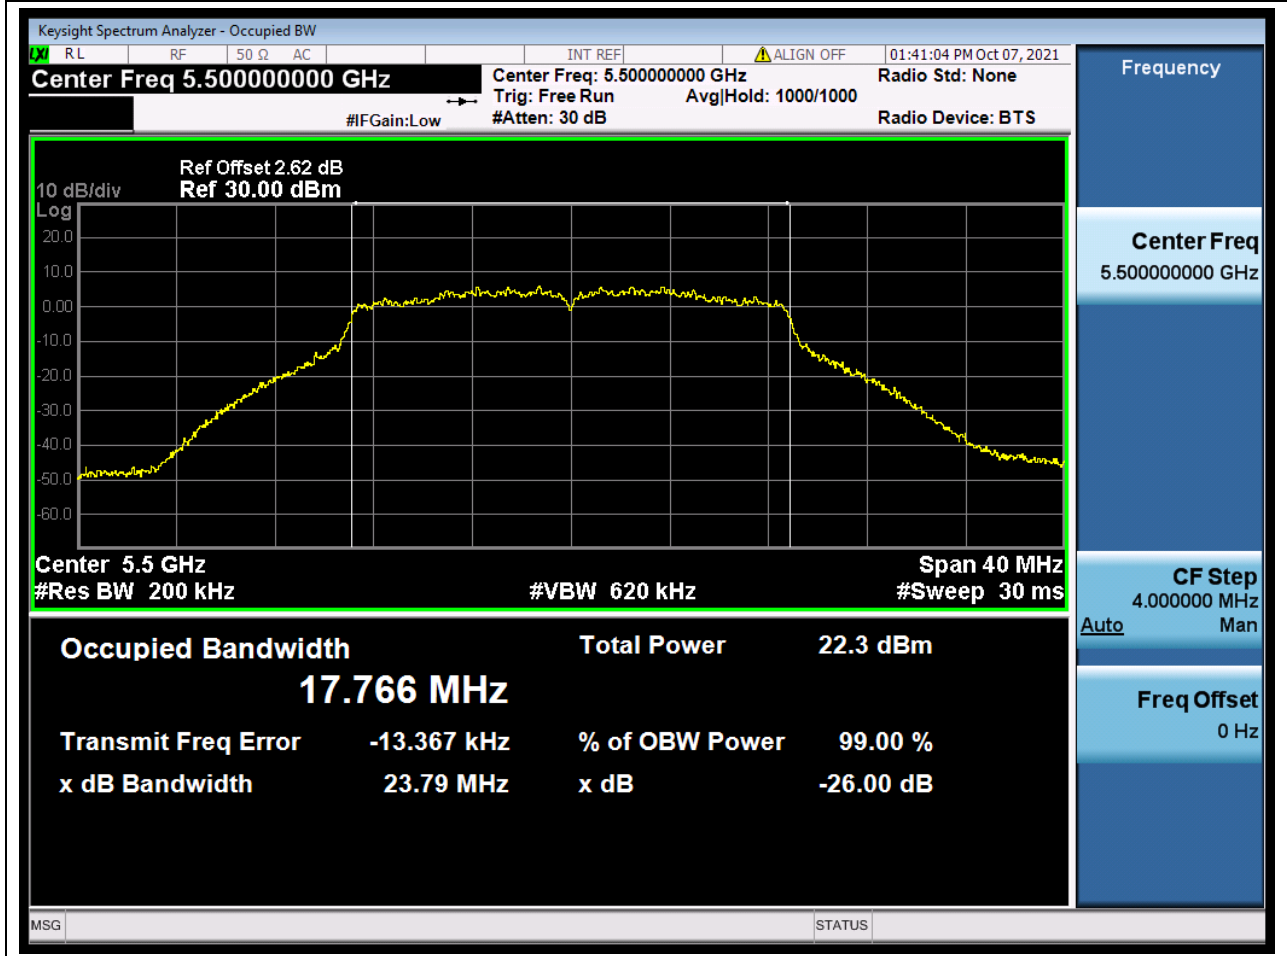

36. 802.11ac_20M_U-NII-2C_L

36.1. A.2-26dB Bandwidth(NTNV)

Center Frequency (MHz)	XdB Down	RBW (MHz)	Detector	Limit (MHz)	XdB BandWidth (MHz)	Verdict
5500	26	0.2	Peak	0	23.791138	Unknow