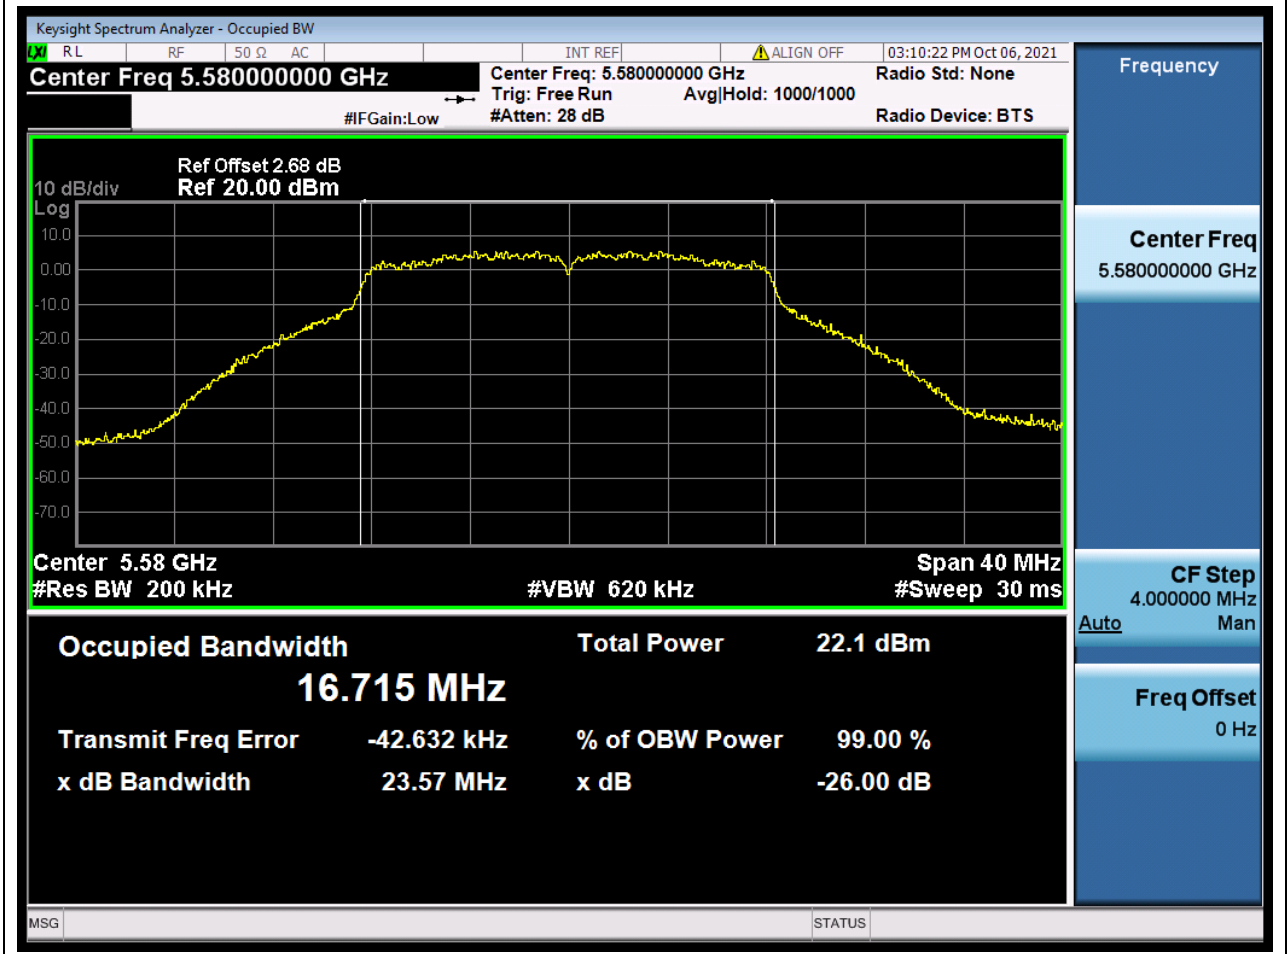

31. 802.11a_20M_U-NII-2C_M

31.1. A.2-26dB Bandwidth(NTNV)

Center Frequency (MHz)	XdB Down	RBW (MHz)	Detector	Limit (MHz)	XdB BandWidth (MHz)	Verdict
5580	26	0.2	Peak	0	23.573346	Unknow