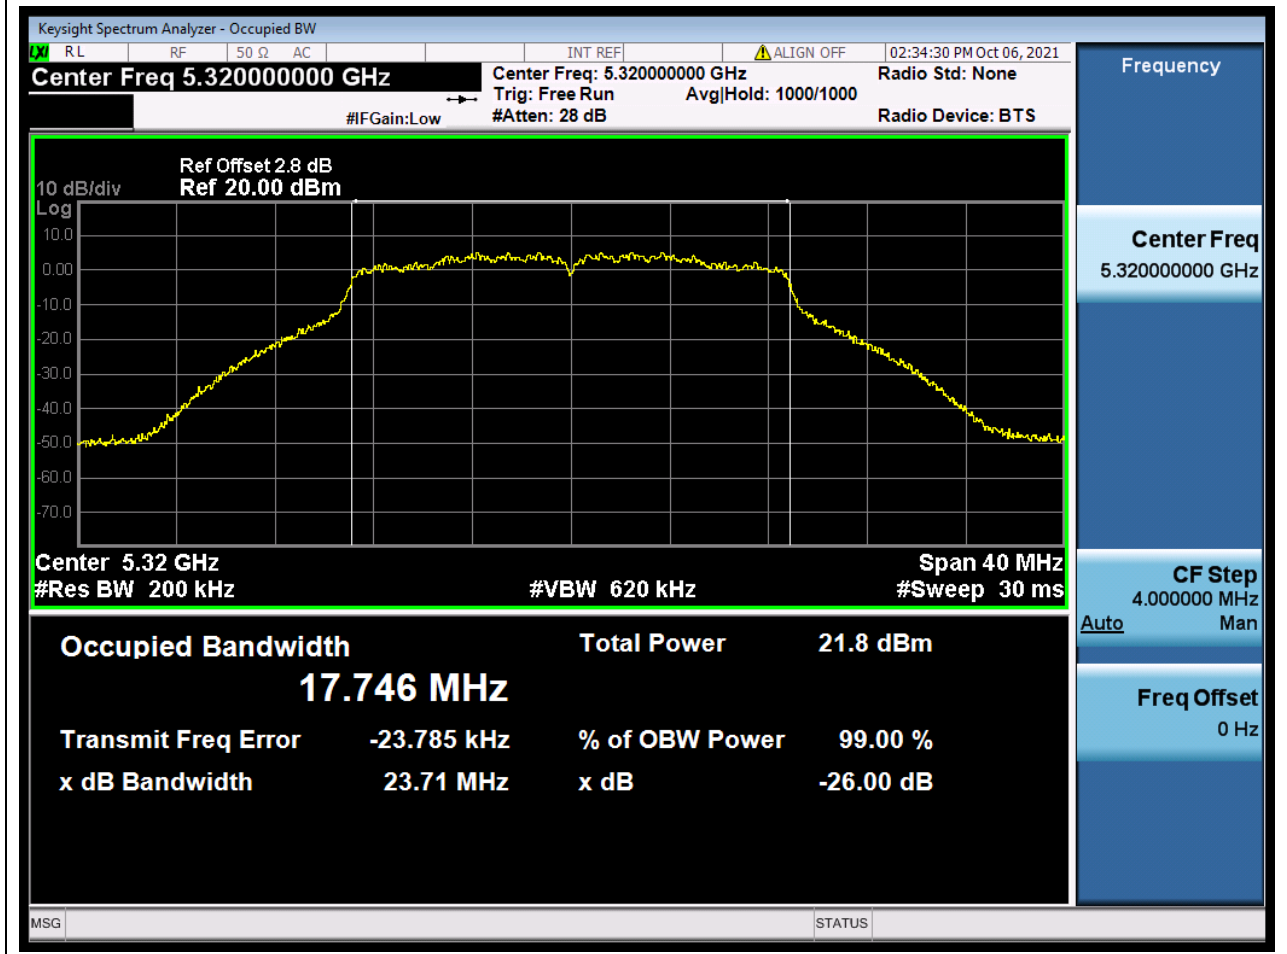

20. 802.11n_20M_U-NII-2A_H

20.1. A.2-26dB Bandwidth(NTNV)

Center Frequency (MHz)	XdB Down	RBW (MHz)	Detector	Limit (MHz)	XdB BandWidth (MHz)	Verdict
5320	26	0.2	Peak	0	23.713923	Unknow