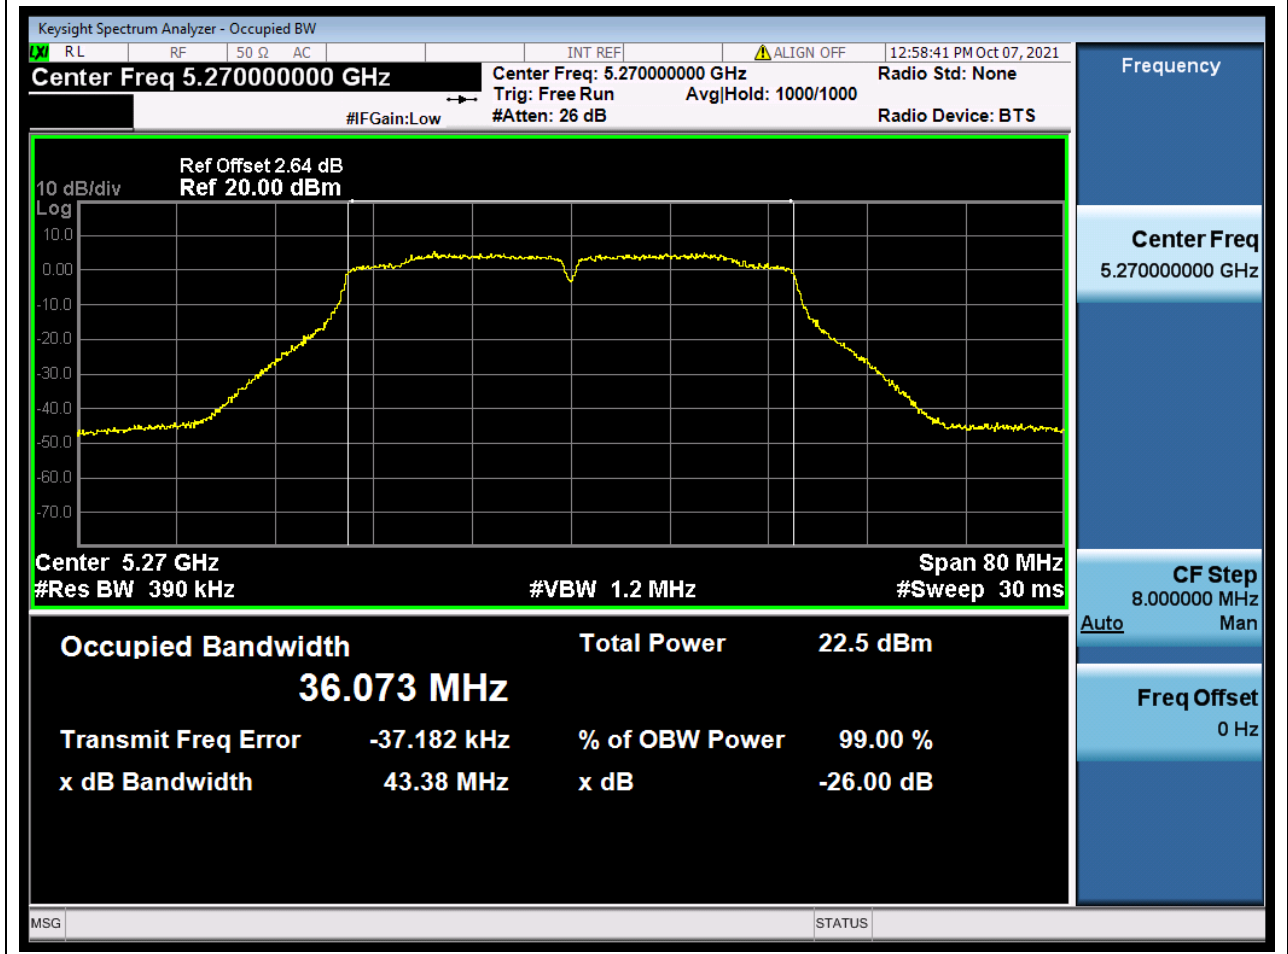

24. 802.11n_40M_U-NII-2A_L

24.1. A.2-26dB Bandwidth(NTNV)

Center Frequency (MHz)	XdB Down	RBW (MHz)	Detector	Limit (MHz)	XdB BandWidth (MHz)	Verdict
5270	26	0.39	Peak	0	43.382173	Unknow