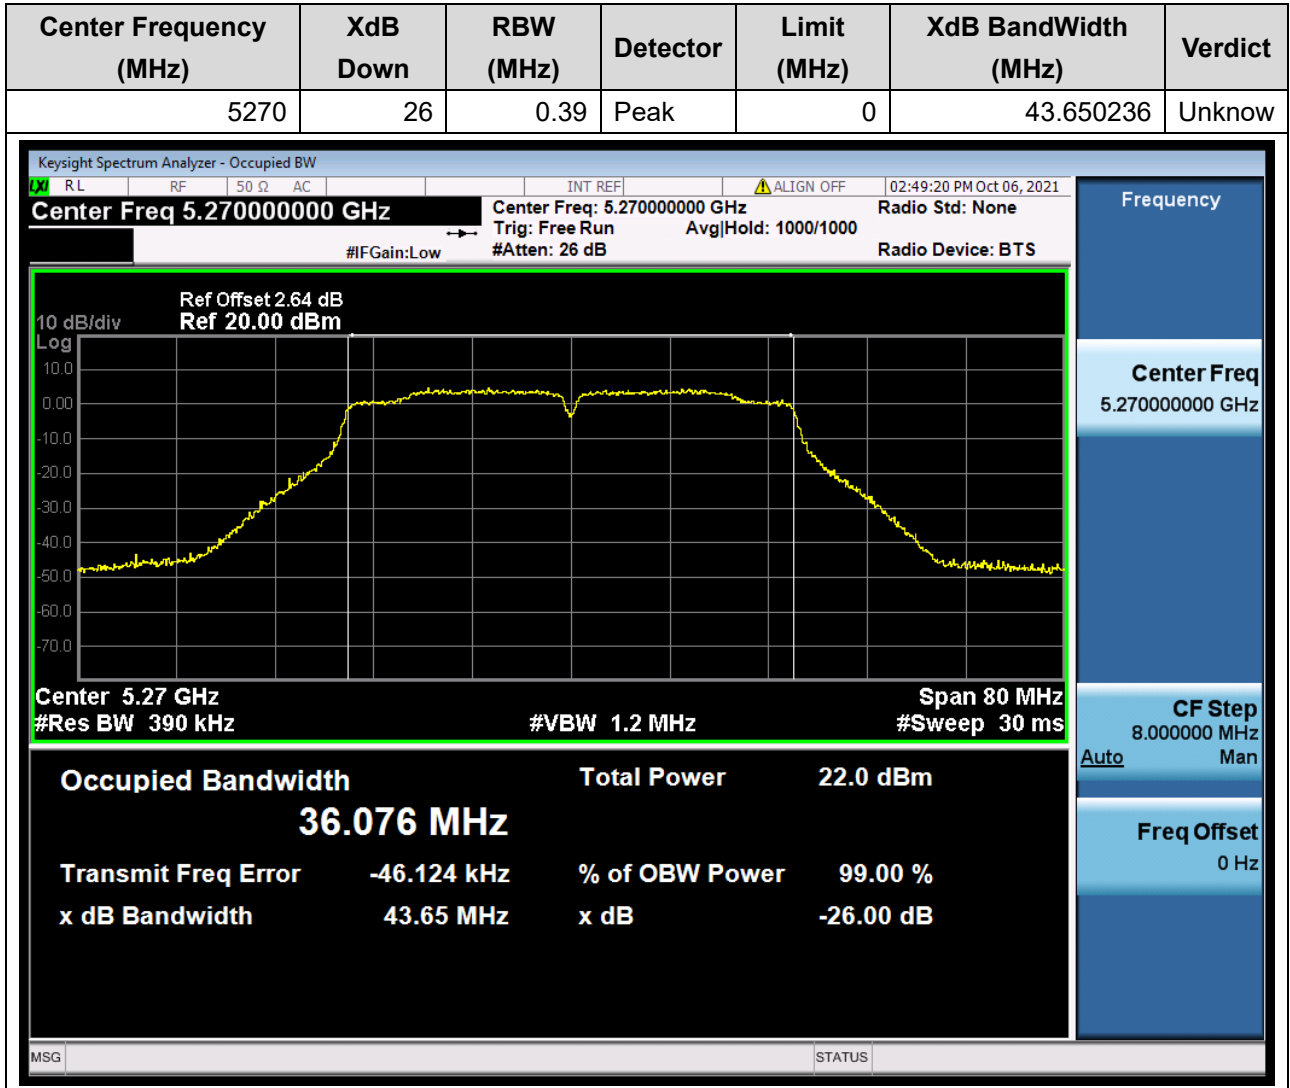

26. 802.11ac_40M_U-NII-2A_L

26.1. A.2-26dB Bandwidth(NTNV)