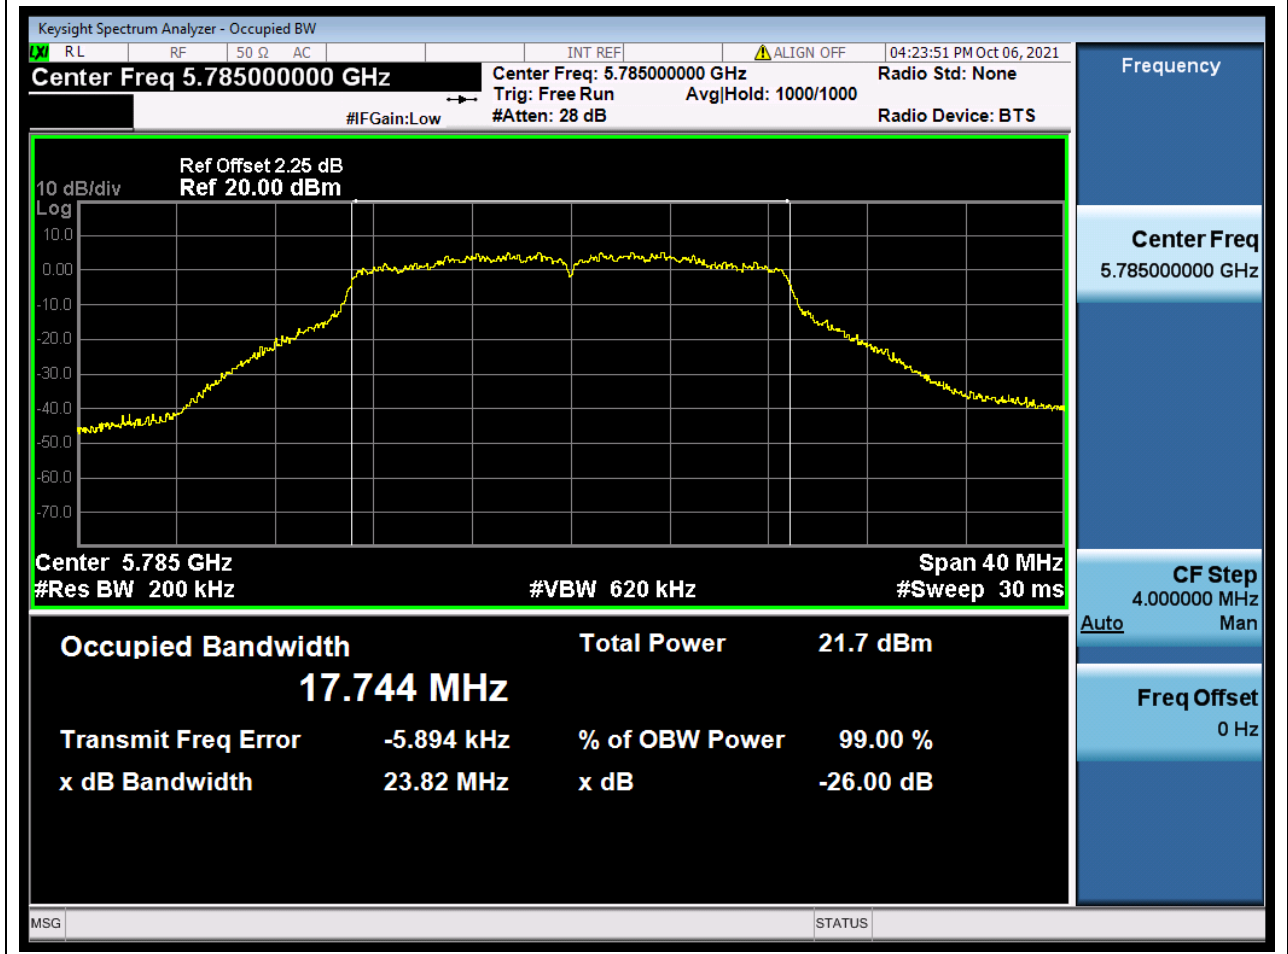

55. 802.11ac_20M_U-NII-3_M

55.1. A.2-26dB Bandwidth(NTNV)

Center Frequency (MHz)	XdB Down	RBW (MHz)	Detector	Limit (MHz)	XdB BandWidth (MHz)	Verdict
5785	26	0.2	Peak	0	23.821626	Unknow