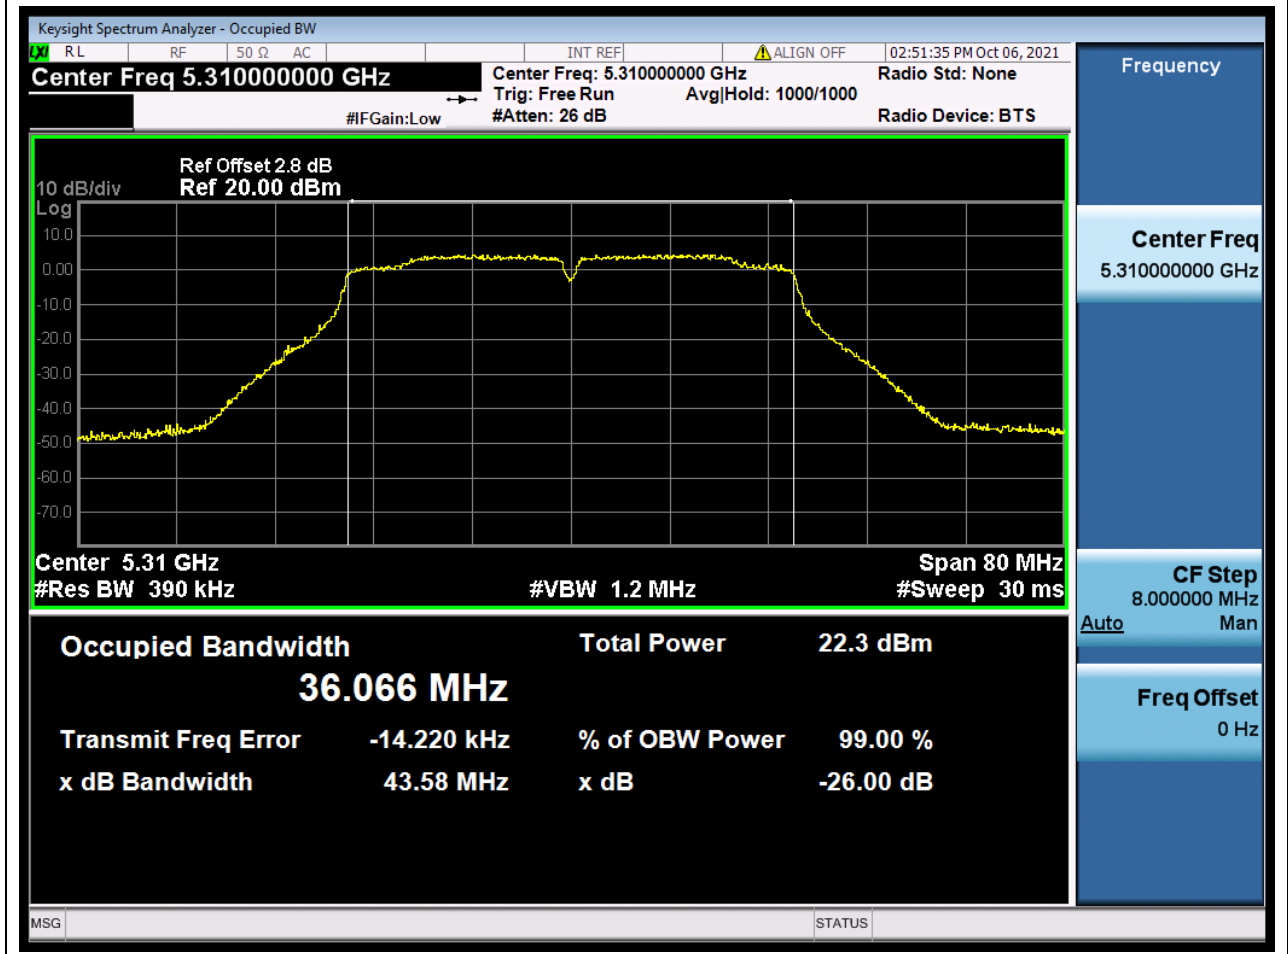

27. 802.11ac_40M_U-NII-2A_H

27.1. A.2-26dB Bandwidth(NTNV)

Center Frequency (MHz)	XdB Down	RBW (MHz)	Detector	Limit (MHz)	XdB BandWidth (MHz)	Verdict
5310	26	0.39	Peak	0	43.582374	Unknow