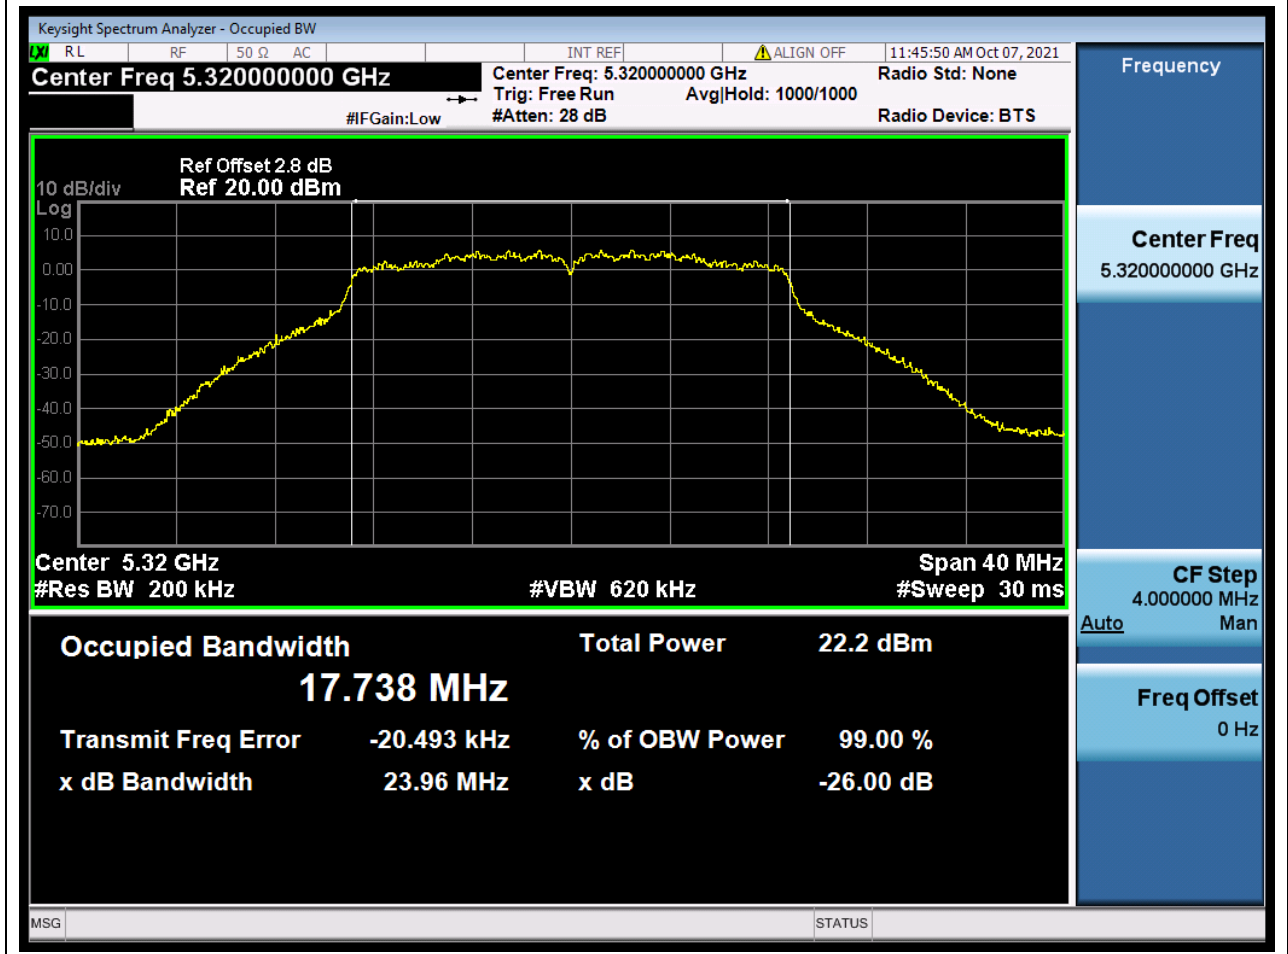

20. 802.11n_20M_U-NII-2A_H

20.1. A.2-26dB Bandwidth(NTNV)

Center Frequency (MHz)	XdB Down	RBW (MHz)	Detector	Limit (MHz)	XdB BandWidth (MHz)	Verdict
5320	26	0.2	Peak	0	23.96443	Unknow