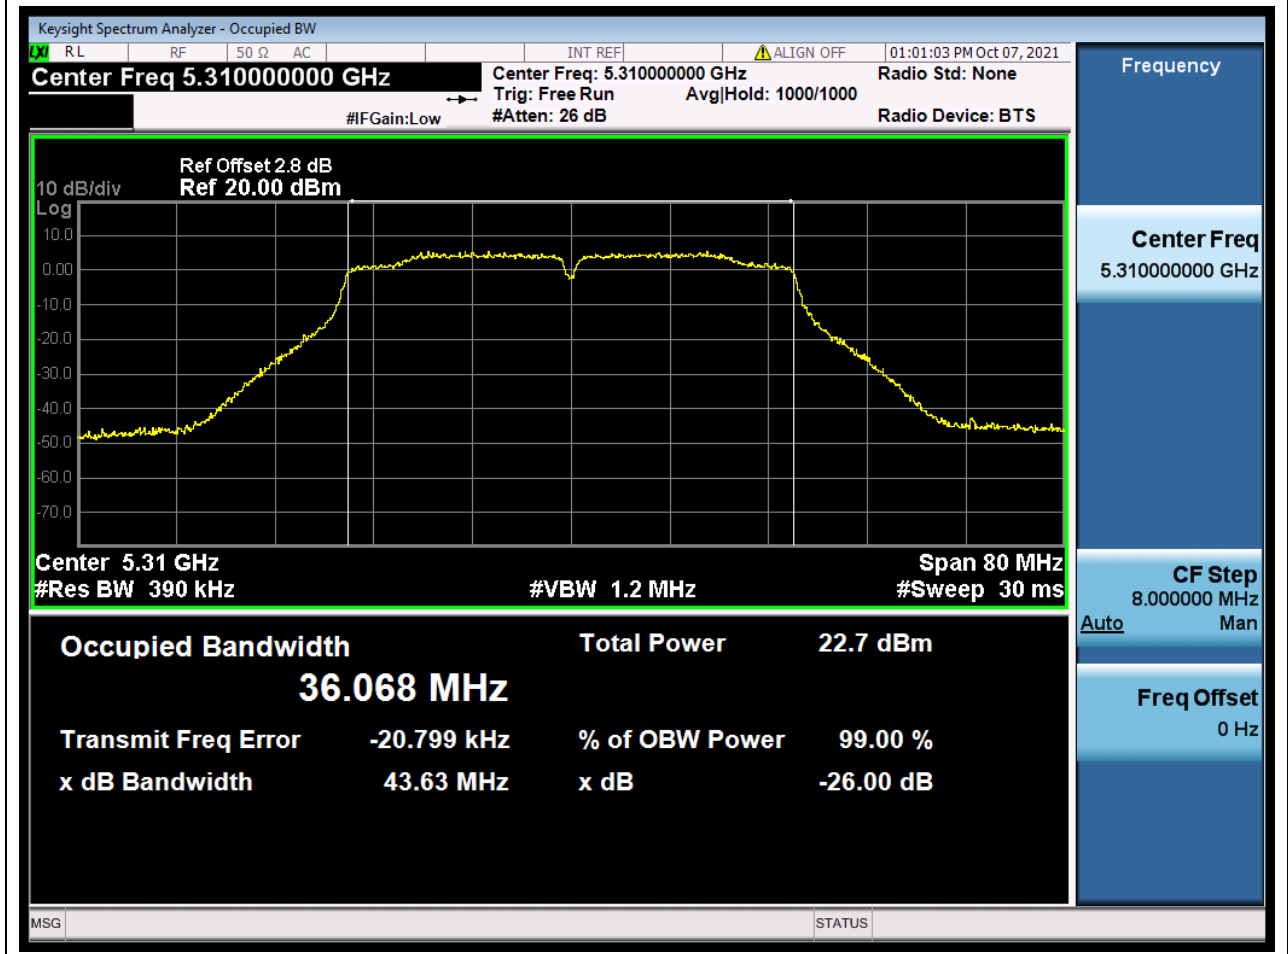

25. 802.11n_40M_U-NII-2A_H

25.1. A.2-26dB Bandwidth(NTNV)

Center Frequency (MHz)	XdB Down	RBW (MHz)	Detector	Limit (MHz)	XdB BandWidth (MHz)	Verdict
5310	26	0.39	Peak	0	43.634648	Unknow