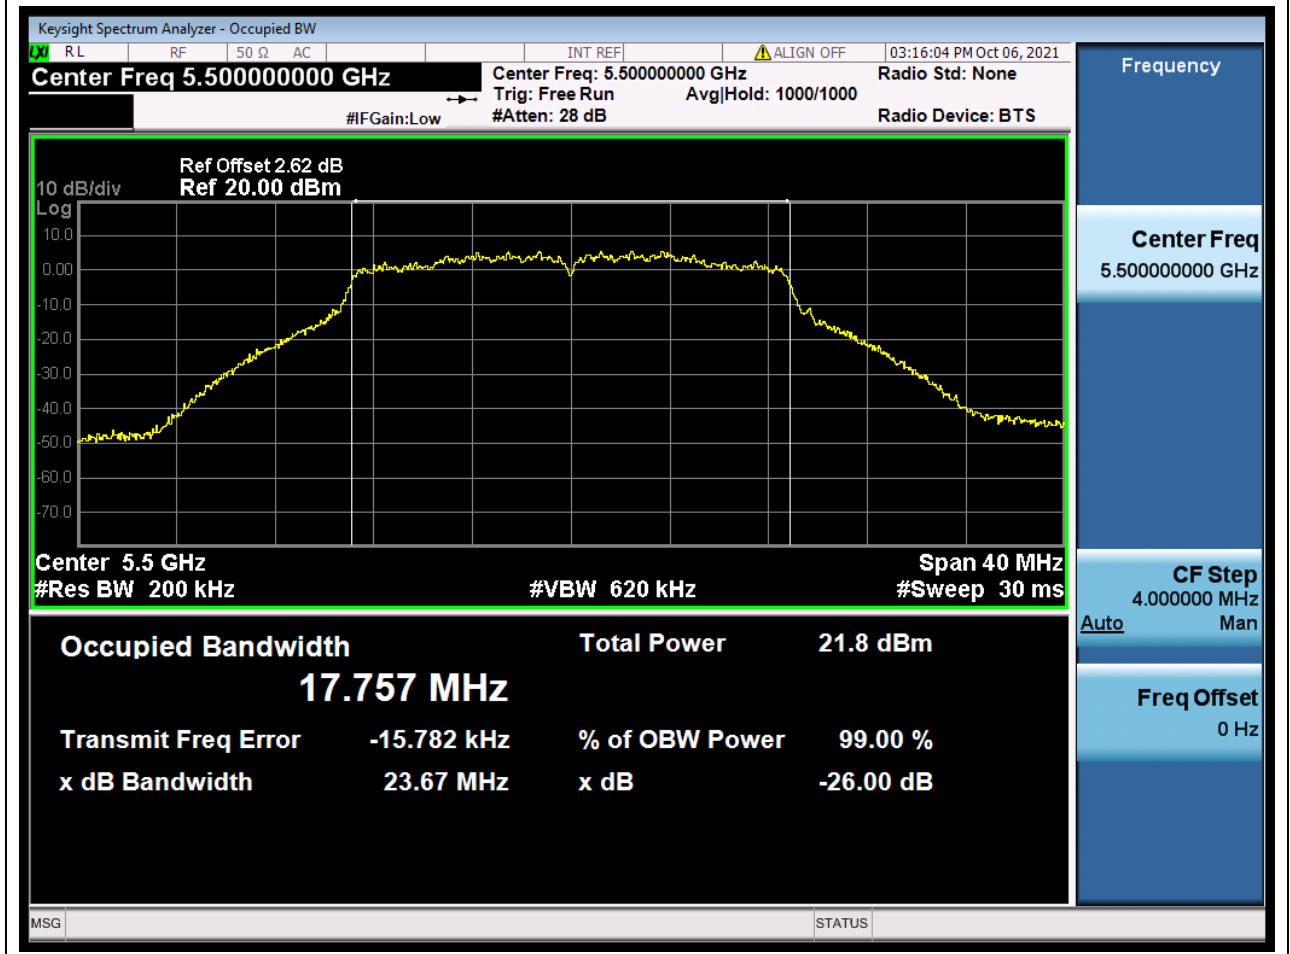

33. 802.11n_20M_U-NII-2C_L

33.1. A.2-26dB Bandwidth(NTNV)

Center Frequency (MHz)	XdB Down	RBW (MHz)	Detector	Limit (MHz)	XdB BandWidth (MHz)	Verdict
5500	26	0.2	Peak	0	23.668061	Unknow