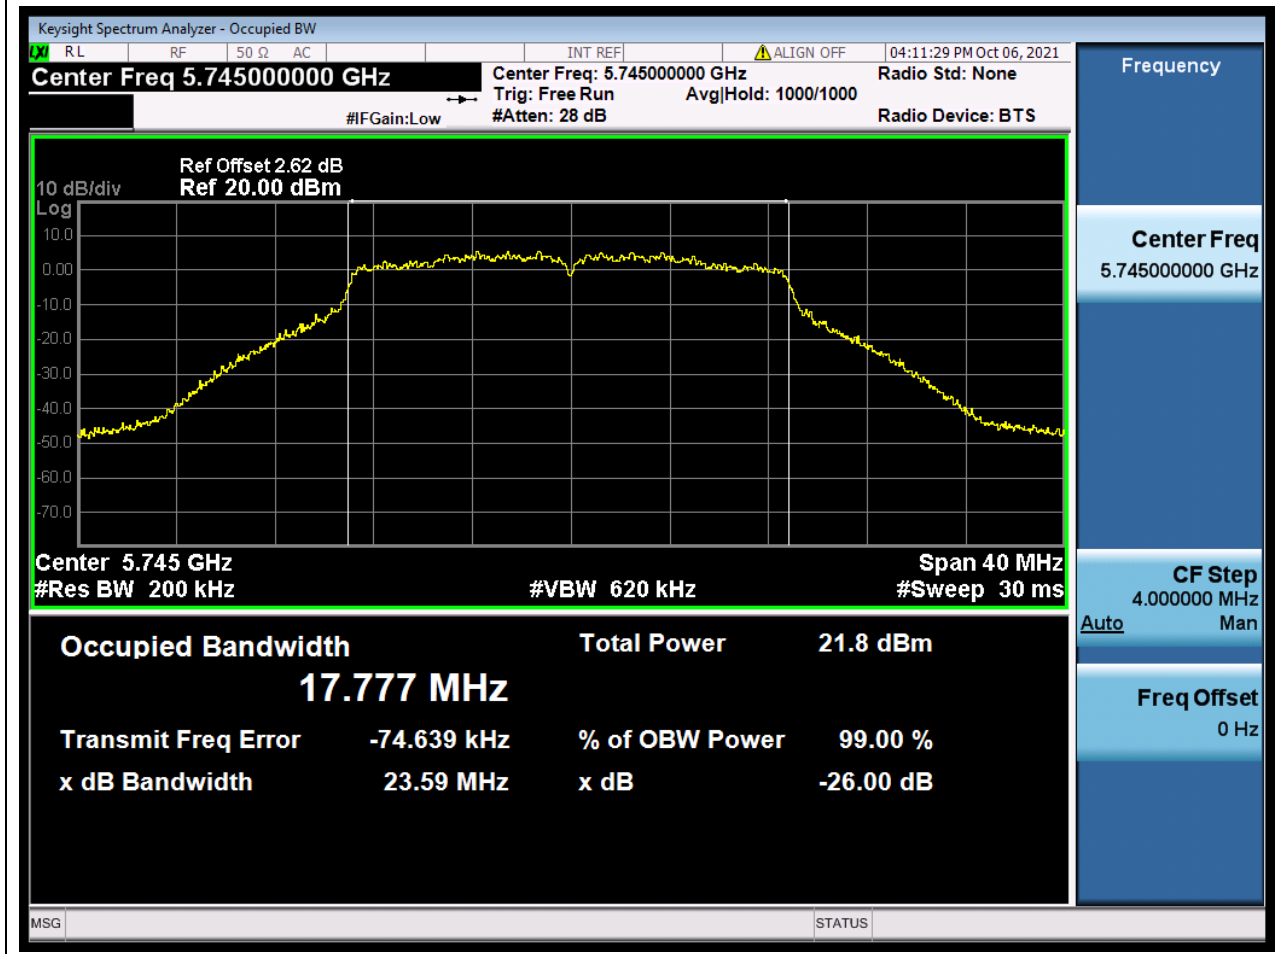

51. 802.11n_20M_U-NII-3_L

51.1. A.2-26dB Bandwidth(NTNV)

Center Frequency (MHz)	XdB Down	RBW (MHz)	Detector	Limit (MHz)	XdB BandWidth (MHz)	Verdict
5745	26	0.2	Peak	0	23.588939	Unknow