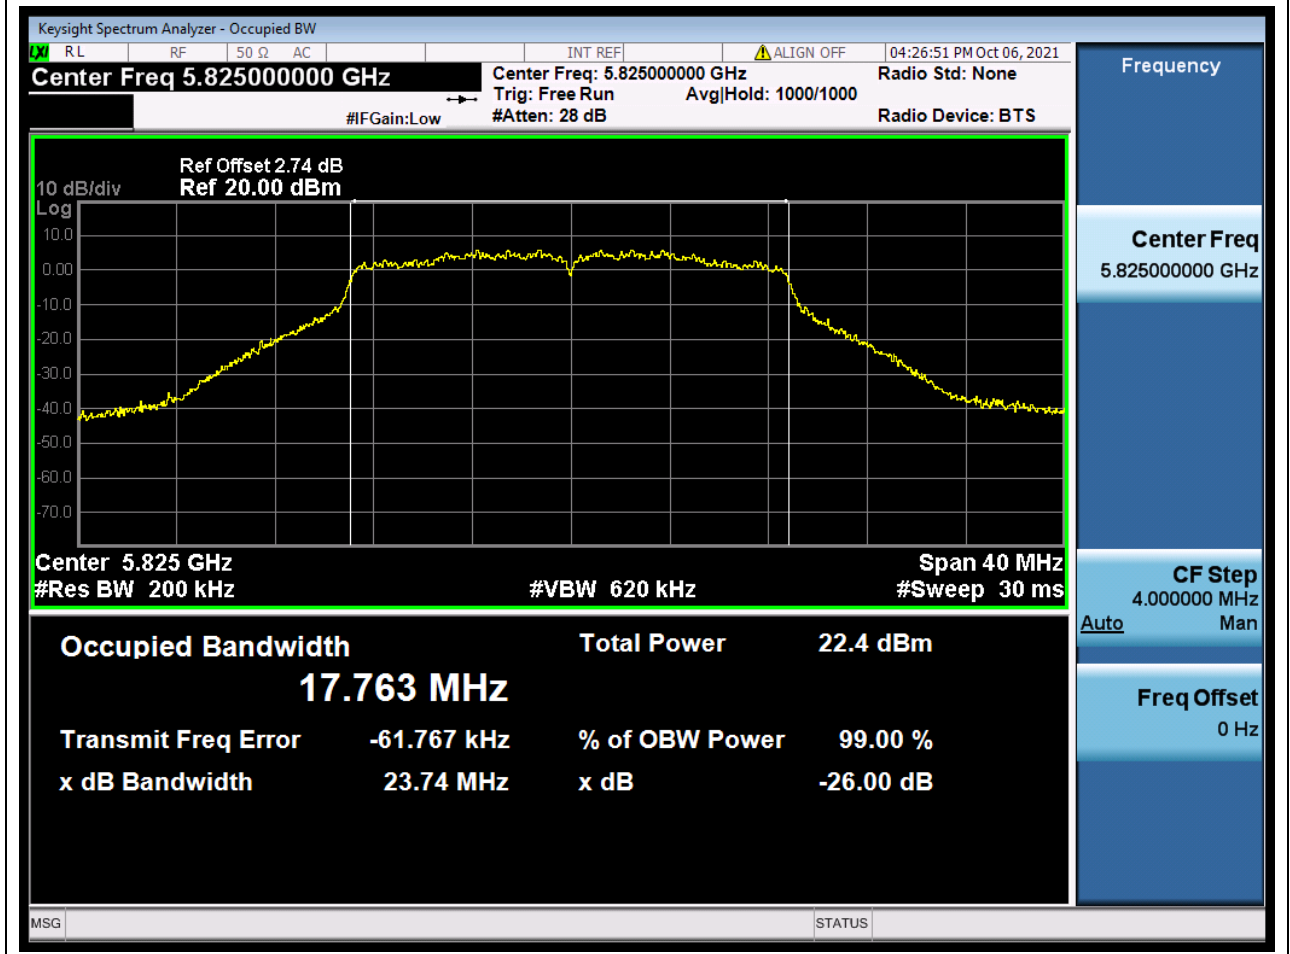

56. 802.11ac_20M_U-NII-3_H

56.1. A.2-26dB Bandwidth(NTNV)

Center Frequency (MHz)	XdB Down	RBW (MHz)	Detector	Limit (MHz)	XdB BandWidth (MHz)	Verdict
5825	26	0.2	Peak	0	23.741215	Unknow