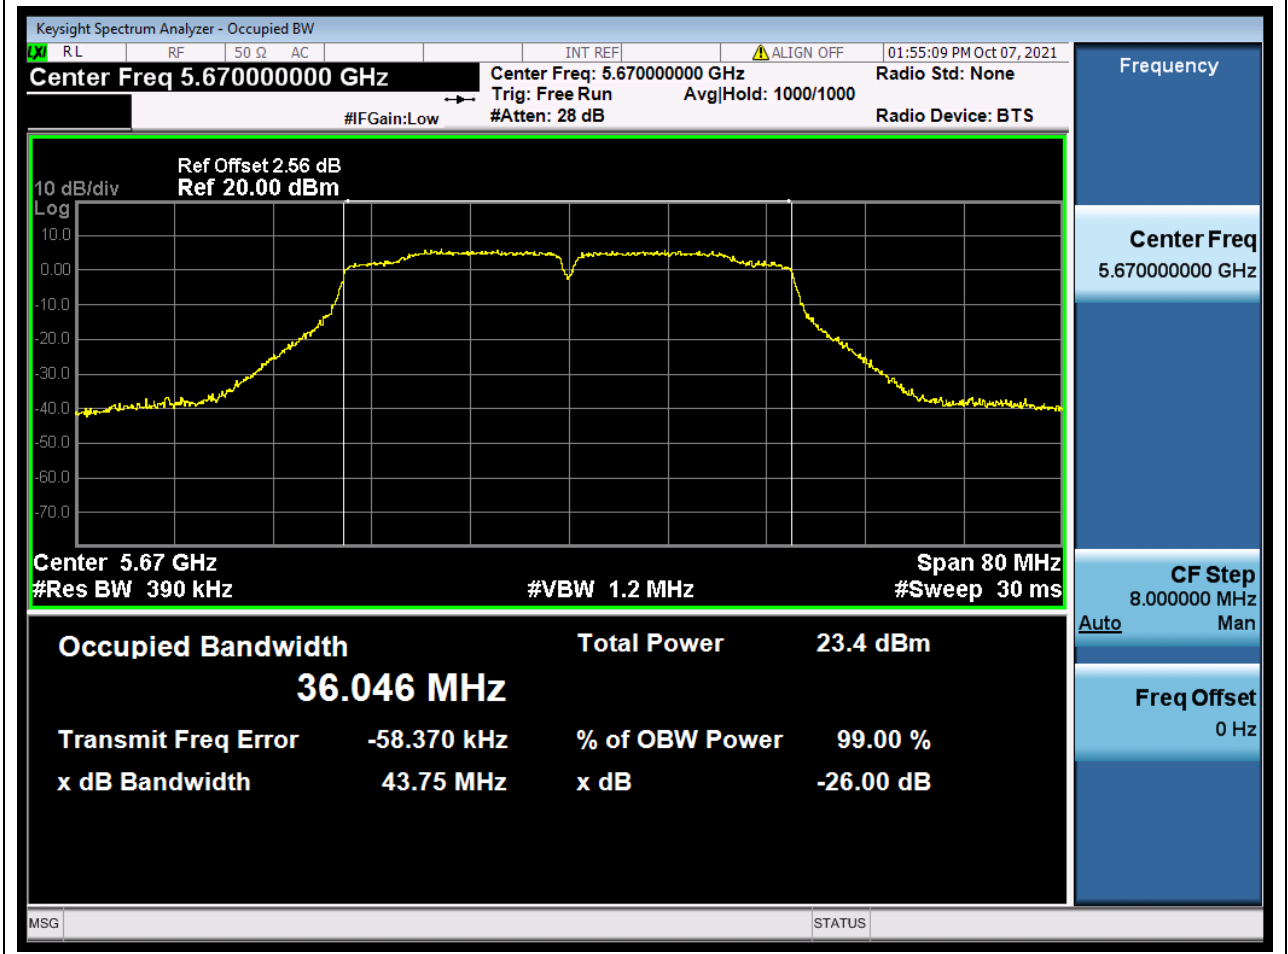

41. 802.11n_40M_U-NII-2C_H

41.1. A.2-26dB Bandwidth(NTNV)

Center Frequency (MHz)	XdB Down	RBW (MHz)	Detector	Limit (MHz)	XdB BandWidth (MHz)	Verdict
5670	26	0.39	Peak	0	43.749717	Unknow