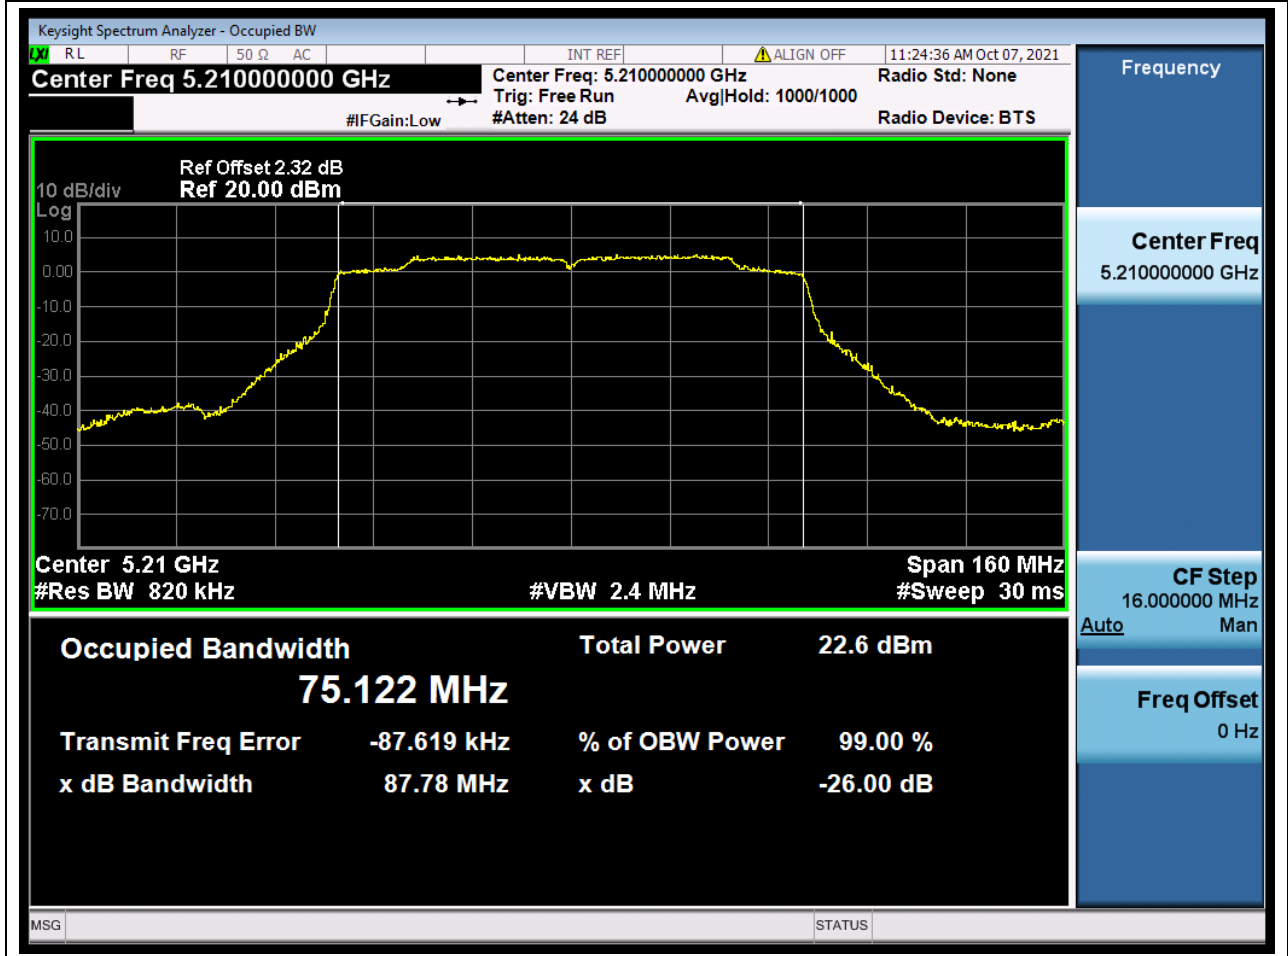

14. 802.11ac_80M_U-NII-1_M

14.1. A.2-26dB Bandwidth(NTNV)

Center Frequency (MHz)	XdB Down	RBW (MHz)	Detector	Limit (MHz)	XdB BandWidth (MHz)	Verdict
5210	26	0.82	Peak	0	87.784291	Unknow