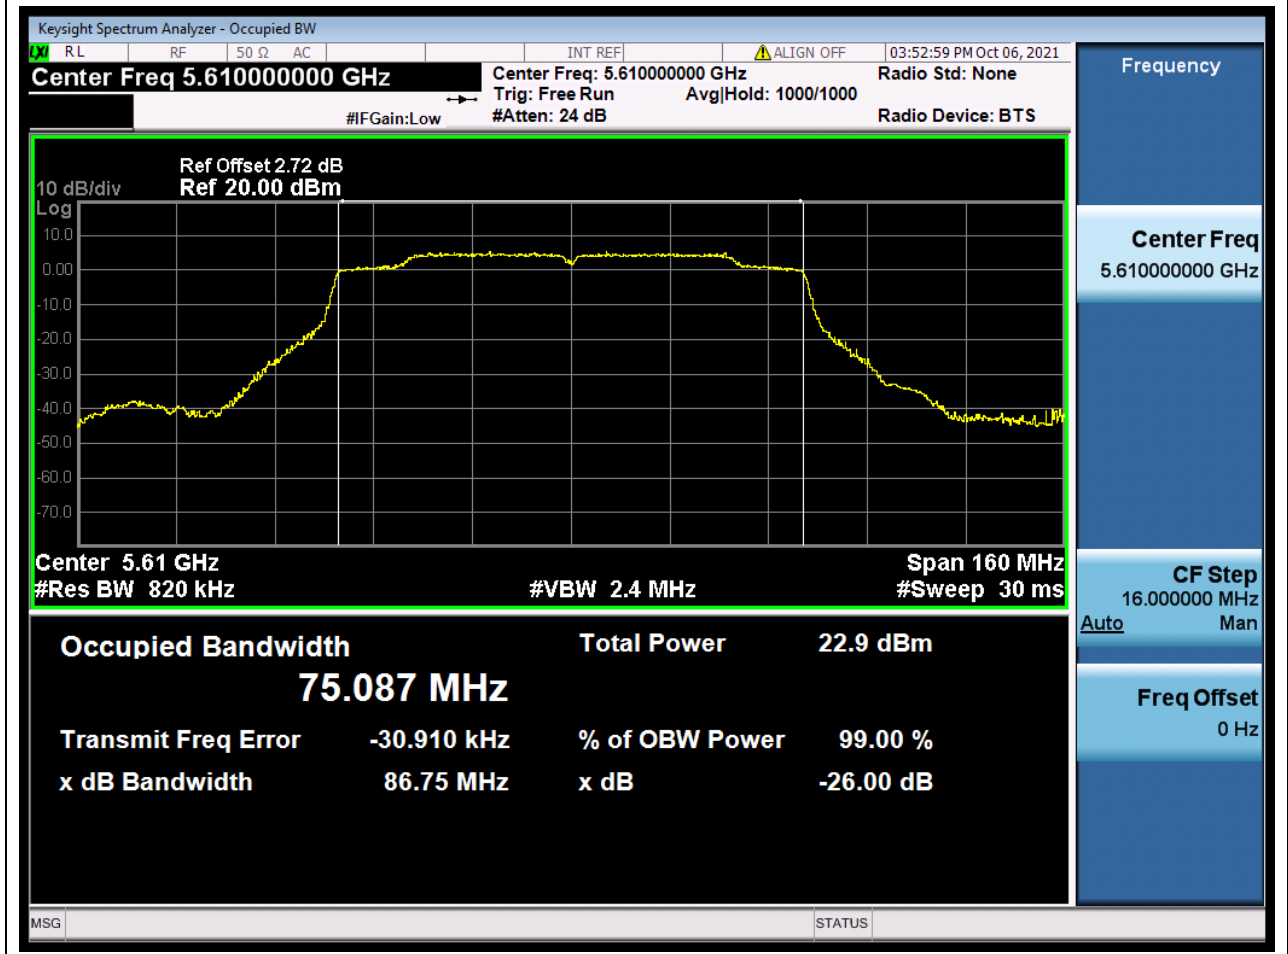

46. 802.11ac_80M_U-NII-2C_M

46.1. A.2-26dB Bandwidth(NTNV)

Center Frequency (MHz)	XdB Down	RBW (MHz)	Detector	Limit (MHz)	XdB BandWidth (MHz)	Verdict
5610	26	0.82	Peak	0	86.752309	Unknow