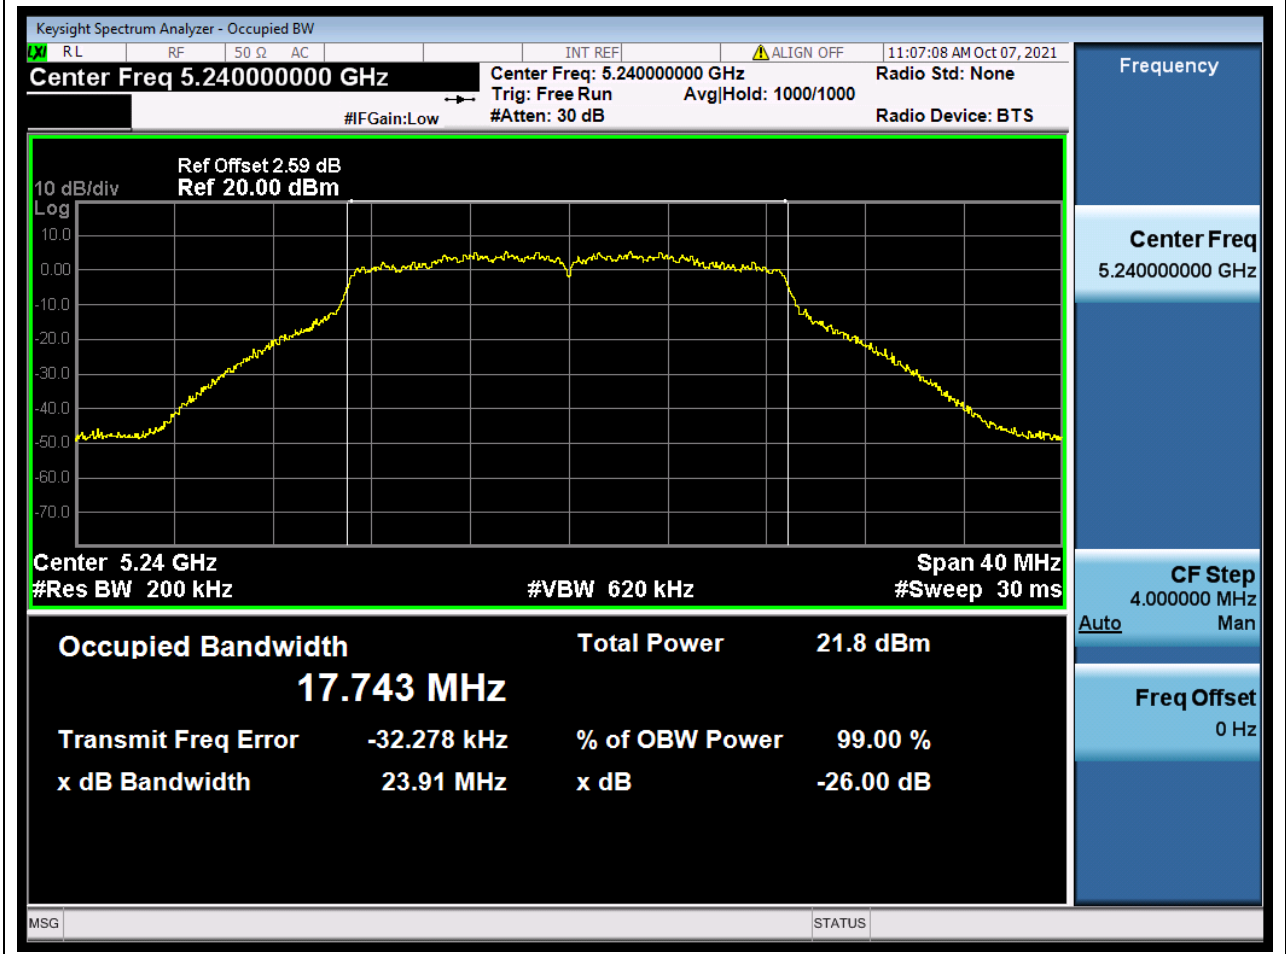

9. 802.11ac_20M_U-NII-1_H

9.1. A.2-26dB Bandwidth(NTNV)

Center Frequency (MHz)	XdB Down	RBW (MHz)	Detector	Limit (MHz)	XdB BandWidth (MHz)	Verdict
5240	26	0.2	Peak	0	23.907088	Unknow