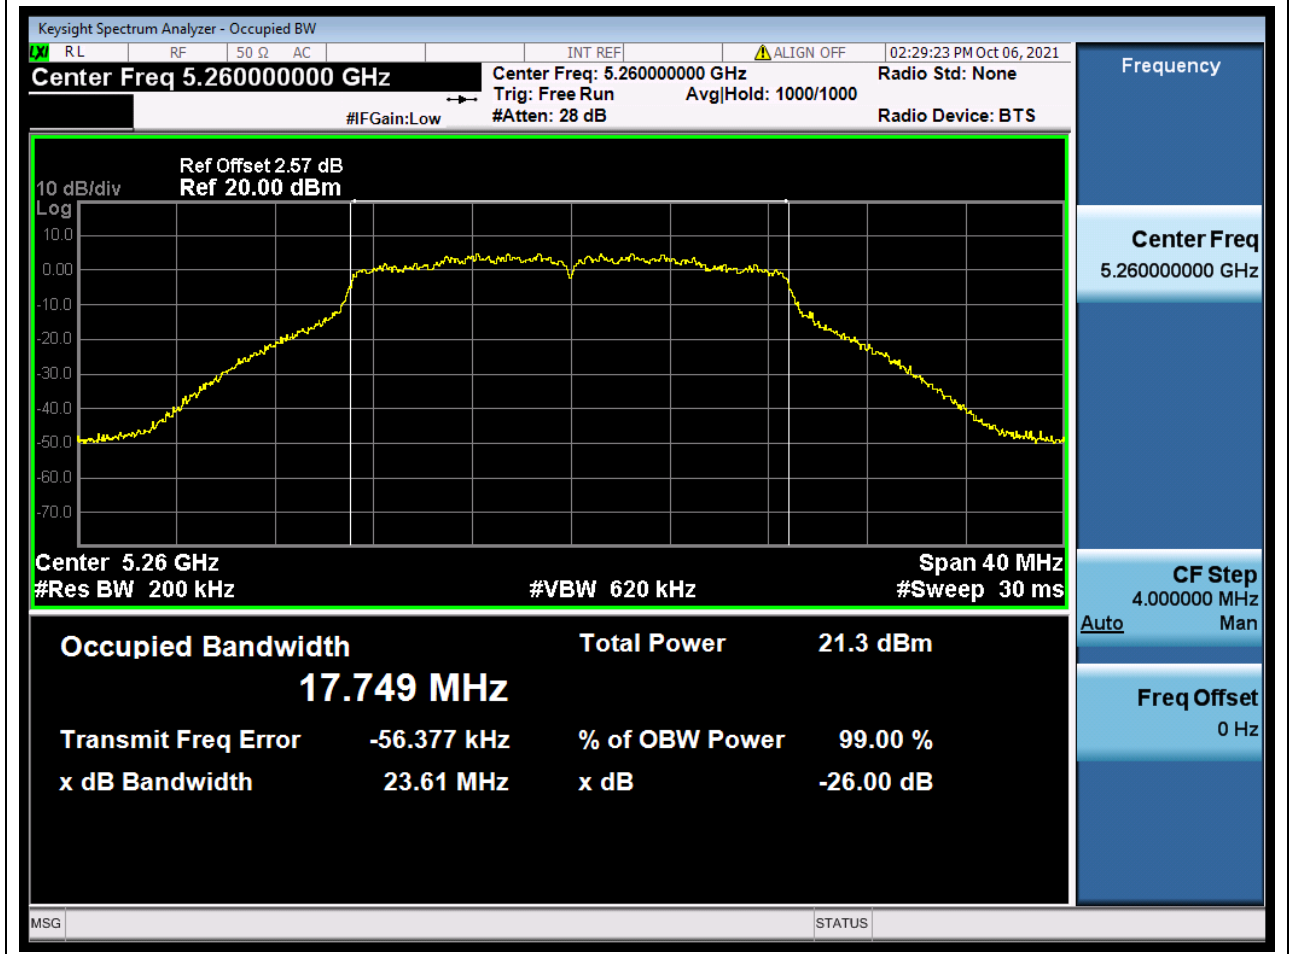

18. 802.11n_20M_U-NII-2A_L

18.1. A.2-26dB Bandwidth(NTNV)

Center Frequency (MHz)	XdB Down	RBW (MHz)	Detector	Limit (MHz)	XdB BandWidth (MHz)	Verdict
5260	26	0.2	Peak	0	23.608643	Unknow