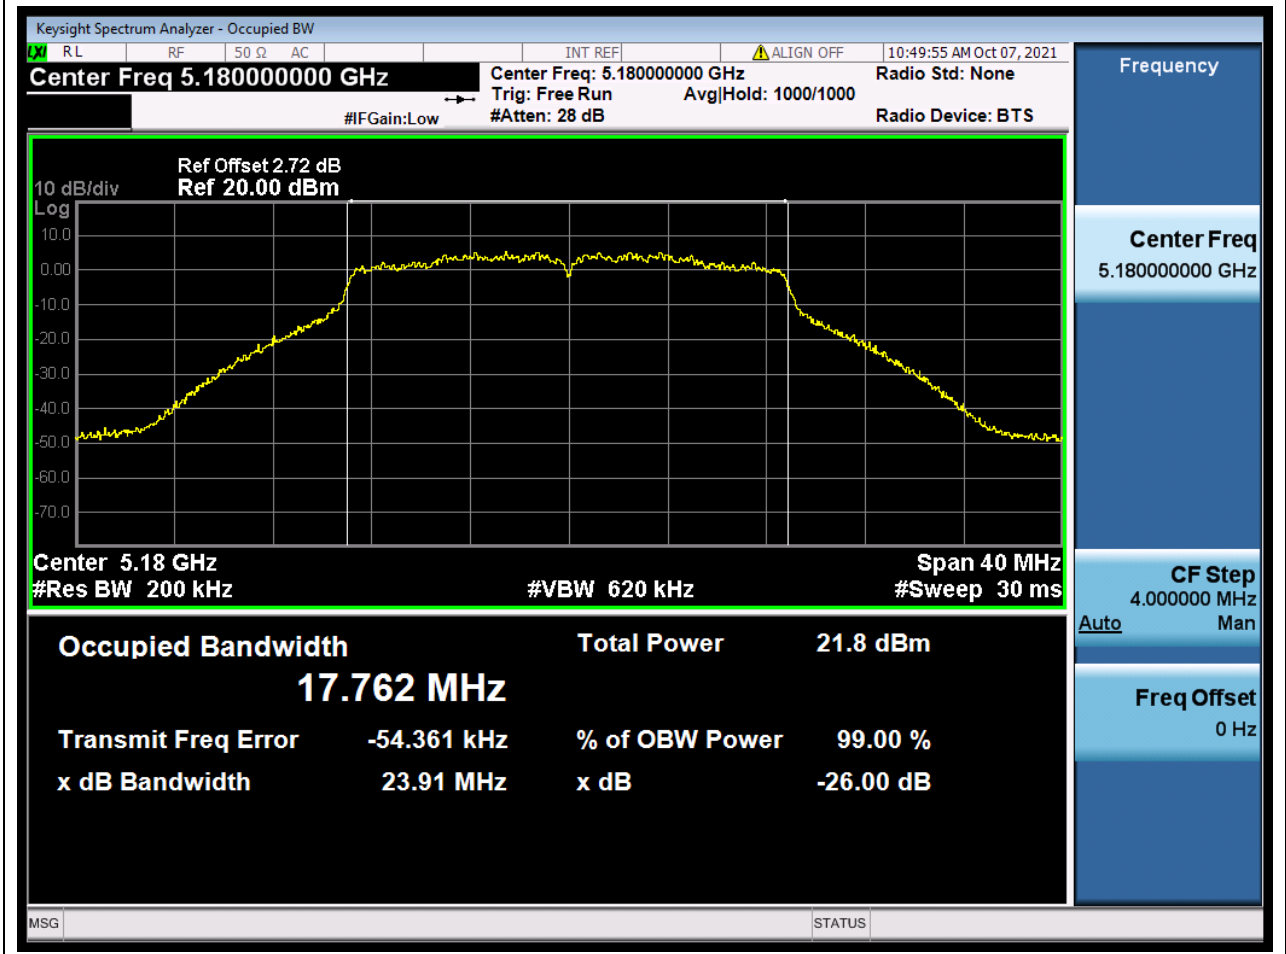

4. 802.11n_20M_U-NII-1_L

4.1. A.2-26dB Bandwidth(NTNV)

Center Frequency (MHz)	XdB Down	RBW (MHz)	Detector	Limit (MHz)	XdB BandWidth (MHz)	Verdict
5180	26	0.2	Peak	0	23.907532	Unknow