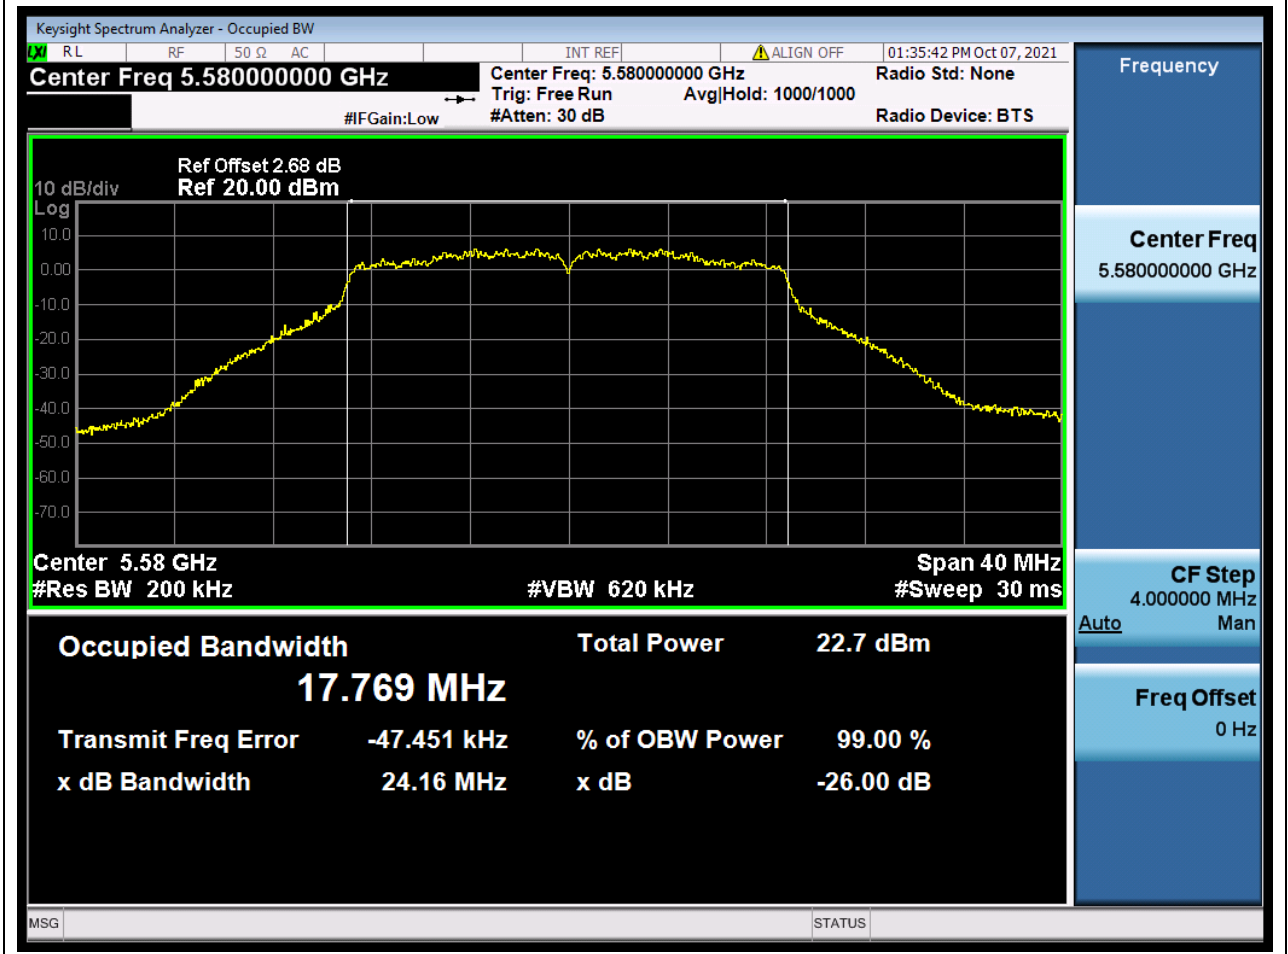

34. 802.11n_20M_U-NII-2C_M

34.1. A.2-26dB Bandwidth(NTNV)

Center Frequency (MHz)	XdB Down	RBW (MHz)	Detector	Limit (MHz)	XdB BandWidth (MHz)	Verdict
5580	26	0.2	Peak	0	24.156811	Unknow