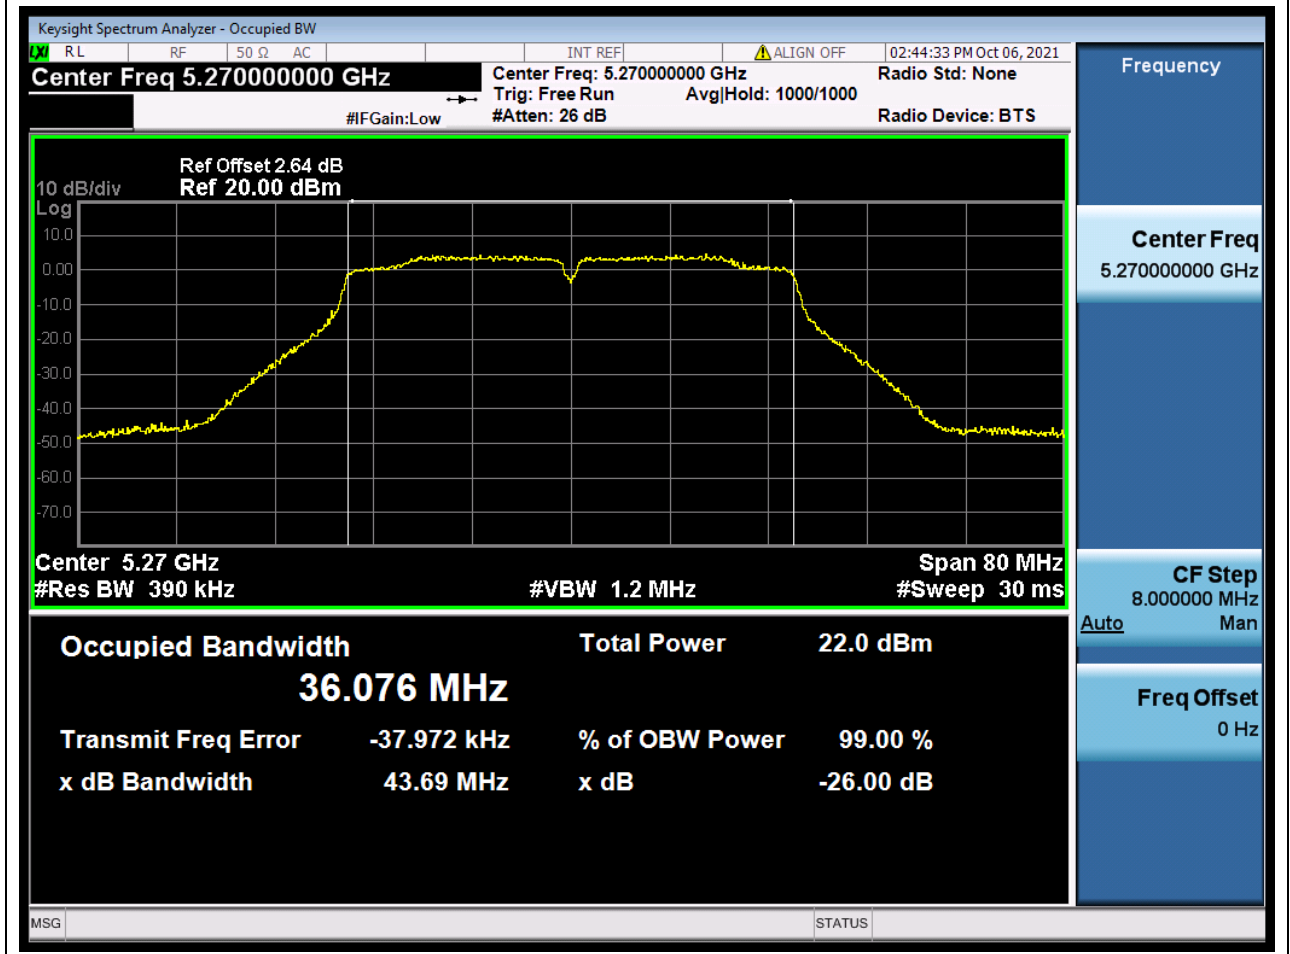

24. 802.11n_40M_U-NII-2A_L

24.1. A.2-26dB Bandwidth(NTNV)

Center Frequency (MHz)	XdB Down	RBW (MHz)	Detector	Limit (MHz)	XdB BandWidth (MHz)	Verdict
5270	26	0.39	Peak	0	43.693807	Unknow