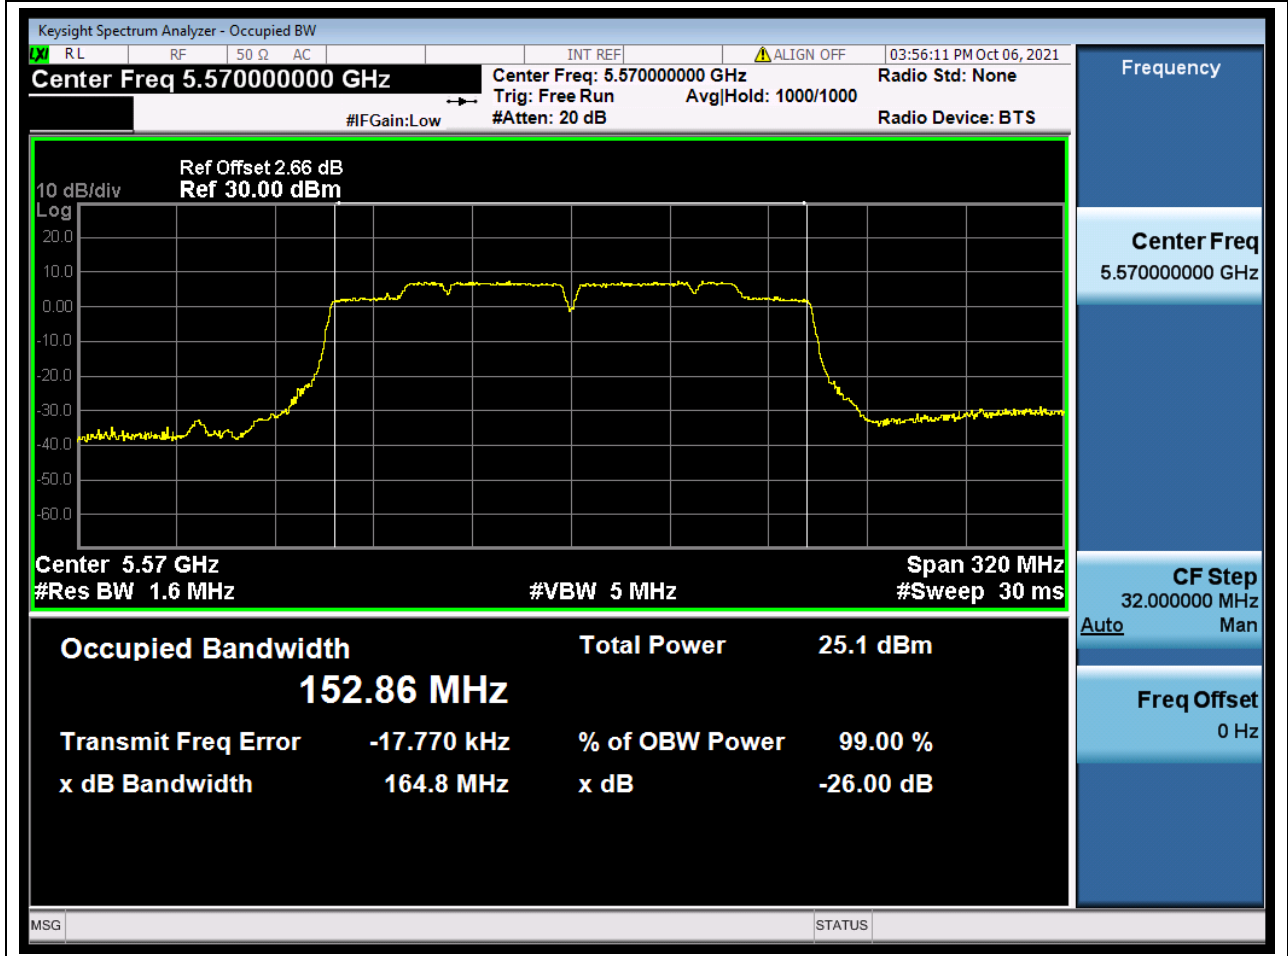

47. 802.11ac_160M_U-NII-2C_M

47.1. A.2-26dB Bandwidth(NTNV)

Center Frequency (MHz)	XdB Down	RBW (MHz)	Detector	Limit (MHz)	XdB BandWidth (MHz)	Verdict
5570	26	1.6	Peak	0	164.754461	Unknow