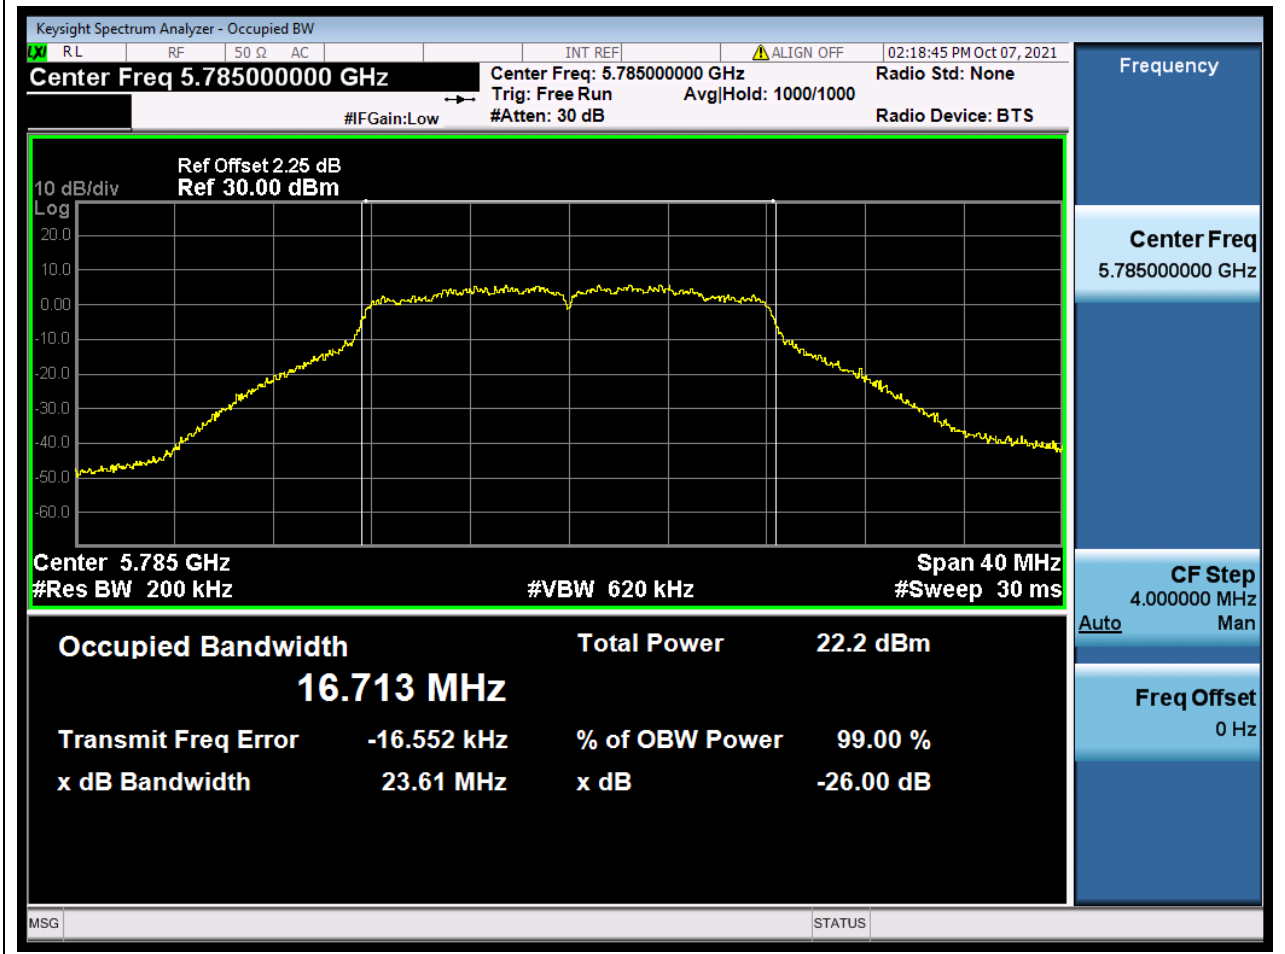

49. 802.11a_20M_U-NII-3_M

49.1. A.2-26dB Bandwidth(NTNV)

Center Frequency (MHz)	XdB Down	RBW (MHz)	Detector	Limit (MHz)	XdB BandWidth (MHz)	Verdict
5785	26	0.2	Peak	0	23.607857	Unknow