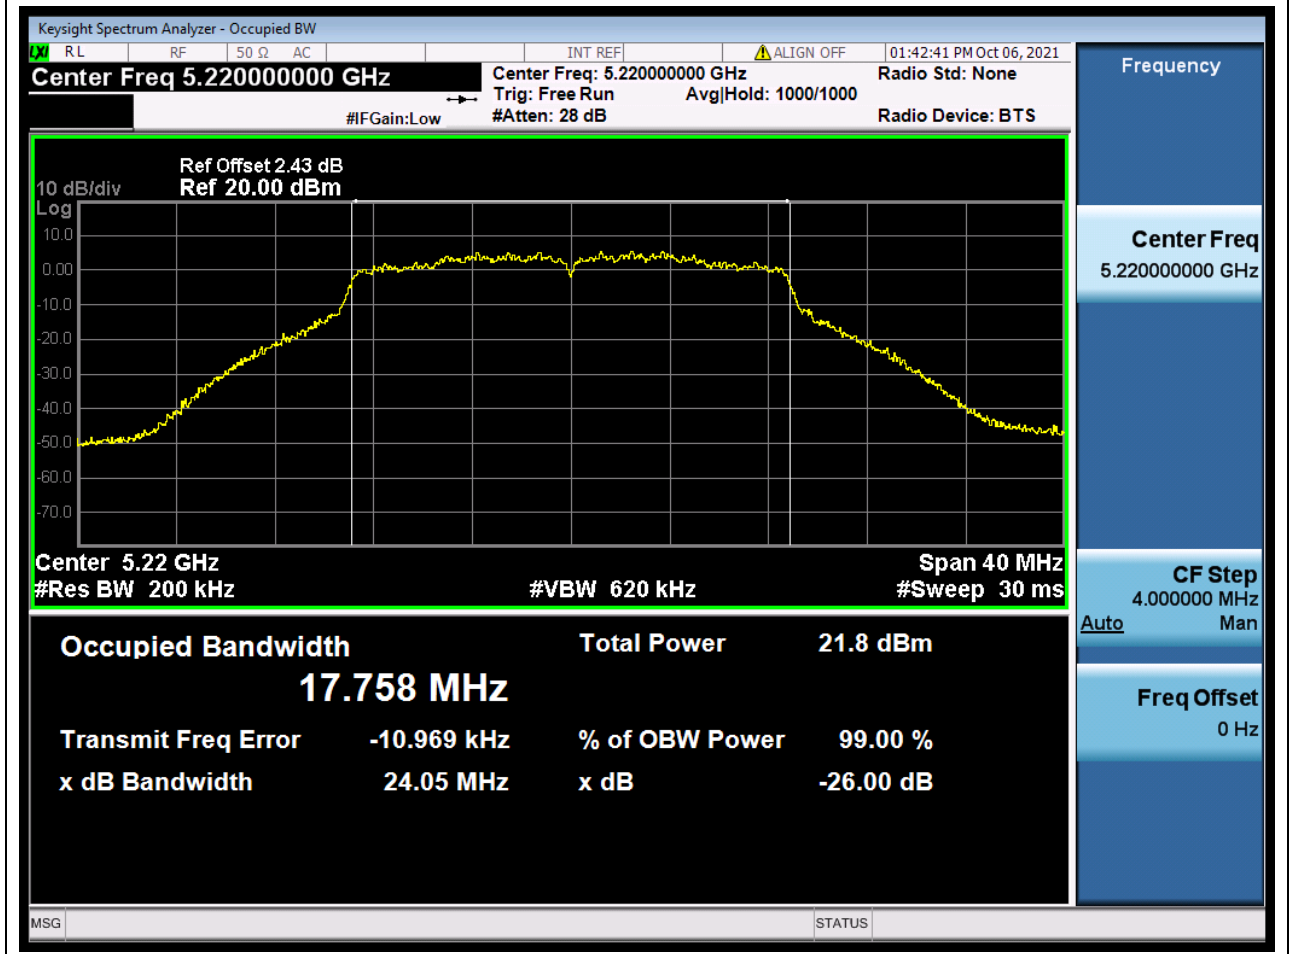

8. 802.11ac_20M_U-NII-1_M

8.1. A.2-26dB Bandwidth(NTNV)

Center Frequency (MHz)	XdB Down	RBW (MHz)	Detector	Limit (MHz)	XdB BandWidth (MHz)	Verdict
5220	26	0.2	Peak	0	24.051749	Unknow