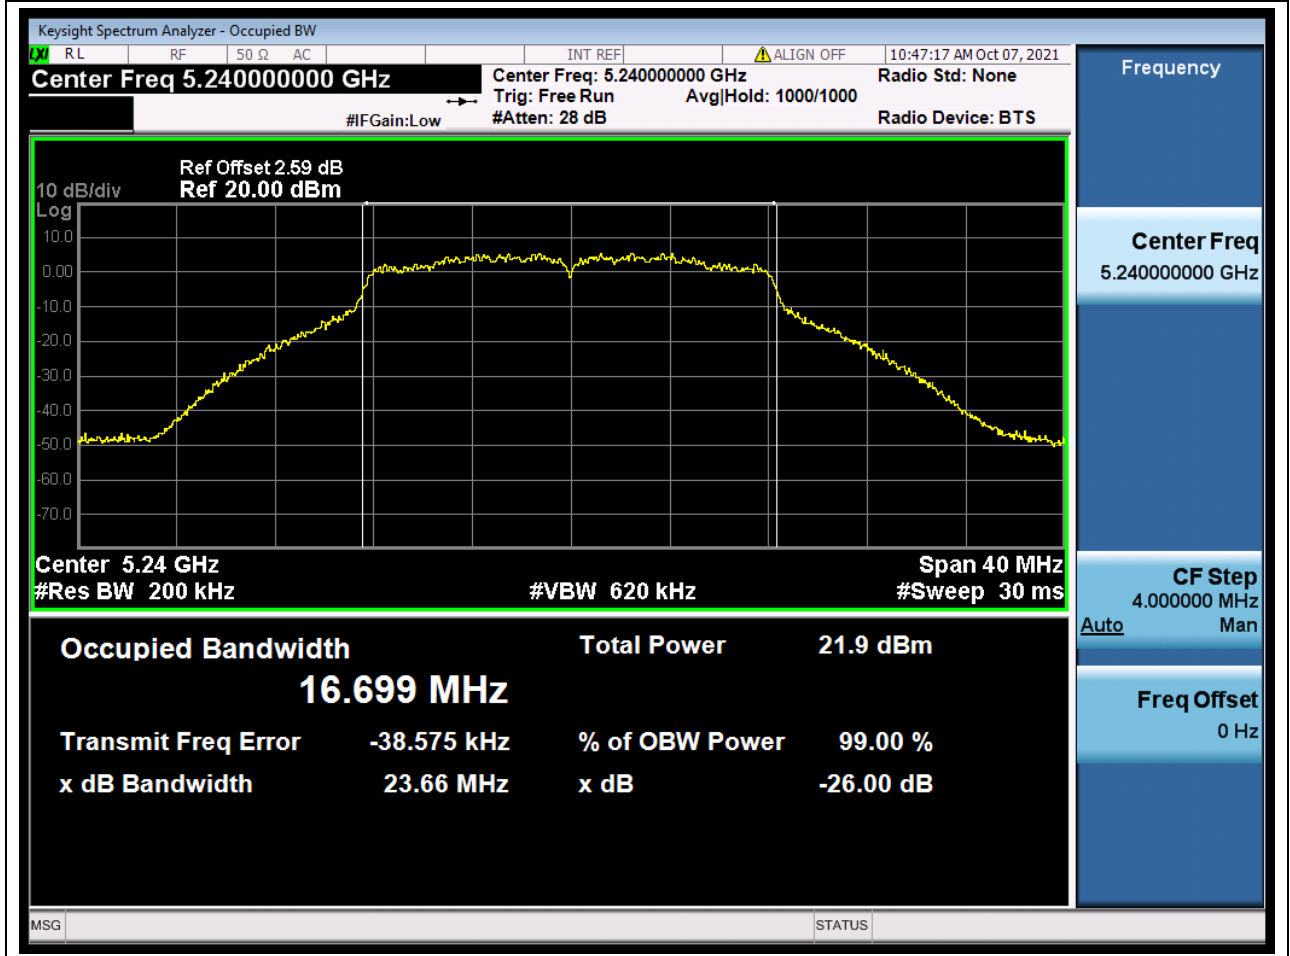

2. 802.11a_20M_U-NII-1_M

2.1. A.2-26dB Bandwidth(NTNV)

3. 802.11a_20M_U-NII-1_H

3.1. A.2-26dB Bandwidth(NTNV)

Center Frequency (MHz)	XdB Down	RBW (MHz)	Detector	Limit (MHz)	XdB BandWidth (MHz)	Verdict
5240	26	0.2	Peak	0	23.660242	Unknow