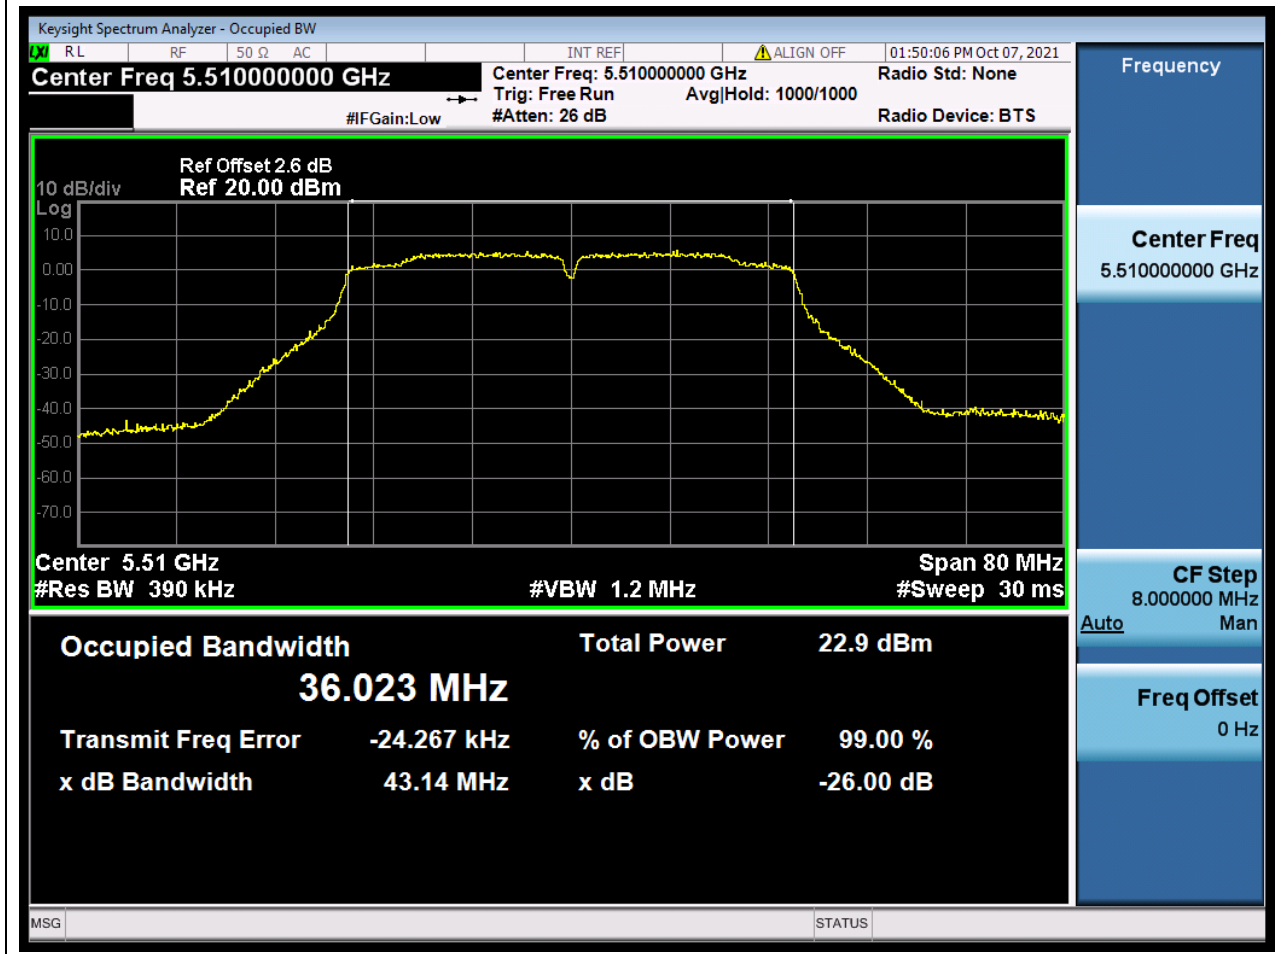

39. 802.11n_40M_U-NII-2C_L

39.1. A.2-26dB Bandwidth(NTNV)

Center Frequency (MHz)	XdB Down	RBW (MHz)	Detector	Limit (MHz)	XdB BandWidth (MHz)	Verdict
5510	26	0.39	Peak	0	43.139403	Unknow