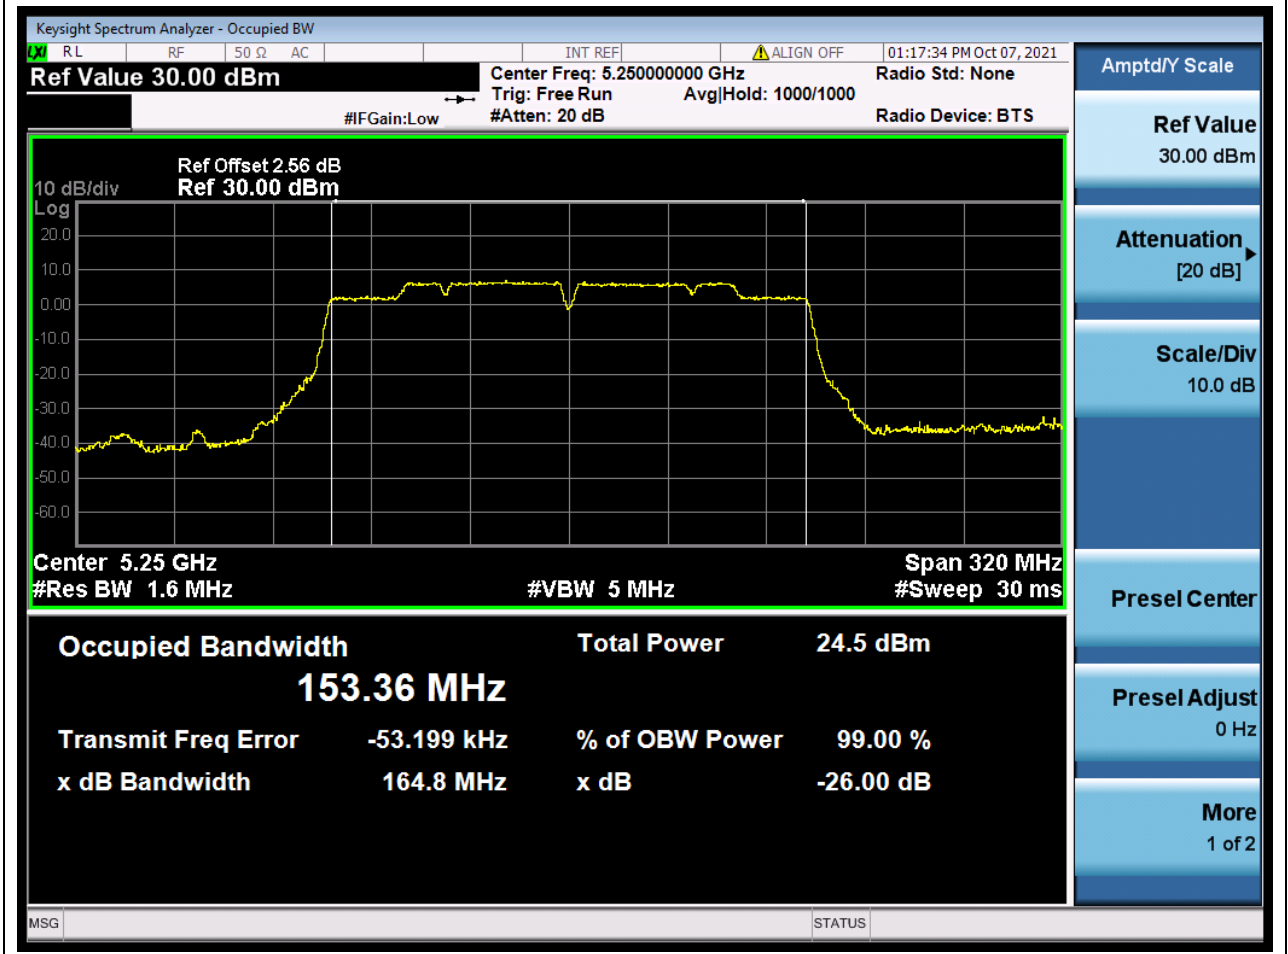

29. 802.11ac_160M_U-NII-2A_M

29.2. A.2-26dB Bandwidth(NTNV)

Center Frequency (MHz)	XdB Down	RBW (MHz)	Detector	Limit (MHz)	XdB BandWidth (MHz)	Verdict
5250	26	1.6	Peak	0	164.847455	Unknow