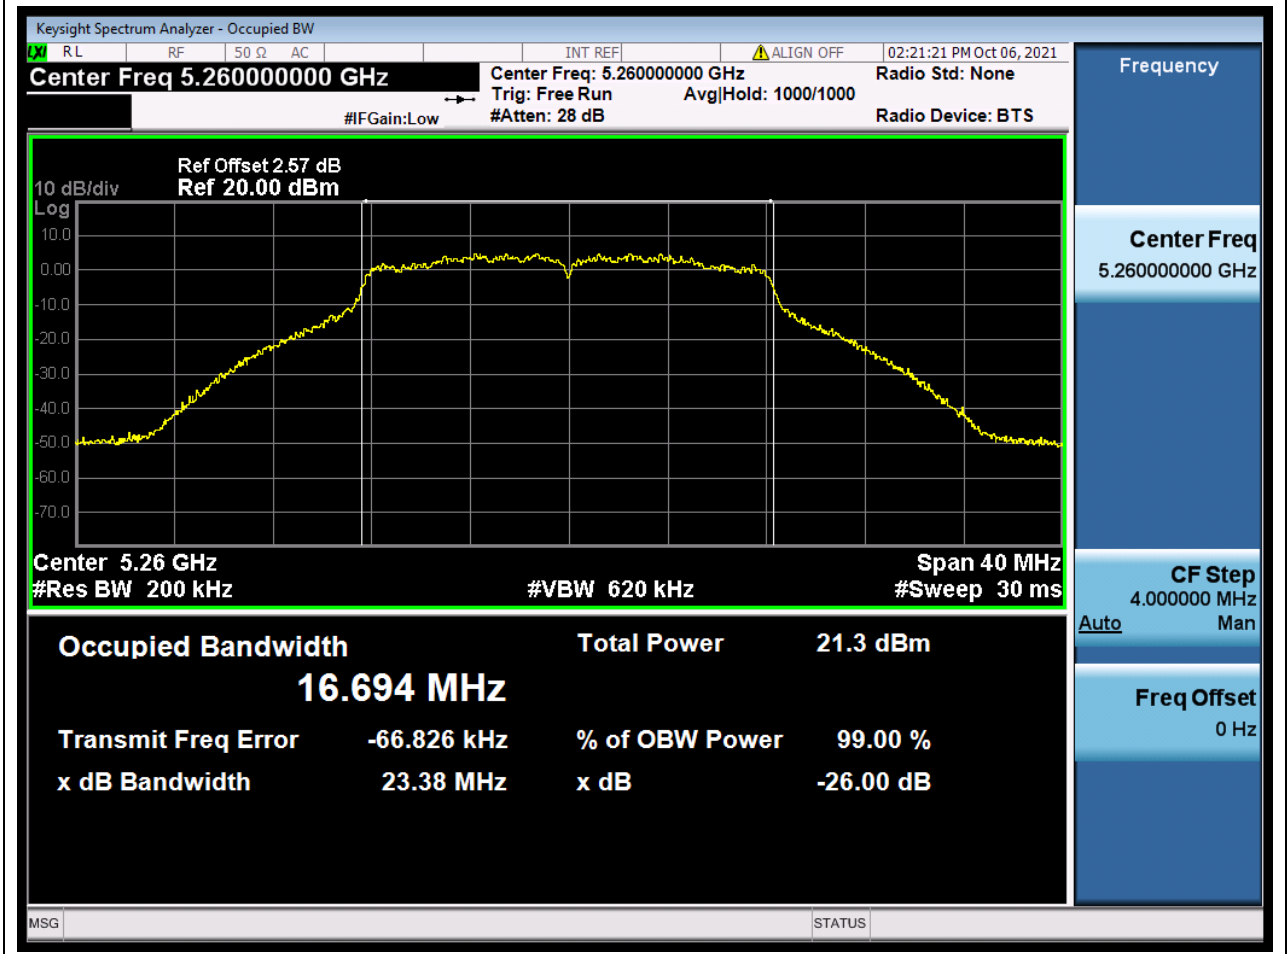

15. 802.11a_20M_U-NII-2A_L

15.1. A.2-26dB Bandwidth(NTNV)

Center Frequency (MHz)	XdB Down	RBW (MHz)	Detector	Limit (MHz)	XdB BandWidth (MHz)	Verdict
5260	26	0.2	Peak	0	23.377295	Unknow