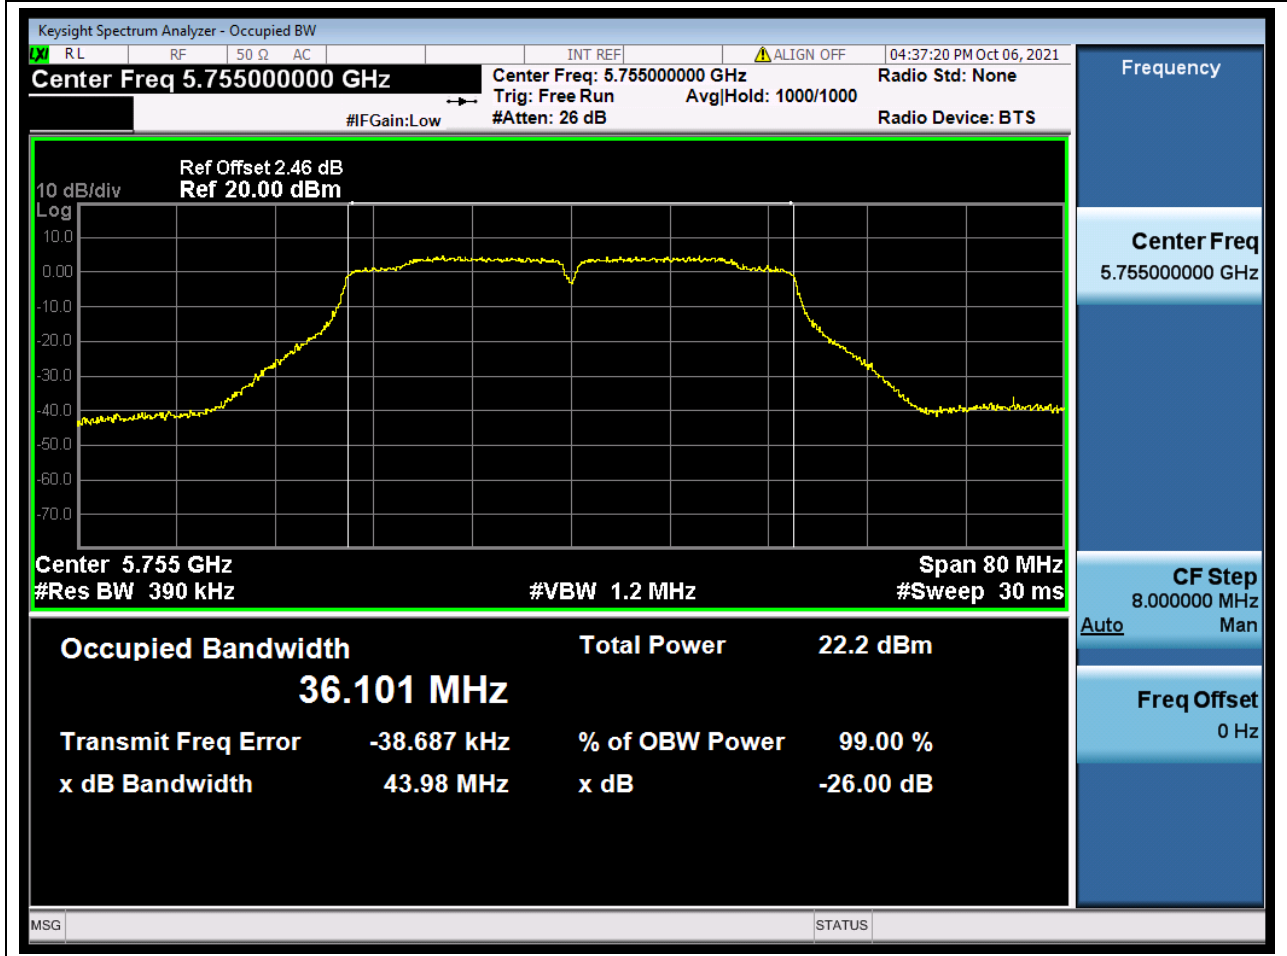

59. 802.11ac_40M_U-NII-3_L

59.1. A.2-26dB Bandwidth(NTNV)

Center Frequency (MHz)	XdB Down	RBW (MHz)	Detector	Limit (MHz)	XdB BandWidth (MHz)	Verdict
5755	26	0.39	Peak	0	43.981373	Unknow