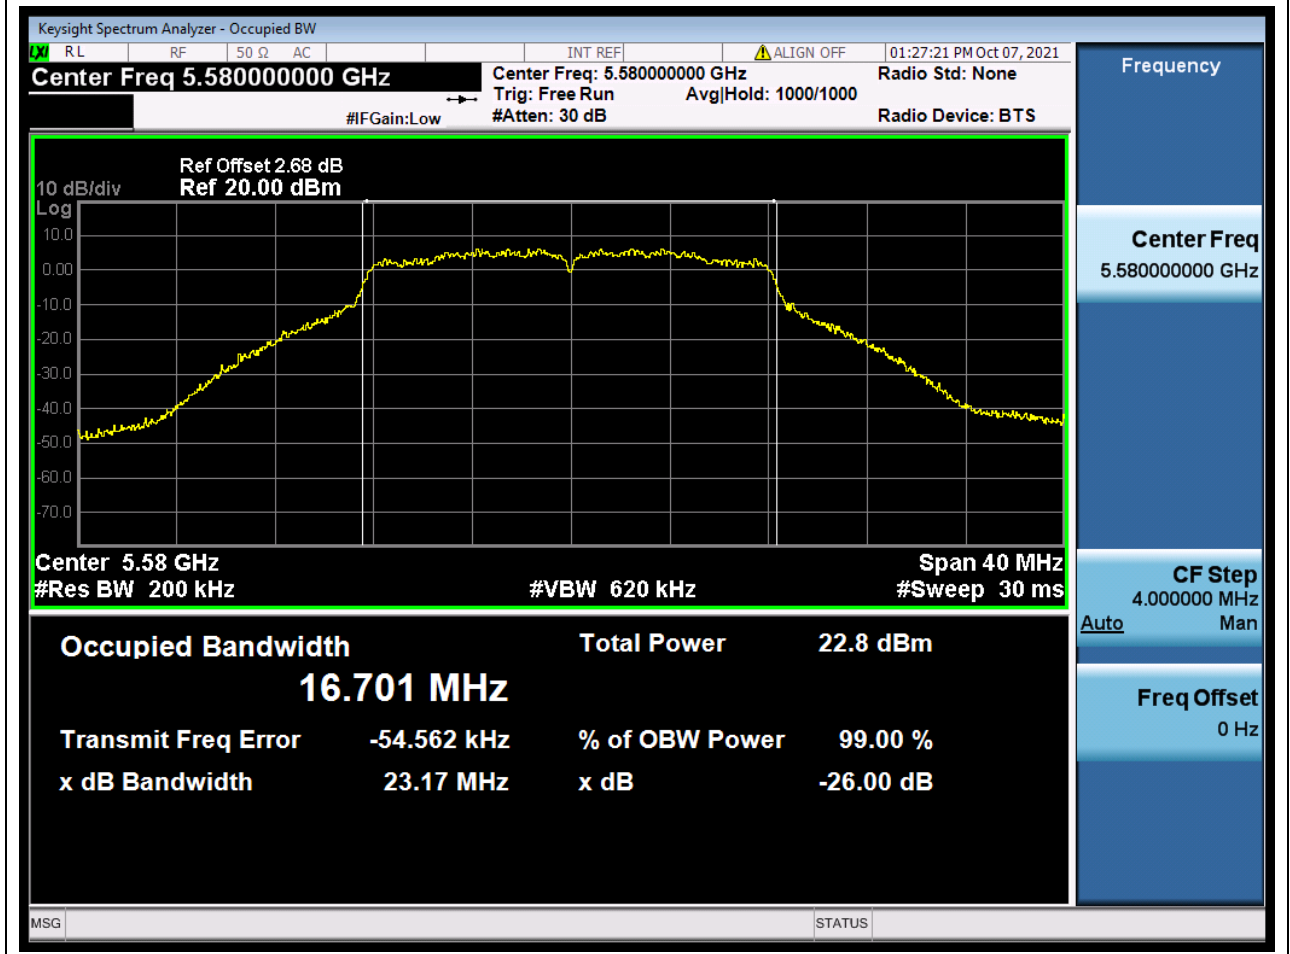

31. 802.11a_20M_U-NII-2C_M

31.1. A.2-26dB Bandwidth(NTNV)

Center Frequency (MHz)	XdB Down	RBW (MHz)	Detector	Limit (MHz)	XdB BandWidth (MHz)	Verdict
5580	26	0.2	Peak	0	23.166677	Unknow