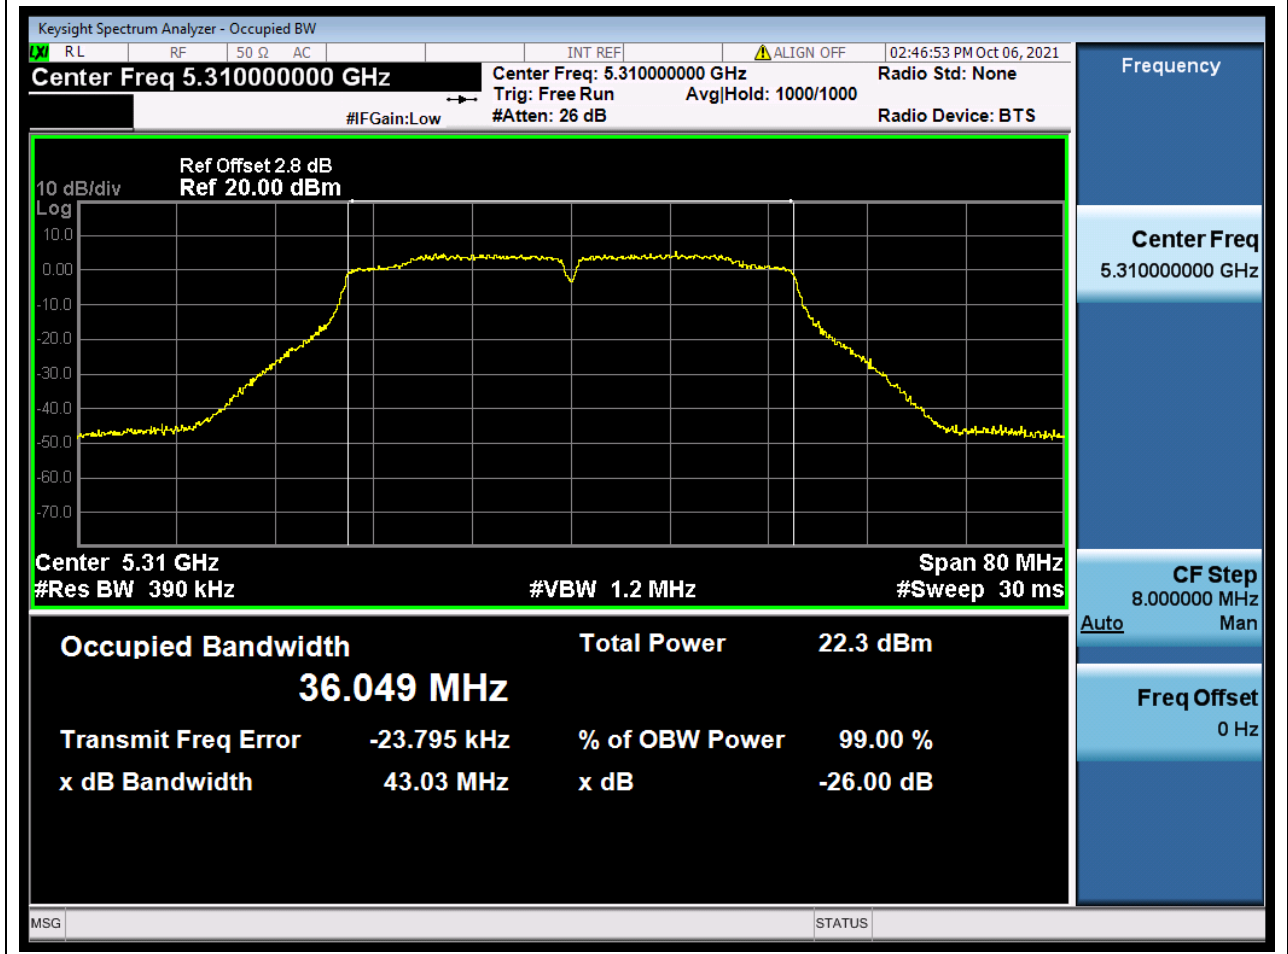

25. 802.11n_40M_U-NII-2A_H

25.1. A.2-26dB Bandwidth(NTNV)

Center Frequency (MHz)	XdB Down	RBW (MHz)	Detector	Limit (MHz)	XdB BandWidth (MHz)	Verdict
5310	26	0.39	Peak	0	43.034114	Unknow