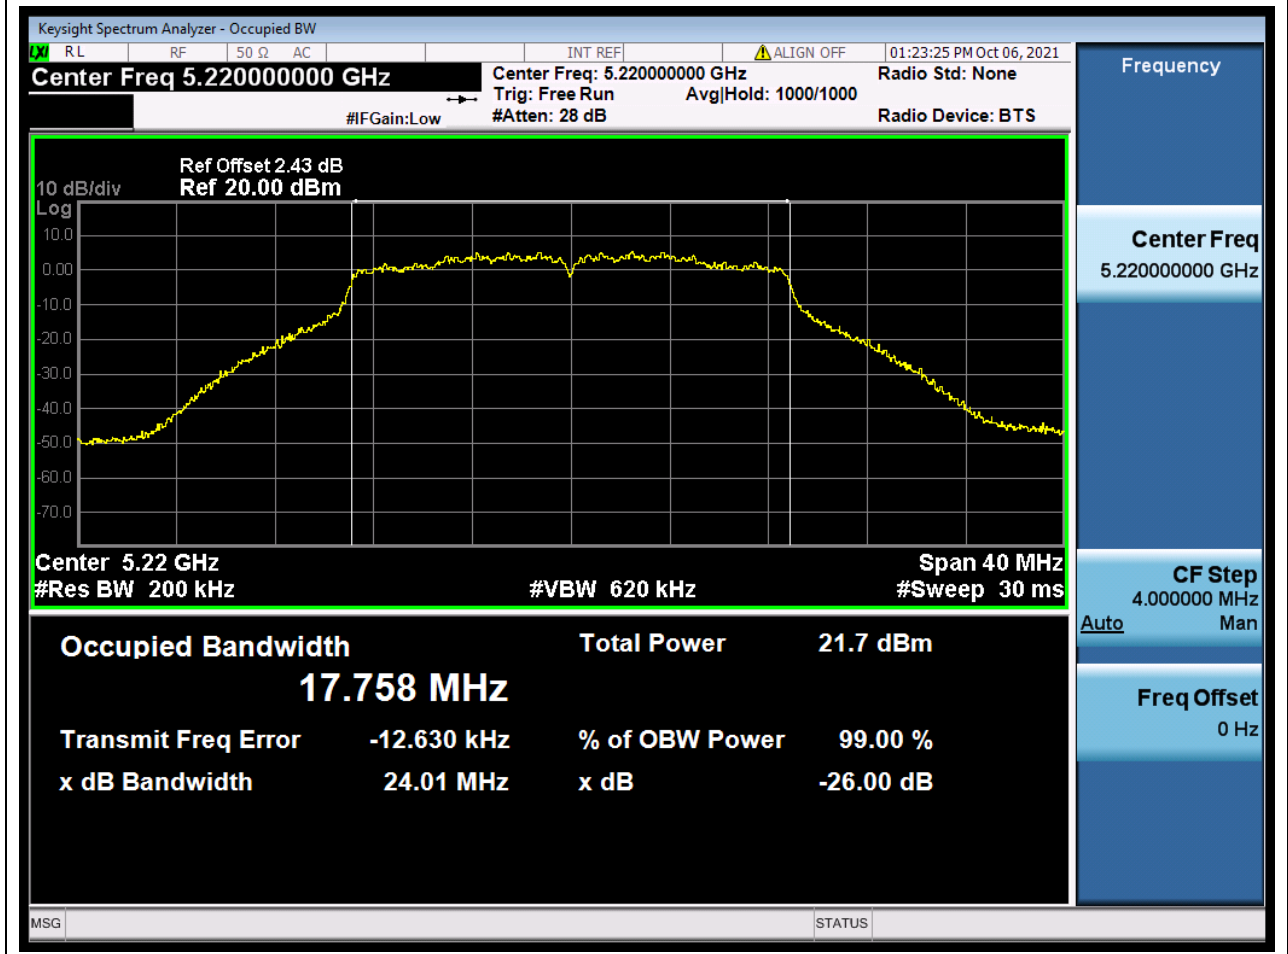

5. 802.11n_20M_U-NII-1_M

5.1. A.2-26dB Bandwidth(NTNV)

Center Frequency (MHz)	XdB Down	RBW (MHz)	Detector	Limit (MHz)	XdB BandWidth (MHz)	Verdict
5220	26	0.2	Peak	0	24.014662	Unknow