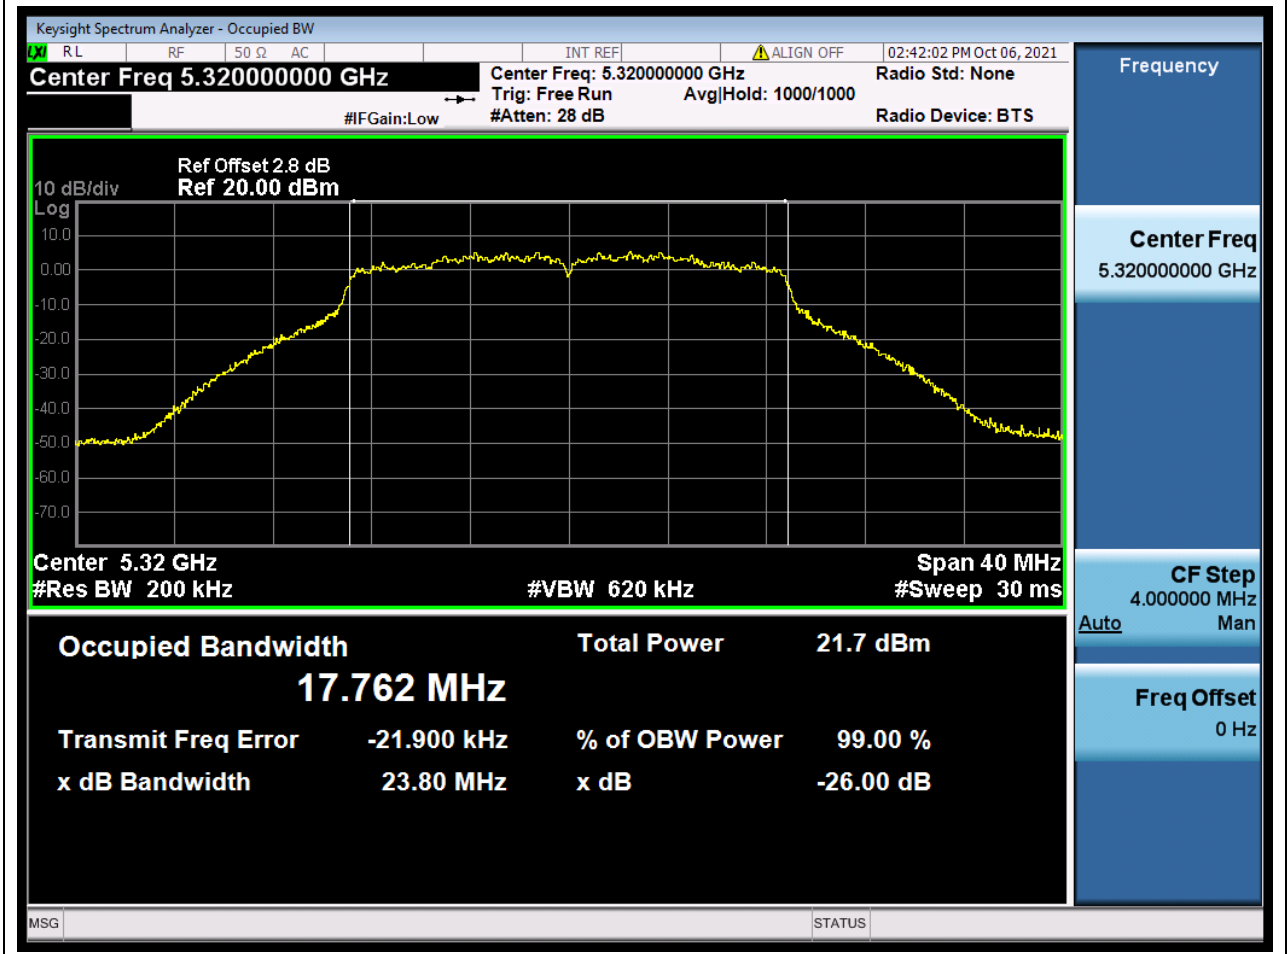

23. 802.11ac_20M_U-NII-2A_H

23.1. A.2-26dB Bandwidth(NTNV)

Center Frequency (MHz)	XdB Down	RBW (MHz)	Detector	Limit (MHz)	XdB BandWidth (MHz)	Verdict
5320	26	0.2	Peak	0	23.802955	Unknow