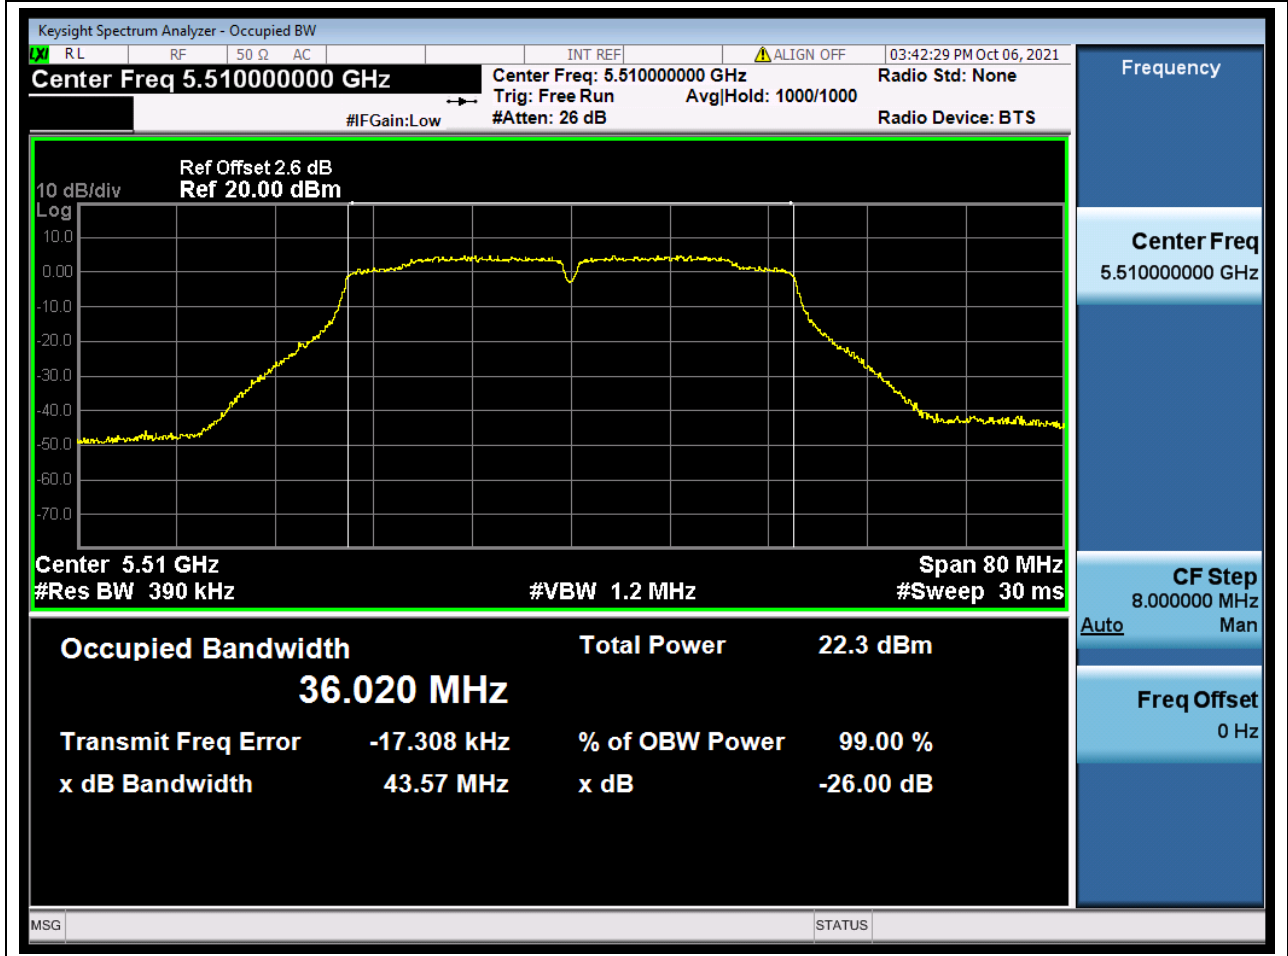

42. 802.11ac_40M_U-NII-2C_L

42.1. A.2-26dB Bandwidth(NTNV)

Center Frequency (MHz)	XdB Down	RBW (MHz)	Detector	Limit (MHz)	XdB BandWidth (MHz)	Verdict
5510	26	0.39	Peak	0	43.568273	Unknow