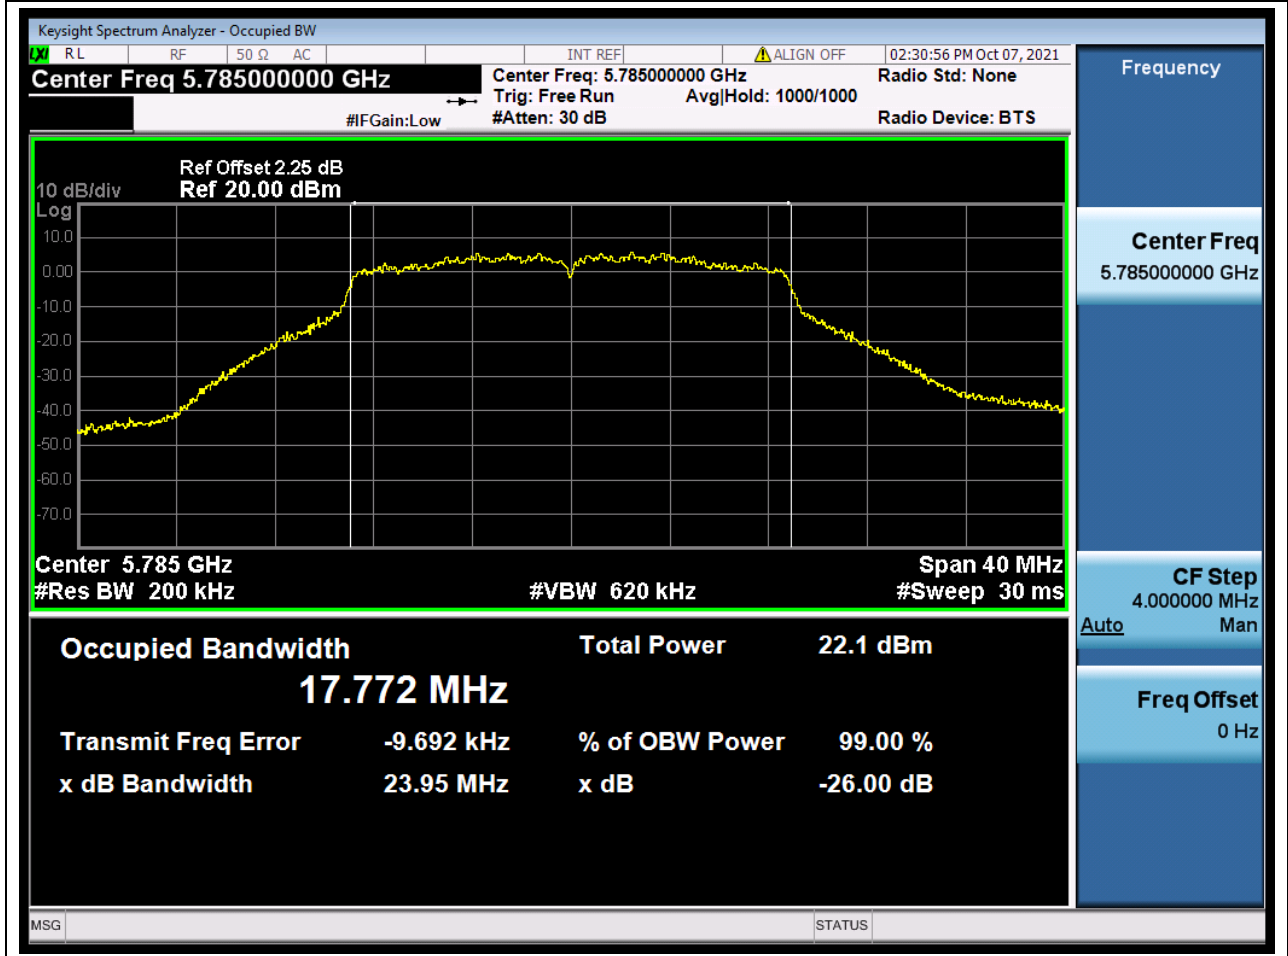

52. 802.11n_20M_U-NII-3_M

52.1. A.2-26dB Bandwidth(NTNV)

Center Frequency (MHz)	XdB Down	RBW (MHz)	Detector	Limit (MHz)	XdB BandWidth (MHz)	Verdict
5785	26	0.2	Peak	0	23.946551	Unknow