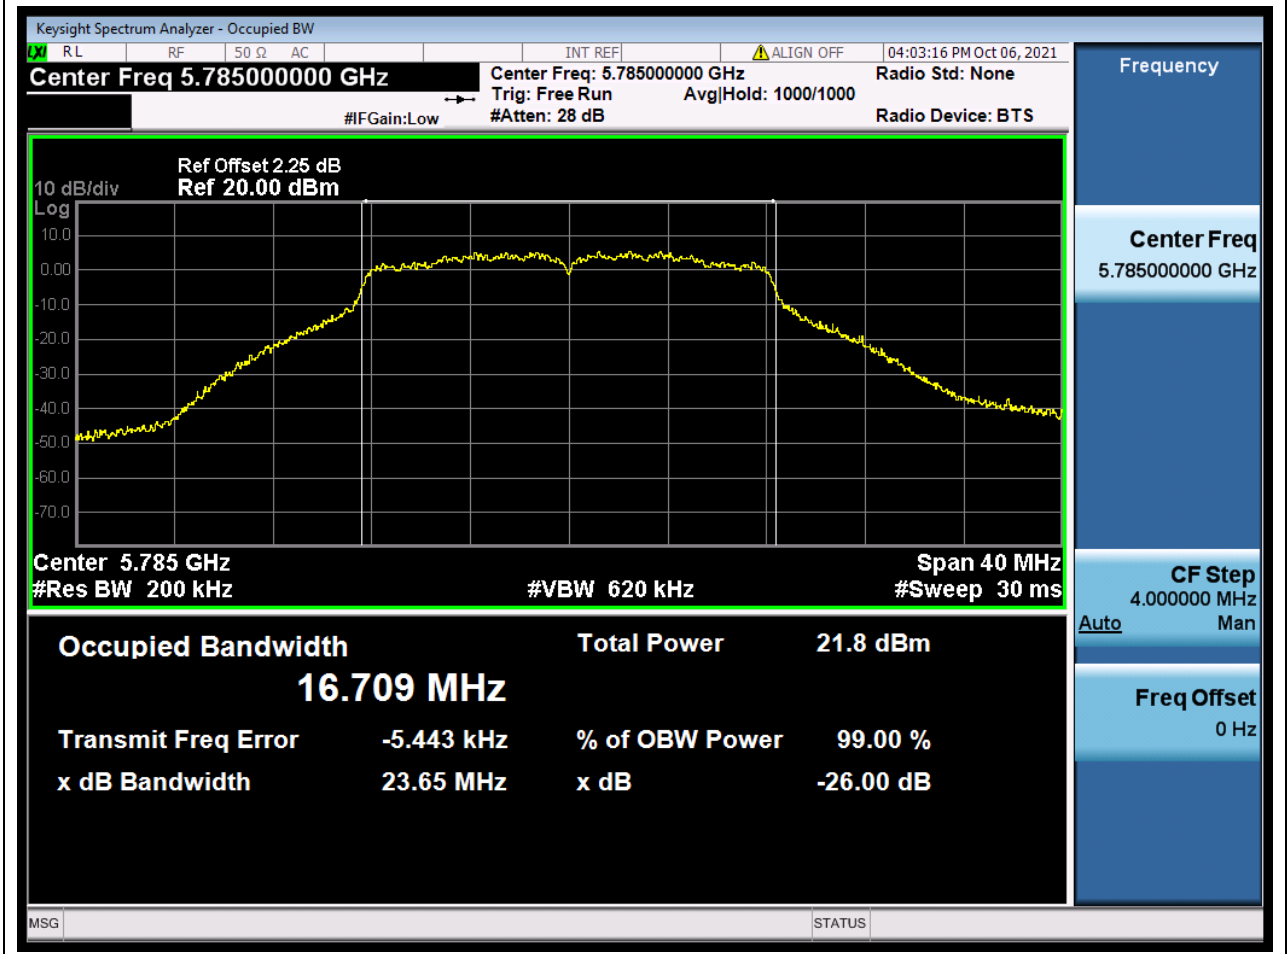

49. 802.11a_20M_U-NII-3_M

49.1. A.2-26dB Bandwidth(NTNV)

Center Frequency (MHz)	XdB Down	RBW (MHz)	Detector	Limit (MHz)	XdB BandWidth (MHz)	Verdict
5785	26	0.2	Peak	0	23.653932	Unknow