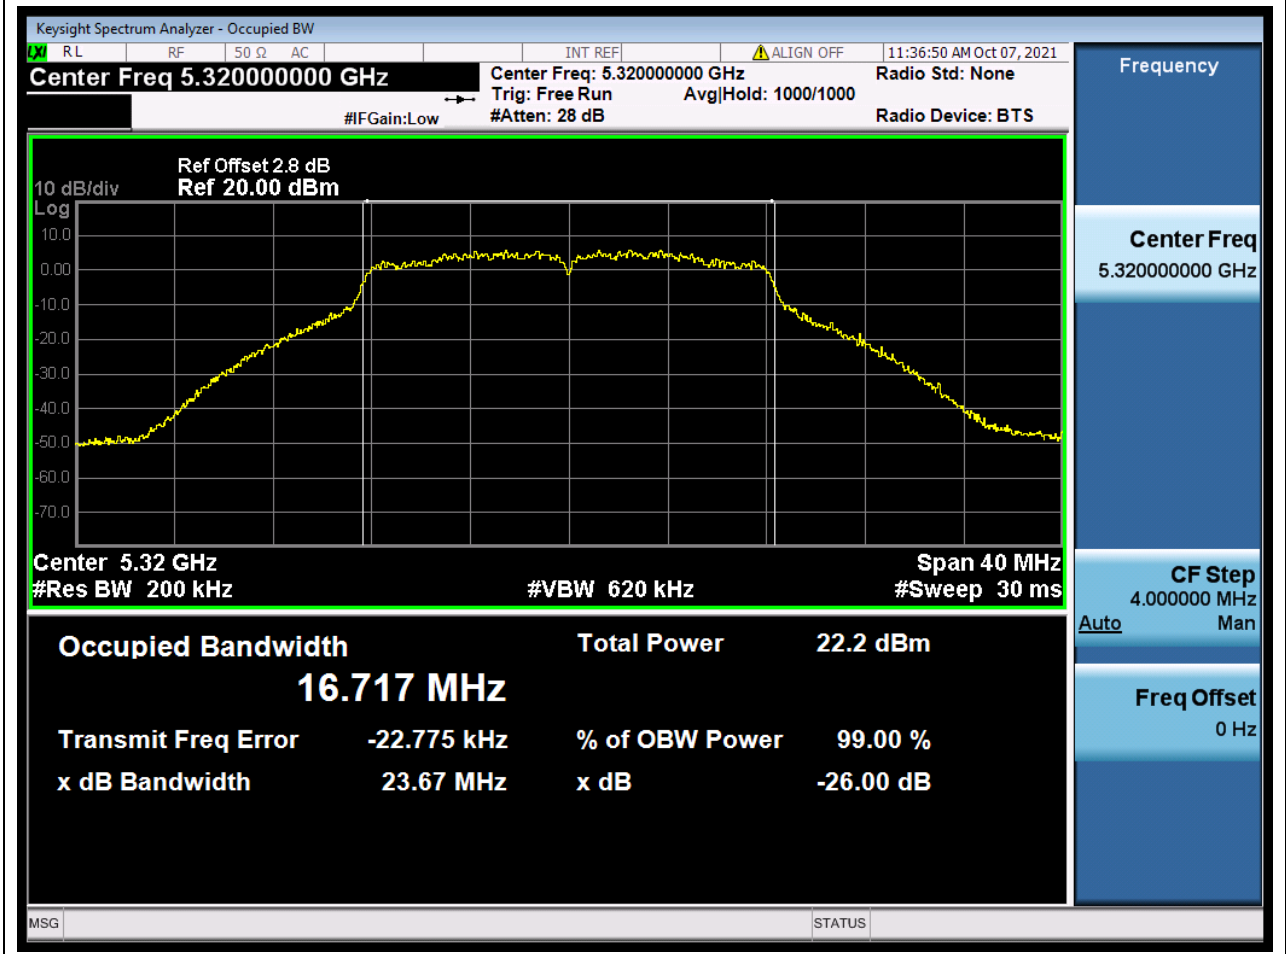

17. 802.11a_20M_U-NII-2A_H

17.1. A.2-26dB Bandwidth(NTNV)

Center Frequency (MHz)	XdB Down	RBW (MHz)	Detector	Limit (MHz)	XdB BandWidth (MHz)	Verdict
5320	26	0.2	Peak	0	23.668359	Unknow