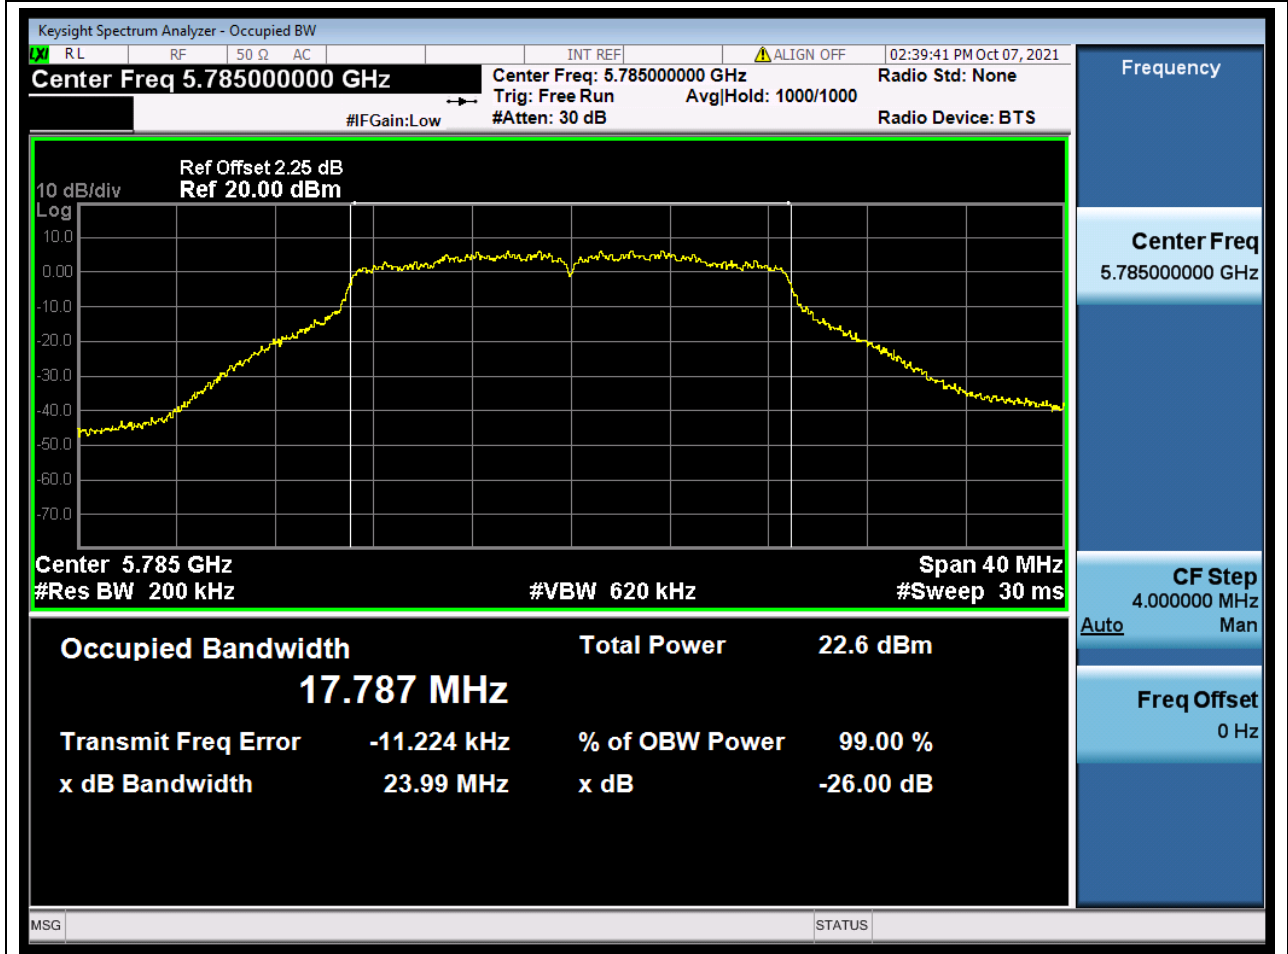

55. 802.11ac_20M_U-NII-3_M

55.1. A.2-26dB Bandwidth(NTNV)

Center Frequency (MHz)	XdB Down	RBW (MHz)	Detector	Limit (MHz)	XdB BandWidth (MHz)	Verdict
5785	26	0.2	Peak	0	23.992003	Unknow