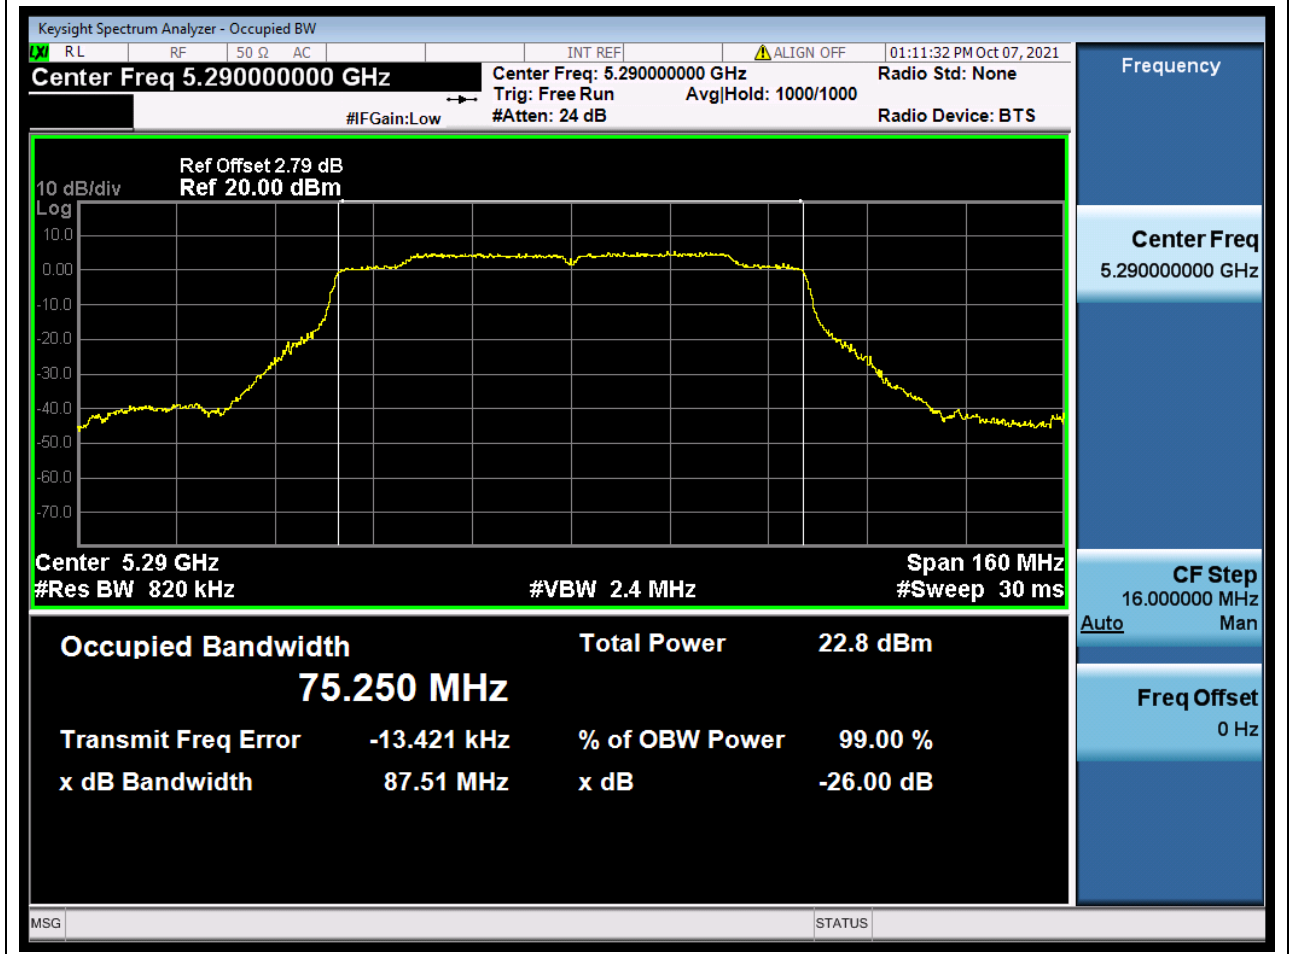

28. 802.11ac_80M_U-NII-2A_M

28.1. A.2-26dB Bandwidth(NTNV)

Center Frequency (MHz)	XdB Down	RBW (MHz)	Detector	Limit (MHz)	XdB BandWidth (MHz)	Verdict
5290	26	0.82	Peak	0	87.505706	Unknow