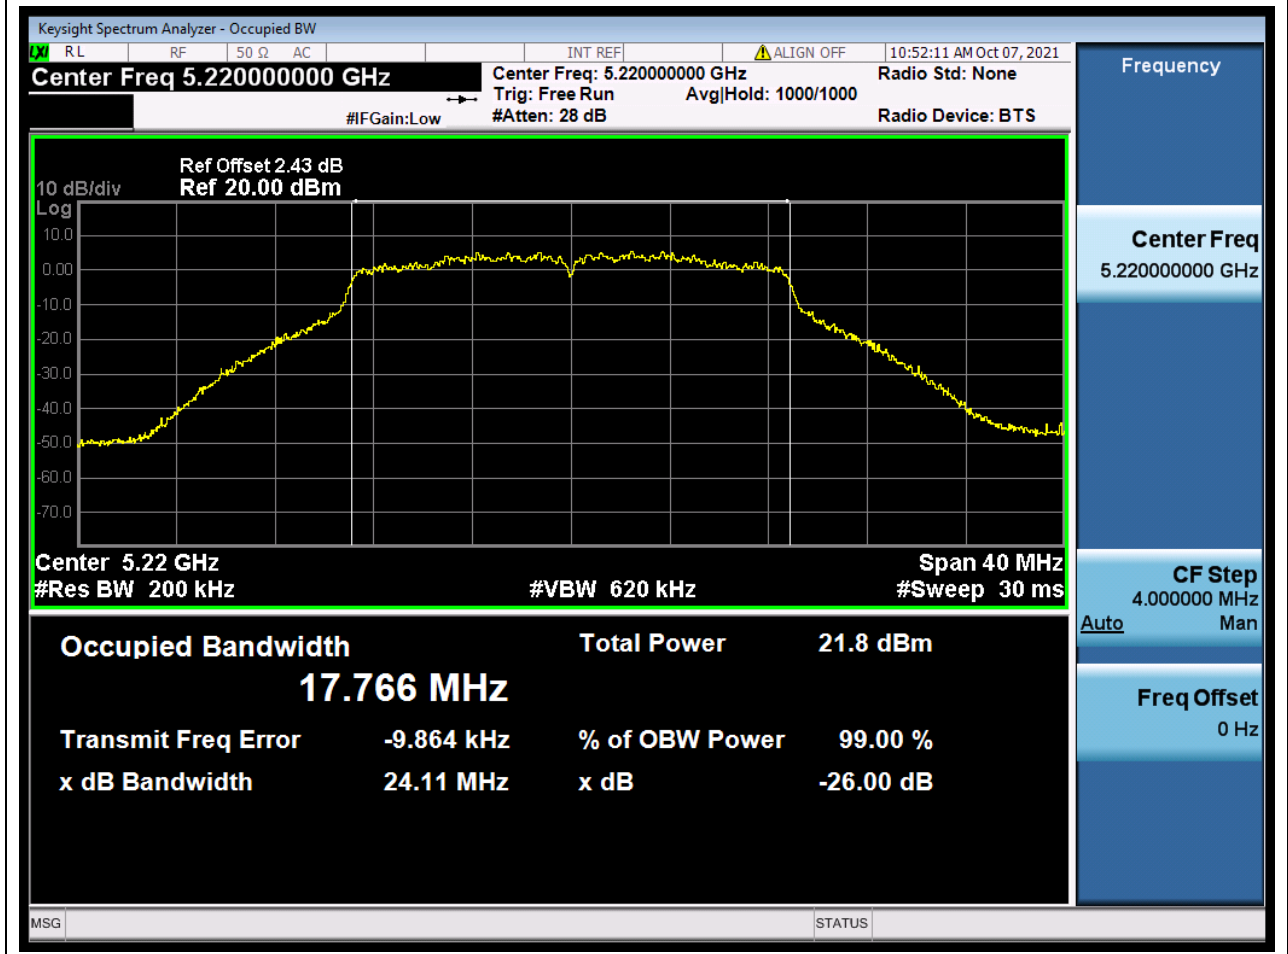

5. 802.11n_20M_U-NII-1_M

5.1. A.2-26dB Bandwidth(NTNV)

Center Frequency (MHz)	XdB Down	RBW (MHz)	Detector	Limit (MHz)	XdB BandWidth (MHz)	Verdict
5220	26	0.2	Peak	0	24.106654	Unknow