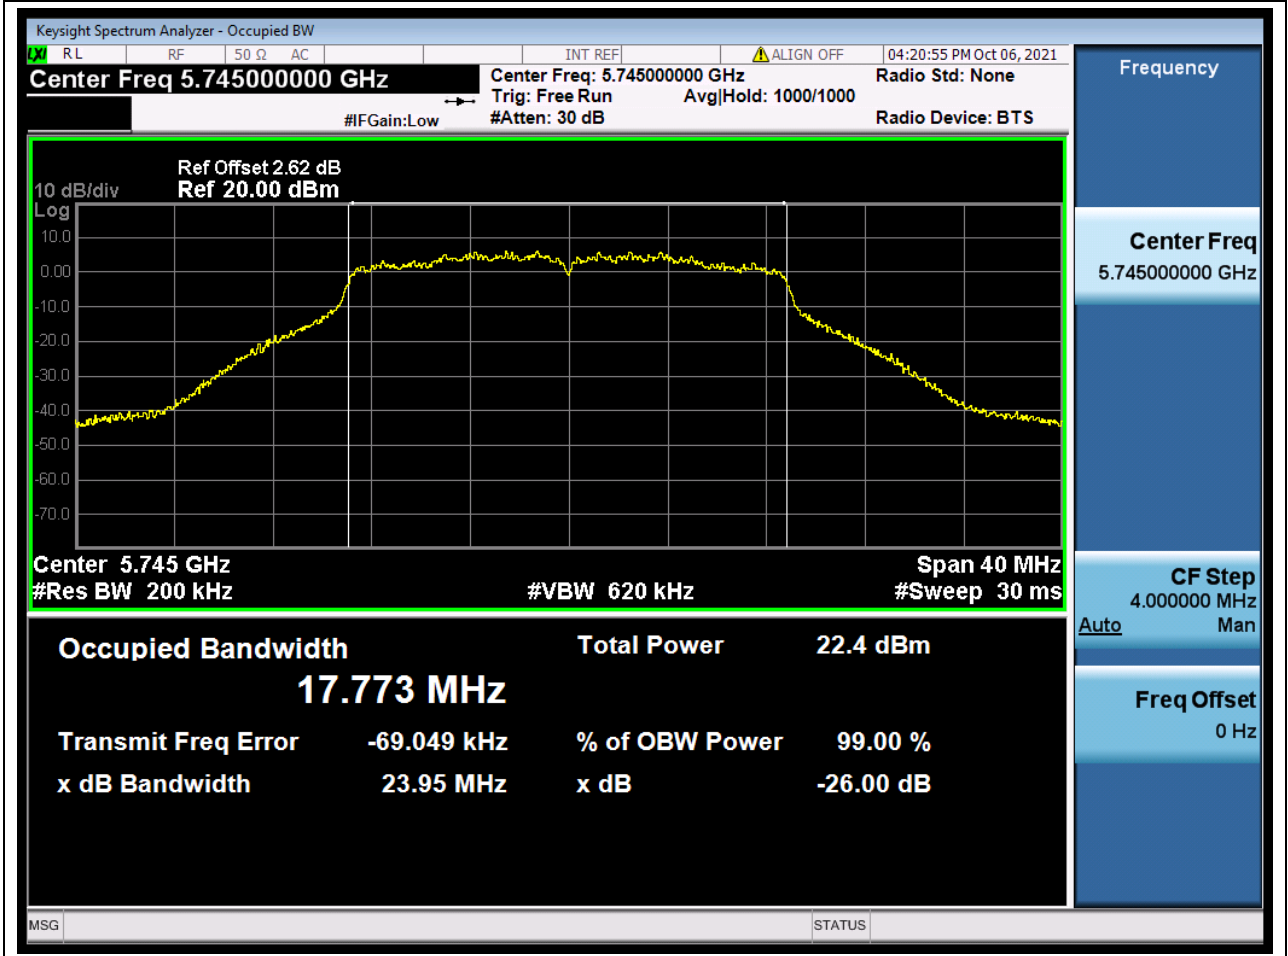

54.1. A.2-26dB Bandwidth(NTNV)

Center Frequency (MHz)	XdB Down	RBW (MHz)	Detector	Limit (MHz)	XdB BandWidth (MHz)	Verdict
5745	26	0.2	Peak	0	23.947863	Unknow

55. 802.11ac_20M_U-NII-3_M

55.1. A.2-26dB Bandwidth(NTNV)