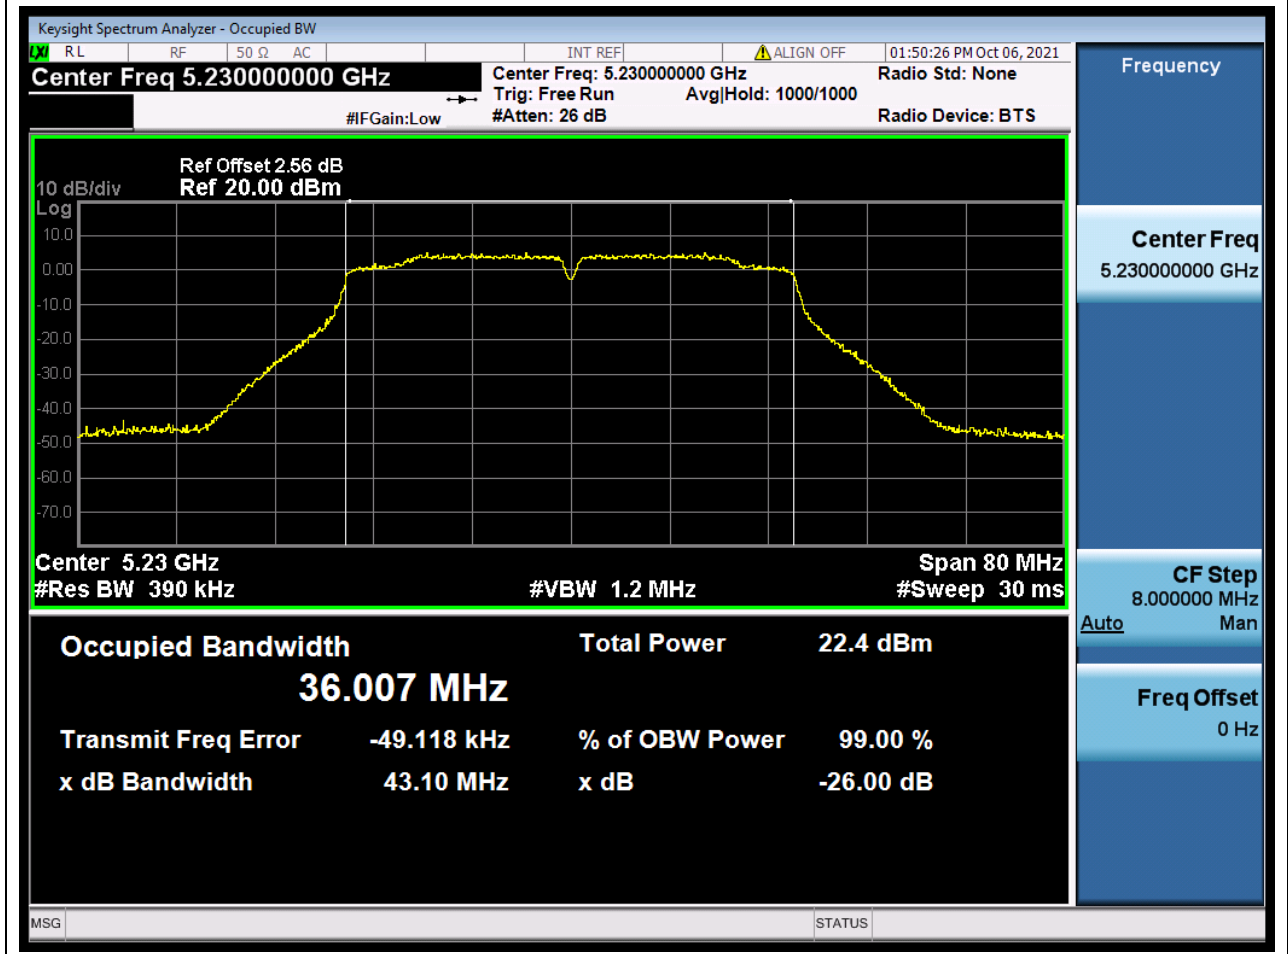

11. 802.11n_40M_U-NII-1_H

11.1. A.2-26dB Bandwidth(NTNV)

Center Frequency (MHz)	XdB Down	RBW (MHz)	Detector	Limit (MHz)	XdB BandWidth (MHz)	Verdict
5230	26	0.39	Peak	0	43.103172	Unknow