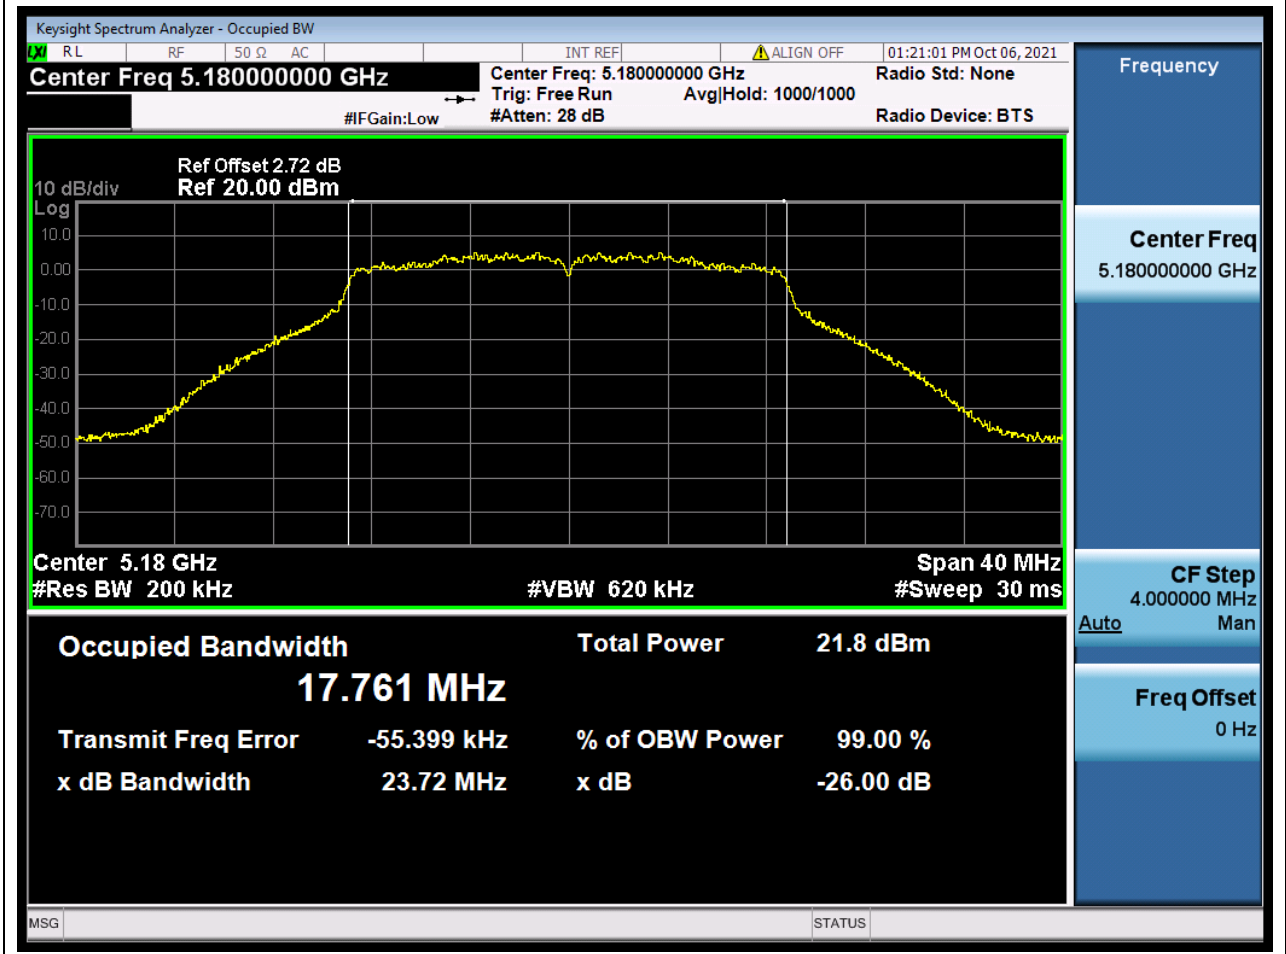

4. 802.11n_20M_U-NII-1_L

4.1. A.2-26dB Bandwidth(NTNV)

Center Frequency (MHz)	XdB Down	RBW (MHz)	Detector	Limit (MHz)	XdB BandWidth (MHz)	Verdict
5180	26	0.2	Peak	0	23.72119	Unknow