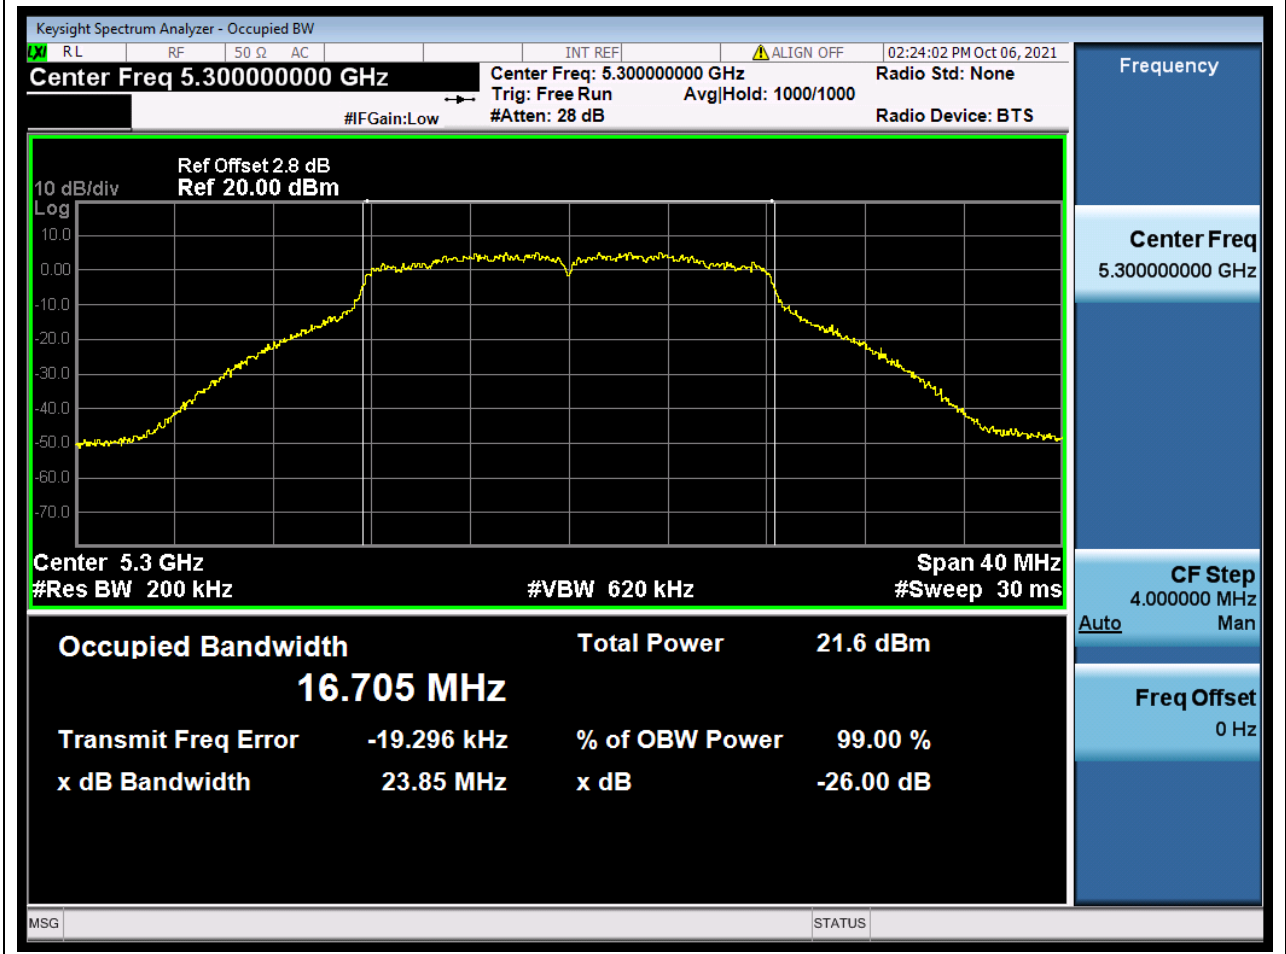

16. 802.11a_20M_U-NII-2A_M

16.1. A.2-26dB Bandwidth(NTNV)

Center Frequency (MHz)	XdB Down	RBW (MHz)	Detector	Limit (MHz)	XdB BandWidth (MHz)	Verdict
5300	26	0.2	Peak	0	23.851899	Unknow