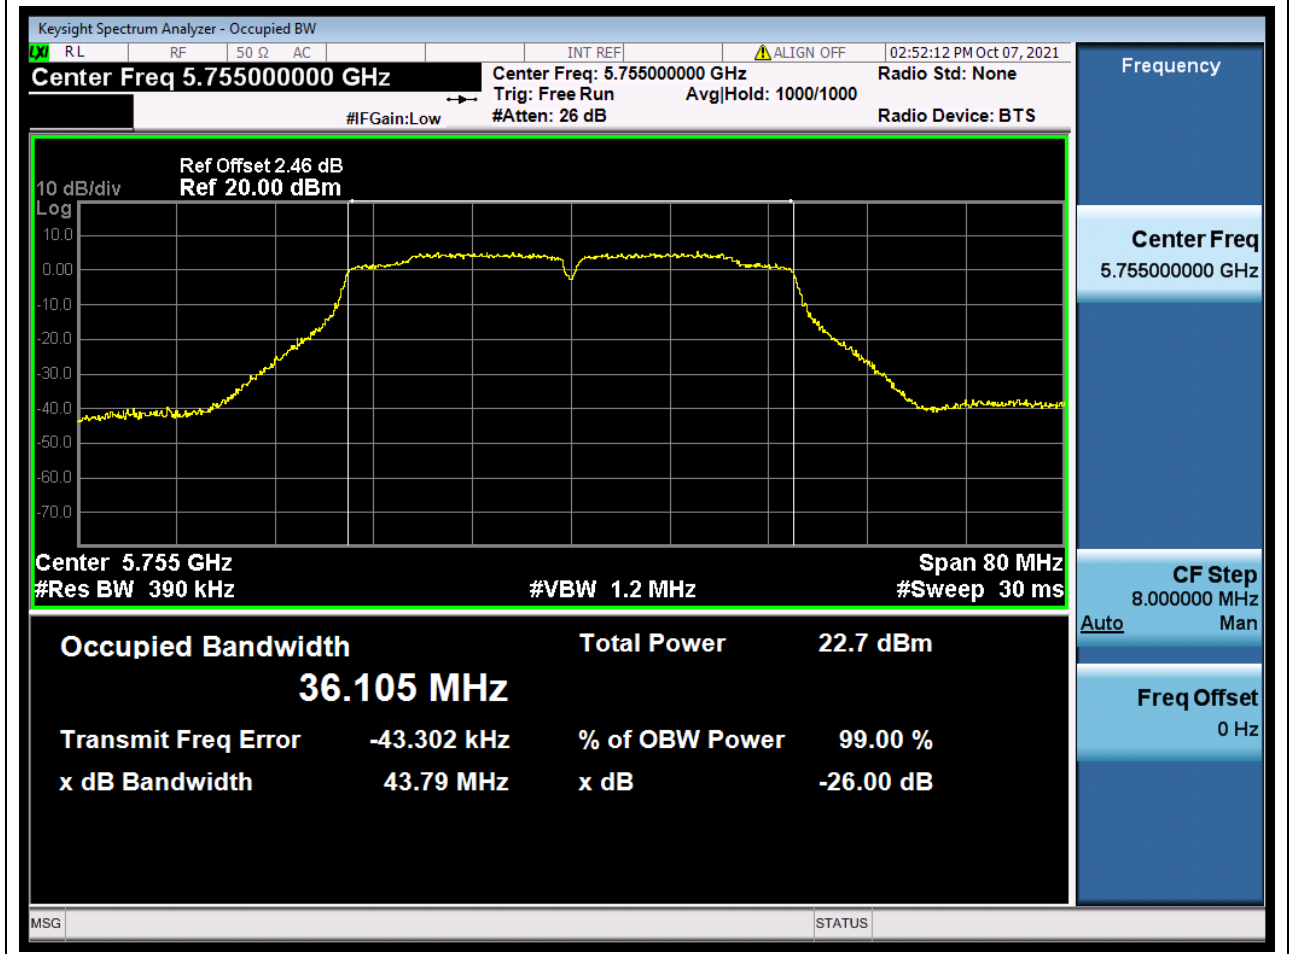

59. 802.11ac_40M_U-NII-3_L

59.1. A.2-26dB Bandwidth(NTNV)

Center Frequency (MHz)	XdB Down	RBW (MHz)	Detector	Limit (MHz)	XdB BandWidth (MHz)	Verdict
5755	26	0.39	Peak	0	43.792485	Unknow