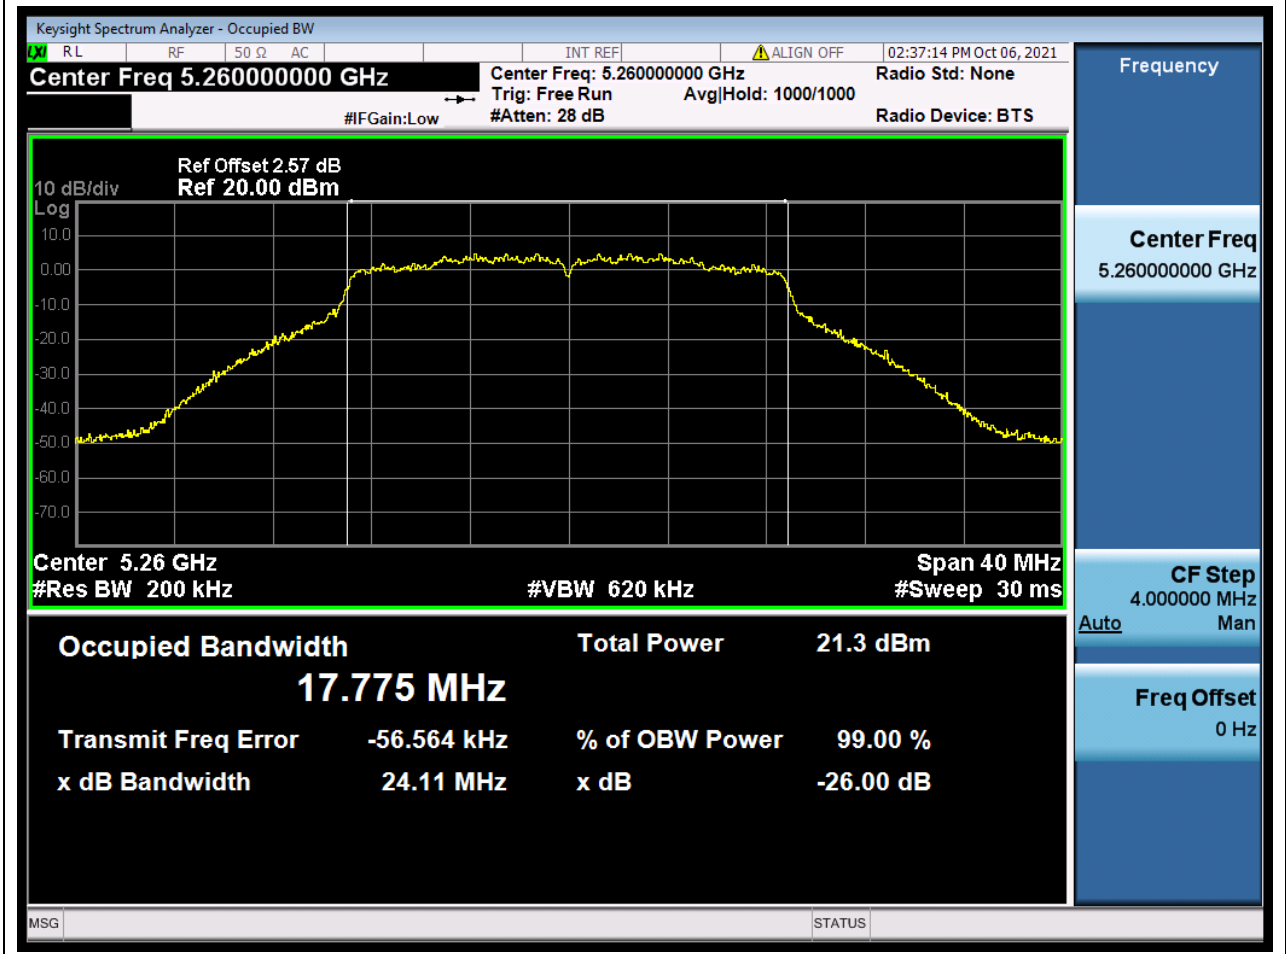

21. 802.11ac_20M_U-NII-2A_L

21.1. A.2-26dB Bandwidth(NTNV)

Center Frequency (MHz)	XdB Down	RBW (MHz)	Detector	Limit (MHz)	XdB BandWidth (MHz)	Verdict
5260	26	0.2	Peak	0	24.112771	Unknow