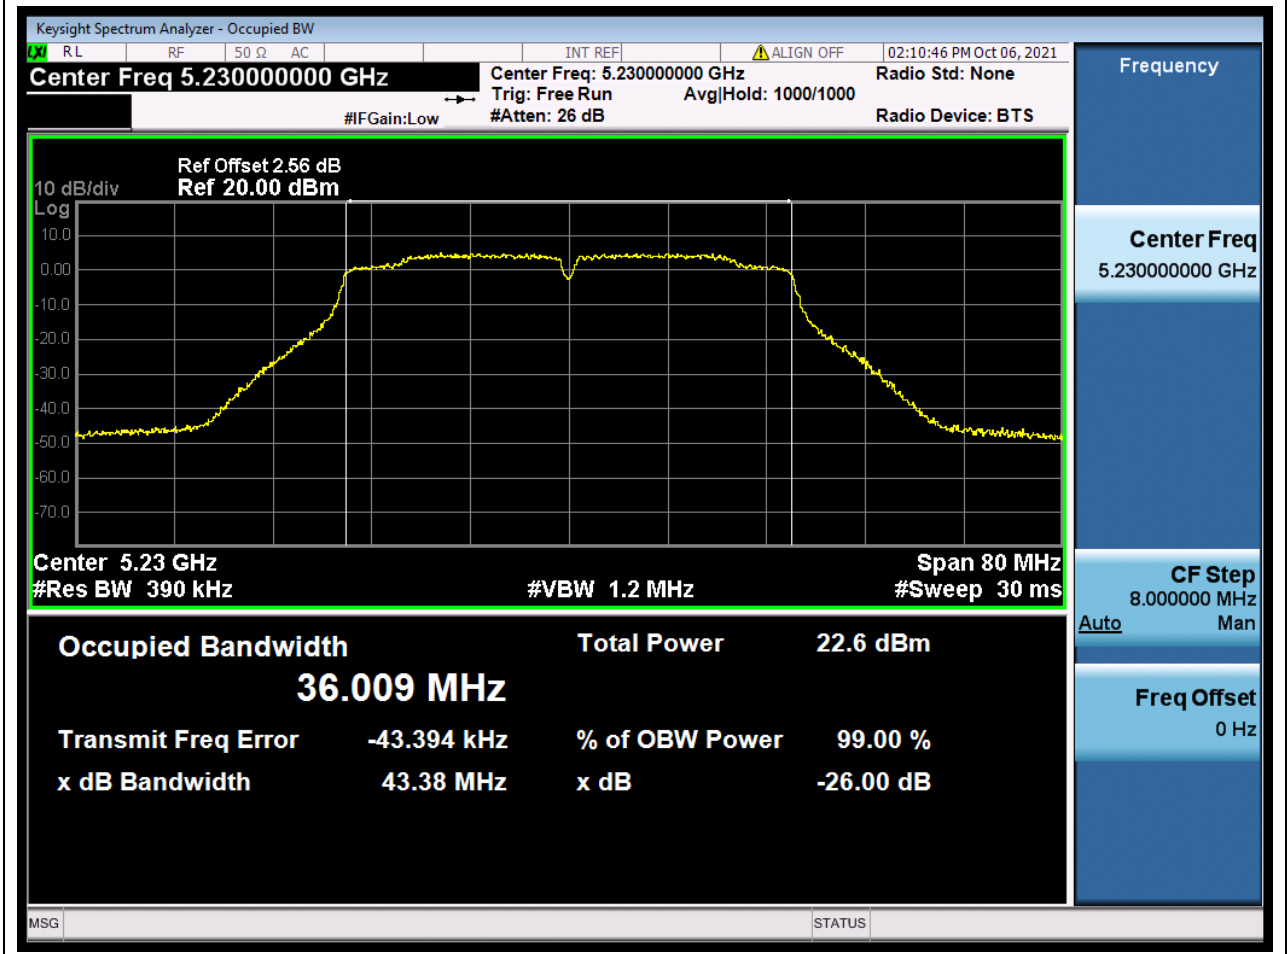

13. 802.11ac_40M_U-NII-1_H

13.1. A.2-26dB Bandwidth(NTNV)

Center Frequency (MHz)	XdB Down	RBW (MHz)	Detector	Limit (MHz)	XdB BandWidth (MHz)	Verdict
5230	26	0.39	Peak	0	43.379633	Unknow