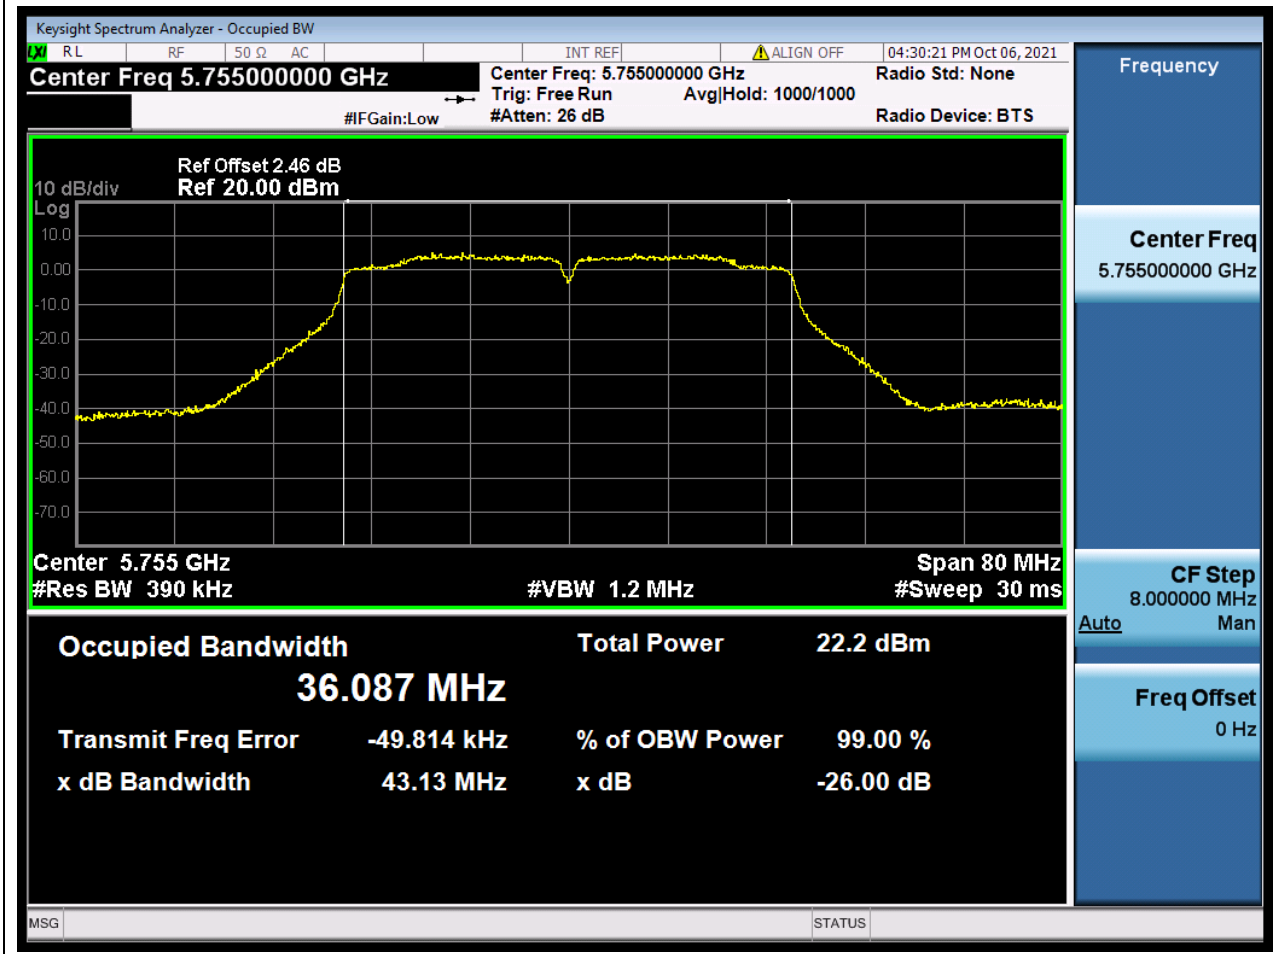

57. 802.11n_40M_U-NII-3_L

57.1. A.2-26dB Bandwidth(NTNV)

Center Frequency (MHz)	XdB Down	RBW (MHz)	Detector	Limit (MHz)	XdB BandWidth (MHz)	Verdict
5755	26	0.39	Peak	0	43.134792	Unknow