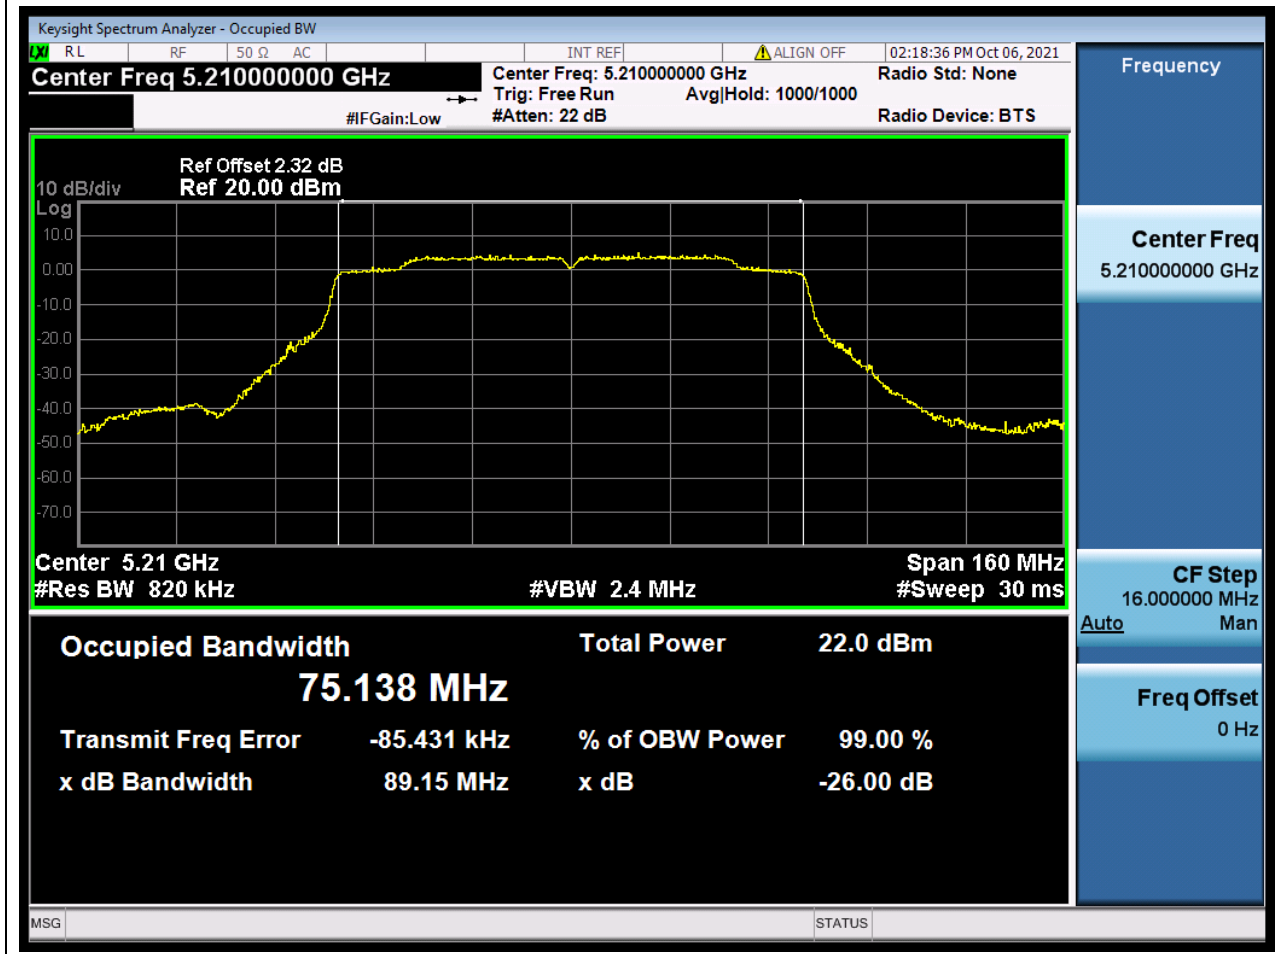

14. 802.11ac_80M_U-NII-1_M

14.2. A.2-26dB Bandwidth(NTNV)

Center Frequency (MHz)	XdB Down	RBW (MHz)	Detector	Limit (MHz)	XdB BandWidth (MHz)	Verdict
5210	26	0.82	Peak	0	89.150721	Unknow