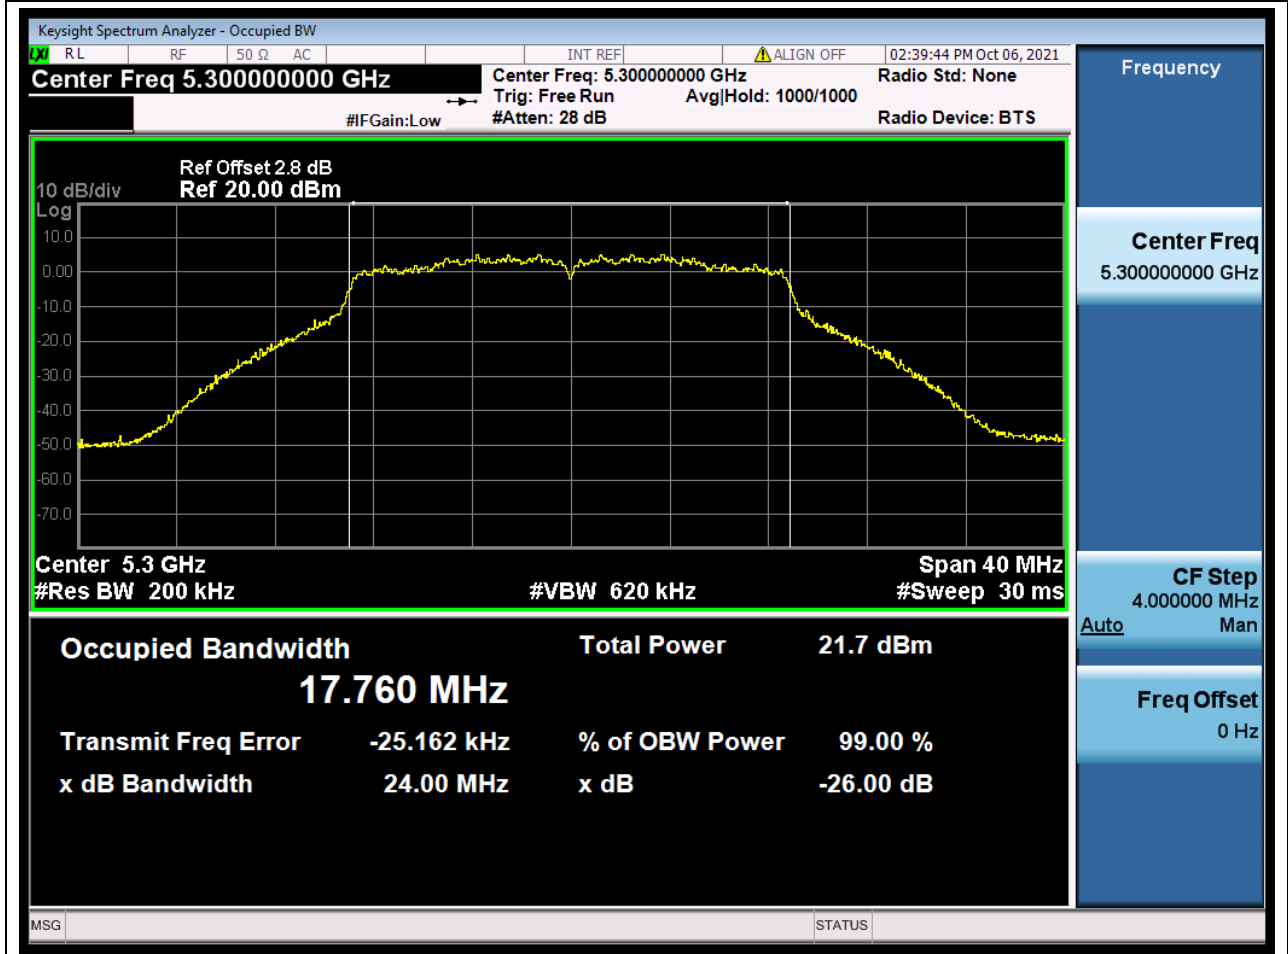

22. 802.11ac_20M_U-NII-2A_M

22.1. A.2-26dB Bandwidth(NTNV)

Center Frequency (MHz)	XdB Down	RBW (MHz)	Detector	Limit (MHz)	XdB BandWidth (MHz)	Verdict
5300	26	0.2	Peak	0	24.004403	Unknow