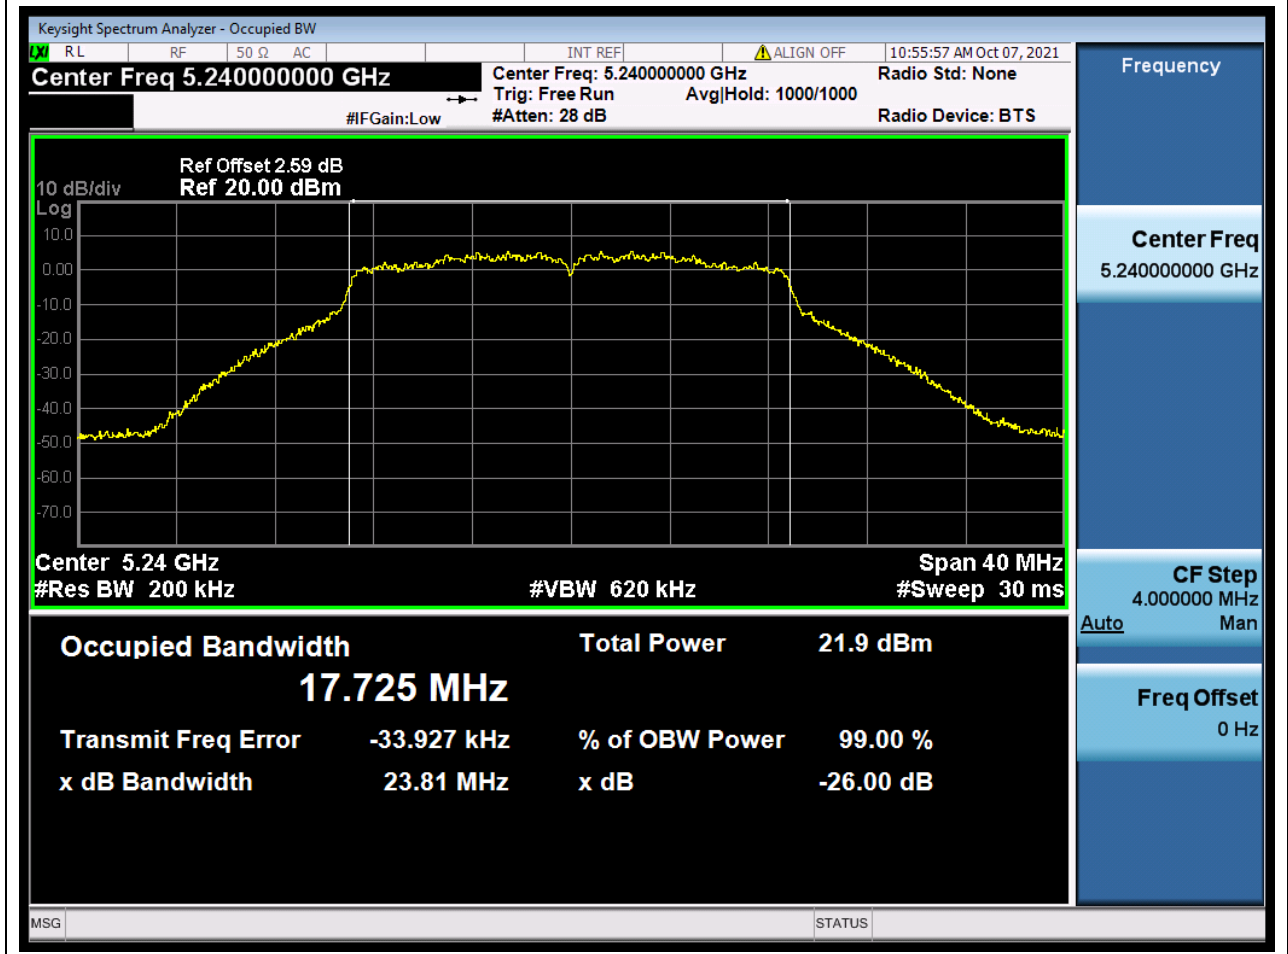

6. 802.11n_20M_U-NII-1_H

6.1. A.2-26dB Bandwidth(NTNV)

Center Frequency (MHz)	XdB Down	RBW (MHz)	Detector	Limit (MHz)	XdB BandWidth (MHz)	Verdict
5240	26	0.2	Peak	0	23.81136	Unknow