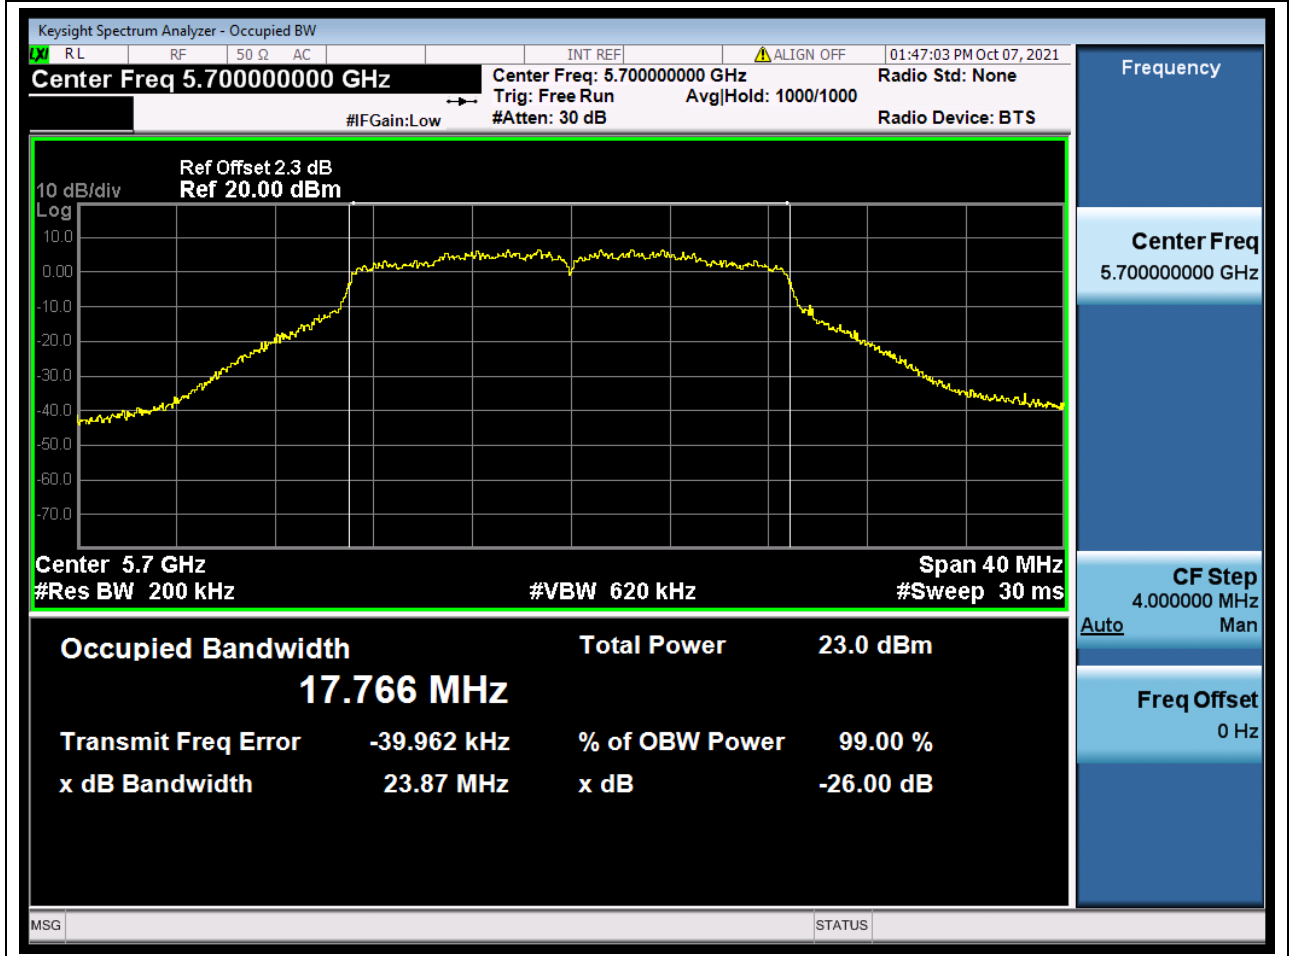

38. 802.11ac_20M_U-NII-2C_H

38.1. A.2-26dB Bandwidth(NTNV)

Center Frequency (MHz)	XdB Down	RBW (MHz)	Detector	Limit (MHz)	XdB BandWidth (MHz)	Verdict
5700	26	0.2	Peak	0	23.865359	Unknow