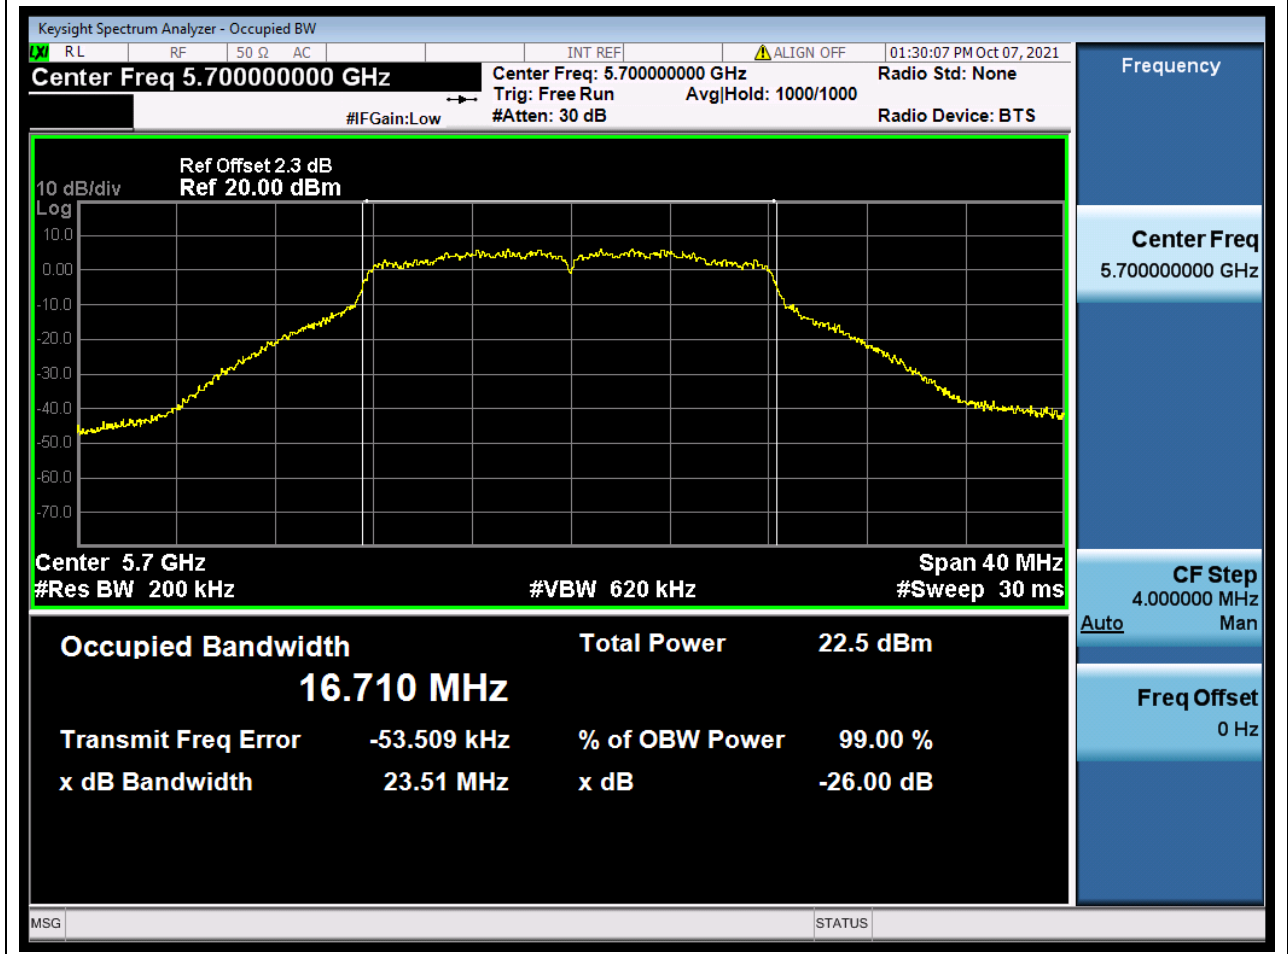

32. 802.11a_20M_U-NII-2C_H

32.1. A.2-26dB Bandwidth(NTNV)

Center Frequency (MHz)	XdB Down	RBW (MHz)	Detector	Limit (MHz)	XdB BandWidth (MHz)	Verdict
5700	26	0.2	Peak	0	23.514758	Unknow