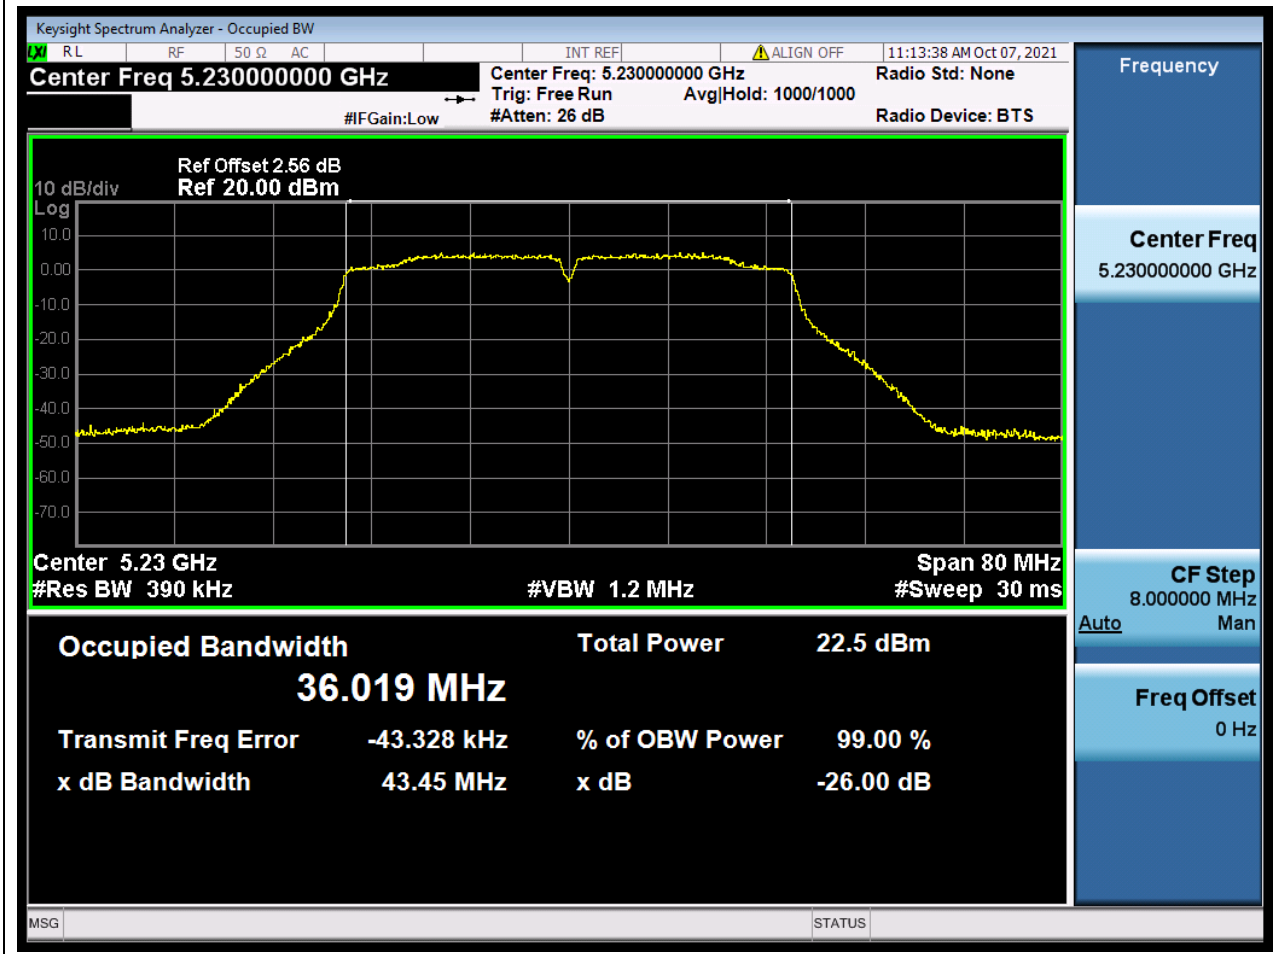

11. 802.11n_40M_U-NII-1_H

11.1. A.2-26dB Bandwidth(NTNV)

Center Frequency (MHz)	XdB Down	RBW (MHz)	Detector	Limit (MHz)	XdB BandWidth (MHz)	Verdict
5230	26	0.39	Peak	0	43.447929	Unknow