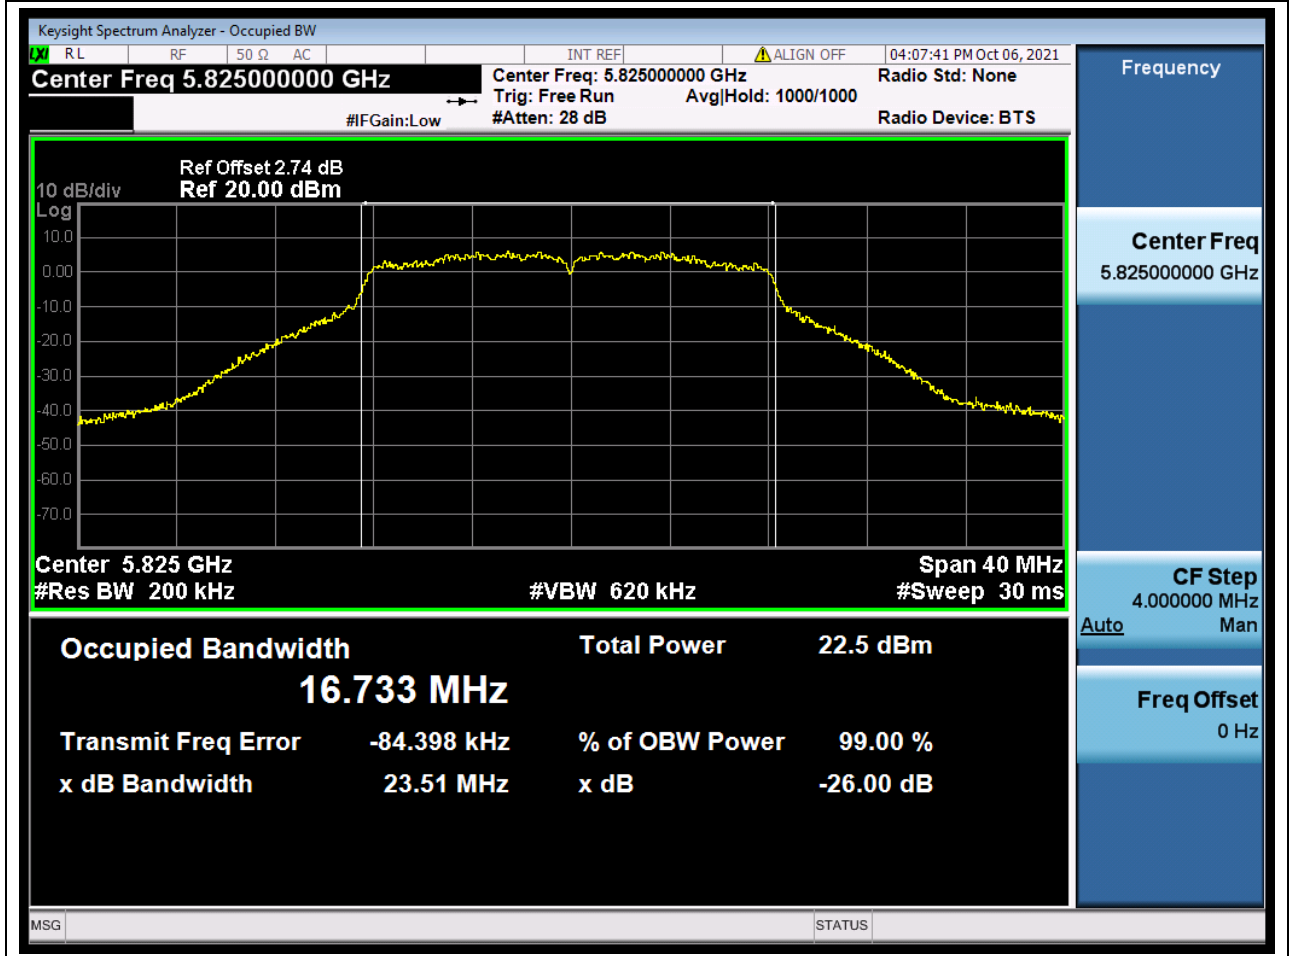

50. 802.11a_20M_U-NII-3_H

50.1. A.2-26dB Bandwidth(NTNV)

Center Frequency (MHz)	XdB Down	RBW (MHz)	Detector	Limit (MHz)	XdB BandWidth (MHz)	Verdict
5825	26	0.2	Peak	0	23.5061	Unknow