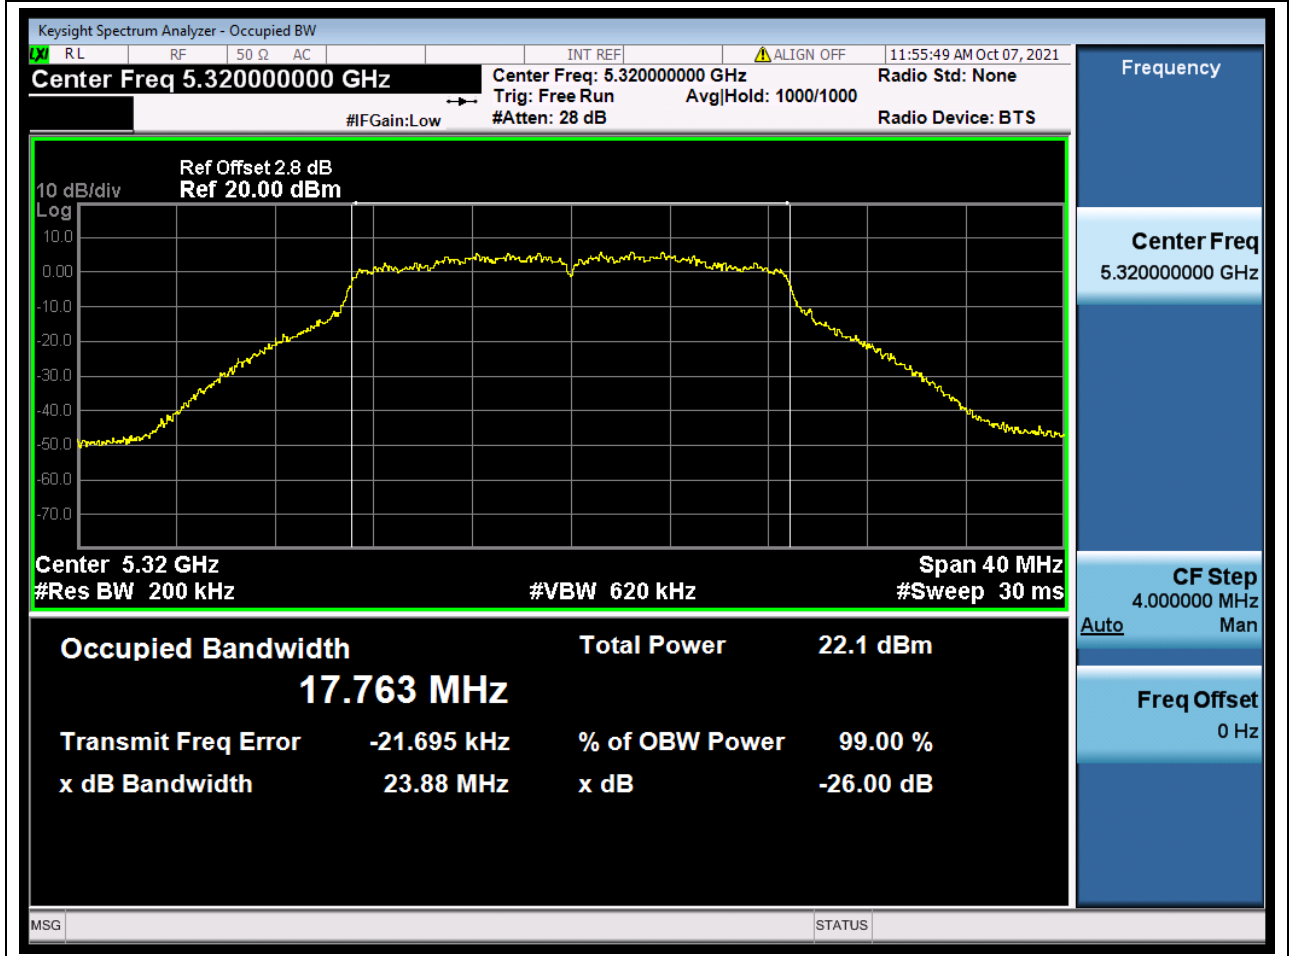

23. 802.11ac_20M_U-NII-2A_H

23.1. A.2-26dB Bandwidth(NTNV)

Center Frequency (MHz)	XdB Down	RBW (MHz)	Detector	Limit (MHz)	XdB BandWidth (MHz)	Verdict
5320	26	0.2	Peak	0	23.879076	Unknow