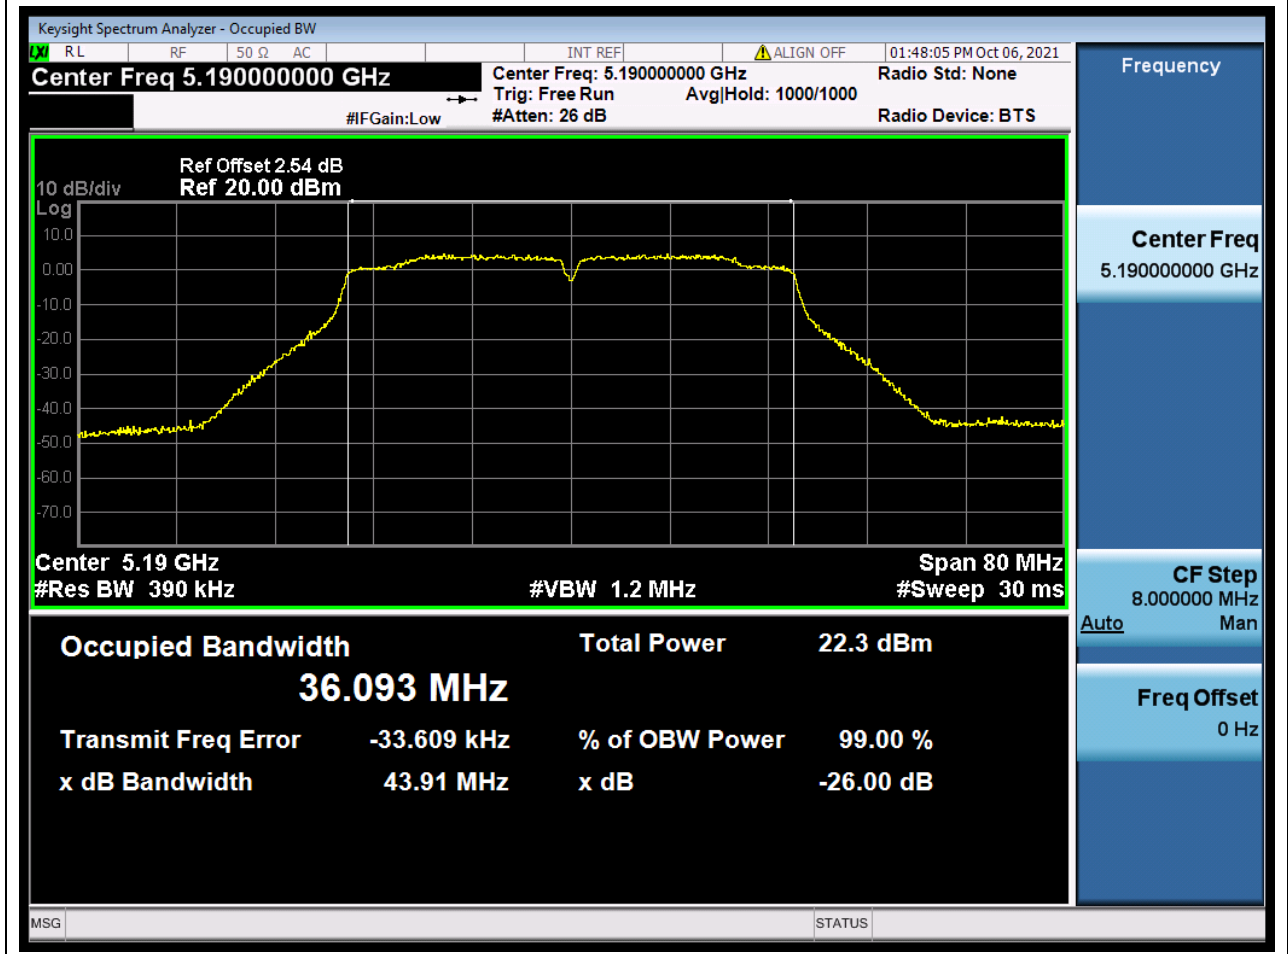

10. 802.11n_40M_U-NII-1_L

10.1. A.2-26dB Bandwidth(NTNV)

Center Frequency (MHz)	XdB Down	RBW (MHz)	Detector	Limit (MHz)	XdB BandWidth (MHz)	Verdict
5190	26	0.39	Peak	0	43.91188	Unknow