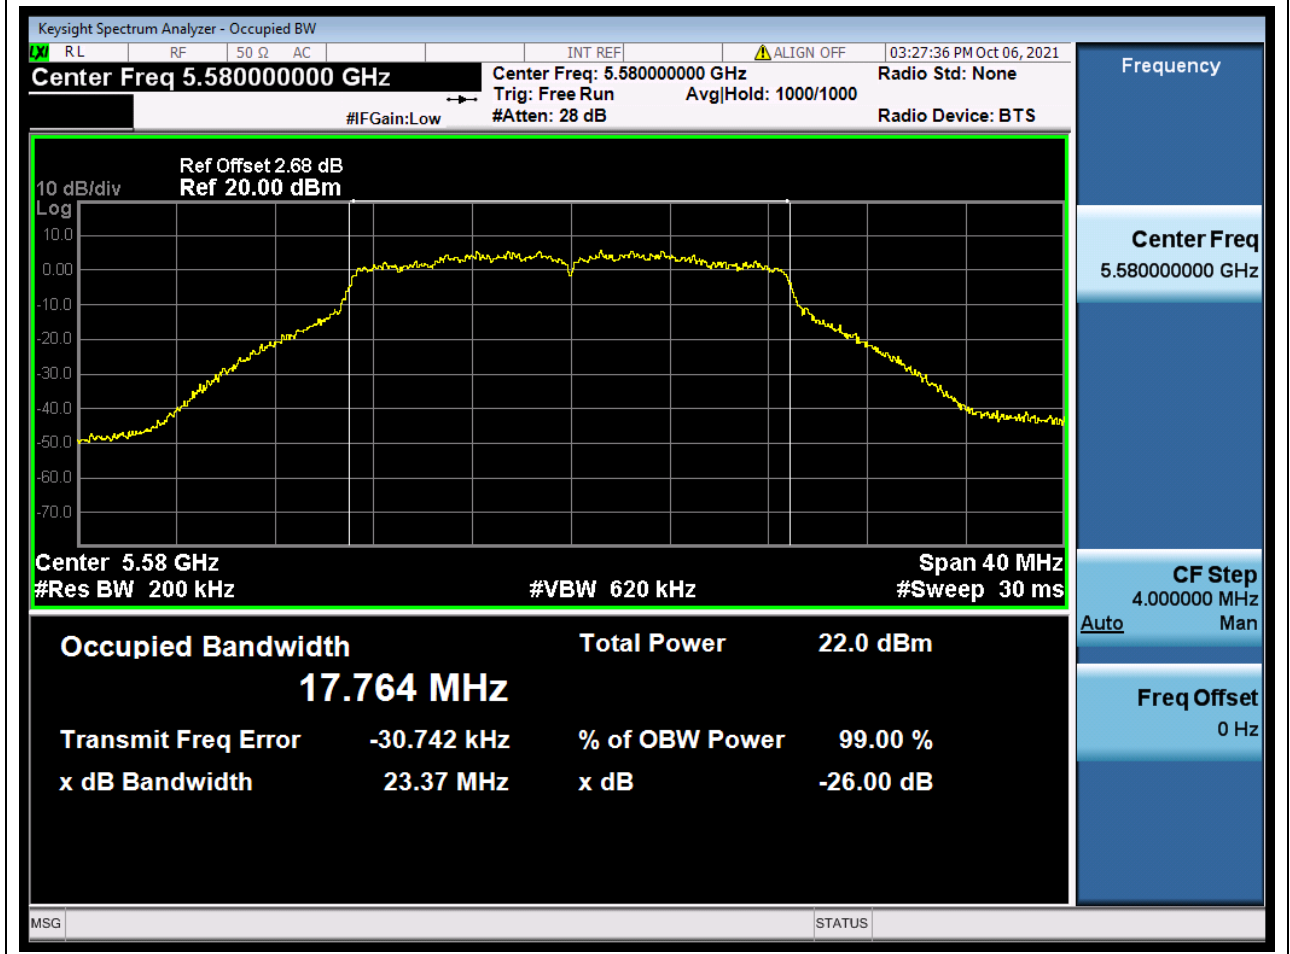

37. 802.11ac_20M_U-NII-2C_M

37.1. A.2-26dB Bandwidth(NTNV)

Center Frequency (MHz)	XdB Down	RBW (MHz)	Detector	Limit (MHz)	XdB BandWidth (MHz)	Verdict
5580	26	0.2	Peak	0	23.373156	Unknow