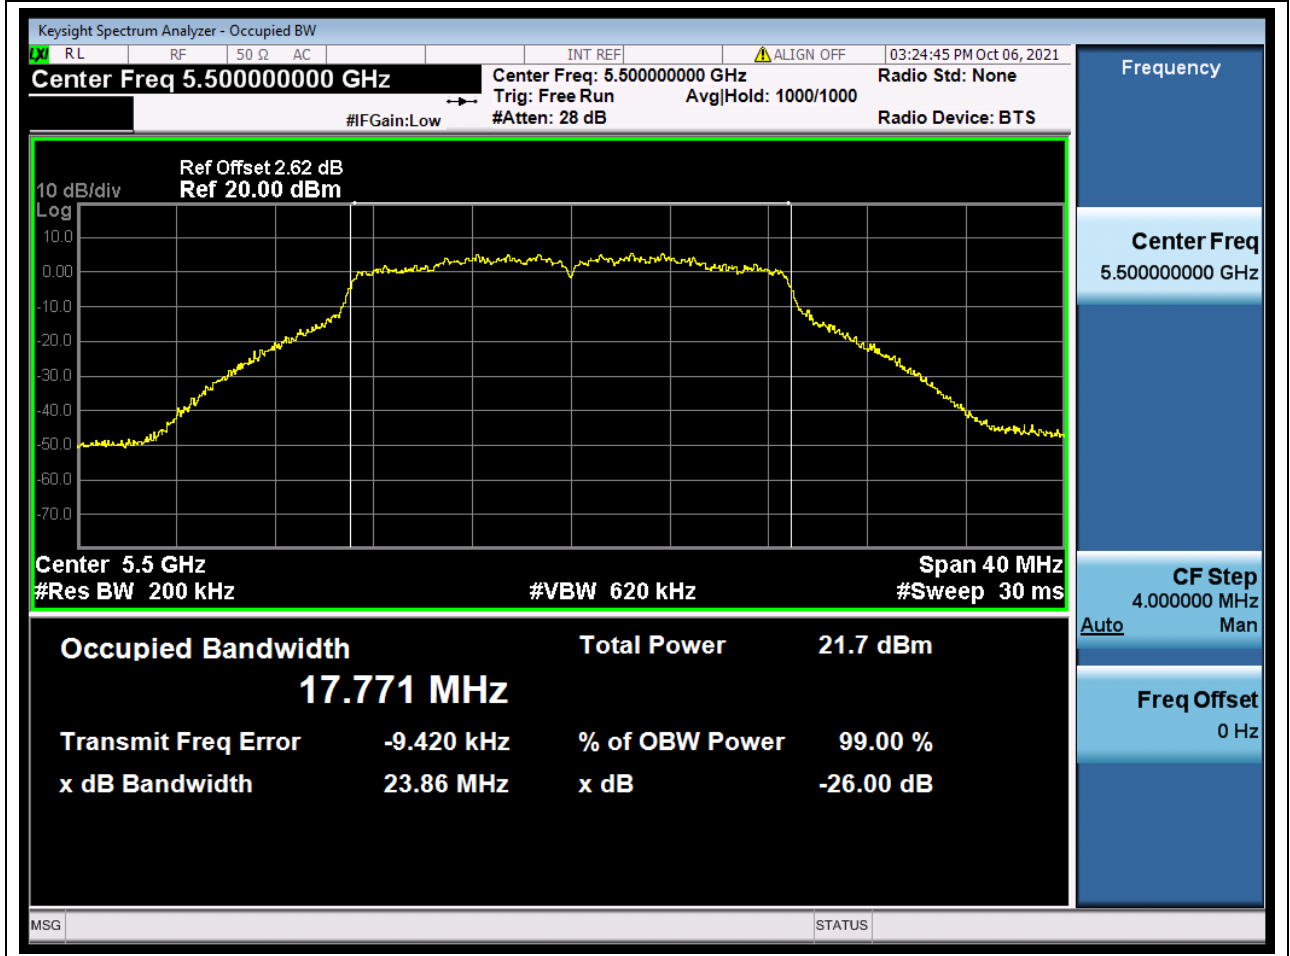

36. 802.11ac_20M_U-NII-2C_L

36.1. A.2-26dB Bandwidth(NTNV)

Center Frequency (MHz)	XdB Down	RBW (MHz)	Detector	Limit (MHz)	XdB BandWidth (MHz)	Verdict
5500	26	0.2	Peak	0	23.855622	Unknow