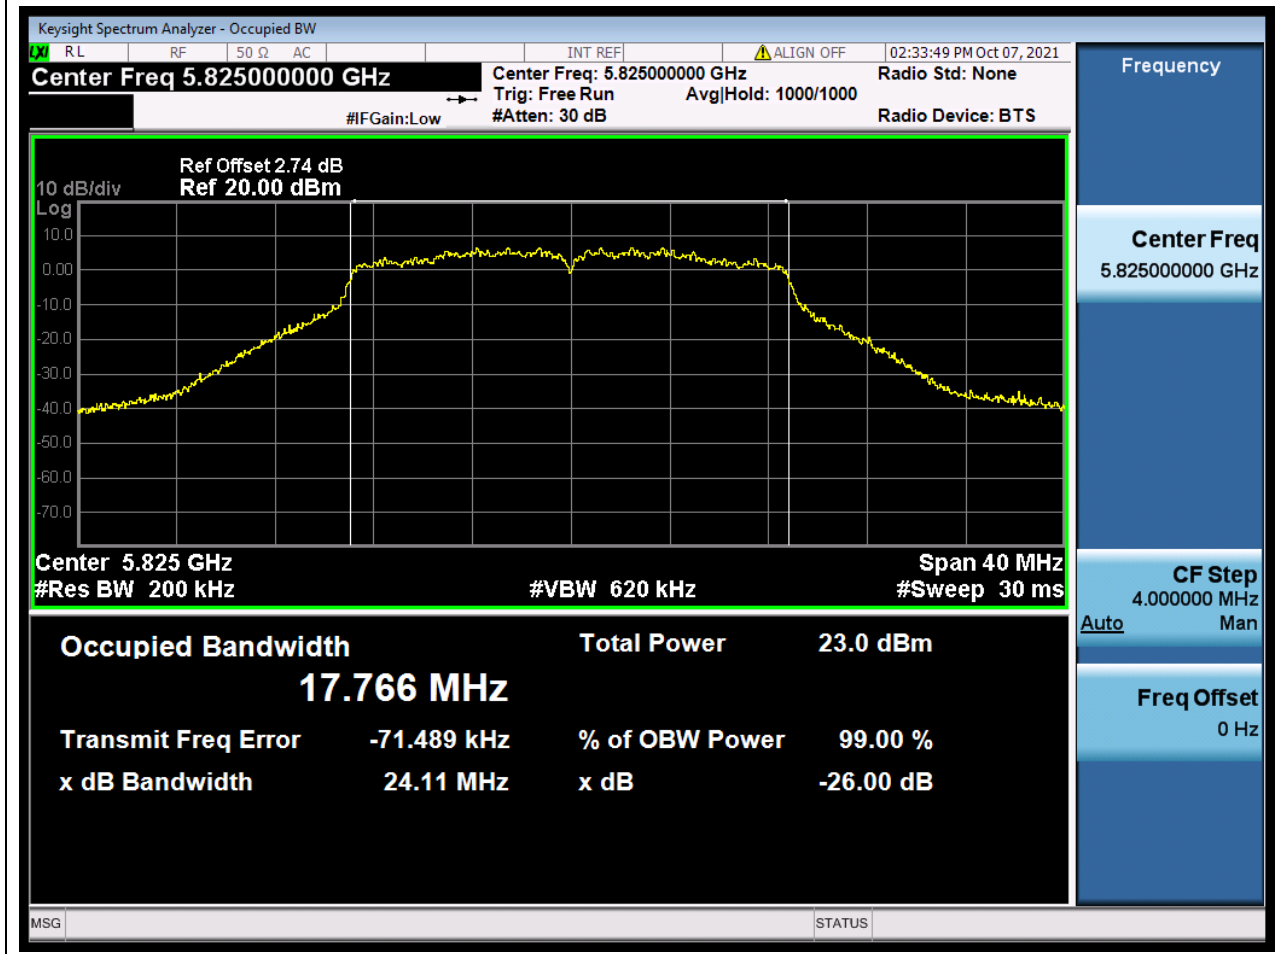

53. 802.11n_20M_U-NII-3_H

53.1. A.2-26dB Bandwidth(NTNV)

Center Frequency (MHz)	XdB Down	RBW (MHz)	Detector	Limit (MHz)	XdB BandWidth (MHz)	Verdict
5825	26	0.2	Peak	0	24.105708	Unknow