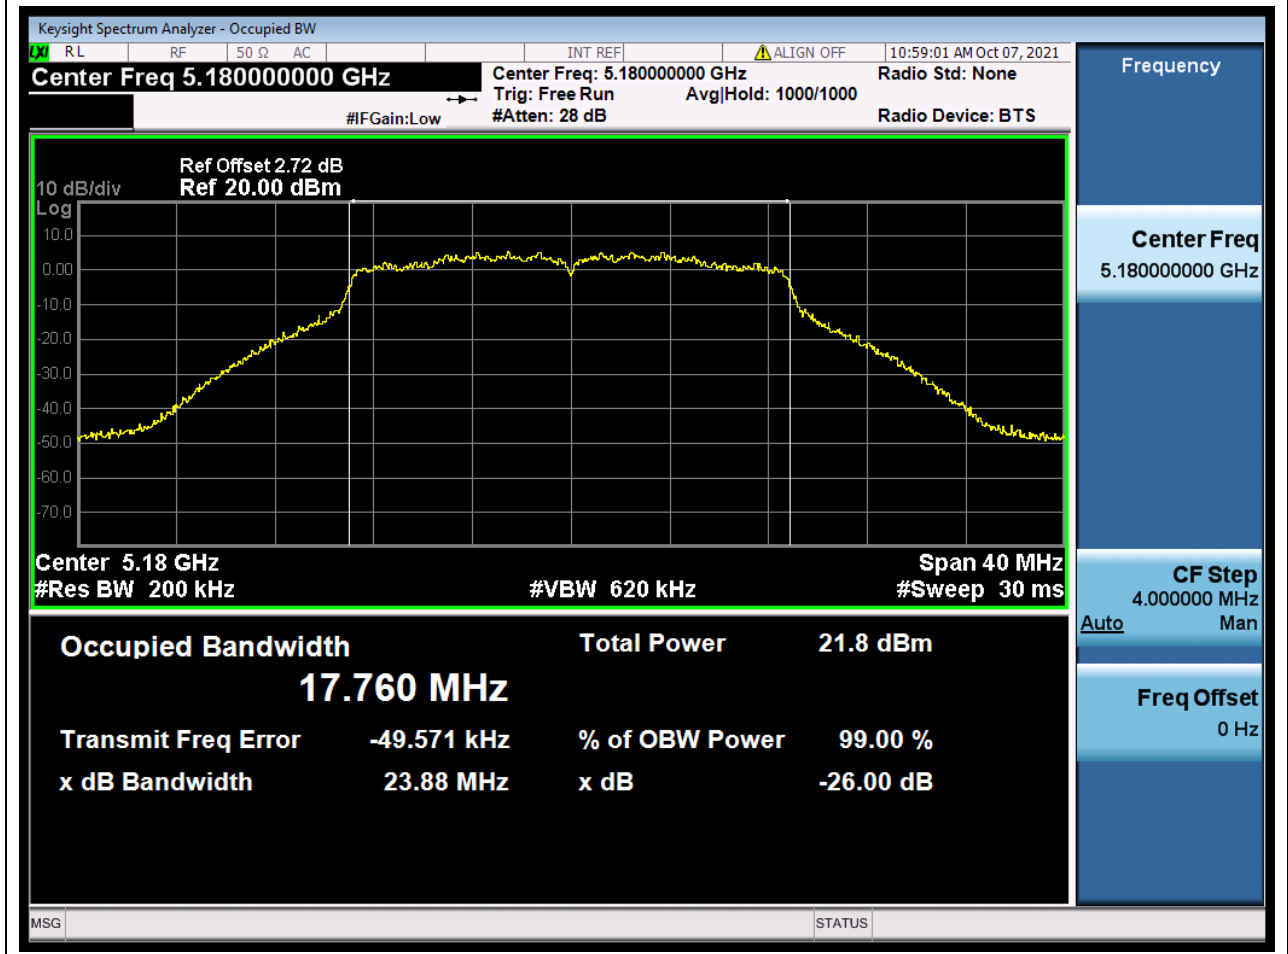

7. 802.11ac_20M_U-NII-1_L

7.1. A.2-26dB Bandwidth(NTNV)

Center Frequency (MHz)	XdB Down	RBW (MHz)	Detector	Limit (MHz)	XdB BandWidth (MHz)	Verdict
5180	26	0.2	Peak	0	23.879861	Unknow