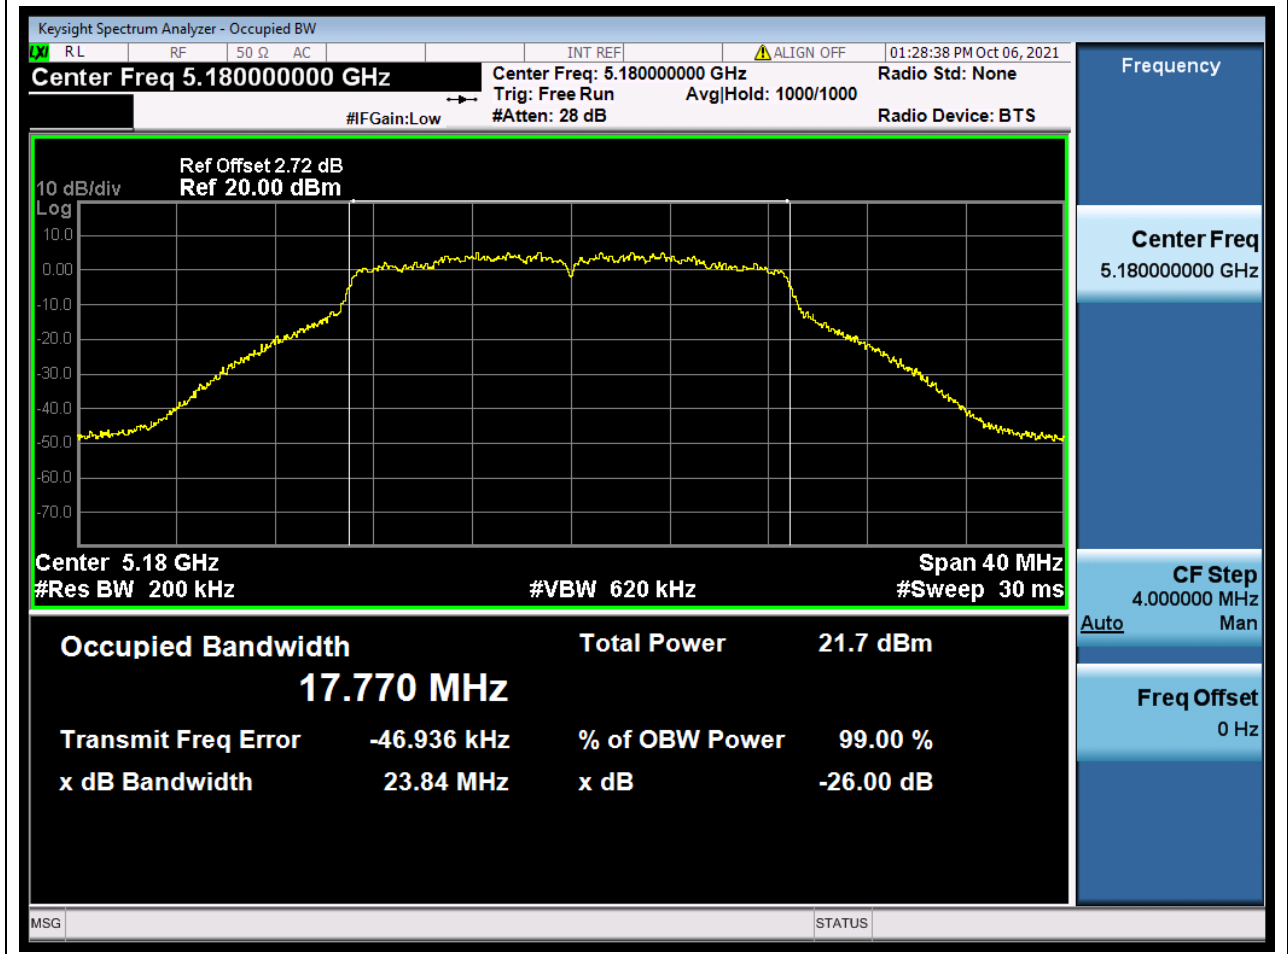

7. 802.11ac_20M_U-NII-1_L

7.1. A.2-26dB Bandwidth(NTNV)

Center Frequency (MHz)	XdB Down	RBW (MHz)	Detector	Limit (MHz)	XdB BandWidth (MHz)	Verdict
5180	26	0.2	Peak	0	23.842703	Unknow