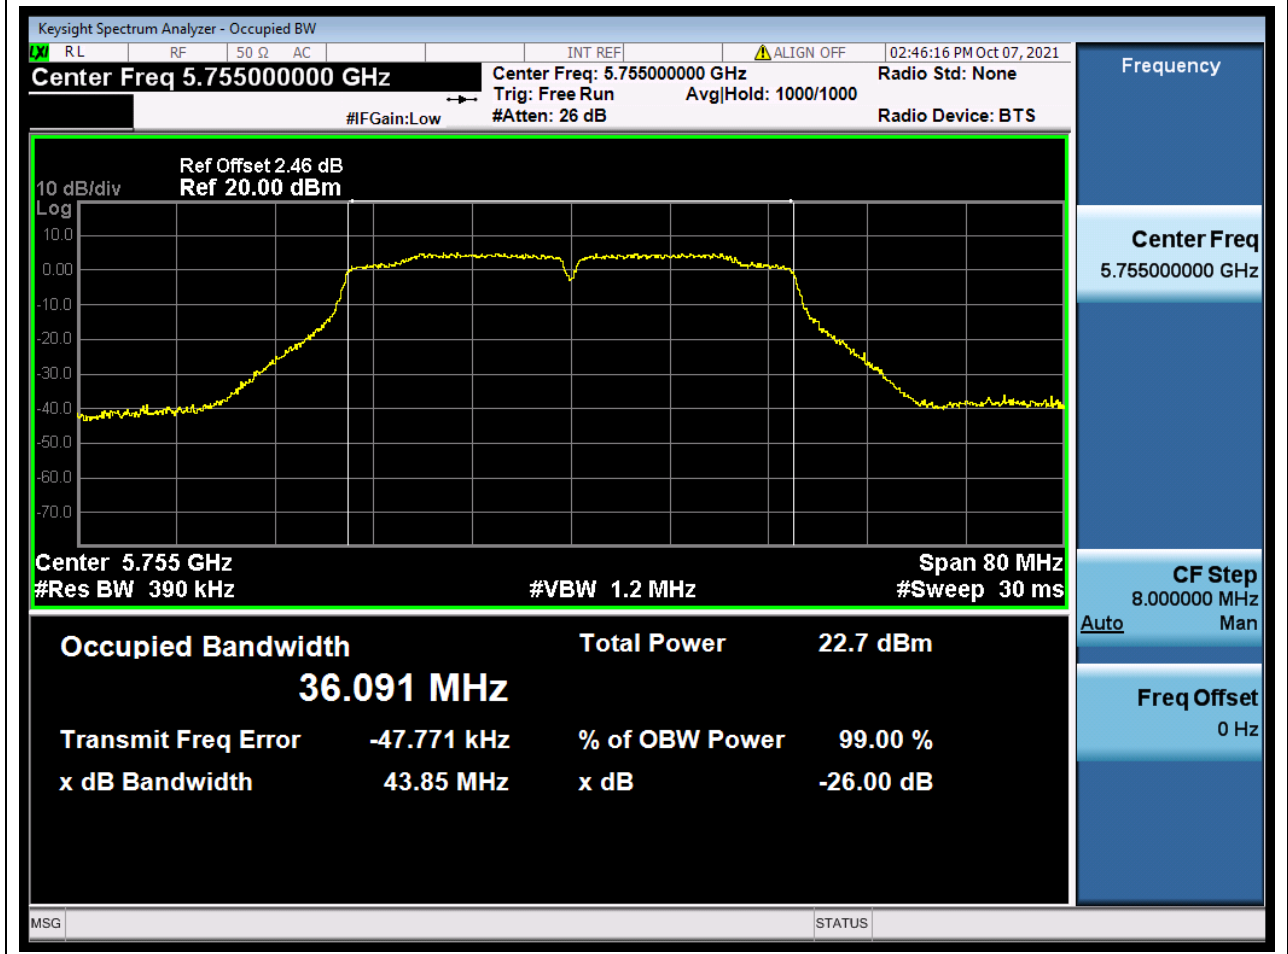

57. 802.11n_40M_U-NII-3_L

57.1. A.2-26dB Bandwidth(NTNV)

Center Frequency (MHz)	XdB Down	RBW (MHz)	Detector	Limit (MHz)	XdB BandWidth (MHz)	Verdict
5755	26	0.39	Peak	0	43.845284	Unknow