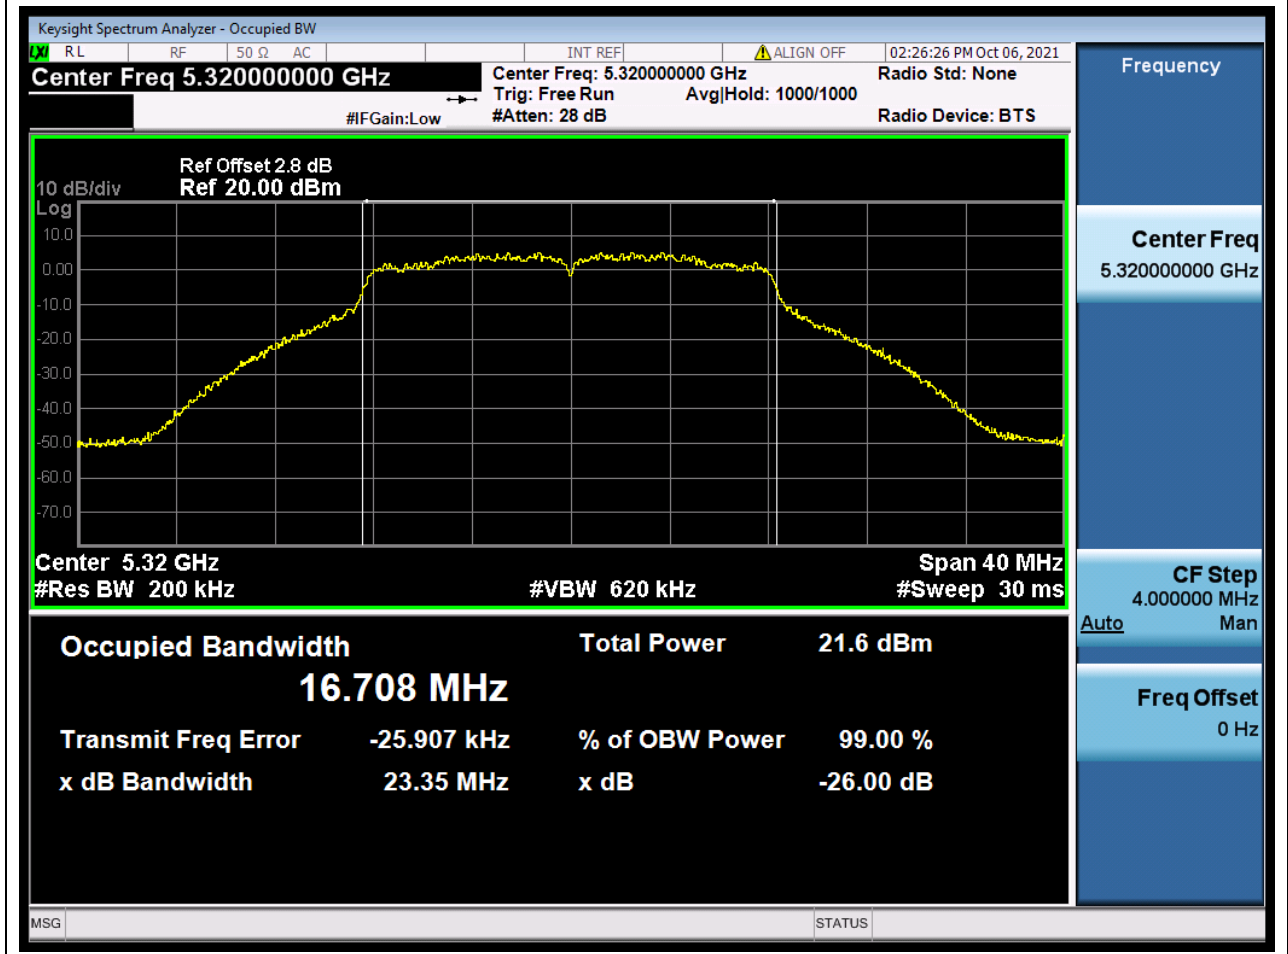

17. 802.11a_20M_U-NII-2A_H

17.1. A.2-26dB Bandwidth(NTNV)

Center Frequency (MHz)	XdB Down	RBW (MHz)	Detector	Limit (MHz)	XdB BandWidth (MHz)	Verdict
5320	26	0.2	Peak	0	23.348349	Unknow