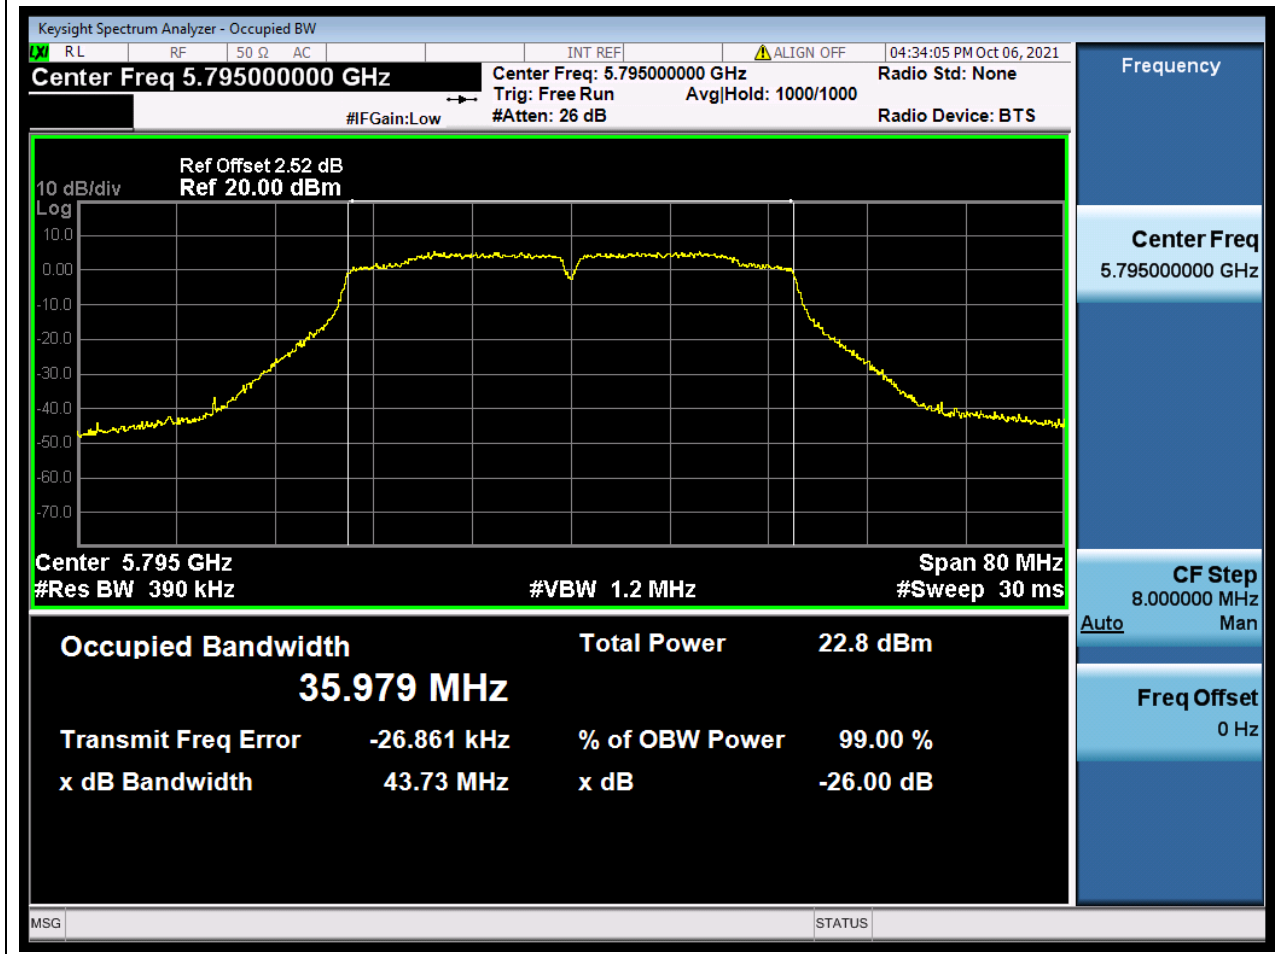

58. 802.11n_40M_U-NII-3_H

58.1. A.2-26dB Bandwidth(NTNV)

Center Frequency (MHz)	XdB Down	RBW (MHz)	Detector	Limit (MHz)	XdB BandWidth (MHz)	Verdict
5795	26	0.39	Peak	0	43.725085	Unknow