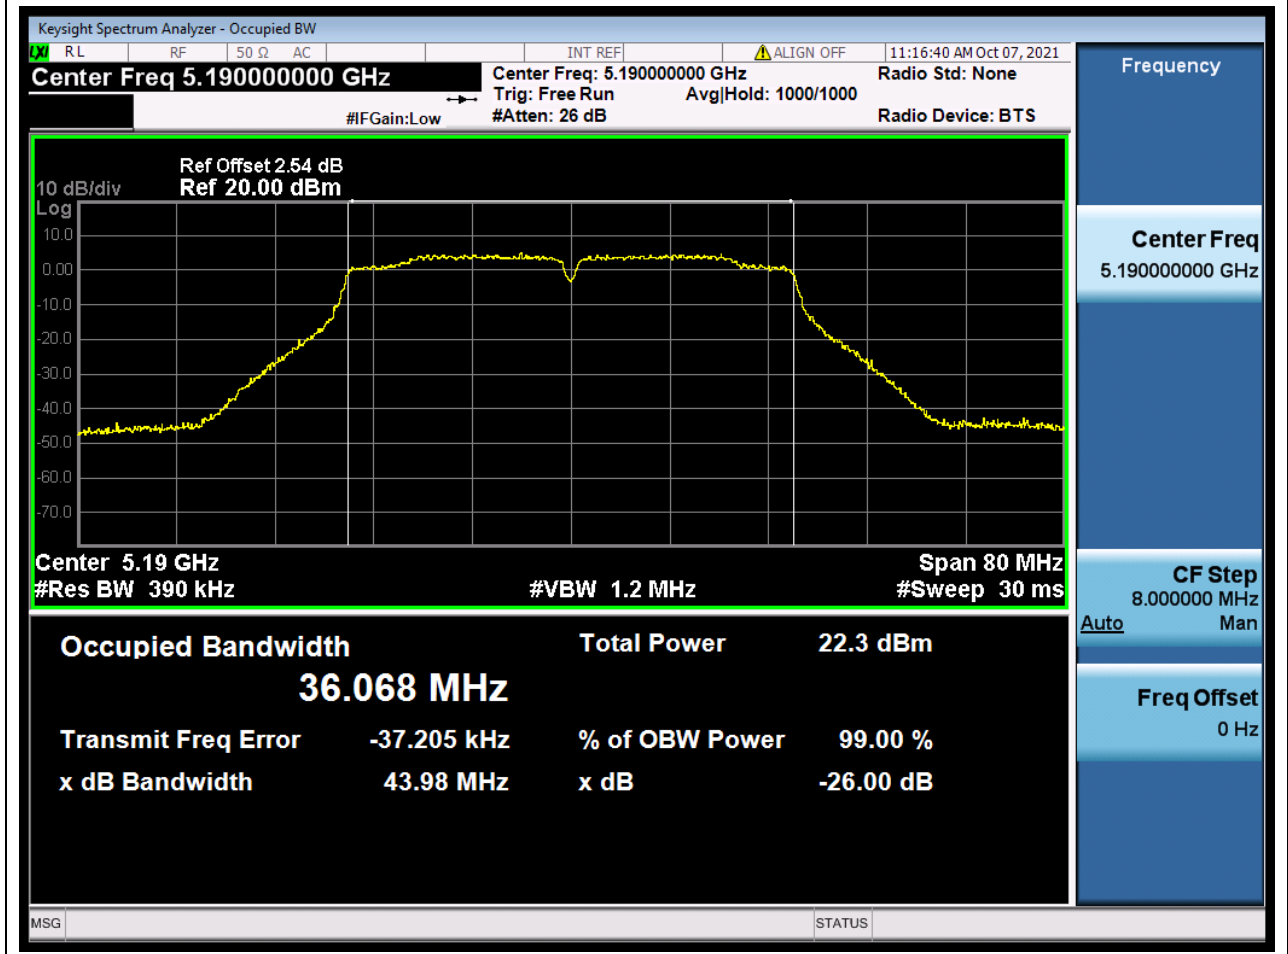

12. 802.11ac_40M_U-NII-1_L

12.1. A.2-26dB Bandwidth(NTNV)

Center Frequency (MHz)	XdB Down	RBW (MHz)	Detector	Limit (MHz)	XdB BandWidth (MHz)	Verdict
5190	26	0.39	Peak	0	43.975307	Unknow