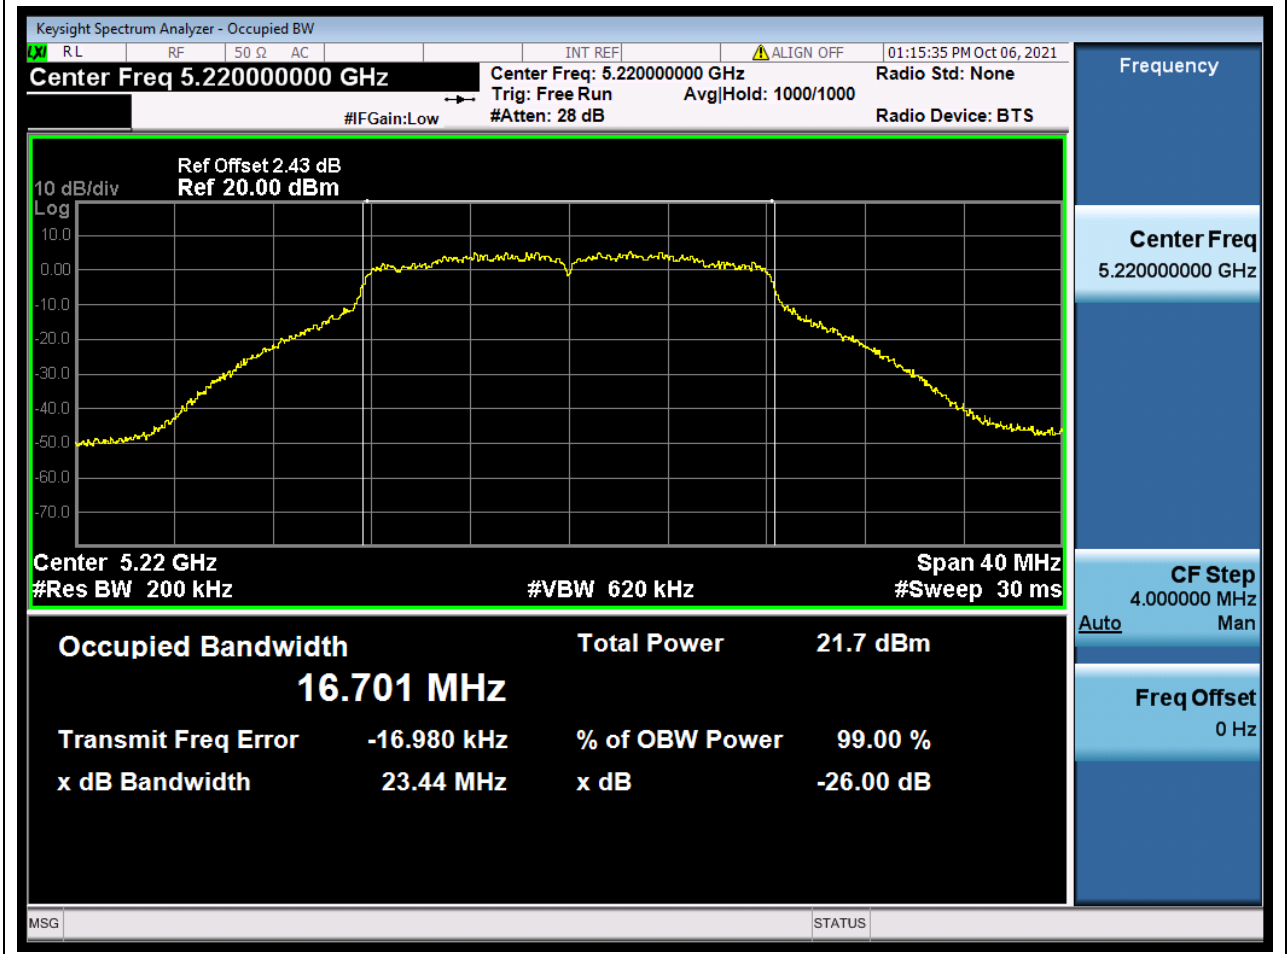

2. 802.11a_20M_U-NII-1_M

2.1. A.2-26dB Bandwidth(NTNV)

Center Frequency (MHz)	XdB Down	RBW (MHz)	Detector	Limit (MHz)	XdB BandWidth (MHz)	Verdict
5220	26	0.2	Peak	0	23.4404	Unknow