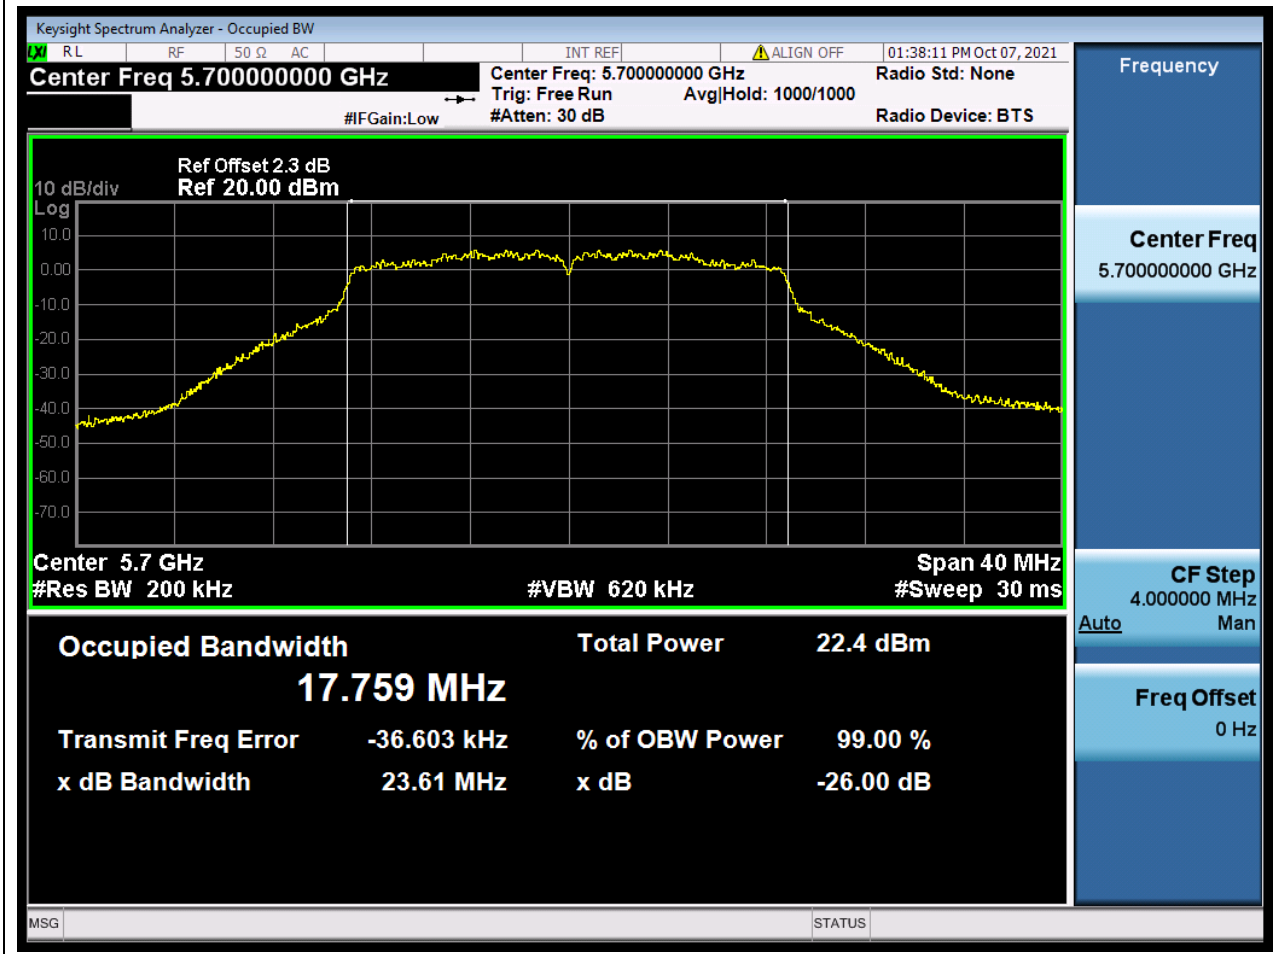

35. 802.11n_20M_U-NII-2C_H

35.1. A.2-26dB Bandwidth(NTNV)

Center Frequency (MHz)	XdB Down	RBW (MHz)	Detector	Limit (MHz)	XdB BandWidth (MHz)	Verdict
5700	26	0.2	Peak	0	23.607892	Unknow