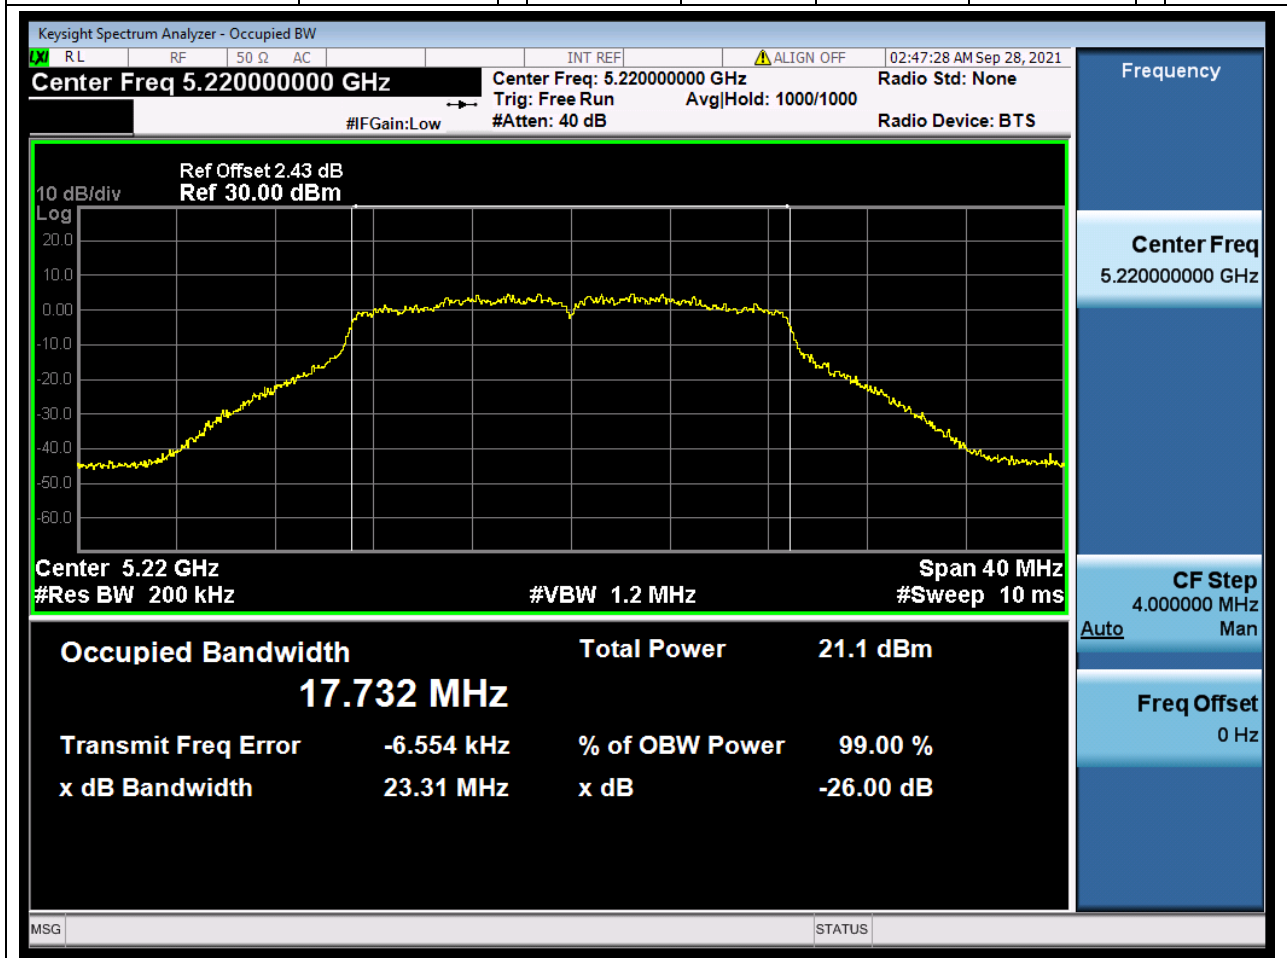

5. 802.11n_20M_U-NII-1_M

5.1. A.2.2-99% Bandwidth(NTNV)

Center Frequency (MHz)	OBW Power (%)	RBW (MHz)	Detector	Limit (MHz)	OBW (MHz)	Verdict
5220	99	0.2	Peak	0	17.732323	Unknow