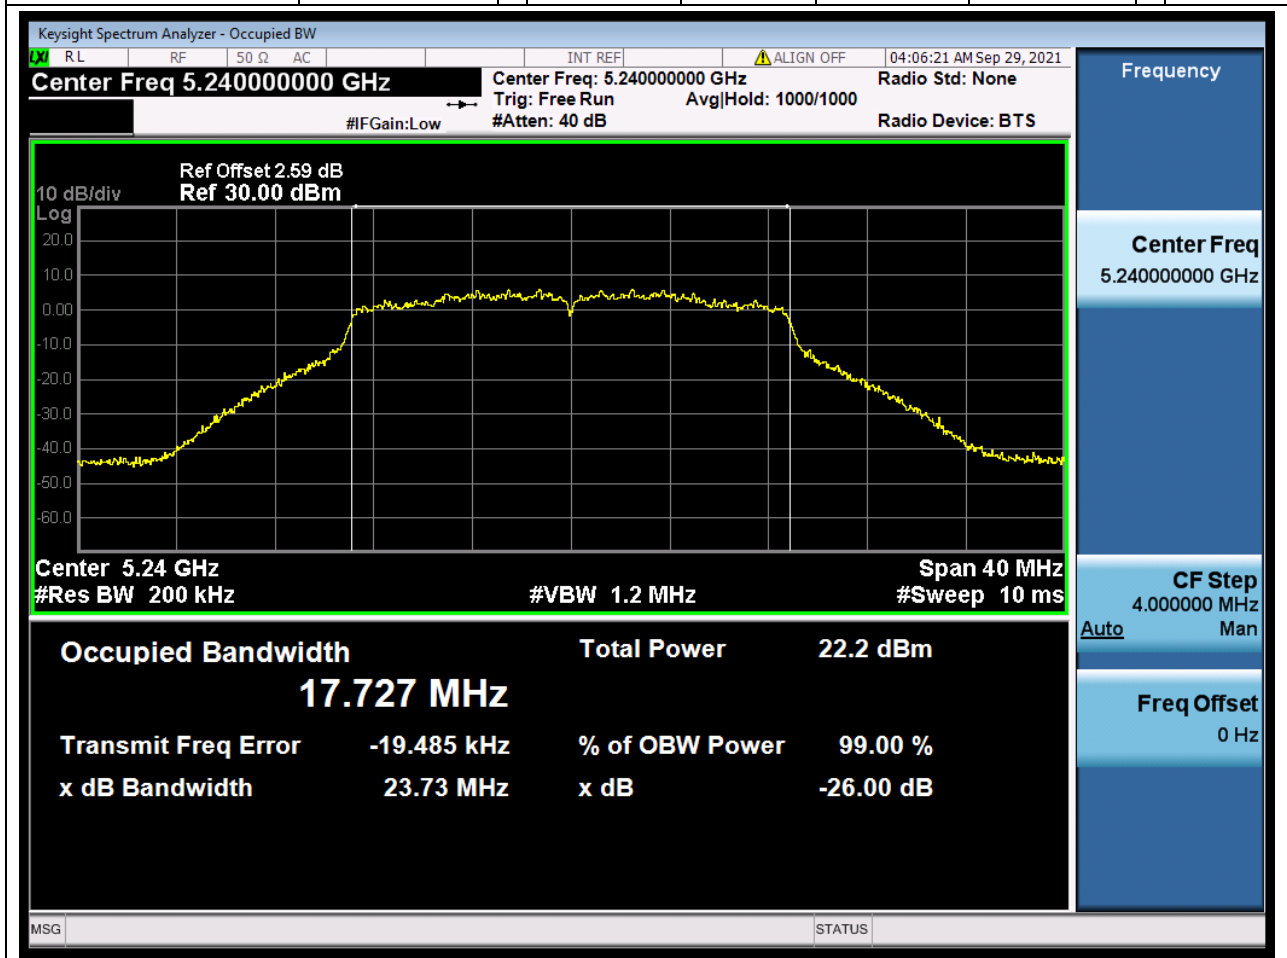

11. 802.11ac_20M_U-NII-1_H

11.1. A.2.2-99% Bandwidth(NTNV)

Center Frequency (MHz)	OBW Power (%)	RBW (MHz)	Detector	Limit (MHz)	OBW (MHz)	Verdict
5240	99	0.2	Peak	0	17.726755	Unknown