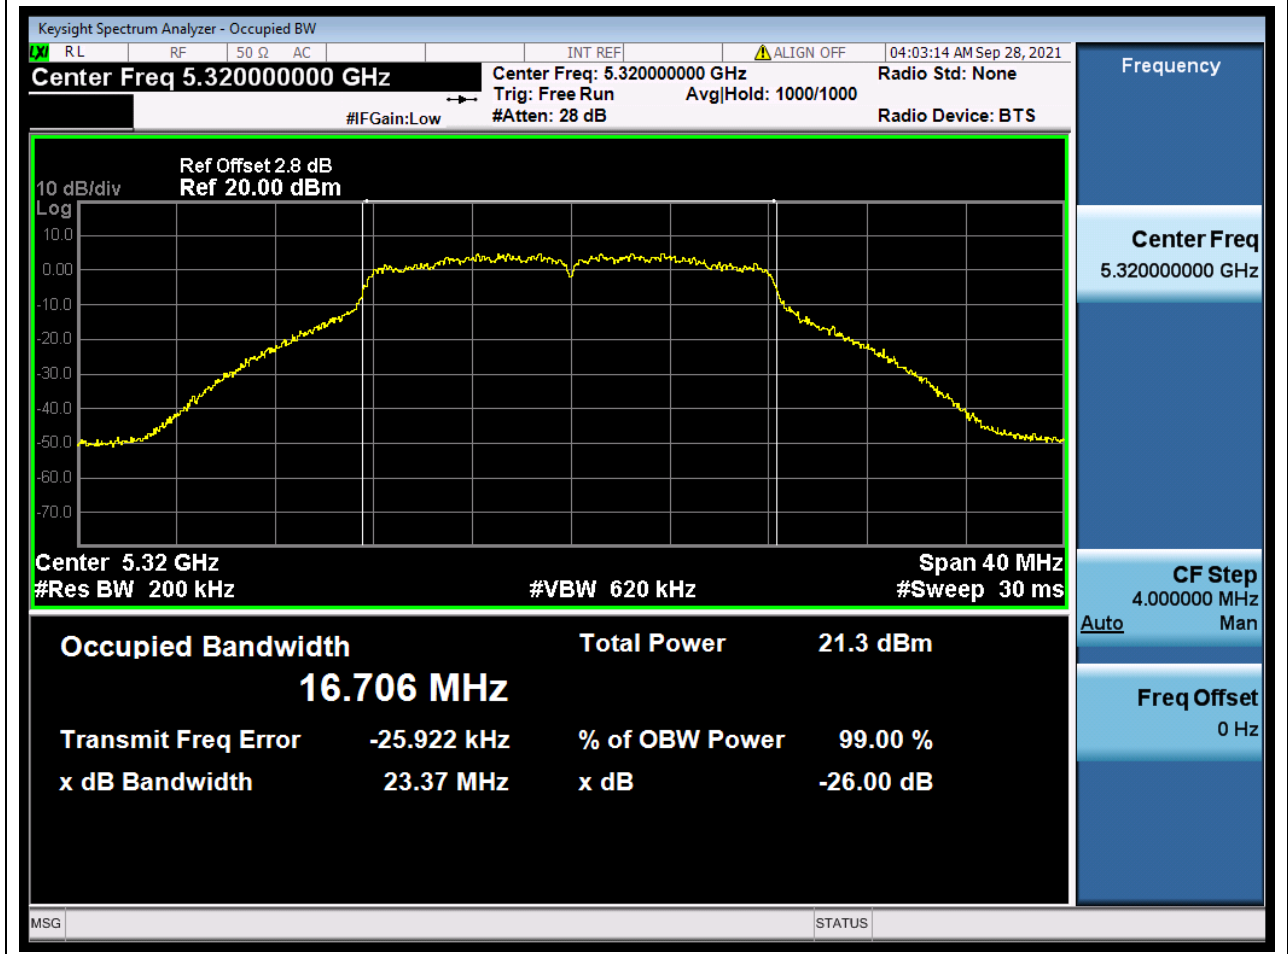

17. 802.11a_20M_U-NII-2A_H

17.1. A.2-26dB Bandwidth(NTNV)

Center Frequency (MHz)	XdB Down	RBW (MHz)	Detector	Limit (MHz)	XdB BandWidth (MHz)	Verdict
5320	26	0.2	Peak	0	23.368576	Unknow