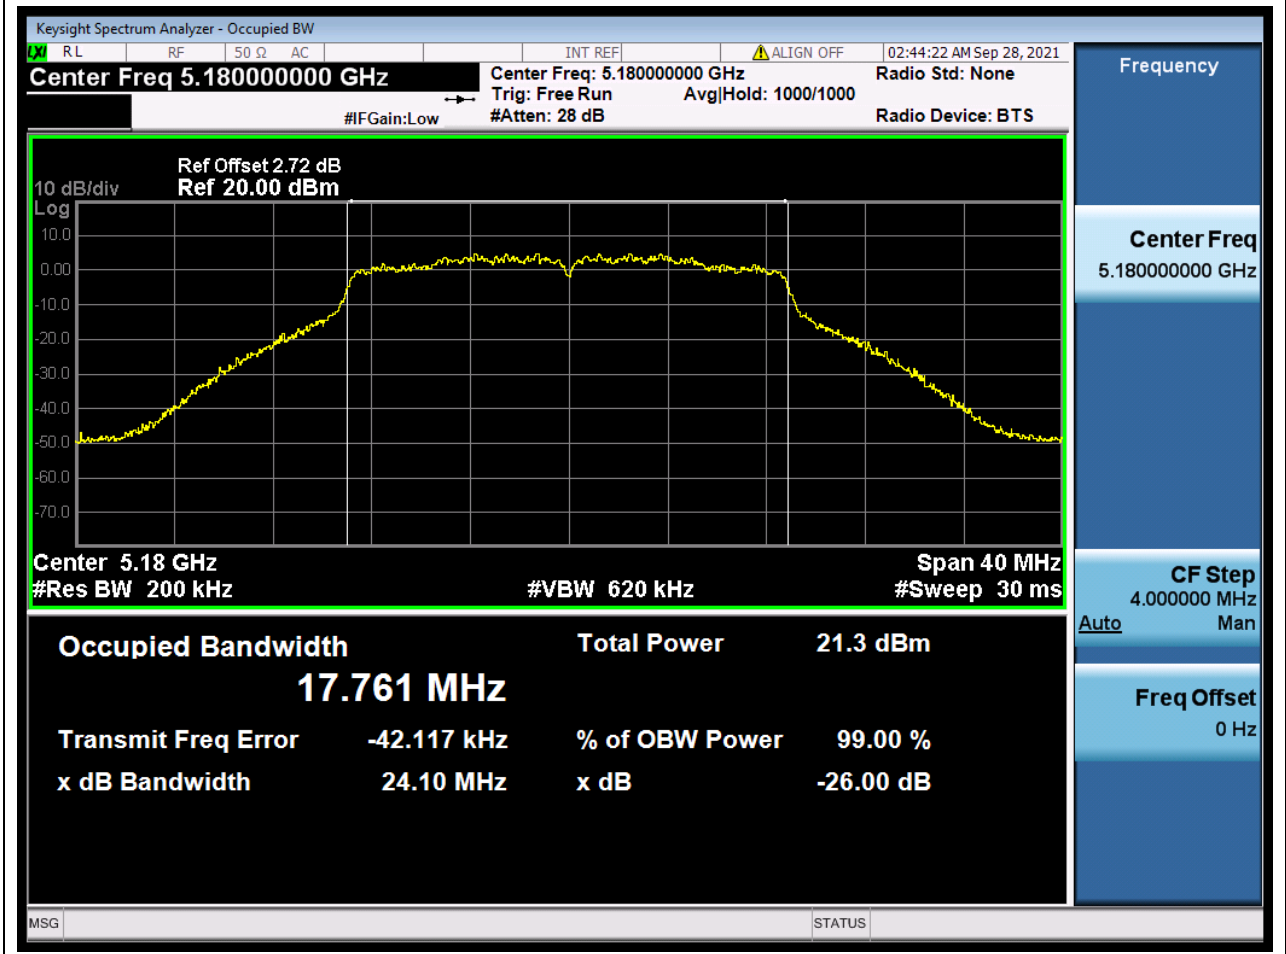

4. 802.11n_20M_U-NII-1_L

4.2. A.2-26dB Bandwidth(NTNV)

Center Frequency (MHz)	XdB Down	RBW (MHz)	Detector	Limit (MHz)	XdB BandWidth (MHz)	Verdict
5180	26	0.2	Peak	0	24.100122	Unknow