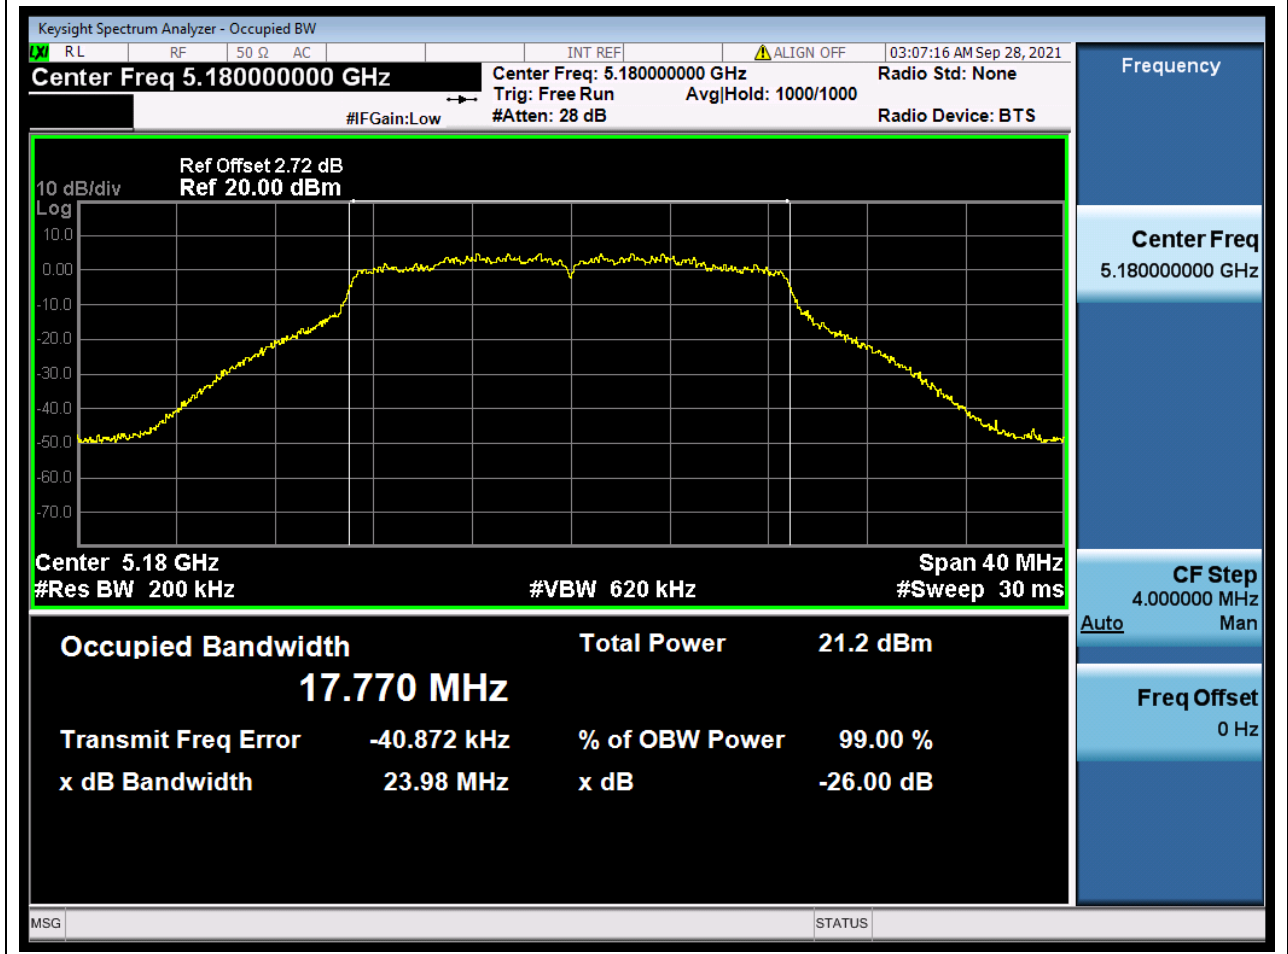

9. 802.11ac_20M_U-NII-1_L

9.1. A.2-26dB Bandwidth(NTNV)

Center Frequency (MHz)	XdB Down	RBW (MHz)	Detector	Limit (MHz)	XdB BandWidth (MHz)	Verdict
5180	26	0.2	Peak	0	23.977304	Unknow