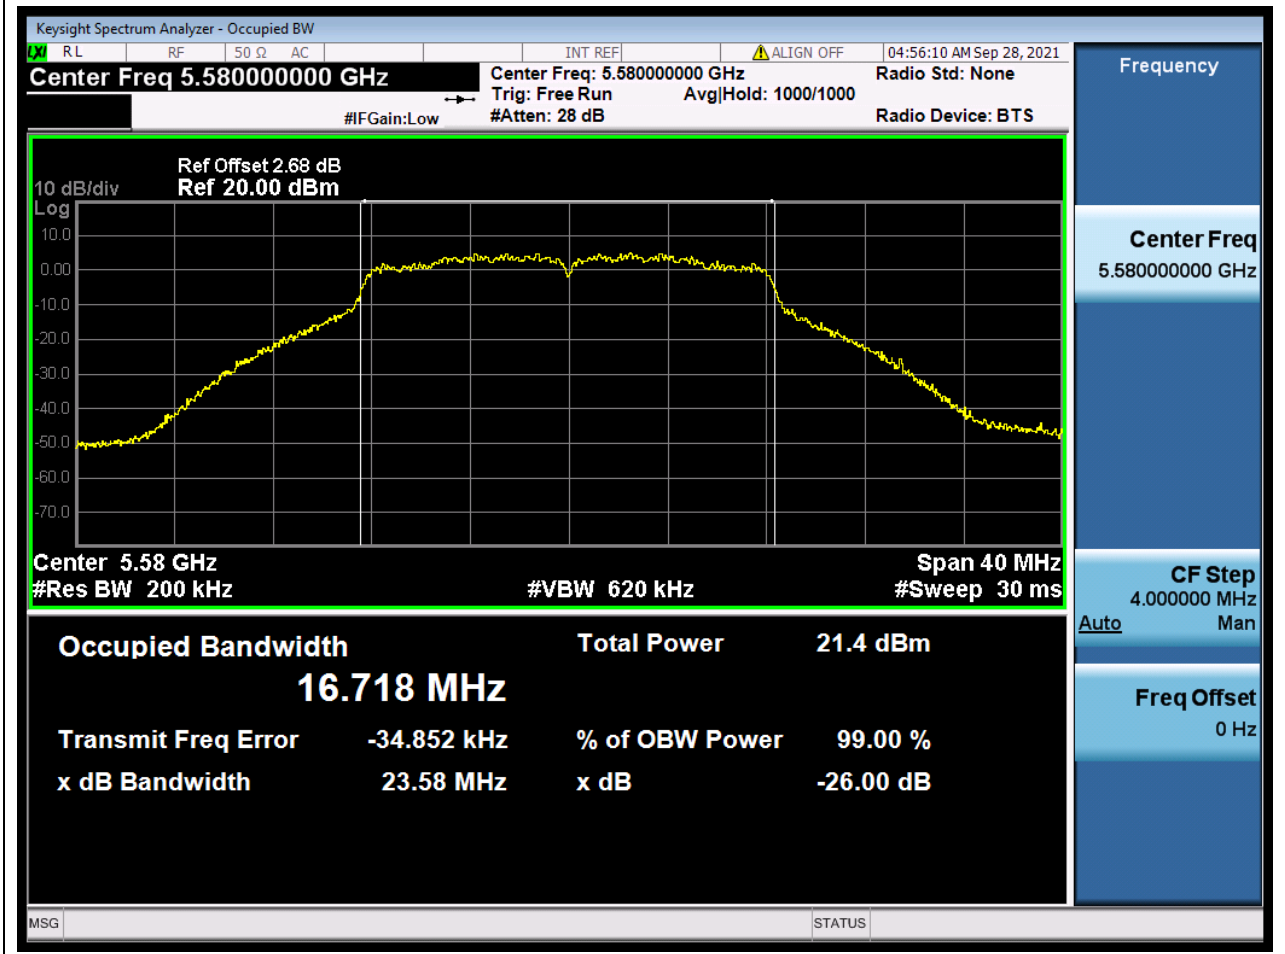

31. 802.11a_20M_U-NII-2C_M

31.1. A.2-26dB Bandwidth(NTNV)

Center Frequency (MHz)	XdB Down	RBW (MHz)	Detector	Limit (MHz)	XdB BandWidth (MHz)	Verdict
5580	26	0.2	Peak	0	23.581533	Unknow