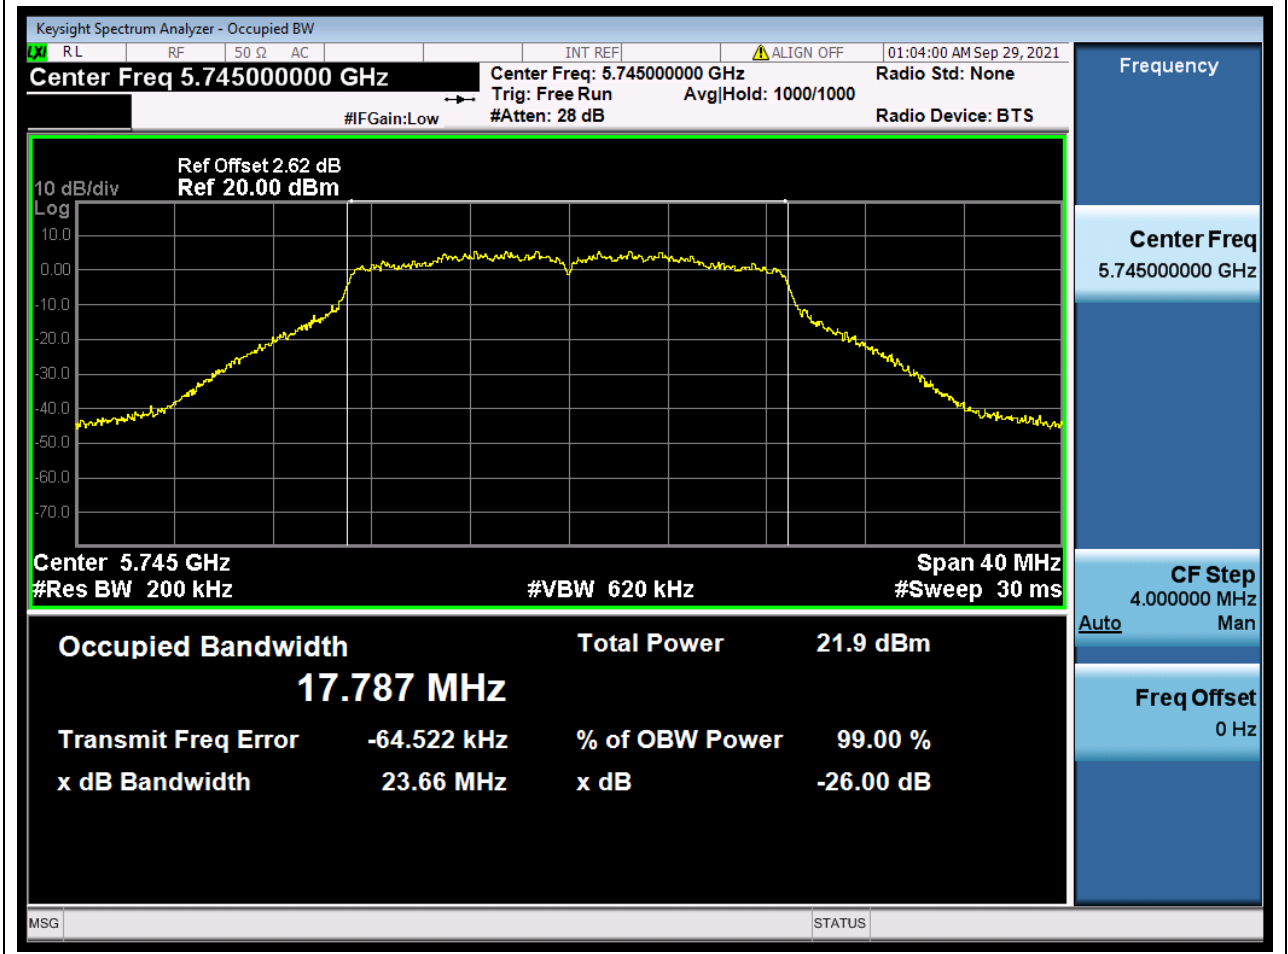

56. 802.11ac_20M_U-NII-3_L

56.1. A.2-26dB Bandwidth(NTNV)

Center Frequency (MHz)	XdB Down	RBW (MHz)	Detector	Limit (MHz)	XdB BandWidth (MHz)	Verdict
5745	26	0.2	Peak	0	23.65793	Unknow