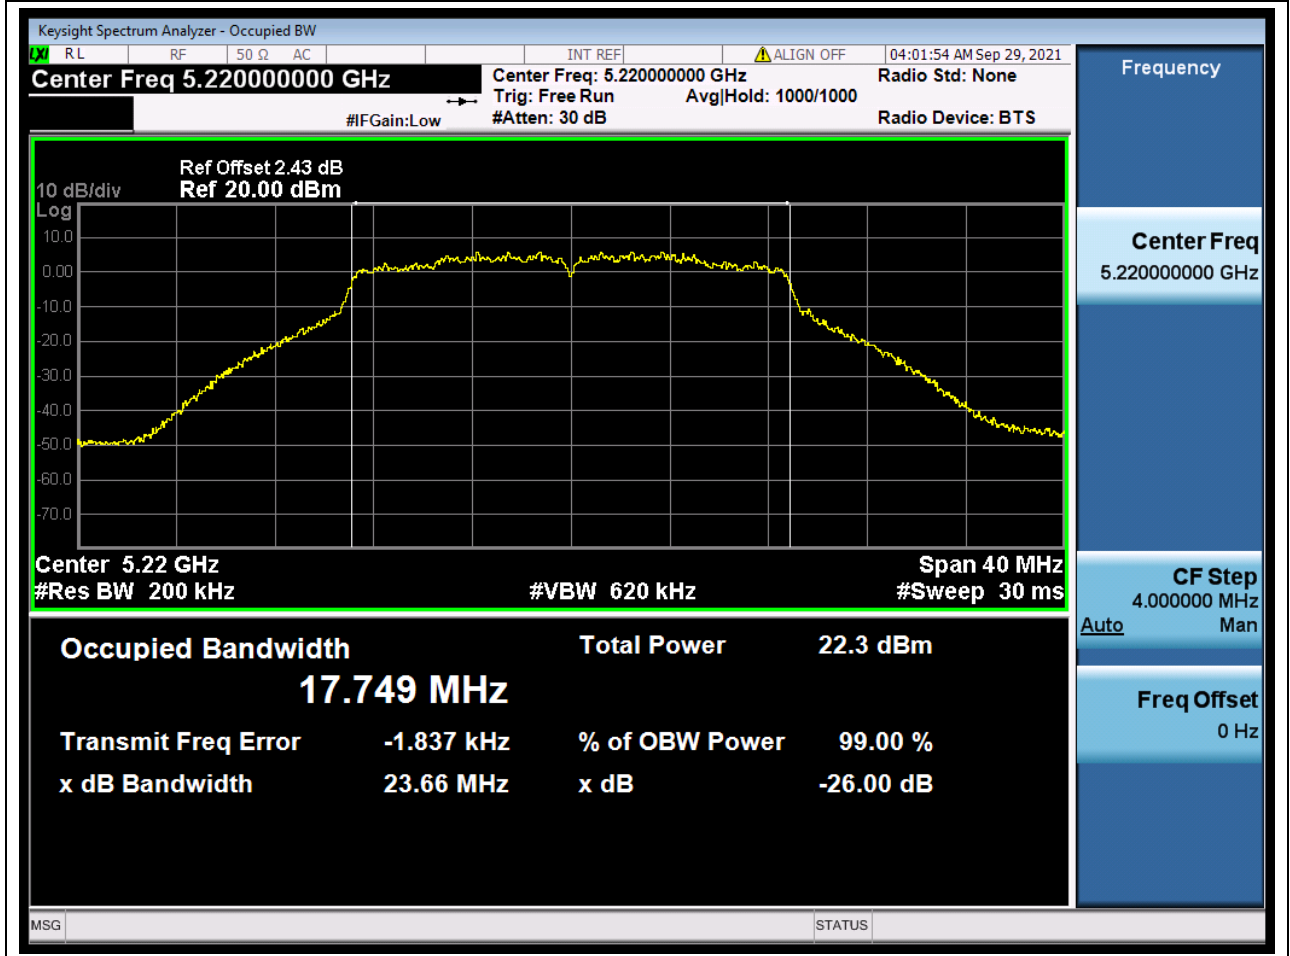

10. 802.11ac_20M_U-NII-1_M

10.1. A.2-26dB Bandwidth(NTNV)

Center Frequency (MHz)	XdB Down	RBW (MHz)	Detector	Limit (MHz)	XdB BandWidth (MHz)	Verdict
5220	26	0.2	Peak	0	23.660318	Unknow