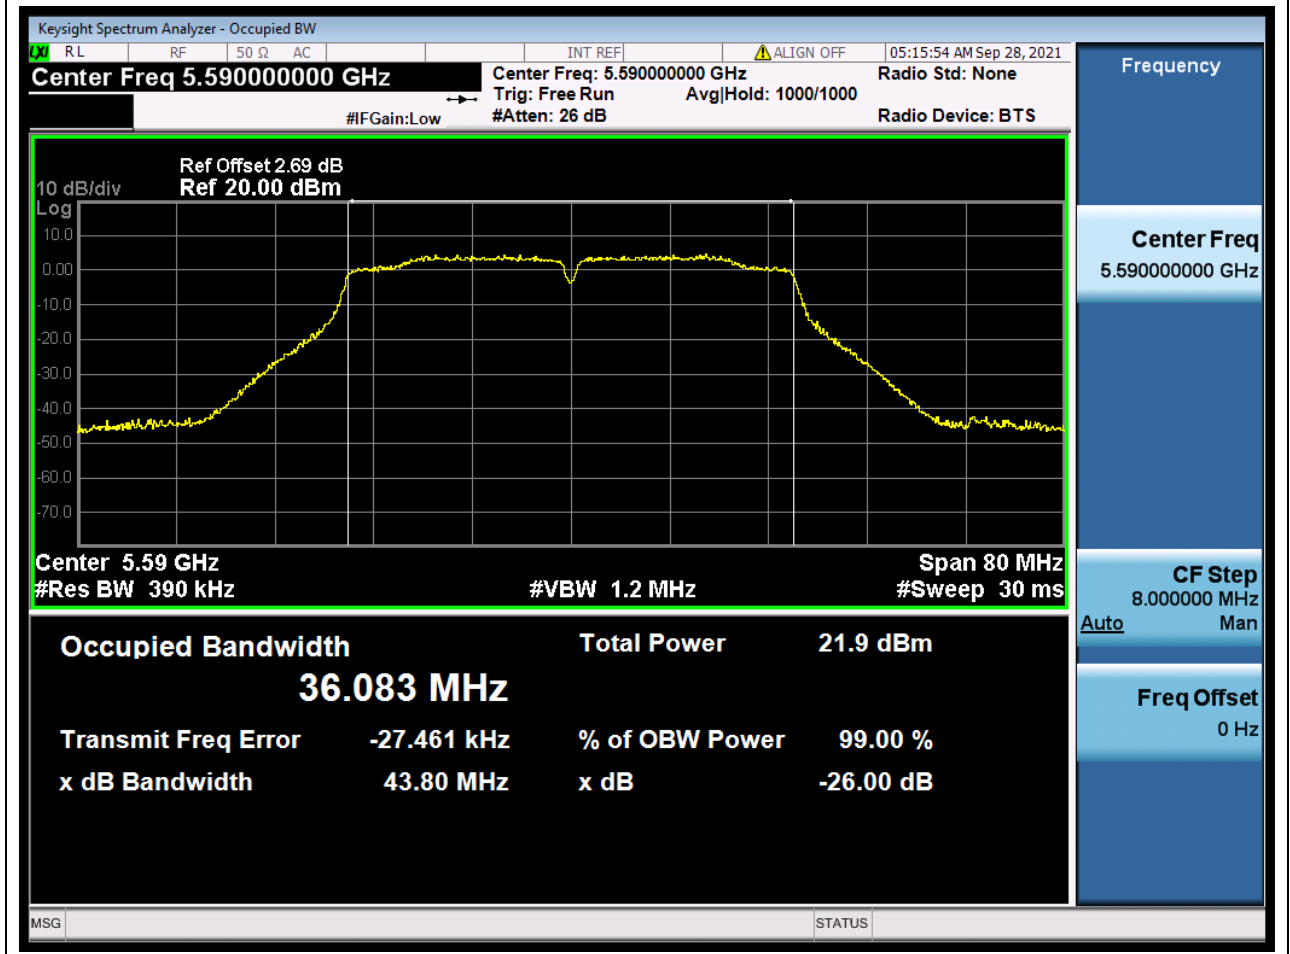

37. 802.11n_40M_U-NII-2C_M

37.1. A.2-26dB Bandwidth(NTNV)

Center Frequency (MHz)	XdB Down	RBW (MHz)	Detector	Limit (MHz)	XdB BandWidth (MHz)	Verdict
5590	26	0.39	Peak	0	43.796144	Unknow