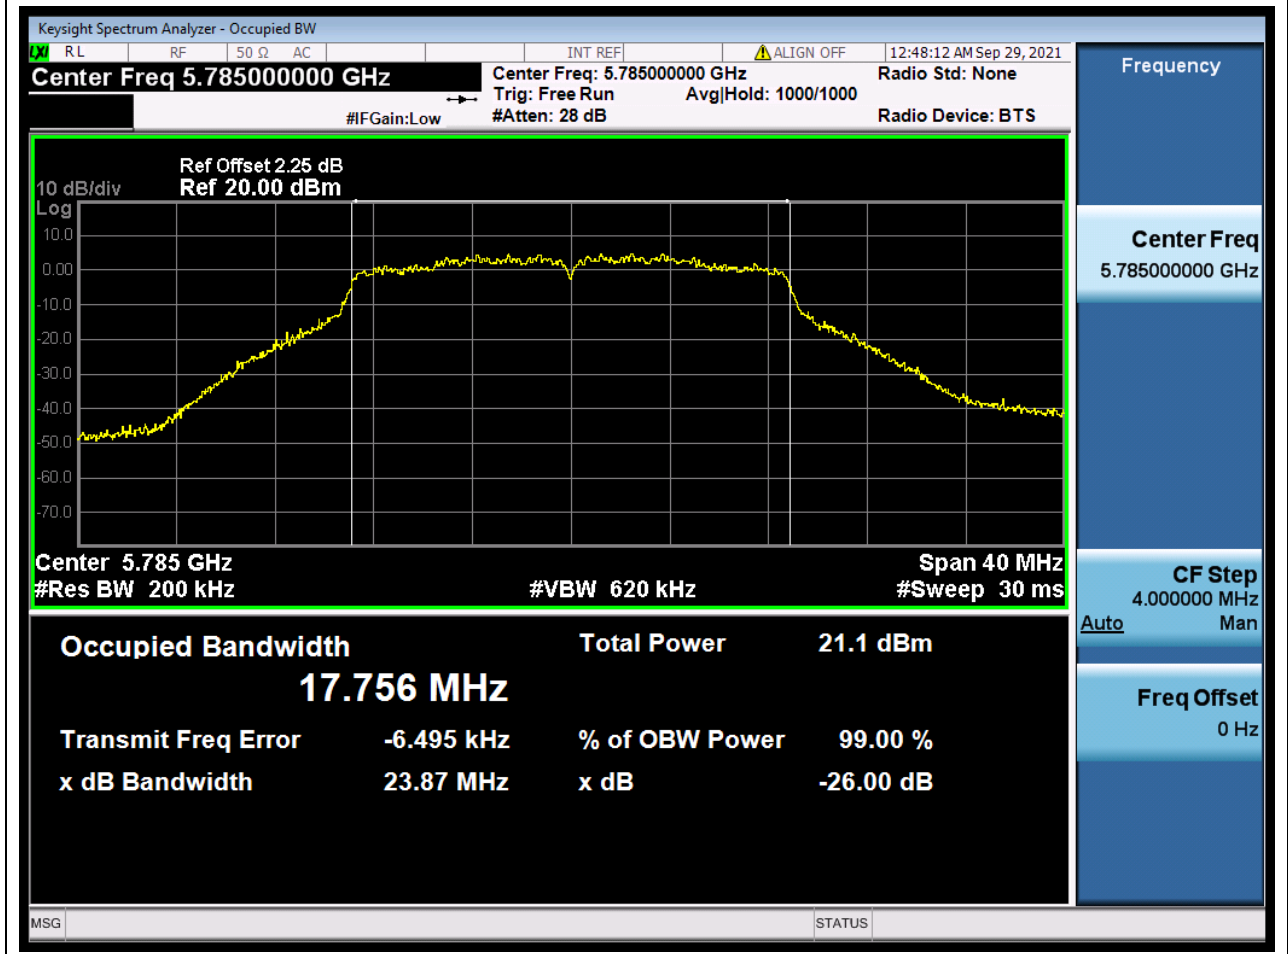

52. 802.11n_20M_U-NII-3_M

52.1. A.2-26dB Bandwidth(NTNV)

Center Frequency (MHz)	XdB Down	RBW (MHz)	Detector	Limit (MHz)	XdB BandWidth (MHz)	Verdict
5785	26	0.2	Peak	0	23.872167	Unknow