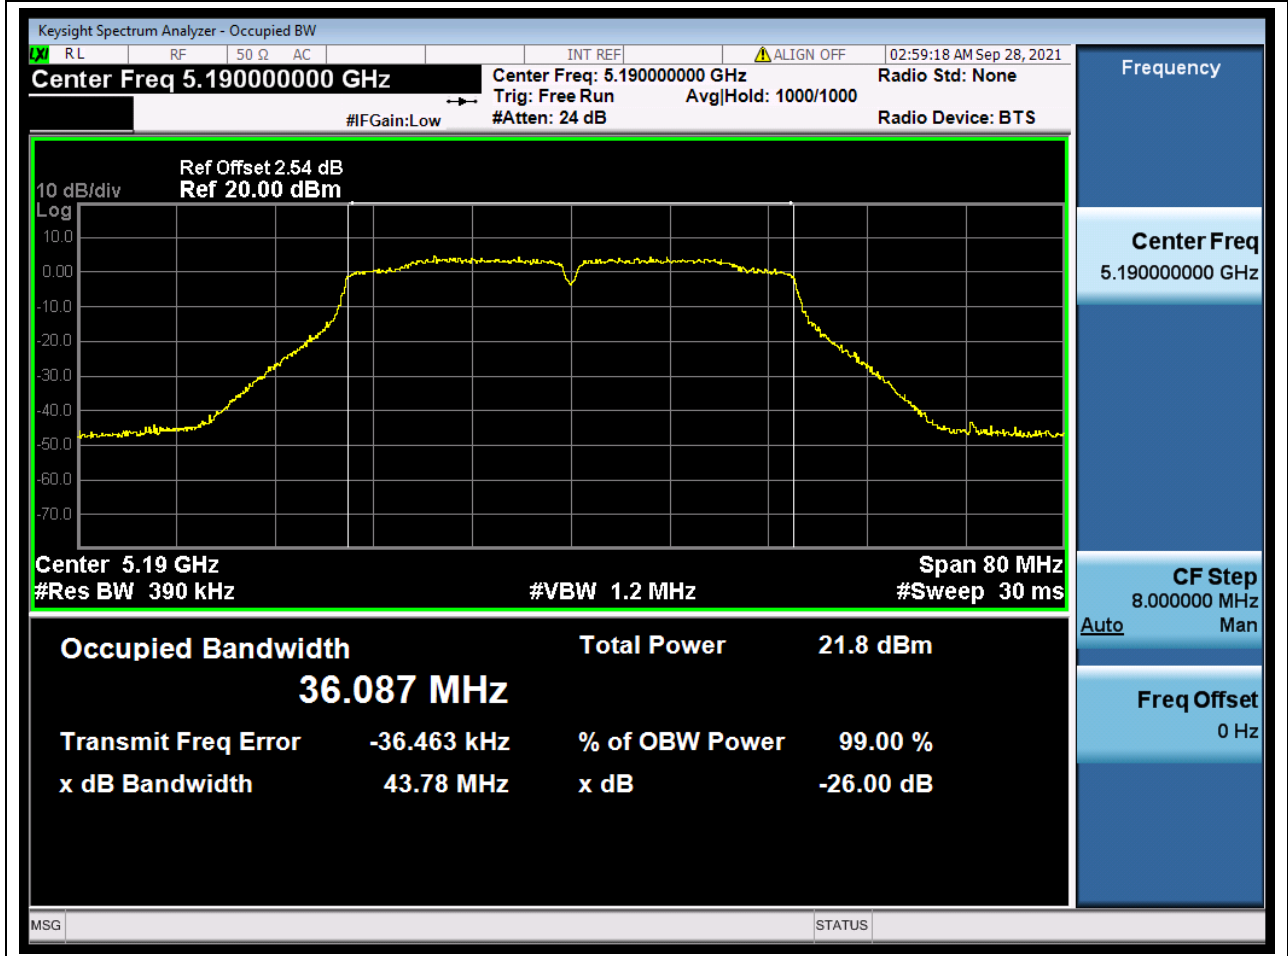

7. 802.11n_40M_U-NII-1_L

7.1. A.2-26dB Bandwidth(NTNV)

Center Frequency (MHz)	XdB Down	RBW (MHz)	Detector	Limit (MHz)	XdB BandWidth (MHz)	Verdict
5190	26	0.39	Peak	0	43.777804	Unknow