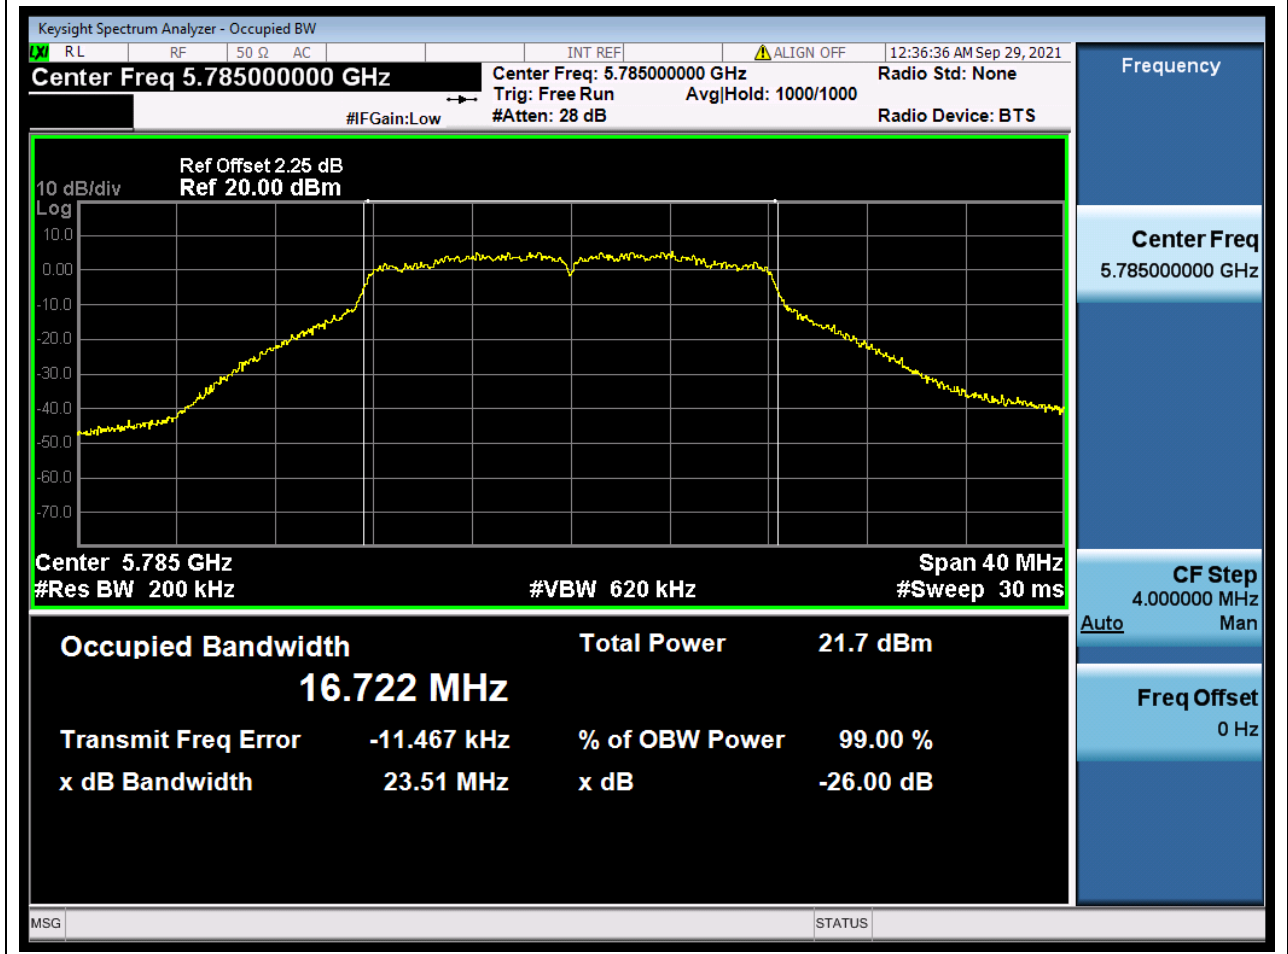

49. 802.11a_20M_U-NII-3_M

49.1. A.2-26dB Bandwidth(NTNV)

Center Frequency (MHz)	XdB Down	RBW (MHz)	Detector	Limit (MHz)	XdB BandWidth (MHz)	Verdict
5785	26	0.2	Peak	0	23.514856	Unknow