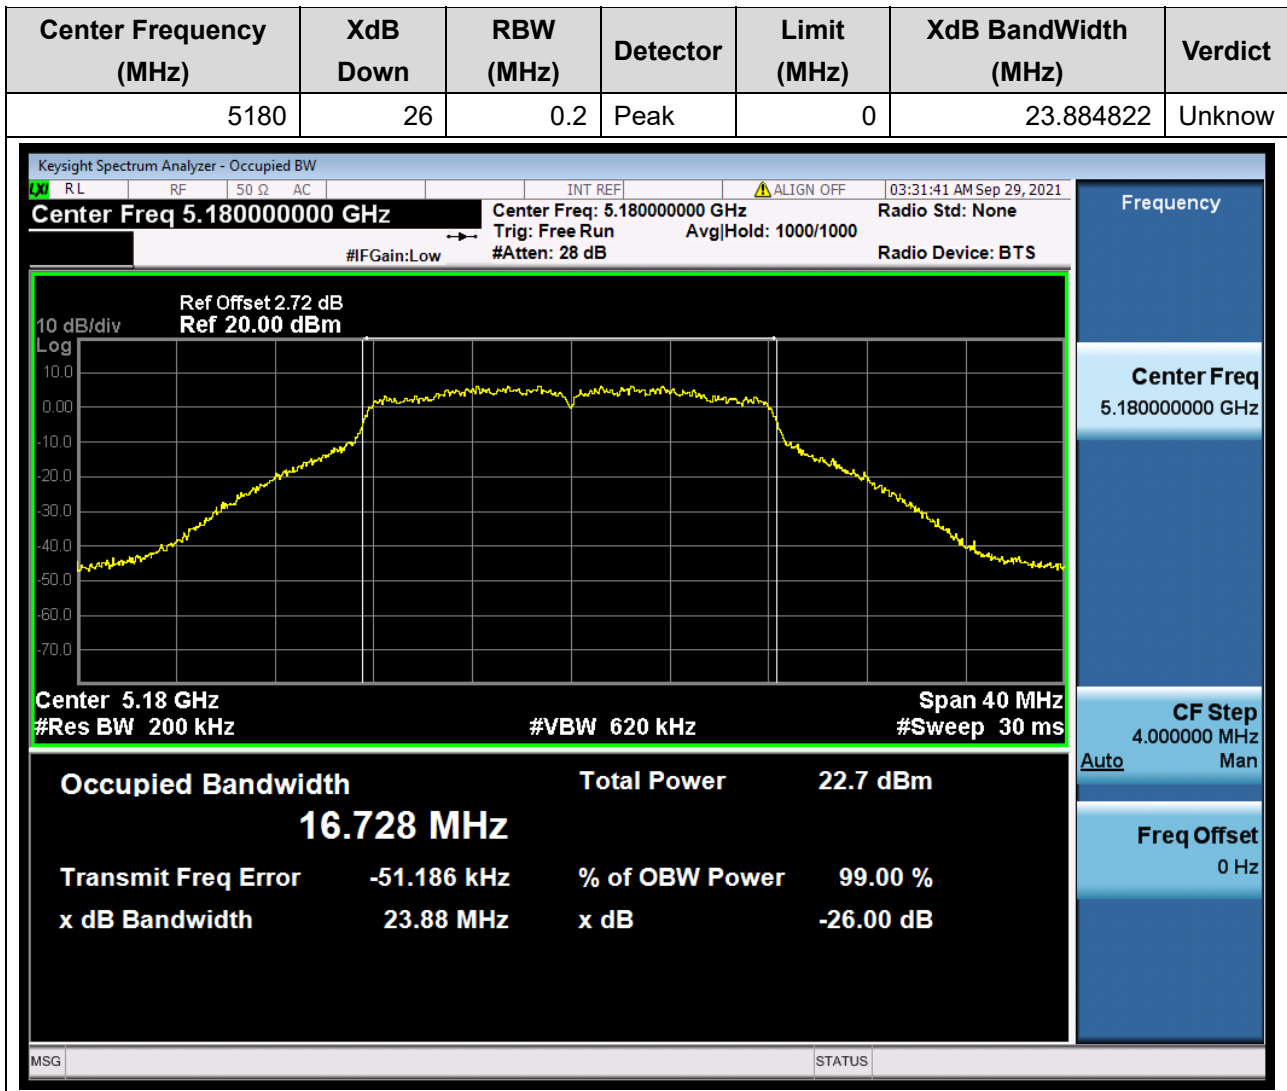

1.1. A.2-26dB Bandwidth(NTNV)

2. 802.11a_20M_U-NII-1_M

2.1. A.2-26dB Bandwidth(NTNV)

Center Frequency (MHz)	XdB Down	RBW (MHz)	Detector	Limit (MHz)	XdB BandWidth (MHz)	Verdict
5220	26	0.2	Peak	0	23.656831	Unknow