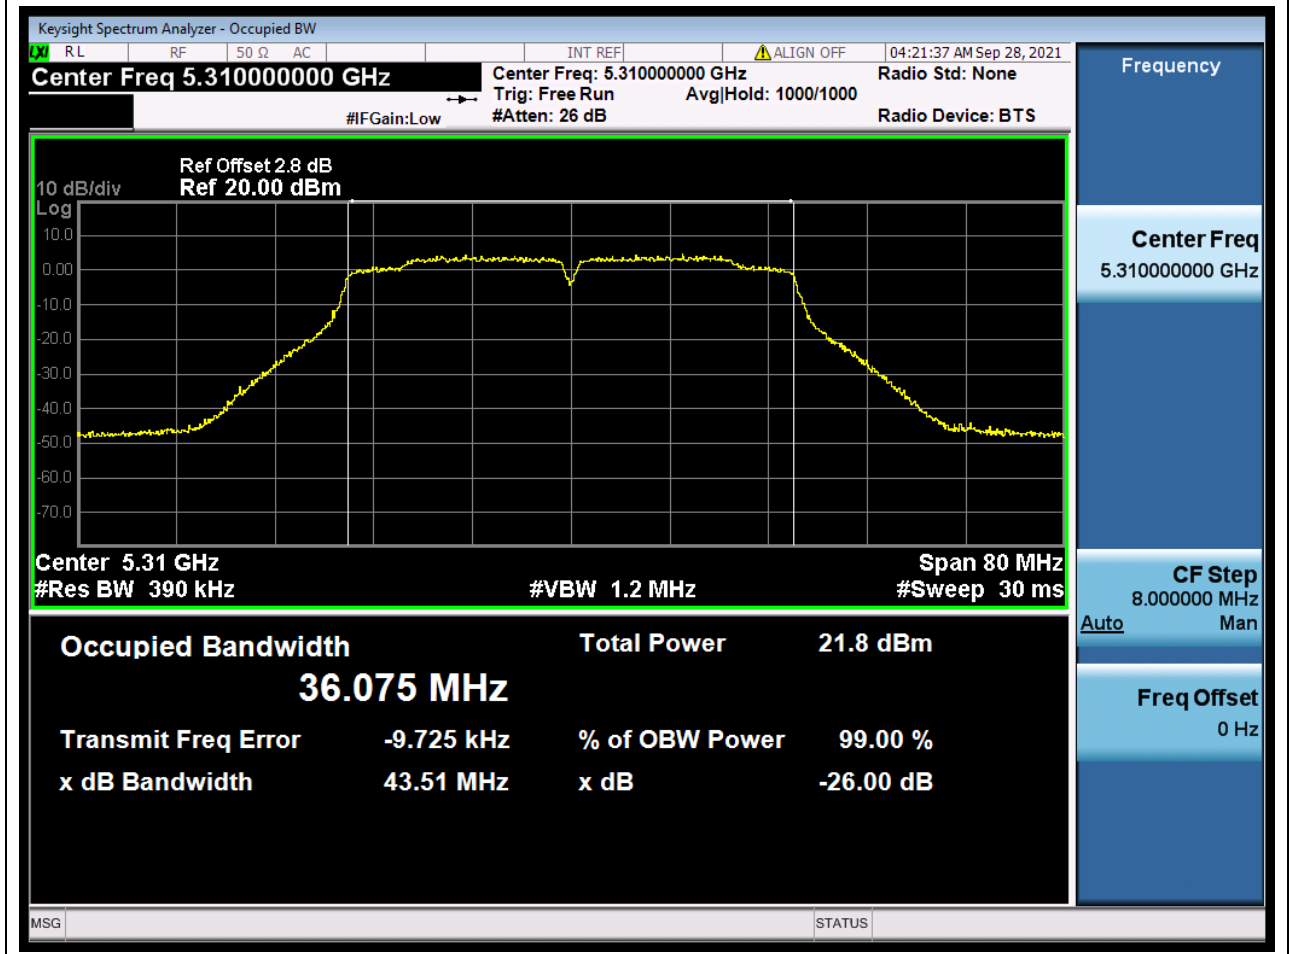

22. 802.11n_40M_U-NII-2A_H

22.1. A.2-26dB Bandwidth(NTNV)

Center Frequency (MHz)	XdB Down	RBW (MHz)	Detector	Limit (MHz)	XdB BandWidth (MHz)	Verdict
5310	26	0.39	Peak	0	43.513168	Unknow