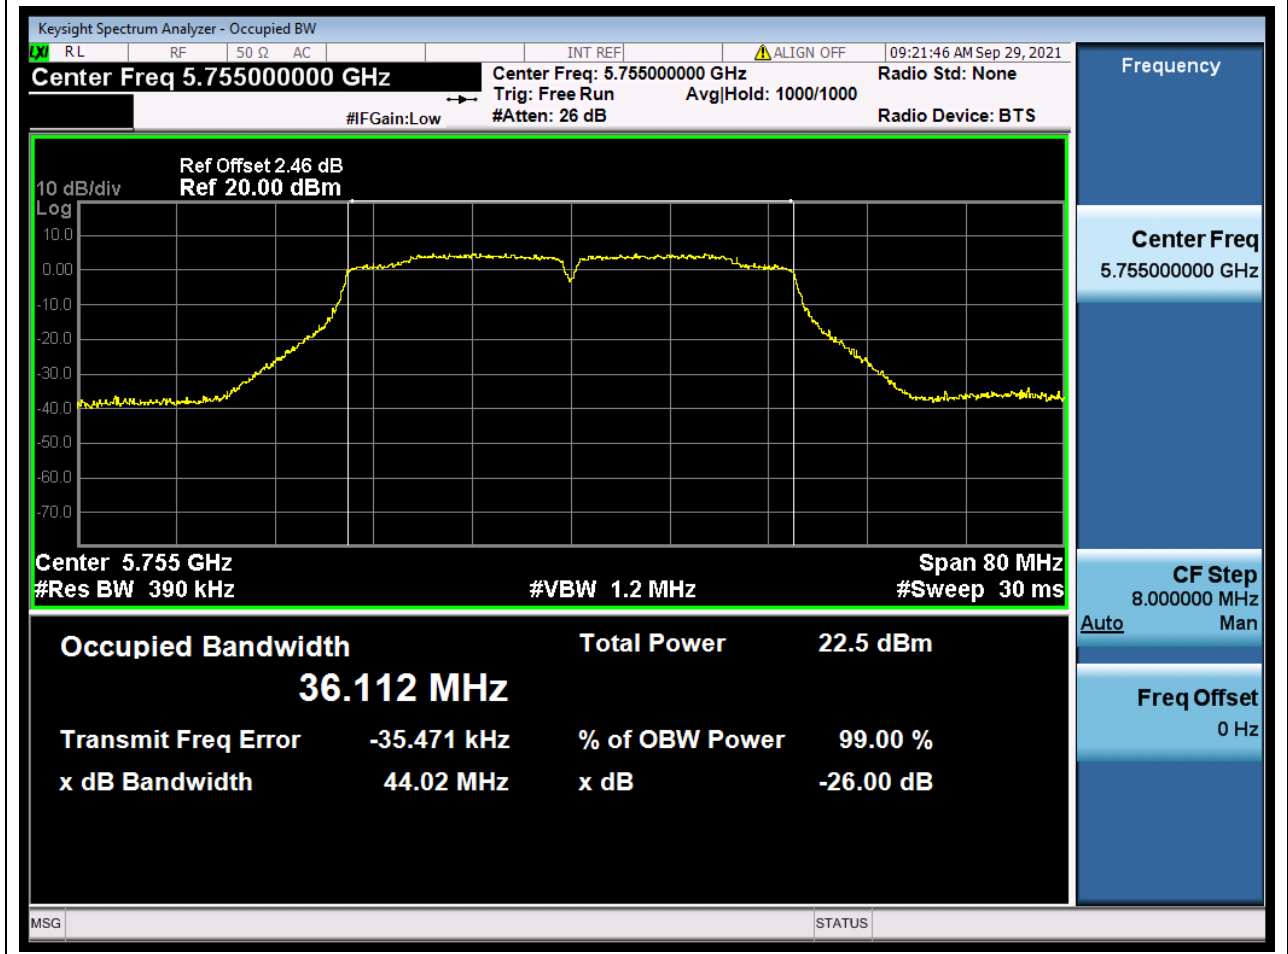

54. 802.11n_40M_U-NII-3_L

54.1. A.2-26dB Bandwidth(NTNV)

Center Frequency (MHz)	XdB Down	RBW (MHz)	Detector	Limit (MHz)	XdB BandWidth (MHz)	Verdict
5755	26	0.39	Peak	0	44.022842	Unknow