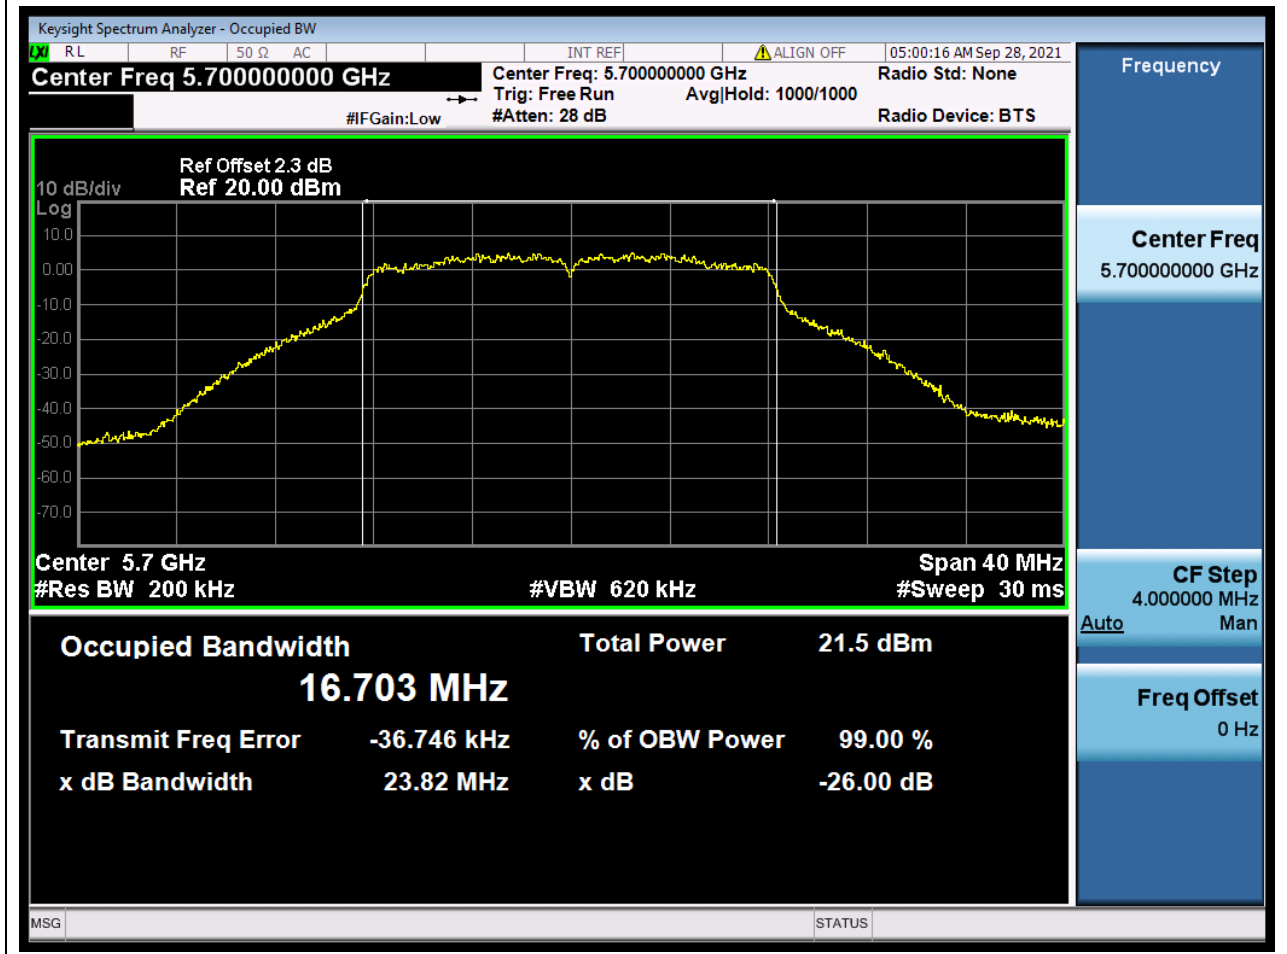

32. 802.11a_20M_U-NII-2C_H

32.1. A.2-26dB Bandwidth(NTNV)

Center Frequency (MHz)	XdB Down	RBW (MHz)	Detector	Limit (MHz)	XdB BandWidth (MHz)	Verdict
5700	26	0.2	Peak	0	23.82137	Unknow