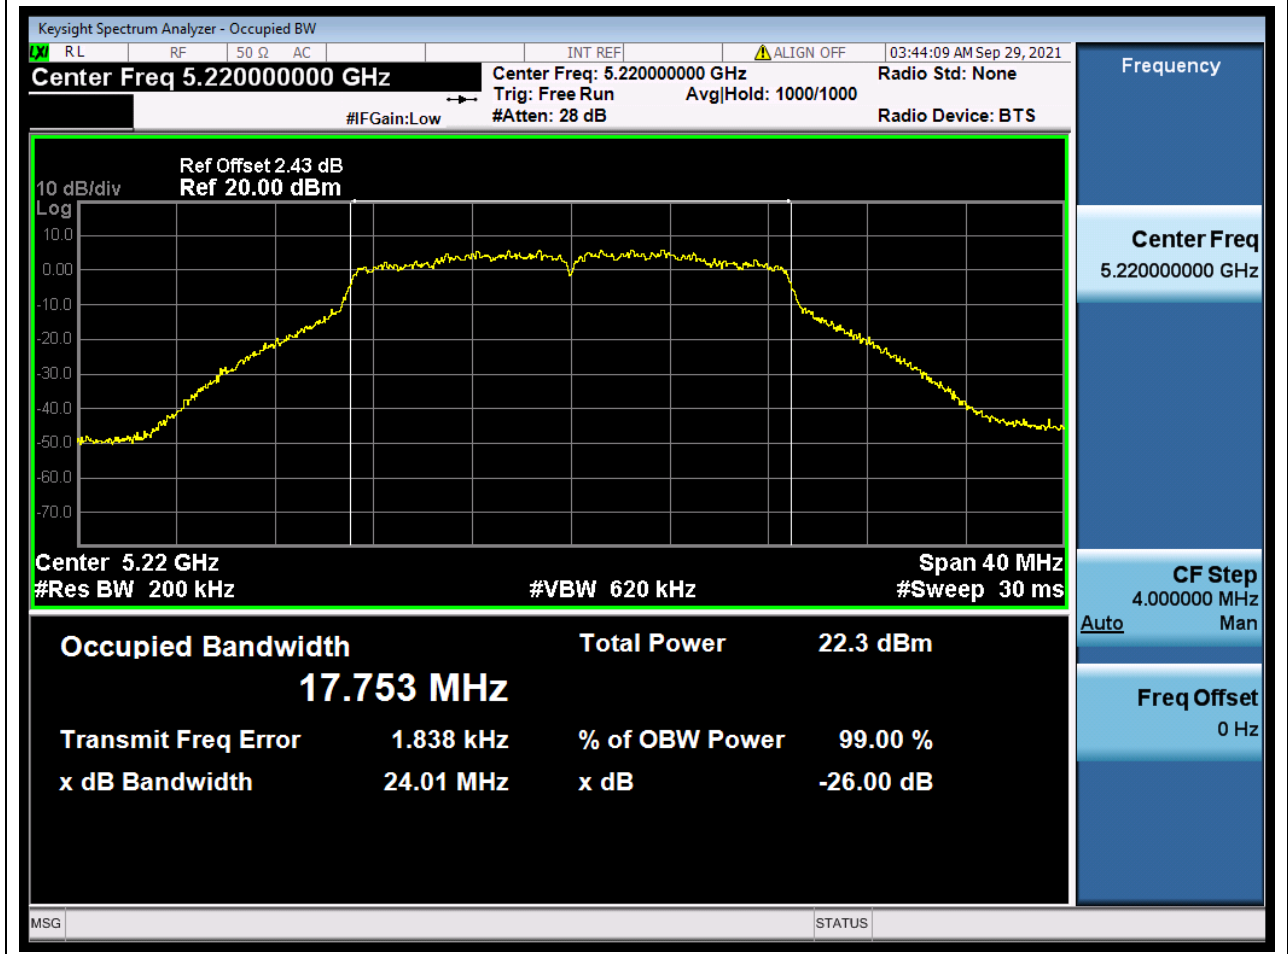

5. 802.11n_20M_U-NII-1_M

5.1. A.2-26dB Bandwidth(NTNV)

Center Frequency (MHz)	XdB Down	RBW (MHz)	Detector	Limit (MHz)	XdB BandWidth (MHz)	Verdict
5220	26	0.2	Peak	0	24.007436	Unknow