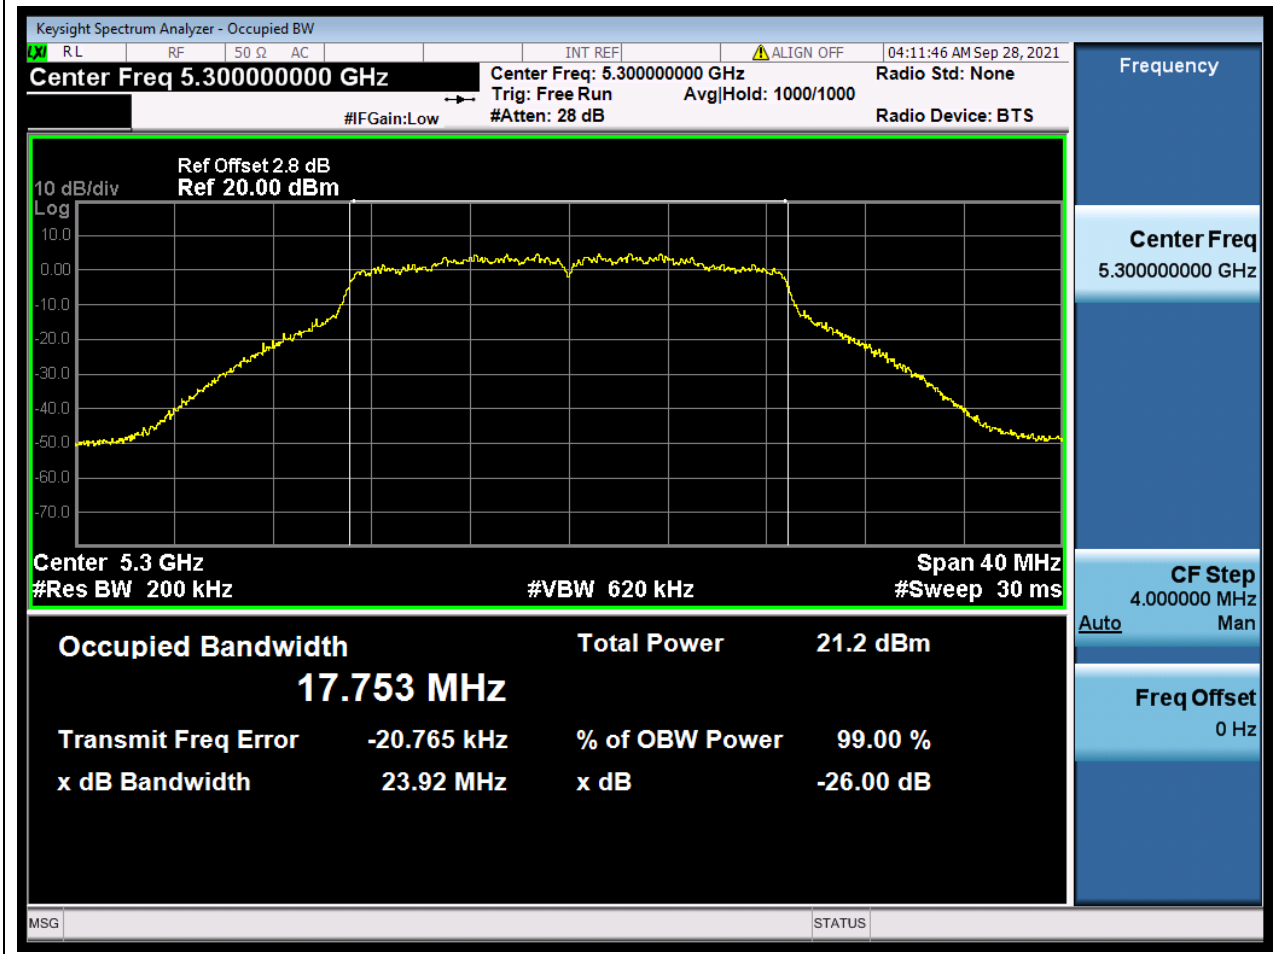

19. 802.11n_20M_U-NII-2A_M

19.1. A.2-26dB Bandwidth(NTNV)

Center Frequency (MHz)	XdB Down	RBW (MHz)	Detector	Limit (MHz)	XdB BandWidth (MHz)	Verdict
5300	26	0.2	Peak	0	23.920044	Unknow