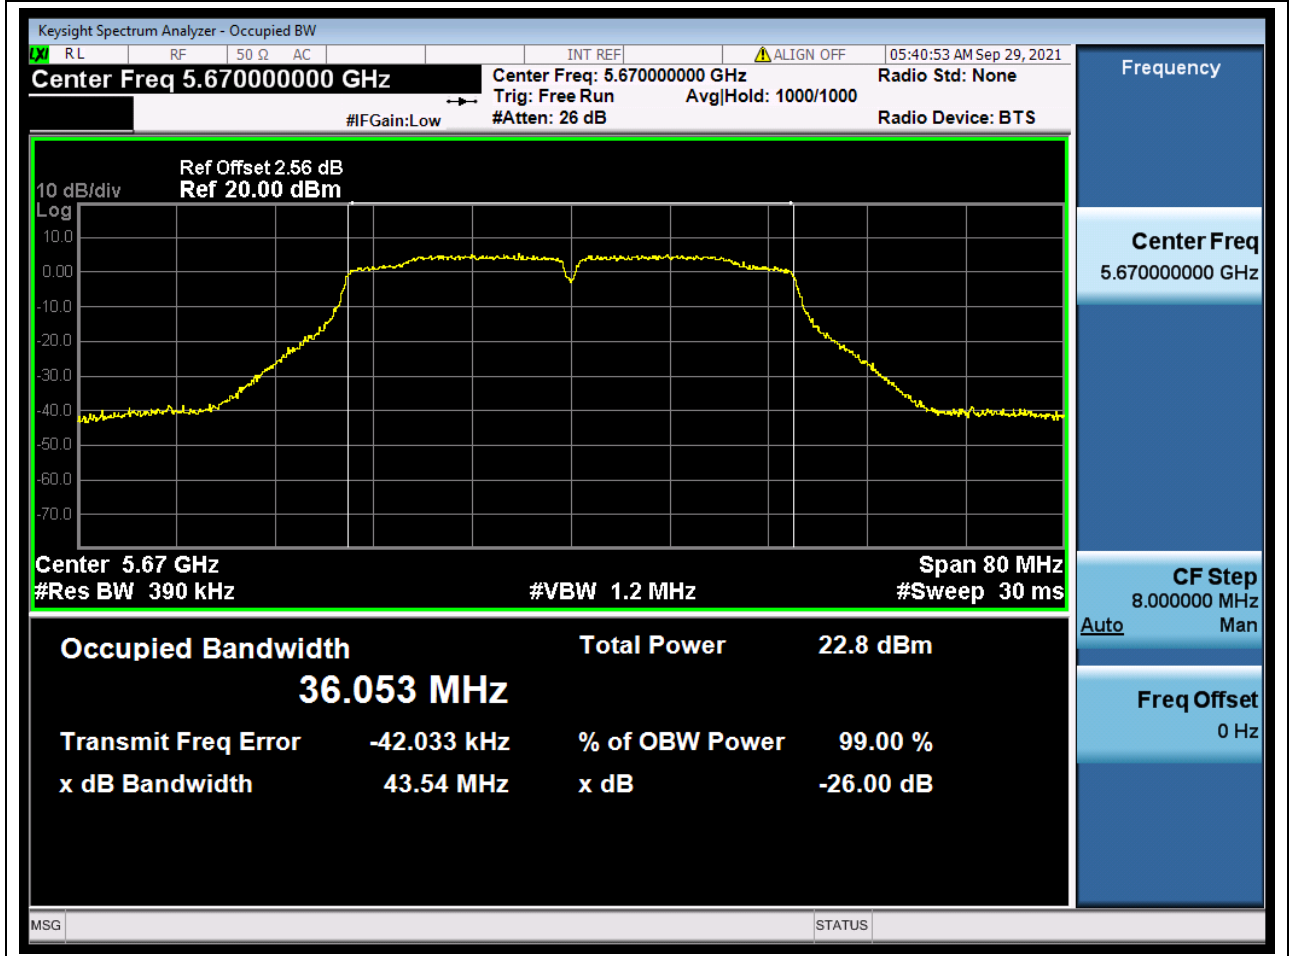

38. 802.11n_40M_U-NII-2C_H

38.1. A.2-26dB Bandwidth(NTNV)

Center Frequency (MHz)	XdB Down	RBW (MHz)	Detector	Limit (MHz)	XdB BandWidth (MHz)	Verdict
5670	26	0.39	Peak	0	43.537211	Unknow