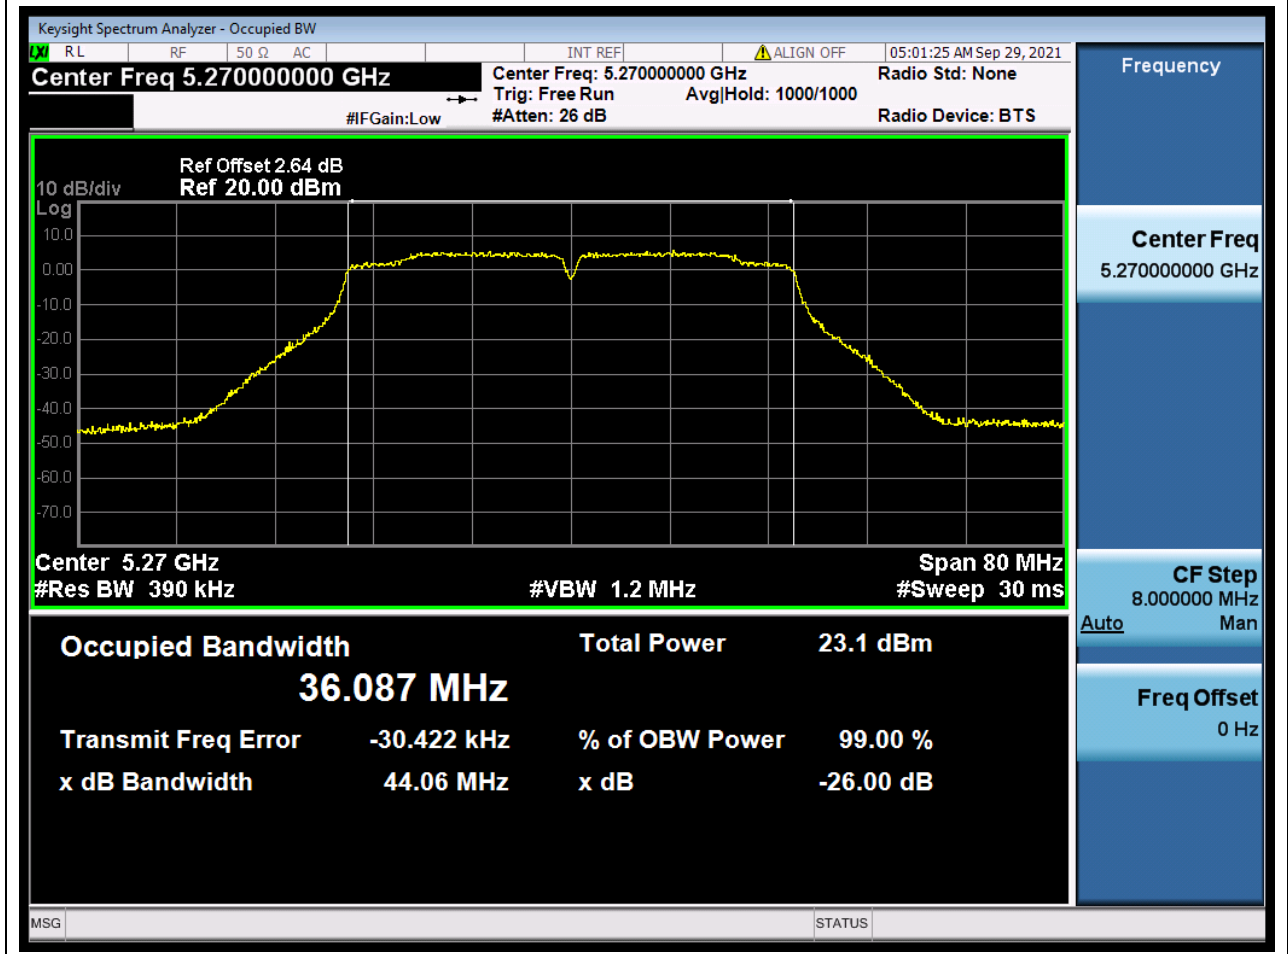

26. 802.11ac_40M_U-NII-2A_L

26.3. A.2-26dB Bandwidth(NTNV)

Center Frequency (MHz)	XdB Down	RBW (MHz)	Detector	Limit (MHz)	XdB BandWidth (MHz)	Verdict
5270	26	0.39	Peak	0	44.062402	Unknow