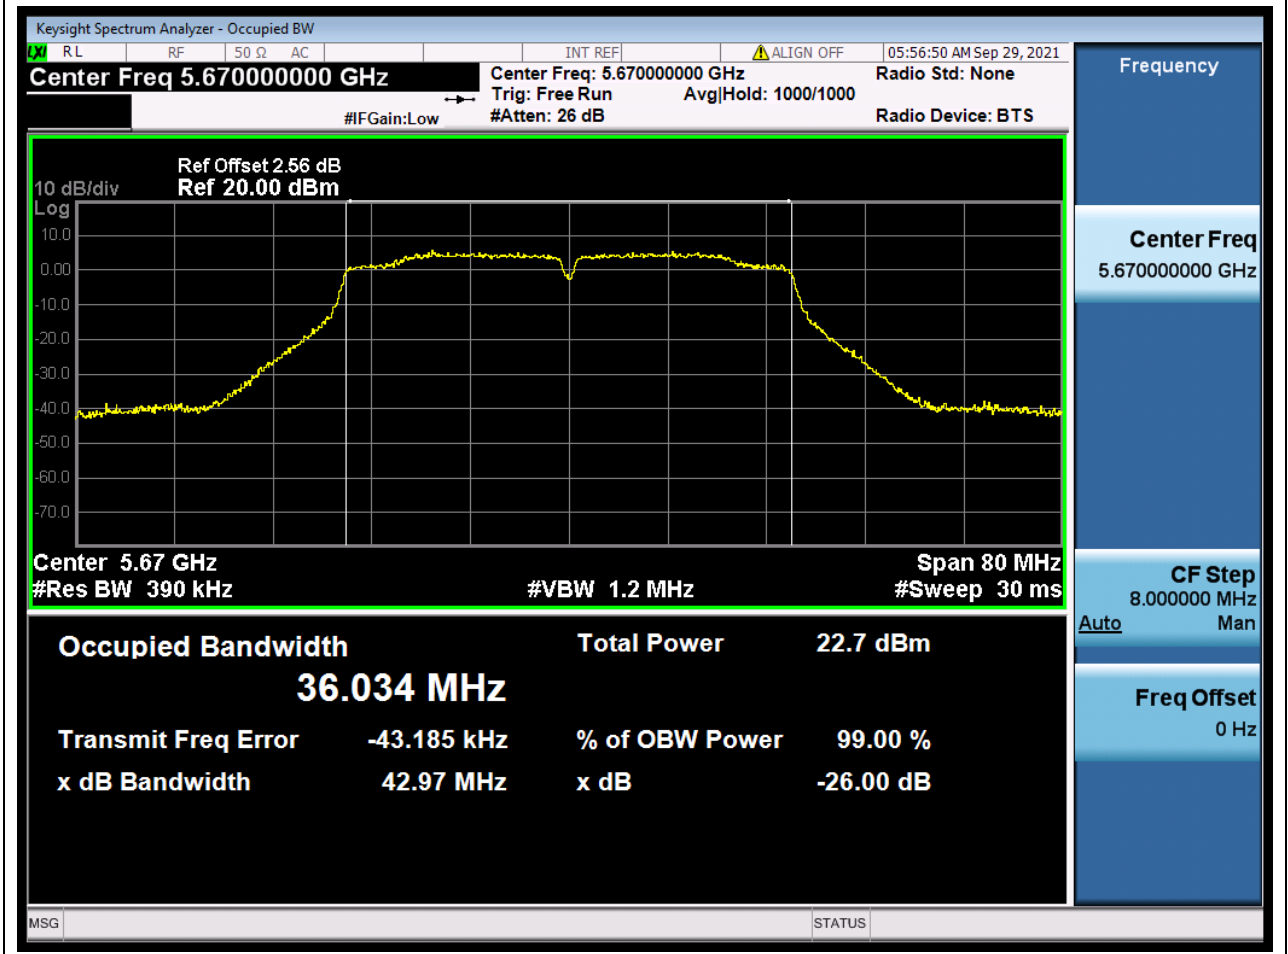

44. 802.11ac_40M_U-NII-2C_H

44.1. A.2-26dB Bandwidth(NTNV)

Center Frequency (MHz)	XdB Down	RBW (MHz)	Detector	Limit (MHz)	XdB BandWidth (MHz)	Verdict
5670	26	0.39	Peak	0	42.971618	Unknow