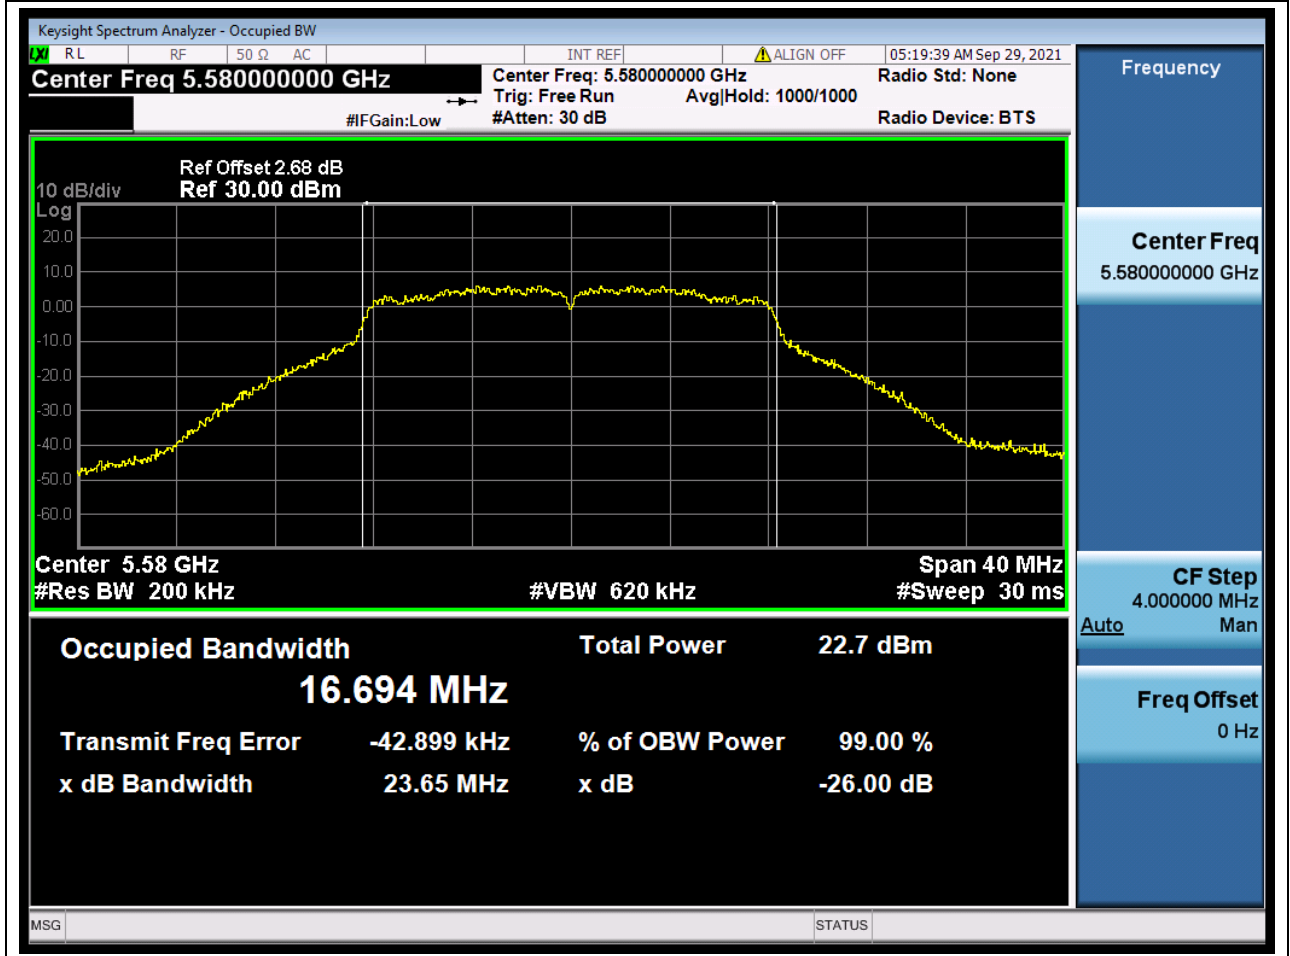

31. 802.11a_20M_U-NII-2C_M

31.1. A.2-26dB Bandwidth(NTNV)

Center Frequency (MHz)	XdB Down	RBW (MHz)	Detector	Limit (MHz)	XdB BandWidth (MHz)	Verdict
5580	26	0.2	Peak	0	23.64846	Unknow