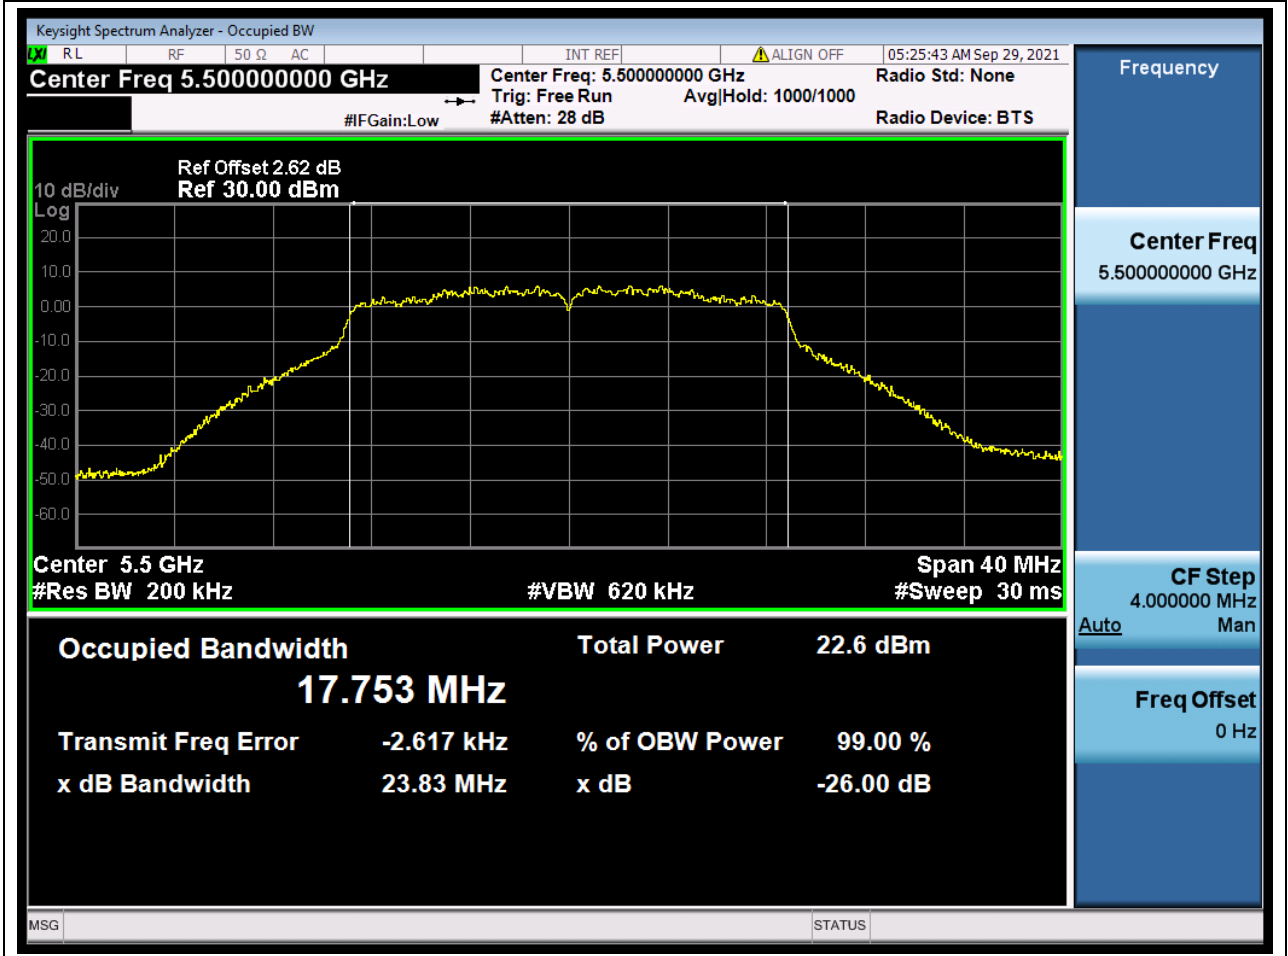

33. 802.11n_20M_U-NII-2C_L

33.1. A.2-26dB Bandwidth(NTNV)

Center Frequency (MHz)	XdB Down	RBW (MHz)	Detector	Limit (MHz)	XdB BandWidth (MHz)	Verdict
5500	26	0.2	Peak	0	23.831607	Unknow