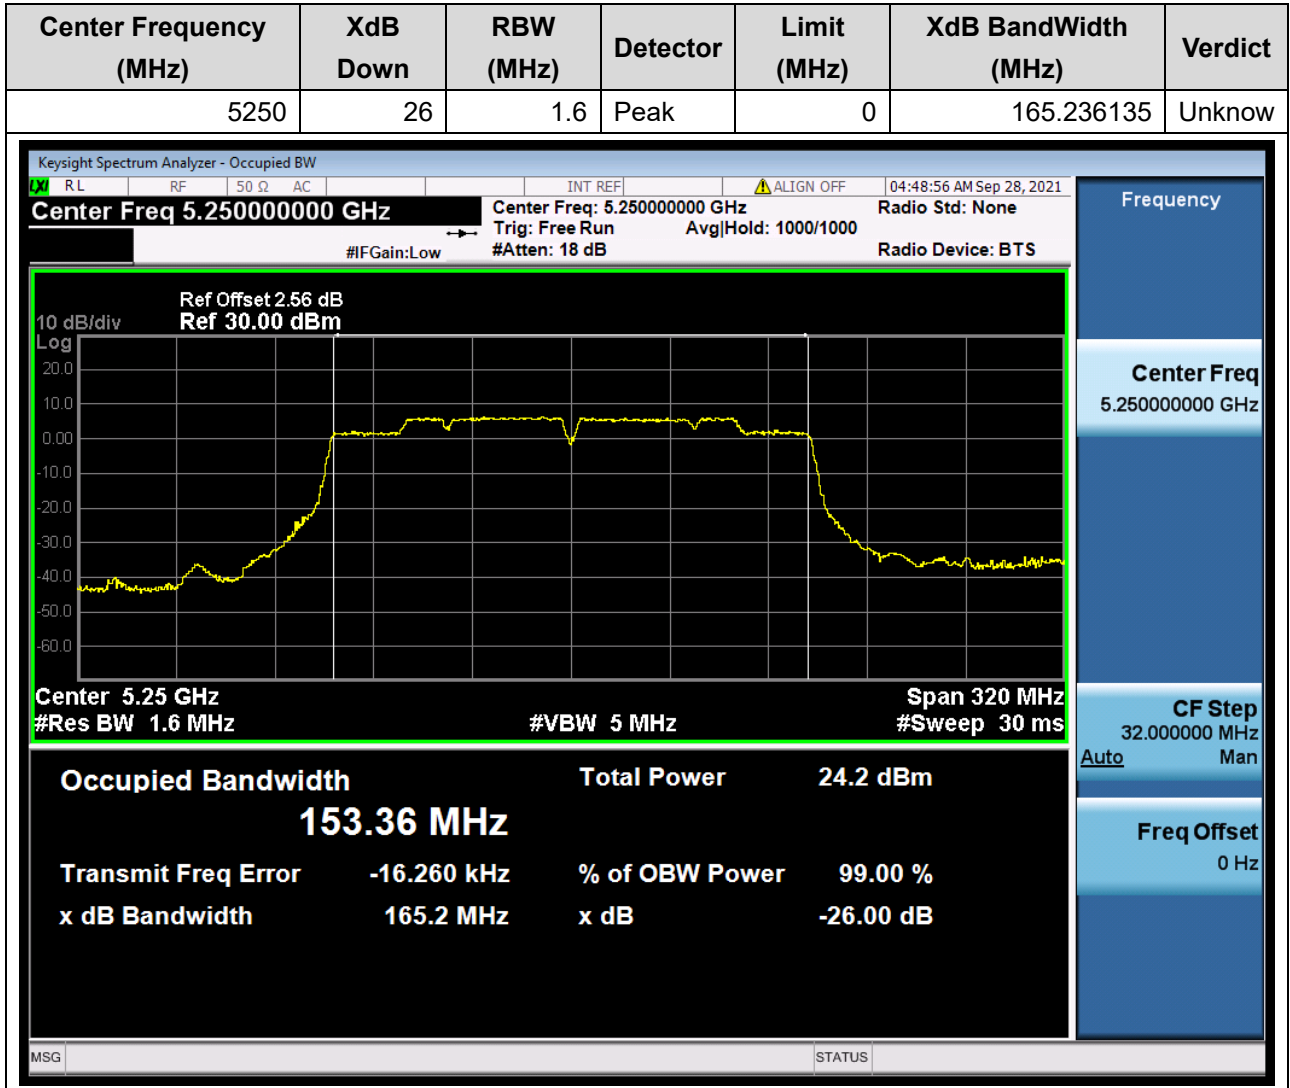

29. 802.11ac_160M_U-NII-2A_M

29.1. A.2-26dB Bandwidth(NTNV)