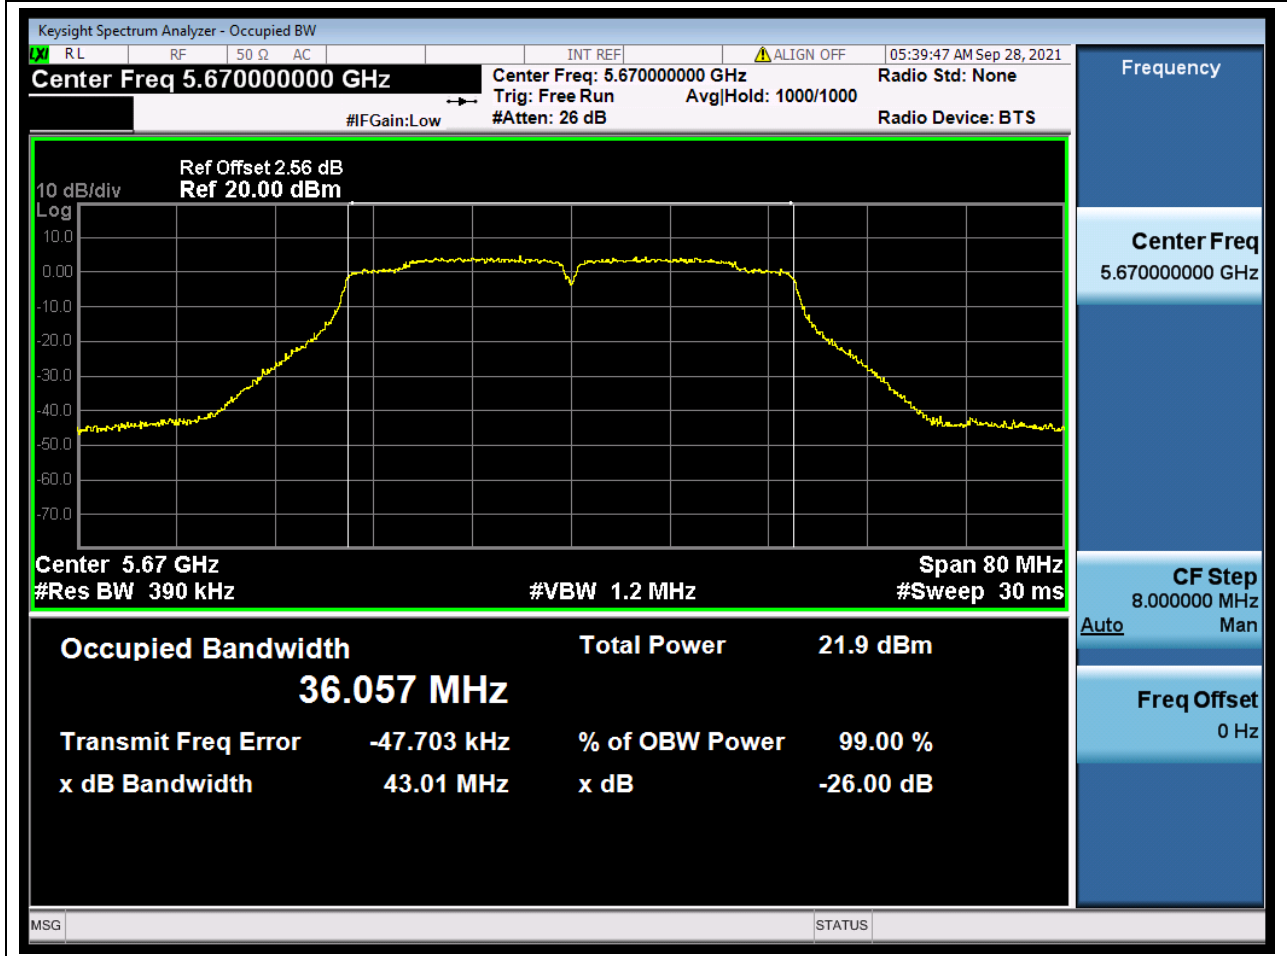

44. 802.11ac_40M_U-NII-2C_H

44.1. A.2-26dB Bandwidth(NTNV)

Center Frequency (MHz)	XdB Down	RBW (MHz)	Detector	Limit (MHz)	XdB BandWidth (MHz)	Verdict
5670	26	0.39	Peak	0	43.00932	Unknow