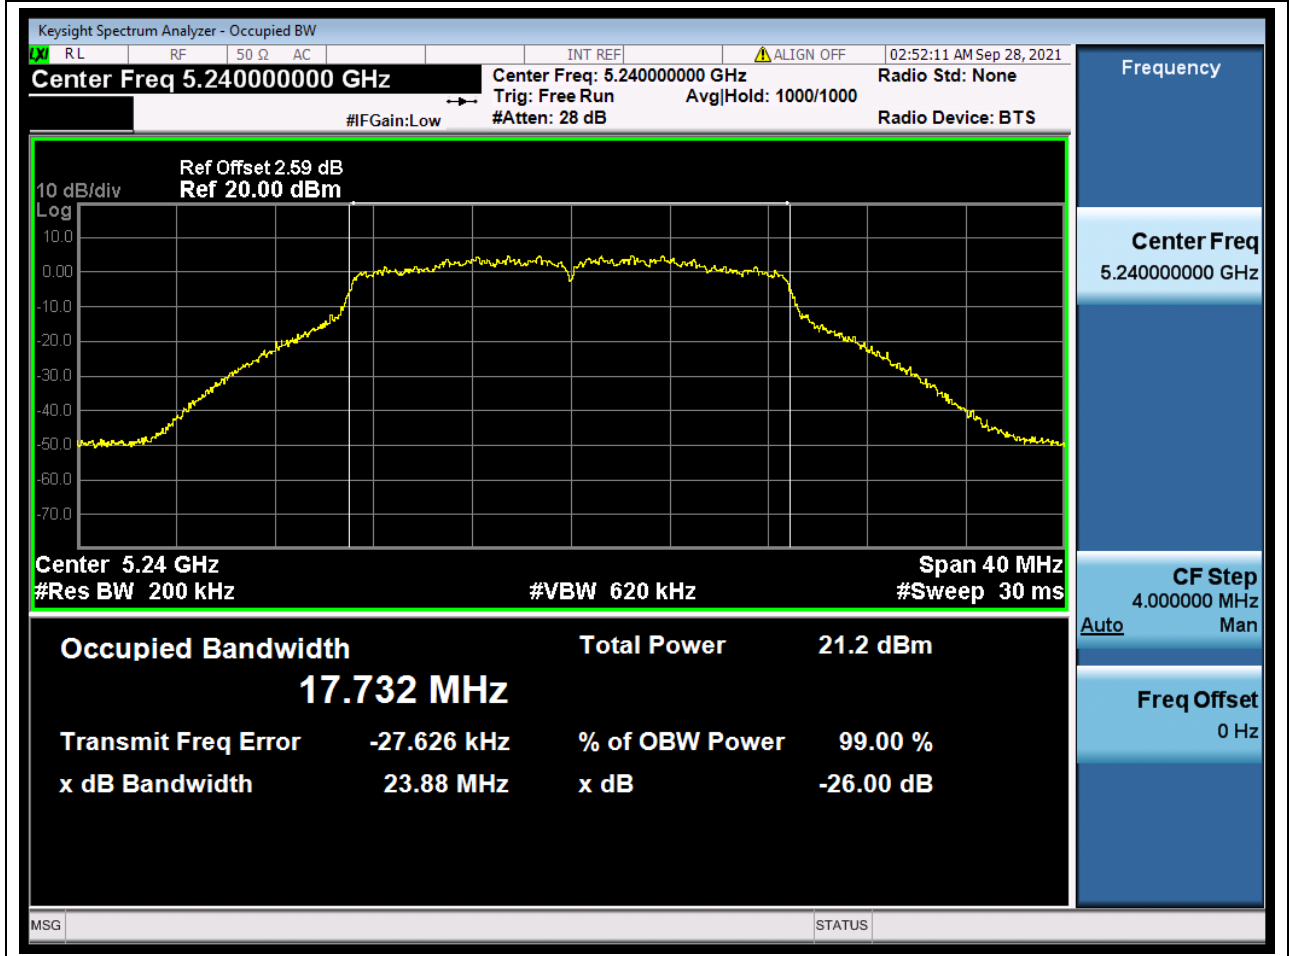

6. 802.11n_20M_U-NII-1_H

6.1. A.2-26dB Bandwidth(NTNV)

Center Frequency (MHz)	XdB Down	RBW (MHz)	Detector	Limit (MHz)	XdB BandWidth (MHz)	Verdict
5240	26	0.2	Peak	0	23.883183	Unknow