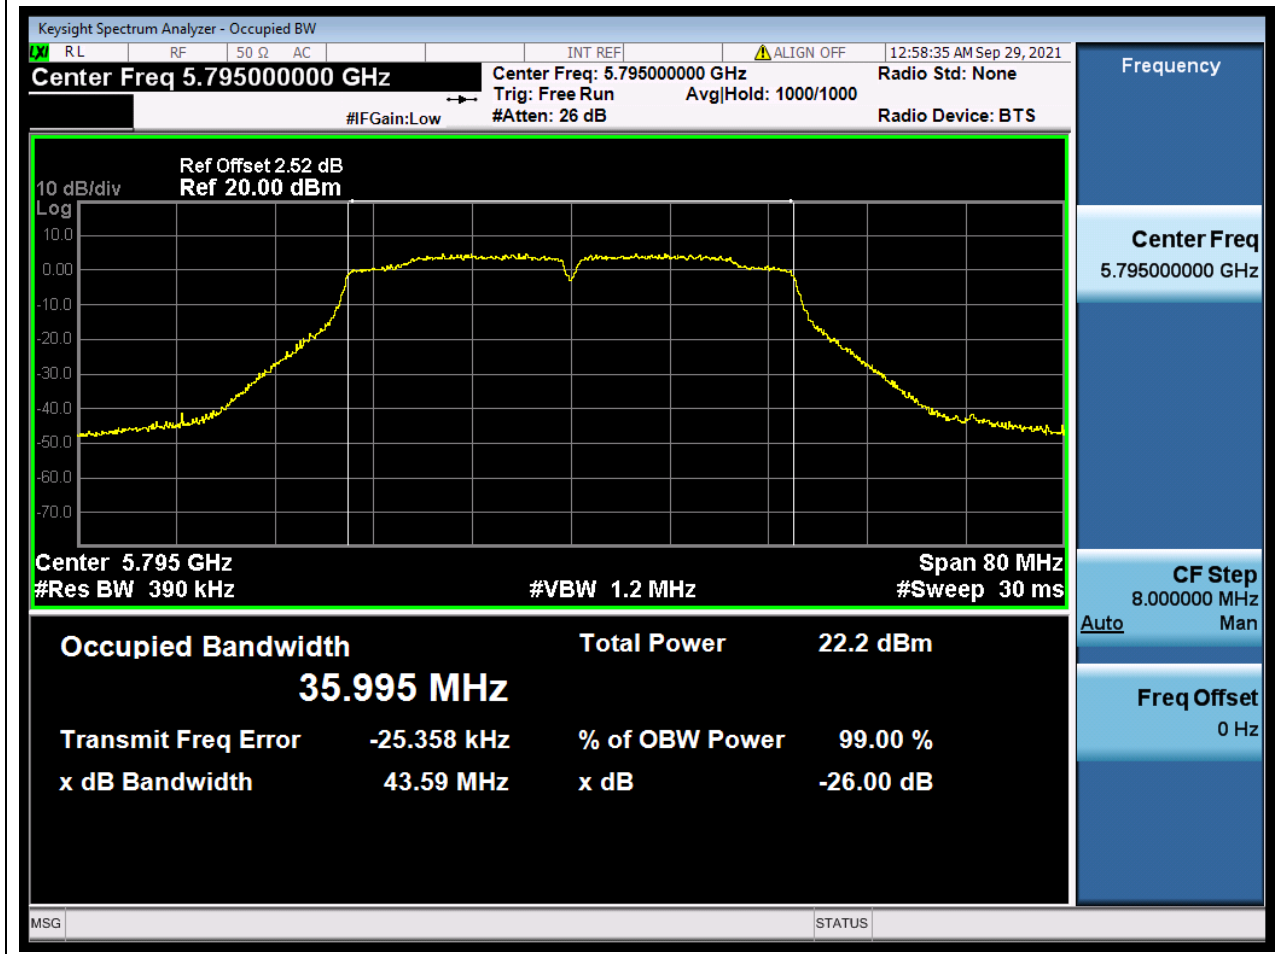

55. 802.11n_40M_U-NII-3_H

55.1. A.2-26dB Bandwidth(NTNV)

Center Frequency (MHz)	XdB Down	RBW (MHz)	Detector	Limit (MHz)	XdB BandWidth (MHz)	Verdict
5795	26	0.39	Peak	0	43.589634	Unknow