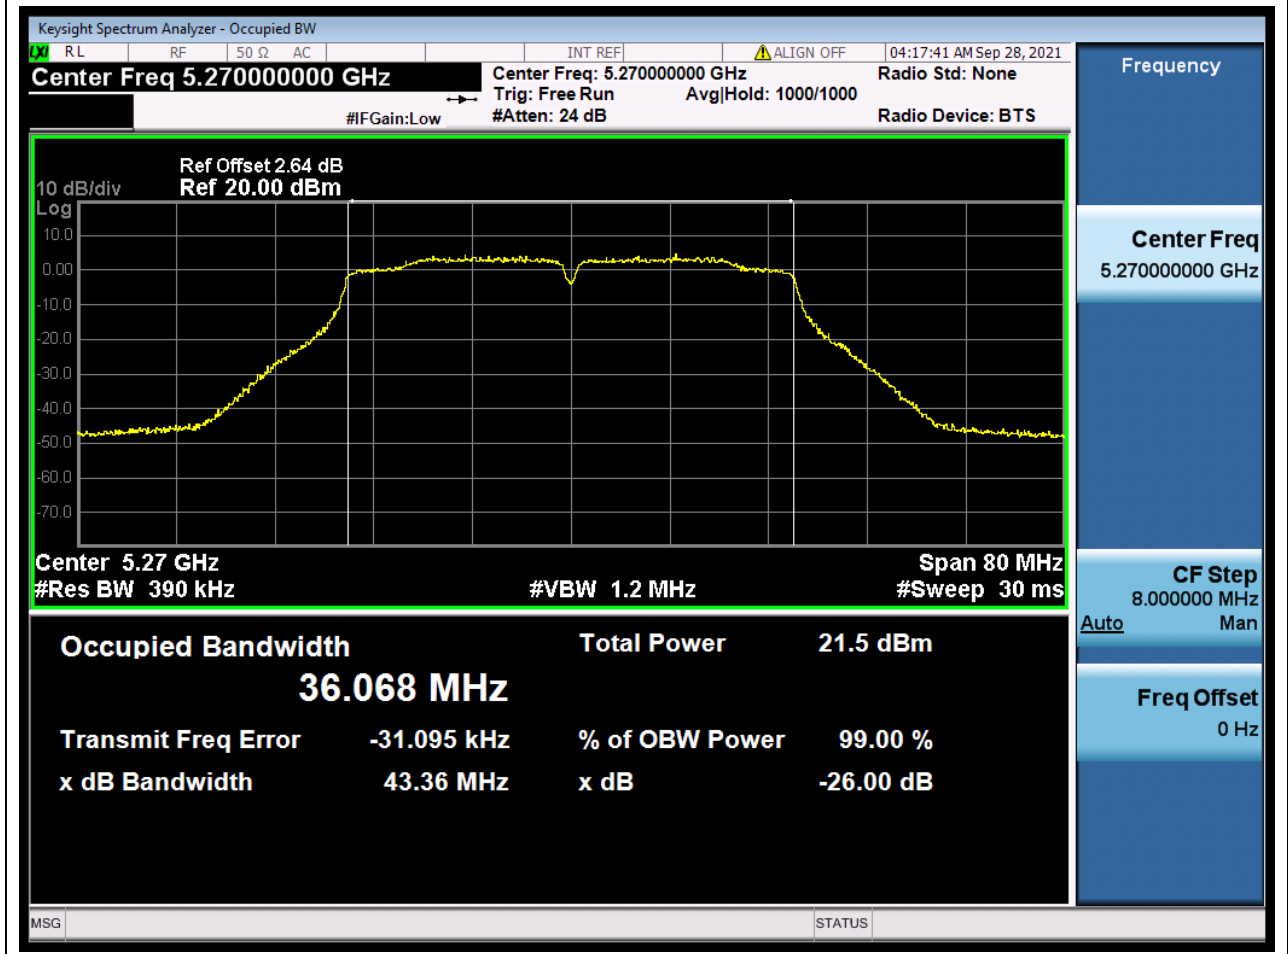

21. 802.11n_40M_U-NII-2A_L

21.1. A.2-26dB Bandwidth(NTNV)

Center Frequency (MHz)	XdB Down	RBW (MHz)	Detector	Limit (MHz)	XdB BandWidth (MHz)	Verdict
5270	26	0.39	Peak	0	43.360671	Unknow