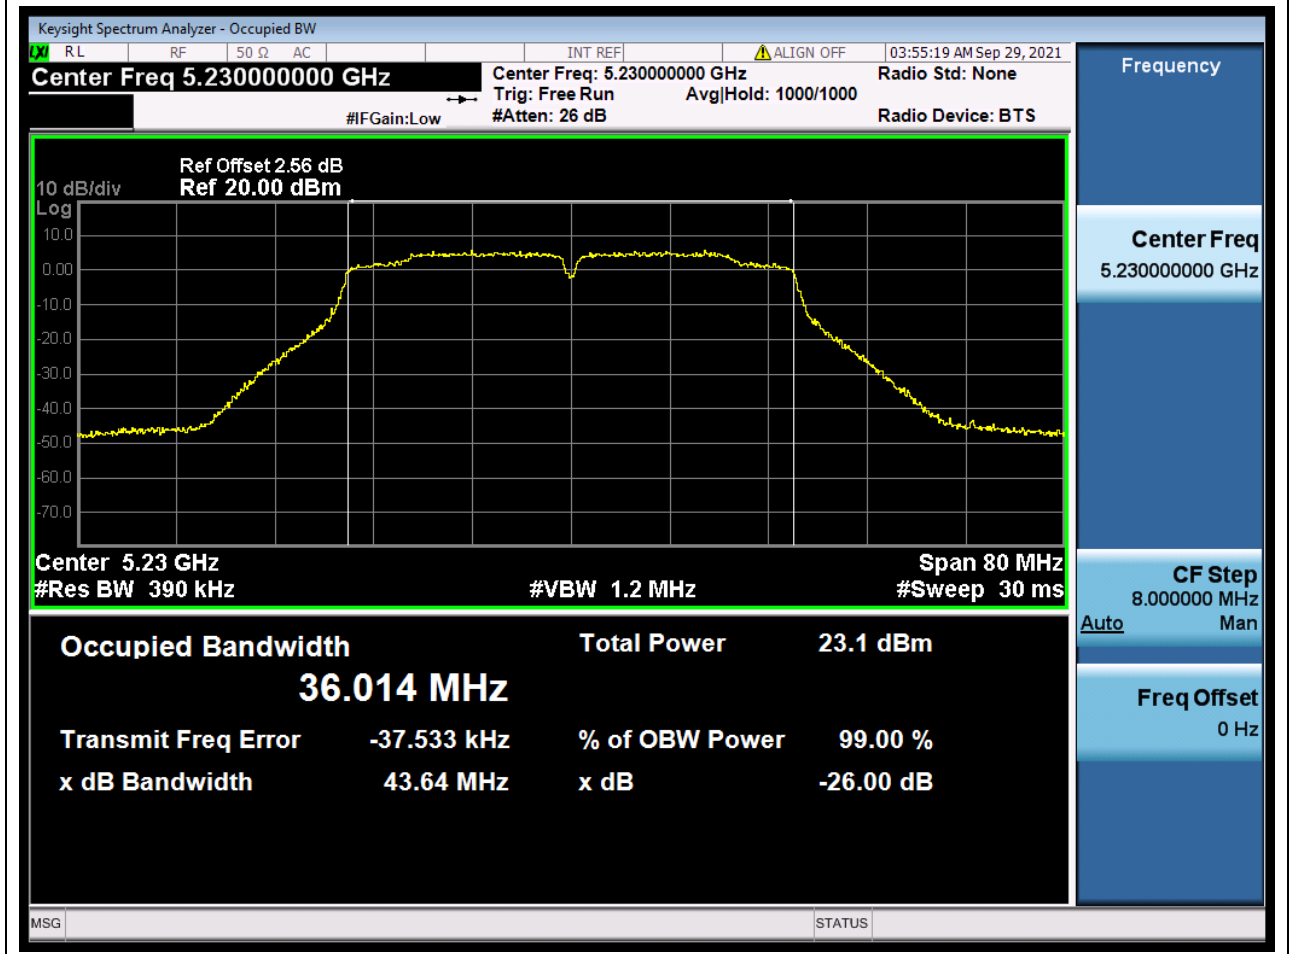

8. 802.11n_40M_U-NII-1_H

8.1. A.2-26dB Bandwidth(NTNV)

Center Frequency (MHz)	XdB Down	RBW (MHz)	Detector	Limit (MHz)	XdB BandWidth (MHz)	Verdict
5230	26	0.39	Peak	0	43.635555	Unknow