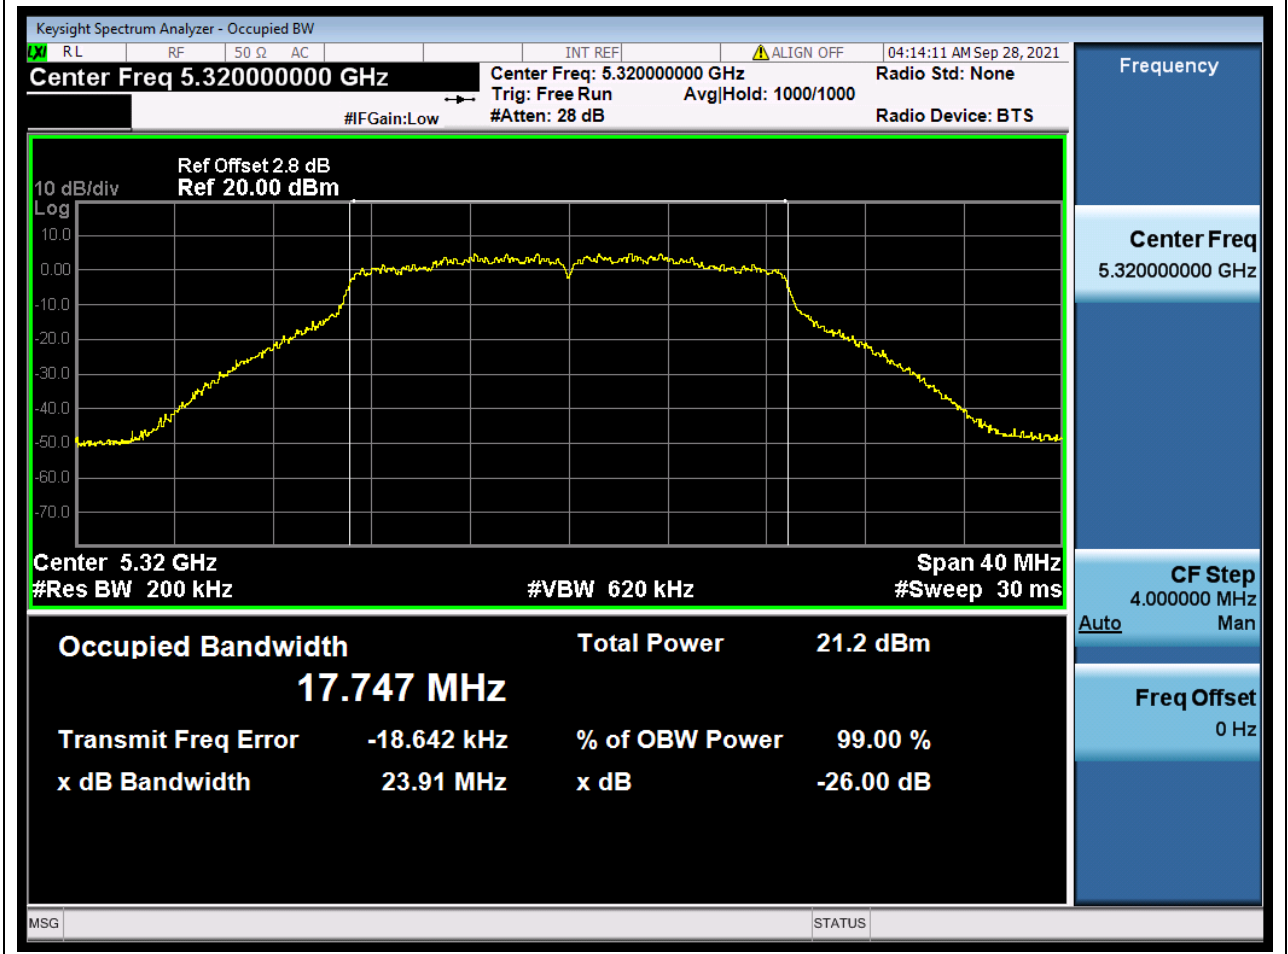

20. 802.11n_20M_U-NII-2A_H

20.1. A.2-26dB Bandwidth(NTNV)

Center Frequency (MHz)	XdB Down	RBW (MHz)	Detector	Limit (MHz)	XdB BandWidth (MHz)	Verdict
5320	26	0.2	Peak	0	23.913385	Unknow