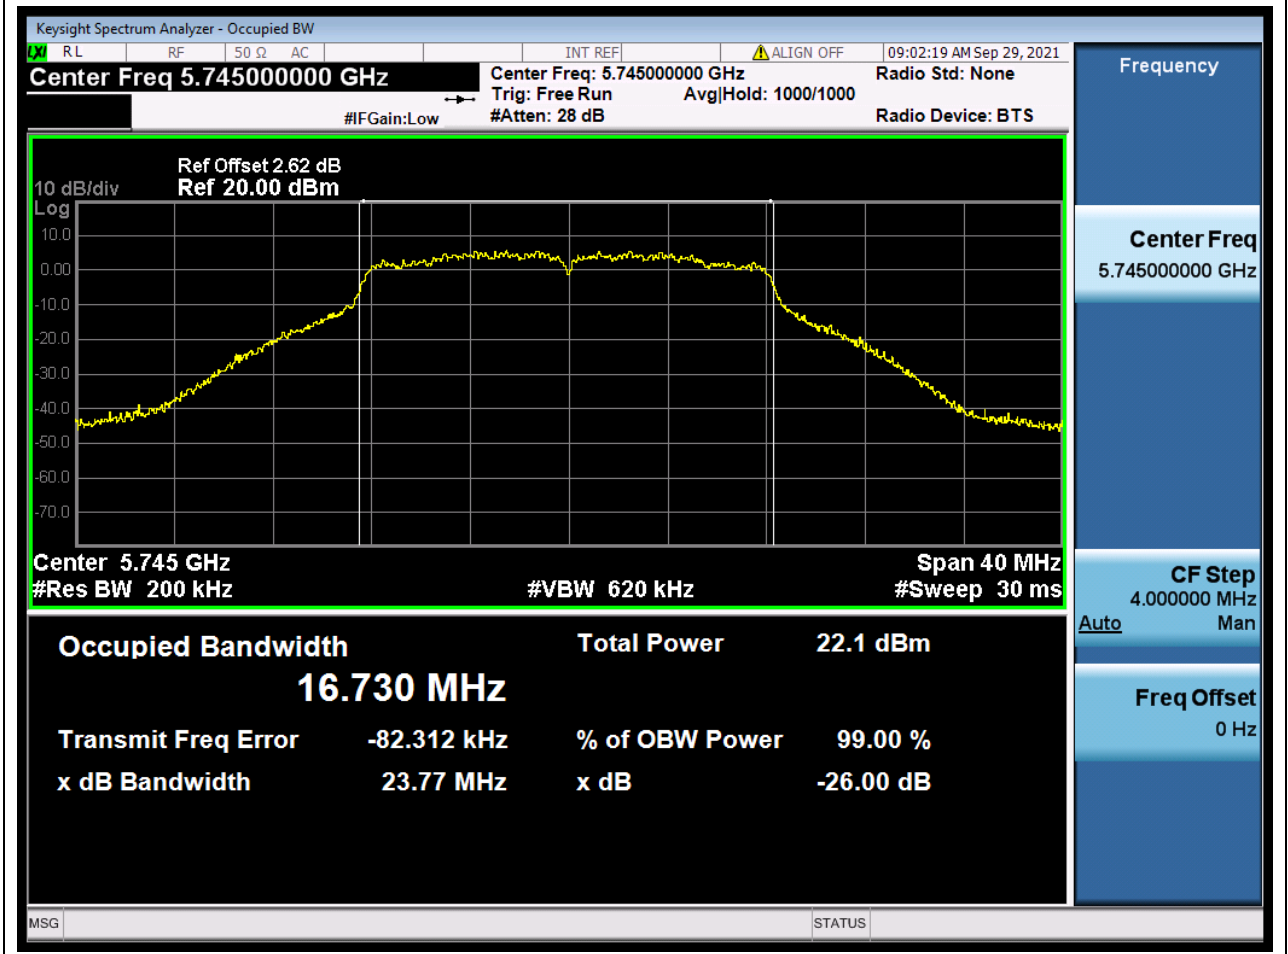

48. 802.11a_20M_U-NII-3_L

48.1. A.2-26dB Bandwidth(NTNV)

Center Frequency (MHz)	XdB Down	RBW (MHz)	Detector	Limit (MHz)	XdB BandWidth (MHz)	Verdict
5745	26	0.2	Peak	0	23.773358	Unknow