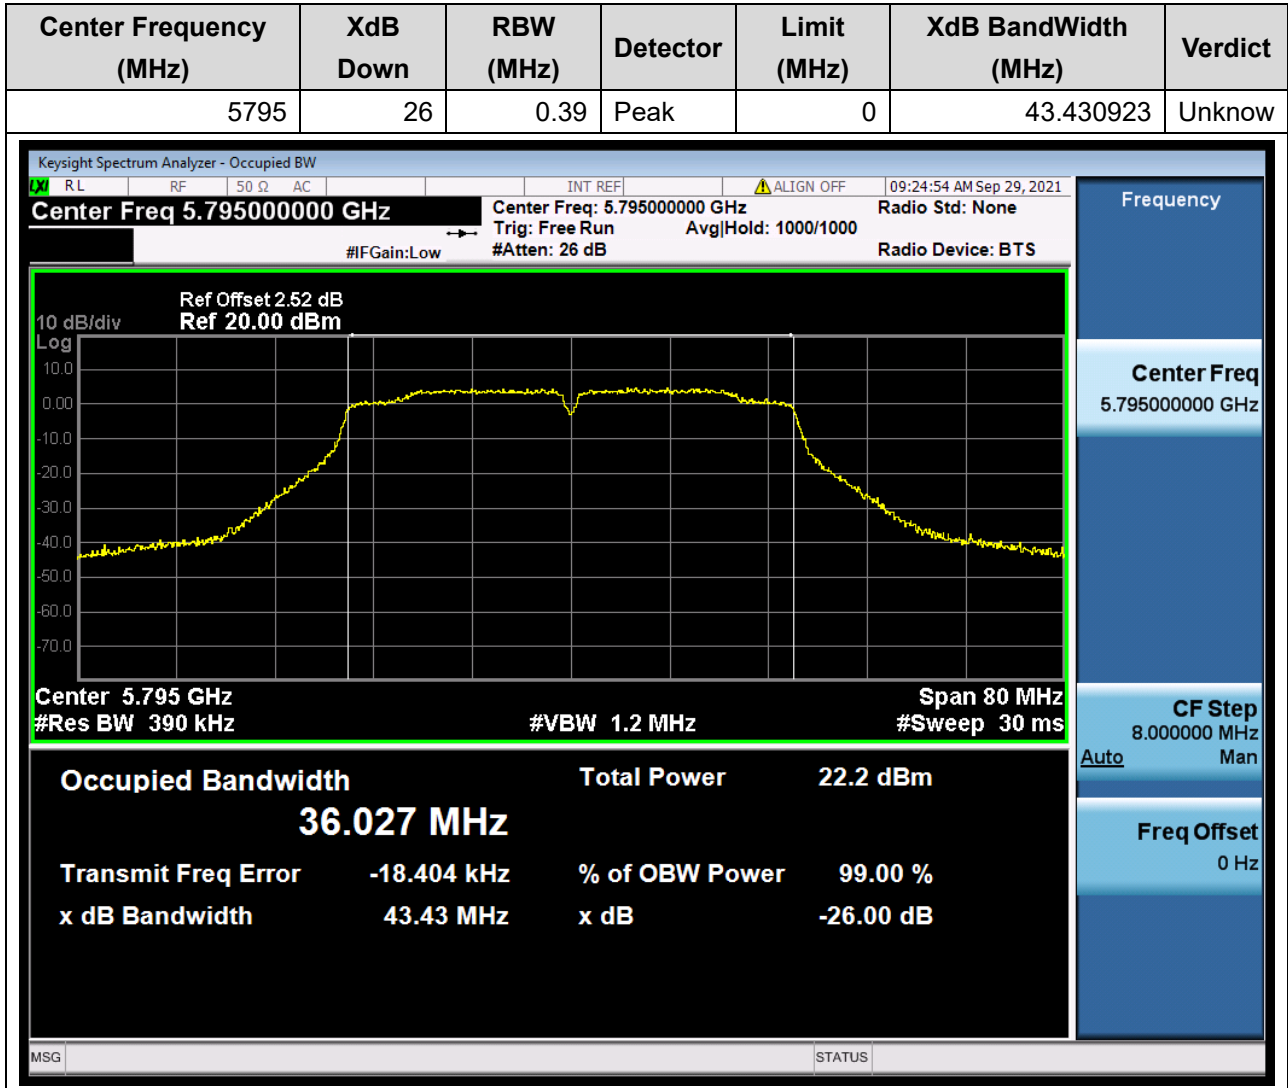

55. 802.11n_40M_U-NII-3_H

55.1. A.2-26dB Bandwidth(NTNV)