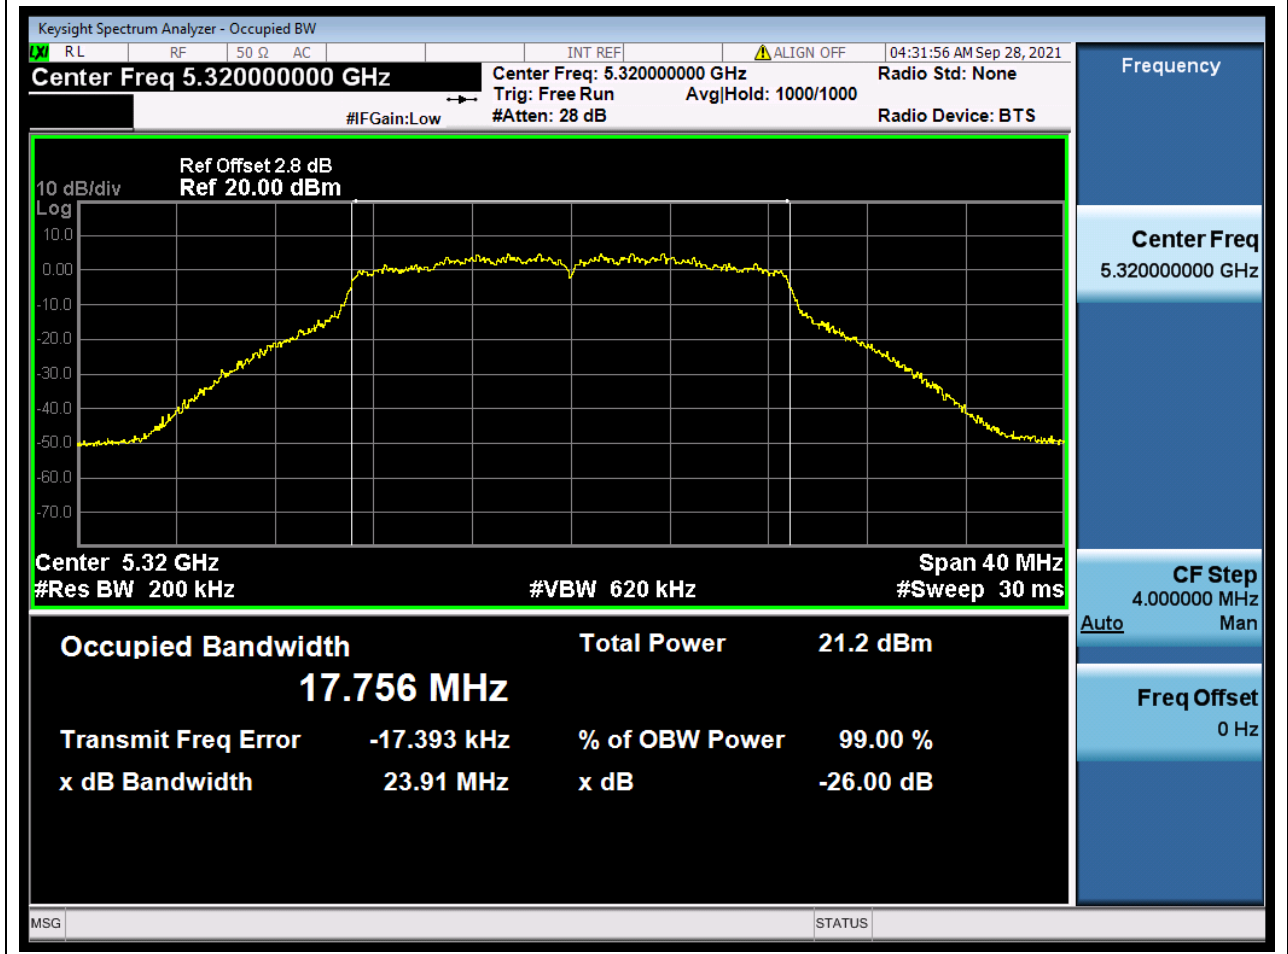

25. 802.11ac_20M_U-NII-2A_H

25.1. A.2-26dB Bandwidth(NTNV)

Center Frequency (MHz)	XdB Down	RBW (MHz)	Detector	Limit (MHz)	XdB BandWidth (MHz)	Verdict
5320	26	0.2	Peak	0	23.909553	Unknow