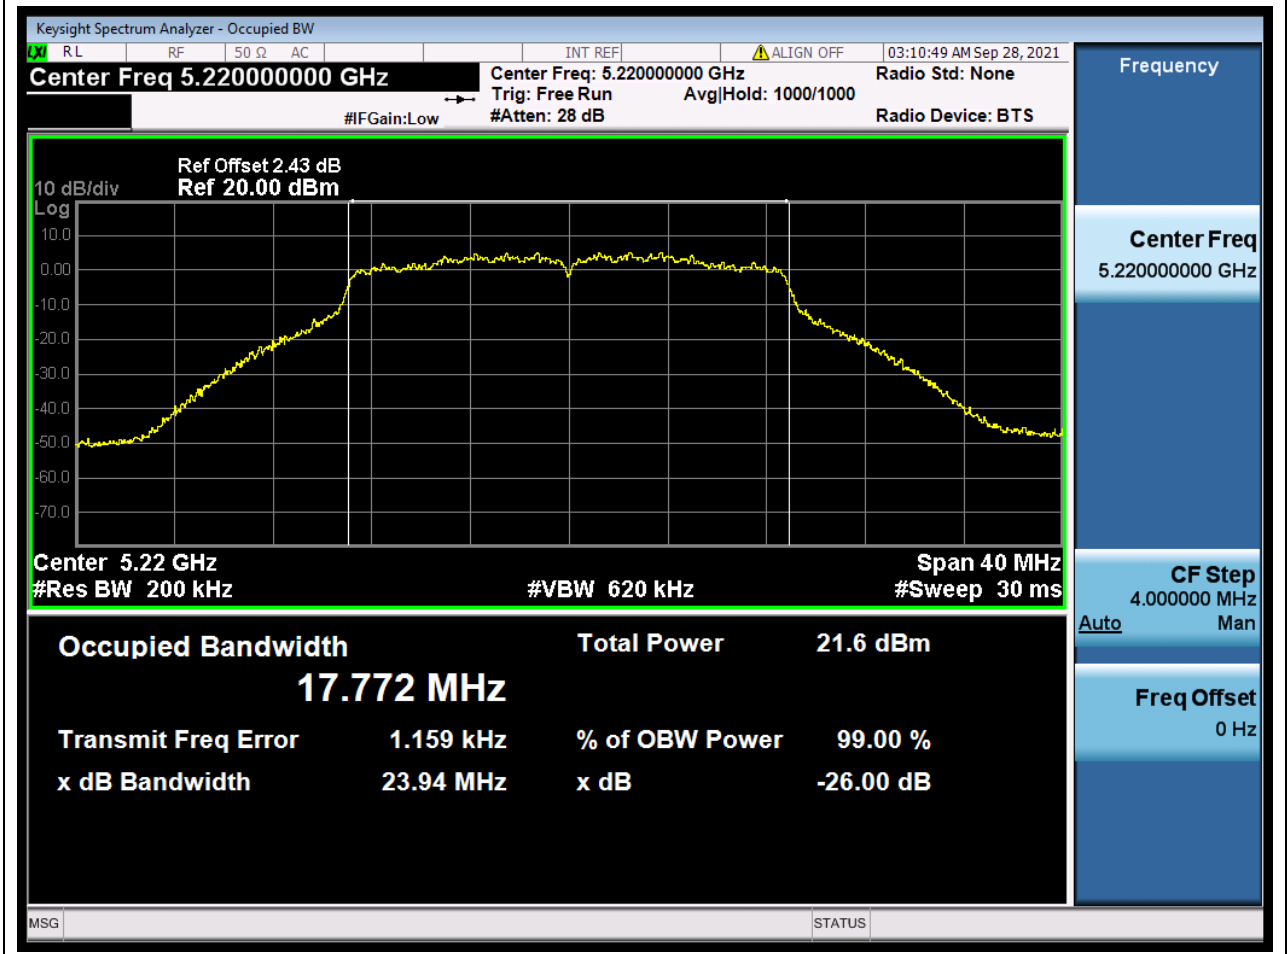

10. 802.11ac_20M_U-NII-1_M

10.1. A.2-26dB Bandwidth(NTNV)

Center Frequency (MHz)	XdB Down	RBW (MHz)	Detector	Limit (MHz)	XdB BandWidth (MHz)	Verdict
5220	26	0.2	Peak	0	23.944393	Unknow