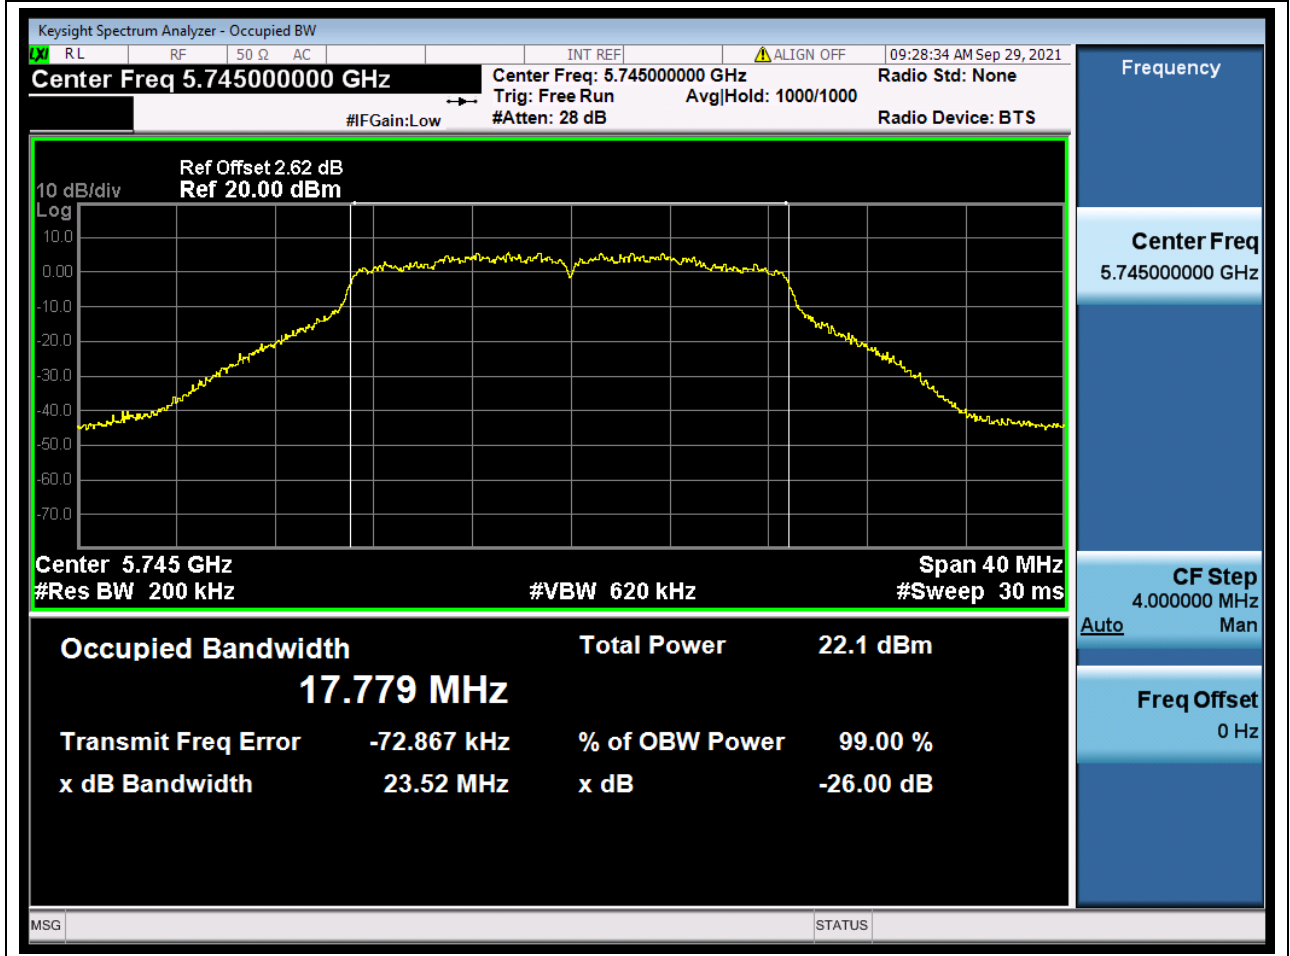

55. 802.11n_40M_U-NII-3_H

55.1. A.2-26dB Bandwidth(NTNV)

56. 802.11ac_20M_U-NII-3_L

56.1. A.2-26dB Bandwidth(NTNV)

Center Frequency (MHz)	XdB Down	RBW (MHz)	Detector	Limit (MHz)	XdB BandWidth (MHz)	Verdict
5745	26	0.2	Peak	0	23.521554	Unknow