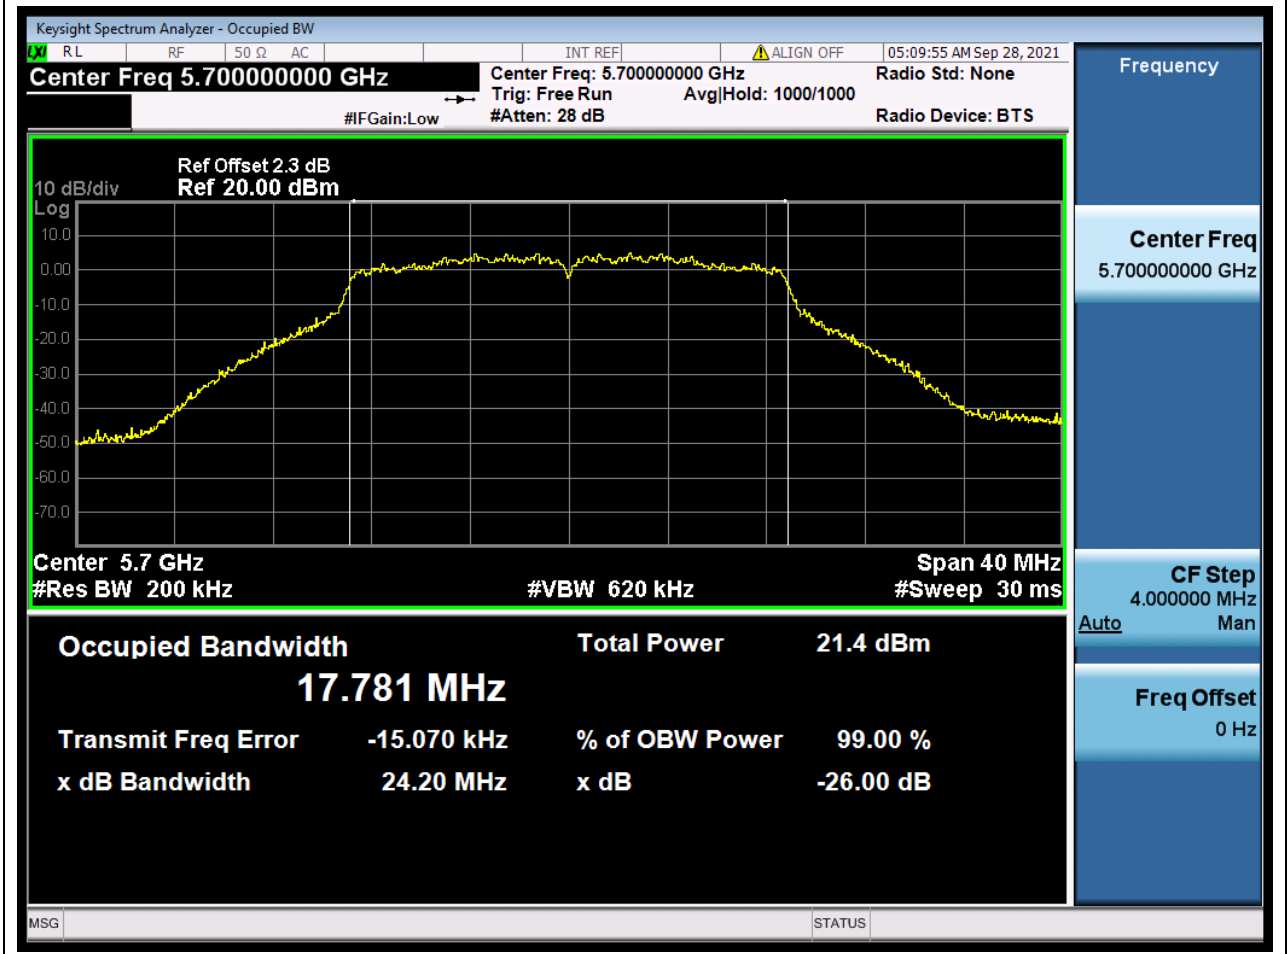

35. 802.11n_20M_U-NII-2C_H

35.1. A.2-26dB Bandwidth(NTNV)

Center Frequency (MHz)	XdB Down	RBW (MHz)	Detector	Limit (MHz)	XdB BandWidth (MHz)	Verdict
5700	26	0.2	Peak	0	24.204627	Unknow