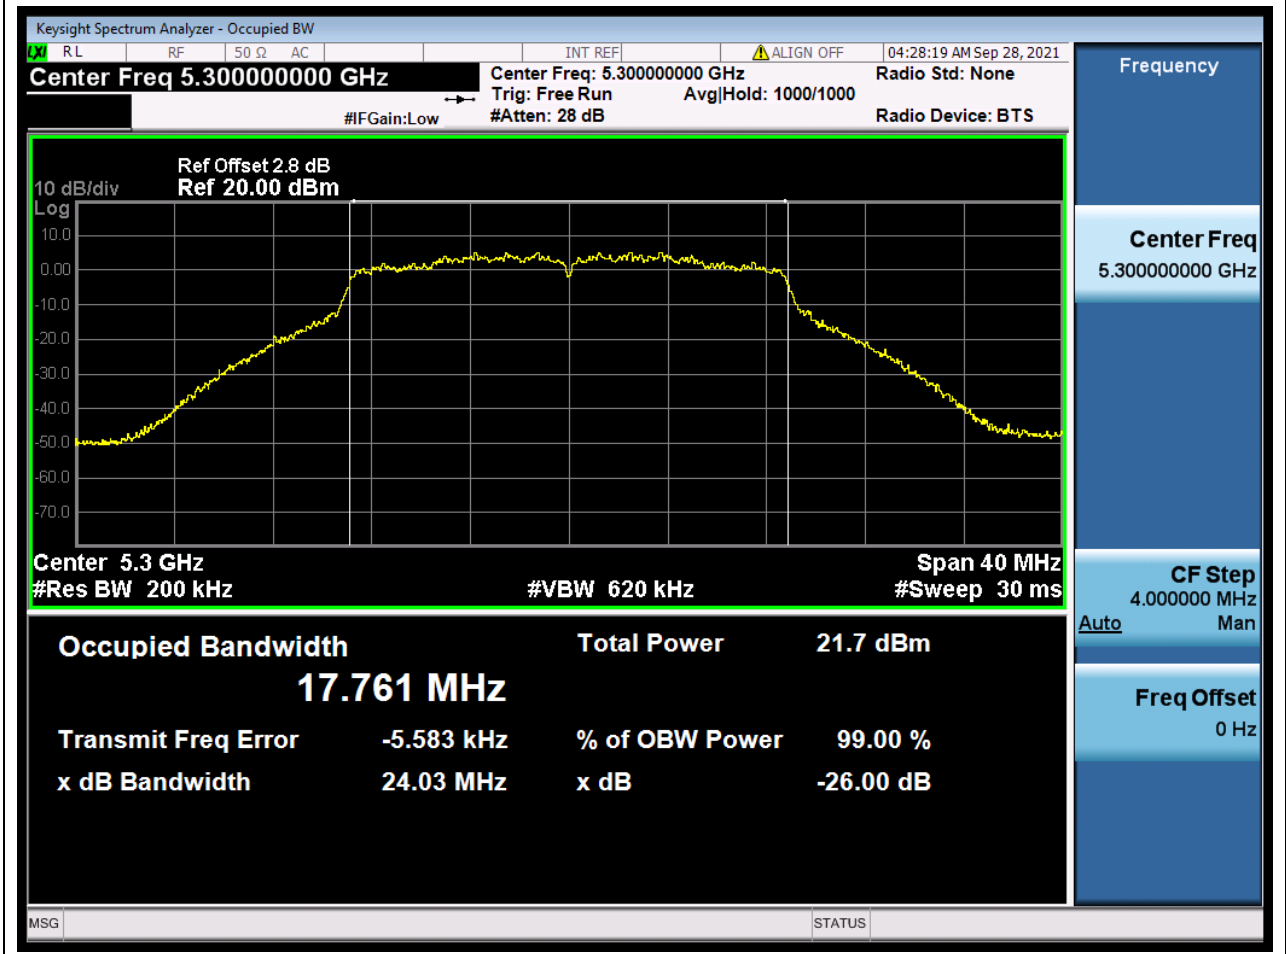

24. 802.11ac_20M_U-NII-2A_M

24.1. A.2-26dB Bandwidth(NTNV)

Center Frequency (MHz)	XdB Down	RBW (MHz)	Detector	Limit (MHz)	XdB BandWidth (MHz)	Verdict
5300	26	0.2	Peak	0	24.034371	Unknow