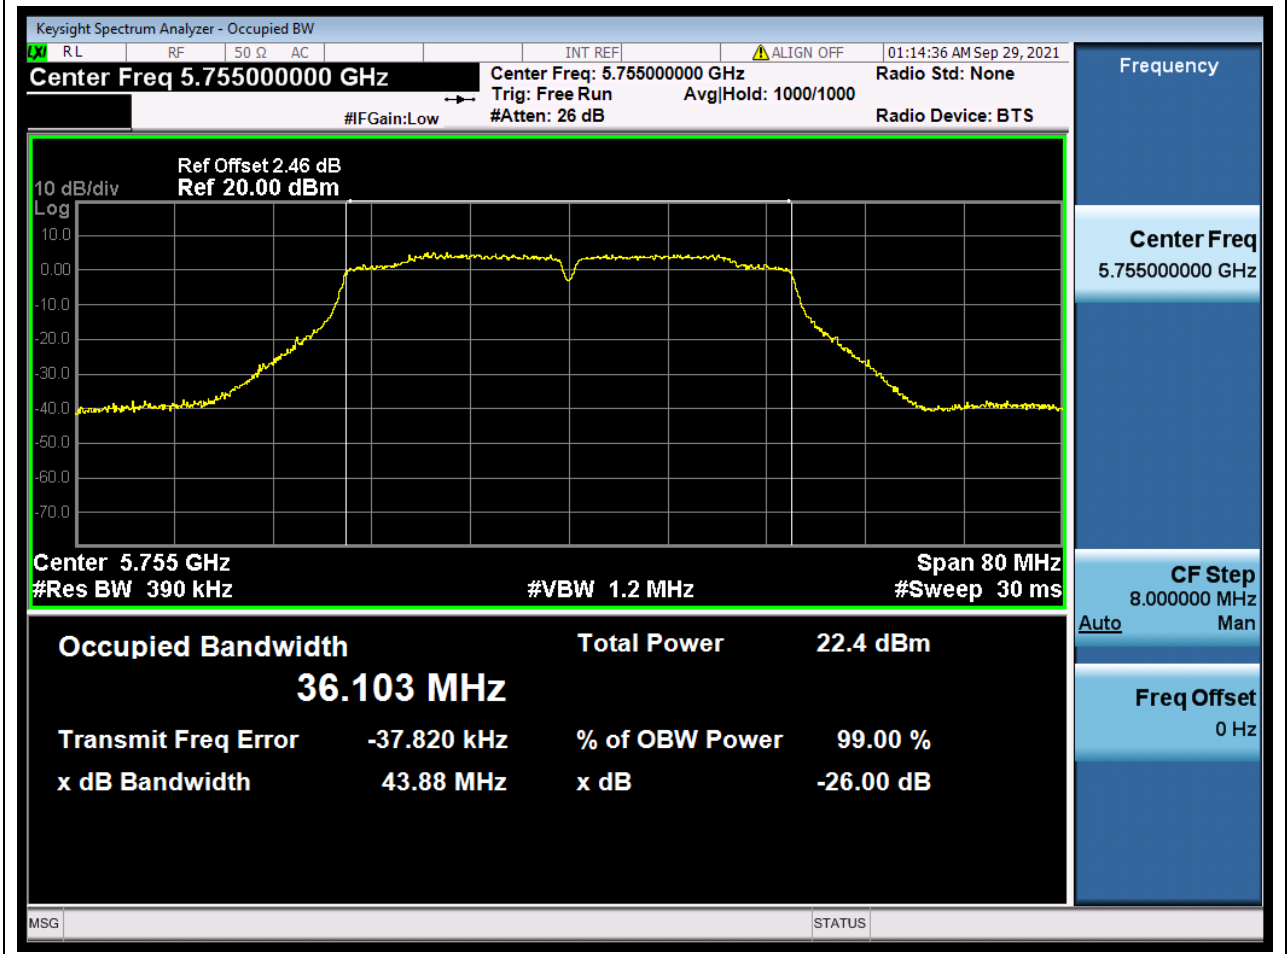

59. 802.11ac_40M_U-NII-3_L

59.1. A.2-26dB Bandwidth(NTNV)

Center Frequency (MHz)	XdB Down	RBW (MHz)	Detector	Limit (MHz)	XdB BandWidth (MHz)	Verdict
5755	26	0.39	Peak	0	43.881362	Unknow