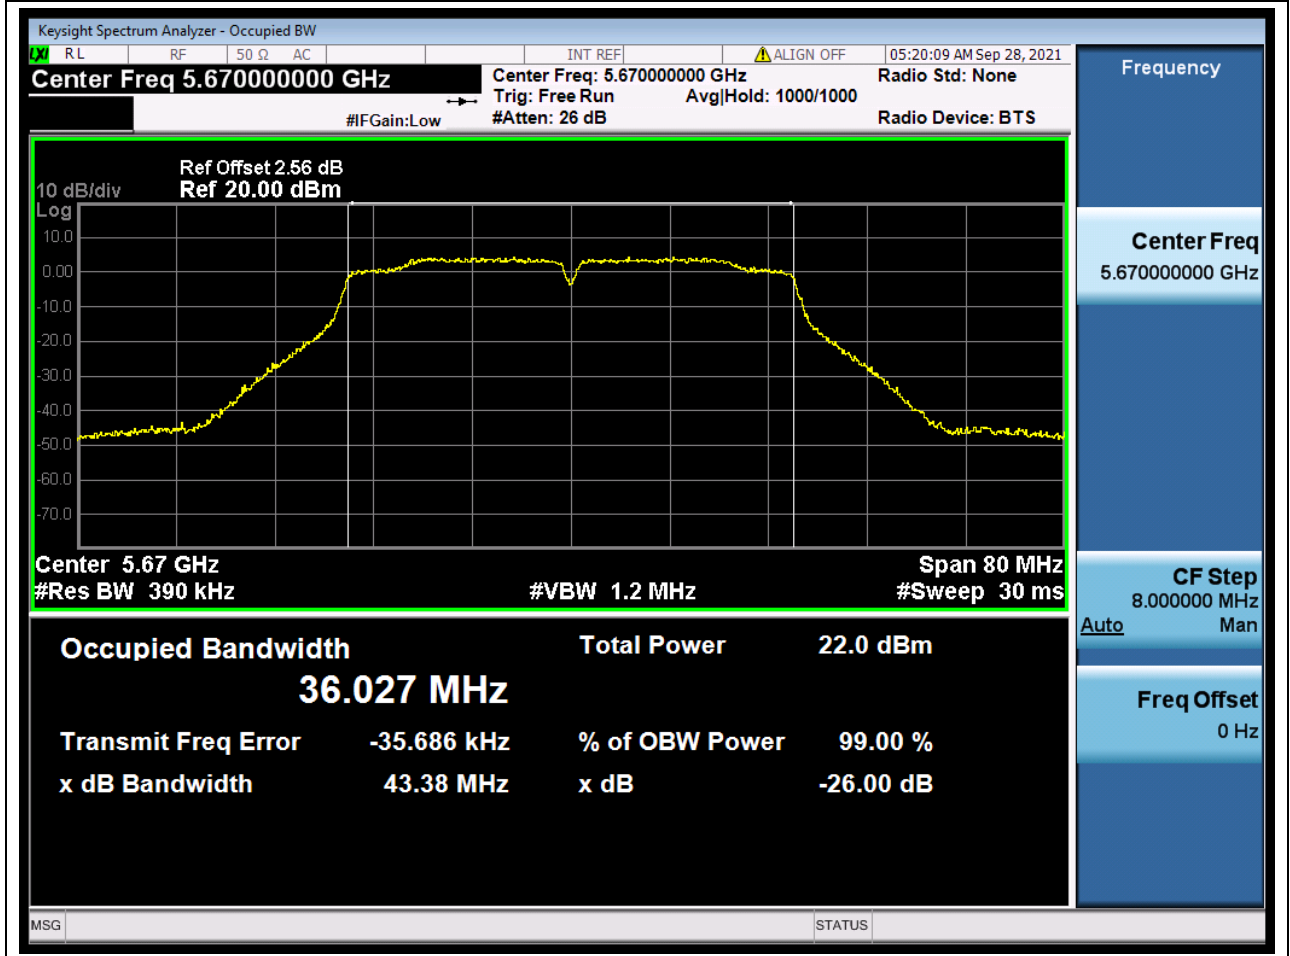

38. 802.11n_40M_U-NII-2C_H

38.1. A.2-26dB Bandwidth(NTNV)

Center Frequency (MHz)	XdB Down	RBW (MHz)	Detector	Limit (MHz)	XdB BandWidth (MHz)	Verdict
5670	26	0.39	Peak	0	43.375894	Unknow