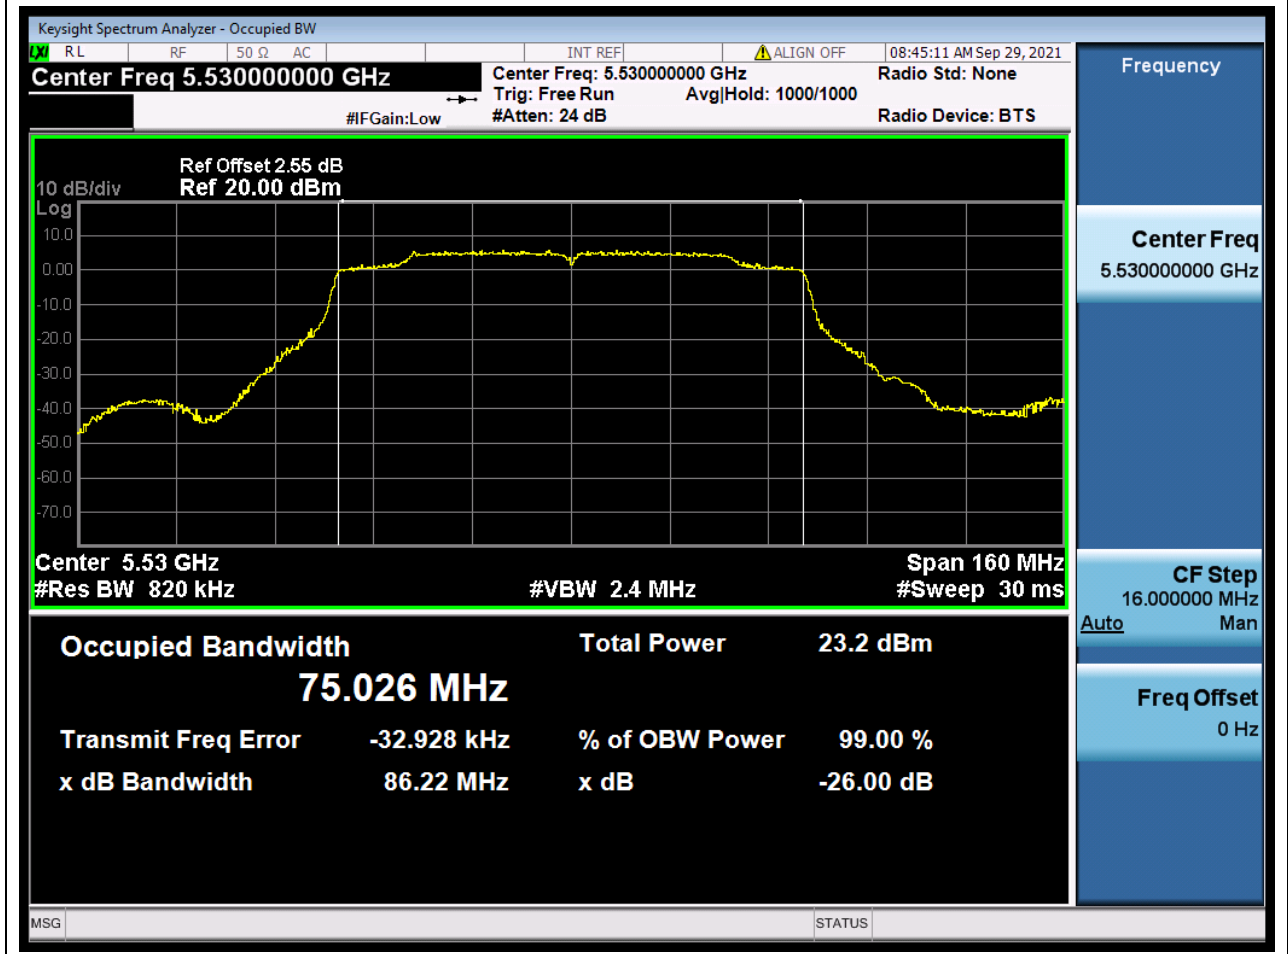

45. 802.11ac_80M_U-NII-2C_L

45.1. A.2-26dB Bandwidth(NTNV)

Center Frequency (MHz)	XdB Down	RBW (MHz)	Detector	Limit (MHz)	XdB BandWidth (MHz)	Verdict
5530	26	0.82	Peak	0	86.221201	Unknow