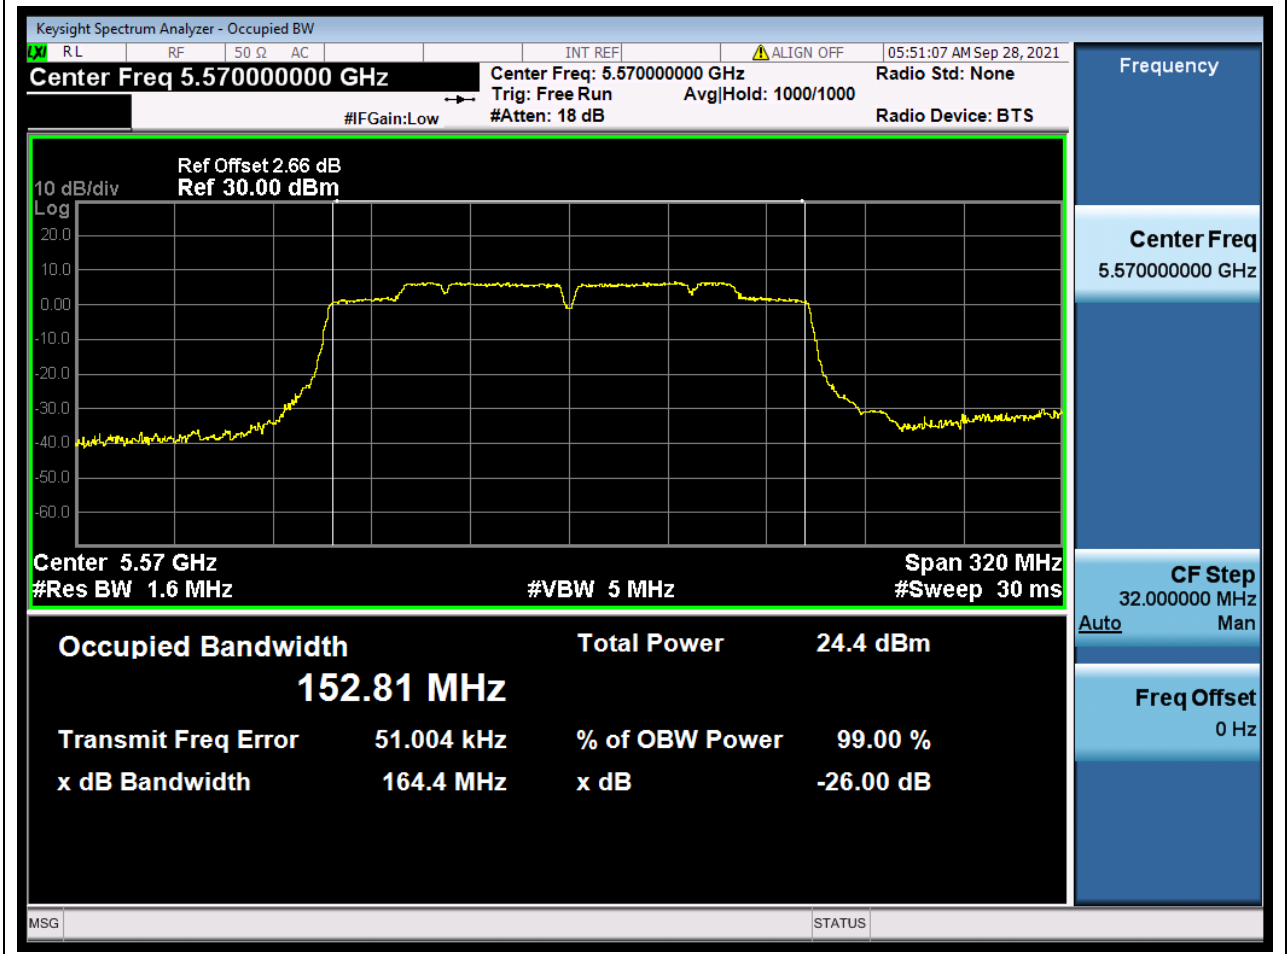

47. 802.11ac_160M_U-NII-2C_M

47.1. A.2-26dB Bandwidth(NTNV)

Center Frequency (MHz)	XdB Down	RBW (MHz)	Detector	Limit (MHz)	XdB BandWidth (MHz)	Verdict
5570	26	1.6	Peak	0	164.363576	Unknow