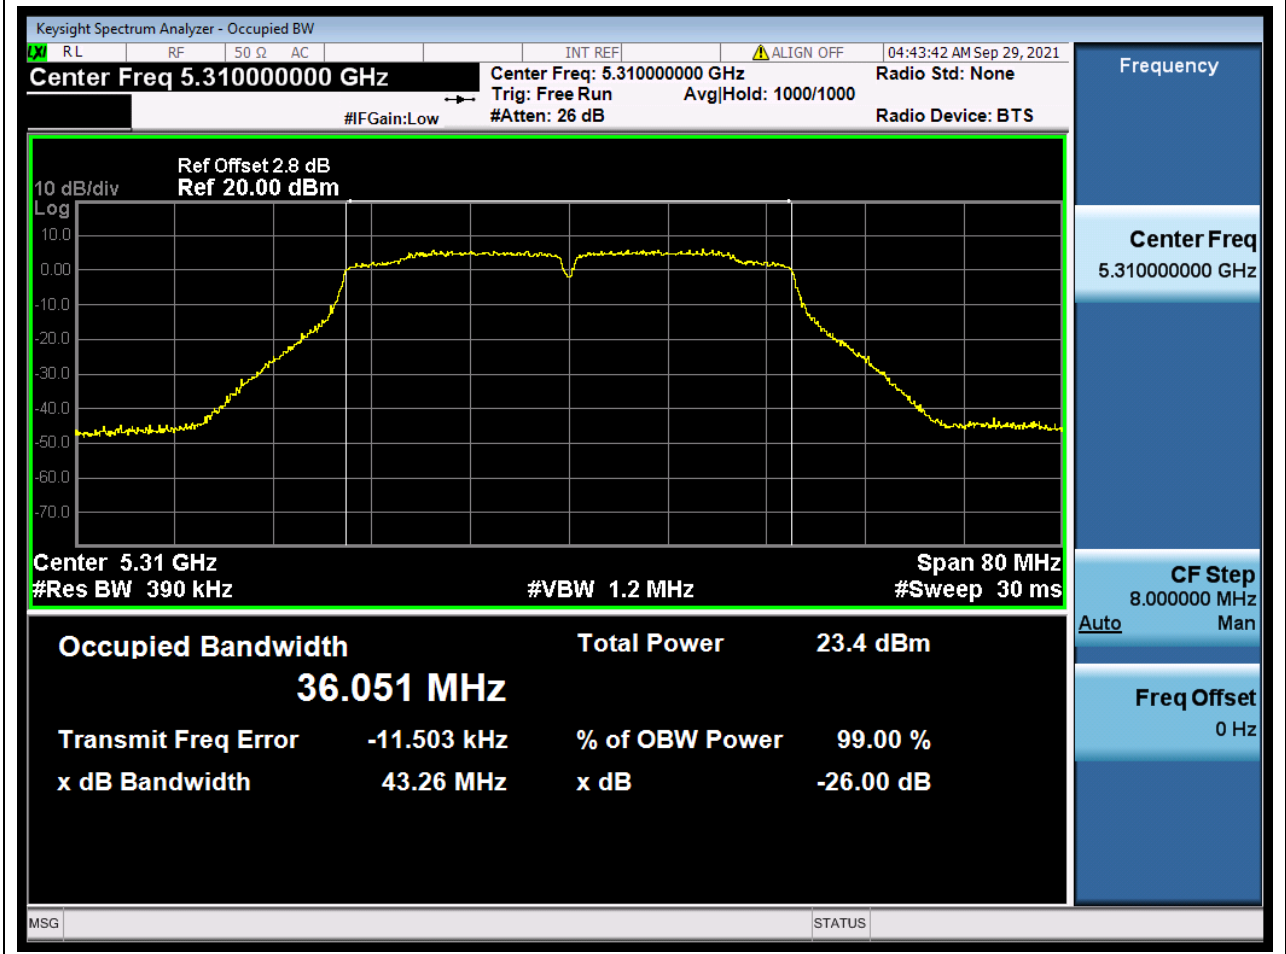

22. 802.11n_40M_U-NII-2A_H

22.1. A.2-26dB Bandwidth(NTNV)

Center Frequency (MHz)	XdB Down	RBW (MHz)	Detector	Limit (MHz)	XdB BandWidth (MHz)	Verdict
5310	26	0.39	Peak	0	43.259394	Unknow