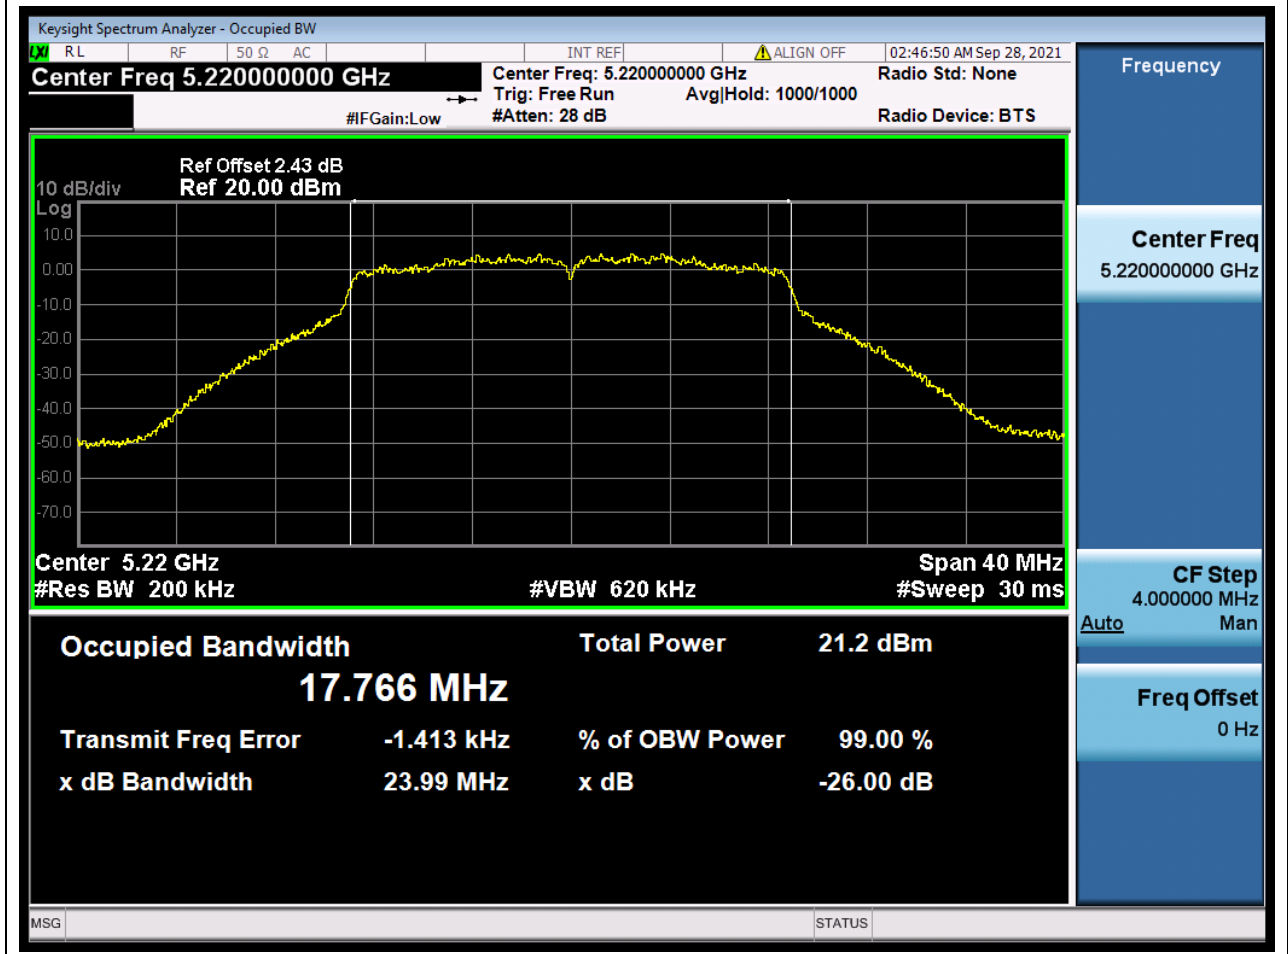

5. 802.11n_20M_U-NII-1_M

5.1. A.2-26dB Bandwidth(NTNV)

Center Frequency (MHz)	XdB Down	RBW (MHz)	Detector	Limit (MHz)	XdB BandWidth (MHz)	Verdict
5220	26	0.2	Peak	0	23.988748	Unknow