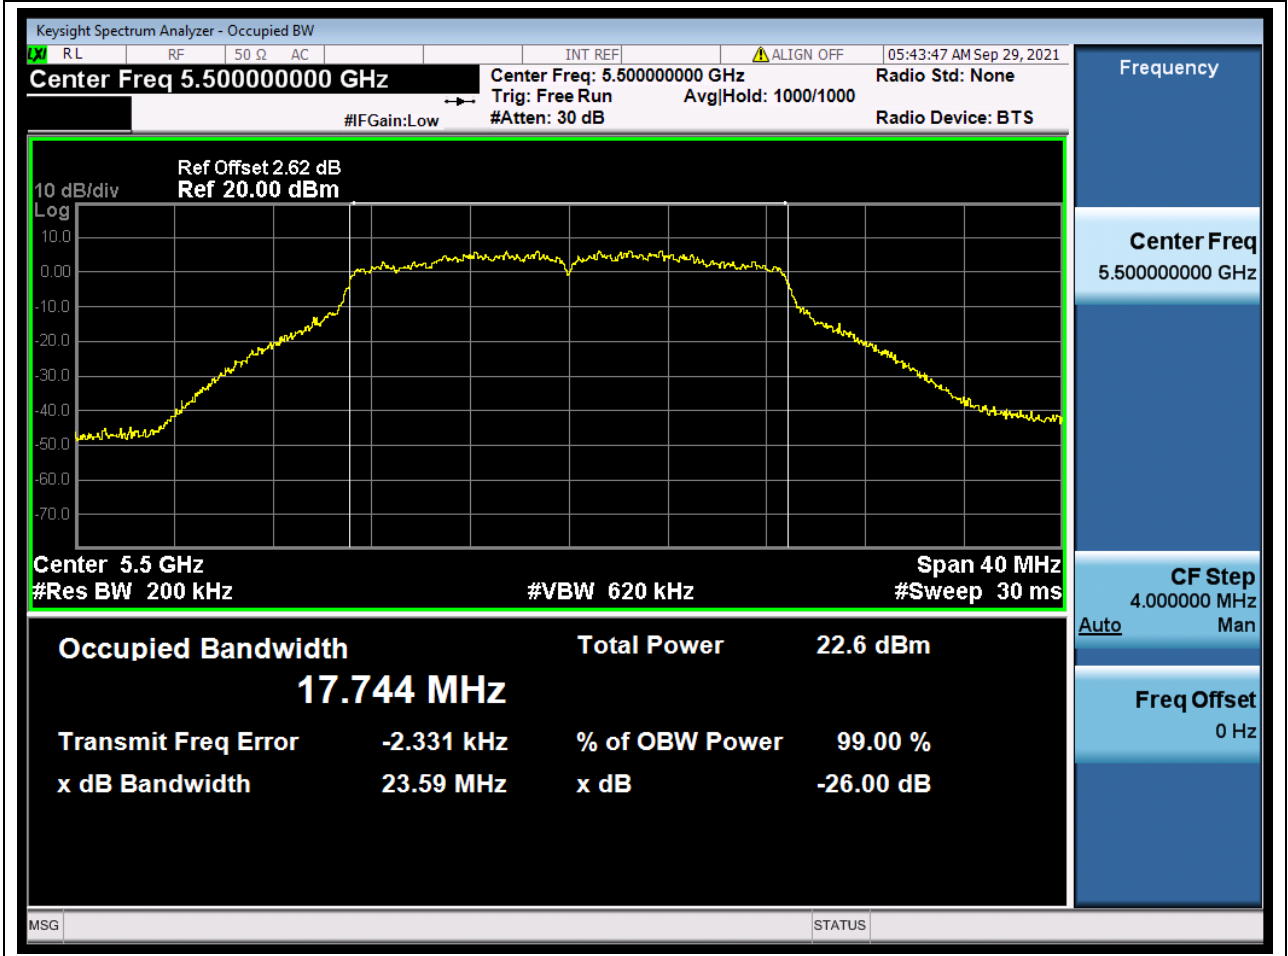

39. 802.11ac_20M_U-NII-2C_L

39.1. A.2-26dB Bandwidth(NTNV)

Center Frequency (MHz)	XdB Down	RBW (MHz)	Detector	Limit (MHz)	XdB BandWidth (MHz)	Verdict
5500	26	0.2	Peak	0	23.589762	Unknow