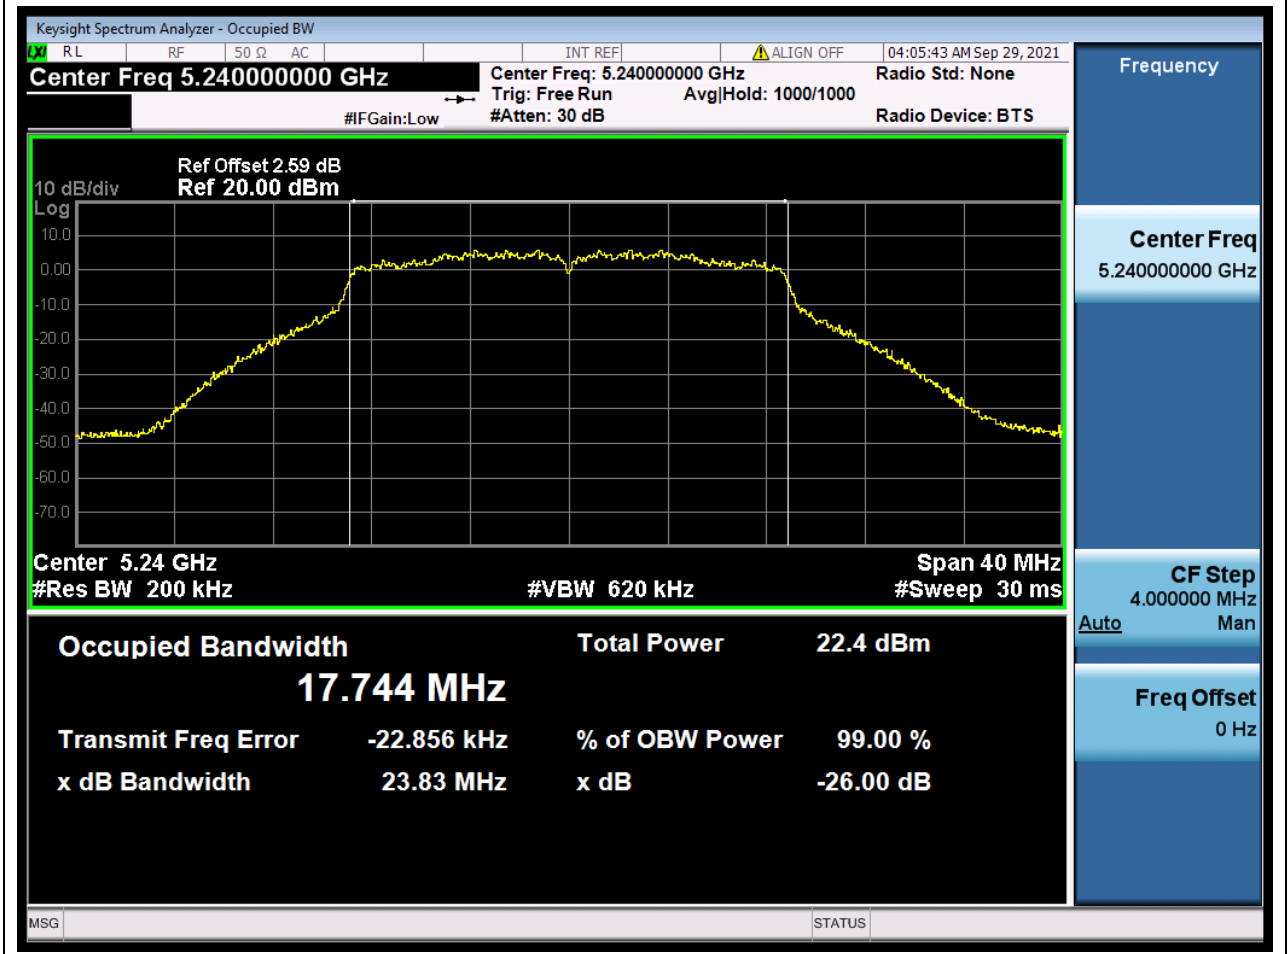

11. 802.11ac_20M_U-NII-1_H

11.1. A.2-26dB Bandwidth(NTNV)

Center Frequency (MHz)	XdB Down	RBW (MHz)	Detector	Limit (MHz)	XdB BandWidth (MHz)	Verdict
5240	26	0.2	Peak	0	23.83061	Unknow