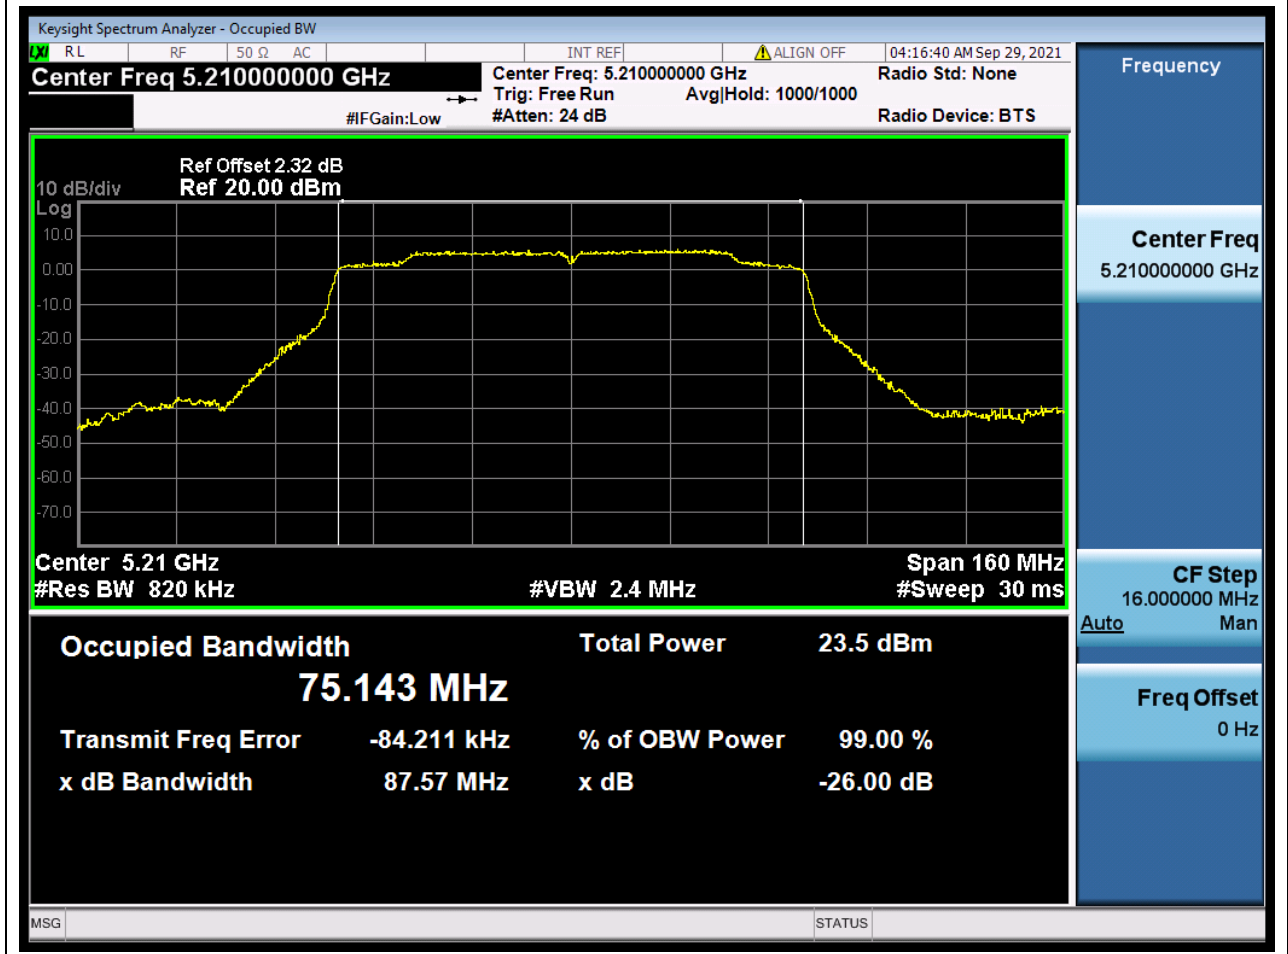

14. 802.11ac_80M_U-NII-1_M

14.1. A.2-26dB Bandwidth(NTNV)

Center Frequency (MHz)	XdB Down	RBW (MHz)	Detector	Limit (MHz)	XdB BandWidth (MHz)	Verdict
5210	26	0.82	Peak	0	87.56585	Unknow