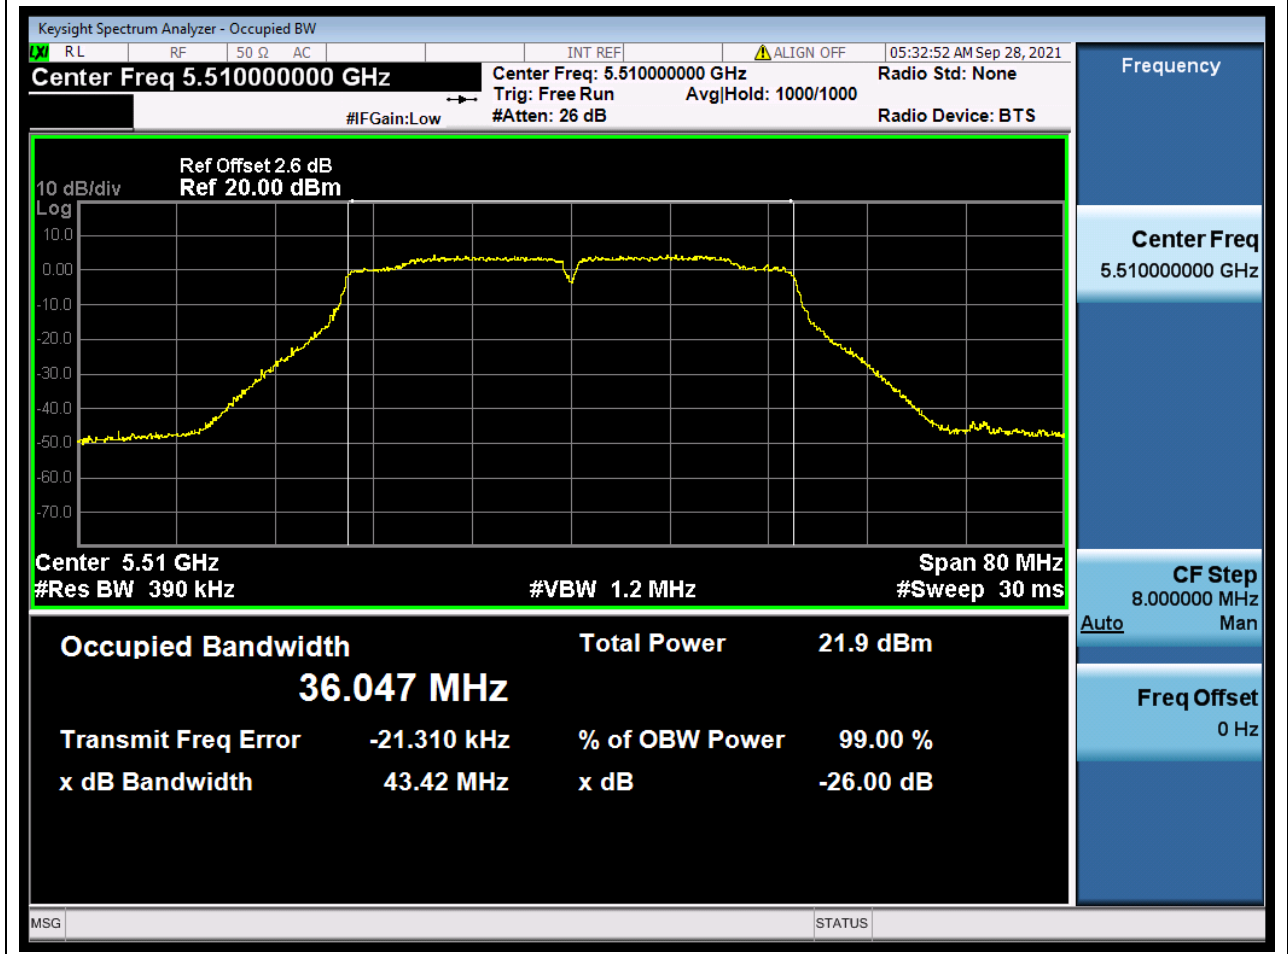

42. 802.11ac_40M_U-NII-2C_L

42.1. A.2-26dB Bandwidth(NTNV)

Center Frequency (MHz)	XdB Down	RBW (MHz)	Detector	Limit (MHz)	XdB BandWidth (MHz)	Verdict
5510	26	0.39	Peak	0	43.423144	Unknow