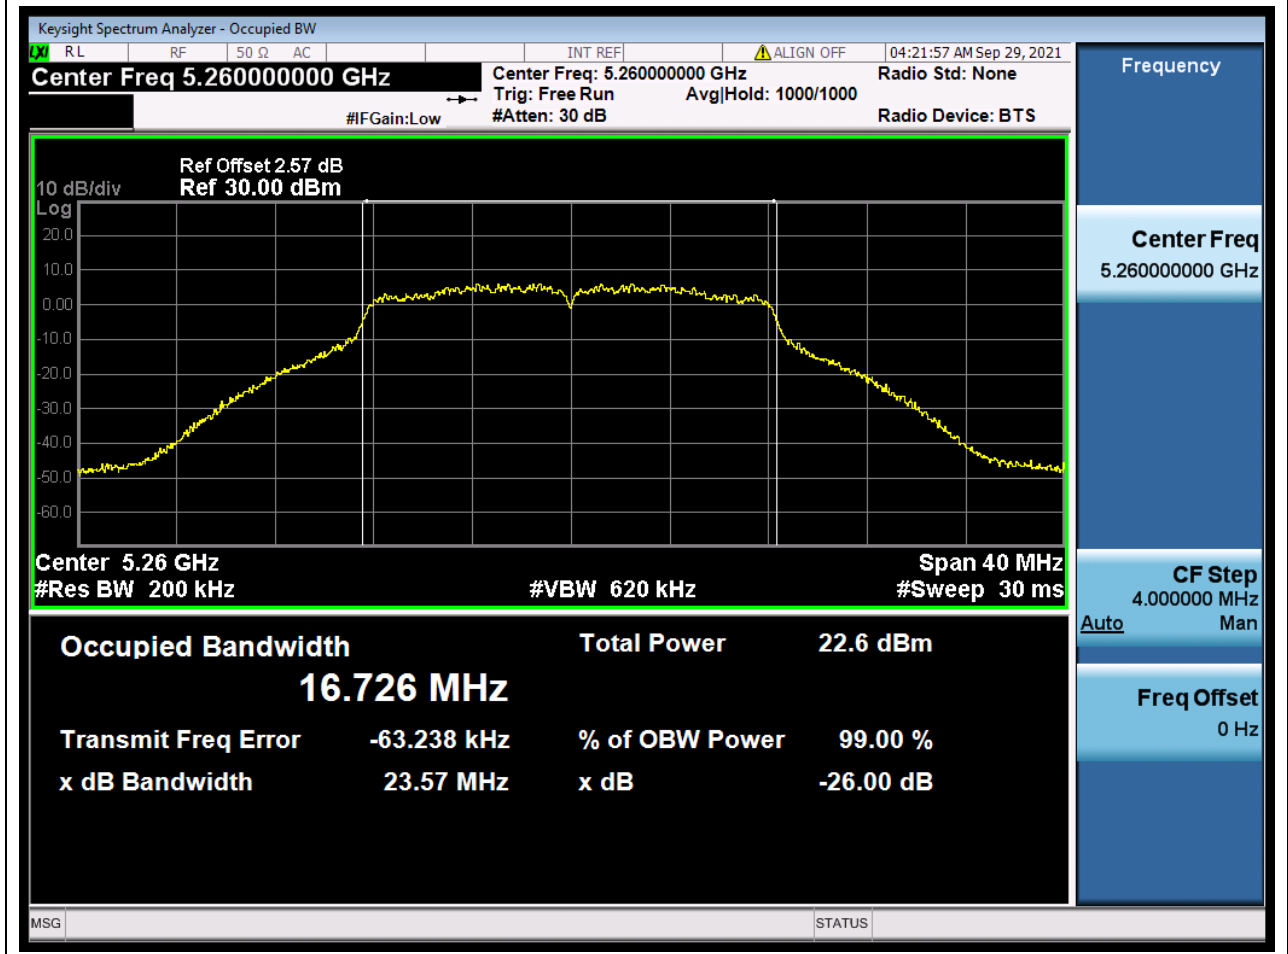

15. 802.11a_20M_U-NII-2A_L

15.1. A.2-26dB Bandwidth(NTNV)

Center Frequency (MHz)	XdB Down	RBW (MHz)	Detector	Limit (MHz)	XdB BandWidth (MHz)	Verdict
5260	26	0.2	Peak	0	23.573819	Unknow