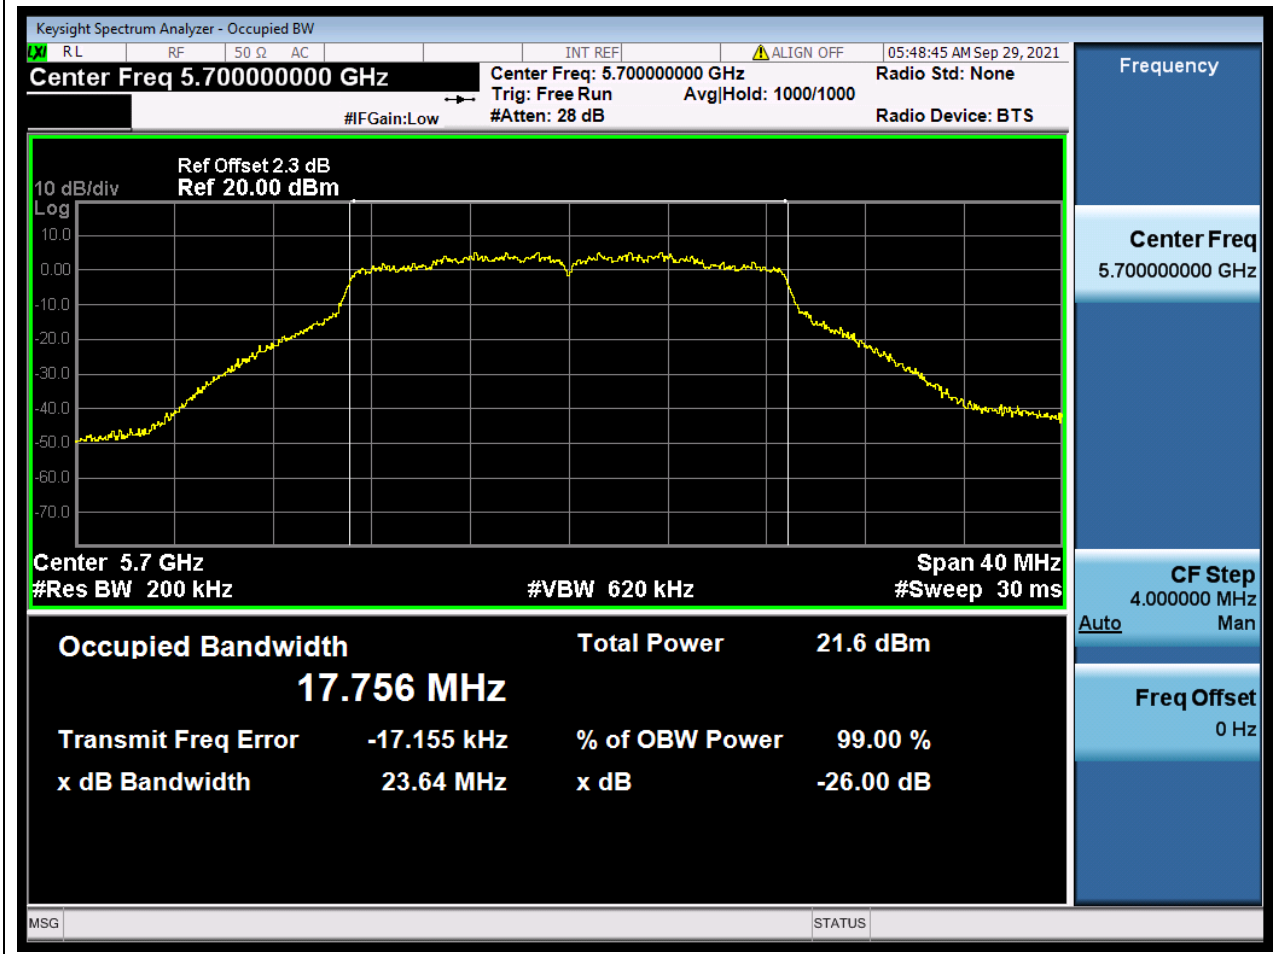

41. 802.11ac_20M_U-NII-2C_H

41.1. A.2-26dB Bandwidth(NTNV)

Center Frequency (MHz)	XdB Down	RBW (MHz)	Detector	Limit (MHz)	XdB BandWidth (MHz)	Verdict
5700	26	0.2	Peak	0	23.638296	Unknow