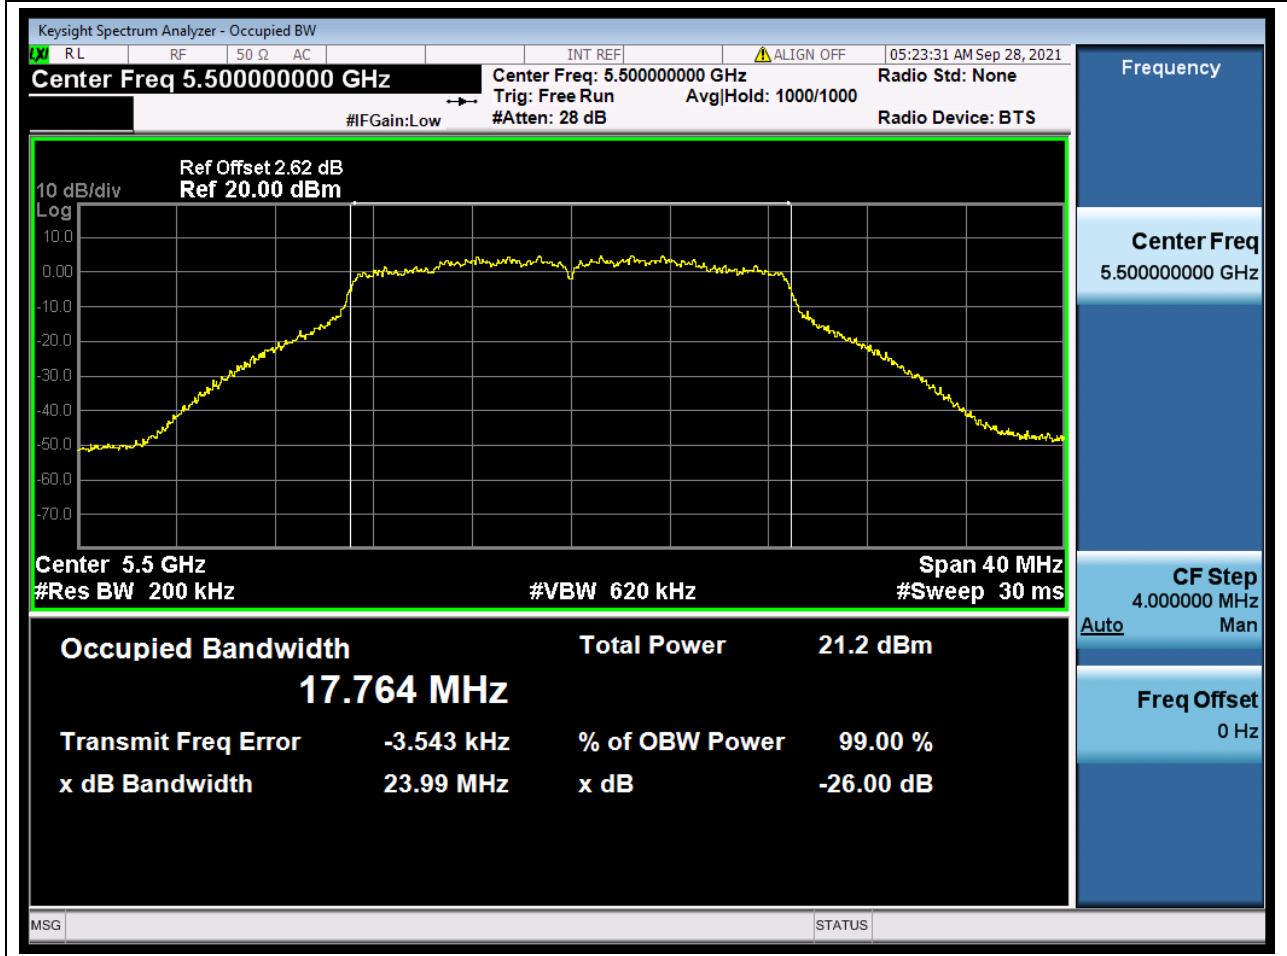

39. 802.11ac_20M_U-NII-2C_L

39.1. A.2-26dB Bandwidth(NTNV)

Center Frequency (MHz)	XdB Down	RBW (MHz)	Detector	Limit (MHz)	XdB BandWidth (MHz)	Verdict
5500	26	0.2	Peak	0	23.992813	Unknow