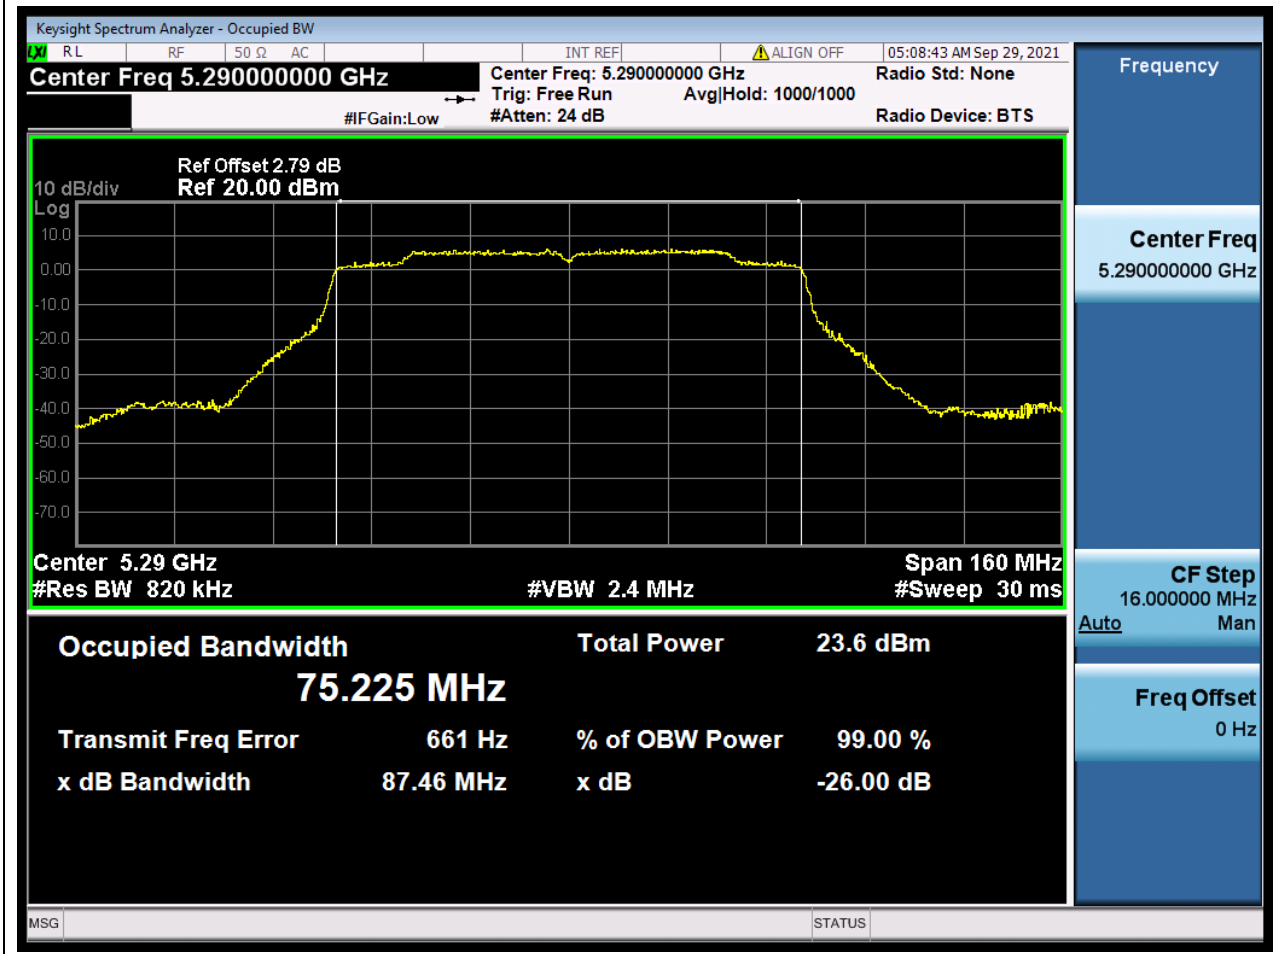

28. 802.11ac_80M_U-NII-2A_M

28.1. A.2-26dB Bandwidth(NTNV)

Center Frequency (MHz)	XdB Down	RBW (MHz)	Detector	Limit (MHz)	XdB BandWidth (MHz)	Verdict
5290	26	0.82	Peak	0	87.460929	Unknow