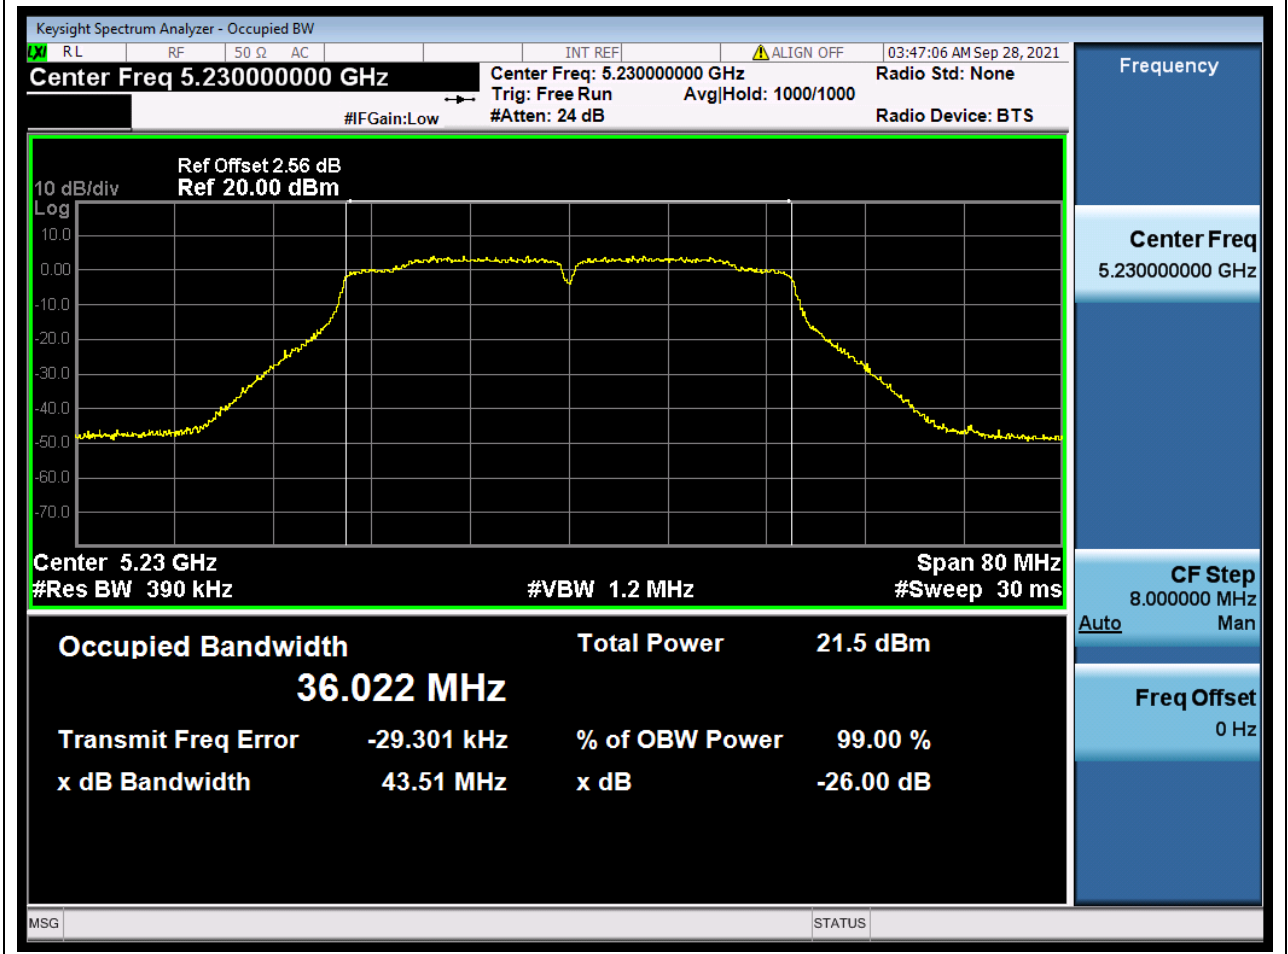

13. 802.11ac_40M_U-NII-1_H

13.1. A.2-26dB Bandwidth(NTNV)

Center Frequency (MHz)	XdB Down	RBW (MHz)	Detector	Limit (MHz)	XdB BandWidth (MHz)	Verdict
5230	26	0.39	Peak	0	43.510643	Unknow