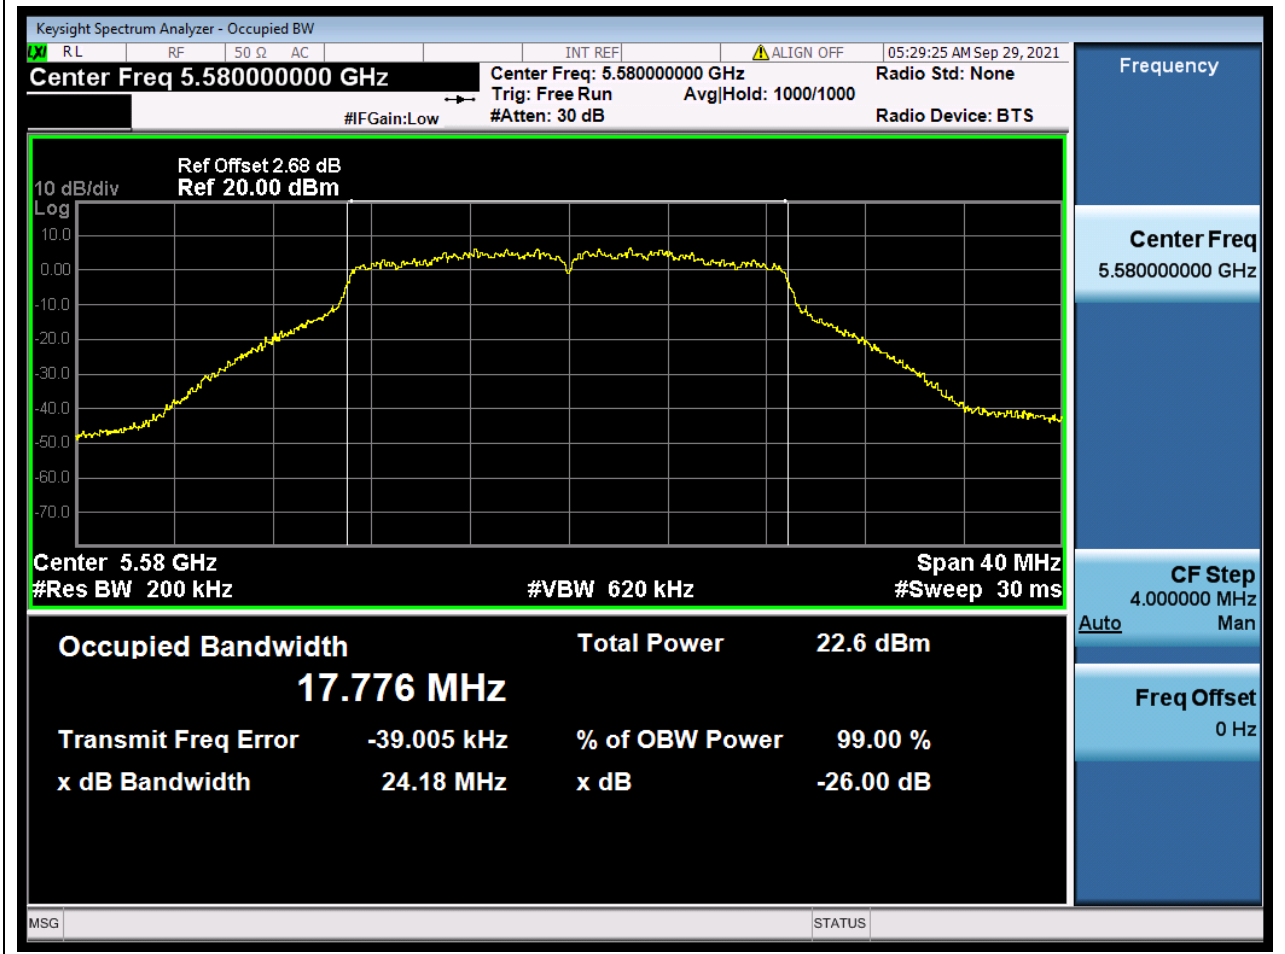

34. 802.11n_20M_U-NII-2C_M

34.1. A.2-26dB Bandwidth(NTNV)

Center Frequency (MHz)	XdB Down	RBW (MHz)	Detector	Limit (MHz)	XdB BandWidth (MHz)	Verdict
5580	26	0.2	Peak	0	24.181372	Unknow