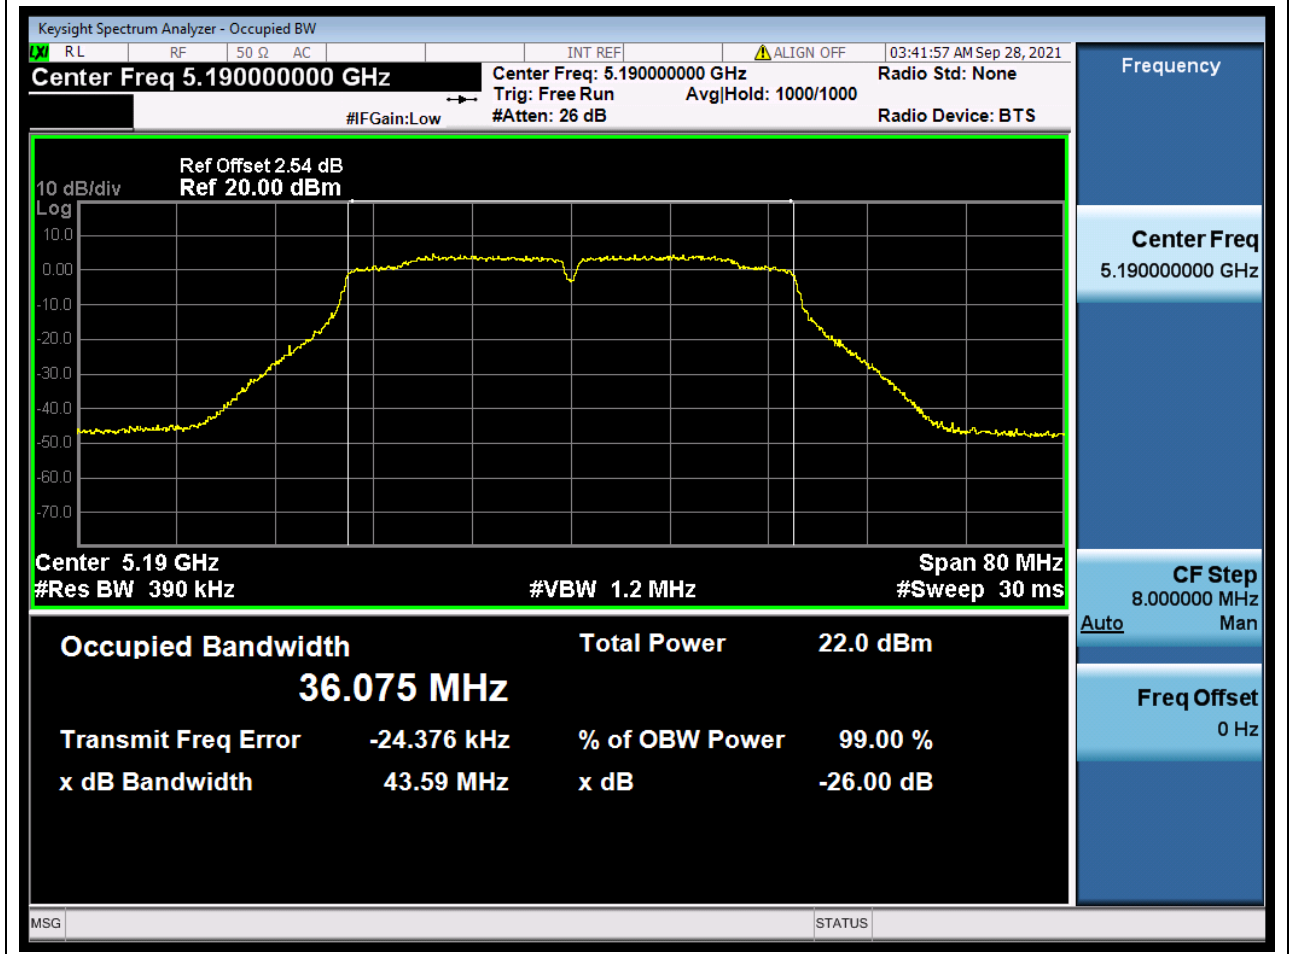

12. 802.11ac_40M_U-NII-1_L

12.1. A.2-26dB Bandwidth(NTNV)

Center Frequency (MHz)	XdB Down	RBW (MHz)	Detector	Limit (MHz)	XdB BandWidth (MHz)	Verdict
5190	26	0.39	Peak	0	43.587269	Unknow