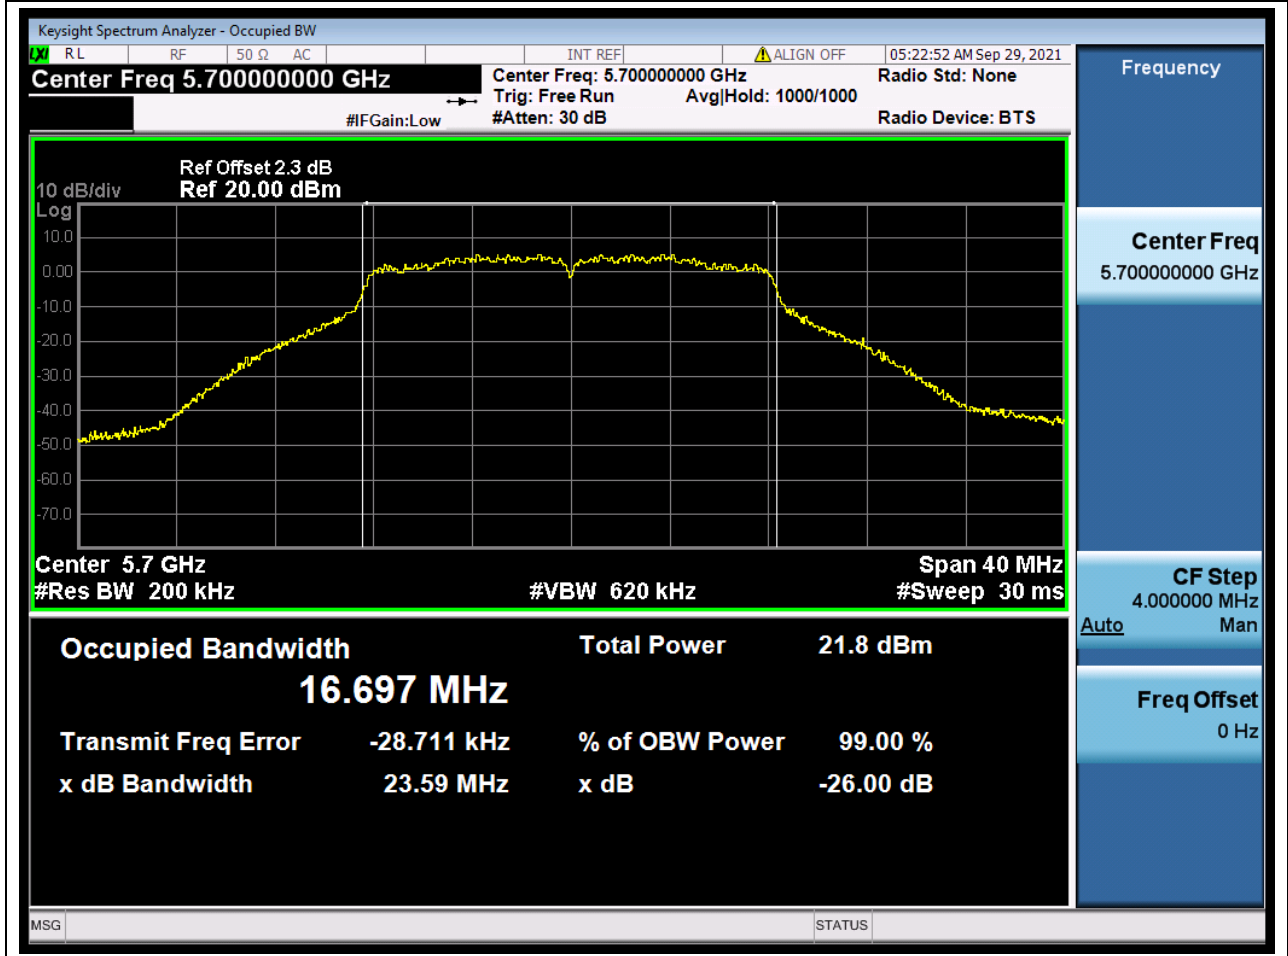

32. 802.11a_20M_U-NII-2C_H

32.1. A.2-26dB Bandwidth(NTNV)

Center Frequency (MHz)	XdB Down	RBW (MHz)	Detector	Limit (MHz)	XdB BandWidth (MHz)	Verdict
5700	26	0.2	Peak	0	23.586015	Unknow