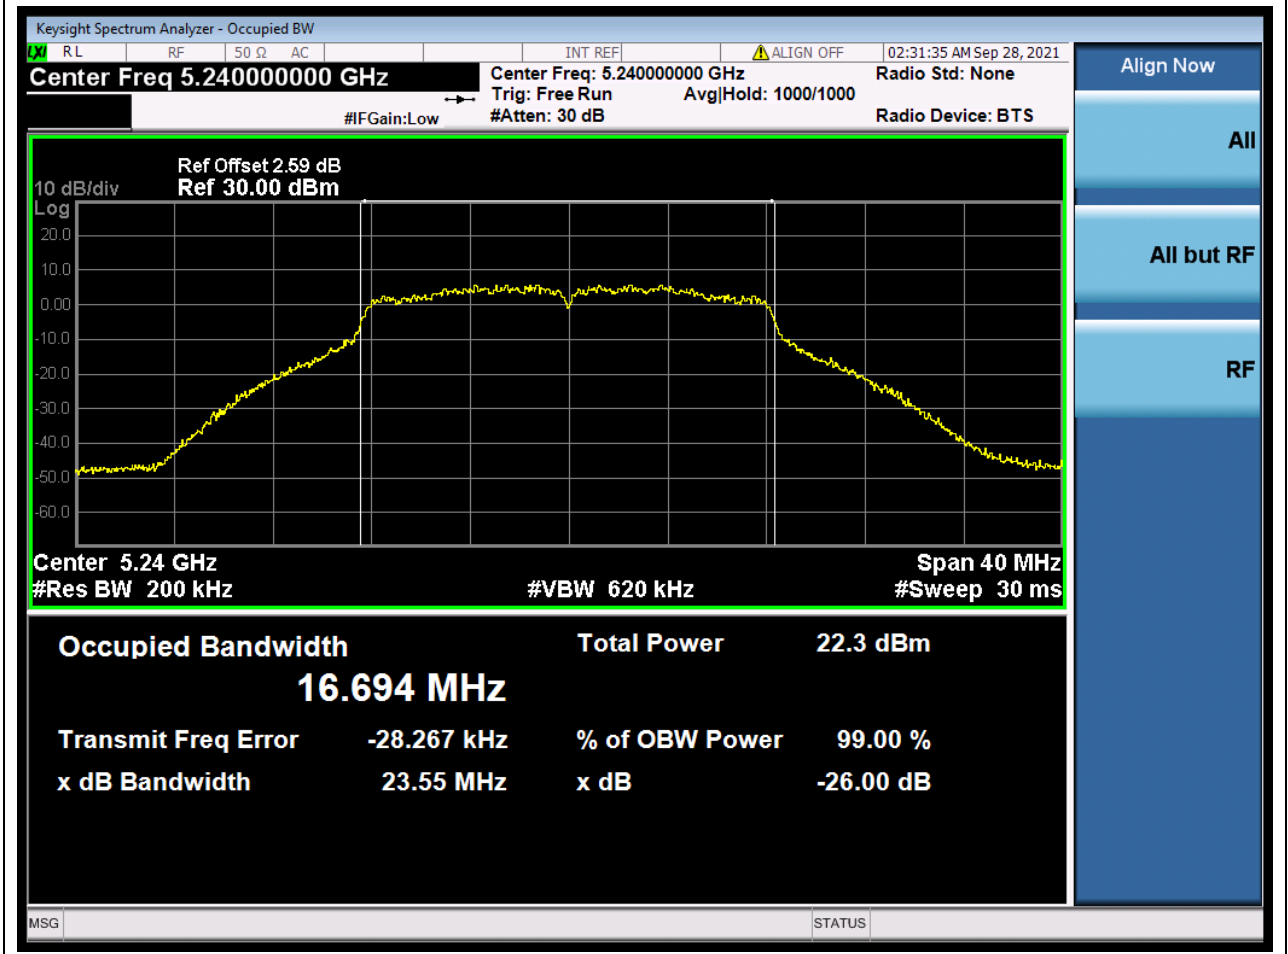

3. 802.11a_20M_U-NII-1_H

3.1. A.2-26dB Bandwidth(NTNV)

Center Frequency (MHz)	XdB Down	RBW (MHz)	Detector	Limit (MHz)	XdB BandWidth (MHz)	Verdict
5240	26	0.2	Peak	0	23.553109	Unknow