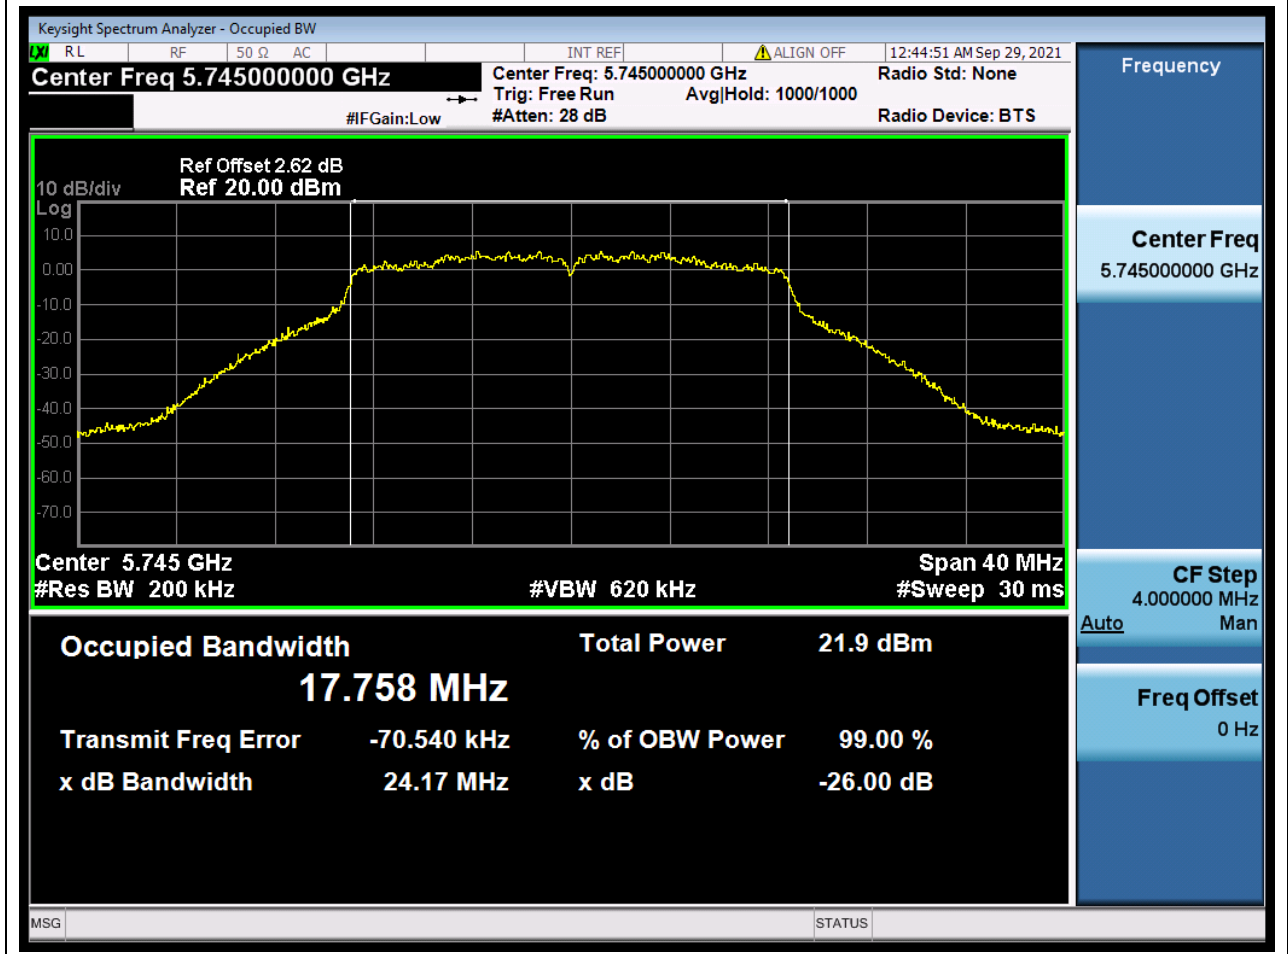

51. 802.11n_20M_U-NII-3_L

51.1. A.2-26dB Bandwidth(NTNV)

Center Frequency (MHz)	XdB Down	RBW (MHz)	Detector	Limit (MHz)	XdB BandWidth (MHz)	Verdict
5745	26	0.2	Peak	0	24.17442	Unknow