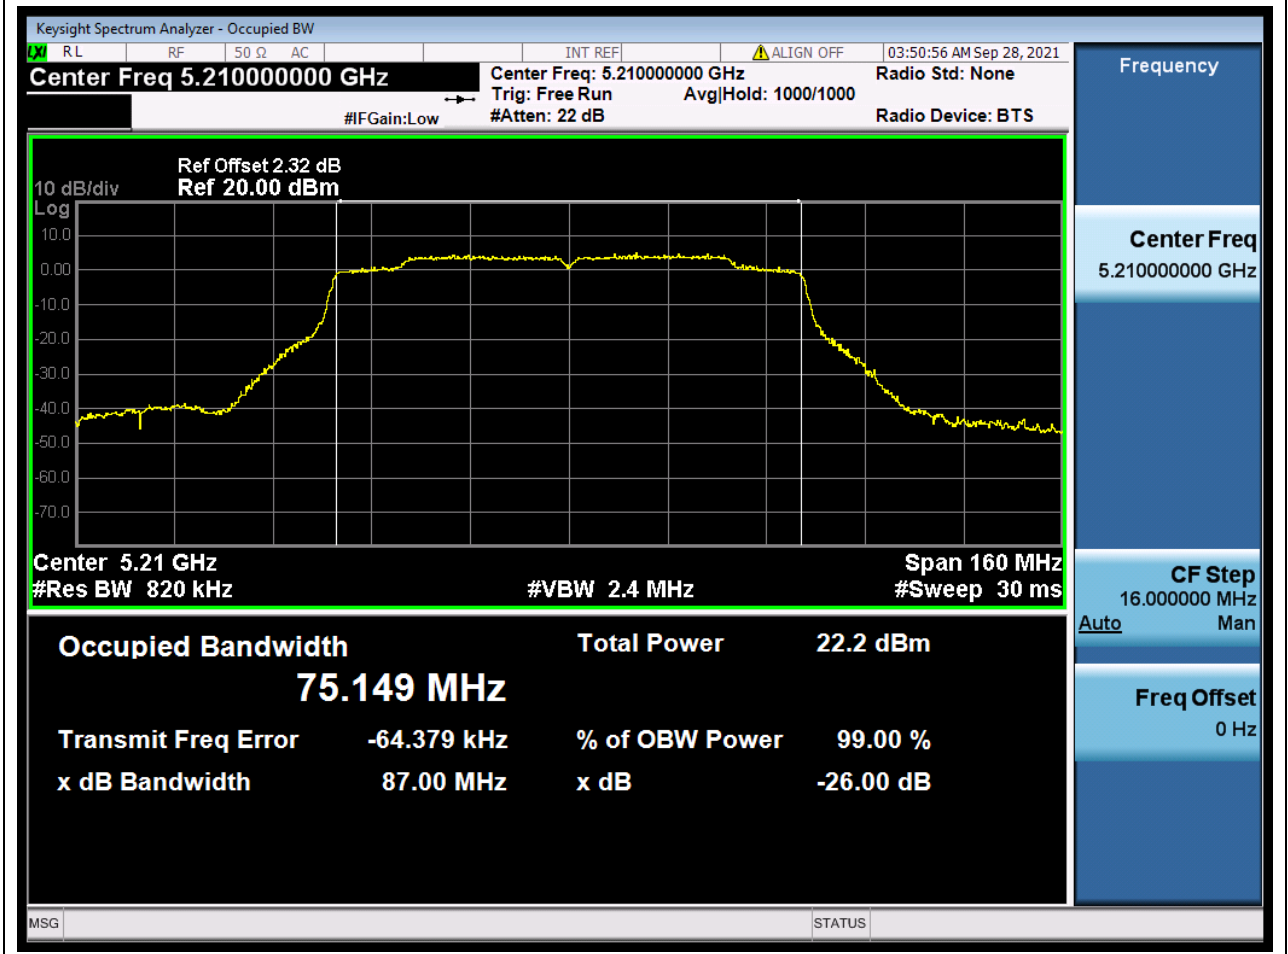

14. 802.11ac_80M_U-NII-1_M

14.1. A.2-26dB Bandwidth(NTNV)

Center Frequency (MHz)	XdB Down	RBW (MHz)	Detector	Limit (MHz)	XdB BandWidth (MHz)	Verdict
5210	26	0.82	Peak	0	87.003496	Unknow