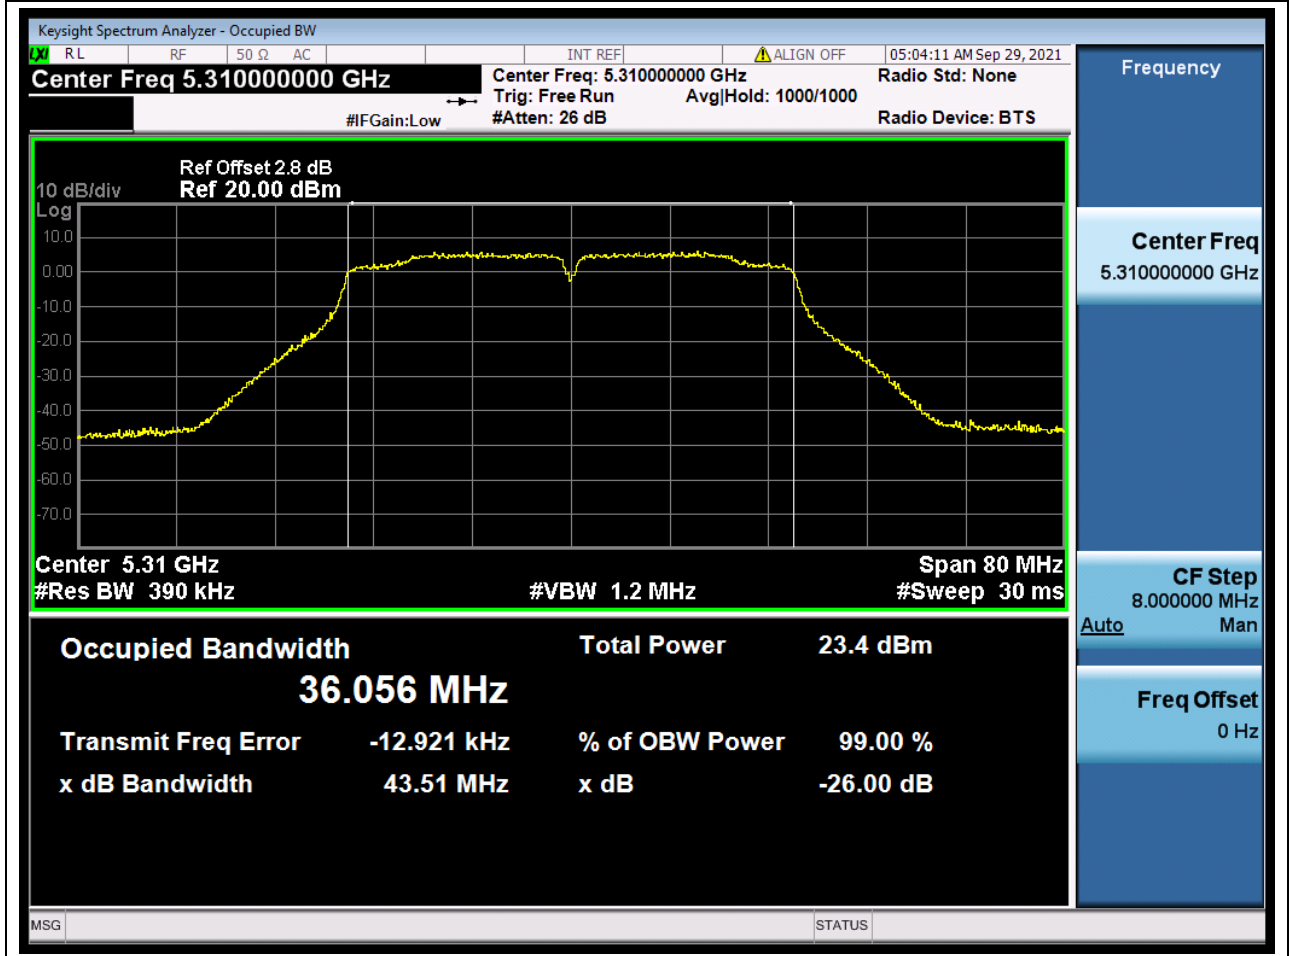

27. 802.11ac_40M_U-NII-2A_H

27.1. A.2-26dB Bandwidth(NTNV)

Center Frequency (MHz)	XdB Down	RBW (MHz)	Detector	Limit (MHz)	XdB BandWidth (MHz)	Verdict
5310	26	0.39	Peak	0	43.510107	Unknow