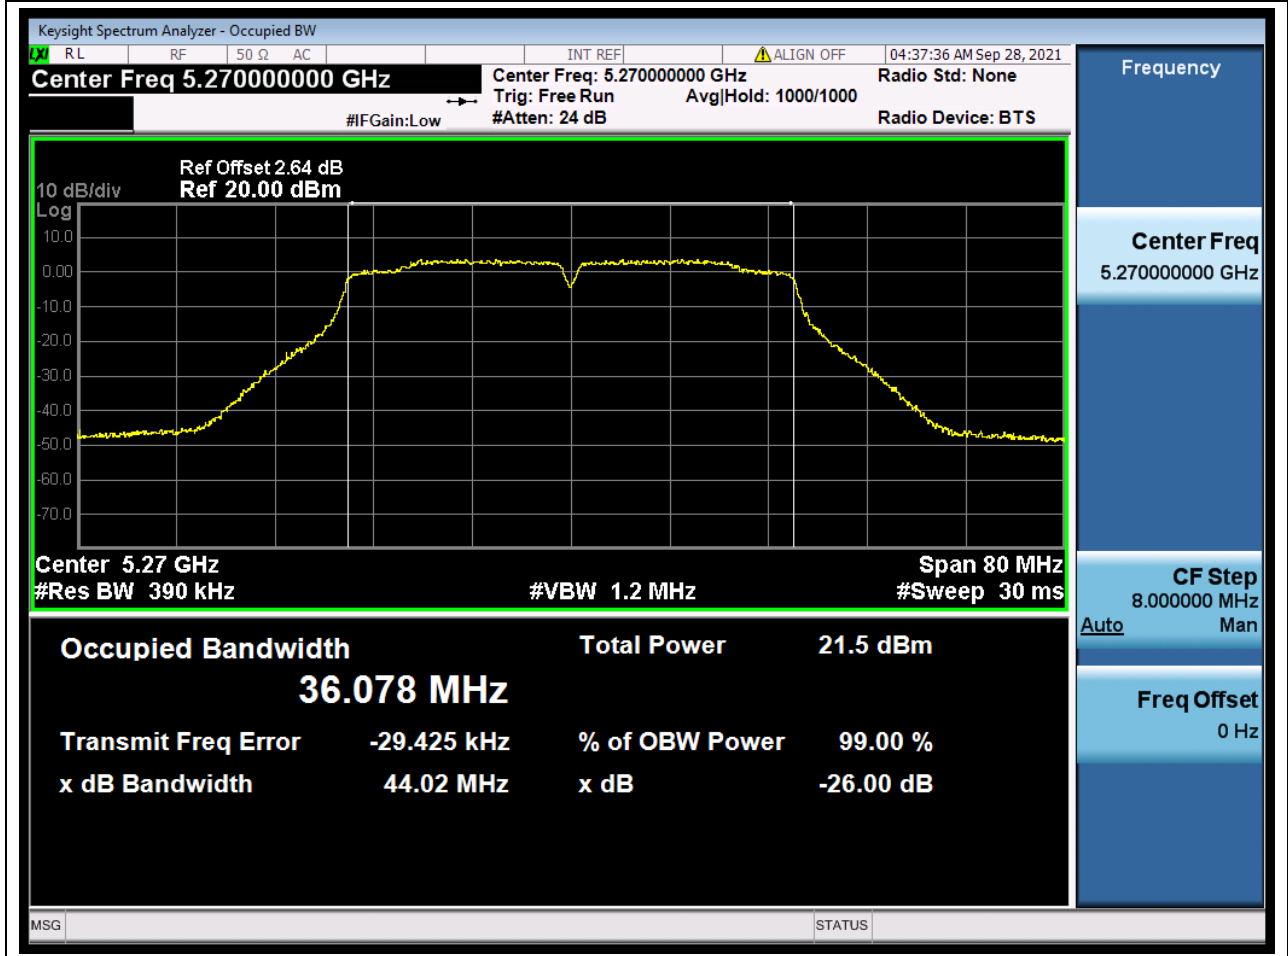

26. 802.11ac_40M_U-NII-2A_L

26.1. A.2-26dB Bandwidth(NTNV)

Center Frequency (MHz)	XdB Down	RBW (MHz)	Detector	Limit (MHz)	XdB BandWidth (MHz)	Verdict
5270	26	0.39	Peak	0	44.024903	Unknow