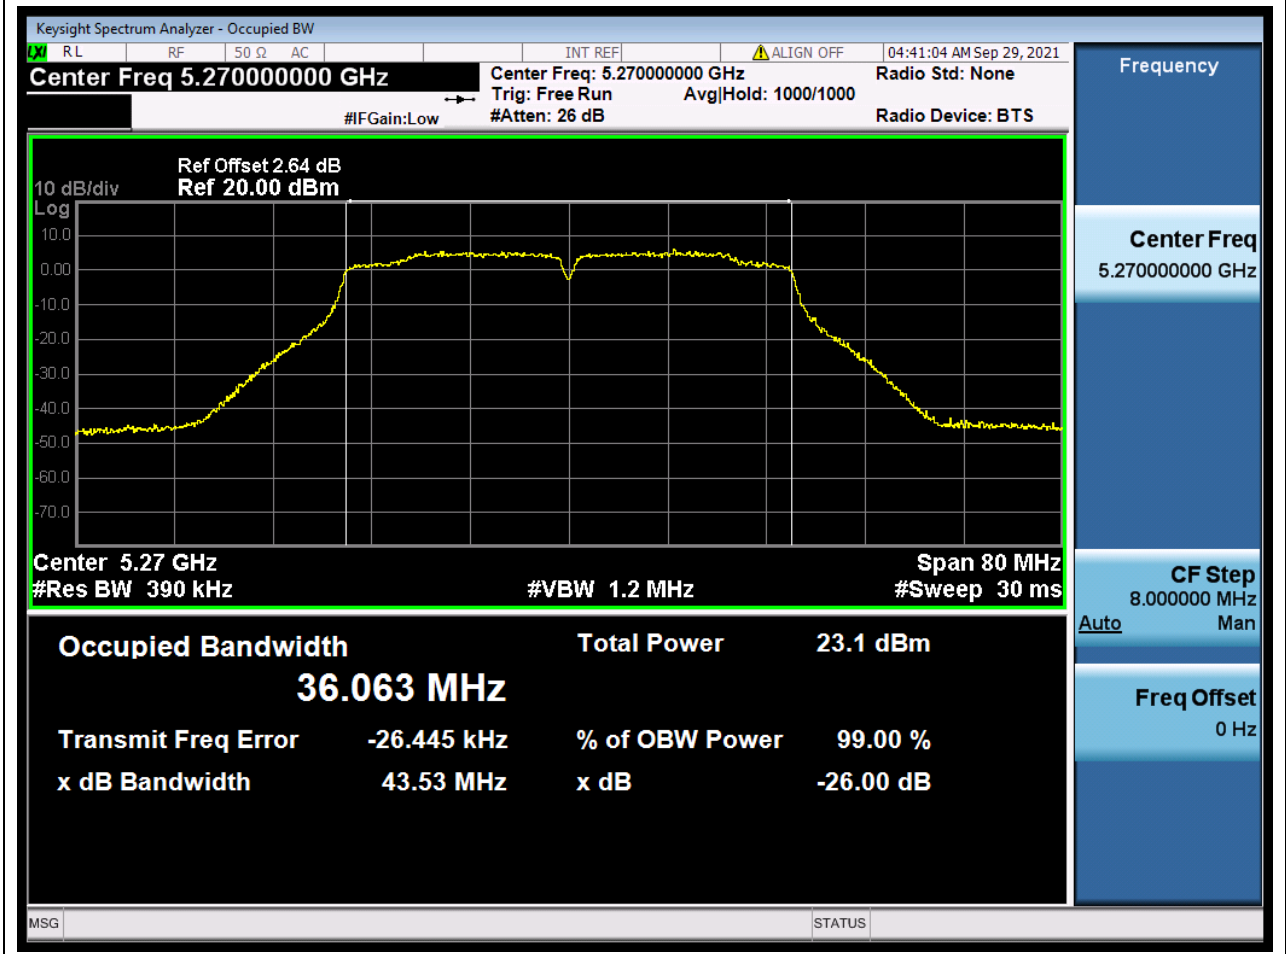

21. 802.11n_40M_U-NII-2A_L

21.1. A.2-26dB Bandwidth(NTNV)

Center Frequency (MHz)	XdB Down	RBW (MHz)	Detector	Limit (MHz)	XdB BandWidth (MHz)	Verdict
5270	26	0.39	Peak	0	43.53456	Unknow