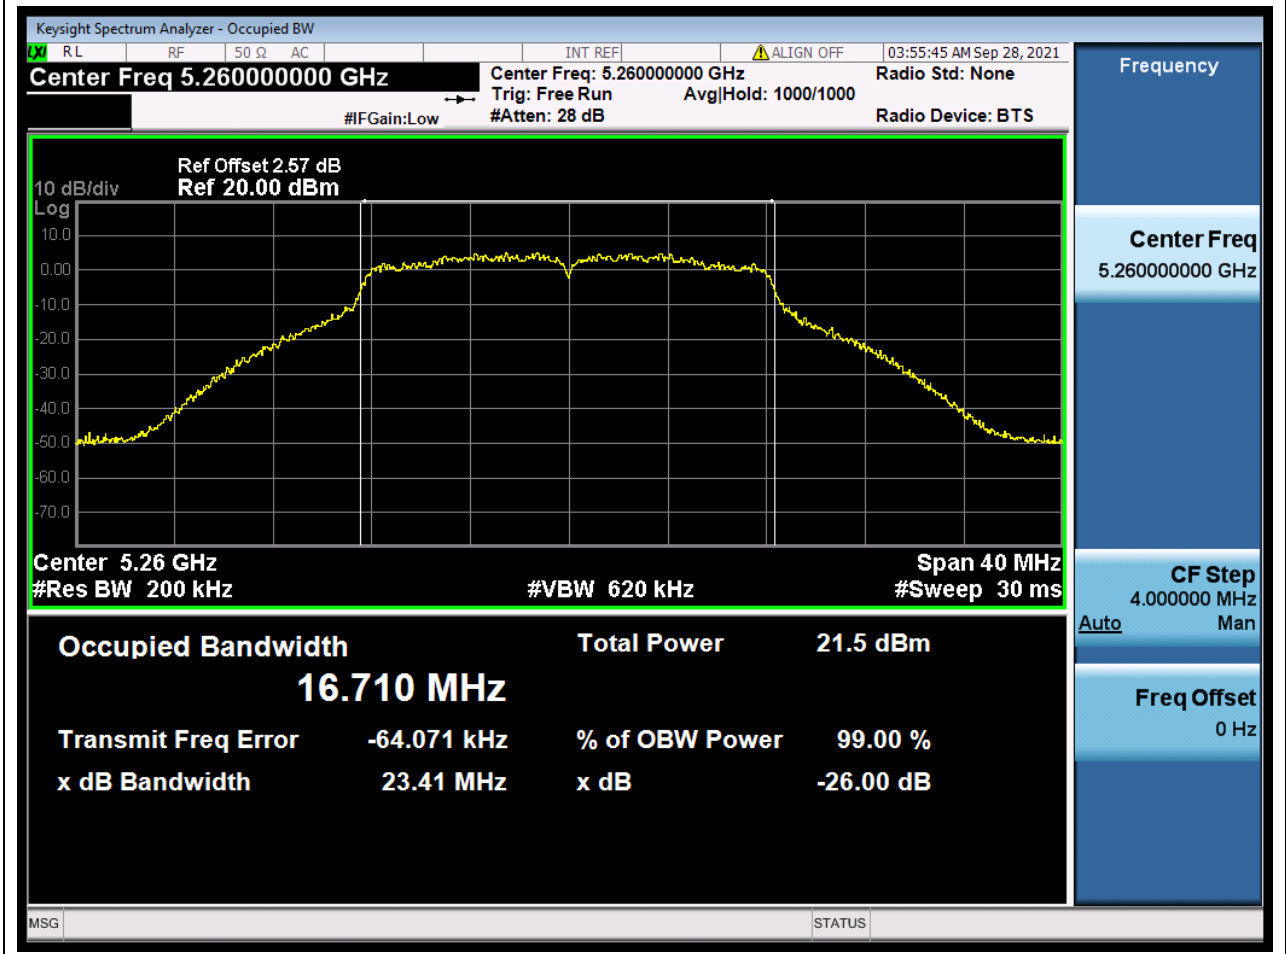

15. 802.11a_20M_U-NII-2A_L

15.1. A.2-26dB Bandwidth(NTNV)

Center Frequency (MHz)	XdB Down	RBW (MHz)	Detector	Limit (MHz)	XdB BandWidth (MHz)	Verdict
5260	26	0.2	Peak	0	23.410232	Unknow