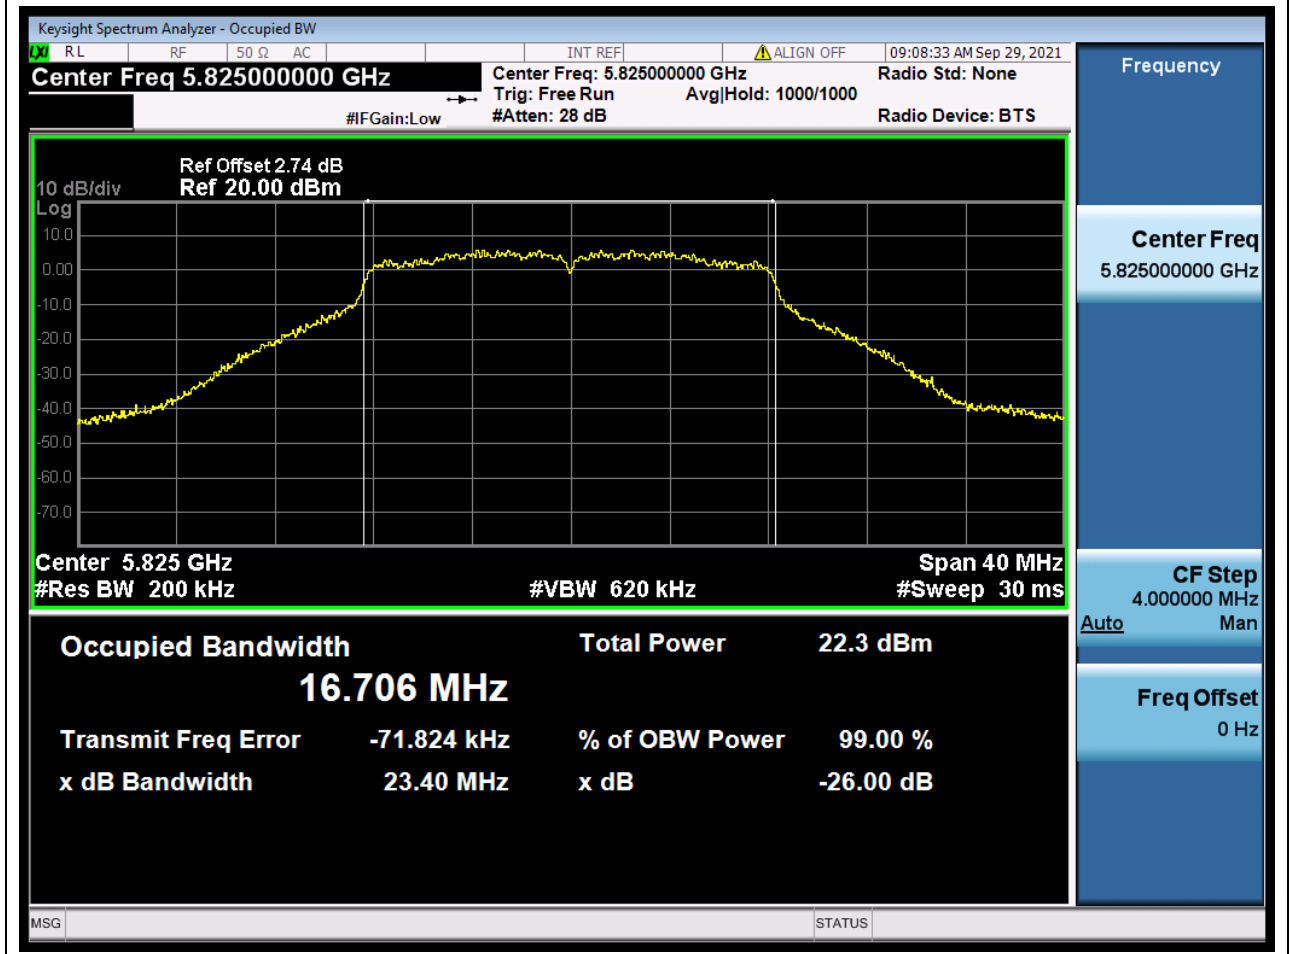

50. 802.11a_20M_U-NII-3_H

50.1. A.2-26dB Bandwidth(NTNV)

Center Frequency (MHz)	XdB Down	RBW (MHz)	Detector	Limit (MHz)	XdB BandWidth (MHz)	Verdict
5825	26	0.2	Peak	0	23.400842	Unknow