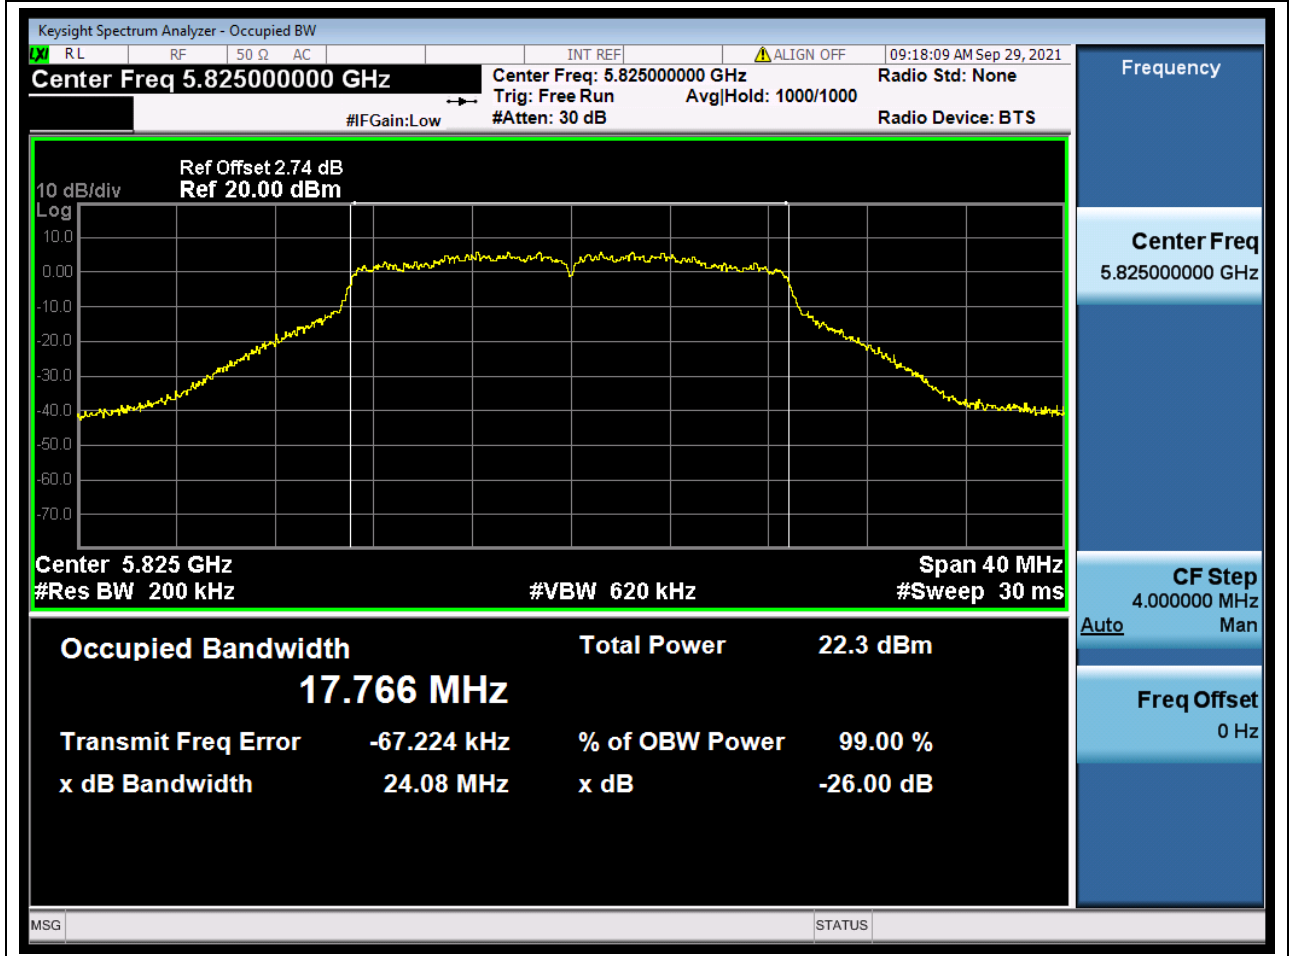

53. 802.11n_20M_U-NII-3_H

53.1. A.2-26dB Bandwidth(NTNV)

Center Frequency (MHz)	XdB Down	RBW (MHz)	Detector	Limit (MHz)	XdB BandWidth (MHz)	Verdict
5825	26	0.2	Peak	0	24.076628	Unknow