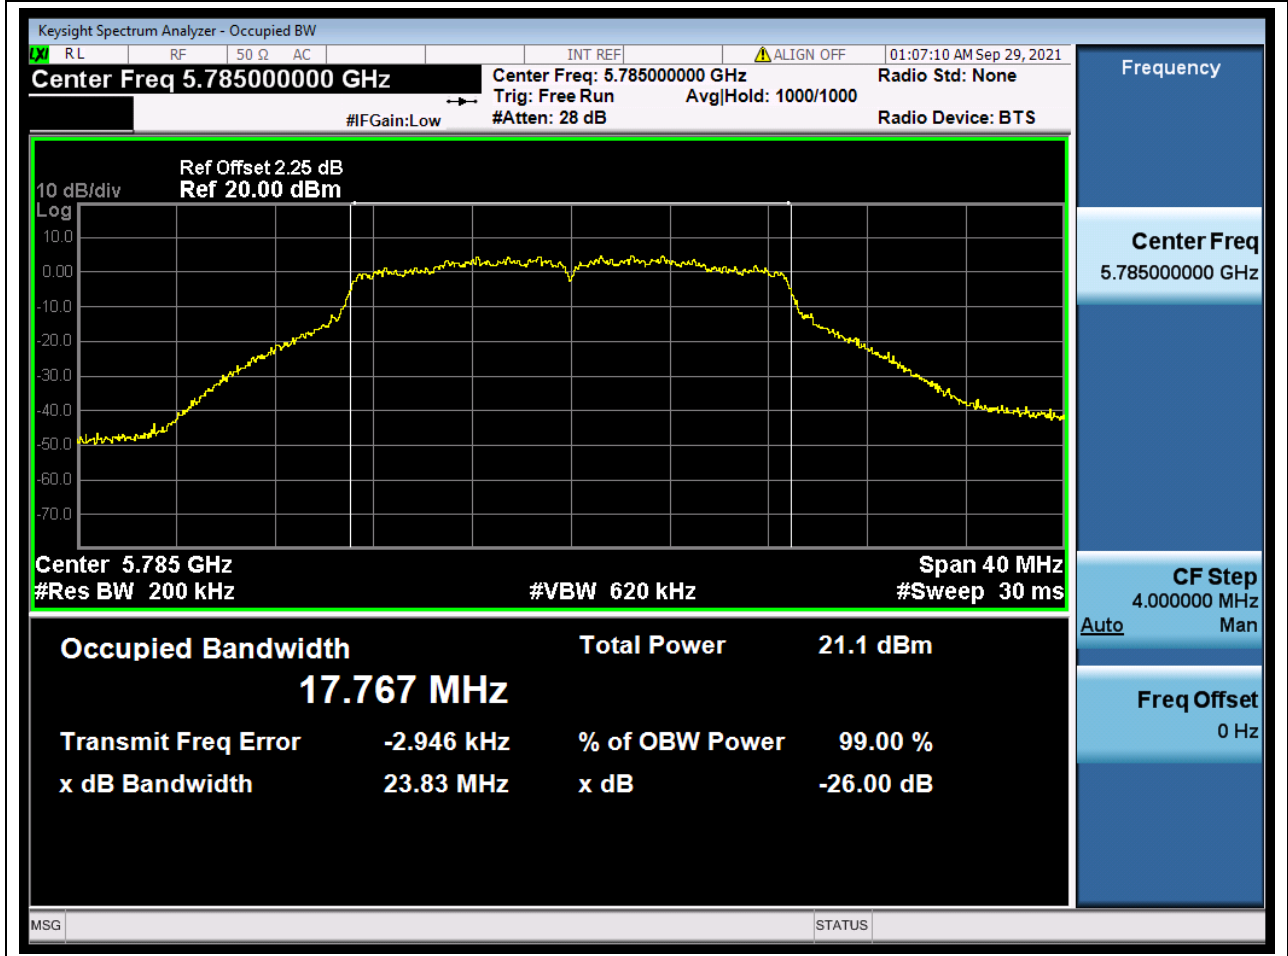

57. 802.11ac_20M_U-NII-3_M

57.1. A.2-26dB Bandwidth(NTNV)

Center Frequency (MHz)	XdB Down	RBW (MHz)	Detector	Limit (MHz)	XdB BandWidth (MHz)	Verdict
5785	26	0.2	Peak	0	23.828586	Unknow