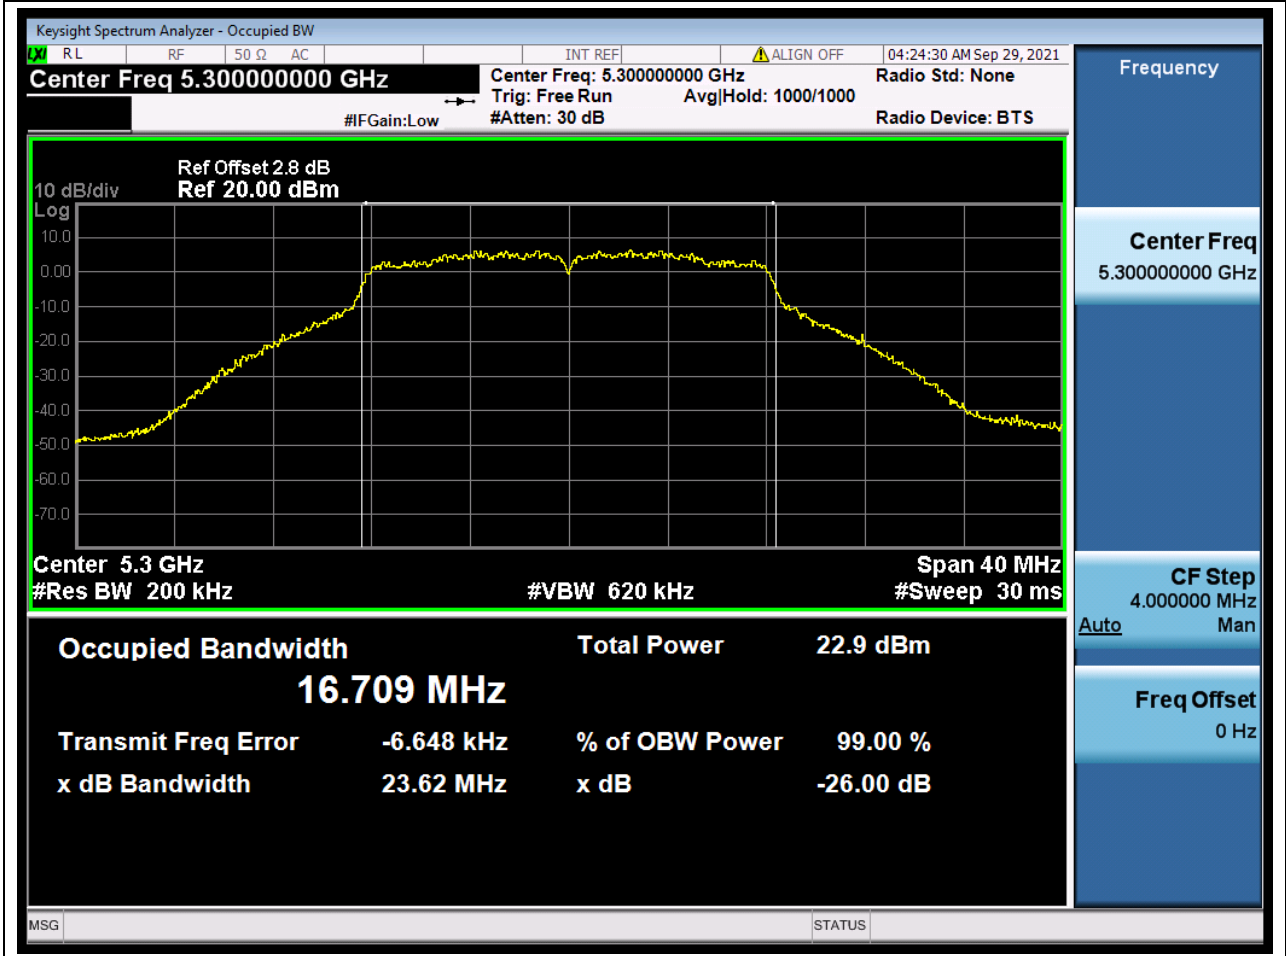

16. 802.11a_20M_U-NII-2A_M

16.1. A.2-26dB Bandwidth(NTNV)

Center Frequency (MHz)	XdB Down	RBW (MHz)	Detector	Limit (MHz)	XdB BandWidth (MHz)	Verdict
5300	26	0.2	Peak	0	23.620249	Unknow