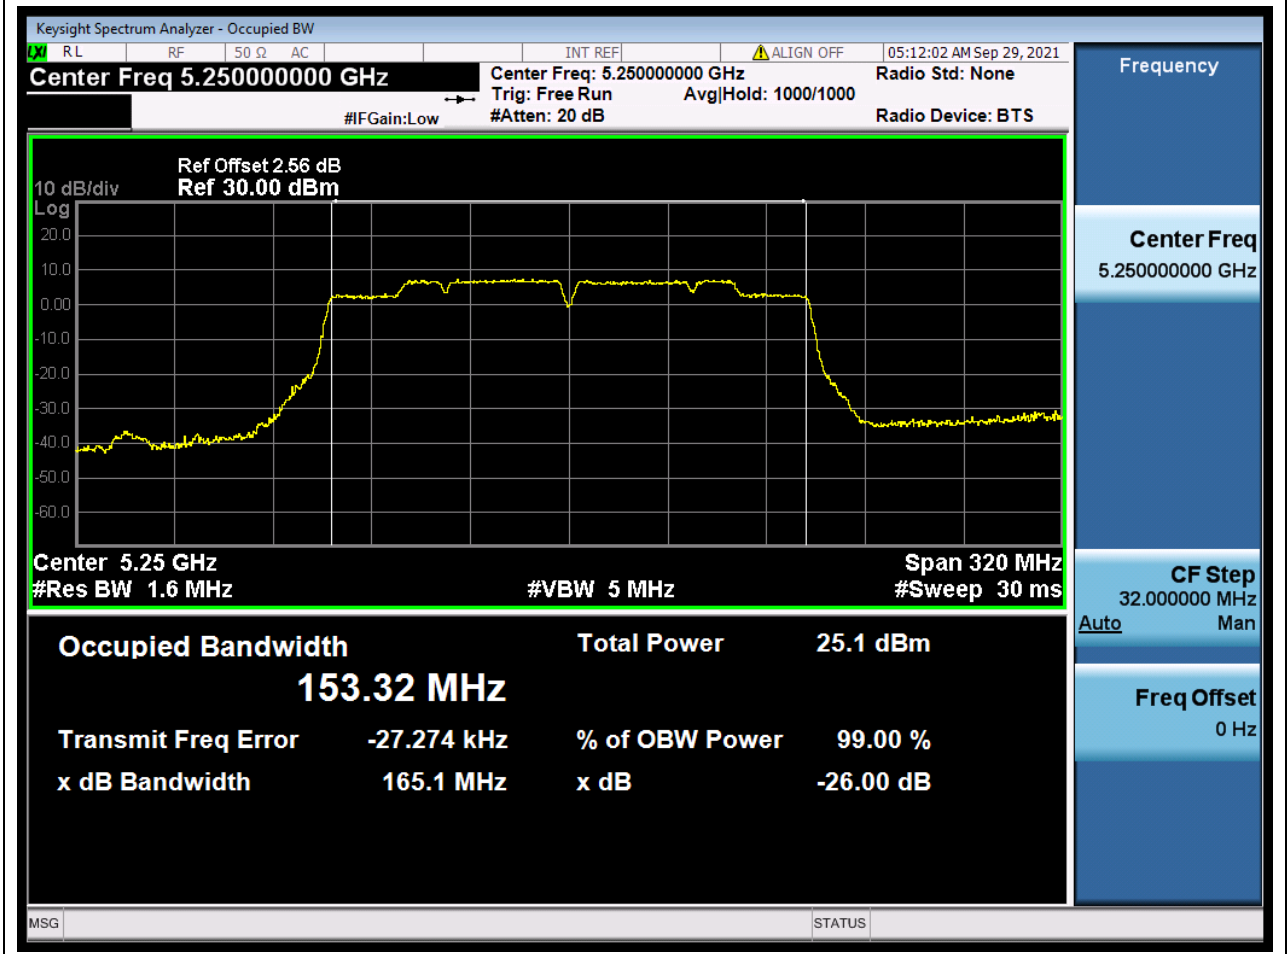

29. 802.11ac_160M_U-NII-2A_M

29.1. A.2-26dB Bandwidth(NTNV)

Center Frequency (MHz)	XdB Down	RBW (MHz)	Detector	Limit (MHz)	XdB BandWidth (MHz)	Verdict
5250	26	1.6	Peak	0	165.12967	Unknow