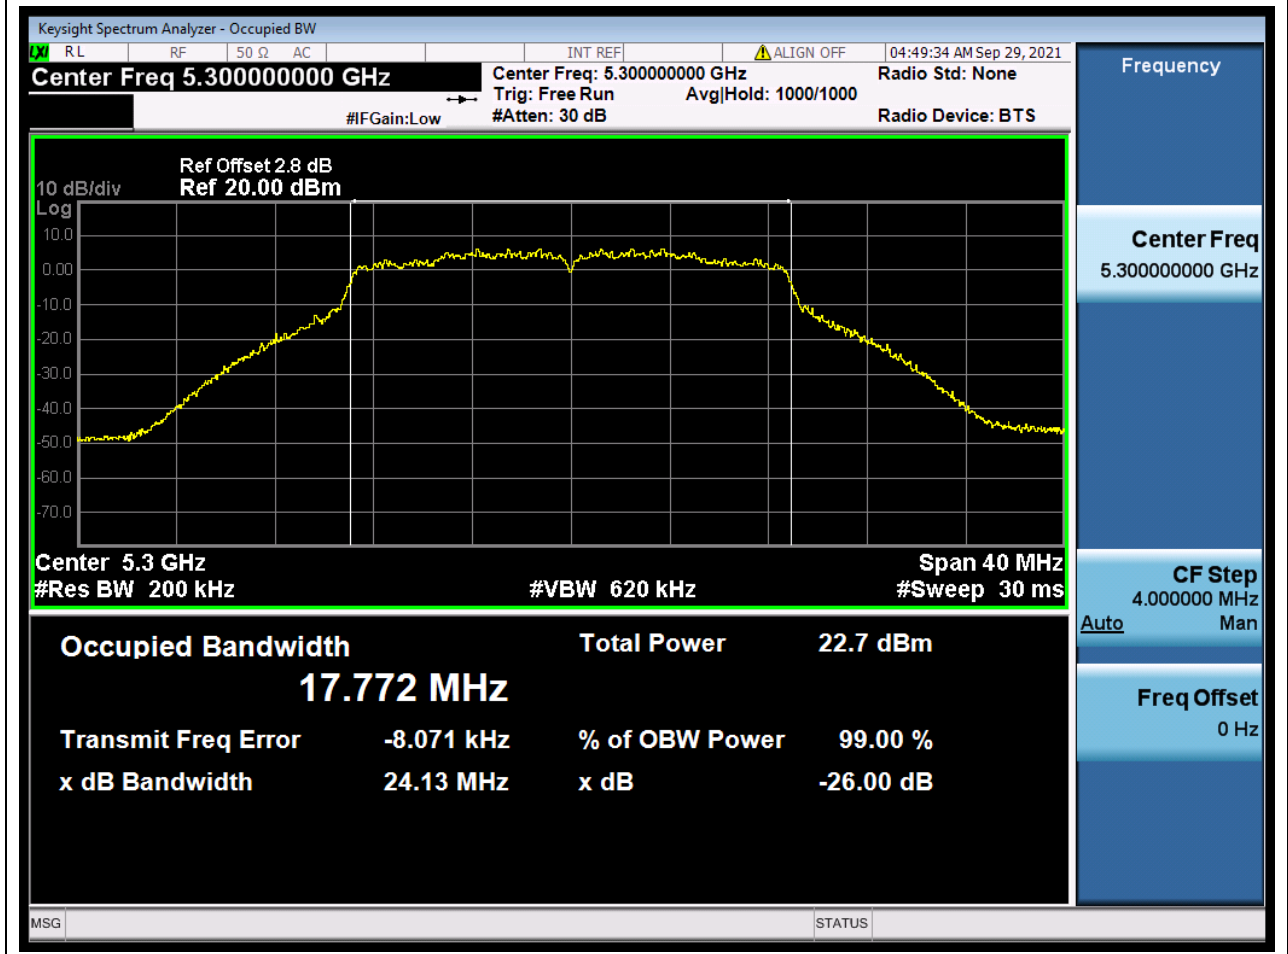

24. 802.11ac_20M_U-NII-2A_M

24.1. A.2-26dB Bandwidth(NTNV)

Center Frequency (MHz)	XdB Down	RBW (MHz)	Detector	Limit (MHz)	XdB BandWidth (MHz)	Verdict
5300	26	0.2	Peak	0	24.133249	Unknow