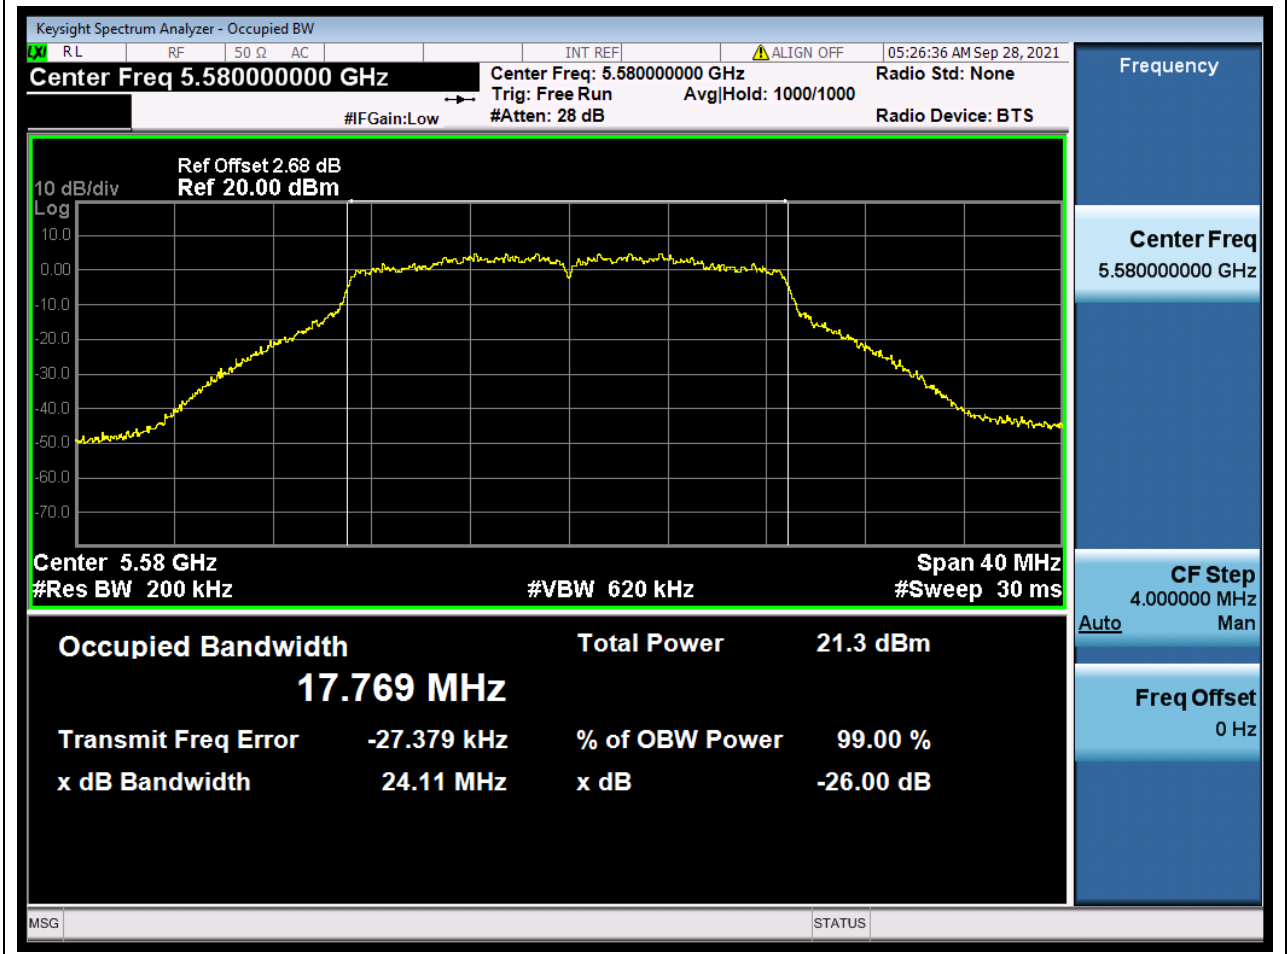

40. 802.11ac_20M_U-NII-2C_M

40.1. A.2-26dB Bandwidth(NTNV)

Center Frequency (MHz)	XdB Down	RBW (MHz)	Detector	Limit (MHz)	XdB BandWidth (MHz)	Verdict
5580	26	0.2	Peak	0	24.113104	Unknow