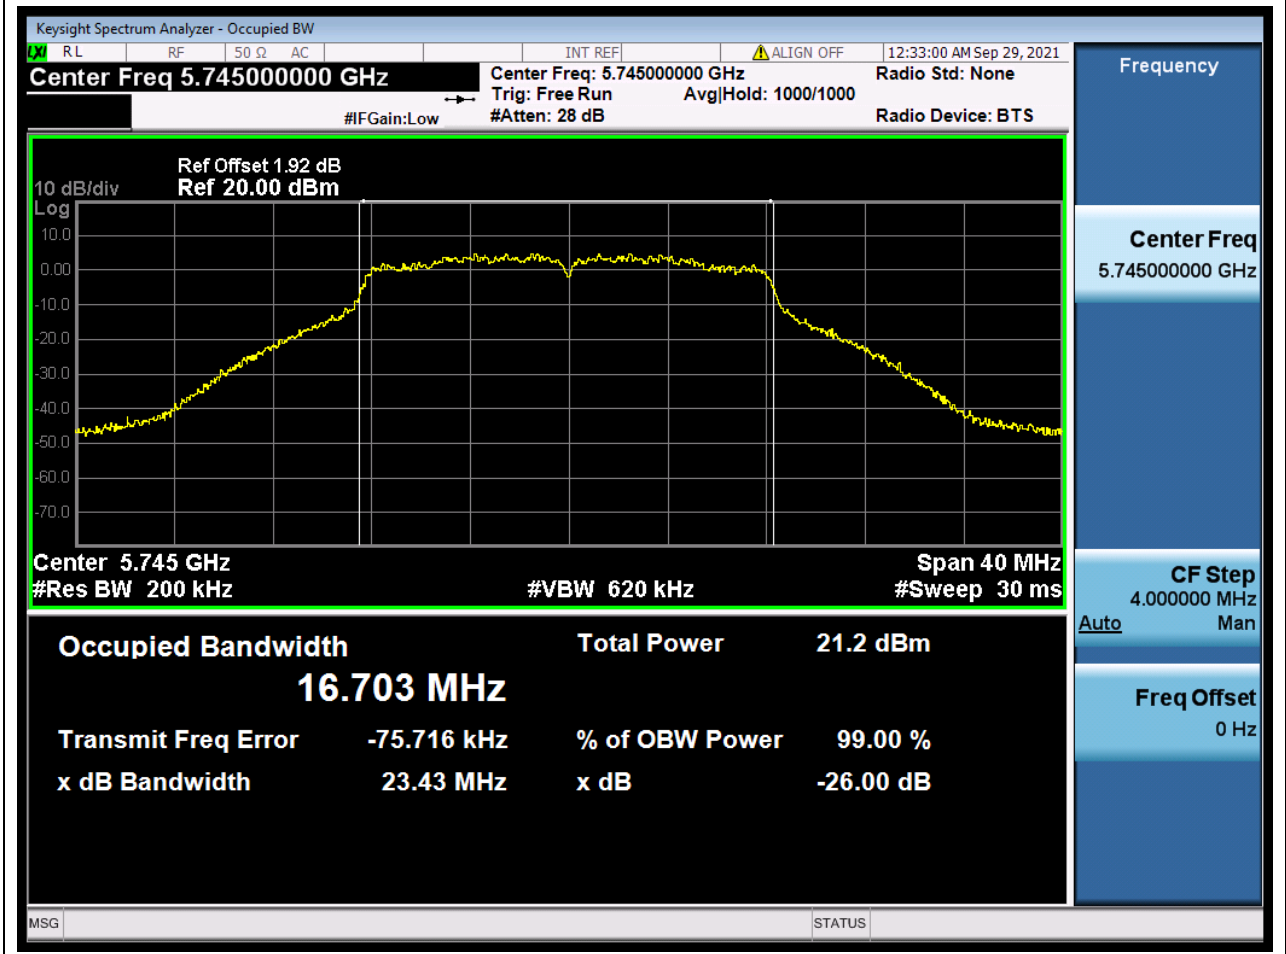

48. 802.11a_20M_U-NII-3_L

48.1. A.2-26dB Bandwidth(NTNV)

Center Frequency (MHz)	XdB Down	RBW (MHz)	Detector	Limit (MHz)	XdB BandWidth (MHz)	Verdict
5745	26	0.2	Peak	0	23.42787	Unknow