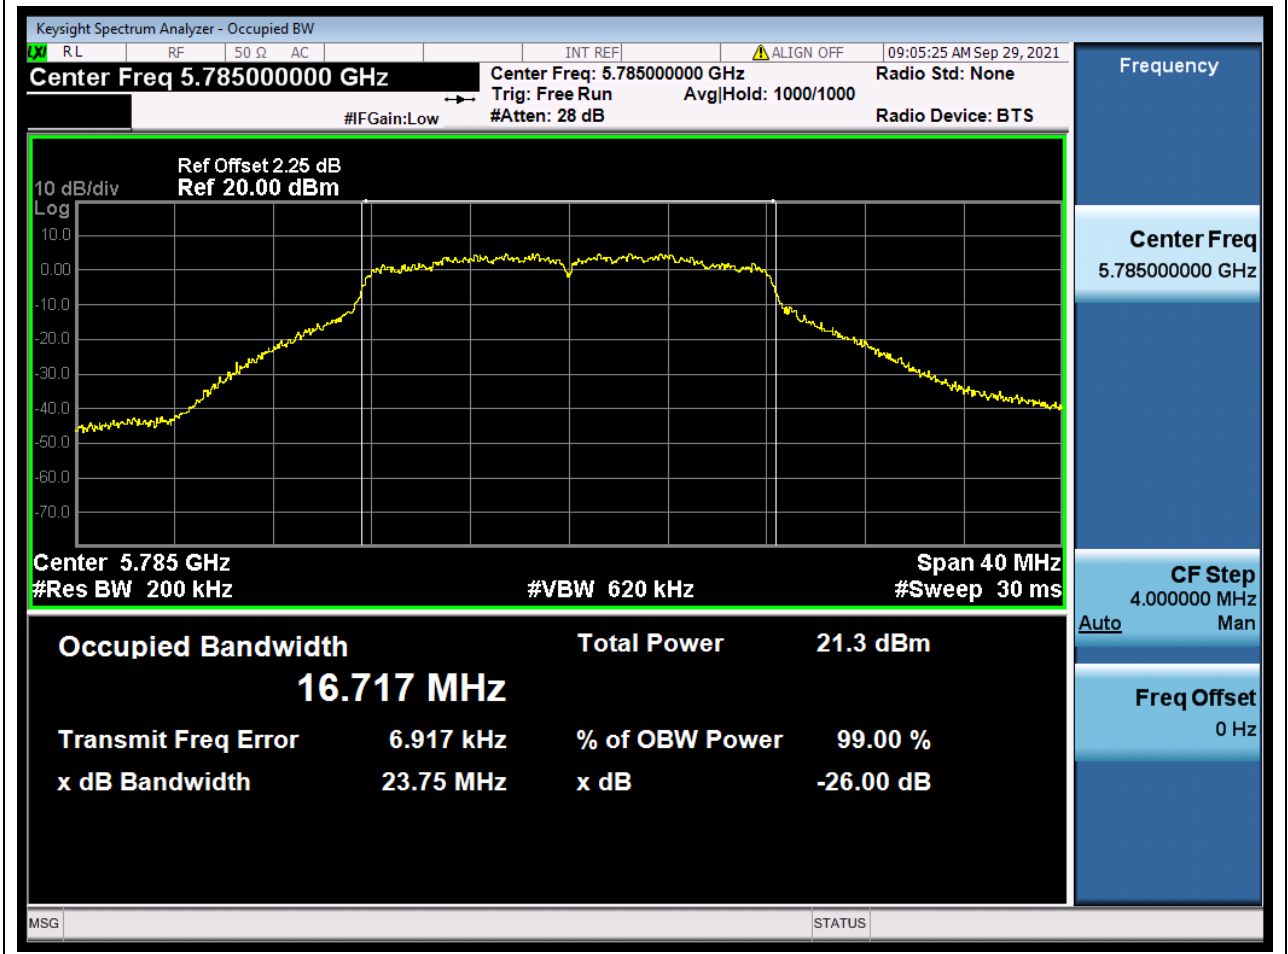

49. 802.11a_20M_U-NII-3_M

49.1. A.2-26dB Bandwidth(NTNV)

Center Frequency (MHz)	XdB Down	RBW (MHz)	Detector	Limit (MHz)	XdB BandWidth (MHz)	Verdict
5785	26	0.2	Peak	0	23.746308	Unknow