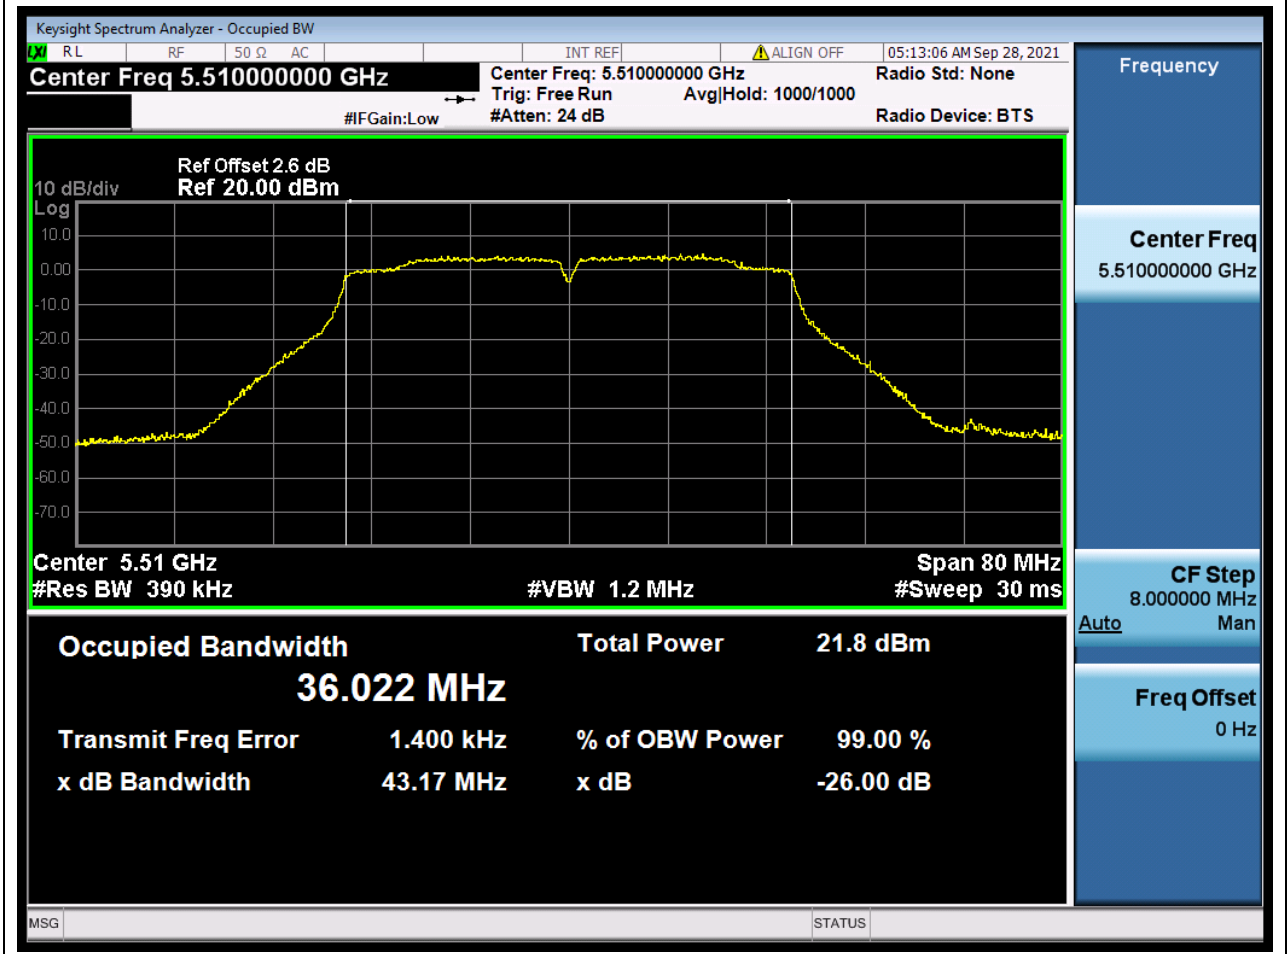

36. 802.11n_40M_U-NII-2C_L

36.1. A.2-26dB Bandwidth(NTNV)

Center Frequency (MHz)	XdB Down	RBW (MHz)	Detector	Limit (MHz)	XdB BandWidth (MHz)	Verdict
5510	26	0.39	Peak	0	43.169689	Unknow