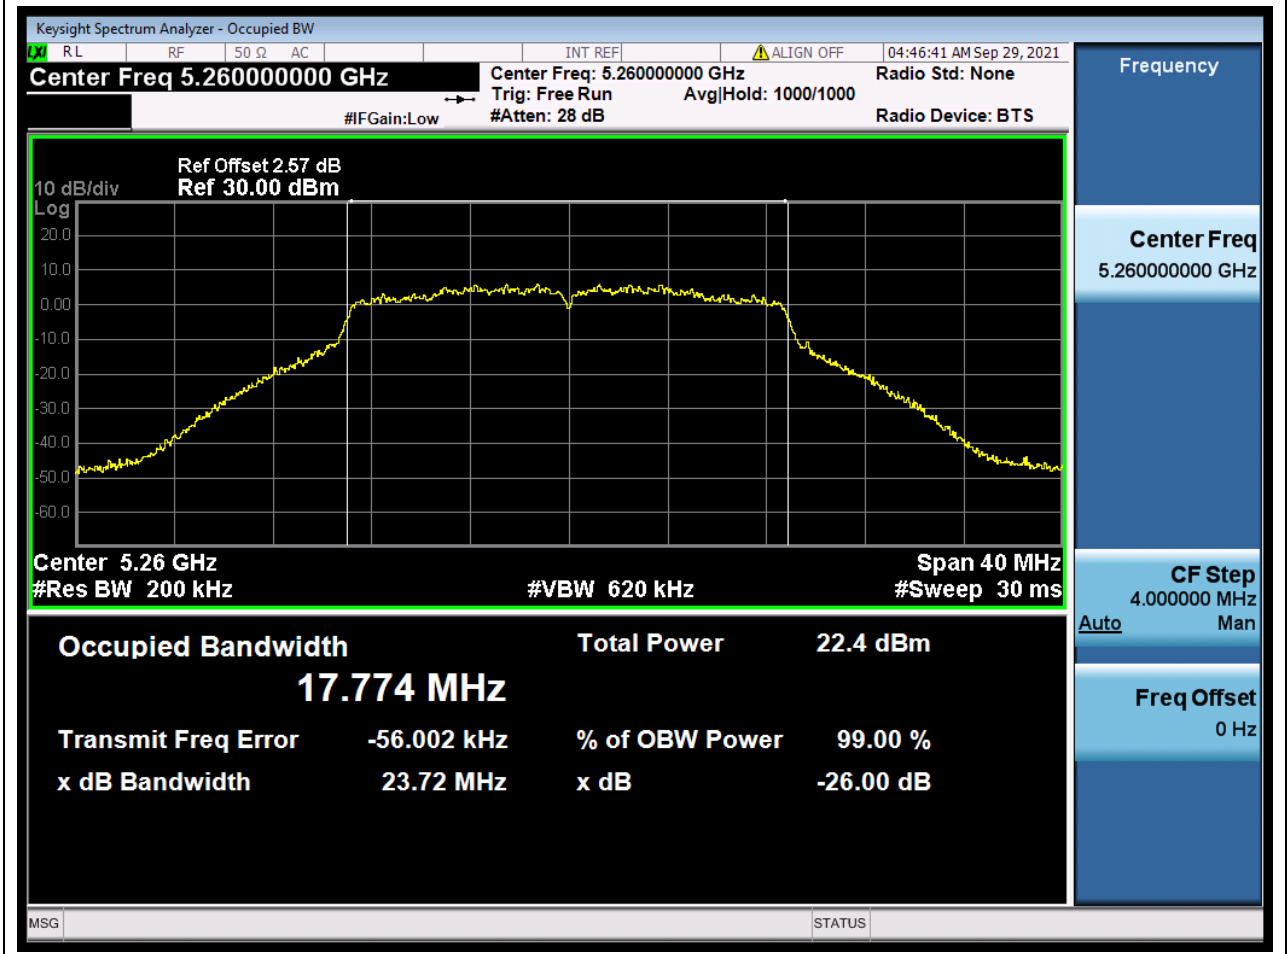

23. 802.11ac_20M_U-NII-2A_L

23.1. A.2-26dB Bandwidth(NTNV)

Center Frequency (MHz)	XdB Down	RBW (MHz)	Detector	Limit (MHz)	XdB BandWidth (MHz)	Verdict
5260	26	0.2	Peak	0	23.721283	Unknow