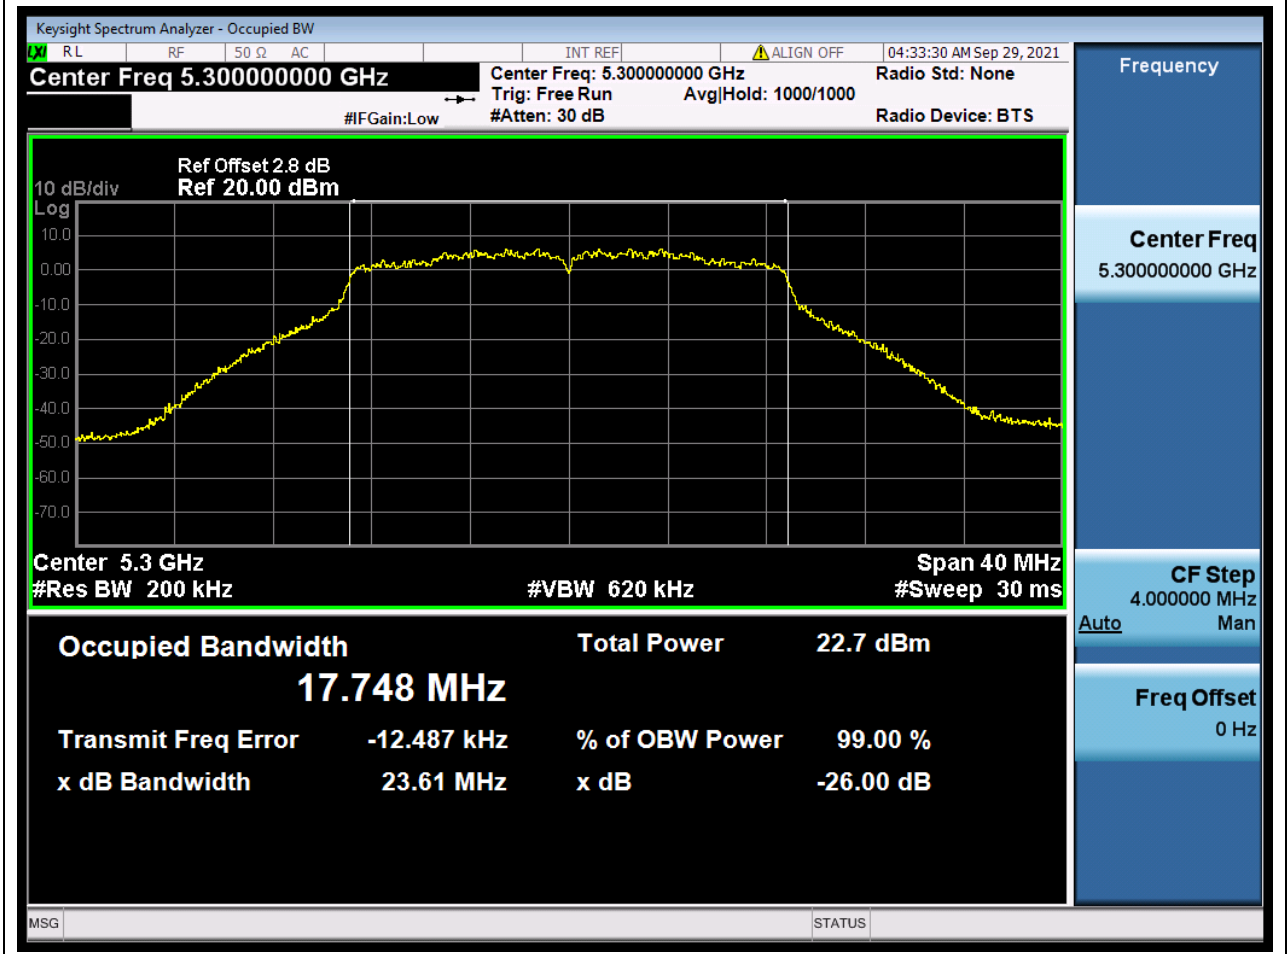

19. 802.11n_20M_U-NII-2A_M

19.1. A.2-26dB Bandwidth(NTNV)

Center Frequency (MHz)	XdB Down	RBW (MHz)	Detector	Limit (MHz)	XdB BandWidth (MHz)	Verdict
5300	26	0.2	Peak	0	23.608541	Unknow