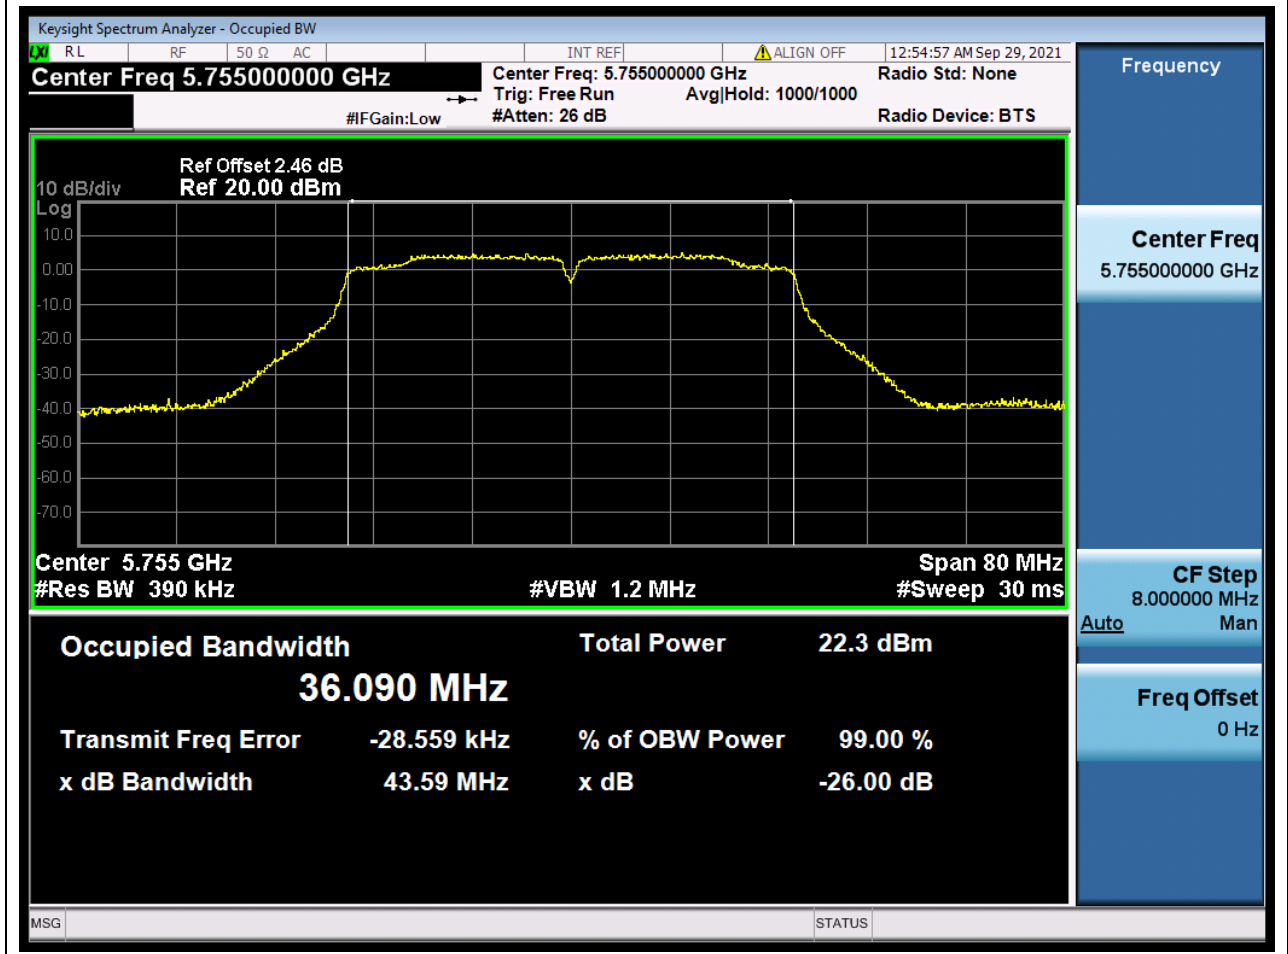

54. 802.11n_40M_U-NII-3_L

54.1. A.2-26dB Bandwidth(NTNV)

Center Frequency (MHz)	XdB Down	RBW (MHz)	Detector	Limit (MHz)	XdB BandWidth (MHz)	Verdict
5755	26	0.39	Peak	0	43.589256	Unknow