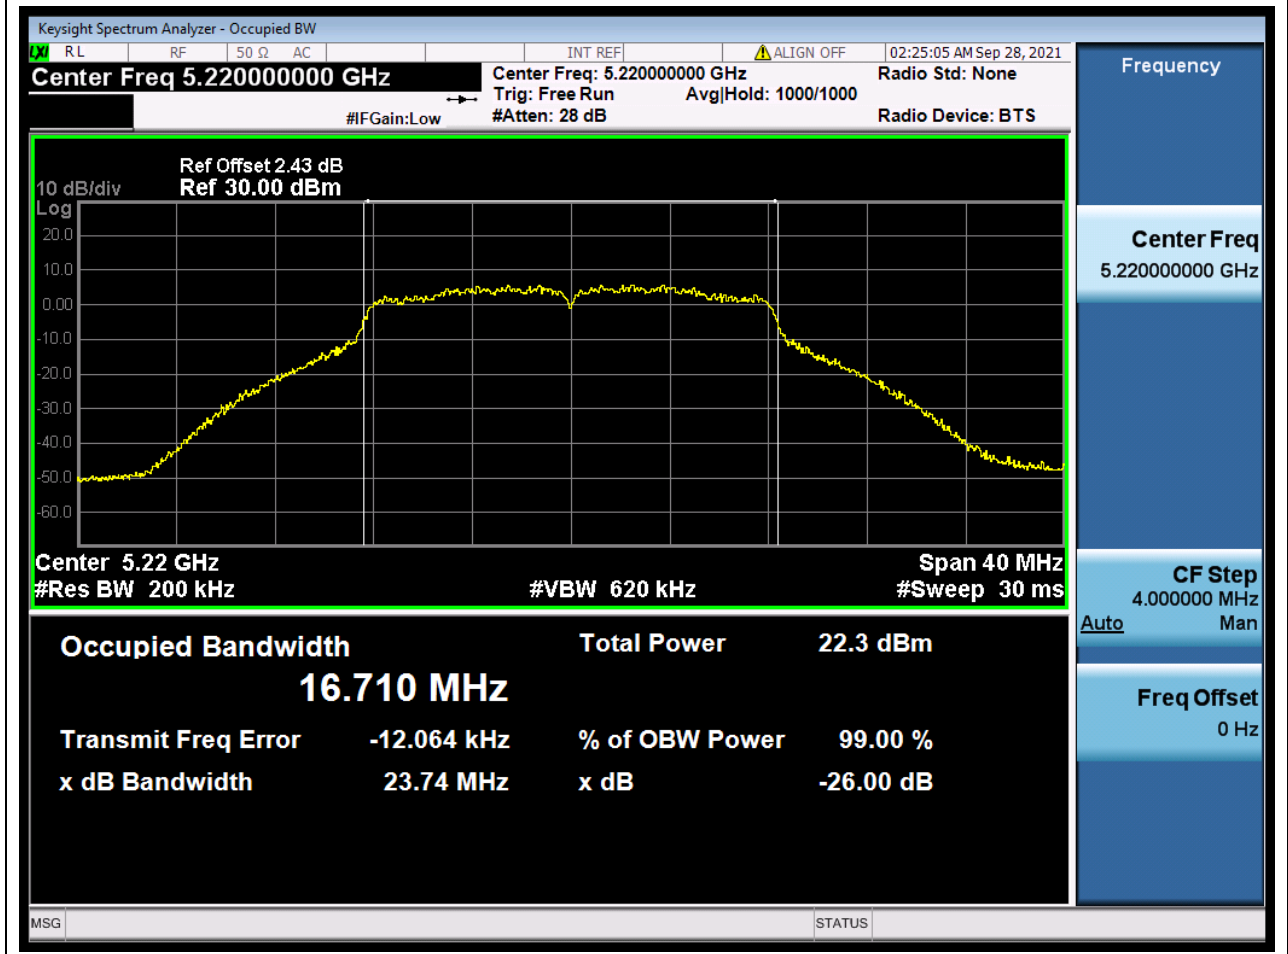

2. 802.11a_20M_U-NII-1_M

2.1. A.2-26dB Bandwidth(NTNV)

Center Frequency (MHz)	XdB Down	RBW (MHz)	Detector	Limit (MHz)	XdB BandWidth (MHz)	Verdict
5220	26	0.2	Peak	0	23.735363	Unknow