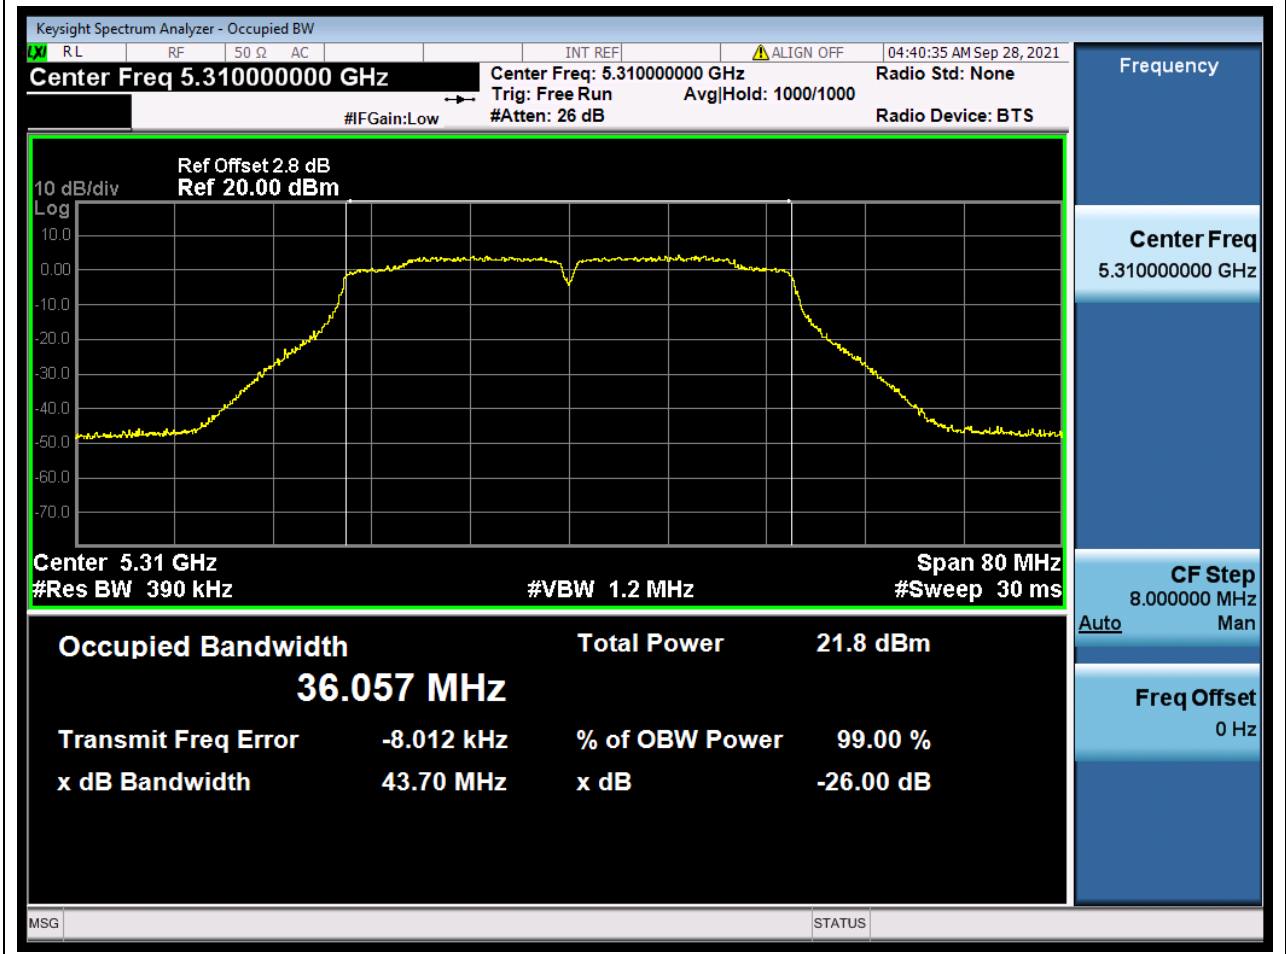

27. 802.11ac_40M_U-NII-2A_H

27.1. A.2-26dB Bandwidth(NTNV)

Center Frequency (MHz)	XdB Down	RBW (MHz)	Detector	Limit (MHz)	XdB BandWidth (MHz)	Verdict
5310	26	0.39	Peak	0	43.704079	Unknow