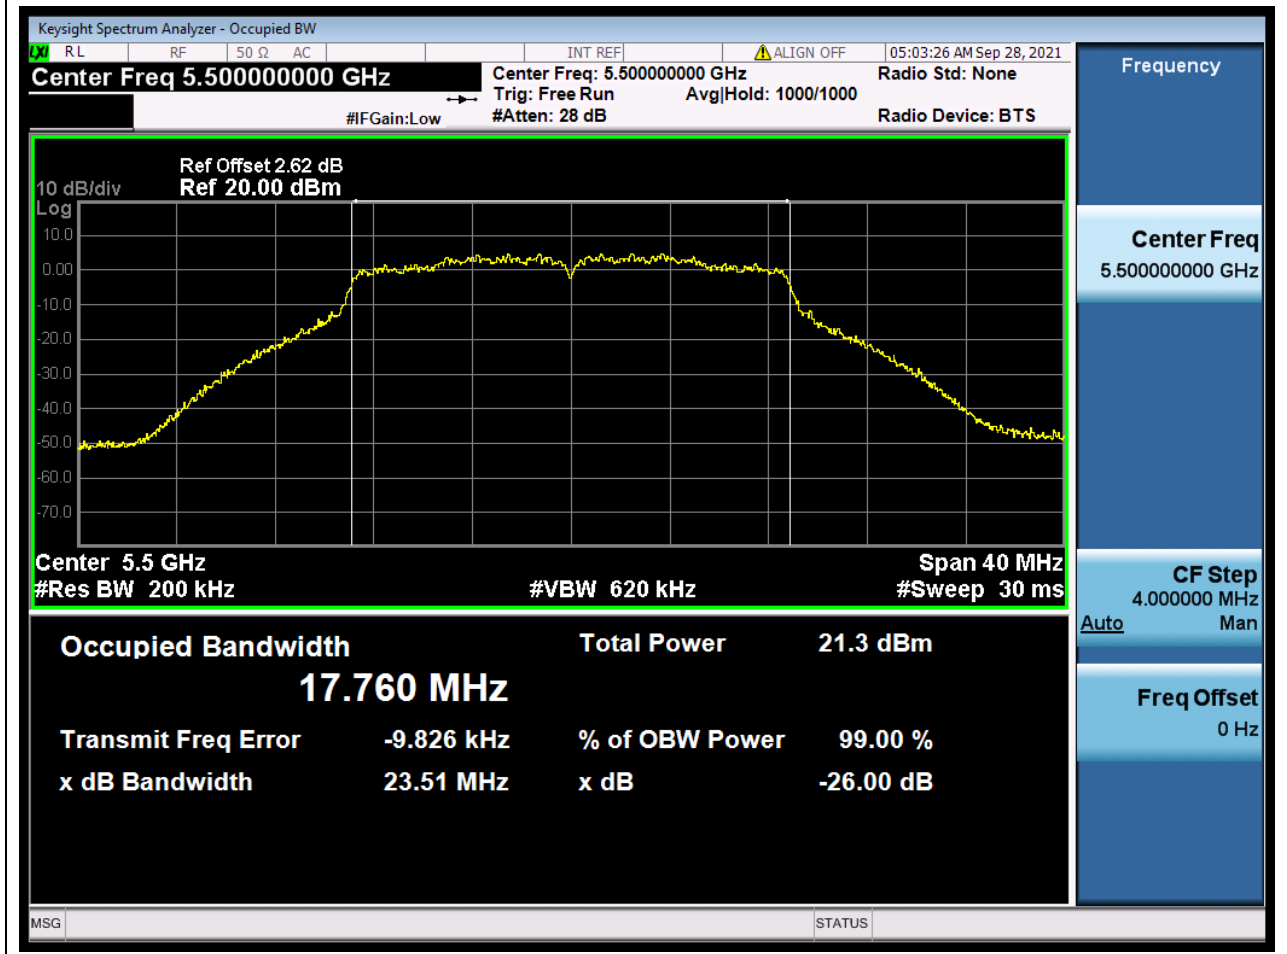

33. 802.11n_20M_U-NII-2C_L

33.1. A.2-26dB Bandwidth(NTNV)

Center Frequency (MHz)	XdB Down	RBW (MHz)	Detector	Limit (MHz)	XdB BandWidth (MHz)	Verdict
5500	26	0.2	Peak	0	23.511116	Unknow