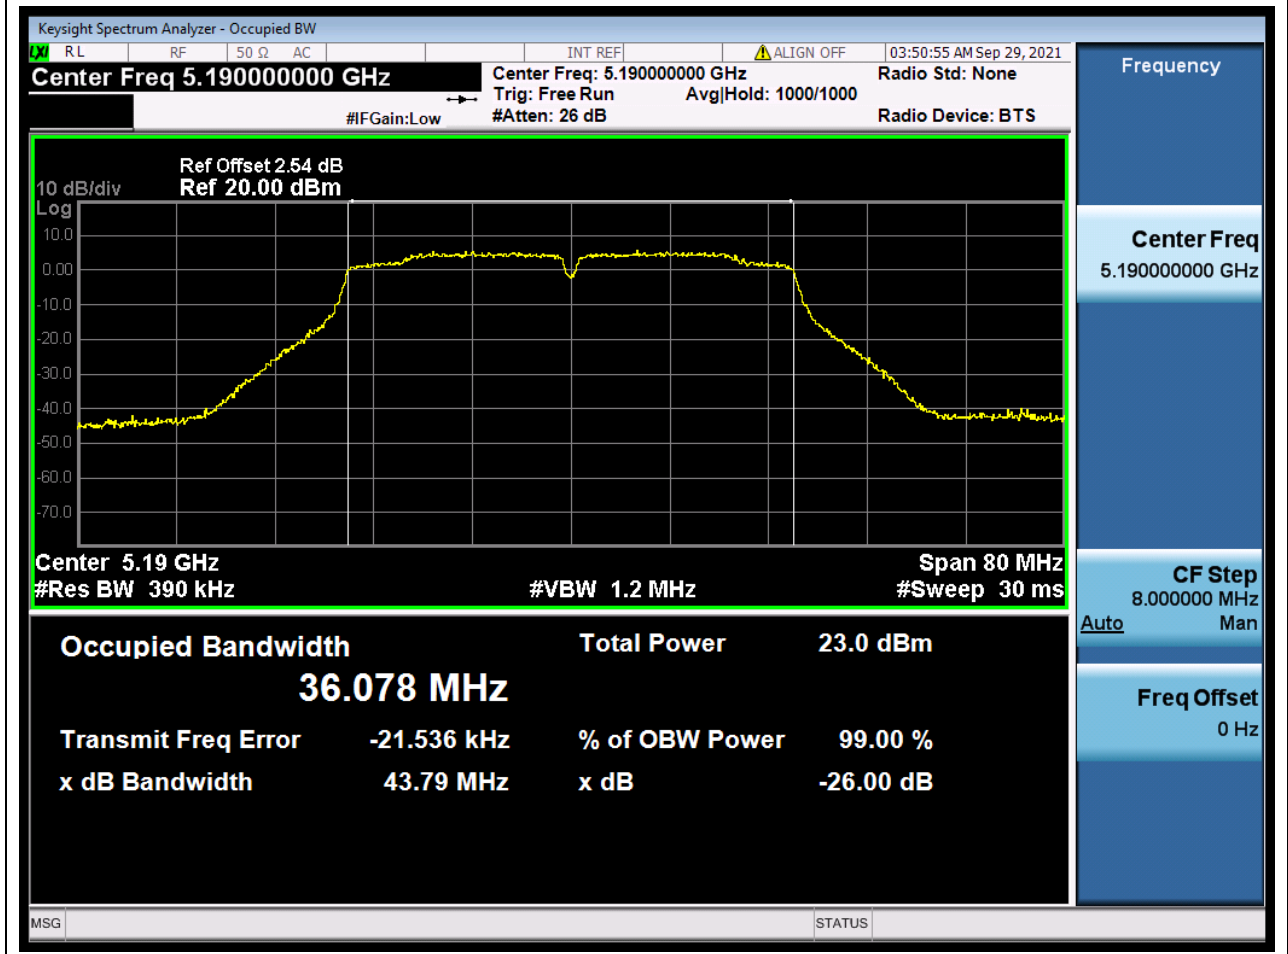

7. 802.11n_40M_U-NII-1_L

7.1. A.2-26dB Bandwidth(NTNV)

Center Frequency (MHz)	XdB Down	RBW (MHz)	Detector	Limit (MHz)	XdB BandWidth (MHz)	Verdict
5190	26	0.39	Peak	0	43.79405	Unknow