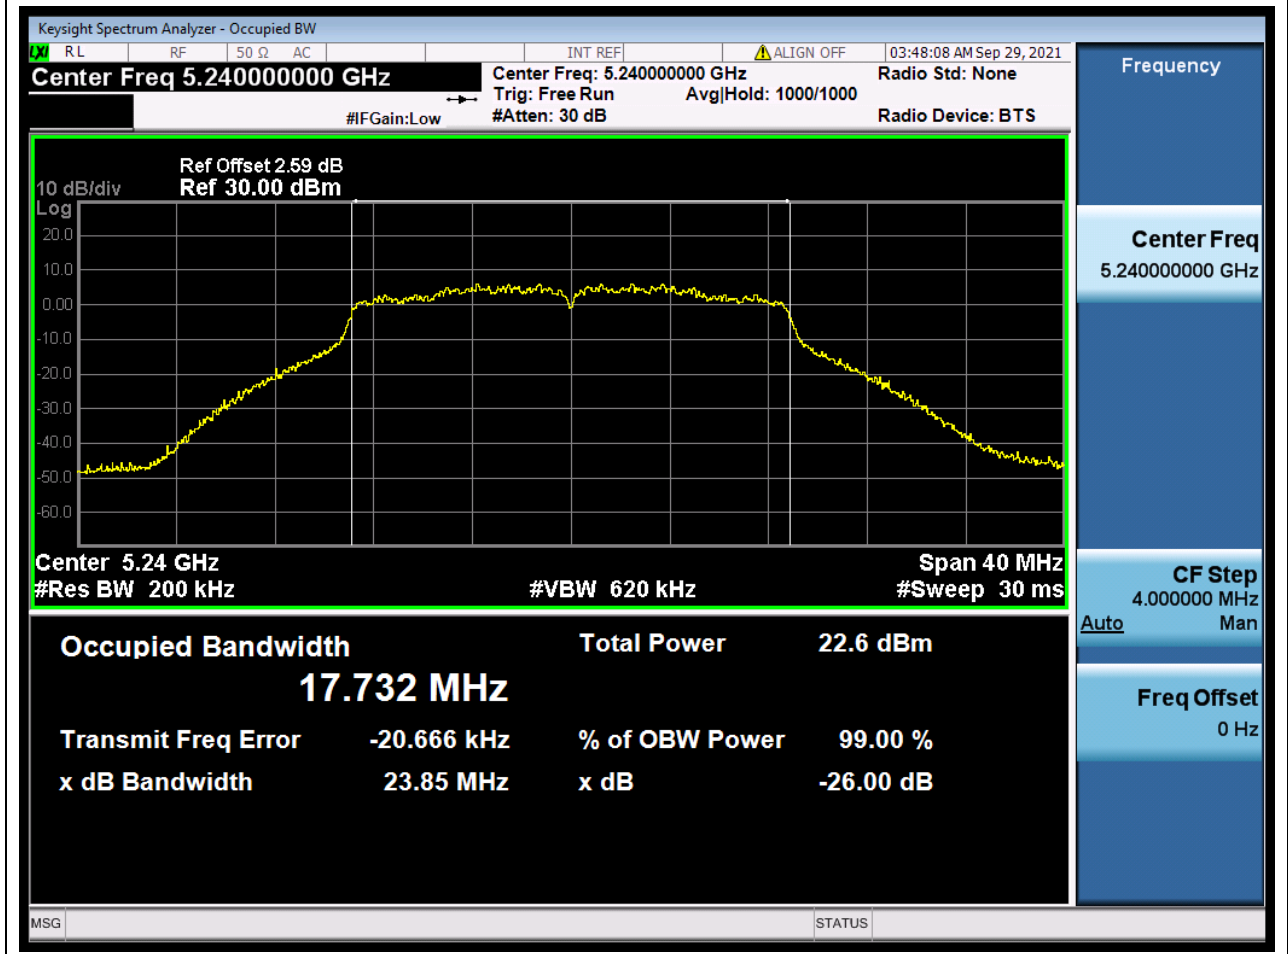

6. 802.11n_20M_U-NII-1_H

6.1. A.2-26dB Bandwidth(NTNV)

Center Frequency (MHz)	XdB Down	RBW (MHz)	Detector	Limit (MHz)	XdB BandWidth (MHz)	Verdict
5240	26	0.2	Peak	0	23.849914	Unknow