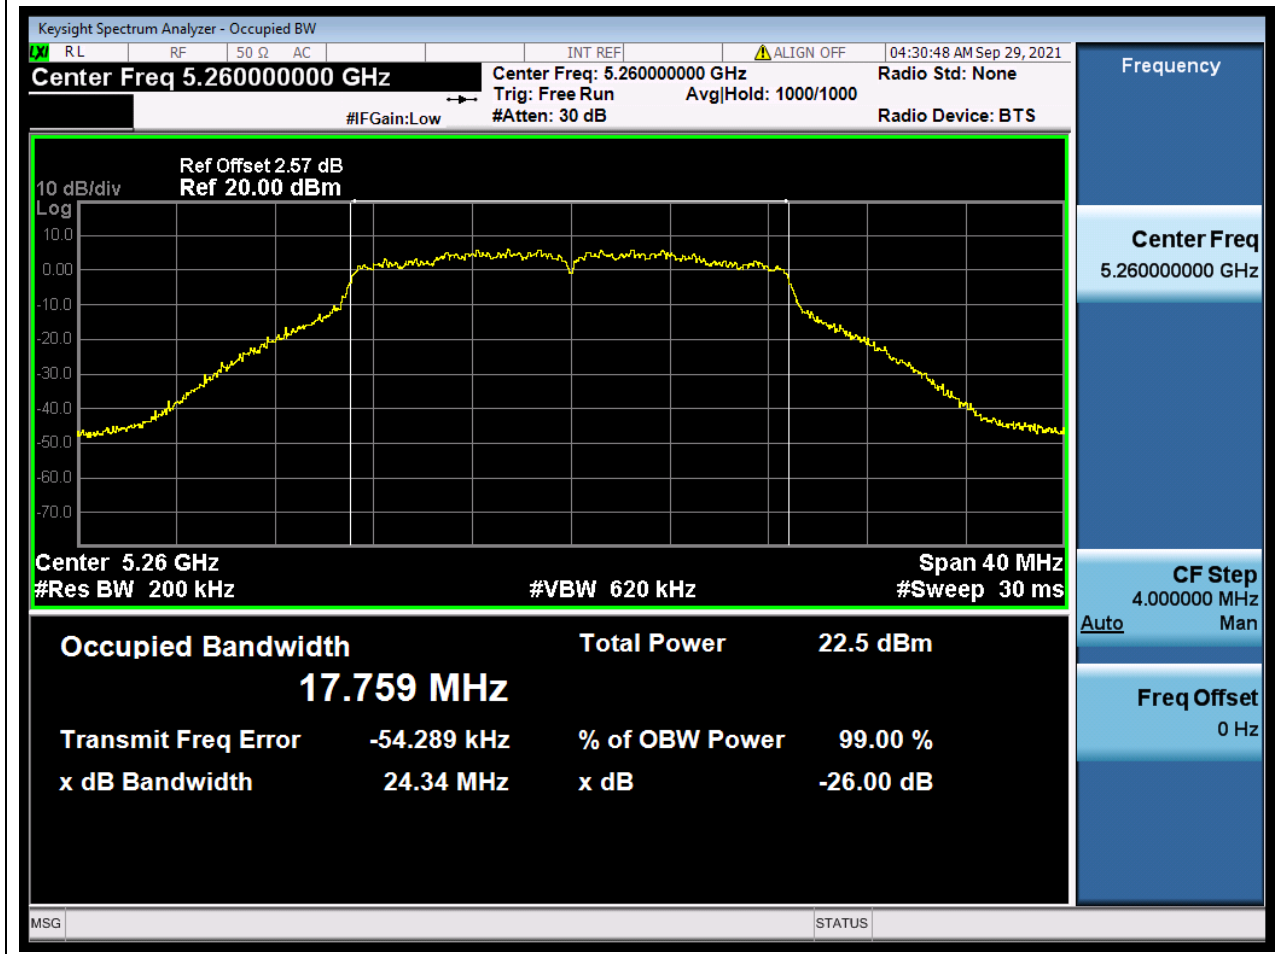

18. 802.11n_20M_U-NII-2A_L

18.1. A.2-26dB Bandwidth(NTNV)

Center Frequency (MHz)	XdB Down	RBW (MHz)	Detector	Limit (MHz)	XdB BandWidth (MHz)	Verdict
5260	26	0.2	Peak	0	24.339442	Unknow