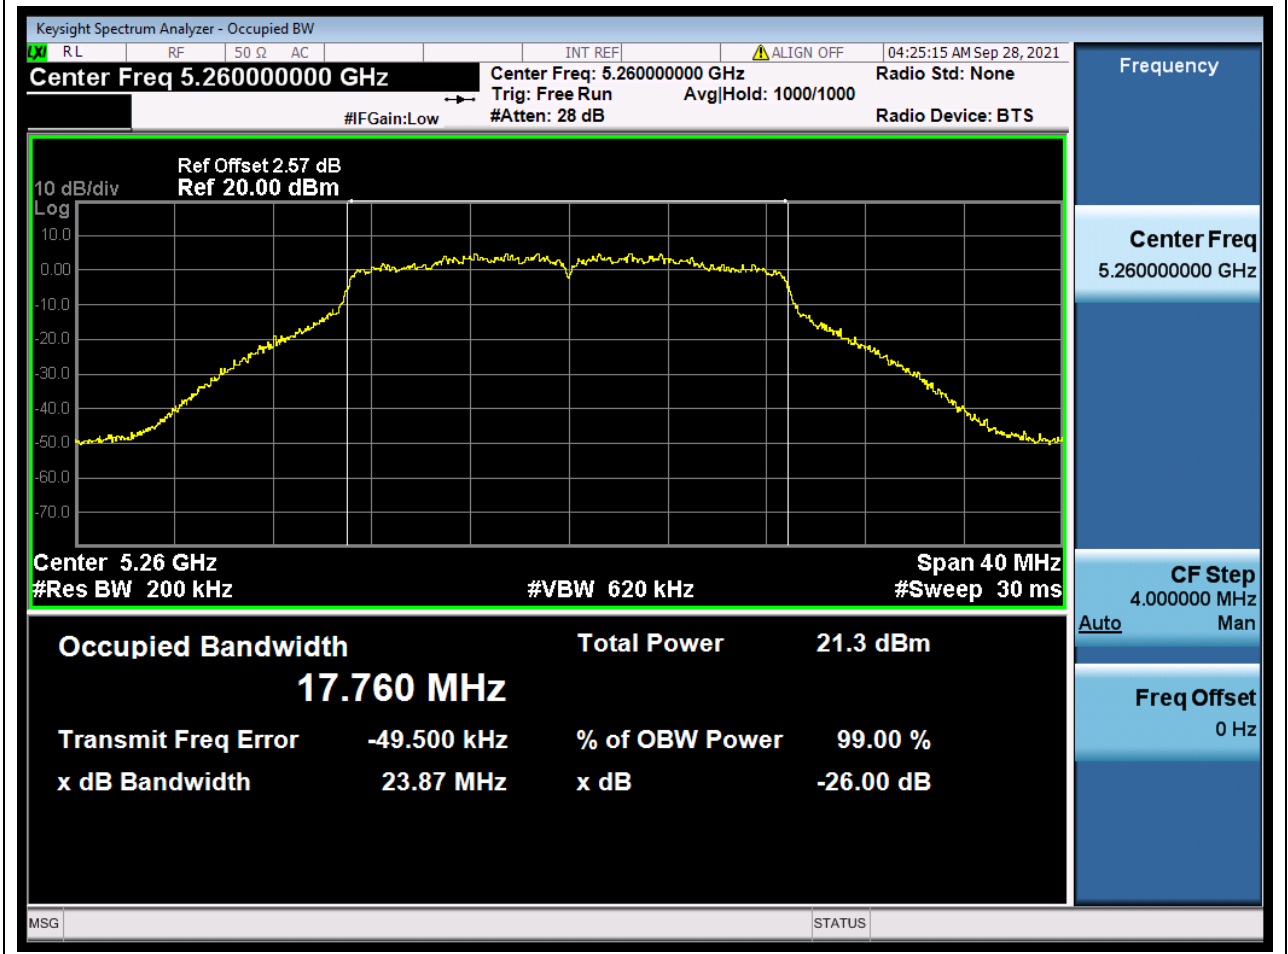

23. 802.11ac_20M_U-NII-2A_L

23.1. A.2-26dB Bandwidth(NTNV)

Center Frequency (MHz)	XdB Down	RBW (MHz)	Detector	Limit (MHz)	XdB BandWidth (MHz)	Verdict
5260	26	0.2	Peak	0	23.874691	Unknow