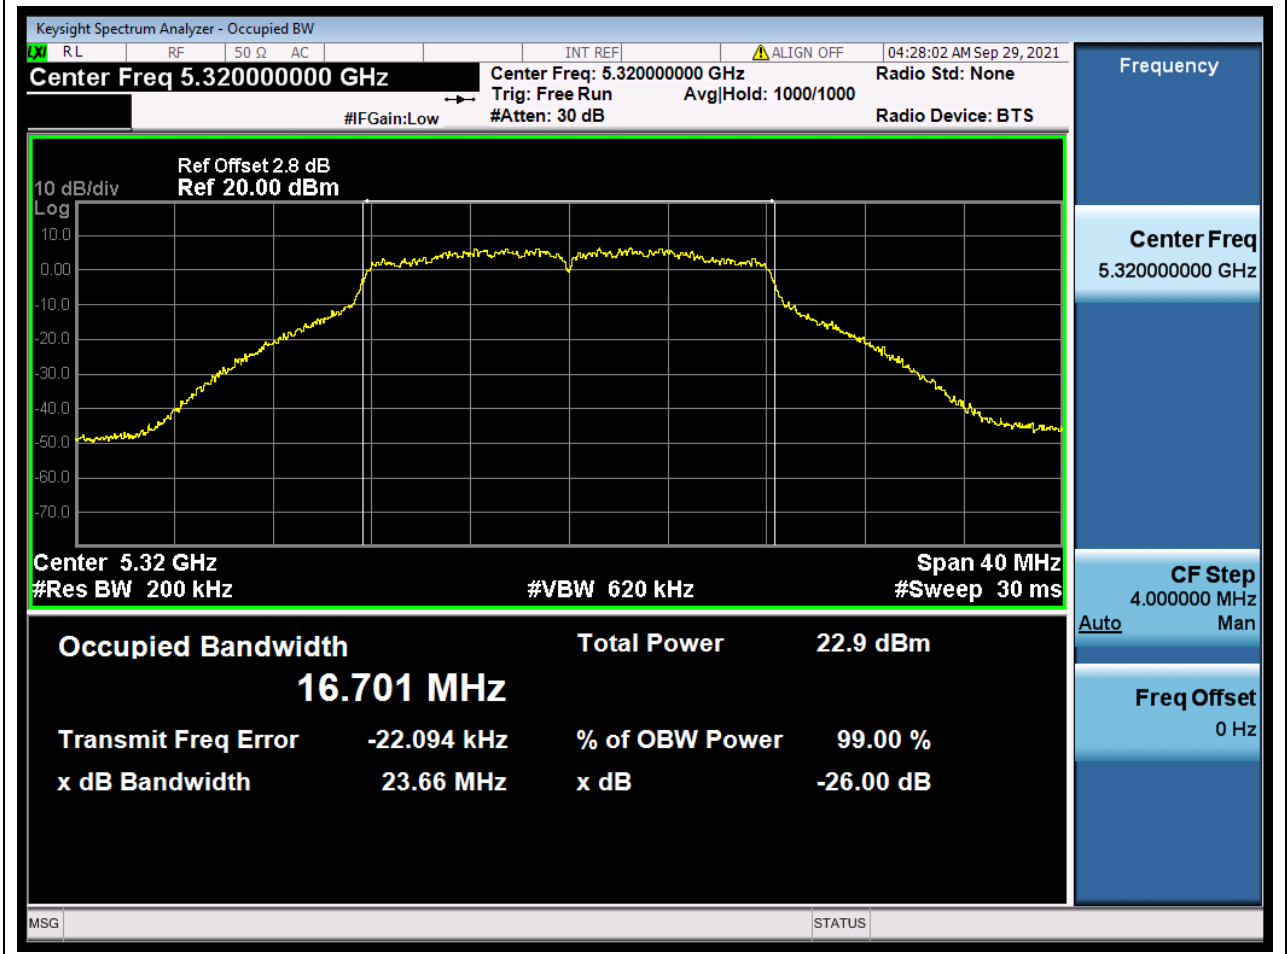

17. 802.11a_20M_U-NII-2A_H

17.1. A.2-26dB Bandwidth(NTNV)

Center Frequency (MHz)	XdB Down	RBW (MHz)	Detector	Limit (MHz)	XdB BandWidth (MHz)	Verdict
5320	26	0.2	Peak	0	23.660133	Unknow