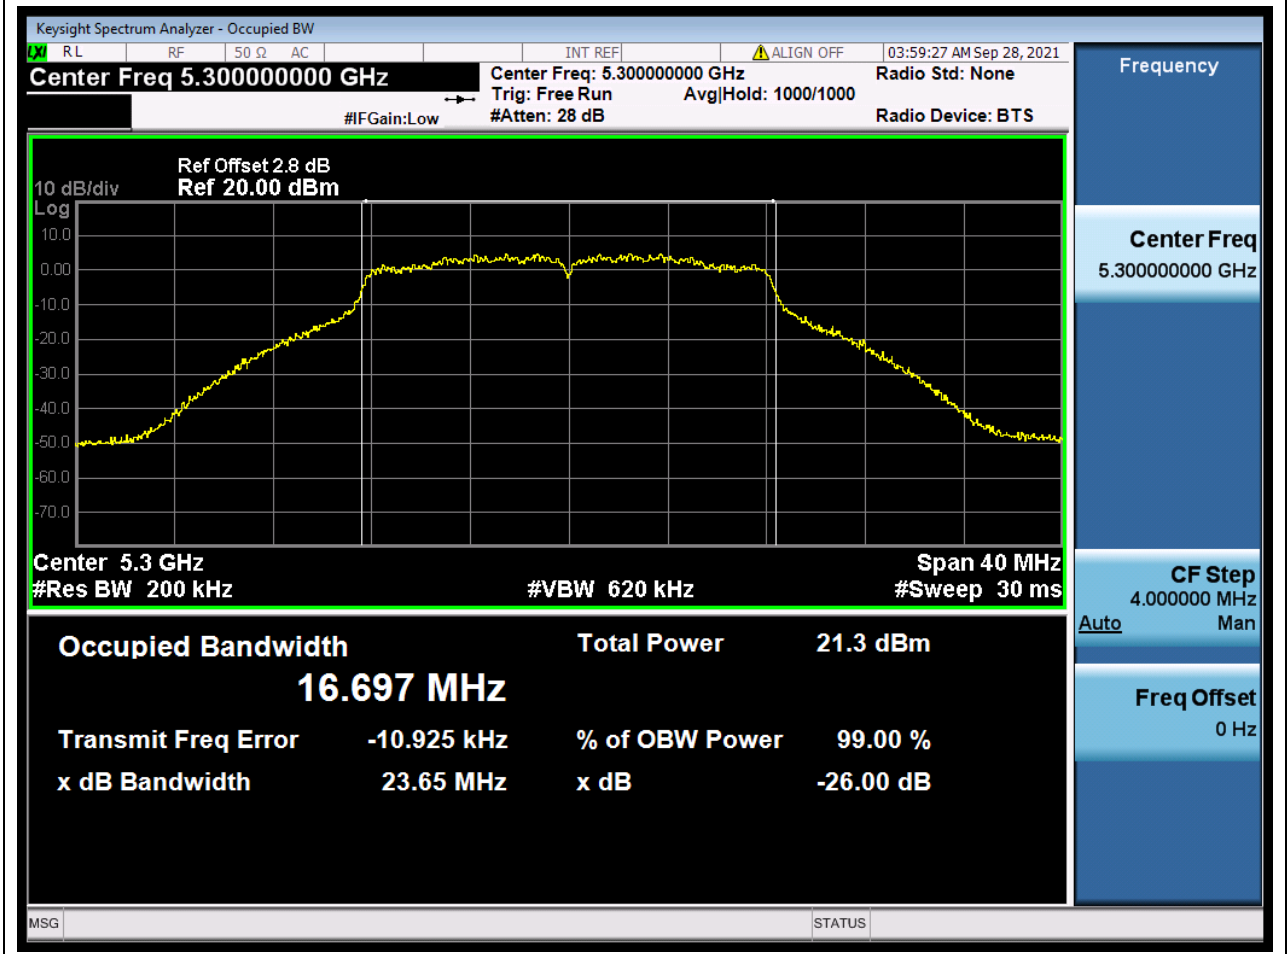

16. 802.11a_20M_U-NII-2A_M

16.1. A.2-26dB Bandwidth(NTNV)

Center Frequency (MHz)	XdB Down	RBW (MHz)	Detector	Limit (MHz)	XdB BandWidth (MHz)	Verdict
5300	26	0.2	Peak	0	23.653588	Unknow