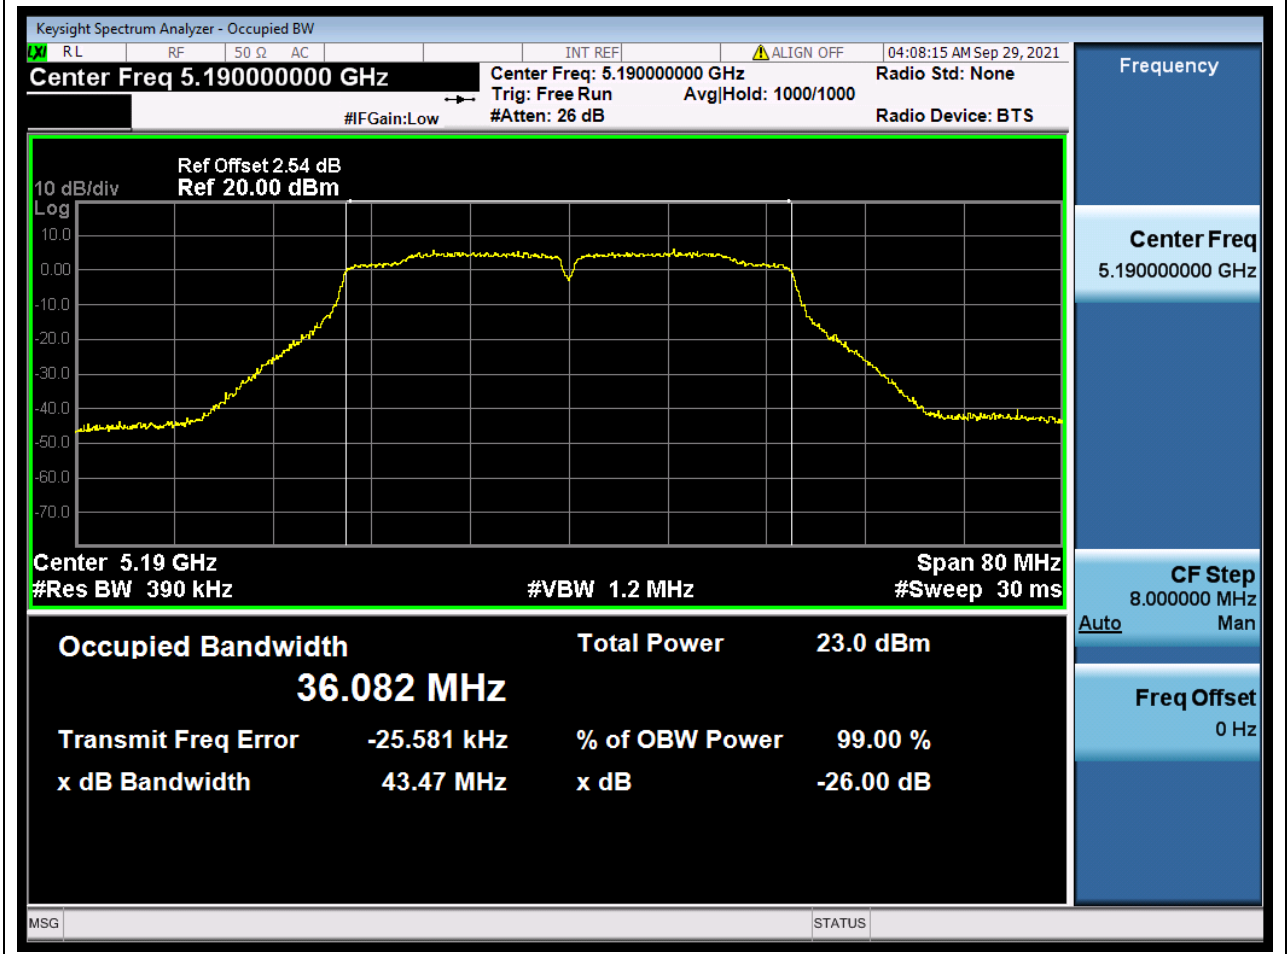

12. 802.11ac_40M_U-NII-1_L

12.1. A.2-26dB Bandwidth(NTNV)

Center Frequency (MHz)	XdB Down	RBW (MHz)	Detector	Limit (MHz)	XdB BandWidth (MHz)	Verdict
5190	26	0.39	Peak	0	43.465467	Unknow