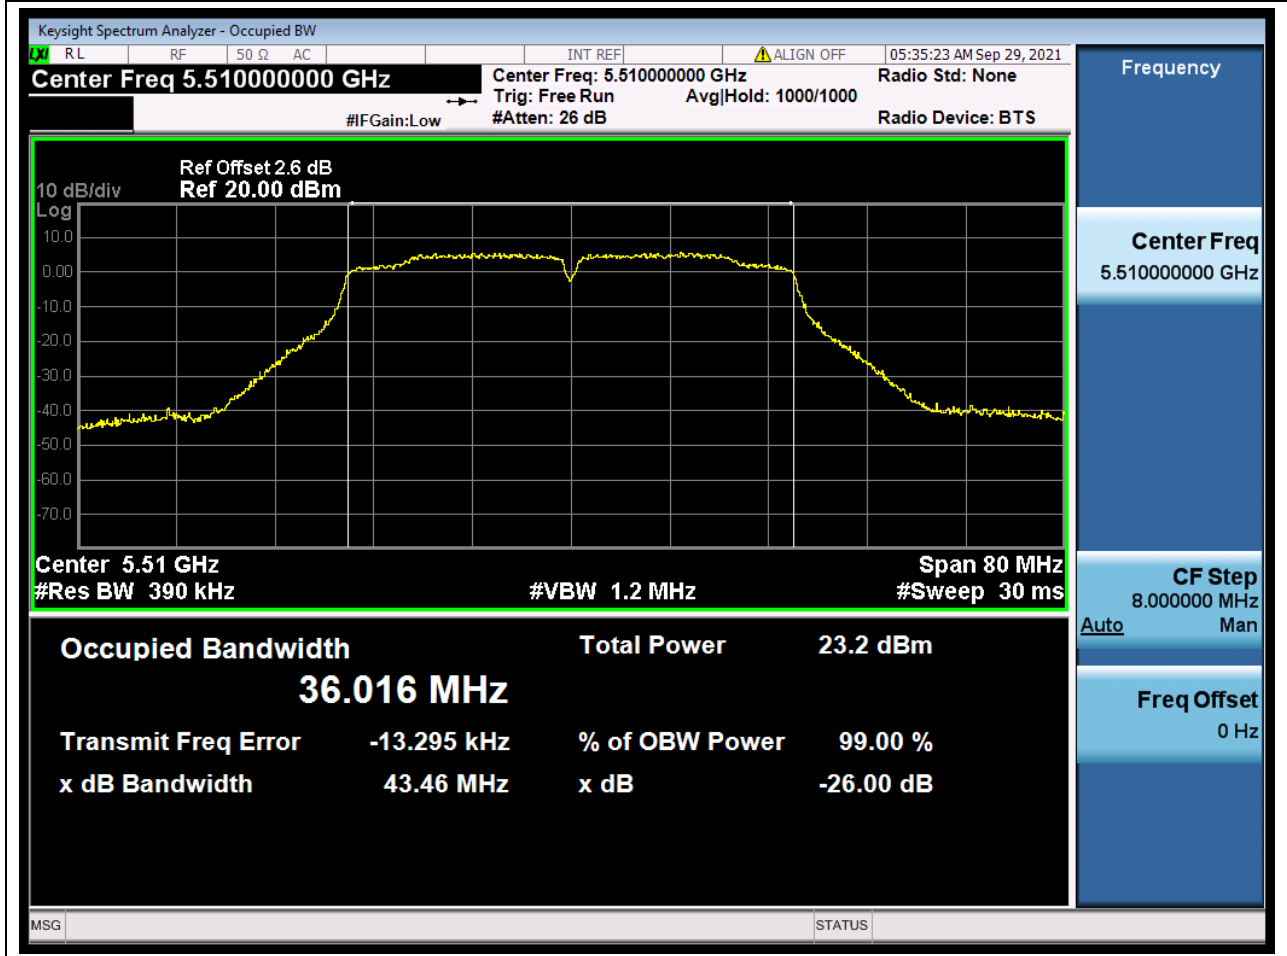

36. 802.11n_40M_U-NII-2C_L

36.1. A.2-26dB Bandwidth(NTNV)

Center Frequency (MHz)	XdB Down	RBW (MHz)	Detector	Limit (MHz)	XdB BandWidth (MHz)	Verdict
5510	26	0.39	Peak	0	43.45723	Unknow