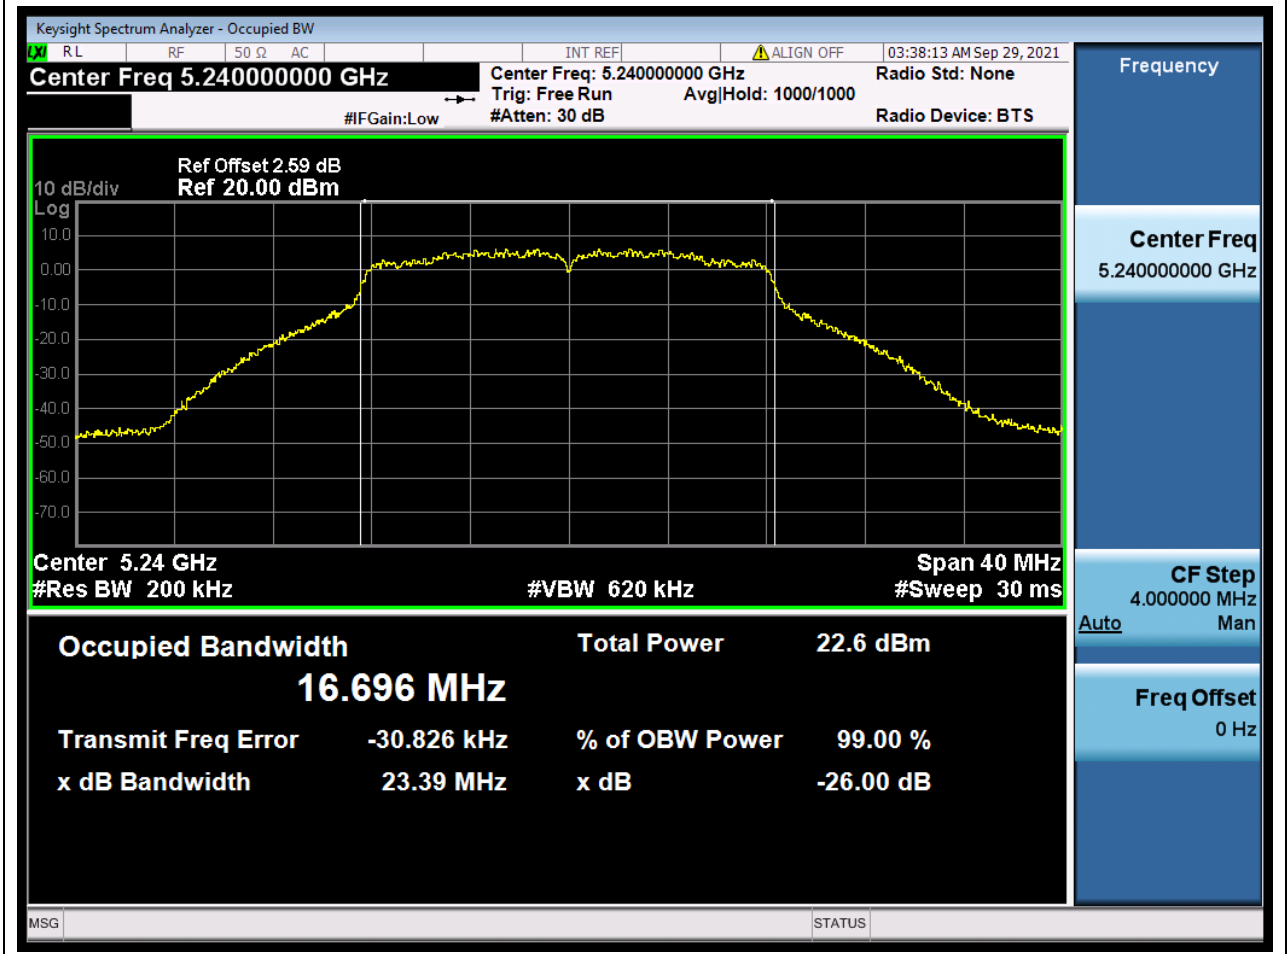

3. 802.11a_20M_U-NII-1_H

3.1. A.2-26dB Bandwidth(NTNV)

Center Frequency (MHz)	XdB Down	RBW (MHz)	Detector	Limit (MHz)	XdB BandWidth (MHz)	Verdict
5240	26	0.2	Peak	0	23.394437	Unknow