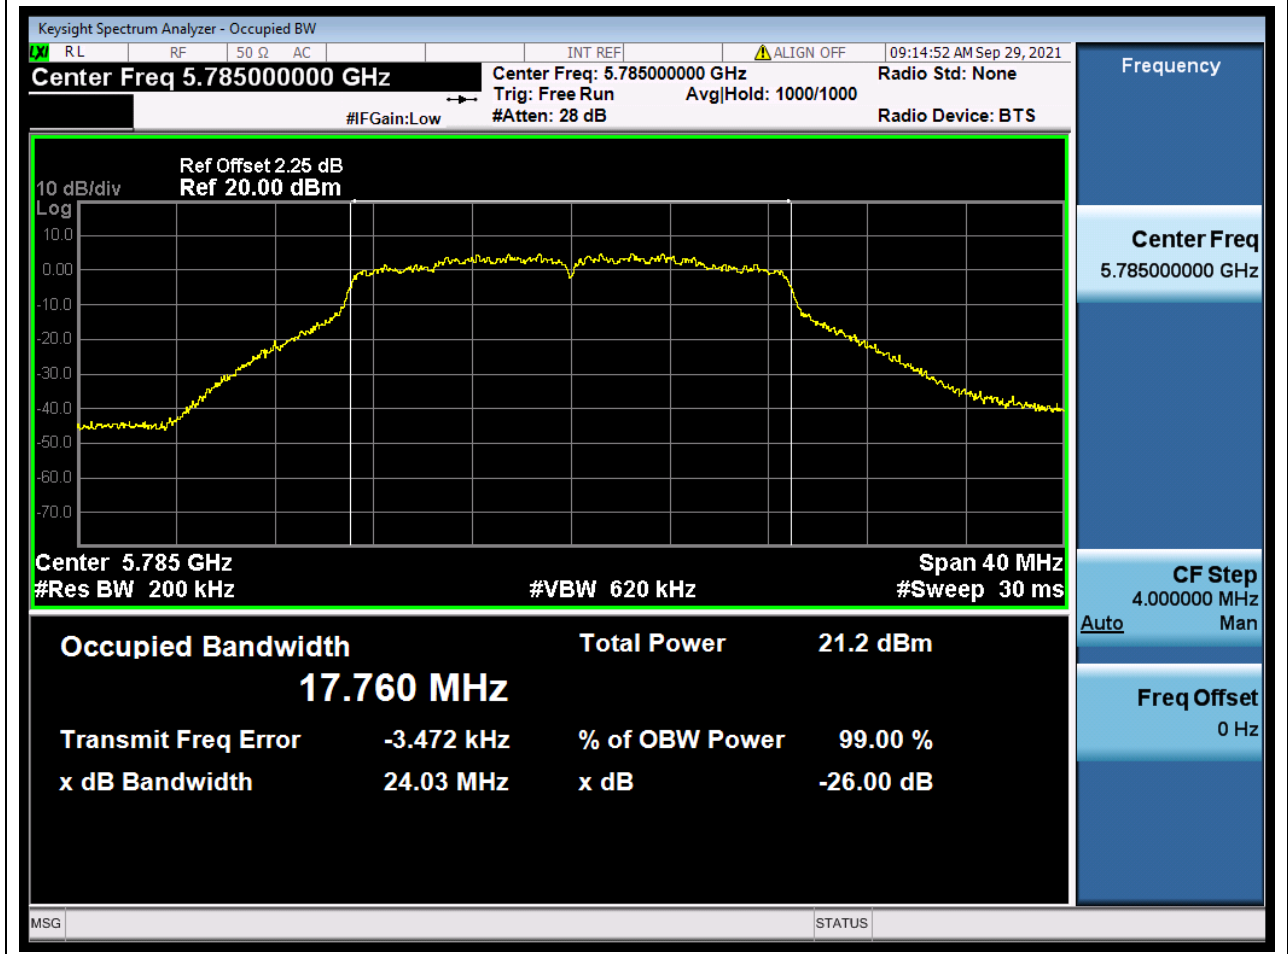

52. 802.11n_20M_U-NII-3_M

52.1. A.2-26dB Bandwidth(NTNV)

Center Frequency (MHz)	XdB Down	RBW (MHz)	Detector	Limit (MHz)	XdB BandWidth (MHz)	Verdict
5785	26	0.2	Peak	0	24.034859	Unknow