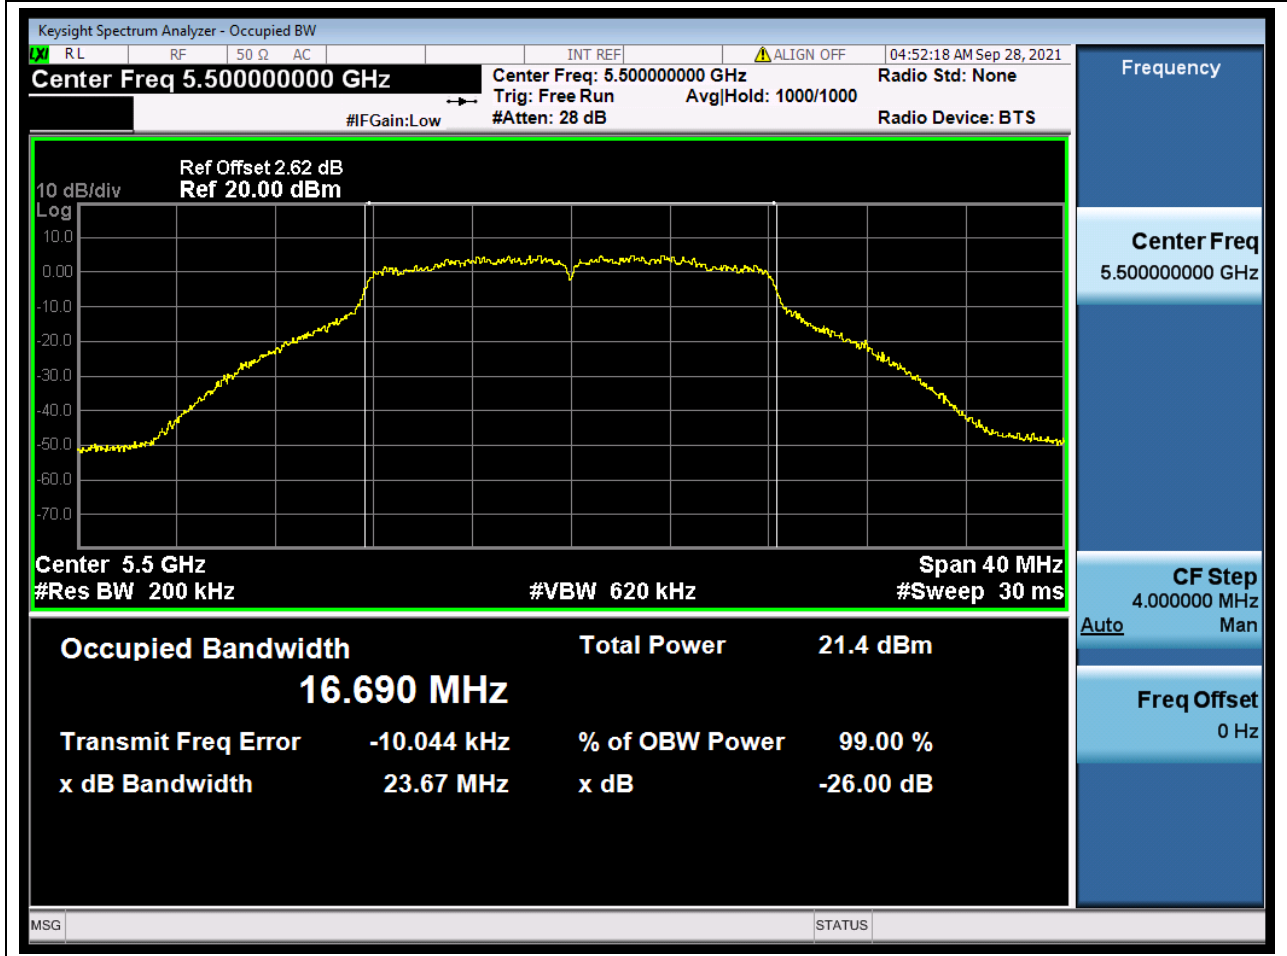

30. 802.11a_20M_U-NII-2C_L

30.1. A.2-26dB Bandwidth(NTNV)

Center Frequency (MHz)	XdB Down	RBW (MHz)	Detector	Limit (MHz)	XdB BandWidth (MHz)	Verdict
5500	26	0.2	Peak	0	23.669732	Unknow