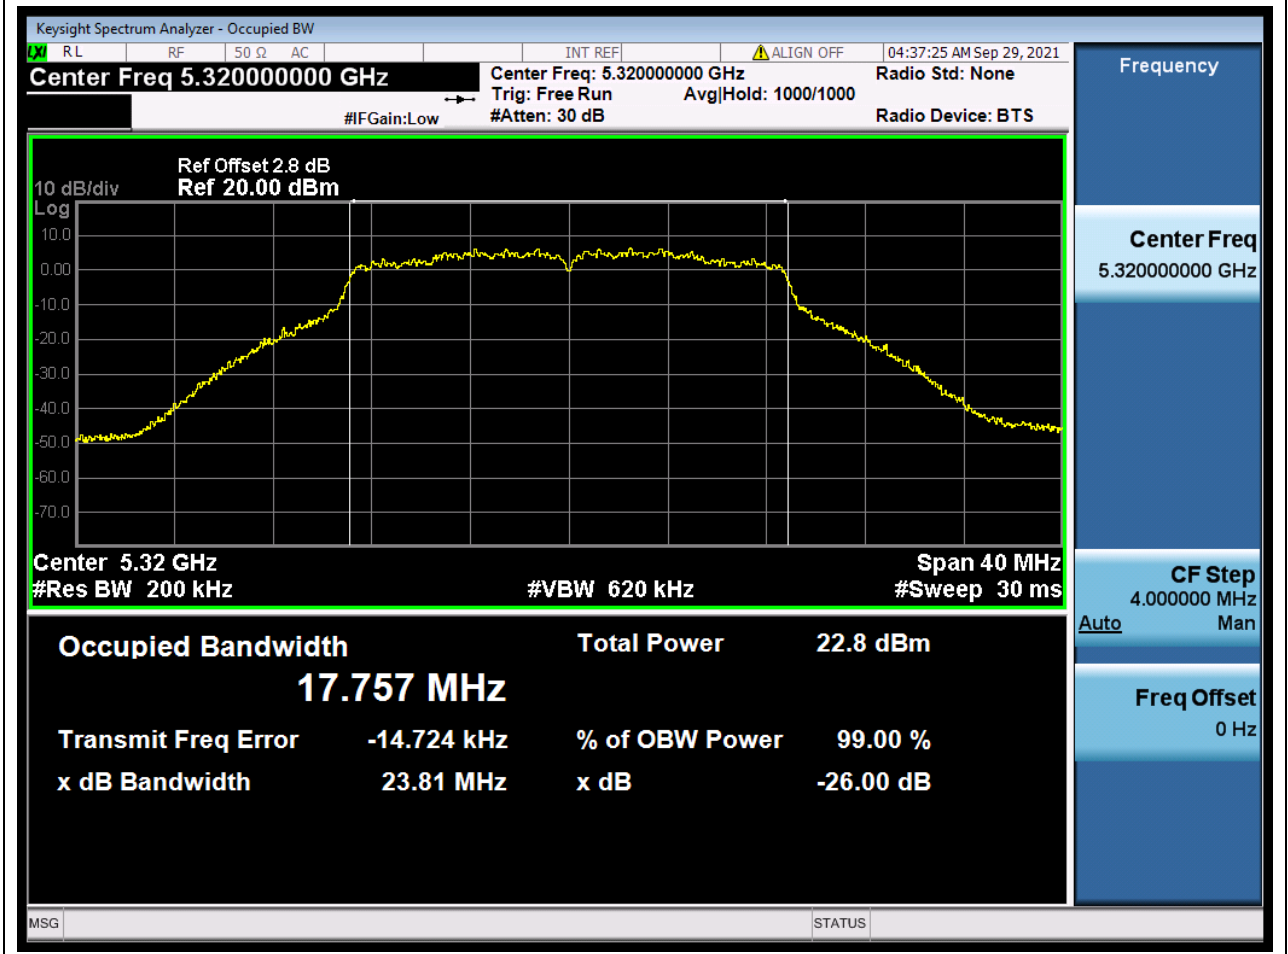

20. 802.11n_20M_U-NII-2A_H

20.1. A.2-26dB Bandwidth(NTNV)

Center Frequency (MHz)	XdB Down	RBW (MHz)	Detector	Limit (MHz)	XdB BandWidth (MHz)	Verdict
5320	26	0.2	Peak	0	23.808649	Unknow