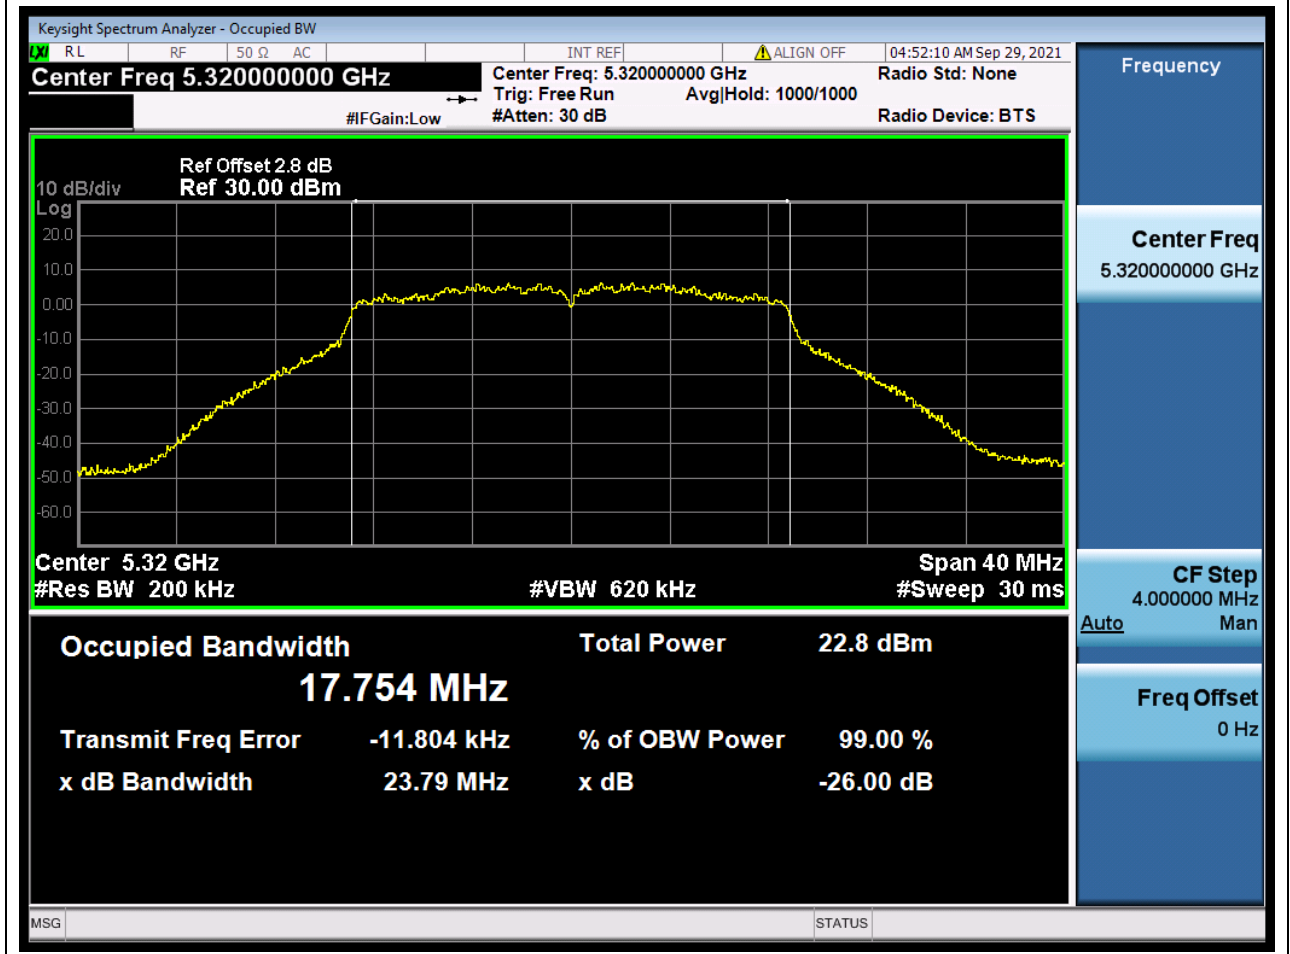

25. 802.11ac_20M_U-NII-2A_H

25.1. A.2-26dB Bandwidth(NTNV)

Center Frequency (MHz)	XdB Down	RBW (MHz)	Detector	Limit (MHz)	XdB BandWidth (MHz)	Verdict
5320	26	0.2	Peak	0	23.794286	Unknow