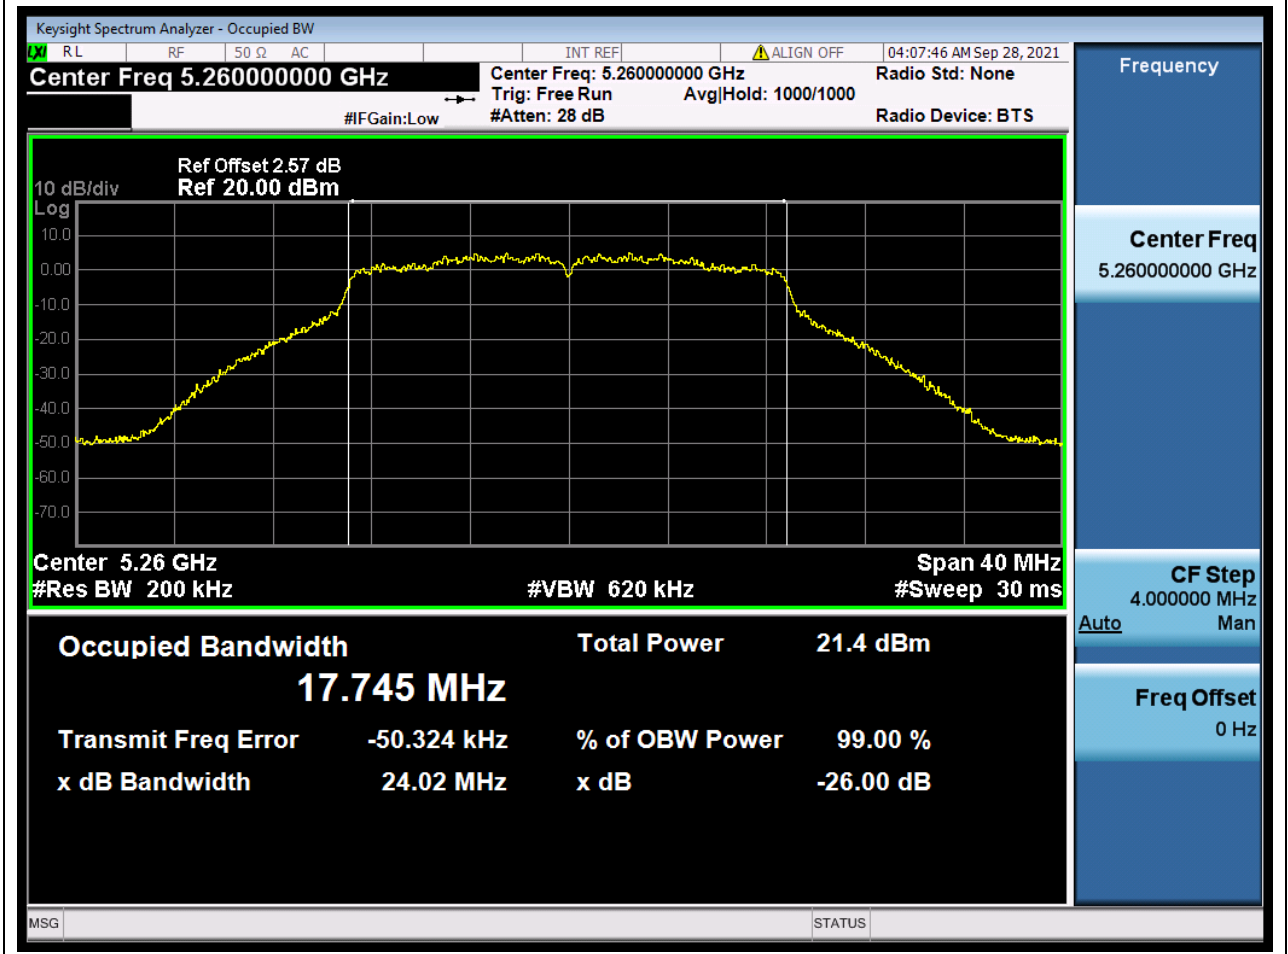

18. 802.11n_20M_U-NII-2A_L

18.1. A.2-26dB Bandwidth(NTNV)

Center Frequency (MHz)	XdB Down	RBW (MHz)	Detector	Limit (MHz)	XdB BandWidth (MHz)	Verdict
5260	26	0.2	Peak	0	24.023618	Unknow