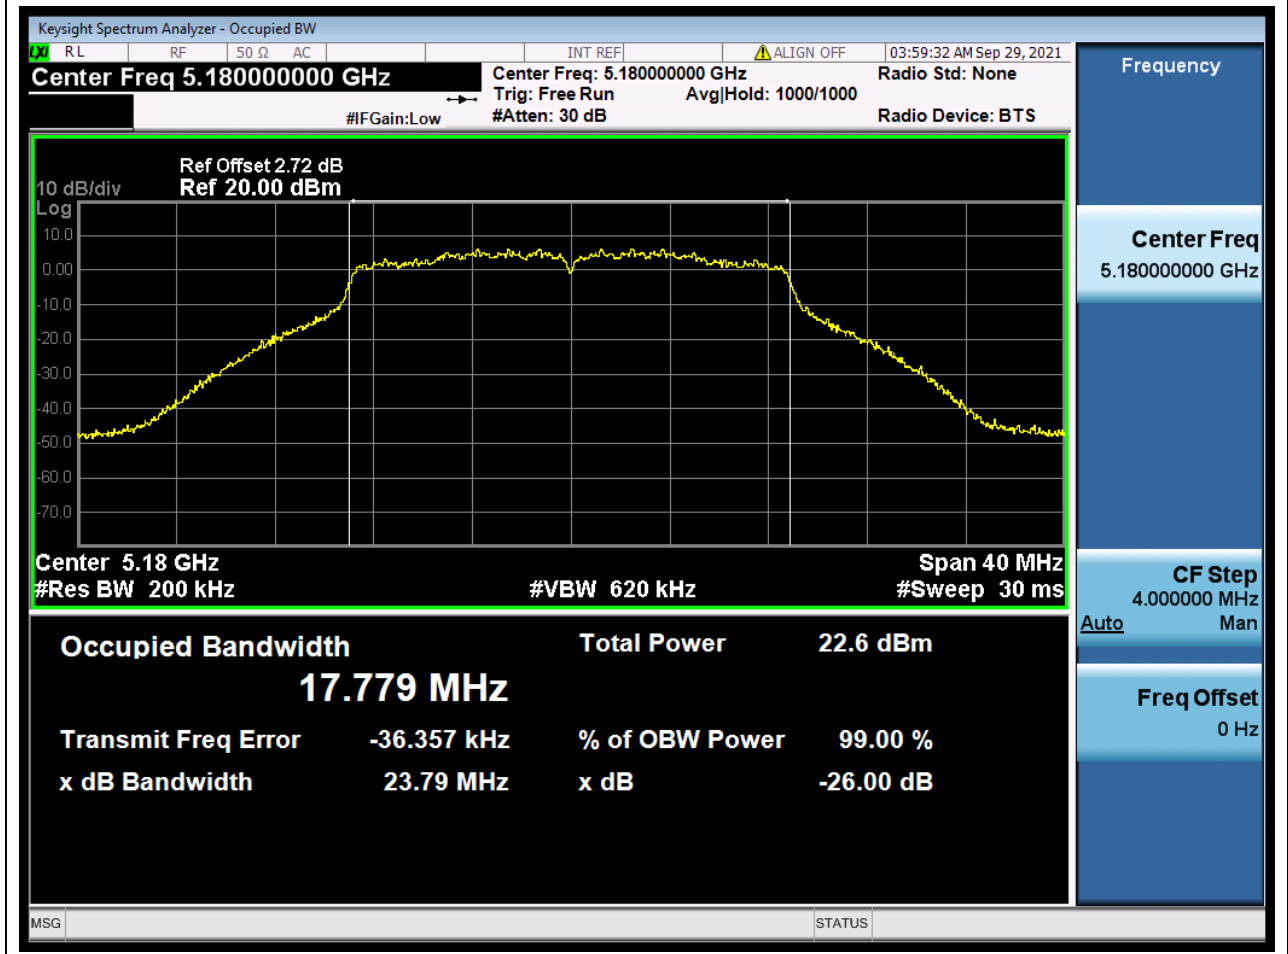

9. 802.11ac_20M_U-NII-1_L

9.1. A.2-26dB Bandwidth(NTNV)

Center Frequency (MHz)	XdB Down	RBW (MHz)	Detector	Limit (MHz)	XdB BandWidth (MHz)	Verdict
5180	26	0.2	Peak	0	23.79107	Unknow