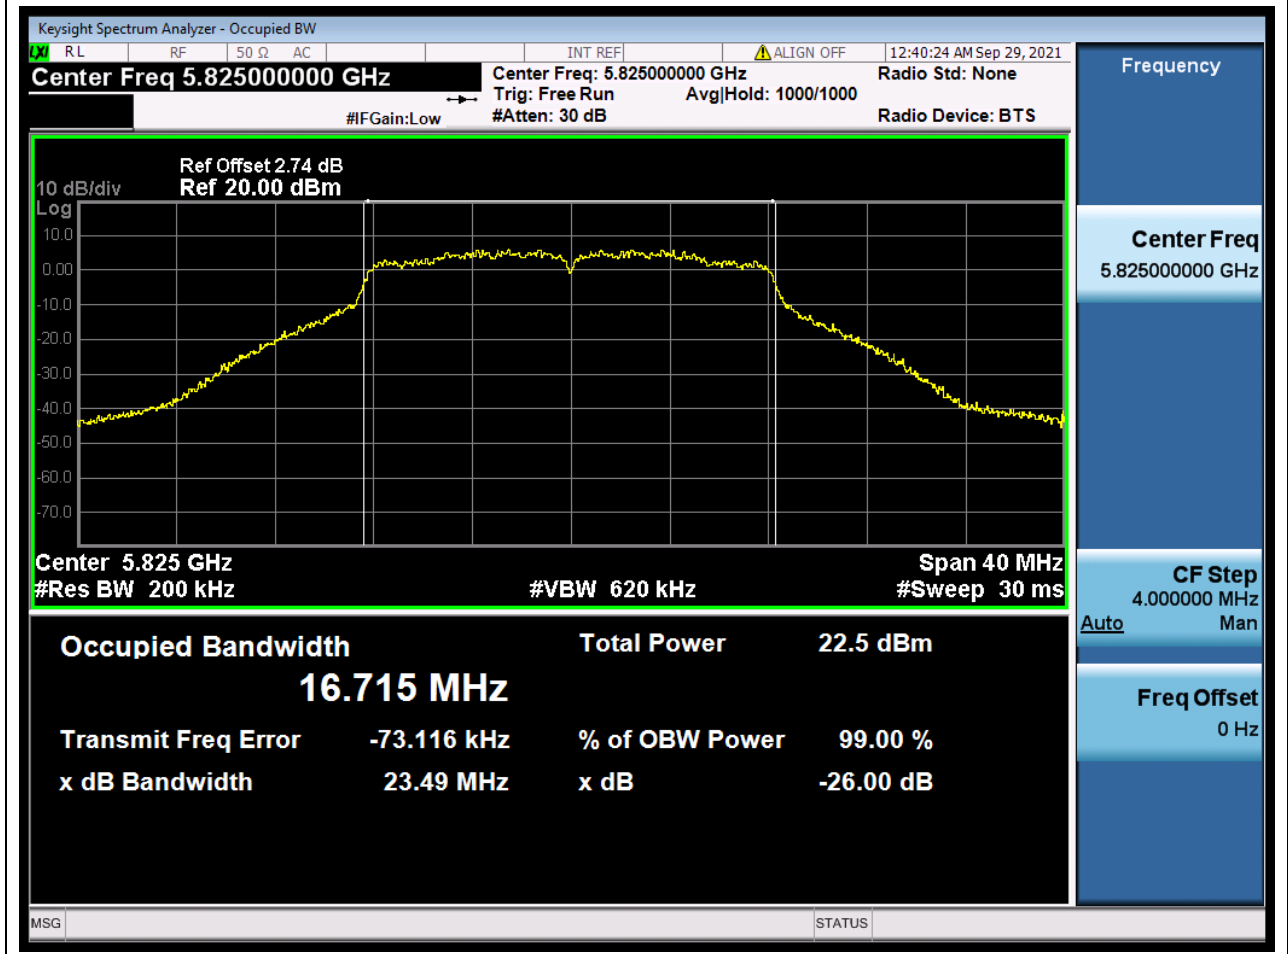

50. 802.11a_20M_U-NII-3_H

50.1. A.2-26dB Bandwidth(NTNV)

Center Frequency (MHz)	XdB Down	RBW (MHz)	Detector	Limit (MHz)	XdB BandWidth (MHz)	Verdict
5825	26	0.2	Peak	0	23.489908	Unknow