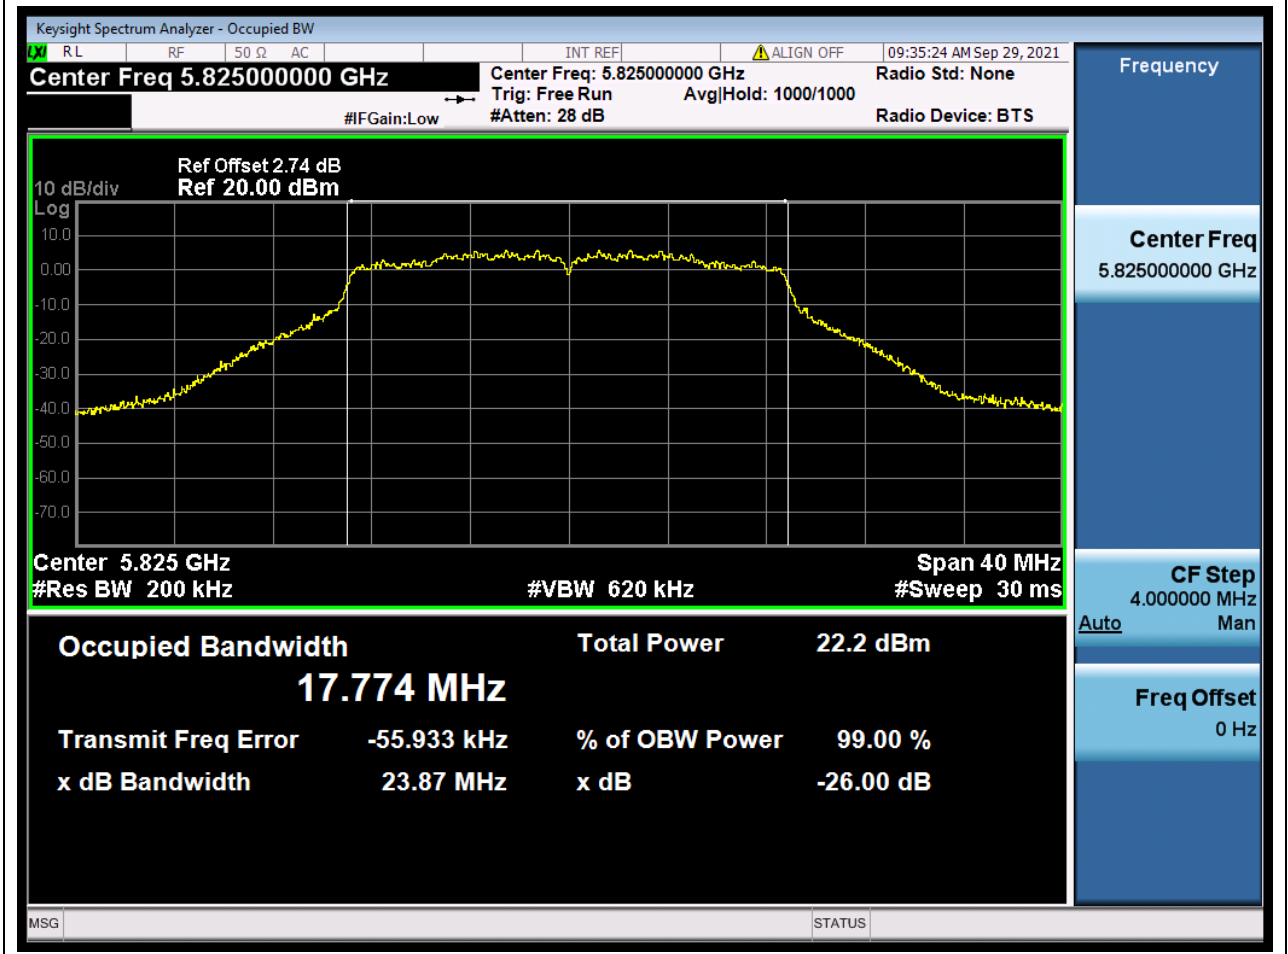

58. 802.11ac_20M_U-NII-3_H

58.1. A.2-26dB Bandwidth(NTNV)

Center Frequency (MHz)	XdB Down	RBW (MHz)	Detector	Limit (MHz)	XdB BandWidth (MHz)	Verdict
5825	26	0.2	Peak	0	23.865095	Unknow