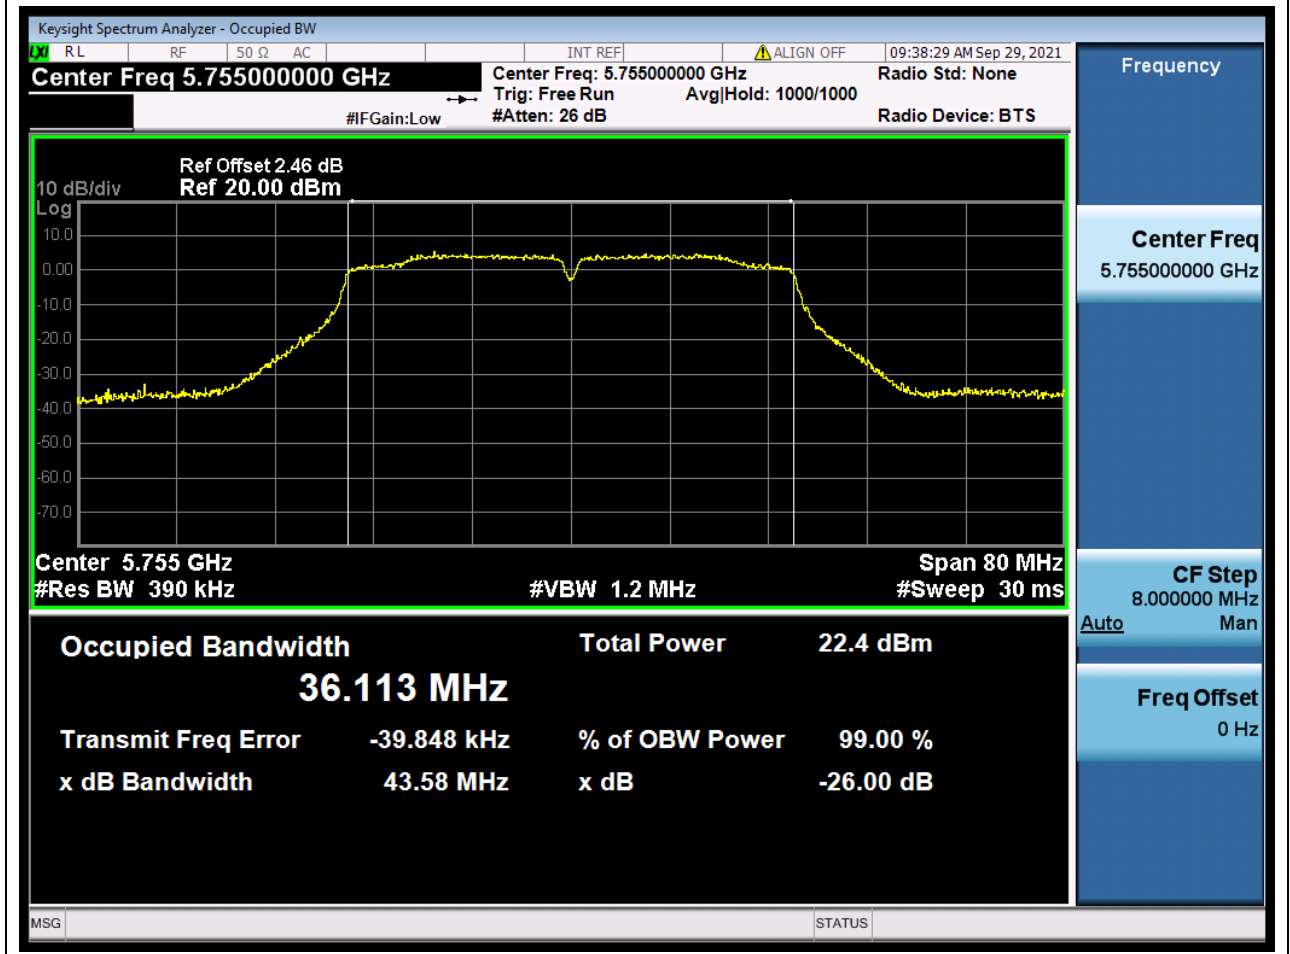

59. 802.11ac_40M_U-NII-3_L

59.1. A.2-26dB Bandwidth(NTNV)

Center Frequency (MHz)	XdB Down	RBW (MHz)	Detector	Limit (MHz)	XdB BandWidth (MHz)	Verdict
5755	26	0.39	Peak	0	43.57782	Unknow