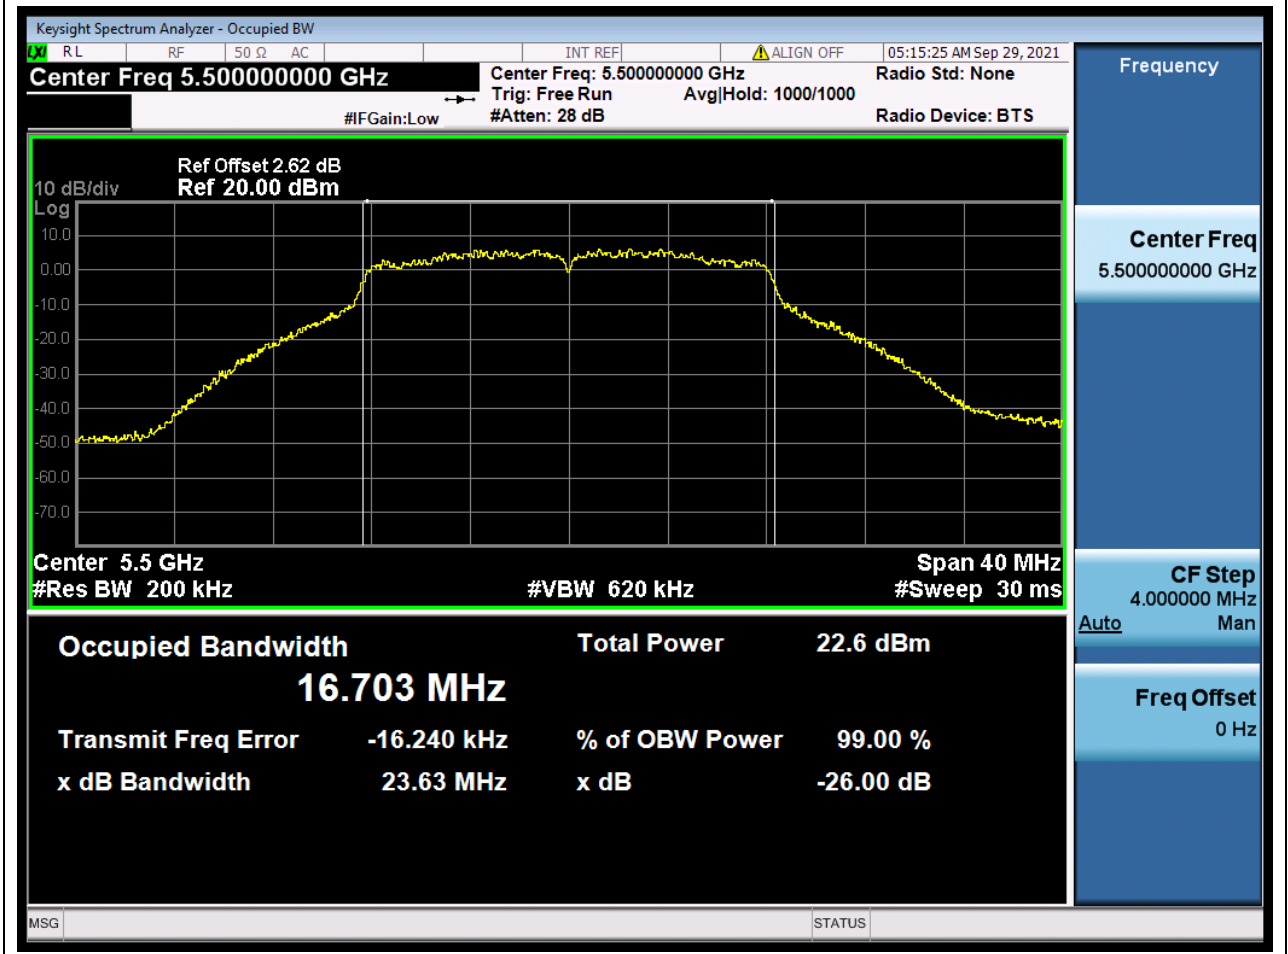

30. 802.11a_20M_U-NII-2C_L

30.1. A.2-26dB Bandwidth(NTNV)

Center Frequency (MHz)	XdB Down	RBW (MHz)	Detector	Limit (MHz)	XdB BandWidth (MHz)	Verdict
5500	26	0.2	Peak	0	23.631357	Unknow