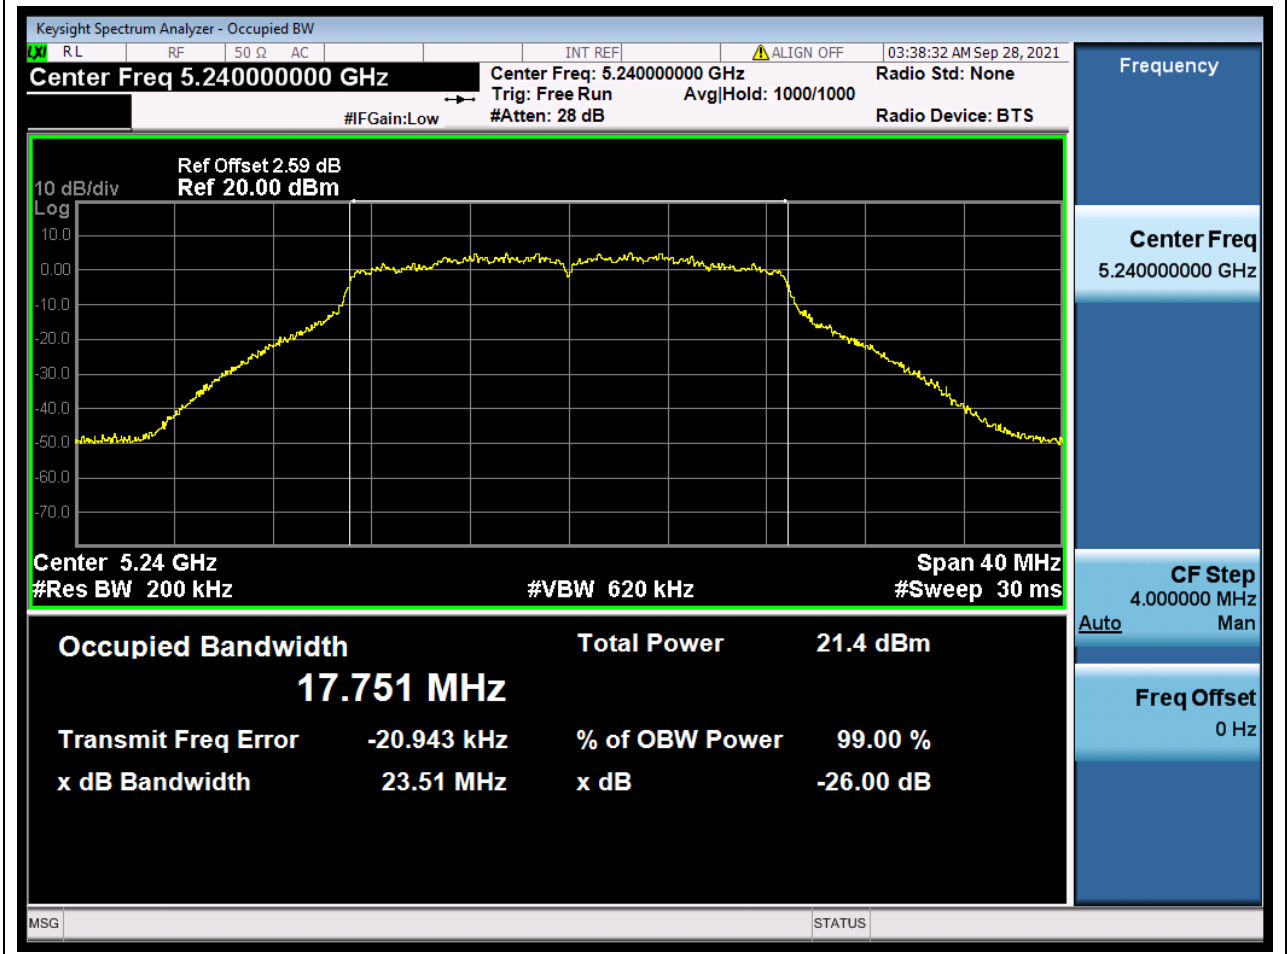

11. 802.11ac_20M_U-NII-1_H

11.1. A.2-26dB Bandwidth(NTNV)

Center Frequency (MHz)	XdB Down	RBW (MHz)	Detector	Limit (MHz)	XdB BandWidth (MHz)	Verdict
5240	26	0.2	Peak	0	23.513922	Unknow