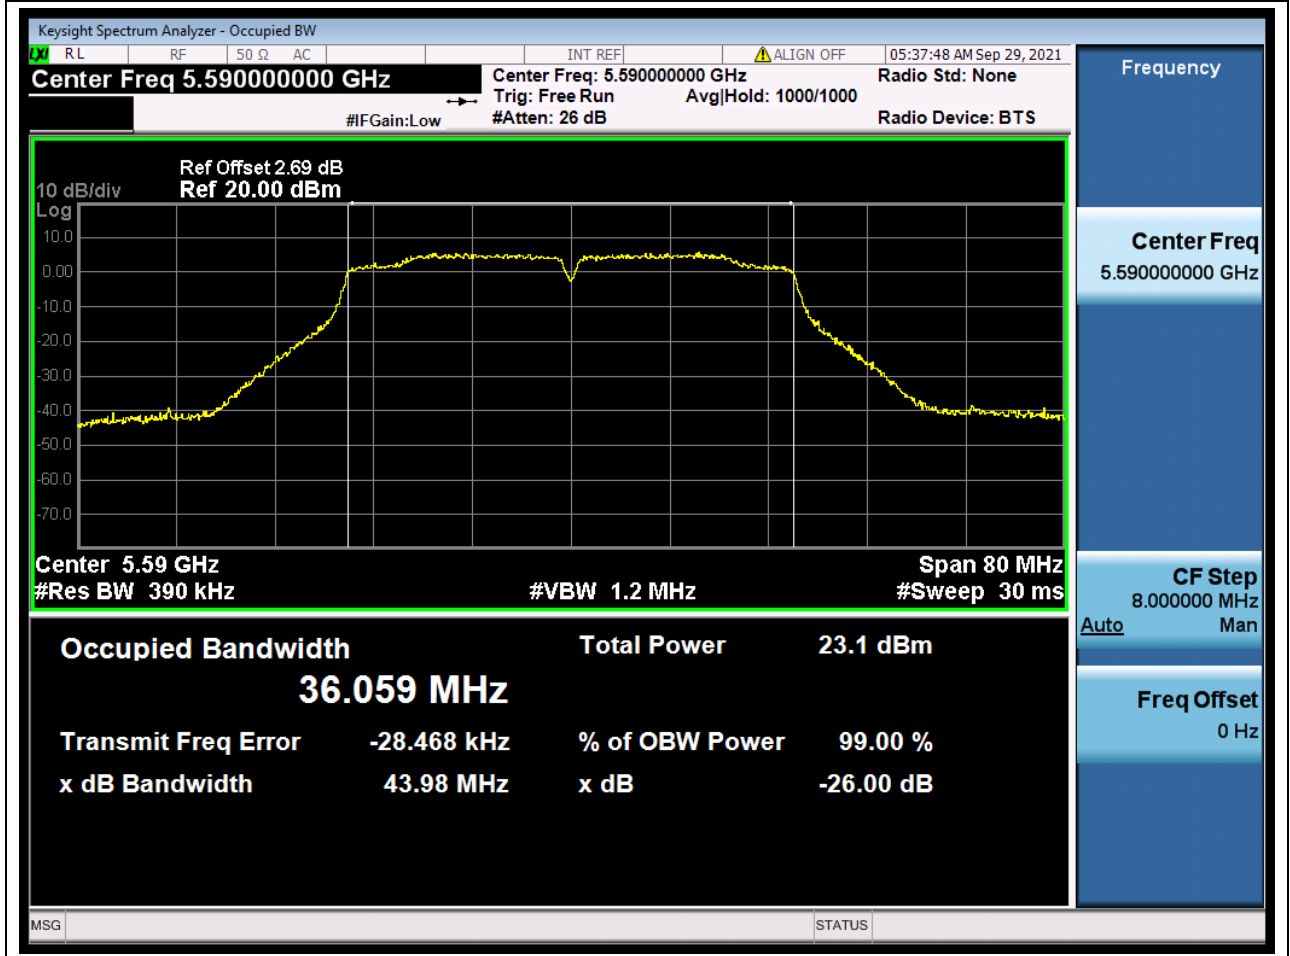

37. 802.11n_40M_U-NII-2C_M

37.1. A.2-26dB Bandwidth(NTNV)

Center Frequency (MHz)	XdB Down	RBW (MHz)	Detector	Limit (MHz)	XdB BandWidth (MHz)	Verdict
5590	26	0.39	Peak	0	43.978127	Unknow