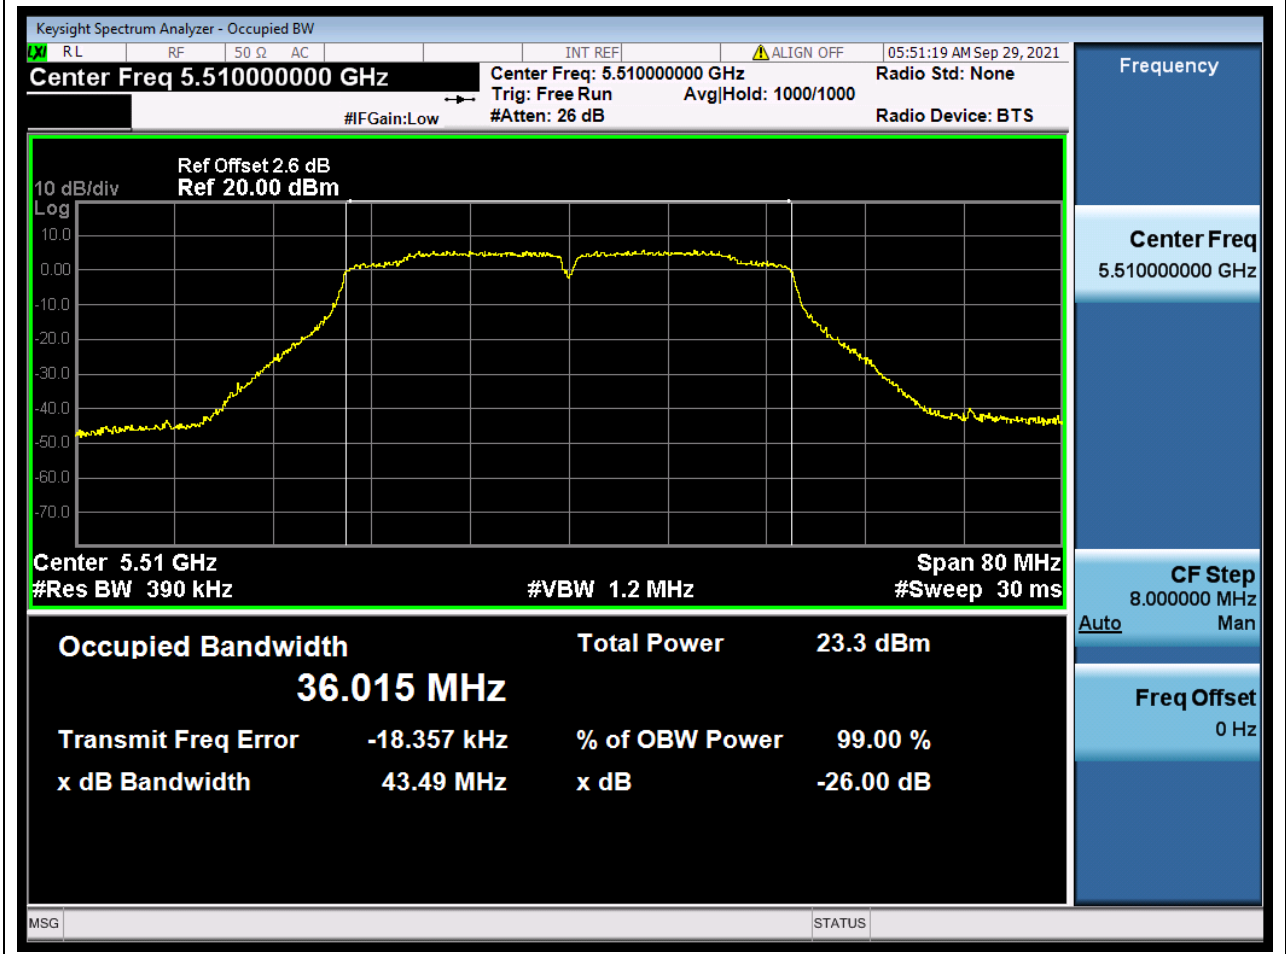

42. 802.11ac_40M_U-NII-2C_L

42.1. A.2-26dB Bandwidth(NTNV)

Center Frequency (MHz)	XdB Down	RBW (MHz)	Detector	Limit (MHz)	XdB BandWidth (MHz)	Verdict
5510	26	0.39	Peak	0	43.493116	Unknow