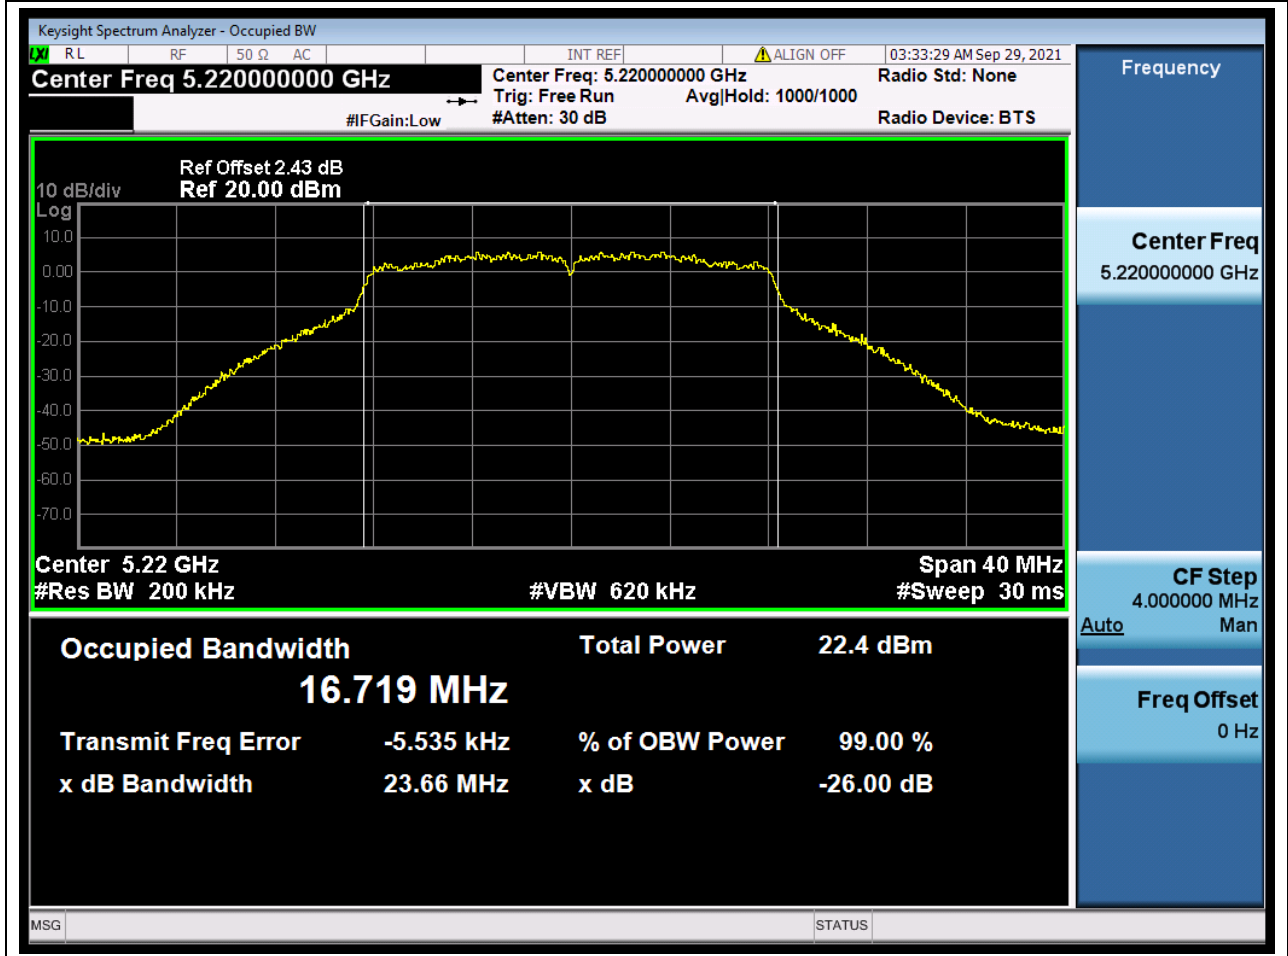

1.1. A.2-26dB Bandwidth(NTNV)

2. 802.11a_20M_U-NII-1_M

2.1. A.2-26dB Bandwidth(NTNV)

Center Frequency (MHz)	XdB Down	RBW (MHz)	Detector	Limit (MHz)	XdB BandWidth (MHz)	Verdict
5220	26	0.2	Peak	0	23.656831	Unknow