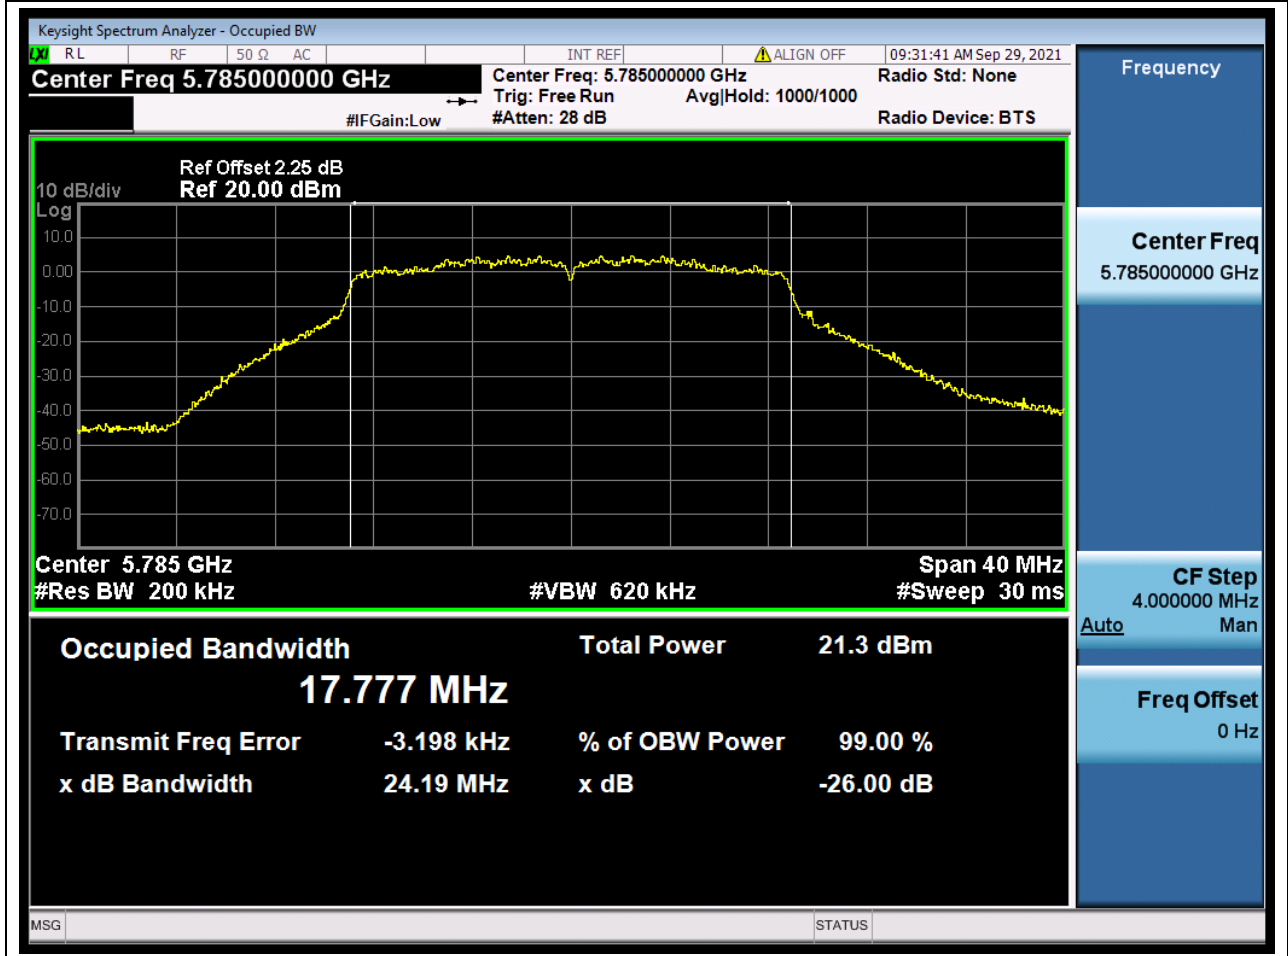

57. 802.11ac_20M_U-NII-3_M

57.1. A.2-26dB Bandwidth(NTNV)

Center Frequency (MHz)	XdB Down	RBW (MHz)	Detector	Limit (MHz)	XdB BandWidth (MHz)	Verdict
5785	26	0.2	Peak	0	24.186461	Unknow