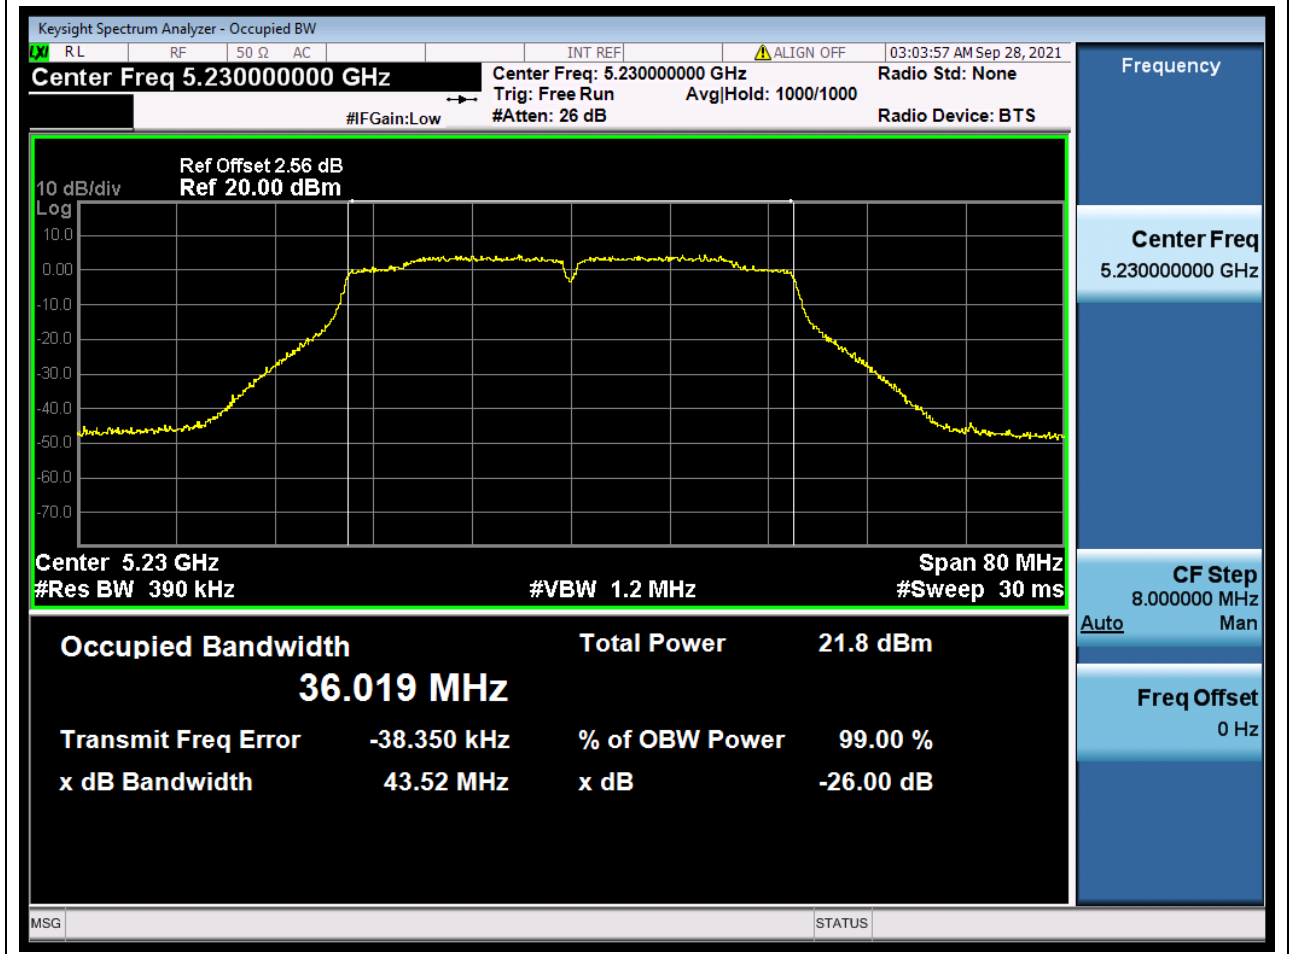

8. 802.11n_40M_U-NII-1_H

8.1. A.2-26dB Bandwidth(NTNV)

Center Frequency (MHz)	XdB Down	RBW (MHz)	Detector	Limit (MHz)	XdB BandWidth (MHz)	Verdict
5230	26	0.39	Peak	0	43.515426	Unknow