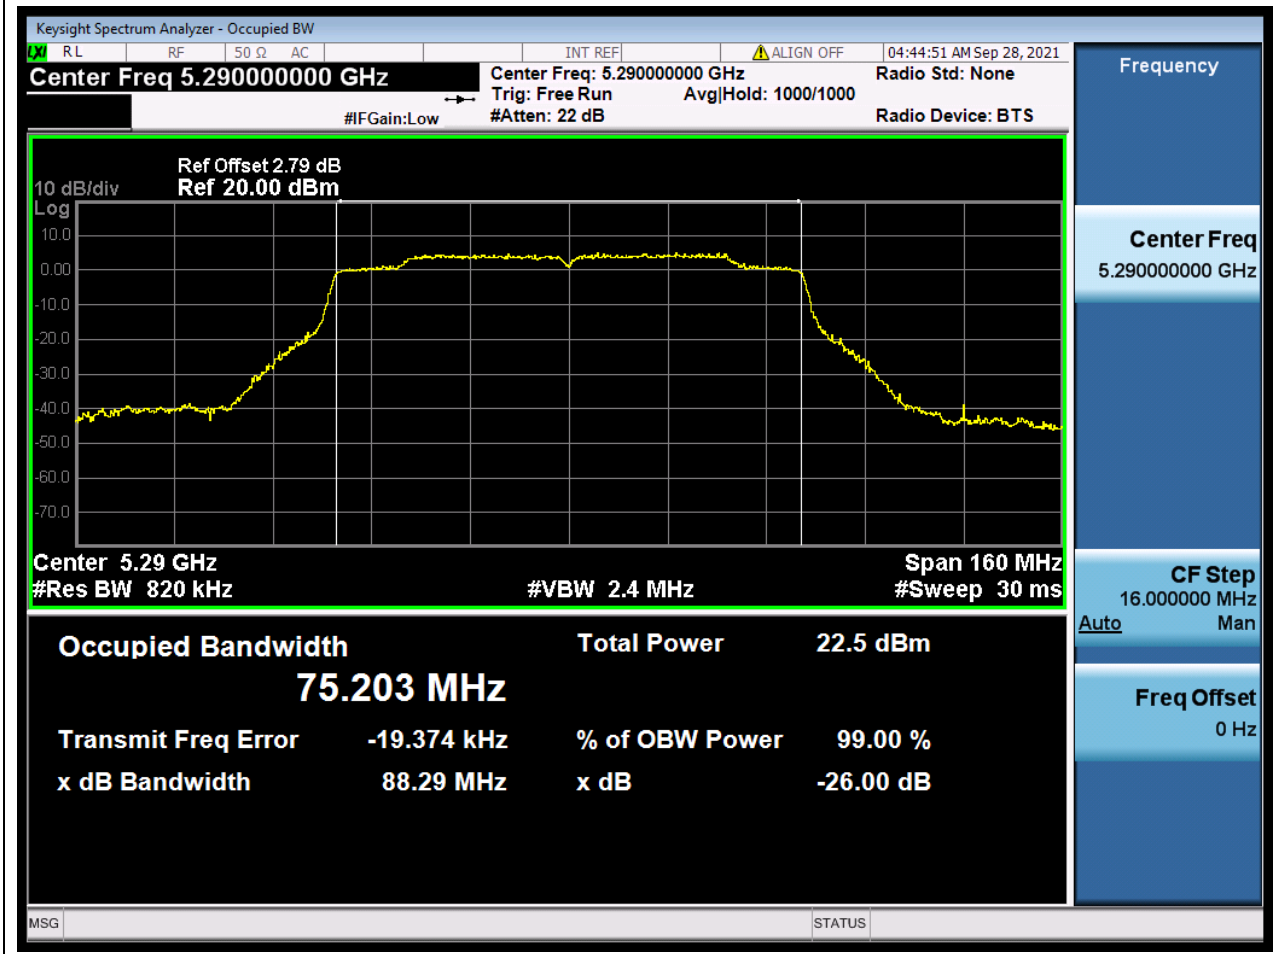

28. 802.11ac_80M_U-NII-2A_M

28.1. A.2-26dB Bandwidth(NTNV)

Center Frequency (MHz)	XdB Down	RBW (MHz)	Detector	Limit (MHz)	XdB BandWidth (MHz)	Verdict
5290	26	0.82	Peak	0	88.285574	Unknow