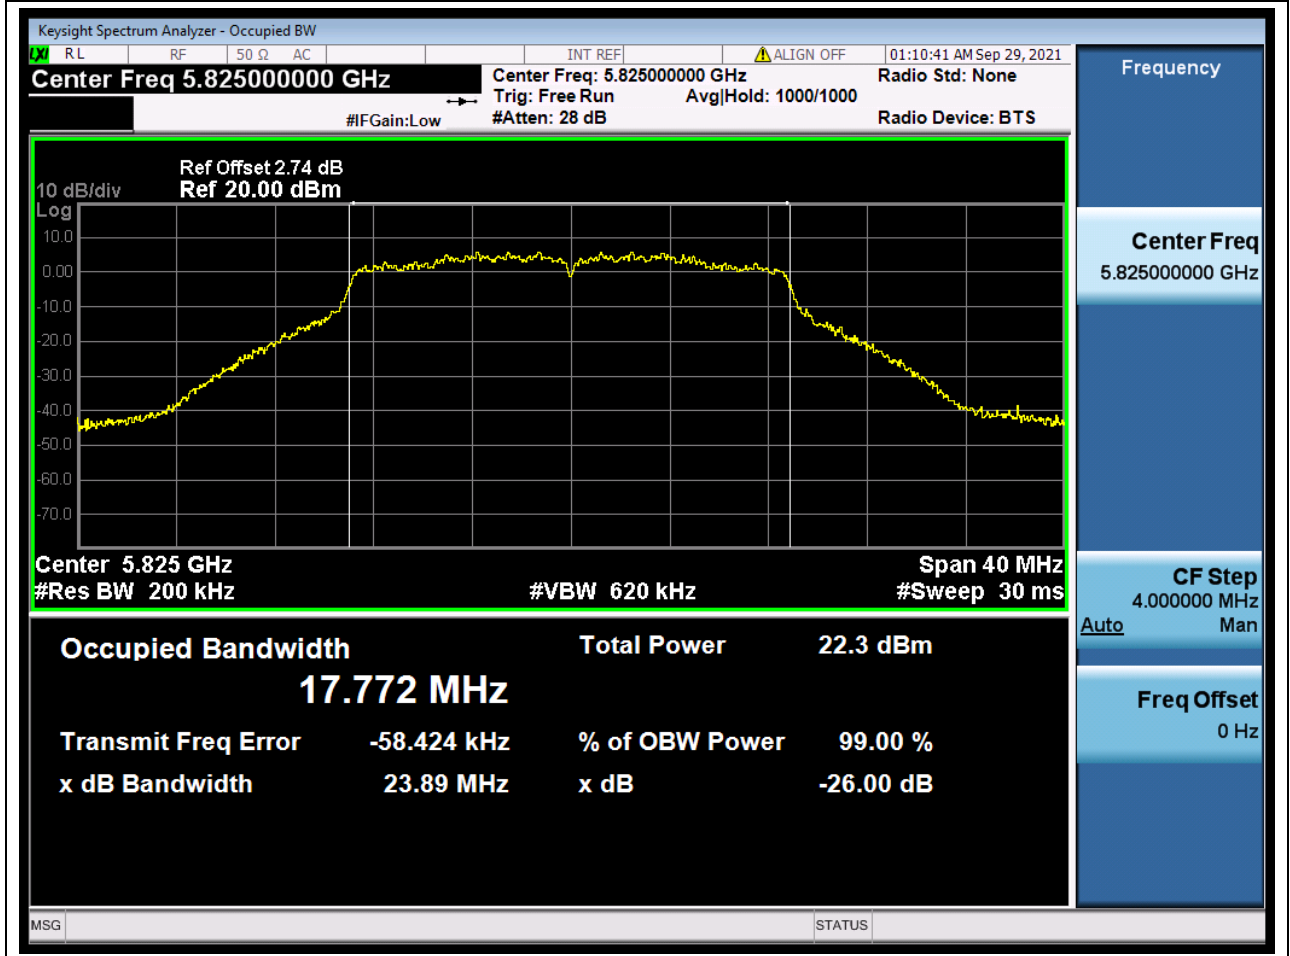

58. 802.11ac_20M_U-NII-3_H

58.1. A.2-26dB Bandwidth(NTNV)

Center Frequency (MHz)	XdB Down	RBW (MHz)	Detector	Limit (MHz)	XdB BandWidth (MHz)	Verdict
5825	26	0.2	Peak	0	23.885461	Unknow