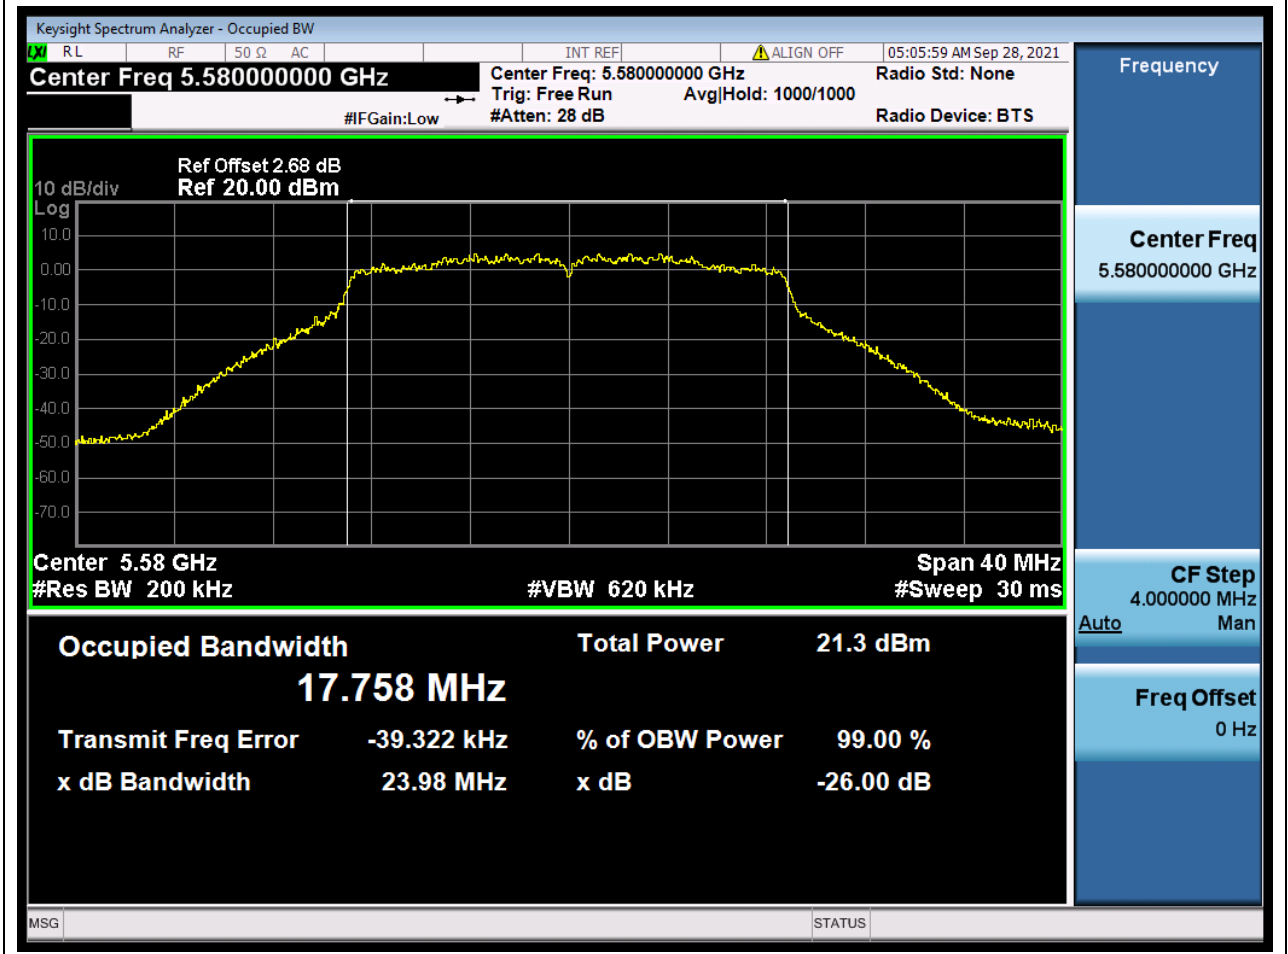

34. 802.11n_20M_U-NII-2C_M

34.1. A.2-26dB Bandwidth(NTNV)

Center Frequency (MHz)	XdB Down	RBW (MHz)	Detector	Limit (MHz)	XdB BandWidth (MHz)	Verdict
5580	26	0.2	Peak	0	23.978722	Unknow