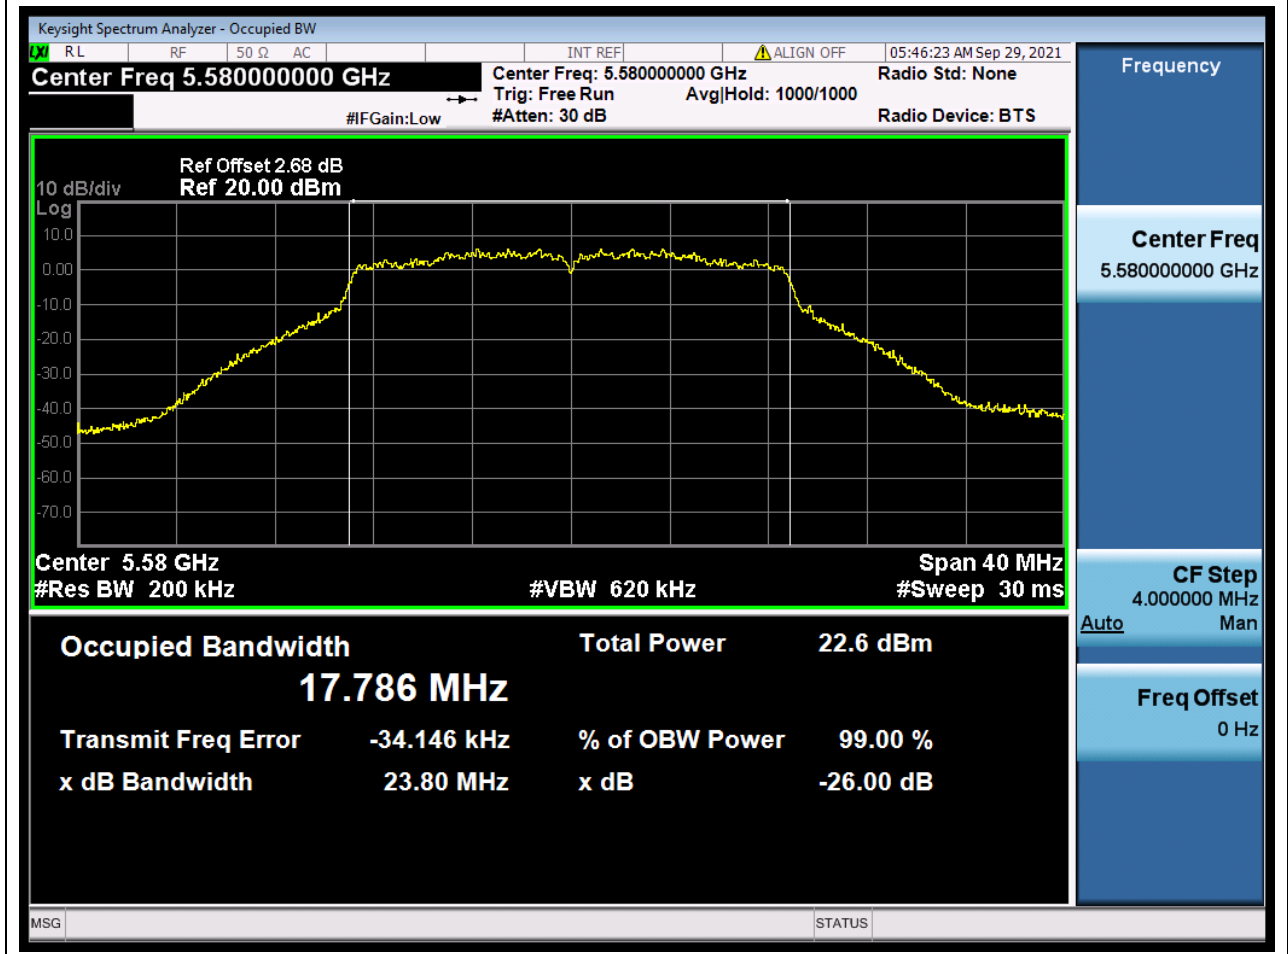

40. 802.11ac_20M_U-NII-2C_M

40.1. A.2-26dB Bandwidth(NTNV)

Center Frequency (MHz)	XdB Down	RBW (MHz)	Detector	Limit (MHz)	XdB BandWidth (MHz)	Verdict
5580	26	0.2	Peak	0	23.804423	Unknow