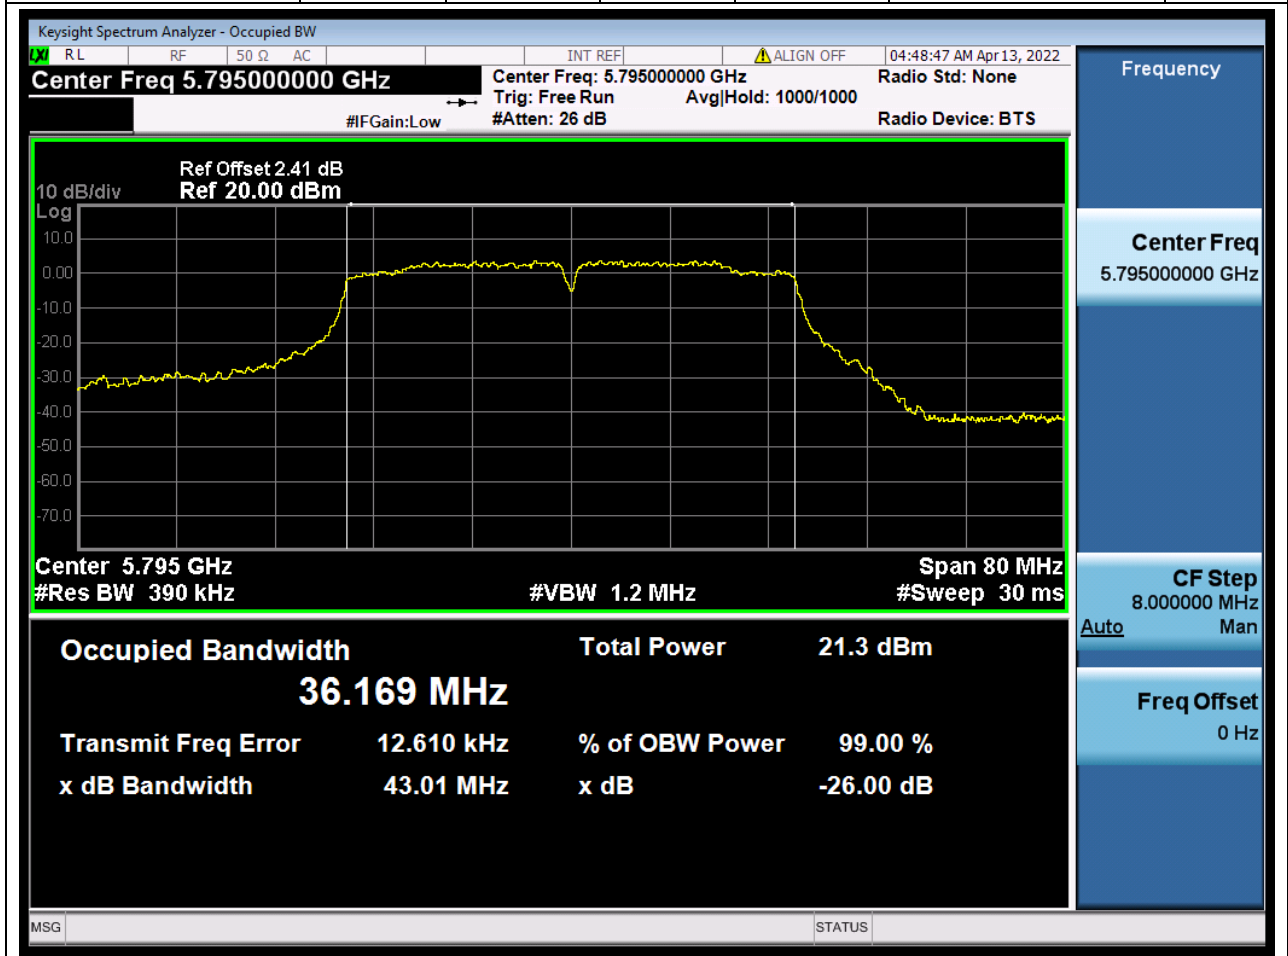

22. 802.11n_40M_U-NII-3_H

22.1. A.2-26dB Bandwidth(NTNV)

Center Frequency (MHz)	XdB Down	RBW (MHz)	Detector	Limit (MHz)	XdB BandWidth (MHz)	Verdict
5795	26	0.39	Peak	0	43.014165	Unknow