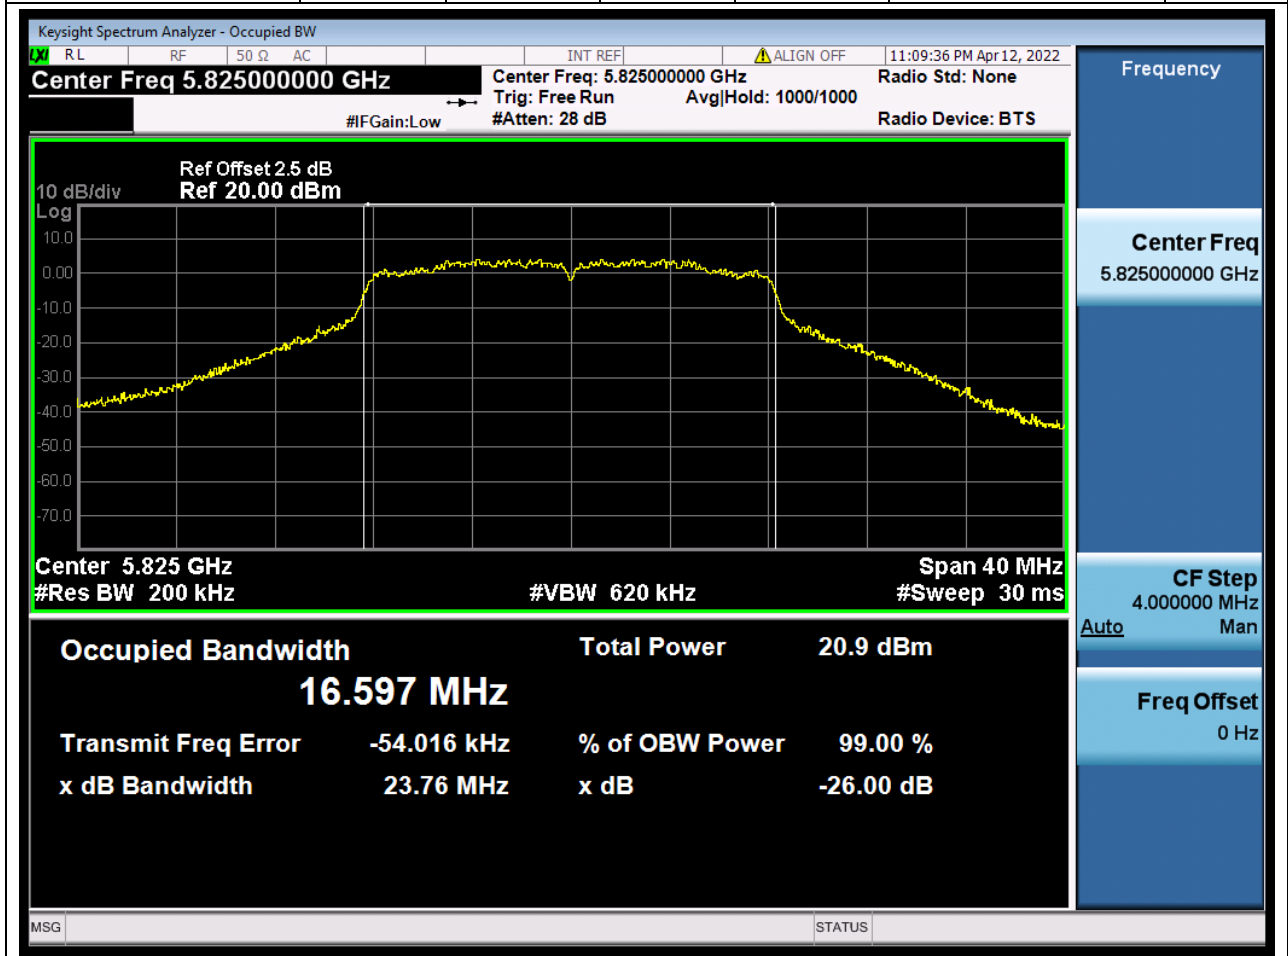

17. 802.11a_20M_U-NII-3_H

17.1. A.2-26dB Bandwidth(NTNV)

Center Frequency (MHz)	XdB Down	RBW (MHz)	Detector	Limit (MHz)	XdB BandWidth (MHz)	Verdict
5825	26	0.2	Peak	0	23.755664	Unknow