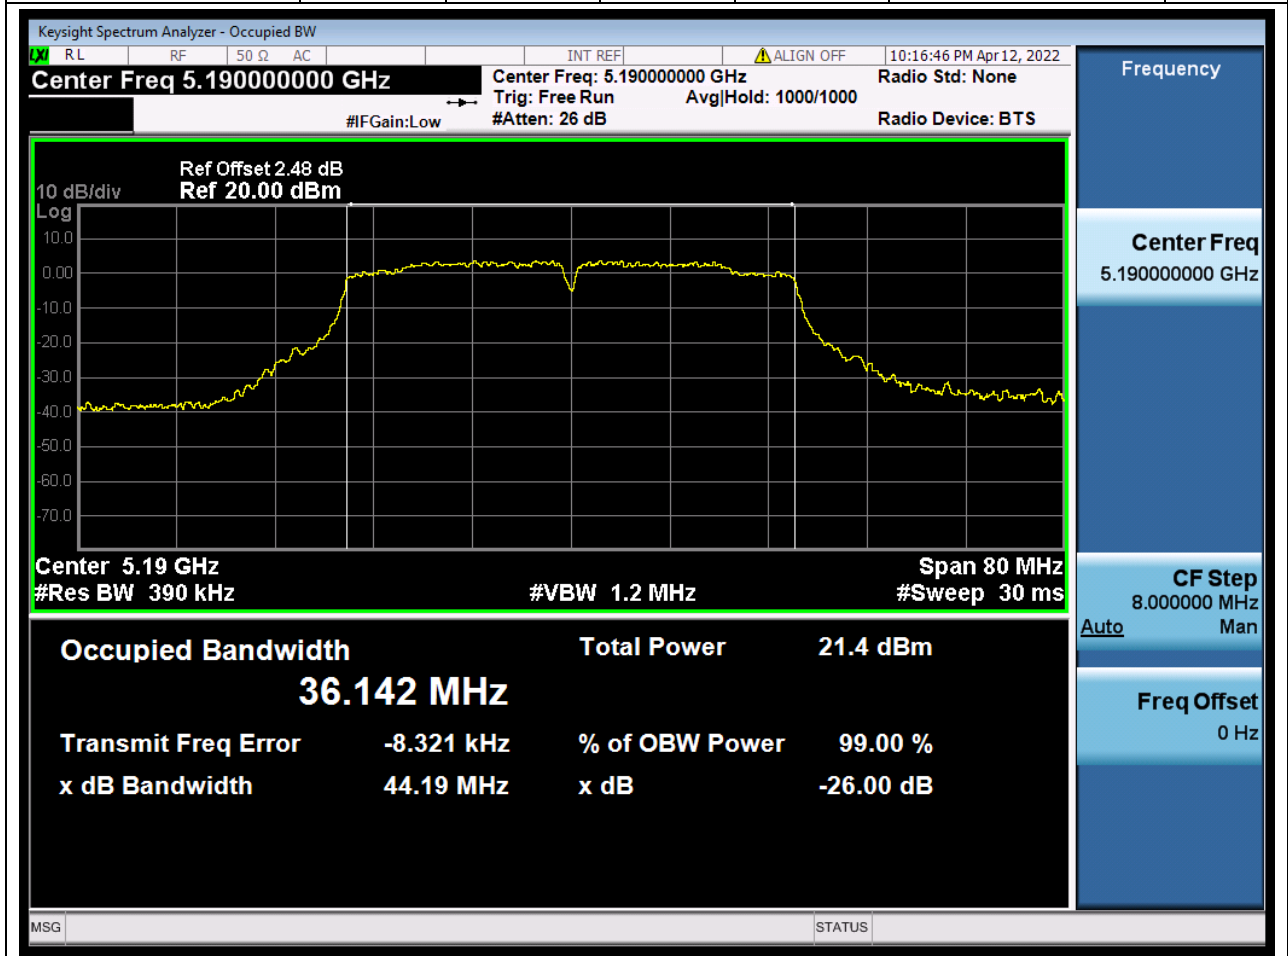

7. 802.11n_40M_U-NII-1_L

7.1. A.2-26dB Bandwidth(NTNV)

Center Frequency (MHz)	XdB Down	RBW (MHz)	Detector	Limit (MHz)	XdB BandWidth (MHz)	Verdict
5190	26	0.39	Peak	0	44.190871	Unknow