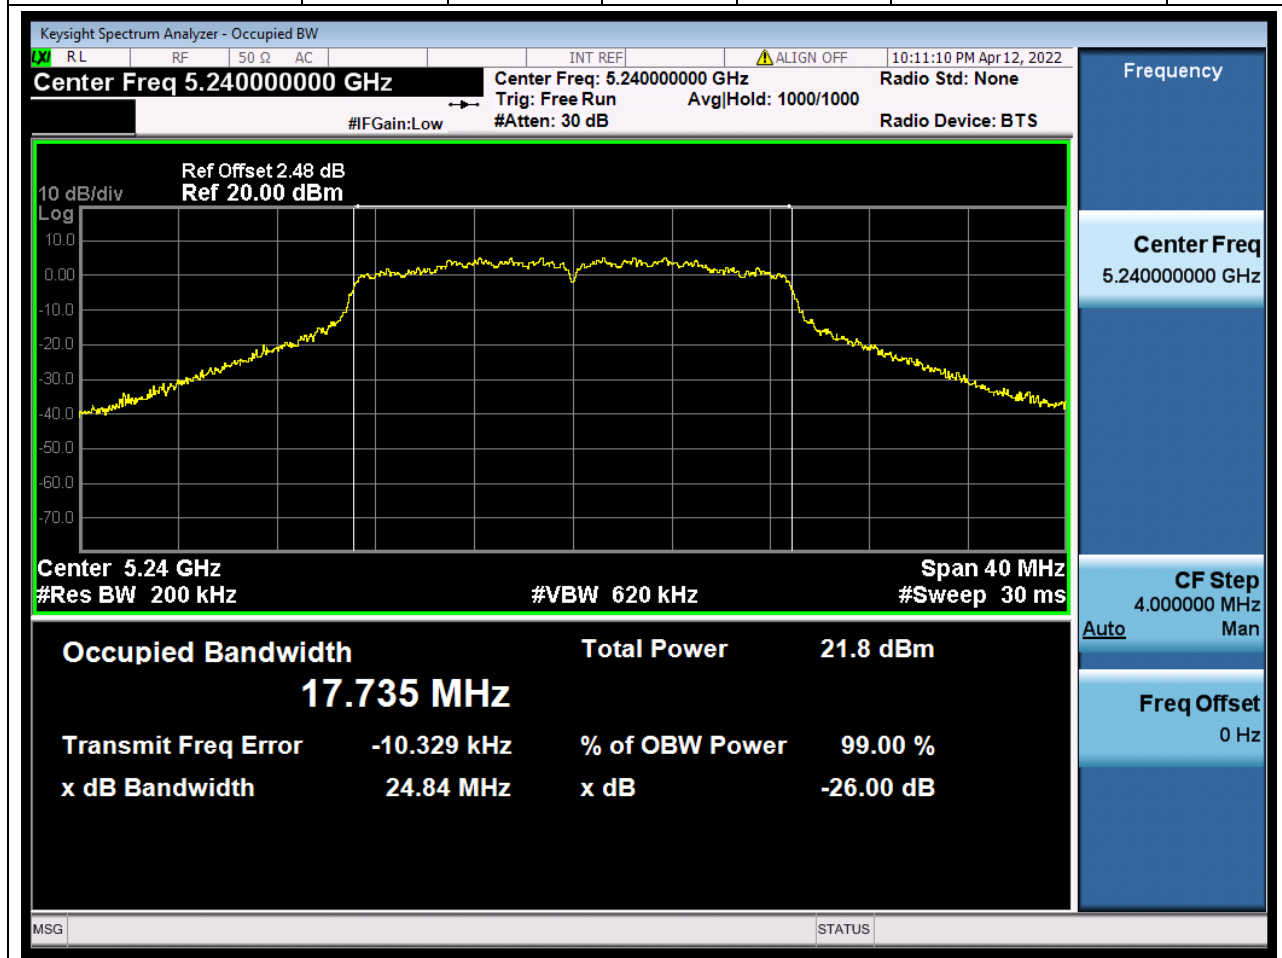

6. 802.11n_20M_U-NII-1_H

6.1. A.2-26dB Bandwidth(NTNV)

Center Frequency (MHz)	XdB Down	RBW (MHz)	Detector	Limit (MHz)	XdB BandWidth (MHz)	Verdict
5240	26	0.2	Peak	0	24.837034	Unknow