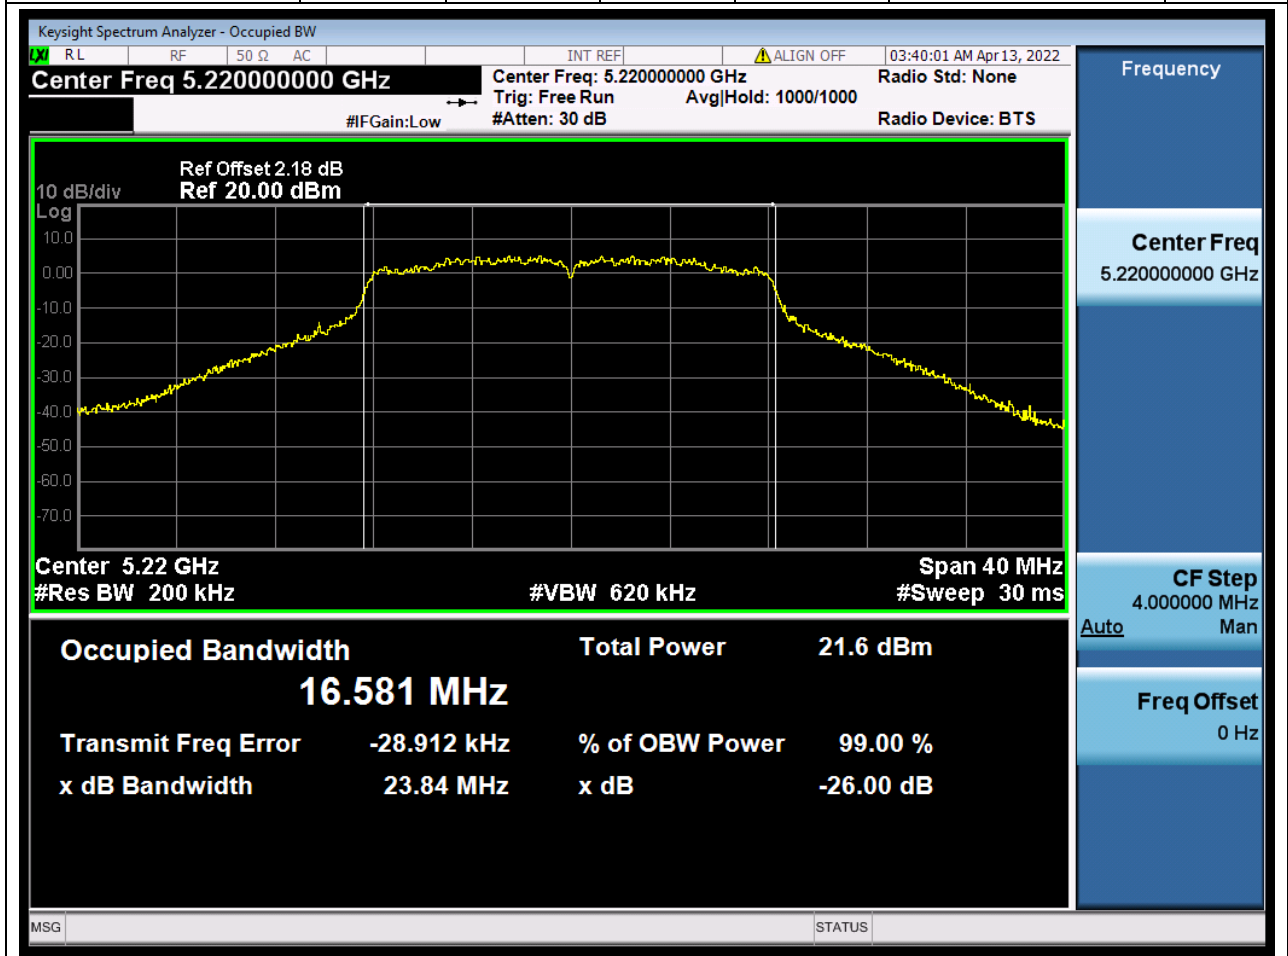

2. 802.11a_20M_U-NII-1_M

2.1. A.2-26dB Bandwidth(NTNV)

Center Frequency (MHz)	XdB Down	RBW (MHz)	Detector	Limit (MHz)	XdB BandWidth (MHz)	Verdict
5220	26	0.2	Peak	0	23.83907	Unknow