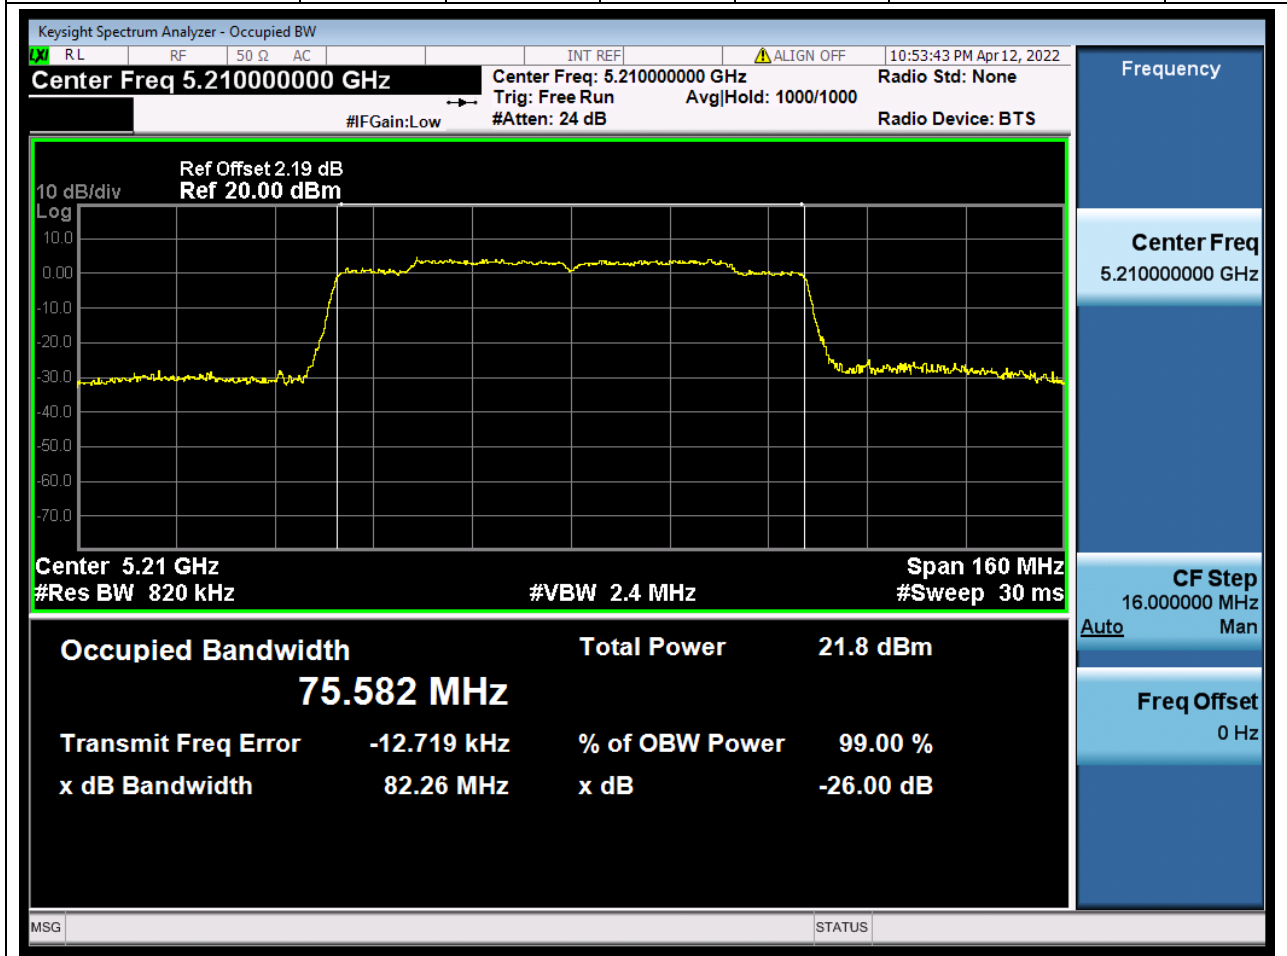

14. 802.11ac_80M_U-NII-1_M

14.1. A.2-26dB Bandwidth(NTNV)

Center Frequency (MHz)	XdB Down	RBW (MHz)	Detector	Limit (MHz)	XdB BandWidth (MHz)	Verdict
5210	26	0.82	Peak	0	82.263472	Unknow