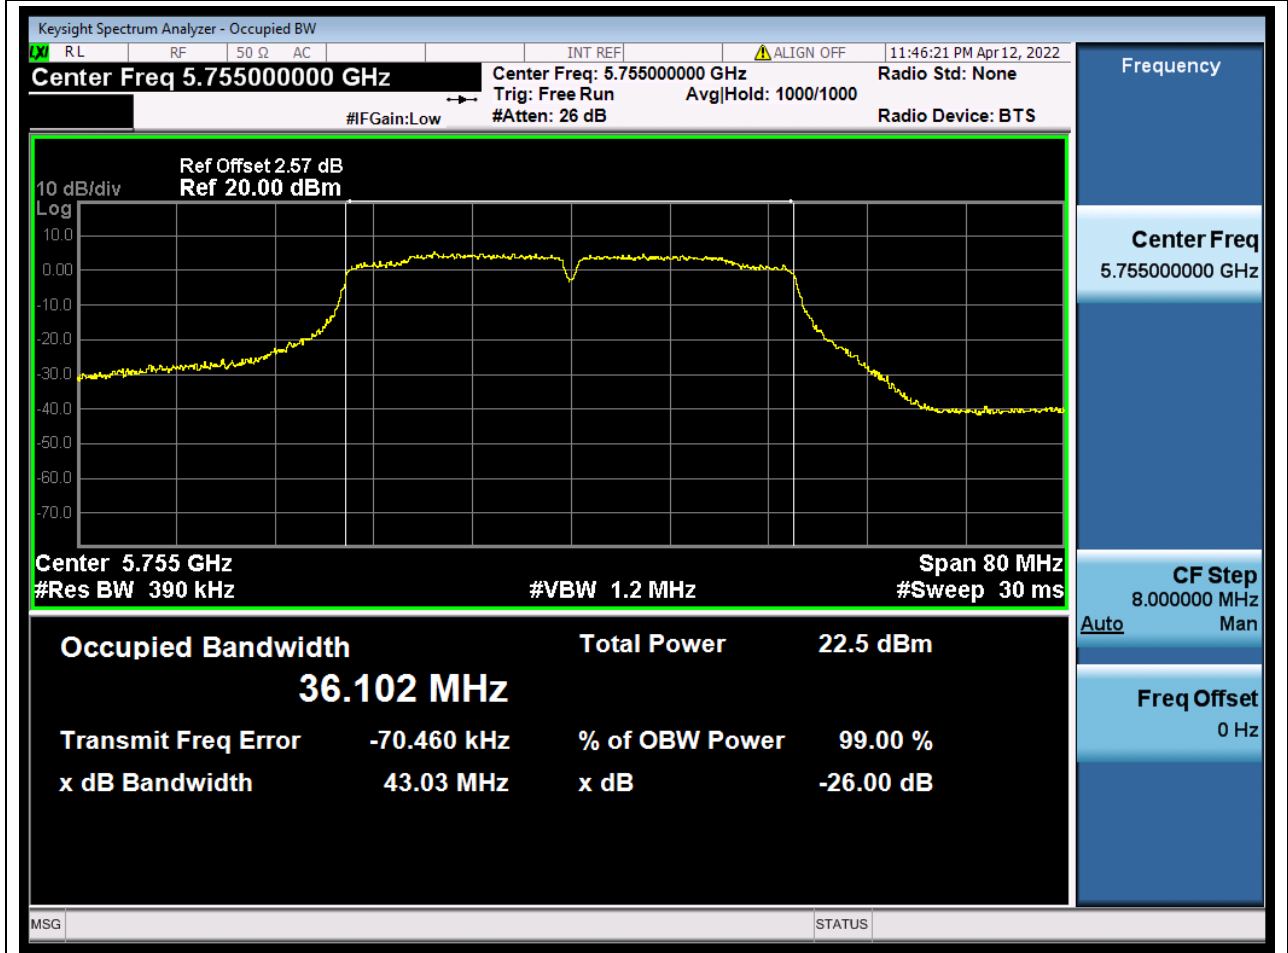

26. 802.11ac_40M_U-NII-3_L

26.1. A.2-26dB Bandwidth(NTNV)

Center Frequency (MHz)	XdB Down	RBW (MHz)	Detector	Limit (MHz)	XdB BandWidth (MHz)	Verdict
5755	26	0.39	Peak	0	43.02561	Unknow