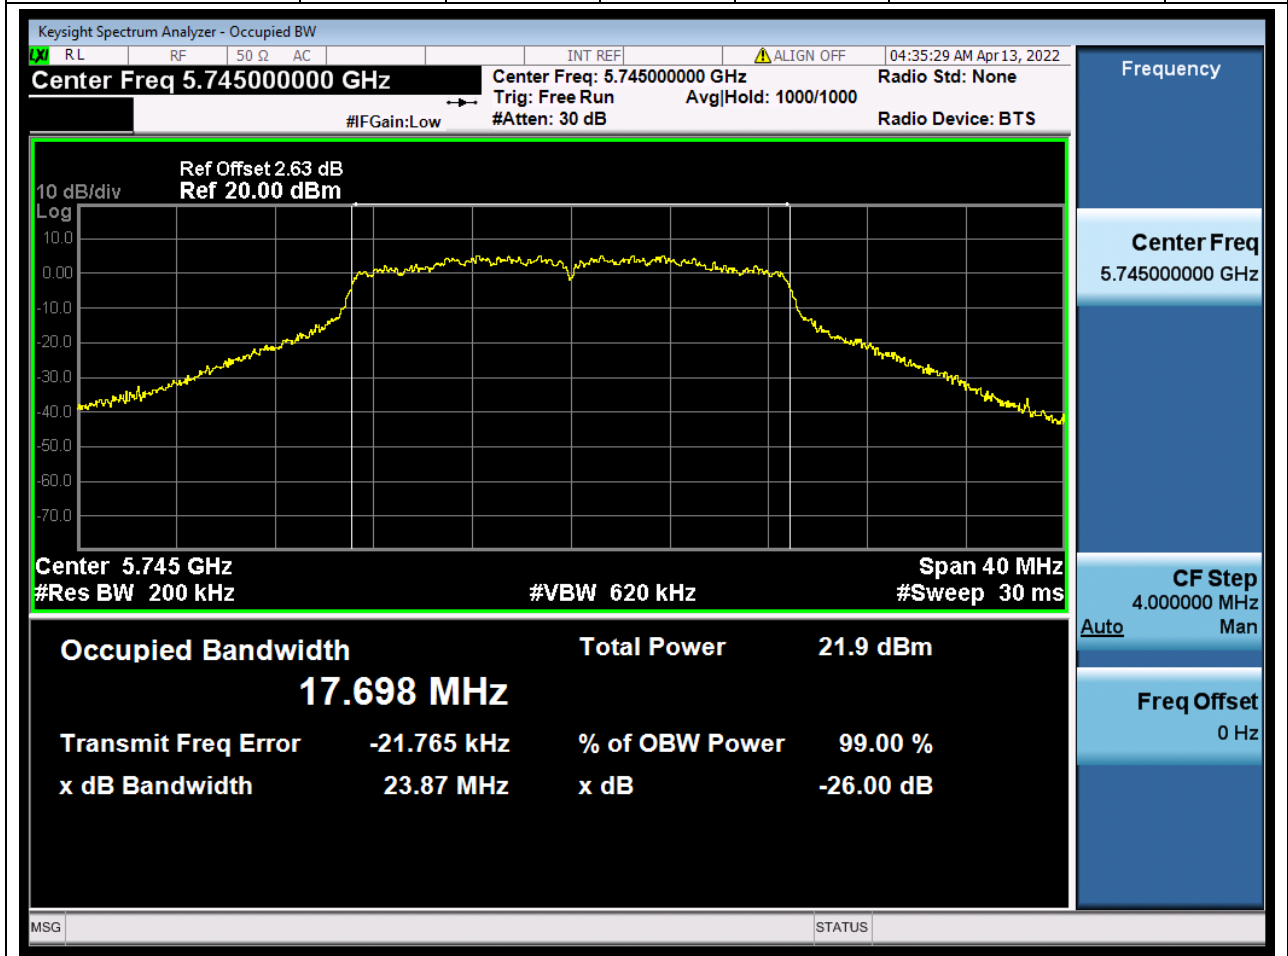

18. 802.11n_20M_U-NII-3_L

18.1. A.2-26dB Bandwidth(NTNV)

Center Frequency (MHz)	XdB Down	RBW (MHz)	Detector	Limit (MHz)	XdB BandWidth (MHz)	Verdict
5745	26	0.2	Peak	0	23.874298	Unknow