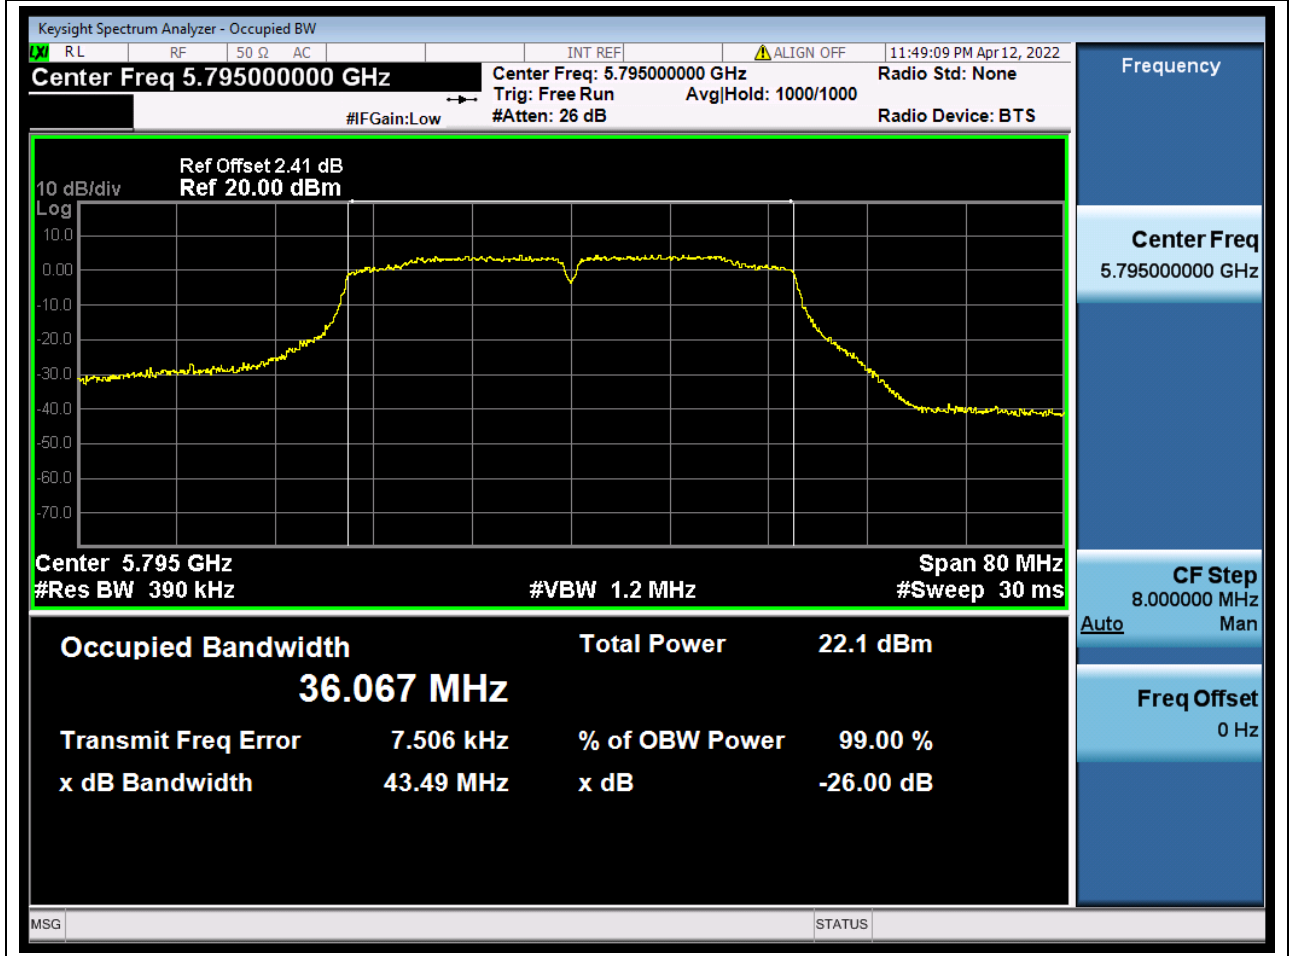

27. 802.11ac_40M_U-NII-3_H

27.1. A.2-26dB Bandwidth(NTNV)

Center Frequency (MHz)	XdB Down	RBW (MHz)	Detector	Limit (MHz)	XdB BandWidth (MHz)	Verdict
5795	26	0.39	Peak	0	43.487122	Unknow