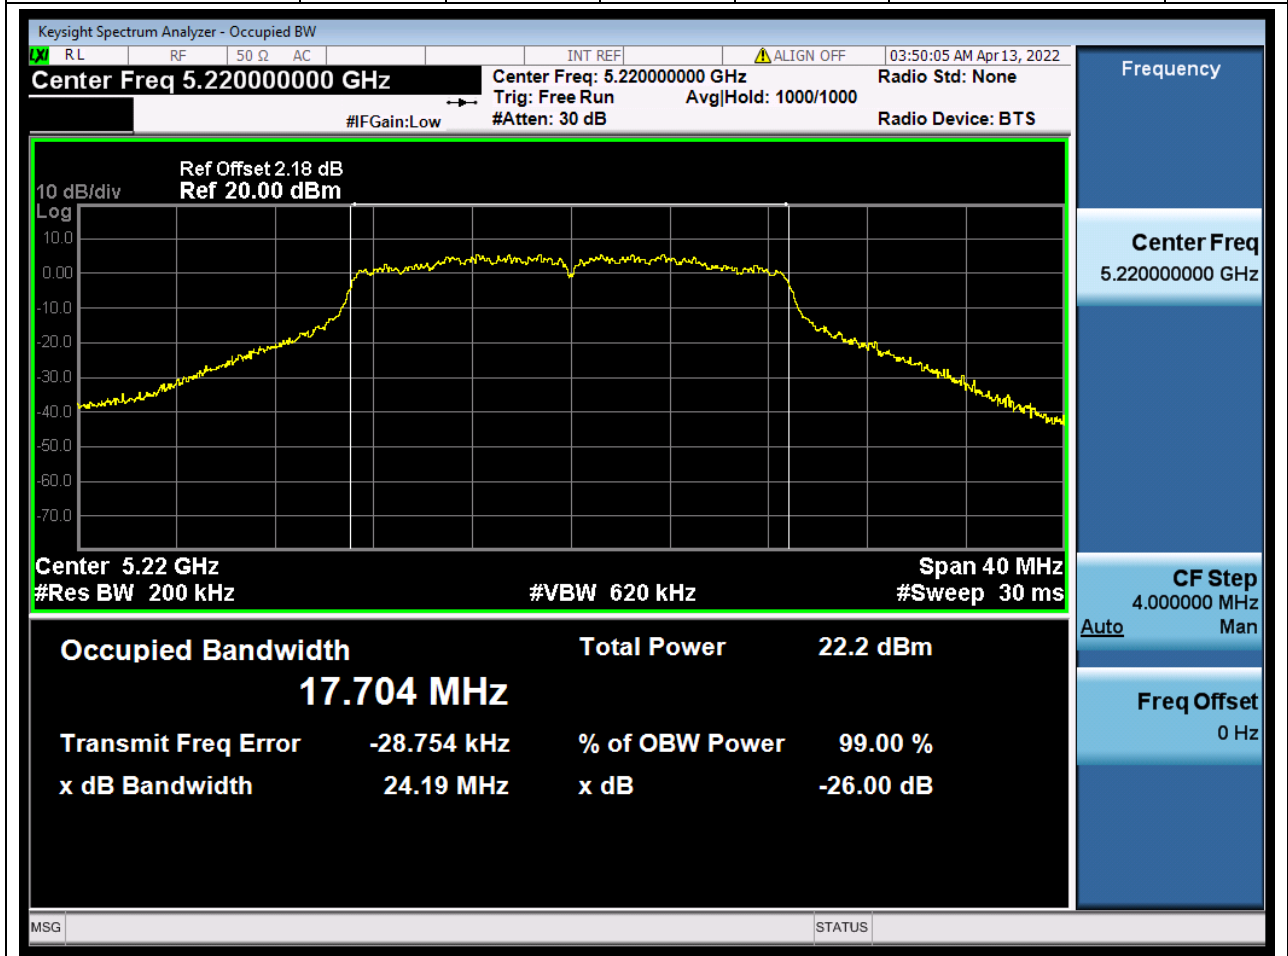

5. 802.11n_20M_U-NII-1_M

5.1. A.2-26dB Bandwidth(NTNV)

Center Frequency (MHz)	XdB Down	RBW (MHz)	Detector	Limit (MHz)	XdB BandWidth (MHz)	Verdict
5220	26	0.2	Peak	0	24.188463	Unknow