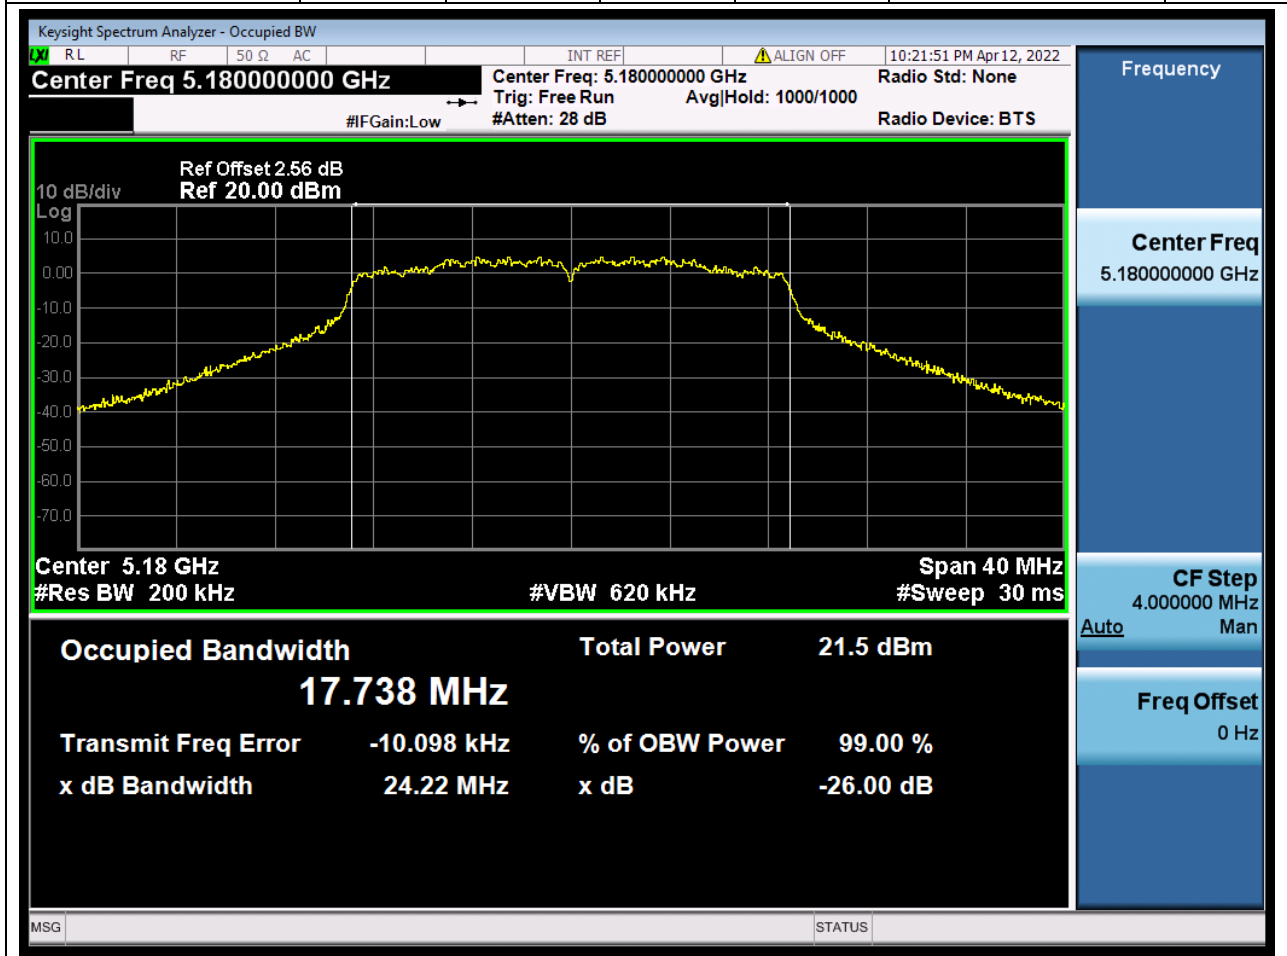

9. 802.11ac_20M_U-NII-1_L

9.1. A.2-26dB Bandwidth(NTNV)

Center Frequency (MHz)	XdB Down	RBW (MHz)	Detector	Limit (MHz)	XdB BandWidth (MHz)	Verdict
5180	26	0.2	Peak	0	24.216675	Unknow