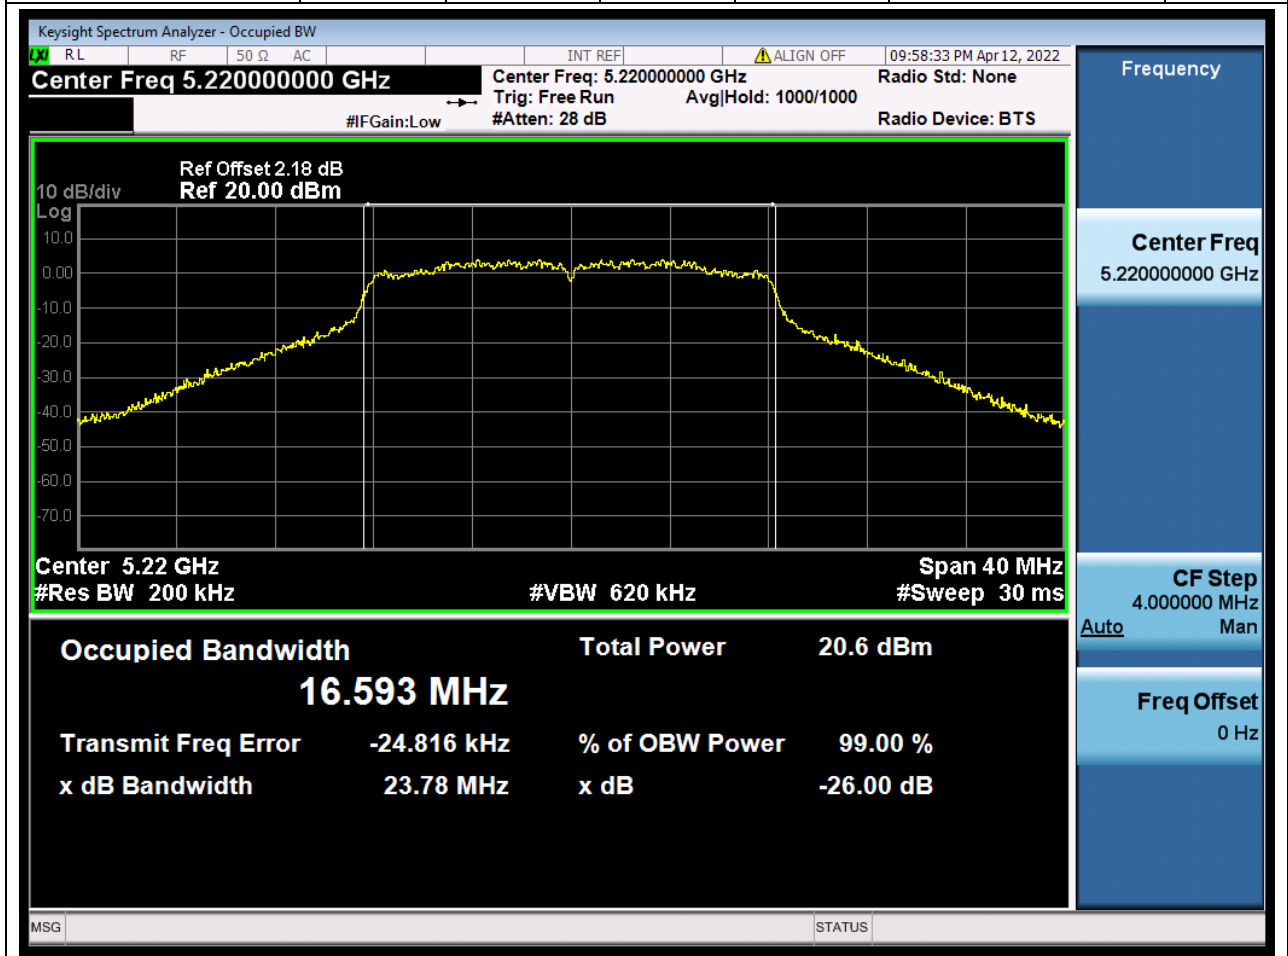

2. 802.11a_20M_U-NII-1_M

2.1. A.2-26dB Bandwidth(NTNV)

Center Frequency (MHz)	XdB Down	RBW (MHz)	Detector	Limit (MHz)	XdB BandWidth (MHz)	Verdict
5220	26	0.2	Peak	0	23.781814	Unknow