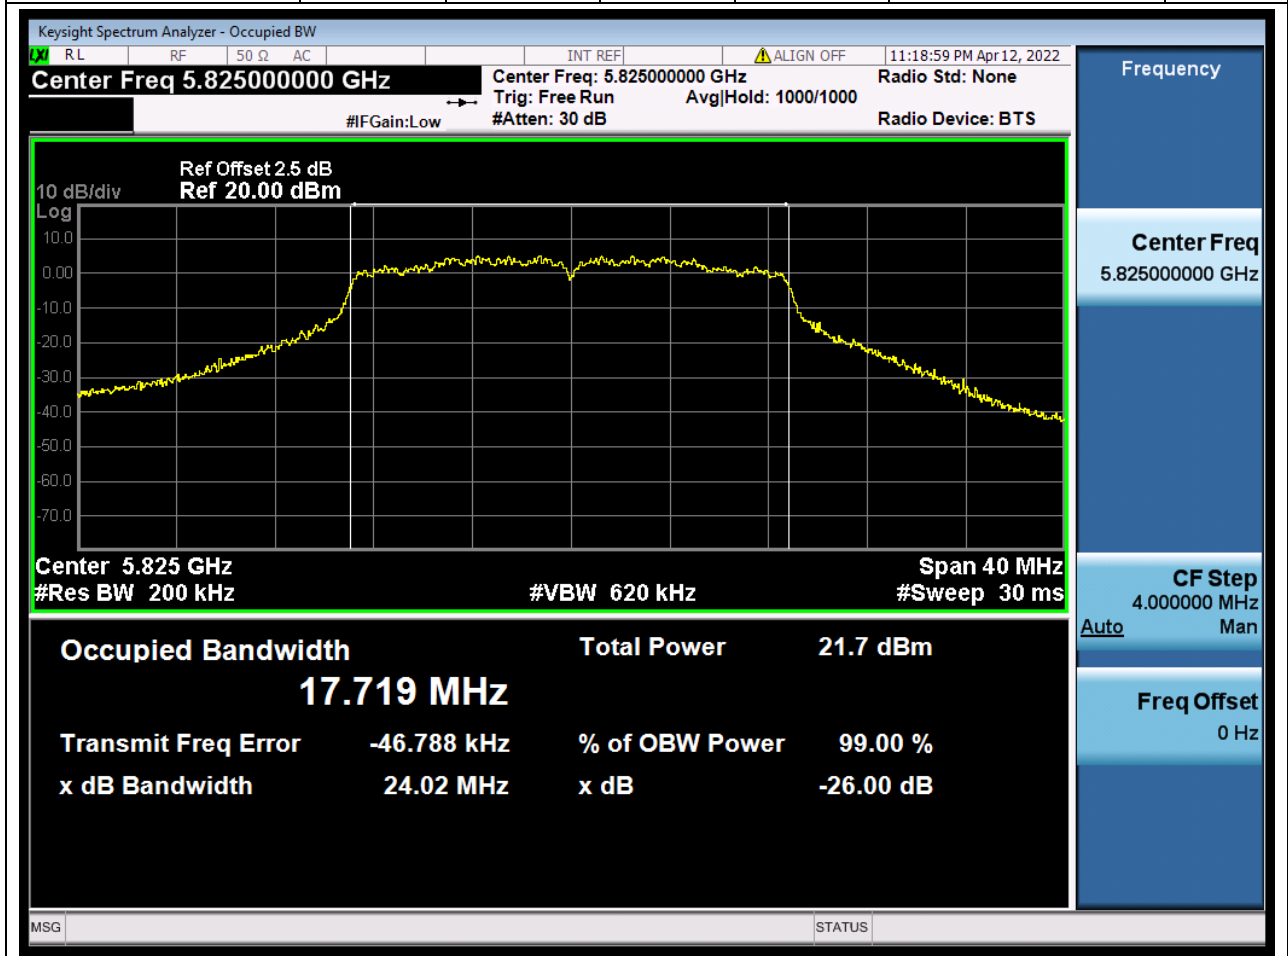

20. 802.11n_20M_U-NII-3_H

20.1. A.2-26dB Bandwidth(NTNV)

Center Frequency (MHz)	XdB Down	RBW (MHz)	Detector	Limit (MHz)	XdB BandWidth (MHz)	Verdict
5825	26	0.2	Peak	0	24.020719	Unknow