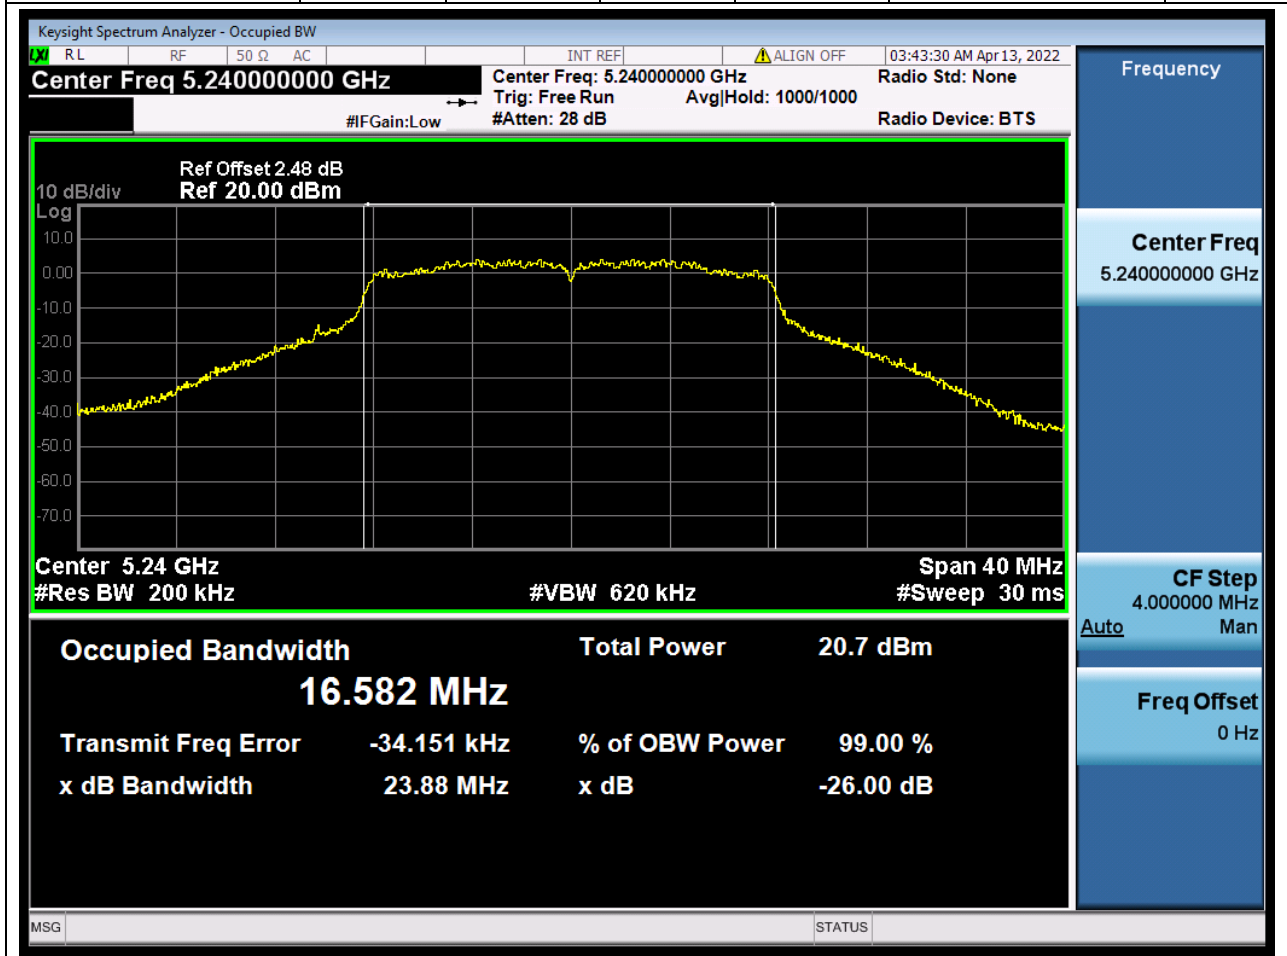

3. 802.11a_20M_U-NII-1_H

3.1. A.2-26dB Bandwidth(NTNV)

Center Frequency (MHz)	XdB Down	RBW (MHz)	Detector	Limit (MHz)	XdB BandWidth (MHz)	Verdict
5240	26	0.2	Peak	0	23.882147	Unknow