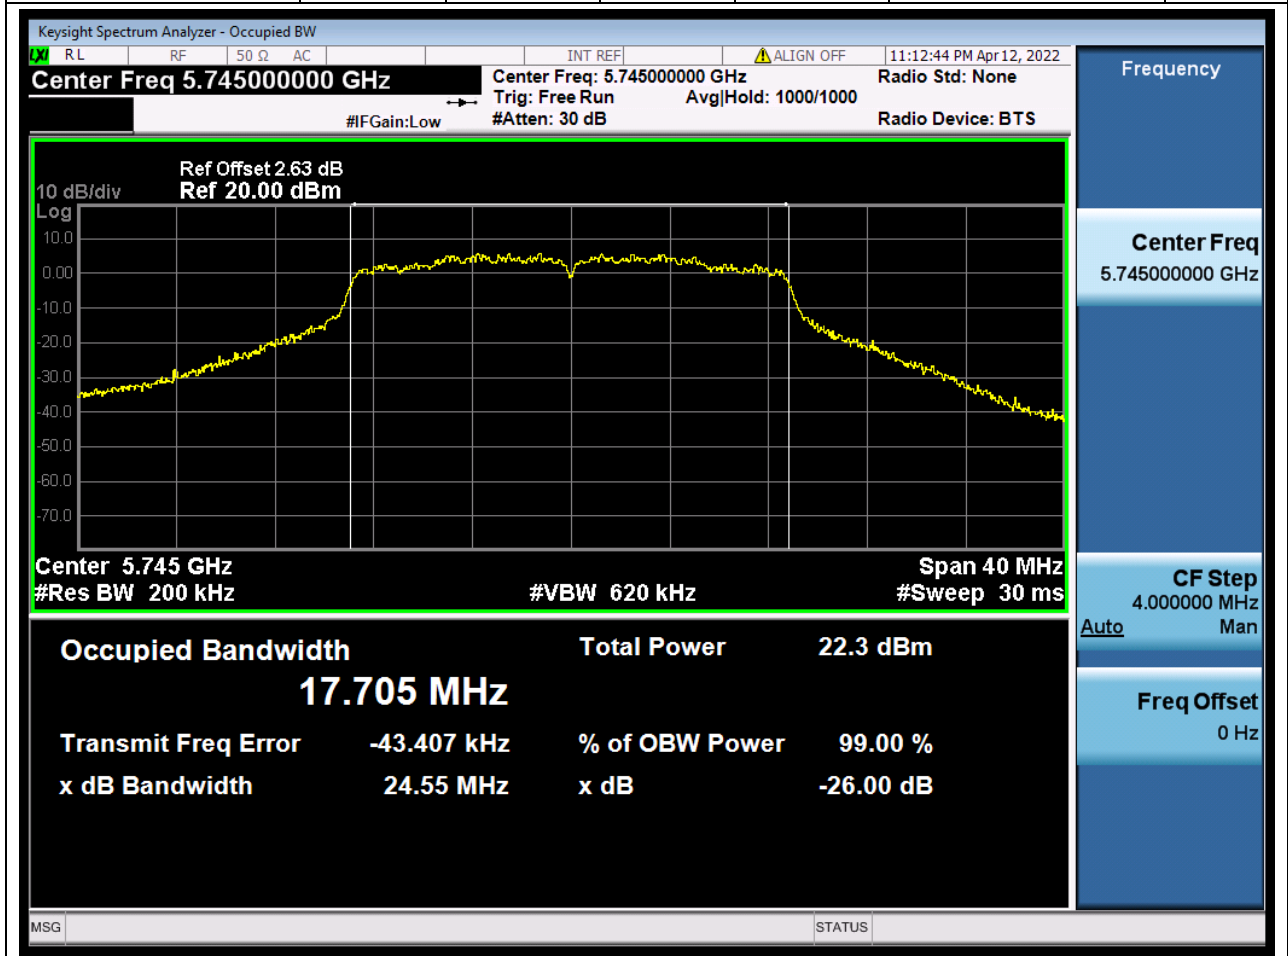

18. 802.11n_20M_U-NII-3_L

18.1. A.2-26dB Bandwidth(NTNV)

Center Frequency (MHz)	XdB Down	RBW (MHz)	Detector	Limit (MHz)	XdB BandWidth (MHz)	Verdict
5745	26	0.2	Peak	0	24.547822	Unknow