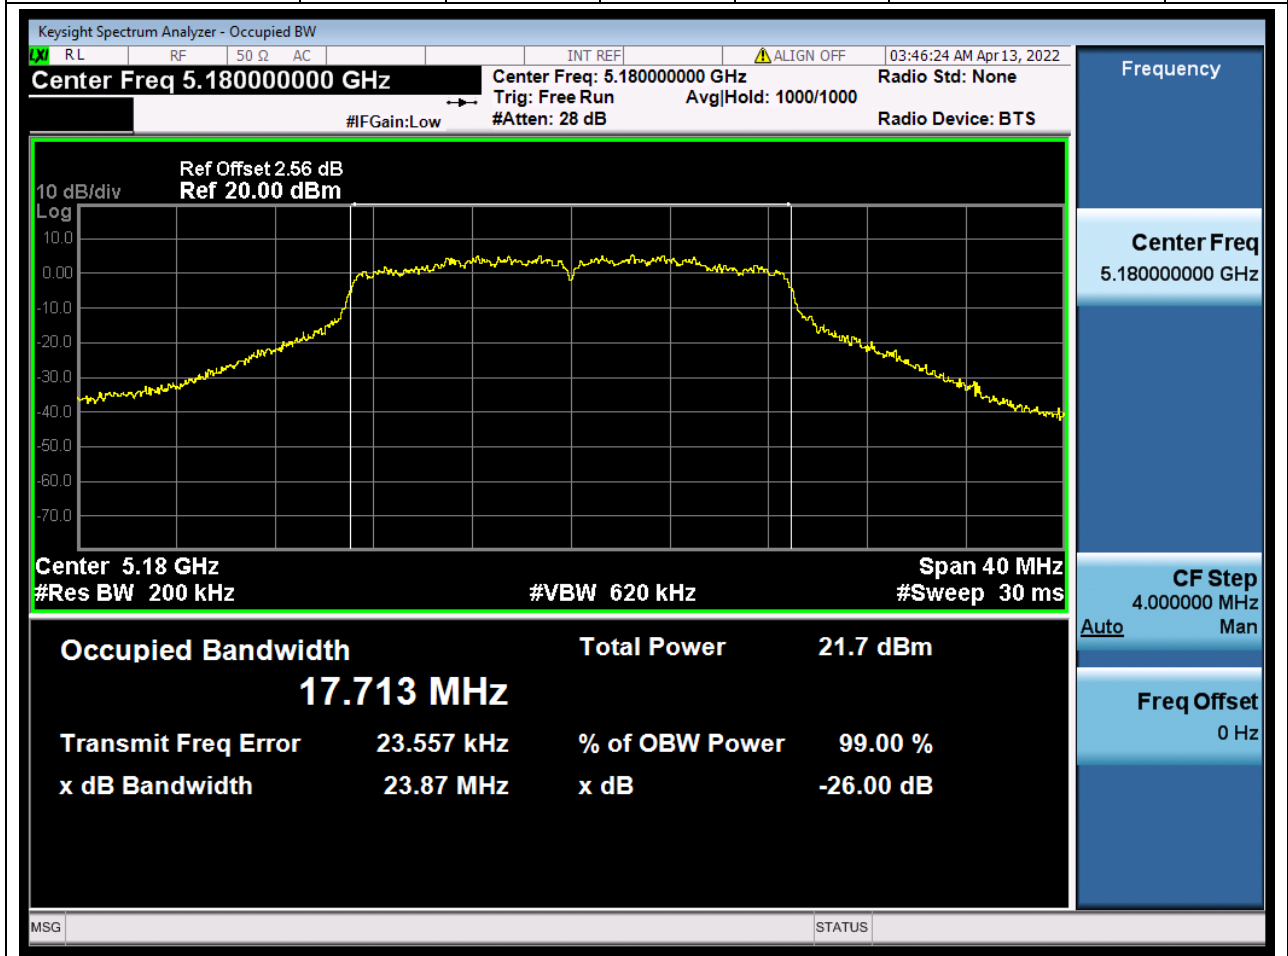

4. 802.11n_20M_U-NII-1_L

4.1. A.2-26dB Bandwidth(NTNV)

Center Frequency (MHz)	XdB Down	RBW (MHz)	Detector	Limit (MHz)	XdB BandWidth (MHz)	Verdict
5180	26	0.2	Peak	0	23.870786	Unknow