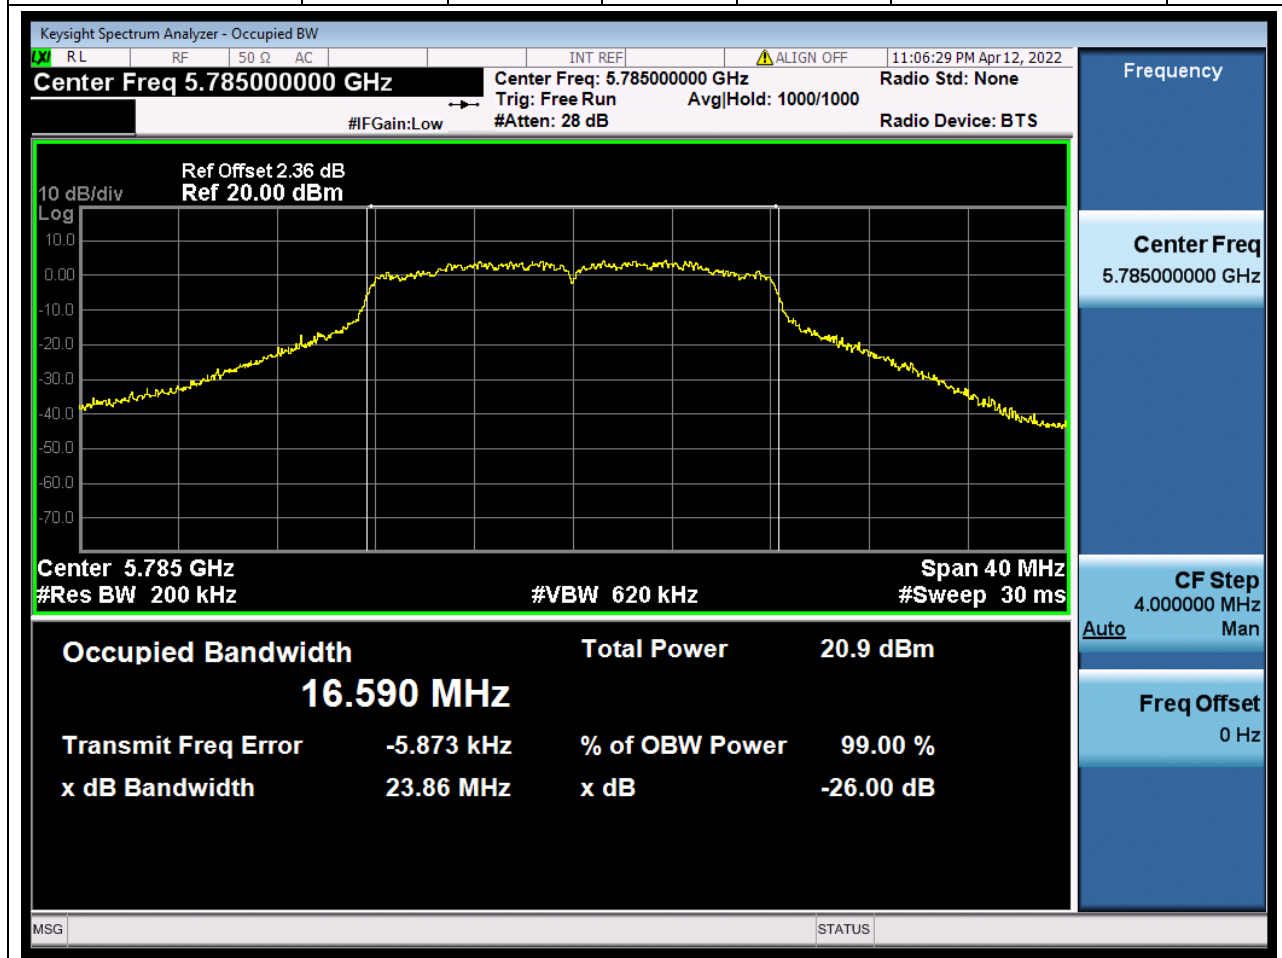

16. 802.11a_20M_U-NII-3_M

16.1. A.2-26dB Bandwidth(NTNV)

Center Frequency (MHz)	XdB Down	RBW (MHz)	Detector	Limit (MHz)	XdB BandWidth (MHz)	Verdict
5785	26	0.2	Peak	0	23.86189	Unknow