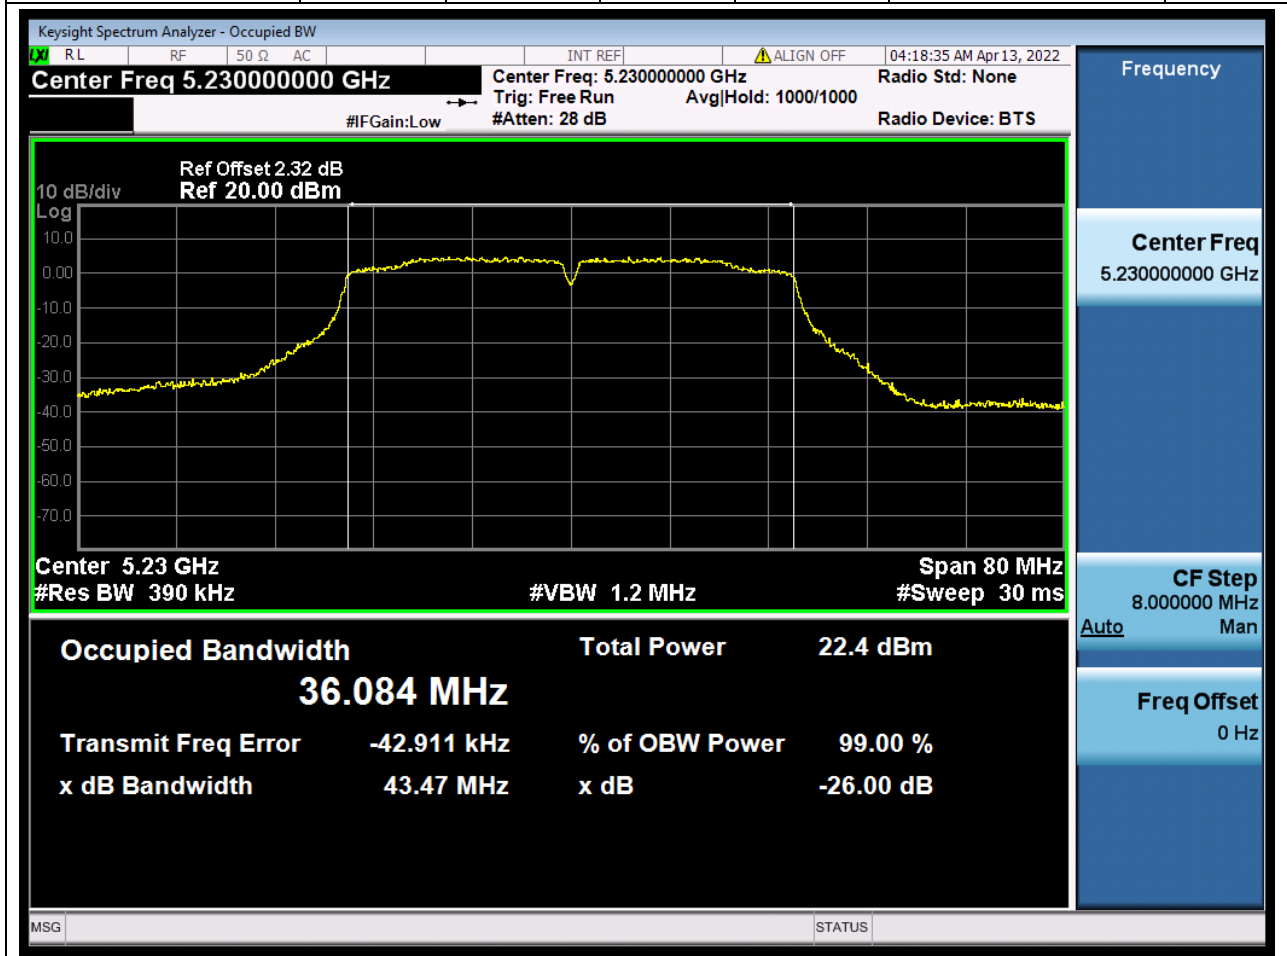

13. 802.11ac_40M_U-NII-1_H

13.1. A.2-26dB Bandwidth(NTNV)

Center Frequency (MHz)	XdB Down	RBW (MHz)	Detector	Limit (MHz)	XdB BandWidth (MHz)	Verdict
5230	26	0.39	Peak	0	43.471386	Unknow