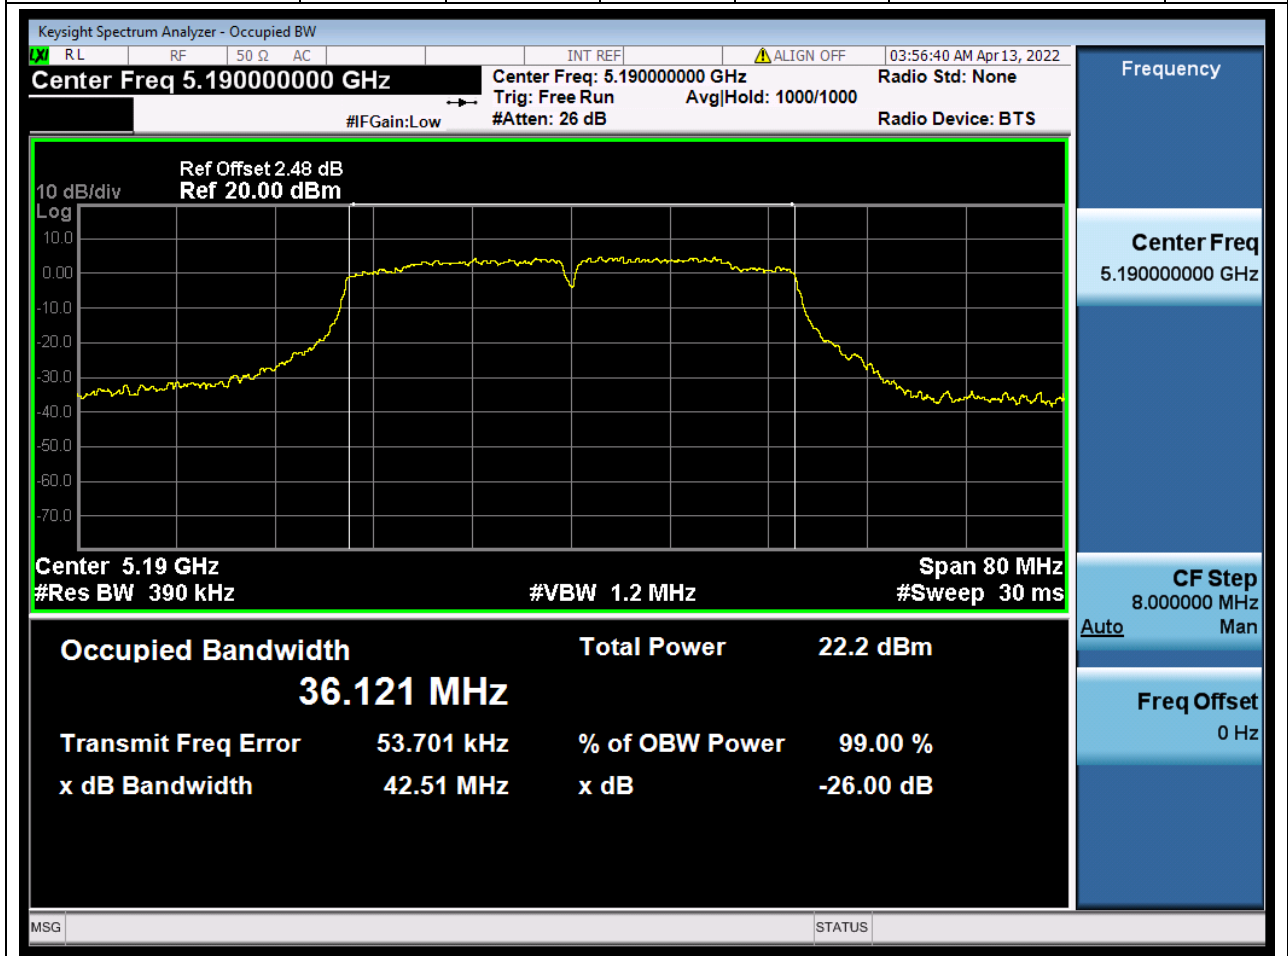

7. 802.11n_40M_U-NII-1_L

7.1. A.2-26dB Bandwidth(NTNV)

Center Frequency (MHz)	XdB Down	RBW (MHz)	Detector	Limit (MHz)	XdB BandWidth (MHz)	Verdict
5190	26	0.39	Peak	0	42.511973	Unknow