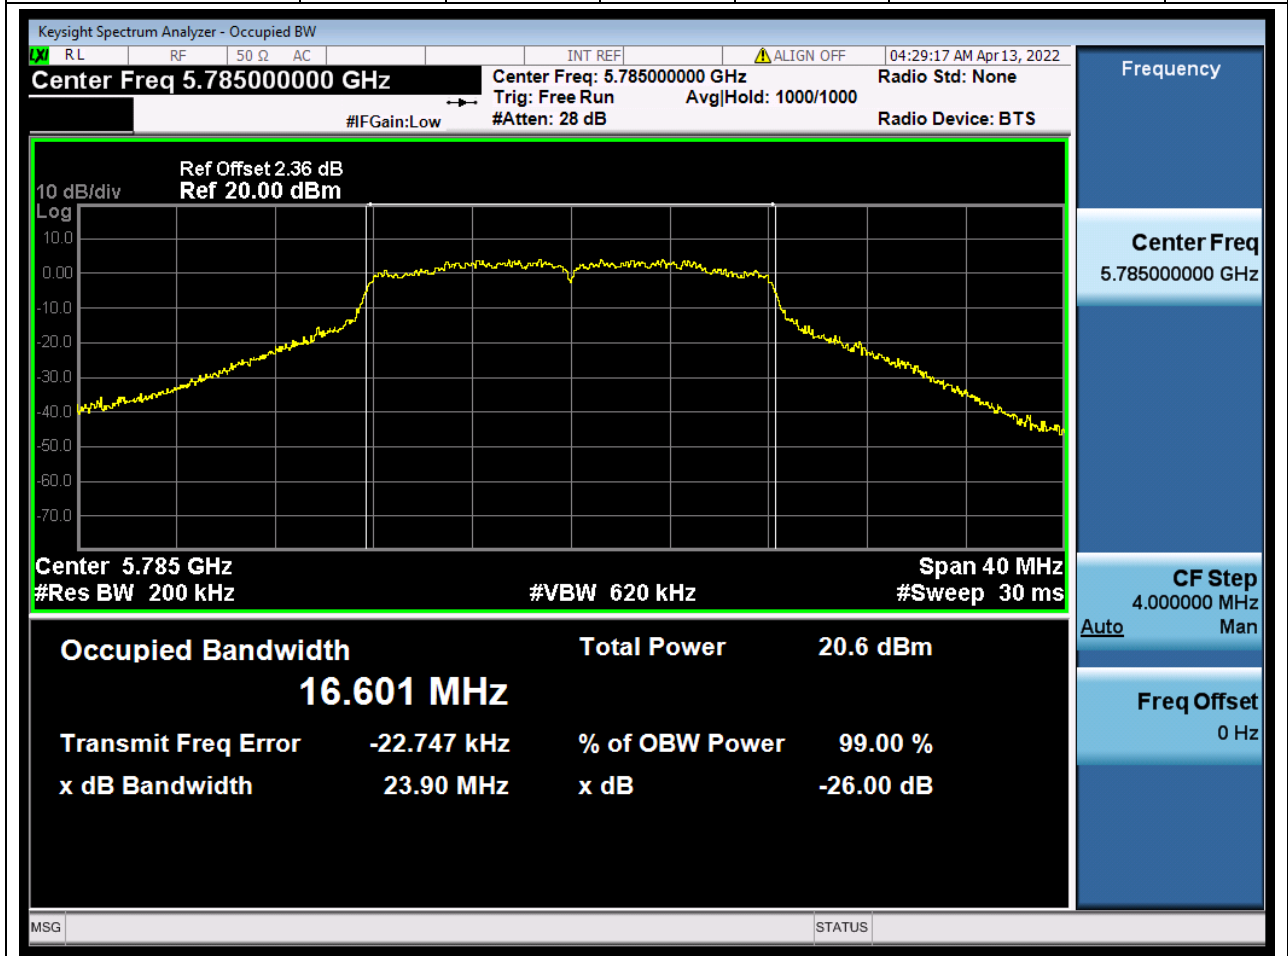

16. 802.11a_20M_U-NII-3_M

16.1. A.2-26dB Bandwidth(NTNV)

Center Frequency (MHz)	XdB Down	RBW (MHz)	Detector	Limit (MHz)	XdB BandWidth (MHz)	Verdict
5785	26	0.2	Peak	0	23.90115	Unknow