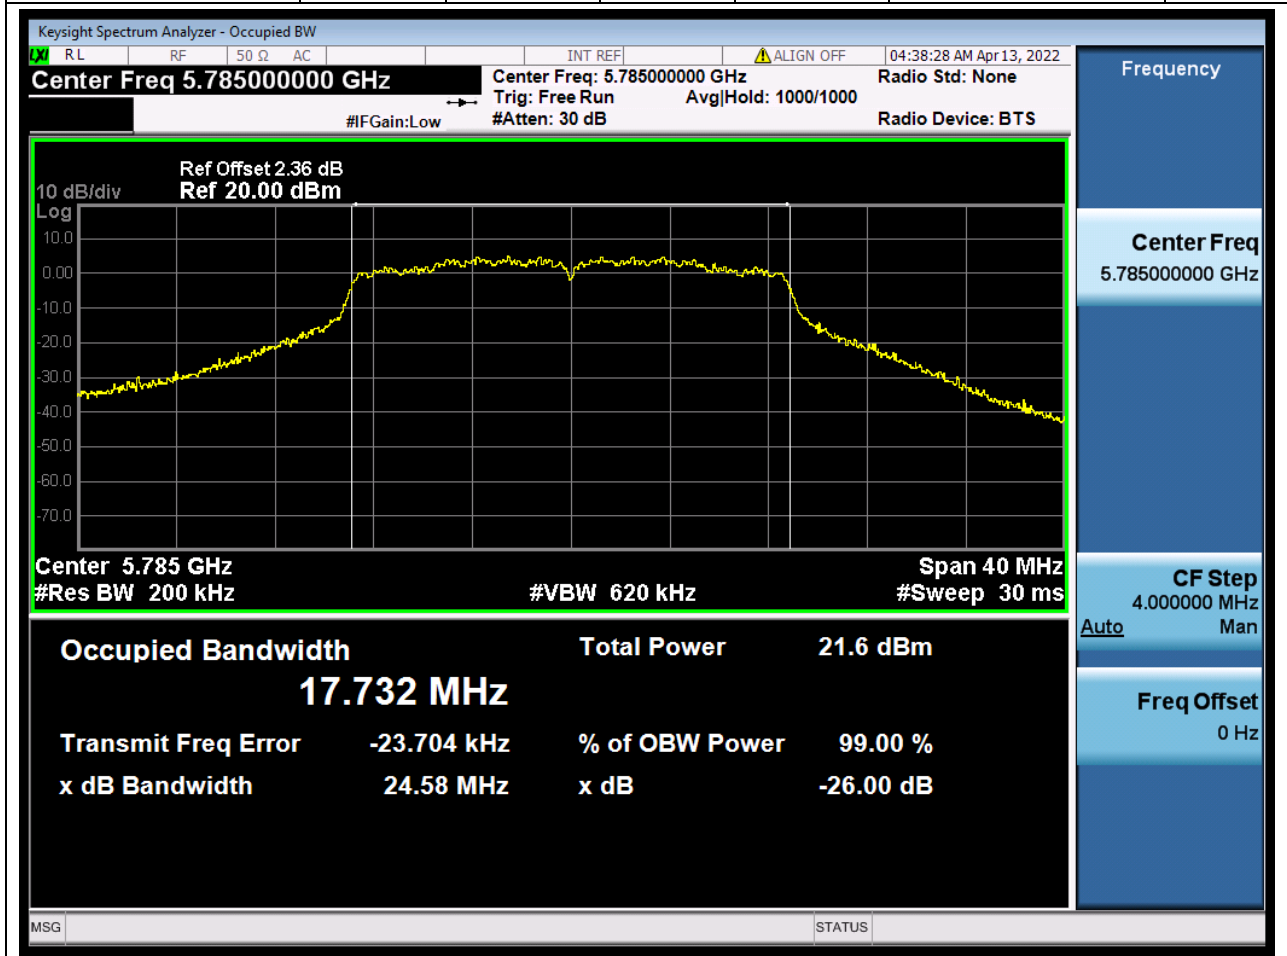

19. 802.11n_20M_U-NII-3_M

19.1. A.2-26dB Bandwidth(NTNV)

Center Frequency (MHz)	XdB Down	RBW (MHz)	Detector	Limit (MHz)	XdB BandWidth (MHz)	Verdict
5785	26	0.2	Peak	0	24.578742	Unknow