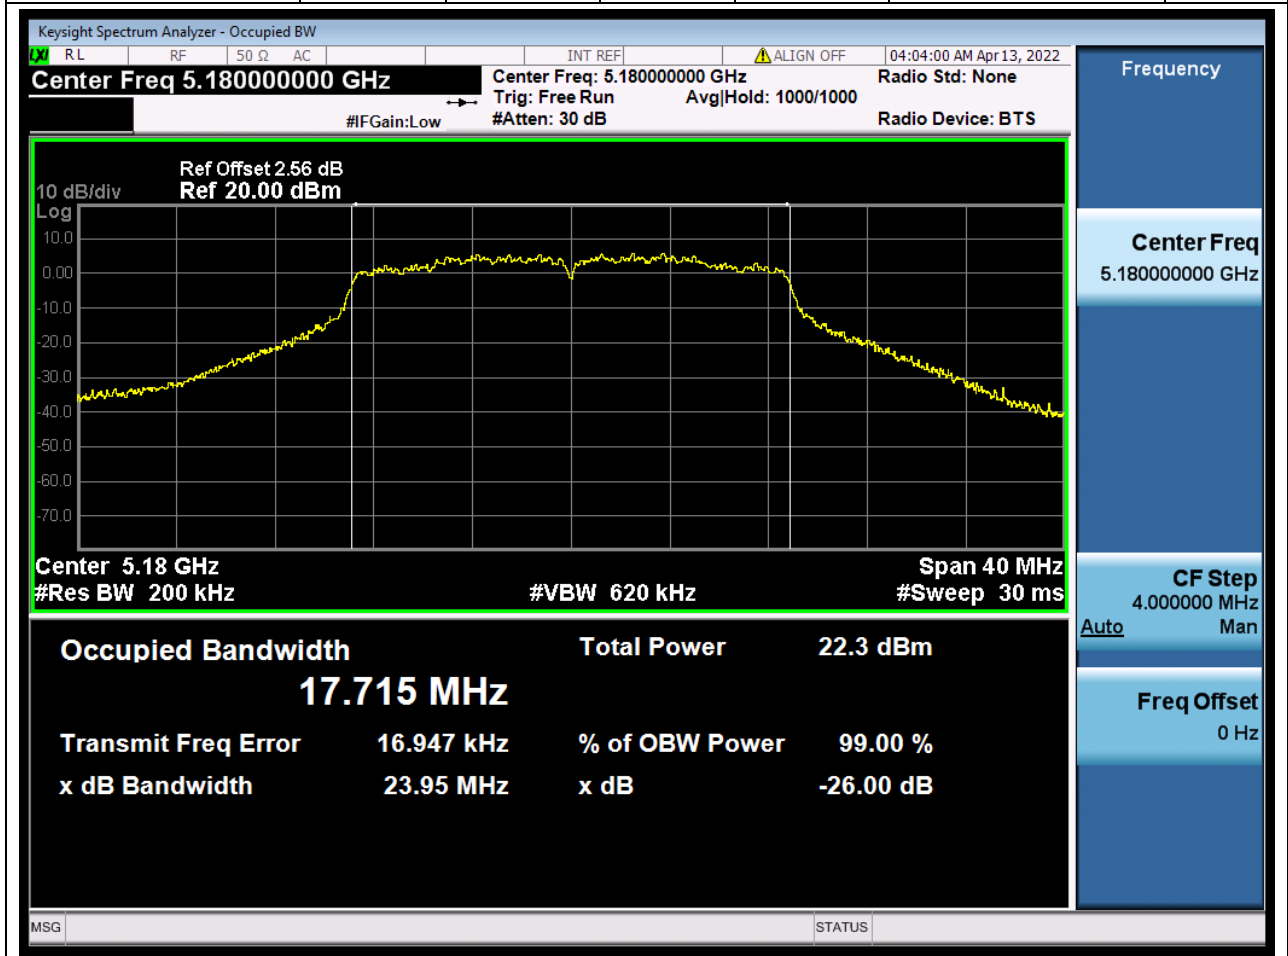

9. 802.11ac_20M_U-NII-1_L

9.1. A.2-26dB Bandwidth(NTNV)

Center Frequency (MHz)	XdB Down	RBW (MHz)	Detector	Limit (MHz)	XdB BandWidth (MHz)	Verdict
5180	26	0.2	Peak	0	23.953849	Unknow