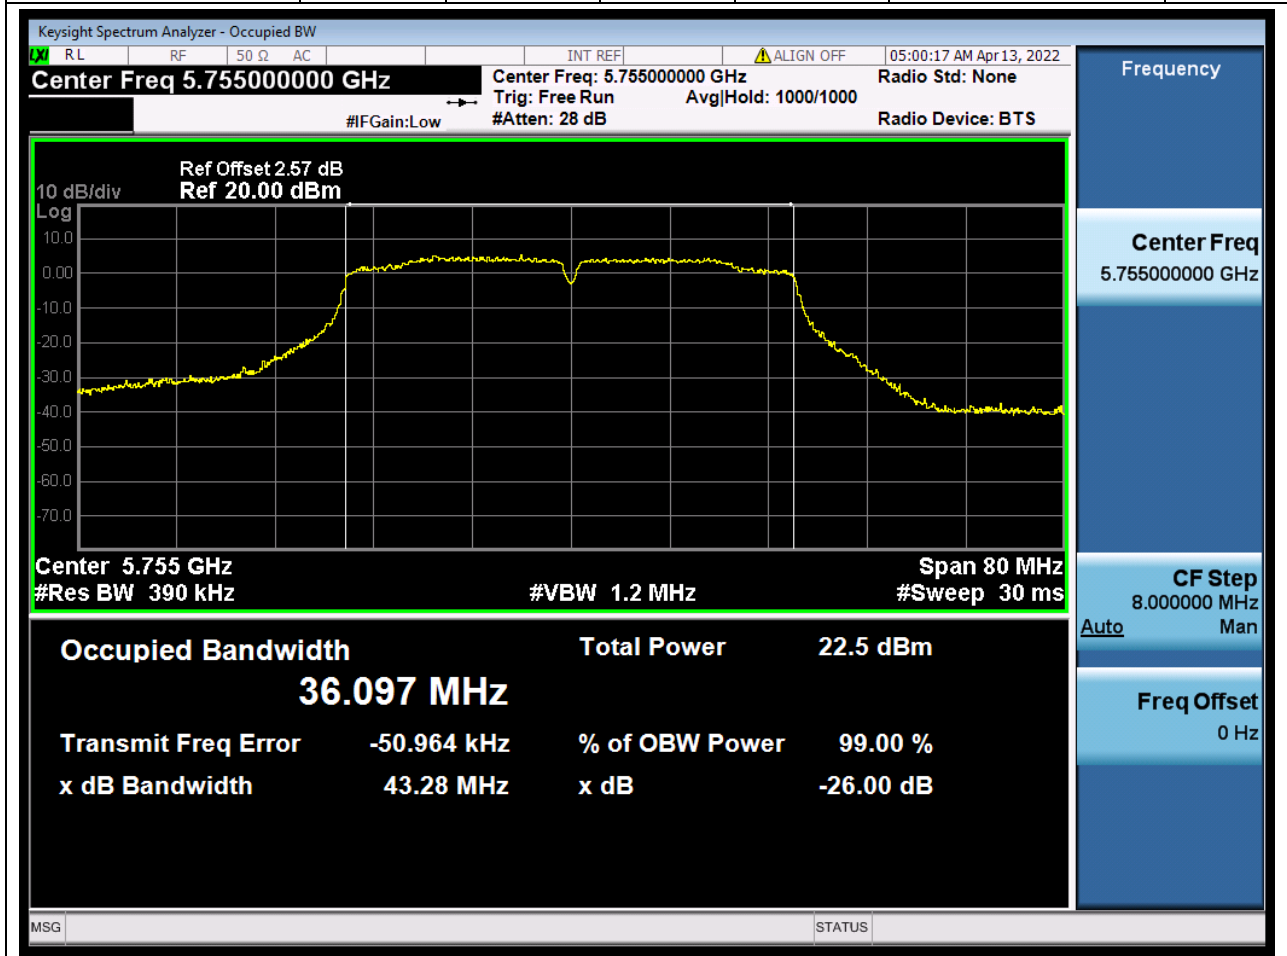

26. 802.11ac_40M_U-NII-3_L

26.1. A.2-26dB Bandwidth(NTNV)

Center Frequency (MHz)	XdB Down	RBW (MHz)	Detector	Limit (MHz)	XdB BandWidth (MHz)	Verdict
5755	26	0.39	Peak	0	43.280557	Unknow