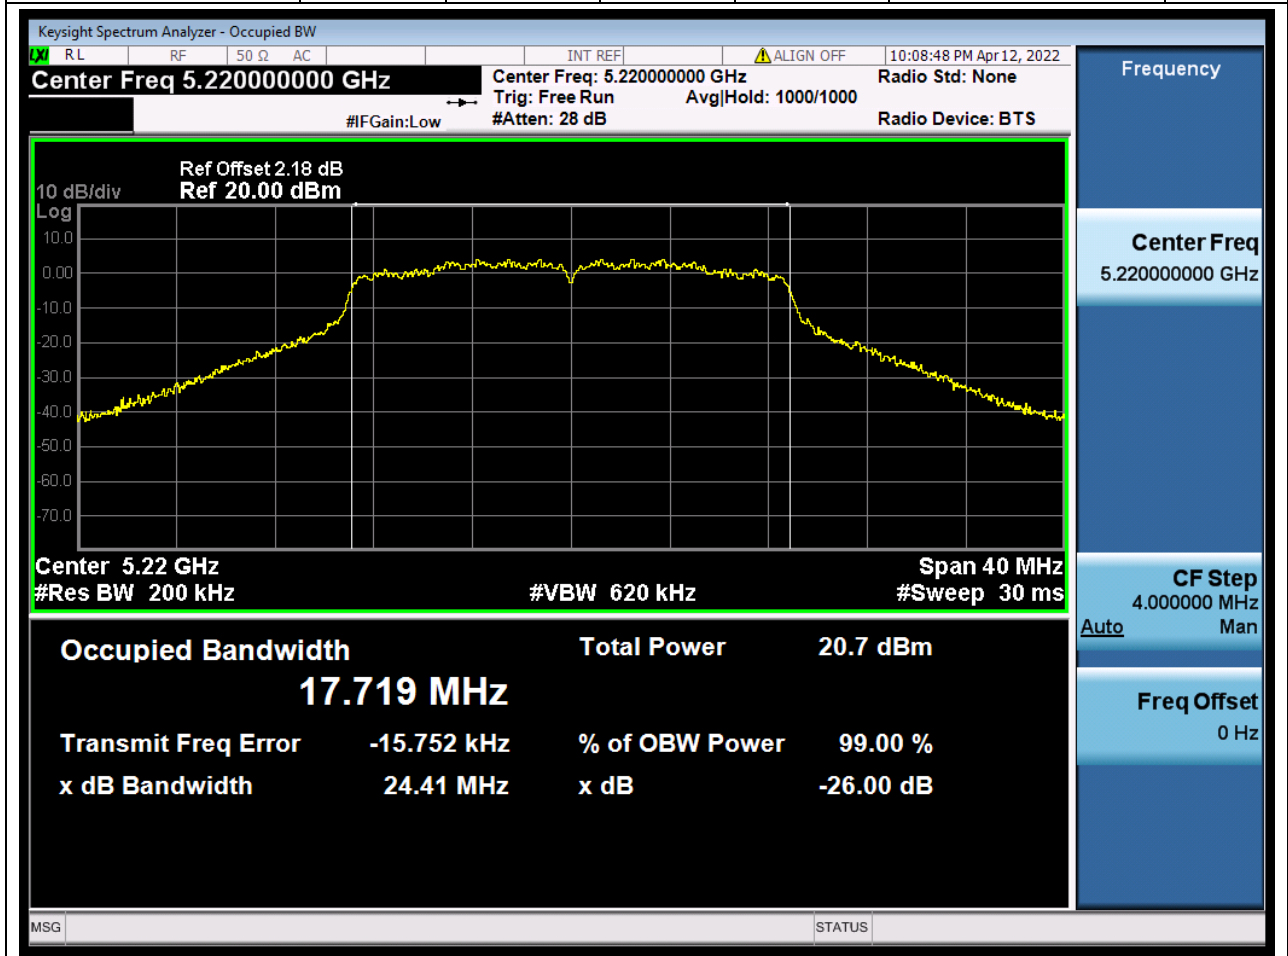

5. 802.11n_20M_U-NII-1_M

5.1. A.2-26dB Bandwidth(NTNV)

Center Frequency (MHz)	XdB Down	RBW (MHz)	Detector	Limit (MHz)	XdB BandWidth (MHz)	Verdict
5220	26	0.2	Peak	0	24.409513	Unknow