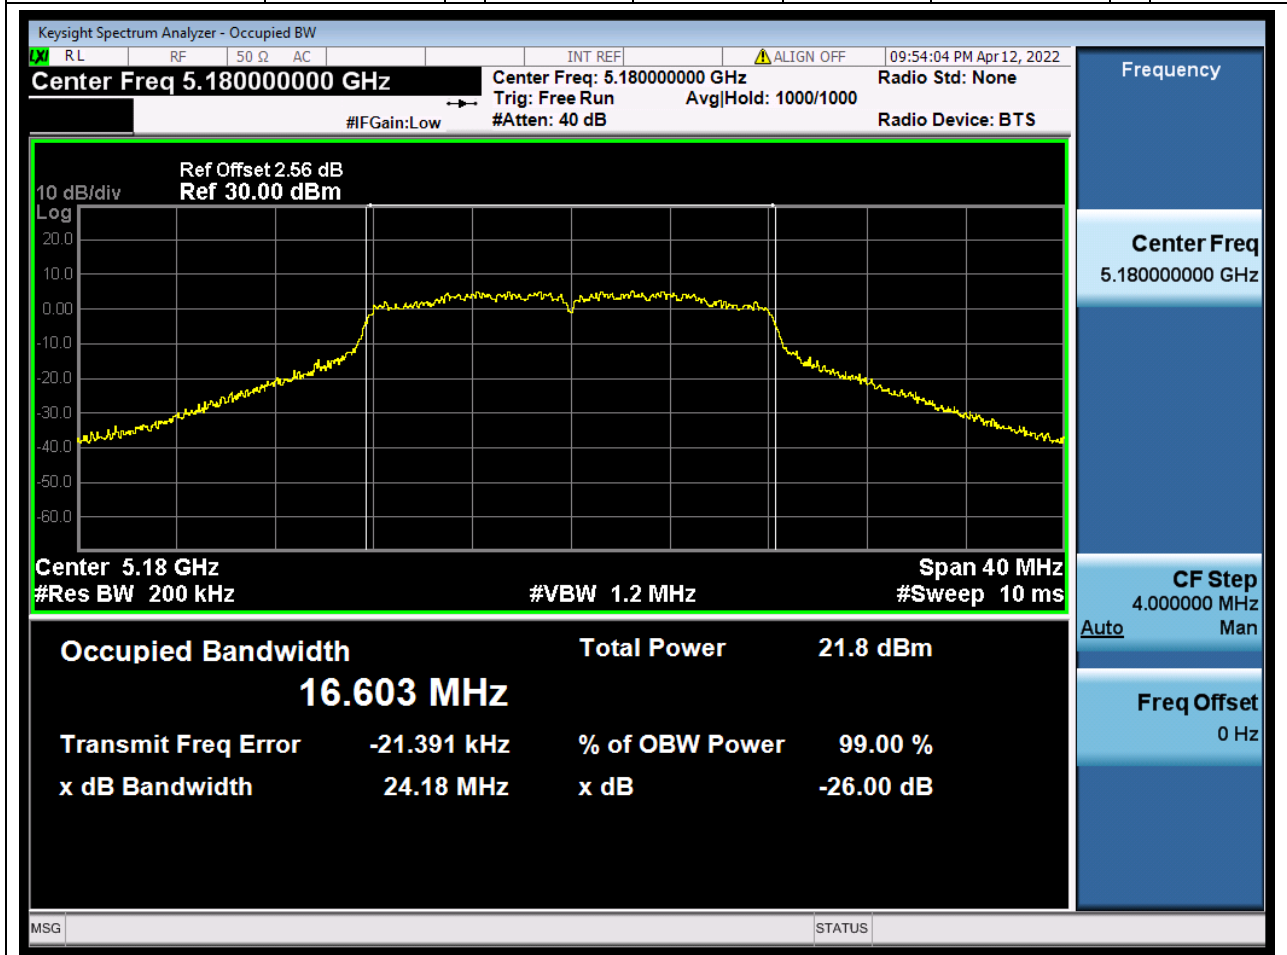

1. 802.11a_20M_U-NII-1_L

1.1. A.2.2-99% Bandwidth(NTNV)

Center Frequency (MHz)	OBW Power (%)	RBW (MHz)	Detector	Limit (MHz)	OBW (MHz)	Verdict
5180	99	0.2	Peak	0	16.603138	Unknow