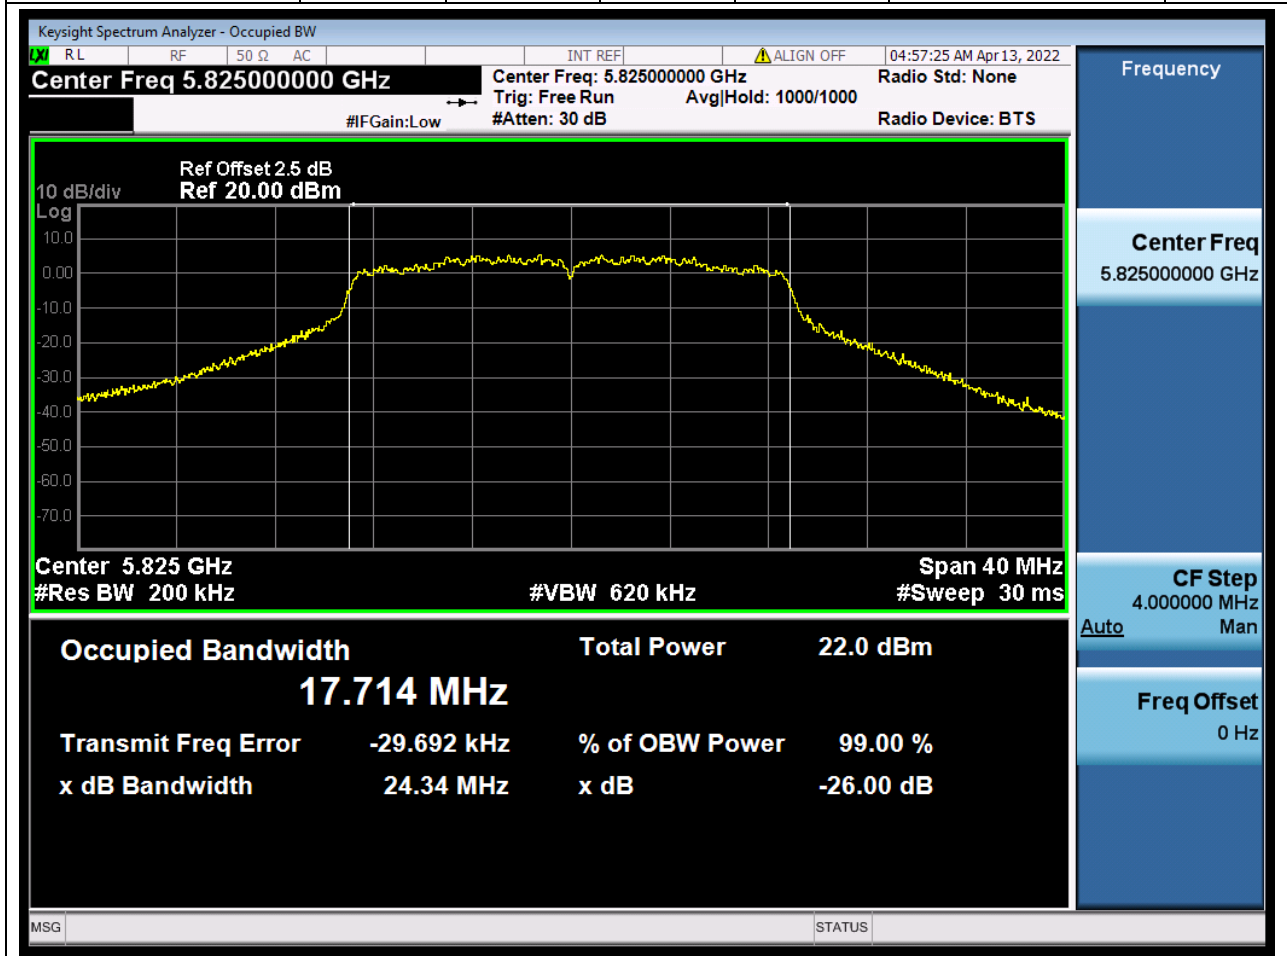

25. 802.11ac_20M_U-NII-3_H

25.1. A.2-26dB Bandwidth(NTNV)

Center Frequency (MHz)	XdB Down	RBW (MHz)	Detector	Limit (MHz)	XdB BandWidth (MHz)	Verdict
5825	26	0.2	Peak	0	24.339211	Unknow