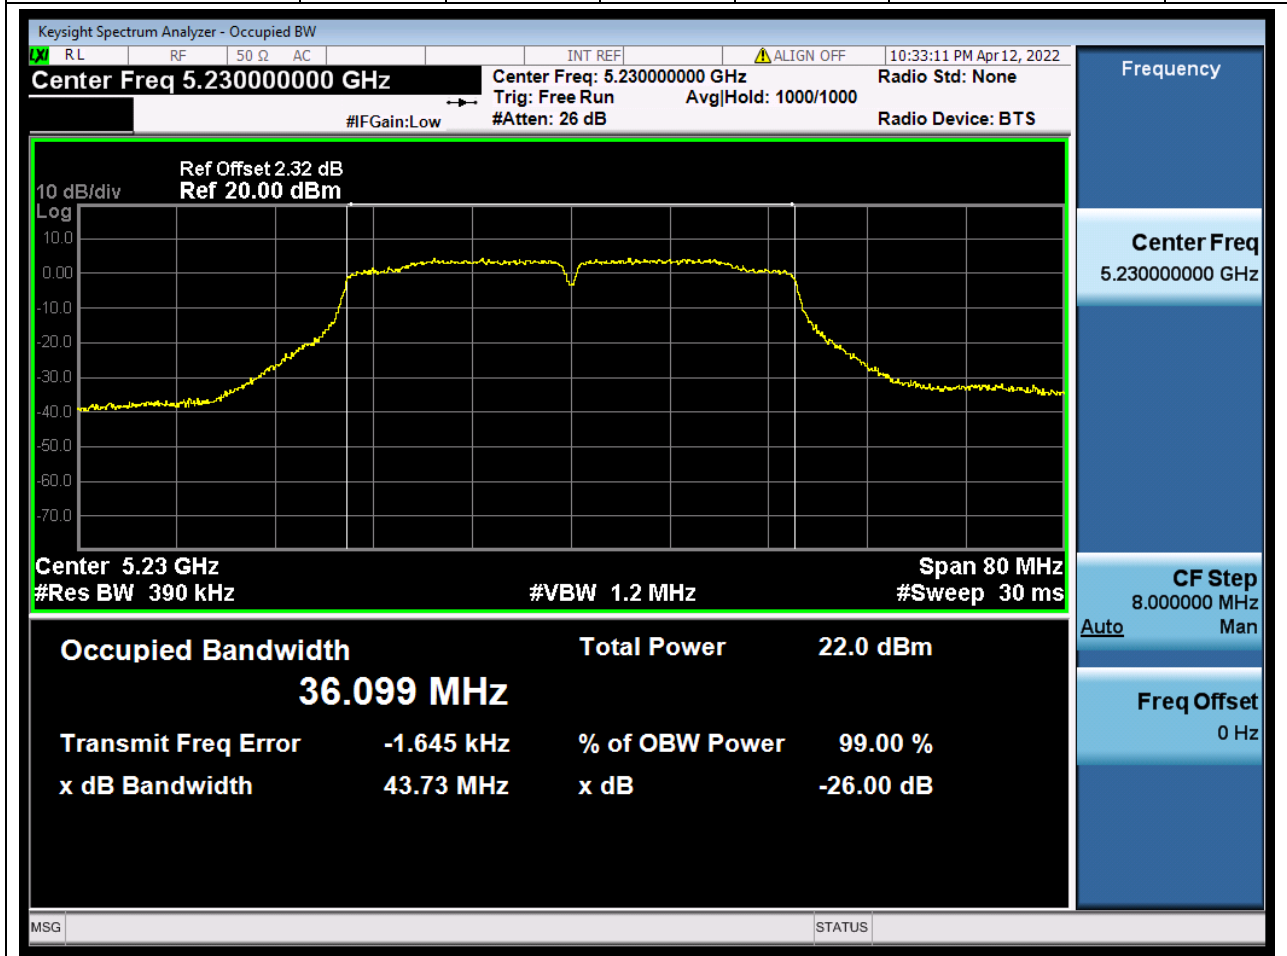

13. 802.11ac_40M_U-NII-1_H

13.1. A.2-26dB Bandwidth(NTNV)

Center Frequency (MHz)	XdB Down	RBW (MHz)	Detector	Limit (MHz)	XdB BandWidth (MHz)	Verdict
5230	26	0.39	Peak	0	43.728513	Unknow