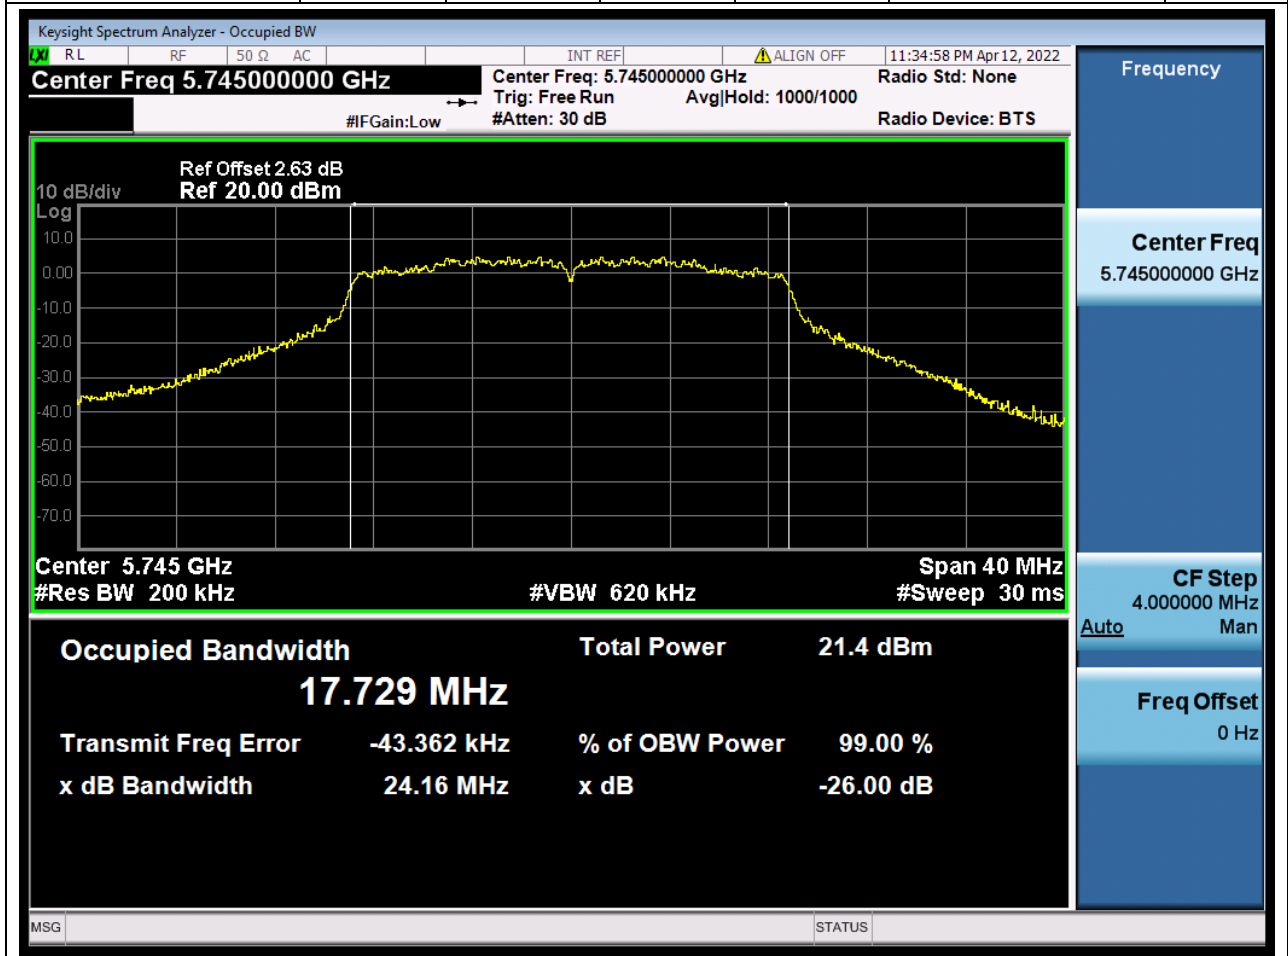

23. 802.11ac_20M_U-NII-3_L

23.1. A.2-26dB Bandwidth(NTNV)

Center Frequency (MHz)	XdB Down	RBW (MHz)	Detector	Limit (MHz)	XdB BandWidth (MHz)	Verdict
5745	26	0.2	Peak	0	24.164746	Unknow