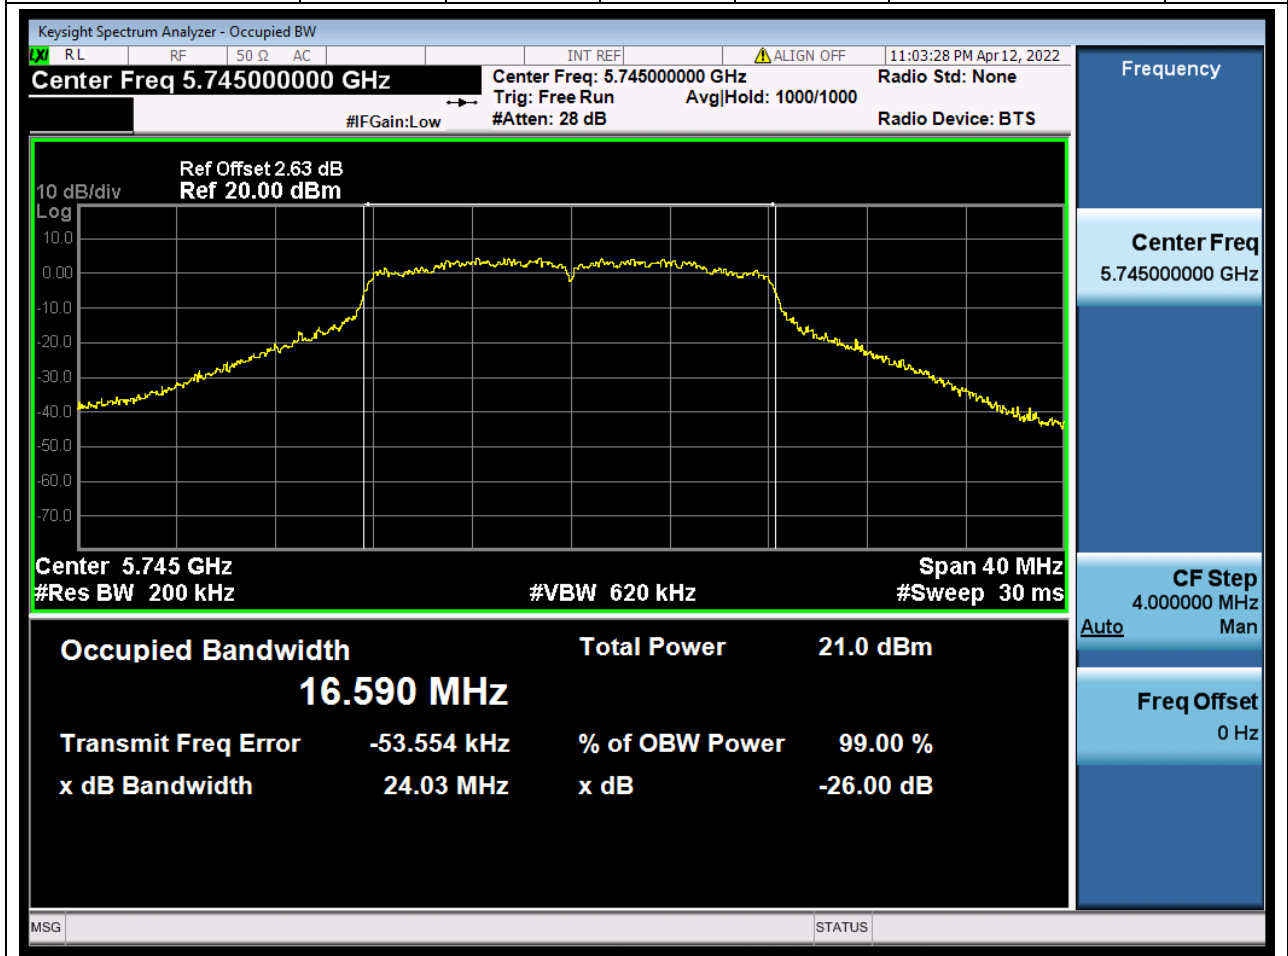

15. 802.11a_20M_U-NII-3_L

15.1. A.2-26dB Bandwidth(NTNV)

Center Frequency (MHz)	XdB Down	RBW (MHz)	Detector	Limit (MHz)	XdB BandWidth (MHz)	Verdict
5745	26	0.2	Peak	0	24.028364	Unknow