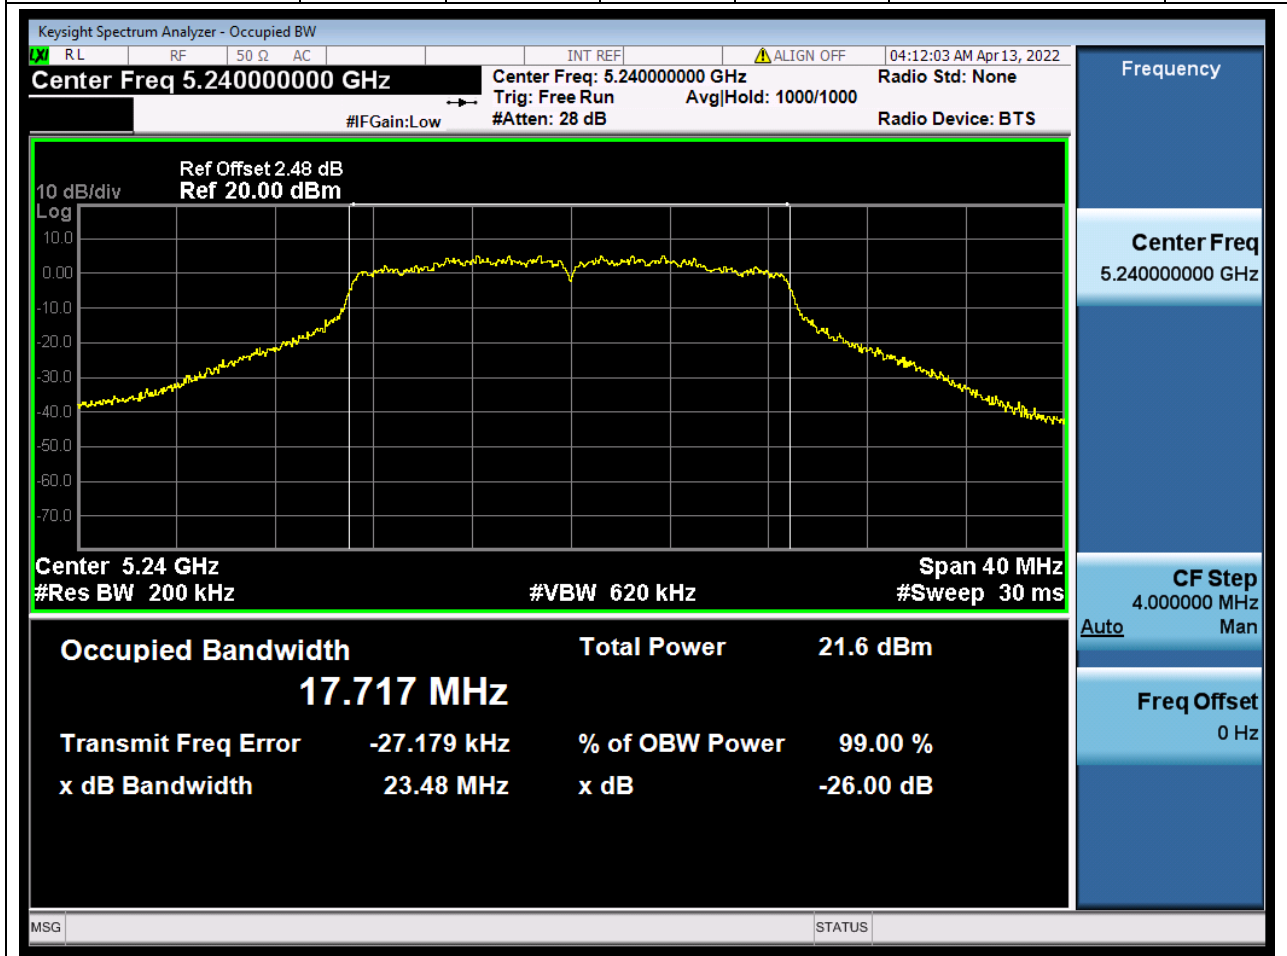

11. 802.11ac_20M_U-NII-1_H

11.1. A.2-26dB Bandwidth(NTNV)

Center Frequency (MHz)	XdB Down	RBW (MHz)	Detector	Limit (MHz)	XdB BandWidth (MHz)	Verdict
5240	26	0.2	Peak	0	23.477979	Unknow