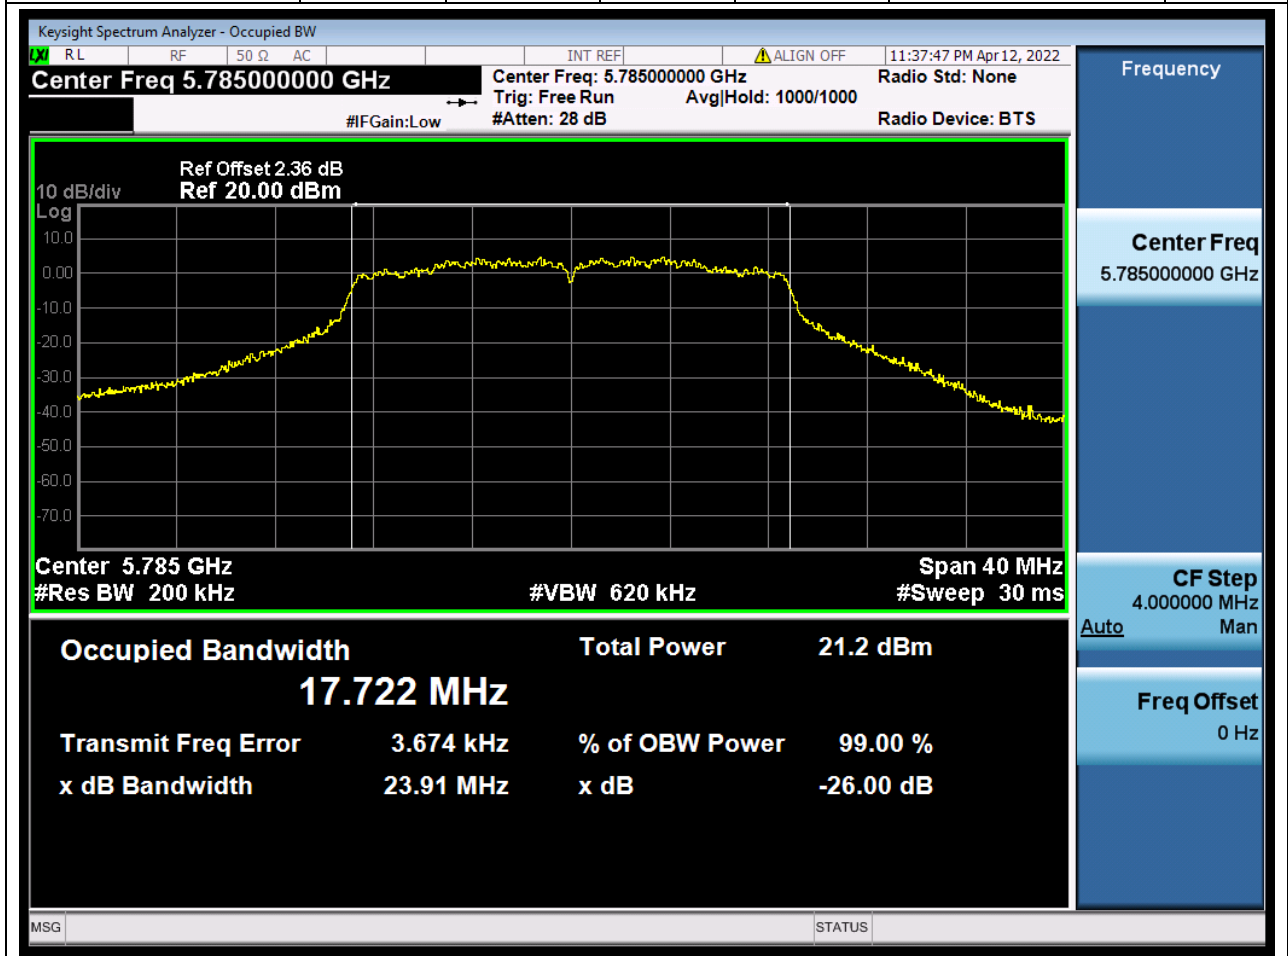

24. 802.11ac_20M_U-NII-3_M

24.1. A.2-26dB Bandwidth(NTNV)

Center Frequency (MHz)	XdB Down	RBW (MHz)	Detector	Limit (MHz)	XdB BandWidth (MHz)	Verdict
5785	26	0.2	Peak	0	23.914765	Unknow