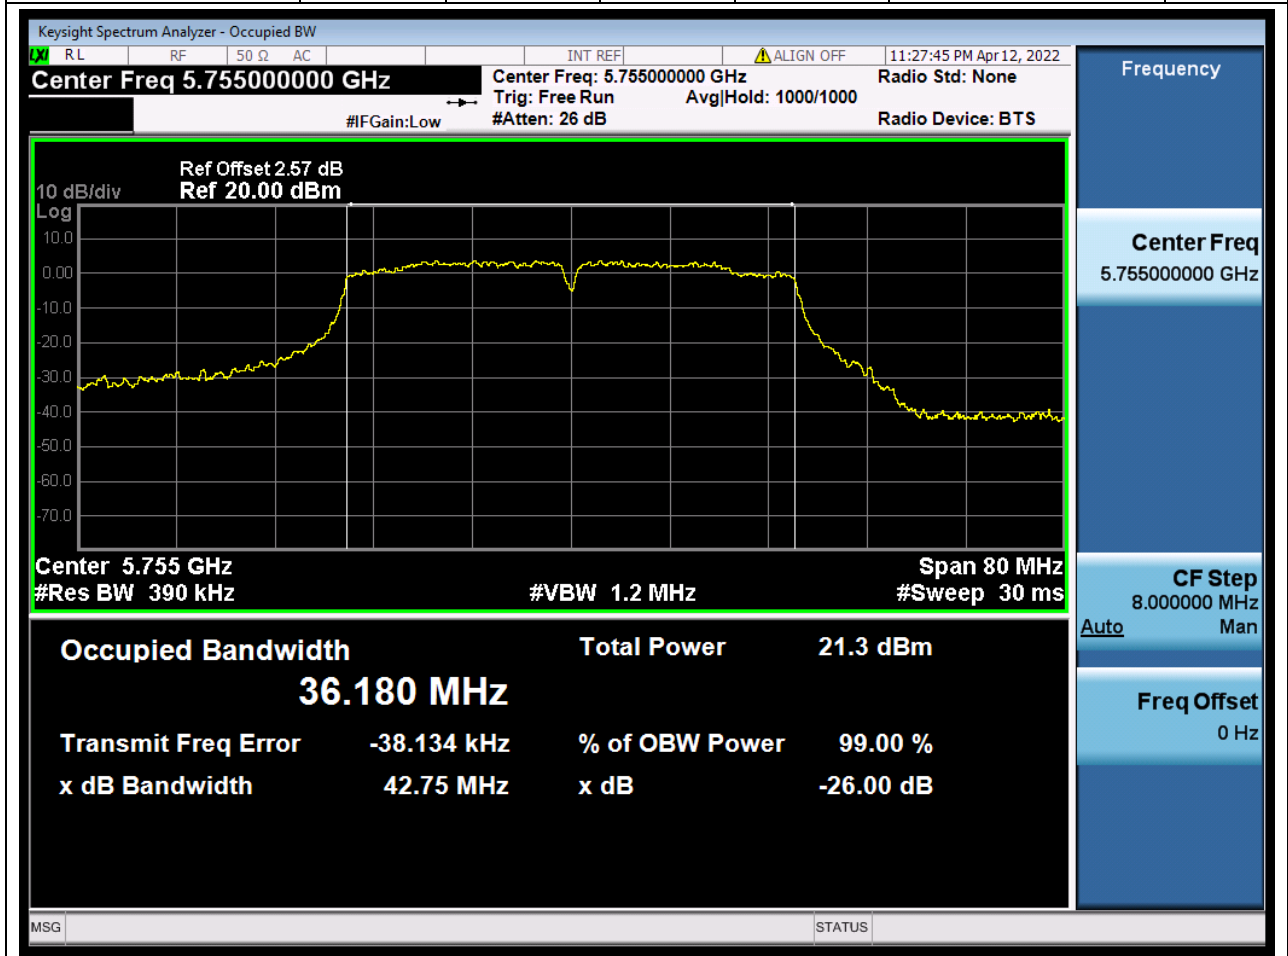

21. 802.11n_40M_U-NII-3_L

21.2. A.2-26dB Bandwidth(NTNV)

Center Frequency (MHz)	XdB Down	RBW (MHz)	Detector	Limit (MHz)	XdB BandWidth (MHz)	Verdict
5755	26	0.39	Peak	0	42.754621	Unknow