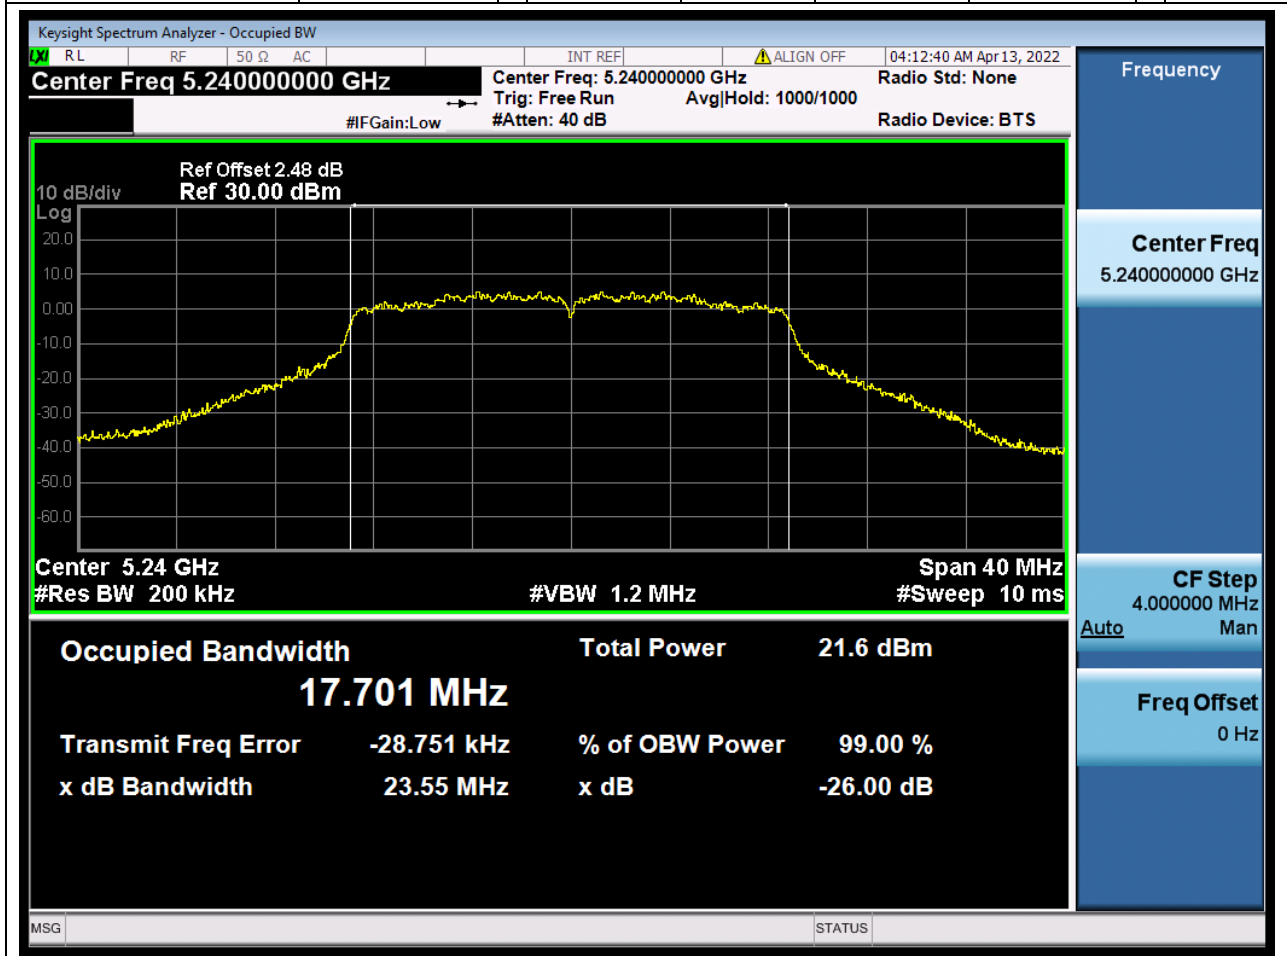

11. 802.11ac_20M_U-NII-1_H

11.1. A.2.2-99% Bandwidth(NTNV)

Center Frequency (MHz)	OBW Power (%)	RBW (MHz)	Detector	Limit (MHz)	OBW (MHz)	Verdict
5240	99	0.2	Peak	0	17.700751	Unknown