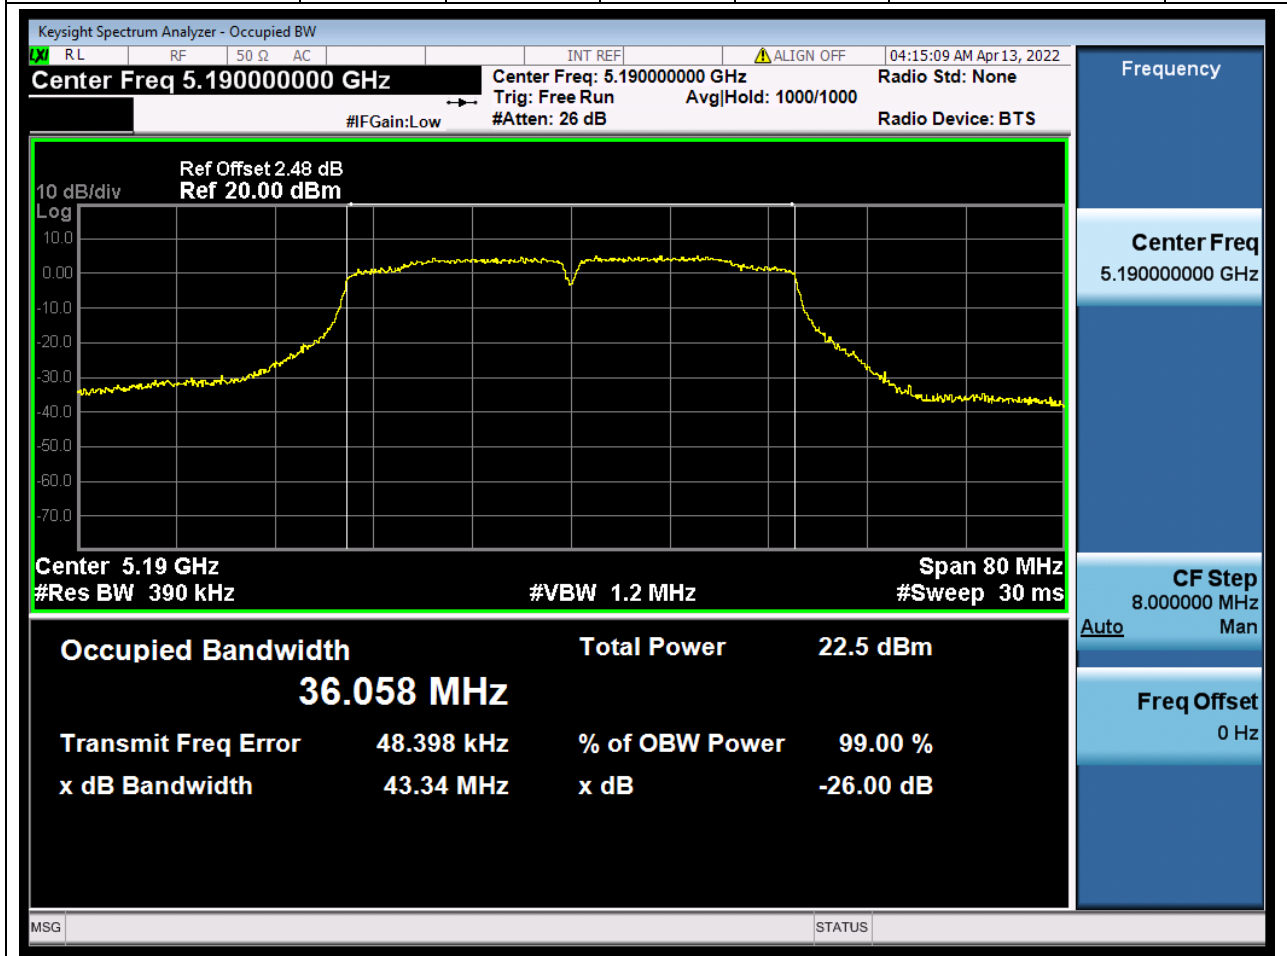

12. 802.11ac_40M_U-NII-1_L

12.1. A.2-26dB Bandwidth(NTNV)

Center Frequency (MHz)	XdB Down	RBW (MHz)	Detector	Limit (MHz)	XdB BandWidth (MHz)	Verdict
5190	26	0.39	Peak	0	43.343474	Unknow