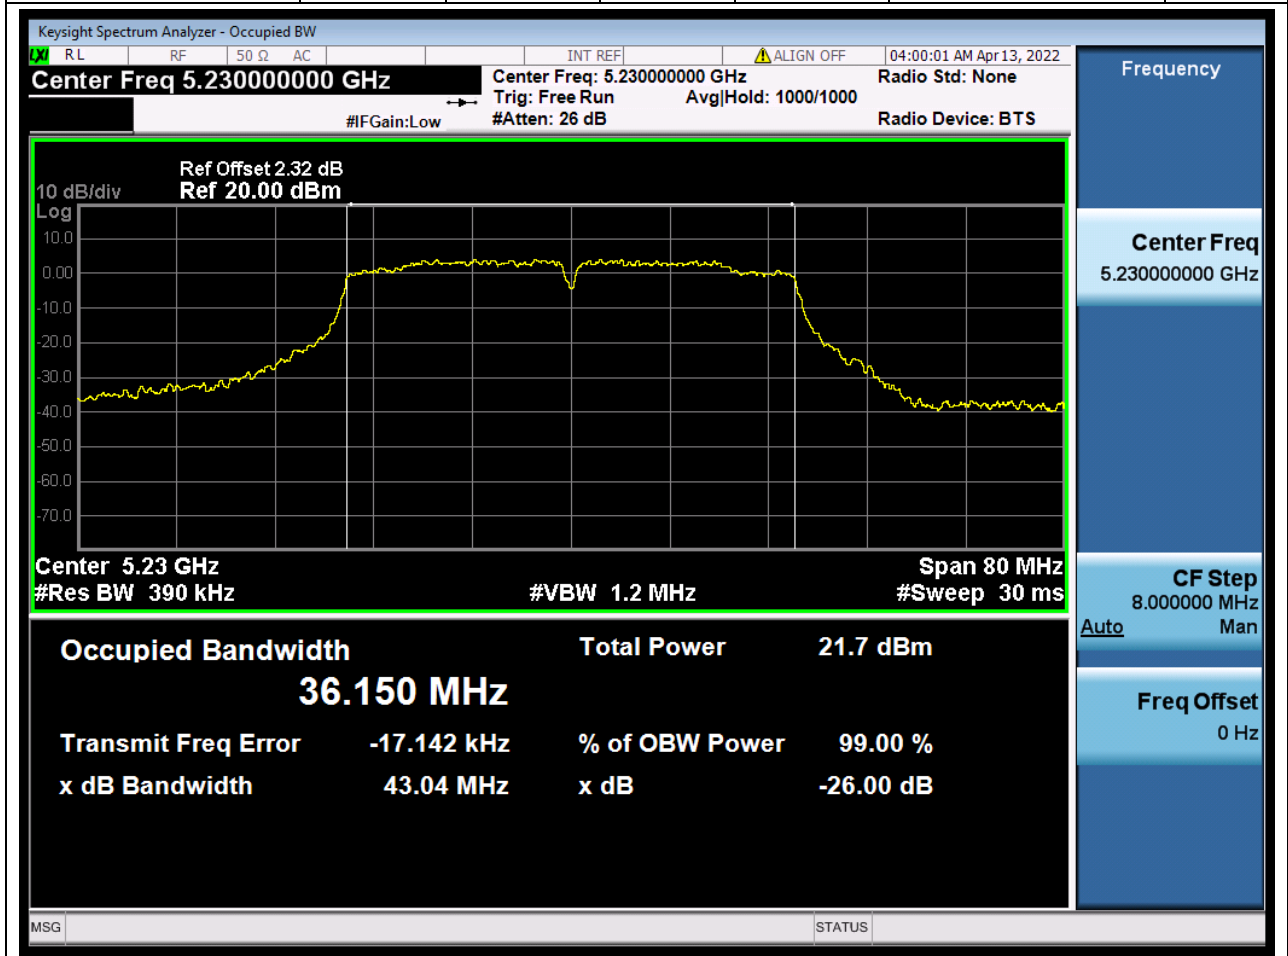

8. 802.11n_40M_U-NII-1_H

8.1. A.2-26dB Bandwidth(NTNV)

Center Frequency (MHz)	XdB Down	RBW (MHz)	Detector	Limit (MHz)	XdB BandWidth (MHz)	Verdict
5230	26	0.39	Peak	0	43.039755	Unknow