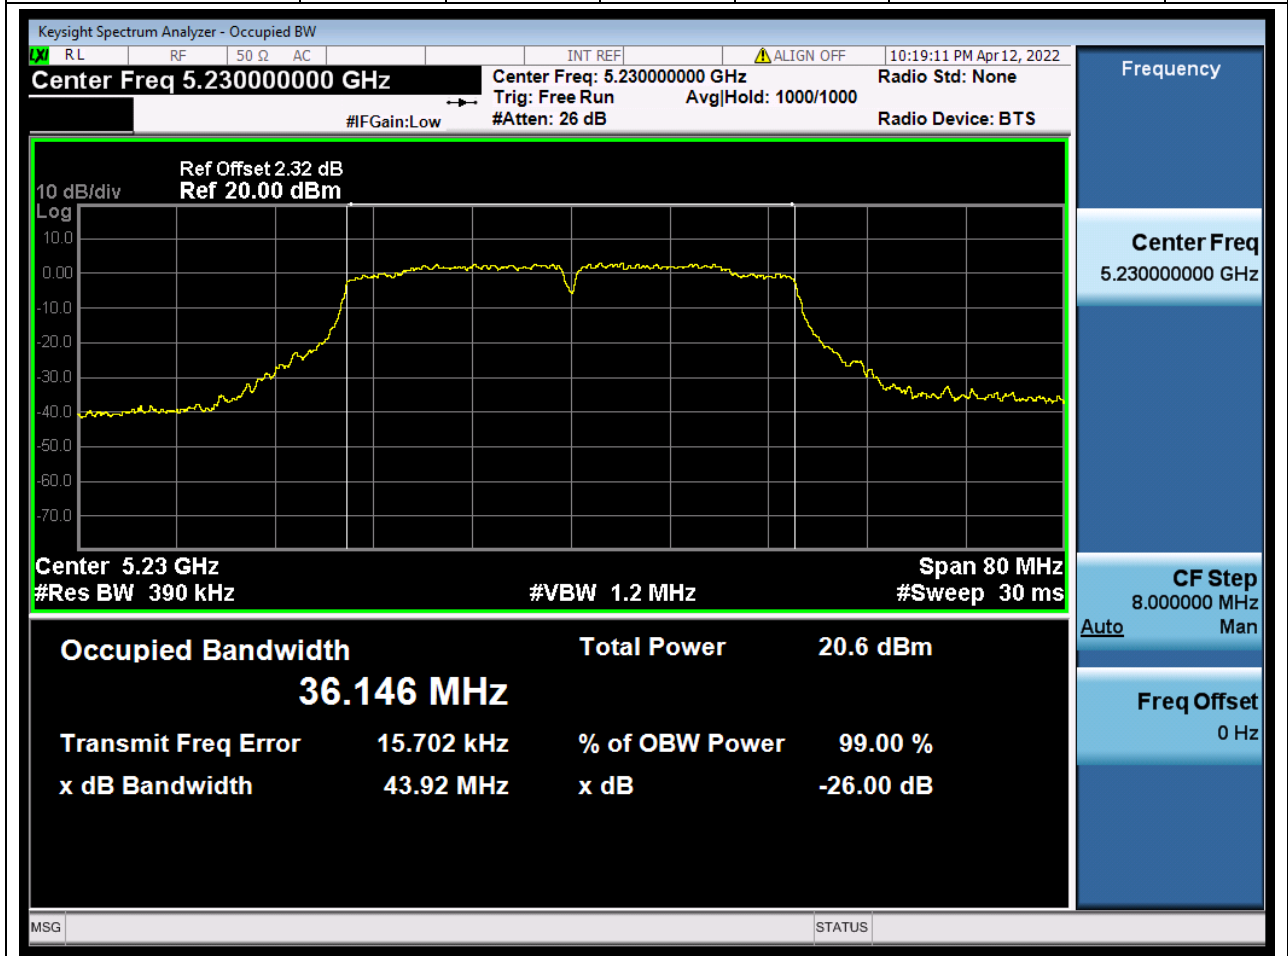

8. 802.11n_40M_U-NII-1_H

8.1. A.2-26dB Bandwidth(NTNV)

Center Frequency (MHz)	XdB Down	RBW (MHz)	Detector	Limit (MHz)	XdB BandWidth (MHz)	Verdict
5230	26	0.39	Peak	0	43.918137	Unknow