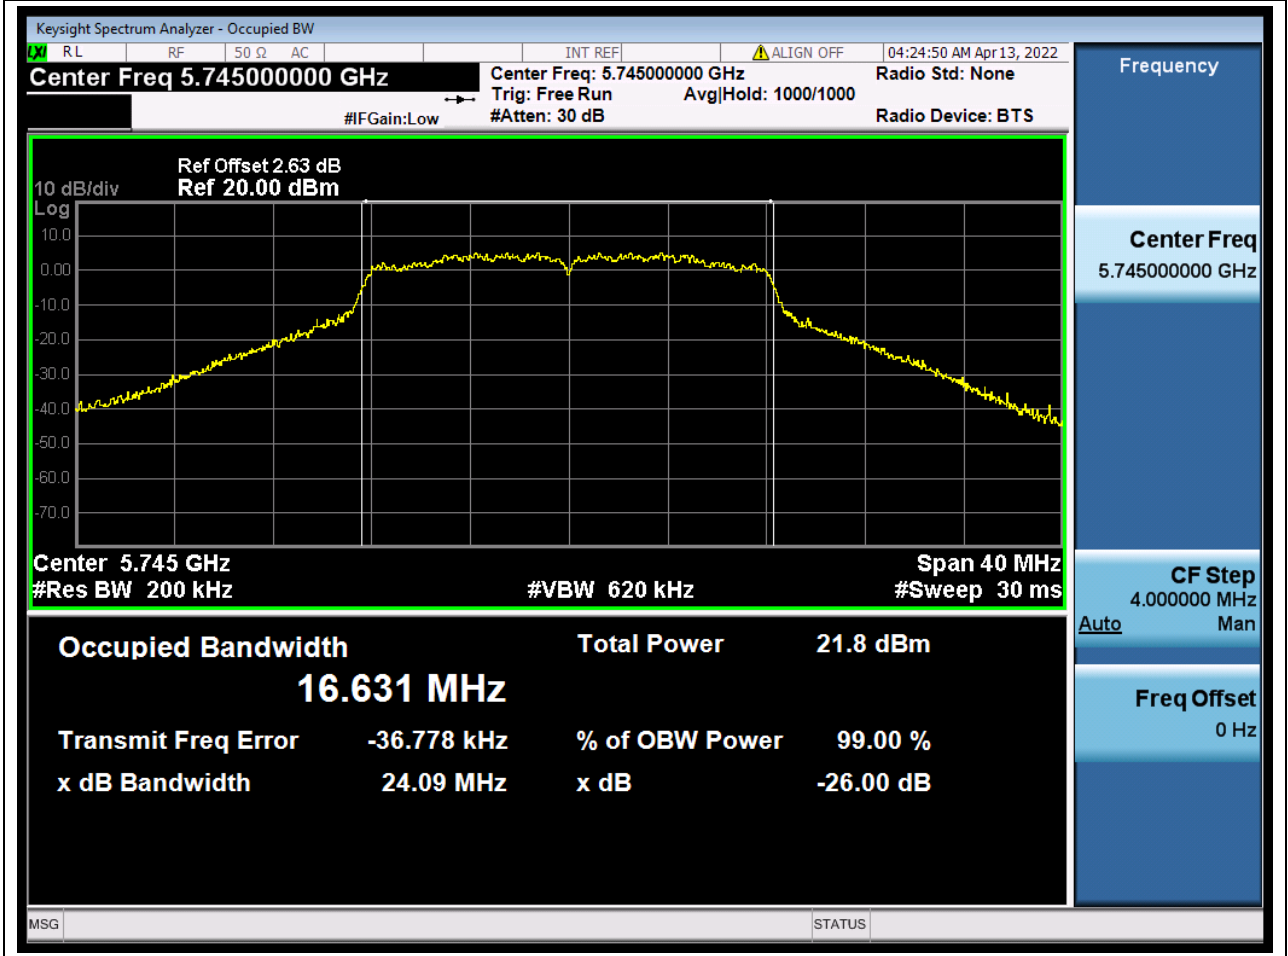

15. 802.11a_20M_U-NII-3_L

15.1. A.2-26dB Bandwidth(NTNV)

Center Frequency (MHz)	XdB Down	RBW (MHz)	Detector	Limit (MHz)	XdB BandWidth (MHz)	Verdict
5745	26	0.2	Peak	0	24.093155	Unknow