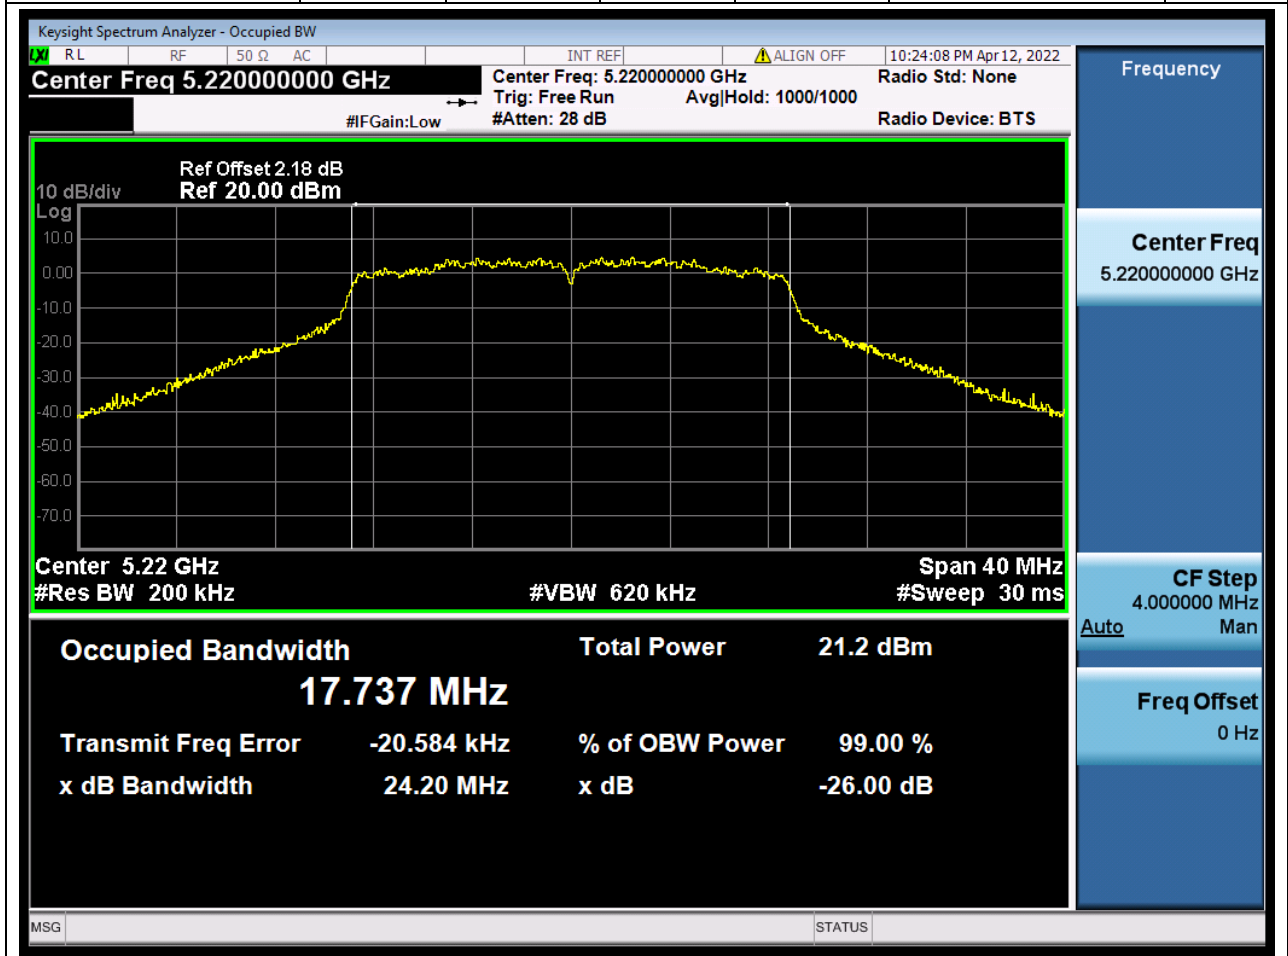

10. 802.11ac_20M_U-NII-1_M

10.1. A.2-26dB Bandwidth(NTNV)

Center Frequency (MHz)	XdB Down	RBW (MHz)	Detector	Limit (MHz)	XdB BandWidth (MHz)	Verdict
5220	26	0.2	Peak	0	24.20141	Unknow