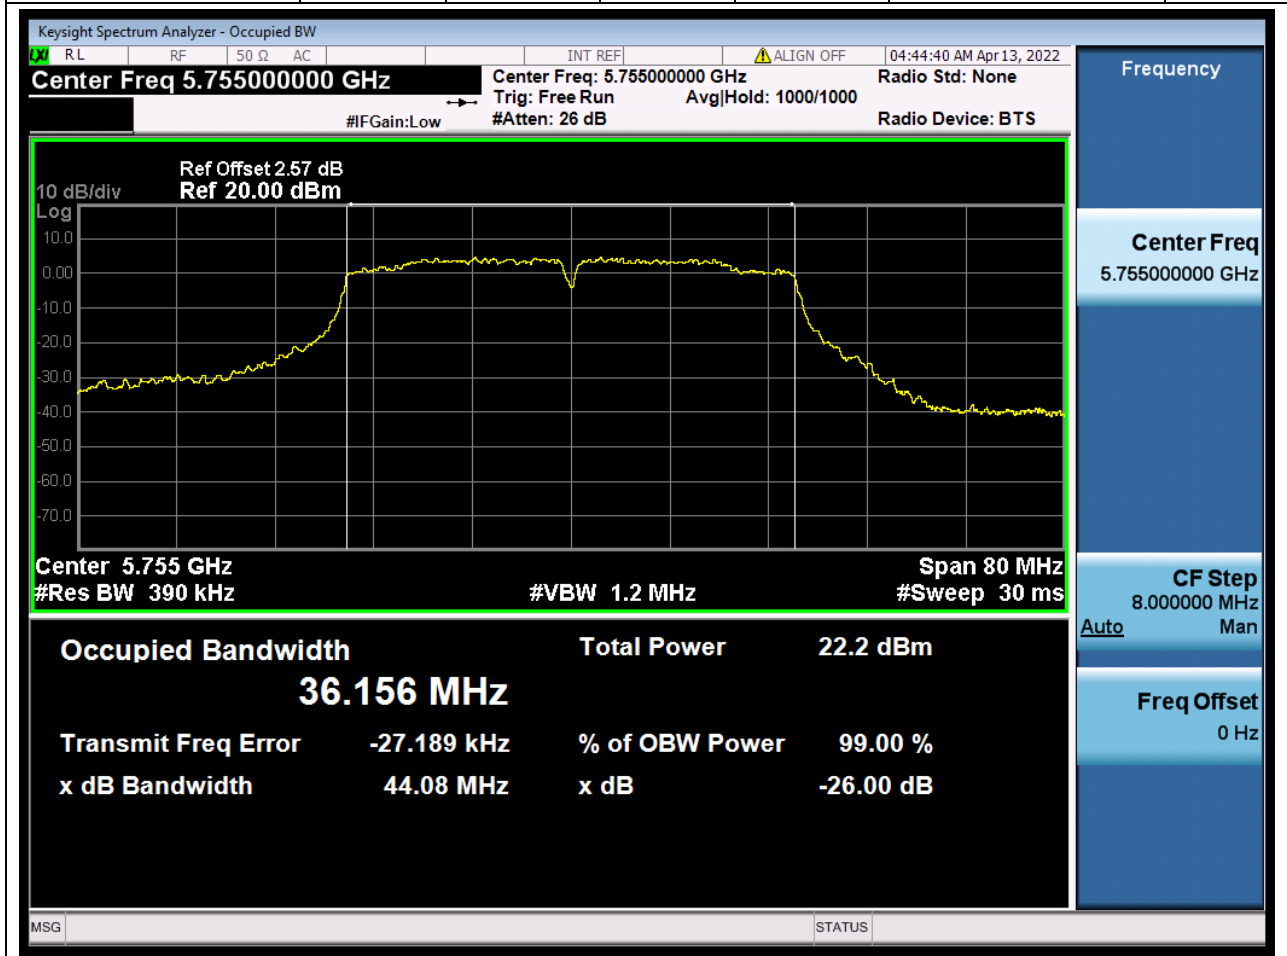

21. 802.11n_40M_U-NII-3_L

21.1. A.2-26dB Bandwidth(NTNV)

Center Frequency (MHz)	XdB Down	RBW (MHz)	Detector	Limit (MHz)	XdB BandWidth (MHz)	Verdict
5755	26	0.39	Peak	0	44.078037	Unknow