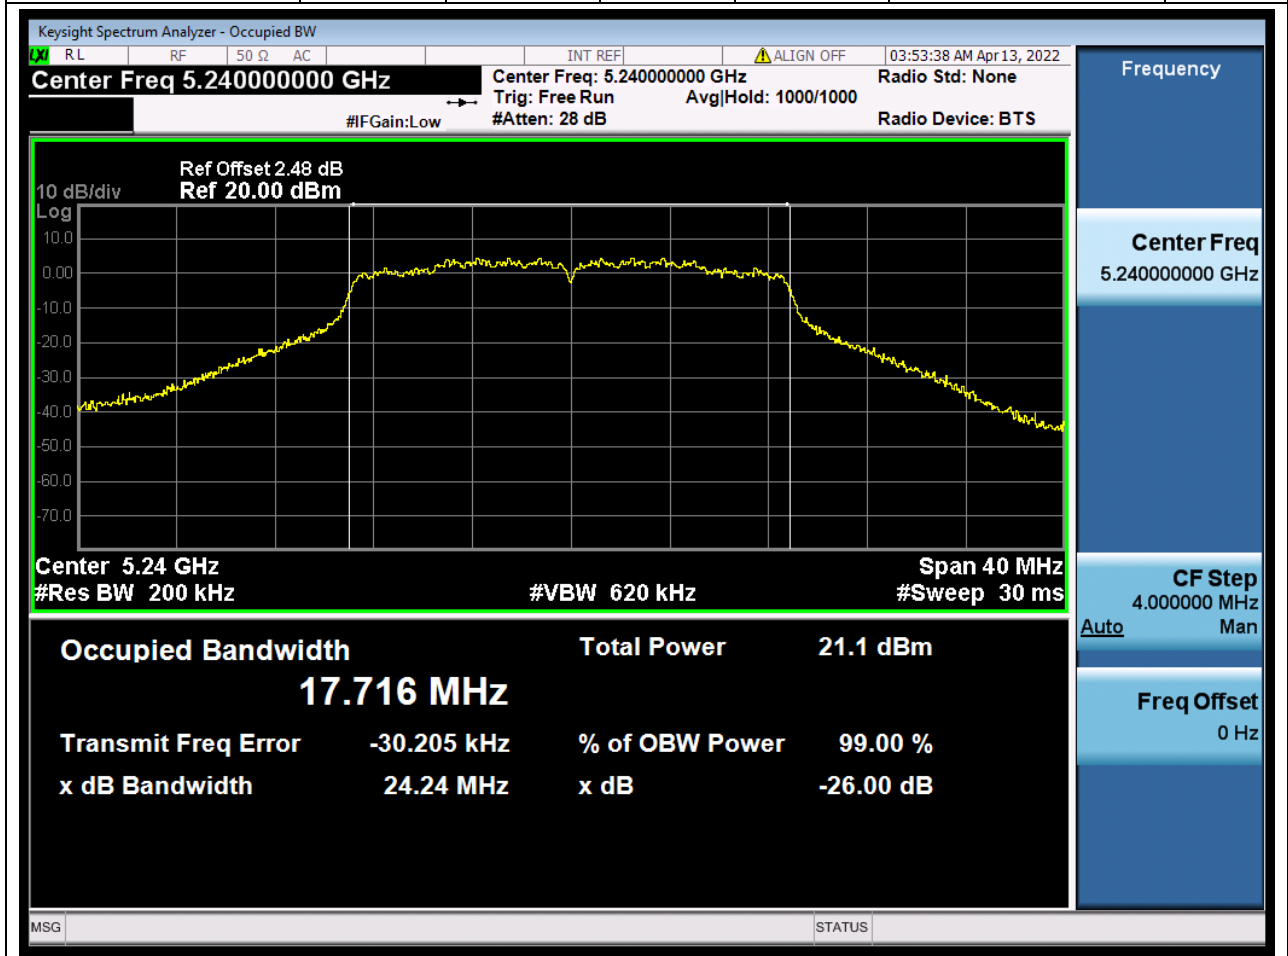

6. 802.11n_20M_U-NII-1_H

6.1. A.2-26dB Bandwidth(NTNV)

Center Frequency (MHz)	XdB Down	RBW (MHz)	Detector	Limit (MHz)	XdB BandWidth (MHz)	Verdict
5240	26	0.2	Peak	0	24.239176	Unknow