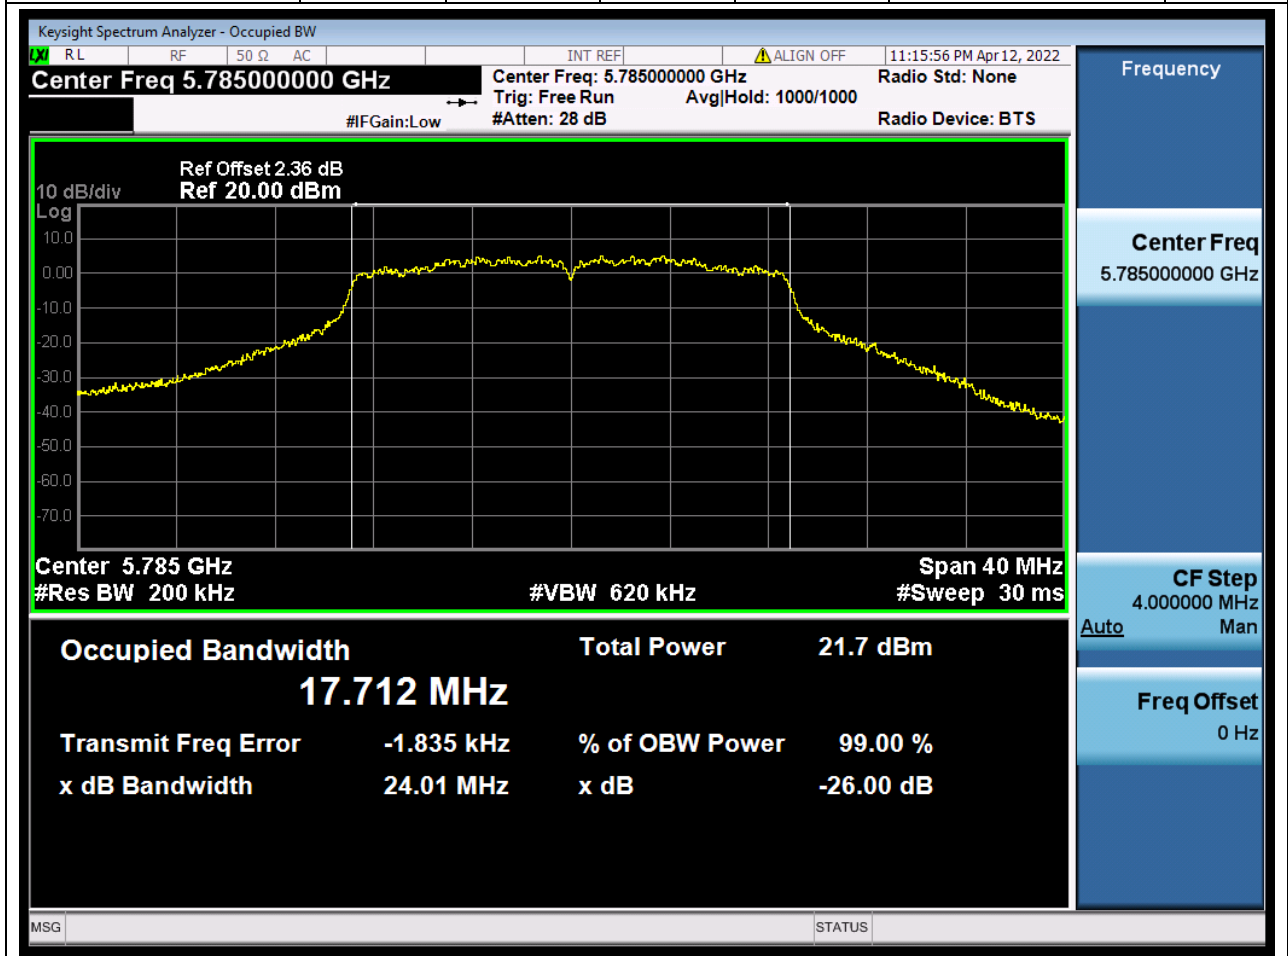

19. 802.11n_20M_U-NII-3_M

19.1. A.2-26dB Bandwidth(NTNV)

Center Frequency (MHz)	XdB Down	RBW (MHz)	Detector	Limit (MHz)	XdB BandWidth (MHz)	Verdict
5785	26	0.2	Peak	0	24.011424	Unknow