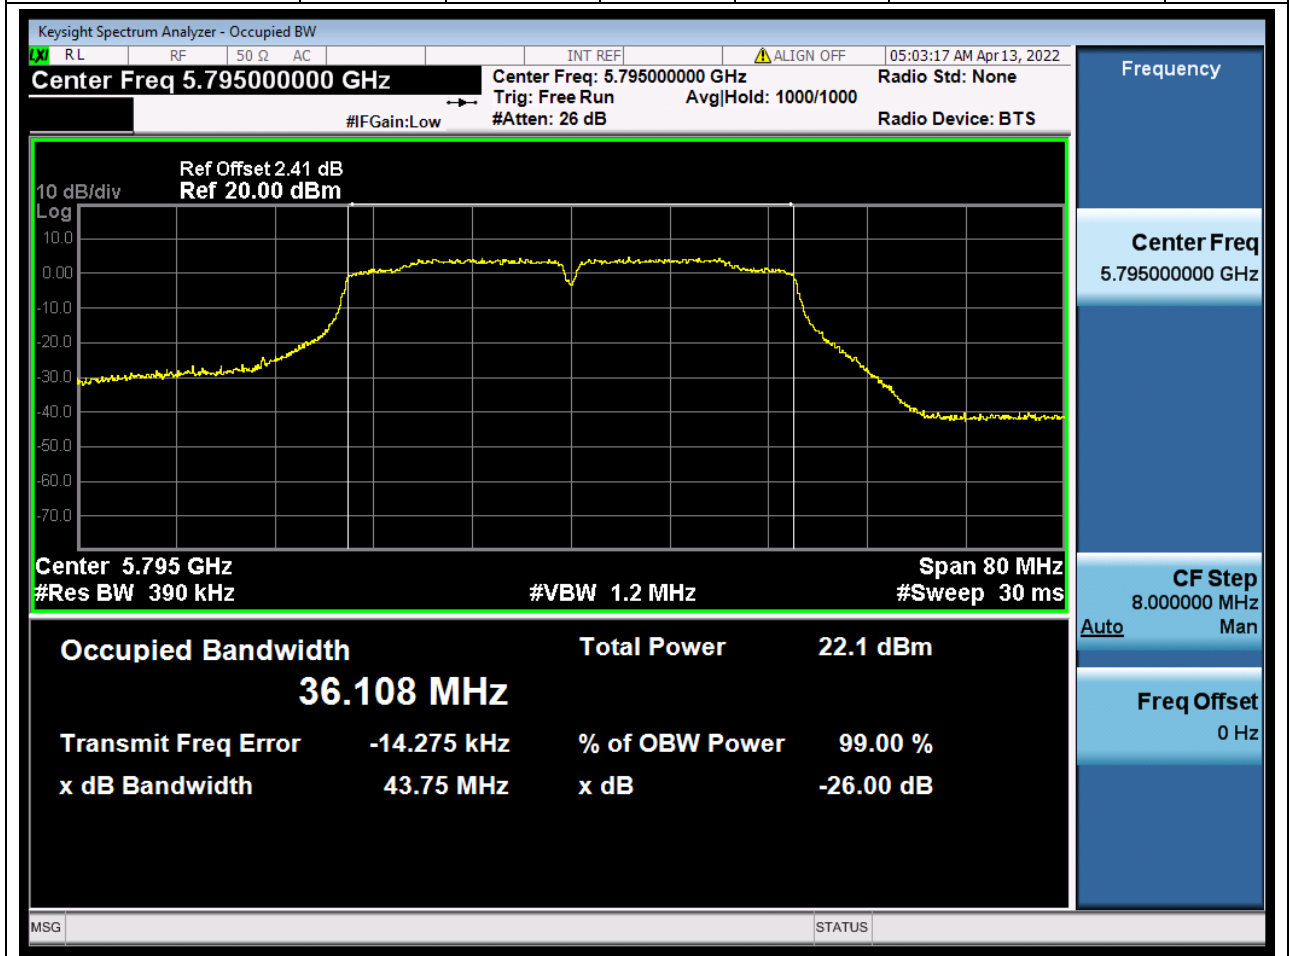

27. 802.11ac_40M_U-NII-3_H

27.1. A.2-26dB Bandwidth(NTNV)

Center Frequency (MHz)	XdB Down	RBW (MHz)	Detector	Limit (MHz)	XdB BandWidth (MHz)	Verdict
5795	26	0.39	Peak	0	43.753408	Unknow