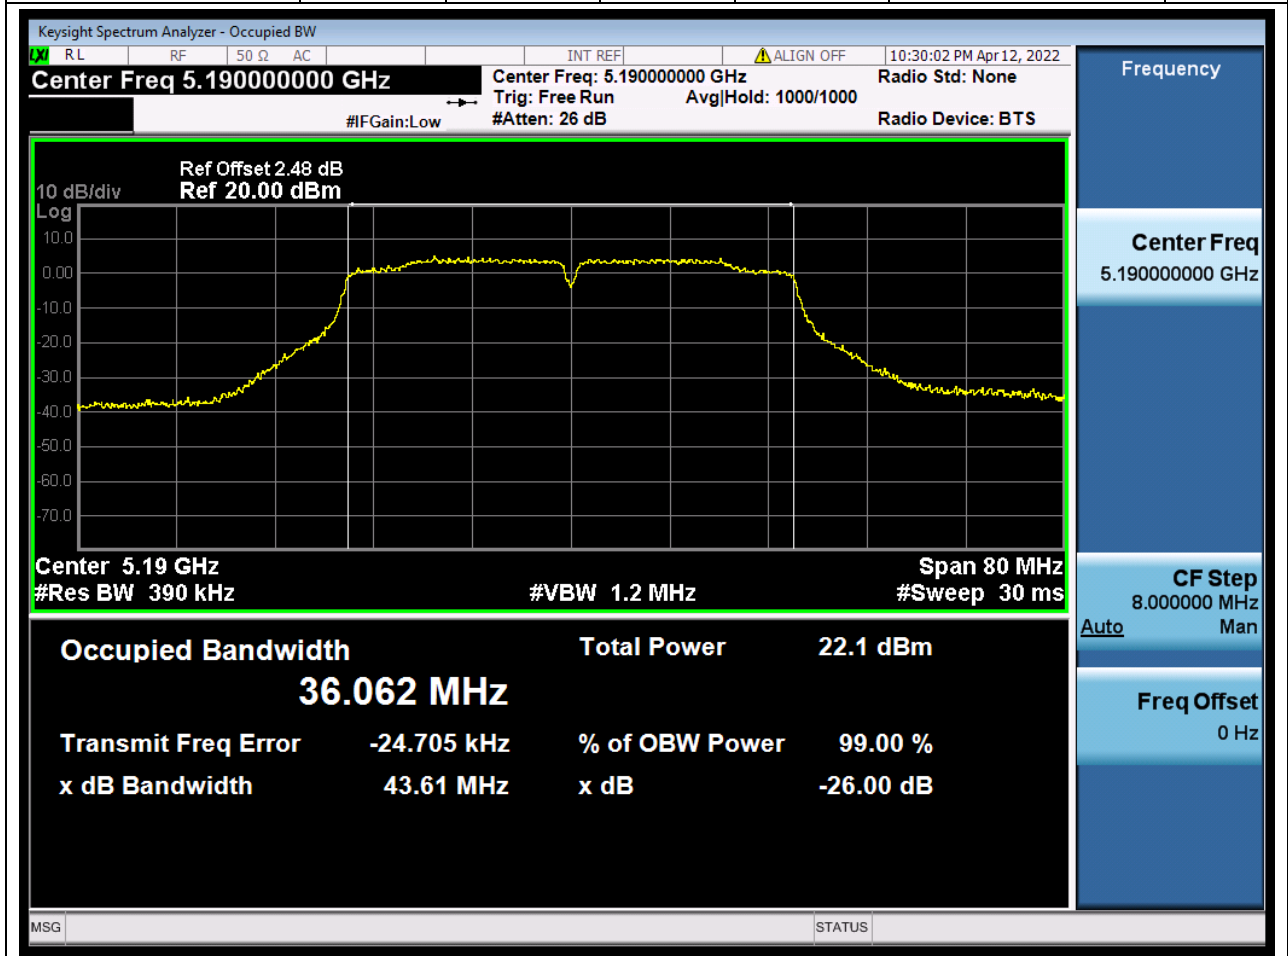

12. 802.11ac_40M_U-NII-1_L

12.1. A.2-26dB Bandwidth(NTNV)

Center Frequency (MHz)	XdB Down	RBW (MHz)	Detector	Limit (MHz)	XdB BandWidth (MHz)	Verdict
5190	26	0.39	Peak	0	43.607328	Unknow