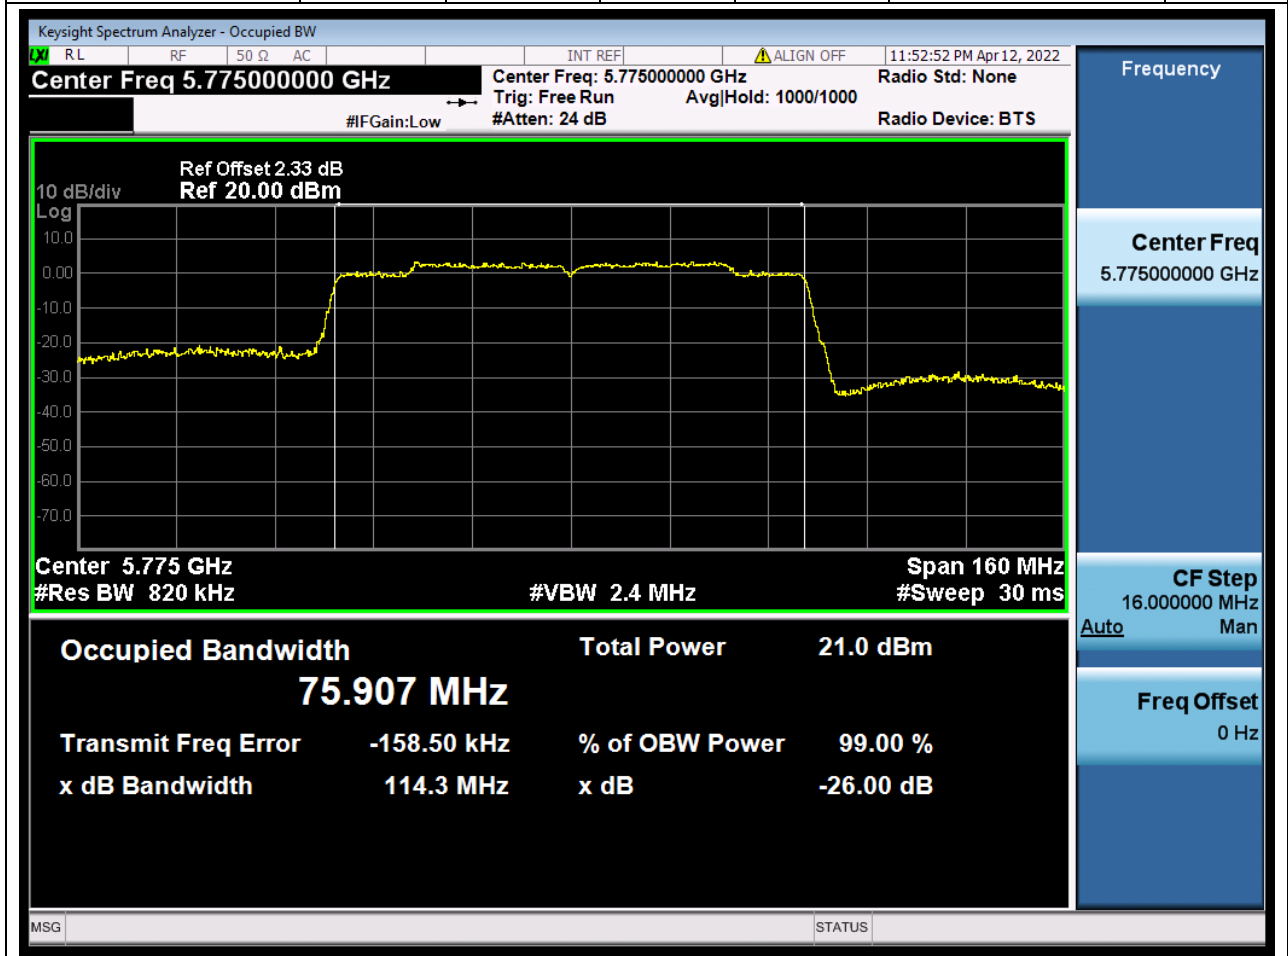

28. 802.11ac_80M_U-NII-3_M

28.1. A.2-26dB Bandwidth(NTNV)

Center Frequency (MHz)	XdB Down	RBW (MHz)	Detector	Limit (MHz)	XdB BandWidth (MHz)	Verdict
5775	26	0.82	Peak	0	114.262744	Unknow