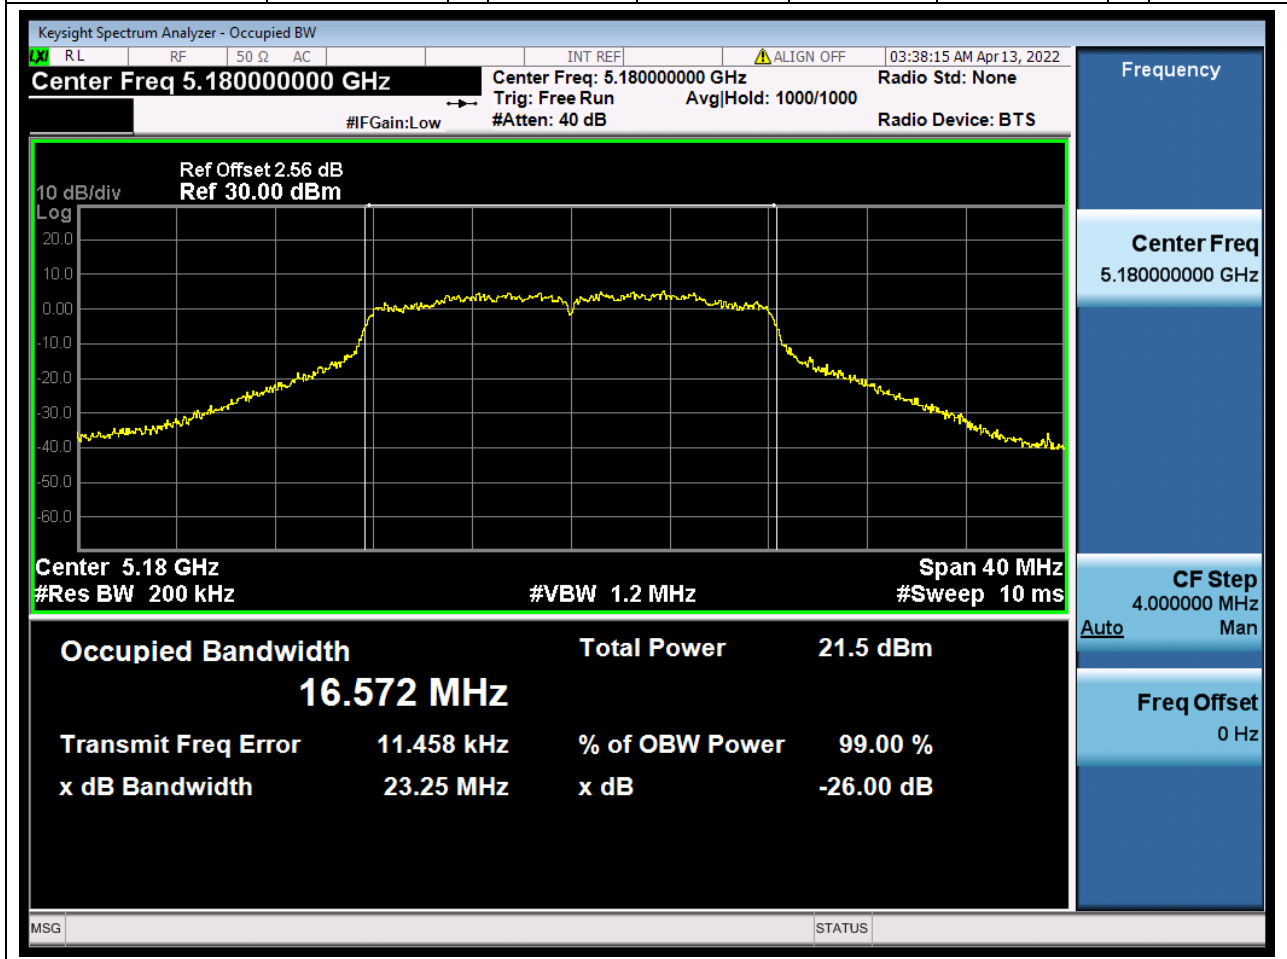

1. 802.11a_20M_U-NII-1_L

1.1. A.2.2-99% Bandwidth(NTNV)

Center Frequency (MHz)	OBW Power (%)	RBW (MHz)	Detector	Limit (MHz)	OBW (MHz)	Verdict
5180	99	0.2	Peak	0	16.57172	Unknow