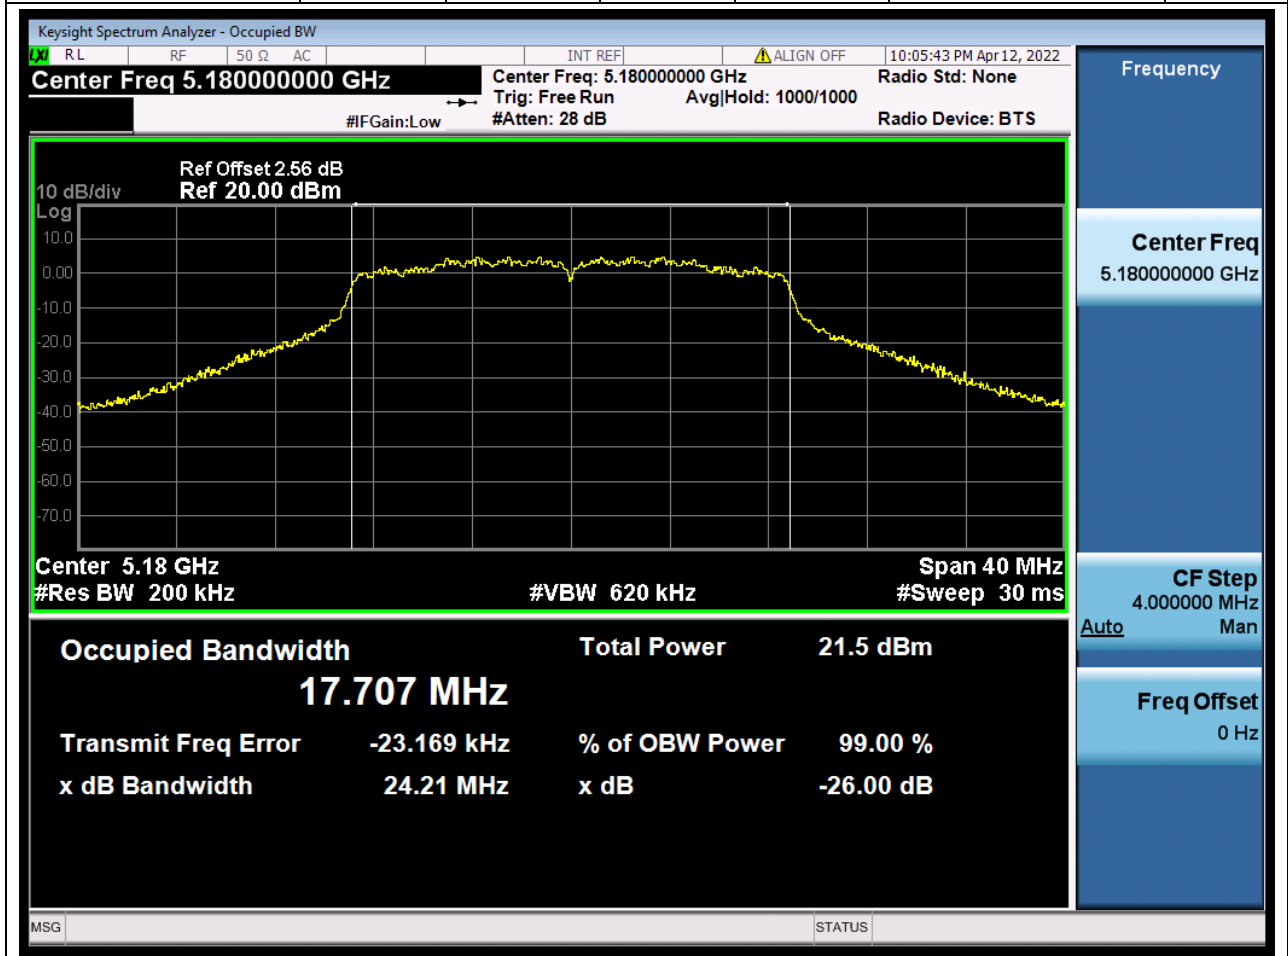

4. 802.11n_20M_U-NII-1_L

4.1. A.2-26dB Bandwidth(NTNV)

Center Frequency (MHz)	XdB Down	RBW (MHz)	Detector	Limit (MHz)	XdB BandWidth (MHz)	Verdict
5180	26	0.2	Peak	0	24.20585	Unknow