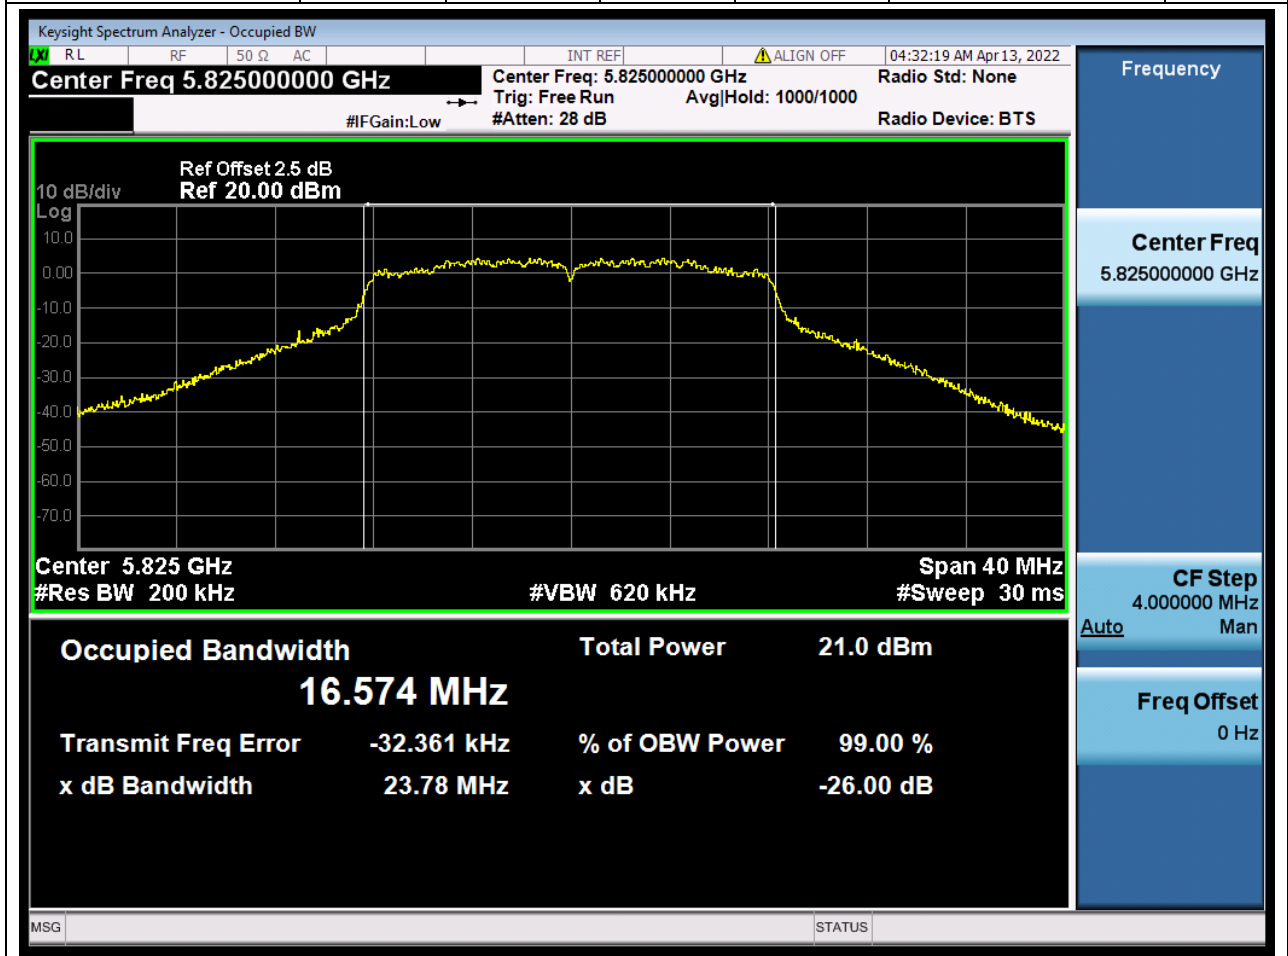

17. 802.11a_20M_U-NII-3_H

17.1. A.2-26dB Bandwidth(NTNV)

Center Frequency (MHz)	XdB Down	RBW (MHz)	Detector	Limit (MHz)	XdB BandWidth (MHz)	Verdict
5825	26	0.2	Peak	0	23.775365	Unknow