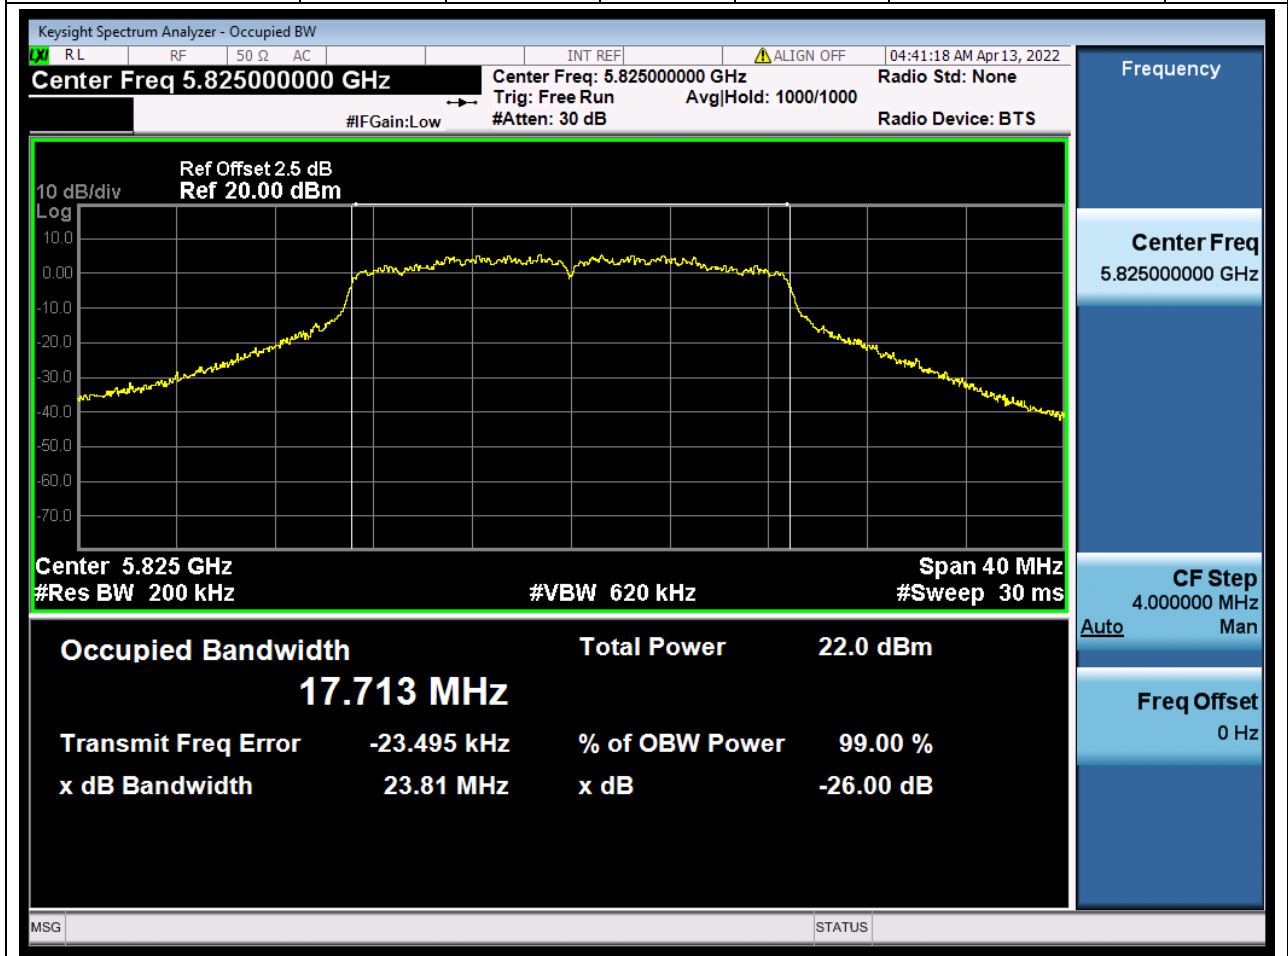

20. 802.11n_20M_U-NII-3_H

20.1. A.2-26dB Bandwidth(NTNV)

Center Frequency (MHz)	XdB Down	RBW (MHz)	Detector	Limit (MHz)	XdB BandWidth (MHz)	Verdict
5825	26	0.2	Peak	0	23.808098	Unknow