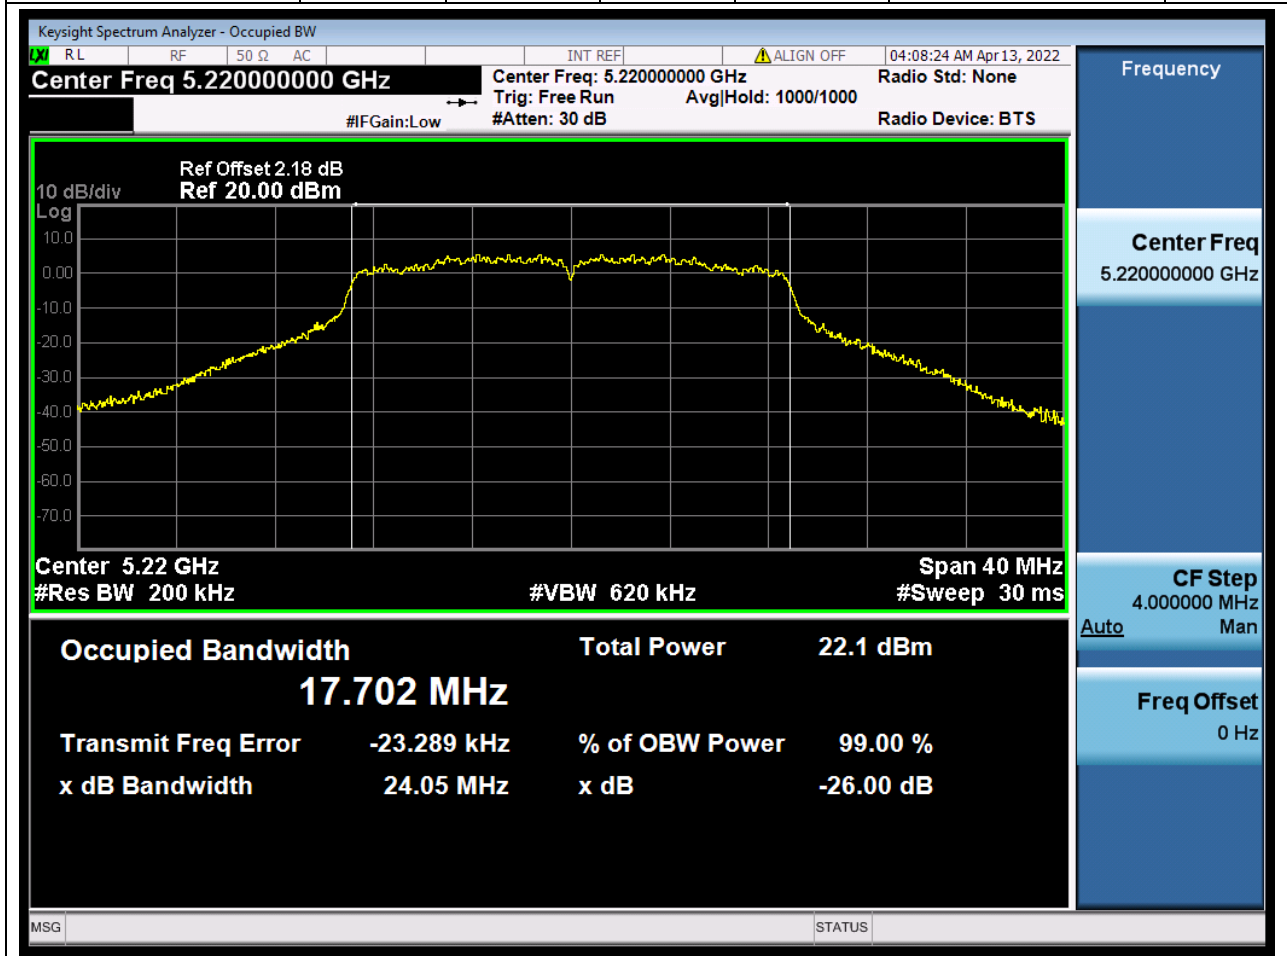

10. 802.11ac_20M_U-NII-1_M

10.1. A.2-26dB Bandwidth(NTNV)

Center Frequency (MHz)	XdB Down	RBW (MHz)	Detector	Limit (MHz)	XdB BandWidth (MHz)	Verdict
5220	26	0.2	Peak	0	24.051115	Unknow