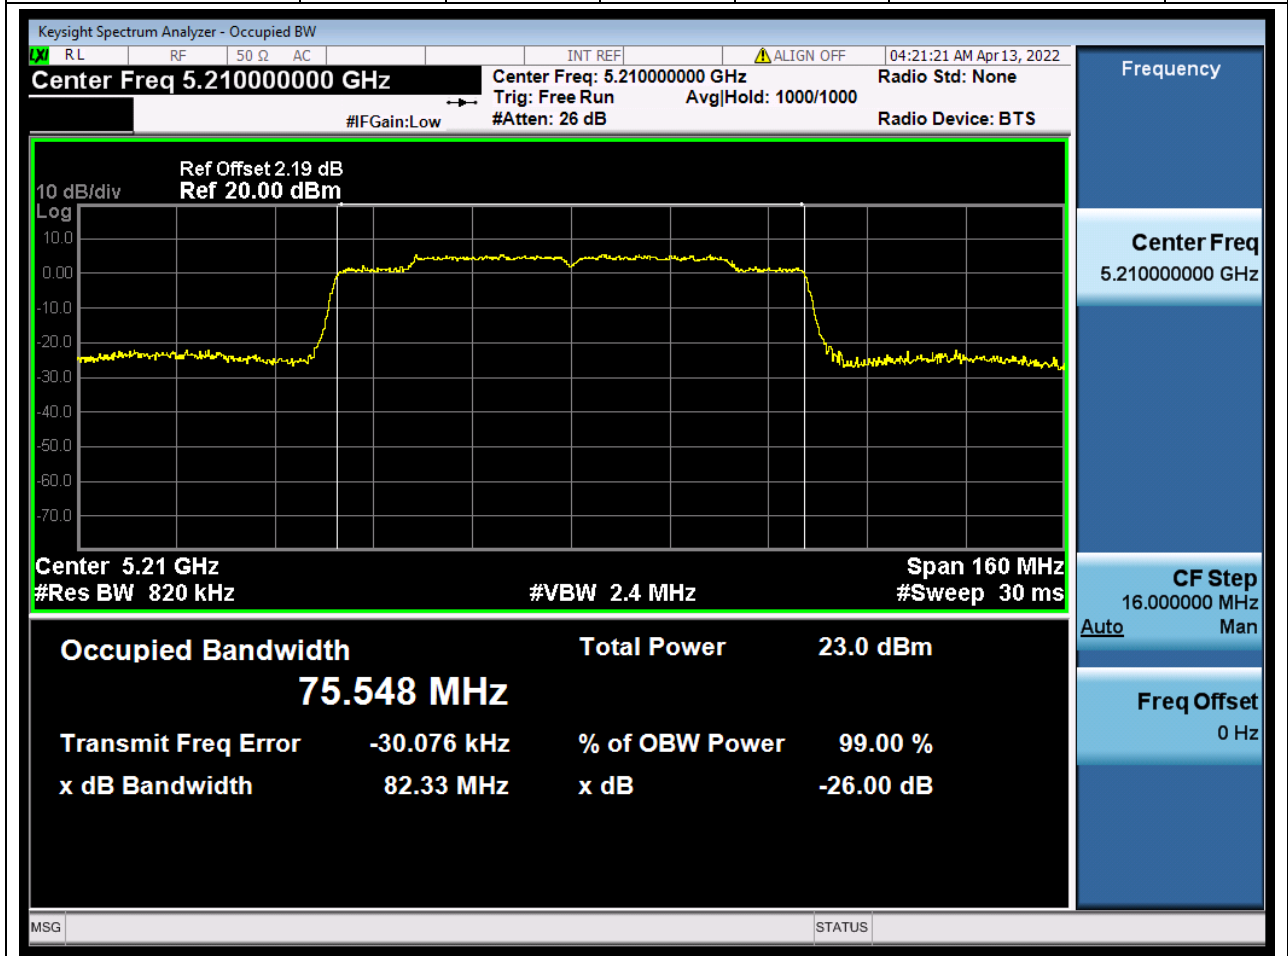

14. 802.11ac_80M_U-NII-1_M

14.1. A.2-26dB Bandwidth(NTNV)

Center Frequency (MHz)	XdB Down	RBW (MHz)	Detector	Limit (MHz)	XdB BandWidth (MHz)	Verdict
5210	26	0.82	Peak	0	82.331958	Unknow