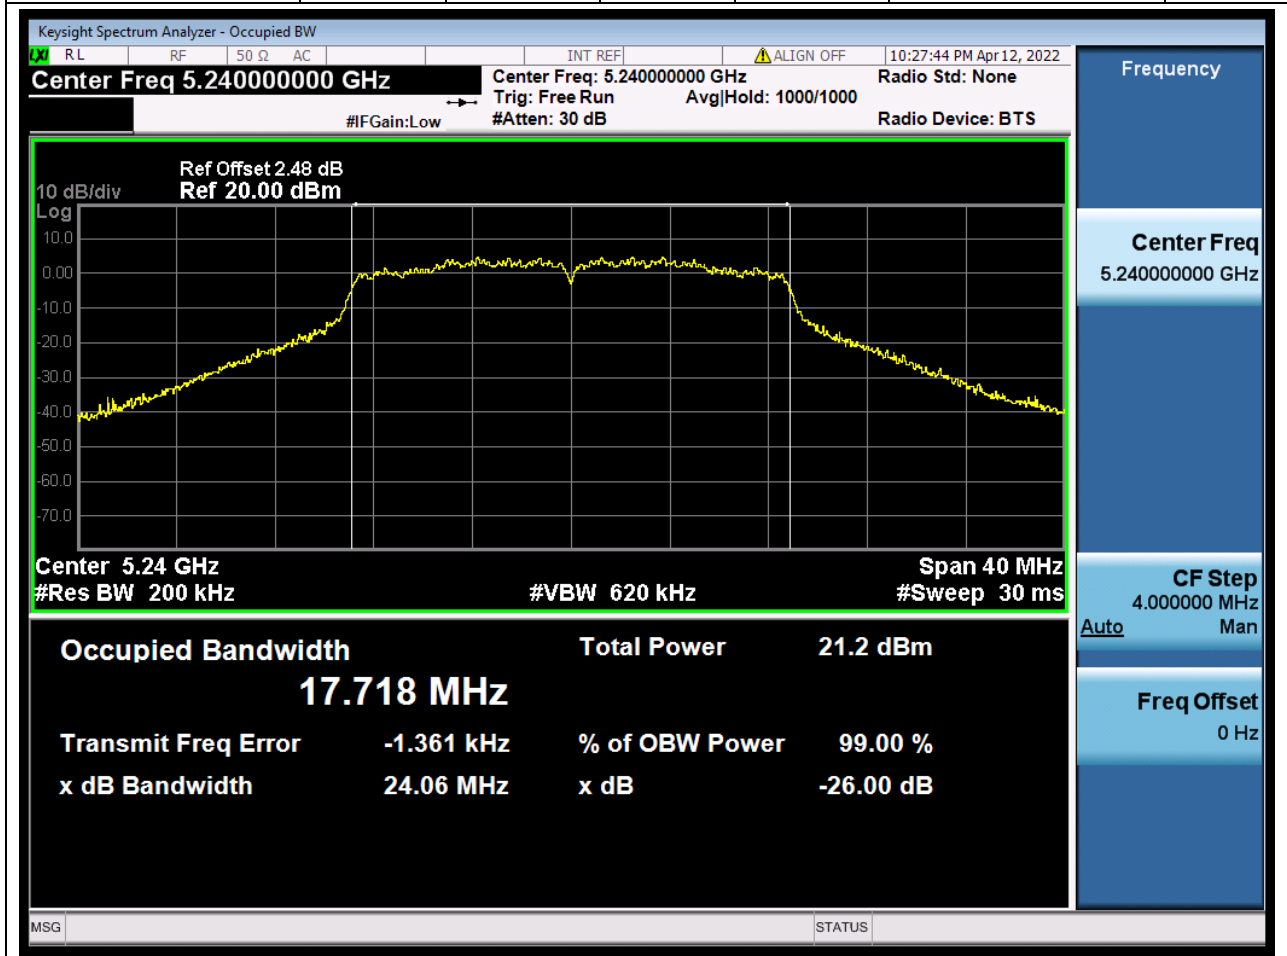

11. 802.11ac_20M_U-NII-1_H

11.1. A.2-26dB Bandwidth(NTNV)

Center Frequency (MHz)	XdB Down	RBW (MHz)	Detector	Limit (MHz)	XdB BandWidth (MHz)	Verdict
5240	26	0.2	Peak	0	24.057418	Unknow