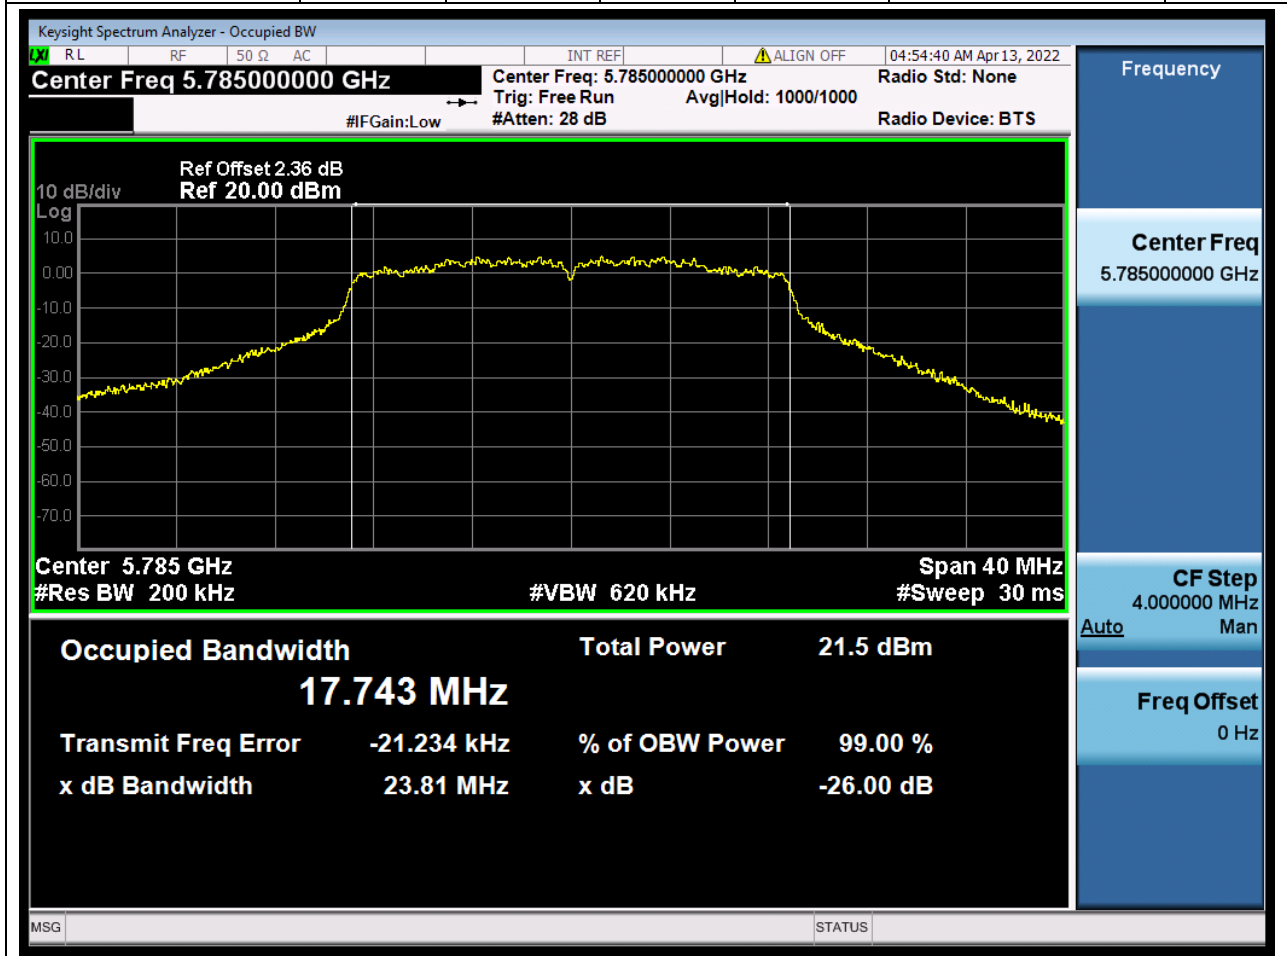

24. 802.11ac_20M_U-NII-3_M

24.1. A.2-26dB Bandwidth(NTNV)

Center Frequency (MHz)	XdB Down	RBW (MHz)	Detector	Limit (MHz)	XdB BandWidth (MHz)	Verdict
5785	26	0.2	Peak	0	23.811198	Unknow