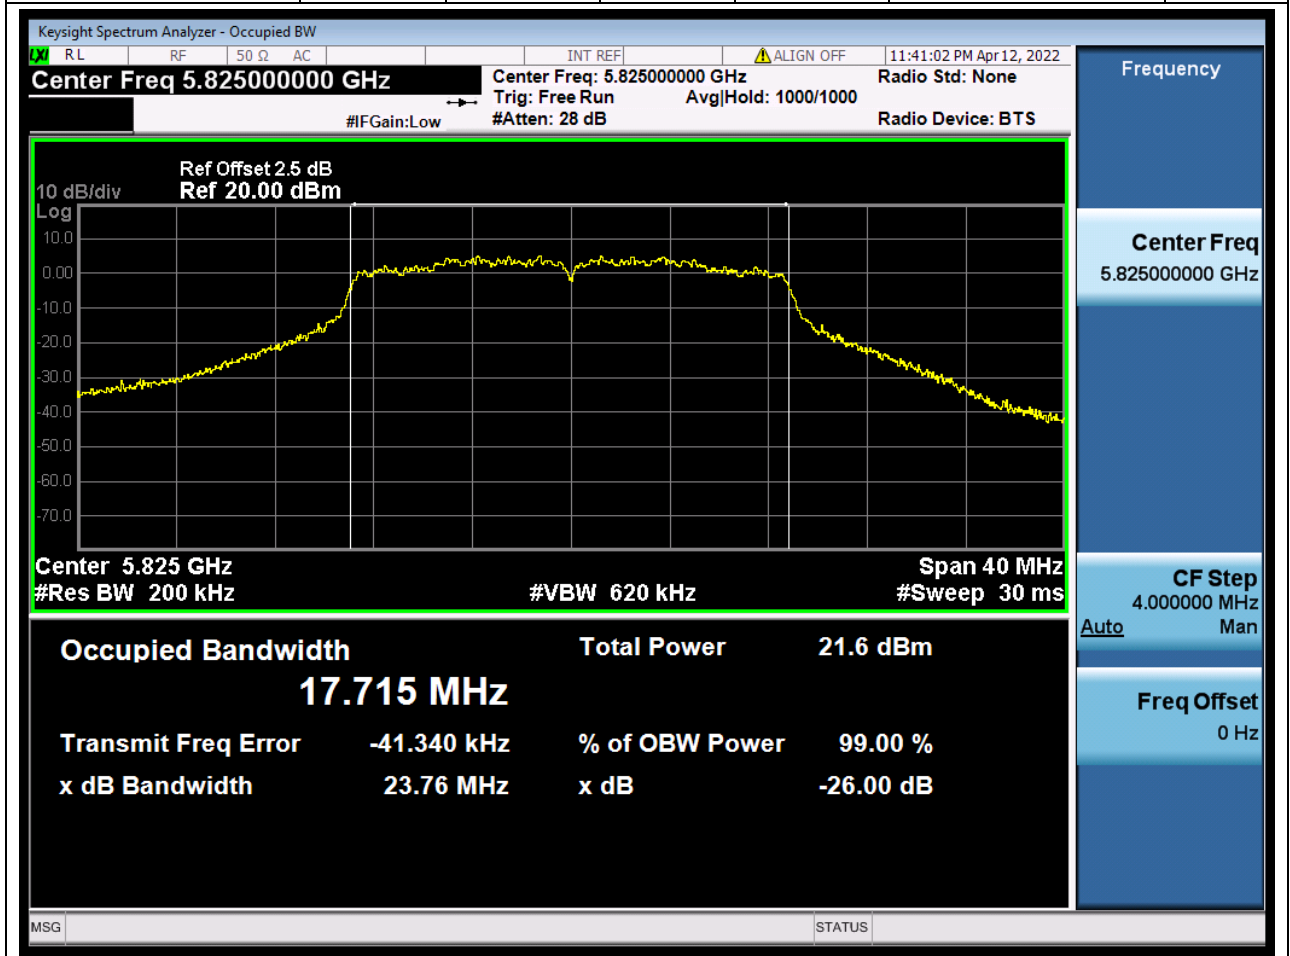

25. 802.11ac_20M_U-NII-3_H

25.1. A.2-26dB Bandwidth(NTNV)

Center Frequency (MHz)	XdB Down	RBW (MHz)	Detector	Limit (MHz)	XdB BandWidth (MHz)	Verdict
5825	26	0.2	Peak	0	23.75696	Unknow