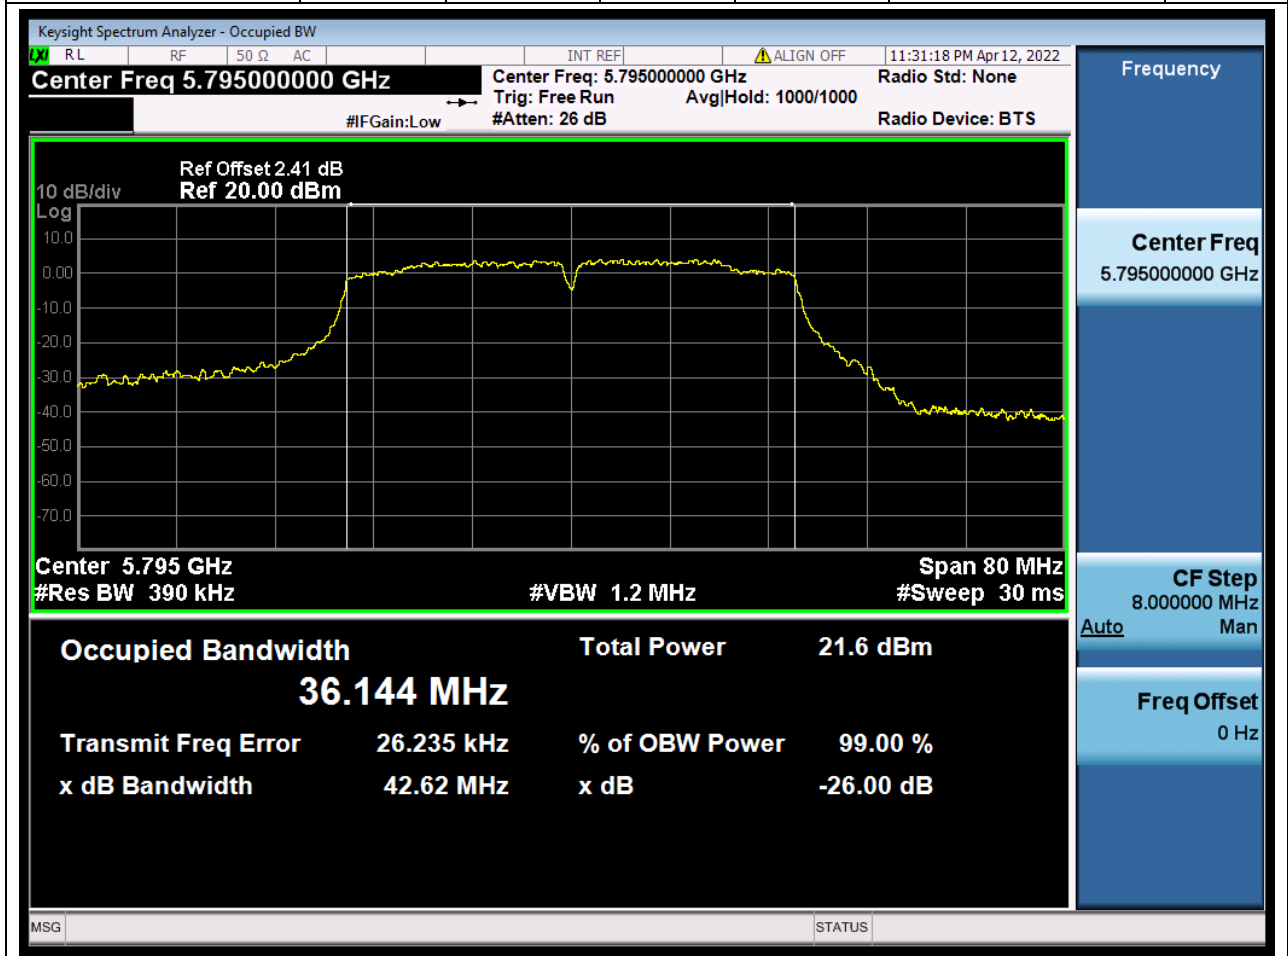

22. 802.11n_40M_U-NII-3_H

22.1. A.2-26dB Bandwidth(NTNV)

Center Frequency (MHz)	XdB Down	RBW (MHz)	Detector	Limit (MHz)	XdB BandWidth (MHz)	Verdict
5795	26	0.39	Peak	0	42.619165	Unknow