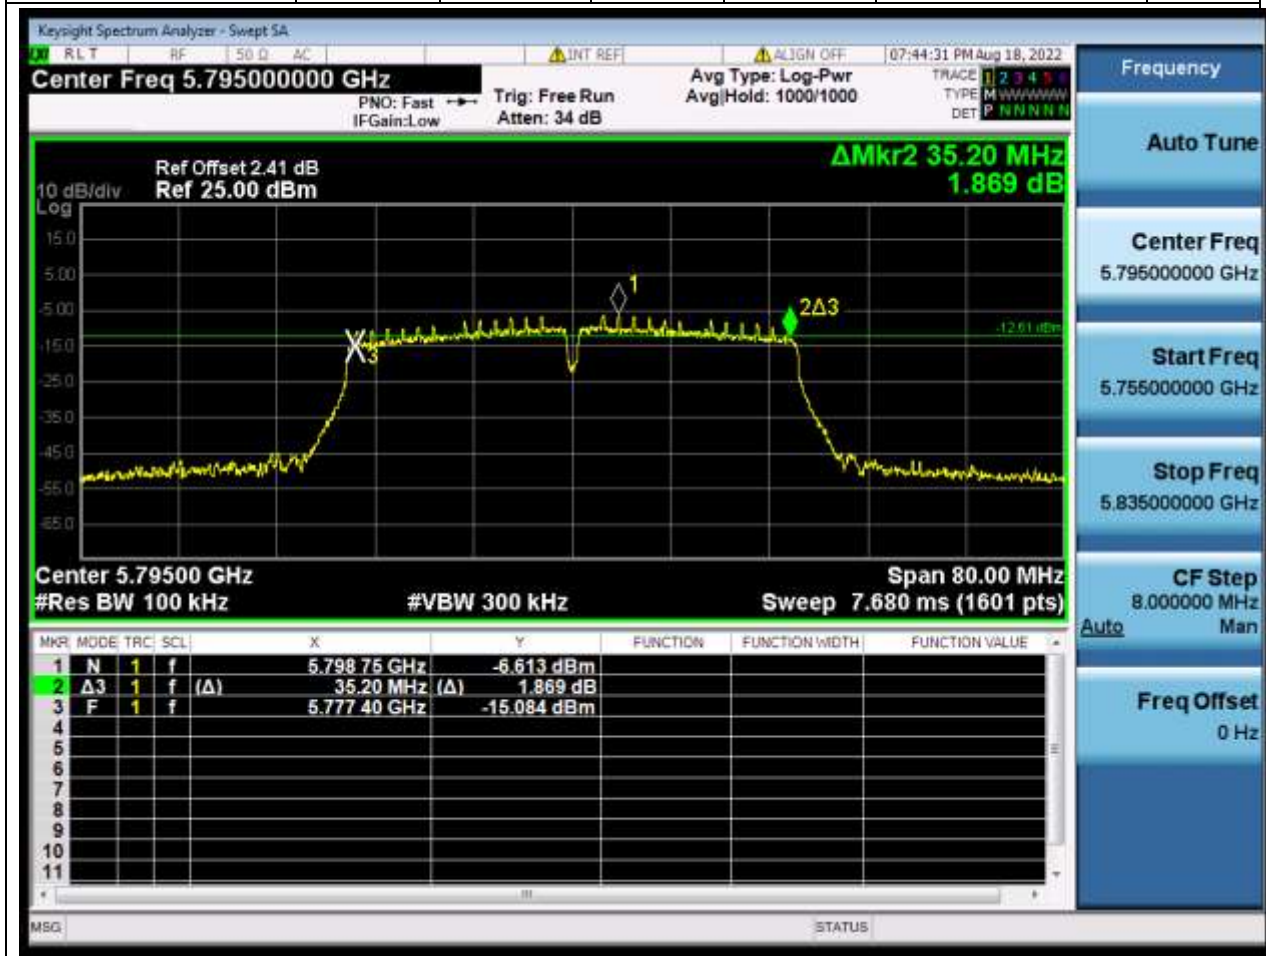

8. 802.11n_40M_U-NII-3_H

8.1. A.2.1-6dB BandWidth(NTNV)

Center Frequency (MHz)	XdB Down	RBW (MHz)	Detector	Limit (MHz)	XdB BandWidth (MHz)	Verdict
5795	6	0.1	Peak	0.5	35.200195	Pass