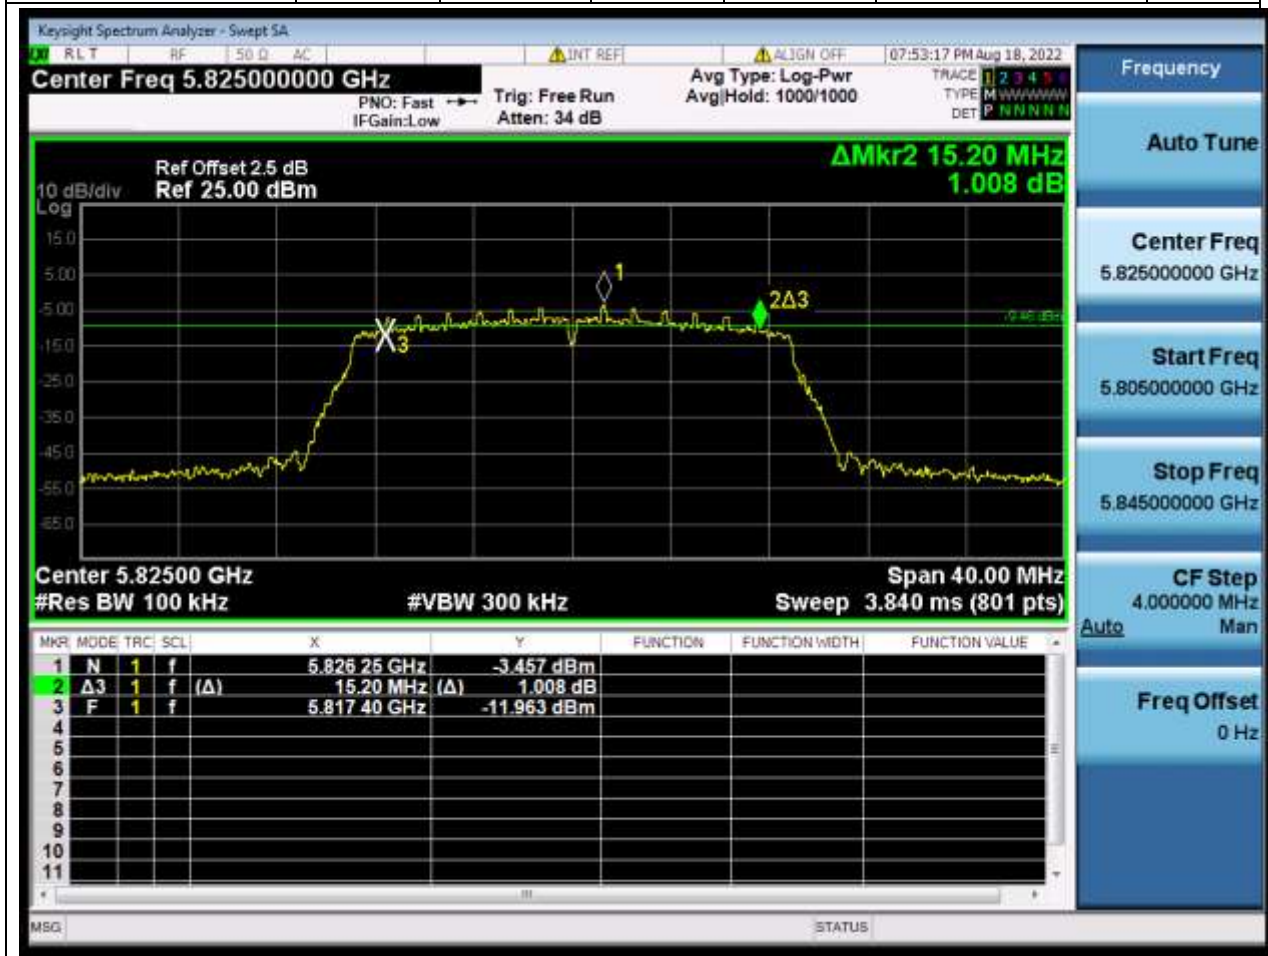

11. 802.11ac_20M_U-NII-3_H

11.1. A.2.1-6dB BandWidth(NTNV)

Center Frequency (MHz)	XdB Down	RBW (MHz)	Detector	Limit (MHz)	XdB BandWidth (MHz)	Verdict
5825	6	0.1	Peak	0.5	15.200195	Pass