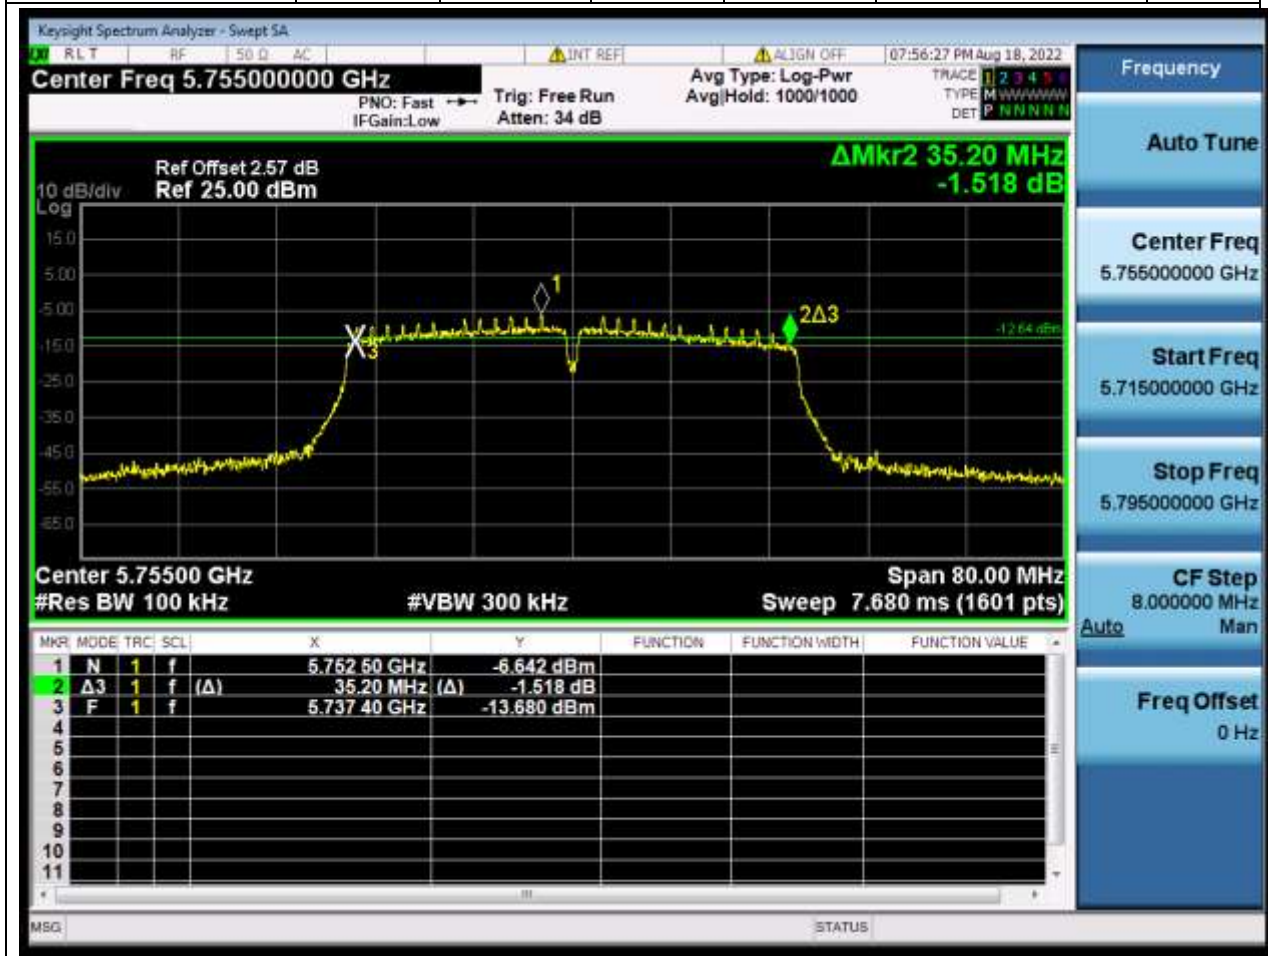

12. 802.11ac_40M_U-NII-3_L

12.1. A.2.1-6dB BandWidth(NTNV)

Center Frequency (MHz)	XdB Down	RBW (MHz)	Detector	Limit (MHz)	XdB BandWidth (MHz)	Verdict
5755	6	0.1	Peak	0.5	35.200195	Pass