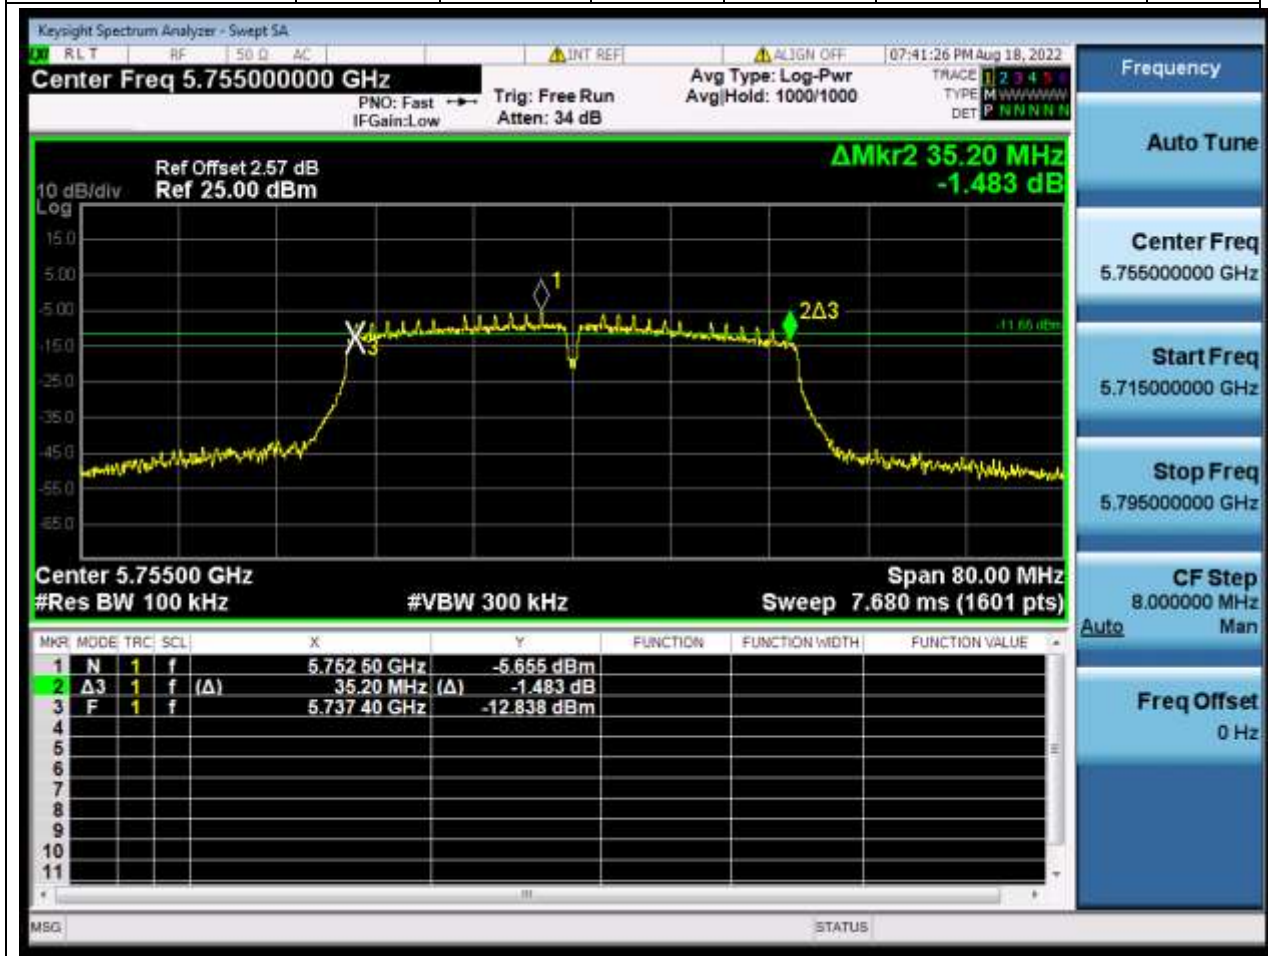

7. 802.11n_40M_U-NII-3_L

7.1. A.2.1-6dB BandWidth(NTNV)

Center Frequency (MHz)	XdB Down	RBW (MHz)	Detector	Limit (MHz)	XdB BandWidth (MHz)	Verdict
5755	6	0.1	Peak	0.5	35.200195	Pass