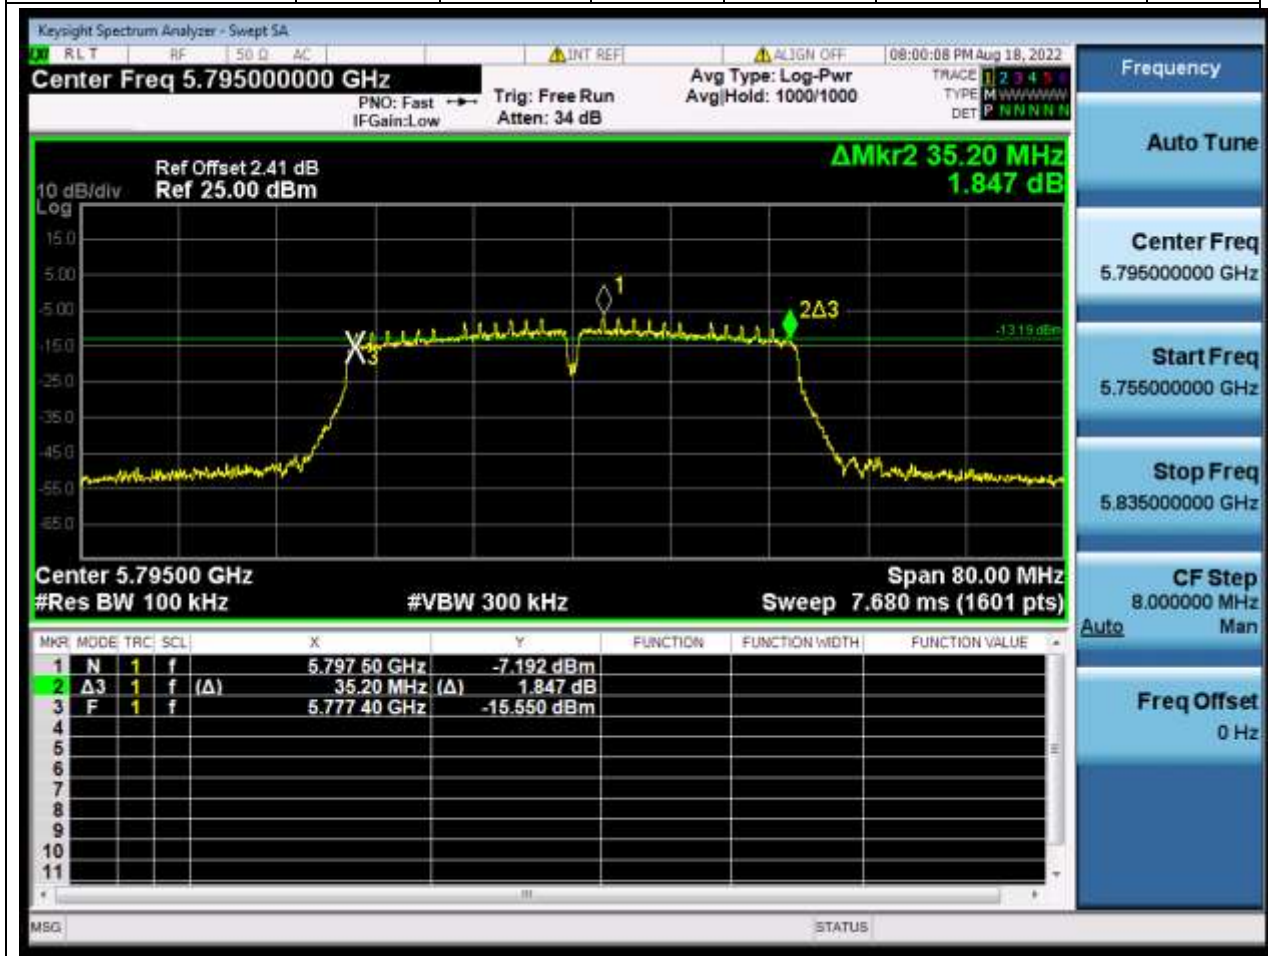

13. 802.11ac_40M_U-NII-3_H

13.1. A.2.1-6dB BandWidth(NTNV)

Center Frequency (MHz)	XdB Down	RBW (MHz)	Detector	Limit (MHz)	XdB BandWidth (MHz)	Verdict
5795	6	0.1	Peak	0.5	35.200195	Pass