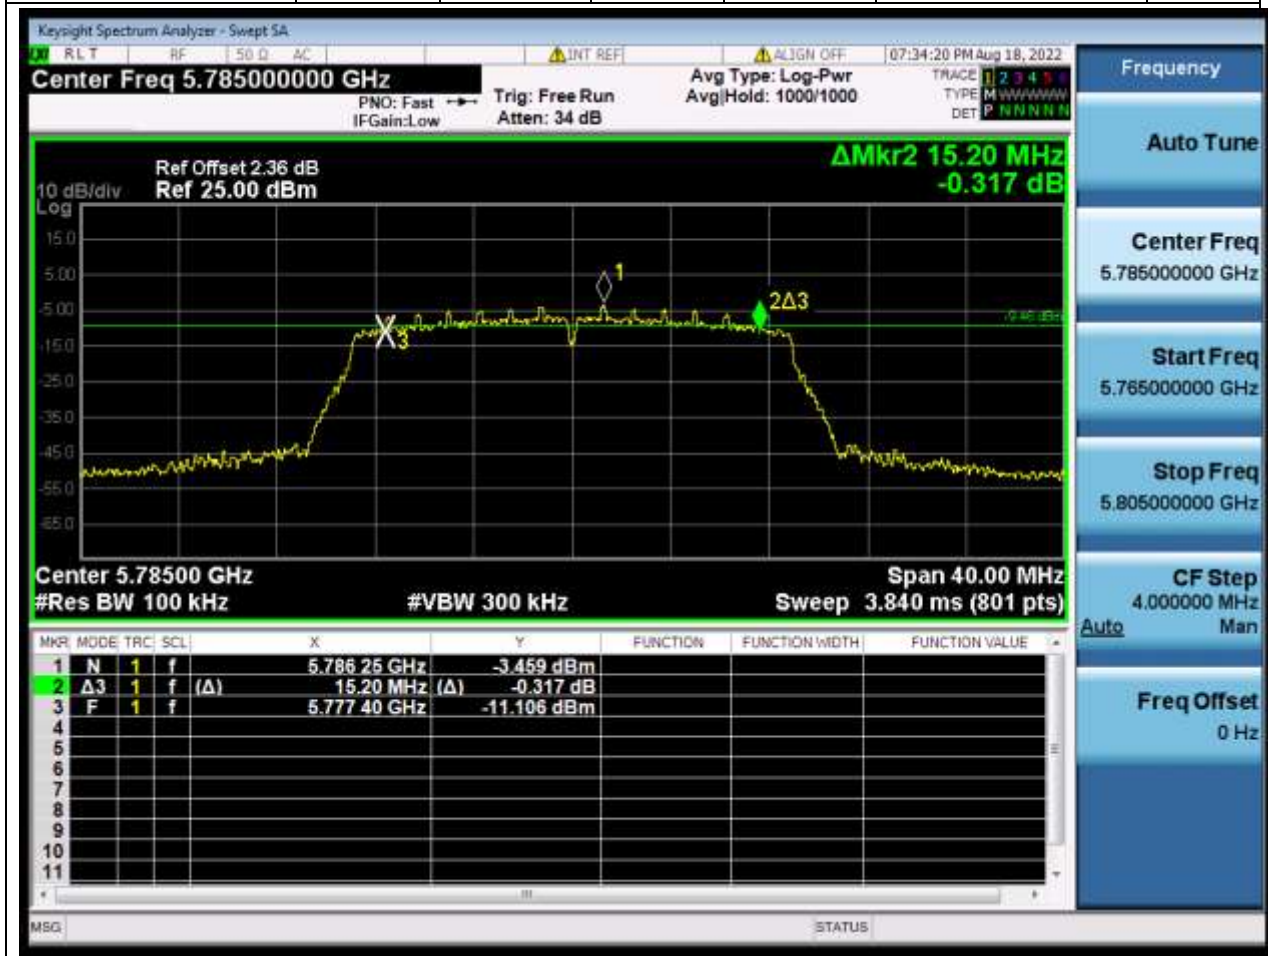

5. 802.11n_20M_U-NII-3_M

5.1. A.2.1-6dB BandWidth(NTNV)

Center Frequency (MHz)	XdB Down	RBW (MHz)	Detector	Limit (MHz)	XdB BandWidth (MHz)	Verdict
5785	6	0.1	Peak	0.5	15.200195	Pass