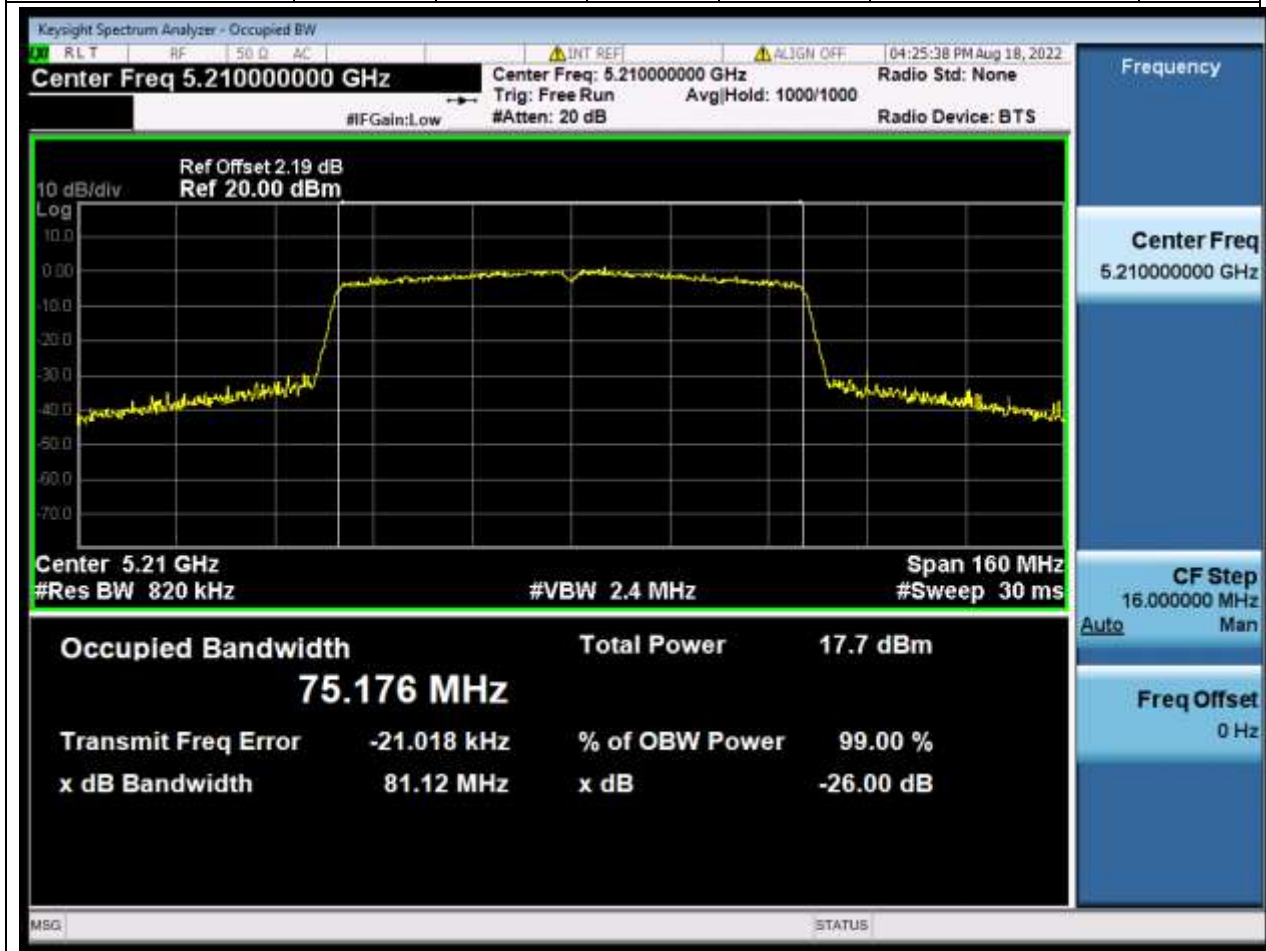

14. 802.11ac_80M_U-NII-1_M

14.1. A.2-26dB Bandwidth(NTNV)

Center Frequency (MHz)	XdB Down	RBW (MHz)	Detector	Limit (MHz)	XdB BandWidth (MHz)	Verdict
5210	26	0.82	Peak	0	81.116602	Unknow