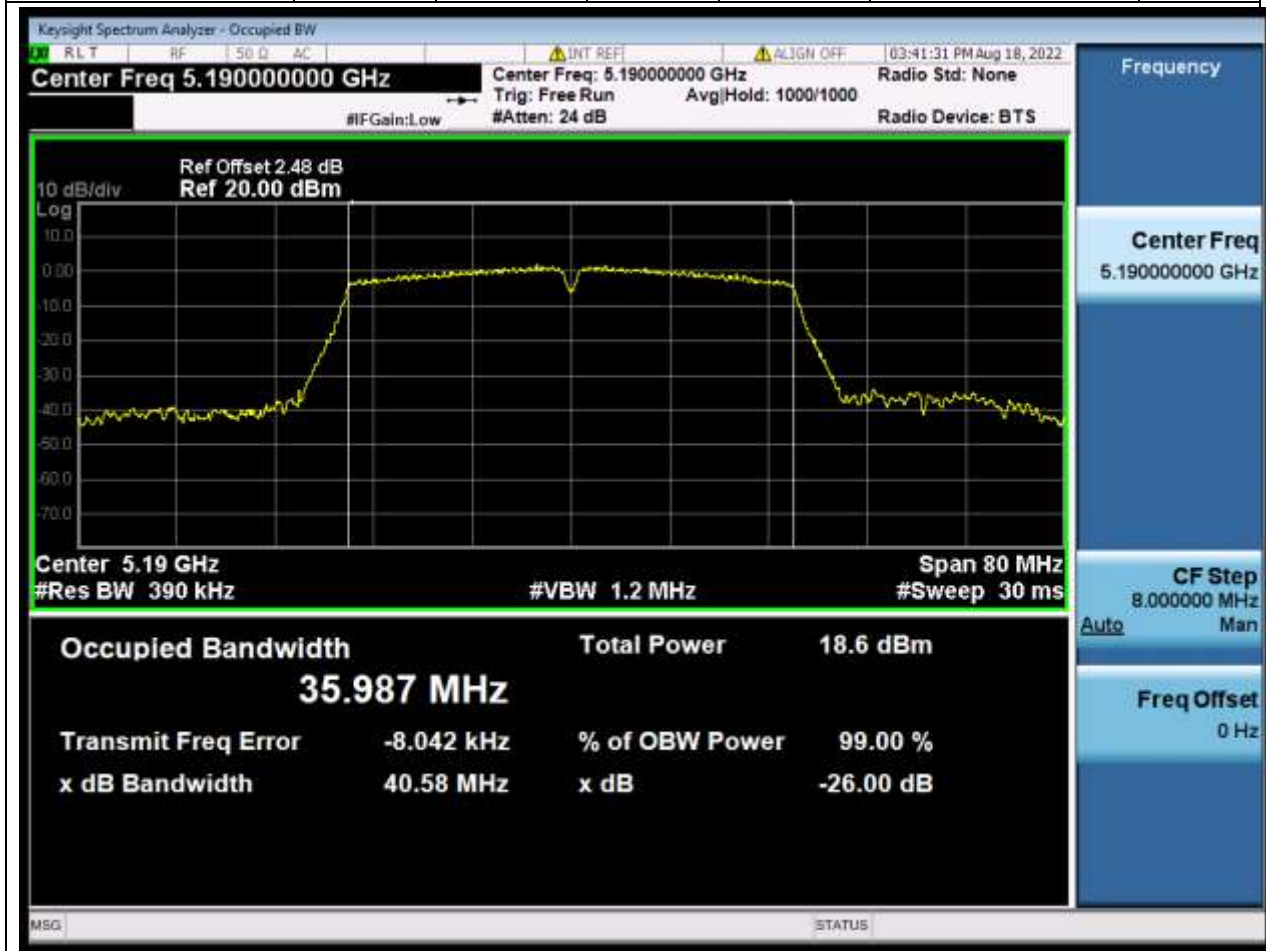

7. 802.11n_40M_U-NII-1_L

7.1. A.2-26dB Bandwidth(NTNV)

Center Frequency (MHz)	XdB Down	RBW (MHz)	Detector	Limit (MHz)	XdB BandWidth (MHz)	Verdict
5190	26	0.39	Peak	0	40.57834	Unknow