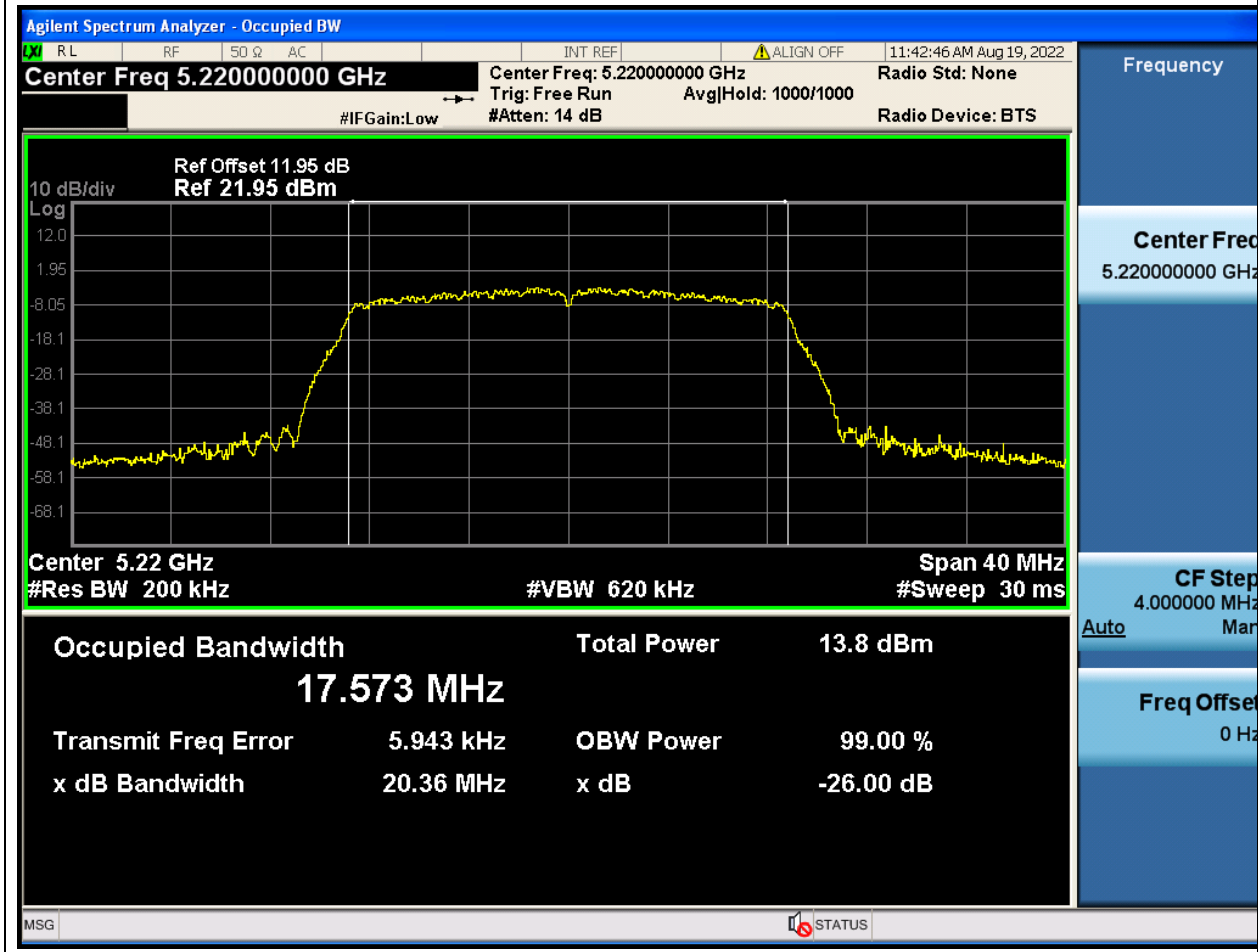

10. 802.11ac_20M_U-NII-1_M

10.1. A.2-26dB Bandwidth(NTNV)

Center Frequency (MHz)	XdB Down	RBW (MHz)	Detector	Limit (MHz)	XdB BandWidth (MHz)	Verdict
5220	26	0.2	Peak	0	20.36025	Unknown