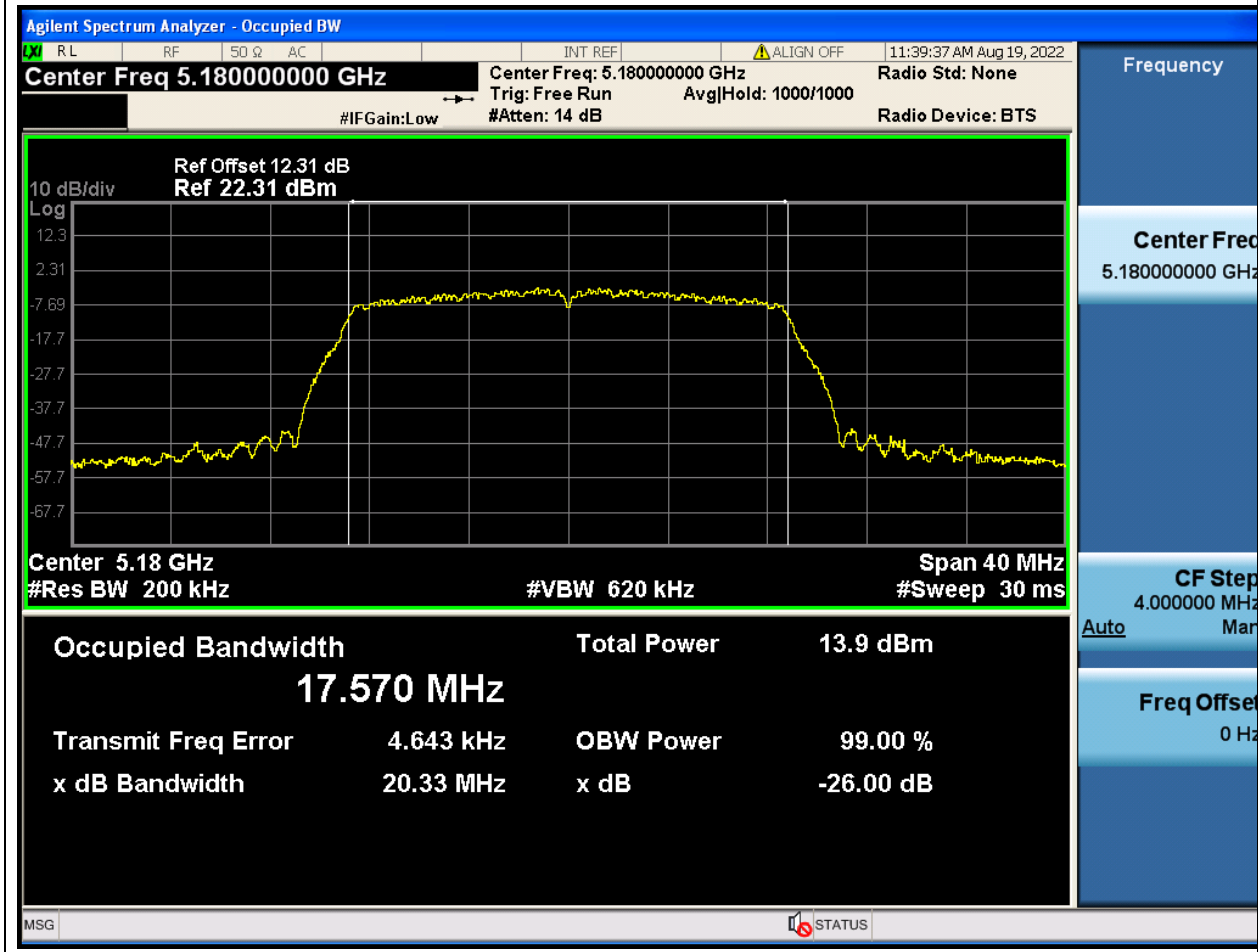

9. 802.11ac_20M_U-NII-1_L

9.1. A.2-26dB Bandwidth(NTNV)

Center Frequency (MHz)	XdB Down	RBW (MHz)	Detector	Limit (MHz)	XdB BandWidth (MHz)	Verdict
5180	26	0.2	Peak	0	20.334955	Unknown