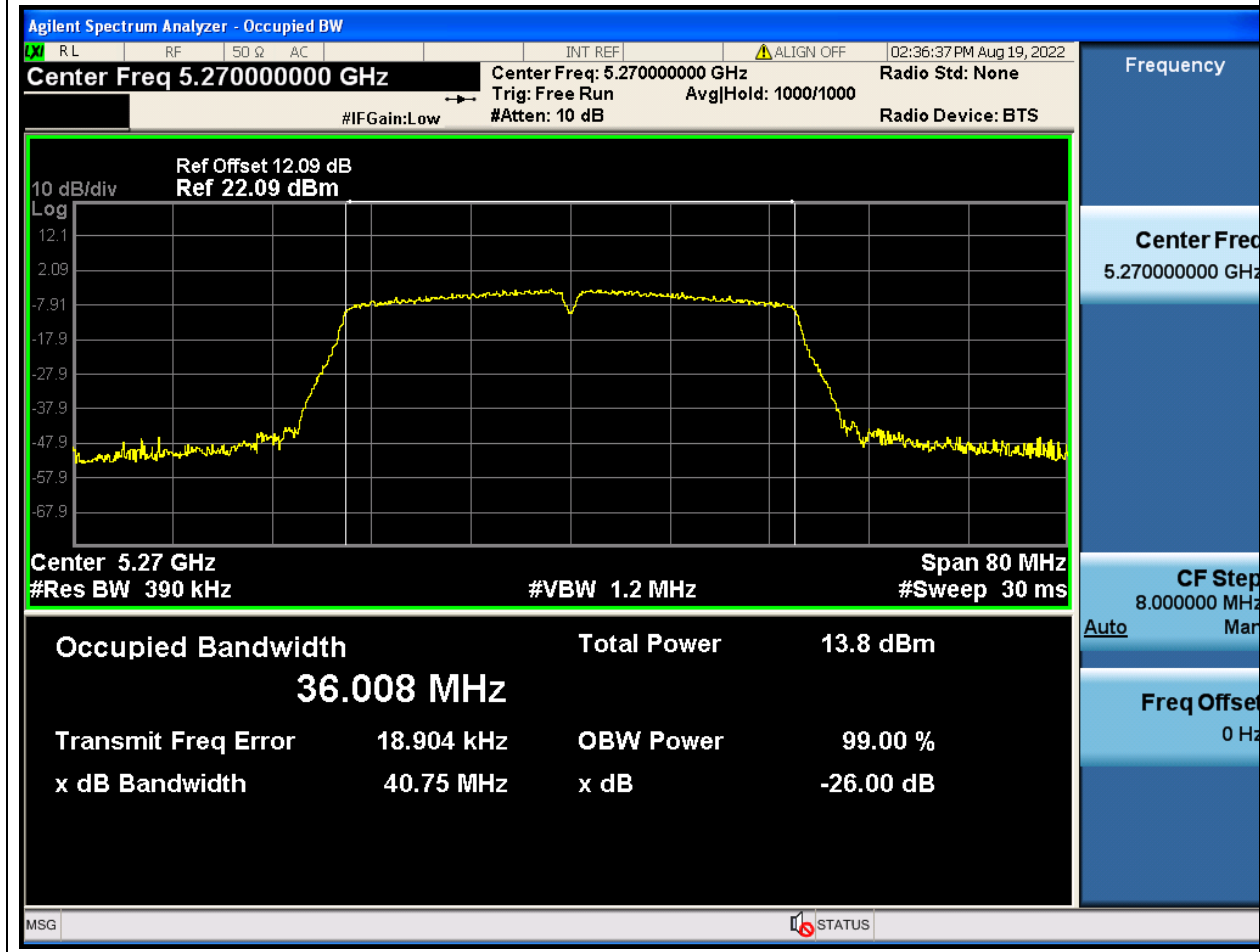

26. 802.11ac_40M_U-NII-2A_L

26.1. A.2-26dB Bandwidth(NTNV)

Center Frequency (MHz)	XdB Down	RBW (MHz)	Detector	Limit (MHz)	XdB BandWidth (MHz)	Verdict
5270	26	0.39	Peak	0	40.750965	Unknown