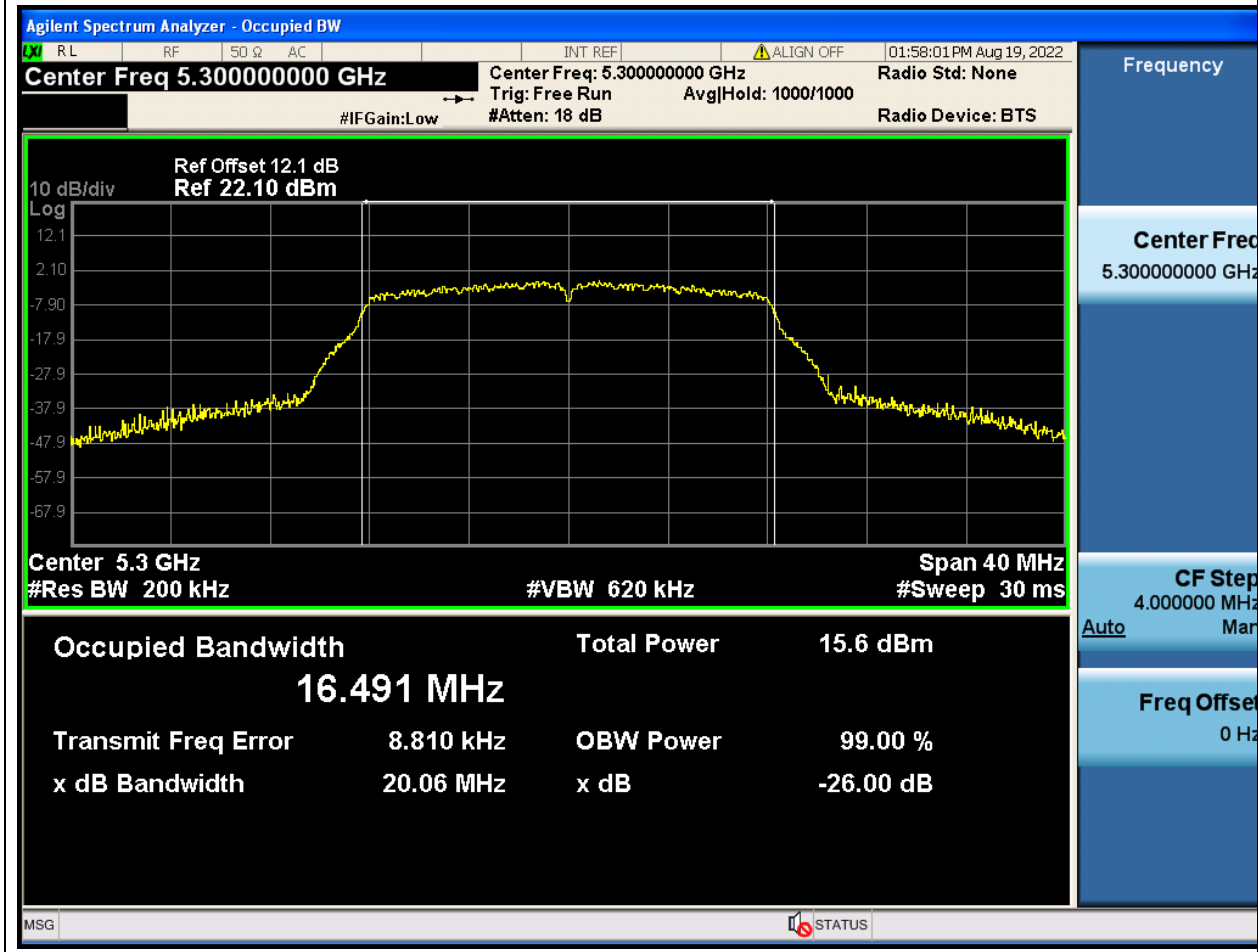

16. 802.11a_20M_U-NII-2A_M

16.1. A.2-26dB Bandwidth(NTNV)

Center Frequency (MHz)	XdB Down	RBW (MHz)	Detector	Limit (MHz)	XdB BandWidth (MHz)	Verdict
5300	26	0.2	Peak	0	20.064122	Unknown