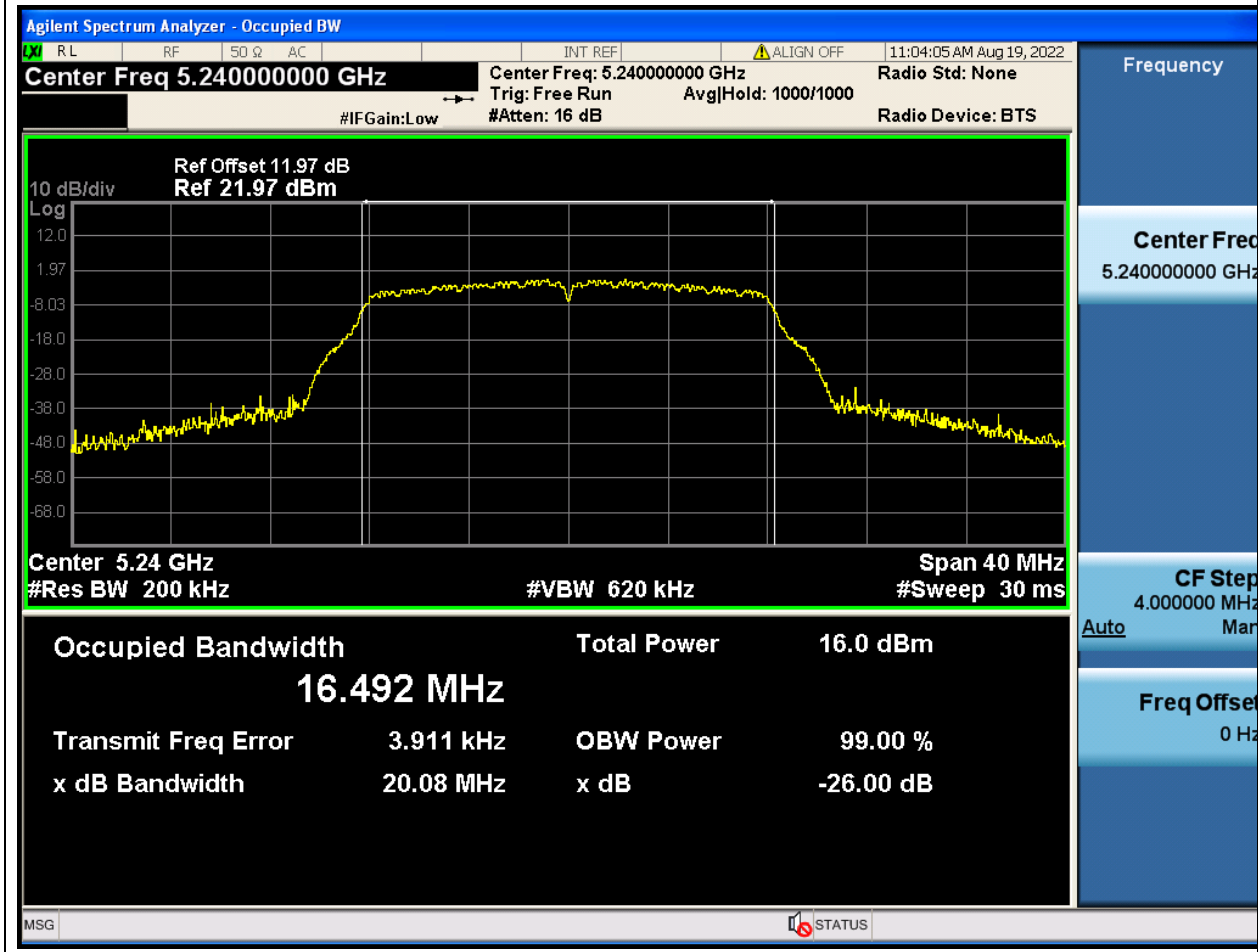

3. 802.11a_20M_U-NII-1_H

3.1. A.2-26dB Bandwidth(NTNV)

Center Frequency (MHz)	XdB Down	RBW (MHz)	Detector	Limit (MHz)	XdB BandWidth (MHz)	Verdict
5240	26	0.2	Peak	0	20.084635	Unknown