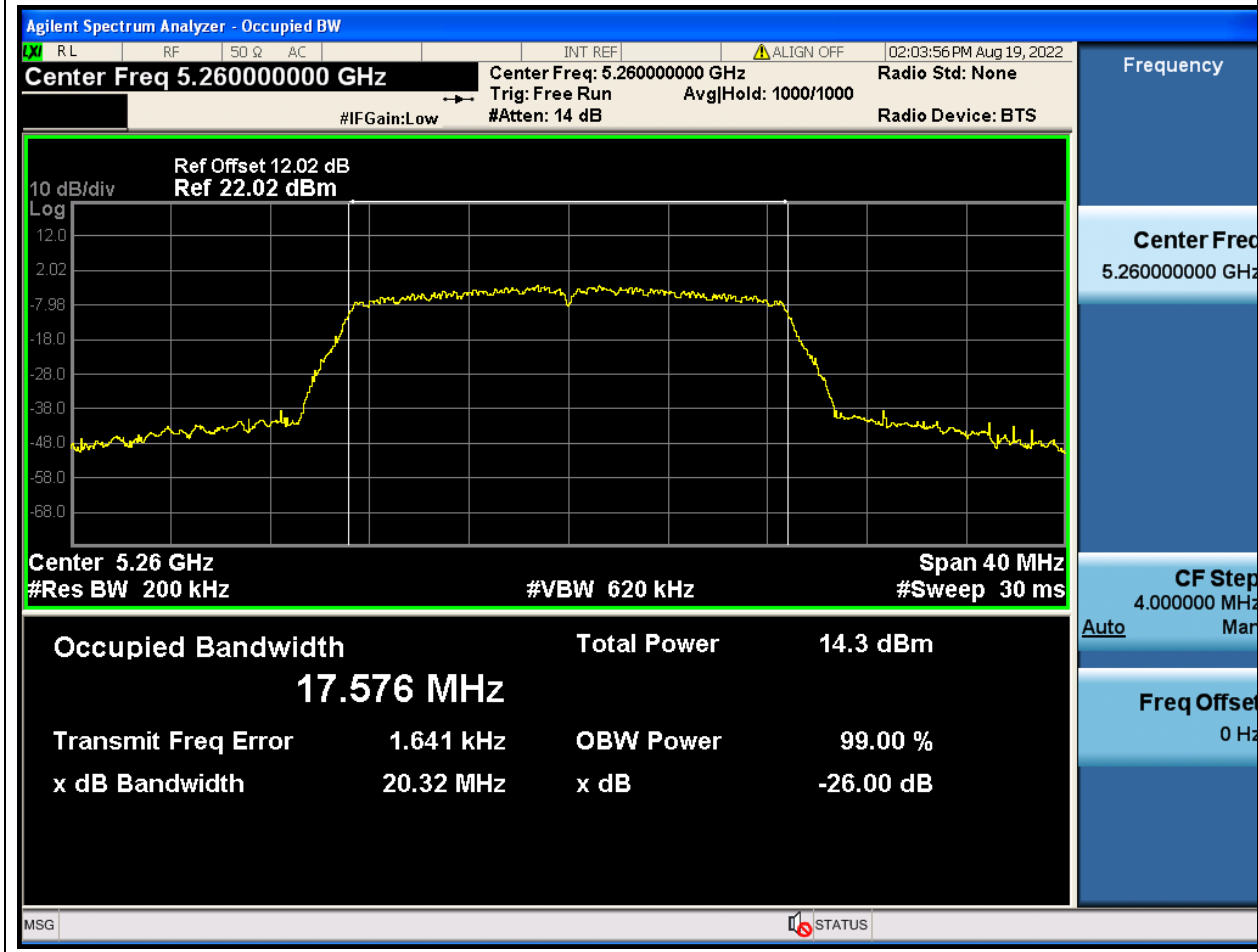

18. 802.11n_20M_U-NII-2A_L

18.1. A.2-26dB Bandwidth(NTNV)

Center Frequency (MHz)	XdB Down	RBW (MHz)	Detector	Limit (MHz)	XdB BandWidth (MHz)	Verdict
5260	26	0.2	Peak	0	20.322048	Unknown