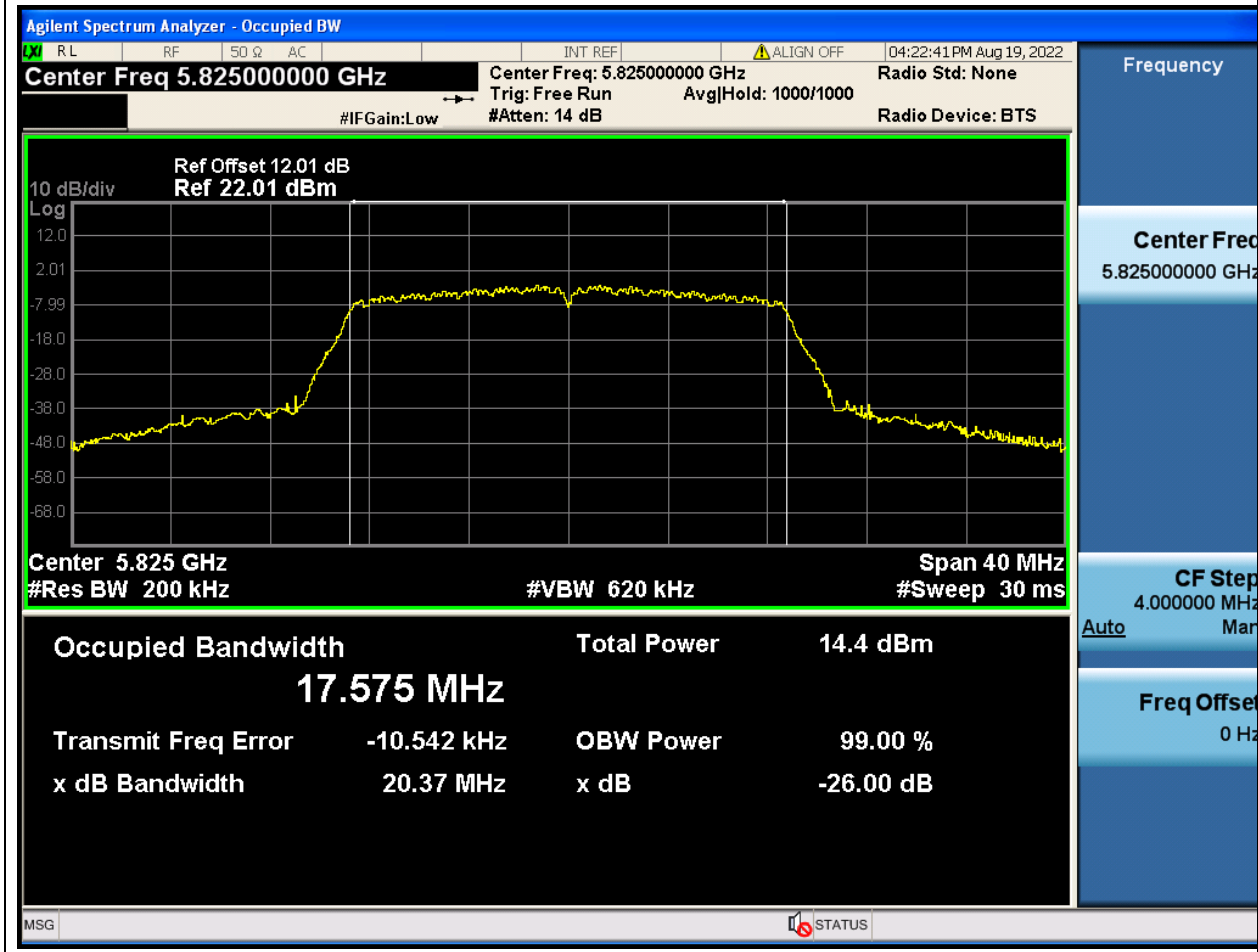

51. 802.11n_20M_U-NII-3_H

51.1. A.2-26dB Bandwidth(NTNV)

Center Frequency (MHz)	XdB Down	RBW (MHz)	Detector	Limit (MHz)	XdB BandWidth (MHz)	Verdict
5825	26	0.2	Peak	0	20.374762	Unknown