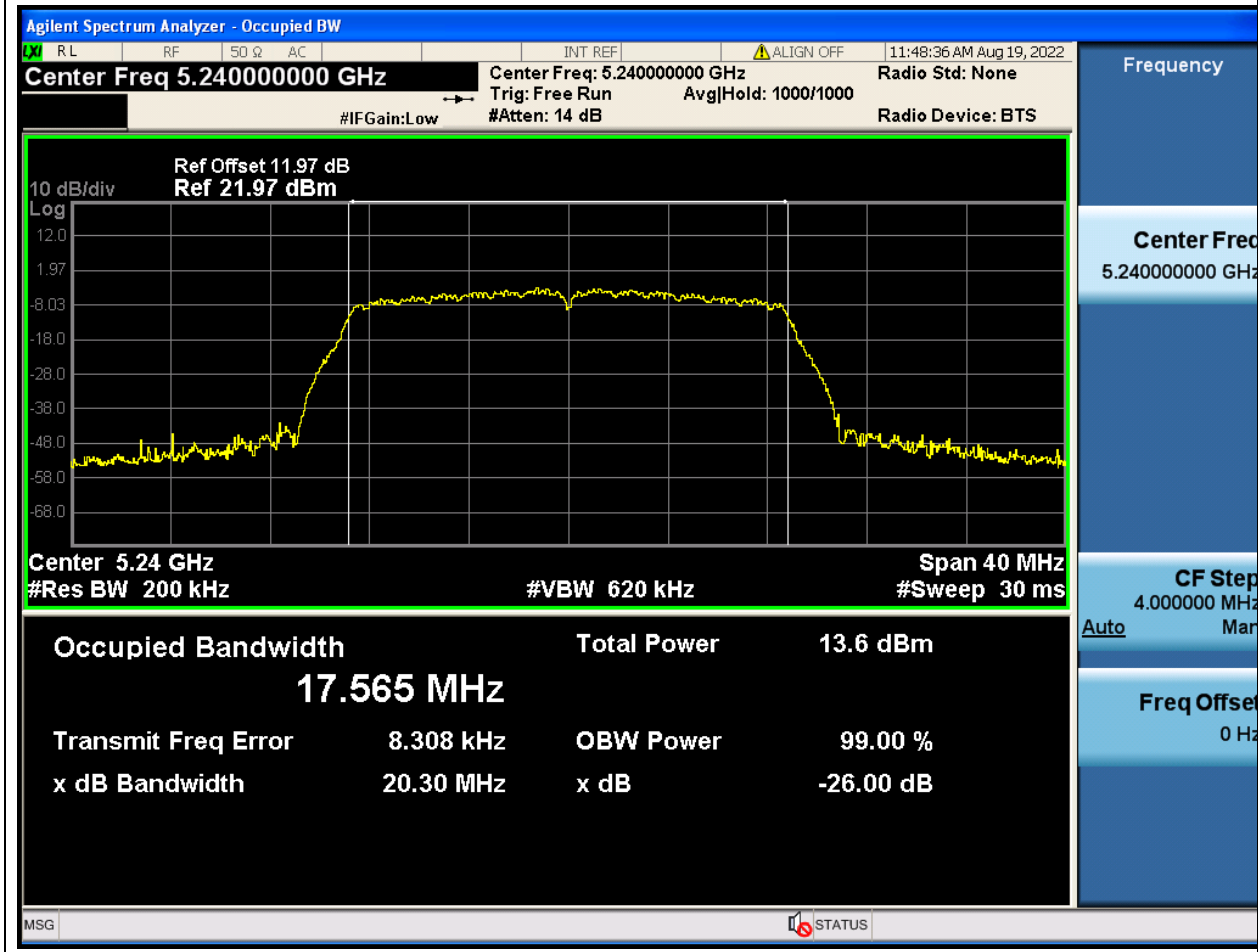

11. 802.11ac_20M_U-NII-1_H

11.1. A.2-26dB Bandwidth(NTNV)

Center Frequency (MHz)	XdB Down	RBW (MHz)	Detector	Limit (MHz)	XdB BandWidth (MHz)	Verdict
5240	26	0.2	Peak	0	20.295587	Unknown