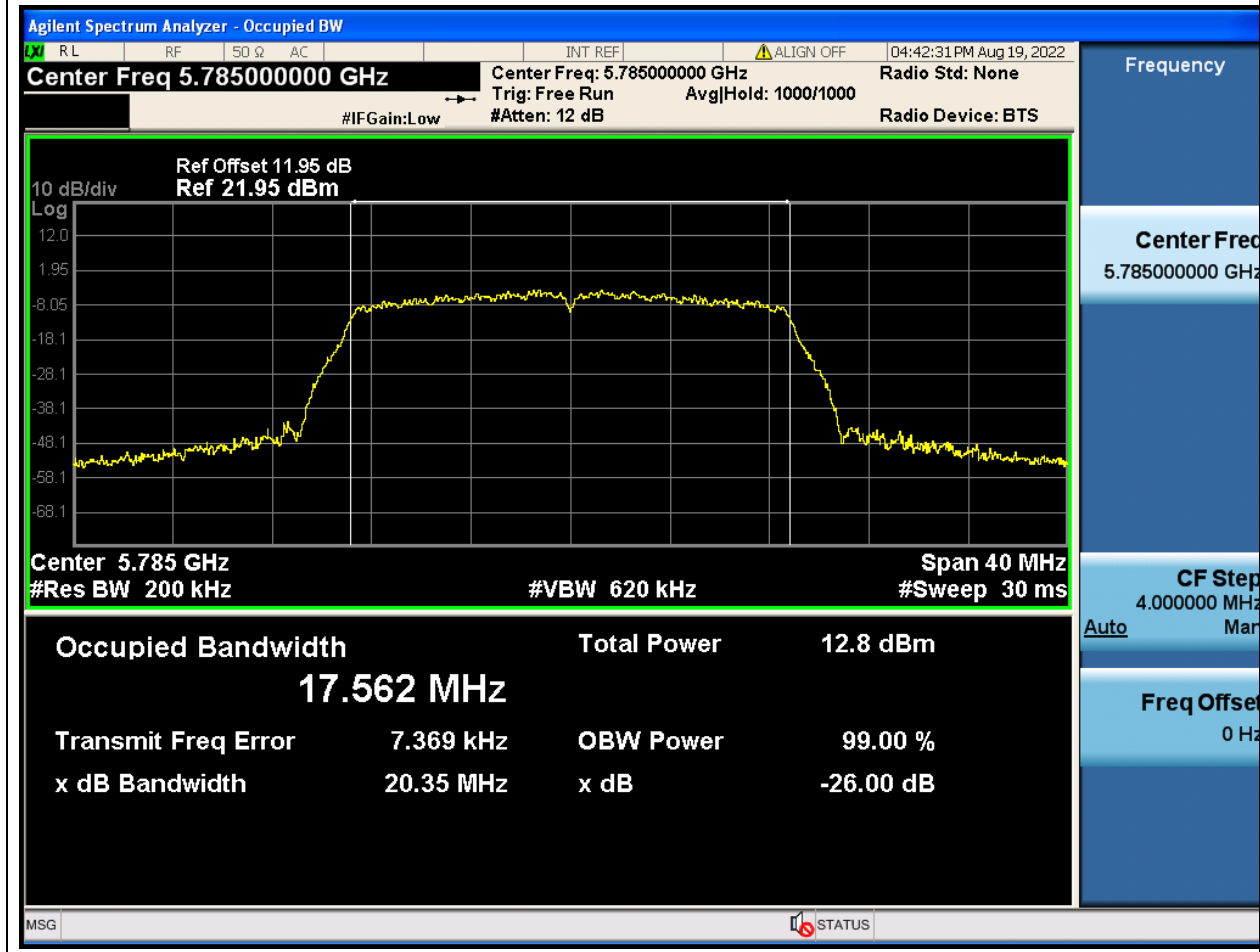

55. 802.11ac_20M_U-NII-3_M

55.1. A.2-26dB Bandwidth(NTNV)

Center Frequency (MHz)	XdB Down	RBW (MHz)	Detector	Limit (MHz)	XdB BandWidth (MHz)	Verdict
5785	26	0.2	Peak	0	20.351405	Unknown