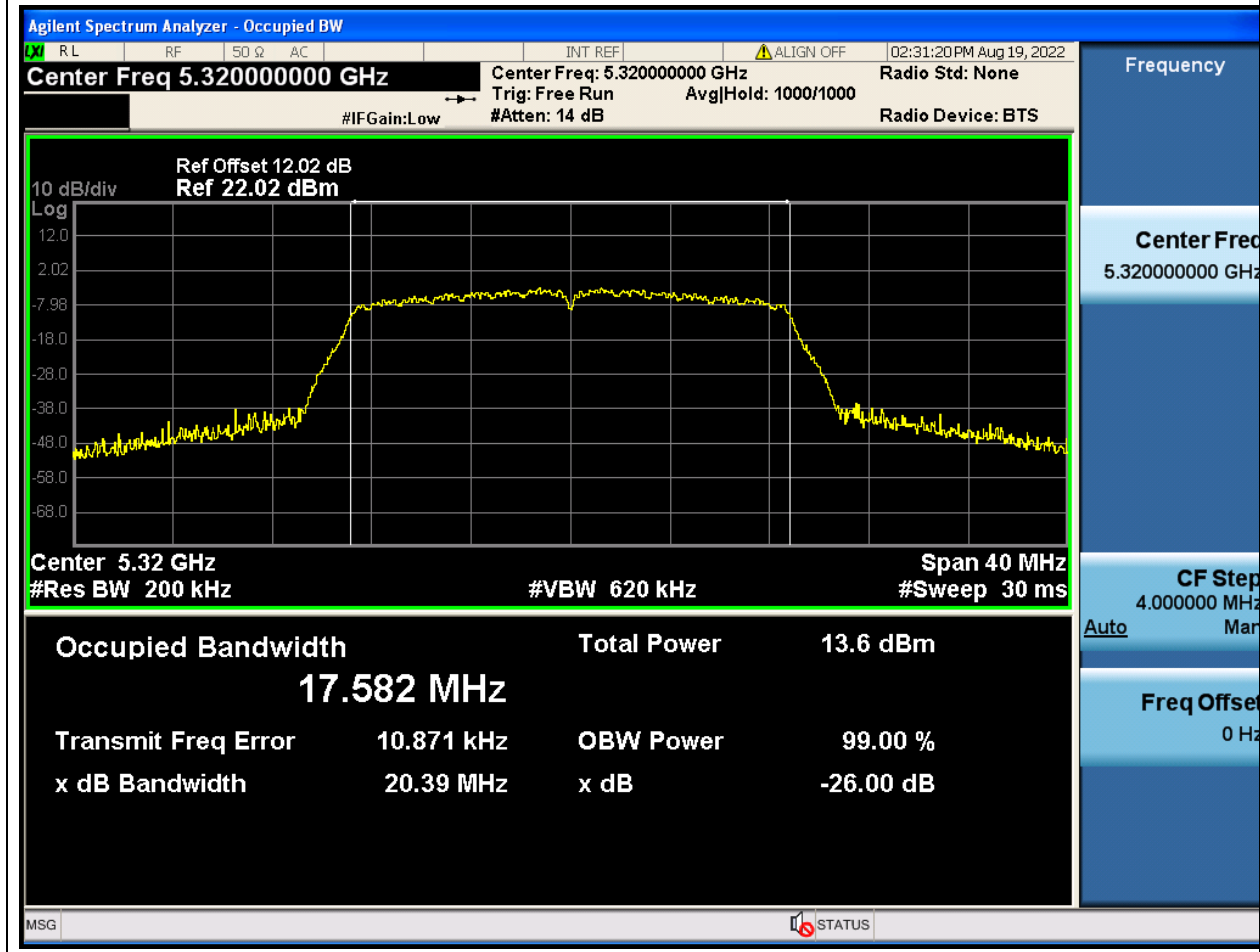

25. 802.11ac_20M_U-NII-2A_H

25.1. A.2-26dB Bandwidth(NTNV)

Center Frequency (MHz)	XdB Down	RBW (MHz)	Detector	Limit (MHz)	XdB BandWidth (MHz)	Verdict
5320	26	0.2	Peak	0	20.386461	Unknown