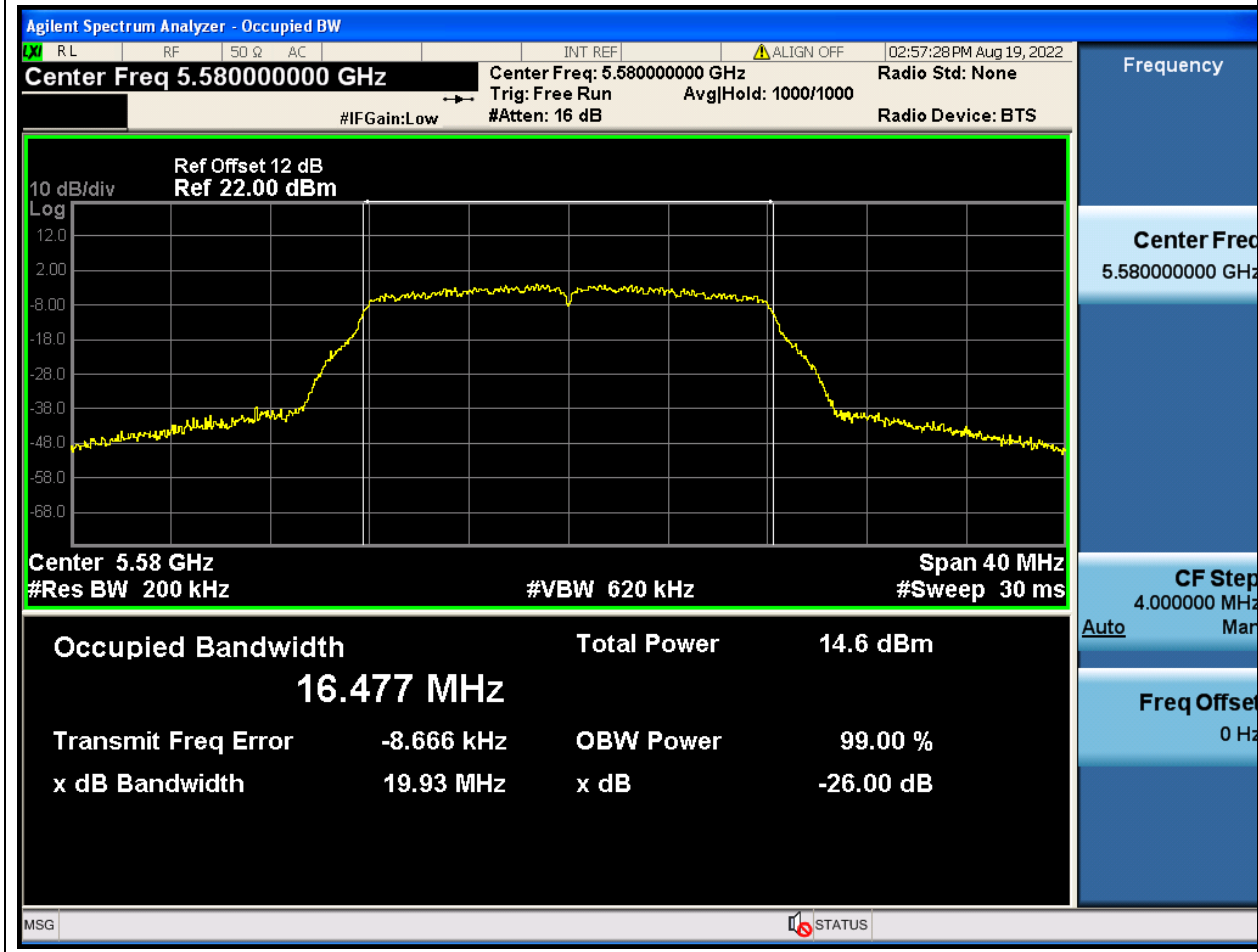

30. 802.11a_20M_U-NII-2C_M

30.1. A.2-26dB Bandwidth(NTNV)

Center Frequency (MHz)	XdB Down	RBW (MHz)	Detector	Limit (MHz)	XdB BandWidth (MHz)	Verdict
5580	26	0.2	Peak	0	19.930109	Unknown