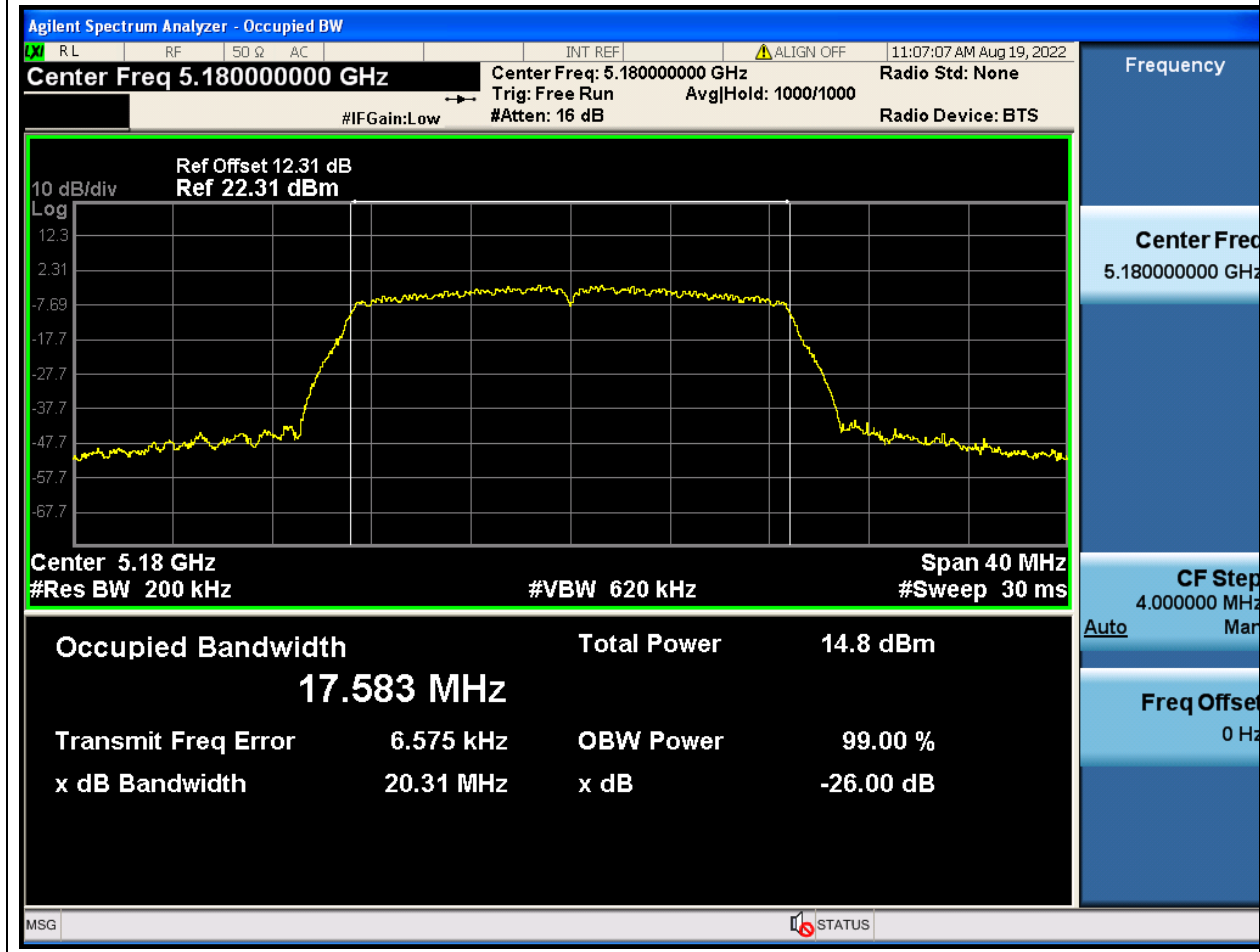

4. 802.11n_20M_U-NII-1_L

4.1. A.2-26dB Bandwidth(NTNV)

Center Frequency (MHz)	XdB Down	RBW (MHz)	Detector	Limit (MHz)	XdB BandWidth (MHz)	Verdict
5180	26	0.2	Peak	0	20.306195	Unknown