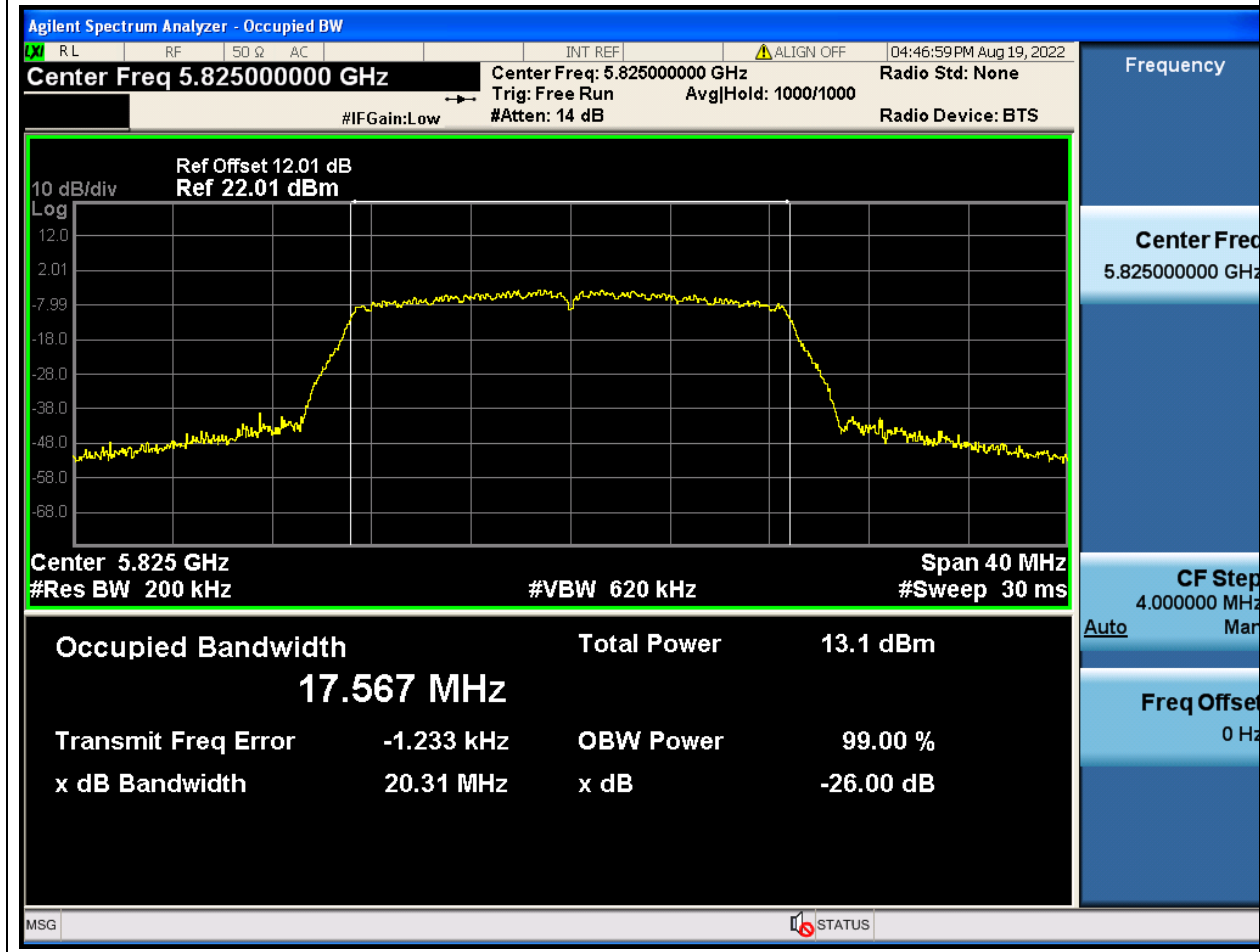

56. 802.11ac_20M_U-NII-3_H

56.1. A.2-26dB Bandwidth(NTNV)

Center Frequency (MHz)	XdB Down	RBW (MHz)	Detector	Limit (MHz)	XdB BandWidth (MHz)	Verdict
5825	26	0.2	Peak	0	20.305039	Unknown