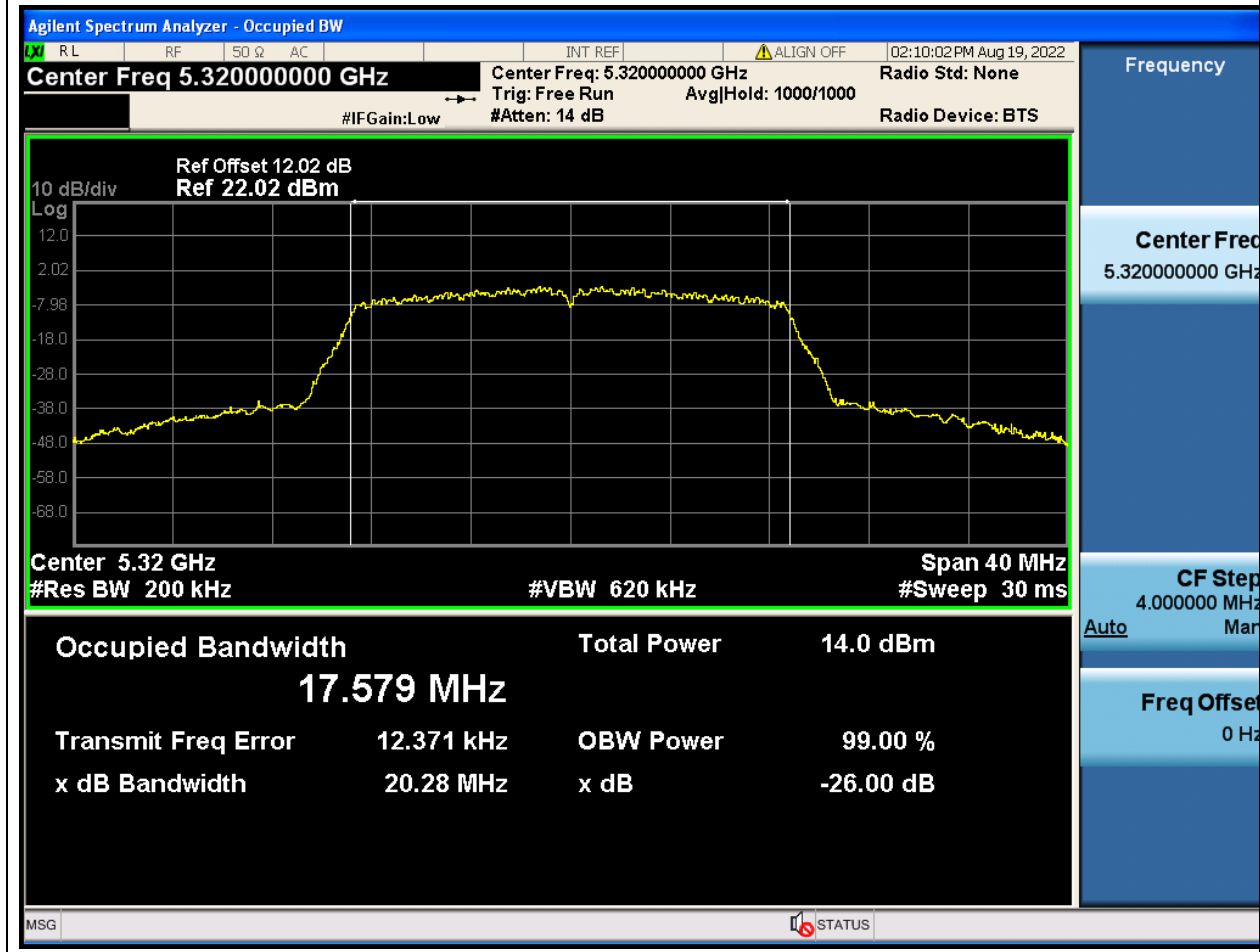

20. 802.11n_20M_U-NII-2A_H

20.1. A.2-26dB Bandwidth(NTNV)

Center Frequency (MHz)	XdB Down	RBW (MHz)	Detector	Limit (MHz)	XdB BandWidth (MHz)	Verdict
5320	26	0.2	Peak	0	20.276952	Unknown