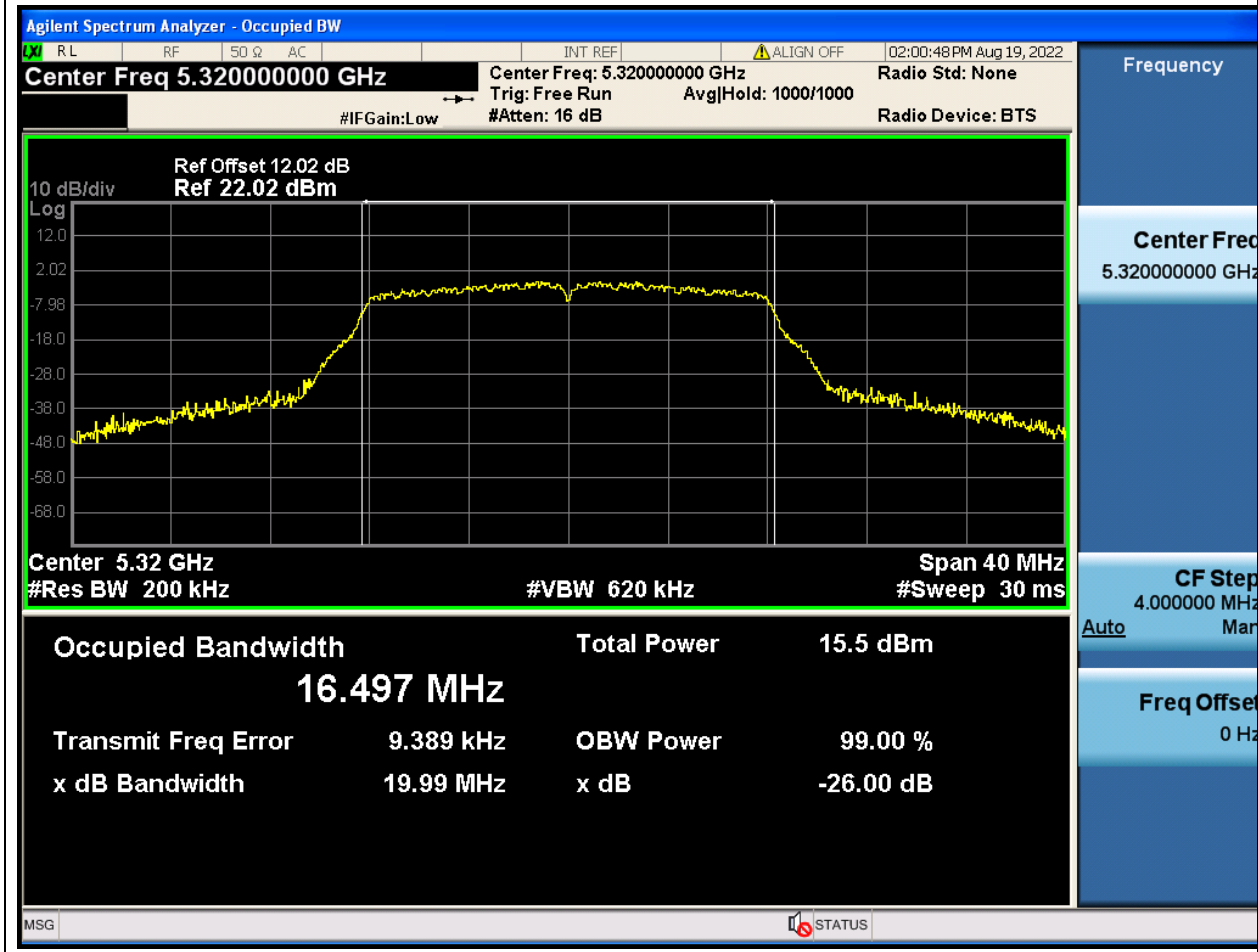

17. 802.11a_20M_U-NII-2A_H

17.1. A.2-26dB Bandwidth(NTNV)

Center Frequency (MHz)	XdB Down	RBW (MHz)	Detector	Limit (MHz)	XdB BandWidth (MHz)	Verdict
5320	26	0.2	Peak	0	19.986141	Unknown