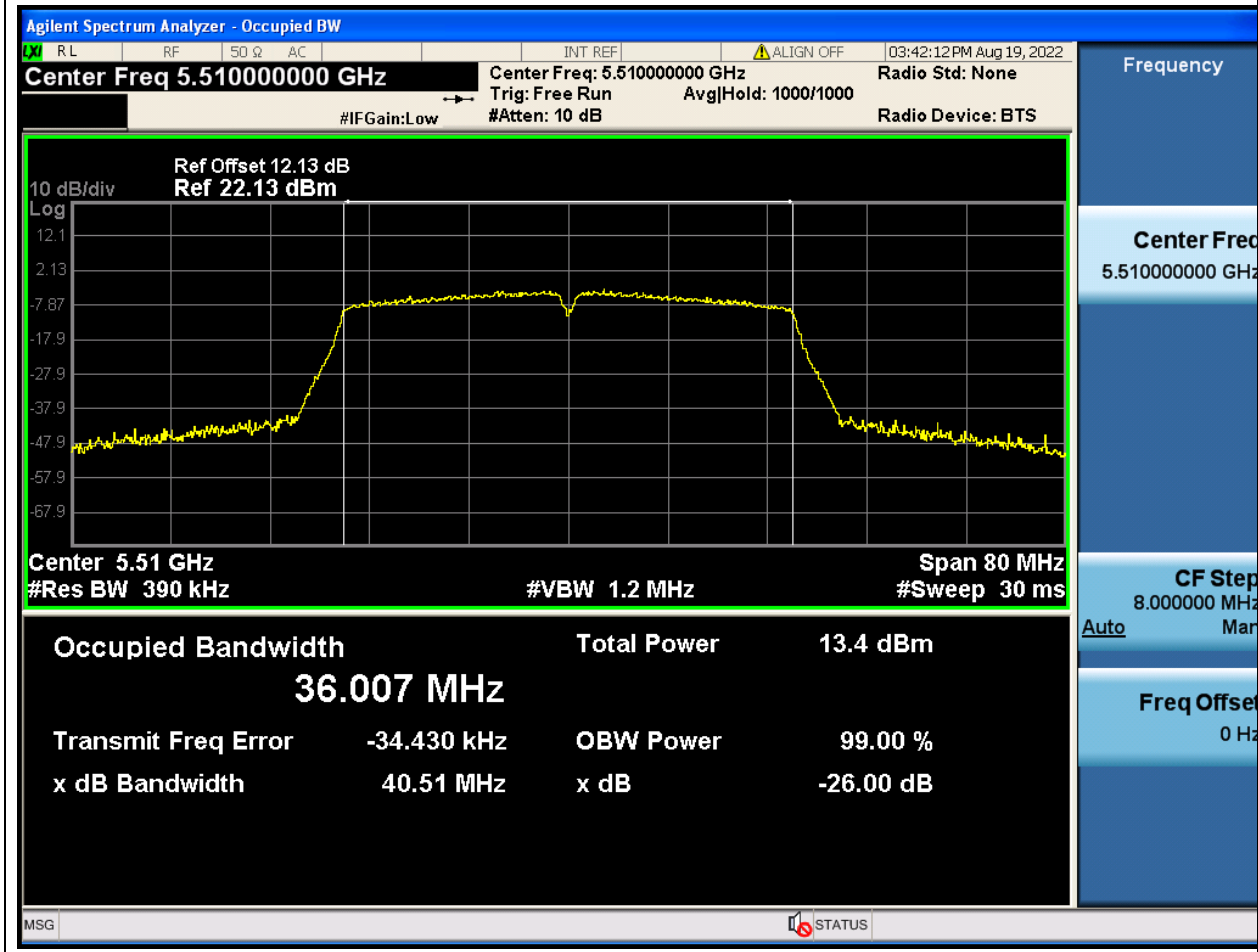

41. 802.11ac_40M_U-NII-2C_L

41.1. A.2-26dB Bandwidth(NTNV)

Center Frequency (MHz)	XdB Down	RBW (MHz)	Detector	Limit (MHz)	XdB BandWidth (MHz)	Verdict
5510	26	0.39	Peak	0	40.513453	Unknown