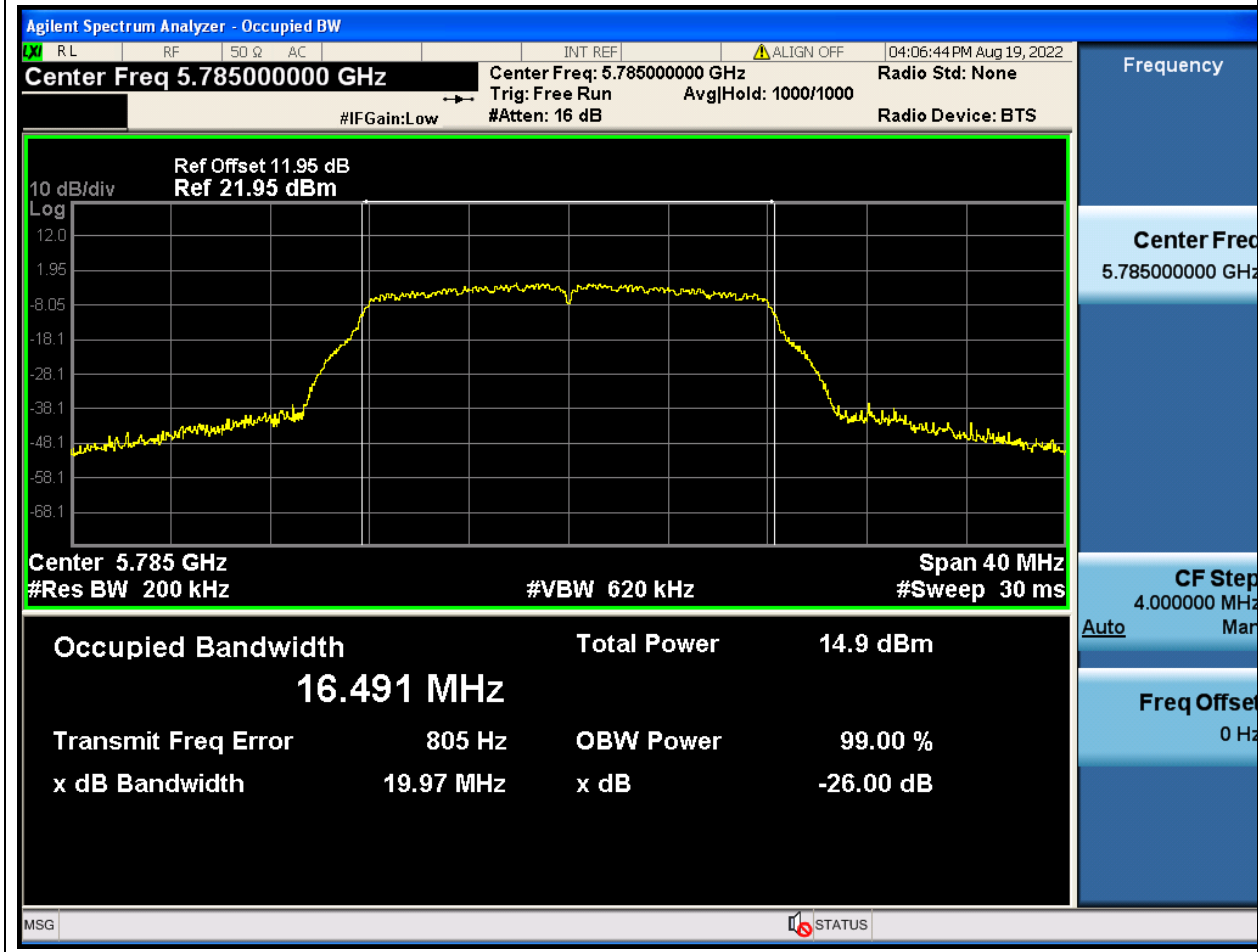

47. 802.11a_20M_U-NII-3_M

47.1. A.2-26dB Bandwidth(NTNV)

Center Frequency (MHz)	XdB Down	RBW (MHz)	Detector	Limit (MHz)	XdB BandWidth (MHz)	Verdict
5785	26	0.2	Peak	0	19.966075	Unknown