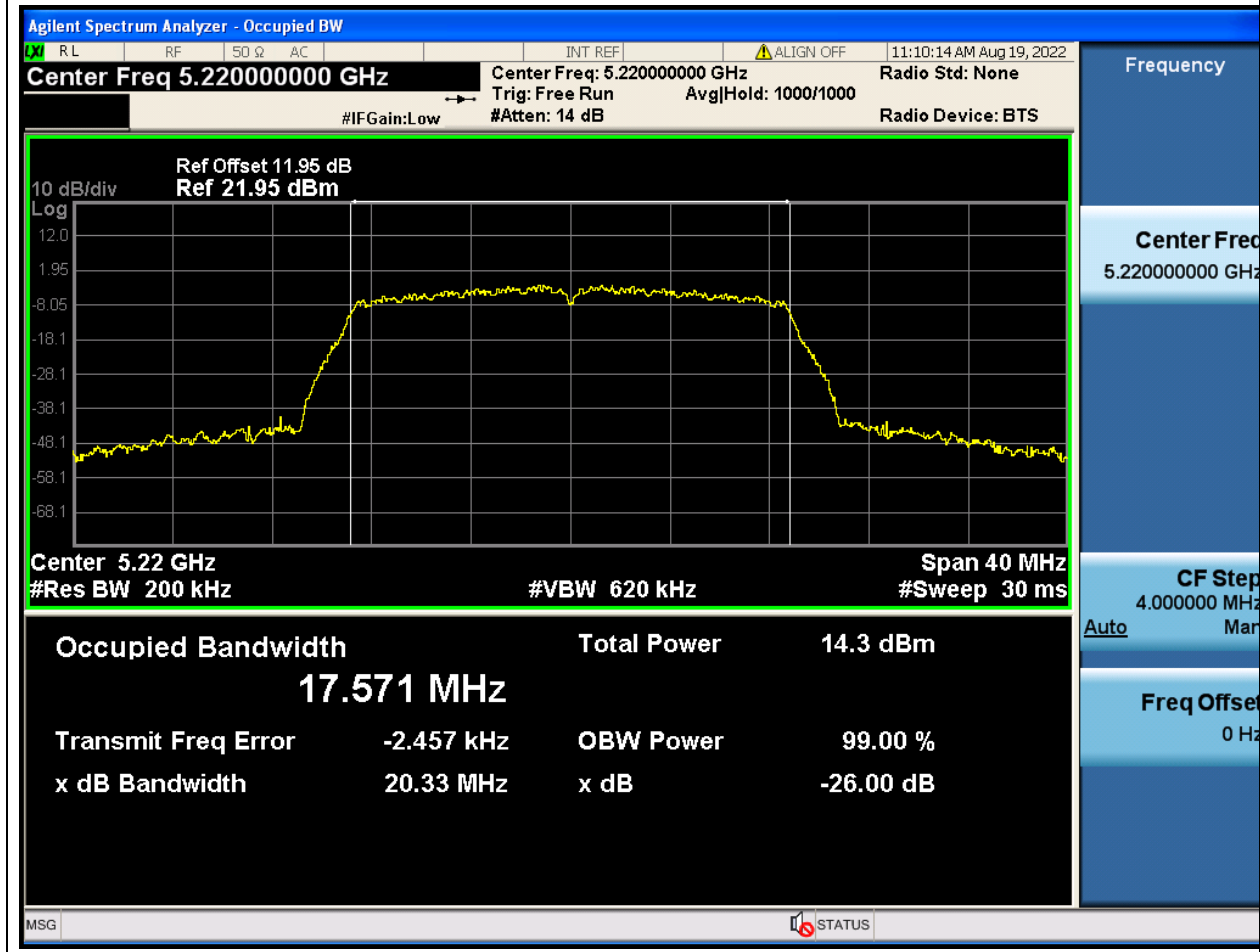

5. 802.11n_20M_U-NII-1_M

5.1. A.2-26dB Bandwidth(NTNV)

Center Frequency (MHz)	XdB Down	RBW (MHz)	Detector	Limit (MHz)	XdB BandWidth (MHz)	Verdict
5220	26	0.2	Peak	0	20.329894	Unknown