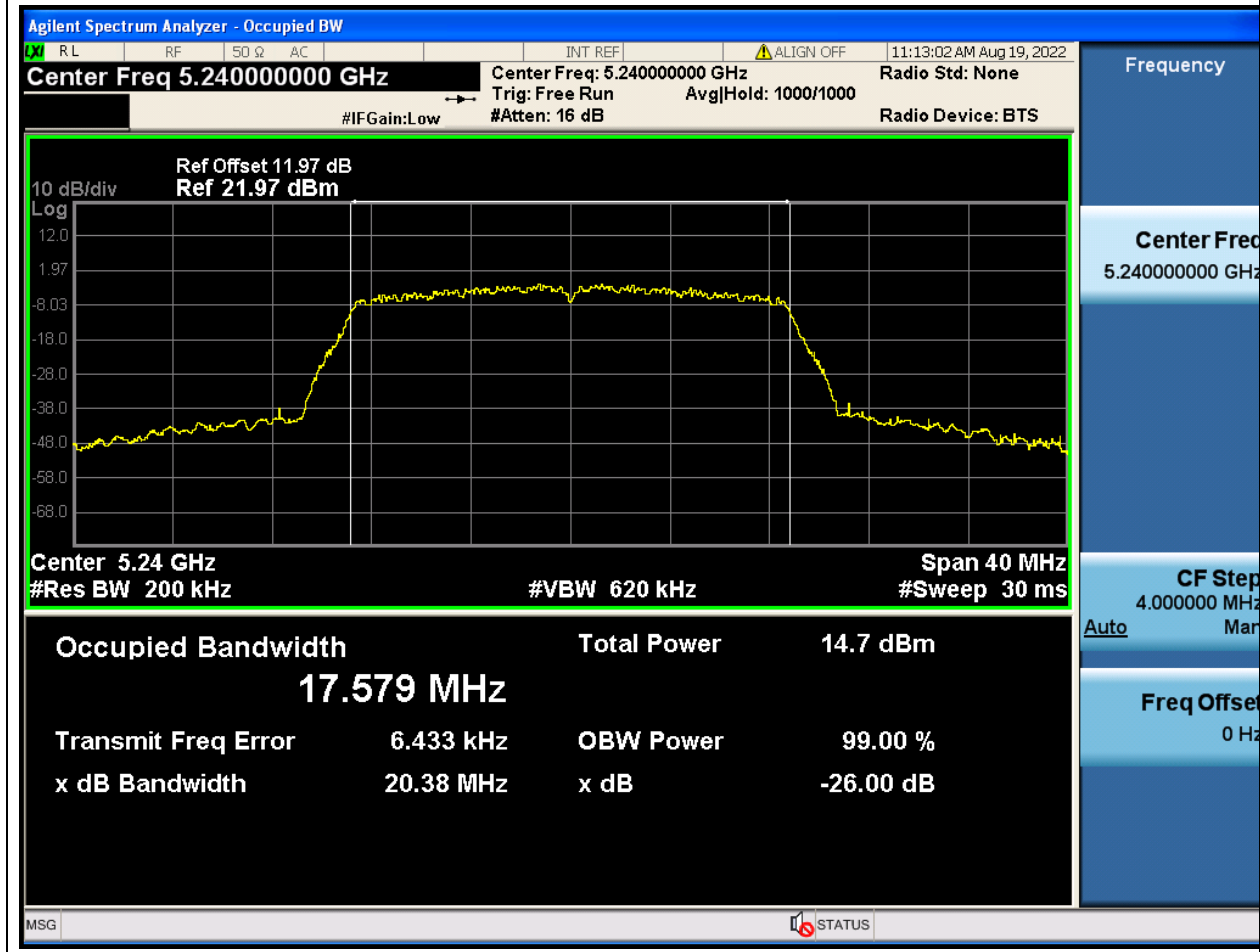

6. 802.11n_20M_U-NII-1_H

6.1. A.2-26dB Bandwidth(NTNV)

Center Frequency (MHz)	XdB Down	RBW (MHz)	Detector	Limit (MHz)	XdB BandWidth (MHz)	Verdict
5240	26	0.2	Peak	0	20.379384	Unknown