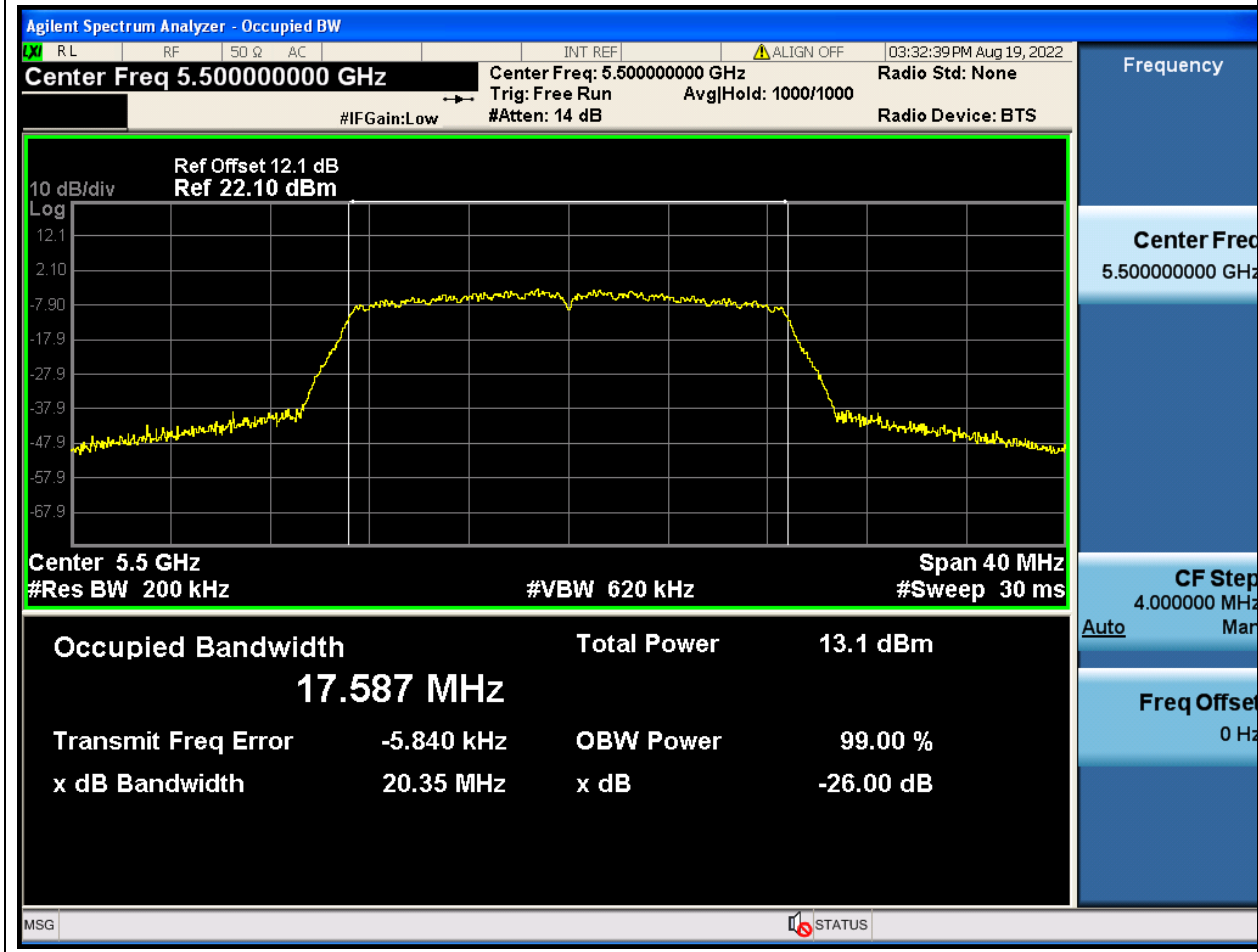

38. 802.11ac_20M_U-NII-2C_L

38.1. A.2-26dB Bandwidth(NTNV)

Center Frequency (MHz)	XdB Down	RBW (MHz)	Detector	Limit (MHz)	XdB BandWidth (MHz)	Verdict
5500	26	0.2	Peak	0	20.346267	Unknown