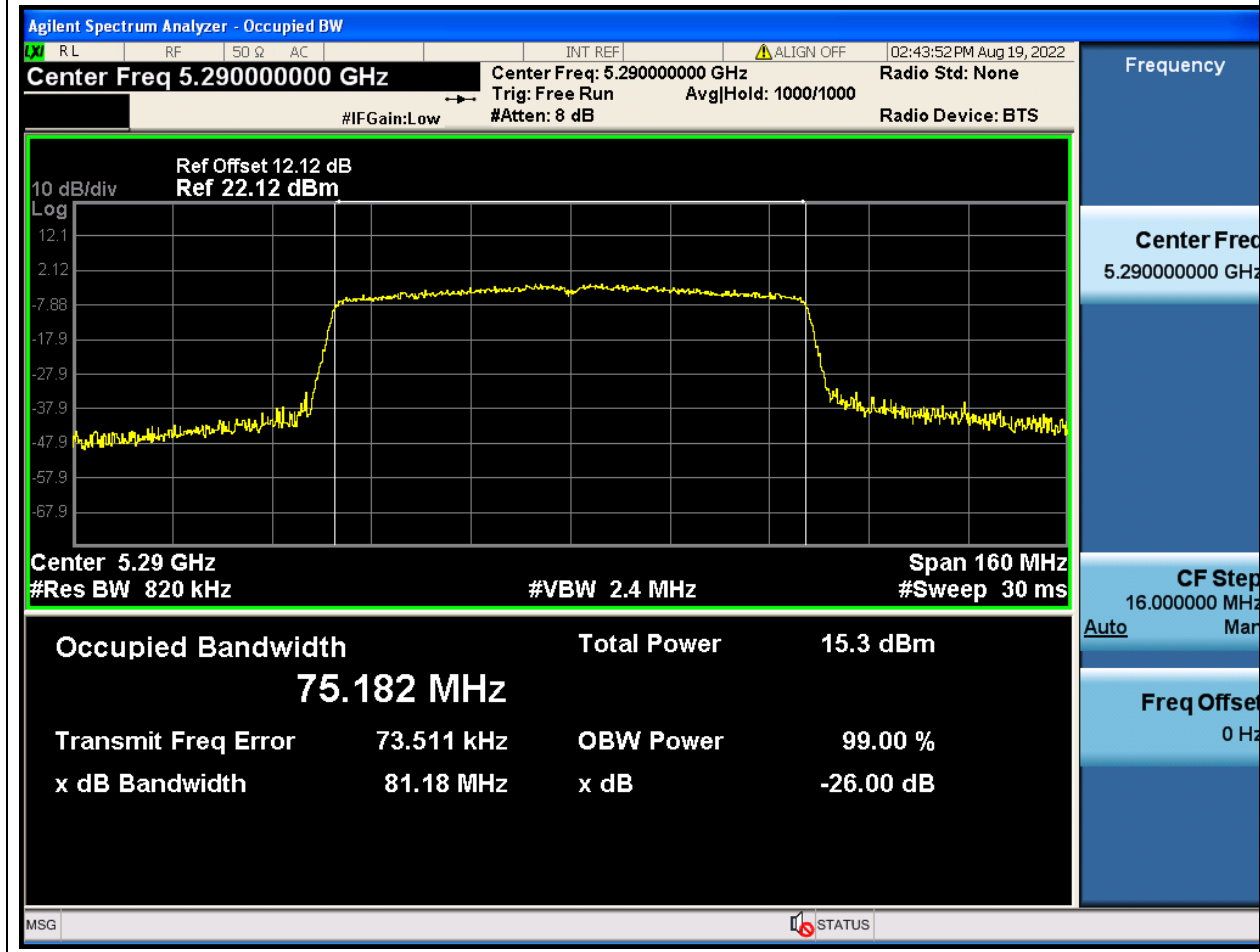

28. 802.11ac_80M_U-NII-2A_M

28.1. A.2-26dB Bandwidth(NTNV)

Center Frequency (MHz)	XdB Down	RBW (MHz)	Detector	Limit (MHz)	XdB BandWidth (MHz)	Verdict
5290	26	0.82	Peak	0	81.180651	Unknown