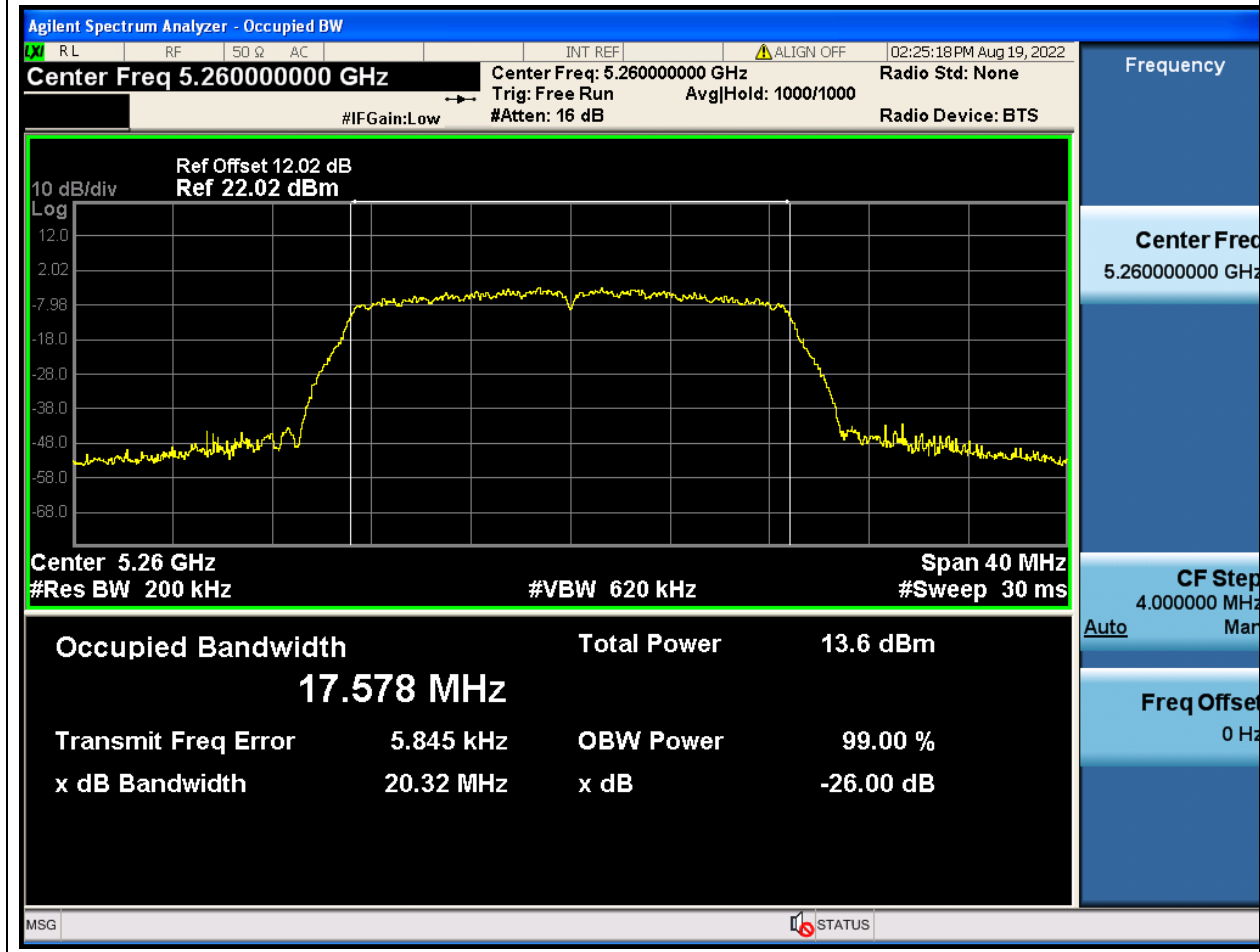

23. 802.11ac_20M_U-NII-2A_L

23.1. A.2-26dB Bandwidth(NTNV)

Center Frequency (MHz)	XdB Down	RBW (MHz)	Detector	Limit (MHz)	XdB BandWidth (MHz)	Verdict
5260	26	0.2	Peak	0	20.320755	Unknown