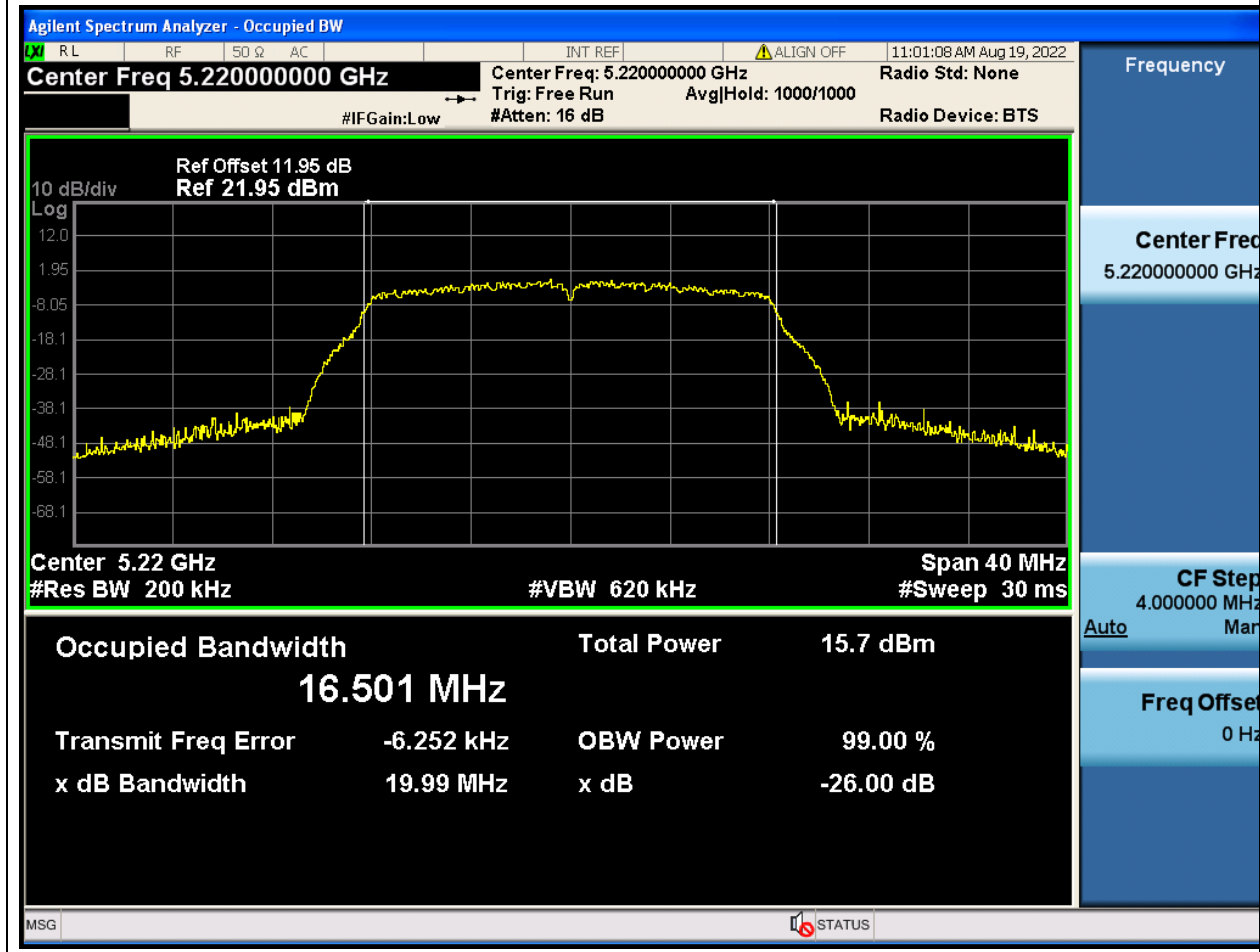

2. 802.11a_20M_U-NII-1_M

2.1. A.2-26dB Bandwidth(NTNV)

Center Frequency (MHz)	XdB Down	RBW (MHz)	Detector	Limit (MHz)	XdB BandWidth (MHz)	Verdict
5220	26	0.2	Peak	0	19.992777	Unknown