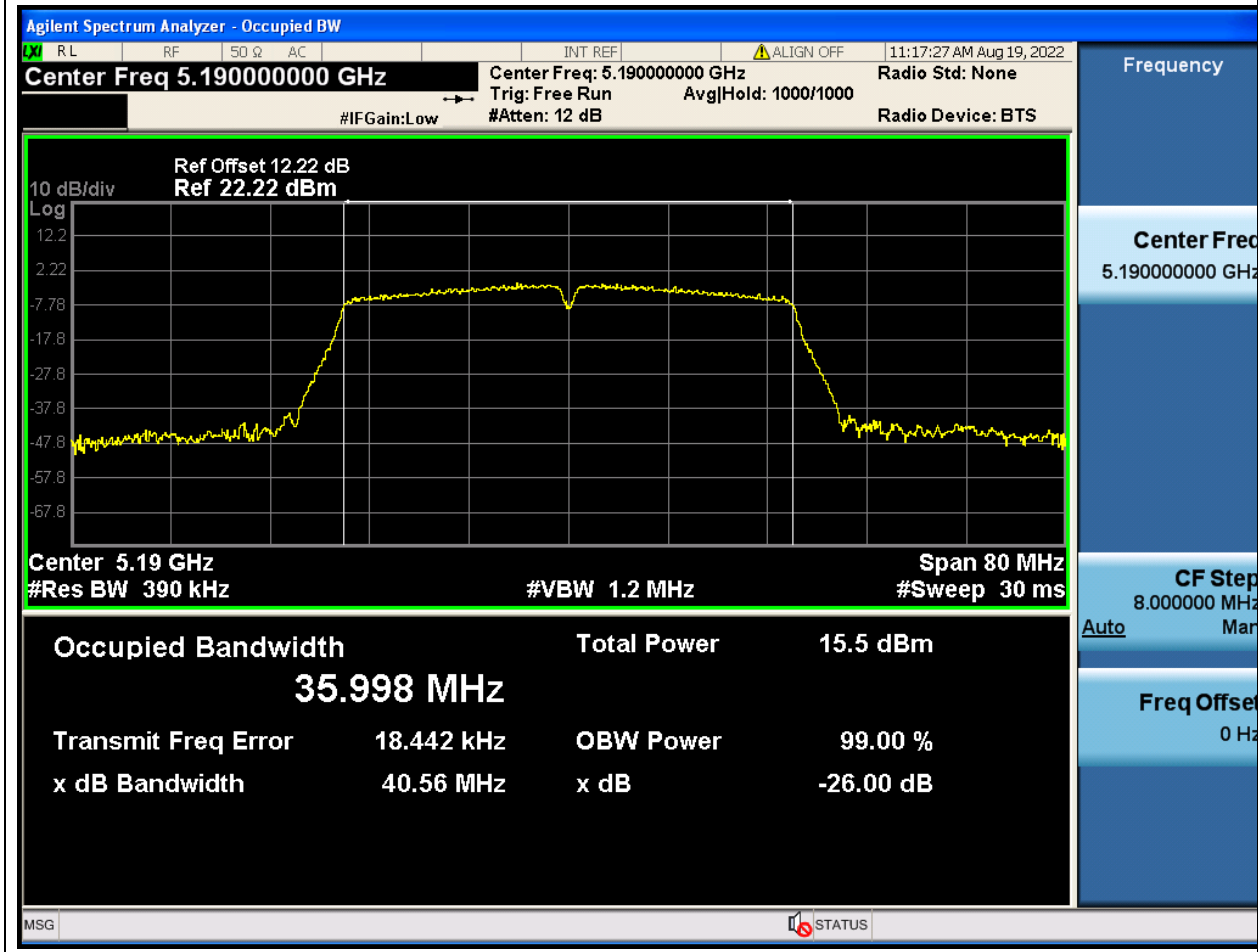

7. 802.11n_40M_U-NII-1_L

7.1. A.2-26dB Bandwidth(NTNV)

Center Frequency (MHz)	XdB Down	RBW (MHz)	Detector	Limit (MHz)	XdB BandWidth (MHz)	Verdict
5190	26	0.39	Peak	0	40.561283	Unknown