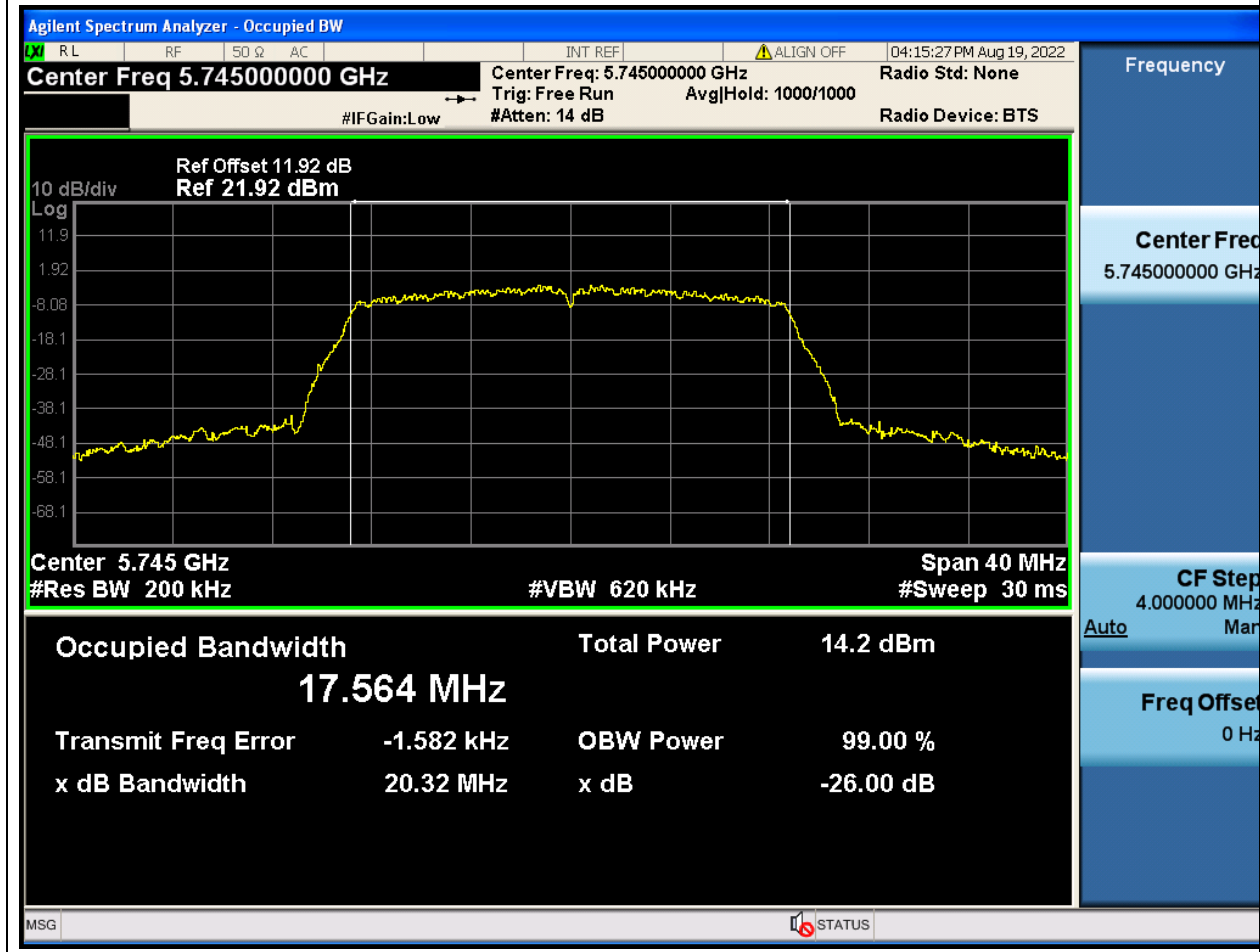

49. 802.11n_20M_U-NII-3_L

49.1. A.2-26dB Bandwidth(NTNV)

Center Frequency (MHz)	XdB Down	RBW (MHz)	Detector	Limit (MHz)	XdB BandWidth (MHz)	Verdict
5745	26	0.2	Peak	0	20.322512	Unknown