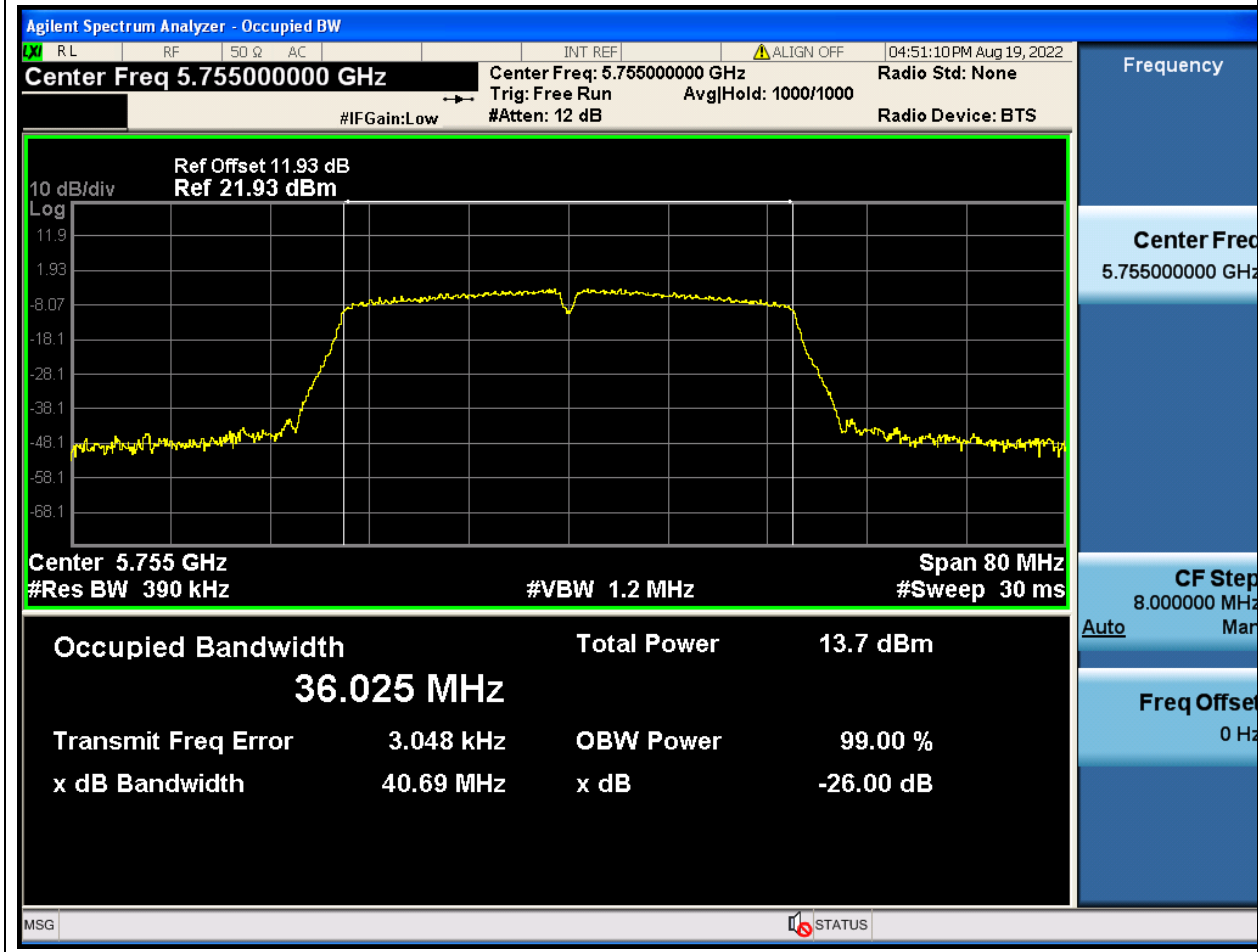

57. 802.11ac_40M_U-NII-3_L

57.1. A.2-26dB Bandwidth(NTNV)

Center Frequency (MHz)	XdB Down	RBW (MHz)	Detector	Limit (MHz)	XdB BandWidth (MHz)	Verdict
5755	26	0.39	Peak	0	40.694511	Unknown