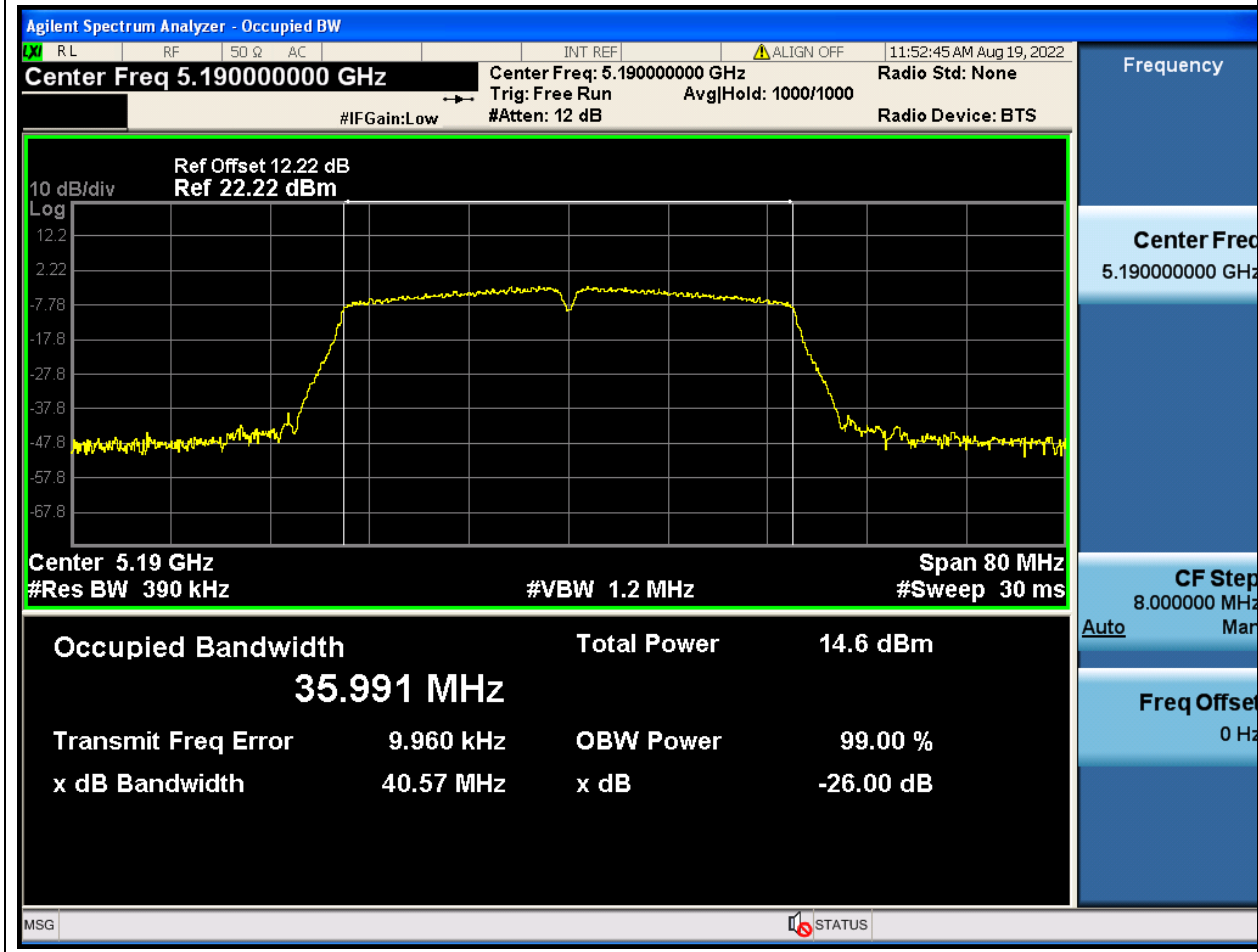

12. 802.11ac_40M_U-NII-1_L

12.1. A.2-26dB Bandwidth(NTNV)

Center Frequency (MHz)	XdB Down	RBW (MHz)	Detector	Limit (MHz)	XdB BandWidth (MHz)	Verdict
5190	26	0.39	Peak	0	40.573207	Unknown