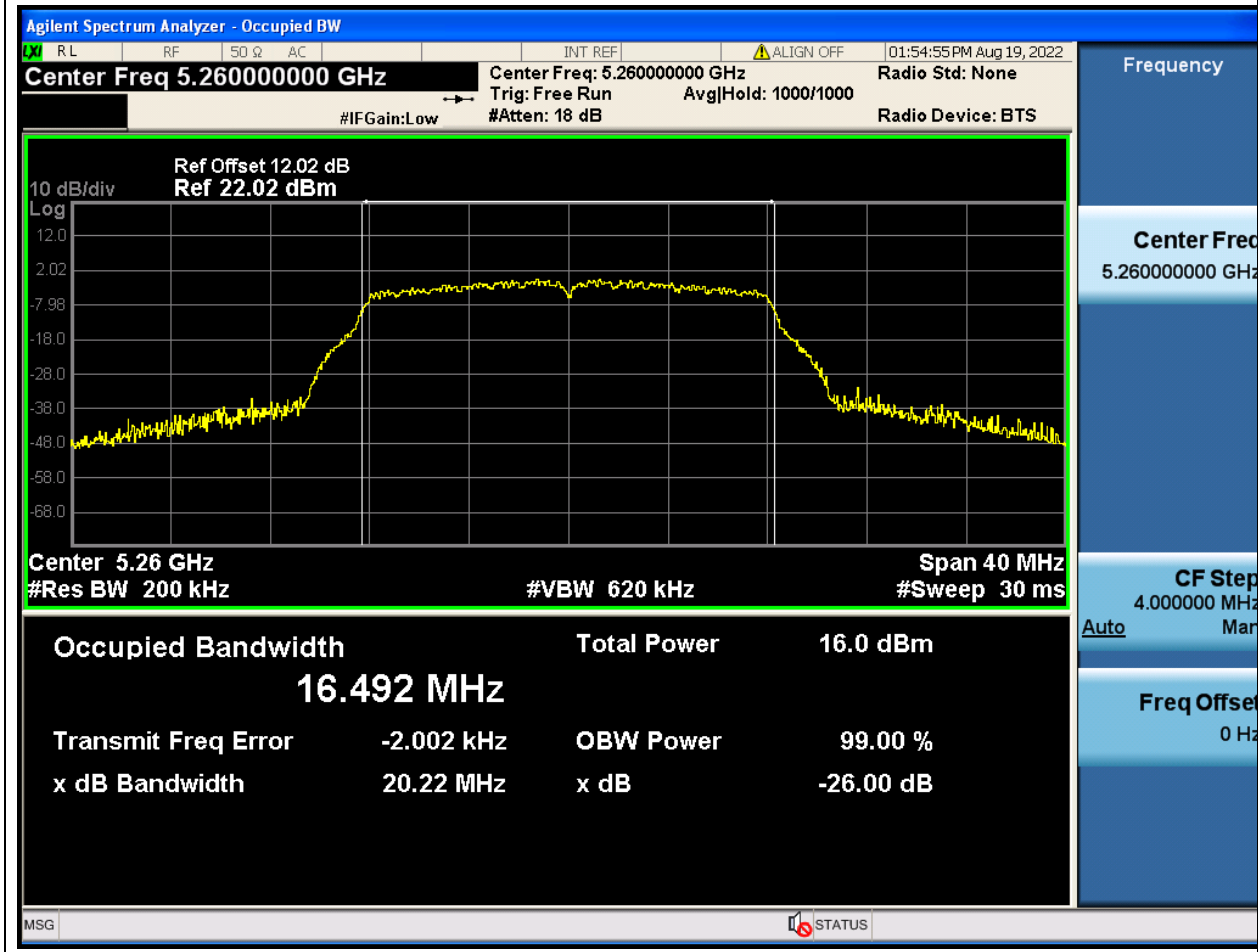

15. 802.11a_20M_U-NII-2A_L

15.1. A.2-26dB Bandwidth(NTNV)

Center Frequency (MHz)	XdB Down	RBW (MHz)	Detector	Limit (MHz)	XdB BandWidth (MHz)	Verdict
5260	26	0.2	Peak	0	20.220628	Unknown