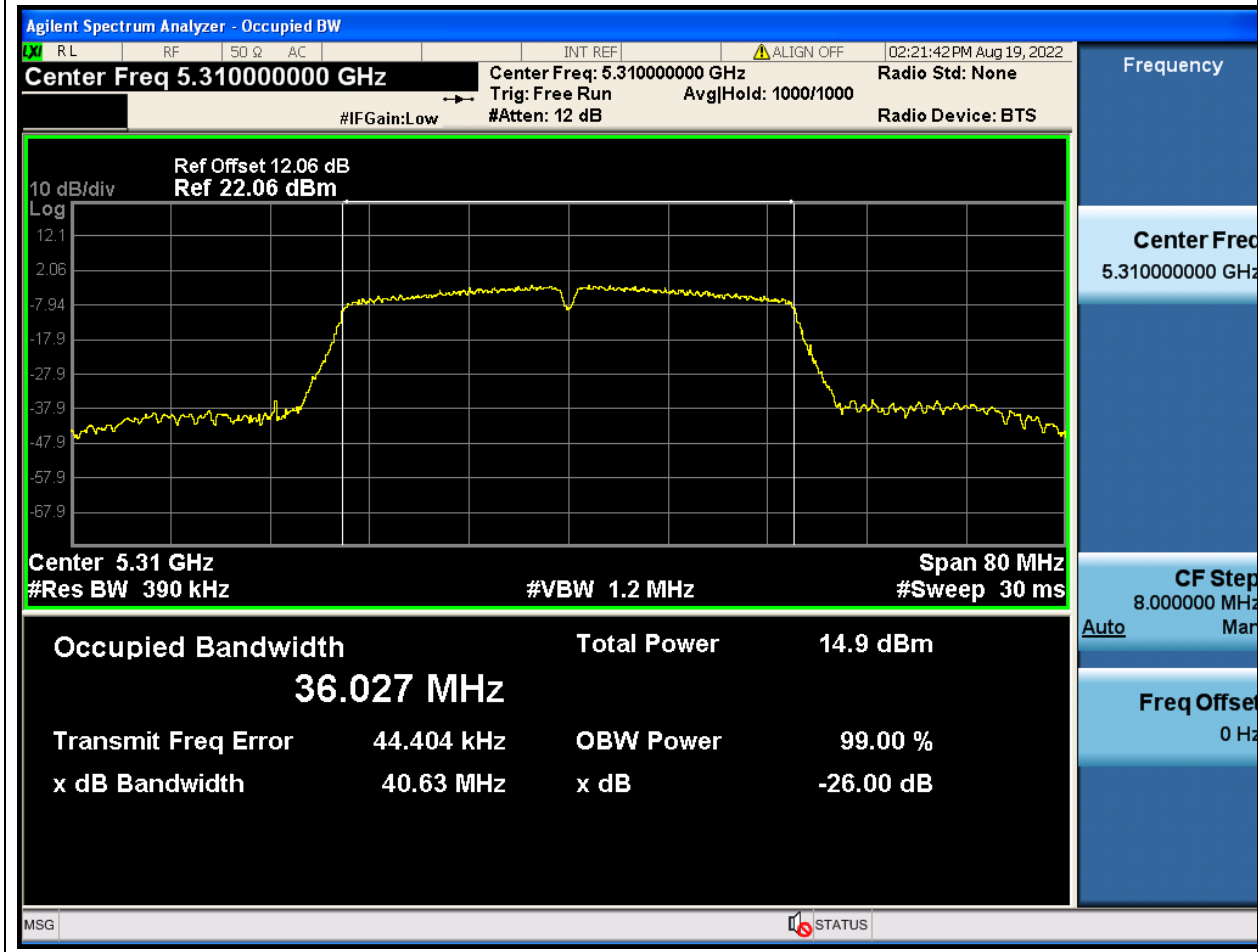

22. 802.11n_40M_U-NII-2A_H

22.1. A.2-26dB Bandwidth(NTNV)

Center Frequency (MHz)	XdB Down	RBW (MHz)	Detector	Limit (MHz)	XdB BandWidth (MHz)	Verdict
5310	26	0.39	Peak	0	40.626449	Unknown