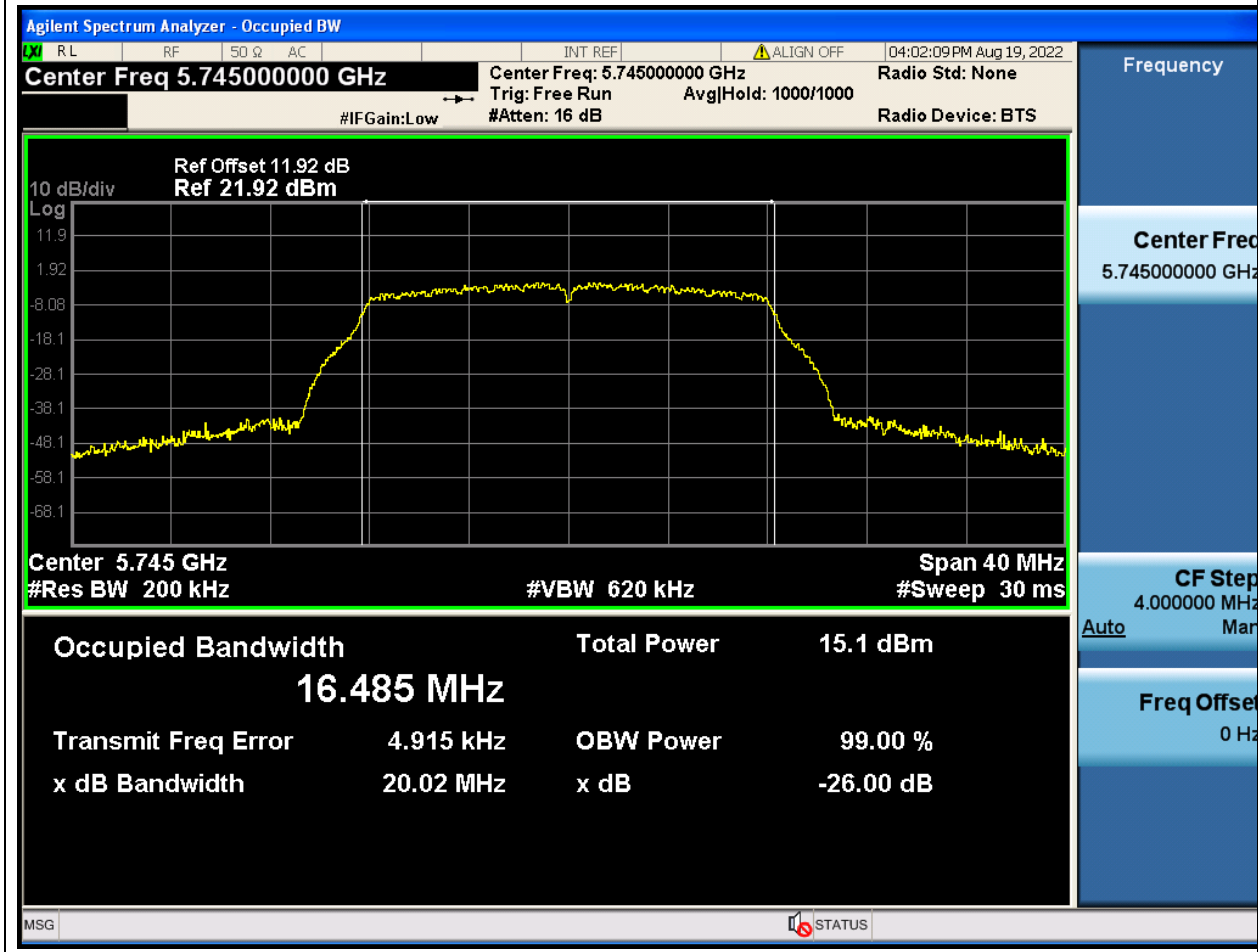

46. 802.11a_20M_U-NII-3_L

46.1. A.2-26dB Bandwidth(NTNV)

Center Frequency (MHz)	XdB Down	RBW (MHz)	Detector	Limit (MHz)	XdB BandWidth (MHz)	Verdict
5745	26	0.2	Peak	0	20.020488	Unknown