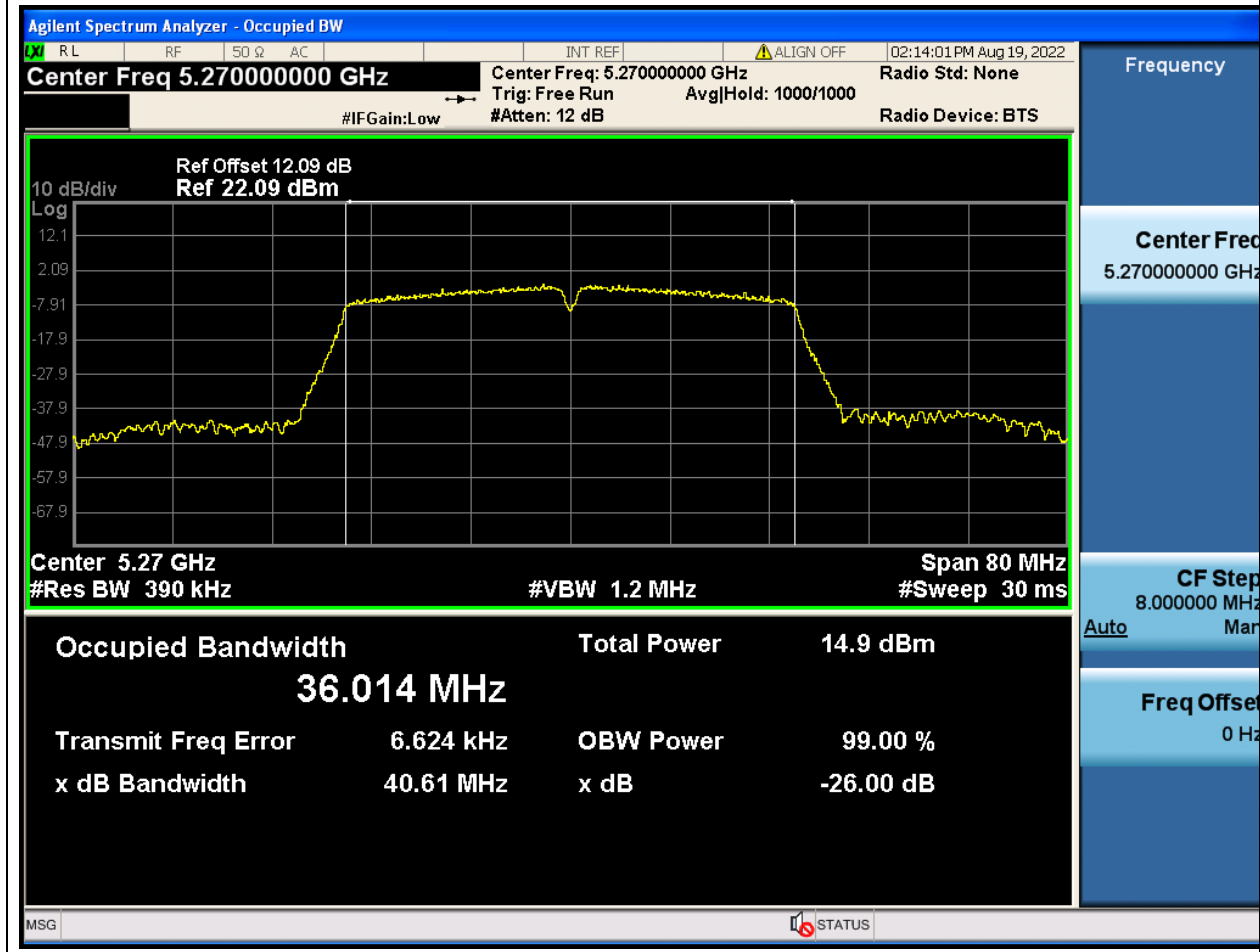

21. 802.11n_40M_U-NII-2A_L

21.1. A.2-26dB Bandwidth(NTNV)

Center Frequency (MHz)	XdB Down	RBW (MHz)	Detector	Limit (MHz)	XdB BandWidth (MHz)	Verdict
5270	26	0.39	Peak	0	40.608207	Unknown