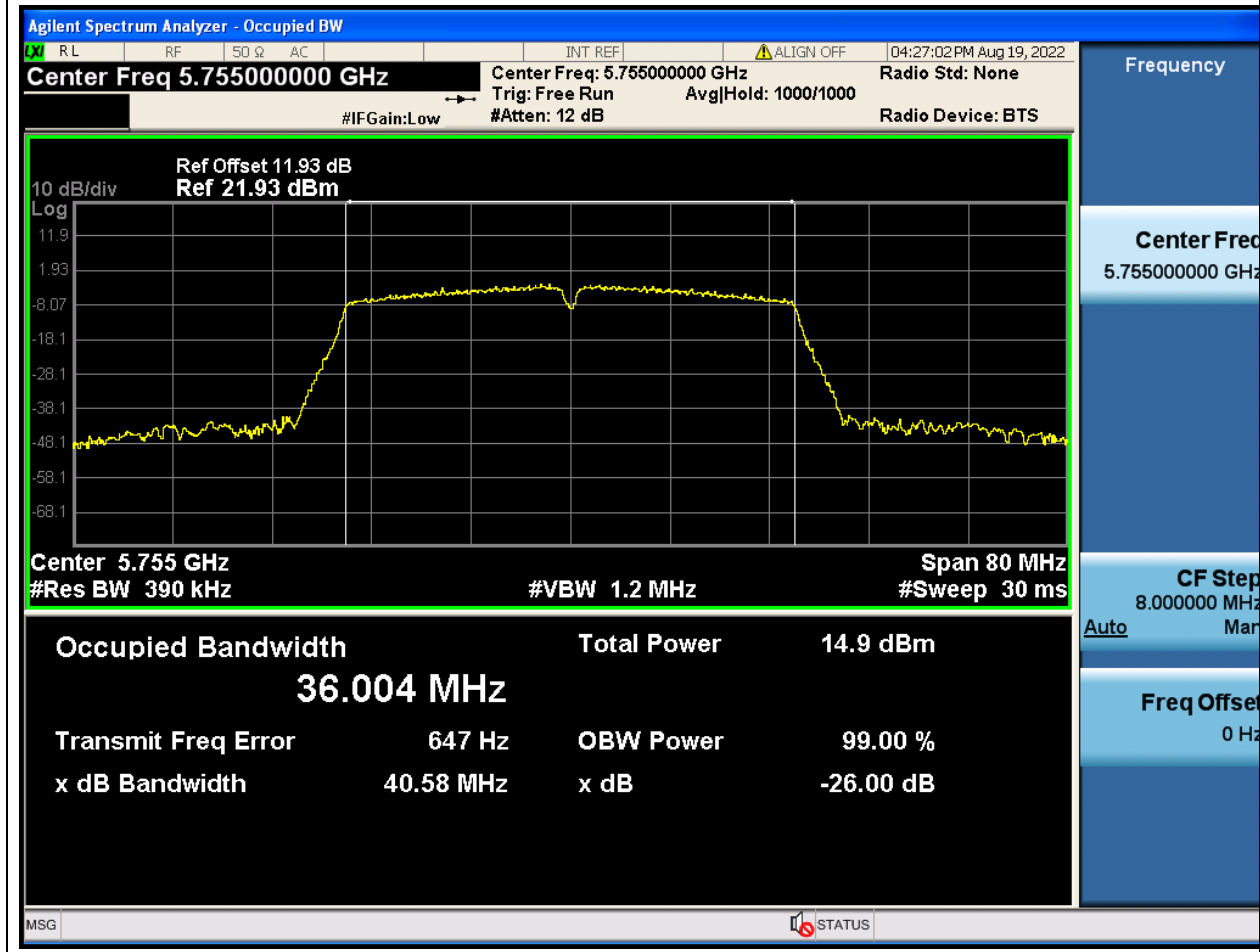

52. 802.11n_40M_U-NII-3_L

52.1. A.2-26dB Bandwidth(NTNV)

Center Frequency (MHz)	XdB Down	RBW (MHz)	Detector	Limit (MHz)	XdB BandWidth (MHz)	Verdict
5755	26	0.39	Peak	0	40.577501	Unknown