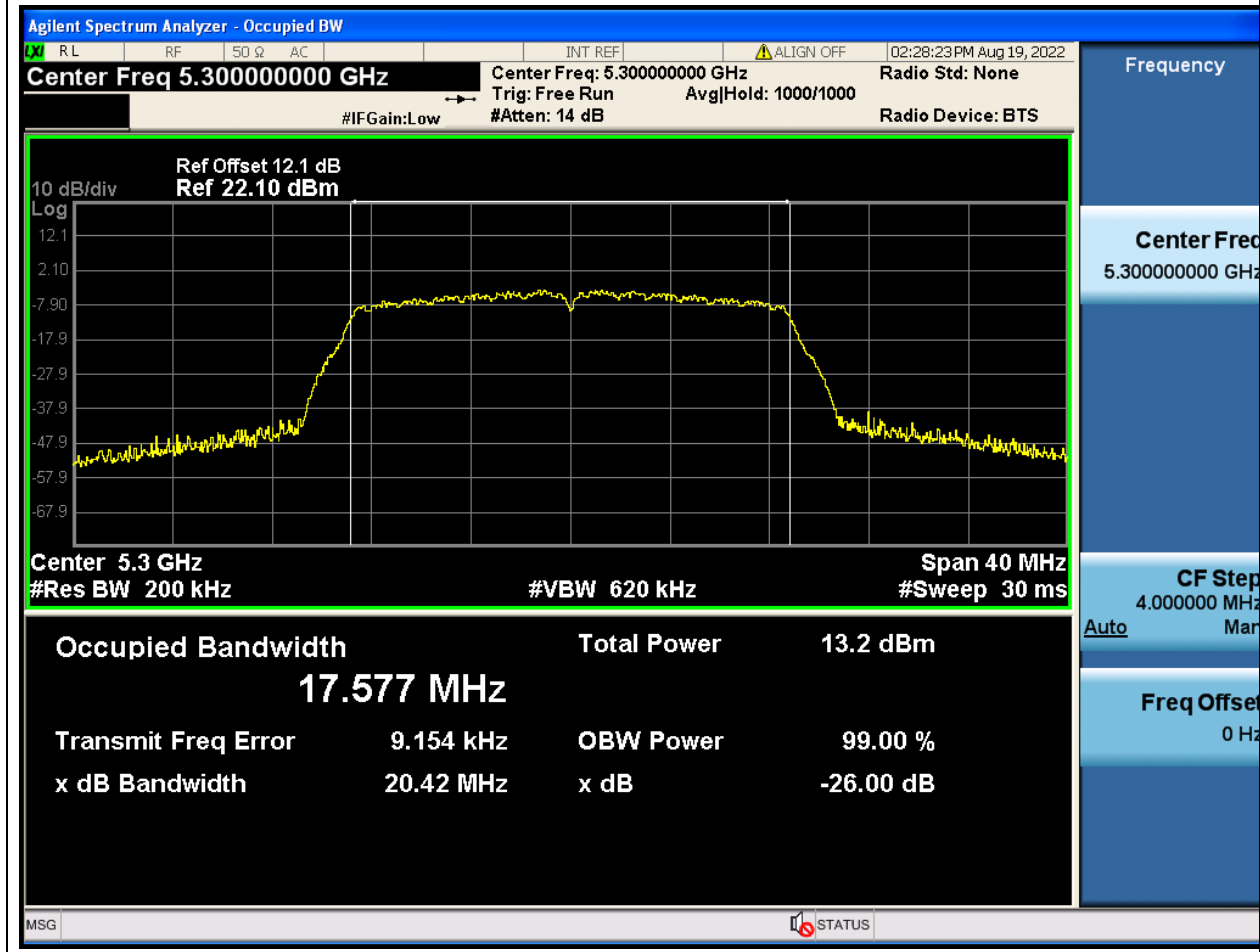

24. 802.11ac_20M_U-NII-2A_M

24.1. A.2-26dB Bandwidth(NTNV)

Center Frequency (MHz)	XdB Down	RBW (MHz)	Detector	Limit (MHz)	XdB BandWidth (MHz)	Verdict
5300	26	0.2	Peak	0	20.41919	Unknown