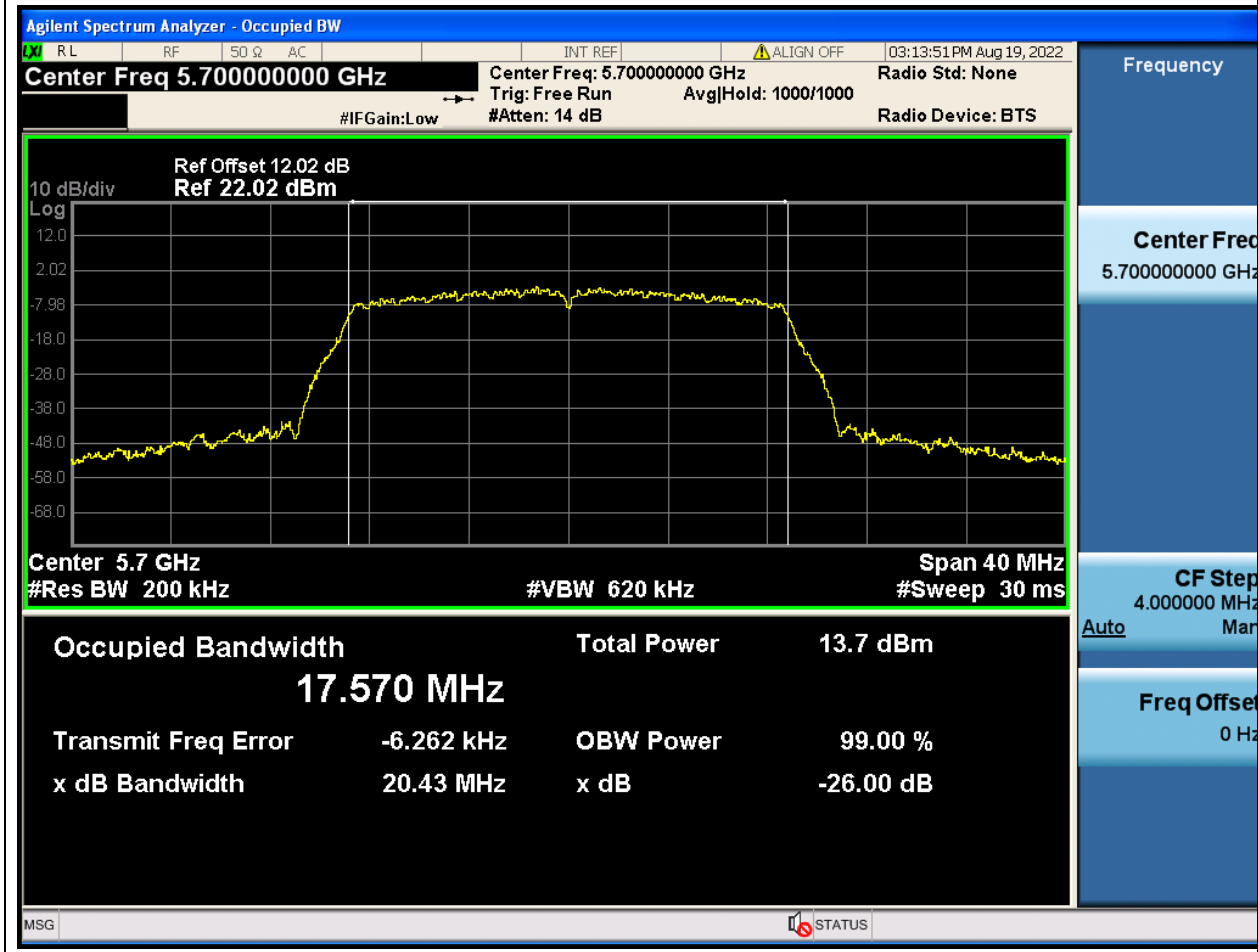

34. 802.11n_20M_U-NII-2C_H

34.1. A.2-26dB Bandwidth(NTNV)

Center Frequency (MHz)	XdB Down	RBW (MHz)	Detector	Limit (MHz)	XdB BandWidth (MHz)	Verdict
5700	26	0.2	Peak	0	20.427813	Unknown