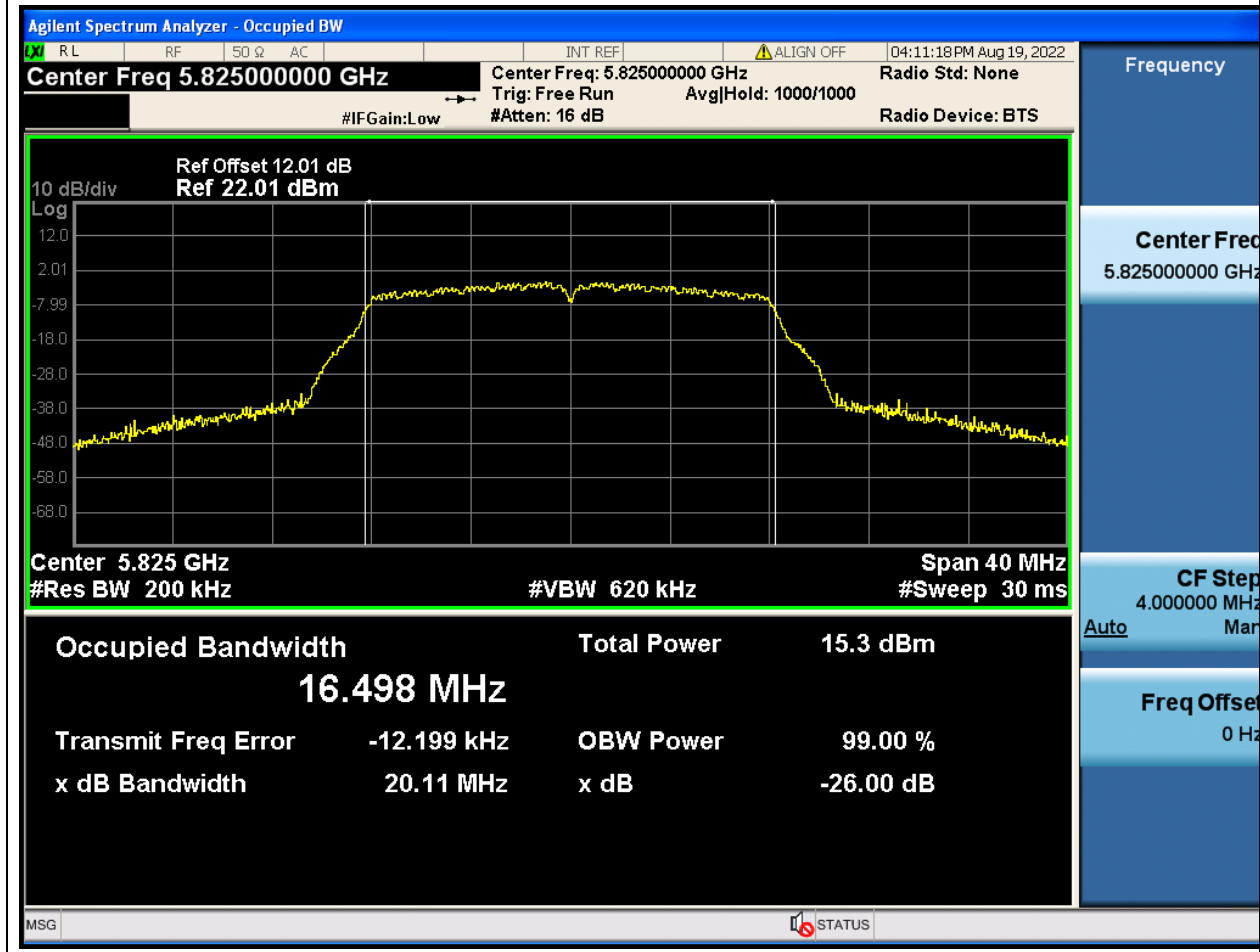

48. 802.11a_20M_U-NII-3_H

48.1. A.2-26dB Bandwidth(NTNV)

Center Frequency (MHz)	XdB Down	RBW (MHz)	Detector	Limit (MHz)	XdB BandWidth (MHz)	Verdict
5825	26	0.2	Peak	0	20.112743	Unknown