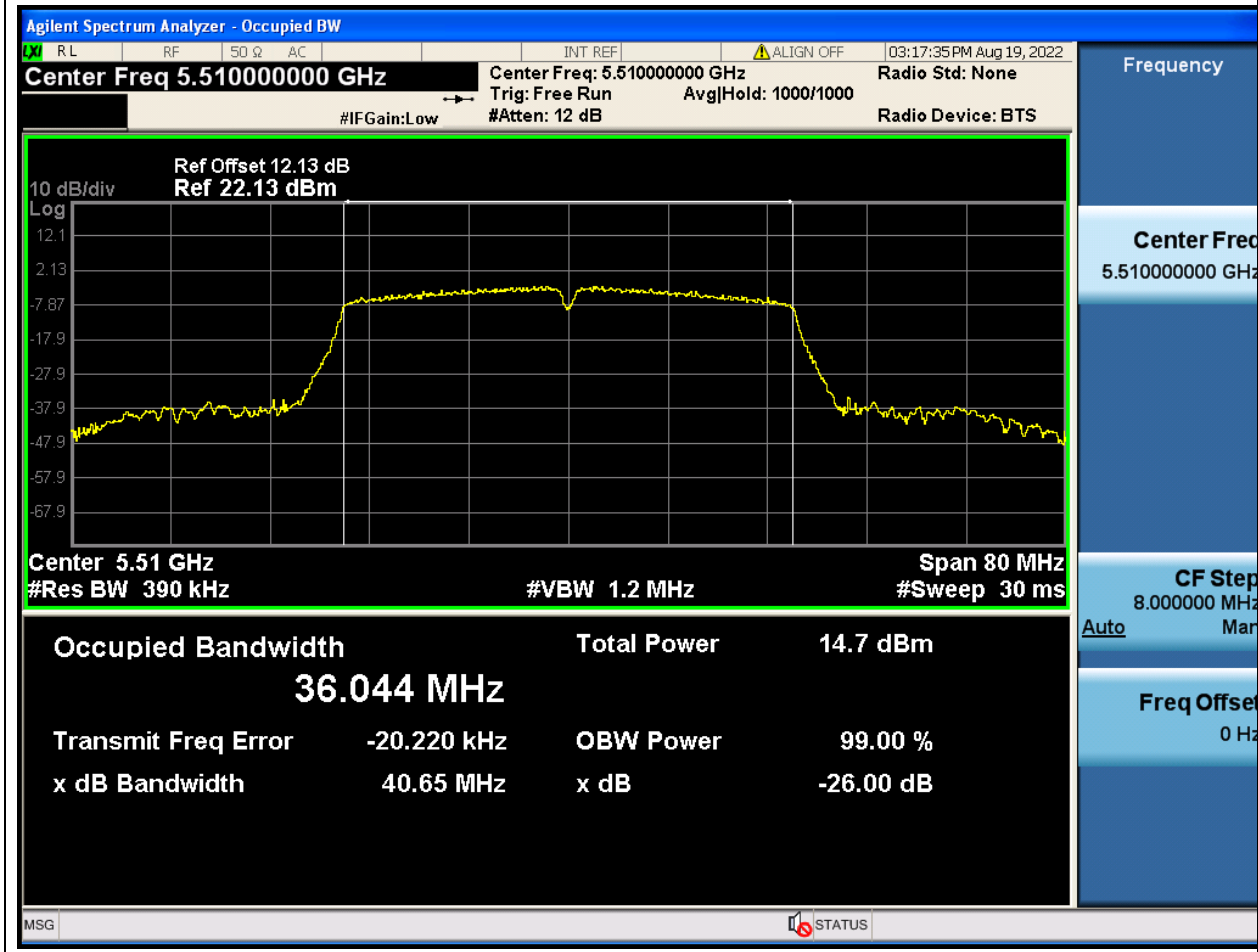

35. 802.11n_40M_U-NII-2C_L

35.1. A.2-26dB Bandwidth(NTNV)

Center Frequency (MHz)	XdB Down	RBW (MHz)	Detector	Limit (MHz)	XdB BandWidth (MHz)	Verdict
5510	26	0.39	Peak	0	40.651346	Unknown