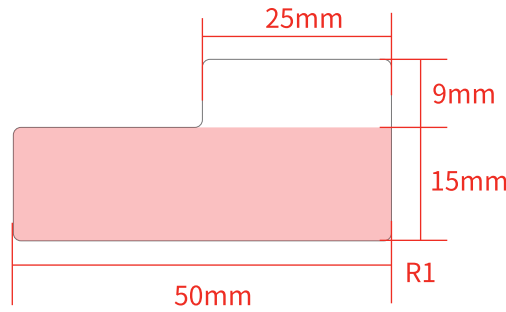

料号 : 72025000xx

Dimension: 50*24mm

Label color: Transparent PET

Label finish: Matte

Print Color: Pantone 423C

Glue area on the back

Final Effect

深圳市千分一智能技术有限公司 Maxeye Smart Technologies Co., Limited			
机 型		颜 色	
材 质		底 色	
设 计		审 核	
完成日期			