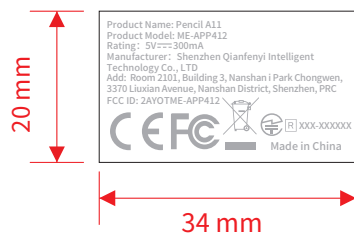

料号: 7202500083

版本	时间	修改内容
1.0	2022.05.11	首次制作文件

粘贴效果图

尺寸: 20\*34mm

材质: 25#亮面透明PET+可移胶

(粘贴上去不可起翘, 撕下后不可留有残胶)

贴笔管上的标签均为特定材质, 型号为: (25#强粘可移胶笔筒标HTLTHJ)

颜色: pantone 877C

格拉辛底纸 (机贴)

卷装来料: 单排

边距: 3mm或5mm

标签尺寸外围公差±0.2mm

跳距: 3mm

深圳市千分一智能技术有限公司 Shenzhen Qianfenyi Intelligent Technology Co. LTD.			
机 型	ME-APP412 产品规格标贴	颜 色	/
料 号	7202500083	底 色	/
材 质	25#强粘可移胶笔筒标HTLTHJ	审 核	
尺 寸	20*34mm		
设 计	杨路虹		
参考料号	7202500065		
完成日期	2022-05-11		