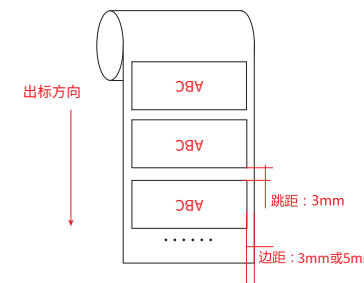

料号: 7202500083

版本	时间	修改内容
1.0	2022.05.11	首次制作文件

粘贴效果图

尺寸: 20\*34mm

材质: 25#亮面透明PET+可移胶

(粘贴上去不可起翘, 撕下后不可留有残胶)

贴笔管上的标签均为特定材质, 型号为: (25#强粘可移胶笔筒标HTLTHJ)

颜色: pantone 877C

格拉辛底纸 (机贴)

卷装来料: 单排

边距: 3mm或5mm

标签尺寸外围公差±0.2mm

跳距: 3mm

深圳市千分一智能技术有限公司 Shenzhen Qianfenyi Intelligent Technology Co. LTD.			
机 型	ME-APP412 产品规格标贴	颜 色	/
料 号	7202500083	底 色	/
材 质	25#强粘可移胶笔筒标HTLTHJ	审 核	
尺 寸	20*34mm		
设 计	杨路虹		
参考料号	7202500065		
完成日期	2022-05-11		