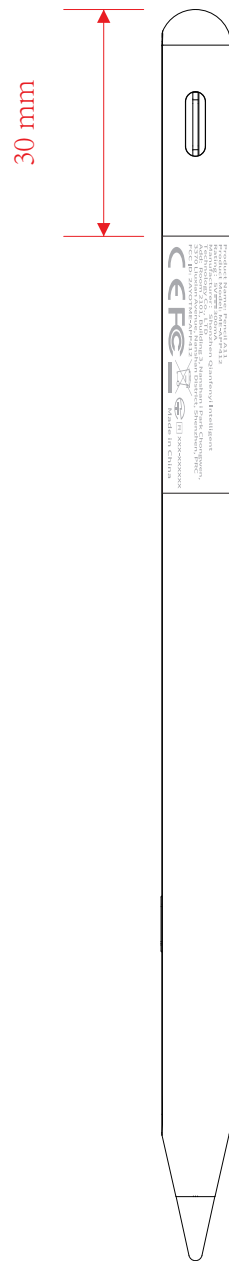

料号: 7202500083

版本	时间	修改内容
1.0	2022.05.11	首次制作文件

粘贴效果图

尺寸: 20\*34mm

材质: 25#亮面透明PET+可移胶

(粘贴上去不可起翘, 撕下后不可留有残胶)

贴笔管上的标签均为特定材质, 型号为: (25#强粘可移胶笔筒标HTLTHJ)

颜色: pantone 877C

格拉辛底纸 (机贴)

卷装来料: 单排

边距: 3mm或5mm

标签尺寸外围公差±0.2mm

跳距: 3mm

深圳市千分一智能技术有限公司 Shenzhen Qianfenyi Intelligent Technology Co. LTD.			
机 型	ME-APP412 产品规格标贴	颜 色	/
料 号	7202500083	底 色	/
材 质	25#强粘可移胶笔筒标HTLTHJ	审 核	
尺 寸	20*34mm		
设 计	杨路虹		
参考料号	7202500065		
完成日期	2022-05-11		