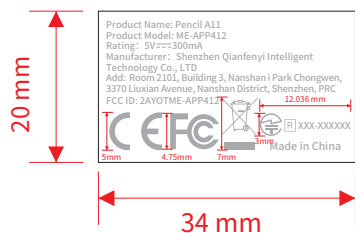

料号: 7202500083

版本	时间	修改内容
1.0	2022.05.11	首次制作文件

粘贴效果图

尺寸: 20\*34mm

材质: 25#亮面透明PET+可移胶

(粘贴上去不可起翘, 撕下后不可留有残胶)

贴笔管上的标签均为特定材质, 型号为: (25#强粘可移胶笔筒标HTLTHJ)

颜色: pantone 877C

格拉辛底纸 (机贴)

卷装来料: 单排

边距: 3mm或5mm

标签尺寸外围公差±0.2mm

跳距: 3mm

深圳市千分一智能技术有限公司 Shenzhen Qianfenyi Intelligent Technology Co. LTD.			
机 型	ME-APP412 产品规格标贴	颜 色	/
料 号	7202500083	底 色	/
材 质	25#强粘可移胶笔筒标HTLTHJ	审 核	
尺 寸	20*34mm		
设 计	杨路虹		
参考料号	7202500065		
完成日期	2022-05-11		