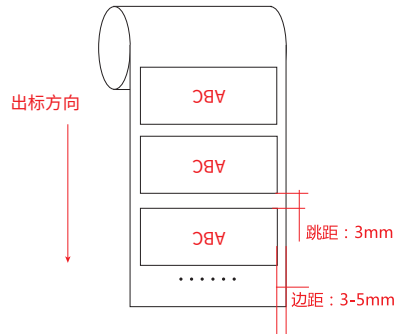

料号 : 72025000xx

49\*16mm  
25#亮面PET+哑油  
pantone 877

红色为背胶区  
手撕位处无胶

文字转曲

格拉辛底纸  
卷装来料 : 单排  
跳距 : 3mm  
边距 : 3-5mm

深圳市千分一智能技术有限公司 Maxeye Smart Technologies Co., Limited			
机 型	MPP1.51	颜 色	pantone 877C
材 质	25#透明PET哑油+可移胶	底 色	透明
设 计	黄丽	审 核	
完成日期	2021-04-28		