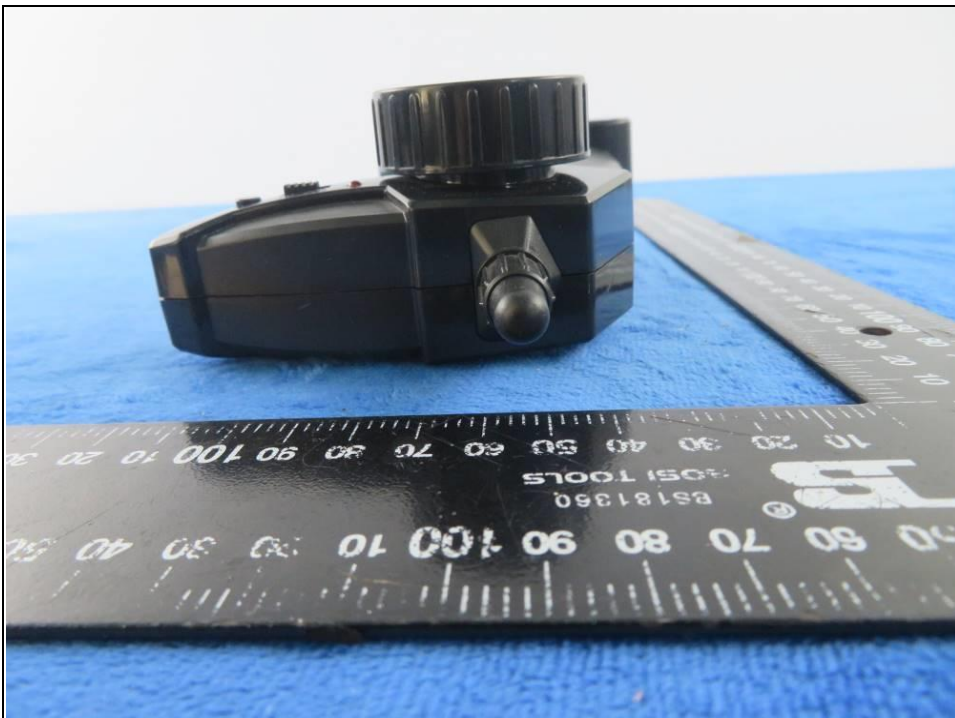

**BUREAU  
VERITAS**

Reference No.: 2012WDG0245

## PHOTOGRAPHS OF THE EUT

**BUREAU  
VERITAS**

Reference No.: 2012WDG0245

**BUREAU  
VERITAS**

Reference No.: 2012WDG0245