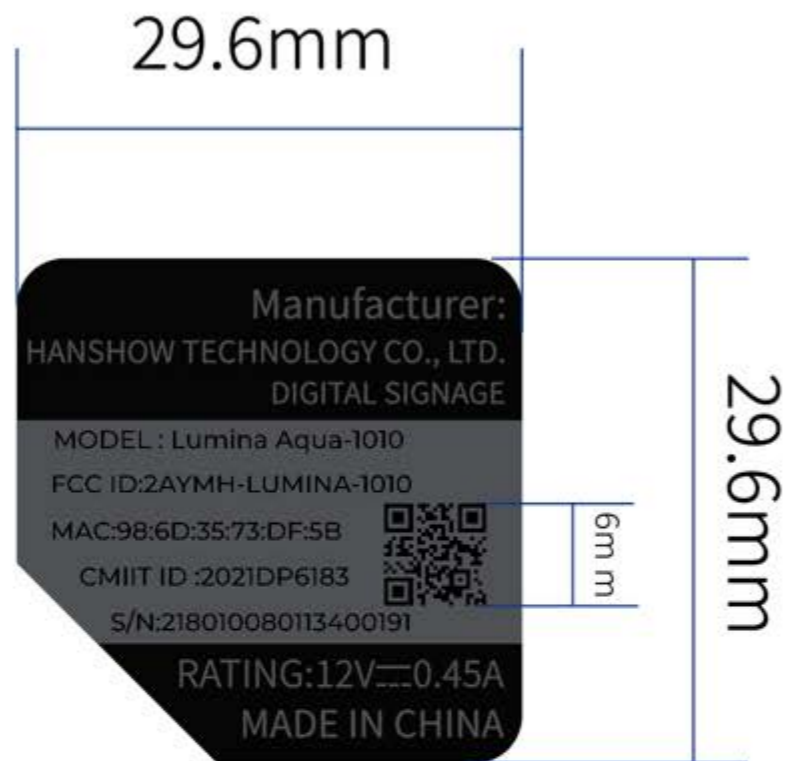

铭牌 (背面需背胶)

### 框内打印内容

字体高度: 1.48mm

字体: Montserrat-Medium

二维码: 6 mm \* 6 mm