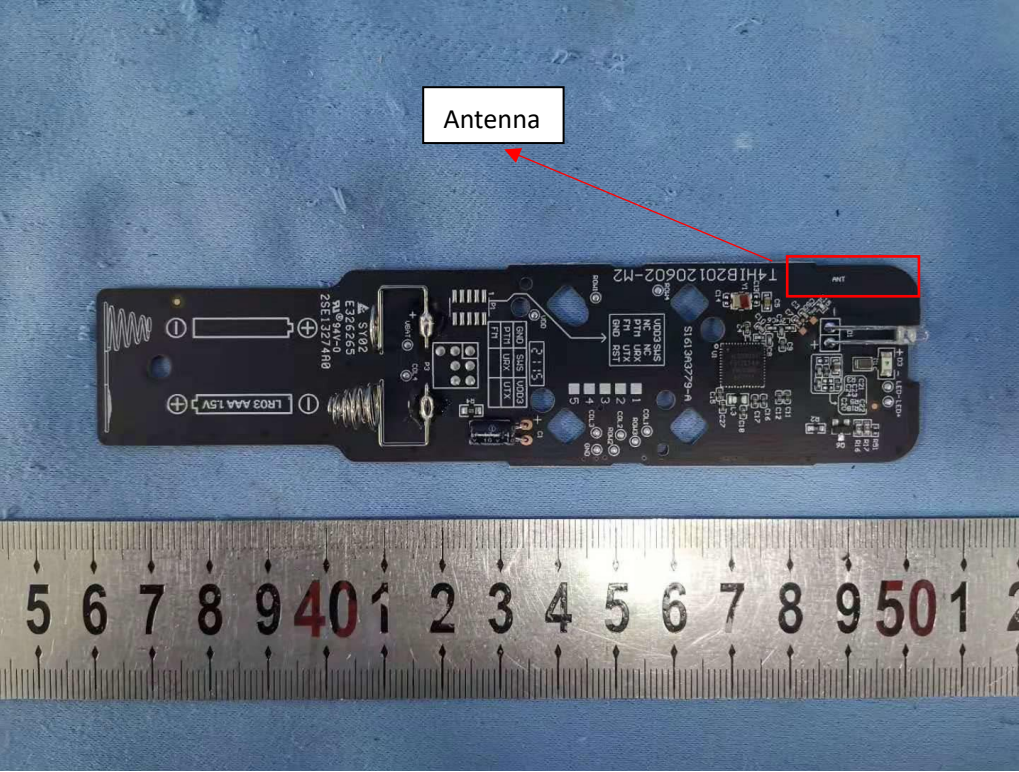

Internal photos

Antenna

14HB20120602-M2

S1A13K3729-A

LR03 AAA 1.5V

AS 2102  
RV@MAG  
ZSEI3274R0

5 6 7 8 9 40 1 2 3 4 5 6 7 8 9 50 1 2