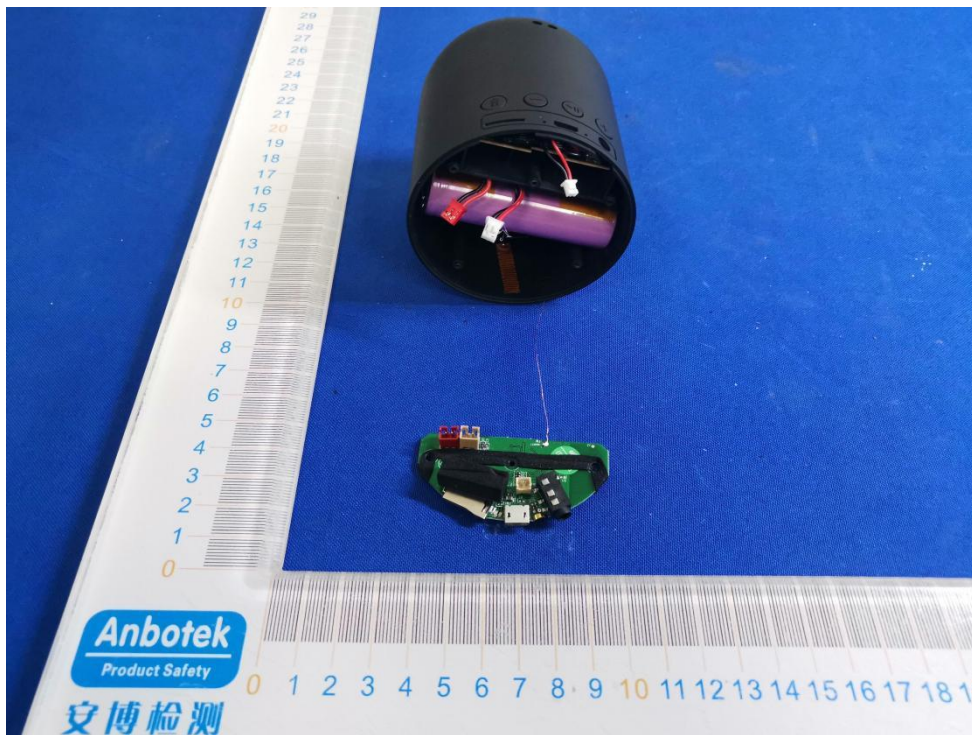

FCC ID: 2AYL8-BT2930

ANT