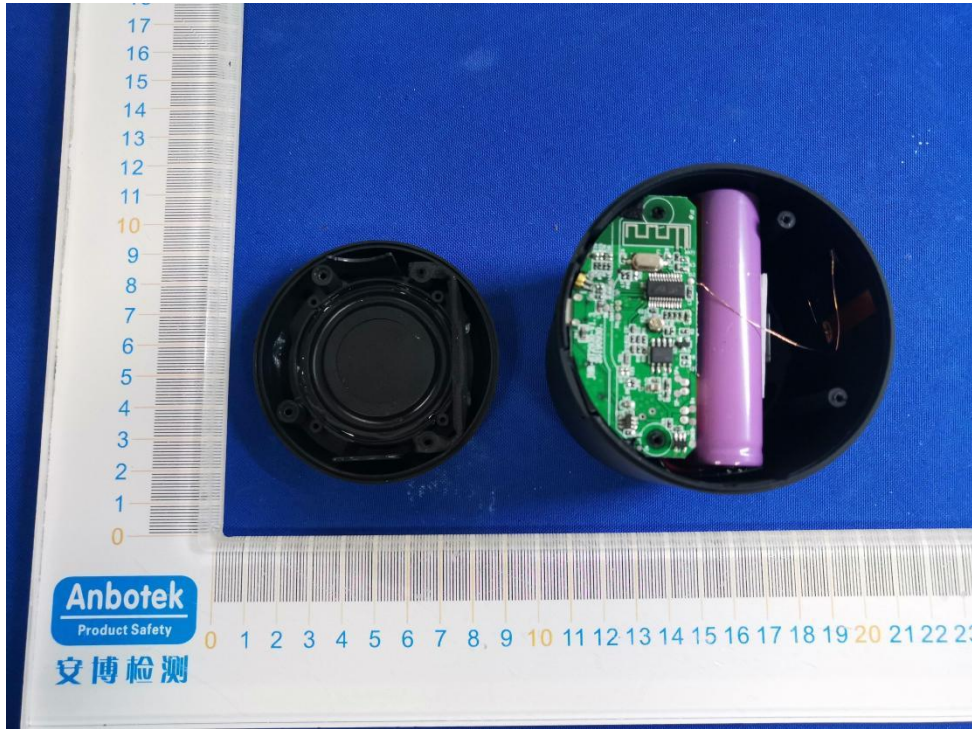

FCC ID: 2AYL8-BT2930

ANT