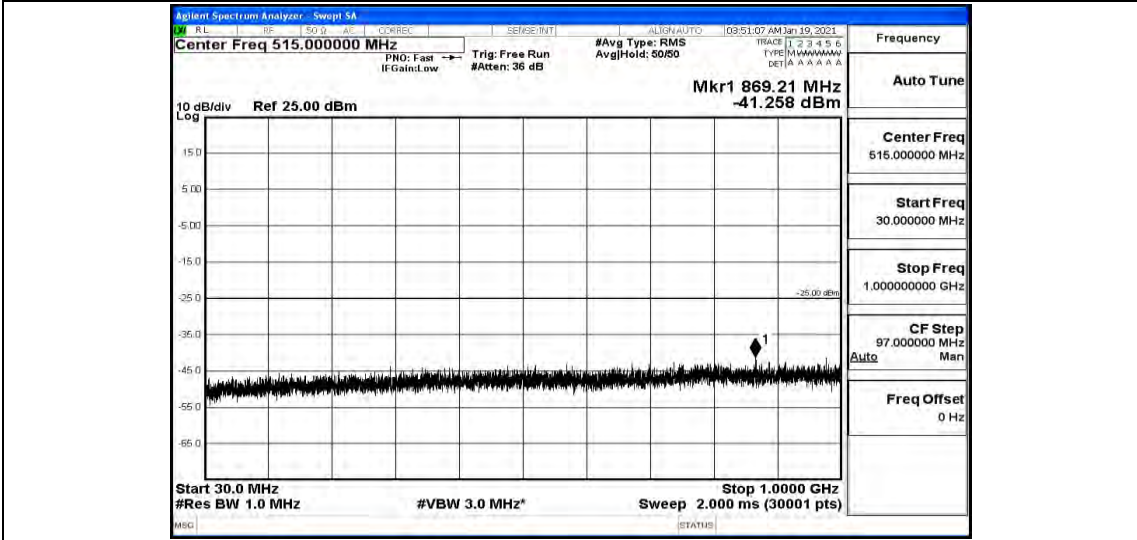

Band41-15MHz-16QAM-40315-1RB#0-Range3:30~1000MHz

Band41-15MHz-16QAM-40315-1RB#0-Range4:1000~5000MHz