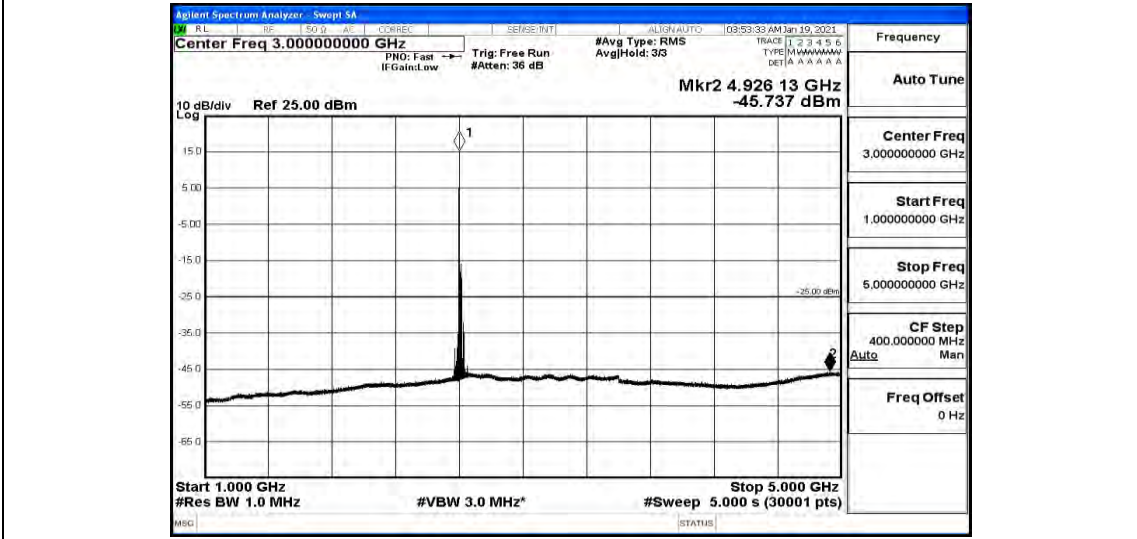

Band41-15MHz-QPSK-40315-1RB#0-Range6:12000~26500MHz

Band41-15MHz-QPSK-40740-1RB#0-Range1:0.009~0.15MHz

Band41-15MHz-QPSK-40740-1RB#0-Range2:0.15~30MHz

Band41-15MHz-QPSK-40740-1RB#0-Range3:30~1000MHz

Band41-15MHz-QPSK-40740-1RB#0-Range4:1000~5000MHz