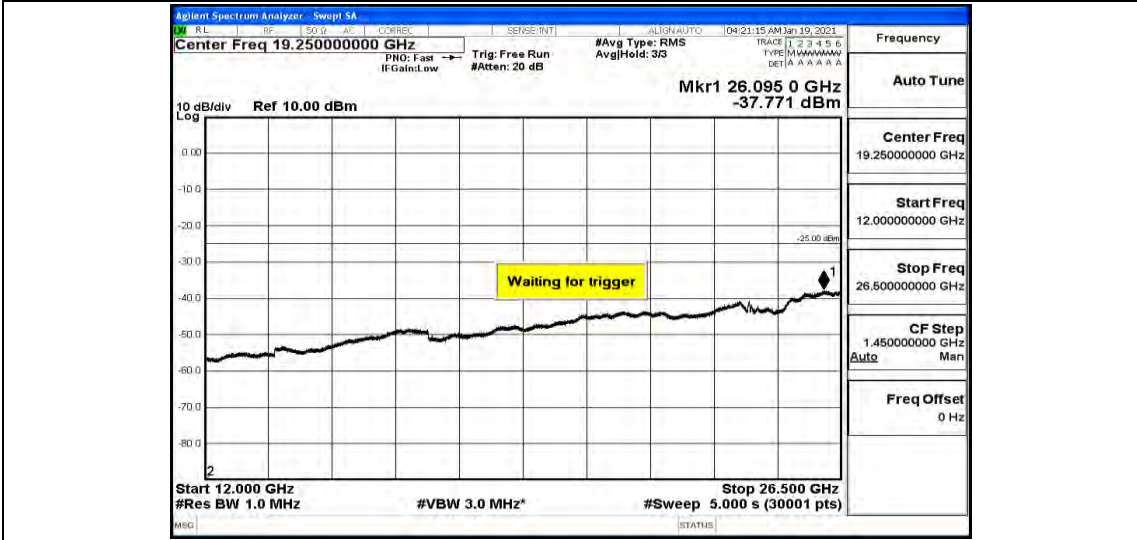

Band41-20MHz-16QAM-40740-1RB#0-Range3:30~1000MHz

Band41-20MHz-16QAM-40740-1RB#0-Range4:1000~5000MHz

Band41-20MHz-16QAM-40740-1RB#0-Range5:5000~12000MHz

Band41-20MHz-16QAM-40740-1RB#0-Range6:12000~26500MHz