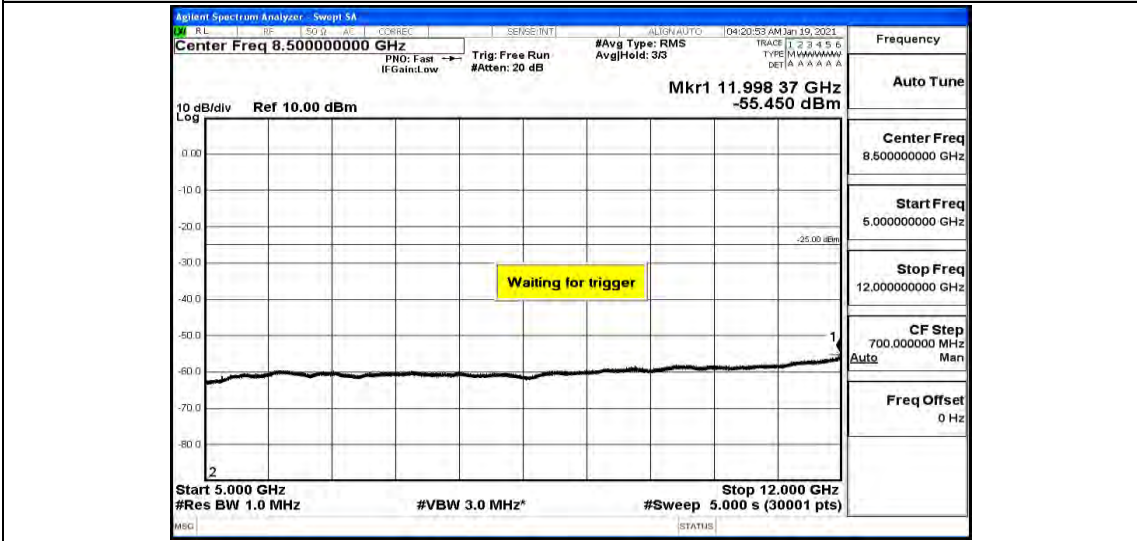

Band41-20MHz-16QAM-40740-1RB#0-Range5:5000~12000MHz

Band41-20MHz-16QAM-40740-1RB#0-Range6:12000~26500MHz