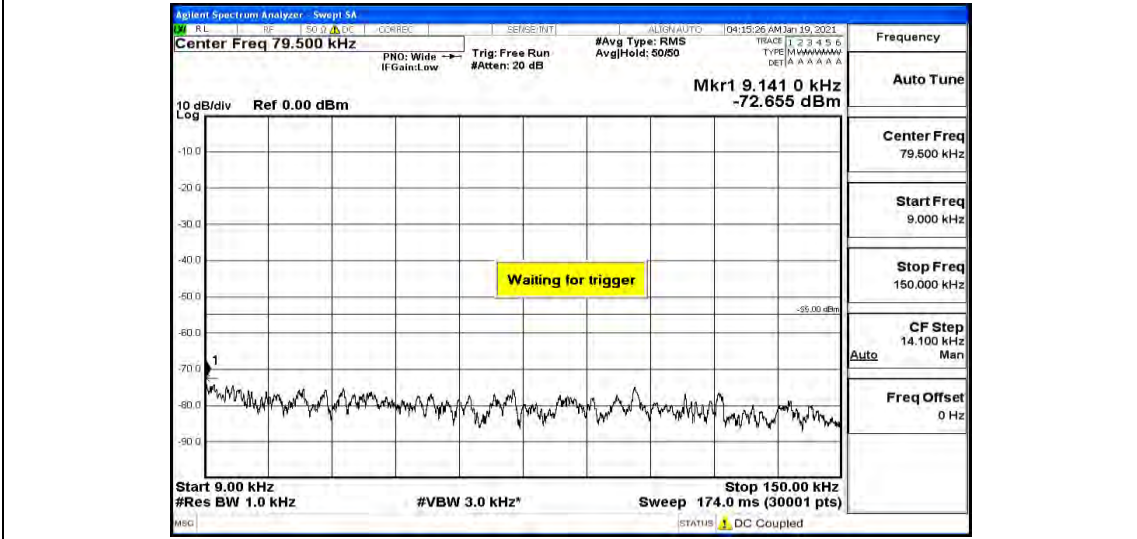

Band41-20MHz-16QAM-40340-1RB#0-Range1:0.009~0.15MHz

Band41-20MHz-16QAM-40340-1RB#0-Range2:0.15~30MHz