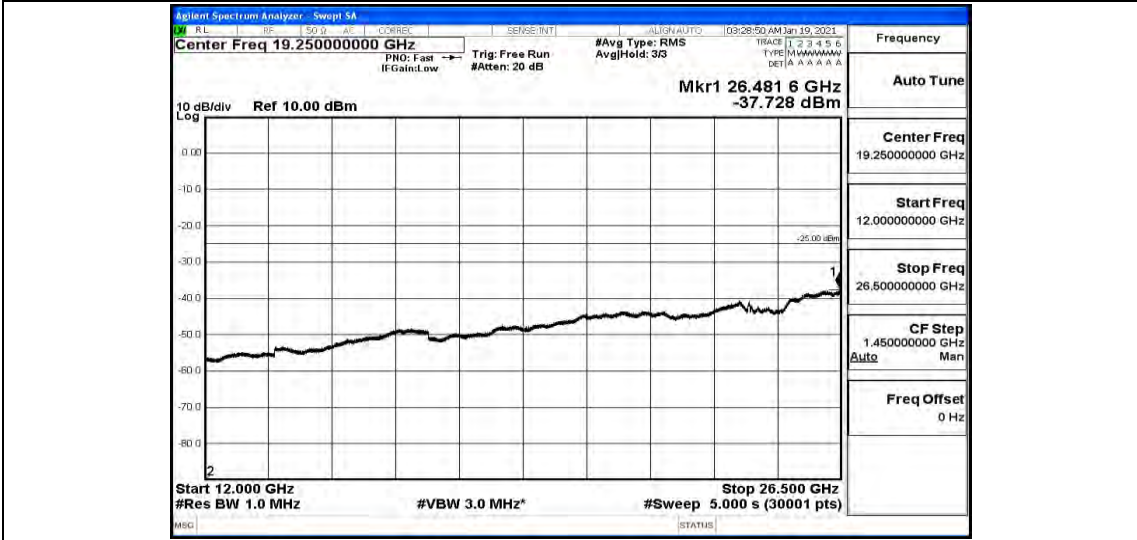

Band41-10MHz-16QAM-41190-1RB#0-Range2:0.15~30MHz

Band41-10MHz-16QAM-41190-1RB#0-Range3:30~1000MHz

Band41-10MHz-16QAM-41190-1RB#0-Range4:1000~5000MHz

Band41-10MHz-16QAM-41190-1RB#0-Range5:5000~12000MHz

Band41-10MHz-16QAM-41190-1RB#0-Range6:12000~26500MHz