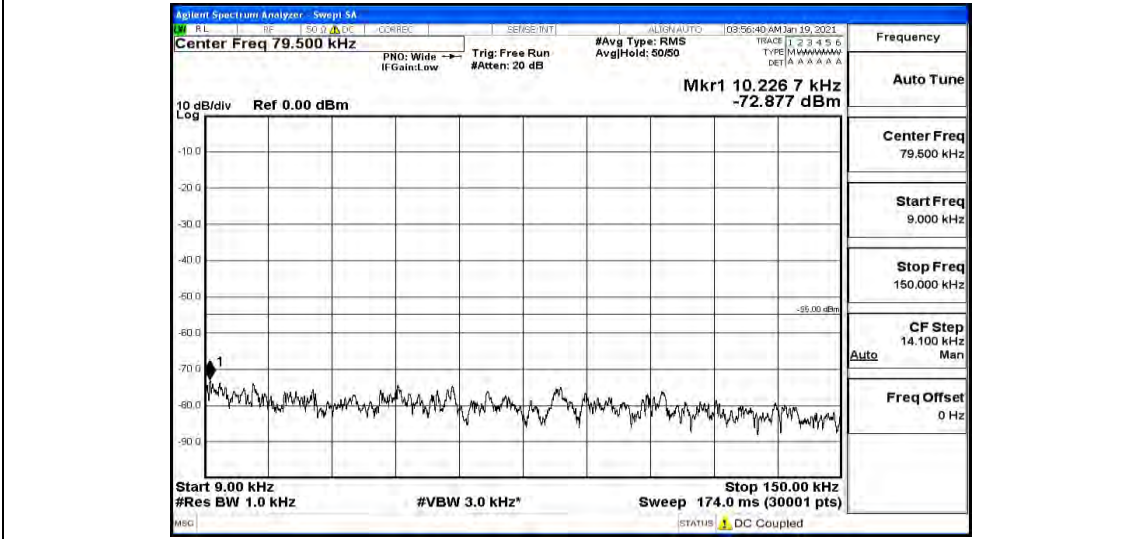

Band41-15MHz-QPSK-41165-1RB#0-Range1:0.009~0.15MHz

Band41-15MHz-QPSK-41165-1RB#0-Range2:0.15~30MHz