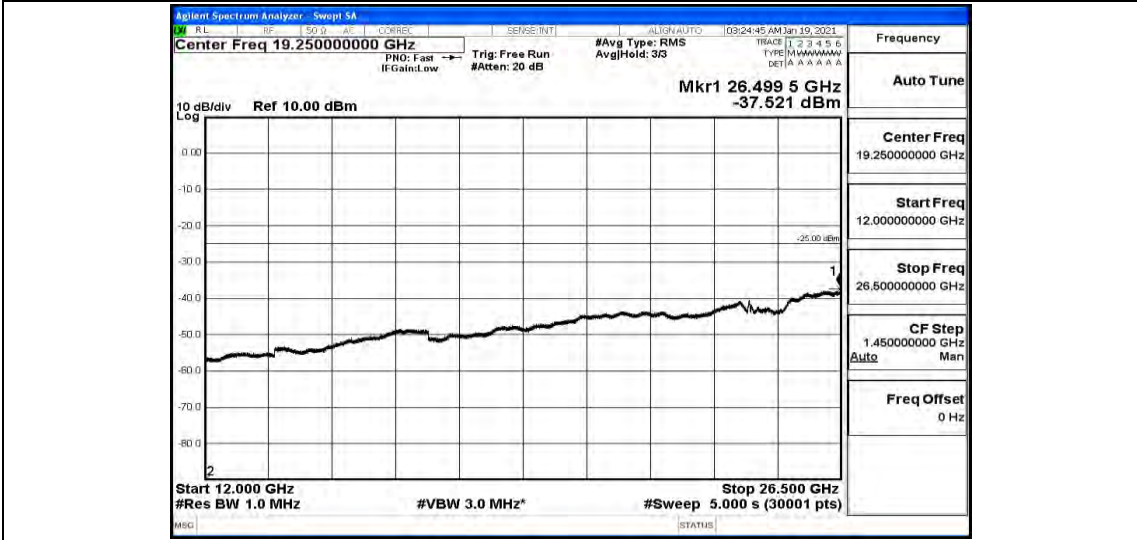

Band41-10MHz-16QAM-40740-1RB#0-Range4:1000~5000MHz

Band41-10MHz-16QAM-40740-1RB#0-Range5:5000~12000MHz

Band41-10MHz-16QAM-40740-1RB#0-Range6:12000~26500MHz

Band41-10MHz-16QAM-41190-1RB#0-Range1:0.009~0.15MHz