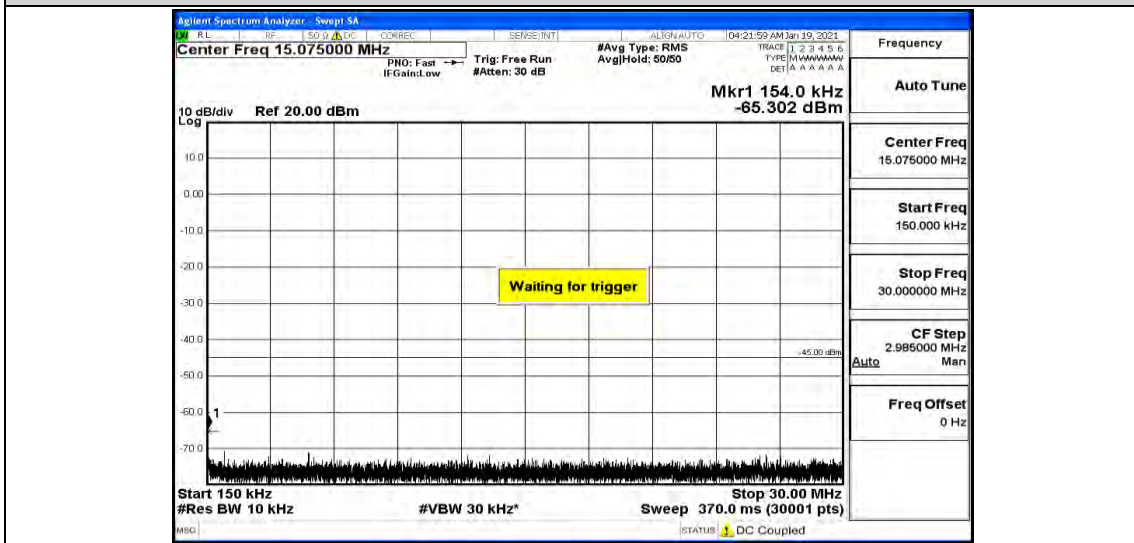

Band41-20MHz-QPSK-41140-1RB#0-Range2:0.15~30MHz

Band41-20MHz-QPSK-41140-1RB#0-Range3:30~1000MHz