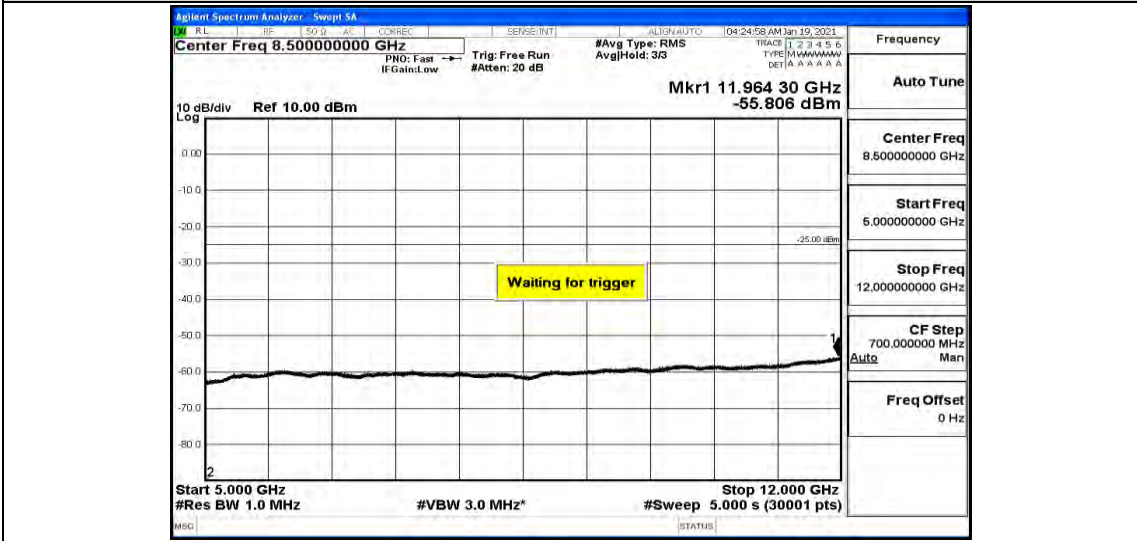

Band41-20MHz-16QAM-41140-1RB#0-Range1:0.009~0.15MHz

Band41-20MHz-16QAM-41140-1RB#0-Range2:0.15~30MHz

Band41-20MHz-16QAM-41140-1RB#0-Range3:30~1000MHz

Band41-20MHz-16QAM-41140-1RB#0-Range4:1000~5000MHz

Band41-20MHz-16QAM-41140-1RB#0-Range5:5000~12000MHz