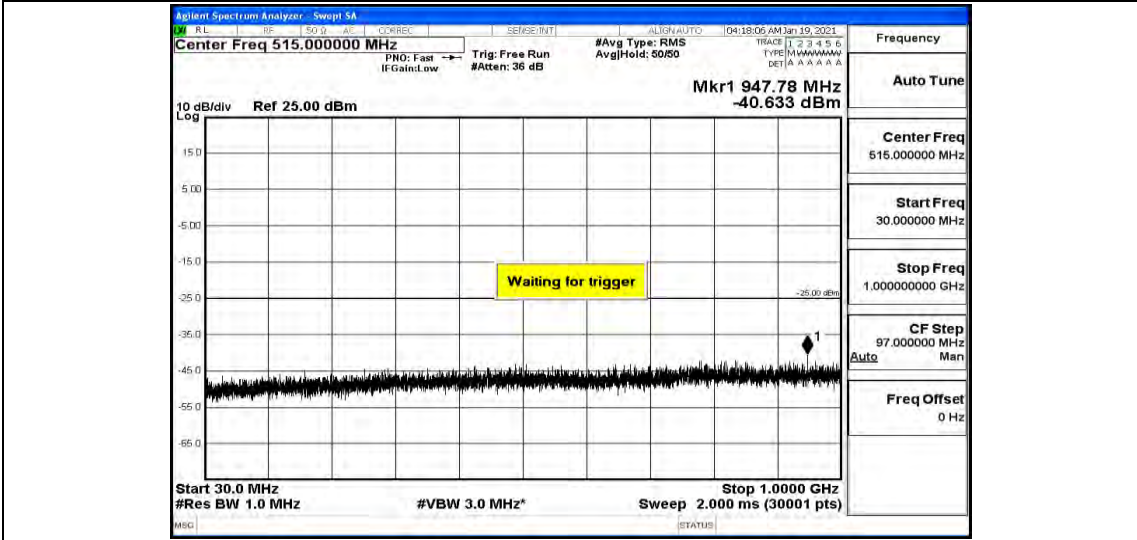

Band41-20MHz-QPSK-40740-1RB#0-Range3:30~1000MHz

Band41-20MHz-QPSK-40740-1RB#0-Range4:1000~5000MHz