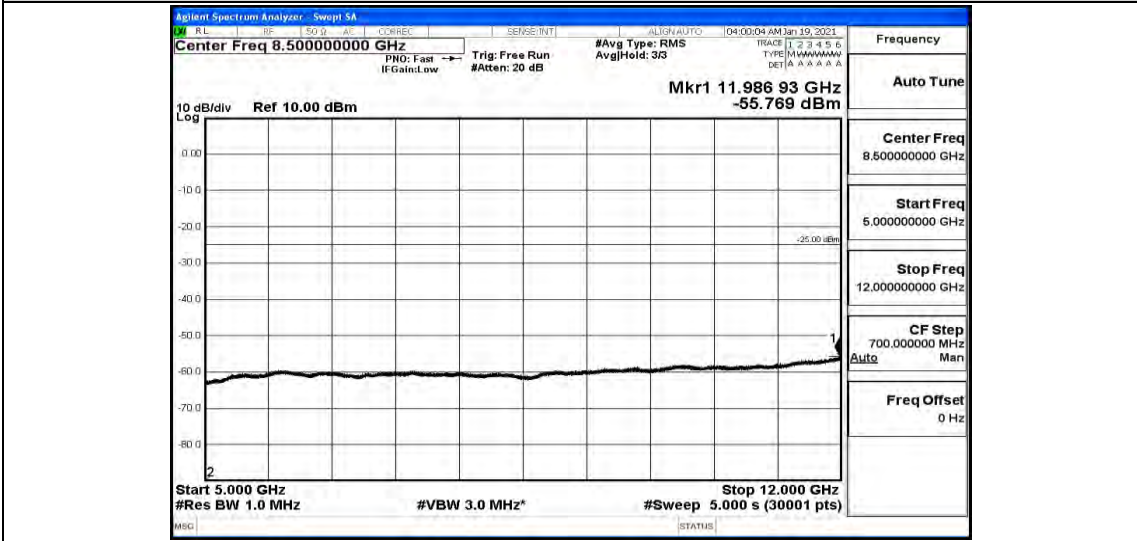

Band41-15MHz-16QAM-41165-1RB#0-Range5:5000~12000MHz

Band41-15MHz-16QAM-41165-1RB#0-Range6:12000~26500MHz