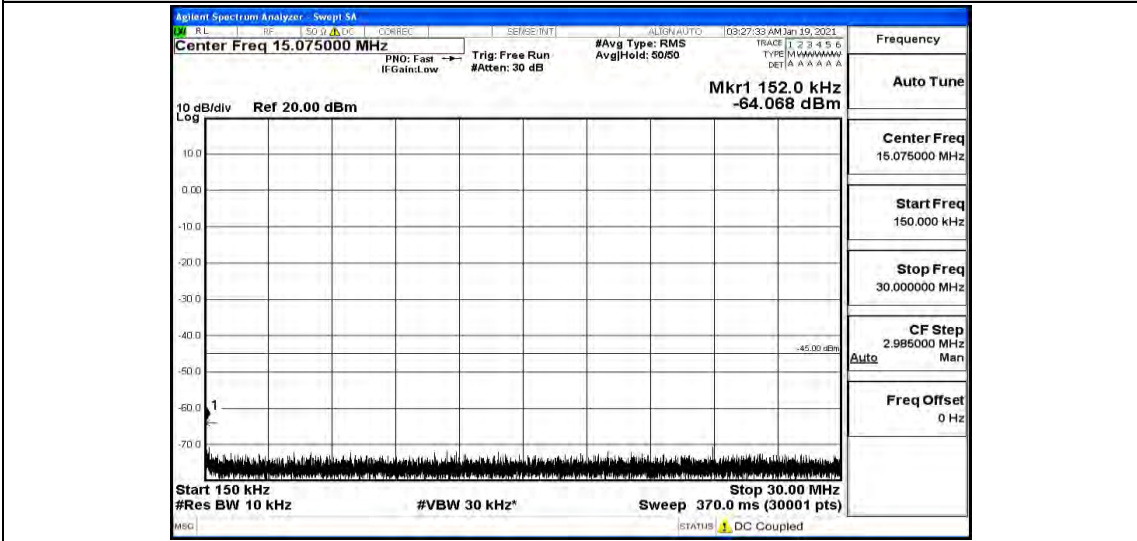

Band41-10MHz-16QAM-41190-1RB#0-Range2:0.15~30MHz

Band41-10MHz-16QAM-41190-1RB#0-Range3:30~1000MHz