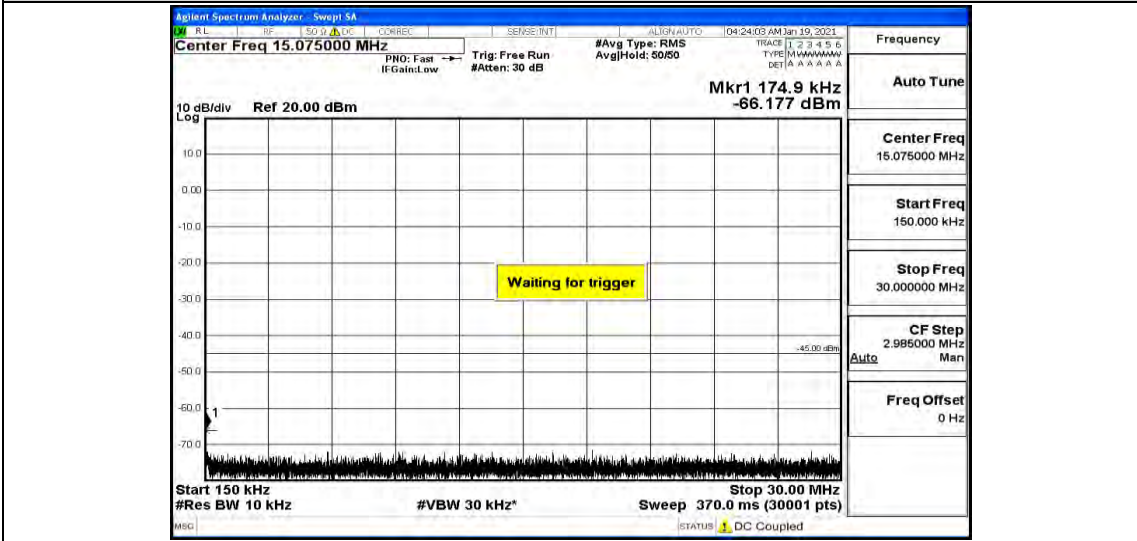

Band41-20MHz-16QAM-41140-1RB#0-Range2:0.15~30MHz

Band41-20MHz-16QAM-41140-1RB#0-Range3:30~1000MHz