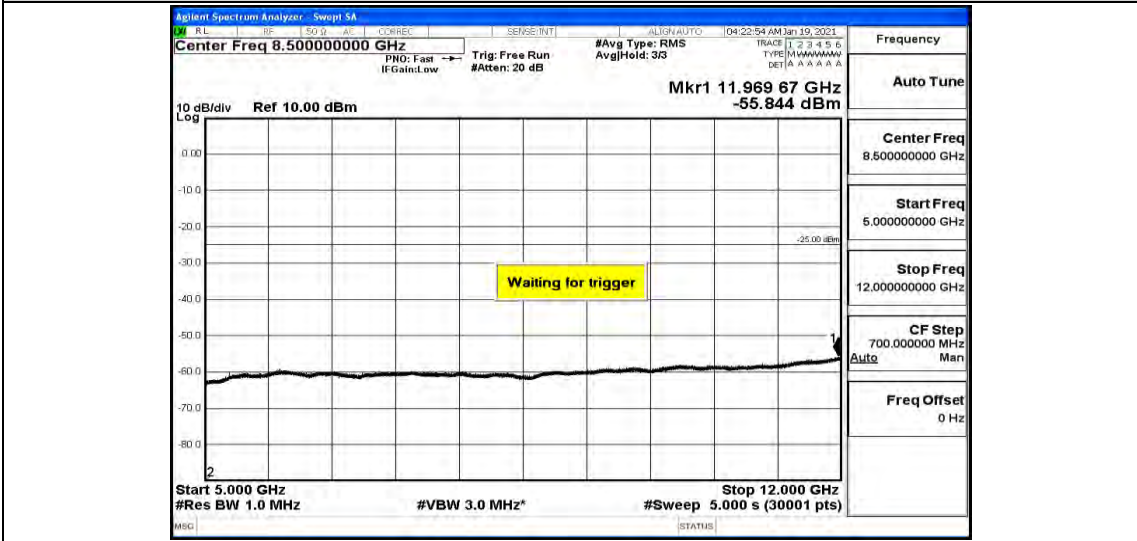

Band41-20MHz-QPSK-41140-1RB#0-Range1:0.009~0.15MHz

Band41-20MHz-QPSK-41140-1RB#0-Range2:0.15~30MHz

Band41-20MHz-QPSK-41140-1RB#0-Range3:30~1000MHz

Band41-20MHz-QPSK-41140-1RB#0-Range4:1000~5000MHz

Band41-20MHz-QPSK-41140-1RB#0-Range5:5000~12000MHz