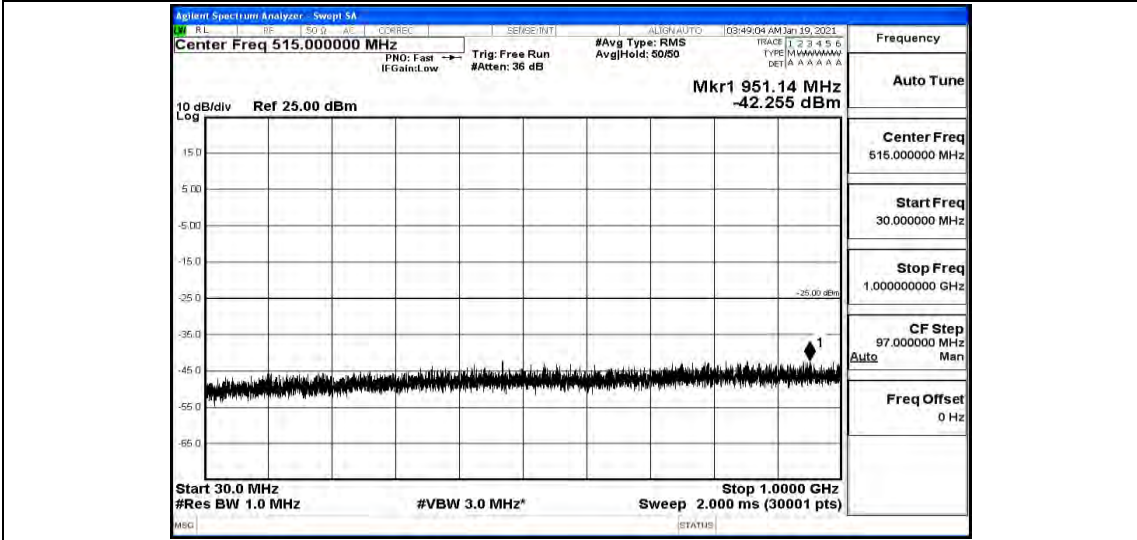

Band41-15MHz-QPSK-40315-1RB#0-Range3:30~1000MHz

Band41-15MHz-QPSK-40315-1RB#0-Range4:1000~5000MHz