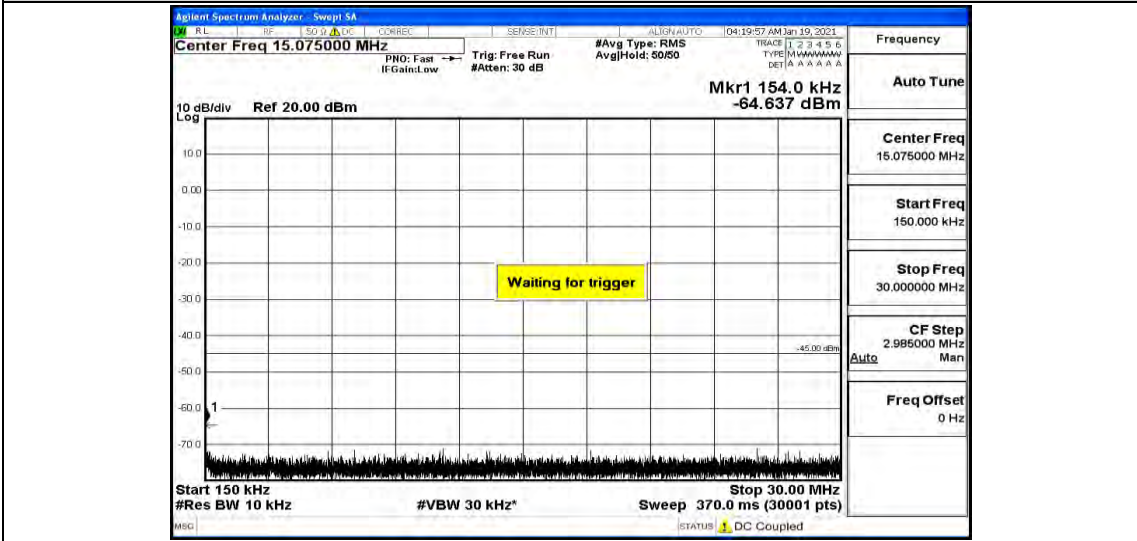

Band41-20MHz-16QAM-40340-1RB#0-Range5:5000~12000MHz

Band41-20MHz-16QAM-40340-1RB#0-Range6:12000~26500MHz

Band41-20MHz-16QAM-40740-1RB#0-Range1:0.009~0.15MHz

Band41-20MHz-16QAM-40740-1RB#0-Range2:0.15~30MHz