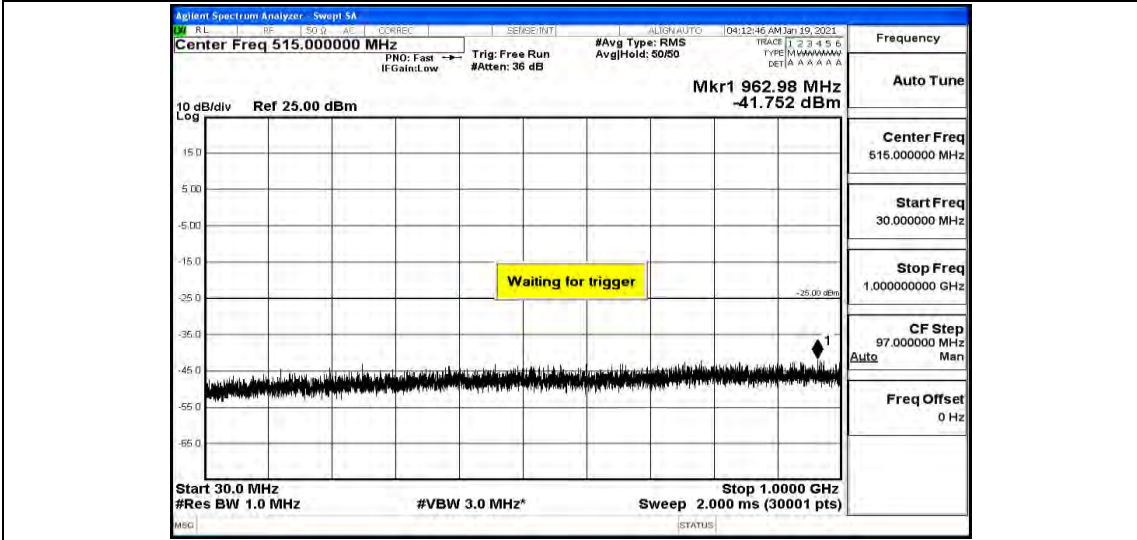

Band41-20MHz-QPSK-40340-1RB#0-Range3:30~1000MHz

Band41-20MHz-QPSK-40340-1RB#0-Range4:1000~5000MHz