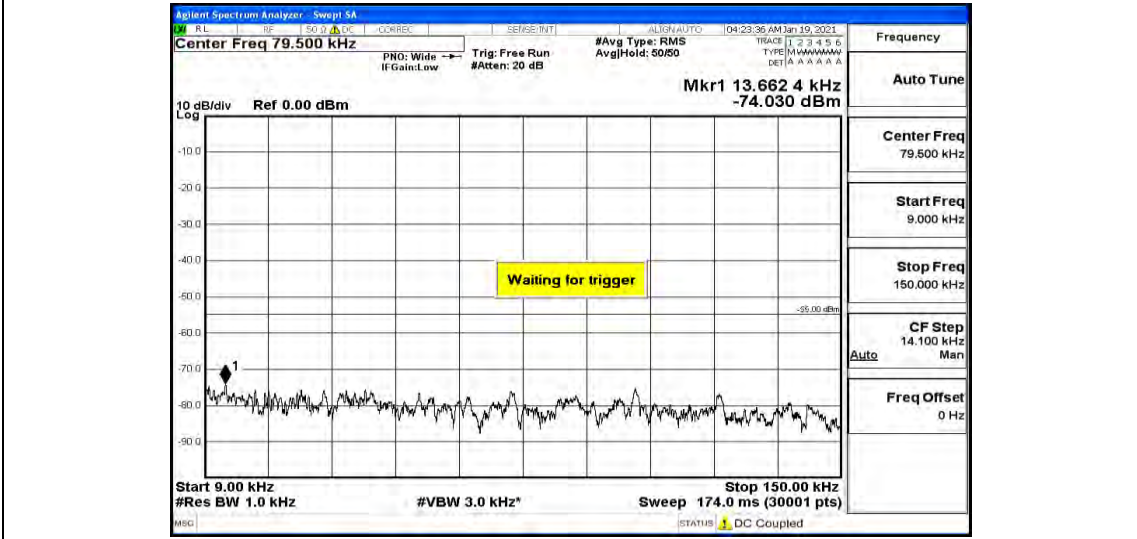

Band41-20MHz-16QAM-41140-1RB#0-Range1:0.009~0.15MHz

Band41-20MHz-16QAM-41140-1RB#0-Range2:0.15~30MHz