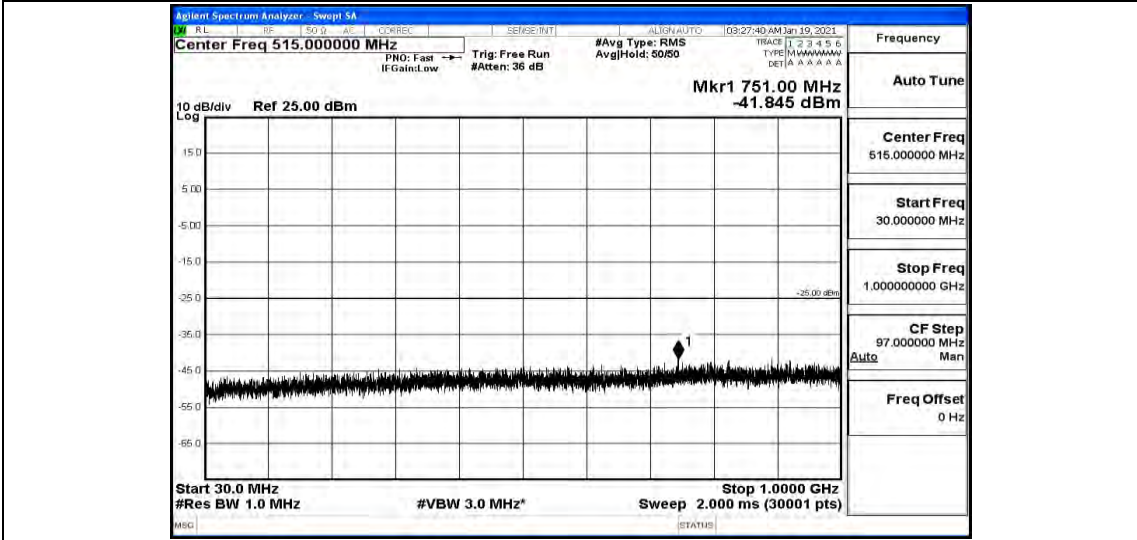

Band41-10MHz-16QAM-41190-1RB#0-Range3:30~1000MHz

Band41-10MHz-16QAM-41190-1RB#0-Range4:1000~5000MHz