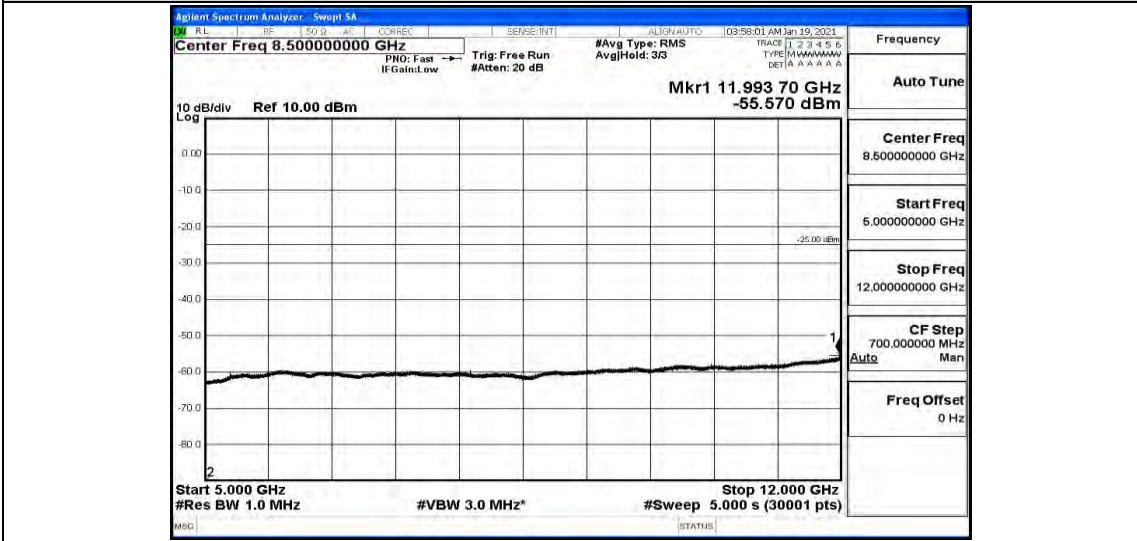

Band41-15MHz-QPSK-41165-1RB#0-Range5:5000~12000MHz

Band41-15MHz-QPSK-41165-1RB#0-Range6:12000~26500MHz