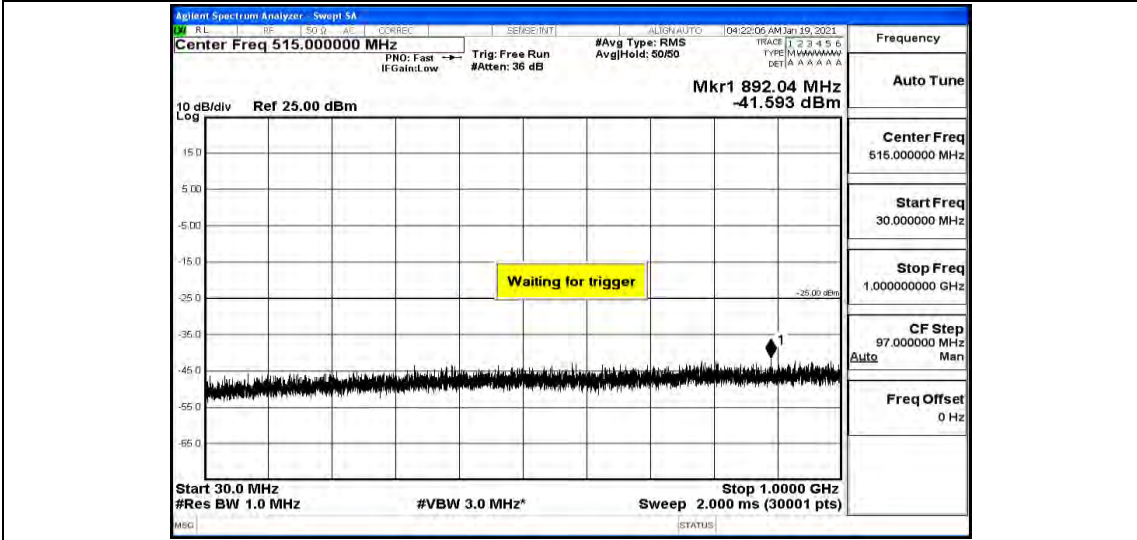

Band41-20MHz-QPSK-41140-1RB#0-Range1:0.009~0.15MHz

Band41-20MHz-QPSK-41140-1RB#0-Range2:0.15~30MHz

Band41-20MHz-QPSK-41140-1RB#0-Range3:30~1000MHz

Band41-20MHz-QPSK-41140-1RB#0-Range4:1000~5000MHz

Band41-20MHz-QPSK-41140-1RB#0-Range5:5000~12000MHz