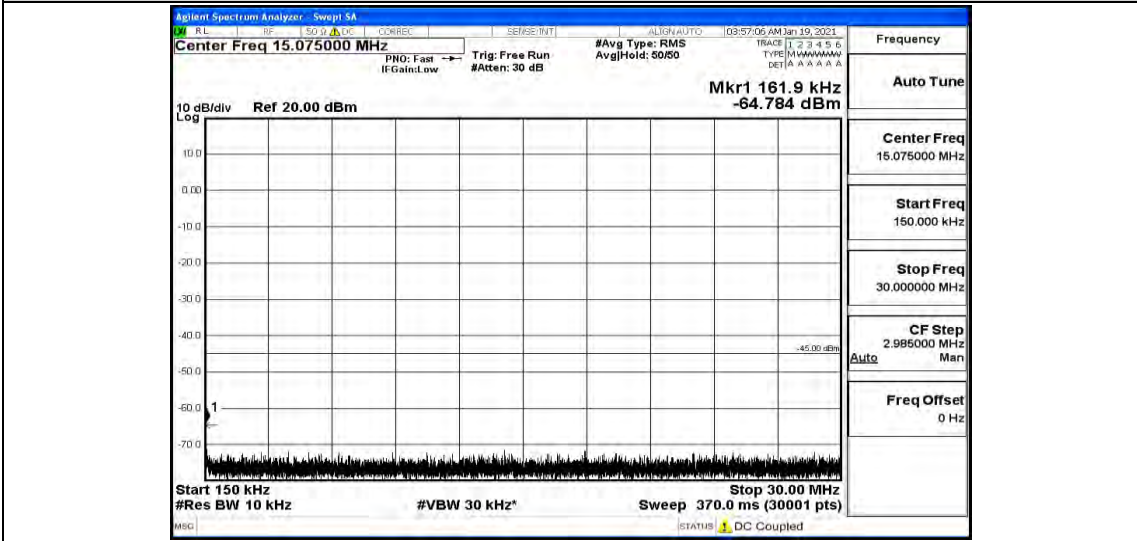

Band41-15MHz-QPSK-40740-1RB#0-Range5:5000~12000MHz

Band41-15MHz-QPSK-40740-1RB#0-Range6:12000~26500MHz

Band41-15MHz-QPSK-41165-1RB#0-Range1:0.009~0.15MHz

Band41-15MHz-QPSK-41165-1RB#0-Range2:0.15~30MHz

Band41-15MHz-QPSK-41165-1RB#0-Range3:30~1000MHz