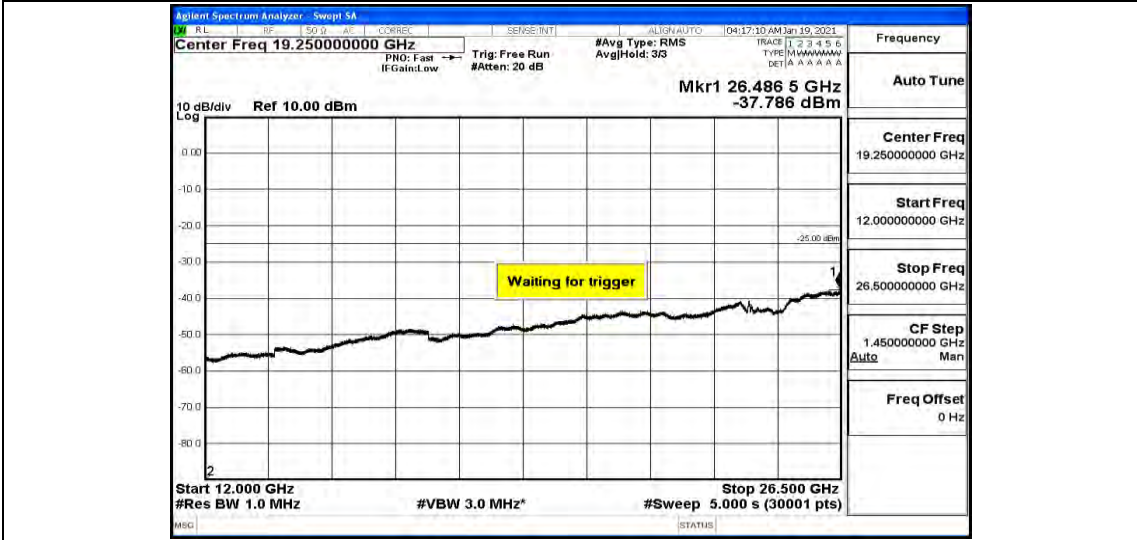

Band41-20MHz-16QAM-40340-1RB#0-Range6:12000~26500MHz

Band41-20MHz-16QAM-40740-1RB#0-Range1:0.009~0.15MHz