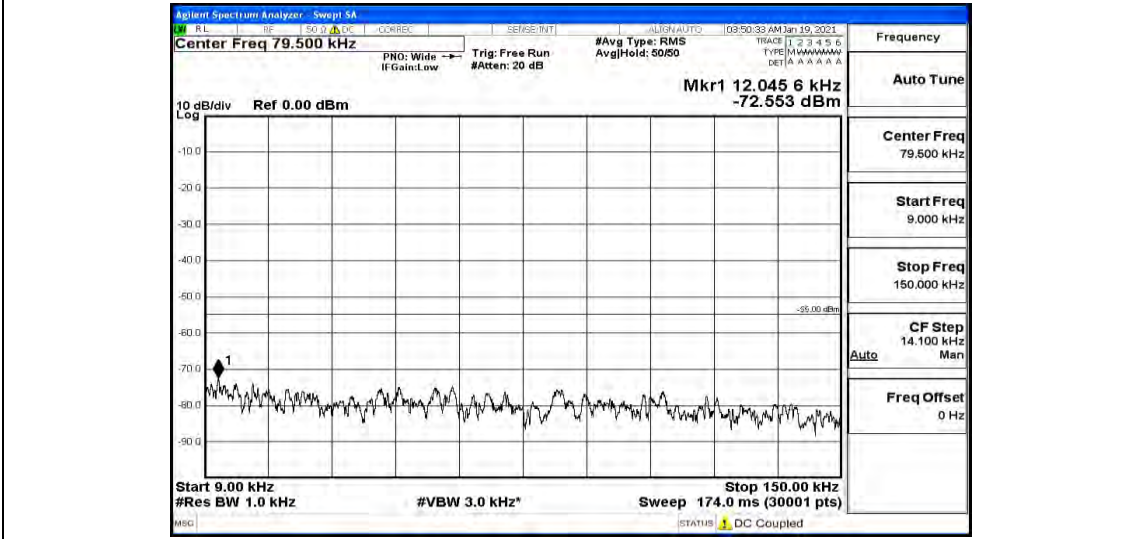

Band41-15MHz-QPSK-41165-1RB#0-Range4:1000~5000MHz

Band41-15MHz-QPSK-41165-1RB#0-Range5:5000~12000MHz

Band41-15MHz-QPSK-41165-1RB#0-Range6:12000~26500MHz

Band41-15MHz-16QAM-40315-1RB#0-Range1:0.009~0.15MHz