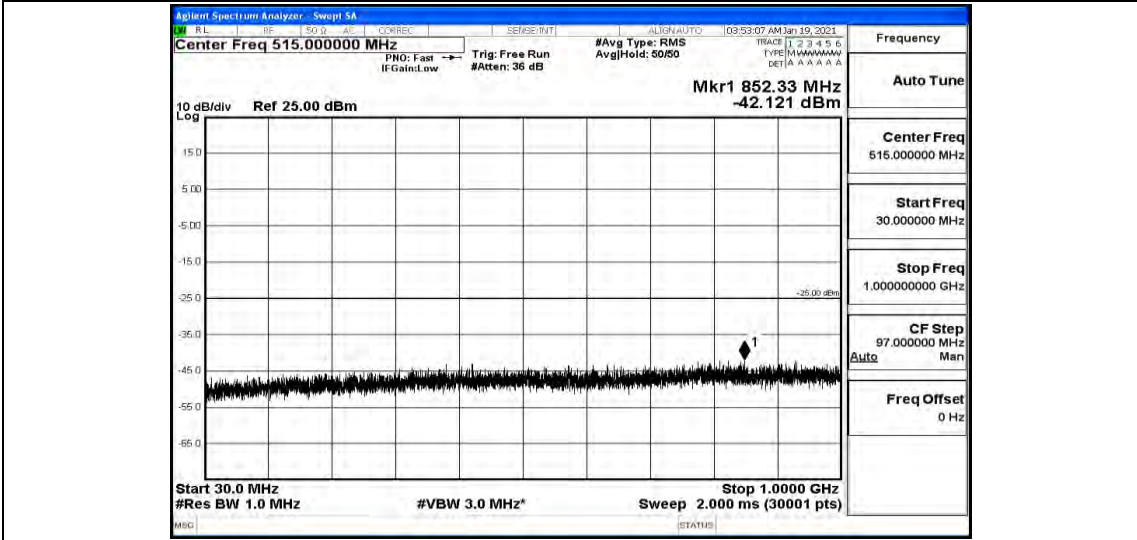

Band41-15MHz-QPSK-40315-1RB#0-Range6:12000~26500MHz

Band41-15MHz-QPSK-40740-1RB#0-Range1:0.009~0.15MHz

Band41-15MHz-QPSK-40740-1RB#0-Range2:0.15~30MHz

Band41-15MHz-QPSK-40740-1RB#0-Range3:30~1000MHz

Band41-15MHz-QPSK-40740-1RB#0-Range4:1000~5000MHz