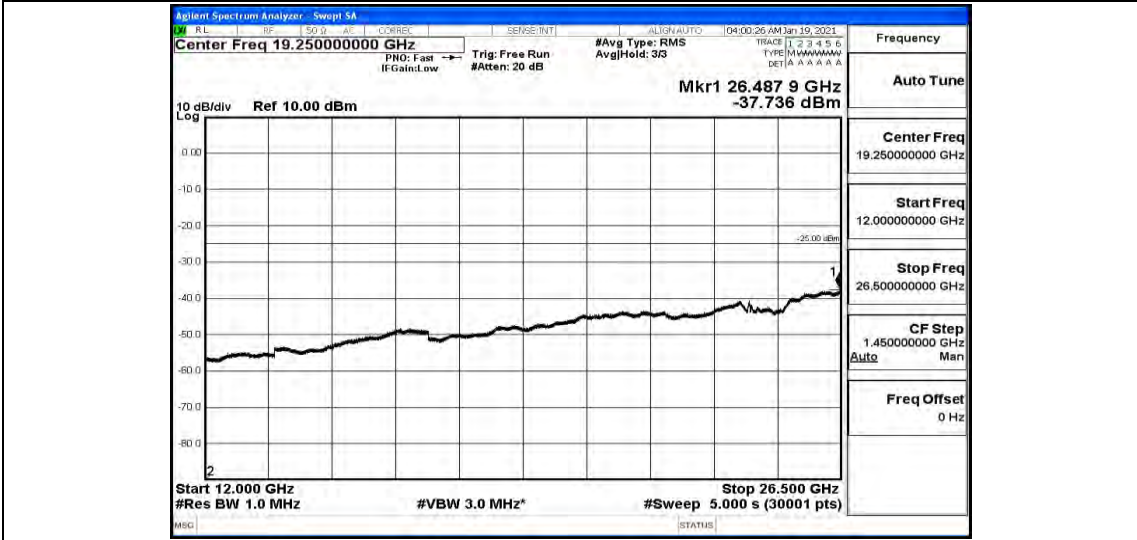

Band41-15MHz-16QAM-41165-1RB#0-Range6:12000~26500MHz

Band41-20MHz-QPSK-40340-1RB#0-Range1:0.009~0.15MHz