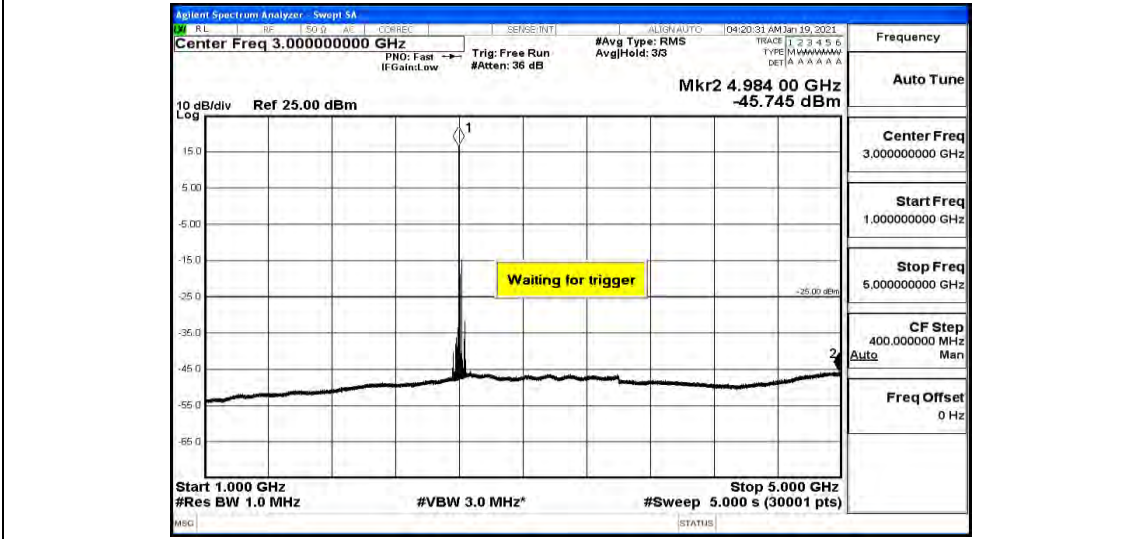

Band41-20MHz-16QAM-40740-1RB#0-Range4:1000~5000MHz

Band41-20MHz-16QAM-40740-1RB#0-Range5:5000~12000MHz