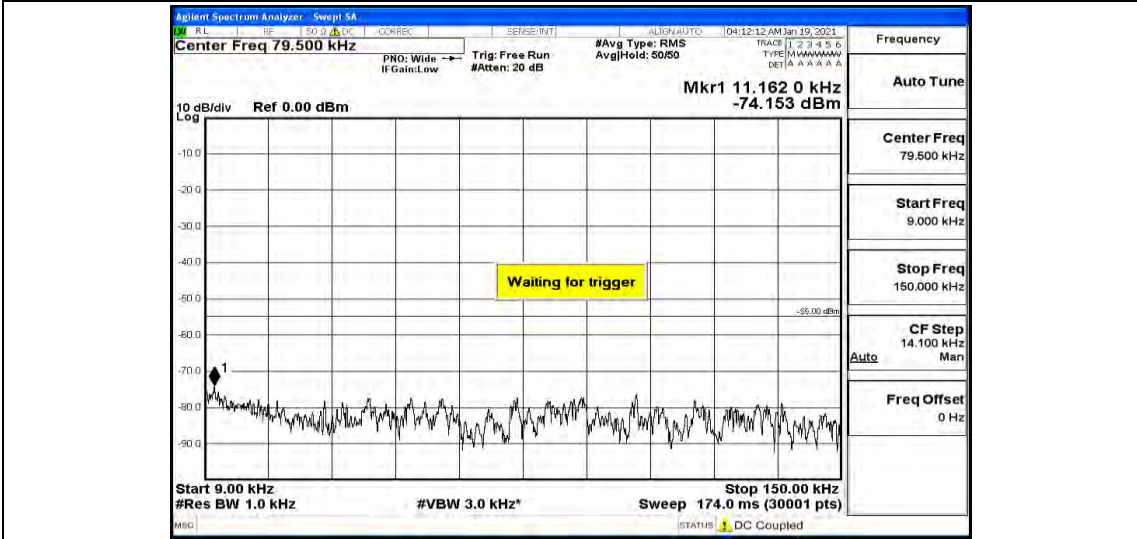

Band41-20MHz-QPSK-40340-1RB#0-Range1:0.009~0.15MHz

Band41-20MHz-QPSK-40340-1RB#0-Range2:0.15~30MHz