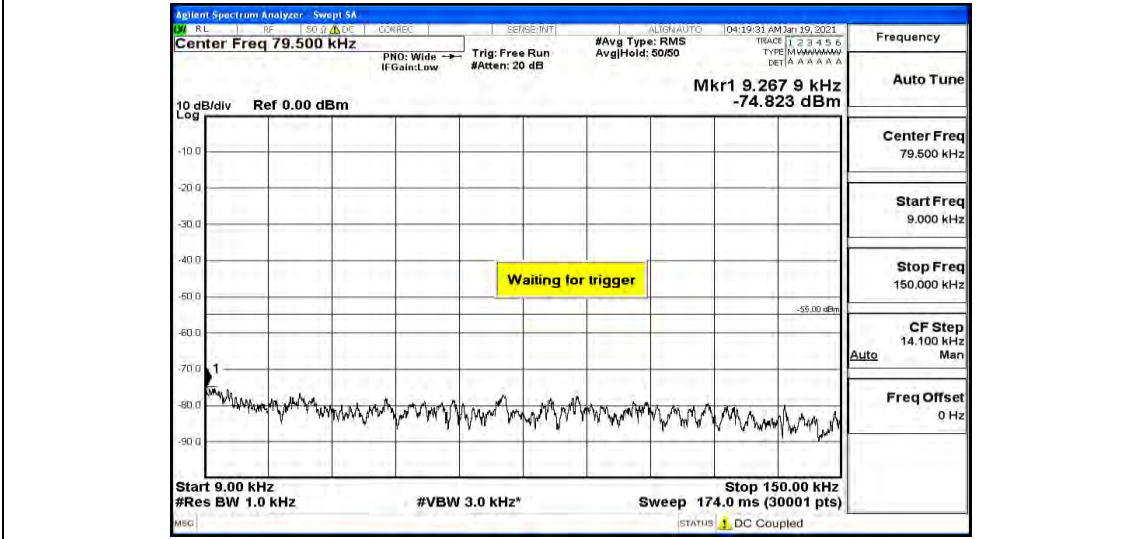

Band41-20MHz-16QAM-40340-1RB#0-Range5:5000~12000MHz

Band41-20MHz-16QAM-40340-1RB#0-Range6:12000~26500MHz

Band41-20MHz-16QAM-40740-1RB#0-Range1:0.009~0.15MHz

Band41-20MHz-16QAM-40740-1RB#0-Range2:0.15~30MHz