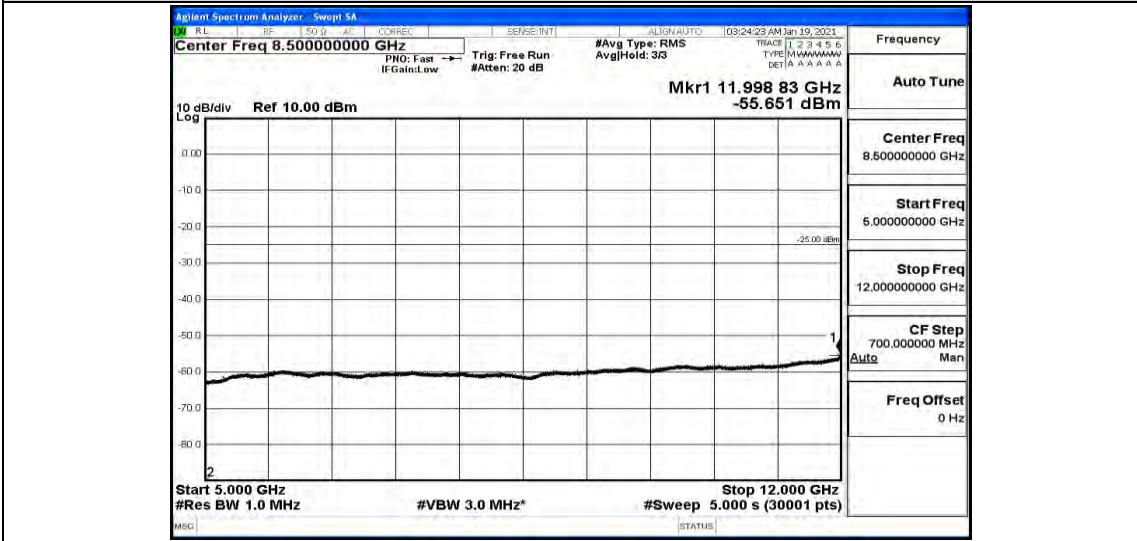

Band41-10MHz-16QAM-40740-1RB#0-Range4:1000~5000MHz

Band41-10MHz-16QAM-40740-1RB#0-Range5:5000~12000MHz

Band41-10MHz-16QAM-40740-1RB#0-Range6:12000~26500MHz

Band41-10MHz-16QAM-41190-1RB#0-Range1:0.009~0.15MHz