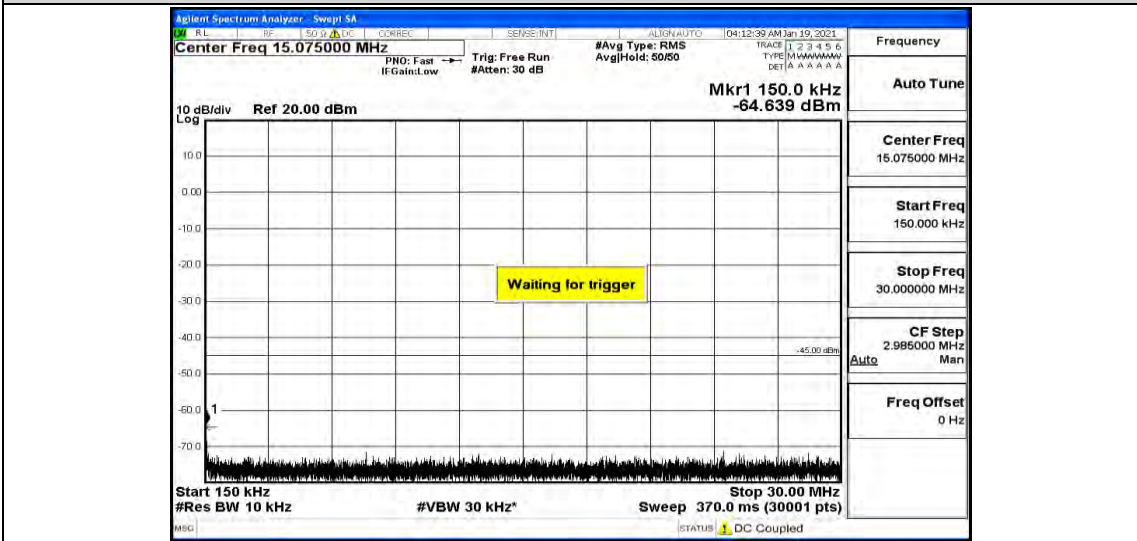

Band41-15MHz-16QAM-41165-1RB#0-Range5:5000~12000MHz

Band41-15MHz-16QAM-41165-1RB#0-Range6:12000~26500MHz

Band41-20MHz-QPSK-40340-1RB#0-Range1:0.009~0.15MHz

Band41-20MHz-QPSK-40340-1RB#0-Range2:0.15~30MHz