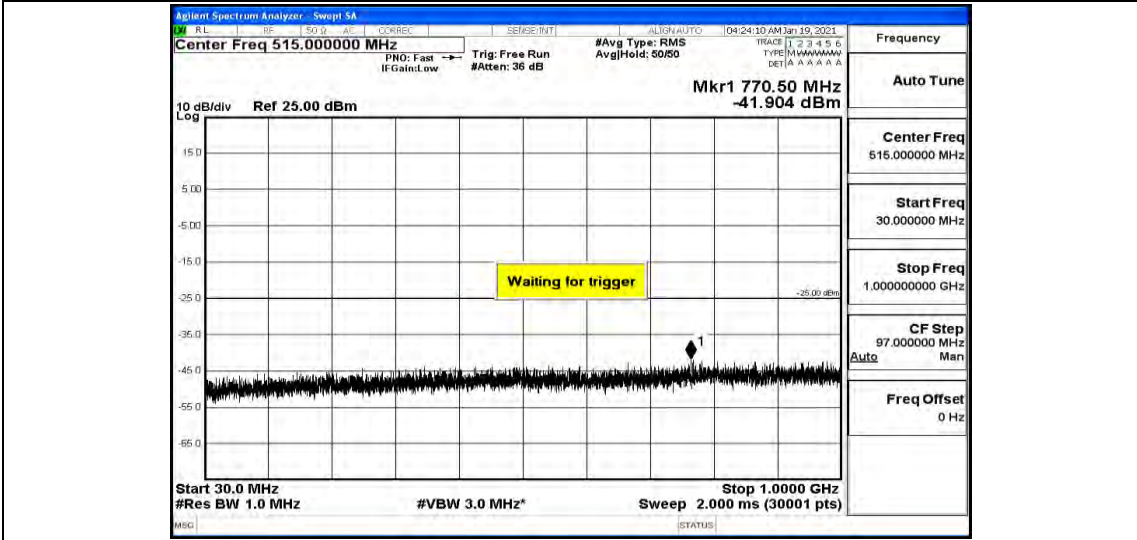

Band41-20MHz-16QAM-41140-1RB#0-Range1:0.009~0.15MHz

Band41-20MHz-16QAM-41140-1RB#0-Range2:0.15~30MHz

Band41-20MHz-16QAM-41140-1RB#0-Range3:30~1000MHz

Band41-20MHz-16QAM-41140-1RB#0-Range4:1000~5000MHz

Band41-20MHz-16QAM-41140-1RB#0-Range5:5000~12000MHz