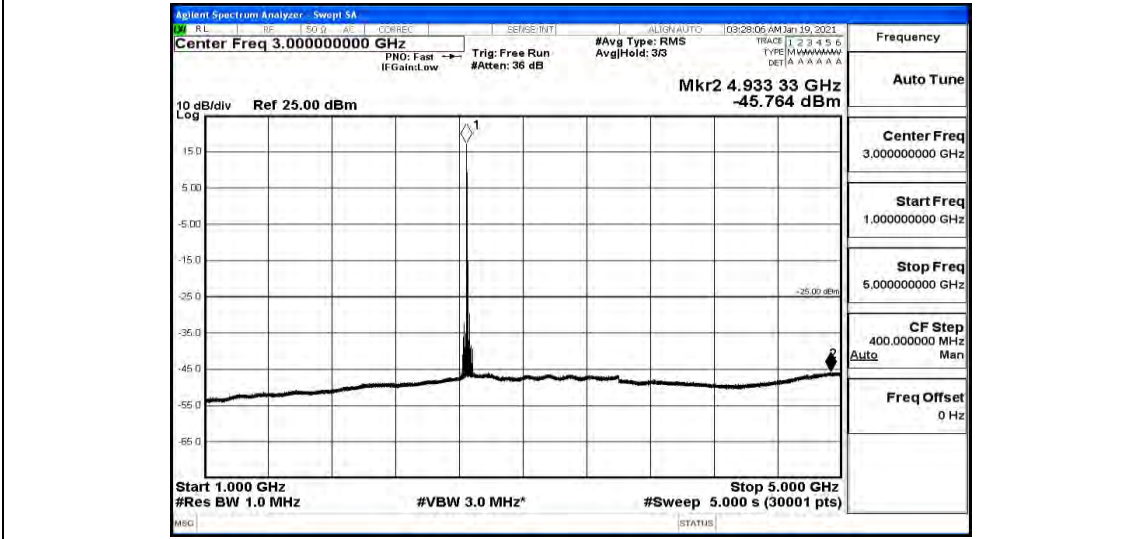

Band41-10MHz-16QAM-41190-1RB#0-Range4:1000~5000MHz

Band41-10MHz-16QAM-41190-1RB#0-Range5:5000~12000MHz