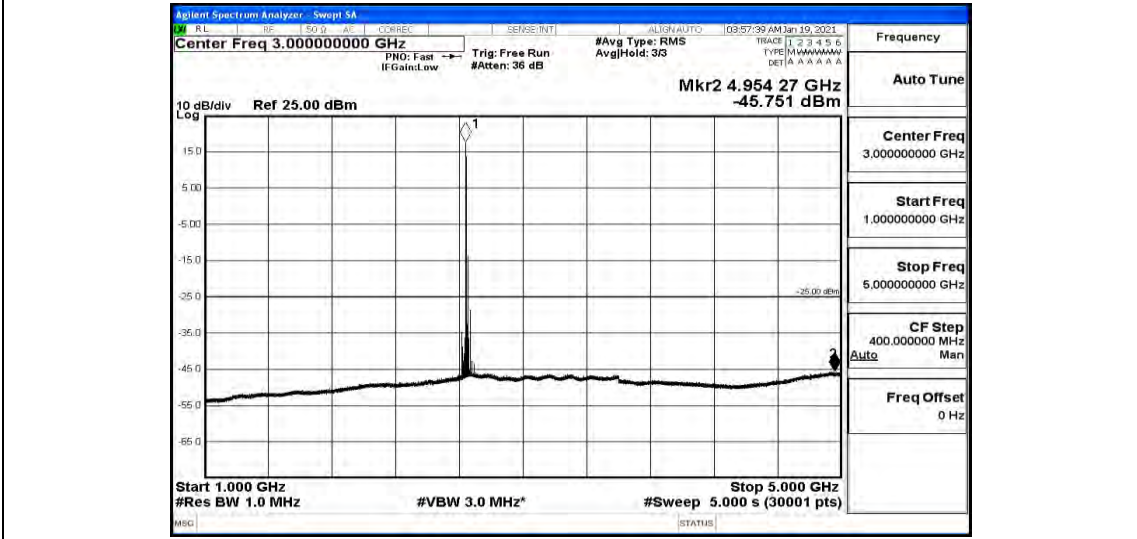

Band41-15MHz-QPSK-41165-1RB#0-Range4:1000~5000MHz

Band41-15MHz-QPSK-41165-1RB#0-Range5:5000~12000MHz