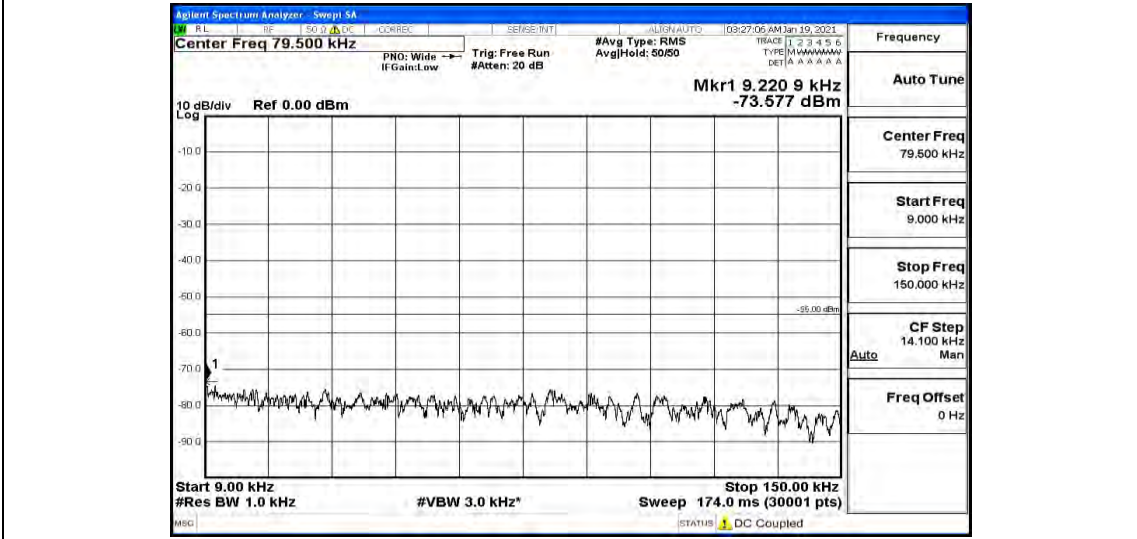

Band41-10MHz-16QAM-40740-1RB#0-Range4:1000~5000MHz

Band41-10MHz-16QAM-40740-1RB#0-Range5:5000~12000MHz

Band41-10MHz-16QAM-40740-1RB#0-Range6:12000~26500MHz

Band41-10MHz-16QAM-41190-1RB#0-Range1:0.009~0.15MHz