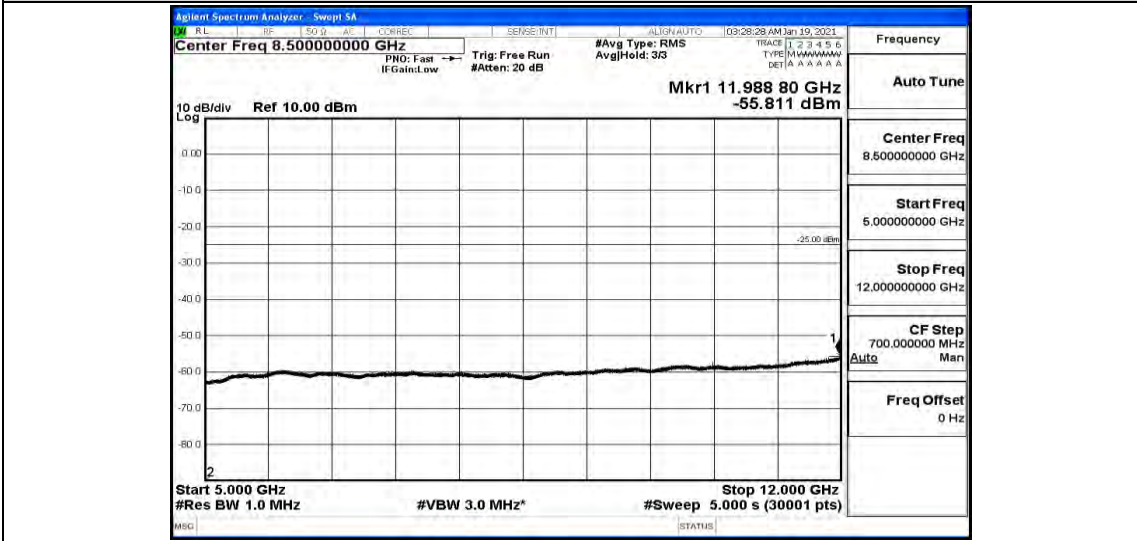

Band41-10MHz-16QAM-41190-1RB#0-Range2:0.15~30MHz

Band41-10MHz-16QAM-41190-1RB#0-Range3:30~1000MHz

Band41-10MHz-16QAM-41190-1RB#0-Range4:1000~5000MHz

Band41-10MHz-16QAM-41190-1RB#0-Range5:5000~12000MHz

Band41-10MHz-16QAM-41190-1RB#0-Range6:12000~26500MHz