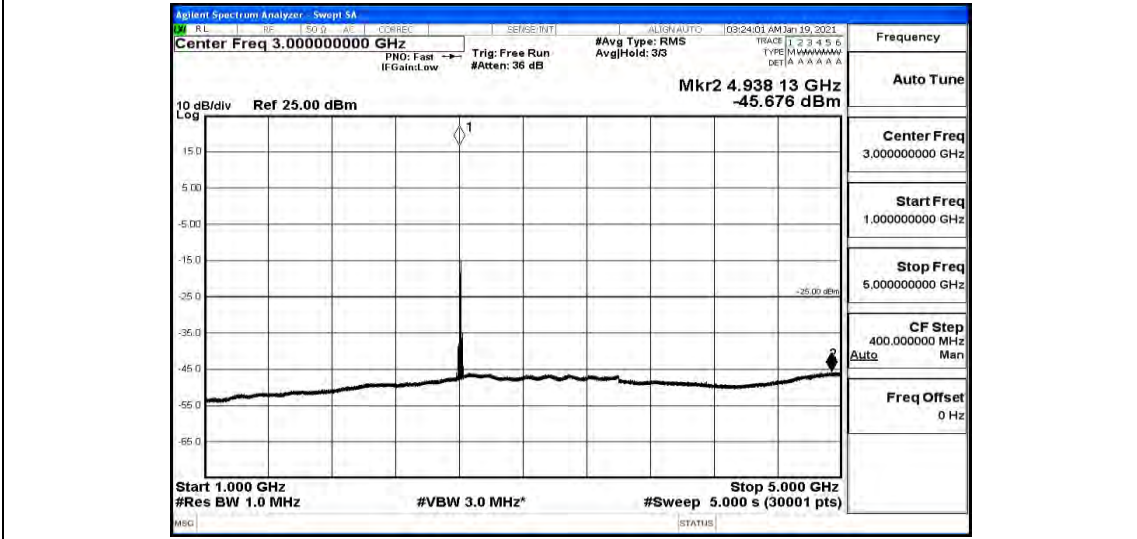

Band41-10MHz-16QAM-40740-1RB#0-Range4:1000~5000MHz

Band41-10MHz-16QAM-40740-1RB#0-Range5:5000~12000MHz

Band41-10MHz-16QAM-40740-1RB#0-Range6:12000~26500MHz

Band41-10MHz-16QAM-41190-1RB#0-Range1:0.009~0.15MHz