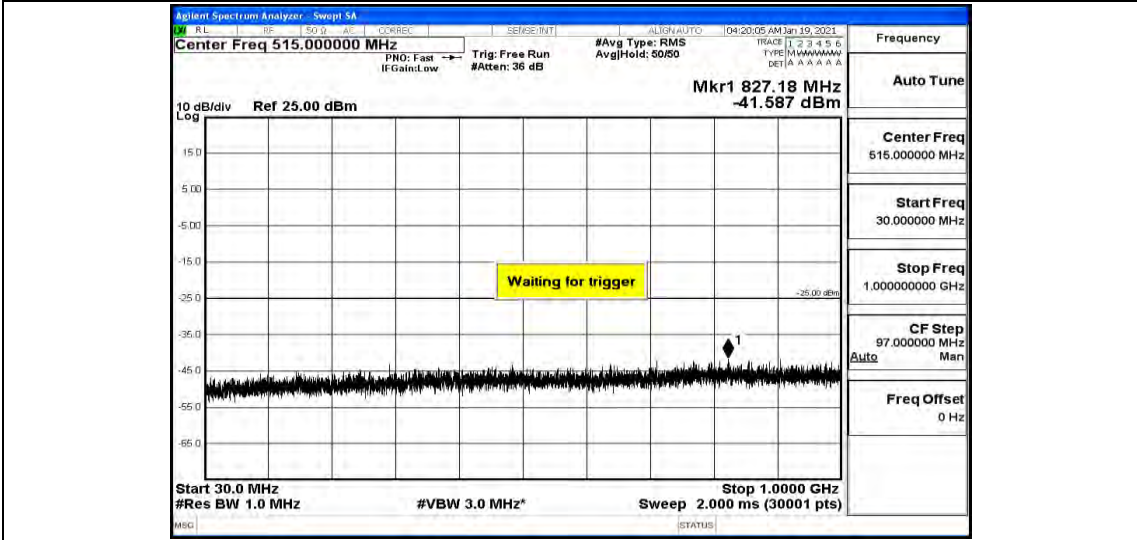

Band41-20MHz-16QAM-40740-1RB#0-Range3:30~1000MHz

Band41-20MHz-16QAM-40740-1RB#0-Range4:1000~5000MHz