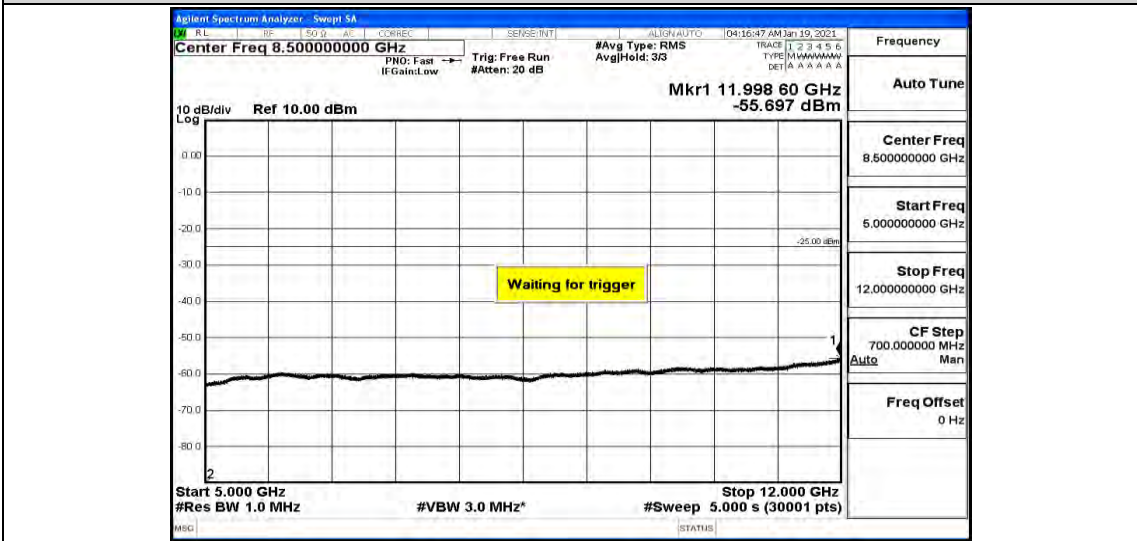

Band41-20MHz-16QAM-40340-1RB#0-Range5:5000~12000MHz

Band41-20MHz-16QAM-40340-1RB#0-Range6:12000~26500MHz