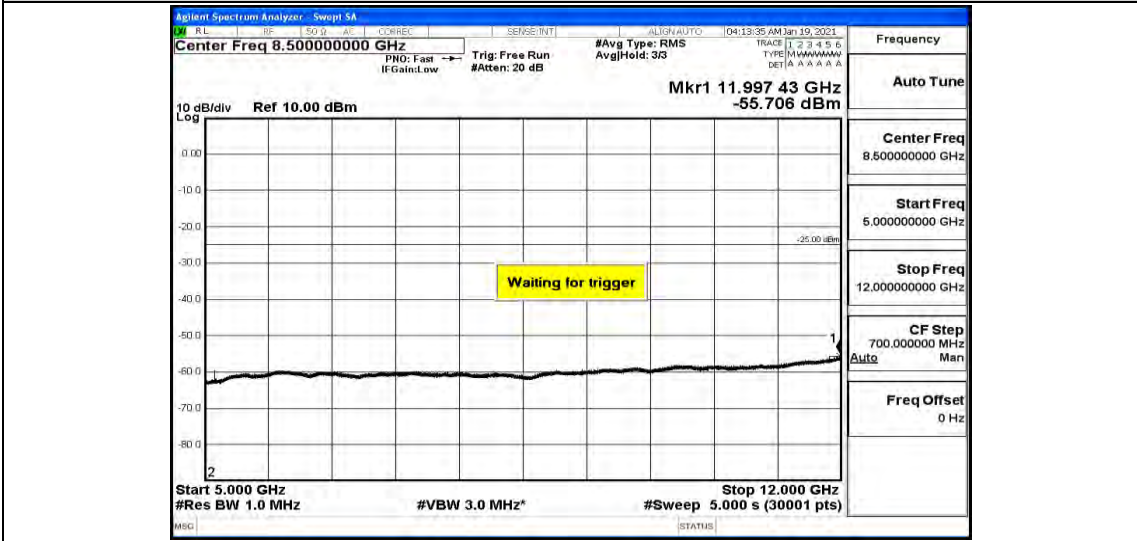

Band41-20MHz-QPSK-40340-1RB#0-Range5:5000~12000MHz

Band41-20MHz-QPSK-40340-1RB#0-Range6:12000~26500MHz