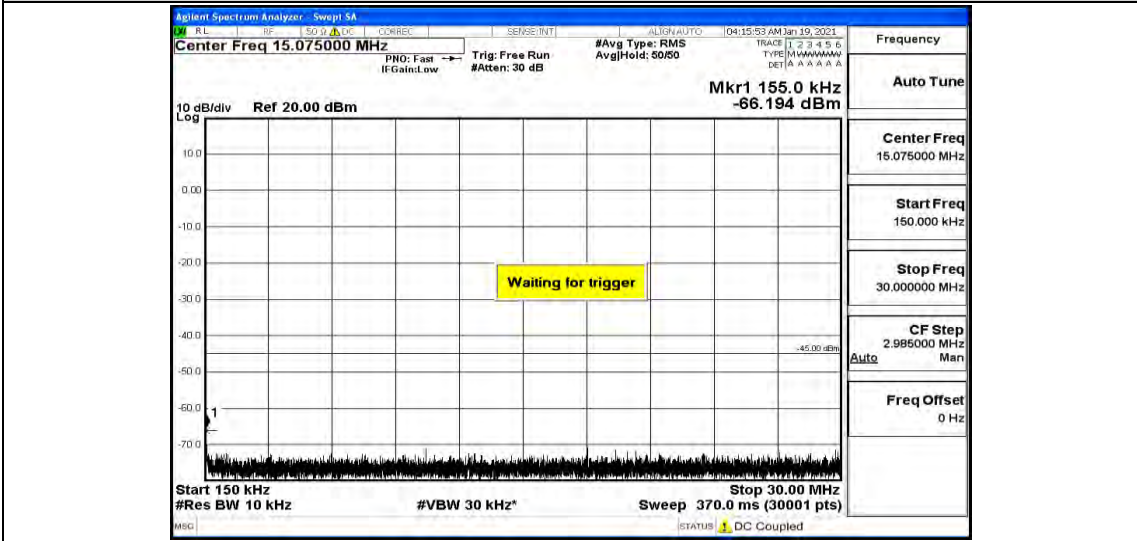

Band41-20MHz-16QAM-40340-1RB#0-Range2:0.15~30MHz

Band41-20MHz-16QAM-40340-1RB#0-Range3:30~1000MHz