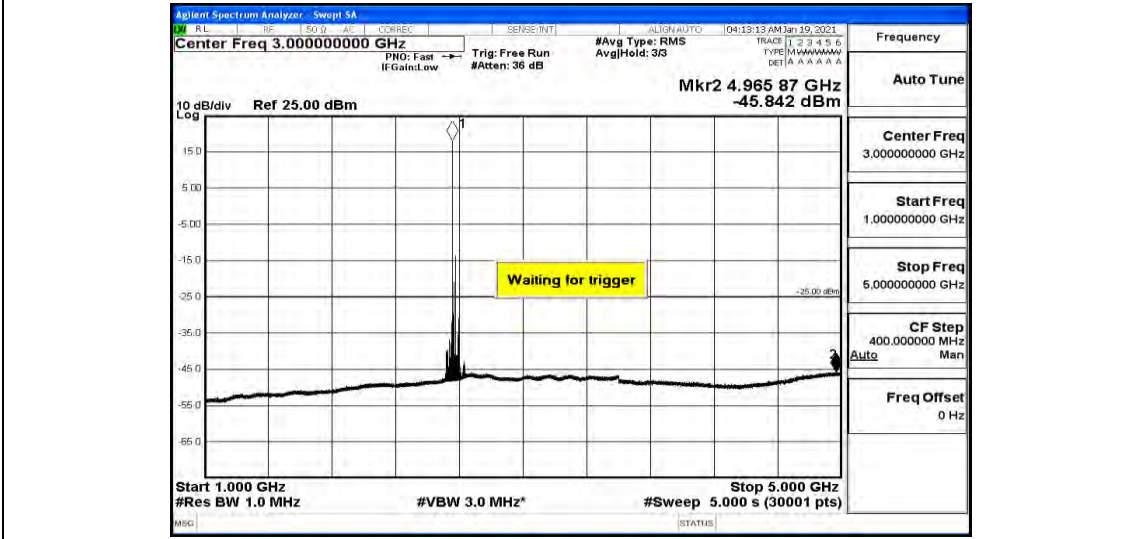

Band41-20MHz-QPSK-40340-1RB#0-Range4:1000~5000MHz

Band41-20MHz-QPSK-40340-1RB#0-Range5:5000~12000MHz