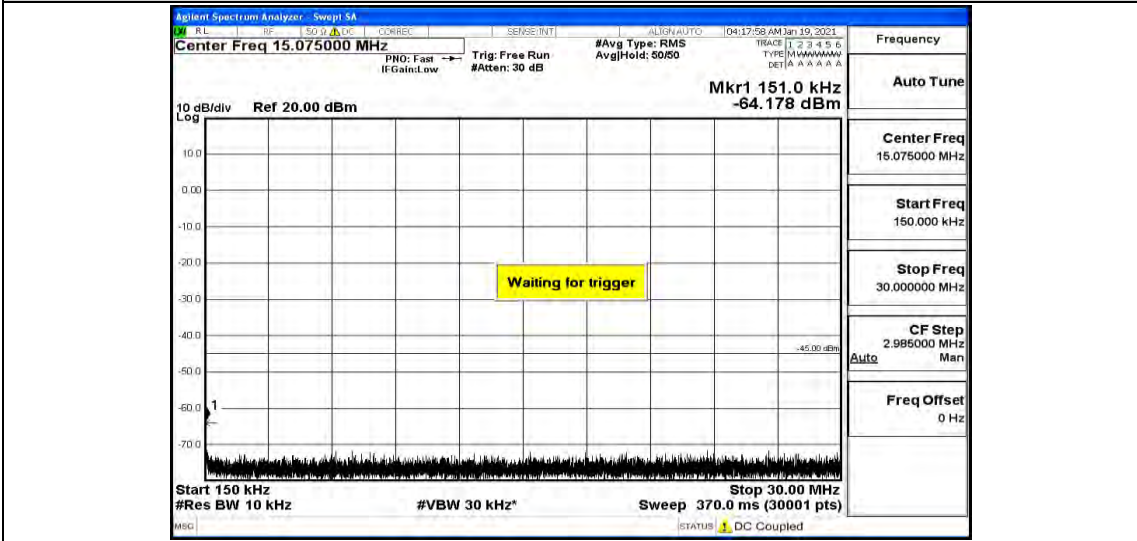

Band41-20MHz-QPSK-40740-1RB#0-Range2:0.15~30MHz

Band41-20MHz-QPSK-40740-1RB#0-Range3:30~1000MHz