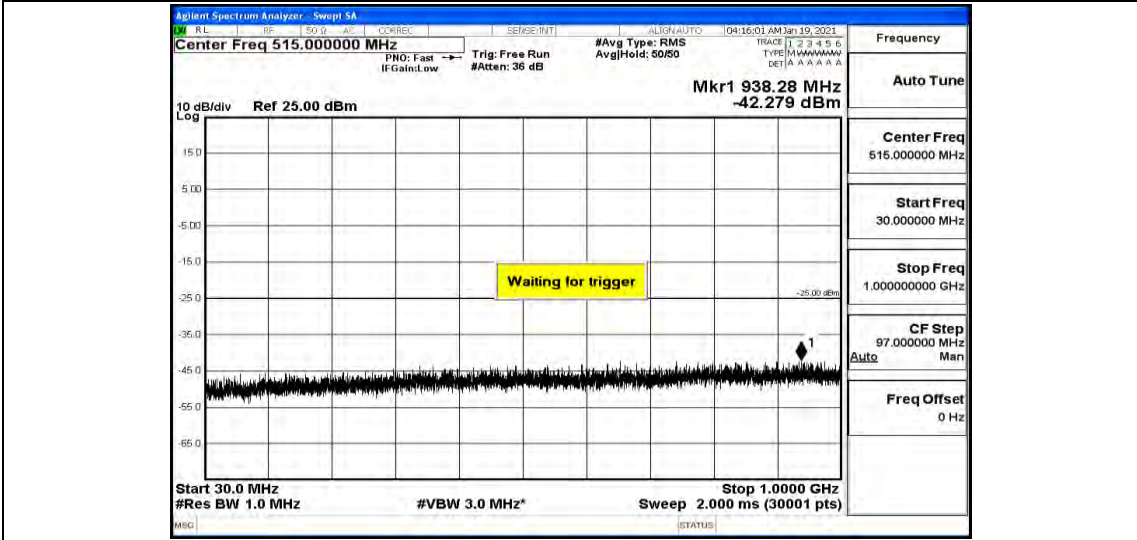

Band41-20MHz-QPSK-41140-1RB#0-Range6:12000~26500MHz

Band41-20MHz-16QAM-40340-1RB#0-Range1:0.009~0.15MHz

Band41-20MHz-16QAM-40340-1RB#0-Range2:0.15~30MHz

Band41-20MHz-16QAM-40340-1RB#0-Range3:30~1000MHz

Band41-20MHz-16QAM-40340-1RB#0-Range4:1000~5000MHz