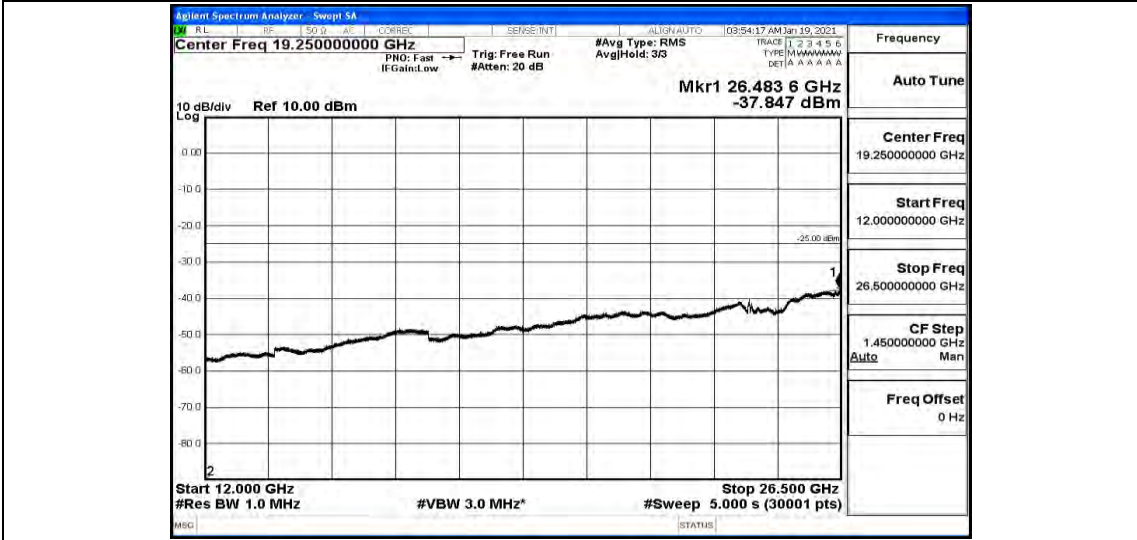

Band41-15MHz-QPSK-40740-1RB#0-Range6:12000~26500MHz

Band41-15MHz-QPSK-41165-1RB#0-Range1:0.009~0.15MHz