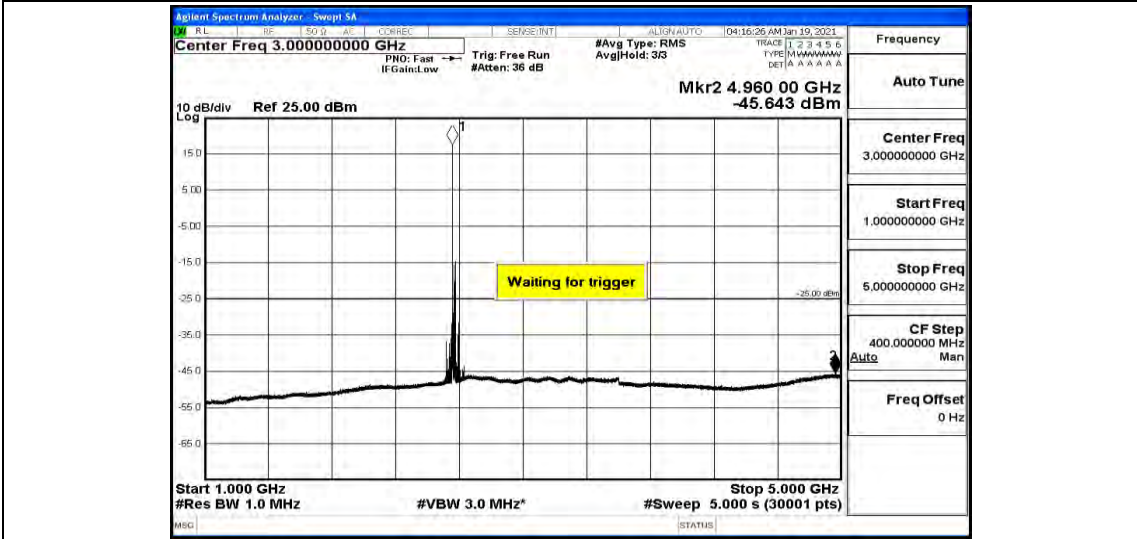

Band41-20MHz-QPSK-41140-1RB#0-Range6:12000~26500MHz

Band41-20MHz-16QAM-40340-1RB#0-Range1:0.009~0.15MHz

Band41-20MHz-16QAM-40340-1RB#0-Range2:0.15~30MHz

Band41-20MHz-16QAM-40340-1RB#0-Range3:30~1000MHz

Band41-20MHz-16QAM-40340-1RB#0-Range4:1000~5000MHz