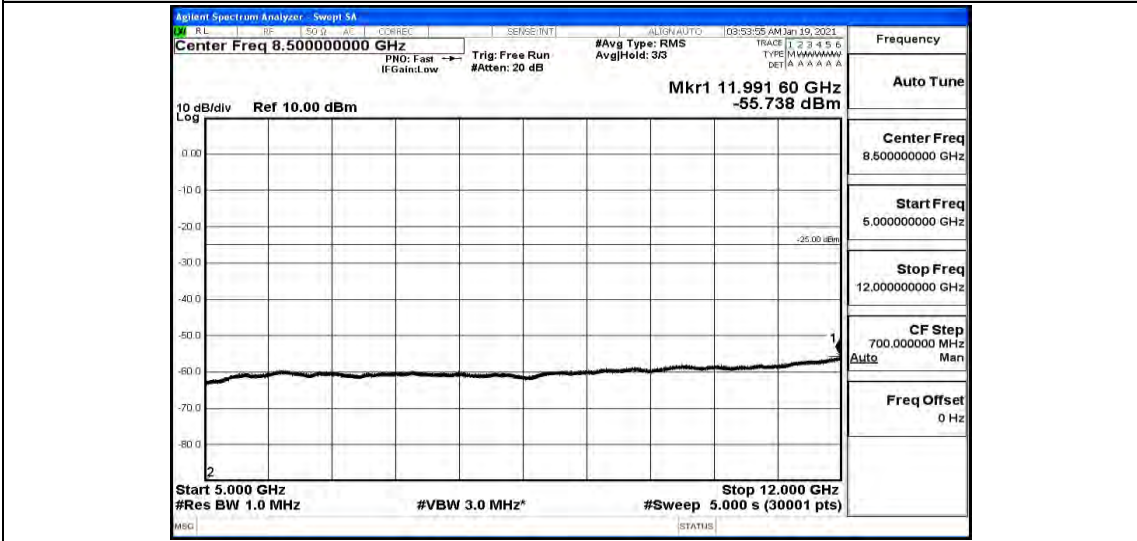

Band41-15MHz-QPSK-40740-1RB#0-Range5:5000~12000MHz

Band41-15MHz-QPSK-40740-1RB#0-Range6:12000~26500MHz