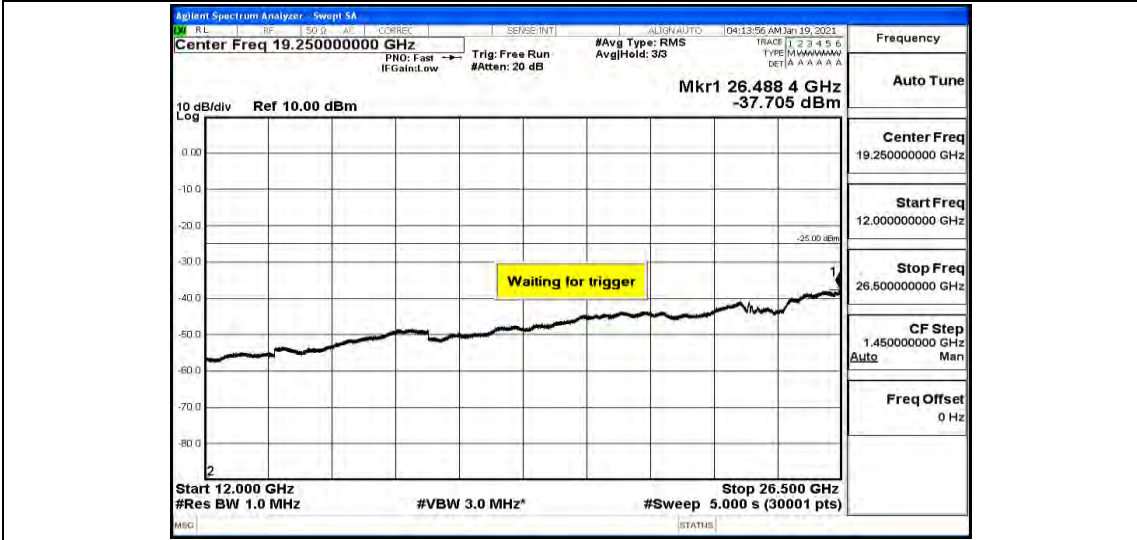

Band41-20MHz-QPSK-40340-1RB#0-Range3:30~1000MHz

Band41-20MHz-QPSK-40340-1RB#0-Range4:1000~5000MHz

Band41-20MHz-QPSK-40340-1RB#0-Range5:5000~12000MHz

Band41-20MHz-QPSK-40340-1RB#0-Range6:12000~26500MHz

Band41-20MHz-QPSK-40740-1RB#0-Range1:0.009~0.15MHz