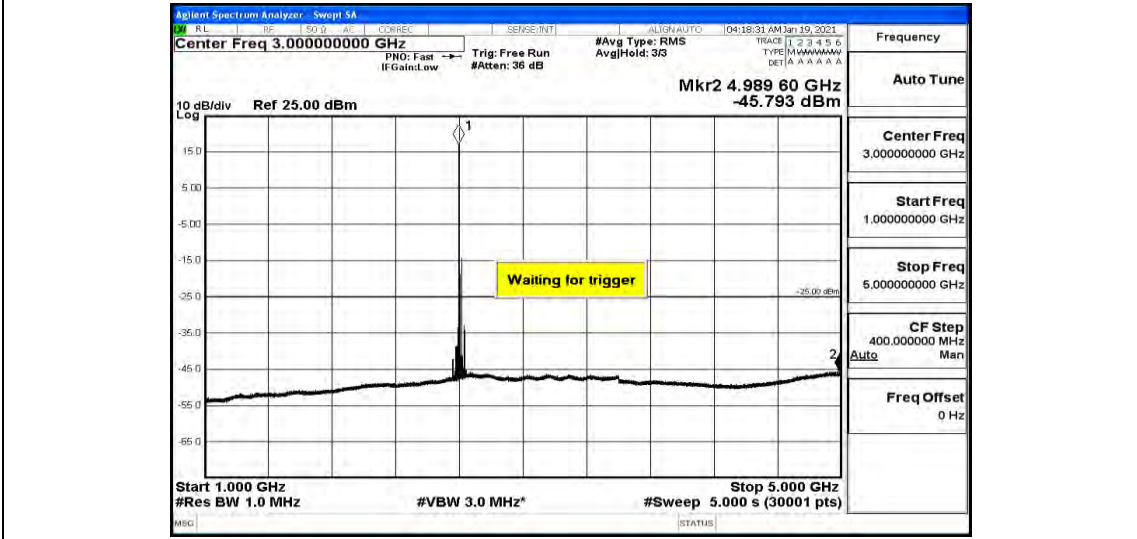

Band41-20MHz-QPSK-40740-1RB#0-Range4:1000~5000MHz

Band41-20MHz-QPSK-40740-1RB#0-Range5:5000~12000MHz