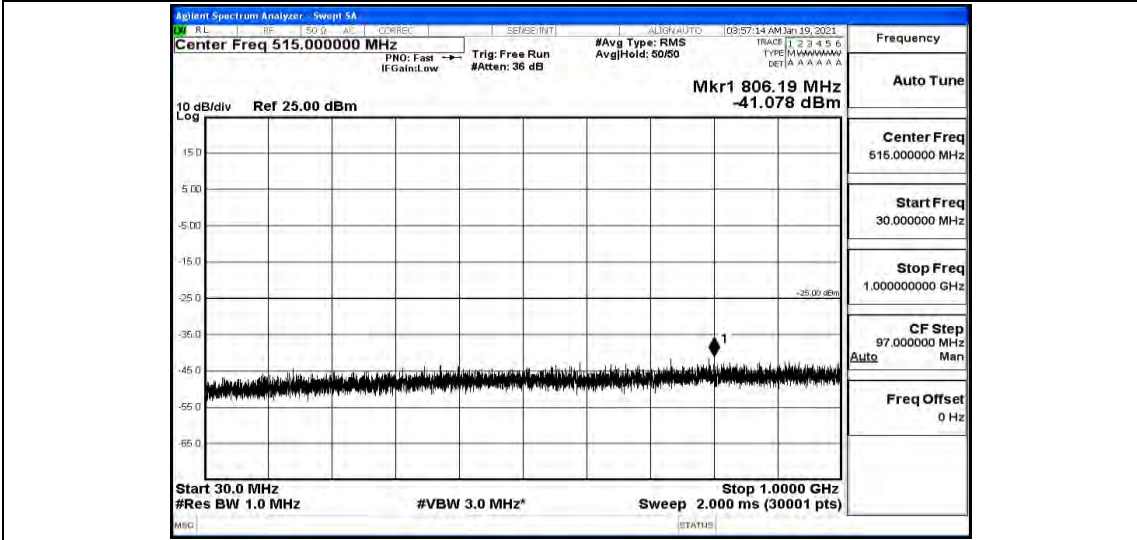

Band41-15MHz-QPSK-40740-1RB#0-Range5:5000~12000MHz

Band41-15MHz-QPSK-40740-1RB#0-Range6:12000~26500MHz

Band41-15MHz-QPSK-41165-1RB#0-Range1:0.009~0.15MHz

Band41-15MHz-QPSK-41165-1RB#0-Range2:0.15~30MHz

Band41-15MHz-QPSK-41165-1RB#0-Range3:30~1000MHz