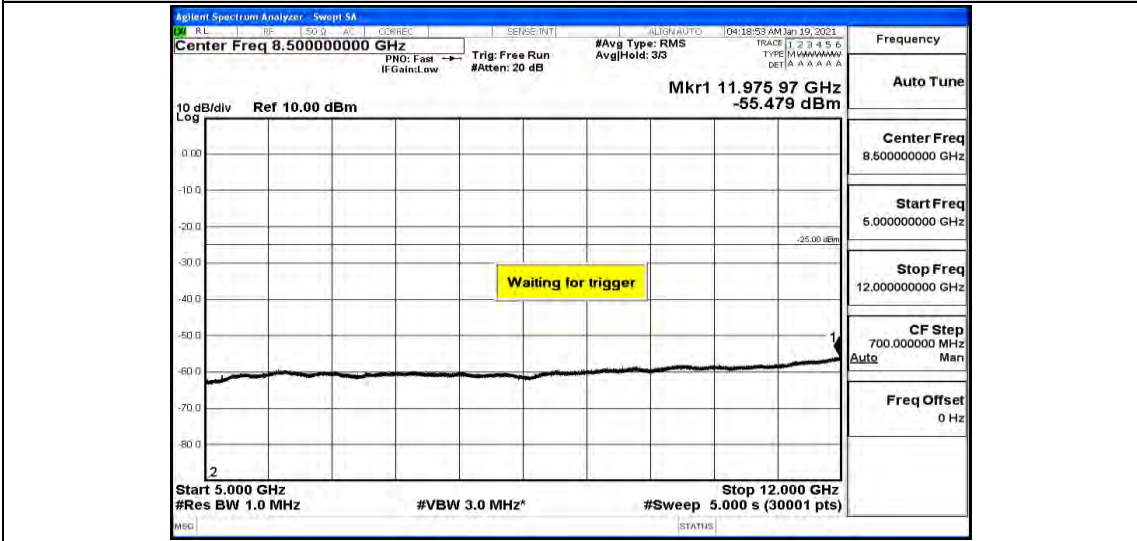

Band41-20MHz-QPSK-40740-1RB#0-Range2:0.15~30MHz

Band41-20MHz-QPSK-40740-1RB#0-Range3:30~1000MHz

Band41-20MHz-QPSK-40740-1RB#0-Range4:1000~5000MHz

Band41-20MHz-QPSK-40740-1RB#0-Range5:5000~12000MHz

Band41-20MHz-QPSK-40740-1RB#0-Range6:12000~26500MHz