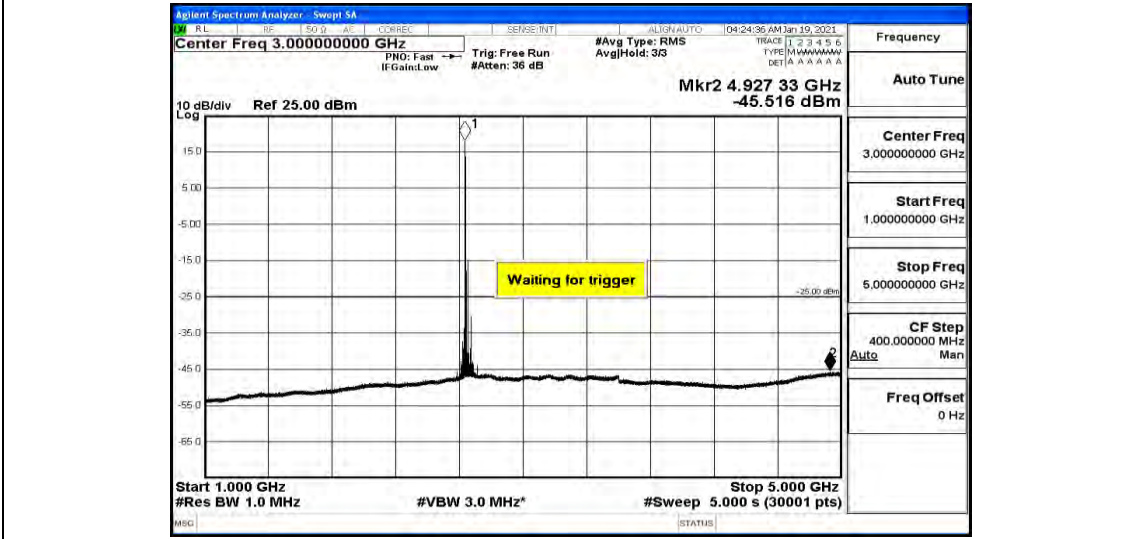

Band41-20MHz-16QAM-41140-1RB#0-Range1:0.009~0.15MHz

Band41-20MHz-16QAM-41140-1RB#0-Range2:0.15~30MHz

Band41-20MHz-16QAM-41140-1RB#0-Range3:30~1000MHz

Band41-20MHz-16QAM-41140-1RB#0-Range4:1000~5000MHz

Band41-20MHz-16QAM-41140-1RB#0-Range5:5000~12000MHz