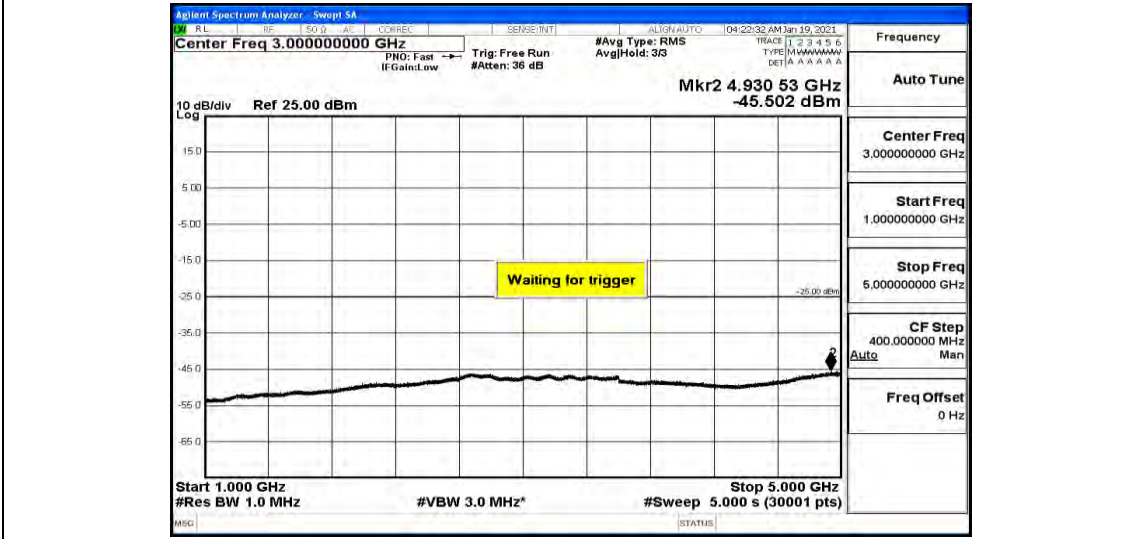

Band41-20MHz-QPSK-41140-1RB#0-Range1:0.009~0.15MHz

Band41-20MHz-QPSK-41140-1RB#0-Range2:0.15~30MHz

Band41-20MHz-QPSK-41140-1RB#0-Range3:30~1000MHz

Band41-20MHz-QPSK-41140-1RB#0-Range4:1000~5000MHz

Band41-20MHz-QPSK-41140-1RB#0-Range5:5000~12000MHz