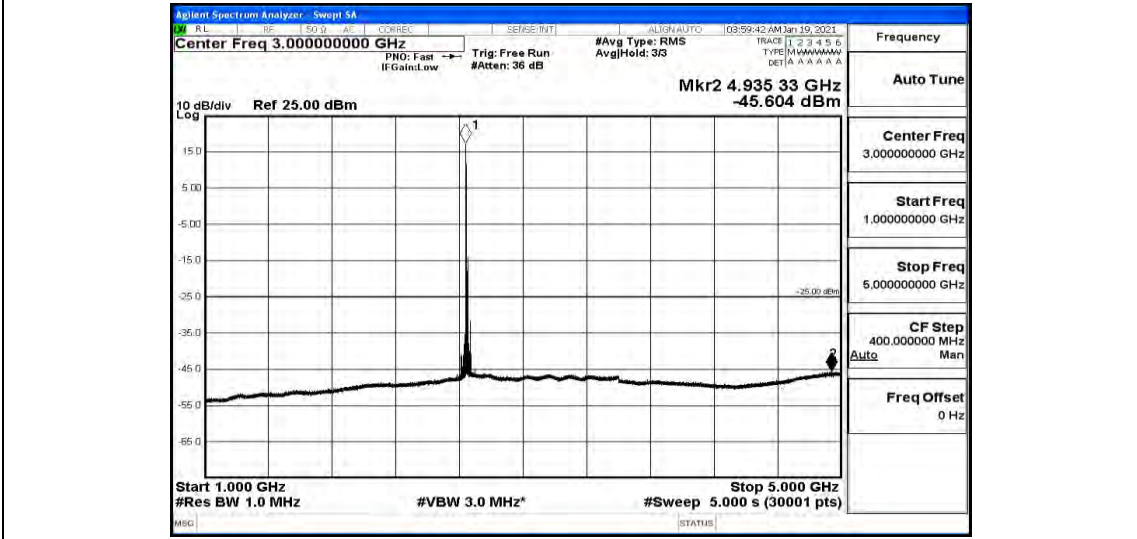

Band41-15MHz-16QAM-40740-1RB#0-Range6:12000~26500MHz

Band41-15MHz-16QAM-41165-1RB#0-Range1:0.009~0.15MHz

Band41-15MHz-16QAM-41165-1RB#0-Range2:0.15~30MHz

Band41-15MHz-16QAM-41165-1RB#0-Range3:30~1000MHz

Band41-15MHz-16QAM-41165-1RB#0-Range4:1000~5000MHz