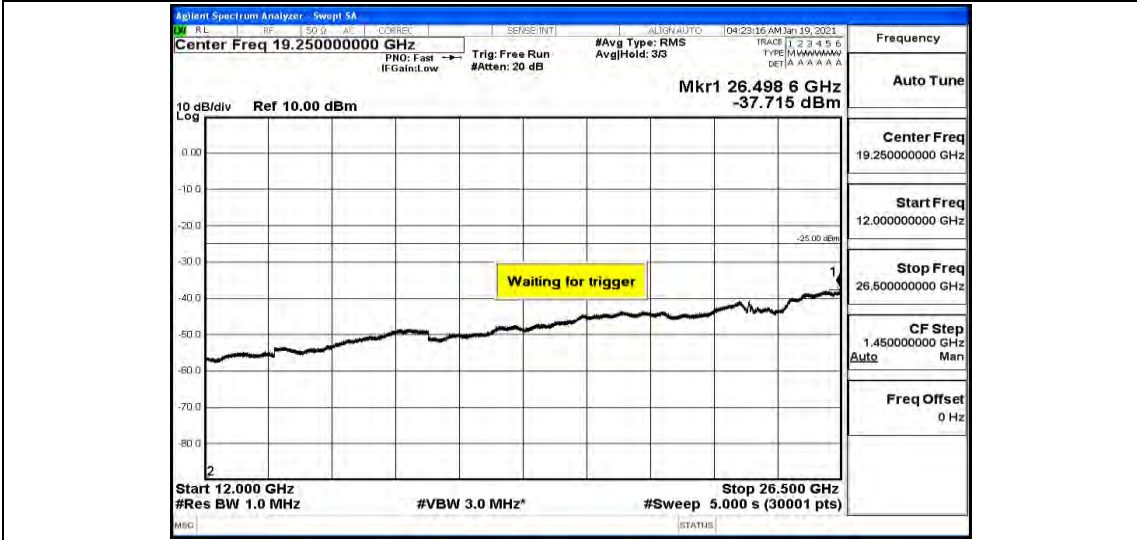

Band41-20MHz-QPSK-41140-1RB#0-Range6:12000~26500MHz

Band41-20MHz-16QAM-40340-1RB#0-Range1:0.009~0.15MHz