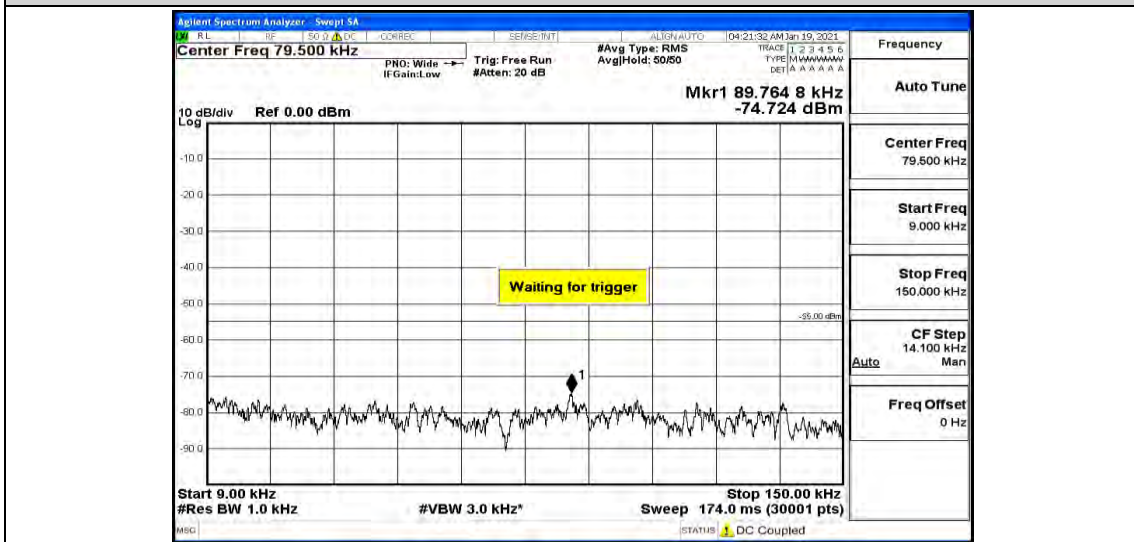

Band41-20MHz-QPSK-41140-1RB#0-Range1:0.009~0.15MHz

Band41-20MHz-QPSK-41140-1RB#0-Range2:0.15~30MHz