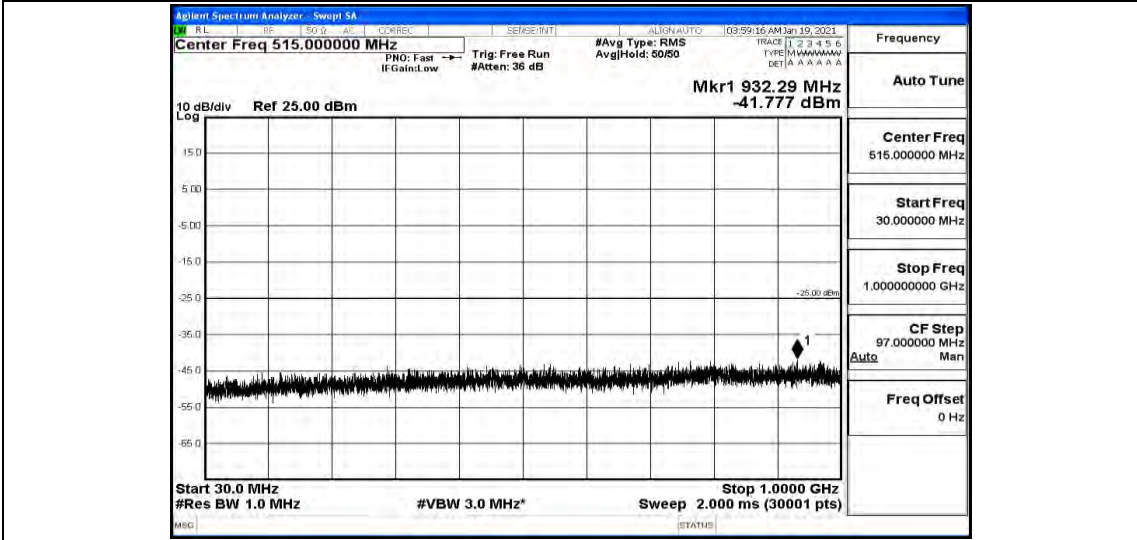

Band41-15MHz-16QAM-40740-1RB#0-Range6:12000~26500MHz

Band41-15MHz-16QAM-41165-1RB#0-Range1:0.009~0.15MHz

Band41-15MHz-16QAM-41165-1RB#0-Range2:0.15~30MHz

Band41-15MHz-16QAM-41165-1RB#0-Range3:30~1000MHz

Band41-15MHz-16QAM-41165-1RB#0-Range4:1000~5000MHz