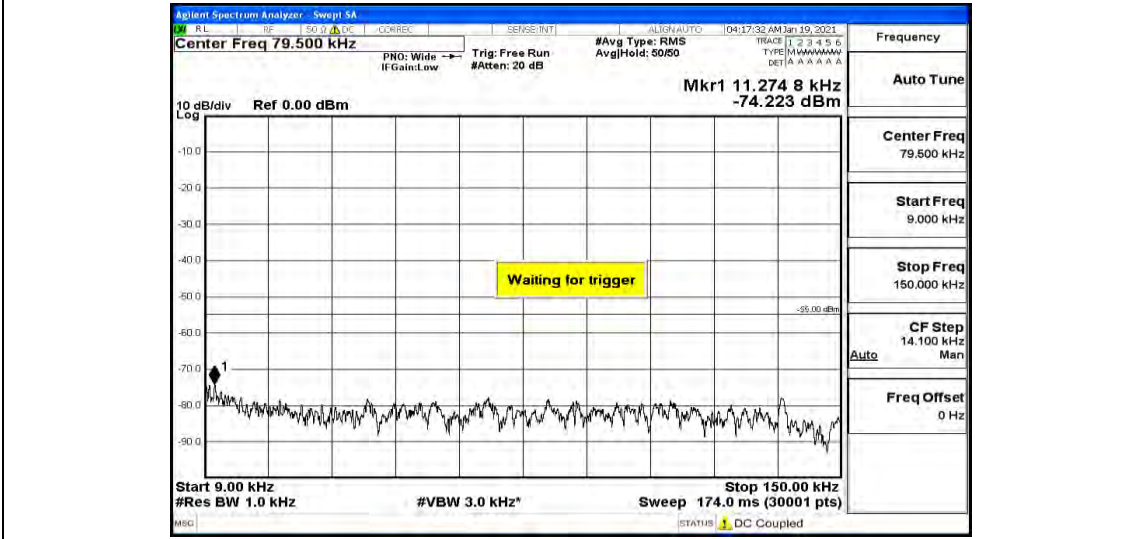

Band41-20MHz-QPSK-40340-1RB#0-Range3:30~1000MHz

Band41-20MHz-QPSK-40340-1RB#0-Range4:1000~5000MHz

Band41-20MHz-QPSK-40340-1RB#0-Range5:5000~12000MHz

Band41-20MHz-QPSK-40340-1RB#0-Range6:12000~26500MHz

Band41-20MHz-QPSK-40740-1RB#0-Range1:0.009~0.15MHz