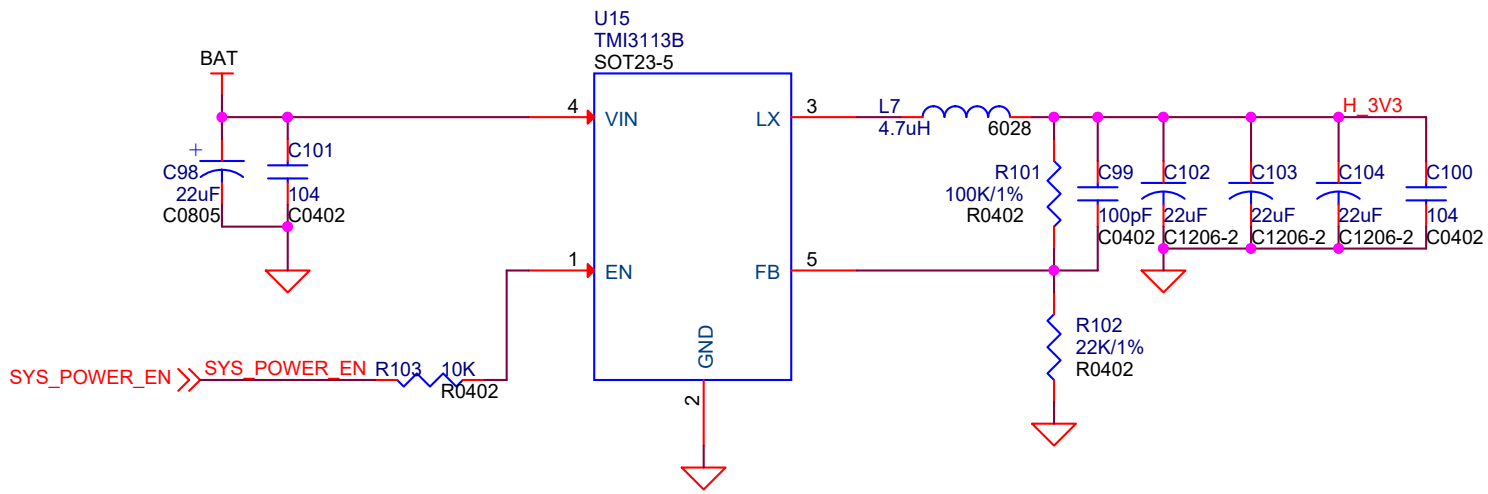

LED1-2, 温热模式灯
 LED3-4 清洁模式灯
 LED5-6 制冷模式灯
 LED7, 充电灯
 LED8, 低电提示灯

低电提示灯改接地, 其它灯3v改接3v3
 增加支持快充充电器

| | | |
|-------|---------------------------|--------------|
| Title | | <Title> |
| Size | Document Number | Rev |
| A4 | <Doc> | <RevC> |
| Date: | Tuesday, January 05, 2021 | Sheet 1 of 2 |