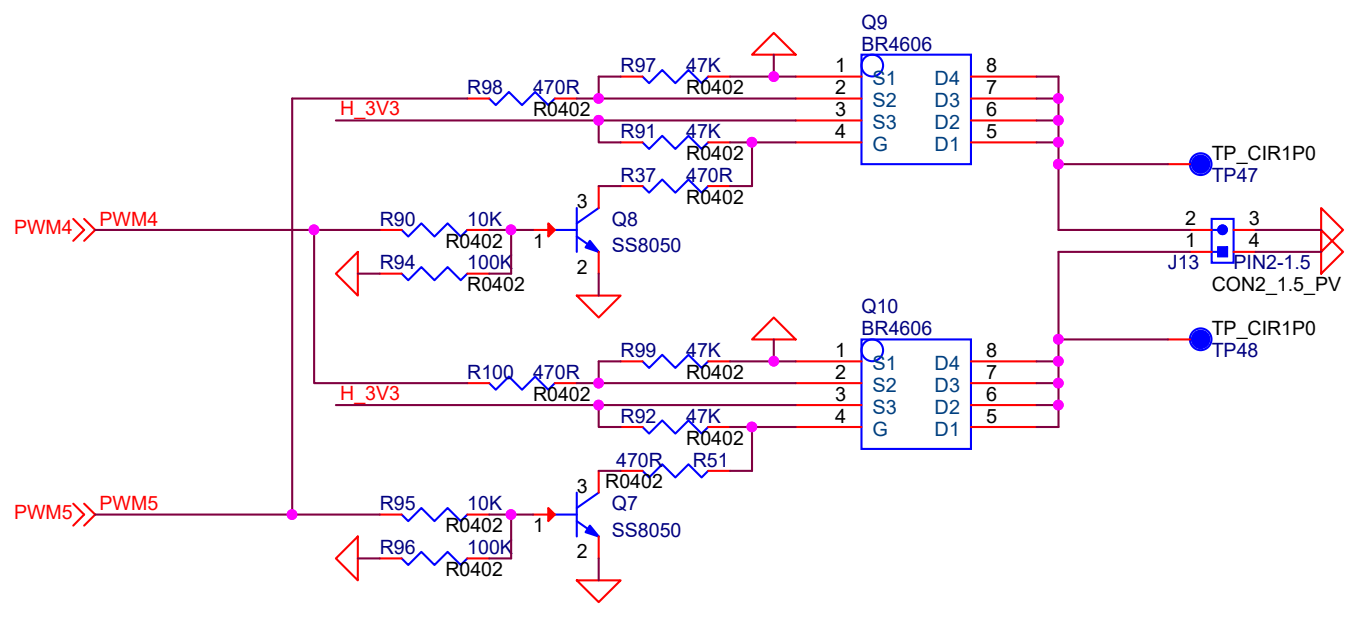

LED1-2, 温热模式灯
 LED3-4 清洁模式灯
 LED5-6 制冷模式灯
 LED7, 充电灯
 LED8, 低电提示灯

低电提示灯改接地, 其它灯3v改接3v3
 增加支持快充充电器

| | | |
|-------|---------------------------|--------------|
| Title | | <Title> |
| Size | Document Number | Rev |
| A4 | <Doc> | <RevC> |
| Date: | Tuesday, January 05, 2021 | Sheet 1 of 2 |