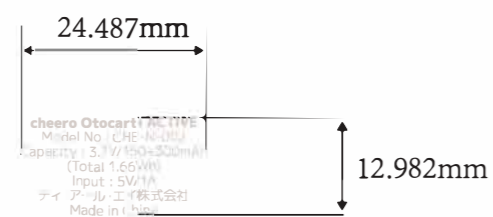

B114 耳机壳料内侧面丝印:

Printing color:  
Pantone Warm Gray 1U

Body color:  
Pantone 7519 U

壳料左内侧面

壳料右内侧面

CE RoHS FCC ID: 2AVJ7CHE-N002

壳料左内侧面位置

壳料右内侧面位置

B114 耳机壳料内侧面丝印位置区域

壳料左外侧面

壳料右外侧面

B114耳机壳料外侧面丝印位置区域