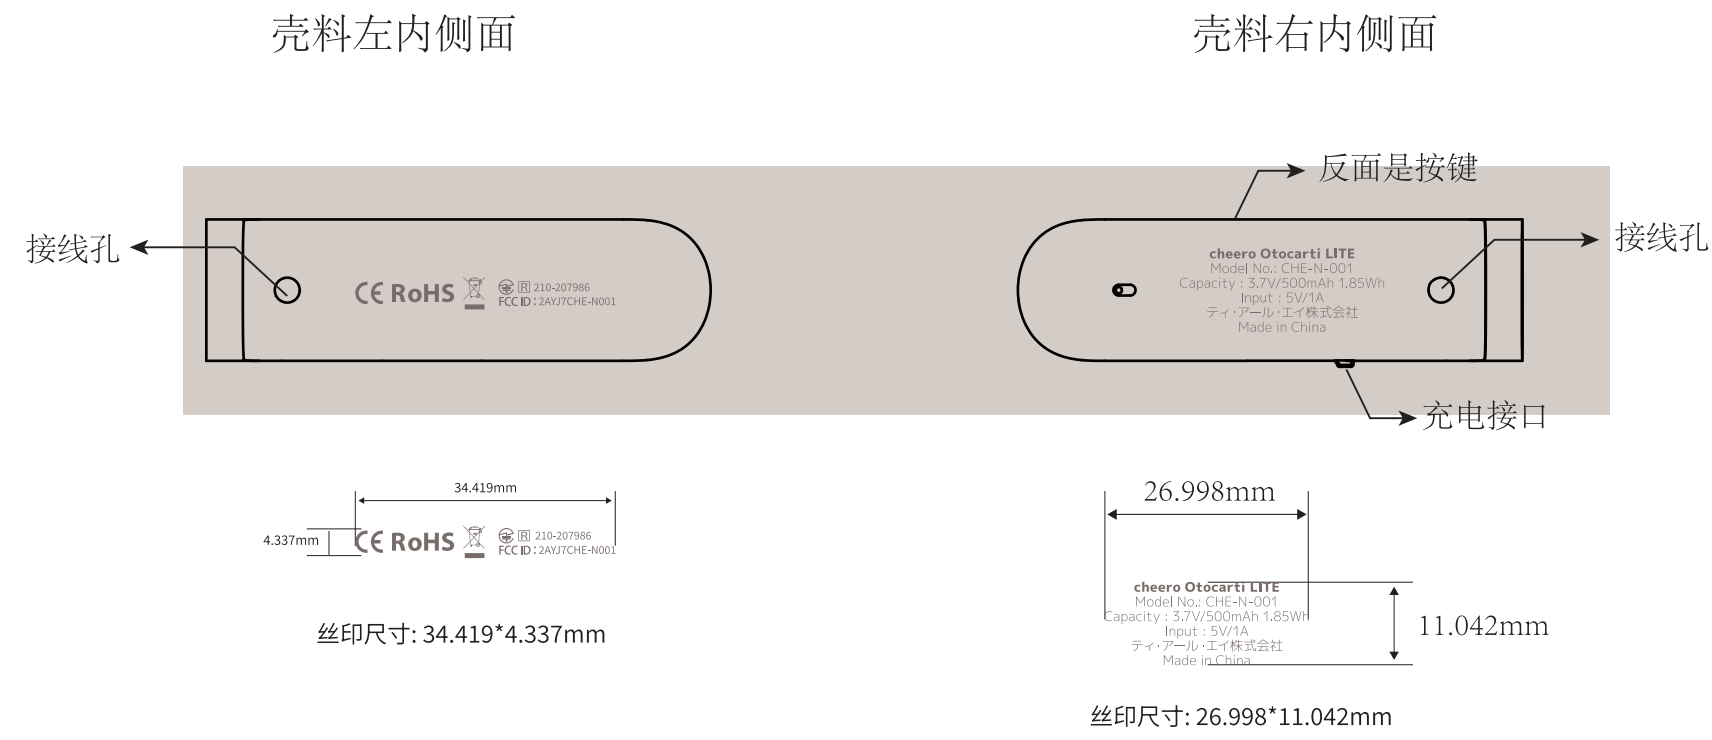

B113 耳机壳料内侧面丝印:

- Body color : 机身颜色
Pantone Warm Gray 1U
- Printing color : 印刷颜色
Pantone 7519 U

B113 耳机壳料内侧面丝印位置区域

B113 耳机壳料外侧面丝印位置区域

丝印颜色: PANTONE 7519U ■
丝印内容左右居中处理

丝印颜色: PANTONE 7519U ■
丝印内容左右居中处理