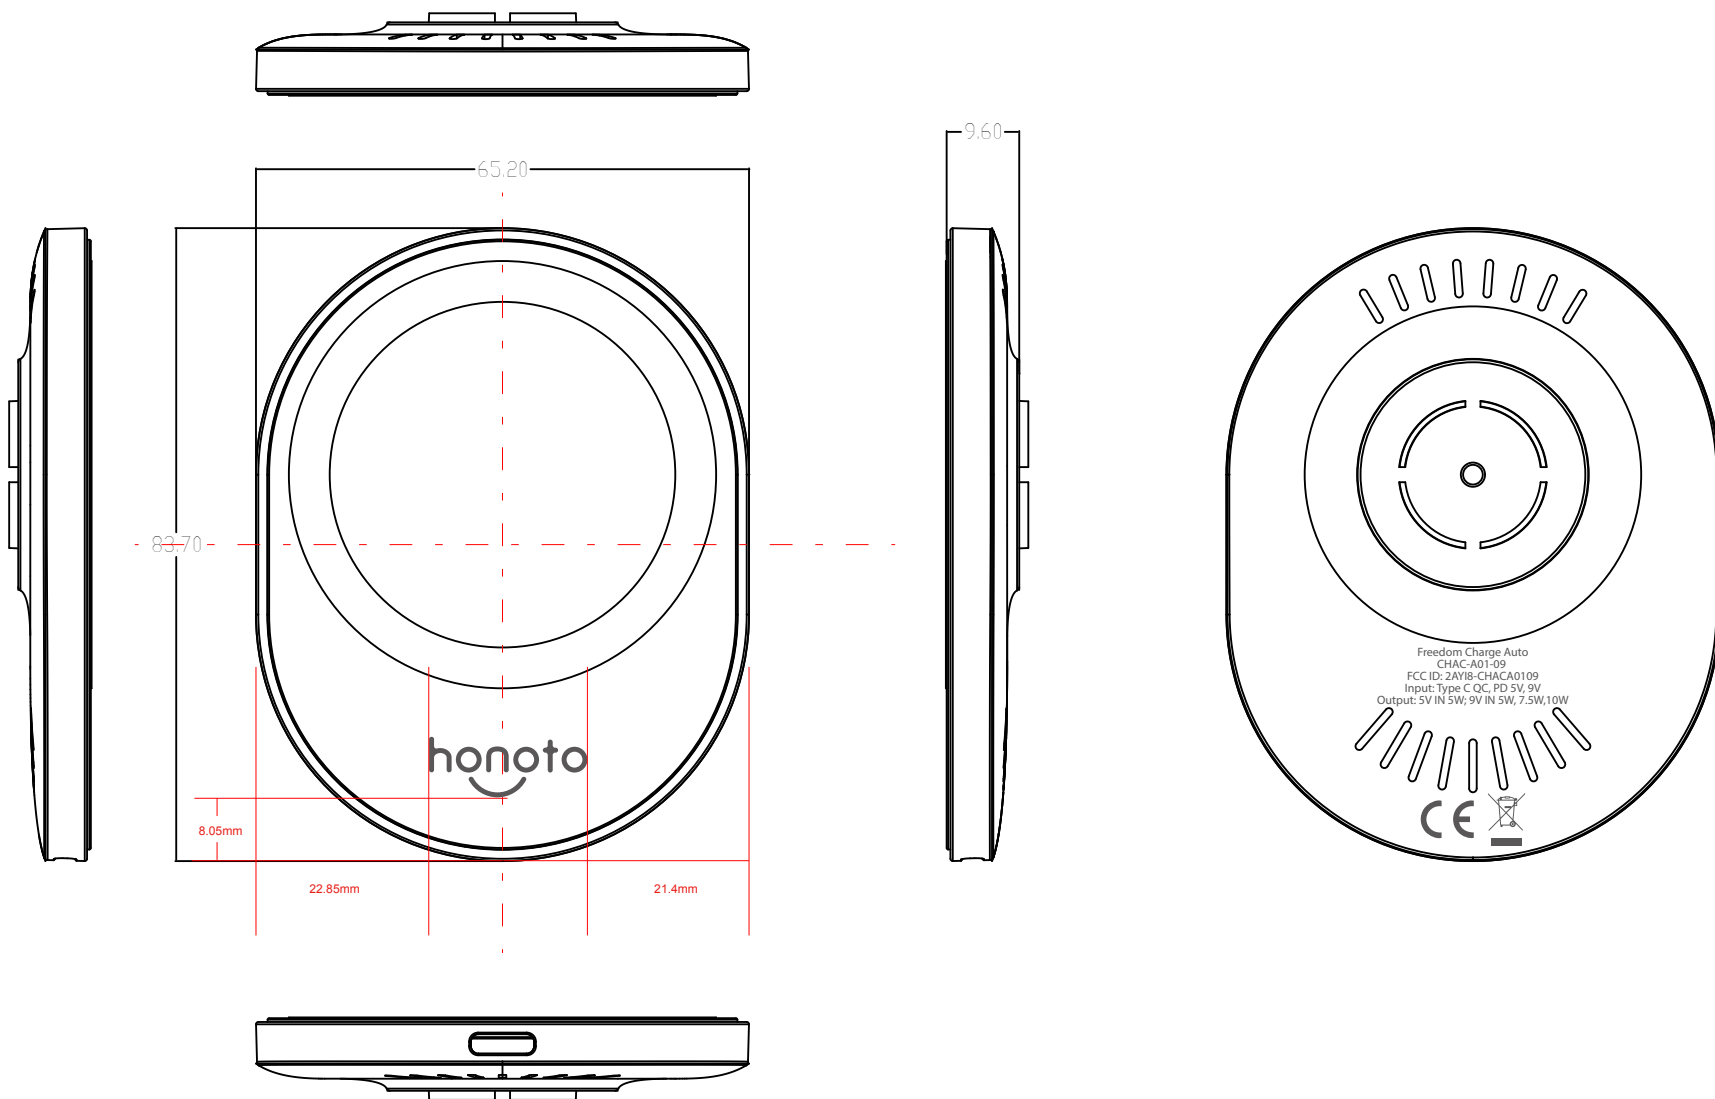

C30-HONOTO 丝印 2021 5 26

丝印颜色： Pantone Cool Gray 7C