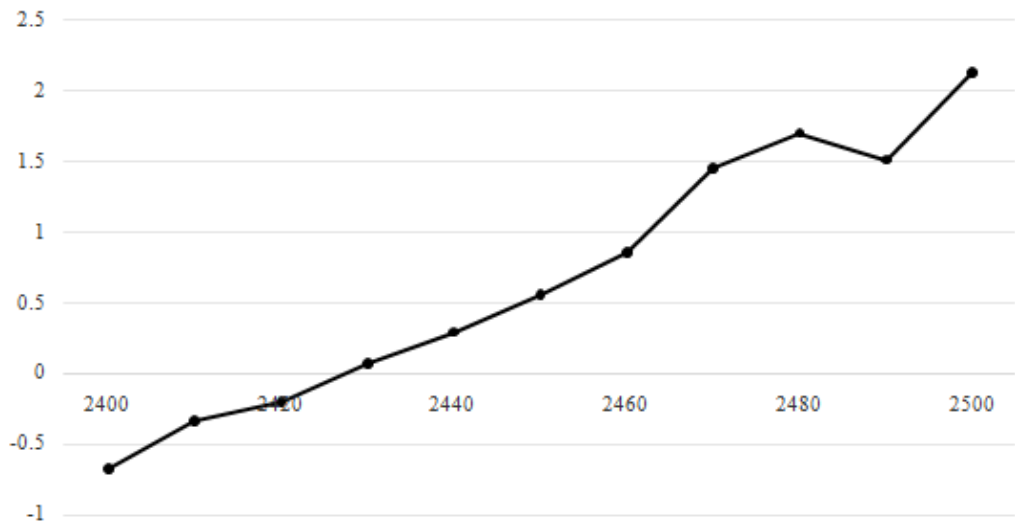

Gain (dBi)

## 2.4GHz WiFi

Frequency(MHz)	Gain(dBi)	Efficiency(dB)	Efficiency(%)
2400	-0.68	-5.82	26.17
2410	-0.34	-5.72	26.82
2420	-0.2	-5.31	29.48
2430	0.07	-4.8	33.11
2440	0.29	-4.51	35.41
2450	0.56	-4.11	38.84
2460	0.85	-4.11	38.83
2470	1.45	-3.77	41.94
2480	1.7	-3.61	43.54
2490	1.51	-3.66	43.04
2500	2.13	-3.24	47.4