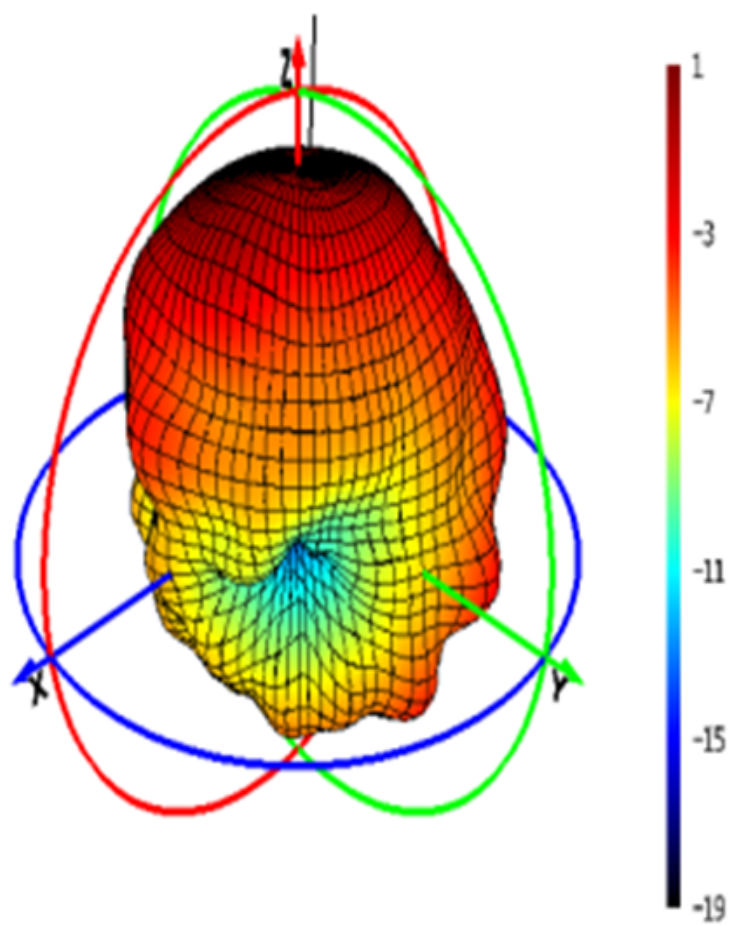

## 2.4GHz WiFi

Frequency(MHz)	Gain(dBi)	Efficiency(dB)	Efficiency(%)
2400	-0.68	-5.82	26.17
2410	-0.34	-5.72	26.82
2420	-0.2	-5.31	29.48
2430	0.07	-4.8	33.11
2440	0.29	-4.51	35.41
2450	0.56	-4.11	38.84
2460	0.85	-4.11	38.83
2470	1.45	-3.77	41.94
2480	1.7	-3.61	43.54
2490	1.51	-3.66	43.04
2500	2.13	-3.24	47.4