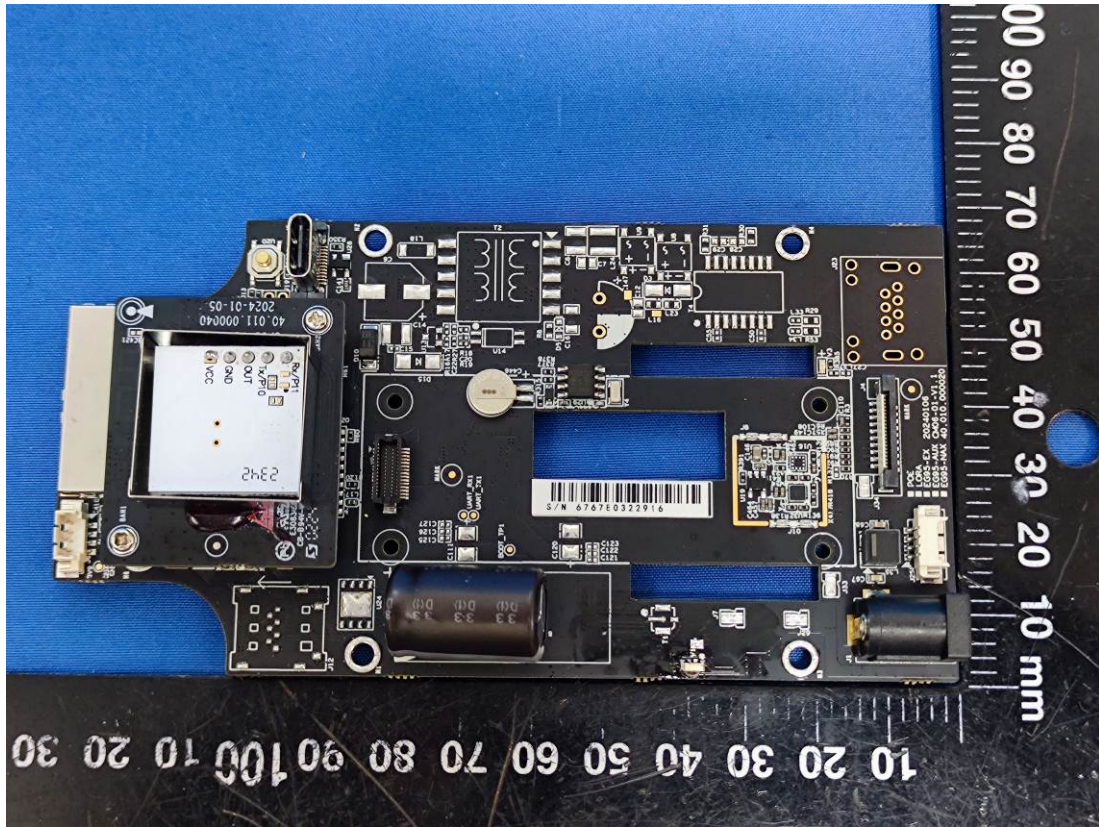

**EUT INTERNAL PHOTOS**

Halow wifi Module

Antenna

5.8G Sensor Module

5.8G Sensor Antenna

WiFi Antenna