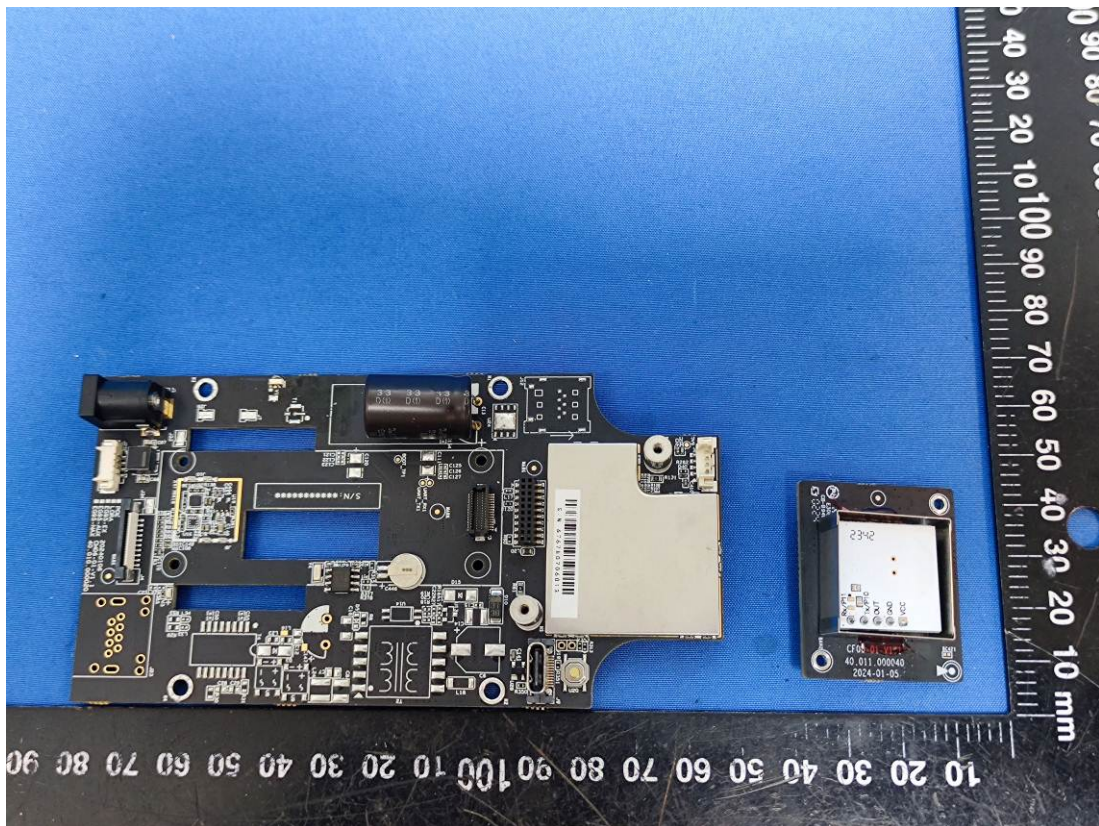

**EUT INTERNAL PHOTOS**

Halow wifi Module

Antenna

5.8G Sensor Module

5.8G Sensor Antenna

WiFi Antenna