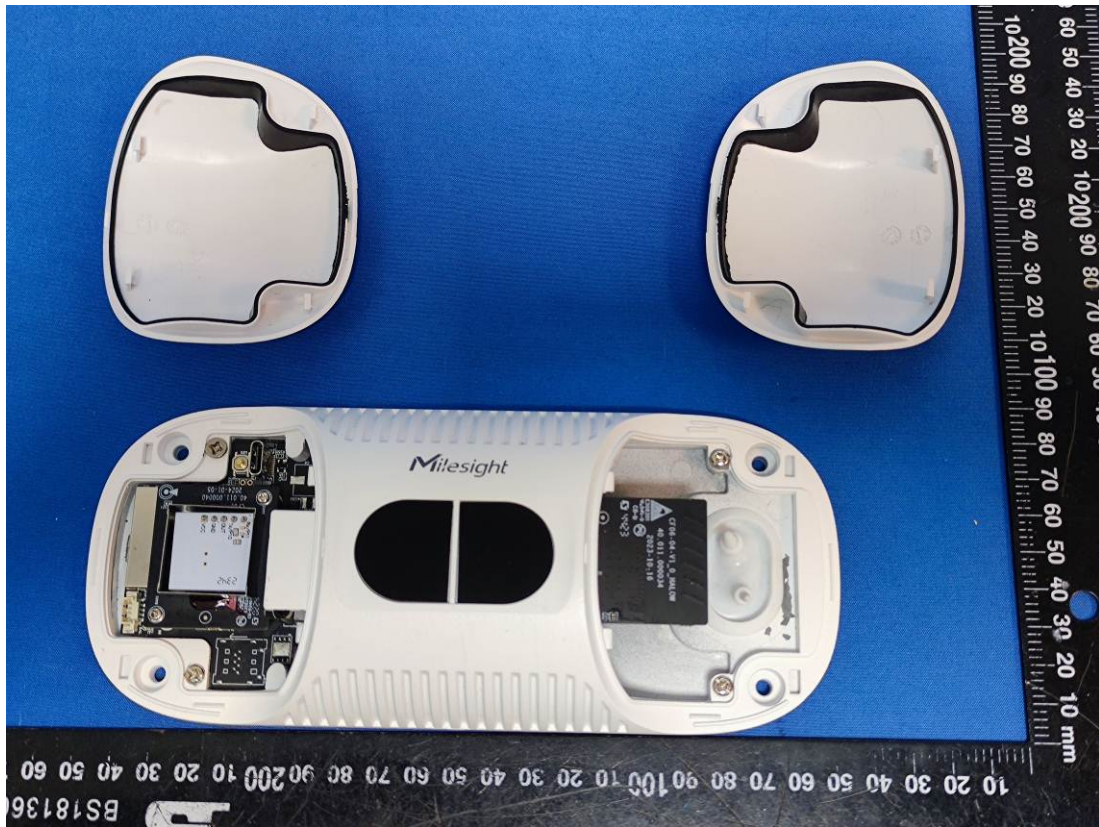

**EUT INTERNAL PHOTOS**

Halow wifi Module

Antenna

5.8G Sensor Module

5.8G Sensor Antenna

WiFi Antenna