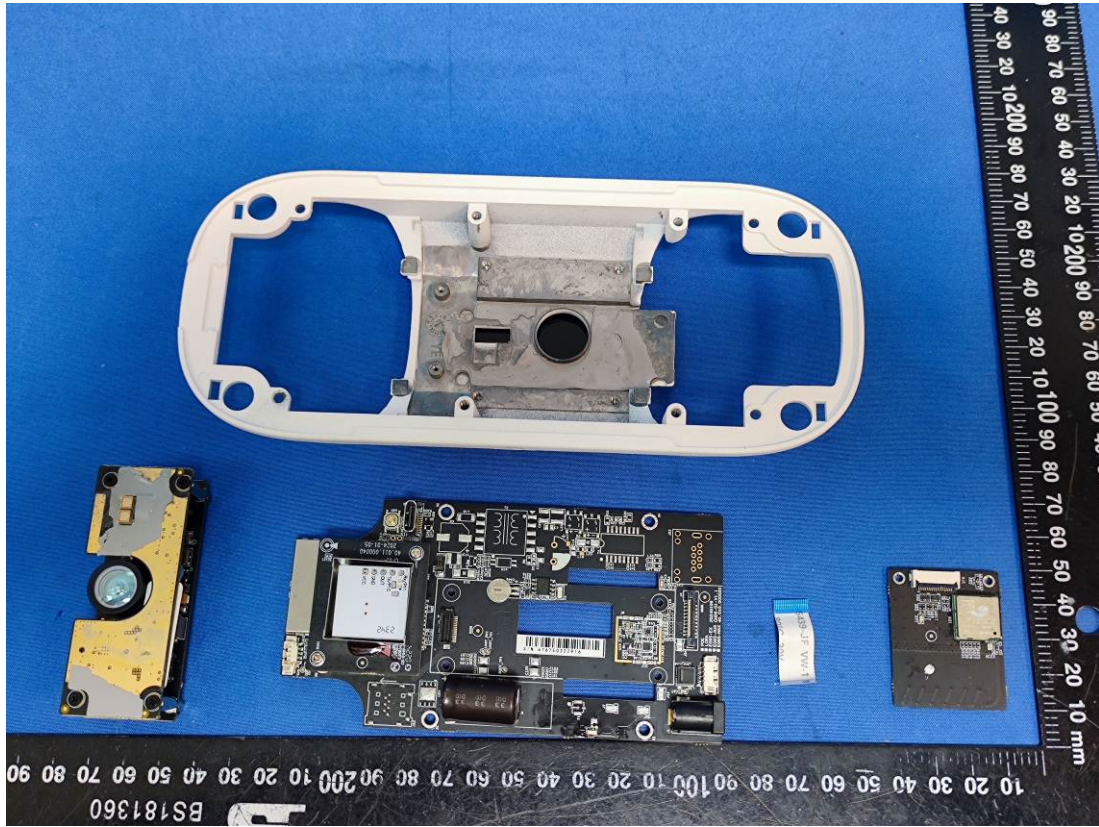

**EUT INTERNAL PHOTOS**

Halow wifi Module

Antenna

5.8G Sensor Module

5.8G Sensor Antenna

WiFi Antenna