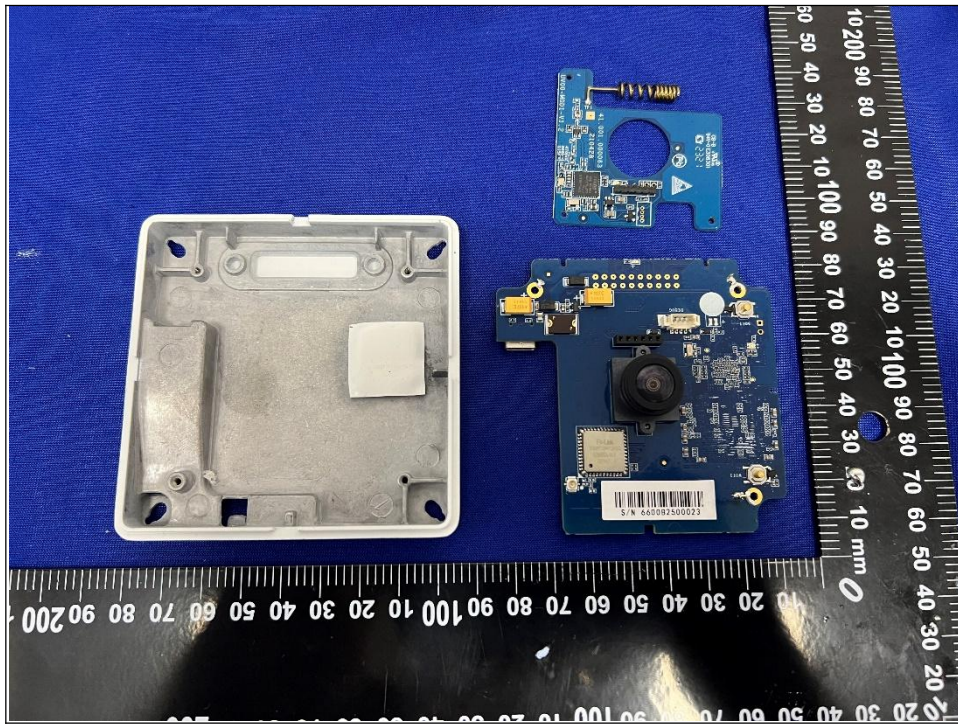

RZCE2021-0461-E

PHOTOGRAPHS OF THE EUT

RZCE2021-0461-E

RZCE2021-0461-E

WIFI ANTENNA

LORA ANTENNA