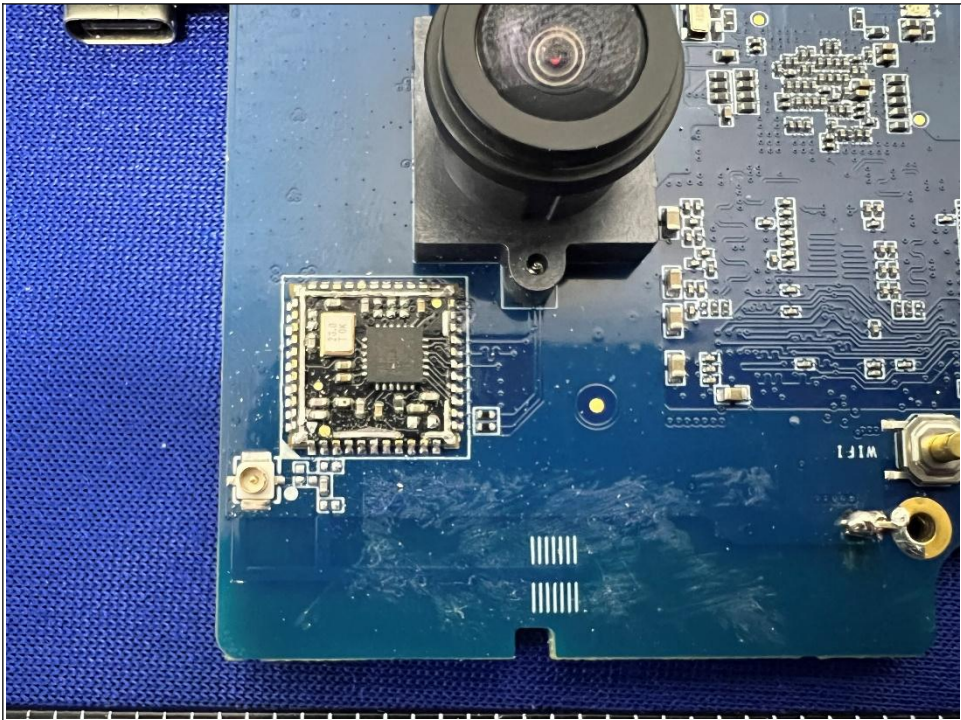

RZCE2021-0461-E

PHOTOGRAPHS OF THE EUT

RZCE2021-0461-E

RZCE2021-0461-E

WIFI ANTENNA

LORA ANTENNA