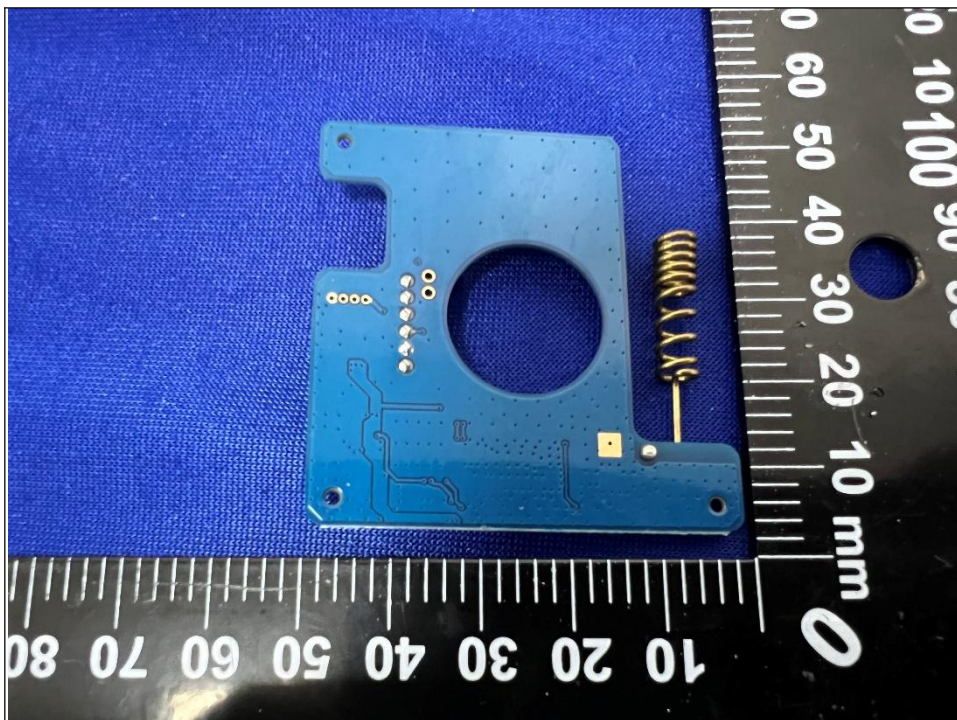

RZCE2021-0461-E

PHOTOGRAPHS OF THE EUT

RZCE2021-0461-E

RZCE2021-0461-E

WIFI ANTENNA

LORA ANTENNA