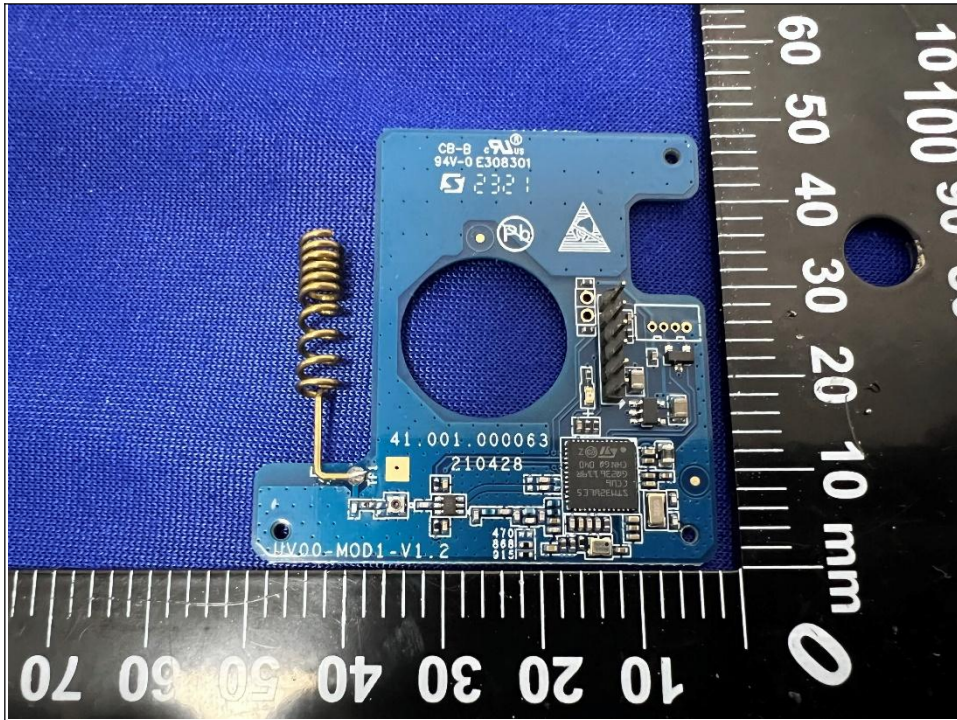

RZCE2021-0461-E

PHOTOGRAPHS OF THE EUT

RZCE2021-0461-E

RZCE2021-0461-E

WIFI ANTENNA

LORA ANTENNA