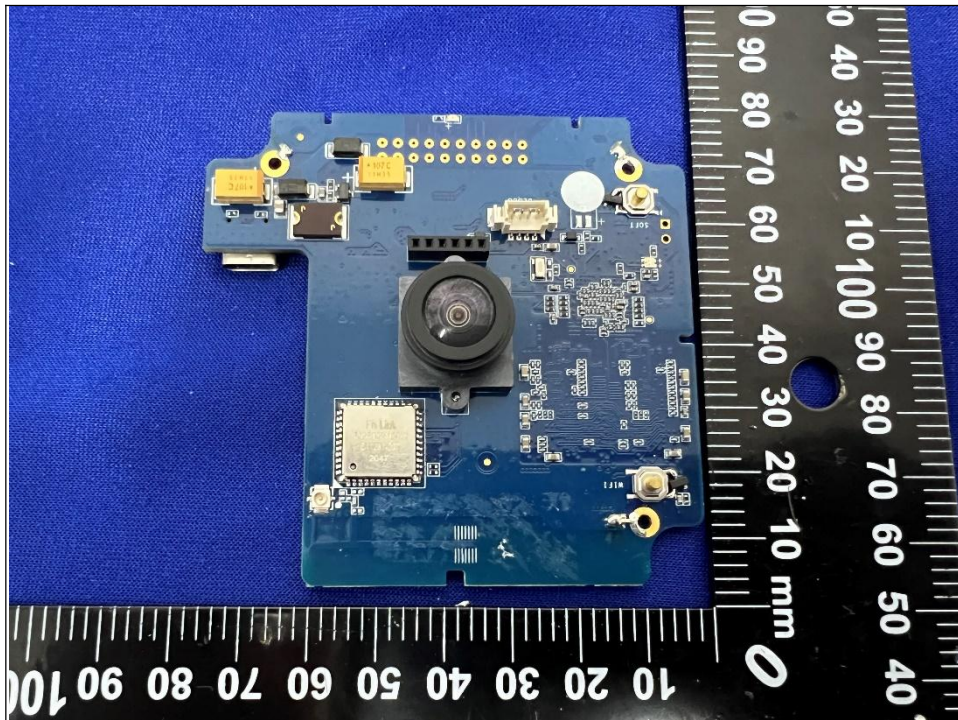

RZCE2021-0461-E

PHOTOGRAPHS OF THE EUT

RZCE2021-0461-E

RZCE2021-0461-E

WIFI ANTENNA

LORA ANTENNA