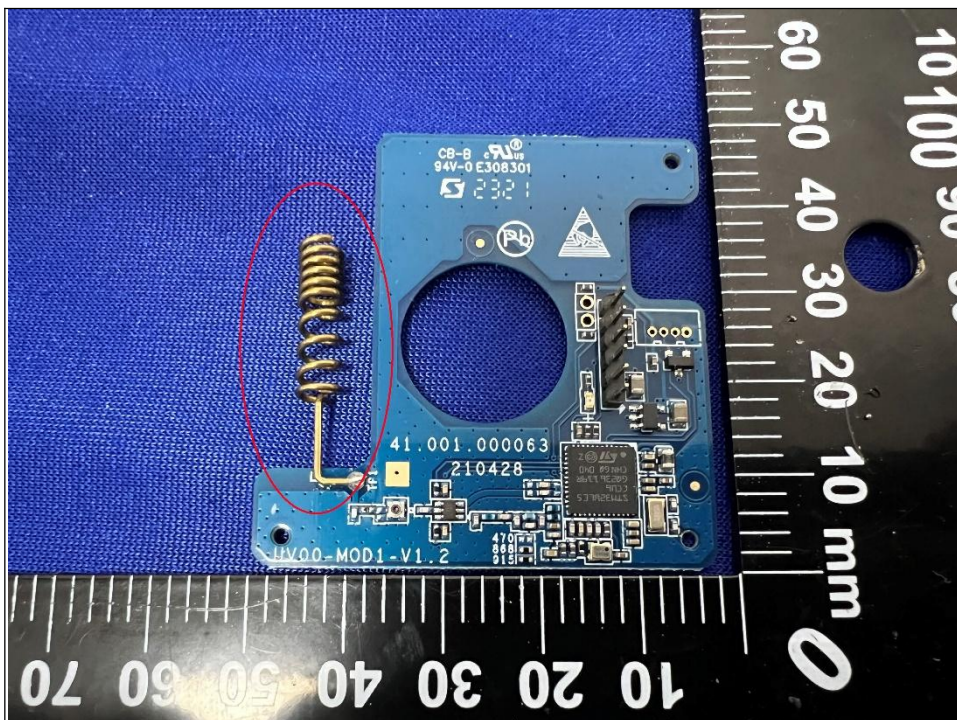

RZCE2021-0461-E

PHOTOGRAPHS OF THE EUT

RZCE2021-0461-E

RZCE2021-0461-E

WIFI ANTENNA

LORA ANTENNA