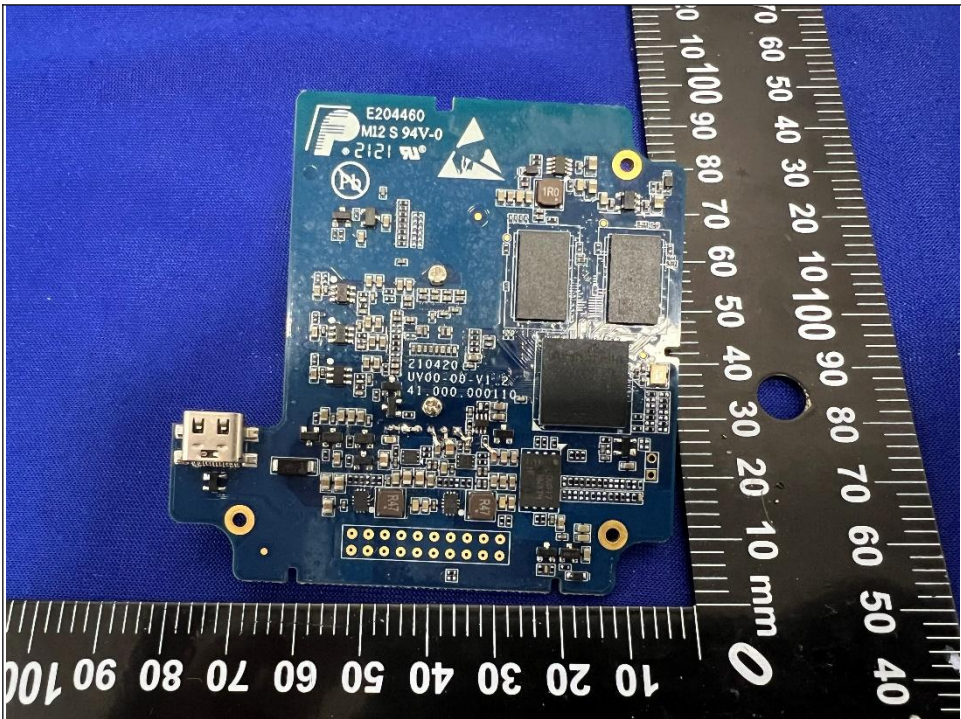

RZCE2021-0461-E

PHOTOGRAPHS OF THE EUT

RZCE2021-0461-E

RZCE2021-0461-E

WIFI ANTENNA

LORA ANTENNA