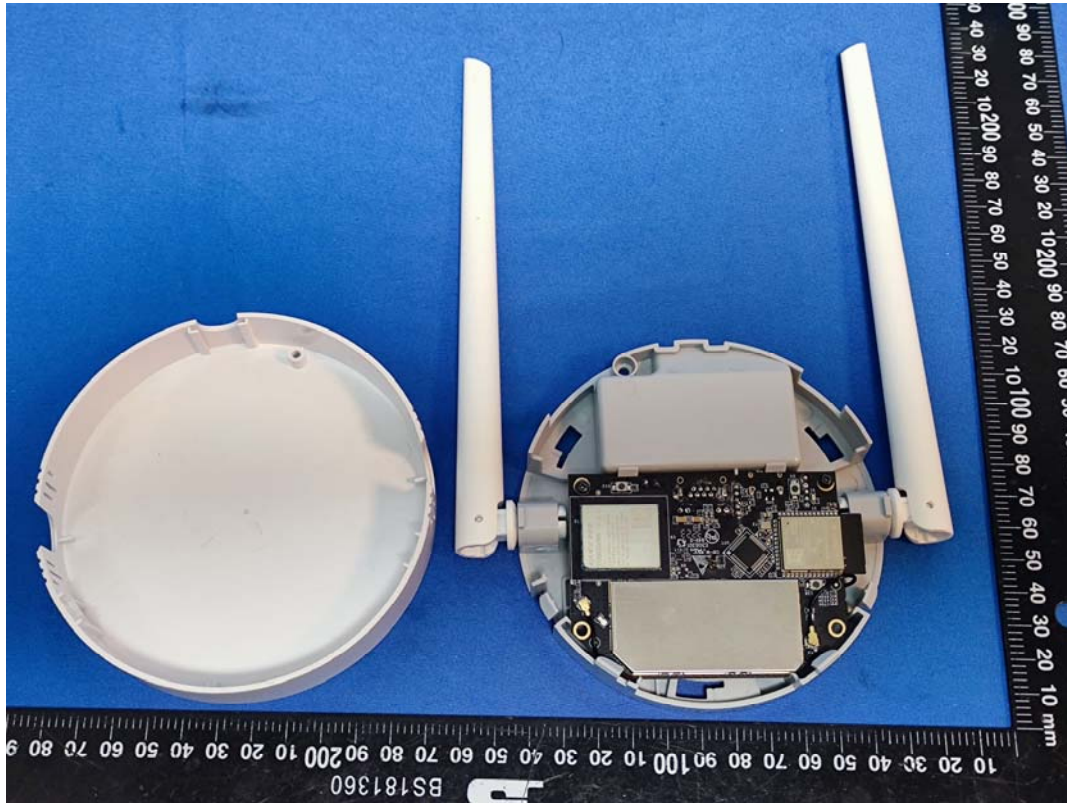

**EUT INTERNAL PHOTOGRAPHS**

4G Antenna

Lora Antenna

Wifi Module

Contain 4G FCC ID:XMR2023EG915QNA

WiFi Antenna