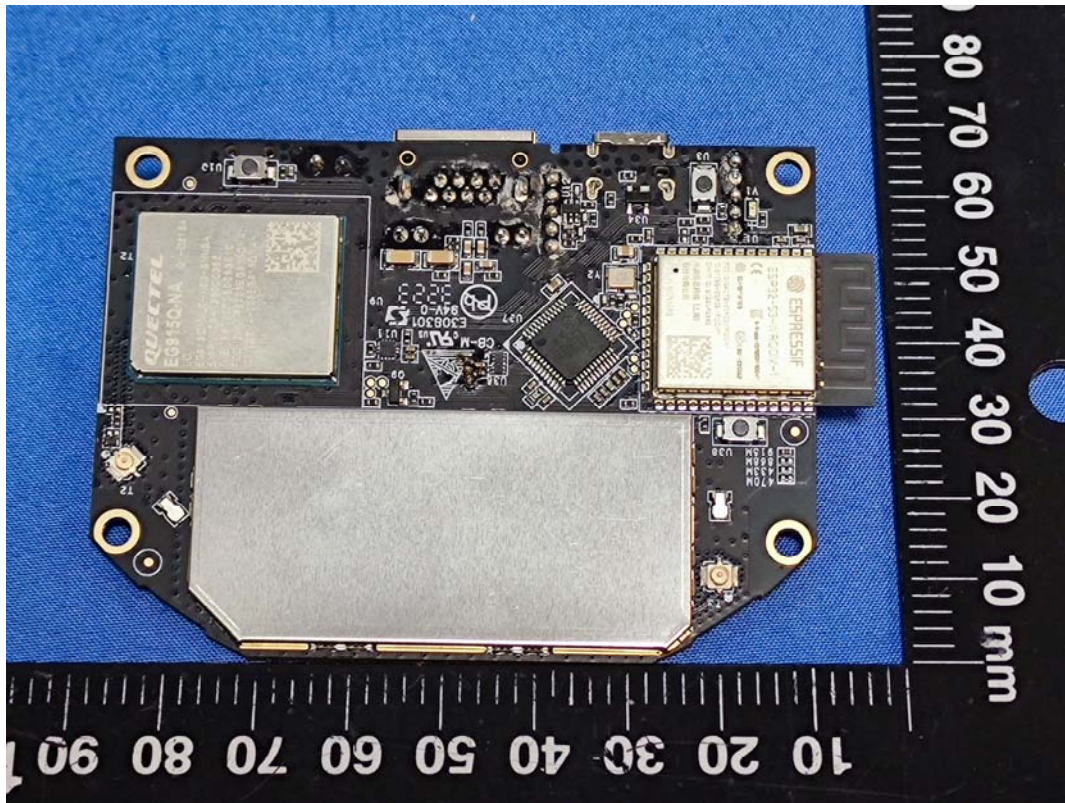

**EUT INTERNAL PHOTOGRAPHS**

4G Antenna

Lora Antenna

Wifi Module

Contain 4G FCC ID:XMR2023EG915QNA

WiFi Antenna