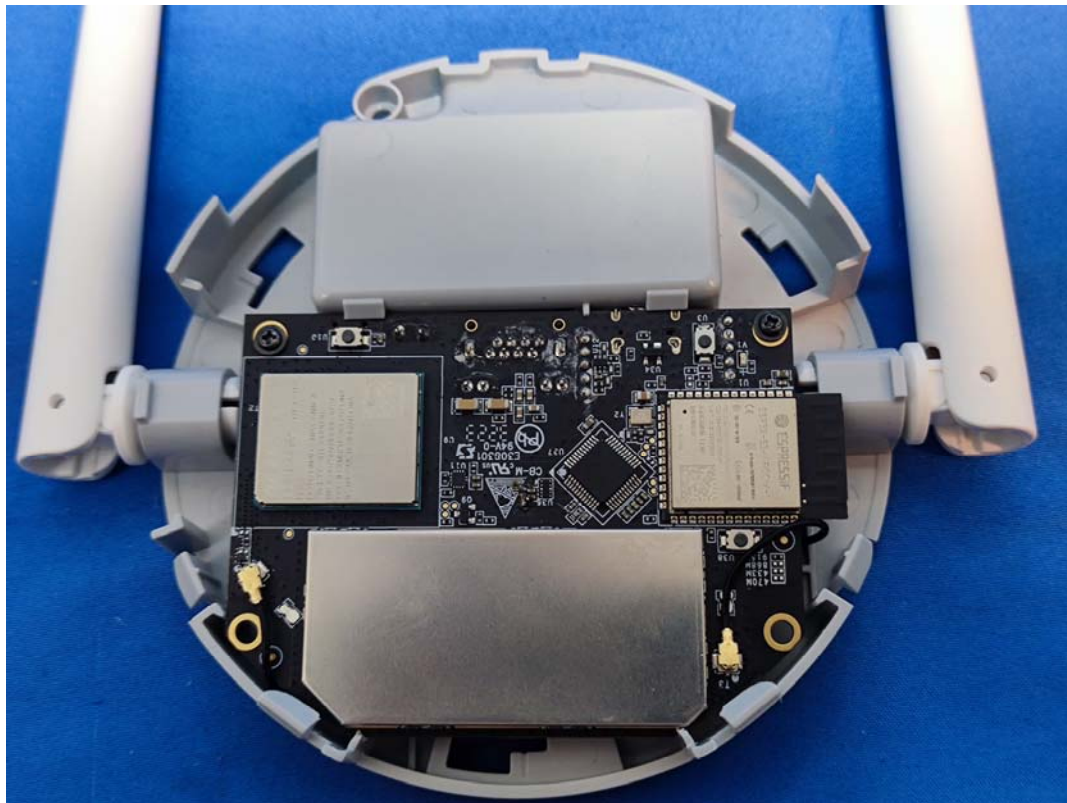

**EUT INTERNAL PHOTOGRAPHS**

4G Antenna

Lora Antenna

Wifi Module

Contain 4G FCC ID:XMR2023EG915QNA

WiFi Antenna