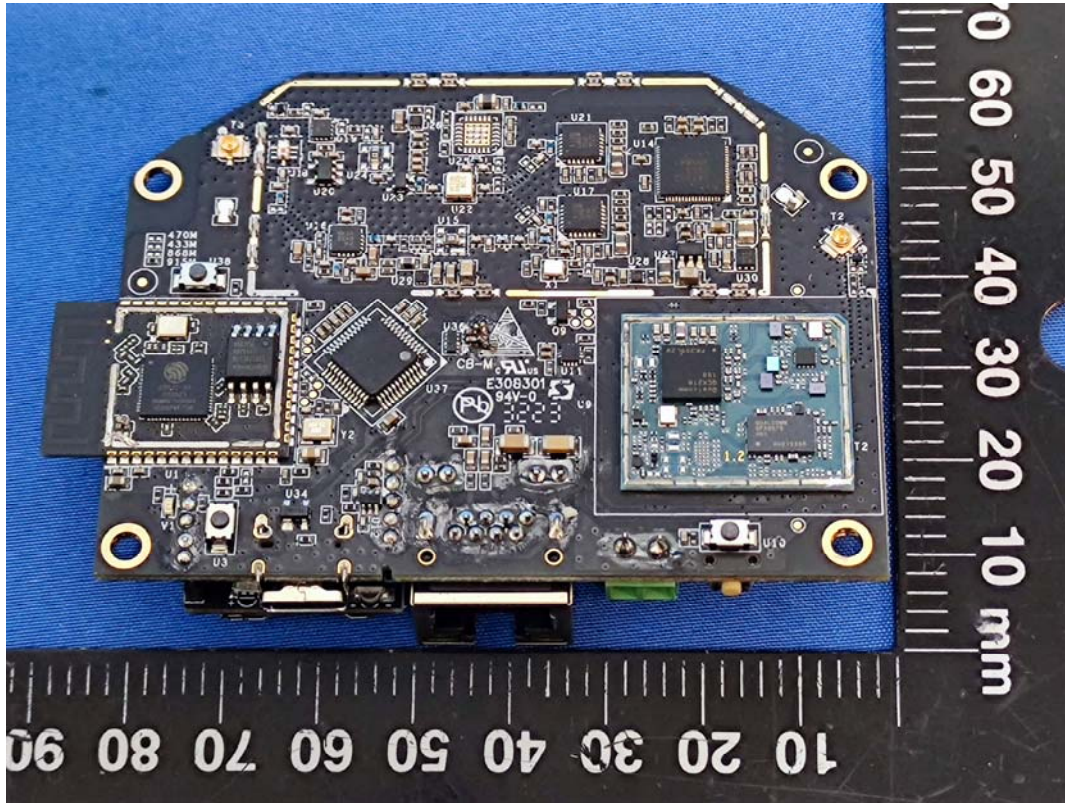

**EUT INTERNAL PHOTOGRAPHS**

4G Antenna

Lora Antenna

Wifi Module

Contain 4G FCC ID:XMR2023EG915QNA

WiFi Antenna