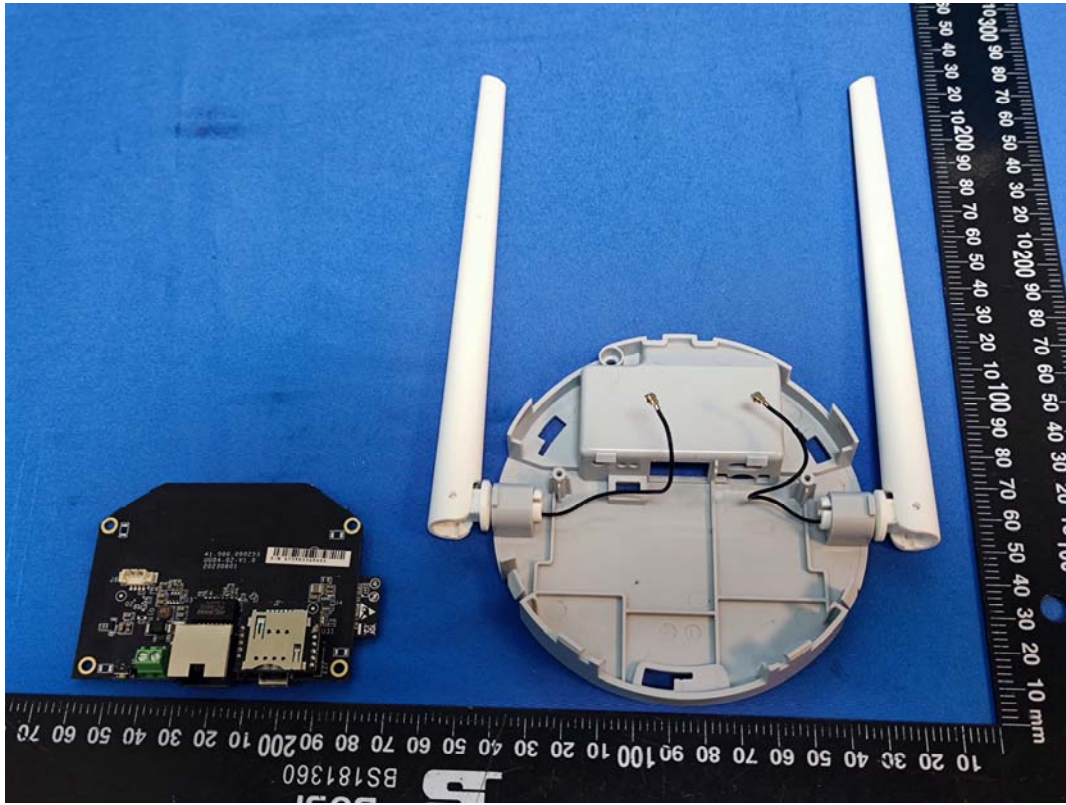

**EUT INTERNAL PHOTOGRAPHS**

4G Antenna

Lora Antenna

Wifi Module

Contain 4G FCC ID:XMR2023EG915QNA

WiFi Antenna