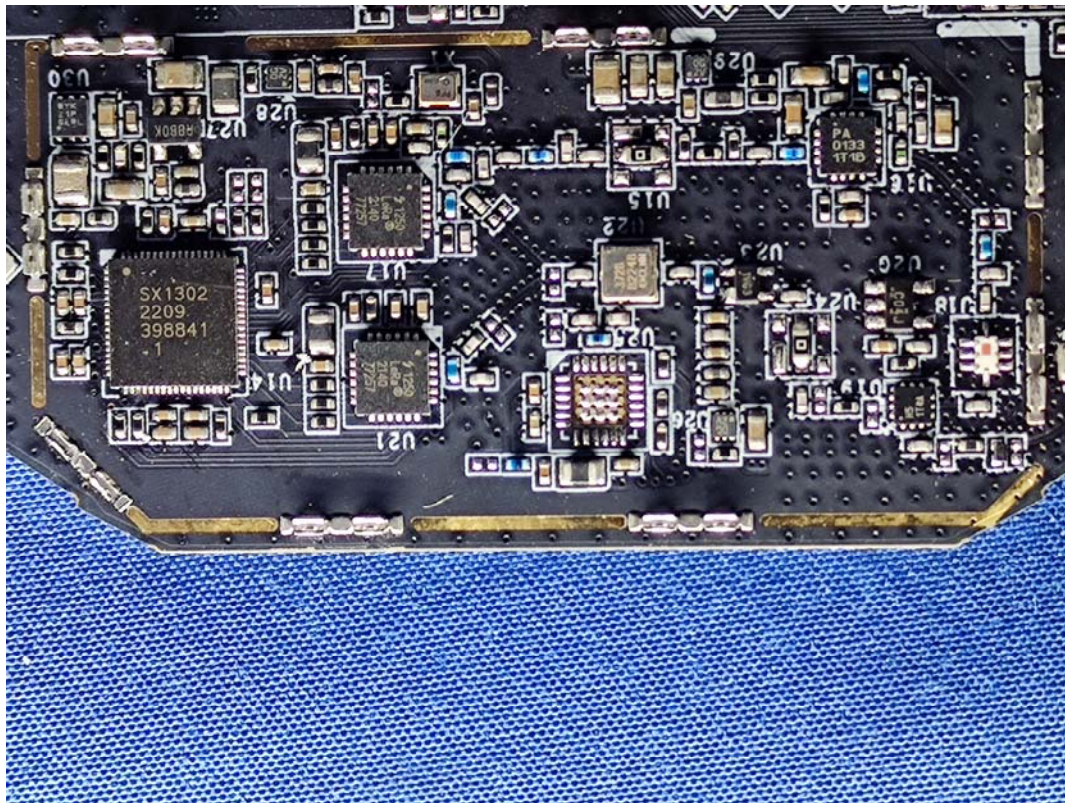

**EUT INTERNAL PHOTOGRAPHS**

4G Antenna

Lora Antenna

Wifi Module

Contain 4G FCC ID:XMR2023EG915QNA

WiFi Antenna