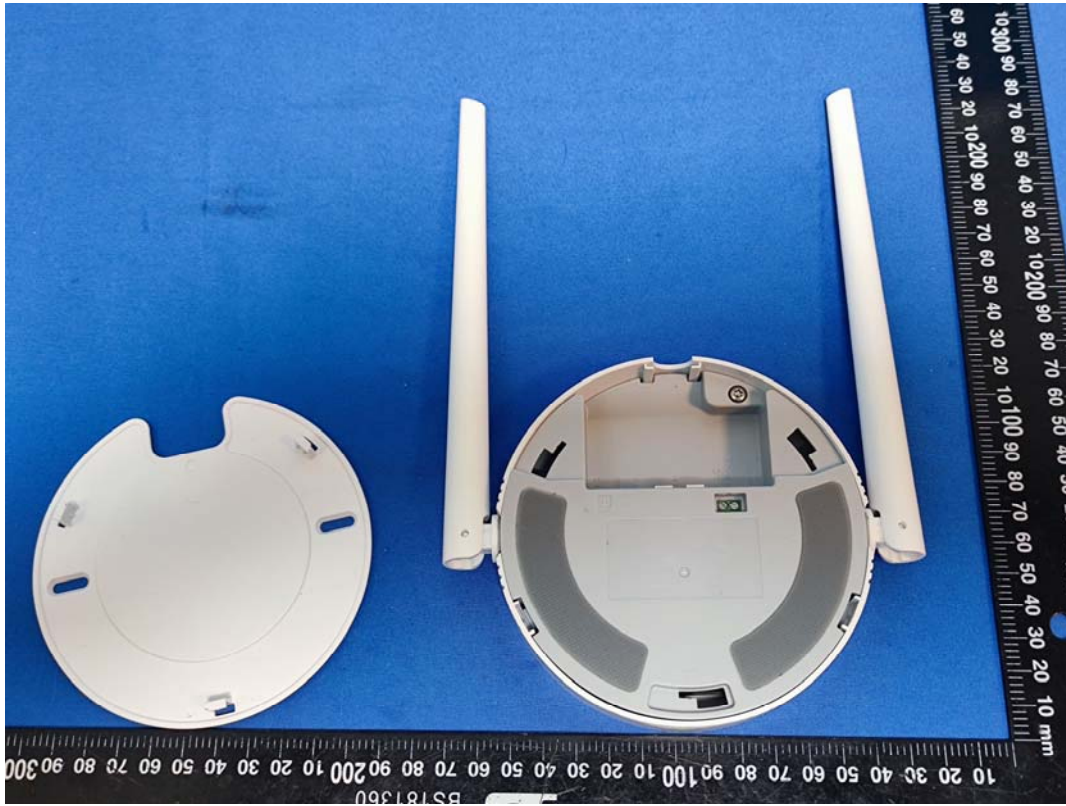

**EUT INTERNAL PHOTOGRAPHS**

4G Antenna

Lora Antenna

Wifi Module

Contain 4G FCC ID:XMR2023EG915QNA

WiFi Antenna