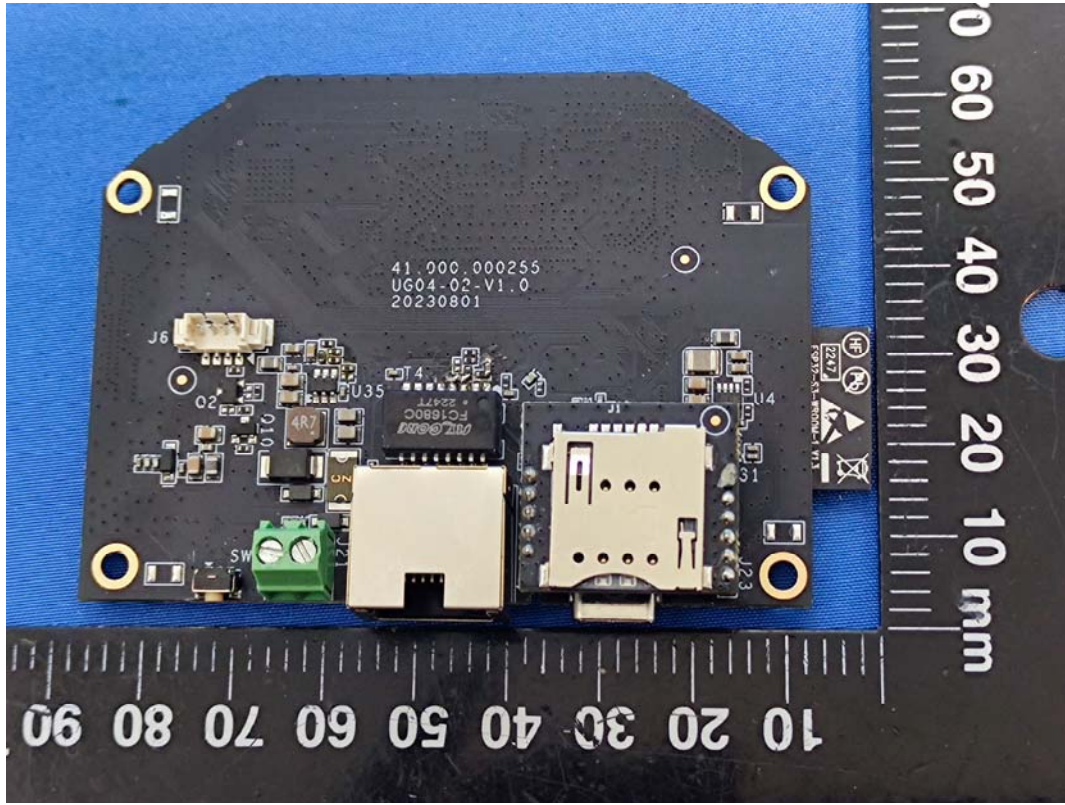

**EUT INTERNAL PHOTOGRAPHS**

4G Antenna

Lora Antenna

Wifi Module

Contain 4G FCC ID:XMR2023EG915QNA

WiFi Antenna